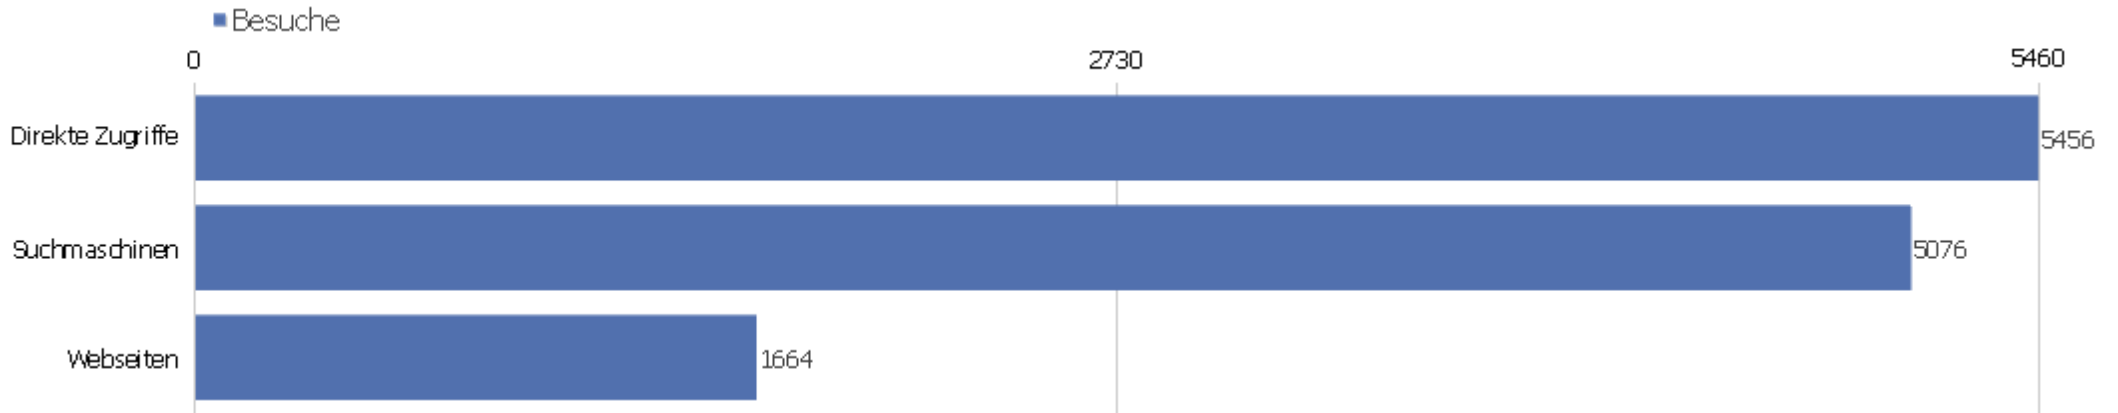

Verweisart

Verweisart	Besuche	Aktionen	Aktionen pro Besuch	Durchschnittszeit auf der Webseite	Absprungrate	Umsatz
Direkte Zugriffe	5456	44094	8,08	00:07:32	34,02%	0 €
Suchmaschinen	5076	22666	4,47	00:03:23	50,97%	0 €
Webseiten	1664	10027	6,03	00:05:15	29,99%	0 €