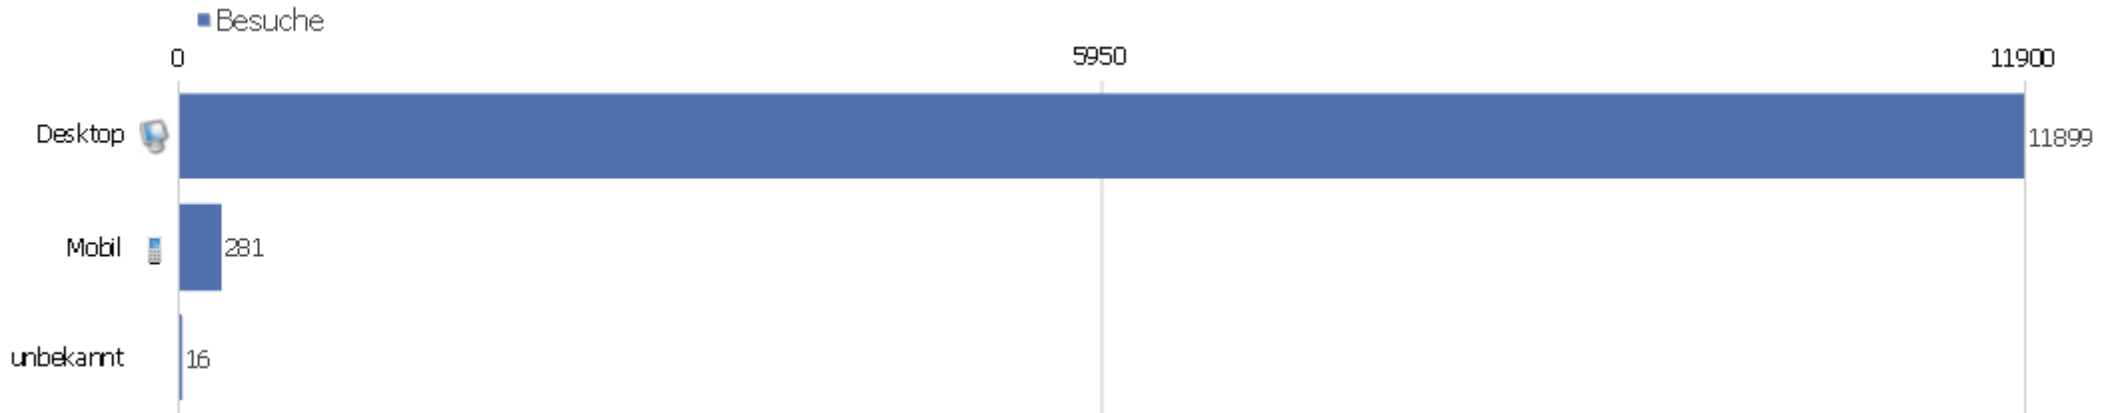

Mobilgerät vs. Desktop

Mobilgerät vs. Desktop	Besuche	Aktionen	Aktionen pro Besuch	Durchschnittszeit auf der Webseite	Absprungrate	Konversionsrate
Desktop	11899	76057	6,39	00:05:36	40,03%	0%
Mobil	281	677	2,41	00:01:12	59,79%	0%
unbekannt	16	53	3,31	00:03:31	68,75%	0%

Browsersprache

Es stehen keine Daten für diesen Bericht zur Verfügung.