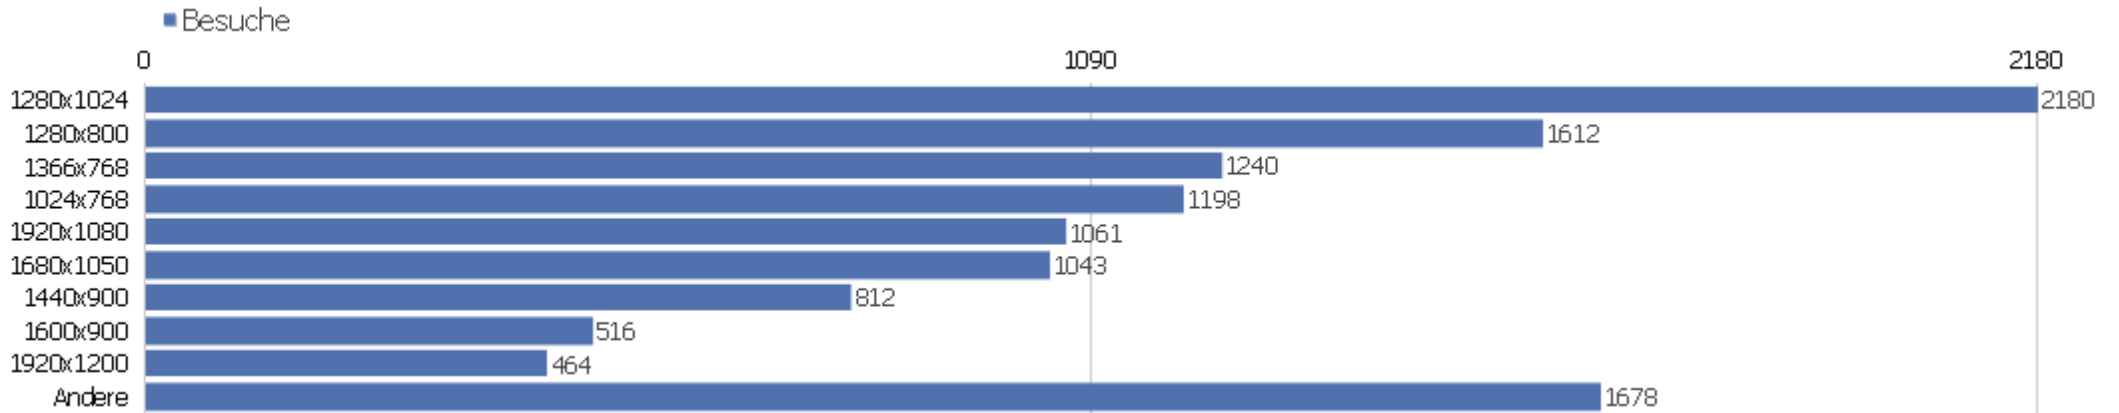

Bildschirmauflösungen

Auflösung	Besuche	Aktionen	Aktionen pro Besuch	Durchschnittszeit auf der Webseite	Absprungrate	Konversionsrate
1280x1024	2180	12561	5,76	00:04:58	35,87%	0%
1280x800	1612	9425	5,85	00:05:22	49,19%	0%
1366x768	1240	9452	7,62	00:06:24	35,97%	0%
1024x768	1198	6573	5,49	00:05:27	39,32%	0%
1920x1080	1061	6838	6,44	00:05:46	42,13%	0%
1680x1050	1043	4695	4,5	00:03:44	42,76%	0%
1440x900	812	4181	5,15	00:04:26	45,32%	0%
1600x900	516	5750	11,14	00:10:27	29,84%	0%
1920x1200	464	5173	11,15	00:07:24	46,55%	0%
1024x600	188	1099	5,85	00:05:02	34,57%	0%
768x1024	148	445	3,01	00:01:33	45,27%	0%
2560x1440	142	546	3,85	00:03:23	43,66%	0%
1024x819	106	877	8,27	00:09:48	27,36%	0%
1280x768	99	740	7,47	00:06:39	28,28%	0%