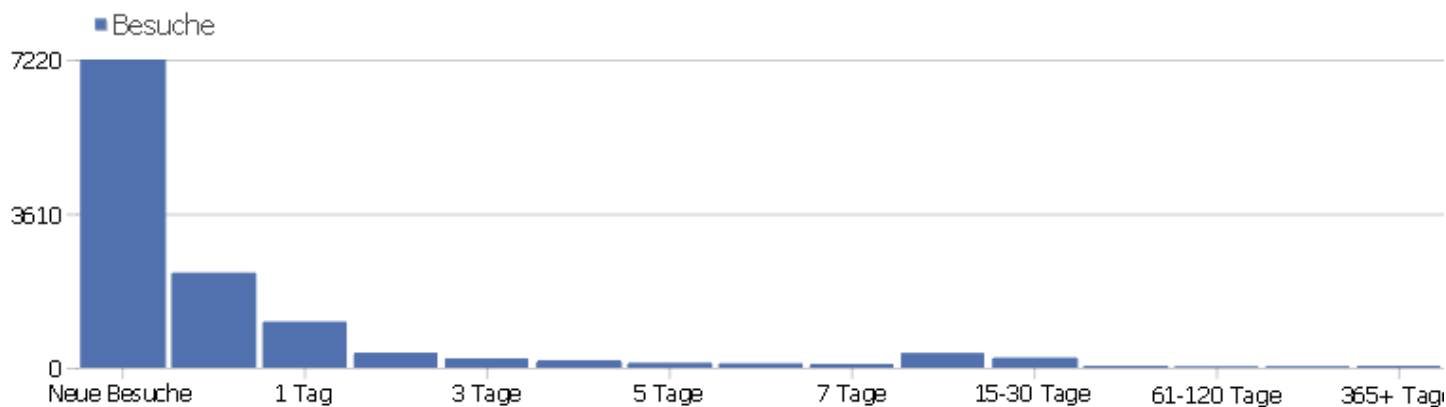

Seiten pro Besuch

Seiten pro Besuch	Besuche
1 Seite	4942
2 Seiten	1894
3 Seiten	998
4 Seiten	799
5 Seiten	565
6-7 Seiten	733
8-10 Seiten	637
11-14 Seiten	486
15-20 Seiten	365
21+ Seiten	777

Besuche nach Besuchszahl

Besuche nach Besuchszahl	Besuche	% Besuche
1 Besuch	7220	59%
2 Besuche	1154	9%
3 Besuche	572	5%
4 Besuche	376	3%
5 Besuche	292	2%
6 Besuche	232	2%
7 Besuche	195	2%
8 Besuche	167	1%
9-14 Besuche	675	6%
15-25 Besuche	456	4%
26-50 Besuche	409	3%
51-100 Besuche	332	3%
101-200 Besuche	116	1%
201+ Besuche	0	0%

Besuche pro Tage seit letztem Besuch

Besuche pro Tage seit letztem Besuch	Besuche
Neue Besuche	7220
0 Tage	2228
1 Tag	1082
2 Tage	352
3 Tage	219
4 Tage	176
5 Tage	118
6 Tage	103
7 Tage	88
8-14 Tage	347
15-30 Tage	238
31-60 Tage	25
61-120 Tage	0
121-364 Tage	0
365+ Tage	0