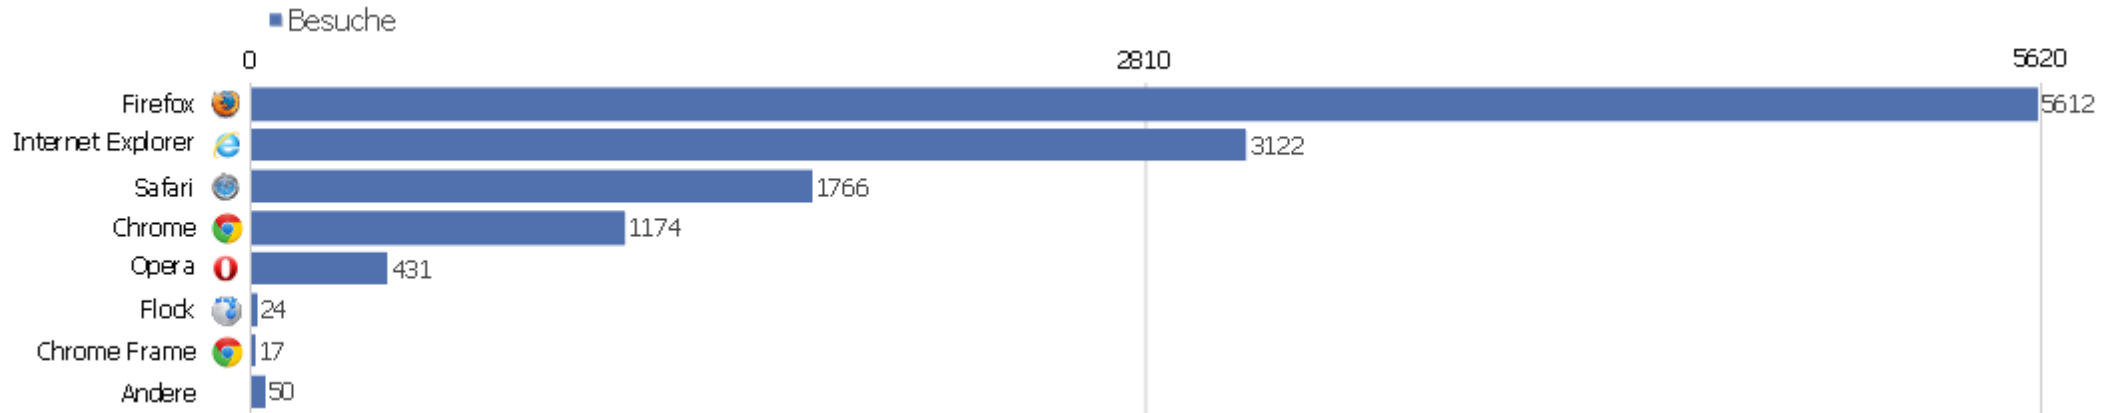

Besucher-Browser

Browser	Besuche	Aktionen	Aktionen pro Besuch	Durchschnittszeit auf der Webseite	Absprungrate	Konversionsrate
Firefox	5612	38334	6,83	00:05:49	34,43%	0%
Internet Explorer	3122	21729	6,96	00:06:11	36,9%	0%
Safari	1766	5590	3,17	00:02:22	64,61%	0%
Chrome	1174	8940	7,61	00:07:25	42,42%	0%
Opera	431	1669	3,87	00:03:27	44,78%	0%
Flock	24	300	12,5	00:22:22	8,33%	0%
Chrome Frame	17	65	3,82	00:03:38	11,76%	0%
SeaMonkey	28	87	3,11	00:01:38	32,14%	0%
unbekannt	9	46	5,11	00:06:14	44,44%	0%
Netscape	4	4	1	00:00:00	100%	0%
Epiphany	2	14	7	00:01:38	0%	0%
Iron	5	7	1,4	00:00:04	60%	0%
ABrowse	1	1	1	00:00:00	100%	0%
BlackBerry	1	1	1	00:00:00	100%	0%