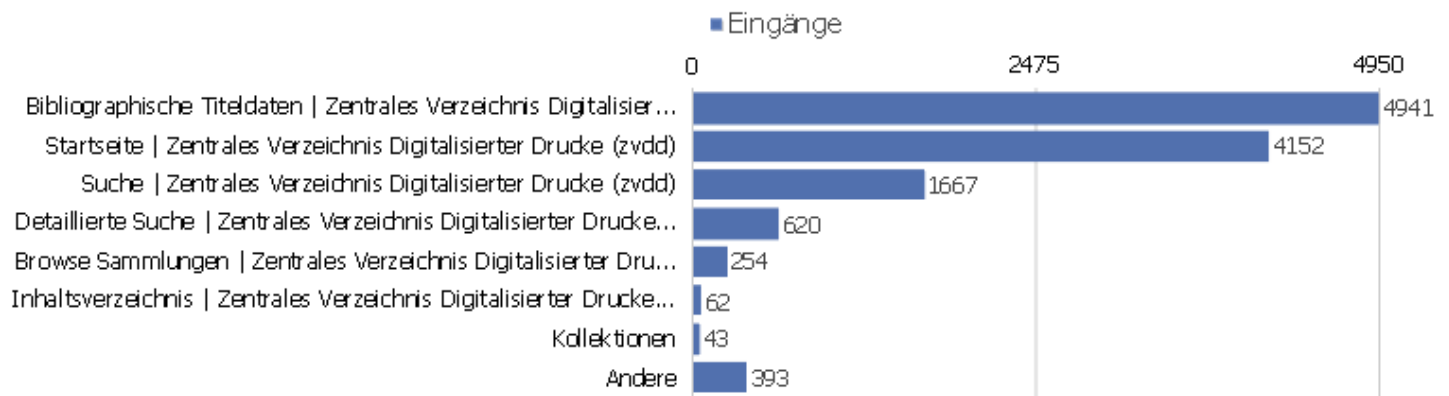

Titel der Einstiegsseite

Seitenname	Eingänge	Absprünge	Absprungrate
Bibliographische Titeldaten | Zentrales Verzeichnis	4941	2667	54%
Startseite | Zentrales Verzeichnis Digitalisierter D	4152	1142	28%
Suche | Zentrales Verzeichnis Digitalisierter Drucke	1667	534	32%
Detaillierte Suche | Zentrales Verzeichnis Digitalis	620	244	39%
Browse Sammlungen | Zentrales Verzeichnis Digitalisi	254	80	31%
Inhaltsverzeichnis | Zentrales Verzeichnis Digitalis	62	35	56%
Kollektionen	43	13	30%
Digitale Sammlungen | Zentrales Verzeichnis Digitali	58	12	21%
Seite nicht gefunden | Zentrales Verzeichnis Digital	101	44	44%
Bibliographische Titeldaten | Zentrales Verzeichnis Di	82	65	79%
Suche | Zentrales Verzeichnis Digitalisierter Drucke (	31	12	39%
Sitemap | Zentrales Verzeichnis Digitalisierter Druc	13	0	0%
Datenformate im Überblick | Zentrales Verzeichnis D	9	4	44%
Nachweis von Digitalisaten | Zentrales Verzeichnis D	25	15	60%
Anmelden | Zentrales Verzeichnis Digitalisierter Dru	2	0	0%
Strukturdaten | Zentrales Verzeichnis Digitalisierte	16	16	100%
Startseite | Zentrales Verzeichnis Digitalisierter Dru	19	3	16%
Über das Projekt | Zentrales Verzeichnis Digitalisi	3	2	67%
Search | Central Index of Digitized prints (zvdd)	3	0	0%
Detaillierte Suche | Zentrales Verzeichnis Digitalisie	2	1	50%
Home | Central Index of Digitized prints (zvdd)	4	1	25%
Technische Architektur | Zentrales Verzeichnis Digit	1	1	100%
Bibliographic Data Title | Central Index of Digitized	3	2	67%
Andere	21	11	52%