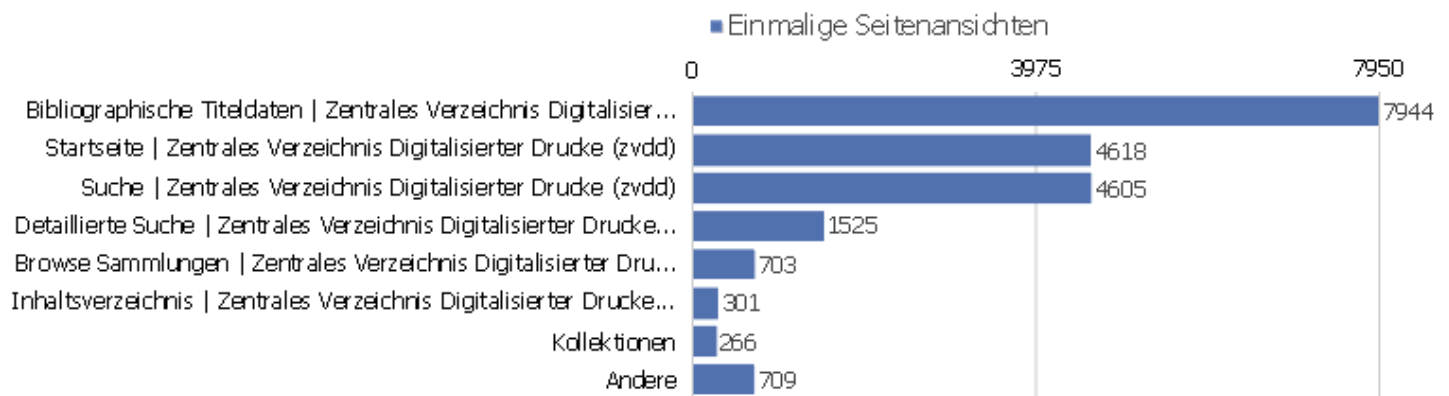

Titel der Ausstiegsseite

Seitenname	Ausstiege	Einmalige Seitenansichten	Ausstiegsrate
Bibliographische Titeldaten | Zentrales Verzeichnis	3972	7944	50%
Startseite | Zentrales Verzeichnis Digitalisierter D	1543	4618	33%
Suche | Zentrales Verzeichnis Digitalisierter Drucke	2520	4605	55%
Detaillierte Suche | Zentrales Verzeichnis Digitalis	836	1525	55%
Browse Sammlungen | Zentrales Verzeichnis Digitalisi	284	703	40%
Inhaltsverzeichnis | Zentrales Verzeichnis Digitalis	133	301	44%
Kollektionen	87	266	33%
Digitale Sammlungen | Zentrales Verzeichnis Digitali	34	133	26%
Seite nicht gefunden | Zentrales Verzeichnis Digital	57	114	50%
Bibliographische Titeldaten | Zentrales Verzeichnis Di	80	109	73%
Suche | Zentrales Verzeichnis Digitalisierter Drucke (	29	52	56%
Sitemap | Zentrales Verzeichnis Digitalisierter Druc	6	47	13%
Datenformate im Überblick | Zentrales Verzeichnis D	7	29	24%
Nachweis von Digitalisaten | Zentrales Verzeichnis D	17	28	61%
Dokumentation | Zentrales Verzeichnis Digitalisierte	3	27	11%
Hilfe zur Suche | Zentrales Verzeichnis Digitalisier	2	26	8%
Anmelden | Zentrales Verzeichnis Digitalisierter Dru	5	23	22%
Strukturdaten | Zentrales Verzeichnis Digitalisierte	18	21	86%
Startseite | Zentrales Verzeichnis Digitalisierter Dru	5	20	25%
Impressum | Zentrales Verzeichnis Digitalisierter Dr	4	13	31%
Ansprechpartner | Zentrales Verzeichnis Digitalisier	2	9	22%
Über das Projekt | Zentrales Verzeichnis Digitalisi	4	7	57%
Search | Central Index of Digitized prints (zvdd)	1	6	17%
Andere	21	38	55%