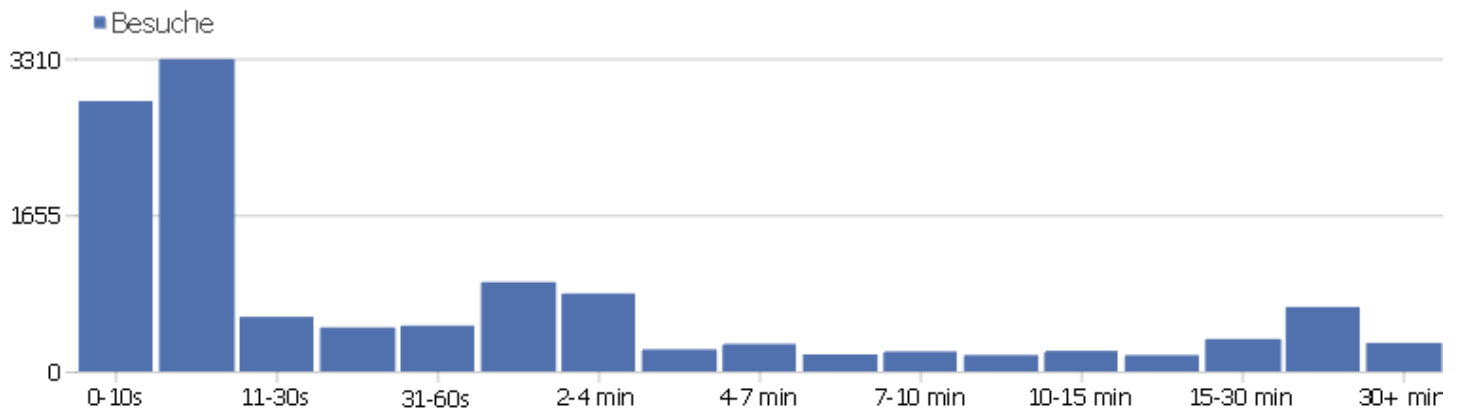

ICQ	1	6	6	00:05:00	0%	0 €
 Startpagina (Google)	1	3	3	00:00:39	0%	0 €

Land

Land	Besuche	Aktionen	Aktionen pro Besuch	Durchschnittszeit auf der Webseite	Absprungrate	Umsatz
Deutschland	9314	59081	6,34	00:05:24	41,16%	0 €
USA	688	3424	4,98	00:04:44	36,34%	0 €
Italien	268	1785	6,66	00:05:57	41,42%	0 €
Polen	266	1160	4,36	00:04:06	53,76%	0 €
Frankreich	230	1282	5,57	00:05:41	40,87%	0 €
Schweiz	174	998	5,74	00:05:35	31,03%	0 €
Tschechische Republik	159	984	6,19	00:07:49	32,08%	0 €
Österreich	123	573	4,66	00:04:41	42,28%	0 €
Russische Föderation	117	865	7,39	00:07:54	36,75%	0 €
Großbritannien	111	720	6,49	00:05:16	23,42%	0 €
Ungarn	98	851	8,68	00:08:28	24,49%	0 €
Spanien	96	695	7,24	00:06:21	51,04%	0 €
Niederlande	88	464	5,27	00:03:02	37,5%	0 €
Schweden	76	719	9,46	00:03:33	43,42%	0 €

Japan	73	792	10,85	00:14:28	24,66%	0 €
 unbekannt	37	450	12,16	00:07:52	45,95%	0 €
 Slowakei	31	188	6,06	00:06:14	22,58%	0 €
 Brasilien	25	295	11,8	00:19:50	32%	0 €
 Finnland	22	205	9,32	00:06:11	22,73%	0 €
 Litauen	20	103	5,15	00:05:50	30%	0 €
 Belgien	16	69	4,31	00:04:23	25%	0 €
 Dänemark	14	77	5,5	00:04:37	57,14%	0 €
 Griechenland	14	140	10	00:06:39	64,29%	0 €
Andere	136	867	6,38	00:05:03	46,32%	0 €

Kontinent

Kontinent	Besuche	Aktionen	Aktionen pro Besuch	Durchschnittszeit auf der Webseite	Absprungrate	Umsatz
Europa	11303	71612	6,34	00:05:28	40,81%	0 €
Nordamerika	698	3465	4,96	00:04:41	36,39%	0 €
Asien	108	865	8,01	00:10:19	34,26%	0 €
unbekannt	37	450	12,16	00:07:52	45,95%	0 €
Südamerika	35	373	10,66	00:16:31	34,29%	0 €
Afrika	11	17	1,55	00:00:14	54,55%	0 €
Ozeanien	4	5	1,25	00:01:12	75%	0 €

Besuchslänge

Besuchsdauer	Besuche
0-10s	2859
0-30s	3304
11-30s	577
30-60s	465
31-60s	484
1-2 min	945
2-4 min	824
4-6 min	233
4-7 min	291
6-8 min	180
7-10 min	211
8-11 min	173
10-15 min	217
11-15 min	172
15-30 min	343
15+ min	681
30+ min	301