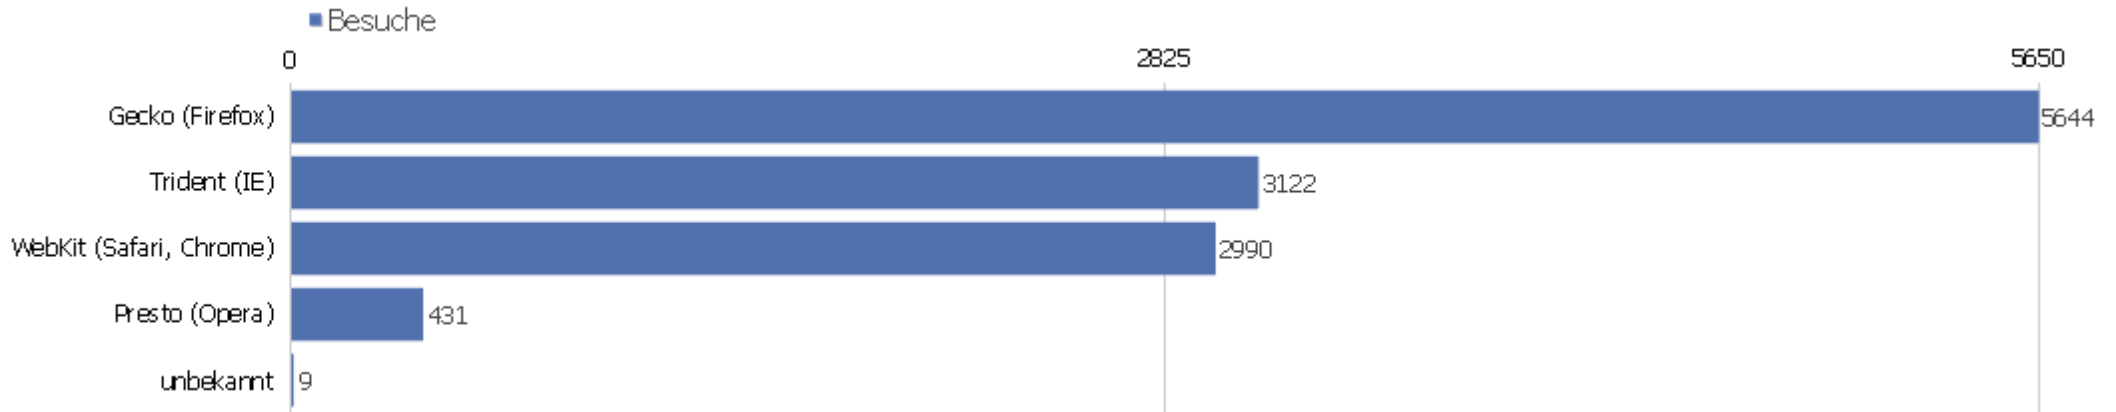

Browser nach Familie

Browserfamilie	Besuche	Aktionen	Aktionen pro Besuch	Durchschnittszeit auf der Webseite	Absprungrate	Konversionsrate
Gecko (Firefox)	5644	38425	6,81	00:05:47	34,46%	0%
Trident (IE)	3122	21729	6,96	00:06:11	36,9%	0%
WebKit (Safari, Chrome)	2990	14918	4,99	00:04:31	55,12%	0%
Presto (Opera)	431	1669	3,87	00:03:27	44,78%	0%
unbekannt	9	46	5,11	00:06:14	44,44%	0%