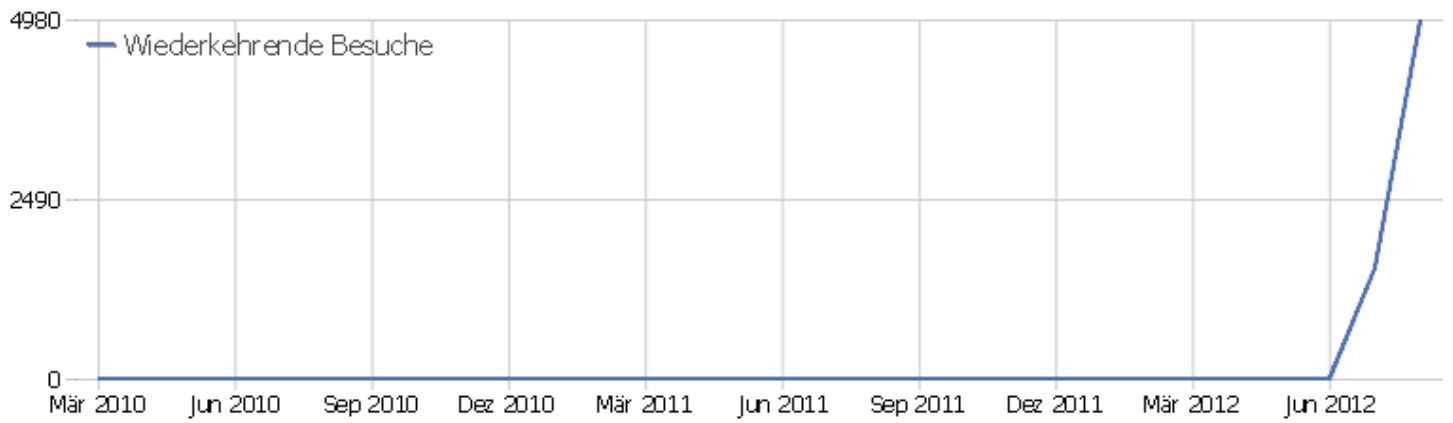

Wiederkehrende Besuche

Name	Wert
Wiederkehrende Besuche	4976
Aktionen bei wiederkehrenden Besuchen	39487
Absprungrate bei wiederkehrenden Besuchen	35%
Aktionen pro wiederkehrender Besuch	7,9
Durchschnittszeit von wiederkehrenden Besuchen	00:07:39
Eindeutige wiederkehrende Besucher	0