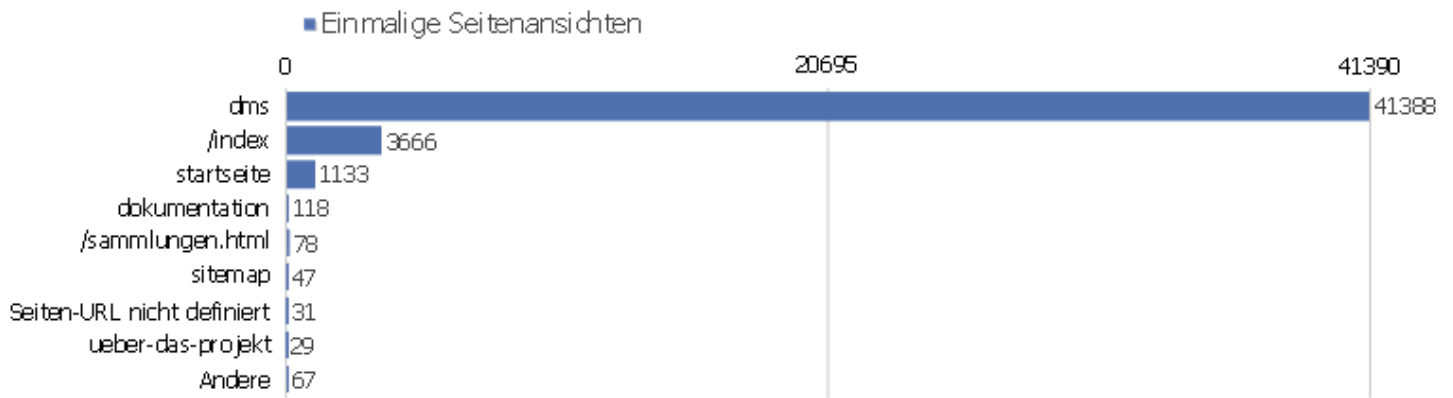

Seiten URL

Seiten-URL	Seitenansichten	Einmalige Seitenansichten	Absprungrate	Durchschnittszeit pro Seite	Ausstiegsrate
dms	59353	41388	47%	00:00:57	19%
/index	4853	3666	28%	00:00:42	34%
startseite	1557	1133	26%	00:00:59	25%
dokumentation	157	118	70%	00:00:52	40%
/sammlungen.html	94	78	45%	00:00:33	50%
sitemap	85	47	0%	00:01:05	13%
Seiten-URL nicht definiert	49	31	0%	00:00:00	0%
ueber-das-projekt	37	29	67%	00:01:59	34%
/index.html	39	27	38%	00:00:49	48%
anmelden	30	23	0%	00:01:34	22%
/iPort?previous=17&request=full_term&termid=58&	6	5	67%	00:00:15	80%
/startseite	6	5	40%	00:00:19	60%
/?id=60	2	2	0%	00:00:07	50%
/author_view.php?a_id=3893	3	1	0%	00:00:04	100%
/periodical-vVolume.xml	1	1	0%	00:03:13	0%
/projekte.html	1	1	100%	00:00:00	100%
/proxy.ashx?h=4eltk0AdRDzgWKlrXs6tf8NRZmNtAI5R&a=ht	1	1	0%	00:01:11	0%
url_result?ctw_=sT,een_ja,bT,uaHR0cDovL3d3dy56dmRkLmRl	1	1	0%	00:00:10	0%