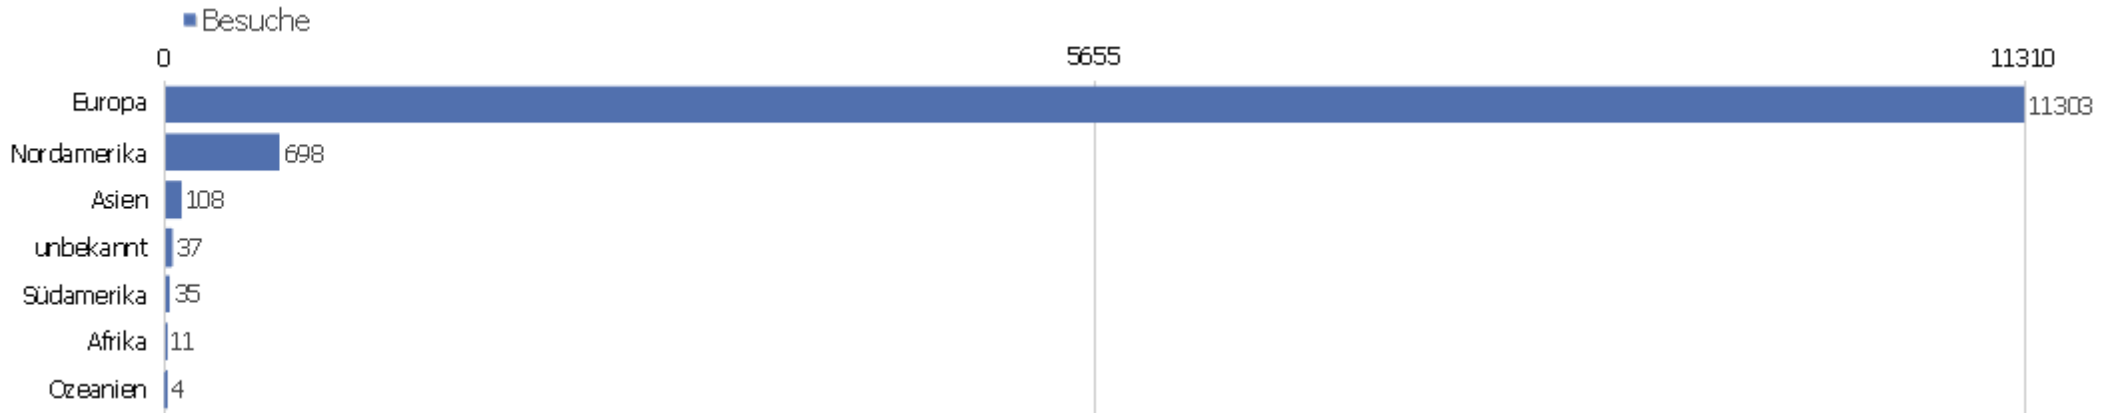

Kontinent

Kontinent	Besuche	Aktionen	Aktionen pro Besuch	Durchschnittszeit auf der Webseite	Absprungrate	Umsatz
Europa	11303	71612	6,34	00:05:28	40,81%	0 €
Nordamerika	698	3465	4,96	00:04:41	36,39%	0 €
Asien	108	865	8,01	00:10:19	34,26%	0 €
unbekannt	37	450	12,16	00:07:52	45,95%	0 €
Südamerika	35	373	10,66	00:16:31	34,29%	0 €
Afrika	11	17	1,55	00:00:14	54,55%	0 €
Ozeanien	4	5	1,25	00:01:12	75%	0 €