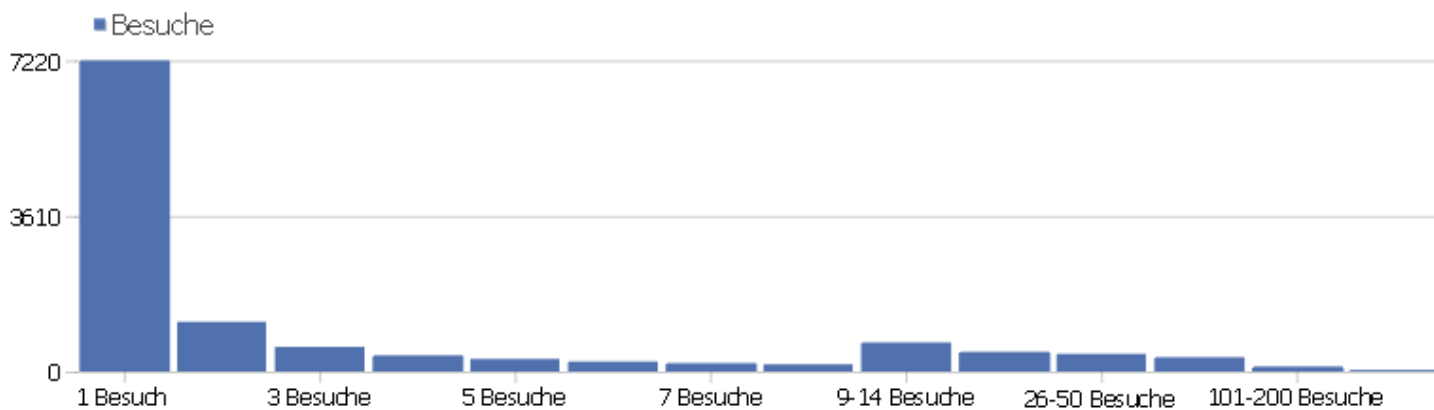

Kontinent

Kontinent	Besuche	Aktionen	Aktionen pro Besuch	Durchschnittszeit auf der Webseite	Absprungrate	Umsatz
Europa	11303	71612	6,34	00:05:28	40,81%	0 €
Nordamerika	698	3465	4,96	00:04:41	36,39%	0 €
Asien	108	865	8,01	00:10:19	34,26%	0 €
unbekannt	37	450	12,16	00:07:52	45,95%	0 €
Südamerika	35	373	10,66	00:16:31	34,29%	0 €
Afrika	11	17	1,55	00:00:14	54,55%	0 €
Ozeanien	4	5	1,25	00:01:12	75%	0 €

Besuchslänge

Besuchsdauer	Besuche
0-10s	2859
0-30s	3304
11-30s	577
30-60s	465
31-60s	484
1-2 min	945
2-4 min	824
4-6 min	233
4-7 min	291
6-8 min	180
7-10 min	211
8-11 min	173
10-15 min	217
11-15 min	172
15-30 min	343
15+ min	681
30+ min	301

Seiten pro Besuch

Seiten pro Besuch	Besuche
1 Seite	4942
2 Seiten	1894
3 Seiten	998
4 Seiten	799
5 Seiten	565
6-7 Seiten	733
8-10 Seiten	637
11-14 Seiten	486
15-20 Seiten	365
21+ Seiten	777

Besuche nach Besuchszahl

Besuche nach Besuchszahl	Besuche	% Besuche
1 Besuch	7220	59%
2 Besuche	1154	9%
3 Besuche	572	5%
4 Besuche	376	3%
5 Besuche	292	2%
6 Besuche	232	2%
7 Besuche	195	2%
8 Besuche	167	1%
9-14 Besuche	675	6%
15-25 Besuche	456	4%
26-50 Besuche	409	3%
51-100 Besuche	332	3%
101-200 Besuche	116	1%
201+ Besuche	0	0%