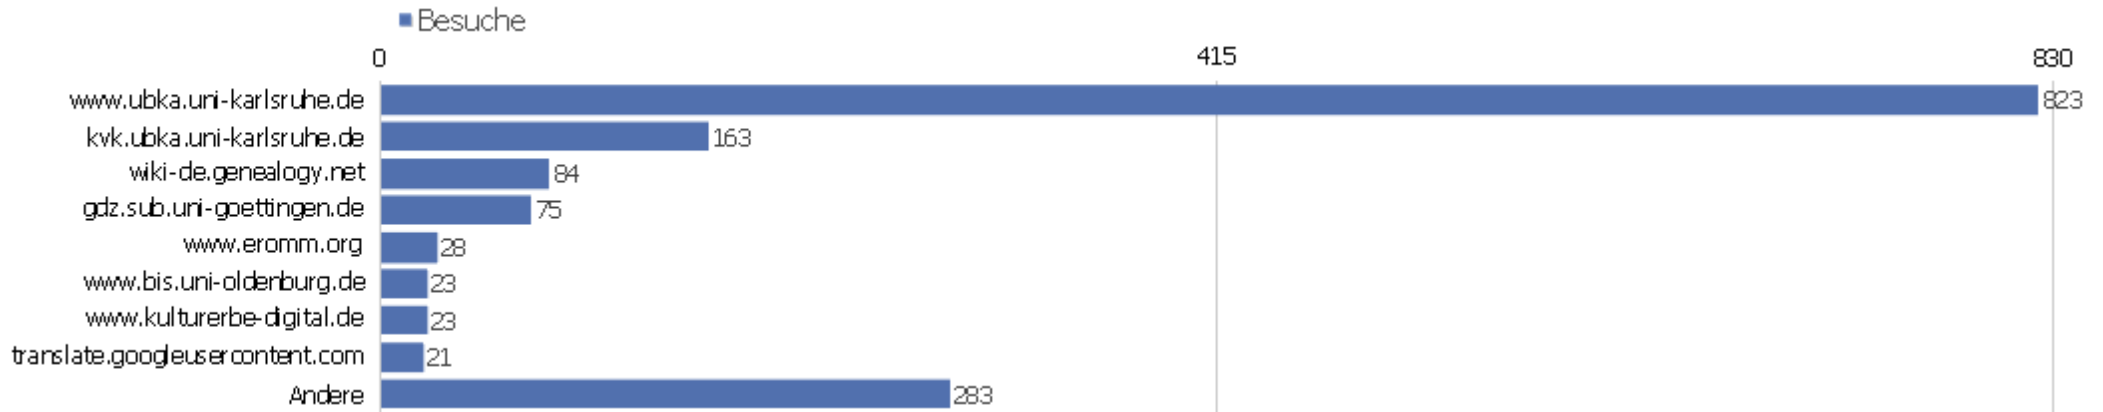

Webseiten

Webseite	Besuche	Aktionen	Aktionen pro Besuch	Durchschnittszeit auf der Webseite	Absprungrate	Umsatz
www.ubka.uni-karlsruhe.de	823	3177	3,86	00:04:11	31,96%	0 €
kvk.ubka.uni-karlsruhe.de	163	1048	6,43	00:05:45	40,49%	0 €
wiki-de.genealogy.net	84	1060	12,62	00:10:27	10,71%	0 €
gdz.sub.uni-goettingen.de	75	712	9,49	00:07:10	29,33%	0 €
www.eromm.org	28	67	2,39	00:02:41	39,29%	0 €
www.bis.uni-oldenburg.de	23	398	17,3	00:15:46	8,7%	0 €
www.kulturerbe-digital.de	23	246	10,7	00:05:23	17,39%	0 €
translate.googleusercontent.com	21	102	4,86	00:02:38	33,33%	0 €
de.wikipedia.org	20	186	9,3	00:07:43	10%	0 €
rzblx10.uni-regensburg.de	20	116	5,8	00:02:28	10%	0 €
disco.uni-muenster.de	18	219	12,17	00:14:01	0%	0 €
www.biblhertz.it	18	117	6,5	00:03:54	38,89%	0 €
www.historicum.net	17	187	11	00:08:18	11,76%	0 €
blog.slub-dresden.de	13	81	6,23	00:02:59	15,38%	0 €