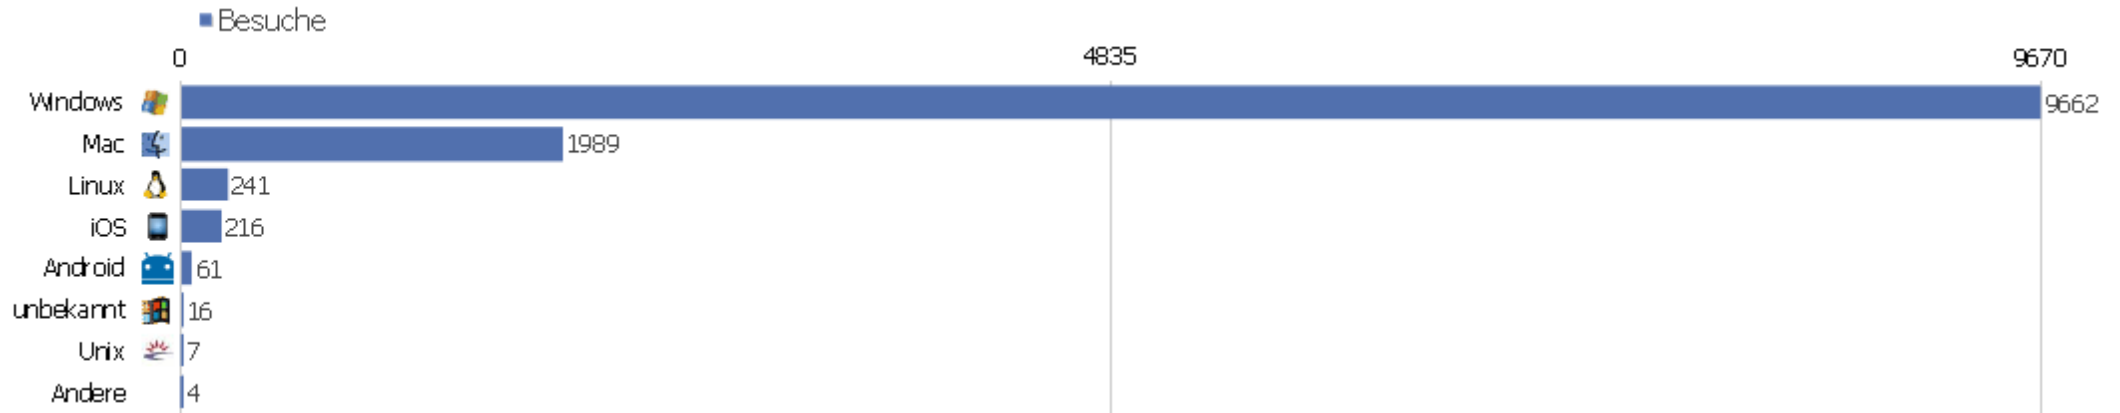

Betriebssystem-Familie

Betriebssystem-Familie	Besuche	Aktionen	Aktionen pro Besuch	Durchschnittszeit auf der Webseite	Absprungrate	Konversionsrate
Windows	9662	66364	6,87	00:06:02	36,81%	0%
Mac	1989	8135	4,09	00:03:33	56,66%	0%
Linux	241	1538	6,38	00:05:18	31,54%	0%
iOS	216	560	2,59	00:01:13	55,56%	0%
Android	61	113	1,85	00:01:16	72,13%	0%
unbekannt	16	53	3,31	00:03:31	68,75%	0%
Unix	7	20	2,86	00:01:24	42,86%	0%
Other Mobile	3	3	1	00:00:00	100%	0%
Windows Mobile	1	1	1	00:00:00	100%	0%