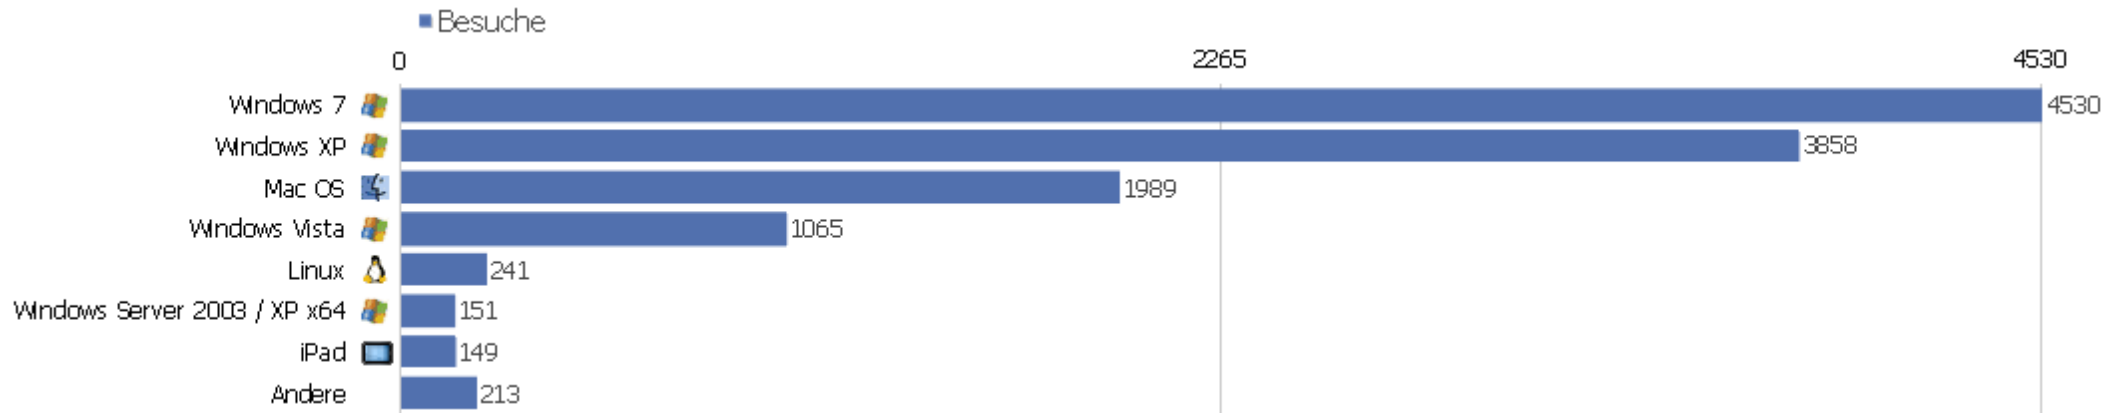

Betriebssysteme

Betriebssystem	Besuche	Aktionen	Aktionen pro Besuch	Durchschnittszeit auf der Webseite	Absprungrate	Konversionsrate
Windows 7	4530	34313	7,57	00:06:27	37,06%	0%
Windows XP	3858	23126	5,99	00:05:24	36,88%	0%
Mac OS	1989	8135	4,09	00:03:33	56,66%	0%
Windows Vista	1065	7957	7,47	00:06:43	37,56%	0%
Linux	241	1538	6,38	00:05:18	31,54%	0%
Windows Server 2003 / XP x64	151	775	5,13	00:05:26	25,83%	0%
iPad	149	448	3,01	00:01:34	44,97%	0%
iPhone	64	109	1,7	00:00:26	78,13%	0%
Android	61	113	1,85	00:01:16	72,13%	0%
Windows 2000	39	133	3,41	00:03:43	38,46%	0%
unbekannt	15	52	3,47	00:03:45	66,67%	0%
Windows 8	15	38	2,53	00:01:18	6,67%	0%
SunOS	7	20	2,86	00:01:24	42,86%	0%
Windows 98	4	22	5,5	00:10:19	0%	0%