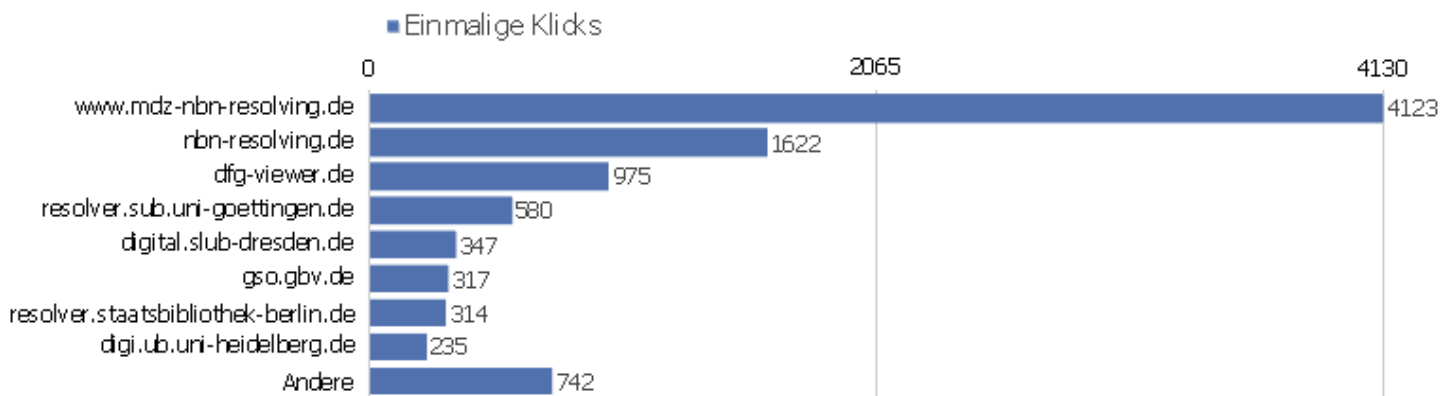

Ausgehende Verweise

Angeklickte URL	Einmalige Klicks	Klicks
www.mdz-nbn-resolving.de	4123	4475
nbn-resolving.de	1622	1795
dfg-viewer.de	975	1038
resolver.sub.uni-goettingen.de	580	776
digital.slub-dresden.de	347	423
gso.gbv.de	317	402
resolver.staatsbibliothek-berlin.de	314	363
digi.ub.uni-heidelberg.de	235	274
diglib.hab.de	98	109
karten.bibliothek.uni-halle.de	98	116
www.digizeitschriften.de	80	103
library.fes.de	72	80
www.ub.uni-koeln.de	55	55
www.digibib.tu-bs.de	30	36
dlib-pr.mpiet.mpg.de	25	30
ora-web.swkk.de	25	28
tudigit.ulb.tu-darmstadt.de	19	19
www.uni-mannheim.de	19	23
idb.ub.uni-tuebingen.de	17	24
www.sub.uni-goettingen.de	15	15
www.zvdd.de	15	15
oceanos-www.hbz-nrw.de	14	15
translate.googleusercontent.com	14	14
Andere	156	172