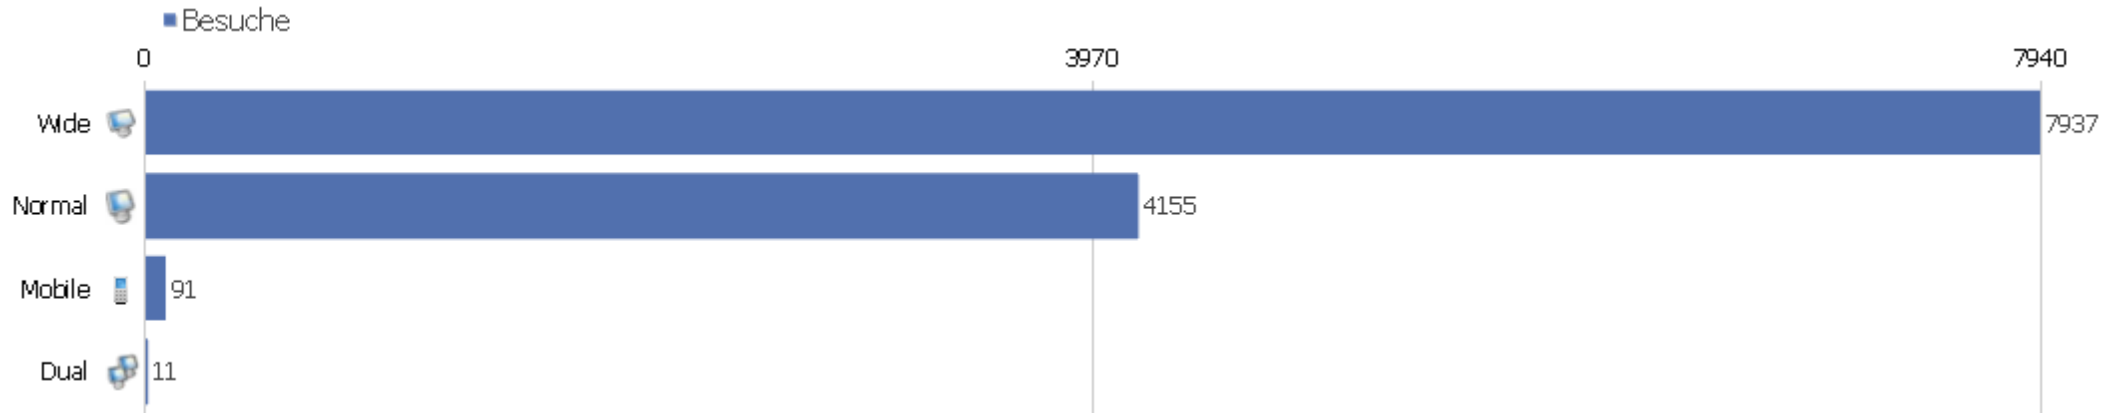

Normal / Breitbild

Bildschirmtyp	Besuche	Aktionen	Aktionen pro Besuch	Durchschnittszeit auf der Webseite	Absprungrate	Konversionsrate
Wide	7937	53076	6,69	00:05:45	41,6%	0%
Normal	4155	23469	5,65	00:05:05	37,59%	0%
Mobile	91	201	2,21	00:01:55	76,92%	0%
Dual	11	37	3,36	00:01:13	63,64%	0%