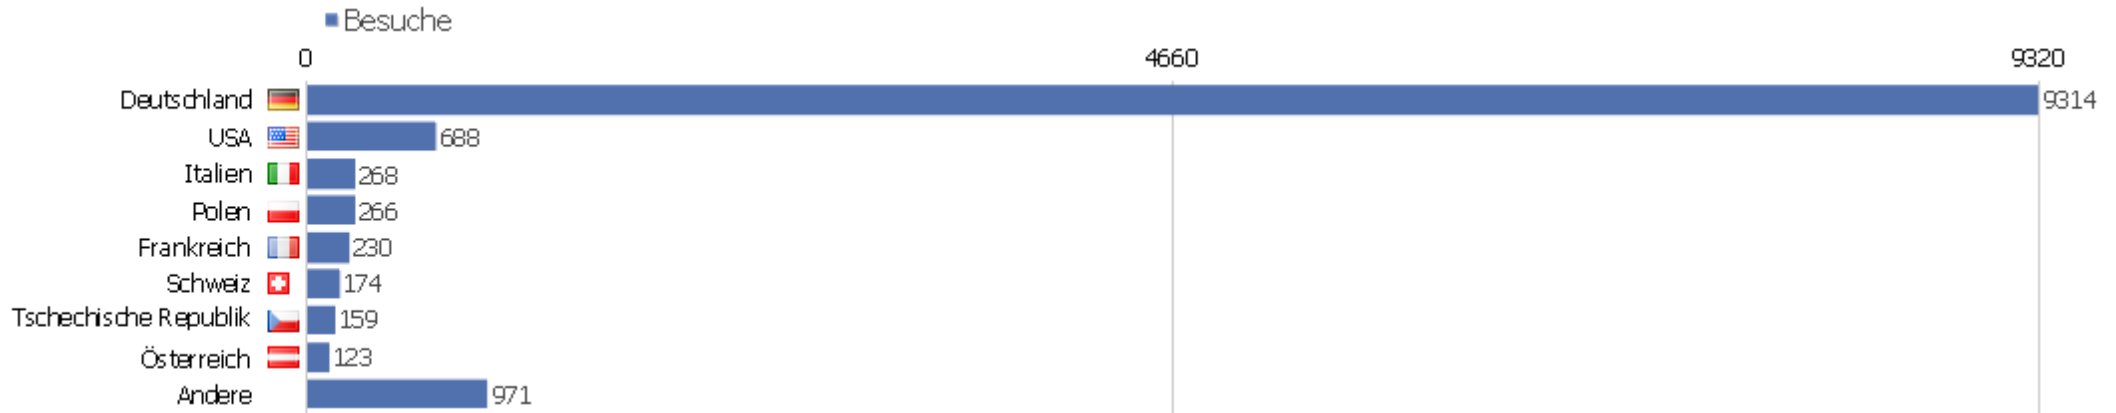

Suchmaschinen

Suchmaschine	Besuche	Aktionen	Aktionen pro Besuch	Durchschnittszeit auf der Webseite	Absprungsrate	Umsatz
Google	4895	22001	4,49	00:03:24	51,2%	0 €
Google Images	125	347	2,78	00:01:39	45,6%	0 €
Bing	13	80	6,15	00:05:22	38,46%	0 €
Babylon	9	88	9,78	00:15:36	44,44%	0 €
T-Online	7	30	4,29	00:01:47	28,57%	0 €
Yahoo!	7	40	5,71	00:02:05	57,14%	0 €
Conduit.com	6	11	1,83	00:00:53	66,67%	0 €
Ask	4	17	4,25	00:01:10	25%	0 €
GMX	2	2	1	00:00:00	100%	0 €
Web.de	2	26	13	00:21:53	0%	0 €
123people	1	1	1	00:00:00	100%	0 €
AOL	1	9	9	00:25:33	0%	0 €
Bing Images	1	1	1	00:00:00	100%	0 €
DuckDuckGo	1	4	4	00:01:14	0%	0 €

ICQ	1	6	6	00:05:00	0%	0 €
 Startpagina (Google)	1	3	3	00:00:39	0%	0 €

Land

Land	Besuche	Aktionen	Aktionen pro Besuch	Durchschnittszeit auf der Webseite	Absprungrate	Umsatz
Deutschland	9314	59081	6,34	00:05:24	41,16%	0 €
USA	688	3424	4,98	00:04:44	36,34%	0 €
Italien	268	1785	6,66	00:05:57	41,42%	0 €
Polen	266	1160	4,36	00:04:06	53,76%	0 €
Frankreich	230	1282	5,57	00:05:41	40,87%	0 €
Schweiz	174	998	5,74	00:05:35	31,03%	0 €
Tschechische Republik	159	984	6,19	00:07:49	32,08%	0 €
Österreich	123	573	4,66	00:04:41	42,28%	0 €
Russische Föderation	117	865	7,39	00:07:54	36,75%	0 €
Großbritannien	111	720	6,49	00:05:16	23,42%	0 €
Ungarn	98	851	8,68	00:08:28	24,49%	0 €
Spanien	96	695	7,24	00:06:21	51,04%	0 €
Niederlande	88	464	5,27	00:03:02	37,5%	0 €
Schweden	76	719	9,46	00:03:33	43,42%	0 €