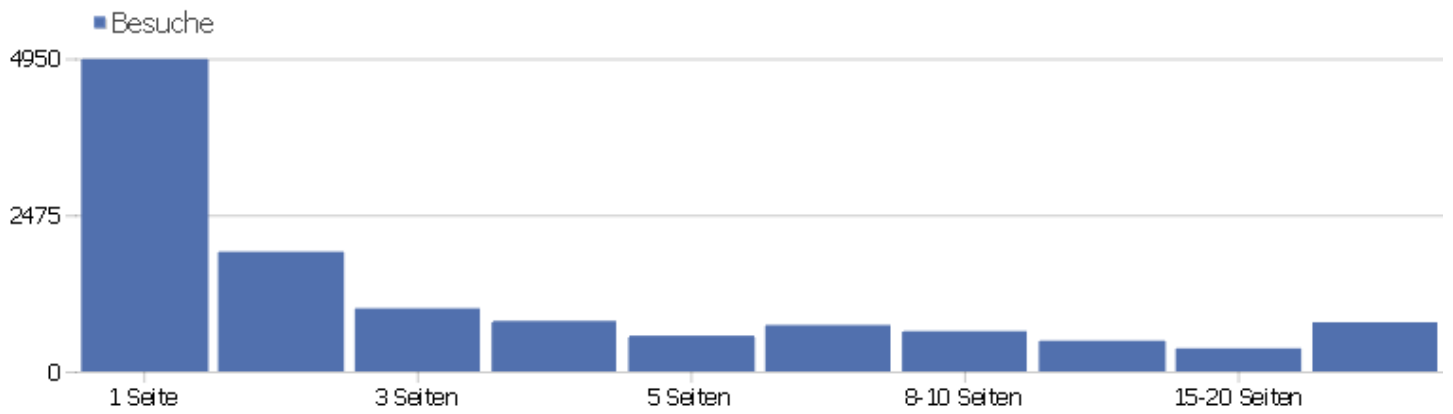

Seiten pro Besuch

Seiten pro Besuch	Besuche
1 Seite	4942
2 Seiten	1894
3 Seiten	998
4 Seiten	799
5 Seiten	565
6-7 Seiten	733
8-10 Seiten	637
11-14 Seiten	486
15-20 Seiten	365
21+ Seiten	777