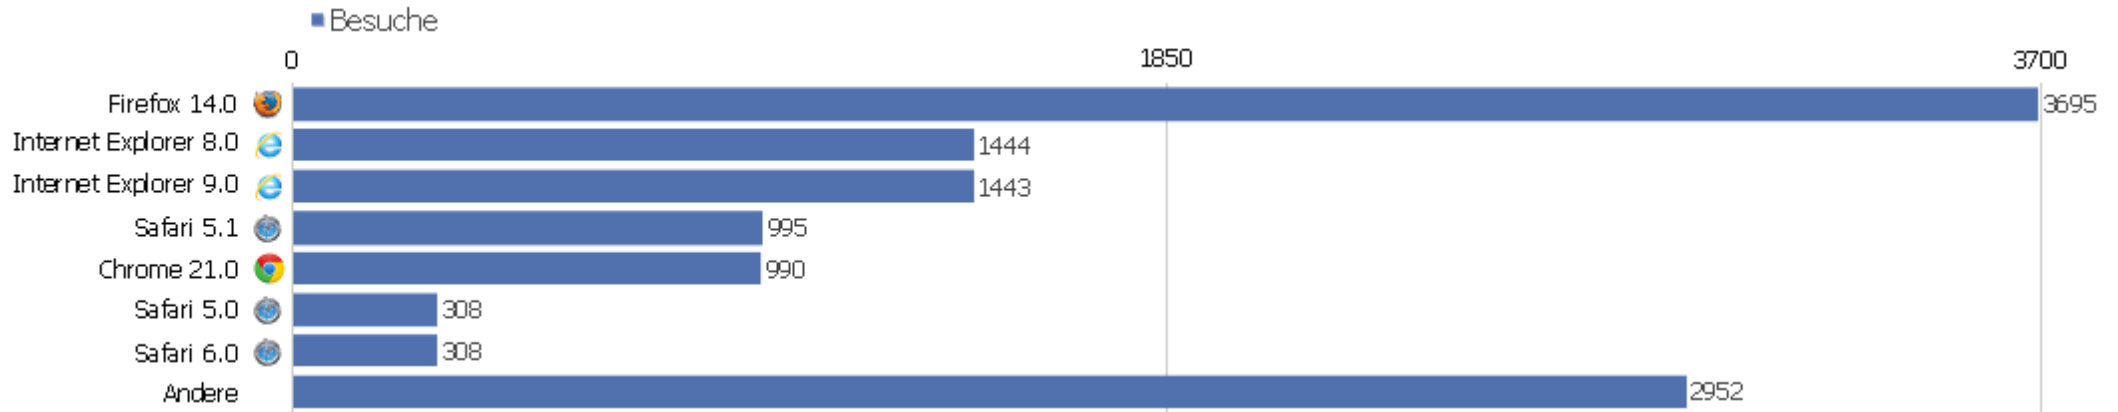

Browser-Version

Browserversion	Besuche	Aktionen	Aktionen pro Besuch	Durchschnittszeit auf der Webseite	Absprungrate	Konversionsrate
Firefox 14.0	3695	25796	6,98	00:06:03	35,02%	0%
Internet Explorer 8.0	1444	8271	5,73	00:05:12	36,84%	0%
Internet Explorer 9.0	1443	11730	8,13	00:07:08	36,38%	0%
Safari 5.1	995	2983	3	00:02:09	65,83%	0%
Chrome 21.0	990	8054	8,14	00:07:41	41,82%	0%
Safari 5.0	308	794	2,58	00:01:56	69,48%	0%
Safari 6.0	308	1008	3,27	00:02:36	62,66%	0%
Firefox 12.0	288	1759	6,11	00:05:10	32,29%	0%
Firefox 3.6	287	2117	7,38	00:06:37	26,83%	0%
Firefox 10.0	285	1733	6,08	00:04:08	30,18%	0%
Firefox 13.0	279	1989	7,13	00:05:47	31,9%	0%
Opera 12.01	226	970	4,29	00:03:47	35,84%	0%
Internet Explorer 7.0	186	1135	6,1	00:05:34	41,94%	0%
Firefox 15.0	182	2048	11,25	00:07:51	32,97%	0%