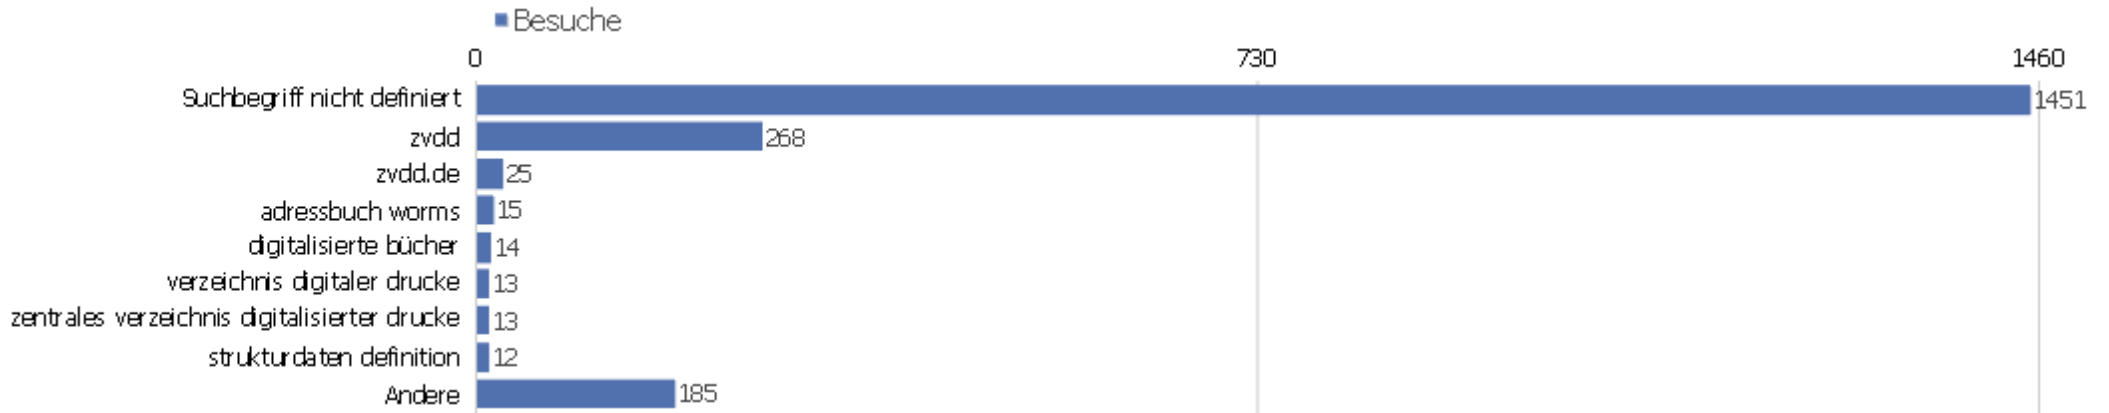

Suchbegriffe

Suchbegriff	Besuche	Aktionen	Aktionen pro Besuch	Durchschnittszeit auf der Webseite	Absprungrate	Umsatz
Suchbegriff nicht definiert	1451	7890	5,44	00:03:59	47,55%	0 €
zvdd	268	3214	11,99	00:09:17	4,1%	0 €
zvdd.de	25	292	11,68	00:06:44	0%	0 €
adressbuch worms	15	40	2,67	00:01:24	53,33%	0 €
digitalisierte bücher	14	165	11,79	00:12:08	0%	0 €
verzeichnis digitaler drucke	13	123	9,46	00:11:46	7,69%	0 €
zentrales verzeichnis digitalisierter drucke	13	152	11,69	00:04:53	23,08%	0 €
strukturdaten definition	12	12	1	00:00:00	100%	0 €
getriebearten übersicht	11	12	1,09	00:00:01	90,91%	0 €
verzeichnis	11	28	2,55	00:01:45	54,55%	0 €
www.zvdd.de	10	90	9	00:09:48	30%	0 €
gabriel de biel sermones	9	10	1,11	00:00:02	88,89%	0 €
peter simon pallas russland	8	11	1,38	00:03:24	62,5%	0 €
statistisches jahrbuch 2005	8	15	1,88	00:01:16	37,5%	0 €