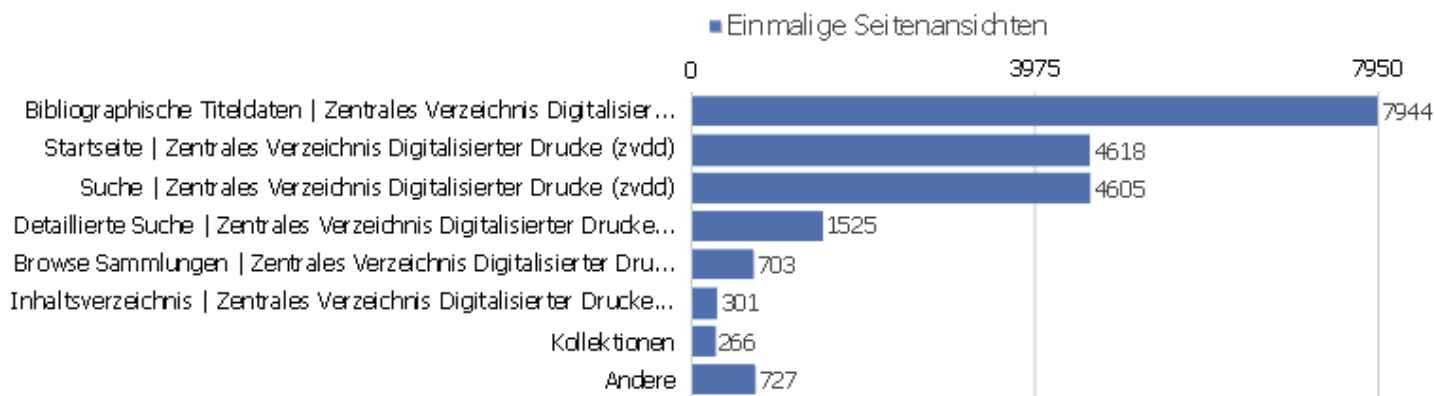

Seitentitel

Seitenname	Seitenansichten	Einmalige Seitenansichten	Absprungrate	Durchschnittszeit pro Seite	Ausstiegstrate
Bibliographische Titeldaten | Zentrales Verzeichnis	19213	7944	54%	00:01:42	50%
Startseite | Zentrales Verzeichnis Digitalisierter D	6388	4618	28%	00:00:47	33%
Suche | Zentrales Verzeichnis Digitalisierter Drucke	26135	4605	32%	00:03:40	55%
Detaillierte Suche | Zentrales Verzeichnis Digitalis	8858	1525	39%	00:03:51	55%
Browse Sammlungen | Zentrales Verzeichnis Digitalisi	3595	703	31%	00:02:33	40%
Inhaltsverzeichnis | Zentrales Verzeichnis Digitalis	565	301	56%	00:02:29	44%
Kollektionen	385	266	30%	00:01:23	33%
Digitale Sammlungen | Zentrales Verzeichnis Digitali	171	133	21%	00:00:55	26%
Seite nicht gefunden | Zentrales Verzeichnis Digital	147	114	44%	00:00:37	50%
Bibliographische Titeldaten | Zentrales Verzeichnis Di	161	109	79%	00:01:23	73%
Suche | Zentrales Verzeichnis Digitalisierter Drucke (	162	52	39%	00:01:31	56%
Sitemap | Zentrales Verzeichnis Digitalisierter Druc	85	47	0%	00:01:05	13%
Datenformate im Überblick | Zentrales Verzeichnis D	35	29	44%	00:01:06	24%
Nachweis von Digitalisaten | Zentrales Verzeichnis D	35	28	60%	00:00:40	61%
Dokumentation | Zentrales Verzeichnis Digitalisierte	47	27	0%	00:01:07	11%
Hilfe zur Suche | Zentrales Verzeichnis Digitalisier	35	26	0%	00:01:17	8%
Anmelden | Zentrales Verzeichnis Digitalisierter Dru	30	23	0%	00:01:34	22%
Strukturdaten | Zentrales Verzeichnis Digitalisierte	22	21	100%	00:00:55	86%
Startseite | Zentrales Verzeichnis Digitalisierter Dru	28	20	16%	00:00:29	25%
Impressum | Zentrales Verzeichnis Digitalisierter Dr	14	13	0%	00:02:12	31%
Ansprechpartner | Zentrales Verzeichnis Digitalisier	13	9	0%	00:02:43	22%
Über das Projekt | Zentrales Verzeichnis Digitalisi	10	7	67%	00:00:39	57%
Search | Central Index of Digitized prints (zvdd)	13	6	0%	00:00:52	17%
Andere	128	72	48%	00:00:42	39%