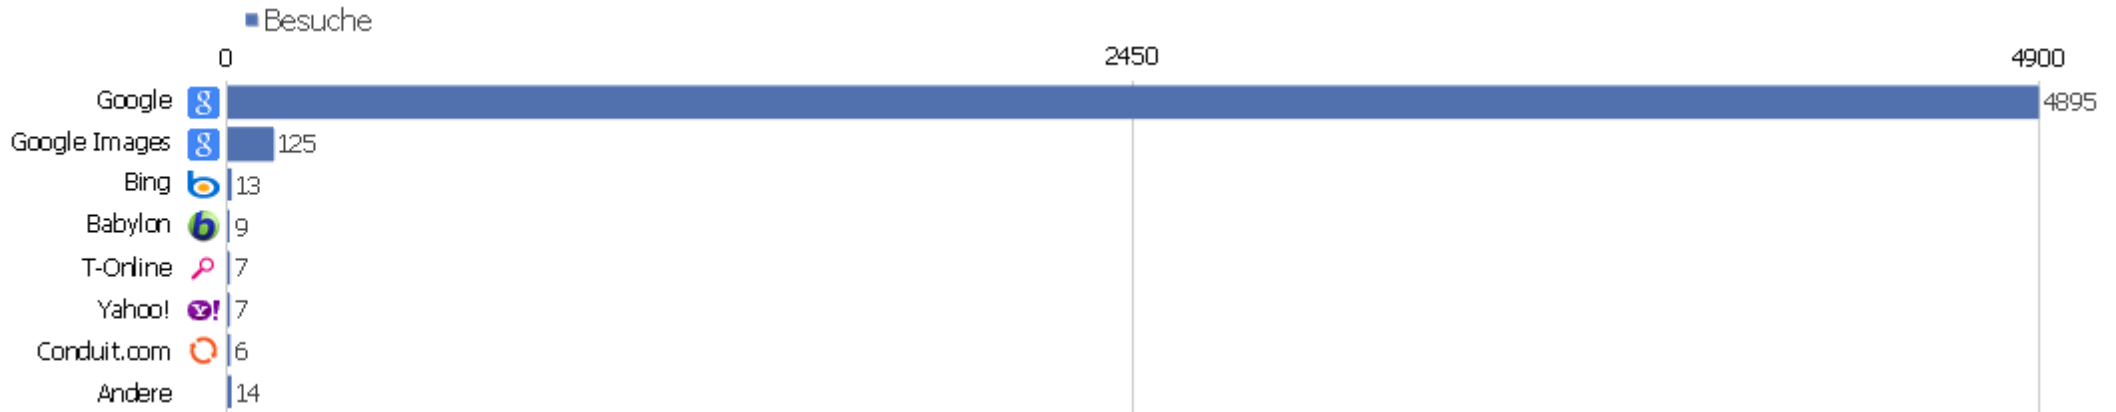

Suchmaschinen

Suchmaschine	Besuche	Aktionen	Aktionen pro Besuch	Durchschnittszeit auf der Webseite	Absprungsrate	Umsatz
Google	4895	22001	4,49	00:03:24	51,2%	0 €
Google Images	125	347	2,78	00:01:39	45,6%	0 €
Bing	13	80	6,15	00:05:22	38,46%	0 €
Babylon	9	88	9,78	00:15:36	44,44%	0 €
T-Online	7	30	4,29	00:01:47	28,57%	0 €
Yahoo!	7	40	5,71	00:02:05	57,14%	0 €
Conduit.com	6	11	1,83	00:00:53	66,67%	0 €
Ask	4	17	4,25	00:01:10	25%	0 €
GMX	2	2	1	00:00:00	100%	0 €
Web.de	2	26	13	00:21:53	0%	0 €
123people	1	1	1	00:00:00	100%	0 €
AOL	1	9	9	00:25:33	0%	0 €
Bing Images	1	1	1	00:00:00	100%	0 €
DuckDuckGo	1	4	4	00:01:14	0%	0 €