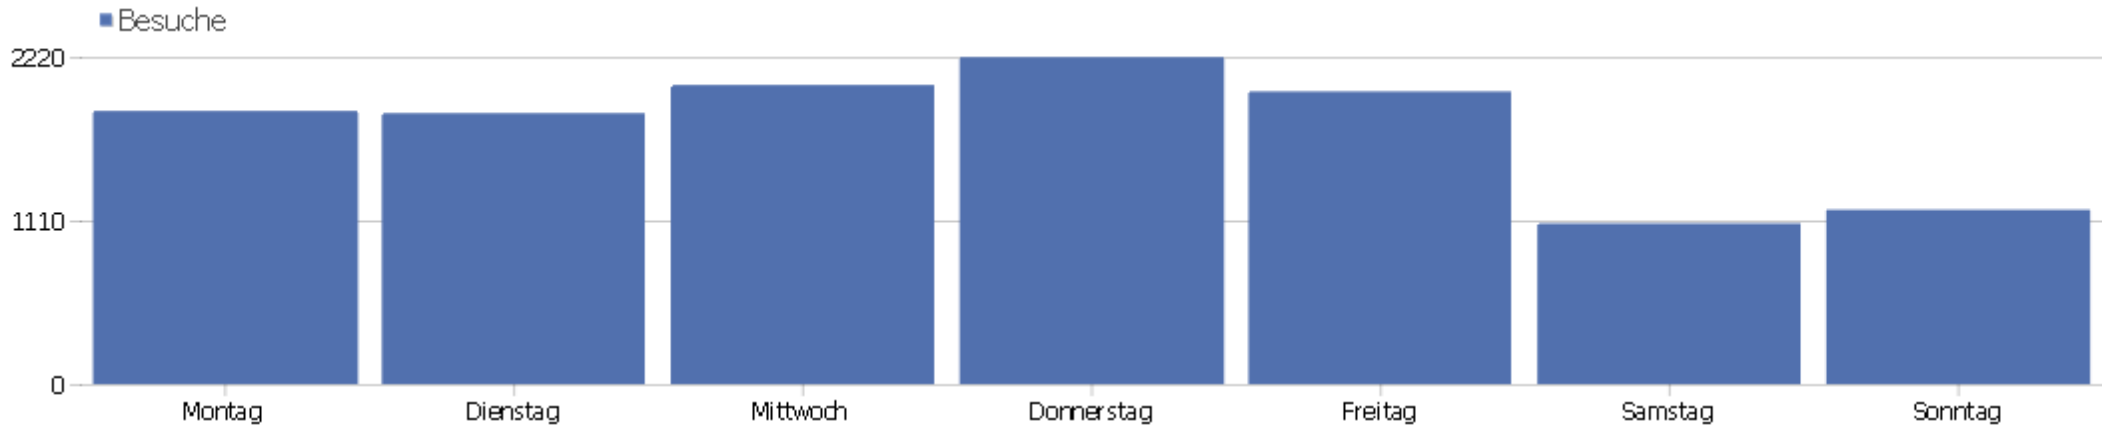

Besuche nach Wochentagen

Wochentag	Besuche	Aktionen	Aktionen pro Besuch	Durchschnittszeit auf der Webseite	Absprungrate	Konversionsrate
Montag	1853	11262	6,08	00:05:11	39,99%	0%
Dienstag	1838	11734	6,38	00:05:47	39,88%	0%
Mittwoch	2029	13170	6,49	00:05:53	40,96%	0%
Donnerstag	2218	13352	6,02	00:05:02	40,31%	0%
Freitag	1985	11925	6,01	00:05:24	39,9%	0%
Samstag	1090	7292	6,69	00:05:55	39,91%	0%
Sonntag	1183	8052	6,81	00:05:29	43,62%	0%