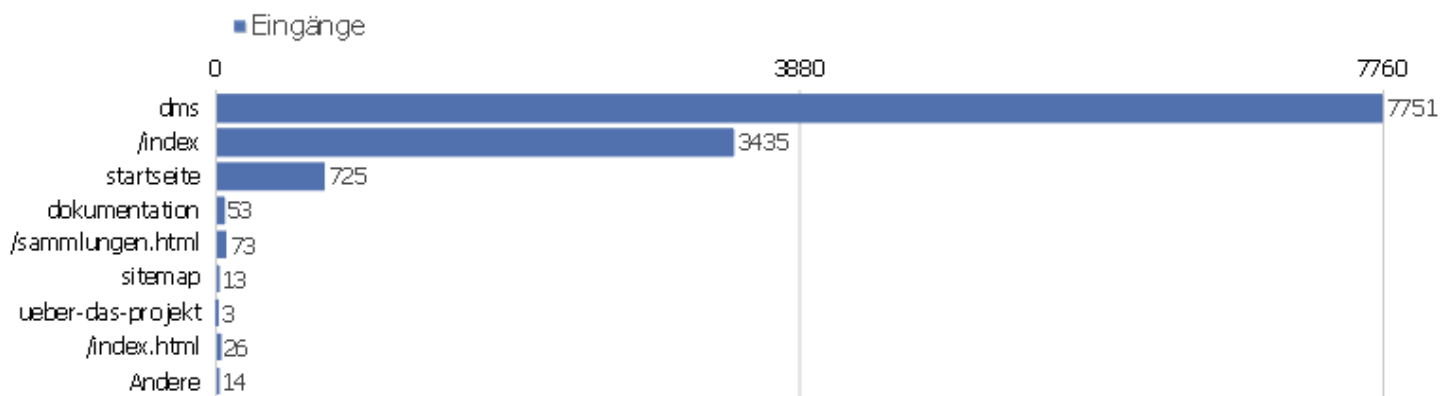

Eingangsseiten

Seiten-URL	Eingänge	Absprünge	Absprungrate
dms	7751	3664	47%
/index	3435	955	28%
startseite	725	189	26%
dokumentation	53	37	70%
/sammlungen.html	73	33	45%
sitemap	13	0	0%
ueber-das-projekt	3	2	67%
/index.html	26	10	38%
anmelden	2	0	0%
/iPort?previous=17&request=full_term&termid=58&	3	2	67%
/startseite	5	2	40%
/?id=60	1	0	0%
/author_view.php?a_id=3893	1	0	0%
/periodical-vVolume.xml	1	0	0%
/projekte.html	1	1	100%