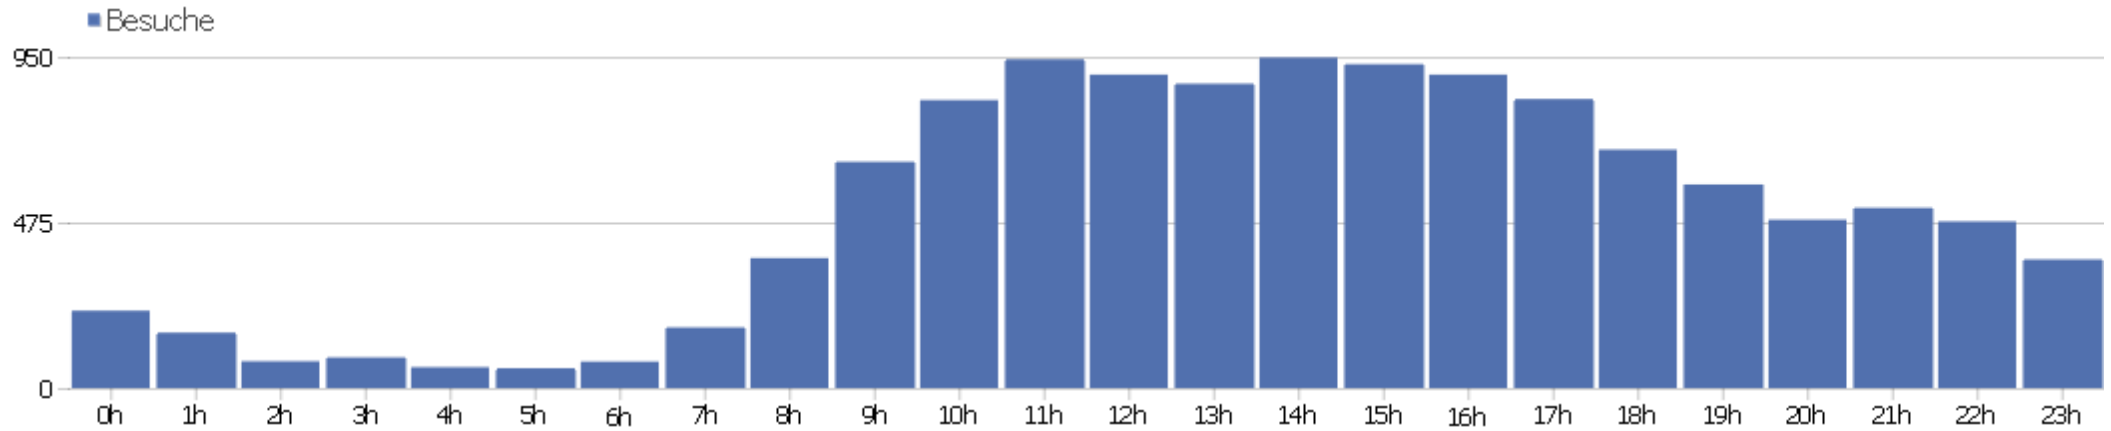

Webseite Uni, ZVDD

Zeitspanne: 2012, August

ZVDD monatliche Zugriffsstatistik

Besucherüberblick

Name	Wert
Eindeutige Besucher	4883
Besuche	12196
Aktionen	76787
Maximale Aktionen pro Besuch	450
Absprungrate	41%
Aktionen pro Besuch	6,3
Durchschnittliche Besuchszeit (in Sekunden)	00:05:30

Besuche nach Server-Zeit

Server-Zeit	Besuche	Aktionen	Aktionen pro Besuch	Durchschnittszeit auf der Webseite	Absprungrate	Umsatz
0h	222	2461	11,09	00:11:07	33,78%	0 €
1h	159	1437	9,04	00:07:46	35,85%	0 €
2h	77	1274	16,55	00:15:09	40,26%	0 €
3h	88	426	4,84	00:04:55	59,09%	0 €
4h	60	431	7,18	00:07:24	41,67%	0 €
5h	57	215	3,77	00:03:40	38,6%	0 €
6h	76	392	5,16	00:04:12	31,58%	0 €
7h	174	601	3,45	00:02:49	45,98%	0 €
8h	373	1823	4,89	00:04:14	41,55%	0 €
9h	649	3368	5,19	00:03:54	43,3%	0 €
10h	826	3904	4,73	00:04:01	44,55%	0 €
11h	943	4975	5,28	00:04:53	41,68%	0 €
12h	899	5398	6	00:05:25	38,04%	0 €
13h	873	6231	7,14	00:05:47	42,5%	0 €