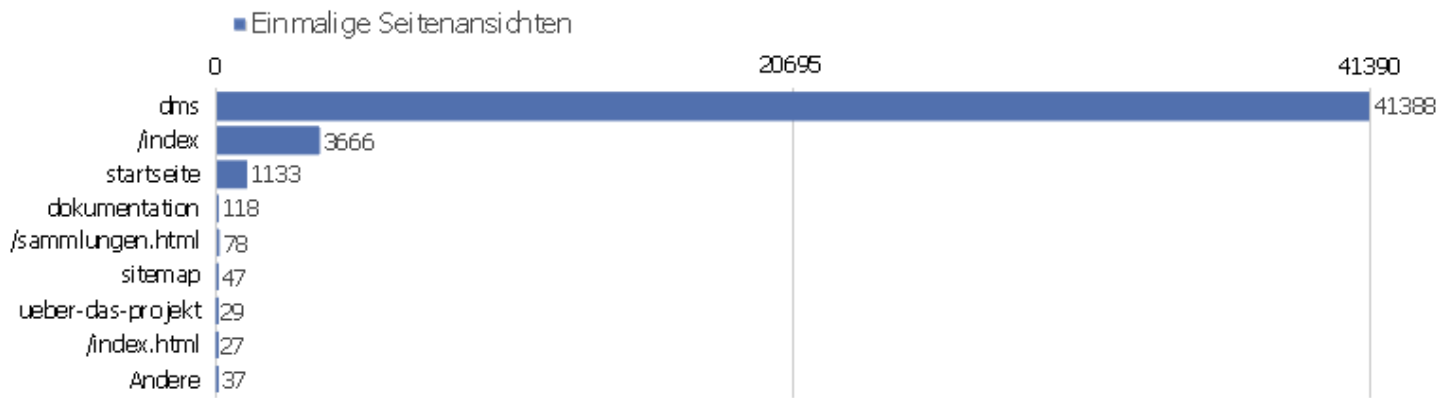

Aktionen - Kernmetriken

Name	Wert
Seitenansichten	66275
Einmalige Seitenansichten	46557
Downloads	104
Einmalige Downloads	93
Ausgehende Verweise	10400
Einmalige ausgehende Verweise	9265
Suchanfragen	0
Einmalige Suchbegriffe	0

Seiten URL

Seiten-URL	Seitenansichten	Einmalige Seitenansichten	Absprungrate	Durchschnittszeit pro Seite	Ausstiegsrate
dms	59353	41388	47%	00:00:57	19%
/index	4853	3666	28%	00:00:42	34%
startseite	1557	1133	26%	00:00:59	25%
dokumentation	157	118	70%	00:00:52	40%
/sammlungen.html	94	78	45%	00:00:33	50%
sitemap	85	47	0%	00:01:05	13%
Seiten-URL nicht definiert	49	31	0%	00:00:00	0%
ueber-das-projekt	37	29	67%	00:01:59	34%
/index.html	39	27	38%	00:00:49	48%
anmelden	30	23	0%	00:01:34	22%
/iPort?previous=17&request=full_term&termid=58&	6	5	67%	00:00:15	80%
/startseite	6	5	40%	00:00:19	60%
/?id=60	2	2	0%	00:00:07	50%
/author_view.php?a_id=3893	3	1	0%	00:00:04	100%
/periodical-vVolume.xml	1	1	0%	00:03:13	0%
/projekte.html	1	1	100%	00:00:00	100%
/proxy.ashx?h=4eltk0AdRDzgWKlrXs6tf8NRZmNtAI5R&a=ht	1	1	0%	00:01:11	0%
url_result?ctw_=sT,een_ja,bT,uaHR0cDovL3d3dy56dmRkLmRl	1	1	0%	00:00:10	0%

Eingangsseiten

Seiten-URL	Eingänge	Absprünge	Absprungrate
dms	7751	3664	47%
/index	3435	955	28%
startseite	725	189	26%
dokumentation	53	37	70%
/sammlungen.html	73	33	45%
sitemap	13	0	0%
ueber-das-projekt	3	2	67%
/index.html	26	10	38%
anmelden	2	0	0%
/iPort?previous=17&request=full_term&termid=58&	3	2	67%
/startseite	5	2	40%
/?id=60	1	0	0%
/author_view.php?a_id=3893	1	0	0%
/periodical-vVolume.xml	1	0	0%
/projekte.html	1	1	100%

Ausstiegsseiten

Seiten-URL	Ausstiege	Einmalige Seitenansichten	Ausstiegsrate
dms	7983	41388	19%
/index	1262	3666	34%
startseite	287	1133	25%
dokumentation	47	118	40%
/sammlungen.html	39	78	50%
sitemap	6	47	13%
ueber-das-projekt	10	29	34%
/index.html	13	27	48%
anmelden	5	23	22%
/iPort?previous=17&request=full_term&termid=58&	4	5	80%
/startseite	3	5	60%
/?id=60	1	2	50%
/author_view.php?a_id=3893	1	1	100%
/projekte.html	1	1	100%