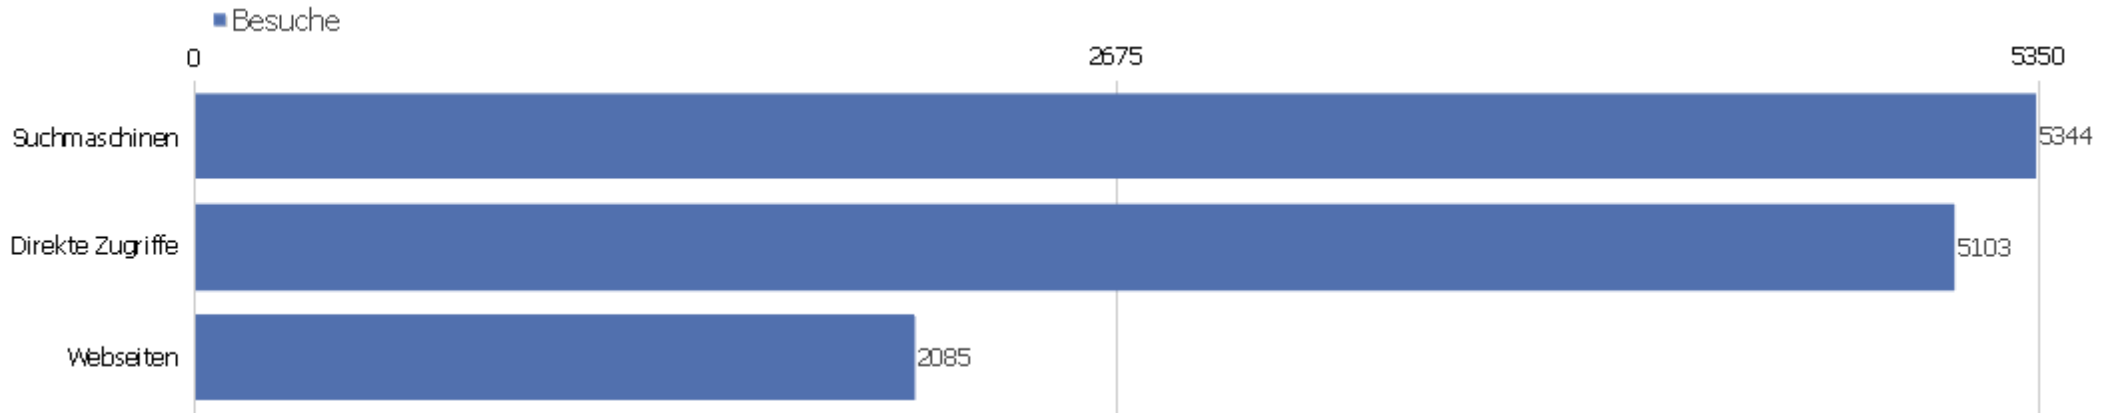

Titel der Ausstiegsseite

Seitenname	Ausstiege	Einmalige Seitenansichten	Ausstiegsrate
Bibliographische Titeldaten Zentrales Verzeichnis	4462	8441	53%
Startseite Zentrales Verzeichnis Digitalisierter D	1514	4610	33%
Suche Zentrales Verzeichnis Digitalisierter Drucke	2372	4561	52%
Detaillierte Suche Zentrales Verzeichnis Digitalis	835	1535	54%
Browse Sammlungen Zentrales Verzeichnis Digitalisi	295	733	40%
Inhaltsverzeichnis Zentrales Verzeichnis Digitalis	139	302	46%
Kollektionen	71	226	31%
Digitale Sammlungen Zentrales Verzeichnis Digitali	38	167	23%
Seite nicht gefunden Zentrales Verzeichnis Digital	46	99	46%
Suche Zentrales Verzeichnis Digitalisierter Drucke (50	60	83%
Anmelden Zentrales Verzeichnis Digitalisierter Dru	25	52	48%
Sitemap Zentrales Verzeichnis Digitalisierter Druc	4	48	8%
Strukturdaten Zentrales Verzeichnis Digitalisierte	38	41	93%
Bibliographische Titeldaten Zentrales Verzeichnis Di	19	36	53%
Dokumentation Zentrales Verzeichnis Digitalisierte	14	28	50%
Nachweis von Digitalisaten Zentrales Verzeichnis D	7	23	30%
Ansprechpartner Zentrales Verzeichnis Digitalisier	7	19	37%
Hilfe zur Suche Zentrales Verzeichnis Digitalisier	1	18	6%
Datenformate im Überblick Zentrales Verzeichnis D	5	17	29%
Startseite Zentrales Verzeichnis Digitalisierter Dru	1	16	6%
Impressum Zentrales Verzeichnis Digitalisierter Dr	4	14	29%
Detaillierte Suche Zentrales Verzeichnis Digitalisie	5	7	71%
Technische Architektur Zentrales Verzeichnis Digit	4	7	57%
Andere	22	39	56%

Verweisart

Verweisart	Besuche	Aktionen	Aktionen pro Besuch	Durchschnittszeit auf der Webseite	Absprungrate	Umsatz
Suchmaschinen	5344	21957	4,11	00:03:14	51,91%	0 €
Direkte Zugriffe	5103	47192	9,25	00:08:42	33,74%	0 €
Webseiten	2085	11666	5,6	00:05:22	28,49%	0 €