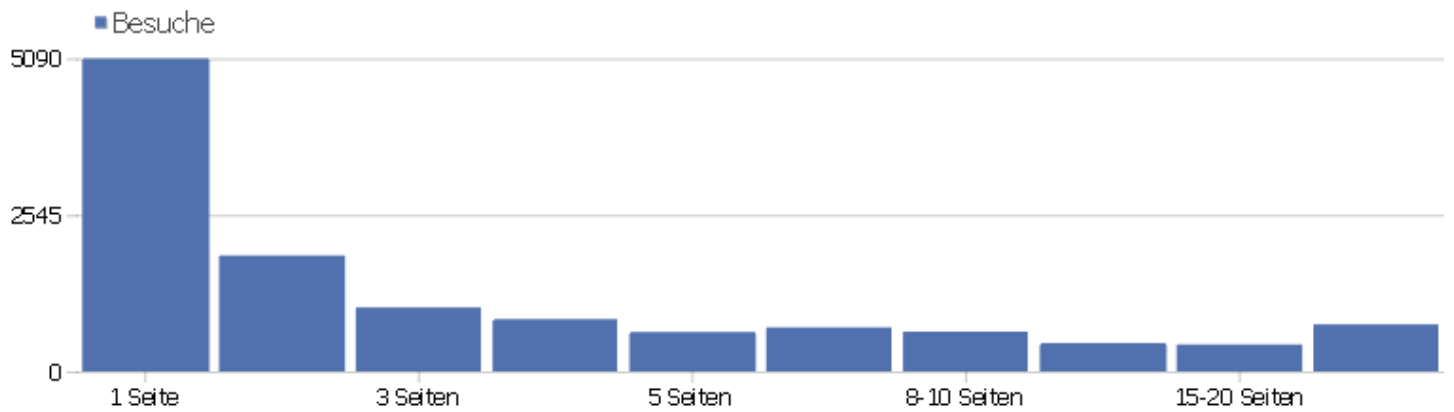

Kontinent

Kontinent	Besuche	Aktionen	Aktionen pro Besuch	Durchschnittszeit auf der Webseite	Absprungrate	Umsatz
Europa	11601	75617	6,52	00:05:49	40,76%	0 €
Nordamerika	754	4028	5,34	00:05:17	39,79%	0 €
Asien	118	528	4,47	00:07:25	35,59%	0 €
Südamerika	29	494	17,03	00:14:19	20,69%	0 €
unbekannt	25	138	5,52	00:03:16	48%	0 €
Ozeanien	4	8	2	00:02:01	50%	0 €
Afrika	1	2	2	00:00:25	0%	0 €

Besuchslänge

Besuchsdauer	Besuche
0-10s	5791
11-30s	1173
31-60s	939
1-2 min	973
2-4 min	828
4-7 min	644
7-10 min	358
10-15 min	444
15-30 min	799
30+ min	626

Seiten pro Besuch

Seiten pro Besuch	Besuche
1 Seite	5090
2 Seiten	1885
3 Seiten	1041
4 Seiten	851
5 Seiten	640
6-7 Seiten	716
8-10 Seiten	646
11-14 Seiten	460
15-20 Seiten	438
21+ Seiten	765