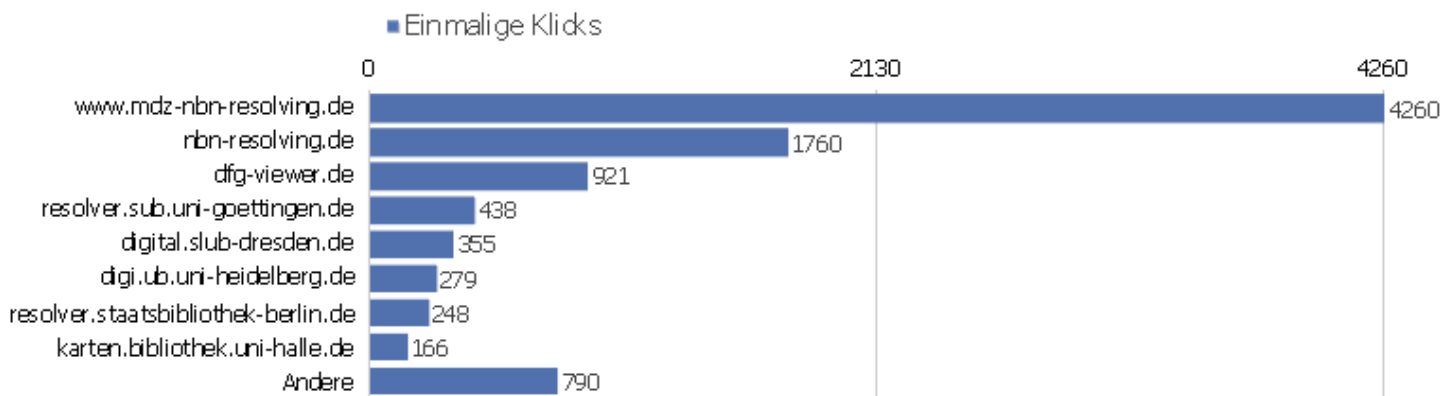

Ausgehende Verweise

Angeklickte URL	Einmalige Klicks	Klicks
www.mdz-nbn-resolving.de	4260	4730
nbn-resolving.de	1760	1899
dfg-viewer.de	921	981
resolver.sub.uni-goettingen.de	438	584
digital.slub-dresden.de	355	414
digi.ub.uni-heidelberg.de	279	327
resolver.staatsbibliothek-berlin.de	248	294
karten.bibliothek.uni-halle.de	166	180
gso.gbv.de	151	161
diglib.hab.de	110	136
www.digizeitschriften.de	91	99
www.ub.uni-koeln.de	75	76
www.digibib.tu-bs.de	65	79
dlib-pr.mpiet.mpg.de	28	34
www.lwl.org	24	24
tudigit.ulb.tu-darmstadt.de	22	24
translate.googleusercontent.com	21	24
caliban.mpiz-koeln.mpg.de	19	25
library.fes.de	18	19
ora-web.swkk.de	18	18
www.ag-sdd.de	13	14
hardenberg.jalb.de	12	13
www.dmg-lib.org	11	11
Andere	120	138