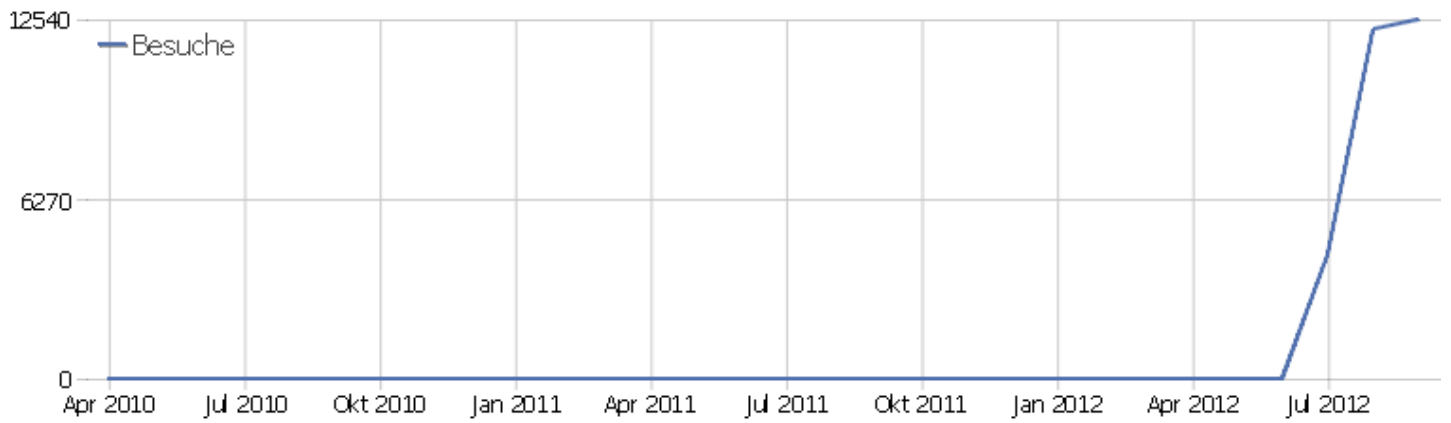

Webseite Uni, ZVDD

Zeitspanne: 2012, September

ZVDD monatliche Zugriffsstatistik

Besucherüberblick

Name	Wert
Eindeutige Besucher	5664
Besuche	12532
Aktionen	80815
Maximale Aktionen pro Besuch	605
Absprungrate	41%
Aktionen pro Besuch	6,4
Durchschnittliche Besuchszeit (in Sekunden)	00:05:49

Besuche nach Server-Zeit

Server-Zeit	Besuche	Aktionen	Aktionen pro Besuch	Durchschnittszeit auf der Webseite	Absprungrate	Umsatz
0h	238	2301	9,67	00:08:57	37,82%	0 €
1h	140	1150	8,21	00:08:54	38,57%	0 €
2h	93	670	7,2	00:09:31	37,63%	0 €
3h	100	617	6,17	00:07:34	47%	0 €
4h	70	561	8,01	00:07:32	31,43%	0 €
5h	67	488	7,28	00:05:02	44,78%	0 €
6h	88	384	4,36	00:04:54	44,32%	0 €
7h	197	1076	5,46	00:03:32	49,75%	0 €
8h	431	2489	5,77	00:04:28	46,87%	0 €
9h	657	3554	5,41	00:04:24	45,66%	0 €
10h	816	4322	5,3	00:04:18	43,38%	0 €
11h	967	6913	7,15	00:06:07	41,88%	0 €
12h	918	7109	7,74	00:06:23	34,97%	0 €
13h	825	5507	6,68	00:06:31	37,94%	0 €