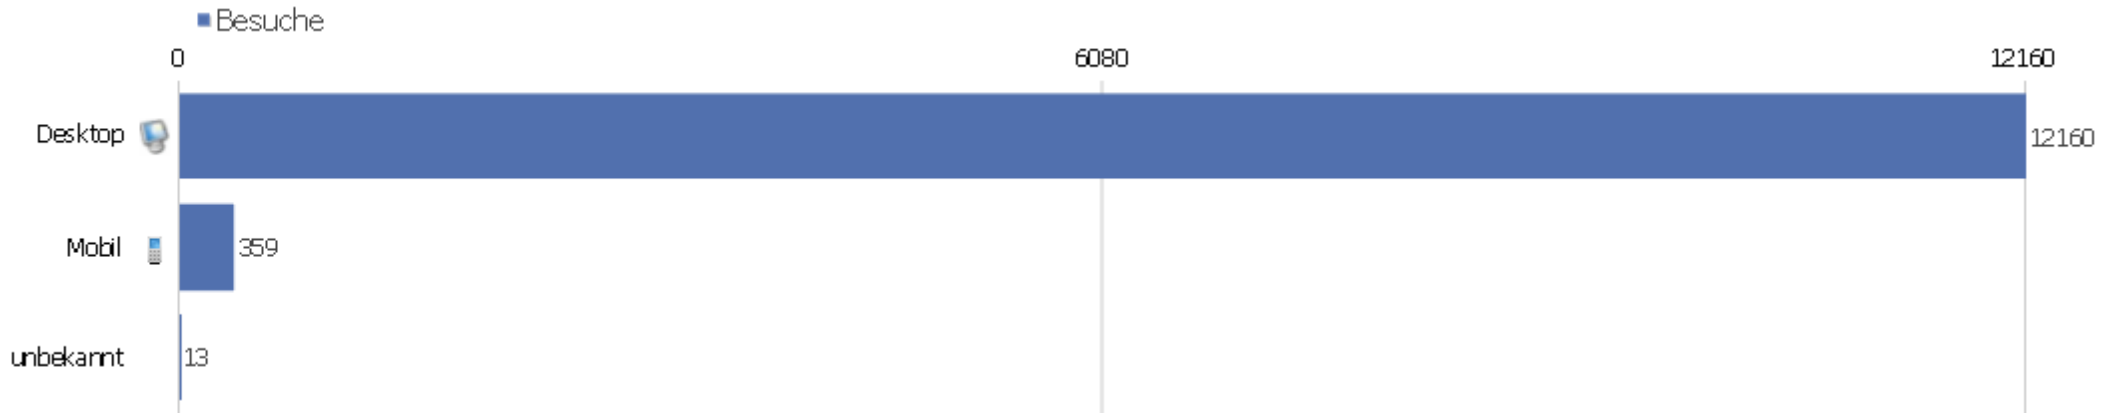

Mobilgerät vs. Desktop

Mobilgerät vs. Desktop	Besuche	Aktionen	Aktionen pro Besuch	Durchschnittszeit auf der Webseite	Absprungrate	Konversionsrate
Desktop	12160	79542	6,54	00:05:55	40,02%	0%
Mobil	359	1178	3,28	00:02:30	59,33%	0%
unbekannt	13	95	7,31	00:05:14	76,92%	0%

Browsersprache

Es stehen keine Daten für diesen Bericht zur Verfügung.