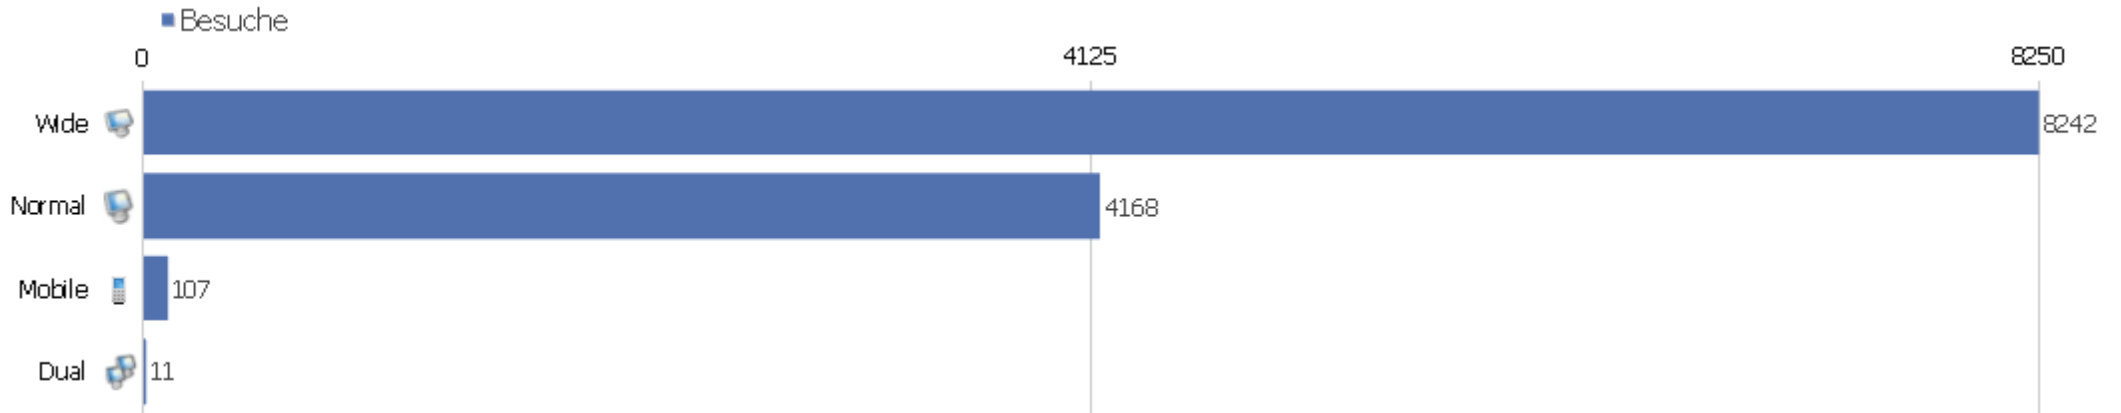

Normal / Breitbild

Bildschirmtyp	Besuche	Aktionen	Aktionen pro Besuch	Durchschnittszeit auf der Webseite	Absprungrate	Konversionsrate
Wide	8242	50669	6,15	00:05:42	41,52%	0%
Normal	4168	29896	7,17	00:06:09	37,96%	0%
Mobile	107	195	1,82	00:01:21	74,77%	0%
Dual	11	31	2,82	00:02:07	45,45%	0%