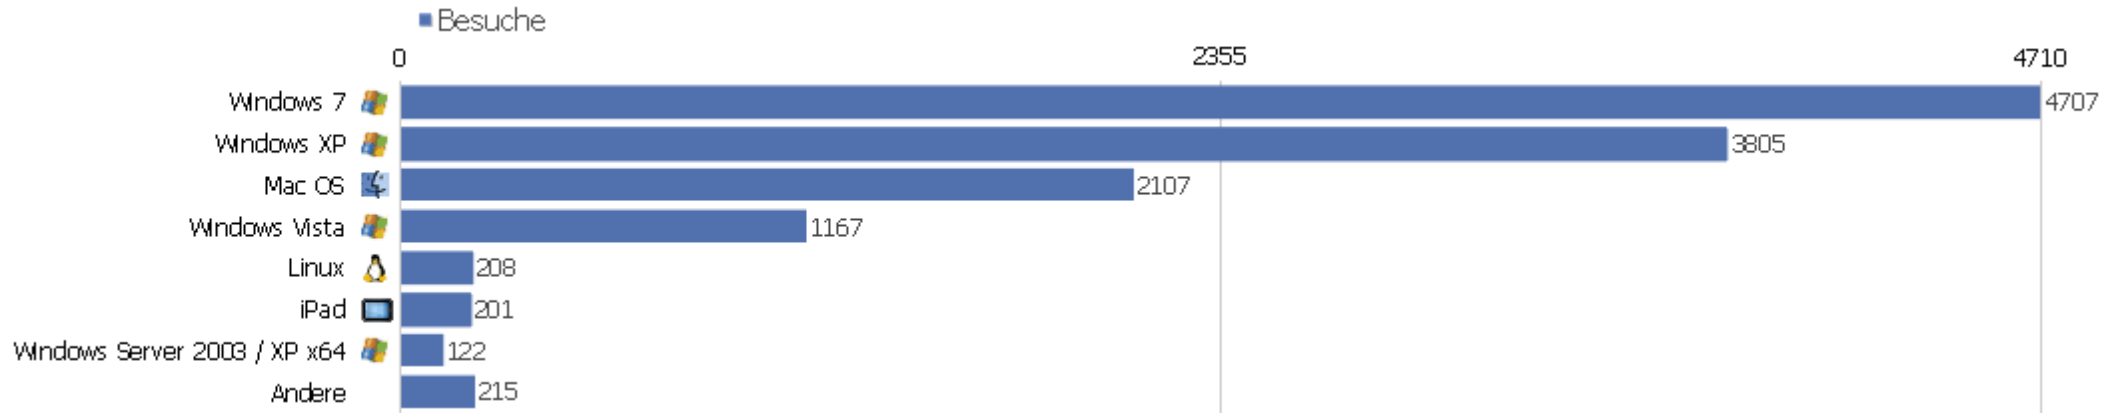

Betriebssysteme

Betriebssystem	Besuche	Aktionen	Aktionen pro Besuch	Durchschnittszeit auf der Webseite	Absprungrate	Konversionsrate
Windows 7	4707	34796	7,39	00:06:25	37,86%	0%
Windows XP	3805	25307	6,65	00:06:11	35,56%	0%
Mac OS	2107	8310	3,94	00:03:35	56,95%	0%
Windows Vista	1167	8225	7,05	00:06:34	36,08%	0%
Linux	208	1750	8,41	00:09:00	32,69%	0%
iPad	201	863	4,29	00:03:19	50,25%	0%
Windows Server 2003 / XP x64	122	796	6,52	00:06:39	23,77%	0%
Android	77	169	2,19	00:02:03	66,23%	0%
iPhone	70	133	1,9	00:01:02	74,29%	0%
Windows 2000	33	299	9,06	00:08:23	24,24%	0%
unbekannt	10	92	9,2	00:06:49	70%	0%
iPod	9	11	1,22	00:00:05	77,78%	0%
Windows 8	5	47	9,4	00:04:09	60%	0%
SunOS	3	6	2	00:00:42	66,67%	0%