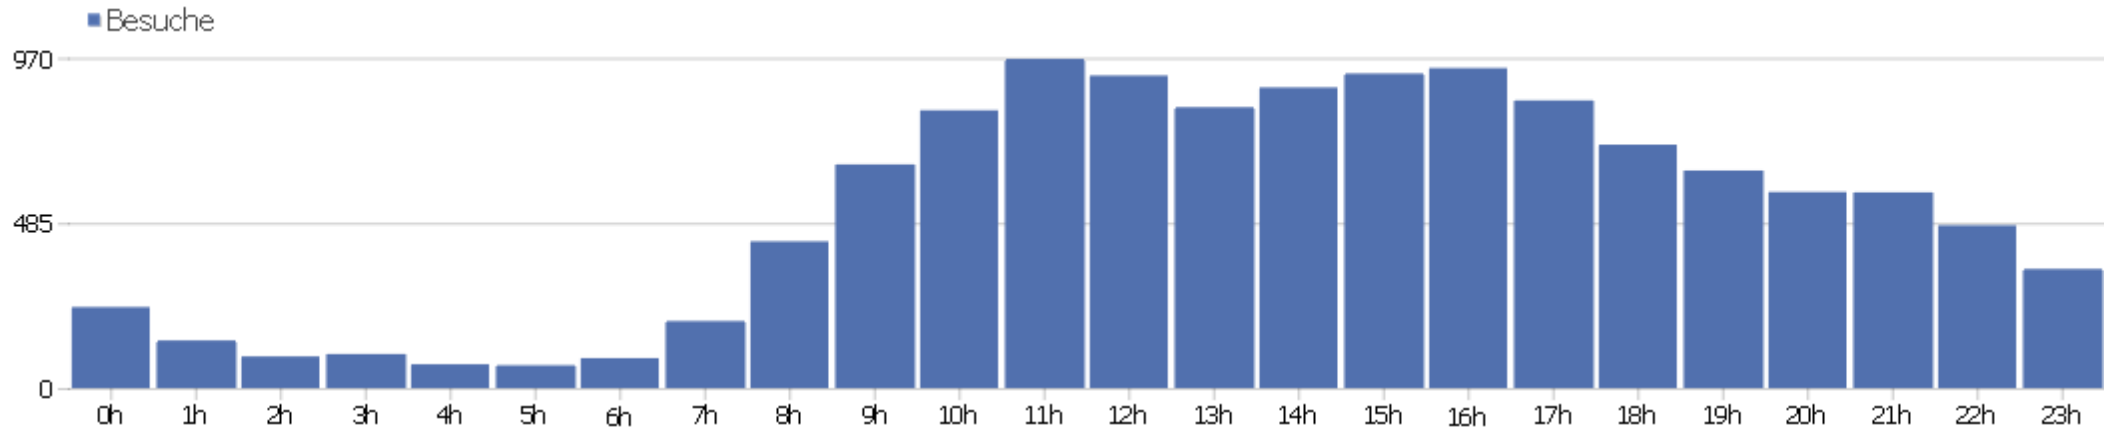

Webseite Uni, ZVDD

Zeitspanne: 2012, September

ZVDD monatliche Zugriffsstatistik

Besucherüberblick

Name	Wert
Eindeutige Besucher	5664
Besuche	12532
Aktionen	80815
Maximale Aktionen pro Besuch	605
Absprungrate	41%
Aktionen pro Besuch	6,4
Durchschnittliche Besuchszeit (in Sekunden)	00:05:49

Besuche nach Server-Zeit

Server-Zeit	Besuche	Aktionen	Aktionen pro Besuch	Durchschnittszeit auf der Webseite	Absprungrate	Umsatz
0h	238	2301	9,67	00:08:57	37,82%	0 €
1h	140	1150	8,21	00:08:54	38,57%	0 €
2h	93	670	7,2	00:09:31	37,63%	0 €
3h	100	617	6,17	00:07:34	47%	0 €
4h	70	561	8,01	00:07:32	31,43%	0 €
5h	67	488	7,28	00:05:02	44,78%	0 €
6h	88	384	4,36	00:04:54	44,32%	0 €
7h	197	1076	5,46	00:03:32	49,75%	0 €
8h	431	2489	5,77	00:04:28	46,87%	0 €
9h	657	3554	5,41	00:04:24	45,66%	0 €
10h	816	4322	5,3	00:04:18	43,38%	0 €
11h	967	6913	7,15	00:06:07	41,88%	0 €
12h	918	7109	7,74	00:06:23	34,97%	0 €
13h	825	5507	6,68	00:06:31	37,94%	0 €