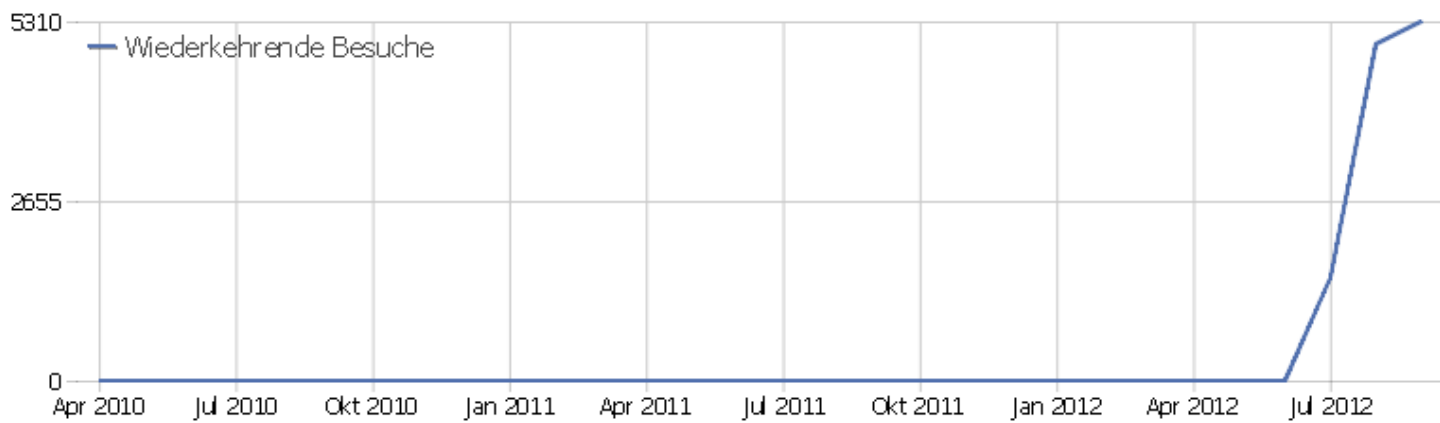

Wiederkehrende Besuche

Name	Wert
Wiederkehrende Besuche	5305
Aktionen bei wiederkehrenden Besuchen	42833
Absprungrate bei wiederkehrenden Besuchen	33%
Aktionen pro wiederkehrender Besuch	8,1
Durchschnittszeit von wiederkehrenden Besuchen	00:08:02
Eindeutige wiederkehrende Besucher	0