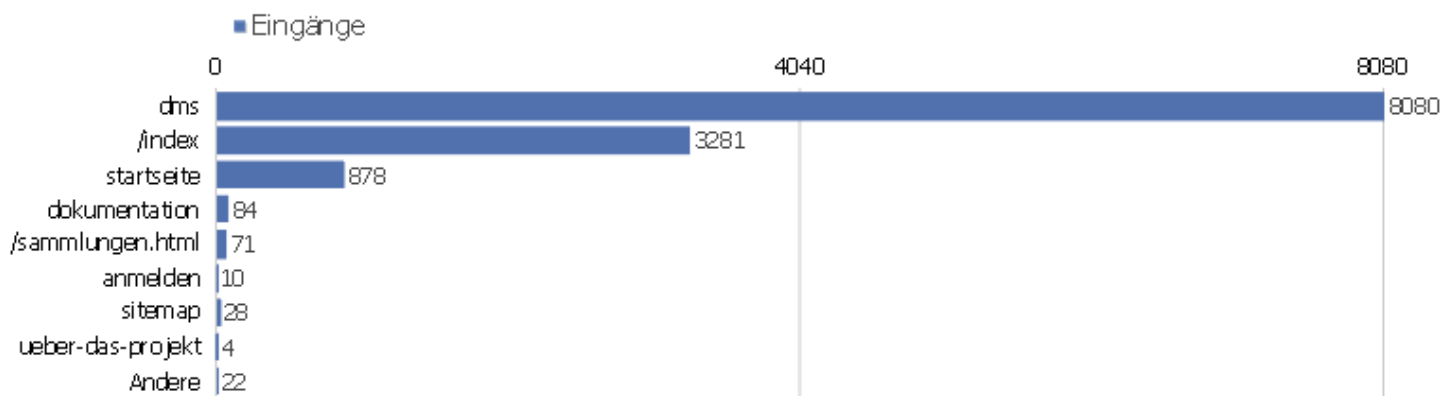

Eingangsseiten

Seiten-URL	Eingänge	Absprünge	Absprungrate
dms	8080	3820	47%
/index	3281	862	26%
startseite	878	288	33%
dokumentation	84	56	67%
/sammlungen.html	71	23	32%
anmelden	10	3	30%
sitemap	28	2	7%
ueber-das-projekt	4	3	75%
/index.html	12	2	17%
/iPort?previous=17&request=full_term&termid=58&	3	0	0%
/dms	1	0	0%
/english.html	2	0	0%
/DMS	1	1	100%
/proxy.ashx?h=NLb3DaPTh2tW4HXnUBMzQGyyzT6teNQb&a=	1	1	100%
/startseite	1	1	100%
/_goobit3_search[link]=6	1	1	100%