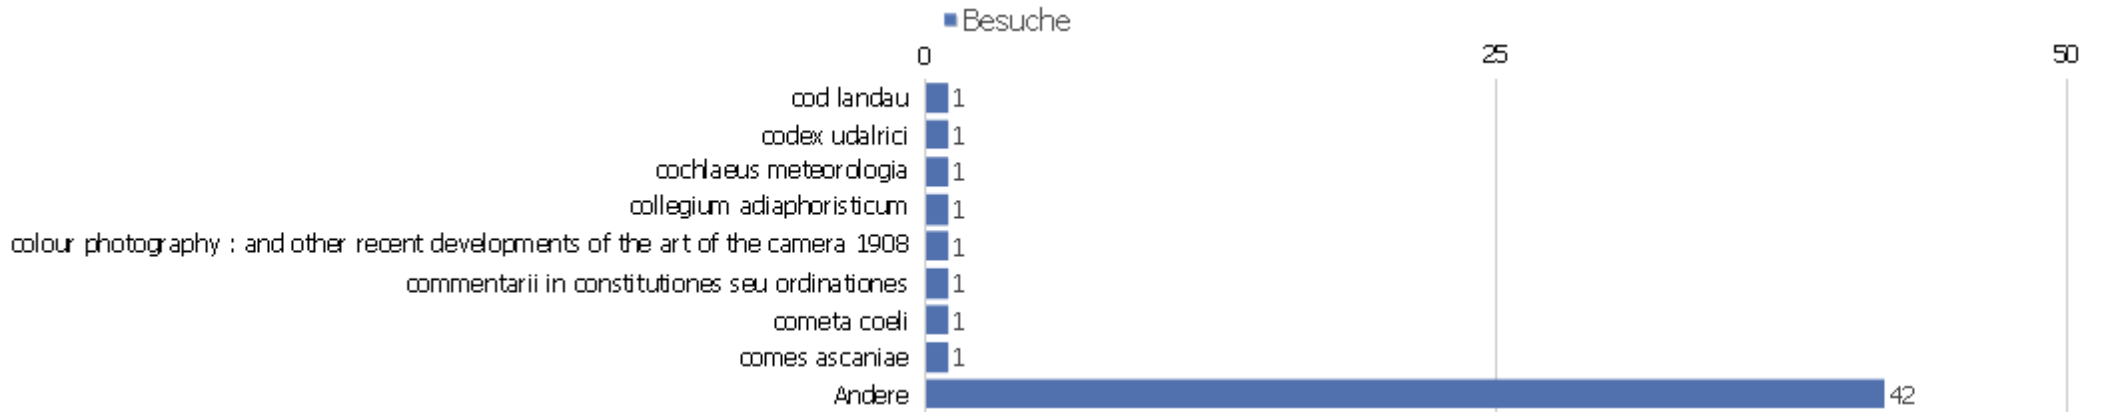

Alle Verweise

Verweis	Besuche	Aktionen	Aktionen pro Besuch	Durchschnittszeit auf der Webseite	Absprungrate	Konversionsrate
cod landau	1	1	1	00:00:00	100%	0%
codex udalrici	1	3	3	00:00:31	0%	0%
cochlaeus meteorologia	1	2	2	00:00:54	0%	0%
collegium adiaphoristicum	1	1	1	00:00:00	100%	0%
colour photography : and other recent developments of t	1	1	1	00:00:00	100%	0%
commentarii in constitutiones seu ordinationes	1	1	1	00:00:00	100%	0%
cometa coeli	1	1	1	00:00:00	100%	0%
comes ascaniae	1	3	3	00:01:17	0%	0%
cochemerwochenblatt	1	3	3	00:00:24	0%	0%
cobabus	1	7	7	00:02:29	0%	0%
clemens brentano illustriert 19. jahrhundert	1	1	1	00:00:00	100%	0%
claudius paternus clementianus	1	3	3	00:00:55	0%	0%
circulus saxoniae inferioris in quo sunt ducatus holsat	1	1	1	00:00:00	100%	0%
clerc, modeste: étude monographique des fossiles du do	1	1	1	00:00:00	100%	0%