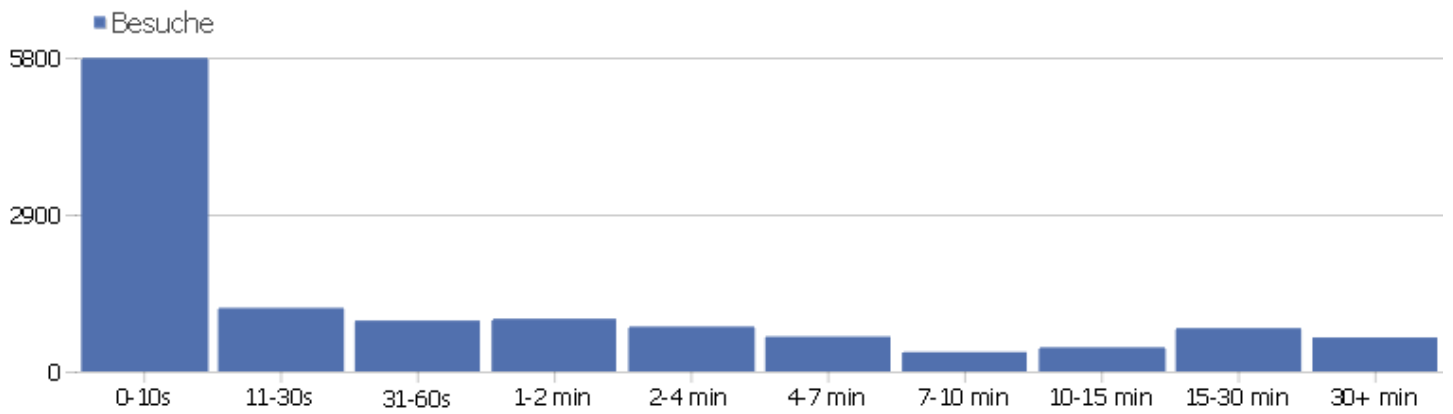

Land	Besuche	Aktionen	Aktionen pro Besuch	Durchschnittszeit auf der Webseite	Absprungrate	Umsatz
Deutschland	9612	59598	6,2	00:05:29	40,72%	0 €
USA	730	3763	5,15	00:05:03	39,86%	0 €
Italien	280	1792	6,4	00:06:49	39,64%	0 €
Polen	218	1085	4,98	00:05:31	43,12%	0 €
Frankreich	191	1157	6,06	00:06:34	35,6%	0 €
Spanien	175	724	4,14	00:03:16	69,14%	0 €
Russische Föderation	140	4973	35,52	00:26:26	32,14%	0 €
Schweiz	139	864	6,22	00:07:40	47,48%	0 €
Österreich	128	448	3,5	00:03:56	45,31%	0 €
Tschechische Republik	124	910	7,34	00:04:35	37,1%	0 €
Großbritannien	122	909	7,45	00:09:20	25,41%	0 €
Ungarn	119	488	4,1	00:03:42	46,22%	0 €
Niederlande	98	669	6,83	00:05:15	24,49%	0 €
Japan	89	455	5,11	00:09:30	26,97%	0 €

Schweden	46	547	11,89	00:05:46	30,43%	0 €
 Litauen	40	256	6,4	00:09:18	30%	0 €
 Portugal	29	180	6,21	00:12:28	44,83%	0 €
 Brasilien	28	493	17,61	00:14:50	17,86%	0 €
 unbekannt	25	138	5,52	00:03:16	48%	0 €
 Slowakei	22	76	3,45	00:02:40	45,45%	0 €
 Dänemark	19	188	9,89	00:08:32	63,16%	0 €
 Kanada	18	142	7,89	00:11:22	50%	0 €
 Kroatien	18	274	15,22	00:14:56	16,67%	0 €
Andere	122	686	5,62	00:04:27	42,62%	0 €

Kontinent

Kontinent	Besuche	Aktionen	Aktionen pro Besuch	Durchschnittszeit auf der Webseite	Absprungrate	Umsatz
Europa	11601	75617	6,52	00:05:49	40,76%	0 €
Nordamerika	754	4028	5,34	00:05:17	39,79%	0 €
Asien	118	528	4,47	00:07:25	35,59%	0 €
Südamerika	29	494	17,03	00:14:19	20,69%	0 €
unbekannt	25	138	5,52	00:03:16	48%	0 €
Ozeanien	4	8	2	00:02:01	50%	0 €
Afrika	1	2	2	00:00:25	0%	0 €

Besuchslänge

Besuchsdauer	Besuche
0-10s	5791
11-30s	1173
31-60s	939
1-2 min	973
2-4 min	828
4-7 min	644
7-10 min	358
10-15 min	444
15-30 min	799
30+ min	626

Seiten pro Besuch

Seiten pro Besuch	Besuche
1 Seite	5090
2 Seiten	1885
3 Seiten	1041
4 Seiten	851
5 Seiten	640
6-7 Seiten	716
8-10 Seiten	646
11-14 Seiten	460
15-20 Seiten	438
21+ Seiten	765