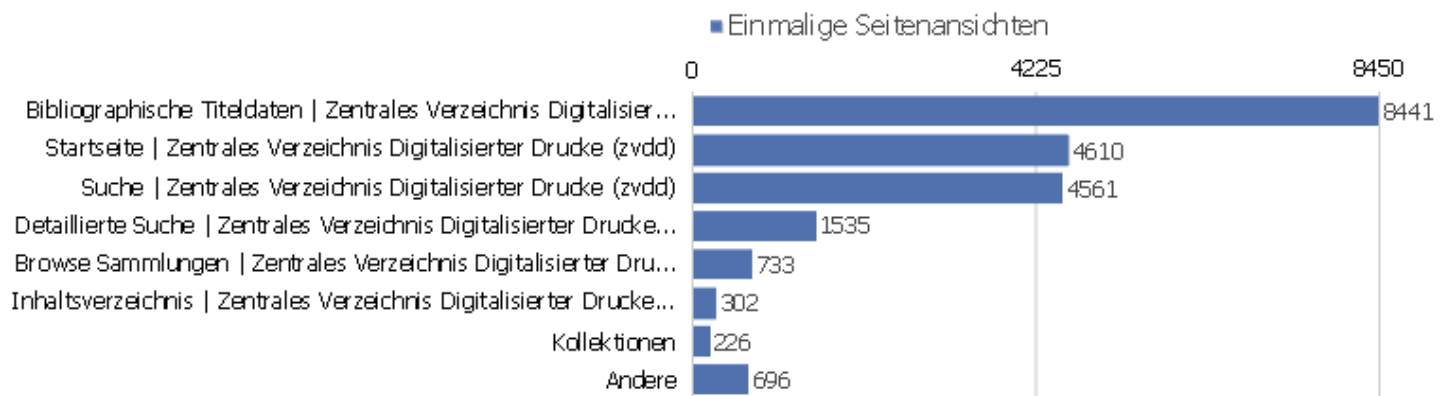

Titel der Ausstiegsseite

Seitenname	Ausstiege	Einmalige Seitenansichten	Ausstiegsrate
Bibliographische Titeldaten | Zentrales Verzeichnis	4462	8441	53%
Startseite | Zentrales Verzeichnis Digitalisierter D	1514	4610	33%
Suche | Zentrales Verzeichnis Digitalisierter Drucke	2372	4561	52%
Detaillierte Suche | Zentrales Verzeichnis Digitalis	835	1535	54%
Browse Sammlungen | Zentrales Verzeichnis Digitalisi	295	733	40%
Inhaltsverzeichnis | Zentrales Verzeichnis Digitalis	139	302	46%
Kollektionen	71	226	31%
Digitale Sammlungen | Zentrales Verzeichnis Digitali	38	167	23%
Seite nicht gefunden | Zentrales Verzeichnis Digital	46	99	46%
Suche | Zentrales Verzeichnis Digitalisierter Drucke (	50	60	83%
Anmelden | Zentrales Verzeichnis Digitalisierter Dru	25	52	48%
Sitemap | Zentrales Verzeichnis Digitalisierter Druc	4	48	8%
Strukturdaten | Zentrales Verzeichnis Digitalisierte	38	41	93%
Bibliographische Titeldaten | Zentrales Verzeichnis Di	19	36	53%
Dokumentation | Zentrales Verzeichnis Digitalisierte	14	28	50%
Nachweis von Digitalisaten | Zentrales Verzeichnis D	7	23	30%
Ansprechpartner | Zentrales Verzeichnis Digitalisier	7	19	37%
Hilfe zur Suche | Zentrales Verzeichnis Digitalisier	1	18	6%
Datenformate im Überblick | Zentrales Verzeichnis D	5	17	29%
Startseite | Zentrales Verzeichnis Digitalisierter Dru	1	16	6%
Impressum | Zentrales Verzeichnis Digitalisierter Dr	4	14	29%
Detaillierte Suche | Zentrales Verzeichnis Digitalisie	5	7	71%
Technische Architektur | Zentrales Verzeichnis Digit	4	7	57%
Andere	22	39	56%