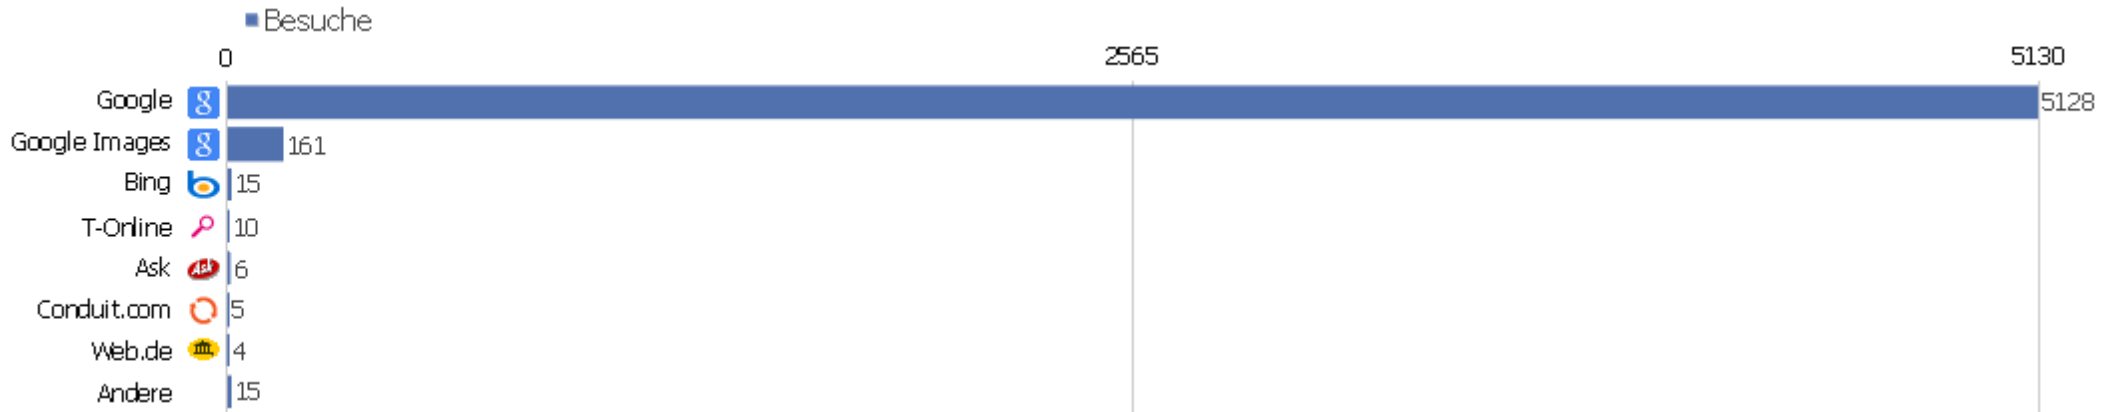

Suchmaschinen

Suchmaschine	Besuche	Aktionen	Aktionen pro Besuch	Durchschnittszeit auf der Webseite	Absprungrate	Umsatz
Google	5128	21141	4,12	00:03:15	52,13%	0 €
Google Images	161	340	2,11	00:01:12	49,69%	0 €
Bing	15	189	12,6	00:15:37	13,33%	0 €
T-Online	10	50	5	00:05:13	40%	0 €
Ask	6	27	4,5	00:03:25	16,67%	0 €
Conduit.com	5	19	3,8	00:01:03	20%	0 €
Web.de	4	13	3,25	00:01:54	50%	0 €
Yahoo!	4	7	1,75	00:01:51	75%	0 €
Babylon	3	152	50,67	00:26:17	66,67%	0 €
AOL	2	3	1,5	00:00:15	50%	0 €
Ecosia	2	12	6	00:00:57	50%	0 €
Google Custom Search	1	1	1	00:00:00	100%	0 €
MetaCrawler DE	1	1	1	00:00:00	100%	0 €
Startpagina (Google)	1	1	1	00:00:00	100%	0 €