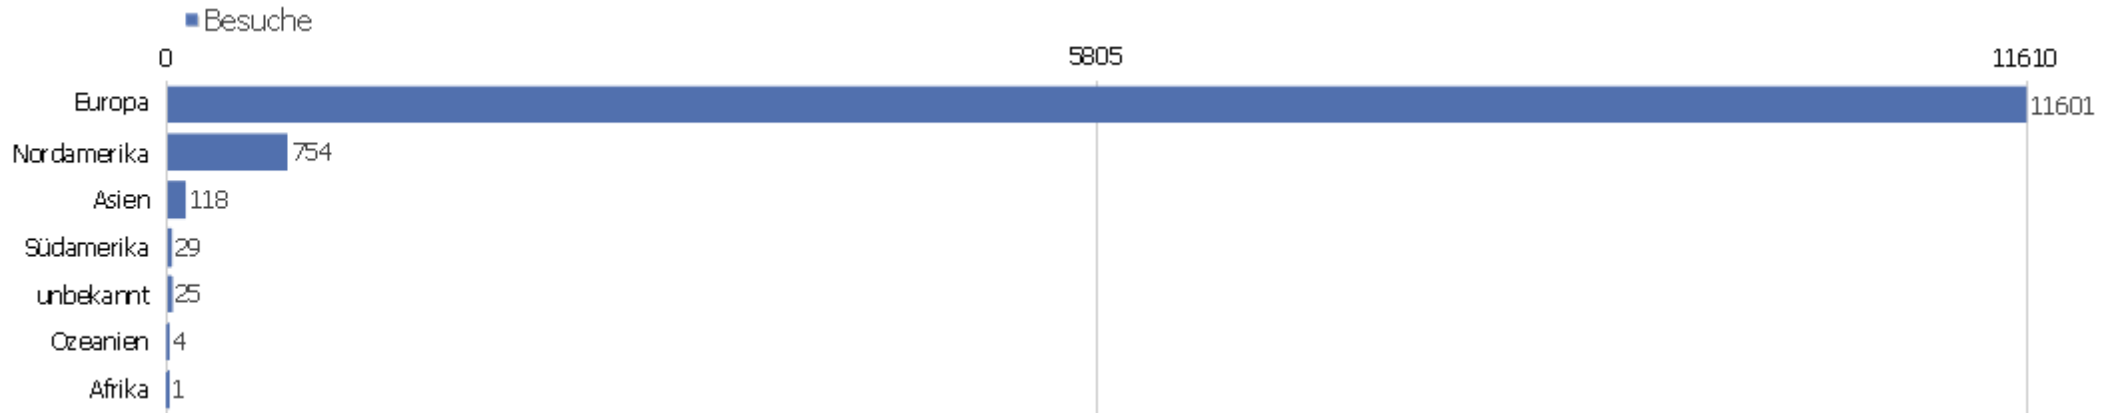

Kontinent

Kontinent	Besuche	Aktionen	Aktionen pro Besuch	Durchschnittszeit auf der Webseite	Absprungrate	Umsatz
Europa	11601	75617	6,52	00:05:49	40,76%	0 €
Nordamerika	754	4028	5,34	00:05:17	39,79%	0 €
Asien	118	528	4,47	00:07:25	35,59%	0 €
Südamerika	29	494	17,03	00:14:19	20,69%	0 €
unbekannt	25	138	5,52	00:03:16	48%	0 €
Ozeanien	4	8	2	00:02:01	50%	0 €
Afrika	1	2	2	00:00:25	0%	0 €