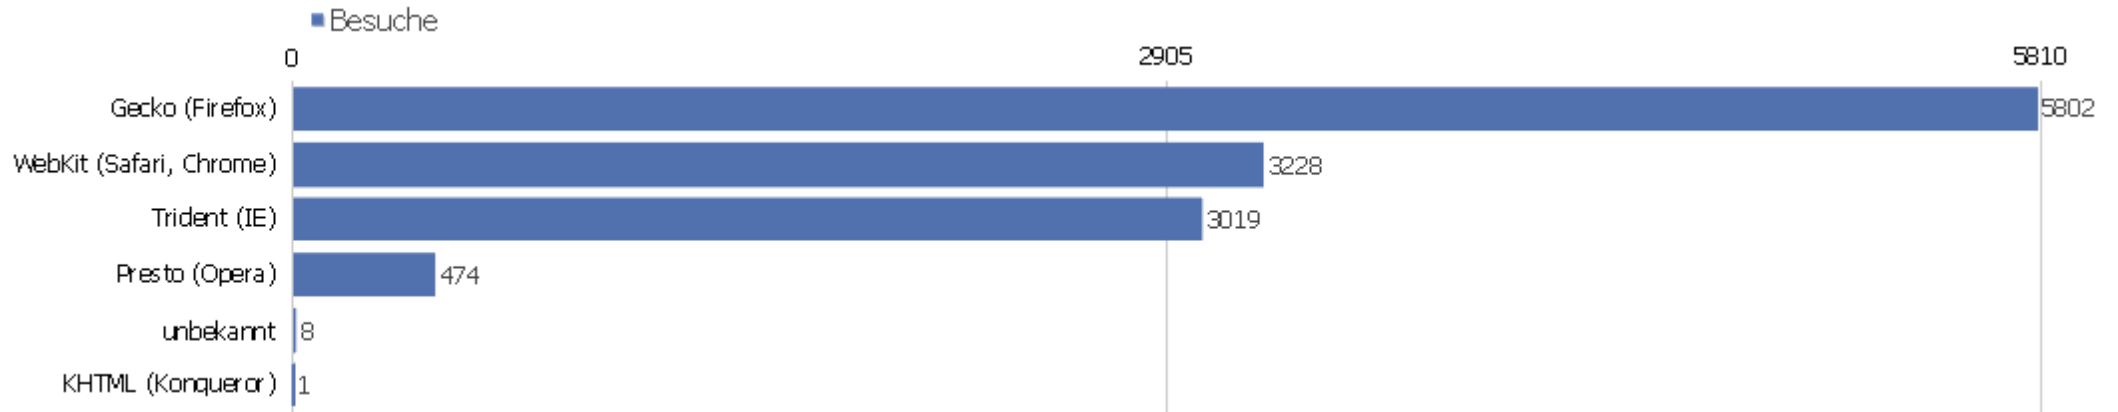

Browser nach Familie

Browserfamilie	Besuche	Aktionen	Aktionen pro Besuch	Durchschnittszeit auf der Webseite	Absprungrate	Konversionsrate
Gecko (Firefox)	5802	39791	6,86	00:06:02	34,54%	0%
WebKit (Safari, Chrome)	3228	16140	5	00:04:43	53,75%	0%
Trident (IE)	3019	22385	7,41	00:06:34	36,97%	0%
Presto (Opera)	474	2405	5,07	00:05:40	48,31%	0%
unbekannt	8	93	11,63	00:08:10	62,5%	0%
KHTML (Konqueror)	1	1	1	00:00:00	100%	0%