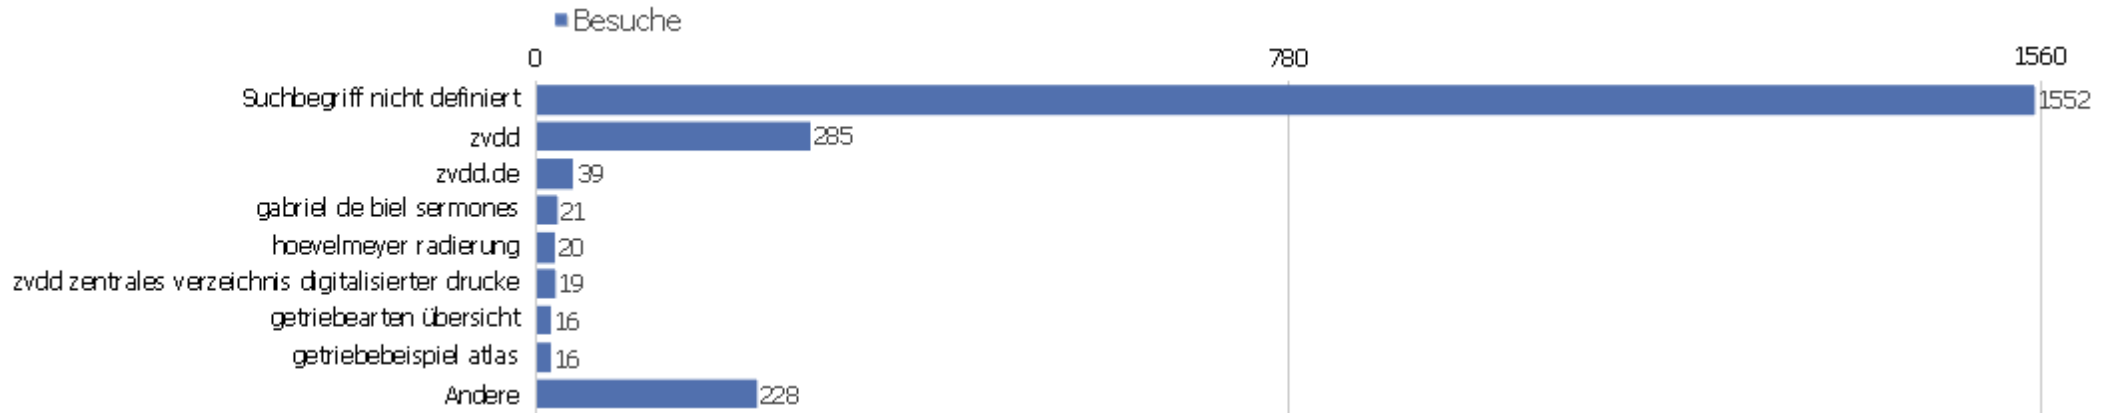

Suchbegriffe

Suchbegriff	Besuche	Aktionen	Aktionen pro Besuch	Durchschnittszeit auf der Webseite	Absprungrate	Umsatz
Suchbegriff nicht definiert	1552	7125	4,59	00:03:27	48,71%	0 €
zvdd	285	3618	12,69	00:11:16	3,86%	0 €
zvdd.de	39	407	10,44	00:06:05	2,56%	0 €
gabriel de biel sermones	21	21	1	00:00:00	100%	0 €
hoevelmeyer radierung	20	21	1,05	00:00:01	95%	0 €
zvdd zentrales verzeichnis digitalisierter drucke	19	224	11,79	00:08:39	5,26%	0 €
getriebearten übersicht	16	22	1,38	00:00:12	81,25%	0 €
getriebebeispiel atlas	16	17	1,06	00:00:00	93,75%	0 €
strukturdaten definition	15	16	1,07	00:00:07	93,33%	0 €
adressbuch worms	14	24	1,71	00:00:45	50%	0 €
himmlische muse	13	14	1,08	00:00:07	92,31%	0 €
pro rege deiotaro deutsch	11	11	1	00:00:00	100%	0 €
www.zvdd.de	10	110	11	00:14:33	30%	0 €
gewölbebau anleitung	9	10	1,11	00:00:02	88,89%	0 €