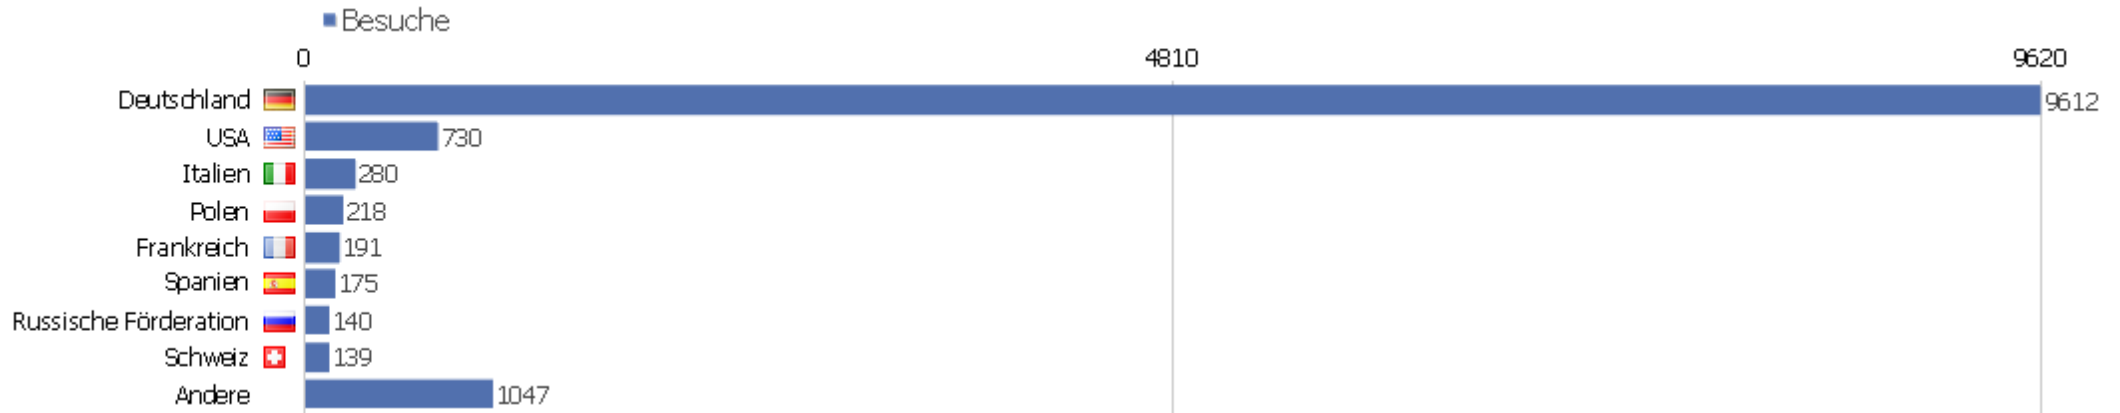

Yahoo! Images

1

1

1

00:00:00

100%

0 €

Land

Land	Besuche	Aktionen	Aktionen pro Besuch	Durchschnittszeit auf der Webseite	Absprungrate	Umsatz
Deutschland	9612	59598	6,2	00:05:29	40,72%	0 €
USA	730	3763	5,15	00:05:03	39,86%	0 €
Italien	280	1792	6,4	00:06:49	39,64%	0 €
Polen	218	1085	4,98	00:05:31	43,12%	0 €
Frankreich	191	1157	6,06	00:06:34	35,6%	0 €
Spanien	175	724	4,14	00:03:16	69,14%	0 €
Russische Föderation	140	4973	35,52	00:26:26	32,14%	0 €
Schweiz	139	864	6,22	00:07:40	47,48%	0 €
Österreich	128	448	3,5	00:03:56	45,31%	0 €
Tschechische Republik	124	910	7,34	00:04:35	37,1%	0 €
Großbritannien	122	909	7,45	00:09:20	25,41%	0 €
Ungarn	119	488	4,1	00:03:42	46,22%	0 €
Niederlande	98	669	6,83	00:05:15	24,49%	0 €
Japan	89	455	5,11	00:09:30	26,97%	0 €