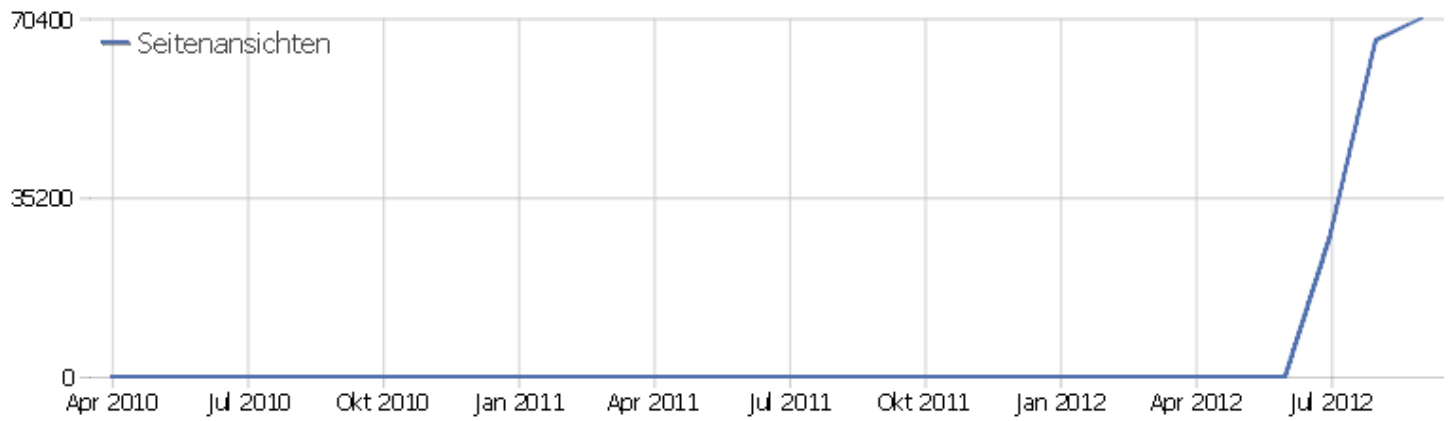

Aktionen - Kernmetriken

Name	Wert
Seitenansichten	70397
Einmalige Seitenansichten	48342
Downloads	114
Einmalige Downloads	110
Ausgehende Verweise	10304
Einmalige ausgehende Verweise	9225
Suchanfragen	0
Einmalige Suchbegriffe	0