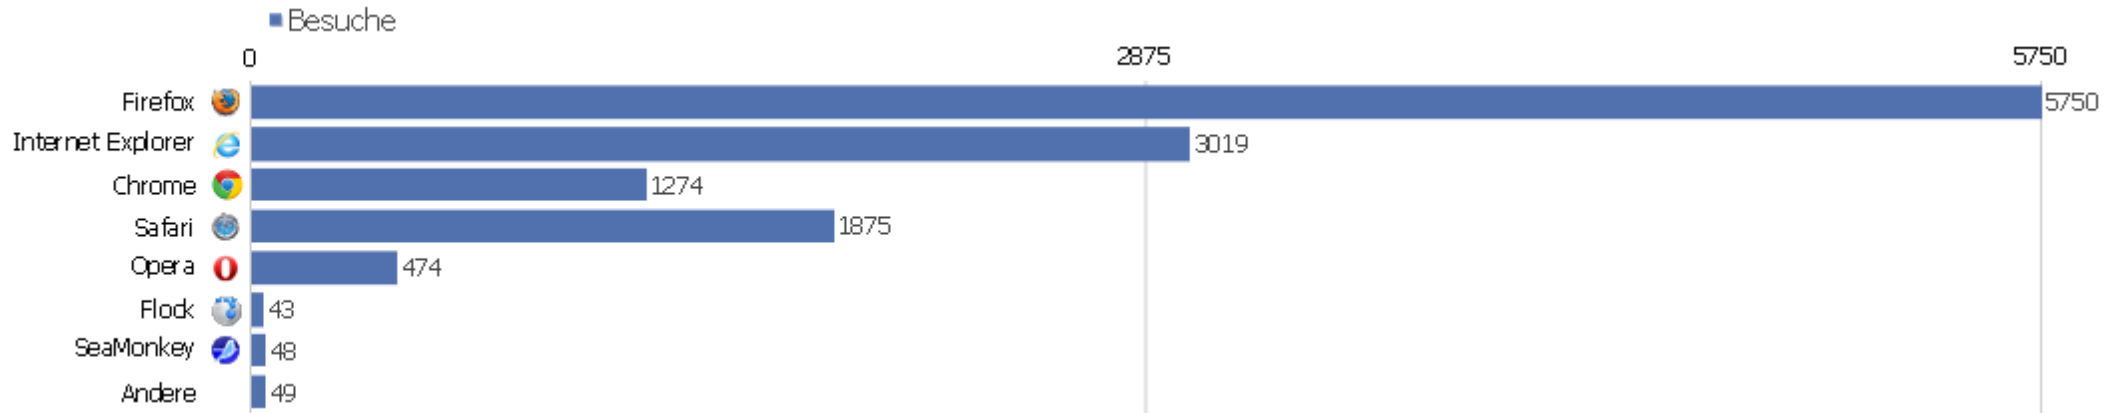

Besucher-Browser

Browser	Besuche	Aktionen	Aktionen pro Besuch	Durchschnittszeit auf der Webseite	Absprungrate	Konversionsrate
Firefox	5750	39477	6,87	00:06:03	34,59%	0%
Internet Explorer	3019	22385	7,41	00:06:34	36,97%	0%
Chrome	1274	9246	7,26	00:06:58	42,54%	0%
Safari	1875	6319	3,37	00:02:49	62,88%	0%
Opera	474	2405	5,07	00:05:40	48,31%	0%
Flock	43	336	7,81	00:18:16	9,3%	0%
SeaMonkey	48	302	6,29	00:05:57	27,08%	0%
Chrome Frame	21	78	3,71	00:03:08	38,1%	0%
Epiphany	9	128	14,22	00:24:55	0%	0%
unbekannt	6	87	14,5	00:10:44	66,67%	0%
Camino	4	12	3	00:00:32	50%	0%
Iron	5	32	6,4	00:03:44	20%	0%
iCab	2	6	3	00:00:31	50%	0%
ABrowse	1	1	1	00:00:00	100%	0%