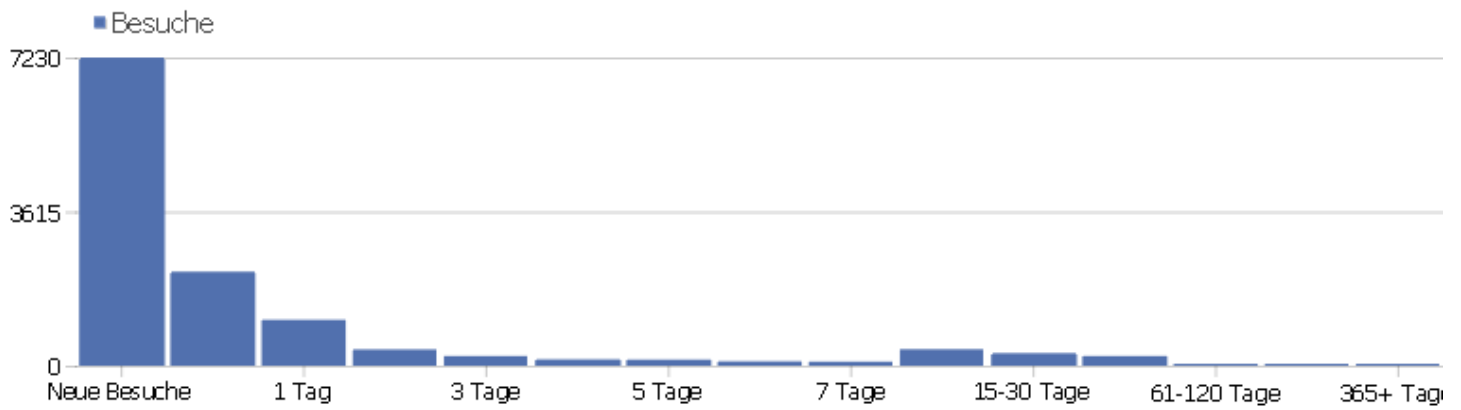

Kontinent

Kontinent	Besuche	Aktionen	Aktionen pro Besuch	Durchschnittszeit auf der Webseite	Absprungrate	Umsatz
Europa	11601	75617	6,52	00:05:49	40,76%	0 €
Nordamerika	754	4028	5,34	00:05:17	39,79%	0 €
Asien	118	528	4,47	00:07:25	35,59%	0 €
Südamerika	29	494	17,03	00:14:19	20,69%	0 €
unbekannt	25	138	5,52	00:03:16	48%	0 €
Ozeanien	4	8	2	00:02:01	50%	0 €
Afrika	1	2	2	00:00:25	0%	0 €

Besuchslänge

Besuchsdauer	Besuche
0-10s	5791
11-30s	1173
31-60s	939
1-2 min	973
2-4 min	828
4-7 min	644
7-10 min	358
10-15 min	444
15-30 min	799
30+ min	626

Seiten pro Besuch

Seiten pro Besuch	Besuche
1 Seite	5090
2 Seiten	1885
3 Seiten	1041
4 Seiten	851
5 Seiten	640
6-7 Seiten	716
8-10 Seiten	646
11-14 Seiten	460
15-20 Seiten	438
21+ Seiten	765

Besuche nach Besuchszahl

Besuche nach Besuchszahl	Besuche	% Besuche
1 Besuch	7227	58%
2 Besuche	1105	9%
3 Besuche	543	4%
4 Besuche	311	2%
5 Besuche	246	2%
6 Besuche	202	2%
7 Besuche	161	1%
8 Besuche	145	1%
9-14 Besuche	622	5%
15-25 Besuche	638	5%
26-50 Besuche	587	5%
51-100 Besuche	429	3%
101-200 Besuche	232	2%
201+ Besuche	84	1%

Besuche pro Tage seit letztem Besuch

Besuche pro Tage seit letztem Besuch	Besuche
Neue Besuche	7227
0 Tage	2206
1 Tag	1078
2 Tage	382
3 Tage	228
4 Tage	149
5 Tage	143
6 Tage	103
7 Tage	95
8-14 Tage	386
15-30 Tage	295
31-60 Tage	228
61-120 Tage	11
121-364 Tage	1
365+ Tage	0