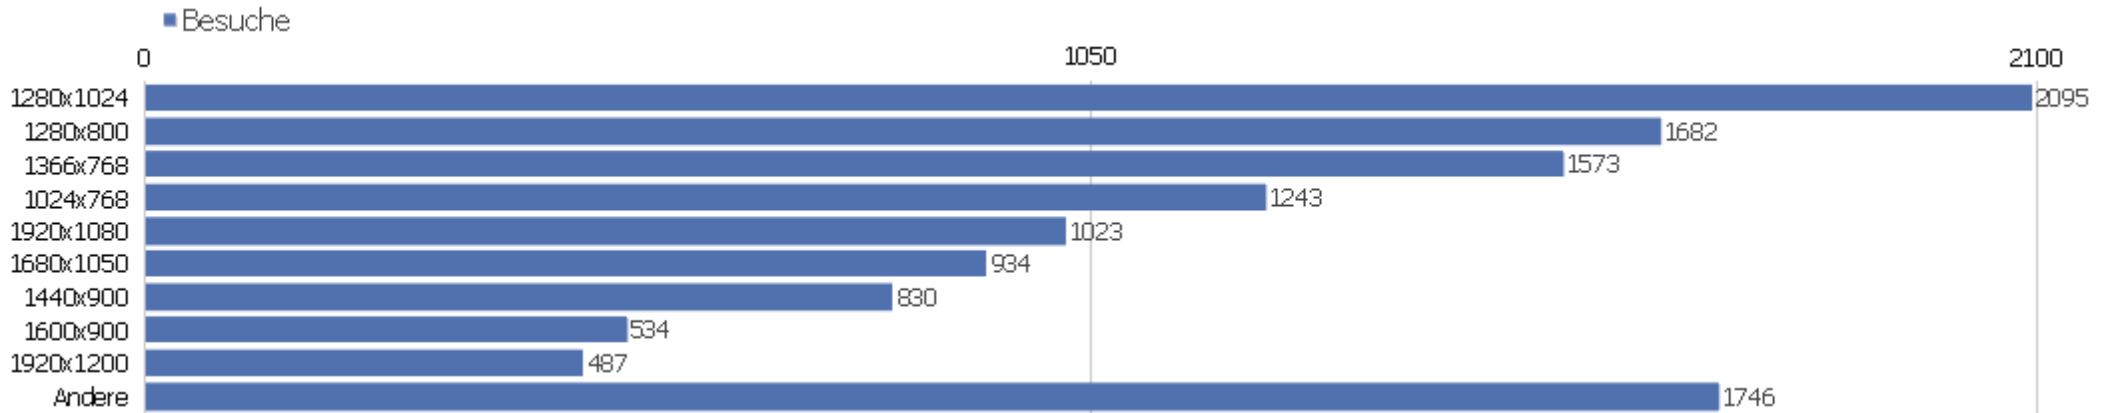

Bildschirmauflösungen

Auflösung	Besuche	Aktionen	Aktionen pro Besuch	Durchschnittszeit auf der Webseite	Absprungsrate	Konversionsrate
1280x1024	2095	12335	5,89	00:05:23	37,66%	0%
1280x800	1682	9787	5,82	00:05:29	48,51%	0%
1366x768	1573	9537	6,06	00:06:09	36,87%	0%
1024x768	1243	9195	7,4	00:05:56	38,78%	0%
1920x1080	1023	6720	6,57	00:06:16	37,05%	0%
1680x1050	934	4905	5,25	00:04:17	45,4%	0%
1440x900	830	4347	5,24	00:04:28	41,81%	0%
1600x900	534	6227	11,66	00:11:32	29,59%	0%
1920x1200	487	2843	5,84	00:04:02	54%	0%
1024x600	215	1359	6,32	00:06:23	34,88%	0%
768x1024	197	839	4,26	00:03:20	50,76%	0%
2560x1440	141	475	3,37	00:04:05	42,55%	0%
1024x819	112	4740	42,32	00:30:00	28,57%	0%
1280x720	103	475	4,61	00:03:44	43,69%	0%