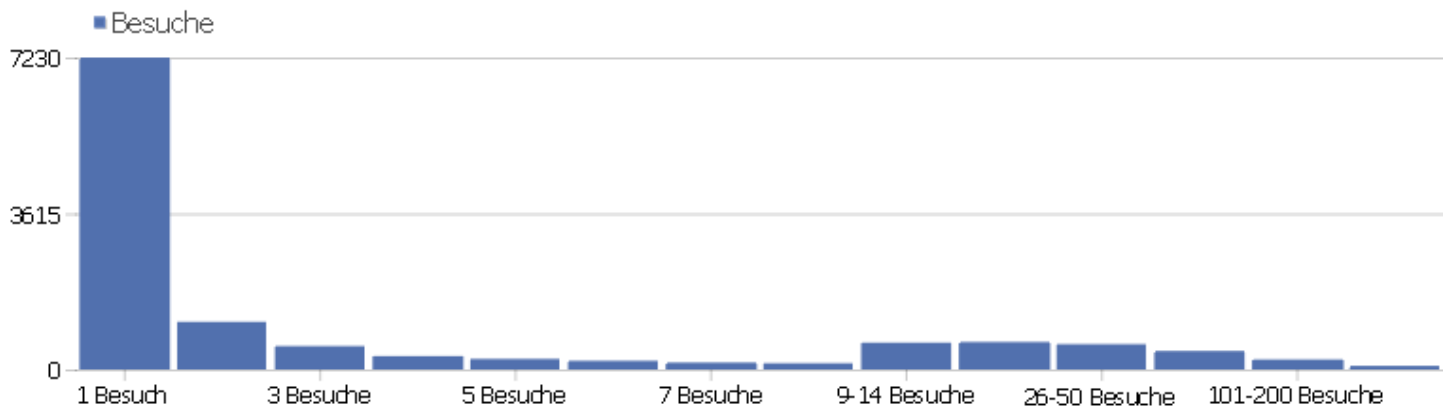

Kontinent

Kontinent	Besuche	Aktionen	Aktionen pro Besuch	Durchschnittszeit auf der Webseite	Absprungrate	Umsatz
Europa	11601	75617	6,52	00:05:49	40,76%	0 €
Nordamerika	754	4028	5,34	00:05:17	39,79%	0 €
Asien	118	528	4,47	00:07:25	35,59%	0 €
Südamerika	29	494	17,03	00:14:19	20,69%	0 €
unbekannt	25	138	5,52	00:03:16	48%	0 €
Ozeanien	4	8	2	00:02:01	50%	0 €
Afrika	1	2	2	00:00:25	0%	0 €

Besuchslänge

Besuchsdauer	Besuche
0-10s	5791
11-30s	1173
31-60s	939
1-2 min	973
2-4 min	828
4-7 min	644
7-10 min	358
10-15 min	444
15-30 min	799
30+ min	626

Seiten pro Besuch

Seiten pro Besuch	Besuche
1 Seite	5090
2 Seiten	1885
3 Seiten	1041
4 Seiten	851
5 Seiten	640
6-7 Seiten	716
8-10 Seiten	646
11-14 Seiten	460
15-20 Seiten	438
21+ Seiten	765

Besuche nach Besuchszahl

Besuche nach Besuchszahl	Besuche	% Besuche
1 Besuch	7227	58%
2 Besuche	1105	9%
3 Besuche	543	4%
4 Besuche	311	2%
5 Besuche	246	2%
6 Besuche	202	2%
7 Besuche	161	1%
8 Besuche	145	1%
9-14 Besuche	622	5%
15-25 Besuche	638	5%
26-50 Besuche	587	5%
51-100 Besuche	429	3%
101-200 Besuche	232	2%
201+ Besuche	84	1%

Besuche pro Tage seit letztem Besuch

Besuche pro Tage seit letztem Besuch	Besuche
Neue Besuche	7227
0 Tage	2206
1 Tag	1078
2 Tage	382
3 Tage	228
4 Tage	149
5 Tage	143
6 Tage	103
7 Tage	95
8-14 Tage	386
15-30 Tage	295
31-60 Tage	228
61-120 Tage	11
121-364 Tage	1
365+ Tage	0