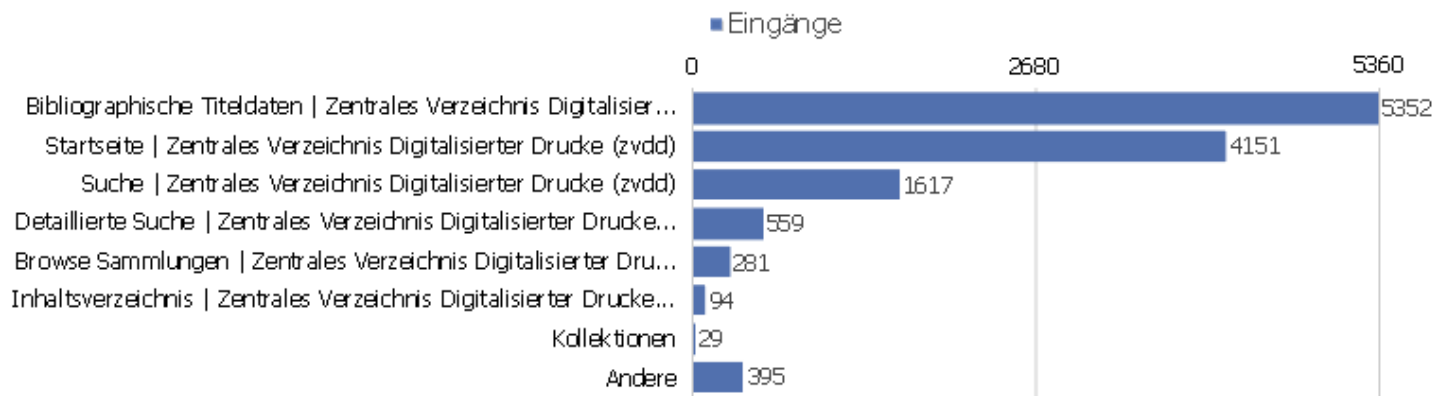

Titel der Einstiegsseite

Seitenname	Eingänge	Absprünge	Absprungrate
Bibliographische Titeldaten | Zentrales Verzeichnis	5352	2910	54%
Startseite | Zentrales Verzeichnis Digitalisierter D	4151	1151	28%
Suche | Zentrales Verzeichnis Digitalisierter Drucke	1617	518	32%
Detaillierte Suche | Zentrales Verzeichnis Digitalis	559	162	29%
Browse Sammlungen | Zentrales Verzeichnis Digitalisi	281	92	33%
Inhaltsverzeichnis | Zentrales Verzeichnis Digitalis	94	41	44%
Kollektionen	29	15	52%
Digitale Sammlungen | Zentrales Verzeichnis Digitali	70	14	20%
Seite nicht gefunden | Zentrales Verzeichnis Digital	87	25	29%
Suche | Zentrales Verzeichnis Digitalisierter Drucke (	46	44	96%
Anmelden | Zentrales Verzeichnis Digitalisierter Dru	10	3	30%
Sitemap | Zentrales Verzeichnis Digitalisierter Druc	28	2	7%
Strukturdaten | Zentrales Verzeichnis Digitalisierte	35	34	97%
Bibliographische Titeldaten | Zentrales Verzeichnis Di	24	11	46%
Dokumentation | Zentrales Verzeichnis Digitalisierte	14	9	64%
Nachweis von Digitalisaten | Zentrales Verzeichnis D	20	4	20%
Ansprechpartner | Zentrales Verzeichnis Digitalisier	3	3	100%
Datenformate im Überblick | Zentrales Verzeichnis D	8	5	63%
Startseite | Zentrales Verzeichnis Digitalisierter Dru	16	1	6%
Detaillierte Suche | Zentrales Verzeichnis Digitalisie	2	2	100%
Technische Architektur | Zentrales Verzeichnis Digit	6	4	67%
Weitere Informationen | Zentrales Verzeichnis Digita	1	0	0%
Bibliographic Data Title | Central Index of Digitized	5	3	60%
Andere	20	8	40%