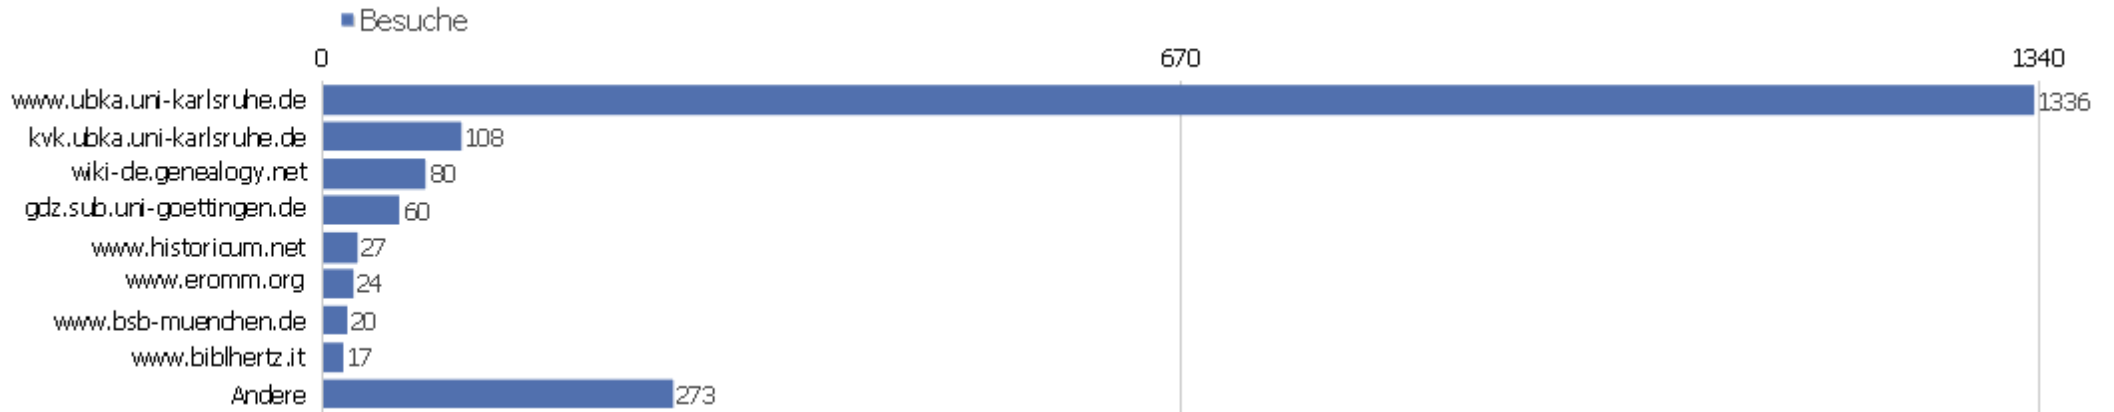

Webseiten

Webseite	Besuche	Aktionen	Aktionen pro Besuch	Durchschnittszeit auf der Webseite	Absprungrate	Umsatz
www.ubka.uni-karlsruhe.de	1336	5554	4,16	00:05:10	30,24%	0 €
kvk.ubka.uni-karlsruhe.de	108	825	7,64	00:05:35	22,22%	0 €
wiki-de.genealogy.net	80	967	12,09	00:07:05	21,25%	0 €
gdz.sub.uni-goettingen.de	60	657	10,95	00:08:10	26,67%	0 €
www.historicum.net	27	217	8,04	00:05:09	14,81%	0 €
www.eromm.org	24	77	3,21	00:06:06	33,33%	0 €
www.bsb-muenchen.de	20	122	6,1	00:02:56	55%	0 €
www.biblhertz.it	17	93	5,47	00:02:33	47,06%	0 €
www.kulturerbe-digital.de	17	117	6,88	00:03:01	0%	0 €
www.odisea2008.com	17	29	1,71	00:02:34	58,82%	0 €
de.wikipedia.org	16	110	6,88	00:04:01	37,5%	0 €
www.facebook.com	16	68	4,25	00:02:42	18,75%	0 €
www.bis.uni-oldenburg.de	13	97	7,46	00:02:20	15,38%	0 €
translate.googleusercontent.com	12	25	2,08	00:00:23	66,67%	0 €