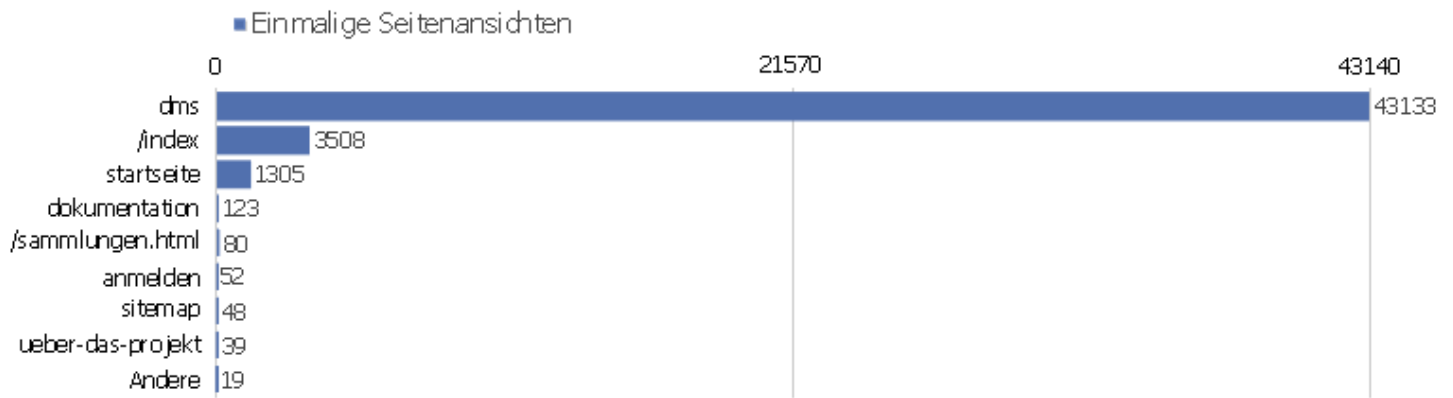

Ausstiegsseiten

Seiten-URL	Ausstiege	Einmalige Seitenansichten	Ausstiegsrate
dms	8305	43133	19%
/index	1131	3508	32%
startseite	379	1305	29%
dokumentation	69	123	56%
/sammlungen.html	37	80	46%
anmelden	25	52	48%
sitemap	4	48	8%
ueber-das-projekt	13	39	33%
/index.html	6	12	50%
/iPort?previous=17&request=full_term&termid=58&	1	3	33%
/DMS	1	1	100%
/proxy.ashx?h=NLb3DaPTh2tW4HXnUBMzQGyyzT6teNQb&a=	1	1	100%
/startseite	1	1	100%
/_goobit3_search[link]=6	1	1	100%