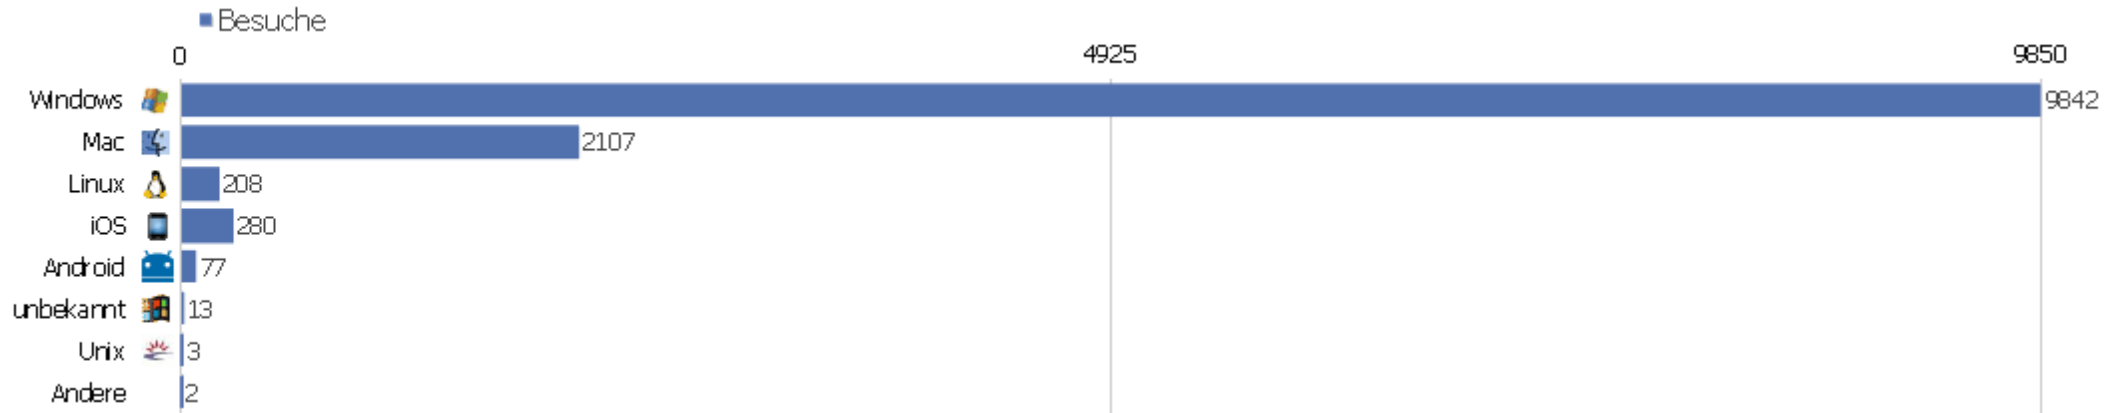

Betriebssystem-Familie

Betriebssystem-Familie	Besuche	Aktionen	Aktionen pro Besuch	Durchschnittszeit auf der Webseite	Absprungrate	Konversionsrate
Windows	9842	69476	7,06	00:06:21	36,55%	0%
Mac	2107	8310	3,94	00:03:35	56,95%	0%
Linux	208	1750	8,41	00:09:00	32,69%	0%
iOS	280	1007	3,6	00:02:38	57,14%	0%
Android	77	169	2,19	00:02:03	66,23%	0%
unbekannt	13	95	7,31	00:05:14	76,92%	0%
Unix	3	6	2	00:00:42	66,67%	0%
Other Mobile	1	1	1	00:00:00	100%	0%
Windows Mobile	1	1	1	00:00:00	100%	0%