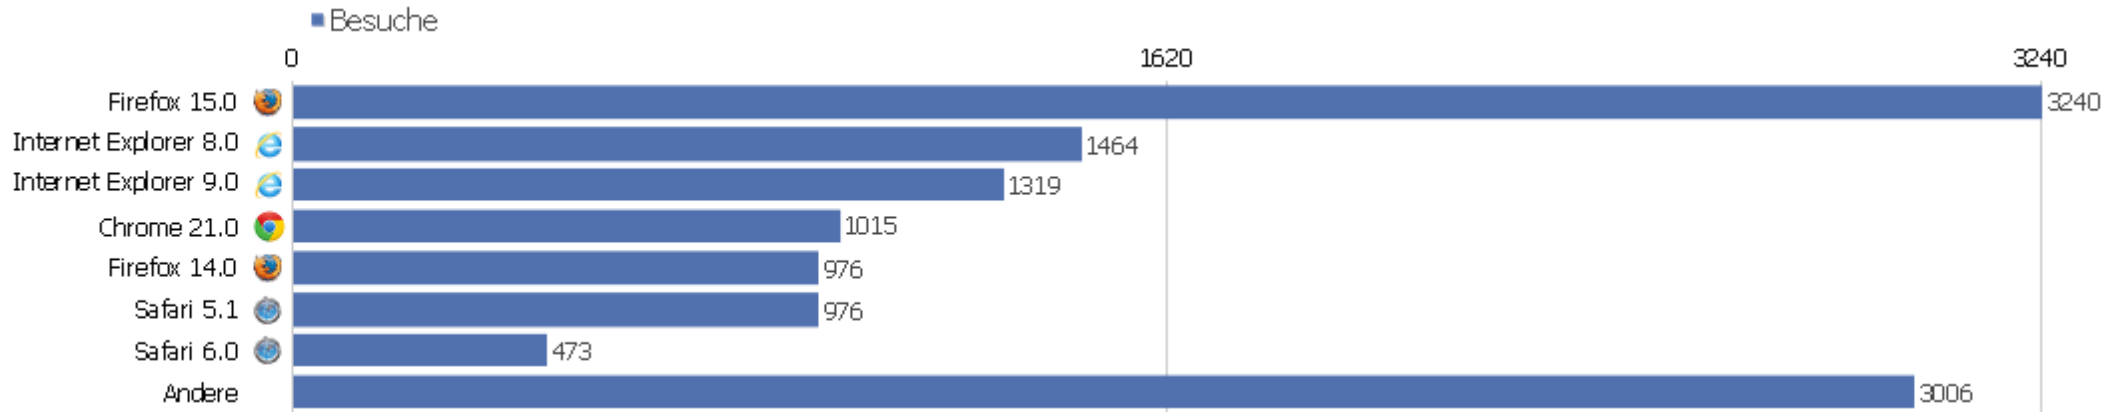

Browser-Version

Browserversion	Besuche	Aktionen	Aktionen pro Besuch	Durchschnittszeit auf der Webseite	Absprungsrate	Konversionsrate
Firefox 15.0	3240	23914	7,38	00:06:28	34,35%	0%
Internet Explorer 8.0	1464	8598	5,87	00:06:00	35,04%	0%
Internet Explorer 9.0	1319	12498	9,48	00:07:38	37,68%	0%
Chrome 21.0	1015	8042	7,92	00:07:32	41,48%	0%
Firefox 14.0	976	6320	6,48	00:05:51	32,89%	0%
Safari 5.1	976	3230	3,31	00:02:41	61,48%	0%
Safari 6.0	473	1297	2,74	00:01:44	73,57%	0%
Opera 12.02	323	2065	6,39	00:07:17	37,46%	0%
Firefox 3.6	307	2007	6,54	00:07:35	33,55%	0%
Safari 5.0	272	1052	3,87	00:04:04	56,62%	0%
Firefox 10.0	220	1185	5,39	00:04:14	33,18%	0%
Firefox 12.0	201	1470	7,31	00:06:12	25,87%	0%
Internet Explorer 7.0	198	1014	5,12	00:03:52	46,46%	0%
Firefox 13.0	168	1741	10,36	00:07:33	33,33%	0%