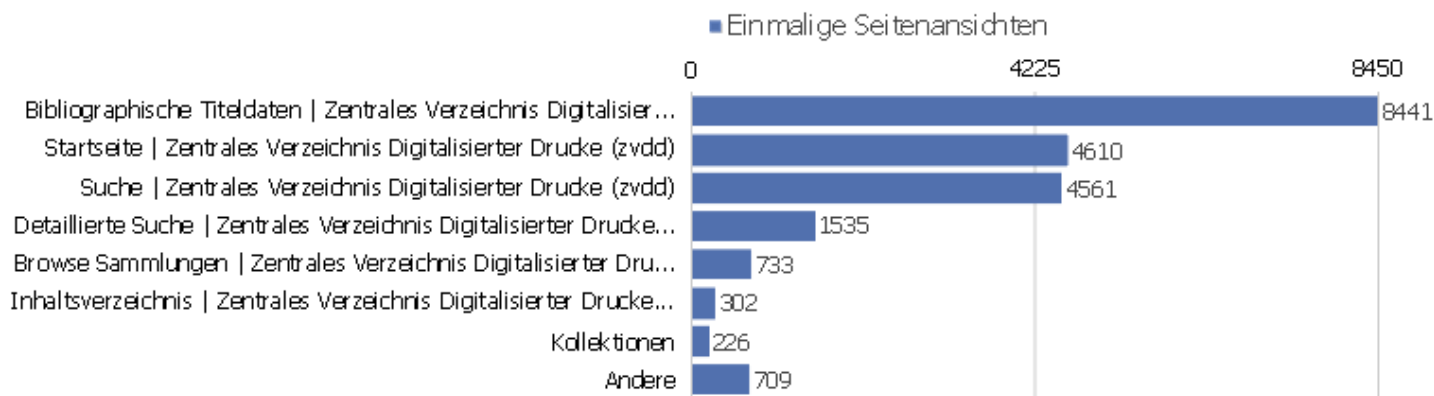

Seitentitel

Seitenname	Seitenansichten	Einmalige Seitenansichten	Absprungrate	Durchschnittszeit pro Seite	Ausstiegskrate
Bibliographische Titeldaten | Zentrales Verzeichnis	20264	8441	54%	00:01:52	53%
Startseite | Zentrales Verzeichnis Digitalisierter D	7110	4610	28%	00:00:40	33%
Suche | Zentrales Verzeichnis Digitalisierter Drucke	25479	4561	32%	00:03:48	52%
Detaillierte Suche | Zentrales Verzeichnis Digitalis	12273	1535	29%	00:05:22	54%
Browse Sammlungen | Zentrales Verzeichnis Digitalisi	3378	733	33%	00:02:09	40%
Inhaltsverzeichnis | Zentrales Verzeichnis Digitalis	566	302	44%	00:01:38	46%
Kollektionen	308	226	52%	00:01:22	31%
Digitale Sammlungen | Zentrales Verzeichnis Digitali	245	167	20%	00:01:10	23%
Seite nicht gefunden | Zentrales Verzeichnis Digital	140	99	29%	00:00:40	46%
Suche | Zentrales Verzeichnis Digitalisierter Drucke (	83	60	96%	00:00:46	83%
Anmelden | Zentrales Verzeichnis Digitalisierter Dru	68	52	30%	00:01:15	48%
Sitemap | Zentrales Verzeichnis Digitalisierter Druc	65	48	7%	00:00:13	8%
Strukturdaten | Zentrales Verzeichnis Digitalisierte	42	41	97%	00:00:04	93%
Bibliographische Titeldaten | Zentrales Verzeichnis Di	64	36	46%	00:01:43	53%
Dokumentation | Zentrales Verzeichnis Digitalisierte	40	28	64%	00:01:57	50%
Nachweis von Digitalisaten | Zentrales Verzeichnis D	31	23	20%	00:00:15	30%
Ansprechpartner | Zentrales Verzeichnis Digitalisier	26	19	100%	00:00:31	37%
Hilfe zur Suche | Zentrales Verzeichnis Digitalisier	22	18	0%	00:01:49	6%
Datenformate im Überblick | Zentrales Verzeichnis D	22	17	63%	00:00:11	29%
Startseite | Zentrales Verzeichnis Digitalisierter Dru	19	16	6%	00:00:13	6%
Impressum | Zentrales Verzeichnis Digitalisierter Dr	14	14	0%	00:00:31	29%
Detaillierte Suche | Zentrales Verzeichnis Digitalisie	45	7	100%	00:04:26	71%
Technische Architektur | Zentrales Verzeichnis Digi	8	7	67%	00:03:54	57%
Andere	85	64	50%	00:01:12	42%