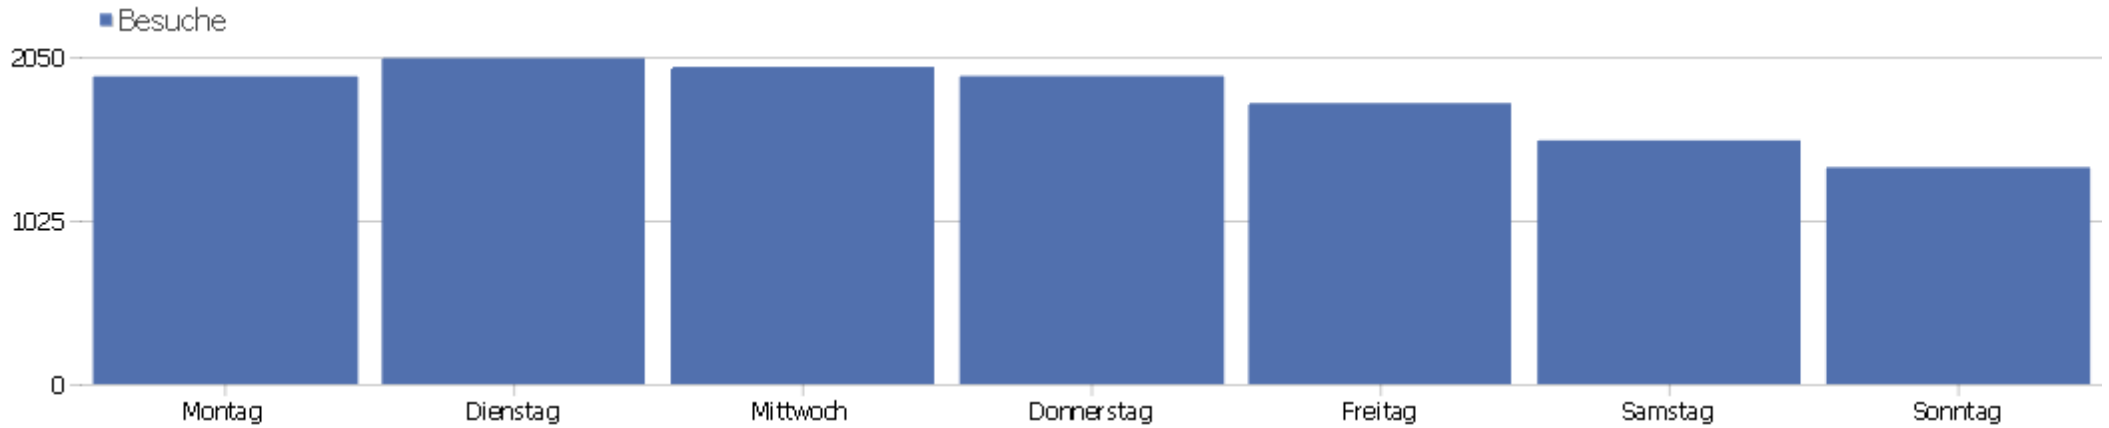

Besuche nach Wochentagen

Wochentag	Besuche	Aktionen	Aktionen pro Besuch	Durchschnittszeit auf der Webseite	Absprungrate	Konversionsrate
Montag	1928	11597	6,02	00:05:11	42,38%	0%
Dienstag	2042	11560	5,66	00:05:01	41,33%	0%
Mittwoch	1987	12827	6,46	00:06:04	40,87%	0%
Donnerstag	1930	12406	6,43	00:05:52	38,24%	0%
Freitag	1760	13138	7,46	00:06:48	37,44%	0%
Samstag	1527	11035	7,23	00:06:26	41%	0%
Sonntag	1358	8252	6,08	00:05:31	43,74%	0%