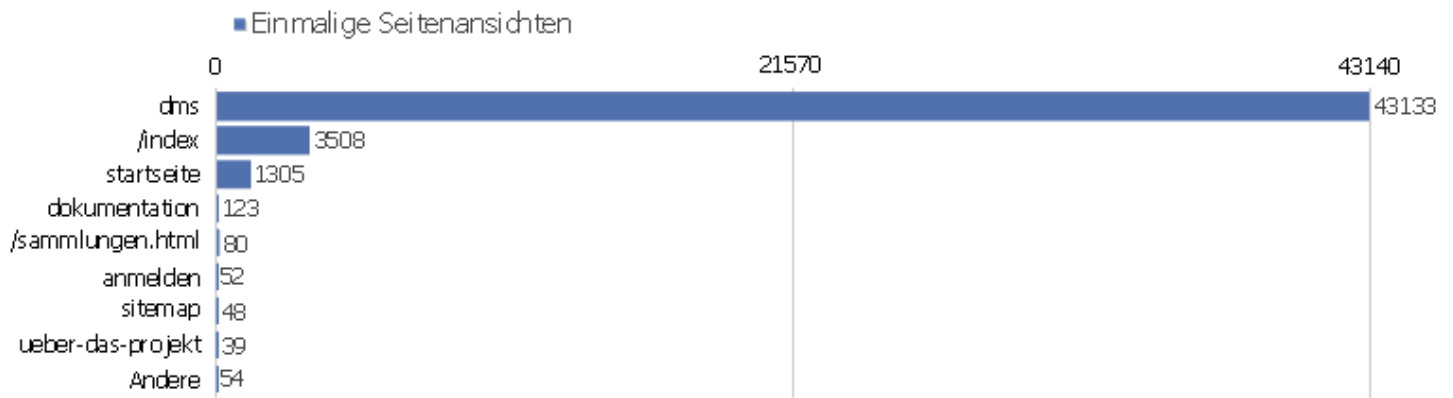

Seiten URL

Seiten-URL	Seitenansichten	Einmalige Seitenansichten	Absprungrate	Durchschnittszeit pro Seite	Ausstiegsrate
dms	62757	43133	47%	00:01:01	19%
/index	4673	3508	26%	00:00:34	32%
startseite	2442	1305	33%	00:00:52	29%
dokumentation	152	123	67%	00:00:55	56%
/sammlungen.html	101	80	32%	00:00:37	46%
anmelden	68	52	30%	00:01:15	48%
sitemap	65	48	7%	00:00:13	8%
ueber-das-projekt	47	39	75%	00:00:33	33%
Seiten-URL nicht definiert	47	21	0%	00:00:00	0%
/index.html	20	12	17%	00:00:11	50%
/?id=60	3	3	0%	00:00:41	0%
/iPort?previous=17&request=full_term&termid=58&	4	3	0%	00:03:25	33%
/dms	2	2	0%	00:01:08	0%
/english.html	3	2	0%	00:00:14	0%
/DMS	1	1	100%	00:00:00	100%
/proxy.ashx?h=76uNljZW8Rb2dAyx8QpH4lewwDN2YntP&a=ht	1	1	0%	00:00:19	0%
/proxy.ashx?h=AV3B-kAsfvLOzhSkGfD5xnQIGVZiCU&a=ht	1	1	0%	00:01:36	0%
/proxy.ashx?h=loatsBplBkjFa_2UBjyleojcZqt2YntP&a=ht	2	1	0%	00:01:06	0%
/proxy.ashx?h=Nlb3DaPTh2tW4HXnUBMzQGyyzT6teNQb&a=ht	1	1	100%	00:00:00	100%
/proxy.ashx?h=n_KKEUkww0O_UKHhczeTmYjcZqsHTrj4&a=ht	2	1	0%	00:00:59	0%
/proxy.ashx?h=V67WkwSdNaljhpjOkepeE1ewvDPAAyR&a=ht	1	1	0%	00:00:15	0%
/sammlungen.html#anke Pollak	1	1	0%	00:00:11	0%
/startseite	1	1	100%	00:00:00	100%
Andere	2	2	100%	00:00:05	50%