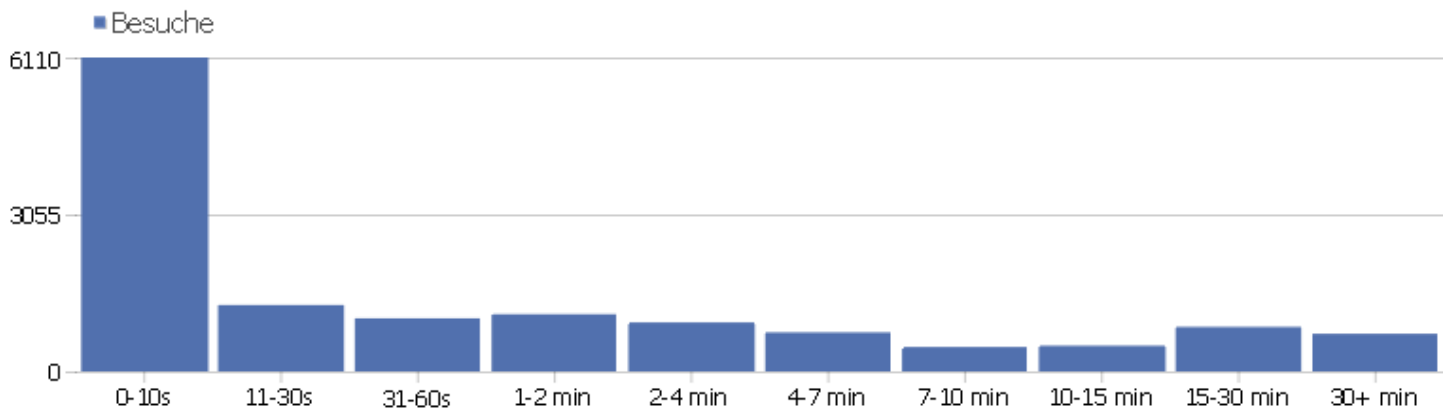

Besuchslänge

Besuchsdauer	Besuche
0-10s	6110
11-30s	1292
31-60s	1034
1-2 min	1113
2-4 min	953
4-7 min	759
7-10 min	475
10-15 min	500
15-30 min	866
30+ min	732