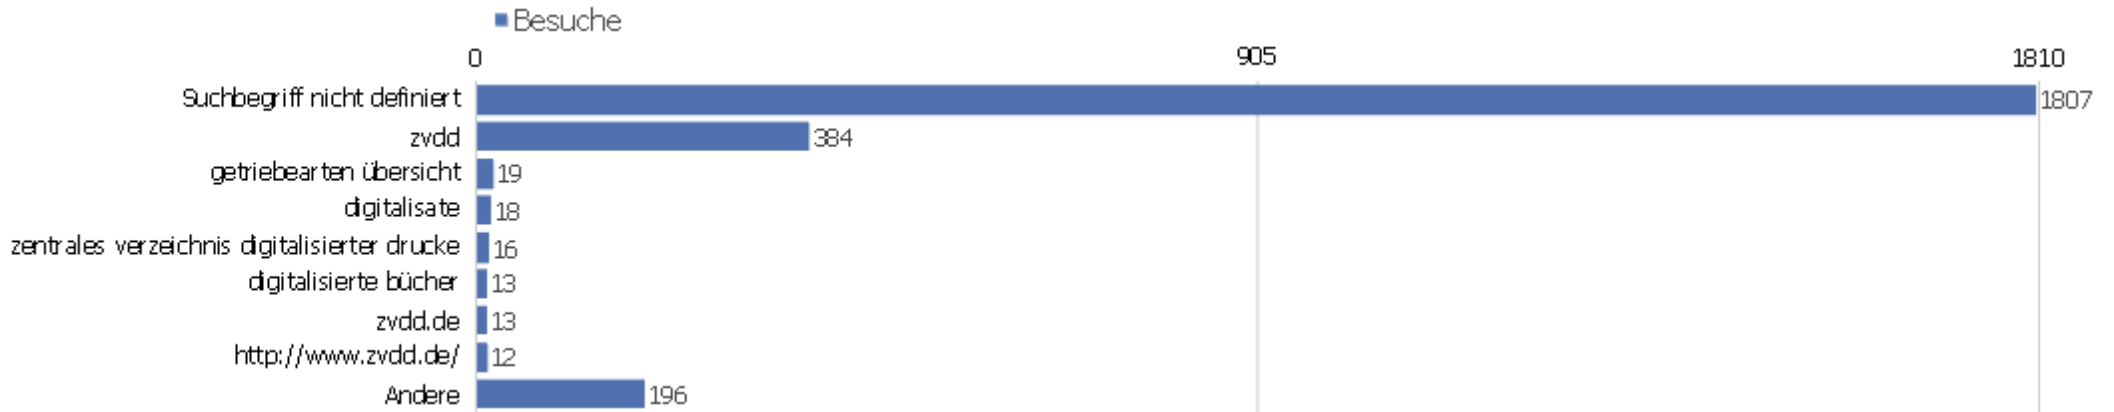

Suchbegriffe

Suchbegriff	Besuche	Aktionen	Aktionen pro Besuch	Durchschnittszeit auf der Webseite	Absprungrate	Umsatz
Suchbegriff nicht definiert	1807	7108	3,93	00:03:03	48,87%	0 €
zvdd	384	4561	11,88	00:09:44	4,95%	0 €
getriebearten übersicht	19	21	1,11	00:00:11	89,47%	0 €
digitalisate	18	181	10,06	00:05:39	11,11%	0 €
zentrales verzeichnis digitalisierter drucke	16	175	10,94	00:07:47	12,5%	0 €
digitalisierte bücher	13	190	14,62	00:08:36	0%	0 €
zvdd.de	13	112	8,62	00:08:01	7,69%	0 €
http://www.zvdd.de/	12	96	8	00:06:32	16,67%	0 €
strukturdaten definition	11	12	1,09	00:00:04	90,91%	0 €
gabriel de biel sermones	10	12	1,2	00:00:21	90%	0 €
www.zvdd.de	10	147	14,7	00:08:50	0%	0 €
verzeichnis digitalisierter drucke	9	67	7,44	00:12:41	0%	0 €
zvdd zentrales verzeichnis digitalisierter drucke	9	90	10	00:10:56	0%	0 €
adressbuch worms	7	7	1	00:00:00	100%	0 €