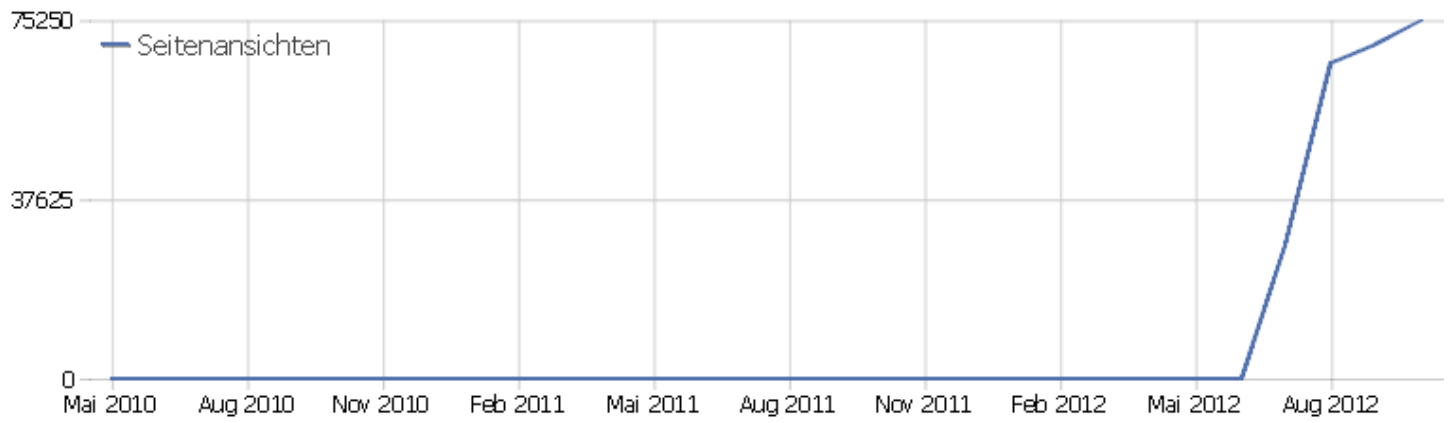

Aktionen - Kernmetriken

Name	Wert
Seitenansichten	75248
Einmalige Seitenansichten	52165
Downloads	144
Einmalige Downloads	135
Ausgehende Verweise	10950
Einmalige ausgehende Verweise	9981
Suchanfragen	0
Einmalige Suchbegriffe	0