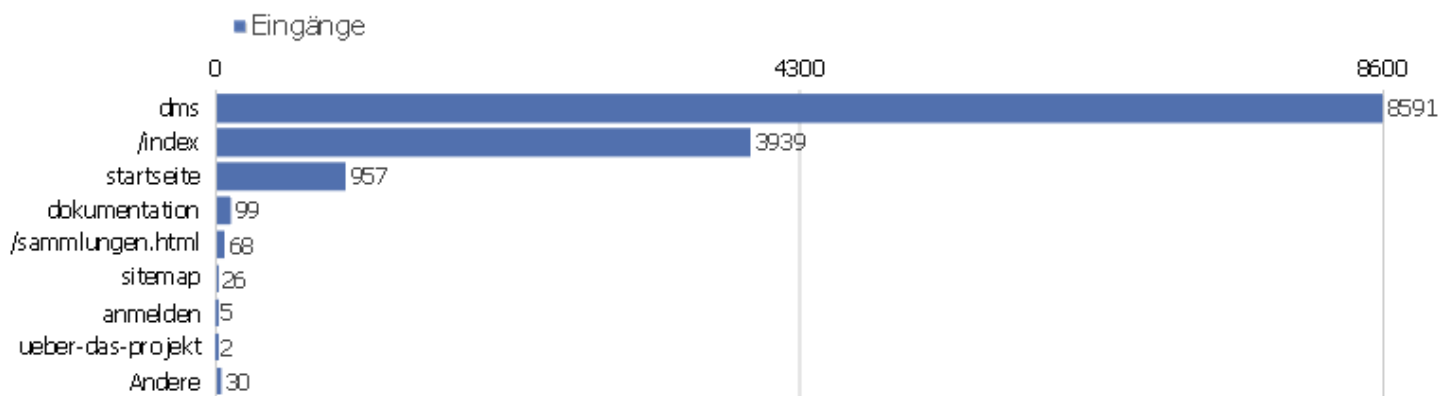

Eingangsseiten

Seiten-URL	Eingänge	Absprünge	Absprungrate
dms	8591	4066	47%
/index	3939	959	24%
startseite	957	255	27%
dokumentation	99	60	61%
/sammlungen.html	68	24	35%
sitemap	26	0	0%
anmelden	5	2	40%
ueber-das-projekt	2	1	50%
/index.html	11	3	27%
/iPort?previous=17&request=full_term&termid=58&	3	0	0%
hylib-bin	3	0	0%
/?id=60	1	1	100%
/english.html	2	0	0%
/projekte.html	2	2	100%
/startseite	2	0	0%
/ansprechpartner.html	1	0	0%
/ddou apanta&tx_goobit3_search[link]=0	1	1	100%
/dms	1	0	0%
/dokumentation.html	1	0	0%
/index.php?id=2	1	0	0%
/sammlungen.html#FrankfurtamMain	1	0	0%