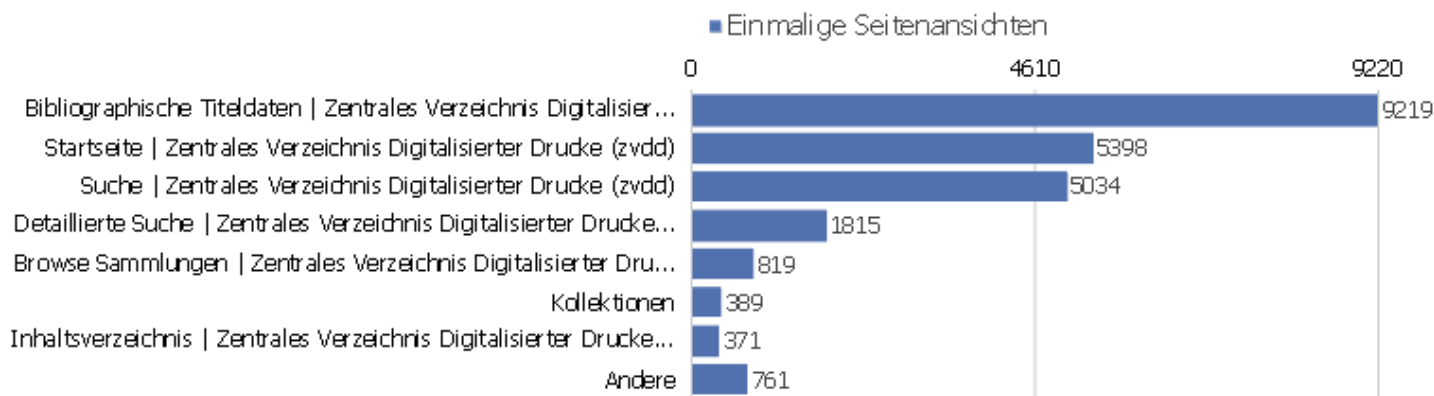

Seitentitel

Seitenname	Seitenansichten	Einmalige Seitenansichten	Absprungrate	Durchschnittszeit pro Seite	Ausstiegssrate
Bibliographische Titeldaten | Zentrales Verzeichnis	21464	9219	53%	00:02:26	58%
Startseite | Zentrales Verzeichnis Digitalisierter D	8197	5398	25%	00:01:01	32%
Suche | Zentrales Verzeichnis Digitalisierter Drucke	26336	5034	33%	00:04:03	51%
Detaillierte Suche | Zentrales Verzeichnis Digitalis	12443	1815	32%	00:05:47	54%
Browse Sammlungen | Zentrales Verzeichnis Digitalisi	4448	819	28%	00:03:03	41%
Kollektionen	527	389	69%	00:02:12	52%
Inhaltsverzeichnis | Zentrales Verzeichnis Digitalis	788	371	49%	00:01:43	42%
Digitale Sammlungen | Zentrales Verzeichnis Digitali	244	180	30%	00:01:01	25%
Seite nicht gefunden | Zentrales Verzeichnis Digital	142	102	30%	00:00:25	47%
Nachweis von Digitalisaten | Zentrales Verzeichnis D	77	64	49%	00:00:59	58%
Sitemap | Zentrales Verzeichnis Digitalisierter Druc	70	50	0%	00:01:01	14%
Suche | Zentrales Verzeichnis Digitalisierter Drucke (	86	50	94%	00:00:50	90%
Anmelden | Zentrales Verzeichnis Digitalisierter Dru	67	45	40%	00:01:55	29%
Bibliographische Titeldaten | Zentrales Verzeichnis Di	42	33	64%	00:02:00	58%
Datenformate im Überblick | Zentrales Verzeichnis D	35	28	50%	00:00:33	61%
Strukturdaten | Zentrales Verzeichnis Digitalisierte	30	28	96%	00:00:04	96%
Hilfe zur Suche | Zentrales Verzeichnis Digitalisier	30	27	0%	00:00:32	7%
Dokumentation | Zentrales Verzeichnis Digitalisierte	48	25	0%	00:00:10	4%
Ansprechpartner | Zentrales Verzeichnis Digitalisier	24	21	0%	00:01:15	14%
Startseite | Zentrales Verzeichnis Digitalisierter Dru	19	19	12%	00:00:21	11%
Impressum | Zentrales Verzeichnis Digitalisierter Dr	19	15	50%	00:00:29	47%
KIT-Bibliothek: Karlsruher Virtueller Katalog KVK : Er	13	7	14%	00:00:30	43%
Dane bibliograficzne Tytuł | Central Index of Digitiz	7	6	50%	00:01:42	67%
Andere	91	64	55%	00:01:27	56%