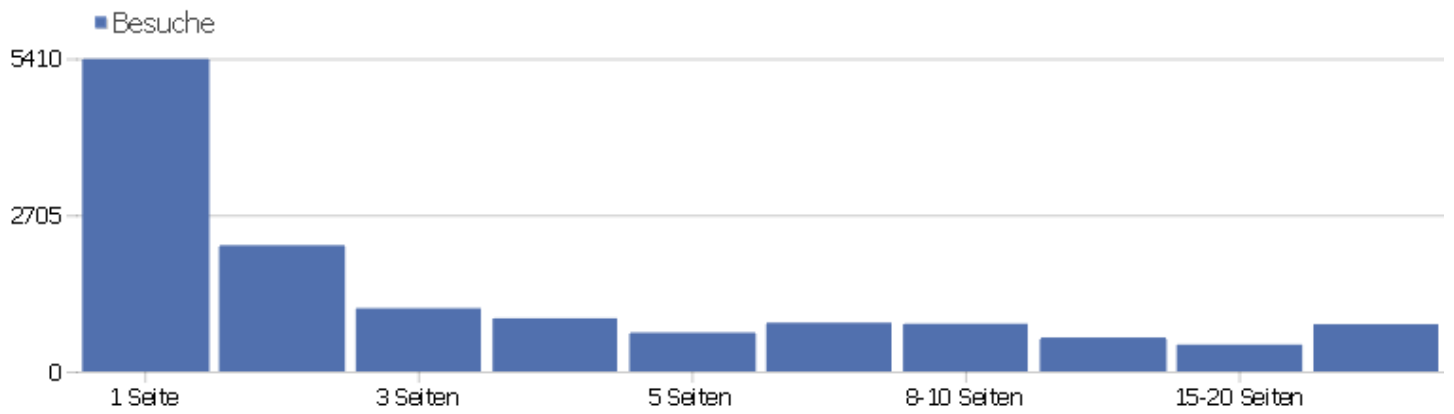

Kontinent

Kontinent	Besuche	Aktionen	Aktionen pro Besuch	Durchschnittszeit auf der Webseite	Absprungrate	Umsatz
Europa	12527	80327	6,41	00:05:56	39,02%	0 €
Nordamerika	1090	5356	4,91	00:05:55	41,1%	0 €
Asien	117	322	2,75	00:03:34	36,75%	0 €
Südamerika	33	230	6,97	00:10:58	24,24%	0 €
unbekannt	21	73	3,48	00:00:55	57,14%	0 €
Ozeanien	4	29	7,25	00:06:08	25%	0 €
Zentralamerika	2	4	2	00:01:15	50%	0 €
Afrika	1	1	1	00:00:00	100%	0 €

Besuchslänge

Besuchsdauer	Besuche
0-10s	6110
11-30s	1292
31-60s	1034
1-2 min	1113
2-4 min	953
4-7 min	759
7-10 min	475
10-15 min	500
15-30 min	866
30+ min	732

Seiten pro Besuch

Seiten pro Besuch	Besuche
1 Seite	5402
2 Seiten	2180
3 Seiten	1092
4 Seiten	919
5 Seiten	671
6-7 Seiten	842
8-10 Seiten	824
11-14 Seiten	586
15-20 Seiten	463
21+ Seiten	816