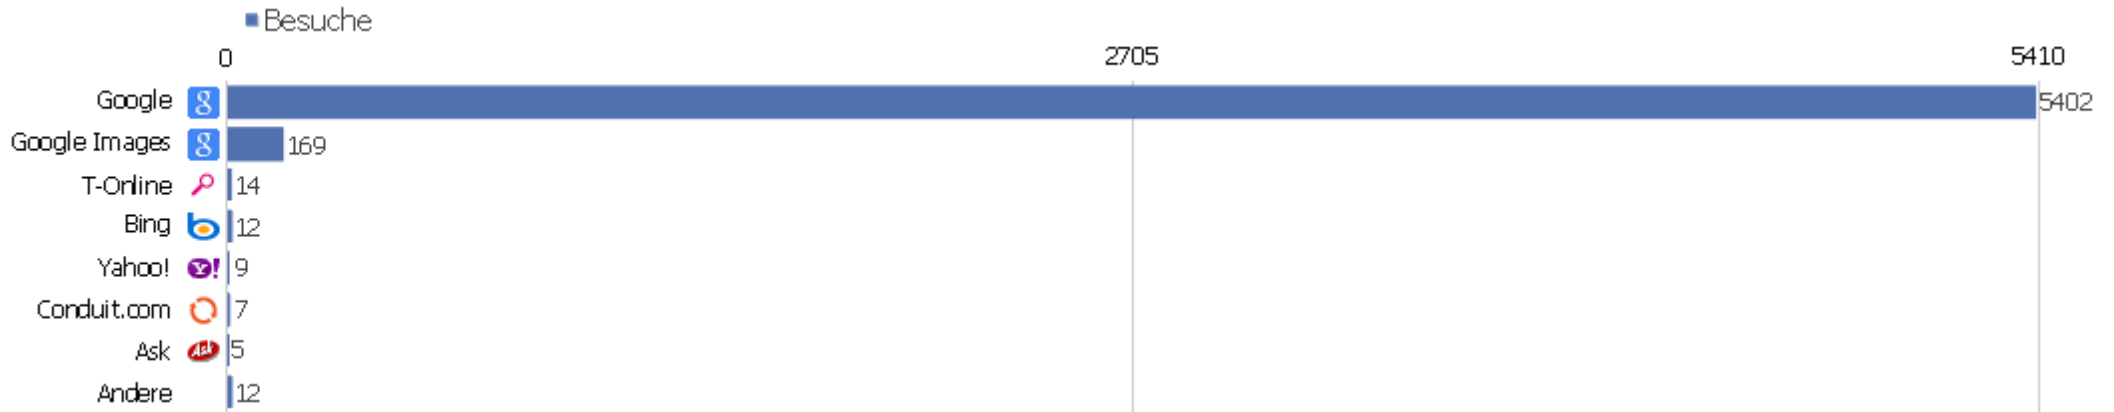

Suchmaschinen

Suchmaschine	Besuche	Aktionen	Aktionen pro Besuch	Durchschnittszeit auf der Webseite	Absprungrate	Umsatz
Google	5402	22674	4,2	00:03:18	50,46%	0 €
Google Images	169	458	2,71	00:01:13	46,75%	0 €
T-Online	14	243	17,36	00:16:39	14,29%	0 €
Bing	12	68	5,67	00:03:54	41,67%	0 €
Yahoo!	9	143	15,89	00:13:19	66,67%	0 €
Conduit.com	7	123	17,57	00:10:05	42,86%	0 €
Ask	5	47	9,4	00:07:16	20%	0 €
Babylon	4	15	3,75	00:01:42	25%	0 €
ICQ	2	5	2,5	00:00:19	0%	0 €
AOL	1	1	1	00:00:00	100%	0 €
Bing Images	1	1	1	00:00:00	100%	0 €
Ecosia	1	1	1	00:00:00	100%	0 €
Google Custom Search	1	1	1	00:00:00	100%	0 €
MyWebSearch	1	22	22	00:19:12	0%	0 €