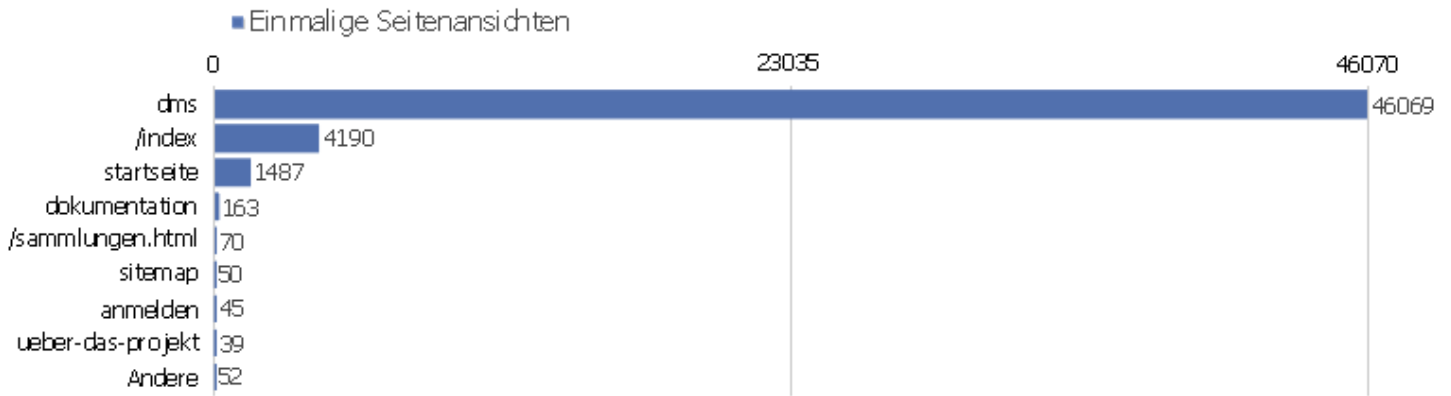

Seiten URL

Seiten-URL	Seitenansichten	Einmalige Seitenansichten	Absprungrate	Durchschnittszeit pro Seite	Ausstiegsrate
dms	66453	46069	47%	00:01:07	19%
/index	5661	4190	24%	00:01:00	32%
startseite	2554	1487	27%	00:00:52	27%
dokumentation	210	163	61%	00:00:42	49%
/sammlungen.html	92	70	35%	00:00:29	49%
sitemap	70	50	0%	00:01:01	14%
anmelden	67	45	40%	00:01:55	27%
ueber-das-projekt	48	39	50%	00:00:55	28%
Seiten-URL nicht definiert	37	16	0%	00:00:00	0%
/index.html	19	11	27%	00:00:20	64%
/iPort?previous=17&request=full_term&termid=58&	9	4	0%	00:00:14	50%
hylib-bin	4	4	0%	00:00:15	25%
?id=60	7	3	100%	00:02:01	100%
/english.html	3	2	0%	00:00:10	50%
/projekte.html	2	2	100%	00:00:00	100%
/startseite	3	2	0%	00:00:18	0%
&dms	1	1	0%	00:00:00	100%
/ansprechpartner.html	1	1	0%	00:00:10	0%
/ddou apanta&tx_goobit3_search[link]=0	1	1	100%	00:00:00	100%
/dms	1	1	0%	00:00:03	0%
/dokumentation.html	2	1	0%	00:00:09	100%
/index.php?id=2	1	1	0%	00:00:06	0%
/sammlungen.html#FrankfurtamMain	1	1	0%	00:00:12	0%
/solr	1	1	0%	00:00:00	100%