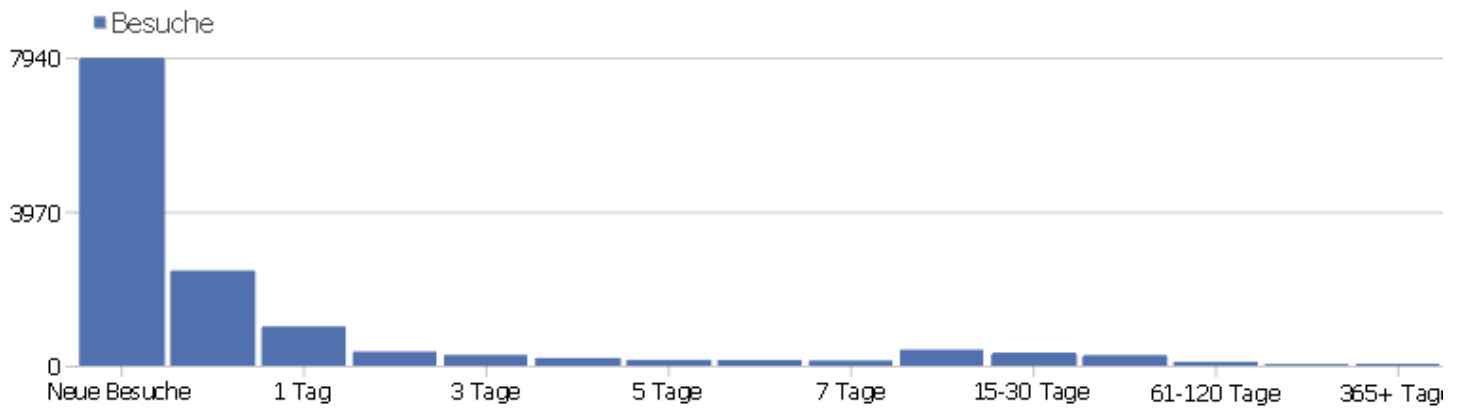

Kontinent

Kontinent	Besuche	Aktionen	Aktionen pro Besuch	Durchschnittszeit auf der Webseite	Absprungrate	Umsatz
Europa	12527	80327	6,41	00:05:56	39,02%	0 €
Nordamerika	1090	5356	4,91	00:05:55	41,1%	0 €
Asien	117	322	2,75	00:03:34	36,75%	0 €
Südamerika	33	230	6,97	00:10:58	24,24%	0 €
unbekannt	21	73	3,48	00:00:55	57,14%	0 €
Ozeanien	4	29	7,25	00:06:08	25%	0 €
Zentralamerika	2	4	2	00:01:15	50%	0 €
Afrika	1	1	1	00:00:00	100%	0 €

Besuchslänge

Besuchsdauer	Besuche
0-10s	6110
11-30s	1292
31-60s	1034
1-2 min	1113
2-4 min	953
4-7 min	759
7-10 min	475
10-15 min	500
15-30 min	866
30+ min	732

Seiten pro Besuch

Seiten pro Besuch	Besuche
1 Seite	5402
2 Seiten	2180
3 Seiten	1092
4 Seiten	919
5 Seiten	671
6-7 Seiten	842
8-10 Seiten	824
11-14 Seiten	586
15-20 Seiten	463
21+ Seiten	816

Besuche nach Besuchszahl

Besuche nach Besuchszahl	Besuche	% Besuche
1 Besuch	7931	57%
2 Besuche	1248	9%
3 Besuche	601	4%
4 Besuche	384	3%
5 Besuche	278	2%
6 Besuche	225	2%
7 Besuche	190	1%
8 Besuche	171	1%
9-14 Besuche	707	5%
15-25 Besuche	678	5%
26-50 Besuche	659	5%
51-100 Besuche	306	2%
101-200 Besuche	181	1%
201+ Besuche	236	2%

Besuche pro Tage seit letztem Besuch

Besuche pro Tage seit letztem Besuch	Besuche
Neue Besuche	7931
0 Tage	2453
1 Tag	1012
2 Tage	364
3 Tage	277
4 Tage	198
5 Tage	150
6 Tage	147
7 Tage	135
8-14 Tage	413
15-30 Tage	338
31-60 Tage	273
61-120 Tage	101
121-364 Tage	0
365+ Tage	3