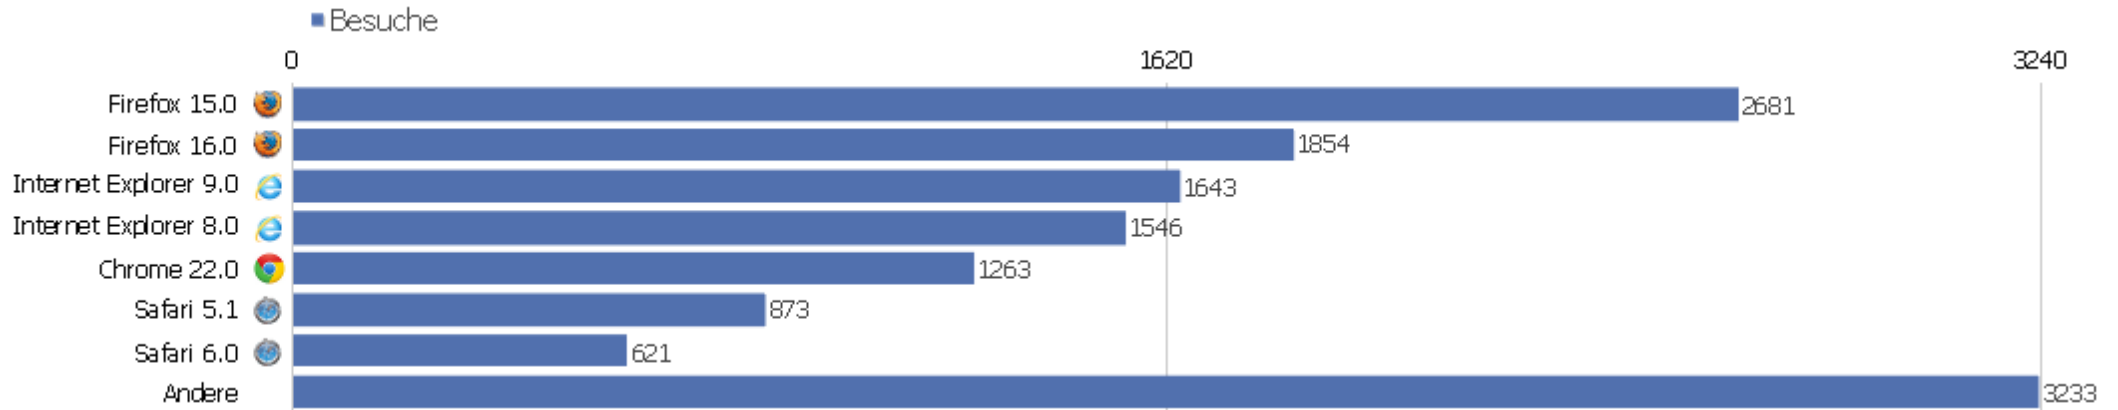

Besucher-Browser

Browser	Besuche	Aktionen	Aktionen pro Besuch	Durchschnittszeit auf der Webseite	Absprungrate	Konversionsrate
Firefox	6437	42933	6,67	00:06:07	33,12%	0%
Internet Explorer	3412	25013	7,33	00:07:19	34,73%	0%
Chrome	1521	8676	5,7	00:05:20	44,9%	0%
Safari	1972	8232	4,17	00:03:55	60,14%	0%
Opera	352	1143	3,25	00:03:15	51,99%	0%
Flock	19	46	2,42	00:03:52	15,79%	0%
SeaMonkey	42	148	3,52	00:03:35	35,71%	0%
Chrome Frame	12	64	5,33	00:03:39	25%	0%
CometBird	6	36	6	00:06:16	0%	0%
unbekannt	6	13	2,17	00:00:32	33,33%	0%
Camino	2	7	3,5	00:02:29	50%	0%
Dolfin	2	2	1	00:00:00	100%	0%
Netscape	2	2	1	00:00:00	100%	0%
ABrowse	2	2	1	00:00:00	100%	0%

BlackBerry	1	1	1	00:00:00	100%	0%
 Epiphany	1	9	9	00:02:34	0%	0%
 iBrowse	1	1	1	00:00:00	100%	0%
 iCab	1	2	2	00:00:24	0%	0%
 Iron	2	4	2	00:00:40	0%	0%
 Konqueror	2	8	4	00:01:10	50%	0%

Browser-Version

Browserversion	Besuche	Aktionen	Aktionen pro Besuch	Durchschnittszeit auf der Webseite	Absprungrate	Konversionsrate
Firefox 15.0	2681	17963	6,7	00:06:09	32,64%	0%
Firefox 16.0	1854	12817	6,91	00:05:50	32,42%	0%
Internet Explorer 9.0	1643	14369	8,75	00:08:05	34,45%	0%
Internet Explorer 8.0	1546	9352	6,05	00:06:50	34,86%	0%
Chrome 22.0	1263	7830	6,2	00:05:39	42,52%	0%
Safari 5.1	873	3682	4,22	00:03:32	58,99%	0%
Safari 6.0	621	1557	2,51	00:02:22	71,34%	0%
Firefox 10.0	391	2432	6,22	00:06:30	35,04%	0%
Firefox 14.0	312	2276	7,29	00:05:45	28,21%	0%
Safari 5.0	263	2091	7,95	00:09:22	47,91%	0%
Firefox 3.6	250	1796	7,18	00:06:58	34,4%	0%
Opera 12.02	229	896	3,91	00:04:14	43,67%	0%
Firefox 12.0	190	1377	7,25	00:06:17	32,63%	0%
Internet Explorer 7.0	154	820	5,32	00:04:11	37,66%	0%