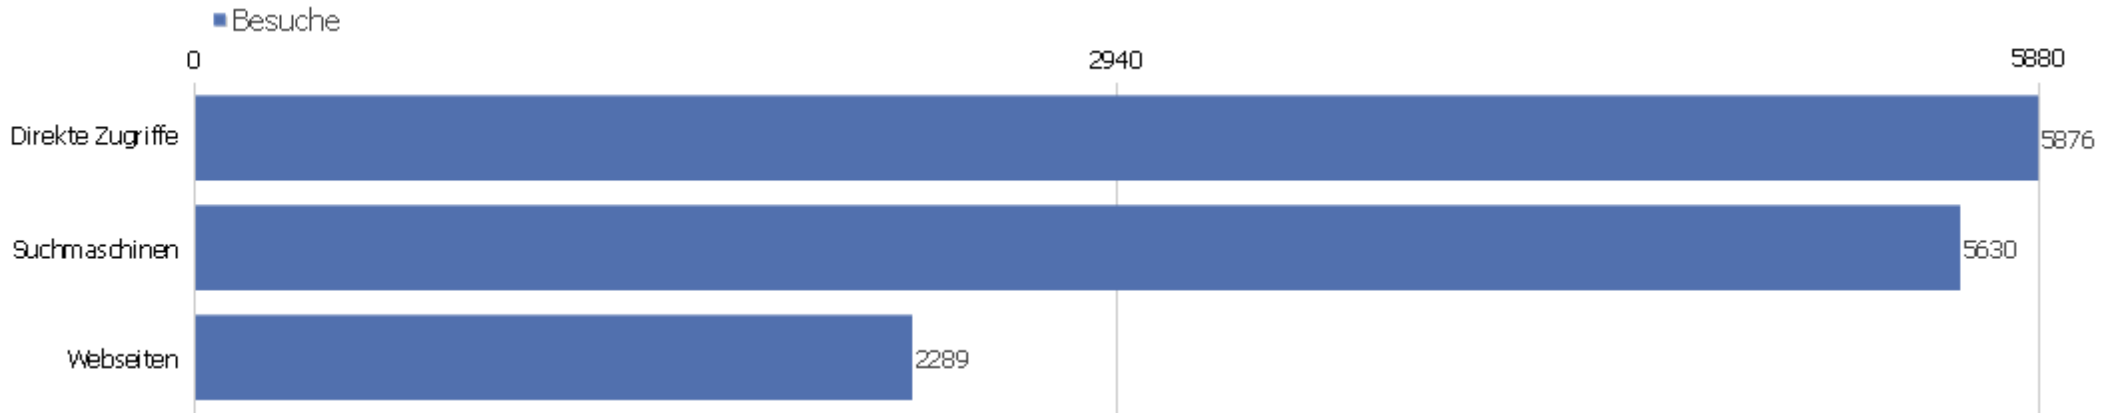

Verweisart

Verweisart	Besuche	Aktionen	Aktionen pro Besuch	Durchschnittszeit auf der Webseite	Absprungrate	Umsatz
Direkte Zugriffe	5876	50934	8,67	00:08:48	33,02%	0 €
Suchmaschinen	5630	23803	4,23	00:03:18	50,23%	0 €
Webseiten	2289	11605	5,07	00:05:00	27,7%	0 €