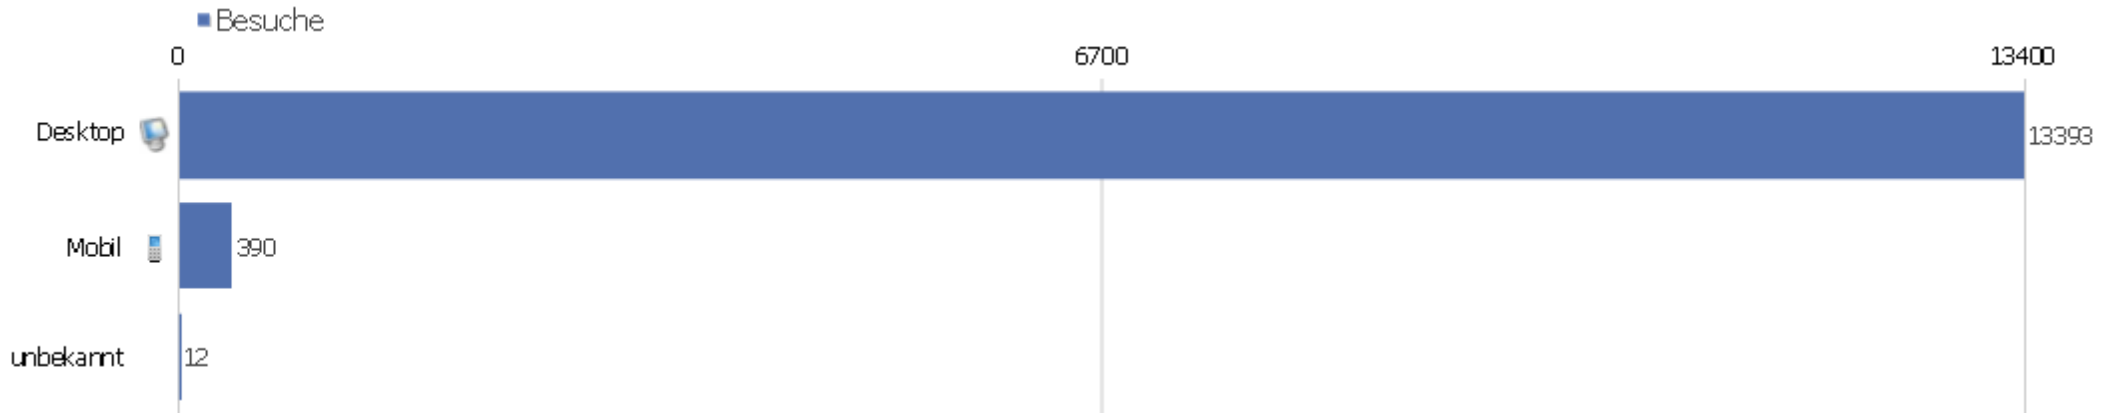

Mobilgerät vs. Desktop

Mobilgerät vs. Desktop	Besuche	Aktionen	Aktionen pro Besuch	Durchschnittszeit auf der Webseite	Absprungrate	Konversionsrate
Desktop	13393	85159	6,36	00:06:02	38,64%	0%
Mobil	390	1163	2,98	00:02:05	56,15%	0%
unbekannt	12	20	1,67	00:00:26	66,67%	0%

Browsersprache

Es stehen keine Daten für diesen Bericht zur Verfügung.