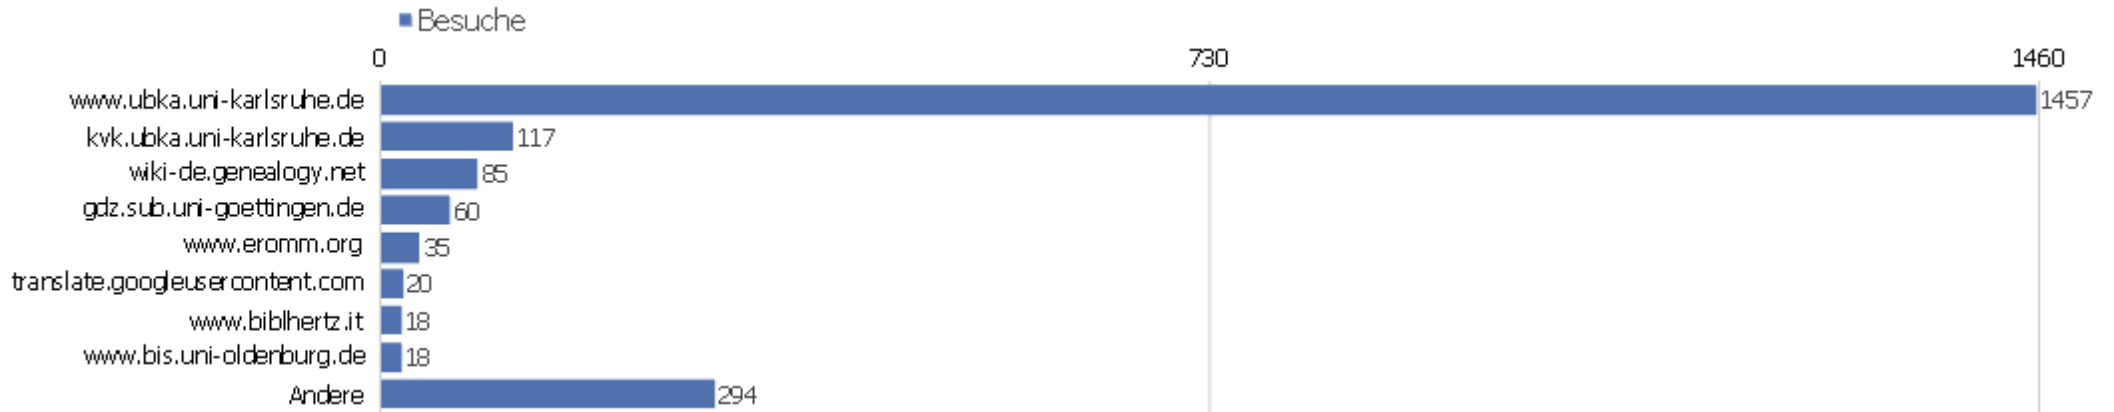

Webseiten

Webseite	Besuche	Aktionen	Aktionen pro Besuch	Durchschnittszeit auf der Webseite	Absprungrate	Umsatz
www.ubka.uni-karlsruhe.de	1457	5363	3,68	00:04:34	30,75%	0 €
kvk.ubka.uni-karlsruhe.de	117	816	6,97	00:07:09	15,38%	0 €
wiki-de.genealogy.net	85	731	8,6	00:05:24	10,59%	0 €
gdz.sub.uni-goettingen.de	60	493	8,22	00:05:20	28,33%	0 €
www.eromm.org	35	173	4,94	00:06:10	25,71%	0 €
translate.googleusercontent.com	20	47	2,35	00:01:04	55%	0 €
www.biblhertz.it	18	92	5,11	00:01:53	44,44%	0 €
www.bis.uni-oldenburg.de	18	132	7,33	00:07:06	27,78%	0 €
www.historicum.net	18	172	9,56	00:05:13	11,11%	0 €
de.wikipedia.org	16	145	9,06	00:08:06	6,25%	0 €
www.heise.de	16	67	4,19	00:03:14	43,75%	0 €
rzblx10.uni-regensburg.de	14	84	6	00:05:11	14,29%	0 €
www.ub.uni-heidelberg.de	14	190	13,57	00:10:51	7,14%	0 €
www.ub.uni-kassel.de	14	64	4,57	00:01:22	0%	0 €