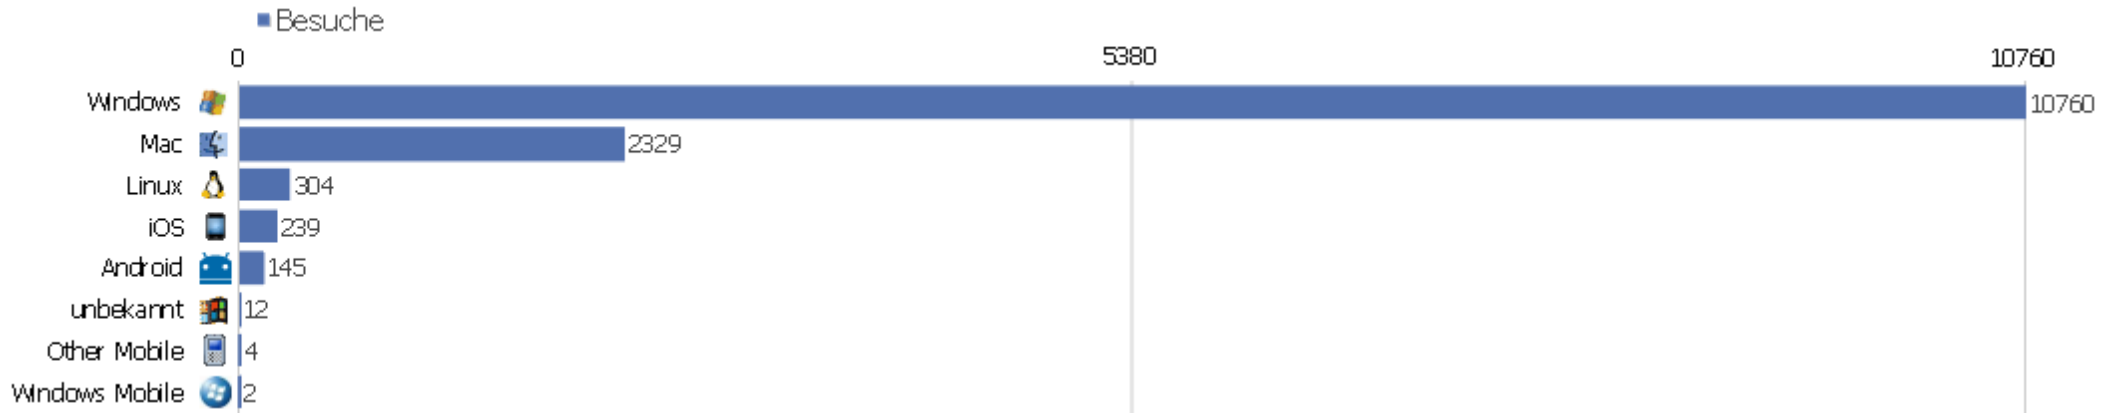

Betriebssystem-Familie

Betriebssystem-Familie	Besuche	Aktionen	Aktionen pro Besuch	Durchschnittszeit auf der Webseite	Absprungrate	Konversionsrate
Windows	10760	71630	6,66	00:06:12	35,63%	0%
Mac	2329	11953	5,13	00:05:21	52,47%	0%
Linux	304	1576	5,18	00:05:47	39,14%	0%
iOS	239	744	3,11	00:02:11	51,88%	0%
Android	145	410	2,83	00:02:00	62,07%	0%
unbekannt	12	20	1,67	00:00:26	66,67%	0%
Other Mobile	4	4	1	00:00:00	100%	0%
Windows Mobile	2	5	2,5	00:00:43	50%	0%