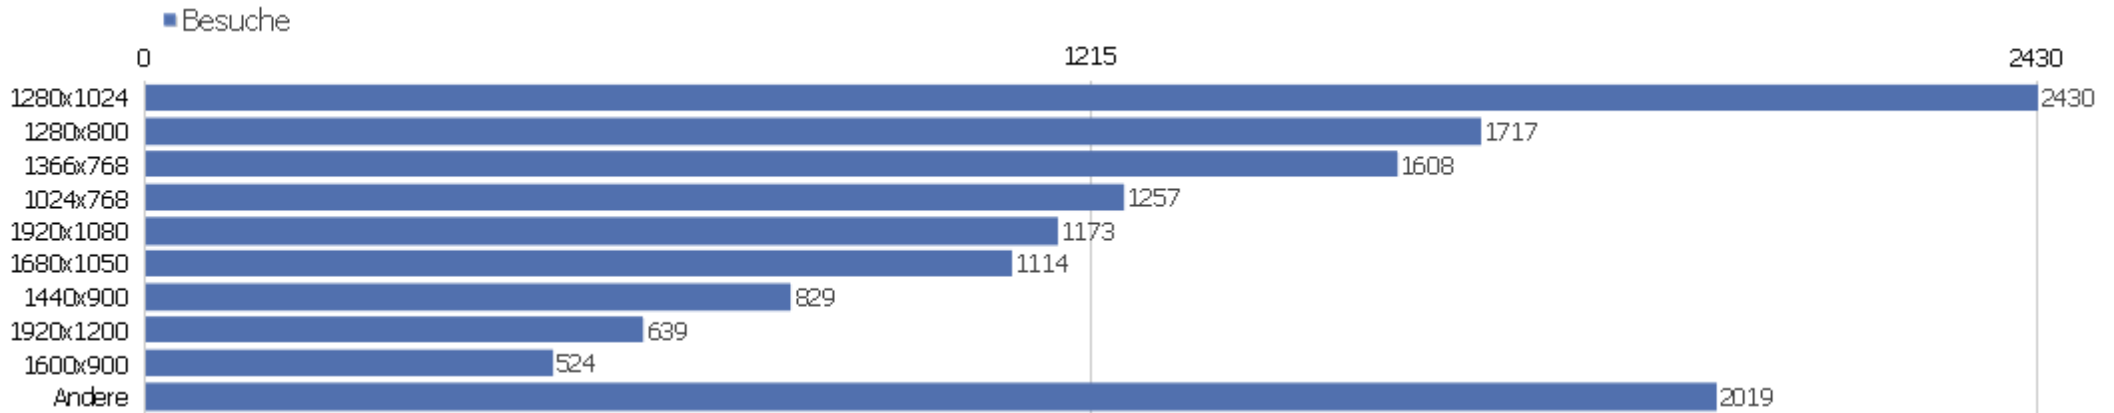

Bildschirmauflösungen

Auflösung	Besuche	Aktionen	Aktionen pro Besuch	Durchschnittszeit auf der Webseite	Absprungrate	Konversionsrate
1280x1024	2430	15136	6,23	00:05:49	37,37%	0%
1280x800	1717	7491	4,36	00:03:43	53,64%	0%
1366x768	1608	9261	5,76	00:05:26	36,75%	0%
1024x768	1257	8472	6,74	00:06:17	31,66%	0%
1920x1080	1173	9391	8,01	00:07:29	34,27%	0%
1680x1050	1114	6784	6,09	00:05:47	38,42%	0%
1440x900	829	4041	4,87	00:04:38	44,87%	0%
1920x1200	639	4047	6,33	00:05:30	43,35%	0%
1600x900	524	4430	8,45	00:08:18	28,63%	0%
1024x600	217	998	4,6	00:04:27	43,32%	0%
2560x1440	167	607	3,63	00:02:47	46,71%	0%
768x1024	156	585	3,75	00:02:47	45,51%	0%
1280x960	142	1179	8,3	00:14:16	34,51%	0%
1280x720	127	904	7,12	00:07:03	37,01%	0%