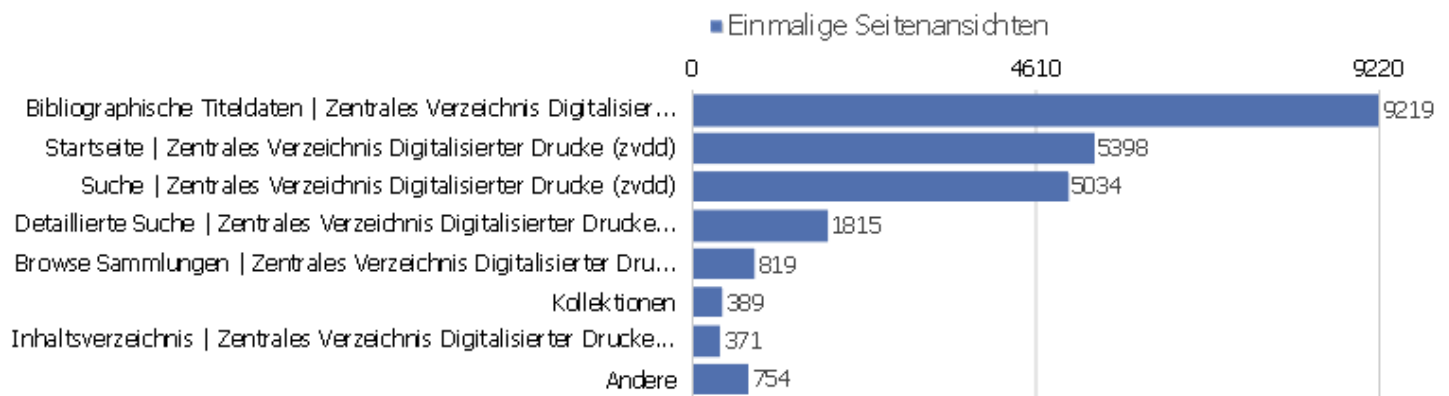

Titel der Ausstiegsseite

Seitenname	Ausstiege	Einmalige Seitenansichten	Ausstiegsrate
Bibliographische Titeldaten | Zentrales Verzeichnis	5387	9219	58%
Startseite | Zentrales Verzeichnis Digitalisierter D	1751	5398	32%
Suche | Zentrales Verzeichnis Digitalisierter Drucke	2564	5034	51%
Detaillierte Suche | Zentrales Verzeichnis Digitalis	974	1815	54%
Browse Sammlungen | Zentrales Verzeichnis Digitalisi	336	819	41%
Kollektionen	201	389	52%
Inhaltsverzeichnis | Zentrales Verzeichnis Digitalis	154	371	42%
Digitale Sammlungen | Zentrales Verzeichnis Digitali	45	180	25%
Seite nicht gefunden | Zentrales Verzeichnis Digital	48	102	47%
Nachweis von Digitalisaten | Zentrales Verzeichnis D	37	64	58%
Sitemap | Zentrales Verzeichnis Digitalisierter Druc	7	50	14%
Suche | Zentrales Verzeichnis Digitalisierter Drucke (	45	50	90%
Anmelden | Zentrales Verzeichnis Digitalisierter Dru	13	45	29%
Bibliographische Titeldaten | Zentrales Verzeichnis Di	19	33	58%
Datenformate im Überblick | Zentrales Verzeichnis D	17	28	61%
Strukturdaten | Zentrales Verzeichnis Digitalisierte	27	28	96%
Hilfe zur Suche | Zentrales Verzeichnis Digitalisier	2	27	7%
Dokumentation | Zentrales Verzeichnis Digitalisierte	1	25	4%
Ansprechpartner | Zentrales Verzeichnis Digitalisier	3	21	14%
Startseite | Zentrales Verzeichnis Digitalisierter Dru	2	19	11%
Impressum | Zentrales Verzeichnis Digitalisierter Dr	7	15	47%
KIT-Bibliothek: Karlsruher Virtueller Katalog KVK : Er	3	7	43%
Dane bibliograficzne Tytuł | Central Index of Digitiz	4	6	67%
Andere	31	49	63%