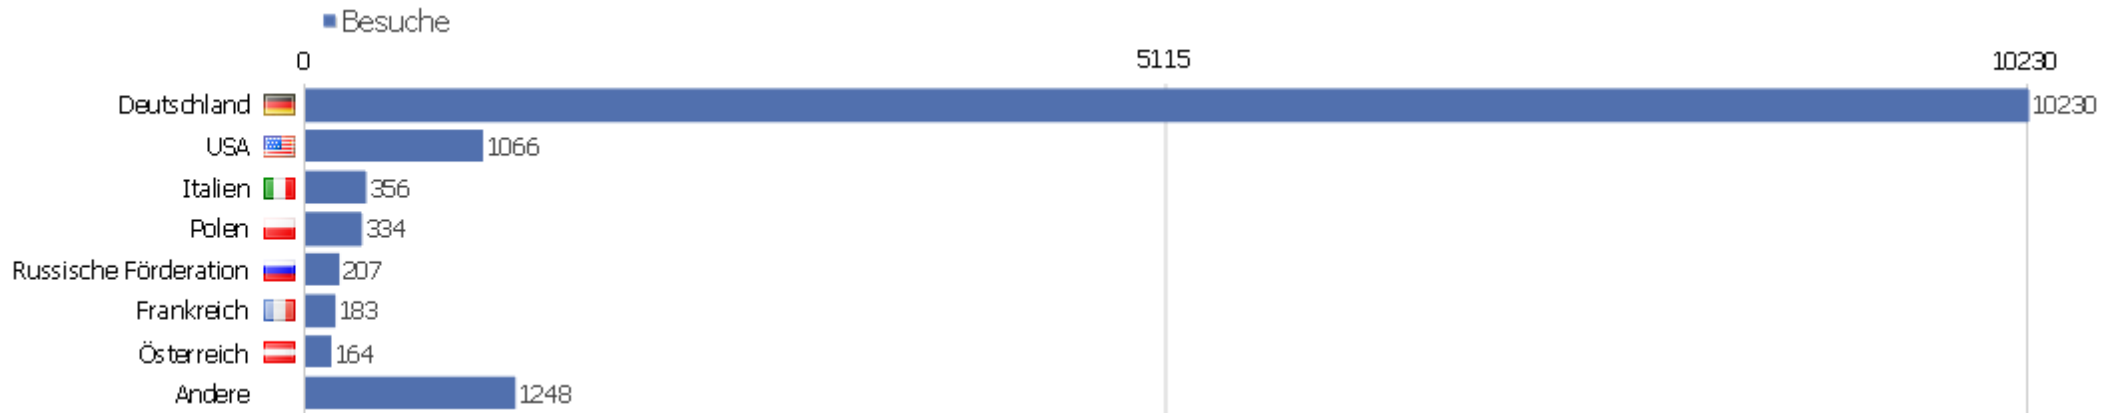

Land

Land	Besuche	Aktionen	Aktionen pro Besuch	Durchschnittszeit auf der Webseite	Absprungrate	Umsatz
Deutschland	10230	62634	6,12	00:05:37	39,96%	0 €
USA	1066	5169	4,85	00:05:56	41,56%	0 €
Italien	356	1851	5,2	00:05:45	36,52%	0 €
Polen	334	1784	5,34	00:05:54	38,02%	0 €
Russische Föderation	207	4971	24,01	00:24:53	19,81%	0 €
Frankreich	183	1152	6,3	00:04:56	34,43%	0 €
Österreich	164	968	5,9	00:05:33	40,24%	0 €
Schweiz	157	924	5,89	00:04:35	37,58%	0 €
Großbritannien	142	731	5,15	00:05:53	26,06%	0 €
Niederlande	125	677	5,42	00:04:09	39,2%	0 €
Tschechische Republik	114	547	4,8	00:05:36	34,21%	0 €
Spanien	93	378	4,06	00:04:23	43,01%	0 €
Japan	88	239	2,72	00:04:02	31,82%	0 €
Ungarn	76	403	5,3	00:04:10	44,74%	0 €