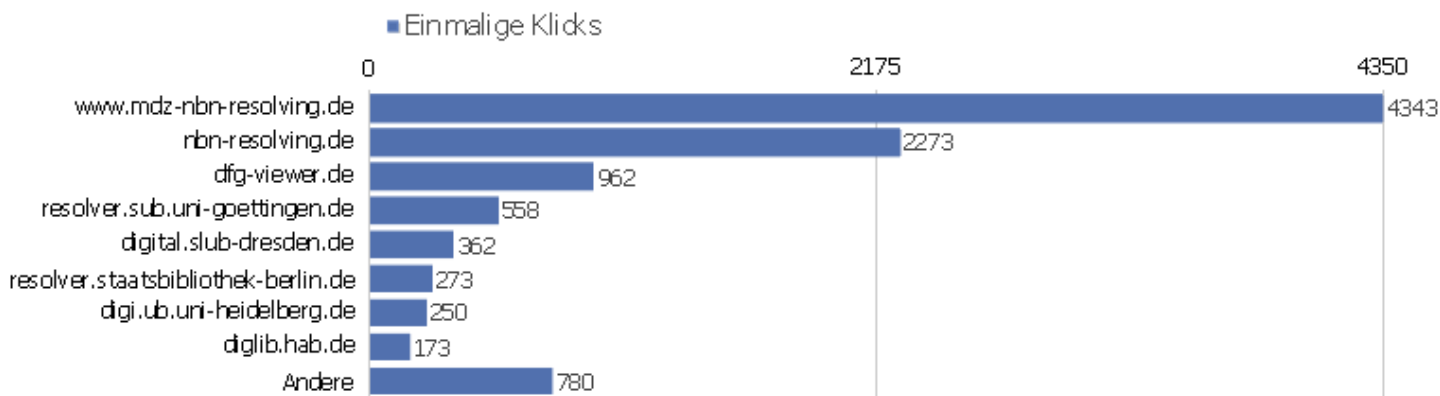

Ausgehende Verweise

Angeklickte URL	Einmalige Klicks	Klicks
www.mdz-nbn-resolving.de	4343	4632
nbn-resolving.de	2273	2493
dfg-viewer.de	962	1027
resolver.sub.uni-goettingen.de	558	708
digital.slub-dresden.de	362	408
resolver.staatsbibliothek-berlin.de	273	333
digi.ub.uni-heidelberg.de	250	292
diglib.hab.de	173	194
gso.gbv.de	129	138
www.digizeitschriften.de	112	128
karten.bibliothek.uni-halle.de	84	90
www.ub.uni-koeln.de	49	53
dlib-pr.mpiet.mpg.de	37	39
www.digibib.tu-bs.de	37	38
tudigit.ulb.tu-darmstadt.de	30	32
www.lwl.org	29	30
www.uni-mannheim.de	28	33
www.dmg-lib.org	20	21
hardenberg.jalb.de	19	28
dl.ub.uni-freiburg.de	18	18
www.gbv.de	17	17
miami.uni-muenster.de	15	15
www.ag-sdd.de	14	15
Andere	149	168