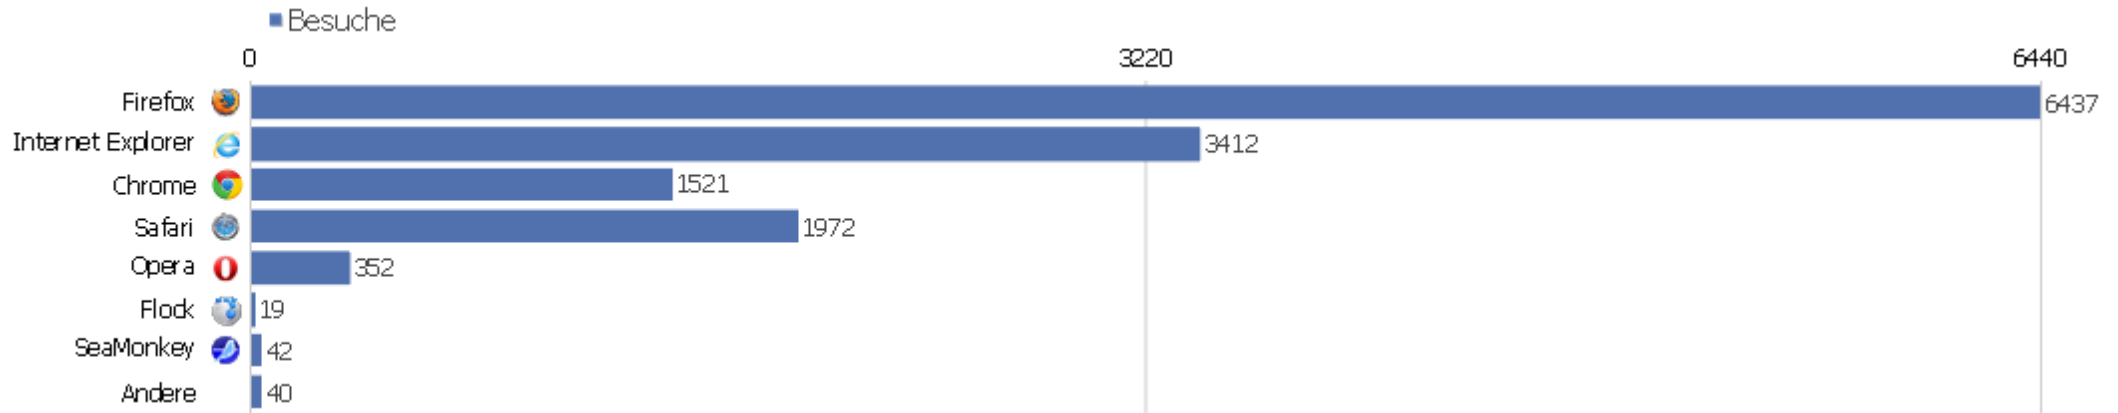

Besucher-Browser

Browser	Besuche	Aktionen	Aktionen pro Besuch	Durchschnittszeit auf der Webseite	Absprungrate	Konversionsrate
Firefox	6437	42933	6,67	00:06:07	33,12%	0%
Internet Explorer	3412	25013	7,33	00:07:19	34,73%	0%
Chrome	1521	8676	5,7	00:05:20	44,9%	0%
Safari	1972	8232	4,17	00:03:55	60,14%	0%
Opera	352	1143	3,25	00:03:15	51,99%	0%
Flock	19	46	2,42	00:03:52	15,79%	0%
SeaMonkey	42	148	3,52	00:03:35	35,71%	0%
Chrome Frame	12	64	5,33	00:03:39	25%	0%
CometBird	6	36	6	00:06:16	0%	0%
unbekannt	6	13	2,17	00:00:32	33,33%	0%
Camino	2	7	3,5	00:02:29	50%	0%
Dolfin	2	2	1	00:00:00	100%	0%
Netscape	2	2	1	00:00:00	100%	0%
ABrowse	2	2	1	00:00:00	100%	0%