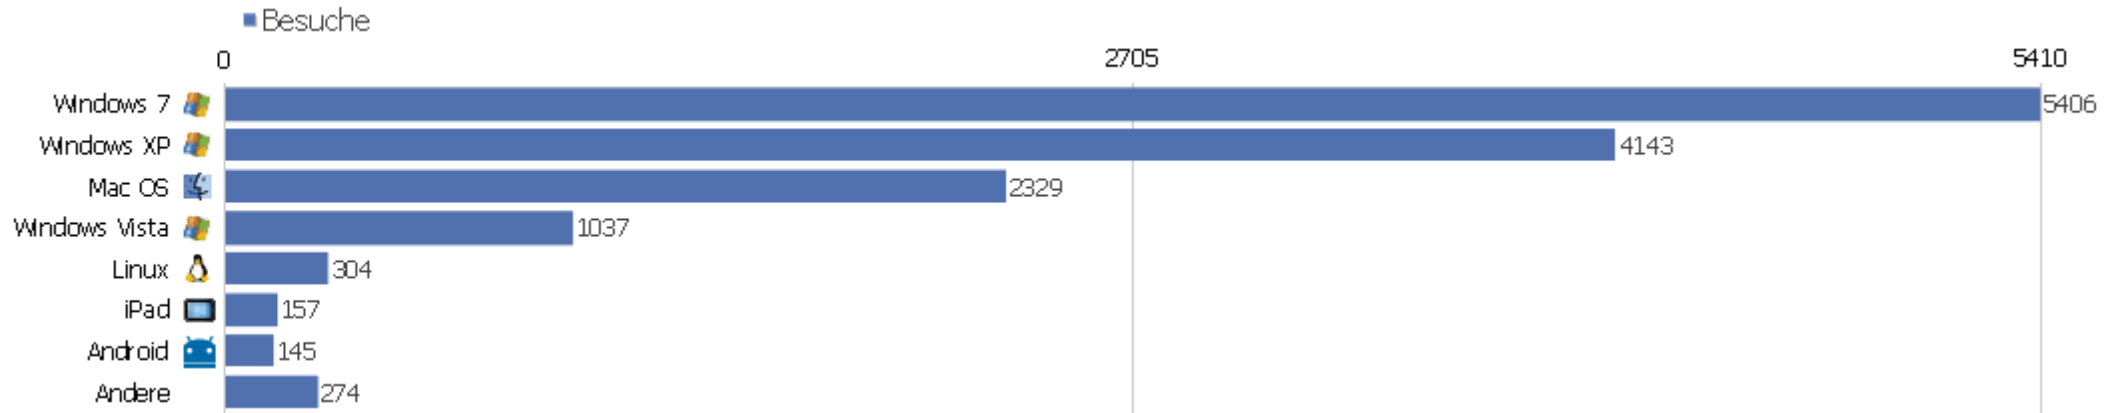

Betriebssysteme

Betriebssystem	Besuche	Aktionen	Aktionen pro Besuch	Durchschnittszeit auf der Webseite	Absprungrate	Konversionsrate
Windows 7	5406	39626	7,33	00:06:54	35,89%	0%
Windows XP	4143	24802	5,99	00:05:35	34,35%	0%
Mac OS	2329	11953	5,13	00:05:21	52,47%	0%
Windows Vista	1037	6216	5,99	00:05:13	40,21%	0%
Linux	304	1576	5,18	00:05:47	39,14%	0%
iPad	157	585	3,73	00:02:46	45,86%	0%
Android	145	410	2,83	00:02:00	62,07%	0%
Windows Server 2003 / XP x64	123	650	5,28	00:04:41	25,2%	0%
iPhone	77	154	2	00:01:09	61,04%	0%
Windows 2000	44	326	7,41	00:05:12	38,64%	0%
unbekannt	11	19	1,73	00:00:28	63,64%	0%
iPod	5	5	1	00:00:00	100%	0%
Windows 8	4	7	1,75	00:00:18	75%	0%
Windows 98	3	3	1	00:00:00	100%	0%