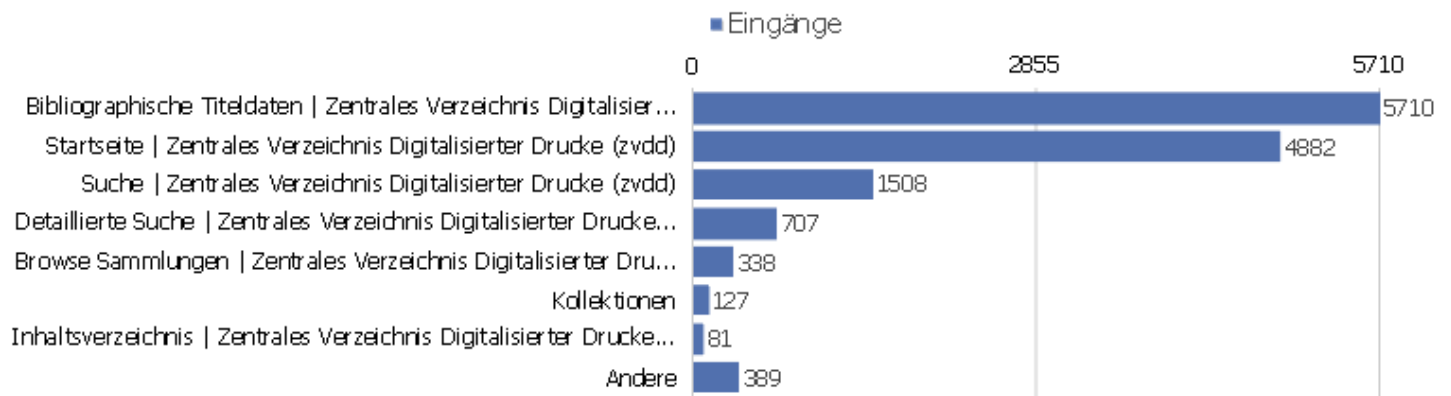

Titel der Einstiegsseite

Seitenname	Eingänge	Absprünge	Absprungrate
Bibliographische Titeldaten | Zentrales Verzeichnis	5710	3039	53%
Startseite | Zentrales Verzeichnis Digitalisierter D	4882	1212	25%
Suche | Zentrales Verzeichnis Digitalisierter Drucke	1508	502	33%
Detaillierte Suche | Zentrales Verzeichnis Digitalis	707	229	32%
Browse Sammlungen | Zentrales Verzeichnis Digitalisi	338	96	28%
Kollektionen	127	88	69%
Inhaltsverzeichnis | Zentrales Verzeichnis Digitalis	81	40	49%
Digitale Sammlungen | Zentrales Verzeichnis Digitali	54	16	30%
Seite nicht gefunden | Zentrales Verzeichnis Digital	89	27	30%
Nachweis von Digitalisaten | Zentrales Verzeichnis D	57	28	49%
Sitemap | Zentrales Verzeichnis Digitalisierter Druc	26	0	0%
Suche | Zentrales Verzeichnis Digitalisierter Drucke (	34	32	94%
Anmelden | Zentrales Verzeichnis Digitalisierter Dru	5	2	40%
Bibliographische Titeldaten | Zentrales Verzeichnis Di	22	14	64%
Datenformate im Überblick | Zentrales Verzeichnis D	14	7	50%
Strukturdaten | Zentrales Verzeichnis Digitalisierte	23	22	96%
Dokumentation | Zentrales Verzeichnis Digitalisierte	2	0	0%
Startseite | Zentrales Verzeichnis Digitalisierter Dru	17	2	12%
Impressum | Zentrales Verzeichnis Digitalisierter Dr	2	1	50%
KIT-Bibliothek: Karlsruher Virtueller Katalog KVK : Er	7	1	14%
Dane bibliograficzne Tytuł | Central Index of Digitiz	4	2	50%
Technische Architektur | Zentrales Verzeichnis Digit	1	1	100%
Weitere Informationen | Zentrales Verzeichnis Digita	1	1	100%
Andere	26	14	54%