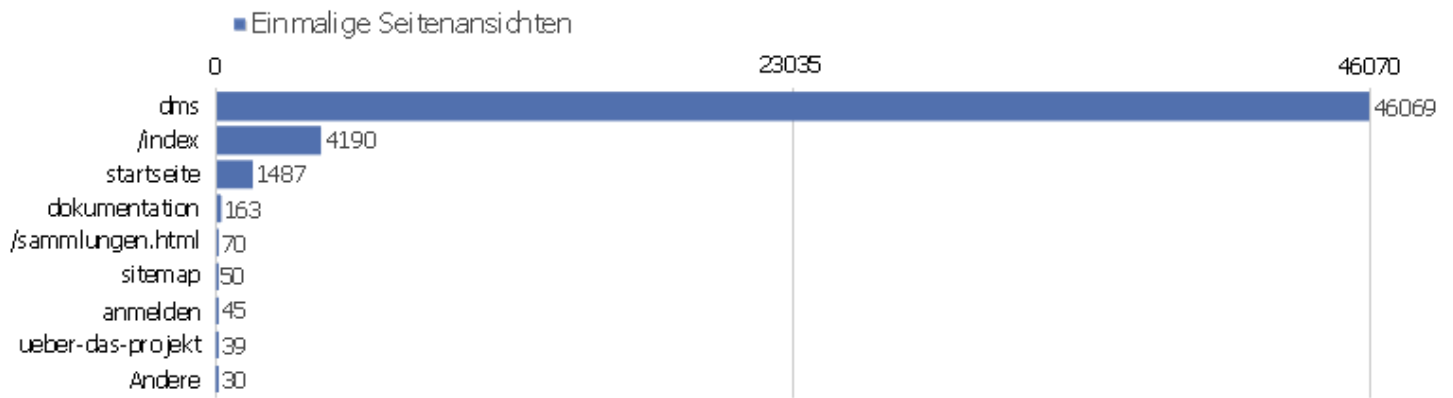

Ausstiegsseiten

Seiten-URL	Ausstiege	Einmalige Seitenansichten	Ausstiegsrate
dms	8950	46069	19%
/index	1349	4190	32%
startseite	399	1487	27%
dokumentation	80	163	49%
/sammlungen.html	34	70	49%
sitemap	7	50	14%
anmelden	12	45	27%
ueber-das-projekt	11	39	28%
/index.html	7	11	64%
/iPort?previous=17&request=full_term&termid=58&	2	4	50%
hylib-bin	1	4	25%
/?id=60	3	3	100%
/english.html	1	2	50%
/projekte.html	2	2	100%
&dms	1	1	100%
/ddou apanta&tx_goobit3_search[link]=0	1	1	100%
/dokumentation.html	1	1	100%
/solr	1	1	100%