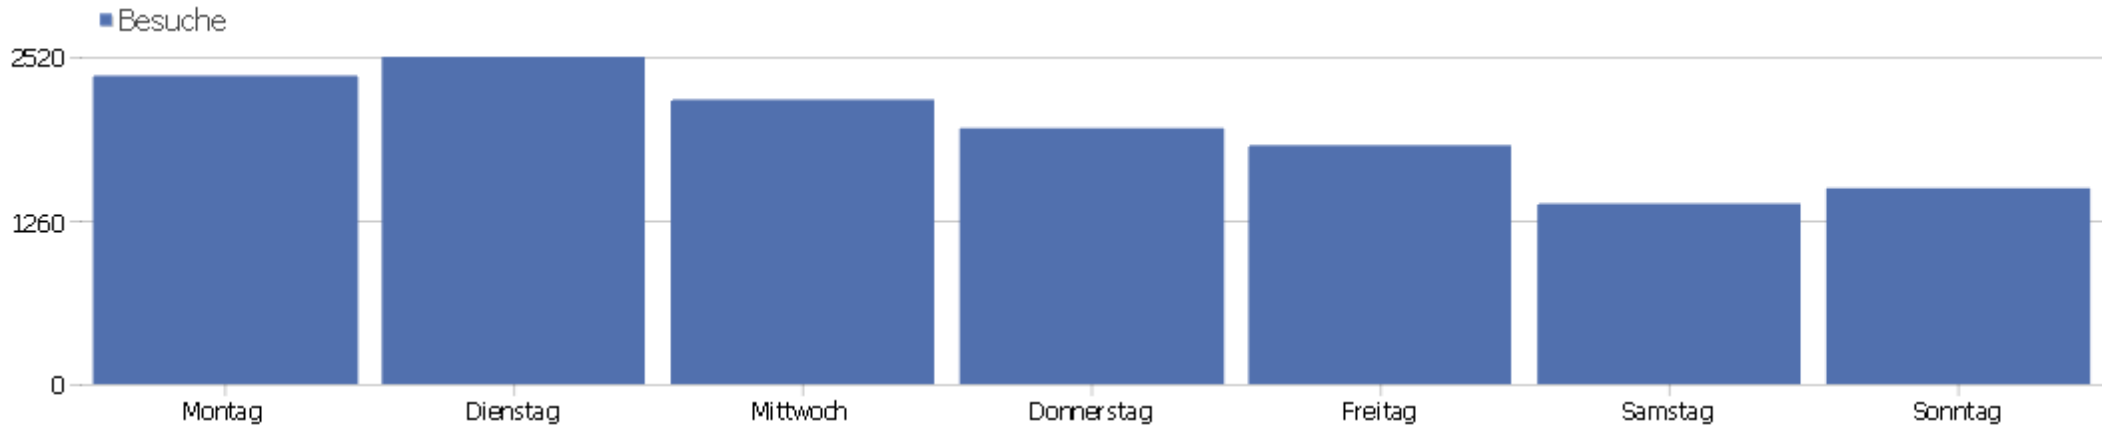

Besuche nach Wochentagen

Wochentag	Besuche	Aktionen	Aktionen pro Besuch	Durchschnittszeit auf der Webseite	Absprungrate	Konversionsrate
Montag	2375	15101	6,36	00:05:51	39,28%	0%
Dienstag	2520	15009	5,96	00:05:49	37,78%	0%
Mittwoch	2191	12942	5,91	00:05:25	38,75%	0%
Donnerstag	1971	13078	6,64	00:06:25	38,05%	0%
Freitag	1839	11814	6,42	00:05:39	40,84%	0%
Samstag	1390	9076	6,53	00:06:05	39,71%	0%
Sonntag	1509	9322	6,18	00:06:29	40,76%	0%