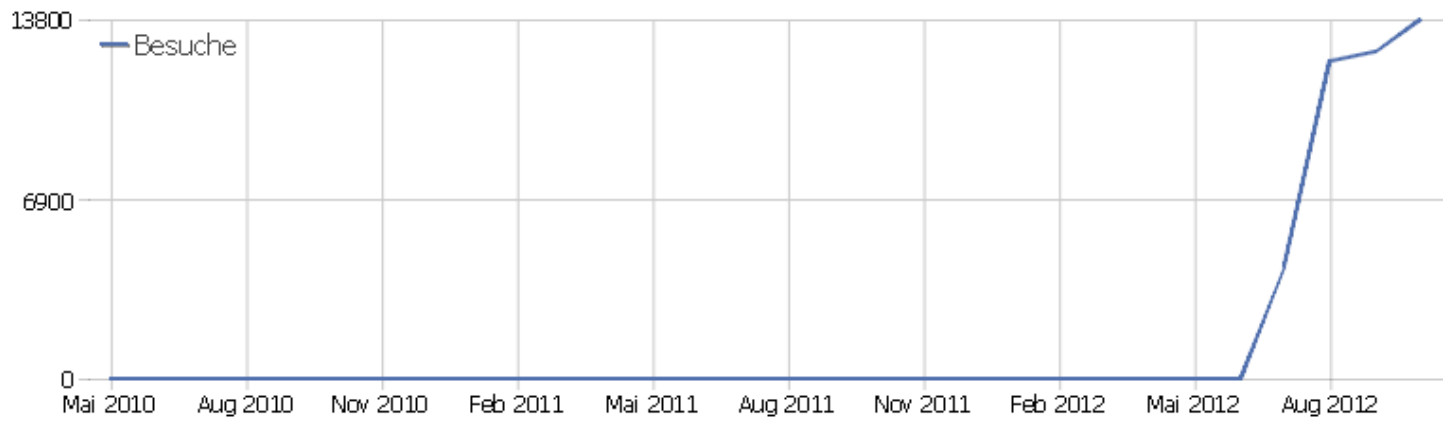

Webseite Uni, ZVDD

Zeitspanne: 2012, Oktober

ZVDD monatliche Zugriffsstatistik

Besucherüberblick

Name	Wert
Eindeutige Besucher	4760
Besuche	13795
Aktionen	86342
Maximale Aktionen pro Besuch	532
Absprungrate	39%
Aktionen pro Besuch	6,3
Durchschnittliche Besuchszeit (in Sekunden)	00:05:55

Besuche nach Server-Zeit

Server-Zeit	Besuche	Aktionen	Aktionen pro Besuch	Durchschnittszeit auf der Webseite	Absprungrate	Umsatz
0h	274	1743	6,36	00:05:28	40,88%	0 €
1h	132	1024	7,76	00:07:52	35,61%	0 €
2h	76	601	7,91	00:07:36	31,58%	0 €
3h	82	749	9,13	00:07:40	51,22%	0 €
4h	54	228	4,22	00:02:18	37,04%	0 €
5h	54	253	4,69	00:04:40	31,48%	0 €
6h	71	484	6,82	00:04:41	43,66%	0 €
7h	215	765	3,56	00:02:32	47,91%	0 €
8h	441	1954	4,43	00:03:17	45,8%	0 €
9h	711	3788	5,33	00:05:07	42,05%	0 €
10h	960	4877	5,08	00:04:28	40,73%	0 €
11h	1053	5874	5,58	00:05:55	39,89%	0 €
12h	1039	7379	7,1	00:07:16	35,23%	0 €
13h	986	6935	7,03	00:06:20	38,03%	0 €