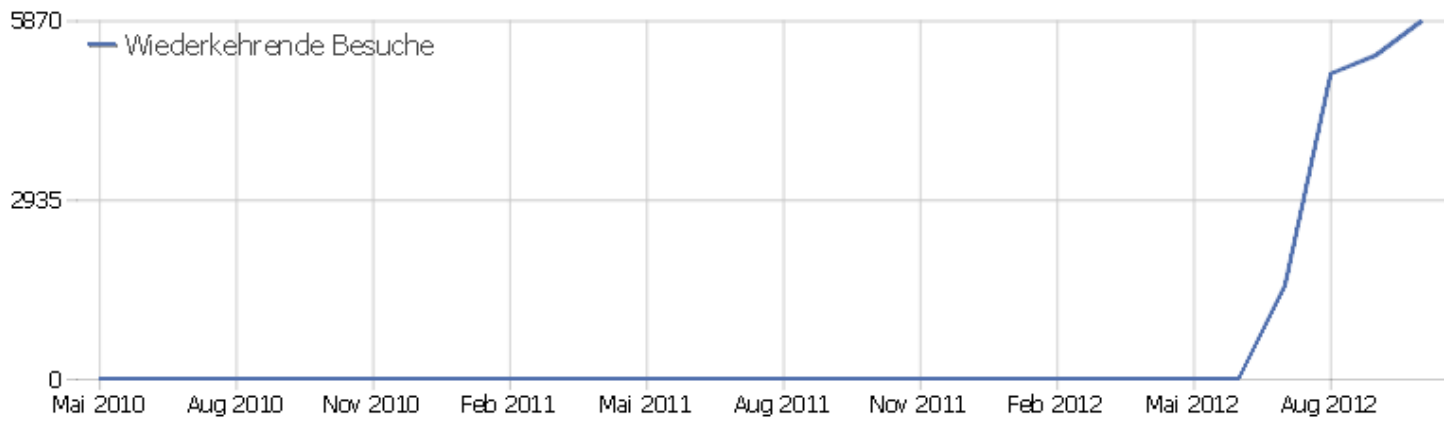

Wiederkehrende Besuche

Name	Wert
Wiederkehrende Besuche	5864
Aktionen bei wiederkehrenden Besuchen	46781
Absprungrate bei wiederkehrenden Besuchen	31%
Aktionen pro wiederkehrender Besuch	8
Durchschnittszeit von wiederkehrenden Besuchen	00:08:06
Eindeutige wiederkehrende Besucher	0