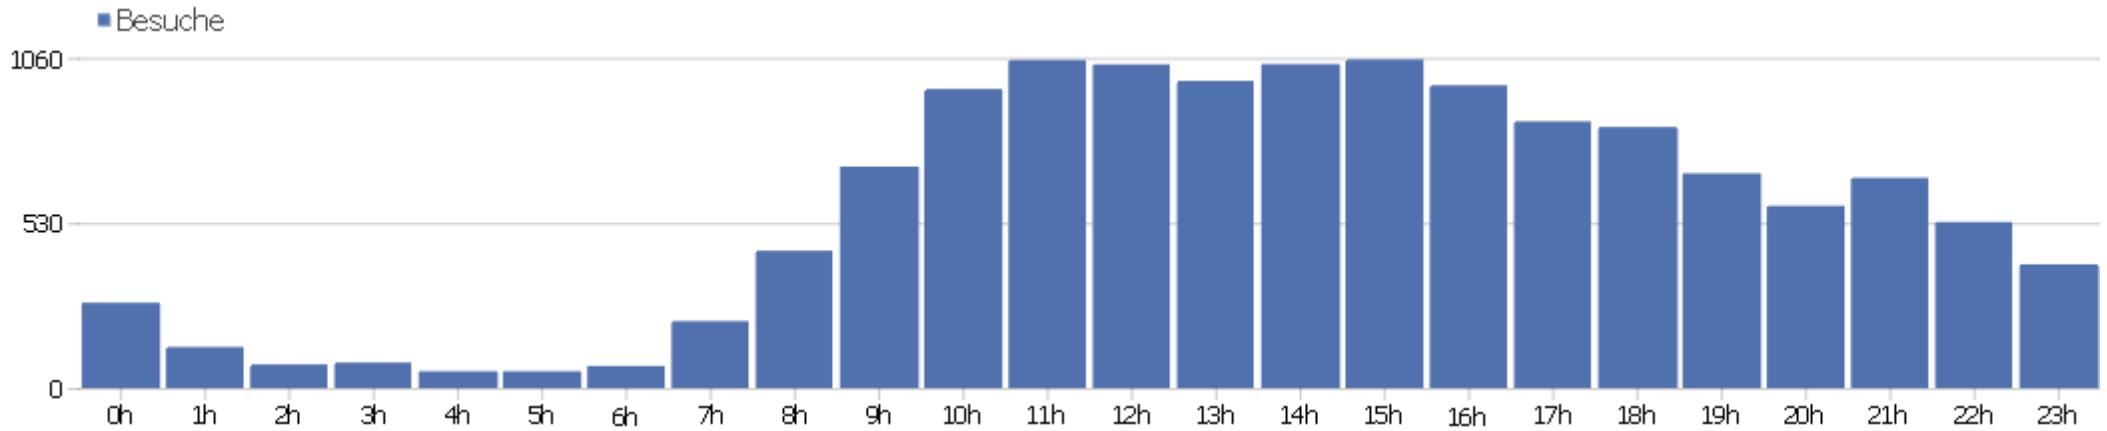

Webseite Uni, ZVDD

Zeitspanne: 2012, Oktober

ZVDD monatliche Zugriffsstatistik

Besucherüberblick

Name	Wert
Eindeutige Besucher	4760
Besuche	13795
Aktionen	86342
Maximale Aktionen pro Besuch	532
Absprungrate	39%
Aktionen pro Besuch	6,3
Durchschnittliche Besuchszeit (in Sekunden)	00:05:55

Besuche nach Server-Zeit

Server-Zeit	Besuche	Aktionen	Aktionen pro Besuch	Durchschnittszeit auf der Webseite	Absprungrate	Umsatz
0h	274	1743	6,36	00:05:28	40,88%	0 €
1h	132	1024	7,76	00:07:52	35,61%	0 €
2h	76	601	7,91	00:07:36	31,58%	0 €
3h	82	749	9,13	00:07:40	51,22%	0 €
4h	54	228	4,22	00:02:18	37,04%	0 €
5h	54	253	4,69	00:04:40	31,48%	0 €
6h	71	484	6,82	00:04:41	43,66%	0 €
7h	215	765	3,56	00:02:32	47,91%	0 €
8h	441	1954	4,43	00:03:17	45,8%	0 €
9h	711	3788	5,33	00:05:07	42,05%	0 €
10h	960	4877	5,08	00:04:28	40,73%	0 €
11h	1053	5874	5,58	00:05:55	39,89%	0 €
12h	1039	7379	7,1	00:07:16	35,23%	0 €
13h	986	6935	7,03	00:06:20	38,03%	0 €