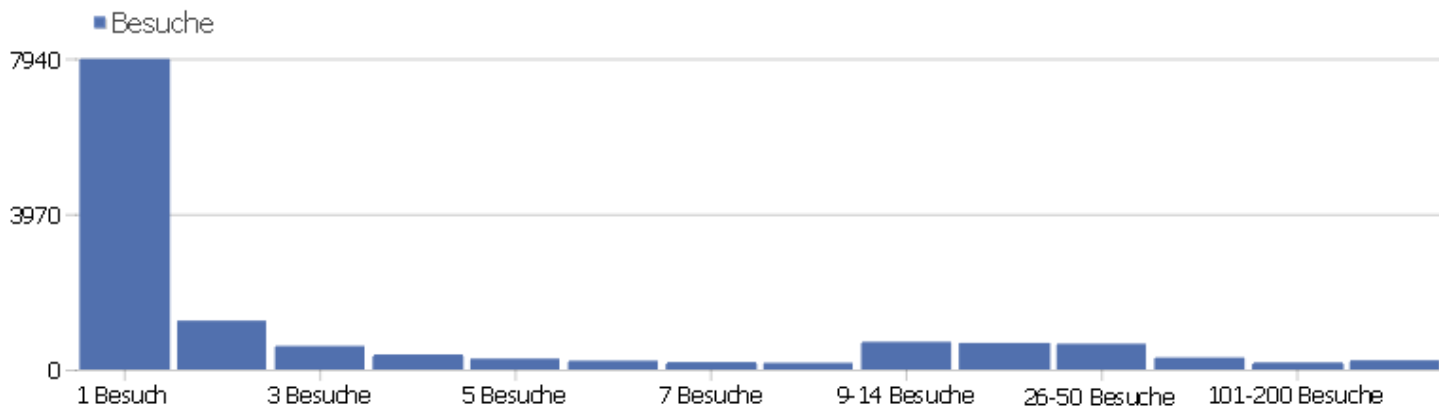

Kontinent

Kontinent	Besuche	Aktionen	Aktionen pro Besuch	Durchschnittszeit auf der Webseite	Absprungrate	Umsatz
Europa	12527	80327	6,41	00:05:56	39,02%	0 €
Nordamerika	1090	5356	4,91	00:05:55	41,1%	0 €
Asien	117	322	2,75	00:03:34	36,75%	0 €
Südamerika	33	230	6,97	00:10:58	24,24%	0 €
unbekannt	21	73	3,48	00:00:55	57,14%	0 €
Ozeanien	4	29	7,25	00:06:08	25%	0 €
Zentralamerika	2	4	2	00:01:15	50%	0 €
Afrika	1	1	1	00:00:00	100%	0 €

Besuchslänge

Besuchsdauer	Besuche
0-10s	6110
11-30s	1292
31-60s	1034
1-2 min	1113
2-4 min	953
4-7 min	759
7-10 min	475
10-15 min	500
15-30 min	866
30+ min	732

Seiten pro Besuch

Seiten pro Besuch	Besuche
1 Seite	5402
2 Seiten	2180
3 Seiten	1092
4 Seiten	919
5 Seiten	671
6-7 Seiten	842
8-10 Seiten	824
11-14 Seiten	586
15-20 Seiten	463
21+ Seiten	816

Besuche nach Besuchszahl

Besuche nach Besuchszahl	Besuche	% Besuche
1 Besuch	7931	57%
2 Besuche	1248	9%
3 Besuche	601	4%
4 Besuche	384	3%
5 Besuche	278	2%
6 Besuche	225	2%
7 Besuche	190	1%
8 Besuche	171	1%
9-14 Besuche	707	5%
15-25 Besuche	678	5%
26-50 Besuche	659	5%
51-100 Besuche	306	2%
101-200 Besuche	181	1%
201+ Besuche	236	2%

Besuche pro Tage seit letztem Besuch

Besuche pro Tage seit letztem Besuch	Besuche
Neue Besuche	7931
0 Tage	2453
1 Tag	1012
2 Tage	364
3 Tage	277
4 Tage	198
5 Tage	150
6 Tage	147
7 Tage	135
8-14 Tage	413
15-30 Tage	338
31-60 Tage	273
61-120 Tage	101
121-364 Tage	0
365+ Tage	3