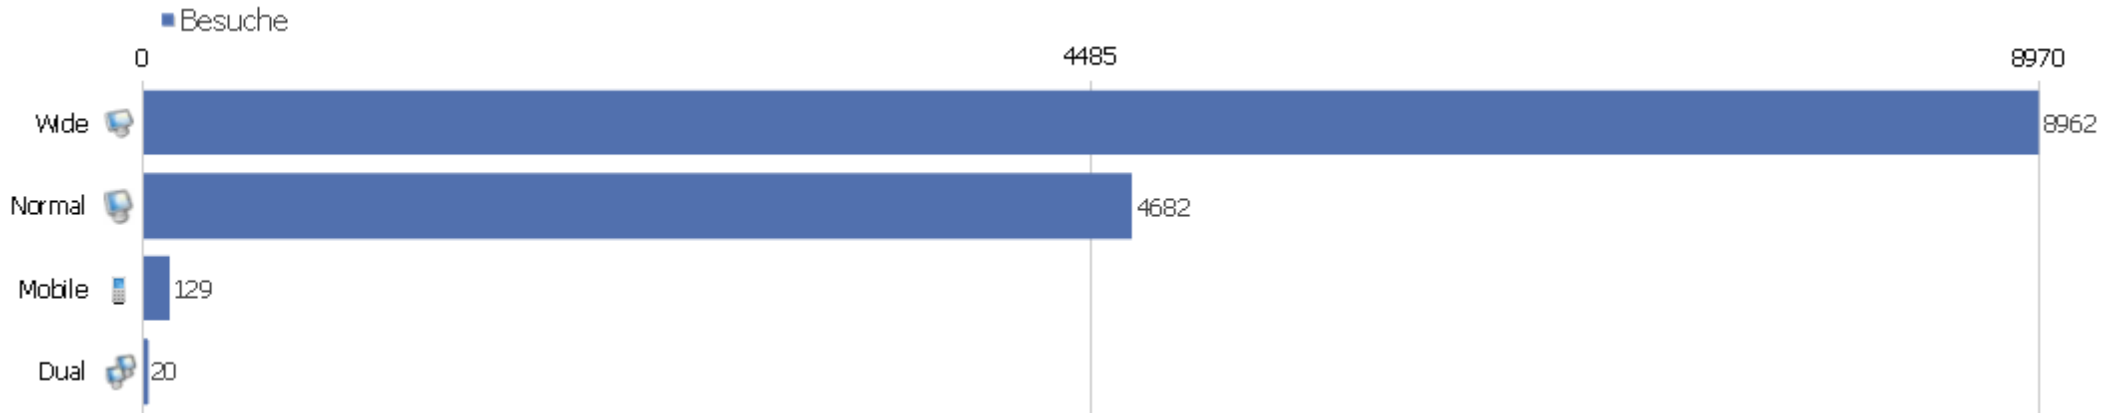

Normal / Breitbild

Bildschirmtyp	Besuche	Aktionen	Aktionen pro Besuch	Durchschnittszeit auf der Webseite	Absprungrate	Konversionsrate
Wide	8962	56166	6,27	00:05:51	40,47%	0%
Normal	4682	29815	6,37	00:06:11	36,03%	0%
Mobile	129	246	1,91	00:01:10	62,02%	0%
Dual	20	113	5,65	00:05:11	30%	0%