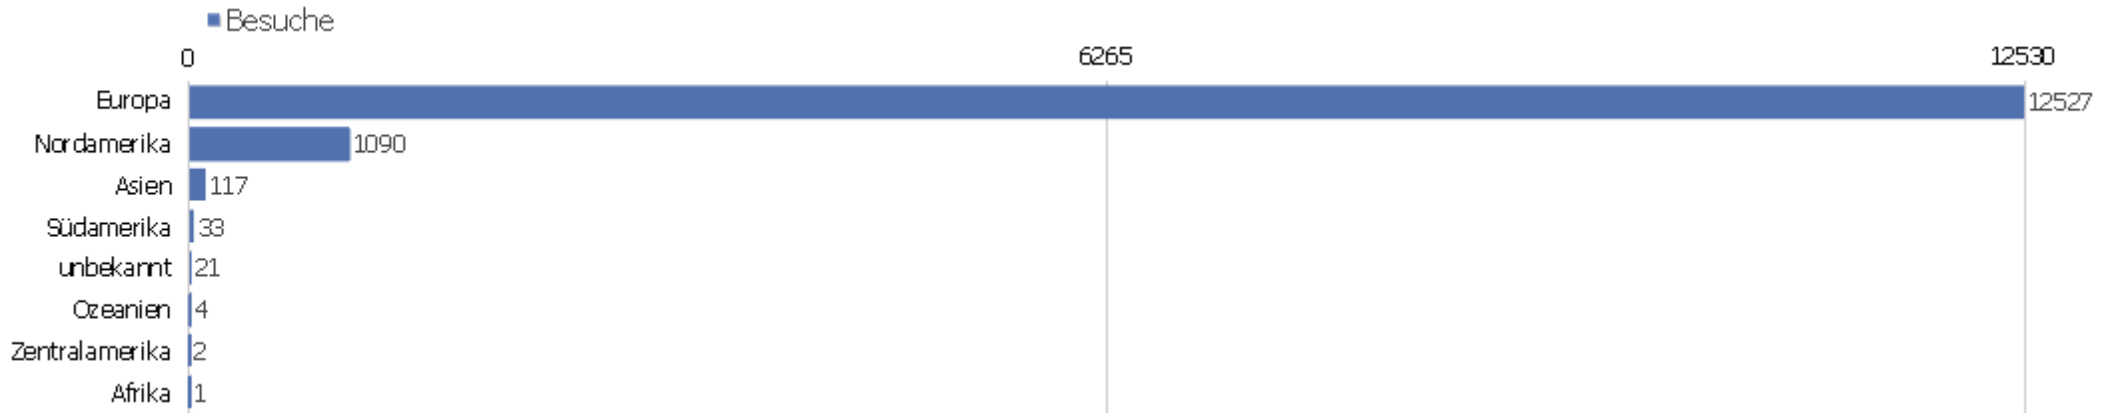

Suchmaschinen

Suchmaschine	Besuche	Aktionen	Aktionen pro Besuch	Durchschnittszeit auf der Webseite	Absprungrate	Umsatz
Google	5402	22674	4,2	00:03:18	50,46%	0 €
Google Images	169	458	2,71	00:01:13	46,75%	0 €
T-Online	14	243	17,36	00:16:39	14,29%	0 €
Bing	12	68	5,67	00:03:54	41,67%	0 €
Yahoo!	9	143	15,89	00:13:19	66,67%	0 €
Conduit.com	7	123	17,57	00:10:05	42,86%	0 €
Ask	5	47	9,4	00:07:16	20%	0 €
Babylon	4	15	3,75	00:01:42	25%	0 €
ICQ	2	5	2,5	00:00:19	0%	0 €
AOL	1	1	1	00:00:00	100%	0 €
Bing Images	1	1	1	00:00:00	100%	0 €
Ecosia	1	1	1	00:00:00	100%	0 €
Google Custom Search	1	1	1	00:00:00	100%	0 €
MyWebSearch	1	22	22	00:19:12	0%	0 €

Land

Land	Besuche	Aktionen	Aktionen pro Besuch	Durchschnittszeit auf der Webseite	Absprungrate	Umsatz
Deutschland	10230	62634	6,12	00:05:37	39,96%	0 €
USA	1066	5169	4,85	00:05:56	41,56%	0 €
Italien	356	1851	5,2	00:05:45	36,52%	0 €
Polen	334	1784	5,34	00:05:54	38,02%	0 €
Russische Föderation	207	4971	24,01	00:24:53	19,81%	0 €
Frankreich	183	1152	6,3	00:04:56	34,43%	0 €
Österreich	164	968	5,9	00:05:33	40,24%	0 €
Schweiz	157	924	5,89	00:04:35	37,58%	0 €
Großbritannien	142	731	5,15	00:05:53	26,06%	0 €
Niederlande	125	677	5,42	00:04:09	39,2%	0 €
Tschechische Republik	114	547	4,8	00:05:36	34,21%	0 €
Spanien	93	378	4,06	00:04:23	43,01%	0 €
Japan	88	239	2,72	00:04:02	31,82%	0 €
Ungarn	76	403	5,3	00:04:10	44,74%	0 €

Kontinent

Kontinent	Besuche	Aktionen	Aktionen pro Besuch	Durchschnittszeit auf der Webseite	Absprungrate	Umsatz
Europa	12527	80327	6,41	00:05:56	39,02%	0 €
Nordamerika	1090	5356	4,91	00:05:55	41,1%	0 €
Asien	117	322	2,75	00:03:34	36,75%	0 €
Südamerika	33	230	6,97	00:10:58	24,24%	0 €
unbekannt	21	73	3,48	00:00:55	57,14%	0 €
Ozeanien	4	29	7,25	00:06:08	25%	0 €
Zentralamerika	2	4	2	00:01:15	50%	0 €
Afrika	1	1	1	00:00:00	100%	0 €