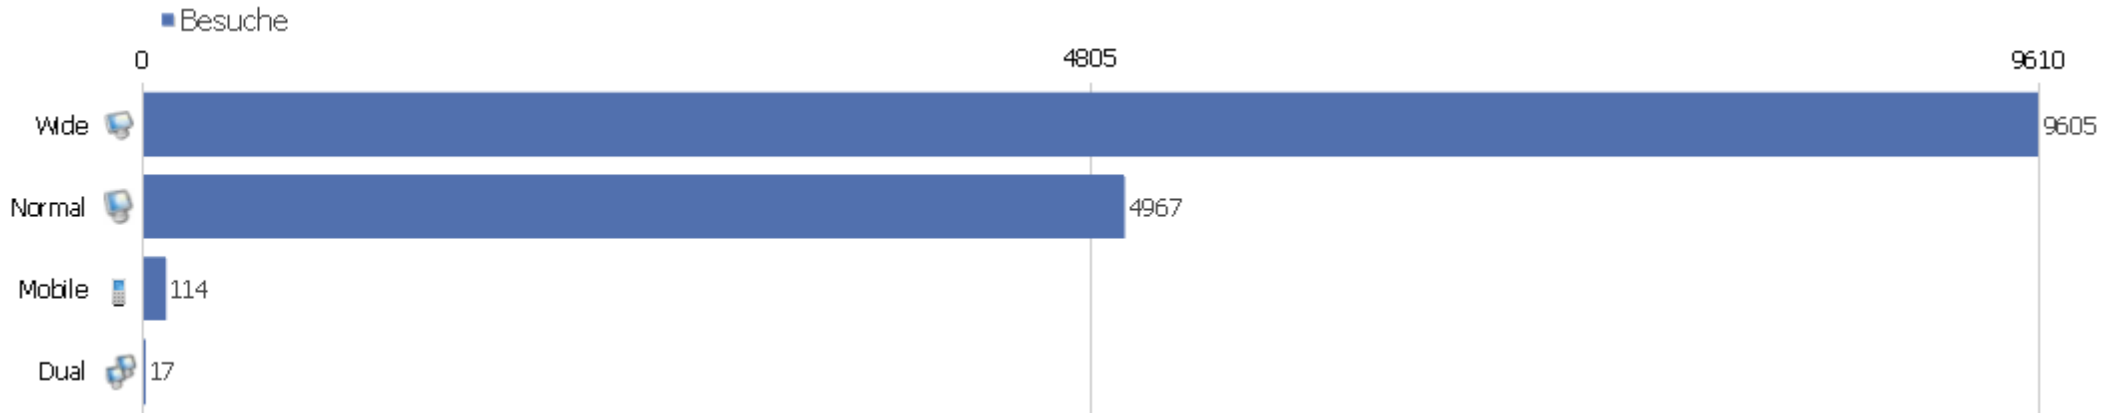

Normal / Breitbild

Bildschirmtyp	Besuche	Aktionen	Aktionen pro Besuch	Durchschnittszeit auf der Webseite	Absprungrate	Konversionsrate
Wide	9605	55217	5,75	00:05:26	42,24%	0%
Normal	4967	26569	5,35	00:04:57	40,12%	0%
Mobile	114	224	1,96	00:01:33	73,68%	0%
Dual	17	35	2,06	00:02:22	47,06%	0%