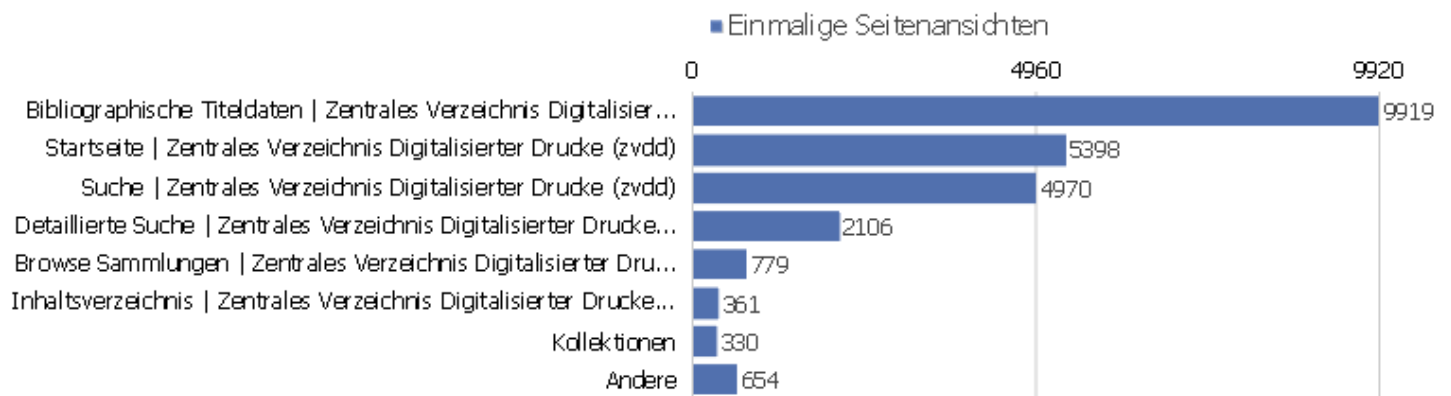

Titel der Ausstiegsseite

Seitenname	Ausstiege	Einmalige Seitenansichten	Ausstiegsrate
Bibliographische Titeldaten | Zentrales Verzeichnis	8229	9919	83%
Startseite | Zentrales Verzeichnis Digitalisierter D	1826	5398	34%
Suche | Zentrales Verzeichnis Digitalisierter Drucke	2495	4970	50%
Detaillierte Suche | Zentrales Verzeichnis Digitalis	1136	2106	54%
Browse Sammlungen | Zentrales Verzeichnis Digitalisi	335	779	43%
Inhaltsverzeichnis | Zentrales Verzeichnis Digitalis	147	361	41%
Kollektionen	160	330	48%
Digitale Sammlungen | Zentrales Verzeichnis Digitali	46	175	26%
Seite nicht gefunden | Zentrales Verzeichnis Digital	46	91	51%
Suche | Zentrales Verzeichnis Digitalisierter Drucke (	49	61	80%
Strukturdaten | Zentrales Verzeichnis Digitalisierte	43	46	93%
Anmelden | Zentrales Verzeichnis Digitalisierter Dru	12	43	28%
Sitemap | Zentrales Verzeichnis Digitalisierter Druc	5	40	13%
Nachweis von Digitalisaten | Zentrales Verzeichnis D	14	35	40%
Bibliographische Titeldaten | Zentrales Verzeichnis Di	23	25	92%
Startseite | Zentrales Verzeichnis Digitalisierter Dru	6	22	27%
Datenformate im Überblick | Zentrales Verzeichnis D	16	21	76%
Ansprechpartner | Zentrales Verzeichnis Digitalisier	9	20	45%
Impressum | Zentrales Verzeichnis Digitalisierter Dr	4	16	25%
Detaillierte Suche | Zentrales Verzeichnis Digitalisie	6	8	75%
Bibliographic Data Title | Central Index of Digitized	4	6	67%
KIT-Bibliothek: Karlsruher Virtueller Katalog KVK : Er	5	6	83%
Dane bibliograficzne Tytuł | Central Index of Digitiz	5	5	100%
Andere	33	45	73%