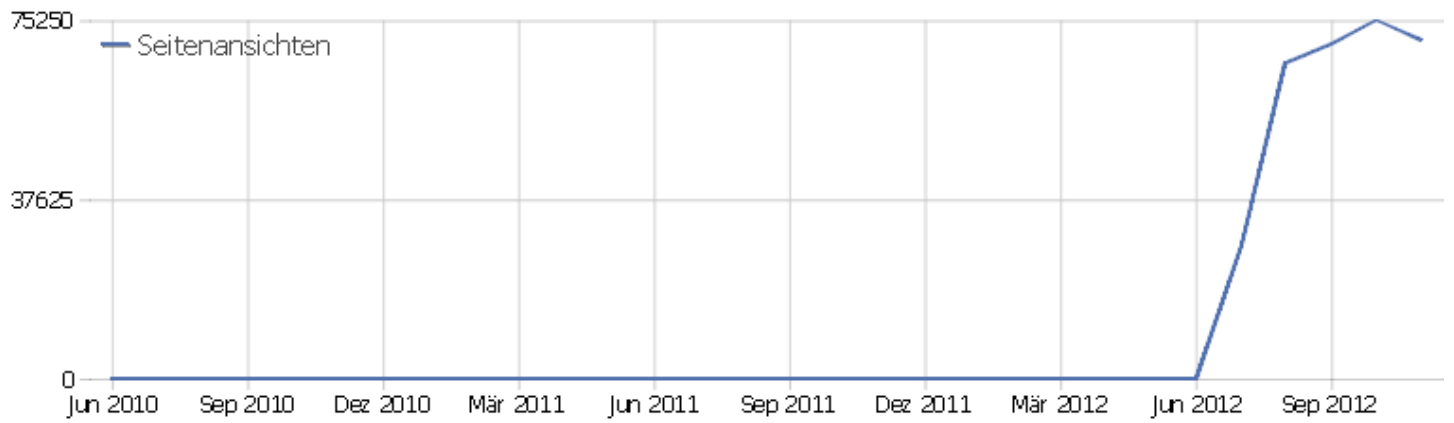

Aktionen - Kernmetriken

Name	Wert
Seitenansichten	71216
Einmalige Seitenansichten	50261
Downloads	111
Einmalige Downloads	109
Ausgehende Verweise	10731
Einmalige ausgehende Verweise	9639
Suchanfragen	0
Einmalige Suchbegriffe	0