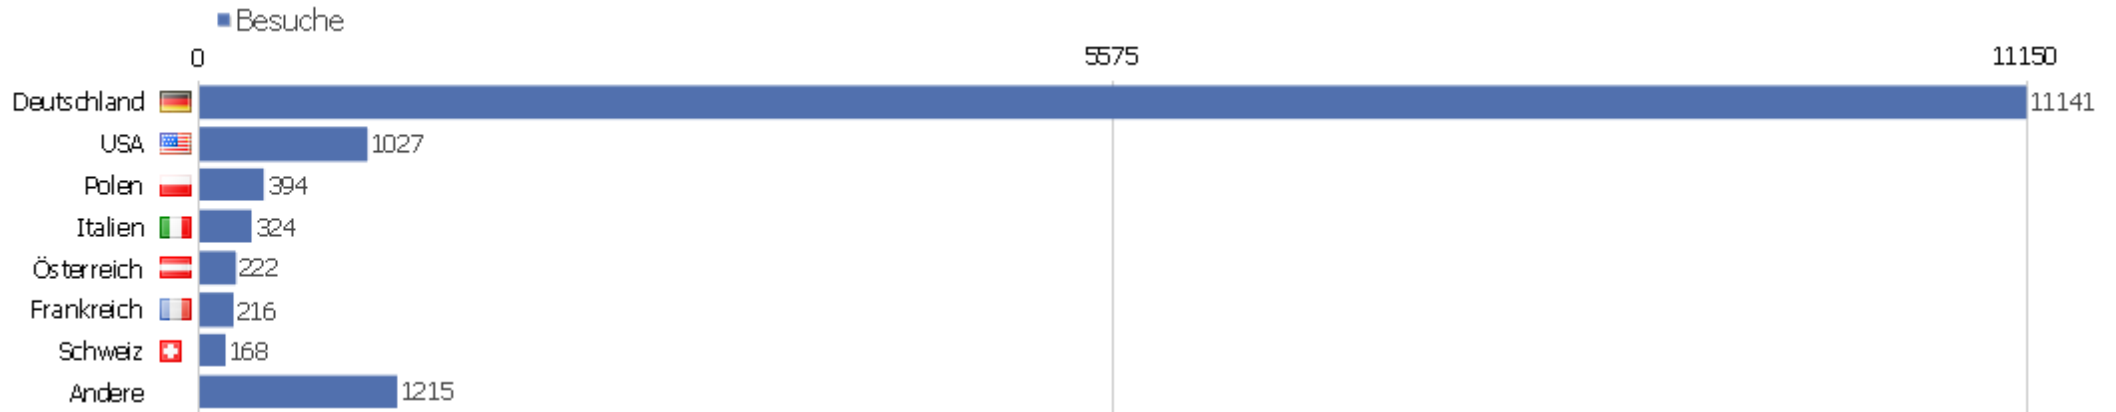

Suchmaschinen

Suchmaschine	Besuche	Aktionen	Aktionen pro Besuch	Durchschnittszeit auf der Webseite	Absprungrate	Umsatz
Google	6029	24491	4,06	00:03:17	53,92%	0 €
Google Images	171	463	2,71	00:01:25	43,27%	0 €
Conduit.com	20	377	18,85	00:17:41	15%	0 €
Ask	15	281	18,73	00:21:42	20%	0 €
Bing	13	217	16,69	00:21:25	23,08%	0 €
T-Online	12	57	4,75	00:05:09	58,33%	0 €
Yahoo!	9	30	3,33	00:01:01	33,33%	0 €
Babylon	4	11	2,75	00:00:57	50%	0 €
Ecosia	4	13	3,25	00:00:59	0%	0 €
AOL	2	2	1	00:00:00	100%	0 €
ICQ	2	2	1	00:00:00	100%	0 €
123people	1	1	1	00:00:00	100%	0 €
Bing Images	1	1	1	00:00:00	100%	0 €
Interia	1	1	1	00:00:00	100%	0 €

MetaCrawler DE	1	5	5	00:02:10	0%	0 €
 Rakuten	1	1	1	00:00:00	100%	0 €
 Web.de	1	7	7	00:01:12	0%	0 €
 Zapmeta	1	1	1	00:00:00	100%	0 €

Land

Land	Besuche	Aktionen	Aktionen pro Besuch	Durchschnittszeit auf der Webseite	Absprungrate	Umsatz
Deutschland	11141	60741	5,45	00:05:00	42,29%	0 €
USA	1027	4985	4,85	00:04:44	44,3%	0 €
Polen	394	2518	6,39	00:07:46	41,37%	0 €
Italien	324	1469	4,53	00:04:35	40,74%	0 €
Österreich	222	1212	5,46	00:04:31	45,05%	0 €
Frankreich	216	1741	8,06	00:08:04	28,24%	0 €
Schweiz	168	1186	7,06	00:05:39	46,43%	0 €
Großbritannien	145	759	5,23	00:06:23	24,14%	0 €
Japan	138	817	5,92	00:09:08	28,26%	0 €
Russische Föderation	117	1034	8,84	00:08:32	43,59%	0 €
Tschechische Republik	107	424	3,96	00:03:53	50,47%	0 €
Niederlande	103	834	8,1	00:05:52	33,01%	0 €
Ungarn	101	1001	9,91	00:09:29	32,67%	0 €
Spanien	89	340	3,82	00:03:30	42,7%	0 €