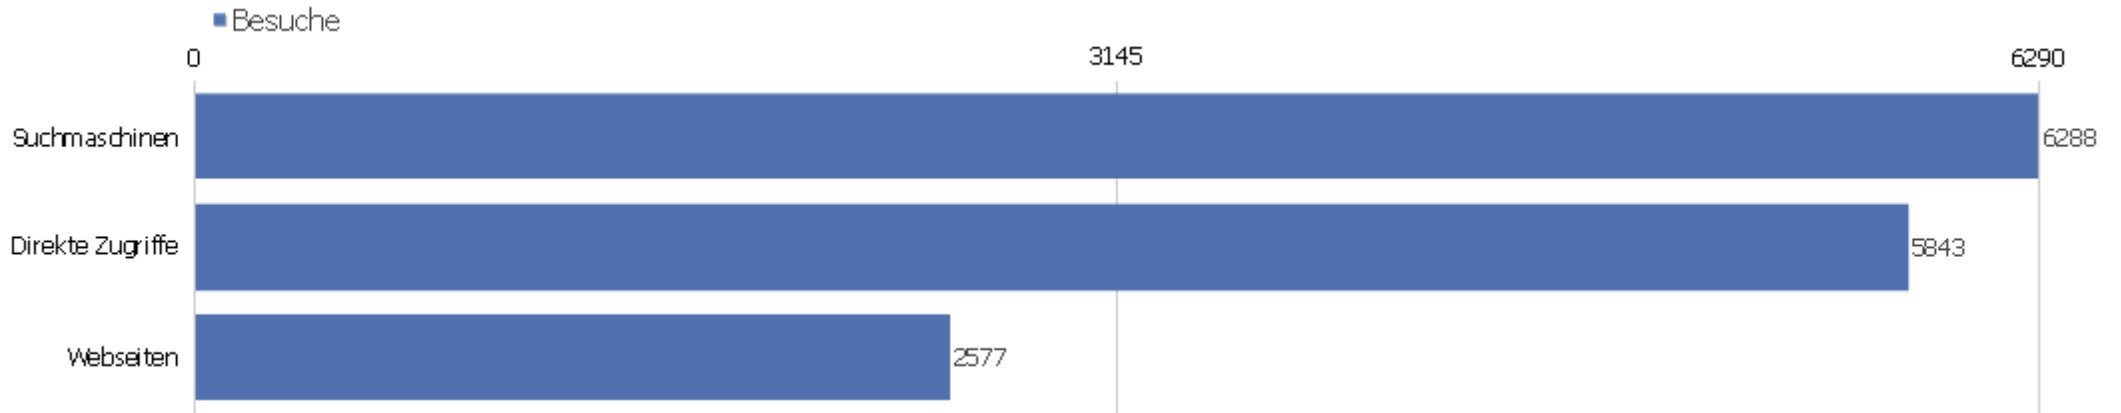

Verweisart

Verweisart	Besuche	Aktionen	Aktionen pro Besuch	Durchschnittszeit auf der Webseite	Absprungrate	Umsatz
Suchmaschinen	6288	25961	4,13	00:03:21	53,36%	0 €
Direkte Zugriffe	5843	43161	7,39	00:07:12	34,85%	0 €
Webseiten	2577	12932	5,02	00:05:23	29,18%	0 €