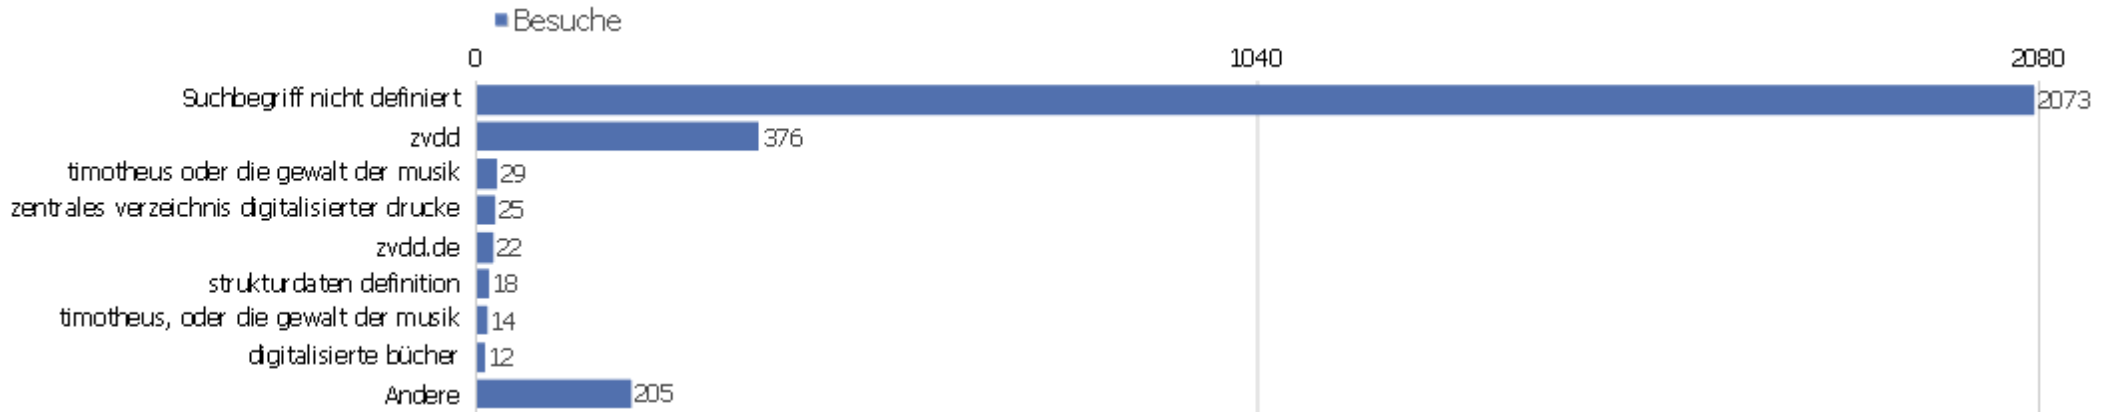

Suchbegriffe

Suchbegriff	Besuche	Aktionen	Aktionen pro Besuch	Durchschnittszeit auf der Webseite	Absprungrate	Umsatz
Suchbegriff nicht definiert	2073	8009	3,86	00:03:02	52%	0 €
zvdd	376	5197	13,82	00:12:28	4,52%	0 €
timotheus oder die gewalt der musik	29	44	1,52	00:00:37	82,76%	0 €
zentrales verzeichnis digitalisierter drucke	25	288	11,52	00:09:38	4%	0 €
zvdd.de	22	347	15,77	00:16:02	9,09%	0 €
strukturdaten definition	18	18	1	00:00:00	100%	0 €
timotheus, oder die gewalt der musik	14	16	1,14	00:00:28	85,71%	0 €
digitalisierte bücher	12	94	7,83	00:05:28	8,33%	0 €
getriebearten übersicht	12	14	1,17	00:00:14	83,33%	0 €
verzeichnis digitalisierter drucke	12	174	14,5	00:13:10	0%	0 €
verzeichnis digitaler drucke	11	191	17,36	00:10:25	0%	0 €
www.zvdd.de	10	50	5	00:02:40	10%	0 €
digitalisate	9	108	12	00:13:42	33,33%	0 €
gabriel de biel sermones	9	9	1	00:00:00	100%	0 €