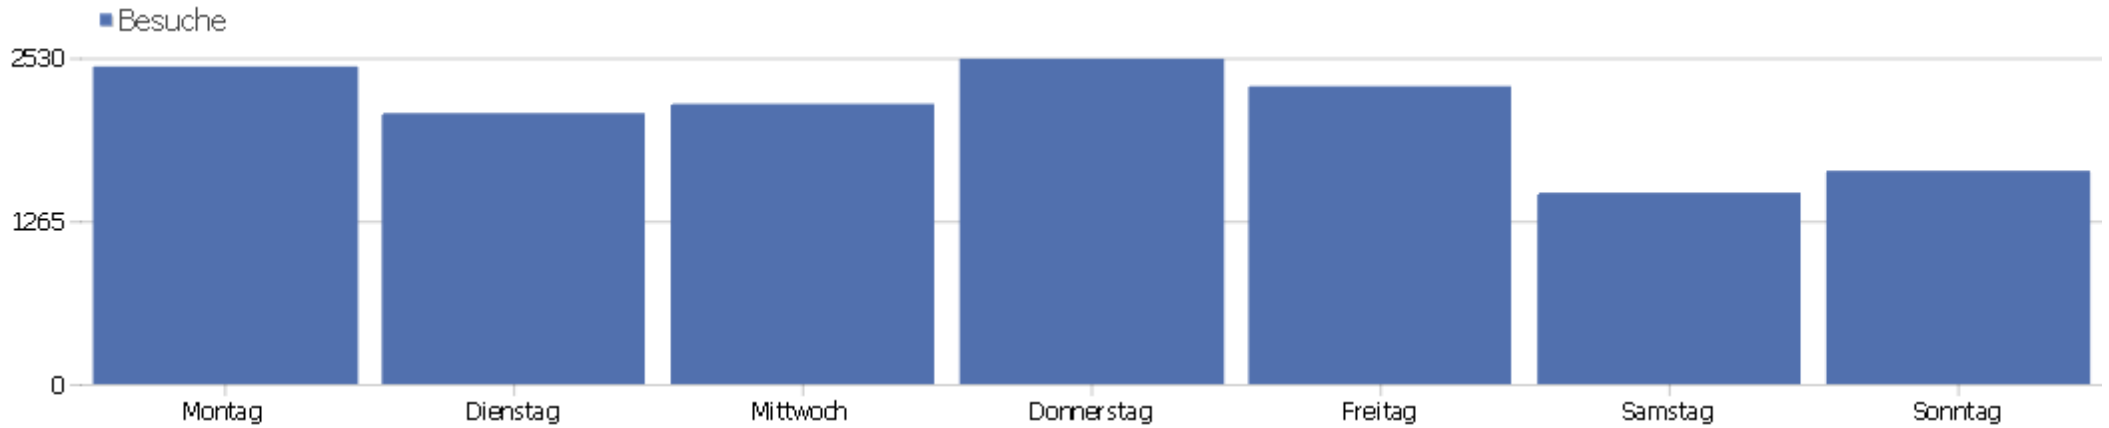

Besuche nach Wochentagen

Wochentag	Besuche	Aktionen	Aktionen pro Besuch	Durchschnittszeit auf der Webseite	Absprungrate	Konversionsrate
Montag	2463	13843	5,62	00:05:20	41,41%	0%
Dienstag	2101	11062	5,27	00:04:58	41,84%	0%
Mittwoch	2173	11197	5,15	00:04:37	41,56%	0%
Donnerstag	2523	14020	5,56	00:05:19	40,71%	0%
Freitag	2310	13374	5,79	00:05:20	40,78%	0%
Samstag	1484	8969	6,04	00:06:04	41,24%	0%
Sonntag	1654	9589	5,8	00:05:15	45,95%	0%