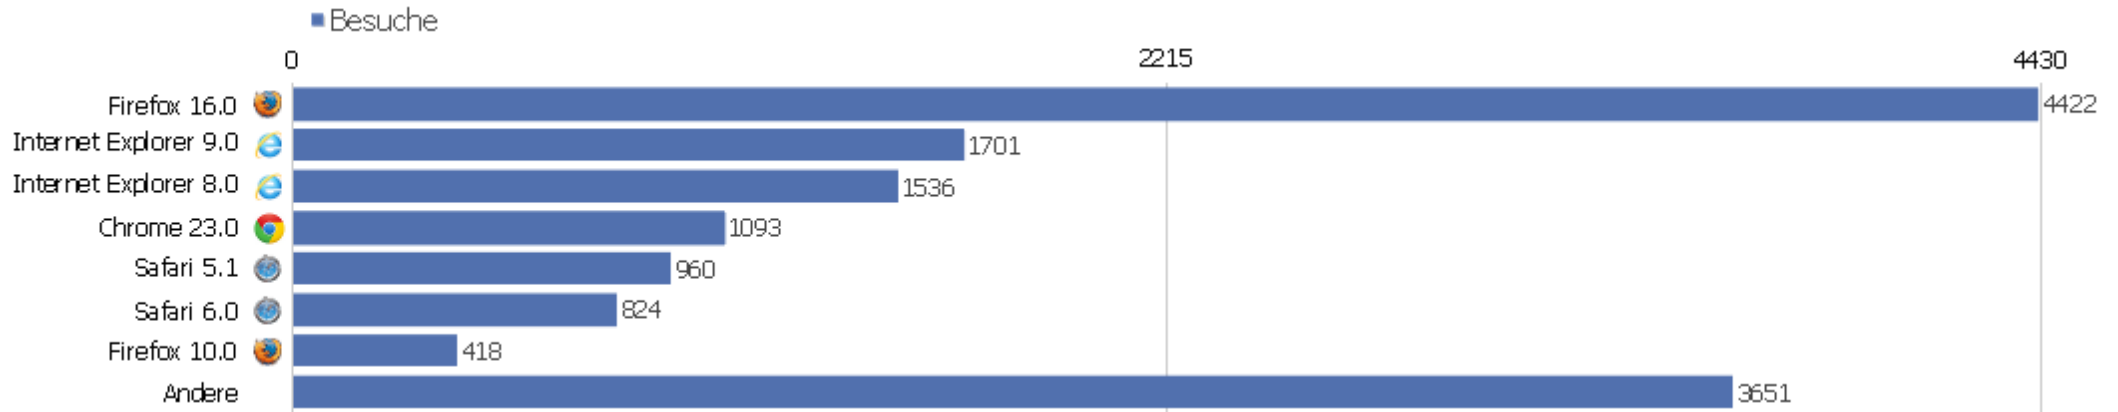

Besucher-Browser

Browser	Besuche	Aktionen	Aktionen pro Besuch	Durchschnittszeit auf der Webseite	Absprungrate	Konversionsrate
Firefox	6840	40063	5,86	00:05:36	36,65%	0%
Internet Explorer	3464	22047	6,36	00:05:54	37,62%	0%
Chrome	1660	10090	6,08	00:05:43	42,11%	0%
Safari	2285	8351	3,65	00:03:11	60,35%	0%
Opera	371	1060	2,86	00:02:27	59,03%	0%
SeaMonkey	48	271	5,65	00:07:01	39,58%	0%
Chrome Frame	8	13	1,63	00:00:34	62,5%	0%
Flock	6	26	4,33	00:07:43	33,33%	0%
unbekannt	5	11	2,2	00:00:39	40%	0%
iCab	4	46	11,5	00:07:57	0%	0%
Netscape	4	4	1	00:00:00	100%	0%
Camino	3	4	1,33	00:00:04	66,67%	0%
Mozilla	3	41	13,67	00:24:03	0%	0%
ABrowse	1	3	3	00:07:35	0%	0%

BlackBerry	1	1	1	00:00:00	100%	0%
 Dolphin	1	1	1	00:00:00	100%	0%
 Fennec	1	2	2	00:00:39	0%	0%
 Iron	2	14	7	00:02:45	0%	0%
 Konqueror	1	6	6	00:08:53	0%	0%

Browser-Version

Browserversion	Besuche	Aktionen	Aktionen pro Besuch	Durchschnittszeit auf der Webseite	Absprungrate	Konversionsrate
Firefox 16.0	4422	26211	5,93	00:05:42	37,2%	0%
Internet Explorer 9.0	1701	10950	6,44	00:05:38	37,45%	0%
Internet Explorer 8.0	1536	9332	6,08	00:06:09	37,24%	0%
Chrome 23.0	1093	6641	6,08	00:06:03	42,18%	0%
Safari 5.1	960	3554	3,7	00:03:41	57,5%	0%
Safari 6.0	824	2829	3,43	00:02:30	68,08%	0%
Firefox 10.0	418	2529	6,05	00:05:29	31,82%	0%
Chrome 22.0	393	2779	7,07	00:05:57	39,19%	0%
Firefox 15.0	319	1653	5,18	00:05:14	36,68%	0%
Safari 5.0	290	1184	4,08	00:03:44	58,97%	0%
Firefox 14.0	283	1868	6,6	00:06:23	30,04%	0%
Firefox 17.0	283	1661	5,87	00:06:34	29,68%	0%
Firefox 3.6	208	1315	6,32	00:05:41	38,46%	0%
Internet Explorer 7.0	176	1235	7,02	00:06:00	42,61%	0%