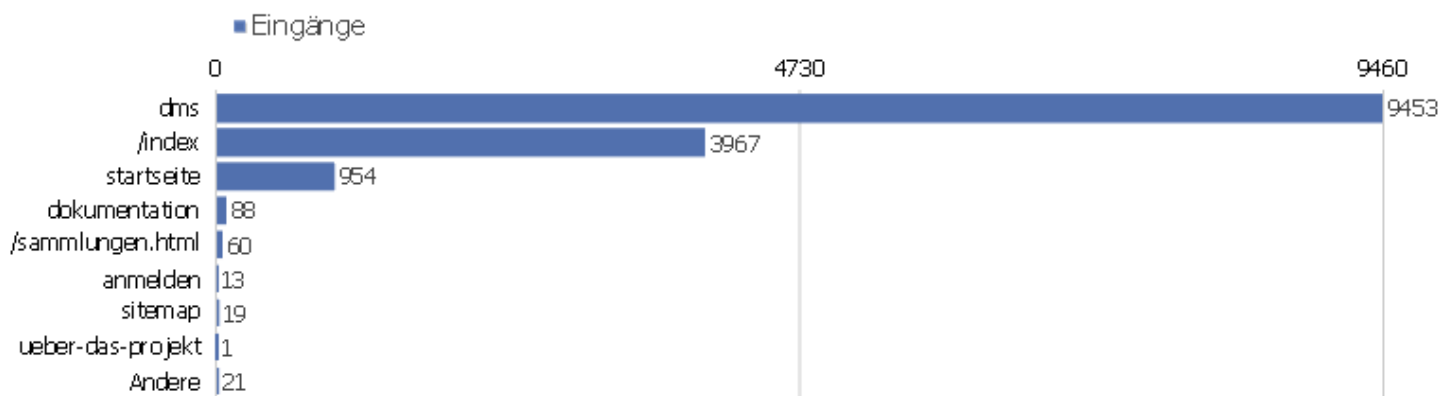

Eingangsseiten

Seiten-URL	Eingänge	Absprünge	Absprungrate
dms	9453	4735	50%
/index	3967	990	25%
startseite	954	277	29%
dokumentation	88	58	66%
/sammlungen.html	60	24	40%
anmelden	13	1	8%
sitemap	19	1	5%
ueber-das-projekt	1	1	100%
/index.html	13	4	31%
/iPort?previous=17&request=full_term&termid=58&	2	1	50%
/sammlungen.htm	2	1	50%
hylib-bin	2	1	50%
/sammlungen.html#Potsdam	1	0	0%
/startseite	1	0	0%