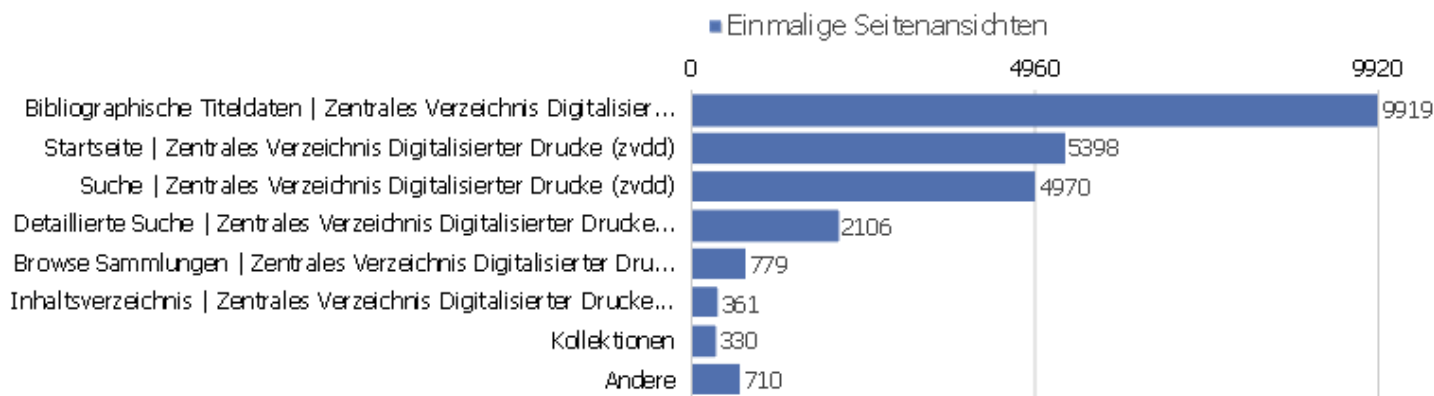

Seitentitel

Seitenname	Seitenansichten	Einmalige Seitenansichten	Absprungrate	Durchschnittszeit pro Seite	Ausstiegsrate
Bibliographische Titeldaten | Zentrales Verzeichnis	22377	9919	56%	00:04:13	83%
Startseite | Zentrales Verzeichnis Digitalisierter D	7786	5398	26%	00:00:54	34%
Suche | Zentrales Verzeichnis Digitalisierter Drucke	23722	4970	34%	00:03:19	50%
Detaillierte Suche | Zentrales Verzeichnis Digitalis	11935	2106	34%	00:04:23	54%
Browse Sammlungen | Zentrales Verzeichnis Digitalisi	3213	779	31%	00:02:49	43%
Inhaltsverzeichnis | Zentrales Verzeichnis Digitalis	781	361	42%	00:01:58	41%
Kollektionen	471	330	71%	00:01:45	48%
Digitale Sammlungen | Zentrales Verzeichnis Digitali	223	175	29%	00:01:01	26%
Seite nicht gefunden | Zentrales Verzeichnis Digital	119	91	41%	00:00:42	51%
Suche | Zentrales Verzeichnis Digitalisierter Drucke (	74	61	92%	00:00:37	80%
Strukturdaten | Zentrales Verzeichnis Digitalisierte	47	46	98%	00:00:19	93%
Anmelden | Zentrales Verzeichnis Digitalisierter Dru	54	43	8%	00:01:51	28%
Sitemap | Zentrales Verzeichnis Digitalisierter Druc	50	40	5%	00:00:55	13%
Nachweis von Digitalisaten | Zentrales Verzeichnis D	49	35	28%	00:00:34	40%
Bibliographische Titeldaten | Zentrales Verzeichnis Di	36	25	46%	00:02:30	92%
Hilfe zur Suche | Zentrales Verzeichnis Digitalisier	23	23	0%	00:00:39	0%
Startseite | Zentrales Verzeichnis Digitalisierter Dru	25	22	30%	00:00:23	27%
Datenformate im Überblick | Zentrales Verzeichnis D	21	21	64%	00:00:07	76%
Ansprechpartner | Zentrales Verzeichnis Digitalisier	29	20	100%	00:02:18	45%
Impressum | Zentrales Verzeichnis Digitalisierter Dr	21	16	0%	00:02:21	25%
Dokumentation | Zentrales Verzeichnis Digitalisierte	22	12	0%	00:00:22	0%
Detaillierte Suche | Zentrales Verzeichnis Digitalisie	21	8	0%	00:01:09	75%
Seitenname nicht definiert	16	7	0%	00:00:00	0%
Andere	96	65	53%	00:02:07	60%