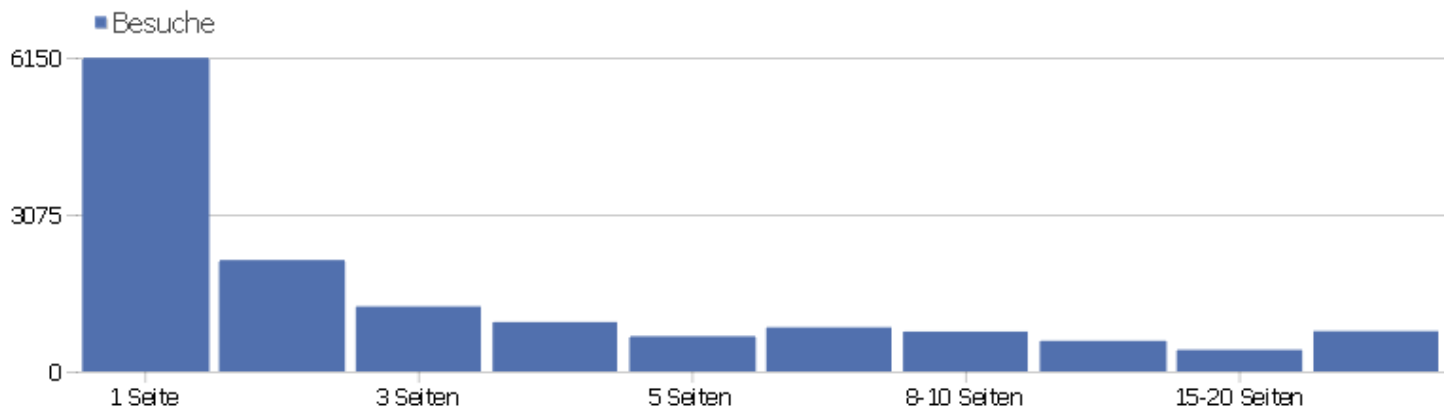

Kontinent

Kontinent	Besuche	Aktionen	Aktionen pro Besuch	Durchschnittszeit auf der Webseite	Absprungrate	Umsatz
Europa	13450	75901	5,64	00:05:15	41,75%	0 €
Nordamerika	1034	5016	4,85	00:04:43	44,1%	0 €
Asien	162	878	5,42	00:08:06	33,33%	0 €
Südamerika	33	130	3,94	00:04:42	18,18%	0 €
unbekannt	21	119	5,67	00:05:08	23,81%	0 €
Ozeanien	6	8	1,33	00:00:06	83,33%	0 €
Afrika	2	2	1	00:00:00	100%	0 €

Besuchslänge

Besuchsdauer	Besuche
0-10s	6870
11-30s	1291
31-60s	1076
1-2 min	1162
2-4 min	1027
4-7 min	772
7-10 min	498
10-15 min	478
15-30 min	906
30+ min	676

Seiten pro Besuch

Seiten pro Besuch	Besuche
1 Seite	6143
2 Seiten	2182
3 Seiten	1273
4 Seiten	967
5 Seiten	689
6-7 Seiten	863
8-10 Seiten	780
11-14 Seiten	599
15-20 Seiten	423
21+ Seiten	789