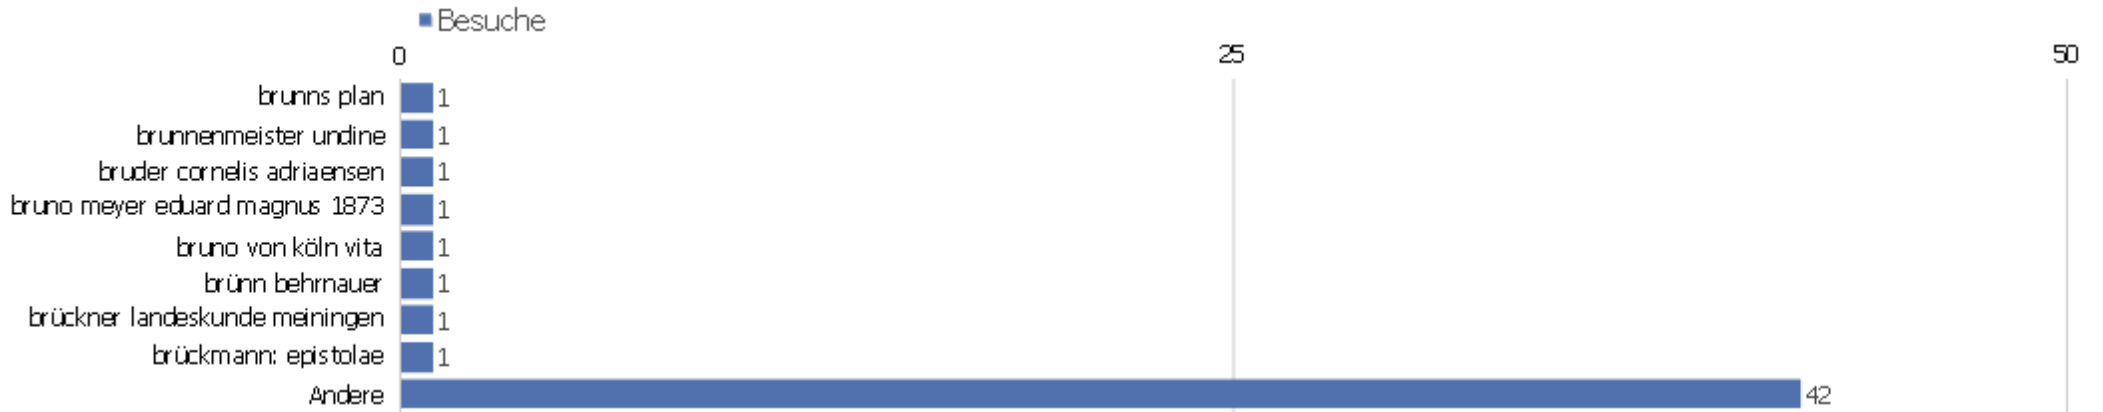

Alle Verweise

Verweis	Besuche	Aktionen	Aktionen pro Besuch	Durchschnittszeit auf der Webseite	Absprungrate	Konversionsrate
brunns plan	1	15	15	00:04:26	0%	0%
brunnenmeister undine	1	2	2	00:00:39	0%	0%
bruder cornelis adriaensen	1	1	1	00:00:00	100%	0%
bruno meyer eduard magnus 1873	1	2	2	00:02:21	0%	0%
bruno von köln vita	1	1	1	00:00:00	100%	0%
brünn behrnauer	1	1	1	00:00:00	100%	0%
brückner landeskunde meiningen	1	1	1	00:00:00	100%	0%
brückmann: epistolae	1	18	18	00:27:34	0%	0%
bruckmanniana	1	2	2	00:00:09	0%	0%
bruckbräu, mannheim	1	1	1	00:00:00	100%	0%
briesmann, unterricht	1	3	3	00:05:12	0%	0%
briefe über die tanzkunst	1	1	1	00:00:00	100%	0%
briefe der milady juliane catesby an die milady henriet	1	2	2	00:00:27	0%	0%
brillinger basel	1	1	1	00:00:00	100%	0%