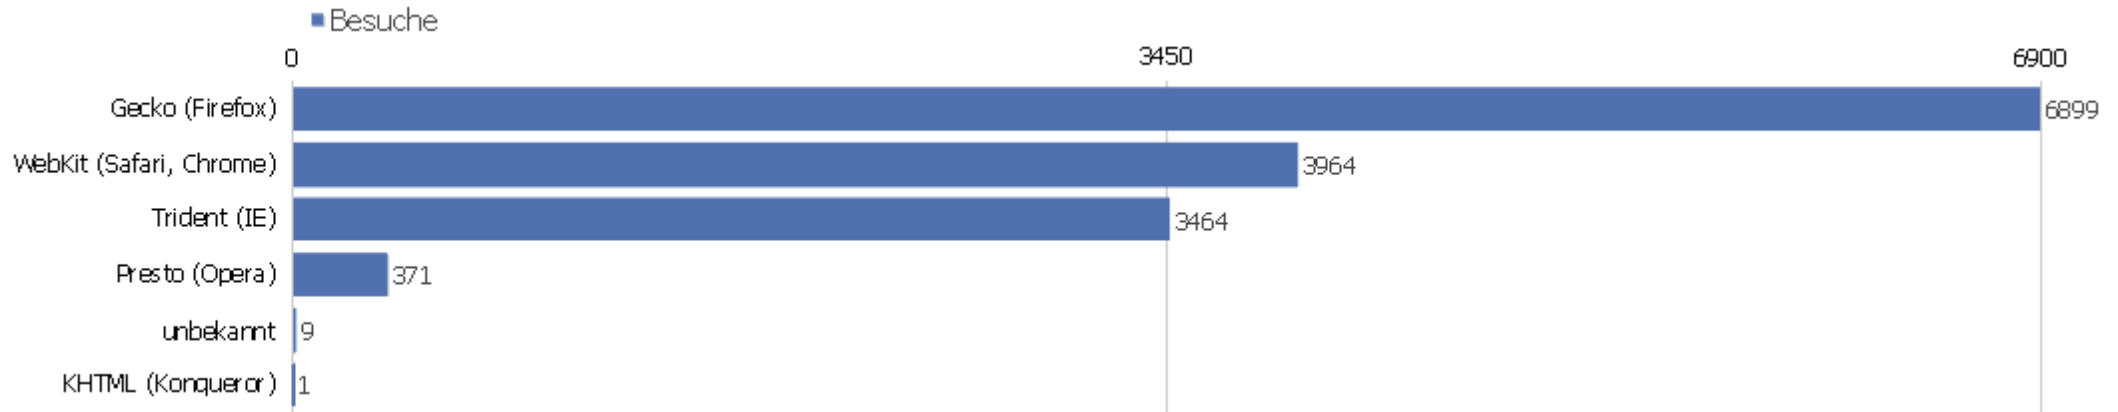

Browser nach Familie

Browserfamilie	Besuche	Aktionen	Aktionen pro Besuch	Durchschnittszeit auf der Webseite	Absprungrate	Konversionsrate
Gecko (Firefox)	6899	40385	5,85	00:05:37	36,7%	0%
WebKit (Safari, Chrome)	3964	18499	4,67	00:04:15	52,65%	0%
Trident (IE)	3464	22047	6,36	00:05:54	37,62%	0%
Presto (Opera)	371	1060	2,86	00:02:27	59,03%	0%
unbekannt	9	57	6,33	00:03:53	22,22%	0%
KHTML (Konqueror)	1	6	6	00:08:53	0%	0%