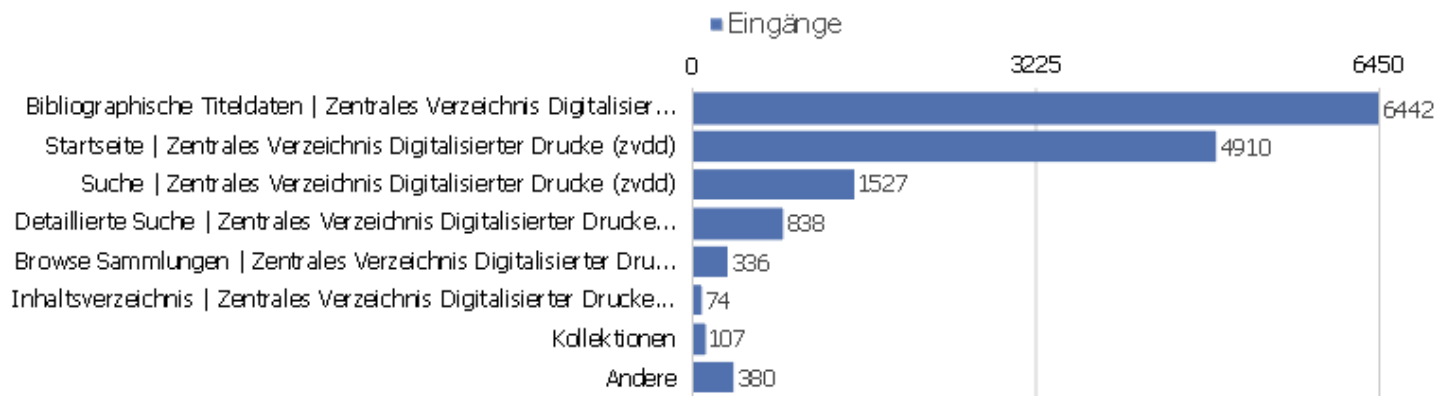

Titel der Einstiegsseite

Seitenname	Eingänge	Absprünge	Absprungrate
Bibliographische Titeldaten | Zentrales Verzeichnis	6442	3633	56%
Startseite | Zentrales Verzeichnis Digitalisierter D	4910	1260	26%
Suche | Zentrales Verzeichnis Digitalisierter Drucke	1527	520	34%
Detaillierte Suche | Zentrales Verzeichnis Digitalis	838	286	34%
Browse Sammlungen | Zentrales Verzeichnis Digitalisi	336	103	31%
Inhaltsverzeichnis | Zentrales Verzeichnis Digitalis	74	31	42%
Kollektionen	107	76	71%
Digitale Sammlungen | Zentrales Verzeichnis Digitali	59	17	29%
Seite nicht gefunden | Zentrales Verzeichnis Digital	78	32	41%
Suche | Zentrales Verzeichnis Digitalisierter Drucke (	49	45	92%
Strukturdaten | Zentrales Verzeichnis Digitalisierte	40	39	98%
Anmelden | Zentrales Verzeichnis Digitalisierter Dru	13	1	8%
Sitemap | Zentrales Verzeichnis Digitalisierter Druc	19	1	5%
Nachweis von Digitalisaten | Zentrales Verzeichnis D	32	9	28%
Bibliographische Titeldaten | Zentrales Verzeichnis Di	13	6	46%
Startseite | Zentrales Verzeichnis Digitalisierter Dru	20	6	30%
Datenformate im Überblick | Zentrales Verzeichnis D	14	9	64%
Ansprechpartner | Zentrales Verzeichnis Digitalisier	1	1	100%
Dokumentation | Zentrales Verzeichnis Digitalisierte	1	0	0%
Detaillierte Suche | Zentrales Verzeichnis Digitalisie	1	0	0%
Bibliographic Data Title | Central Index of Digitized	4	2	50%
KIT-Bibliothek: Karlsruher Virtueller Katalog KVK : Er	6	2	33%
Dane bibliograficzne Tytuł | Central Index of Digitiz	4	3	75%
Andere	34	19	56%