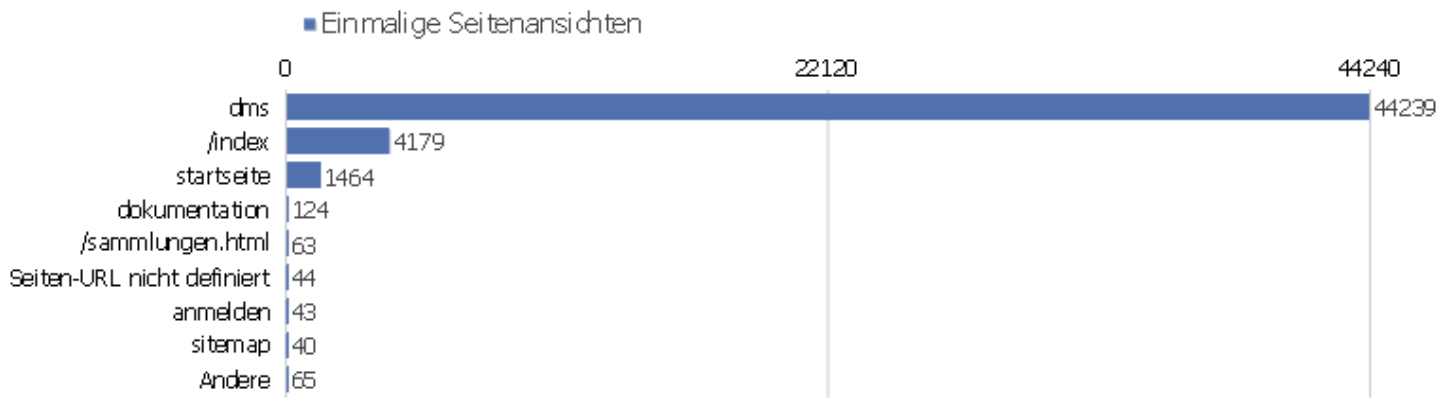

Seiten URL

Seiten-URL	Seitenansichten	Einmalige Seitenansichten	Absprungrate	Durchschnittszeit pro Seite	Ausstiegsrate
dms	62872	44239	50%	00:01:03	22%
/index	5655	4179	25%	00:00:51	33%
startseite	2140	1464	29%	00:00:48	30%
dokumentation	153	124	66%	00:00:22	58%
/sammlungen.html	77	63	40%	00:00:50	52%
Seiten-URL nicht definiert	127	44	0%	00:00:00	0%
anmelden	54	43	8%	00:01:21	16%
sitemap	50	40	5%	00:00:55	13%
ueber-das-projekt	56	40	100%	00:02:13	30%
/index.html	16	13	31%	00:00:30	38%
/?id=60	2	2	0%	00:02:07	50%
/iPort?previous=17&request=full_term&termid=58&	3	2	50%	00:00:02	100%
/sammlungen.htm	2	2	50%	00:00:04	50%
hylib-bin	2	2	50%	00:00:14	50%
/proxy.ashx?h=B10a40IwjU4FRD4cCfjIC1GyyITairj5&a=ht	1	1	0%	00:00:51	0%
/sammlungen.html#Potsdam	2	1	0%	00:00:16	100%
/startseite	1	1	0%	00:00:14	0%
url http:	3	1	0%	00:00:54	0%