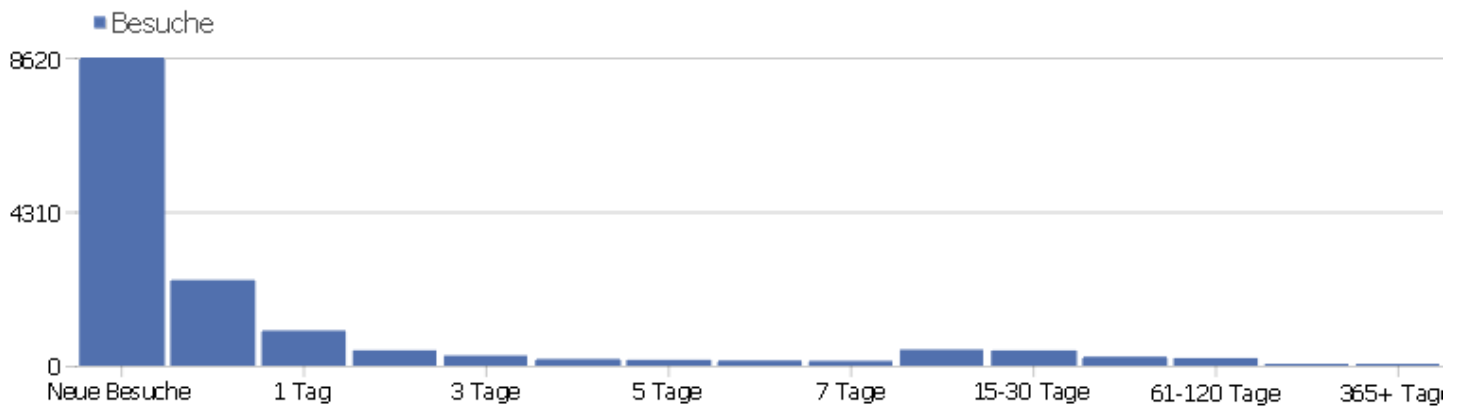

Kontinent

Kontinent	Besuche	Aktionen	Aktionen pro Besuch	Durchschnittszeit auf der Webseite	Absprungrate	Umsatz
Europa	13450	75901	5,64	00:05:15	41,75%	0 €
Nordamerika	1034	5016	4,85	00:04:43	44,1%	0 €
Asien	162	878	5,42	00:08:06	33,33%	0 €
Südamerika	33	130	3,94	00:04:42	18,18%	0 €
unbekannt	21	119	5,67	00:05:08	23,81%	0 €
Ozeanien	6	8	1,33	00:00:06	83,33%	0 €
Afrika	2	2	1	00:00:00	100%	0 €

Besuchslänge

Besuchsdauer	Besuche
0-10s	6870
11-30s	1291
31-60s	1076
1-2 min	1162
2-4 min	1027
4-7 min	772
7-10 min	498
10-15 min	478
15-30 min	906
30+ min	676

Seiten pro Besuch

Seiten pro Besuch	Besuche
1 Seite	6143
2 Seiten	2182
3 Seiten	1273
4 Seiten	967
5 Seiten	689
6-7 Seiten	863
8-10 Seiten	780
11-14 Seiten	599
15-20 Seiten	423
21+ Seiten	789

Besuche nach Besuchszahl

Besuche nach Besuchszahl	Besuche	% Besuche
1 Besuch	8619	59%
2 Besuche	1293	9%
3 Besuche	601	4%
4 Besuche	398	3%
5 Besuche	290	2%
6 Besuche	211	1%
7 Besuche	188	1%
8 Besuche	166	1%
9-14 Besuche	632	4%
15-25 Besuche	618	4%
26-50 Besuche	786	5%
51-100 Besuche	516	4%
101-200 Besuche	176	1%
201+ Besuche	214	1%

Besuche pro Tage seit letztem Besuch

Besuche pro Tage seit letztem Besuch	Besuche
Neue Besuche	8619
0 Tage	2398
1 Tag	984
2 Tage	431
3 Tage	285
4 Tage	188
5 Tage	164
6 Tage	148
7 Tage	136
8-14 Tage	452
15-30 Tage	428
31-60 Tage	253
61-120 Tage	213
121-364 Tage	8
365+ Tage	1