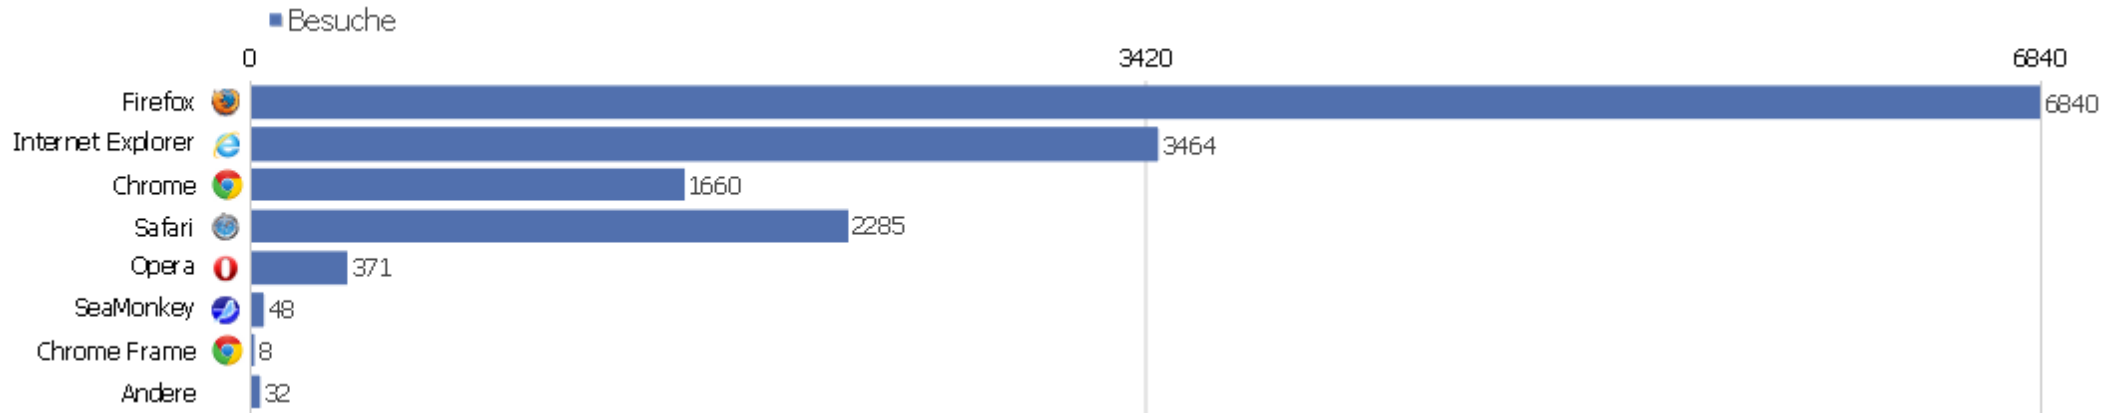

Besucher-Browser

Browser	Besuche	Aktionen	Aktionen pro Besuch	Durchschnittszeit auf der Webseite	Absprungrate	Konversionsrate
Firefox	6840	40063	5,86	00:05:36	36,65%	0%
Internet Explorer	3464	22047	6,36	00:05:54	37,62%	0%
Chrome	1660	10090	6,08	00:05:43	42,11%	0%
Safari	2285	8351	3,65	00:03:11	60,35%	0%
Opera	371	1060	2,86	00:02:27	59,03%	0%
SeaMonkey	48	271	5,65	00:07:01	39,58%	0%
Chrome Frame	8	13	1,63	00:00:34	62,5%	0%
Flock	6	26	4,33	00:07:43	33,33%	0%
unbekannt	5	11	2,2	00:00:39	40%	0%
iCab	4	46	11,5	00:07:57	0%	0%
Netscape	4	4	1	00:00:00	100%	0%
Camino	3	4	1,33	00:00:04	66,67%	0%
Mozilla	3	41	13,67	00:24:03	0%	0%
ABrowse	1	3	3	00:07:35	0%	0%