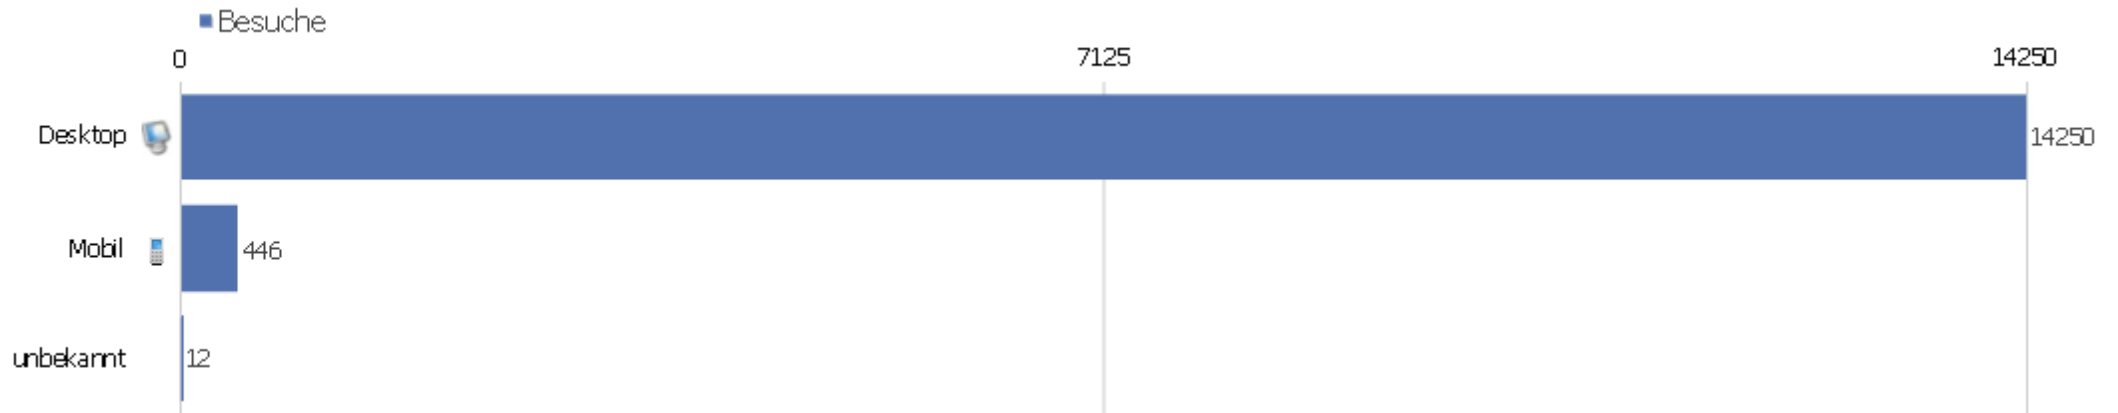

Mobilgerät vs. Desktop

Mobilgerät vs. Desktop	Besuche	Aktionen	Aktionen pro Besuch	Durchschnittszeit auf der Webseite	Absprungrate	Konversionsrate
Desktop	14250	80994	5,68	00:05:21	41,08%	0%
Mobil	446	1040	2,33	00:01:36	63%	0%
unbekannt	12	20	1,67	00:00:33	66,67%	0%

Browsersprache

Es stehen keine Daten für diesen Bericht zur Verfügung.