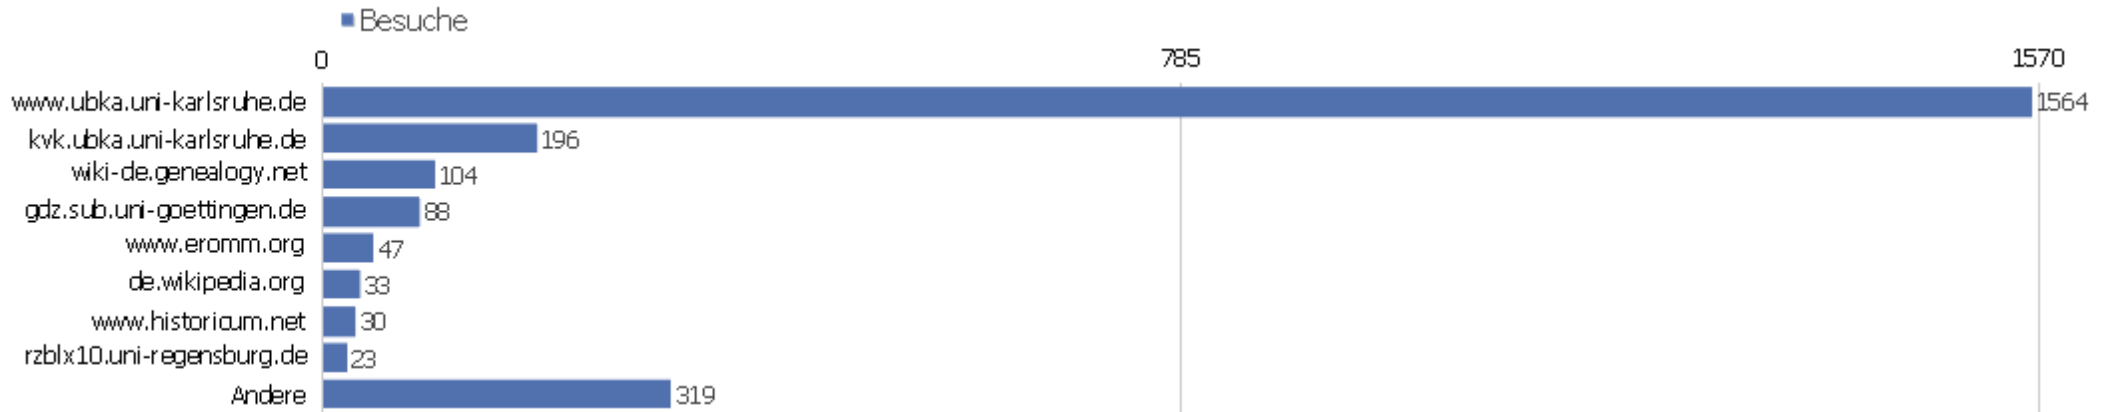

Webseiten

Webseite	Besuche	Aktionen	Aktionen pro Besuch	Durchschnittszeit auf der Webseite	Absprungrate	Umsatz
www.ubka.uni-karlsruhe.de	1564	5544	3,54	00:04:46	30,95%	0 €
kvk.ubka.uni-karlsruhe.de	196	1203	6,14	00:07:07	18,37%	0 €
wiki-de.genealogy.net	104	1030	9,9	00:07:41	16,35%	0 €
gdz.sub.uni-goettingen.de	88	900	10,23	00:07:42	26,14%	0 €
www.eromm.org	47	264	5,62	00:08:08	29,79%	0 €
de.wikipedia.org	33	210	6,36	00:02:58	33,33%	0 €
www.historicum.net	30	146	4,87	00:02:57	13,33%	0 €
rzblx10.uni-regensburg.de	23	312	13,57	00:08:14	13,04%	0 €
translate.googleusercontent.com	23	72	3,13	00:02:28	65,22%	0 €
www.biblhertz.it	17	94	5,53	00:01:51	35,29%	0 €
www.bis.uni-oldenburg.de	16	87	5,44	00:04:25	12,5%	0 €
www.ub.uni-kassel.de	16	76	4,75	00:01:24	31,25%	0 €
www.bibliotheksportal.de	15	104	6,93	00:04:35	26,67%	0 €
www.bsb-muenchen.de	15	82	5,47	00:04:38	40%	0 €