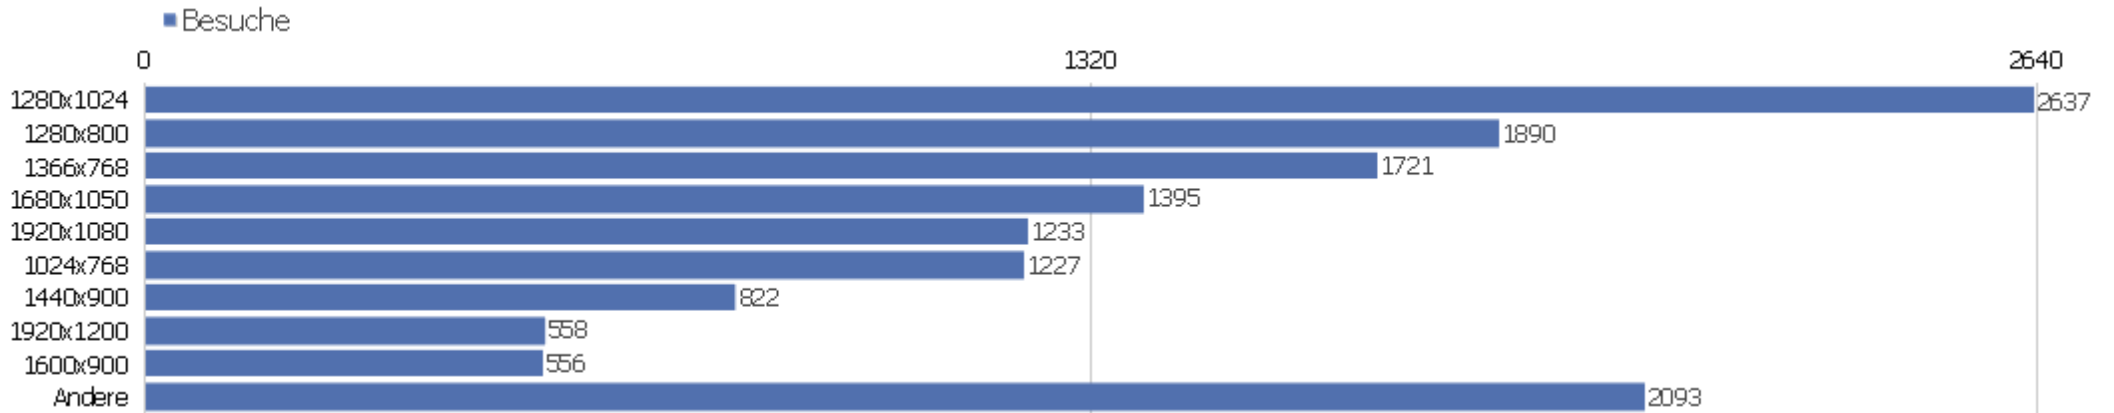

Bildschirmauflösungen

Auflösung	Besuche	Aktionen	Aktionen pro Besuch	Durchschnittszeit auf der Webseite	Absprungrate	Konversionsrate
1280x1024	2637	14478	5,49	00:04:55	38,3%	0%
1280x800	1890	8774	4,64	00:04:19	49,84%	0%
1366x768	1721	9135	5,31	00:05:16	43,52%	0%
1680x1050	1395	8430	6,04	00:05:30	44,01%	0%
1920x1080	1233	7876	6,39	00:05:52	36,82%	0%
1024x768	1227	6831	5,57	00:05:08	40,51%	0%
1440x900	822	4583	5,58	00:05:08	40,39%	0%
1920x1200	558	3361	6,02	00:06:03	41,04%	0%
1600x900	556	3244	5,83	00:05:14	41,19%	0%
1024x600	214	1186	5,54	00:05:22	34,11%	0%
768x1024	164	393	2,4	00:02:06	62,2%	0%
2560x1440	138	632	4,58	00:03:58	40,58%	0%
1280x960	137	568	4,15	00:03:59	56,2%	0%
1280x768	111	916	8,25	00:07:02	40,54%	0%