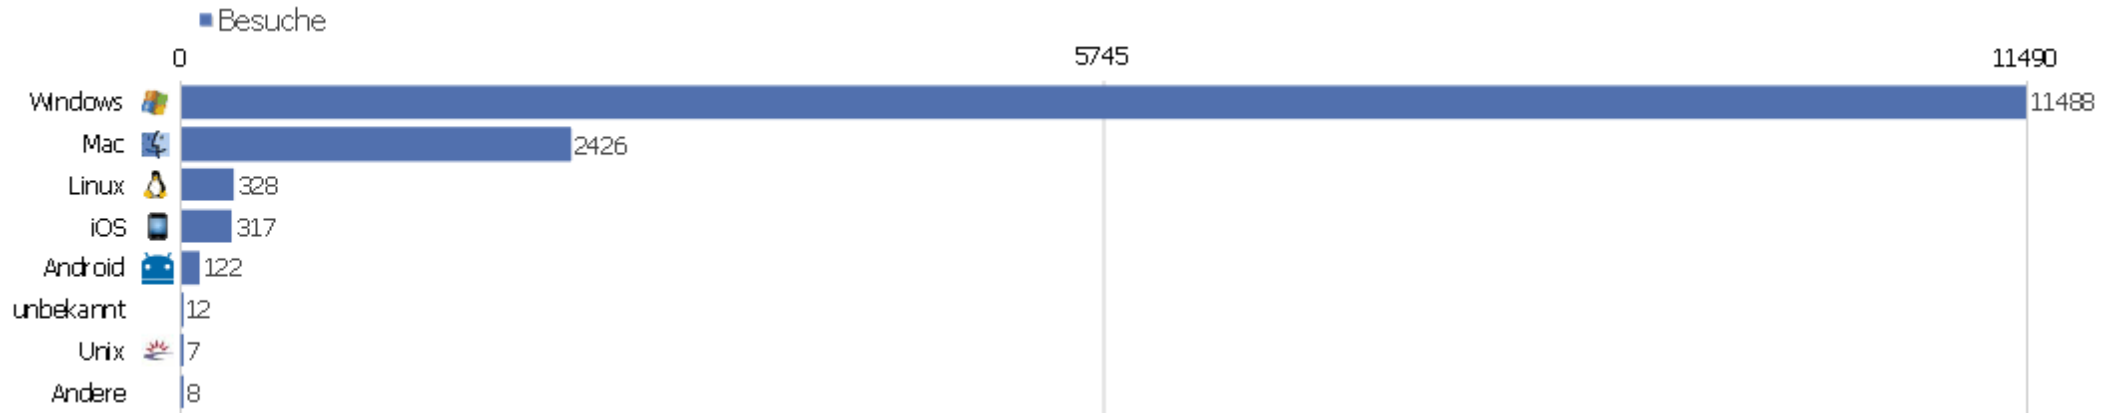

Betriebssystem-Familie

Betriebssystem-Familie	Besuche	Aktionen	Aktionen pro Besuch	Durchschnittszeit auf der Webseite	Absprungrate	Konversionsrate
Windows	11488	68816	5,99	00:05:42	38,54%	0%
Mac	2426	10314	4,25	00:03:46	53,34%	0%
Linux	328	1811	5,52	00:05:16	39,94%	0%
iOS	317	749	2,36	00:01:36	61,2%	0%
Android	122	281	2,3	00:01:42	67,21%	0%
unbekannt	12	20	1,67	00:00:33	66,67%	0%
Unix	7	52	7,43	00:04:23	14,29%	0%
Windows Mobile	3	5	1,67	00:00:19	66,67%	0%
Other Mobile	4	5	1,25	00:00:10	75%	0%
Spielkonsole	1	1	1	00:00:00	100%	0%