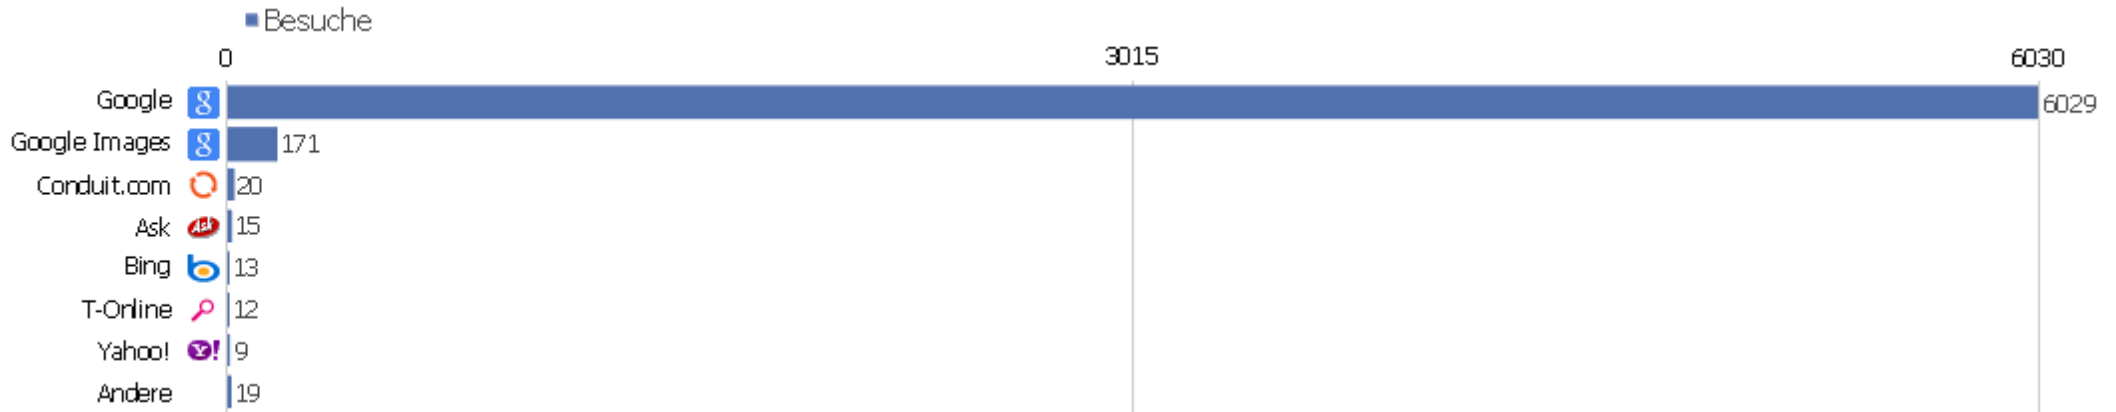

Suchmaschinen

Suchmaschine	Besuche	Aktionen	Aktionen pro Besuch	Durchschnittszeit auf der Webseite	Absprungrate	Umsatz
Google	6029	24491	4,06	00:03:17	53,92%	0 €
Google Images	171	463	2,71	00:01:25	43,27%	0 €
Conduit.com	20	377	18,85	00:17:41	15%	0 €
Ask	15	281	18,73	00:21:42	20%	0 €
Bing	13	217	16,69	00:21:25	23,08%	0 €
T-Online	12	57	4,75	00:05:09	58,33%	0 €
Yahoo!	9	30	3,33	00:01:01	33,33%	0 €
Babylon	4	11	2,75	00:00:57	50%	0 €
Ecosia	4	13	3,25	00:00:59	0%	0 €
AOL	2	2	1	00:00:00	100%	0 €
ICQ	2	2	1	00:00:00	100%	0 €
123people	1	1	1	00:00:00	100%	0 €
Bing Images	1	1	1	00:00:00	100%	0 €
Interia	1	1	1	00:00:00	100%	0 €