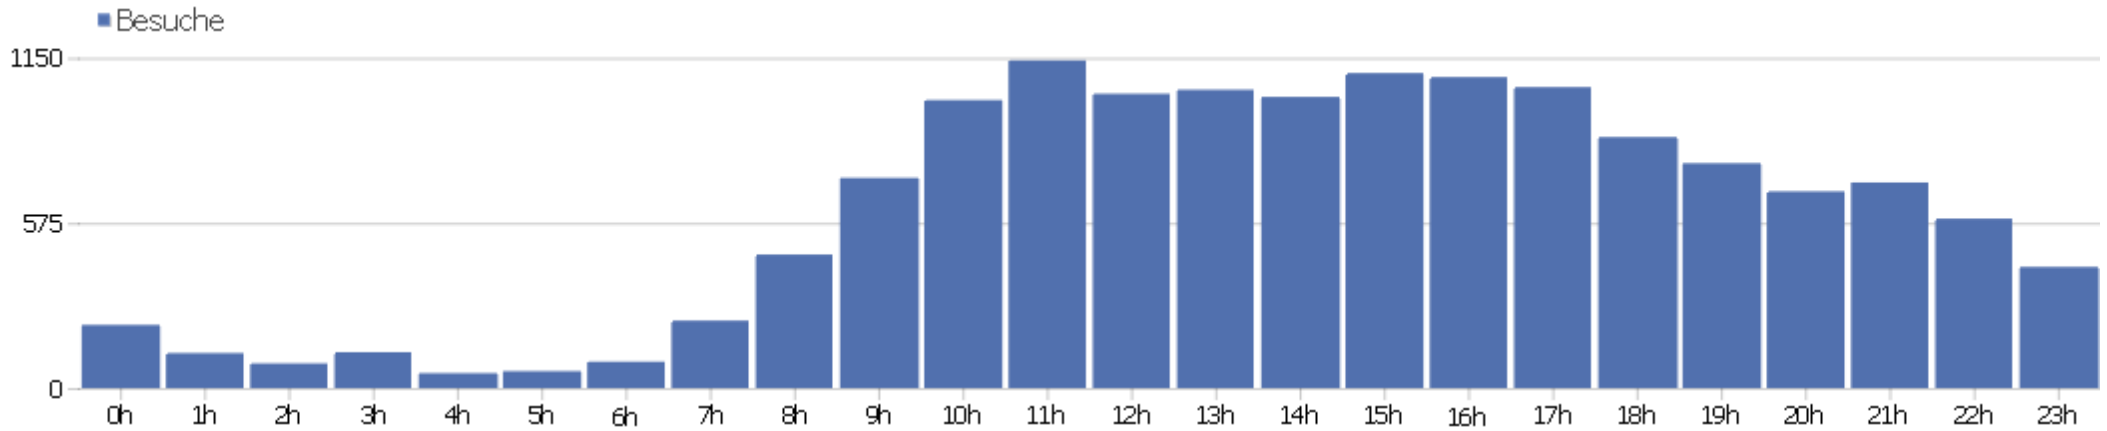

Webseite Uni, ZVDD

Zeitspanne: 2012, November

ZVDD monatliche Zugriffsstatistik

Besucherüberblick

Name	Wert
Eindeutige Besucher	6171
Besuche	14708
Aktionen	82054
Maximale Aktionen pro Besuch	257
Absprungrate	42%
Aktionen pro Besuch	5,6
Durchschnittliche Besuchszeit (in Sekunden)	00:05:14

Besuche nach Server-Zeit

Server-Zeit	Besuche	Aktionen	Aktionen pro Besuch	Durchschnittszeit auf der Webseite	Absprungrate	Umsatz
0h	220	1311	5,96	00:06:56	40,91%	0 €
1h	122	662	5,43	00:06:06	46,72%	0 €
2h	86	450	5,23	00:08:29	51,16%	0 €
3h	125	469	3,75	00:04:24	57,6%	0 €
4h	52	326	6,27	00:06:12	28,85%	0 €
5h	59	211	3,58	00:03:50	45,76%	0 €
6h	92	521	5,66	00:05:01	44,57%	0 €
7h	235	930	3,96	00:03:19	50,64%	0 €
8h	465	2306	4,96	00:04:39	45,38%	0 €
9h	732	3878	5,3	00:04:16	41,53%	0 €
10h	1003	4599	4,59	00:04:11	42,87%	0 €
11h	1141	5830	5,11	00:05:00	40,32%	0 €
12h	1025	5520	5,39	00:05:15	40%	0 €
13h	1039	7022	6,76	00:06:13	37,25%	0 €