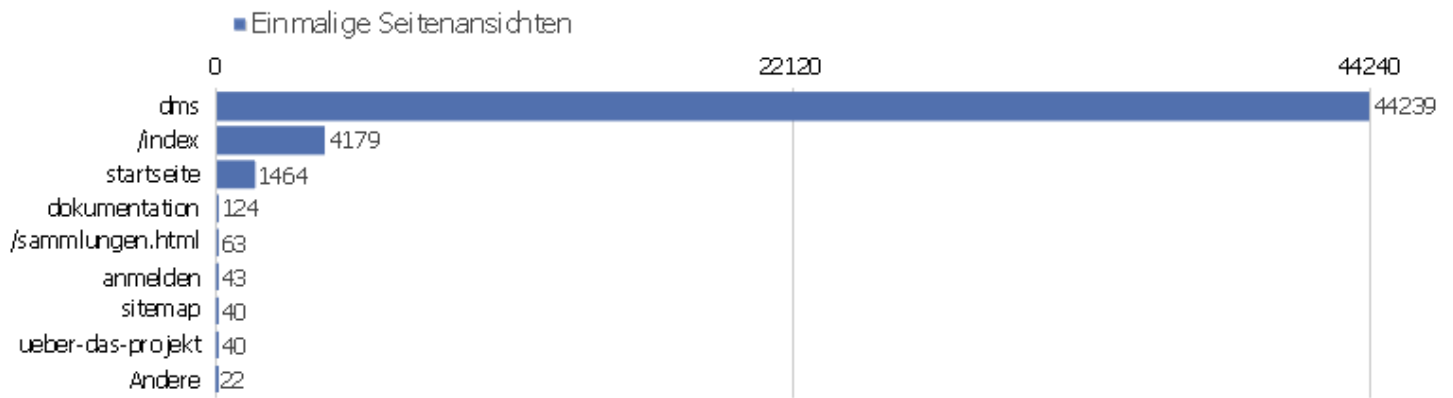

Ausstiegsseiten

Seiten-URL	Ausstiege	Einmalige Seitenansichten	Ausstiegsrate
dms	9686	44239	22%
/index	1369	4179	33%
startseite	441	1464	30%
dokumentation	72	124	58%
/sammlungen.html	33	63	52%
anmelden	7	43	16%
sitemap	5	40	13%
ueber-das-projekt	12	40	30%
/index.html	5	13	38%
?id=60	1	2	50%
/iPort?previous=17&request=full_term&termid=58&	2	2	100%
/sammlungen.htm	1	2	50%
hylib-bin	1	2	50%
/sammlungen.html#Potsdam	1	1	100%