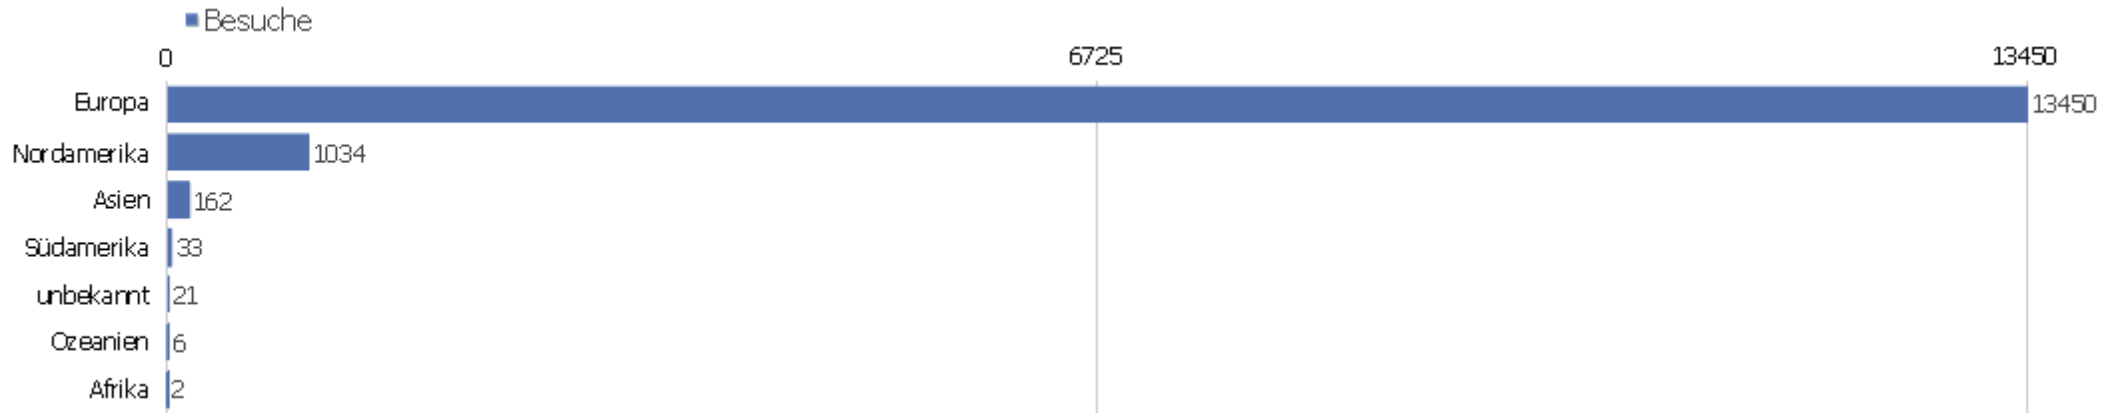

Kontinent

Kontinent	Besuche	Aktionen	Aktionen pro Besuch	Durchschnittszeit auf der Webseite	Absprungrate	Umsatz
Europa	13450	75901	5,64	00:05:15	41,75%	0 €
Nordamerika	1034	5016	4,85	00:04:43	44,1%	0 €
Asien	162	878	5,42	00:08:06	33,33%	0 €
Südamerika	33	130	3,94	00:04:42	18,18%	0 €
unbekannt	21	119	5,67	00:05:08	23,81%	0 €
Ozeanien	6	8	1,33	00:00:06	83,33%	0 €
Afrika	2	2	1	00:00:00	100%	0 €