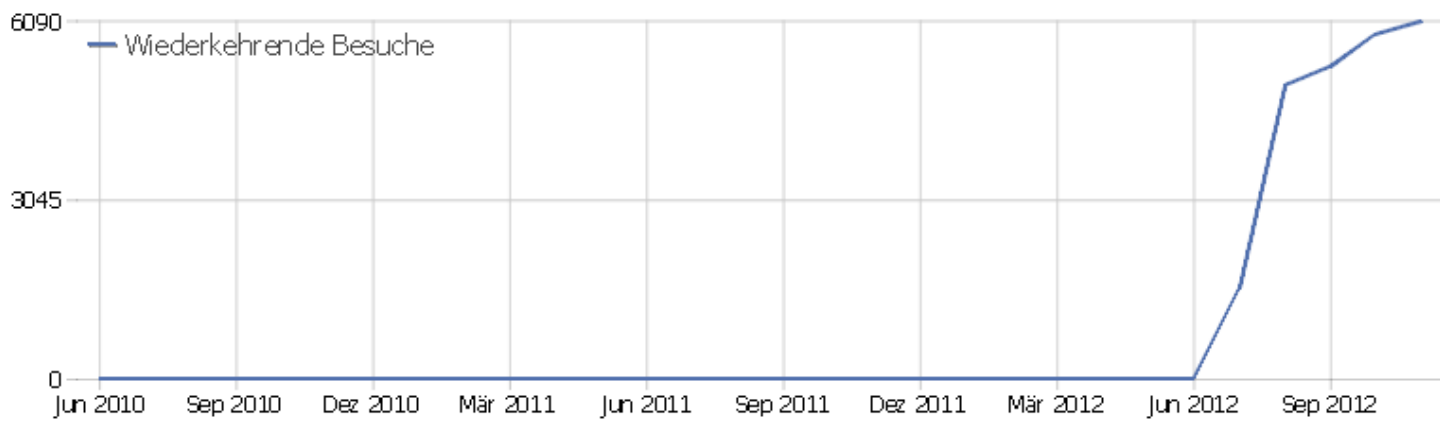

Wiederkehrende Besuche

Name	Wert
Wiederkehrende Besuche	6089
Aktionen bei wiederkehrenden Besuchen	42418
Absprungrate bei wiederkehrenden Besuchen	33%
Aktionen pro wiederkehrender Besuch	7
Durchschnittszeit von wiederkehrenden Besuchen	00:07:06
Eindeutige wiederkehrende Besucher	0