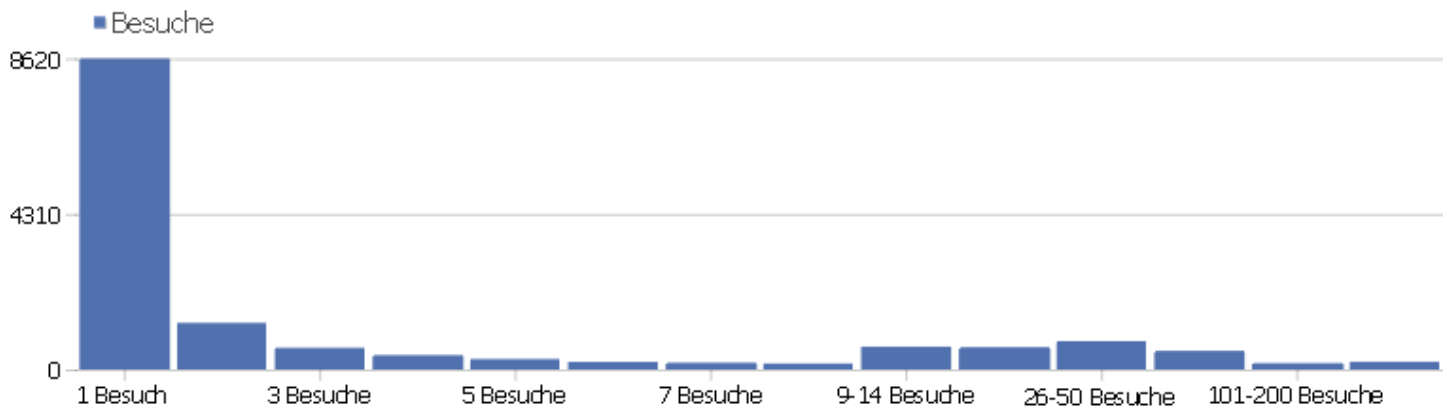

Kontinent

Kontinent	Besuche	Aktionen	Aktionen pro Besuch	Durchschnittszeit auf der Webseite	Absprungrate	Umsatz
Europa	13450	75901	5,64	00:05:15	41,75%	0 €
Nordamerika	1034	5016	4,85	00:04:43	44,1%	0 €
Asien	162	878	5,42	00:08:06	33,33%	0 €
Südamerika	33	130	3,94	00:04:42	18,18%	0 €
unbekannt	21	119	5,67	00:05:08	23,81%	0 €
Ozeanien	6	8	1,33	00:00:06	83,33%	0 €
Afrika	2	2	1	00:00:00	100%	0 €

Besuchslänge

Besuchsdauer	Besuche
0-10s	6870
11-30s	1291
31-60s	1076
1-2 min	1162
2-4 min	1027
4-7 min	772
7-10 min	498
10-15 min	478
15-30 min	906
30+ min	676

Seiten pro Besuch

Seiten pro Besuch	Besuche
1 Seite	6143
2 Seiten	2182
3 Seiten	1273
4 Seiten	967
5 Seiten	689
6-7 Seiten	863
8-10 Seiten	780
11-14 Seiten	599
15-20 Seiten	423
21+ Seiten	789

Besuche nach Besuchszahl

Besuche nach Besuchszahl	Besuche	% Besuche
1 Besuch	8619	59%
2 Besuche	1293	9%
3 Besuche	601	4%
4 Besuche	398	3%
5 Besuche	290	2%
6 Besuche	211	1%
7 Besuche	188	1%
8 Besuche	166	1%
9-14 Besuche	632	4%
15-25 Besuche	618	4%
26-50 Besuche	786	5%
51-100 Besuche	516	4%
101-200 Besuche	176	1%
201+ Besuche	214	1%

Besuche pro Tage seit letztem Besuch

Besuche pro Tage seit letztem Besuch	Besuche
Neue Besuche	8619
0 Tage	2398
1 Tag	984
2 Tage	431
3 Tage	285
4 Tage	188
5 Tage	164
6 Tage	148
7 Tage	136
8-14 Tage	452
15-30 Tage	428
31-60 Tage	253
61-120 Tage	213
121-364 Tage	8
365+ Tage	1