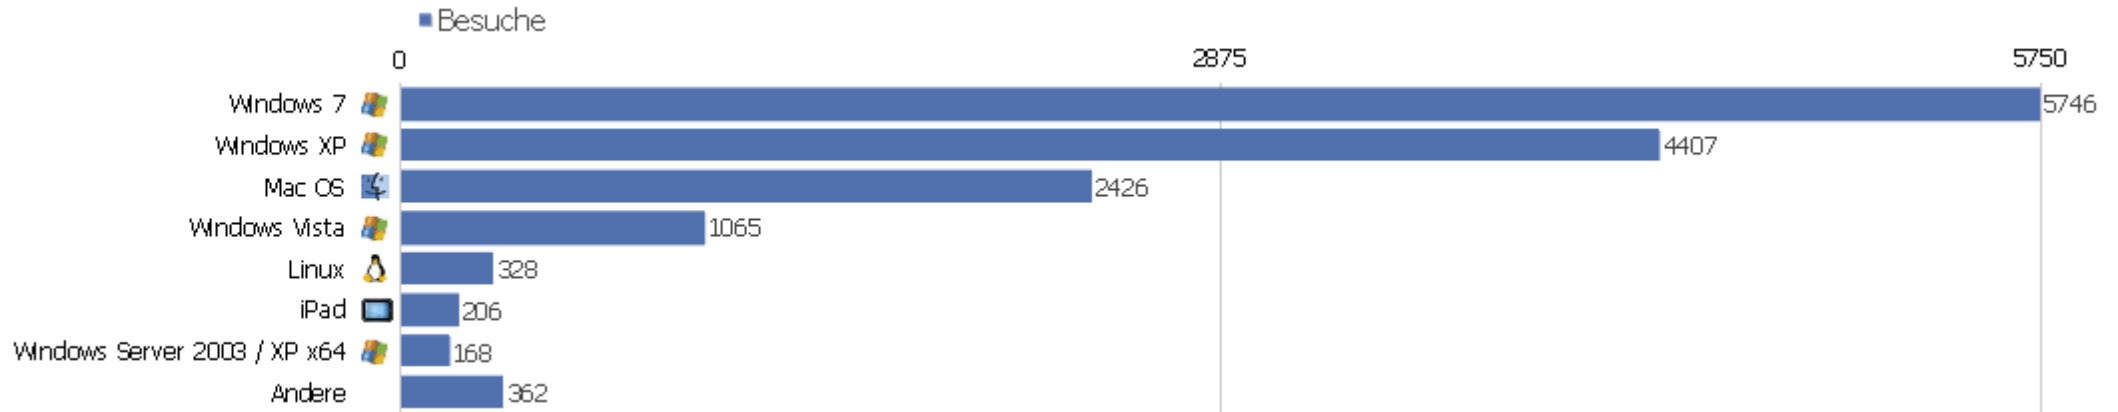

Betriebssysteme

Betriebssystem	Besuche	Aktionen	Aktionen pro Besuch	Durchschnittszeit auf der Webseite	Absprungrate	Konversionsrate
Windows 7	5746	35167	6,12	00:05:41	38,97%	0%
Windows XP	4407	26234	5,95	00:05:52	37,37%	0%
Mac OS	2426	10314	4,25	00:03:46	53,34%	0%
Windows Vista	1065	5840	5,48	00:05:05	43,1%	0%
Linux	328	1811	5,52	00:05:16	39,94%	0%
iPad	206	526	2,55	00:02:02	55,34%	0%
Windows Server 2003 / XP x64	168	968	5,76	00:05:30	26,19%	0%
Android	122	281	2,3	00:01:42	67,21%	0%
iPhone	105	215	2,05	00:00:50	72,38%	0%
Windows 8	51	126	2,47	00:01:13	52,94%	0%
Windows 2000	48	465	9,69	00:09:19	20,83%	0%
unbekannt	12	20	1,67	00:00:33	66,67%	0%
SunOS	7	52	7,43	00:04:23	14,29%	0%
iPod	6	8	1,33	00:00:26	66,67%	0%