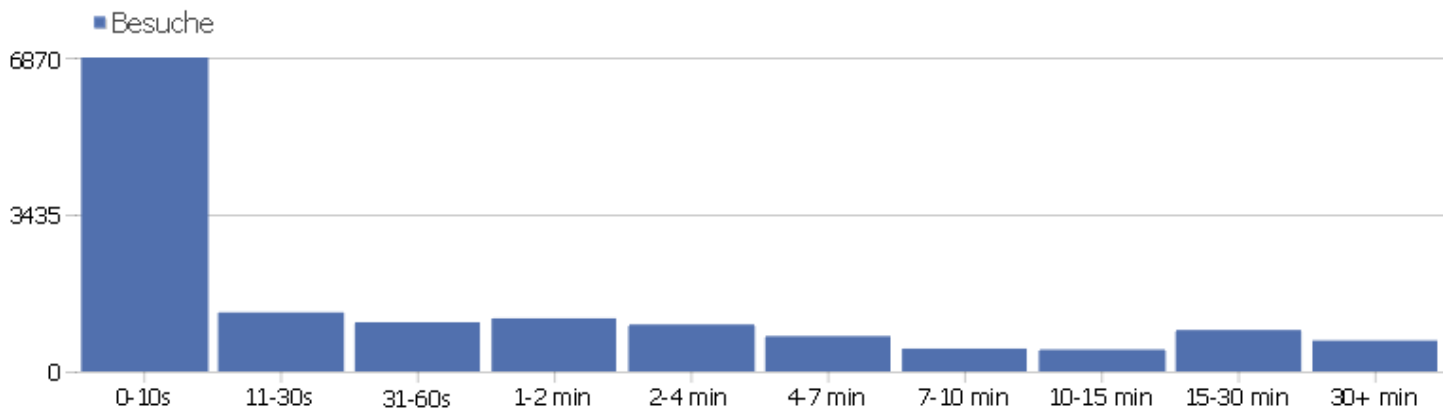

Besuchslänge

Besuchsdauer	Besuche
0-10s	6870
11-30s	1291
31-60s	1076
1-2 min	1162
2-4 min	1027
4-7 min	772
7-10 min	498
10-15 min	478
15-30 min	906
30+ min	676