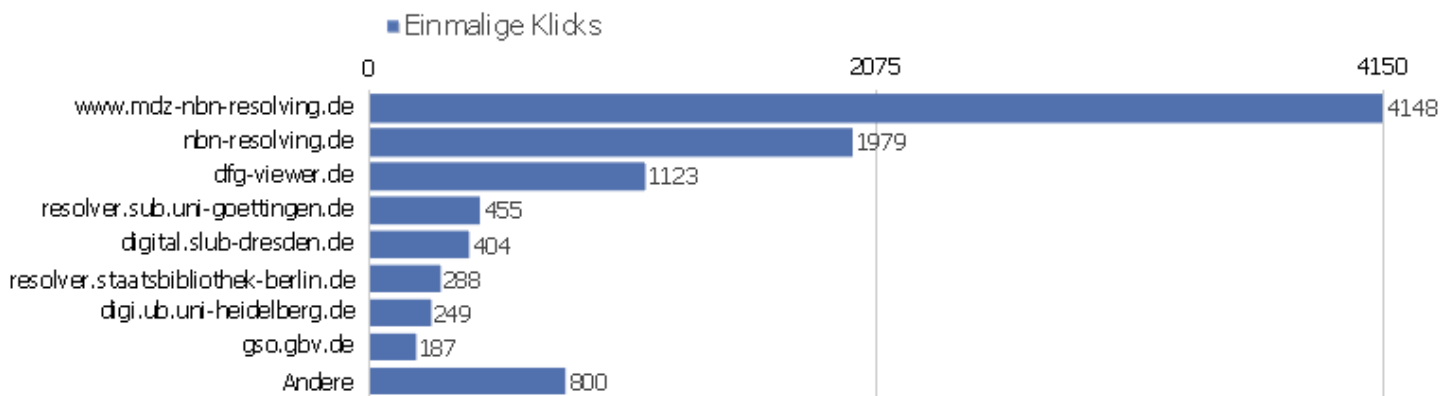

Ausgehende Verweise

Angeklickte URL	Einmalige Klicks	Klicks
www.mdz-nbn-resolving.de	4148	4493
nbn-resolving.de	1979	2166
dfg-viewer.de	1123	1197
resolver.sub.uni-goettingen.de	455	580
digital.slub-dresden.de	404	469
resolver.staatsbibliothek-berlin.de	288	333
digi.ub.uni-heidelberg.de	249	288
gso.gbv.de	187	200
diglib.hab.de	164	202
karten.bibliothek.uni-halle.de	145	250
www.digizeitschriften.de	83	97
hardenberg.jalb.de	35	39
www.ub.uni-koeln.de	34	37
www.digibib.tu-bs.de	30	31
dlib-pr.mpier.mpg.de	29	32
www.hbz-nrw.de	23	27
tudigit.ulb.tu-darmstadt.de	18	19
www.sub.uni-goettingen.de	18	19
www.uni-mannheim.de	18	19
swb.bsz-bw.de	16	18
www.lwl.org	16	18
library.fes.de	14	15
translate.googleusercontent.com	14	17
Andere	149	165