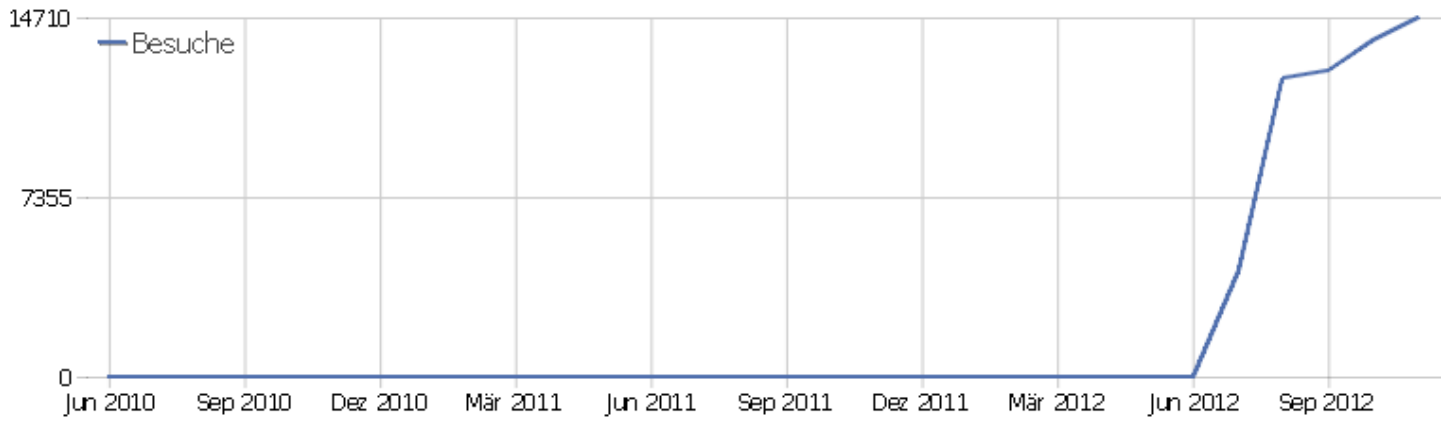

Webseite Uni, ZVDD

Zeitspanne: 2012, November

ZVDD monatliche Zugriffsstatistik

Besucherüberblick

Name	Wert
Eindeutige Besucher	6171
Besuche	14708
Aktionen	82054
Maximale Aktionen pro Besuch	257
Absprungrate	42%
Aktionen pro Besuch	5,6
Durchschnittliche Besuchszeit (in Sekunden)	00:05:14

Besuche nach Server-Zeit

Server-Zeit	Besuche	Aktionen	Aktionen pro Besuch	Durchschnittszeit auf der Webseite	Absprungrate	Umsatz
0h	220	1311	5,96	00:06:56	40,91%	0 €
1h	122	662	5,43	00:06:06	46,72%	0 €
2h	86	450	5,23	00:08:29	51,16%	0 €
3h	125	469	3,75	00:04:24	57,6%	0 €
4h	52	326	6,27	00:06:12	28,85%	0 €
5h	59	211	3,58	00:03:50	45,76%	0 €
6h	92	521	5,66	00:05:01	44,57%	0 €
7h	235	930	3,96	00:03:19	50,64%	0 €
8h	465	2306	4,96	00:04:39	45,38%	0 €
9h	732	3878	5,3	00:04:16	41,53%	0 €
10h	1003	4599	4,59	00:04:11	42,87%	0 €
11h	1141	5830	5,11	00:05:00	40,32%	0 €
12h	1025	5520	5,39	00:05:15	40%	0 €
13h	1039	7022	6,76	00:06:13	37,25%	0 €