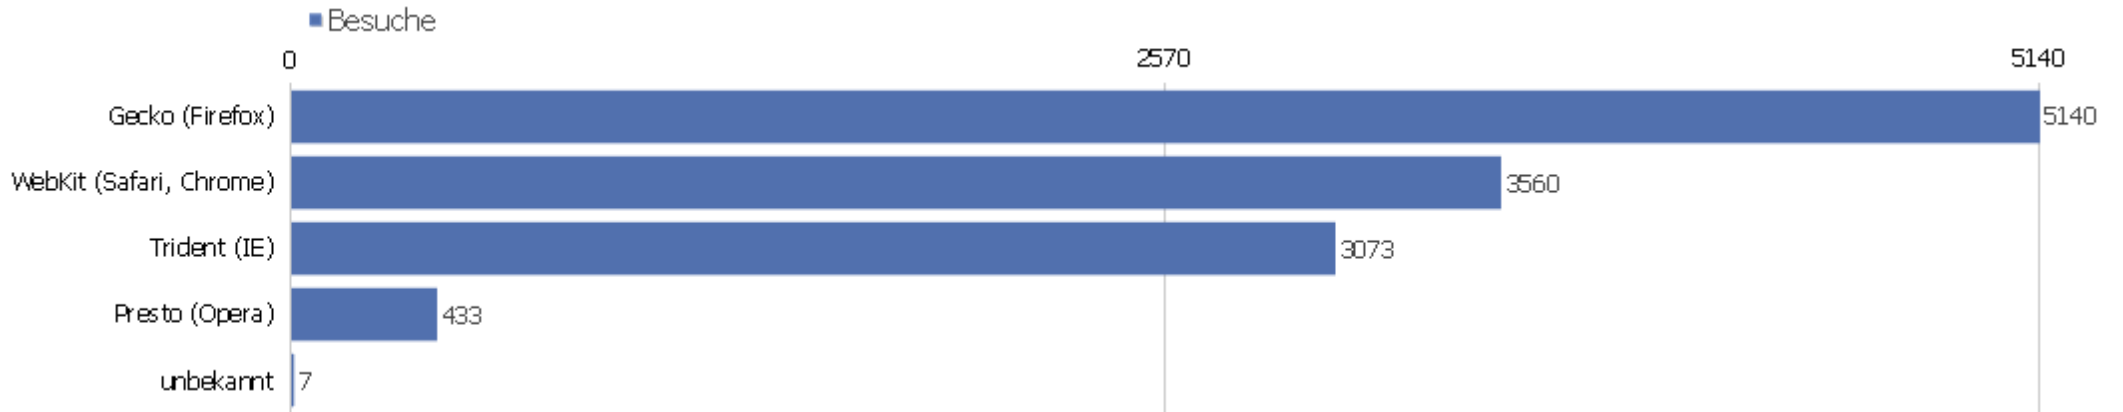

Browser nach Familie

Browserfamilie	Besuche	Aktionen	Aktionen pro Besuch	Durchschnittszeit auf der Webseite	Absprungrate	Konversionsrate
Gecko (Firefox)	5140	33349	6,49	00:05:49	35,04%	0%
WebKit (Safari, Chrome)	3560	14833	4,17	00:03:36	55,79%	0%
Trident (IE)	3073	25473	8,29	00:07:41	37,36%	0%
Presto (Opera)	433	1741	4,02	00:05:04	55,89%	0%
unbekannt	7	16	2,29	00:00:40	57,14%	0%