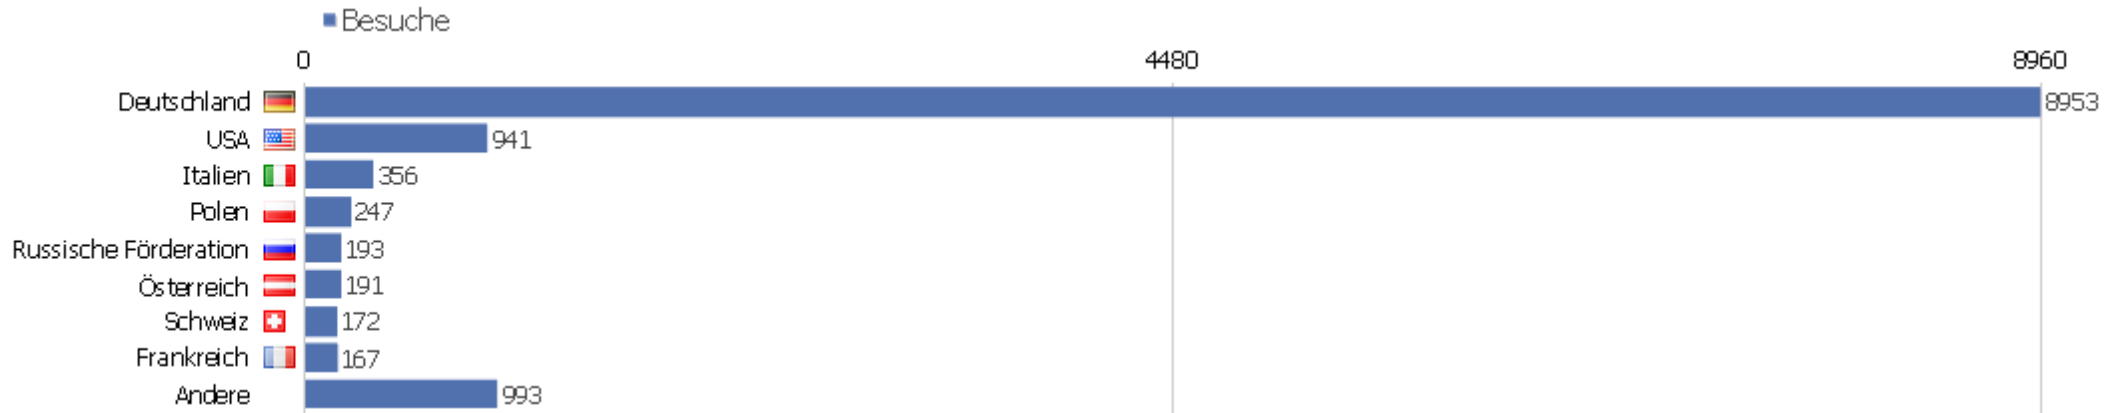

Land

Land	Besuche	Aktionen	Aktionen pro Besuch	Durchschnittszeit auf der Webseite	Absprungrate	Umsatz
Deutschland	8953	52952	5,91	00:05:11	43,62%	0 €
USA	941	4972	5,28	00:04:54	44,1%	0 €
Italien	356	1802	5,06	00:06:01	42,42%	0 €
Polen	247	1404	5,68	00:05:14	40,08%	0 €
Russische Föderation	193	4741	24,56	00:23:22	27,98%	0 €
Österreich	191	1162	6,08	00:07:01	38,22%	0 €
Schweiz	172	1323	7,69	00:06:27	43,6%	0 €
Frankreich	167	608	3,64	00:04:13	37,72%	0 €
Großbritannien	134	1077	8,04	00:07:44	28,36%	0 €
Japan	134	486	3,63	00:05:20	35,82%	0 €
Niederlande	106	602	5,68	00:04:35	36,79%	0 €
Ungarn	91	662	7,27	00:09:04	34,07%	0 €
Spanien	89	439	4,93	00:04:40	49,44%	0 €
Tschechische Republik	78	325	4,17	00:03:38	39,74%	0 €