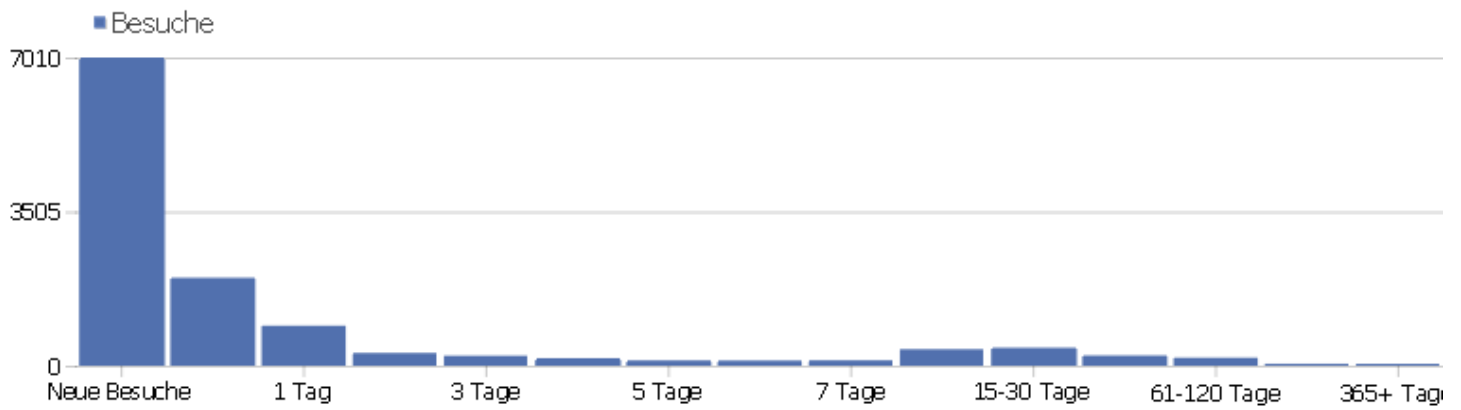

# Besuchslänge

Besuchsdauer	Besuche
0-10s	5699
11-30s	1080
31-60s	835
1-2 min	947
2-4 min	888
4-7 min	653
7-10 min	372
10-15 min	432
15-30 min	733
30+ min	606

# Seiten pro Besuch

Seiten pro Besuch	Besuche
1 Seite	5181
2 Seiten	1731
3 Seiten	939
4 Seiten	766
5 Seiten	580
6-7 Seiten	738
8-10 Seiten	645
11-14 Seiten	533
15-20 Seiten	384
21+ Seiten	716

# Besuche nach Besuchszahl

Besuche nach Besuchszahl	Besuche	% Besuche
1 Besuch	7009	57%
2 Besuche	1053	9%
3 Besuche	510	4%
4 Besuche	315	3%
5 Besuche	228	2%
6 Besuche	179	1%
7 Besuche	156	1%
8 Besuche	119	1%
9-14 Besuche	499	4%
15-25 Besuche	558	5%
26-50 Besuche	596	5%
51-100 Besuche	436	4%
101-200 Besuche	388	3%
201+ Besuche	167	1%

## Besuche pro Tage seit letztem Besuch

Besuche pro Tage seit letztem Besuch	Besuche
Neue Besuche	7008
0 Tage	2000
1 Tag	910
2 Tage	290
3 Tage	228
4 Tage	172
5 Tage	121
6 Tage	118
7 Tage	123
8-14 Tage	375
15-30 Tage	409
31-60 Tage	233
61-120 Tage	182
121-364 Tage	44
365+ Tage	0