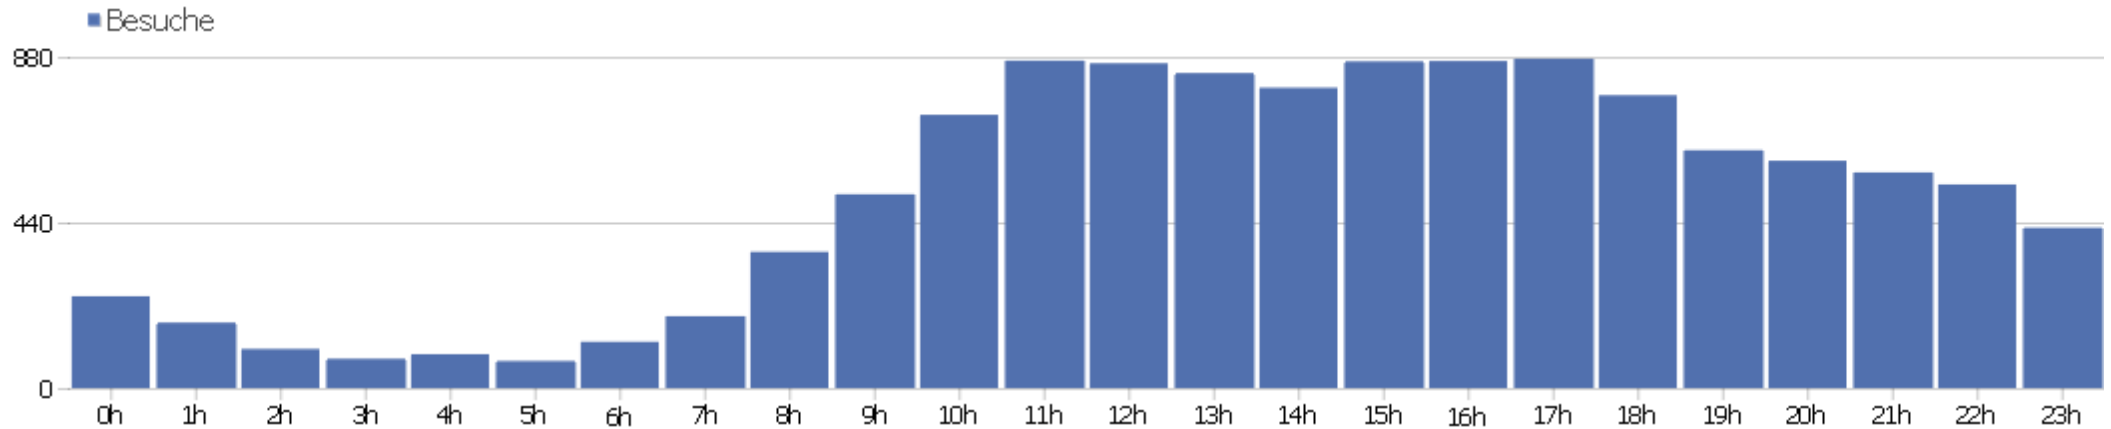

Webseite Uni, ZVDD

Zeitspanne: 2012, Dezember

ZVDD monatliche Zugriffsstatistik

# Besucherüberblick

Name	Wert
Eindeutige Besucher	5417
Besuche	12213
Aktionen	75412
Maximale Aktionen pro Besuch	610
Absprungrate	42%
Aktionen pro Besuch	6,2
Durchschnittliche Besuchszeit (in Sekunden)	00:05:37

## Besuche nach Server-Zeit

Server-Zeit	Besuche	Aktionen	Aktionen pro Besuch	Durchschnittszeit auf der Webseite	Absprungrate	Umsatz
0h	244	1722	7,06	00:05:38	42,21%	0 €
1h	174	1229	7,06	00:06:46	36,21%	0 €
2h	104	687	6,61	00:05:26	46,15%	0 €
3h	78	399	5,12	00:04:03	53,85%	0 €
4h	90	406	4,51	00:03:50	44,44%	0 €
5h	72	503	6,99	00:05:58	47,22%	0 €
6h	123	1007	8,19	00:06:53	49,59%	0 €
7h	191	1084	5,68	00:04:28	42,41%	0 €
8h	362	1929	5,33	00:04:27	46,69%	0 €
9h	515	2660	5,17	00:04:17	46,41%	0 €
10h	726	4074	5,61	00:04:51	44,08%	0 €
11h	870	5971	6,86	00:06:12	37,93%	0 €
12h	863	5250	6,08	00:05:36	40,09%	0 €
13h	837	4637	5,54	00:05:06	42,41%	0 €