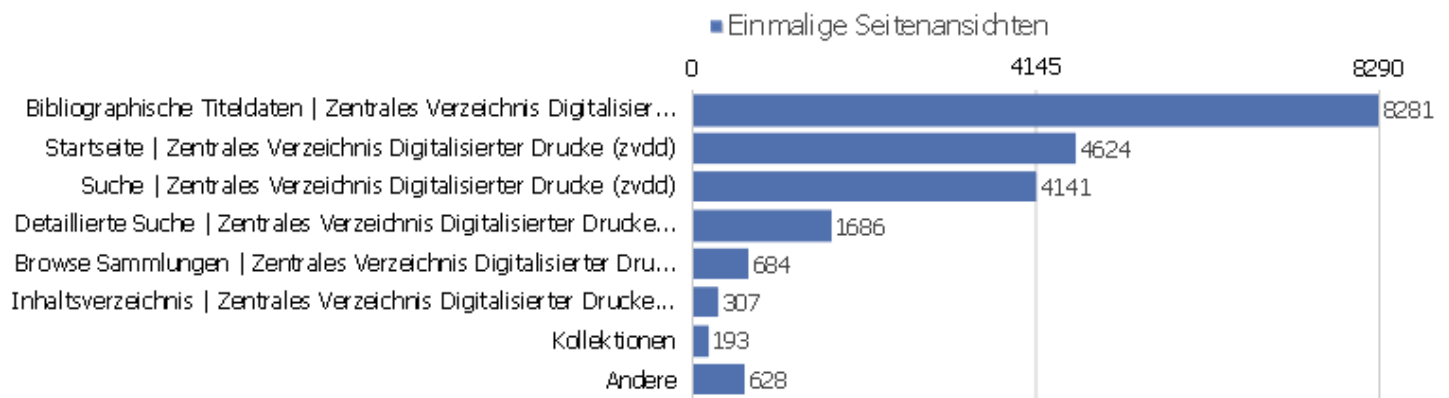

Titel der Ausstiegsseite

Seitenname	Ausstiege	Einmalige Seitenansichten	Ausstiegsrate
Bibliographische Titeldaten | Zentrales Verzeichnis	6799	8281	82%
Startseite | Zentrales Verzeichnis Digitalisierter D	1689	4624	37%
Suche | Zentrales Verzeichnis Digitalisierter Drucke	1999	4141	48%
Detaillierte Suche | Zentrales Verzeichnis Digitalis	881	1686	52%
Browse Sammlungen | Zentrales Verzeichnis Digitalisi	315	684	46%
Inhaltsverzeichnis | Zentrales Verzeichnis Digitalis	110	307	36%
Kollektionen	60	193	31%
Digitale Sammlungen | Zentrales Verzeichnis Digitali	56	182	31%
Seite nicht gefunden | Zentrales Verzeichnis Digital	42	90	47%
Suche | Zentrales Verzeichnis Digitalisierter Drucke (	67	73	92%
Nachweis von Digitalisaten | Zentrales Verzeichnis D	19	38	50%
Sitemap | Zentrales Verzeichnis Digitalisierter Druc	1	32	3%
Strukturdaten | Zentrales Verzeichnis Digitalisierte	27	29	93%
Hilfe zur Suche | Zentrales Verzeichnis Digitalisier	2	27	7%
Anmelden | Zentrales Verzeichnis Digitalisierter Dru	8	17	47%
Ansprechpartner | Zentrales Verzeichnis Digitalisier	6	17	35%
Bibliographic Data Title | Central Index of Digitized	11	16	69%
Dokumentation | Zentrales Verzeichnis Digitalisierte	2	16	13%
Bibliographische Titeldaten | Zentrales Verzeichnis Di	15	15	100%
Datenformate im Überblick | Zentrales Verzeichnis D	13	15	87%
Startseite | Zentrales Verzeichnis Digitalisierter Dru	3	12	25%
Impressum | Zentrales Verzeichnis Digitalisierter Dr	3	8	38%
Detaillierte Suche | Zentrales Verzeichnis Digitalisie	2	4	50%
Andere	31	34	91%