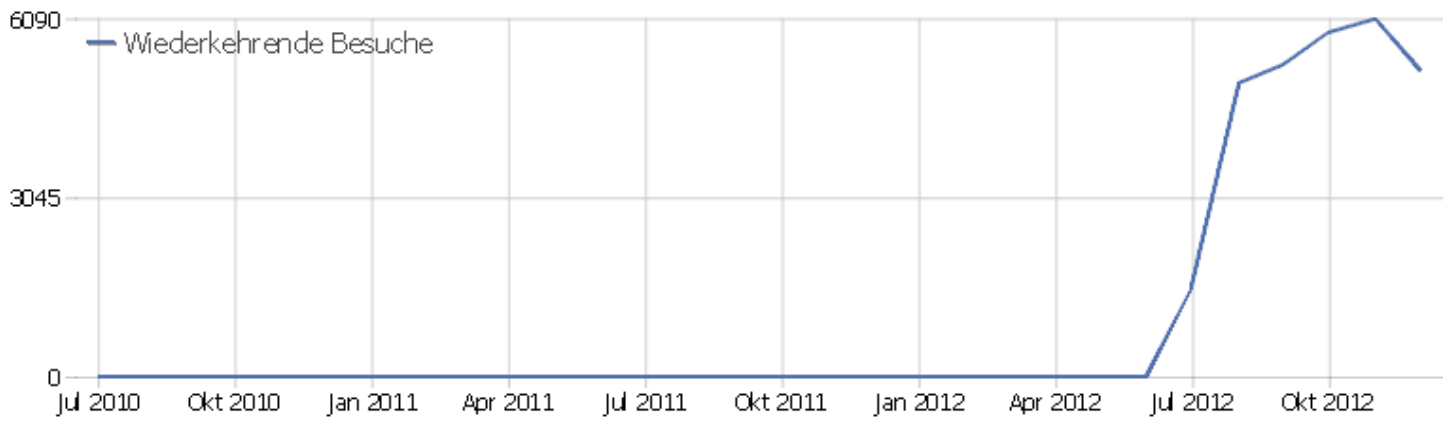

Wiederkehrende Besuche

Name	Wert
Wiederkehrende Besuche	5205
Aktionen bei wiederkehrenden Besuchen	42992
Absprungrate bei wiederkehrenden Besuchen	34%
Aktionen pro wiederkehrender Besuch	8,3
Durchschnittszeit von wiederkehrenden Besuchen	00:08:04
Eindeutige wiederkehrende Besucher	0