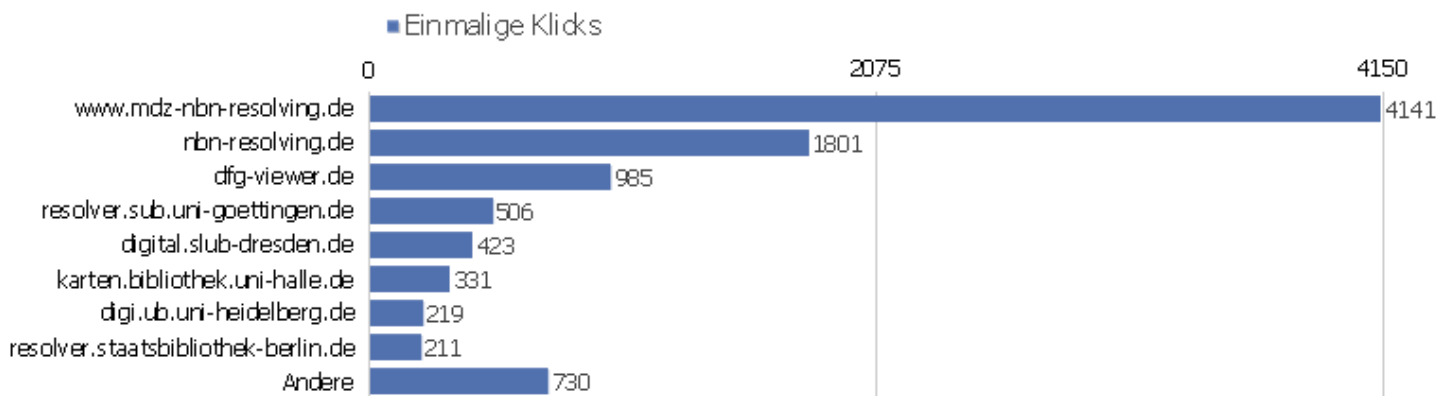

Ausgehende Verweise

Angeklickte URL	Einmalige Klicks	Klicks
www.mdz-nbn-resolving.de	4141	4440
nbn-resolving.de	1801	1948
dfg-viewer.de	985	1060
resolver.sub.uni-goettingen.de	506	647
digital.slub-dresden.de	423	482
karten.bibliothek.uni-halle.de	331	352
digi.ub.uni-heidelberg.de	219	254
resolver.staatsbibliothek-berlin.de	211	254
gso.gbv.de	145	162
diglib.hab.de	112	118
www.digizeitschriften.de	67	75
www.ub.uni-koeln.de	56	70
dl.ub.uni-freiburg.de	36	40
dlib-pr.mpiet.mpg.de	29	36
library.fes.de	26	27
www.digibib.tu-bs.de	26	29
translate.googleusercontent.com	23	29
tudigit.ulb.tu-darmstadt.de	18	18
www.dmg-lib.org	16	17
www.lwl.org	15	15
miami.uni-muenster.de	13	13
www.uni-mannheim.de	13	14
ora-web.swkk.de	11	14
Andere	125	138