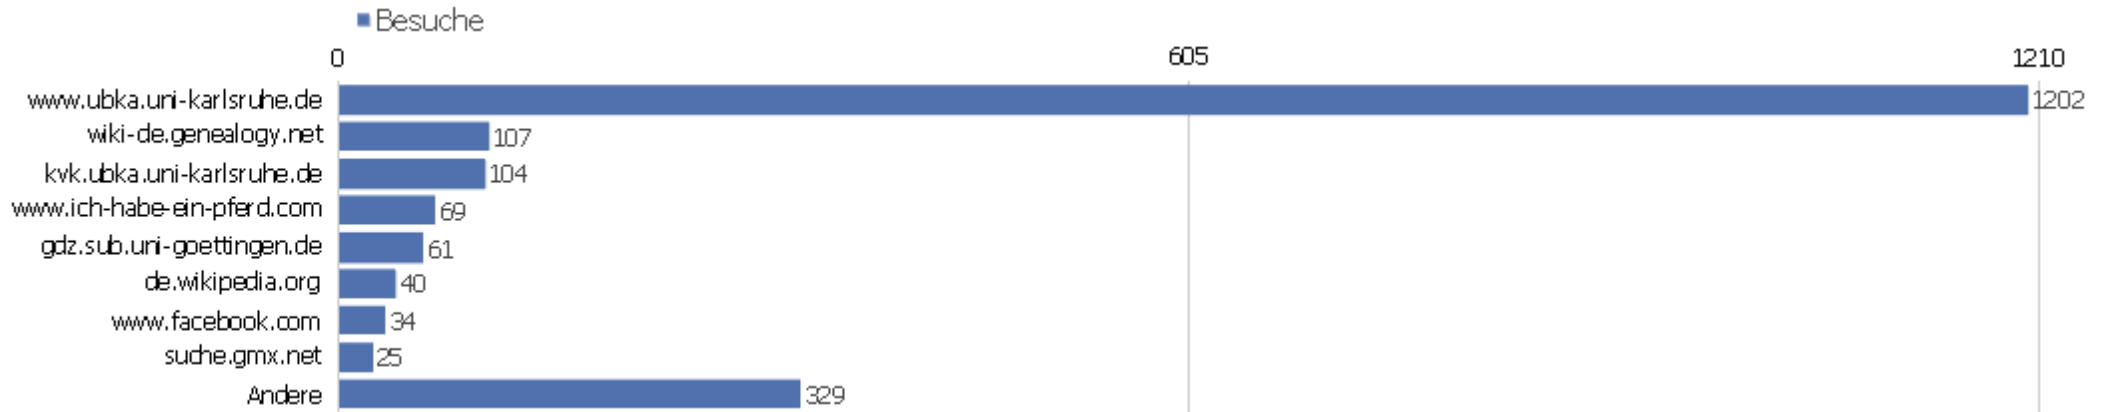

Webseiten

Webseite	Besuche	Aktionen	Aktionen pro Besuch	Durchschnittszeit auf der Webseite	Absprungrate	Umsatz
www.ubka.uni-karlsruhe.de	1202	4917	4,09	00:05:01	35,27%	0 €
wiki-de.genealogy.net	107	905	8,46	00:08:36	20,56%	0 €
kvk.ubka.uni-karlsruhe.de	104	593	5,7	00:06:02	28,85%	0 €
www.ich-habe-ein-pferd.com	69	160	2,32	00:01:14	44,93%	0 €
gdz.sub.uni-goettingen.de	61	916	15,02	00:09:55	24,59%	0 €
de.wikipedia.org	40	274	6,85	00:03:44	30%	0 €
www.facebook.com	34	101	2,97	00:03:33	64,71%	0 €
suche.gmx.net	25	408	16,32	00:15:26	8%	0 €
www.historicum.net	25	220	8,8	00:07:42	12%	0 €
translate.googleusercontent.com	22	64	2,91	00:02:39	40,91%	0 €
www.eromm.org	22	145	6,59	00:07:01	36,36%	0 €
suche.web.de	17	377	22,18	00:39:48	5,88%	0 €
www.sub.uni-goettingen.de	13	96	7,38	00:06:33	23,08%	0 €
www.uni-mannheim.de	12	45	3,75	00:01:10	50%	0 €