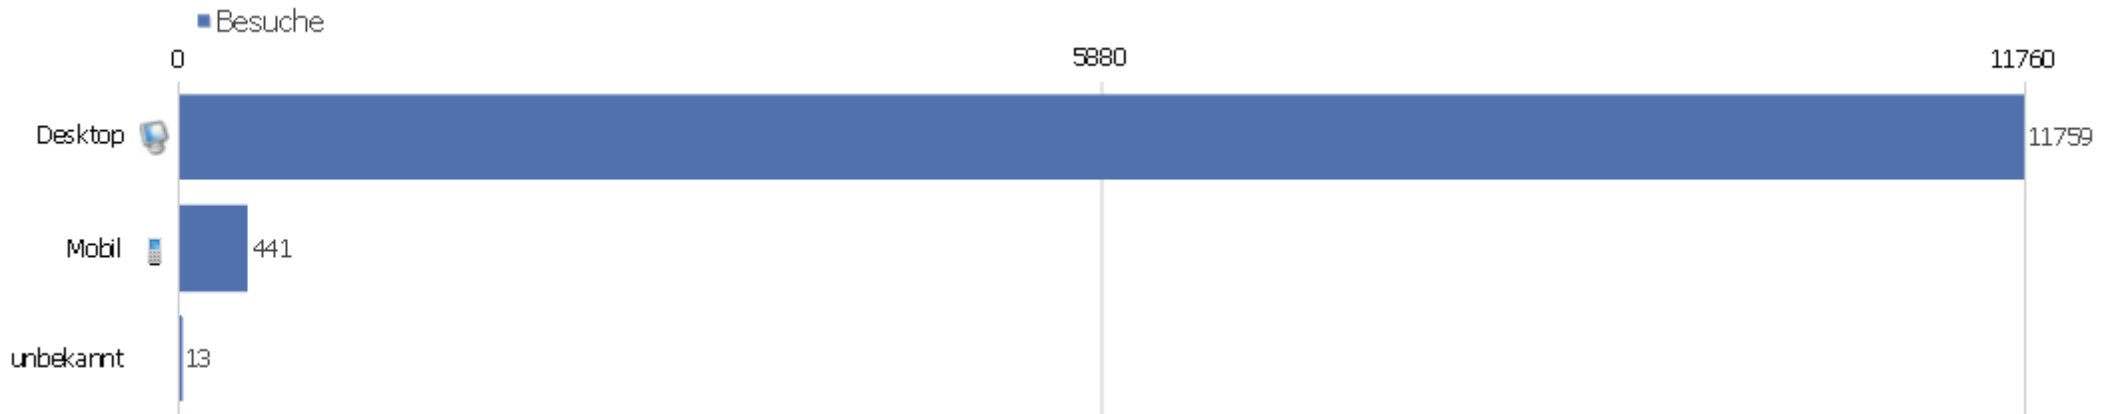

Mobilgerät vs. Desktop

Mobilgerät vs. Desktop	Besuche	Aktionen	Aktionen pro Besuch	Durchschnittszeit auf der Webseite	Absprungrate	Konversionsrate
Desktop	11759	74213	6,31	00:05:45	41,64%	0%
Mobil	441	1181	2,68	00:01:55	62,13%	0%
unbekannt	13	18	1,38	00:00:50	76,92%	0%

Browsersprache

Es stehen keine Daten für diesen Bericht zur Verfügung.