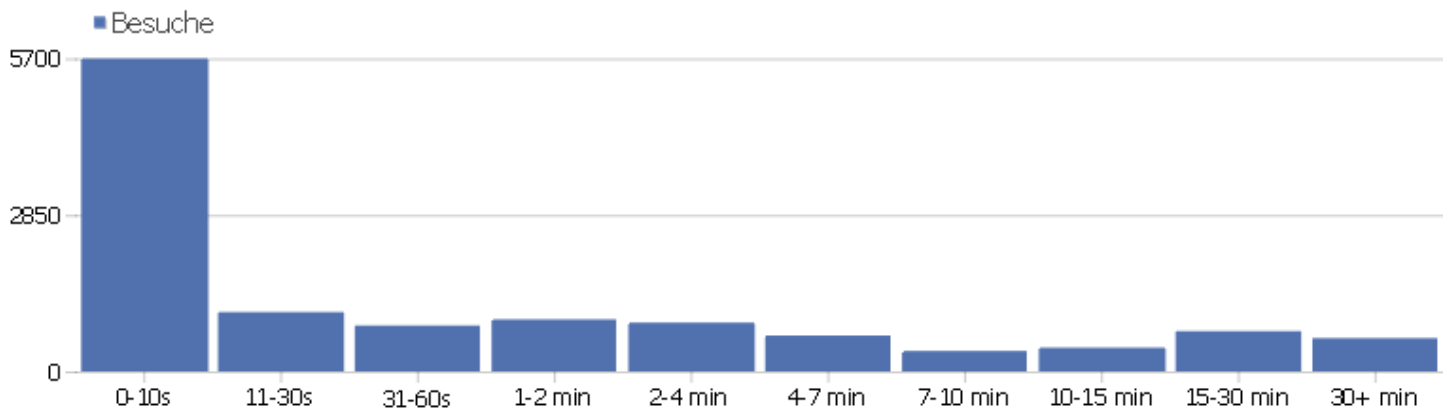

# Land

Land	Besuche	Aktionen	Aktionen pro Besuch	Durchschnittszeit auf der Webseite	Absprungrate	Umsatz
Deutschland	8953	52952	5,91	00:05:11	43,62%	0 €
USA	941	4972	5,28	00:04:54	44,1%	0 €
Italien	356	1802	5,06	00:06:01	42,42%	0 €
Polen	247	1404	5,68	00:05:14	40,08%	0 €
Russische Föderation	193	4741	24,56	00:23:22	27,98%	0 €
Österreich	191	1162	6,08	00:07:01	38,22%	0 €
Schweiz	172	1323	7,69	00:06:27	43,6%	0 €
Frankreich	167	608	3,64	00:04:13	37,72%	0 €
Großbritannien	134	1077	8,04	00:07:44	28,36%	0 €
Japan	134	486	3,63	00:05:20	35,82%	0 €
Niederlande	106	602	5,68	00:04:35	36,79%	0 €
Ungarn	91	662	7,27	00:09:04	34,07%	0 €
Spanien	89	439	4,93	00:04:40	49,44%	0 €
Tschechische Republik	78	325	4,17	00:03:38	39,74%	0 €

Dänemark	43	670	15,58	00:19:36	23,26%	0 €
 Kroatien	37	289	7,81	00:07:52	29,73%	0 €
 Schweden	37	145	3,92	00:02:49	27,03%	0 €
 Slowakei	21	99	4,71	00:03:42	52,38%	0 €
 Brasilien	18	49	2,72	00:01:35	33,33%	0 €
 Kanada	18	200	11,11	00:12:07	11,11%	0 €
 Portugal	18	58	3,22	00:02:15	38,89%	0 €
 Litauen	17	106	6,24	00:03:03	23,53%	0 €
 Finnland	16	475	29,69	00:24:12	6,25%	0 €
Andere	136	766	5,63	00:04:23	38,97%	0 €

# Kontinent

Kontinent	Besuche	Aktionen	Aktionen pro Besuch	Durchschnittszeit auf der Webseite	Absprungrate	Umsatz
Europa	11054	69389	6,28	00:05:40	42,44%	0 €
Nordamerika	959	5172	5,39	00:05:02	43,48%	0 €
Asien	163	644	3,95	00:05:20	38,04%	0 €
Südamerika	21	54	2,57	00:01:27	38,1%	0 €
unbekannt	12	71	5,92	00:03:10	25%	0 €
Ozeanien	3	76	25,33	00:17:32	0%	0 €
Afrika	1	6	6	00:02:07	0%	0 €

# Besuchslänge

Besuchsdauer	Besuche
0-10s	5699
11-30s	1080
31-60s	835
1-2 min	947
2-4 min	888
4-7 min	653
7-10 min	372
10-15 min	432
15-30 min	733
30+ min	606