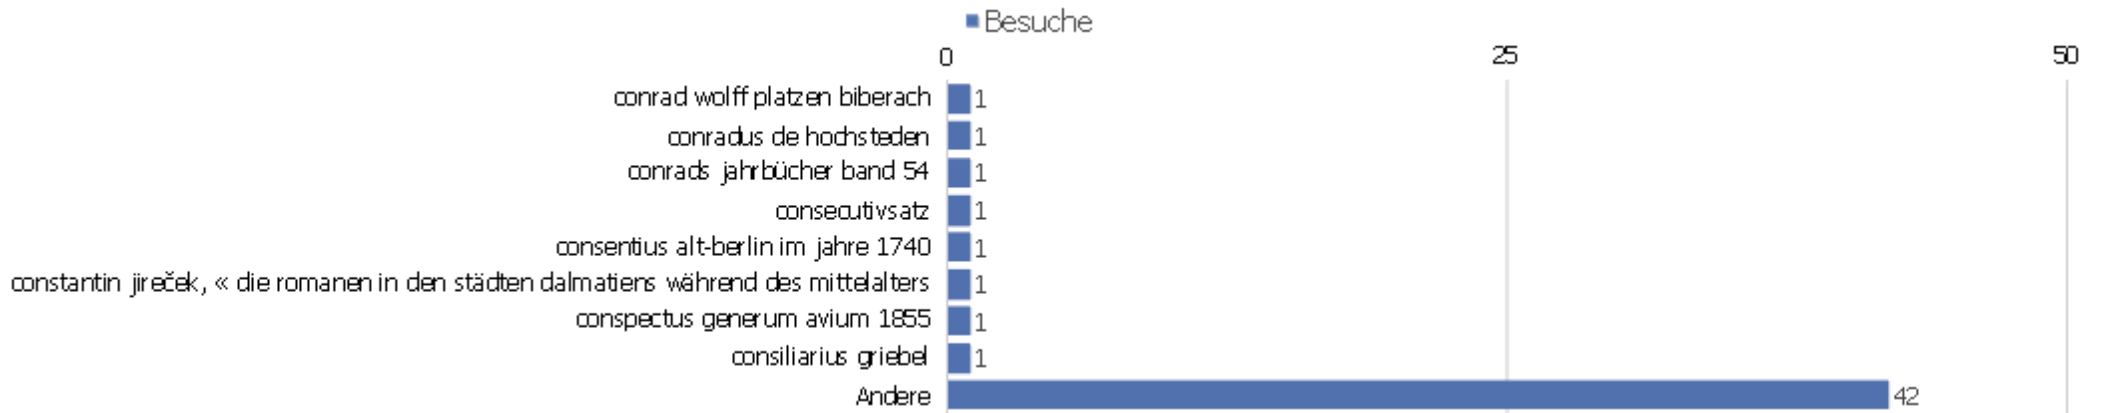

Alle Verweise

Verweis	Besuche	Aktionen	Aktionen pro Besuch	Durchschnittszeit auf der Webseite	Absprungrate	Konversionsrate
conrad wolff plätzen biberach	1	1	1	00:00:00	100%	0%
conradus de hochsteden	1	1	1	00:00:00	100%	0%
conrads jahrbücher band 54	1	6	6	00:22:37	0%	0%
consecutivsatz	1	1	1	00:00:00	100%	0%
consentius alt-berlin im jahre 1740	1	1	1	00:00:00	100%	0%
constantin jireček, « die romanen in den städten dal	1	1	1	00:00:00	100%	0%
conspectus generum avium 1855	1	3	3	00:04:19	0%	0%
consiliarius griebel	1	1	1	00:00:00	100%	0%
conrad lemmer, calbe/saale	1	1	1	00:00:00	100%	0%
conrad: jahrbücher für nationalökonomie und statisti	1	8	8	00:15:52	0%	0%
comolli, angelo: bibliografia storico-critica dell'ar	1	2	2	00:00:03	0%	0%
commentarius in librum tobiae	1	1	1	00:00:00	100%	0%
commentarius in acta apostolorum et	1	1	1	00:00:00	100%	0%
conardorum	1	3	3	00:01:52	0%	0%