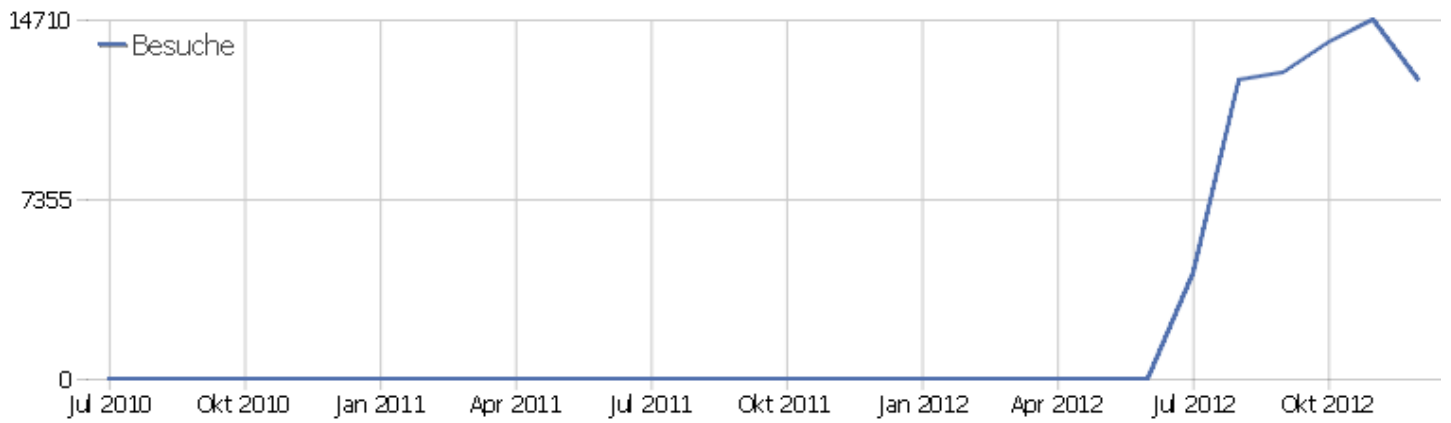

Webseite Uni, ZVDD

Zeitspanne: 2012, Dezember

ZVDD monatliche Zugriffsstatistik

# Besucherüberblick

Name	Wert
Eindeutige Besucher	5417
Besuche	12213
Aktionen	75412
Maximale Aktionen pro Besuch	610
Absprungrate	42%
Aktionen pro Besuch	6,2
Durchschnittliche Besuchszeit (in Sekunden)	00:05:37

## Besuche nach Server-Zeit

Server-Zeit	Besuche	Aktionen	Aktionen pro Besuch	Durchschnittszeit auf der Webseite	Absprungrate	Umsatz
0h	244	1722	7,06	00:05:38	42,21%	0 €
1h	174	1229	7,06	00:06:46	36,21%	0 €
2h	104	687	6,61	00:05:26	46,15%	0 €
3h	78	399	5,12	00:04:03	53,85%	0 €
4h	90	406	4,51	00:03:50	44,44%	0 €
5h	72	503	6,99	00:05:58	47,22%	0 €
6h	123	1007	8,19	00:06:53	49,59%	0 €
7h	191	1084	5,68	00:04:28	42,41%	0 €
8h	362	1929	5,33	00:04:27	46,69%	0 €
9h	515	2660	5,17	00:04:17	46,41%	0 €
10h	726	4074	5,61	00:04:51	44,08%	0 €
11h	870	5971	6,86	00:06:12	37,93%	0 €
12h	863	5250	6,08	00:05:36	40,09%	0 €
13h	837	4637	5,54	00:05:06	42,41%	0 €