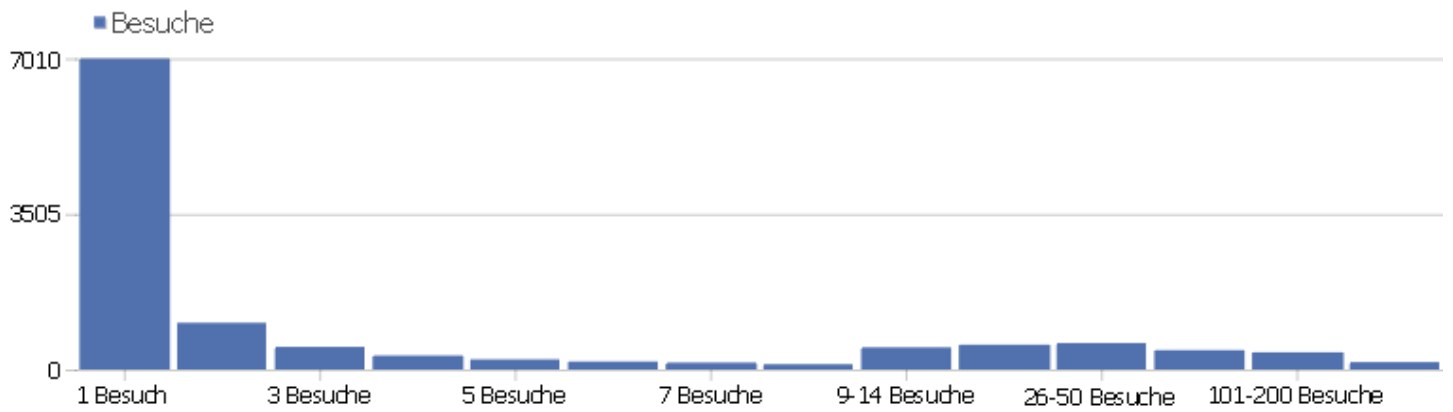

# Kontinent

Kontinent	Besuche	Aktionen	Aktionen pro Besuch	Durchschnittszeit auf der Webseite	Absprungrate	Umsatz
Europa	11054	69389	6,28	00:05:40	42,44%	0 €
Nordamerika	959	5172	5,39	00:05:02	43,48%	0 €
Asien	163	644	3,95	00:05:20	38,04%	0 €
Südamerika	21	54	2,57	00:01:27	38,1%	0 €
unbekannt	12	71	5,92	00:03:10	25%	0 €
Ozeanien	3	76	25,33	00:17:32	0%	0 €
Afrika	1	6	6	00:02:07	0%	0 €

# Besuchslänge

Besuchsdauer	Besuche
0-10s	5699
11-30s	1080
31-60s	835
1-2 min	947
2-4 min	888
4-7 min	653
7-10 min	372
10-15 min	432
15-30 min	733
30+ min	606

# Seiten pro Besuch

Seiten pro Besuch	Besuche
1 Seite	5181
2 Seiten	1731
3 Seiten	939
4 Seiten	766
5 Seiten	580
6-7 Seiten	738
8-10 Seiten	645
11-14 Seiten	533
15-20 Seiten	384
21+ Seiten	716

# Besuche nach Besuchszahl

Besuche nach Besuchszahl	Besuche	% Besuche
1 Besuch	7009	57%
2 Besuche	1053	9%
3 Besuche	510	4%
4 Besuche	315	3%
5 Besuche	228	2%
6 Besuche	179	1%
7 Besuche	156	1%
8 Besuche	119	1%
9-14 Besuche	499	4%
15-25 Besuche	558	5%
26-50 Besuche	596	5%
51-100 Besuche	436	4%
101-200 Besuche	388	3%
201+ Besuche	167	1%