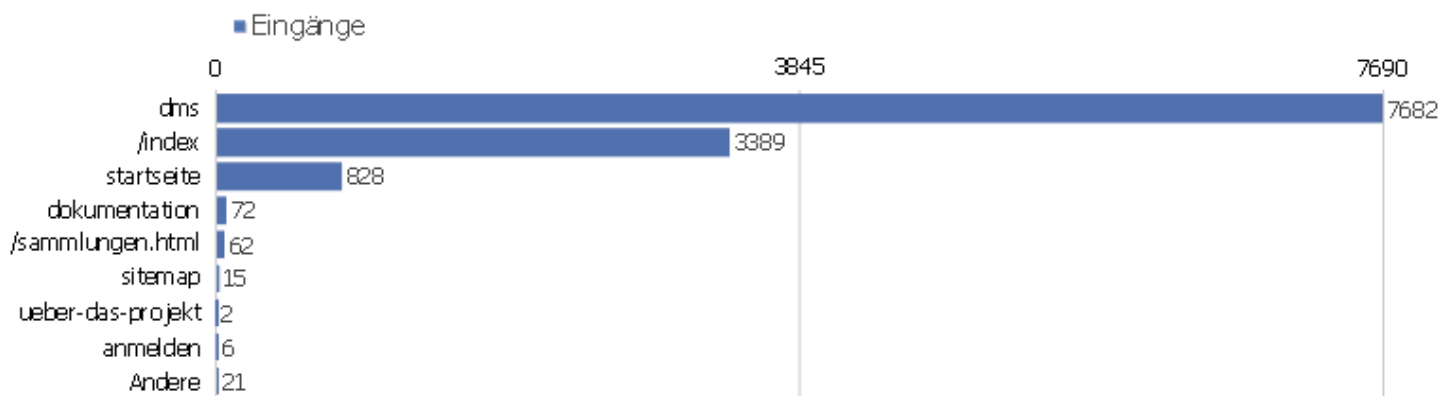

Eingangsseiten

Seiten-URL	Eingänge	Absprünge	Absprungrate
dms	7682	3847	50%
/index	3389	989	29%
startseite	828	223	27%
dokumentation	72	48	67%
/sammlungen.html	62	19	31%
sitemap	15	0	0%
ueber-das-projekt	2	0	0%
anmelden	6	3	50%
/index.html	16	7	44%
/sammlungen.html#Potsdam	3	0	0%
/dms	1	0	0%
/english.html	1	1	100%