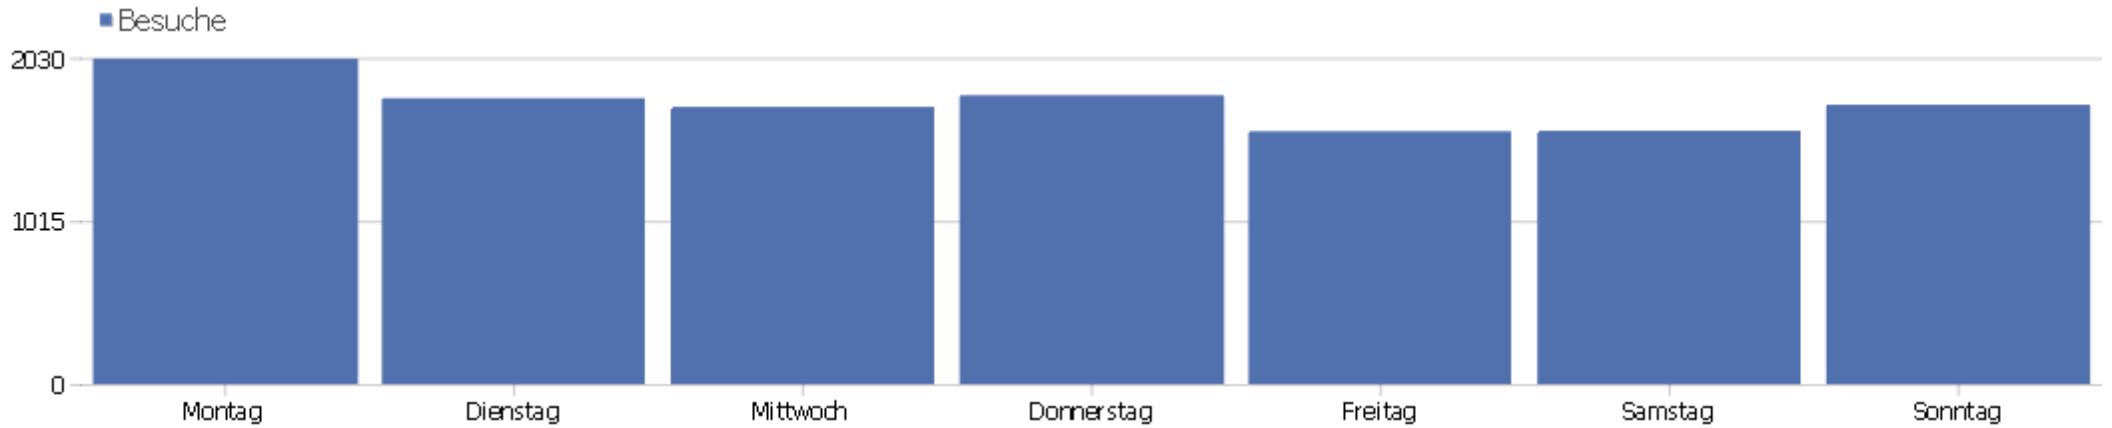

Besuche nach Wochentagen

Wochentag	Besuche	Aktionen	Aktionen pro Besuch	Durchschnittszeit auf der Webseite	Absprungrate	Konversionsrate
Montag	2025	12205	6,03	00:05:15	44,3%	0%
Dienstag	1779	11368	6,39	00:05:39	43,96%	0%
Mittwoch	1725	10159	5,89	00:05:27	43,65%	0%
Donnerstag	1797	11690	6,51	00:05:24	41,07%	0%
Freitag	1573	9690	6,16	00:05:55	41,13%	0%
Samstag	1576	10076	6,39	00:06:19	39,53%	0%
Sonntag	1738	10224	5,88	00:05:26	42,64%	0%