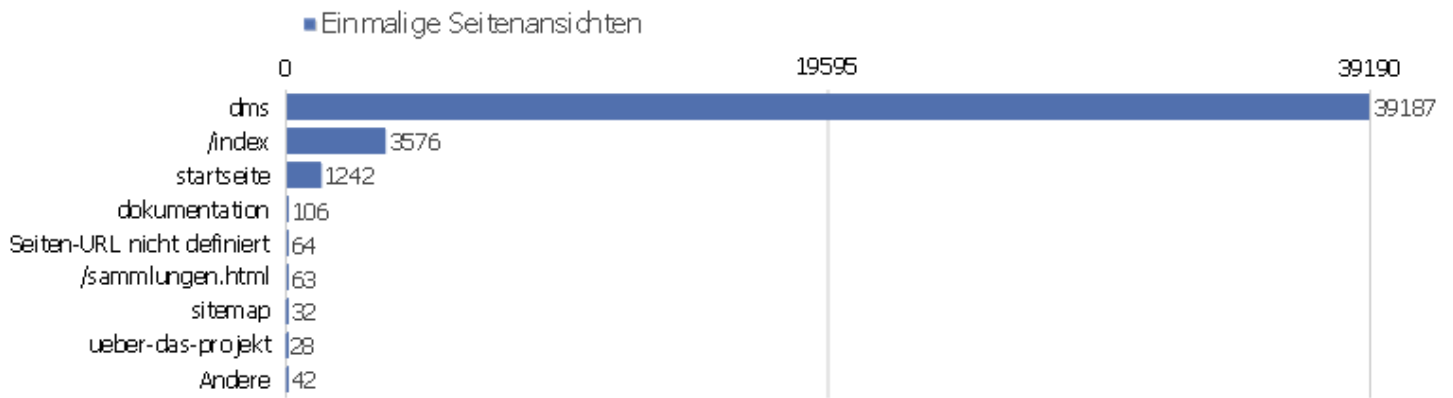

Seiten URL

Seiten-URL	Seitenansichten	Einmalige Seitenansichten	Absprungrate	Durchschnittszeit pro Seite	Ausstiegsrate
dms	57716	39187	50%	00:01:03	20%
/index	4891	3576	29%	00:00:44	37%
startseite	1767	1242	27%	00:00:45	27%
dokumentation	124	106	67%	00:00:11	53%
Seiten-URL nicht definiert	320	64	0%	00:00:00	0%
/sammlungen.html	80	63	31%	00:00:46	44%
sitemap	53	32	0%	00:00:13	3%
ueber-das-projekt	37	28	0%	00:01:27	29%
anmelden	18	17	50%	00:01:25	29%
/index.html	18	16	44%	00:00:07	56%
/sammlungen.html#Potsdam	5	3	0%	00:00:16	67%
/dms	1	1	0%	00:00:21	0%
/english.html	1	1	100%	00:00:00	100%
/oai	1	1	0%	00:00:00	100%
/proxy.ashx?h=0wuvJ4njHj3p_5ZikGJI5doyCzYPYx-l&a=ht	1	1	0%	00:00:00	100%
/proxy.ashx?h=ahnkHirNEZE8ube_NsnUqbOxePzi1cO&a=ht	1	1	0%	00:00:49	0%
eyeblander	7	1	0%	00:02:17	0%