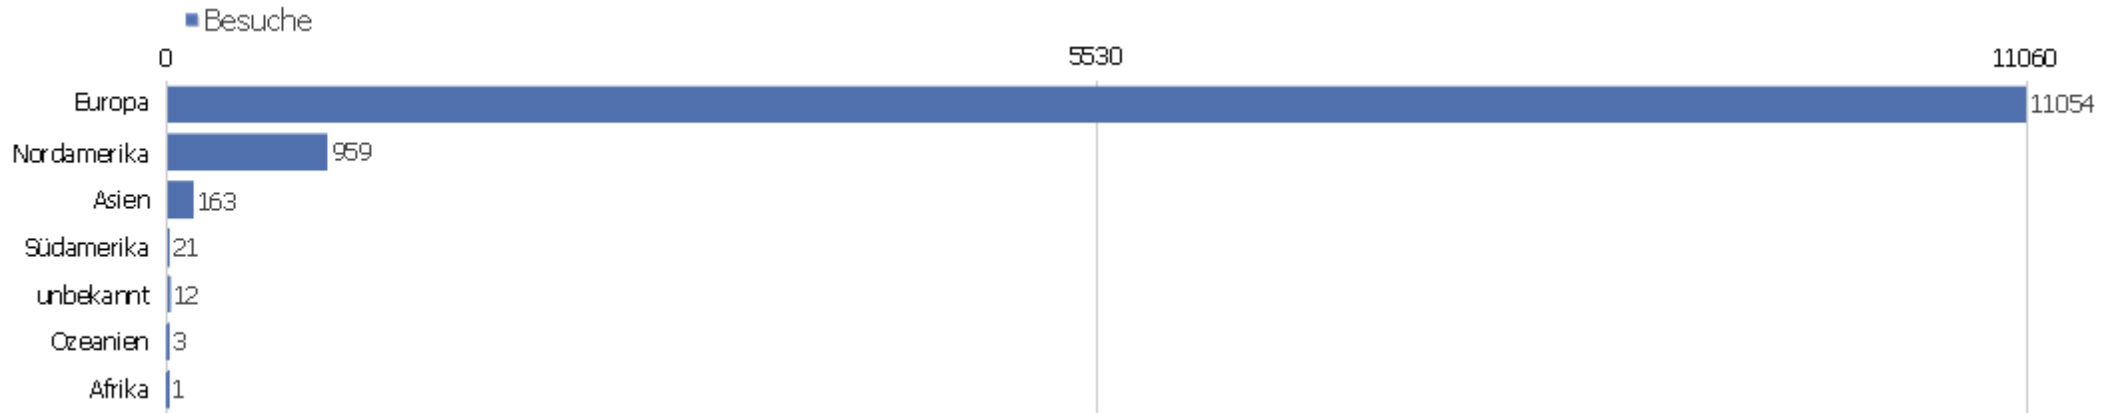

# Land

Land	Besuche	Aktionen	Aktionen pro Besuch	Durchschnittszeit auf der Webseite	Absprungrate	Umsatz
Deutschland	8953	52952	5,91	00:05:11	43,62%	0 €
USA	941	4972	5,28	00:04:54	44,1%	0 €
Italien	356	1802	5,06	00:06:01	42,42%	0 €
Polen	247	1404	5,68	00:05:14	40,08%	0 €
Russische Föderation	193	4741	24,56	00:23:22	27,98%	0 €
Österreich	191	1162	6,08	00:07:01	38,22%	0 €
Schweiz	172	1323	7,69	00:06:27	43,6%	0 €
Frankreich	167	608	3,64	00:04:13	37,72%	0 €
Großbritannien	134	1077	8,04	00:07:44	28,36%	0 €
Japan	134	486	3,63	00:05:20	35,82%	0 €
Niederlande	106	602	5,68	00:04:35	36,79%	0 €
Ungarn	91	662	7,27	00:09:04	34,07%	0 €
Spanien	89	439	4,93	00:04:40	49,44%	0 €
Tschechische Republik	78	325	4,17	00:03:38	39,74%	0 €

Dänemark	43	670	15,58	00:19:36	23,26%	0 €
 Kroatien	37	289	7,81	00:07:52	29,73%	0 €
 Schweden	37	145	3,92	00:02:49	27,03%	0 €
 Slowakei	21	99	4,71	00:03:42	52,38%	0 €
 Brasilien	18	49	2,72	00:01:35	33,33%	0 €
 Kanada	18	200	11,11	00:12:07	11,11%	0 €
 Portugal	18	58	3,22	00:02:15	38,89%	0 €
 Litauen	17	106	6,24	00:03:03	23,53%	0 €
 Finnland	16	475	29,69	00:24:12	6,25%	0 €
Andere	136	766	5,63	00:04:23	38,97%	0 €

# Kontinent

Kontinent	Besuche	Aktionen	Aktionen pro Besuch	Durchschnittszeit auf der Webseite	Absprungrate	Umsatz
Europa	11054	69389	6,28	00:05:40	42,44%	0 €
Nordamerika	959	5172	5,39	00:05:02	43,48%	0 €
Asien	163	644	3,95	00:05:20	38,04%	0 €
Südamerika	21	54	2,57	00:01:27	38,1%	0 €
unbekannt	12	71	5,92	00:03:10	25%	0 €
Ozeanien	3	76	25,33	00:17:32	0%	0 €
Afrika	1	6	6	00:02:07	0%	0 €