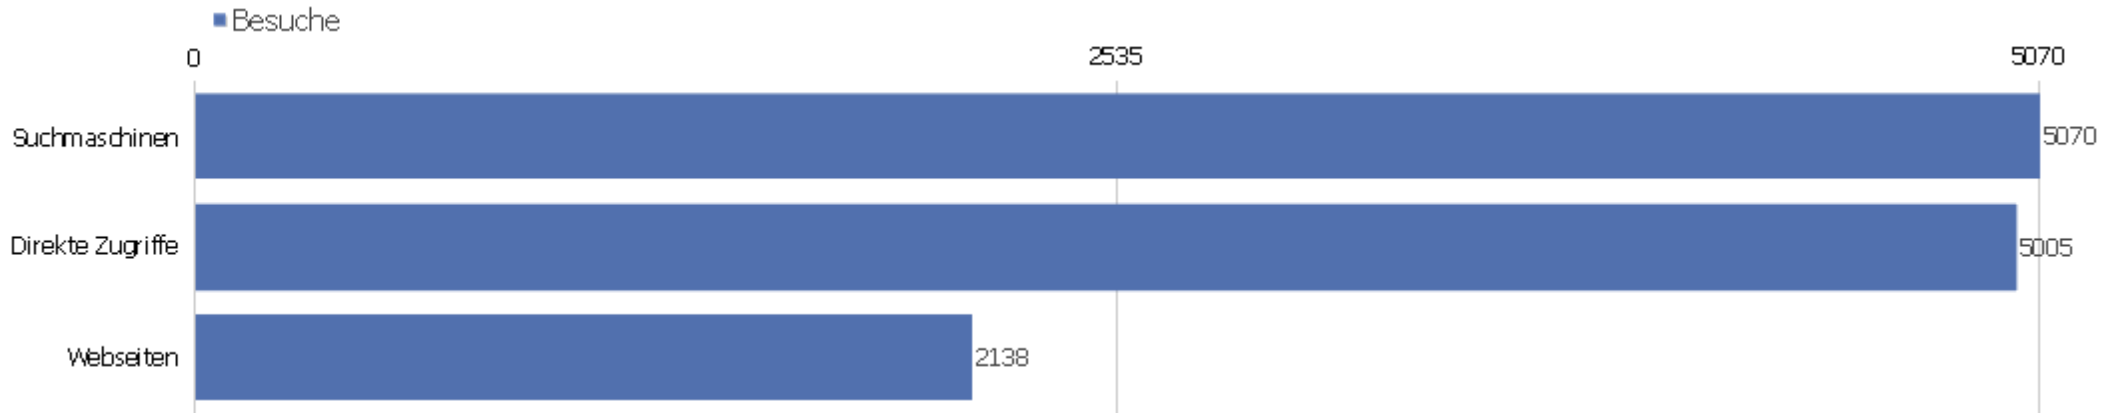

# Verweisart

Verweisart	Besuche	Aktionen	Aktionen pro Besuch	Durchschnittszeit auf der Webseite	Absprungrate	Umsatz
Suchmaschinen	5070	21766	4,29	00:03:19	52,84%	0 €
Direkte Zugriffe	5005	41876	8,37	00:07:56	35,6%	0 €
Webseiten	2138	11770	5,51	00:05:36	33,68%	0 €