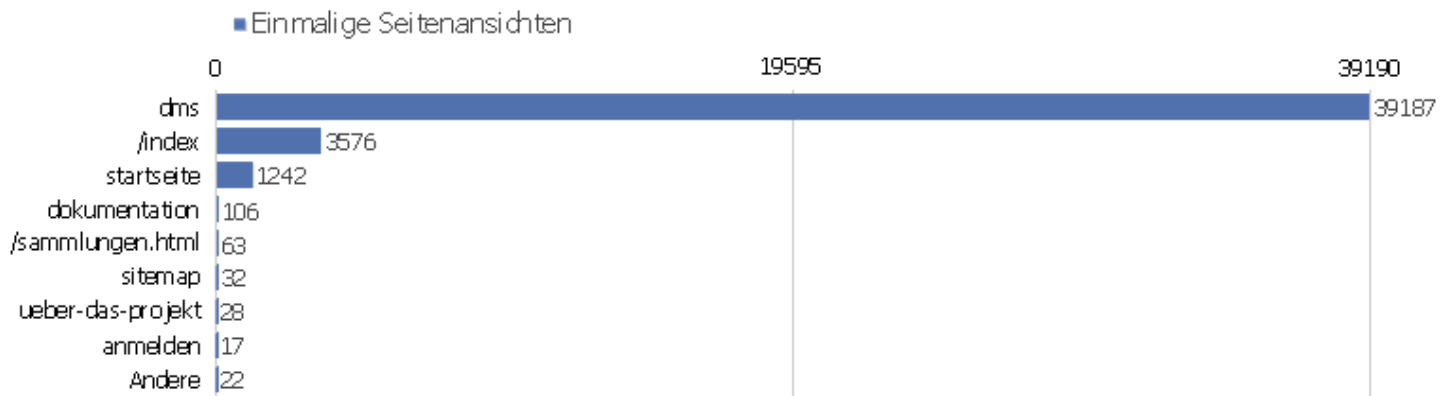

Ausstiegsseiten

Seiten-URL	Ausstiege	Einmalige Seitenansichten	Ausstiegsrate
dms	7822	39187	20%
/index	1335	3576	37%
startseite	336	1242	27%
dokumentation	56	106	53%
/sammlungen.html	28	63	44%
sitemap	1	32	3%
ueber-das-projekt	8	28	29%
anmelden	5	17	29%
/index.html	9	16	56%
/sammlungen.html#Potsdam	2	3	67%
/english.html	1	1	100%
/oai	1	1	100%
/proxy.ashx?h=0wuvJ4njHj3p_5ZIkGJl5doyCzYPYx-l&a=ht	1	1	100%