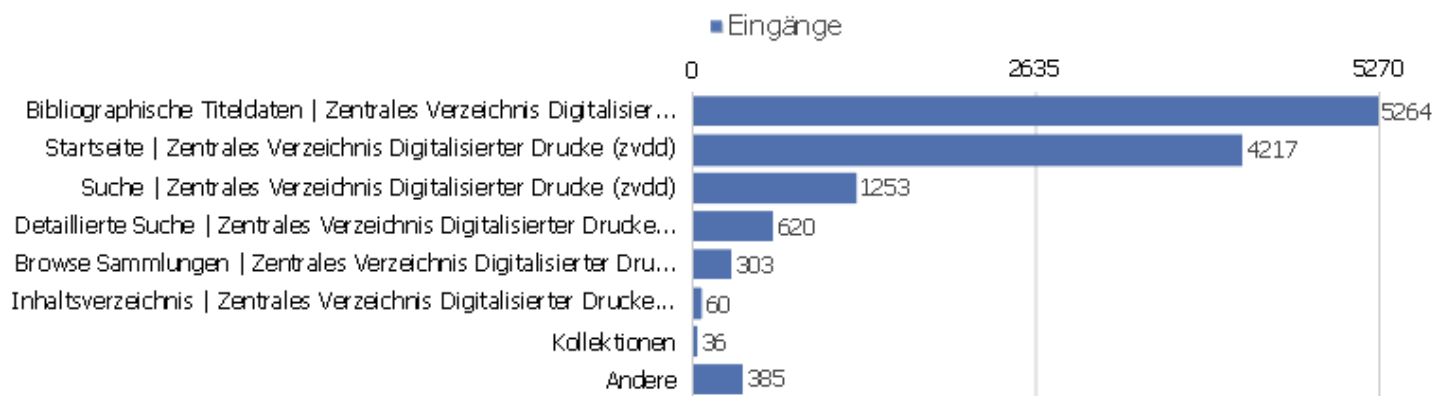

Titel der Einstiegsseite

Seitenname	Eingänge	Absprünge	Absprungrate
Bibliographische Titeldaten | Zentrales Verzeichnis	5264	2986	57%
Startseite | Zentrales Verzeichnis Digitalisierter D	4217	1207	29%
Suche | Zentrales Verzeichnis Digitalisierter Drucke	1253	441	35%
Detaillierte Suche | Zentrales Verzeichnis Digitalis	620	164	26%
Browse Sammlungen | Zentrales Verzeichnis Digitalisi	303	98	32%
Inhaltsverzeichnis | Zentrales Verzeichnis Digitalis	60	27	45%
Kollektionen	36	14	39%
Digitale Sammlungen | Zentrales Verzeichnis Digitali	83	32	39%
Seite nicht gefunden | Zentrales Verzeichnis Digital	81	27	33%
Suche | Zentrales Verzeichnis Digitalisierter Drucke (	64	60	94%
Nachweis von Digitalisaten | Zentrales Verzeichnis D	35	16	46%
Sitemap | Zentrales Verzeichnis Digitalisierter Druc	15	0	0%
Strukturdaten | Zentrales Verzeichnis Digitalisierte	25	24	96%
Anmelden | Zentrales Verzeichnis Digitalisierter Dru	6	3	50%
Ansprechpartner | Zentrales Verzeichnis Digitalisier	1	0	0%
Bibliographic Data Title | Central Index of Digitized	13	4	31%
Dokumentation | Zentrales Verzeichnis Digitalisierte	2	1	50%
Bibliographische Titeldaten | Zentrales Verzeichnis Di	10	9	90%
Datenformate im Überblick | Zentrales Verzeichnis D	7	4	57%
Startseite | Zentrales Verzeichnis Digitalisierter Dru	12	3	25%
Detaillierte Suche | Zentrales Verzeichnis Digitalisie	1	1	100%
Technische Architektur | Zentrales Verzeichnis Digit	3	3	100%
□□□□□□□□□□□□□□□□	2	0	0%
Andere	23	15	65%