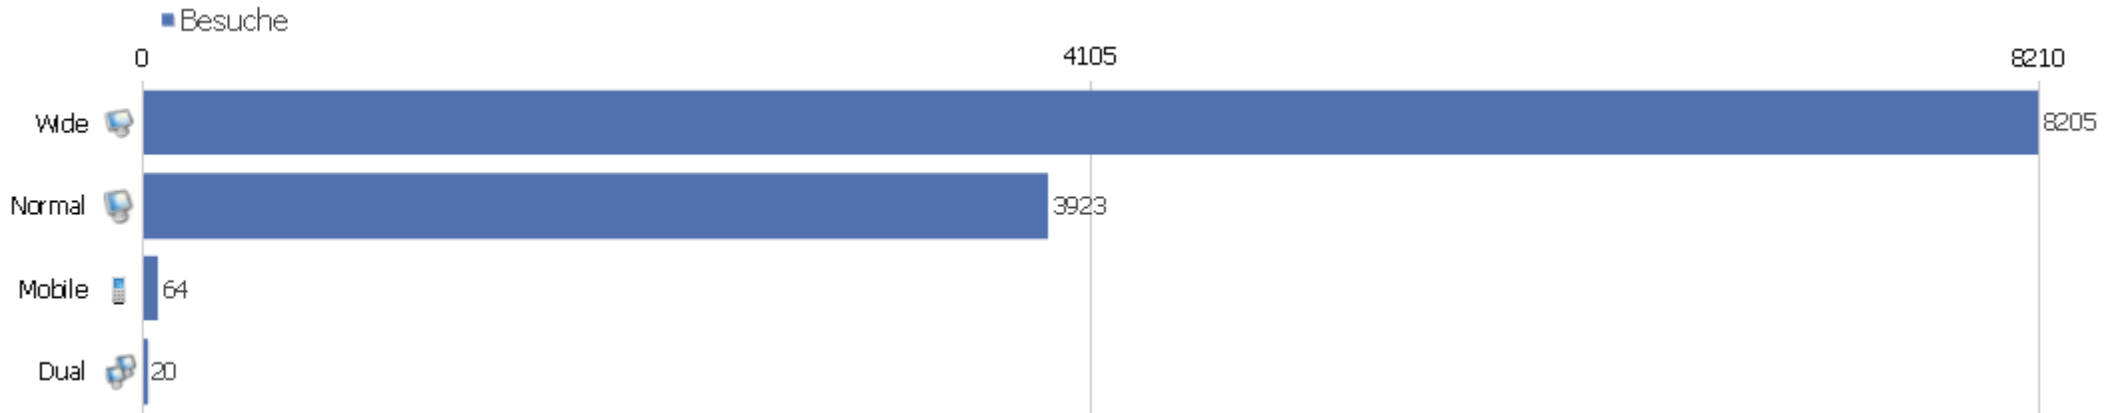

Normal / Breitbild

Bildschirmtyp	Besuche	Aktionen	Aktionen pro Besuch	Durchschnittszeit auf der Webseite	Absprungrate	Konversionsrate
Wide	8205	45582	5,56	00:05:06	44,12%	0%
Normal	3923	29695	7,57	00:06:47	38,16%	0%
Mobile	64	98	1,53	00:00:56	78,13%	0%
Dual	20	36	1,8	00:00:35	65%	0%