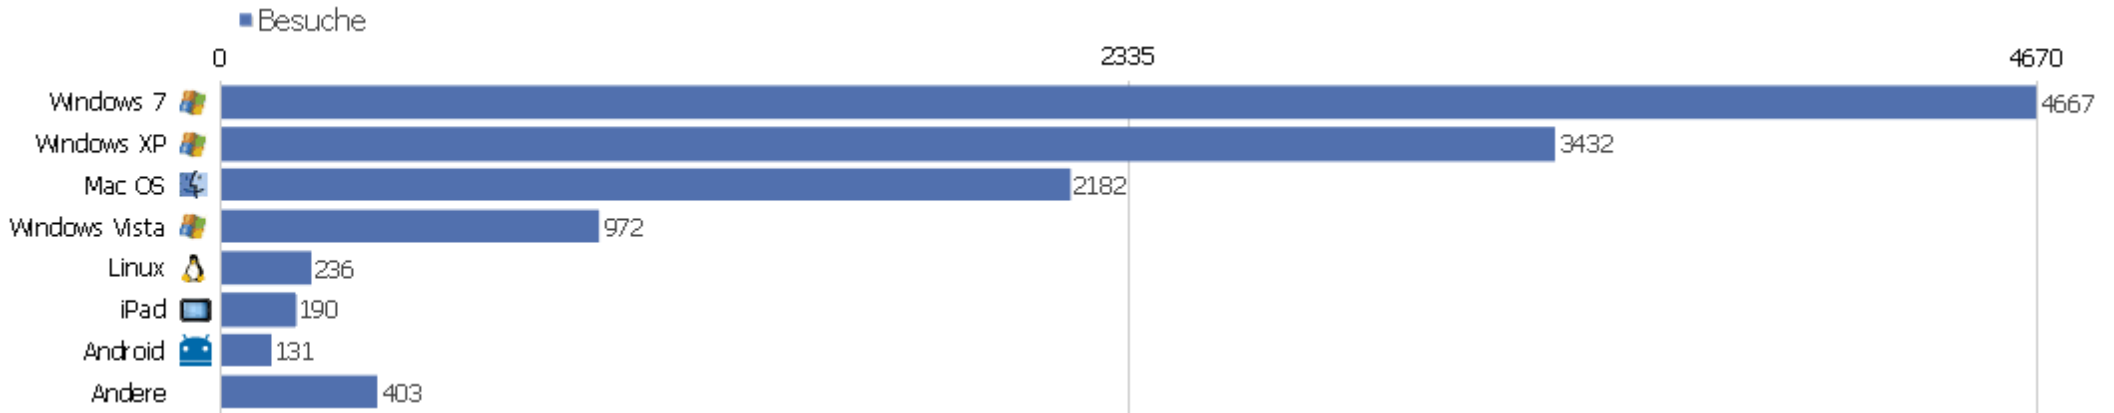

Betriebssysteme

Betriebssystem	Besuche	Aktionen	Aktionen pro Besuch	Durchschnittszeit auf der Webseite	Absprungrate	Konversionsrate
Windows 7	4667	31760	6,81	00:06:03	38,5%	0%
Windows XP	3432	23596	6,88	00:06:46	36,92%	0%
Mac OS	2182	8222	3,77	00:03:15	58,48%	0%
Windows Vista	972	7061	7,26	00:06:22	37,55%	0%
Linux	236	1172	4,97	00:04:31	45,76%	0%
iPad	190	702	3,69	00:03:05	52,11%	0%
Android	131	254	1,94	00:01:00	67,94%	0%
Windows Server 2003 / XP x64	120	676	5,63	00:04:47	32,5%	0%
iPhone	104	168	1,62	00:00:35	75%	0%
Windows 8	92	579	6,29	00:04:54	34,78%	0%
Windows 2000	54	1129	20,91	00:14:46	24,07%	0%
unbekannt	13	18	1,38	00:00:50	76,92%	0%
iPod	9	27	3	00:02:53	66,67%	0%
BlackBerry	4	7	1,75	00:07:07	50%	0%