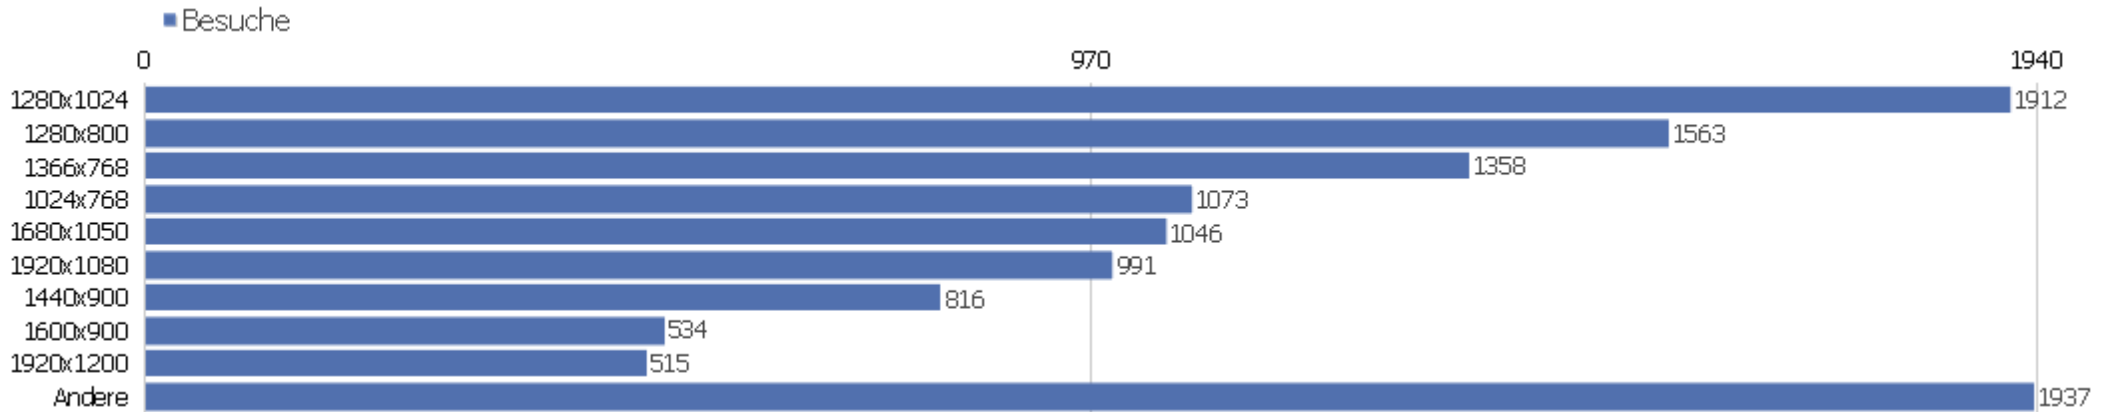

Bildschirmauflösungen

Auflösung	Besuche	Aktionen	Aktionen pro Besuch	Durchschnittszeit auf der Webseite	Absprungrate	Konversionsrate
1280x1024	1912	15570	8,14	00:06:57	37,87%	0%
1280x800	1563	7114	4,55	00:04:05	52,85%	0%
1366x768	1358	7480	5,51	00:04:58	40,87%	0%
1024x768	1073	6284	5,86	00:05:50	36,35%	0%
1680x1050	1046	5771	5,52	00:05:39	41,11%	0%
1920x1080	991	6106	6,16	00:05:14	40,46%	0%
1440x900	816	3954	4,85	00:04:31	50%	0%
1600x900	534	3432	6,43	00:06:01	37,64%	0%
1920x1200	515	2501	4,86	00:03:49	56,31%	0%
1024x600	181	974	5,38	00:05:34	40,88%	0%
2560x1440	168	758	4,51	00:05:02	32,14%	0%
1024x819	141	3950	28,01	00:26:25	21,99%	0%
1280x720	134	1449	10,81	00:10:17	44,03%	0%
768x1024	133	432	3,25	00:02:39	49,62%	0%