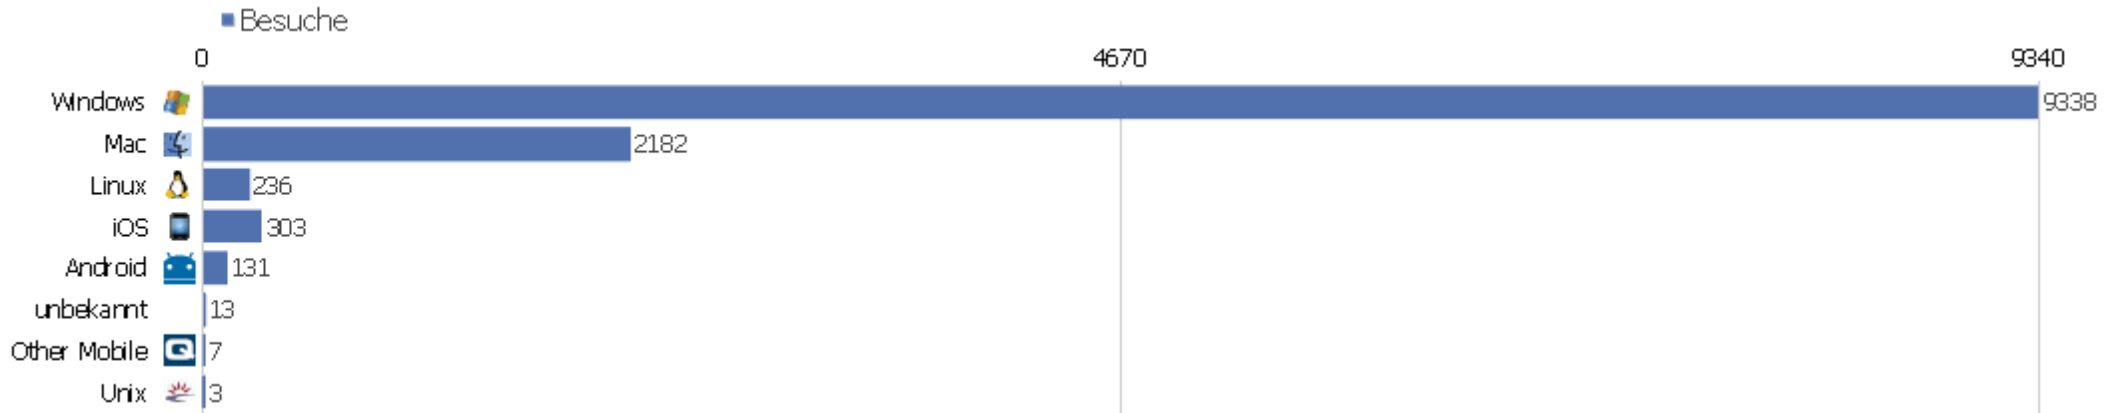

Betriebssystem-Familie

Betriebssystem-Familie	Besuche	Aktionen	Aktionen pro Besuch	Durchschnittszeit auf der Webseite	Absprungrate	Konversionsrate
Windows	9338	64804	6,94	00:06:22	37,62%	0%
Mac	2182	8222	3,77	00:03:15	58,48%	0%
Linux	236	1172	4,97	00:04:31	45,76%	0%
iOS	303	897	2,96	00:02:13	60,4%	0%
Android	131	254	1,94	00:01:00	67,94%	0%
unbekannt	13	18	1,38	00:00:50	76,92%	0%
Other Mobile	7	30	4,29	00:06:22	28,57%	0%
Unix	3	15	5	00:00:34	0%	0%