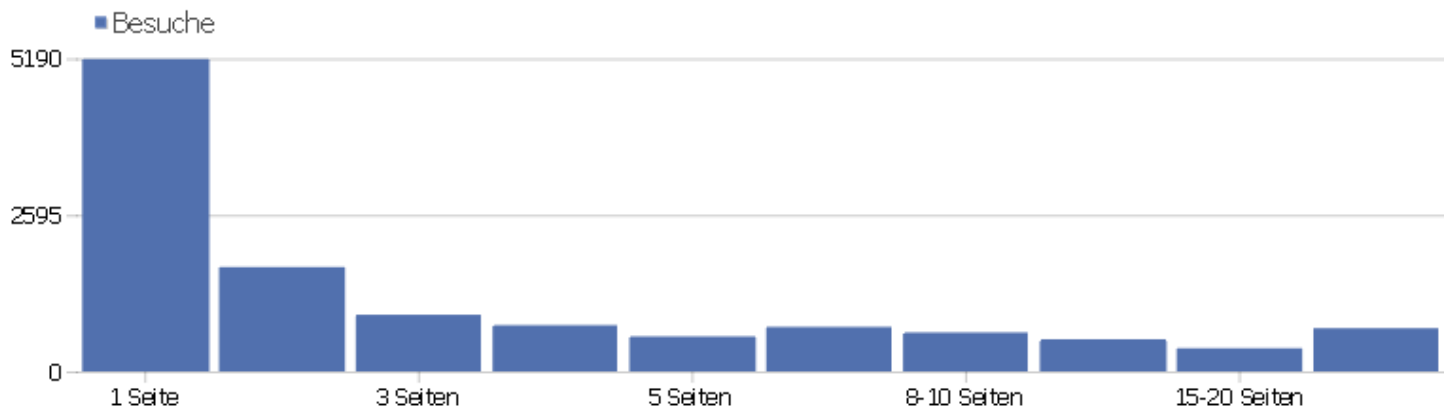

Seiten pro Besuch

Seiten pro Besuch	Besuche
1 Seite	5181
2 Seiten	1731
3 Seiten	939
4 Seiten	766
5 Seiten	580
6-7 Seiten	738
8-10 Seiten	645
11-14 Seiten	533
15-20 Seiten	384
21+ Seiten	716