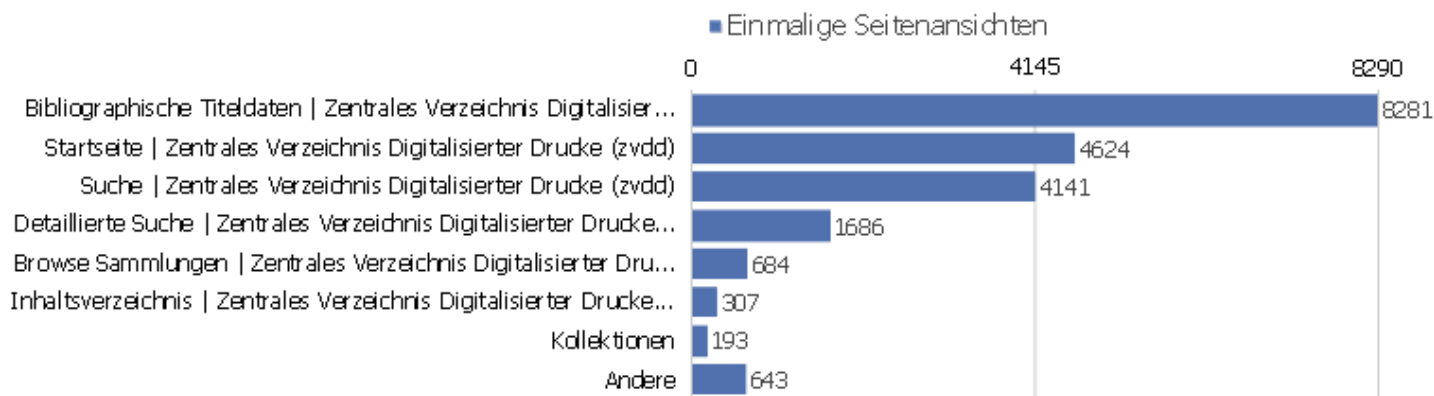

Seitentitel

Seitenname	Seitenansichten	Einmalige Seitenansichten	Absprungrate	Durchschnittszeit pro Seite	Ausstiegsrate
Bibliographische Titeldaten | Zentrales Verzeichnis	19629	8281	57%	00:04:26	82%
Startseite | Zentrales Verzeichnis Digitalisierter D	6668	4624	29%	00:00:49	37%
Suche | Zentrales Verzeichnis Digitalisierter Drucke	20986	4141	35%	00:03:37	48%
Detaillierte Suche | Zentrales Verzeichnis Digitalis	13640	1686	26%	00:05:52	52%
Browse Sammlungen | Zentrales Verzeichnis Digitalisi	2484	684	32%	00:02:25	46%
Inhaltsverzeichnis | Zentrales Verzeichnis Digitalis	530	307	45%	00:02:03	36%
Kollektionen	257	193	39%	00:01:14	31%
Digitale Sammlungen | Zentrales Verzeichnis Digitali	231	182	39%	00:01:00	31%
Seite nicht gefunden | Zentrales Verzeichnis Digital	122	90	33%	00:00:32	47%
Suche | Zentrales Verzeichnis Digitalisierter Drucke (	93	73	94%	00:00:50	92%
Nachweis von Digitalisaten | Zentrales Verzeichnis D	47	38	46%	00:00:17	50%
Sitemap | Zentrales Verzeichnis Digitalisierter Druc	53	32	0%	00:00:13	3%
Strukturdaten | Zentrales Verzeichnis Digitalisierte	30	29	96%	00:00:06	93%
Hilfe zur Suche | Zentrales Verzeichnis Digitalisier	32	27	0%	00:01:03	7%
Anmelden | Zentrales Verzeichnis Digitalisierter Dru	18	17	50%	00:01:26	47%
Ansprechpartner | Zentrales Verzeichnis Digitalisier	21	17	0%	00:01:50	35%
Bibliographic Data Title | Central Index of Digitized	21	16	31%	00:02:00	69%
Dokumentation | Zentrales Verzeichnis Digitalisierte	21	16	50%	00:00:09	13%
Bibliographische Titeldaten | Zentrales Verzeichnis Di	16	15	90%	00:00:07	100%
Datenformate im Überblick | Zentrales Verzeichnis D	18	15	57%	00:05:01	87%
Startseite | Zentrales Verzeichnis Digitalisierter Dru	14	12	25%	00:00:41	25%
Impressum | Zentrales Verzeichnis Digitalisierter Dr	12	8	0%	00:00:36	38%
Seitenname nicht definiert	8	6	0%	00:00:00	0%
Andere	87	60	65%	00:02:17	63%