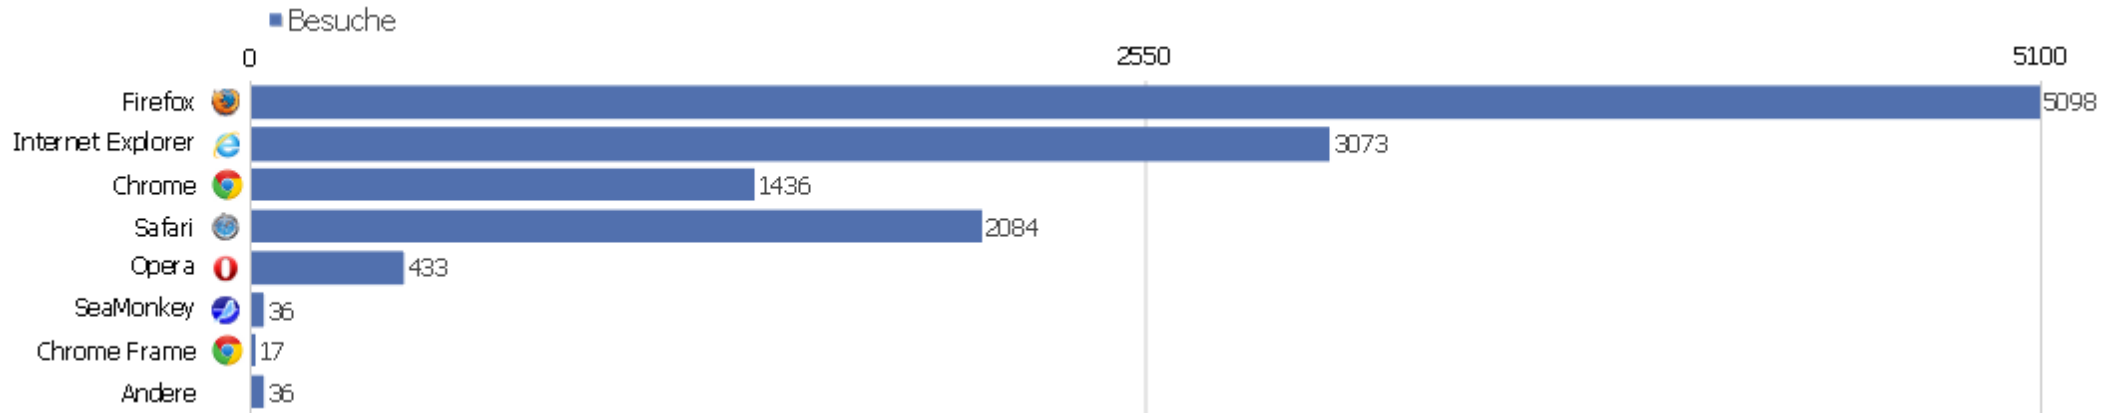

Besucher-Browser

Browser	Besuche	Aktionen	Aktionen pro Besuch	Durchschnittszeit auf der Webseite	Absprungrate	Konversionsrate
Firefox	5098	33244	6,52	00:05:51	34,94%	0%
Internet Explorer	3073	25473	8,29	00:07:41	37,36%	0%
Chrome	1436	8253	5,75	00:05:22	41,92%	0%
Safari	2084	6391	3,07	00:02:22	65,6%	0%
Opera	433	1741	4,02	00:05:04	55,89%	0%
SeaMonkey	36	96	2,67	00:00:33	44,44%	0%
Chrome Frame	17	97	5,71	00:03:40	35,29%	0%
Iron	9	27	3	00:03:13	55,56%	0%
unbekannt	5	7	1,4	00:00:16	80%	0%
ABrowse	3	28	9,33	00:12:22	33,33%	0%
BlackBerry	4	7	1,75	00:07:07	50%	0%
PlayBook	3	23	7,67	00:05:23	0%	0%
Netscape	4	6	1,5	00:07:16	75%	0%
Flock	2	5	2,5	00:02:21	50%	0%