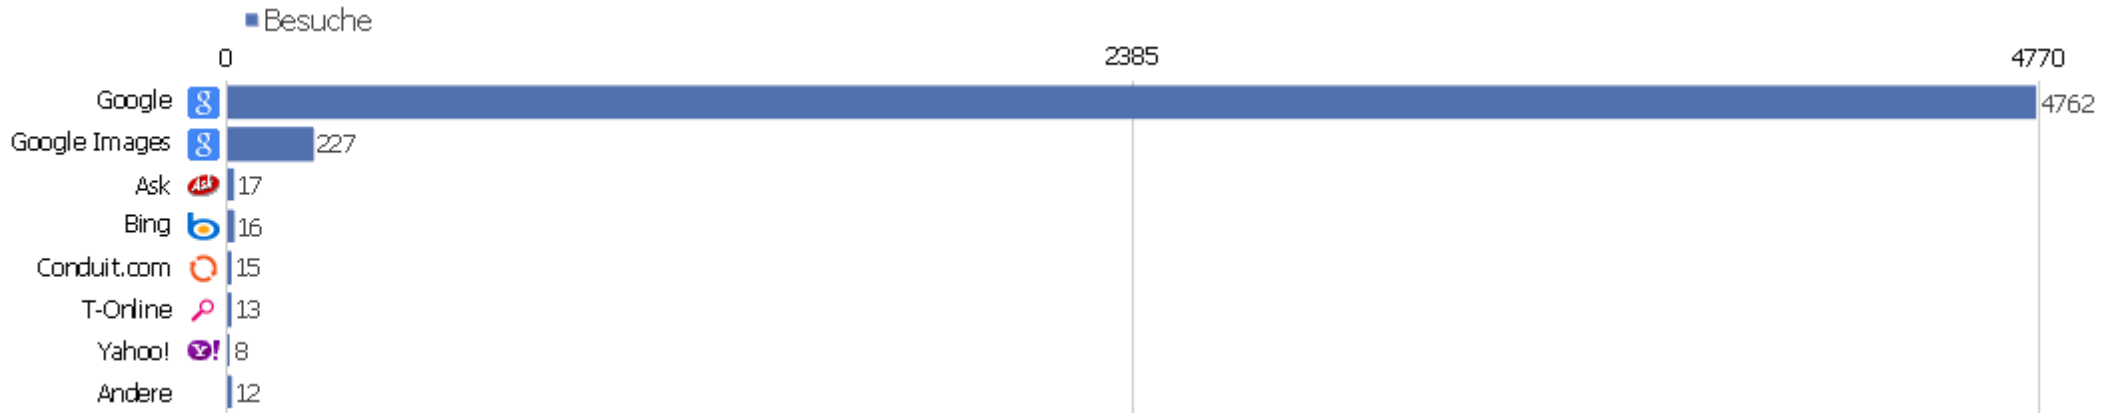

Suchmaschinen

Suchmaschine	Besuche	Aktionen	Aktionen pro Besuch	Durchschnittszeit auf der Webseite	Absprungrate	Umsatz
Google	4762	19819	4,16	00:03:12	53,59%	0 €
Google Images	227	617	2,72	00:02:13	47,14%	0 €
Ask	17	200	11,76	00:16:38	17,65%	0 €
Bing	16	150	9,38	00:06:00	6,25%	0 €
Conduit.com	15	423	28,2	00:27:38	26,67%	0 €
T-Online	13	204	15,69	00:11:51	23,08%	0 €
Yahoo!	8	25	3,13	00:03:06	62,5%	0 €
Babylon	5	8	1,6	00:01:00	60%	0 €
Google Custom Search	4	307	76,75	00:30:34	0%	0 €
AOL	2	9	4,5	00:05:16	50%	0 €
Iund1	1	4	4	00:00:45	0%	0 €