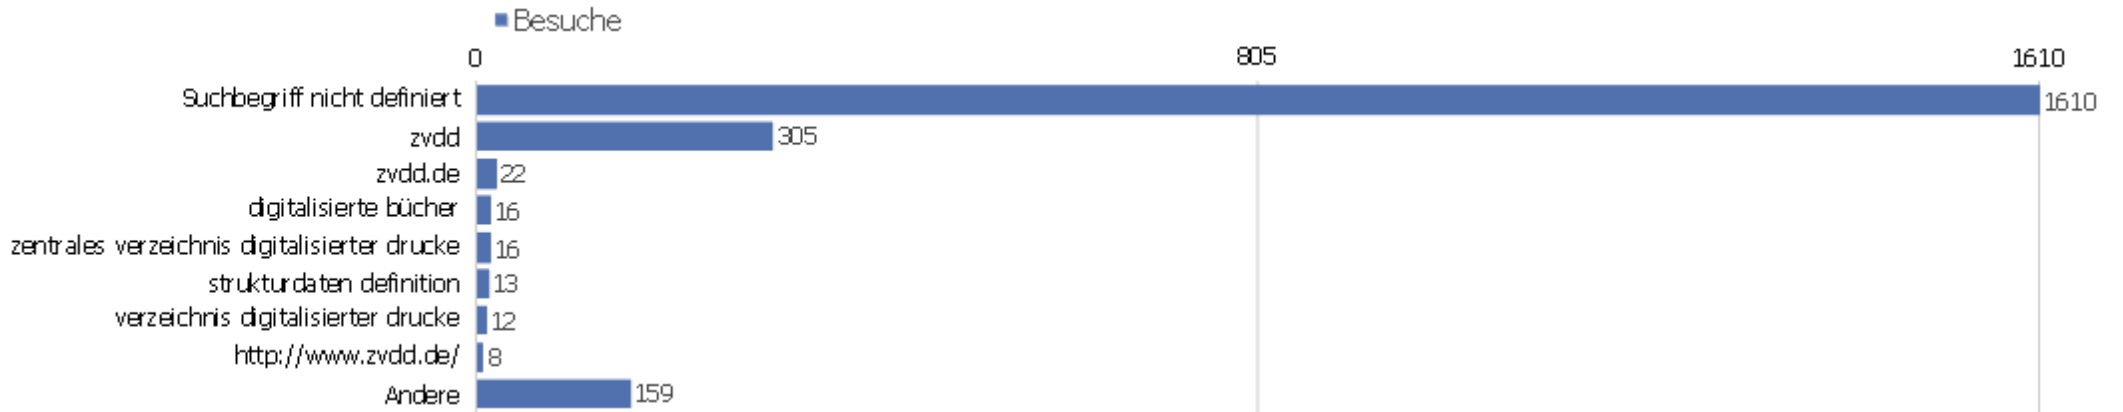

Suchbegriffe

Suchbegriff	Besuche	Aktionen	Aktionen pro Besuch	Durchschnittszeit auf der Webseite	Absprungrate	Umsatz
Suchbegriff nicht definiert	1610	6570	4,08	00:03:17	50,93%	0 €
zvdd	305	4481	14,69	00:10:34	5,25%	0 €
zvdd.de	22	504	22,91	00:21:19	4,55%	0 €
digitalisierte bücher	16	171	10,69	00:09:02	6,25%	0 €
zentrales verzeichnis digitalisierter drucke	16	324	20,25	00:16:52	0%	0 €
strukturdaten definition	13	13	1	00:00:00	100%	0 €
verzeichnis digitalisierter drucke	12	73	6,08	00:06:18	0%	0 €
http://www.zvdd.de/	8	21	2,63	00:00:26	37,5%	0 €
digitalisate	7	45	6,43	00:02:57	42,86%	0 €
gabriel de biel sermones	7	7	1	00:00:00	100%	0 €
digitale drucke	6	21	3,5	00:01:33	33,33%	0 €
karte des westlichen kriegsschauplatzes	6	9	1,5	00:04:08	83,33%	0 €
statistisches jahrbuch der deutschen demokratischen rep	6	10	1,67	00:00:16	50%	0 €
digitale sammlung	5	390	78	00:34:59	0%	0 €