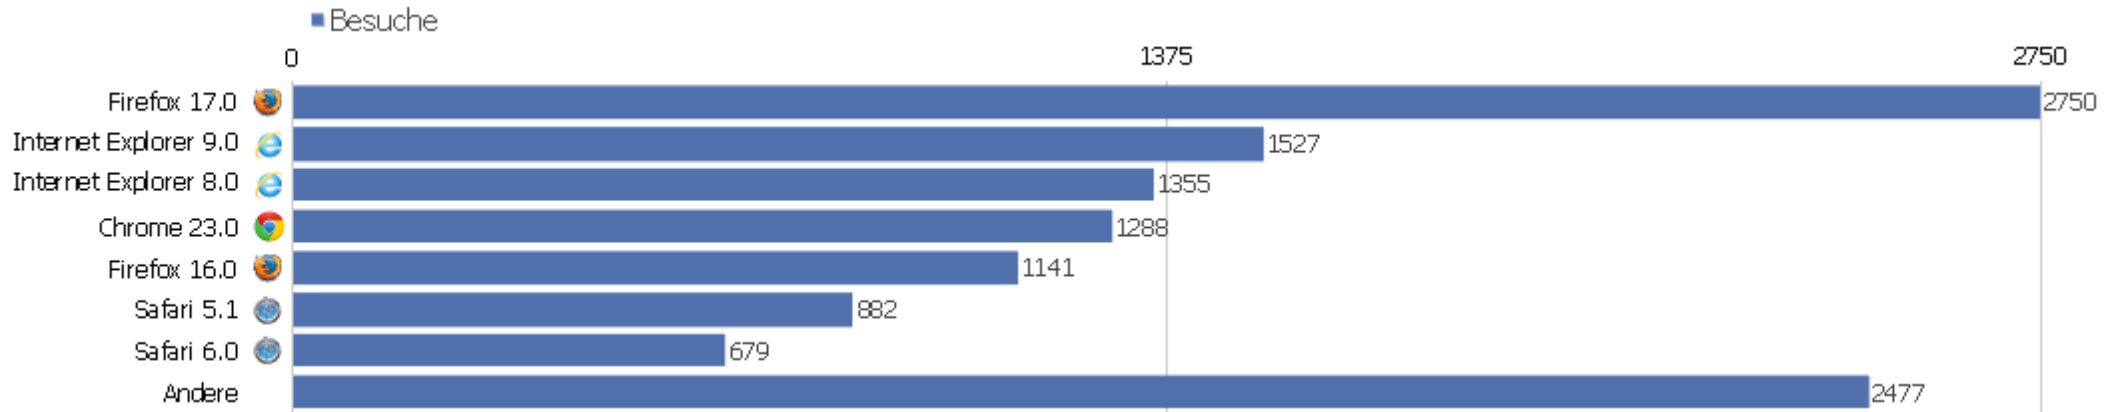

Browser-Version

Browserversion	Besuche	Aktionen	Aktionen pro Besuch	Durchschnittszeit auf der Webseite	Absprungrate	Konversionsrate
Firefox 17.0	2750	19017	6,92	00:06:09	34,36%	0%
Internet Explorer 9.0	1527	14386	9,42	00:08:24	36,94%	0%
Internet Explorer 8.0	1355	9989	7,37	00:07:21	36,75%	0%
Chrome 23.0	1288	7466	5,8	00:05:26	42,39%	0%
Firefox 16.0	1141	7171	6,28	00:06:14	34,71%	0%
Safari 5.1	882	2933	3,33	00:02:42	65,31%	0%
Safari 6.0	679	1861	2,74	00:01:50	66,72%	0%
Safari 5.0	318	852	2,68	00:02:20	71,38%	0%
Opera 12.11	216	1077	4,99	00:06:47	50,93%	0%
Firefox 10.0	211	1004	4,76	00:03:10	33,18%	0%
Firefox 14.0	157	701	4,46	00:04:29	31,85%	0%
Firefox 12.0	149	1161	7,79	00:05:29	31,54%	0%
Firefox 15.0	134	519	3,87	00:02:47	35,82%	0%
Internet Explorer 7.0	125	668	5,34	00:04:10	48,8%	0%