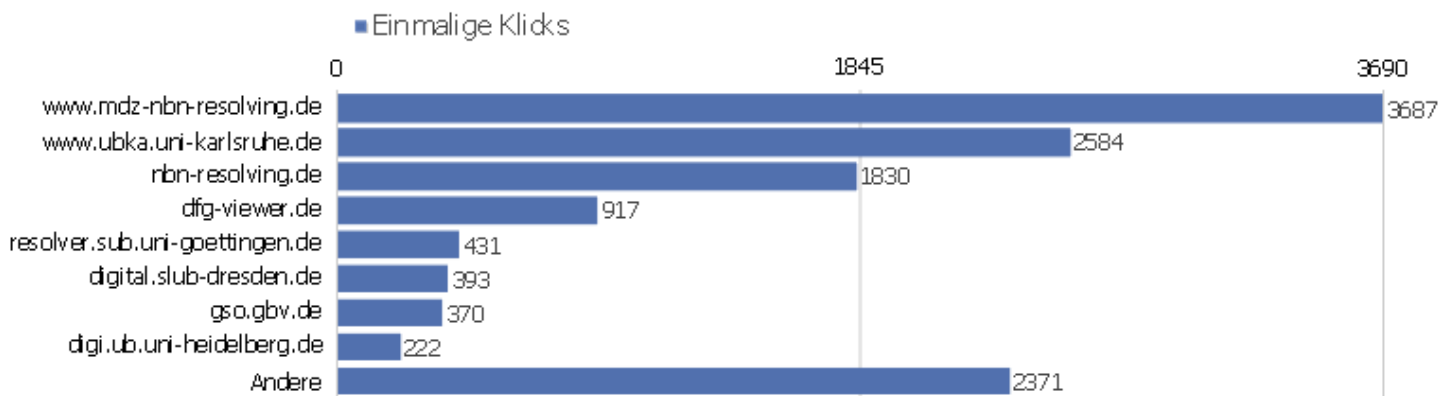

Ausgehende Verweise

Angeklickte URL	Einmalige Klicks	Klicks
www.mdz-nbn-resolving.de	3687	4035
www.ubka.uni-karlsruhe.de	2584	2920
nbn-resolving.de	1830	2041
dfg-viewer.de	917	977
resolver.sub.uni-goettingen.de	431	566
digital.slub-dresden.de	393	442
gso.gbv.de	370	396
digi.ub.uni-heidelberg.de	222	263
resolver.staatsbibliothek-berlin.de	220	244
books.google.com	203	221
karten.bibliothek.uni-halle.de	162	181
www.worldcat.org	121	145
digilib.hab.de	120	125
copac.ac.uk	106	110
www.abebooks.de	104	127
www.zvab.com	101	111
swb.bsz-bw.de	86	90
gateway-bayern.de	82	87
www.sudoc.abes.fr	72	74
www.digizeitschriften.de	69	86
www.deutsche-digitale-bibliothek.de	67	70
digibib.kobv.de	61	65
opac.sbn.it	55	59
Andere	1132	1260