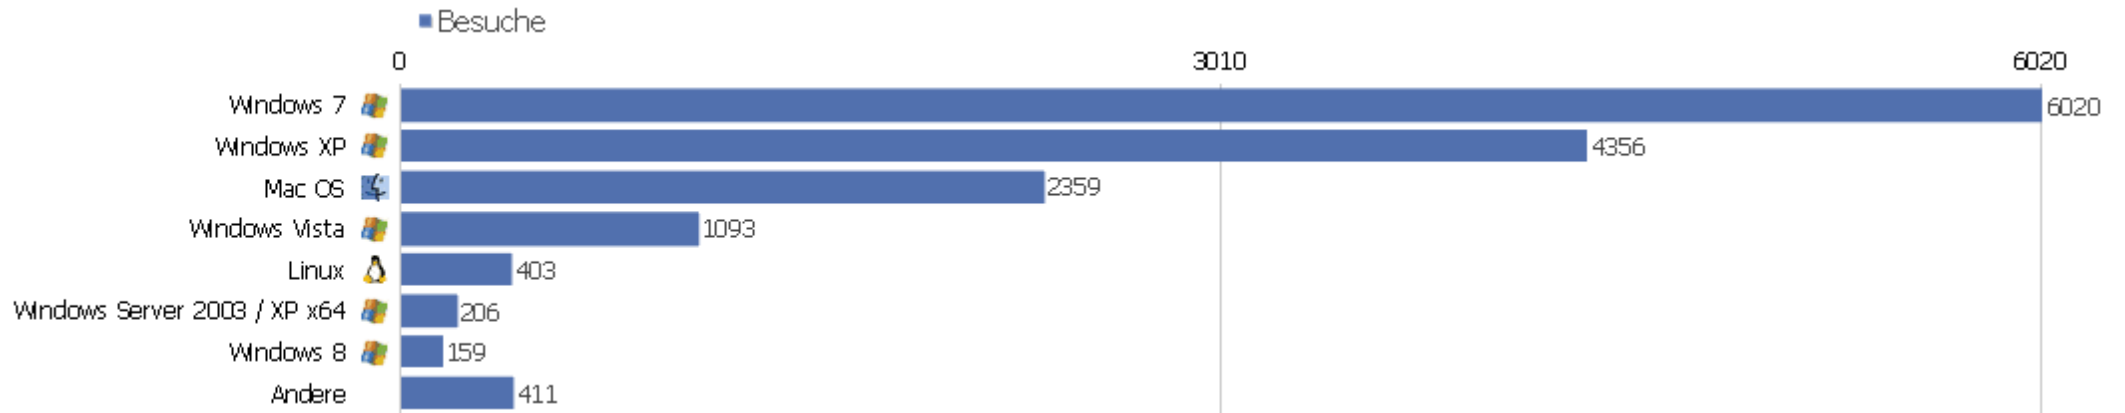

Betriebssysteme

Betriebssystem	Besuche	Aktionen	Aktionen pro Besuch	Durchschnittszeit auf der Webseite	Absprungrate	Konversionsrate
Windows 7	6020	46451	7,72	00:07:02	32,03%	0%
Windows XP	4356	27782	6,38	00:06:56	32,02%	0%
Mac OS	2359	10193	4,32	00:03:48	53,41%	0%
Windows Vista	1093	9388	8,59	00:07:32	28,82%	0%
Linux	403	2958	7,34	00:06:50	34,24%	0%
Windows Server 2003 / XP x64	206	1436	6,97	00:08:19	20,39%	0%
Windows 8	159	733	4,61	00:04:04	37,74%	0%
iPad	148	585	3,95	00:03:21	37,16%	0%
Android	133	398	2,99	00:02:29	63,16%	0%
iPhone	64	120	1,88	00:01:20	65,63%	0%
Windows 2000	34	198	5,82	00:07:48	41,18%	0%
unbekannt	14	224	16	00:09:17	50%	0%
SunOS	6	17	2,83	00:00:14	33,33%	0%
iPod	4	4	1	00:00:00	100%	0%