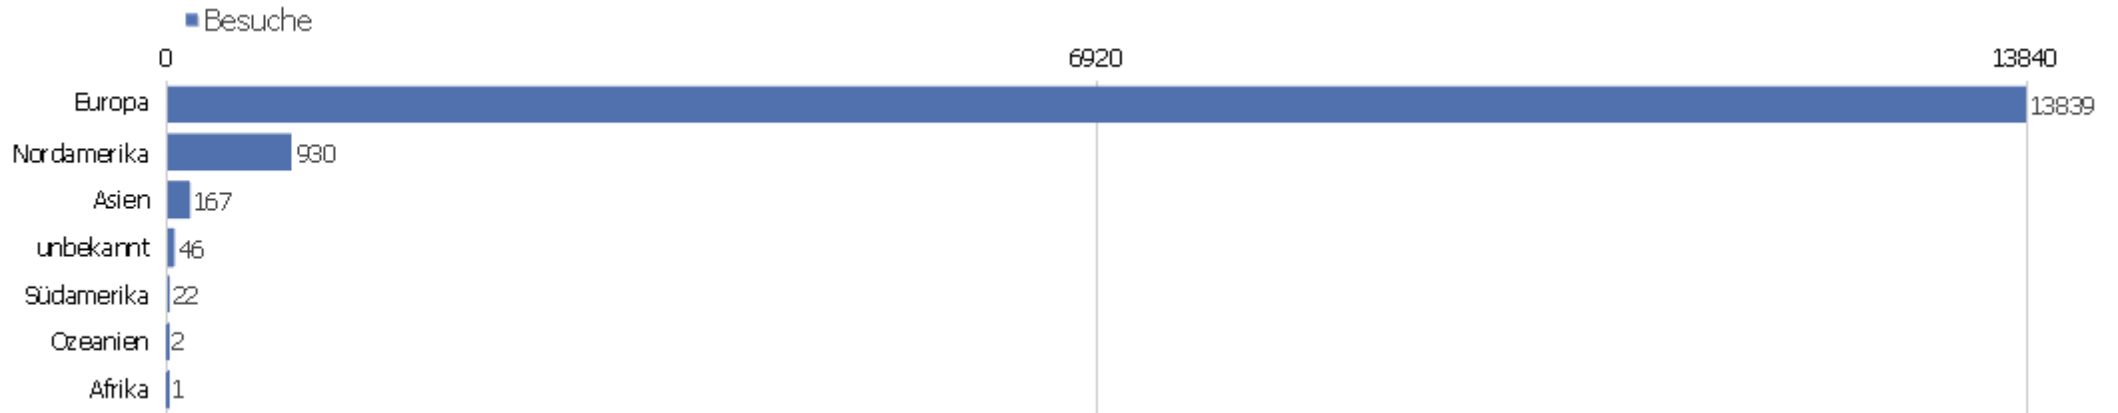

Kontinent

Kontinent	Besuche	Aktionen	Aktionen pro Besuch	Durchschnittszeit auf der Webseite	Absprungrate	Umsatz
Europa	13839	94308	6,81	00:06:33	35,41%	0 €
Nordamerika	930	4882	5,25	00:04:27	40,22%	0 €
Asien	167	864	5,17	00:05:50	31,74%	0 €
unbekannt	46	295	6,41	00:04:14	30,43%	0 €
Südamerika	22	124	5,64	00:05:18	45,45%	0 €
Ozeanien	2	11	5,5	00:00:41	0%	0 €
Afrika	1	18	18	00:13:23	0%	0 €