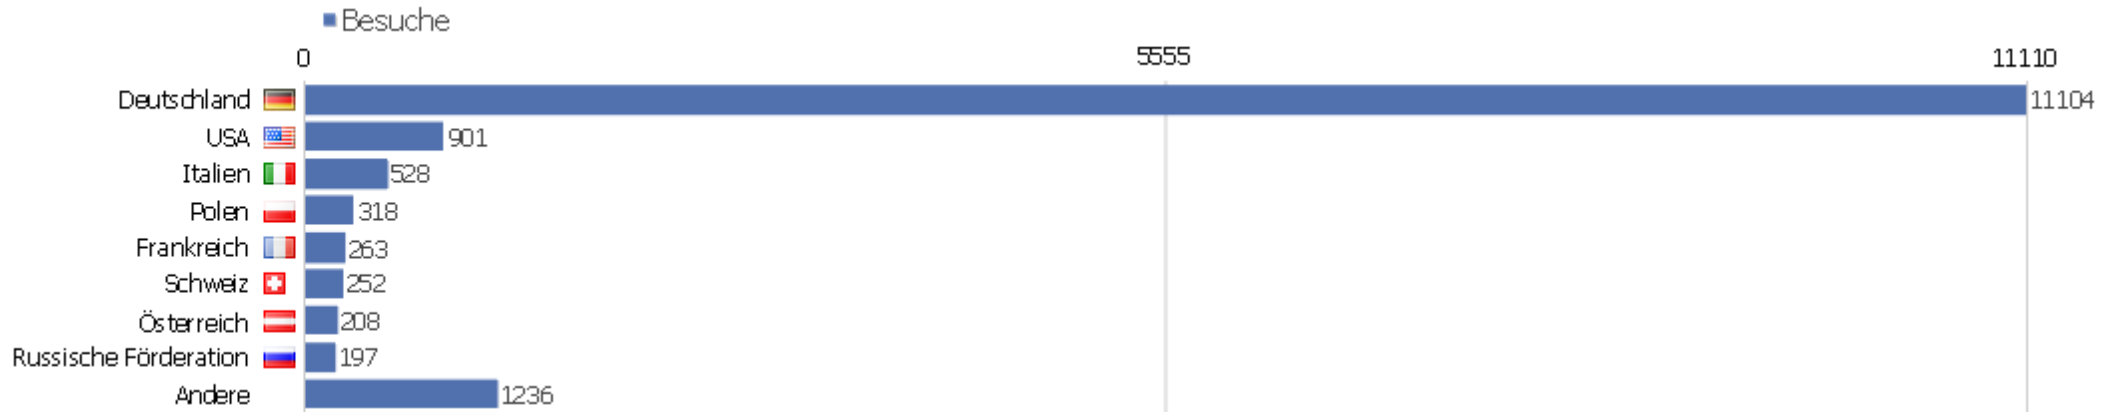

Land

Land	Besuche	Aktionen	Aktionen pro Besuch	Durchschnittszeit auf der Webseite	Absprungrate	Umsatz
Deutschland	11104	74835	6,74	00:06:16	36,06%	0 €
USA	901	4651	5,16	00:04:22	40,95%	0 €
Italien	528	2997	5,68	00:08:13	35,61%	0 €
Polen	318	1615	5,08	00:06:41	38,99%	0 €
Frankreich	263	1815	6,9	00:06:51	29,28%	0 €
Schweiz	252	2276	9,03	00:08:05	21,43%	0 €
Österreich	208	1008	4,85	00:05:12	40,38%	0 €
Russische Föderation	197	2711	13,76	00:12:02	30,46%	0 €
Ungarn	145	1126	7,77	00:10:19	30,34%	0 €
Großbritannien	142	930	6,55	00:09:44	21,13%	0 €
Japan	140	794	5,67	00:06:32	28,57%	0 €
Tschechische Republik	135	682	5,05	00:03:38	28,89%	0 €
Spanien	133	779	5,86	00:05:38	44,36%	0 €
Niederlande	104	796	7,65	00:06:04	37,5%	0 €