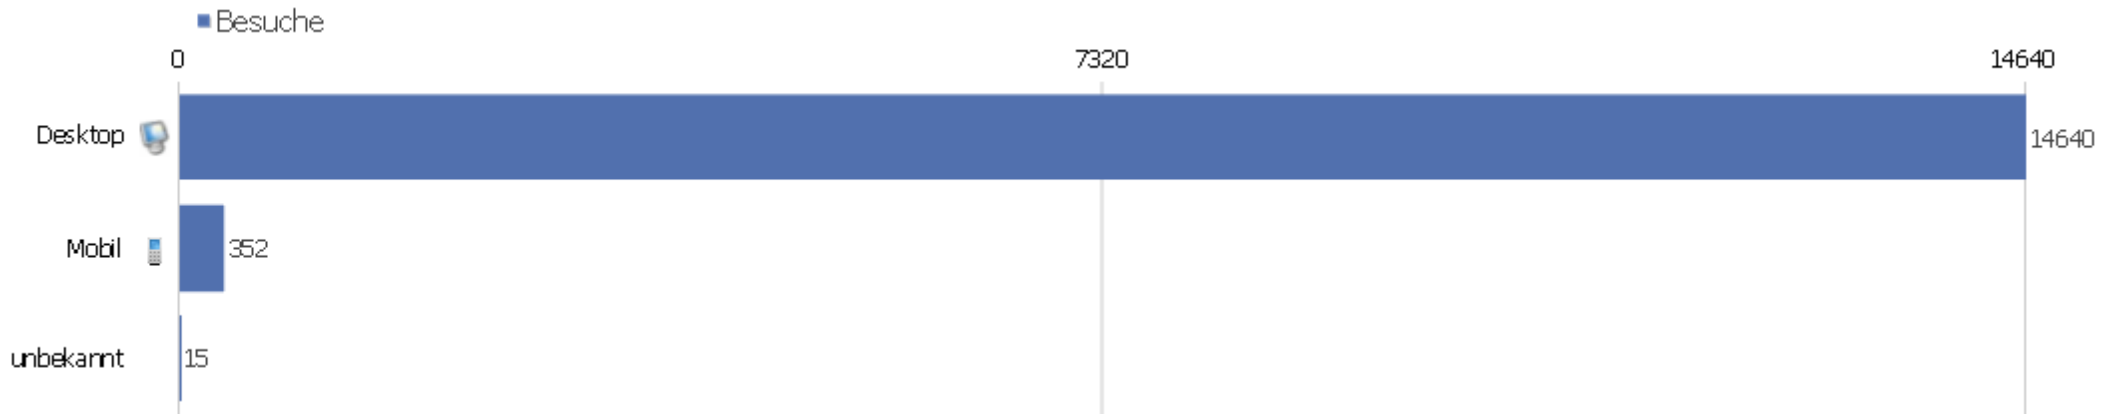

Mobilgerät vs. Desktop

Mobilgerät vs. Desktop	Besuche	Aktionen	Aktionen pro Besuch	Durchschnittszeit auf der Webseite	Absprungrate	Konversionsrate
Desktop	14640	99166	6,77	00:06:30	35,22%	0%
Mobil	352	1111	3,16	00:02:35	53,13%	0%
unbekannt	15	225	15	00:08:40	53,33%	0%

Browsersprache

Es stehen keine Daten für diesen Bericht zur Verfügung.