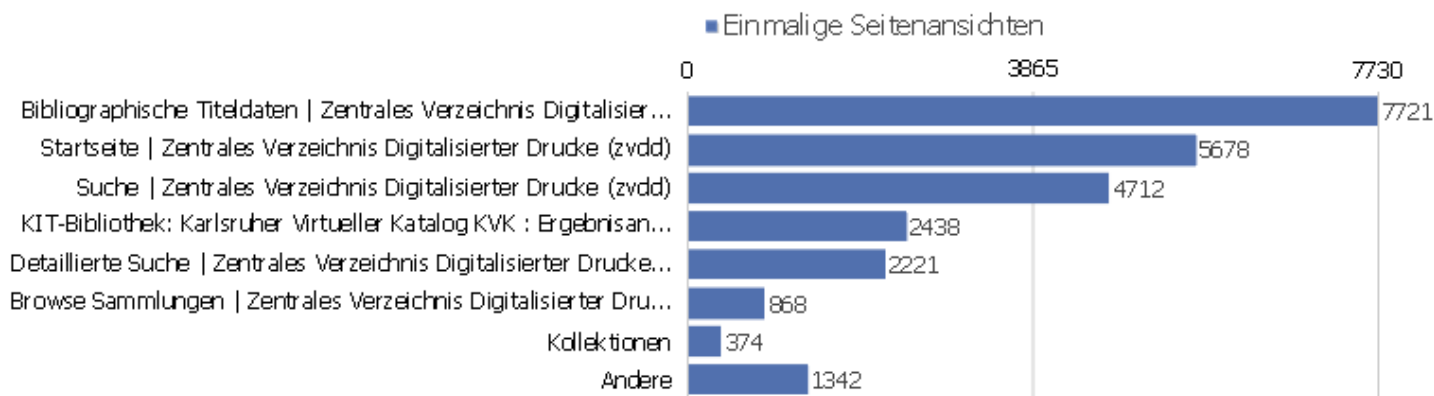

Seitentitel

Seitenname	Seitenansichten	Einmalige Seitenansichten	Absprungrate	Durchschnittszeit pro Seite	Ausstiegsrate
Bibliographische Titeldaten | Zentrales Verzeichnis	18881	7721	55%	00:04:37	78%
Startseite | Zentrales Verzeichnis Digitalisierter D	8646	5678	25%	00:01:03	34%
Suche | Zentrales Verzeichnis Digitalisierter Drucke	27540	4712	37%	00:03:40	49%
KIT-Bibliothek: Karlsruher Virtueller Katalog KVK : Er	9017	2438	24%	00:08:18	96%
Detaillierte Suche | Zentrales Verzeichnis Digitalis	15050	2221	30%	00:04:12	53%
Browse Sammlungen | Zentrales Verzeichnis Digitalisi	3592	868	33%	00:02:37	47%
Kollektionen	572	374	33%	00:02:14	32%
Inhaltsverzeichnis | Zentrales Verzeichnis Digitalis	643	312	30%	00:01:26	31%
KIT Library: Karlsruhe Virtual Catalog KVK : Search re	606	270	26%	00:11:08	96%
Digitale Sammlungen | Zentrales Verzeichnis Digitali	244	186	27%	00:00:52	25%
Seite nicht gefunden | Zentrales Verzeichnis Digital	189	133	44%	00:01:32	62%
Sitemap | Zentrales Verzeichnis Digitalisierter Druc	71	51	19%	00:01:20	18%
Nachweis von Digitalisaten | Zentrales Verzeichnis D	66	50	31%	00:00:20	40%
Anmelden | Zentrales Verzeichnis Digitalisierter Dru	53	46	44%	00:02:38	54%
Hilfe zur Suche | Zentrales Verzeichnis Digitalisier	41	37	0%	00:00:50	14%
Datenformate im Überblick | Zentrales Verzeichnis D	37	34	53%	00:02:23	65%
Strukturdaten | Zentrales Verzeichnis Digitalisierte	33	32	96%	00:01:06	91%
Suche | Zentrales Verzeichnis Digitalisierter Drucke (	138	29	80%	00:01:26	83%
Dokumentation | Zentrales Verzeichnis Digitalisierte	44	27	25%	00:00:43	22%
Bibliographische Titeldaten | Zentrales Verzeichnis Di	56	20	54%	00:03:02	70%
Ansprechpartner | Zentrales Verzeichnis Digitalisier	20	15	0%	00:02:25	13%
Startseite | Zentrales Verzeichnis Digitalisierter Dru	20	15	38%	00:00:31	47%
OAI Repositories | Zentrales Verzeichnis Digitalisie	18	14	100%	00:01:13	29%
Andere	111	81	65%	00:01:35	49%