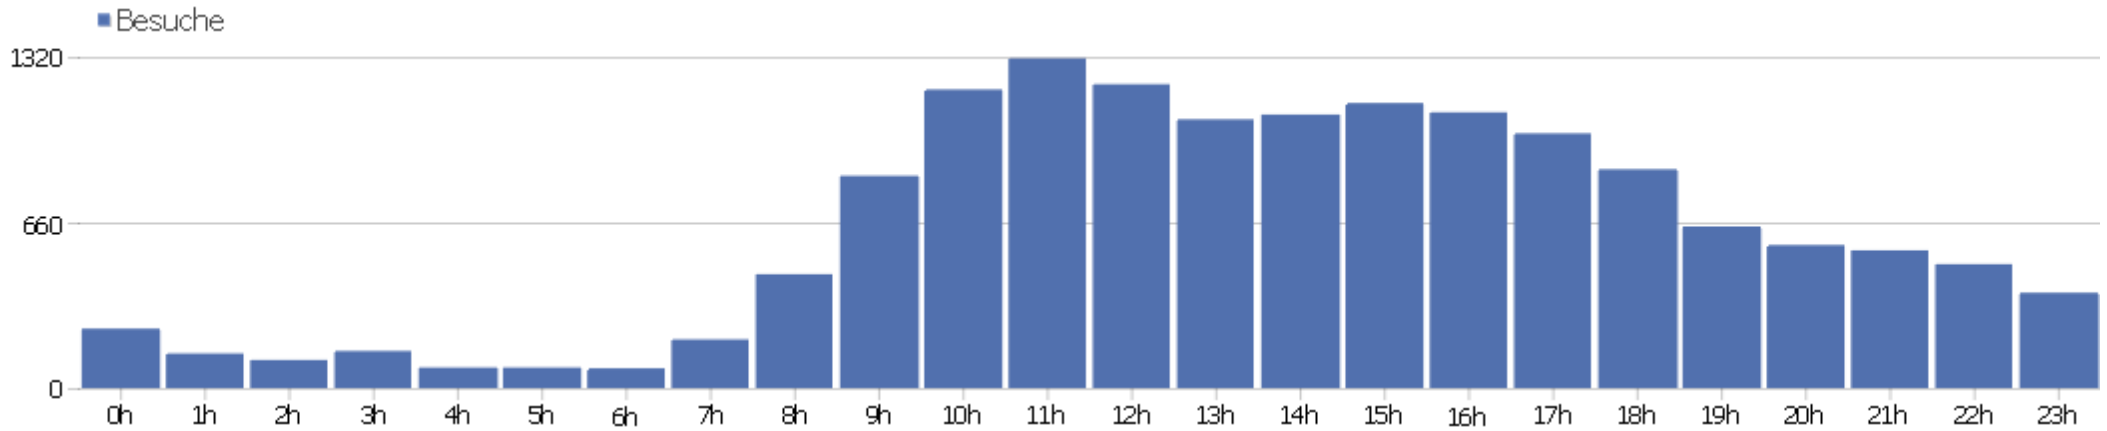

Webseite Uni, ZVDD

Zeitspanne: 2013, Januar

ZVDD monatliche Zugriffsstatistik

# Besucherüberblick

Name	Wert
Eindeutige Besucher	5984
Besuche	15007
Aktionen	100502
Maximale Aktionen pro Besuch	371
Absprungrate	36%
Aktionen pro Besuch	6,7
Durchschnittliche Besuchszeit (in Sekunden)	00:06:24

# Besuche nach Server-Zeit

Server-Zeit	Besuche	Aktionen	Aktionen pro Besuch	Durchschnittszeit auf der Webseite	Absprungrate	Umsatz
0h	237	1901	8,02	00:06:36	32,07%	0 €
1h	138	1055	7,64	00:06:11	29,71%	0 €
2h	112	1520	13,57	00:11:46	31,25%	0 €
3h	148	860	5,81	00:05:34	61,49%	0 €
4h	82	649	7,91	00:12:46	24,39%	0 €
5h	82	796	9,71	00:08:56	26,83%	0 €
6h	79	491	6,22	00:06:44	44,3%	0 €
7h	194	1573	8,11	00:06:29	41,75%	0 €
8h	454	2734	6,02	00:04:20	42,07%	0 €
9h	846	4739	5,6	00:05:11	37,12%	0 €
10h	1190	7236	6,08	00:06:35	34,37%	0 €
11h	1314	8276	6,3	00:07:18	34,78%	0 €
12h	1211	8195	6,77	00:07:21	30,39%	0 €
13h	1071	7790	7,27	00:06:59	35,2%	0 €