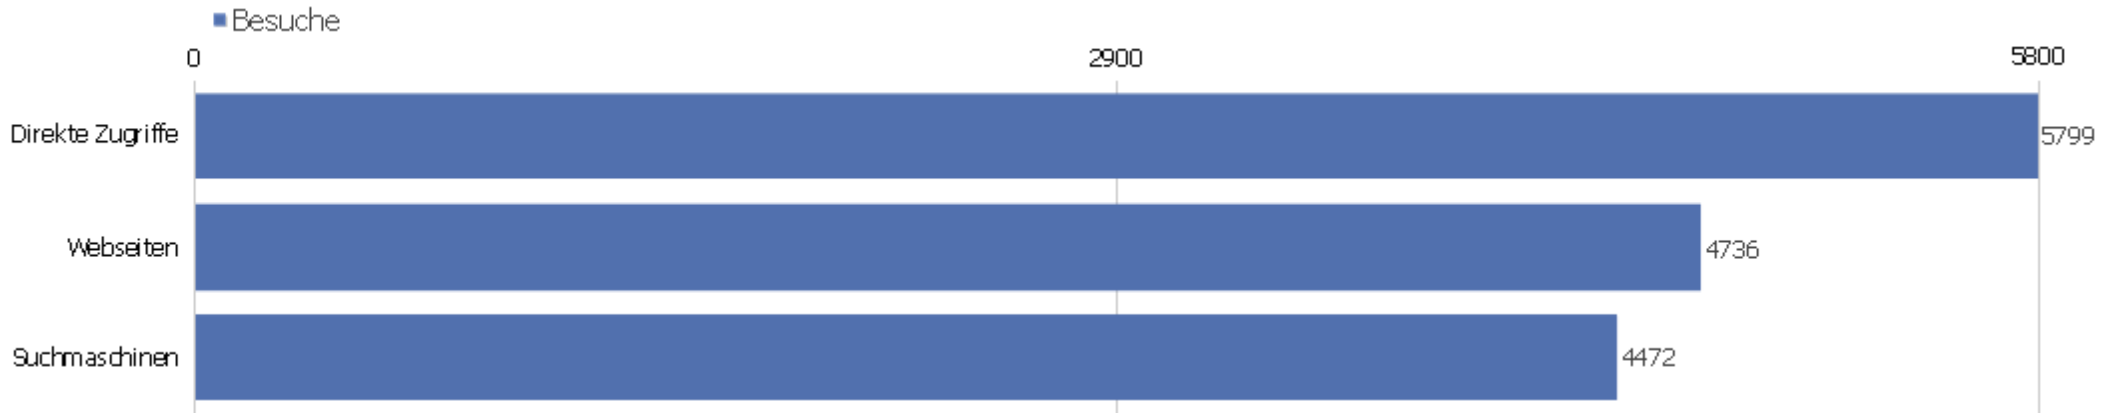

# Titel der Ausstiegsseite

Seitenname	Ausstiege	Einmalige Seitenansichten	Ausstiegsrate
Bibliographische Titeldaten   Zentrales Verzeichnis	6022	7721	78%
Startseite   Zentrales Verzeichnis Digitalisierter D	1906	5678	34%
Suche   Zentrales Verzeichnis Digitalisierter Drucke	2286	4712	49%
KIT-Bibliothek: Karlsruher Virtueller Katalog KVK : Er	2329	2438	96%
Detaillierte Suche   Zentrales Verzeichnis Digitalis	1167	2221	53%
Browse Sammlungen   Zentrales Verzeichnis Digitalisi	406	868	47%
Kollektionen	119	374	32%
Inhaltsverzeichnis   Zentrales Verzeichnis Digitalis	98	312	31%
KIT Library: Karlsruhe Virtual Catalog KVK : Search re	259	270	96%
Digitale Sammlungen   Zentrales Verzeichnis Digitali	47	186	25%
Seite nicht gefunden   Zentrales Verzeichnis Digital	83	133	62%
Sitemap   Zentrales Verzeichnis Digitalisierter Druc	9	51	18%
Nachweis von Digitalisaten   Zentrales Verzeichnis D	20	50	40%
Anmelden   Zentrales Verzeichnis Digitalisierter Dru	25	46	54%
Hilfe zur Suche   Zentrales Verzeichnis Digitalisier	5	37	14%
Datenformate im Überblick   Zentrales Verzeichnis D	22	34	65%
Strukturdaten   Zentrales Verzeichnis Digitalisierte	29	32	91%
Suche   Zentrales Verzeichnis Digitalisierter Drucke (	24	29	83%
Dokumentation   Zentrales Verzeichnis Digitalisierte	6	27	22%
Bibliographische Titeldaten   Zentrales Verzeichnis Di	14	20	70%
Ansprechpartner   Zentrales Verzeichnis Digitalisier	2	15	13%
Startseite   Zentrales Verzeichnis Digitalisierter Dru	7	15	47%
OAI Repositories   Zentrales Verzeichnis Digitalisie	4	14	29%
Andere	33	52	63%

# Verweisart

Verweisart	Besuche	Aktionen	Aktionen pro Besuch	Durchschnittszeit auf der Webseite	Absprungrate	Umsatz
Direkte Zugriffe	5799	47944	8,27	00:07:26	33,94%	0 €
Webseiten	4736	27556	5,82	00:07:15	27,3%	0 €
Suchmaschinen	4472	25002	5,59	00:04:10	46,74%	0 €