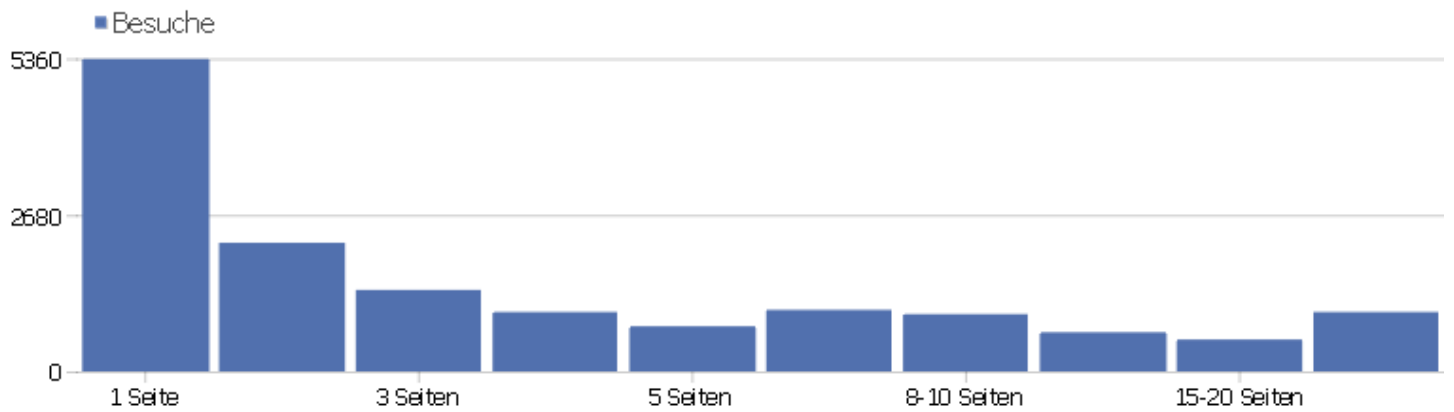

Seiten pro Besuch

Seiten pro Besuch	Besuche
1 Seite	5351
2 Seiten	2203
3 Seiten	1395
4 Seiten	1017
5 Seiten	773
6-7 Seiten	1054
8-10 Seiten	981
11-14 Seiten	670
15-20 Seiten	546
21+ Seiten	1017