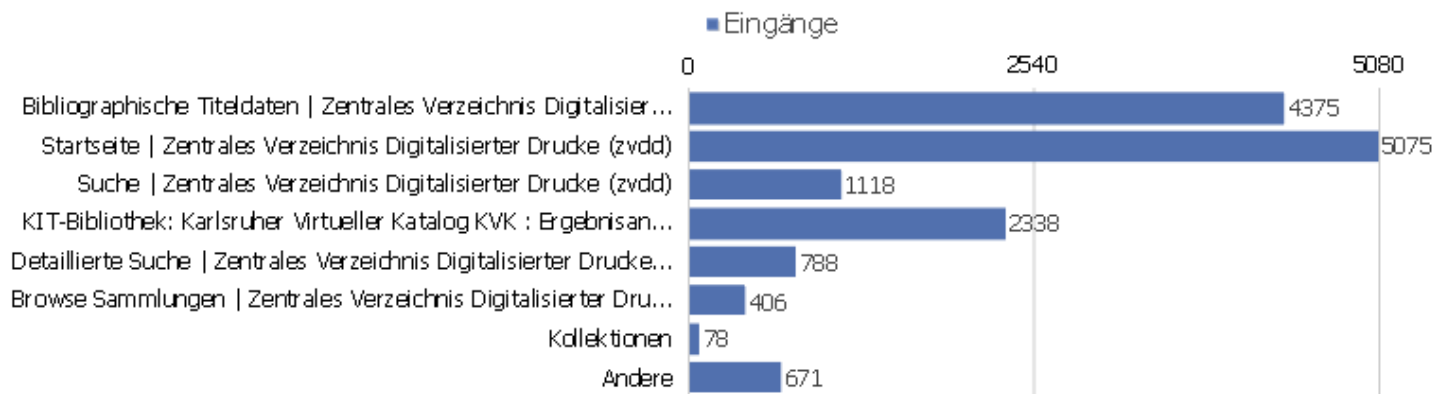

Titel der Einstiegsseite

Seitenname	Eingänge	Absprünge	Absprungrate
Bibliographische Titeldaten | Zentrales Verzeichnis	4375	2388	55%
Startseite | Zentrales Verzeichnis Digitalisierter D	5075	1276	25%
Suche | Zentrales Verzeichnis Digitalisierter Drucke	1118	412	37%
KIT-Bibliothek: Karlsruher Virtueller Katalog KVK : Er	2338	559	24%
Detaillierte Suche | Zentrales Verzeichnis Digitalis	788	235	30%
Browse Sammlungen | Zentrales Verzeichnis Digitalisi	406	135	33%
Kollektionen	78	26	33%
Inhaltsverzeichnis | Zentrales Verzeichnis Digitalis	53	16	30%
KIT Library: Karlsruhe Virtual Catalog KVK : Search re	255	67	26%
Digitale Sammlungen | Zentrales Verzeichnis Digitali	62	17	27%
Seite nicht gefunden | Zentrales Verzeichnis Digital	111	49	44%
Sitemap | Zentrales Verzeichnis Digitalisierter Druc	16	3	19%
Nachweis von Digitalisaten | Zentrales Verzeichnis D	42	13	31%
Anmelden | Zentrales Verzeichnis Digitalisierter Dru	9	4	44%
Datenformate im Überblick | Zentrales Verzeichnis D	15	8	53%
Strukturdaten | Zentrales Verzeichnis Digitalisierte	25	24	96%
Suche | Zentrales Verzeichnis Digitalisierter Drucke (	20	16	80%
Dokumentation | Zentrales Verzeichnis Digitalisierte	4	1	25%
Bibliographische Titeldaten | Zentrales Verzeichnis Di	13	7	54%
Startseite | Zentrales Verzeichnis Digitalisierter Dru	13	5	38%
OAI Repositories | Zentrales Verzeichnis Digitalisie	2	2	100%
Bibliographic Data Title | Central Index of Digitized	9	6	67%
Impressum | Zentrales Verzeichnis Digitalisierter Dr	1	1	100%
Andere	22	14	64%