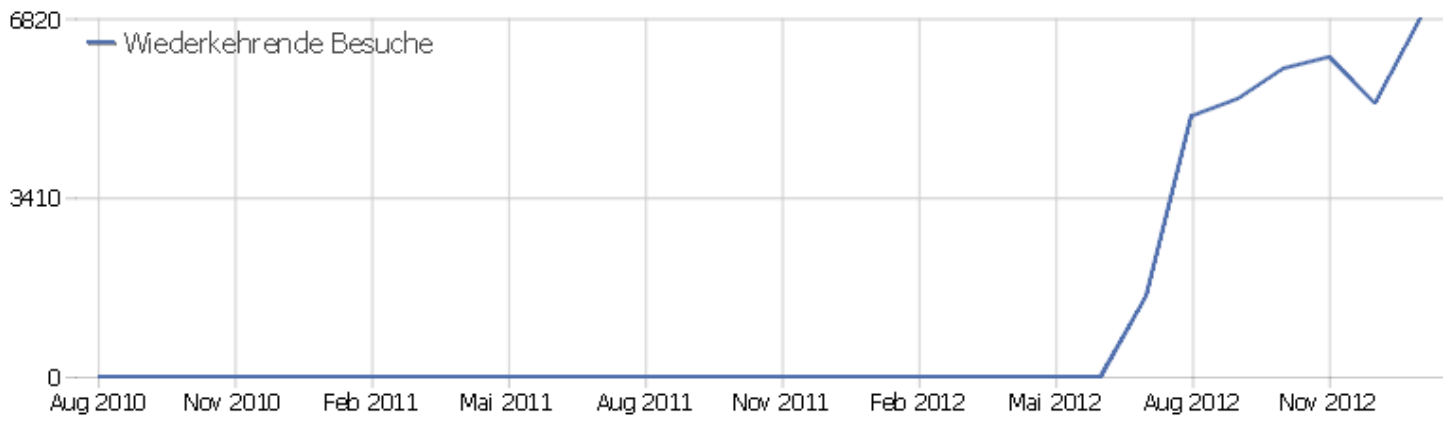

Wiederkehrende Besuche

Name	Wert
Wiederkehrende Besuche	6818
Aktionen bei wiederkehrenden Besuchen	55476
Absprungrate bei wiederkehrenden Besuchen	31%
Aktionen pro wiederkehrender Besuch	8,1
Durchschnittszeit von wiederkehrenden Besuchen	00:08:15
Eindeutige wiederkehrende Besucher	0