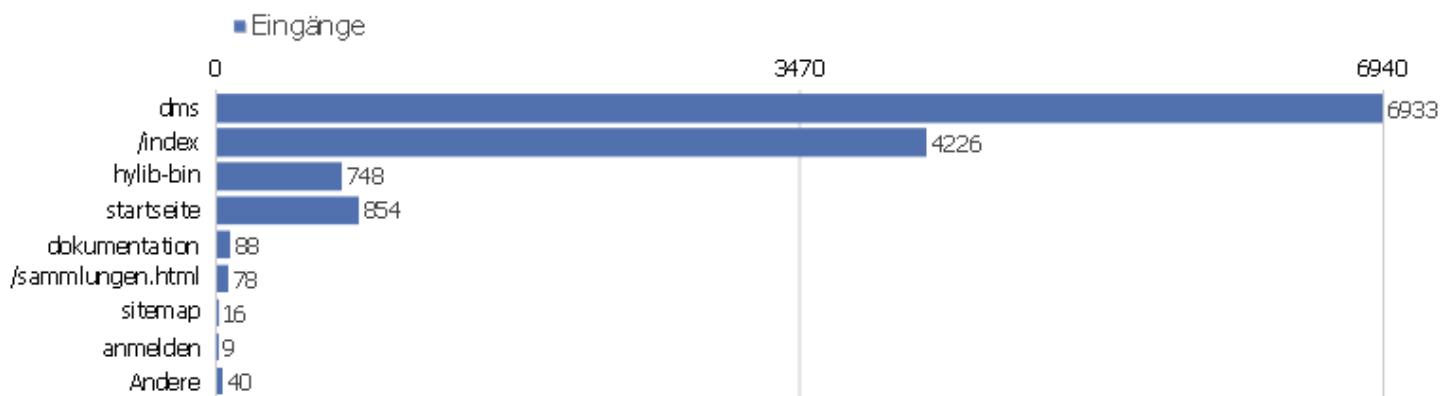

Eingangsseiten

Seiten-URL	Eingänge	Absprünge	Absprungrate
dms	6933	3269	47%
/index	4226	1054	25%
hylib-bin	748	189	25%
startseite	854	226	26%
dokumentation	88	45	51%
/sammlungen.html	78	33	42%
sitemap	16	3	19%
anmelden	9	4	44%
ueber-das-projekt	2	2	100%
/index.html	18	10	56%
/sammlungen.html#Potsdam	5	4	80%
/zvdd	1	1	100%
zvdd	1	0	0%
/?id=60	1	0	0%
/Teilen	2	0	0%
/startseite	2	1	50%
/):	1	0	0%
/dms	1	1	100%
/english.html	1	0	0%
/proxy.ashx?h=mwlkOxLhsMcDO9CJDyE0kmyyzT6abhPd&a=f	1	0	0%
/proxy.ashx?h=xnllQcOyvSPHlJlpCh0knyCneQl39kt5&a=ht	1	0	0%
/sammlungen.htm	1	0	0%
/sammlungen.html#Bonn	1	0	0%
images	1	0	0%