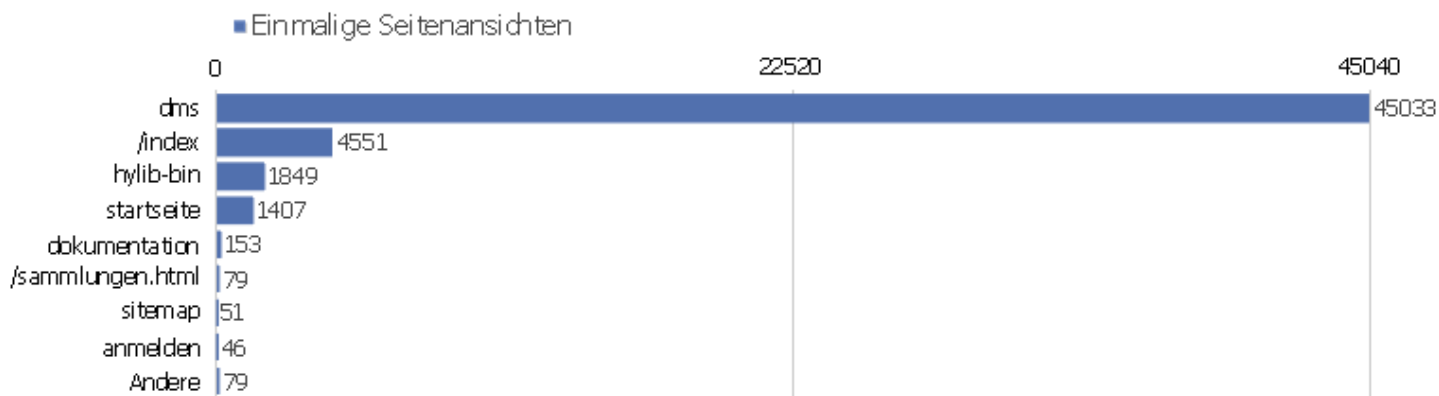

Ausstiegsseiten

Seiten-URL	Ausstiege	Einmalige Seitenansichten	Ausstiegsrate
dms	7875	45033	17%
/index	1523	4551	33%
hylib-bin	514	1849	28%
startseite	367	1407	26%
dokumentation	68	153	44%
/sammlungen.html	53	79	67%
sitemap	8	51	16%
anmelden	24	46	52%
ueber-das-projekt	5	28	18%
/index.html	13	18	72%
http:	2	9	22%
/sammlungen.html#Potsdam	5	6	83%
/zvdd	1	4	25%
/?id=60	1	3	33%
/solr	1	3	33%
/Teilen	2	3	67%
/startseite	1	2	50%
/dms	1	1	100%
/english.html	1	1	100%
/sammlungen.html#Bonn	1	1	100%