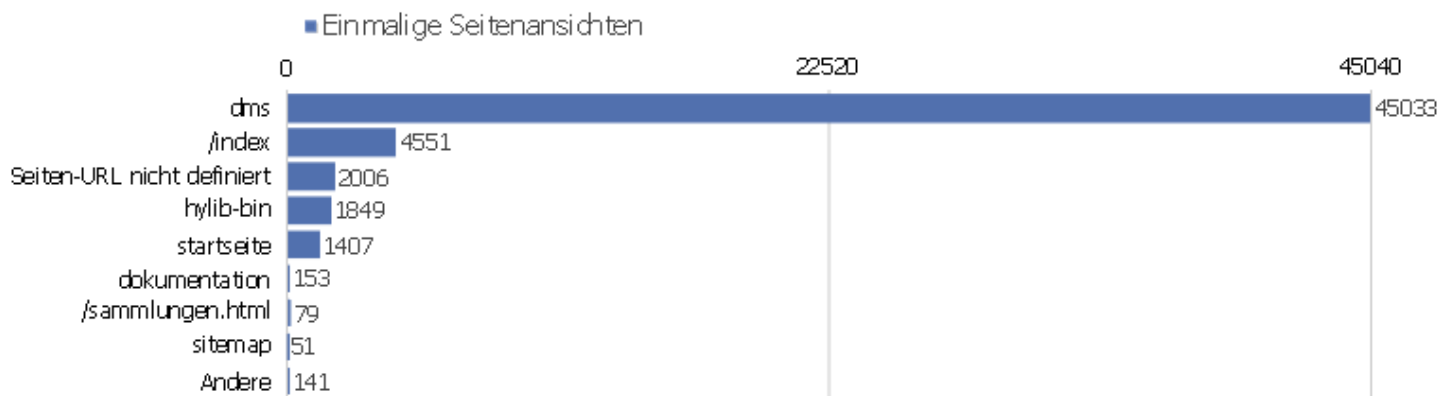

Seiten URL

Seiten-URL	Seitenansichten	Einmalige Seitenansichten	Absprungrate	Durchschnittszeit pro Seite	Ausstiegssrate
dms	66832	45033	47%	00:00:59	17%
/index	6459	4551	25%	00:00:57	33%
Seiten-URL nicht definiert	6771	2006	0%	00:00:00	0%
hylib-bin	2873	1849	25%	00:02:02	28%
startseite	2198	1407	26%	00:01:02	26%
dokumentation	192	153	51%	00:00:36	44%
/sammlungen.html	115	79	42%	00:00:17	67%
sitemap	71	51	19%	00:00:45	16%
anmelden	53	46	44%	00:02:27	52%
ueber-das-projekt	39	28	100%	00:03:24	18%
/index.html	21	18	56%	00:00:23	72%
http:	10	9	0%	00:00:10	22%
/sammlungen.html#Potsdam	6	6	80%	00:00:03	83%
/zvdd	5	4	100%	00:09:24	25%
zvdd	9	4	0%	00:06:16	0%
?id=60	4	3	0%	00:00:25	33%
/solr	5	3	0%	00:14:58	33%
/Teilen	5	3	0%	00:00:25	67%
/startseite	2	2	50%	00:00:21	50%
/):	1	1	0%	00:00:18	0%
/dms	1	1	100%	00:00:00	100%
/english.html	2	1	0%	00:00:17	100%
/error_mets	1	1	0%	00:24:24	0%
Andere	13	11	0%	00:01:20	9%