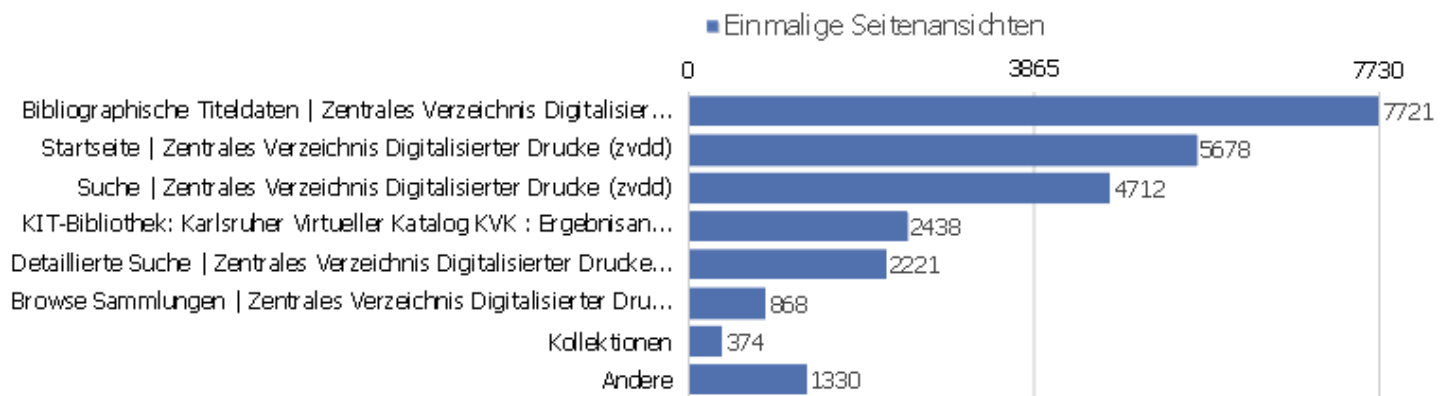

Titel der Ausstiegsseite

Seitenname	Ausstiege	Einmalige Seitenansichten	Ausstiegsrate
Bibliographische Titeldaten | Zentrales Verzeichnis	6022	7721	78%
Startseite | Zentrales Verzeichnis Digitalisierter D	1906	5678	34%
Suche | Zentrales Verzeichnis Digitalisierter Drucke	2286	4712	49%
KIT-Bibliothek: Karlsruher Virtueller Katalog KVK : Er	2329	2438	96%
Detaillierte Suche | Zentrales Verzeichnis Digitalis	1167	2221	53%
Browse Sammlungen | Zentrales Verzeichnis Digitalisi	406	868	47%
Kollektionen	119	374	32%
Inhaltsverzeichnis | Zentrales Verzeichnis Digitalis	98	312	31%
KIT Library: Karlsruhe Virtual Catalog KVK : Search re	259	270	96%
Digitale Sammlungen | Zentrales Verzeichnis Digitali	47	186	25%
Seite nicht gefunden | Zentrales Verzeichnis Digital	83	133	62%
Sitemap | Zentrales Verzeichnis Digitalisierter Druc	9	51	18%
Nachweis von Digitalisaten | Zentrales Verzeichnis D	20	50	40%
Anmelden | Zentrales Verzeichnis Digitalisierter Dru	25	46	54%
Hilfe zur Suche | Zentrales Verzeichnis Digitalisier	5	37	14%
Datenformate im Überblick | Zentrales Verzeichnis D	22	34	65%
Strukturdaten | Zentrales Verzeichnis Digitalisierte	29	32	91%
Suche | Zentrales Verzeichnis Digitalisierter Drucke (	24	29	83%
Dokumentation | Zentrales Verzeichnis Digitalisierte	6	27	22%
Bibliographische Titeldaten | Zentrales Verzeichnis Di	14	20	70%
Ansprechpartner | Zentrales Verzeichnis Digitalisier	2	15	13%
Startseite | Zentrales Verzeichnis Digitalisierter Dru	7	15	47%
OAI Repositories | Zentrales Verzeichnis Digitalisie	4	14	29%
Andere	33	52	63%