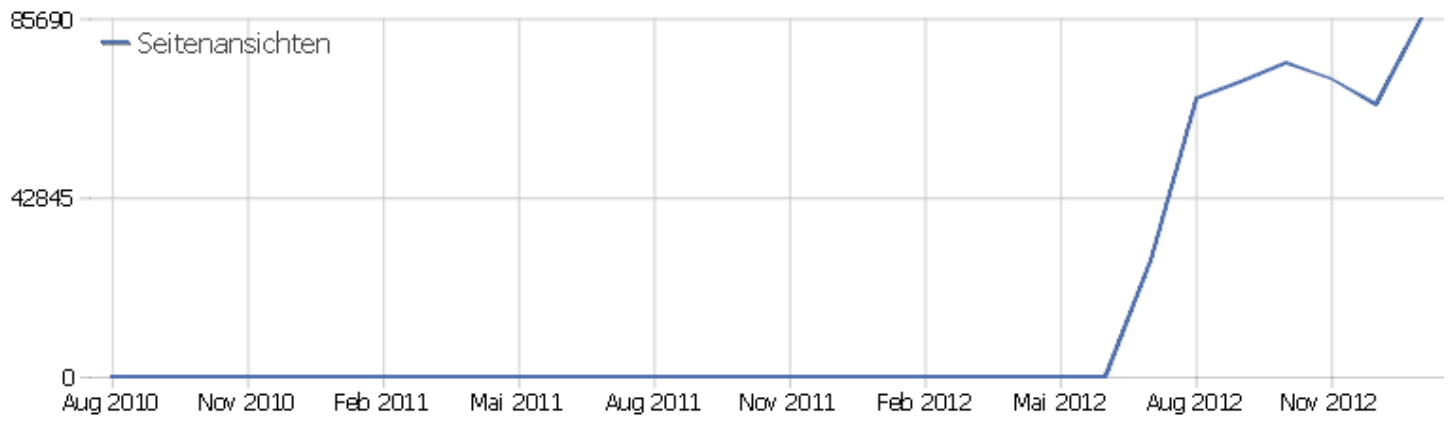

Aktionen - Kernmetriken

Name	Wert
Seitenansichten	85688
Einmalige Seitenansichten	55270
Downloads	136
Einmalige Downloads	127
Ausgehende Verweise	14695
Einmalige ausgehende Verweise	13195
Suchanfragen	0
Einmalige Suchbegriffe	0