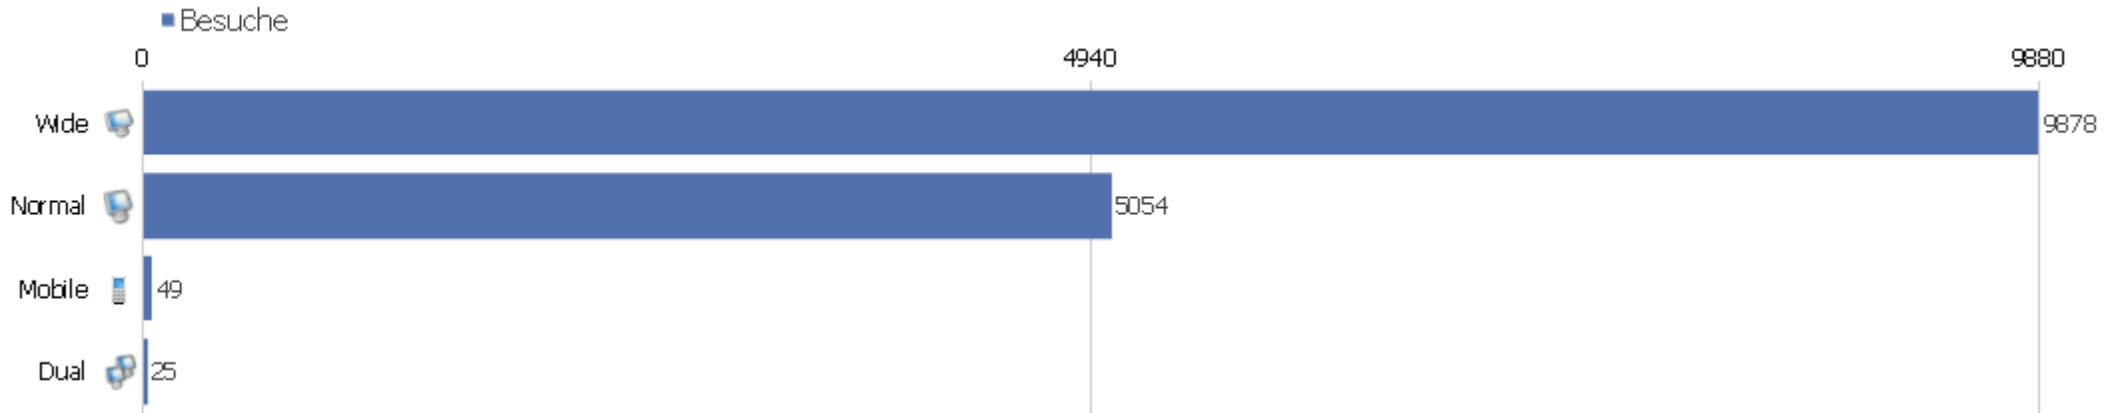

Normal / Breitbild

Bildschirmtyp	Besuche	Aktionen	Aktionen pro Besuch	Durchschnittszeit auf der Webseite	Absprungrate	Konversionsrate
Wide	9878	65260	6,61	00:06:07	37,26%	0%
Normal	5054	35054	6,94	00:07:02	32,19%	0%
Mobile	49	105	2,14	00:02:11	61,22%	0%
Dual	25	82	3,28	00:03:14	48%	0%