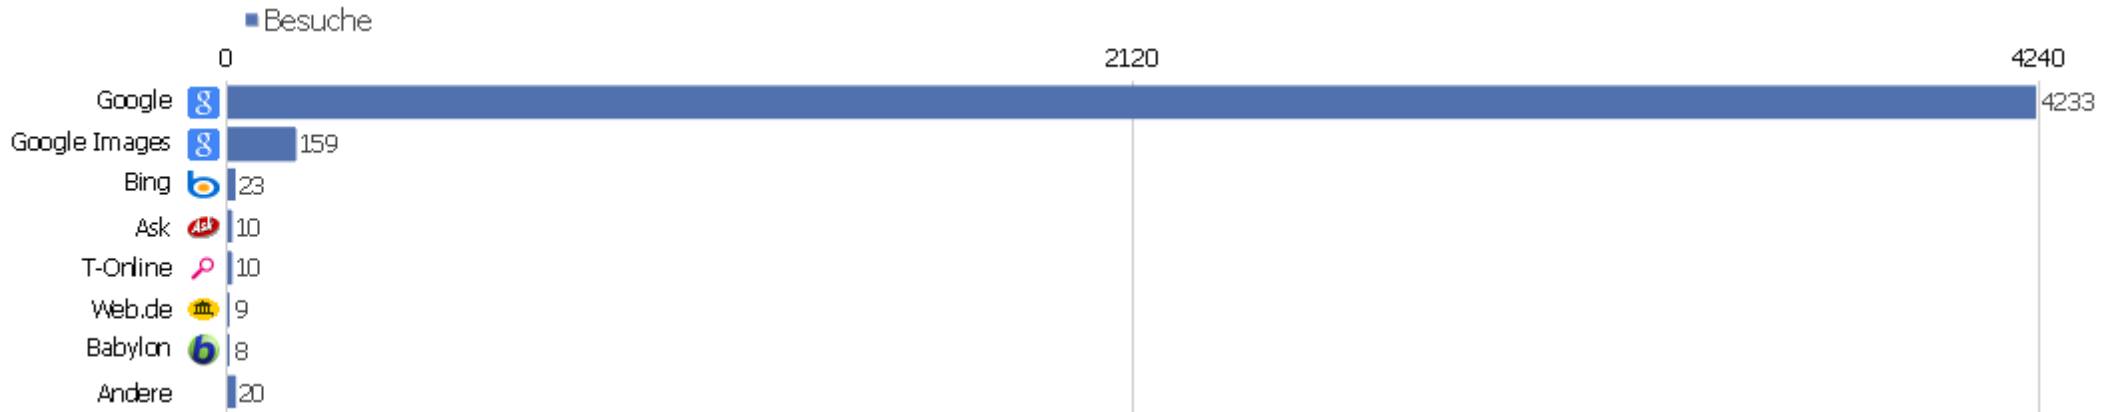

Suchmaschinen

Suchmaschine	Besuche	Aktionen	Aktionen pro Besuch	Durchschnittszeit auf der Webseite	Absprungrate	Umsatz
Google	4233	23373	5,52	00:04:07	47,41%	0 €
Google Images	159	500	3,14	00:02:13	40,88%	0 €
Bing	23	340	14,78	00:15:01	13,04%	0 €
Ask	10	183	18,3	00:14:21	20%	0 €
T-Online	10	73	7,3	00:09:03	20%	0 €
Web.de	9	229	25,44	00:20:01	11,11%	0 €
Babylon	8	58	7,25	00:03:34	25%	0 €
Conduit.com	8	141	17,63	00:11:03	25%	0 €
Yahoo!	5	17	3,4	00:02:34	60%	0 €
Ecosia	2	16	8	00:07:56	0%	0 €
Google Custom Search	2	2	1	00:00:00	100%	0 €
AOL	1	3	3	00:02:36	0%	0 €
InfoSpace	1	1	1	00:00:00	100%	0 €
Yandex	1	66	66	00:11:52	0%	0 €