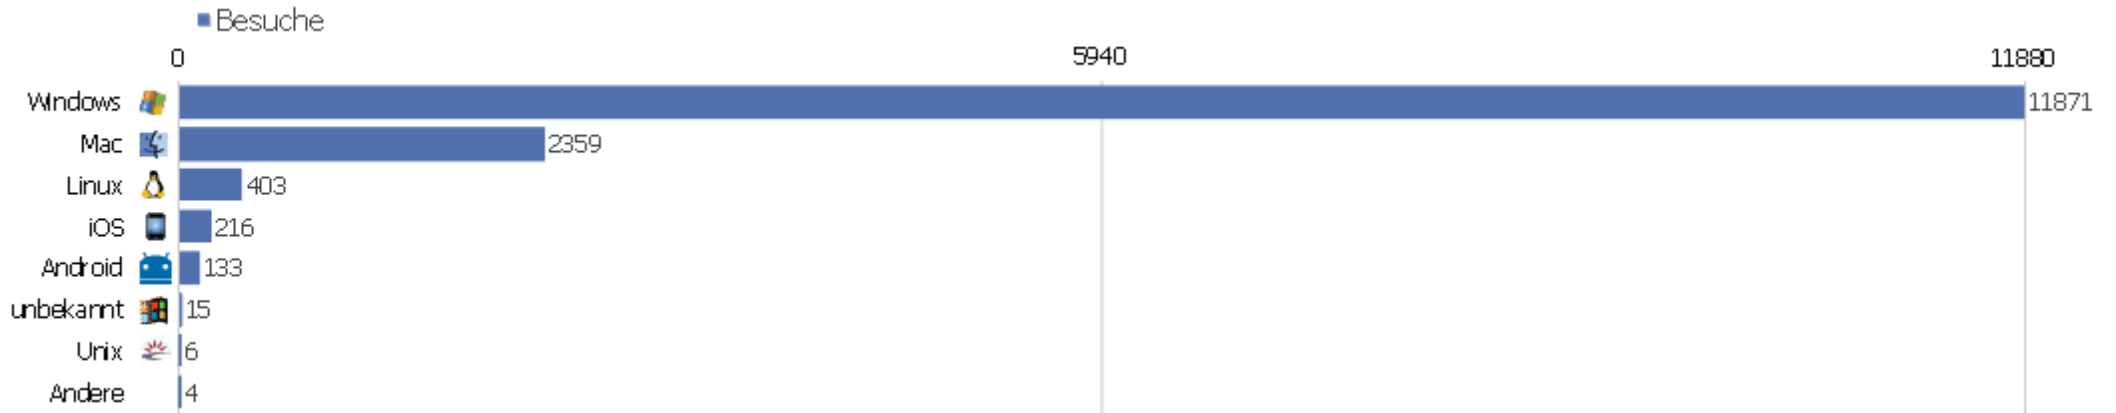

Betriebssystem-Familie

Betriebssystem-Familie	Besuche	Aktionen	Aktionen pro Besuch	Durchschnittszeit auf der Webseite	Absprungrate	Konversionsrate
Windows	11871	85997	7,24	00:07:01	31,63%	0%
Mac	2359	10193	4,32	00:03:48	53,41%	0%
Linux	403	2958	7,34	00:06:50	34,24%	0%
iOS	216	709	3,28	00:02:41	46,76%	0%
Android	133	398	2,99	00:02:29	63,16%	0%
unbekannt	15	225	15	00:08:40	53,33%	0%
Unix	6	17	2,83	00:00:14	33,33%	0%
Other Mobile	3	4	1,33	00:00:04	66,67%	0%
Other	1	1	1	00:00:00	100%	0%