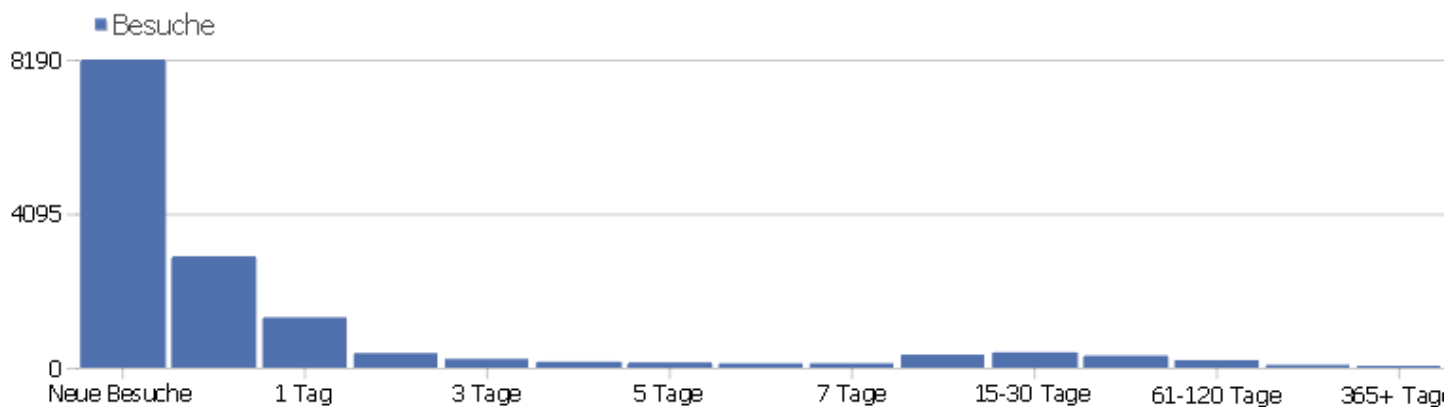

# Besuchslänge

Besuchsdauer	Besuche
0-10s	5987
11-30s	1366
31-60s	1199
1-2 min	1242
2-4 min	1265
4-7 min	909
7-10 min	551
10-15 min	539
15-30 min	1095
30+ min	914

# Seiten pro Besuch

Seiten pro Besuch	Besuche
1 Seite	5351
2 Seiten	2203
3 Seiten	1395
4 Seiten	1017
5 Seiten	773
6-7 Seiten	1054
8-10 Seiten	981
11-14 Seiten	670
15-20 Seiten	546
21+ Seiten	1017

# Besuche nach Besuchszahl

Besuche nach Besuchszahl	Besuche	% Besuche
1 Besuch	8201	55%
2 Besuche	1663	11%
3 Besuche	811	5%
4 Besuche	527	4%
5 Besuche	363	2%
6 Besuche	262	2%
7 Besuche	205	1%
8 Besuche	168	1%
9-14 Besuche	593	4%
15-25 Besuche	569	4%
26-50 Besuche	632	4%
51-100 Besuche	488	3%
101-200 Besuche	384	3%
201+ Besuche	141	1%

## Besuche pro Tage seit letztem Besuch

Besuche pro Tage seit letztem Besuch	Besuche
Neue Besuche	8189
0 Tage	2962
1 Tag	1339
2 Tage	389
3 Tage	235
4 Tage	159
5 Tage	142
6 Tage	117
7 Tage	119
8-14 Tage	347
15-30 Tage	410
31-60 Tage	323
61-120 Tage	201
121-364 Tage	75
365+ Tage	0