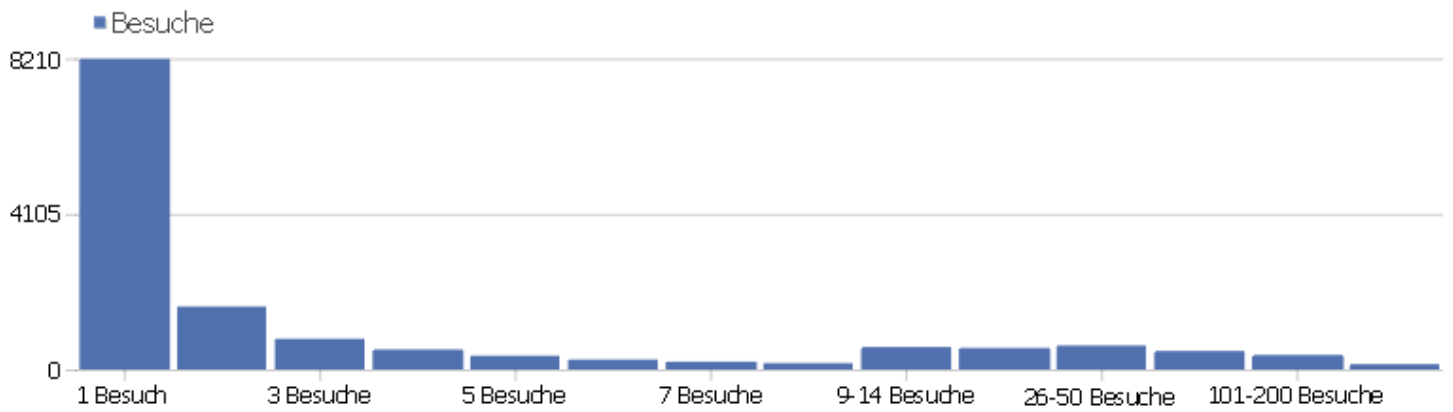

# Kontinent

Kontinent	Besuche	Aktionen	Aktionen pro Besuch	Durchschnittszeit auf der Webseite	Absprungrate	Umsatz
Europa	13839	94308	6,81	00:06:33	35,41%	0 €
Nordamerika	930	4882	5,25	00:04:27	40,22%	0 €
Asien	167	864	5,17	00:05:50	31,74%	0 €
unbekannt	46	295	6,41	00:04:14	30,43%	0 €
Südamerika	22	124	5,64	00:05:18	45,45%	0 €
Ozeanien	2	11	5,5	00:00:41	0%	0 €
Afrika	1	18	18	00:13:23	0%	0 €

# Besuchslänge

Besuchsdauer	Besuche
0-10s	5987
11-30s	1366
31-60s	1199
1-2 min	1242
2-4 min	1265
4-7 min	909
7-10 min	551
10-15 min	539
15-30 min	1095
30+ min	914

# Seiten pro Besuch

Seiten pro Besuch	Besuche
1 Seite	5351
2 Seiten	2203
3 Seiten	1395
4 Seiten	1017
5 Seiten	773
6-7 Seiten	1054
8-10 Seiten	981
11-14 Seiten	670
15-20 Seiten	546
21+ Seiten	1017

# Besuche nach Besuchszahl

Besuche nach Besuchszahl	Besuche	% Besuche
1 Besuch	8201	55%
2 Besuche	1663	11%
3 Besuche	811	5%
4 Besuche	527	4%
5 Besuche	363	2%
6 Besuche	262	2%
7 Besuche	205	1%
8 Besuche	168	1%
9-14 Besuche	593	4%
15-25 Besuche	569	4%
26-50 Besuche	632	4%
51-100 Besuche	488	3%
101-200 Besuche	384	3%
201+ Besuche	141	1%