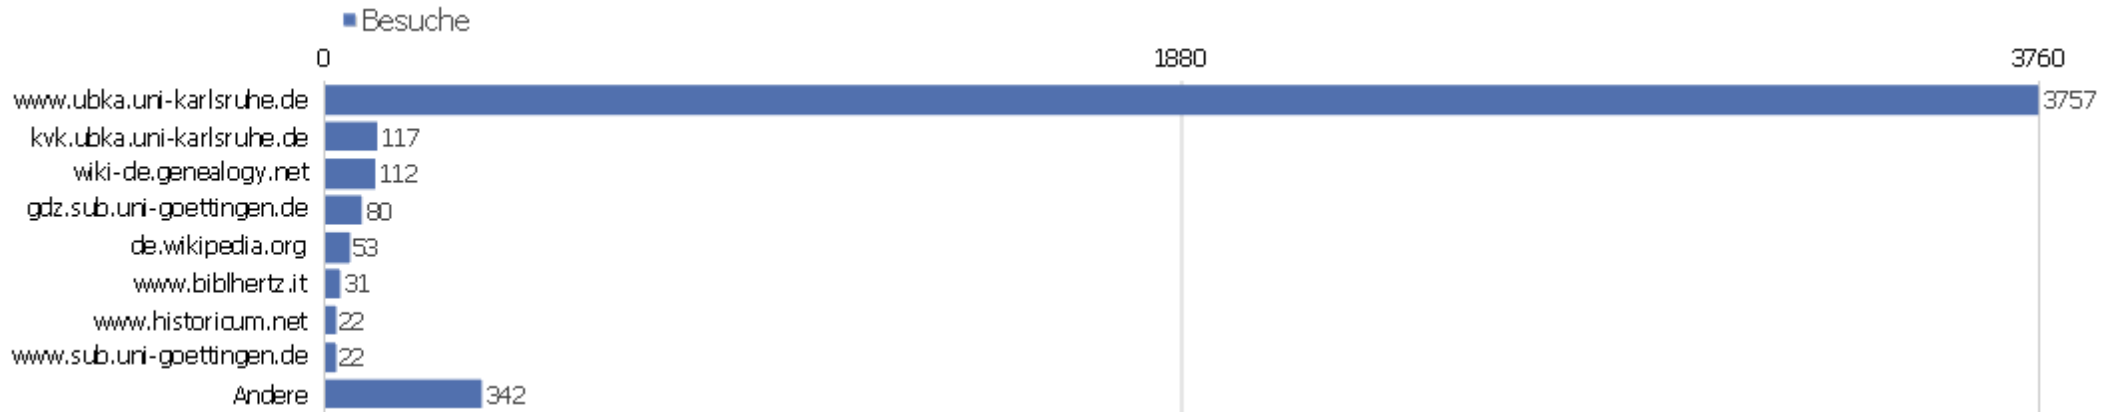

Webseiten

Webseite	Besuche	Aktionen	Aktionen pro Besuch	Durchschnittszeit auf der Webseite	Absprungrate	Umsatz
www.ubka.uni-karlsruhe.de	3757	19586	5,21	00:07:43	27,39%	0 €
kvk.ubka.uni-karlsruhe.de	117	899	7,68	00:06:12	22,22%	0 €
wiki-de.genealogy.net	112	1261	11,26	00:07:20	18,75%	0 €
gdz.sub.uni-goettingen.de	80	608	7,6	00:04:43	28,75%	0 €
de.wikipedia.org	53	255	4,81	00:03:35	33,96%	0 €
www.biblhertz.it	31	151	4,87	00:02:40	29,03%	0 €
www.historicum.net	22	197	8,95	00:06:27	4,55%	0 €
www.sub.uni-goettingen.de	22	365	16,59	00:12:09	18,18%	0 €
www.bis.uni-oldenburg.de	18	302	16,78	00:12:40	5,56%	0 €
www.eromm.org	18	94	5,22	00:05:18	33,33%	0 €
www.bsb-muenchen.de	17	145	8,53	00:02:48	29,41%	0 €
suche.gmx.net	16	133	8,31	00:08:20	6,25%	0 €
www.uni-trier.de	16	160	10	00:03:44	6,25%	0 €
translate.googleusercontent.com	15	26	1,73	00:00:56	60%	0 €