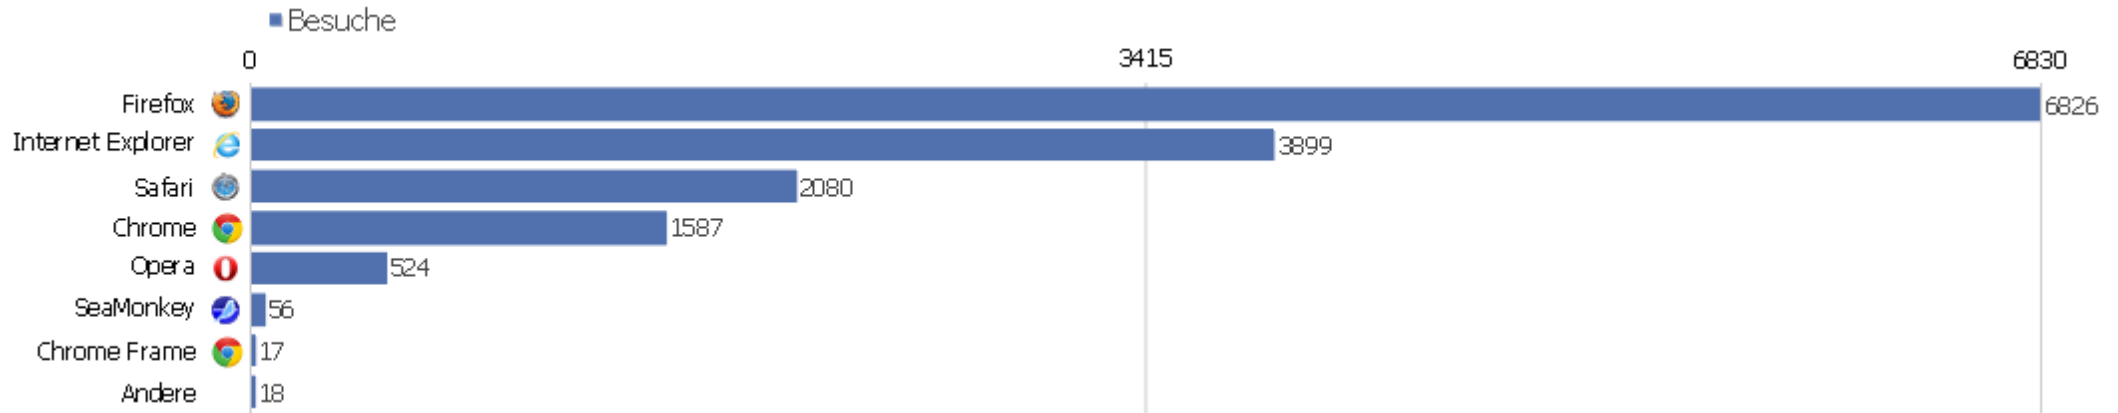

Besucher-Browser

Browser	Besuche	Aktionen	Aktionen pro Besuch	Durchschnittszeit auf der Webseite	Absprungrate	Konversionsrate
Firefox	6826	44562	6,53	00:06:26	31,07%	0%
Internet Explorer	3899	33855	8,68	00:08:24	27,6%	0%
Safari	2080	7466	3,59	00:03:08	59,9%	0%
Chrome	1587	11255	7,09	00:06:06	36,86%	0%
Opera	524	2699	5,15	00:04:52	55,73%	0%
SeaMonkey	56	357	6,38	00:09:00	32,14%	0%
Chrome Frame	17	72	4,24	00:03:22	29,41%	0%
unbekannt	8	215	26,88	00:16:01	25%	0%
Netscape	4	8	2	00:00:46	75%	0%
ABrowse	2	3	1,5	00:00:07	50%	0%
BlackBerry	1	1	1	00:00:00	100%	0%
Camino	2	4	2	00:00:20	50%	0%
iCab	1	5	5	00:04:04	0%	0%