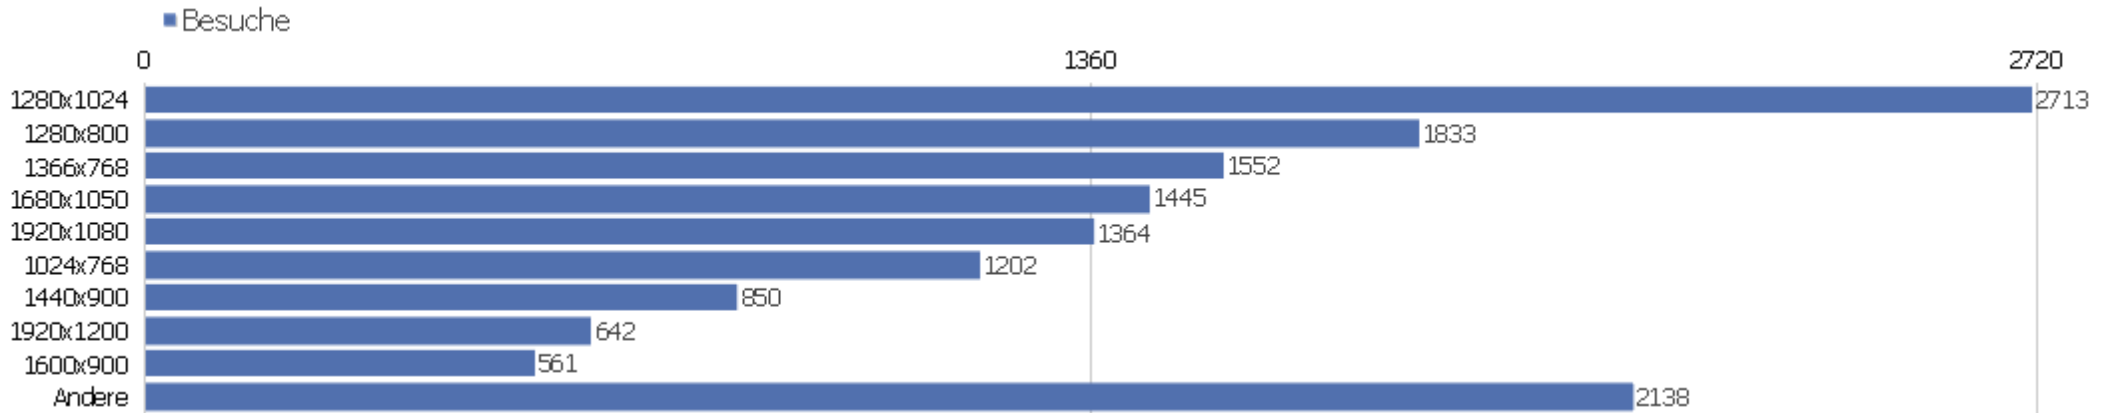

Bildschirmauflösungen

Auflösung	Besuche	Aktionen	Aktionen pro Besuch	Durchschnittszeit auf der Webseite	Absprungrate	Konversionsrate
1280x1024	2713	18895	6,96	00:06:52	31,37%	0%
1280x800	1833	9312	5,08	00:04:41	46,97%	0%
1366x768	1552	10088	6,5	00:06:03	37,5%	0%
1680x1050	1445	9889	6,84	00:06:57	32,66%	0%
1920x1080	1364	9292	6,81	00:06:20	36,22%	0%
1024x768	1202	8141	6,77	00:07:21	31,2%	0%
1440x900	850	4773	5,62	00:05:57	37,88%	0%
1920x1200	642	3992	6,22	00:05:53	46,11%	0%
1600x900	561	4153	7,4	00:05:43	33,87%	0%
1024x600	190	1152	6,06	00:05:31	36,84%	0%
1280x720	145	2164	14,92	00:09:32	30,34%	0%
1152x864	141	849	6,02	00:05:46	41,13%	0%
1024x819	130	2320	17,85	00:16:33	28,46%	0%
2560x1440	126	729	5,79	00:04:56	39,68%	0%