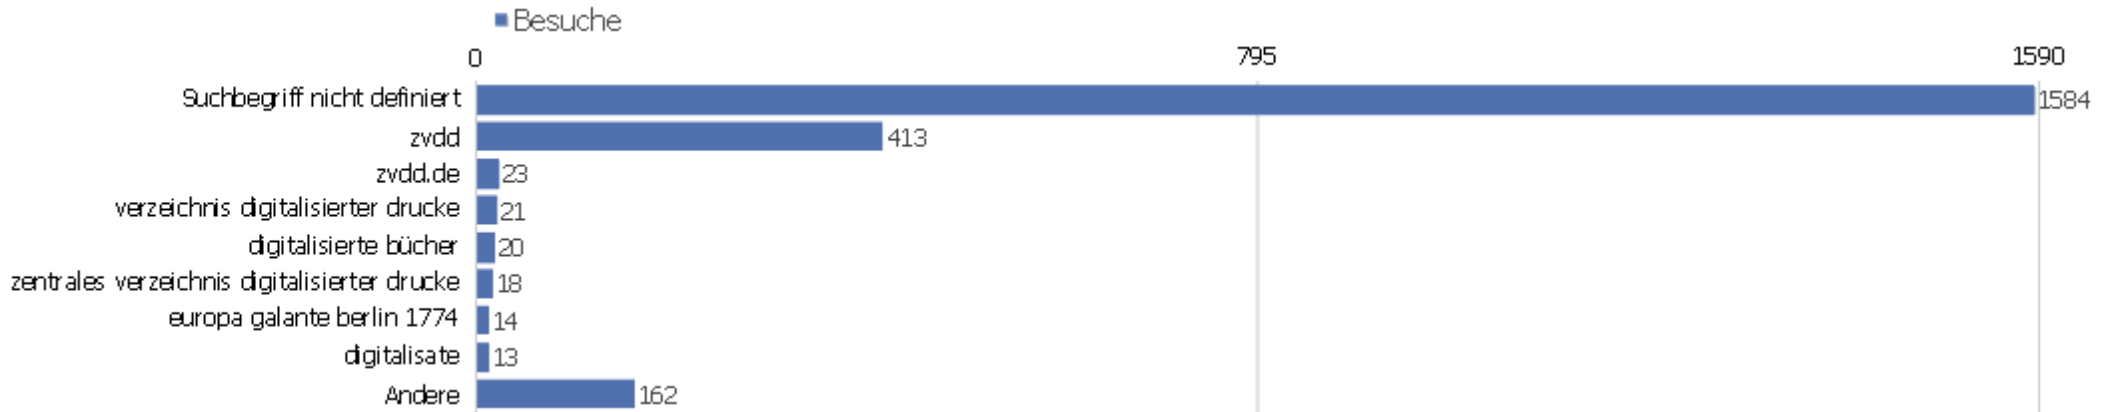

Suchbegriffe

Suchbegriff	Besuche	Aktionen	Aktionen pro Besuch	Durchschnittszeit auf der Webseite	Absprungrate	Umsatz
Suchbegriff nicht definiert	1584	8179	5,16	00:04:06	45,14%	0 €
zvdd	413	6220	15,06	00:10:38	5,08%	0 €
zvdd.de	23	294	12,78	00:12:47	4,35%	0 €
verzeichnis digitalisierter drucke	21	276	13,14	00:05:39	0%	0 €
digitalisierte bücher	20	385	19,25	00:06:58	5%	0 €
zentrales verzeichnis digitalisierter drucke	18	151	8,39	00:07:11	27,78%	0 €
europa galante berlin 1774	14	14	1	00:00:00	100%	0 €
digitalisate	13	122	9,38	00:07:09	15,38%	0 €
http://www.zvdd.de/	12	99	8,25	00:08:14	16,67%	0 €
strukturdaten definition	12	13	1,08	00:00:05	91,67%	0 €
www.zvdd.de	11	210	19,09	00:14:50	9,09%	0 €
verzeichnis	9	18	2	00:00:35	55,56%	0 €
kepler außzug auß der vralten messe kunst	8	8	1	00:00:00	100%	0 €
digitalisierte drucke	7	187	26,71	00:15:19	0%	0 €