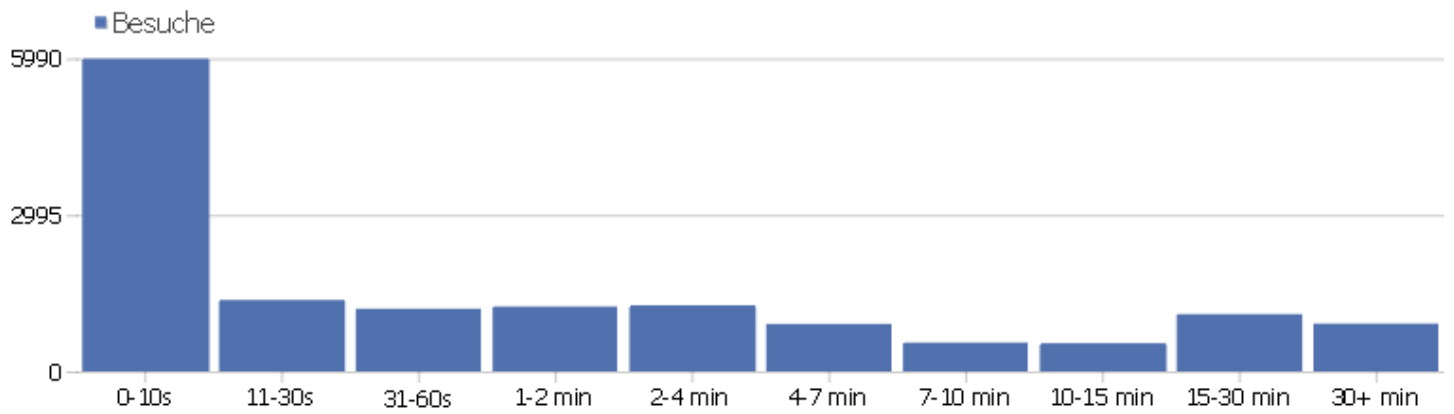

# Land

Land	Besuche	Aktionen	Aktionen pro Besuch	Durchschnittszeit auf der Webseite	Absprungrate	Umsatz
Deutschland	11104	74835	6,74	00:06:16	36,06%	0 €
USA	901	4651	5,16	00:04:22	40,95%	0 €
Italien	528	2997	5,68	00:08:13	35,61%	0 €
Polen	318	1615	5,08	00:06:41	38,99%	0 €
Frankreich	263	1815	6,9	00:06:51	29,28%	0 €
Schweiz	252	2276	9,03	00:08:05	21,43%	0 €
Österreich	208	1008	4,85	00:05:12	40,38%	0 €
Russische Föderation	197	2711	13,76	00:12:02	30,46%	0 €
Ungarn	145	1126	7,77	00:10:19	30,34%	0 €
Großbritannien	142	930	6,55	00:09:44	21,13%	0 €
Japan	140	794	5,67	00:06:32	28,57%	0 €
Tschechische Republik	135	682	5,05	00:03:38	28,89%	0 €
Spanien	133	779	5,86	00:05:38	44,36%	0 €
Niederlande	104	796	7,65	00:06:04	37,5%	0 €

unbekannt	46	295	6,41	00:04:14	30,43%	0 €
 Schweden	42	357	8,5	00:05:17	19,05%	0 €
 Litauen	41	491	11,98	00:11:32	21,95%	0 €
 Slowakei	36	451	12,53	00:11:46	33,33%	0 €
 Dänemark	32	556	17,38	00:18:22	43,75%	0 €
 Kanada	28	230	8,21	00:07:29	14,29%	0 €
 Kroatien	21	139	6,62	00:07:20	38,1%	0 €
 Griechenland	19	84	4,42	00:04:34	31,58%	0 €
 Belgien	18	70	3,89	00:05:14	27,78%	0 €
Andere	154	814	5,29	00:04:49	38,96%	0 €

# Kontinent

Kontinent	Besuche	Aktionen	Aktionen pro Besuch	Durchschnittszeit auf der Webseite	Absprungrate	Umsatz
Europa	13839	94308	6,81	00:06:33	35,41%	0 €
Nordamerika	930	4882	5,25	00:04:27	40,22%	0 €
Asien	167	864	5,17	00:05:50	31,74%	0 €
unbekannt	46	295	6,41	00:04:14	30,43%	0 €
Südamerika	22	124	5,64	00:05:18	45,45%	0 €
Ozeanien	2	11	5,5	00:00:41	0%	0 €
Afrika	1	18	18	00:13:23	0%	0 €

# Besuchslänge

Besuchsdauer	Besuche
0-10s	5987
11-30s	1366
31-60s	1199
1-2 min	1242
2-4 min	1265
4-7 min	909
7-10 min	551
10-15 min	539
15-30 min	1095
30+ min	914