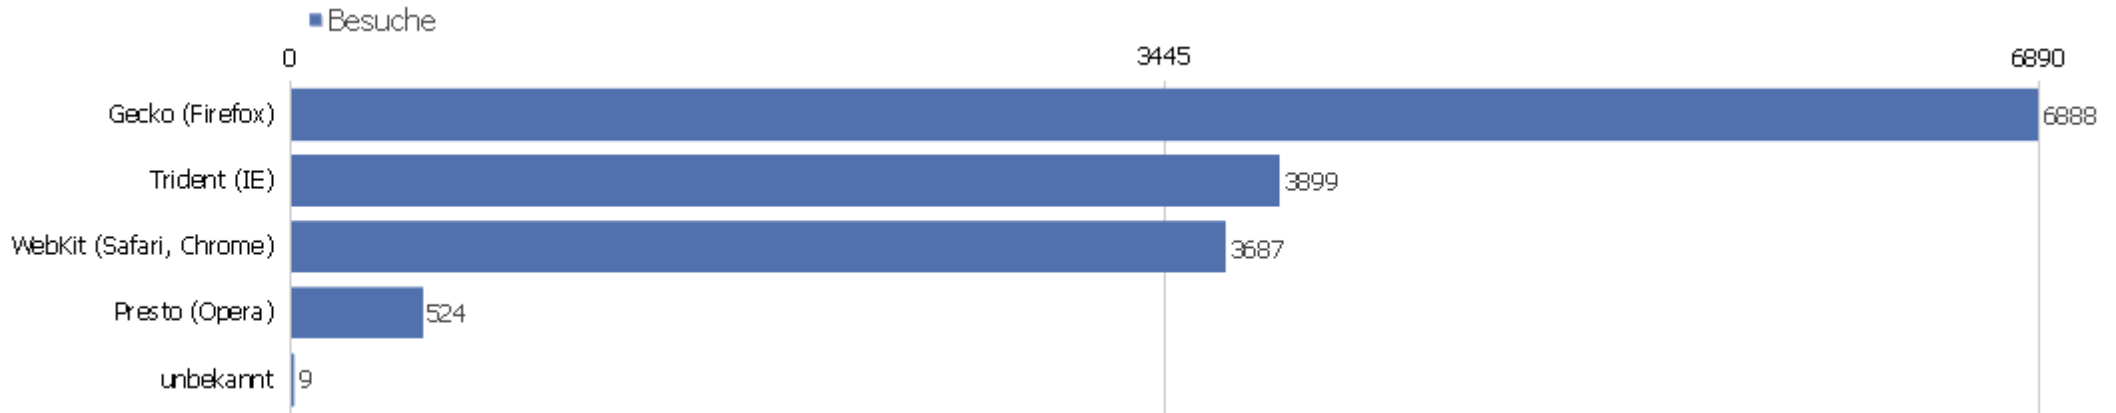

Browser nach Familie

Browserfamilie	Besuche	Aktionen	Aktionen pro Besuch	Durchschnittszeit auf der Webseite	Absprungrate	Konversionsrate
Gecko (Firefox)	6888	44931	6,52	00:06:27	31,11%	0%
Trident (IE)	3899	33855	8,68	00:08:24	27,6%	0%
WebKit (Safari, Chrome)	3687	18797	5,1	00:04:24	49,85%	0%
Presto (Opera)	524	2699	5,15	00:04:52	55,73%	0%
unbekannt	9	220	24,44	00:14:42	22,22%	0%