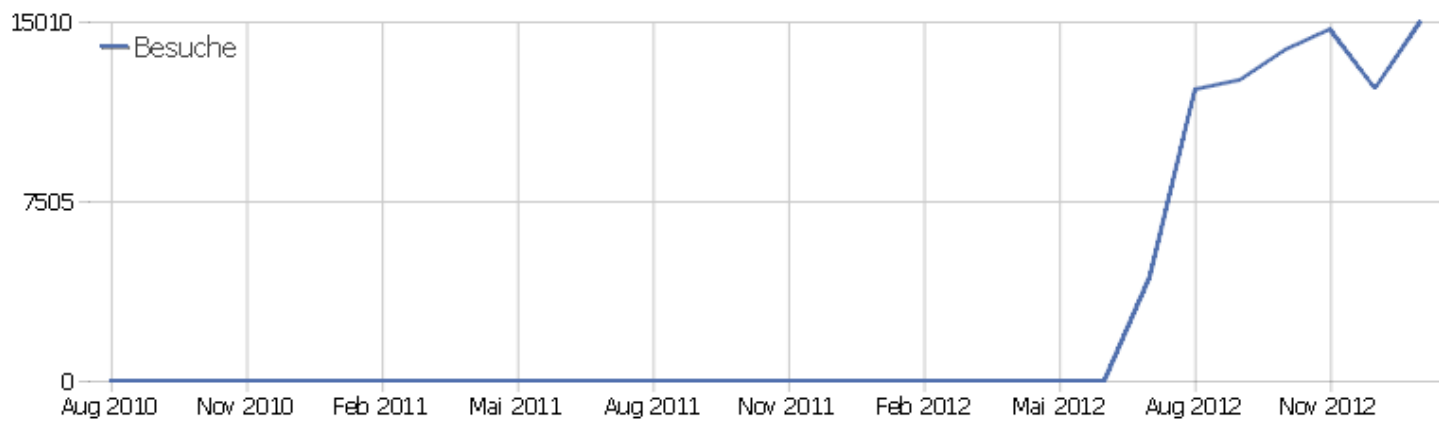

Webseite Uni, ZVDD

Zeitspanne: 2013, Januar

ZVDD monatliche Zugriffsstatistik

# Besucherüberblick

Name	Wert
Eindeutige Besucher	5984
Besuche	15007
Aktionen	100502
Maximale Aktionen pro Besuch	371
Absprungrate	36%
Aktionen pro Besuch	6,7
Durchschnittliche Besuchszeit (in Sekunden)	00:06:24

# Besuche nach Server-Zeit

Server-Zeit	Besuche	Aktionen	Aktionen pro Besuch	Durchschnittszeit auf der Webseite	Absprungrate	Umsatz
0h	237	1901	8,02	00:06:36	32,07%	0 €
1h	138	1055	7,64	00:06:11	29,71%	0 €
2h	112	1520	13,57	00:11:46	31,25%	0 €
3h	148	860	5,81	00:05:34	61,49%	0 €
4h	82	649	7,91	00:12:46	24,39%	0 €
5h	82	796	9,71	00:08:56	26,83%	0 €
6h	79	491	6,22	00:06:44	44,3%	0 €
7h	194	1573	8,11	00:06:29	41,75%	0 €
8h	454	2734	6,02	00:04:20	42,07%	0 €
9h	846	4739	5,6	00:05:11	37,12%	0 €
10h	1190	7236	6,08	00:06:35	34,37%	0 €
11h	1314	8276	6,3	00:07:18	34,78%	0 €
12h	1211	8195	6,77	00:07:21	30,39%	0 €
13h	1071	7790	7,27	00:06:59	35,2%	0 €