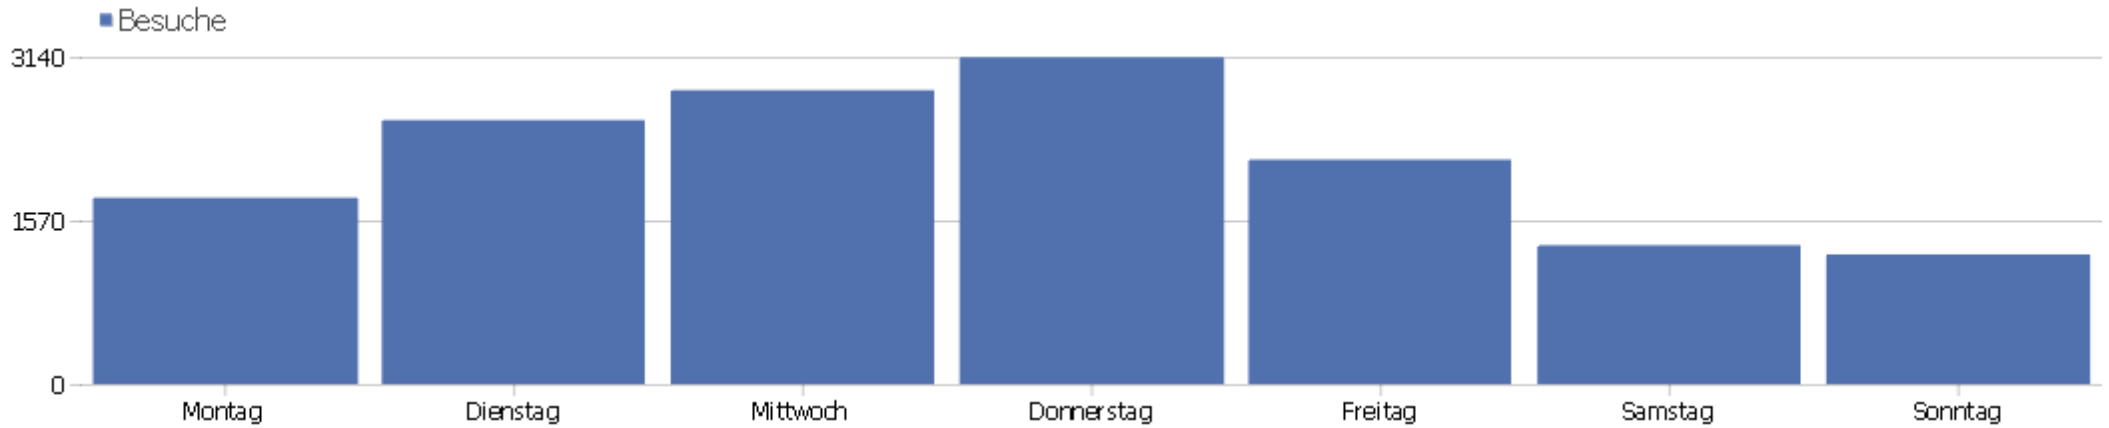

Besuche nach Wochentagen

Wochentag	Besuche	Aktionen	Aktionen pro Besuch	Durchschnittszeit auf der Webseite	Absprungrate	Konversionsrate
Montag	1788	11385	6,37	00:05:41	37,75%	0%
Dienstag	2533	16625	6,56	00:06:00	36,79%	0%
Mittwoch	2820	16418	5,82	00:05:27	36,77%	0%
Donnerstag	3136	20854	6,65	00:07:06	32,68%	0%
Freitag	2154	14599	6,78	00:07:13	34,26%	0%
Samstag	1332	11029	8,28	00:07:10	35,44%	0%
Sonntag	1244	9592	7,71	00:06:31	37,94%	0%