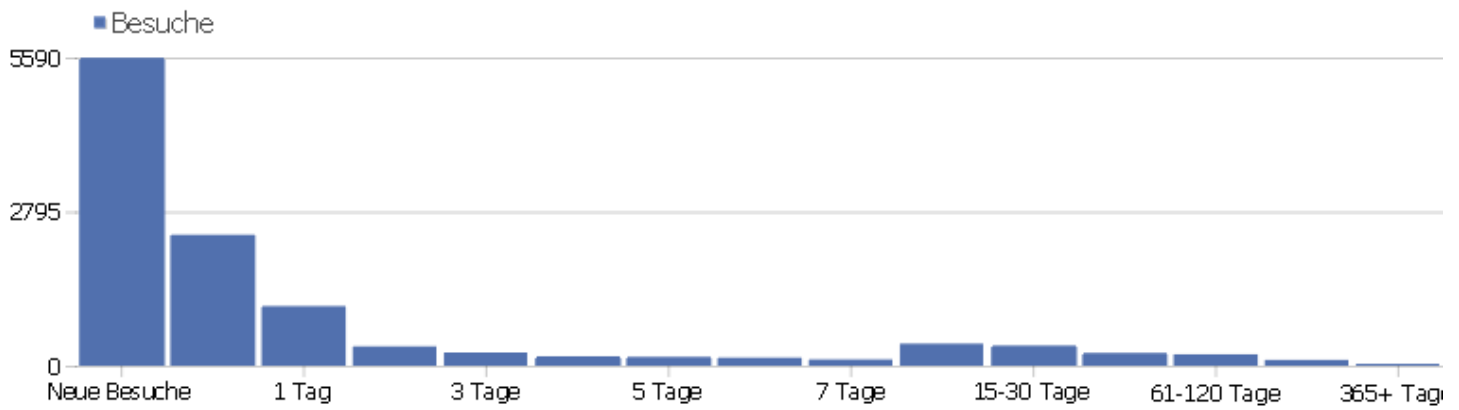

Kontinent

Kontinent	Besuche	Aktionen	Aktionen pro Besuch	Durchschnittszeit auf der Webseite	Absprungrate	Umsatz
Europa	10602	83622	7,89	00:07:01	33,88%	0 €
Nordamerika	760	5527	7,27	00:05:46	32,24%	0 €
Asien	135	690	5,11	00:07:24	28,89%	0 €
unbekannt	24	107	4,46	00:03:51	29,17%	0 €
Südamerika	18	44	2,44	00:02:36	27,78%	0 €
Ozeanien	1	16	16	00:06:42	0%	0 €

Besuchslänge

Besuchsdauer	Besuche
0-10s	4584
11-30s	1098
31-60s	955
1-2 min	945
2-4 min	897
4-7 min	665
7-10 min	377
10-15 min	464
15-30 min	849
30+ min	753

Seiten pro Besuch

Seiten pro Besuch	Besuche
1 Seite	3888
2 Seiten	1615
3 Seiten	1009
4 Seiten	860
5 Seiten	568
6-7 Seiten	783
8-10 Seiten	757
11-14 Seiten	623
15-20 Seiten	480
21+ Seiten	957

Besuche nach Besuchszahl

Besuche nach Besuchszahl	Besuche	% Besuche
1 Besuch	5601	49%
2 Besuche	1063	9%
3 Besuche	573	5%
4 Besuche	358	3%
5 Besuche	301	3%
6 Besuche	237	2%
7 Besuche	174	2%
8 Besuche	156	1%
9-14 Besuche	685	6%
15-25 Besuche	645	6%
26-50 Besuche	654	6%
51-100 Besuche	557	5%
101-200 Besuche	261	2%
201+ Besuche	275	2%

Besuche pro Tage seit letztem Besuch

Besuche pro Tage seit letztem Besuch	Besuche
Neue Besuche	5585
0 Tage	2375
1 Tag	1082
2 Tage	351
3 Tage	240
4 Tage	171
5 Tage	161
6 Tage	146
7 Tage	114
8-14 Tage	401
15-30 Tage	366
31-60 Tage	232
61-120 Tage	207
121-364 Tage	105
365+ Tage	4