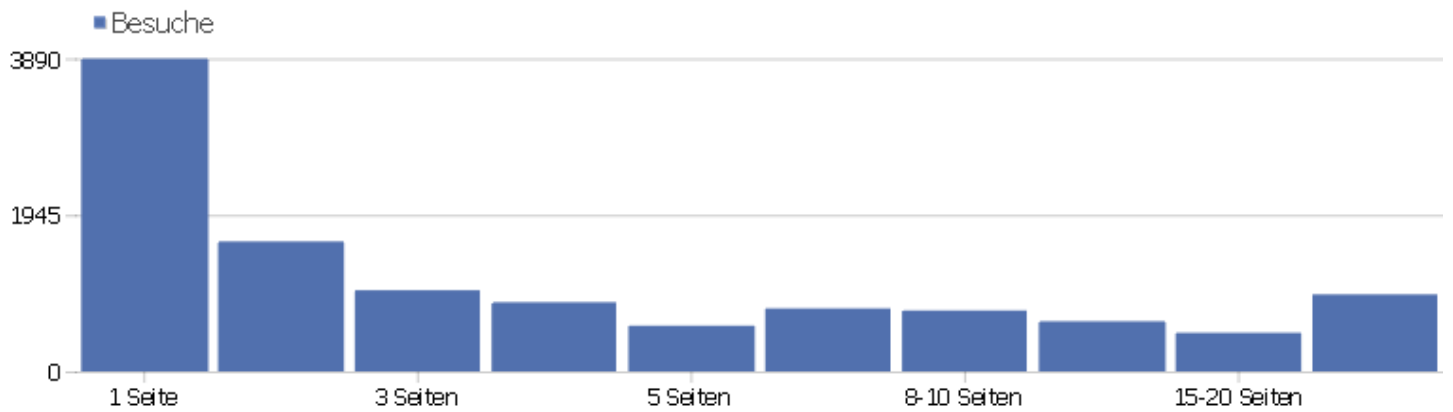

Kontinent

Kontinent	Besuche	Aktionen	Aktionen pro Besuch	Durchschnittszeit auf der Webseite	Absprungrate	Umsatz
Europa	10602	83622	7,89	00:07:01	33,88%	0 €
Nordamerika	760	5527	7,27	00:05:46	32,24%	0 €
Asien	135	690	5,11	00:07:24	28,89%	0 €
unbekannt	24	107	4,46	00:03:51	29,17%	0 €
Südamerika	18	44	2,44	00:02:36	27,78%	0 €
Ozeanien	1	16	16	00:06:42	0%	0 €

Besuchslänge

Besuchsdauer	Besuche
0-10s	4584
11-30s	1098
31-60s	955
1-2 min	945
2-4 min	897
4-7 min	665
7-10 min	377
10-15 min	464
15-30 min	849
30+ min	753

Seiten pro Besuch

Seiten pro Besuch	Besuche
1 Seite	3888
2 Seiten	1615
3 Seiten	1009
4 Seiten	860
5 Seiten	568
6-7 Seiten	783
8-10 Seiten	757
11-14 Seiten	623
15-20 Seiten	480
21+ Seiten	957