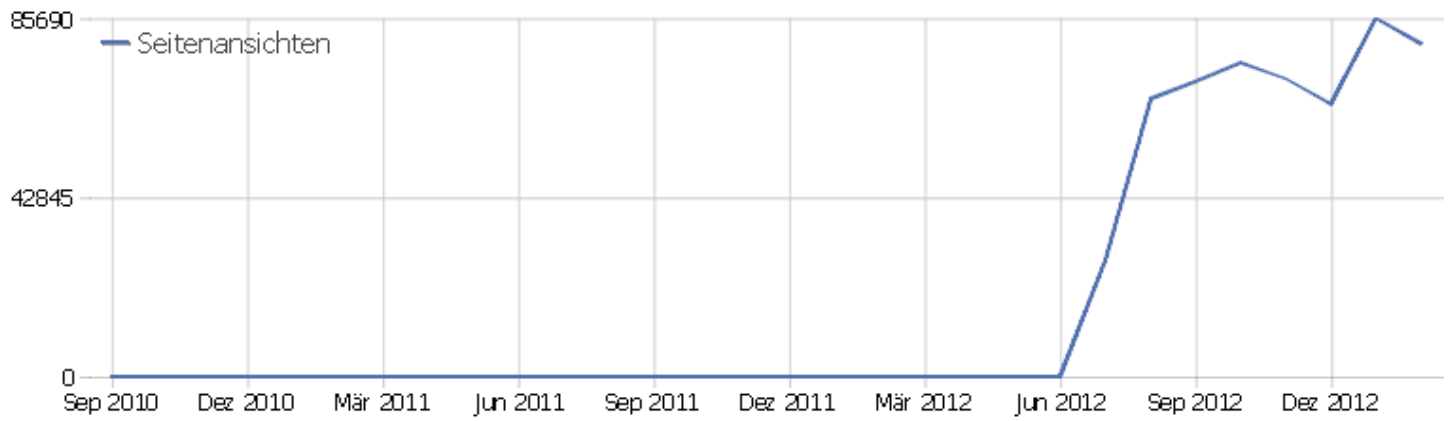

Aktionen - Kernmetriken

Name	Wert
Seitenansichten	79721
Einmalige Seitenansichten	55099
Downloads	164
Einmalige Downloads	162
Ausgehende Verweise	10098
Einmalige ausgehende Verweise	9148
Suchanfragen	0
Einmalige Suchbegriffe	0