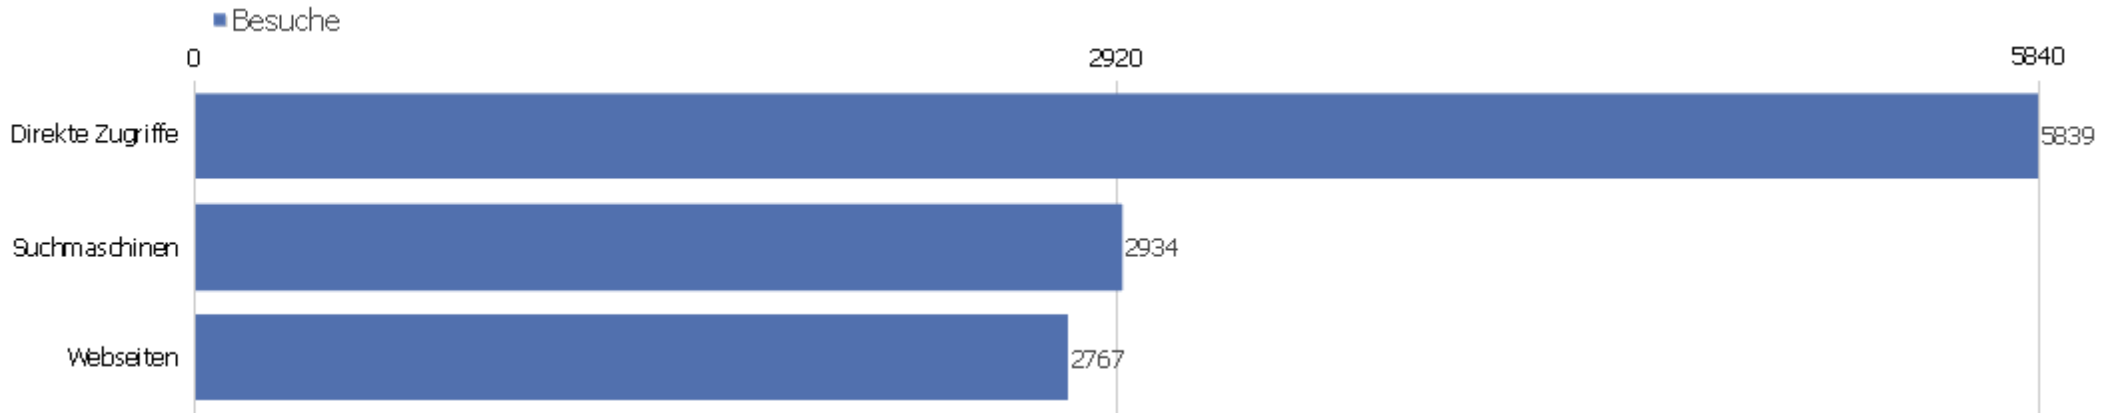

Verweisart

Verweisart	Besuche	Aktionen	Aktionen pro Besuch	Durchschnittszeit auf der Webseite	Absprungrate	Umsatz
Direkte Zugriffe	5839	51298	8,79	00:08:30	32,42%	0 €
Suchmaschinen	2934	18212	6,21	00:04:28	41,72%	0 €
Webseiten	2767	20496	7,41	00:06:13	27,86%	0 €