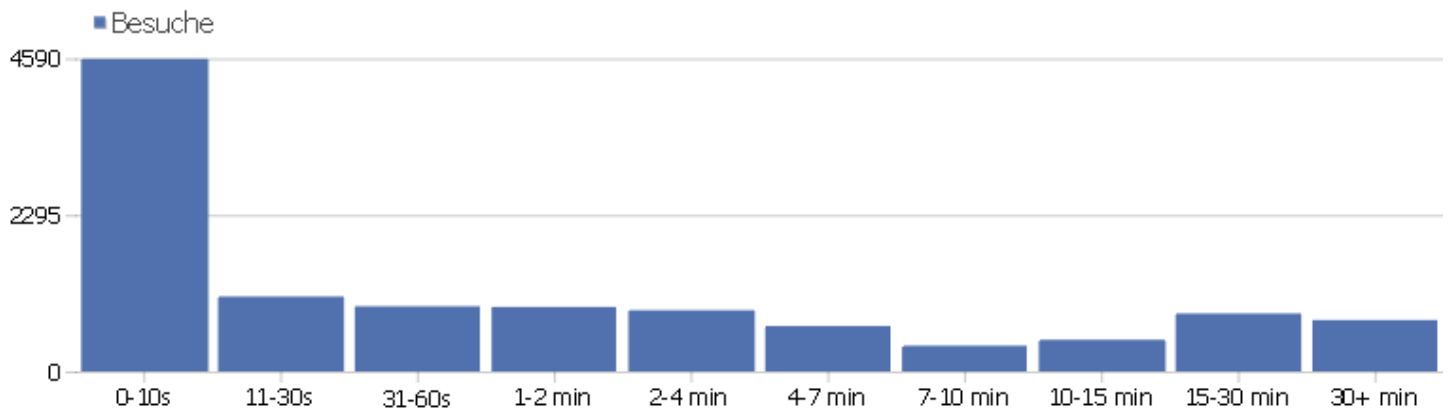

Besuchslänge

Besuchsdauer	Besuche
0-10s	4584
11-30s	1098
31-60s	955
1-2 min	945
2-4 min	897
4-7 min	665
7-10 min	377
10-15 min	464
15-30 min	849
30+ min	753