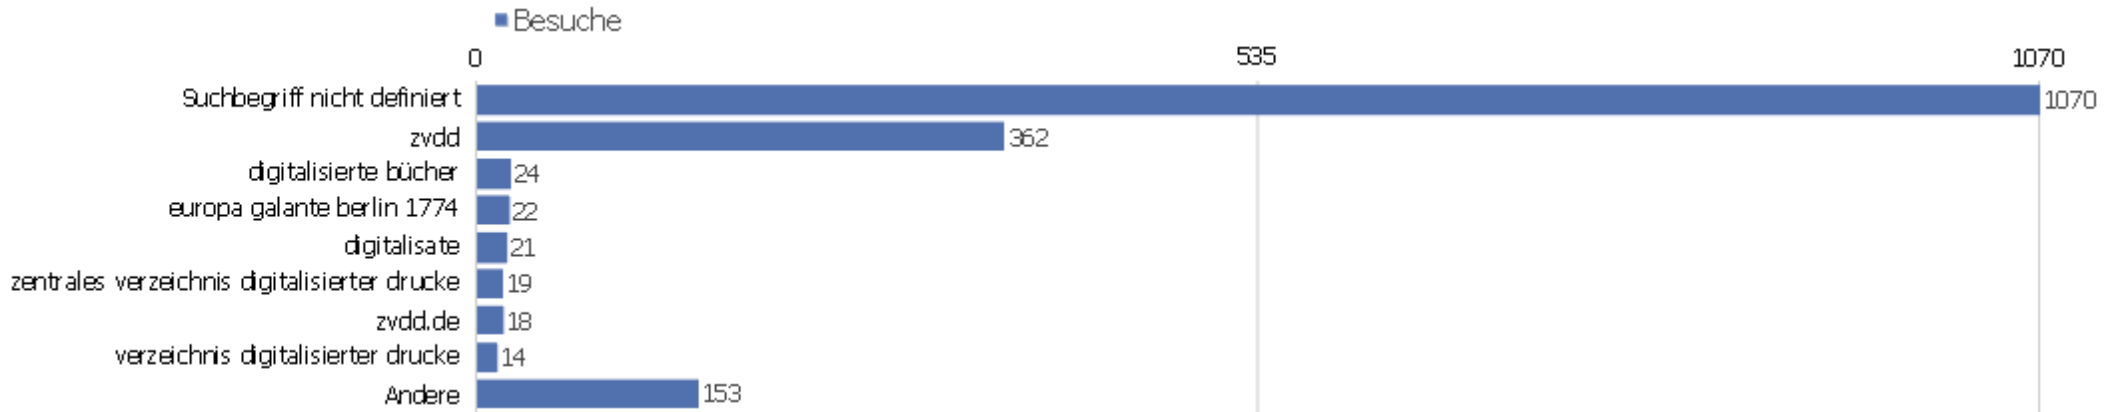

Suchbegriffe

Suchbegriff	Besuche	Aktionen	Aktionen pro Besuch	Durchschnittszeit auf der Webseite	Absprungrate	Umsatz
Suchbegriff nicht definiert	1070	6893	6,44	00:04:46	40,65%	0 €
zvdd	362	4530	12,51	00:09:10	6,08%	0 €
digitalisierte bücher	24	476	19,83	00:09:28	4,17%	0 €
europa galante berlin 1774	22	22	1	00:00:00	100%	0 €
digitalisate	21	264	12,57	00:08:10	23,81%	0 €
zentrales verzeichnis digitalisierter drucke	19	258	13,58	00:08:23	26,32%	0 €
zvdd.de	18	254	14,11	00:12:47	0%	0 €
verzeichnis digitalisierter drucke	14	143	10,21	00:08:45	7,14%	0 €
strukturdaten definition	13	13	1	00:00:00	100%	0 €
www.zvdd.de	13	163	12,54	00:12:18	0%	0 €
datenformate	8	11	1,38	00:00:05	62,5%	0 €
digitalisierte drucke	8	105	13,13	00:12:57	12,5%	0 €
verzeichnis	8	15	1,88	00:00:29	75%	0 €
gabriel de biel sermones	7	7	1	00:00:00	100%	0 €