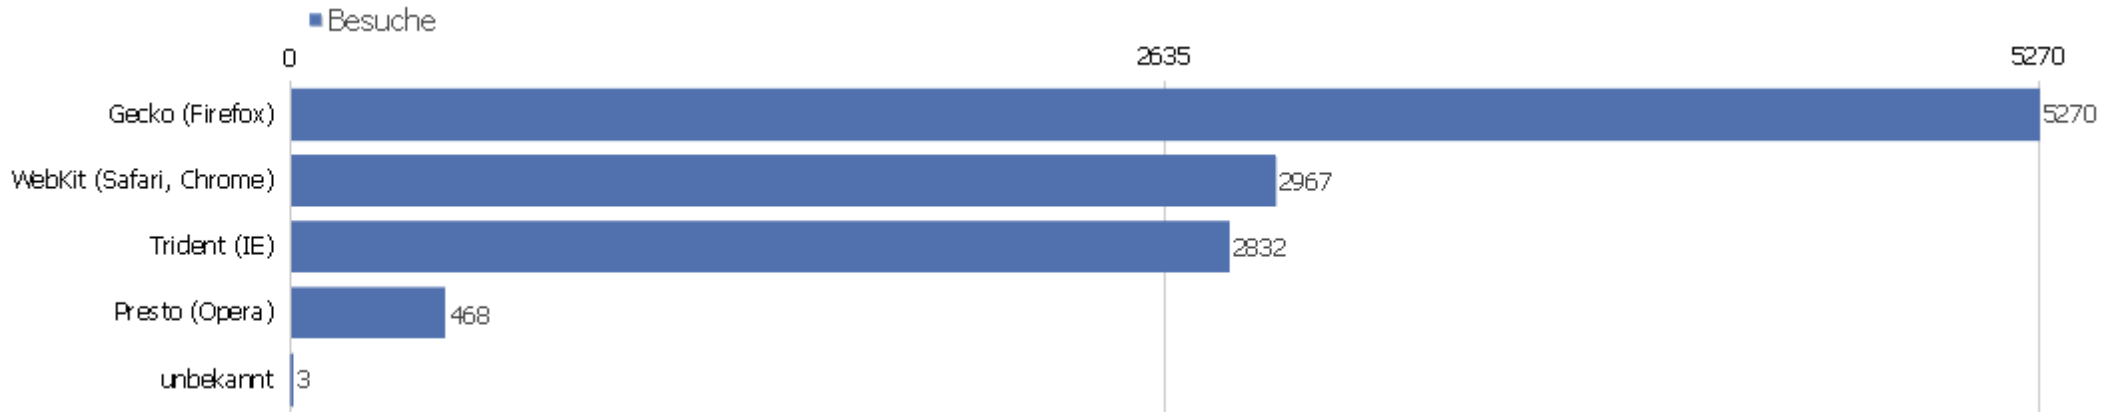

Browser nach Familie

Browserfamilie	Besuche	Aktionen	Aktionen pro Besuch	Durchschnittszeit auf der Webseite	Absprungrate	Konversionsrate
Gecko (Firefox)	5270	41810	7,93	00:07:19	29,41%	0%
WebKit (Safari, Chrome)	2967	15965	5,38	00:04:30	47,32%	0%
Trident (IE)	2832	30151	10,65	00:09:13	24,29%	0%
Presto (Opera)	468	2075	4,43	00:04:11	52,14%	0%
unbekannt	3	5	1,67	00:00:12	66,67%	0%