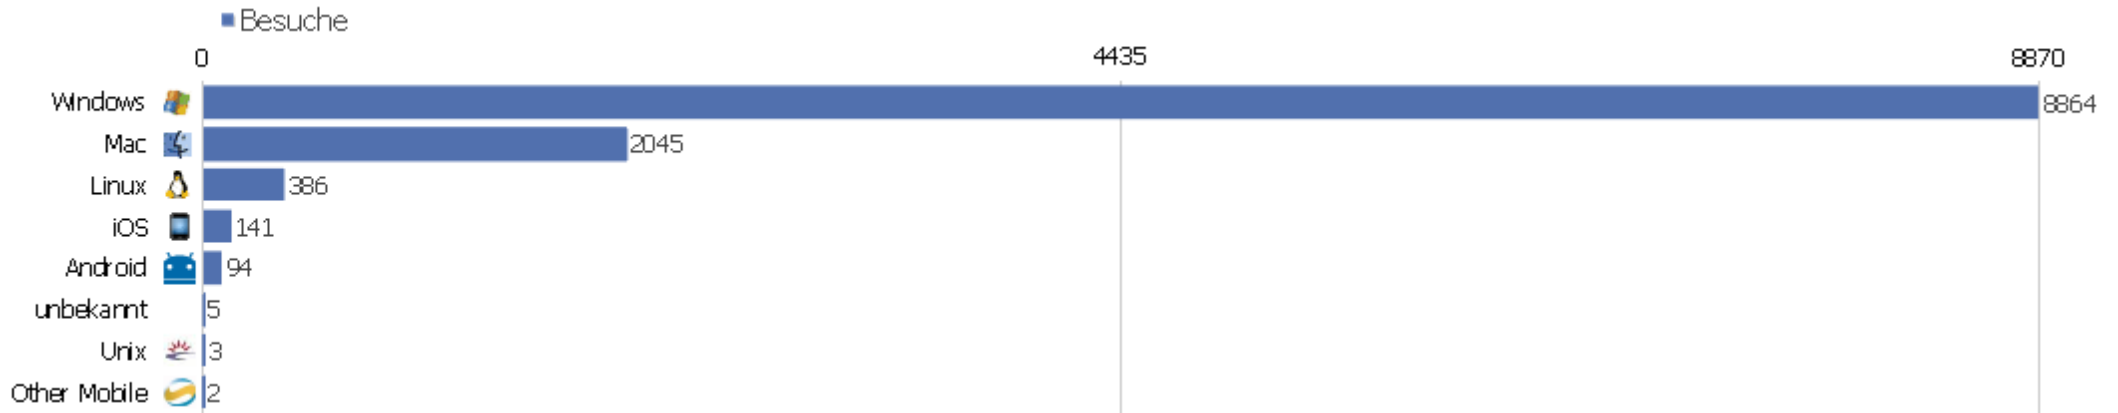

Betriebssystem-Familie

Betriebssystem-Familie	Besuche	Aktionen	Aktionen pro Besuch	Durchschnittszeit auf der Webseite	Absprungrate	Konversionsrate
Windows	8864	74804	8,44	00:07:32	29,41%	0%
Mac	2045	11376	5,56	00:04:59	51%	0%
Linux	386	2989	7,74	00:06:31	28,5%	0%
iOS	141	514	3,65	00:01:54	53,9%	0%
Android	94	285	3,03	00:02:12	50%	0%
unbekannt	5	12	2,4	00:03:22	60%	0%
Unix	3	24	8	00:02:08	0%	0%
Other Mobile	2	2	1	00:00:00	100%	0%