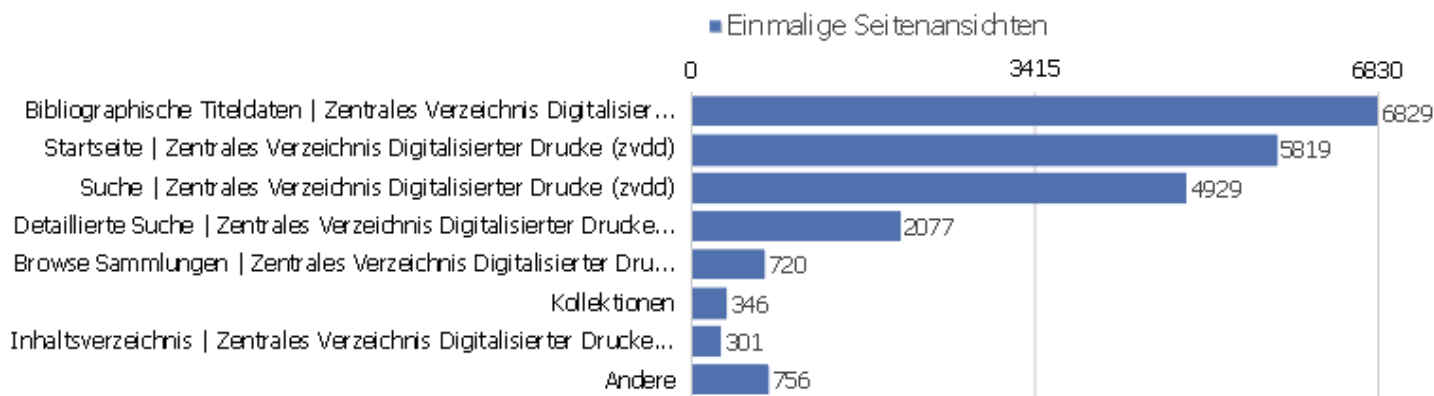

Seitentitel

Seitenname	Seitenansichten	Einmalige Seitenansichten	Absprungrate	Durchschnittszeit pro Seite	Ausstiegstrate
Bibliographische Titeldaten | Zentrales Verzeichnis	18467	6829	47%	00:06:10	78%
Startseite | Zentrales Verzeichnis Digitalisierter D	8748	5819	24%	00:00:55	33%
Suche | Zentrales Verzeichnis Digitalisierter Drucke	32586	4929	35%	00:03:59	50%
Detaillierte Suche | Zentrales Verzeichnis Digitalis	14698	2077	32%	00:04:10	49%
Browse Sammlungen | Zentrales Verzeichnis Digitalisi	3140	720	28%	00:02:16	44%
Kollektionen	468	346	60%	00:01:34	40%
Inhaltsverzeichnis | Zentrales Verzeichnis Digitalis	639	301	50%	00:02:05	34%
Digitale Sammlungen | Zentrales Verzeichnis Digitali	220	182	29%	00:01:07	24%
Seite nicht gefunden | Zentrales Verzeichnis Digital	142	115	41%	00:00:29	55%
Nachweis von Digitalisaten | Zentrales Verzeichnis D	100	83	28%	00:00:49	30%
Sitemap | Zentrales Verzeichnis Digitalisierter Druc	79	51	0%	00:00:16	8%
Datenformate im Überblick | Zentrales Verzeichnis D	52	44	50%	00:02:07	59%
Hilfe zur Suche | Zentrales Verzeichnis Digitalisier	51	44	0%	00:00:33	2%
Strukturdaten | Zentrales Verzeichnis Digitalisierte	42	40	94%	00:00:33	90%
Anmelden | Zentrales Verzeichnis Digitalisierter Dru	64	38	50%	00:04:25	37%
Ansprechpartner | Zentrales Verzeichnis Digitalisier	41	27	50%	00:01:19	19%
Dokumentation | Zentrales Verzeichnis Digitalisierte	38	26	0%	00:00:10	0%
Impressum | Zentrales Verzeichnis Digitalisierter Dr	24	24	100%	00:01:31	17%
KIT-Bibliothek: Karlsruher Virtueller Katalog KVK : Er	13	12	67%	00:06:54	100%
Suche | Zentrales Verzeichnis Digitalisierter Drucke (	17	12	100%	00:00:30	92%
Bibliographic Data Title | Central Index of Digitized	7	6	80%	00:00:09	100%
OAI Repositories | Zentrales Verzeichnis Digitalisie	6	5	0%	00:00:22	20%
Startseite | Zentrales Verzeichnis Digitalisierter Dru	6	5	0%	00:01:16	20%
Andere	73	42	50%	00:01:28	38%