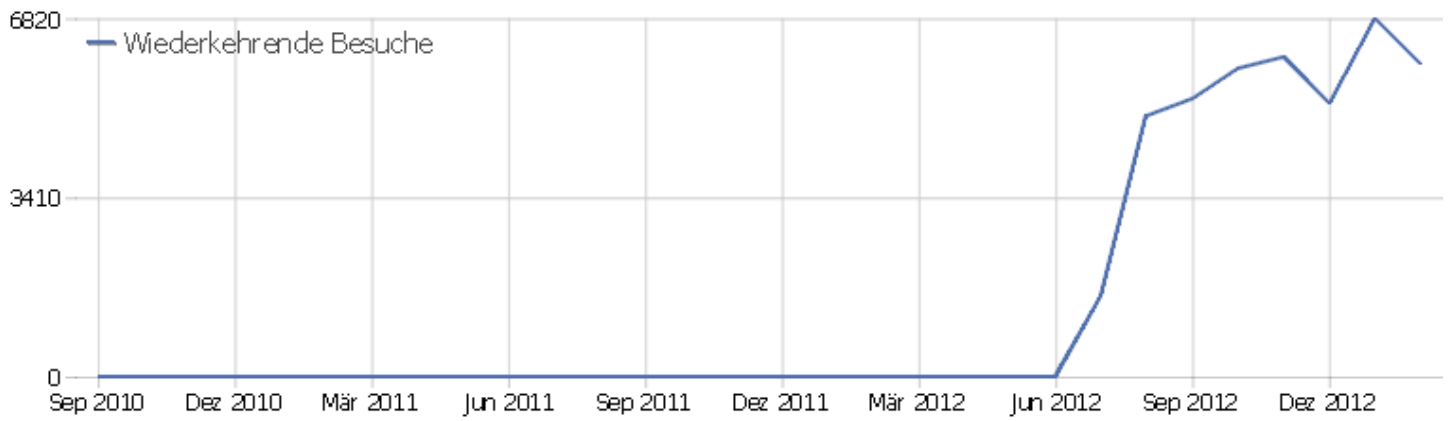

Wiederkehrende Besuche

Name	Wert
Wiederkehrende Besuche	5955
Aktionen bei wiederkehrenden Besuchen	54010
Absprungrate bei wiederkehrenden Besuchen	32%
Aktionen pro wiederkehrender Besuch	9,1
Durchschnittszeit von wiederkehrenden Besuchen	00:08:38
Eindeutige wiederkehrende Besucher	0