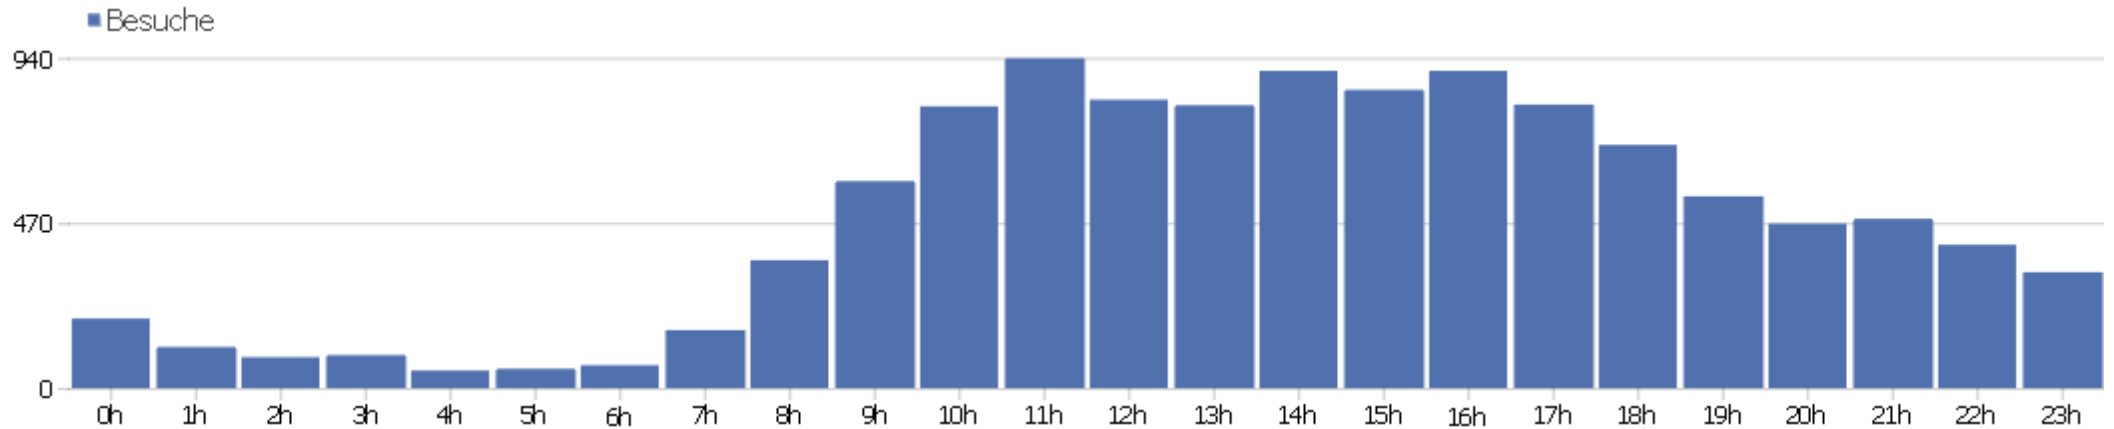

Webseite Uni, ZVDD

Zeitspanne: 2013, Februar

ZVDD monatliche Zugriffsstatistik

Besucherüberblick

Name	Wert
Eindeutige Besucher	4588
Besuche	11540
Aktionen	90006
Maximale Aktionen pro Besuch	580
Absprungrate	34%
Aktionen pro Besuch	7,8
Durchschnittliche Besuchszeit (in Sekunden)	00:06:56

Besuche nach Server-Zeit

Server-Zeit	Besuche	Aktionen	Aktionen pro Besuch	Durchschnittszeit auf der Webseite	Absprungrate	Umsatz
0h	198	1365	6,89	00:06:29	35,35%	0 €
1h	117	1181	10,09	00:09:26	29,91%	0 €
2h	88	798	9,07	00:10:39	28,41%	0 €
3h	94	498	5,3	00:06:52	43,62%	0 €
4h	50	403	8,06	00:09:03	22%	0 €
5h	55	559	10,16	00:08:44	20%	0 €
6h	65	361	5,55	00:05:27	29,23%	0 €
7h	165	1164	7,05	00:03:58	43,64%	0 €
8h	364	1996	5,48	00:04:25	42,58%	0 €
9h	589	3712	6,3	00:05:50	35,65%	0 €
10h	802	4787	5,97	00:05:40	34,91%	0 €
11h	939	7088	7,55	00:06:44	31,52%	0 €
12h	821	6941	8,45	00:07:46	32,03%	0 €
13h	805	5839	7,25	00:06:40	32,92%	0 €