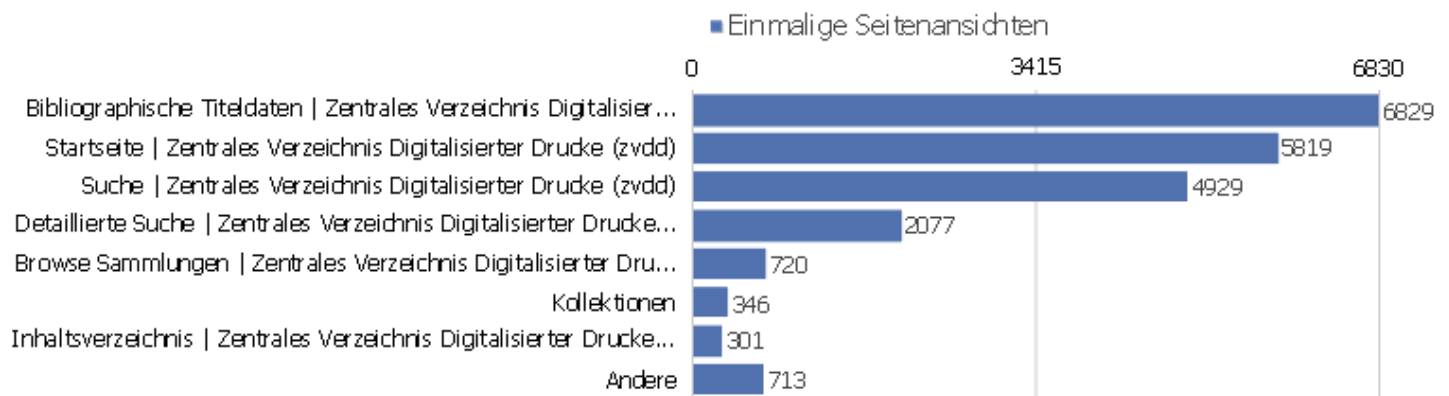

Titel der Ausstiegsseite

Seitenname	Ausstiege	Einmalige Seitenansichten	Ausstiegsrate
Bibliographische Titeldaten | Zentrales Verzeichnis	5296	6829	78%
Startseite | Zentrales Verzeichnis Digitalisierter D	1909	5819	33%
Suche | Zentrales Verzeichnis Digitalisierter Drucke	2458	4929	50%
Detaillierte Suche | Zentrales Verzeichnis Digitalis	1015	2077	49%
Browse Sammlungen | Zentrales Verzeichnis Digitalisi	317	720	44%
Kollektionen	137	346	40%
Inhaltsverzeichnis | Zentrales Verzeichnis Digitalis	102	301	34%
Digitale Sammlungen | Zentrales Verzeichnis Digitali	43	182	24%
Seite nicht gefunden | Zentrales Verzeichnis Digital	63	115	55%
Nachweis von Digitalisaten | Zentrales Verzeichnis D	25	83	30%
Sitemap | Zentrales Verzeichnis Digitalisierter Druc	4	51	8%
Datenformate im Überblick | Zentrales Verzeichnis D	26	44	59%
Hilfe zur Suche | Zentrales Verzeichnis Digitalisier	1	44	2%
Strukturdaten | Zentrales Verzeichnis Digitalisierte	36	40	90%
Anmelden | Zentrales Verzeichnis Digitalisierter Dru	14	38	37%
Ansprechpartner | Zentrales Verzeichnis Digitalisier	5	27	19%
Impressum | Zentrales Verzeichnis Digitalisierter Dr	4	24	17%
KIT-Bibliothek: Karlsruher Virtueller Katalog KVK : Er	12	12	100%
Suche | Zentrales Verzeichnis Digitalisierter Drucke (	11	12	92%
Bibliographic Data Title | Central Index of Digitized	6	6	100%
OAI Repositories | Zentrales Verzeichnis Digitalisie	1	5	20%
Startseite | Zentrales Verzeichnis Digitalisierter Dru	1	5	20%
Technische Architektur | Zentrales Verzeichnis Digit	2	4	50%
Andere	9	18	50%