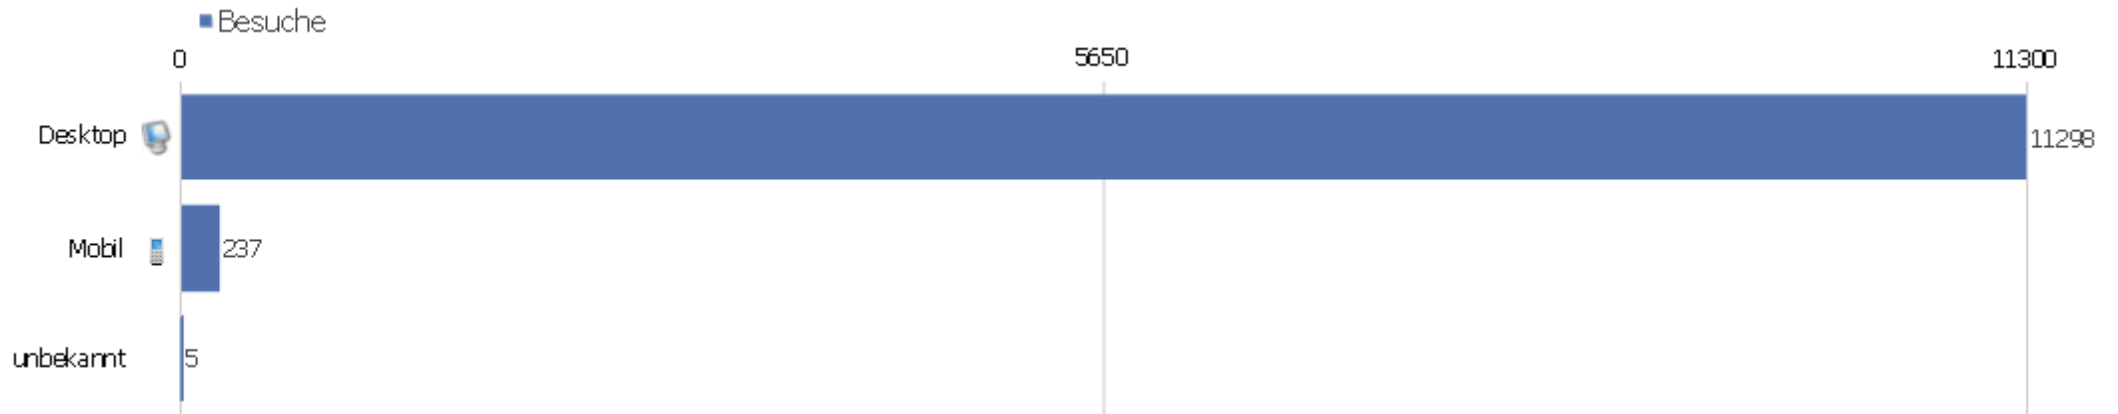

Mobilgerät vs. Desktop

Mobilgerät vs. Desktop	Besuche	Aktionen	Aktionen pro Besuch	Durchschnittszeit auf der Webseite	Absprungrate	Konversionsrate
Desktop	11298	89193	7,89	00:07:02	33,28%	0%
Mobil	237	801	3,38	00:02:00	52,74%	0%
unbekannt	5	12	2,4	00:03:22	60%	0%

Browsersprache

Es stehen keine Daten für diesen Bericht zur Verfügung.