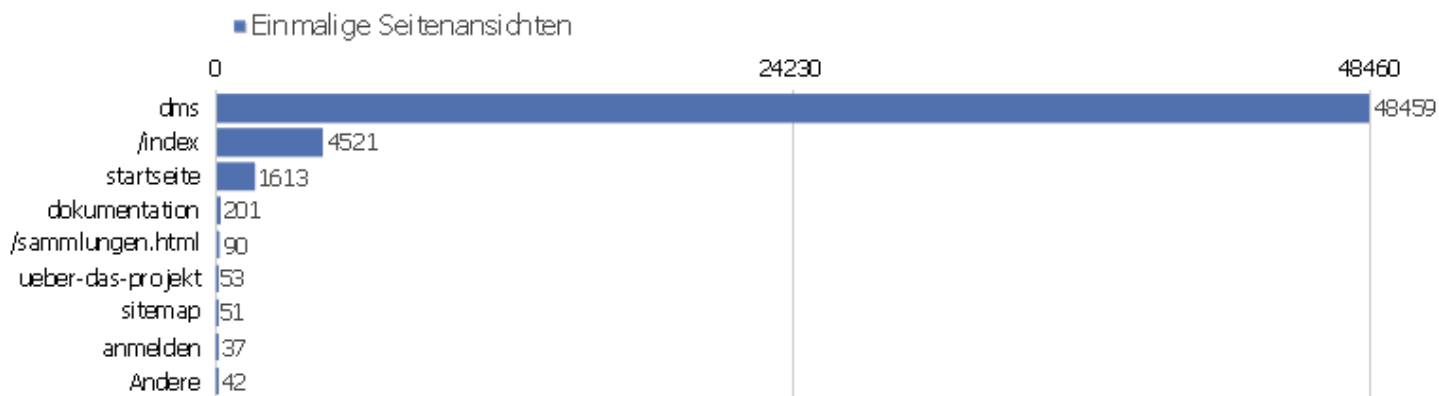

Ausstiegsseiten

Seiten-URL	Ausstiege	Einmalige Seitenansichten	Ausstiegsrate
dms	6959	48459	14%
/index	1408	4521	31%
startseite	470	1613	29%
dokumentation	74	201	37%
/sammlungen.html	50	90	56%
ueber-das-projekt	8	53	15%
sitemap	4	51	8%
anmelden	9	37	24%
/index.html	8	16	50%
hylib-bin	8	11	73%
/iPort?previous=17&request=full_term&termid=58&	2	3	67%
/sandbox	2	3	67%
zvdd	1	2	50%
/?id=60	1	1	100%
/index.php?id=72&L=0	1	1	100%
/proxy.ashx?h=gB0L_zEA7llvs6aF5kBki2yyzT54upYr&a=ht	1	1	100%
/sammlungen.html#Potsdam	1	1	100%
/startseite	1	1	100%
/zvdd2	1	1	100%
search	1	1	100%