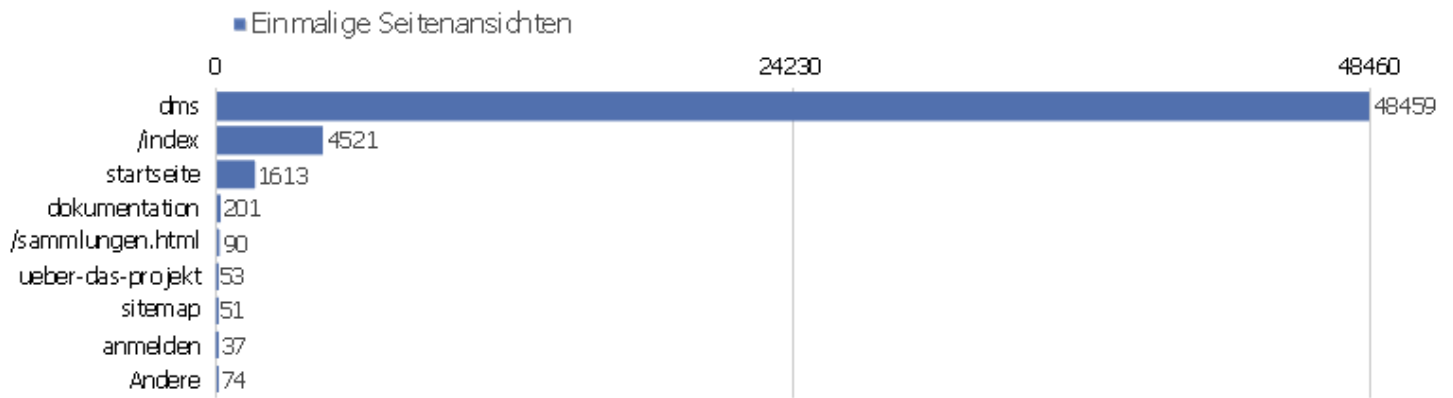

Seiten URL

Seiten-URL	Seitenansichten	Einmalige Seitenansichten	Absprungrate	Durchschnittszeit pro Seite	Ausstiegsrate
dms	70326	48459	42%	00:00:59	14%
/index	6209	4521	22%	00:00:48	31%
startseite	2524	1613	32%	00:00:59	29%
dokumentation	242	201	49%	00:00:36	37%
/sammlungen.html	110	90	41%	00:00:21	56%
ueber-das-projekt	67	53	75%	00:01:06	15%
sitemap	79	51	0%	00:00:16	8%
anmelden	63	37	40%	00:04:13	24%
Seiten-URL nicht definiert	29	22	0%	00:00:00	0%
/index.html	19	16	38%	00:00:40	50%
hylib-bin	11	11	73%	00:01:36	73%
/iPort?previous=17&request=full_term&termid=58&	4	3	33%	00:00:23	67%
/sandbox	7	3	0%	00:00:47	67%
en	7	3	0%	00:14:37	0%
de	2	2	0%	00:00:05	0%
zvdd	3	2	0%	00:02:46	50%
?id=60	1	1	0%	00:00:00	100%
/dms8	1	1	0%	00:00:53	0%
/index.php?id=72&L=0	1	1	100%	00:00:00	100%
/index.php?id=73	1	1	0%	00:00:24	0%
/proxy.ashx?h=6qWMIYALP7bd3HUliw4HCEeaRIbq2Tva&a=ht	4	1	0%	00:00:35	0%
/proxy.ashx?h=E_D1ZDejU-GnklaHIOCnP0vzdTGG9LIs&a=ht	1	1	0%	00:00:19	0%
/proxy.ashx?h=gB0L_zEA7Ilvs6aF5kBki2yyzT54upYr&a=ht	2	1	0%	00:00:15	100%
Andere	8	5	33%	00:01:09	80%