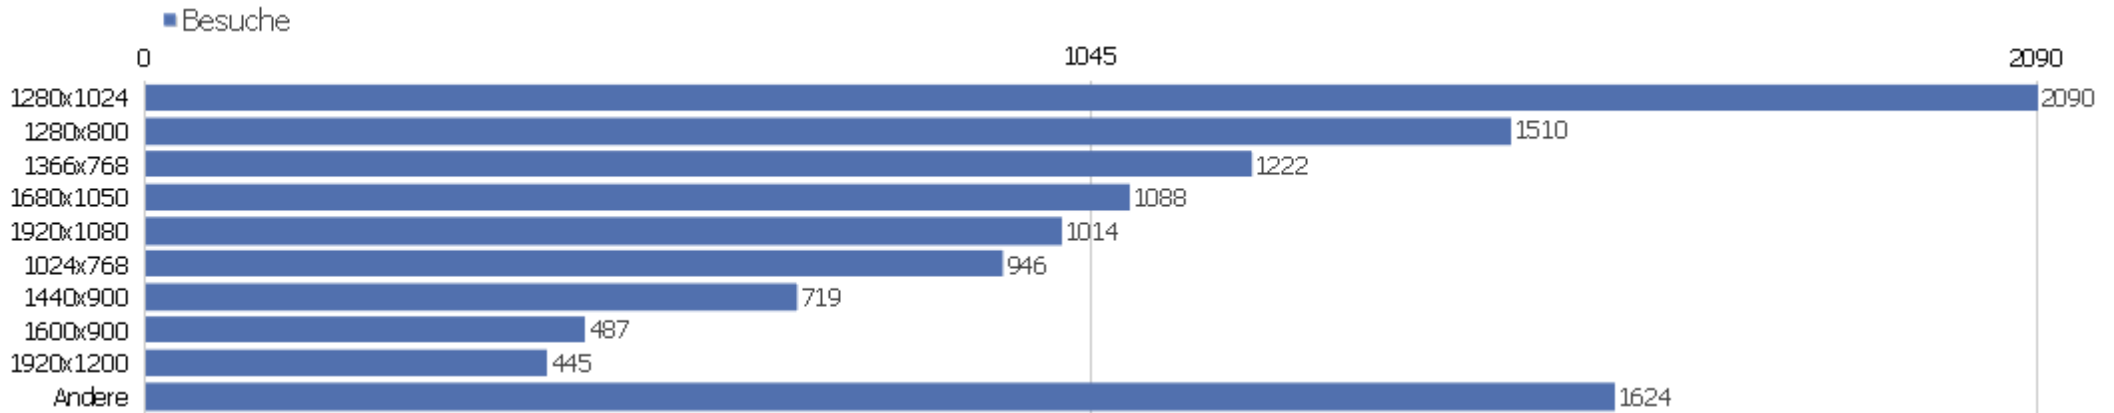

Bildschirmauflösungen

Auflösung	Besuche	Aktionen	Aktionen pro Besuch	Durchschnittszeit auf der Webseite	Absprungsrate	Konversionsrate
1280x1024	2090	17193	8,23	00:07:05	30,33%	0%
1280x800	1510	9091	6,02	00:05:02	42,98%	0%
1366x768	1222	8073	6,61	00:05:33	33,63%	0%
1680x1050	1088	8875	8,16	00:09:23	31,34%	0%
1920x1080	1014	7074	6,98	00:05:26	34,52%	0%
1024x768	946	13467	14,24	00:11:33	27,7%	0%
1440x900	719	4813	6,69	00:06:23	37,27%	0%
1600x900	487	4068	8,35	00:06:30	32,03%	0%
1920x1200	445	2760	6,2	00:05:15	44,72%	0%
1024x600	179	837	4,68	00:05:41	23,46%	0%
2560x1440	144	662	4,6	00:03:30	52,08%	0%
1280x720	126	686	5,44	00:05:44	42,86%	0%
768x1024	83	409	4,93	00:02:22	45,78%	0%
1400x1050	72	719	9,99	00:12:19	9,72%	0%