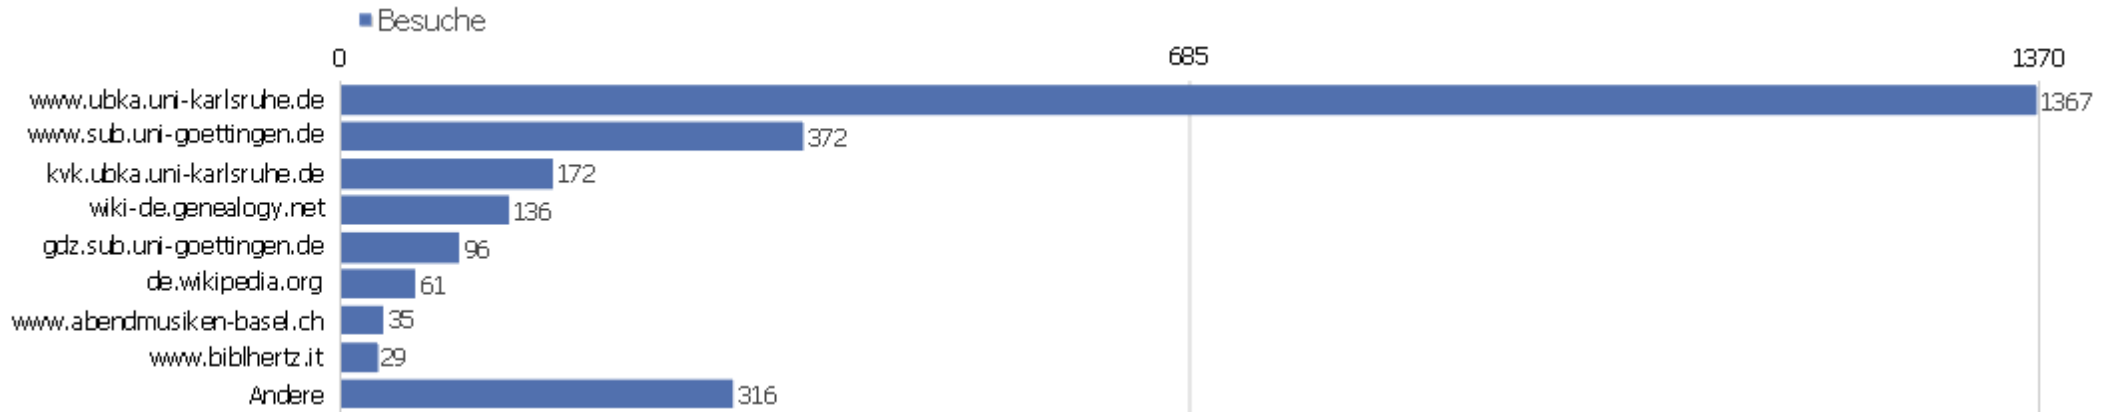

Webseiten

Webseite	Besuche	Aktionen	Aktionen pro Besuch	Durchschnittszeit auf der Webseite	Absprungrate	Umsatz
www.ubka.uni-karlsruhe.de	1367	4796	3,51	00:04:25	33,8%	0 €
www.sub.uni-goettingen.de	372	6663	17,91	00:11:12	16,4%	0 €
kvk.ubka.uni-karlsruhe.de	172	1055	6,13	00:08:25	25,58%	0 €
wiki-de.genealogy.net	136	1437	10,57	00:06:07	12,5%	0 €
gdz.sub.uni-goettingen.de	96	882	9,19	00:06:56	22,92%	0 €
de.wikipedia.org	61	398	6,52	00:04:15	32,79%	0 €
www.abendmusiken-basel.ch	35	622	17,77	00:17:01	8,57%	0 €
www.biblhertz.it	29	180	6,21	00:02:51	10,34%	0 €
www.historicum.net	16	627	39,19	00:21:30	12,5%	0 €
www.kulturerbe-digital.de	16	135	8,44	00:06:09	0%	0 €
www.eromm.org	15	99	6,6	00:10:25	20%	0 €
translate.googleusercontent.com	13	100	7,69	00:03:49	53,85%	0 €
www.bsb-muenchen.de	13	48	3,69	00:02:39	53,85%	0 €
www.prdl.org	13	223	17,15	00:10:24	0%	0 €