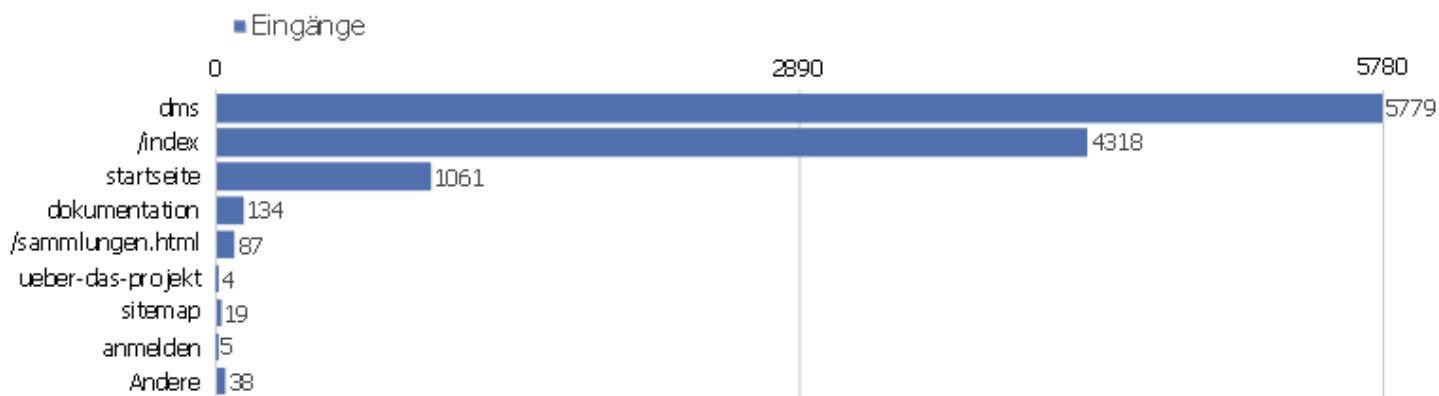

Eingangsseiten

Seiten-URL	Eingänge	Absprünge	Absprungrate
dms	5779	2440	42%
/index	4318	953	22%
startseite	1061	341	32%
dokumentation	134	65	49%
/sammlungen.html	87	36	41%
ueber-das-projekt	4	3	75%
sitemap	19	0	0%
anmelden	5	2	40%
/index.html	16	6	38%
hylib-bin	11	8	73%
/iPort?previous=17&request=full_term&termid=58&	3	1	33%
/sandbox	1	0	0%
zvdd	1	0	0%
/dms8	1	0	0%
/index.php?id=72&L=0	1	1	100%
/proxy.ashx?h=gB0L_zEA7llvs6aF5kBki2yyzT54upYr&a=ht	1	0	0%
/sammlungen.html#Potsdam	1	0	0%
/startseite	1	0	0%
/zvdd2	1	1	100%