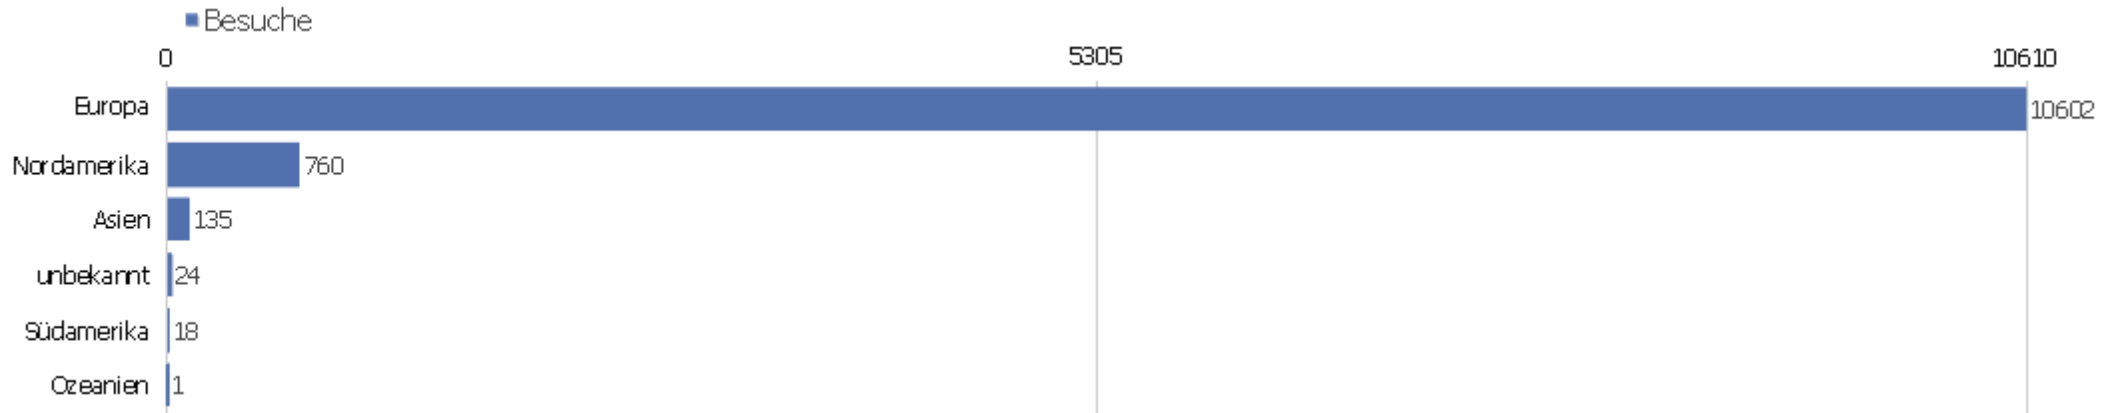

Kontinent

Kontinent	Besuche	Aktionen	Aktionen pro Besuch	Durchschnittszeit auf der Webseite	Absprungrate	Umsatz
Europa	10602	83622	7,89	00:07:01	33,88%	0 €
Nordamerika	760	5527	7,27	00:05:46	32,24%	0 €
Asien	135	690	5,11	00:07:24	28,89%	0 €
unbekannt	24	107	4,46	00:03:51	29,17%	0 €
Südamerika	18	44	2,44	00:02:36	27,78%	0 €
Ozeanien	1	16	16	00:06:42	0%	0 €