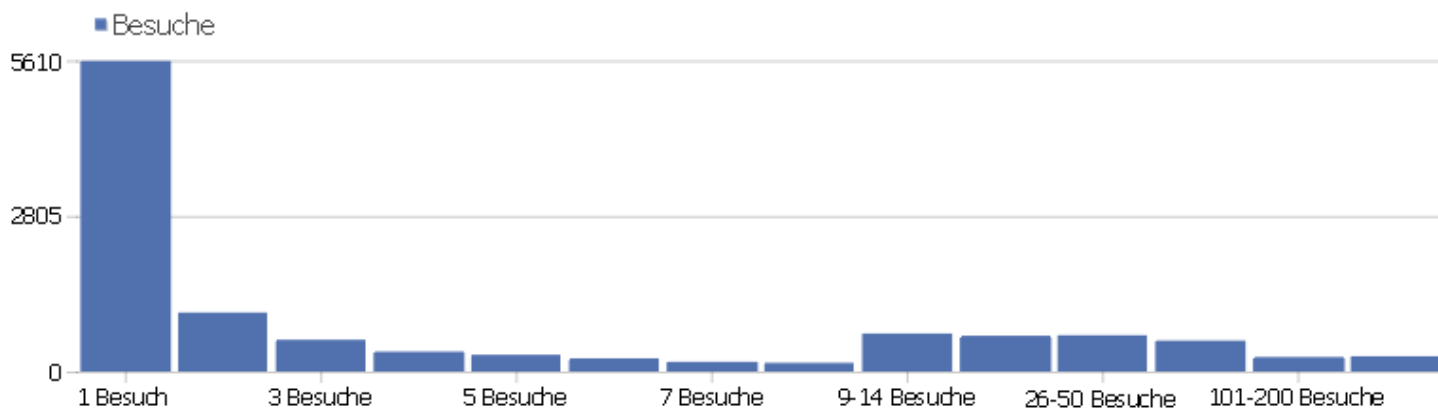

Kontinent

Kontinent	Besuche	Aktionen	Aktionen pro Besuch	Durchschnittszeit auf der Webseite	Absprungrate	Umsatz
Europa	10602	83622	7,89	00:07:01	33,88%	0 €
Nordamerika	760	5527	7,27	00:05:46	32,24%	0 €
Asien	135	690	5,11	00:07:24	28,89%	0 €
unbekannt	24	107	4,46	00:03:51	29,17%	0 €
Südamerika	18	44	2,44	00:02:36	27,78%	0 €
Ozeanien	1	16	16	00:06:42	0%	0 €

Besuchslänge

Besuchsdauer	Besuche
0-10s	4584
11-30s	1098
31-60s	955
1-2 min	945
2-4 min	897
4-7 min	665
7-10 min	377
10-15 min	464
15-30 min	849
30+ min	753

Seiten pro Besuch

Seiten pro Besuch	Besuche
1 Seite	3888
2 Seiten	1615
3 Seiten	1009
4 Seiten	860
5 Seiten	568
6-7 Seiten	783
8-10 Seiten	757
11-14 Seiten	623
15-20 Seiten	480
21+ Seiten	957

Besuche nach Besuchszahl

Besuche nach Besuchszahl	Besuche	% Besuche
1 Besuch	5601	49%
2 Besuche	1063	9%
3 Besuche	573	5%
4 Besuche	358	3%
5 Besuche	301	3%
6 Besuche	237	2%
7 Besuche	174	2%
8 Besuche	156	1%
9-14 Besuche	685	6%
15-25 Besuche	645	6%
26-50 Besuche	654	6%
51-100 Besuche	557	5%
101-200 Besuche	261	2%
201+ Besuche	275	2%

Besuche pro Tage seit letztem Besuch

Besuche pro Tage seit letztem Besuch	Besuche
Neue Besuche	5585
0 Tage	2375
1 Tag	1082
2 Tage	351
3 Tage	240
4 Tage	171
5 Tage	161
6 Tage	146
7 Tage	114
8-14 Tage	401
15-30 Tage	366
31-60 Tage	232
61-120 Tage	207
121-364 Tage	105
365+ Tage	4