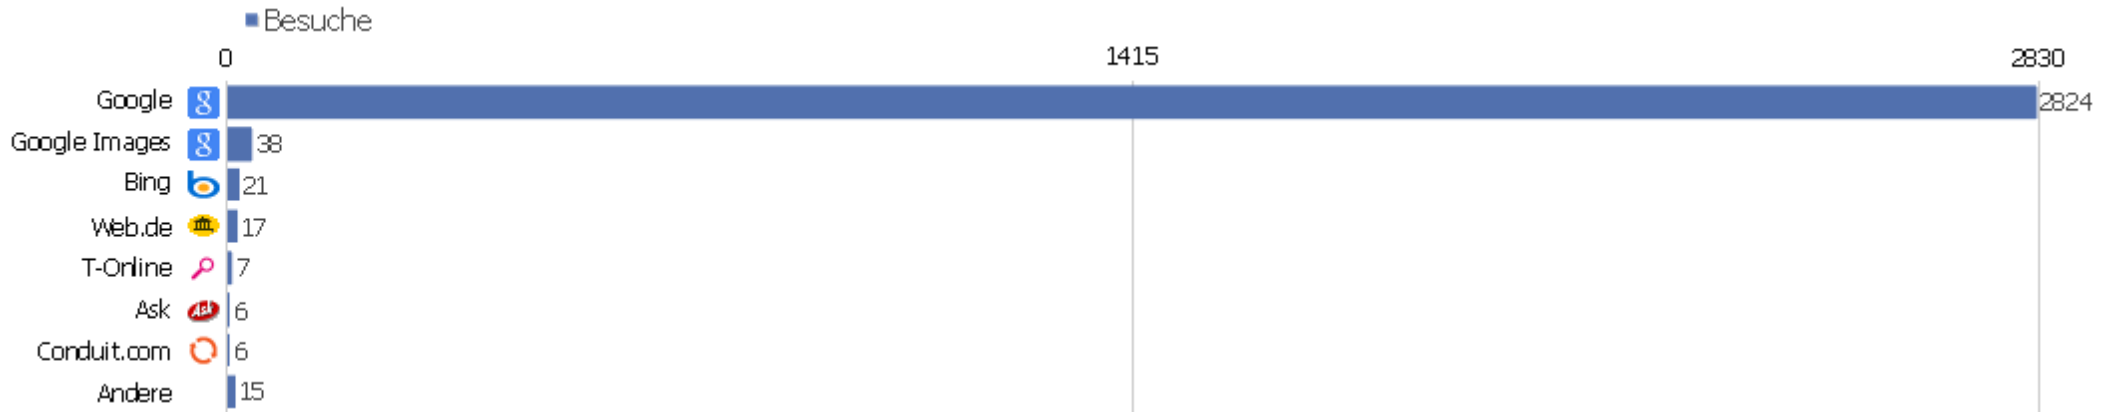

Suchmaschinen

Suchmaschine	Besuche	Aktionen	Aktionen pro Besuch	Durchschnittszeit auf der Webseite	Absprungrate	Umsatz
Google	2824	17478	6,19	00:04:25	42%	0 €
Google Images	38	80	2,11	00:02:26	50%	0 €
Bing	21	208	9,9	00:06:18	14,29%	0 €
Web.de	17	165	9,71	00:04:48	5,88%	0 €
T-Online	7	40	5,71	00:09:28	57,14%	0 €
Ask	6	139	23,17	00:26:50	0%	0 €
Conduit.com	6	27	4,5	00:05:01	66,67%	0 €
Yahoo!	5	11	2,2	00:06:01	40%	0 €
Google Custom Search	4	10	2,5	00:00:31	50%	0 €
Babylon	2	2	1	00:00:00	100%	0 €
Ecosia	2	5	2,5	00:00:12	50%	0 €
AOL	1	3	3	00:00:47	0%	0 €
ICQ	1	44	44	00:46:55	0%	0 €