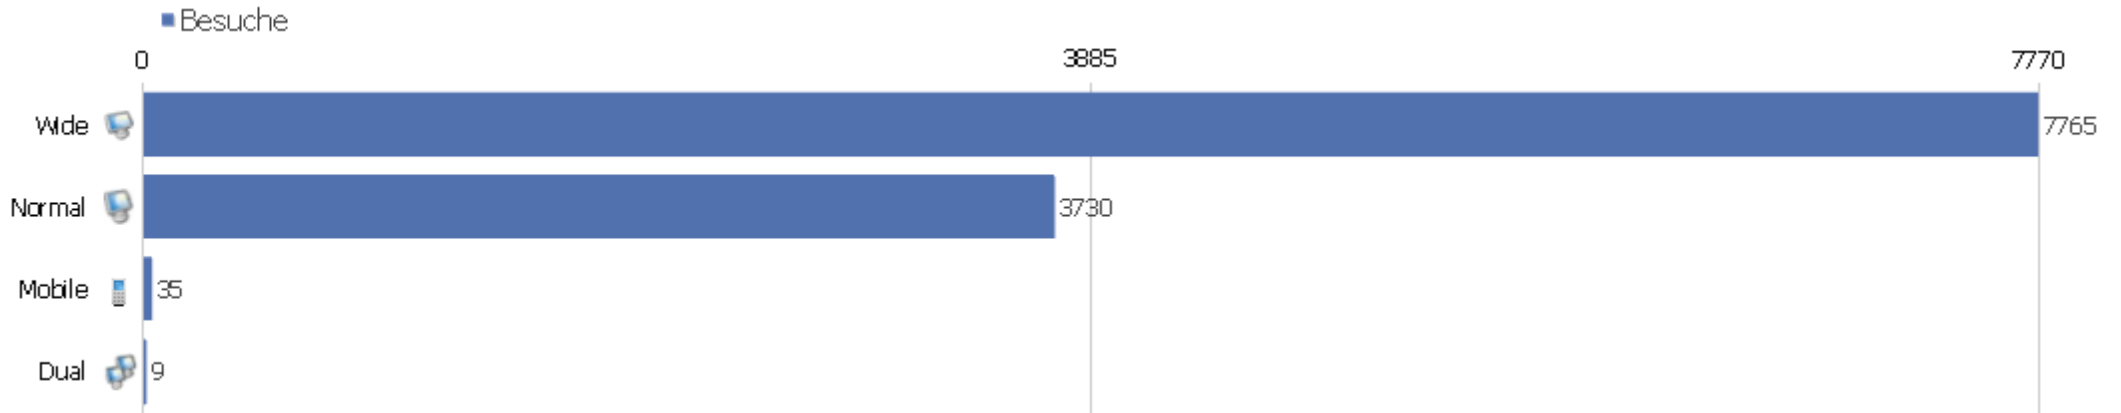

Normal / Breitbild

Bildschirmtyp	Besuche	Aktionen	Aktionen pro Besuch	Durchschnittszeit auf der Webseite	Absprungrate	Konversionsrate
Wide	7765	53759	6,92	00:06:25	35,67%	0%
Normal	3730	36118	9,68	00:08:03	29,28%	0%
Mobile	35	78	2,23	00:01:51	60%	0%
Dual	9	49	5,44	00:03:05	55,56%	0%