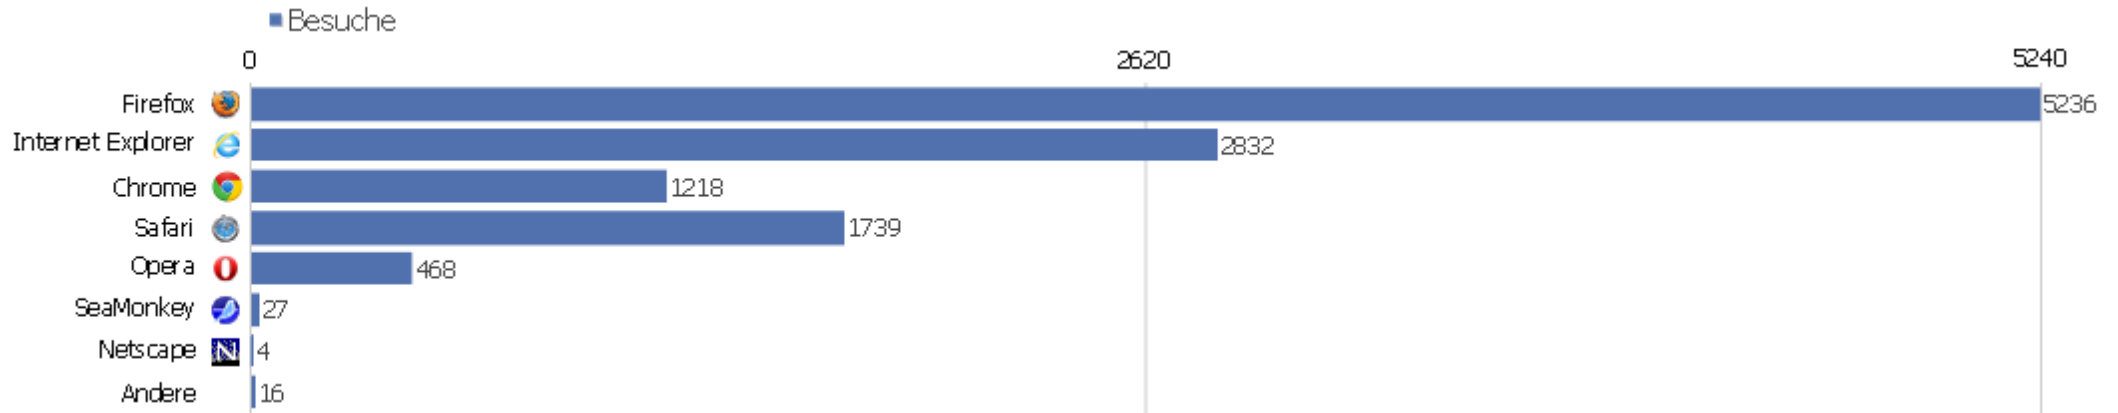

Besucher-Browser

Browser	Besuche	Aktionen	Aktionen pro Besuch	Durchschnittszeit auf der Webseite	Absprungrate	Konversionsrate
Firefox	5236	41676	7,96	00:07:20	29,35%	0%
Internet Explorer	2832	30151	10,65	00:09:13	24,29%	0%
Chrome	1218	8036	6,6	00:05:17	32,27%	0%
Safari	1739	7875	4,53	00:03:58	57,79%	0%
Opera	468	2075	4,43	00:04:11	52,14%	0%
SeaMonkey	27	116	4,3	00:01:55	29,63%	0%
Netscape	4	4	1	00:00:00	100%	0%
Camino	2	13	6,5	00:13:24	0%	0%
Chrome Frame	7	36	5,14	00:01:16	57,14%	0%
iCab	3	5	1,67	00:00:12	66,67%	0%
ABrowse	1	1	1	00:00:00	100%	0%
BlackBerry	1	1	1	00:00:00	100%	0%
CometBird	1	1	1	00:00:00	100%	0%
Epiphany	1	16	16	00:09:58	0%	0%