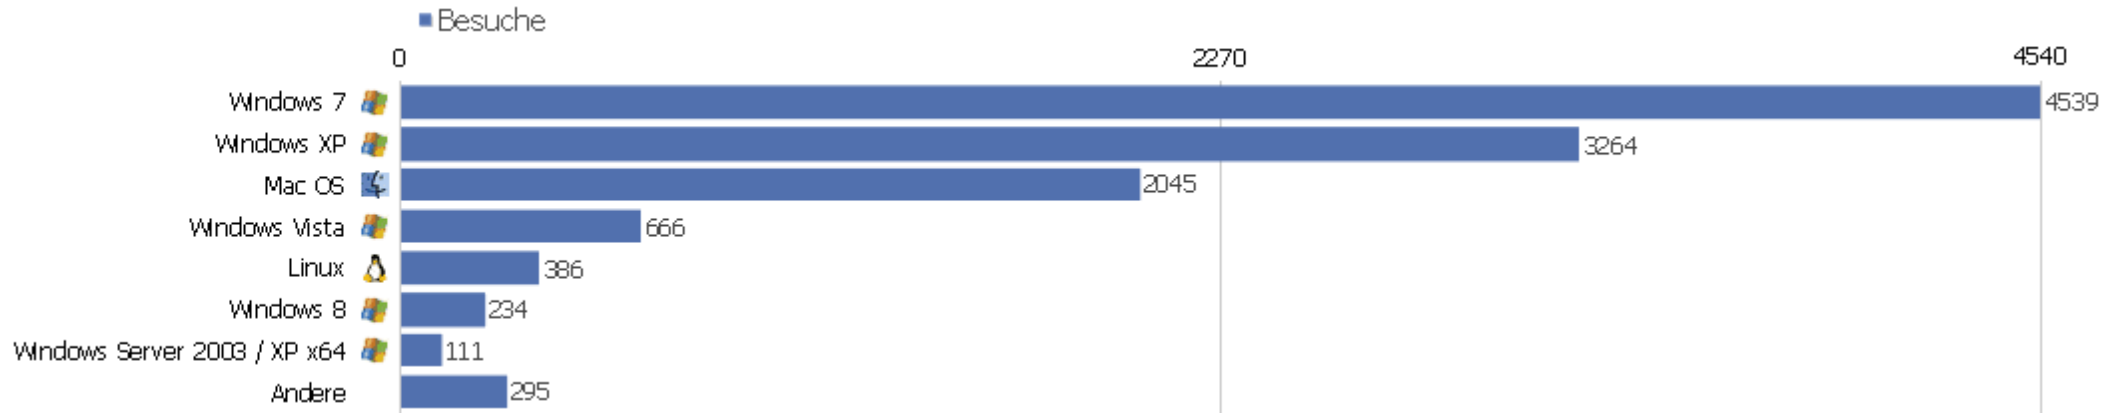

Betriebssysteme

Betriebssystem	Besuche	Aktionen	Aktionen pro Besuch	Durchschnittszeit auf der Webseite	Absprungrate	Konversionsrate
Windows 7	4539	33335	7,34	00:06:16	32,06%	0%
Windows XP	3264	33156	10,16	00:09:35	26,19%	0%
Mac OS	2045	11376	5,56	00:04:59	51%	0%
Windows Vista	666	5251	7,88	00:06:27	29,28%	0%
Linux	386	2989	7,74	00:06:31	28,5%	0%
Windows 8	234	1663	7,11	00:06:43	32,05%	0%
Windows Server 2003 / XP x64	111	681	6,14	00:05:23	18,02%	0%
iPad	109	465	4,27	00:02:14	46,79%	0%
Android	94	285	3,03	00:02:12	50%	0%
Windows 2000	48	706	14,71	00:10:57	14,58%	0%
iPhone	30	42	1,4	00:00:46	80%	0%
unbekannt	5	12	2,4	00:03:22	60%	0%
SunOS	3	24	8	00:02:08	0%	0%
iPod	2	7	3,5	00:00:39	50%	0%