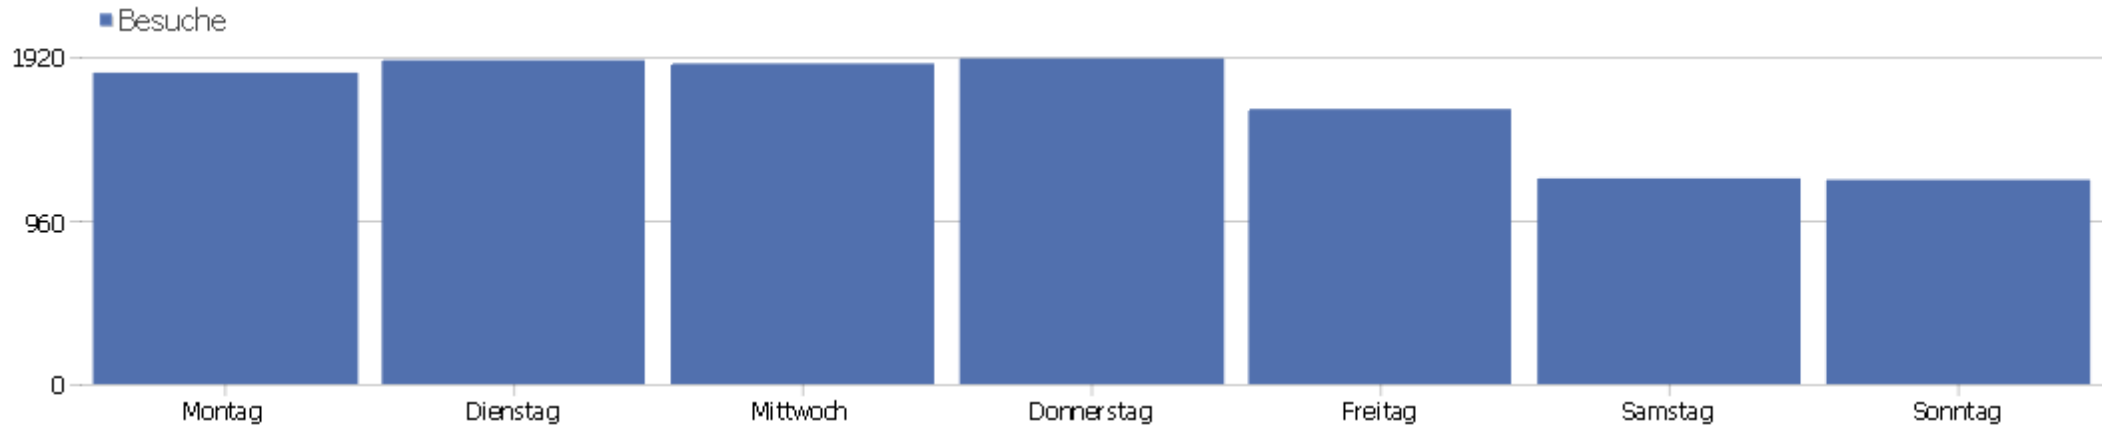

Besuche nach Wochentagen

Wochentag	Besuche	Aktionen	Aktionen pro Besuch	Durchschnittszeit auf der Webseite	Absprungrate	Konversionsrate
Montag	1827	13435	7,35	00:06:46	33,94%	0%
Dienstag	1901	14526	7,64	00:06:43	34,46%	0%
Mittwoch	1881	14558	7,74	00:07:19	31,58%	0%
Donnerstag	1911	14082	7,37	00:06:30	32,97%	0%
Freitag	1614	12575	7,79	00:07:14	33,09%	0%
Samstag	1207	10414	8,63	00:07:23	35,54%	0%
Sonntag	1199	10416	8,69	00:06:41	35,53%	0%