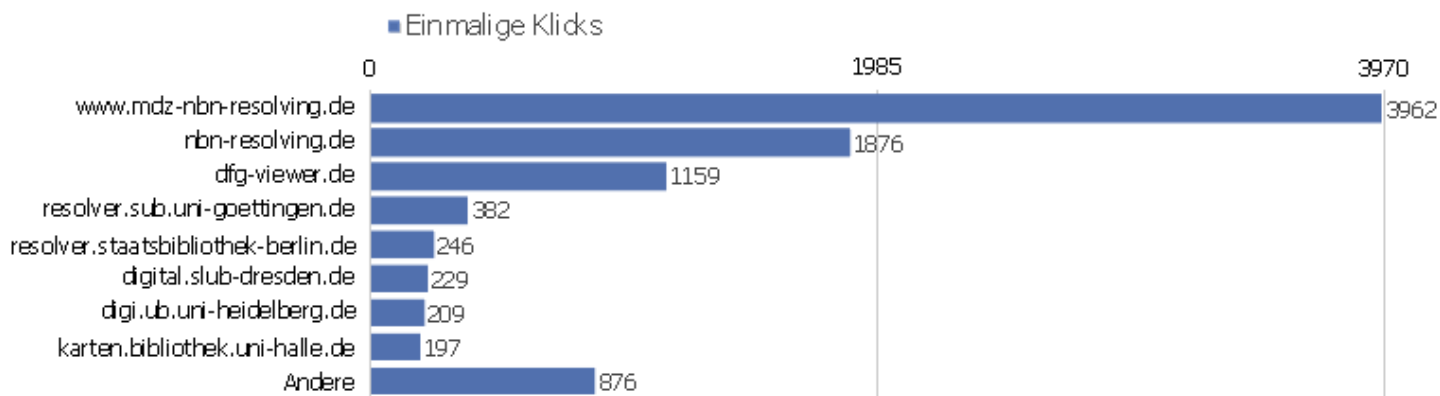

Ausgehende Verweise

Angeklickte URL	Einmalige Klicks	Klicks
www.mdz-nbn-resolving.de	3962	4338
nbn-resolving.de	1876	2064
dfg-viewer.de	1159	1239
resolver.sub.uni-goettingen.de	382	479
resolver.staatsbibliothek-berlin.de	246	281
digital.slub-dresden.de	229	265
digi.ub.uni-heidelberg.de	209	239
karten.bibliothek.uni-halle.de	197	212
gso.gbv.de	173	186
diglib.hab.de	90	98
www.digizeitschriften.de	65	74
www.ub.uni-koeln.de	59	61
www.dmg-lib.org	46	50
dlib-pr.mpier.mpg.de	42	49
www.digibib.tu-bs.de	42	50
dl.ub.uni-freiburg.de	34	38
tudigit.ulb.tu-darmstadt.de	32	37
ora-web.swkk.de	22	26
idb.ub.uni-tuebingen.de	21	22
library.fes.de	19	21
www.hbz-nrw.de	17	17
swb.bsz-bw.de	15	17
caliban.mpiz-koeln.mpg.de	14	14
Andere	197	221