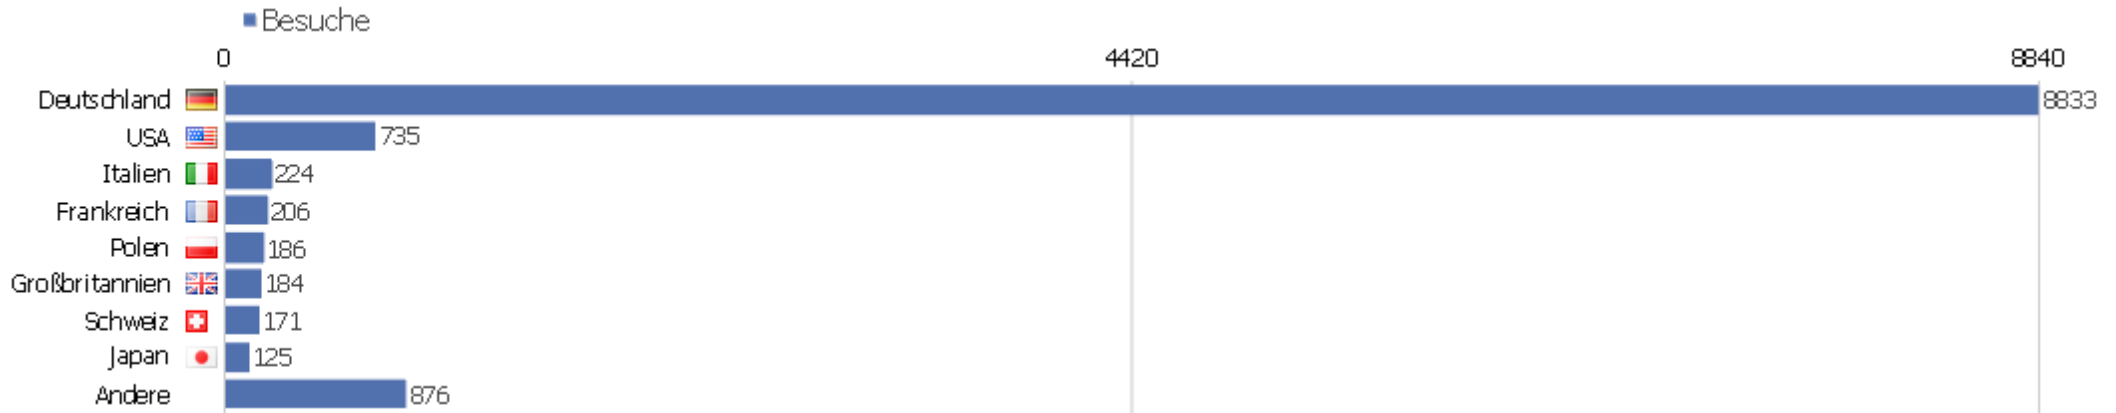

Land

Land	Besuche	Aktionen	Aktionen pro Besuch	Durchschnittszeit auf der Webseite	Absprungrate	Umsatz
Deutschland	8833	70555	7,99	00:07:03	34,04%	0 €
USA	735	5334	7,26	00:05:44	32,38%	0 €
Italien	224	1608	7,18	00:06:48	37,05%	0 €
Frankreich	206	1111	5,39	00:04:48	34,47%	0 €
Polen	186	1175	6,32	00:07:09	42,47%	0 €
Großbritannien	184	1566	8,51	00:12:17	23,37%	0 €
Schweiz	171	1177	6,88	00:05:09	18,13%	0 €
Japan	125	618	4,94	00:07:48	27,2%	0 €
Russische Föderation	119	1656	13,92	00:09:31	44,54%	0 €
Österreich	114	676	5,93	00:04:34	36,84%	0 €
Spanien	97	551	5,68	00:03:34	52,58%	0 €
Ungarn	95	566	5,96	00:06:01	25,26%	0 €
Tschechische Republik	93	473	5,09	00:04:38	33,33%	0 €
Niederlande	86	732	8,51	00:07:04	18,6%	0 €