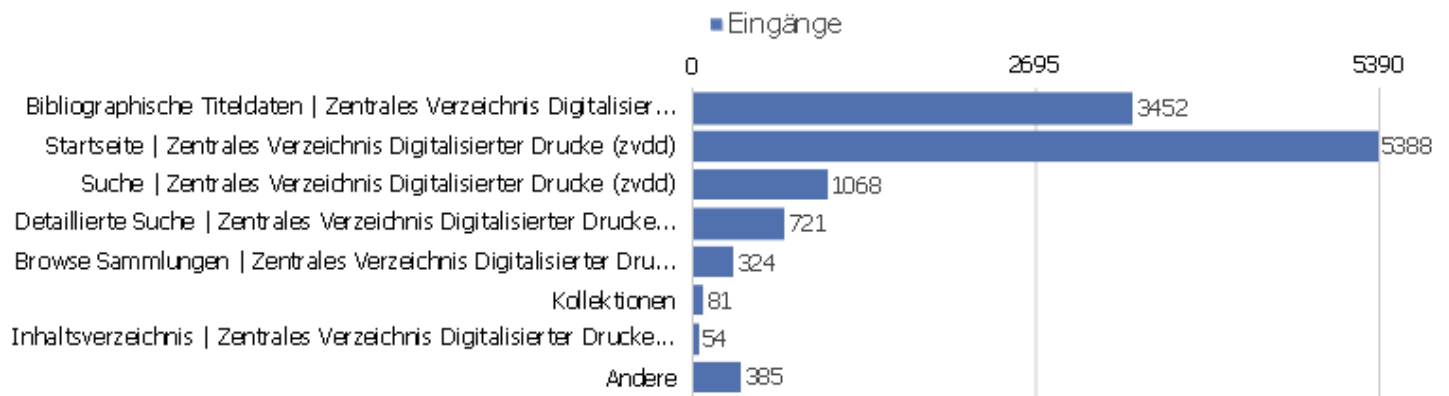

Titel der Einstiegsseite

Seitenname	Eingänge	Absprünge	Absprungrate
Bibliographische Titeldaten | Zentrales Verzeichnis	3452	1637	47%
Startseite | Zentrales Verzeichnis Digitalisierter D	5388	1297	24%
Suche | Zentrales Verzeichnis Digitalisierter Drucke	1068	370	35%
Detaillierte Suche | Zentrales Verzeichnis Digitalis	721	231	32%
Browse Sammlungen | Zentrales Verzeichnis Digitalisi	324	90	28%
Kollektionen	81	49	60%
Inhaltsverzeichnis | Zentrales Verzeichnis Digitalis	54	27	50%
Digitale Sammlungen | Zentrales Verzeichnis Digitali	68	20	29%
Seite nicht gefunden | Zentrales Verzeichnis Digital	108	44	41%
Nachweis von Digitalisaten | Zentrales Verzeichnis D	75	21	28%
Sitemap | Zentrales Verzeichnis Digitalisierter Druc	19	0	0%
Datenformate im Überblick | Zentrales Verzeichnis D	20	10	50%
Strukturdaten | Zentrales Verzeichnis Digitalisierte	34	32	94%
Anmelden | Zentrales Verzeichnis Digitalisierter Dru	6	3	50%
Ansprechpartner | Zentrales Verzeichnis Digitalisier	2	1	50%
Dokumentation | Zentrales Verzeichnis Digitalisierte	3	0	0%
Impressum | Zentrales Verzeichnis Digitalisierter Dr	2	2	100%
KIT-Bibliothek: Karlsruher Virtueller Katalog KVK : Er	12	8	67%
Suche | Zentrales Verzeichnis Digitalisierter Drucke (	8	8	100%
Bibliographic Data Title | Central Index of Digitized	5	4	80%
OAI Repositories | Zentrales Verzeichnis Digitalisie	1	0	0%
Startseite | Zentrales Verzeichnis Digitalisierter Dru	4	0	0%
Technische Architektur | Zentrales Verzeichnis Digit	2	2	100%
Andere	11	5	45%