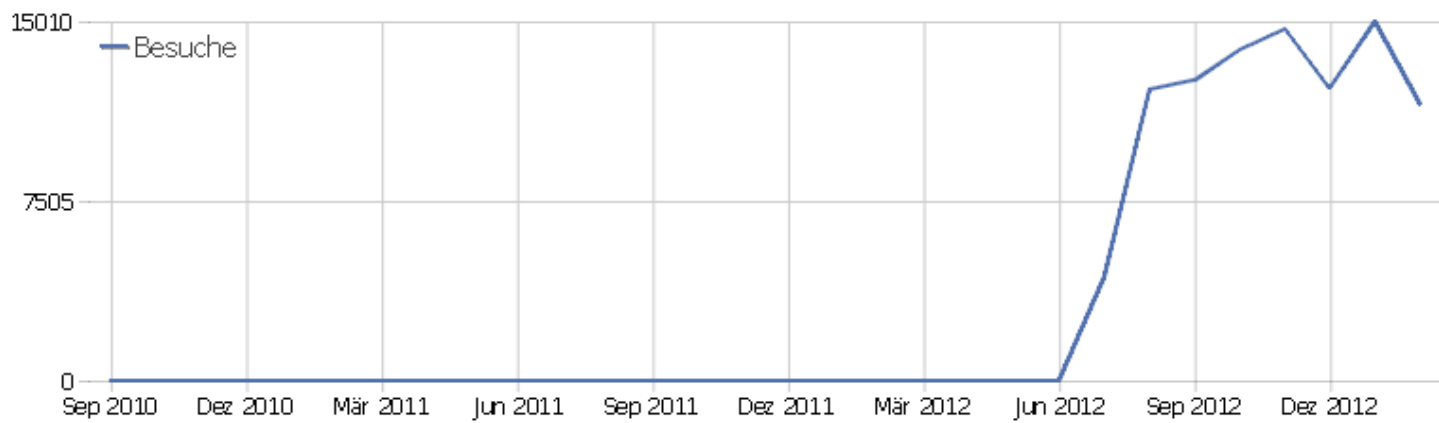

Webseite Uni, ZVDD

Zeitspanne: 2013, Februar

ZVDD monatliche Zugriffsstatistik

Besucherüberblick

Name	Wert
Eindeutige Besucher	4588
Besuche	11540
Aktionen	90006
Maximale Aktionen pro Besuch	580
Absprungrate	34%
Aktionen pro Besuch	7,8
Durchschnittliche Besuchszeit (in Sekunden)	00:06:56

Besuche nach Server-Zeit

Server-Zeit	Besuche	Aktionen	Aktionen pro Besuch	Durchschnittszeit auf der Webseite	Absprungrate	Umsatz
0h	198	1365	6,89	00:06:29	35,35%	0 €
1h	117	1181	10,09	00:09:26	29,91%	0 €
2h	88	798	9,07	00:10:39	28,41%	0 €
3h	94	498	5,3	00:06:52	43,62%	0 €
4h	50	403	8,06	00:09:03	22%	0 €
5h	55	559	10,16	00:08:44	20%	0 €
6h	65	361	5,55	00:05:27	29,23%	0 €
7h	165	1164	7,05	00:03:58	43,64%	0 €
8h	364	1996	5,48	00:04:25	42,58%	0 €
9h	589	3712	6,3	00:05:50	35,65%	0 €
10h	802	4787	5,97	00:05:40	34,91%	0 €
11h	939	7088	7,55	00:06:44	31,52%	0 €
12h	821	6941	8,45	00:07:46	32,03%	0 €
13h	805	5839	7,25	00:06:40	32,92%	0 €