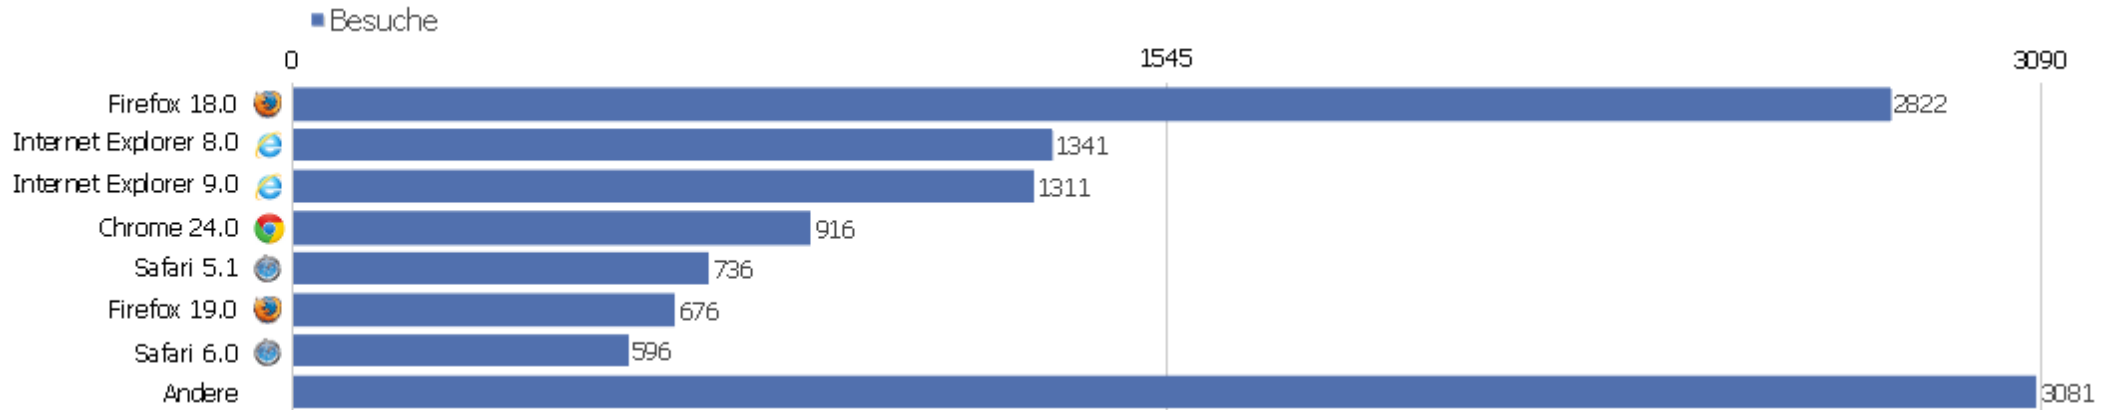

Browser-Version

Browserversion	Besuche	Aktionen	Aktionen pro Besuch	Durchschnittszeit auf der Webseite	Absprungrate	Konversionsrate
Firefox 18.0	2822	20951	7,42	00:06:30	30,47%	0%
Internet Explorer 8.0	1341	16313	12,16	00:11:02	23,79%	0%
Internet Explorer 9.0	1311	11757	8,97	00:07:32	24,49%	0%
Chrome 24.0	916	6236	6,81	00:04:53	31,66%	0%
Safari 5.1	736	3281	4,46	00:03:31	61,01%	0%
Firefox 19.0	676	6545	9,68	00:07:54	28,85%	0%
Safari 6.0	596	1806	3,03	00:01:48	65,44%	0%
Firefox 17.0	437	3640	8,33	00:07:48	27,69%	0%
Firefox 16.0	343	3549	10,35	00:15:32	25,66%	0%
Opera 12.14	260	1023	3,93	00:03:52	47,69%	0%
Firefox 10.0	192	1153	6,01	00:05:07	39,06%	0%
Safari 5.0	188	1191	6,34	00:04:16	55,85%	0%
Chrome 25.0	166	1116	6,72	00:07:25	36,14%	0%
Firefox 3.6	122	1130	9,26	00:08:18	23,77%	0%