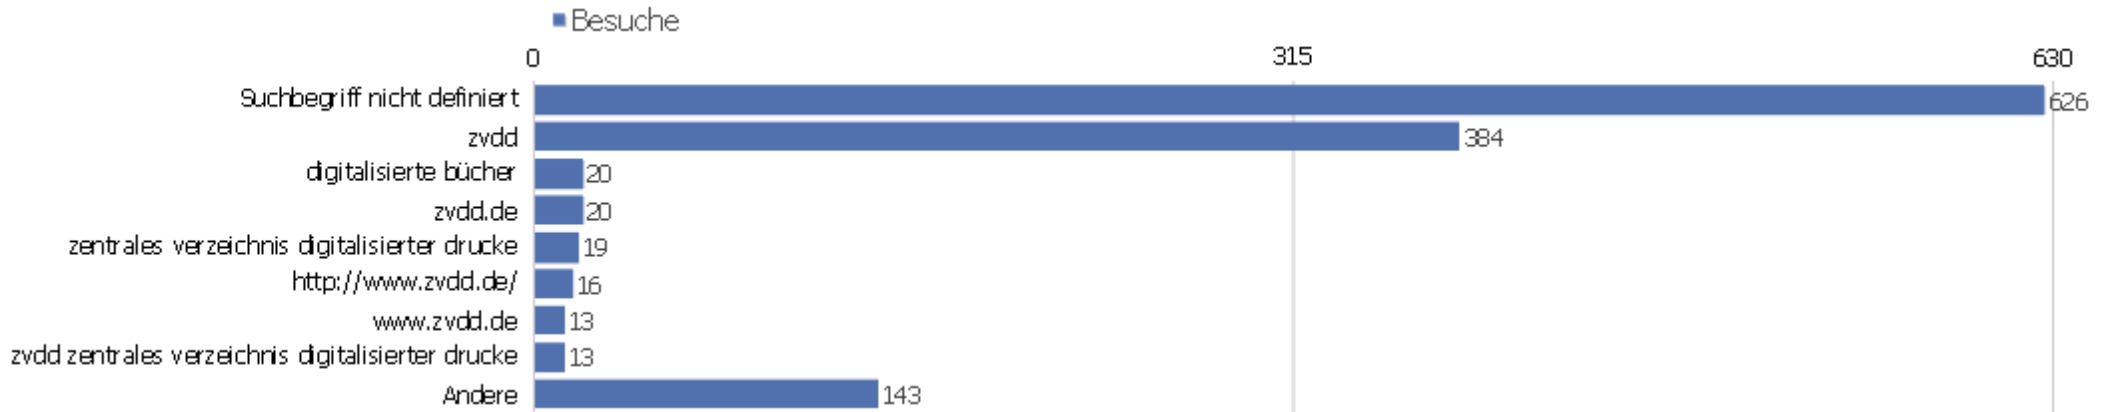

Suchbegriffe

Suchbegriff	Besuche	Aktionen	Aktionen pro Besuch	Durchschnittszeit auf der Webseite	Absprungrate	Umsatz
Suchbegriff nicht definiert	626	4931	7,88	00:06:26	31,47%	0 €
zvdd	384	6700	17,45	00:12:24	4,69%	0 €
digitalisierte bücher	20	330	16,5	00:09:35	0%	0 €
zvdd.de	20	246	12,3	00:06:58	5%	0 €
zentrales verzeichnis digitalisierter drucke	19	315	16,58	00:11:54	10,53%	0 €
http://www.zvdd.de/	16	137	8,56	00:04:53	6,25%	0 €
www.zvdd.de	13	140	10,77	00:09:50	0%	0 €
zvdd zentrales verzeichnis digitalisierter drucke	13	160	12,31	00:09:43	7,69%	0 €
digitalisate	12	104	8,67	00:01:59	25%	0 €
strukturdaten definition	11	13	1,18	00:00:30	81,82%	0 €
verzeichnis digitalisierter drucke	10	97	9,7	00:03:00	0%	0 €
digitalisierte drucke	6	59	9,83	00:05:21	0%	0 €
drucke	6	13	2,17	00:00:12	50%	0 €
zentralverzeichnis digitalisierter drucke	6	36	6	00:02:27	16,67%	0 €