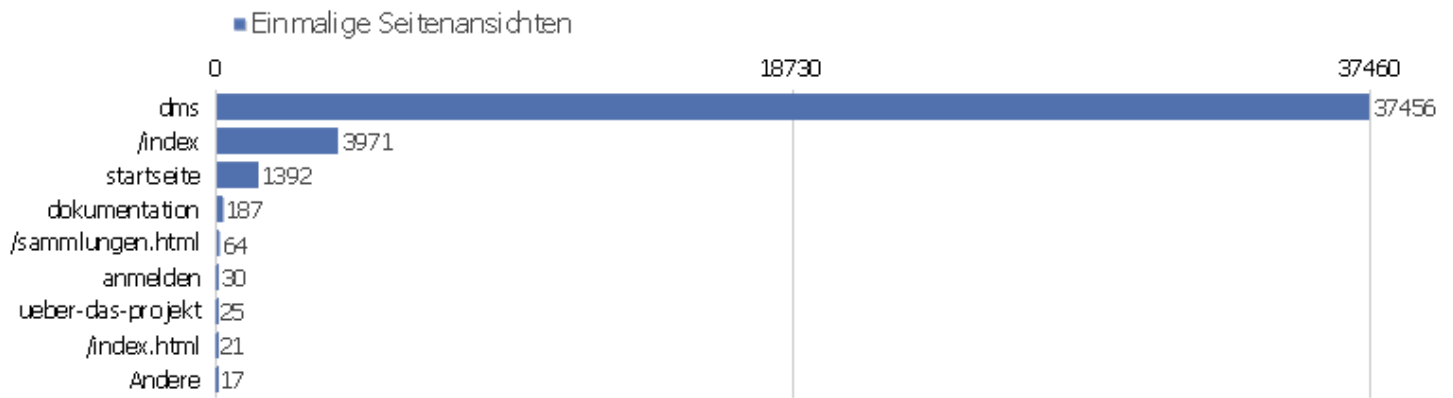

Ausstiegsseiten

Seiten-URL	Ausstiege	Einmalige Seitenansichten	Ausstiegsrate
dms	5151	37456	14%
/index	1300	3971	33%
startseite	370	1392	27%
dokumentation	69	187	37%
/sammlungen.html	34	64	53%
anmelden	9	30	30%
ueber-das-projekt	6	25	24%
/index.html	9	21	43%
/startseite	1	5	20%
/iPort?previous=17&request=full_term&termid=58&	2	4	50%
/english.html	2	2	100%
/sammlungen.htm	1	2	50%
/sammlungen.html#Potsdam	2	2	100%
/projekte.html	1	1	100%
hylib-bin	1	1	100%