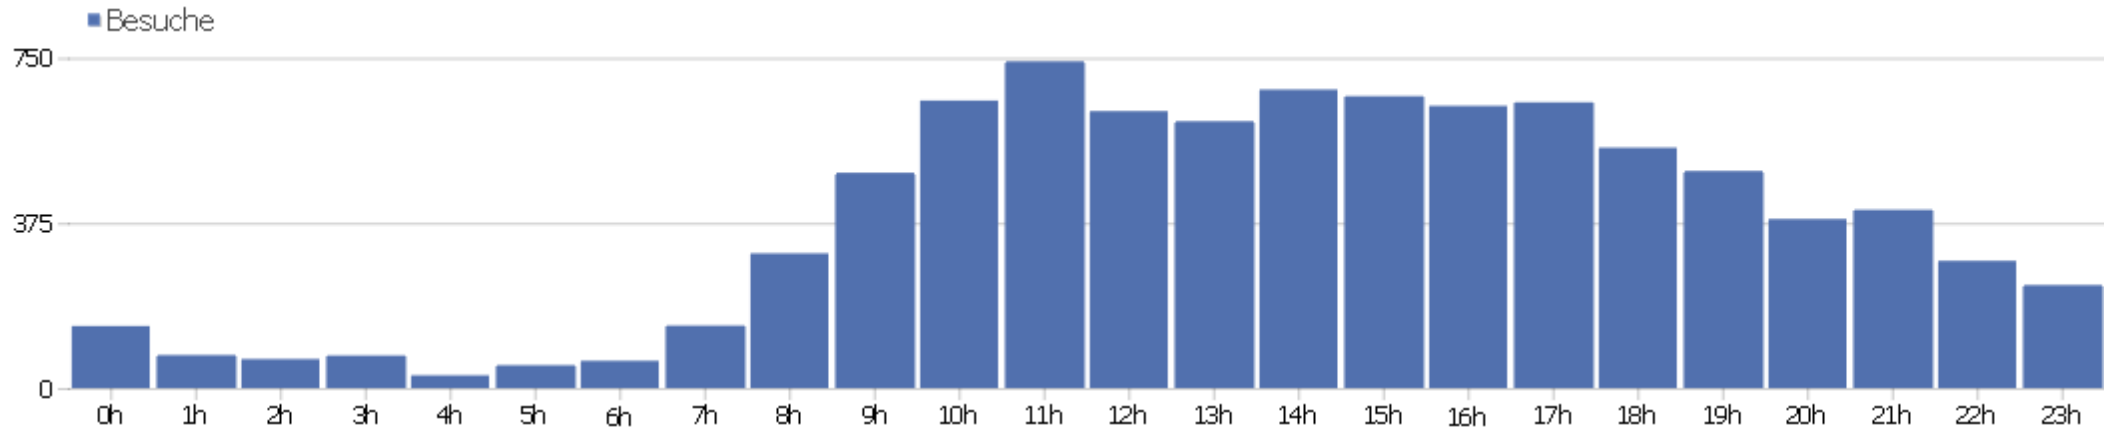

Webseite Uni, ZVDD

Zeitspanne: 2013, März

ZVDD monatliche Zugriffsstatistik

# Besucherüberblick

Name	Wert
Eindeutige Besucher	5000
Besuche	9048
Aktionen	74238
Maximale Aktionen pro Besuch	431
Absprungrate	30%
Aktionen pro Besuch	8,2
Durchschnittliche Besuchszeit (in Sekunden)	00:06:55

# Besuche nach Server-Zeit

Server-Zeit	Besuche	Aktionen	Aktionen pro Besuch	Durchschnittszeit auf der Webseite	Absprungrate	Umsatz
0h	141	1071	7,6	00:06:49	27,66%	0 €
1h	75	443	5,91	00:03:56	34,67%	0 €
2h	66	779	11,8	00:10:26	31,82%	0 €
3h	74	589	7,96	00:05:03	50%	0 €
4h	29	257	8,86	00:08:43	20,69%	0 €
5h	52	432	8,31	00:08:28	30,77%	0 €
6h	62	485	7,82	00:07:25	27,42%	0 €
7h	142	1315	9,26	00:06:25	38,03%	0 €
8h	306	1692	5,53	00:03:53	37,91%	0 €
9h	489	3233	6,61	00:05:00	36,61%	0 €
10h	653	4590	7,03	00:06:07	31,85%	0 €
11h	742	6548	8,82	00:07:20	26,55%	0 €
12h	629	5212	8,29	00:06:53	27,66%	0 €
13h	606	5512	9,1	00:07:30	26,9%	0 €