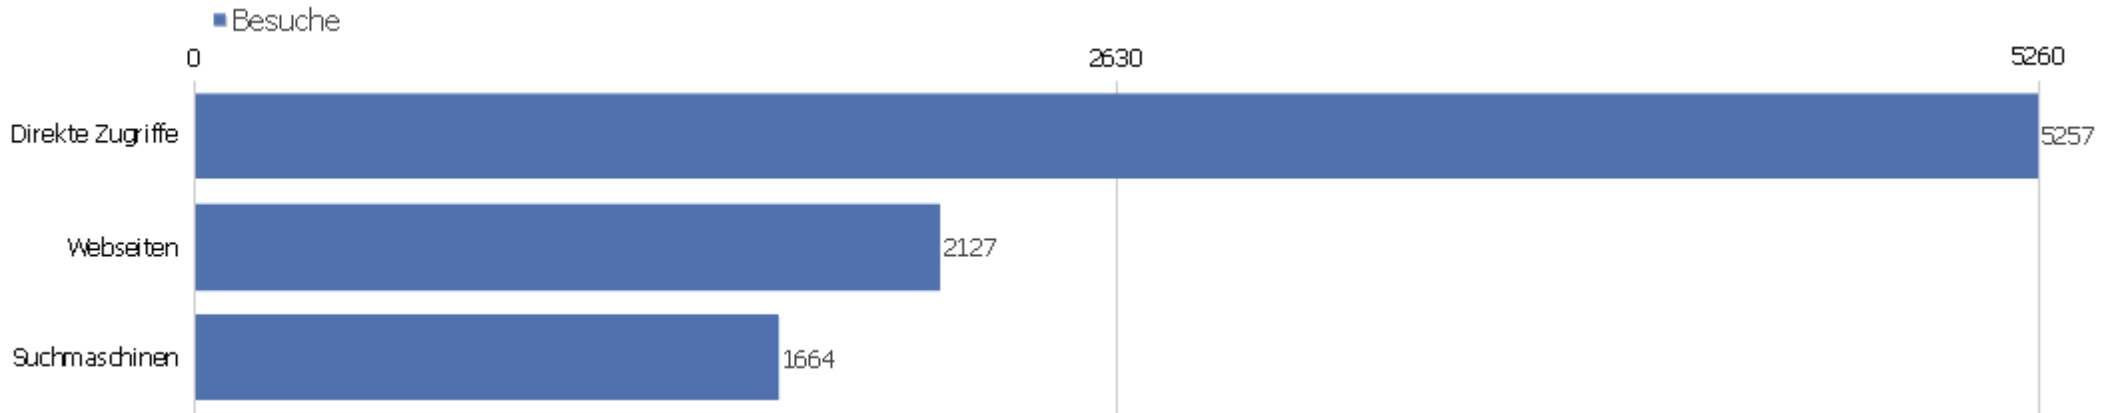

# Verweisart

Verweisart	Besuche	Aktionen	Aktionen pro Besuch	Durchschnittszeit auf der Webseite	Absprungrate	Umsatz
Direkte Zugriffe	5257	45973	8,75	00:07:45	30,68%	0 €
Webseiten	2127	12732	5,99	00:05:06	29,95%	0 €
Suchmaschinen	1664	15533	9,33	00:06:38	30,23%	0 €