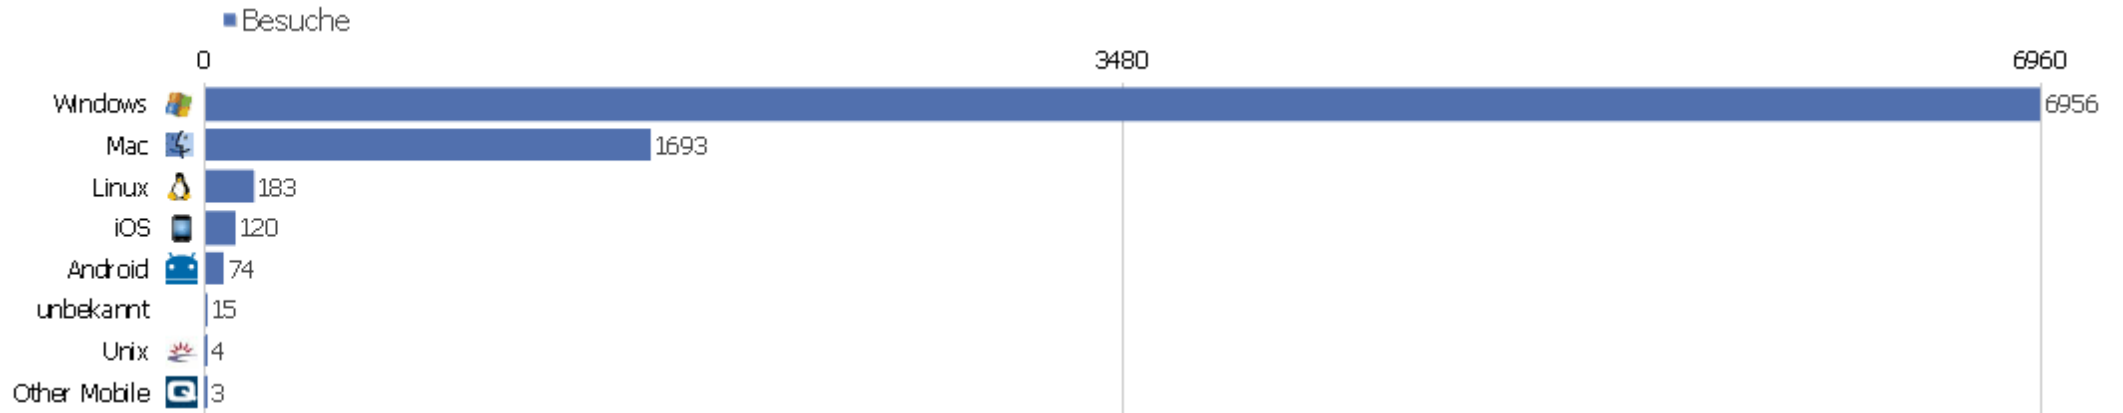

Betriebssystem-Familie

Betriebssystem-Familie	Besuche	Aktionen	Aktionen pro Besuch	Durchschnittszeit auf der Webseite	Absprungrate	Konversionsrate
Windows	6956	63297	9,1	00:07:47	25,09%	0%
Mac	1693	8525	5,04	00:03:56	49,97%	0%
Linux	183	1555	8,5	00:06:21	26,23%	0%
iOS	120	548	4,57	00:02:50	50,83%	0%
Android	74	243	3,28	00:02:33	56,76%	0%
unbekannt	15	32	2,13	00:00:36	66,67%	0%
Unix	4	11	2,75	00:00:14	25%	0%
Other Mobile	3	27	9	00:17:19	0%	0%