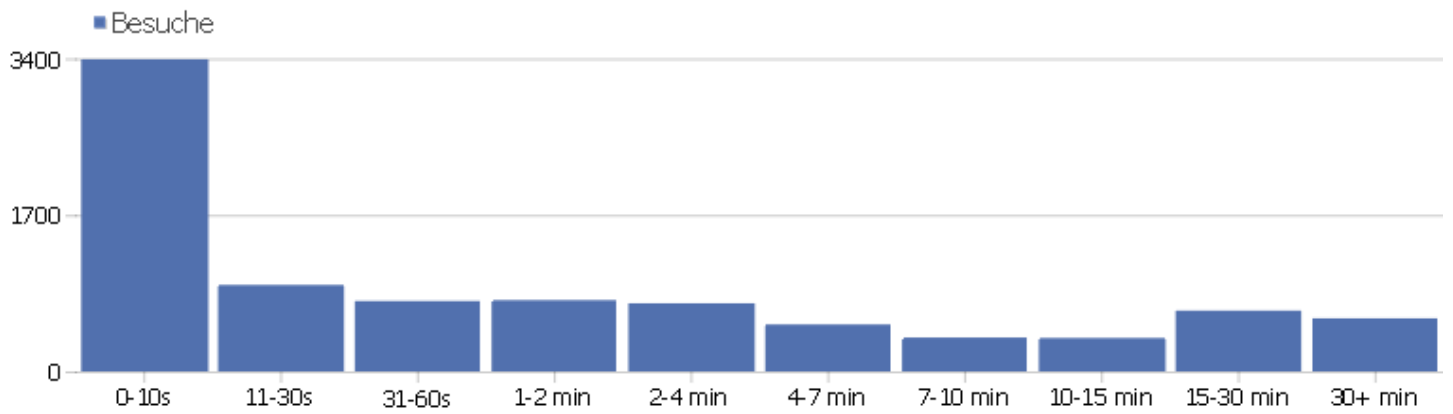

Besuchslänge

Besuchsdauer	Besuche
0-10s	3391
11-30s	939
31-60s	765
1-2 min	774
2-4 min	740
4-7 min	510
7-10 min	368
10-15 min	363
15-30 min	660
30+ min	577