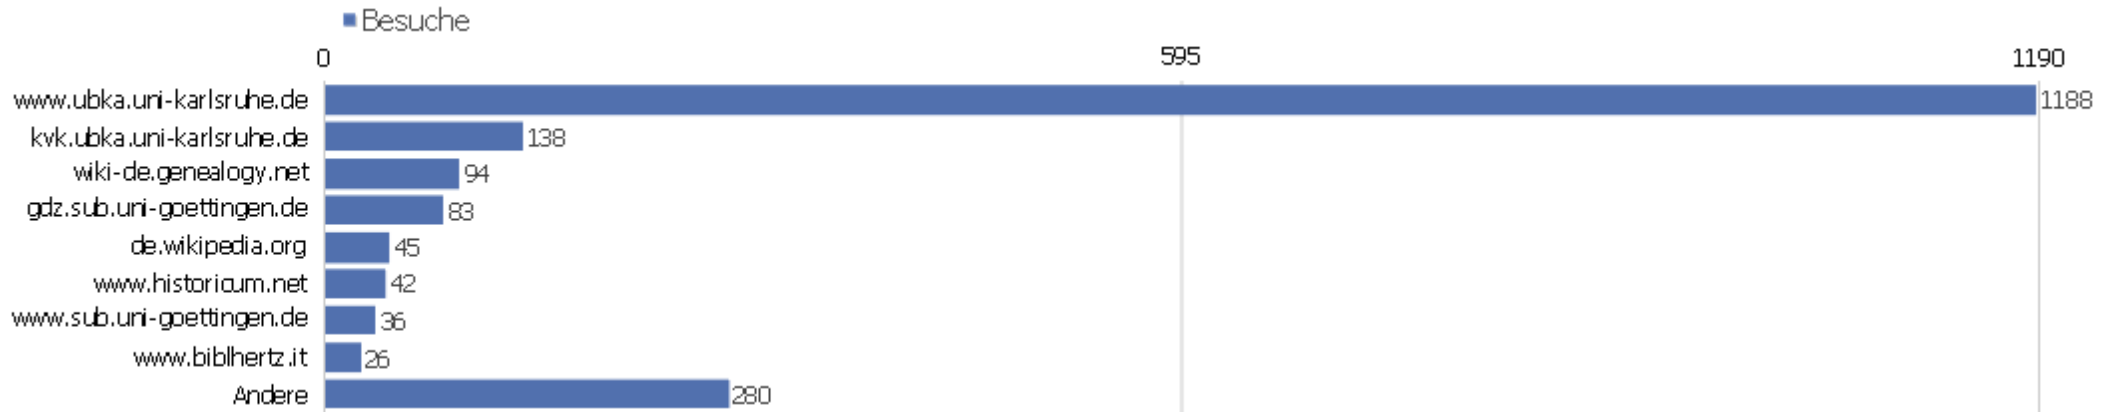

Webseiten

Webseite	Besuche	Aktionen	Aktionen pro Besuch	Durchschnittszeit auf der Webseite	Absprungrate	Umsatz
www.ubka.uni-karlsruhe.de	1188	4235	3,56	00:04:07	33,84%	0 €
kvk.ubka.uni-karlsruhe.de	138	660	4,78	00:04:39	23,91%	0 €
wiki-de.genealogy.net	94	951	10,12	00:06:08	17,02%	0 €
gdz.sub.uni-goettingen.de	83	925	11,14	00:06:51	27,71%	0 €
de.wikipedia.org	45	322	7,16	00:03:43	26,67%	0 €
www.historicum.net	42	1473	35,07	00:18:38	9,52%	0 €
www.sub.uni-goettingen.de	36	829	23,03	00:23:53	16,67%	0 €
www.biblhertz.it	26	215	8,27	00:06:12	19,23%	0 €
www.eromm.org	24	134	5,58	00:03:47	50%	0 €
www.abendmusiken-basel.ch	16	217	13,56	00:15:24	25%	0 €
www.kulturerbe-digital.de	16	148	9,25	00:06:06	0%	0 €
www.bsb-muenchen.de	15	70	4,67	00:02:19	40%	0 €
rzblx10.uni-regensburg.de	14	71	5,07	00:02:06	7,14%	0 €
www.ub.uni-heidelberg.de	10	105	10,5	00:08:44	10%	0 €