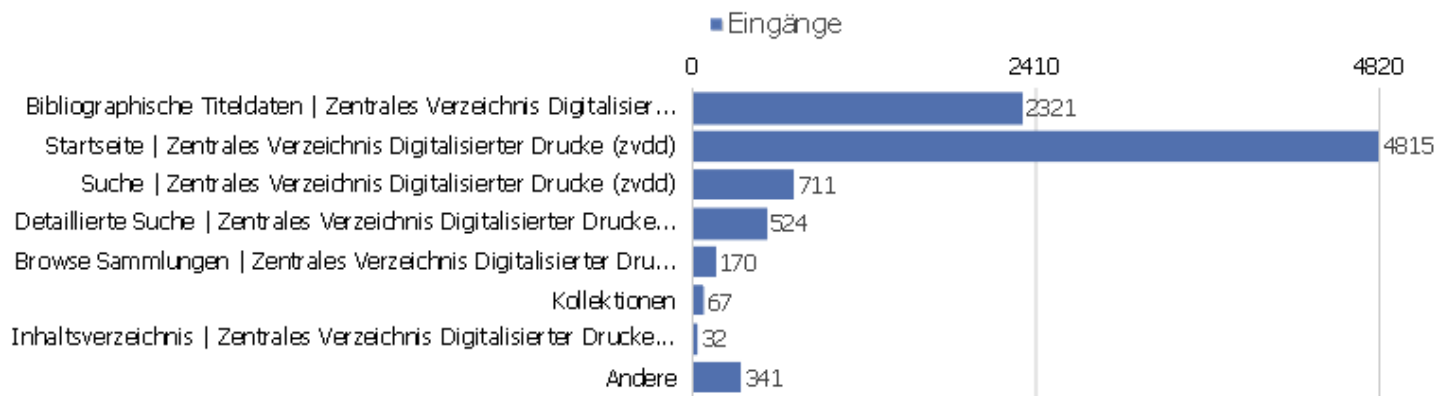

Titel der Einstiegsseite

Seitenname	Eingänge	Absprünge	Absprungrate
Bibliographische Titeldaten | Zentrales Verzeichnis	2321	999	43%
Startseite | Zentrales Verzeichnis Digitalisierter D	4815	1161	24%
Suche | Zentrales Verzeichnis Digitalisierter Drucke	711	164	23%
Detaillierte Suche | Zentrales Verzeichnis Digitalis	524	154	29%
Browse Sammlungen | Zentrales Verzeichnis Digitalisi	170	54	32%
Kollektionen	67	39	58%
Inhaltsverzeichnis | Zentrales Verzeichnis Digitalis	32	16	50%
Digitale Sammlungen | Zentrales Verzeichnis Digitali	71	24	34%
Seite nicht gefunden | Zentrales Verzeichnis Digital	92	35	38%
Nachweis von Digitalisaten | Zentrales Verzeichnis D	54	15	28%
Datenformate im Überblick | Zentrales Verzeichnis D	24	7	29%
Hilfe zur Suche | Zentrales Verzeichnis Digitalisier	1	1	100%
Sitemap | Zentrales Verzeichnis Digitalisierter Druc	24	0	0%
Strukturdaten | Zentrales Verzeichnis Digitalisierte	28	25	89%
Dokumentation | Zentrales Verzeichnis Digitalisierte	6	0	0%
Anmelden | Zentrales Verzeichnis Digitalisierter Dru	3	1	33%
Suche | Zentrales Verzeichnis Digitalisierter Drucke (	12	12	100%
Ansprechpartner | Zentrales Verzeichnis Digitalisier	1	1	100%
Startseite | Zentrales Verzeichnis Digitalisierter Dru	7	3	43%
Bibliographic Data Title | Central Index of Digitized	4	2	50%
OAI Repositories | Zentrales Verzeichnis Digitalisie	3	0	0%
Über das Projekt | Zentrales Verzeichnis Digitalisi	1	0	0%
Bibliographische Titeldaten | Zentrales Verzeichnis Di	2	2	100%
Andere	6	3	50%