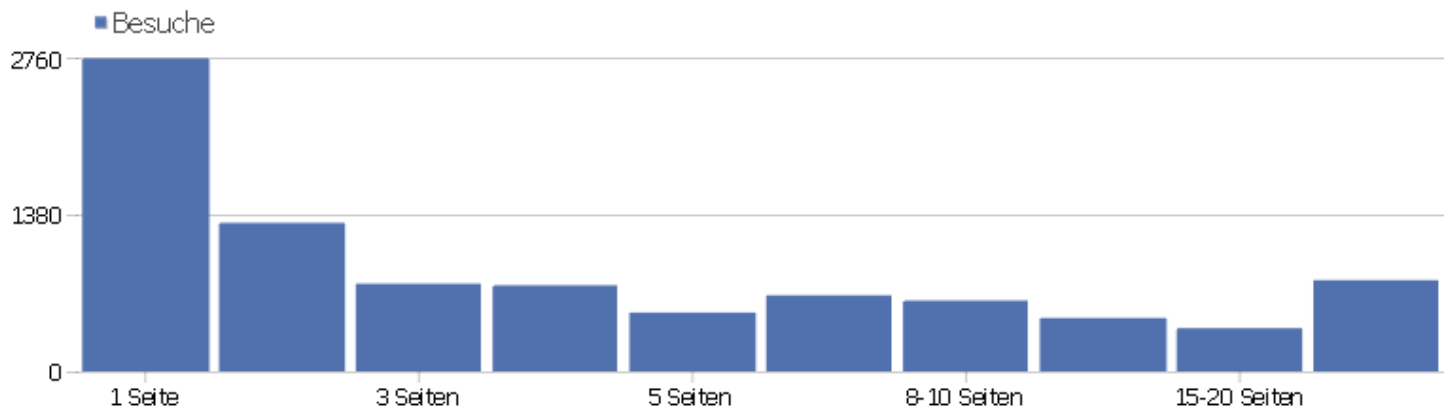

Seiten pro Besuch

Seiten pro Besuch	Besuche
1 Seite	2753
2 Seiten	1306
3 Seiten	771
4 Seiten	757
5 Seiten	517
6-7 Seiten	669
8-10 Seiten	623
11-14 Seiten	470
15-20 Seiten	380
21+ Seiten	802