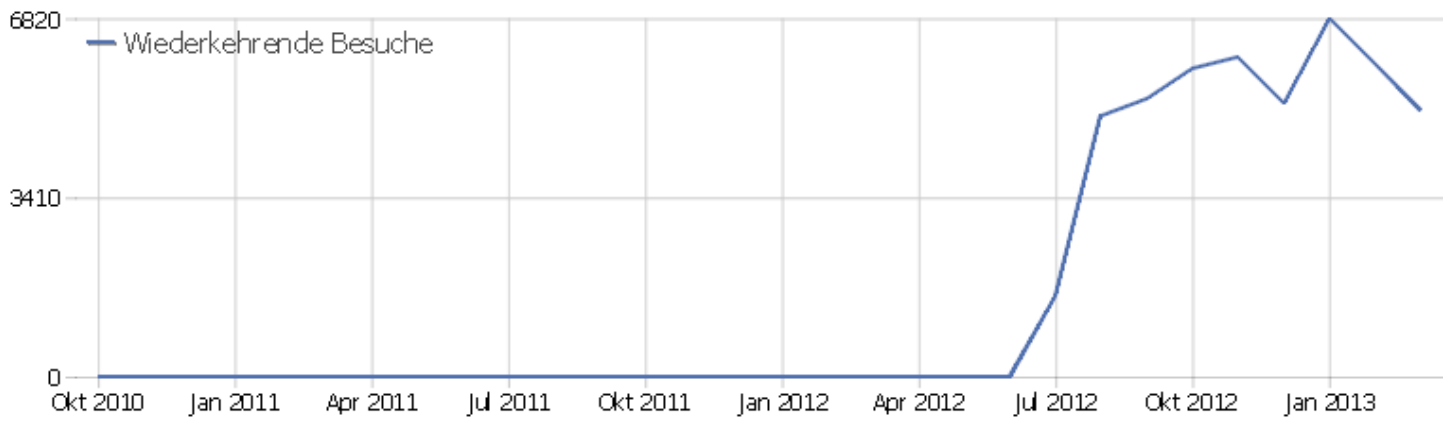

Wiederkehrende Besuche

Name	Wert
Wiederkehrende Besuche	5081
Aktionen bei wiederkehrenden Besuchen	43896
Absprungrate bei wiederkehrenden Besuchen	28%
Aktionen pro wiederkehrender Besuch	8,6
Durchschnittszeit von wiederkehrenden Besuchen	00:07:58
Eindeutige wiederkehrende Besucher	0