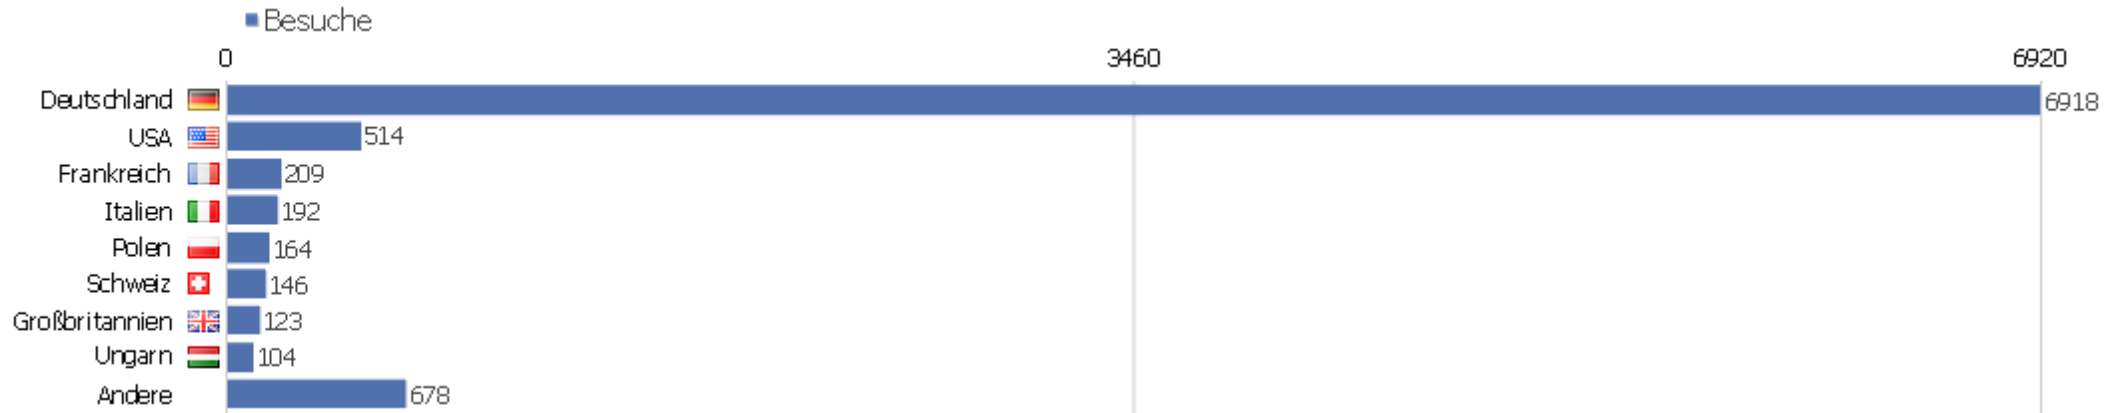

Land

Land	Besuche	Aktionen	Aktionen pro Besuch	Durchschnittszeit auf der Webseite	Absprungrate	Umsatz
Deutschland	6918	56309	8,14	00:06:49	31,17%	0 €
USA	514	3589	6,98	00:06:08	28,6%	0 €
Frankreich	209	1197	5,73	00:04:57	26,32%	0 €
Italien	192	900	4,69	00:03:01	35,94%	0 €
Polen	164	1008	6,15	00:05:27	32,32%	0 €
Schweiz	146	1655	11,34	00:09:41	21,92%	0 €
Großbritannien	123	939	7,63	00:17:26	23,58%	0 €
Ungarn	104	639	6,14	00:05:08	20,19%	0 €
Russische Föderation	101	2325	23,02	00:15:07	36,63%	0 €
Niederlande	78	623	7,99	00:05:49	21,79%	0 €
Spanien	76	606	7,97	00:06:15	26,32%	0 €
Tschechische Republik	75	304	4,05	00:02:25	38,67%	0 €
Österreich	74	697	9,42	00:11:41	31,08%	0 €
Japan	60	222	3,7	00:04:48	11,67%	0 €