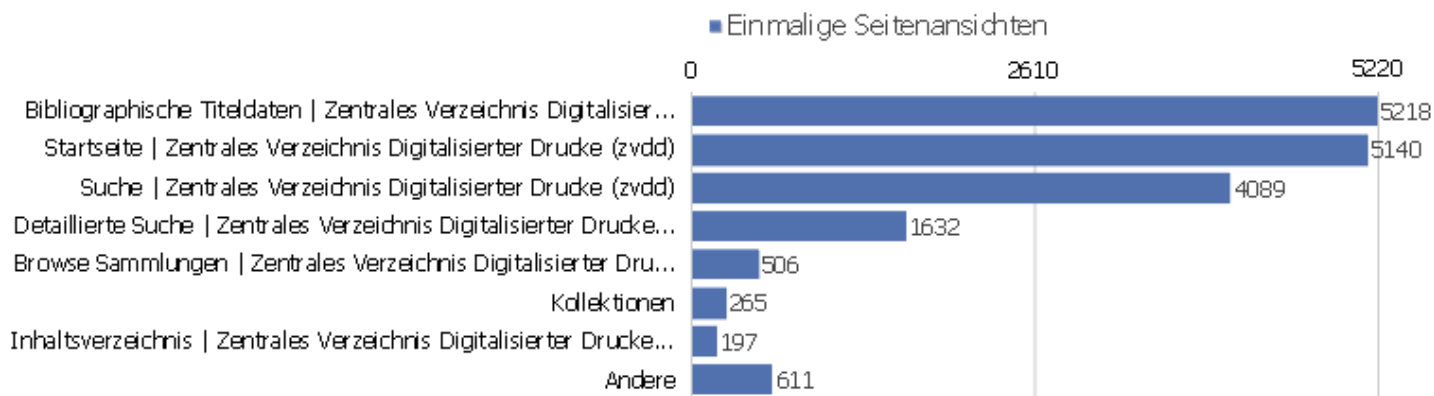

Seitentitel

Seitenname	Seitenansichten	Einmalige Seitenansichten	Absprungrate	Durchschnittszeit pro Seite	Ausstiegskarte
Bibliographische Titeldaten | Zentrales Verzeichnis	15098	5218	43%	00:06:08	75%
Startseite | Zentrales Verzeichnis Digitalisierter D	7627	5140	24%	00:00:51	33%
Suche | Zentrales Verzeichnis Digitalisierter Drucke	25676	4089	23%	00:03:56	48%
Detaillierte Suche | Zentrales Verzeichnis Digitalis	12451	1632	29%	00:04:22	51%
Browse Sammlungen | Zentrales Verzeichnis Digitalisi	2541	506	32%	00:02:27	35%
Kollektionen	426	265	58%	00:02:02	42%
Inhaltsverzeichnis | Zentrales Verzeichnis Digitalis	392	197	50%	00:02:00	31%
Digitale Sammlungen | Zentrales Verzeichnis Digitali	198	149	34%	00:01:14	33%
Seite nicht gefunden | Zentrales Verzeichnis Digital	128	99	38%	00:00:49	57%
Nachweis von Digitalisaten | Zentrales Verzeichnis D	86	59	28%	00:00:29	34%
Datenformate im Überblick | Zentrales Verzeichnis D	55	49	29%	00:01:02	78%
Hilfe zur Suche | Zentrales Verzeichnis Digitalisier	39	35	100%	00:00:33	14%
Sitemap | Zentrales Verzeichnis Digitalisierter Druc	45	35	0%	00:00:11	0%
Strukturdaten | Zentrales Verzeichnis Digitalisierte	37	33	89%	00:00:59	91%
Dokumentation | Zentrales Verzeichnis Digitalisierte	41	32	0%	00:00:06	3%
Anmelden | Zentrales Verzeichnis Digitalisierter Dru	42	30	33%	00:02:36	37%
Suche | Zentrales Verzeichnis Digitalisierter Drucke (	28	16	100%	00:00:24	94%
Ansprechpartner | Zentrales Verzeichnis Digitalisier	15	14	100%	00:00:09	29%
Impressum | Zentrales Verzeichnis Digitalisierter Dr	8	7	0%	00:02:18	29%
Startseite | Zentrales Verzeichnis Digitalisierter Dru	8	7	43%	00:00:24	43%
Bibliographic Data Title | Central Index of Digitized	5	4	50%	00:00:13	75%
OAI Repositories | Zentrales Verzeichnis Digitalisie	5	4	0%	00:00:10	50%
Projektpartner | Zentrales Verzeichnis Digitalisiert	4	4	0%	00:00:04	50%
Andere	51	34	55%	00:02:15	47%