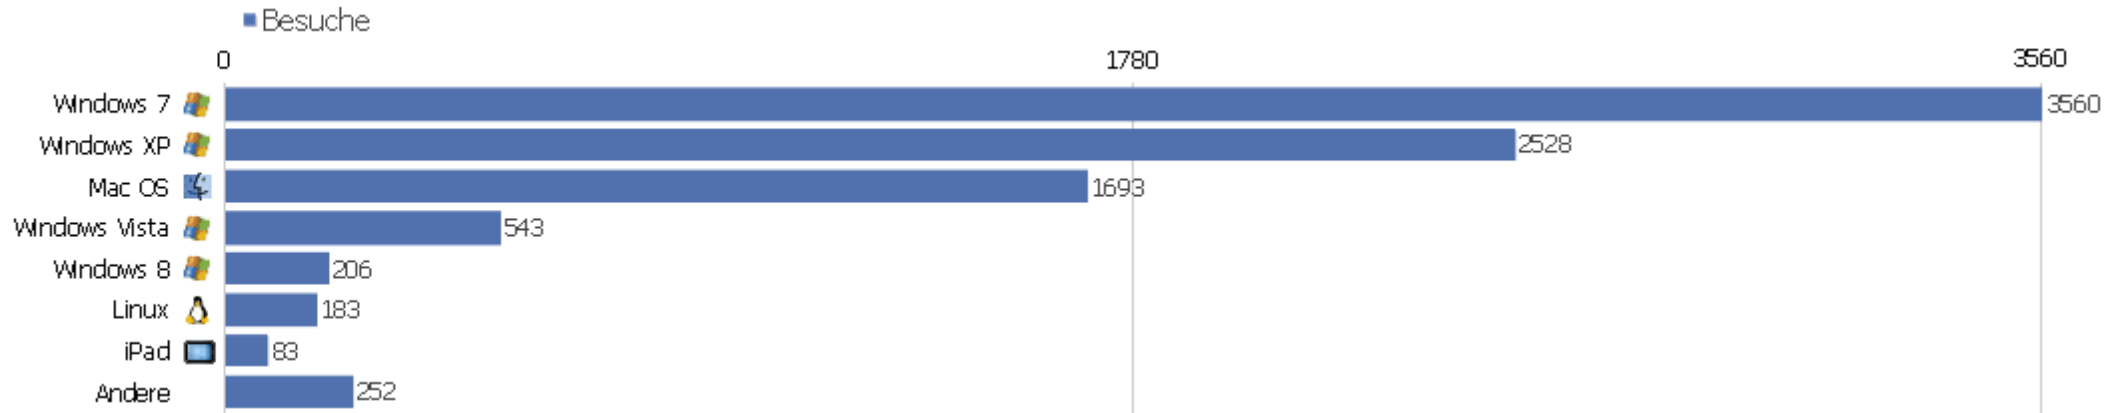

Betriebssysteme

Betriebssystem	Besuche	Aktionen	Aktionen pro Besuch	Durchschnittszeit auf der Webseite	Absprungrate	Konversionsrate
Windows 7	3560	34121	9,58	00:07:33	26,54%	0%
Windows XP	2528	21306	8,43	00:08:10	23,89%	0%
Mac OS	1693	8525	5,04	00:03:56	49,97%	0%
Windows Vista	543	4292	7,9	00:07:30	25,41%	0%
Windows 8	206	1895	9,2	00:06:20	20,87%	0%
Linux	183	1555	8,5	00:06:21	26,23%	0%
iPad	83	484	5,83	00:03:33	43,37%	0%
Windows Server 2003 / XP x64	75	546	7,28	00:07:06	12%	0%
Android	74	243	3,28	00:02:33	56,76%	0%
Windows 2000	39	1088	27,9	00:17:41	10,26%	0%
iPhone	31	52	1,68	00:01:08	70,97%	0%
unbekannt	15	32	2,13	00:00:36	66,67%	0%
iPod	6	12	2	00:01:37	50%	0%
SunOS	4	11	2,75	00:00:14	25%	0%