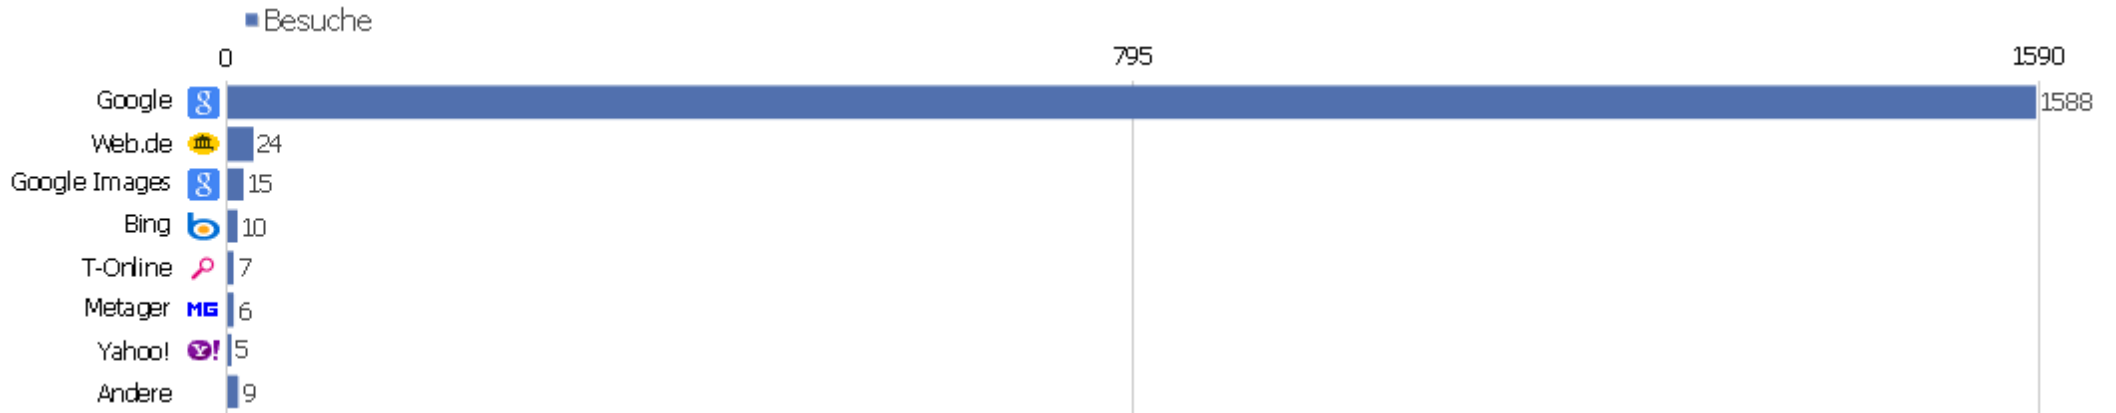

Suchmaschinen

Suchmaschine	Besuche	Aktionen	Aktionen pro Besuch	Durchschnittszeit auf der Webseite	Absprungrate	Umsatz
Google	1588	14729	9,28	00:06:30	30,54%	0 €
Web.de	24	450	18,75	00:20:09	12,5%	0 €
Google Images	15	53	3,53	00:01:24	40%	0 €
Bing	10	60	6	00:04:03	20%	0 €
T-Online	7	39	5,57	00:01:51	57,14%	0 €
Metager	6	74	12,33	00:12:02	0%	0 €
Yahoo!	5	12	2,4	00:00:27	40%	0 €
Ecosia	3	8	2,67	00:01:42	33,33%	0 €
Ask	2	95	47,5	00:46:41	0%	0 €
Conduit.com	2	5	2,5	00:00:29	0%	0 €
Babylon	1	5	5	00:00:40	0%	0 €
GMX	1	3	3	00:00:22	0%	0 €