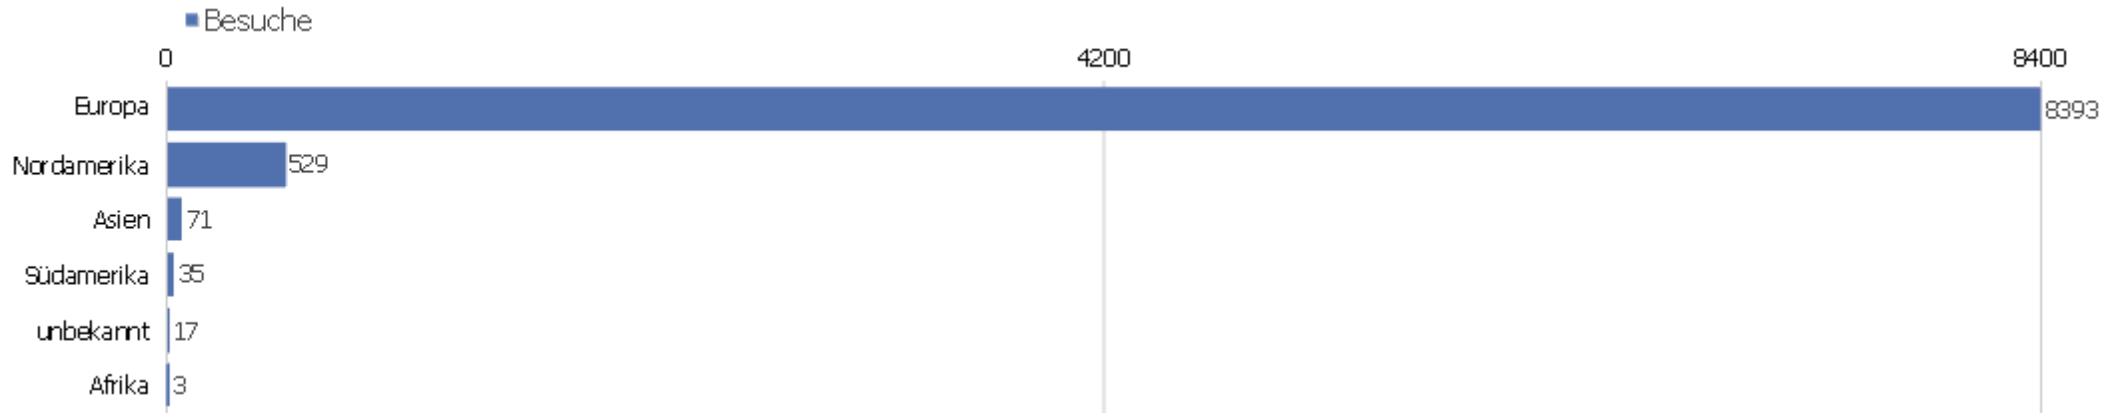

Kontinent

Kontinent	Besuche	Aktionen	Aktionen pro Besuch	Durchschnittszeit auf der Webseite	Absprungrate	Umsatz
Europa	8393	69627	8,3	00:06:59	30,63%	0 €
Nordamerika	529	3664	6,93	00:06:06	29,11%	0 €
Asien	71	268	3,77	00:04:52	16,9%	0 €
Südamerika	35	548	15,66	00:10:01	25,71%	0 €
unbekannt	17	63	3,71	00:01:31	35,29%	0 €
Afrika	3	68	22,67	00:41:52	33,33%	0 €