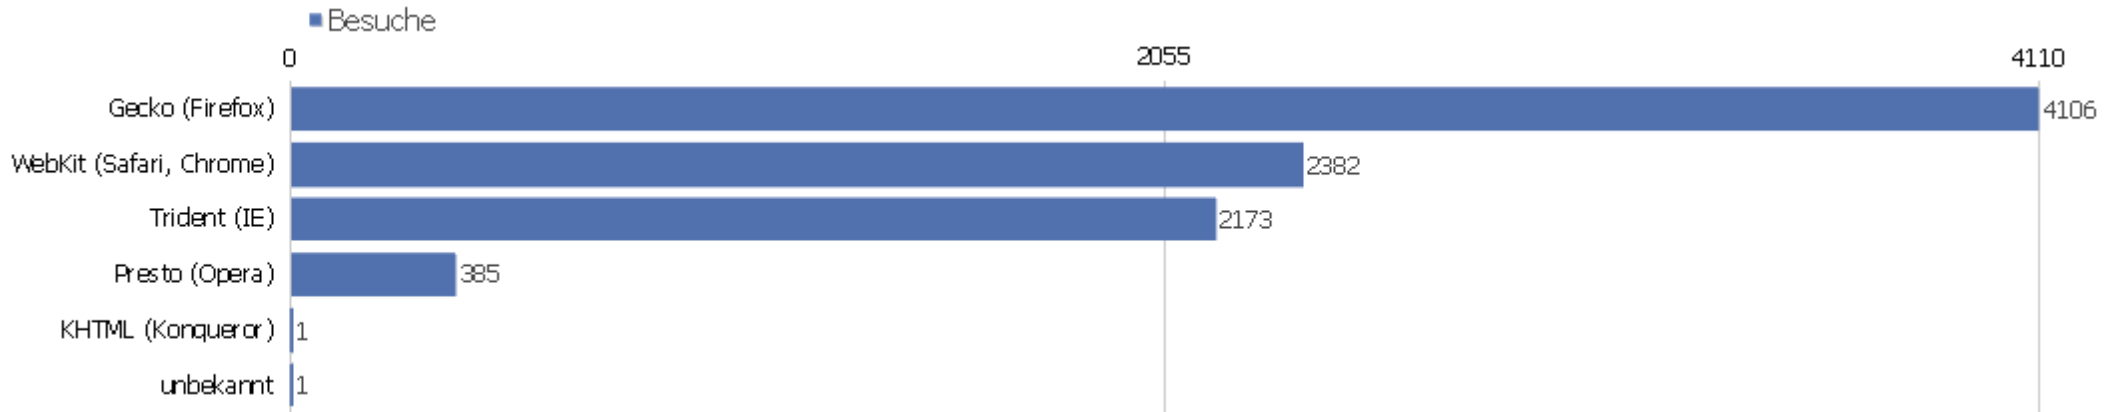

Browser nach Familie

Browserfamilie	Besuche	Aktionen	Aktionen pro Besuch	Durchschnittszeit auf der Webseite	Absprungrate	Konversionsrate
Gecko (Firefox)	4106	34272	8,35	00:07:17	25,72%	0%
WebKit (Safari, Chrome)	2382	13146	5,52	00:04:20	46,85%	0%
Trident (IE)	2173	24766	11,4	00:09:35	19,79%	0%
Presto (Opera)	385	2041	5,3	00:04:03	38,96%	0%
KHTML (Konqueror)	1	1	1	00:00:00	100%	0%
unbekannt	1	12	12	00:04:02	0%	0%