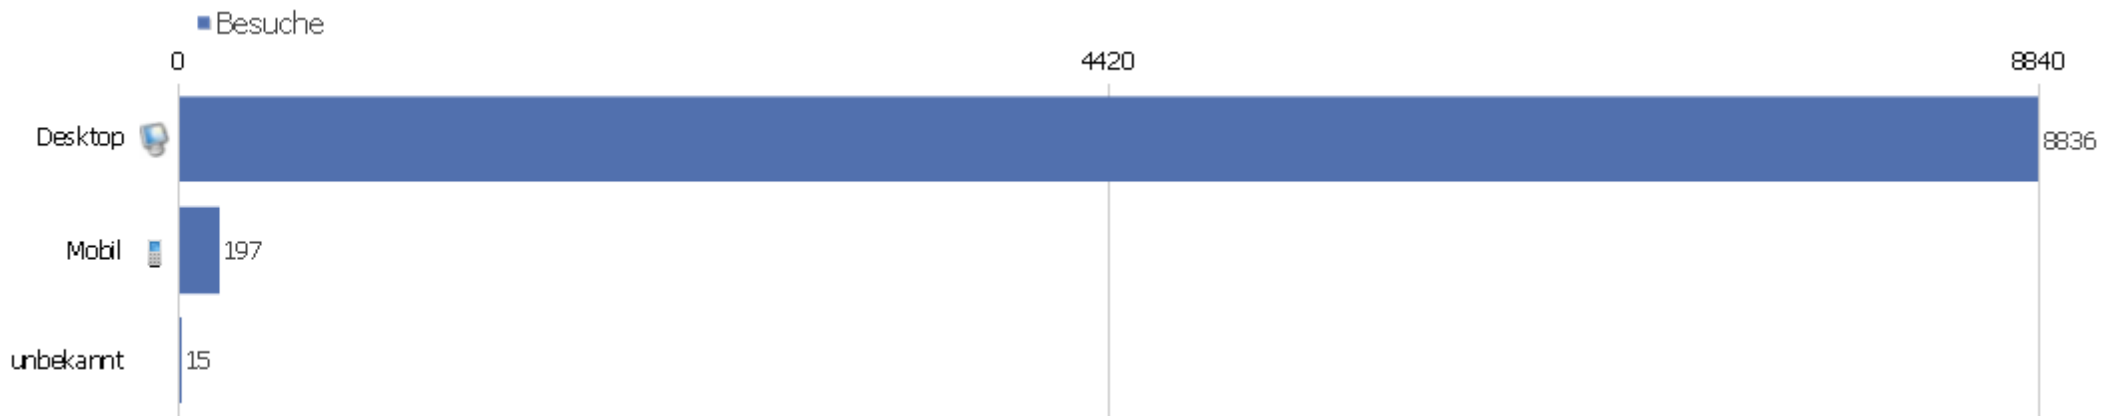

Mobilgerät vs. Desktop

Mobilgerät vs. Desktop	Besuche	Aktionen	Aktionen pro Besuch	Durchschnittszeit auf der Webseite	Absprungrate	Konversionsrate
Desktop	8836	73388	8,31	00:07:01	29,88%	0%
Mobil	197	818	4,15	00:02:57	52,28%	0%
unbekannt	15	32	2,13	00:00:36	66,67%	0%