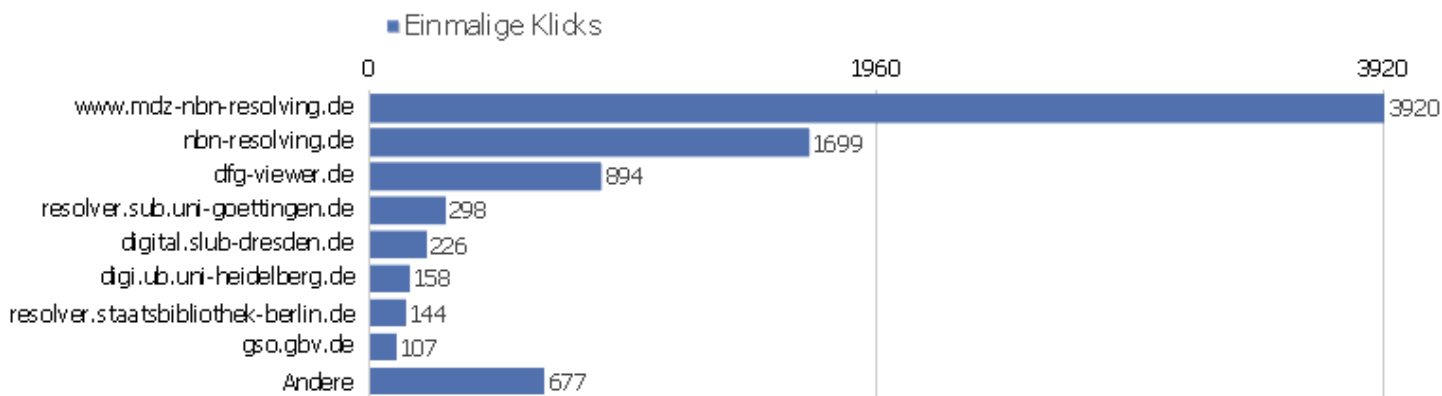

Ausgehende Verweise

Angeklickte URL	Einmalige Klicks	Klicks
www.mdz-nbn-resolving.de	3920	4442
nbn-resolving.de	1699	1882
dfg-viewer.de	894	985
resolver.sub.uni-goettingen.de	298	356
digital.slub-dresden.de	226	266
digi.ub.uni-heidelberg.de	158	179
resolver.staatsbibliothek-berlin.de	144	172
gso.gbv.de	107	114
karten.bibliothek.uni-halle.de	104	107
www.digizeitschriften.de	101	112
diglib.hab.de	64	68
www.ub.uni-koeln.de	53	54
dlib-pr.mpiet.mpg.de	47	50
www.uni-mannheim.de	34	40
www.digibib.tu-bs.de	26	28
dl.ub.uni-freiburg.de	19	23
tudigit.ulb.tu-darmstadt.de	18	19
www.hbz-nrw.de	18	18
library.fes.de	15	15
oceanos-www.hbz-nrw.de	15	16
ora-web.swkk.de	13	13
translate.googleusercontent.com	13	15
www.dmg-lib.org	13	14
Andere	138	150