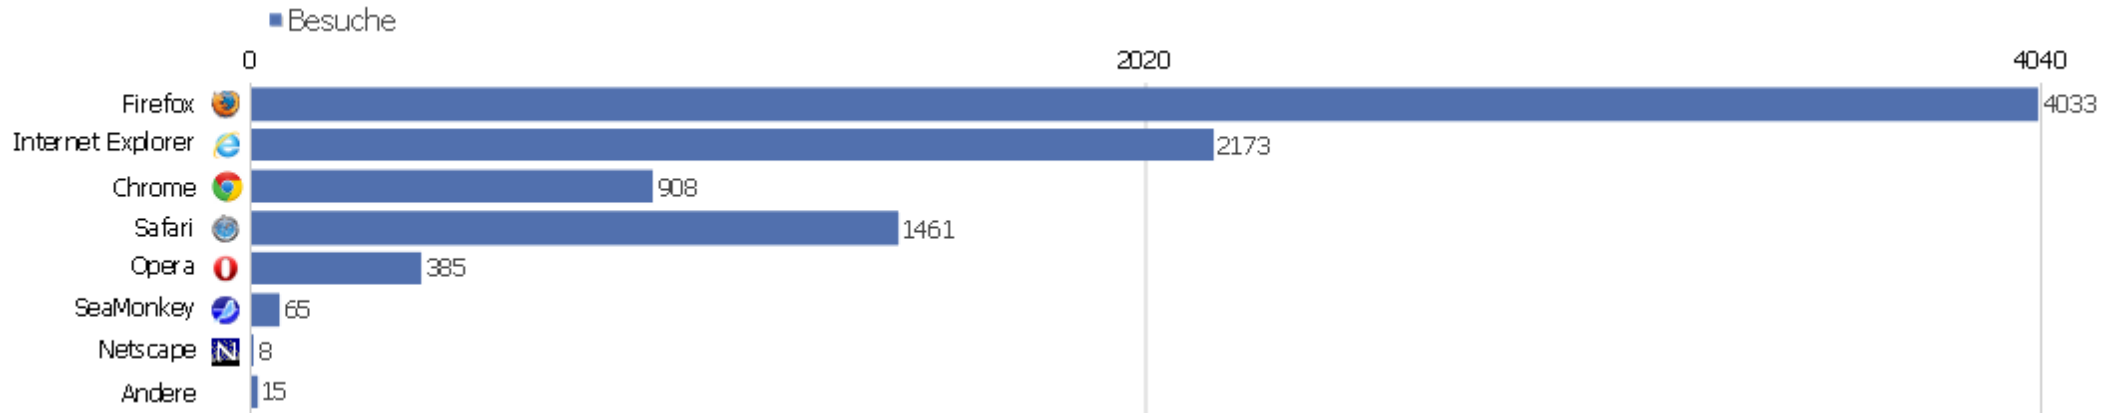

Besucher-Browser

Browser	Besuche	Aktionen	Aktionen pro Besuch	Durchschnittszeit auf der Webseite	Absprungrate	Konversionsrate
Firefox	4033	34053	8,44	00:07:21	24,92%	0%
Internet Explorer	2173	24766	11,4	00:09:35	19,79%	0%
Chrome	908	6932	7,63	00:06:14	29,41%	0%
Safari	1461	6156	4,21	00:03:09	57,84%	0%
Opera	385	2041	5,3	00:04:03	38,96%	0%
SeaMonkey	65	211	3,25	00:03:29	66,15%	0%
Netscape	8	8	1	00:00:00	100%	0%
Chrome Frame	8	23	2,88	00:01:17	37,5%	0%
PlayBook	3	27	9	00:17:19	0%	0%
ABrowse	1	1	1	00:00:00	100%	0%
Epiphany	1	7	7	00:10:10	0%	0%
Konqueror	1	1	1	00:00:00	100%	0%
unbekannt	1	12	12	00:04:02	0%	0%