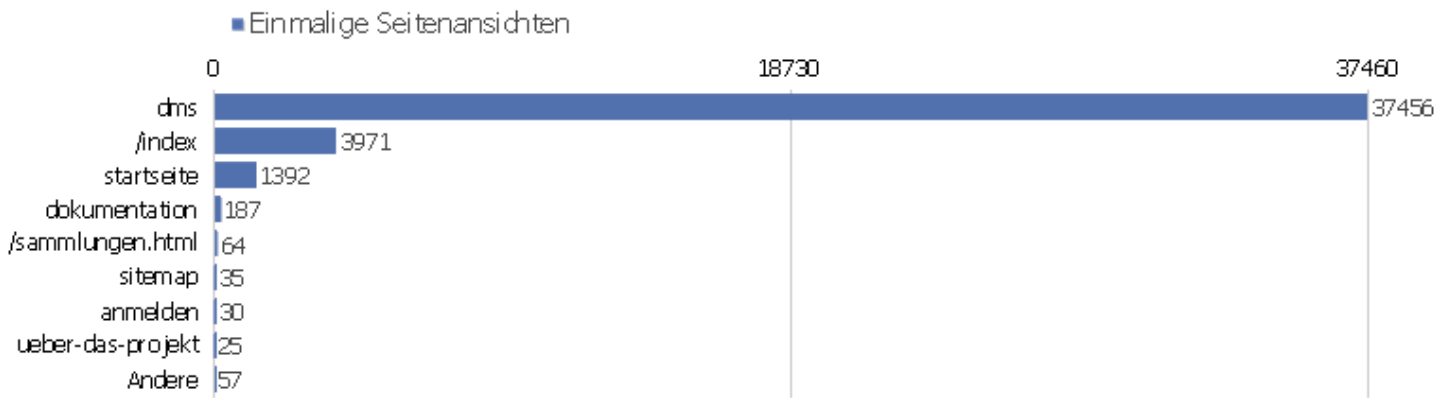

Seiten URL

Seiten-URL	Seitenansichten	Einmalige Seitenansichten	Absprungrate	Durchschnittszeit pro Seite	Ausstiegskategorie
dms	56869	37456	37%	00:00:59	14%
/index	5487	3971	24%	00:00:50	33%
startseite	2148	1392	24%	00:00:46	27%
dokumentation	235	187	42%	00:00:32	37%
/sammlungen.html	79	64	43%	00:00:32	53%
sitemap	45	35	0%	00:00:11	0%
anmelden	42	30	33%	00:02:27	30%
ueber-das-projekt	27	25	50%	00:00:57	24%
/index.html	26	21	25%	00:01:34	43%
Seiten-URL nicht definiert	20	16	0%	00:00:00	0%
/startseite	5	5	25%	00:00:16	20%
/iPort?previous=17&request=full_term&termid=58&	6	4	0%	00:00:49	50%
/dms	4	2	0%	00:00:44	0%
/english.html	6	2	0%	00:00:15	100%
/sammlungen.htm	2	2	50%	00:00:08	50%
/sammlungen.html#Potsdam	2	2	100%	00:00:00	100%
/index.php?id=2	1	1	0%	00:00:04	0%
/projekte.html	1	1	100%	00:00:00	100%
hylib-bin	1	1	100%	00:00:00	100%