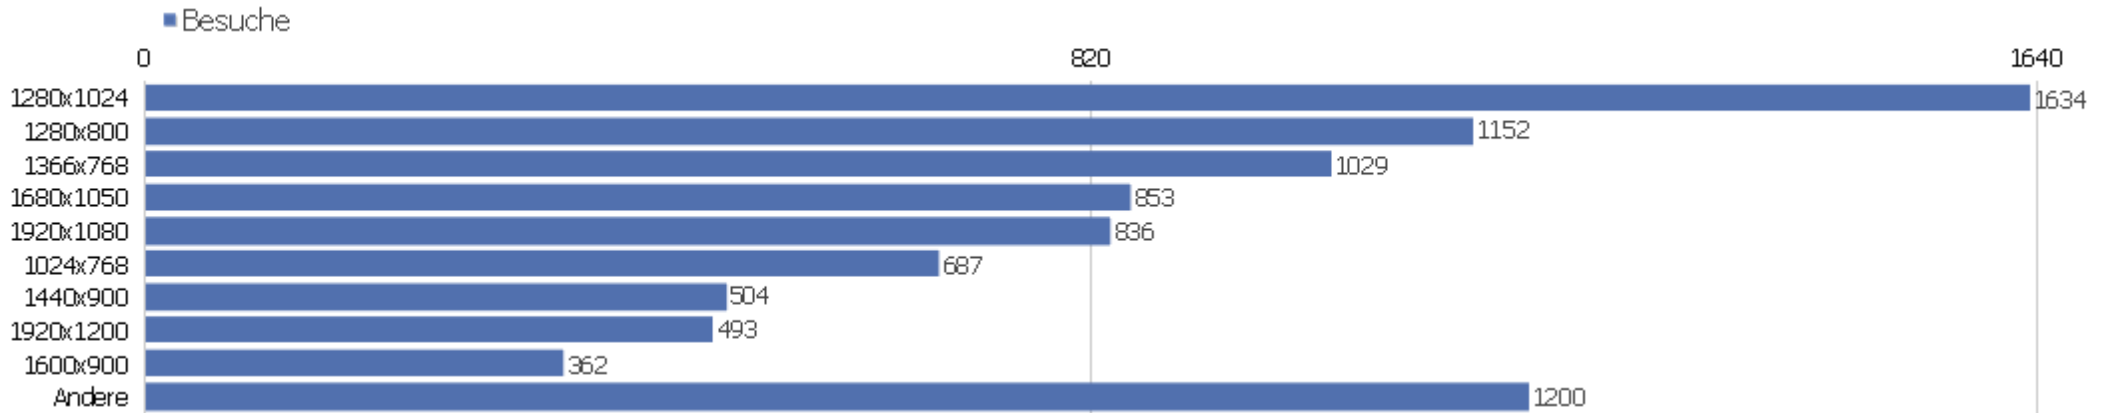

Bildschirmauflösungen

Auflösung	Besuche	Aktionen	Aktionen pro Besuch	Durchschnittszeit auf der Webseite	Absprungsrate	Konversionsrate
1280x1024	1634	14674	8,98	00:07:49	26,81%	0%
1280x800	1152	6445	5,59	00:04:37	42,62%	0%
1366x768	1029	7663	7,45	00:07:20	26,92%	0%
1680x1050	853	6901	8,09	00:08:30	30,83%	0%
1920x1080	836	7171	8,58	00:06:55	32,78%	0%
1024x768	687	6684	9,73	00:08:48	21,54%	0%
1440x900	504	3308	6,56	00:05:09	31,94%	0%
1920x1200	493	2904	5,89	00:04:39	46,86%	0%
1600x900	362	2945	8,14	00:04:59	24,59%	0%
2560x1440	104	545	5,24	00:03:57	26,92%	0%
1024x600	102	666	6,53	00:05:56	25,49%	0%
1024x819	86	3087	35,9	00:23:46	10,47%	0%
1173x733	62	293	4,73	00:06:59	6,45%	0%
768x1024	55	272	4,95	00:03:16	41,82%	0%