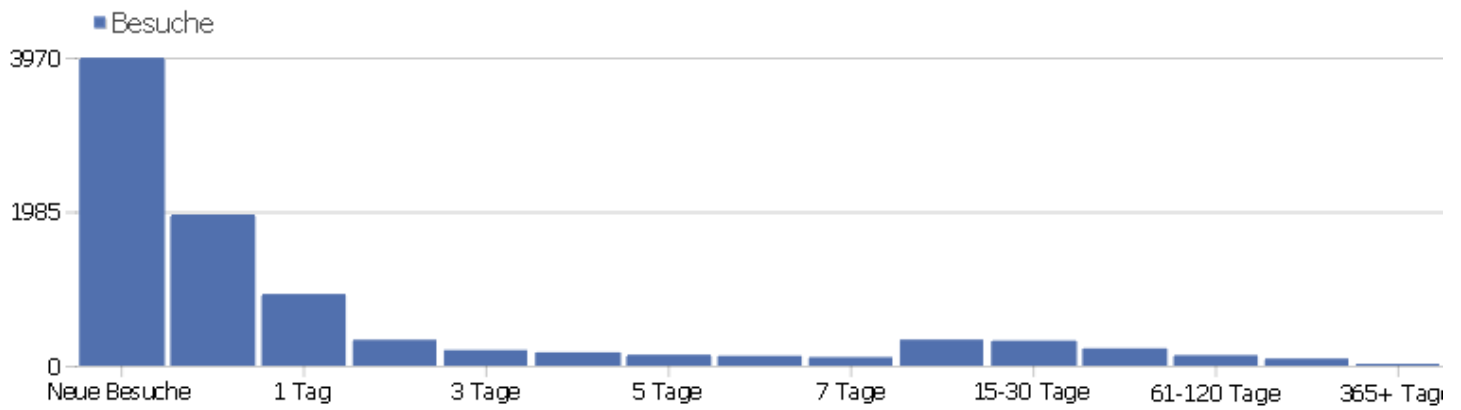

# Besuchslänge

Besuchsdauer	Besuche
0-10s	3391
11-30s	939
31-60s	765
1-2 min	774
2-4 min	740
4-7 min	510
7-10 min	368
10-15 min	363
15-30 min	660
30+ min	577

# Seiten pro Besuch

Seiten pro Besuch	Besuche
1 Seite	2753
2 Seiten	1306
3 Seiten	771
4 Seiten	757
5 Seiten	517
6-7 Seiten	669
8-10 Seiten	623
11-14 Seiten	470
15-20 Seiten	380
21+ Seiten	802

# Besuche nach Besuchszahl

Besuche nach Besuchszahl	Besuch e	% Besuch e
1 Besuch	3980	44%
2 Besuche	760	8%
3 Besuche	443	5%
4 Besuche	314	3%
5 Besuche	237	3%
6 Besuche	190	2%
7 Besuche	161	2%
8 Besuche	132	1%
9-14 Besuche	549	6%
15-25 Besuche	585	6%
26-50 Besuche	730	8%
51-100 Besuche	445	5%
101-200 Besuche	303	3%
201+ Besuche	219	2%

## Besuche pro Tage seit letztem Besuch

Besuche pro Tage seit letztem Besuch	Besuche
Neue Besuche	3967
0 Tage	1948
1 Tag	924
2 Tage	335
3 Tage	202
4 Tage	173
5 Tage	142
6 Tage	128
7 Tage	111
8-14 Tage	337
15-30 Tage	324
31-60 Tage	224
61-120 Tage	136
121-364 Tage	93
365+ Tage	4