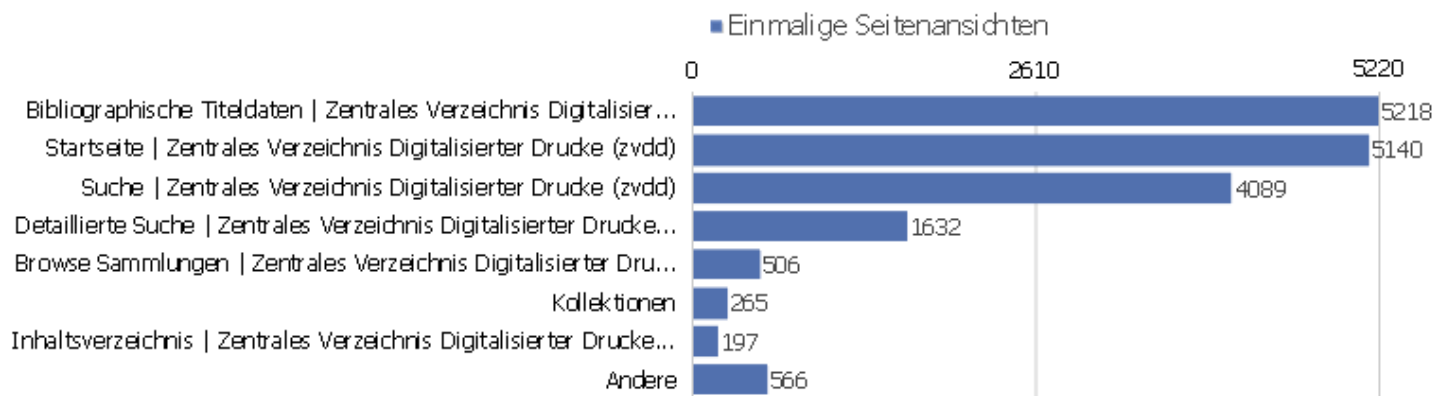

Titel der Ausstiegsseite

Seitenname	Ausstiege	Einmalige Seitenansichten	Ausstiegsrate
Bibliographische Titeldaten | Zentrales Verzeichnis	3929	5218	75%
Startseite | Zentrales Verzeichnis Digitalisierter D	1681	5140	33%
Suche | Zentrales Verzeichnis Digitalisierter Drucke	1948	4089	48%
Detaillierte Suche | Zentrales Verzeichnis Digitalis	840	1632	51%
Browse Sammlungen | Zentrales Verzeichnis Digitalisi	178	506	35%
Kollektionen	112	265	42%
Inhaltsverzeichnis | Zentrales Verzeichnis Digitalis	62	197	31%
Digitale Sammlungen | Zentrales Verzeichnis Digitali	49	149	33%
Seite nicht gefunden | Zentrales Verzeichnis Digital	56	99	57%
Nachweis von Digitalisaten | Zentrales Verzeichnis D	20	59	34%
Datenformate im Überblick | Zentrales Verzeichnis D	38	49	78%
Hilfe zur Suche | Zentrales Verzeichnis Digitalisier	5	35	14%
Strukturdaten | Zentrales Verzeichnis Digitalisierte	30	33	91%
Dokumentation | Zentrales Verzeichnis Digitalisierte	1	32	3%
Anmelden | Zentrales Verzeichnis Digitalisierter Dru	11	30	37%
Suche | Zentrales Verzeichnis Digitalisierter Drucke (	15	16	94%
Ansprechpartner | Zentrales Verzeichnis Digitalisier	4	14	29%
Impressum | Zentrales Verzeichnis Digitalisierter Dr	2	7	29%
Startseite | Zentrales Verzeichnis Digitalisierter Dru	3	7	43%
Bibliographic Data Title | Central Index of Digitized	3	4	75%
OAI Repositories | Zentrales Verzeichnis Digitalisie	2	4	50%
Projektpartner | Zentrales Verzeichnis Digitalisiert	2	4	50%
Weitere Informationen | Zentrales Verzeichnis Digita	2	4	50%
Andere	13	21	62%