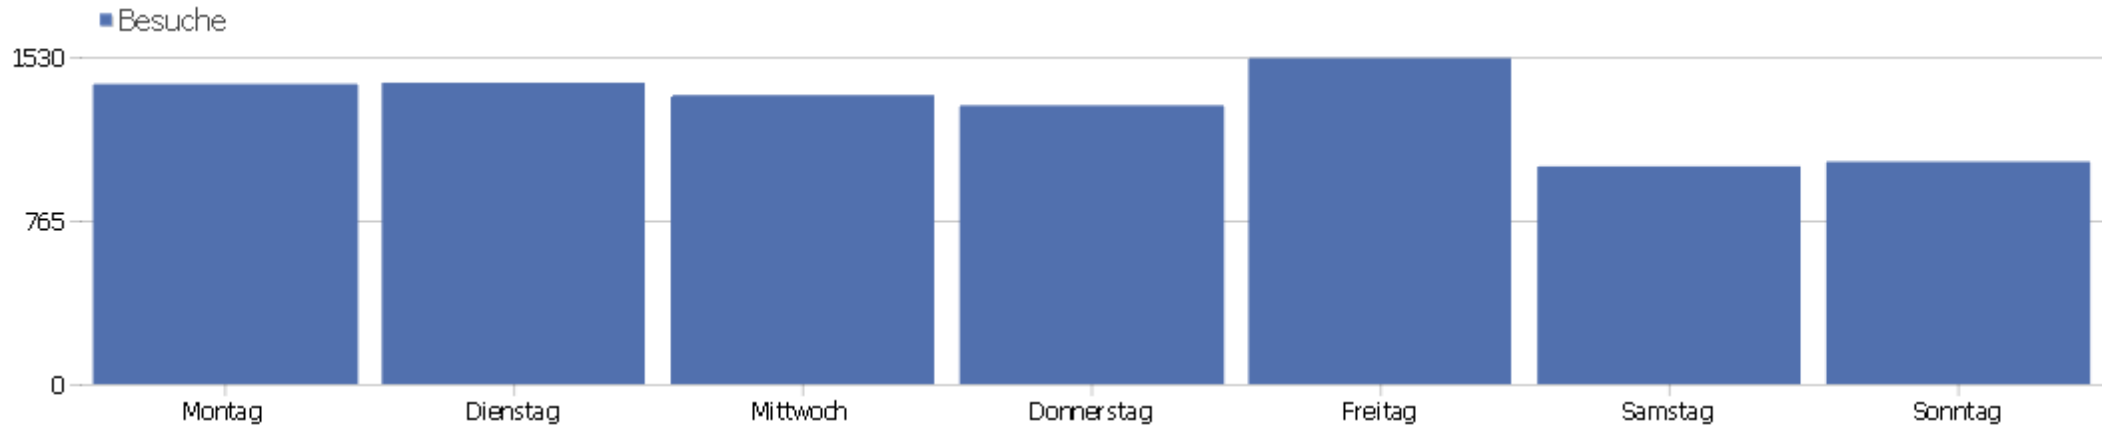

Besuche nach Wochentagen

Wochentag	Besuche	Aktionen	Aktionen pro Besuch	Durchschnittszeit auf der Webseite	Absprungrate	Konversionsrate
Montag	1403	10684	7,62	00:06:13	32,72%	0%
Dienstag	1409	12093	8,58	00:06:41	29,95%	0%
Mittwoch	1351	10718	7,93	00:07:14	28,87%	0%
Donnerstag	1303	10859	8,33	00:07:25	28,4%	0%
Freitag	1524	12193	8	00:07:05	31,23%	0%
Samstag	1018	8804	8,65	00:07:13	29,47%	0%
Sonntag	1040	8887	8,55	00:06:36	32,31%	0%