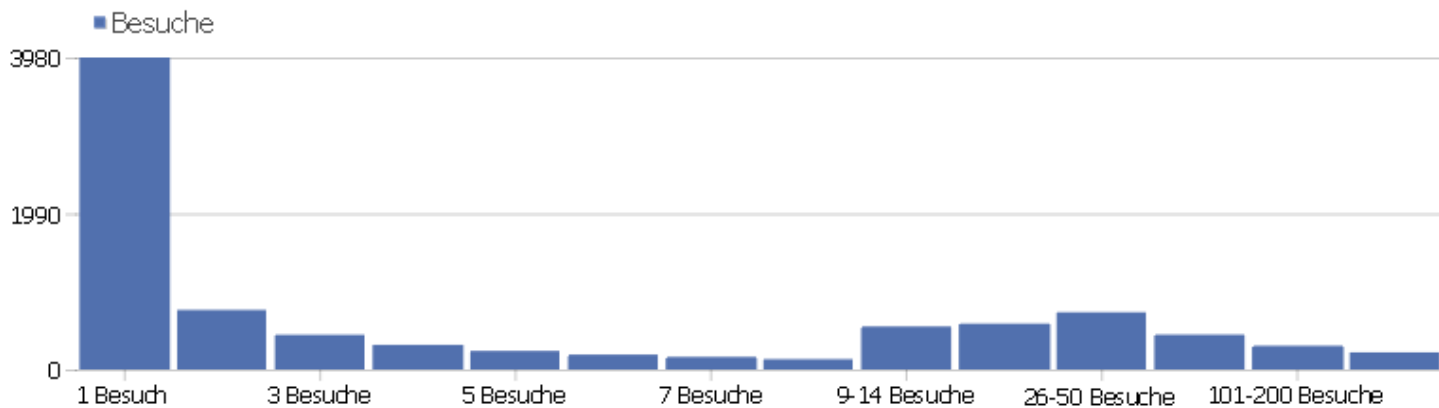

Besuche nach Besuchszahl

Besuche nach Besuchszahl	Besuch e	% Besuch e
1 Besuch	3980	44%
2 Besuche	760	8%
3 Besuche	443	5%
4 Besuche	314	3%
5 Besuche	237	3%
6 Besuche	190	2%
7 Besuche	161	2%
8 Besuche	132	1%
9-14 Besuche	549	6%
15-25 Besuche	585	6%
26-50 Besuche	730	8%
51-100 Besuche	445	5%
101-200 Besuche	303	3%
201+ Besuche	219	2%