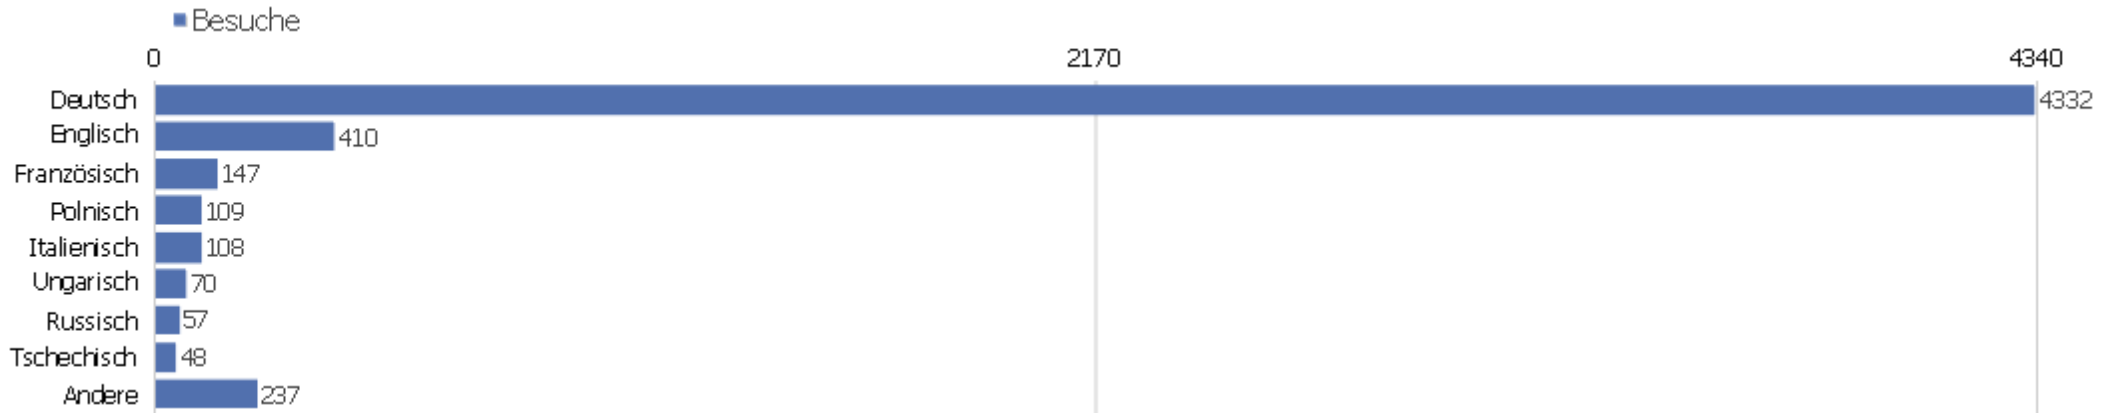

Browsersprache

Sprache	Besuche	Aktionen	Aktionen pro Besuch	Durchschnittszeit auf der Webseite	Absprungsrate	Konversionsrate
Deutsch	4332	36287	8,38	00:07:04	30,03%	0%
Englisch	410	3063	7,47	00:08:11	27,56%	0%
Französisch	147	856	5,82	00:04:38	29,93%	0%
Polnisch	109	744	6,83	00:06:42	29,36%	0%
Italienisch	108	594	5,5	00:03:50	37,04%	0%
Ungarisch	70	406	5,8	00:04:51	12,86%	0%
Russisch	57	1827	32,05	00:21:24	33,33%	0%
Tschechisch	48	212	4,42	00:02:30	39,58%	0%
Spanisch	48	453	9,44	00:08:33	27,08%	0%
Niederländisch	44	379	8,61	00:05:56	15,91%	0%
Japanisch	34	134	3,94	00:04:30	14,71%	0%
Portugiesisch	27	257	9,52	00:06:57	40,74%	0%
Griechisch	16	1218	76,13	00:33:36	18,75%	0%
Kroatisch	13	113	8,69	00:04:05	0%	0%