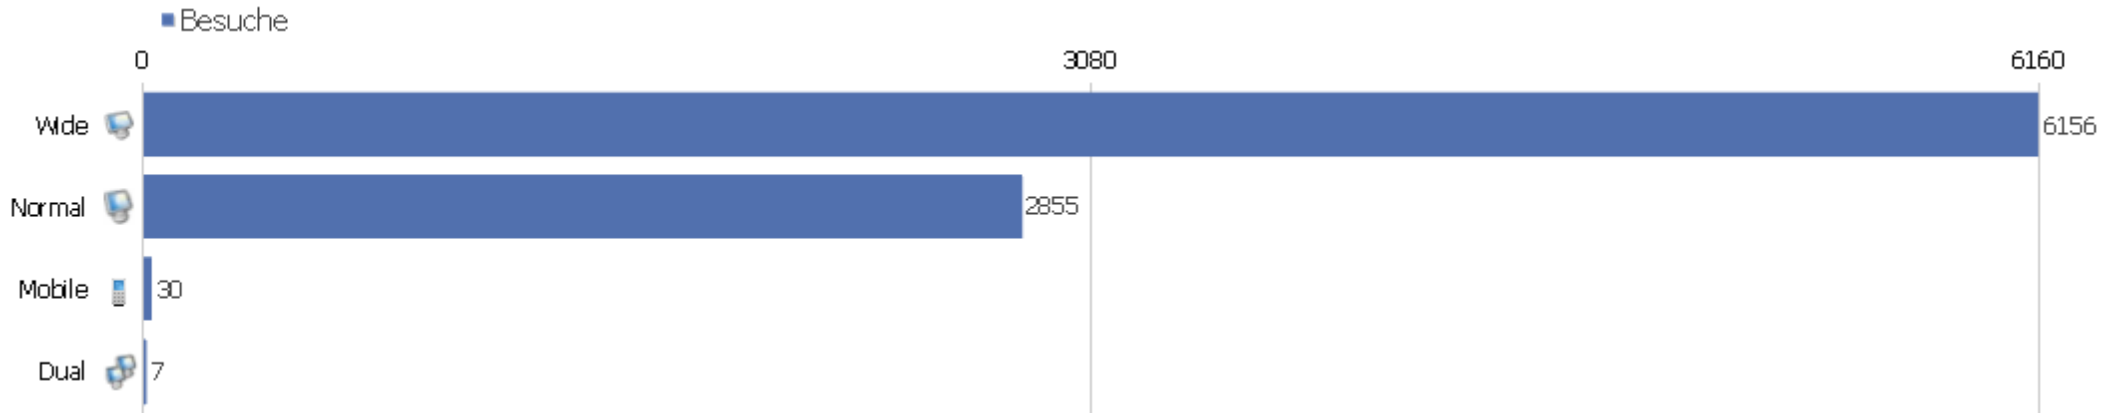

Normal / Breitbild

Bildschirmtyp	Besuche	Aktionen	Aktionen pro Besuch	Durchschnittszeit auf der Webseite	Absprungrate	Konversionsrate
Wide	6156	46892	7,62	00:06:23	32,18%	0%
Normal	2855	27211	9,53	00:08:08	26,41%	0%
Mobile	30	83	2,77	00:01:22	56,67%	0%
Dual	7	52	7,43	00:05:29	14,29%	0%