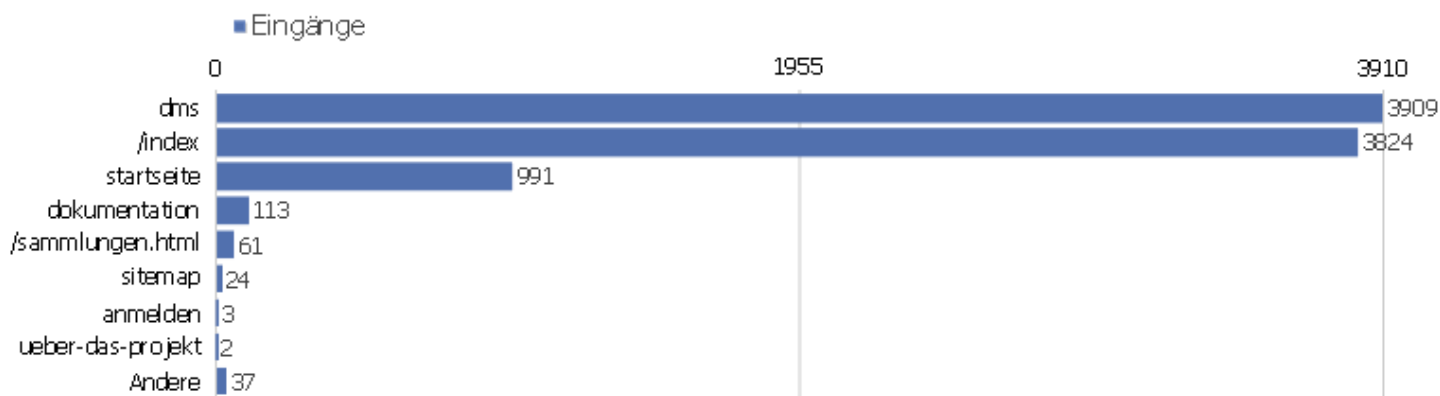

Eingangsseiten

Seiten-URL	Eingänge	Absprünge	Absprungrate
dms	3909	1464	37%
/index	3824	925	24%
startseite	991	238	24%
dokumentation	113	48	42%
/sammlungen.html	61	26	43%
sitemap	24	0	0%
anmelden	3	1	33%
ueber-das-projekt	2	1	50%
/index.html	20	5	25%
/startseite	4	1	25%
/iPort?previous=17&request=full_term&termid=58&	4	0	0%
/dms	1	0	0%
/english.html	2	0	0%
/sammlungen.htm	2	1	50%
/sammlungen.html#Potsdam	2	2	100%
/projekte.html	1	1	100%
hylib-bin	1	1	100%