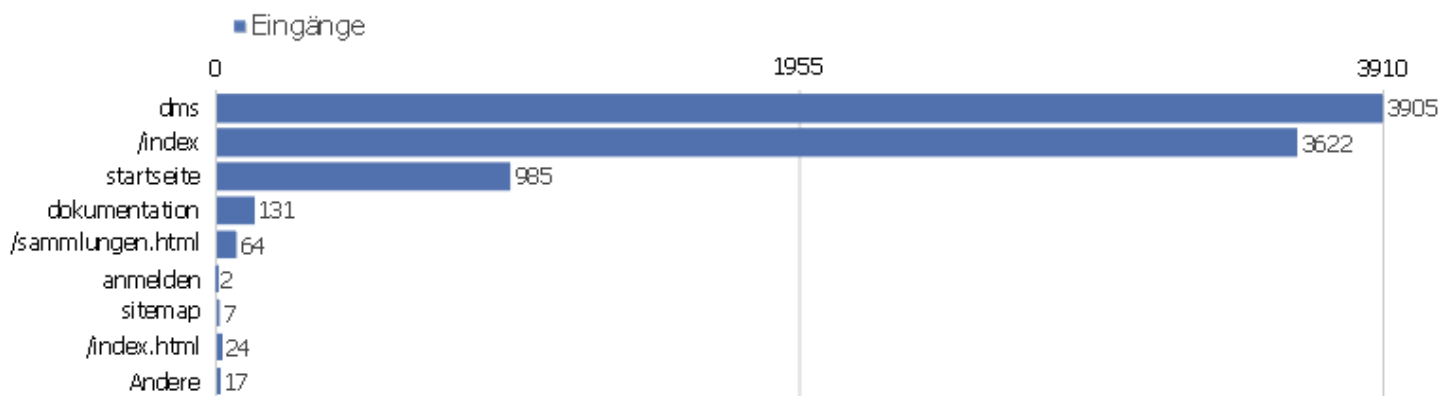

Eingangsseiten

Seiten-URL	Eingänge	Absprünge	Absprungrate
dms	3905	1299	33%
/index	3622	822	23%
startseite	985	317	32%
dokumentation	131	72	55%
/sammlungen.html	64	33	52%
anmelden	2	0	0%
sitemap	7	0	0%
/index.html	24	4	17%
ueber-das-projekt	3	2	67%
/startseite	8	0	0%
zvdd	1	0	0%
/dms	1	0	0%
/iPort?previous=17&request=full_term&termid=58&	1	0	0%
/error_mets	1	1	100%
/proxy.ashx?h=4njh9OHSBeXbPjcEQFO92yyzT5RD7pJ&a=ht	1	1	100%
/sammlungen.htm	1	0	0%