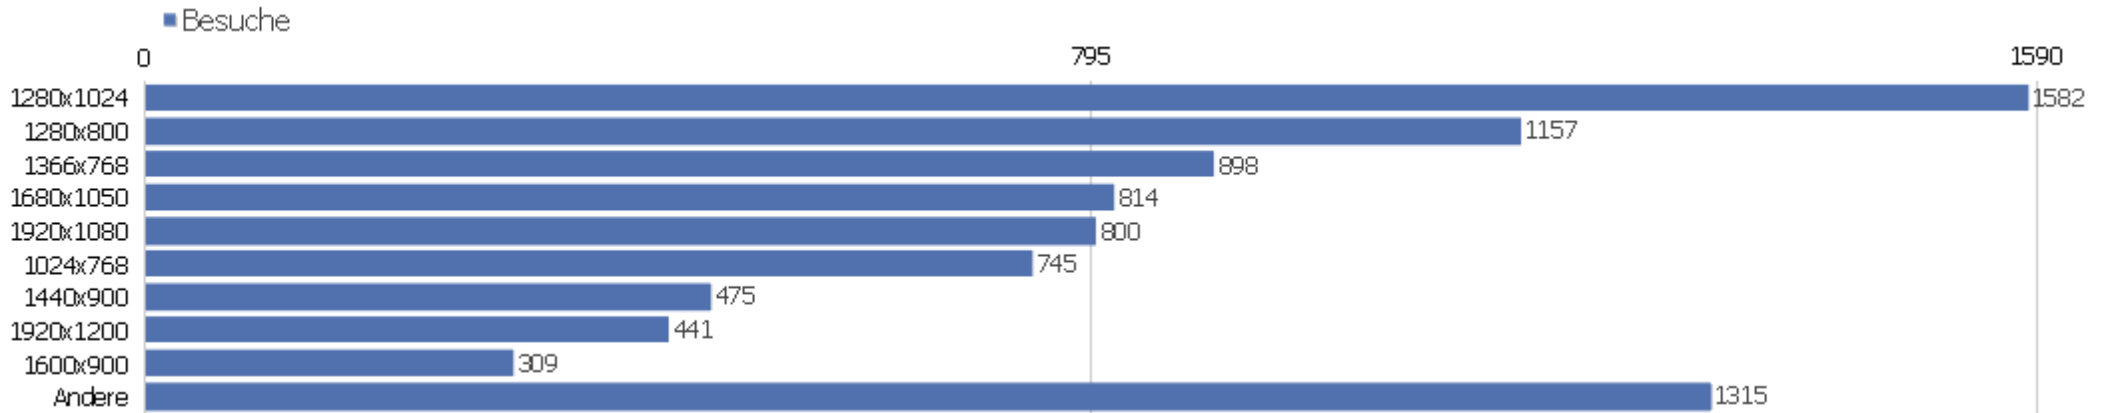

Bildschirmauflösungen

Auflösung	Besuche	Aktionen	Aktionen pro Besuch	Durchschnittszeit auf der Webseite	Absprungrate	Konversionsrate
1280x1024	1582	12912	8,16	00:07:17	26,49%	0%
1280x800	1157	6642	5,74	00:04:48	39,33%	0%
1366x768	898	7411	8,25	00:07:52	20,27%	0%
1680x1050	814	5172	6,35	00:06:28	28,62%	0%
1920x1080	800	5597	7	00:05:08	34,63%	0%
1024x768	745	5753	7,72	00:07:44	26,71%	0%
1440x900	475	3657	7,7	00:05:55	27,16%	0%
1920x1200	441	2567	5,82	00:05:55	40,14%	0%
1600x900	309	3010	9,74	00:09:56	30,74%	0%
1024x600	130	862	6,63	00:05:30	27,69%	0%
1024x819	107	6076	56,79	00:35:22	8,41%	0%
2560x1440	95	564	5,94	00:04:28	31,58%	0%
1152x864	94	850	9,04	00:08:48	36,17%	0%
1400x1050	67	1279	19,09	00:22:52	4,48%	0%