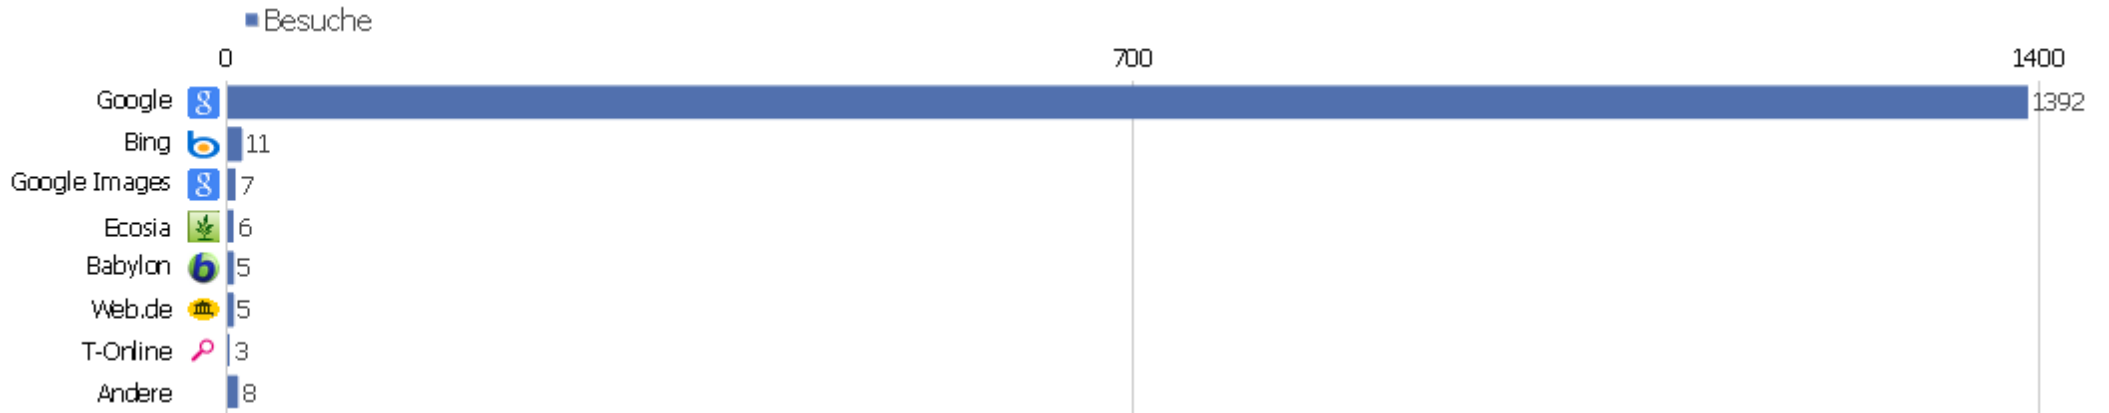

Suchmaschinen

Suchmaschine	Besuche	Aktionen	Aktionen pro Besuch	Durchschnittszeit auf der Webseite	Absprungrate	Umsatz
Google	1392	13170	9,46	00:06:27	26,94%	0 €
Bing	11	279	25,36	00:28:06	18,18%	0 €
Google Images	7	27	3,86	00:01:24	42,86%	0 €
Ecosia	6	36	6	00:07:14	16,67%	0 €
Babylon	5	42	8,4	00:03:20	0%	0 €
Web.de	5	55	11	00:06:02	0%	0 €
T-Online	3	14	4,67	00:03:08	33,33%	0 €
Google Custom Search	2	7	3,5	00:03:59	50%	0 €
Yahoo!	2	8	4	00:03:22	50%	0 €
Conduit.com	1	15	15	00:07:32	0%	0 €
Metager2	1	15	15	00:24:42	0%	0 €
Seznam	1	15	15	00:06:22	0%	0 €
Yahoo! Images	1	7	7	00:04:10	0%	0 €