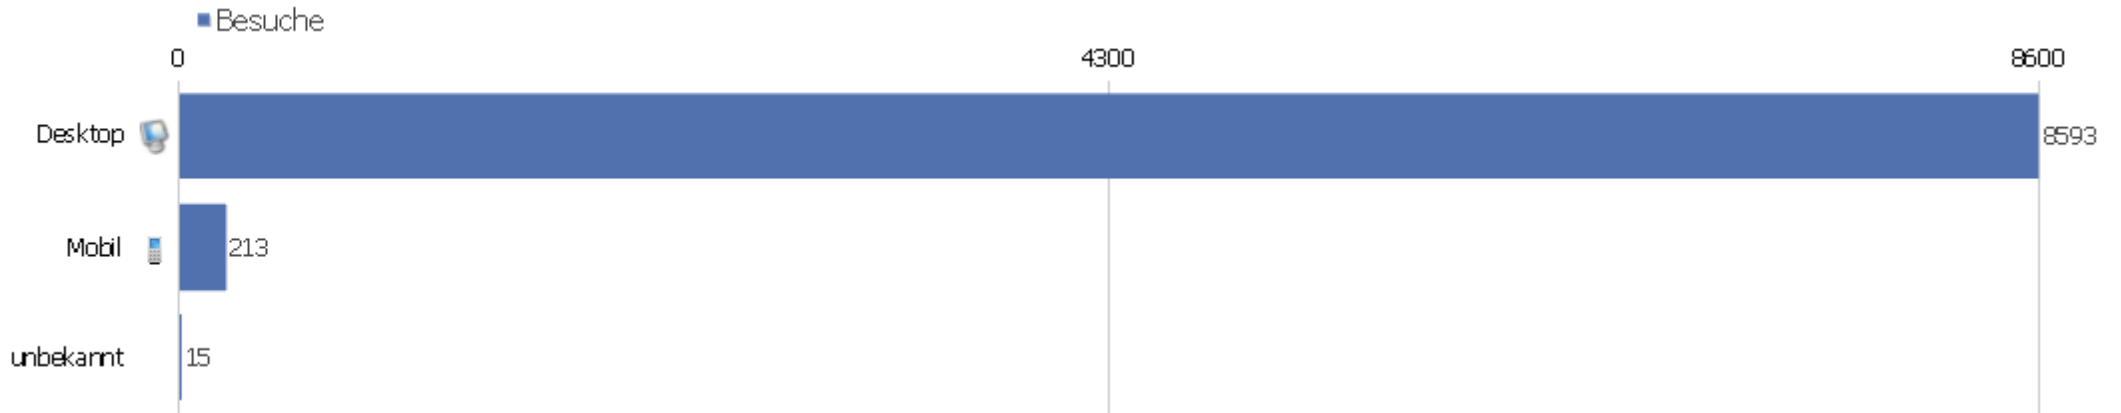

Mobilgerät vs. Desktop

Mobilgerät vs. Desktop		Besuche	Aktionen	Aktionen pro Besuch	Durchschnittszeit auf der Webseite	Absprungrate	Konversionsrate
Desktop		8593	71872	8,36	00:07:22	28,74%	0%
Mobil		213	958	4,5	00:03:37	45,07%	0%
unbekannt		15	26	1,73	00:00:50	73,33%	0%