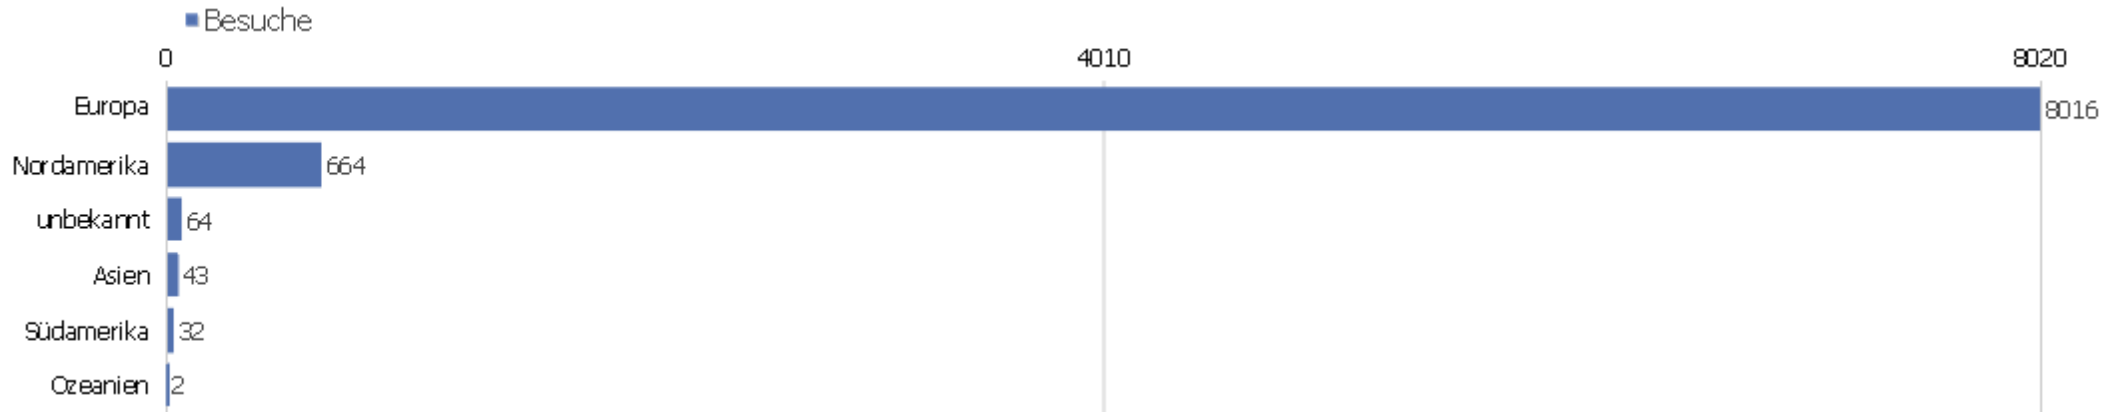

Kontinent

Kontinent	Besuche	Aktionen	Aktionen pro Besuch	Durchschnittszeit auf der Webseite	Absprungrate	Umsatz
Europa	8016	66322	8,27	00:07:23	29,5%	0 €
Nordamerika	664	4958	7,47	00:06:23	25,3%	0 €
unbekannt	64	1215	18,98	00:05:42	26,56%	0 €
Asien	43	219	5,09	00:05:15	18,6%	0 €
Südamerika	32	126	3,94	00:03:34	59,38%	0 €
Ozeanien	2	16	8	00:02:26	0%	0 €