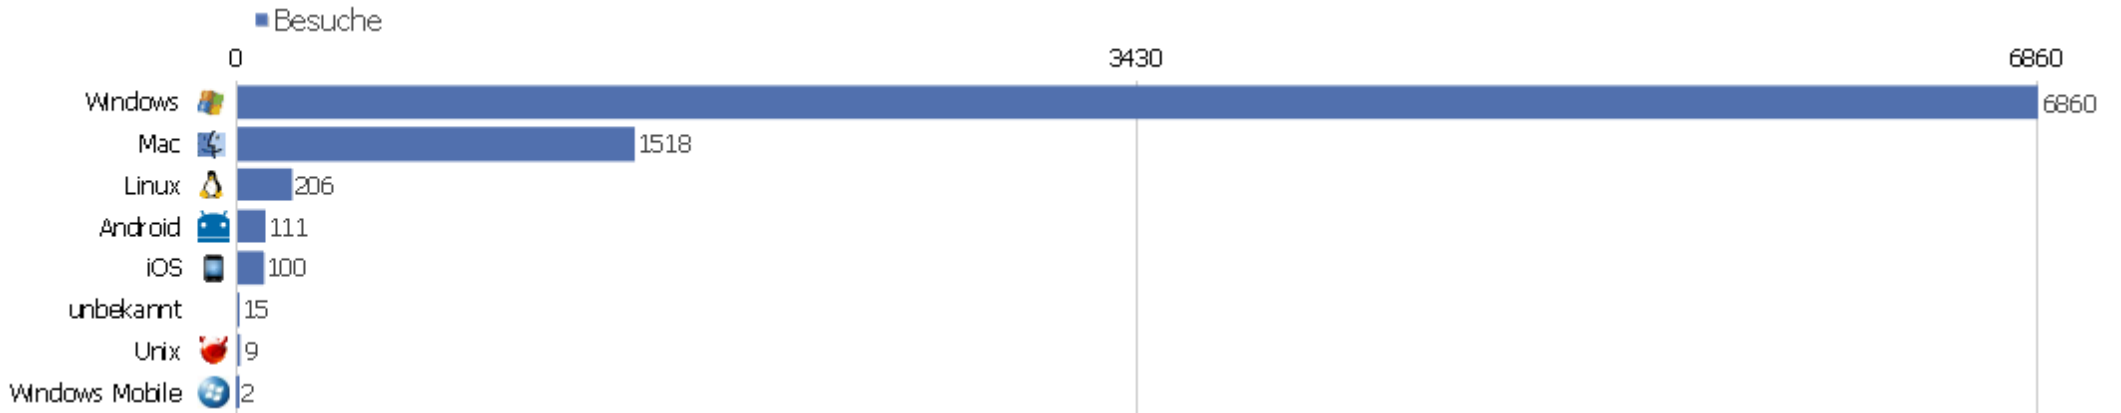

Betriebssystem-Familie

Betriebssystem-Familie	Besuche	Aktionen	Aktionen pro Besuch	Durchschnittszeit auf der Webseite	Absprungrate	Konversionsrate
Windows	6860	61412	8,95	00:08:02	24,72%	0%
Mac	1518	8355	5,5	00:04:24	46,25%	0%
Linux	206	1697	8,24	00:05:58	34,95%	0%
Android	111	526	4,74	00:04:23	44,14%	0%
iOS	100	429	4,29	00:02:49	46%	0%
unbekannt	15	26	1,73	00:00:50	73,33%	0%
Unix	9	408	45,33	00:25:32	0%	0%
Windows Mobile	2	3	1,5	00:00:36	50%	0%