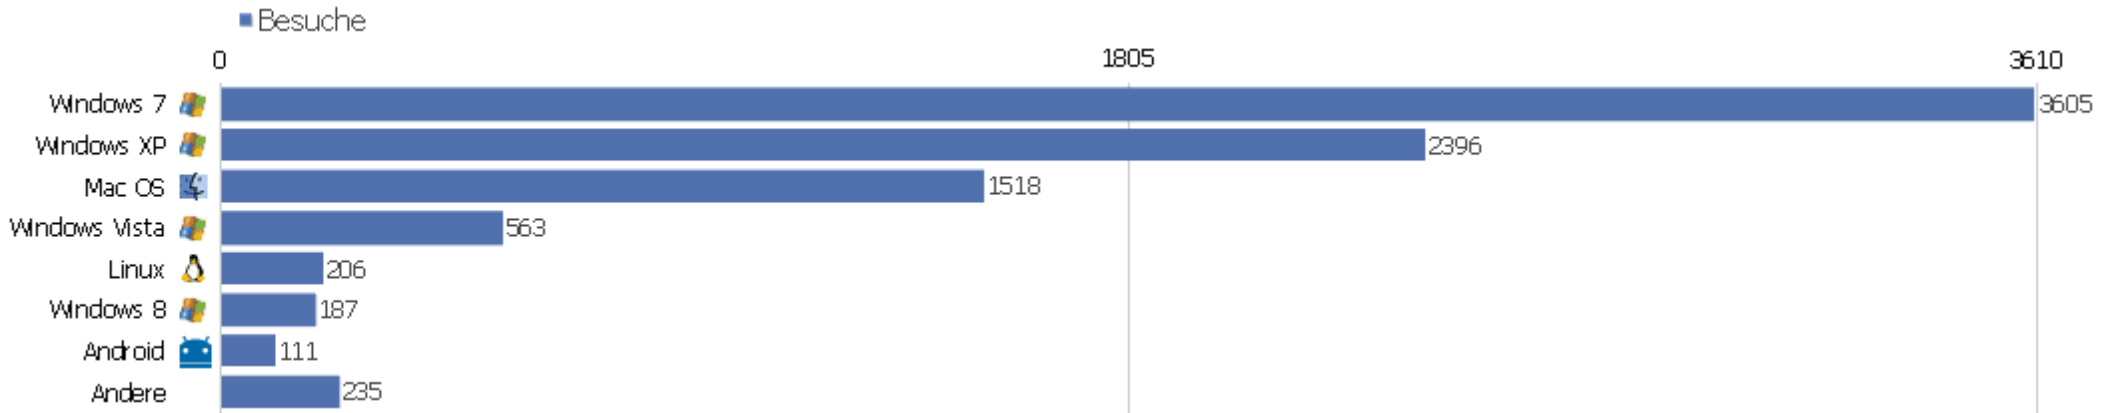

Betriebssysteme

Betriebssystem	Besuche	Aktionen	Aktionen pro Besuch	Durchschnittszeit auf der Webseite	Absprungrate	Konversionsrate
Windows 7	3605	35676	9,9	00:08:42	24,63%	0%
Windows XP	2396	19439	8,11	00:07:38	24,71%	0%
Mac OS	1518	8355	5,5	00:04:24	46,25%	0%
Windows Vista	563	4026	7,15	00:06:41	25,4%	0%
Linux	206	1697	8,24	00:05:58	34,95%	0%
Windows 8	187	1412	7,55	00:05:04	28,34%	0%
Android	111	526	4,74	00:04:23	44,14%	0%
Windows Server 2003 / XP x64	100	552	5,52	00:06:19	18%	0%
iPad	74	384	5,19	00:03:16	37,84%	0%
iPhone	24	42	1,75	00:01:39	70,83%	0%
unbekannt	15	26	1,73	00:00:50	73,33%	0%
SunOS	8	405	50,63	00:28:33	0%	0%
Windows 2000	8	304	38	00:16:32	25%	0%
iPod	2	3	1,5	00:00:05	50%	0%