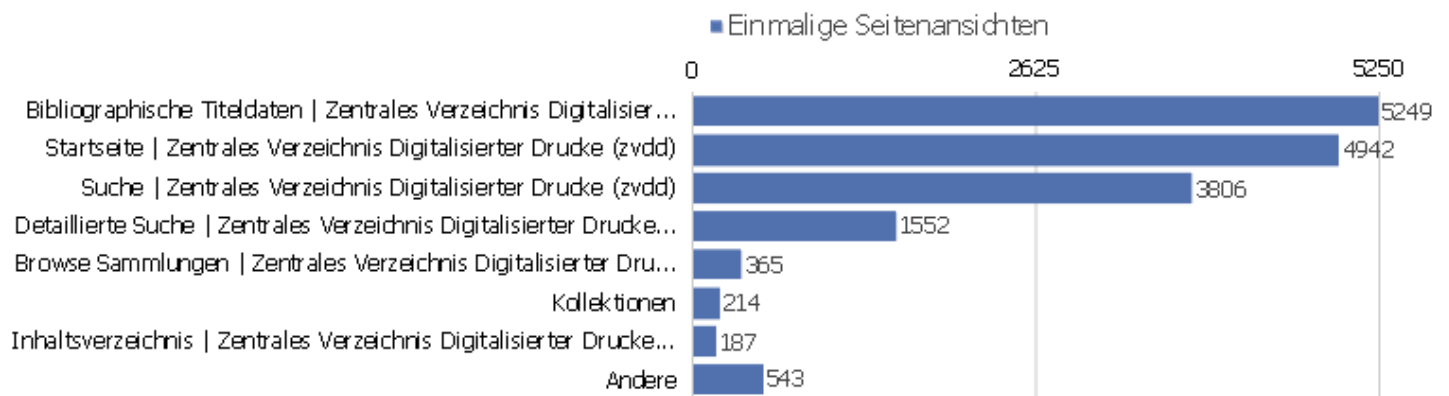

Titel der Ausstiegsseite

Seitenname	Ausstiege	Einmalige Seitenansichten	Ausstiegsrate
Bibliographische Titeldaten | Zentrales Verzeichnis	3999	5249	76%
Startseite | Zentrales Verzeichnis Digitalisierter D	1658	4942	34%
Suche | Zentrales Verzeichnis Digitalisierter Drucke	1816	3806	48%
Detaillierte Suche | Zentrales Verzeichnis Digitalis	802	1552	52%
Browse Sammlungen | Zentrales Verzeichnis Digitalisi	128	365	35%
Kollektionen	86	214	40%
Inhaltsverzeichnis | Zentrales Verzeichnis Digitalis	65	187	35%
Digitale Sammlungen | Zentrales Verzeichnis Digitali	40	130	31%
Seite nicht gefunden | Zentrales Verzeichnis Digital	51	97	53%
Nachweis von Digitalisaten | Zentrales Verzeichnis D	41	84	49%
Strukturdaten | Zentrales Verzeichnis Digitalisierte	33	36	92%
Anmelden | Zentrales Verzeichnis Digitalisierter Dru	10	30	33%
Datenformate im Überblick | Zentrales Verzeichnis D	20	30	67%
Sitemap | Zentrales Verzeichnis Digitalisierter Druc	2	28	7%
Dokumentation | Zentrales Verzeichnis Digitalisierte	2	24	8%
Hilfe zur Suche | Zentrales Verzeichnis Digitalisier	4	22	18%
Ansprechpartner | Zentrales Verzeichnis Digitalisier	6	11	55%
Technische Architektur | Zentrales Verzeichnis Digit	1	10	10%
Impressum | Zentrales Verzeichnis Digitalisierter Dr	5	9	56%
Weitere Informationen | Zentrales Verzeichnis Digita	1	8	13%
Suche | Zentrales Verzeichnis Digitalisierter Drucke (	3	5	60%
Bibliographische Titeldaten | Zentrales Verzeichnis Di	4	4	100%
Über das Projekt | Zentrales Verzeichnis Digitalisi	2	4	50%
Andere	7	11	64%