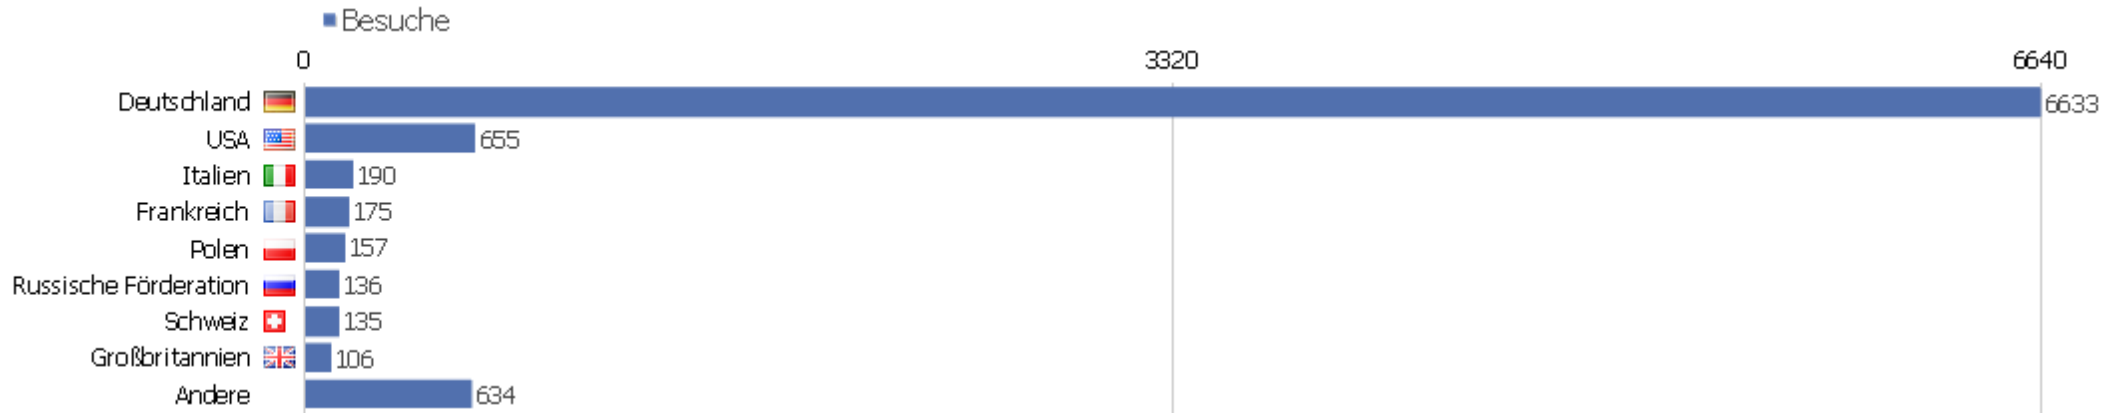

Land

Land	Besuche	Aktionen	Aktionen pro Besuch	Durchschnittszeit auf der Webseite	Absprungrate	Umsatz
Deutschland	6633	51542	7,77	00:07:02	29,76%	0 €
USA	655	4848	7,4	00:06:19	25,19%	0 €
Italien	190	1580	8,32	00:06:25	24,21%	0 €
Frankreich	175	798	4,56	00:03:07	40,57%	0 €
Polen	157	932	5,94	00:05:22	39,49%	0 €
Russische Föderation	136	5463	40,17	00:24:49	36,03%	0 €
Schweiz	135	1131	8,38	00:13:11	16,3%	0 €
Großbritannien	106	1082	10,21	00:18:00	17,92%	0 €
Österreich	99	788	7,96	00:09:51	16,16%	0 €
Niederlande	76	639	8,41	00:03:53	19,74%	0 €
Spanien	75	284	3,79	00:02:05	33,33%	0 €
unbekannt	64	1215	18,98	00:05:42	26,56%	0 €
Tschechische Republik	54	375	6,94	00:05:51	38,89%	0 €
Ungarn	52	303	5,83	00:05:50	28,85%	0 €