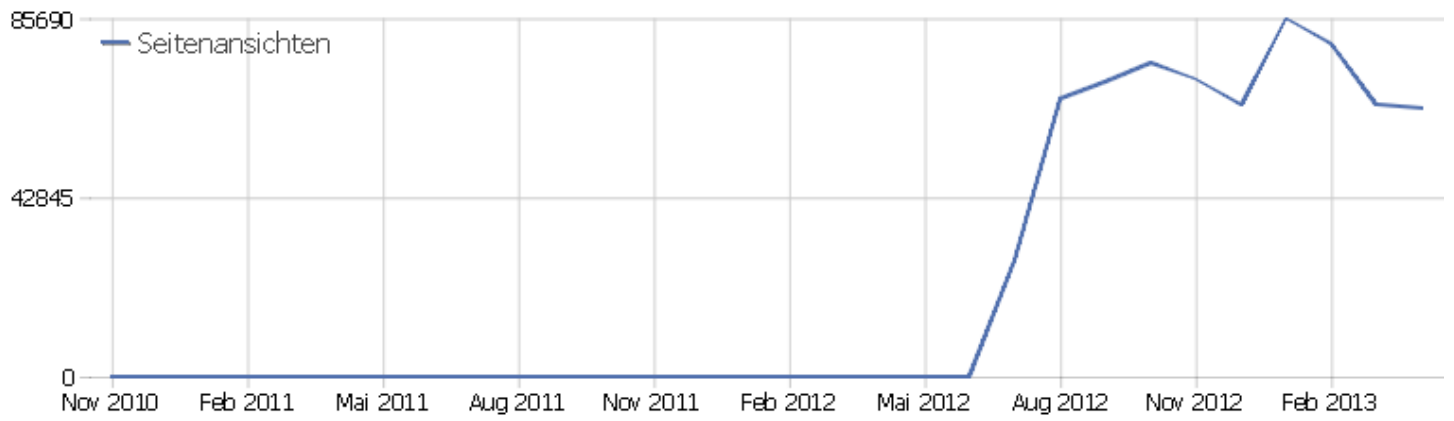

Aktionen - Kernmetriken

Name	Wert
Seitenansichten	64092
Einmalige Seitenansichten	42696
Downloads	137
Einmalige Downloads	124
Ausgehende Verweise	8618
Einmalige ausgehende Verweise	7776
Suchanfragen	0
Einmalige Suchbegriffe	0