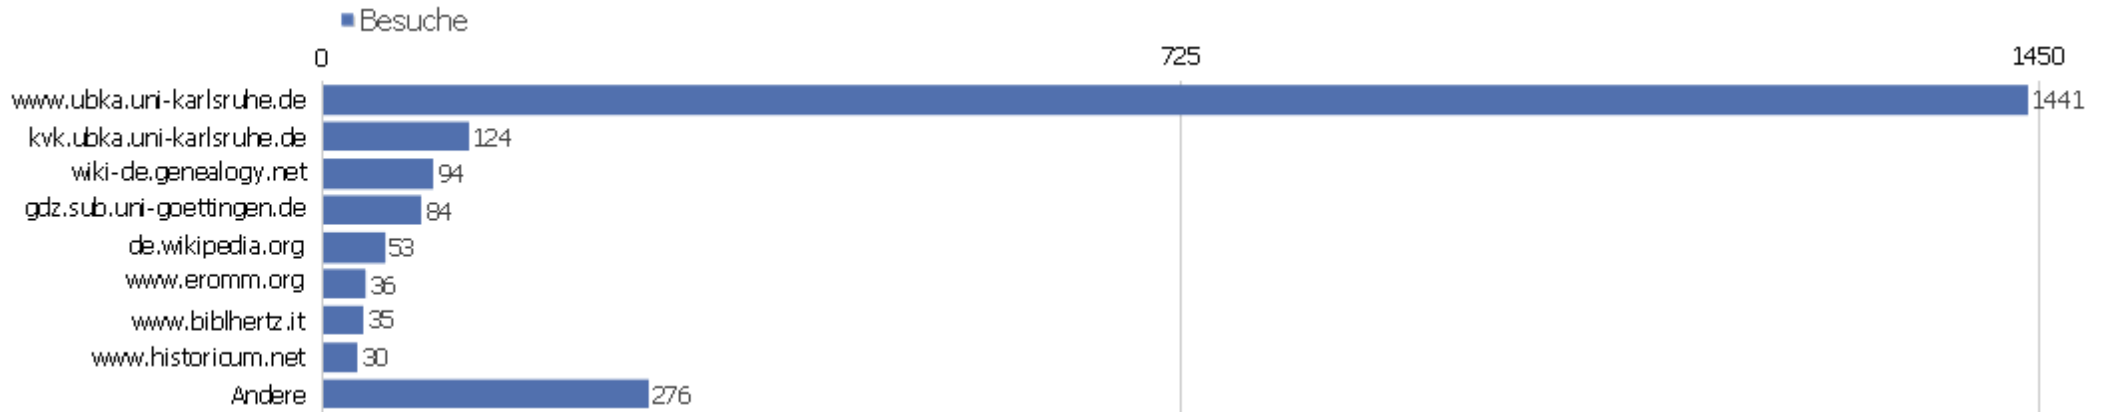

Webseiten

Webseite	Besuche	Aktionen	Aktionen pro Besuch	Durchschnittszeit auf der Webseite	Absprungrate	Umsatz
www.ubka.uni-karlsruhe.de	1441	4887	3,39	00:04:25	30,81%	0 €
kvk.ubka.uni-karlsruhe.de	124	606	4,89	00:07:49	20,97%	0 €
wiki-de.genealogy.net	94	980	10,43	00:05:24	20,21%	0 €
gdz.sub.uni-goettingen.de	84	771	9,18	00:05:47	34,52%	0 €
de.wikipedia.org	53	362	6,83	00:04:52	24,53%	0 €
www.eromm.org	36	148	4,11	00:07:35	41,67%	0 €
www.biblhertz.it	35	498	14,23	00:07:57	20%	0 €
www.historicum.net	30	553	18,43	00:07:50	6,67%	0 €
www.sub.uni-goettingen.de	25	334	13,36	00:15:44	12%	0 €
rzblx10.uni-regensburg.de	16	123	7,69	00:07:04	18,75%	0 €
www.bsb-muenchen.de	16	75	4,69	00:02:02	37,5%	0 €
www.uni-mannheim.de	12	103	8,58	00:04:53	25%	0 €
www.abendmusiken-basel.ch	11	71	6,45	00:03:01	0%	0 €
www.ub.uni-kassel.de	11	51	4,64	00:01:20	27,27%	0 €