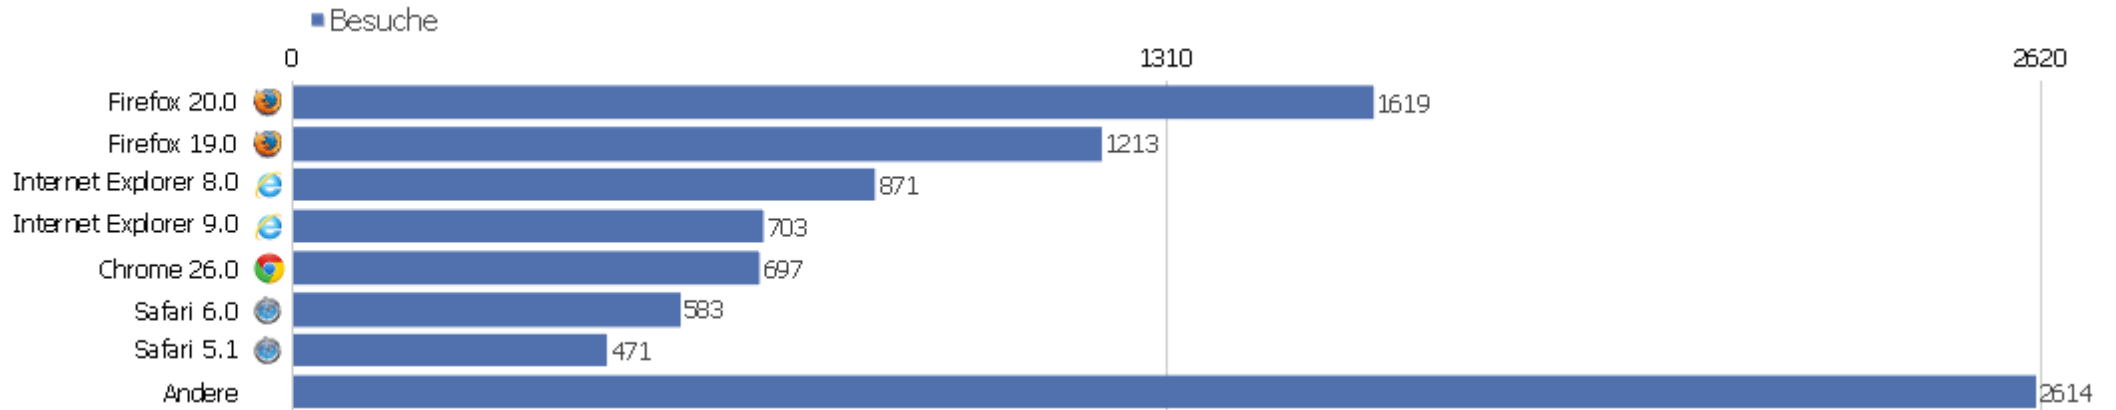

Browser-Version

Browsersversion	Besuche	Aktionen	Aktionen pro Besuch	Durchschnittszeit auf der Webseite	Absprungrate	Konversionsrate
Firefox 20.0	1619	11594	7,16	00:06:40	25,88%	0%
Firefox 19.0	1213	11099	9,15	00:08:18	21,19%	0%
Internet Explorer 8.0	871	7953	9,13	00:09:32	20,09%	0%
Internet Explorer 9.0	703	6557	9,33	00:08:27	20,63%	0%
Chrome 26.0	697	6179	8,87	00:07:43	25,25%	0%
Safari 6.0	583	1896	3,25	00:02:15	64,84%	0%
Safari 5.1	471	2094	4,45	00:03:02	51,38%	0%
Internet Explorer 10.0	337	7949	23,59	00:15:17	20,18%	0%
Firefox 17.0	328	2594	7,91	00:06:33	20,12%	0%
Safari 5.0	201	1207	6	00:06:23	46,77%	0%
Opera 12.15	184	758	4,12	00:03:27	44,57%	0%
Firefox 16.0	137	1234	9,01	00:11:32	18,25%	0%
Firefox 10.0	131	683	5,21	00:05:44	38,17%	0%
SeaMonkey 2.17	115	302	2,63	00:02:16	74,78%	0%