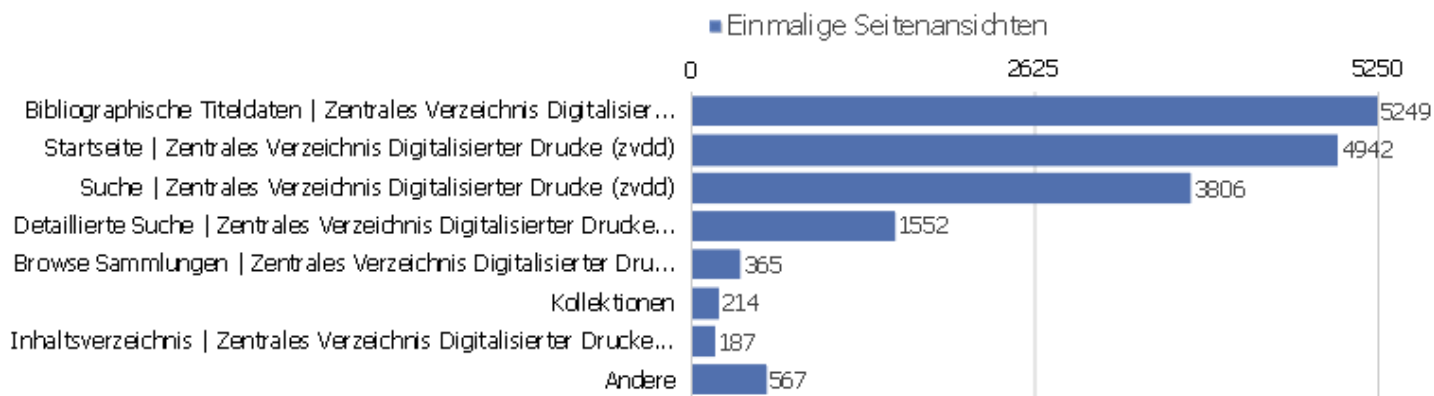

Seitentitel

Seitenname	Seitenansichten	Einmalige Seitenansichten	Absprungrate	Durchschnittszeit pro Seite	Ausstiegsgate
Bibliographische Titeldaten | Zentrales Verzeichnis	15932	5249	39%	00:06:13	76%
Startseite | Zentrales Verzeichnis Digitalisierter D	7318	4942	25%	00:00:54	34%
Suche | Zentrales Verzeichnis Digitalisierter Drucke	22356	3806	20%	00:04:04	48%
Detaillierte Suche | Zentrales Verzeichnis Digitalis	14732	1552	20%	00:05:55	52%
Browse Sammlungen | Zentrales Verzeichnis Digitalisi	2264	365	25%	00:02:55	35%
Kollektionen	298	214	53%	00:01:26	40%
Inhaltsverzeichnis | Zentrales Verzeichnis Digitalis	416	187	60%	00:02:02	35%
Digitale Sammlungen | Zentrales Verzeichnis Digitali	227	130	28%	00:00:53	31%
Seite nicht gefunden | Zentrales Verzeichnis Digital	122	97	41%	00:00:39	53%
Nachweis von Digitalisaten | Zentrales Verzeichnis D	103	84	43%	00:00:27	49%
Strukturdaten | Zentrales Verzeichnis Digitalisierte	36	36	100%	00:00:23	92%
Anmelden | Zentrales Verzeichnis Digitalisierter Dru	42	30	0%	00:02:55	33%
Datenformate im Überblick | Zentrales Verzeichnis D	35	30	33%	00:02:49	67%
Sitemap | Zentrales Verzeichnis Digitalisierter Druc	30	28	0%	00:00:11	7%
Dokumentation | Zentrales Verzeichnis Digitalisierte	48	24	0%	00:00:44	8%
Hilfe zur Suche | Zentrales Verzeichnis Digitalisier	23	22	0%	00:00:20	18%
Ansprechpartner | Zentrales Verzeichnis Digitalisier	12	11	0%	00:00:09	55%
Technische Architektur | Zentrales Verzeichnis Digit	12	10	25%	00:00:37	10%
Impressum | Zentrales Verzeichnis Digitalisierter Dr	10	9	100%	00:00:47	56%
Weitere Informationen | Zentrales Verzeichnis Digita	8	8	100%	00:00:21	13%
Projektpartner | Zentrales Verzeichnis Digitalisiert	7	6	0%	00:00:05	0%
Suche | Zentrales Verzeichnis Digitalisierter Drucke (	7	5	75%	00:02:54	60%
Bibliographische Titeldaten | Zentrales Verzeichnis Di	5	4	0%	00:01:04	100%
Andere	49	33	17%	00:01:56	33%