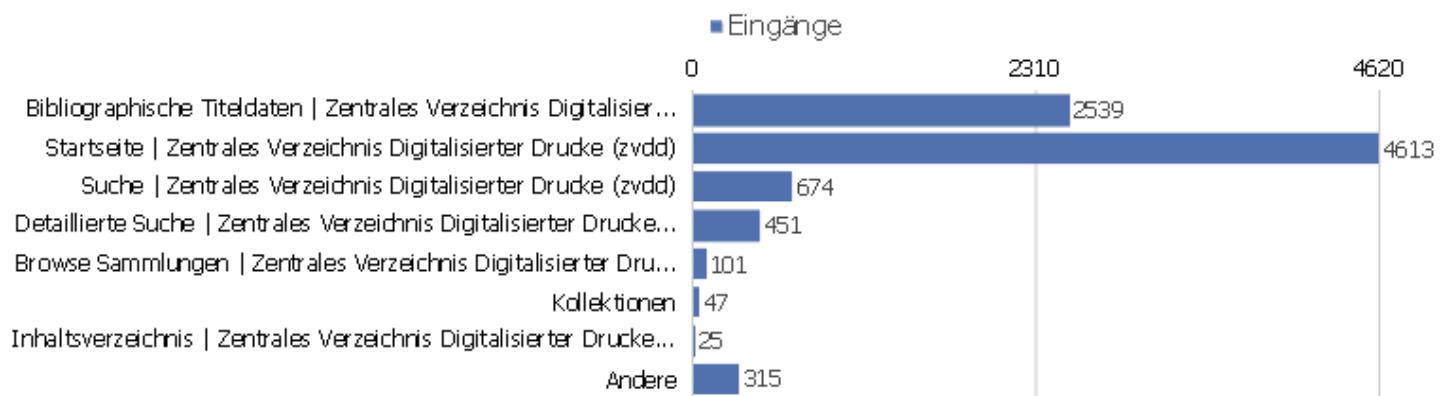

Titel der Einstiegsseite

Seitenname	Eingänge	Absprünge	Absprungrate
Bibliographische Titeldaten | Zentrales Verzeichnis	2539	986	39%
Startseite | Zentrales Verzeichnis Digitalisierter D	4613	1140	25%
Suche | Zentrales Verzeichnis Digitalisierter Drucke	674	135	20%
Detaillierte Suche | Zentrales Verzeichnis Digitalis	451	91	20%
Browse Sammlungen | Zentrales Verzeichnis Digitalisi	101	25	25%
Kollektionen	47	25	53%
Inhaltsverzeichnis | Zentrales Verzeichnis Digitalis	25	15	60%
Digitale Sammlungen | Zentrales Verzeichnis Digitali	60	17	28%
Seite nicht gefunden | Zentrales Verzeichnis Digital	93	38	41%
Nachweis von Digitalisaten | Zentrales Verzeichnis D	77	33	43%
Strukturdaten | Zentrales Verzeichnis Digitalisierte	32	32	100%
Anmelden | Zentrales Verzeichnis Digitalisierter Dru	2	0	0%
Datenformate im Überblick | Zentrales Verzeichnis D	15	5	33%
Sitemap | Zentrales Verzeichnis Digitalisierter Druc	7	0	0%
Dokumentation | Zentrales Verzeichnis Digitalisierte	2	0	0%
Technische Architektur | Zentrales Verzeichnis Digit	4	1	25%
Impressum | Zentrales Verzeichnis Digitalisierter Dr	2	2	100%
Weitere Informationen | Zentrales Verzeichnis Digita	1	1	100%
Suche | Zentrales Verzeichnis Digitalisierter Drucke (	4	3	75%
Bibliographische Titeldaten | Zentrales Verzeichnis Di	4	0	0%
Über das Projekt | Zentrales Verzeichnis Digitalisi	1	0	0%
Bibliographic Data Title | Central Index of Digitized	1	0	0%
OAI Repositories | Zentrales Verzeichnis Digitalisie	2	0	0%
Andere	7	1	14%