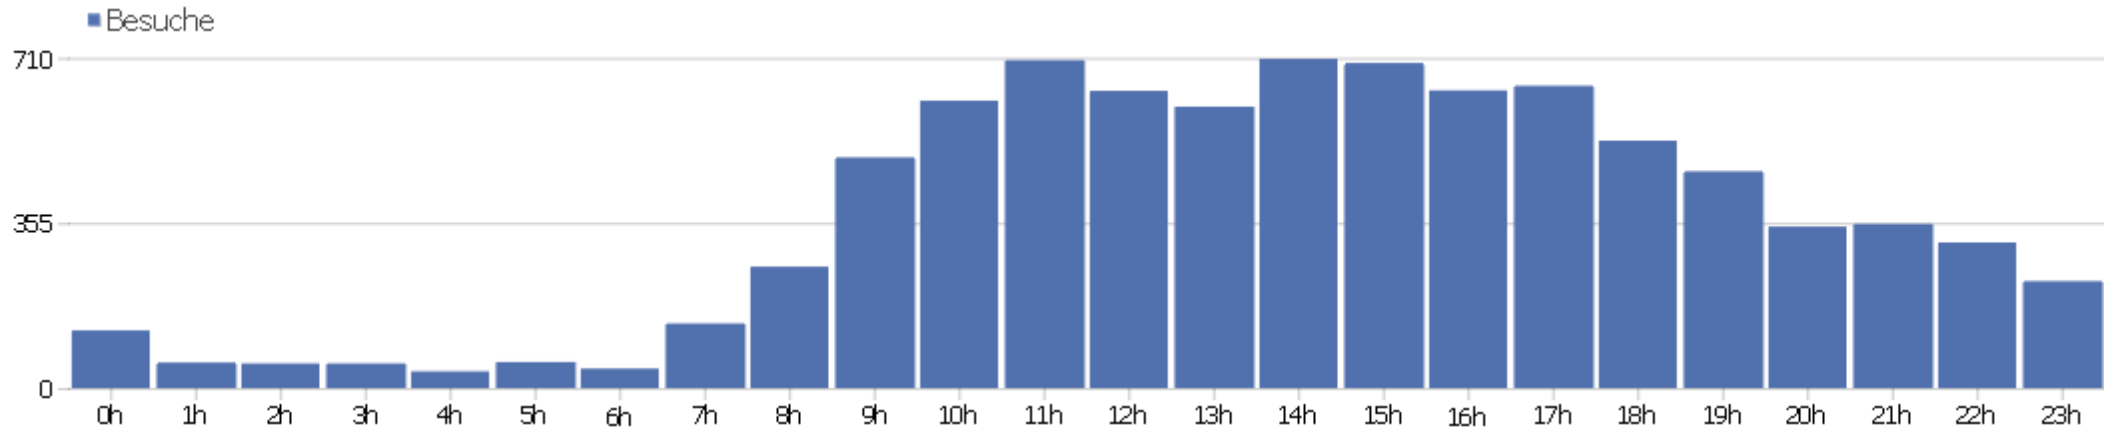

Webseite Uni, ZVDD

Zeitspanne: 2013, April

ZVDD monatliche Zugriffsstatistik

Besucherüberblick

Name	Wert
Eindeutige Besucher	2822
Besuche	8821
Aktionen	72856
Maximale Aktionen pro Besuch	633
Absprungrate	29%
Aktionen pro Besuch	8,3
Durchschnittliche Besuchszeit (in Sekunden)	00:07:16

Besuche nach Server-Zeit

Server-Zeit	Besuche	Aktionen	Aktionen pro Besuch	Durchschnittszeit auf der Webseite	Absprungrate	Umsatz
0h	124	952	7,68	00:06:32	28,23%	0 €
1h	55	339	6,16	00:06:12	34,55%	0 €
2h	53	468	8,83	00:05:44	28,3%	0 €
3h	53	365	6,89	00:07:43	43,4%	0 €
4h	36	455	12,64	00:13:10	25%	0 €
5h	56	558	9,96	00:10:06	21,43%	0 €
6h	42	309	7,36	00:03:40	26,19%	0 €
7h	139	925	6,65	00:05:43	28,06%	0 €
8h	261	1461	5,6	00:05:10	37,93%	0 €
9h	496	3561	7,18	00:05:43	27,22%	0 €
10h	618	3303	5,34	00:04:48	31,55%	0 €
11h	705	6161	8,74	00:08:07	29,08%	0 €
12h	639	5726	8,96	00:08:34	25,98%	0 €
13h	605	4645	7,68	00:06:55	29,59%	0 €