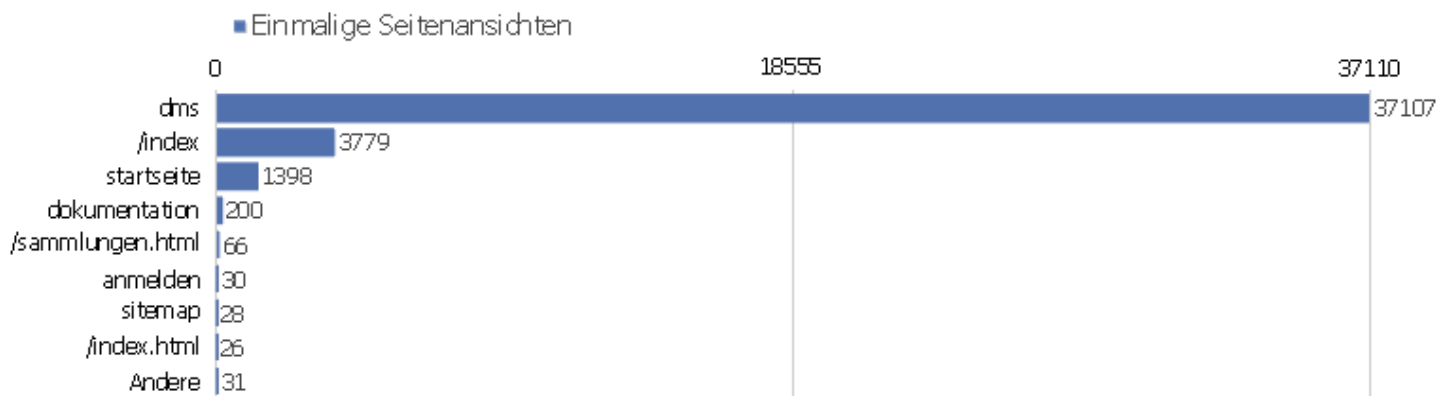

Ausstiegsseiten

Seiten-URL	Ausstiege	Einmalige Seitenansichten	Ausstiegsrate
dms	4880	37107	13%
/index	1188	3779	31%
startseite	457	1398	33%
dokumentation	86	200	43%
/sammlungen.html	40	66	61%
anmelden	6	30	20%
sitemap	2	28	7%
/index.html	8	26	31%
ueber-das-projekt	12	24	50%
en	1	4	25%
/error_mets	1	1	100%
/proxy.ashx?h=4njh9OHSbEzXbPjcEQFO92yyzT5RD7pJ&a=ht	1	1	100%
/sammlungen.htm	1	1	100%