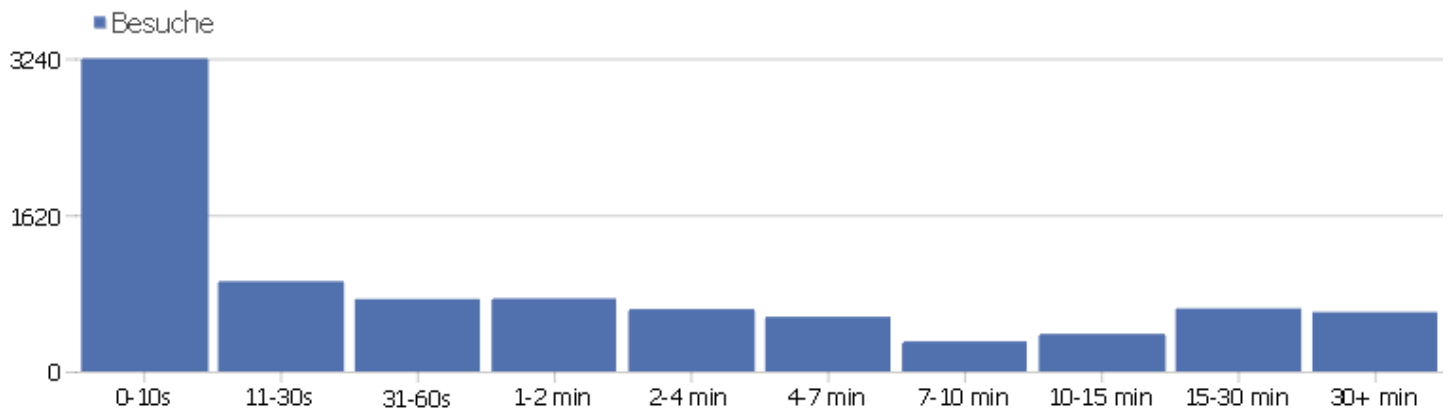

Besuchslänge

Besuchsdauer	Besuche
0-10s	3240
11-30s	933
31-60s	749
1-2 min	755
2-4 min	645
4-7 min	565
7-10 min	311
10-15 min	388
15-30 min	652
30+ min	614