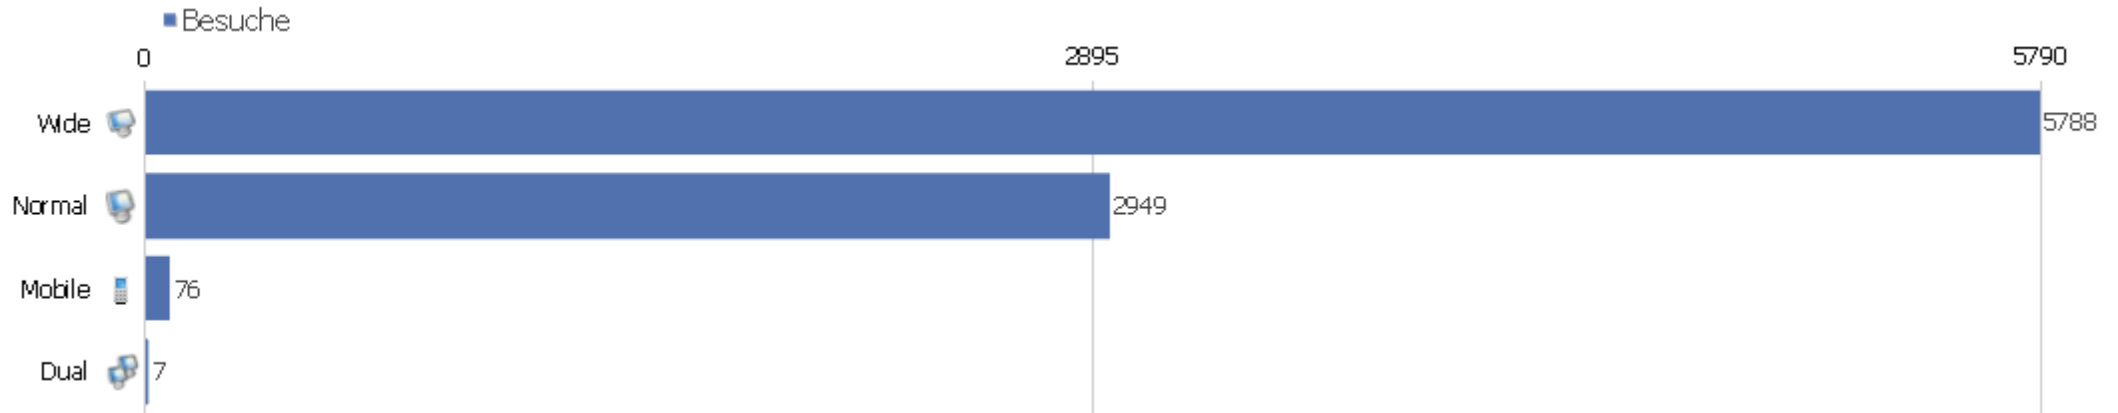

Normal / Breitbild

Bildschirmtyp	Besuche	Aktionen	Aktionen pro Besuch	Durchschnittszeit auf der Webseite	Absprungrate	Konversionsrate
Wide	5788	43253	7,47	00:06:38	30,44%	0%
Normal	2949	29188	9,9	00:08:35	26,28%	0%
Mobile	76	395	5,2	00:04:58	46,05%	0%
Dual	7	19	2,71	00:00:41	57,14%	0%