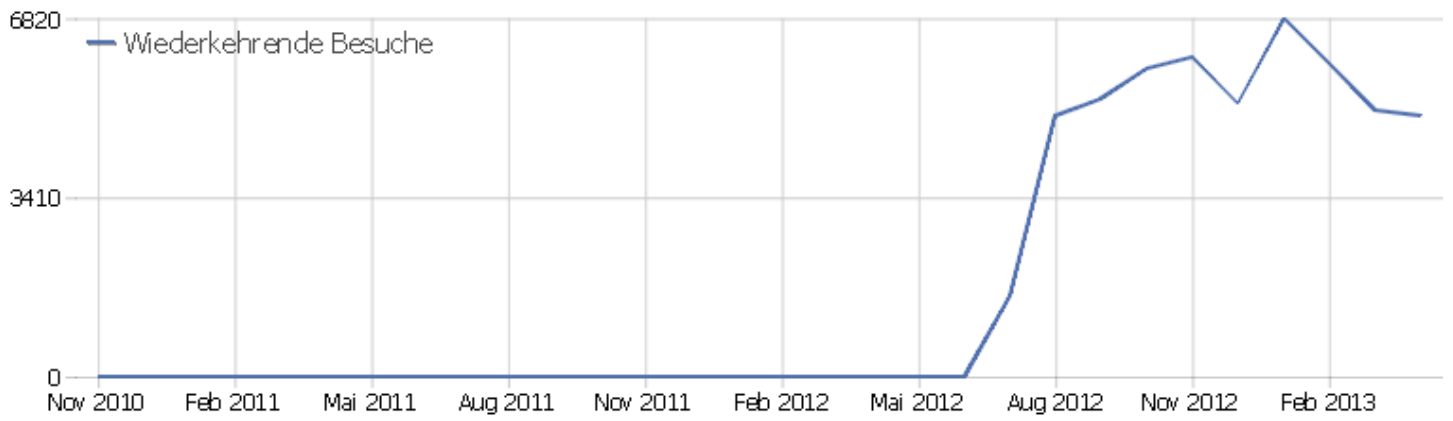

Wiederkehrende Besuche

Name	Wert
Wiederkehrende Besuche	4960
Aktionen bei wiederkehrenden Besuchen	40851
Absprungrate bei wiederkehrenden Besuchen	28%
Aktionen pro wiederkehrender Besuch	8,2
Durchschnittszeit von wiederkehrenden Besuchen	00:08:14
Eindeutige wiederkehrende Besucher	0