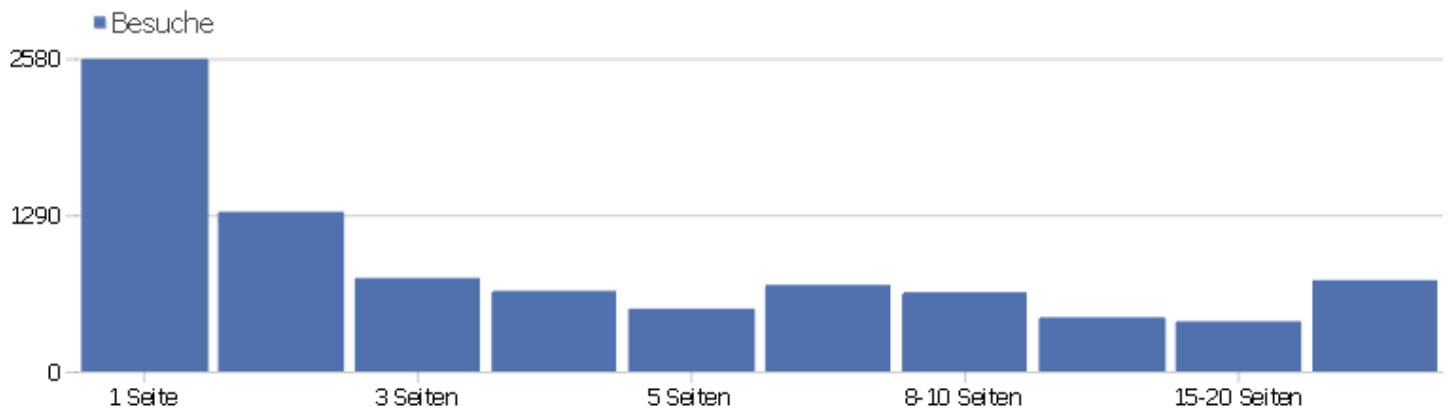

Kontinent

Kontinent	Besuche	Aktionen	Aktionen pro Besuch	Durchschnittszeit auf der Webseite	Absprungrate	Umsatz
Europa	8016	66322	8,27	00:07:23	29,5%	0 €
Nordamerika	664	4958	7,47	00:06:23	25,3%	0 €
unbekannt	64	1215	18,98	00:05:42	26,56%	0 €
Asien	43	219	5,09	00:05:15	18,6%	0 €
Südamerika	32	126	3,94	00:03:34	59,38%	0 €
Ozeanien	2	16	8	00:02:26	0%	0 €

Besuchslänge

Besuchsdauer	Besuche
0-10s	3240
11-30s	933
31-60s	749
1-2 min	755
2-4 min	645
4-7 min	565
7-10 min	311
10-15 min	388
15-30 min	652
30+ min	614

Seiten pro Besuch

Seiten pro Besuch	Besuche
1 Seite	2577
2 Seiten	1316
3 Seiten	770
4 Seiten	664
5 Seiten	517
6-7 Seiten	713
8-10 Seiten	653
11-14 Seiten	446
15-20 Seiten	413
21+ Seiten	752