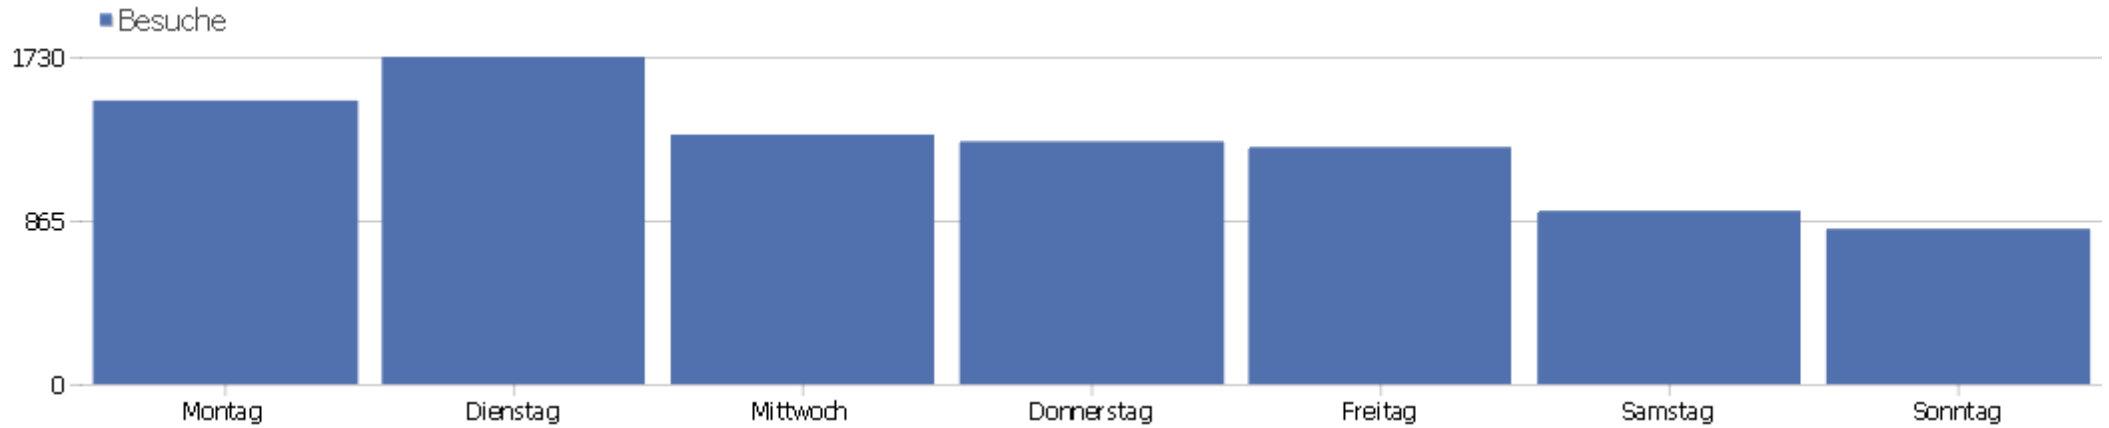

Besuche nach Wochentagen

Wochentag	Besuche	Aktionen	Aktionen pro Besuch	Durchschnittszeit auf der Webseite	Absprungrate	Konversionsrate
Montag	1499	13148	8,77	00:07:05	29,22%	0%
Dienstag	1730	13046	7,54	00:06:42	29,77%	0%
Mittwoch	1319	11475	8,7	00:07:45	28,35%	0%
Donnerstag	1283	10364	8,08	00:07:34	28,99%	0%
Freitag	1253	10307	8,23	00:07:37	26,98%	0%
Samstag	916	6849	7,48	00:06:56	30,79%	0%
Sonntag	821	7667	9,34	00:07:21	31,43%	0%