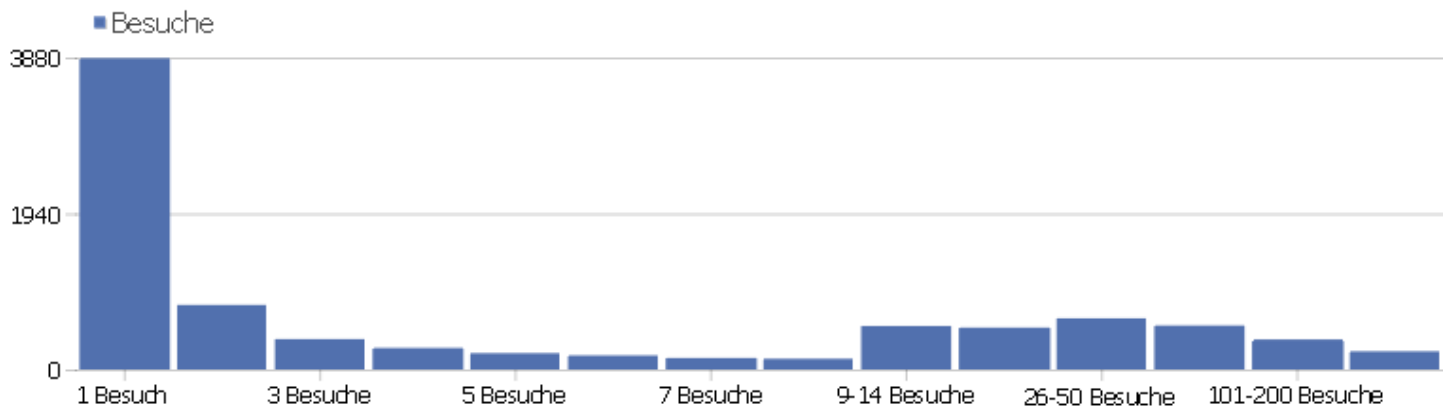

Kontinent

Kontinent	Besuche	Aktionen	Aktionen pro Besuch	Durchschnittszeit auf der Webseite	Absprungrate	Umsatz
Europa	8016	66322	8,27	00:07:23	29,5%	0 €
Nordamerika	664	4958	7,47	00:06:23	25,3%	0 €
unbekannt	64	1215	18,98	00:05:42	26,56%	0 €
Asien	43	219	5,09	00:05:15	18,6%	0 €
Südamerika	32	126	3,94	00:03:34	59,38%	0 €
Ozeanien	2	16	8	00:02:26	0%	0 €

Besuchslänge

Besuchsdauer	Besuche
0-10s	3240
11-30s	933
31-60s	749
1-2 min	755
2-4 min	645
4-7 min	565
7-10 min	311
10-15 min	388
15-30 min	652
30+ min	614

Seiten pro Besuch

Seiten pro Besuch	Besuche
1 Seite	2577
2 Seiten	1316
3 Seiten	770
4 Seiten	664
5 Seiten	517
6-7 Seiten	713
8-10 Seiten	653
11-14 Seiten	446
15-20 Seiten	413
21+ Seiten	752

Besuche nach Besuchszahl

Besuche nach Besuchszahl	Besuche	% Besuche
1 Besuch	3871	44%
2 Besuche	803	9%
3 Besuche	378	4%
4 Besuche	268	3%
5 Besuche	203	2%
6 Besuche	175	2%
7 Besuche	143	2%
8 Besuche	134	2%
9-14 Besuche	541	6%
15-25 Besuche	521	6%
26-50 Besuche	637	7%
51-100 Besuche	547	6%
101-200 Besuche	374	4%
201+ Besuche	226	3%

Besuche pro Tage seit letztem Besuch

Besuche pro Tage seit letztem Besuch	Besuche
Neue Besuche	3861
0 Tage	1903
1 Tag	991
2 Tage	285
3 Tage	183
4 Tage	136
5 Tage	131
6 Tage	120
7 Tage	116
8-14 Tage	312
15-30 Tage	306
31-60 Tage	220
61-120 Tage	142
121-364 Tage	114
365+ Tage	1