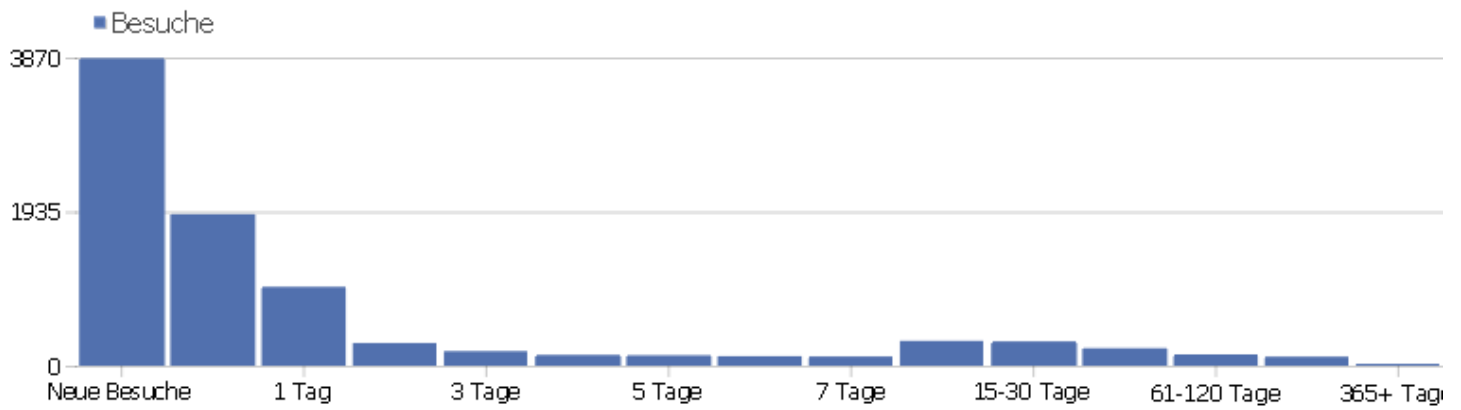

Kontinent

Kontinent	Besuche	Aktionen	Aktionen pro Besuch	Durchschnittszeit auf der Webseite	Absprungrate	Umsatz
Europa	8016	66322	8,27	00:07:23	29,5%	0 €
Nordamerika	664	4958	7,47	00:06:23	25,3%	0 €
unbekannt	64	1215	18,98	00:05:42	26,56%	0 €
Asien	43	219	5,09	00:05:15	18,6%	0 €
Südamerika	32	126	3,94	00:03:34	59,38%	0 €
Ozeanien	2	16	8	00:02:26	0%	0 €

Besuchslänge

Besuchsdauer	Besuche
0-10s	3240
11-30s	933
31-60s	749
1-2 min	755
2-4 min	645
4-7 min	565
7-10 min	311
10-15 min	388
15-30 min	652
30+ min	614

Seiten pro Besuch

Seiten pro Besuch	Besuche
1 Seite	2577
2 Seiten	1316
3 Seiten	770
4 Seiten	664
5 Seiten	517
6-7 Seiten	713
8-10 Seiten	653
11-14 Seiten	446
15-20 Seiten	413
21+ Seiten	752

Besuche nach Besuchszahl

Besuche nach Besuchszahl	Besuche	% Besuche
1 Besuch	3871	44%
2 Besuche	803	9%
3 Besuche	378	4%
4 Besuche	268	3%
5 Besuche	203	2%
6 Besuche	175	2%
7 Besuche	143	2%
8 Besuche	134	2%
9-14 Besuche	541	6%
15-25 Besuche	521	6%
26-50 Besuche	637	7%
51-100 Besuche	547	6%
101-200 Besuche	374	4%
201+ Besuche	226	3%

Besuche pro Tage seit letztem Besuch

Besuche pro Tage seit letztem Besuch	Besuche
Neue Besuche	3861
0 Tage	1903
1 Tag	991
2 Tage	285
3 Tage	183
4 Tage	136
5 Tage	131
6 Tage	120
7 Tage	116
8-14 Tage	312
15-30 Tage	306
31-60 Tage	220
61-120 Tage	142
121-364 Tage	114
365+ Tage	1