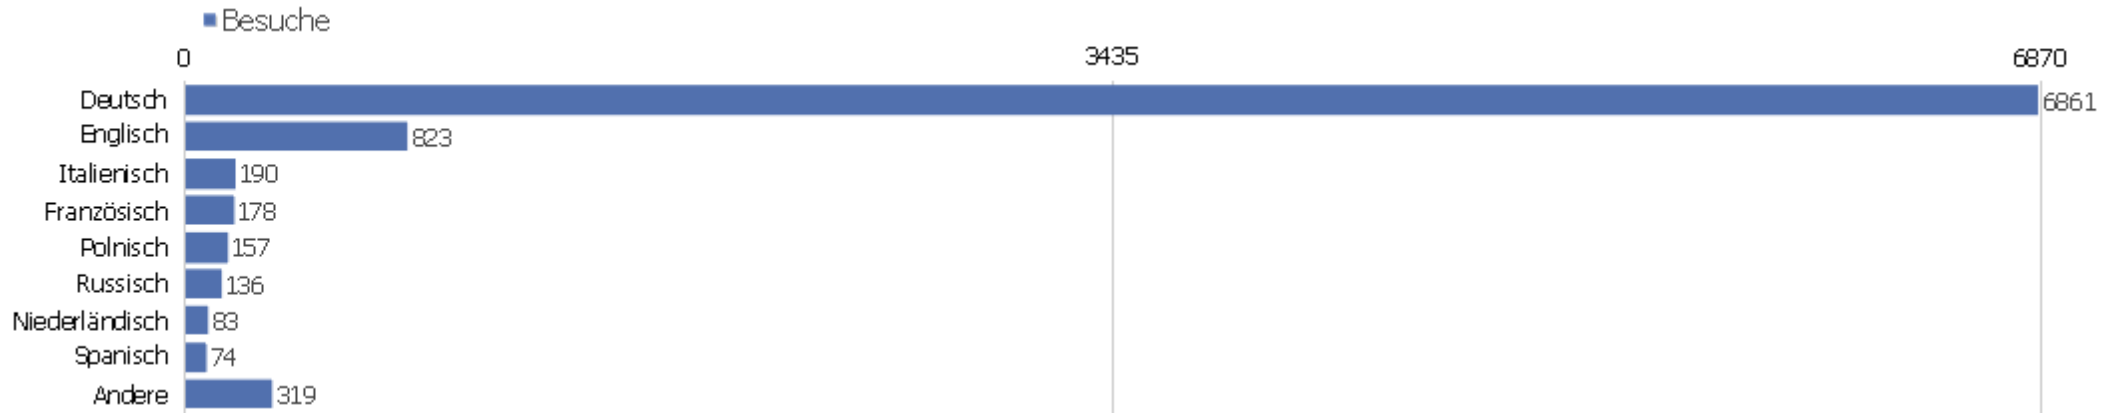

Browsersprache

Sprache	Besuche	Aktionen	Aktionen pro Besuch	Durchschnittszeit auf der Webseite	Absprungrate	Konversionsrate
Deutsch	6861	53444	7,79	00:07:11	29,28%	0%
Englisch	823	7149	8,69	00:07:48	23,82%	0%
Italienisch	190	1580	8,32	00:06:25	24,21%	0%
Französisch	178	811	4,56	00:03:06	41,01%	0%
Polnisch	157	932	5,94	00:05:22	39,49%	0%
Russisch	136	5463	40,17	00:24:49	36,03%	0%
Niederländisch	83	701	8,45	00:03:51	20,48%	0%
Spanisch	74	335	4,53	00:02:51	32,43%	0%
Tschechisch	54	375	6,94	00:05:51	38,89%	0%
Ungarisch	52	303	5,83	00:05:50	28,85%	0%
Portugiesisch	35	84	2,4	00:01:50	62,86%	0%
Japanisch	34	107	3,15	00:04:30	17,65%	0%
Griechisch	18	584	32,44	00:16:25	5,56%	0%
Finnisch	17	169	9,94	00:08:02	11,76%	0%