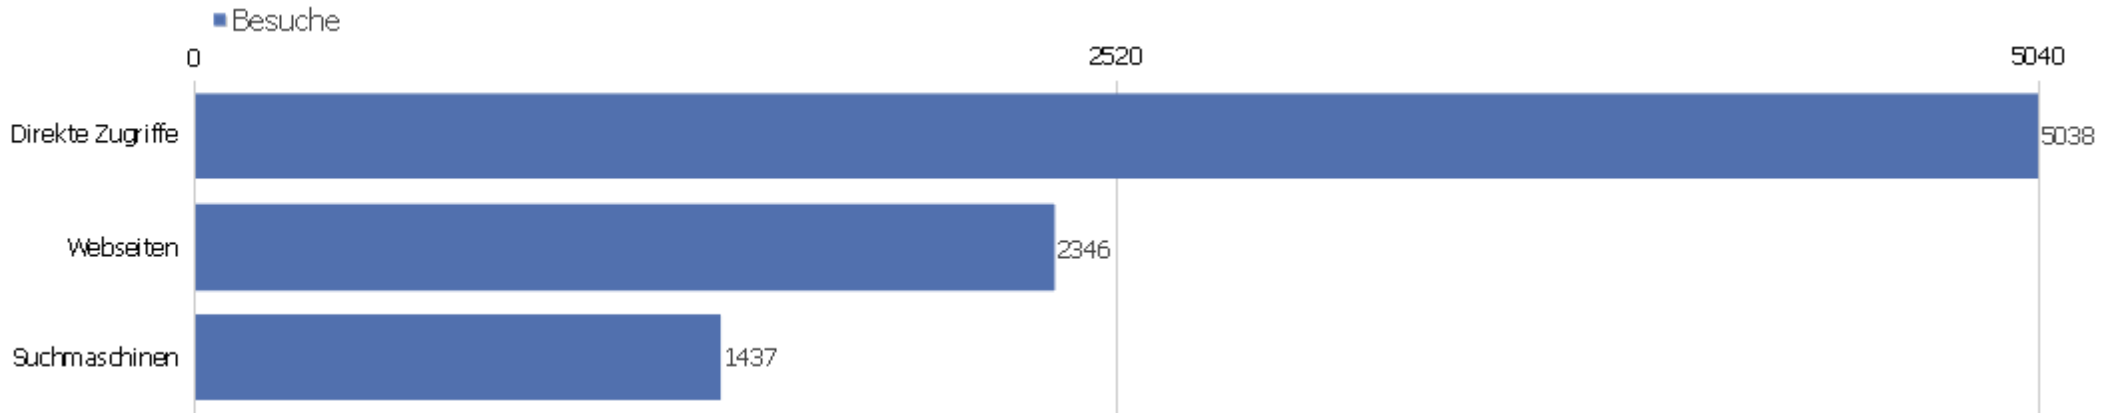

Titel der Ausstiegsseite

Seitenname	Ausstiege	Einmalige Seitenansichten	Ausstiegsrate
Bibliographische Titeldaten Zentrales Verzeichnis	3999	5249	76%
Startseite Zentrales Verzeichnis Digitalisierter D	1658	4942	34%
Suche Zentrales Verzeichnis Digitalisierter Drucke	1816	3806	48%
Detaillierte Suche Zentrales Verzeichnis Digitalis	802	1552	52%
Browse Sammlungen Zentrales Verzeichnis Digitalisi	128	365	35%
Kollektionen	86	214	40%
Inhaltsverzeichnis Zentrales Verzeichnis Digitalis	65	187	35%
Digitale Sammlungen Zentrales Verzeichnis Digitali	40	130	31%
Seite nicht gefunden Zentrales Verzeichnis Digital	51	97	53%
Nachweis von Digitalisaten Zentrales Verzeichnis D	41	84	49%
Strukturdaten Zentrales Verzeichnis Digitalisierte	33	36	92%
Anmelden Zentrales Verzeichnis Digitalisierter Dru	10	30	33%
Datenformate im Überblick Zentrales Verzeichnis D	20	30	67%
Sitemap Zentrales Verzeichnis Digitalisierter Druc	2	28	7%
Dokumentation Zentrales Verzeichnis Digitalisierte	2	24	8%
Hilfe zur Suche Zentrales Verzeichnis Digitalisier	4	22	18%
Ansprechpartner Zentrales Verzeichnis Digitalisier	6	11	55%
Technische Architektur Zentrales Verzeichnis Digit	1	10	10%
Impressum Zentrales Verzeichnis Digitalisierter Dr	5	9	56%
Weitere Informationen Zentrales Verzeichnis Digita	1	8	13%
Suche Zentrales Verzeichnis Digitalisierter Drucke (3	5	60%
Bibliographische Titeldaten Zentrales Verzeichnis Di	4	4	100%
Über das Projekt Zentrales Verzeichnis Digitalisi	2	4	50%
Andere	7	11	64%

Verweisart

Verweisart	Besuche	Aktionen	Aktionen pro Besuch	Durchschnittszeit auf der Webseite	Absprungrate	Umsatz
Direkte Zugriffe	5038	46744	9,28	00:08:29	30,31%	0 €
Webseiten	2346	12422	5,29	00:05:04	28,39%	0 €
Suchmaschinen	1437	13690	9,53	00:06:34	26,72%	0 €