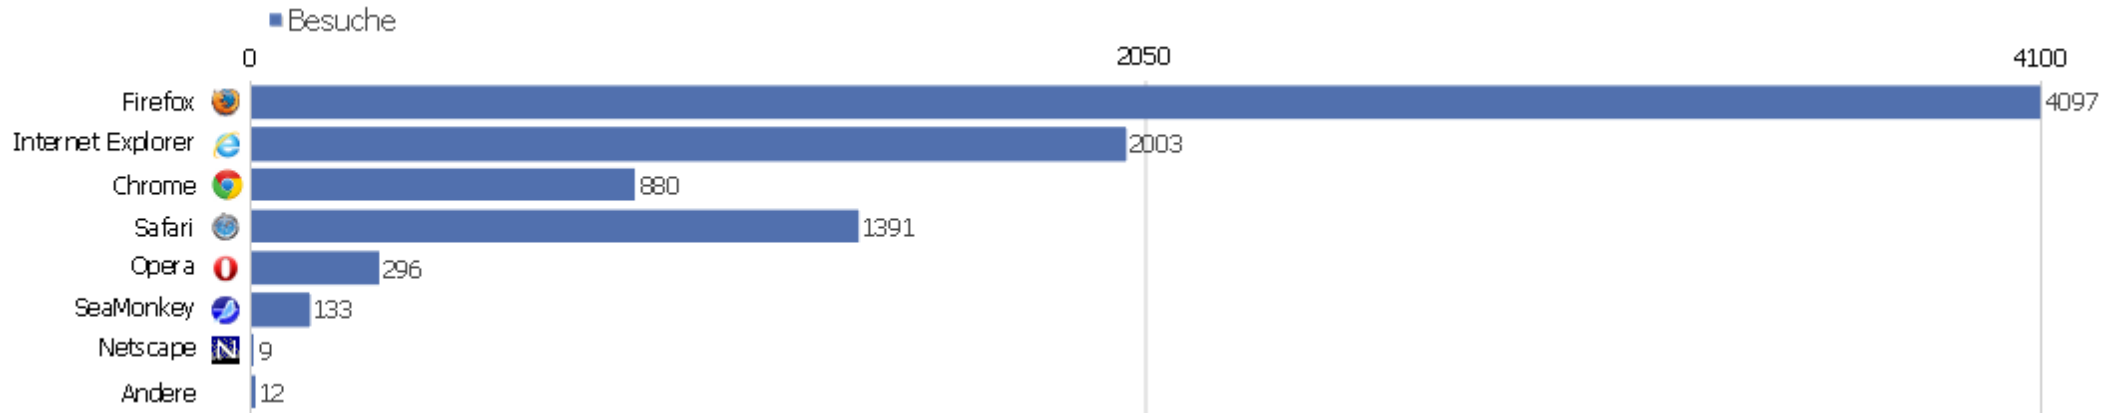

Besucher-Browser

Browser	Besuche	Aktionen	Aktionen pro Besuch	Durchschnittszeit auf der Webseite	Absprungrate	Konversionsrate
Firefox	4097	33783	8,25	00:07:22	22,99%	0%
Internet Explorer	2003	23476	11,72	00:10:05	20,42%	0%
Chrome	880	7572	8,6	00:08:02	26,48%	0%
Safari	1391	6502	4,67	00:03:53	54,13%	0%
Opera	296	1127	3,81	00:03:02	43,92%	0%
SeaMonkey	133	357	2,68	00:02:36	70,68%	0%
Netscape	9	9	1	00:00:00	100%	0%
Chrome Frame	8	26	3,25	00:00:39	37,5%	0%
Konqueror	2	2	1	00:00:00	100%	0%
Flock	1	1	1	00:00:00	100%	0%
unbekannt	1	1	1	00:00:00	100%	0%