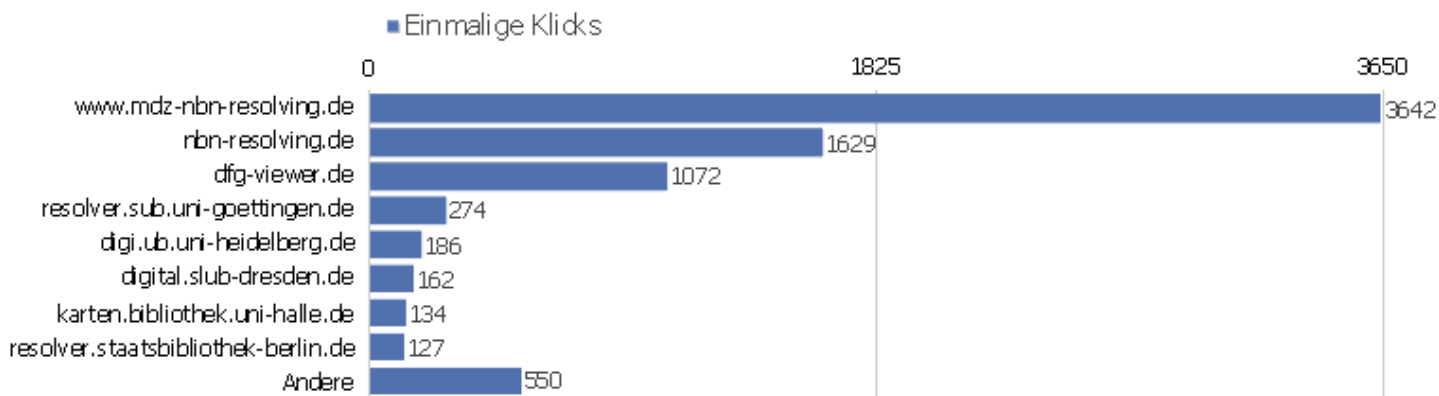

Ausgehende Verweise

Angeklickte URL	Einmalige Klicks	Klicks
www.mdz-nbn-resolving.de	3642	3942
nbn-resolving.de	1629	1902
dfg-viewer.de	1072	1163
resolver.sub.uni-goettingen.de	274	329
digi.ub.uni-heidelberg.de	186	221
digital.slub-dresden.de	162	177
karten.bibliothek.uni-halle.de	134	142
resolver.staatsbibliothek-berlin.de	127	148
gso.gbv.de	94	98
diglib.hab.de	67	69
www.ub.uni-koeln.de	61	65
www.digizeitschriften.de	44	47
dlib-pr.mpiet.mpg.de	30	38
dl.ub.uni-freiburg.de	28	30
tudigit.ulb.tu-darmstadt.de	24	25
www.digibib.tu-bs.de	22	24
hardenberg.jalb.de	18	22
okeanos-www.hbz-nrw.de	18	19
www.lwl.org	18	19
ora-web.swkk.de	12	14
translate.googleusercontent.com	10	11
www.uni-mannheim.de	10	11
library.fes.de	9	9
Andere	85	93