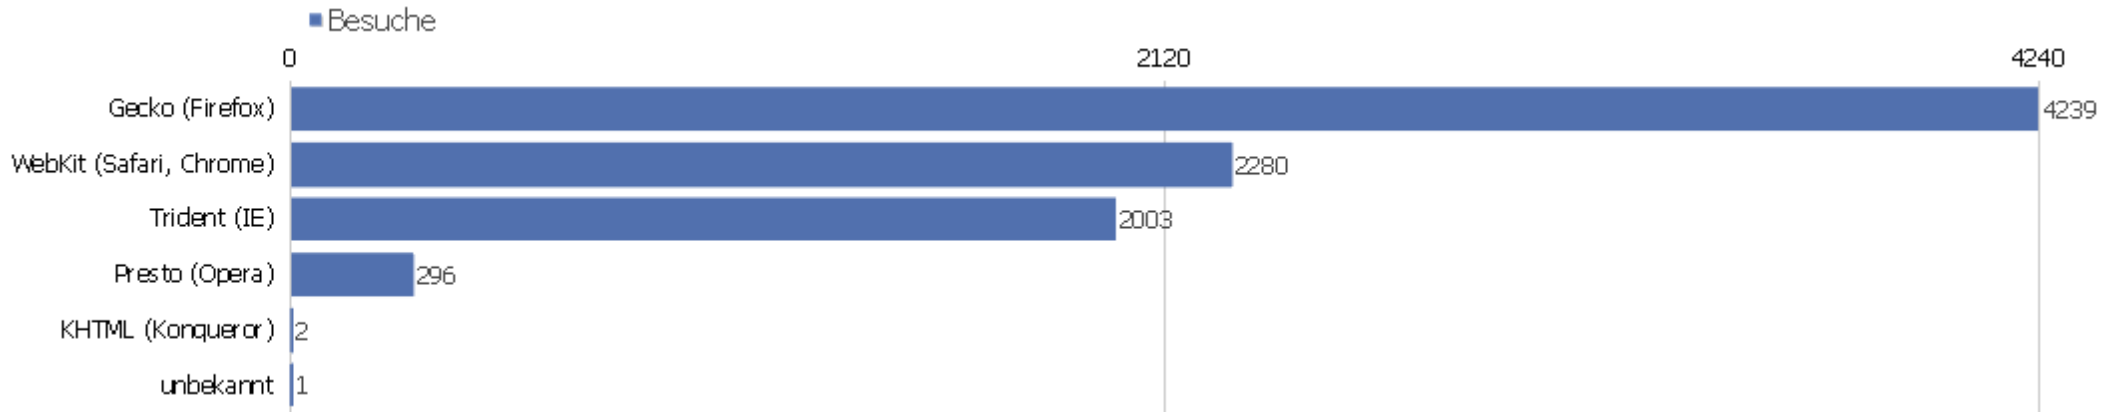

Browser nach Familie

Browserfamilie	Besuche	Aktionen	Aktionen pro Besuch	Durchschnittszeit auf der Webseite	Absprungrate	Konversionsrate
Gecko (Firefox)	4239	34149	8,06	00:07:12	24,65%	0%
WebKit (Safari, Chrome)	2280	14101	6,18	00:05:29	43,42%	0%
Trident (IE)	2003	23476	11,72	00:10:05	20,42%	0%
Presto (Opera)	296	1127	3,81	00:03:02	43,92%	0%
KHTML (Konqueror)	2	2	1	00:00:00	100%	0%
unbekannt	1	1	1	00:00:00	100%	0%