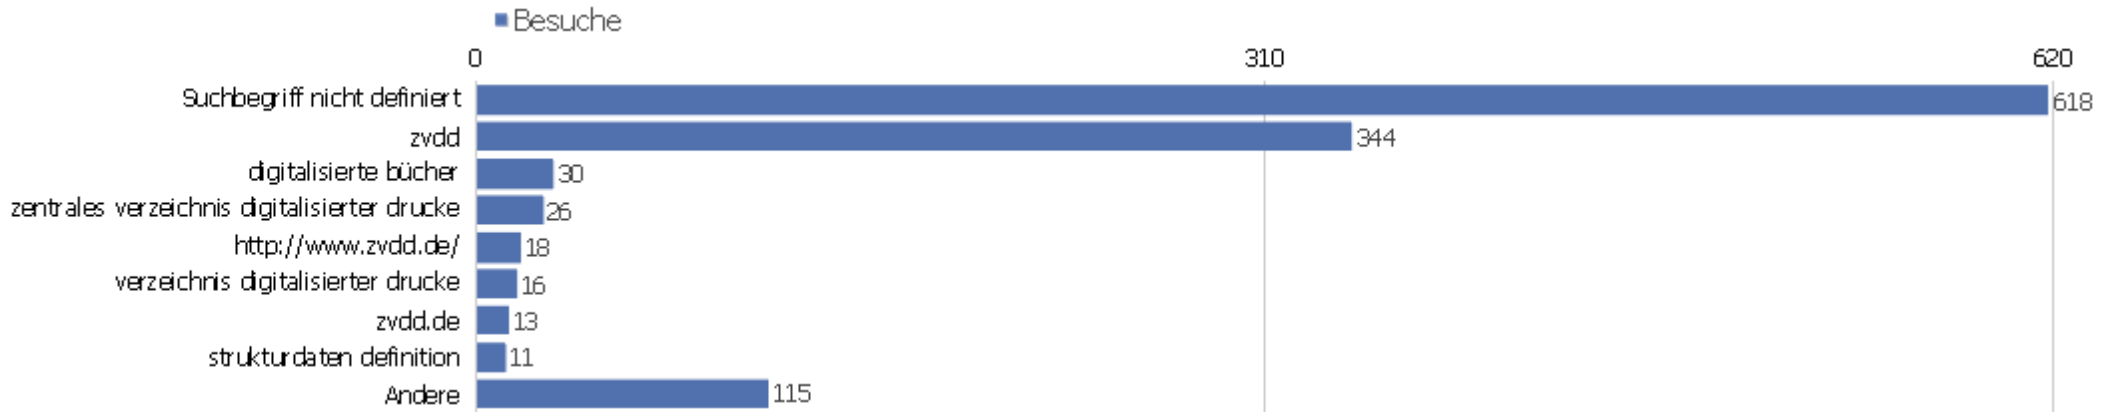

Suchbegriffe

Suchbegriff	Besuche	Aktionen	Aktionen pro Besuch	Durchschnittszeit auf der Webseite	Absprungrate	Umsatz
Suchbegriff nicht definiert	618	4709	7,62	00:04:52	27,51%	0 €
zvdd	344	5303	15,42	00:12:00	7,56%	0 €
digitalisierte bücher	30	526	17,53	00:10:48	13,33%	0 €
zentrales verzeichnis digitalisierter drucke	26	489	18,81	00:15:16	3,85%	0 €
http://www.zvdd.de/	18	112	6,22	00:02:26	5,56%	0 €
verzeichnis digitalisierter drucke	16	157	9,81	00:07:46	6,25%	0 €
zvdd.de	13	216	16,62	00:06:57	0%	0 €
strukturdaten definition	11	11	1	00:00:00	100%	0 €
digitalisate	10	98	9,8	00:07:02	30%	0 €
gabriel de biel sermones	8	8	1	00:00:00	100%	0 €
http://digi.ub.uni-heidelberg.de/diglit/minutoli	6	10	1,67	00:00:10	33,33%	0 €
statistisches jahrbuch 1991	6	18	3	00:02:45	50%	0 €
www.zvdd.de	6	88	14,67	00:03:35	16,67%	0 €
digitalisierte drucke	4	38	9,5	00:04:23	0%	0 €