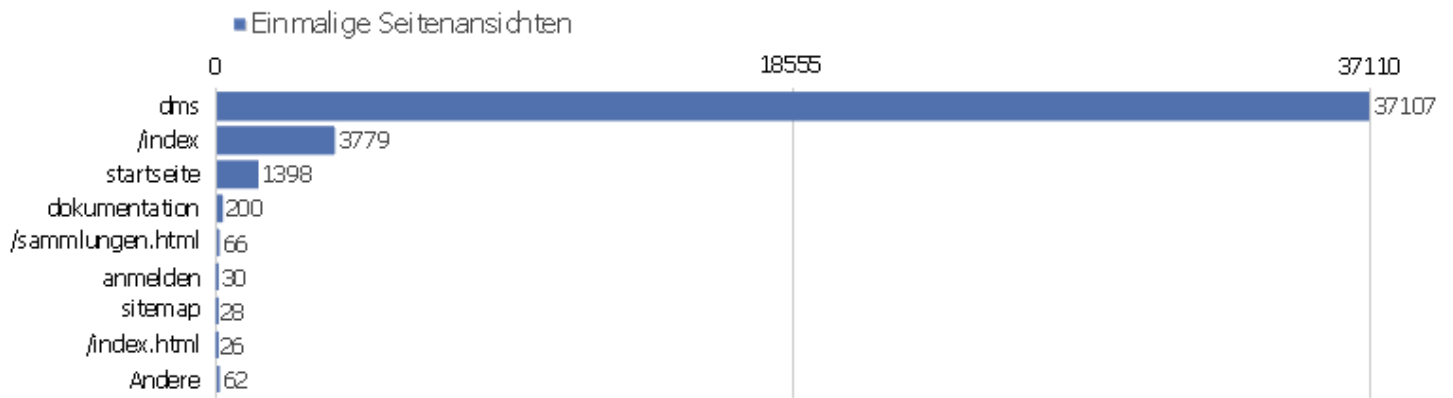

Seiten URL

Seiten-URL	Seitenansichten	Einmalige Seitenansichten	Absprungrate	Durchschnittszeit pro Seite	Ausstiegskate
dms	56276	37107	33%	00:01:02	13%
/index	5157	3779	23%	00:00:52	31%
startseite	2146	1398	32%	00:00:48	33%
dokumentation	252	200	55%	00:00:26	43%
/sammlungen.html	74	66	52%	00:00:15	61%
anmelden	42	30	0%	00:02:03	20%
sitemap	30	28	0%	00:00:11	7%
/index.html	37	26	17%	00:00:38	31%
ueber-das-projekt	27	24	67%	00:00:27	50%
/startseite	12	11	0%	00:01:09	0%
Seiten-URL nicht definiert	17	8	0%	00:00:00	0%
en	4	4	0%	00:00:27	25%
zvdd	4	3	0%	00:10:01	0%
/?id=60	2	2	0%	00:00:46	0%
/dms	2	2	0%	00:00:15	0%
/iPort?previous=17&request=full_term&termid=58&	2	2	0%	00:00:07	0%
/en	1	1	0%	00:00:26	0%
/error_mets	1	1	100%	00:00:00	100%
/proxy.ashx?h=4njh9OHSBeXbPjcEQFO92yyzT5RD7pj&a=ht	1	1	100%	00:00:00	100%
/sammlungen.htm	3	1	0%	00:00:26	100%
/Translate?url=http://www.zvdd.de/dms/browse-sammlungen	1	1	0%	00:00:34	0%
/zvdd	1	1	0%	00:00:09	0%