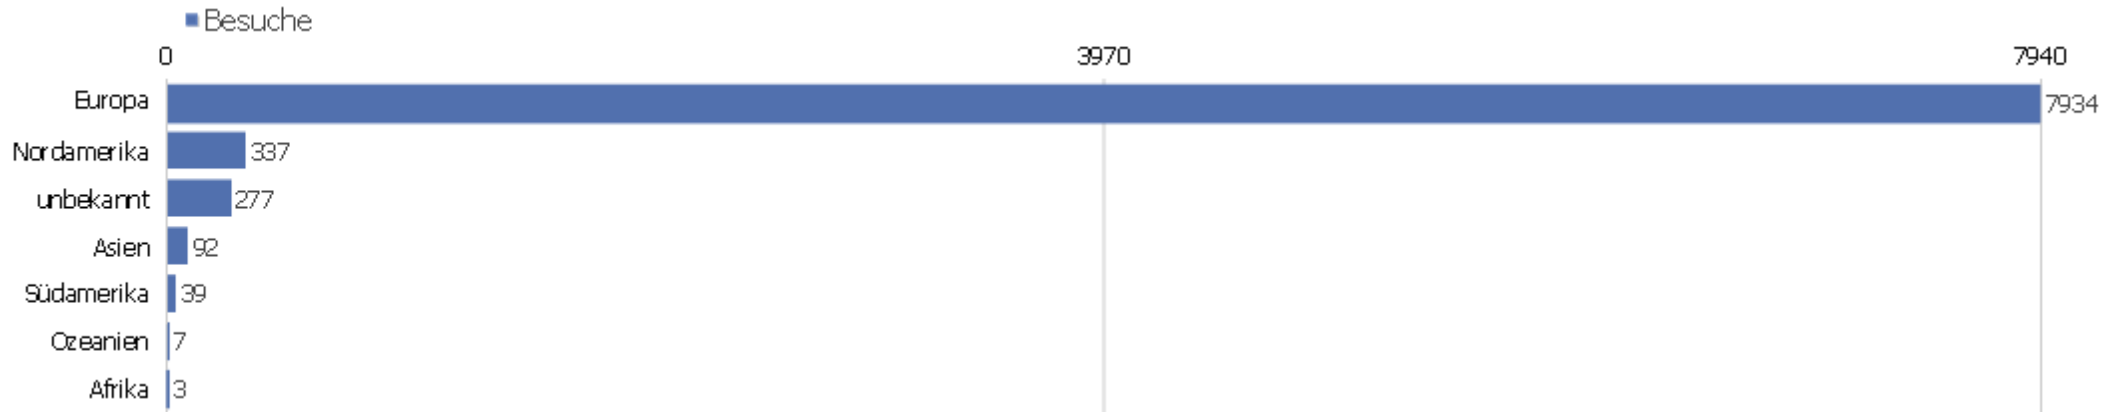

Suchmaschinen

Suchmaschine	Besuche	Aktionen	Aktionen pro Besuch	Durchschnittszeit auf der Webseite	Absprungrate	Umsatz
Google	1251	11183	8,94	00:06:41	29,1%	0 €
Web.de	16	244	15,25	00:11:30	0%	0 €
Bing	9	60	6,67	00:04:46	44,44%	0 €
Conduit.com	7	99	14,14	00:24:15	0%	0 €
T-Online	7	139	19,86	00:15:16	0%	0 €
Google Images	6	8	1,33	00:00:08	66,67%	0 €
Yahoo!	5	26	5,2	00:02:47	20%	0 €
Ecosia	2	4	2	00:00:11	50%	0 €
Babylon	1	3	3	00:00:53	0%	0 €

Land

Land	Besuche	Aktionen	Aktionen pro Besuch	Durchschnittszeit auf der Webseite	Absprungrate	Umsatz
Deutschland	5742	44960	7,83	00:06:42	31,75%	0 €
Österreich	332	2584	7,78	00:07:48	33,73%	0 €
USA	318	3091	9,72	00:10:15	21,7%	0 €
Schweiz	303	2009	6,63	00:05:19	32,34%	0 €
Italien	272	1472	5,41	00:05:07	31,62%	0 €
unbekannt	266	2289	8,61	00:06:29	29,32%	0 €
Großbritannien	210	2132	10,15	00:09:23	10,95%	0 €
Frankreich	182	1015	5,58	00:04:17	41,76%	0 €
Polen	170	848	4,99	00:03:52	49,41%	0 €
Ungarn	160	1264	7,9	00:08:49	23,75%	0 €
Niederlande	135	770	5,7	00:04:49	40,74%	0 €
Spanien	74	457	6,18	00:05:02	36,49%	0 €
Japan	65	336	5,17	00:06:40	24,62%	0 €
Russische Föderation	54	1101	20,39	00:18:55	27,78%	0 €

Tschechische Republik	51	158	3,1	00:02:58	47,06%	0 €
 Finnland	36	250	6,94	00:05:54	2,78%	0 €
 Brasilien	32	82	2,56	00:01:06	75%	0 €
 Schweden	27	70	2,59	00:00:50	48,15%	0 €
 Litauen	24	280	11,67	00:11:56	41,67%	0 €
 Belgien	23	119	5,17	00:03:16	26,09%	0 €
 Slowakei	21	153	7,29	00:06:38	19,05%	0 €
 Norwegen	17	145	8,53	00:09:09	17,65%	0 €
 Griechenland	16	249	15,56	00:08:19	12,5%	0 €
Andere	159	868	5,46	00:04:27	37,74%	0 €

Kontinent

Kontinent	Besuche	Aktionen	Aktionen pro Besuch	Durchschnittszeit auf der Webseite	Absprungrate	Umsatz
Europa	7934	60487	7,62	00:06:36	31,95%	0 €
Nordamerika	337	3195	9,48	00:10:00	21,36%	0 €
unbekannt	277	2368	8,55	00:06:34	29,24%	0 €
Asien	92	438	4,76	00:05:30	31,52%	0 €
Südamerika	39	153	3,92	00:02:58	64,1%	0 €
Ozeanien	7	33	4,71	00:05:56	42,86%	0 €
Afrika	3	28	9,33	00:08:41	66,67%	0 €