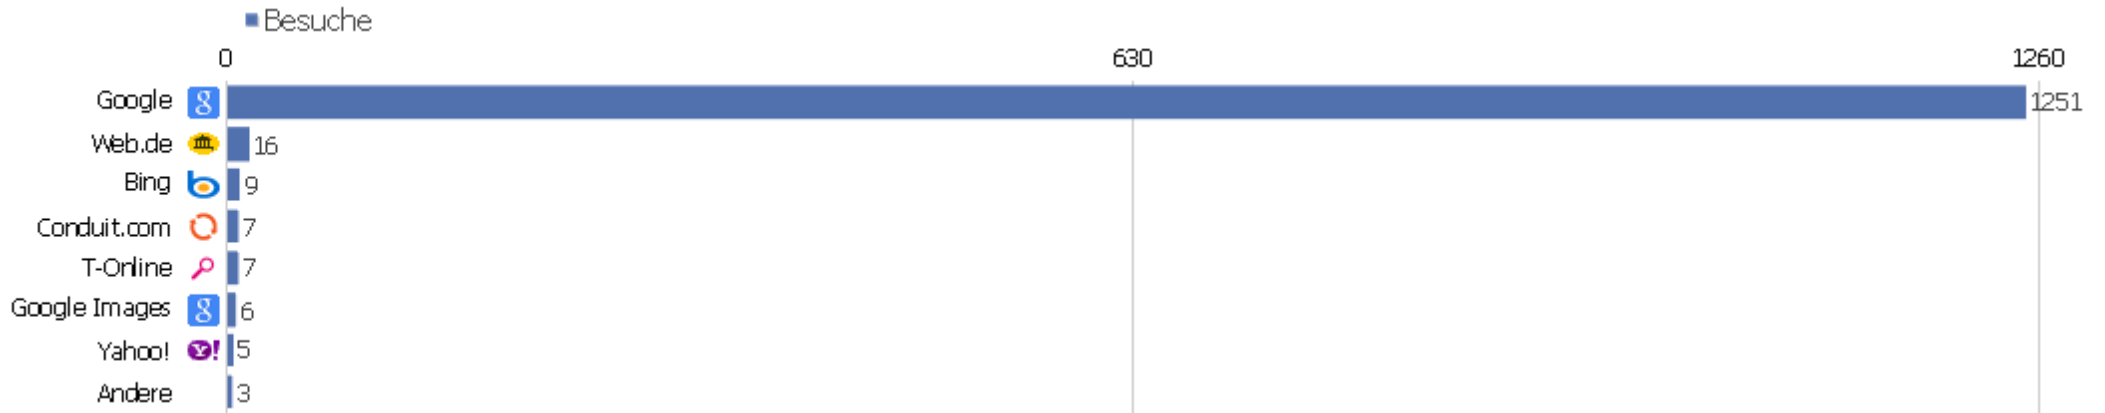

Suchmaschinen

Suchmaschine	Besuche	Aktionen	Aktionen pro Besuch	Durchschnittszeit auf der Webseite	Absprungrate	Umsatz
Google	1251	11183	8,94	00:06:41	29,1%	0 €
Web.de	16	244	15,25	00:11:30	0%	0 €
Bing	9	60	6,67	00:04:46	44,44%	0 €
Conduit.com	7	99	14,14	00:24:15	0%	0 €
T-Online	7	139	19,86	00:15:16	0%	0 €
Google Images	6	8	1,33	00:00:08	66,67%	0 €
Yahoo!	5	26	5,2	00:02:47	20%	0 €
Ecosia	2	4	2	00:00:11	50%	0 €
Babylon	1	3	3	00:00:53	0%	0 €