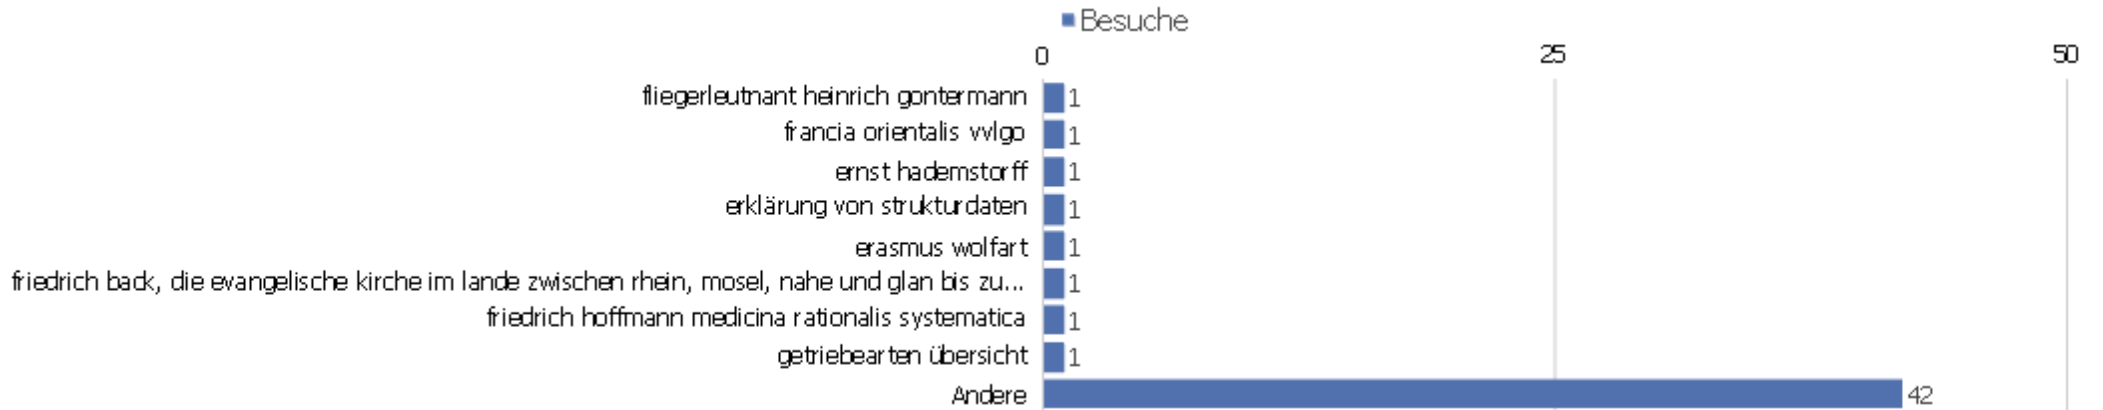

Alle Verweise

Verweis	Besuche	Aktionen	Aktionen pro Besuch	Durchschnittszeit auf der Webseite	Absprungrate	Konversionsrate
fliegerleutnant heinrich gontermann	1	1	1	00:00:00	100%	0%
francia orientalis vvlgo	1	1	1	00:00:00	100%	0%
ernst hademstorff	1	1	1	00:00:00	100%	0%
erklärung von strukturdaten	1	1	1	00:00:00	100%	0%
erasmus wolfart	1	1	1	00:00:00	100%	0%
friedrich back, die evangelische kirche im lande zwisch	1	16	16	00:06:20	0%	0%
friedrich hoffmann medicina rationalis systematica	1	1	1	00:00:00	100%	0%
getriebearten übersicht	1	1	1	00:00:00	100%	0%
godesberg adressbuch	1	2	2	00:00:11	0%	0%
german zentralen	1	1	1	00:00:00	100%	0%
gemälde gustav schmidt hanover	1	1	1	00:00:00	100%	0%
geldschrankbau	1	2	2	00:00:15	0%	0%
epiazza	1	1	1	00:00:00	100%	0%
emil heinsdorff das tapfere schneiderlein	1	41	41	00:08:23	0%	0%