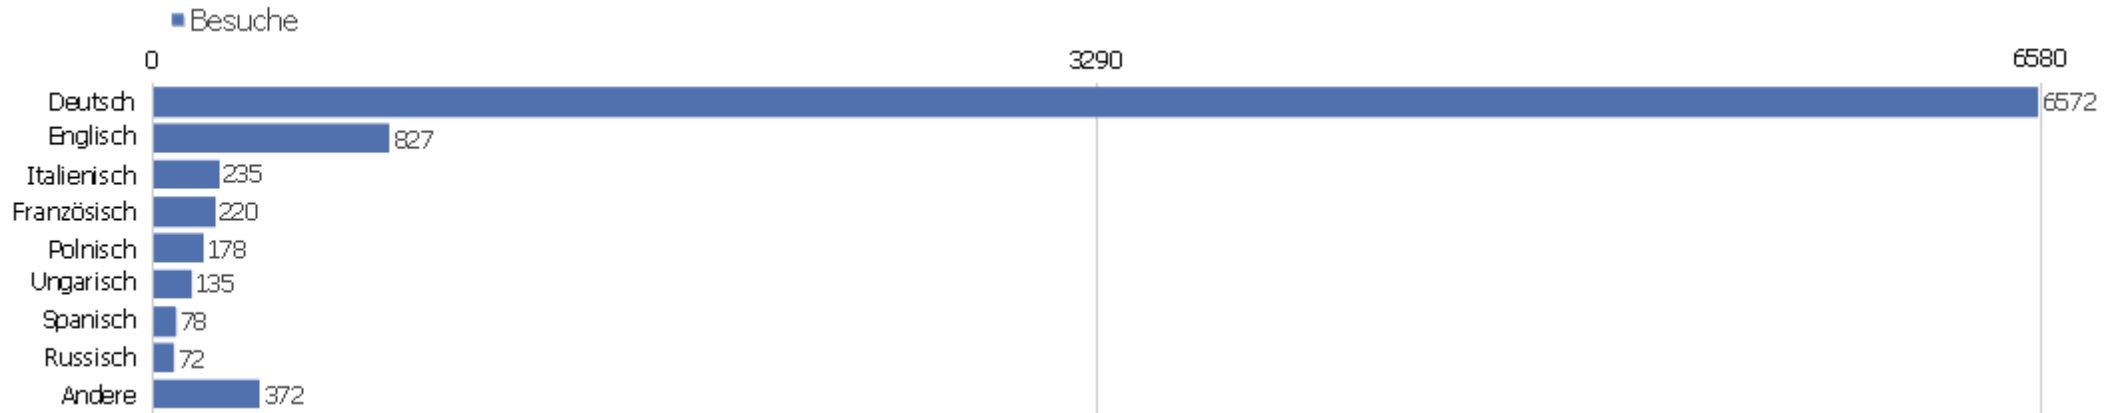

Browsersprache

Sprache	Besuche	Aktionen	Aktionen pro Besuch	Durchschnittszeit auf der Webseite	Absprungrate	Konversionsrate
Deutsch	6572	50877	7,74	00:06:45	31,54%	0%
Englisch	827	7721	9,34	00:08:21	22,85%	0%
Italienisch	235	1207	5,14	00:04:42	31,49%	0%
Französisch	220	1058	4,81	00:03:32	50,45%	0%
Polnisch	178	857	4,81	00:03:38	49,44%	0%
Ungarisch	135	1134	8,4	00:09:32	25,19%	0%
Spanisch	78	522	6,69	00:06:12	30,77%	0%
Russisch	72	1188	16,5	00:14:20	40,28%	0%
Japanisch	64	325	5,08	00:06:40	26,56%	0%
Tschechisch	60	199	3,32	00:02:56	43,33%	0%
Niederländisch	57	414	7,26	00:04:29	22,81%	0%
Portugiesisch	36	88	2,44	00:01:00	72,22%	0%
Finnisch	26	175	6,73	00:06:05	0%	0%
Schwedisch	23	49	2,13	00:00:42	43,48%	0%