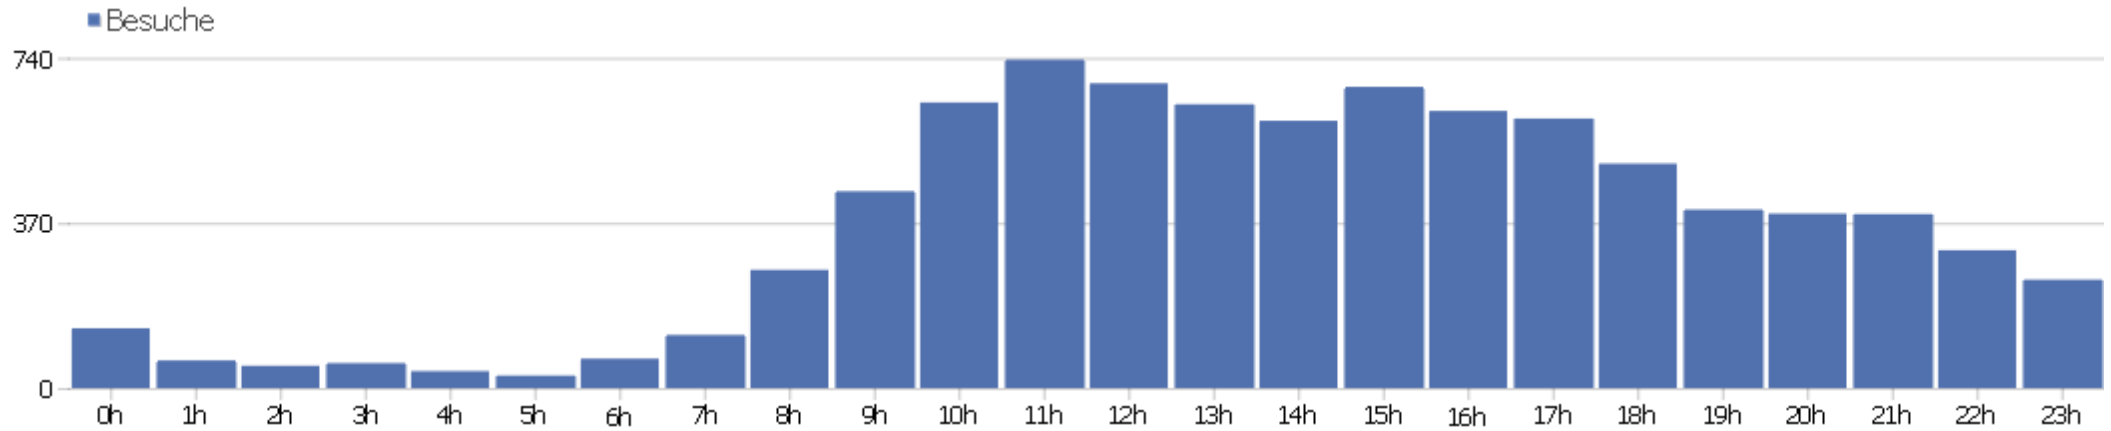

Webseite Uni, ZVDD

Zeitspanne: 2013, Mai

ZVDD monatliche Zugriffsstatistik

Besucherüberblick

Name	Wert
Eindeutige Besucher	2614
Besuche	8689
Aktionen	66702
Maximale Aktionen pro Besuch	307
Absprungrate	32%
Aktionen pro Besuch	7,7
Durchschnittliche Besuchszeit (in Sekunden)	00:06:42

Besuche nach Server-Zeit

Server-Zeit	Besuche	Aktionen	Aktionen pro Besuch	Durchschnittszeit auf der Webseite	Absprungrate	Umsatz
0h	134	837	6,25	00:04:46	38,81%	0 €
1h	62	615	9,92	00:08:01	32,26%	0 €
2h	50	356	7,12	00:07:47	42%	0 €
3h	56	286	5,11	00:03:09	53,57%	0 €
4h	38	261	6,87	00:08:17	26,32%	0 €
5h	28	187	6,68	00:06:32	25%	0 €
6h	66	538	8,15	00:06:11	27,27%	0 €
7h	119	887	7,45	00:05:12	31,93%	0 €
8h	265	1354	5,11	00:03:45	35,47%	0 €
9h	441	2732	6,2	00:04:47	35,83%	0 €
10h	640	4418	6,9	00:05:40	32,5%	0 €
11h	736	5761	7,83	00:07:35	29,08%	0 €
12h	683	4959	7,26	00:06:35	28,7%	0 €
13h	636	4116	6,47	00:05:34	31,13%	0 €