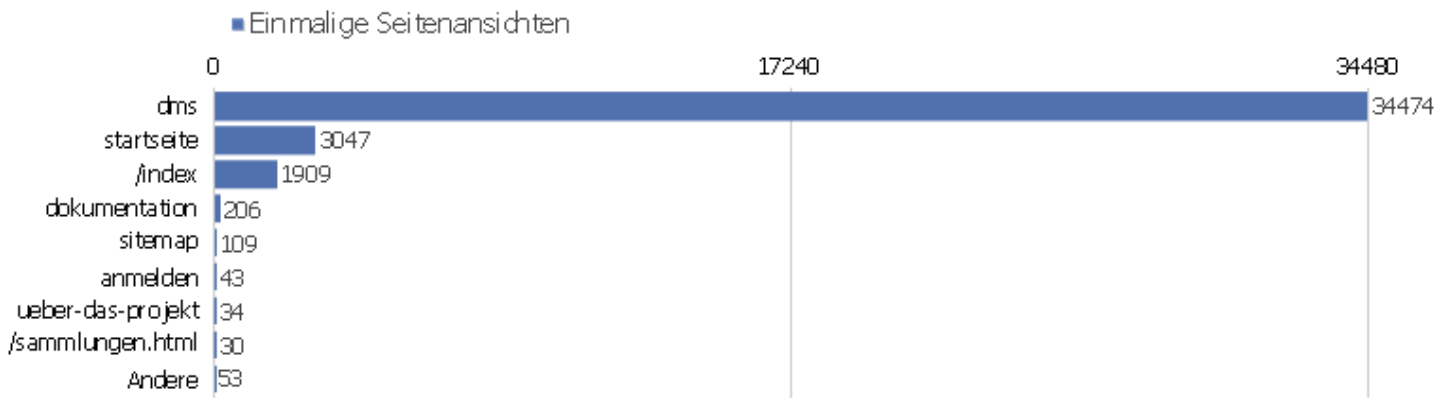

Seiten URL

Seiten-URL	Seitenansichten	Einmalige Seitenansichten	Absprungrate	Durchschnittszeit pro Seite	Ausstiegsgate
dms	51236	34474	36%	00:01:00	14%
startseite	4467	3047	29%	00:00:54	34%
/index	2602	1909	23%	00:00:51	32%
dokumentation	261	206	61%	00:01:14	45%
sitemap	152	109	10%	00:00:23	10%
anmelden	67	43	0%	00:03:04	16%
ueber-das-projekt	39	34	71%	00:01:20	38%
/sammlungen.html	36	30	27%	00:00:49	33%
/index.html	14	14	23%	00:00:09	29%
/startseite	8	7	25%	00:01:25	29%
Seiten-URL nicht definiert	18	7	0%	00:00:00	0%
/iPort?previous=17&request=full_term&termid=58&	4	4	50%	00:02:59	50%
/index.php?id=105	16	3	0%	00:03:33	67%
/sammlungen.htm	4	3	0%	00:00:06	33%
en	3	3	0%	00:01:42	33%
/?id=60	2	2	0%	00:00:09	50%
zvdd3	2	2	0%	00:00:04	0%
/books.google.de	1	1	0%	00:00:00	100%
/browse	1	1	0%	00:00:09	0%
/dms	1	1	0%	00:00:07	0%
/hotfolder	1	1	0%	00:00:00	100%
/index.php?id=14	1	1	0%	00:00:02	0%
/index.php?id=104	6	1	0%	00:35:02	0%
Andere	2	2	100%	00:00:01	50%