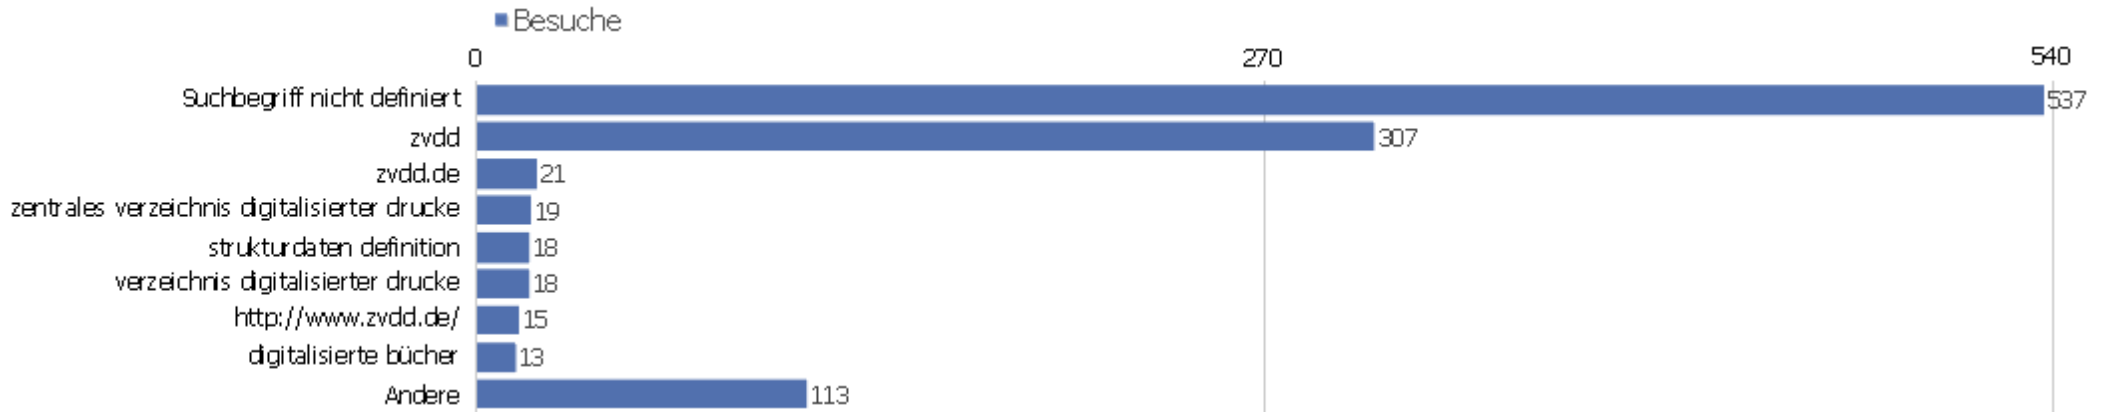

Suchbegriffe

Suchbegriff	Besuche	Aktionen	Aktionen pro Besuch	Durchschnittszeit auf der Webseite	Absprungrate	Umsatz
Suchbegriff nicht definiert	537	4379	8,15	00:06:46	28,31%	0 €
zvdd	307	4380	14,27	00:10:00	8,79%	0 €
zvdd.de	21	316	15,05	00:12:06	4,76%	0 €
zentrales verzeichnis digitalisierter drucke	19	197	10,37	00:07:36	21,05%	0 €
strukturdaten definition	18	19	1,06	00:01:24	94,44%	0 €
verzeichnis digitalisierter drucke	18	243	13,5	00:12:06	0%	0 €
http://www.zvdd.de/	15	118	7,87	00:03:22	13,33%	0 €
digitalisierte bücher	13	144	11,08	00:06:51	15,38%	0 €
digitalisate	10	132	13,2	00:09:00	40%	0 €
gabriel de biel sermones	8	8	1	00:00:00	100%	0 €
www.zvdd.de	8	72	9	00:04:12	0%	0 €
zentral verzeichnis digitalisierter drucke	5	21	4,2	00:01:08	20%	0 €
zvdd zentrales verzeichnis digitalisierter drucke	5	45	9	00:04:05	0%	0 €
datenformate	4	5	1,25	00:00:01	75%	0 €