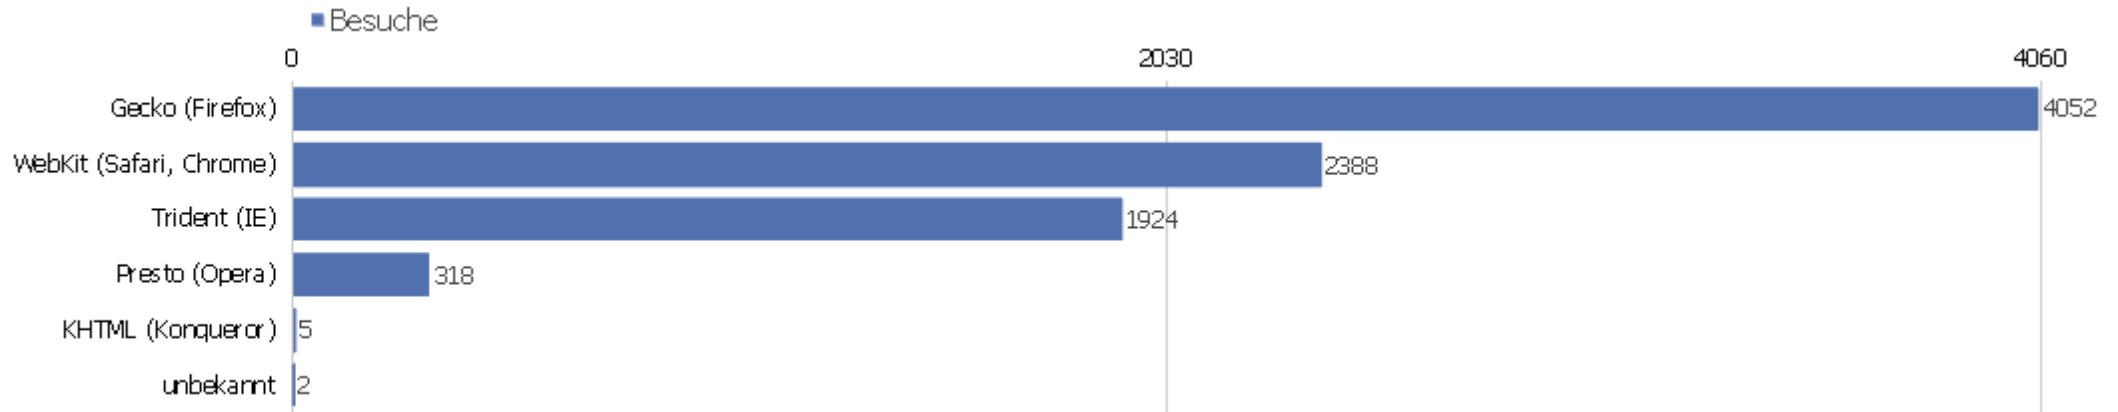

Browser nach Familie

Browserfamilie	Besuche	Aktionen	Aktionen pro Besuch	Durchschnittszeit auf der Webseite	Absprungrate	Konversionsrate
Gecko (Firefox)	4052	34762	8,58	00:07:28	26,58%	0%
WebKit (Safari, Chrome)	2388	12366	5,18	00:04:32	45,56%	0%
Trident (IE)	1924	18707	9,72	00:08:31	21%	0%
Presto (Opera)	318	848	2,67	00:02:12	54,4%	0%
KHTML (Konqueror)	5	11	2,2	00:00:50	80%	0%
unbekannt	2	8	4	00:03:06	50%	0%