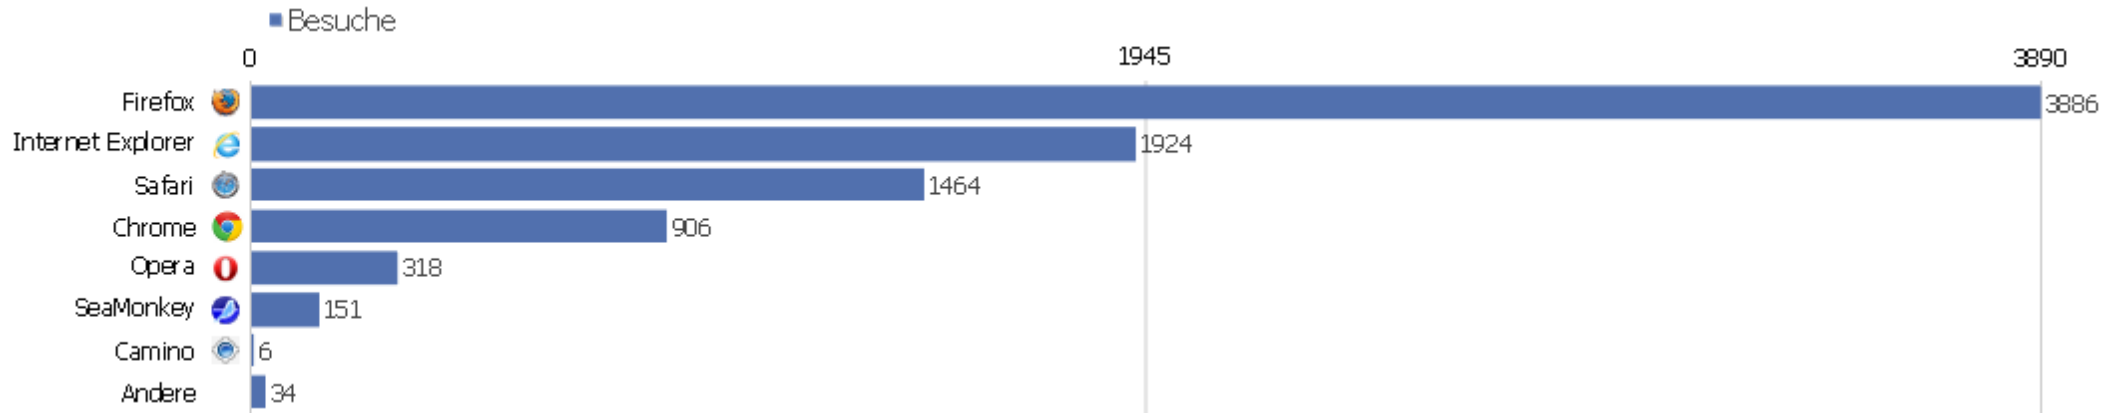

Besucher-Browser

Browser	Besuche	Aktionen	Aktionen pro Besuch	Durchschnittszeit auf der Webseite	Absprungrate	Konversionsrate
Firefox	3886	34229	8,81	00:07:42	24,81%	0%
Internet Explorer	1924	18707	9,72	00:08:31	21%	0%
Safari	1464	6504	4,44	00:04:07	54,3%	0%
Chrome	906	5781	6,38	00:05:15	31,46%	0%
Opera	318	848	2,67	00:02:12	54,4%	0%
SeaMonkey	151	476	3,15	00:02:06	70,86%	0%
Camino	6	43	7,17	00:04:15	0%	0%
Thunderbird	5	10	2	00:01:17	40%	0%
Flock	4	7	1,75	00:00:15	25%	0%
Konqueror	5	11	2,2	00:00:50	80%	0%
Chrome Frame	9	65	7,22	00:05:55	44,44%	0%
Netscape	3	3	1	00:00:00	100%	0%
Iron	3	7	2,33	00:01:34	33,33%	0%
unbekannt	2	8	4	00:03:06	50%	0%