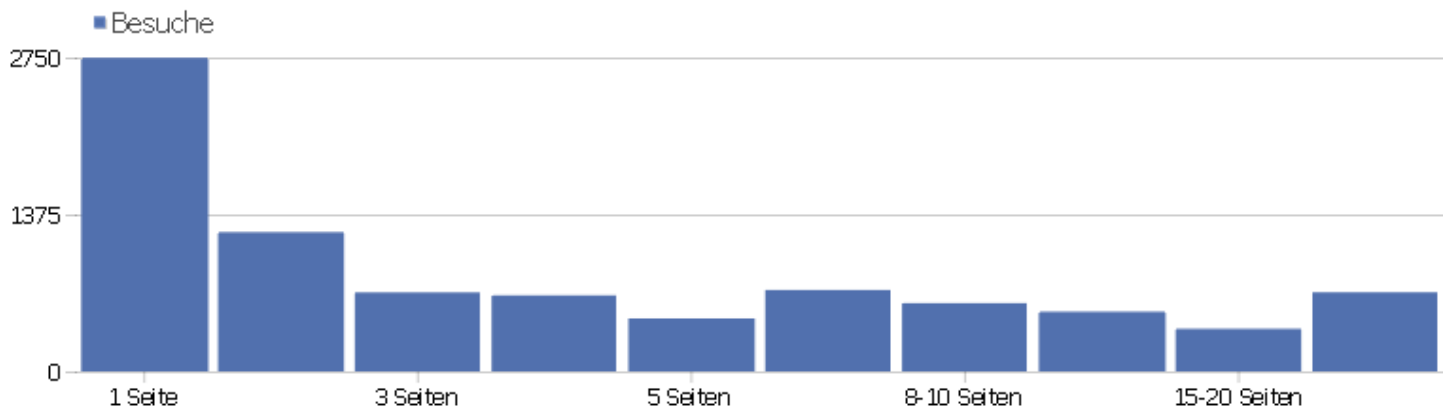

Kontinent

Kontinent	Besuche	Aktionen	Aktionen pro Besuch	Durchschnittszeit auf der Webseite	Absprungrate	Umsatz
Europa	7934	60487	7,62	00:06:36	31,95%	0 €
Nordamerika	337	3195	9,48	00:10:00	21,36%	0 €
unbekannt	277	2368	8,55	00:06:34	29,24%	0 €
Asien	92	438	4,76	00:05:30	31,52%	0 €
Südamerika	39	153	3,92	00:02:58	64,1%	0 €
Ozeanien	7	33	4,71	00:05:56	42,86%	0 €
Afrika	3	28	9,33	00:08:41	66,67%	0 €

Besuchslänge

Besuchsdauer	Besuche
0-10s	3332
11-30s	849
31-60s	679
1-2 min	726
2-4 min	704
4-7 min	505
7-10 min	327
10-15 min	399
15-30 min	661
30+ min	532

Seiten pro Besuch

Seiten pro Besuch	Besuche
1 Seite	2747
2 Seiten	1220
3 Seiten	692
4 Seiten	666
5 Seiten	464
6-7 Seiten	713
8-10 Seiten	598
11-14 Seiten	523
15-20 Seiten	373
21+ Seiten	693