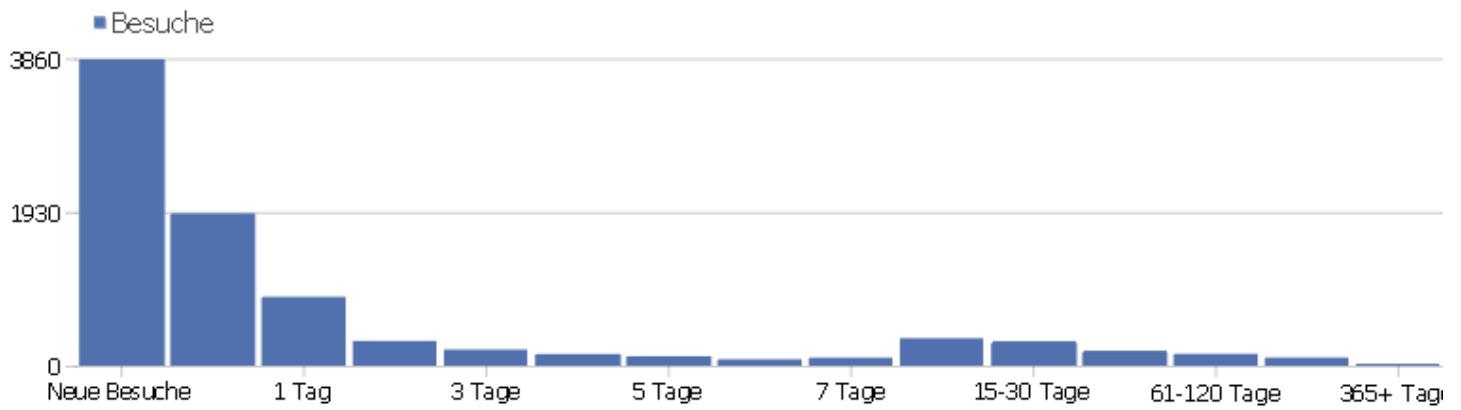

Kontinent

Kontinent	Besuche	Aktionen	Aktionen pro Besuch	Durchschnittszeit auf der Webseite	Absprungrate	Umsatz
Europa	7934	60487	7,62	00:06:36	31,95%	0 €
Nordamerika	337	3195	9,48	00:10:00	21,36%	0 €
unbekannt	277	2368	8,55	00:06:34	29,24%	0 €
Asien	92	438	4,76	00:05:30	31,52%	0 €
Südamerika	39	153	3,92	00:02:58	64,1%	0 €
Ozeanien	7	33	4,71	00:05:56	42,86%	0 €
Afrika	3	28	9,33	00:08:41	66,67%	0 €

Besuchslänge

Besuchsdauer	Besuche
0-10s	3332
11-30s	849
31-60s	679
1-2 min	726
2-4 min	704
4-7 min	505
7-10 min	327
10-15 min	399
15-30 min	661
30+ min	532

Seiten pro Besuch

Seiten pro Besuch	Besuche
1 Seite	2747
2 Seiten	1220
3 Seiten	692
4 Seiten	666
5 Seiten	464
6-7 Seiten	713
8-10 Seiten	598
11-14 Seiten	523
15-20 Seiten	373
21+ Seiten	693

Besuche nach Besuchszahl

Besuche nach Besuchszahl	Besuche	% Besuche
1 Besuch	3863	44%
2 Besuche	816	9%
3 Besuche	423	5%
4 Besuche	282	3%
5 Besuche	202	2%
6 Besuche	156	2%
7 Besuche	123	1%
8 Besuche	116	1%
9-14 Besuche	443	5%
15-25 Besuche	485	6%
26-50 Besuche	476	5%
51-100 Besuche	459	5%
101-200 Besuche	426	5%
201+ Besuche	419	5%

Besuche pro Tage seit letztem Besuch

Besuche pro Tage seit letztem Besuch	Besuche
Neue Besuche	3851
0 Tage	1914
1 Tag	865
2 Tage	311
3 Tage	203
4 Tage	147
5 Tage	119
6 Tage	81
7 Tage	101
8-14 Tage	346
15-30 Tage	308
31-60 Tage	188
61-120 Tage	149
121-364 Tage	102
365+ Tage	4