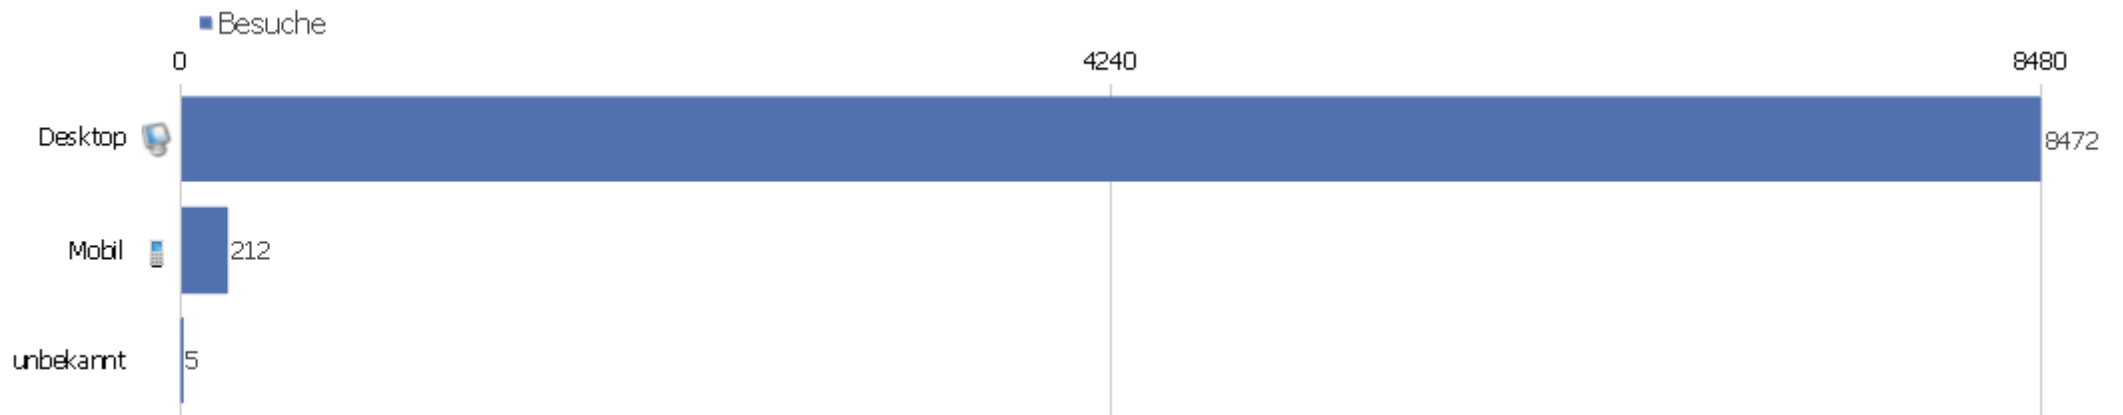

Mobilgerät vs. Desktop

Mobilgerät vs. Desktop		Besuche	Aktionen	Aktionen pro Besuch	Durchschnittszeit auf der Webseite	Absprungrate	Konversionsrate
Desktop		8472	65767	7,76	00:06:47	31,24%	0%
Mobil		212	924	4,36	00:03:41	45,28%	0%
unbekannt		5	11	2,2	00:01:14	80%	0%