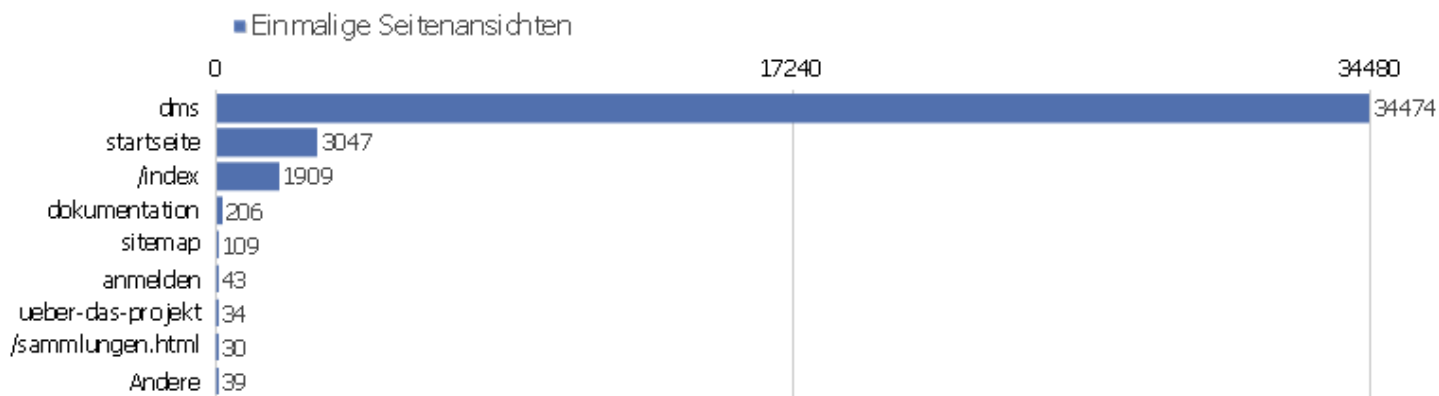

Ausstiegsseiten

Seiten-URL	Ausstiege	Einmalige Seitenansichten	Ausstiegsrate
dms	4966	34474	14%
startseite	1040	3047	34%
/index	615	1909	32%
dokumentation	92	206	45%
sitemap	11	109	10%
anmelden	7	43	16%
ueber-das-projekt	13	34	38%
/sammlungen.html	10	30	33%
/index.html	4	14	29%
/startseite	2	7	29%
/iPort?previous=17&request=full_term&termid=58&	2	4	50%
/index.php?id=105	2	3	67%
/sammlungen.htm	1	3	33%
en	1	3	33%
/?id=60	1	2	50%
/books.google.de	1	1	100%
/hotfolder	1	1	100%
zvdd	1	1	100%