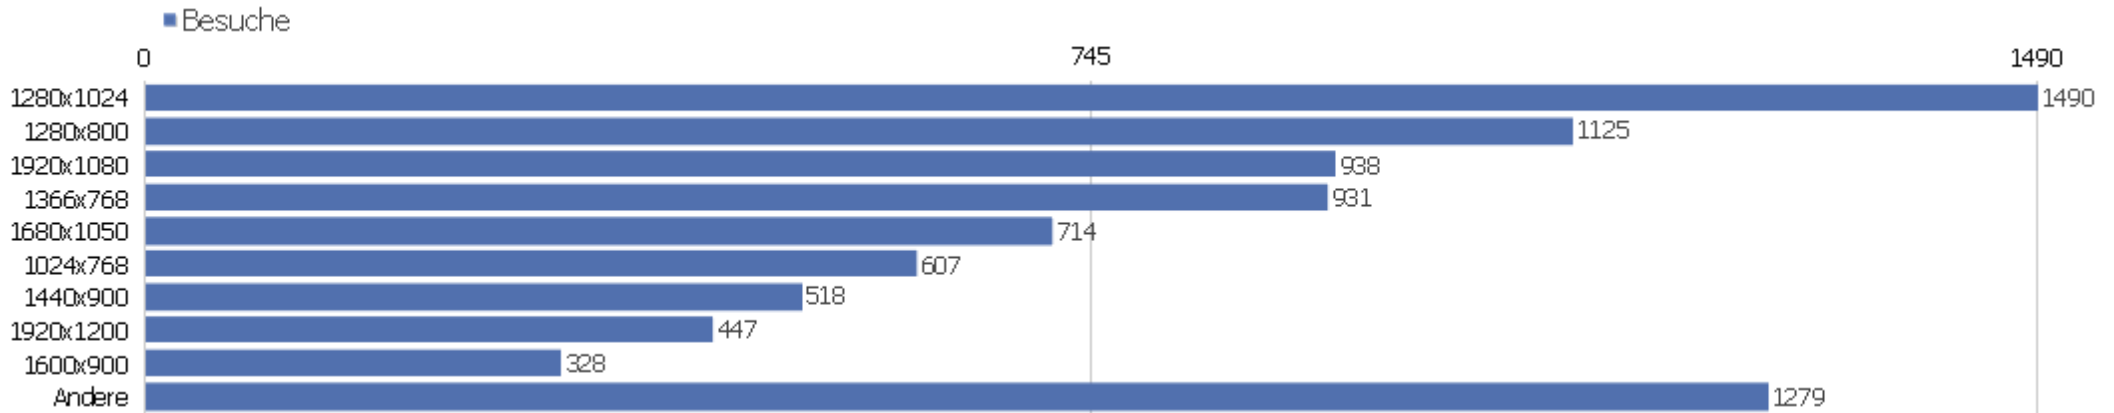

Bildschirmauflösungen

Auflösung	Besuche	Aktionen	Aktionen pro Besuch	Durchschnittszeit auf der Webseite	Absprungrate	Konversionsrate
1280x1024	1490	12589	8,45	00:07:26	25,57%	0%
1280x800	1125	7469	6,64	00:06:05	36,71%	0%
1920x1080	938	8325	8,88	00:07:38	31,98%	0%
1366x768	931	6886	7,4	00:05:54	29,65%	0%
1680x1050	714	4973	6,96	00:06:36	31,93%	0%
1024x768	607	4151	6,84	00:06:24	30,81%	0%
1440x900	518	3331	6,43	00:05:18	36,29%	0%
1920x1200	447	2327	5,21	00:04:39	44,3%	0%
1600x900	328	3360	10,24	00:07:56	27,13%	0%
2560x1440	136	775	5,7	00:04:32	38,97%	0%
1024x600	114	449	3,94	00:03:40	51,75%	0%
1280x960	97	765	7,89	00:09:40	12,37%	0%
1440x960	76	754	9,92	00:15:46	7,89%	0%
1024x819	66	1813	27,47	00:21:35	12,12%	0%