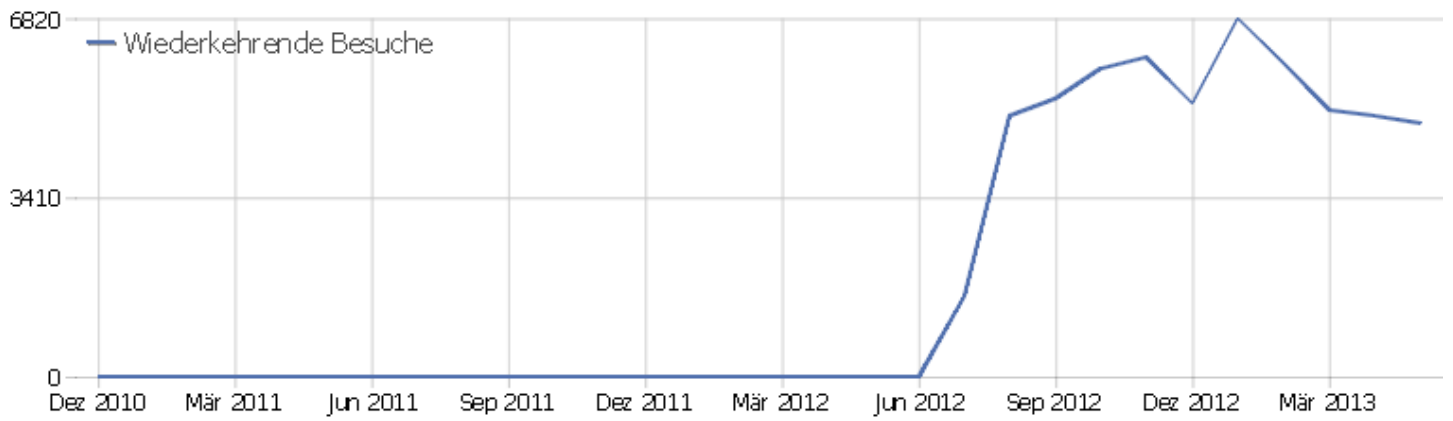

Wiederkehrende Besuche

Name	Wert
Wiederkehrende Besuche	4838
Aktionen bei wiederkehrenden Besuchen	37906
Absprungrate bei wiederkehrenden Besuchen	31%
Aktionen pro wiederkehrender Besuch	7,8
Durchschnittszeit von wiederkehrenden Besuchen	00:07:17
Eindeutige wiederkehrende Besucher	0