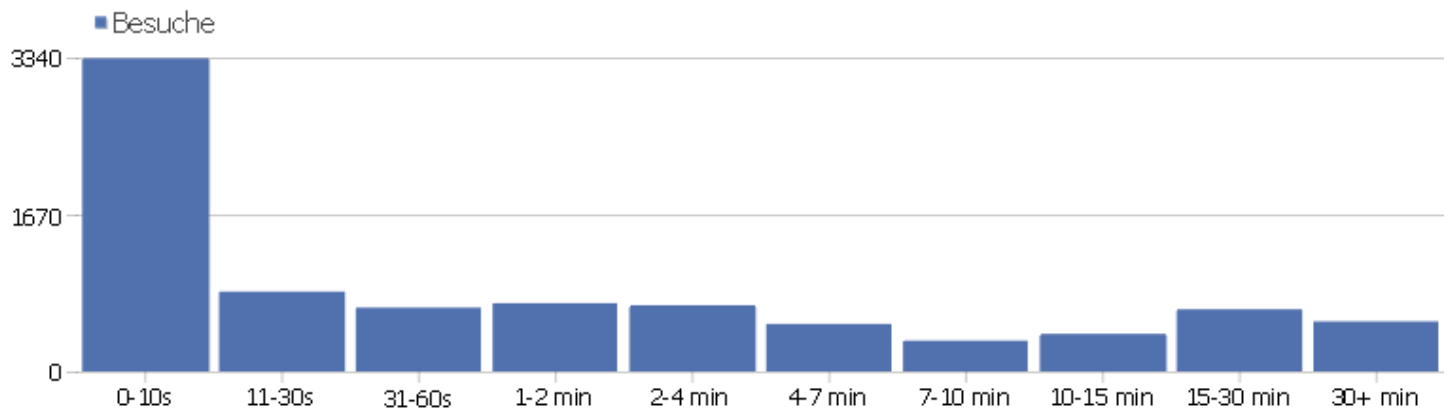

Besuchslänge

Besuchsdauer	Besuche
0-10s	3332
11-30s	849
31-60s	679
1-2 min	726
2-4 min	704
4-7 min	505
7-10 min	327
10-15 min	399
15-30 min	661
30+ min	532