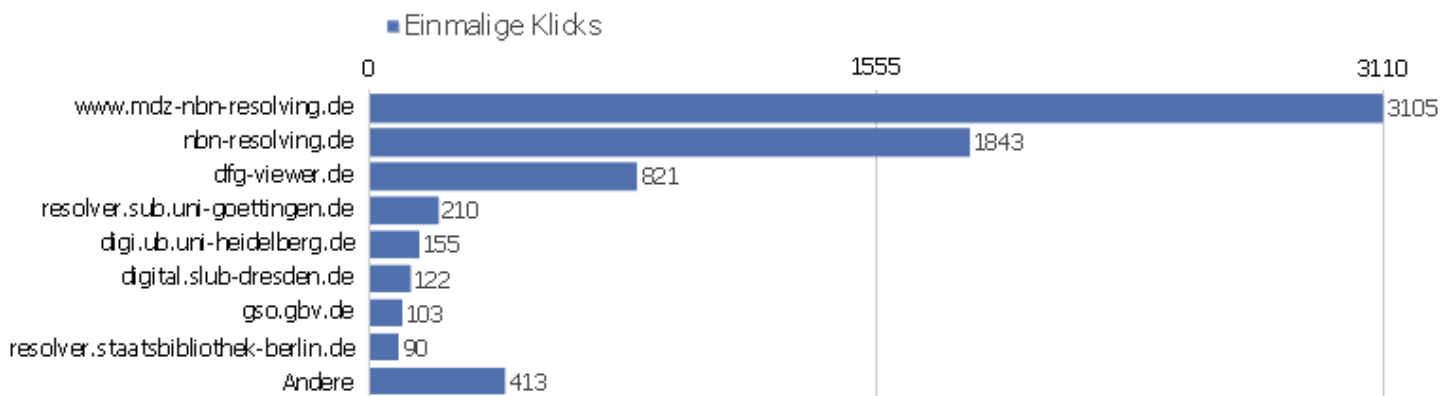

Ausgehende Verweise

Angeklickte URL	Einmalige Klicks	Klicks
www.mdz-nbn-resolving.de	3105	3394
nbn-resolving.de	1843	2061
dfg-viewer.de	821	887
resolver.sub.uni-goettingen.de	210	266
digi.ub.uni-heidelberg.de	155	183
digital.slub-dresden.de	122	140
gso.gbv.de	103	108
resolver.staatsbibliothek-berlin.de	90	115
diglib.hab.de	49	60
www.ub.uni-koeln.de	46	53
dlib-pr.mpiet.mpg.de	41	48
www.digibib.tu-bs.de	37	41
www.digizeitschriften.de	37	41
karten.bibliothek.uni-halle.de	28	31
ora-web.swkk.de	16	19
caliban.mpiz-koeln.mpg.de	15	17
library.fes.de	12	13
dl.ub.uni-freiburg.de	11	11
hardenberg.jalb.de	11	13
www.lwl.org	11	11
tudigit.ulb.tu-darmstadt.de	9	9
www.dfg.de	8	8
idb.ub.uni-tuebingen.de	6	6
Andere	76	81