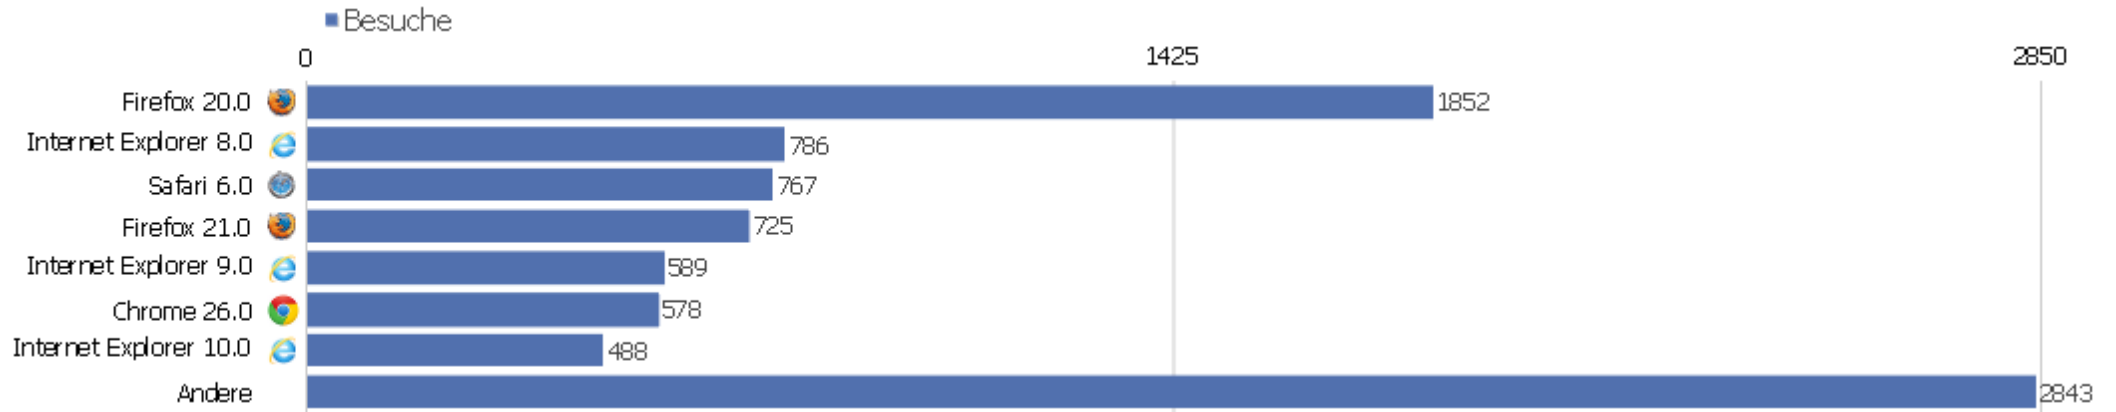

Browser-Version

Browserversion	Besuche	Aktionen	Aktionen pro Besuch	Durchschnittszeit auf der Webseite	Absprungrate	Konversionsrate
Firefox 20.0	1852	14788	7,98	00:07:19	24,73%	0%
Internet Explorer 8.0	786	5624	7,16	00:07:15	23,41%	0%
Safari 6.0	767	2658	3,47	00:02:55	65,19%	0%
Firefox 21.0	725	6607	9,11	00:07:38	27,45%	0%
Internet Explorer 9.0	589	5874	9,97	00:08:21	18,85%	0%
Chrome 26.0	578	3639	6,3	00:05:10	32,18%	0%
Internet Explorer 10.0	488	6600	13,52	00:10:44	19,26%	0%
Safari 5.1	360	1771	4,92	00:04:30	45%	0%
Firefox 17.0	354	3347	9,45	00:08:14	19,49%	0%
Opera 12.15	284	714	2,51	00:01:56	55,63%	0%
Safari 5.0	237	1570	6,62	00:07:22	41,77%	0%
Chrome 27.0	188	1301	6,92	00:05:00	27,13%	0%
SeaMonkey 2.17	143	441	3,08	00:01:47	74,83%	0%
Firefox 19.0	133	1023	7,69	00:07:32	15,79%	0%