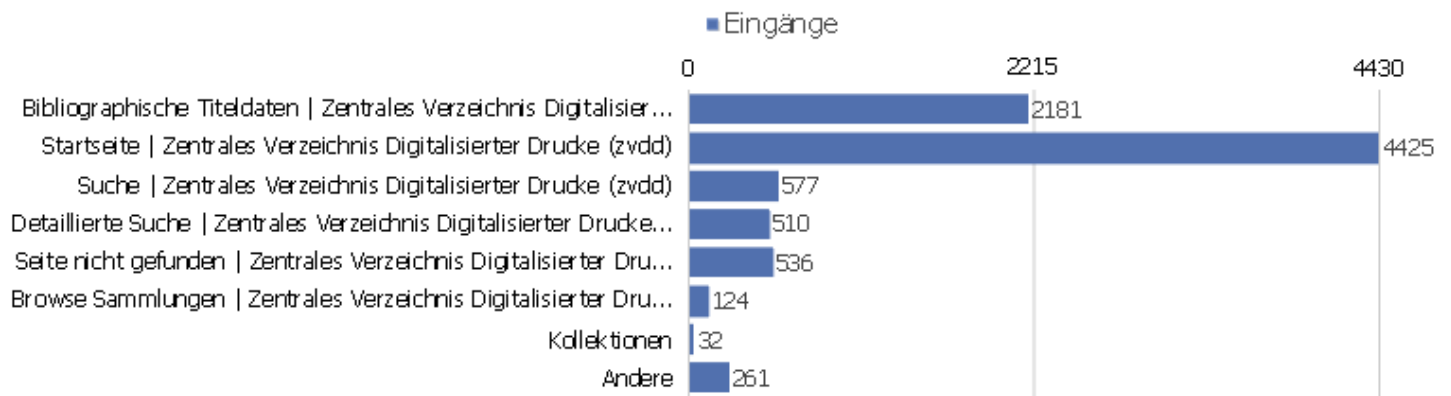

Titel der Einstiegsseite

Seitenname	Eingänge	Absprünge	Absprungrate
Bibliographische Titeldaten | Zentrales Verzeichnis	2181	937	43%
Startseite | Zentrales Verzeichnis Digitalisierter D	4425	1182	27%
Suche | Zentrales Verzeichnis Digitalisierter Drucke	577	109	19%
Detaillierte Suche | Zentrales Verzeichnis Digitalis	510	107	21%
Seite nicht gefunden | Zentrales Verzeichnis Digital	536	215	40%
Browse Sammlungen | Zentrales Verzeichnis Digitalisi	124	31	25%
Kollektionen	32	15	47%
Inhaltsverzeichnis | Zentrales Verzeichnis Digitalis	32	20	63%
Digitale Sammlungen | Zentrales Verzeichnis Digitali	67	23	34%
Sitemap | Zentrales Verzeichnis Digitalisierter Druc	10	1	10%
Nachweis von Digitalisaten | Zentrales Verzeichnis D	54	23	43%
Strukturdaten | Zentrales Verzeichnis Digitalisierte	48	45	94%
Anmelden | Zentrales Verzeichnis Digitalisierter Dru	3	0	0%
Dokumentation | Zentrales Verzeichnis Digitalisierte	5	0	0%
Datenformate im Überblick | Zentrales Verzeichnis D	9	5	56%
Hilfe zur Suche | Zentrales Verzeichnis Digitalisier	1	0	0%
ZVDD Validator | Zentrales Verzeichnis Digitalisiert	10	3	30%
Impressum | Zentrales Verzeichnis Digitalisierter Dr	2	2	100%
Ansprechpartner | Zentrales Verzeichnis Digitalisier	2	2	100%
Über das Projekt | Zentrales Verzeichnis Digitalisi	3	1	33%
Bibliographische Titeldaten | Zentrales Verzeichnis Di	2	1	50%
Zugriffsstatistik | Zentrales Verzeichnis Digitalisi	1	0	0%
Advanced Search | Zentrales Verzeichnis Digitalisier	1	0	0%
Andere	9	2	22%