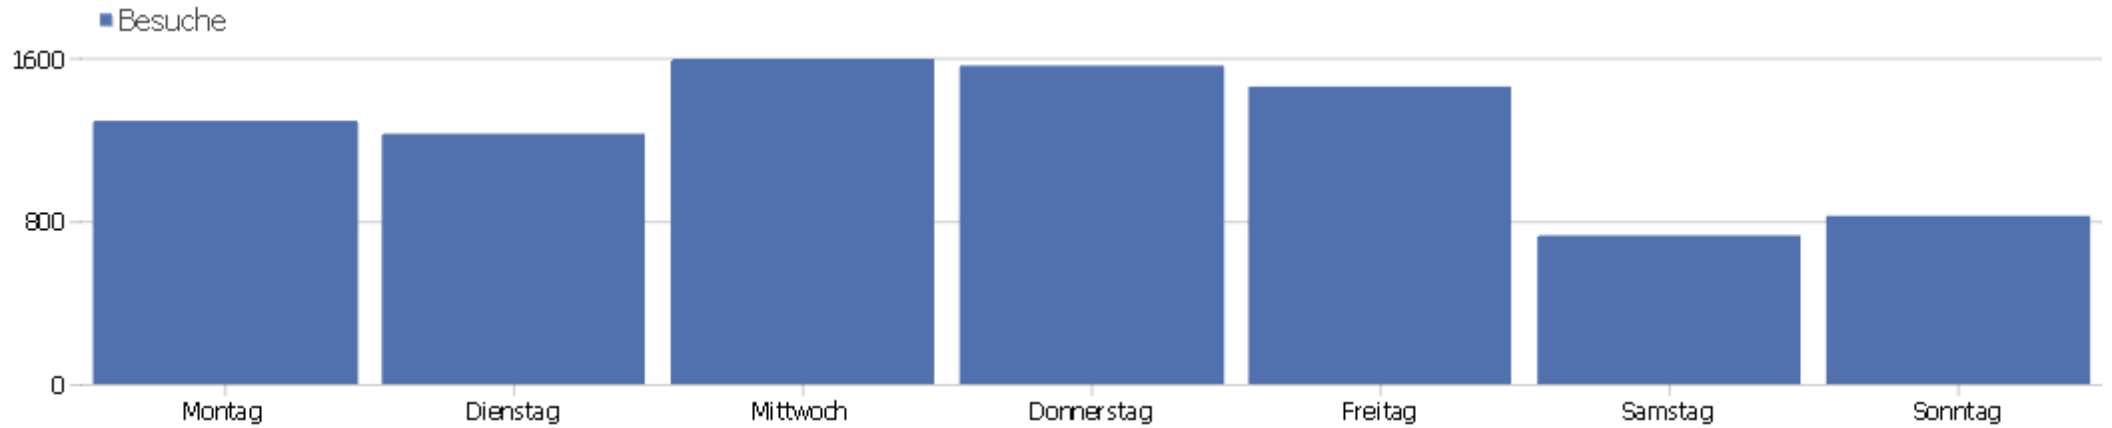

Besuche nach Wochentagen

Wochentag	Besuche	Aktionen	Aktionen pro Besuch	Durchschnittszeit auf der Webseite	Absprungrate	Konversionsrate
Montag	1291	9109	7,06	00:06:30	32,61%	0%
Dienstag	1228	9459	7,7	00:06:56	31,92%	0%
Mittwoch	1595	12906	8,09	00:06:42	29,72%	0%
Donnerstag	1562	11156	7,14	00:06:10	33,42%	0%
Freitag	1459	12345	8,46	00:07:30	30,77%	0%
Samstag	729	5351	7,34	00:06:20	34,29%	0%
Sonntag	825	6376	7,73	00:06:35	28,97%	0%