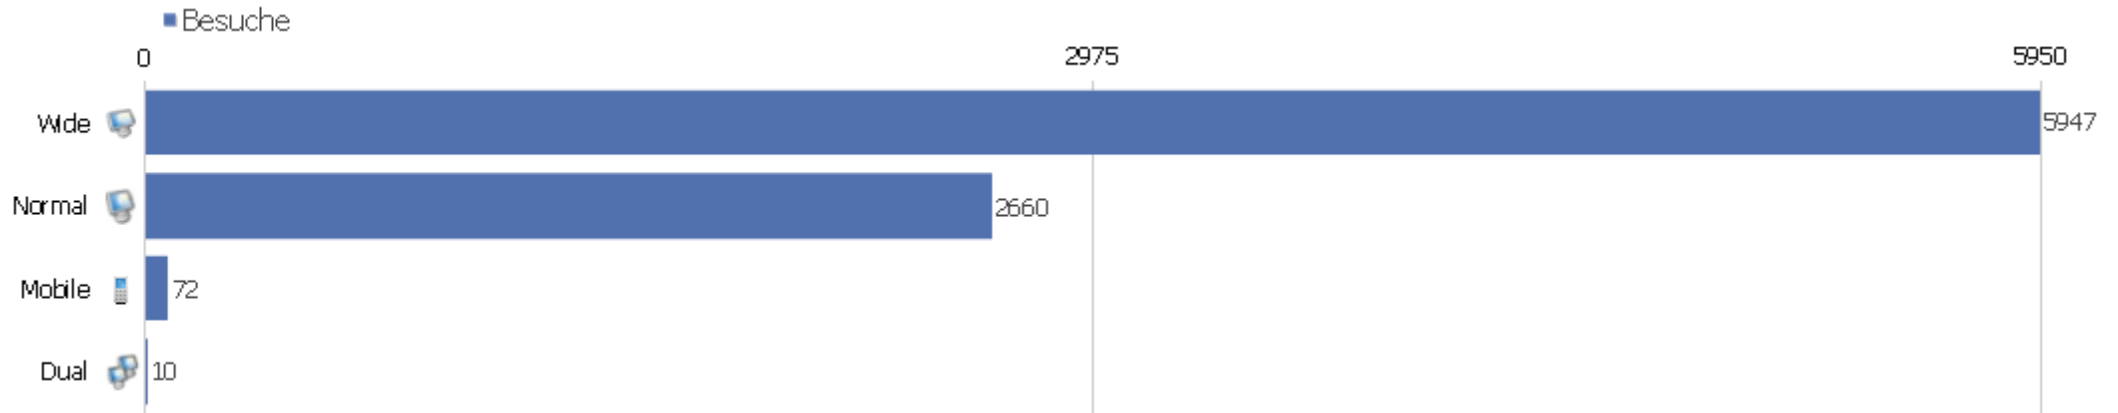

Normal / Breitbild

Bildschirmtyp	Besuche	Aktionen	Aktionen pro Besuch	Durchschnittszeit auf der Webseite	Absprungrate	Konversionsrate
Wide	5947	44171	7,43	00:06:27	33,21%	0%
Normal	2660	22217	8,35	00:07:22	27,52%	0%
Mobile	72	272	3,78	00:03:43	48,61%	0%
Dual	10	42	4,2	00:01:36	50%	0%