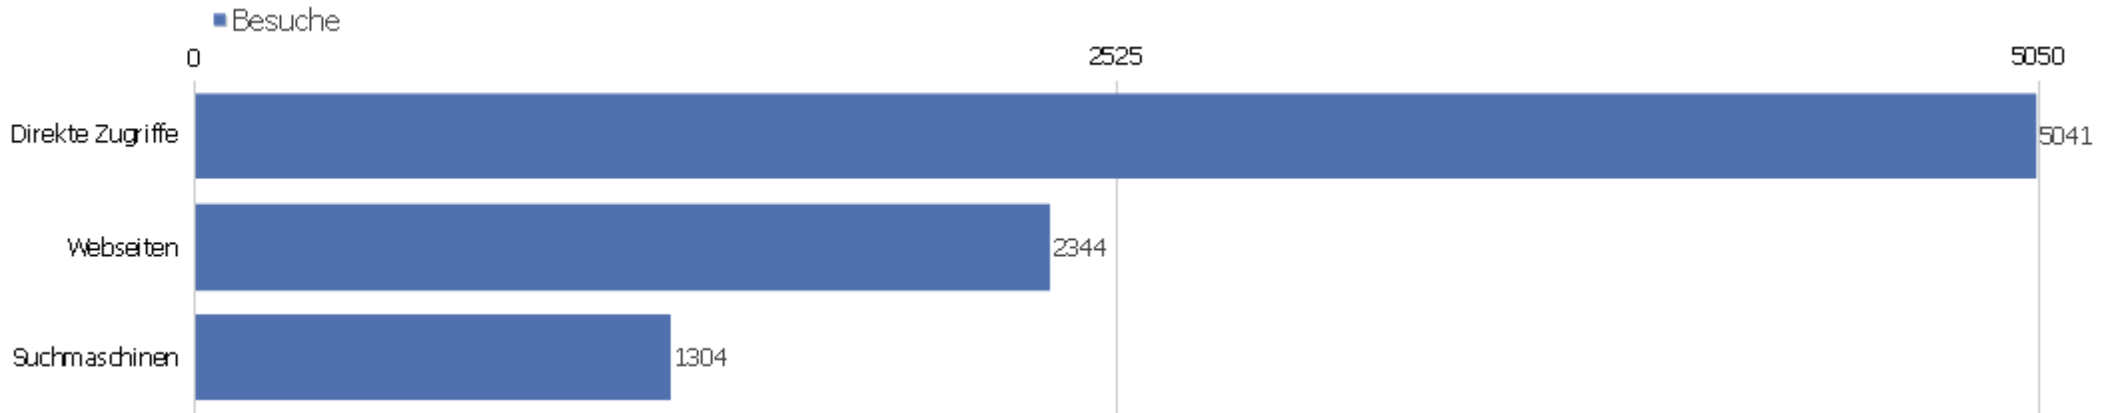

Verweisart

Verweisart	Besuche	Aktionen	Aktionen pro Besuch	Durchschnittszeit auf der Webseite	Absprungrate	Umsatz
Direkte Zugriffe	5041	41227	8,18	00:07:17	32,39%	0 €
Webseiten	2344	13709	5,85	00:05:24	31,57%	0 €
Suchmaschinen	1304	11766	9,02	00:06:49	28,68%	0 €