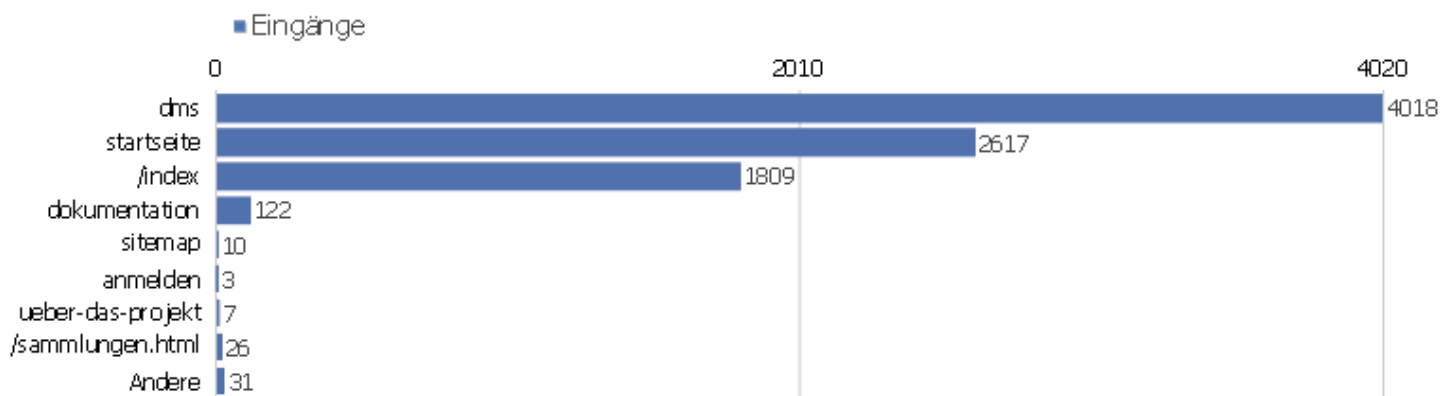

Eingangsseiten

Seiten-URL	Eingänge	Absprünge	Absprungrate
dms	4018	1445	36%
startseite	2617	760	29%
/index	1809	423	23%
dokumentation	122	75	61%
sitemap	10	1	10%
anmelden	3	0	0%
ueber-das-projekt	7	5	71%
/sammlungen.html	26	7	27%
/index.html	13	3	23%
/startseite	4	1	25%
/iPort?previous=17&request=full_term&termid=58&	4	2	50%
/index.php?id=105	1	0	0%
/sammlungen.htm	3	0	0%
en	1	0	0%
zvdd3	1	0	0%
/browse	1	0	0%
/index.php?id=14	1	0	0%
/index.php?id=104	1	0	0%
zvdd	1	1	100%