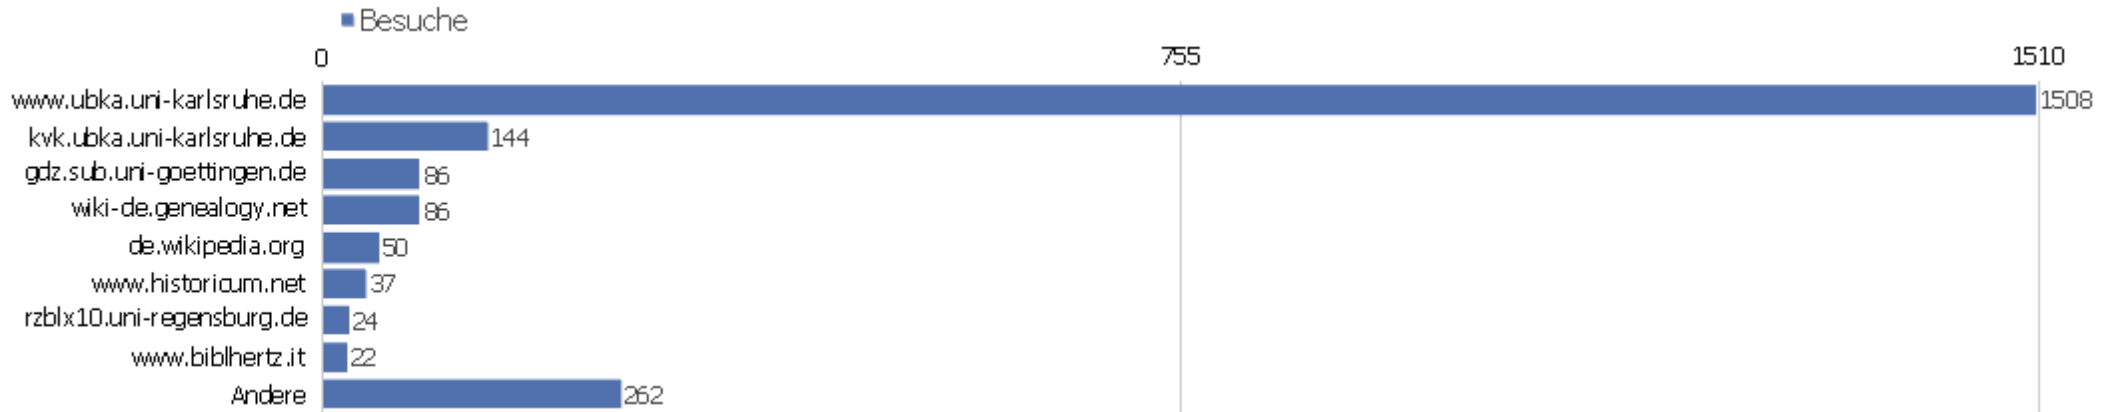

Webseiten

Webseite	Besuche	Aktionen	Aktionen pro Besuch	Durchschnittszeit auf der Webseite	Absprungrate	Umsatz
www.ubka.uni-karlsruhe.de	1508	5801	3,85	00:04:31	36,34%	0 €
kvk.ubka.uni-karlsruhe.de	144	775	5,38	00:04:54	27,08%	0 €
gdz.sub.uni-goettingen.de	86	1376	16	00:12:37	10,47%	0 €
wiki-de.genealogy.net	86	954	11,09	00:06:38	15,12%	0 €
de.wikipedia.org	50	295	5,9	00:04:47	40%	0 €
www.historicum.net	37	611	16,51	00:16:23	5,41%	0 €
rzblx10.uni-regensburg.de	24	269	11,21	00:05:45	8,33%	0 €
www.biblhertz.it	22	461	20,95	00:13:05	22,73%	0 €
www.prdl.org	21	558	26,57	00:32:13	0%	0 €
www.eromm.org	19	55	2,89	00:04:56	21,05%	0 €
www.bsb-muenchen.de	18	72	4	00:01:14	61,11%	0 €
www.sub.uni-goettingen.de	16	155	9,69	00:08:40	0%	0 €
www.abendmusiken-basel.ch	13	123	9,46	00:07:25	0%	0 €
www.ub.uni-kassel.de	12	32	2,67	00:01:40	25%	0 €