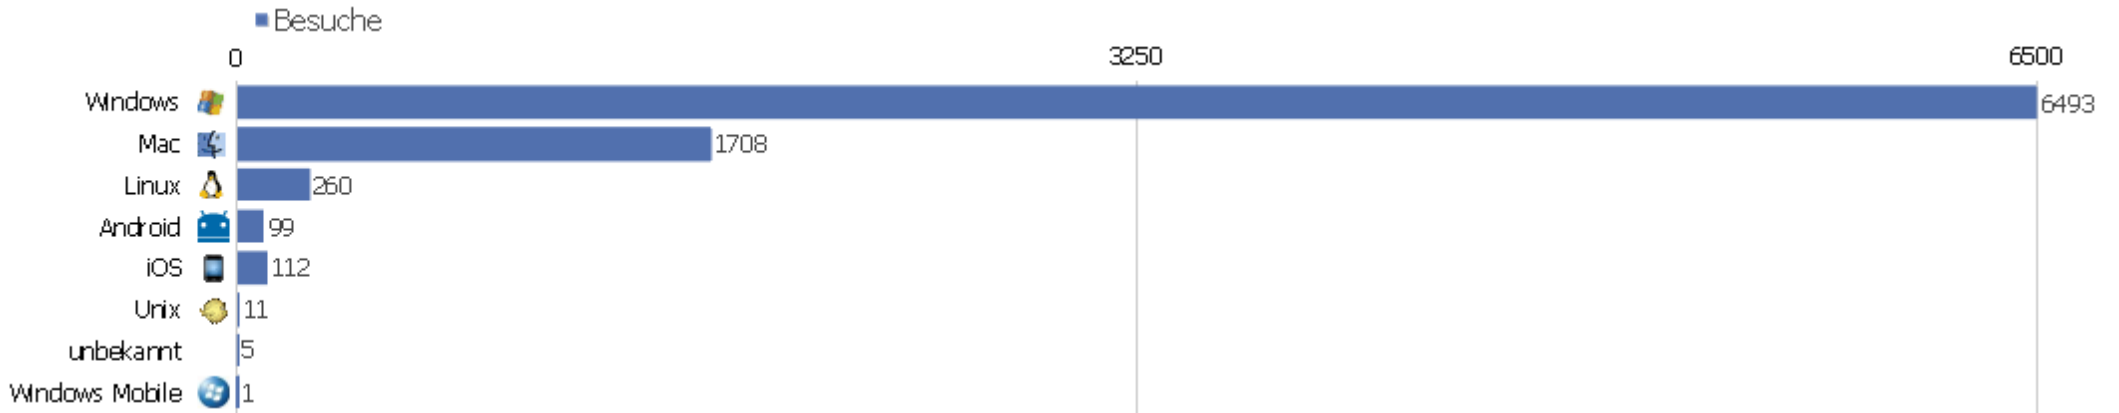

Betriebssystem-Familie

Betriebssystem-Familie	Besuche	Aktionen	Aktionen pro Besuch	Durchschnittszeit auf der Webseite	Absprungrate	Konversionsrate
Windows	6493	54586	8,41	00:07:20	27,03%	0%
Mac	1708	8838	5,17	00:04:36	46,55%	0%
Linux	260	2235	8,6	00:07:20	36,92%	0%
Android	99	380	3,84	00:03:32	42,42%	0%
iOS	112	513	4,58	00:03:45	48,21%	0%
Unix	11	108	9,82	00:03:46	9,09%	0%
unbekannt	5	11	2,2	00:01:14	80%	0%
Windows Mobile	1	31	31	00:13:06	0%	0%