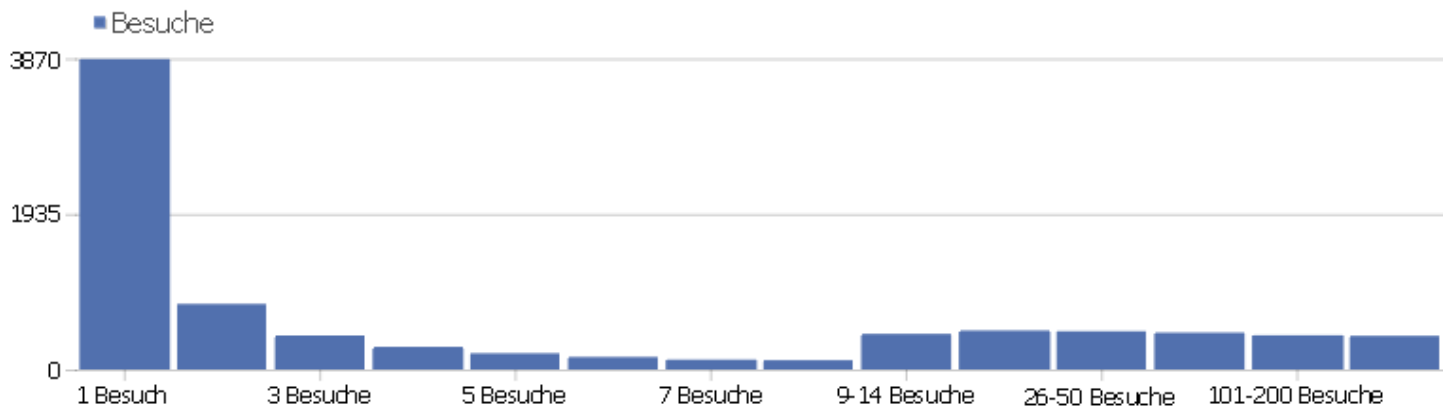

Kontinent

Kontinent	Besuche	Aktionen	Aktionen pro Besuch	Durchschnittszeit auf der Webseite	Absprungrate	Umsatz
Europa	7934	60487	7,62	00:06:36	31,95%	0 €
Nordamerika	337	3195	9,48	00:10:00	21,36%	0 €
unbekannt	277	2368	8,55	00:06:34	29,24%	0 €
Asien	92	438	4,76	00:05:30	31,52%	0 €
Südamerika	39	153	3,92	00:02:58	64,1%	0 €
Ozeanien	7	33	4,71	00:05:56	42,86%	0 €
Afrika	3	28	9,33	00:08:41	66,67%	0 €

Besuchslänge

Besuchsdauer	Besuche
0-10s	3332
11-30s	849
31-60s	679
1-2 min	726
2-4 min	704
4-7 min	505
7-10 min	327
10-15 min	399
15-30 min	661
30+ min	532

Seiten pro Besuch

Seiten pro Besuch	Besuche
1 Seite	2747
2 Seiten	1220
3 Seiten	692
4 Seiten	666
5 Seiten	464
6-7 Seiten	713
8-10 Seiten	598
11-14 Seiten	523
15-20 Seiten	373
21+ Seiten	693

Besuche nach Besuchszahl

Besuche nach Besuchszahl	Besuche	% Besuche
1 Besuch	3863	44%
2 Besuche	816	9%
3 Besuche	423	5%
4 Besuche	282	3%
5 Besuche	202	2%
6 Besuche	156	2%
7 Besuche	123	1%
8 Besuche	116	1%
9-14 Besuche	443	5%
15-25 Besuche	485	6%
26-50 Besuche	476	5%
51-100 Besuche	459	5%
101-200 Besuche	426	5%
201+ Besuche	419	5%

Besuche pro Tage seit letztem Besuch

Besuche pro Tage seit letztem Besuch	Besuche
Neue Besuche	3851
0 Tage	1914
1 Tag	865
2 Tage	311
3 Tage	203
4 Tage	147
5 Tage	119
6 Tage	81
7 Tage	101
8-14 Tage	346
15-30 Tage	308
31-60 Tage	188
61-120 Tage	149
121-364 Tage	102
365+ Tage	4