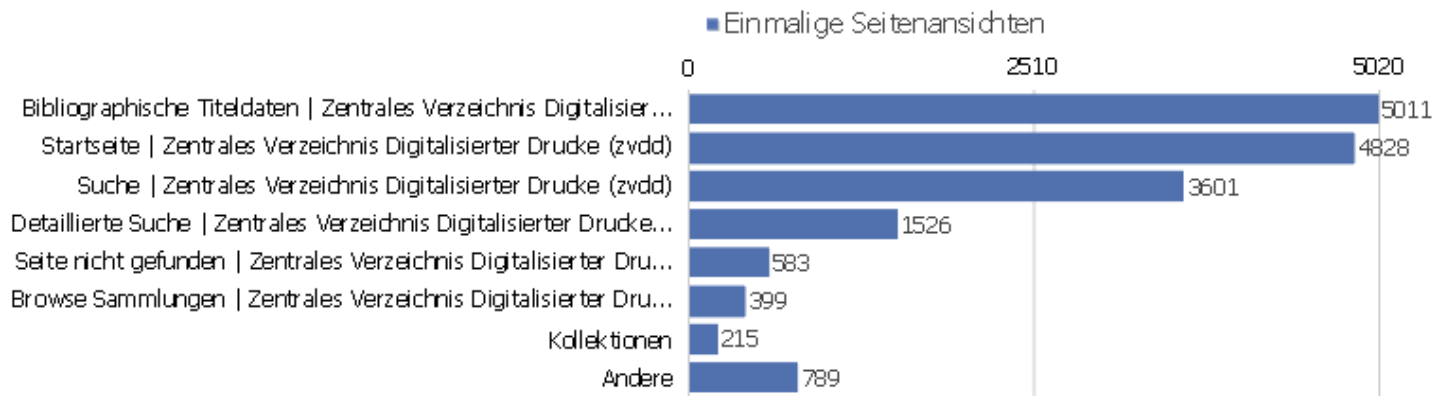

Titel der Ausstiegsseite

Seitenname	Ausstiege	Einmalige Seitenansichten	Ausstiegsrate
Bibliographische Titeldaten | Zentrales Verzeichnis	3767	5011	75%
Startseite | Zentrales Verzeichnis Digitalisierter D	1659	4828	34%
Suche | Zentrales Verzeichnis Digitalisierter Drucke	1572	3601	44%
Detaillierte Suche | Zentrales Verzeichnis Digitalis	772	1526	51%
Seite nicht gefunden | Zentrales Verzeichnis Digital	387	583	66%
Browse Sammlungen | Zentrales Verzeichnis Digitalisi	149	399	37%
Kollektionen	79	215	37%
Inhaltsverzeichnis | Zentrales Verzeichnis Digitalis	65	209	31%
Digitale Sammlungen | Zentrales Verzeichnis Digitali	42	135	31%
Sitemap | Zentrales Verzeichnis Digitalisierter Druc	11	109	10%
Nachweis von Digitalisaten | Zentrales Verzeichnis D	30	64	47%
Strukturdaten | Zentrales Verzeichnis Digitalisierte	48	53	91%
Anmelden | Zentrales Verzeichnis Digitalisierter Dru	10	43	23%
Dokumentation | Zentrales Verzeichnis Digitalisierte	2	32	6%
Datenformate im Überblick | Zentrales Verzeichnis D	20	30	67%
Hilfe zur Suche | Zentrales Verzeichnis Digitalisier	5	25	20%
ZVDD Validator | Zentrales Verzeichnis Digitalisiert	13	20	65%
Impressum | Zentrales Verzeichnis Digitalisierter Dr	6	15	40%
Ansprechpartner | Zentrales Verzeichnis Digitalisier	5	11	45%
Weitere Informationen | Zentrales Verzeichnis Digita	1	9	11%
Technische Architektur | Zentrales Verzeichnis Digi	1	5	20%
zvdd: Browse Sammlungen	1	5	20%
Über das Projekt | Zentrales Verzeichnis Digitalisi	1	4	25%
Andere	11	18	61%