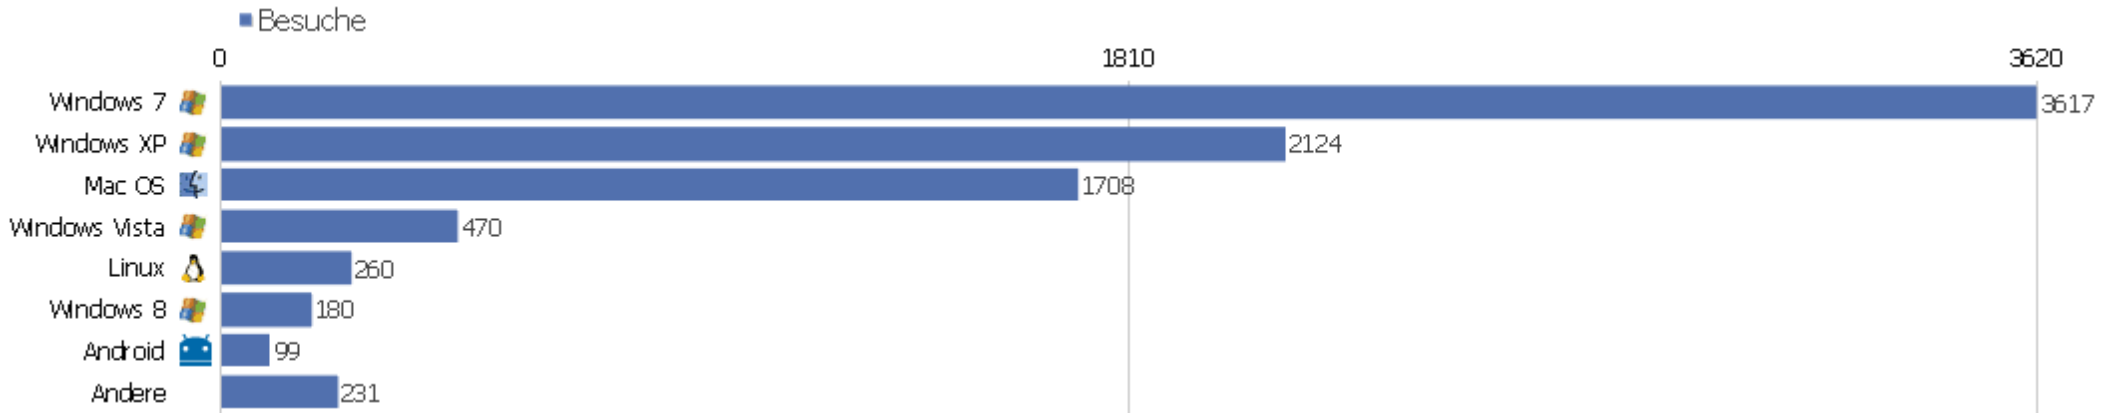

Betriebssysteme

Betriebssystem	Besuche	Aktionen	Aktionen pro Besuch	Durchschnittszeit auf der Webseite	Absprungrate	Konversionsrate
Windows 7	3617	30870	8,53	00:07:22	27,26%	0%
Windows XP	2124	17997	8,47	00:07:41	26,04%	0%
Mac OS	1708	8838	5,17	00:04:36	46,55%	0%
Windows Vista	470	3451	7,34	00:05:52	30,85%	0%
Linux	260	2235	8,6	00:07:20	36,92%	0%
Windows 8	180	1638	9,1	00:07:33	30%	0%
Android	99	380	3,84	00:03:32	42,42%	0%
Windows Server 2003 / XP x64	89	568	6,38	00:05:43	12,36%	0%
iPad	88	467	5,31	00:04:33	43,18%	0%
iPhone	24	46	1,92	00:00:49	66,67%	0%
Windows 2000	13	62	4,77	00:04:48	46,15%	0%
SunOS	10	106	10,6	00:04:07	10%	0%
unbekannt	5	11	2,2	00:01:14	80%	0%
OpenBSD	1	2	2	00:00:21	0%	0%