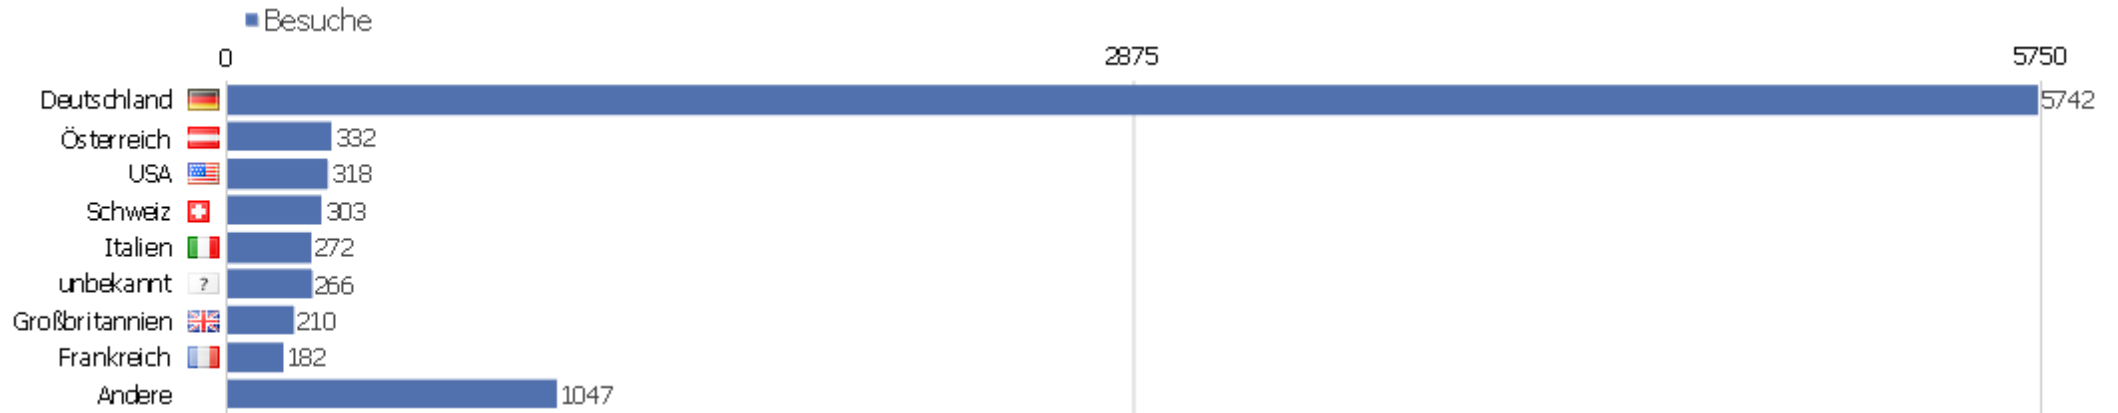

Land

Land	Besuche	Aktionen	Aktionen pro Besuch	Durchschnittszeit auf der Webseite	Absprungrate	Umsatz
Deutschland	5742	44960	7,83	00:06:42	31,75%	0 €
Österreich	332	2584	7,78	00:07:48	33,73%	0 €
USA	318	3091	9,72	00:10:15	21,7%	0 €
Schweiz	303	2009	6,63	00:05:19	32,34%	0 €
Italien	272	1472	5,41	00:05:07	31,62%	0 €
unbekannt	266	2289	8,61	00:06:29	29,32%	0 €
Großbritannien	210	2132	10,15	00:09:23	10,95%	0 €
Frankreich	182	1015	5,58	00:04:17	41,76%	0 €
Polen	170	848	4,99	00:03:52	49,41%	0 €
Ungarn	160	1264	7,9	00:08:49	23,75%	0 €
Niederlande	135	770	5,7	00:04:49	40,74%	0 €
Spanien	74	457	6,18	00:05:02	36,49%	0 €
Japan	65	336	5,17	00:06:40	24,62%	0 €
Russische Föderation	54	1101	20,39	00:18:55	27,78%	0 €