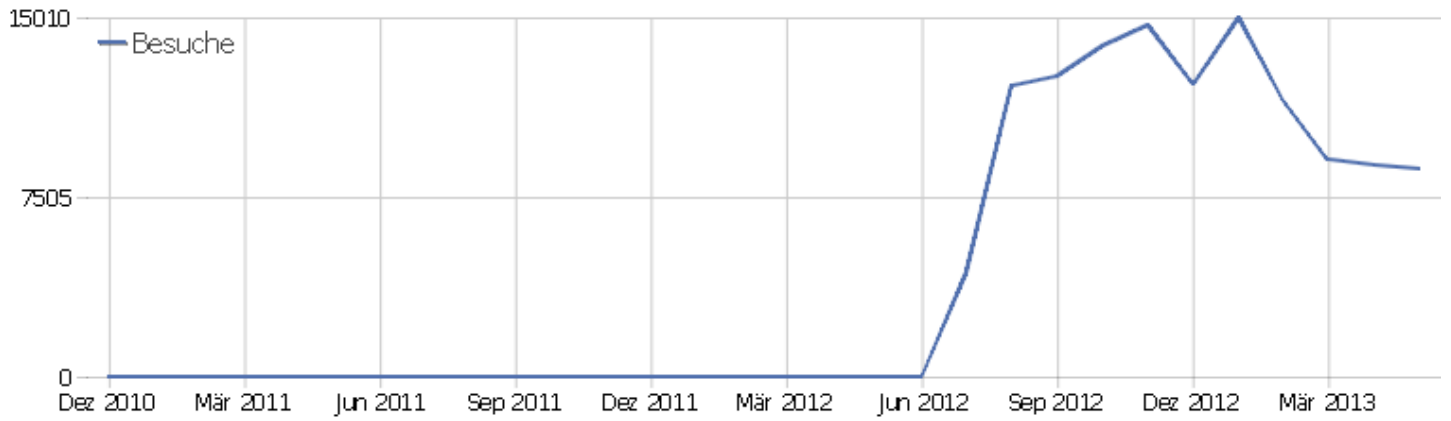

Webseite Uni, ZVDD

Zeitspanne: 2013, Mai

ZVDD monatliche Zugriffsstatistik

Besucherüberblick

Name	Wert
Eindeutige Besucher	2614
Besuche	8689
Aktionen	66702
Maximale Aktionen pro Besuch	307
Absprungrate	32%
Aktionen pro Besuch	7,7
Durchschnittliche Besuchszeit (in Sekunden)	00:06:42

Besuche nach Server-Zeit

Server-Zeit	Besuche	Aktionen	Aktionen pro Besuch	Durchschnittszeit auf der Webseite	Absprungrate	Umsatz
0h	134	837	6,25	00:04:46	38,81%	0 €
1h	62	615	9,92	00:08:01	32,26%	0 €
2h	50	356	7,12	00:07:47	42%	0 €
3h	56	286	5,11	00:03:09	53,57%	0 €
4h	38	261	6,87	00:08:17	26,32%	0 €
5h	28	187	6,68	00:06:32	25%	0 €
6h	66	538	8,15	00:06:11	27,27%	0 €
7h	119	887	7,45	00:05:12	31,93%	0 €
8h	265	1354	5,11	00:03:45	35,47%	0 €
9h	441	2732	6,2	00:04:47	35,83%	0 €
10h	640	4418	6,9	00:05:40	32,5%	0 €
11h	736	5761	7,83	00:07:35	29,08%	0 €
12h	683	4959	7,26	00:06:35	28,7%	0 €
13h	636	4116	6,47	00:05:34	31,13%	0 €