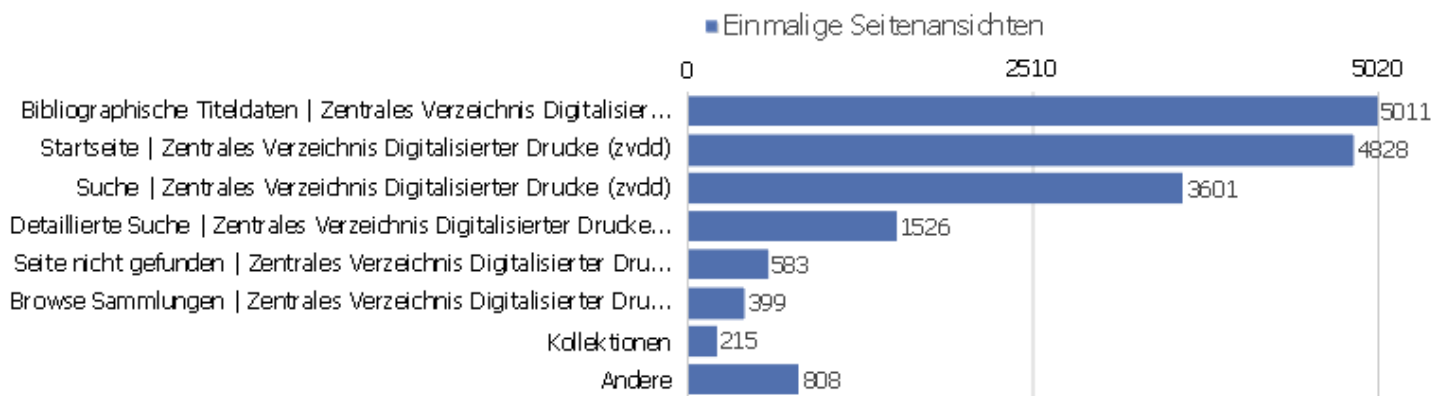

Seitentitel

Seitenname	Seitenansichten	Einmalige Seitenansichten	Absprungrate	Durchschnittszeit pro Seite	Ausstiegsrate
Bibliographische Titeldaten | Zentrales Verzeichnis	15253	5011	43%	00:05:53	75%
Startseite | Zentrales Verzeichnis Digitalisierter D	7066	4828	27%	00:00:54	34%
Suche | Zentrales Verzeichnis Digitalisierter Drucke	20511	3601	19%	00:03:33	44%
Detaillierte Suche | Zentrales Verzeichnis Digitalis	11407	1526	21%	00:04:57	51%
Seite nicht gefunden | Zentrales Verzeichnis Digital	968	583	40%	00:01:48	66%
Browse Sammlungen | Zentrales Verzeichnis Digitalisi	2071	399	25%	00:02:47	37%
Kollektionen	328	215	47%	00:01:28	37%
Inhaltsverzeichnis | Zentrales Verzeichnis Digitalis	440	209	63%	00:01:50	31%
Digitale Sammlungen | Zentrales Verzeichnis Digitali	173	135	34%	00:00:56	31%
Sitemap | Zentrales Verzeichnis Digitalisierter Druc	152	109	10%	00:00:23	10%
Nachweis von Digitalisaten | Zentrales Verzeichnis D	84	64	43%	00:01:12	47%
Strukturdaten | Zentrales Verzeichnis Digitalisierte	57	53	94%	00:01:08	91%
Anmelden | Zentrales Verzeichnis Digitalisierter Dru	67	43	0%	00:04:01	23%
Dokumentation | Zentrales Verzeichnis Digitalisierte	56	32	0%	00:01:10	6%
Datenformate im Überblick | Zentrales Verzeichnis D	33	30	56%	00:01:32	67%
Hilfe zur Suche | Zentrales Verzeichnis Digitalisier	28	25	0%	00:00:41	20%
ZVDD Validator | Zentrales Verzeichnis Digitalisiert	135	20	30%	00:15:44	65%
Impressum | Zentrales Verzeichnis Digitalisierter Dr	16	15	100%	00:01:20	40%
Ansprechpartner | Zentrales Verzeichnis Digitalisier	13	11	100%	00:01:22	45%
Weitere Informationen | Zentrales Verzeichnis Digita	10	9	0%	00:00:36	11%
Technische Architektur | Zentrales Verzeichnis Digi	6	5	0%	00:00:20	20%
zvdd: Browse Sammlungen	6	5	0%	00:00:08	20%
Projektpartner | Zentrales Verzeichnis Digitalisiert	4	4	0%	00:04:27	0%
Andere	60	39	28%	00:01:52	44%