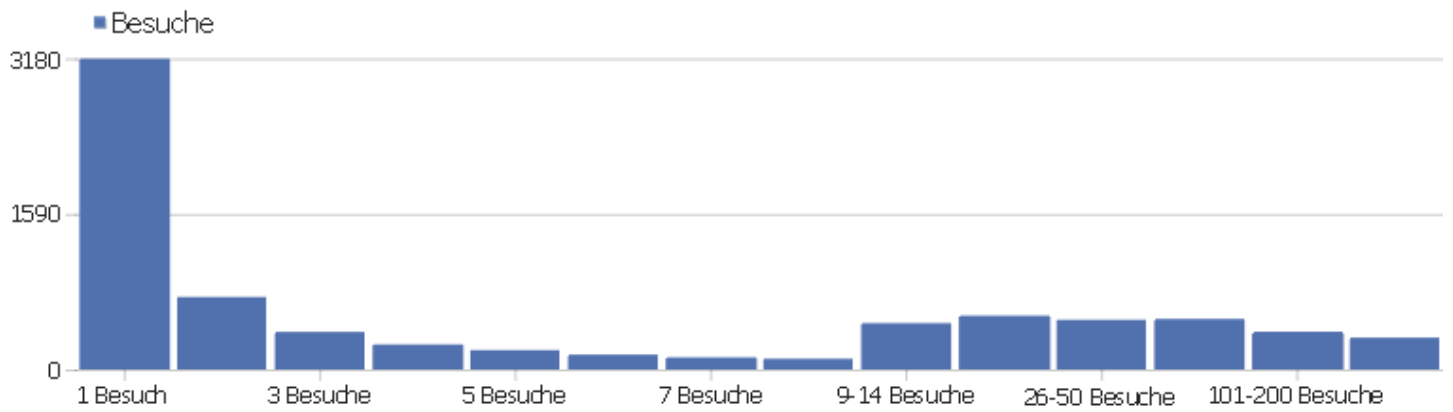

# Kontinent

Kontinent	Besuche	Aktionen	Aktionen pro Besuch	Durchschnittszeit auf der Webseite	Absprungrate	Umsatz
Europa	7174	58577	8,17	00:07:10	29,04%	0 €
Nordamerika	324	3239	10	00:12:08	37,65%	0 €
unbekannt	288	1658	5,76	00:05:03	32,29%	0 €
Asien	72	336	4,67	00:04:26	25%	0 €
Südamerika	31	397	12,81	00:08:51	38,71%	0 €
Ozeanien	10	49	4,9	00:05:43	20%	0 €
Afrika	3	30	10	00:07:15	33,33%	0 €
Zentralamerika	2	6	3	00:00:45	50%	0 €

# Besuchslänge

Besuchsdauer	Besuche
0-10s	2910
11-30s	858
31-60s	663
1-2 min	652
2-4 min	592
4-7 min	493
7-10 min	286
10-15 min	352
15-30 min	607
30+ min	522

# Seiten pro Besuch

Seiten pro Besuch	Besuche
1 Seite	2332
2 Seiten	1143
3 Seiten	640
4 Seiten	705
5 Seiten	452
6-7 Seiten	609
8-10 Seiten	554
11-14 Seiten	445
15-20 Seiten	343
21+ Seiten	681

# Besuche nach Besuchszahl

Besuche nach Besuchszahl	Besuche	% Besuche
1 Besuch	3178	40%
2 Besuche	741	9%
3 Besuche	384	5%
4 Besuche	256	3%
5 Besuche	198	3%
6 Besuche	152	2%
7 Besuche	124	2%
8 Besuche	110	1%
9-14 Besuche	474	6%
15-25 Besuche	550	7%
26-50 Besuche	508	6%
51-100 Besuche	517	7%
101-200 Besuche	386	5%
201+ Besuche	326	4%