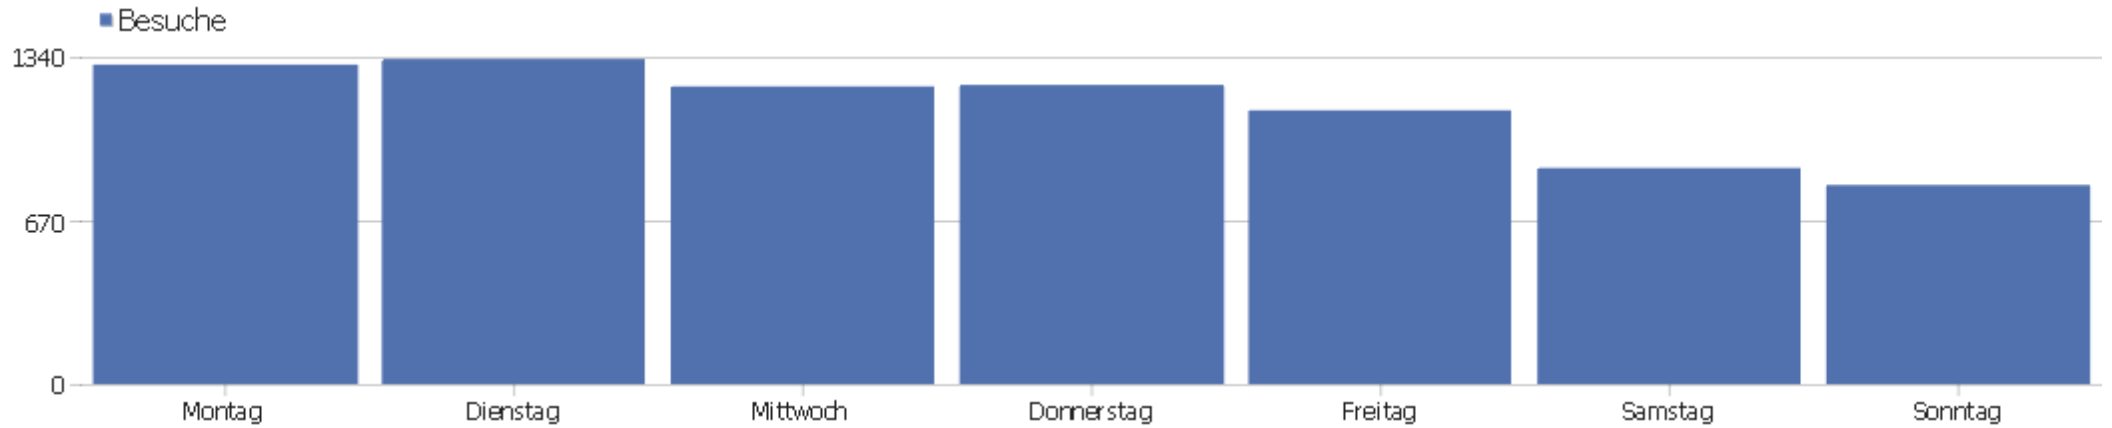

Besuche nach Wochentagen

Wochentag	Besuche	Aktionen	Aktionen pro Besuch	Durchschnittszeit auf der Webseite	Absprungrate	Konversionsrate
Montag	1308	9916	7,58	00:06:58	30,66%	0%
Dienstag	1331	12127	9,11	00:07:38	27,8%	0%
Mittwoch	1219	9961	8,17	00:07:43	30,76%	0%
Donnerstag	1225	9907	8,09	00:07:29	28,08%	0%
Freitag	1121	9105	8,12	00:07:19	27,74%	0%
Samstag	885	7699	8,7	00:07:21	30,96%	0%
Sonntag	815	5577	6,84	00:06:04	31,53%	0%