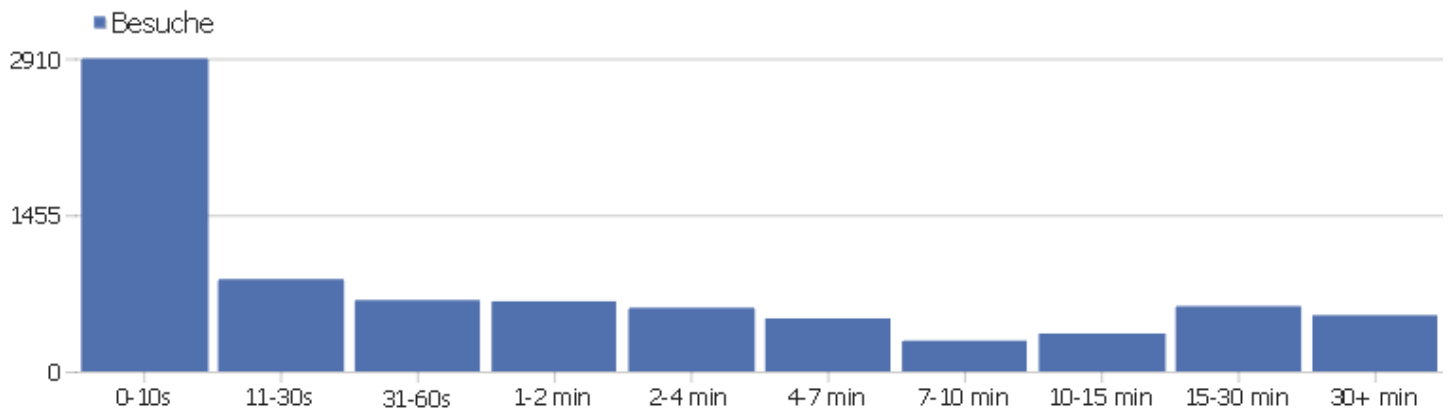

# Land

Land	Besuche	Aktionen	Aktionen pro Besuch	Durchschnittszeit auf der Webseite	Absprungrate	Umsatz
Deutschland	5147	40694	7,91	00:07:05	28,93%	0 €
USA	304	3107	10,22	00:12:36	37,83%	0 €
Schweiz	302	1444	4,78	00:03:27	35,1%	0 €
unbekannt	277	1559	5,63	00:05:02	32,49%	0 €
Österreich	269	2105	7,83	00:08:48	21,93%	0 €
Italien	251	1922	7,66	00:06:42	25,5%	0 €
Polen	249	3811	15,31	00:15:10	43,37%	0 €
Frankreich	194	1098	5,66	00:04:00	38,14%	0 €
Großbritannien	176	2771	15,74	00:07:55	17,05%	0 €
Ungarn	140	907	6,48	00:07:41	17,14%	0 €
Niederlande	86	740	8,6	00:04:31	15,12%	0 €
Japan	52	255	4,9	00:05:00	17,31%	0 €
Tschechische Republik	49	262	5,35	00:03:22	53,06%	0 €
Spanien	38	323	8,5	00:08:51	34,21%	0 €

Russische Föderation	35	644	18,4	00:12:21	22,86%	0 €
 Finnland	34	545	16,03	00:15:08	14,71%	0 €
 Schweden	33	121	3,67	00:02:46	18,18%	0 €
 Slowakei	29	324	11,17	00:07:29	17,24%	0 €
 Belgien	22	54	2,45	00:02:29	45,45%	0 €
 Griechenland	22	359	16,32	00:11:02	22,73%	0 €
 Brasilien	21	380	18,1	00:12:57	28,57%	0 €
 Rumänien	14	22	1,57	00:00:11	85,71%	0 €
 Dänemark	13	108	8,31	00:06:04	30,77%	0 €
Andere	147	737	5,01	00:04:05	34,69%	0 €

# Kontinent

Kontinent	Besuche	Aktionen	Aktionen pro Besuch	Durchschnittszeit auf der Webseite	Absprungrate	Umsatz
Europa	7174	58577	8,17	00:07:10	29,04%	0 €
Nordamerika	324	3239	10	00:12:08	37,65%	0 €
unbekannt	288	1658	5,76	00:05:03	32,29%	0 €
Asien	72	336	4,67	00:04:26	25%	0 €
Südamerika	31	397	12,81	00:08:51	38,71%	0 €
Ozeanien	10	49	4,9	00:05:43	20%	0 €
Afrika	3	30	10	00:07:15	33,33%	0 €
Zentralamerika	2	6	3	00:00:45	50%	0 €

# Besuchslänge

Besuchsdauer	Besuche
0-10s	2910
11-30s	858
31-60s	663
1-2 min	652
2-4 min	592
4-7 min	493
7-10 min	286
10-15 min	352
15-30 min	607
30+ min	522