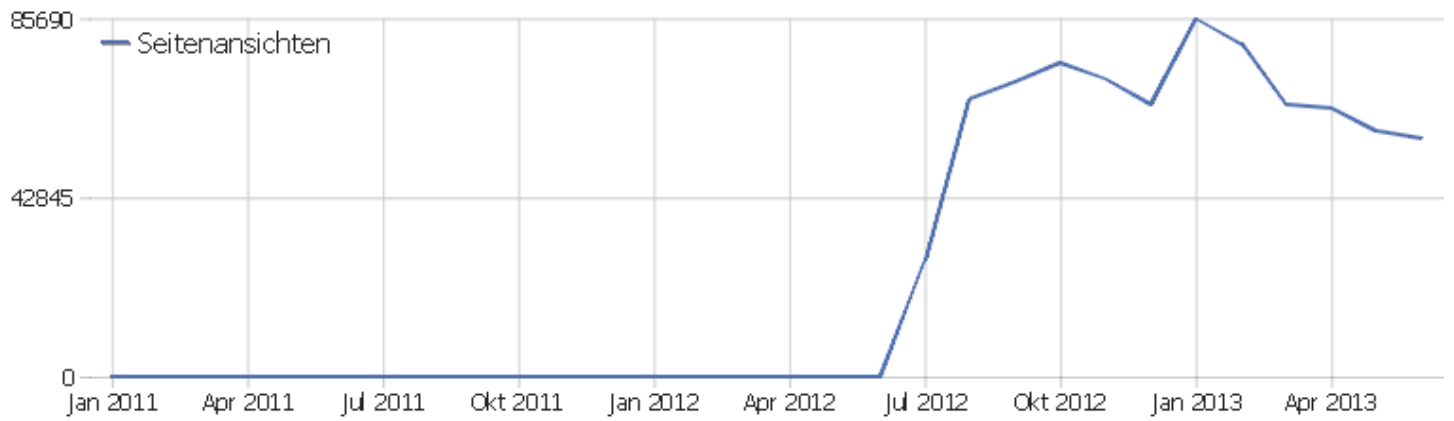

Aktionen - Kernmetriken

Name	Wert
Seitenansichten	56994
Einmalige Seitenansichten	38545
Downloads	79
Einmalige Downloads	76
Ausgehende Verweise	7171
Einmalige ausgehende Verweise	6630
Suchanfragen	0
Einmalige Suchbegriffe	0
Durchschnittliche Generierungszeit	1,24s