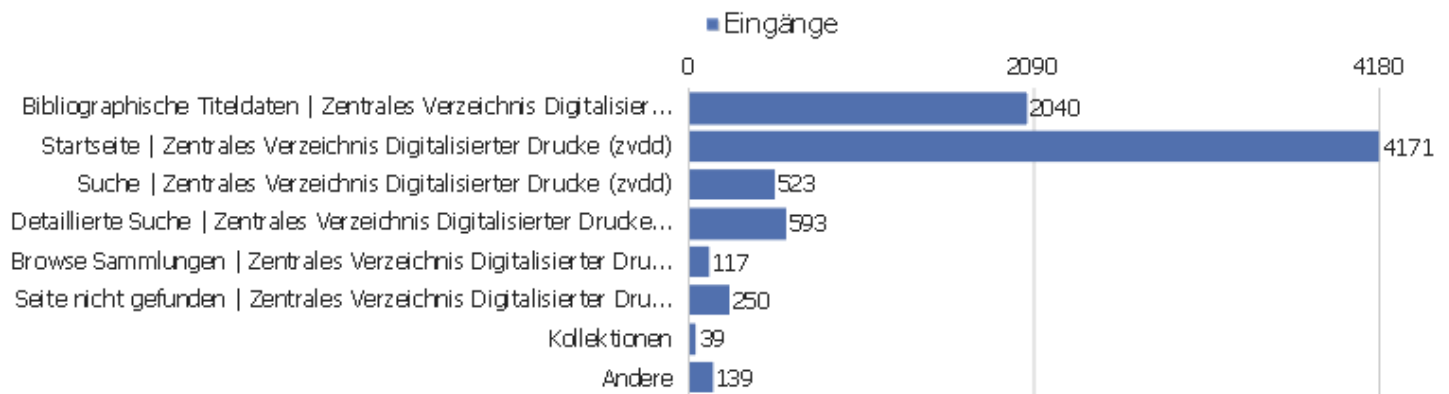

Titel der Einstiegsseite

Seitenname	Eingänge	Absprünge	Absprungrate
Bibliographische Titeldaten | Zentrales Verzeichnis	2040	815	40%
Startseite | Zentrales Verzeichnis Digitalisierter D	4171	1054	25%
Suche | Zentrales Verzeichnis Digitalisierter Drucke	523	126	24%
Detaillierte Suche | Zentrales Verzeichnis Digitalis	593	102	17%
Browse Sammlungen | Zentrales Verzeichnis Digitalisi	117	34	29%
Seite nicht gefunden | Zentrales Verzeichnis Digital	250	98	39%
Kollektionen	39	16	41%
Inhaltsverzeichnis | Zentrales Verzeichnis Digitalis	10	6	60%
Digitale Sammlungen | Zentrales Verzeichnis Digitali	34	9	26%
Sitemap | Zentrales Verzeichnis Digitalisierter Druc	7	0	0%
Anmelden | Zentrales Verzeichnis Digitalisierter Dru	5	2	40%
zvdd: Startseite	29	23	79%
Strukturdaten | Zentrales Verzeichnis Digitalisierte	27	24	89%
ZVDD Validator | Zentrales Verzeichnis Digitalisiert	2	2	100%
Datenformate im Überblick | Zentrales Verzeichnis D	4	0	0%
Impressum | Zentrales Verzeichnis Digitalisierter Dr	3	0	0%
Zugriffsstatistik | Zentrales Verzeichnis Digitalisi	1	0	0%
Startseite | Zentrales Verzeichnis Digitalisierter Dru	6	1	17%
Ansprechpartner | Zentrales Verzeichnis Digitalisier	1	0	0%
Bibliographic Data Title | Central Directory Digitised	3	2	67%
Bibliographische Titeldaten | Zentrales Verzeichnis Di	1	1	100%
Strona główna | Katalog Zdigitalizowane Central Prin	1	0	0%
Accueil | Annuaire centrale Prints numérisés (zvdd)	1	0	0%
Andere	1	0	0%