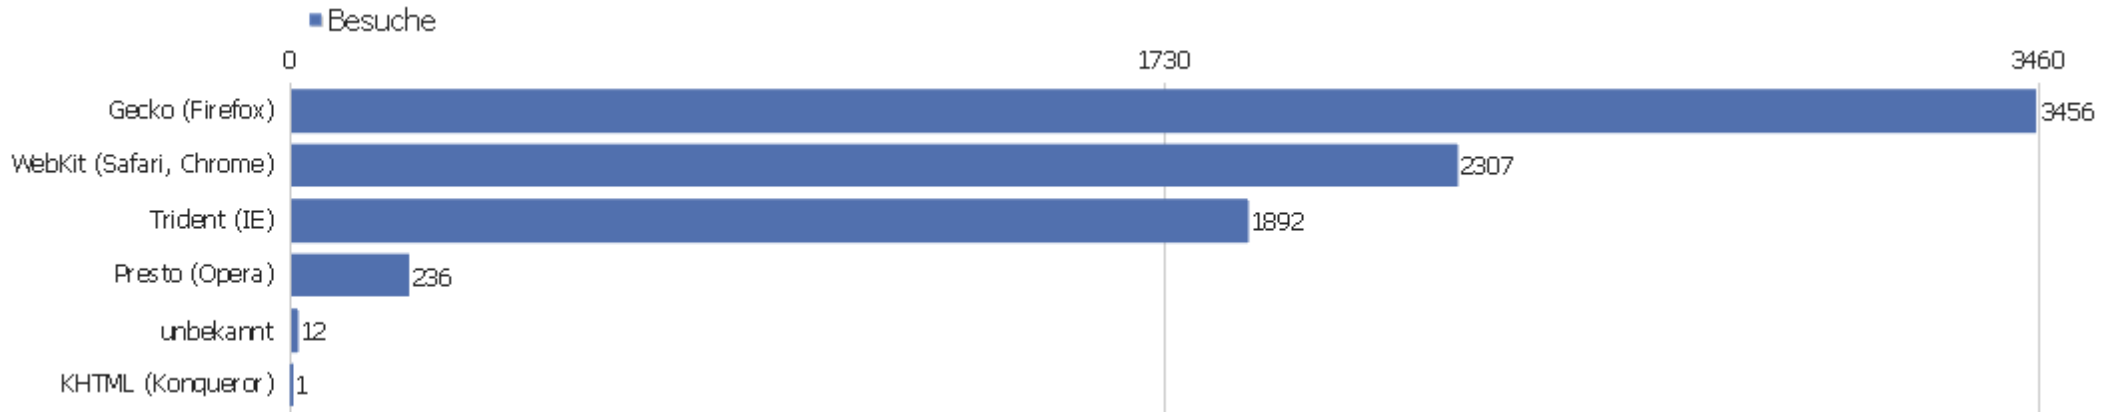

Browser nach Familie

Browserfamilie	Besuche	Aktionen	Aktionen pro Besuch	Durchschnittszeit auf der Webseite	Absprungrate	Konversionsrate
Gecko (Firefox)	3456	29612	8,57	00:07:42	24,39%	0%
WebKit (Safari, Chrome)	2307	13225	5,73	00:05:05	43%	0%
Trident (IE)	1892	20280	10,72	00:09:37	19,93%	0%
Presto (Opera)	236	1081	4,58	00:03:47	48,73%	0%
unbekannt	12	93	7,75	00:04:01	33,33%	0%
KHTML (Konqueror)	1	1	1	00:00:00	100%	0%