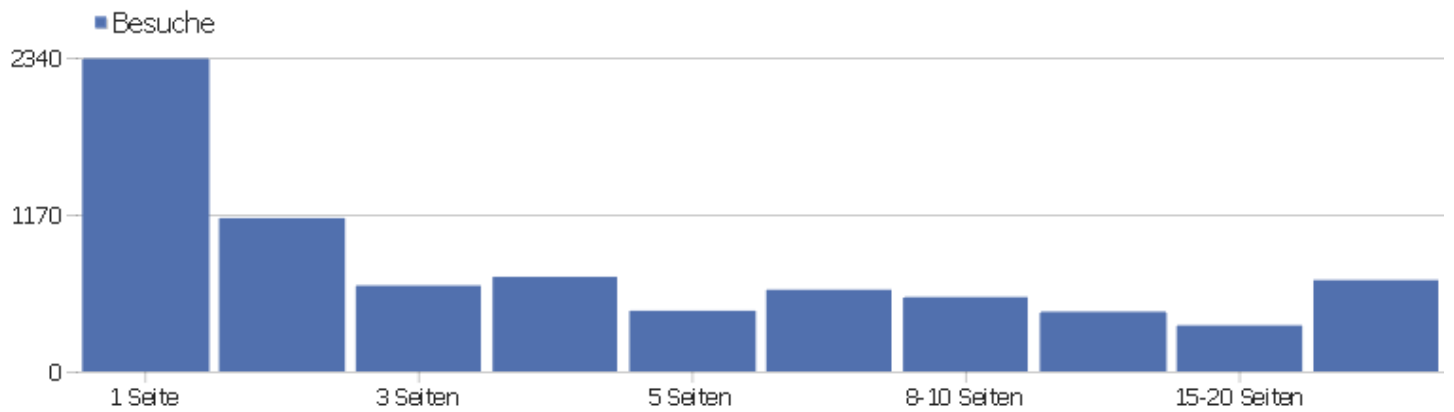

Seiten pro Besuch

Seiten pro Besuch	Besuche
1 Seite	2332
2 Seiten	1143
3 Seiten	640
4 Seiten	705
5 Seiten	452
6-7 Seiten	609
8-10 Seiten	554
11-14 Seiten	445
15-20 Seiten	343
21+ Seiten	681