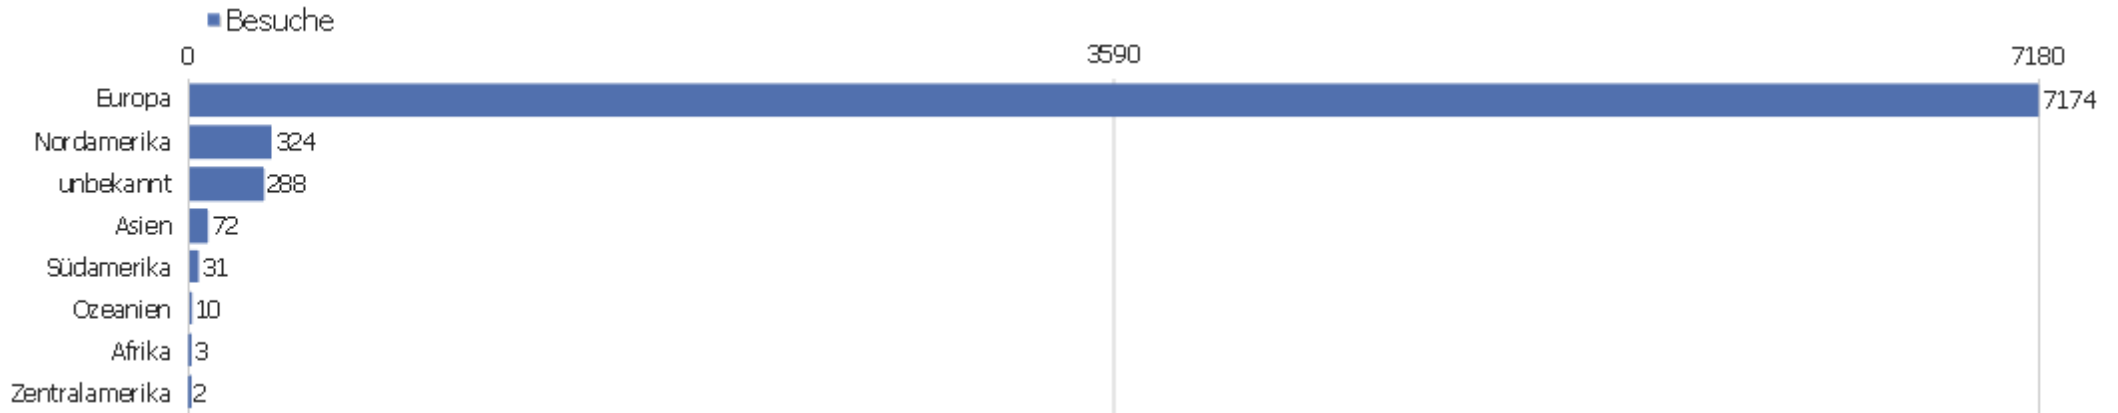

Kontinent

Kontinent	Besuche	Aktionen	Aktionen pro Besuch	Durchschnittszeit auf der Webseite	Absprungrate	Umsatz
Europa	7174	58577	8,17	00:07:10	29,04%	0 €
Nordamerika	324	3239	10	00:12:08	37,65%	0 €
unbekannt	288	1658	5,76	00:05:03	32,29%	0 €
Asien	72	336	4,67	00:04:26	25%	0 €
Südamerika	31	397	12,81	00:08:51	38,71%	0 €
Ozeanien	10	49	4,9	00:05:43	20%	0 €
Afrika	3	30	10	00:07:15	33,33%	0 €
Zentralamerika	2	6	3	00:00:45	50%	0 €