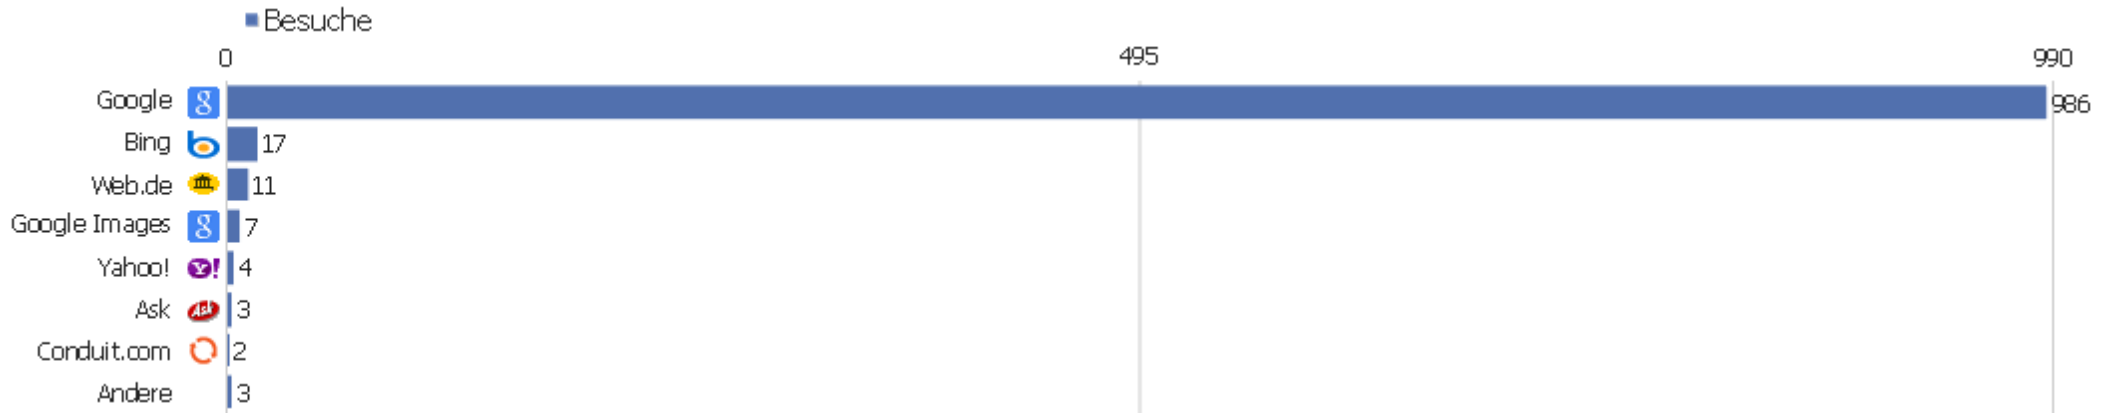

Suchmaschinen

Suchmaschine	Besuche	Aktionen	Aktionen pro Besuch	Durchschnittszeit auf der Webseite	Absprungrate	Umsatz
Google	986	9502	9,64	00:07:52	24,54%	0 €
Bing	17	66	3,88	00:01:15	29,41%	0 €
Web.de	11	241	21,91	00:17:16	0%	0 €
Google Images	7	10	1,43	00:00:03	71,43%	0 €
Yahoo!	4	18	4,5	00:05:59	0%	0 €
Ask	3	50	16,67	00:17:33	0%	0 €
Conduit.com	2	27	13,5	00:05:20	50%	0 €
DuckDuckGo	1	1	1	00:00:00	100%	0 €
Ecosia	1	1	1	00:00:00	100%	0 €
Zapmeta	1	2	2	00:01:19	0%	0 €