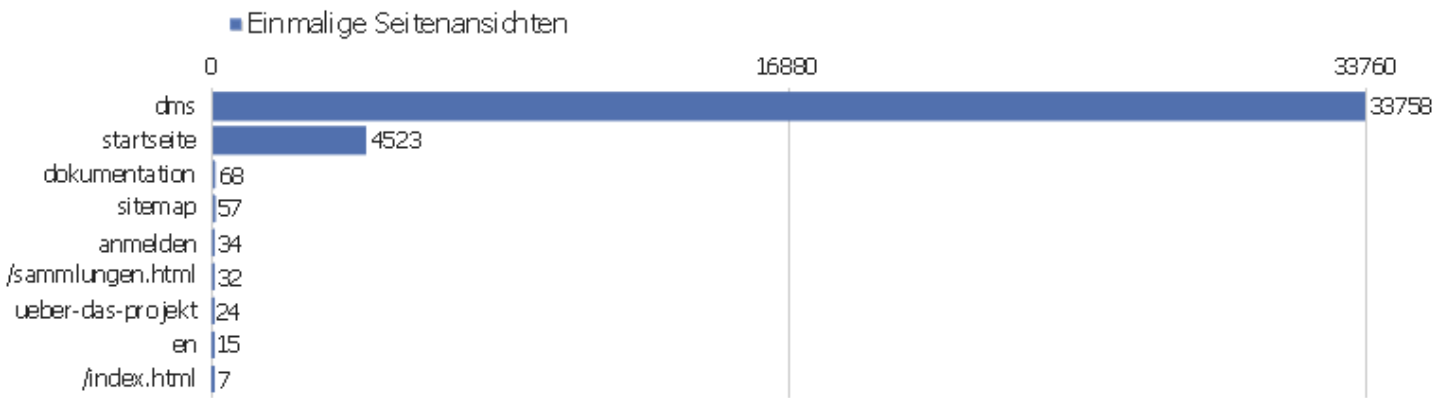

Ausstiegsseiten

Seiten-URL	Ausstiege	Einmalige Seitenansichten	Ausstiegsrate
dms	4463	33758	13%
startseite	1475	4523	33%
dokumentation	30	68	44%
sitemap	1	57	2%
anmelden	10	34	29%
/sammlungen.html	15	32	47%
ueber-das-projekt	6	24	25%
en	3	15	20%
/index.html	3	7	43%