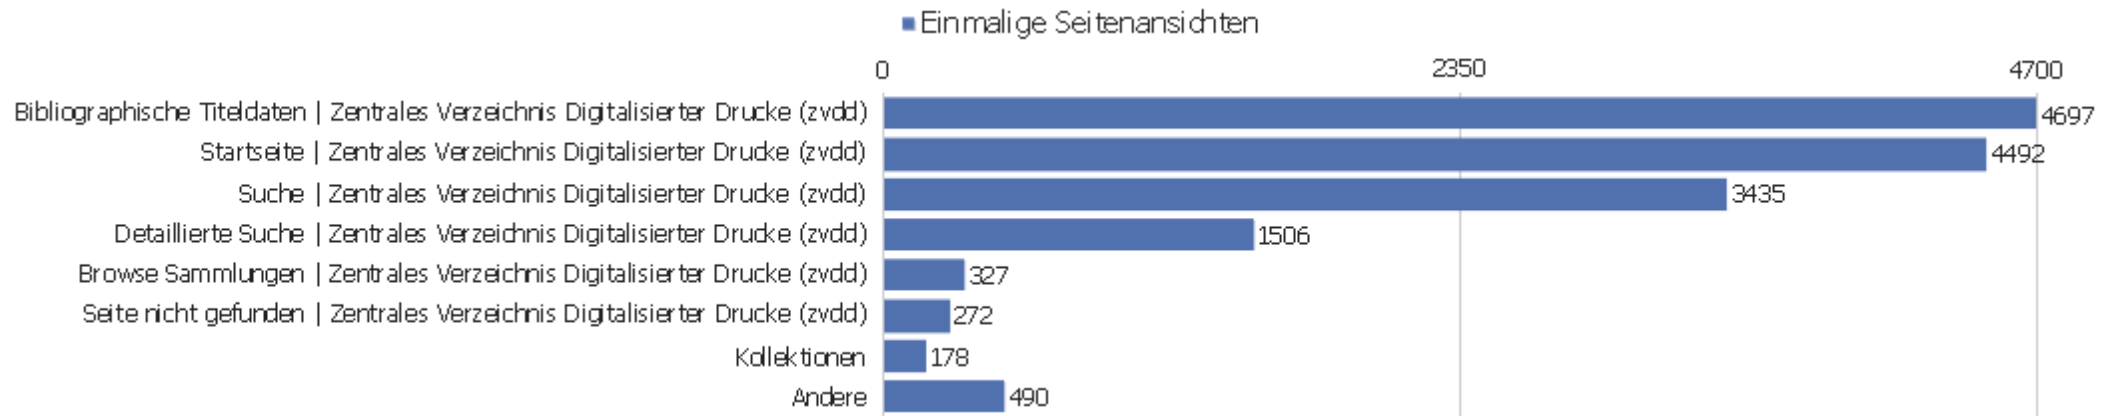

Seitentitel

Seitenname	Seitenansichten	Einmalige Seitenansichten	Absprungrate	Durchschnittszeit pro Seite	Ausstiegsrate	Durchschnittliche Generierungszeit
Bibliographische Titeldaten | Zentrales Verzeichnis	15213	4697	40%	00:06:14	75%	0,88s
Startseite | Zentrales Verzeichnis Digitalisierter D	6209	4492	25%	00:00:48	32%	1,17s
Suche | Zentrales Verzeichnis Digitalisierter Drucke	18919	3435	24%	00:03:37	46%	1,2s
Detaillierte Suche | Zentrales Verzeichnis Digitalis	13556	1506	17%	00:06:21	54%	1,42s
Browse Sammlungen | Zentrales Verzeichnis Digitalisi	1657	327	29%	00:02:31	41%	1,57s
Seite nicht gefunden | Zentrales Verzeichnis Digital	447	272	39%	00:01:12	59%	0,38s
Kollektionen	249	178	41%	00:01:28	33%	5,47s
Inhaltsverzeichnis | Zentrales Verzeichnis Digitalis	223	134	60%	00:01:23	30%	0,79s
Digitale Sammlungen | Zentrales Verzeichnis Digitali	93	78	26%	00:01:15	26%	4,92s
Sitemap | Zentrales Verzeichnis Digitalisierter Druc	78	57	0%	00:00:12	4%	0,37s
Anmelden | Zentrales Verzeichnis Digitalisierter Dru	48	34	40%	00:02:14	35%	0,49s
zvdd: Startseite	36	29	79%	00:00:51	100%	23,67s
Strukturdaten | Zentrales Verzeichnis Digitalisierte	32	28	89%	00:01:08	96%	0,74s
ZVDD Validator | Zentrales Verzeichnis Digitalisiert	62	19	100%	00:13:40	58%	4,71s