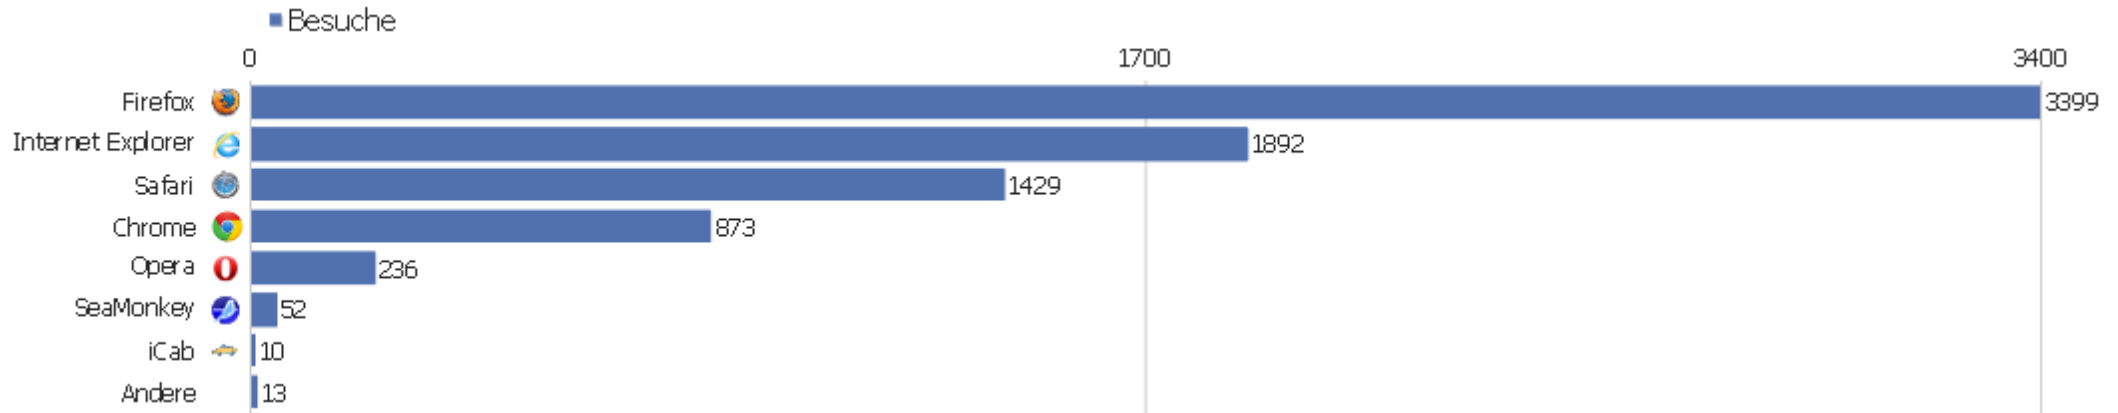

Besucher-Browser

Browser	Besuche	Aktionen	Aktionen pro Besuch	Durchschnittszeit auf der Webseite	Absprungrate	Konversionsrate
Firefox	3399	29519	8,68	00:07:49	23,51%	0%
Internet Explorer	1892	20280	10,72	00:09:37	19,93%	0%
Safari	1429	7326	5,13	00:04:44	53,46%	0%
Chrome	873	5874	6,73	00:05:39	26%	0%
Opera	236	1081	4,58	00:03:47	48,73%	0%
SeaMonkey	52	88	1,69	00:01:00	75%	0%
iCab	10	87	8,7	00:04:41	40%	0%
Netscape	4	4	1	00:00:00	100%	0%
Flock	3	21	7	00:03:24	0%	0%
Chrome Frame	2	4	2	00:14:25	50%	0%
unbekannt	2	6	3	00:00:39	0%	0%
Konqueror	1	1	1	00:00:00	100%	0%
Thunderbird	1	1	1	00:00:00	100%	0%