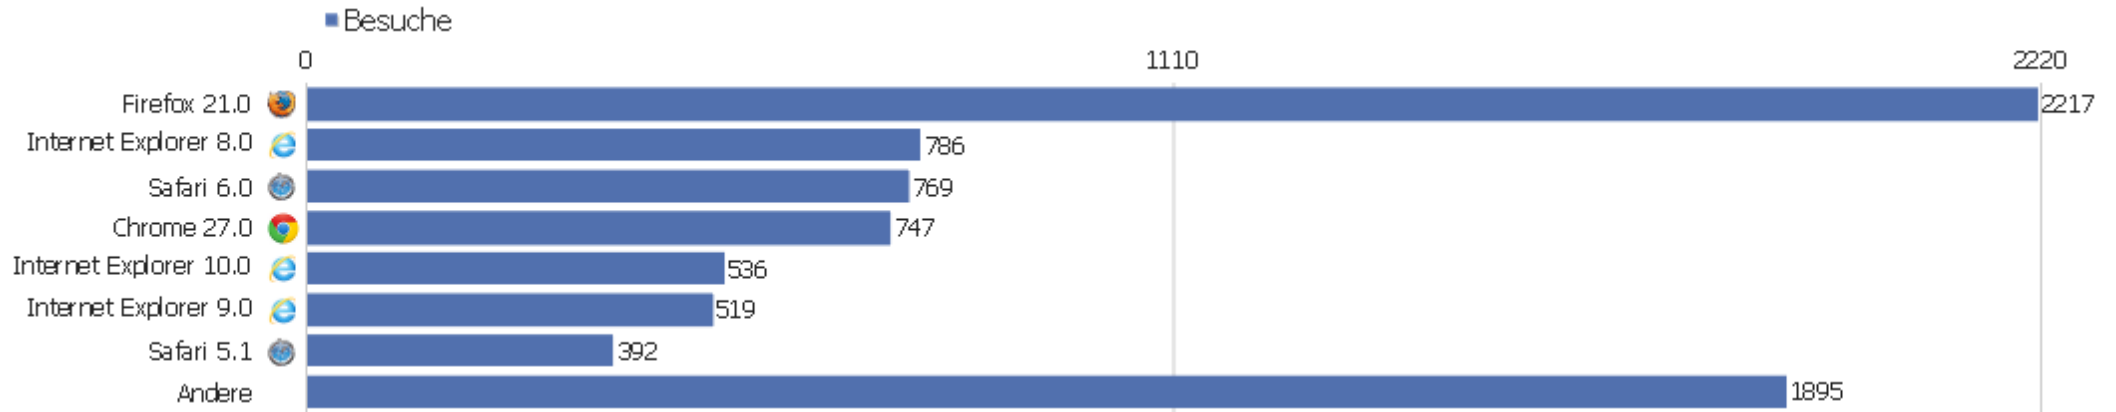

Browser-Version

Browserversion	Besuche	Aktionen	Aktionen pro Besuch	Durchschnittszeit auf der Webseite	Absprungrate	Konversionsrate
Firefox 21.0	2217	17831	8,04	00:07:12	24,99%	0%
Internet Explorer 8.0	786	6111	7,77	00:07:27	19,85%	0%
Safari 6.0	769	3586	4,66	00:03:36	62,42%	0%
Chrome 27.0	747	5229	7	00:05:49	24,5%	0%
Internet Explorer 10.0	536	5356	9,99	00:08:17	16,6%	0%
Internet Explorer 9.0	519	8478	16,34	00:14:47	23,7%	0%
Safari 5.1	392	2311	5,9	00:06:23	42,6%	0%
Firefox 17.0	298	2306	7,74	00:06:26	15,77%	0%
Opera 12.15	214	972	4,54	00:03:24	50,47%	0%
Safari 5.0	192	1050	5,47	00:06:22	46,88%	0%
Firefox 20.0	188	1900	10,11	00:11:02	21,28%	0%
Firefox 18.0	107	2091	19,54	00:30:21	8,41%	0%
Firefox 3.6	74	630	8,51	00:05:49	27,03%	0%
Firefox 16.0	70	540	7,71	00:09:04	20%	0%