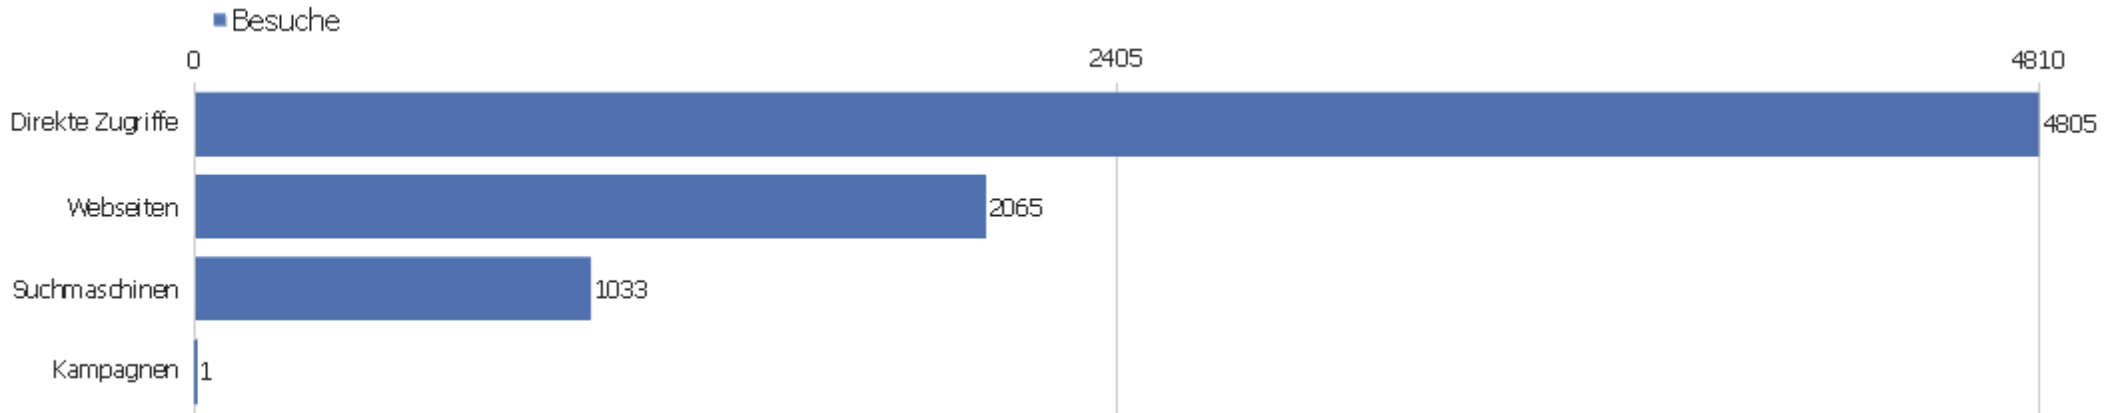

Verweisart

Verweisart	Besuche	Aktionen	Aktionen pro Besuch	Durchschnittszeit auf der Webseite	Absprungrate	Umsatz
Direkte Zugriffe	4805	44354	9,23	00:08:22	29,47%	0 €
Webseiten	2065	10011	4,85	00:04:28	32,01%	0 €
Suchmaschinen	1033	9918	9,6	00:07:48	24,69%	0 €
Kampagnen	1	9	9	00:01:07	0%	0 €