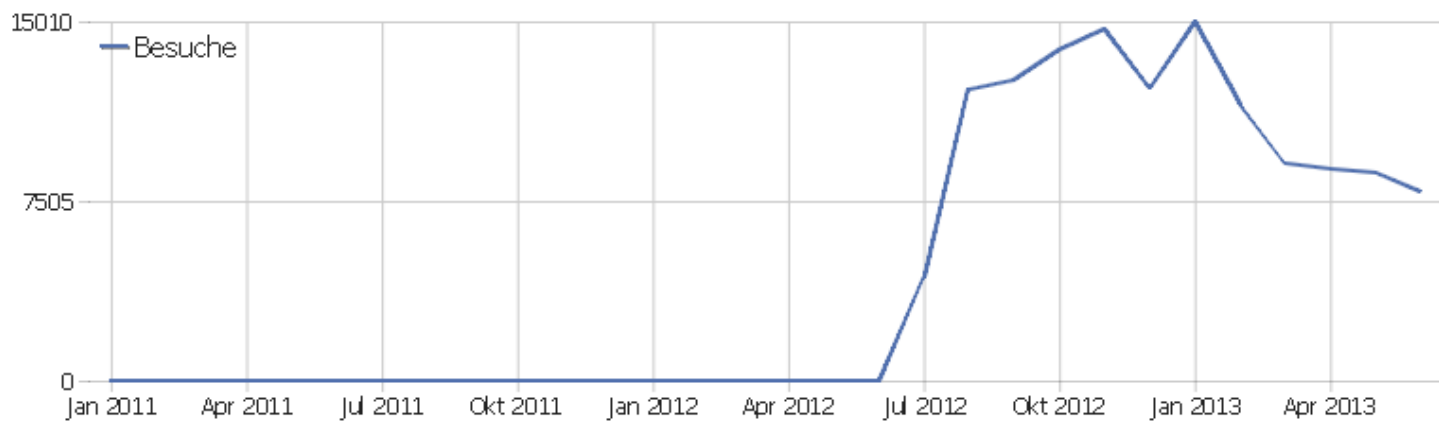

Webseite Uni, ZVDD

Zeitspanne: 2013, Juni

ZVDD monatliche Zugriffsstatistik

# Besucherüberblick

Name	Wert
Eindeutige Besucher	3065
Besuche	7904
Aktionen	64292
Maximale Aktionen pro Besuch	469
Absprungrate	30%
Aktionen pro Besuch	8,1
Durchschnittliche Besuchszeit (in Sekunden)	00:07:16

## Besuche nach Server-Zeit

Server-Zeit	Besuche	Aktionen	Aktionen pro Besuch	Durchschnittszeit auf der Webseite	Absprungrate	Umsatz
0h	142	1279	9,01	00:08:07	27,46%	0 €
1h	68	446	6,56	00:05:21	27,94%	0 €
2h	44	246	5,59	00:04:02	31,82%	0 €
3h	52	360	6,92	00:05:47	50%	0 €
4h	34	223	6,56	00:05:06	32,35%	0 €
5h	33	150	4,55	00:01:59	24,24%	0 €
6h	83	1734	20,89	00:06:05	26,51%	0 €
7h	143	1048	7,33	00:03:16	30,07%	0 €
8h	285	2105	7,39	00:05:05	36,14%	0 €
9h	417	2504	6	00:05:21	33,81%	0 €
10h	588	4018	6,83	00:05:57	29,76%	0 €
11h	628	4478	7,13	00:06:57	27,39%	0 €
12h	543	4130	7,61	00:07:19	28,18%	0 €
13h	533	3859	7,24	00:06:15	26,45%	0 €