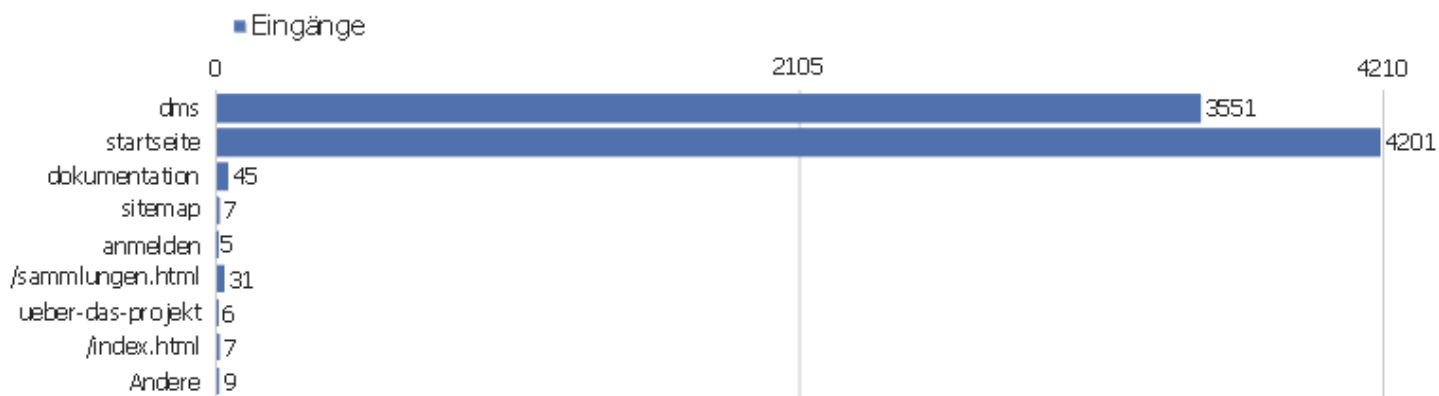

Eingangsseiten

Seiten-URL	Eingänge	Absprünge	Absprungrate
dms	3551	1200	34%
startseite	4201	1077	26%
dokumentation	45	25	56%
sitemap	7	0	0%
anmelden	5	2	40%
/sammlungen.html	31	7	23%
ueber-das-projekt	6	0	0%
/index.html	7	2	29%
/iPort?previous=17&request=full_term&termid=58&	3	0	0%
/startseite	3	0	0%
/dms	1	0	0%
/english.html	1	0	0%
/sammlungen.htm	1	0	0%