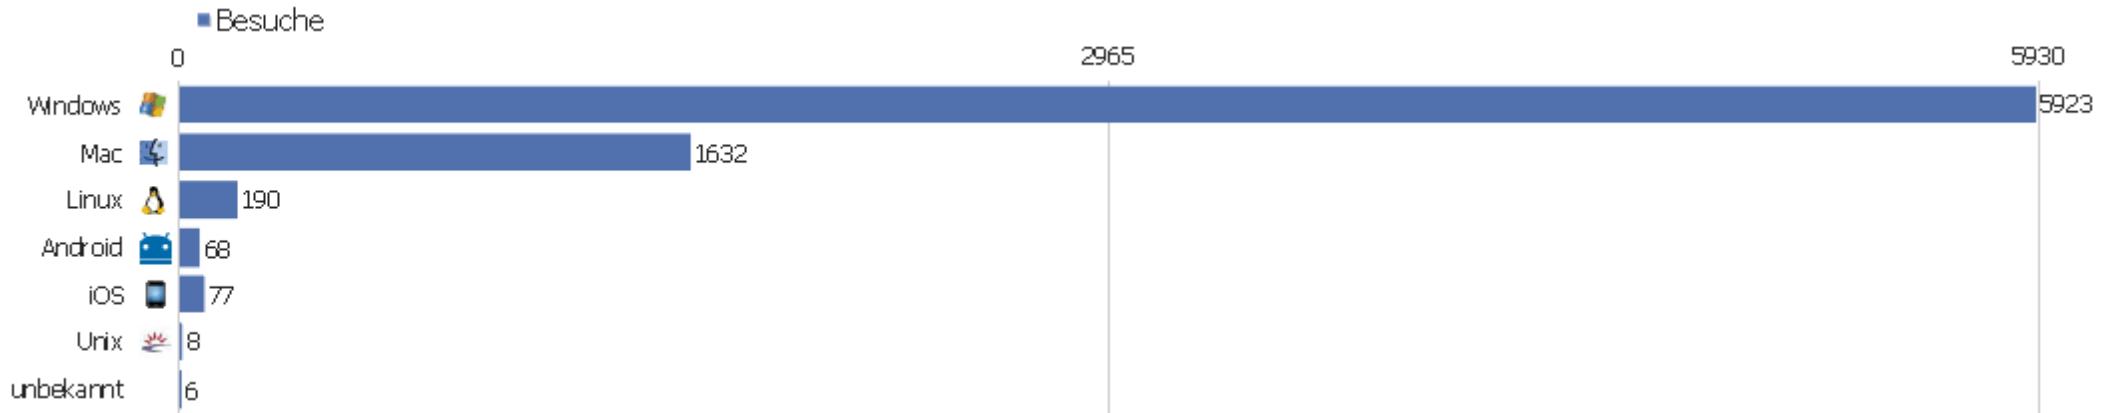

Betriebssystem-Familie

Betriebssystem-Familie	Besuche	Aktionen	Aktionen pro Besuch	Durchschnittszeit auf der Webseite	Absprungrate	Konversionsrate
Windows	5923	52643	8,89	00:07:58	24,45%	0%
Mac	1632	9705	5,95	00:05:25	46,75%	0%
Linux	190	1242	6,54	00:04:50	32,11%	0%
Android	68	256	3,76	00:02:52	44,12%	0%
iOS	77	379	4,92	00:03:44	32,47%	0%
Unix	8	60	7,5	00:01:51	0%	0%
unbekannt	6	7	1,17	00:00:02	83,33%	0%