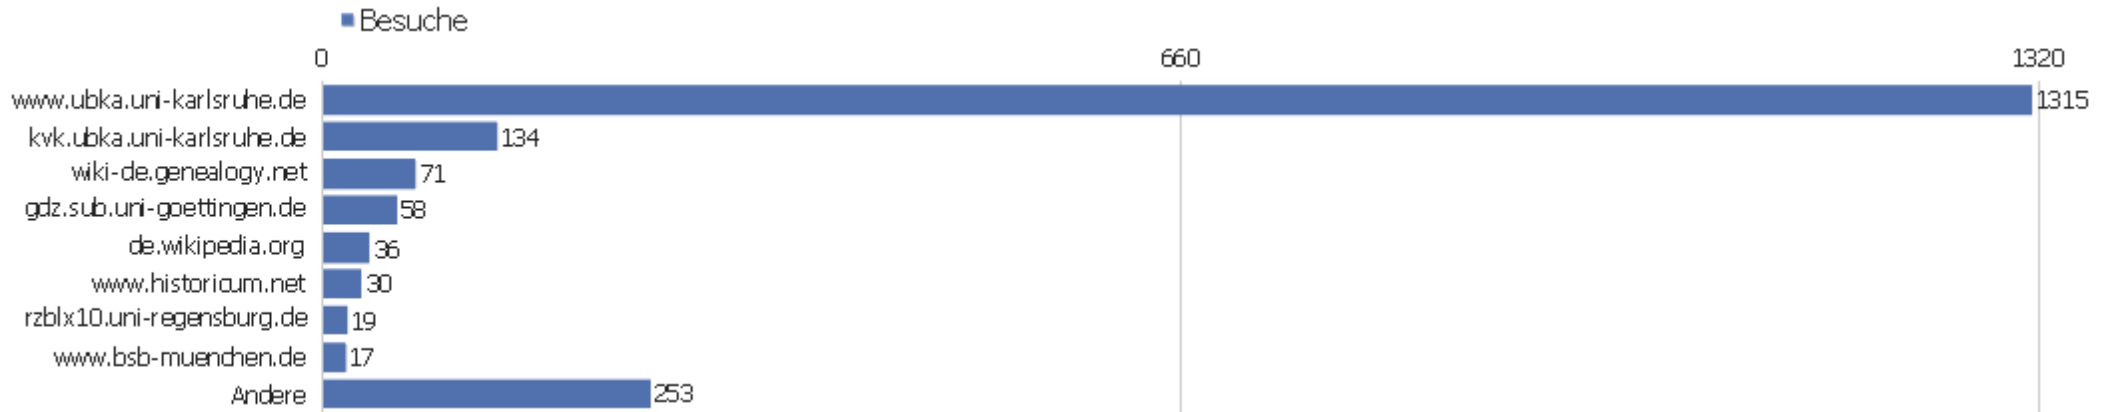

Webseiten

Webseite	Besuche	Aktionen	Aktionen pro Besuch	Durchschnittszeit auf der Webseite	Absprungrate	Umsatz
www.ubka.uni-karlsruhe.de	1315	4394	3,34	00:03:47	36,2%	0 €
kvk.ubka.uni-karlsruhe.de	134	419	3,13	00:03:48	26,87%	0 €
wiki-de.genealogy.net	71	712	10,03	00:07:45	21,13%	0 €
gdz.sub.uni-goettingen.de	58	795	13,71	00:09:42	13,79%	0 €
de.wikipedia.org	36	239	6,64	00:05:11	41,67%	0 €
www.historicum.net	30	328	10,93	00:09:32	16,67%	0 €
rzblx10.uni-regensburg.de	19	107	5,63	00:01:33	10,53%	0 €
www.bsb-muenchen.de	17	123	7,24	00:04:07	47,06%	0 €
www.prdl.org	15	377	25,13	00:28:31	0%	0 €
www.sub.uni-goettingen.de	15	104	6,93	00:05:46	20%	0 €
www.abendmusiken-basel.ch	14	91	6,5	00:05:21	0%	0 €
www.biblhertz.it	14	153	10,93	00:03:58	35,71%	0 €
www.eromm.org	13	65	5	00:09:11	38,46%	0 €
www.ub.uni-paderborn.de	12	48	4	00:03:18	25%	0 €