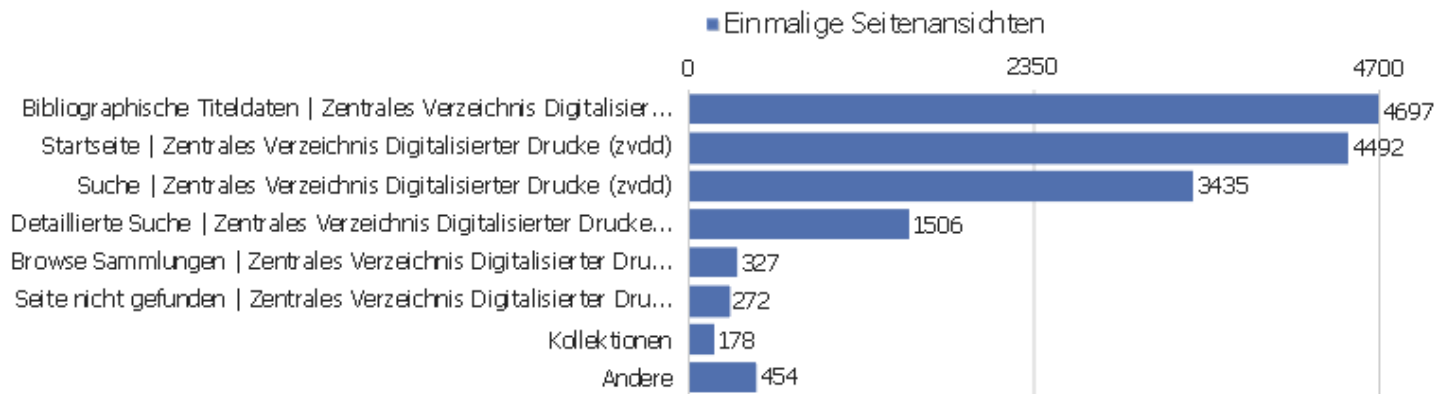

Titel der Ausstiegsseite

Seitenname	Ausstiege	Einmalige Seitenansichten	Ausstiegsrate
Bibliographische Titeldaten | Zentrales Verzeichnis	3529	4697	75%
Startseite | Zentrales Verzeichnis Digitalisierter D	1445	4492	32%
Suche | Zentrales Verzeichnis Digitalisierter Drucke	1567	3435	46%
Detaillierte Suche | Zentrales Verzeichnis Digitalis	809	1506	54%
Browse Sammlungen | Zentrales Verzeichnis Digitalisi	134	327	41%
Seite nicht gefunden | Zentrales Verzeichnis Digital	160	272	59%
Kollektionen	59	178	33%
Inhaltsverzeichnis | Zentrales Verzeichnis Digitalis	40	134	30%
Digitale Sammlungen | Zentrales Verzeichnis Digitali	20	78	26%
Sitemap | Zentrales Verzeichnis Digitalisierter Druc	2	57	4%
Anmelden | Zentrales Verzeichnis Digitalisierter Dru	12	34	35%
zvdd: Startseite	29	29	100%
Strukturdaten | Zentrales Verzeichnis Digitalisierte	27	28	96%
ZVDD Validator | Zentrales Verzeichnis Digitalisiert	11	19	58%
Datenformate im Überblick | Zentrales Verzeichnis D	12	14	86%
Hilfe zur Suche | Zentrales Verzeichnis Digitalisier	4	14	29%
Impressum | Zentrales Verzeichnis Digitalisierter Dr	2	9	22%
Zugriffsstatistik | Zentrales Verzeichnis Digitalisi	2	7	29%
Startseite | Zentrales Verzeichnis Digitalisierter Dru	3	6	50%
Ansprechpartner | Zentrales Verzeichnis Digitalisier	3	5	60%
Bibliographic Data Title | Central Directory Digitised	4	4	100%
Bibliographische Titeldaten | Zentrales Verzeichnis Di	1	4	25%
Suche | Zentrales Verzeichnis Digitalisierter Drucke (	2	3	67%
Andere	4	7	57%