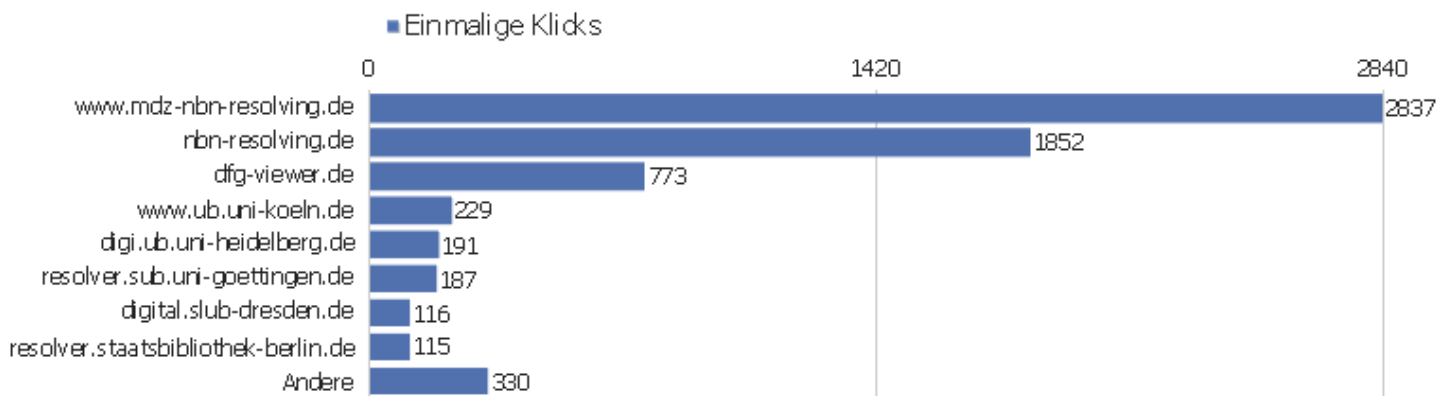

Ausgehende Verweise

Angeklickte URL	Einmalige Klicks	Klicks
www.mdz-nbn-resolving.de	2837	3046
nbn-resolving.de	1852	2003
dfg-viewer.de	773	818
www.ub.uni-koeln.de	229	261
digi.ub.uni-heidelberg.de	191	207
resolver.sub.uni-goettingen.de	187	229
digital.slub-dresden.de	116	123
resolver.staatsbibliothek-berlin.de	115	126
gso.gbv.de	101	110
diglib.hab.de	48	52
www.digizeitschriften.de	25	30
dlib-pr.mpiet.mpg.de	17	19
karten.bibliothek.uni-halle.de	17	18
www.digibib.tu-bs.de	13	14
ora-web.swkk.de	11	11
tudigit.ulb.tu-darmstadt.de	10	10
www.digitalis.uni-koeln.de	10	10
www.uni-mannheim.de	10	12
dl.ub.uni-freiburg.de	8	8
okeanos-www.hbz-nrw.de	8	8
caliban.mpiz-koeln.mpg.de	6	7
miami.uni-muenster.de	5	5
www.lwl.org	5	5
Andere	36	39