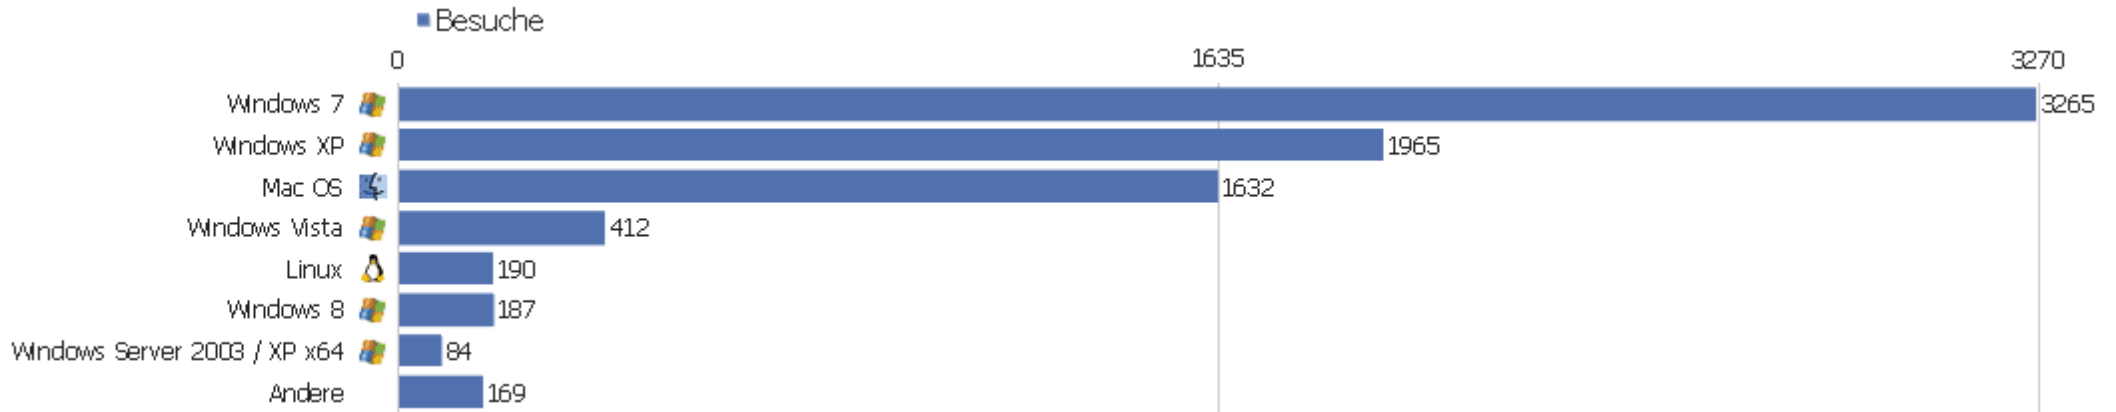

Betriebssysteme

Betriebssystem	Besuche	Aktionen	Aktionen pro Besuch	Durchschnittszeit auf der Webseite	Absprungrate	Konversionsrate
Windows 7	3265	32557	9,97	00:08:44	24,13%	0%
Windows XP	1965	15826	8,05	00:07:26	24,63%	0%
Mac OS	1632	9705	5,95	00:05:25	46,75%	0%
Windows Vista	412	2573	6,25	00:06:11	25,97%	0%
Linux	190	1242	6,54	00:04:50	32,11%	0%
Windows 8	187	1139	6,09	00:05:22	31,02%	0%
Windows Server 2003 / XP x64	84	494	5,88	00:06:15	10,71%	0%
Android	68	256	3,76	00:02:52	44,12%	0%
iPad	64	349	5,45	00:04:16	28,13%	0%
iPhone	13	30	2,31	00:01:04	53,85%	0%
Windows 2000	10	54	5,4	00:02:15	20%	0%
SunOS	8	60	7,5	00:01:51	0%	0%
unbekannt	6	7	1,17	00:00:02	83,33%	0%