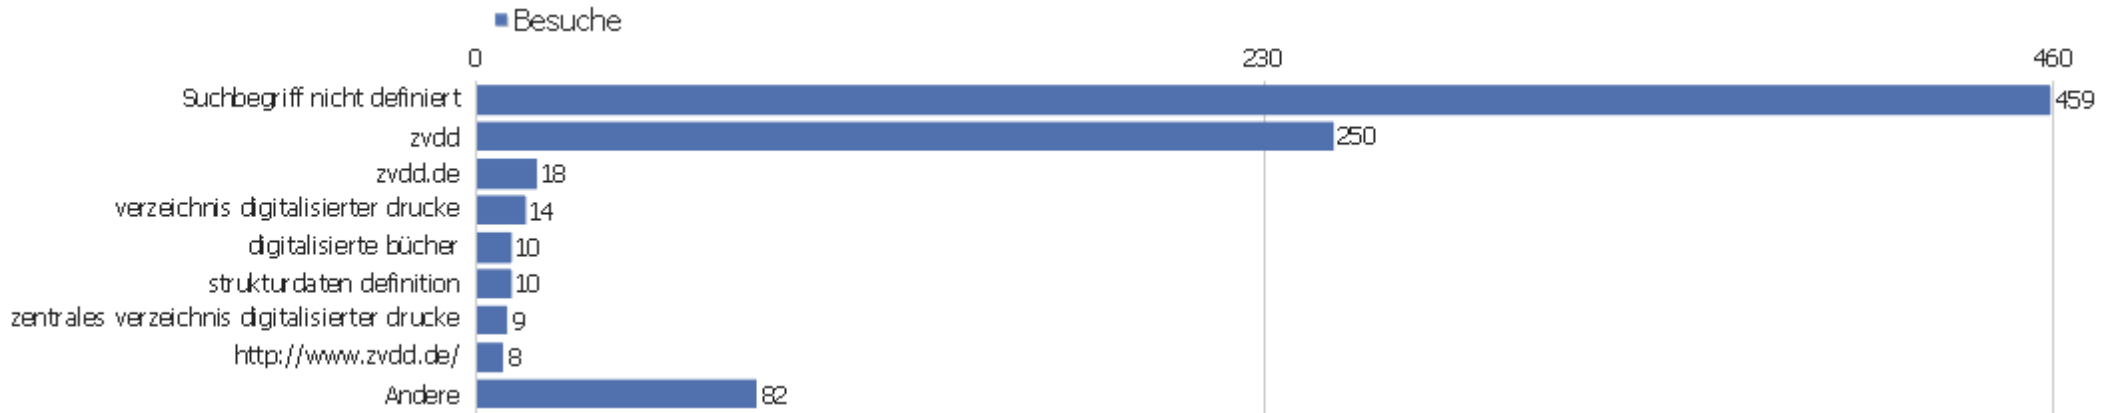

Suchbegriffe

Suchbegriff	Besuche	Aktionen	Aktionen pro Besuch	Durchschnittszeit auf der Webseite	Absprungrate	Umsatz
Suchbegriff nicht definiert	459	4119	8,97	00:07:39	23,09%	0 €
zvdd	250	3521	14,08	00:11:21	5,6%	0 €
zvdd.de	18	209	11,61	00:07:29	11,11%	0 €
verzeichnis digitalisierter drucke	14	246	17,57	00:13:38	0%	0 €
digitalisierte bücher	10	84	8,4	00:05:15	0%	0 €
strukturdaten definition	10	11	1,1	00:00:08	90%	0 €
zentrales verzeichnis digitalisierter drucke	9	66	7,33	00:04:29	11,11%	0 €
http://www.zvdd.de/	8	23	2,88	00:02:15	37,5%	0 €
www.zvdd.de	8	45	5,63	00:02:37	0%	0 €
gabriel de biel sermones	6	6	1	00:00:00	100%	0 €
zentrales verzeichnis	5	70	14	00:17:04	0%	0 €
zvdd	5	51	10,2	00:02:26	0%	0 €
digitales verzeichnis	3	65	21,67	00:21:58	0%	0 €
statistisches jahrbuch 1991	3	5	1,67	00:00:15	33,33%	0 €