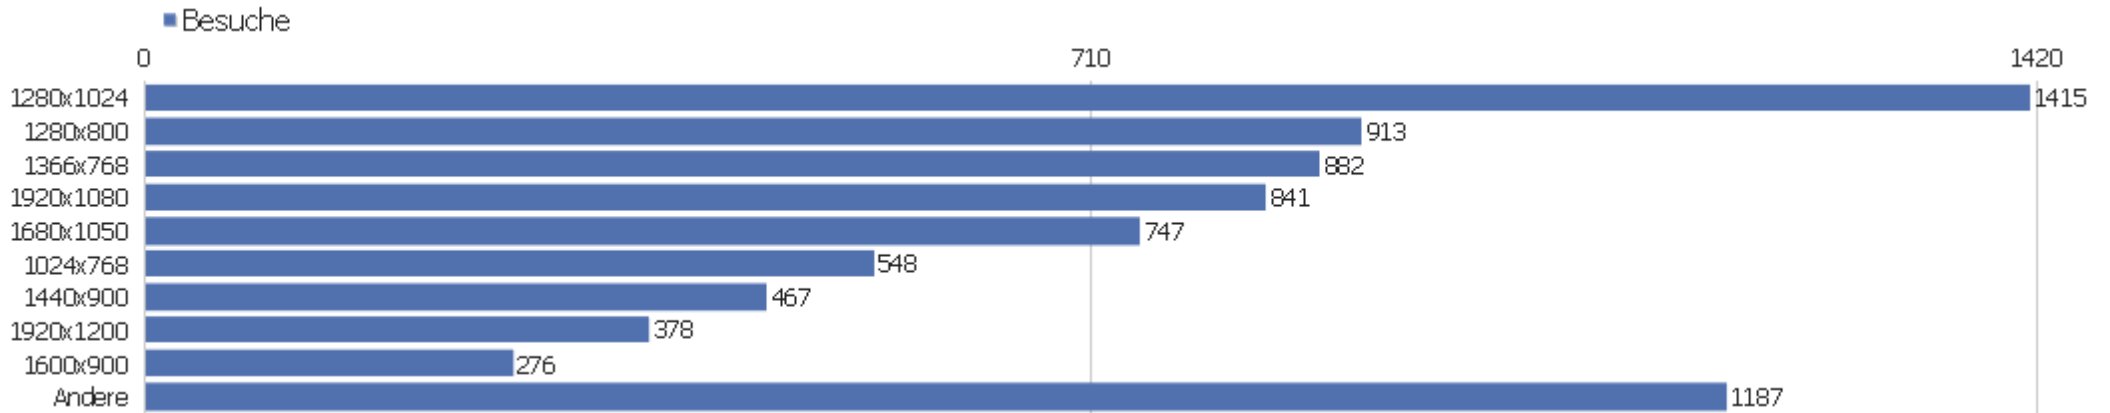

Bildschirmauflösungen

Auflösung	Besuche	Aktionen	Aktionen pro Besuch	Durchschnittszeit auf der Webseite	Absprungrate	Konversionsrate
1280x1024	1415	14601	10,32	00:08:57	25,8%	0%
1280x800	913	5614	6,15	00:05:58	38,88%	0%
1366x768	882	6447	7,31	00:07:20	26,3%	0%
1920x1080	841	9258	11,01	00:10:19	25,21%	0%
1680x1050	747	5716	7,65	00:07:07	31,59%	0%
1024x768	548	3842	7,01	00:06:07	30,29%	0%
1440x900	467	2994	6,41	00:05:16	37,47%	0%
1920x1200	378	2427	6,42	00:05:02	32,28%	0%
1600x900	276	2196	7,96	00:06:29	23,19%	0%
2560x1440	114	683	5,99	00:05:19	33,33%	0%
1280x960	103	580	5,63	00:06:45	18,45%	0%
2560x1600	78	161	2,06	00:01:25	84,62%	0%
1024x600	65	460	7,08	00:05:59	23,08%	0%
1344x840	63	826	13,11	00:09:46	20,63%	0%