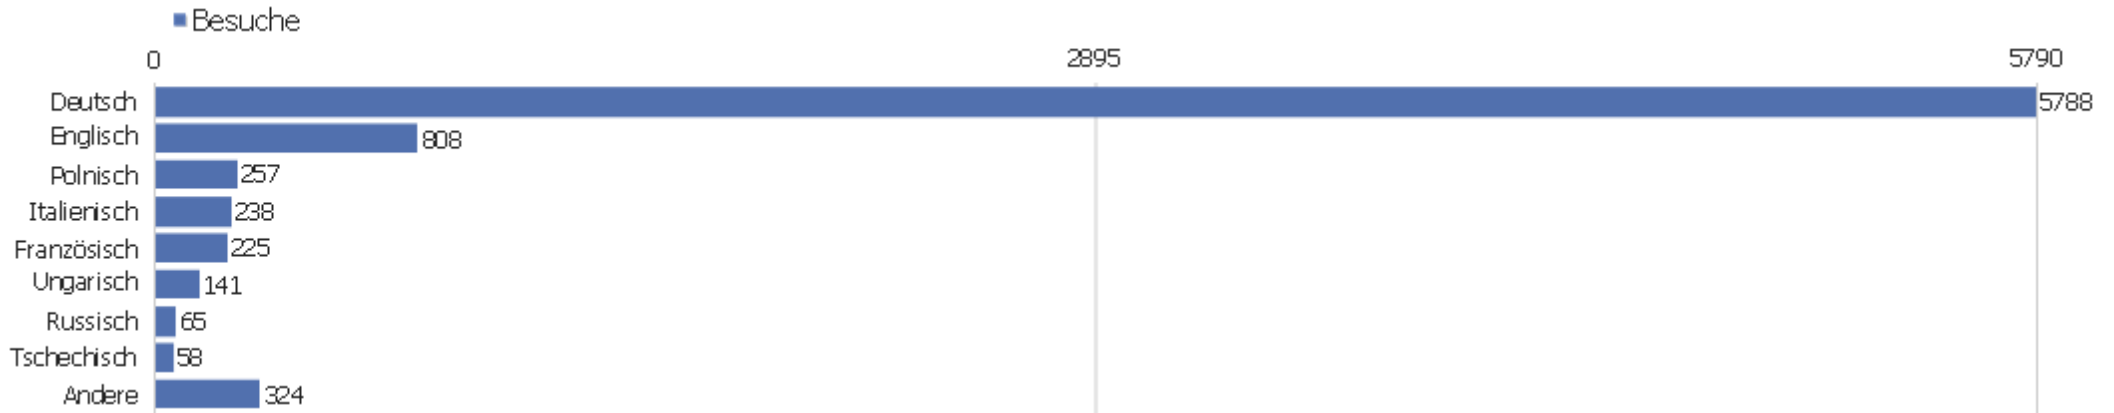

Browsersprache

Sprache	Besuche	Aktionen	Aktionen pro Besuch	Durchschnittszeit auf der Webseite	Absprungrate	Konversionsrate
Deutsch	5788	45057	7,78	00:07:00	28,32%	0%
Englisch	808	7983	9,88	00:08:39	32,55%	0%
Polnisch	257	3820	14,86	00:14:49	44,36%	0%
Italienisch	238	1753	7,37	00:06:48	23,11%	0%
Französisch	225	1121	4,98	00:03:32	43,11%	0%
Ungarisch	141	934	6,62	00:07:42	17,02%	0%
Russisch	65	712	10,95	00:08:39	38,46%	0%
Tschechisch	58	306	5,28	00:02:58	43,1%	0%
Japanisch	50	244	4,88	00:05:08	18%	0%
Spanisch	48	326	6,79	00:05:38	39,58%	0%
Niederländisch	45	468	10,4	00:05:27	20%	0%
Schwedisch	28	107	3,82	00:02:46	14,29%	0%
Portugiesisch	26	386	14,85	00:10:28	38,46%	0%
Slovakisch	24	317	13,21	00:08:50	4,17%	0%