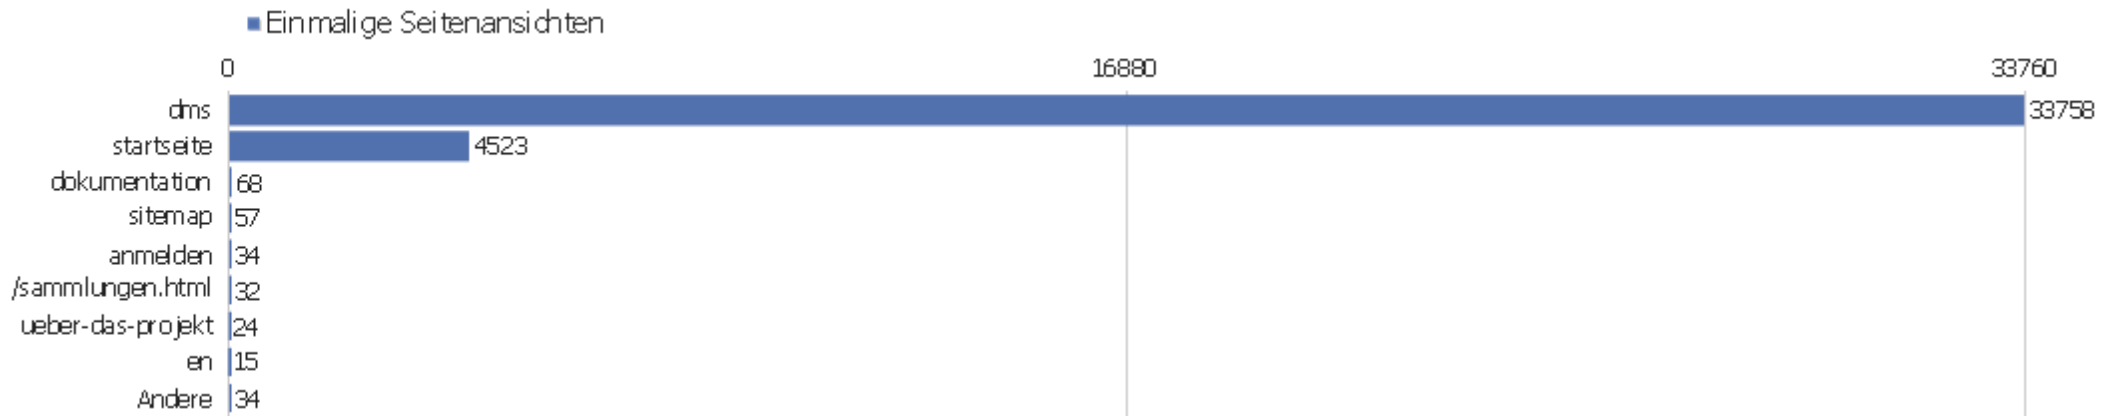

Seiten URL

Seiten-URL	Seitenansichten	Einmalige Seitenansichten	Absprungsrate	Durchschnittszeit pro Seite	Ausstiegsrate	Durchschnittliche Generierungszeit
dms	50400	33758	34%	00:01:03	13%	1,23s
startseite	6253	4523	26%	00:00:48	33%	1,41s
dokumentation	75	68	56%	00:00:53	44%	0,63s
sitemap	79	57	0%	00:00:12	2%	0,33s
anmelden	48	34	40%	00:02:08	29%	0,49s
/sammlungen.html	41	32	23%	00:00:34	47%	0,36s
ueber-das-projekt	31	24	0%	00:02:31	25%	0,62s
en	22	15	0%	00:02:21	20%	0,68s
Seiten-URL nicht definiert	16	11	0%	00:00:00	0%	0,26s
/index.html	11	7	29%	00:01:01	43%	0,41s
?id=60	3	3	0%	00:00:38	0%	2,41s
/iPort?previous=17&request=full_term&termid=58&	3	3	0%	00:00:16	0%	0,44s
/startseite	3	3	0%	00:00:29	0%	0s
/dms	1	1	0%	00:00:04	0%	0s