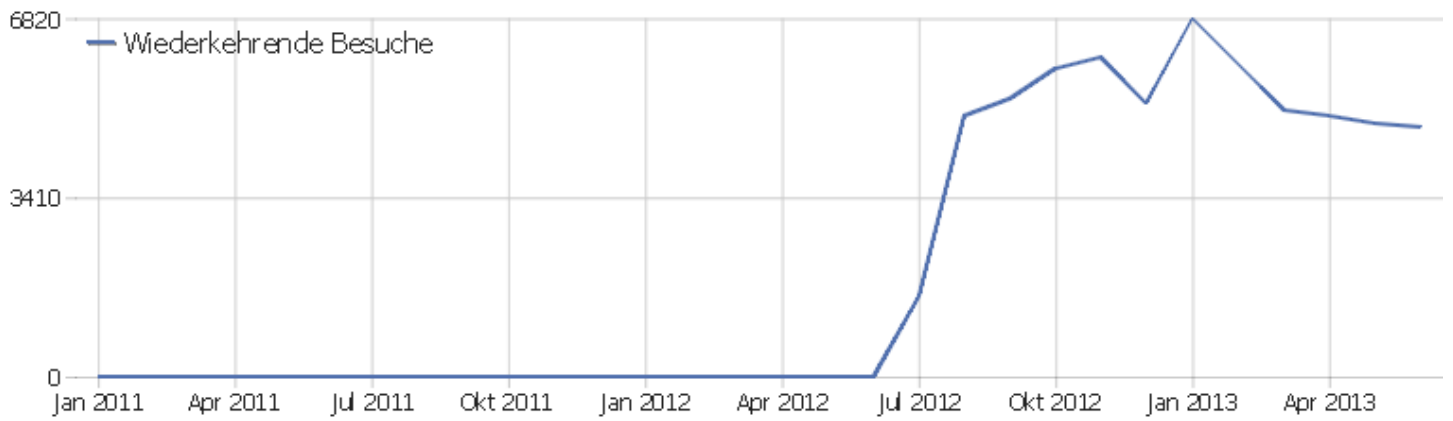

Wiederkehrende Besuche

Name	Wert
Wiederkehrende Besuche	4734
Aktionen bei wiederkehrenden Besuchen	39882
Absprungrate bei wiederkehrenden Besuchen	30%
Aktionen pro wiederkehrendem Besuch	8,4
Durchschnittszeit von wiederkehrenden Besuchen	00:08:08
Eindeutige wiederkehrende Besucher	0