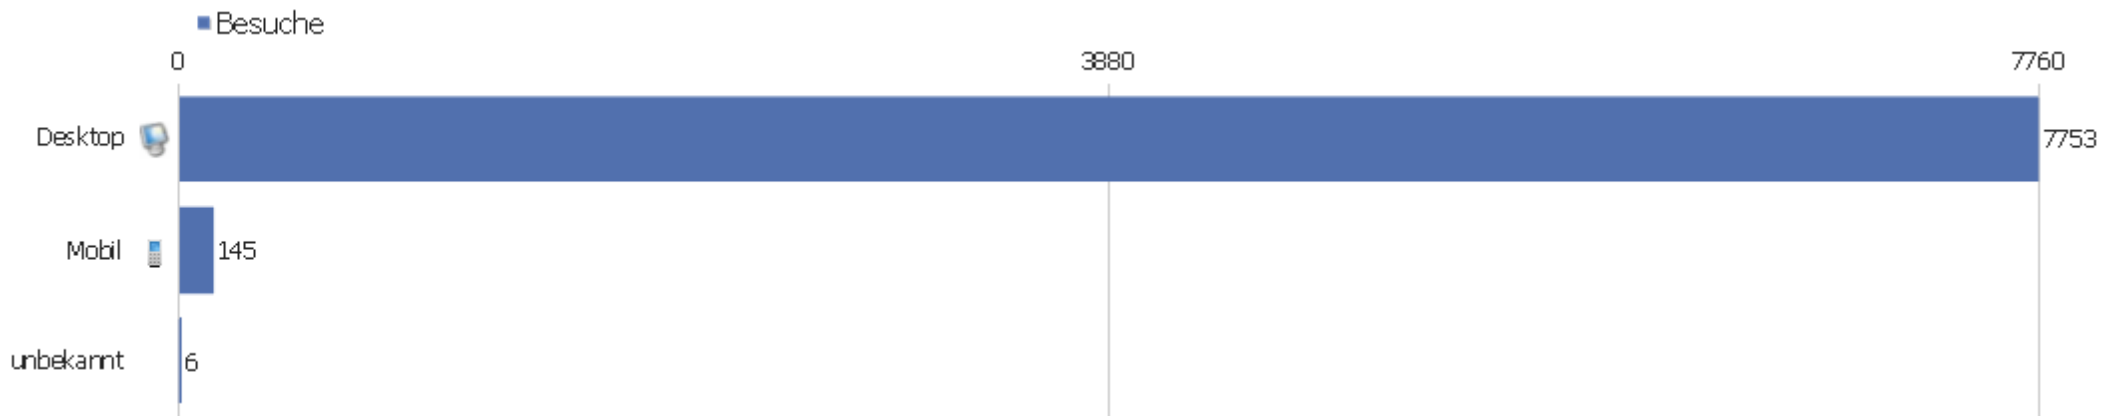

Mobilgerät vs. Desktop

Mobilgerät vs. Desktop		Besuche	Aktionen	Aktionen pro Besuch	Durchschnittszeit auf der Webseite	Absprungrate	Konversionsrate
Desktop		7753	63650	8,21	00:07:21	29,3%	0%
Mobil		145	635	4,38	00:03:19	37,93%	0%
unbekannt		6	7	1,17	00:00:02	83,33%	0%