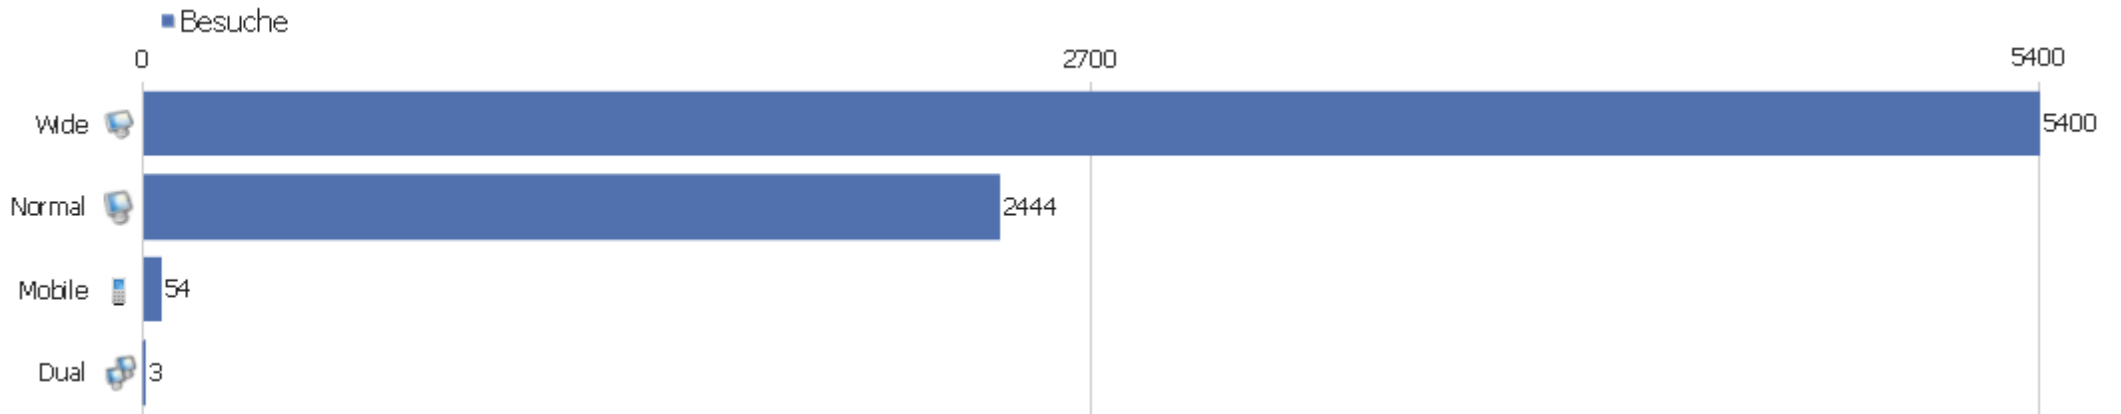

Normal / Breitbild

Bildschirmtyp	Besuche	Aktionen	Aktionen pro Besuch	Durchschnittszeit auf der Webseite	Absprungrate	Konversionsrate
Wide	5400	41669	7,72	00:07:03	30,43%	0%
Normal	2444	22457	9,19	00:07:55	26,88%	0%
Mobile	54	154	2,85	00:01:40	51,85%	0%
Dual	3	9	3	00:01:17	33,33%	0%