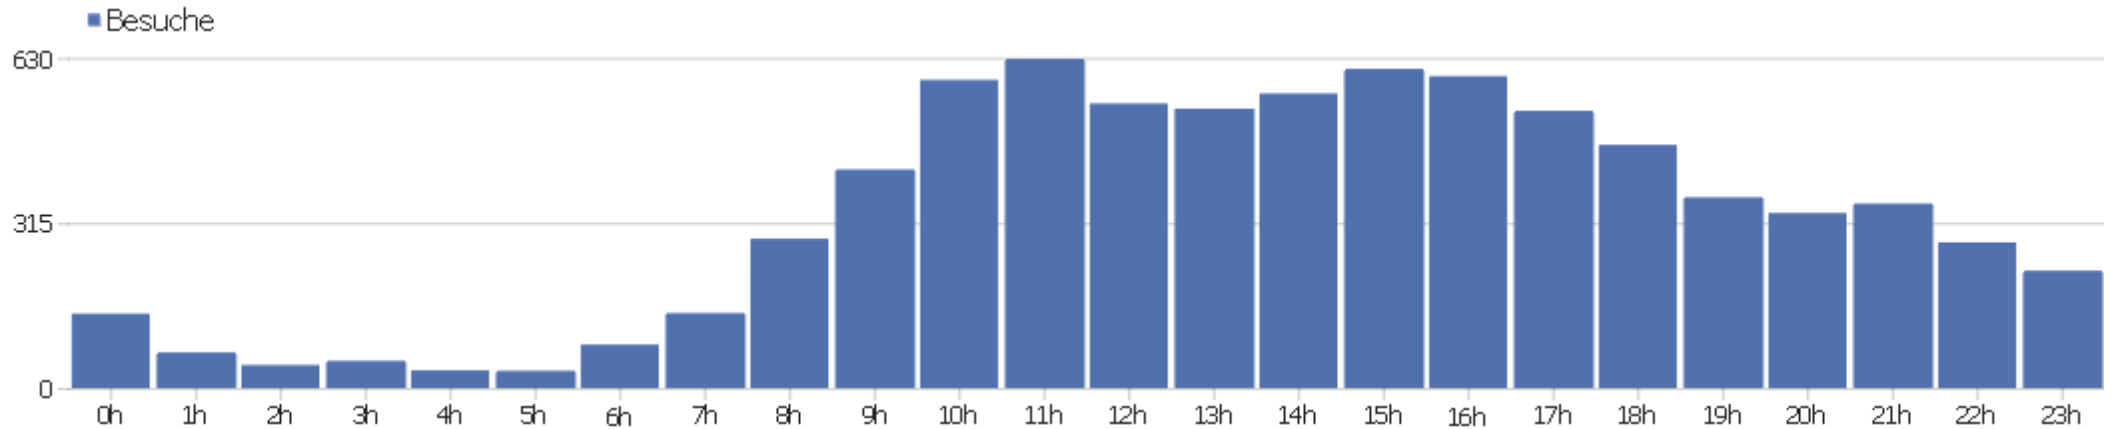

Webseite Uni, ZVDD

Zeitspanne: 2013, Juni

ZVDD monatliche Zugriffsstatistik

# Besucherüberblick

Name	Wert
Eindeutige Besucher	3065
Besuche	7904
Aktionen	64292
Maximale Aktionen pro Besuch	469
Absprungrate	30%
Aktionen pro Besuch	8,1
Durchschnittliche Besuchszeit (in Sekunden)	00:07:16

## Besuche nach Server-Zeit

Server-Zeit	Besuche	Aktionen	Aktionen pro Besuch	Durchschnittszeit auf der Webseite	Absprungrate	Umsatz
0h	142	1279	9,01	00:08:07	27,46%	0 €
1h	68	446	6,56	00:05:21	27,94%	0 €
2h	44	246	5,59	00:04:02	31,82%	0 €
3h	52	360	6,92	00:05:47	50%	0 €
4h	34	223	6,56	00:05:06	32,35%	0 €
5h	33	150	4,55	00:01:59	24,24%	0 €
6h	83	1734	20,89	00:06:05	26,51%	0 €
7h	143	1048	7,33	00:03:16	30,07%	0 €
8h	285	2105	7,39	00:05:05	36,14%	0 €
9h	417	2504	6	00:05:21	33,81%	0 €
10h	588	4018	6,83	00:05:57	29,76%	0 €
11h	628	4478	7,13	00:06:57	27,39%	0 €
12h	543	4130	7,61	00:07:19	28,18%	0 €
13h	533	3859	7,24	00:06:15	26,45%	0 €