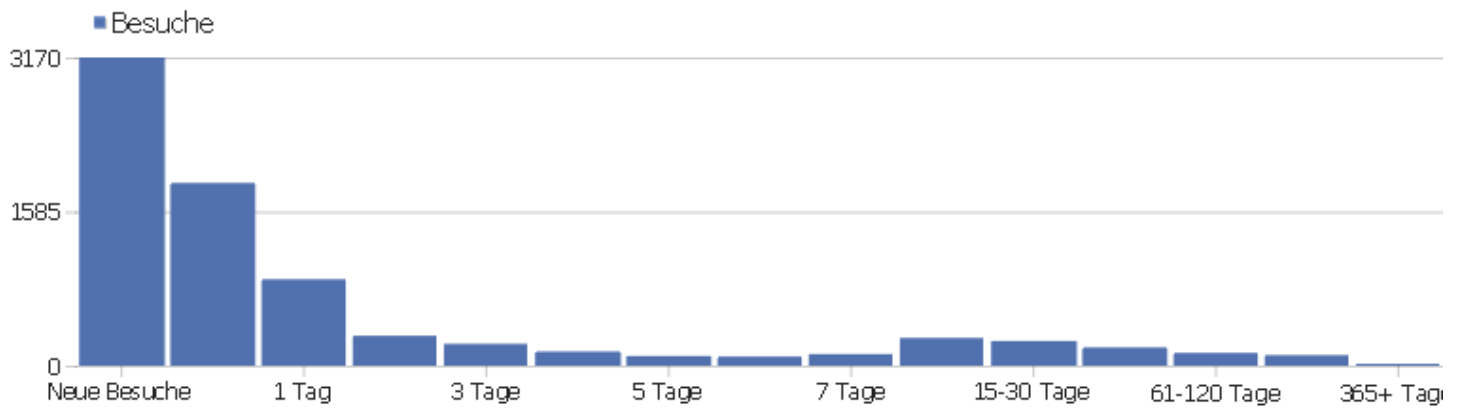

# Besuchslänge

Besuchsdauer	Besuche
0-10s	2910
11-30s	858
31-60s	663
1-2 min	652
2-4 min	592
4-7 min	493
7-10 min	286
10-15 min	352
15-30 min	607
30+ min	522

# Seiten pro Besuch

Seiten pro Besuch	Besuche
1 Seite	2332
2 Seiten	1143
3 Seiten	640
4 Seiten	705
5 Seiten	452
6-7 Seiten	609
8-10 Seiten	554
11-14 Seiten	445
15-20 Seiten	343
21+ Seiten	681

# Besuche nach Besuchszahl

Besuche nach Besuchszahl	Besuche	% Besuche
1 Besuch	3178	40%
2 Besuche	741	9%
3 Besuche	384	5%
4 Besuche	256	3%
5 Besuche	198	3%
6 Besuche	152	2%
7 Besuche	124	2%
8 Besuche	110	1%
9-14 Besuche	474	6%
15-25 Besuche	550	7%
26-50 Besuche	508	6%
51-100 Besuche	517	7%
101-200 Besuche	386	5%
201+ Besuche	326	4%

## Besuche pro Tage seit letztem Besuch

Besuche pro Tage seit letztem Besuch	Besuche
Neue Besuche	3170
0 Tage	1880
1 Tag	889
2 Tage	308
3 Tage	225
4 Tage	146
5 Tage	100
6 Tage	94
7 Tage	120
8-14 Tage	286
15-30 Tage	254
31-60 Tage	188
61-120 Tage	132
121-364 Tage	109
365+ Tage	3