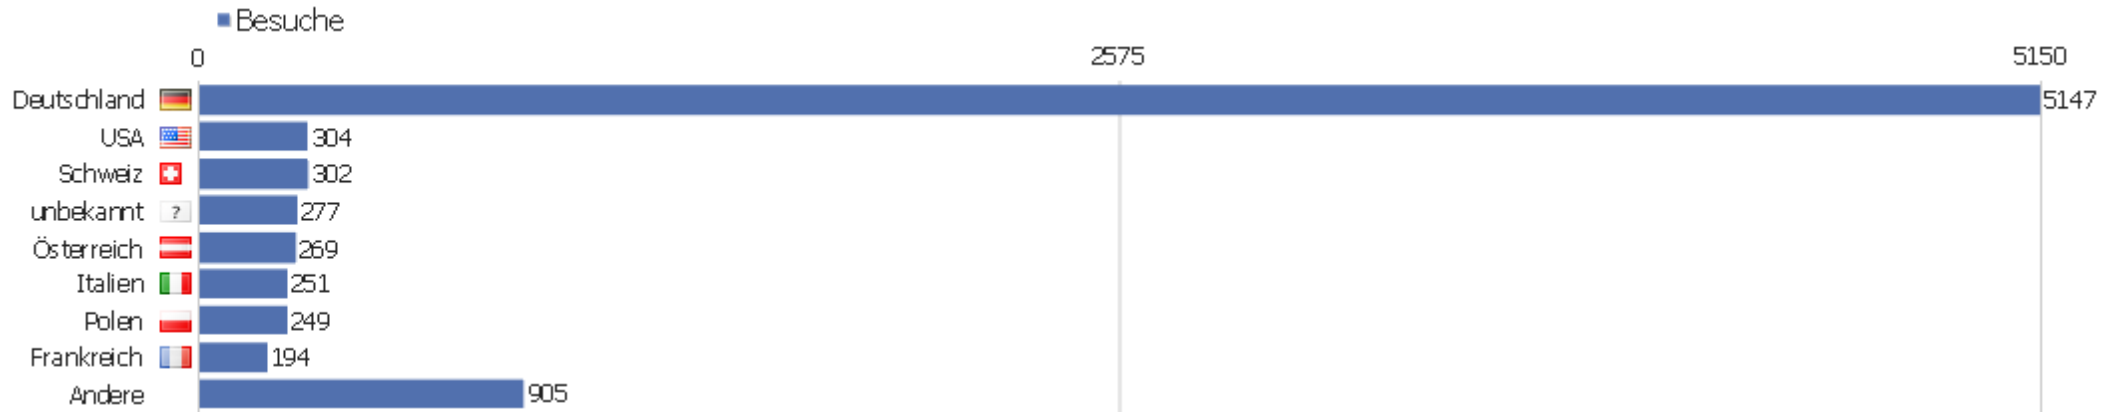

Land

Land	Besuche	Aktionen	Aktionen pro Besuch	Durchschnittszeit auf der Webseite	Absprungrate	Umsatz
Deutschland	5147	40694	7,91	00:07:05	28,93%	0 €
USA	304	3107	10,22	00:12:36	37,83%	0 €
Schweiz	302	1444	4,78	00:03:27	35,1%	0 €
unbekannt	277	1559	5,63	00:05:02	32,49%	0 €
Österreich	269	2105	7,83	00:08:48	21,93%	0 €
Italien	251	1922	7,66	00:06:42	25,5%	0 €
Polen	249	3811	15,31	00:15:10	43,37%	0 €
Frankreich	194	1098	5,66	00:04:00	38,14%	0 €
Großbritannien	176	2771	15,74	00:07:55	17,05%	0 €
Ungarn	140	907	6,48	00:07:41	17,14%	0 €
Niederlande	86	740	8,6	00:04:31	15,12%	0 €
Japan	52	255	4,9	00:05:00	17,31%	0 €
Tschechische Republik	49	262	5,35	00:03:22	53,06%	0 €
Spanien	38	323	8,5	00:08:51	34,21%	0 €