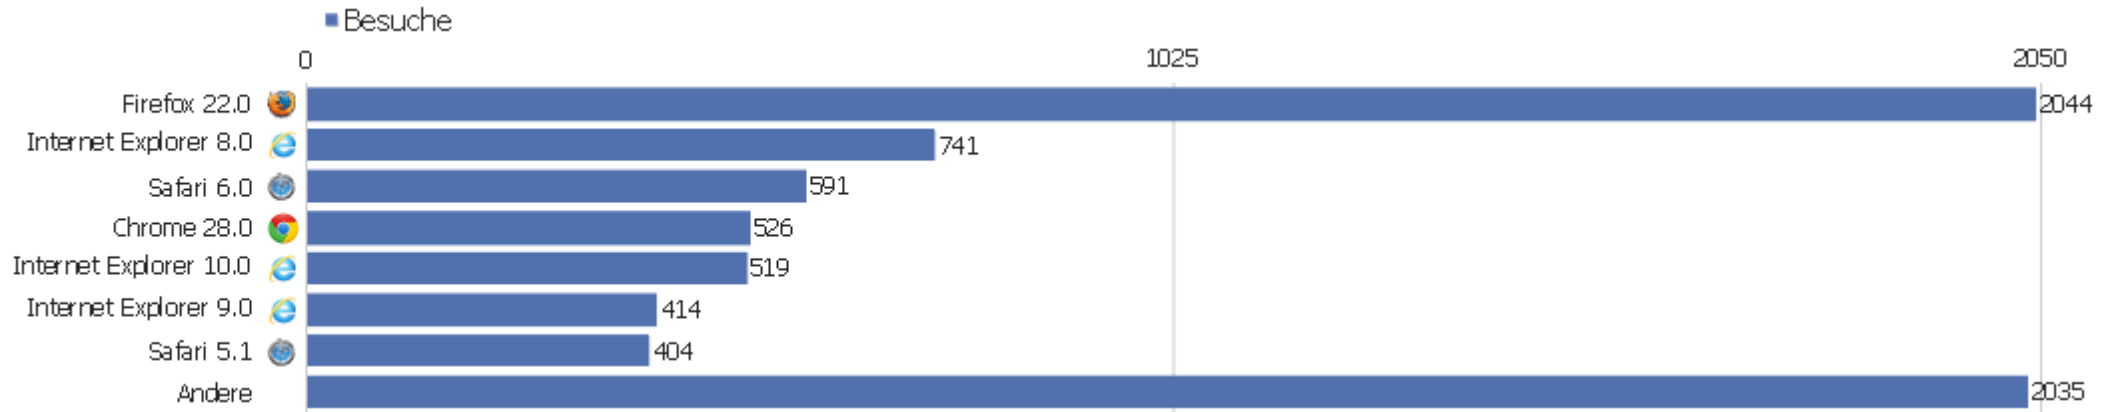

Browser-Version

Browserversion	Besuche	Aktionen	Aktionen pro Besuch	Durchschnittszeit auf der Webseite	Absprungrate	Konversionsrate
Firefox 22.0	2044	16454	8,05	00:06:59	22,16%	0%
Internet Explorer 8.0	741	5898	7,96	00:09:19	16,87%	0%
Safari 6.0	591	2258	3,82	00:03:13	63,28%	0%
Chrome 28.0	526	4550	8,65	00:08:21	23%	0%
Internet Explorer 10.0	519	5230	10,08	00:08:19	18,3%	0%
Internet Explorer 9.0	414	3750	9,06	00:08:15	22,71%	0%
Safari 5.1	404	2796	6,92	00:06:43	33,91%	0%
Firefox 21.0	348	3669	10,54	00:10:03	20,69%	0%
Firefox 17.0	296	1894	6,4	00:05:29	17,91%	0%
Chrome 27.0	277	2255	8,14	00:06:20	25,27%	0%
Safari 5.0	119	530	4,45	00:03:21	49,58%	0%
Opera 12.16	118	363	3,08	00:02:01	28,81%	0%
Firefox 20.0	95	587	6,18	00:06:07	26,32%	0%
Firefox 10.0	86	318	3,7	00:04:57	59,3%	0%