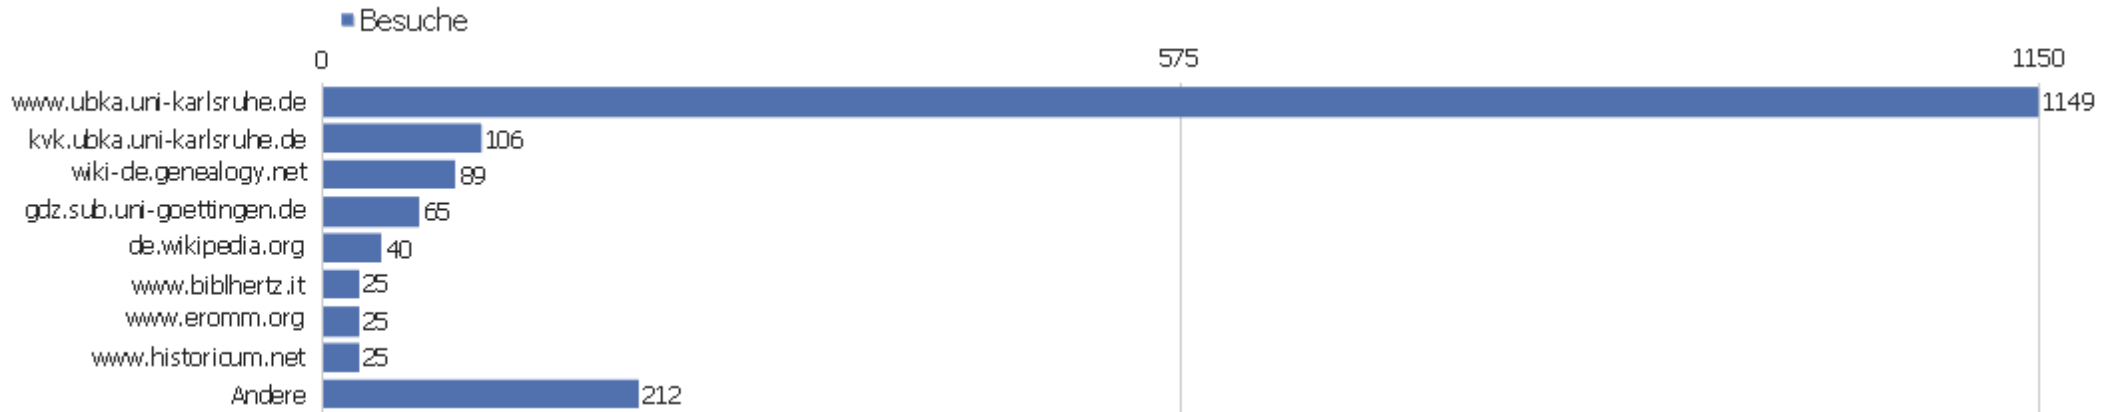

Webseiten

Webseite	Besuche	Aktionen	Aktionen pro Besuch	Durchschnittszeit auf der Webseite	Absprungrate	Umsatz
www.ubka.uni-karlsruhe.de	1149	3797	3,3	00:03:53	32,64%	0 €
kvk.ubka.uni-karlsruhe.de	106	560	5,28	00:06:13	25,47%	0 €
wiki-de.genealogy.net	89	1081	12,15	00:07:36	16,85%	0 €
gdz.sub.uni-goettingen.de	65	1079	16,6	00:09:39	12,31%	0 €
de.wikipedia.org	40	308	7,7	00:05:21	25%	0 €
www.biblhertz.it	25	467	18,68	00:18:46	8%	0 €
www.eromm.org	25	73	2,92	00:03:11	48%	0 €
www.historicum.net	25	444	17,76	00:14:23	8%	0 €
www.sub.uni-goettingen.de	16	167	10,44	00:09:21	12,5%	0 €
www.ub.uni-paderborn.de	14	92	6,57	00:05:18	21,43%	0 €
www.hab.de	11	122	11,09	00:07:46	9,09%	0 €
www.abendmusiken-basel.ch	8	85	10,63	00:15:42	0%	0 €
www.bsb-muenchen.de	8	31	3,88	00:01:29	62,5%	0 €
forum.keinhorn.de	7	19	2,71	00:00:22	42,86%	0 €