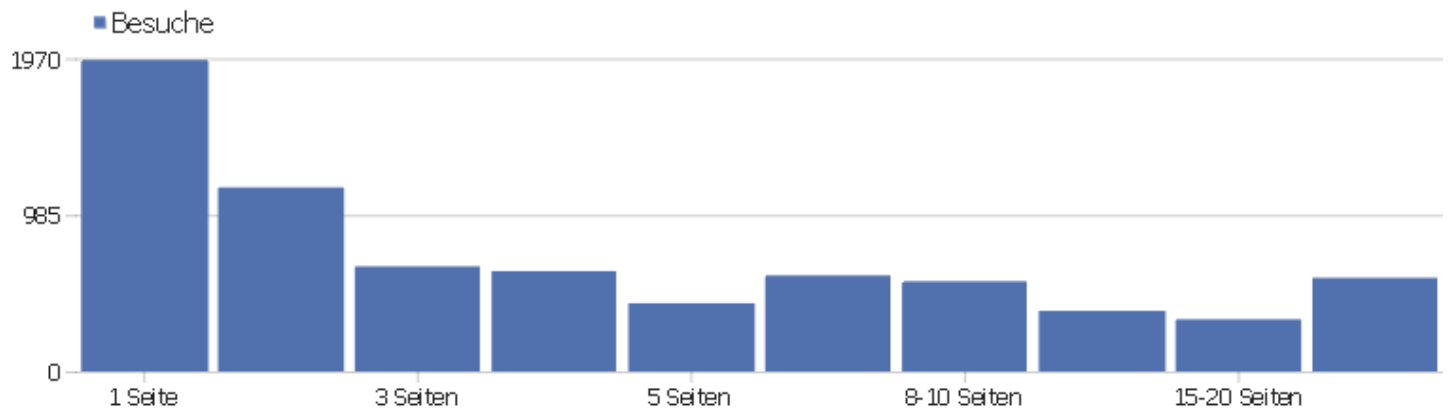

Seiten pro Besuch

Seiten pro Besuch	Besuche
1 Seite	1961
2 Seiten	1158
3 Seiten	661
4 Seiten	631
5 Seiten	429
6-7 Seiten	604
8-10 Seiten	567
11-14 Seiten	381
15-20 Seiten	328
21+ Seiten	589