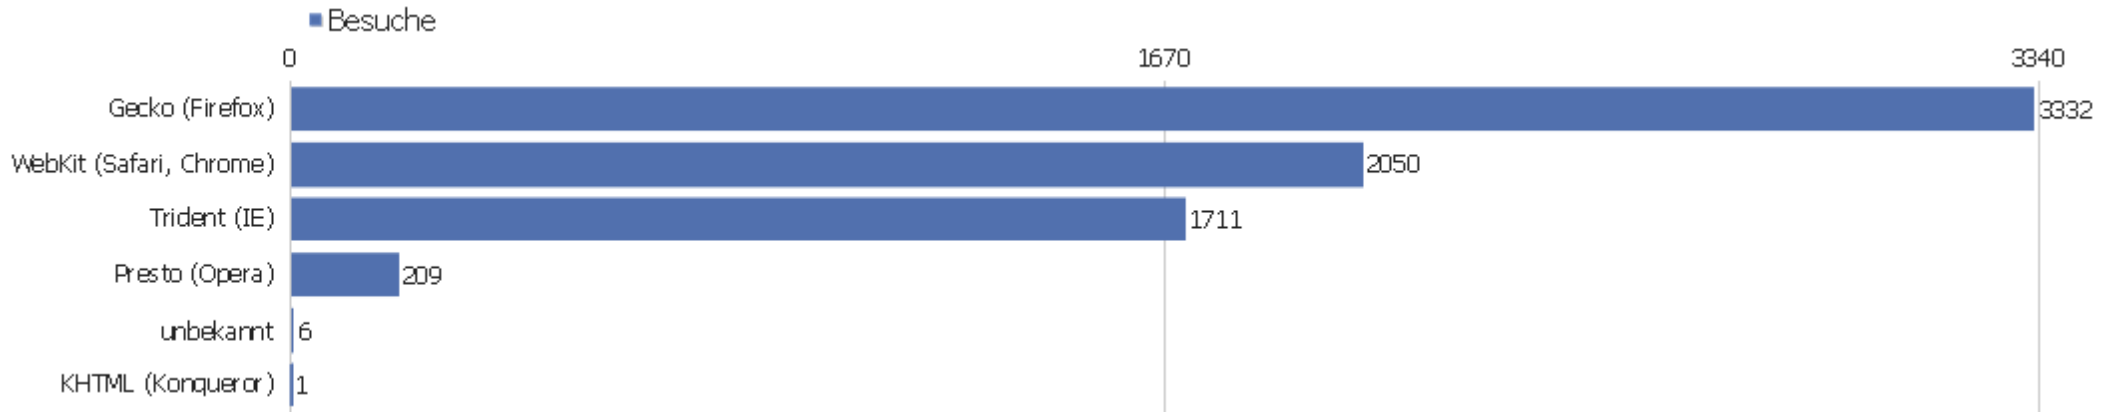

Browser nach Familie

Browserfamilie	Besuche	Aktionen	Aktionen pro Besuch	Durchschnittszeit auf der Webseite	Absprungrate	Konversionsrate
Gecko (Firefox)	3332	27654	8,3	00:07:27	22,75%	0%
WebKit (Safari, Chrome)	2050	13172	6,43	00:05:47	38,83%	0%
Trident (IE)	1711	15111	8,83	00:08:42	18,99%	0%
Presto (Opera)	209	1047	5,01	00:03:07	38,28%	0%
unbekannt	6	67	11,17	00:12:54	33,33%	0%
KHTML (Konqueror)	1	59	59	00:56:54	0%	0%