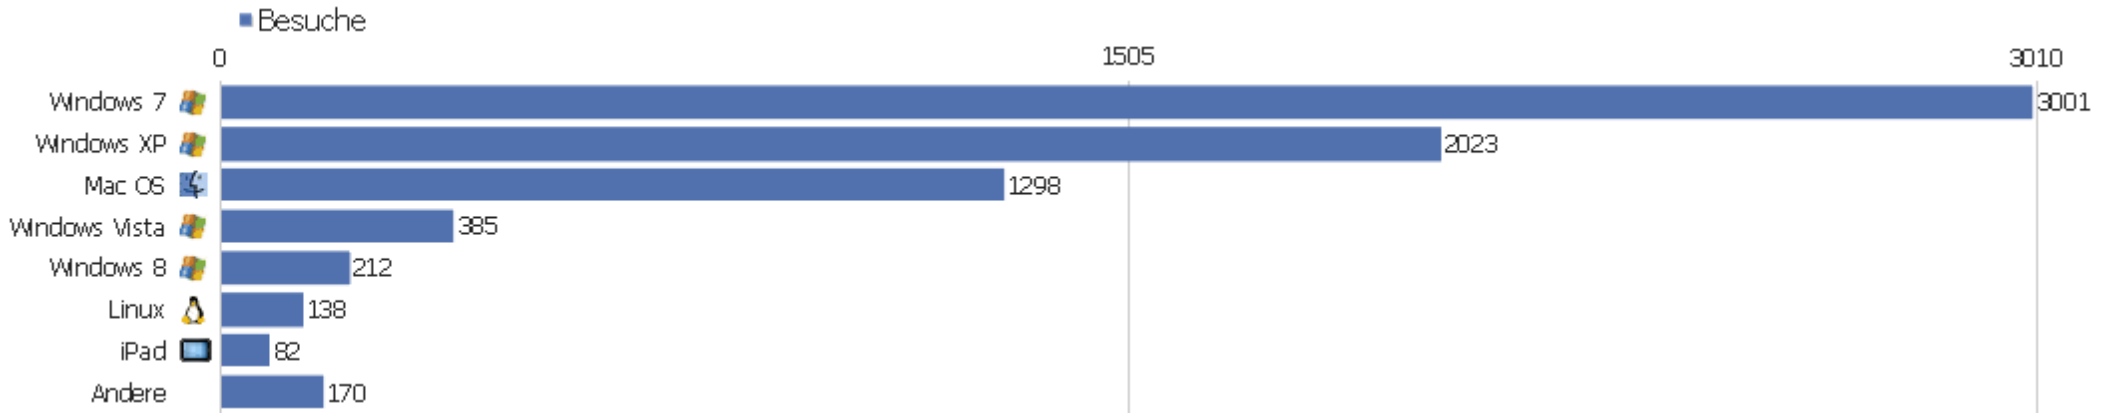

Betriebssysteme

Betriebssystem	Besuche	Aktionen	Aktionen pro Besuch	Durchschnittszeit auf der Webseite	Absprungrate	Konversionsrate
Windows 7	3001	25531	8,51	00:07:20	25,09%	0%
Windows XP	2023	17354	8,58	00:08:39	19,92%	0%
Mac OS	1298	7278	5,61	00:05:04	42,99%	0%
Windows Vista	385	2782	7,23	00:06:49	20,52%	0%
Windows 8	212	1794	8,46	00:05:51	22,64%	0%
Linux	138	1045	7,57	00:07:23	25,36%	0%
iPad	82	417	5,09	00:04:05	45,12%	0%
Windows Server 2003 / XP x64	82	448	5,46	00:08:32	15,85%	0%
Android	46	272	5,91	00:04:32	34,78%	0%
iPhone	19	38	2	00:02:12	57,89%	0%
unbekannt	7	51	7,29	00:08:54	57,14%	0%
Windows 2000	7	44	6,29	00:02:49	42,86%	0%
SunOS	5	25	5	00:00:49	0%	0%
QNX	2	5	2,5	00:00:41	0%	0%