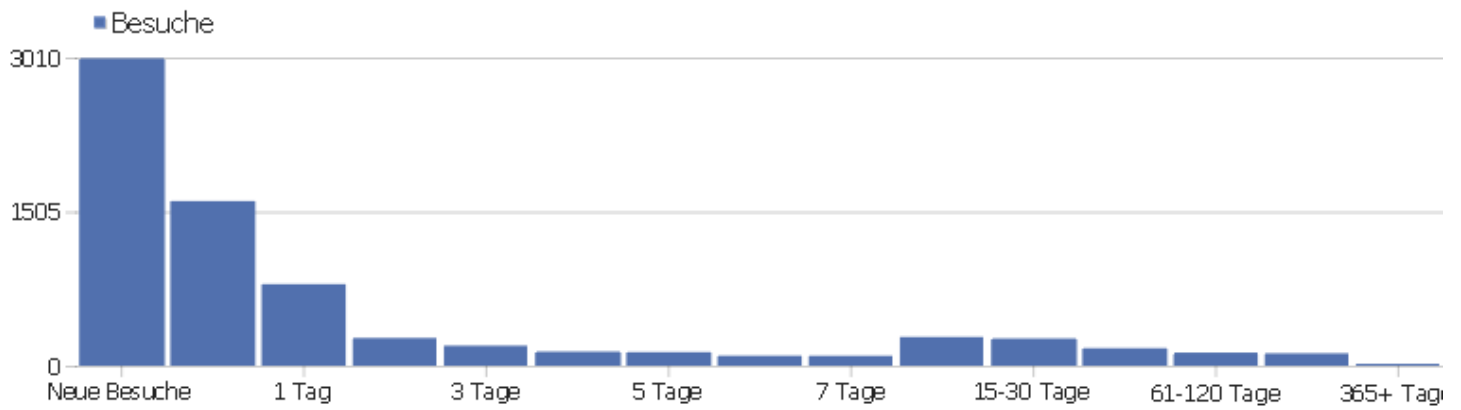

# Besuchslänge

Besuchsdauer	Besuche
0-10s	2524
11-30s	849
31-60s	619
1-2 min	651
2-4 min	587
4-7 min	409
7-10 min	273
10-15 min	322
15-30 min	583
30+ min	514

# Seiten pro Besuch

Seiten pro Besuch	Besuche
1 Seite	1961
2 Seiten	1158
3 Seiten	661
4 Seiten	631
5 Seiten	429
6-7 Seiten	604
8-10 Seiten	567
11-14 Seiten	381
15-20 Seiten	328
21+ Seiten	589

# Besuche nach Besuchszahl

Besuche nach Besuchszahl	Besuche	% Besuche
1 Besuch	3008	41%
2 Besuche	642	9%
3 Besuche	340	5%
4 Besuche	232	3%
5 Besuche	175	2%
6 Besuche	148	2%
7 Besuche	130	2%
8 Besuche	99	1%
9-14 Besuche	444	6%
15-25 Besuche	378	5%
26-50 Besuche	604	8%
51-100 Besuche	425	6%
101-200 Besuche	271	4%
201+ Besuche	413	6%

## Besuche pro Tage seit letztem Besuch

Besuche pro Tage seit letztem Besuch	Besuche
Neue Besuche	3002
0 Tage	1608
1 Tag	797
2 Tage	271
3 Tage	196
4 Tage	138
5 Tage	133
6 Tage	98
7 Tage	97
8-14 Tage	281
15-30 Tage	266
31-60 Tage	171
61-120 Tage	128
121-364 Tage	121
365+ Tage	2