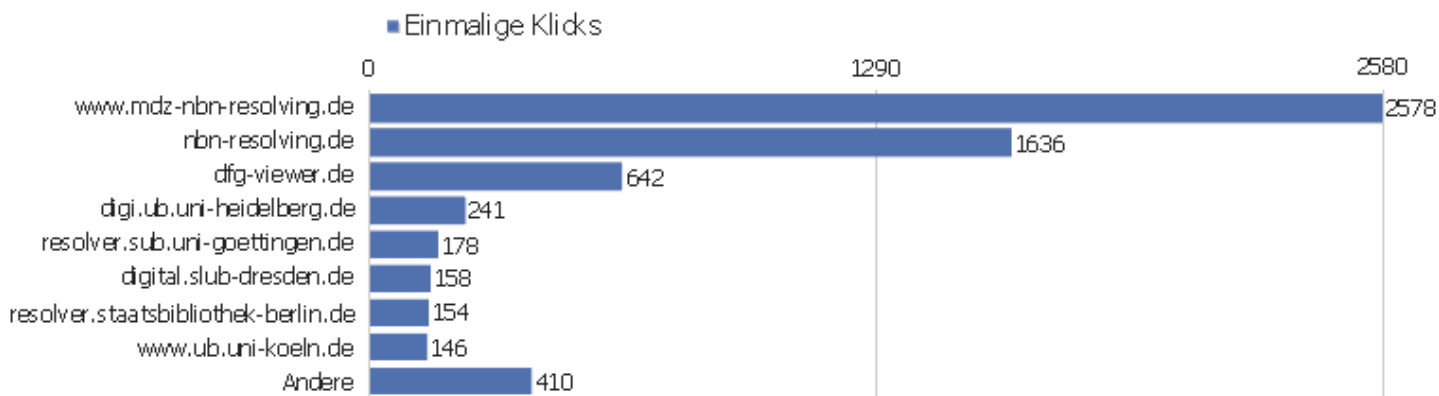

Ausgehende Verweise

Angeklickte URL	Einmalige Klicks	Klicks
www.mdz-nbn-resolving.de	2578	2816
nbn-resolving.de	1636	1772
dfg-viewer.de	642	674
digi.ub.uni-heidelberg.de	241	281
resolver.sub.uni-goettingen.de	178	209
digital.slub-dresden.de	158	174
resolver.staatsbibliothek-berlin.de	154	174
www.ub.uni-koeln.de	146	161
gso.gbv.de	116	126
diglib.hab.de	51	57
dlib-pr.mpier.mpg.de	35	42
karten.bibliothek.uni-halle.de	31	31
tudigit.ulb.tu-darmstadt.de	17	22
www.digibib.tu-bs.de	14	16
www.uni-mannheim.de	13	13
dl.ub.uni-freiburg.de	12	12
translate.googleusercontent.com	11	11
www.digizeitschriften.de	11	14
hardenberg.jalb.de	10	14
histbest.ub.uni-leipzig.de	10	11
library.fes.de	9	9
caliban.mpiz-koeln.mpg.de	6	7
www.gbv.de	6	6
Andere	58	69