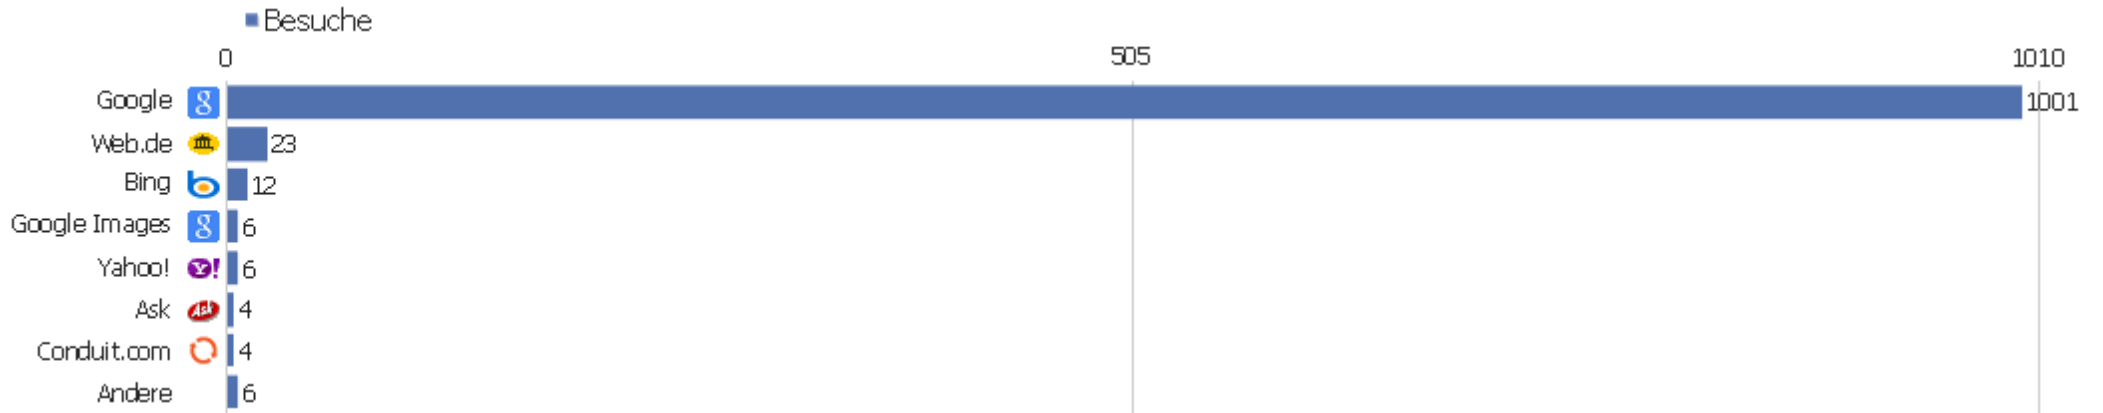

Suchmaschinen

Suchmaschine	Besuche	Aktionen	Aktionen pro Besuch	Durchschnittszeit auf der Webseite	Absprungrate	Umsatz
Google	1001	9769	9,76	00:07:31	25,87%	0 €
Web.de	23	481	20,91	00:15:08	4,35%	0 €
Bing	12	49	4,08	00:04:52	41,67%	0 €
Google Images	6	10	1,67	00:01:24	33,33%	0 €
Yahoo!	6	31	5,17	00:03:35	33,33%	0 €
Ask	4	91	22,75	00:13:36	0%	0 €
Conduit.com	4	62	15,5	00:16:57	0%	0 €
T-Online	4	8	2	00:02:26	50%	0 €
Babylon	1	1	1	00:00:00	100%	0 €
Ecosia	1	1	1	00:00:00	100%	0 €