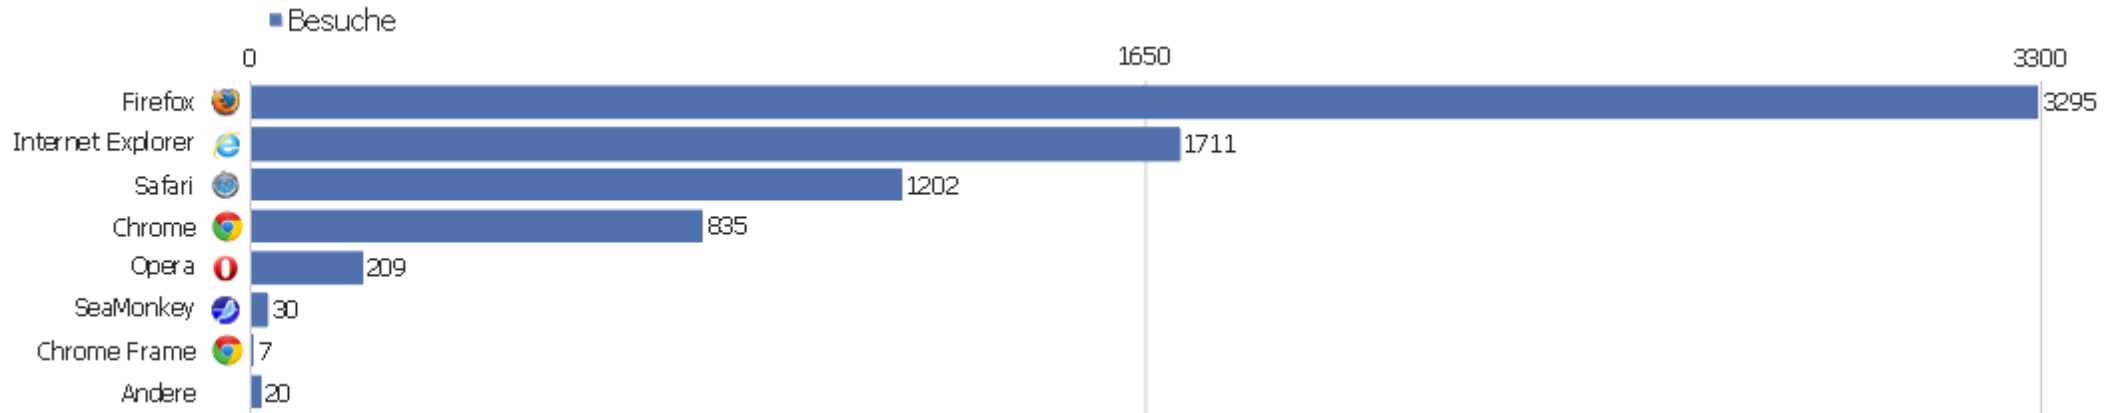

Besucher-Browser

Browser	Besuche	Aktionen	Aktionen pro Besuch	Durchschnittszeit auf der Webseite	Absprungrate	Konversionsrate
Firefox	3295	27545	8,36	00:07:30	22,43%	0%
Internet Explorer	1711	15111	8,83	00:08:42	18,99%	0%
Safari	1202	6144	5,11	00:04:36	49,17%	0%
Chrome	835	6952	8,33	00:07:27	24,31%	0%
Opera	209	1047	5,01	00:03:07	38,28%	0%
SeaMonkey	30	95	3,17	00:03:47	43,33%	0%
Chrome Frame	7	30	4,29	00:02:30	14,29%	0%
iCab	5	47	9,4	00:07:51	40%	0%
Netscape	5	12	2,4	00:00:15	80%	0%
Midori	3	40	13,33	00:25:30	0%	0%
PlayBook	2	5	2,5	00:00:41	0%	0%
CometBird	1	1	1	00:00:00	100%	0%
Iron	1	1	1	00:00:00	100%	0%
Konqueror	1	59	59	00:56:54	0%	0%