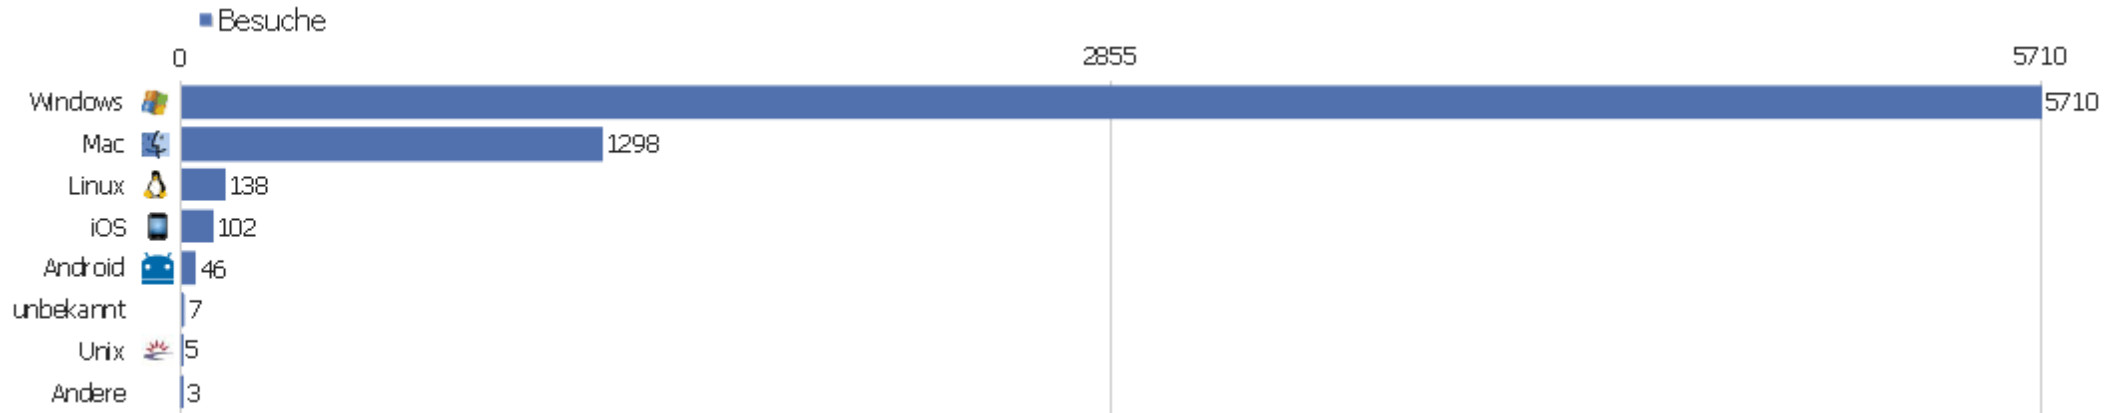

Betriebssystem-Familie

Betriebssystem-Familie	Besuche	Aktionen	Aktionen pro Besuch	Durchschnittszeit auf der Webseite	Absprungrate	Konversionsrate
Windows	5710	47953	8,4	00:07:43	22,75%	0%
Mac	1298	7278	5,61	00:05:04	42,99%	0%
Linux	138	1045	7,57	00:07:23	25,36%	0%
iOS	102	480	4,71	00:03:49	47,06%	0%
Android	46	272	5,91	00:04:32	34,78%	0%
unbekannt	7	51	7,29	00:08:54	57,14%	0%
Unix	5	25	5	00:00:49	0%	0%
Other Mobile	2	5	2,5	00:00:41	0%	0%
Windows Mobile	1	1	1	00:00:00	100%	0%