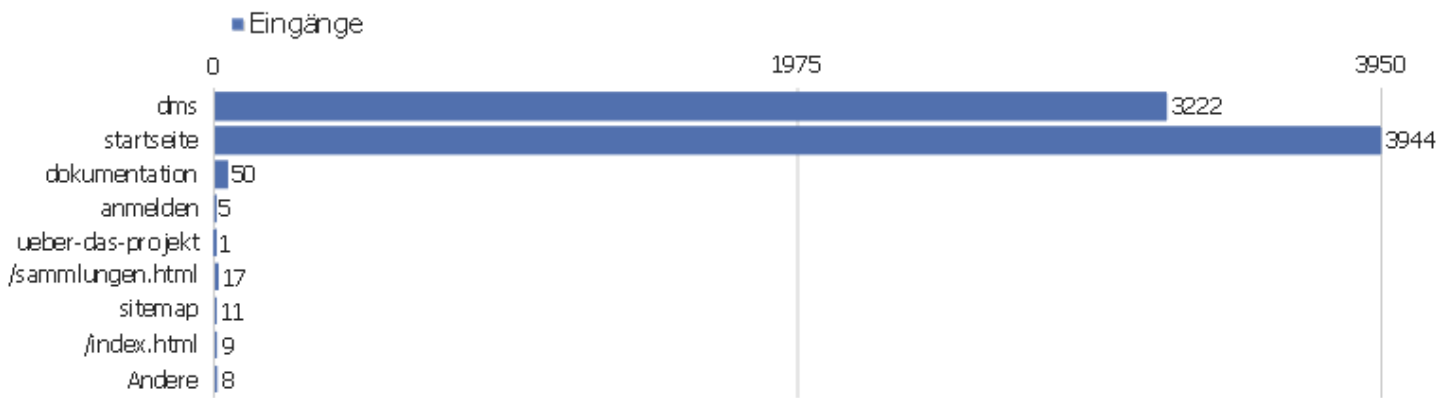

## Aktionen - Kernmetriken

Name	Wert
Seitenansichten	50297
Einmalige Seitenansichten	34541
Downloads	97
Einmalige Downloads	87
Ausgehende Verweise	6721
Einmalige ausgehende Verweise	6143
Suchanfragen	0
Einmalige Suchbegriffe	0
Durchschnittliche Generierungszeit	1,1s

# Seiten URL

Seiten-URL	Seitenansichten	Einmalige Seitenansichten	Absprungsrate	Durchschnittszeit pro Seite	Ausstiegsrate	Durchschnittliche Generierungszeit
dms	44058	30104	33%	00:01:03	14%	1,15s
startseite	5919	4193	21%	00:00:48	30%	0,73s
dokumentation	136	100	52%	00:00:35	31%	0,45s
anmelden	49	37	40%	00:01:19	38%	1,34s
ueber-das-projekt	44	35	0%	00:00:59	26%	0,48s
/sammlungen.html	19	18	12%	00:01:50	11%	0,63s
sitemap	26	18	9%	00:00:13	17%	0,43s
Seiten-URL nicht definiert	14	10	0%	00:00:00	0%	0s
/index.html	9	9	56%	00:00:20	56%	0,34s
?id=60	12	7	0%	00:00:39	14%	1,96s
/startseite	7	7	33%	00:00:22	43%	1,07s
/logincheck.lua	1	1	0%	00:00:37	0%	0s
/sammlungen.htm	1	1	0%	00:00:13	0%	0,38s
en	2	1	0%	00:10:27	100%	0,37s

# Eingangsseiten

Seiten-URL	Eingänge	Absprünge	Absprungrate
dms	3222	1076	33%
startseite	3944	840	21%
dokumentation	50	26	52%
anmelden	5	2	40%
ueber-das-projekt	1	0	0%
/sammlungen.html	17	2	12%
sitemap	11	1	9%
/index.html	9	5	56%
/startseite	6	2	33%
/logincheck.lua	1	0	0%
/sammlungen.htm	1	0	0%