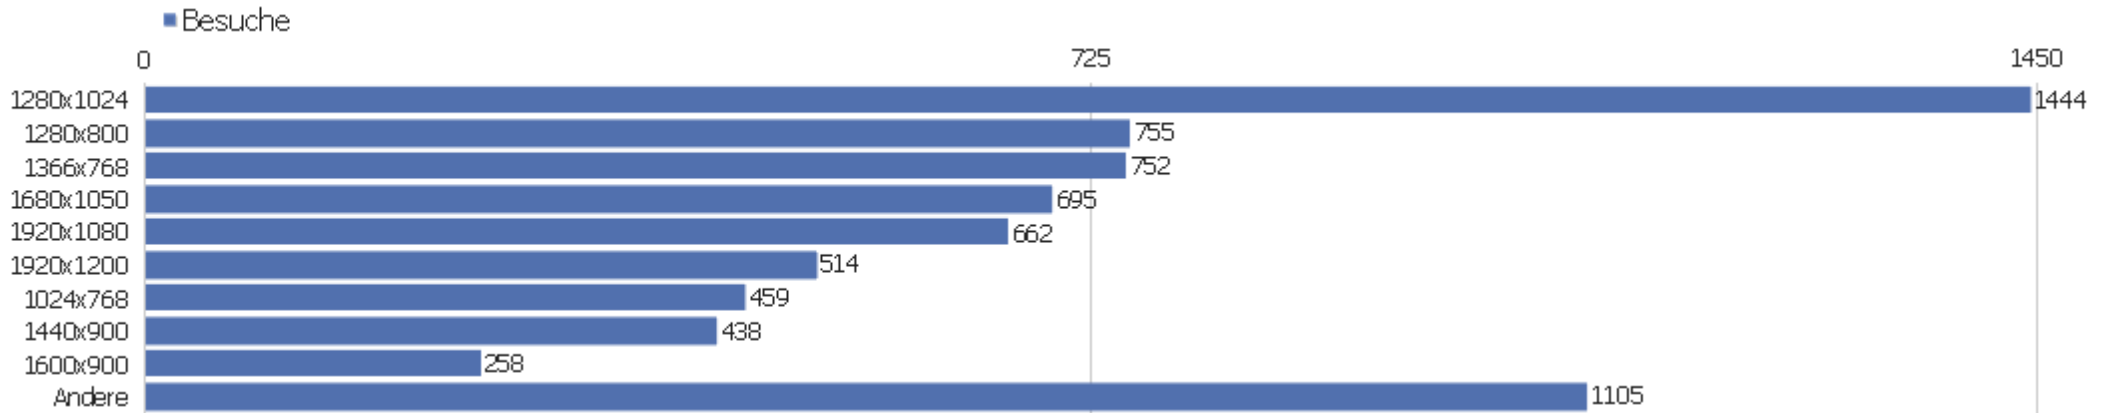

Bildschirmauflösungen

Auflösung	Besuche	Aktionen	Aktionen pro Besuch	Durchschnittszeit auf der Webseite	Absprungsrate	Konversionsrate
1280x1024	1444	13203	9,14	00:08:20	24,72%	0%
1280x800	755	4184	5,54	00:04:48	37,88%	0%
1366x768	752	5428	7,22	00:06:33	23,27%	0%
1680x1050	695	5852	8,42	00:08:39	26,91%	0%
1920x1080	662	5607	8,47	00:07:49	24,62%	0%
1920x1200	514	4949	9,63	00:07:45	33,46%	0%
1024x768	459	4329	9,43	00:09:41	21,57%	0%
1440x900	438	2740	6,26	00:05:59	28,08%	0%
1600x900	258	2014	7,81	00:07:39	23,64%	0%
1536x864	99	901	9,1	00:09:04	15,15%	0%
1024x600	95	773	8,14	00:08:01	13,68%	0%
2560x1440	84	396	4,71	00:03:30	22,62%	0%
1280x960	56	307	5,48	00:05:56	16,07%	0%
1024x819	55	674	12,25	00:11:19	23,64%	0%