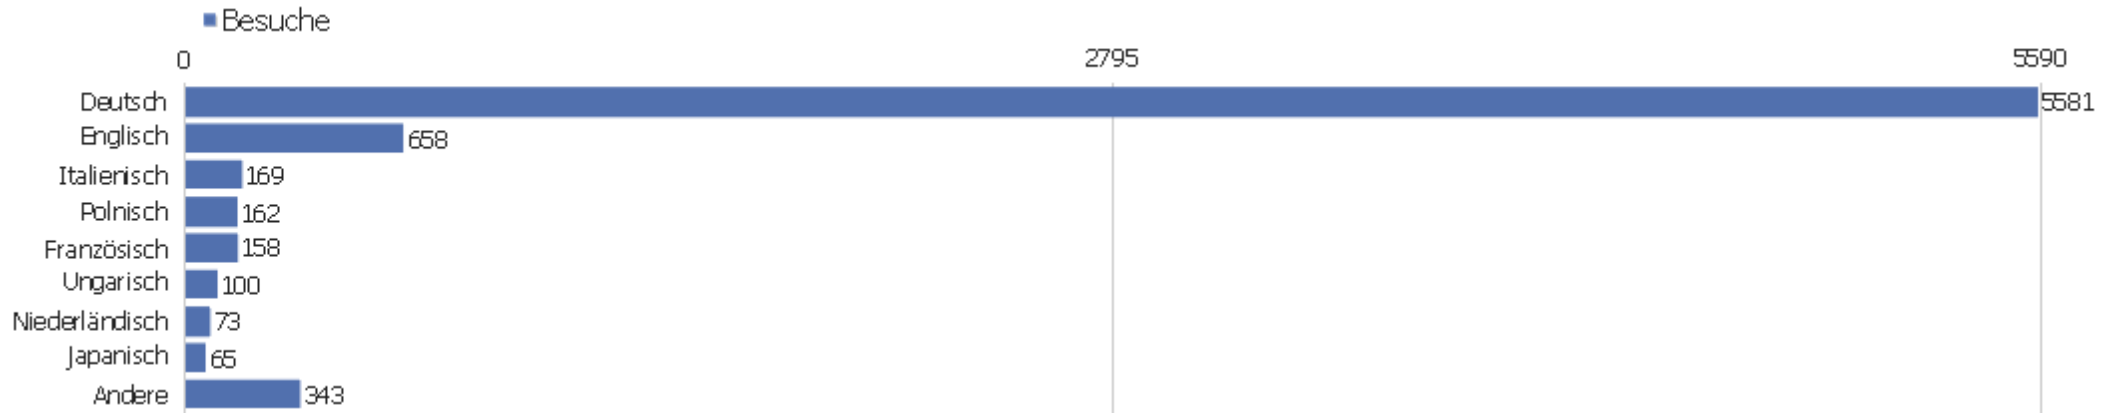

Browsersprache

Sprache	Besuche	Aktionen	Aktionen pro Besuch	Durchschnittszeit auf der Webseite	Absprungrate	Konversionsrate
Deutsch	5581	44603	7,99	00:07:08	26,45%	0%
Englisch	658	5702	8,67	00:09:10	25,38%	0%
Italienisch	169	861	5,09	00:04:52	24,85%	0%
Polnisch	162	1238	7,64	00:07:56	41,98%	0%
Französisch	158	721	4,56	00:04:07	22,78%	0%
Ungarisch	100	799	7,99	00:12:09	12%	0%
Niederländisch	73	376	5,15	00:04:47	26,03%	0%
Japanisch	65	398	6,12	00:07:41	20%	0%
Tschechisch	57	407	7,14	00:04:33	43,86%	0%
Russisch	57	567	9,95	00:04:10	49,12%	0%
Spanisch	36	198	5,5	00:02:27	47,22%	0%
Schwedisch	35	286	8,17	00:07:16	28,57%	0%
Portugiesisch	33	132	4	00:04:23	45,45%	0%
Lithauisch	17	177	10,41	00:07:38	29,41%	0%