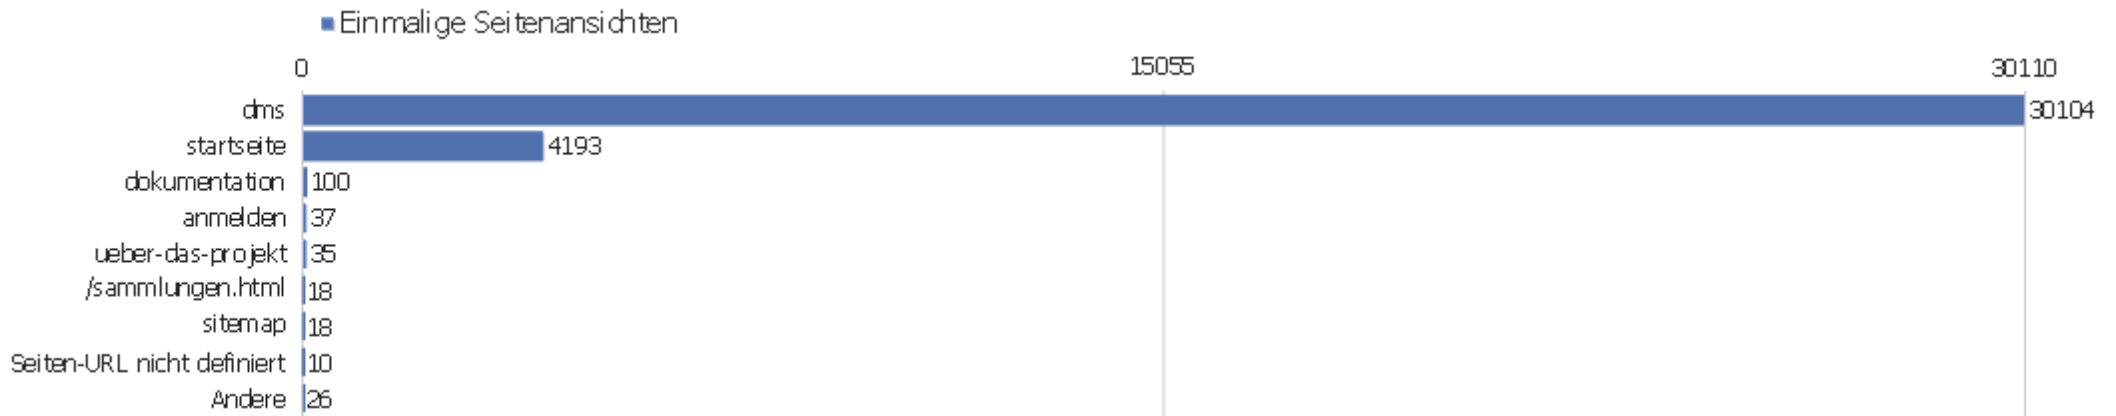

Seiten URL

Seiten-URL	Seitenansichten	Einmalige Seitenansichten	Absprungsrate	Durchschnittszeit pro Seite	Ausstiegsrate	Durchschnittliche Generierungszeit
dms	44058	30104	33%	00:01:03	14%	1,15s
startseite	5919	4193	21%	00:00:48	30%	0,73s
dokumentation	136	100	52%	00:00:35	31%	0,45s
anmelden	49	37	40%	00:01:19	38%	1,34s
ueber-das-projekt	44	35	0%	00:00:59	26%	0,48s
/sammlungen.html	19	18	12%	00:01:50	11%	0,63s
sitemap	26	18	9%	00:00:13	17%	0,43s
Seiten-URL nicht definiert	14	10	0%	00:00:00	0%	0s
/index.html	9	9	56%	00:00:20	56%	0,34s
?id=60	12	7	0%	00:00:39	14%	1,96s
/startseite	7	7	33%	00:00:22	43%	1,07s
/logincheck.lua	1	1	0%	00:00:37	0%	0s
/sammlungen.htm	1	1	0%	00:00:13	0%	0,38s
en	2	1	0%	00:10:27	100%	0,37s