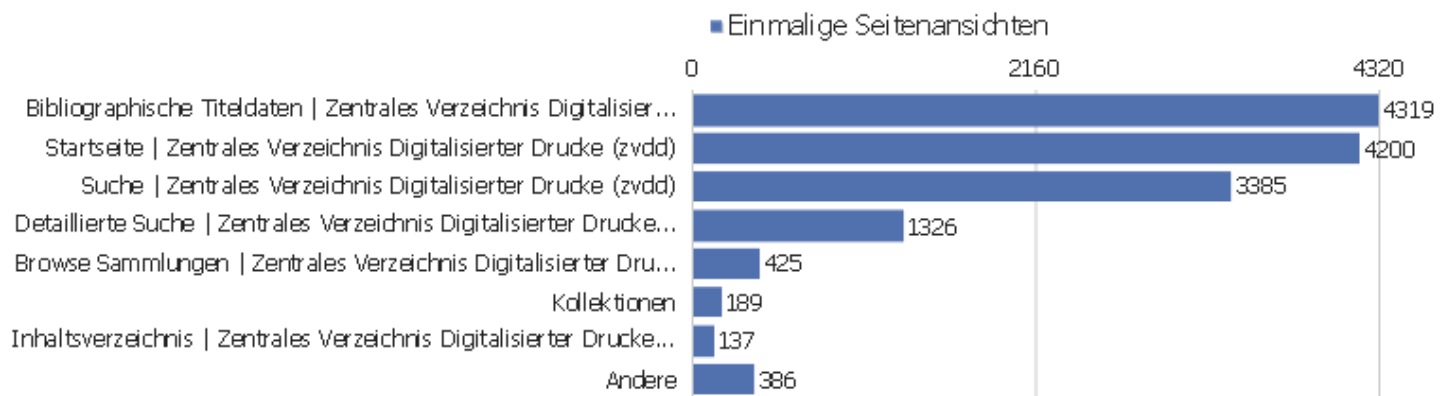

Titel der Ausstiegsseite

Seitenname	Ausstiege	Einmalige Seitenansichten	Ausstiegsrate
Bibliographische Titeldaten | Zentrales Verzeichnis	3261	4319	76%
Startseite | Zentrales Verzeichnis Digitalisierter D	1253	4200	30%
Suche | Zentrales Verzeichnis Digitalisierter Drucke	1646	3385	49%
Detaillierte Suche | Zentrales Verzeichnis Digitalis	715	1326	54%
Browse Sammlungen | Zentrales Verzeichnis Digitalisi	196	425	46%
Kollektionen	75	189	40%
Inhaltsverzeichnis | Zentrales Verzeichnis Digitalis	31	137	23%
Digitale Sammlungen | Zentrales Verzeichnis Digitali	22	99	22%
Seite nicht gefunden | Zentrales Verzeichnis Digital	14	58	24%
Anmelden | Zentrales Verzeichnis Digitalisierter Dru	16	37	43%
Strukturdaten | Zentrales Verzeichnis Digitalisierte	23	31	74%
Hilfe zur Suche | Zentrales Verzeichnis Digitalisier	3	26	12%
Dokumentation | Zentrales Verzeichnis Digitalisierte	2	19	11%
Sitemap | Zentrales Verzeichnis Digitalisierter Druc	3	18	17%
ZVDD Validator | Zentrales Verzeichnis Digitalisiert	12	17	71%
Ansprechpartner | Zentrales Verzeichnis Digitalisier	2	16	13%
Datenformate im Überblick | Zentrales Verzeichnis D	5	16	31%
Impressum | Zentrales Verzeichnis Digitalisierter Dr	4	13	31%
zvdd: Browse Sammlungen	2	9	22%
Technische Architektur | Zentrales Verzeichnis Digit	1	4	25%
Weitere Informationen | Zentrales Verzeichnis Digita	1	4	25%
Zugriffsstatistik | Zentrales Verzeichnis Digitalisi	3	4	75%
Startseite | Zentrales Verzeichnis Digitalisierter Dru	1	3	33%
Andere	6	9	67%