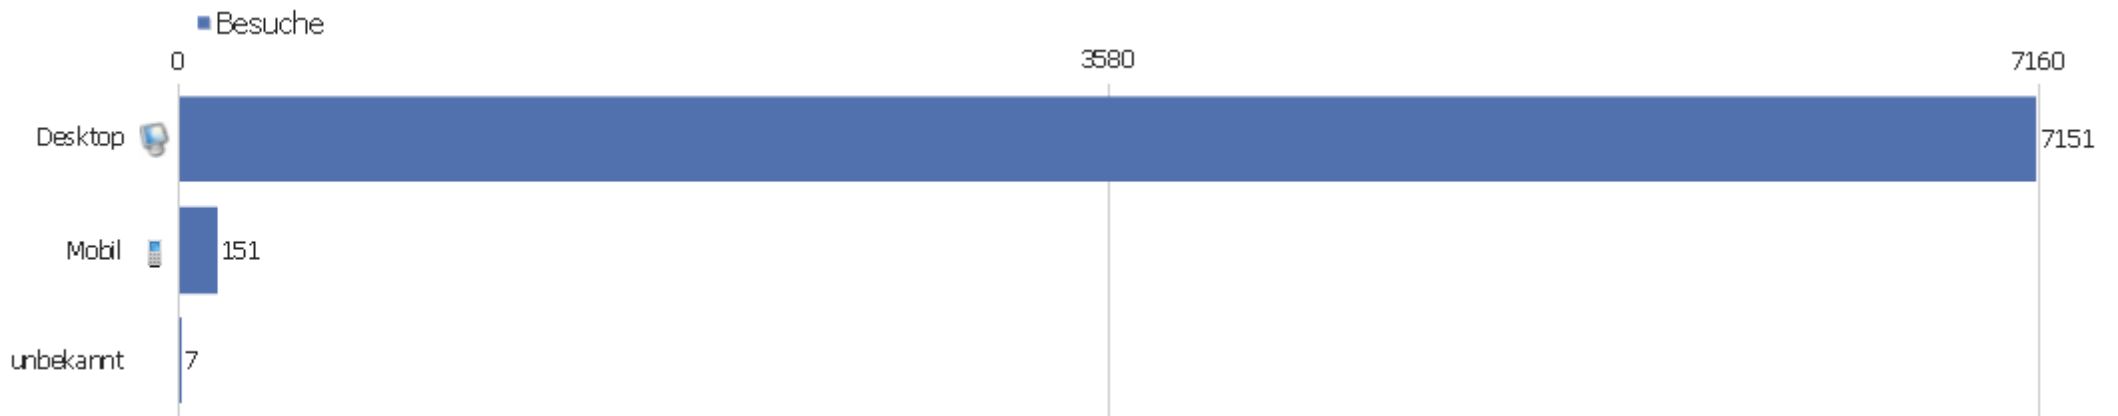

Mobilgerät vs. Desktop

Mobilgerät vs. Desktop		Besuche	Aktionen	Aktionen pro Besuch	Durchschnittszeit auf der Webseite	Absprungrate	Konversionsrate
Desktop		7151	56301	7,87	00:07:14	26,46%	0%
Mobil		151	758	5,02	00:03:58	43,05%	0%
unbekannt		7	51	7,29	00:08:54	57,14%	0%