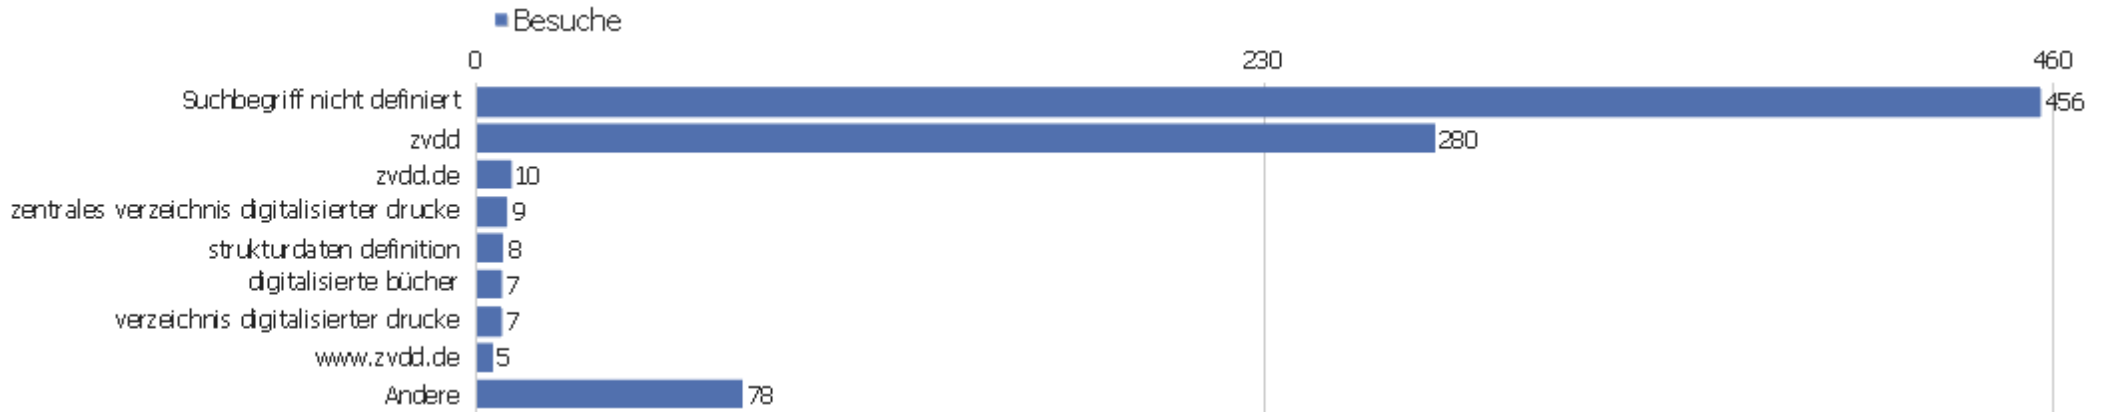

Suchbegriffe

Suchbegriff	Besuche	Aktionen	Aktionen pro Besuch	Durchschnittszeit auf der Webseite	Absprungrate	Umsatz
Suchbegriff nicht definiert	456	4593	10,07	00:08:30	25,44%	0 €
zvdd	280	3772	13,47	00:09:56	3,21%	0 €
zvdd.de	10	139	13,9	00:05:22	10%	0 €
zentrales verzeichnis digitalisierter drucke	9	128	14,22	00:06:40	0%	0 €
strukturdaten definition	8	8	1	00:00:00	100%	0 €
digitalisierte bücher	7	130	18,57	00:10:28	0%	0 €
verzeichnis digitalisierter drucke	7	82	11,71	00:05:06	0%	0 €
www.zvdd.de	5	46	9,2	00:06:06	0%	0 €
zentralverzeichnis digitalisierter drucke	5	23	4,6	00:02:32	40%	0 €
digitale sammlungen	4	61	15,25	00:15:19	0%	0 €
gabriel de biel sermones	4	4	1	00:00:00	100%	0 €
drucke	3	7	2,33	00:00:19	66,67%	0 €
http://www.zvdd.de/	3	15	5	00:01:24	66,67%	0 €
petri danielis somnitz	3	6	2	00:07:03	33,33%	0 €