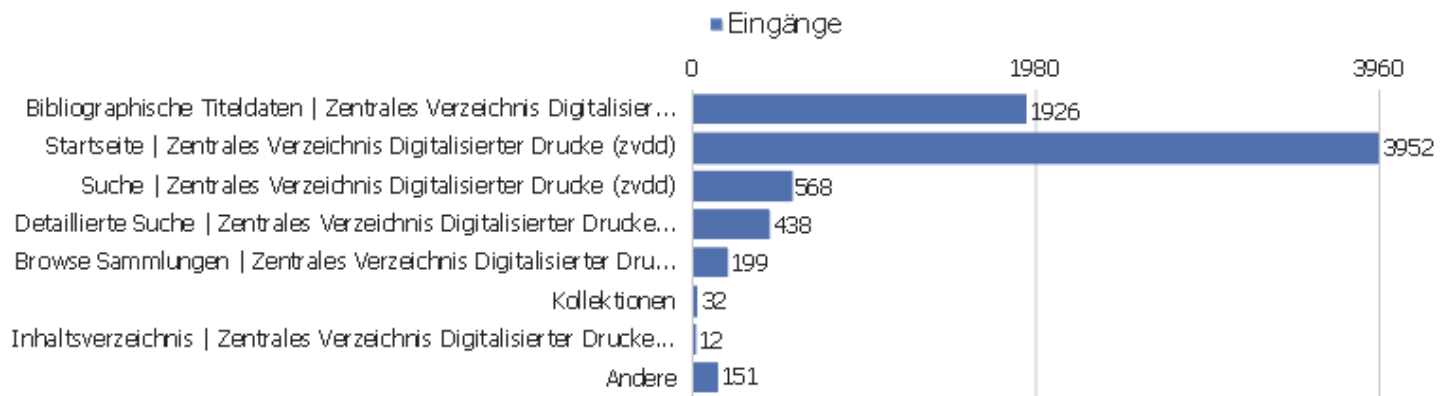

Titel der Einstiegsseite

Seitenname	Eingänge	Absprünge	Absprungrate
Bibliographische Titeldaten | Zentrales Verzeichnis	1926	765	40%
Startseite | Zentrales Verzeichnis Digitalisierter D	3952	840	21%
Suche | Zentrales Verzeichnis Digitalisierter Drucke	568	106	19%
Detaillierte Suche | Zentrales Verzeichnis Digitalis	438	94	21%
Browse Sammlungen | Zentrales Verzeichnis Digitalisi	199	75	38%
Kollektionen	32	16	50%
Inhaltsverzeichnis | Zentrales Verzeichnis Digitalis	12	5	42%
Digitale Sammlungen | Zentrales Verzeichnis Digitali	42	11	26%
Seite nicht gefunden | Zentrales Verzeichnis Digital	55	14	25%
Anmelden | Zentrales Verzeichnis Digitalisierter Dru	5	2	40%
Strukturdaten | Zentrales Verzeichnis Digitalisierte	22	21	95%
Dokumentation | Zentrales Verzeichnis Digitalisierte	1	1	100%
Sitemap | Zentrales Verzeichnis Digitalisierter Druc	11	1	9%
ZVDD Validator | Zentrales Verzeichnis Digitalisiert	1	1	100%
Datenformate im Überblick | Zentrales Verzeichnis D	2	0	0%
Impressum | Zentrales Verzeichnis Digitalisierter Dr	1	0	0%
zvdd: Browse Sammlungen	1	0	0%
Technische Architektur | Zentrales Verzeichnis Digit	1	0	0%
Startseite | Zentrales Verzeichnis Digitalisierter Dru	3	1	33%
Cerca | directory centrale Stampe digitalizzati (zvdd)	1	0	0%
Home | directory centrale Stampe digitalizzati (zvdd)	1	0	0%
Bibliografické údaje Titul | Střední Directory Dig	1	0	0%
Bibliyografik Veri Baslik | Merkez Dizin sayisallaşt	1	0	0%
Andere	1	0	0%