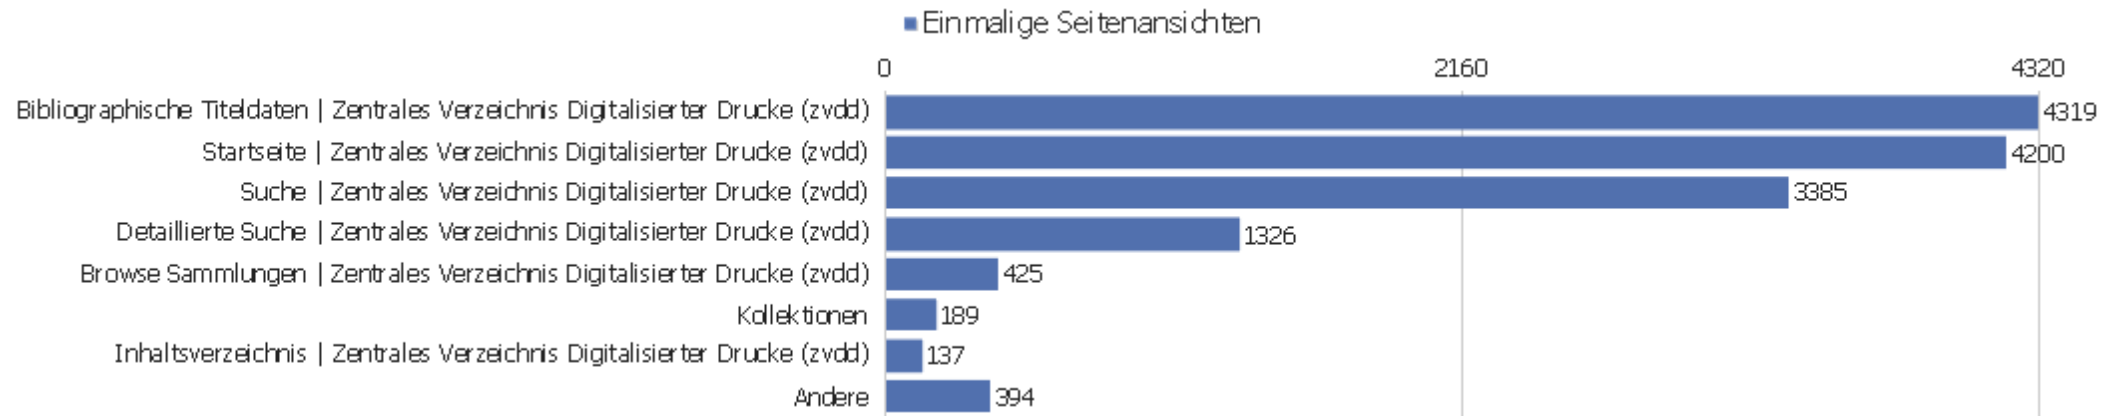

Seitentitel

Seitenname	Seitenansichten	Einmalige Seitenansichten	Absprungrate	Durchschnittszeit pro Seite	Ausstiegsrate	Durchschnittliche Generierungszeit
Bibliographische Titeldaten | Zentrales Verzeichnis	12332	4319	40%	00:06:03	76%	0,72s
Startseite | Zentrales Verzeichnis Digitalisierter D	5929	4200	21%	00:00:49	30%	0,73s
Suche | Zentrales Verzeichnis Digitalisierter Drucke	19767	3385	19%	00:04:07	49%	1,21s
Detaillierte Suche | Zentrales Verzeichnis Digitalis	9138	1326	21%	00:04:59	54%	1,42s
Browse Sammlungen | Zentrales Verzeichnis Digitalisi	1957	425	38%	00:02:35	46%	1,67s
Kollektionen	271	189	50%	00:01:04	40%	3,2s
Inhaltsverzeichnis | Zentrales Verzeichnis Digitalis	331	137	42%	00:02:06	23%	0,65s
Digitale Sammlungen | Zentrales Verzeichnis Digitali	145	99	26%	00:01:15	22%	3,39s
Seite nicht gefunden | Zentrales Verzeichnis Digital	74	58	25%	00:01:31	24%	0,54s
Anmelden | Zentrales Verzeichnis Digitalisierter Dru	49	37	40%	00:01:59	43%	1,34s
Strukturdaten | Zentrales Verzeichnis Digitalisierte	33	31	95%	00:00:12	74%	0,63s
Hilfe zur Suche | Zentrales Verzeichnis Digitalisier	28	26	0%	00:00:53	12%	0,69s
Dokumentation | Zentrales Verzeichnis Digitalisierte	28	19	100%	00:00:08	11%	0,36s
Sitemap | Zentrales Verzeichnis Digitalisierter Druc	26	18	9%	00:00:13	17%	0,43s