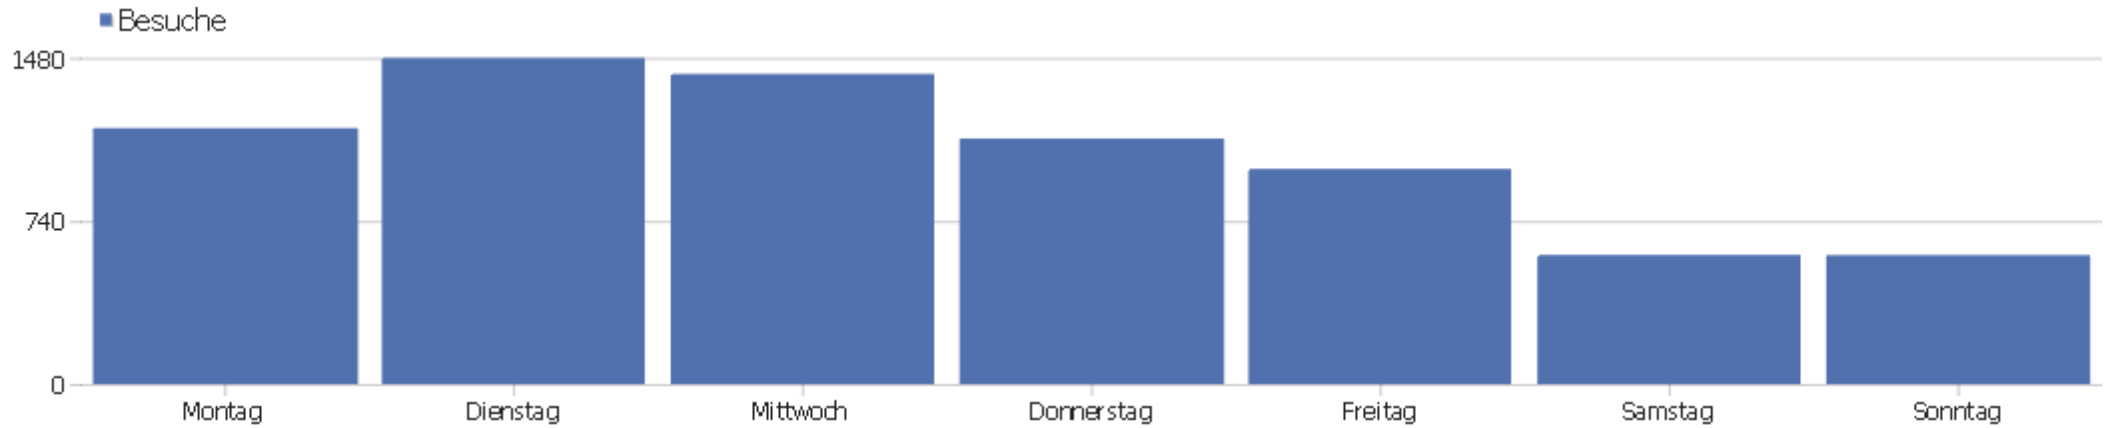

Besuche nach Wochentagen

Wochentag	Besuche	Aktionen	Aktionen pro Besuch	Durchschnittszeit auf der Webseite	Absprungrate	Konversionsrate
Montag	1161	8065	6,95	00:06:52	25,24%	0%
Dienstag	1480	11437	7,73	00:07:05	28,04%	0%
Mittwoch	1407	10410	7,4	00:06:15	28,07%	0%
Donnerstag	1114	9826	8,82	00:08:34	24,78%	0%
Freitag	976	7441	7,62	00:07:21	27,36%	0%
Samstag	586	5215	8,9	00:07:25	26,28%	0%
Sonntag	585	4716	8,06	00:06:53	27,52%	0%