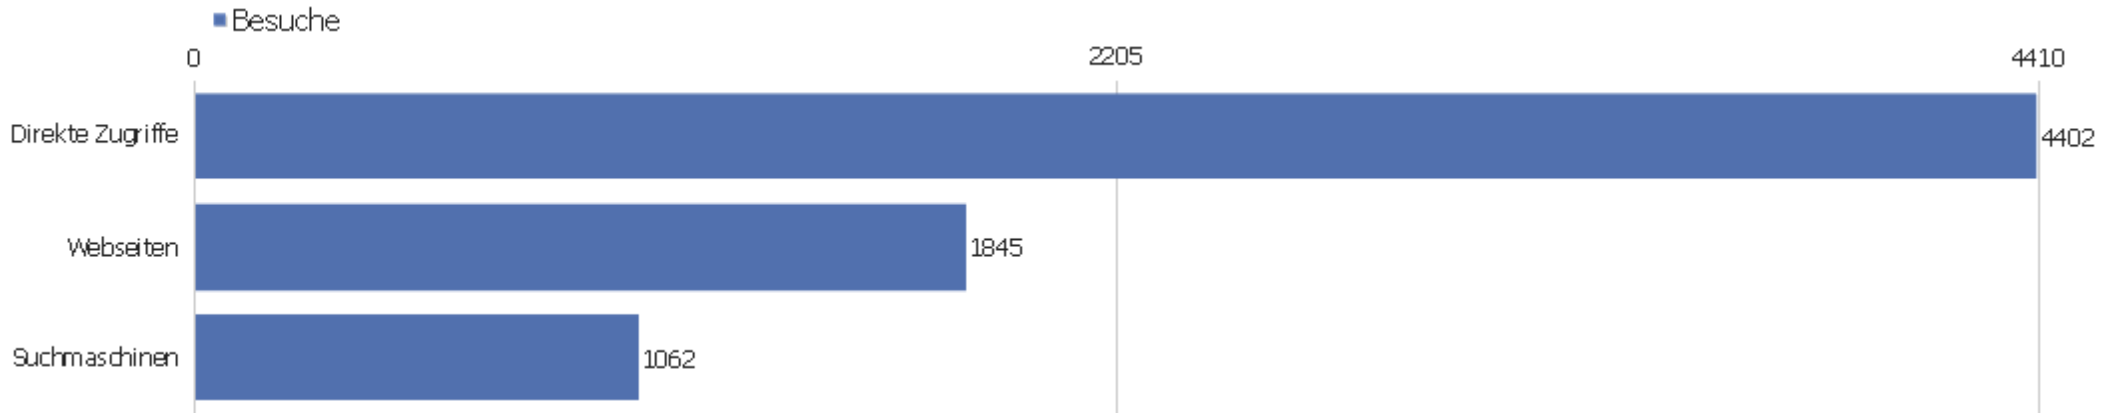

Verweisart

Verweisart	Besuche	Aktionen	Aktionen pro Besuch	Durchschnittszeit auf der Webseite	Absprungrate	Umsatz
Direkte Zugriffe	4402	36371	8,26	00:07:58	26,17%	0 €
Webseiten	1845	10236	5,55	00:04:58	29,05%	0 €
Suchmaschinen	1062	10503	9,89	00:07:37	25,71%	0 €