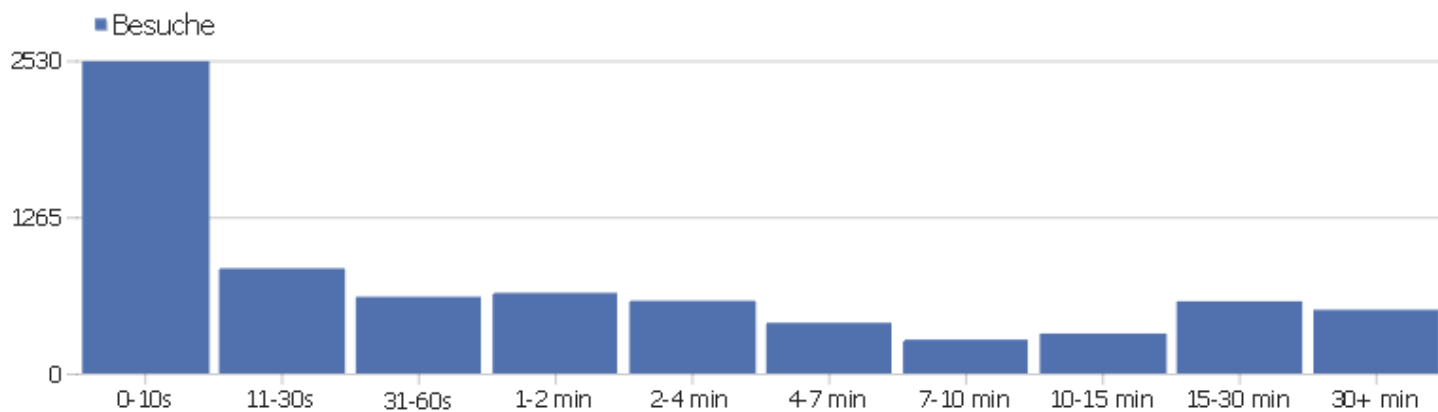

Besuchslänge

Besuchsdauer	Besuche
0-10s	2524
11-30s	849
31-60s	619
1-2 min	651
2-4 min	587
4-7 min	409
7-10 min	273
10-15 min	322
15-30 min	583
30+ min	514