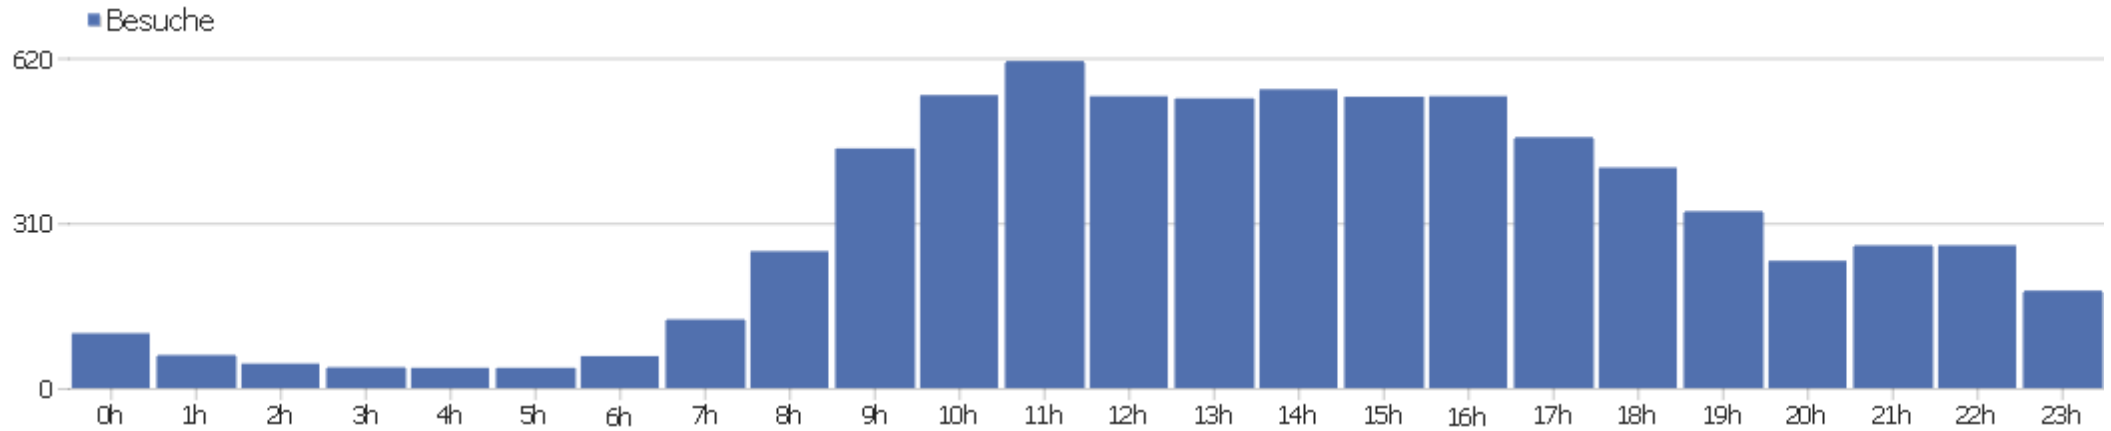

Webseite Uni, ZVDD

Zeitspanne: 2013, Juli

ZVDD monatliche Zugriffsstatistik

# Besucherüberblick

Name	Wert
Eindeutige Besucher	1422
Besuche	7309
Aktionen	57110
Maximale Aktionen pro Besuch	458
Absprungrate	27%
Aktionen pro Besuch	7,8
Durchschnittliche Besuchszeit (in Sekunden)	00:07:10

# Besuche nach Server-Zeit

Server-Zeit	Besuche	Aktionen	Aktionen pro Besuch	Durchschnittszeit auf der Webseite	Absprungrate	Umsatz
0h	103	1141	11,08	00:09:49	26,21%	0 €
1h	62	473	7,63	00:06:11	33,87%	0 €
2h	46	248	5,39	00:04:53	36,96%	0 €
3h	39	131	3,36	00:03:01	53,85%	0 €
4h	38	406	10,68	00:09:11	13,16%	0 €
5h	38	327	8,61	00:03:19	23,68%	0 €
6h	60	407	6,78	00:04:58	23,33%	0 €
7h	129	997	7,73	00:05:07	32,56%	0 €
8h	257	1548	6,02	00:05:04	28,79%	0 €
9h	450	2856	6,35	00:05:12	28,67%	0 €
10h	550	3393	6,17	00:05:50	28,36%	0 €
11h	614	4576	7,45	00:06:45	26,06%	0 €
12h	548	4131	7,54	00:07:35	22,26%	0 €
13h	544	3745	6,88	00:06:26	26,1%	0 €