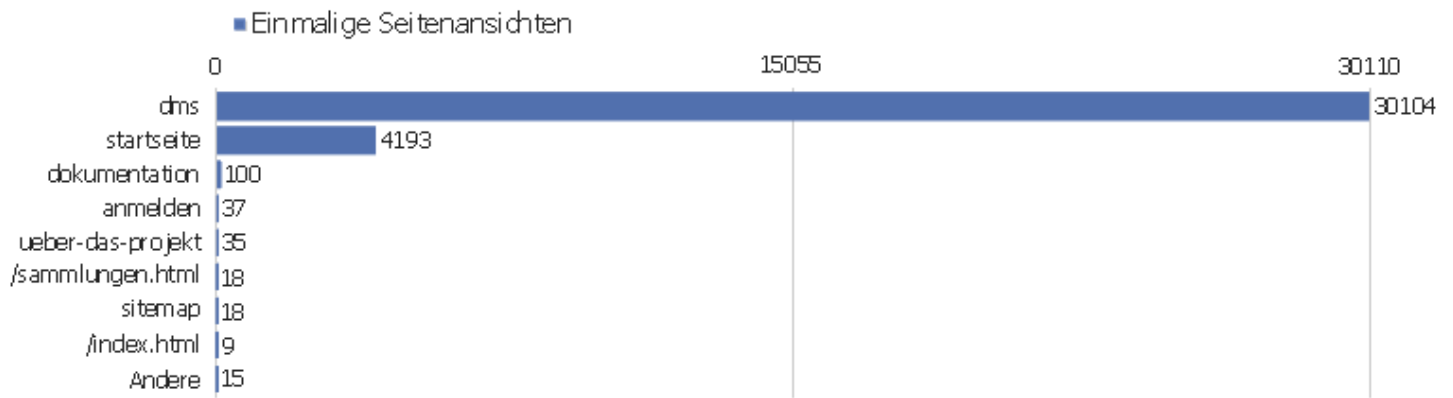

Ausstiegsseiten

Seiten-URL	Ausstiege	Einmalige Seitenansichten	Ausstiegsrate
dms	4207	30104	14%
startseite	1246	4193	30%
dokumentation	31	100	31%
anmelden	14	37	38%
ueber-das-projekt	9	35	26%
/sammlungen.html	2	18	11%
sitemap	3	18	17%
/index.html	5	9	56%
/?id=60	1	7	14%
/startseite	3	7	43%
en	1	1	100%