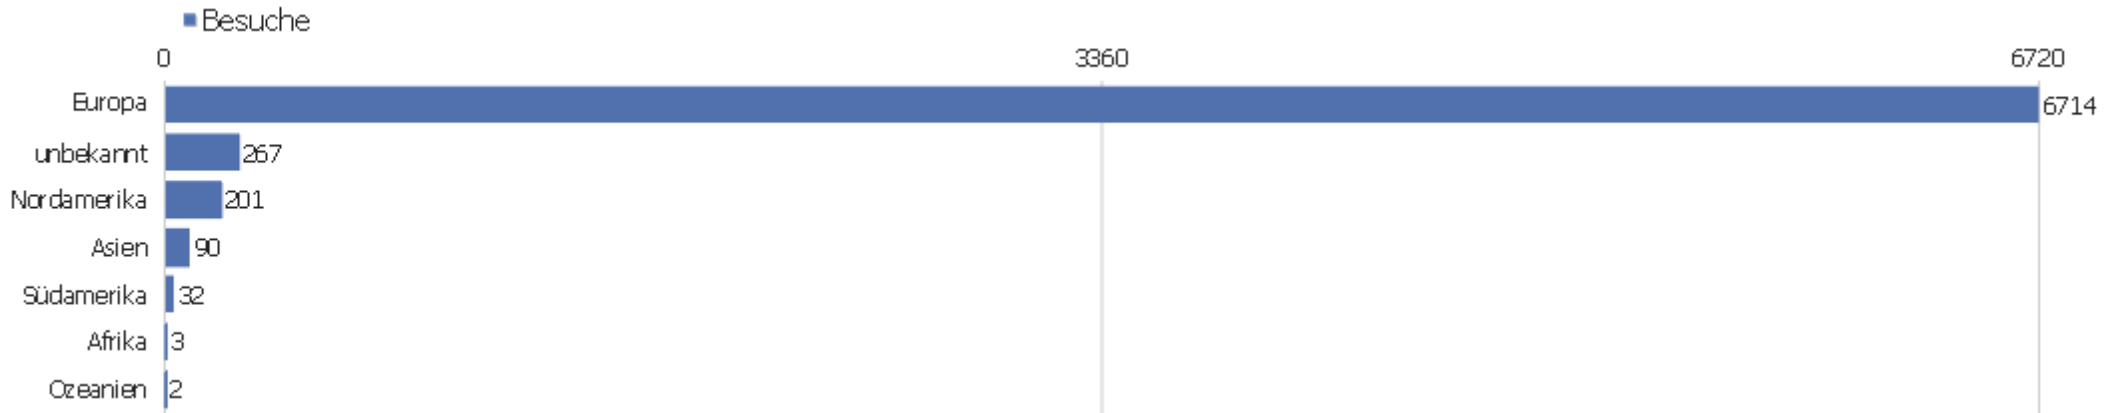

Kontinent

Kontinent	Besuche	Aktionen	Aktionen pro Besuch	Durchschnittszeit auf der Webseite	Absprungrate	Umsatz
Europa	6714	53144	7,92	00:07:13	26,62%	0 €
unbekannt	267	1598	5,99	00:05:12	28,84%	0 €
Nordamerika	201	1692	8,42	00:08:39	29,85%	0 €
Asien	90	517	5,74	00:06:15	23,33%	0 €
Südamerika	32	102	3,19	00:04:02	50%	0 €
Afrika	3	46	15,33	00:09:00	0%	0 €
Ozeanien	2	11	5,5	00:07:52	0%	0 €