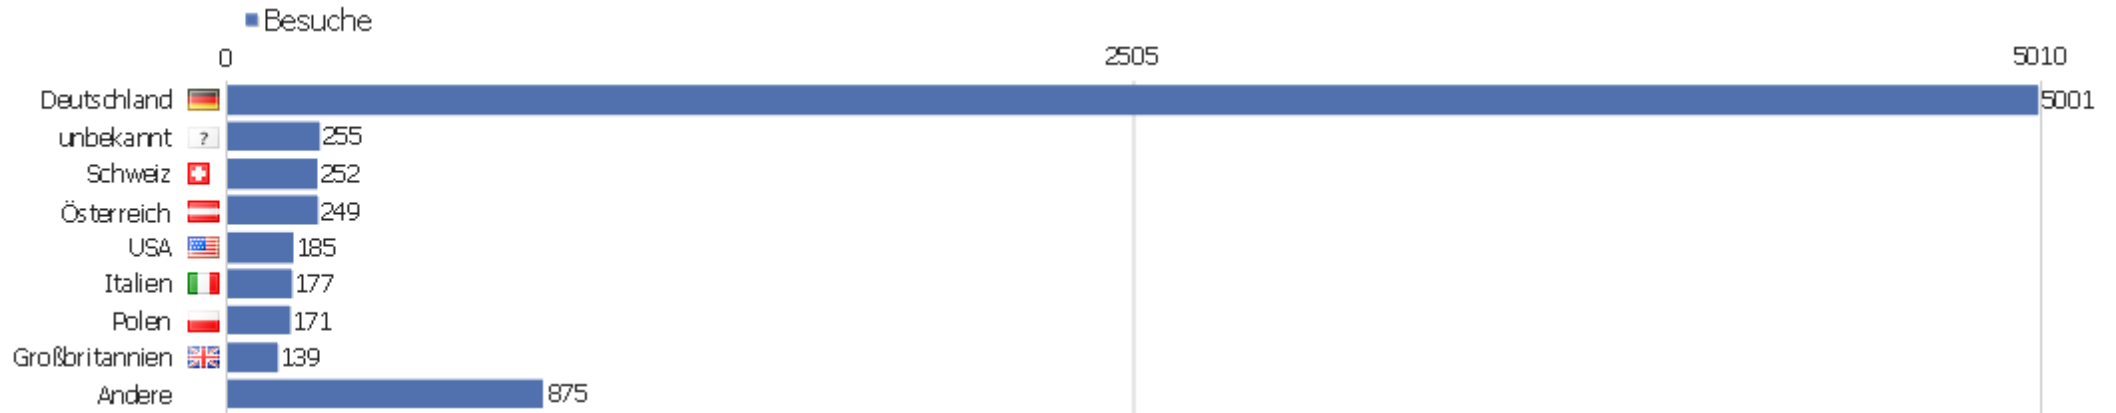

Land

Land	Besuche	Aktionen	Aktionen pro Besuch	Durchschnittszeit auf der Webseite	Absprungrate	Umsatz
Deutschland	5001	41173	8,23	00:07:23	26,15%	0 €
unbekannt	255	1415	5,55	00:05:04	28,24%	0 €
Schweiz	252	1400	5,56	00:05:14	33,33%	0 €
Österreich	249	1813	7,28	00:06:32	21,69%	0 €
USA	185	1582	8,55	00:09:15	30,27%	0 €
Italien	177	950	5,37	00:04:57	27,12%	0 €
Polen	171	1266	7,4	00:07:41	39,77%	0 €
Großbritannien	139	1361	9,79	00:12:05	16,55%	0 €
Frankreich	136	633	4,65	00:04:17	23,53%	0 €
Niederlande	126	699	5,55	00:04:16	28,57%	0 €
Ungarn	92	556	6,04	00:10:19	22,83%	0 €
Japan	70	407	5,81	00:07:08	22,86%	0 €
Tschechische Republik	53	586	11,06	00:06:46	49,06%	0 €
Spanien	53	413	7,79	00:10:54	32,08%	0 €