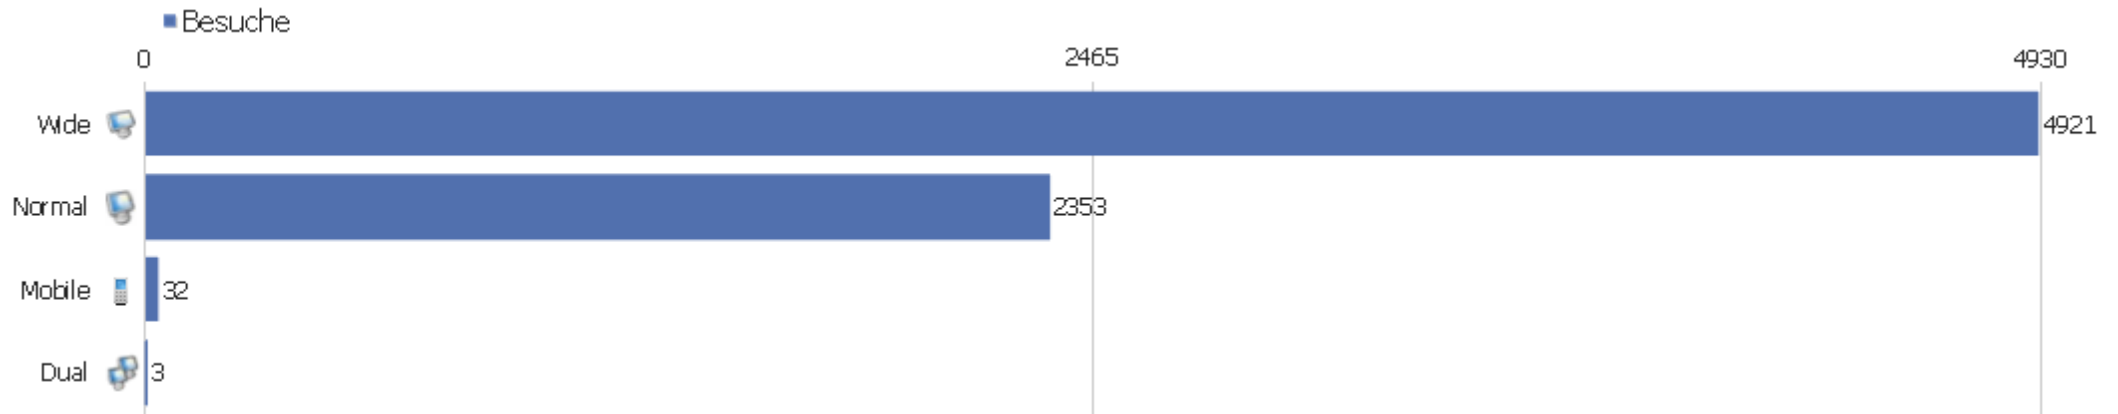

Normal / Breitbild

Bildschirmtyp	Besuche	Aktionen	Aktionen pro Besuch	Durchschnittszeit auf der Webseite	Absprungrate	Konversionsrate
Wide	4921	36638	7,45	00:06:45	27,9%	0%
Normal	2353	20337	8,64	00:08:06	24,35%	0%
Mobile	32	128	4	00:03:12	46,88%	0%
Dual	3	7	2,33	00:03:14	0%	0%