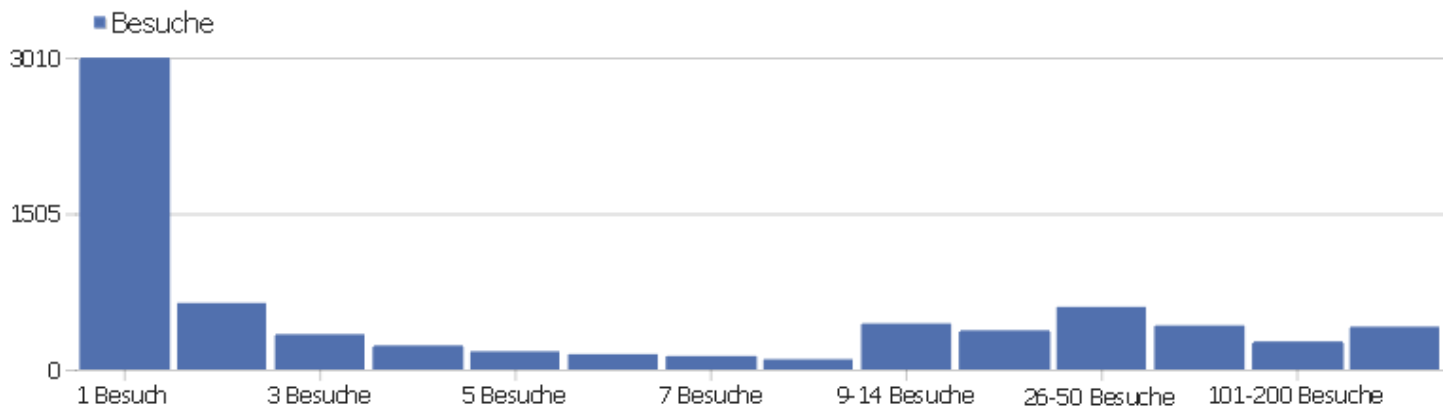

# Kontinent

Kontinent	Besuche	Aktionen	Aktionen pro Besuch	Durchschnittszeit auf der Webseite	Absprungrate	Umsatz
Europa	6714	53144	7,92	00:07:13	26,62%	0 €
unbekannt	267	1598	5,99	00:05:12	28,84%	0 €
Nordamerika	201	1692	8,42	00:08:39	29,85%	0 €
Asien	90	517	5,74	00:06:15	23,33%	0 €
Südamerika	32	102	3,19	00:04:02	50%	0 €
Afrika	3	46	15,33	00:09:00	0%	0 €
Ozeanien	2	11	5,5	00:07:52	0%	0 €

# Besuchslänge

Besuchsdauer	Besuche
0-10s	2524
11-30s	849
31-60s	619
1-2 min	651
2-4 min	587
4-7 min	409
7-10 min	273
10-15 min	322
15-30 min	583
30+ min	514

# Seiten pro Besuch

Seiten pro Besuch	Besuche
1 Seite	1961
2 Seiten	1158
3 Seiten	661
4 Seiten	631
5 Seiten	429
6-7 Seiten	604
8-10 Seiten	567
11-14 Seiten	381
15-20 Seiten	328
21+ Seiten	589

# Besuche nach Besuchszahl

Besuche nach Besuchszahl	Besuche	% Besuche
1 Besuch	3008	41%
2 Besuche	642	9%
3 Besuche	340	5%
4 Besuche	232	3%
5 Besuche	175	2%
6 Besuche	148	2%
7 Besuche	130	2%
8 Besuche	99	1%
9-14 Besuche	444	6%
15-25 Besuche	378	5%
26-50 Besuche	604	8%
51-100 Besuche	425	6%
101-200 Besuche	271	4%
201+ Besuche	413	6%