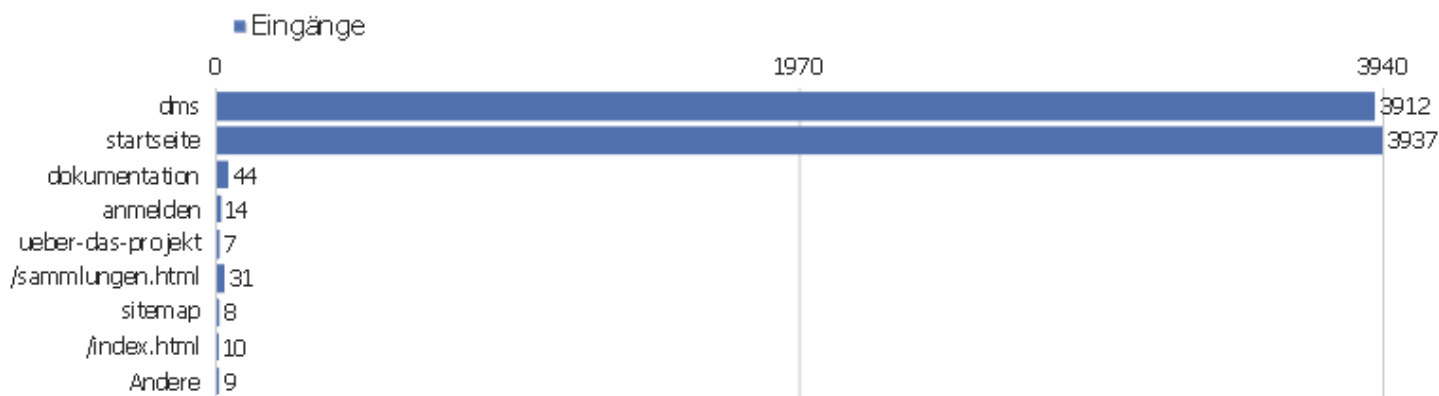

Eingangsseiten

Seiten-URL	Eingänge	Absprünge	Absprungrate
dms	3912	1526	39%
startseite	3937	854	22%
dokumentation	44	22	50%
anmelden	14	8	57%
ueber-das-projekt	7	3	43%
/sammlungen.html	31	11	35%
sitemap	8	1	13%
/index.html	10	3	30%
zvdd	1	1	100%
/?id=60	1	1	100%
/startseite	3	0	0%
/author_view.php?a_id=2323	1	0	0%
/iPort?previous=17&request=full_term&termid=58&	1	0	0%
/sammlungen.htm	1	0	0%
manager	1	0	0%