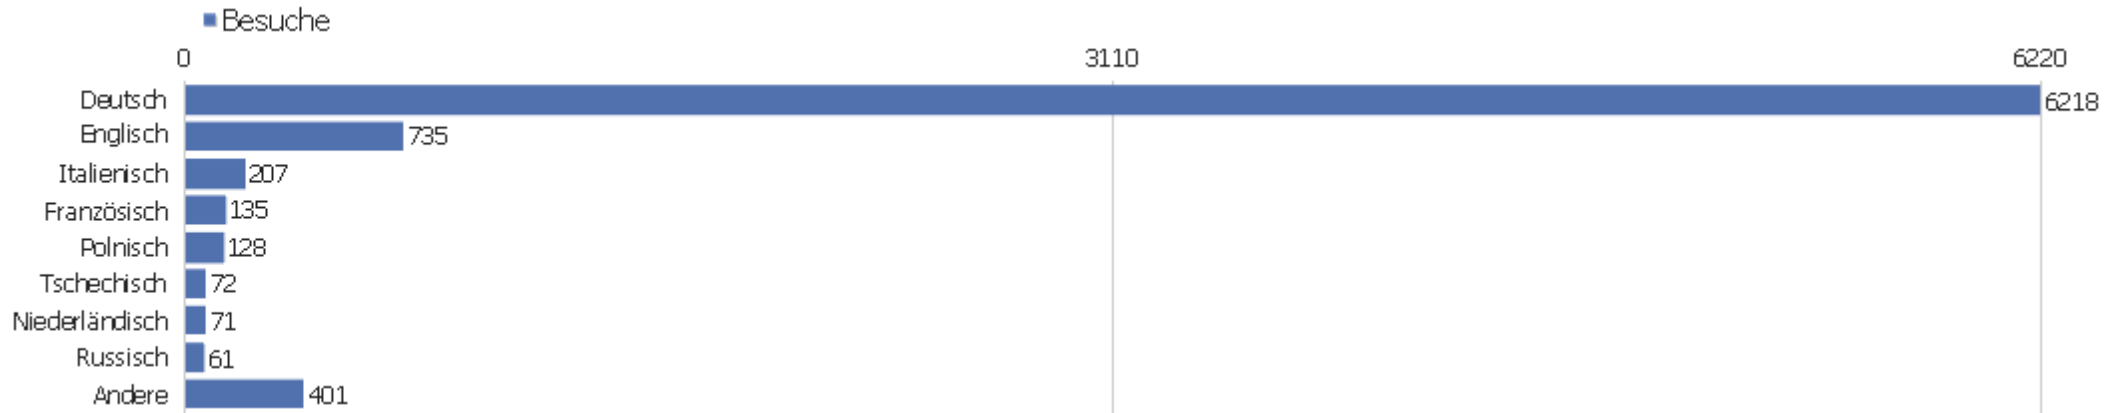

Browsersprache

Sprache	Besuche	Aktionen	Aktionen pro Besuch	Durchschnittszeit auf der Webseite	Absprungrate	Konversionsrate
Deutsch	6218	46531	7,48	00:06:48	30,85%	0%
Englisch	735	8290	11,28	00:09:59	24,08%	0%
Italienisch	207	1308	6,32	00:06:12	27,05%	0%
Französisch	135	811	6,01	00:05:04	27,41%	0%
Polnisch	128	591	4,62	00:03:32	46,88%	0%
Tschechisch	72	671	9,32	00:09:36	27,78%	0%
Niederländisch	71	780	10,99	00:07:56	29,58%	0%
Russisch	61	372	6,1	00:03:20	36,07%	0%
Japanisch	57	214	3,75	00:02:37	21,05%	0%
unbekannt	56	189	3,38	00:03:11	82,14%	0%
Schwedisch	46	259	5,63	00:06:08	32,61%	0%
Ungarisch	45	185	4,11	00:02:59	22,22%	0%
Lithauisch	34	297	8,74	00:08:50	17,65%	0%
Spanisch	31	247	7,97	00:05:47	35,48%	0%