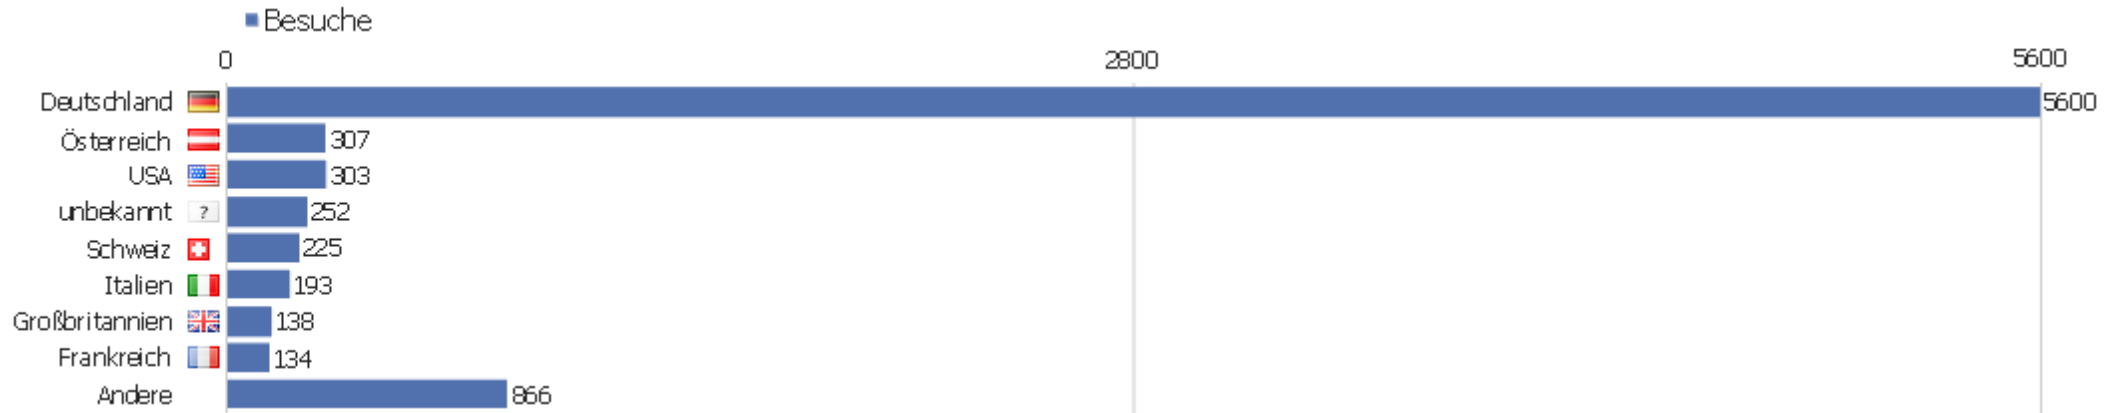

Land

Land	Besuche	Aktionen	Aktionen pro Besuch	Durchschnittszeit auf der Webseite	Absprungrate	Umsatz
Deutschland	5600	44155	7,88	00:07:06	30,18%	0 €
Österreich	307	1986	6,47	00:05:50	34,85%	0 €
USA	303	2660	8,78	00:07:53	39,27%	0 €
unbekannt	252	1960	7,78	00:06:52	29,37%	0 €
Schweiz	225	1254	5,57	00:04:38	29,33%	0 €
Italien	193	1468	7,61	00:08:04	26,94%	0 €
Großbritannien	138	960	6,96	00:08:29	19,57%	0 €
Frankreich	134	821	6,13	00:05:09	26,87%	0 €
Polen	129	587	4,55	00:03:39	47,29%	0 €
Niederlande	95	1260	13,26	00:10:37	24,21%	0 €
Japan	58	216	3,72	00:02:36	17,24%	0 €
Ungarn	52	203	3,9	00:02:13	25%	0 €
Schweden	49	267	5,45	00:05:52	30,61%	0 €
Tschechische Republik	46	456	9,91	00:10:50	36,96%	0 €