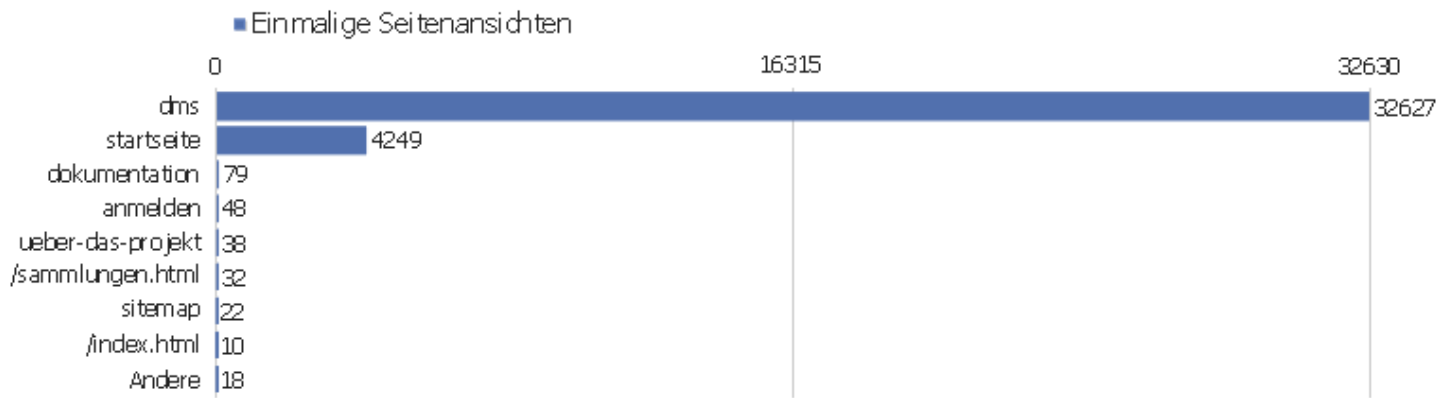

Ausstiegsseiten

Seiten-URL	Ausstiege	Einmalige Seitenansichten	Ausstiegsrate
dms	4932	32627	15%
startseite	1244	4249	29%
dokumentation	29	79	37%
anmelden	25	48	52%
ueber-das-projekt	13	38	34%
/sammlungen.html	13	32	41%
sitemap	2	22	9%
/index.html	4	10	40%
zvdd	1	8	13%
/?id=60	3	5	60%
/zvdd	1	4	25%
/sammlungen.htm	1	1	100%