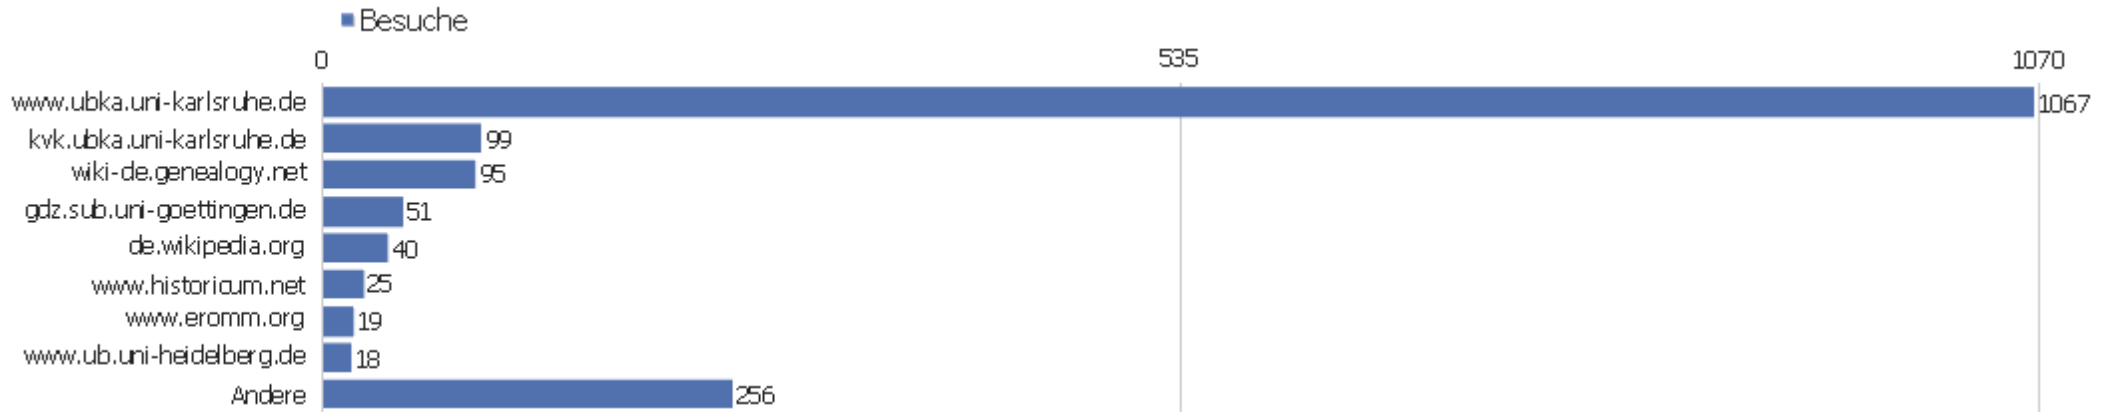

Webseiten

Webseite	Besuche	Aktionen	Aktionen pro Besuch	Durchschnittszeit auf der Webseite	Absprungrate	Umsatz
www.ubka.uni-karlsruhe.de	1067	3526	3,3	00:03:48	29,9%	0 €
kvk.ubka.uni-karlsruhe.de	99	527	5,32	00:05:19	20,2%	0 €
wiki-de.genealogy.net	95	1187	12,49	00:11:24	14,74%	0 €
gdz.sub.uni-goettingen.de	51	563	11,04	00:08:54	11,76%	0 €
de.wikipedia.org	40	227	5,68	00:03:27	30%	0 €
www.historicum.net	25	519	20,76	00:13:06	16%	0 €
www.eromm.org	19	52	2,74	00:05:12	31,58%	0 €
www.ub.uni-heidelberg.de	18	648	36	00:27:11	0%	0 €
www.bsb-muenchen.de	16	52	3,25	00:00:33	50%	0 €
rzblx10.uni-regensburg.de	15	128	8,53	00:05:31	6,67%	0 €
www.kulturwerte-mv.de	15	264	17,6	00:09:17	13,33%	0 €
www.sub.uni-goettingen.de	15	271	18,07	00:08:51	0%	0 €
www.facebook.com	13	187	14,38	00:10:49	30,77%	0 €
www.ub.uni-paderborn.de	12	67	5,58	00:02:51	25%	0 €