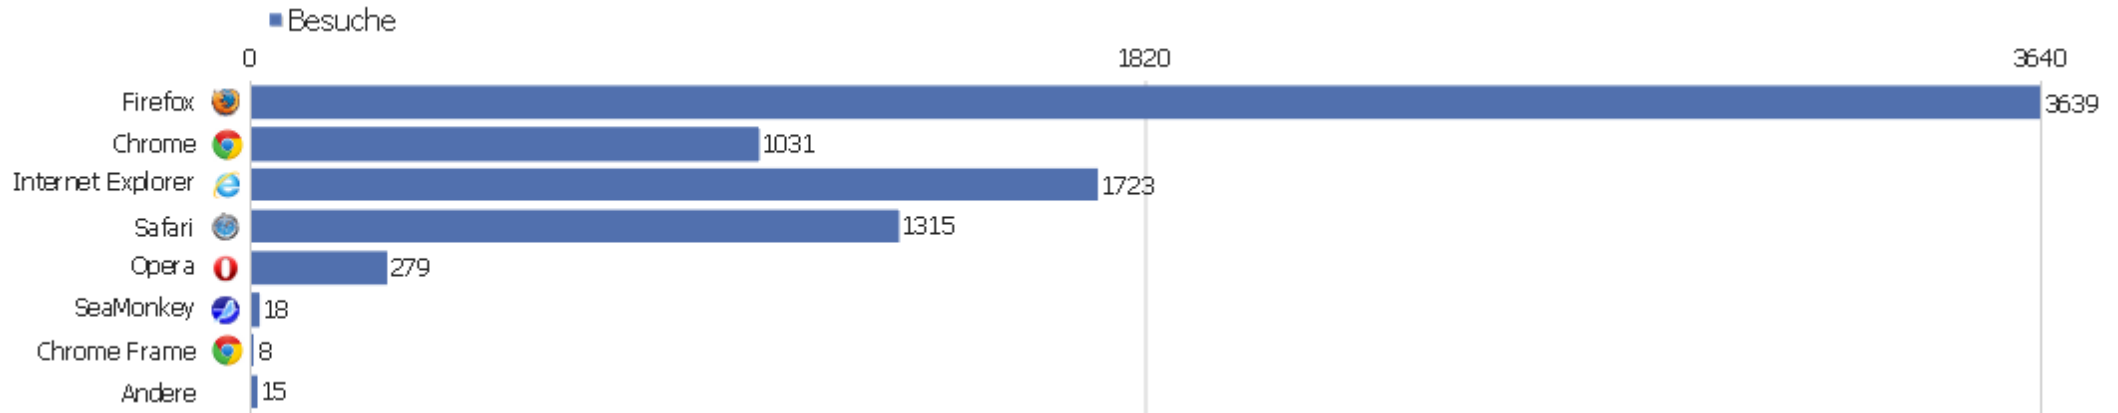

Besucher-Browser

Browser	Besuche	Aktionen	Aktionen pro Besuch	Durchschnittszeit auf der Webseite	Absprungrate	Konversionsrate
Firefox	3639	27932	7,68	00:06:53	26,49%	0%
Chrome	1031	9726	9,43	00:09:26	26,19%	0%
Internet Explorer	1723	16378	9,51	00:07:45	23,68%	0%
Safari	1315	6036	4,59	00:04:24	50,65%	0%
Opera	279	1326	4,75	00:04:59	48,39%	0%
SeaMonkey	18	204	11,33	00:05:39	38,89%	0%
Chrome Frame	8	19	2,38	00:01:54	50%	0%
Thunderbird	5	6	1,2	00:00:00	80%	0%
Netscape	3	3	1	00:00:00	100%	0%
Konqueror	2	2	1	00:00:00	100%	0%
BlackBerry	1	1	1	00:00:00	100%	0%
PlayBook	1	3	3	00:01:03	0%	0%
iCab	1	3	3	00:01:06	0%	0%
Iron	1	7	7	00:13:28	0%	0%