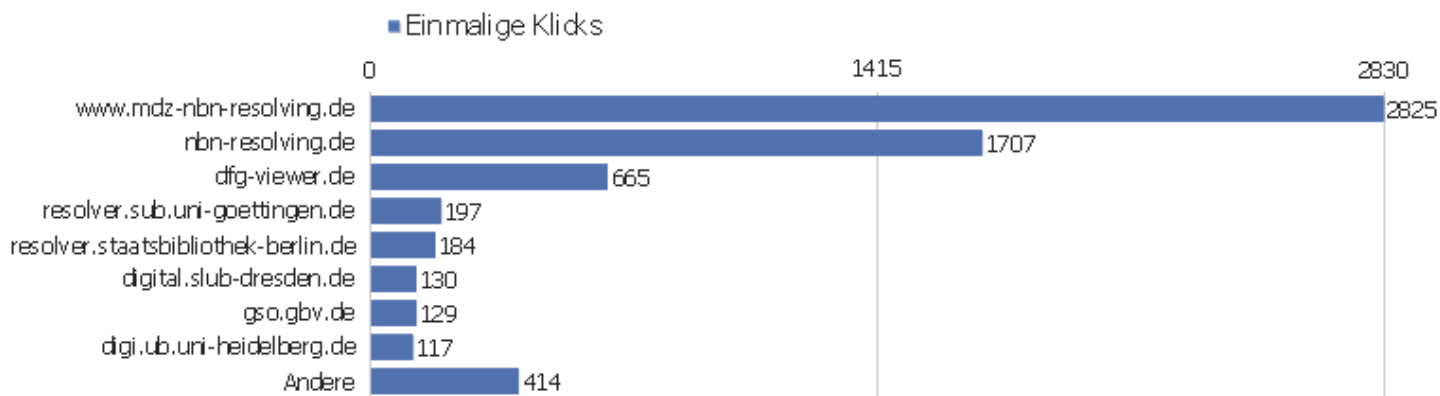

Ausgehende Verweise

Angeklickte URL	Einmalige Klicks	Klicks
www.mdz-nbn-resolving.de	2825	3031
nbn-resolving.de	1707	1952
dfg-viewer.de	665	706
resolver.sub.uni-goettingen.de	197	244
resolver.staatsbibliothek-berlin.de	184	208
digital.slub-dresden.de	130	148
gso.gbv.de	129	140
digi.ub.uni-heidelberg.de	117	126
karten.bibliothek.uni-halle.de	85	89
diglib.hab.de	61	66
www.ub.uni-koeln.de	40	42
dlib-pr.mpiet.mpg.de	26	31
www.digibib.tu-bs.de	22	23
dl.ub.uni-freiburg.de	20	22
www.digizeitschriften.de	19	20
okeanos-www.hbz-nrw.de	13	14
www.lwl.org	10	11
tudigit.ulb.tu-darmstadt.de	9	12
digital.blb-karlsruhe.de	7	7
idb.ub.uni-tuebingen.de	7	7
ora-web.swkk.de	6	6
www.uni-mannheim.de	6	9
caliban.mpiz-koeln.mpg.de	5	6
Andere	78	86