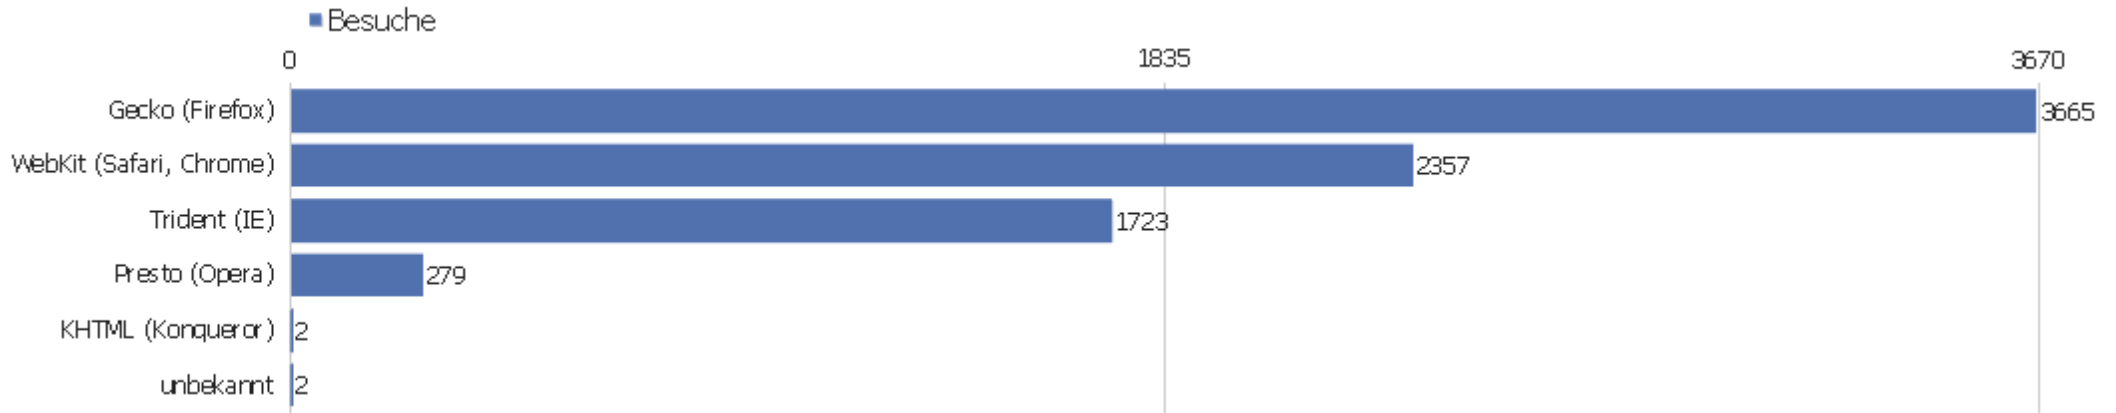

Browser nach Familie

Browserfamilie	Besuche	Aktionen	Aktionen pro Besuch	Durchschnittszeit auf der Webseite	Absprungrate	Konversionsrate
Gecko (Firefox)	3665	28145	7,68	00:06:51	26,68%	0%
WebKit (Safari, Chrome)	2357	15792	6,7	00:06:36	39,92%	0%
Trident (IE)	1723	16378	9,51	00:07:45	23,68%	0%
Presto (Opera)	279	1326	4,75	00:04:59	48,39%	0%
KHTML (Konqueror)	2	2	1	00:00:00	100%	0%
unbekannt	2	5	2,5	00:00:46	0%	0%