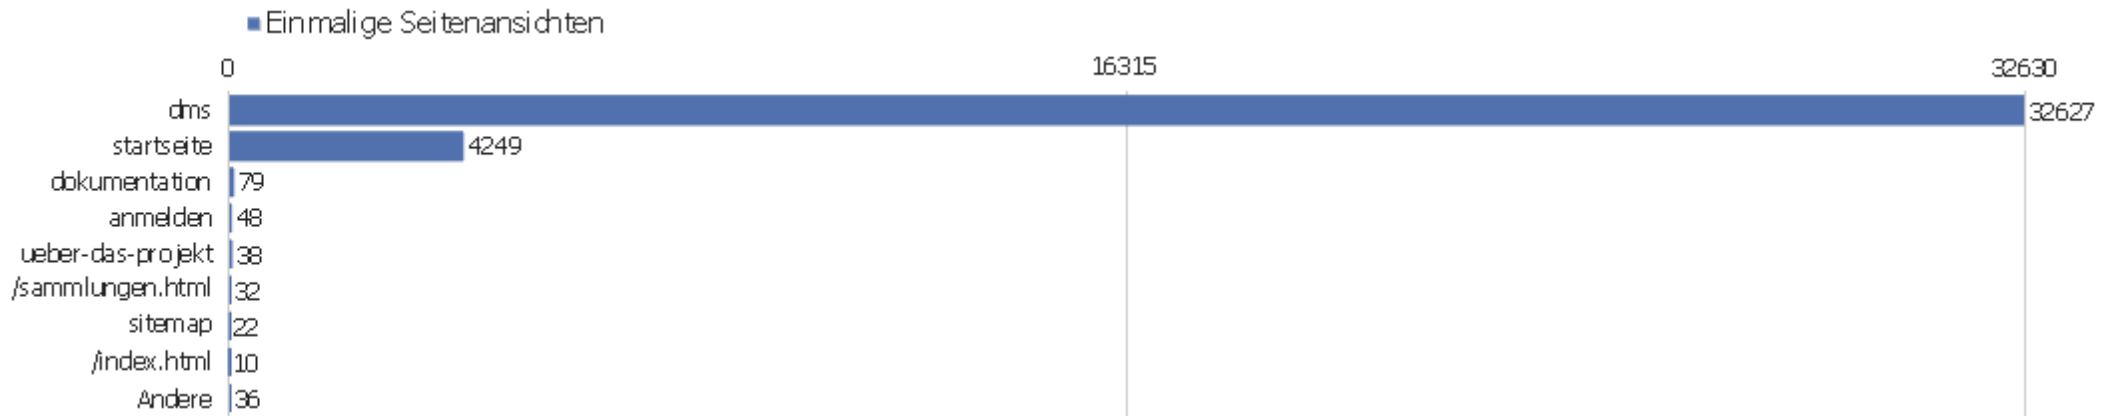

Seiten URL

Seiten-URL	Seitenansichten	Einmalige Seitenansichten	Absprungsrate	Durchschnittszeit pro Seite	Ausstiegsrate	Durchschnittliche Generierungszeit
dms	48045	32627	39%	00:01:02	15%	1,56s
startseite	6165	4249	22%	00:00:54	29%	1,32s
dokumentation	92	79	50%	00:00:46	37%	0,55s
anmelden	105	48	57%	00:03:07	52%	0,5s
ueber-das-projekt	46	38	43%	00:01:21	34%	0,66s
/sammlungen.html	35	32	35%	00:00:20	41%	0,45s
sitemap	34	22	13%	00:00:25	9%	0,38s
/index.html	13	10	30%	00:00:13	40%	0,46s
Seiten-URL nicht definiert	9	8	0%	00:00:00	0%	0,007s
zvdd	22	8	100%	00:11:20	13%	0,35s
/?id=60	9	5	100%	00:01:27	60%	5,31s
/startseite	6	4	0%	00:01:00	0%	2,64s
/zvdd	6	4	0%	00:00:20	25%	0,31s
/author_view.php?a_id=2323	3	1	0%	00:06:16	0%	0s