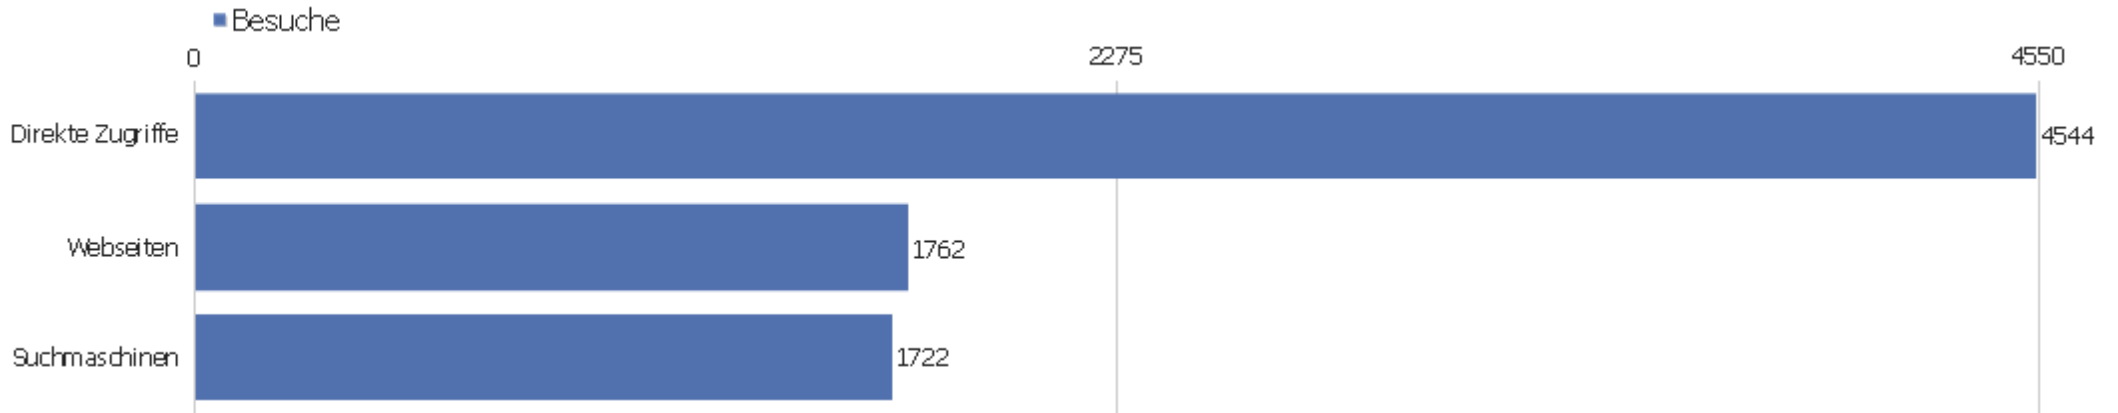

Verweisart

Verweisart	Besuche	Aktionen	Aktionen pro Besuch	Durchschnittszeit auf der Webseite	Absprungrate	Umsatz
Direkte Zugriffe	4544	39904	8,78	00:08:13	28,48%	0 €
Webseiten	1762	10286	5,84	00:05:18	27,24%	0 €
Suchmaschinen	1722	11458	6,65	00:05:05	40,07%	0 €