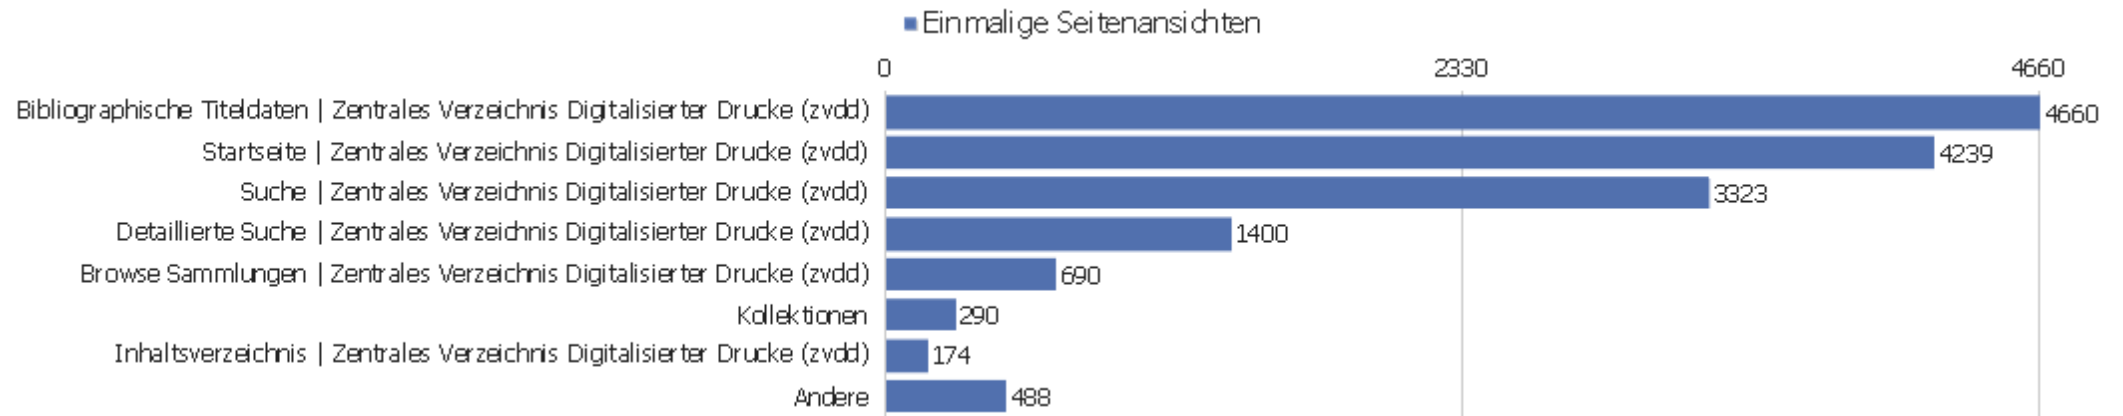

Seitentitel

Seitenname	Seitenansichten	Einmalige Seitenansichten	Absprungrate	Durchschnittszeit pro Seite	Ausstiegsrate	Durchschnittliche Generierungszeit
Bibliographische Titeldaten | Zentrales Verzeichnis	12888	4660	43%	00:05:46	76%	1,28s
Startseite | Zentrales Verzeichnis Digitalisierter D	6161	4239	22%	00:00:55	29%	1,32s
Suche | Zentrales Verzeichnis Digitalisierter Drucke	22035	3323	22%	00:04:18	51%	1,28s
Detaillierte Suche | Zentrales Verzeichnis Digitalis	9233	1400	32%	00:05:04	56%	2,22s
Browse Sammlungen | Zentrales Verzeichnis Digitalisi	2696	690	42%	00:02:23	55%	1,51s
Kollektionen	425	290	41%	00:01:25	44%	4,08s
Inhaltsverzeichnis | Zentrales Verzeichnis Digitalis	406	174	29%	00:01:24	31%	1,15s
Digitale Sammlungen | Zentrales Verzeichnis Digitali	215	143	34%	00:00:50	25%	7,28s
Seite nicht gefunden | Zentrales Verzeichnis Digital	101	65	27%	00:01:56	34%	0,47s
Anmelden | Zentrales Verzeichnis Digitalisierter Dru	104	47	54%	00:03:11	53%	0,49s
Hilfe zur Suche | Zentrales Verzeichnis Digitalisier	30	26	0%	00:00:52	8%	0,88s
Strukturdaten | Zentrales Verzeichnis Digitalisierte	27	25	89%	00:01:12	80%	0,51s
Sitemap | Zentrales Verzeichnis Digitalisierter Druc	34	22	13%	00:00:25	9%	0,38s
Datenformate im Überblick | Zentrales Verzeichnis D	24	21	30%	00:02:08	57%	0,42s