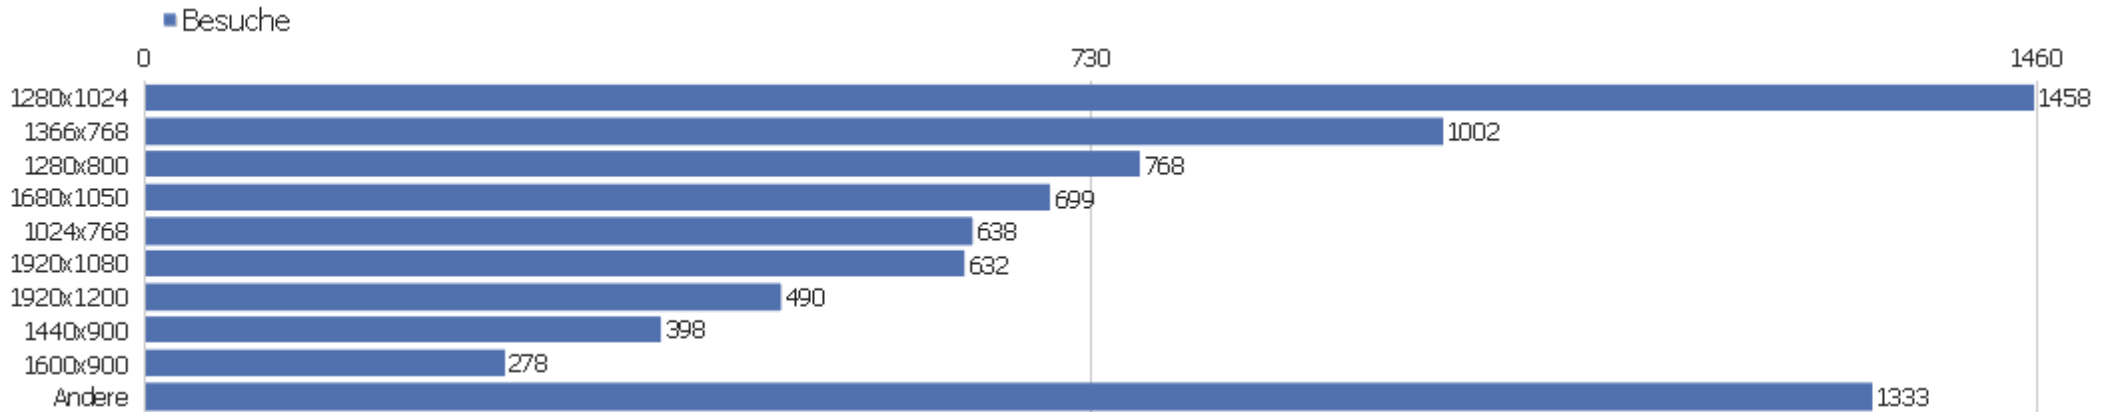

Bildschirmauflösungen

Auflösung	Besuche	Aktionen	Aktionen pro Besuch	Durchschnittszeit auf der Webseite	Absprungrate	Konversionsrate
1280x1024	1458	10525	7,22	00:06:45	26,89%	0%
1366x768	1002	8653	8,64	00:07:36	30,94%	0%
1280x800	768	4610	6	00:05:29	38,54%	0%
1680x1050	699	4811	6,88	00:06:47	27,18%	0%
1024x768	638	5949	9,32	00:09:03	23,2%	0%
1920x1080	632	4301	6,81	00:05:43	26,9%	0%
1920x1200	490	3018	6,16	00:05:09	43,67%	0%
1440x900	398	2687	6,75	00:05:36	36,18%	0%
1600x900	278	2506	9,01	00:07:35	26,26%	0%
1536x864	98	3710	37,86	00:20:54	13,27%	0%
1280x720	86	879	10,22	00:08:28	27,91%	0%
1024x600	81	527	6,51	00:06:21	22,22%	0%
1093x614	74	899	12,15	00:18:02	21,62%	0%
1024x640	72	193	2,68	00:02:46	56,94%	0%