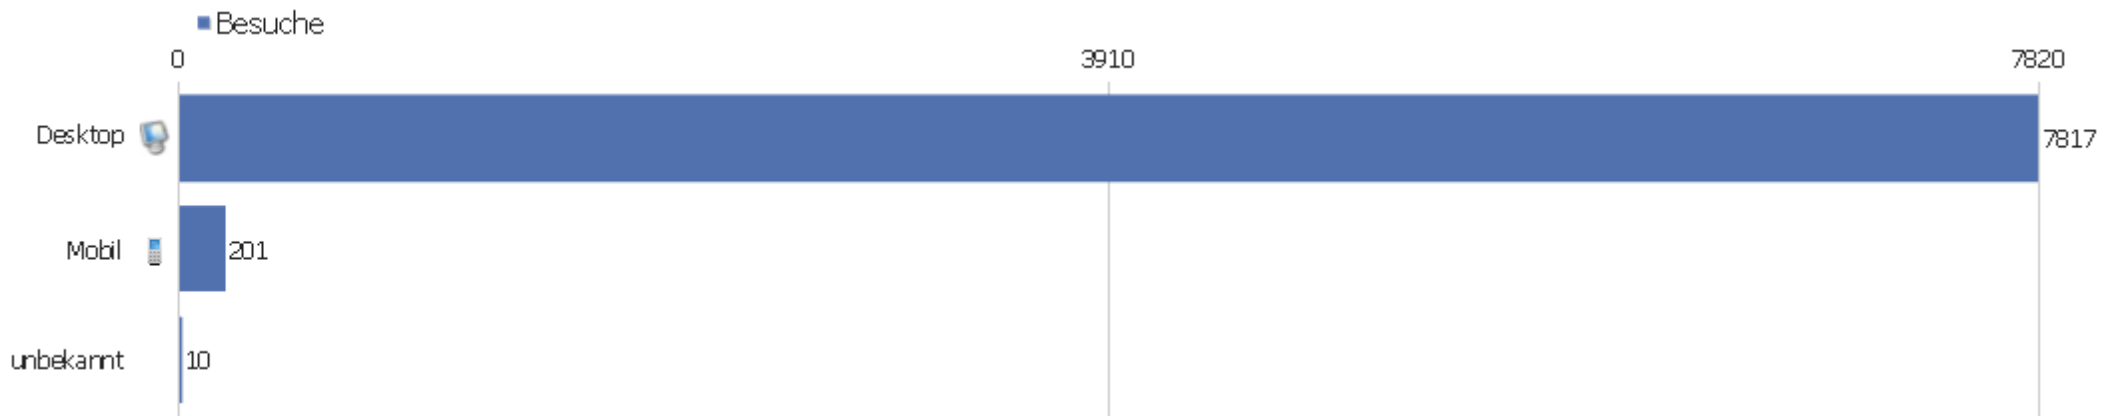

Mobilgerät vs. Desktop

Mobilgerät vs. Desktop		Besuche	Aktionen	Aktionen pro Besuch	Durchschnittszeit auf der Webseite	Absprungrate	Konversionsrate
Desktop		7817	60827	7,78	00:07:00	30,1%	0%
Mobil		201	732	3,64	00:02:39	52,24%	0%
unbekannt		10	89	8,9	00:10:59	60%	0%