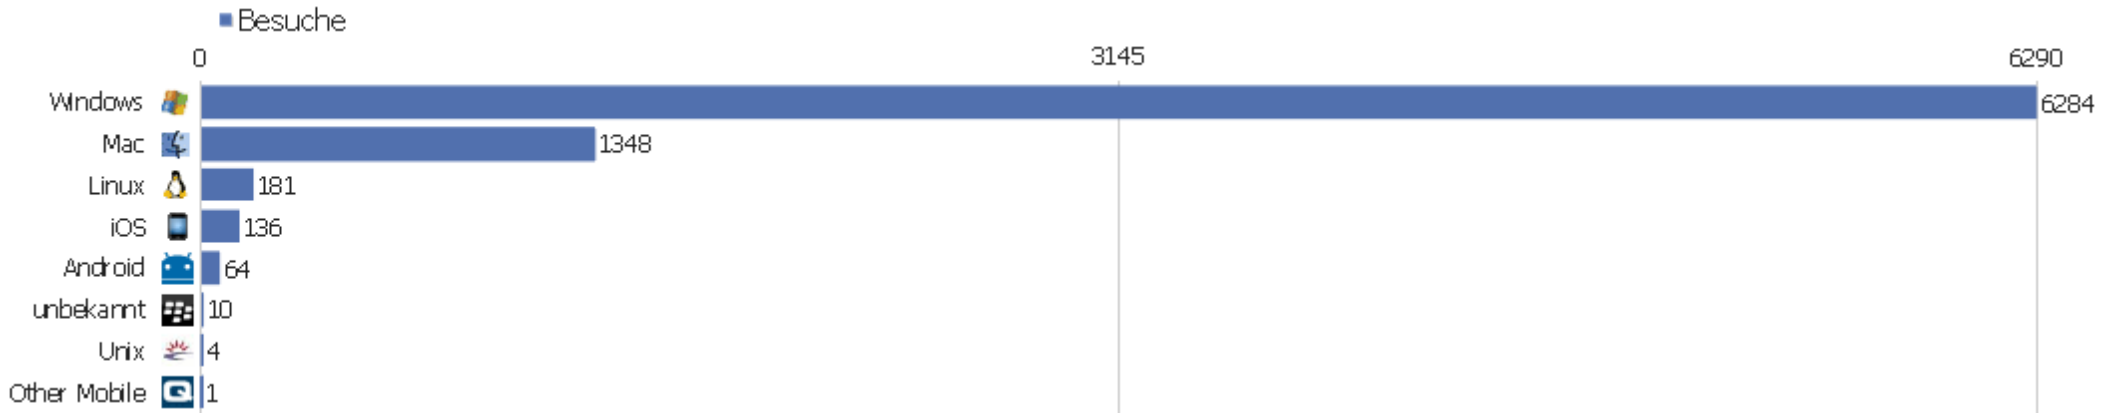

Betriebssystem-Familie

Betriebssystem-Familie	Besuche	Aktionen	Aktionen pro Besuch	Durchschnittszeit auf der Webseite	Absprungrate	Konversionsrate
Windows	6284	51493	8,19	00:07:21	27,43%	0%
Mac	1348	7951	5,9	00:05:28	42,43%	0%
Linux	181	1351	7,46	00:06:48	30,94%	0%
iOS	136	422	3,1	00:02:08	57,35%	0%
Android	64	307	4,8	00:03:46	42,19%	0%
unbekannt	10	89	8,9	00:10:59	60%	0%
Unix	4	32	8	00:06:21	25%	0%
Other Mobile	1	3	3	00:01:03	0%	0%