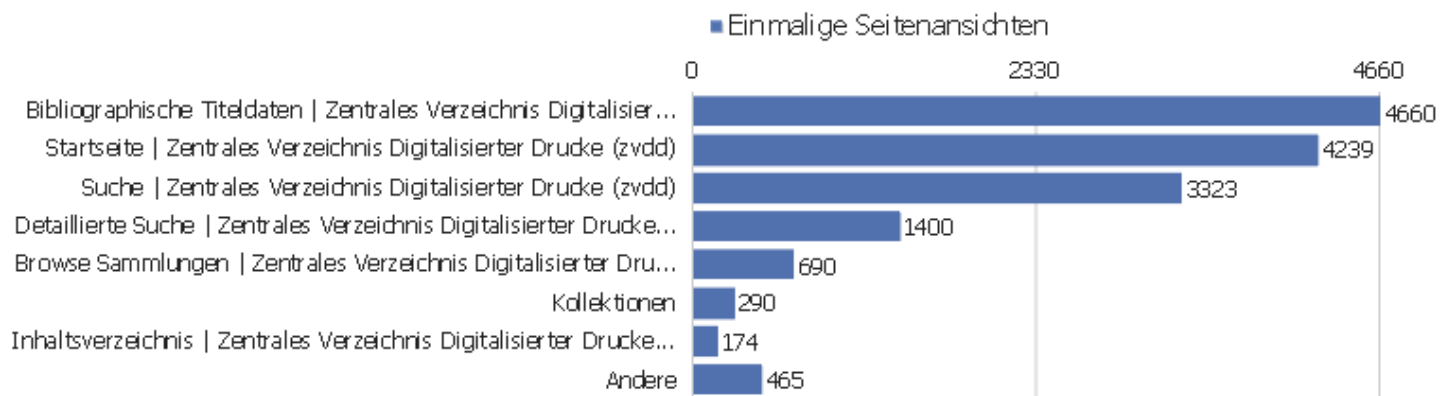

Titel der Ausstiegsseite

Seitenname	Ausstiege	Einmalige Seitenansichten	Ausstiegsrate
Bibliographische Titeldaten | Zentrales Verzeichnis	3541	4660	76%
Startseite | Zentrales Verzeichnis Digitalisierter D	1249	4239	29%
Suche | Zentrales Verzeichnis Digitalisierter Drucke	1688	3323	51%
Detaillierte Suche | Zentrales Verzeichnis Digitalis	782	1400	56%
Browse Sammlungen | Zentrales Verzeichnis Digitalisi	378	690	55%
Kollektionen	128	290	44%
Inhaltsverzeichnis | Zentrales Verzeichnis Digitalis	54	174	31%
Digitale Sammlungen | Zentrales Verzeichnis Digitali	36	143	25%
Seite nicht gefunden | Zentrales Verzeichnis Digital	22	65	34%
Anmelden | Zentrales Verzeichnis Digitalisierter Dru	25	47	53%
Hilfe zur Suche | Zentrales Verzeichnis Digitalisier	2	26	8%
Strukturdaten | Zentrales Verzeichnis Digitalisierte	20	25	80%
Sitemap | Zentrales Verzeichnis Digitalisierter Druc	2	22	9%
Datenformate im Überblick | Zentrales Verzeichnis D	12	21	57%
zvdd: Browse Sammlungen	4	17	24%
ZVDD Validator | Zentrales Verzeichnis Digitalisiert	6	15	40%
Ansprechpartner | Zentrales Verzeichnis Digitalisier	5	13	38%
Impressum | Zentrales Verzeichnis Digitalisierter Dr	4	12	33%
Suche | Zentrales Verzeichnis Digitalisierter Drucke (	5	9	56%
Zugriffsstatistik | Zentrales Verzeichnis Digitalisi	2	9	22%
Startseite | Zentrales Verzeichnis Digitalisierter Dru	2	6	33%
Bibliographic Data Title | Central Directory Digitised	3	5	60%
Bibliographische Titeldaten | Zentrales Verzeichnis Di	5	5	100%
Andere	20	25	80%