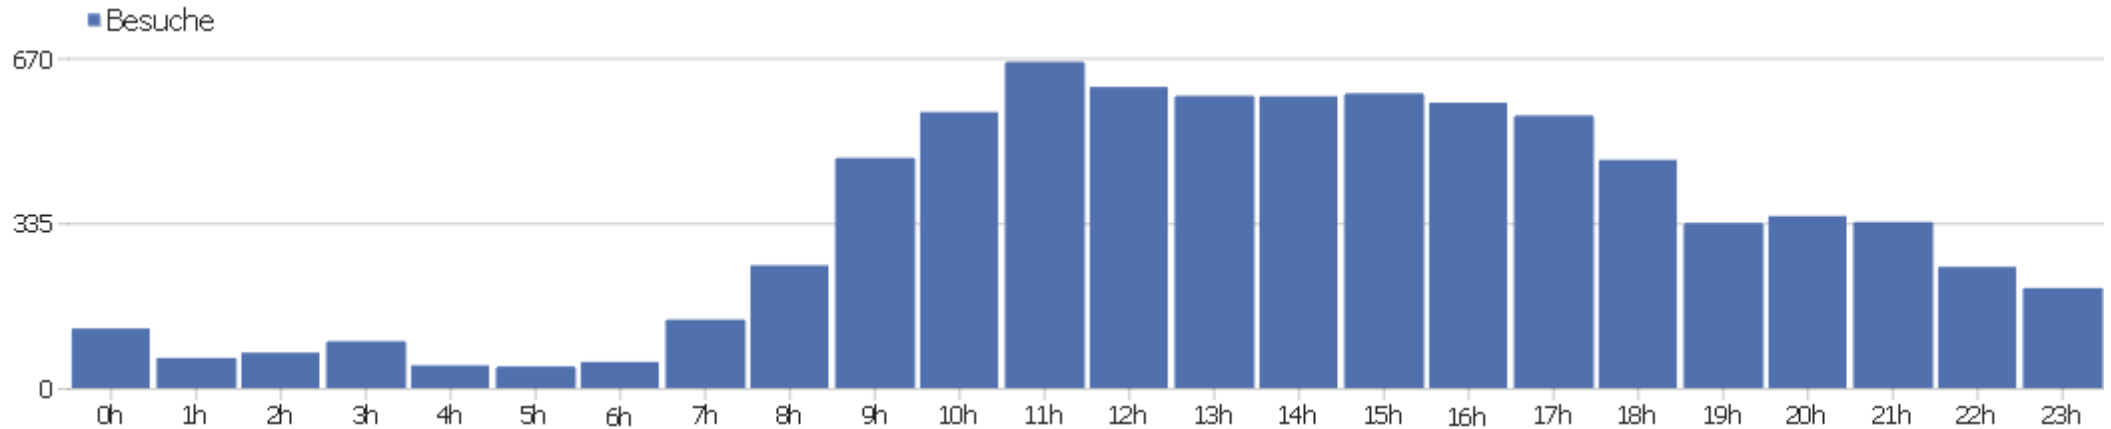

Webseite Uni, ZVDD

Zeitspanne: 2013, August

ZVDD monatliche Zugriffsstatistik

# Besucherüberblick

Name	Wert
Eindeutige Besucher	2400
Besuche	8028
Aktionen	61648
Maximale Aktionen pro Besuch	439
Absprungrate	31%
Aktionen pro Besuch	7,7
Durchschnittliche Besuchszeit (in Sekunden)	00:06:54

## Besuche nach Server-Zeit

Server-Zeit	Besuche	Aktionen	Aktionen pro Besuch	Durchschnittszeit auf der Webseite	Absprungrate	Umsatz
0h	121	1055	8,72	00:08:13	33,06%	0 €
1h	61	368	6,03	00:04:58	34,43%	0 €
2h	72	769	10,68	00:12:28	30,56%	0 €
3h	95	406	4,27	00:05:35	66,32%	0 €
4h	46	217	4,72	00:04:00	30,43%	0 €
5h	44	417	9,48	00:09:15	25%	0 €
6h	53	483	9,11	00:06:13	43,4%	0 €
7h	139	781	5,62	00:05:01	40,29%	0 €
8h	249	1156	4,64	00:03:50	34,94%	0 €
9h	467	2723	5,83	00:04:44	31,48%	0 €
10h	560	3677	6,57	00:05:55	25,89%	0 €
11h	662	4471	6,75	00:06:19	31,12%	0 €
12h	611	4751	7,78	00:07:05	27%	0 €
13h	593	5276	8,9	00:07:37	30,02%	0 €