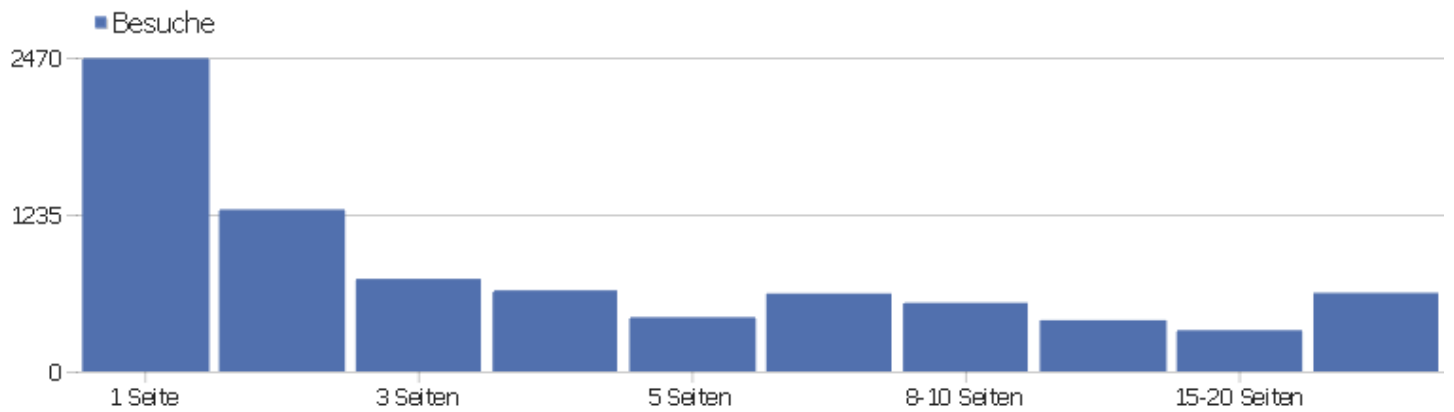

Seiten pro Besuch

Seiten pro Besuch	Besuche
1 Seite	2464
2 Seiten	1274
3 Seiten	728
4 Seiten	638
5 Seiten	426
6-7 Seiten	613
8-10 Seiten	540
11-14 Seiten	403
15-20 Seiten	324
21+ Seiten	618