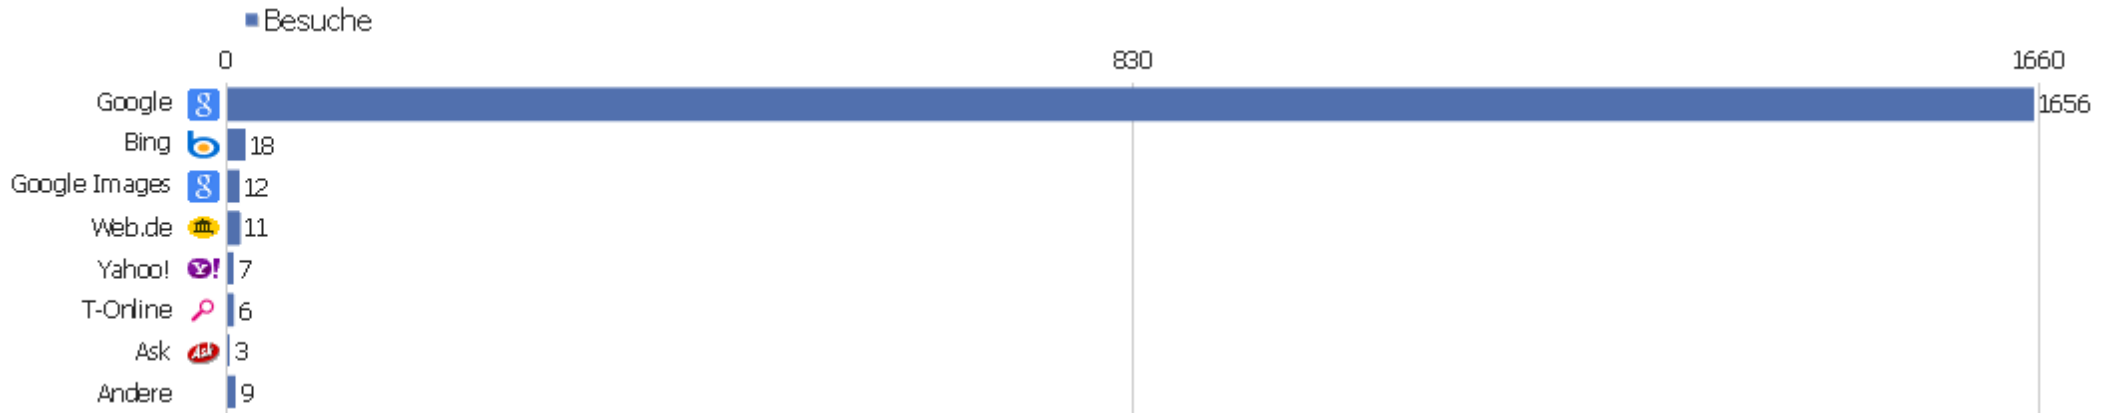

Suchmaschinen

Suchmaschine	Besuche	Aktionen	Aktionen pro Besuch	Durchschnittszeit auf der Webseite	Absprungrate	Umsatz
Google	1656	10890	6,58	00:05:04	40,7%	0 €
Bing	18	154	8,56	00:05:47	22,22%	0 €
Google Images	12	130	10,83	00:05:26	33,33%	0 €
Web.de	11	122	11,09	00:05:29	0%	0 €
Yahoo!	7	22	3,14	00:00:45	57,14%	0 €
T-Online	6	100	16,67	00:16:56	33,33%	0 €
Ask	3	12	4	00:01:16	0%	0 €
Conduit.com	3	13	4,33	00:01:38	0%	0 €
Babylon	2	2	1	00:00:00	100%	0 €
Ecosia	2	8	4	00:01:58	0%	0 €
AOL	1	2	2	00:01:26	0%	0 €
Google Custom Search	1	3	3	00:04:25	0%	0 €