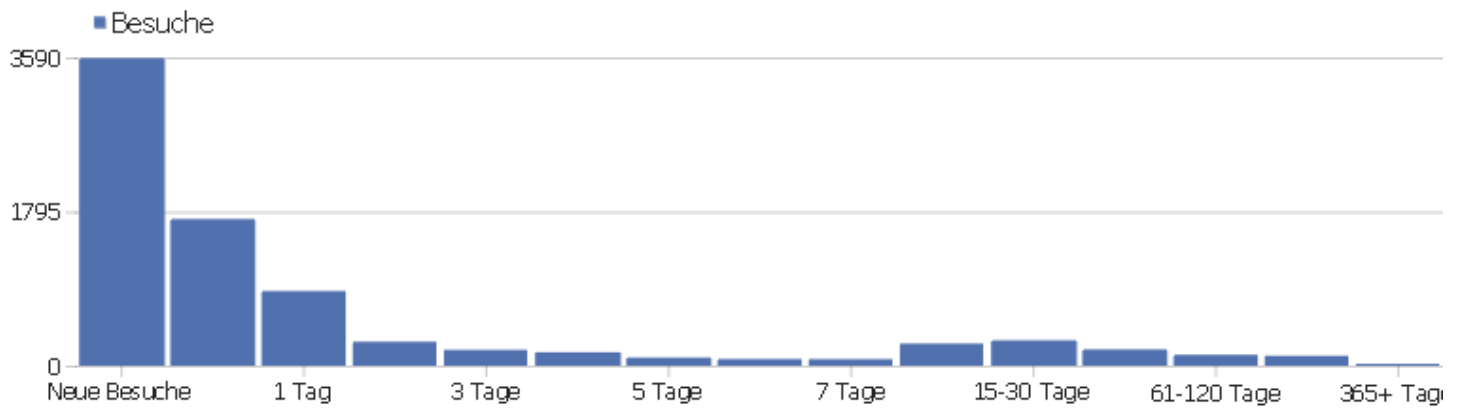

# Besuchslänge

Besuchsdauer	Besuche
0-10s	3054
11-30s	907
31-60s	622
1-2 min	685
2-4 min	618
4-7 min	488
7-10 min	263
10-15 min	314
15-30 min	578
30+ min	536

# Seiten pro Besuch

Seiten pro Besuch	Besuche
1 Seite	2464
2 Seiten	1274
3 Seiten	728
4 Seiten	638
5 Seiten	426
6-7 Seiten	613
8-10 Seiten	540
11-14 Seiten	403
15-20 Seiten	324
21+ Seiten	618

# Besuche nach Besuchszahl

Besuche nach Besuchszahl	Besuch e	% Besuch e
1 Besuch	3588	45%
2 Besuche	670	8%
3 Besuche	362	5%
4 Besuche	229	3%
5 Besuche	184	2%
6 Besuche	137	2%
7 Besuche	130	2%
8 Besuche	86	1%
9-14 Besuche	424	5%
15-25 Besuche	435	5%
26-50 Besuche	509	6%
51-100 Besuche	582	7%
101-200 Besuche	287	4%
201+ Besuche	405	5%

## Besuche pro Tage seit letztem Besuch

Besuche pro Tage seit letztem Besuch	Besuche
Neue Besuche	3583
0 Tage	1709
1 Tag	870
2 Tage	280
3 Tage	185
4 Tage	157
5 Tage	95
6 Tage	78
7 Tage	77
8-14 Tage	258
15-30 Tage	296
31-60 Tage	190
61-120 Tage	127
121-364 Tage	116
365+ Tage	7