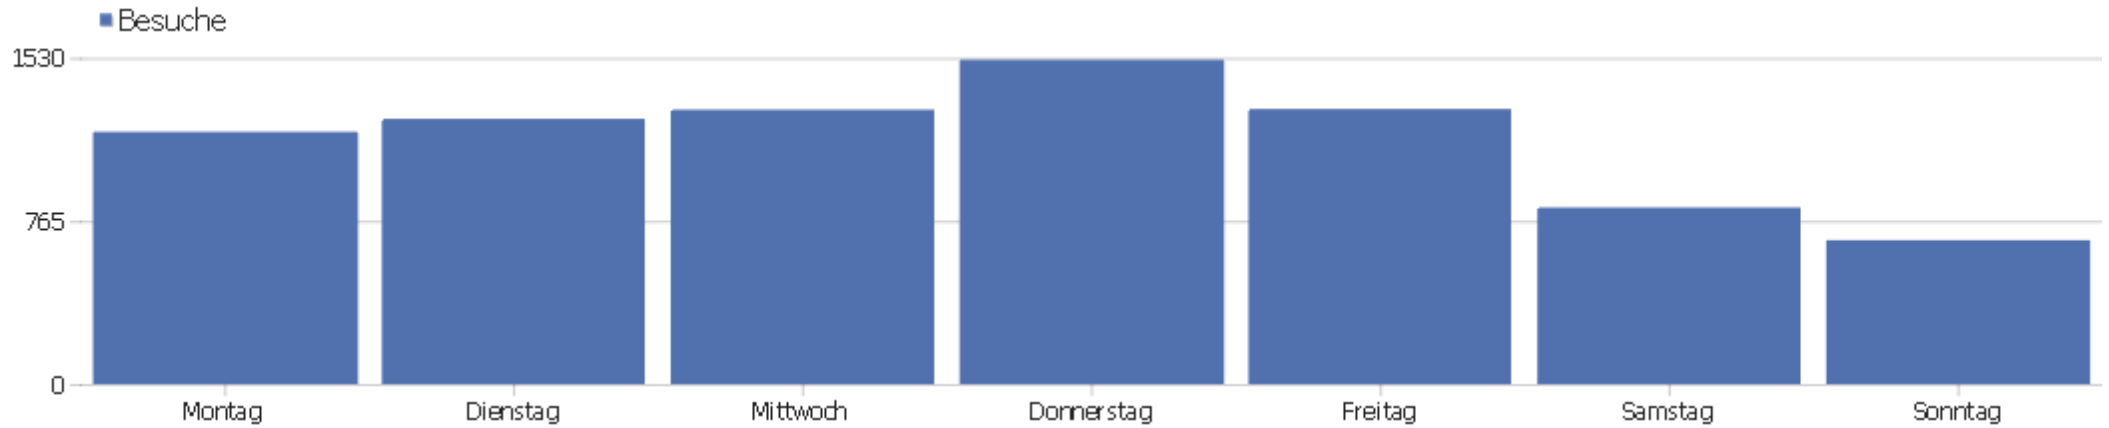

Besuche nach Wochentagen

Wochentag	Besuche	Aktionen	Aktionen pro Besuch	Durchschnittszeit auf der Webseite	Absprungrate	Konversionsrate
Montag	1183	9236	7,81	00:06:49	28,49%	0%
Dienstag	1244	11061	8,89	00:08:17	29,9%	0%
Mittwoch	1287	9275	7,21	00:06:09	32,79%	0%
Donnerstag	1521	11996	7,89	00:07:30	29,65%	0%
Freitag	1290	9597	7,44	00:07:08	29,61%	0%
Samstag	828	6188	7,47	00:06:07	31,28%	0%
Sonntag	675	4295	6,36	00:05:07	35,7%	0%