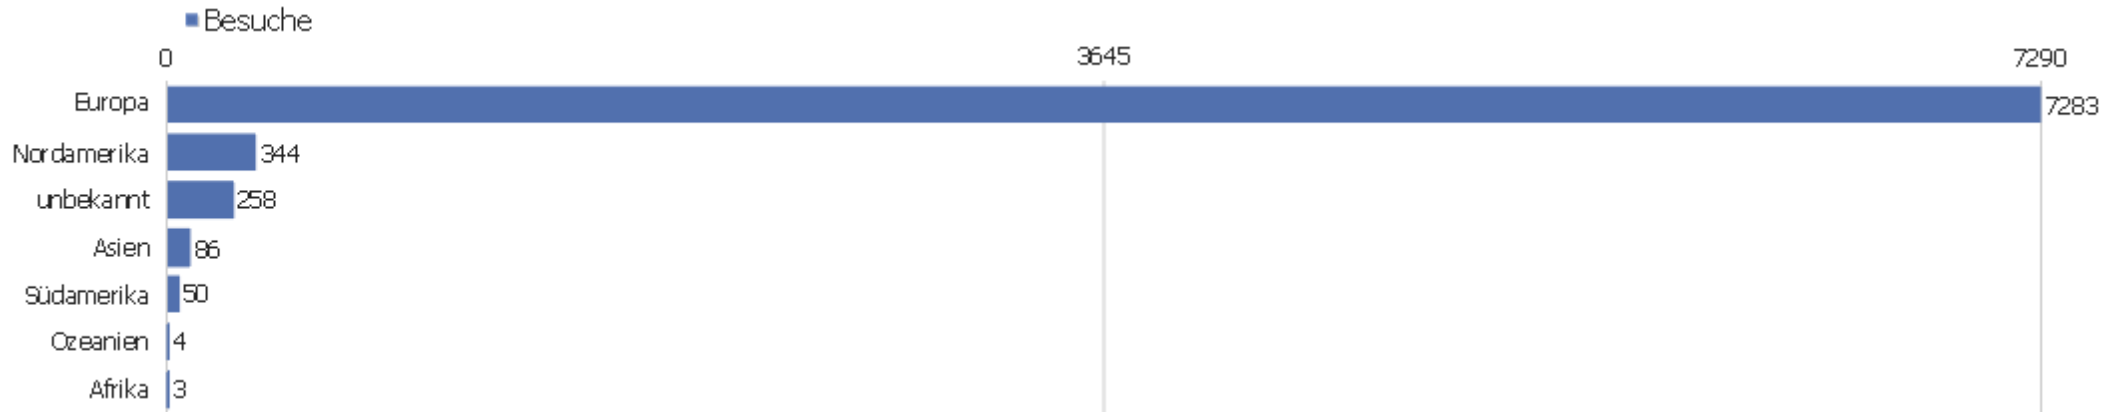

# Land

Land	Besuche	Aktionen	Aktionen pro Besuch	Durchschnittszeit auf der Webseite	Absprungrate	Umsatz
Deutschland	5600	44155	7,88	00:07:06	30,18%	0 €
Österreich	307	1986	6,47	00:05:50	34,85%	0 €
USA	303	2660	8,78	00:07:53	39,27%	0 €
unbekannt	252	1960	7,78	00:06:52	29,37%	0 €
Schweiz	225	1254	5,57	00:04:38	29,33%	0 €
Italien	193	1468	7,61	00:08:04	26,94%	0 €
Großbritannien	138	960	6,96	00:08:29	19,57%	0 €
Frankreich	134	821	6,13	00:05:09	26,87%	0 €
Polen	129	587	4,55	00:03:39	47,29%	0 €
Niederlande	95	1260	13,26	00:10:37	24,21%	0 €
Japan	58	216	3,72	00:02:36	17,24%	0 €
Ungarn	52	203	3,9	00:02:13	25%	0 €
Schweden	49	267	5,45	00:05:52	30,61%	0 €
Tschechische Republik	46	456	9,91	00:10:50	36,96%	0 €

Finnland	38	595	15,66	00:14:57	5,26%	0 €
 Litauen	38	303	7,97	00:08:00	21,05%	0 €
 Kanada	36	193	5,36	00:05:01	22,22%	0 €
 Spanien	36	249	6,92	00:04:33	36,11%	0 €
 Dänemark	28	276	9,86	00:08:55	25%	0 €
 Ukraine	26	91	3,5	00:03:06	34,62%	0 €
 Kolumbien	24	118	4,92	00:02:41	75%	0 €
 Belgien	23	113	4,91	00:03:42	30,43%	0 €
 Brasilien	23	271	11,78	00:08:10	52,17%	0 €
Andere	175	1186	6,78	00:04:46	40%	0 €

# Kontinent

Kontinent	Besuche	Aktionen	Aktionen pro Besuch	Durchschnittszeit auf der Webseite	Absprungrate	Umsatz
Europa	7283	55910	7,68	00:06:56	30,21%	0 €
Nordamerika	344	2916	8,48	00:07:37	37,5%	0 €
unbekannt	258	2025	7,85	00:06:51	29,46%	0 €
Asien	86	346	4,02	00:03:11	25,58%	0 €
Südamerika	50	392	7,84	00:05:03	66%	0 €
Ozeanien	4	6	1,5	00:00:51	75%	0 €
Afrika	3	53	17,67	00:18:57	33,33%	0 €