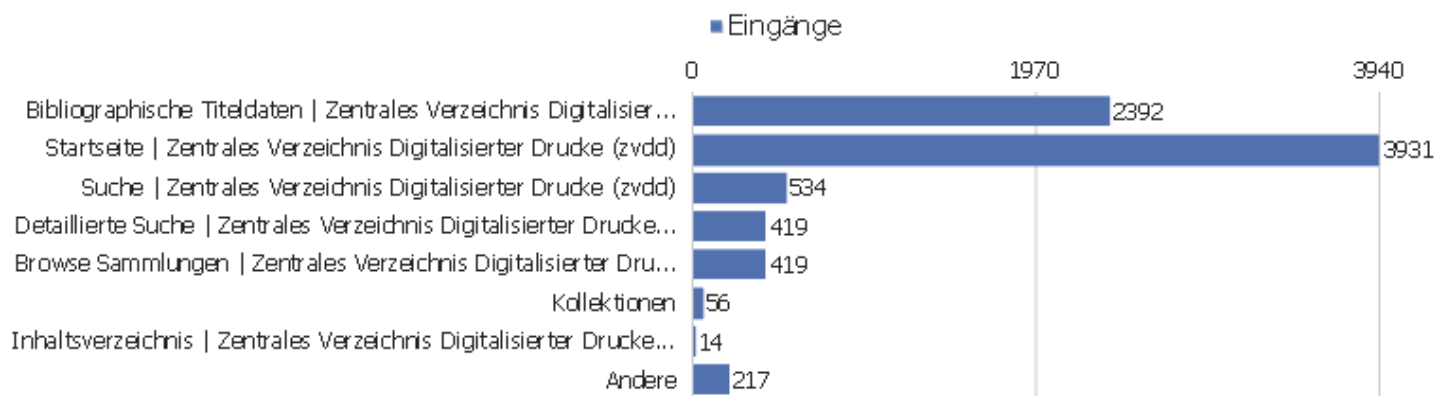

Titel der Einstiegsseite

Seitenname	Eingänge	Absprünge	Absprungrate
Bibliographische Titeldaten | Zentrales Verzeichnis	2392	1040	43%
Startseite | Zentrales Verzeichnis Digitalisierter D	3931	851	22%
Suche | Zentrales Verzeichnis Digitalisierter Drucke	534	116	22%
Detaillierte Suche | Zentrales Verzeichnis Digitalis	419	133	32%
Browse Sammlungen | Zentrales Verzeichnis Digitalisi	419	178	42%
Kollektionen	56	23	41%
Inhaltsverzeichnis | Zentrales Verzeichnis Digitalis	14	4	29%
Digitale Sammlungen | Zentrales Verzeichnis Digitali	62	21	34%
Seite nicht gefunden | Zentrales Verzeichnis Digital	59	16	27%
Anmelden | Zentrales Verzeichnis Digitalisierter Dru	13	7	54%
Strukturdaten | Zentrales Verzeichnis Digitalisierte	18	16	89%
Sitemap | Zentrales Verzeichnis Digitalisierter Druc	8	1	13%
Datenformate im Überblick | Zentrales Verzeichnis D	10	3	30%
zvdd: Browse Sammlungen	2	1	50%
ZVDD Validator | Zentrales Verzeichnis Digitalisiert	7	1	14%
Ansprechpartner | Zentrales Verzeichnis Digitalisier	1	0	0%
Impressum | Zentrales Verzeichnis Digitalisierter Dr	2	1	50%
Suche | Zentrales Verzeichnis Digitalisierter Drucke (	6	3	50%
Zugriffsstatistik | Zentrales Verzeichnis Digitalisi	1	0	0%
Startseite | Zentrales Verzeichnis Digitalisierter Dru	5	2	40%
Bibliographic Data Title | Central Directory Digitised	2	2	100%
Bibliographische Titeldaten | Zentrales Verzeichnis Di	1	1	100%
Technische Architektur | Zentrales Verzeichnis Digit	2	2	100%
Andere	15	12	80%