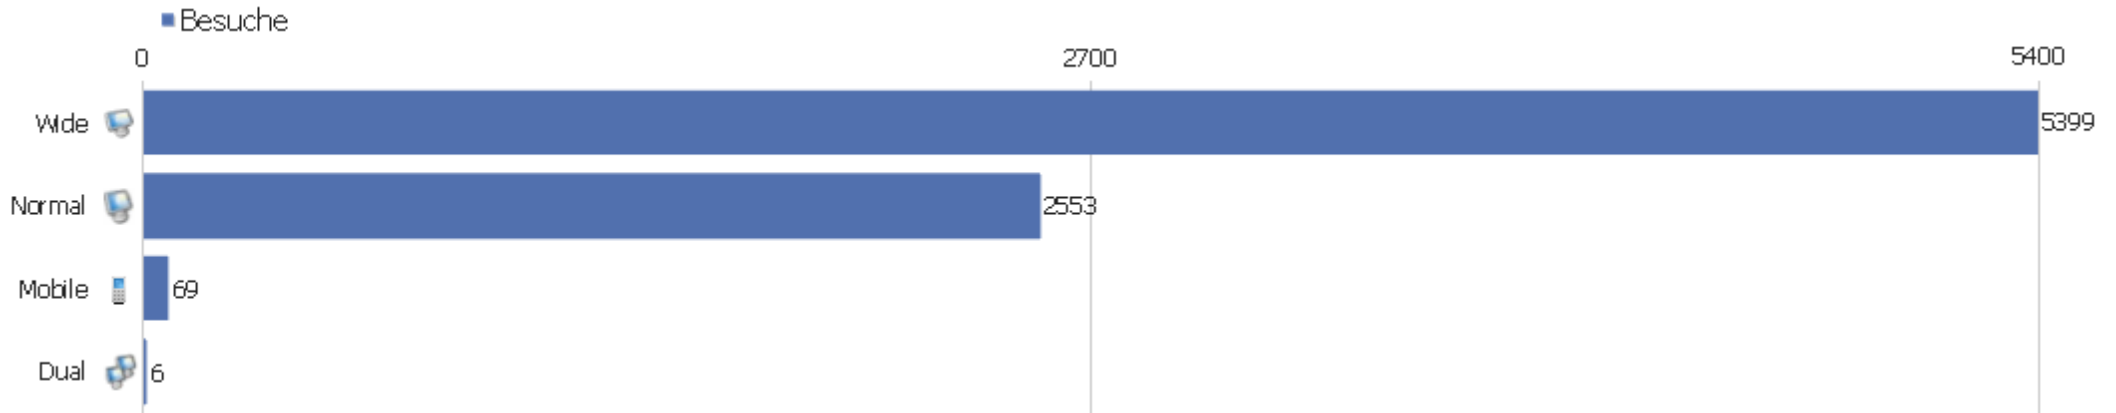

Normal / Breitbild

Bildschirmtyp	Besuche	Aktionen	Aktionen pro Besuch	Durchschnittszeit auf der Webseite	Absprungrate	Konversionsrate
Wide	5399	41785	7,74	00:06:47	31,67%	0%
Normal	2553	19552	7,66	00:07:14	27,54%	0%
Mobile	69	135	1,96	00:01:30	69,57%	0%
Dual	6	170	28,33	00:32:16	50%	0%