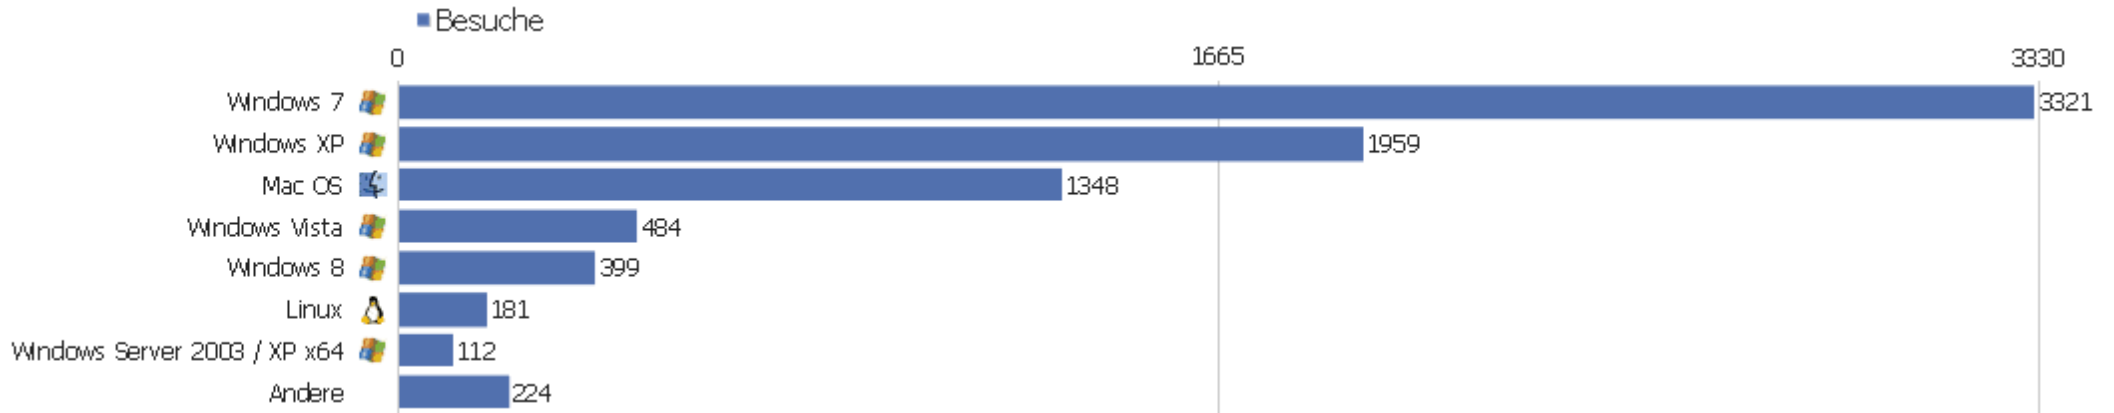

Betriebssysteme

Betriebssystem	Besuche	Aktionen	Aktionen pro Besuch	Durchschnittszeit auf der Webseite	Absprungrate	Konversionsrate
Windows 7	3321	26563	8	00:07:22	28,88%	0%
Windows XP	1959	15033	7,67	00:07:22	24,6%	0%
Mac OS	1348	7951	5,9	00:05:28	42,43%	0%
Windows Vista	484	3799	7,85	00:06:24	25,41%	0%
Windows 8	399	5374	13,47	00:08:36	35,84%	0%
Linux	181	1351	7,46	00:06:48	30,94%	0%
Windows Server 2003 / XP x64	112	691	6,17	00:06:07	13,39%	0%
iPad	83	351	4,23	00:03:03	40,96%	0%
Android	64	307	4,8	00:03:46	42,19%	0%
iPhone	51	66	1,29	00:00:43	86,27%	0%
unbekannt	9	88	9,78	00:12:12	55,56%	0%
Windows 2000	5	21	4,2	00:04:14	20%	0%
SunOS	4	32	8	00:06:21	25%	0%
Windows 95	3	6	2	00:01:21	33,33%	0%