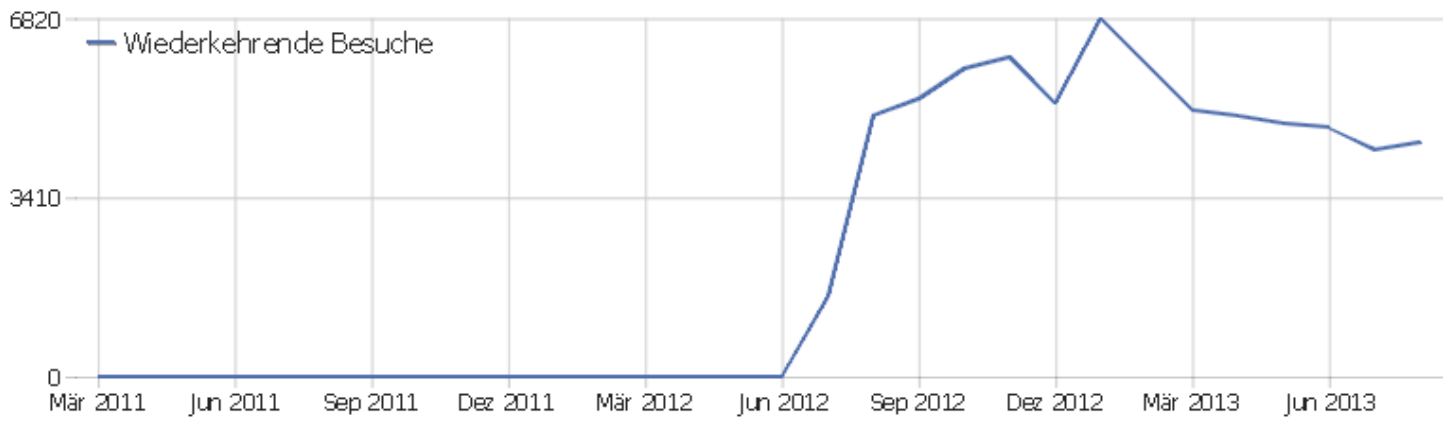

Wiederkehrende Besuche

Name	Wert
Wiederkehrende Besuche	4445
Aktionen bei wiederkehrenden Besuchen	41169
Absprungrate bei wiederkehrenden Besuchen	26%
Aktionen pro wiederkehrendem Besuch	9,3
Durchschnittszeit von wiederkehrenden Besuchen	00:08:45
Eindeutige wiederkehrende Besucher	0