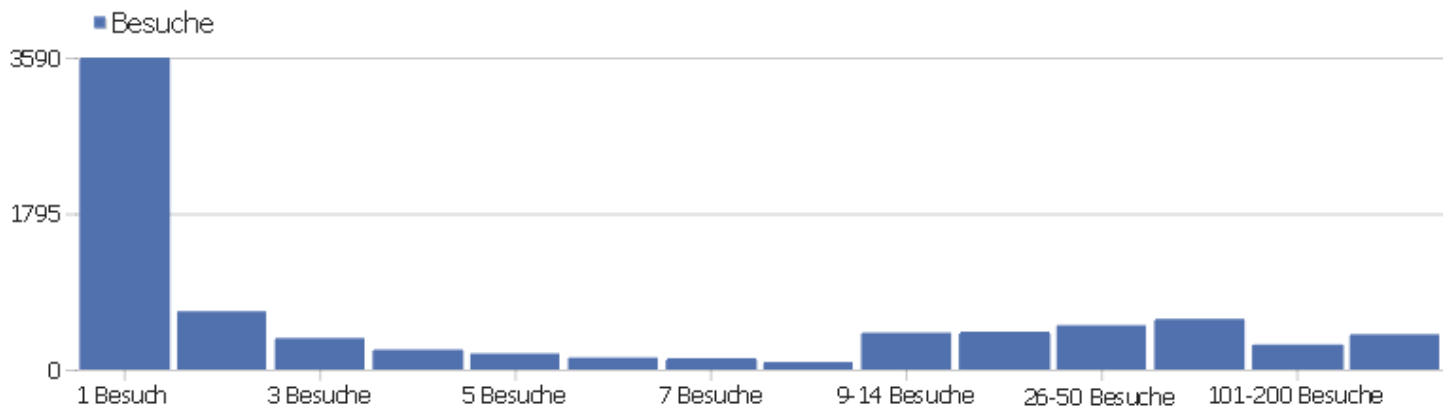

Besuche nach Besuchszahl

Besuche nach Besuchszahl	Besuch e	% Besuch e
1 Besuch	3588	45%
2 Besuche	670	8%
3 Besuche	362	5%
4 Besuche	229	3%
5 Besuche	184	2%
6 Besuche	137	2%
7 Besuche	130	2%
8 Besuche	86	1%
9-14 Besuche	424	5%
15-25 Besuche	435	5%
26-50 Besuche	509	6%
51-100 Besuche	582	7%
101-200 Besuche	287	4%
201+ Besuche	405	5%