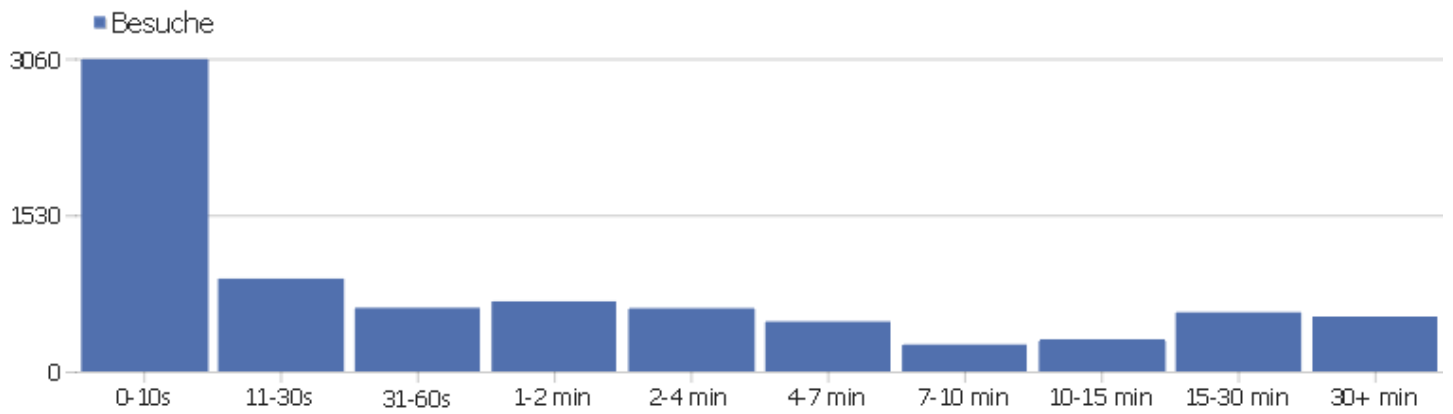

# Land

Land	Besuche	Aktionen	Aktionen pro Besuch	Durchschnittszeit auf der Webseite	Absprungrate	Umsatz
Deutschland	5600	44155	7,88	00:07:06	30,18%	0 €
Österreich	307	1986	6,47	00:05:50	34,85%	0 €
USA	303	2660	8,78	00:07:53	39,27%	0 €
unbekannt	252	1960	7,78	00:06:52	29,37%	0 €
Schweiz	225	1254	5,57	00:04:38	29,33%	0 €
Italien	193	1468	7,61	00:08:04	26,94%	0 €
Großbritannien	138	960	6,96	00:08:29	19,57%	0 €
Frankreich	134	821	6,13	00:05:09	26,87%	0 €
Polen	129	587	4,55	00:03:39	47,29%	0 €
Niederlande	95	1260	13,26	00:10:37	24,21%	0 €
Japan	58	216	3,72	00:02:36	17,24%	0 €
Ungarn	52	203	3,9	00:02:13	25%	0 €
Schweden	49	267	5,45	00:05:52	30,61%	0 €
Tschechische Republik	46	456	9,91	00:10:50	36,96%	0 €

Finnland	38	595	15,66	00:14:57	5,26%	0 €
 Litauen	38	303	7,97	00:08:00	21,05%	0 €
 Kanada	36	193	5,36	00:05:01	22,22%	0 €
 Spanien	36	249	6,92	00:04:33	36,11%	0 €
 Dänemark	28	276	9,86	00:08:55	25%	0 €
 Ukraine	26	91	3,5	00:03:06	34,62%	0 €
 Kolumbien	24	118	4,92	00:02:41	75%	0 €
 Belgien	23	113	4,91	00:03:42	30,43%	0 €
 Brasilien	23	271	11,78	00:08:10	52,17%	0 €
Andere	175	1186	6,78	00:04:46	40%	0 €

# Kontinent

Kontinent	Besuche	Aktionen	Aktionen pro Besuch	Durchschnittszeit auf der Webseite	Absprungrate	Umsatz
Europa	7283	55910	7,68	00:06:56	30,21%	0 €
Nordamerika	344	2916	8,48	00:07:37	37,5%	0 €
unbekannt	258	2025	7,85	00:06:51	29,46%	0 €
Asien	86	346	4,02	00:03:11	25,58%	0 €
Südamerika	50	392	7,84	00:05:03	66%	0 €
Ozeanien	4	6	1,5	00:00:51	75%	0 €
Afrika	3	53	17,67	00:18:57	33,33%	0 €

# Besuchslänge

Besuchsdauer	Besuche
0-10s	3054
11-30s	907
31-60s	622
1-2 min	685
2-4 min	618
4-7 min	488
7-10 min	263
10-15 min	314
15-30 min	578
30+ min	536