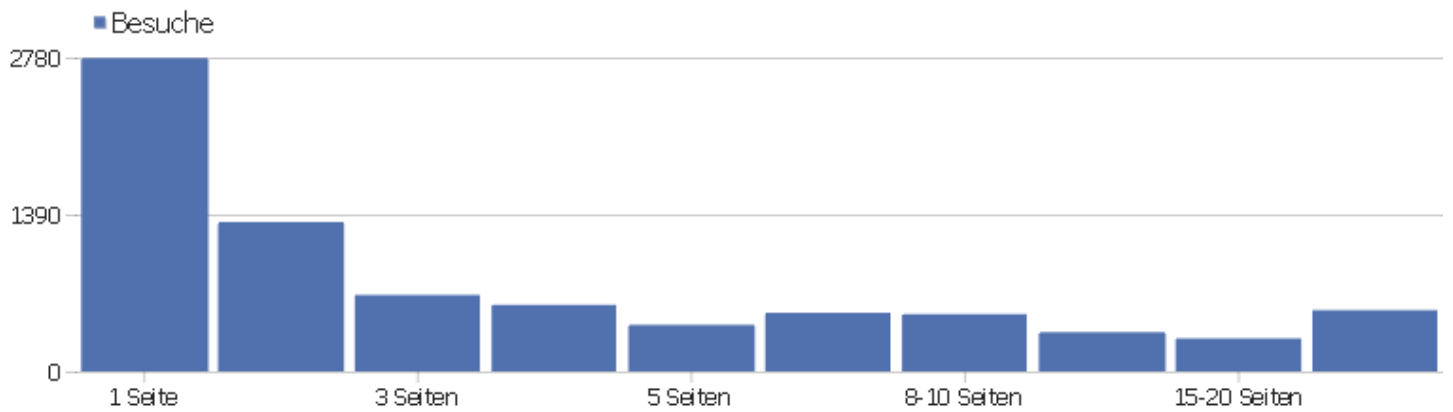

Kontinent

Kontinent	Besuche	Aktionen	Aktionen pro Besuch	Durchschnittszeit auf der Webseite	Absprungrate	Umsatz
Europa	7249	48815	6,73	00:06:16	34,8%	0 €
Nordamerika	317	3027	9,55	00:08:14	32,49%	0 €
unbekannt	232	1246	5,37	00:05:26	34,48%	0 €
Asien	116	496	4,28	00:03:15	31,03%	0 €
Südamerika	58	325	5,6	00:06:33	50%	0 €
Ozeanien	8	17	2,13	00:01:41	37,5%	0 €
Afrika	2	63	31,5	00:36:04	0%	0 €
Zentralamerika	1	1	1	00:00:00	100%	0 €

Besuchslänge

Besuchsdauer	Besuche
0-10s	3406
11-30s	778
31-60s	556
1-2 min	644
2-4 min	579
4-7 min	456
7-10 min	277
10-15 min	301
15-30 min	583
30+ min	436

Seiten pro Besuch

Seiten pro Besuch	Besuche
1 Seite	2775
2 Seiten	1323
3 Seiten	677
4 Seiten	589
5 Seiten	412
6-7 Seiten	519
8-10 Seiten	507
11-14 Seiten	347
15-20 Seiten	292
21+ Seiten	542