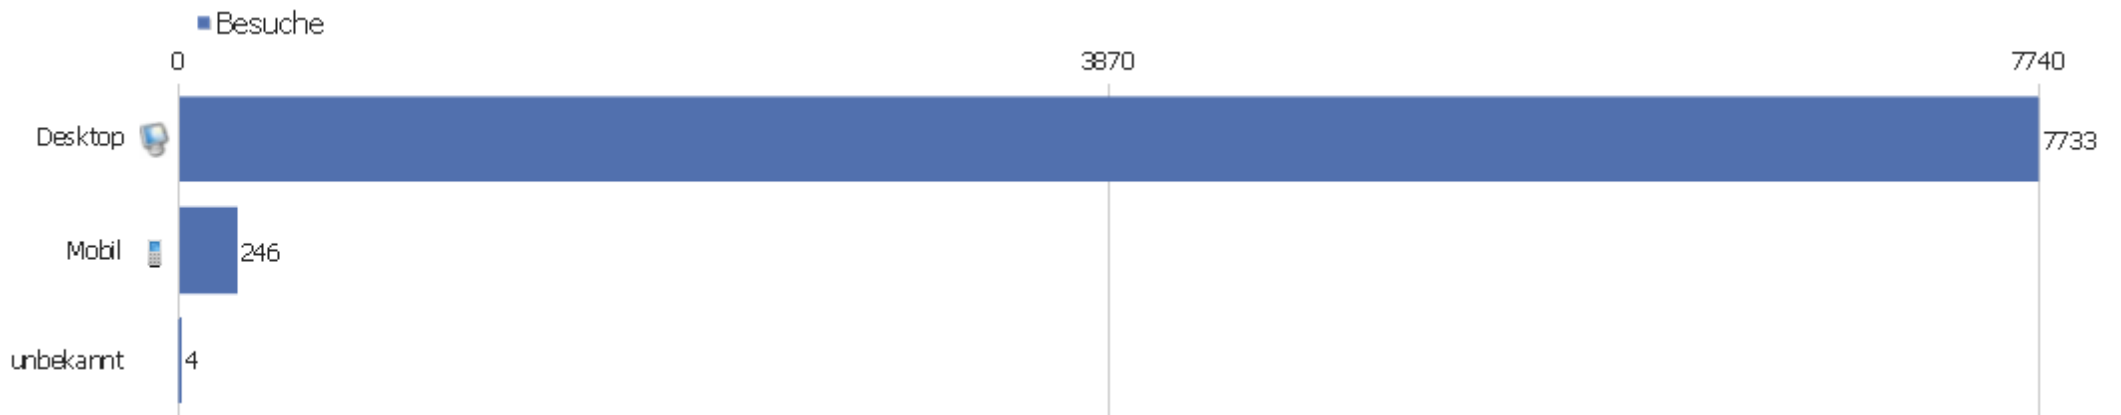

Mobilgerät vs. Desktop

Mobilgerät vs. Desktop		Besuche	Aktionen	Aktionen pro Besuch	Durchschnittszeit auf der Webseite	Absprungrate	Konversionsrate
Desktop		7733	53191	6,88	00:06:23	33,66%	0%
Mobil		246	795	3,23	00:03:05	68,29%	0%
unbekannt		4	4	1	00:00:00	100%	0%