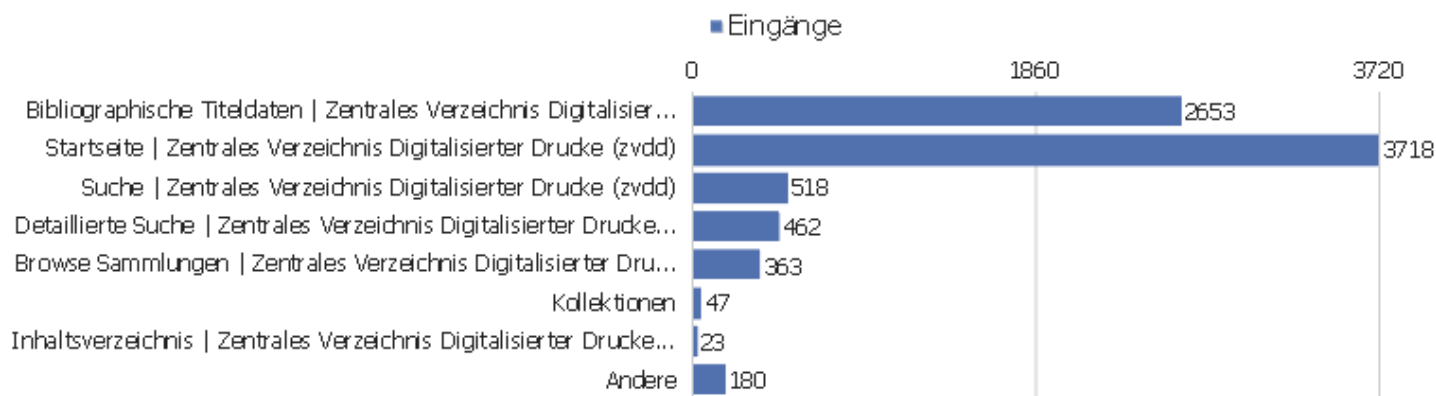

Titel der Einstiegsseite

Seitenname	Eingänge	Absprünge	Absprungrate
Bibliographische Titeldaten | Zentrales Verzeichnis	2653	1328	50%
Startseite | Zentrales Verzeichnis Digitalisierter D	3718	933	25%
Suche | Zentrales Verzeichnis Digitalisierter Drucke	518	131	25%
Detaillierte Suche | Zentrales Verzeichnis Digitalis	462	126	27%
Browse Sammlungen | Zentrales Verzeichnis Digitalisi	363	131	36%
Kollektionen	47	21	45%
Inhaltsverzeichnis | Zentrales Verzeichnis Digitalis	23	12	52%
Digitale Sammlungen | Zentrales Verzeichnis Digitali	57	18	32%
Seite nicht gefunden | Zentrales Verzeichnis Digital	65	25	38%
Strukturdaten | Zentrales Verzeichnis Digitalisierte	25	24	96%
Sitemap | Zentrales Verzeichnis Digitalisierter Druc	2	0	0%
zvdd: Browse Sammlungen	1	1	100%
Datenformate im Überblick | Zentrales Verzeichnis D	4	3	75%
ZVDD Validator | Zentrales Verzeichnis Digitalisiert	5	2	40%
Bibliographische Titeldaten | Zentrales Verzeichnis Di	4	3	75%
Bibliographic Data Title | Central Directory Digitised	3	0	0%
Suche | Zentrales Verzeichnis Digitalisierter Drucke (	1	1	100%
Technische Architektur | Zentrales Verzeichnis Digit	2	2	100%
OAI Repositories | Zentrales Verzeichnis Digitalisie	2	0	0%
Startseite | Zentrales Verzeichnis Digitalisierter Dru	2	0	0%
Über das Projekt | Zentrales Verzeichnis Digitalisi	2	0	0%
□□ □□ | □□ □□□□ □□□□ □	2	2	100%
Bibliyografik Veri Baslik | Merkez Dizin sayisallaşt	1	1	100%
Andere	2	0	0%