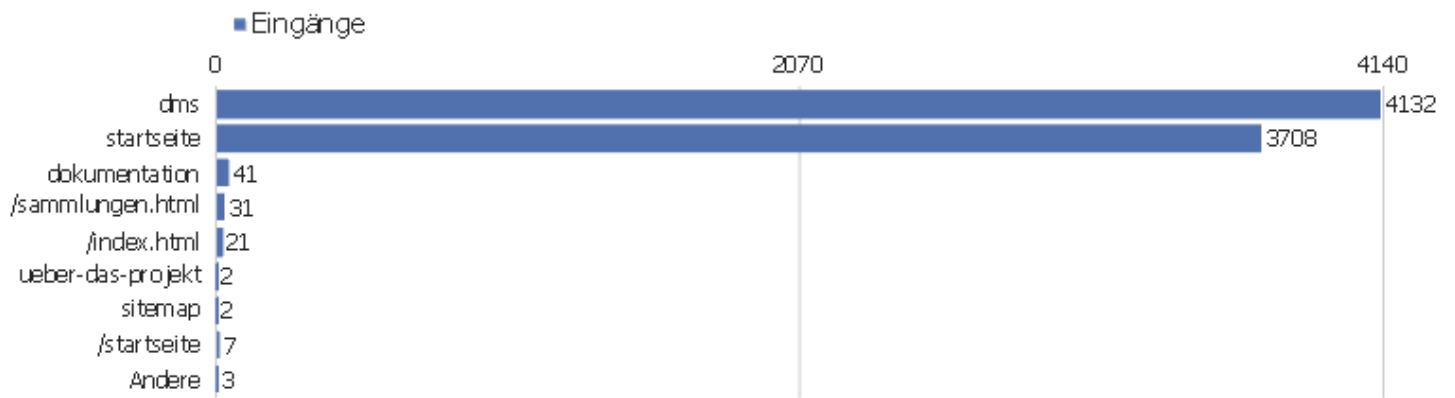

Eingangsseiten

Seiten-URL	Eingänge	Absprünge	Absprungrate
dms	4132	1777	43%
startseite	3708	931	25%
dokumentation	41	29	71%
/sammlungen.html	31	13	42%
/index.html	21	11	52%
ueber-das-projekt	2	0	0%
sitemap	2	0	0%
/startseite	7	1	14%
/english.html	1	0	0%
/iPort?previous=17&request=full_term&termid=58&	1	0	0%
/projekte.html	1	1	100%