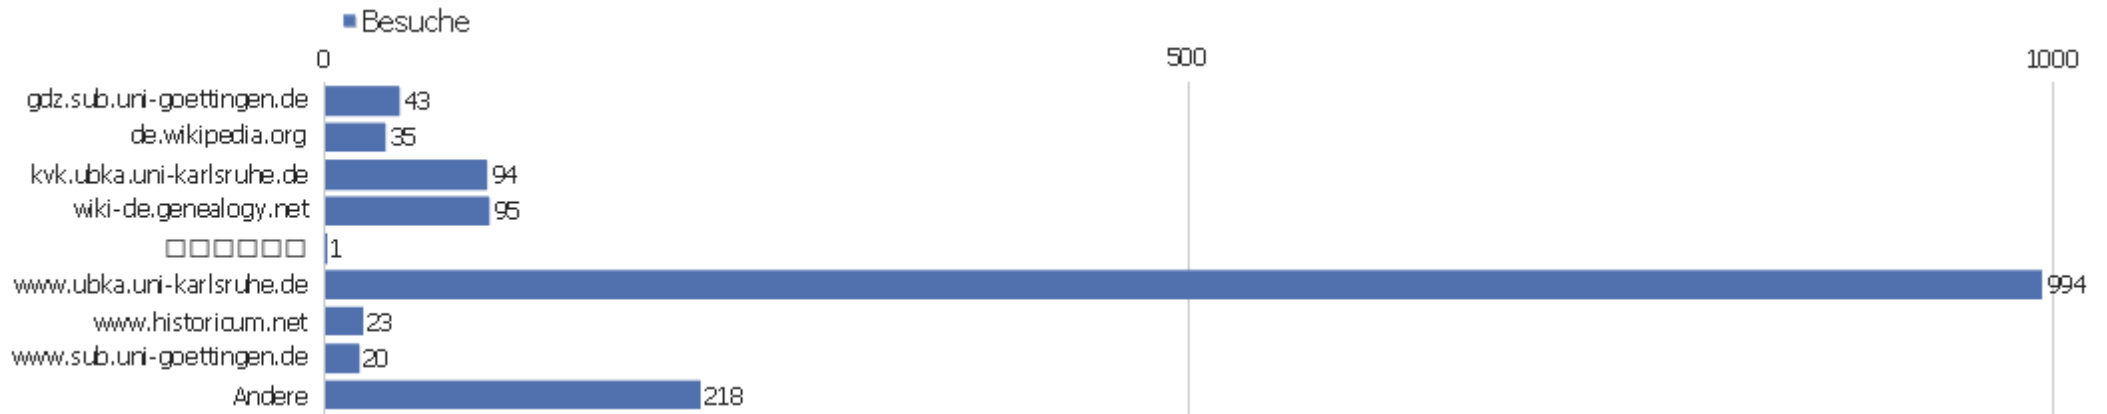

Alle Verweise

Verweis	Besuche	Aktionen	Aktionen pro Besuch	Durchschnittszeit auf der Webseite	Absprungrate	Konversionsrate
gdz.sub.uni-goettingen.de	43	630	14,65	00:08:31	16,28%	0%
de.wikipedia.org	35	185	5,29	00:05:40	40%	0%
kvk.ubka.uni-karlsruhe.de	94	370	3,94	00:04:05	23,4%	0%
wiki-de.genealogy.net	95	1196	12,59	00:09:27	10,53%	0%
□□□□□□	1	1	1	00:00:00	100%	0%
www.ubka.uni-karlsruhe.de	994	3210	3,23	00:03:55	34,31%	0%
www.historicum.net	23	567	24,65	00:17:10	4,35%	0%
www.sub.uni-goettingen.de	20	529	26,45	00:25:53	5%	0%
www.eromm.org	12	72	6	00:05:26	25%	0%
www.uni-trier.de	12	59	4,92	00:02:02	8,33%	0%
t.co	12	48	4	00:02:20	58,33%	0%
cloud.feedly.com	13	60	4,62	00:05:40	53,85%	0%
www.biblhertz.it	18	116	6,44	00:02:36	5,56%	0%
ölgemalde knyphausen	1	1	1	00:00:00	100%	0%