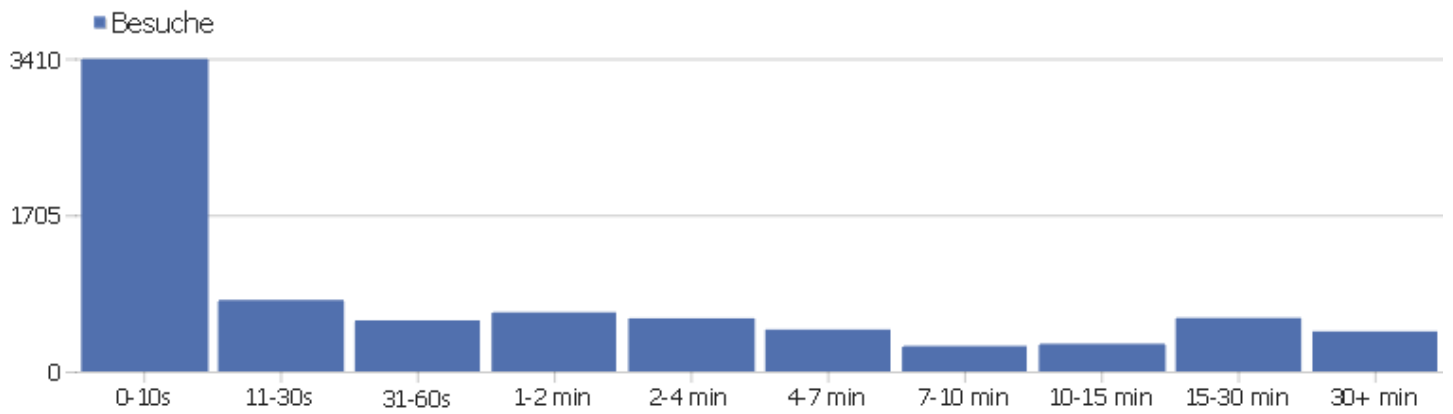

Besuchslänge

Besuchsdauer	Besuche
0-10s	3406
11-30s	778
31-60s	556
1-2 min	644
2-4 min	579
4-7 min	456
7-10 min	277
10-15 min	301
15-30 min	583
30+ min	436