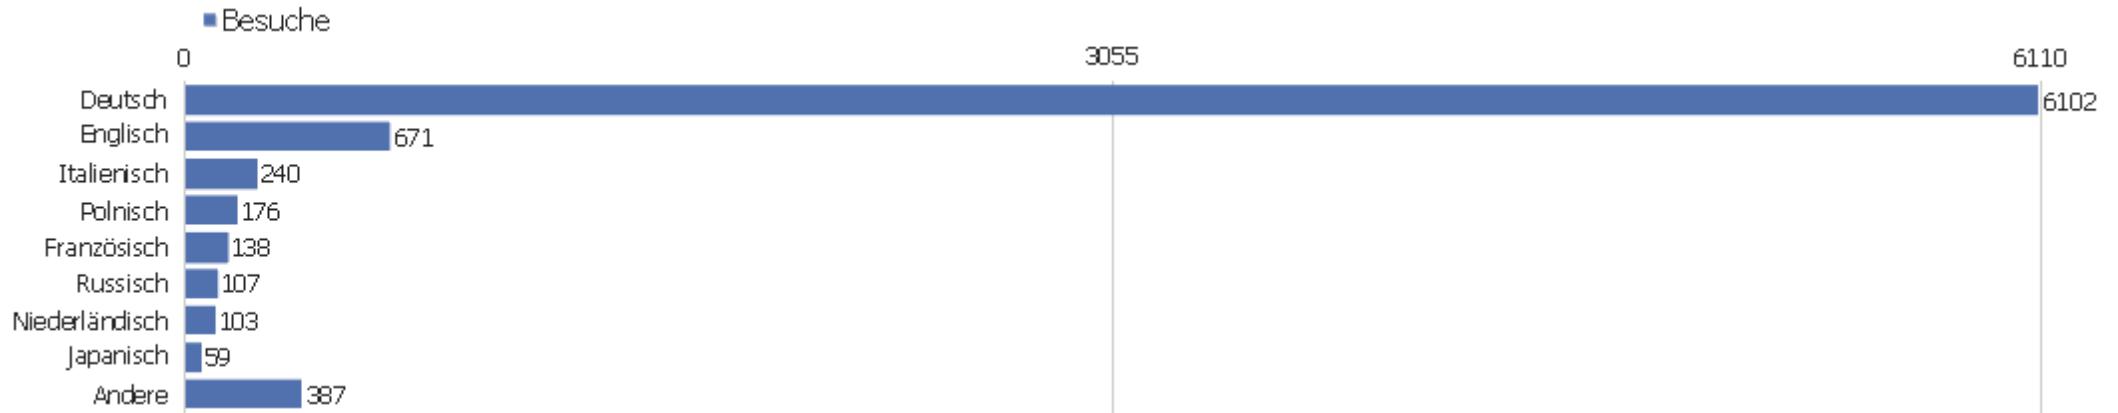

Browsersprache

Sprache	Besuche	Aktionen	Aktionen pro Besuch	Durchschnittszeit auf der Webseite	Absprungrate	Konversionsrate
Deutsch	6102	40327	6,61	00:06:10	35,2%	0%
Englisch	671	4912	7,32	00:06:34	27,72%	0%
Italienisch	240	1821	7,59	00:05:58	29,17%	0%
Polnisch	176	887	5,04	00:04:09	50%	0%
Französisch	138	1262	9,14	00:11:15	25,36%	0%
Russisch	107	1313	12,27	00:14:11	33,64%	0%
Niederländisch	103	550	5,34	00:03:56	27,18%	0%
Japanisch	59	324	5,49	00:04:48	11,86%	0%
Spanisch	55	289	5,25	00:04:49	43,64%	0%
Ungarisch	50	232	4,64	00:04:07	44%	0%
Tschechisch	42	263	6,26	00:08:22	52,38%	0%
Portugiesisch	35	126	3,6	00:02:29	68,57%	0%
unbekannt	34	514	15,12	00:08:13	64,71%	0%
Koreanisch	29	188	6,48	00:03:16	62,07%	0%