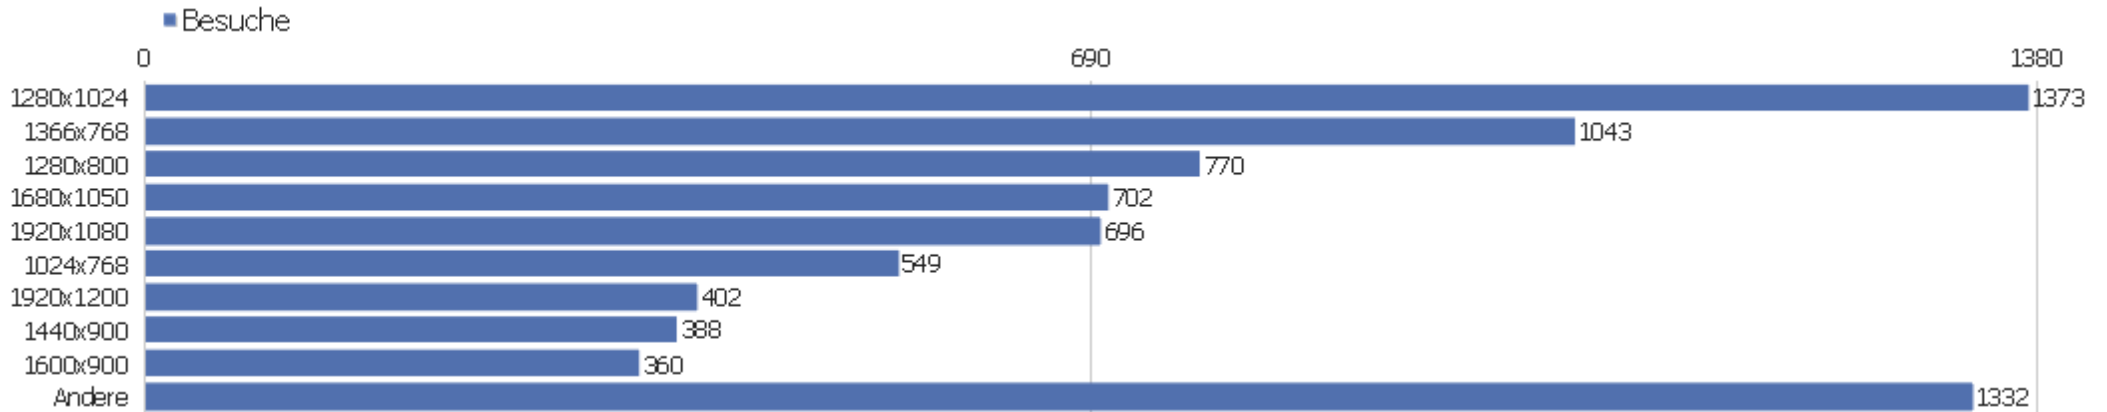

Bildschirmauflösungen

Auflösung	Besuche	Aktionen	Aktionen pro Besuch	Durchschnittszeit auf der Webseite	Absprungrate	Konversionsrate
1280x1024	1373	8300	6,05	00:05:40	31,76%	0%
1366x768	1043	7976	7,65	00:06:57	30,3%	0%
1280x800	770	4322	5,61	00:05:08	46,49%	0%
1680x1050	702	4095	5,83	00:05:35	32,62%	0%
1920x1080	696	4708	6,76	00:05:58	29,89%	0%
1024x768	549	4631	8,44	00:07:20	30,24%	0%
1920x1200	402	1434	3,57	00:02:43	53,48%	0%
1440x900	388	2248	5,79	00:04:14	41,24%	0%
1600x900	360	3089	8,58	00:08:20	31,67%	0%
1024x819	90	1123	12,48	00:14:57	22,22%	0%
1536x864	90	1225	13,61	00:10:56	32,22%	0%
2560x1440	68	414	6,09	00:04:51	33,82%	0%
1344x840	65	651	10,02	00:08:38	26,15%	0%
1280x720	63	375	5,95	00:06:29	39,68%	0%