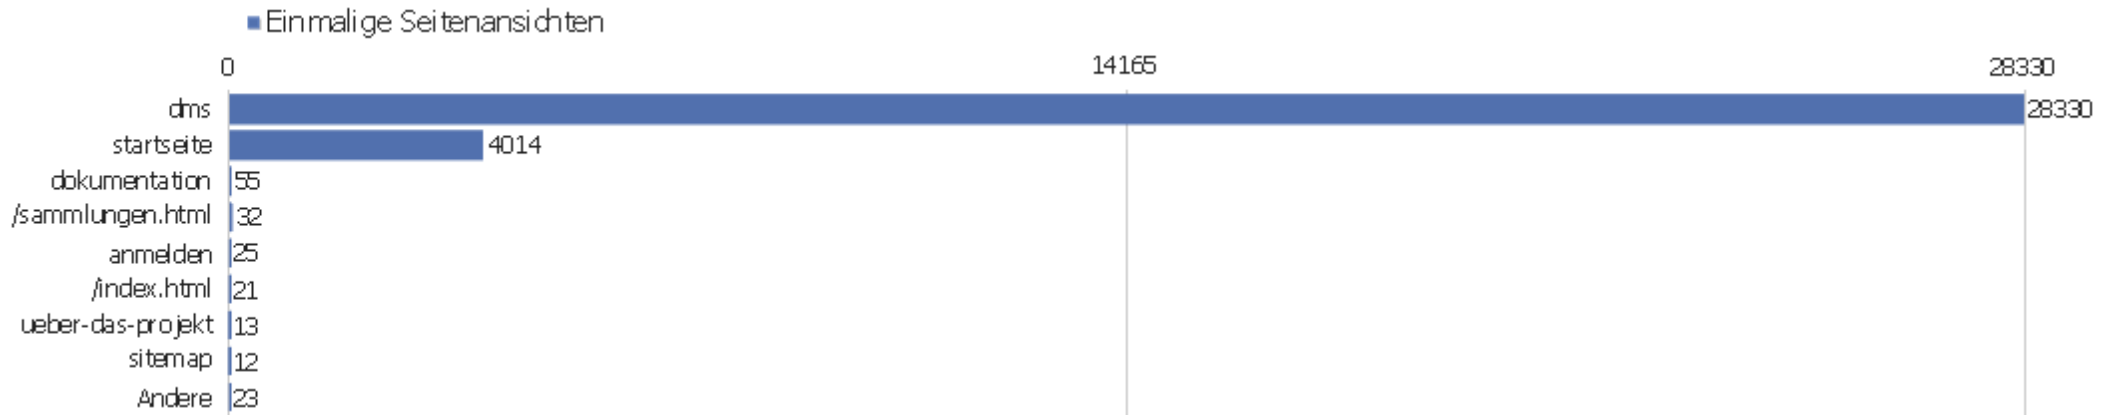

Seiten URL

Seiten-URL	Seitenansichten	Einmalige Seitenansichten	Absprungsrate	Durchschnittszeit pro Seite	Ausstiegsrate	Durchschnittliche Generierungszeit
dms	41281	28330	43%	00:01:03	17%	1,34s
startseite	5719	4014	25%	00:00:53	33%	0,82s
dokumentation	62	55	71%	00:00:31	60%	6,1s
/sammlungen.html	48	32	42%	00:00:25	53%	0,45s
anmelden	33	25	0%	00:01:34	36%	0,59s
/index.html	23	21	52%	00:00:29	52%	0,49s
ueber-das-projekt	15	13	0%	00:01:11	38%	0,58s
sitemap	16	12	0%	00:00:13	17%	11,1s
Seiten-URL nicht definiert	30	10	0%	00:00:00	0%	0,001s
/startseite	11	8	14%	00:01:42	38%	0,56s
?id=60	2	1	0%	00:01:18	100%	2,59s
/cohn-vossen	1	1	0%	00:00:15	0%	0,33s
/english.html	1	1	0%	00:00:17	0%	0s
/iPort?previous=17&request=full_term&termid=58&	1	1	0%	00:00:25	0%	0,5s