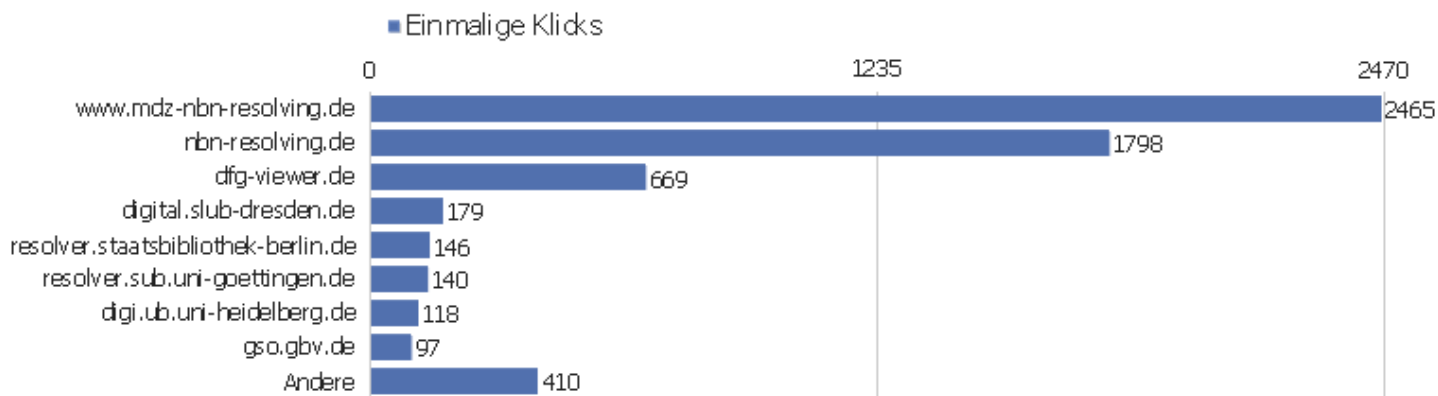

Ausgehende Verweise

Angeklickte URL	Einmalige Klicks	Klicks
www.mdz-nbn-resolving.de	2465	2633
nbn-resolving.de	1798	2051
dfg-viewer.de	669	737
digital.slub-dresden.de	179	271
resolver.staatsbibliothek-berlin.de	146	176
resolver.sub.uni-goettingen.de	140	160
digi.ub.uni-heidelberg.de	118	129
gso.gbv.de	97	108
www.ub.uni-koeln.de	78	81
diglib.hab.de	50	56
www.digibib.tu-bs.de	40	42
karten.bibliothek.uni-halle.de	28	29
dlib-pr.mpier.mpg.de	27	29
www.digizeitschriften.de	21	22
dl.ub.uni-freiburg.de	20	22
idb.ub.uni-tuebingen.de	16	17
www.gbv.de	13	15
www.uni-mannheim.de	13	18
ora-web.swkk.de	11	13
hardenberg.jalb.de	10	10
library.fes.de	9	11
www.lwl.org	9	10
www.digitalis.uni-koeln.de	8	8
Andere	57	63