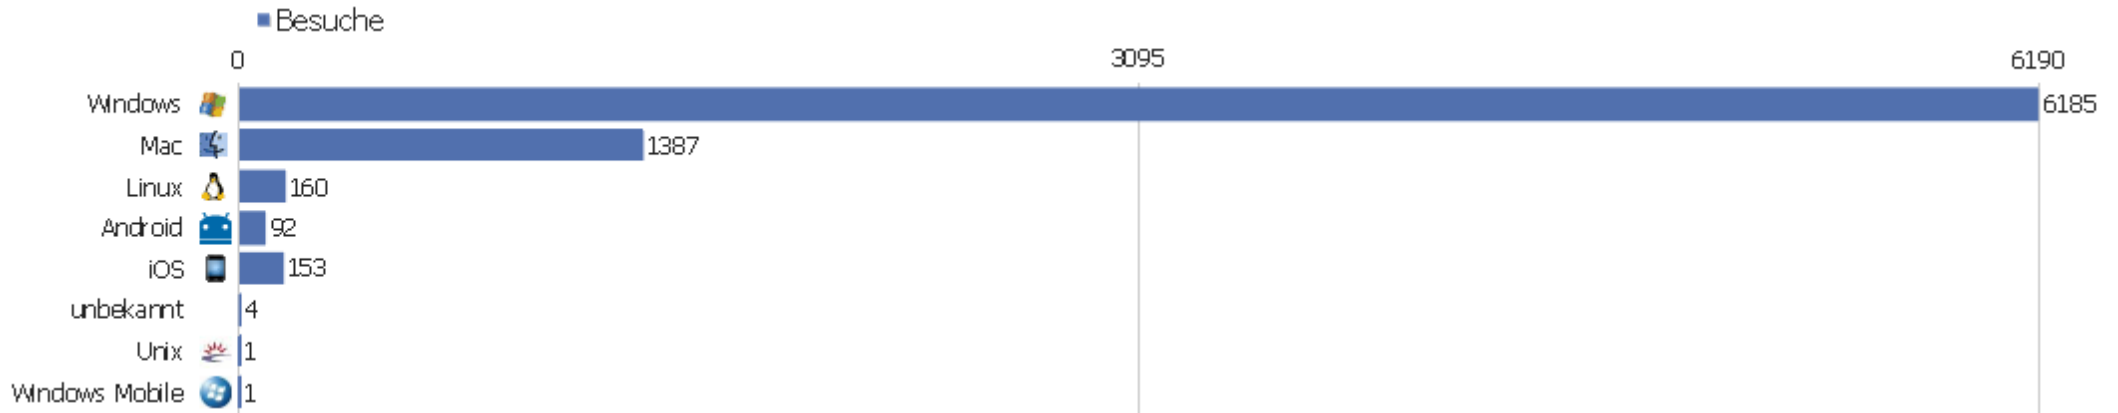

Betriebssystem-Familie

Betriebssystem-Familie	Besuche	Aktionen	Aktionen pro Besuch	Durchschnittszeit auf der Webseite	Absprungrate	Konversionsrate
Windows	6185	45262	7,32	00:06:45	30,72%	0%
Mac	1387	6570	4,74	00:04:50	47,22%	0%
Linux	160	1356	8,48	00:05:41	30%	0%
Android	92	310	3,37	00:03:22	53,26%	0%
iOS	153	482	3,15	00:02:46	77,78%	0%
unbekannt	4	4	1	00:00:00	100%	0%
Unix	1	3	3	00:00:17	0%	0%
Windows Mobile	1	3	3	00:22:43	0%	0%