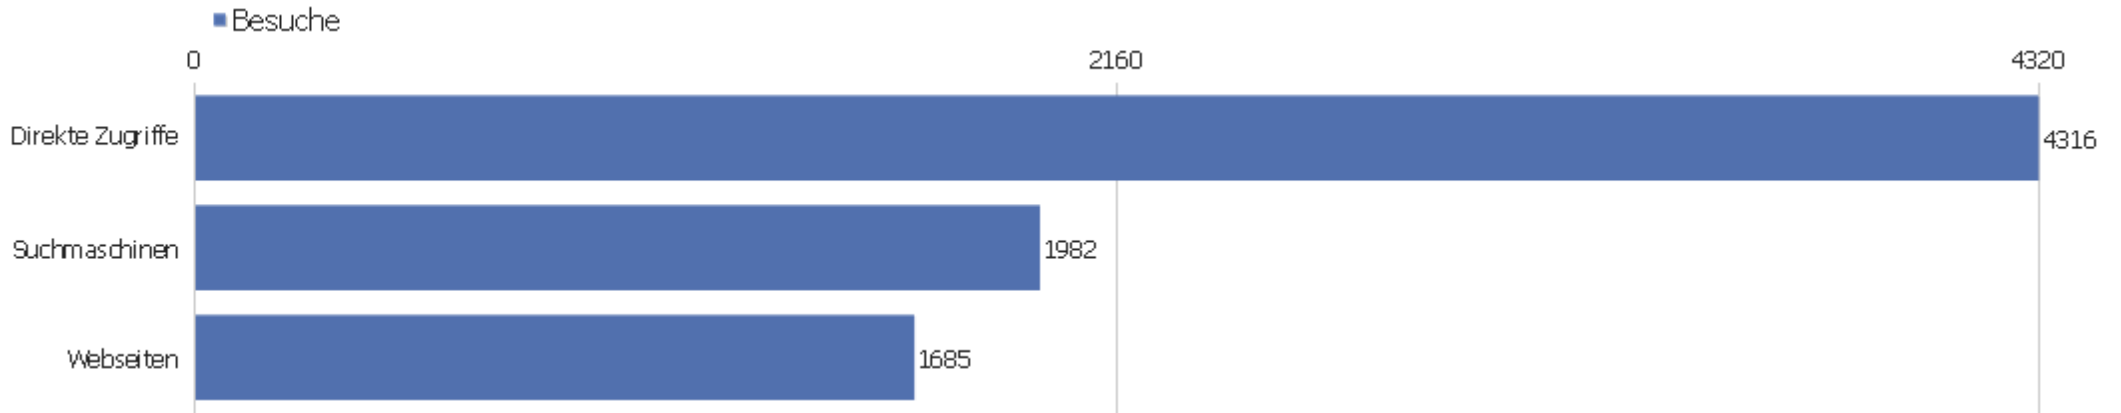

Verweisart

Verweisart	Besuche	Aktionen	Aktionen pro Besuch	Durchschnittszeit auf der Webseite	Absprungrate	Umsatz
Direkte Zugriffe	4316	33458	7,75	00:07:47	30,51%	0 €
Suchmaschinen	1982	10913	5,51	00:04:03	47,78%	0 €
Webseiten	1685	9619	5,71	00:05:03	30,33%	0 €