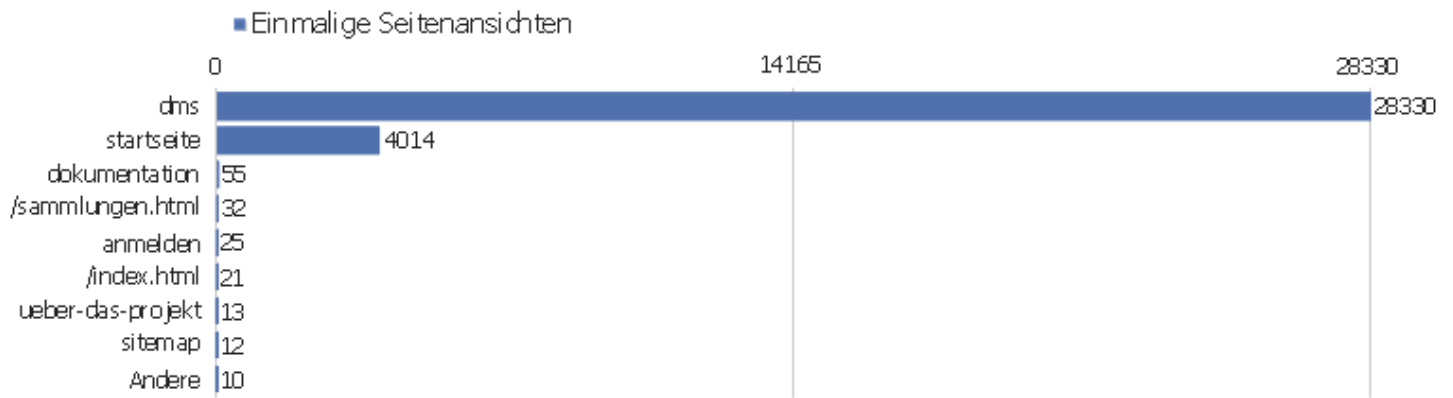

Ausstiegsseiten

Seiten-URL	Ausstiege	Einmalige Seitenansichten	Ausstiegsrate
dms	4862	28330	17%
startseite	1317	4014	33%
dokumentation	33	55	60%
/sammlungen.html	17	32	53%
anmelden	9	25	36%
/index.html	11	21	52%
ueber-das-projekt	5	13	38%
sitemap	2	12	17%
/startseite	3	8	38%
/?id=60	1	1	100%
/projekte.html	1	1	100%