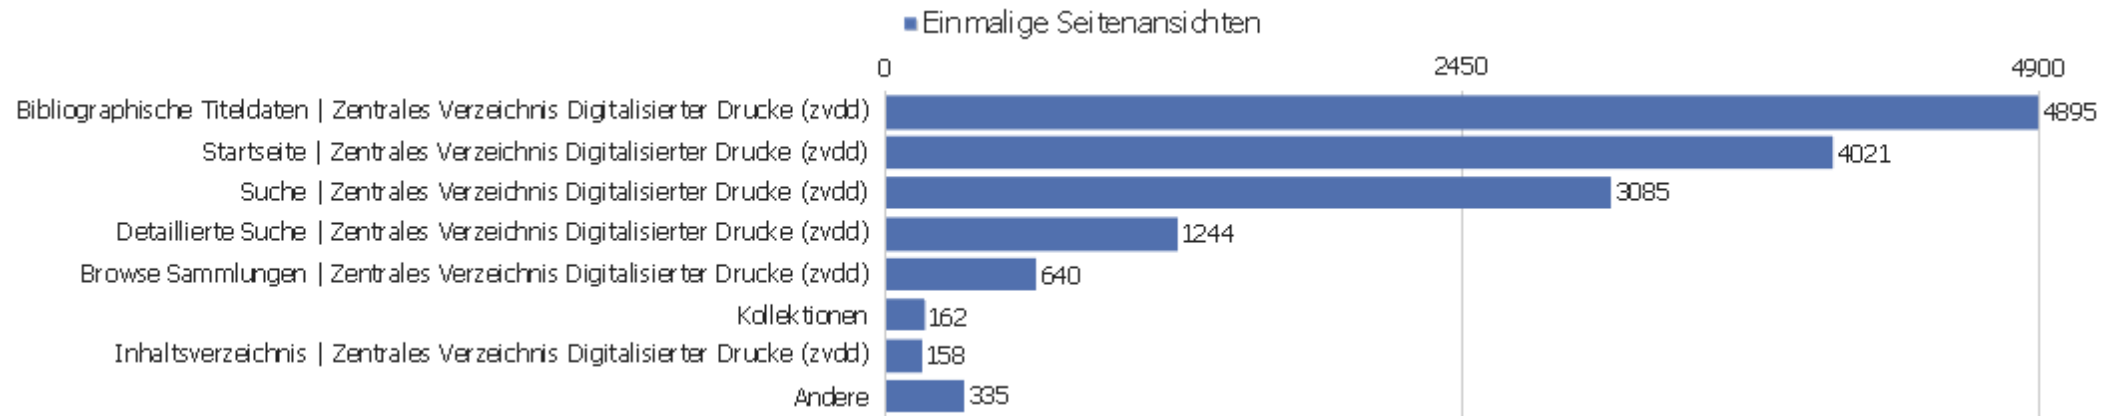

Seitentitel

Seitenname	Seitenansichten	Einmalige Seitenansichten	Absprungrate	Durchschnittszeit pro Seite	Ausstiegsrate	Durchschnittliche Generierungszeit
Bibliographische Titeldaten | Zentrales Verzeichnis	12405	4895	50%	00:05:16	78%	0,96s
Startseite | Zentrales Verzeichnis Digitalisierter D	5740	4021	25%	00:00:53	33%	0,82s
Suche | Zentrales Verzeichnis Digitalisierter Drucke	17027	3085	25%	00:03:45	50%	1,17s
Detaillierte Suche | Zentrales Verzeichnis Digitalis	8424	1244	27%	00:05:41	59%	2,07s
Browse Sammlungen | Zentrales Verzeichnis Digitalisi	2627	640	36%	00:02:08	50%	1,31s
Kollektionen	224	162	45%	00:01:32	41%	3,94s
Inhaltsverzeichnis | Zentrales Verzeichnis Digitalis	313	158	52%	00:01:39	34%	0,91s
Digitale Sammlungen | Zentrales Verzeichnis Digitali	156	113	32%	00:01:16	28%	4,24s
Seite nicht gefunden | Zentrales Verzeichnis Digital	91	68	38%	00:00:50	49%	0,45s
Anmelden | Zentrales Verzeichnis Digitalisierter Dru	33	25	0%	00:01:47	44%	0,59s
Strukturdaten | Zentrales Verzeichnis Digitalisierte	26	25	96%	00:00:01	100%	12,13s
Hilfe zur Suche | Zentrales Verzeichnis Digitalisier	15	15	0%	00:00:53	0%	2s
Sitemap | Zentrales Verzeichnis Digitalisierter Druc	16	12	0%	00:00:13	17%	11,1s
zvdd: Browse Sammlungen	14	10	100%	00:00:18	10%	29,41s