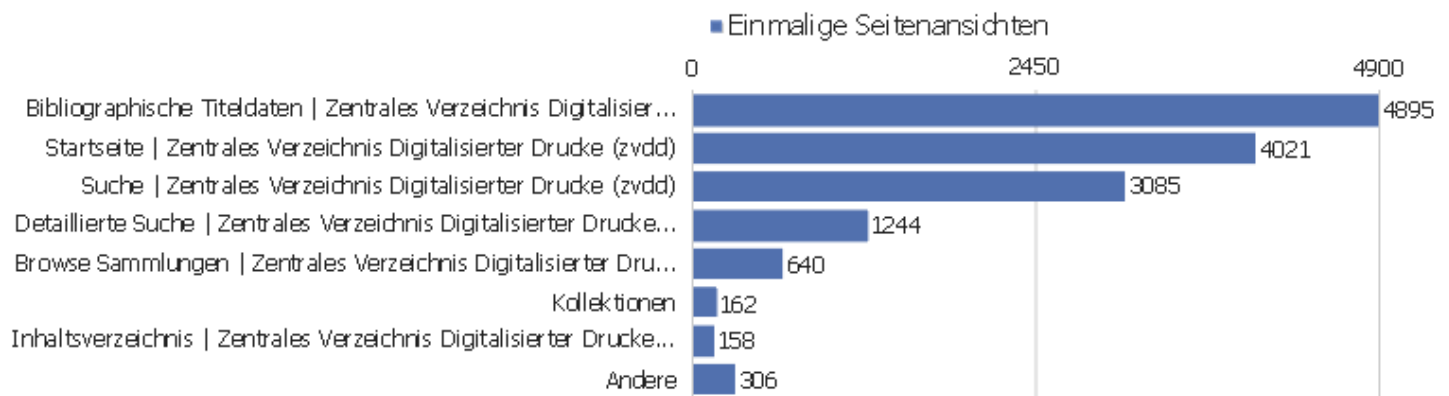

Titel der Ausstiegsseite

Seitenname	Ausstiege	Einmalige Seitenansichten	Ausstiegsrate
Bibliographische Titeldaten | Zentrales Verzeichnis	3804	4895	78%
Startseite | Zentrales Verzeichnis Digitalisierter D	1327	4021	33%
Suche | Zentrales Verzeichnis Digitalisierter Drucke	1536	3085	50%
Detaillierte Suche | Zentrales Verzeichnis Digitalis	728	1244	59%
Browse Sammlungen | Zentrales Verzeichnis Digitalisi	318	640	50%
Kollektionen	66	162	41%
Inhaltsverzeichnis | Zentrales Verzeichnis Digitalis	54	158	34%
Digitale Sammlungen | Zentrales Verzeichnis Digitali	32	113	28%
Seite nicht gefunden | Zentrales Verzeichnis Digital	33	68	49%
Anmelden | Zentrales Verzeichnis Digitalisierter Dru	11	25	44%
Strukturdaten | Zentrales Verzeichnis Digitalisierte	25	25	100%
Sitemap | Zentrales Verzeichnis Digitalisierter Druc	2	12	17%
zvdd: Browse Sammlungen	1	10	10%
Datenformate im Überblick | Zentrales Verzeichnis D	6	8	75%
ZVDD Validator | Zentrales Verzeichnis Digitalisiert	6	7	86%
Ansprechpartner | Zentrales Verzeichnis Digitalisier	2	6	33%
Bibliographische Titeldaten | Zentrales Verzeichnis Di	4	6	67%
Dokumentation | Zentrales Verzeichnis Digitalisierte	1	6	17%
Bibliographic Data Title | Central Directory Digitised	2	3	67%
Suche | Zentrales Verzeichnis Digitalisierter Drucke (	3	3	100%
Technische Architektur | Zentrales Verzeichnis Digi	2	3	67%
Zugriffsstatistik | Zentrales Verzeichnis Digitalisi	2	3	67%
Über das Projekt | Zentrales Verzeichnis Digitalisi	1	2	50%
Andere	0	0	0%