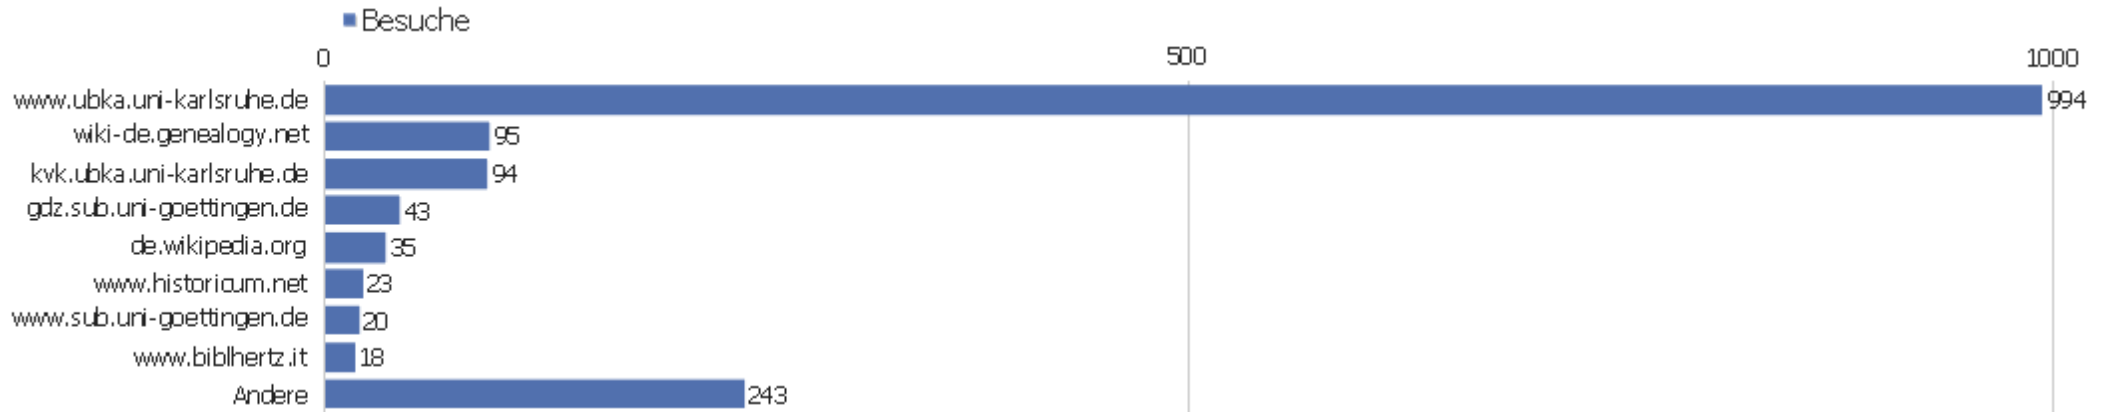

Webseiten

Webseite	Besuche	Aktionen	Aktionen pro Besuch	Durchschnittszeit auf der Webseite	Absprungrate	Umsatz
www.ubka.uni-karlsruhe.de	994	3210	3,23	00:03:55	34,31%	0 €
wiki-de.genealogy.net	95	1196	12,59	00:09:27	10,53%	0 €
kvk.ubka.uni-karlsruhe.de	94	370	3,94	00:04:05	23,4%	0 €
gdz.sub.uni-goettingen.de	43	630	14,65	00:08:31	16,28%	0 €
de.wikipedia.org	35	185	5,29	00:05:40	40%	0 €
www.historicum.net	23	567	24,65	00:17:10	4,35%	0 €
www.sub.uni-goettingen.de	20	529	26,45	00:25:53	5%	0 €
www.biblhertz.it	18	116	6,44	00:02:36	5,56%	0 €
cloud.feedly.com	13	60	4,62	00:05:40	53,85%	0 €
t.co	12	48	4	00:02:20	58,33%	0 €
www.eromm.org	12	72	6	00:05:26	25%	0 €
www.uni-trier.de	12	59	4,92	00:02:02	8,33%	0 €
filstoria.hypotheses.org	11	499	45,36	00:21:09	54,55%	0 €
rzblx10.uni-regensburg.de	11	53	4,82	00:01:38	18,18%	0 €