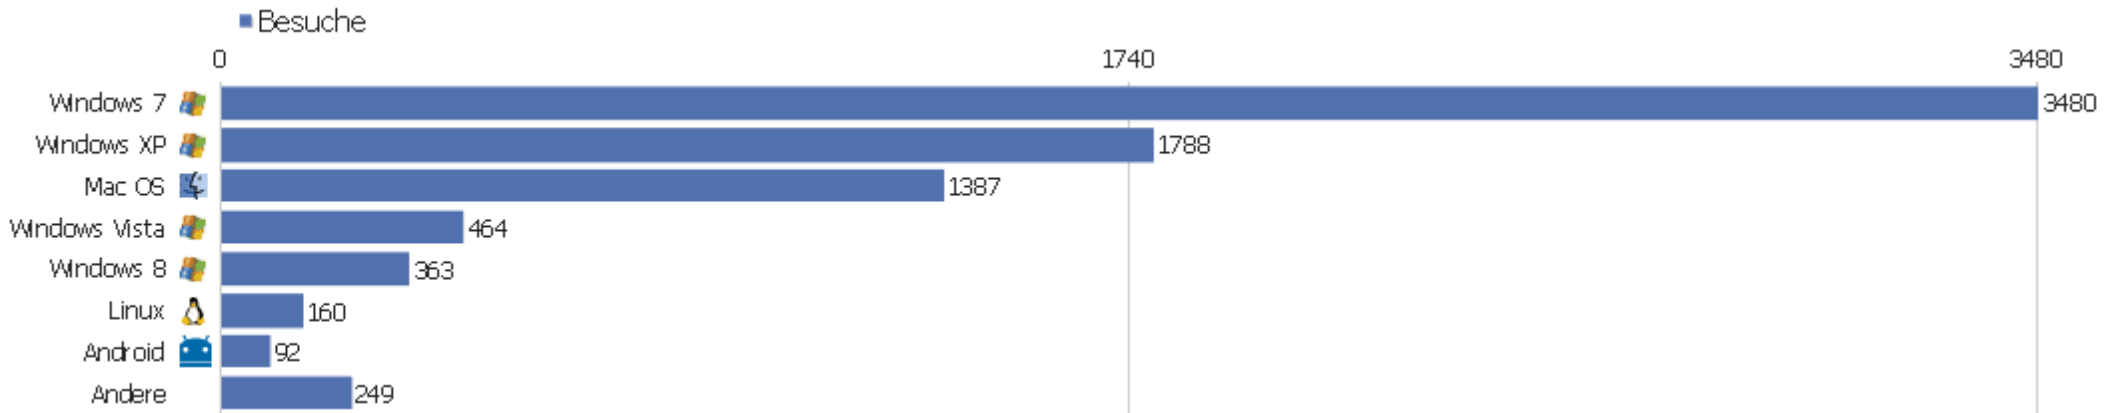

Betriebssysteme

Betriebssystem	Besuche	Aktionen	Aktionen pro Besuch	Durchschnittszeit auf der Webseite	Absprungrate	Konversionsrate
Windows 7	3480	25686	7,38	00:06:54	29,6%	0%
Windows XP	1788	12220	6,83	00:06:34	29,42%	0%
Mac OS	1387	6570	4,74	00:04:50	47,22%	0%
Windows Vista	464	3495	7,53	00:05:20	36,64%	0%
Windows 8	363	3416	9,41	00:08:14	42,7%	0%
Linux	160	1356	8,48	00:05:41	30%	0%
Android	92	310	3,37	00:03:22	53,26%	0%
iPad	86	374	4,35	00:03:26	74,42%	0%
Windows Server 2003 / XP x64	82	426	5,2	00:06:07	18,29%	0%
iPhone	64	92	1,44	00:01:45	85,94%	0%
Windows 2000	8	19	2,38	00:00:32	50%	0%
unbekannt	4	4	1	00:00:00	100%	0%
iPod	3	16	5,33	00:05:22	0%	0%
SunOS	1	3	3	00:00:17	0%	0%