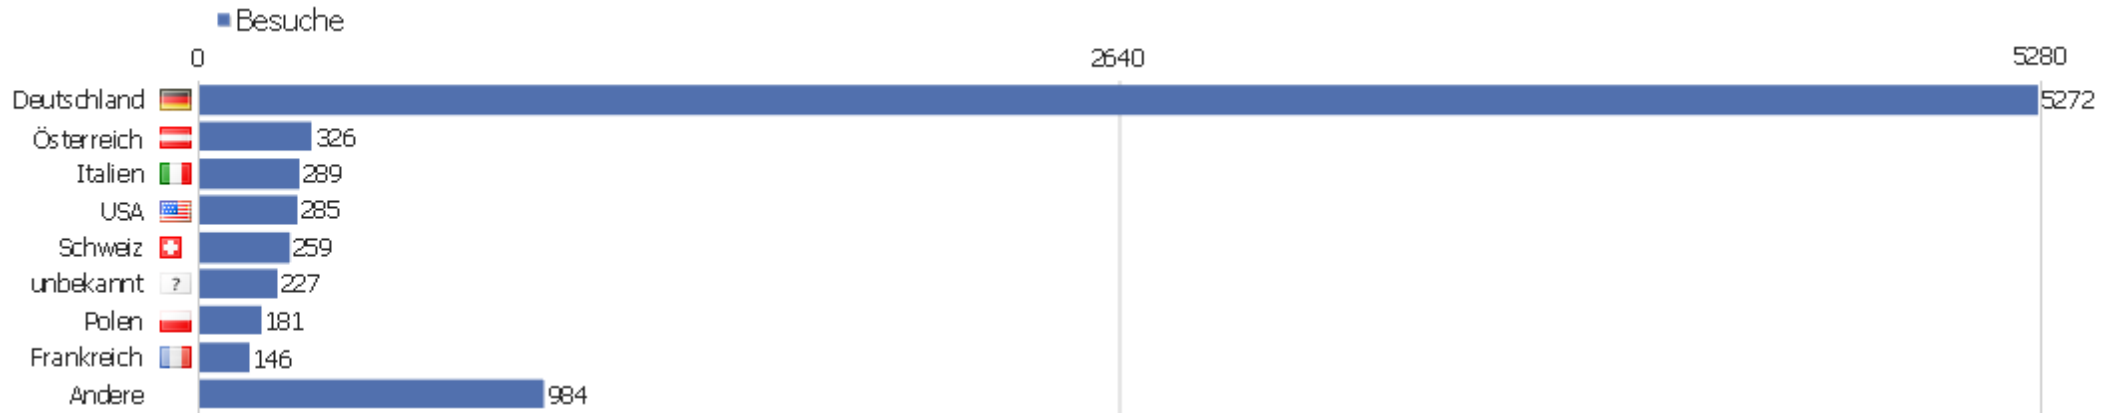

Land

Land	Besuche	Aktionen	Aktionen pro Besuch	Durchschnittszeit auf der Webseite	Absprungrate	Umsatz
Deutschland	5272	36029	6,83	00:06:15	35,05%	0 €
Österreich	326	2068	6,34	00:06:30	29,75%	0 €
Italien	289	2172	7,52	00:05:55	26,99%	0 €
USA	285	2849	10	00:08:40	33,33%	0 €
Schweiz	259	896	3,46	00:02:49	45,17%	0 €
unbekannt	227	1195	5,26	00:05:23	34,36%	0 €
Polen	181	921	5,09	00:04:13	48,62%	0 €
Frankreich	146	1163	7,97	00:10:51	30,82%	0 €
Großbritannien	143	820	5,73	00:07:20	27,27%	0 €
Niederlande	114	807	7,08	00:05:48	28,07%	0 €
Russische Föderation	83	1093	13,17	00:16:08	28,92%	0 €
Japan	63	329	5,22	00:04:31	14,29%	0 €
Ungarn	56	316	5,64	00:04:43	39,29%	0 €
Spanien	54	342	6,33	00:09:07	40,74%	0 €