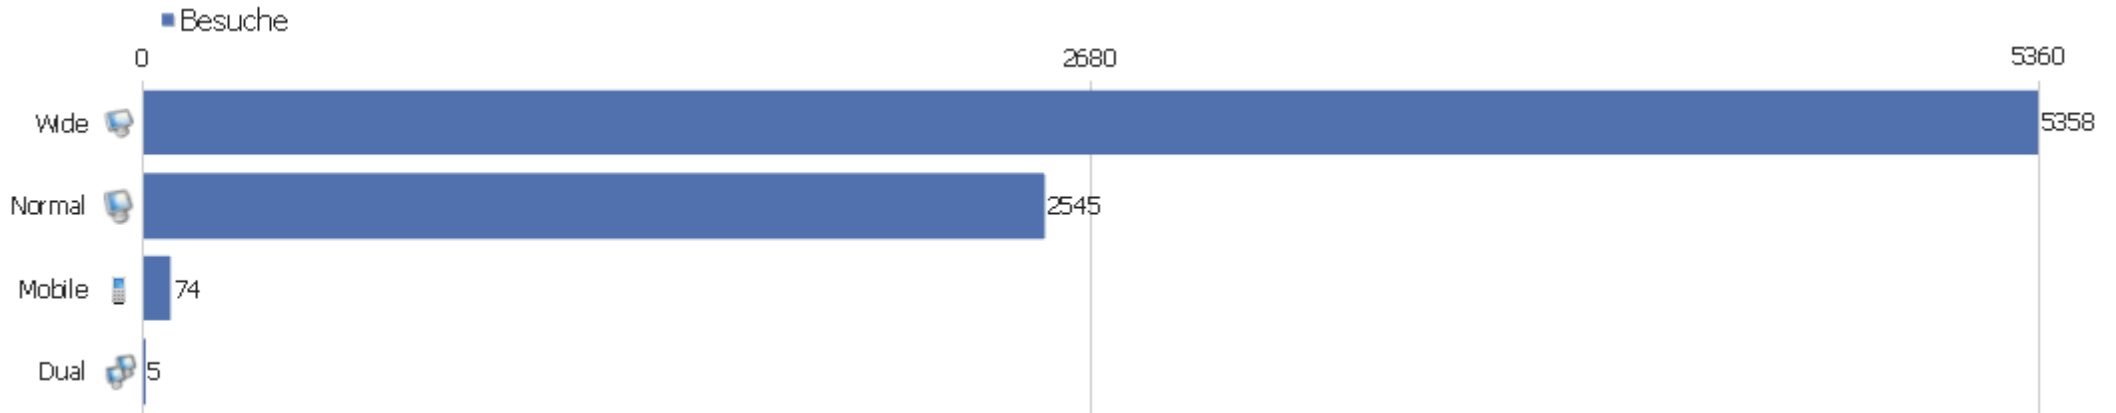

Normal / Breitbild

Bildschirmtyp	Besuche	Aktionen	Aktionen pro Besuch	Durchschnittszeit auf der Webseite	Absprungrate	Konversionsrate
Wide	5358	36396	6,79	00:06:09	35,2%	0%
Normal	2545	17331	6,81	00:06:36	33,05%	0%
Mobile	74	244	3,3	00:04:43	59,46%	0%
Dual	5	14	2,8	00:00:24	80%	0%