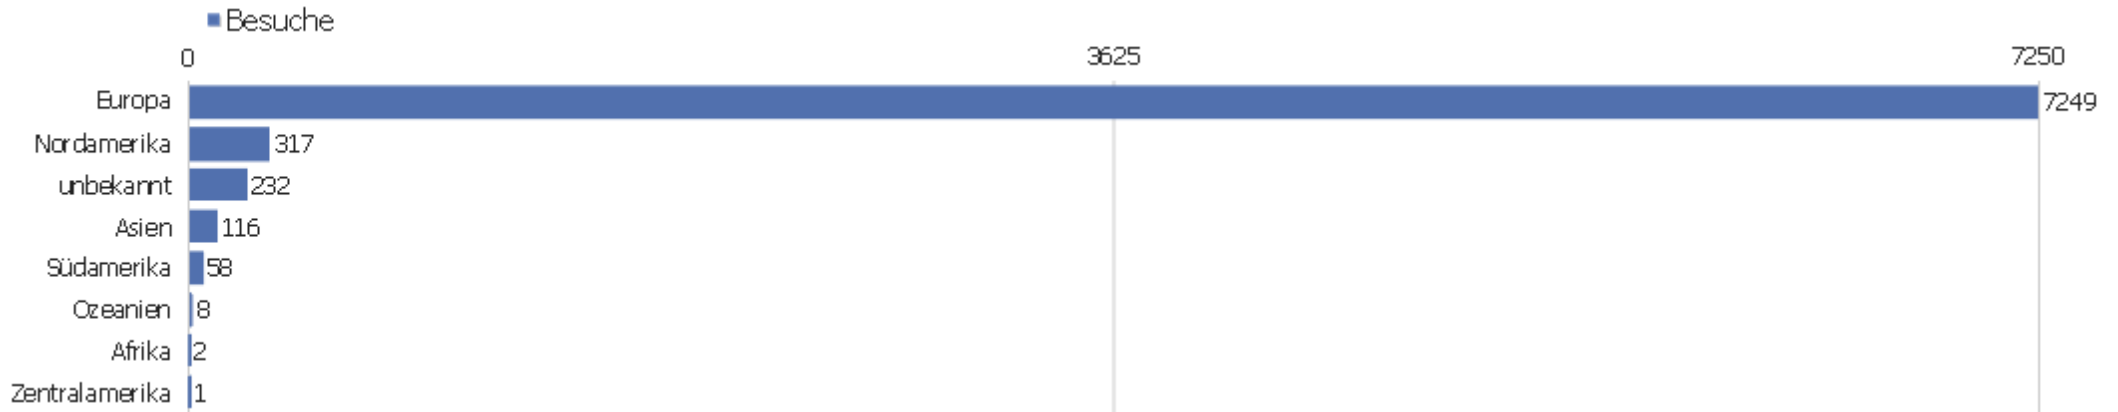

Land

Land	Besuche	Aktionen	Aktionen pro Besuch	Durchschnittszeit auf der Webseite	Absprungrate	Umsatz
Deutschland	5272	36029	6,83	00:06:15	35,05%	0 €
Österreich	326	2068	6,34	00:06:30	29,75%	0 €
Italien	289	2172	7,52	00:05:55	26,99%	0 €
USA	285	2849	10	00:08:40	33,33%	0 €
Schweiz	259	896	3,46	00:02:49	45,17%	0 €
unbekannt	227	1195	5,26	00:05:23	34,36%	0 €
Polen	181	921	5,09	00:04:13	48,62%	0 €
Frankreich	146	1163	7,97	00:10:51	30,82%	0 €
Großbritannien	143	820	5,73	00:07:20	27,27%	0 €
Niederlande	114	807	7,08	00:05:48	28,07%	0 €
Russische Föderation	83	1093	13,17	00:16:08	28,92%	0 €
Japan	63	329	5,22	00:04:31	14,29%	0 €
Ungarn	56	316	5,64	00:04:43	39,29%	0 €
Spanien	54	342	6,33	00:09:07	40,74%	0 €

Belgien	53	136	2,57	00:02:00	18,87%	0 €
 Finnland	37	508	13,73	00:14:51	13,51%	0 €
 Tschechische Republik	34	131	3,85	00:04:32	61,76%	0 €
 Brasilien	33	103	3,12	00:02:26	66,67%	0 €
 Republik Korea (Süd)	31	70	2,26	00:01:18	61,29%	0 €
 Kanada	30	145	4,83	00:04:05	23,33%	0 €
 Schweden	23	57	2,48	00:01:06	60,87%	0 €
 Kroatien	19	117	6,16	00:04:41	26,32%	0 €
 Slowakei	18	82	4,56	00:02:57	27,78%	0 €
Andere	207	1641	7,93	00:06:06	35,27%	0 €

Kontinent

Kontinent	Besuche	Aktionen	Aktionen pro Besuch	Durchschnittszeit auf der Webseite	Absprungrate	Umsatz
Europa	7249	48815	6,73	00:06:16	34,8%	0 €
Nordamerika	317	3027	9,55	00:08:14	32,49%	0 €
unbekannt	232	1246	5,37	00:05:26	34,48%	0 €
Asien	116	496	4,28	00:03:15	31,03%	0 €
Südamerika	58	325	5,6	00:06:33	50%	0 €
Ozeanien	8	17	2,13	00:01:41	37,5%	0 €
Afrika	2	63	31,5	00:36:04	0%	0 €
Zentralamerika	1	1	1	00:00:00	100%	0 €