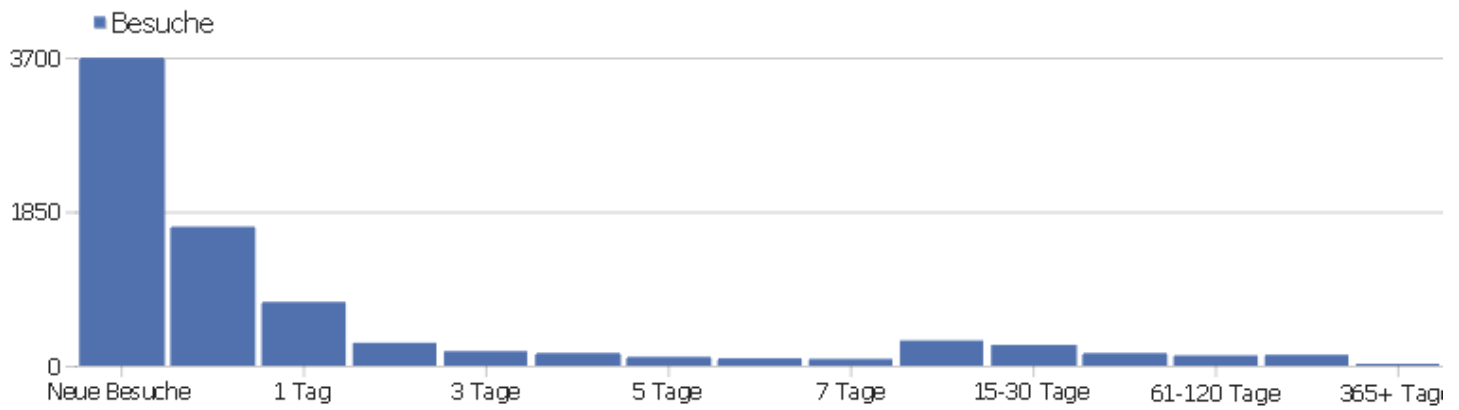

Kontinent

Kontinent	Besuche	Aktionen	Aktionen pro Besuch	Durchschnittszeit auf der Webseite	Absprungrate	Umsatz
Europa	7249	48815	6,73	00:06:16	34,8%	0 €
Nordamerika	317	3027	9,55	00:08:14	32,49%	0 €
unbekannt	232	1246	5,37	00:05:26	34,48%	0 €
Asien	116	496	4,28	00:03:15	31,03%	0 €
Südamerika	58	325	5,6	00:06:33	50%	0 €
Ozeanien	8	17	2,13	00:01:41	37,5%	0 €
Afrika	2	63	31,5	00:36:04	0%	0 €
Zentralamerika	1	1	1	00:00:00	100%	0 €

Besuchslänge

Besuchsdauer	Besuche
0-10s	3406
11-30s	778
31-60s	556
1-2 min	644
2-4 min	579
4-7 min	456
7-10 min	277
10-15 min	301
15-30 min	583
30+ min	436

Seiten pro Besuch

Seiten pro Besuch	Besuche
1 Seite	2775
2 Seiten	1323
3 Seiten	677
4 Seiten	589
5 Seiten	412
6-7 Seiten	519
8-10 Seiten	507
11-14 Seiten	347
15-20 Seiten	292
21+ Seiten	542

Besuche nach Besuchszahl

Besuche nach Besuchszahl	Besuche	% Besuche
1 Besuch	3708	46%
2 Besuche	691	9%
3 Besuche	277	3%
4 Besuche	192	2%
5 Besuche	158	2%
6 Besuche	129	2%
7 Besuche	108	1%
8 Besuche	98	1%
9-14 Besuche	430	5%
15-25 Besuche	414	5%
26-50 Besuche	446	6%
51-100 Besuche	443	6%
101-200 Besuche	367	5%
201+ Besuche	522	7%

Besuche pro Tage seit letztem Besuch

Besuche pro Tage seit letztem Besuch	Besuche
Neue Besuche	3697
0 Tage	1669
1 Tag	766
2 Tage	275
3 Tage	175
4 Tage	153
5 Tage	106
6 Tage	89
7 Tage	82
8-14 Tage	303
15-30 Tage	250
31-60 Tage	152
61-120 Tage	124
121-364 Tage	131
365+ Tage	11