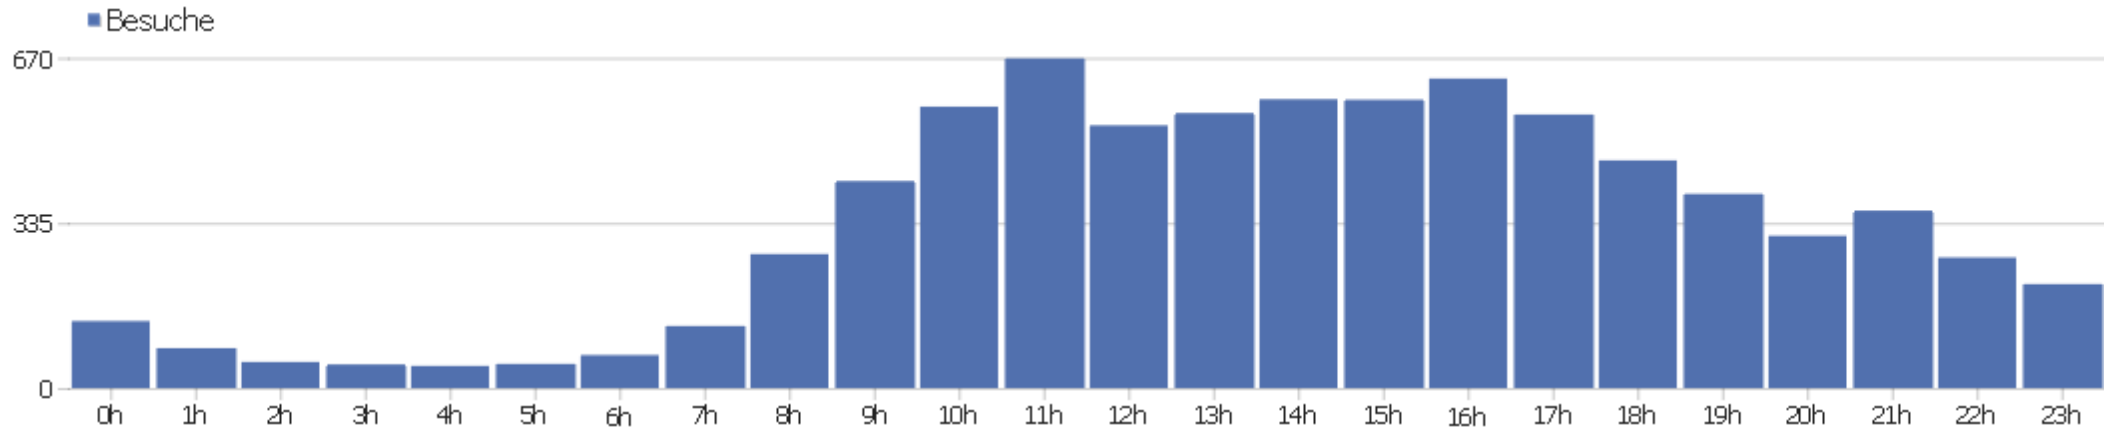

Webseite Uni, ZVDD

Zeitspanne: 2013, September

ZVDD monatliche Zugriffsstatistik

Besucherüberblick

Name	Wert
Eindeutige Besucher	1467
Besuche	7983
Aktionen	53990
Maximale Aktionen pro Besuch	560
Absprungrate	35%
Aktionen pro Besuch	6,8
Durchschnittliche Besuchszeit (in Sekunden)	00:06:17

Besuche nach Server-Zeit

Server-Zeit	Besuche	Aktionen	Aktionen pro Besuch	Durchschnittszeit auf der Webseite	Absprungrate	Umsatz
0h	136	1048	7,71	00:06:50	33,82%	0 €
1h	81	684	8,44	00:11:17	27,16%	0 €
2h	53	888	16,75	00:13:09	32,08%	0 €
3h	48	248	5,17	00:04:31	41,67%	0 €
4h	45	568	12,62	00:11:28	26,67%	0 €
5h	49	400	8,16	00:11:04	28,57%	0 €
6h	67	453	6,76	00:06:18	32,84%	0 €
7h	126	1175	9,33	00:06:24	36,51%	0 €
8h	272	1462	5,38	00:04:19	41,54%	0 €
9h	420	1980	4,71	00:04:13	38,81%	0 €
10h	571	3201	5,61	00:05:21	31,52%	0 €
11h	669	3937	5,88	00:05:33	33,03%	0 €
12h	533	3022	5,67	00:05:20	33,4%	0 €
13h	558	3848	6,9	00:07:07	32,08%	0 €