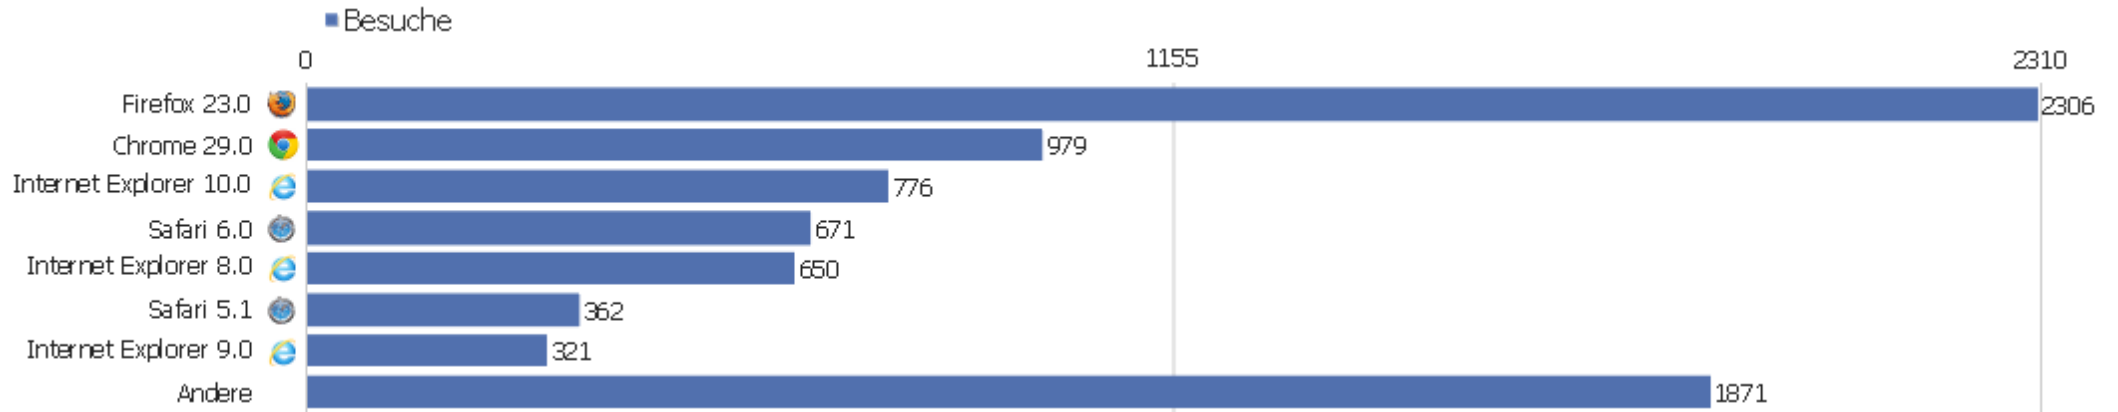

Browser-Version

Browserversion	Besuche	Aktionen	Aktionen pro Besuch	Durchschnittszeit auf der Webseite	Absprungrate	Konversionsrate
Firefox 23.0	2306	15959	6,92	00:06:02	28,84%	0%
Chrome 29.0	979	9046	9,24	00:08:21	28,91%	0%
Internet Explorer 10.0	776	7986	10,29	00:09:17	24,87%	0%
Safari 6.0	671	2541	3,79	00:03:43	66,02%	0%
Internet Explorer 8.0	650	4665	7,18	00:06:44	30,31%	0%
Safari 5.1	362	1423	3,93	00:04:52	51,66%	0%
Internet Explorer 9.0	321	2026	6,31	00:05:03	36,14%	0%
Firefox 24.0	260	1712	6,58	00:05:04	28,46%	0%
Opera 12.16	220	1017	4,62	00:05:05	51,82%	0%
Firefox 17.0	218	1042	4,78	00:04:17	23,39%	0%
Safari 5.0	168	820	4,88	00:07:06	41,07%	0%
Firefox 16.0	90	667	7,41	00:11:12	25,56%	0%
Firefox 21.0	83	410	4,94	00:05:57	12,05%	0%
Firefox 10.0	79	346	4,38	00:06:19	54,43%	0%