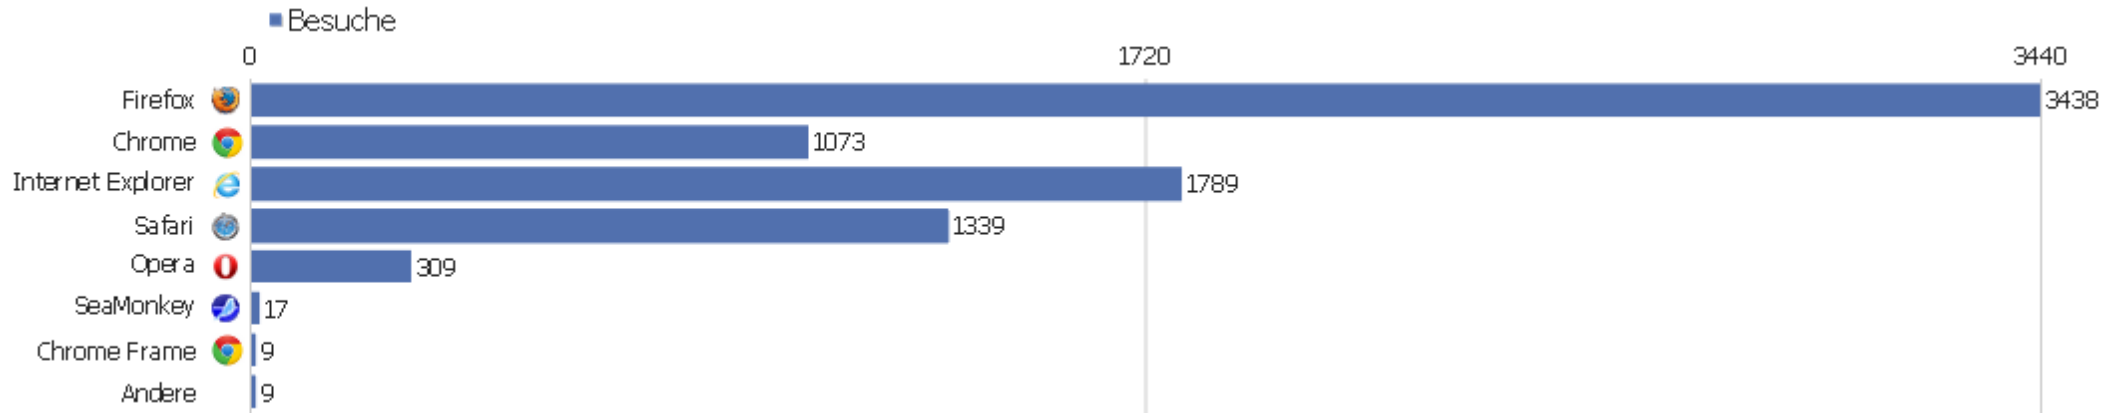

Besucher-Browser

Browser	Besuche	Aktionen	Aktionen pro Besuch	Durchschnittszeit auf der Webseite	Absprungrate	Konversionsrate
Firefox	3438	22812	6,64	00:05:58	28,71%	0%
Chrome	1073	9544	8,89	00:08:11	29,82%	0%
Internet Explorer	1789	14839	8,29	00:07:27	29,29%	0%
Safari	1339	5112	3,82	00:04:14	57,88%	0%
Opera	309	1465	4,74	00:05:35	50,49%	0%
SeaMonkey	17	153	9	00:03:58	23,53%	0%
Chrome Frame	9	28	3,11	00:01:09	33,33%	0%
Konqueror	2	2	1	00:00:00	100%	0%
Netscape	2	2	1	00:00:00	100%	0%
Camino	1	1	1	00:00:00	100%	0%
Epiphany	1	8	8	00:01:19	0%	0%
Iron	1	1	1	00:00:00	100%	0%
Rekonq	1	8	8	00:09:48	0%	0%
unbekannt	1	15	15	00:04:41	0%	0%