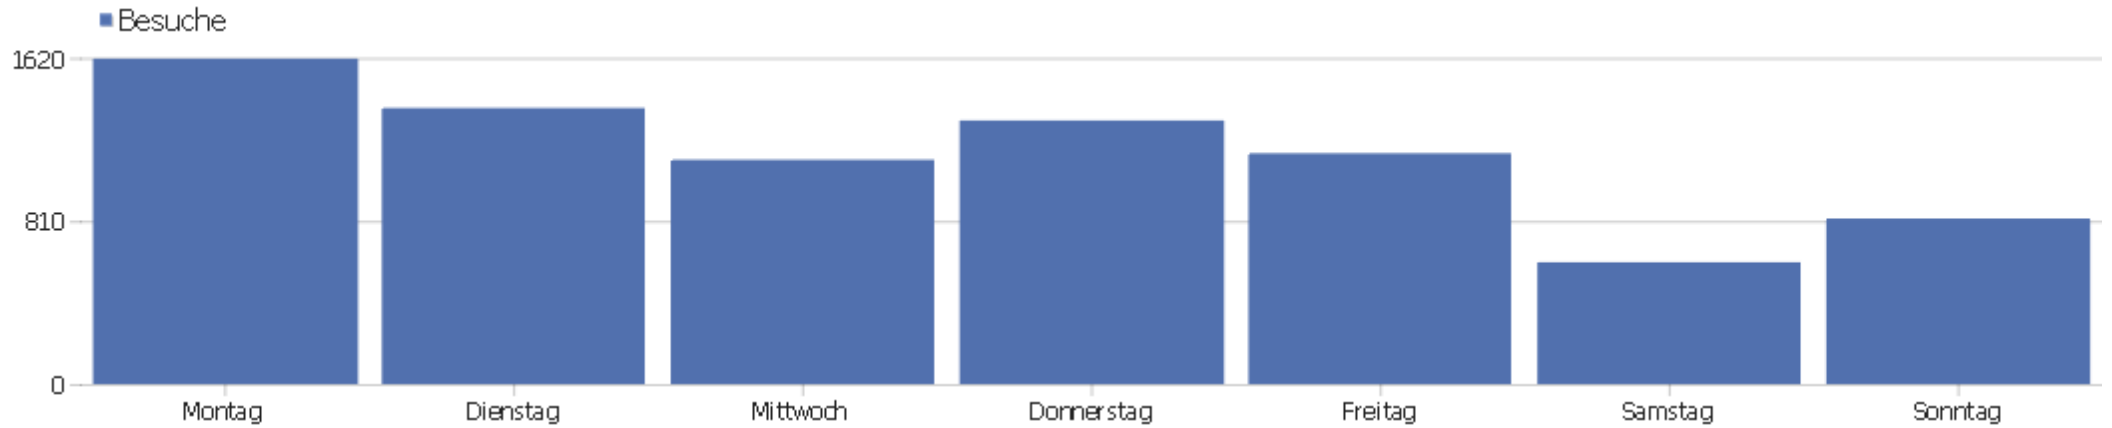

Besuche nach Wochentagen

Wochentag	Besuche	Aktionen	Aktionen pro Besuch	Durchschnittszeit auf der Webseite	Absprungrate	Konversionsrate
Montag	1616	11046	6,84	00:06:28	34,41%	0%
Dienstag	1371	8812	6,43	00:06:29	33,11%	0%
Mittwoch	1114	7474	6,71	00:06:00	34,02%	0%
Donnerstag	1309	8055	6,15	00:06:18	34,15%	0%
Freitag	1146	7275	6,35	00:05:43	34,55%	0%
Samstag	605	5323	8,8	00:06:48	37,19%	0%
Sonntag	822	6005	7,31	00:06:18	38,69%	0%