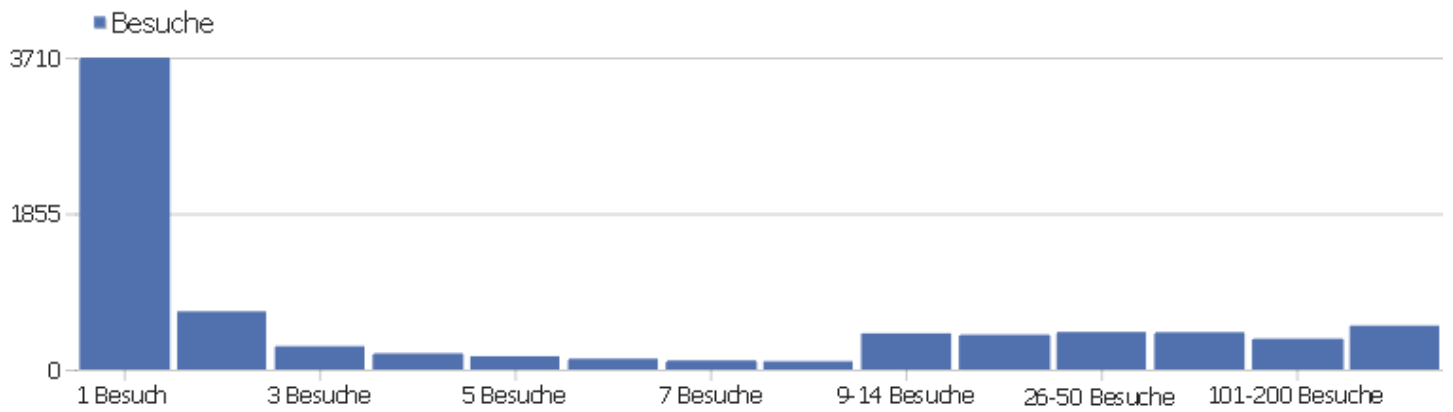

Kontinent

Kontinent	Besuche	Aktionen	Aktionen pro Besuch	Durchschnittszeit auf der Webseite	Absprungrate	Umsatz
Europa	7249	48815	6,73	00:06:16	34,8%	0 €
Nordamerika	317	3027	9,55	00:08:14	32,49%	0 €
unbekannt	232	1246	5,37	00:05:26	34,48%	0 €
Asien	116	496	4,28	00:03:15	31,03%	0 €
Südamerika	58	325	5,6	00:06:33	50%	0 €
Ozeanien	8	17	2,13	00:01:41	37,5%	0 €
Afrika	2	63	31,5	00:36:04	0%	0 €
Zentralamerika	1	1	1	00:00:00	100%	0 €

Besuchslänge

Besuchsdauer	Besuche
0-10s	3406
11-30s	778
31-60s	556
1-2 min	644
2-4 min	579
4-7 min	456
7-10 min	277
10-15 min	301
15-30 min	583
30+ min	436

Seiten pro Besuch

Seiten pro Besuch	Besuche
1 Seite	2775
2 Seiten	1323
3 Seiten	677
4 Seiten	589
5 Seiten	412
6-7 Seiten	519
8-10 Seiten	507
11-14 Seiten	347
15-20 Seiten	292
21+ Seiten	542

Besuche nach Besuchszahl

Besuche nach Besuchszahl	Besuche	% Besuche
1 Besuch	3708	46%
2 Besuche	691	9%
3 Besuche	277	3%
4 Besuche	192	2%
5 Besuche	158	2%
6 Besuche	129	2%
7 Besuche	108	1%
8 Besuche	98	1%
9-14 Besuche	430	5%
15-25 Besuche	414	5%
26-50 Besuche	446	6%
51-100 Besuche	443	6%
101-200 Besuche	367	5%
201+ Besuche	522	7%

Besuche pro Tage seit letztem Besuch

Besuche pro Tage seit letztem Besuch	Besuche
Neue Besuche	3697
0 Tage	1669
1 Tag	766
2 Tage	275
3 Tage	175
4 Tage	153
5 Tage	106
6 Tage	89
7 Tage	82
8-14 Tage	303
15-30 Tage	250
31-60 Tage	152
61-120 Tage	124
121-364 Tage	131
365+ Tage	11