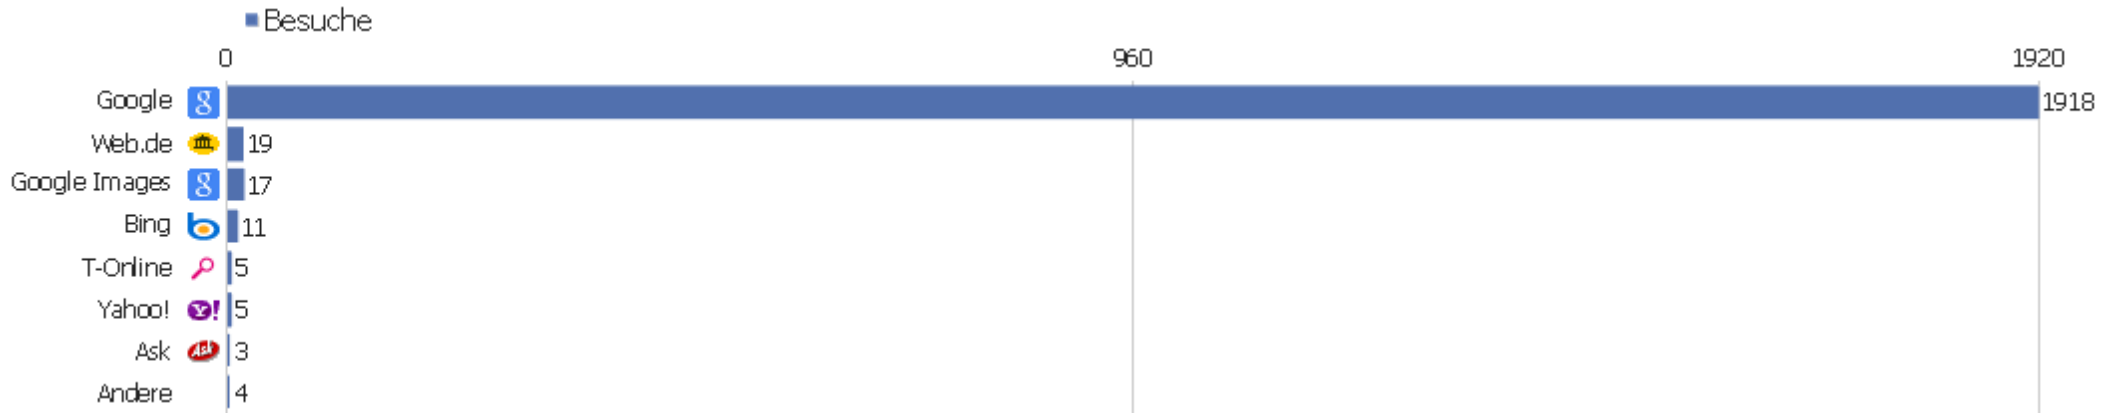

Suchmaschinen

Suchmaschine	Besuche	Aktionen	Aktionen pro Besuch	Durchschnittszeit auf der Webseite	Absprungrate	Umsatz
Google	1918	10471	5,46	00:04:00	48,64%	0 €
Web.de	19	231	12,16	00:08:11	5,26%	0 €
Google Images	17	80	4,71	00:07:25	41,18%	0 €
Bing	11	38	3,45	00:02:21	27,27%	0 €
T-Online	5	8	1,6	00:00:13	40%	0 €
Yahoo!	5	22	4,4	00:01:00	20%	0 €
Ask	3	35	11,67	00:06:47	0%	0 €
Google Custom Search	2	6	3	00:00:29	0%	0 €
Conduit.com	1	3	3	00:01:03	0%	0 €
Ecosia	1	19	19	00:26:05	0%	0 €