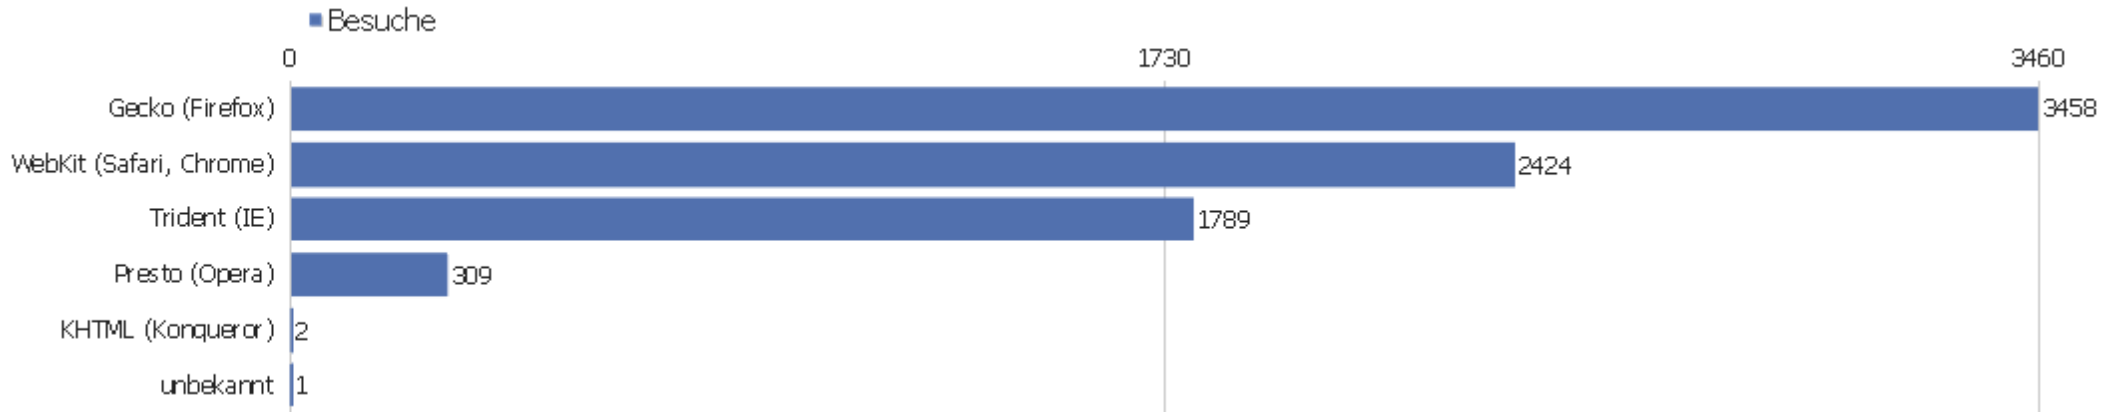

Browser nach Familie

Browserfamilie	Besuche	Aktionen	Aktionen pro Besuch	Durchschnittszeit auf der Webseite	Absprungrate	Konversionsrate
Gecko (Firefox)	3458	22968	6,64	00:05:57	28,74%	0%
WebKit (Safari, Chrome)	2424	14701	6,06	00:05:58	45,34%	0%
Trident (IE)	1789	14839	8,29	00:07:27	29,29%	0%
Presto (Opera)	309	1465	4,74	00:05:35	50,49%	0%
KHTML (Konqueror)	2	2	1	00:00:00	100%	0%
unbekannt	1	15	15	00:04:41	0%	0%