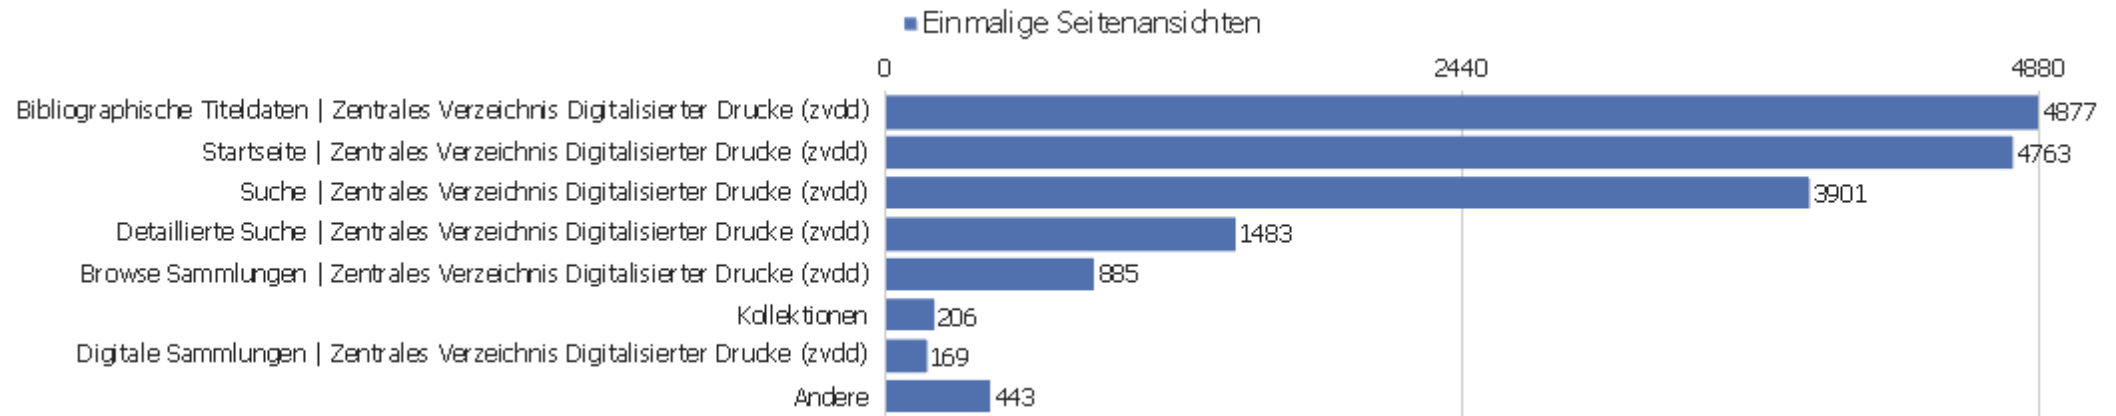

Seitentitel

Seitenname	Seitenansichten	Einmalige Seitenansichten	Absprungrate	Durchschnittszeit pro Seite	Ausstiegsrate	Durchschnittliche Generierungszeit
Bibliographische Titeldaten | Zentrales Verzeichnis	14462	4877	38%	00:06:22	73%	1,22s
Startseite | Zentrales Verzeichnis Digitalisierter D	6882	4763	20%	00:00:57	29%	1,04s
Suche | Zentrales Verzeichnis Digitalisierter Drucke	25105	3901	29%	00:04:29	49%	1,63s
Detaillierte Suche | Zentrales Verzeichnis Digitalis	9682	1483	25%	00:05:08	53%	2,37s
Browse Sammlungen | Zentrales Verzeichnis Digitalisi	3186	885	39%	00:01:47	51%	2,07s
Kollektionen	274	206	37%	00:01:14	35%	5,79s
Digitale Sammlungen | Zentrales Verzeichnis Digitali	282	169	24%	00:01:50	31%	5,35s
Inhaltsverzeichnis | Zentrales Verzeichnis Digitalis	291	158	56%	00:01:28	36%	1,83s
Seite nicht gefunden | Zentrales Verzeichnis Digital	65	59	33%	00:00:25	36%	1,65s
Strukturdaten | Zentrales Verzeichnis Digitalisierte	38	33	89%	00:00:32	91%	2,07s
Anmelden | Zentrales Verzeichnis Digitalisierter Dru	37	27	67%	00:01:48	33%	0,53s
Hilfe zur Suche | Zentrales Verzeichnis Digitalisier	32	25	0%	00:00:45	4%	0,99s
Datenformate im Überblick | Zentrales Verzeichnis D	24	21	15%	00:06:31	57%	1,34s
zvdd: Browse Sammlungen	18	17	0%	00:00:09	41%	14,91s