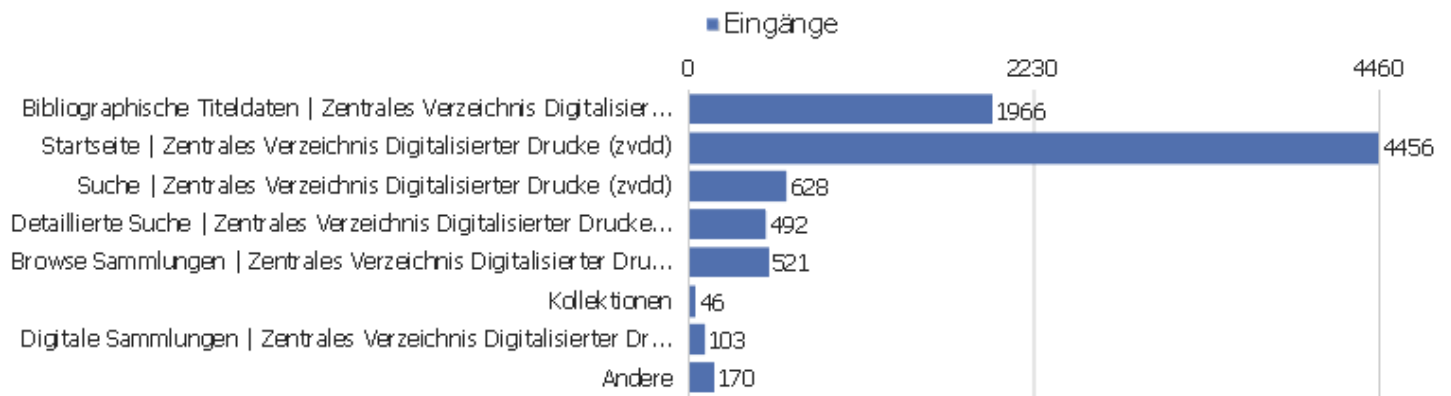

Titel der Einstiegsseite

Seitenname	Eingänge	Absprünge	Absprungrate
Bibliographische Titeldaten | Zentrales Verzeichnis	1966	739	38%
Startseite | Zentrales Verzeichnis Digitalisierter D	4456	875	20%
Suche | Zentrales Verzeichnis Digitalisierter Drucke	628	184	29%
Detaillierte Suche | Zentrales Verzeichnis Digitalis	492	122	25%
Browse Sammlungen | Zentrales Verzeichnis Digitalisi	521	201	39%
Kollektionen	46	17	37%
Digitale Sammlungen | Zentrales Verzeichnis Digitali	103	25	24%
Inhaltsverzeichnis | Zentrales Verzeichnis Digitalis	36	20	56%
Seite nicht gefunden | Zentrales Verzeichnis Digital	55	18	33%
Strukturdaten | Zentrales Verzeichnis Digitalisierte	27	24	89%
Anmelden | Zentrales Verzeichnis Digitalisierter Dru	3	2	67%
Datenformate im Überblick | Zentrales Verzeichnis D	13	2	15%
zvdd: Browse Sammlungen	2	0	0%
Dokumentation | Zentrales Verzeichnis Digitalisierte	1	0	0%
Sitemap | Zentrales Verzeichnis Digitalisierter Druc	4	0	0%
ZVDD Validator | Zentrales Verzeichnis Digitalisiert	3	0	0%
Impressum | Zentrales Verzeichnis Digitalisierter Dr	1	1	100%
Startseite | Zentrales Verzeichnis Digitalisierter Dru	9	3	33%
Bibliographische Titeldaten | Zentrales Verzeichnis Di	2	1	50%
Przeglądaj Kolekcje | Katalog Zdigitalizowane Prints	3	3	100%
Weitere Informationen | Zentrales Verzeichnis Digita	1	0	0%
zvdd: Suche	1	0	0%
OAI Repositories | Zentrales Verzeichnis Digitalisie	2	1	50%
Andere	7	3	43%