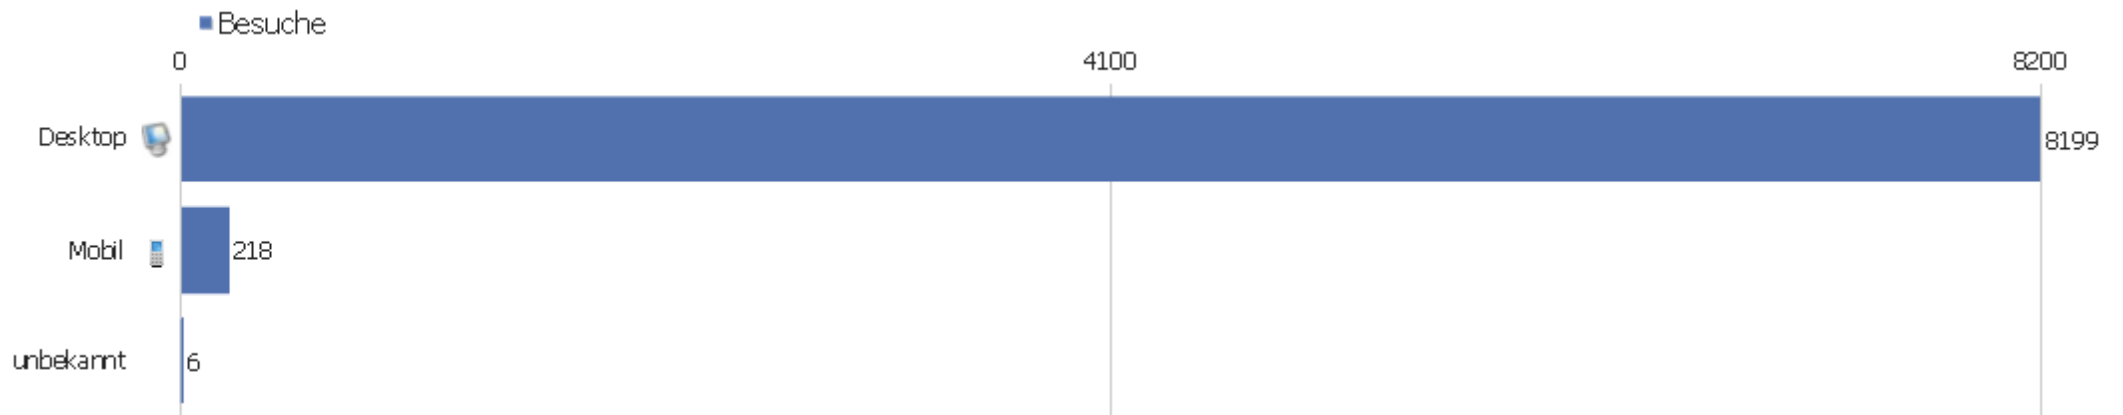

Mobilgerät vs. Desktop

Mobilgerät vs. Desktop		Besuche	Aktionen	Aktionen pro Besuch	Durchschnittszeit auf der Webseite	Absprungrate	Konversionsrate
Desktop		8199	67938	8,29	00:07:39	26,59%	0%
Mobil		218	1208	5,54	00:04:24	38,07%	0%
unbekannt		6	55	9,17	00:08:30	33,33%	0%