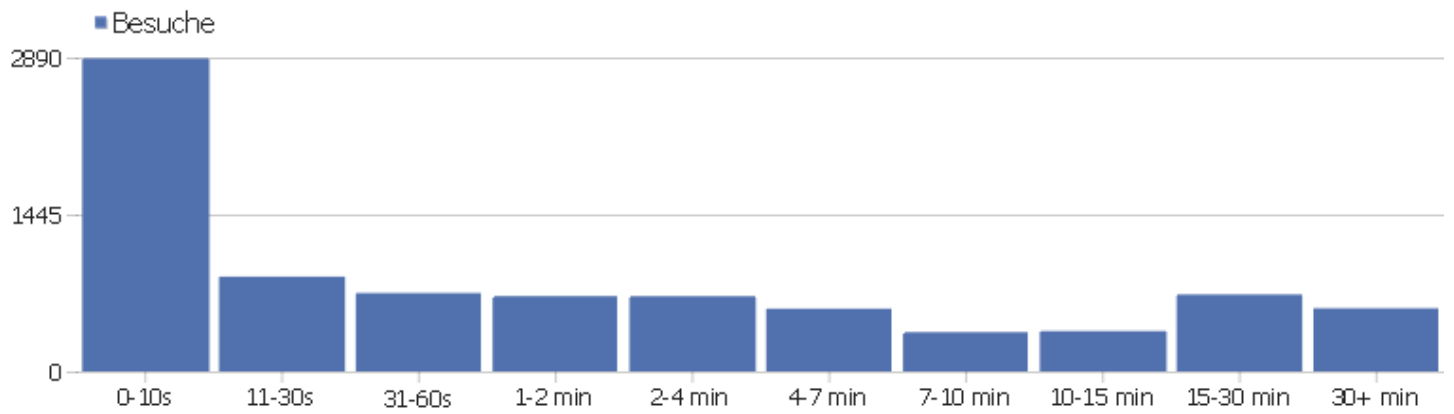

# Land

Land	Besuche	Aktionen	Aktionen pro Besuch	Durchschnittszeit auf der Webseite	Absprungrate	Umsatz
Deutschland	5742	47279	8,23	00:07:33	26%	0 €
USA	310	2082	6,72	00:07:56	30,97%	0 €
Österreich	309	2184	7,07	00:05:57	30,74%	0 €
Italien	285	2255	7,91	00:07:11	23,51%	0 €
Schweiz	280	1480	5,29	00:03:46	34,64%	0 €
unbekannt	245	1208	4,93	00:05:02	31,43%	0 €
Frankreich	167	1316	7,88	00:07:13	26,95%	0 €
Polen	143	1134	7,93	00:07:16	39,86%	0 €
Niederlande	126	1846	14,65	00:13:25	24,6%	0 €
Großbritannien	103	511	4,96	00:05:05	25,24%	0 €
Belgien	84	3049	36,3	00:32:10	14,29%	0 €
Tschechische Republik	64	330	5,16	00:04:13	32,81%	0 €
Spanien	63	506	8,03	00:10:31	30,16%	0 €
Ungarn	58	285	4,91	00:09:33	18,97%	0 €

Schweden	45	276	6,13	00:03:53	17,78%	0 €
 Russische Föderation	37	198	5,35	00:04:04	45,95%	0 €
 Kanada	36	300	8,33	00:06:33	16,67%	0 €
 Japan	30	136	4,53	00:03:55	20%	0 €
 Finnland	25	273	10,92	00:07:03	8%	0 €
 Brasilien	23	53	2,3	00:00:49	65,22%	0 €
 Griechenland	18	96	5,33	00:02:31	16,67%	0 €
 Bulgarien	17	200	11,76	00:13:30	0%	0 €
 Kroatien	17	111	6,53	00:02:52	11,76%	0 €
Andere	196	2093	10,68	00:09:33	30,1%	0 €

# Kontinent

Kontinent	Besuche	Aktionen	Aktionen pro Besuch	Durchschnittszeit auf der Webseite	Absprungrate	Umsatz
Europa	7704	64863	8,42	00:07:41	26,49%	0 €
Nordamerika	348	2388	6,86	00:07:45	29,31%	0 €
unbekannt	254	1330	5,24	00:05:06	31,5%	0 €
Asien	61	377	6,18	00:06:29	16,39%	0 €
Südamerika	42	207	4,93	00:03:14	54,76%	0 €
Ozeanien	7	20	2,86	00:01:47	57,14%	0 €
Afrika	7	16	2,29	00:00:51	71,43%	0 €

# Besuchslänge

Besuchsdauer	Besuche
0-10s	2882
11-30s	872
31-60s	721
1-2 min	693
2-4 min	692
4-7 min	577
7-10 min	361
10-15 min	371
15-30 min	708
30+ min	581