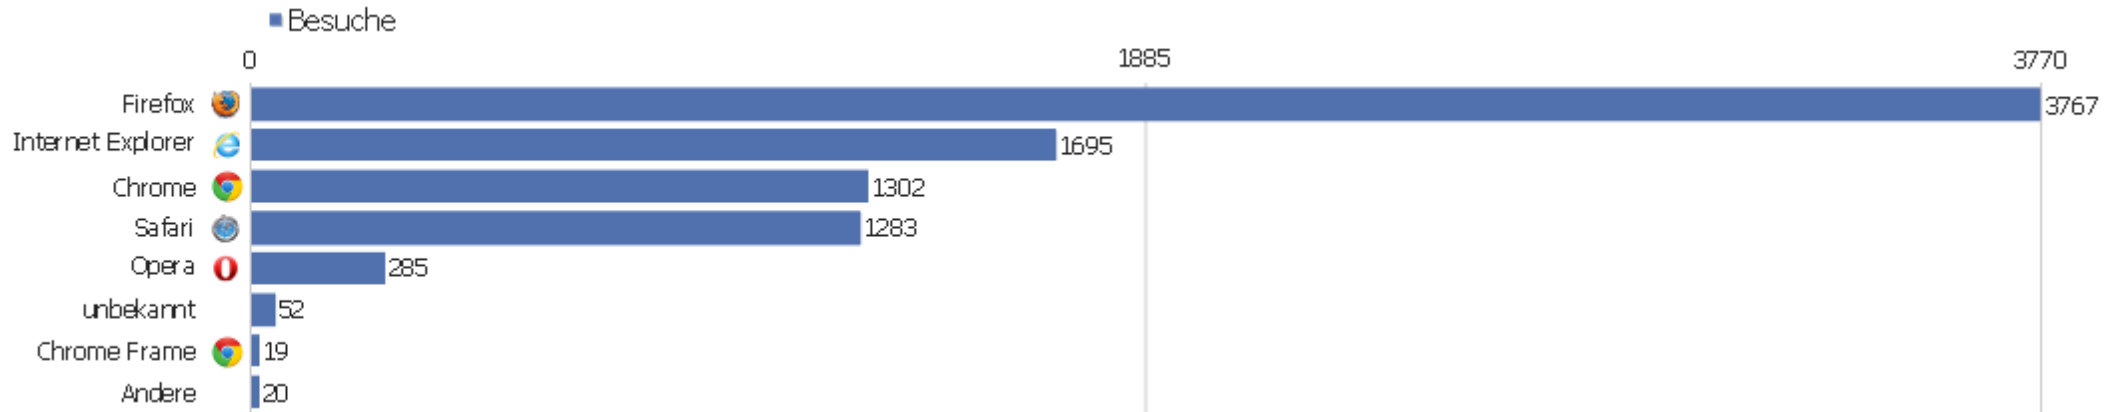

Besucher-Browser

Browser	Besuche	Aktionen	Aktionen pro Besuch	Durchschnittszeit auf der Webseite	Absprungrate	Konversionsrate
Firefox	3767	32837	8,72	00:08:05	22,62%	0%
Internet Explorer	1695	14639	8,64	00:07:49	23,6%	0%
Chrome	1302	11605	8,91	00:08:15	19,74%	0%
Safari	1283	7167	5,59	00:05:05	46,3%	0%
Opera	285	1227	4,31	00:04:13	49,47%	0%
unbekannt	52	1126	21,65	00:17:20	11,54%	0%
Chrome Frame	19	526	27,68	00:28:04	26,32%	0%
SeaMonkey	11	58	5,27	00:03:32	45,45%	0%
Camino	1	4	4	00:01:47	0%	0%
iCab	1	3	3	00:00:54	0%	0%
Iron	2	3	1,5	00:00:30	50%	0%
Konqueror	2	2	1	00:00:00	100%	0%
Netscape	2	3	1,5	00:00:10	50%	0%
Thunderbird	1	1	1	00:00:00	100%	0%