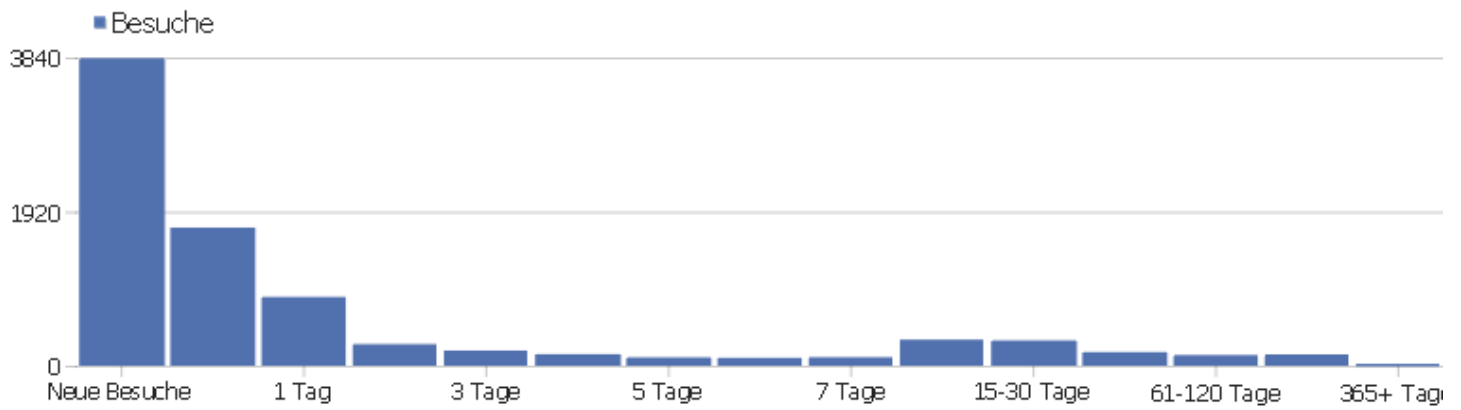

# Besuchslänge

Besuchsdauer	Besuche
0-10s	2882
11-30s	872
31-60s	721
1-2 min	693
2-4 min	692
4-7 min	577
7-10 min	361
10-15 min	371
15-30 min	708
30+ min	581

# Seiten pro Besuch

Seiten pro Besuch	Besuche
1 Seite	2265
2 Seiten	1331
3 Seiten	762
4 Seiten	707
5 Seiten	497
6-7 Seiten	656
8-10 Seiten	603
11-14 Seiten	492
15-20 Seiten	397
21+ Seiten	713

# Besuche nach Besuchszahl

Besuche nach Besuchszahl	Besuche	% Besuche
1 Besuch	3836	46%
2 Besuche	775	9%
3 Besuche	392	5%
4 Besuche	263	3%
5 Besuche	191	2%
6 Besuche	147	2%
7 Besuche	111	1%
8 Besuche	104	1%
9-14 Besuche	431	5%
15-25 Besuche	418	5%
26-50 Besuche	508	6%
51-100 Besuche	412	5%
101-200 Besuche	421	5%
201+ Besuche	414	5%

## Besuche pro Tage seit letztem Besuch

Besuche pro Tage seit letztem Besuch	Besuche
Neue Besuche	3832
0 Tage	1721
1 Tag	857
2 Tage	269
3 Tage	189
4 Tage	144
5 Tage	104
6 Tage	98
7 Tage	106
8-14 Tage	325
15-30 Tage	315
31-60 Tage	170
61-120 Tage	133
121-364 Tage	141
365+ Tage	19