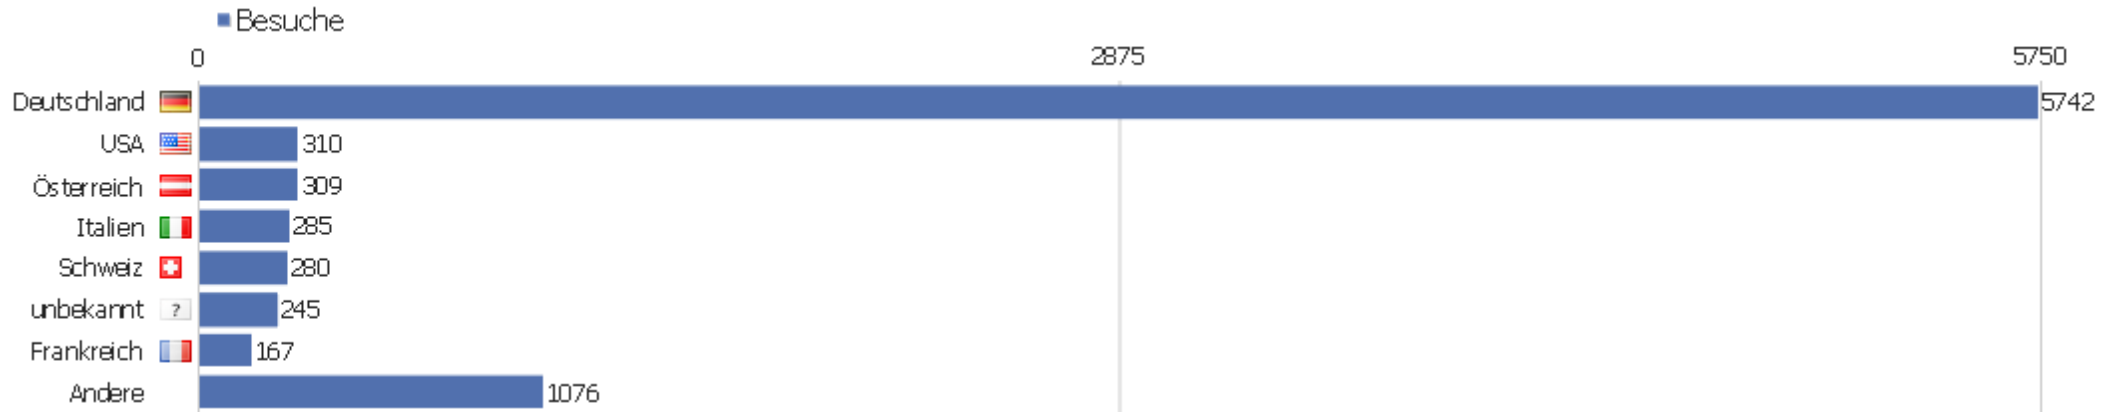

Land

Land	Besuche	Aktionen	Aktionen pro Besuch	Durchschnittszeit auf der Webseite	Absprungrate	Umsatz
Deutschland	5742	47279	8,23	00:07:33	26%	0 €
USA	310	2082	6,72	00:07:56	30,97%	0 €
Österreich	309	2184	7,07	00:05:57	30,74%	0 €
Italien	285	2255	7,91	00:07:11	23,51%	0 €
Schweiz	280	1480	5,29	00:03:46	34,64%	0 €
unbekannt	245	1208	4,93	00:05:02	31,43%	0 €
Frankreich	167	1316	7,88	00:07:13	26,95%	0 €
Polen	143	1134	7,93	00:07:16	39,86%	0 €
Niederlande	126	1846	14,65	00:13:25	24,6%	0 €
Großbritannien	103	511	4,96	00:05:05	25,24%	0 €
Belgien	84	3049	36,3	00:32:10	14,29%	0 €
Tschechische Republik	64	330	5,16	00:04:13	32,81%	0 €
Spanien	63	506	8,03	00:10:31	30,16%	0 €
Ungarn	58	285	4,91	00:09:33	18,97%	0 €