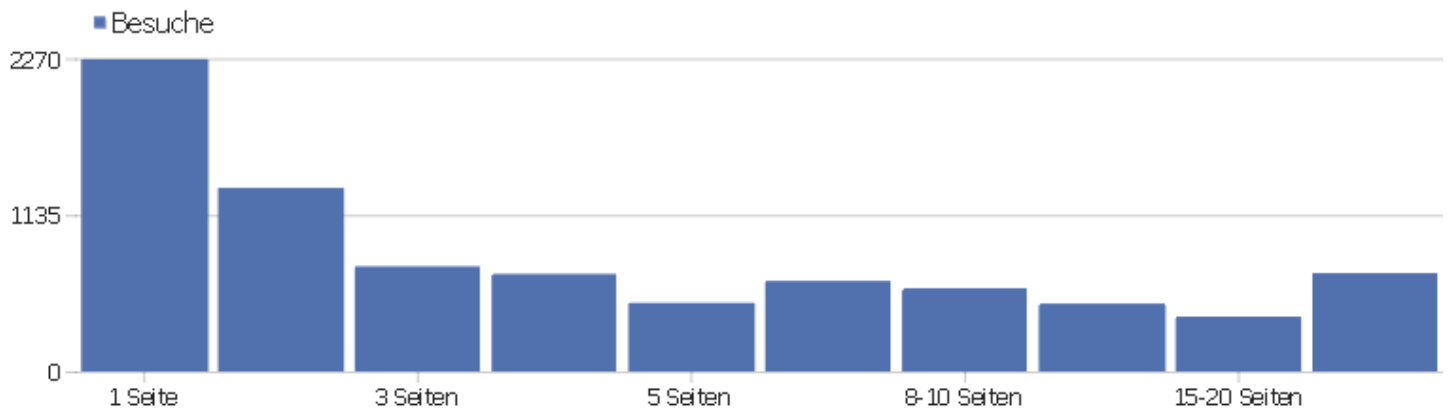

Seiten pro Besuch

Seiten pro Besuch	Besuche
1 Seite	2265
2 Seiten	1331
3 Seiten	762
4 Seiten	707
5 Seiten	497
6-7 Seiten	656
8-10 Seiten	603
11-14 Seiten	492
15-20 Seiten	397
21+ Seiten	713