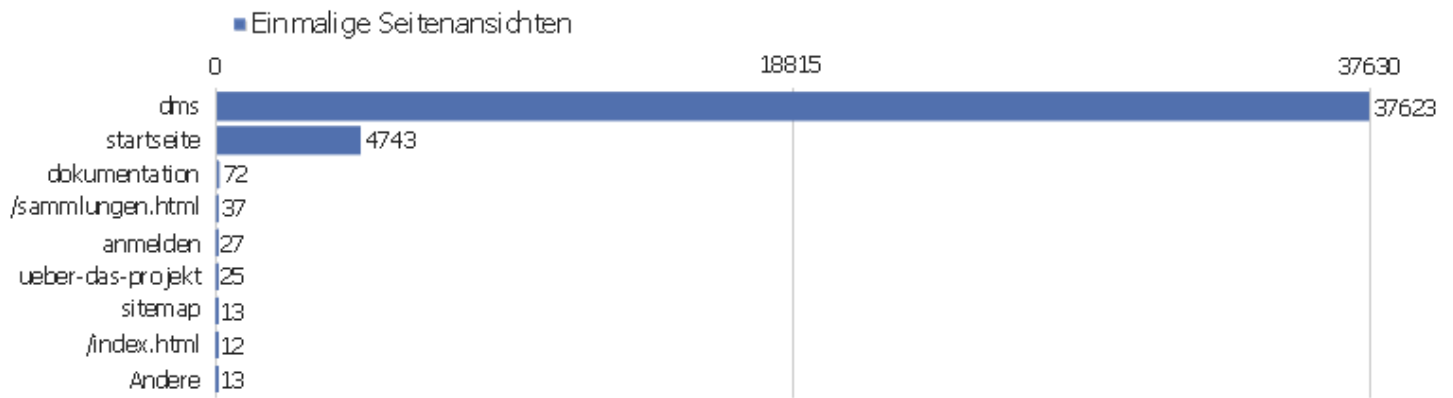

Ausstiegsseiten

Seiten-URL	Ausstiege	Einmalige Seitenansichten	Ausstiegsrate
dms	4814	37623	13%
startseite	1373	4743	29%
dokumentation	36	72	50%
/sammlungen.html	11	37	30%
anmelden	9	27	33%
ueber-das-projekt	9	25	36%
sitemap	1	13	8%
/index.html	5	12	42%
/startseite	3	6	50%
/?id=60	1	3	33%
iPort	2	2	100%
/admin	1	1	100%
/sammlungen.htm	1	1	100%