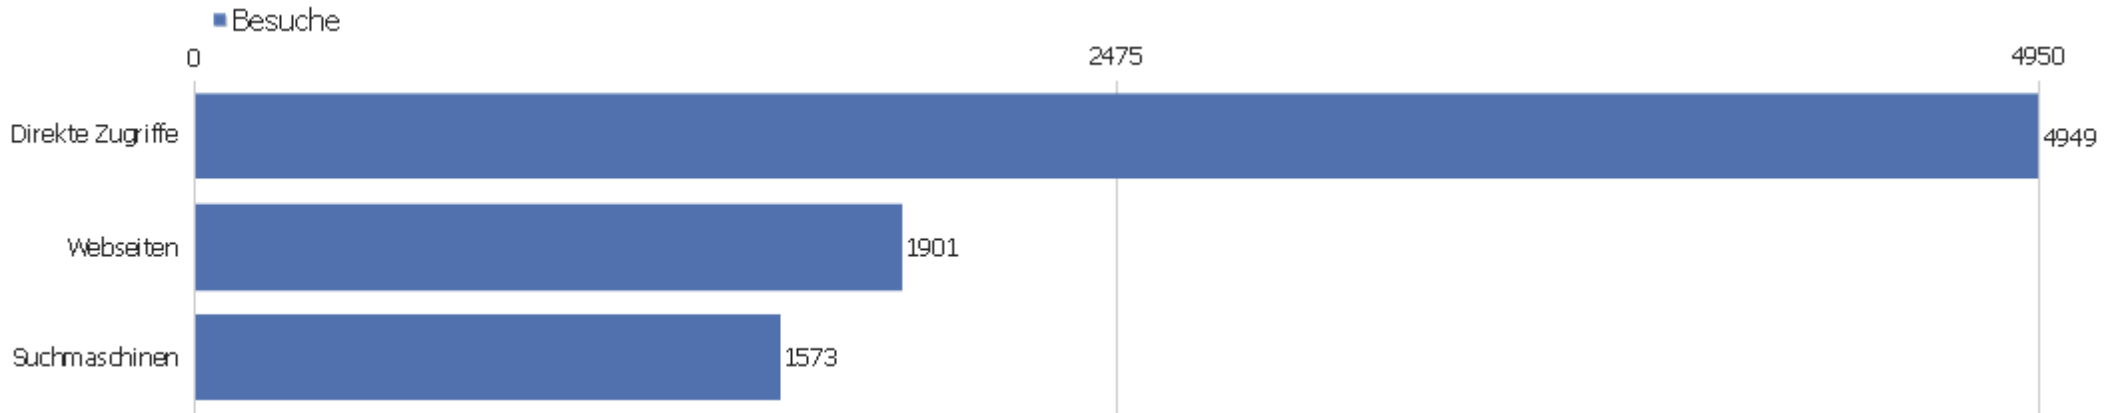

Verweisart

Verweisart	Besuche	Aktionen	Aktionen pro Besuch	Durchschnittszeit auf der Webseite	Absprungrate	Umsatz
Direkte Zugriffe	4949	43314	8,75	00:08:35	27,18%	0 €
Webseiten	1901	10425	5,48	00:04:57	28,67%	0 €
Suchmaschinen	1573	15462	9,83	00:07:31	23,84%	0 €