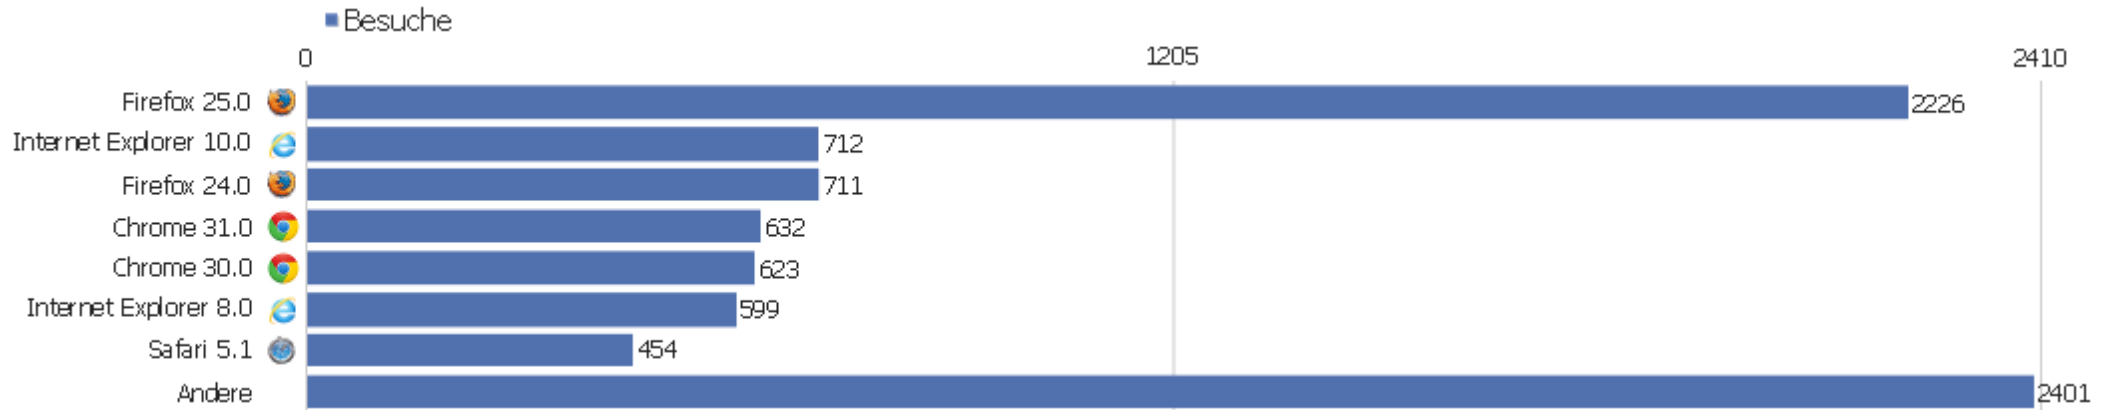

Browser-Version

Browserversion	Besuche	Aktionen	Aktionen pro Besuch	Durchschnittszeit auf der Webseite	Absprungrate	Konversionsrate
Firefox 25.0	2226	21589	9,7	00:08:36	21,79%	0%
Internet Explorer 10.0	712	6229	8,75	00:07:53	19,66%	0%
Firefox 24.0	711	5845	8,22	00:07:10	22,5%	0%
Chrome 31.0	632	5522	8,74	00:07:35	18,2%	0%
Chrome 30.0	623	5888	9,45	00:09:22	18,94%	0%
Internet Explorer 8.0	599	5136	8,57	00:08:23	26,38%	0%
Safari 5.1	454	2333	5,14	00:05:19	55,07%	0%
Internet Explorer 9.0	359	3146	8,76	00:07:04	27,02%	0%
Safari 7.0	248	1650	6,65	00:04:42	40,73%	0%
Opera 12.16	238	939	3,95	00:04:03	55,46%	0%
Firefox 17.0	186	1219	6,55	00:06:18	21,51%	0%
Safari 5.0	179	932	5,21	00:04:31	48,6%	0%
Safari 6.0	165	546	3,31	00:01:43	55,76%	0%
Safari 6.1	123	814	6,62	00:07:51	29,27%	0%