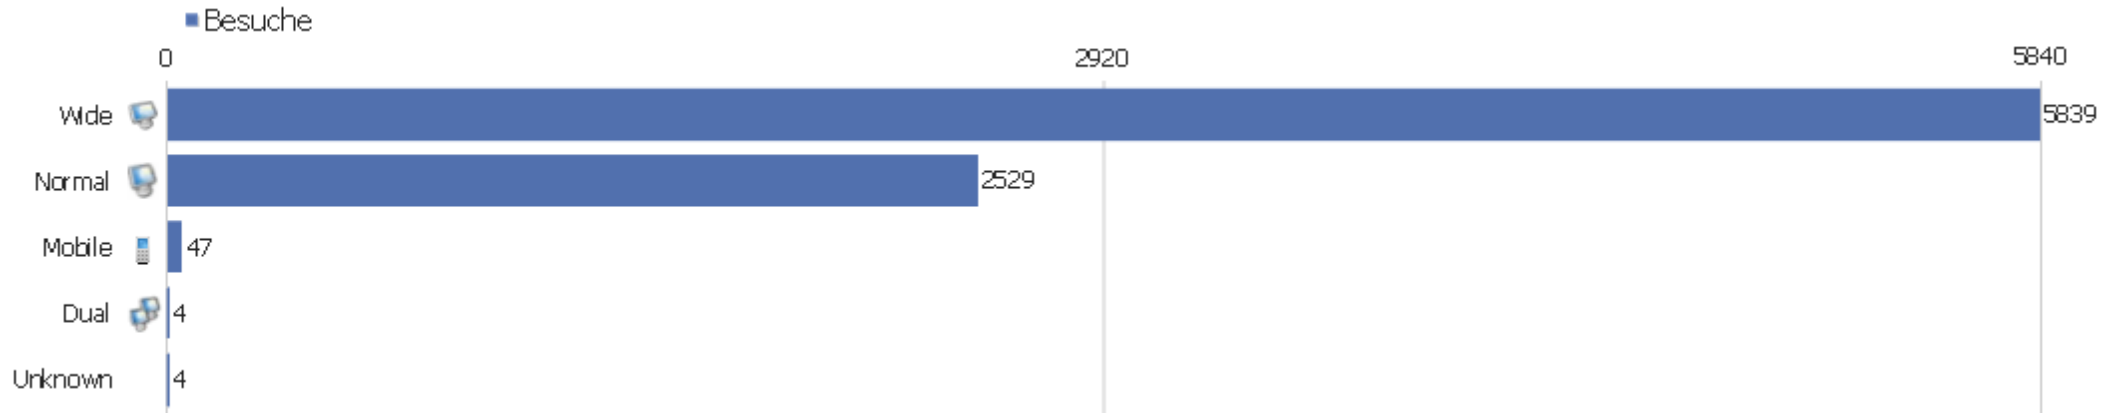

Normal / Breitbild

Bildschirmtyp	Besuche	Aktionen	Aktionen pro Besuch	Durchschnittszeit auf der Webseite	Absprungsrate	Konversionsrate
Wide	5839	48094	8,24	00:07:40	27,03%	0%
Normal	2529	20906	8,27	00:07:25	26,1%	0%
Mobile	47	144	3,06	00:01:52	53,19%	0%
Dual	4	15	3,75	00:01:39	50%	0%
Unknown	4	42	10,5	00:19:10	0%	0%