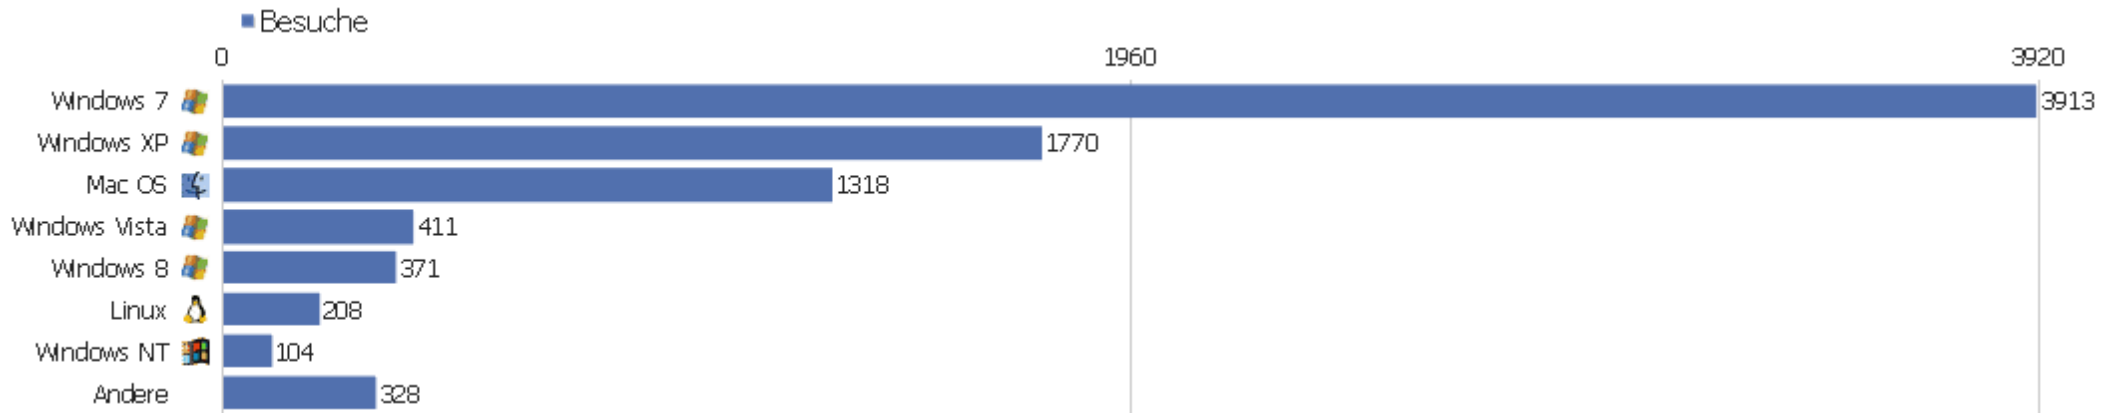

Betriebssysteme

Betriebssystem	Besuche	Aktionen	Aktionen pro Besuch	Durchschnittszeit auf der Webseite	Absprungrate	Konversionsrate
Windows 7	3913	29885	7,64	00:07:03	25,99%	0%
Windows XP	1770	18177	10,27	00:09:53	23,33%	0%
Mac OS	1318	9399	7,13	00:06:28	35,81%	0%
Windows Vista	411	4438	10,8	00:08:40	20,44%	0%
Windows 8	371	3203	8,63	00:07:56	28,3%	0%
Linux	208	1162	5,59	00:04:59	26,92%	0%
Windows NT	104	950	9,13	00:07:11	21,15%	0%
iPad	94	526	5,6	00:05:06	38,3%	0%
Android	85	409	4,81	00:04:08	35,29%	0%
Windows Server 2003 / XP x64	82	607	7,4	00:07:39	6,1%	0%
iPhone	37	268	7,24	00:03:21	45,95%	0%
Windows 2000	17	103	6,06	00:08:07	23,53%	0%
unbekannt	6	55	9,17	00:08:30	33,33%	0%
Windows 98	3	9	3	00:00:49	33,33%	0%