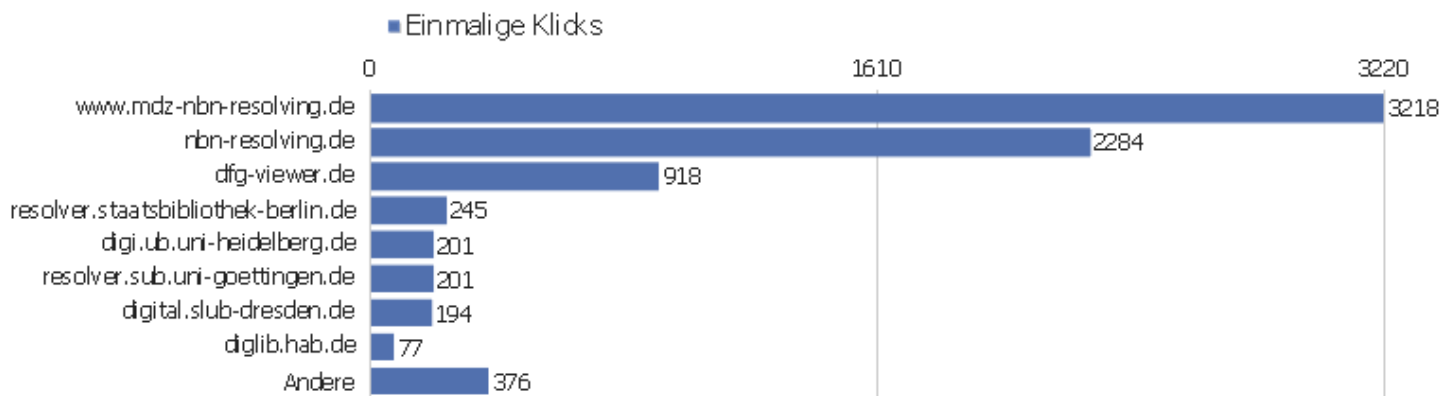

Ausgehende Verweise

Angeklickte URL	Einmalige Klicks	Klicks
www.mdz-nbn-resolving.de	3218	3465
nbn-resolving.de	2284	2625
dfg-viewer.de	918	997
resolver.staatsbibliothek-berlin.de	245	284
digi.ub.uni-heidelberg.de	201	217
resolver.sub.uni-goettingen.de	201	235
digital.slub-dresden.de	194	217
diglib.hab.de	77	86
www.ub.uni-koeln.de	72	76
dl.ub.uni-freiburg.de	37	39
karten.bibliothek.uni-halle.de	37	39
library.fes.de	24	25
www.lwl.org	22	23
www.digibib.tu-bs.de	21	23
www.digizeitschriften.de	18	19
idb.ub.uni-tuebingen.de	16	18
dlib-pr.mpier.mpg.de	14	17
hardenberg.jalb.de	13	15
ora-web.swkk.de	9	9
histbest.ub.uni-leipzig.de	8	9
digibib.ubka.uni-karlsruhe.de	6	7
resolver.sub.uni-hamburg.de	6	7
www.ag-sdd.de	6	6
Andere	67	77