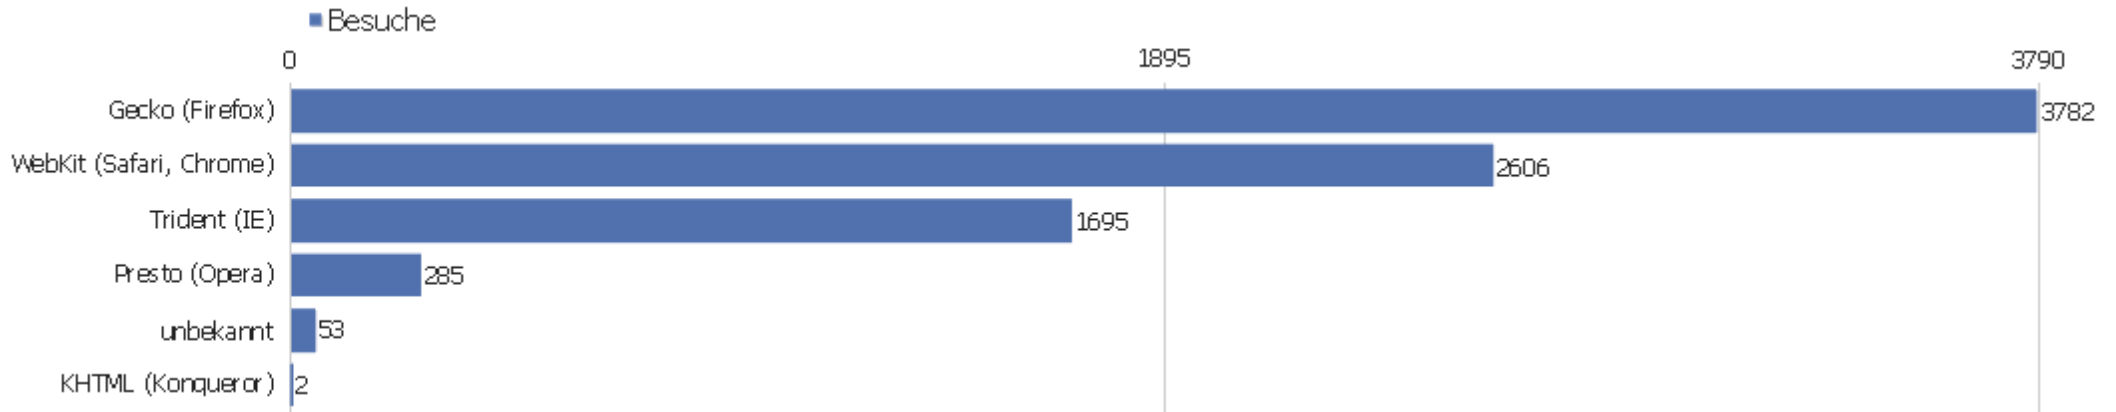

Browser nach Familie

Browserfamilie	Besuche	Aktionen	Aktionen pro Besuch	Durchschnittszeit auf der Webseite	Absprungrate	Konversionsrate
Gecko (Firefox)	3782	32903	8,7	00:08:04	22,71%	0%
WebKit (Safari, Chrome)	2606	19301	7,41	00:06:50	32,89%	0%
Trident (IE)	1695	14639	8,64	00:07:49	23,6%	0%
Presto (Opera)	285	1227	4,31	00:04:13	49,47%	0%
unbekannt	53	1129	21,3	00:17:01	11,32%	0%
KHTML (Konqueror)	2	2	1	00:00:00	100%	0%