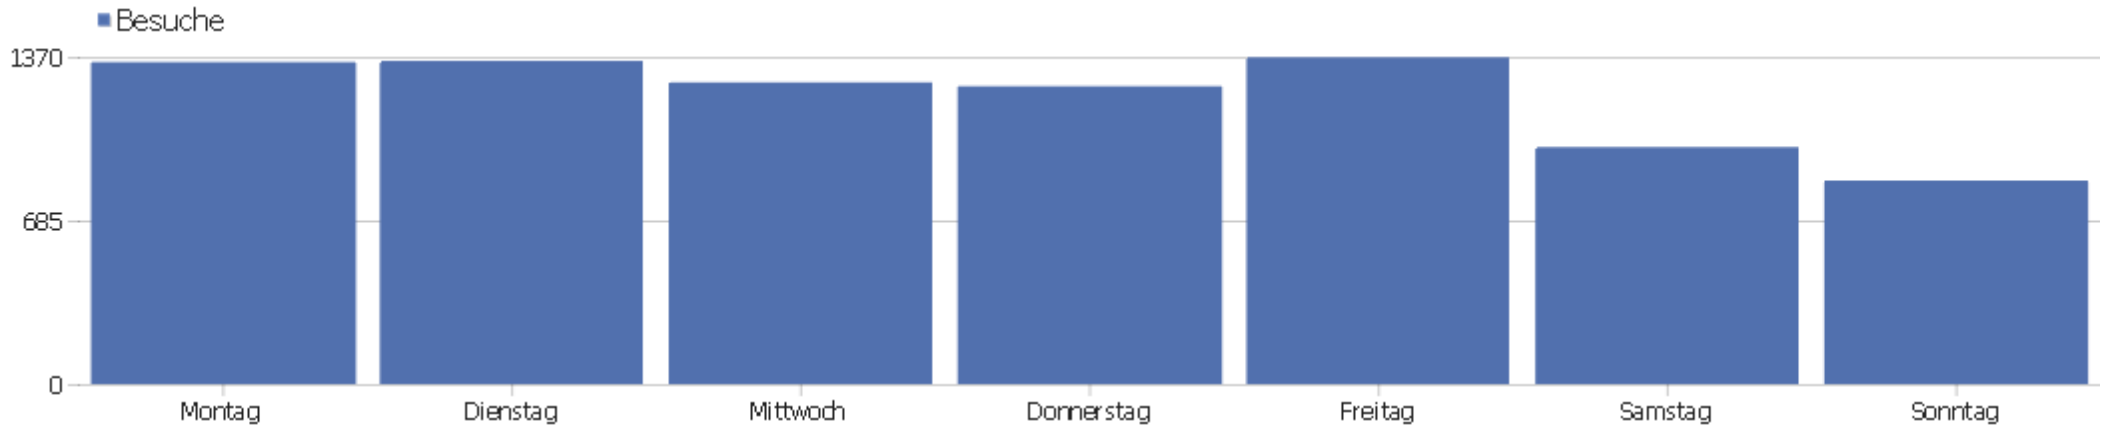

Besuche nach Wochentagen

Wochentag	Besuche	Aktionen	Aktionen pro Besuch	Durchschnittszeit auf der Webseite	Absprungrate	Konversionsrate
Montag	1348	10450	7,75	00:07:19	25,67%	0%
Dienstag	1353	11095	8,2	00:07:46	26,76%	0%
Mittwoch	1263	10397	8,23	00:07:35	27,4%	0%
Donnerstag	1247	9781	7,84	00:06:49	27,35%	0%
Freitag	1368	10466	7,65	00:07:10	25%	0%
Samstag	992	8948	9,02	00:08:24	28,83%	0%
Sonntag	852	8064	9,46	00:08:21	28,4%	0%