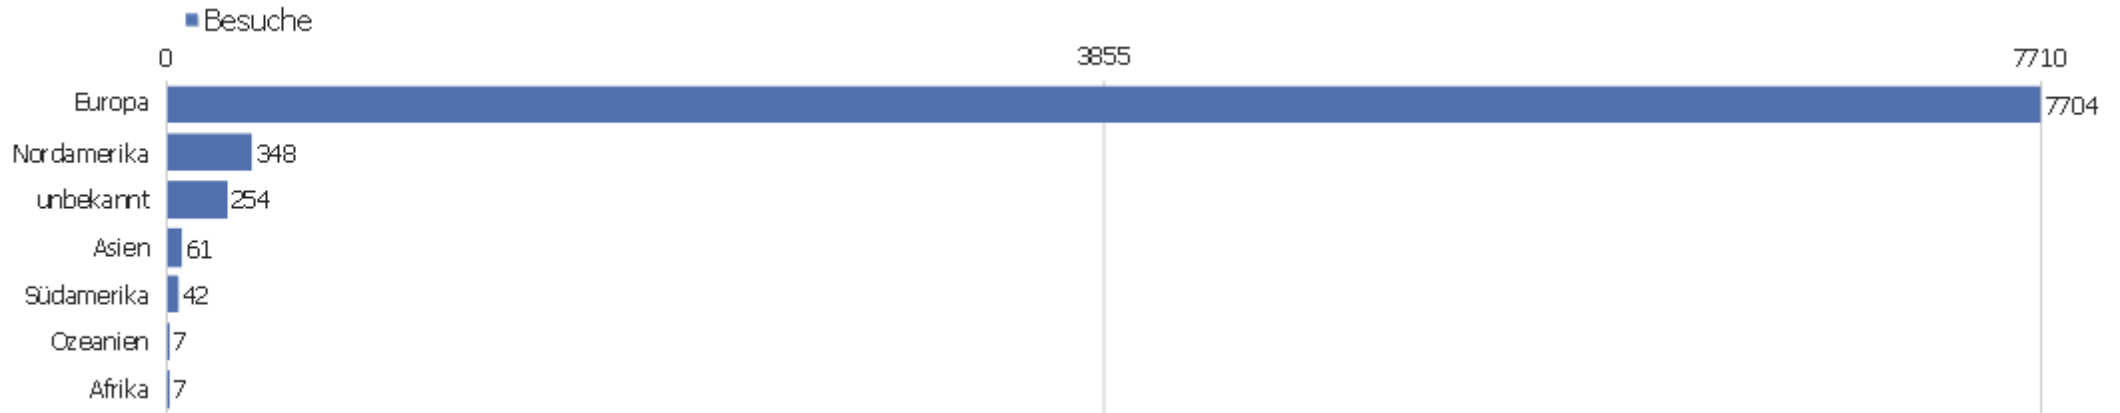

# Land

Land	Besuche	Aktionen	Aktionen pro Besuch	Durchschnittszeit auf der Webseite	Absprungrate	Umsatz
Deutschland	5742	47279	8,23	00:07:33	26%	0 €
USA	310	2082	6,72	00:07:56	30,97%	0 €
Österreich	309	2184	7,07	00:05:57	30,74%	0 €
Italien	285	2255	7,91	00:07:11	23,51%	0 €
Schweiz	280	1480	5,29	00:03:46	34,64%	0 €
unbekannt	245	1208	4,93	00:05:02	31,43%	0 €
Frankreich	167	1316	7,88	00:07:13	26,95%	0 €
Polen	143	1134	7,93	00:07:16	39,86%	0 €
Niederlande	126	1846	14,65	00:13:25	24,6%	0 €
Großbritannien	103	511	4,96	00:05:05	25,24%	0 €
Belgien	84	3049	36,3	00:32:10	14,29%	0 €
Tschechische Republik	64	330	5,16	00:04:13	32,81%	0 €
Spanien	63	506	8,03	00:10:31	30,16%	0 €
Ungarn	58	285	4,91	00:09:33	18,97%	0 €

Schweden	45	276	6,13	00:03:53	17,78%	0 €
 Russische Föderation	37	198	5,35	00:04:04	45,95%	0 €
 Kanada	36	300	8,33	00:06:33	16,67%	0 €
 Japan	30	136	4,53	00:03:55	20%	0 €
 Finnland	25	273	10,92	00:07:03	8%	0 €
 Brasilien	23	53	2,3	00:00:49	65,22%	0 €
 Griechenland	18	96	5,33	00:02:31	16,67%	0 €
 Bulgarien	17	200	11,76	00:13:30	0%	0 €
 Kroatien	17	111	6,53	00:02:52	11,76%	0 €
Andere	196	2093	10,68	00:09:33	30,1%	0 €

# Kontinent

Kontinent	Besuche	Aktionen	Aktionen pro Besuch	Durchschnittszeit auf der Webseite	Absprungrate	Umsatz
Europa	7704	64863	8,42	00:07:41	26,49%	0 €
Nordamerika	348	2388	6,86	00:07:45	29,31%	0 €
unbekannt	254	1330	5,24	00:05:06	31,5%	0 €
Asien	61	377	6,18	00:06:29	16,39%	0 €
Südamerika	42	207	4,93	00:03:14	54,76%	0 €
Ozeanien	7	20	2,86	00:01:47	57,14%	0 €
Afrika	7	16	2,29	00:00:51	71,43%	0 €