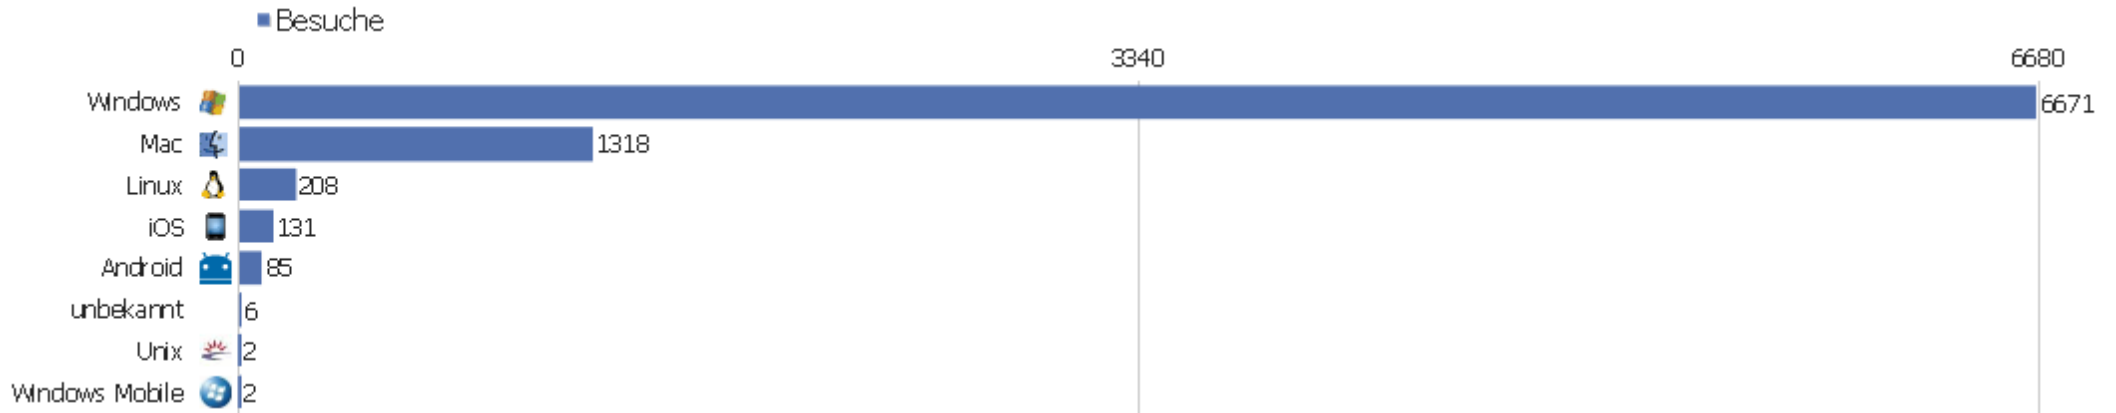

Betriebssystem-Familie

Betriebssystem-Familie	Besuche	Aktionen	Aktionen pro Besuch	Durchschnittszeit auf der Webseite	Absprungrate	Konversionsrate
Windows	6671	57372	8,6	00:07:57	24,75%	0%
Mac	1318	9399	7,13	00:06:28	35,81%	0%
Linux	208	1162	5,59	00:04:59	26,92%	0%
iOS	131	794	6,06	00:04:37	40,46%	0%
Android	85	409	4,81	00:04:08	35,29%	0%
unbekannt	6	55	9,17	00:08:30	33,33%	0%
Unix	2	5	2,5	00:12:56	50%	0%
Windows Mobile	2	5	2,5	00:01:05	0%	0%