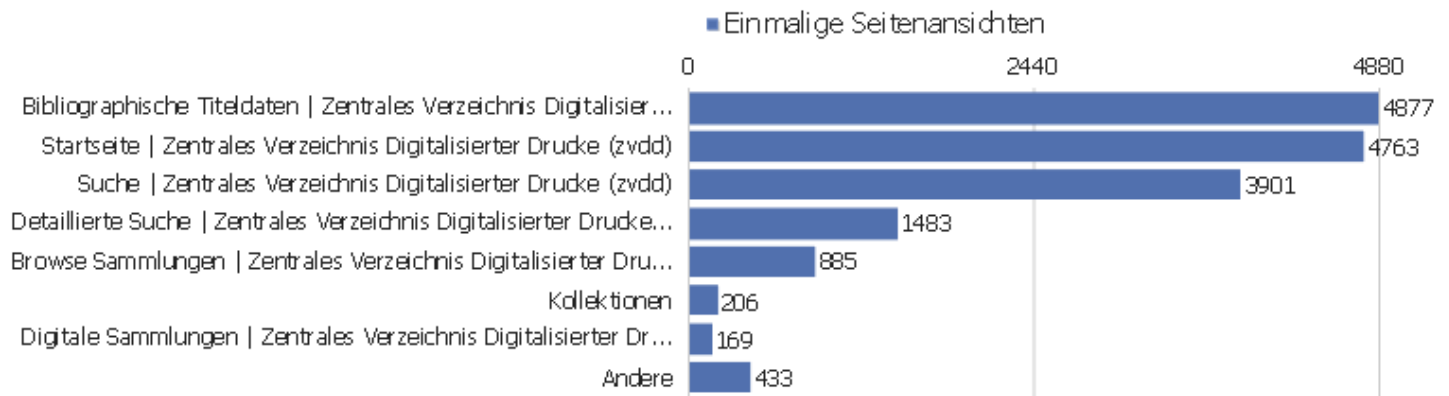

Titel der Ausstiegsseite

Seitenname	Ausstiege	Einmalige Seitenansichten	Ausstiegsrate
Bibliographische Titeldaten | Zentrales Verzeichnis	3573	4877	73%
Startseite | Zentrales Verzeichnis Digitalisierter D	1393	4763	29%
Suche | Zentrales Verzeichnis Digitalisierter Drucke	1892	3901	49%
Detaillierte Suche | Zentrales Verzeichnis Digitalis	788	1483	53%
Browse Sammlungen | Zentrales Verzeichnis Digitalisi	448	885	51%
Kollektionen	72	206	35%
Digitale Sammlungen | Zentrales Verzeichnis Digitali	52	169	31%
Inhaltsverzeichnis | Zentrales Verzeichnis Digitalis	57	158	36%
Seite nicht gefunden | Zentrales Verzeichnis Digital	21	59	36%
Strukturdaten | Zentrales Verzeichnis Digitalisierte	30	33	91%
Anmelden | Zentrales Verzeichnis Digitalisierter Dru	9	27	33%
Hilfe zur Suche | Zentrales Verzeichnis Digitalisier	1	25	4%
Datenformate im Überblick | Zentrales Verzeichnis D	12	21	57%
zvdd: Browse Sammlungen	7	17	41%
Dokumentation | Zentrales Verzeichnis Digitalisierte	1	13	8%
Sitemap | Zentrales Verzeichnis Digitalisierter Druc	1	13	8%
Ansprechpartner | Zentrales Verzeichnis Digitalisier	3	11	27%
ZVDD Validator | Zentrales Verzeichnis Digitalisiert	7	11	64%
Impressum | Zentrales Verzeichnis Digitalisierter Dr	5	10	50%
Startseite | Zentrales Verzeichnis Digitalisierter Dru	3	9	33%
Bibliographische Titeldaten | Zentrales Verzeichnis Di	6	7	86%
Suche | Zentrales Verzeichnis Digitalisierter Drucke (	2	5	40%
Przeglądaj Kolekcje | Katalog Zdigitalizowane Prints	3	3	100%
Andere	7	9	78%