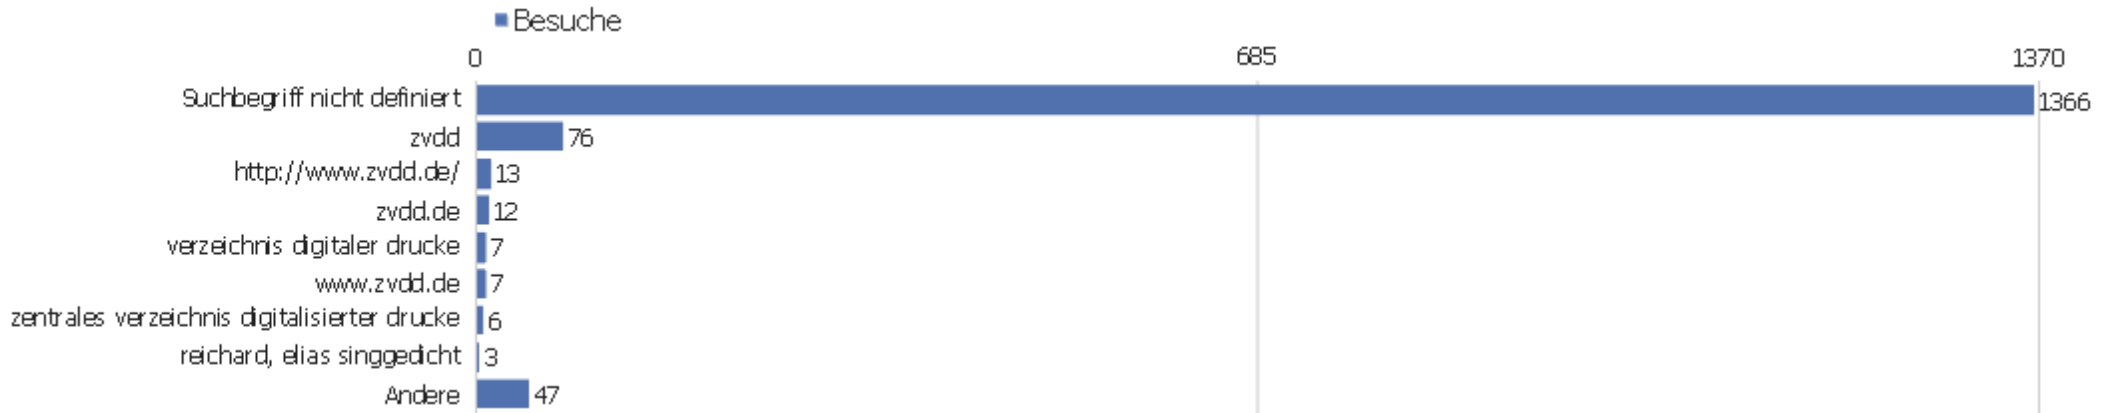

Suchbegriffe

Suchbegriff	Besuche	Aktionen	Aktionen pro Besuch	Durchschnittszeit auf der Webseite	Absprungrate	Umsatz
Suchbegriff nicht definiert	1366	13071	9,57	00:07:17	24,16%	0 €
zvdd	76	1283	16,88	00:14:01	2,63%	0 €
http://www.zvdd.de/	13	107	8,23	00:04:16	23,08%	0 €
zvdd.de	12	303	25,25	00:21:04	0%	0 €
verzeichnis digitaler drucke	7	82	11,71	00:05:42	14,29%	0 €
www.zvdd.de	7	62	8,86	00:08:22	14,29%	0 €
zentrales verzeichnis digitalisierter drucke	6	85	14,17	00:10:55	16,67%	0 €
reichard, elias singgedicht	3	17	5,67	00:05:32	0%	0 €
"carl reinhold" geometer	2	7	3,5	00:01:12	50%	0 €
hab wolfenbüttel digitale sammlungen	2	47	23,5	00:09:30	50%	0 €
thaten und meinungen des herrn piepmeyer	2	2	1	00:00:00	100%	0 €
zentrales verzeichnis digitaler drucke	2	24	12	00:11:47	0%	0 €
zentralverzeichnis digitalisierter drucke	2	20	10	00:03:42	0%	0 €
"agostino martinelli" "fabriche"	1	4	4	00:00:46	0%	0 €