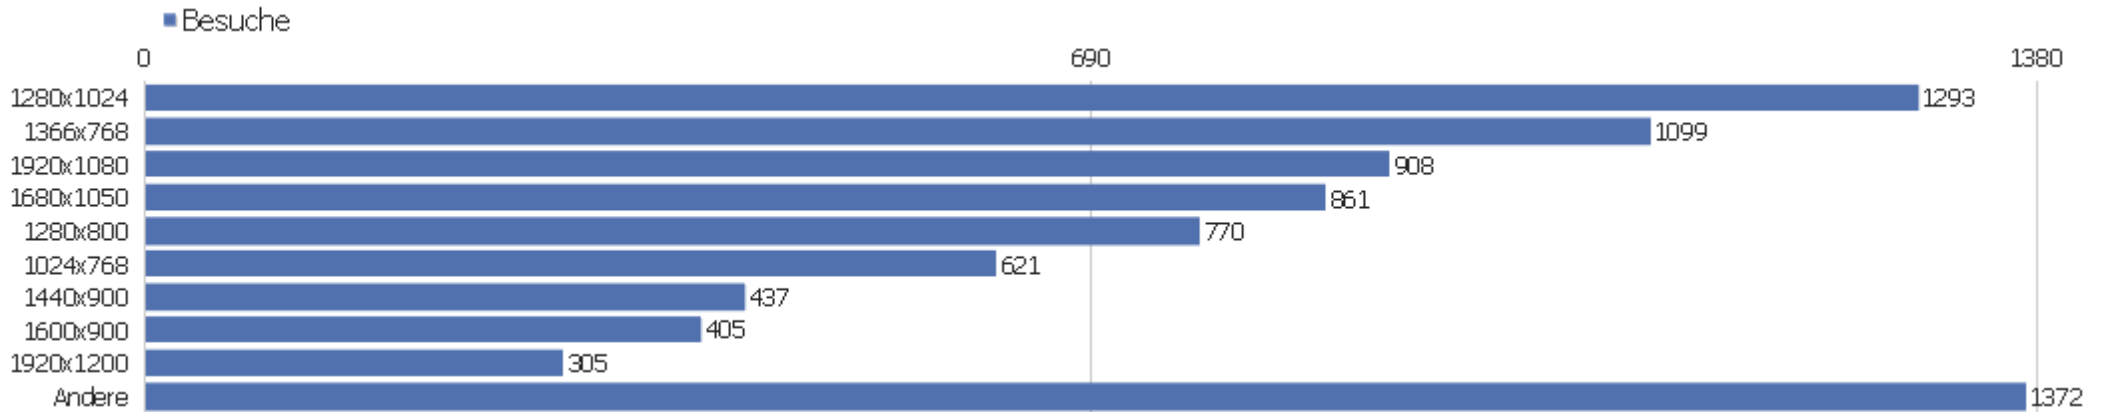

Bildschirmauflösungen

Auflösung	Besuche	Aktionen	Aktionen pro Besuch	Durchschnittszeit auf der Webseite	Absprungsrate	Konversionsrate
1280x1024	1293	9647	7,46	00:06:47	25,91%	0%
1366x768	1099	9130	8,31	00:08:16	20,93%	0%
1920x1080	908	7160	7,89	00:07:32	25,88%	0%
1680x1050	861	6646	7,72	00:06:58	28,92%	0%
1280x800	770	6311	8,2	00:06:47	35,71%	0%
1024x768	621	6108	9,84	00:09:23	27,38%	0%
1440x900	437	2841	6,5	00:06:14	21,05%	0%
1600x900	405	3615	8,93	00:07:59	22,22%	0%
1920x1200	305	1529	5,01	00:05:12	52,13%	0%
1536x864	103	793	7,7	00:05:45	16,5%	0%
1280x720	92	2135	23,21	00:19:28	21,74%	0%
2560x1440	89	527	5,92	00:06:32	26,97%	0%
1024x600	77	373	4,84	00:04:33	25,97%	0%
1024x819	77	551	7,16	00:04:45	24,68%	0%