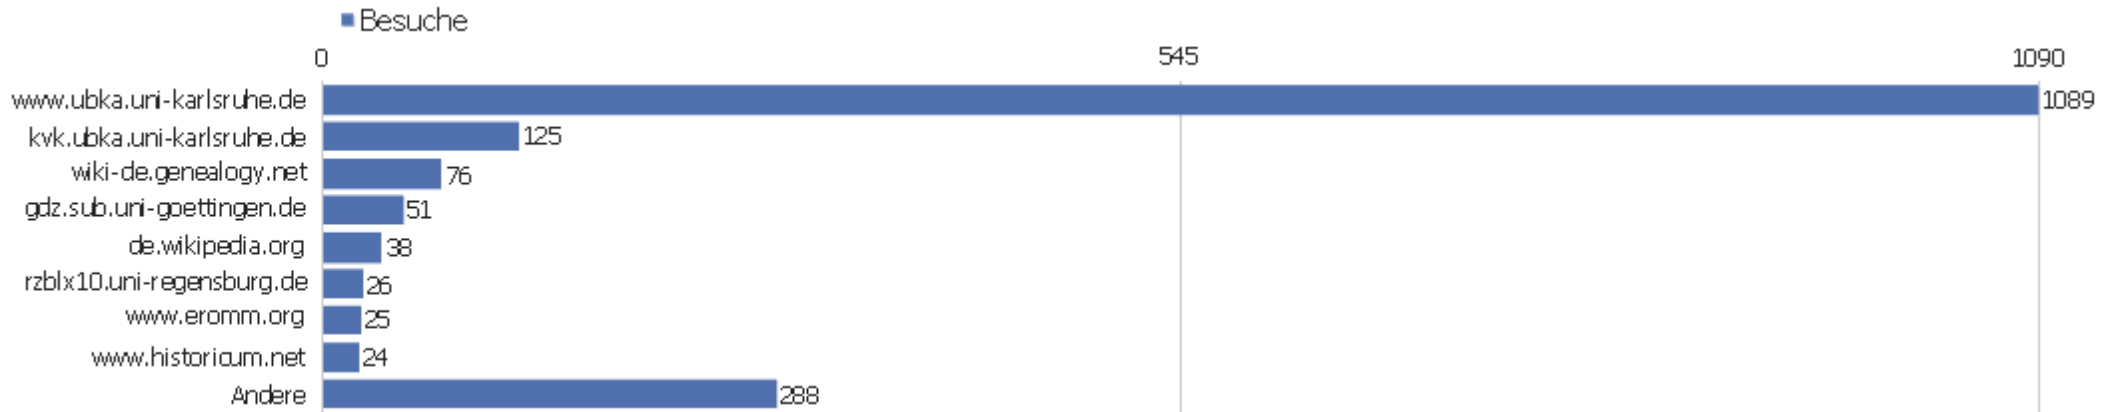

Webseiten

Webseite	Besuche	Aktionen	Aktionen pro Besuch	Durchschnittszeit auf der Webseite	Absprungrate	Umsatz
www.ubka.uni-karlsruhe.de	1089	3425	3,15	00:03:38	33,52%	0 €
kvk.ubka.uni-karlsruhe.de	125	755	6,04	00:08:41	12,8%	0 €
wiki-de.genealogy.net	76	1001	13,17	00:09:29	10,53%	0 €
gdz.sub.uni-goettingen.de	51	860	16,86	00:10:27	3,92%	0 €
de.wikipedia.org	38	275	7,24	00:05:12	36,84%	0 €
rzblx10.uni-regensburg.de	26	348	13,38	00:10:01	7,69%	0 €
www.eromm.org	25	132	5,28	00:06:40	16%	0 €
www.historicum.net	24	339	14,13	00:09:18	16,67%	0 €
www.ub.uni-kassel.de	17	84	4,94	00:02:28	5,88%	0 €
www.ub.uni-paderborn.de	17	80	4,71	00:02:41	11,76%	0 €
www.bsb-muenchen.de	16	98	6,13	00:03:58	31,25%	0 €
derstandard.at	13	24	1,85	00:02:02	53,85%	0 €
www.biblhertz.it	12	112	9,33	00:03:35	25%	0 €
www.coresno.com	11	173	15,73	00:11:01	0%	0 €