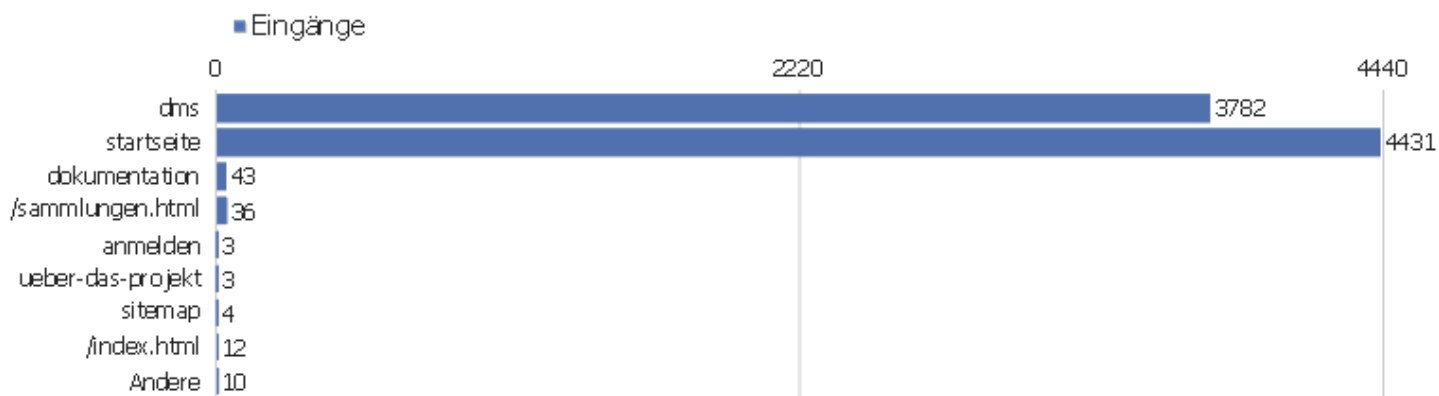

Eingangsseiten

Seiten-URL	Eingänge	Absprünge	Absprungrate
dms	3782	1309	35%
startseite	4431	871	20%
dokumentation	43	26	60%
/sammlungen.html	36	9	25%
anmelden	3	2	67%
ueber-das-projekt	3	3	100%
sitemap	4	0	0%
/index.html	12	5	42%
/startseite	5	2	40%
/?id=60	1	1	100%
iPort	2	2	100%
/dms	1	0	0%
/sammlungen.htm	1	1	100%