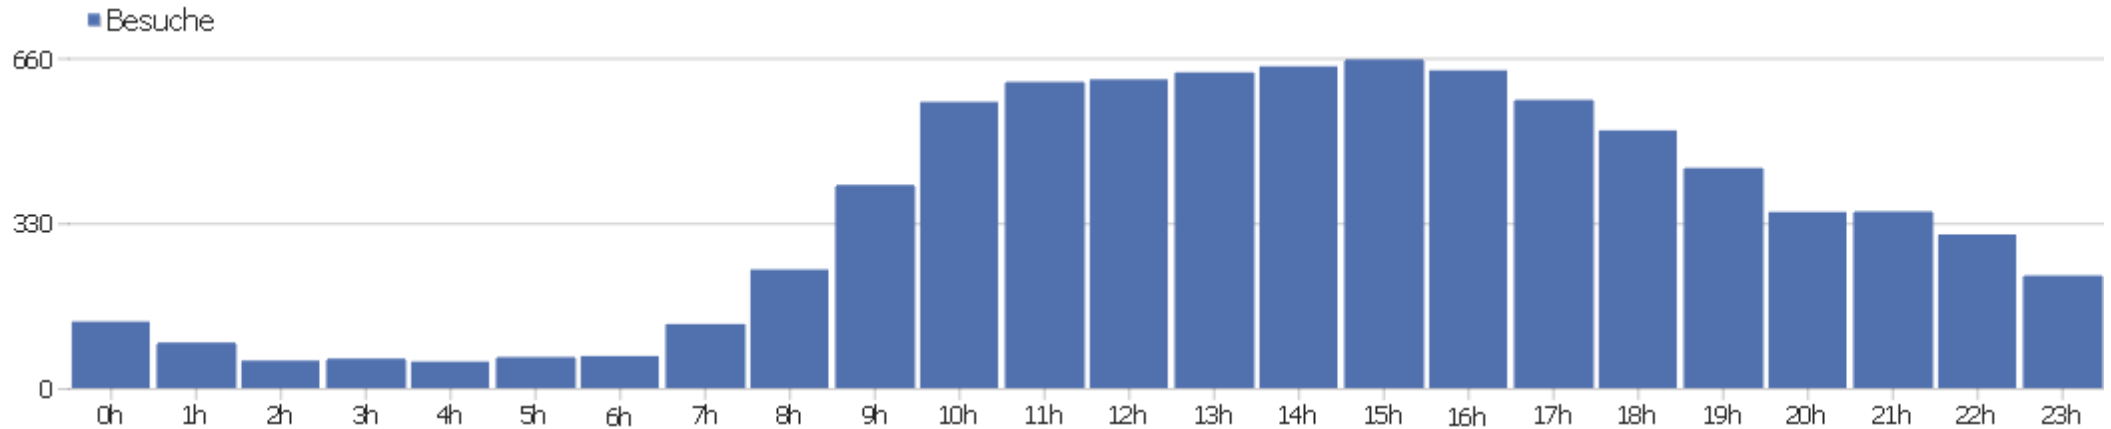

Webseite Uni, ZVDD

Zeitspanne: 2013, November

ZVDD monatliche Zugriffsstatistik

# Besucherüberblick

Name	Wert
Eindeutige Besucher	2396
Besuche	8423
Aktionen	69201
Maximale Aktionen pro Besuch	347
Absprungrate	27%
Aktionen pro Besuch	8,2
Durchschnittliche Besuchszeit (in Sekunden)	00:07:34

# Besuche nach Server-Zeit

Server-Zeit	Besuche	Aktionen	Aktionen pro Besuch	Durchschnittszeit auf der Webseite	Absprungrate	Umsatz
0h	133	1749	13,15	00:11:40	30,83%	0 €
1h	91	951	10,45	00:08:57	27,47%	0 €
2h	55	564	10,25	00:11:52	20%	0 €
3h	59	693	11,75	00:10:36	49,15%	0 €
4h	53	604	11,4	00:12:20	20,75%	0 €
5h	62	716	11,55	00:11:52	17,74%	0 €
6h	64	443	6,92	00:07:15	37,5%	0 €
7h	128	1203	9,4	00:07:36	32,03%	0 €
8h	237	1316	5,55	00:03:43	28,27%	0 €
9h	406	2664	6,56	00:06:00	27,83%	0 €
10h	572	3604	6,3	00:05:57	25,7%	0 €
11h	612	4673	7,64	00:07:35	26,47%	0 €
12h	617	4624	7,49	00:07:14	26,58%	0 €
13h	631	4026	6,38	00:05:57	27,42%	0 €