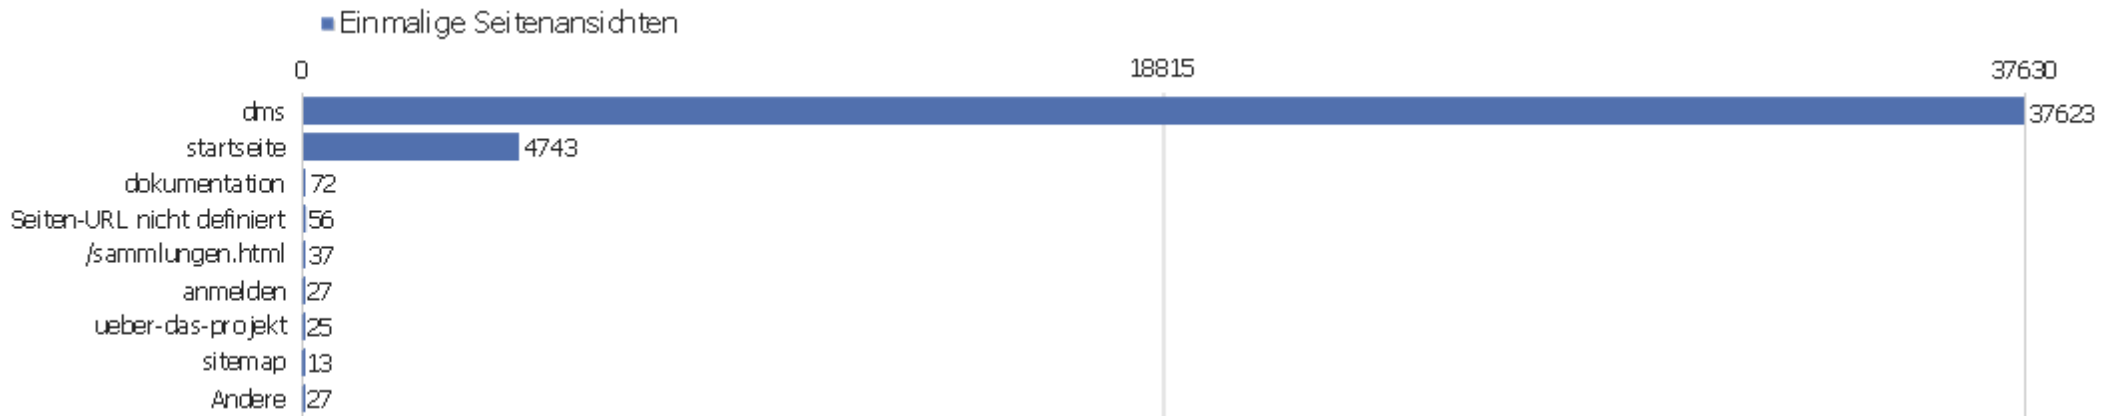

Seiten URL

Seiten-URL	Seitenansichten	Einmalige Seitenansichten	Absprungsrate	Durchschnittszeit pro Seite	Ausstiegsrate	Durchschnittliche Generierungszeit
dms	53388	37623	35%	00:01:00	13%	1,72s
startseite	6833	4743	20%	00:00:57	29%	1,04s
dokumentation	83	72	60%	00:00:48	50%	1,88s
Seiten-URL nicht definiert	111	56	0%	00:00:00	0%	0,02s
/sammlungen.html	41	37	25%	00:00:30	30%	2,31s
anmelden	37	27	67%	00:01:08	33%	0,53s
ueber-das-projekt	27	25	100%	00:00:57	36%	0,68s
sitemap	19	13	0%	00:01:25	8%	0,58s
/index.html	13	12	42%	00:00:09	42%	0,52s
/startseite	8	6	40%	00:00:24	50%	0,54s
?id=60	5	3	100%	00:01:14	33%	3,68s
iPort	2	2	100%	00:00:00	100%	0,44s
/admin	1	1	0%	00:00:00	100%	0,36s
/dms	1	1	0%	00:00:09	0%	5,86s