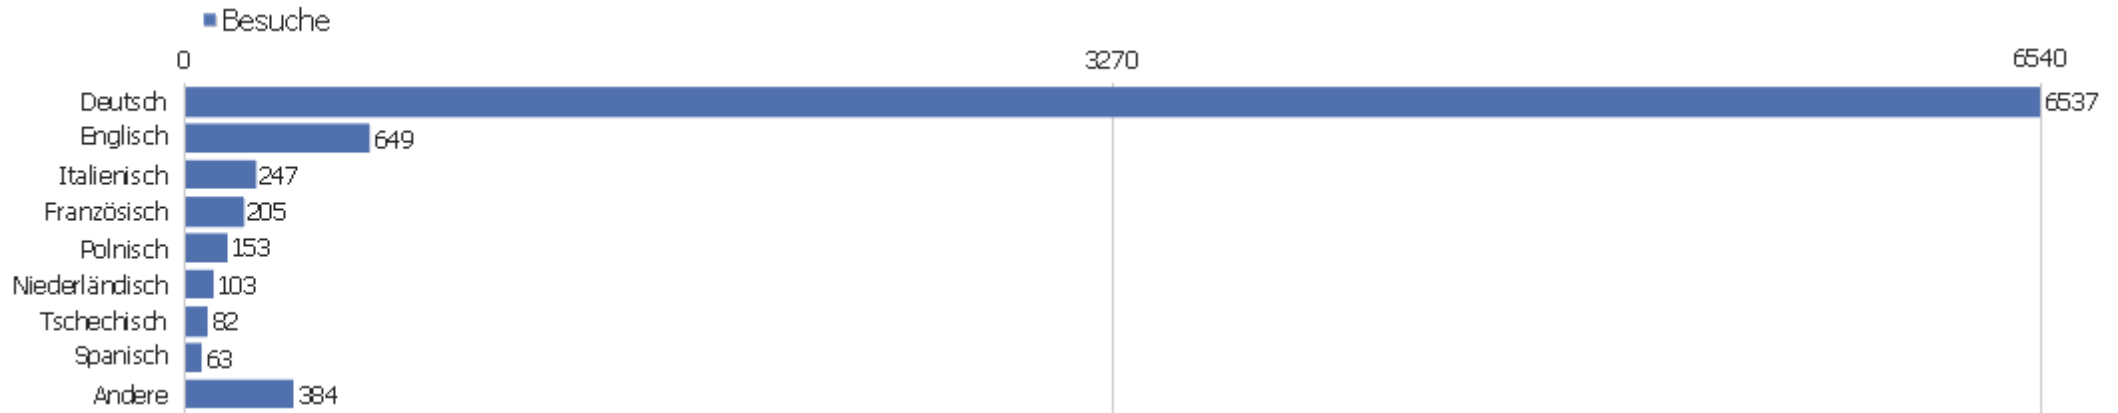

Browsersprache

Sprache	Besuche	Aktionen	Aktionen pro Besuch	Durchschnittszeit auf der Webseite	Absprungrate	Konversionsrate
Deutsch	6537	52442	8,02	00:07:21	26,71%	0%
Englisch	649	5001	7,71	00:07:18	25,42%	0%
Italienisch	247	1902	7,7	00:06:43	25,91%	0%
Französisch	205	4220	20,59	00:18:15	22,44%	0%
Polnisch	153	1172	7,66	00:06:56	39,22%	0%
Niederländisch	103	695	6,75	00:05:45	22,33%	0%
Tschechisch	82	425	5,18	00:04:26	28,05%	0%
Spanisch	63	537	8,52	00:10:45	36,51%	0%
Russisch	56	727	12,98	00:11:51	35,71%	0%
Ungarisch	53	273	5,15	00:10:26	18,87%	0%
Schwedisch	44	289	6,57	00:04:59	15,91%	0%
unbekannt	40	129	3,23	00:02:26	72,5%	0%
Japanisch	26	106	4,08	00:03:25	19,23%	0%
Portugiesisch	22	50	2,27	00:00:52	59,09%	0%