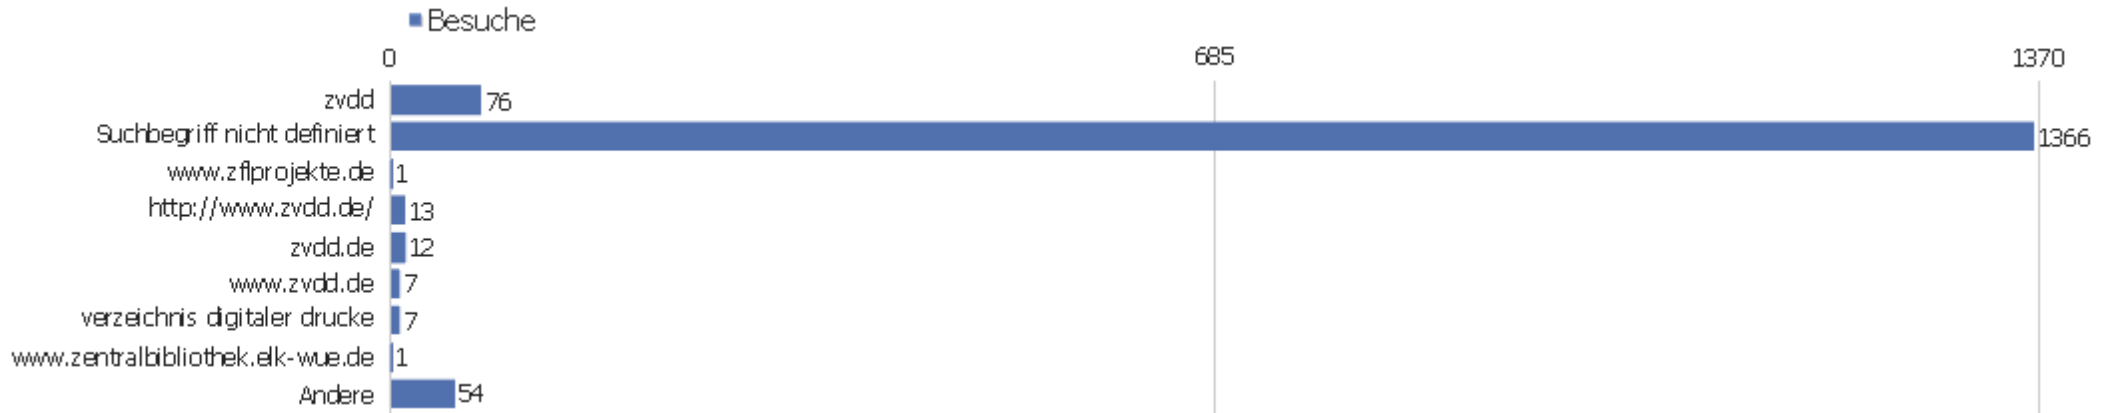

Alle Verweise

Verweis	Besuche	Aktionen	Aktionen pro Besuch	Durchschnittszeit auf der Webseite	Absprungrate	Konversionsrate
zvdd	76	1283	16,88	00:14:01	2,63%	0%
Suchbegriff nicht definiert	1366	13071	9,57	00:07:17	24,16%	0%
www.zflprojekte.de	1	6	6	00:01:08	0%	0%
http://www.zvdd.de/	13	107	8,23	00:04:16	23,08%	0%
zvdd.de	12	303	25,25	00:21:04	0%	0%
www.zvdd.de	7	62	8,86	00:08:22	14,29%	0%
verzeichnis digitaler drucke	7	82	11,71	00:05:42	14,29%	0%
www.zentralbibliothek.elk-wue.de	1	21	21	00:05:44	0%	0%
www.yasni.info	1	2	2	00:00:43	0%	0%
www.uni-potsdam.de	1	8	8	00:04:16	0%	0%
www.uni-muenster.de	1	1	1	00:00:00	100%	0%
www.uni-ulm.de	1	9	9	00:07:11	0%	0%
www.universely.com	1	12	12	00:05:07	0%	0%
www.weyerman.nl	1	2	2	00:00:19	0%	0%