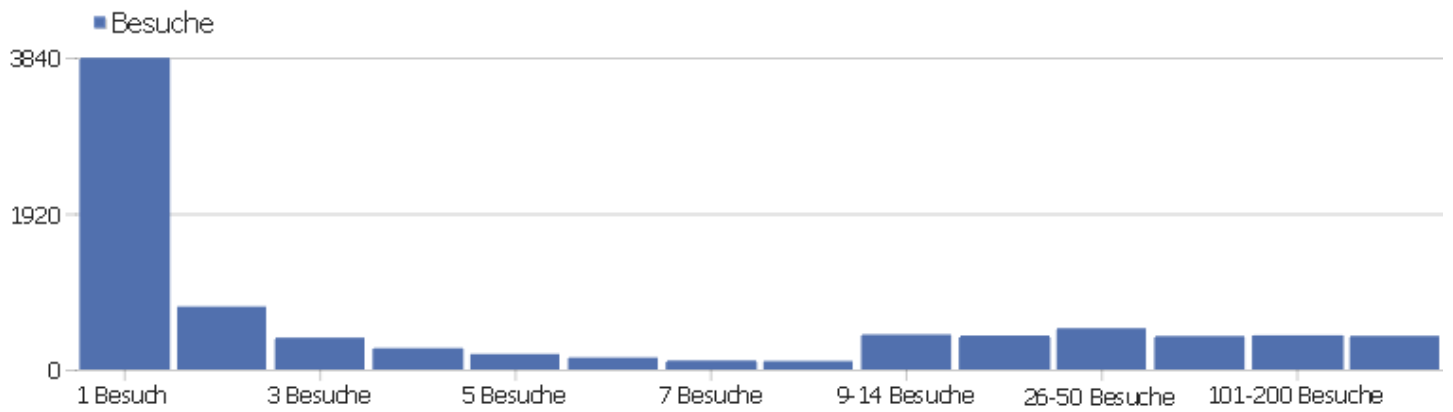

# Kontinent

Kontinent	Besuche	Aktionen	Aktionen pro Besuch	Durchschnittszeit auf der Webseite	Absprungrate	Umsatz
Europa	7704	64863	8,42	00:07:41	26,49%	0 €
Nordamerika	348	2388	6,86	00:07:45	29,31%	0 €
unbekannt	254	1330	5,24	00:05:06	31,5%	0 €
Asien	61	377	6,18	00:06:29	16,39%	0 €
Südamerika	42	207	4,93	00:03:14	54,76%	0 €
Ozeanien	7	20	2,86	00:01:47	57,14%	0 €
Afrika	7	16	2,29	00:00:51	71,43%	0 €

# Besuchslänge

Besuchsdauer	Besuche
0-10s	2882
11-30s	872
31-60s	721
1-2 min	693
2-4 min	692
4-7 min	577
7-10 min	361
10-15 min	371
15-30 min	708
30+ min	581

# Seiten pro Besuch

Seiten pro Besuch	Besuche
1 Seite	2265
2 Seiten	1331
3 Seiten	762
4 Seiten	707
5 Seiten	497
6-7 Seiten	656
8-10 Seiten	603
11-14 Seiten	492
15-20 Seiten	397
21+ Seiten	713

# Besuche nach Besuchszahl

Besuche nach Besuchszahl	Besuche	% Besuche
1 Besuch	3836	46%
2 Besuche	775	9%
3 Besuche	392	5%
4 Besuche	263	3%
5 Besuche	191	2%
6 Besuche	147	2%
7 Besuche	111	1%
8 Besuche	104	1%
9-14 Besuche	431	5%
15-25 Besuche	418	5%
26-50 Besuche	508	6%
51-100 Besuche	412	5%
101-200 Besuche	421	5%
201+ Besuche	414	5%