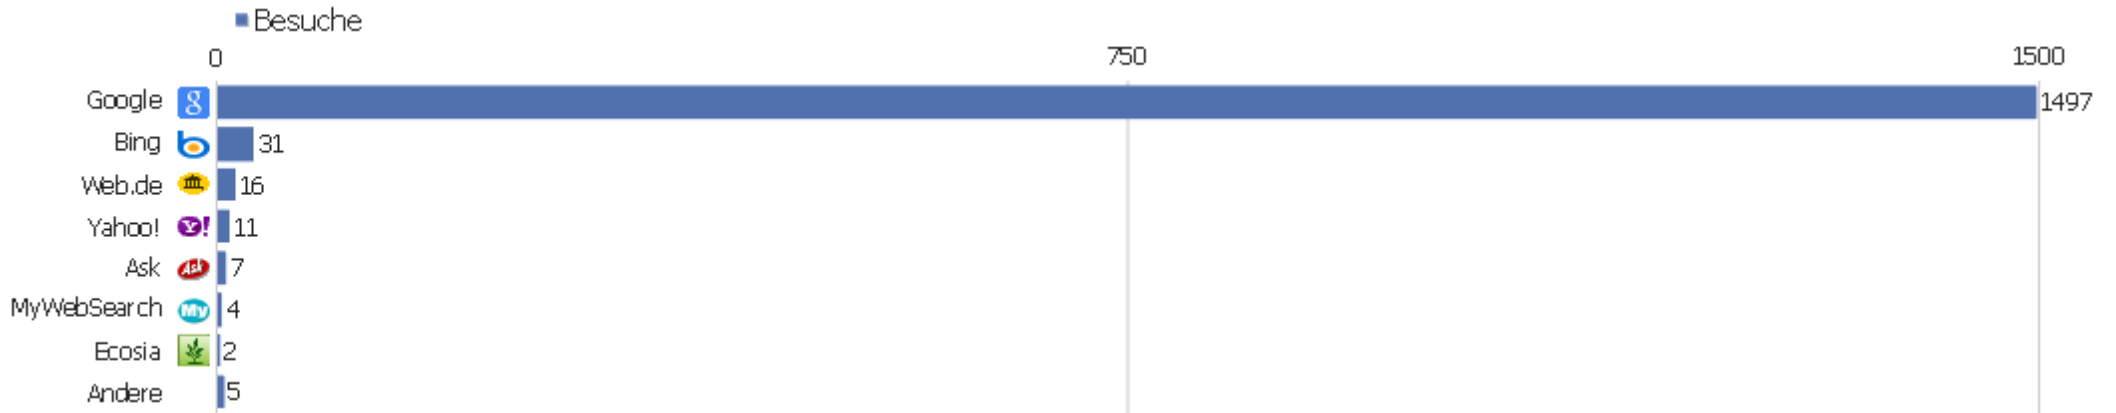

Suchmaschinen

Suchmaschine	Besuche	Aktionen	Aktionen pro Besuch	Durchschnittszeit auf der Webseite	Absprungrate	Umsatz
Google	1497	14594	9,75	00:07:24	24,18%	0 €
Bing	31	419	13,52	00:10:03	19,35%	0 €
Web.de	16	172	10,75	00:09:09	0%	0 €
Yahoo!	11	95	8,64	00:11:22	54,55%	0 €
Ask	7	106	15,14	00:10:46	0%	0 €
MyWebSearch	4	22	5,5	00:07:38	0%	0 €
Ecosia	2	7	3,5	00:02:07	0%	0 €
T-Online	2	36	18	00:11:46	0%	0 €
Babylon	1	2	2	00:00:23	0%	0 €
Conduit.com	1	8	8	00:07:41	0%	0 €
Google Images	1	1	1	00:00:00	100%	0 €