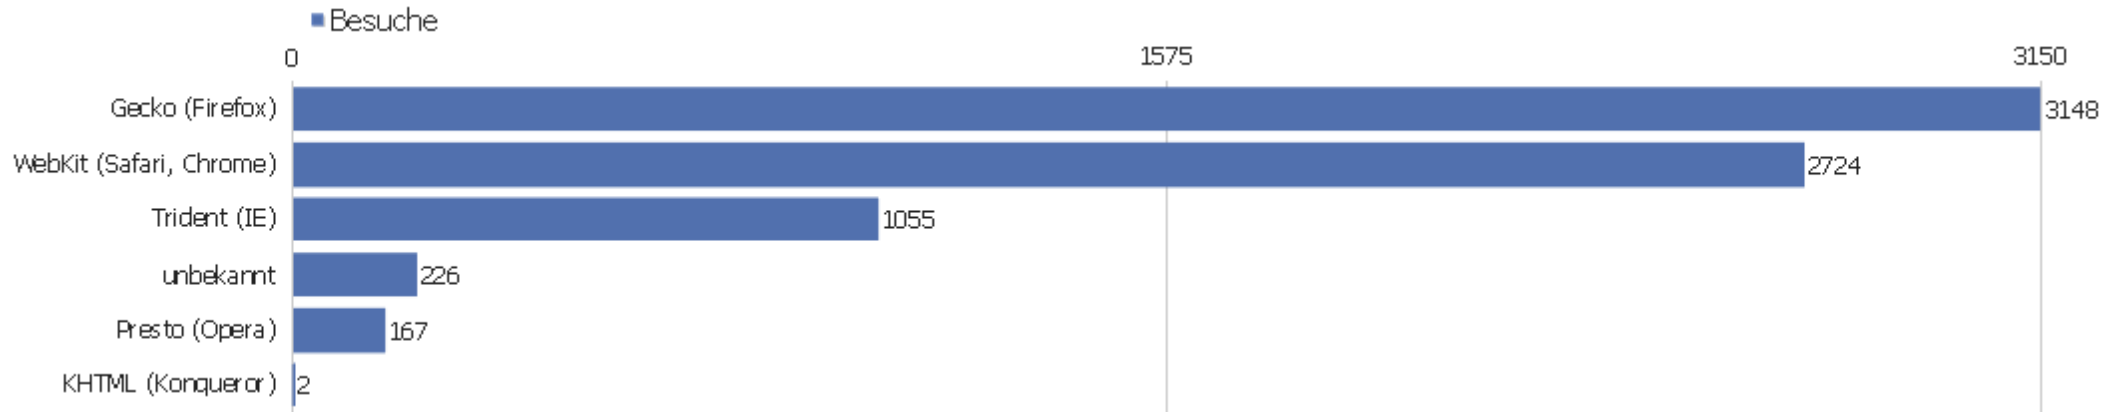

Browser nach Familie

Browserfamilie	Besuche	Aktionen	Aktionen pro Besuch	Durchschnittszeit auf der Webseite	Absprungrate	Konversionsrate
Gecko (Firefox)	3148	30573	9,71	00:09:08	22,84%	0%
WebKit (Safari, Chrome)	2724	20075	7,37	00:06:59	33,41%	0%
Trident (IE)	1055	9548	9,05	00:07:51	21,99%	0%
unbekannt	226	2509	11,1	00:10:23	16,37%	0%
Presto (Opera)	167	877	5,25	00:04:38	36,53%	0%
KHTML (Konqueror)	2	2	1	00:00:00	100%	0%