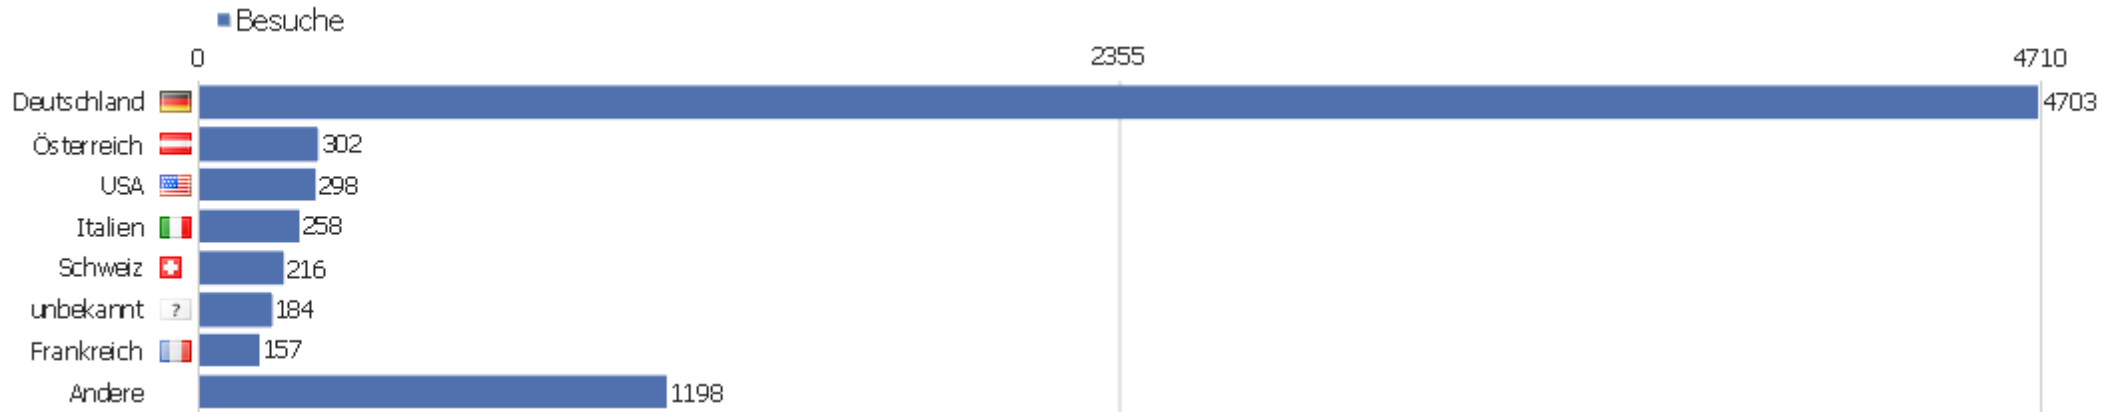

Land

Land	Besuche	Aktionen	Aktionen pro Besuch	Durchschnittszeit auf der Webseite	Absprungrate	Umsatz
Deutschland	4703	38400	8,17	00:07:10	25,79%	0 €
Österreich	302	1993	6,6	00:05:02	37,42%	0 €
USA	298	2631	8,83	00:12:31	23,83%	0 €
Italien	258	2037	7,9	00:07:18	20,54%	0 €
Schweiz	216	1099	5,09	00:03:42	39,35%	0 €
unbekannt	184	1020	5,54	00:06:57	30,43%	0 €
Frankreich	157	1445	9,2	00:08:19	26,75%	0 €
Polen	154	1554	10,09	00:08:09	31,82%	0 €
Niederlande	135	1502	11,13	00:10:58	17,78%	0 €
Großbritannien	111	479	4,32	00:04:17	36,04%	0 €
Belgien	109	5192	47,63	01:00:48	11,93%	0 €
Kanada	88	2012	22,86	00:18:32	6,82%	0 €
Ungarn	73	552	7,56	00:07:49	19,18%	0 €
Russische Föderation	54	557	10,31	00:05:13	31,48%	0 €