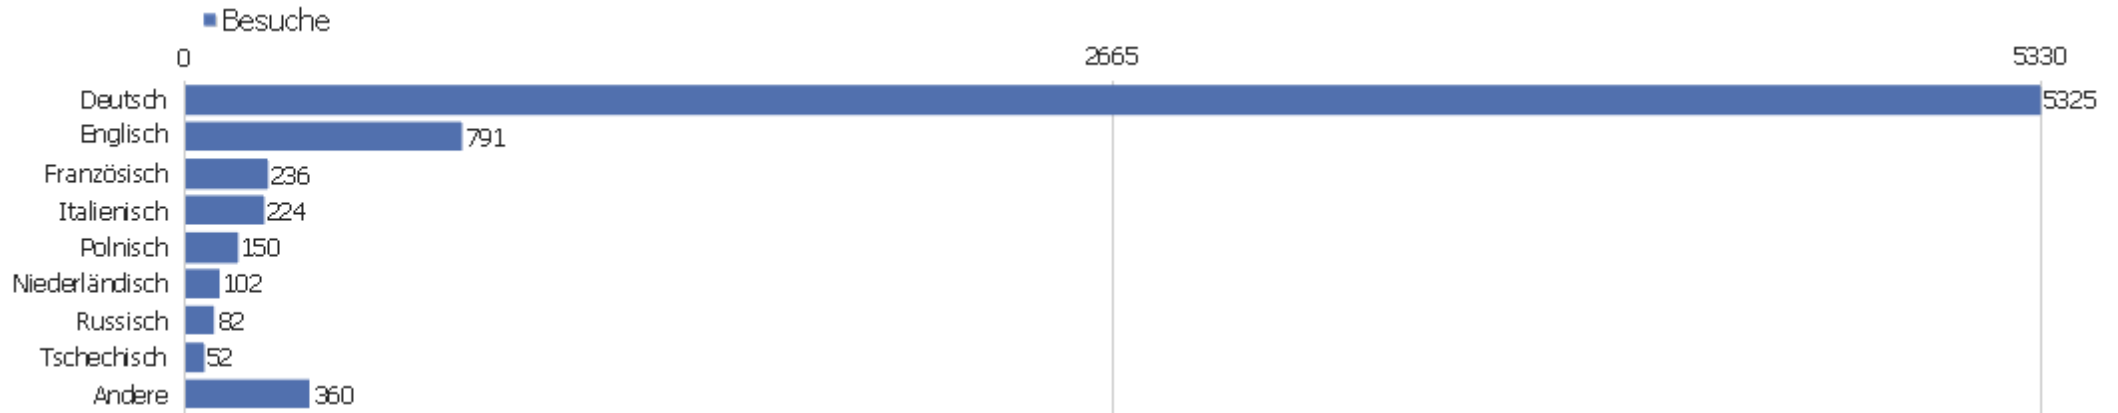

Browsersprache

Sprache	Besuche	Aktionen	Aktionen pro Besuch	Durchschnittszeit auf der Webseite	Absprungrate	Konversionsrate
Deutsch	5325	42173	7,92	00:06:59	26,97%	0%
Englisch	791	7789	9,85	00:10:42	17,45%	0%
Französisch	236	6524	27,64	00:32:53	25,85%	0%
Italienisch	224	1862	8,31	00:06:36	23,66%	0%
Polnisch	150	1531	10,21	00:08:21	31,33%	0%
Niederländisch	102	515	5,05	00:03:51	22,55%	0%
Russisch	82	636	7,76	00:04:36	45,12%	0%
Tschechisch	52	436	8,38	00:07:04	25%	0%
Schwedisch	44	284	6,45	00:05:18	18,18%	0%
Spanisch	42	323	7,69	00:07:18	35,71%	0%
Portugiesisch	41	366	8,93	00:08:53	46,34%	0%
Ungarisch	38	406	10,68	00:11:25	26,32%	0%
unbekannt	30	46	1,53	00:02:23	83,33%	0%
Chinesisch	26	51	1,96	00:02:31	50%	0%