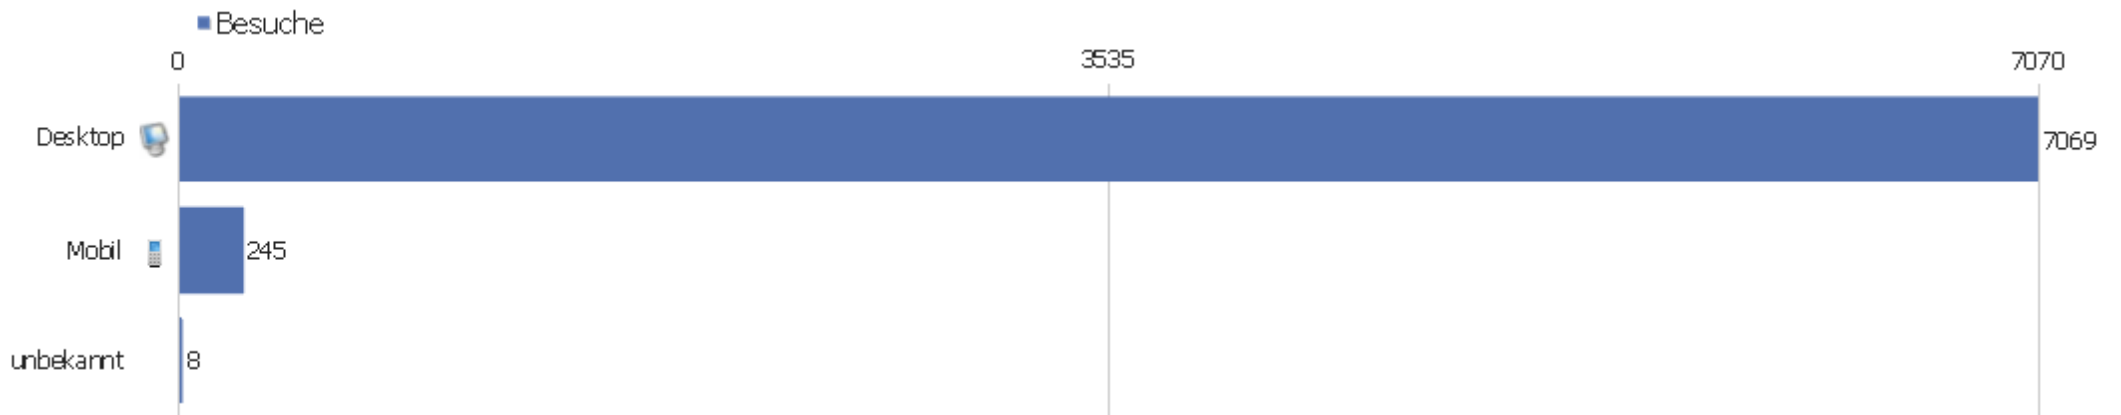

Mobilgerät vs. Desktop

Mobilgerät vs. Desktop		Besuche	Aktionen	Aktionen pro Besuch	Durchschnittszeit auf der Webseite	Absprungrate	Konversionsrate
Desktop		7069	62426	8,83	00:08:16	26,03%	0%
Mobil		245	1098	4,48	00:02:56	47,76%	0%
unbekannt		8	60	7,5	00:04:06	50%	0%