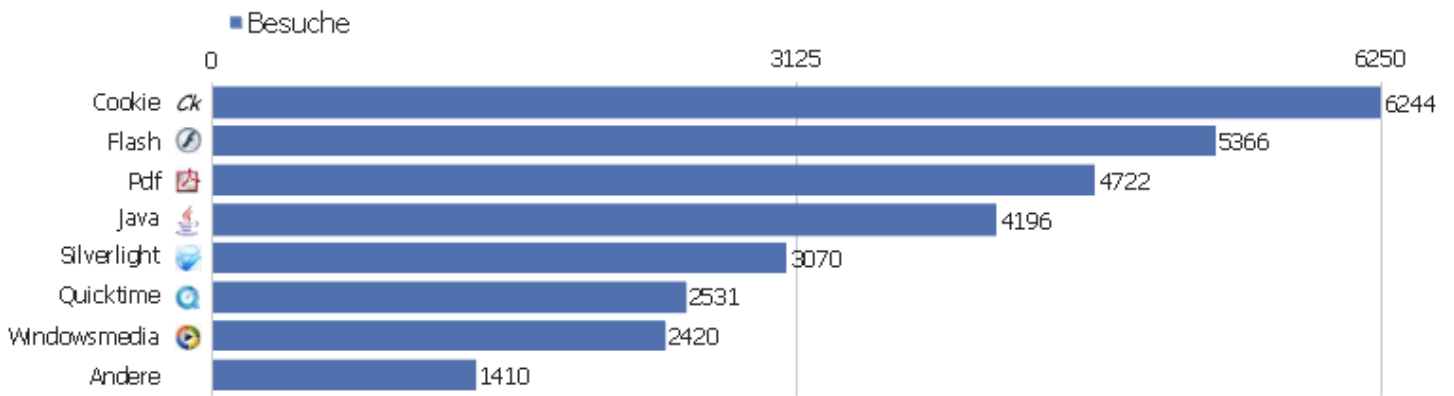

Liste der Plugins

Plugin	Besuche	% Besuche
Cookie	6244	99,6%
Flash	5366	85,6%
Pdf	4722	75,3%
Java	4196	67%
Silverlight	3070	49%
Quicktime	2531	40,4%
Windowsmedia	2420	38,6%
Director	826	13,2%
Realplayer	583	9,3%
Gears	1	0%