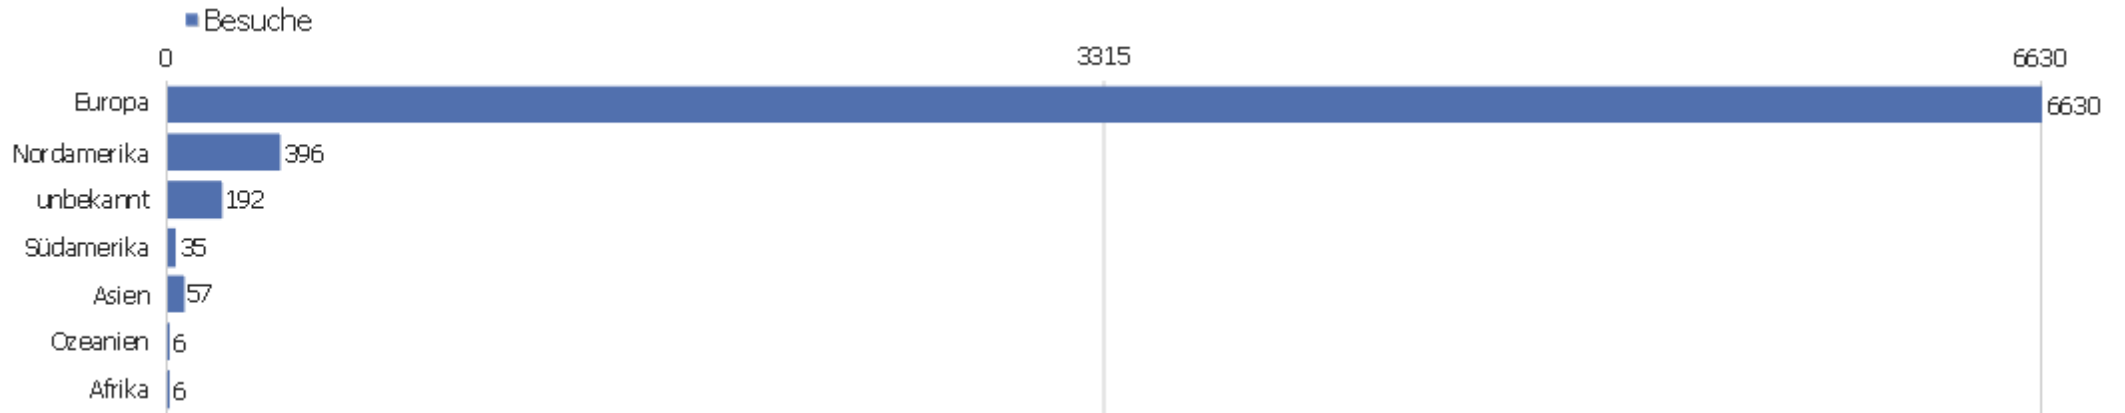

Land

Land	Besuche	Aktionen	Aktionen pro Besuch	Durchschnittszeit auf der Webseite	Absprungrate	Umsatz
Deutschland	4703	38400	8,17	00:07:10	25,79%	0 €
Österreich	302	1993	6,6	00:05:02	37,42%	0 €
USA	298	2631	8,83	00:12:31	23,83%	0 €
Italien	258	2037	7,9	00:07:18	20,54%	0 €
Schweiz	216	1099	5,09	00:03:42	39,35%	0 €
unbekannt	184	1020	5,54	00:06:57	30,43%	0 €
Frankreich	157	1445	9,2	00:08:19	26,75%	0 €
Polen	154	1554	10,09	00:08:09	31,82%	0 €
Niederlande	135	1502	11,13	00:10:58	17,78%	0 €
Großbritannien	111	479	4,32	00:04:17	36,04%	0 €
Belgien	109	5192	47,63	01:00:48	11,93%	0 €
Kanada	88	2012	22,86	00:18:32	6,82%	0 €
Ungarn	73	552	7,56	00:07:49	19,18%	0 €
Russische Föderation	54	557	10,31	00:05:13	31,48%	0 €

Spanien	47	446	9,49	00:07:50	19,15%	0 €
 Schweden	45	301	6,69	00:05:12	17,78%	0 €
 Tschechische Republik	44	325	7,39	00:04:58	31,82%	0 €
 Ukraine	36	56	1,56	00:02:06	80,56%	0 €
 Brasilien	33	321	9,73	00:10:49	45,45%	0 €
 Dänemark	29	227	7,83	00:06:42	31,03%	0 €
 Bulgarien	22	266	12,09	00:18:39	0%	0 €
 Japan	20	98	4,9	00:04:47	35%	0 €
 Kroatien	16	95	5,94	00:05:32	12,5%	0 €
Andere	188	976	5,19	00:03:04	38,3%	0 €

Kontinent

Kontinent	Besuche	Aktionen	Aktionen pro Besuch	Durchschnittszeit auf der Webseite	Absprungrate	Umsatz
Europa	6630	57270	8,64	00:07:50	26,77%	0 €
Nordamerika	396	4662	11,77	00:13:37	21,21%	0 €
unbekannt	192	1136	5,92	00:06:52	29,69%	0 €
Südamerika	35	325	9,29	00:10:51	42,86%	0 €
Asien	57	169	2,96	00:03:02	38,6%	0 €
Ozeanien	6	12	2	00:01:23	66,67%	0 €
Afrika	6	10	1,67	00:00:12	66,67%	0 €