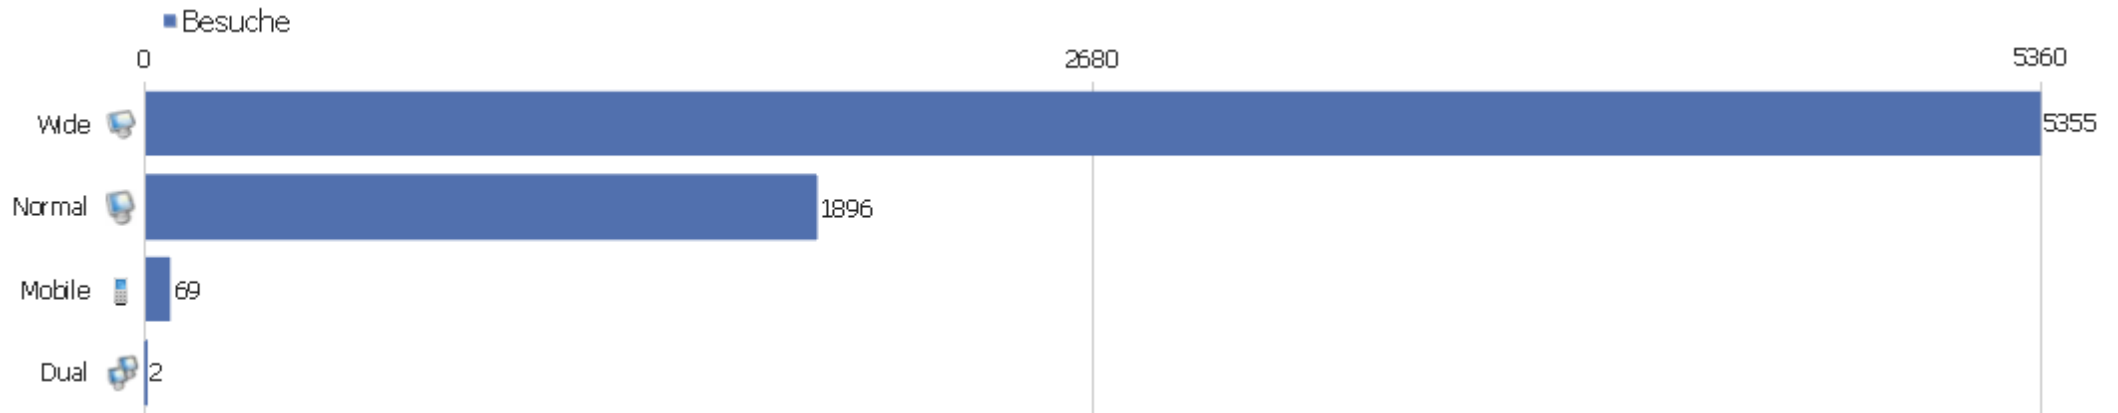

Normal / Breitbild

Bildschirmtyp	Besuche	Aktionen	Aktionen pro Besuch	Durchschnittszeit auf der Webseite	Absprungrate	Konversionsrate
Wide	5355	48979	9,15	00:08:42	26,31%	0%
Normal	1896	14372	7,58	00:06:34	26,79%	0%
Mobile	69	230	3,33	00:02:17	62,32%	0%
Dual	2	3	1,5	00:00:17	50%	0%