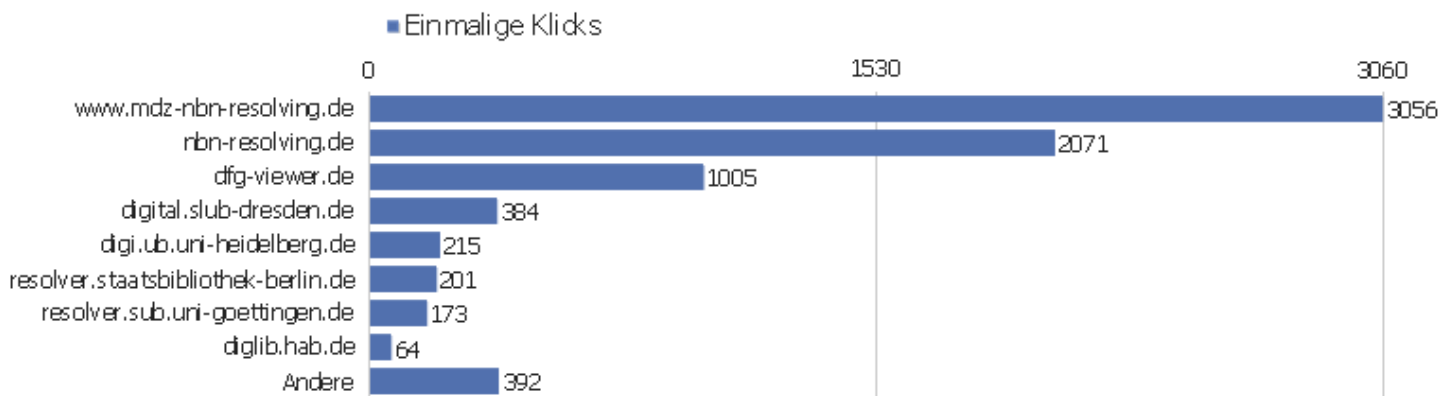

Ausgehende Verweise

Angeklickte URL	Einmalige Klicks	Klicks
www.mdz-nbn-resolving.de	3056	3292
nbn-resolving.de	2071	2317
dfg-viewer.de	1005	1074
digital.slub-dresden.de	384	400
digi.ub.uni-heidelberg.de	215	245
resolver.staatsbibliothek-berlin.de	201	222
resolver.sub.uni-goettingen.de	173	195
diglib.hab.de	64	73
karten.bibliothek.uni-halle.de	56	61
www.ub.uni-koeln.de	46	47
dl.ub.uni-freiburg.de	39	47
dlib-pr.mpg.de	29	33
www.digibib.tu-bs.de	27	30
hardenberg.jalb.de	17	21
idb.ub.uni-tuebingen.de	15	17
www.digizeitschriften.de	15	15
www.gbv.de	11	11
www.lwl.org	11	11
www.uni-mannheim.de	11	13
caliban.mpiz-koeln.mpg.de	10	10
library.fes.de	10	18
histbest.ub.uni-leipzig.de	7	10
digibib.ubka.uni-karlsruhe.de	6	7
Andere	84	93