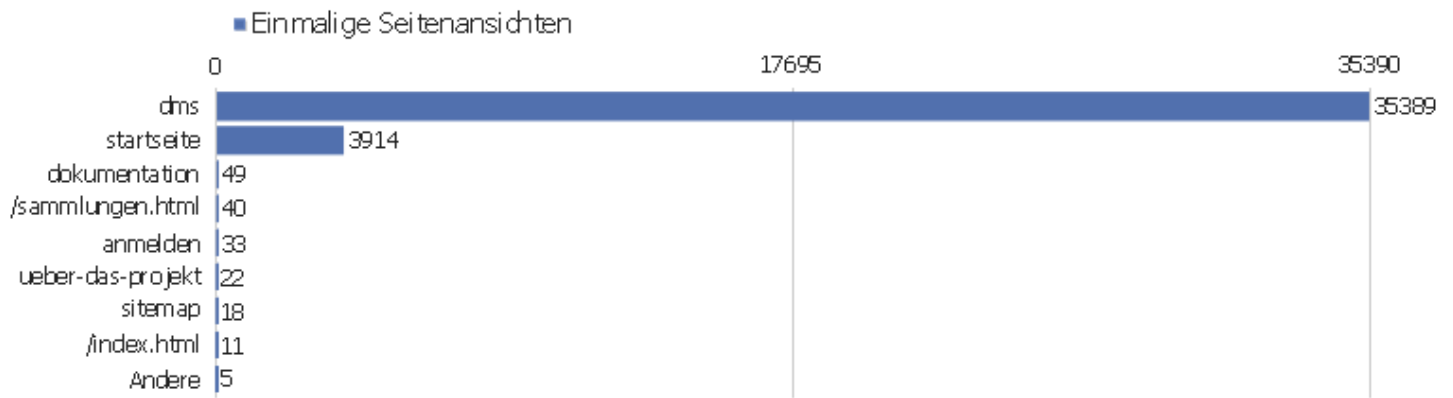

Ausstiegsseiten

Seiten-URL	Ausstiege	Einmalige Seitenansichten	Ausstiegsrate
dms	4255	35389	12%
startseite	1111	3914	28%
dokumentation	25	49	51%
/sammlungen.html	14	40	35%
anmelden	11	33	33%
ueber-das-projekt	12	22	55%
sitemap	3	18	17%
/index.html	2	11	18%
/startseite	3	4	75%
/sammlungen.htm	1	1	100%