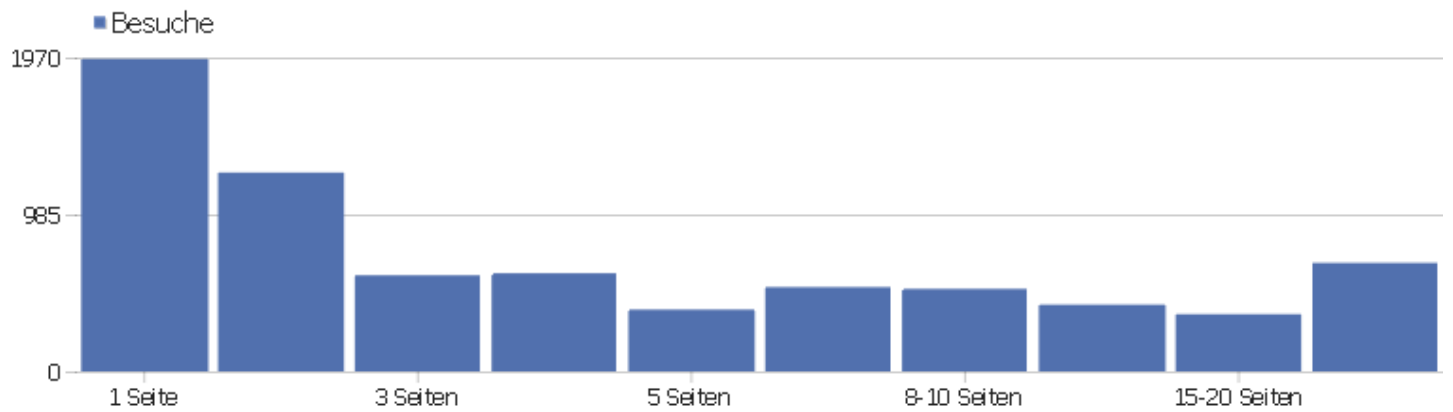

Kontinent

Kontinent	Besuche	Aktionen	Aktionen pro Besuch	Durchschnittszeit auf der Webseite	Absprungrate	Umsatz
Europa	6630	57270	8,64	00:07:50	26,77%	0 €
Nordamerika	396	4662	11,77	00:13:37	21,21%	0 €
unbekannt	192	1136	5,92	00:06:52	29,69%	0 €
Südamerika	35	325	9,29	00:10:51	42,86%	0 €
Asien	57	169	2,96	00:03:02	38,6%	0 €
Ozeanien	6	12	2	00:01:23	66,67%	0 €
Afrika	6	10	1,67	00:00:12	66,67%	0 €

Besuchslänge

Besuchsdauer	Besuche
0-10s	2552
11-30s	779
31-60s	587
1-2 min	623
2-4 min	546
4-7 min	474
7-10 min	305
10-15 min	347
15-30 min	622
30+ min	509

Seiten pro Besuch

Seiten pro Besuch	Besuche
1 Seite	1961
2 Seiten	1248
3 Seiten	603
4 Seiten	616
5 Seiten	388
6-7 Seiten	529
8-10 Seiten	518
11-14 Seiten	419
15-20 Seiten	359
21+ Seiten	681