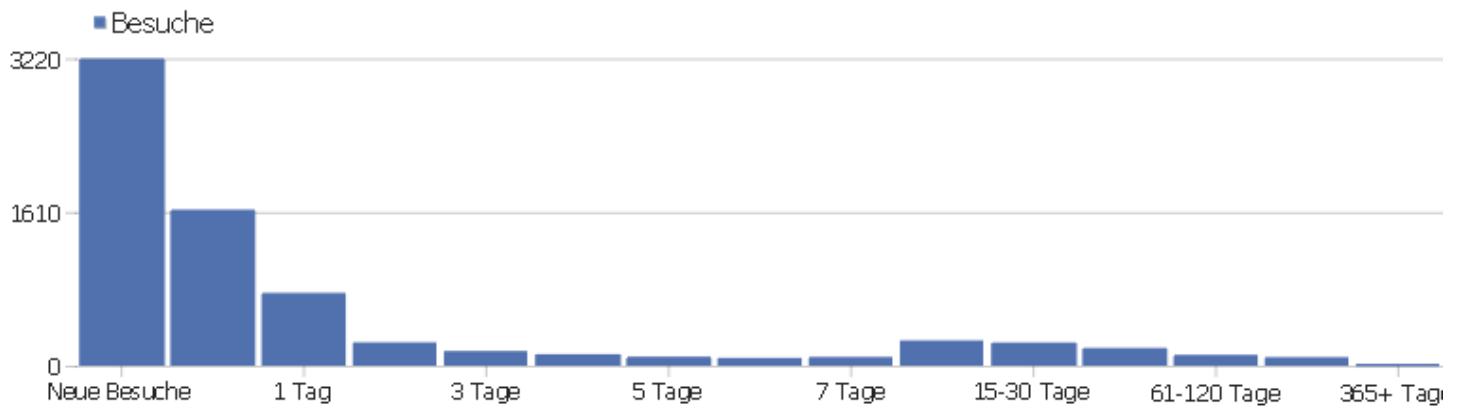

Kontinent

Kontinent	Besuche	Aktionen	Aktionen pro Besuch	Durchschnittszeit auf der Webseite	Absprungrate	Umsatz
Europa	6630	57270	8,64	00:07:50	26,77%	0 €
Nordamerika	396	4662	11,77	00:13:37	21,21%	0 €
unbekannt	192	1136	5,92	00:06:52	29,69%	0 €
Südamerika	35	325	9,29	00:10:51	42,86%	0 €
Asien	57	169	2,96	00:03:02	38,6%	0 €
Ozeanien	6	12	2	00:01:23	66,67%	0 €
Afrika	6	10	1,67	00:00:12	66,67%	0 €

Besuchslänge

Besuchsdauer	Besuche
0-10s	2552
11-30s	779
31-60s	587
1-2 min	623
2-4 min	546
4-7 min	474
7-10 min	305
10-15 min	347
15-30 min	622
30+ min	509

Seiten pro Besuch

Seiten pro Besuch	Besuche
1 Seite	1961
2 Seiten	1248
3 Seiten	603
4 Seiten	616
5 Seiten	388
6-7 Seiten	529
8-10 Seiten	518
11-14 Seiten	419
15-20 Seiten	359
21+ Seiten	681

Besuche nach Besuchszahl

Besuche nach Besuchszahl	Besuche	% Besuche
1 Besuch	3228	44%
2 Besuche	699	10%
3 Besuche	361	5%
4 Besuche	229	3%
5 Besuche	159	2%
6 Besuche	120	2%
7 Besuche	106	1%
8 Besuche	88	1%
9-14 Besuche	386	5%
15-25 Besuche	291	4%
26-50 Besuche	521	7%
51-100 Besuche	431	6%
101-200 Besuche	258	4%
201+ Besuche	445	6%

Besuche pro Tage seit letztem Besuch

Besuche pro Tage seit letztem Besuch	Besuche
Neue Besuche	3220
0 Tage	1636
1 Tag	763
2 Tage	245
3 Tage	154
4 Tage	121
5 Tage	95
6 Tage	82
7 Tage	92
8-14 Tage	265
15-30 Tage	243
31-60 Tage	186
61-120 Tage	114
121-364 Tage	90
365+ Tage	16