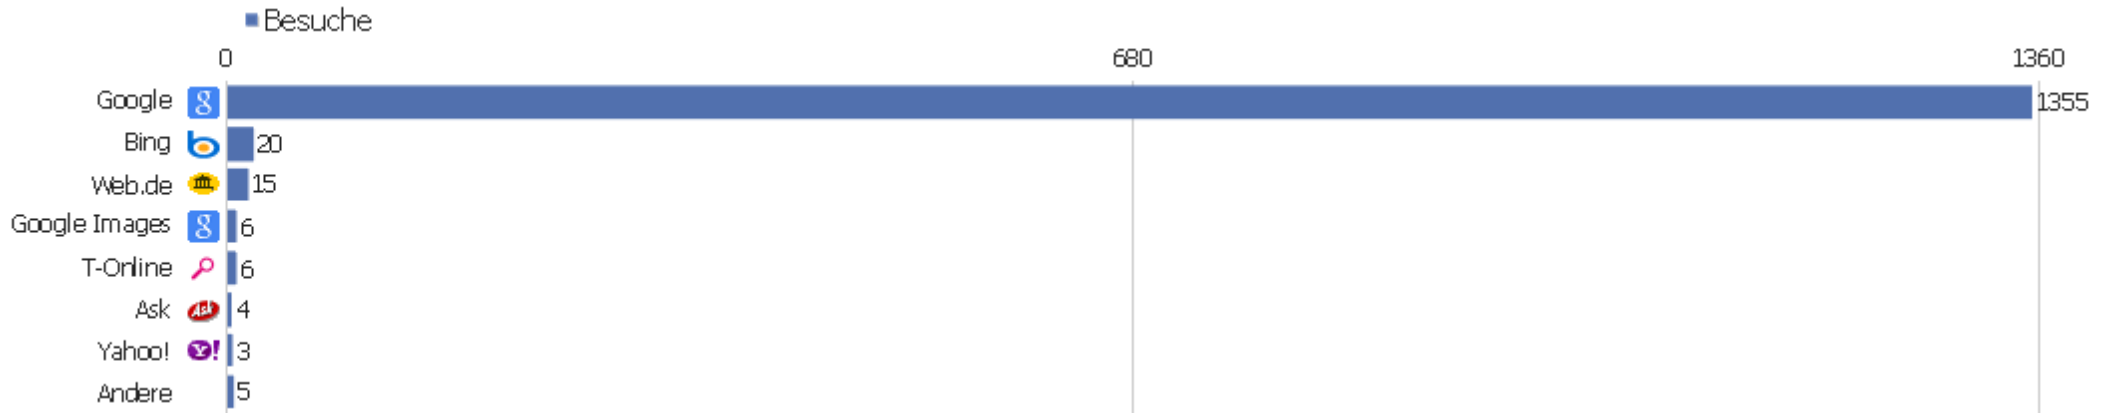

Suchmaschinen

Suchmaschine	Besuche	Aktionen	Aktionen pro Besuch	Durchschnittszeit auf der Webseite	Absprungrate	Umsatz
Google	1355	10291	7,59	00:05:33	32,84%	0 €
Bing	20	131	6,55	00:07:30	10%	0 €
Web.de	15	155	10,33	00:09:45	20%	0 €
Google Images	6	10	1,67	00:00:59	50%	0 €
T-Online	6	76	12,67	00:10:11	33,33%	0 €
Ask	4	101	25,25	00:07:06	0%	0 €
Yahoo!	3	47	15,67	00:10:37	33,33%	0 €
Ecosia	2	5	2,5	00:00:16	50%	0 €
AOL	1	4	4	00:04:37	0%	0 €
Mailru	1	5	5	00:01:01	0%	0 €
MyWebSearch	1	2	2	00:00:09	0%	0 €