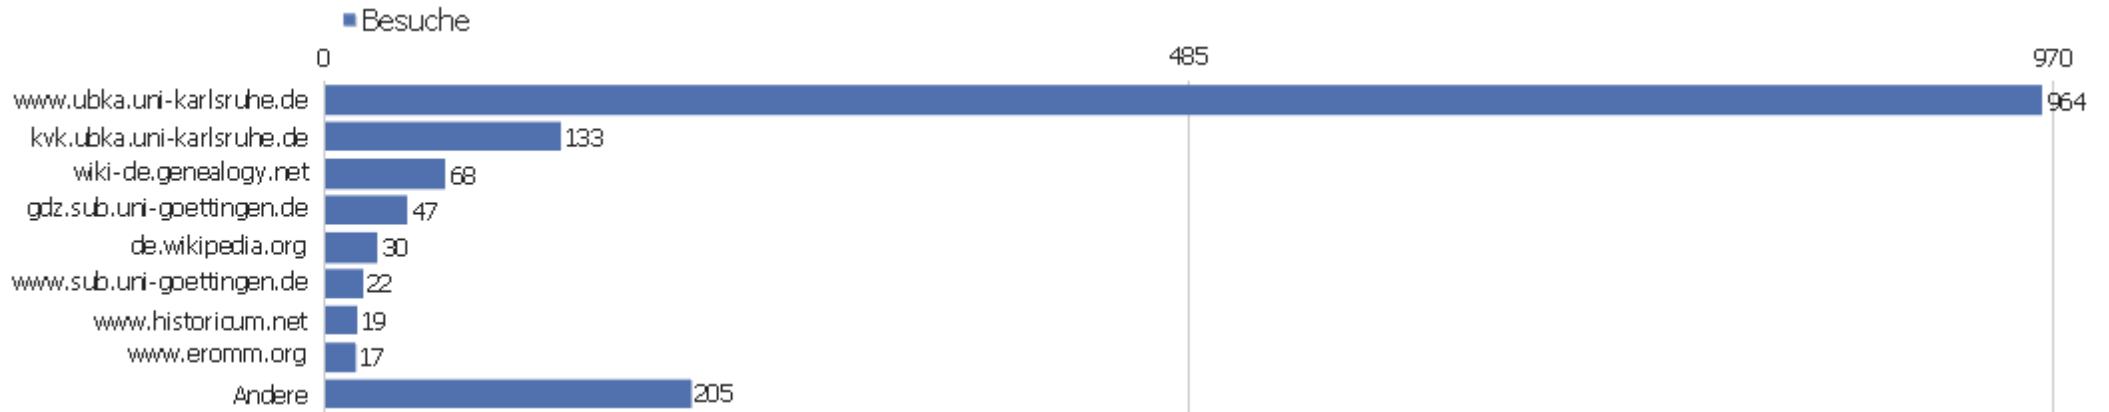

Webseiten

Webseite	Besuche	Aktionen	Aktionen pro Besuch	Durchschnittszeit auf der Webseite	Absprungrate	Umsatz
www.ubka.uni-karlsruhe.de	964	2975	3,09	00:03:48	31,74%	0 €
kvk.ubka.uni-karlsruhe.de	133	597	4,49	00:03:36	19,55%	0 €
wiki-de.genealogy.net	68	826	12,15	00:08:07	17,65%	0 €
gdz.sub.uni-goettingen.de	47	508	10,81	00:07:55	10,64%	0 €
de.wikipedia.org	30	144	4,8	00:06:22	13,33%	0 €
www.sub.uni-goettingen.de	22	367	16,68	00:13:40	0%	0 €
www.historicum.net	19	168	8,84	00:03:21	10,53%	0 €
www.eromm.org	17	51	3	00:02:17	29,41%	0 €
www.bsb-muenchen.de	11	29	2,64	00:03:50	72,73%	0 €
www.biblhertz.it	10	92	9,2	00:04:29	20%	0 €
www.facebook.com	10	38	3,8	00:04:33	40%	0 €
rzblx10.uni-regensburg.de	8	59	7,38	00:02:51	12,5%	0 €
www.coresno.com	7	102	14,57	00:07:32	0%	0 €
www.kulturerbe-digital.de	7	101	14,43	00:16:49	0%	0 €