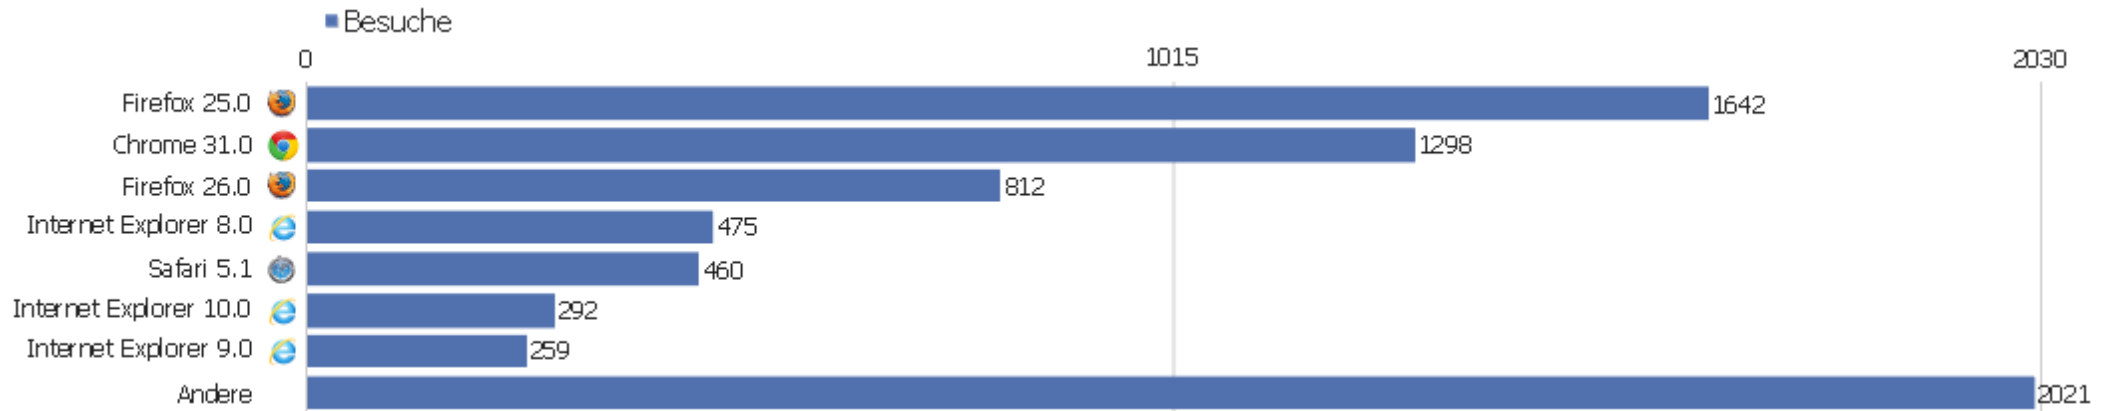

Browser-Version

Browserversion	Besuche	Aktionen	Aktionen pro Besuch	Durchschnittszeit auf der Webseite	Absprungrate	Konversionsrate
Firefox 25.0	1642	17061	10,39	00:09:58	22,05%	0%
Chrome 31.0	1298	12430	9,58	00:09:12	20,8%	0%
Firefox 26.0	812	9127	11,24	00:10:20	23,89%	0%
Internet Explorer 8.0	475	3919	8,25	00:08:05	19,58%	0%
Safari 5.1	460	1949	4,24	00:03:52	54,57%	0%
Internet Explorer 10.0	292	3423	11,72	00:08:41	23,97%	0%
Internet Explorer 9.0	259	2040	7,88	00:06:50	22,39%	0%
Safari 7.0	226	1159	5,13	00:03:51	48,23%	0%
unbekannt	226	2509	11,1	00:10:23	16,37%	0%
Safari 5.0	173	1038	6	00:04:53	46,82%	0%
Safari 6.1	172	997	5,8	00:08:10	25%	0%
Safari 6.0	162	918	5,67	00:04:40	54,94%	0%
Firefox 24.0	158	1019	6,45	00:06:42	17,72%	0%
Opera 12.16	147	816	5,55	00:04:58	37,41%	0%