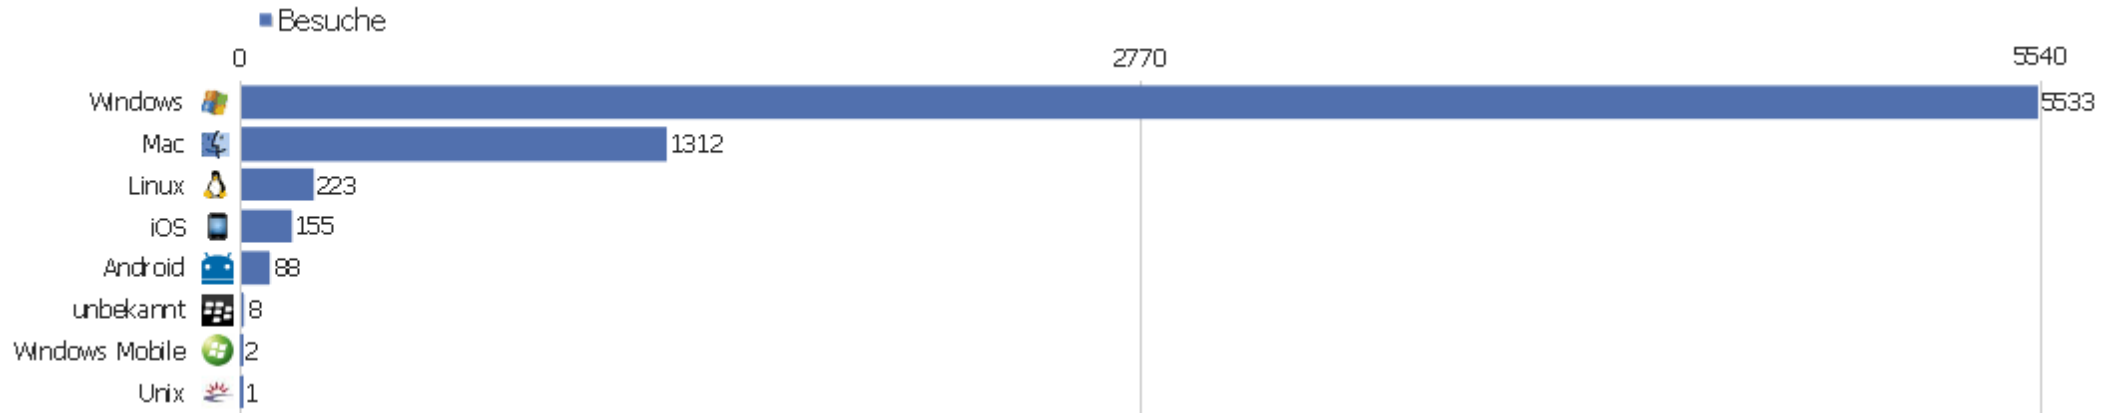

Betriebssystem-Familie

Betriebssystem-Familie	Besuche	Aktionen	Aktionen pro Besuch	Durchschnittszeit auf der Webseite	Absprungrate	Konversionsrate
Windows	5533	52535	9,49	00:08:55	23,48%	0%
Mac	1312	8490	6,47	00:05:58	36,66%	0%
Linux	223	1399	6,27	00:05:32	26,91%	0%
iOS	155	716	4,62	00:03:09	48,39%	0%
Android	88	379	4,31	00:02:37	46,59%	0%
unbekannt	8	60	7,5	00:04:06	50%	0%
Windows Mobile	2	3	1,5	00:00:03	50%	0%
Unix	1	2	2	00:00:08	0%	0%