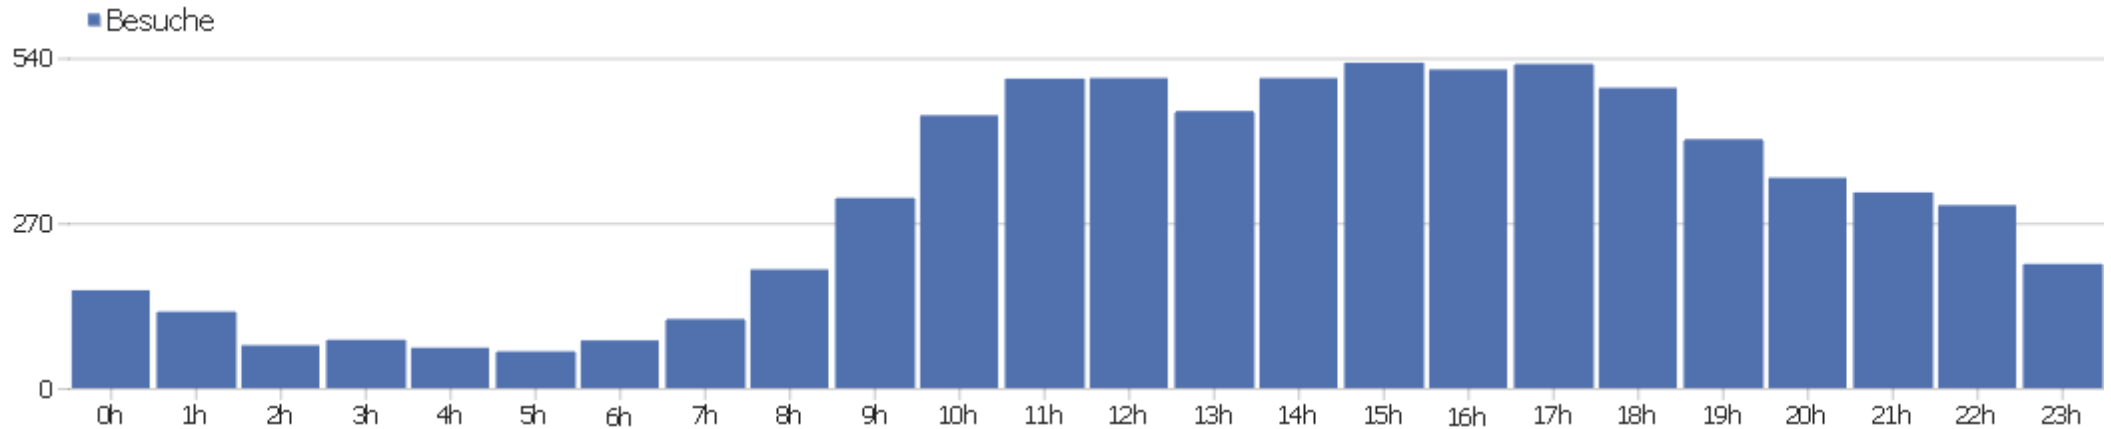

Webseite Uni, ZVDD

Zeitspanne: 2013, Dezember

ZVDD monatliche Zugriffsstatistik

Besucherüberblick

Name	Wert
Eindeutige Besucher	1140
Besuche	7322
Aktionen	63584
Maximale Aktionen pro Besuch	532
Absprungrate	27%
Aktionen pro Besuch	8,7
Durchschnittliche Besuchszeit (in Sekunden)	00:08:05

Besuche nach Server-Zeit

Server-Zeit	Besuche	Aktionen	Aktionen pro Besuch	Durchschnittszeit auf der Webseite	Absprungrate	Umsatz
0h	160	1955	12,22	00:10:39	25%	0 €
1h	125	1225	9,8	00:10:29	21,6%	0 €
2h	70	745	10,64	00:09:57	28,57%	0 €
3h	79	730	9,24	00:12:29	54,43%	0 €
4h	66	731	11,08	00:11:56	19,7%	0 €
5h	60	1543	25,72	00:25:22	20%	0 €
6h	78	732	9,38	00:09:52	26,92%	0 €
7h	113	1463	12,95	00:13:27	31,86%	0 €
8h	194	1464	7,55	00:07:15	34,02%	0 €
9h	311	1968	6,33	00:05:30	25,08%	0 €
10h	446	3057	6,85	00:06:06	26,46%	0 €
11h	506	3969	7,84	00:06:53	28,26%	0 €
12h	507	4163	8,21	00:07:43	23,08%	0 €
13h	453	3512	7,75	00:07:07	26,27%	0 €