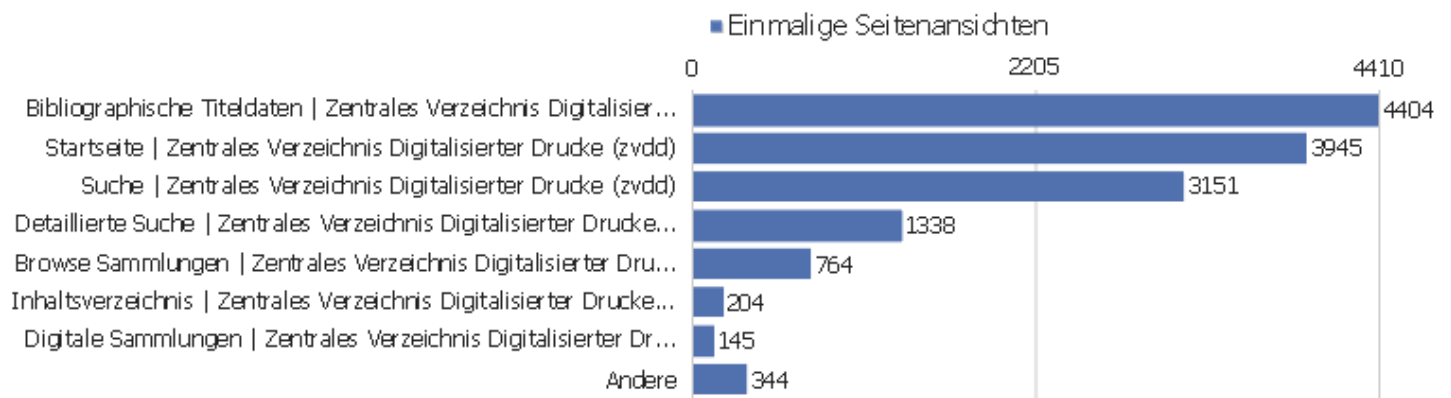

Titel der Ausstiegsseite

Seitenname	Ausstiege	Einmalige Seitenansichten	Ausstiegsrate
Bibliographische Titeldaten | Zentrales Verzeichnis	3222	4404	73%
Startseite | Zentrales Verzeichnis Digitalisierter D	1128	3945	29%
Suche | Zentrales Verzeichnis Digitalisierter Drucke	1529	3151	49%
Detaillierte Suche | Zentrales Verzeichnis Digitalis	733	1338	55%
Browse Sammlungen | Zentrales Verzeichnis Digitalisi	391	764	51%
Inhaltsverzeichnis | Zentrales Verzeichnis Digitalis	101	204	50%
Digitale Sammlungen | Zentrales Verzeichnis Digitali	57	145	39%
Kollektionen	50	144	35%
Seite nicht gefunden | Zentrales Verzeichnis Digital	19	57	33%
Anmelden | Zentrales Verzeichnis Digitalisierter Dru	11	33	33%
Strukturdaten | Zentrales Verzeichnis Digitalisierte	23	24	96%
Sitemap | Zentrales Verzeichnis Digitalisierter Druc	3	18	17%
ZVDD Validator | Zentrales Verzeichnis Digitalisiert	10	18	56%
Datenformate im Überblick | Zentrales Verzeichnis D	7	13	54%
Impressum | Zentrales Verzeichnis Digitalisierter Dr	5	9	56%
Ansprechpartner | Zentrales Verzeichnis Digitalisier	3	8	38%
Dane bibliograficzne Tytuł | Centralny Główna zdigi	1	3	33%
Startseite | Zentrales Verzeichnis Digitalisierter Dru	2	3	67%
Zugriffsstatistik | Zentrales Verzeichnis Digitalisi	3	3	100%
Bibliographic Data Title | Central Index of Digitized	2	2	100%
Przeglądaj Kolekcje | Centralny Główna zdigitalizow	2	2	100%
Über das Projekt | Zentrales Verzeichnis Digitalisi	1	2	50%
Bibliografické údaje Titul | Central Index digitaliz	1	1	100%
Andere	4	5	80%