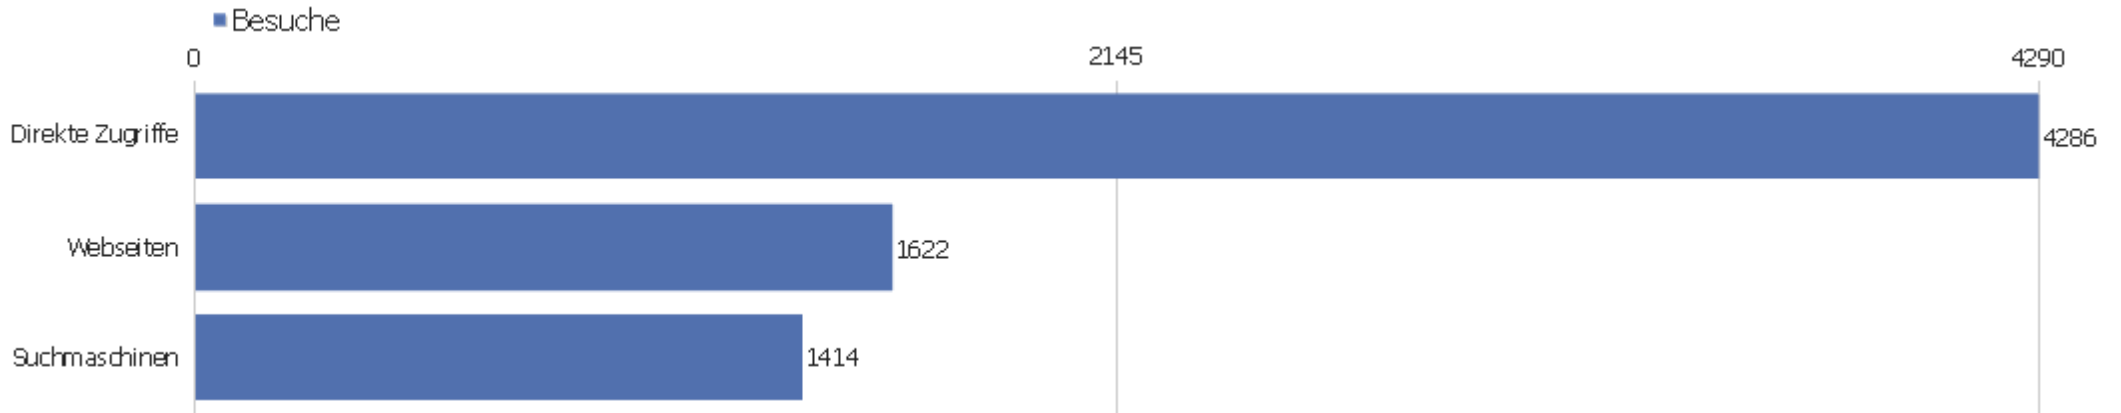

Verweisart

Verweisart	Besuche	Aktionen	Aktionen pro Besuch	Durchschnittszeit auf der Webseite	Absprungrate	Umsatz
Direkte Zugriffe	4286	44364	10,35	00:10:12	24,73%	0 €
Webseiten	1622	8393	5,17	00:04:39	27,37%	0 €
Suchmaschinen	1414	10827	7,66	00:05:37	32,32%	0 €