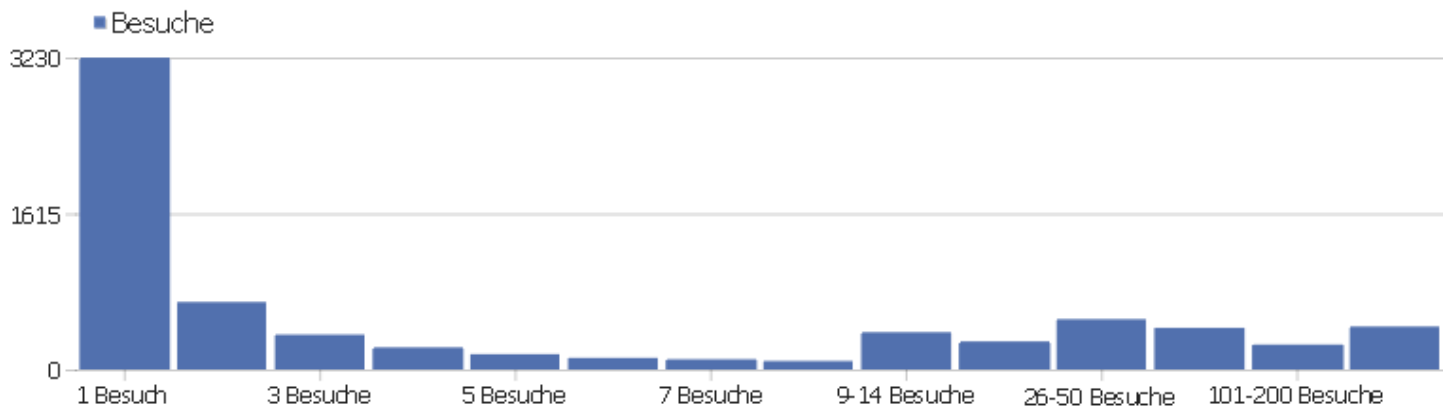

Kontinent

Kontinent	Besuche	Aktionen	Aktionen pro Besuch	Durchschnittszeit auf der Webseite	Absprungrate	Umsatz
Europa	6630	57270	8,64	00:07:50	26,77%	0 €
Nordamerika	396	4662	11,77	00:13:37	21,21%	0 €
unbekannt	192	1136	5,92	00:06:52	29,69%	0 €
Südamerika	35	325	9,29	00:10:51	42,86%	0 €
Asien	57	169	2,96	00:03:02	38,6%	0 €
Ozeanien	6	12	2	00:01:23	66,67%	0 €
Afrika	6	10	1,67	00:00:12	66,67%	0 €

Besuchslänge

Besuchsdauer	Besuche
0-10s	2552
11-30s	779
31-60s	587
1-2 min	623
2-4 min	546
4-7 min	474
7-10 min	305
10-15 min	347
15-30 min	622
30+ min	509

Seiten pro Besuch

Seiten pro Besuch	Besuche
1 Seite	1961
2 Seiten	1248
3 Seiten	603
4 Seiten	616
5 Seiten	388
6-7 Seiten	529
8-10 Seiten	518
11-14 Seiten	419
15-20 Seiten	359
21+ Seiten	681

Besuche nach Besuchszahl

Besuche nach Besuchszahl	Besuche	% Besuche
1 Besuch	3228	44%
2 Besuche	699	10%
3 Besuche	361	5%
4 Besuche	229	3%
5 Besuche	159	2%
6 Besuche	120	2%
7 Besuche	106	1%
8 Besuche	88	1%
9-14 Besuche	386	5%
15-25 Besuche	291	4%
26-50 Besuche	521	7%
51-100 Besuche	431	6%
101-200 Besuche	258	4%
201+ Besuche	445	6%

Besuche pro Tage seit letztem Besuch

Besuche pro Tage seit letztem Besuch	Besuche
Neue Besuche	3220
0 Tage	1636
1 Tag	763
2 Tage	245
3 Tage	154
4 Tage	121
5 Tage	95
6 Tage	82
7 Tage	92
8-14 Tage	265
15-30 Tage	243
31-60 Tage	186
61-120 Tage	114
121-364 Tage	90
365+ Tage	16