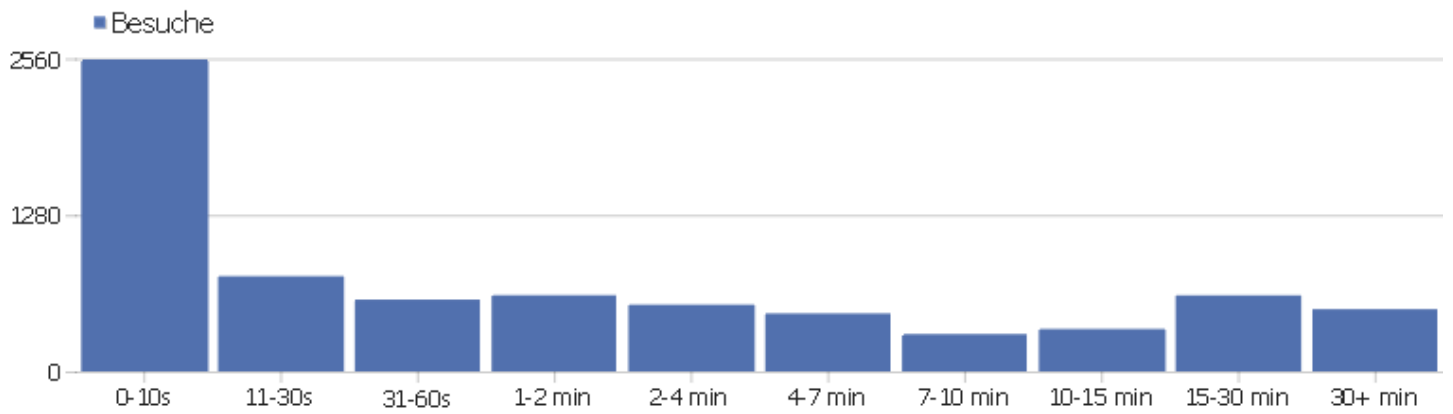

Land

Land	Besuche	Aktionen	Aktionen pro Besuch	Durchschnittszeit auf der Webseite	Absprungrate	Umsatz
Deutschland	4703	38400	8,17	00:07:10	25,79%	0 €
Österreich	302	1993	6,6	00:05:02	37,42%	0 €
USA	298	2631	8,83	00:12:31	23,83%	0 €
Italien	258	2037	7,9	00:07:18	20,54%	0 €
Schweiz	216	1099	5,09	00:03:42	39,35%	0 €
unbekannt	184	1020	5,54	00:06:57	30,43%	0 €
Frankreich	157	1445	9,2	00:08:19	26,75%	0 €
Polen	154	1554	10,09	00:08:09	31,82%	0 €
Niederlande	135	1502	11,13	00:10:58	17,78%	0 €
Großbritannien	111	479	4,32	00:04:17	36,04%	0 €
Belgien	109	5192	47,63	01:00:48	11,93%	0 €
Kanada	88	2012	22,86	00:18:32	6,82%	0 €
Ungarn	73	552	7,56	00:07:49	19,18%	0 €
Russische Föderation	54	557	10,31	00:05:13	31,48%	0 €

Spanien	47	446	9,49	00:07:50	19,15%	0 €
 Schweden	45	301	6,69	00:05:12	17,78%	0 €
 Tschechische Republik	44	325	7,39	00:04:58	31,82%	0 €
 Ukraine	36	56	1,56	00:02:06	80,56%	0 €
 Brasilien	33	321	9,73	00:10:49	45,45%	0 €
 Dänemark	29	227	7,83	00:06:42	31,03%	0 €
 Bulgarien	22	266	12,09	00:18:39	0%	0 €
 Japan	20	98	4,9	00:04:47	35%	0 €
 Kroatien	16	95	5,94	00:05:32	12,5%	0 €
Andere	188	976	5,19	00:03:04	38,3%	0 €

Kontinent

Kontinent	Besuche	Aktionen	Aktionen pro Besuch	Durchschnittszeit auf der Webseite	Absprungrate	Umsatz
Europa	6630	57270	8,64	00:07:50	26,77%	0 €
Nordamerika	396	4662	11,77	00:13:37	21,21%	0 €
unbekannt	192	1136	5,92	00:06:52	29,69%	0 €
Südamerika	35	325	9,29	00:10:51	42,86%	0 €
Asien	57	169	2,96	00:03:02	38,6%	0 €
Ozeanien	6	12	2	00:01:23	66,67%	0 €
Afrika	6	10	1,67	00:00:12	66,67%	0 €

Besuchslänge

Besuchsdauer	Besuche
0-10s	2552
11-30s	779
31-60s	587
1-2 min	623
2-4 min	546
4-7 min	474
7-10 min	305
10-15 min	347
15-30 min	622
30+ min	509

Seiten pro Besuch

Seiten pro Besuch	Besuche
1 Seite	1961
2 Seiten	1248
3 Seiten	603
4 Seiten	616
5 Seiten	388
6-7 Seiten	529
8-10 Seiten	518
11-14 Seiten	419
15-20 Seiten	359
21+ Seiten	681