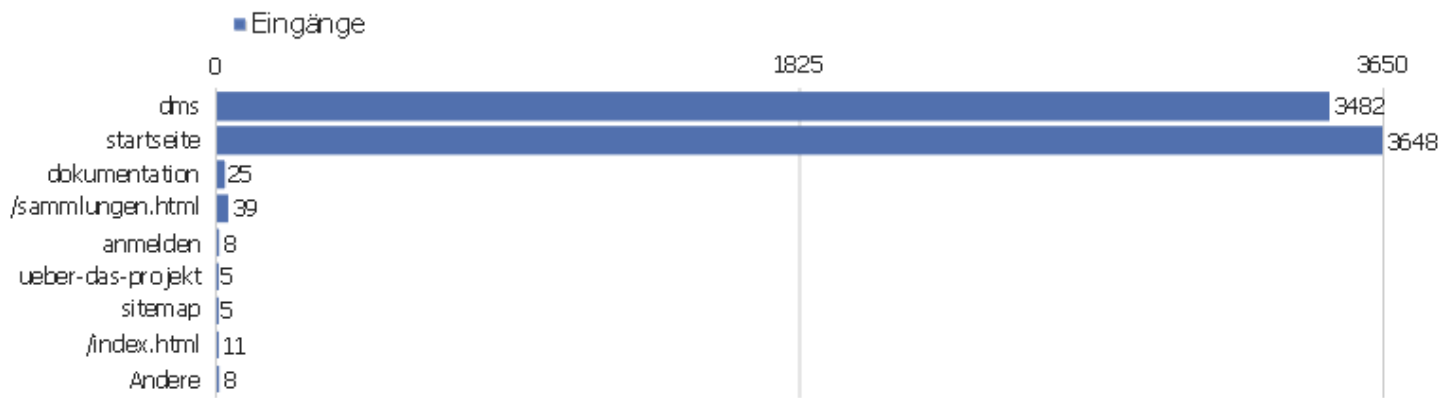

Eingangsseiten

Seiten-URL	Eingänge	Absprünge	Absprungrate
dms	3482	1181	34%
startseite	3648	726	20%
dokumentation	25	20	80%
/sammlungen.html	39	8	21%
anmelden	8	1	13%
ueber-das-projekt	5	4	80%
sitemap	5	1	20%
/index.html	11	2	18%
/startseite	4	2	50%
startseite	1	0	0%
/sammlungen.htm	1	0	0%
/startsaite	1	0	0%
dmws	1	0	0%