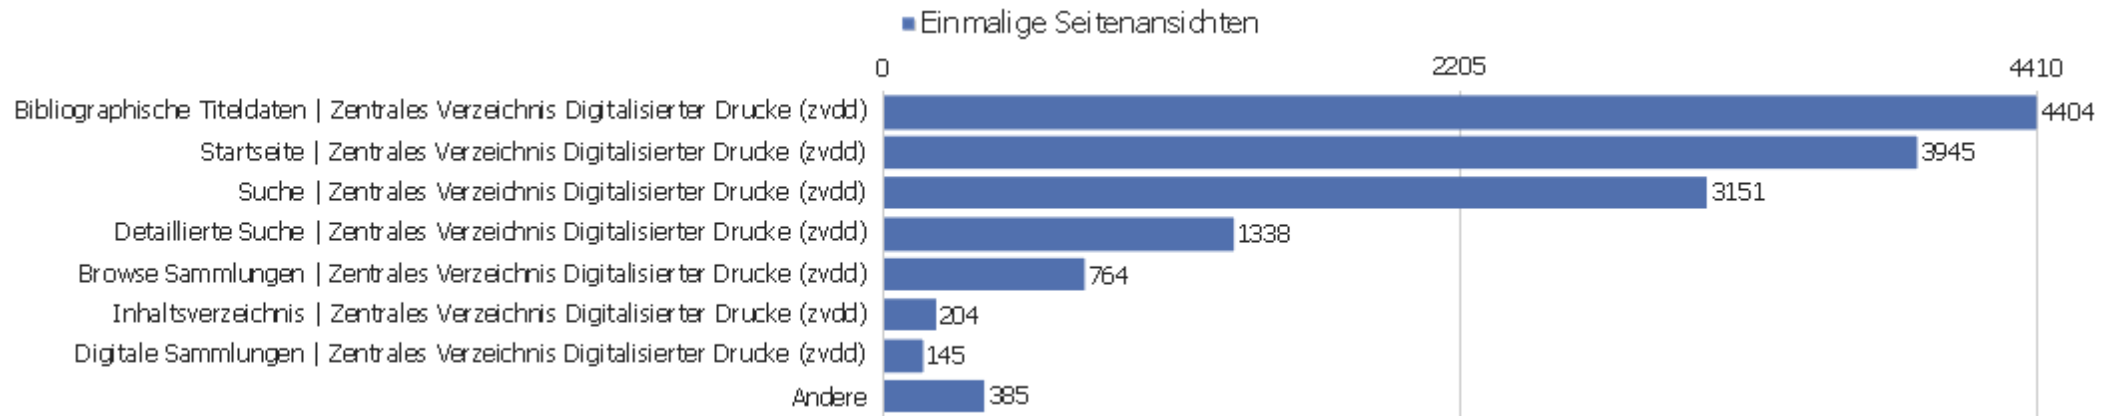

Seitentitel

Seitenname	Seitenansichten	Einmalige Seitenansichten	Absprungrate	Durchschnittszeit pro Seite	Ausstiegsrate	Durchschnittliche Generierungszeit
Bibliographische Titeldaten | Zentrales Verzeichnis	13225	4404	36%	00:06:11	73%	0,87s
Startseite | Zentrales Verzeichnis Digitalisierter D	5698	3945	20%	00:00:59	29%	0,95s
Suche | Zentrales Verzeichnis Digitalisierter Drucke	23276	3151	20%	00:05:45	49%	1,79s
Detaillierte Suche | Zentrales Verzeichnis Digitalis	9341	1338	28%	00:06:07	55%	2,18s
Browse Sammlungen | Zentrales Verzeichnis Digitalisi	2662	764	39%	00:01:54	51%	1,91s
Inhaltsverzeichnis | Zentrales Verzeichnis Digitalis	366	204	62%	00:01:26	50%	1,25s
Digitale Sammlungen | Zentrales Verzeichnis Digitali	199	145	34%	00:01:26	39%	6,04s
Kollektionen	210	144	31%	00:01:38	35%	5,71s
Seite nicht gefunden | Zentrales Verzeichnis Digital	72	57	18%	00:00:18	33%	0,52s
Anmelden | Zentrales Verzeichnis Digitalisierter Dru	37	33	13%	00:00:32	33%	0,76s
Strukturdaten | Zentrales Verzeichnis Digitalisierte	24	24	100%	00:00:01	96%	1,27s
Hilfe zur Suche | Zentrales Verzeichnis Digitalisier	21	21	0%	00:02:03	0%	0,73s
Sitemap | Zentrales Verzeichnis Digitalisierter Druc	21	18	20%	00:00:15	17%	1,05s
ZVDD Validator | Zentrales Verzeichnis Digitalisiert	36	18	20%	00:06:25	56%	1,99s