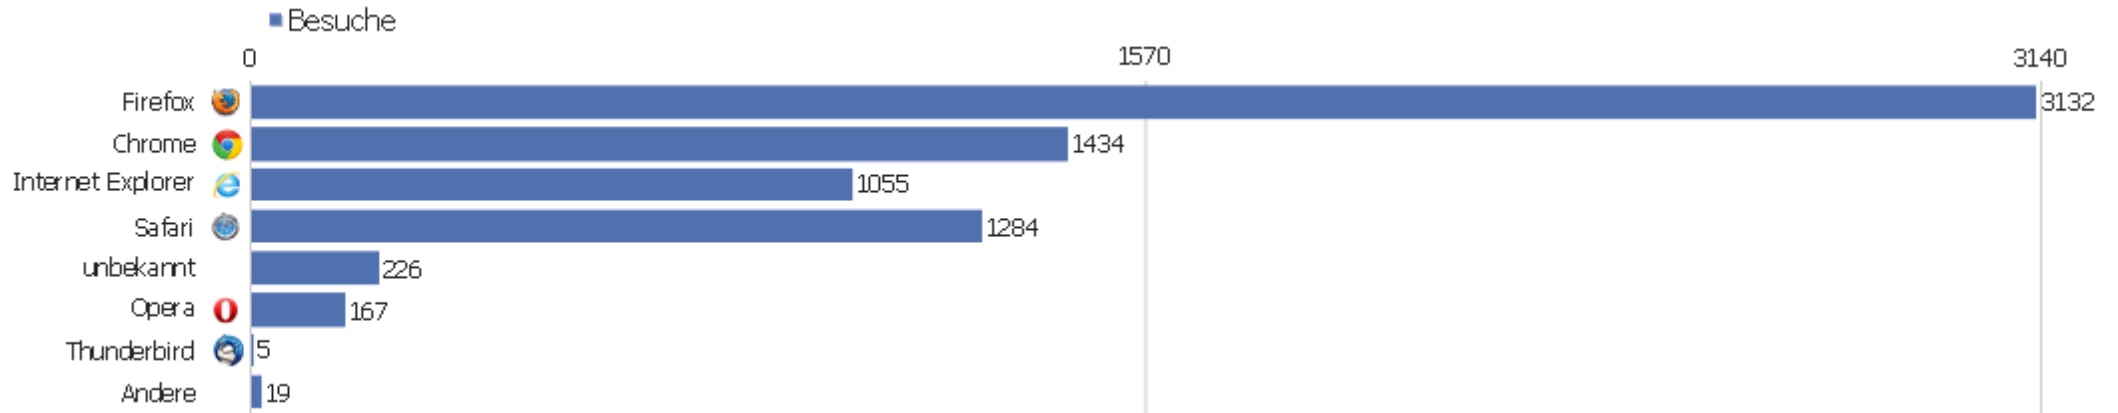

Besucher-Browser

Browser	Besuche	Aktionen	Aktionen pro Besuch	Durchschnittszeit auf der Webseite	Absprungrate	Konversionsrate
Firefox	3132	30471	9,73	00:09:10	22,77%	0%
Chrome	1434	13464	9,39	00:09:07	21,27%	0%
Internet Explorer	1055	9548	9,05	00:07:51	21,99%	0%
Safari	1284	6571	5,12	00:04:36	46,96%	0%
unbekannt	226	2509	11,1	00:10:23	16,37%	0%
Opera	167	877	5,25	00:04:38	36,53%	0%
Thunderbird	5	26	5,2	00:02:53	20%	0%
SeaMonkey	8	73	9,13	00:05:31	25%	0%
Epiphany	2	29	14,5	00:08:20	0%	0%
Konqueror	2	2	1	00:00:00	100%	0%
Netscape	2	2	1	00:00:00	100%	0%
BlackBerry	1	1	1	00:00:00	100%	0%
Camino	1	1	1	00:00:00	100%	0%
Chrome Frame	1	6	6	00:02:16	0%	0%