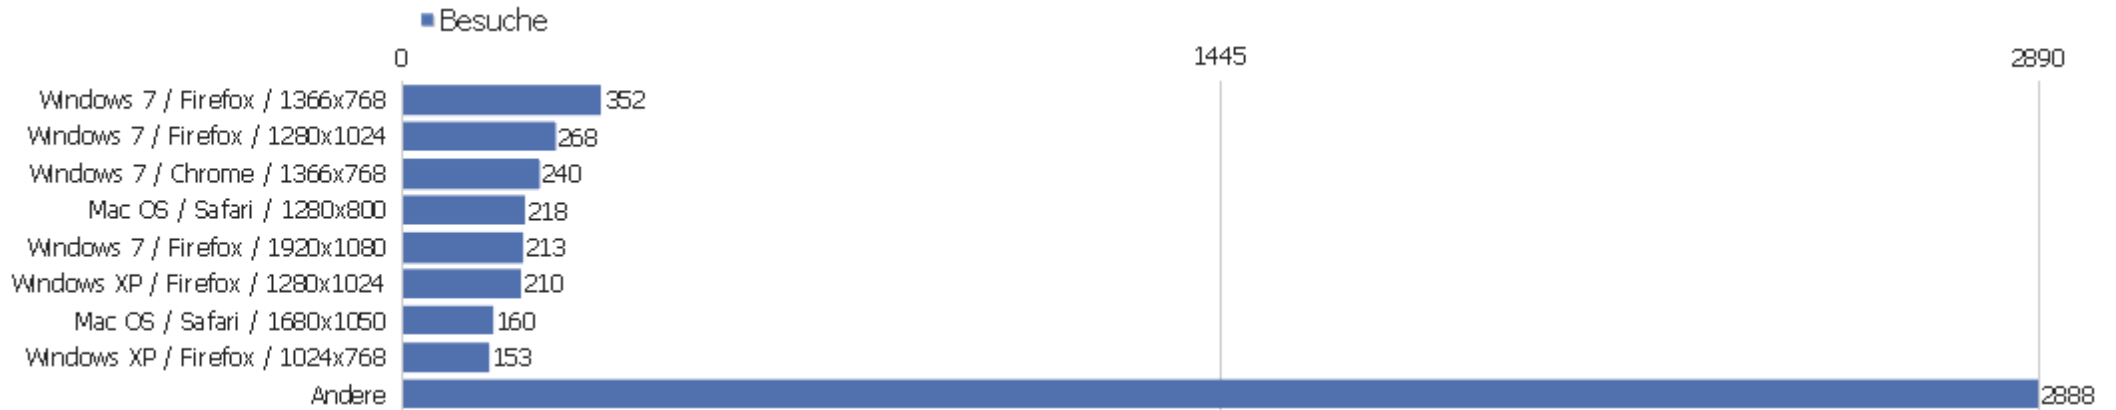

Betriebssysteme

Betriebssystem	Besuche	Aktionen	Aktionen pro Besuch	Durchschnittszeit auf der Webseite	Absprungsrate	Konversionsrate
Windows 7	3117	26863	8,62	00:07:49	24,38%	0%
Windows XP	1447	15700	10,85	00:11:24	22,81%	0%
Mac OS	1312	8490	6,47	00:05:58	36,66%	0%
Windows Vista	409	3187	7,79	00:07:29	26,16%	0%
Windows 8	315	3569	11,33	00:09:01	20,32%	0%
Linux	223	1399	6,27	00:05:32	26,91%	0%
Windows NT	182	2759	15,16	00:11:44	17,58%	0%
iPad	98	529	5,4	00:04:11	32,65%	0%
Android	88	379	4,31	00:02:37	46,59%	0%
iPhone	56	186	3,32	00:01:23	75%	0%
Windows Server 2003 / XP x64	54	410	7,59	00:08:02	7,41%	0%
Windows 2000	9	47	5,22	00:03:11	22,22%	0%
unbekannt	7	59	8,43	00:04:41	42,86%	0%
Windows Mobile	2	3	1,5	00:00:03	50%	0%

BB10	1	1	1	00:00:00	100%	0%
 iPod	1	1	1	00:00:00	100%	0%
 SunOS	1	2	2	00:00:08	0%	0%

Globale Besucherkonfiguration

Konfiguration	Besuche	Aktionen	Aktionen pro Besuch	Durchschnittszeit auf der Webseite	Absprungrate	Konversionsrate
Windows 7 / Firefox / 1366x768	352	3201	9,09	00:07:58	17,33%	0%
Windows 7 / Firefox / 1280x1024	268	2025	7,56	00:07:03	29,85%	0%
Windows 7 / Chrome / 1366x768	240	2407	10,03	00:13:46	22,5%	0%
Mac OS / Safari / 1280x800	218	1331	6,11	00:04:34	47,71%	0%
Windows 7 / Firefox / 1920x1080	213	1705	8	00:06:55	27,7%	0%
Windows XP / Firefox / 1280x1024	210	1096	5,22	00:04:22	27,62%	0%
Mac OS / Safari / 1680x1050	160	886	5,54	00:04:58	50,63%	0%
Windows XP / Firefox / 1024x768	153	1587	10,37	00:09:09	26,14%	0%
Windows 7 / Chrome / 1600x900	149	1416	9,5	00:06:16	29,53%	0%
Mac OS / Safari / 1440x900	140	646	4,61	00:06:08	43,57%	0%
Windows 7 / Firefox / 1680x1050	124	1058	8,53	00:08:42	15,32%	0%
Windows 7 / Chrome / 1680x1050	123	819	6,66	00:06:46	9,76%	0%
Mac OS / Safari / 1920x1200	117	315	2,69	00:01:28	80,34%	0%
Windows 7 / Firefox / 1600x900	117	1288	11,01	00:07:43	19,66%	0%