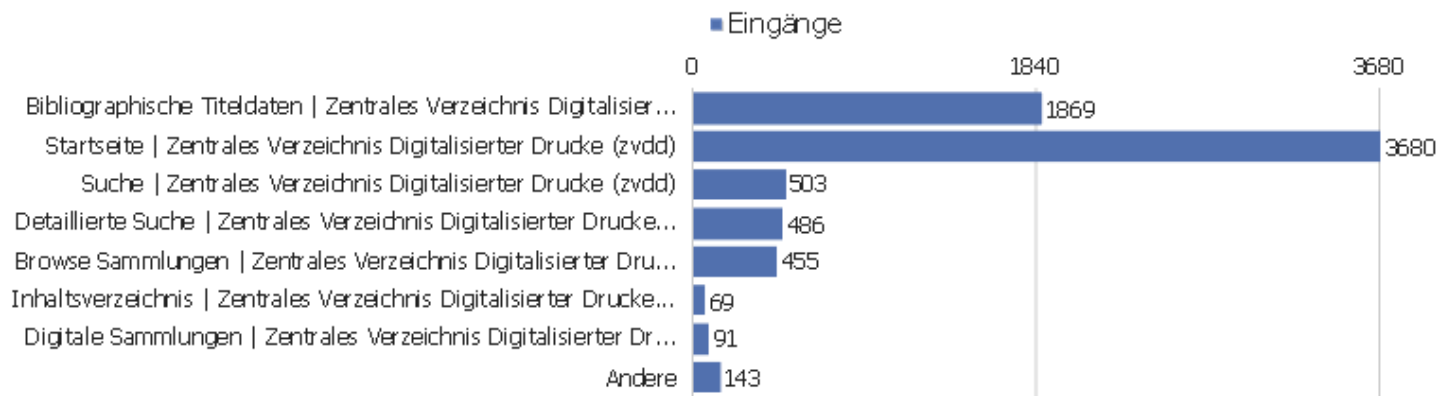

Titel der Einstiegsseite

Seitenname	Eingänge	Absprünge	Absprungrate
Bibliographische Titeldaten | Zentrales Verzeichnis	1869	682	36%
Startseite | Zentrales Verzeichnis Digitalisierter D	3680	732	20%
Suche | Zentrales Verzeichnis Digitalisierter Drucke	503	102	20%
Detaillierte Suche | Zentrales Verzeichnis Digitalis	486	135	28%
Browse Sammlungen | Zentrales Verzeichnis Digitalisi	455	176	39%
Inhaltsverzeichnis | Zentrales Verzeichnis Digitalis	69	43	62%
Digitale Sammlungen | Zentrales Verzeichnis Digitali	91	31	34%
Kollektionen	29	9	31%
Seite nicht gefunden | Zentrales Verzeichnis Digital	55	10	18%
Anmelden | Zentrales Verzeichnis Digitalisierter Dru	8	1	13%
Strukturdaten | Zentrales Verzeichnis Digitalisierte	20	20	100%
Sitemap | Zentrales Verzeichnis Digitalisierter Druc	5	1	20%
ZVDD Validator | Zentrales Verzeichnis Digitalisiert	5	1	20%
Datenformate im Überblick | Zentrales Verzeichnis D	5	0	0%
Impressum | Zentrales Verzeichnis Digitalisierter Dr	3	3	100%
Dane bibliograficzne Tytuł | Centralny Główna zdigi	1	0	0%
Startseite | Zentrales Verzeichnis Digitalisierter Dru	3	1	33%
Bibliographic Data Title | Central Index of Digitized	1	1	100%
Przeglądaj Kolekcje | Centralny Główna zdigitalizow	2	0	0%
Über das Projekt | Zentrales Verzeichnis Digitalisi	2	1	50%
Bibliografické údaje Titul | Central Index digitaliz	1	1	100%
Bibliographische Titeldaten | Zentrales Verzeichnis Di	1	1	100%
Bibliográfica Dados Título | Índice Central de Impr	1	1	100%
Обзор Коллекции | Центральная	1	0	0%