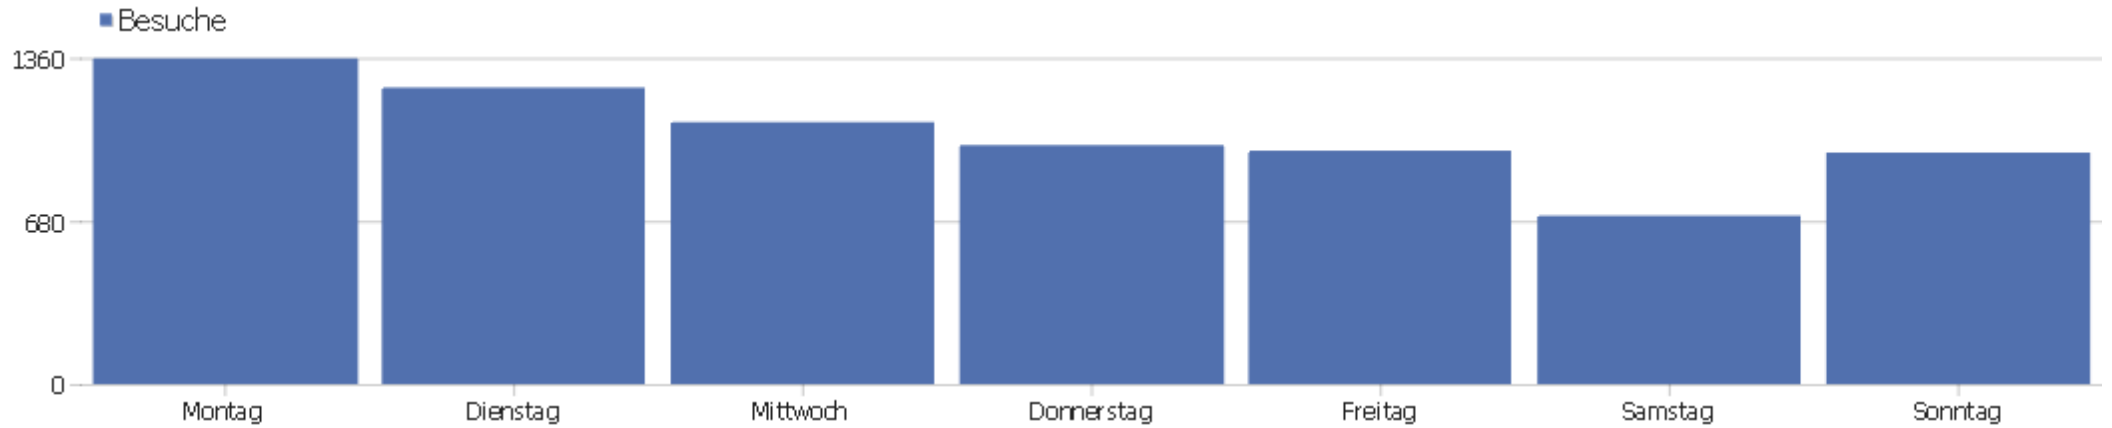

Besuche nach Wochentagen

Wochentag	Besuche	Aktionen	Aktionen pro Besuch	Durchschnittszeit auf der Webseite	Absprungrate	Konversionsrate
Montag	1358	10967	8,08	00:07:59	27,69%	0%
Dienstag	1236	10157	8,22	00:07:20	25,89%	0%
Mittwoch	1092	8827	8,08	00:07:34	27,11%	0%
Donnerstag	996	7951	7,98	00:07:10	27,01%	0%
Freitag	973	7286	7,49	00:07:24	27,54%	0%
Samstag	702	7952	11,33	00:10:34	23,65%	0%
Sonntag	965	10444	10,82	00:09:36	27,56%	0%