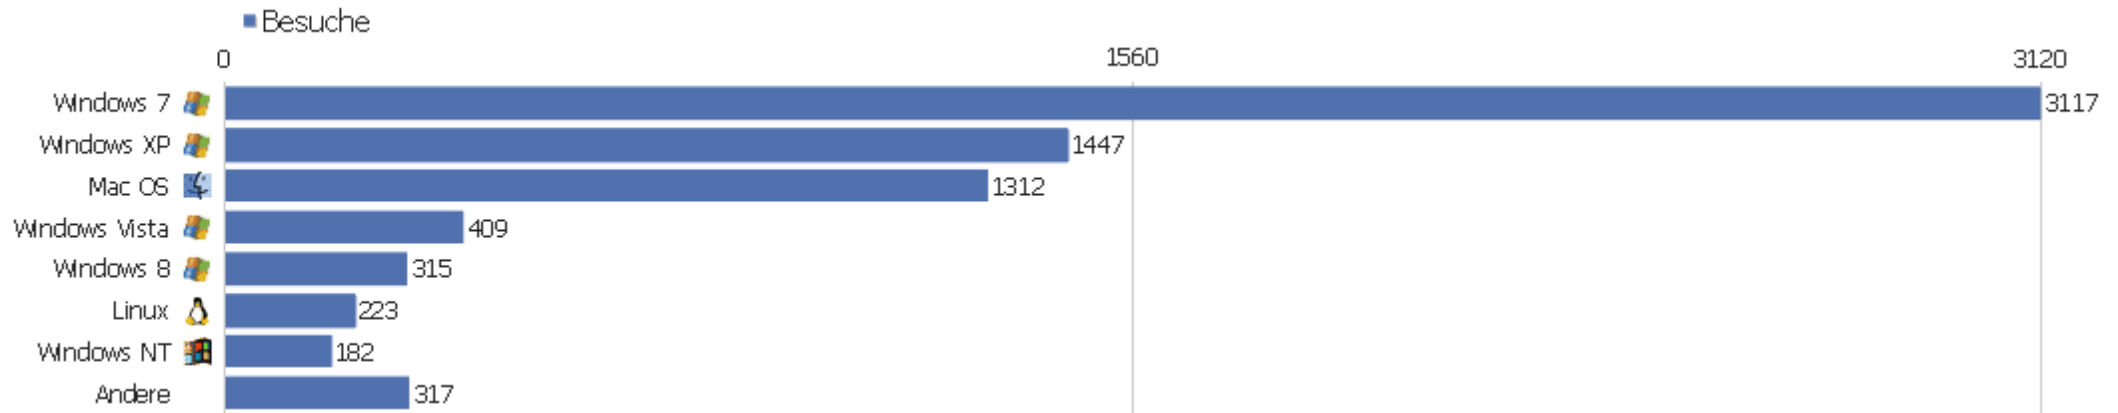

Betriebssysteme

Betriebssystem	Besuche	Aktionen	Aktionen pro Besuch	Durchschnittszeit auf der Webseite	Absprungsrate	Konversionsrate
Windows 7	3117	26863	8,62	00:07:49	24,38%	0%
Windows XP	1447	15700	10,85	00:11:24	22,81%	0%
Mac OS	1312	8490	6,47	00:05:58	36,66%	0%
Windows Vista	409	3187	7,79	00:07:29	26,16%	0%
Windows 8	315	3569	11,33	00:09:01	20,32%	0%
Linux	223	1399	6,27	00:05:32	26,91%	0%
Windows NT	182	2759	15,16	00:11:44	17,58%	0%
iPad	98	529	5,4	00:04:11	32,65%	0%
Android	88	379	4,31	00:02:37	46,59%	0%
iPhone	56	186	3,32	00:01:23	75%	0%
Windows Server 2003 / XP x64	54	410	7,59	00:08:02	7,41%	0%
Windows 2000	9	47	5,22	00:03:11	22,22%	0%
unbekannt	7	59	8,43	00:04:41	42,86%	0%
Windows Mobile	2	3	1,5	00:00:03	50%	0%