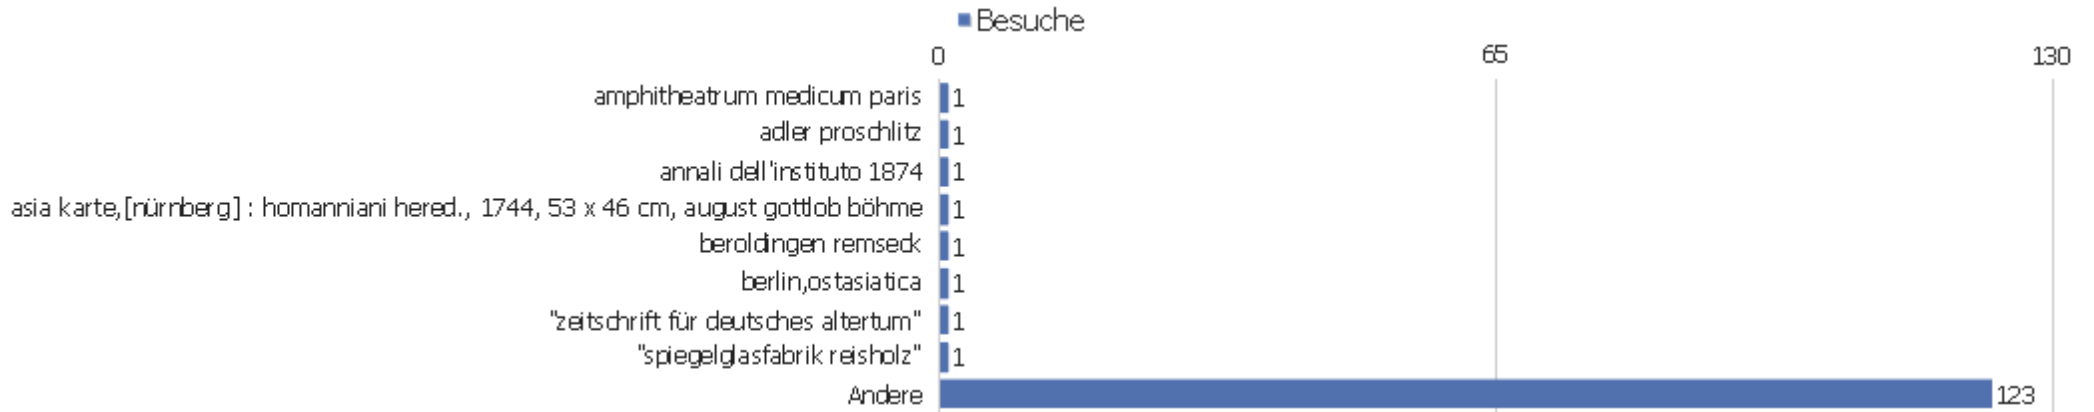

Alle Verweise

Verweis	Besuche	Aktionen	Aktionen pro Besuch	Durchschnittszeit auf der Webseite	Absprungrate	Konversionsrate
amphitheatrum medicum paris	1	1	1	00:00:00	100%	0%
adler proschlitz	1	1	1	00:00:00	100%	0%
annali dell'instituto 1874	1	3	3	00:00:39	0%	0%
asia karte,[nürnberg] : homanniani hered., 1744, 53 x	1	4	4	00:21:02	0%	0%
beroldingen remseck	1	2	2	00:00:25	0%	0%
berlin,ostasiatica	1	2	2	00:00:19	0%	0%
"zeitschrift für deutsches altertum"	1	7	7	00:10:08	0%	0%
"spiegelglasfabrik reisholz"	1	2	2	00:02:32	0%	0%
suche alles ueber otto kortenbeitel	2	7	3,5	00:01:06	50%	0%
saynsche chronik	2	3	1,5	00:14:01	50%	0%
"die entwicklung des deutschen volkes und seiner k	1	20	20	00:14:35	0%	0%
"gesellschaft für zeitmeßkunde und uhrentechnik&	1	1	1	00:00:00	100%	0%
"rime toscane d'amomo"	1	4	4	00:00:54	0%	0%
"gottfried lindner" ammendorf	1	1	1	00:00:00	100%	0%