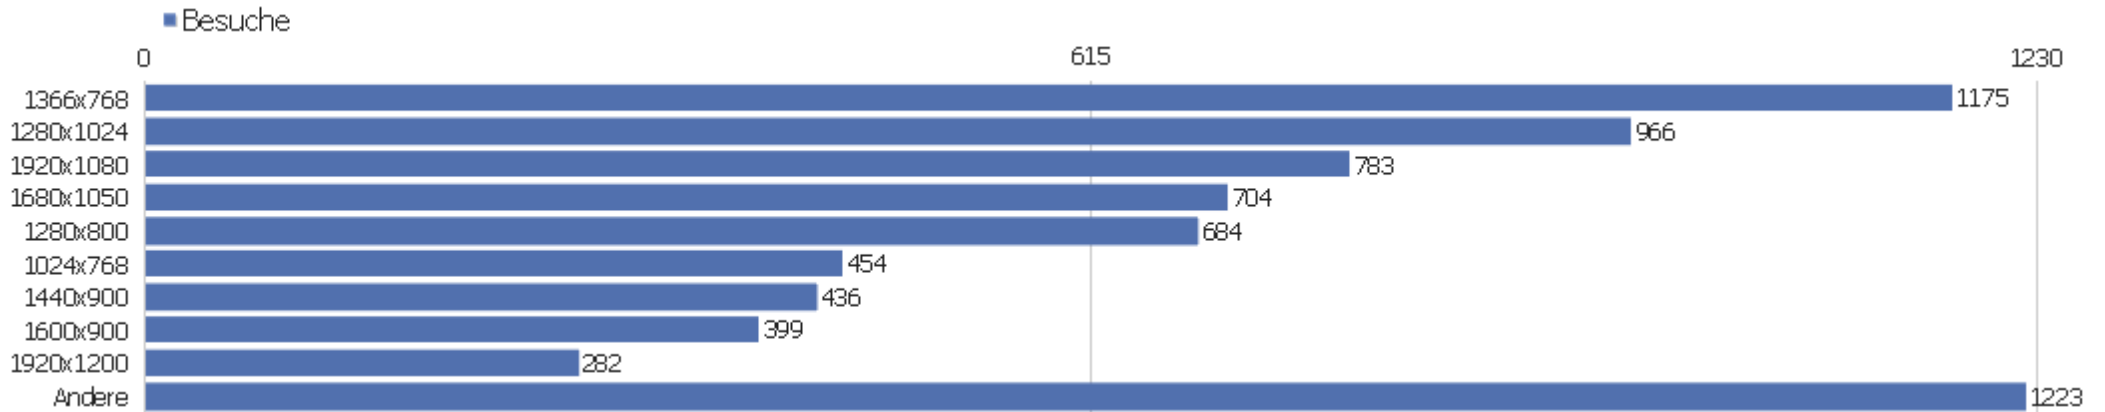

Bildschirmauflösungen

Auflösung	Besuche	Aktionen	Aktionen pro Besuch	Durchschnittszeit auf der Webseite	Absprungsrate	Konversionsrate
1366x768	1175	11075	9,43	00:09:51	21,36%	0%
1280x1024	966	7359	7,62	00:06:13	25,36%	0%
1920x1080	783	6562	8,38	00:06:57	22,22%	0%
1680x1050	704	5322	7,56	00:07:08	26,28%	0%
1280x800	684	4631	6,77	00:05:59	35,09%	0%
1024x768	454	3928	8,65	00:07:45	26,21%	0%
1440x900	436	3108	7,13	00:06:43	29,13%	0%
1600x900	399	4029	10,1	00:07:32	25,06%	0%
1920x1200	282	1866	6,62	00:05:23	50,71%	0%
1344x840	85	1335	15,71	00:11:14	8,24%	0%
1536x864	78	572	7,33	00:06:12	21,79%	0%
1280x720	77	943	12,25	00:09:58	25,97%	0%
1024x600	76	827	10,88	00:09:30	19,74%	0%
1024x819	74	583	7,88	00:05:45	22,97%	0%