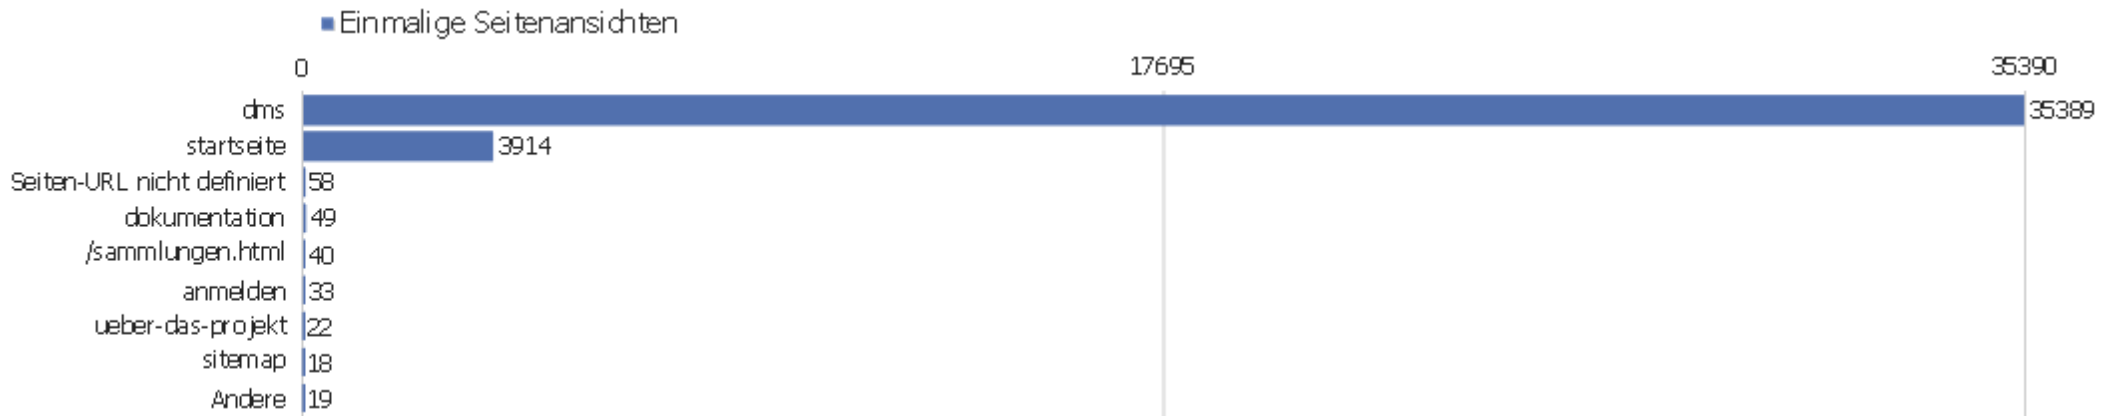

Seiten URL

Seiten-URL	Seitenansichten	Einmalige Seitenansichten	Absprungrate	Durchschnittszeit pro Seite	Ausstiegsrate	Durchschnittliche Generierungszeit
dms	49297	35389	34%	00:01:02	12%	1,65s
startseite	5644	3914	20%	00:00:58	28%	0,95s
Seiten-URL nicht definiert	129	58	0%	00:00:00	0%	0,007s
dokumentation	57	49	80%	00:00:30	51%	0,81s
/sammlungen.html	52	40	21%	00:00:10	35%	0,55s
anmelden	37	33	13%	00:00:31	33%	0,76s
ueber-das-projekt	26	22	80%	00:00:34	55%	0,65s
sitemap	21	18	20%	00:00:15	17%	1,05s
/index.html	13	11	18%	00:00:27	18%	0,28s
/startseite	5	4	50%	00:00:20	75%	0,46s
startseite	1	1	0%	00:00:11	0%	0,78s
/sammlungen.htm	2	1	0%	00:00:06	100%	0,41s
/startsaita	1	1	0%	00:00:09	0%	1,5s
dmws	1	1	0%	00:04:30	0%	0s