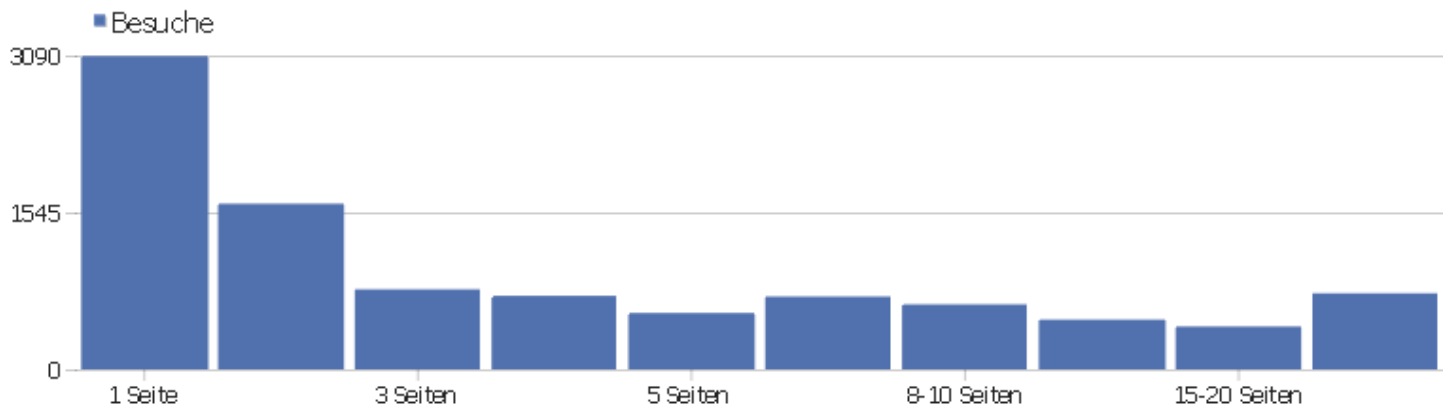

Kontinent

Kontinent	Besuche	Aktionen	Aktionen pro Besuch	Durchschnittszeit auf der Webseite	Absprungrate	Umsatz
Europa	9008	68806	7,64	00:06:36	31,11%	0 €
unbekannt	318	1992	6,26	00:06:45	37,74%	0 €
Nordamerika	337	2439	7,24	00:09:02	30,86%	0 €
Asien	88	458	5,2	00:04:45	36,36%	0 €
Südamerika	34	120	3,53	00:03:46	61,76%	0 €
Ozeanien	11	74	6,73	00:05:26	36,36%	0 €
Afrika	3	8	2,67	00:03:31	33,33%	0 €
Zentralamerika	1	3	3	00:05:32	0%	0 €

Besuchslänge

Besuchsdauer	Besuche
0-10s	3836
11-30s	1011
31-60s	753
1-2 min	784
2-4 min	778
4-7 min	584
7-10 min	345
10-15 min	440
15-30 min	732
30+ min	582

Seiten pro Besuch

Seiten pro Besuch	Besuche
1 Seite	3084
2 Seiten	1631
3 Seiten	788
4 Seiten	724
5 Seiten	555
6-7 Seiten	717
8-10 Seiten	640
11-14 Seiten	490
15-20 Seiten	422
21+ Seiten	749