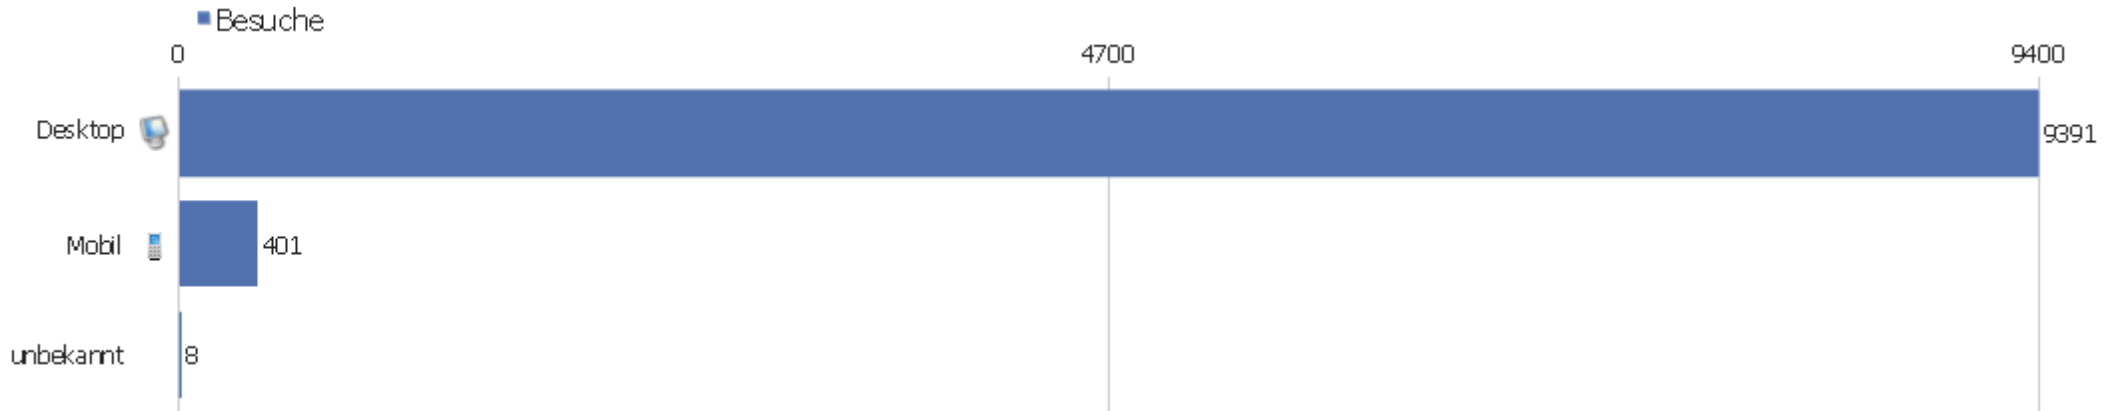

Mobilgerät vs. Desktop

Mobilgerät vs. Desktop	Besuche	Aktionen	Aktionen pro Besuch	Durchschnittszeit auf der Webseite	Absprungrate	Konversionsrate
Desktop	9391	71442	7,61	00:06:46	30,6%	0%
Mobil	401	2411	6,01	00:04:21	51,87%	0%
unbekannt	8	47	5,88	00:02:24	25%	0%