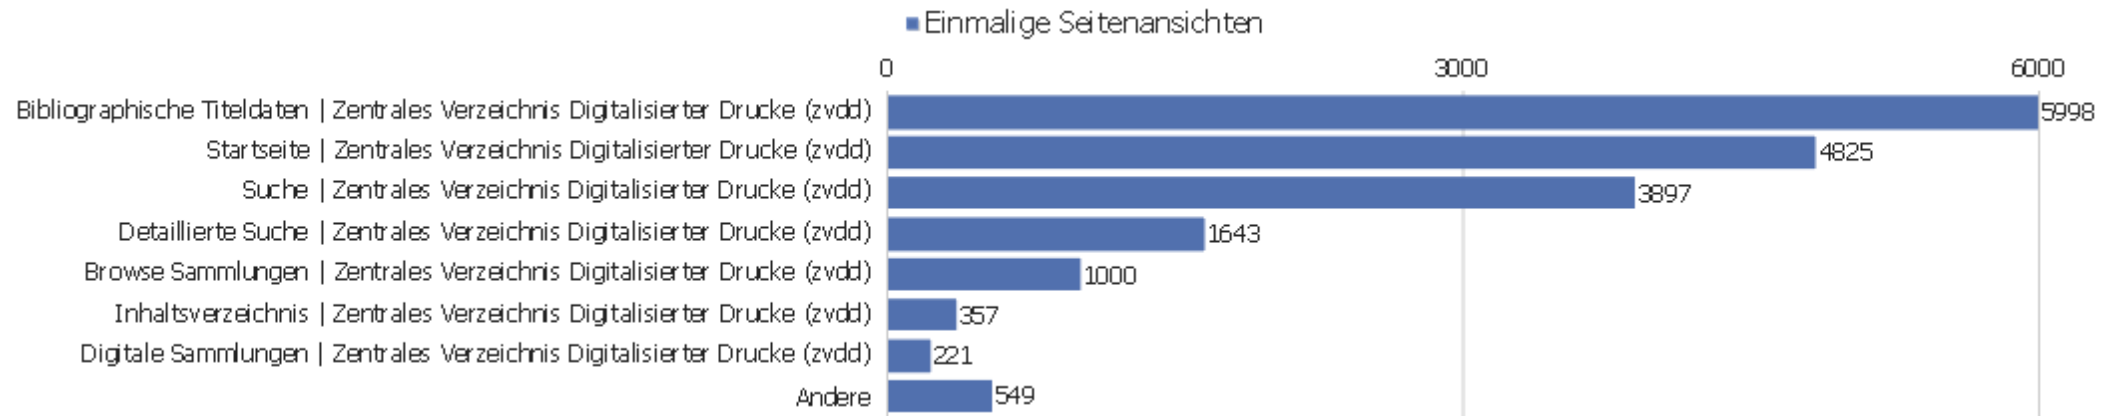

Seitentitel

Seitenname	Seitenansichten	Einmalige Seitenansichten	Absprungrate	Durchschnittszeit pro Seite	Ausstiegsrate	Durchschnittliche Generierungszeit
Bibliographische Titeldaten | Zentrales Verzeichnis	16288	5998	45%	00:05:06	77%	0,73s
Startseite | Zentrales Verzeichnis Digitalisierter D	7023	4825	22%	00:00:58	31%	0,77s
Suche | Zentrales Verzeichnis Digitalisierter Drucke	25224	3897	25%	00:04:37	47%	1,44s
Detaillierte Suche | Zentrales Verzeichnis Digitalis	10064	1643	23%	00:05:01	53%	1,99s
Browse Sammlungen | Zentrales Verzeichnis Digitalisi	4337	1000	35%	00:02:09	49%	1,41s
Inhaltsverzeichnis | Zentrales Verzeichnis Digitalis	636	357	61%	00:01:28	55%	1,8s
Digitale Sammlungen | Zentrales Verzeichnis Digitali	341	221	27%	00:01:50	28%	6,44s
Kollektionen	299	218	32%	00:01:58	32%	5,34s
Seite nicht gefunden | Zentrales Verzeichnis Digital	92	72	35%	00:00:34	51%	0,55s
Strukturdaten | Zentrales Verzeichnis Digitalisierte	32	32	97%	00:00:54	94%	0,84s
Anmelden | Zentrales Verzeichnis Digitalisierter Dru	41	31	60%	00:01:06	39%	0,35s
Hilfe zur Suche | Zentrales Verzeichnis Digitalisier	23	22	0%	00:00:48	14%	0,71s
Datenformate im Überblick | Zentrales Verzeichnis D	20	19	55%	00:00:28	68%	0,76s
Sitemap | Zentrales Verzeichnis Digitalisierter Druc	25	19	0%	00:00:16	5%	0,68s