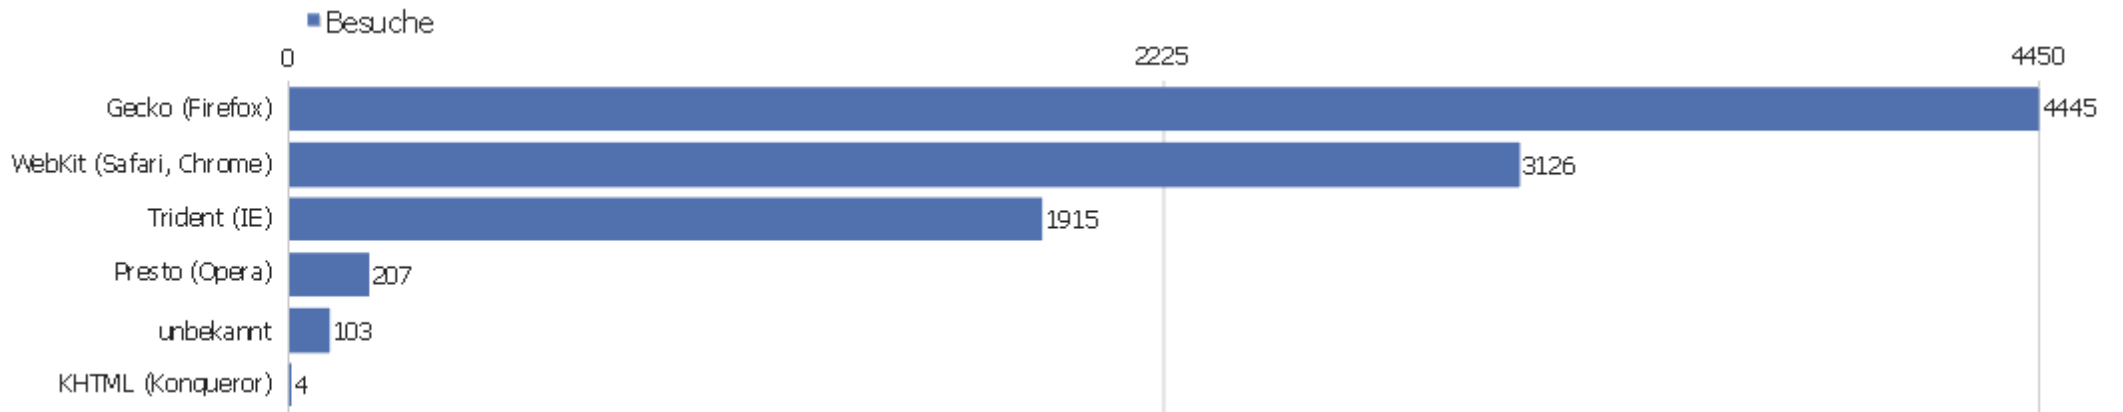

Browser nach Familie

Browserfamilie	Besuche	Aktionen	Aktionen pro Besuch	Durchschnittszeit auf der Webseite	Absprungrate	Konversionsrate
Gecko (Firefox)	4445	33121	7,45	00:06:42	29,09%	0%
WebKit (Safari, Chrome)	3126	21827	6,98	00:05:52	37,88%	0%
Trident (IE)	1915	16927	8,84	00:07:39	26,01%	0%
Presto (Opera)	207	1133	5,47	00:07:50	38,16%	0%
unbekannt	103	887	8,61	00:09:18	26,21%	0%
KHTML (Konqueror)	4	5	1,25	00:00:06	75%	0%