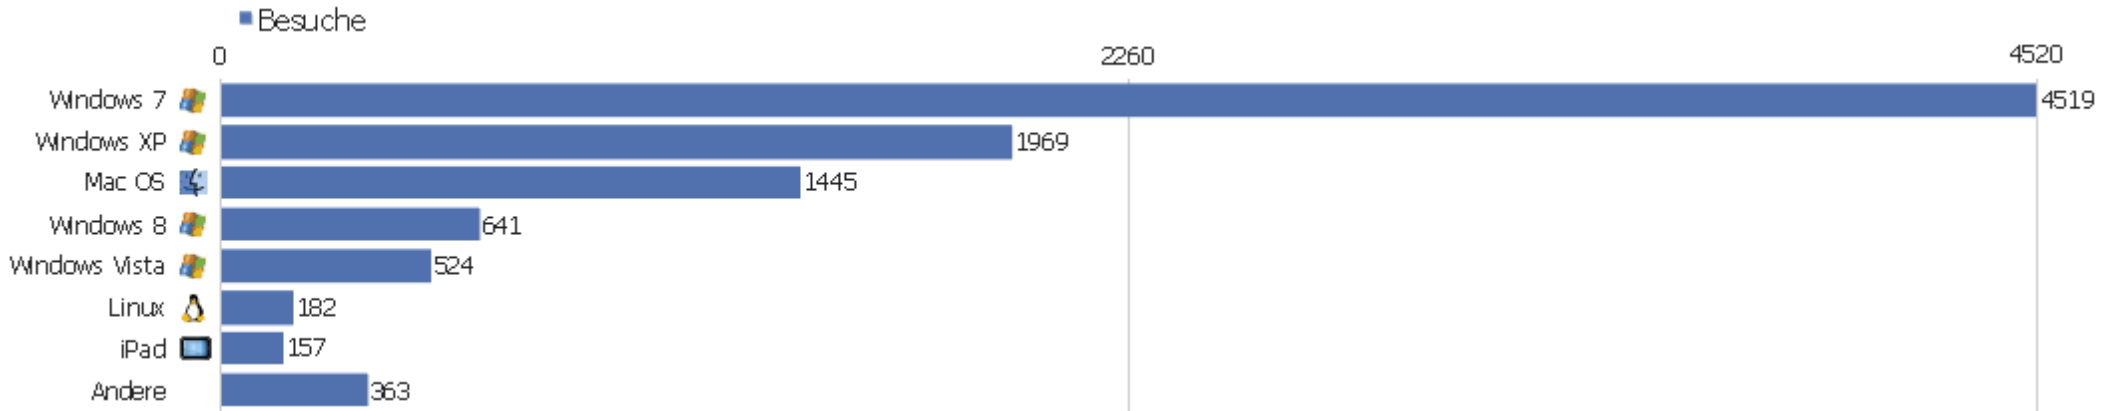

Betriebssysteme

Betriebssystem	Besuche	Aktionen	Aktionen pro Besuch	Durchschnittszeit auf der Webseite	Absprungrate	Konversionsrate
Windows 7	4519	34276	7,58	00:07:03	28,5%	0%
Windows XP	1969	16532	8,4	00:07:50	28,14%	0%
Mac OS	1445	7717	5,34	00:04:19	41,59%	0%
Windows 8	641	5558	8,67	00:06:44	33,07%	0%
Windows Vista	524	5235	9,99	00:07:47	25,76%	0%
Linux	182	1440	7,91	00:05:50	29,12%	0%
iPad	157	1476	9,4	00:06:02	52,23%	0%
Android	142	501	3,53	00:03:14	45,77%	0%
iPhone	94	411	4,37	00:03:07	59,57%	0%
Windows Server 2003 / XP x64	61	391	6,41	00:06:50	16,39%	0%
Windows NT	34	253	7,44	00:05:55	35,29%	0%
Windows 2000	14	31	2,21	00:00:22	57,14%	0%
unbekannt	6	43	7,17	00:03:02	16,67%	0%
SymbianOS	3	6	2	00:02:30	66,67%	0%