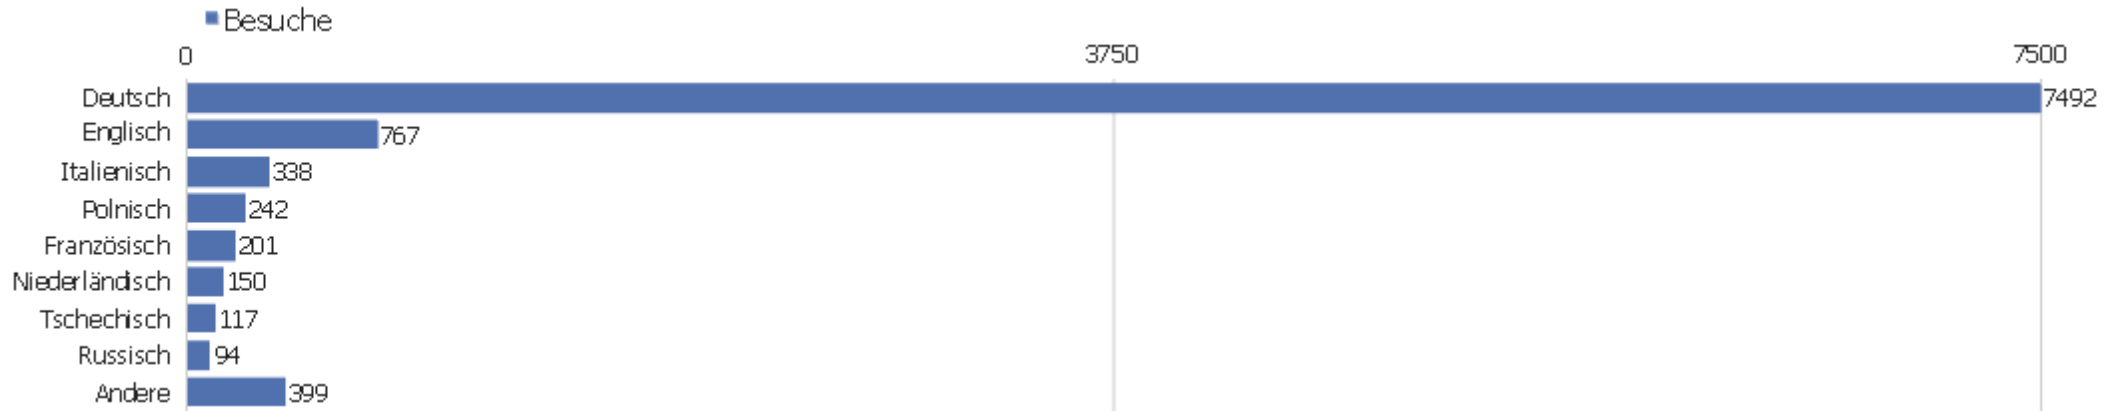

Browsersprache

Sprache	Besuche	Aktionen	Aktionen pro Besuch	Durchschnittszeit auf der Webseite	Absprungrate	Konversionsrate
Deutsch	7492	55439	7,4	00:06:24	31,22%	0%
Englisch	767	5409	7,05	00:06:54	26,21%	0%
Italienisch	338	3629	10,74	00:07:22	32,25%	0%
Polnisch	242	1341	5,54	00:04:20	46,28%	0%
Französisch	201	3354	16,69	00:19:39	23,88%	0%
Niederländisch	150	765	5,1	00:05:57	26%	0%
Tschechisch	117	655	5,6	00:05:37	32,48%	0%
Russisch	94	461	4,9	00:03:28	59,57%	0%
Ungarisch	75	737	9,83	00:07:03	30,67%	0%
Schwedisch	49	276	5,63	00:04:56	36,73%	0%
Spanisch	38	221	5,82	00:06:56	21,05%	0%
Japanisch	35	184	5,26	00:05:58	40%	0%
Lithauisch	35	249	7,11	00:04:20	28,57%	0%
Portugiesisch	31	86	2,77	00:01:50	67,74%	0%