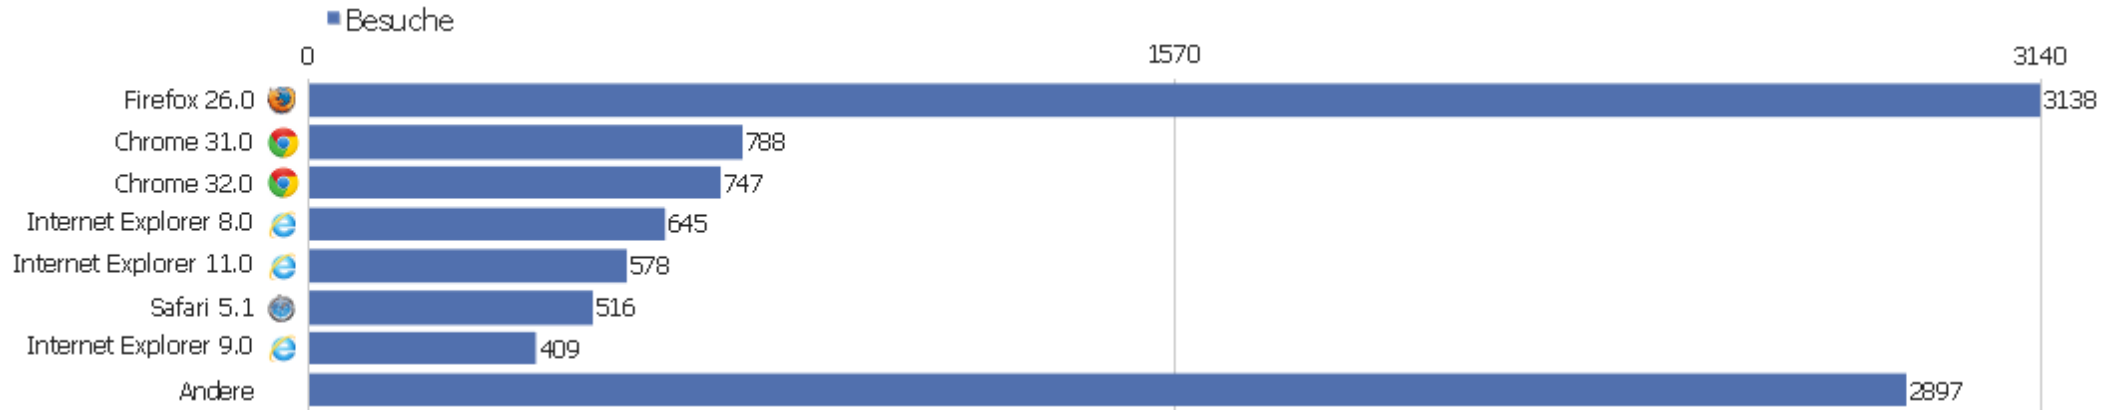

Browser-Version

Browserversion	Besuche	Aktionen	Aktionen pro Besuch	Durchschnittszeit auf der Webseite	Absprungrate	Konversionsrate
Firefox 26.0	3138	24999	7,97	00:07:07	29,25%	0%
Chrome 31.0	788	6797	8,63	00:06:44	26,78%	0%
Chrome 32.0	747	6905	9,24	00:08:50	26,91%	0%
Internet Explorer 8.0	645	5450	8,45	00:08:12	26,67%	0%
Internet Explorer 11.0	578	4524	7,83	00:06:42	24,05%	0%
Safari 5.1	516	2383	4,62	00:04:01	50%	0%
Internet Explorer 9.0	409	3957	9,67	00:07:11	27,87%	0%
Safari 7.0	376	2115	5,63	00:04:36	48,94%	0%
Firefox 24.0	273	1856	6,8	00:06:13	18,32%	0%
Internet Explorer 10.0	257	2753	10,71	00:09:10	26,85%	0%
Safari 6.0	185	1069	5,78	00:03:56	60%	0%
Firefox 25.0	182	838	4,6	00:03:53	29,67%	0%
Opera 12.16	175	961	5,49	00:08:22	39,43%	0%
Safari 5.0	167	694	4,16	00:02:33	56,29%	0%