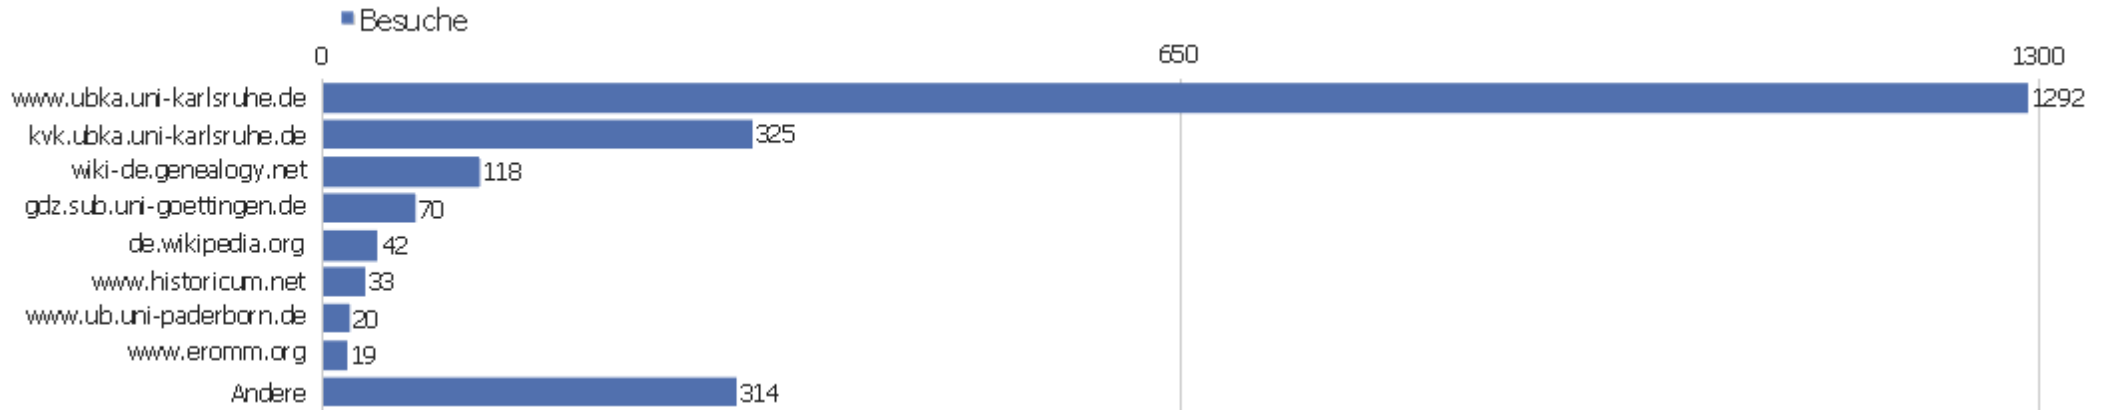

Webseiten

Webseite	Besuche	Aktionen	Aktionen pro Besuch	Durchschnittszeit auf der Webseite	Absprungrate	Umsatz
www.ubka.uni-karlsruhe.de	1292	4404	3,41	00:03:56	34,98%	0 €
kvk.ubka.uni-karlsruhe.de	325	1175	3,62	00:03:30	35,69%	0 €
wiki-de.genealogy.net	118	1302	11,03	00:06:02	19,49%	0 €
gdz.sub.uni-goettingen.de	70	764	10,91	00:06:34	17,14%	0 €
de.wikipedia.org	42	389	9,26	00:06:58	30,95%	0 €
www.historicum.net	33	426	12,91	00:08:27	6,06%	0 €
www.ub.uni-paderborn.de	20	75	3,75	00:02:27	15%	0 €
www.eromm.org	19	74	3,89	00:06:22	31,58%	0 €
www.biblhertz.it	18	80	4,44	00:02:23	22,22%	0 €
kug.ub.uni-koeln.de	17	53	3,12	00:04:25	29,41%	0 €
translate.googleusercontent.com	15	40	2,67	00:00:35	80%	0 €
rzblx10.uni-regensburg.de	14	148	10,57	00:05:24	7,14%	0 €
www.mittelpolen.de	13	44	3,38	00:04:04	61,54%	0 €
www.histinst.rwth-aachen.de	12	82	6,83	00:05:22	25%	0 €