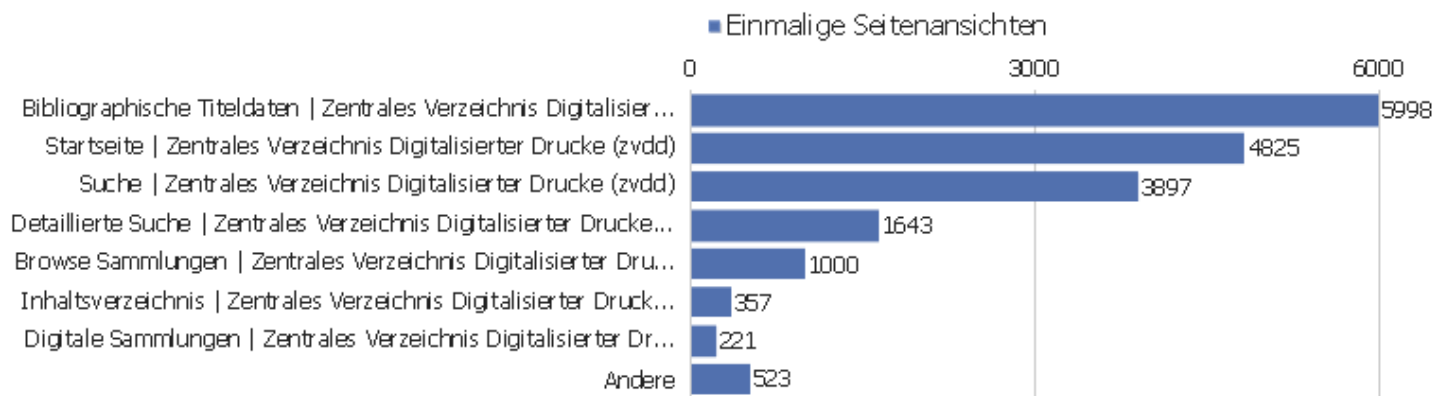

Titel der Ausstiegsseite

Seitenname	Ausstiege	Einmalige Seitenansichten	Ausstiegsrate
Bibliographische Titeldaten | Zentrales Verzeichnis	4624	5998	77%
Startseite | Zentrales Verzeichnis Digitalisierter D	1489	4825	31%
Suche | Zentrales Verzeichnis Digitalisierter Drucke	1815	3897	47%
Detaillierte Suche | Zentrales Verzeichnis Digitalis	876	1643	53%
Browse Sammlungen | Zentrales Verzeichnis Digitalisi	491	1000	49%
Inhaltsverzeichnis | Zentrales Verzeichnis Digitalis	195	357	55%
Digitale Sammlungen | Zentrales Verzeichnis Digitali	62	221	28%
Kollektionen	70	218	32%
Seite nicht gefunden | Zentrales Verzeichnis Digital	37	72	51%
Strukturdaten | Zentrales Verzeichnis Digitalisierte	30	32	94%
Anmelden | Zentrales Verzeichnis Digitalisierter Dru	12	31	39%
Hilfe zur Suche | Zentrales Verzeichnis Digitalisier	3	22	14%
Datenformate im Überblick | Zentrales Verzeichnis D	13	19	68%
Sitemap | Zentrales Verzeichnis Digitalisierter Druc	1	19	5%
Ansprechpartner | Zentrales Verzeichnis Digitalisier	4	16	25%
Dokumentation | Zentrales Verzeichnis Digitalisierte	1	15	7%
Impressum | Zentrales Verzeichnis Digitalisierter Dr	4	14	29%
Bibliographic Data Title | Central Index of Digitized	8	9	89%
Weitere Informationen | Zentrales Verzeichnis Digita	4	8	50%
Über das Projekt | Zentrales Verzeichnis Digitalisi	4	7	57%
ZVDD Validator | Zentrales Verzeichnis Digitalisiert	5	6	83%
Bibliographische Titeldaten | Zentrales Verzeichnis Di	3	4	75%
Browse Sammlungen | Zentrales Verzeichnis Digitalisier	3	4	75%
Andere	19	25	76%