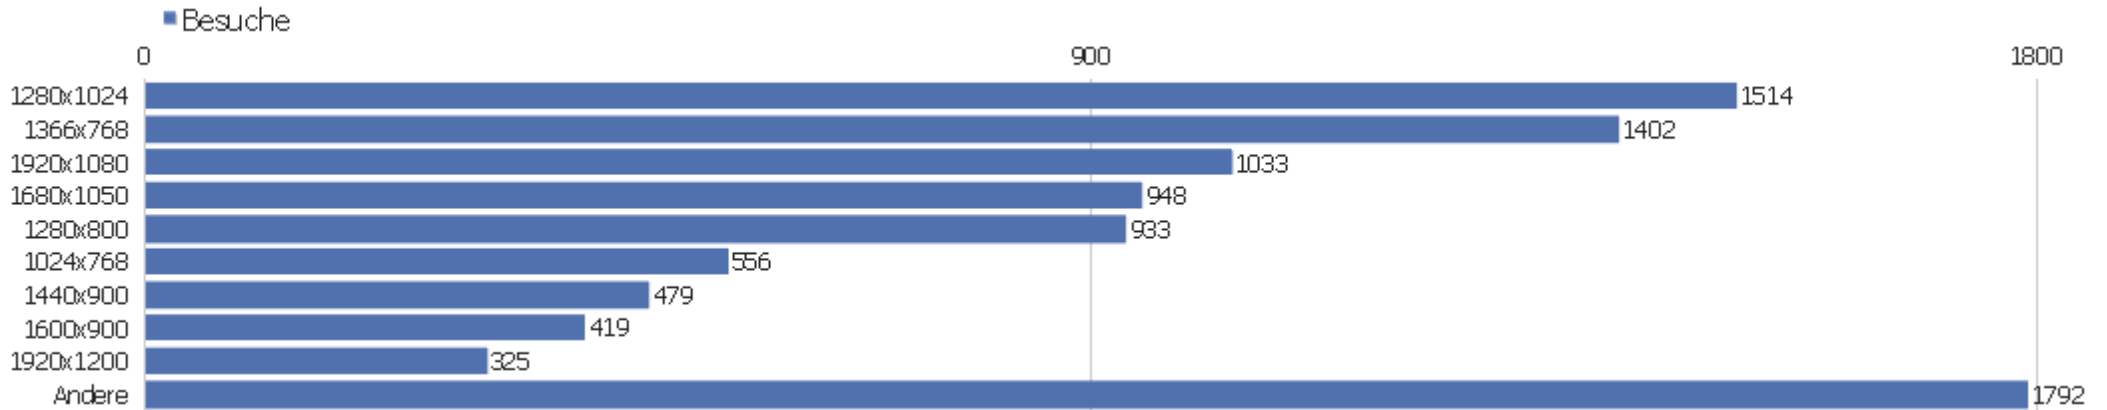

Bildschirmauflösungen

Auflösung	Besuche	Aktionen	Aktionen pro Besuch	Durchschnittszeit auf der Webseite	Absprungsrate	Konversionsrate
1280x1024	1514	12054	7,96	00:07:16	28,6%	0%
1366x768	1402	9262	6,61	00:06:29	26,25%	0%
1920x1080	1033	7165	6,94	00:06:14	31,27%	0%
1680x1050	948	5107	5,39	00:04:54	34,81%	0%
1280x800	933	6094	6,53	00:05:18	37,41%	0%
1024x768	556	4463	8,03	00:06:24	30,76%	0%
1440x900	479	3125	6,52	00:05:39	31,11%	0%
1600x900	419	4304	10,27	00:06:59	28,4%	0%
1920x1200	325	1547	4,76	00:04:03	48,92%	0%
1024x819	144	1738	12,07	00:10:21	24,31%	0%
1280x720	140	2427	17,34	00:11:21	22,14%	0%
1024x600	138	1596	11,57	00:09:12	19,57%	0%
1536x864	137	1079	7,88	00:07:07	27,74%	0%
768x1024	101	1257	12,45	00:07:41	47,52%	0%