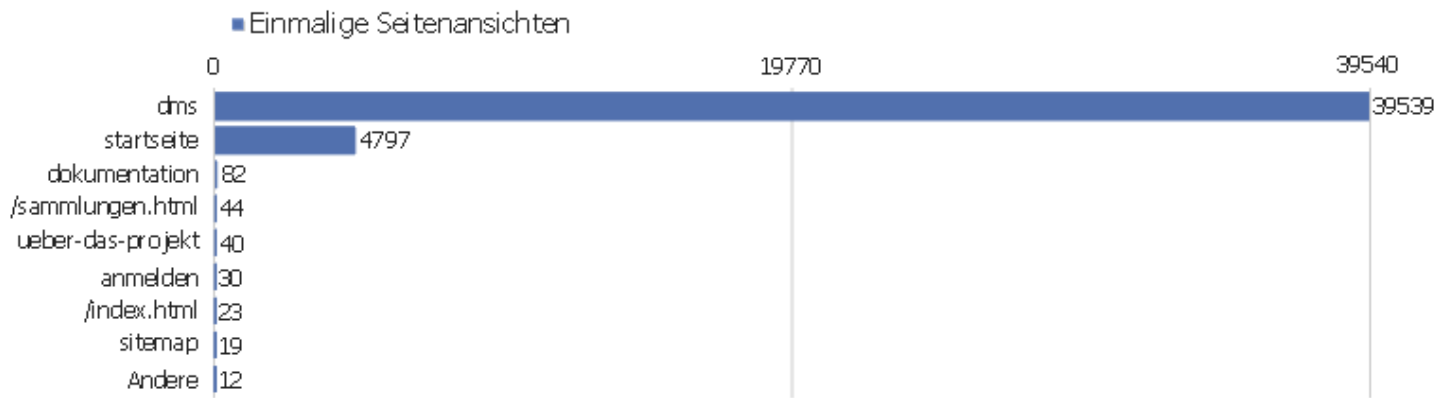

Ausstiegsseiten

Seiten-URL	Ausstiege	Einmalige Seitenansichten	Ausstiegsrate
dms	5894	39539	15%
startseite	1461	4797	30%
dokumentation	43	82	52%
/sammlungen.html	23	44	52%
ueber-das-projekt	12	40	30%
anmelden	11	30	37%
/index.html	10	23	43%
sitemap	1	19	5%
/startseite	7	9	78%
/dms	1	3	33%