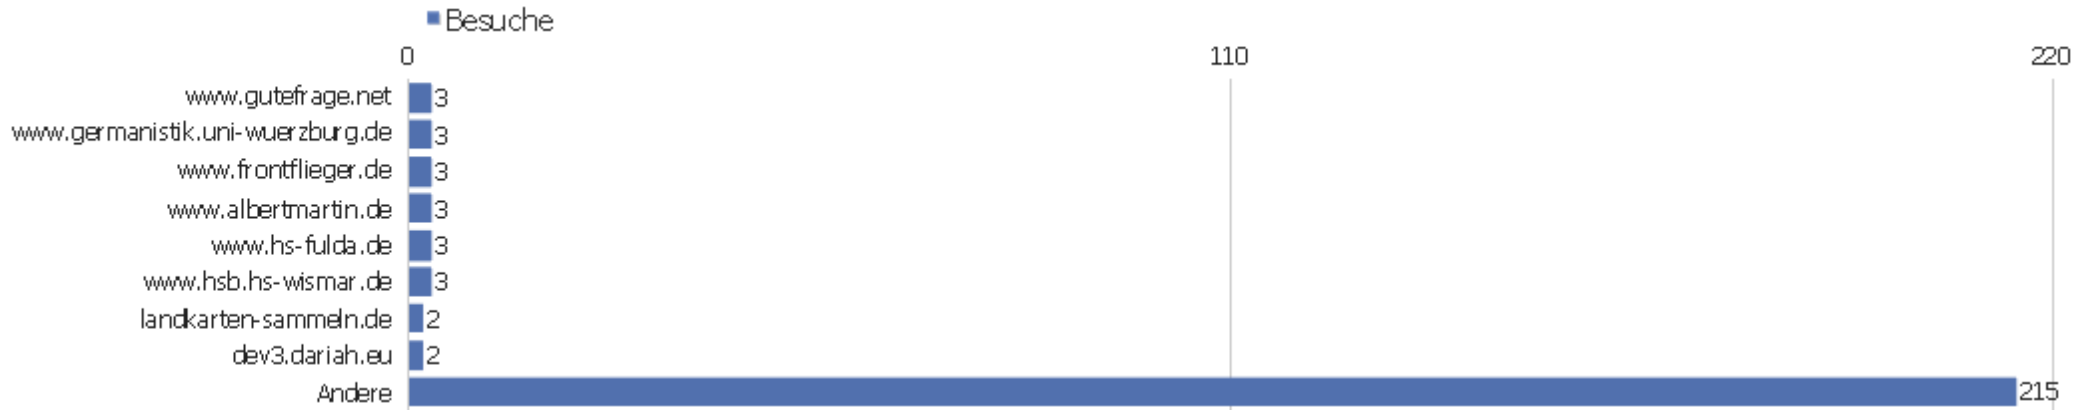

Alle Verweise

Verweis	Besuche	Aktionen	Aktionen pro Besuch	Durchschnittszeit auf der Webseite	Absprungrate	Konversionsrate
www.gutefrage.net	3	9	3	00:00:17	33,33%	0%
www.germanistik.uni-wuerzburg.de	3	20	6,67	00:02:40	0%	0%
www.frontflieger.de	3	81	27	00:09:03	33,33%	0%
www.albertmartin.de	3	4	1,33	00:00:06	66,67%	0%
www.hs-fulda.de	3	23	7,67	00:16:05	0%	0%
www.hsb.hs-wismar.de	3	10	3,33	00:00:25	33,33%	0%
landkarten-sammeln.de	2	21	10,5	00:02:28	0%	0%
dev3.dariah.eu	2	3	1,5	00:00:04	50%	0%
www.yasni.info	3	3	1	00:00:00	100%	0%
forum.vgd.ru	3	3	1	00:00:00	100%	0%
dirkpeters.net	3	8	2,67	00:00:38	66,67%	0%
www.uni-koblenz-landau.de	4	28	7	00:02:45	50%	0%
www.stadtbibliothek-weberbach.de	4	23	5,75	00:03:11	0%	0%
www.digibib.net	4	22	5,5	00:01:44	25%	0%