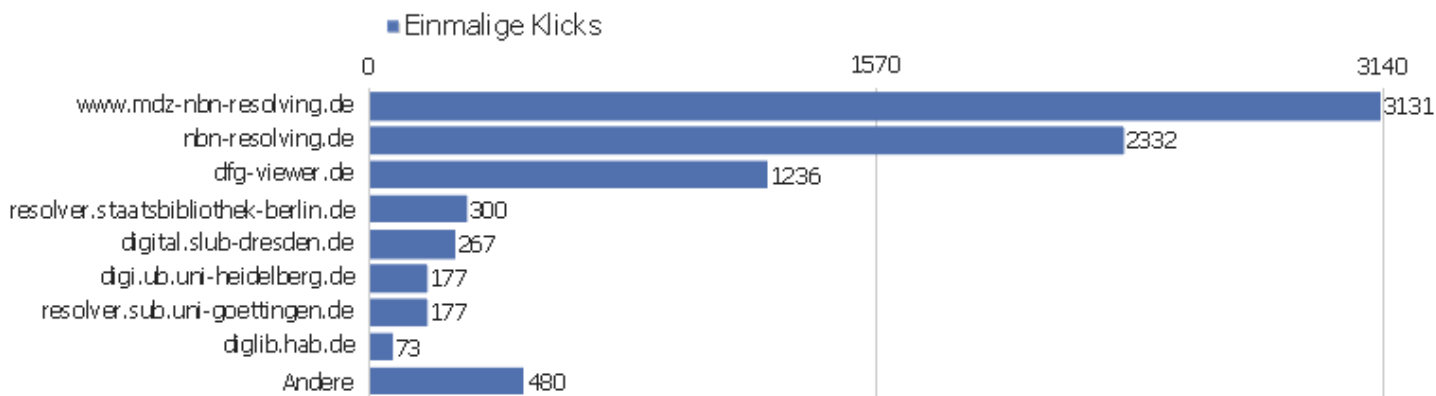

Ausgehende Verweise

Angeklickte URL	Einmalige Klicks	Klicks
www.mdz-nbn-resolving.de	3131	3401
nbn-resolving.de	2332	2637
dfg-viewer.de	1236	1339
resolver.staatsbibliothek-berlin.de	300	347
digital.slub-dresden.de	267	305
digi.ub.uni-heidelberg.de	177	185
resolver.sub.uni-goettingen.de	177	201
diglib.hab.de	73	79
www.ub.uni-koeln.de	65	71
www.digibib.tu-bs.de	46	53
karten.bibliothek.uni-halle.de	45	49
www.dmg-lib.org	36	37
dlib-pr.mpiet.mpg.de	27	30
translate.googleusercontent.com	24	26
library.fes.de	23	24
www.digizeitschriften.de	22	27
idb.ub.uni-tuebingen.de	17	22
ora-web.swkk.de	17	22
dl.ub.uni-freiburg.de	16	18
www.ag-sdd.de	15	20
www.dfg.de	15	20
www.uni-mannheim.de	14	15
www.lwl.org	13	15
Andere	91	109