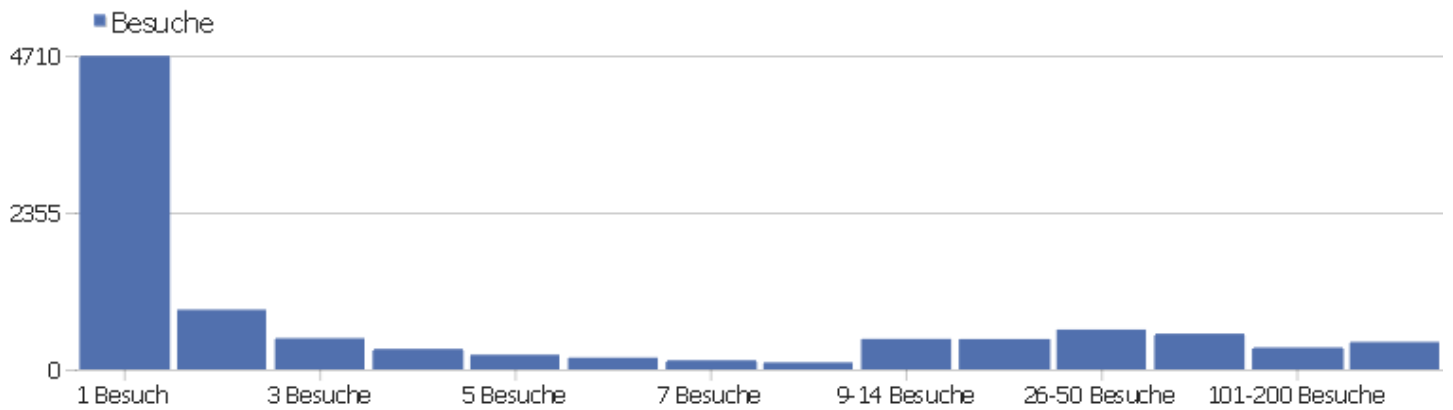

Kontinent

Kontinent	Besuche	Aktionen	Aktionen pro Besuch	Durchschnittszeit auf der Webseite	Absprungrate	Umsatz
Europa	9008	68806	7,64	00:06:36	31,11%	0 €
unbekannt	318	1992	6,26	00:06:45	37,74%	0 €
Nordamerika	337	2439	7,24	00:09:02	30,86%	0 €
Asien	88	458	5,2	00:04:45	36,36%	0 €
Südamerika	34	120	3,53	00:03:46	61,76%	0 €
Ozeanien	11	74	6,73	00:05:26	36,36%	0 €
Afrika	3	8	2,67	00:03:31	33,33%	0 €
Zentralamerika	1	3	3	00:05:32	0%	0 €

Besuchslänge

Besuchsdauer	Besuche
0-10s	3836
11-30s	1011
31-60s	753
1-2 min	784
2-4 min	778
4-7 min	584
7-10 min	345
10-15 min	440
15-30 min	732
30+ min	582

Seiten pro Besuch

Seiten pro Besuch	Besuche
1 Seite	3084
2 Seiten	1631
3 Seiten	788
4 Seiten	724
5 Seiten	555
6-7 Seiten	717
8-10 Seiten	640
11-14 Seiten	490
15-20 Seiten	422
21+ Seiten	749

Besuche nach Besuchszahl

Besuche nach Besuchszahl	Besuche	% Besuche
1 Besuch	4705	48%
2 Besuche	897	9%
3 Besuche	468	5%
4 Besuche	307	3%
5 Besuche	220	2%
6 Besuche	176	2%
7 Besuche	137	1%
8 Besuche	105	1%
9-14 Besuche	457	5%
15-25 Besuche	455	5%
26-50 Besuche	597	6%
51-100 Besuche	536	5%
101-200 Besuche	328	3%
201+ Besuche	412	4%

Besuche pro Tage seit letztem Besuch

Besuche pro Tage seit letztem Besuch	Besuche
Neue Besuche	4694
0 Tage	1915
1 Tag	971
2 Tage	334
3 Tage	212
4 Tage	149
5 Tage	110
6 Tage	118
7 Tage	107
8-14 Tage	314
15-30 Tage	309
31-60 Tage	254
61-120 Tage	151
121-364 Tage	132
365+ Tage	30