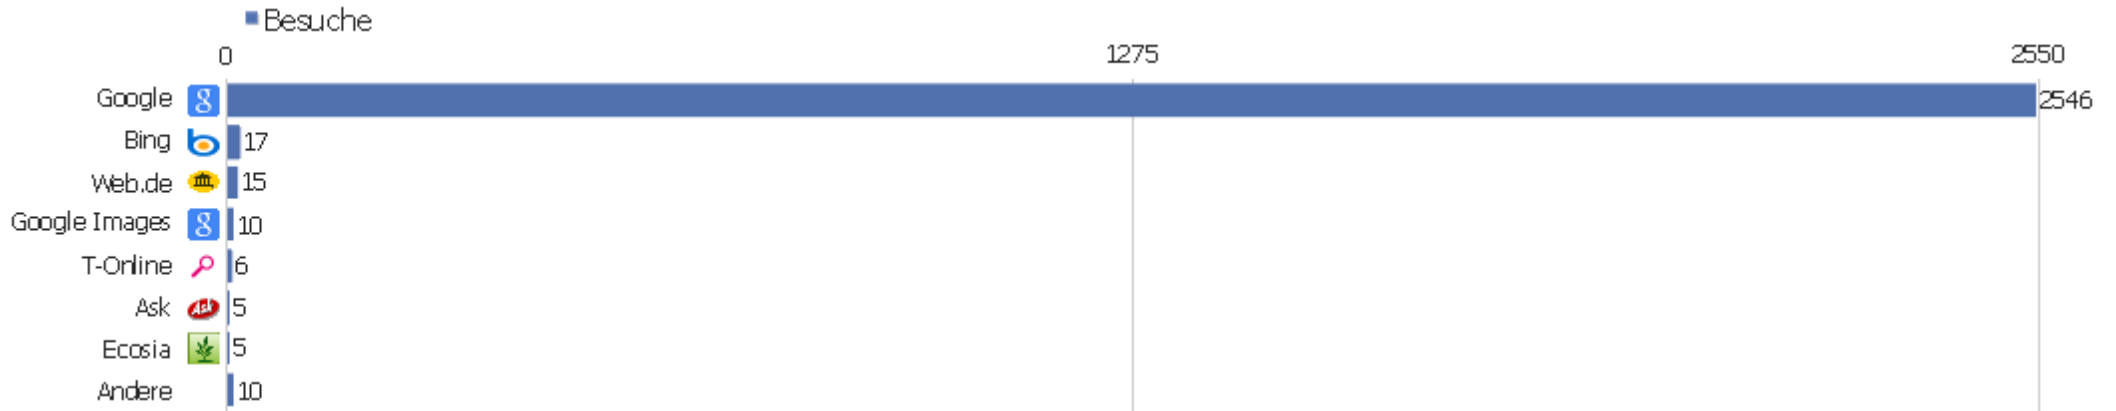

Suchmaschinen

Suchmaschine	Besuche	Aktionen	Aktionen pro Besuch	Durchschnittszeit auf der Webseite	Absprungrate	Umsatz
Google	2546	18639	7,32	00:05:21	39,98%	0 €
Bing	17	597	35,12	00:22:12	0%	0 €
Web.de	15	124	8,27	00:05:18	0%	0 €
Google Images	10	14	1,4	00:00:24	70%	0 €
T-Online	6	10	1,67	00:00:17	50%	0 €
Ask	5	11	2,2	00:01:47	40%	0 €
Ecosia	5	45	9	00:11:22	20%	0 €
Yahoo!	4	36	9	00:04:07	25%	0 €
AOL	2	3	1,5	00:00:13	50%	0 €
Conduit.com	1	5	5	00:03:49	0%	0 €
Google Custom Search	1	1	1	00:00:00	100%	0 €
Google Maps	1	3	3	00:00:42	0%	0 €
ICQ	1	1	1	00:00:00	100%	0 €