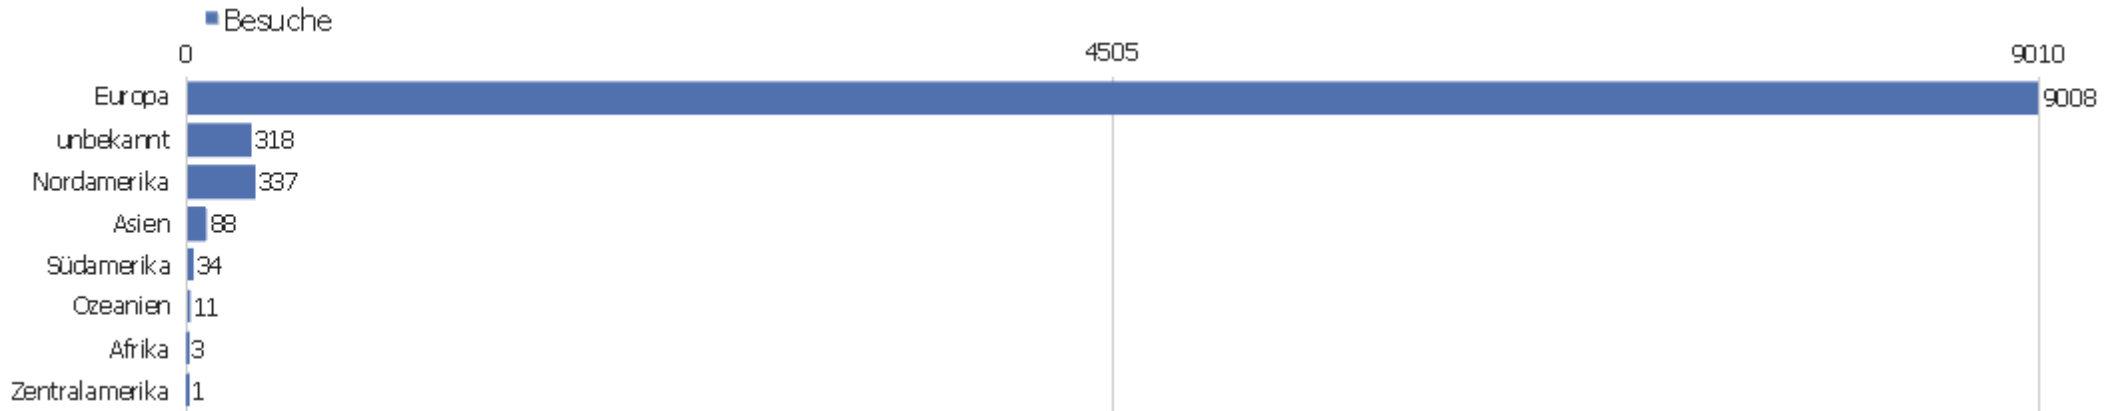

Kontinent

Kontinent	Besuche	Aktionen	Aktionen pro Besuch	Durchschnittszeit auf der Webseite	Absprungrate	Umsatz
Europa	9008	68806	7,64	00:06:36	31,11%	0 €
unbekannt	318	1992	6,26	00:06:45	37,74%	0 €
Nordamerika	337	2439	7,24	00:09:02	30,86%	0 €
Asien	88	458	5,2	00:04:45	36,36%	0 €
Südamerika	34	120	3,53	00:03:46	61,76%	0 €
Ozeanien	11	74	6,73	00:05:26	36,36%	0 €
Afrika	3	8	2,67	00:03:31	33,33%	0 €
Zentralamerika	1	3	3	00:05:32	0%	0 €