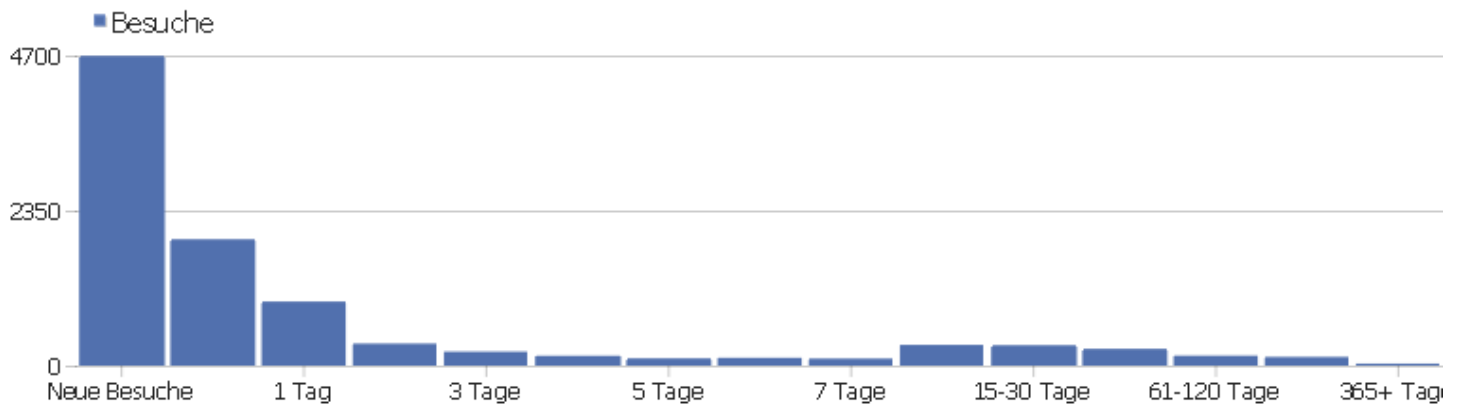

Kontinent

Kontinent	Besuche	Aktionen	Aktionen pro Besuch	Durchschnittszeit auf der Webseite	Absprungrate	Umsatz
Europa	9008	68806	7,64	00:06:36	31,11%	0 €
unbekannt	318	1992	6,26	00:06:45	37,74%	0 €
Nordamerika	337	2439	7,24	00:09:02	30,86%	0 €
Asien	88	458	5,2	00:04:45	36,36%	0 €
Südamerika	34	120	3,53	00:03:46	61,76%	0 €
Ozeanien	11	74	6,73	00:05:26	36,36%	0 €
Afrika	3	8	2,67	00:03:31	33,33%	0 €
Zentralamerika	1	3	3	00:05:32	0%	0 €

Besuchslänge

Besuchsdauer	Besuche
0-10s	3836
11-30s	1011
31-60s	753
1-2 min	784
2-4 min	778
4-7 min	584
7-10 min	345
10-15 min	440
15-30 min	732
30+ min	582

Seiten pro Besuch

Seiten pro Besuch	Besuche
1 Seite	3084
2 Seiten	1631
3 Seiten	788
4 Seiten	724
5 Seiten	555
6-7 Seiten	717
8-10 Seiten	640
11-14 Seiten	490
15-20 Seiten	422
21+ Seiten	749

Besuche nach Besuchszahl

Besuche nach Besuchszahl	Besuche	% Besuche
1 Besuch	4705	48%
2 Besuche	897	9%
3 Besuche	468	5%
4 Besuche	307	3%
5 Besuche	220	2%
6 Besuche	176	2%
7 Besuche	137	1%
8 Besuche	105	1%
9-14 Besuche	457	5%
15-25 Besuche	455	5%
26-50 Besuche	597	6%
51-100 Besuche	536	5%
101-200 Besuche	328	3%
201+ Besuche	412	4%

Besuche pro Tage seit letztem Besuch

Besuche pro Tage seit letztem Besuch	Besuche
Neue Besuche	4694
0 Tage	1915
1 Tag	971
2 Tage	334
3 Tage	212
4 Tage	149
5 Tage	110
6 Tage	118
7 Tage	107
8-14 Tage	314
15-30 Tage	309
31-60 Tage	254
61-120 Tage	151
121-364 Tage	132
365+ Tage	30