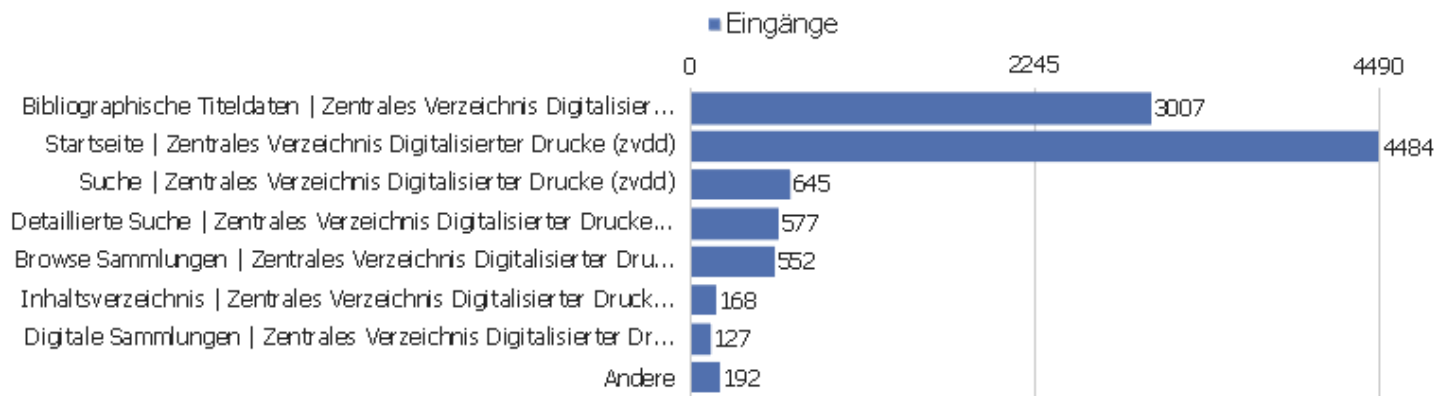

Titel der Einstiegsseite

Seitenname	Eingänge	Absprünge	Absprungrate
Bibliographische Titeldaten | Zentrales Verzeichnis	3007	1358	45%
Startseite | Zentrales Verzeichnis Digitalisierter D	4484	977	22%
Suche | Zentrales Verzeichnis Digitalisierter Drucke	645	159	25%
Detaillierte Suche | Zentrales Verzeichnis Digitalis	577	134	23%
Browse Sammlungen | Zentrales Verzeichnis Digitalisi	552	193	35%
Inhaltsverzeichnis | Zentrales Verzeichnis Digitalis	168	103	61%
Digitale Sammlungen | Zentrales Verzeichnis Digitali	127	34	27%
Kollektionen	34	11	32%
Seite nicht gefunden | Zentrales Verzeichnis Digital	66	23	35%
Strukturdaten | Zentrales Verzeichnis Digitalisierte	30	29	97%
Anmelden | Zentrales Verzeichnis Digitalisierter Dru	5	3	60%
Datenformate im Überblick | Zentrales Verzeichnis D	11	6	55%
Sitemap | Zentrales Verzeichnis Digitalisierter Druc	1	0	0%
Ansprechpartner | Zentrales Verzeichnis Digitalisier	1	1	100%
Dokumentation | Zentrales Verzeichnis Digitalisierte	1	1	100%
Impressum | Zentrales Verzeichnis Digitalisierter Dr	2	0	0%
Bibliographic Data Title | Central Index of Digitized	6	4	67%
Weitere Informationen | Zentrales Verzeichnis Digita	1	1	100%
Über das Projekt | Zentrales Verzeichnis Digitalisi	2	2	100%
ZVDD Validator | Zentrales Verzeichnis Digitalisiert	1	1	100%
Bibliographische Titeldaten | Zentrales Verzeichnis Di	3	2	67%
Browse Sammlungen | Zentrales Verzeichnis Digitalisier	1	1	100%
Dati bibliografici Titolo | Indice centrale digitalizz	3	2	67%
Andere	20	13	65%