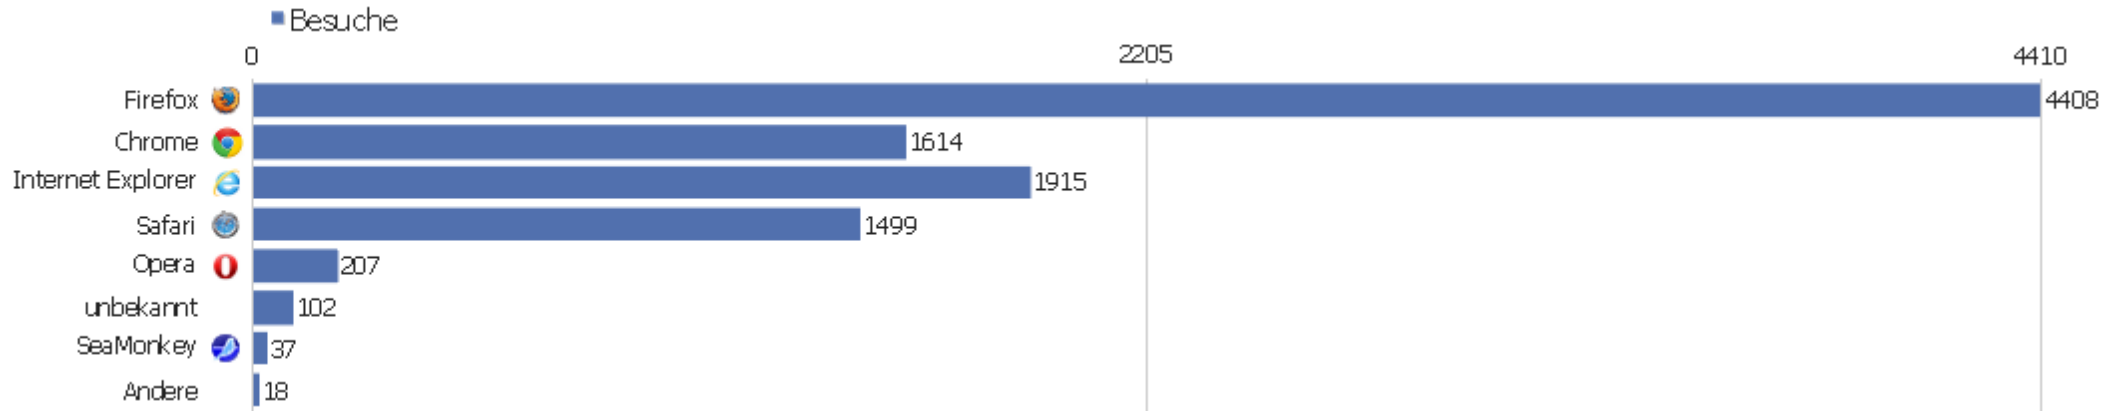

Besucher-Browser

Browser	Besuche	Aktionen	Aktionen pro Besuch	Durchschnittszeit auf der Webseite	Absprungrate	Konversionsrate
Firefox	4408	32938	7,47	00:06:42	29,06%	0%
Chrome	1614	14321	8,87	00:07:44	26,83%	0%
Internet Explorer	1915	16927	8,84	00:07:39	26,01%	0%
Safari	1499	7461	4,98	00:03:54	49,7%	0%
Opera	207	1133	5,47	00:07:50	38,16%	0%
unbekannt	102	886	8,69	00:09:24	25,49%	0%
SeaMonkey	37	183	4,95	00:05:53	32,43%	0%
ABrowse	3	6	2	00:02:30	66,67%	0%
Chrome Frame	6	32	5,33	00:01:22	33,33%	0%
Konqueror	4	5	1,25	00:00:06	75%	0%
NetFront	2	4	2	00:00:28	50%	0%
iCab	1	1	1	00:00:00	100%	0%
Iron	2	3	1,5	00:00:07	50%	0%