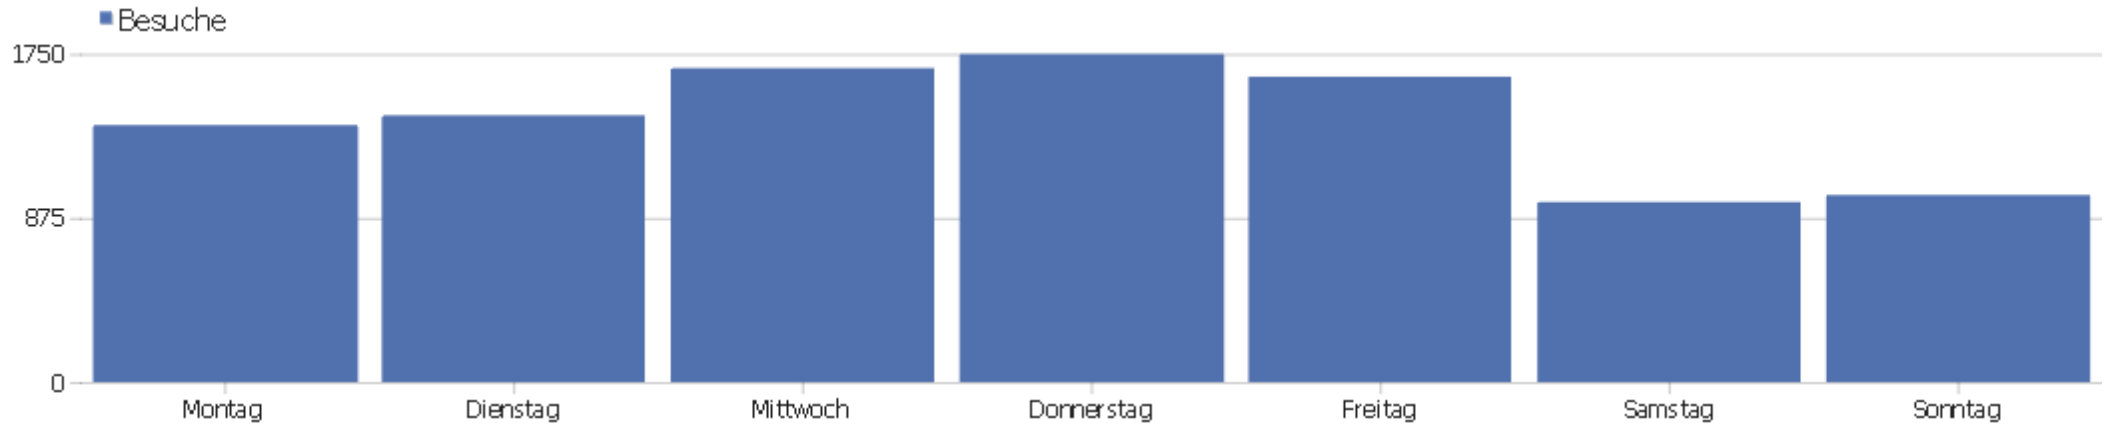

Besuche nach Wochentagen

Wochentag	Besuche	Aktionen	Aktionen pro Besuch	Durchschnittszeit auf der Webseite	Absprungrate	Konversionsrate
Montag	1370	9653	7,05	00:06:15	32,48%	0%
Dienstag	1422	9950	7	00:05:45	32,07%	0%
Mittwoch	1674	12687	7,58	00:06:37	30,59%	0%
Donnerstag	1749	13298	7,6	00:06:50	32,3%	0%
Freitag	1628	11999	7,37	00:06:56	29,12%	0%
Samstag	960	8832	9,2	00:08:11	31,35%	0%
Sonntag	997	7481	7,5	00:06:27	33,2%	0%