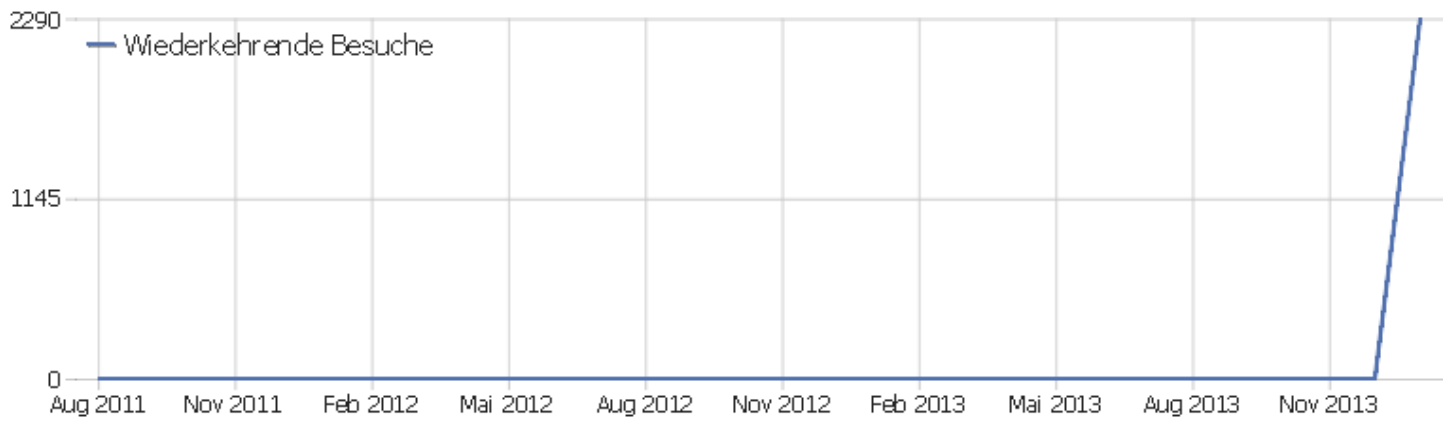

Wiederkehrende Besuche

Name	Wert
Eindeutige wiederkehrende Besucher	963
Wiederkehrende Besuche	2287
Aktionen bei wiederkehrenden Besuchen	16790
Absprungrate bei wiederkehrenden Besuchen	29%
Aktionen pro wiederkehrendem Besuch	7,3
Durchschnittszeit von wiederkehrenden Besuchen	00:07:25