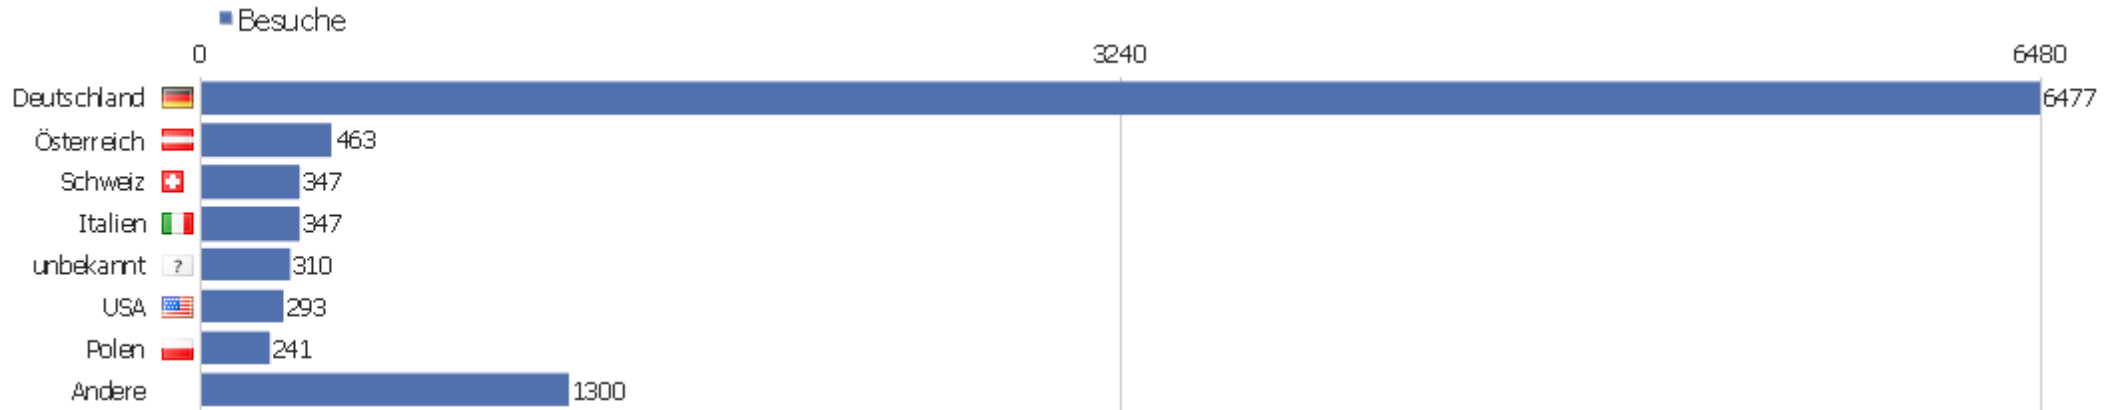

Land

Land	Besuche	Aktionen	Aktionen pro Besuch	Durchschnittszeit auf der Webseite	Absprungrate	Umsatz
Deutschland	6477	49678	7,67	00:06:40	29,87%	0 €
Österreich	463	3335	7,2	00:05:59	40,17%	0 €
Schweiz	347	1795	5,17	00:04:02	40,63%	0 €
Italien	347	3350	9,65	00:06:44	32,85%	0 €
unbekannt	310	1946	6,28	00:06:53	38,39%	0 €
USA	293	2086	7,12	00:09:22	31,74%	0 €
Polen	241	1384	5,74	00:04:26	44,4%	0 €
Frankreich	143	920	6,43	00:04:51	27,97%	0 €
Belgien	127	2662	20,96	00:30:03	12,6%	0 €
Niederlande	120	830	6,92	00:05:32	34,17%	0 €
Ungarn	116	927	7,99	00:06:48	25,86%	0 €
Tschechische Republik	99	502	5,07	00:04:55	38,38%	0 €
Großbritannien	98	470	4,8	00:03:01	29,59%	0 €
Spanien	53	380	7,17	00:06:34	16,98%	0 €