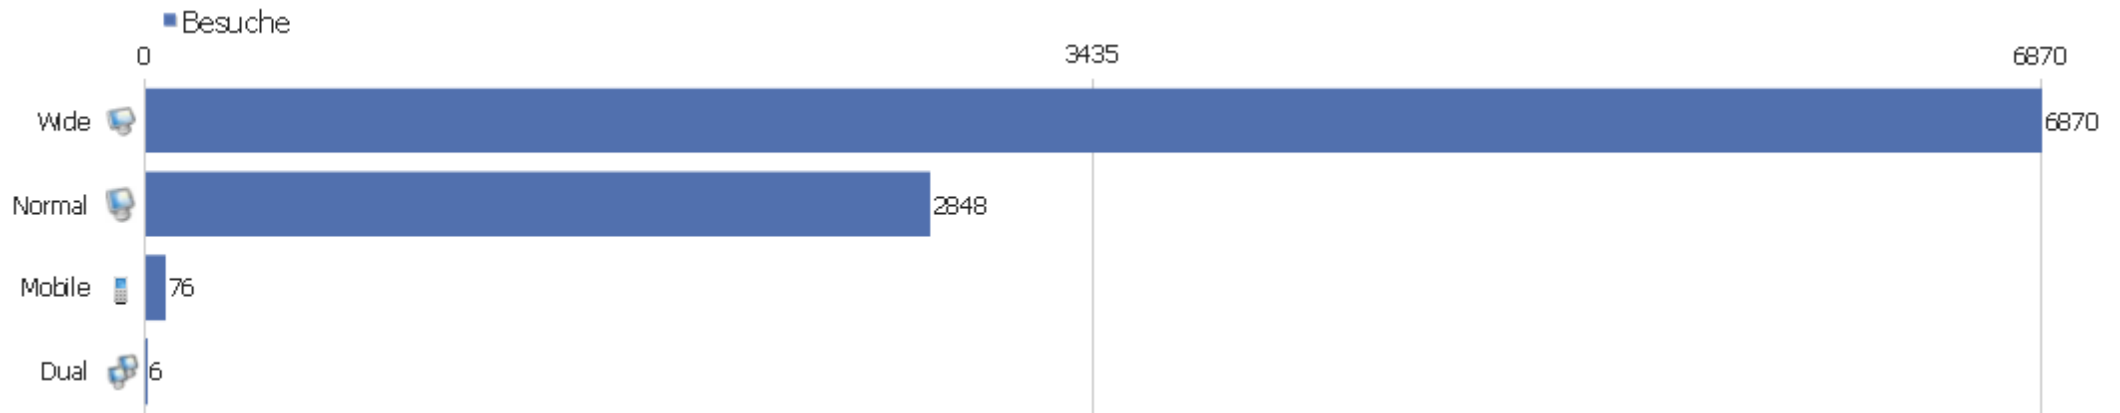

Normal / Breitbild

Bildschirmtyp	Besuche	Aktionen	Aktionen pro Besuch	Durchschnittszeit auf der Webseite	Absprungrate	Konversionsrate
Wide	6870	50709	7,38	00:06:38	31,37%	0%
Normal	2848	22954	8,06	00:06:54	30,93%	0%
Mobile	76	191	2,51	00:01:50	61,84%	0%
Dual	6	46	7,67	00:02:21	16,67%	0%