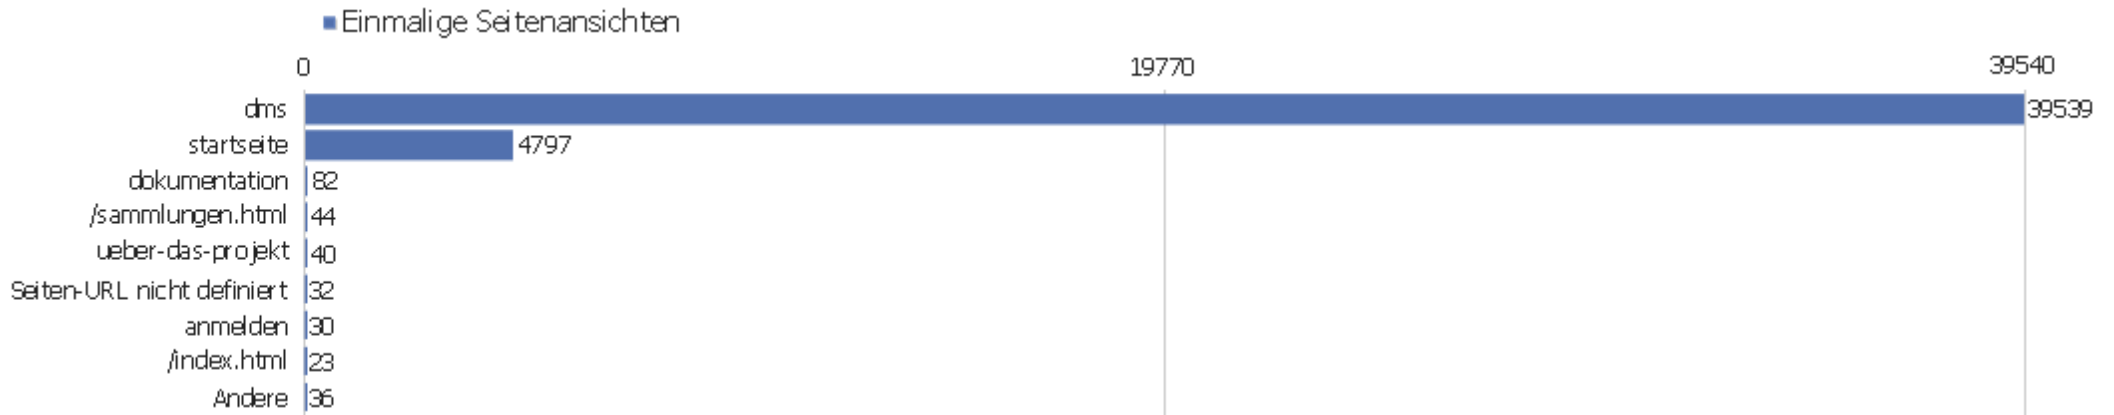

Seiten URL

Seiten-URL	Seitenansichten	Einmalige Seitenansichten	Absprungsrate	Durchschnittszeit pro Seite	Ausstiegsrate	Durchschnittliche Generierungszeit
dms	57297	39539	39%	00:01:01	15%	1,38s
startseite	6971	4797	22%	00:00:57	30%	0,77s
dokumentation	107	82	86%	00:00:29	52%	0,64s
/sammlungen.html	57	44	33%	00:00:28	52%	0,56s
ueber-das-projekt	48	40	60%	00:00:41	30%	0,58s
Seiten-URL nicht definiert	68	32	0%	00:00:00	0%	0,001s
anmelden	40	30	60%	00:00:47	37%	0,35s
/index.html	28	23	35%	00:00:49	43%	0,57s
sitemap	25	19	0%	00:00:16	5%	0,68s
/startseite	12	9	44%	00:00:14	78%	0,69s
/dms	3	3	100%	00:00:08	33%	4,4s
?id=60	3	2	0%	00:11:28	0%	0s
?id=72	1	1	0%	00:01:09	0%	0s
/projekte.html	2	1	0%	00:00:12	0%	0,3s