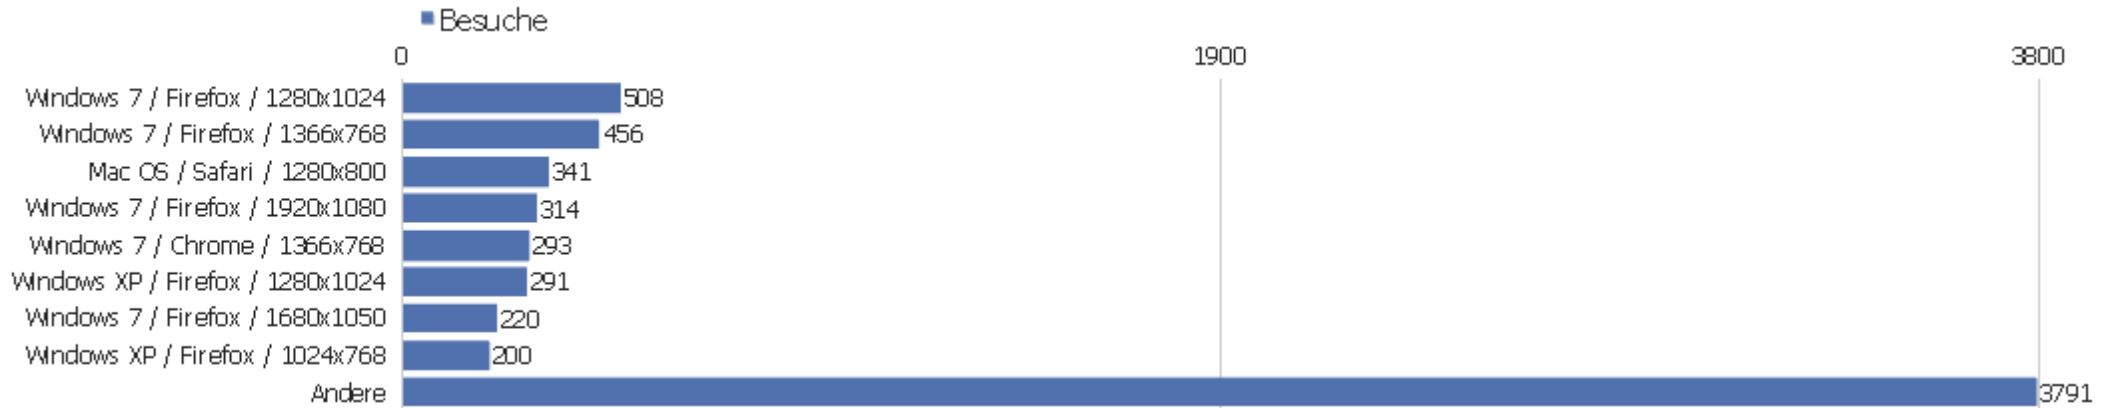

Betriebssysteme

Betriebssystem	Besuche	Aktionen	Aktionen pro Besuch	Durchschnittszeit auf der Webseite	Absprungrate	Konversionsrate
Windows 7	4519	34276	7,58	00:07:03	28,5%	0%
Windows XP	1969	16532	8,4	00:07:50	28,14%	0%
Mac OS	1445	7717	5,34	00:04:19	41,59%	0%
Windows 8	641	5558	8,67	00:06:44	33,07%	0%
Windows Vista	524	5235	9,99	00:07:47	25,76%	0%
Linux	182	1440	7,91	00:05:50	29,12%	0%
iPad	157	1476	9,4	00:06:02	52,23%	0%
Android	142	501	3,53	00:03:14	45,77%	0%
iPhone	94	411	4,37	00:03:07	59,57%	0%
Windows Server 2003 / XP x64	61	391	6,41	00:06:50	16,39%	0%
Windows NT	34	253	7,44	00:05:55	35,29%	0%
Windows 2000	14	31	2,21	00:00:22	57,14%	0%
unbekannt	6	43	7,17	00:03:02	16,67%	0%
SymbianOS	3	6	2	00:02:30	66,67%	0%

Windows Phone OS	3	6	2	00:07:57	66,67%	0%
 SunOS	2	9	4,5	00:00:44	50%	0%
 Nintendo Wii U	2	4	2	00:00:28	50%	0%
 iPod	1	1	1	00:00:00	100%	0%
 Windows Mobile	1	10	10	00:12:37	0%	0%

Globale Besucherkonfiguration