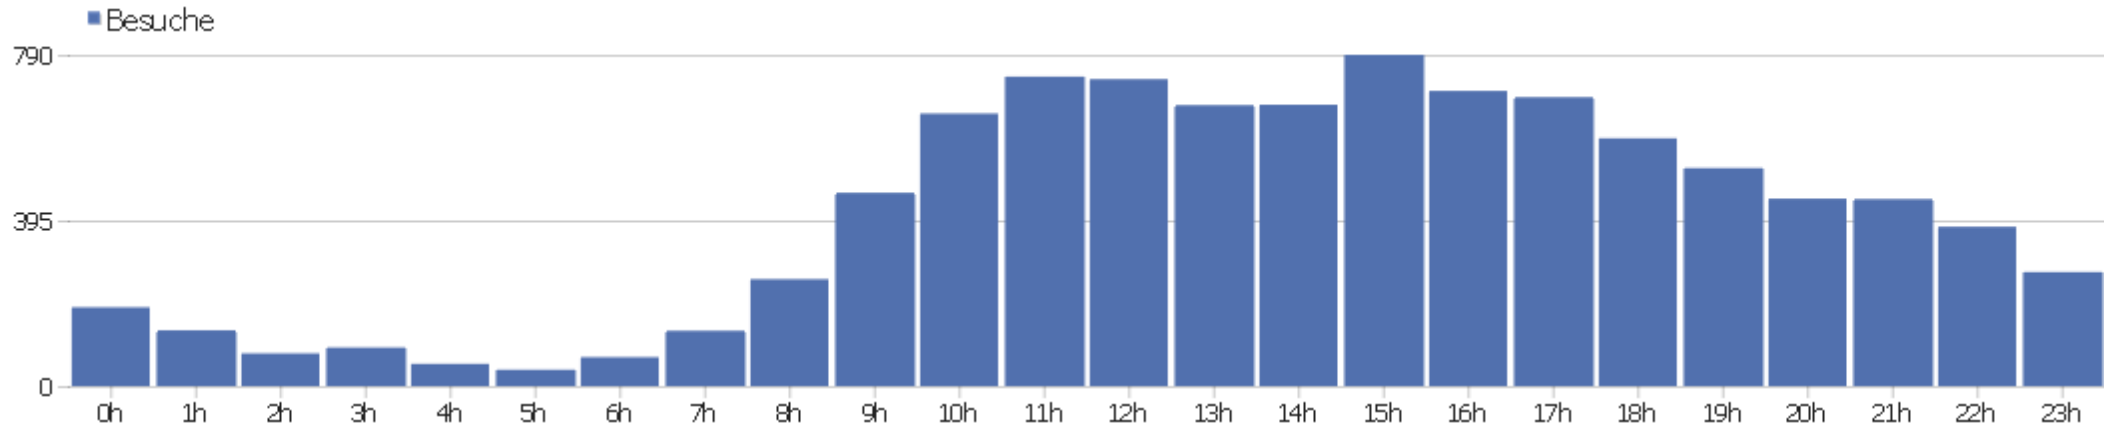

PIWIK

Webseite Uni, ZVDD

Zeitspanne: 2014, Januar

ZVDD monatliche Zugriffsstatistik

Besucherüberblick

Name	Wert
Eindeutige Besucher	2866
Besuche	9800
Aktionen	73900
Maximale Aktionen pro Besuch	347
Absprungrate	31%
Aktionen pro Besuch	7,5
Durchschnittliche Besuchszeit (in Sekunden)	00:06:40

Besuche nach Server-Zeit

Server-Zeit	Besuche	Aktionen	Aktionen pro Besuch	Durchschnittszeit auf der Webseite	Absprungrate	Umsatz
0h	188	1869	9,94	00:08:38	29,26%	0 €
1h	133	1827	13,74	00:13:54	26,32%	0 €
2h	78	1013	12,99	00:10:53	29,49%	0 €
3h	92	483	5,25	00:04:57	57,61%	0 €
4h	53	422	7,96	00:10:24	22,64%	0 €
5h	39	474	12,15	00:10:50	30,77%	0 €
6h	69	555	8,04	00:08:36	28,99%	0 €
7h	132	985	7,46	00:06:16	31,82%	0 €
8h	255	1663	6,52	00:06:27	30,98%	0 €
9h	461	2683	5,82	00:05:35	36,66%	0 €
10h	650	3676	5,66	00:05:10	31,85%	0 €
11h	738	5018	6,8	00:06:21	28,46%	0 €
12h	732	5007	6,84	00:06:33	28,14%	0 €
13h	670	4735	7,07	00:05:08	30%	0 €