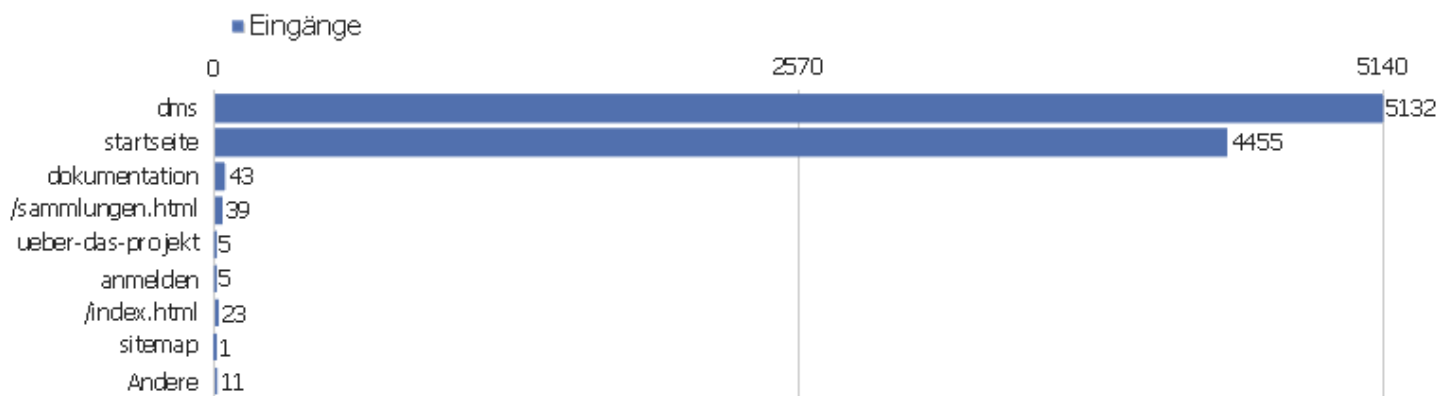

Eingangsseiten

Seiten-URL	Eingänge	Absprünge	Absprungrate
dms	5132	2015	39%
startseite	4455	964	22%
dokumentation	43	37	86%
/sammlungen.html	39	13	33%
ueber-das-projekt	5	3	60%
anmelden	5	3	60%
/index.html	23	8	35%
sitemap	1	0	0%
/startseite	9	4	44%
/dms	1	1	100%
/projekte.html	1	0	0%