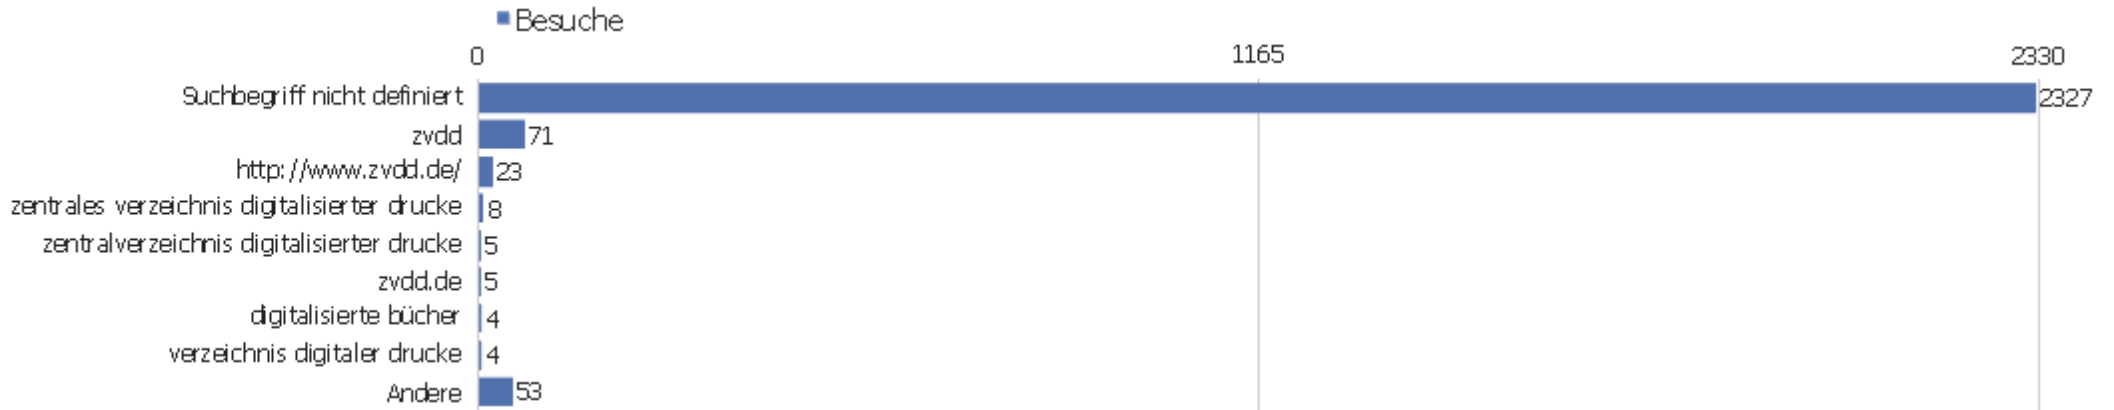

Suchbegriffe

Suchbegriff	Besuche	Aktionen	Aktionen pro Besuch	Durchschnittszeit auf der Webseite	Absprungrate	Umsatz
Suchbegriff nicht definiert	2327	16980	7,3	00:05:26	40,4%	0 €
zvdd	71	1080	15,21	00:10:11	1,41%	0 €
http://www.zvdd.de/	23	205	8,91	00:05:08	17,39%	0 €
zentrales verzeichnis digitalisierter drucke	8	97	12,13	00:05:05	12,5%	0 €
zentralverzeichnis digitalisierter drucke	5	11	2,2	00:00:16	60%	0 €
zvdd.de	5	56	11,2	00:11:57	0%	0 €
digitalisierte bücher	4	132	33	00:11:37	0%	0 €
verzeichnis digitaler drucke	4	35	8,75	00:06:05	0%	0 €
drucke	3	7	2,33	00:00:41	0%	0 €
hilfs studios	3	6	2	00:02:30	66,67%	0 €
aufgang der artzney-kunst das ist: noch nie erhörte gr	2	8	4	00:03:57	0%	0 €
carl osswald	2	2	1	00:00:00	100%	0 €
digitalisate	2	20	10	00:06:45	0%	0 €
nucleus continens benedictiones rerum diversarum item e	2	2	1	00:00:00	100%	0 €