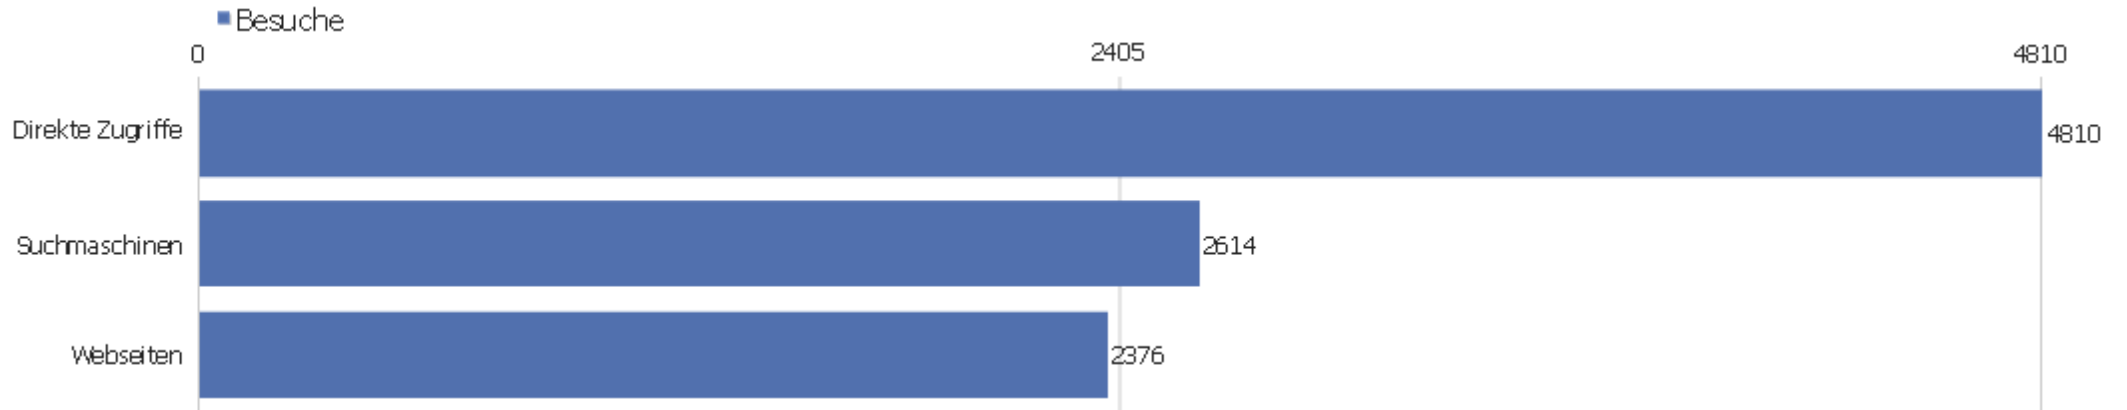

Verweisart

Verweisart	Besuche	Aktionen	Aktionen pro Besuch	Durchschnittszeit auf der Webseite	Absprungrate	Umsatz
Direkte Zugriffe	4810	42440	8,82	00:08:27	26,65%	0 €
Suchmaschinen	2614	19489	7,46	00:05:25	39,59%	0 €
Webseiten	2376	11971	5,04	00:04:25	32,28%	0 €