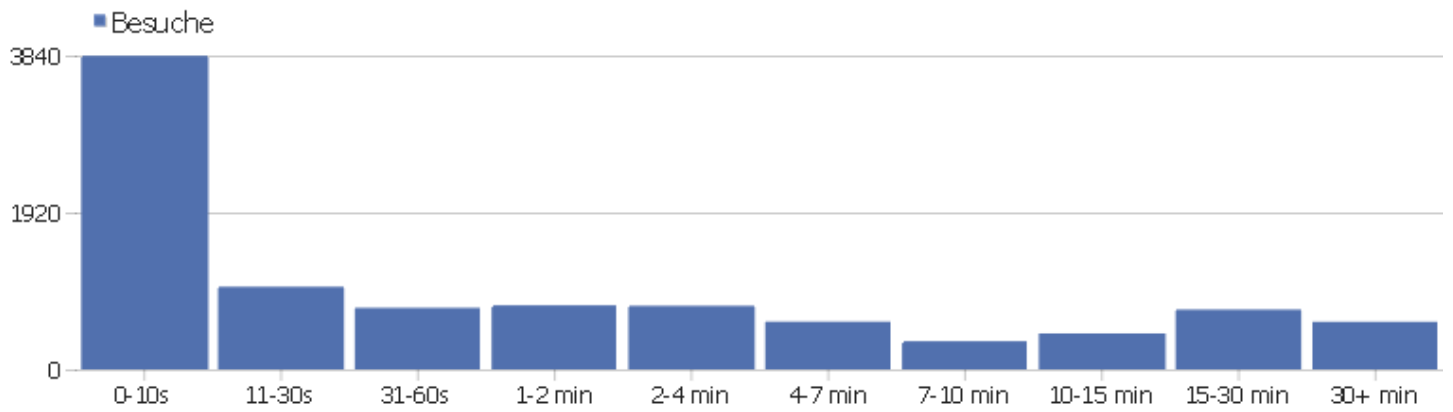

Besuchslänge

Besuchsdauer	Besuche
0-10s	3836
11-30s	1011
31-60s	753
1-2 min	784
2-4 min	778
4-7 min	584
7-10 min	345
10-15 min	440
15-30 min	732
30+ min	582