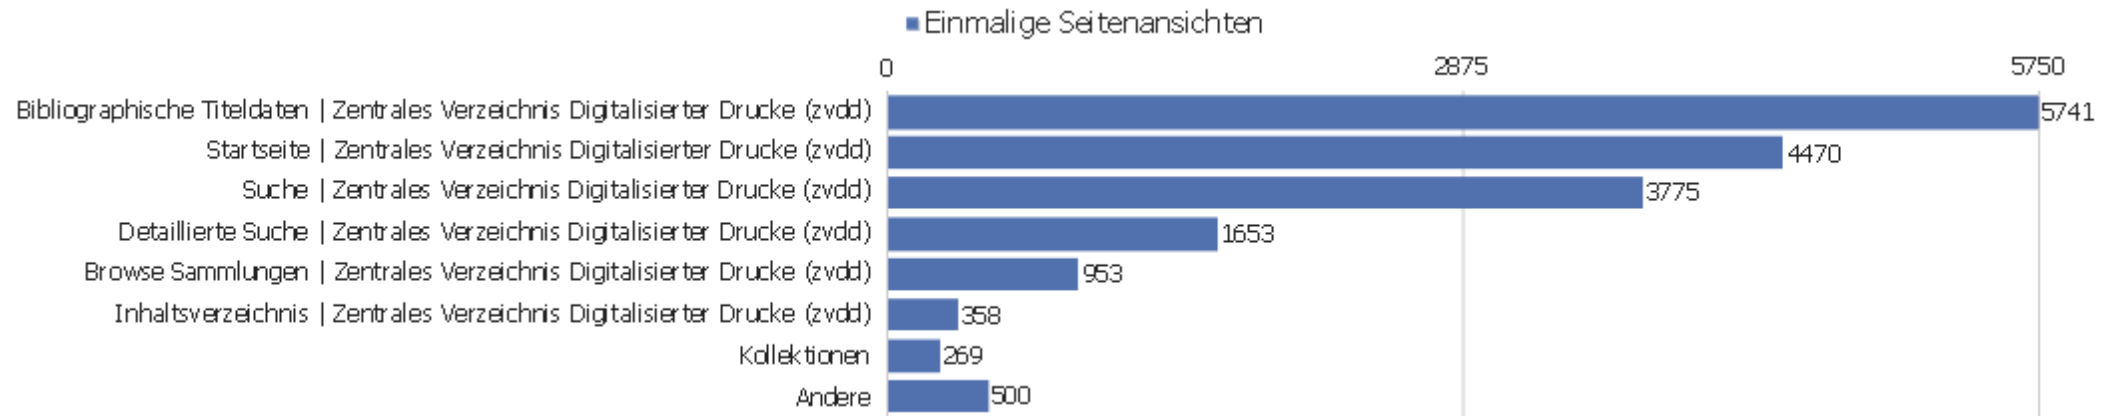

Seitentitel

Seitenname	Seitenansichten	Einmalige Seitenansichten	Absprungrate	Durchschnittszeit pro Seite	Ausstiegsrate	Durchschnittliche Generierungszeit
Bibliographische Titeldaten | Zentrales Verzeichnis	14581	5741	47%	00:04:59	76%	0,76s
Startseite | Zentrales Verzeichnis Digitalisierter D	6696	4470	20%	00:00:59	29%	1,03s
Suche | Zentrales Verzeichnis Digitalisierter Drucke	25118	3775	32%	00:04:52	50%	1,58s
Detaillierte Suche | Zentrales Verzeichnis Digitalis	11240	1653	19%	00:05:18	54%	1,91s
Browse Sammlungen | Zentrales Verzeichnis Digitalisi	4081	953	40%	00:02:05	54%	1,27s
Inhaltsverzeichnis | Zentrales Verzeichnis Digitalis	665	358	56%	00:02:05	49%	1,01s
Kollektionen	432	269	33%	00:01:42	33%	7,33s
Digitale Sammlungen | Zentrales Verzeichnis Digitali	153	109	35%	00:01:18	35%	6,34s
Seite nicht gefunden | Zentrales Verzeichnis Digital	61	45	23%	00:00:54	40%	0,4s
Hilfe zur Suche | Zentrales Verzeichnis Digitalisier	44	35	0%	00:01:06	14%	0,41s
Start | Zentrales Verzeichnis Digitalisierter Drucke	59	30	33%	00:00:34	33%	0,84s
Strukturdaten | Zentrales Verzeichnis Digitalisierte	32	29	88%	00:00:37	93%	0,58s
Datenformate im Überblick | Zentrales Verzeichnis D	28	25	40%	00:01:51	64%	0,68s
Browse Collections | Zentrales Verzeichnis Digitalis	52	24	63%	00:01:28	58%	1,86s