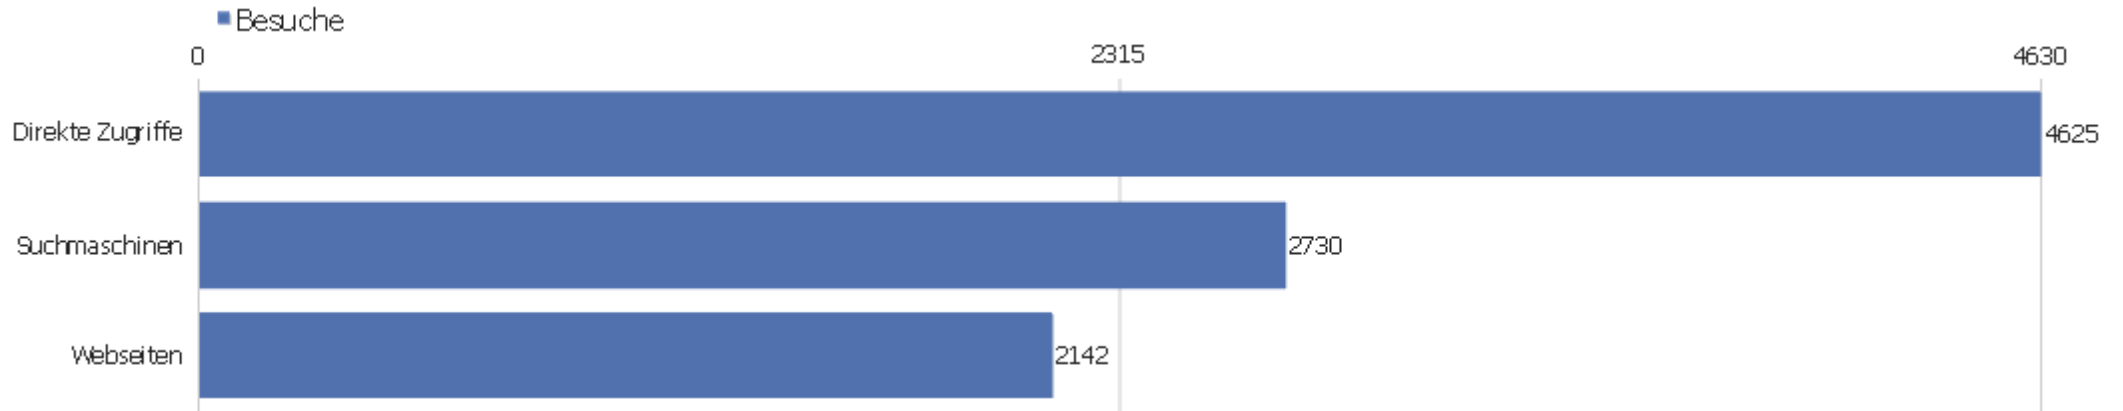

Verweisart

Verweisart	Besuche	Aktionen	Aktionen pro Besuch	Durchschnittszeit auf der Webseite	Absprungrate	Umsatz
Direkte Zugriffe	4625	43538	9,41	00:08:54	26,55%	0 €
Suchmaschinen	2730	16373	6	00:04:42	43,44%	0 €
Webseiten	2142	12031	5,62	00:04:52	30,81%	0 €