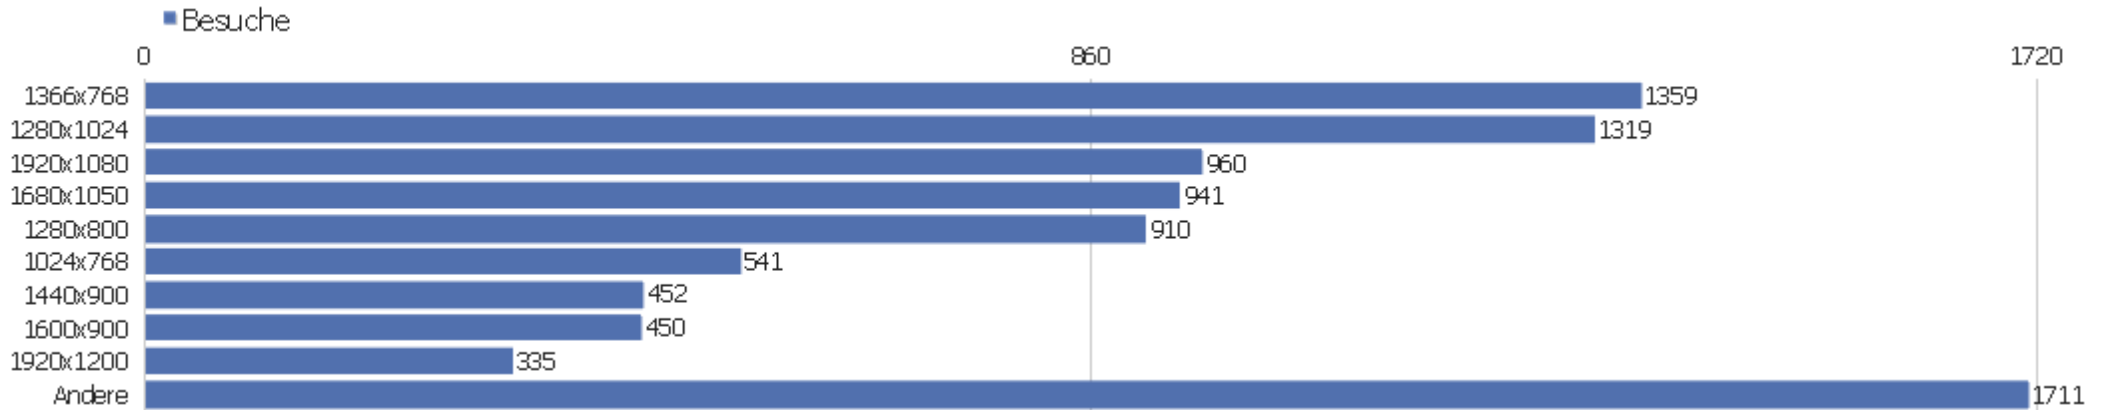

Bildschirmauflösungen

Auflösung	Besuche	Aktionen	Aktionen pro Besuch	Durchschnittszeit auf der Webseite	Absprungrate	Konversionsrate
1366x768	1359	11223	8,26	00:08:00	28,4%	0%
1280x1024	1319	8612	6,53	00:05:18	29,72%	0%
1920x1080	960	6055	6,31	00:04:58	32,5%	0%
1680x1050	941	5690	6,05	00:05:12	35,07%	0%
1280x800	910	8470	9,31	00:08:17	32,53%	0%
1024x768	541	3644	6,74	00:06:23	34,57%	0%
1440x900	452	3132	6,93	00:06:15	31,64%	0%
1600x900	450	3886	8,64	00:07:18	28,44%	0%
1920x1200	335	1584	4,73	00:04:19	47,76%	0%
1536x864	167	2608	15,62	00:10:22	28,14%	0%
1024x600	163	1771	10,87	00:10:52	19,63%	0%
1024x819	135	1482	10,98	00:10:25	30,37%	0%
1280x720	129	1513	11,73	00:09:08	30,23%	0%
2560x1440	85	407	4,79	00:03:11	40%	0%