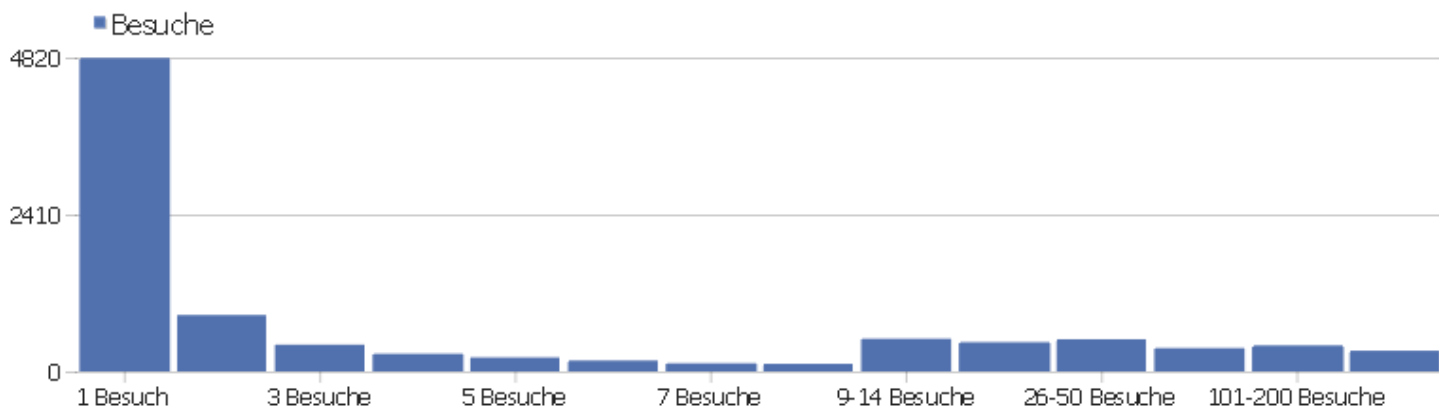

Kontinent

Kontinent	Besuche	Aktionen	Aktionen pro Besuch	Durchschnittszeit auf der Webseite	Absprungrate	Umsatz
Europa	8647	64826	7,5	00:06:46	32,2%	0 €
unbekannt	363	2829	7,79	00:07:21	33,61%	0 €
Nordamerika	319	3496	10,96	00:08:18	27,27%	0 €
Asien	107	625	5,84	00:04:24	42,99%	0 €
Südamerika	41	103	2,51	00:02:28	58,54%	0 €
Ozeanien	9	47	5,22	00:03:45	44,44%	0 €
Afrika	11	16	1,45	00:00:40	63,64%	0 €

Besuchslänge

Besuchsdauer	Besuche
0-10s	3753
11-30s	940
31-60s	745
1-2 min	816
2-4 min	740
4-7 min	575
7-10 min	352
10-15 min	381
15-30 min	671
30+ min	569

Seiten pro Besuch

Seiten pro Besuch	Besuche
1 Seite	3074
2 Seiten	1537
3 Seiten	791
4 Seiten	678
5 Seiten	502
6-7 Seiten	659
8-10 Seiten	676
11-14 Seiten	429
15-20 Seiten	398
21+ Seiten	753

Besuche nach Besuchszahl

Besuche nach Besuchszahl	Besuche	% Besuche
1 Besuch	4812	51%
2 Besuche	865	9%
3 Besuche	410	4%
4 Besuche	271	3%
5 Besuche	214	2%
6 Besuche	167	2%
7 Besuche	124	1%
8 Besuche	116	1%
9-14 Besuche	502	5%
15-25 Besuche	449	5%
26-50 Besuche	493	5%
51-100 Besuche	358	4%
101-200 Besuche	399	4%
201+ Besuche	317	3%

Besuche pro Tage seit letztem Besuch

Besuche pro Tage seit letztem Besuch	Besuche
Neue Besuche	4804
0 Tage	1765
1 Tag	822
2 Tage	285
3 Tage	182
4 Tage	159
5 Tage	116
6 Tage	115
7 Tage	128
8-14 Tage	368
15-30 Tage	315
31-60 Tage	152
61-120 Tage	148
121-364 Tage	115
365+ Tage	23