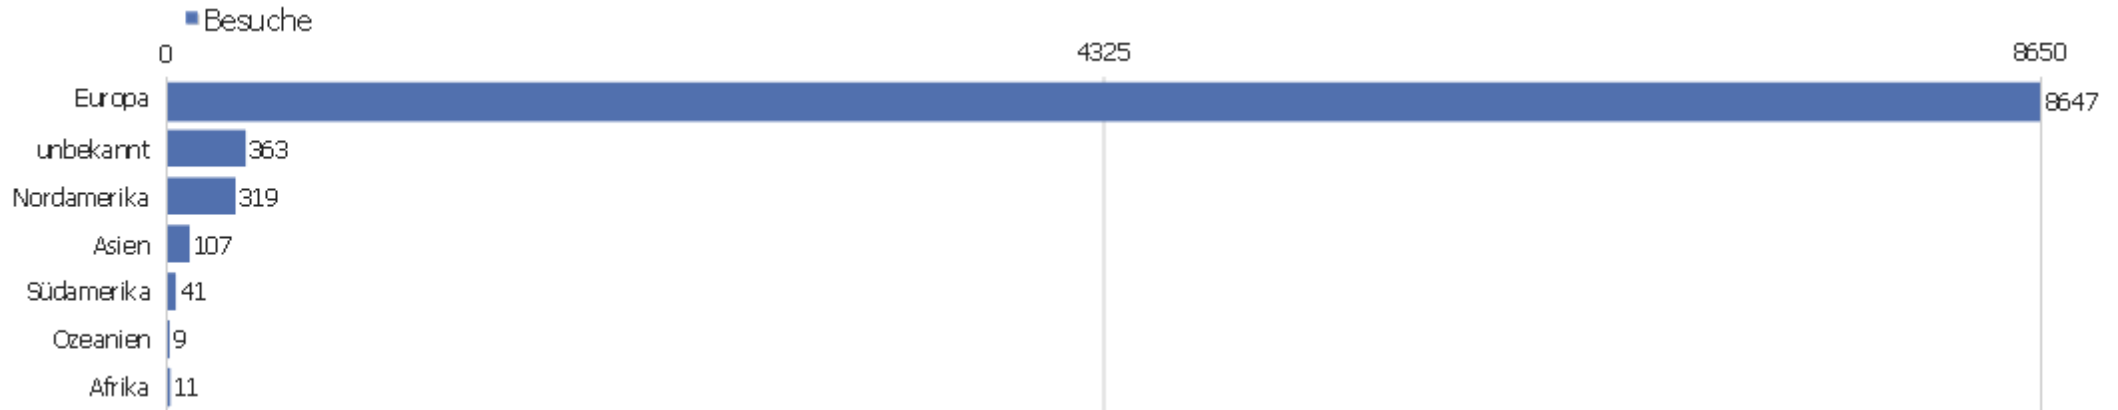

Kontinent

Kontinent	Besuche	Aktionen	Aktionen pro Besuch	Durchschnittszeit auf der Webseite	Absprungrate	Umsatz
Europa	8647	64826	7,5	00:06:46	32,2%	0 €
unbekannt	363	2829	7,79	00:07:21	33,61%	0 €
Nordamerika	319	3496	10,96	00:08:18	27,27%	0 €
Asien	107	625	5,84	00:04:24	42,99%	0 €
Südamerika	41	103	2,51	00:02:28	58,54%	0 €
Ozeanien	9	47	5,22	00:03:45	44,44%	0 €
Afrika	11	16	1,45	00:00:40	63,64%	0 €