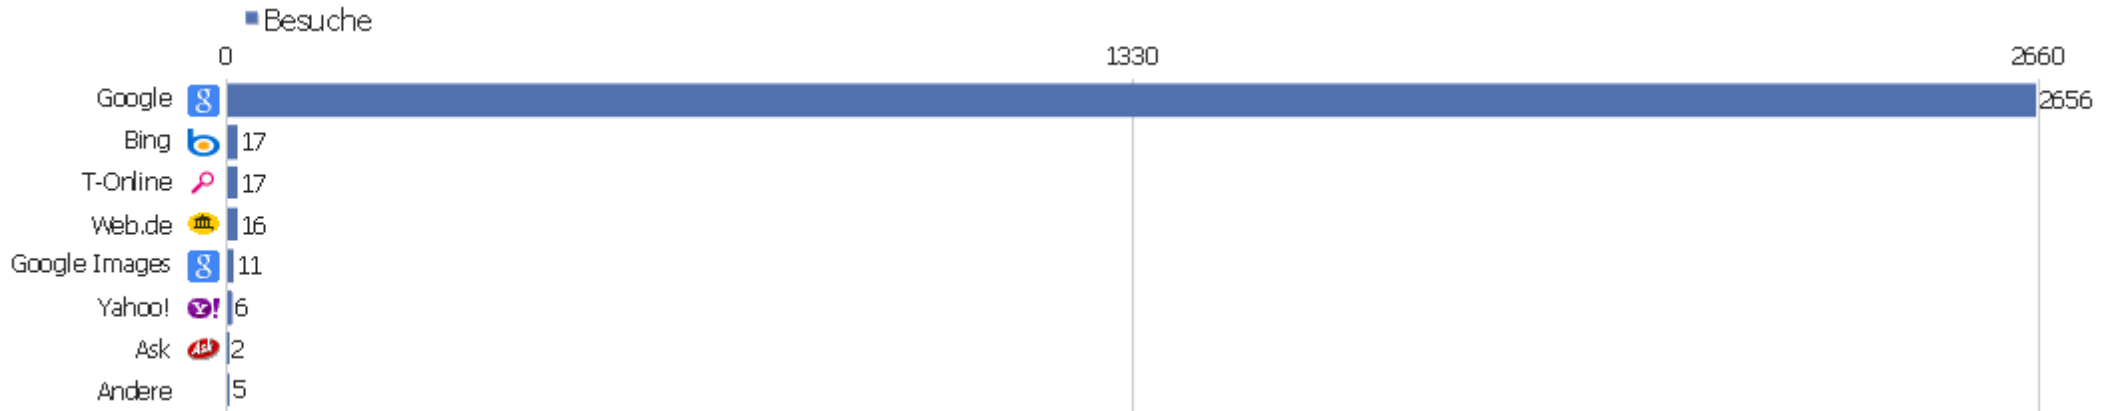

Suchmaschinen

Suchmaschine	Besuche	Aktionen	Aktionen pro Besuch	Durchschnittszeit auf der Webseite	Absprungrate	Umsatz
Google	2656	15855	5,97	00:04:41	43,6%	0 €
Bing	17	147	8,65	00:09:36	11,76%	0 €
T-Online	17	94	5,53	00:05:27	41,18%	0 €
Web.de	16	167	10,44	00:06:16	25%	0 €
Google Images	11	16	1,45	00:00:40	63,64%	0 €
Yahoo!	6	83	13,83	00:03:42	50%	0 €
Ask	2	2	1	00:00:00	100%	0 €
AOL	1	1	1	00:00:00	100%	0 €
Conduit.com	1	2	2	00:00:18	0%	0 €
Ecosia	1	4	4	00:00:35	0%	0 €
Google Custom Search	1	1	1	00:00:00	100%	0 €
ICQ	1	1	1	00:00:00	100%	0 €