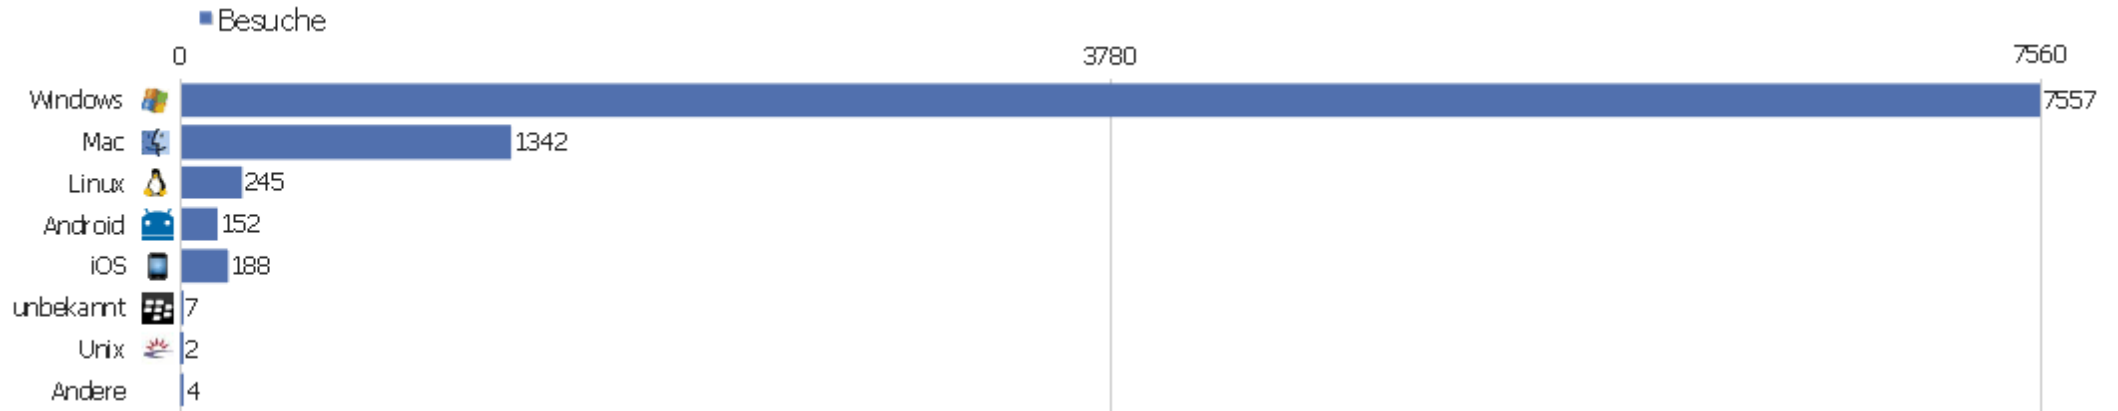

Betriebssystem-Familie

Betriebssystem-Familie	Besuche	Aktionen	Aktionen pro Besuch	Durchschnittszeit auf der Webseite	Absprungrate	Konversionsrate
Windows	7557	58560	7,75	00:06:58	30,44%	0%
Mac	1342	9381	6,99	00:06:09	37,63%	0%
Linux	245	2641	10,78	00:10:45	29,8%	0%
Android	152	554	3,64	00:02:23	57,24%	0%
iOS	188	770	4,1	00:02:58	54,79%	0%
unbekannt	7	26	3,71	00:01:48	28,57%	0%
Unix	2	4	2	00:00:08	50%	0%
Windows Mobile	3	5	1,67	00:02:06	66,67%	0%
Other Mobile	1	1	1	00:00:00	100%	0%