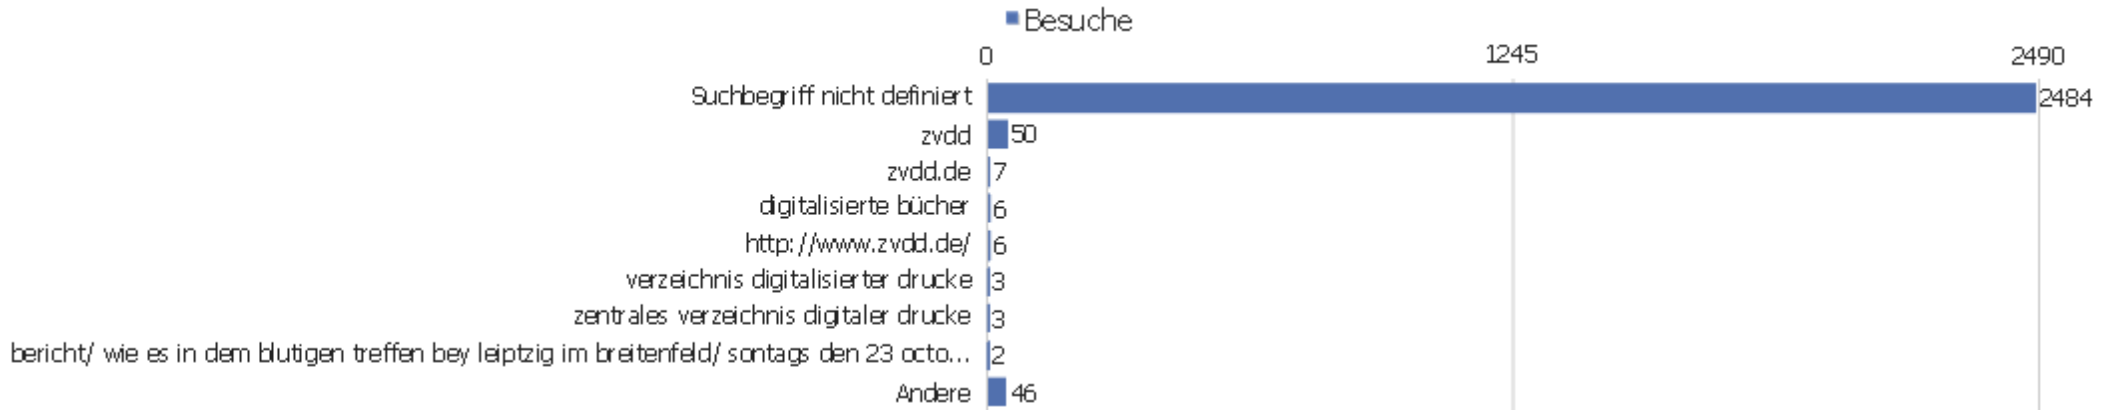

Suchbegriffe

Suchbegriff	Besuche	Aktionen	Aktionen pro Besuch	Durchschnittszeit auf der Webseite	Absprungrate	Umsatz
Suchbegriff nicht definiert	2484	14783	5,95	00:04:41	43,48%	0 €
zvdd	50	509	10,18	00:10:24	4%	0 €
zvdd.de	7	118	16,86	00:08:21	0%	0 €
digitalisierte bücher	6	141	23,5	00:15:40	0%	0 €
http://www.zvdd.de/	6	123	20,5	00:09:15	16,67%	0 €
verzeichnis digitalisierter drucke	3	15	5	00:00:58	0%	0 €
zentrales verzeichnis digitaler drucke	3	28	9,33	00:14:53	0%	0 €
bericht/ wie es in dem blutigen treffen bey leipzig im	2	5	2,5	00:00:14	50%	0 €
sammlung otto wessner	2	3	1,5	00:00:09	50%	0 €
verzeichnis digitaler drucke	2	8	4	00:00:45	0%	0 €
www.zvdd.de	2	81	40,5	00:25:39	0%	0 €
zentrales verzeichnis digitalisierter drucke	2	90	45	00:28:40	0%	0 €
"beiträge zur forschung, studien und mitteilungen	1	1	1	00:00:00	100%	0 €
"carl friedrich trier" halle	1	1	1	00:00:00	100%	0 €