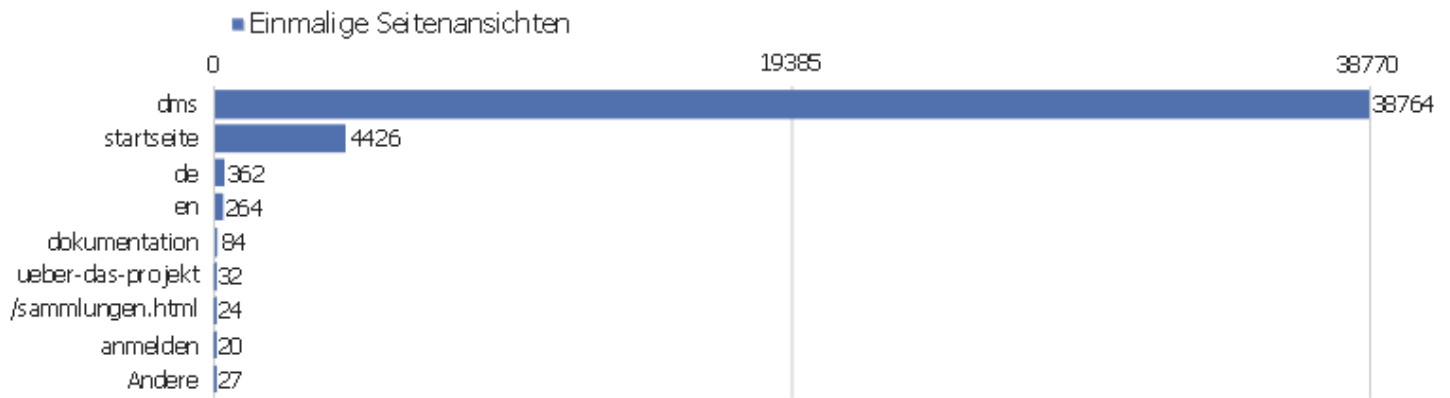

Ausstiegsseiten

Seiten-URL	Ausstiege	Einmalige Seitenansichten	Ausstiegsrate
dms	5965	38764	15%
startseite	1266	4426	29%
de	24	362	7%
en	59	264	22%
dokumentation	38	84	45%
ueber-das-projekt	11	32	34%
/sammlungen.html	12	24	50%
anmelden	4	20	20%
/startseite	8	14	57%
/index.html	4	10	40%
/provider	1	1	100%
/sammlungen.htm	1	1	100%
/stypo3	1	1	100%