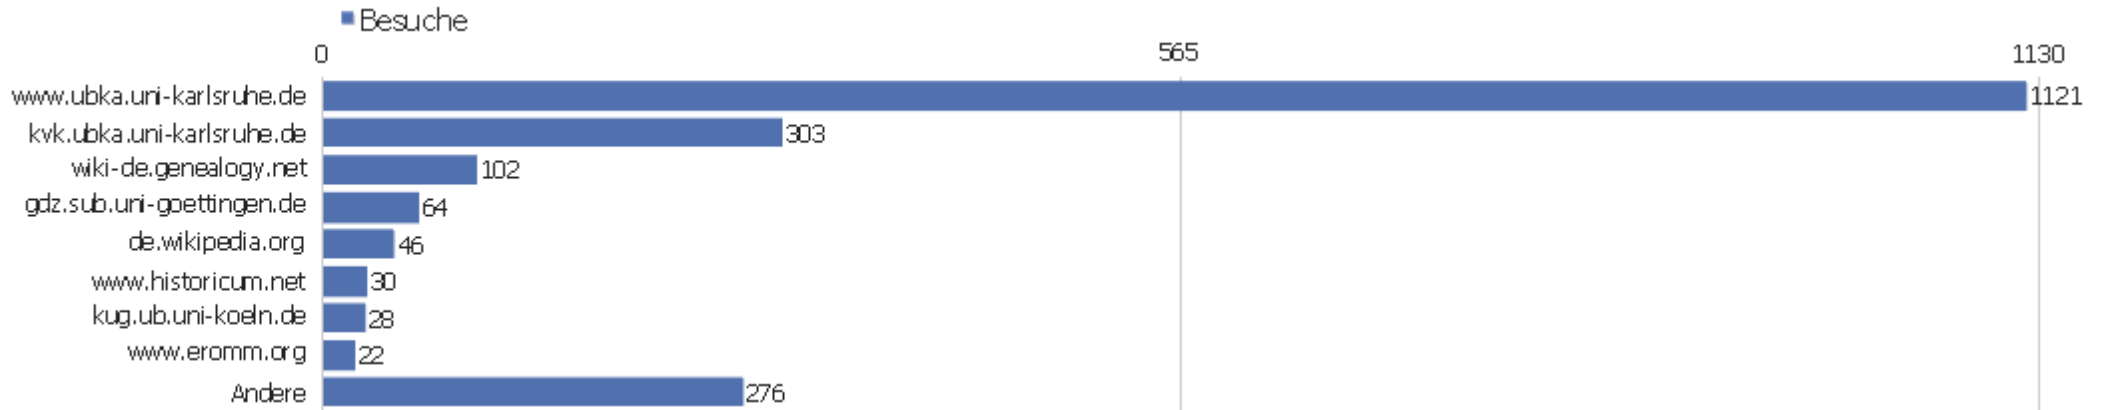

Webseiten

Webseite	Besuche	Aktionen	Aktionen pro Besuch	Durchschnittszeit auf der Webseite	Absprungrate	Umsatz
www.ubka.uni-karlsruhe.de	1121	3634	3,24	00:04:00	36,13%	0 €
kvk.ubka.uni-karlsruhe.de	303	1296	4,28	00:03:42	34,65%	0 €
wiki-de.genealogy.net	102	1078	10,57	00:06:17	15,69%	0 €
gdz.sub.uni-goettingen.de	64	1231	19,23	00:15:33	12,5%	0 €
de.wikipedia.org	46	422	9,17	00:05:02	30,43%	0 €
www.historicum.net	30	396	13,2	00:10:34	3,33%	0 €
kug.ub.uni-koeln.de	28	100	3,57	00:04:24	21,43%	0 €
www.eromm.org	22	115	5,23	00:05:29	13,64%	0 €
www.sub.uni-goettingen.de	21	294	14	00:11:20	14,29%	0 €
translate.googleusercontent.com	18	64	3,56	00:00:57	33,33%	0 €
www.kulturerbe-digital.de	16	134	8,38	00:05:03	12,5%	0 €
www.biblhertz.it	15	135	9	00:10:42	20%	0 €
www.bsb-muenchen.de	13	27	2,08	00:00:23	61,54%	0 €
rzblx10.uni-regensburg.de	12	97	8,08	00:03:13	8,33%	0 €