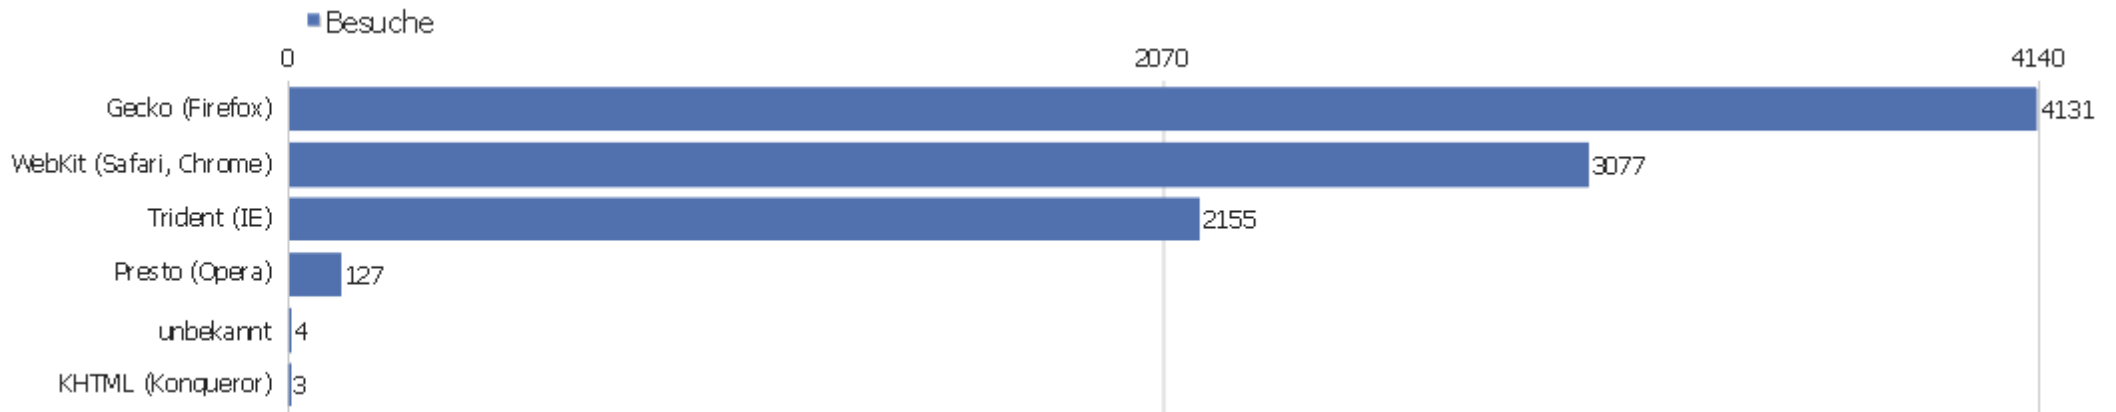

Browser nach Familie

Browserfamilie	Besuche	Aktionen	Aktionen pro Besuch	Durchschnittszeit auf der Webseite	Absprungrate	Konversionsrate
Gecko (Firefox)	4131	31024	7,51	00:06:51	29,46%	0%
WebKit (Safari, Chrome)	3077	22681	7,37	00:06:43	39,26%	0%
Trident (IE)	2155	17491	8,12	00:06:56	27,7%	0%
Presto (Opera)	127	734	5,78	00:04:18	37,8%	0%
unbekannt	4	9	2,25	00:00:26	25%	0%
KHTML (Konqueror)	3	3	1	00:00:00	100%	0%