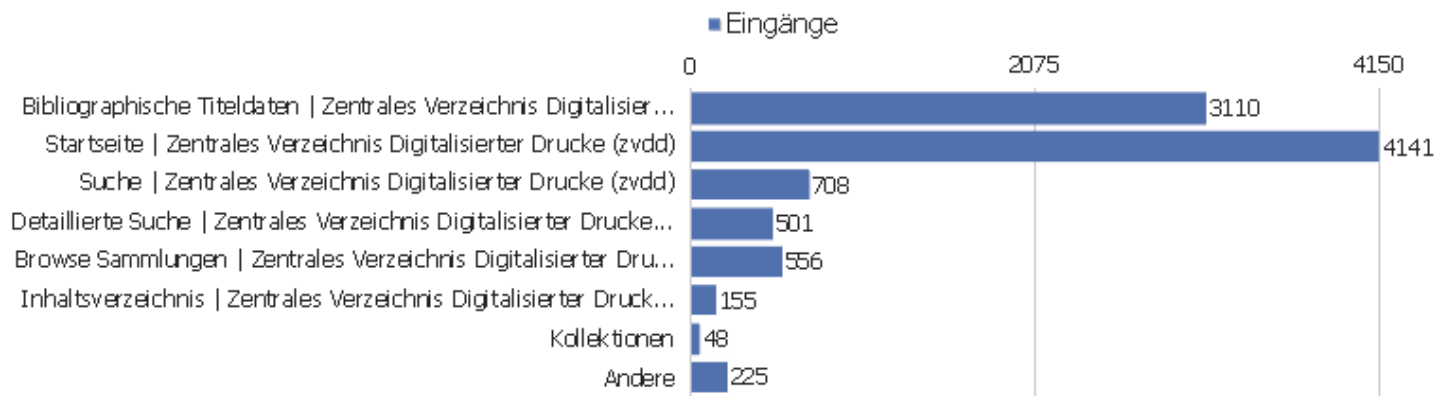

Titel der Einstiegsseite

Seitenname	Eingänge	Absprünge	Absprungrate
Bibliographische Titeldaten | Zentrales Verzeichnis	3110	1466	47%
Startseite | Zentrales Verzeichnis Digitalisierter D	4141	841	20%
Suche | Zentrales Verzeichnis Digitalisierter Drucke	708	224	32%
Detaillierte Suche | Zentrales Verzeichnis Digitalis	501	93	19%
Browse Sammlungen | Zentrales Verzeichnis Digitalisi	556	224	40%
Inhaltsverzeichnis | Zentrales Verzeichnis Digitalis	155	87	56%
Kollektionen	48	16	33%
Digitale Sammlungen | Zentrales Verzeichnis Digitali	69	24	35%
Seite nicht gefunden | Zentrales Verzeichnis Digital	39	9	23%
Start | Zentrales Verzeichnis Digitalisierter Drucke	3	1	33%
Strukturdaten | Zentrales Verzeichnis Digitalisierte	24	21	88%
Datenformate im Überblick | Zentrales Verzeichnis D	10	4	40%
Browse Collections | Zentrales Verzeichnis Digitalis	19	12	63%
Search | Zentrales Verzeichnis Digitalisierter Druck	11	5	45%
Anmelden | Zentrales Verzeichnis Digitalisierter Dru	3	1	33%
Dokumentation | Zentrales Verzeichnis Digitalisierte	1	0	0%
Sitemap | Zentrales Verzeichnis Digitalisierter Druc	3	0	0%
Advanced Search | Zentrales Verzeichnis Digitalisier	2	1	50%
Ansprechpartner | Zentrales Verzeichnis Digitalisier	2	1	50%
ZVDD Validator | Zentrales Verzeichnis Digitalisiert	2	0	0%
zvdd: Browse Sammlungen	3	3	100%
Dane bibliograficzne Tytuł | Centralny Główna zdigi	5	2	40%
Zugriffsstatistik | Zentrales Verzeichnis Digitalisi	1	0	0%
Andere	24	12	50%