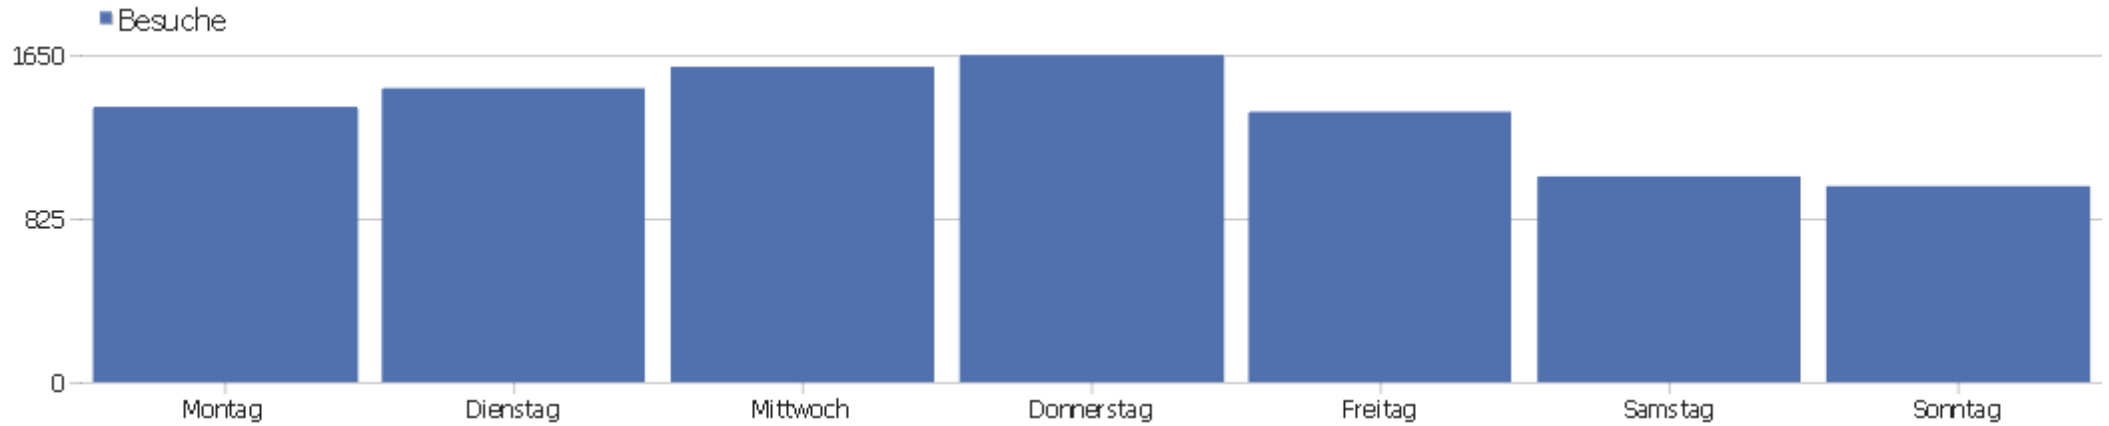

Besuche nach Wochentagen

Wochentag	Besuche	Aktionen	Aktionen pro Besuch	Durchschnittszeit auf der Webseite	Absprungrate	Konversionsrate
Montag	1388	8453	6,09	00:05:08	34,15%	0%
Dienstag	1482	10250	6,92	00:06:08	31,85%	0%
Mittwoch	1590	12728	8,01	00:07:29	32,2%	0%
Donnerstag	1649	12180	7,39	00:06:34	31,72%	0%
Freitag	1363	10858	7,97	00:07:40	31,33%	0%
Samstag	1037	9148	8,82	00:07:41	34,33%	0%
Sonntag	988	8325	8,43	00:07:10	31,38%	0%