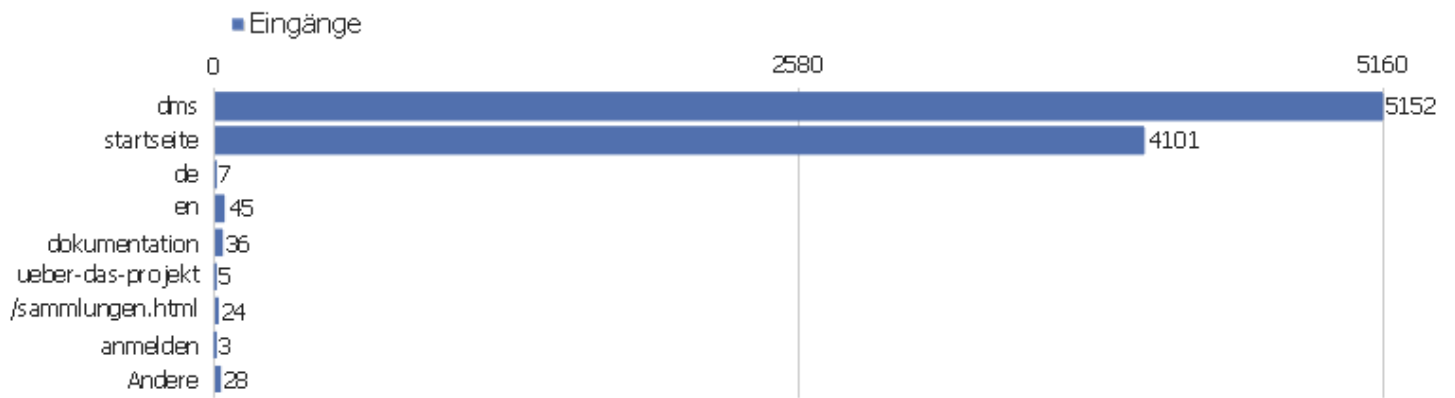

Eingangsseiten

Seiten-URL	Eingänge	Absprünge	Absprungrate
dms	5152	2137	41%
startseite	4101	825	20%
de	7	3	43%
en	45	26	58%
dokumentation	36	26	72%
ueber-das-projekt	5	1	20%
/sammlungen.html	24	8	33%
anmelden	3	1	33%
/startseite	11	5	45%
sitemap	3	0	0%
/index.html	10	2	20%
/dms	1	0	0%
/english.html	1	0	0%
/sammlungen.htm	1	0	0%
/validator	1	0	0%