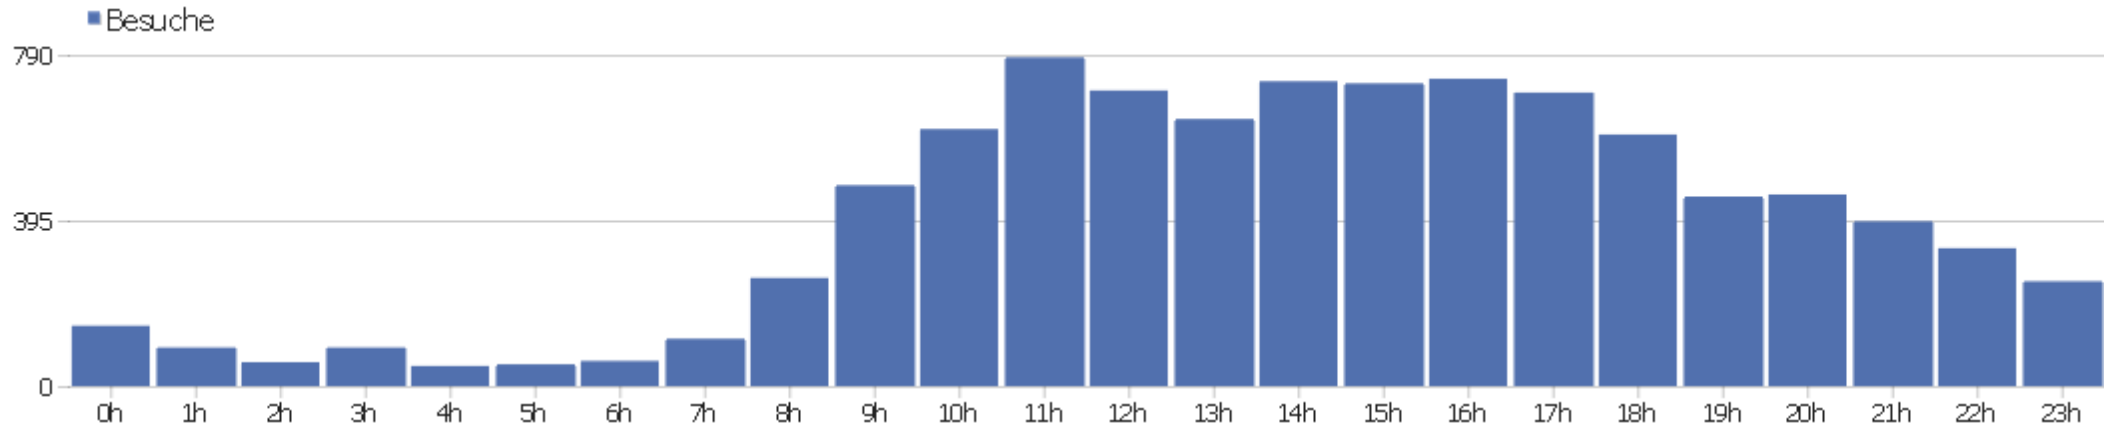

PIWIK

Webseite Uni, ZVDD

Zeitspanne: 2014, Februar

ZVDD monatliche Zugriffsstatistik

Besucherüberblick

Name	Wert
Eindeutige Besucher	2922
Besuche	9497
Aktionen	71942
Maximale Aktionen pro Besuch	469
Absprungrate	32%
Aktionen pro Besuch	7,6
Durchschnittliche Besuchszeit (in Sekunden)	00:06:47

Besuche nach Server-Zeit

Server-Zeit	Besuche	Aktionen	Aktionen pro Besuch	Durchschnittszeit auf der Webseite	Absprungrate	Umsatz
0h	144	1109	7,7	00:07:16	31,94%	0 €
1h	92	962	10,46	00:09:15	40,22%	0 €
2h	57	504	8,84	00:08:52	38,6%	0 €
3h	92	613	6,66	00:07:07	72,83%	0 €
4h	48	343	7,15	00:06:24	14,58%	0 €
5h	52	611	11,75	00:10:56	32,69%	0 €
6h	60	525	8,75	00:07:45	20%	0 €
7h	113	853	7,55	00:03:41	47,79%	0 €
8h	258	1834	7,11	00:04:55	36,82%	0 €
9h	479	3301	6,89	00:05:33	31,94%	0 €
10h	613	3970	6,48	00:06:07	31,81%	0 €
11h	784	5740	7,32	00:06:51	31,12%	0 €
12h	705	4780	6,78	00:05:51	29,5%	0 €
13h	637	4964	7,79	00:06:55	33,44%	0 €