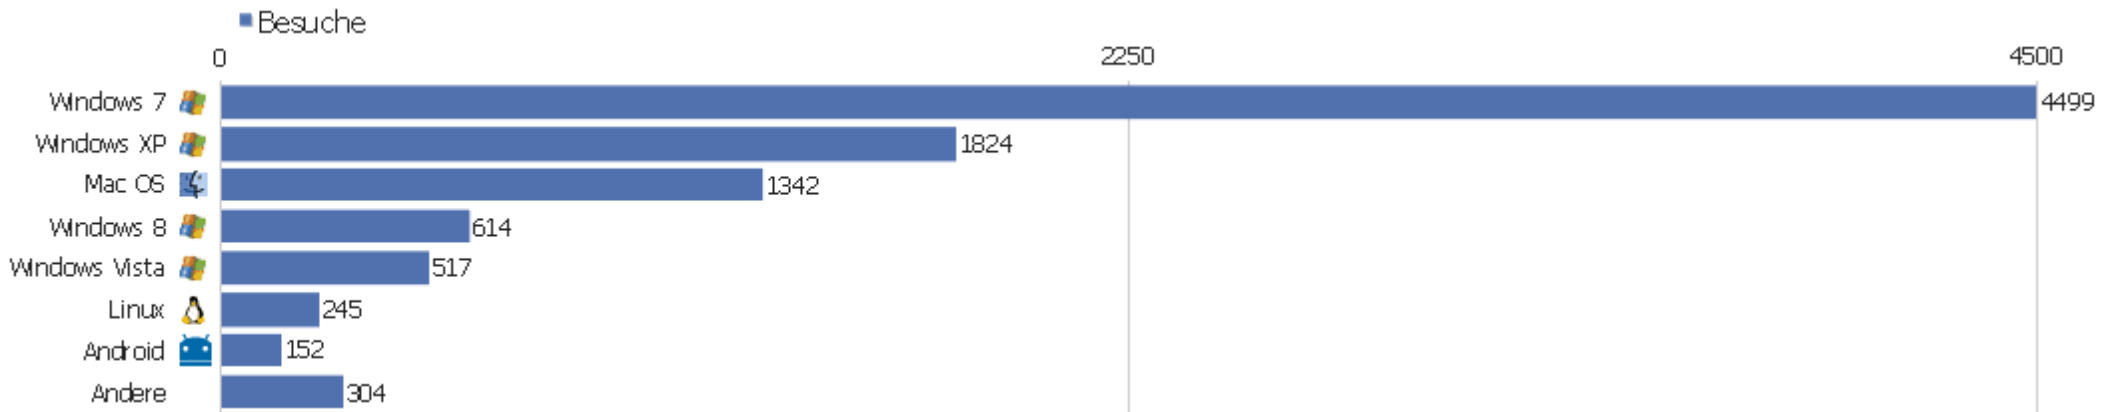

Betriebssysteme

Betriebssystem	Besuche	Aktionen	Aktionen pro Besuch	Durchschnittszeit auf der Webseite	Absprungsrate	Konversionsrate
Windows 7	4499	32951	7,32	00:06:37	30,01%	0%
Windows XP	1824	14452	7,92	00:08:02	31,96%	0%
Mac OS	1342	9381	6,99	00:06:09	37,63%	0%
Windows 8	614	5942	9,68	00:06:39	29,64%	0%
Windows Vista	517	4407	8,52	00:06:25	33,08%	0%
Linux	245	2641	10,78	00:10:45	29,8%	0%
Android	152	554	3,64	00:02:23	57,24%	0%
iPad	145	660	4,55	00:03:23	50,34%	0%
Windows Server 2003 / XP x64	93	662	7,12	00:07:23	9,68%	0%
iPhone	41	108	2,63	00:01:38	68,29%	0%
Windows 2000	9	144	16	00:11:00	55,56%	0%
unbekannt	6	22	3,67	00:01:53	33,33%	0%
iPod	2	2	1	00:00:00	100%	0%
SunOS	2	4	2	00:00:08	50%	0%