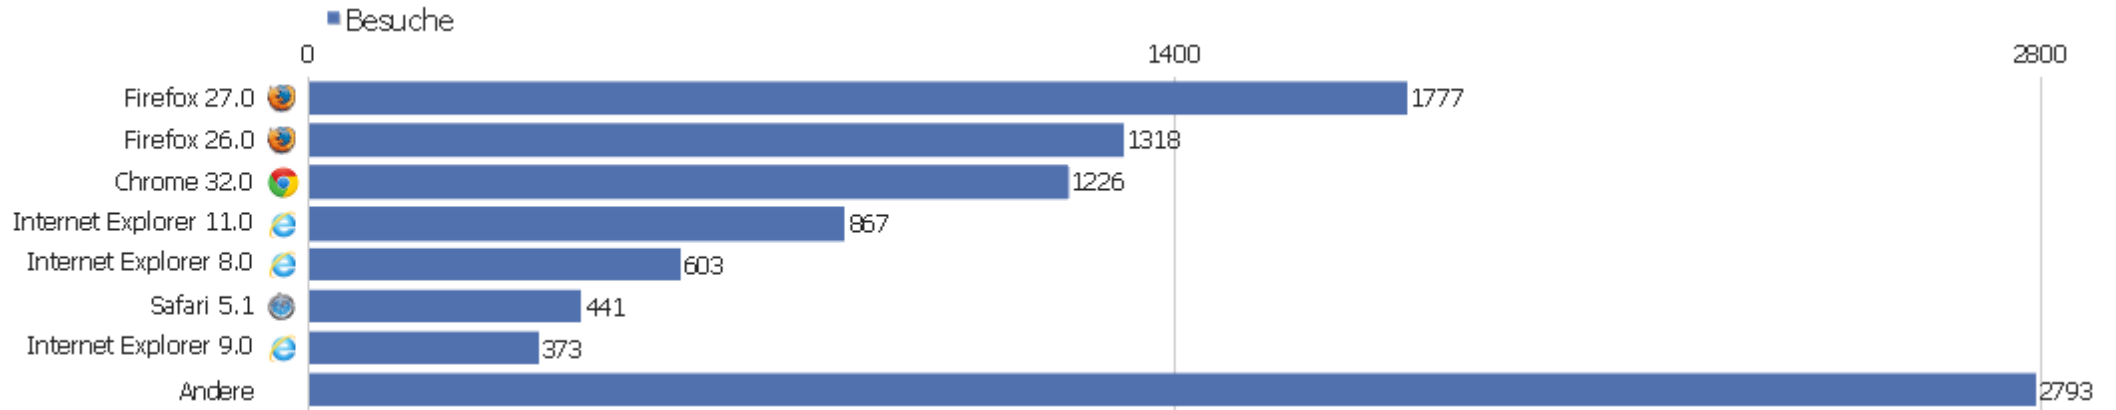

Browser-Version

Browserversion	Besuche	Aktionen	Aktionen pro Besuch	Durchschnittszeit auf der Webseite	Absprungrate	Konversionsrate
Firefox 27.0	1777	14449	8,13	00:07:18	29,09%	0%
Firefox 26.0	1318	10116	7,68	00:07:03	30,35%	0%
Chrome 32.0	1226	11229	9,16	00:08:23	33,61%	0%
Internet Explorer 11.0	867	6415	7,4	00:06:29	27,34%	0%
Internet Explorer 8.0	603	4080	6,77	00:06:38	28,52%	0%
Safari 5.1	441	1954	4,43	00:04:26	50,79%	0%
Internet Explorer 9.0	373	3199	8,58	00:06:22	28,15%	0%
Firefox 24.0	359	2700	7,52	00:07:09	25,07%	0%
Chrome 33.0	305	2737	8,97	00:08:44	30,16%	0%
Internet Explorer 10.0	285	3717	13,04	00:10:07	26,67%	0%
Safari 7.0	282	1165	4,13	00:02:57	49,29%	0%
Safari 5.0	152	917	6,03	00:03:59	42,76%	0%
Safari 6.0	151	686	4,54	00:03:37	56,29%	0%
Safari 6.1	127	901	7,09	00:06:51	29,13%	0%