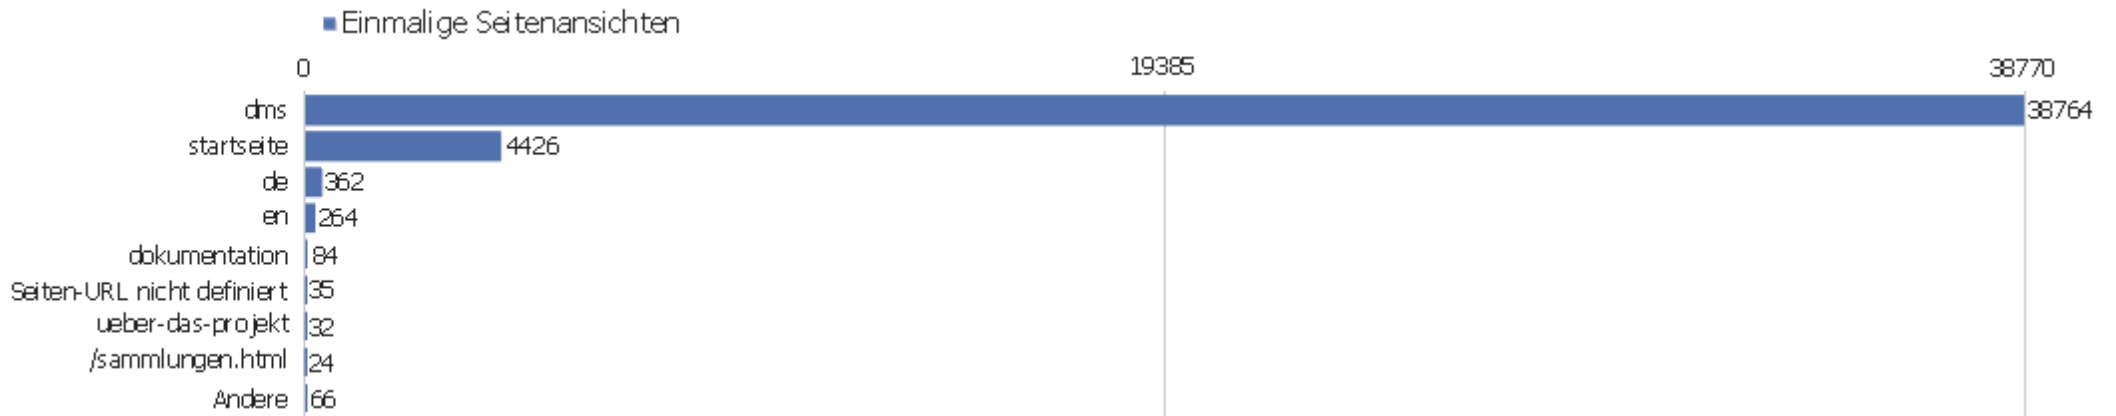

Seiten URL

Seiten-URL	Seitenansichten	Einmalige Seitenansichten	Absprungsrate	Durchschnittszeit pro Seite	Ausstiegsrate	Durchschnittliche Generierungszeit
dms	55912	38764	41%	00:01:01	15%	1,47s
startseite	6590	4426	20%	00:00:57	29%	1,04s
de	511	362	43%	00:01:07	7%	1,08s
en	404	264	58%	00:01:16	22%	1,77s
dokumentation	106	84	72%	00:01:19	45%	0,54s
Seiten-URL nicht definiert	50	35	0%	00:00:00	0%	0s
ueber-das-projekt	38	32	20%	00:02:20	34%	0,47s
/sammlungen.html	29	24	33%	00:00:12	50%	0,4s
anmelden	23	20	33%	00:01:42	20%	0,37s
/startseite	19	14	45%	00:00:16	57%	0,38s
sitemap	15	13	0%	00:00:37	0%	0,84s
/index.html	12	10	20%	00:01:09	40%	0,26s
?id=60	1	1	0%	00:08:17	0%	4s
/dm	2	1	0%	00:00:07	0%	0,16s