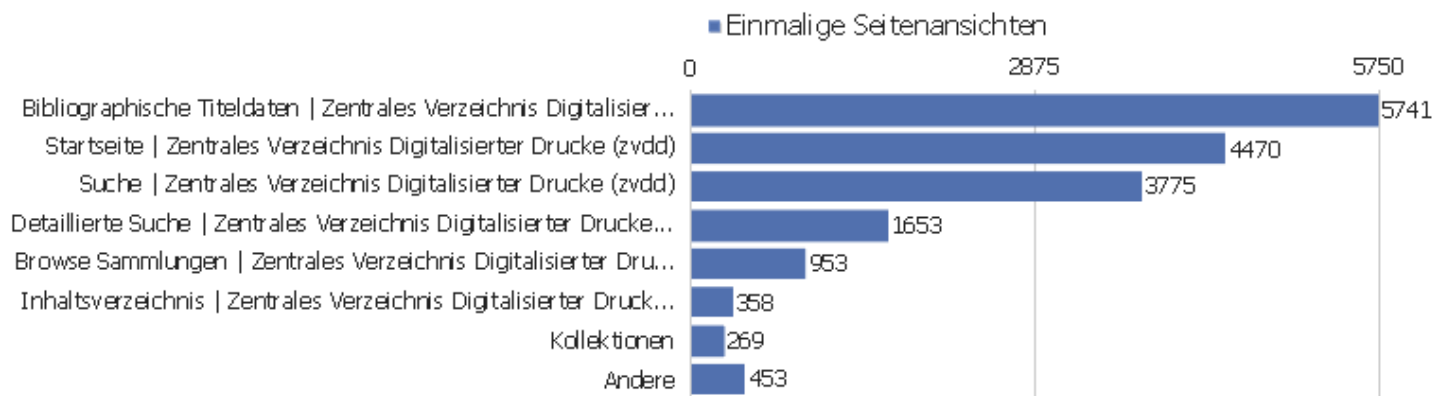

Titel der Ausstiegsseite

Seitenname	Ausstiege	Einmalige Seitenansichten	Ausstiegsrate
Bibliographische Titeldaten | Zentrales Verzeichnis	4379	5741	76%
Startseite | Zentrales Verzeichnis Digitalisierter D	1306	4470	29%
Suche | Zentrales Verzeichnis Digitalisierter Drucke	1903	3775	50%
Detaillierte Suche | Zentrales Verzeichnis Digitalis	900	1653	54%
Browse Sammlungen | Zentrales Verzeichnis Digitalisi	512	953	54%
Inhaltsverzeichnis | Zentrales Verzeichnis Digitalis	175	358	49%
Kollektionen	89	269	33%
Digitale Sammlungen | Zentrales Verzeichnis Digitali	38	109	35%
Seite nicht gefunden | Zentrales Verzeichnis Digital	18	45	40%
Hilfe zur Suche | Zentrales Verzeichnis Digitalisier	5	35	14%
Start | Zentrales Verzeichnis Digitalisierter Drucke	10	30	33%
Strukturdaten | Zentrales Verzeichnis Digitalisierte	27	29	93%
Datenformate im Überblick | Zentrales Verzeichnis D	16	25	64%
Browse Collections | Zentrales Verzeichnis Digitalis	14	24	58%
Search | Zentrales Verzeichnis Digitalisierter Druck	10	23	43%
Anmelden | Zentrales Verzeichnis Digitalisierter Dru	5	21	24%
Advanced Search | Zentrales Verzeichnis Digitalisier	6	14	43%
Ansprechpartner | Zentrales Verzeichnis Digitalisier	6	14	43%
Impressum | Zentrales Verzeichnis Digitalisierter Dr	3	10	30%
ZVDD Validator | Zentrales Verzeichnis Digitalisiert	4	10	40%
zvdd: Browse Sammlungen	6	8	75%
Dane bibliograficzne Tytuł | Centralny Główna zdigi	6	7	86%
Zugriffsstatistik | Zentrales Verzeichnis Digitalisi	2	7	29%
Andere	28	48	58%