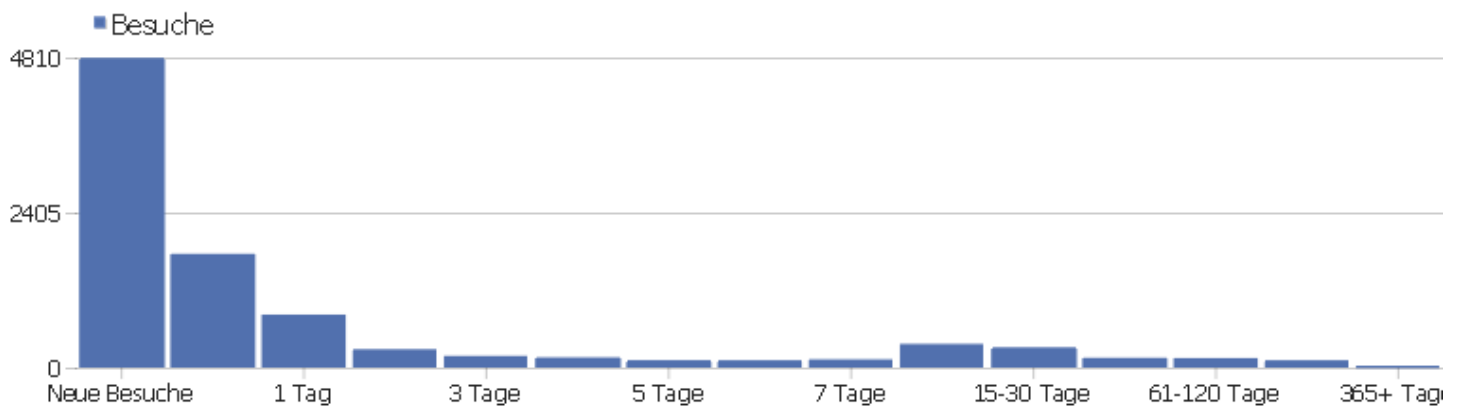

Kontinent

Kontinent	Besuche	Aktionen	Aktionen pro Besuch	Durchschnittszeit auf der Webseite	Absprungrate	Umsatz
Europa	8647	64826	7,5	00:06:46	32,2%	0 €
unbekannt	363	2829	7,79	00:07:21	33,61%	0 €
Nordamerika	319	3496	10,96	00:08:18	27,27%	0 €
Asien	107	625	5,84	00:04:24	42,99%	0 €
Südamerika	41	103	2,51	00:02:28	58,54%	0 €
Ozeanien	9	47	5,22	00:03:45	44,44%	0 €
Afrika	11	16	1,45	00:00:40	63,64%	0 €

Besuchslänge

Besuchsdauer	Besuche
0-10s	3753
11-30s	940
31-60s	745
1-2 min	816
2-4 min	740
4-7 min	575
7-10 min	352
10-15 min	381
15-30 min	671
30+ min	569

Seiten pro Besuch

Seiten pro Besuch	Besuche
1 Seite	3074
2 Seiten	1537
3 Seiten	791
4 Seiten	678
5 Seiten	502
6-7 Seiten	659
8-10 Seiten	676
11-14 Seiten	429
15-20 Seiten	398
21+ Seiten	753

Besuche nach Besuchszahl

Besuche nach Besuchszahl	Besuche	% Besuche
1 Besuch	4812	51%
2 Besuche	865	9%
3 Besuche	410	4%
4 Besuche	271	3%
5 Besuche	214	2%
6 Besuche	167	2%
7 Besuche	124	1%
8 Besuche	116	1%
9-14 Besuche	502	5%
15-25 Besuche	449	5%
26-50 Besuche	493	5%
51-100 Besuche	358	4%
101-200 Besuche	399	4%
201+ Besuche	317	3%

Besuche pro Tage seit letztem Besuch

Besuche pro Tage seit letztem Besuch	Besuche
Neue Besuche	4804
0 Tage	1765
1 Tag	822
2 Tage	285
3 Tage	182
4 Tage	159
5 Tage	116
6 Tage	115
7 Tage	128
8-14 Tage	368
15-30 Tage	315
31-60 Tage	152
61-120 Tage	148
121-364 Tage	115
365+ Tage	23