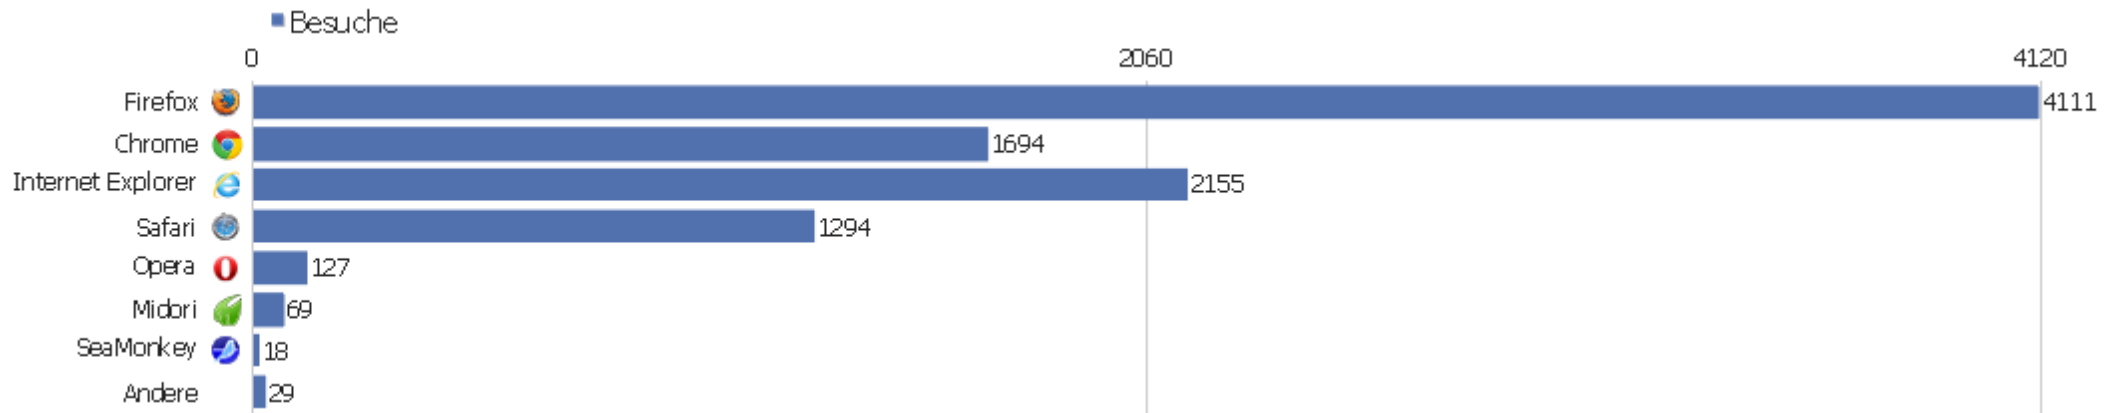

Besucher-Browser

Browser	Besuche	Aktionen	Aktionen pro Besuch	Durchschnittszeit auf der Webseite	Absprungrate	Konversionsrate
Firefox	4111	30938	7,53	00:06:52	29,38%	0%
Chrome	1694	14630	8,64	00:07:58	33,83%	0%
Internet Explorer	2155	17491	8,12	00:06:56	27,7%	0%
Safari	1294	6182	4,78	00:04:01	48,15%	0%
Opera	127	734	5,78	00:04:18	37,8%	0%
Midori	69	1790	25,94	00:27:56	7,25%	0%
SeaMonkey	18	82	4,56	00:02:57	44,44%	0%
Arora	7	28	4	00:06:41	14,29%	0%
Chrome Frame	9	41	4,56	00:01:23	44,44%	0%
Konqueror	3	3	1	00:00:00	100%	0%
OmniWeb	2	5	2,5	00:00:14	50%	0%
Thunderbird	2	4	2	00:04:26	50%	0%
unbekannt	2	6	3	00:00:39	0%	0%
ABrowse	1	1	1	00:00:00	100%	0%