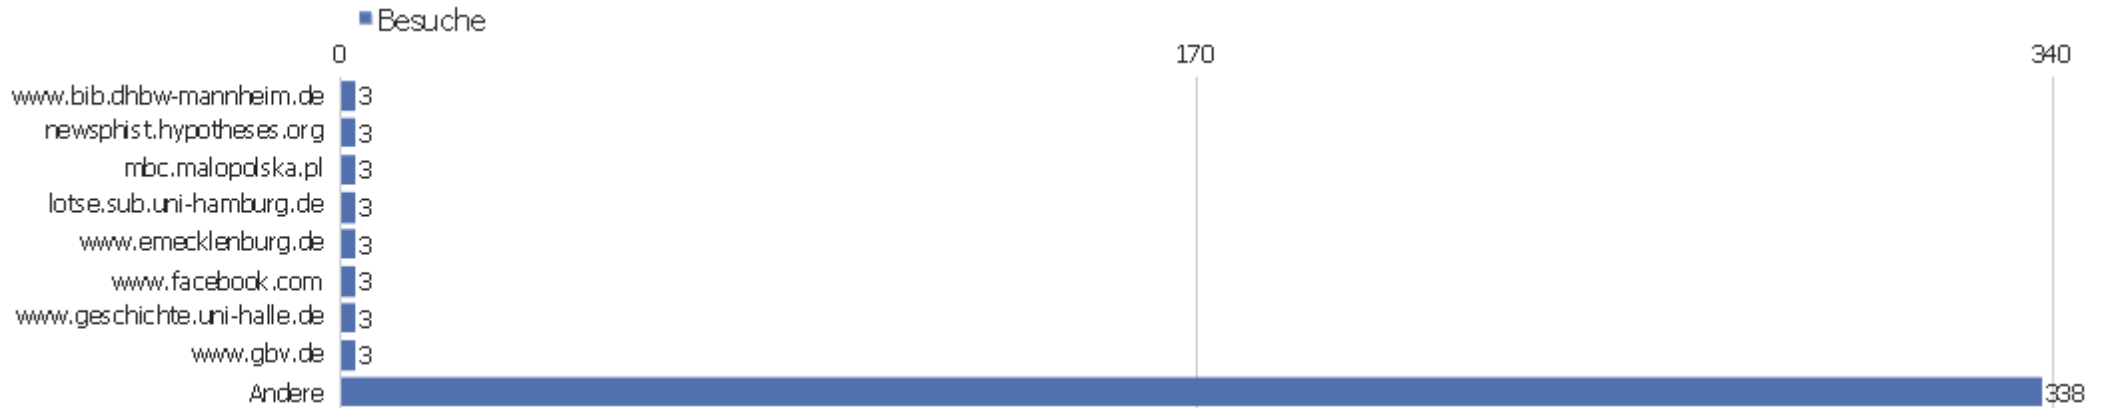

Alle Verweise

Verweis	Besuche	Aktionen	Aktionen pro Besuch	Durchschnittszeit auf der Webseite	Absprungrate	Konversionsrate
www.bib.dhbw-mannheim.de	3	11	3,67	00:00:32	33,33%	0%
newsphist.hypotheses.org	3	38	12,67	00:03:34	0%	0%
mbc.malopolska.pl	3	15	5	00:01:10	0%	0%
lotse.sub.uni-hamburg.de	3	9	3	00:04:45	0%	0%
www.emecklenburg.de	3	13	4,33	00:01:18	0%	0%
www.facebook.com	3	65	21,67	00:15:04	0%	0%
www.geschichte.uni-halle.de	3	24	8	00:01:35	0%	0%
www.gbv.de	3	19	6,33	00:03:12	0%	0%
www.fcsh.unl.pt	3	160	53,33	00:21:03	33,33%	0%
home.foni.net	3	12	4	00:00:46	33,33%	0%
e.mail.ru	3	205	68,33	01:08:14	0%	0%
www.digibib.net	4	17	4,25	00:04:40	50%	0%
www.ag-sdd.de	4	21	5,25	00:01:22	25%	0%
vd18.zvdd.de	4	15	3,75	00:00:33	50%	0%