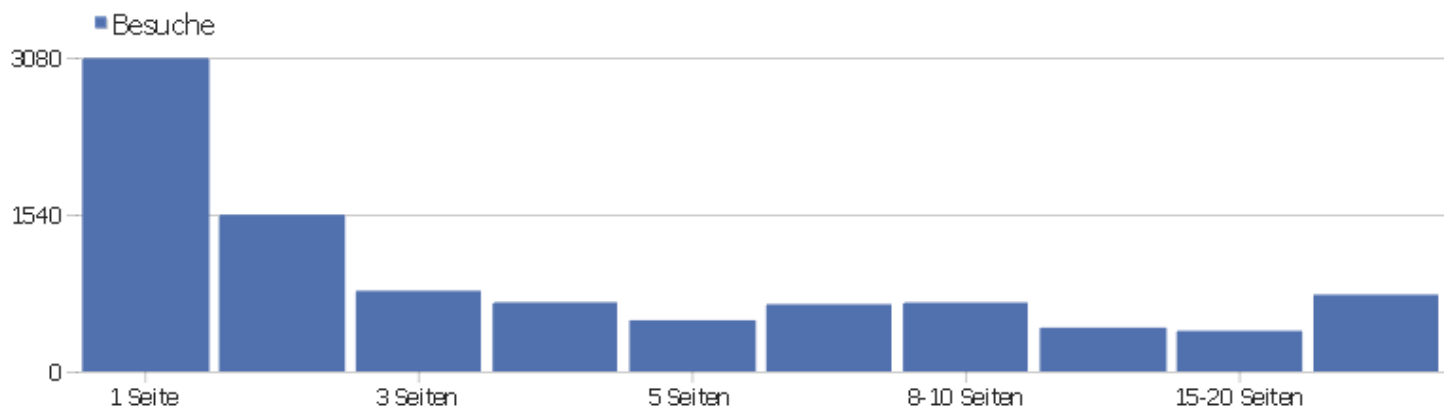

Kontinent

Kontinent	Besuche	Aktionen	Aktionen pro Besuch	Durchschnittszeit auf der Webseite	Absprungrate	Umsatz
Europa	8647	64826	7,5	00:06:46	32,2%	0 €
unbekannt	363	2829	7,79	00:07:21	33,61%	0 €
Nordamerika	319	3496	10,96	00:08:18	27,27%	0 €
Asien	107	625	5,84	00:04:24	42,99%	0 €
Südamerika	41	103	2,51	00:02:28	58,54%	0 €
Ozeanien	9	47	5,22	00:03:45	44,44%	0 €
Afrika	11	16	1,45	00:00:40	63,64%	0 €

Besuchslänge

Besuchsdauer	Besuche
0-10s	3753
11-30s	940
31-60s	745
1-2 min	816
2-4 min	740
4-7 min	575
7-10 min	352
10-15 min	381
15-30 min	671
30+ min	569

Seiten pro Besuch

Seiten pro Besuch	Besuche
1 Seite	3074
2 Seiten	1537
3 Seiten	791
4 Seiten	678
5 Seiten	502
6-7 Seiten	659
8-10 Seiten	676
11-14 Seiten	429
15-20 Seiten	398
21+ Seiten	753