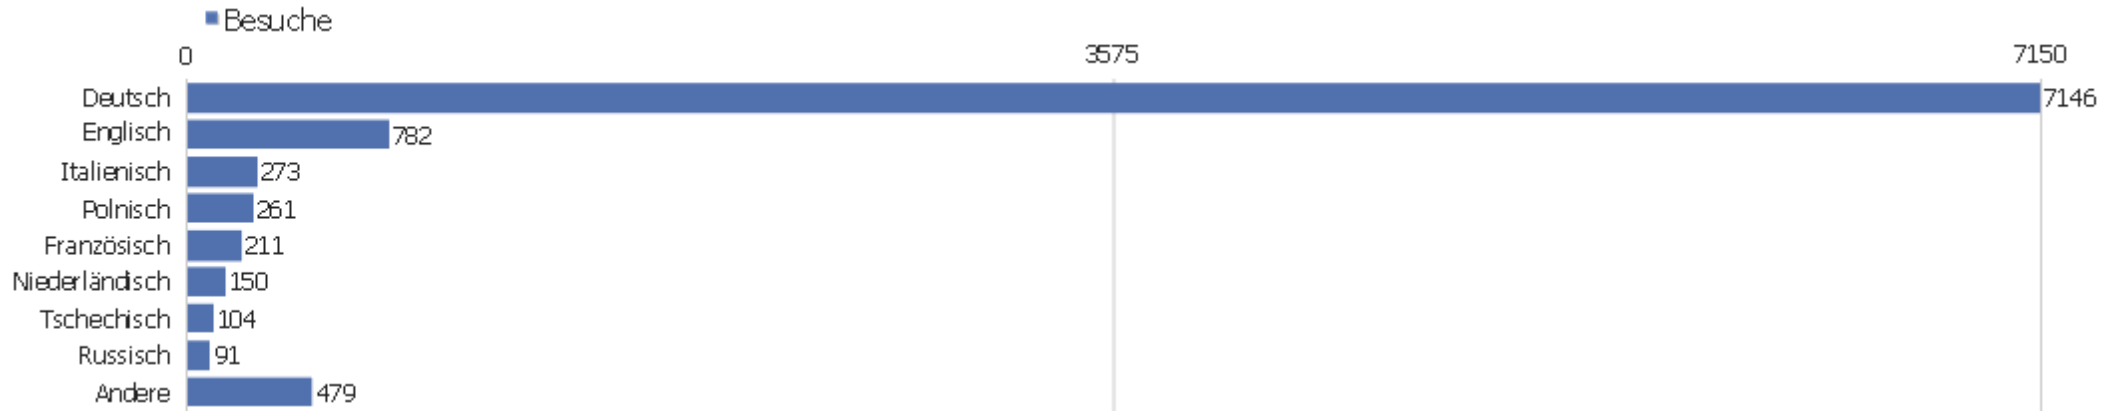

Browsersprache

Sprache	Besuche	Aktionen	Aktionen pro Besuch	Durchschnittszeit auf der Webseite	Absprungrate	Konversionsrate
Deutsch	7146	51084	7,15	00:06:29	31,95%	0%
Englisch	782	8673	11,09	00:09:01	24,94%	0%
Italienisch	273	1900	6,96	00:06:08	26,37%	0%
Polnisch	261	930	3,56	00:02:38	54,41%	0%
Französisch	211	3748	17,76	00:18:55	28,91%	0%
Niederländisch	150	1056	7,04	00:07:15	26%	0%
Tschechisch	104	840	8,08	00:04:24	38,46%	0%
Russisch	91	500	5,49	00:04:14	49,45%	0%
Spanisch	89	741	8,33	00:06:50	28,09%	0%
Ungarisch	65	792	12,18	00:12:54	33,85%	0%
Schwedisch	51	201	3,94	00:03:06	33,33%	0%
Japanisch	46	155	3,37	00:01:29	52,17%	0%
Portugiesisch	37	277	7,49	00:05:02	62,16%	0%
unbekannt	26	368	14,15	00:11:40	46,15%	0%