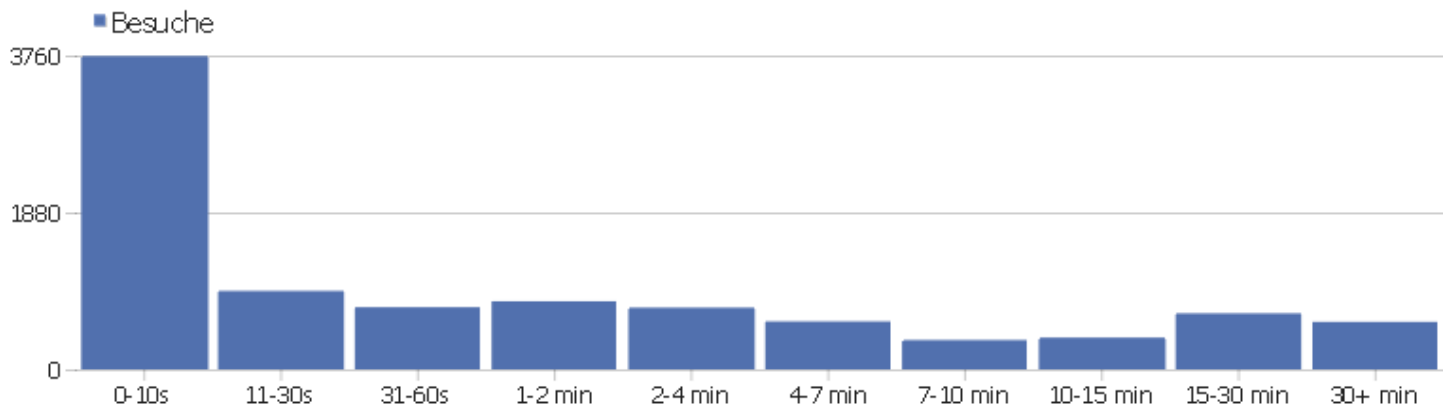

Besuchslänge

Besuchsdauer	Besuche
0-10s	3753
11-30s	940
31-60s	745
1-2 min	816
2-4 min	740
4-7 min	575
7-10 min	352
10-15 min	381
15-30 min	671
30+ min	569