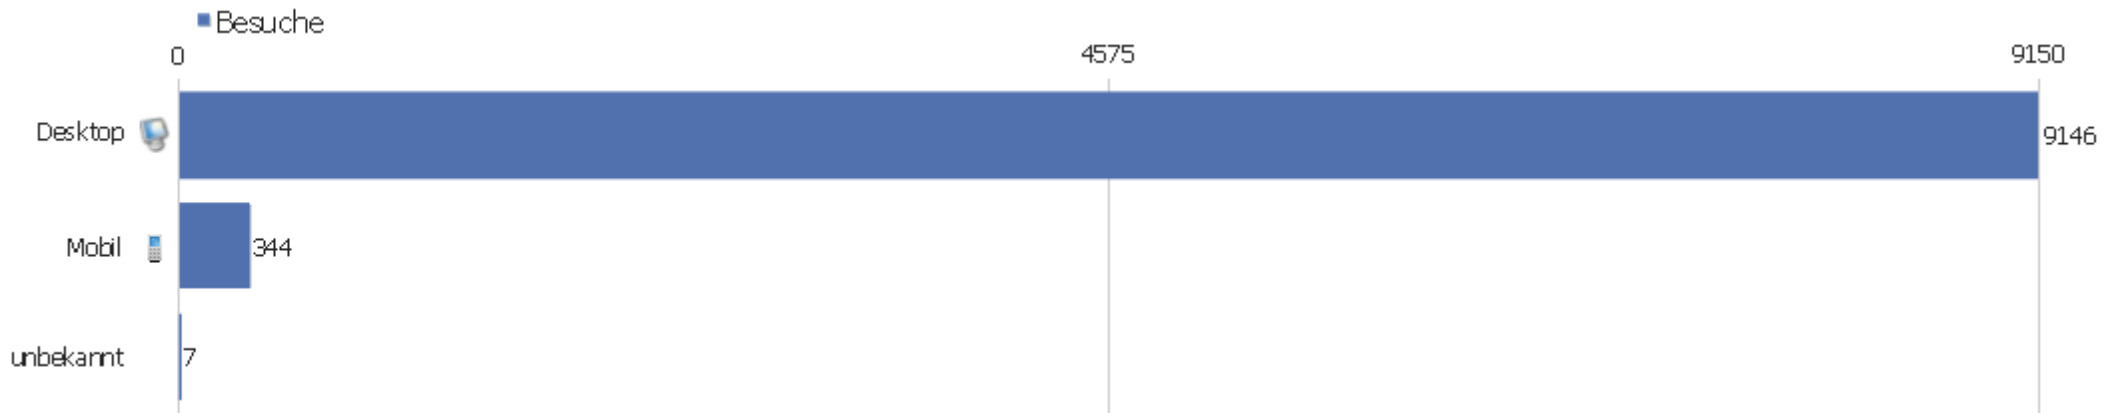

Mobilgerät vs. Desktop

Mobilgerät vs. Desktop		Besuche	Aktionen	Aktionen pro Besuch	Durchschnittszeit auf der Webseite	Absprungrate	Konversionsrate
Desktop		9146	70586	7,72	00:06:56	31,48%	0%
Mobil		344	1330	3,87	00:02:42	56,1%	0%
unbekannt		7	26	3,71	00:01:48	28,57%	0%