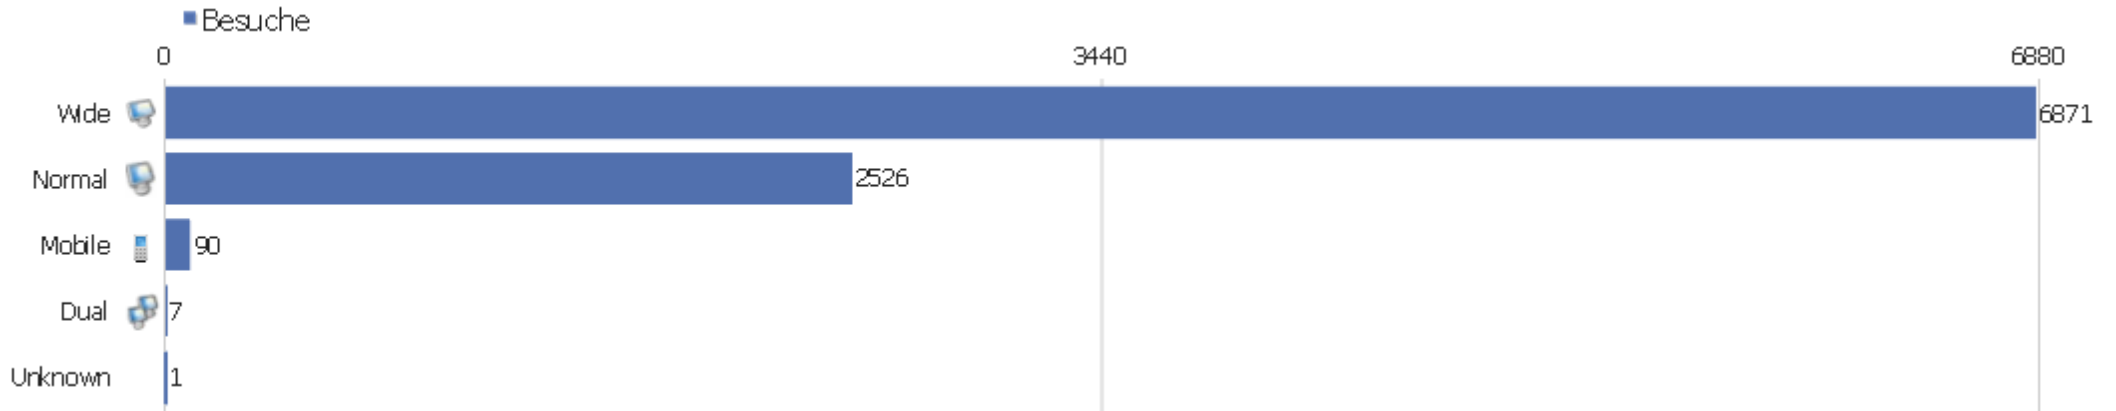

Normal / Breitbild

Bildschirmtyp	Besuche	Aktionen	Aktionen pro Besuch	Durchschnittszeit auf der Webseite	Absprungrate	Konversionsrate
Wide	6871	55122	8,02	00:07:17	32,02%	0%
Normal	2526	16507	6,53	00:05:38	32,46%	0%
Mobile	90	279	3,1	00:01:50	55,56%	0%
Dual	7	26	3,71	00:01:04	42,86%	0%
Unknown	1	4	4	00:00:25	0%	0%