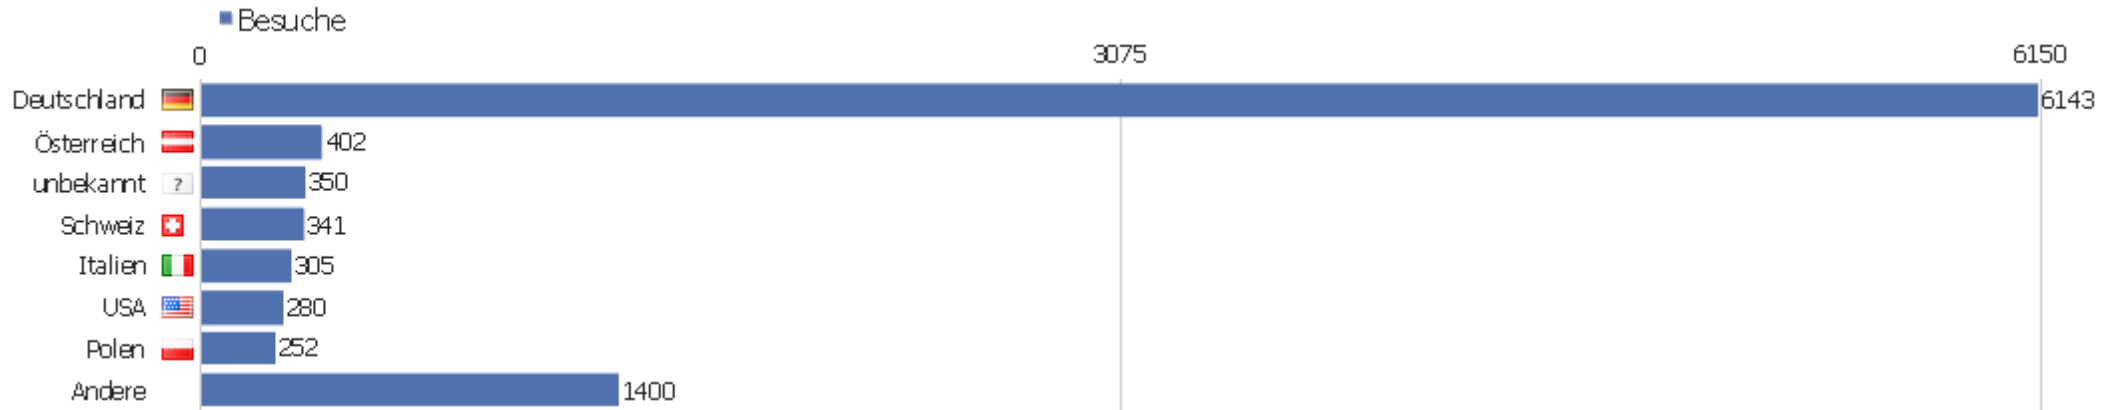

Land

Land	Besuche	Aktionen	Aktionen pro Besuch	Durchschnittszeit auf der Webseite	Absprungrate	Umsatz
Deutschland	6143	45318	7,38	00:06:49	31,16%	0 €
Österreich	402	2645	6,58	00:05:01	38,31%	0 €
unbekannt	350	2753	7,87	00:07:20	33,43%	0 €
Schweiz	341	1790	5,25	00:04:46	40,47%	0 €
Italien	305	2311	7,58	00:06:43	24,26%	0 €
USA	280	3206	11,45	00:08:44	27,86%	0 €
Polen	252	908	3,6	00:02:42	53,57%	0 €
Niederlande	163	1566	9,61	00:07:43	22,7%	0 €
Frankreich	143	986	6,9	00:04:27	30,77%	0 €
Belgien	114	3002	26,33	00:31:10	21,93%	0 €
Spanien	106	948	8,94	00:06:49	22,64%	0 €
Großbritannien	104	646	6,21	00:05:36	31,73%	0 €
Russische Föderation	99	1078	10,89	00:05:44	34,34%	0 €
Tschechische Republik	89	703	7,9	00:04:00	46,07%	0 €