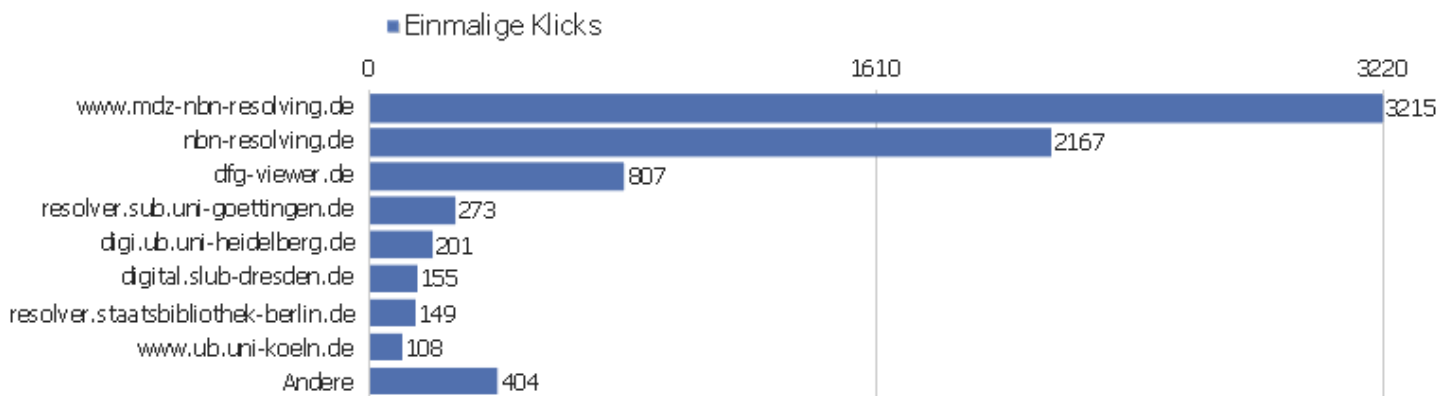

Ausgehende Verweise

Angeklickte URL	Einmalige Klicks	Klicks
www.mdz-nbn-resolving.de	3215	3437
nbn-resolving.de	2167	2406
dfg-viewer.de	807	876
resolver.sub.uni-goettingen.de	273	313
digi.ub.uni-heidelberg.de	201	222
digital.slub-dresden.de	155	175
resolver.staatsbibliothek-berlin.de	149	172
www.ub.uni-koeln.de	108	118
digilib.hab.de	78	83
dl.ub.uni-freiburg.de	51	53
hardenberg.jalb.de	51	52
idb.ub.uni-tuebingen.de	34	37
www.digizeitschriften.de	33	37
translate.googleusercontent.com	17	24
dlib-pr.mpier.mpg.de	15	16
histbest.ub.uni-leipzig.de	12	18
www.ag-sdd.de	12	13
www.lwl.org	11	11
digital.blb-karlsruhe.de	9	9
caliban.mpiz-koeln.mpg.de	7	7
www.digibib.tu-bs.de	7	7
www.bsb-muenchen.de	6	6
www.dmg-lib.org	6	6
Andere	56	65