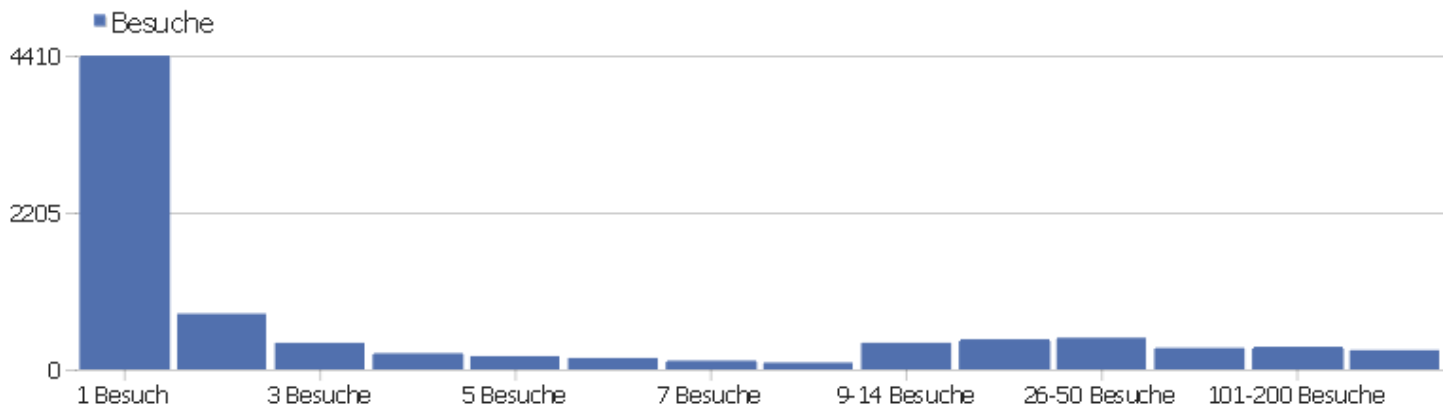

Kontinent

Kontinent	Besuche	Aktionen	Aktionen pro Besuch	Durchschnittszeit auf der Webseite	Absprungrate	Umsatz
Europa	7842	61180	7,8	00:06:16	32,22%	0 €
unbekannt	246	1278	5,2	00:03:47	37,8%	0 €
Nordamerika	231	1622	7,02	00:05:02	40,69%	0 €
Asien	106	607	5,73	00:04:11	47,17%	0 €
Südamerika	40	75	1,88	00:00:44	80%	0 €
Ozeanien	14	90	6,43	00:03:47	7,14%	0 €
Afrika	9	38	4,22	00:03:09	33,33%	0 €
Zentralamerika	2	3	1,5	00:14:51	50%	0 €

Besuchslänge

Besuchsdauer	Besuche
0-10s	3289
11-30s	871
31-60s	743
1-2 min	734
2-4 min	711
4-7 min	494
7-10 min	303
10-15 min	345
15-30 min	580
30+ min	458

Seiten pro Besuch

Seiten pro Besuch	Besuche
1 Seite	2801
2 Seiten	1207
3 Seiten	704
4 Seiten	613
5 Seiten	476
6-7 Seiten	617
8-10 Seiten	585
11-14 Seiten	450
15-20 Seiten	358
21+ Seiten	679

Besuche nach Besuchszahl

Besuche nach Besuchszahl	Besuche	% Besuche
1 Besuch	4408	52%
2 Besuche	783	9%
3 Besuche	373	4%
4 Besuche	227	3%
5 Besuche	186	2%
6 Besuche	160	2%
7 Besuche	123	1%
8 Besuche	96	1%
9-14 Besuche	374	4%
15-25 Besuche	424	5%
26-50 Besuche	445	5%
51-100 Besuche	302	4%
101-200 Besuche	318	4%
201+ Besuche	271	3%

Besuche pro Tage seit letztem Besuch

Besuche pro Tage seit letztem Besuch	Besuche
Neue Besuche	4399
0 Tage	1428
1 Tag	714
2 Tage	291
3 Tage	176
4 Tage	139
5 Tage	105
6 Tage	121
7 Tage	115
8-14 Tage	288
15-30 Tage	320
31-60 Tage	195
61-120 Tage	85
121-364 Tage	80
365+ Tage	34