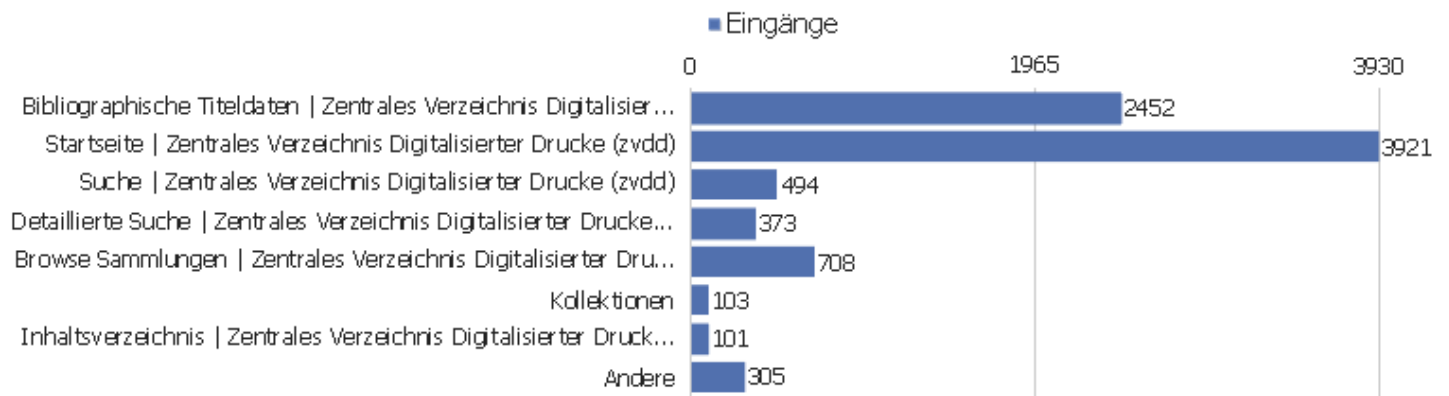

Titel der Einstiegsseite

Seitenname	Eingänge	Absprünge	Absprungrate
Bibliographische Titeldaten | Zentrales Verzeichnis	2452	1334	54%
Startseite | Zentrales Verzeichnis Digitalisierter D	3921	724	18%
Suche | Zentrales Verzeichnis Digitalisierter Drucke	494	104	21%
Detaillierte Suche | Zentrales Verzeichnis Digitalis	373	59	16%
Browse Sammlungen | Zentrales Verzeichnis Digitalisi	708	313	44%
Kollektionen	103	41	40%
Inhaltsverzeichnis | Zentrales Verzeichnis Digitalis	101	62	61%
Browse Collections | Zentrales Verzeichnis Digitalis	71	36	51%
Seite nicht gefunden | Zentrales Verzeichnis Digital	65	26	40%
Search | Zentrales Verzeichnis Digitalisierter Druck	47	21	45%
Start | Zentrales Verzeichnis Digitalisierter Drucke	11	7	64%
Strukturdaten | Zentrales Verzeichnis Digitalisierte	29	27	93%
Datenformate im Überblick | Zentrales Verzeichnis D	12	3	25%
Hilfe zur Suche | Zentrales Verzeichnis Digitalisier	1	1	100%
Anmelden | Zentrales Verzeichnis Digitalisierter Dru	6	0	0%
Dokumentation | Zentrales Verzeichnis Digitalisierte	3	0	0%
Sitemap | Zentrales Verzeichnis Digitalisierter Druc	9	0	0%
Advanced Search | Zentrales Verzeichnis Digitalisier	5	2	40%
Ansprechpartner | Zentrales Verzeichnis Digitalisier	1	1	100%
ZVDD Validator | Zentrales Verzeichnis Digitalisiert	4	2	50%
Collections | Zentrales Verzeichnis Digitalisierter	1	0	0%
Technische Architektur | Zentrales Verzeichnis Digi	1	1	100%
Bibliographische Titeldaten | Zentrales Verzeichnis Di	3	3	100%
Andere	28	14	50%