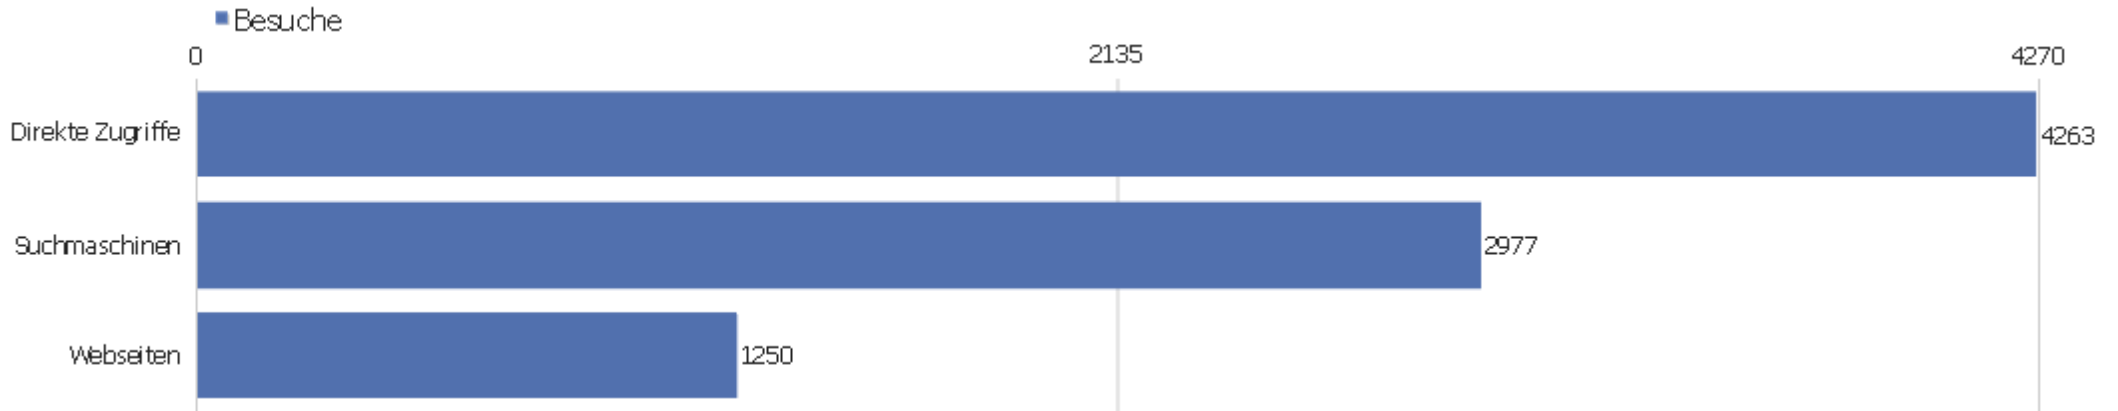

Titel der Ausstiegsseite

Seitenname	Ausstiege	Einmalige Seitenansichten	Ausstiegsrate
Bibliographische Titeldaten Zentrales Verzeichnis	3809	5094	75%
Startseite Zentrales Verzeichnis Digitalisierter D	1203	4193	29%
Suche Zentrales Verzeichnis Digitalisierter Drucke	1640	3377	49%
Detaillierte Suche Zentrales Verzeichnis Digitalis	690	1402	49%
Browse Sammlungen Zentrales Verzeichnis Digitalisi	615	1067	58%
Kollektionen	109	331	33%
Inhaltsverzeichnis Zentrales Verzeichnis Digitalis	124	277	45%
Browse Collections Zentrales Verzeichnis Digitalis	53	79	67%
Seite nicht gefunden Zentrales Verzeichnis Digital	31	70	44%
Search Zentrales Verzeichnis Digitalisierter Druck	44	67	66%
Start Zentrales Verzeichnis Digitalisierter Drucke	21	48	44%
Strukturdaten Zentrales Verzeichnis Digitalisierte	31	35	89%
Datenformate im Überblick Zentrales Verzeichnis D	15	27	56%
Hilfe zur Suche Zentrales Verzeichnis Digitalisier	3	23	13%
Anmelden Zentrales Verzeichnis Digitalisierter Dru	9	22	41%
Dokumentation Zentrales Verzeichnis Digitalisierte	1	21	5%
Sitemap Zentrales Verzeichnis Digitalisierter Druc	3	21	14%
Advanced Search Zentrales Verzeichnis Digitalisier	11	20	55%
Ansprechpartner Zentrales Verzeichnis Digitalisier	5	17	29%
ZVDD Validator Zentrales Verzeichnis Digitalisiert	7	12	58%
Collections Zentrales Verzeichnis Digitalisierter	4	9	44%
Technische Architektur Zentrales Verzeichnis Digit	2	8	25%
Bibliographische Titeldaten Zentrales Verzeichnis Di	6	7	86%
Andere	28	45	62%

Verweisart

Verweisart	Besuche	Aktionen	Aktionen pro Besuch	Durchschnittszeit auf der Webseite	Absprungrate	Umsatz
Direkte Zugriffe	4263	38877	9,12	00:07:48	24,65%	0 €
Suchmaschinen	2977	18144	6,09	00:04:15	44,24%	0 €
Webseiten	1250	7872	6,3	00:04:40	34,64%	0 €