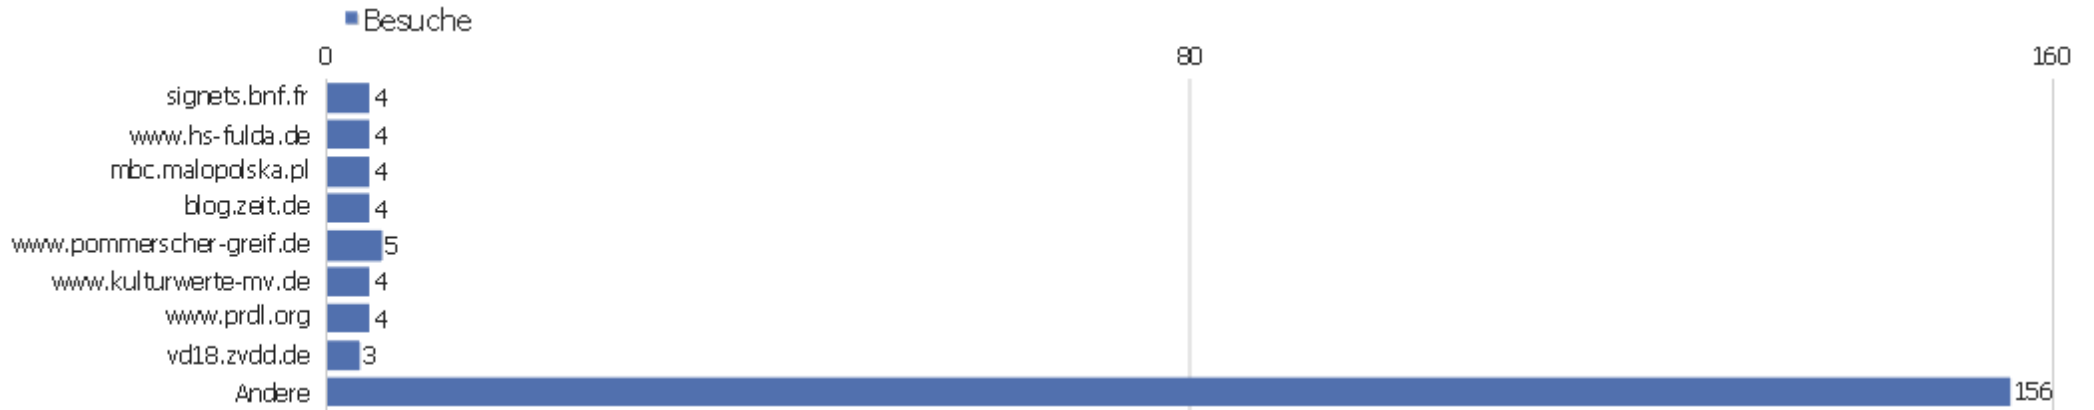

Alle Verweise

Verweis	Besuche	Aktionen	Aktionen pro Besuch	Durchschnittszeit auf der Webseite	Absprungrate	Konversionsrate
signets.bnf.fr	4	32	8	00:11:31	0%	0%
www.hs-fulda.de	4	14	3,5	00:01:53	0%	0%
mbc.malopolska.pl	4	16	4	00:00:46	25%	0%
blog.zeit.de	4	47	11,75	00:05:06	25%	0%
www.pommerscher-greif.de	5	42	8,4	00:09:49	20%	0%
www.kulturwerte-mv.de	4	33	8,25	00:02:21	0%	0%
www.prdl.org	4	144	36	00:24:24	0%	0%
vd18.zvdd.de	3	12	4	00:00:49	33,33%	0%
newsphist.hypotheses.org	3	111	37	00:18:33	0%	0%
lotse.sub.uni-hamburg.de	3	16	5,33	00:08:31	0%	0%
www.stadtbibliothek-weberbach.de	4	17	4,25	00:01:18	25%	0%
www.ikfn.uni-osnabrueck.de	5	90	18	00:20:18	0%	0%
dev3.dariah.eu	5	15	3	00:00:38	20%	0%
inoreader.com	6	33	5,5	00:19:52	33,33%	0%