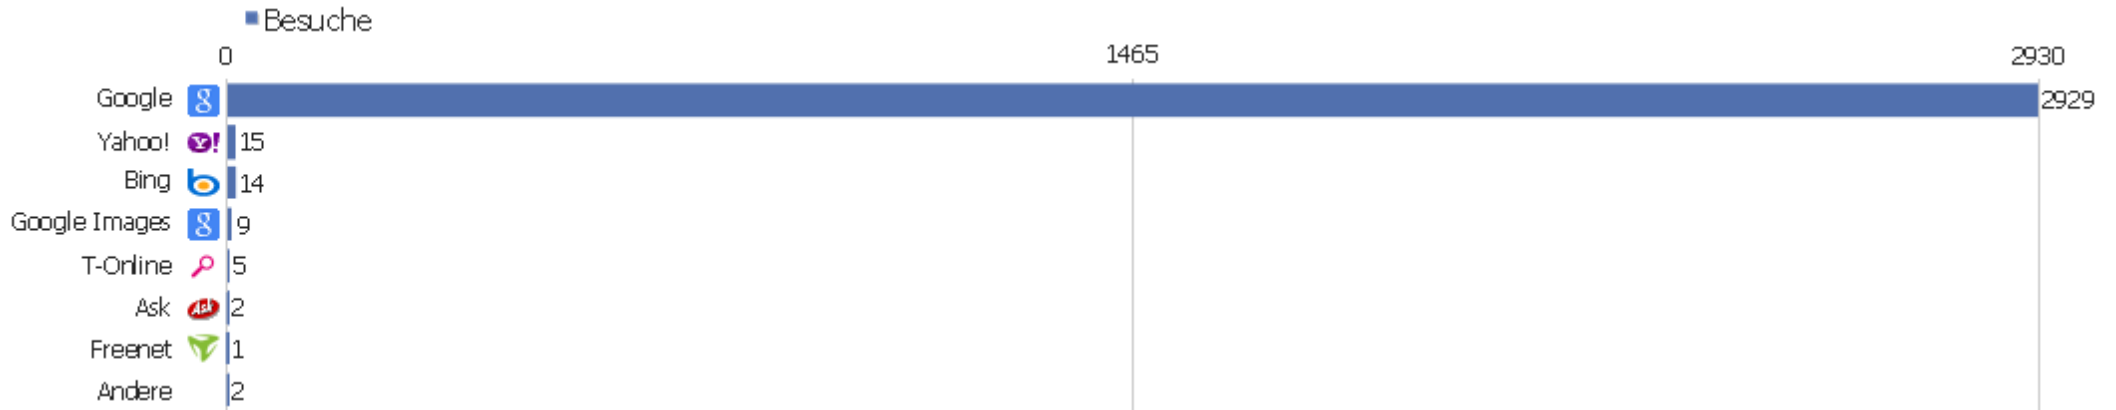

Suchmaschinen

Suchmaschine	Besuche	Aktionen	Aktionen pro Besuch	Durchschnittszeit auf der Webseite	Absprungrate	Umsatz
Google	2929	17806	6,08	00:04:12	44,62%	0 €
Yahoo!	15	138	9,2	00:10:33	26,67%	0 €
Bing	14	150	10,71	00:11:22	0%	0 €
Google Images	9	18	2	00:00:10	33,33%	0 €
T-Online	5	10	2	00:00:33	20%	0 €
Ask	2	18	9	00:03:40	0%	0 €
Freenet	1	1	1	00:00:00	100%	0 €
MyWebSearch	1	1	1	00:00:00	100%	0 €
Web.de	1	2	2	00:00:16	0%	0 €