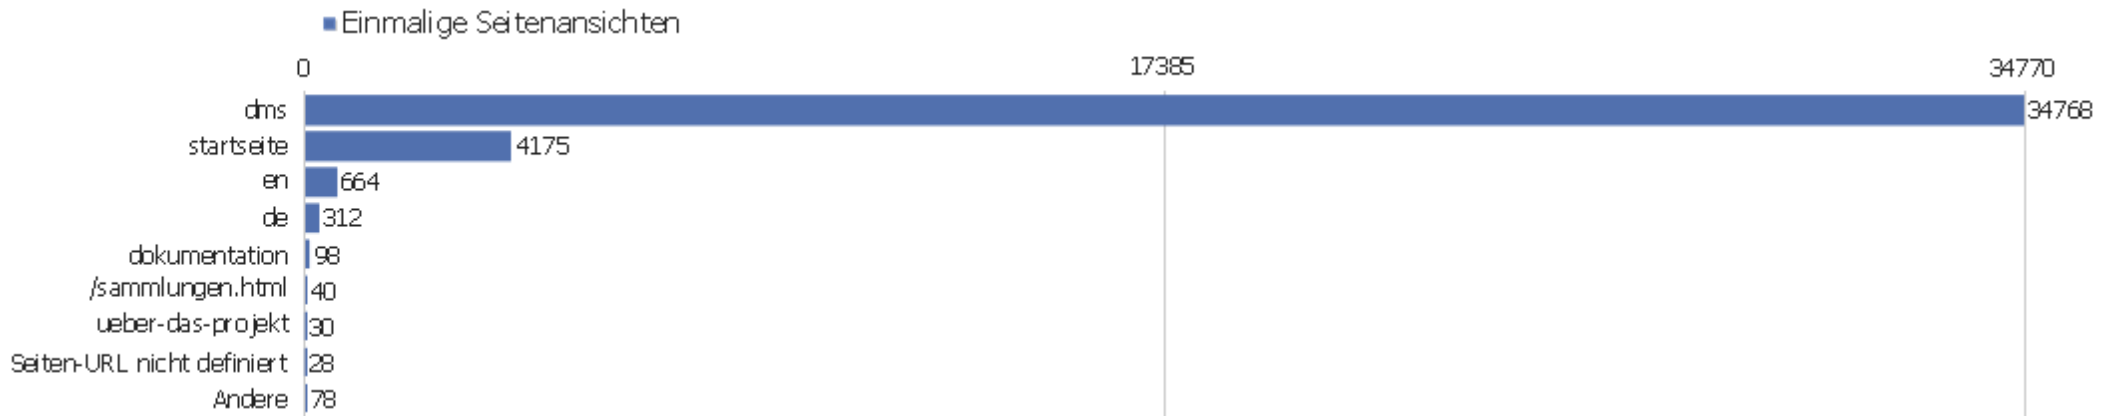

Seiten URL

Seiten-URL	Seitenansichten	Einmalige Seitenansichten	Absprungsrate	Durchschnittszeit pro Seite	Ausstiegsrate	Durchschnittliche Generierungszeit
dms	50045	34768	45%	00:00:54	15%	1,25s
startseite	5935	4175	18%	00:00:49	28%	0,55s
en	898	664	54%	00:00:50	42%	1,48s
de	437	312	35%	00:01:12	22%	1,41s
dokumentation	115	98	67%	00:01:17	41%	0,5s
/sammlungen.html	44	40	30%	00:00:20	38%	0,41s
ueber-das-projekt	35	30	50%	00:00:46	37%	0,49s
Seiten-URL nicht definiert	41	28	0%	00:00:00	0%	0,17s
anmelden	35	22	0%	00:01:21	32%	0,3s
sitemap	27	21	0%	00:00:23	14%	0,59s
/index.html	15	13	31%	00:00:21	38%	0,33s
/english.html	12	8	63%	00:04:18	63%	0,08s
/startseite	5	5	40%	00:00:21	40%	0,32s
/?id=60	3	3	0%	00:00:12	33%	6,78s