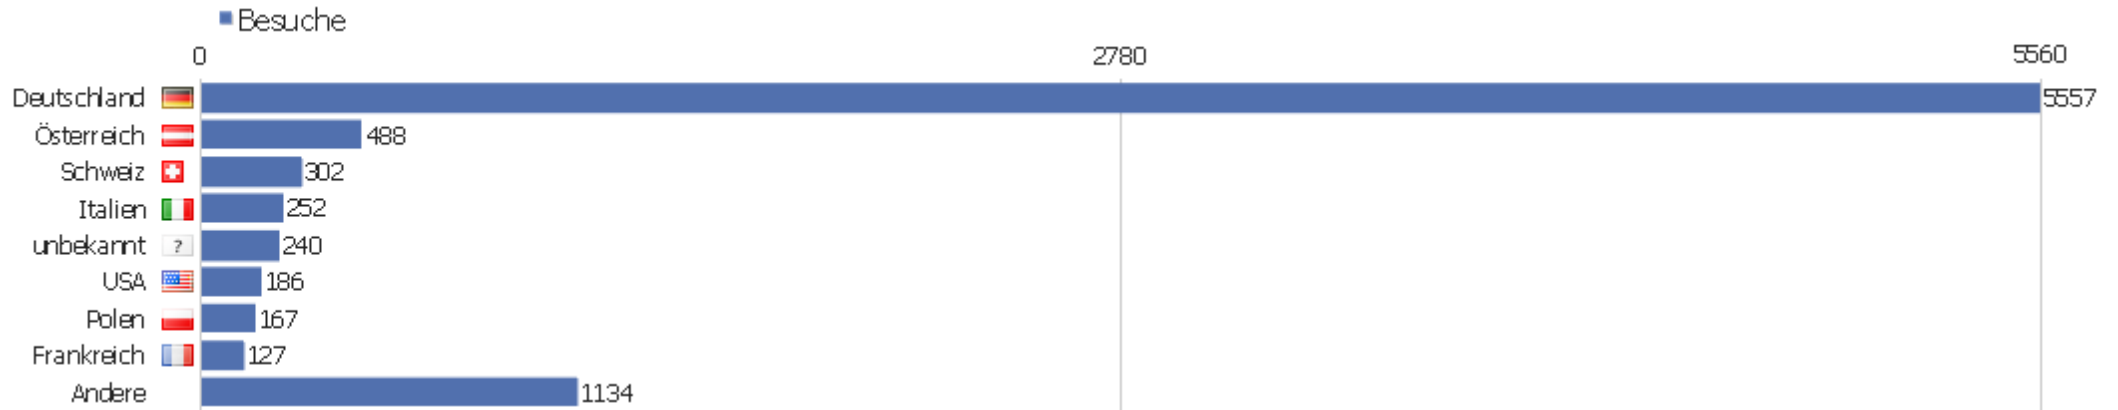

Land

Land	Besuche	Aktionen	Aktionen pro Besuch	Durchschnittszeit auf der Webseite	Absprungrate	Umsatz
Deutschland	5557	43487	7,83	00:06:23	31,46%	0 €
Österreich	488	2596	5,32	00:04:46	40,57%	0 €
Schweiz	302	1682	5,57	00:04:10	33,11%	0 €
Italien	252	1884	7,48	00:04:17	27,78%	0 €
unbekannt	240	1267	5,28	00:03:52	37,5%	0 €
USA	186	1294	6,96	00:04:53	44,09%	0 €
Polen	167	942	5,64	00:04:11	38,92%	0 €
Frankreich	127	1252	9,86	00:06:16	28,35%	0 €
Niederlande	116	1007	8,68	00:06:17	27,59%	0 €
Russische Föderation	116	1829	15,77	00:11:10	43,97%	0 €
Schweden	112	775	6,92	00:05:59	27,68%	0 €
Spanien	101	961	9,51	00:07:10	22,77%	0 €
Großbritannien	79	454	5,75	00:02:46	36,71%	0 €
Ungarn	75	525	7	00:04:52	34,67%	0 €