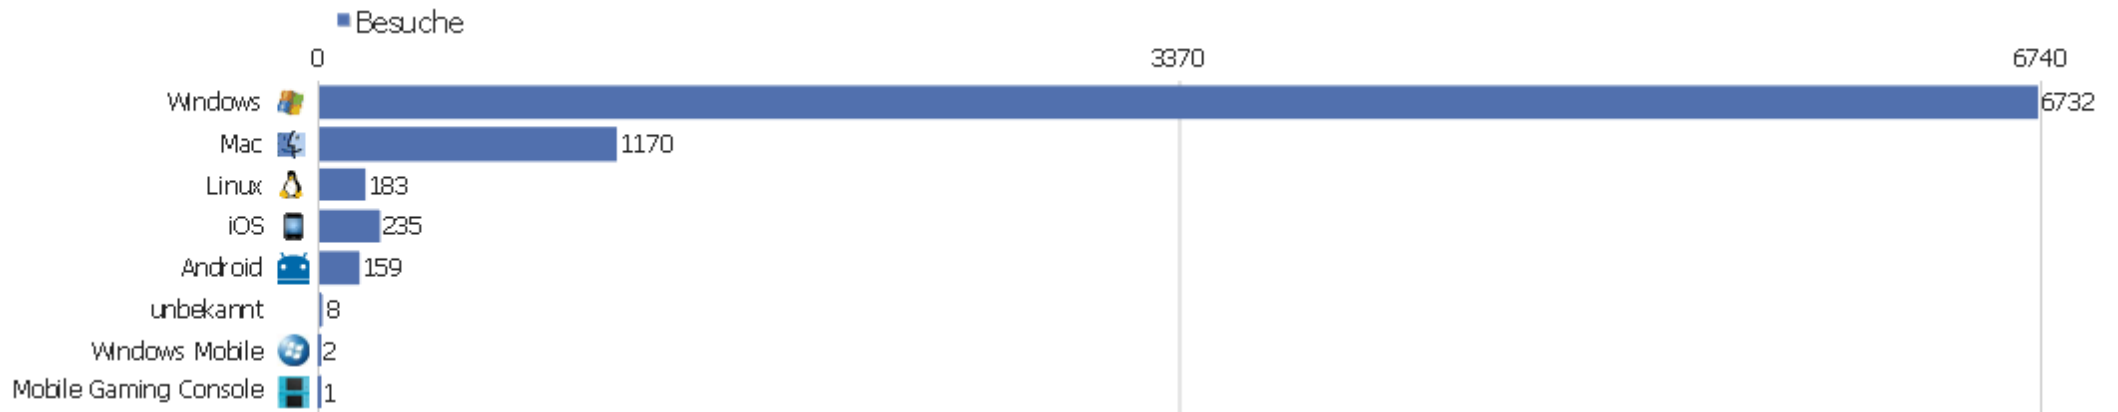

Betriebssystem-Familie

Betriebssystem-Familie	Besuche	Aktionen	Aktionen pro Besuch	Durchschnittszeit auf der Webseite	Absprungrate	Konversionsrate
Windows	6732	54243	8,06	00:06:32	31,24%	0%
Mac	1170	7917	6,77	00:04:47	36,67%	0%
Linux	183	1095	5,98	00:06:16	35,52%	0%
iOS	235	1111	4,73	00:03:12	45,53%	0%
Android	159	492	3,09	00:01:23	55,97%	0%
unbekannt	8	29	3,63	00:02:44	75%	0%
Windows Mobile	2	2	1	00:00:00	100%	0%
Mobile Gaming Console	1	4	4	00:02:27	0%	0%