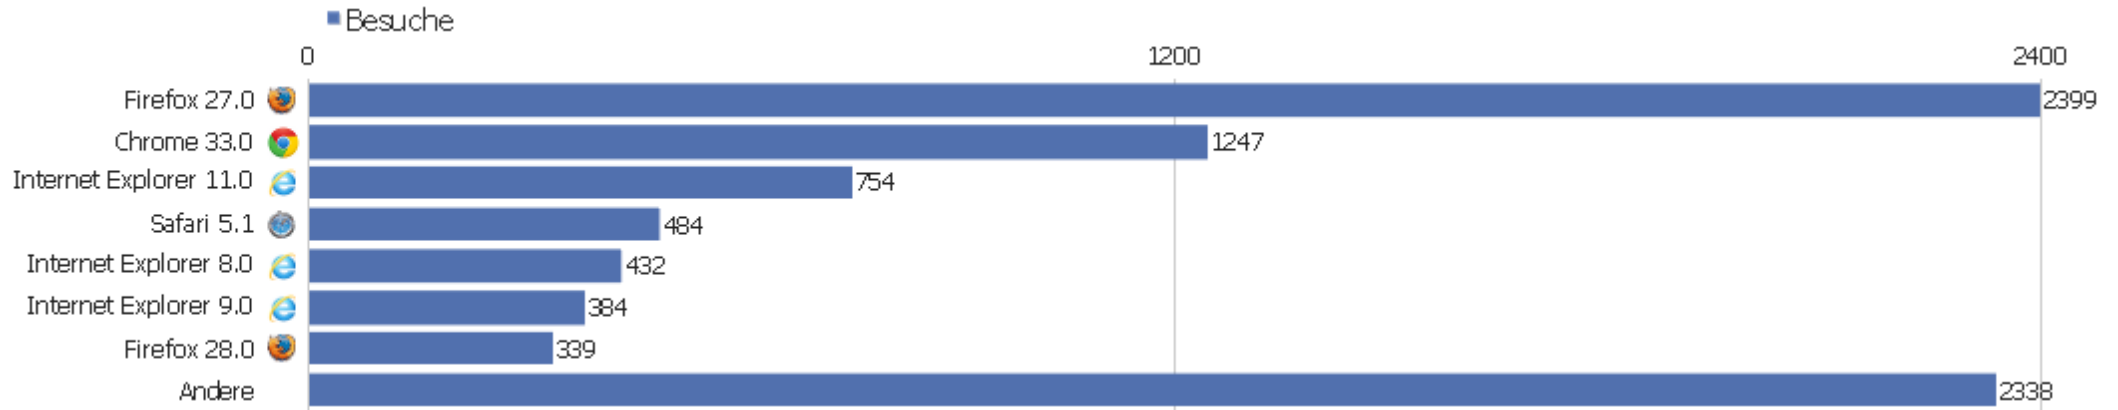

Browser-Version

Browserversion	Besuche	Aktionen	Aktionen pro Besuch	Durchschnittszeit auf der Webseite	Absprungrate	Konversionsrate
Firefox 27.0	2399	19065	7,95	00:06:39	31,6%	0%
Chrome 33.0	1247	9677	7,76	00:06:37	35,77%	0%
Internet Explorer 11.0	754	8809	11,68	00:08:06	25,73%	0%
Safari 5.1	484	2007	4,15	00:03:15	50%	0%
Internet Explorer 8.0	432	2797	6,47	00:05:05	30,56%	0%
Internet Explorer 9.0	384	3959	10,31	00:06:48	28,39%	0%
Firefox 28.0	339	2722	8,03	00:06:34	28,32%	0%
Safari 7.0	290	1112	3,83	00:03:12	53,1%	0%
Firefox 24.0	253	1628	6,43	00:04:35	22,53%	0%
Internet Explorer 10.0	231	2412	10,44	00:07:08	28,14%	0%
Safari 6.1	150	1176	7,84	00:04:37	29,33%	0%
Opera 12.16	141	805	5,71	00:05:43	31,21%	0%
Firefox 25.0	119	898	7,55	00:09:43	23,53%	0%
Safari 6.0	117	619	5,29	00:03:11	34,19%	0%