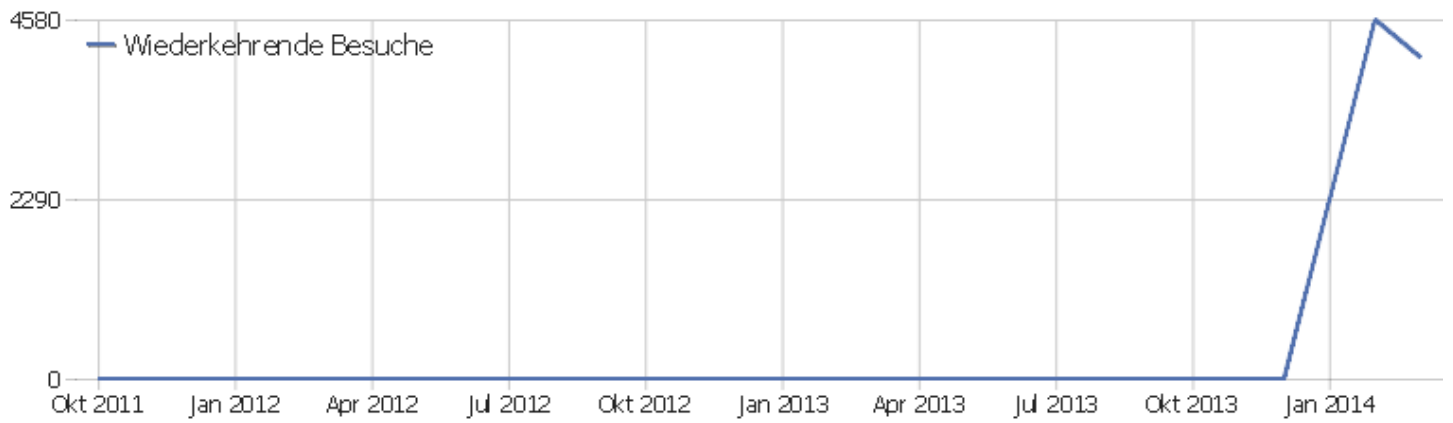

Wiederkehrende Besuche

Name	Wert
Eindeutige wiederkehrende Besucher	544
Wiederkehrende Besuche	4091
Aktionen bei wiederkehrenden Besuchen	35578
Absprungrate bei wiederkehrenden Besuchen	25%
Aktionen pro wiederkehrendem Besuch	8,7
Durchschnittszeit von wiederkehrenden Besuchen	00:07:27