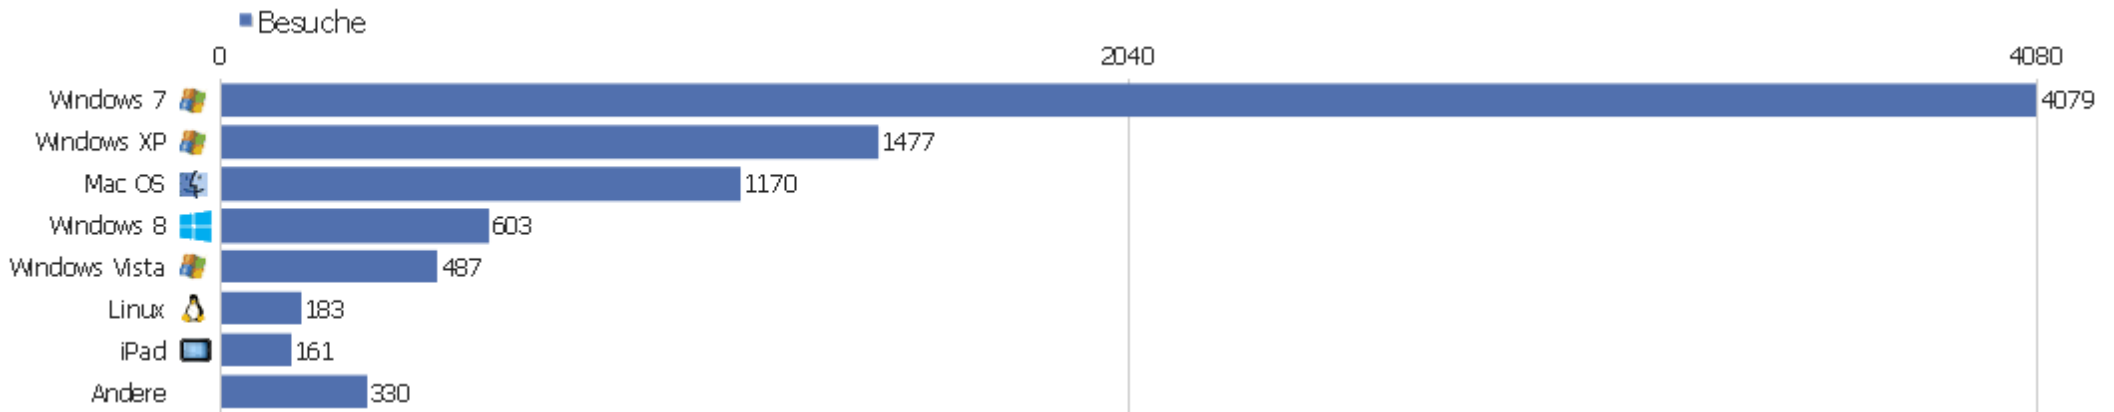

Betriebssysteme

Betriebssystem	Besuche	Aktionen	Aktionen pro Besuch	Durchschnittszeit auf der Webseite	Absprungrate	Konversionsrate
Windows 7	4079	31716	7,78	00:06:12	31,09%	0%
Windows XP	1477	12569	8,51	00:07:35	29,59%	0%
Mac OS	1170	7917	6,77	00:04:47	36,67%	0%
Windows 8	603	4438	7,36	00:05:04	36,48%	0%
Windows Vista	487	4948	10,16	00:08:09	33,47%	0%
Linux	183	1095	5,98	00:06:16	35,52%	0%
iPad	161	790	4,91	00:03:36	42,24%	0%
Android	159	492	3,09	00:01:23	55,97%	0%
iPhone	73	313	4,29	00:02:18	53,42%	0%
Windows Server 2003 / XP x64	69	365	5,29	00:04:34	13,04%	0%
Windows 2000	13	154	11,85	00:11:41	38,46%	0%
unbekannt	8	29	3,63	00:02:44	75%	0%
Windows NT	4	53	13,25	00:13:05	25%	0%
Windows Phone OS	2	2	1	00:00:00	100%	0%