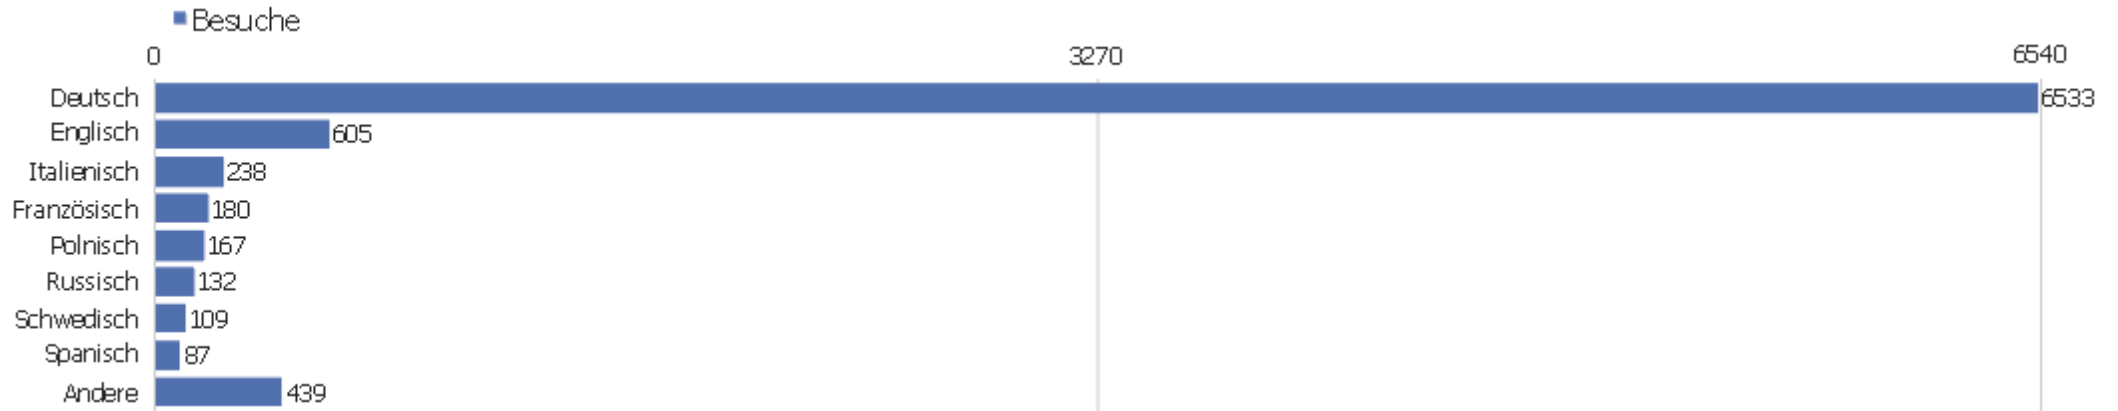

Browsersprache

Sprache	Besuche	Aktionen	Aktionen pro Besuch	Durchschnittszeit auf der Webseite	Absprungrate	Konversionsrate
Deutsch	6533	49064	7,51	00:06:00	32,28%	0%
Englisch	605	4176	6,9	00:05:29	35,54%	0%
Italienisch	238	2027	8,52	00:05:07	29,83%	0%
Französisch	180	3074	17,08	00:17:19	27,22%	0%
Polnisch	167	940	5,63	00:04:11	38,32%	0%
Russisch	132	1769	13,4	00:08:37	51,52%	0%
Schwedisch	109	756	6,94	00:06:04	28,44%	0%
Spanisch	87	666	7,66	00:05:20	24,14%	0%
Niederländisch	84	391	4,65	00:03:36	28,57%	0%
Tschechisch	81	402	4,96	00:03:27	34,57%	0%
Ungarisch	63	597	9,48	00:08:03	31,75%	0%
Japanisch	56	516	9,21	00:08:54	26,79%	0%
Portugiesisch	40	69	1,73	00:00:22	80%	0%
Finnisch	15	102	6,8	00:04:58	0%	0%