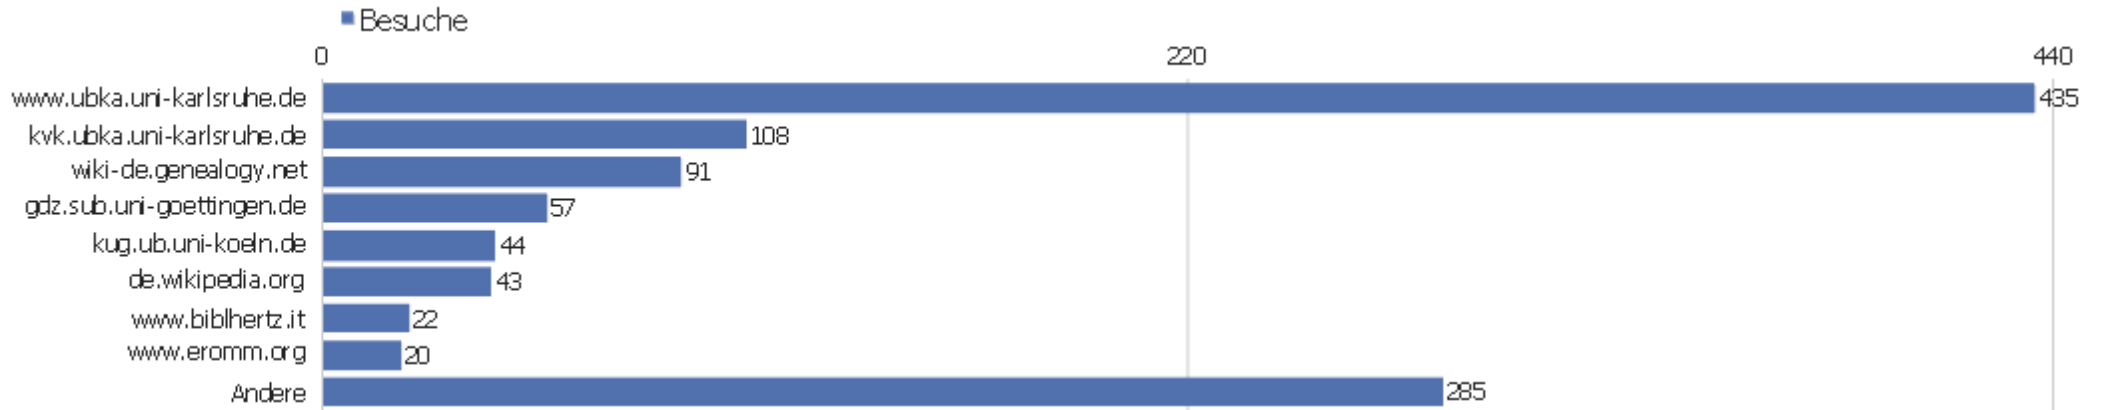

Webseiten

Webseite	Besuche	Aktionen	Aktionen pro Besuch	Durchschnittszeit auf der Webseite	Absprungrate	Umsatz
www.ubka.uni-karlsruhe.de	435	1324	3,04	00:02:48	45,98%	0 €
kvk.ubka.uni-karlsruhe.de	108	391	3,62	00:02:26	33,33%	0 €
wiki-de.genealogy.net	91	1260	13,85	00:08:31	12,09%	0 €
gdz.sub.uni-goettingen.de	57	680	11,93	00:12:52	12,28%	0 €
kug.ub.uni-koeln.de	44	125	2,84	00:03:20	40,91%	0 €
de.wikipedia.org	43	264	6,14	00:03:48	30,23%	0 €
www.biblhertz.it	22	199	9,05	00:08:46	22,73%	0 €
www.eromm.org	20	49	2,45	00:00:57	50%	0 €
rzblx10.uni-regensburg.de	17	93	5,47	00:02:58	29,41%	0 €
genwiki.genealogy.net	16	116	7,25	00:04:30	18,75%	0 €
www.sub.uni-goettingen.de	15	226	15,07	00:16:41	13,33%	0 €
www.bsb-muenchen.de	13	130	10	00:03:13	53,85%	0 €
www.ub.uni-paderborn.de	13	36	2,77	00:01:55	23,08%	0 €
semalt.com	12	12	1	00:00:00	100%	0 €