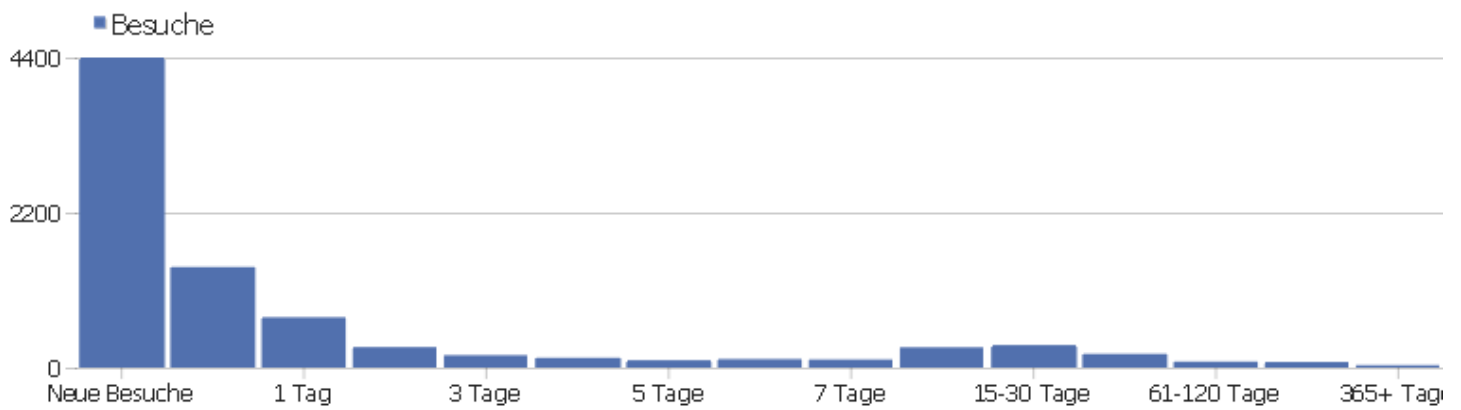

Kontinent

Kontinent	Besuche	Aktionen	Aktionen pro Besuch	Durchschnittszeit auf der Webseite	Absprungrate	Umsatz
Europa	7842	61180	7,8	00:06:16	32,22%	0 €
unbekannt	246	1278	5,2	00:03:47	37,8%	0 €
Nordamerika	231	1622	7,02	00:05:02	40,69%	0 €
Asien	106	607	5,73	00:04:11	47,17%	0 €
Südamerika	40	75	1,88	00:00:44	80%	0 €
Ozeanien	14	90	6,43	00:03:47	7,14%	0 €
Afrika	9	38	4,22	00:03:09	33,33%	0 €
Zentralamerika	2	3	1,5	00:14:51	50%	0 €

Besuchslänge

Besuchsdauer	Besuche
0-10s	3289
11-30s	871
31-60s	743
1-2 min	734
2-4 min	711
4-7 min	494
7-10 min	303
10-15 min	345
15-30 min	580
30+ min	458

Seiten pro Besuch

Seiten pro Besuch	Besuche
1 Seite	2801
2 Seiten	1207
3 Seiten	704
4 Seiten	613
5 Seiten	476
6-7 Seiten	617
8-10 Seiten	585
11-14 Seiten	450
15-20 Seiten	358
21+ Seiten	679

Besuche nach Besuchszahl

Besuche nach Besuchszahl	Besuche	% Besuche
1 Besuch	4408	52%
2 Besuche	783	9%
3 Besuche	373	4%
4 Besuche	227	3%
5 Besuche	186	2%
6 Besuche	160	2%
7 Besuche	123	1%
8 Besuche	96	1%
9-14 Besuche	374	4%
15-25 Besuche	424	5%
26-50 Besuche	445	5%
51-100 Besuche	302	4%
101-200 Besuche	318	4%
201+ Besuche	271	3%

Besuche pro Tage seit letztem Besuch

Besuche pro Tage seit letztem Besuch	Besuche
Neue Besuche	4399
0 Tage	1428
1 Tag	714
2 Tage	291
3 Tage	176
4 Tage	139
5 Tage	105
6 Tage	121
7 Tage	115
8-14 Tage	288
15-30 Tage	320
31-60 Tage	195
61-120 Tage	85
121-364 Tage	80
365+ Tage	34