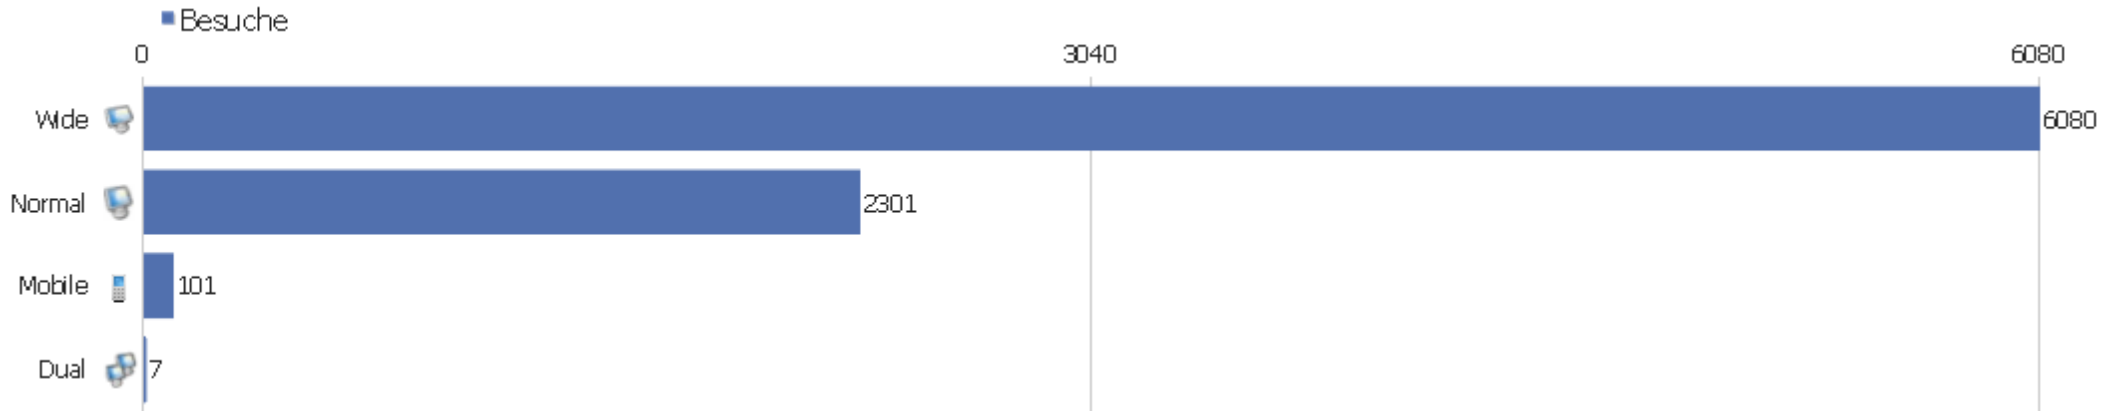

Normal / Breitbild

Bildschirmtyp	Besuche	Aktionen	Aktionen pro Besuch	Durchschnittszeit auf der Webseite	Absprungrate	Konversionsrate
Wide	6080	46691	7,68	00:06:12	32,68%	0%
Normal	2301	17836	7,75	00:06:03	32,99%	0%
Mobile	101	278	2,75	00:01:23	53,47%	0%
Dual	7	77	11	00:04:31	14,29%	0%