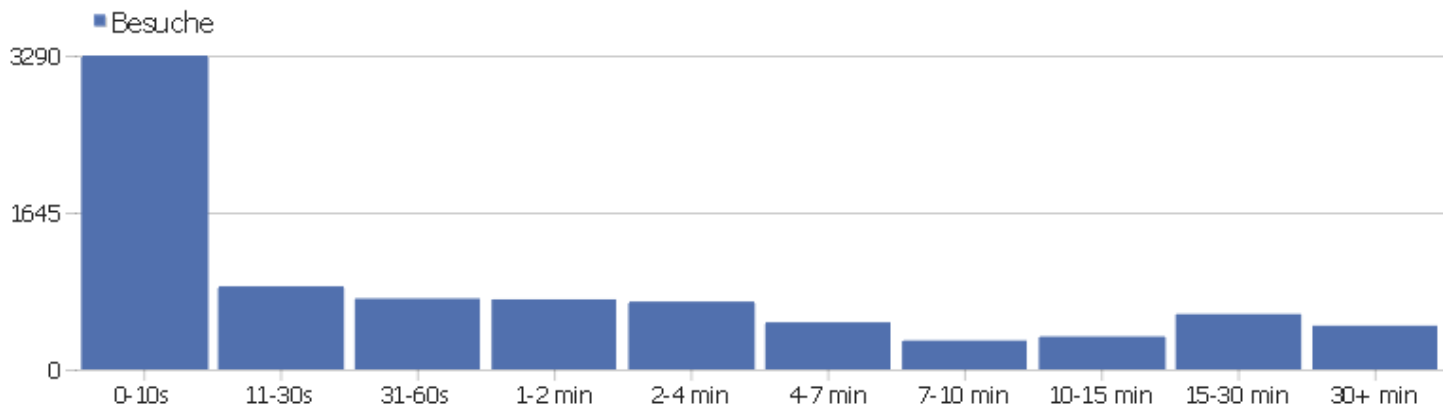

Besuchslänge

Besuchsdauer	Besuche
0-10s	3289
11-30s	871
31-60s	743
1-2 min	734
2-4 min	711
4-7 min	494
7-10 min	303
10-15 min	345
15-30 min	580
30+ min	458