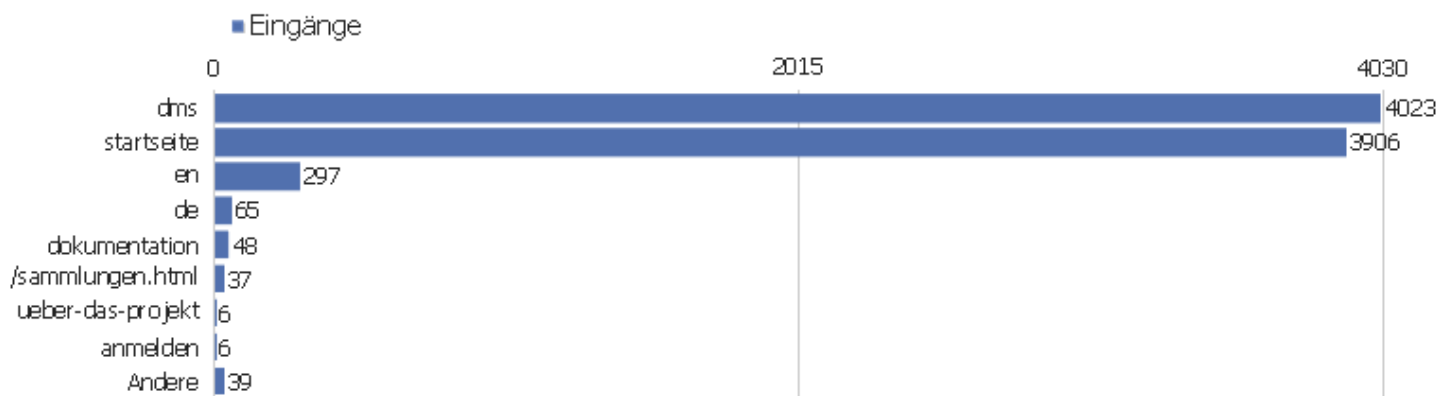

Eingangsseiten

Seiten-URL	Eingänge	Absprünge	Absprungrate
dms	4023	1811	45%
startseite	3906	719	18%
en	297	161	54%
de	65	23	35%
dokumentation	48	32	67%
/sammlungen.html	37	11	30%
ueber-das-projekt	6	3	50%
anmelden	6	0	0%
sitemap	9	0	0%
/index.html	13	4	31%
/english.html	8	5	63%
/startseite	5	2	40%
iPort	1	0	0%
Provider	2	2	100%
hotfolder	1	1	100%