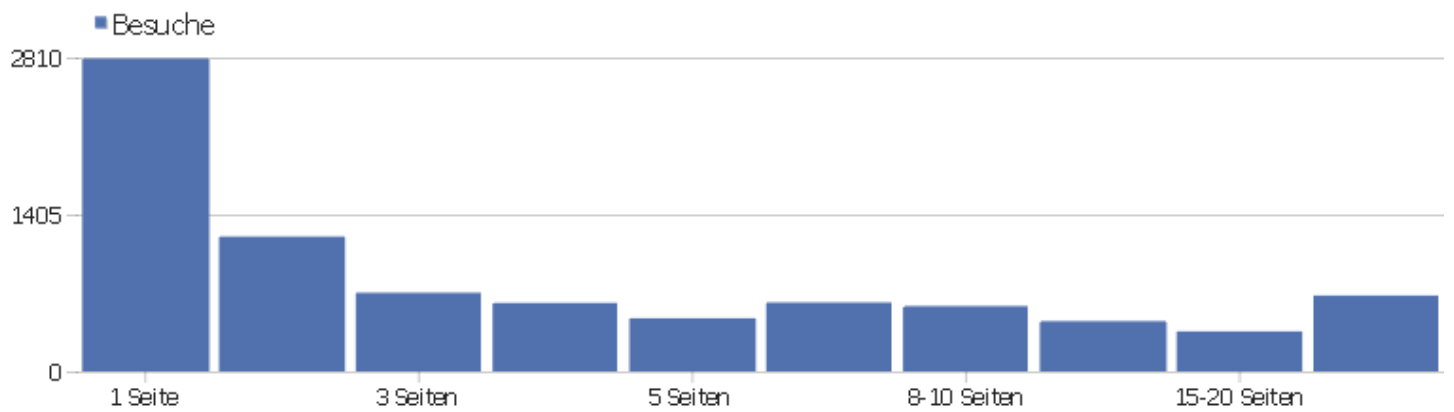

Kontinent

Kontinent	Besuche	Aktionen	Aktionen pro Besuch	Durchschnittszeit auf der Webseite	Absprungrate	Umsatz
Europa	7842	61180	7,8	00:06:16	32,22%	0 €
unbekannt	246	1278	5,2	00:03:47	37,8%	0 €
Nordamerika	231	1622	7,02	00:05:02	40,69%	0 €
Asien	106	607	5,73	00:04:11	47,17%	0 €
Südamerika	40	75	1,88	00:00:44	80%	0 €
Ozeanien	14	90	6,43	00:03:47	7,14%	0 €
Afrika	9	38	4,22	00:03:09	33,33%	0 €
Zentralamerika	2	3	1,5	00:14:51	50%	0 €

Besuchslänge

Besuchsdauer	Besuche
0-10s	3289
11-30s	871
31-60s	743
1-2 min	734
2-4 min	711
4-7 min	494
7-10 min	303
10-15 min	345
15-30 min	580
30+ min	458

Seiten pro Besuch

Seiten pro Besuch	Besuche
1 Seite	2801
2 Seiten	1207
3 Seiten	704
4 Seiten	613
5 Seiten	476
6-7 Seiten	617
8-10 Seiten	585
11-14 Seiten	450
15-20 Seiten	358
21+ Seiten	679