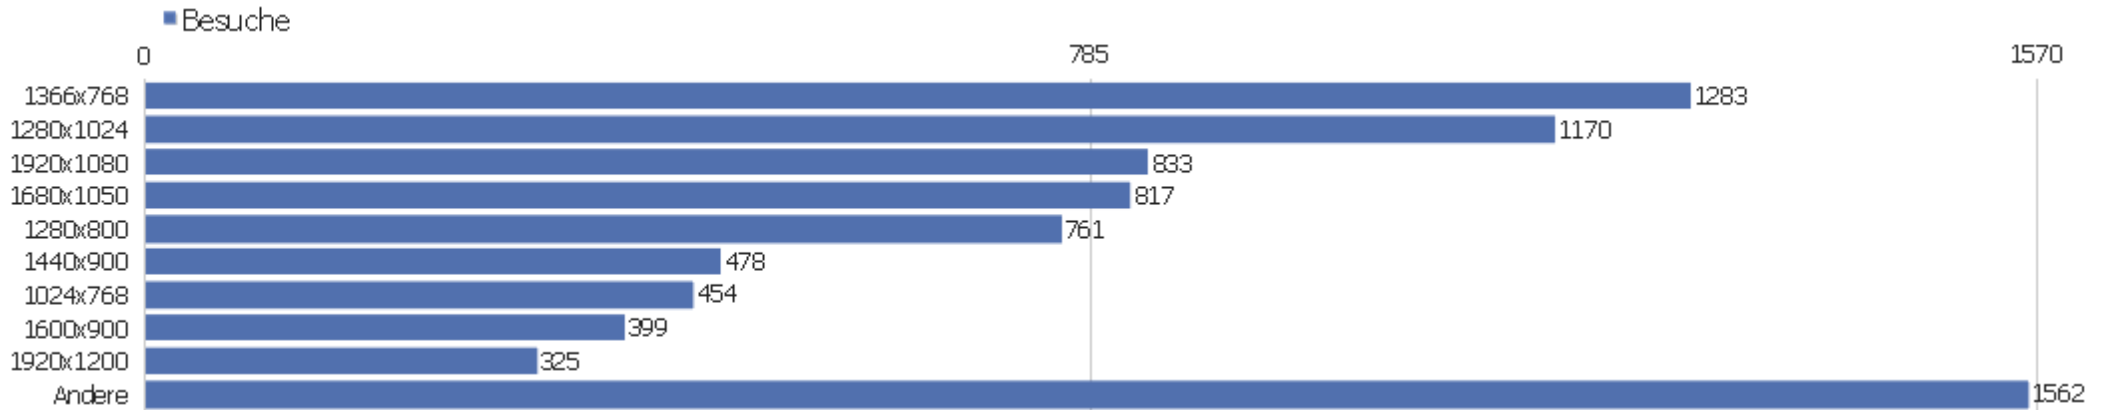

Bildschirmauflösungen

Auflösung	Besuche	Aktionen	Aktionen pro Besuch	Durchschnittszeit auf der Webseite	Absprungrate	Konversionsrate
1366x768	1283	8469	6,6	00:05:54	33,28%	0%
1280x1024	1170	8360	7,15	00:05:39	29,66%	0%
1920x1080	833	7021	8,43	00:06:01	28,09%	0%
1680x1050	817	5694	6,97	00:06:02	30,23%	0%
1280x800	761	4688	6,16	00:05:46	34,56%	0%
1440x900	478	3157	6,6	00:04:56	32,22%	0%
1024x768	454	3680	8,11	00:06:35	38,99%	0%
1600x900	399	3170	7,94	00:05:25	30,83%	0%
1920x1200	325	1638	5,04	00:04:05	45,54%	0%
1280x720	145	2342	16,15	00:09:50	28,28%	0%
1024x819	141	2782	19,73	00:14:06	20,57%	0%
1536x864	129	730	5,66	00:04:40	35,66%	0%
1024x600	105	946	9,01	00:07:49	27,62%	0%
768x1024	102	506	4,96	00:03:38	39,22%	0%