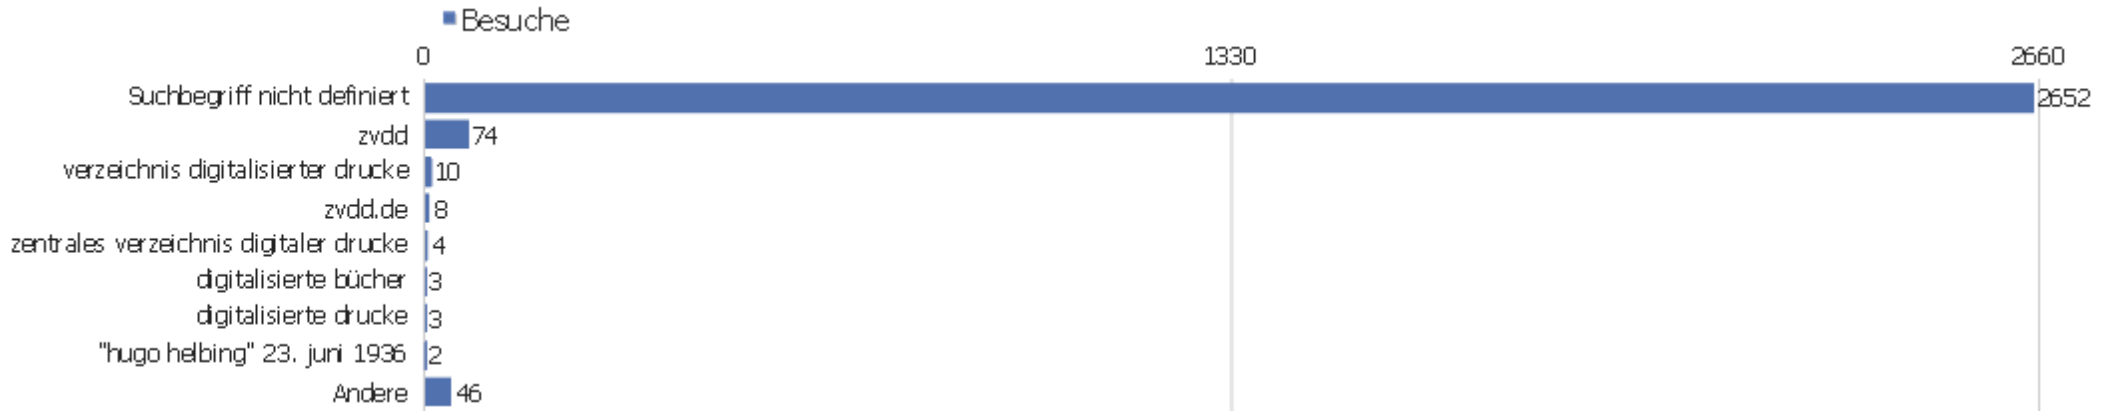

Suchbegriffe

Suchbegriff	Besuche	Aktionen	Aktionen pro Besuch	Durchschnittszeit auf der Webseite	Absprungrate	Umsatz
Suchbegriff nicht definiert	2652	16208	6,11	00:04:15	45,1%	0 €
zvdd	74	911	12,31	00:10:04	4,05%	0 €
verzeichnis digitalisierter drucke	10	84	8,4	00:05:29	0%	0 €
zvdd.de	8	155	19,38	00:07:59	0%	0 €
zentrales verzeichnis digitaler drucke	4	63	15,75	00:13:04	0%	0 €
digitalisierte bücher	3	25	8,33	00:09:28	0%	0 €
digitalisierte drucke	3	55	18,33	00:05:49	0%	0 €
"hugo helbing" 23. juni 1936	2	2	1	00:00:00	100%	0 €
frhm ellingstedt prohezeiung	2	6	3	00:00:41	0%	0 €
il giappone e il viaggio della corvetta magenta nel 186	2	5	2,5	00:00:27	0%	0 €
uhrmacherschule porrentruy	2	3	1,5	00:01:20	50%	0 €
verzeichnis	2	2	1	00:00:00	100%	0 €
"concordia. pia" lipsiae 1584	1	8	8	00:03:09	0%	0 €
"der mittlere baumgarten" cochem	1	2	2	00:01:15	0%	0 €