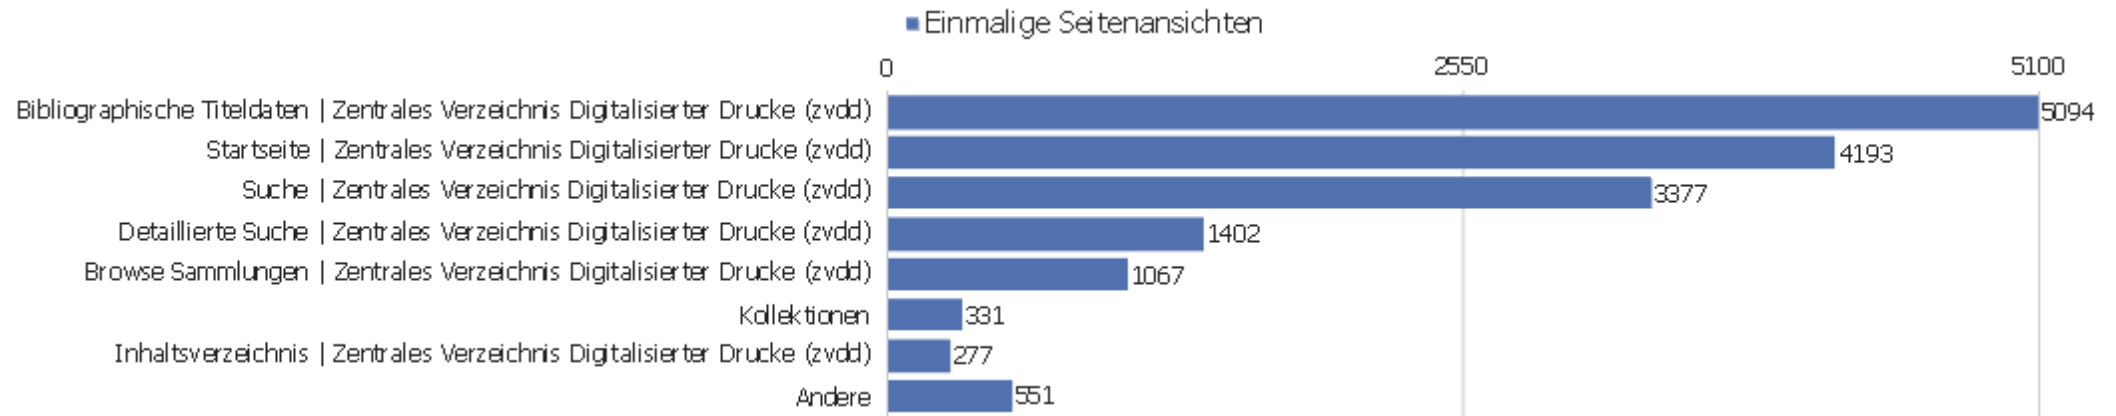

Seitentitel

Seitenname	Seitenansichten	Einmalige Seitenansichten	Absprungrate	Durchschnittszeit pro Seite	Ausstiegsrate	Durchschnittliche Generierungszeit
Bibliographische Titeldaten | Zentrales Verzeichnis	13363	5094	54%	00:04:36	75%	0,61s
Startseite | Zentrales Verzeichnis Digitalisierter D	5996	4193	18%	00:00:50	29%	0,55s
Suche | Zentrales Verzeichnis Digitalisierter Drucke	21612	3377	21%	00:04:27	49%	1,38s
Detaillierte Suche | Zentrales Verzeichnis Digitalis	10945	1402	16%	00:04:27	49%	1,45s
Browse Sammlungen | Zentrales Verzeichnis Digitalisi	3789	1067	44%	00:01:45	58%	1,34s
Kollektionen	481	331	40%	00:01:32	33%	7,37s
Inhaltsverzeichnis | Zentrales Verzeichnis Digitalis	471	277	61%	00:01:02	45%	1,2s
Browse Collections | Zentrales Verzeichnis Digitalis	147	79	51%	00:00:54	67%	2,63s
Seite nicht gefunden | Zentrales Verzeichnis Digital	81	70	40%	00:00:45	44%	0,37s
Search | Zentrales Verzeichnis Digitalisierter Druck	181	67	45%	00:01:26	66%	1,67s
Start | Zentrales Verzeichnis Digitalisierter Drucke	79	48	64%	00:01:09	44%	0,93s
Strukturdaten | Zentrales Verzeichnis Digitalisierte	39	35	93%	00:01:59	89%	0,61s
Datenformate im Überblick | Zentrales Verzeichnis D	29	27	25%	00:03:19	56%	0,46s
Hilfe zur Suche | Zentrales Verzeichnis Digitalisier	25	23	100%	00:00:53	13%	0,47s