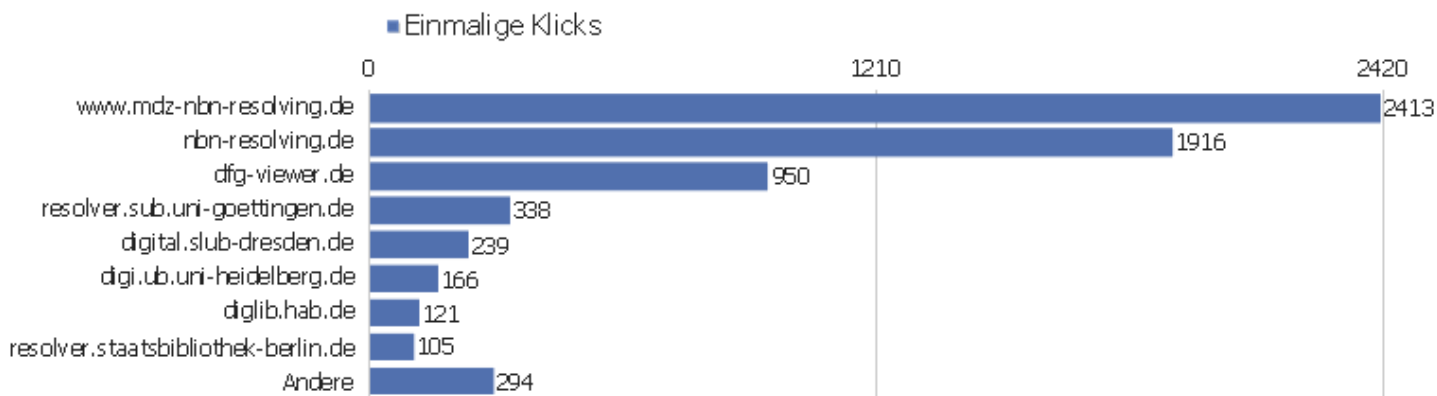

Ausgehende Verweise

Angeklickte URL	Einmalige Klicks	Klicks
www.mdz-nbn-resolving.de	2413	2633
nbn-resolving.de	1916	2093
dfg-viewer.de	950	1026
resolver.sub.uni-goettingen.de	338	387
digital.slub-dresden.de	239	260
digi.ub.uni-heidelberg.de	166	181
diglib.hab.de	121	127
resolver.staatsbibliothek-berlin.de	105	123
www.ub.uni-koeln.de	69	81
www.digizeitschriften.de	55	61
dl.ub.uni-freiburg.de	33	34
idb.ub.uni-tuebingen.de	28	30
histbest.ub.uni-leipzig.de	14	17
www.ag-sdd.de	13	13
digital.blb-karlsruhe.de	11	11
translate.googleusercontent.com	11	11
www.sub.uni-goettingen.de	9	9
resolver.sub.uni-hamburg.de	8	10
www.bsb-muenchen.de	6	6
www.blb-karlsruhe.de	5	5
www.dfg.de	5	6
www.openarchives.org	4	5
digi96.hbz-nrw.de	3	3
Andere	20	20