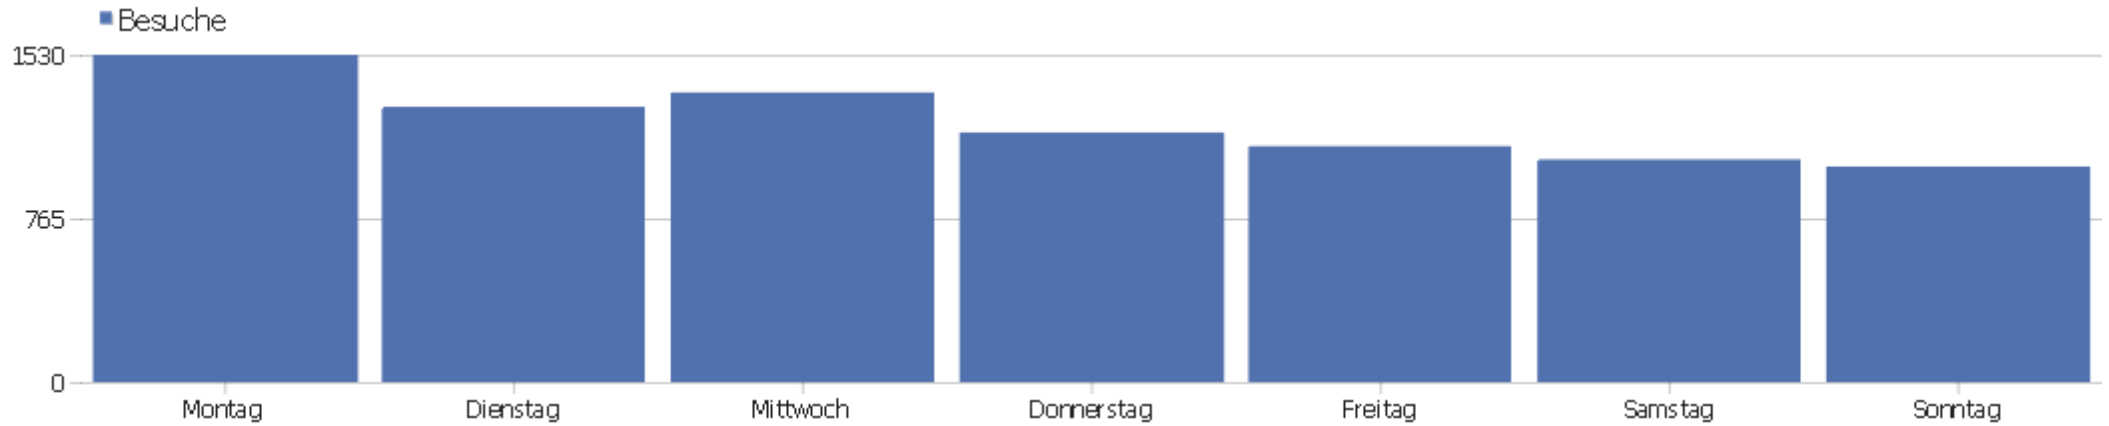

Besuche nach Wochentagen

Wochentag	Besuche	Aktionen	Aktionen pro Besuch	Durchschnittszeit auf der Webseite	Absprungrate	Konversionsrate
Montag	1530	11484	7,51	00:05:35	31,76%	0%
Dienstag	1287	9787	7,6	00:06:01	34,42%	0%
Mittwoch	1354	11419	8,43	00:06:34	31,68%	0%
Donnerstag	1167	7484	6,41	00:06:08	33,33%	0%
Freitag	1103	7971	7,23	00:06:00	31,73%	0%
Samstag	1041	8419	8,09	00:05:45	34,87%	0%
Sonntag	1008	8329	8,26	00:06:46	33,83%	0%