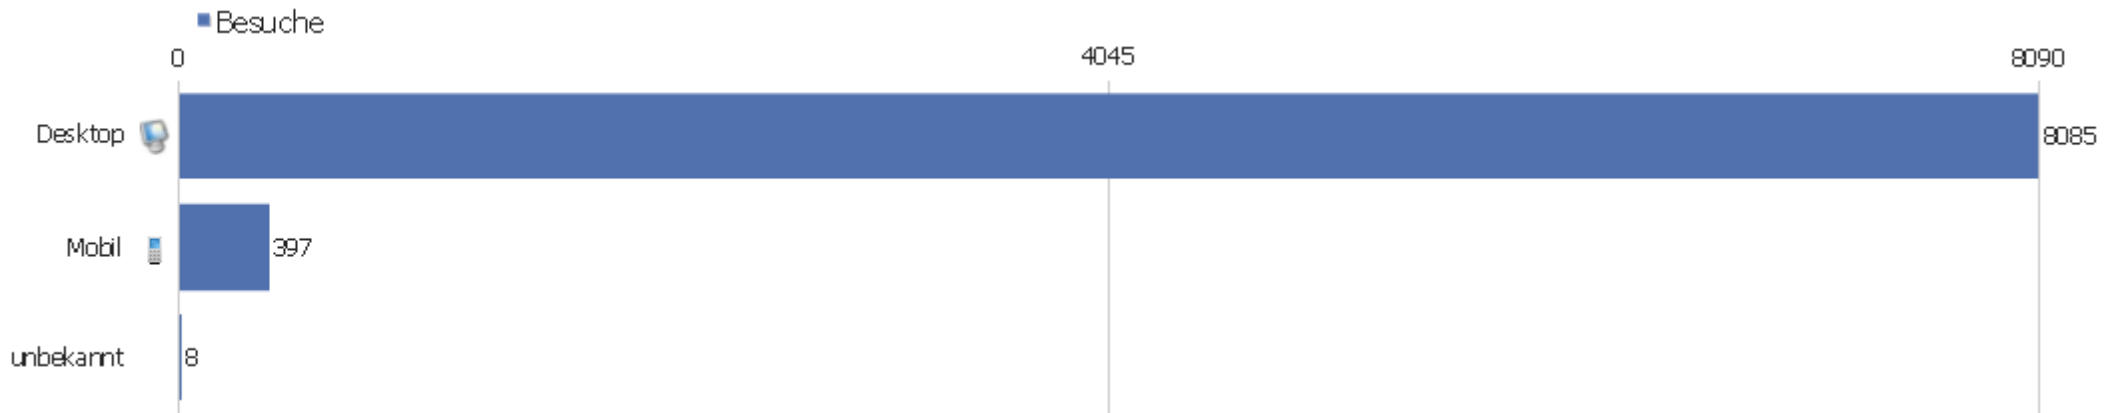

Mobilgerät vs. Desktop

Mobilgerät vs. Desktop		Besuche	Aktionen	Aktionen pro Besuch	Durchschnittszeit auf der Webseite	Absprungrate	Konversionsrate
Desktop		8085	63255	7,82	00:06:17	32,12%	0%
Mobil		397	1609	4,05	00:02:27	49,87%	0%
unbekannt		8	29	3,63	00:02:44	75%	0%