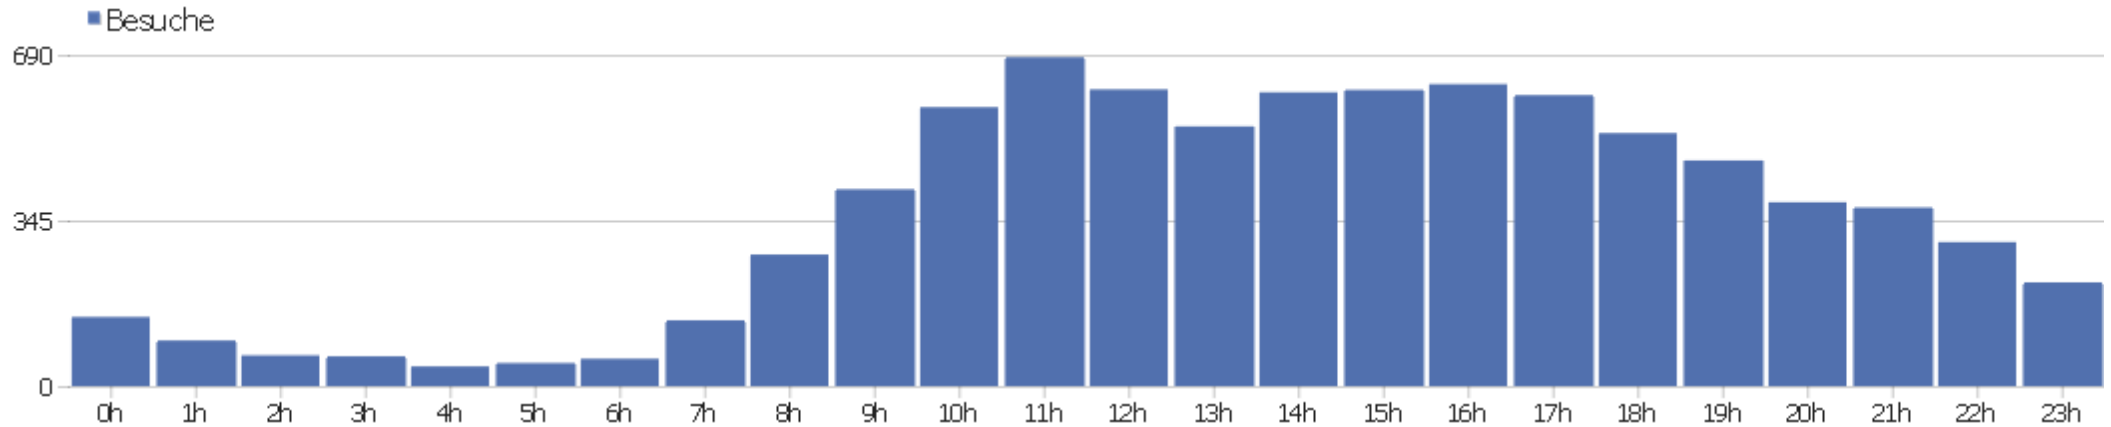

PIWIK

Webseite Uni, ZVDD

Zeitspanne: 2014, März

ZVDD monatliche Zugriffsstatistik

Besucherüberblick

Name	Wert
Eindeutige Besucher	1643
Besuche	8490
Aktionen	64893
Maximale Aktionen pro Besuch	548
Absprungrate	33%
Aktionen pro Besuch	7,6
Durchschnittliche Besuchszeit (in Sekunden)	00:06:06

Besuche nach Server-Zeit

Server-Zeit	Besuche	Aktionen	Aktionen pro Besuch	Durchschnittszeit auf der Webseite	Absprungrate	Umsatz
0h	144	1446	10,04	00:07:12	30,56%	0 €
1h	95	816	8,59	00:06:43	27,37%	0 €
2h	64	641	10,02	00:10:29	26,56%	0 €
3h	62	505	8,15	00:06:15	40,32%	0 €
4h	41	283	6,9	00:04:11	34,15%	0 €
5h	48	426	8,88	00:07:56	18,75%	0 €
6h	57	318	5,58	00:03:54	33,33%	0 €
7h	137	791	5,77	00:04:10	39,42%	0 €
8h	274	1578	5,76	00:04:16	36,13%	0 €
9h	410	2462	6	00:04:16	35,12%	0 €
10h	581	3757	6,47	00:05:05	33,73%	0 €
11h	685	5143	7,51	00:06:17	31,09%	0 €
12h	618	4072	6,59	00:05:57	31,39%	0 €
13h	541	4824	8,92	00:06:54	32,9%	0 €