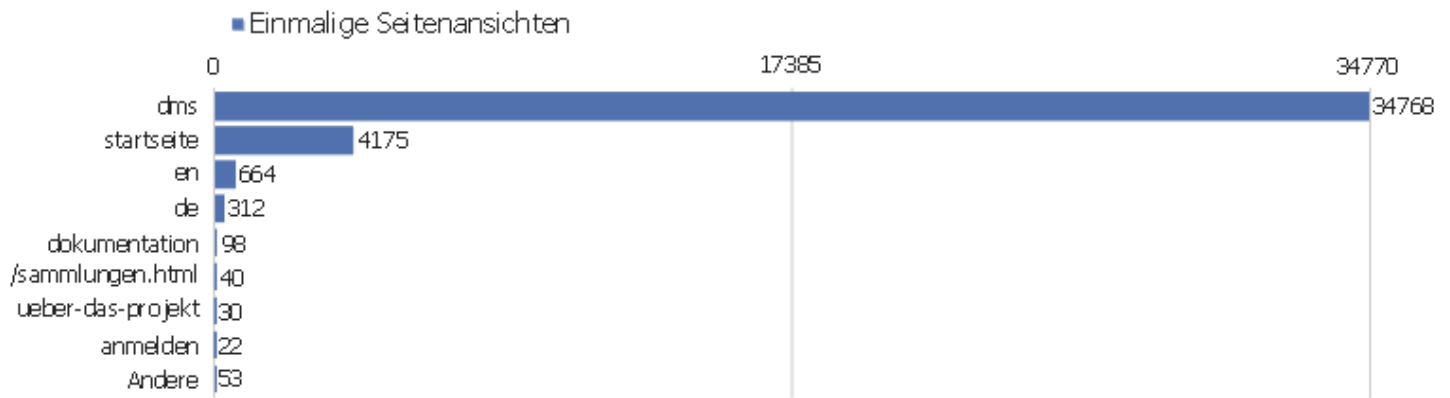

Ausstiegsseiten

Seiten-URL	Ausstiege	Einmalige Seitenansichten	Ausstiegsrate
dms	5123	34768	15%
startseite	1185	4175	28%
en	276	664	42%
de	68	312	22%
dokumentation	40	98	41%
/sammlungen.html	15	40	38%
ueber-das-projekt	11	30	37%
anmelden	7	22	32%
sitemap	3	21	14%
/index.html	5	13	38%
/english.html	5	8	63%
/startseite	2	5	40%
/?id=60	1	3	33%
Provider	2	2	100%
hotfolder	1	1	100%