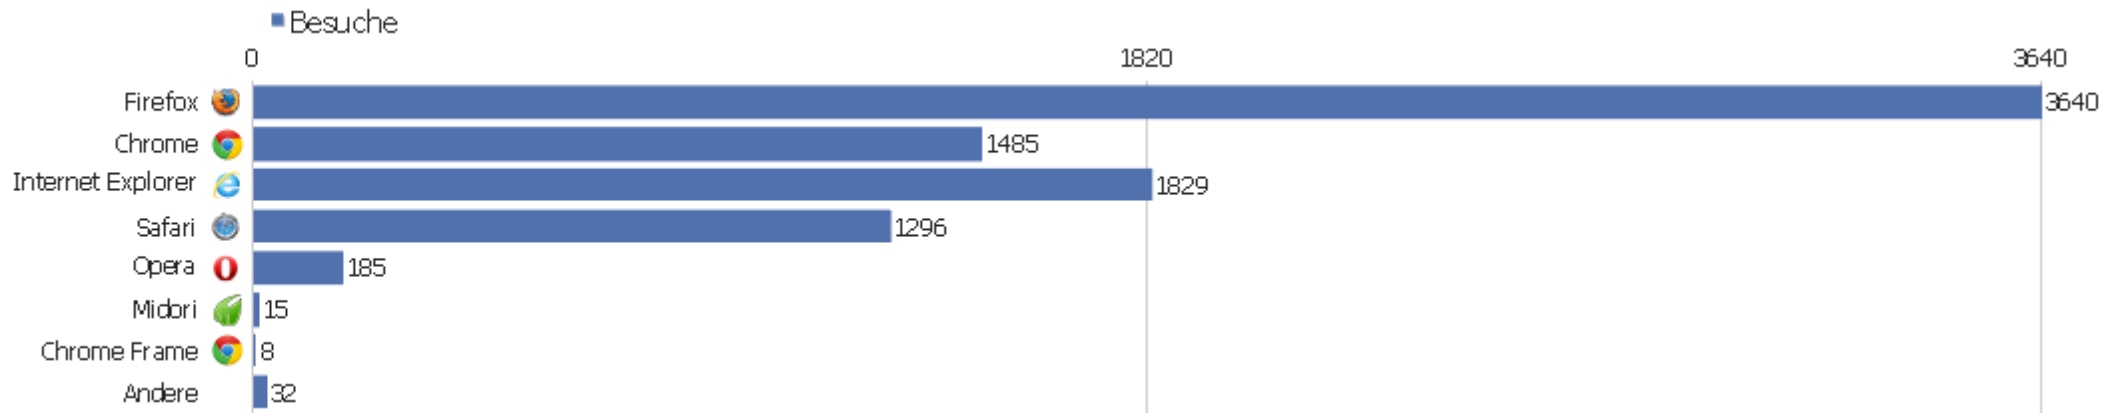

Besucher-Browser

Browser	Besuche	Aktionen	Aktionen pro Besuch	Durchschnittszeit auf der Webseite	Absprungrate	Konversionsrate
Firefox	3640	28177	7,74	00:06:34	29,62%	0%
Chrome	1485	10785	7,26	00:06:13	36,7%	0%
Internet Explorer	1829	18131	9,91	00:06:57	27,56%	0%
Safari	1296	6108	4,71	00:03:21	45,76%	0%
Opera	185	1251	6,76	00:06:27	32,43%	0%
Midori	15	251	16,73	00:19:39	0%	0%
Chrome Frame	8	25	3,13	00:04:08	37,5%	0%
SeaMonkey	10	42	4,2	00:00:41	40%	0%
Arora	4	16	4	00:01:52	25%	0%
unbekannt	4	25	6,25	00:05:29	50%	0%
Iron	2	2	1	00:00:00	100%	0%
Konqueror	2	2	1	00:00:00	100%	0%
Thunderbird	4	42	10,5	00:05:07	75%	0%
ABrowse	1	1	1	00:00:00	100%	0%