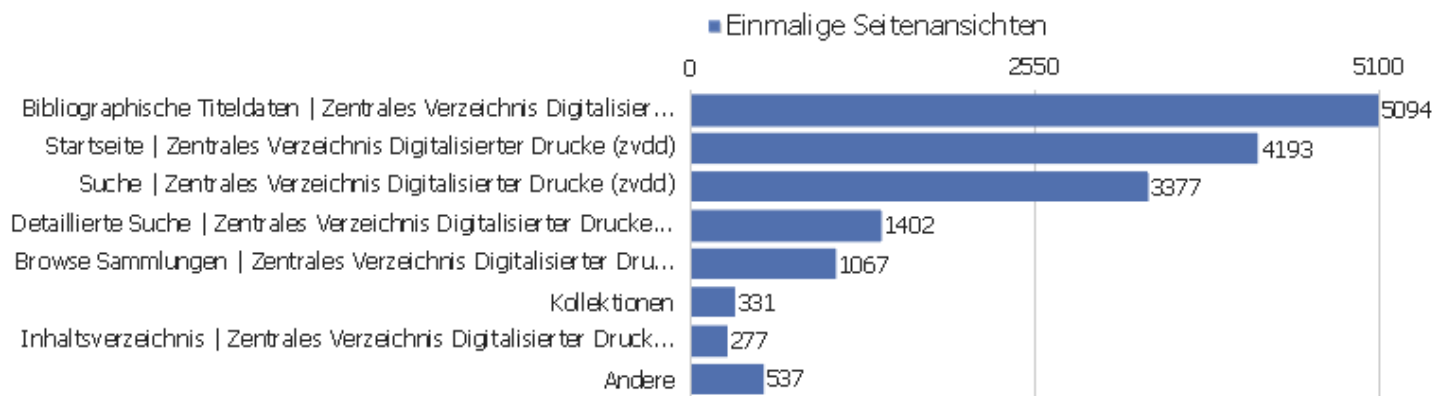

Titel der Ausstiegsseite

Seitenname	Ausstiege	Einmalige Seitenansichten	Ausstiegsrate
Bibliographische Titeldaten | Zentrales Verzeichnis	3809	5094	75%
Startseite | Zentrales Verzeichnis Digitalisierter D	1203	4193	29%
Suche | Zentrales Verzeichnis Digitalisierter Drucke	1640	3377	49%
Detaillierte Suche | Zentrales Verzeichnis Digitalis	690	1402	49%
Browse Sammlungen | Zentrales Verzeichnis Digitalisi	615	1067	58%
Kollektionen	109	331	33%
Inhaltsverzeichnis | Zentrales Verzeichnis Digitalis	124	277	45%
Browse Collections | Zentrales Verzeichnis Digitalis	53	79	67%
Seite nicht gefunden | Zentrales Verzeichnis Digital	31	70	44%
Search | Zentrales Verzeichnis Digitalisierter Druck	44	67	66%
Start | Zentrales Verzeichnis Digitalisierter Drucke	21	48	44%
Strukturdaten | Zentrales Verzeichnis Digitalisierte	31	35	89%
Datenformate im Überblick | Zentrales Verzeichnis D	15	27	56%
Hilfe zur Suche | Zentrales Verzeichnis Digitalisier	3	23	13%
Anmelden | Zentrales Verzeichnis Digitalisierter Dru	9	22	41%
Dokumentation | Zentrales Verzeichnis Digitalisierte	1	21	5%
Sitemap | Zentrales Verzeichnis Digitalisierter Druc	3	21	14%
Advanced Search | Zentrales Verzeichnis Digitalisier	11	20	55%
Ansprechpartner | Zentrales Verzeichnis Digitalisier	5	17	29%
ZVDD Validator | Zentrales Verzeichnis Digitalisiert	7	12	58%
Collections | Zentrales Verzeichnis Digitalisierter	4	9	44%
Technische Architektur | Zentrales Verzeichnis Digit	2	8	25%
Bibliographische Titeldaten | Zentrales Verzeichnis Di	6	7	86%
Andere	28	45	62%