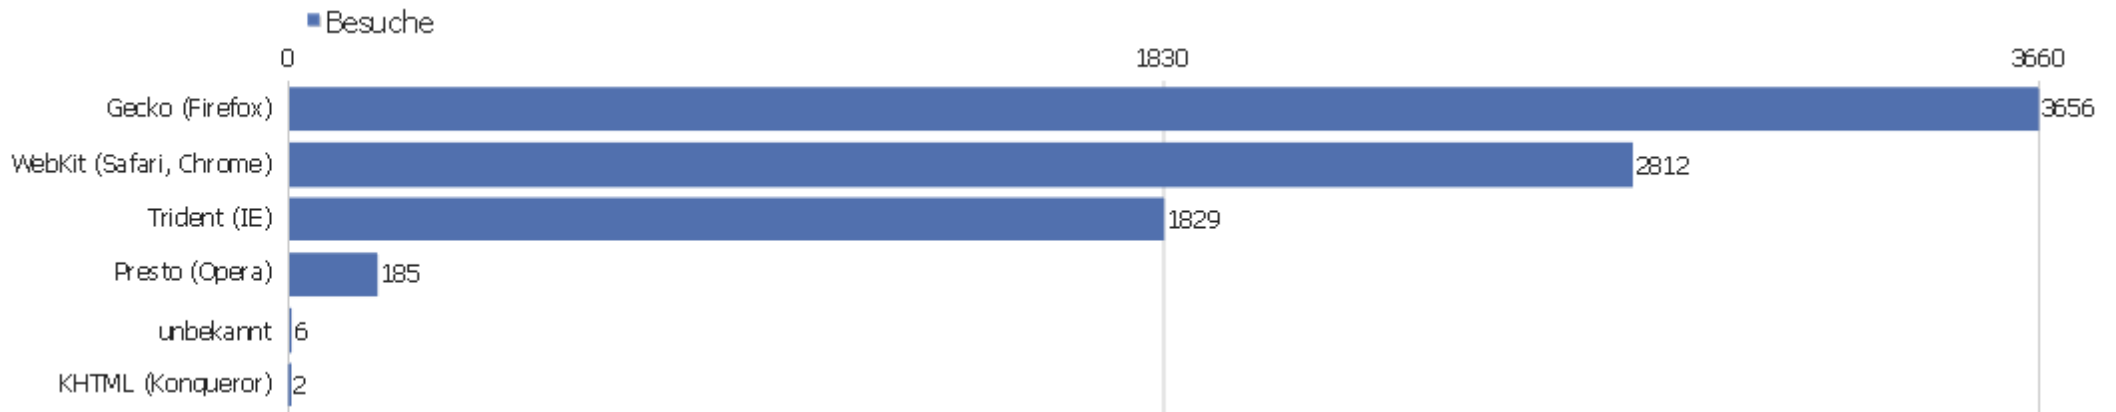

Browser nach Familie

Browserfamilie	Besuche	Aktionen	Aktionen pro Besuch	Durchschnittszeit auf der Webseite	Absprungrate	Konversionsrate
Gecko (Firefox)	3656	28263	7,73	00:06:33	29,73%	0%
WebKit (Safari, Chrome)	2812	17217	6,12	00:04:57	40,72%	0%
Trident (IE)	1829	18131	9,91	00:06:57	27,56%	0%
Presto (Opera)	185	1251	6,76	00:06:27	32,43%	0%
unbekannt	6	29	4,83	00:03:51	50%	0%
KHTML (Konqueror)	2	2	1	00:00:00	100%	0%