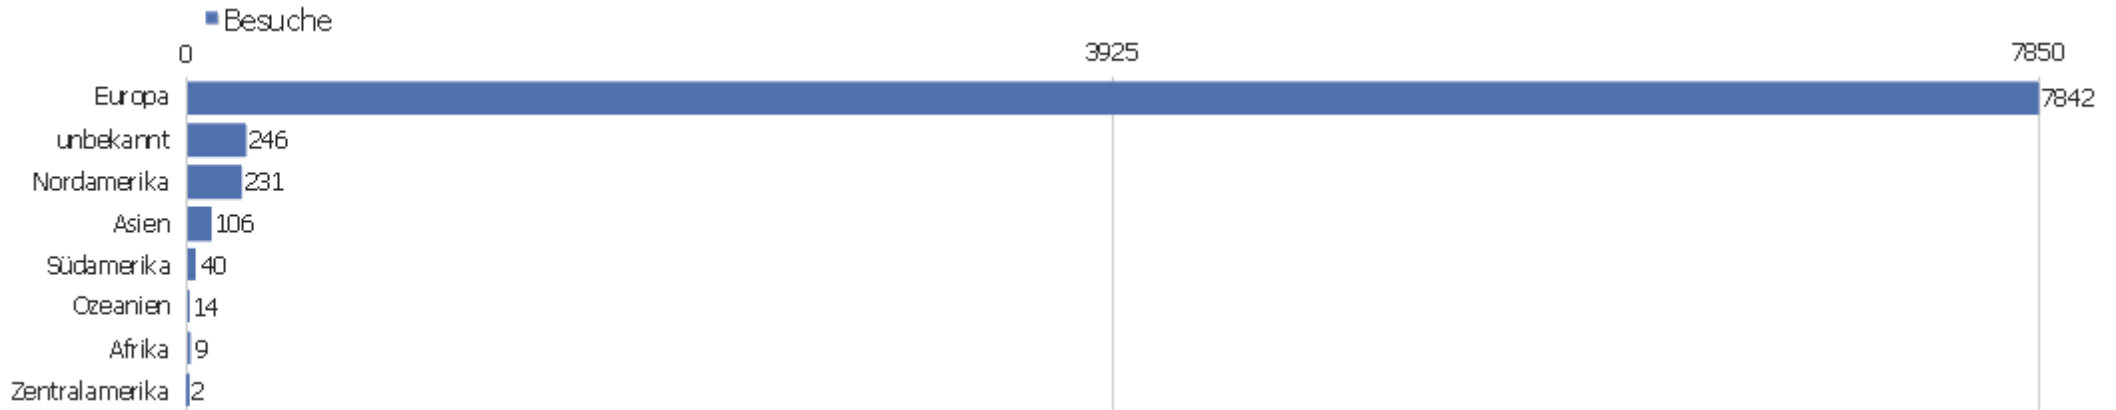

Land

Land	Besuche	Aktionen	Aktionen pro Besuch	Durchschnittszeit auf der Webseite	Absprungrate	Umsatz
Deutschland	5557	43487	7,83	00:06:23	31,46%	0 €
Österreich	488	2596	5,32	00:04:46	40,57%	0 €
Schweiz	302	1682	5,57	00:04:10	33,11%	0 €
Italien	252	1884	7,48	00:04:17	27,78%	0 €
unbekannt	240	1267	5,28	00:03:52	37,5%	0 €
USA	186	1294	6,96	00:04:53	44,09%	0 €
Polen	167	942	5,64	00:04:11	38,92%	0 €
Frankreich	127	1252	9,86	00:06:16	28,35%	0 €
Niederlande	116	1007	8,68	00:06:17	27,59%	0 €
Russische Föderation	116	1829	15,77	00:11:10	43,97%	0 €
Schweden	112	775	6,92	00:05:59	27,68%	0 €
Spanien	101	961	9,51	00:07:10	22,77%	0 €
Großbritannien	79	454	5,75	00:02:46	36,71%	0 €
Ungarn	75	525	7	00:04:52	34,67%	0 €

Tschechische Republik	69	317	4,59	00:03:22	40,58%	0 €
 Belgien	57	1928	33,82	00:36:56	15,79%	0 €
 Japan	44	200	4,55	00:03:44	34,09%	0 €
 Kanada	39	287	7,36	00:05:59	28,21%	0 €
 Kroatien	35	237	6,77	00:07:45	14,29%	0 €
 Brasilien	34	55	1,62	00:00:14	85,29%	0 €
 Finnland	33	294	8,91	00:04:09	12,12%	0 €
 Israel	16	262	16,38	00:08:48	18,75%	0 €
 Bulgarien	15	74	4,93	00:02:07	13,33%	0 €
Andere	230	1284	5,58	00:04:14	49,57%	0 €

Kontinent

Kontinent	Besuche	Aktionen	Aktionen pro Besuch	Durchschnittszeit auf der Webseite	Absprungrate	Umsatz
Europa	7842	61180	7,8	00:06:16	32,22%	0 €
unbekannt	246	1278	5,2	00:03:47	37,8%	0 €
Nordamerika	231	1622	7,02	00:05:02	40,69%	0 €
Asien	106	607	5,73	00:04:11	47,17%	0 €
Südamerika	40	75	1,88	00:00:44	80%	0 €
Ozeanien	14	90	6,43	00:03:47	7,14%	0 €
Afrika	9	38	4,22	00:03:09	33,33%	0 €
Zentralamerika	2	3	1,5	00:14:51	50%	0 €