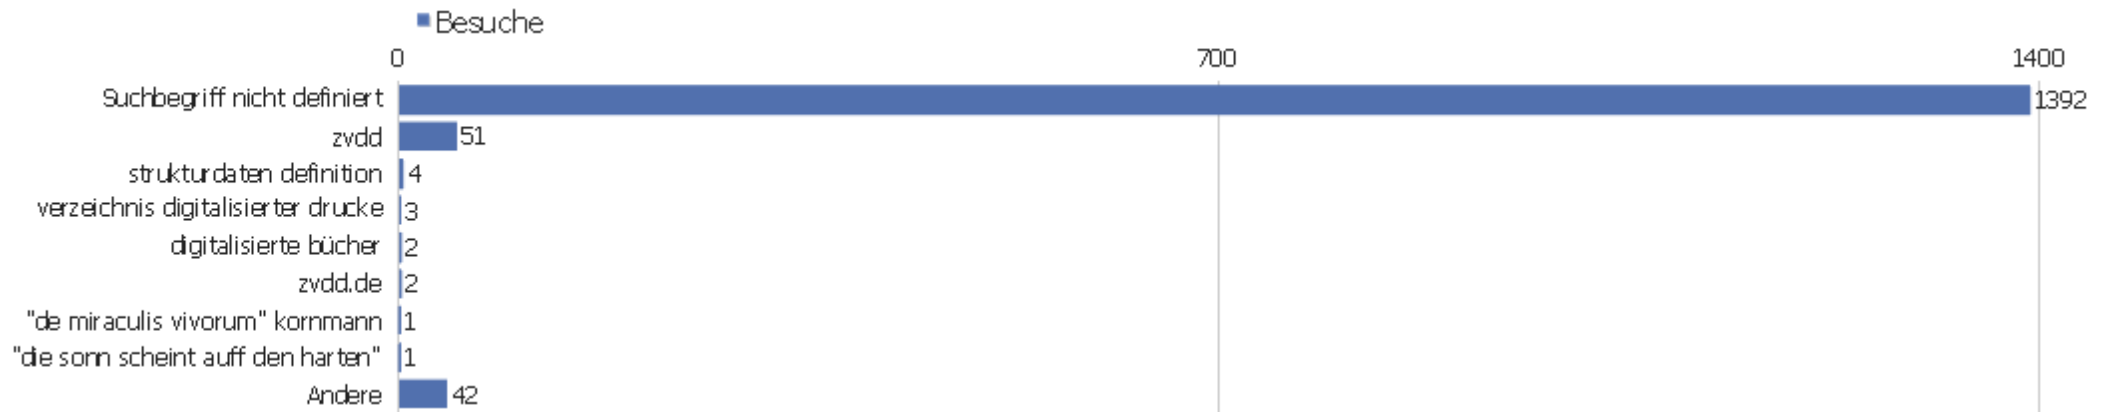

Suchbegriffe

Suchbegriff	Besuche	Aktionen	Aktionen pro Besuch	Durchschnittszeit auf der Webseite	Absprungrate	Umsatz
Suchbegriff nicht definiert	1392	11031	7,92	00:05:37	35,49%	0 €
zvdd	51	594	11,65	00:10:29	3,92%	0 €
strukturdaten definition	4	5	1,25	00:00:18	75%	0 €
verzeichnis digitalisierter drucke	3	24	8	00:07:47	0%	0 €
digitalisierte bücher	2	17	8,5	00:01:30	0%	0 €
zvdd.de	2	11	5,5	00:02:04	0%	0 €
"de miraculis vivorum" kornmann	1	16	16	00:15:04	0%	0 €
"die sonn scheint auff den harten"	1	4	4	00:00:59	0%	0 €
"die thörichte neigung zur landlust"	1	30	30	00:14:14	0%	0 €
"gassler 1791"	1	1	1	00:00:00	100%	0 €
"guilielmus parisiensis" 1201	1	1	1	00:00:00	100%	0 €
"henrico jauch" freiberg	1	17	17	00:23:56	0%	0 €
"in galilea ein jungfrau wohnt"	1	1	1	00:00:00	100%	0 €
"sessa""mundus novus"	1	1	1	00:00:00	100%	0 €