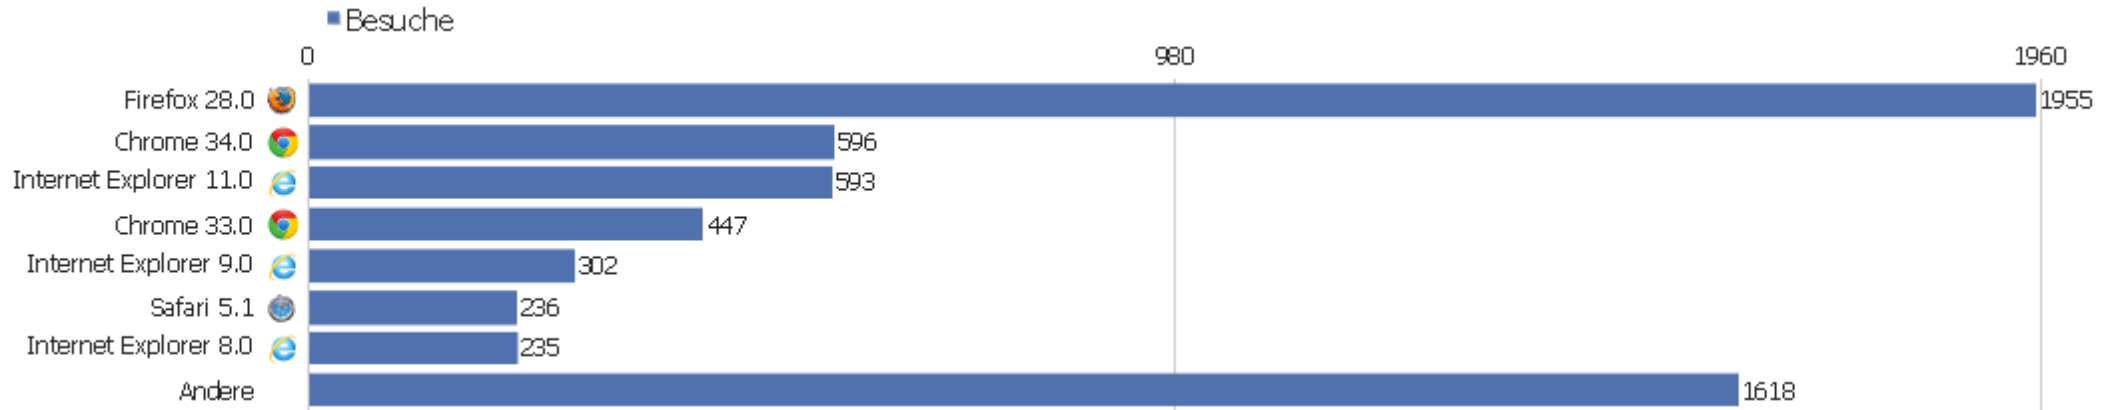

Browser-Version

Browserversion	Besuche	Aktionen	Aktionen pro Besuch	Durchschnittszeit auf der Webseite	Absprungrate	Konversionsrate
Firefox 28.0	1955	18674	9,55	00:09:19	23,22%	0%
Chrome 34.0	596	5282	8,86	00:08:40	26,68%	0%
Internet Explorer 11.0	593	6667	11,24	00:08:53	21,25%	0%
Chrome 33.0	447	3558	7,96	00:07:15	35,79%	0%
Internet Explorer 9.0	302	4048	13,4	00:09:16	18,87%	0%
Safari 5.1	236	1330	5,64	00:04:07	39,83%	0%
Internet Explorer 8.0	235	1738	7,4	00:05:05	28,94%	0%
Safari 7.0	225	1946	8,65	00:07:48	39,56%	0%
Firefox 24.0	168	987	5,88	00:04:29	23,21%	0%
Opera 12.16	160	1035	6,47	00:05:08	41,25%	0%
Internet Explorer 10.0	143	2477	17,32	00:14:07	18,18%	0%
Firefox 27.0	106	956	9,02	00:06:53	29,25%	0%
Safari 6.1	82	480	5,85	00:04:49	28,05%	0%
Chrome 32.0	61	450	7,38	00:06:03	40,98%	0%