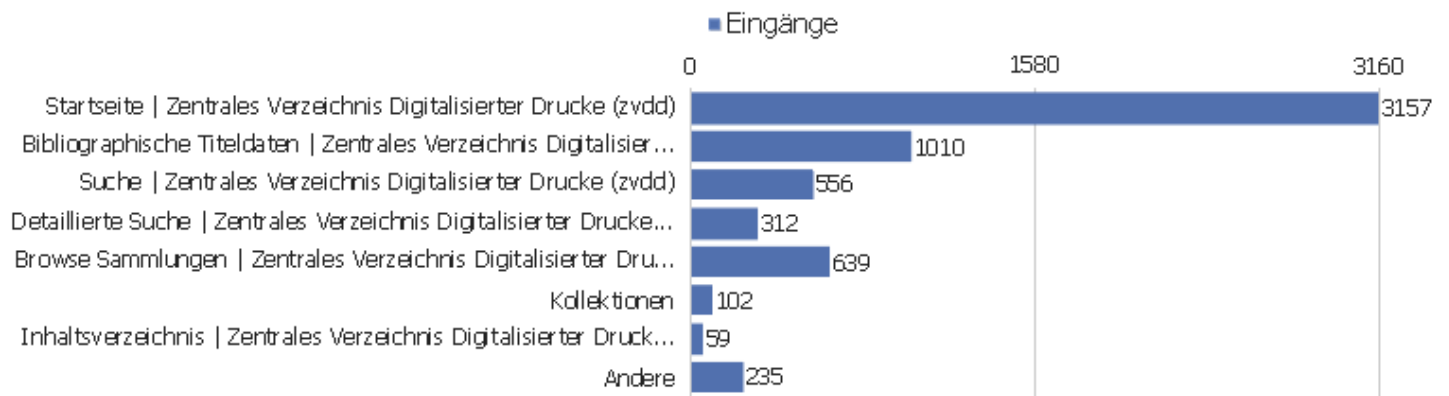

Titel der Einstiegsseite

Seitenname	Eingänge	Absprünge	Absprungrate
Startseite | Zentrales Verzeichnis Digitalisierter D	3157	551	17%
Bibliographische Titeldaten | Zentrales Verzeichnis	1010	458	45%
Suche | Zentrales Verzeichnis Digitalisierter Drucke	556	142	26%
Detaillierte Suche | Zentrales Verzeichnis Digitalis	312	40	13%
Browse Sammlungen | Zentrales Verzeichnis Digitalisi	639	300	47%
Kollektionen	102	27	26%
Inhaltsverzeichnis | Zentrales Verzeichnis Digitalis	59	31	53%
Search | Zentrales Verzeichnis Digitalisierter Druck	27	10	37%
Seite nicht gefunden | Zentrales Verzeichnis Digital	51	21	41%
Browse Collections | Zentrales Verzeichnis Digitalis	42	21	50%
Start | Zentrales Verzeichnis Digitalisierter Drucke	24	5	21%
Strukturdaten | Zentrales Verzeichnis Digitalisierte	24	20	83%
Hilfe zur Suche | Zentrales Verzeichnis Digitalisier	1	1	100%
Anmelden | Zentrales Verzeichnis Digitalisierter Dru	4	3	75%
Datenformate im Überblick | Zentrales Verzeichnis D	7	4	57%
ZVDD Validator | Zentrales Verzeichnis Digitalisiert	9	4	44%
Advanced Search | Zentrales Verzeichnis Digitalisier	4	1	25%
Sitemap | Zentrales Verzeichnis Digitalisierter Druc	5	1	20%
Dokumentation | Zentrales Verzeichnis Digitalisierte	1	1	100%
Detailli	7	0	0%
Über das Projekt | Zentrales Verzeichnis Digitalisi	6	1	17%
Technische Architektur | Zentrales Verzeichnis Digi	1	0	0%
Startseite | Zentrales Verzeichnis Digitalisierter Dru	4	0	0%
Andere	16	4	25%