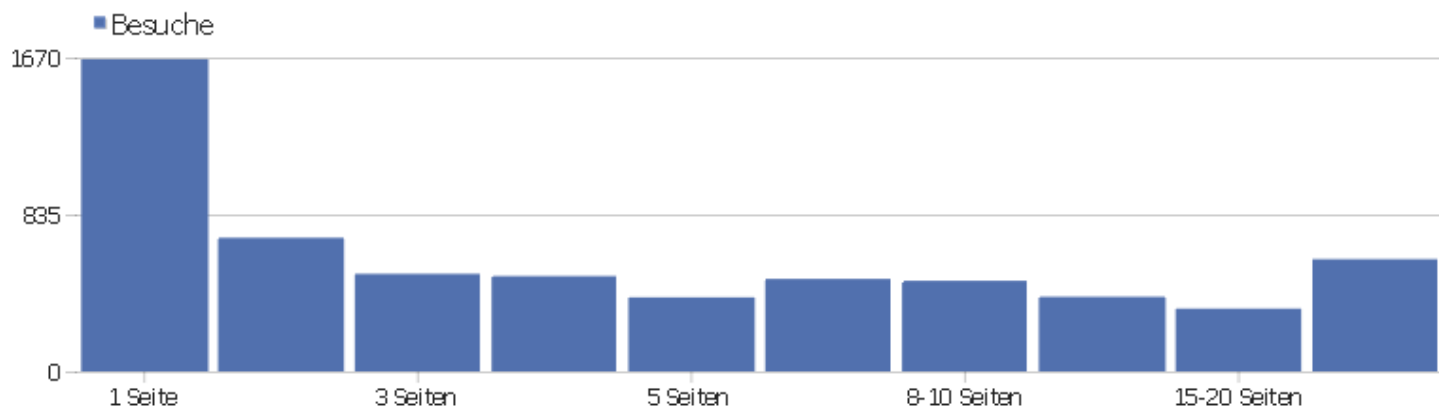

Kontinent

Kontinent	Besuche	Aktionen	Aktionen pro Besuch	Durchschnittszeit auf der Webseite	Absprungrate	Umsatz
Europa	5474	50926	9,3	00:08:12	26,4%	0 €
Nordamerika	270	2618	9,7	00:07:42	28,89%	0 €
unbekannt	161	899	5,58	00:05:35	34,16%	0 €
Asien	134	684	5,1	00:03:47	37,31%	0 €
Südamerika	31	68	2,19	00:01:14	77,42%	0 €
Ozeanien	9	37	4,11	00:01:51	22,22%	0 €
Afrika	13	38	2,92	00:00:47	46,15%	0 €
Zentralamerika	2	6	3	00:02:38	50%	0 €

Besuchslänge

Besuchsdauer	Besuche
0-10s	1977
11-30s	560
31-60s	572
1-2 min	604
2-4 min	546
4-7 min	444
7-10 min	227
10-15 min	261
15-30 min	480
30+ min	455

Seiten pro Besuch

Seiten pro Besuch	Besuche
1 Seite	1661
2 Seiten	711
3 Seiten	519
4 Seiten	507
5 Seiten	394
6-7 Seiten	492
8-10 Seiten	482
11-14 Seiten	397
15-20 Seiten	334
21+ Seiten	597