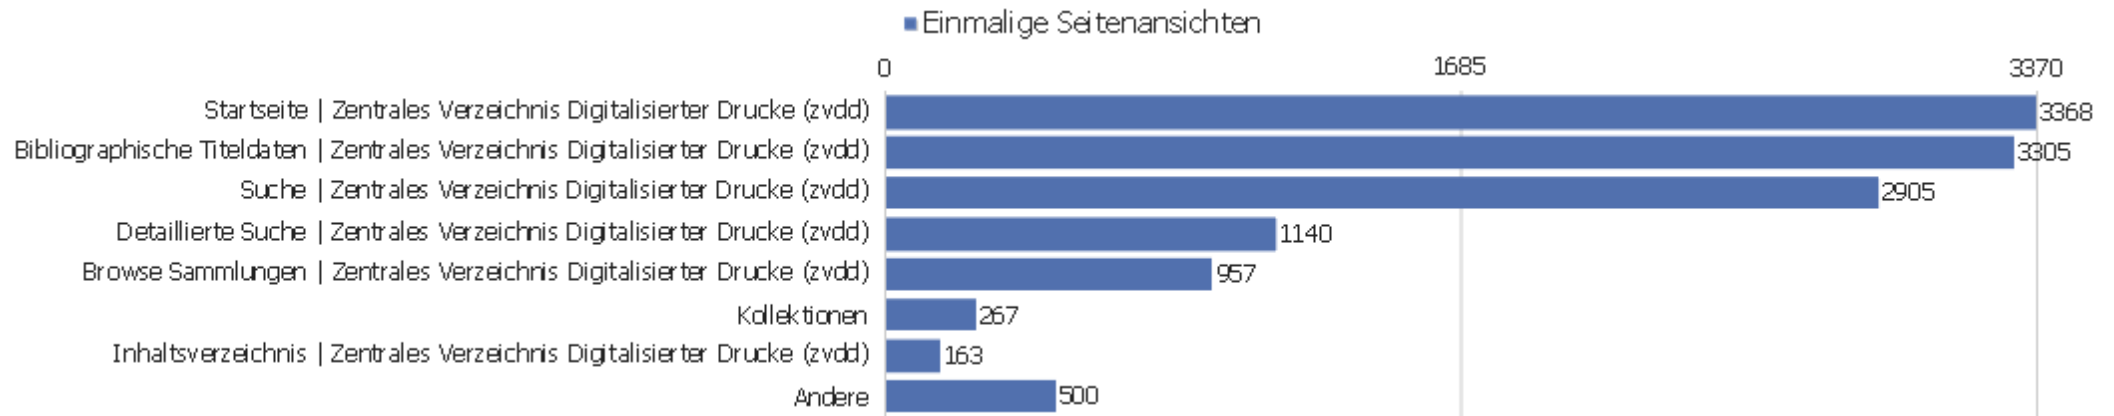

Seitentitel

Seitenname	Seitenansichten	Einmalige Seitenansichten	Absprungrate	Durchschnittszeit pro Seite	Ausstiegsrate	Durchschnittliche Generierungszeit
Startseite | Zentrales Verzeichnis Digitalisierter D	4957	3368	17%	00:00:48	28%	0,71s
Bibliographische Titeldaten | Zentrales Verzeichnis	10051	3305	45%	00:06:32	68%	0,82s
Suche | Zentrales Verzeichnis Digitalisierter Drucke	18891	2905	26%	00:05:04	48%	1,66s
Detaillierte Suche | Zentrales Verzeichnis Digitalis	9569	1140	13%	00:04:58	49%	1,77s
Browse Sammlungen | Zentrales Verzeichnis Digitalisi	3830	957	47%	00:01:47	58%	1,63s
Kollektionen	384	267	26%	00:01:42	36%	9,62s
Inhaltsverzeichnis | Zentrales Verzeichnis Digitalis	311	163	53%	00:01:10	44%	1,37s
Search | Zentrales Verzeichnis Digitalisierter Druck	270	64	37%	00:05:19	56%	2,44s
Seite nicht gefunden | Zentrales Verzeichnis Digital	71	55	41%	00:00:33	60%	0,58s
Browse Collections | Zentrales Verzeichnis Digitalis	132	50	50%	00:02:41	62%	5,01s
Start | Zentrales Verzeichnis Digitalisierter Drucke	71	47	21%	00:01:46	17%	1,25s
Strukturdaten | Zentrales Verzeichnis Digitalisierte	36	28	83%	00:00:09	86%	0,52s
Hilfe zur Suche | Zentrales Verzeichnis Digitalisier	30	27	100%	00:01:49	7%	0,55s
Anmelden | Zentrales Verzeichnis Digitalisierter Dru	42	26	75%	00:03:56	46%	0,7s