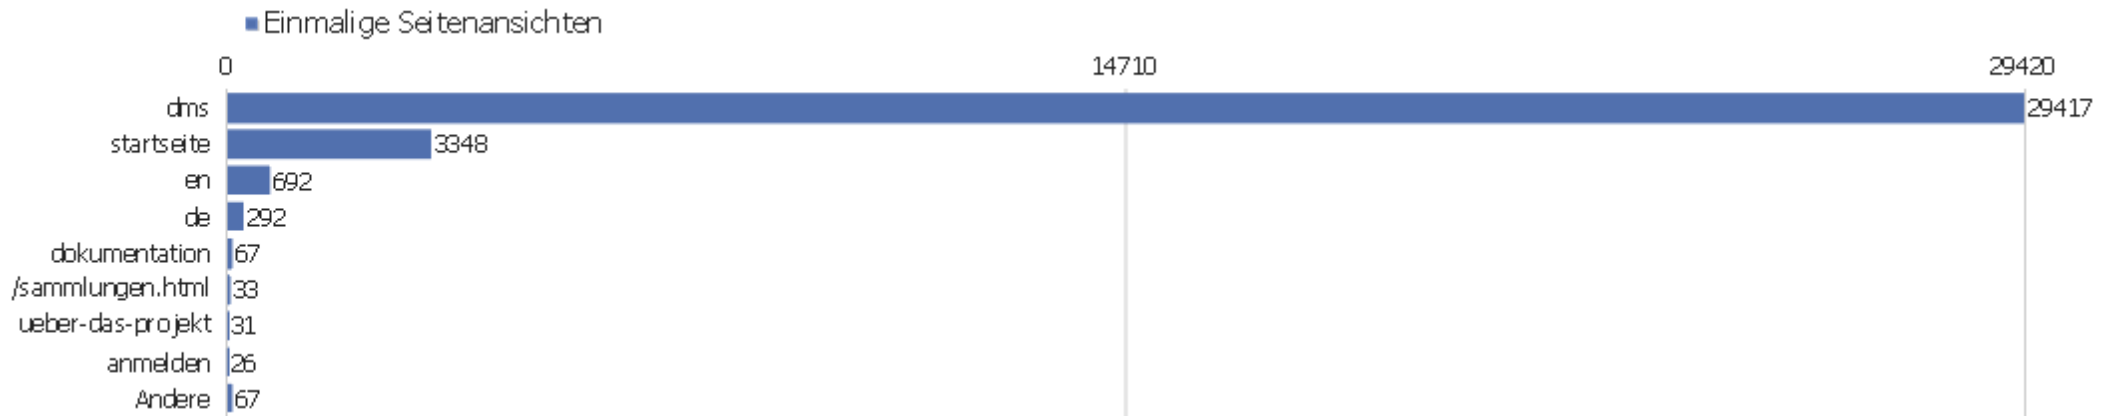

Seiten URL

Seiten-URL	Seitenansichten	Einmalige Seitenansichten	Absprungsrate	Durchschnittszeit pro Seite	Ausstiegsrate	Durchschnittliche Generierungszeit
dms	42814	29417	36%	00:01:01	12%	1,56s
startseite	4921	3348	17%	00:00:48	27%	0,71s
en	935	692	48%	00:01:20	26%	2,3s
de	379	292	43%	00:00:34	14%	1,98s
dokumentation	84	67	76%	00:00:08	49%	0,51s
/sammlungen.html	42	33	39%	00:00:45	58%	0,52s
ueber-das-projekt	42	31	17%	00:00:47	29%	0,5s
anmelden	42	26	75%	00:02:46	38%	0,7s
Seiten-URL nicht definiert	23	15	0%	00:00:00	0%	0s
sitemap	18	13	25%	00:00:30	8%	0,67s
/startseite	12	12	82%	00:00:10	75%	0,7s
/index.html	12	10	78%	00:00:12	90%	0,84s
/english.html	3	2	0%	00:00:49	50%	0,2s
/sammlungen.htm	4	2	0%	00:00:30	50%	0,29s