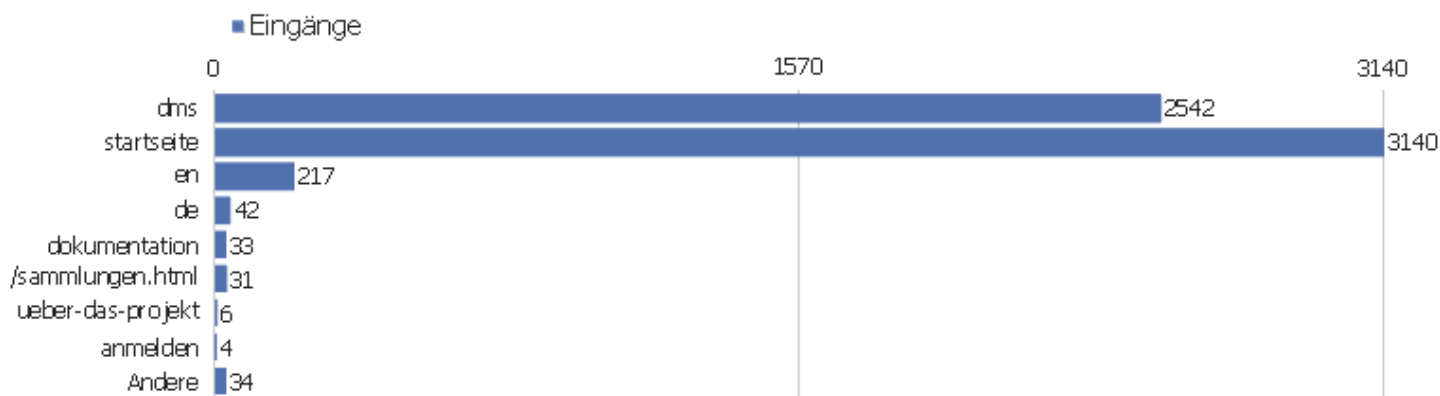

Eingangsseiten

Seiten-URL	Eingänge	Absprünge	Absprungrate
dms	2542	925	36%
startseite	3140	537	17%
en	217	104	48%
de	42	18	43%
dokumentation	33	25	76%
/sammlungen.html	31	12	39%
ueber-das-projekt	6	1	17%
anmelden	4	3	75%
sitemap	4	1	25%
/startseite	11	9	82%
/index.html	9	7	78%
/english.html	2	0	0%
/sammlungen.htm	2	0	0%
iPort	2	1	50%
administrator	1	0	0%
images	1	0	0%
startzeit	1	1	100%
web	1	0	0%