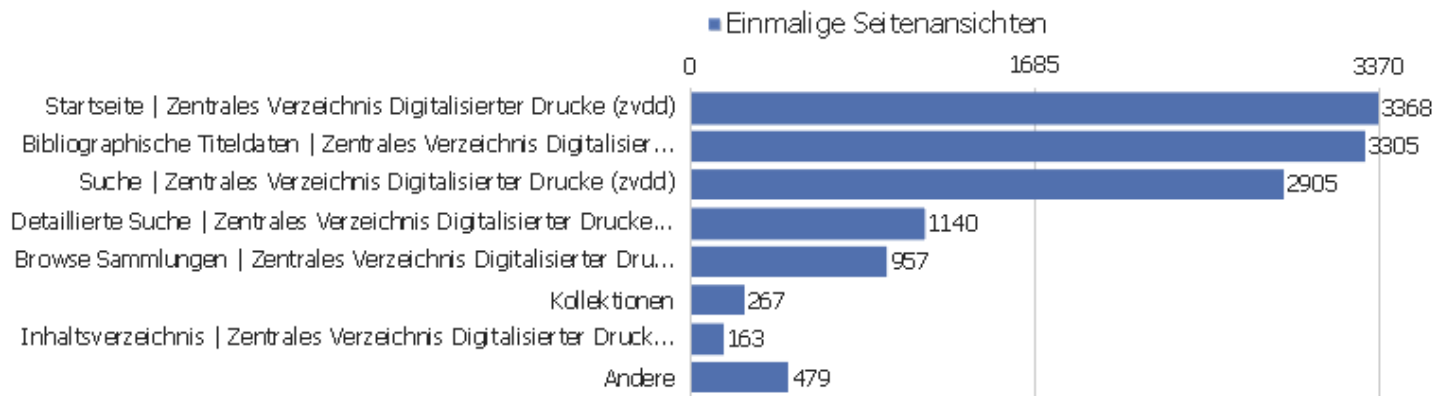

Titel der Ausstiegsseite

Seitenname	Ausstiege	Einmalige Seitenansichten	Ausstiegsrate
Startseite | Zentrales Verzeichnis Digitalisierter D	932	3368	28%
Bibliographische Titeldaten | Zentrales Verzeichnis	2261	3305	68%
Suche | Zentrales Verzeichnis Digitalisierter Drucke	1388	2905	48%
Detaillierte Suche | Zentrales Verzeichnis Digitalis	559	1140	49%
Browse Sammlungen | Zentrales Verzeichnis Digitalisi	554	957	58%
Kollektionen	95	267	36%
Inhaltsverzeichnis | Zentrales Verzeichnis Digitalis	71	163	44%
Search | Zentrales Verzeichnis Digitalisierter Druck	36	64	56%
Seite nicht gefunden | Zentrales Verzeichnis Digital	33	55	60%
Browse Collections | Zentrales Verzeichnis Digitalis	31	50	62%
Start | Zentrales Verzeichnis Digitalisierter Drucke	8	47	17%
Strukturdaten | Zentrales Verzeichnis Digitalisierte	24	28	86%
Hilfe zur Suche | Zentrales Verzeichnis Digitalisier	2	27	7%
Anmelden | Zentrales Verzeichnis Digitalisierter Dru	12	26	46%
Datenformate im Überblick | Zentrales Verzeichnis D	12	18	67%
ZVDD Validator | Zentrales Verzeichnis Digitalisiert	11	18	61%
Advanced Search | Zentrales Verzeichnis Digitalisier	7	17	41%
Sitemap | Zentrales Verzeichnis Digitalisierter Druc	1	15	7%
Dokumentation | Zentrales Verzeichnis Digitalisierte	2	13	15%
Ansprechpartner | Zentrales Verzeichnis Digitalisier	2	12	17%
Detailli	1	9	11%
Impressum | Zentrales Verzeichnis Digitalisierter Dr	2	8	25%
Bibliogr	2	7	29%
Andere	29	63	46%