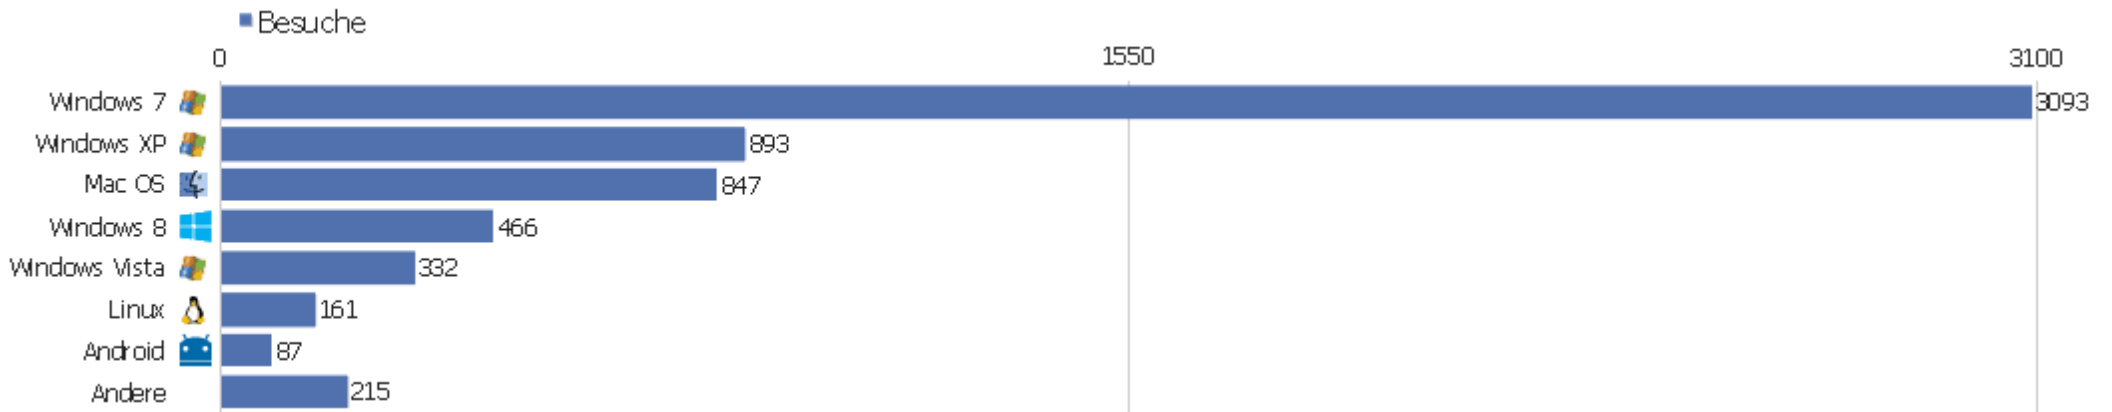

Betriebssysteme

Betriebssystem	Besuche	Aktionen	Aktionen pro Besuch	Durchschnittszeit auf der Webseite	Absprungrate	Konversionsrate
Windows 7	3093	26613	8,6	00:07:37	27,29%	0%
Windows XP	893	9578	10,73	00:10:32	24,52%	0%
Mac OS	847	7331	8,66	00:07:18	25,03%	0%
Windows 8	466	5519	11,84	00:08:48	24,68%	0%
Windows Vista	332	3319	10	00:07:01	30,72%	0%
Linux	161	1206	7,49	00:10:41	31,68%	0%
Android	87	491	5,64	00:04:05	36,78%	0%
iPad	63	422	6,7	00:03:08	44,44%	0%
Windows Server 2003 / XP x64	45	269	5,98	00:03:38	17,78%	0%
Ubuntu	27	190	7,04	00:06:05	33,33%	0%
iOS	26	141	5,42	00:04:02	38,46%	0%
iPhone	23	98	4,26	00:05:07	65,22%	0%
unbekannt	14	22	1,57	00:00:18	71,43%	0%
Windows 2000	11	59	5,36	00:03:52	27,27%	0%