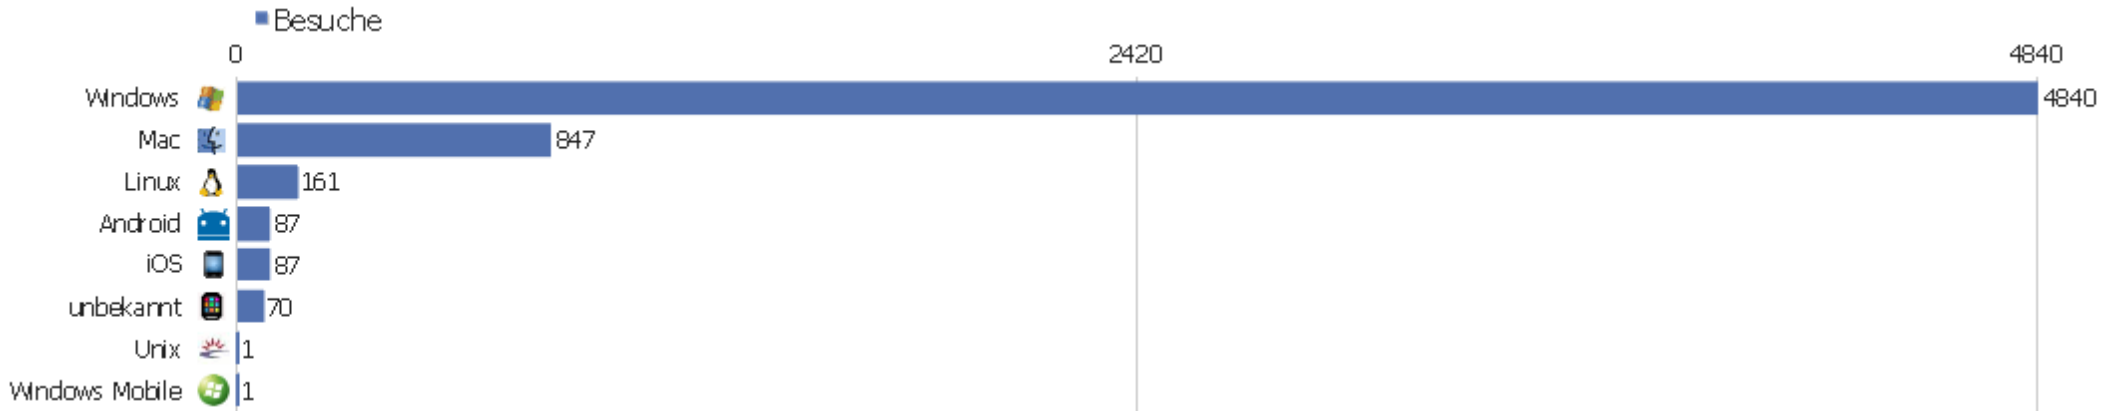

Betriebssystem-Familie

Betriebssystem-Familie	Besuche	Aktionen	Aktionen pro Besuch	Durchschnittszeit auf der Webseite	Absprungrate	Konversionsrate
Windows	4840	45357	9,37	00:08:11	26,67%	0%
Mac	847	7331	8,66	00:07:18	25,03%	0%
Linux	161	1206	7,49	00:10:41	31,68%	0%
Android	87	491	5,64	00:04:05	36,78%	0%
iOS	87	522	6	00:03:38	49,43%	0%
unbekannt	70	356	5,09	00:03:54	45,71%	0%
Unix	1	10	10	00:01:30	0%	0%
Windows Mobile	1	3	3	00:01:34	0%	0%