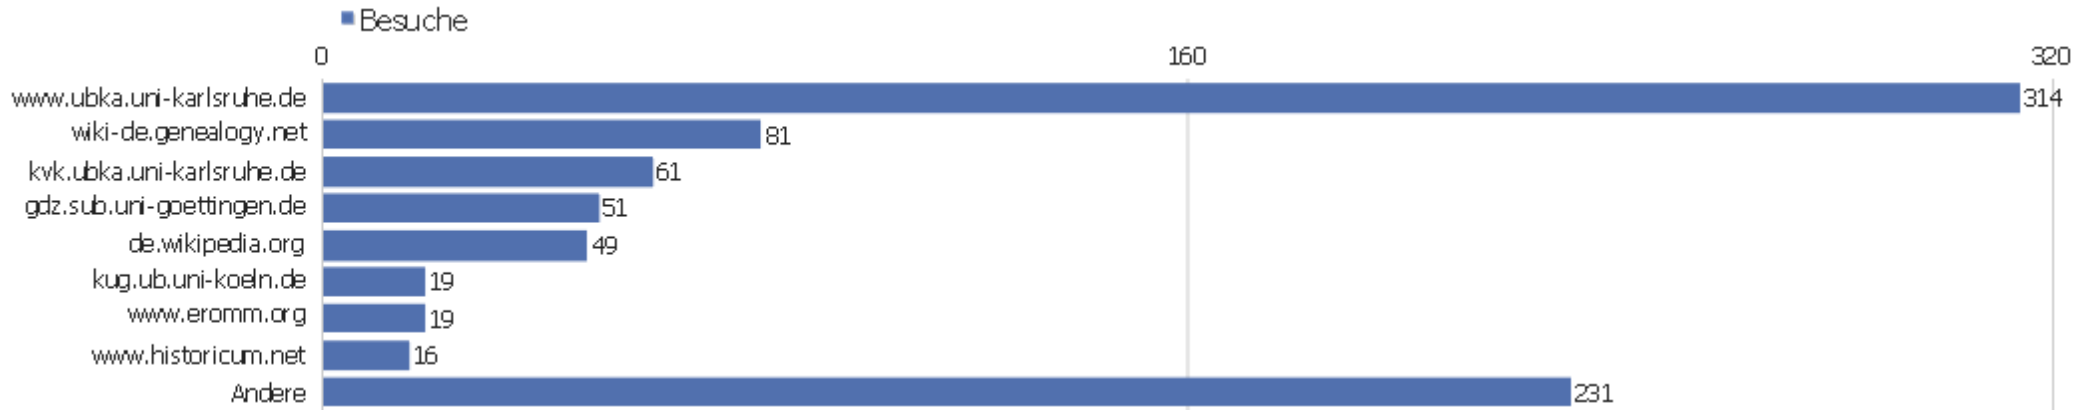

Webseiten

Webseite	Besuche	Aktionen	Aktionen pro Besuch	Durchschnittszeit auf der Webseite	Absprungrate	Umsatz
www.ubka.uni-karlsruhe.de	314	949	3,02	00:02:56	45,86%	0 €
wiki-de.genealogy.net	81	1781	21,99	00:14:57	6,17%	0 €
kvk.ubka.uni-karlsruhe.de	61	333	5,46	00:06:06	37,7%	0 €
gdz.sub.uni-goettingen.de	51	925	18,14	00:09:33	11,76%	0 €
de.wikipedia.org	49	339	6,92	00:04:09	22,45%	0 €
kug.ub.uni-koeln.de	19	53	2,79	00:00:48	31,58%	0 €
www.eromm.org	19	43	2,26	00:03:02	31,58%	0 €
www.historicum.net	16	123	7,69	00:05:23	18,75%	0 €
semalt.semalt.com	15	15	1	00:00:00	100%	0 €
www.biblherzt.it	13	159	12,23	00:07:17	15,38%	0 €
www.sub.uni-goettingen.de	11	262	23,82	00:17:05	9,09%	0 €
www.bsb-muenchen.de	10	156	15,6	00:10:04	80%	0 €
www.ub.uni-paderborn.de	10	40	4	00:01:27	10%	0 €
genwiki.genealogy.net	9	223	24,78	00:15:01	33,33%	0 €