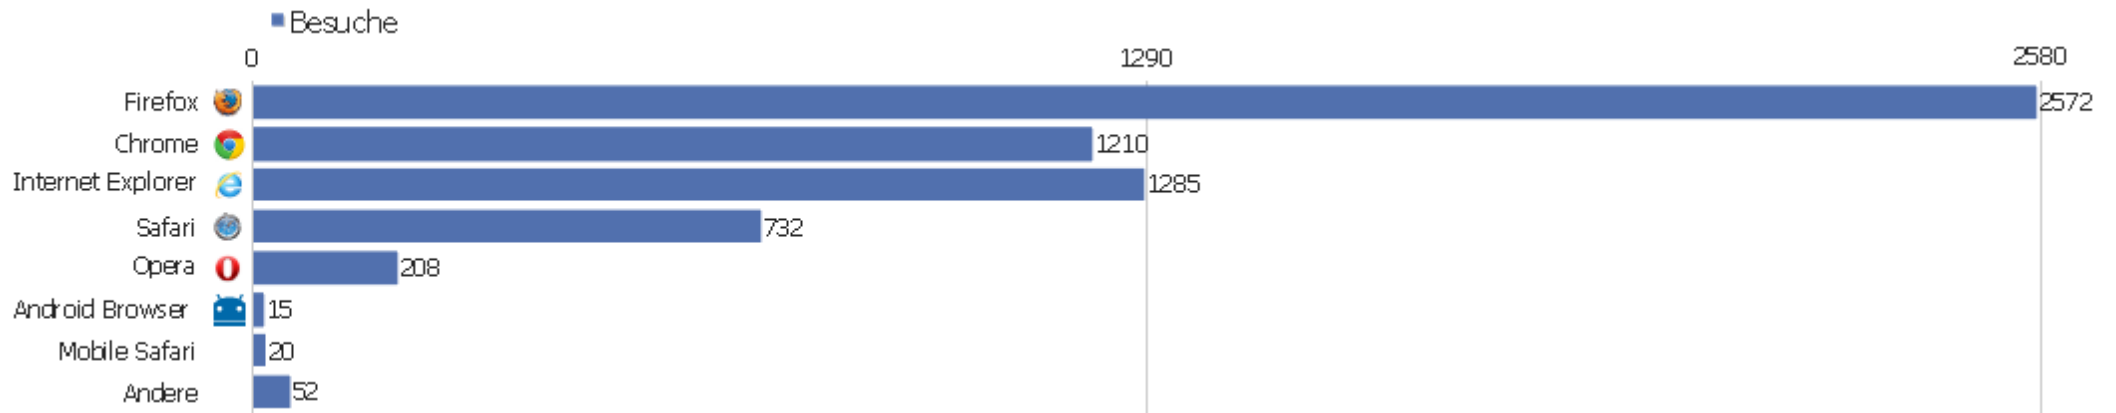

Besucher-Browser

Browser	Besuche	Aktionen	Aktionen pro Besuch	Durchschnittszeit auf der Webseite	Absprungrate	Konversionsrate
Firefox	2572	23197	9,02	00:08:33	24,07%	0%
Chrome	1210	10236	8,46	00:07:59	30,83%	0%
Internet Explorer	1285	14982	11,66	00:08:50	21,79%	0%
Safari	732	4910	6,71	00:05:28	34,84%	0%
Opera	208	1430	6,88	00:05:24	44,23%	0%
Android Browser	15	82	5,47	00:05:24	60%	0%
Mobile Safari	20	98	4,9	00:04:05	45%	0%
unbekannt	9	14	1,56	00:00:18	77,78%	0%
SeaMonkey	10	47	4,7	00:00:37	40%	0%
Netscape	5	6	1,2	00:00:00	80%	0%
Chrome Mobile iOS	4	31	7,75	00:04:22	25%	0%
Konqueror	3	4	1,33	00:00:19	66,67%	0%
Midori	3	23	7,67	00:02:55	33,33%	0%
Safari	3	7	2,33	00:00:01	33,33%	0%