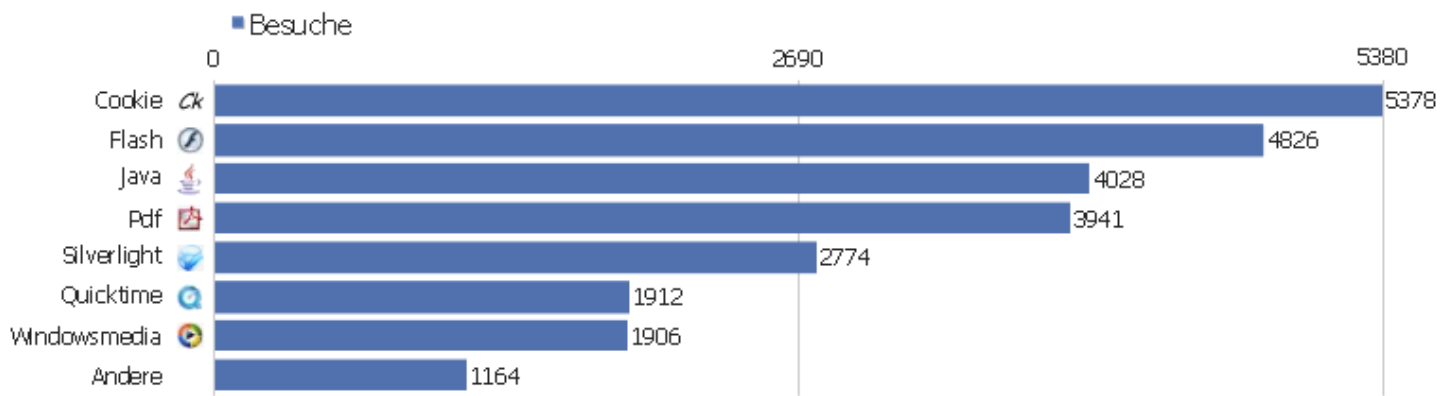

Liste der Plugins

Plugin	Besuche	% Besuche
Cookie	5378	100
Flash	4826	100,4%
Java	4028	83,8%
Pdf	3941	82%
Silverlight	2774	57,7%
Quicktime	1912	39,8%
Windowsmedia	1906	39,6%
Director	644	13,4%
Realplayer	517	10,8%
Gears	3	0,1%