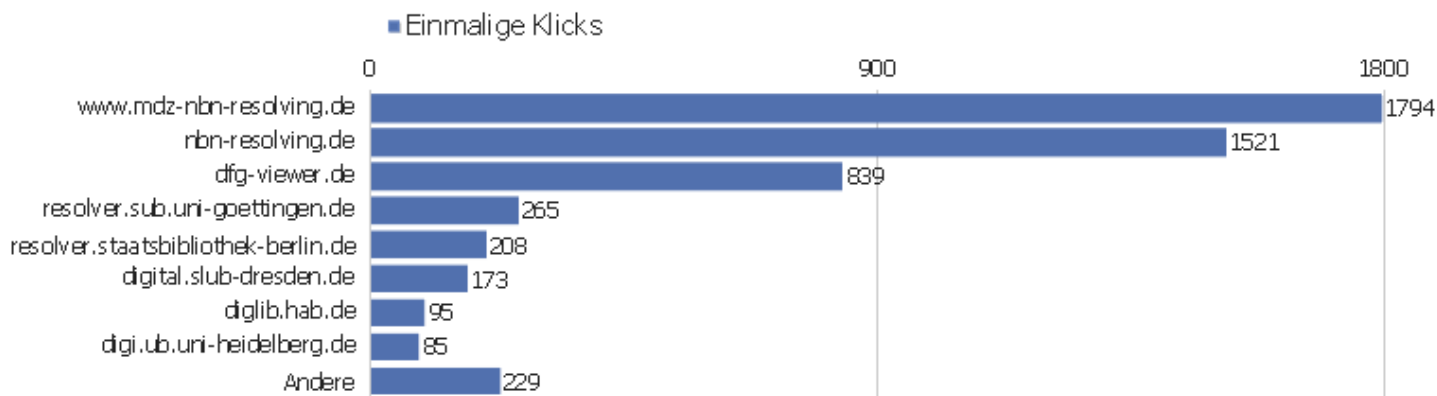

Ausgehende Verweise

Angeklickte URL	Einmalige Klicks	Klicks
www.mdz-nbn-resolving.de	1794	1945
nbn-resolving.de	1521	1747
dfg-viewer.de	839	919
resolver.sub.uni-goettingen.de	265	325
resolver.staatsbibliothek-berlin.de	208	252
digital.slub-dresden.de	173	186
diglib.hab.de	95	114
digi.ub.uni-heidelberg.de	85	88
www.digizeitschriften.de	44	52
www.ub.uni-koeln.de	41	46
idb.ub.uni-tuebingen.de	24	24
dl.ub.uni-freiburg.de	21	23
digital.blb-karlsruhe.de	14	15
tudigit.ulb.tu-darmstadt.de	10	10
translate.googleusercontent.com	9	9
www.ag-sdd.de	8	8
www.bsb-muenchen.de	8	10
resolver.sub.uni-hamburg.de	6	9
www.bibliothek.uni-regensburg.de	6	8
www.sub.uni-goettingen.de	6	6
histbest.ub.uni-leipzig.de	5	6
www.blb-karlsruhe.de	5	5
www.dfg.de	4	4
Andere	18	18