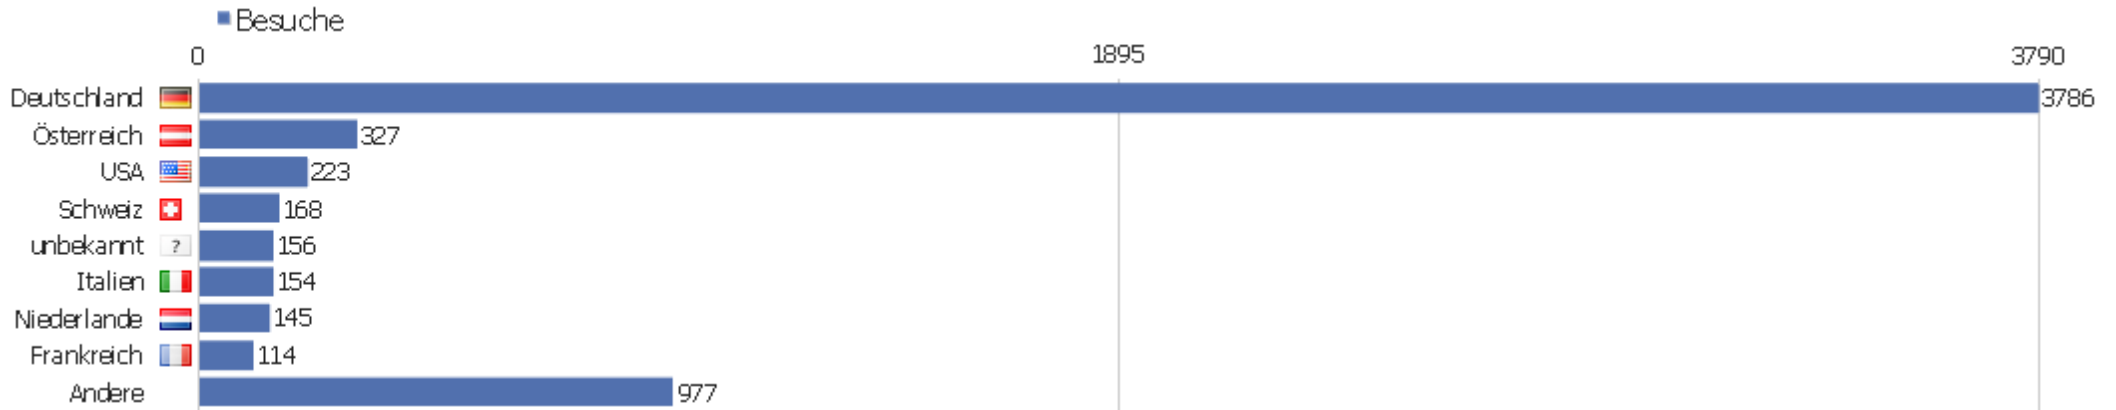

Land

Land	Besuche	Aktionen	Aktionen pro Besuch	Durchschnittszeit auf der Webseite	Absprungrate	Umsatz
Deutschland	3786	35761	9,45	00:07:53	24,06%	0 €
Österreich	327	1970	6,02	00:05:59	40,67%	0 €
USA	223	2248	10,08	00:07:31	30,94%	0 €
Schweiz	168	1574	9,37	00:05:37	30,95%	0 €
unbekannt	156	853	5,47	00:05:39	35,26%	0 €
Italien	154	1457	9,46	00:08:42	30,52%	0 €
Niederlande	145	2053	14,16	00:16:46	15,17%	0 €
Frankreich	114	636	5,58	00:03:37	29,82%	0 €
Polen	100	660	6,6	00:06:58	41%	0 €
Spanien	84	734	8,74	00:07:59	14,29%	0 €
Russische Föderation	84	414	4,93	00:02:28	57,14%	0 €
Schweden	74	780	10,54	00:10:38	14,86%	0 €
Großbritannien	65	453	6,97	00:05:47	13,85%	0 €
Belgien	56	2047	36,55	00:57:18	23,21%	0 €