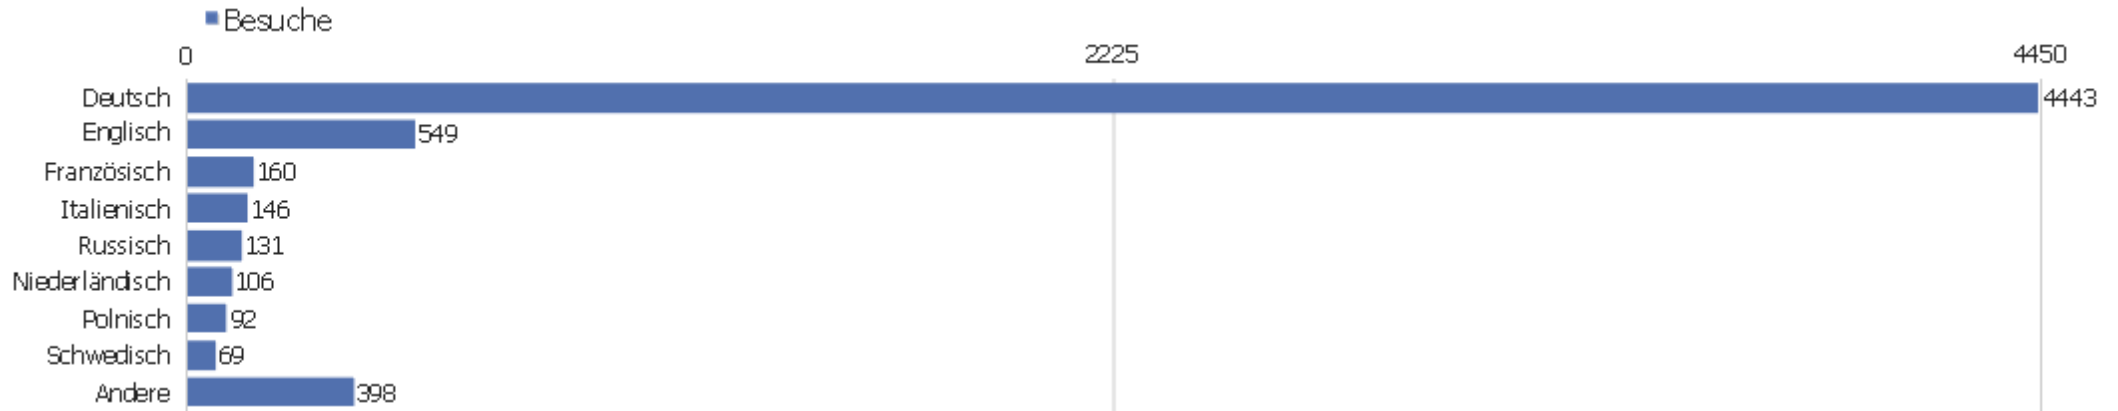

Browsersprache

Sprache	Besuche	Aktionen	Aktionen pro Besuch	Durchschnittszeit auf der Webseite	Absprungrate	Konversionsrate
Deutsch	4443	40891	9,2	00:07:42	25,52%	0%
Englisch	549	3789	6,9	00:05:37	28,05%	0%
Französisch	160	2642	16,51	00:22:53	25%	0%
Italienisch	146	1468	10,05	00:07:49	30,14%	0%
Russisch	131	600	4,58	00:03:08	60,31%	0%
Niederländisch	106	1343	12,67	00:16:38	22,64%	0%
Polnisch	92	603	6,55	00:07:33	40,22%	0%
Schwedisch	69	767	11,12	00:11:22	13,04%	0%
Spanisch	68	440	6,47	00:05:35	25%	0%
Japanisch	56	346	6,18	00:04:27	32,14%	0%
Tschechisch	55	308	5,6	00:04:21	36,36%	0%
Türkisch	42	432	10,29	00:15:16	23,81%	0%
Ungarisch	38	202	5,32	00:04:29	28,95%	0%
Portugiesisch	25	99	3,96	00:04:39	76%	0%