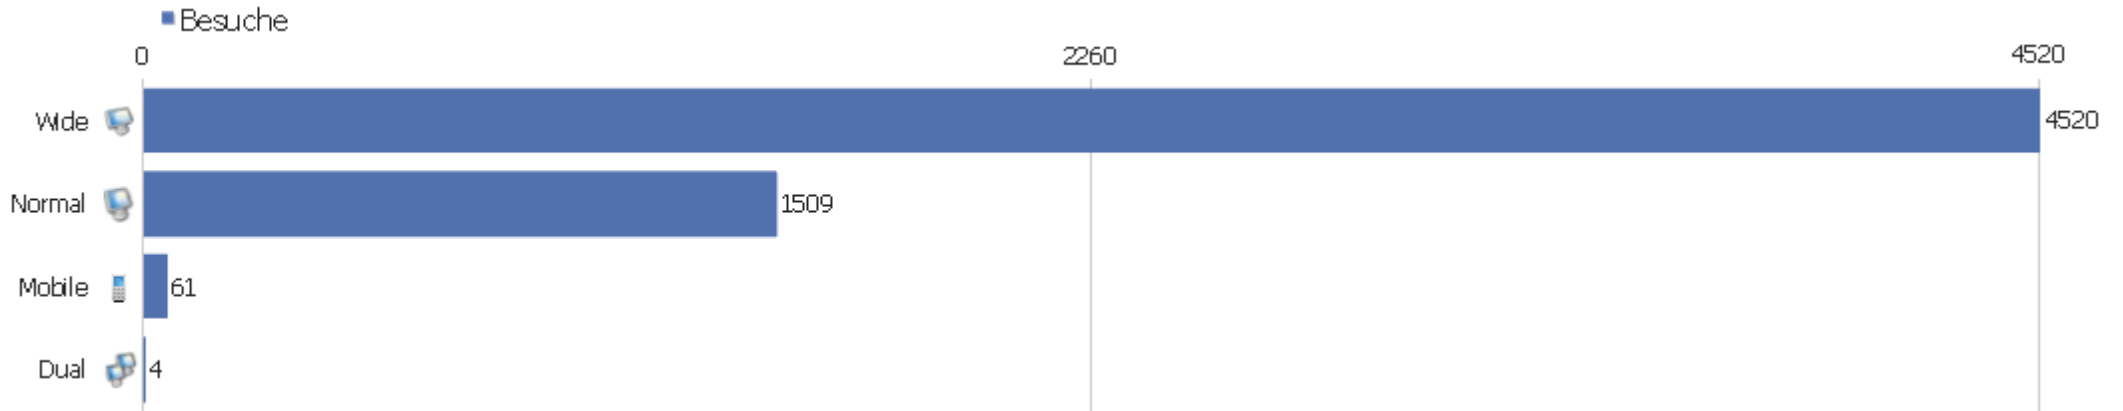

Normal / Breitbild

Bildschirmtyp	Besuche	Aktionen	Aktionen pro Besuch	Durchschnittszeit auf der Webseite	Absprungrate	Konversionsrate
Wide	4520	41091	9,09	00:08:21	26,66%	0%
Normal	1509	13877	9,2	00:06:57	28,43%	0%
Mobile	61	243	3,98	00:03:06	42,62%	0%
Dual	4	65	16,25	00:10:22	25%	0%