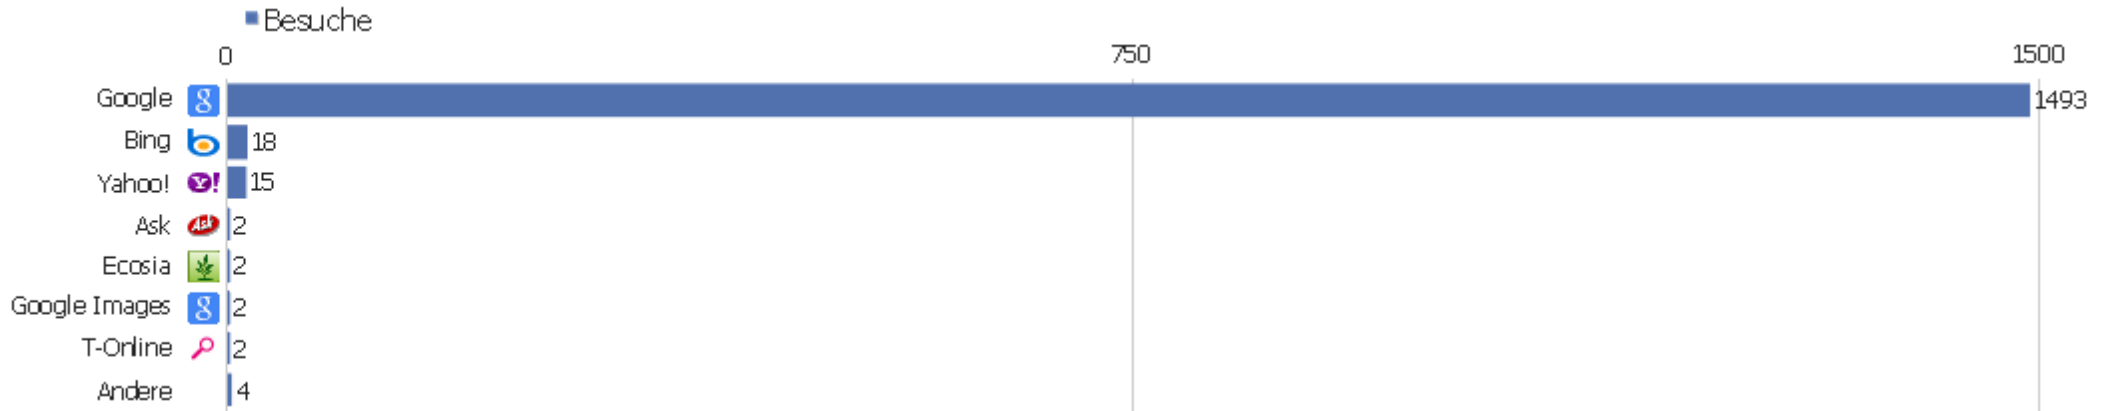

Suchmaschinen

Suchmaschine	Besuche	Aktionen	Aktionen pro Besuch	Durchschnittszeit auf der Webseite	Absprungrate	Umsatz
Google	1493	11626	7,79	00:05:26	36,03%	0 €
Bing	18	149	8,28	00:11:11	5,56%	0 €
Yahoo!	15	198	13,2	00:14:16	26,67%	0 €
Ask	2	29	14,5	00:15:36	0%	0 €
Ecosia	2	15	7,5	00:00:55	50%	0 €
Google Images	2	3	1,5	00:00:07	50%	0 €
T-Online	2	5	2,5	00:00:34	50%	0 €
Google Custom Search	1	6	6	00:02:20	0%	0 €
Naver	1	1	1	00:00:00	100%	0 €
Web.de	1	30	30	00:19:00	0%	0 €
Yandex	1	1	1	00:00:00	100%	0 €