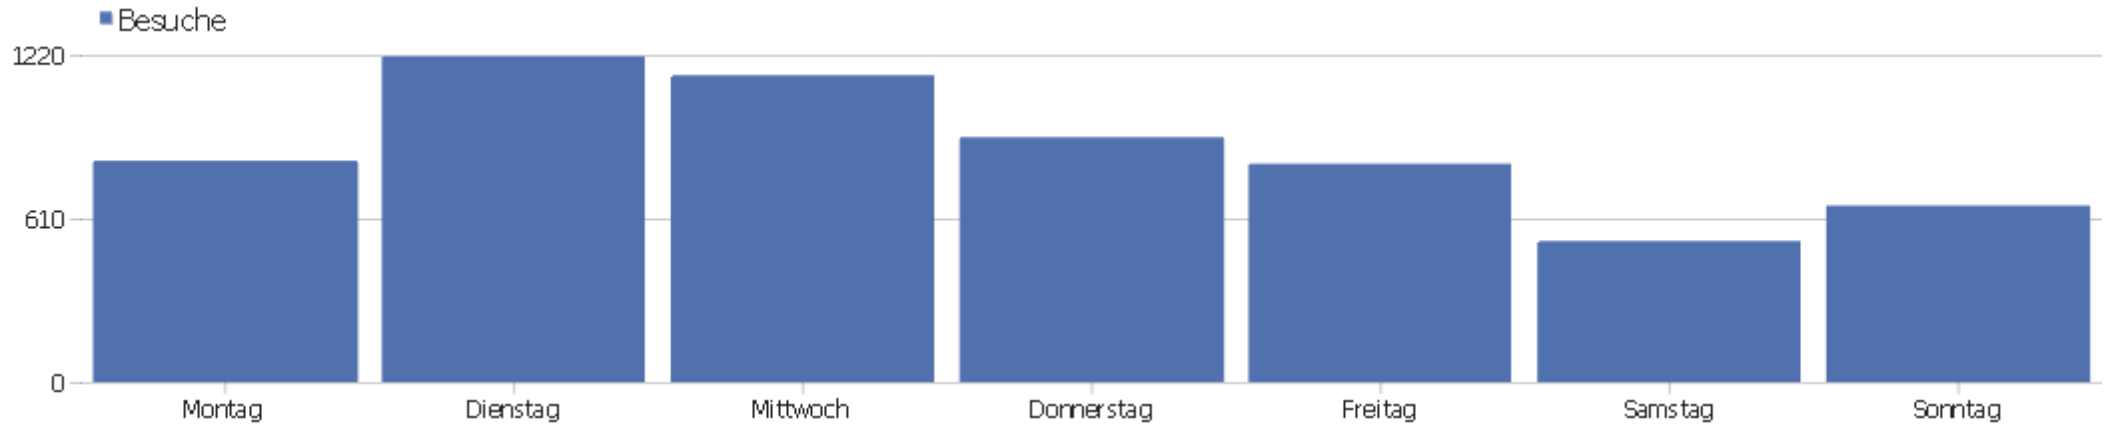

Besuche nach Wochentagen

Wochentag	Besuche	Aktionen	Aktionen pro Besuch	Durchschnittszeit auf der Webseite	Absprungrate	Konversionsrate
Montag	825	6949	8,42	00:07:20	25,82%	0%
Dienstag	1214	10462	8,62	00:07:29	28,09%	0%
Mittwoch	1144	11149	9,75	00:08:33	27,36%	0%
Donnerstag	913	7926	8,68	00:07:46	27,93%	0%
Freitag	814	7275	8,94	00:08:41	25,92%	0%
Samstag	526	5341	10,15	00:08:18	27,38%	0%
Sonntag	658	6174	9,38	00:07:37	27,96%	0%