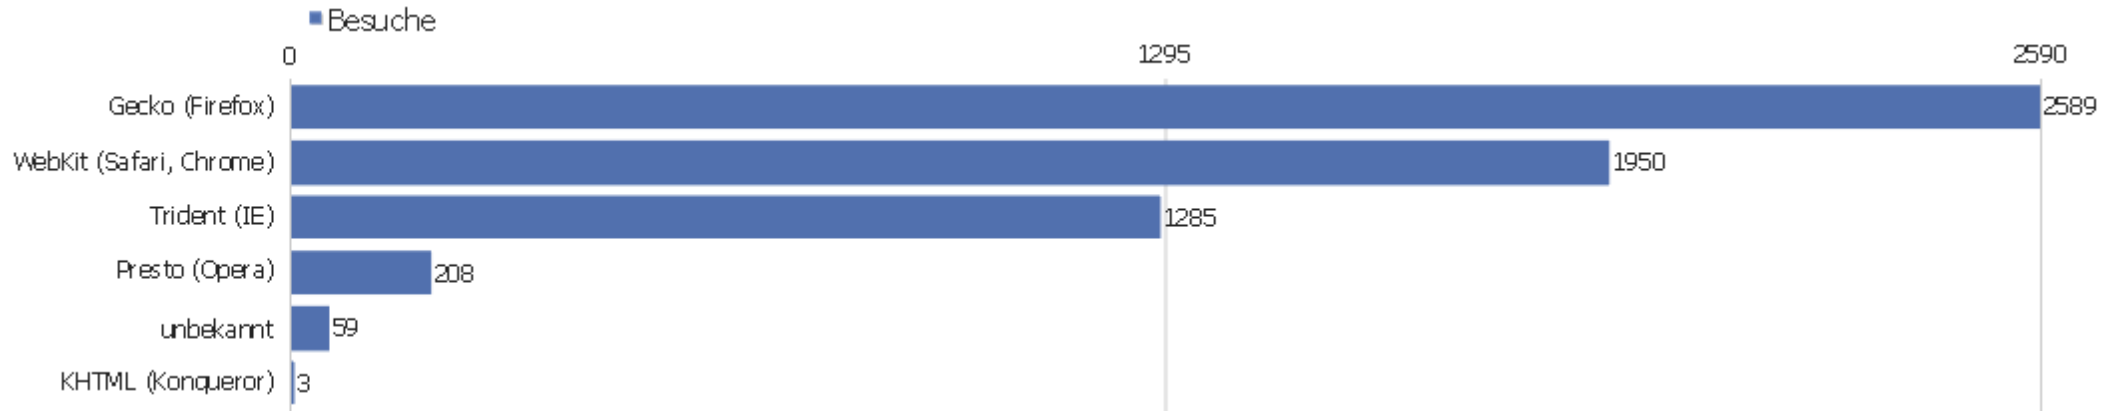

Browser nach Familie

Browserfamilie	Besuche	Aktionen	Aktionen pro Besuch	Durchschnittszeit auf der Webseite	Absprungrate	Konversionsrate
Gecko (Firefox)	2589	23256	8,98	00:08:30	24,26%	0%
WebKit (Safari, Chrome)	1950	15325	7,86	00:07:04	32,31%	0%
Trident (IE)	1285	14982	11,66	00:08:50	21,79%	0%
Presto (Opera)	208	1430	6,88	00:05:24	44,23%	0%
unbekannt	59	279	4,73	00:03:51	49,15%	0%
KHTML (Konqueror)	3	4	1,33	00:00:19	66,67%	0%