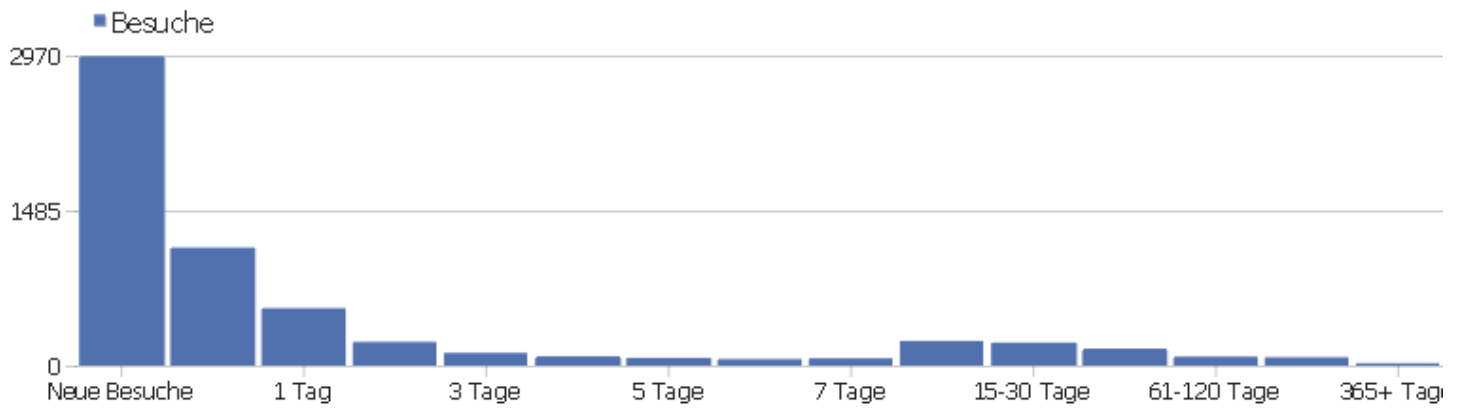

Besuche pro Tage seit letztem Besuch

Besuche pro Tage seit letztem Besuch	Besuche
Neue Besuche	2963
0 Tage	1130
1 Tag	550
2 Tage	227
3 Tage	122
4 Tage	89
5 Tage	74
6 Tage	63
7 Tage	70
8-14 Tage	236
15-30 Tage	220
31-60 Tage	162
61-120 Tage	86
121-364 Tage	80
365+ Tage	22