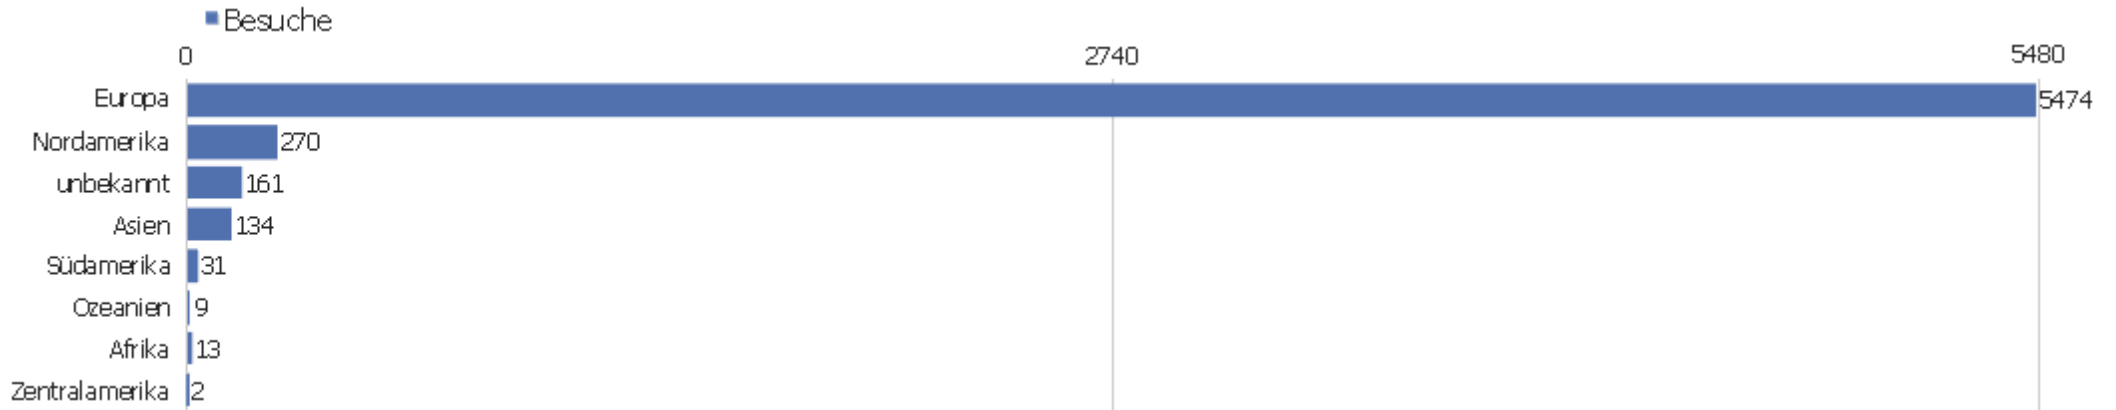

Kontinent

Kontinent	Besuche	Aktionen	Aktionen pro Besuch	Durchschnittszeit auf der Webseite	Absprungrate	Umsatz
Europa	5474	50926	9,3	00:08:12	26,4%	0 €
Nordamerika	270	2618	9,7	00:07:42	28,89%	0 €
unbekannt	161	899	5,58	00:05:35	34,16%	0 €
Asien	134	684	5,1	00:03:47	37,31%	0 €
Südamerika	31	68	2,19	00:01:14	77,42%	0 €
Ozeanien	9	37	4,11	00:01:51	22,22%	0 €
Afrika	13	38	2,92	00:00:47	46,15%	0 €
Zentralamerika	2	6	3	00:02:38	50%	0 €