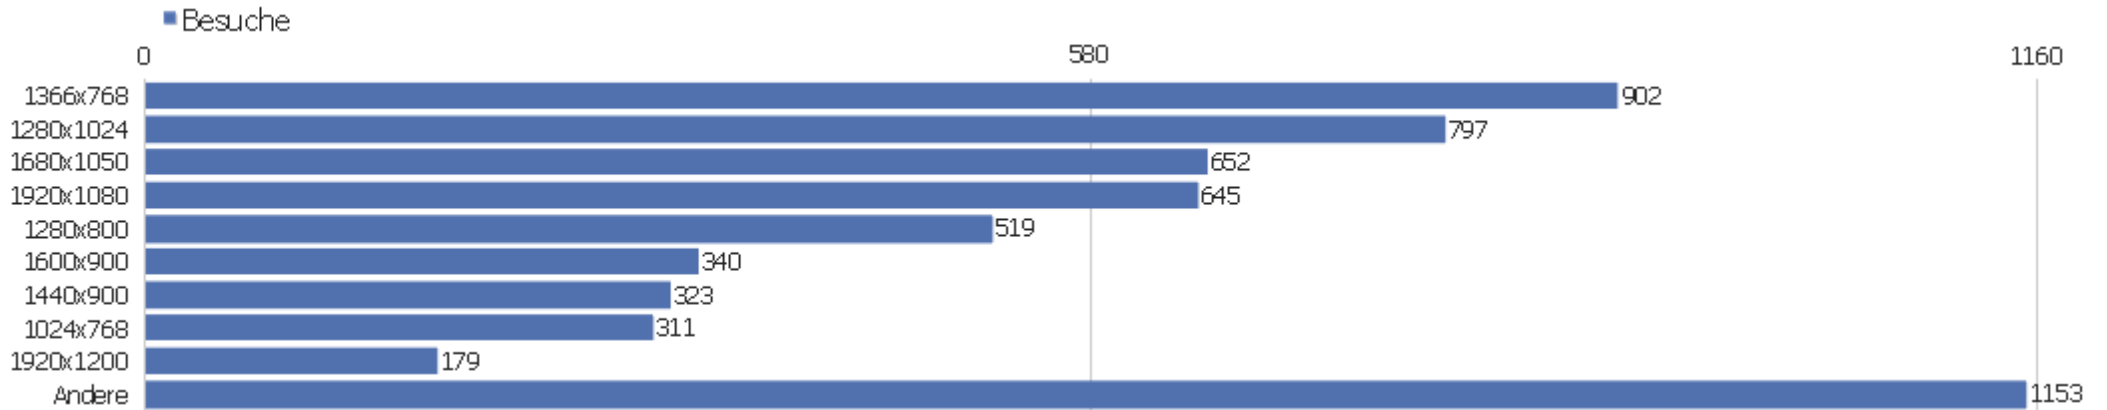

Bildschirmauflösungen

Auflösung	Besuche	Aktionen	Aktionen pro Besuch	Durchschnittszeit auf der Webseite	Absprungrate	Konversionsrate
1366x768	902	6641	7,36	00:07:09	30,38%	0%
1280x1024	797	7408	9,29	00:06:07	26,85%	0%
1680x1050	652	5716	8,77	00:08:37	28,07%	0%
1920x1080	645	5614	8,7	00:06:22	24,65%	0%
1280x800	519	3862	7,44	00:06:38	28,32%	0%
1600x900	340	3021	8,89	00:07:39	28,53%	0%
1440x900	323	2484	7,69	00:07:31	25,7%	0%
1024x768	311	2993	9,62	00:09:13	27,97%	0%
1920x1200	179	1631	9,11	00:06:48	24,58%	0%
1536x864	116	2331	20,09	00:15:11	18,97%	0%
1024x819	111	1592	14,34	00:12:43	18,92%	0%
1280x720	102	1499	14,7	00:09:15	29,41%	0%
2560x1440	63	590	9,37	00:06:21	19,05%	0%
1024x600	58	365	6,29	00:05:18	22,41%	0%