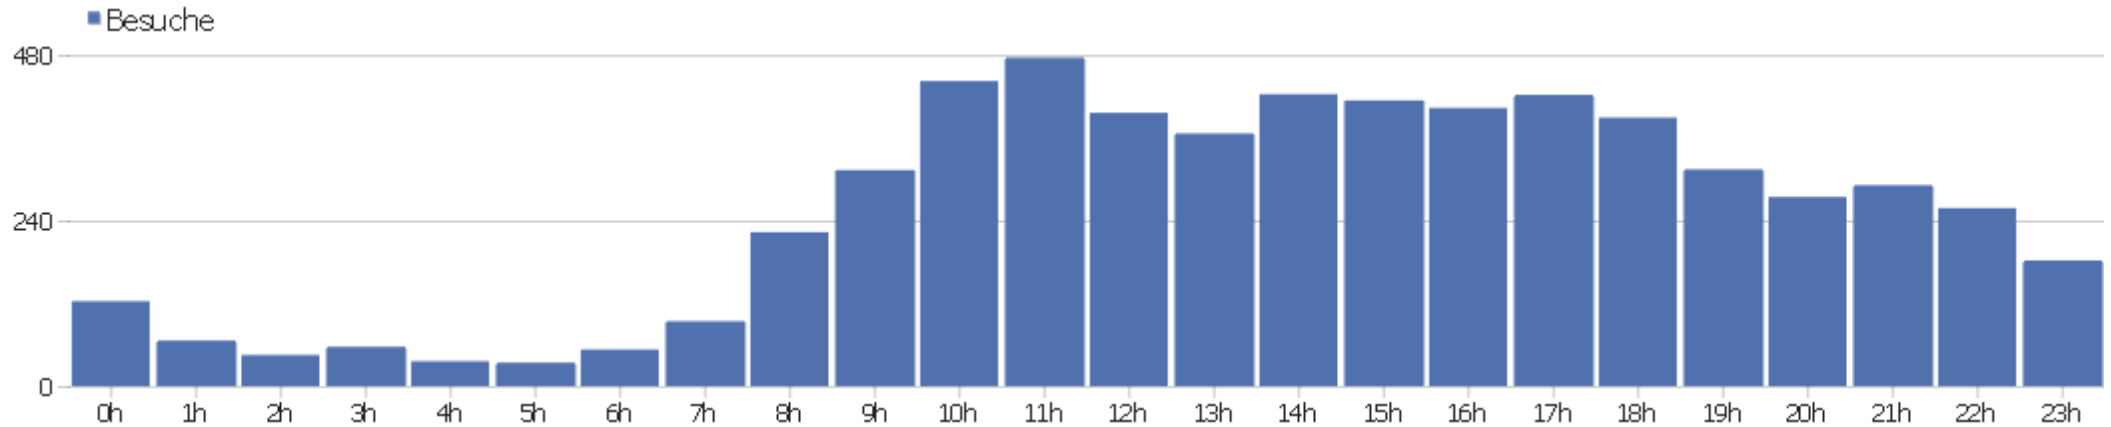

PIWIK

Webseite Uni, ZVDD

Zeitspanne: 2014, April

ZVDD monatliche Zugriffsstatistik

Besucherüberblick

Name	Wert
Eindeutige Besucher	1407
Besuche	6094
Aktionen	55276
Maximale Aktionen pro Besuch	291
Absprungrate	27%
Aktionen pro Besuch	9,1
Durchschnittliche Besuchszeit (in Sekunden)	00:07:57

Besuche nach Server-Zeit

Server-Zeit	Besuche	Aktionen	Aktionen pro Besuch	Durchschnittszeit auf der Webseite	Absprungrate	Umsatz
0h	123	1252	10,18	00:10:34	24,39%	0 €
1h	66	874	13,24	00:15:02	27,27%	0 €
2h	45	473	10,51	00:10:42	17,78%	0 €
3h	57	307	5,39	00:05:07	43,86%	0 €
4h	36	635	17,64	00:10:15	13,89%	0 €
5h	34	347	10,21	00:07:21	32,35%	0 €
6h	53	334	6,3	00:04:43	37,74%	0 €
7h	94	526	5,6	00:04:59	35,11%	0 €
8h	223	1196	5,36	00:03:26	29,6%	0 €
9h	313	2651	8,47	00:06:31	25,88%	0 €
10h	442	3659	8,28	00:06:26	26,92%	0 €
11h	476	4329	9,09	00:09:00	25,63%	0 €
12h	396	3631	9,17	00:08:01	22,98%	0 €
13h	366	3179	8,69	00:07:22	27,87%	0 €