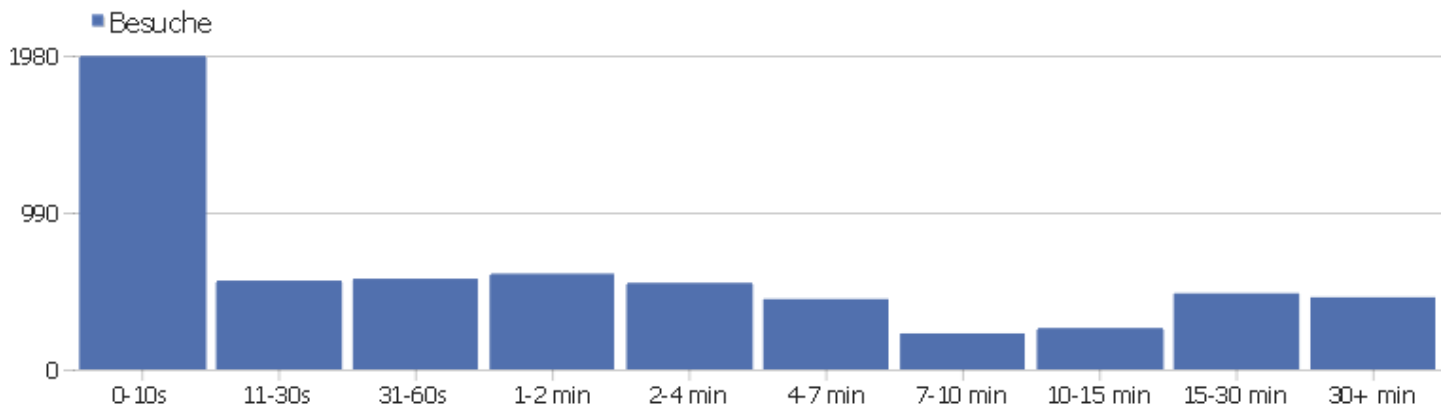

Besuchslänge

Besuchsdauer	Besuche
0-10s	1977
11-30s	560
31-60s	572
1-2 min	604
2-4 min	546
4-7 min	444
7-10 min	227
10-15 min	261
15-30 min	480
30+ min	455