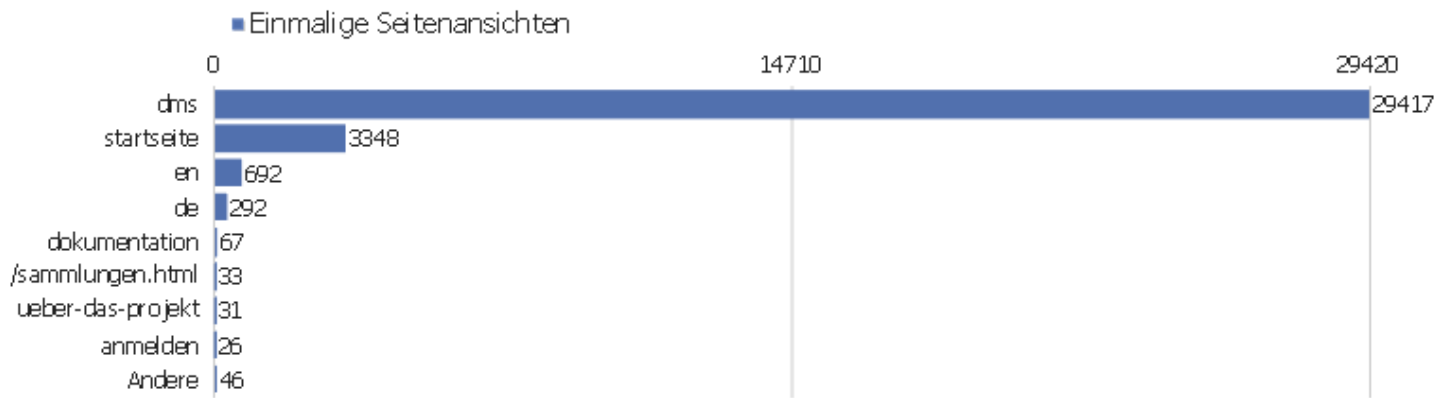

Ausstiegsseiten

Seiten-URL	Ausstiege	Einmalige Seitenansichten	Ausstiegsrate
dms	3573	29417	12%
startseite	913	3348	27%
en	183	692	26%
de	42	292	14%
dokumentation	33	67	49%
/sammlungen.html	19	33	58%
ueber-das-projekt	9	31	29%
anmelden	10	26	38%
sitemap	1	13	8%
/startseite	9	12	75%
/index.html	9	10	90%
/english.html	1	2	50%
/sammlungen.htm	1	2	50%
iPort	1	2	50%
/?id=60	1	1	100%
/namespace	1	1	100%
/proxy.ashx?h=b1I7XqEUM6EBImH8V5OQ9wouTAYdg-nG&a=h1	1	1	100%
startzeite	1	1	100%
web	1	1	100%