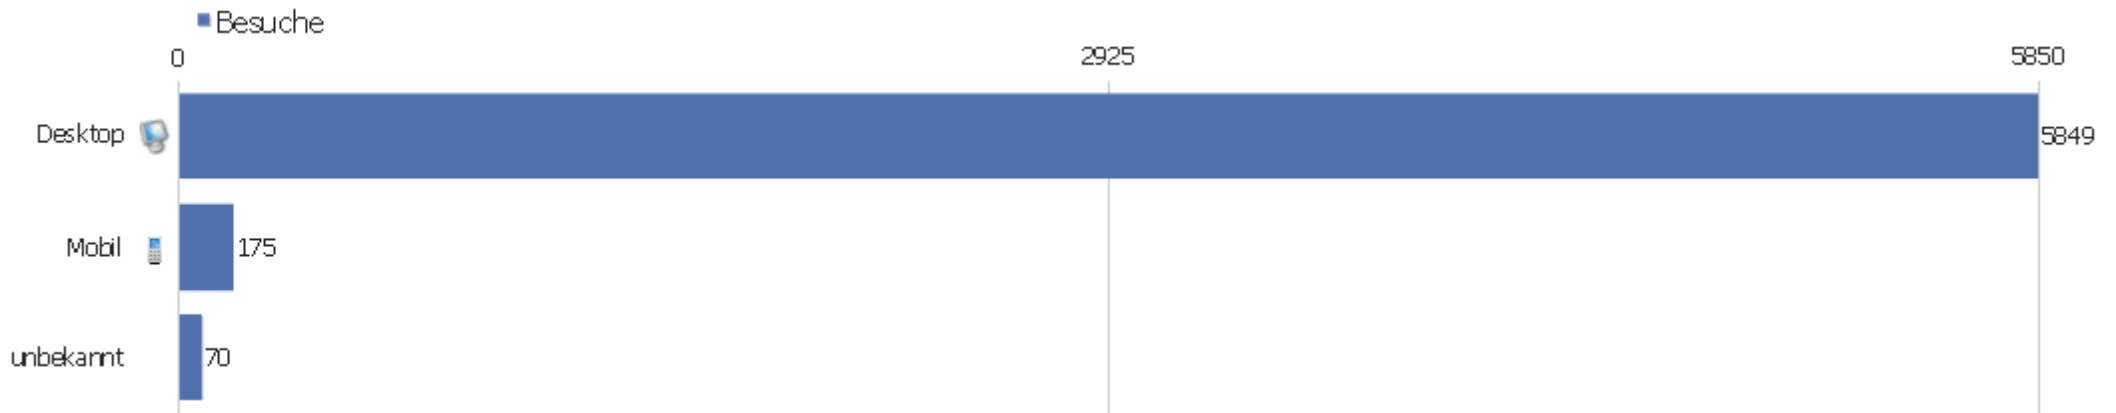

Mobilgerät vs. Desktop

Mobilgerät vs. Desktop		Besuche	Aktionen	Aktionen pro Besuch	Durchschnittszeit auf der Webseite	Absprungrate	Konversionsrate
Desktop		5849	53904	9,22	00:08:07	26,57%	0%
Mobil		175	1016	5,81	00:03:51	42,86%	0%
unbekannt		70	356	5,09	00:03:54	45,71%	0%