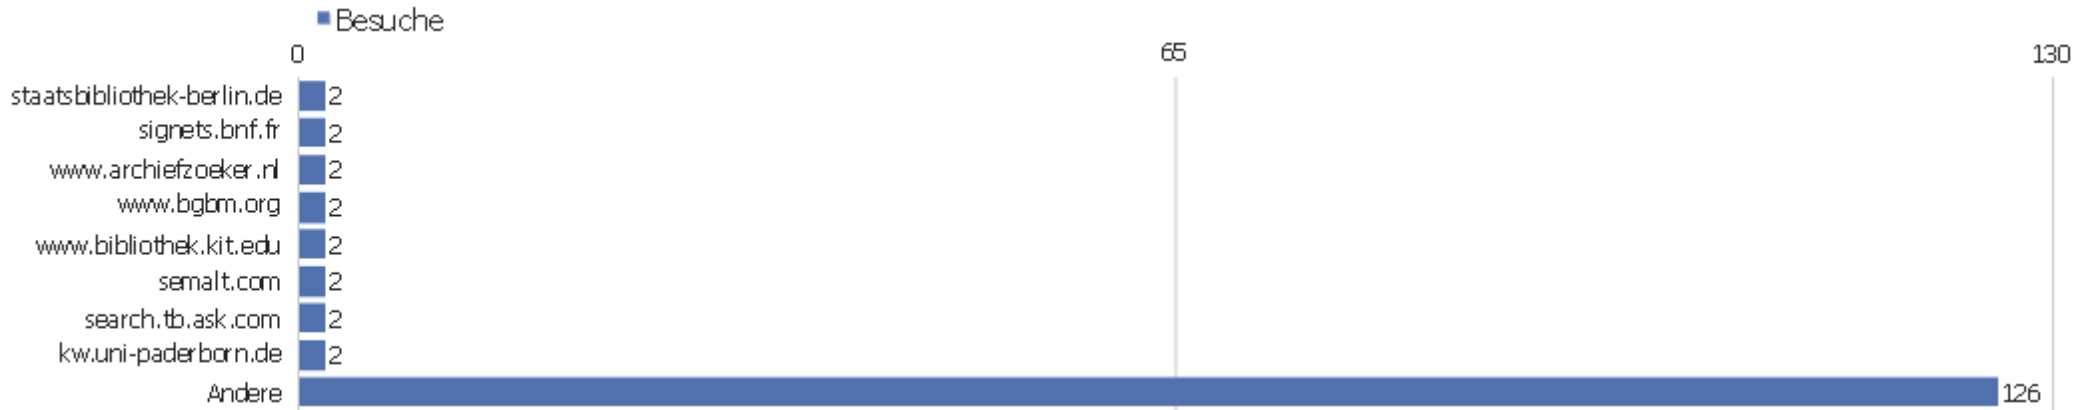

Alle Verweise

Verweis	Besuche	Aktionen	Aktionen pro Besuch	Durchschnittszeit auf der Webseite	Absprungrate	Konversionsrate
staatsbibliothek-berlin.de	2	55	27,5	00:32:14	0%	0%
signets.bnf.fr	2	17	8,5	00:02:26	0%	0%
www.archiefzoeker.nl	2	10	5	00:00:39	0%	0%
www.bgbm.org	2	3	1,5	00:00:13	50%	0%
www.bibliothek.kit.edu	2	23	11,5	00:10:09	0%	0%
semalt.com	2	2	1	00:00:00	100%	0%
search.tb.ask.com	2	22	11	00:13:53	0%	0%
kw.uni-paderborn.de	2	13	6,5	00:02:06	0%	0%
digitale.bibliothek.uni-halle.de	2	7	3,5	00:01:52	50%	0%
mitarbeiterportal.bs.bvl.bund.de	2	14	7	00:04:45	50%	0%
newsphist.hypotheses.org	2	22	11	00:06:31	0%	0%
osa-internet.de	2	78	39	00:33:00	0%	0%
www.dhv-speyer.de	2	2	1	00:00:00	100%	0%
www.fh-fulda.de	2	10	5	00:01:45	0%	0%