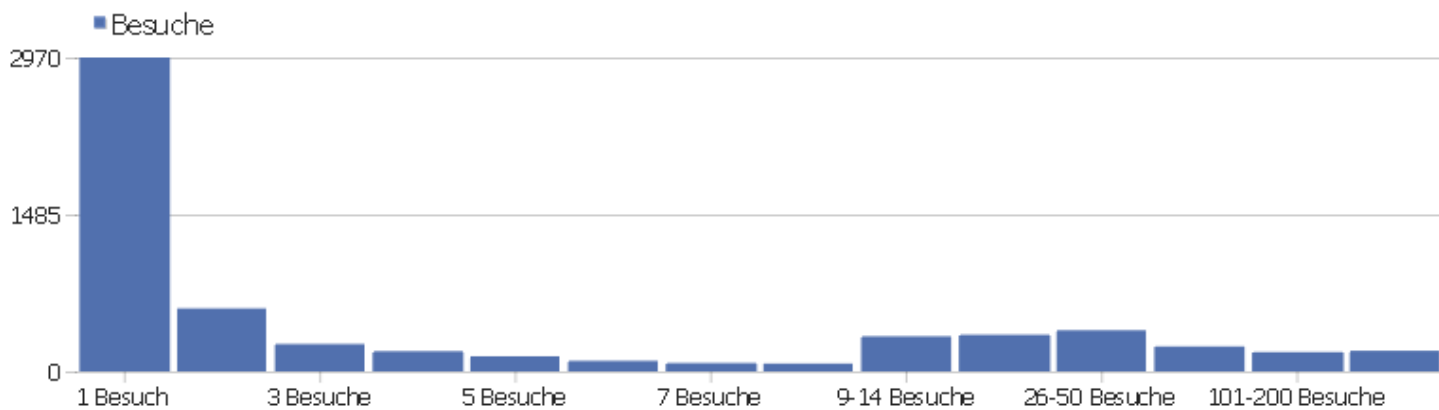

Kontinent

Kontinent	Besuche	Aktionen	Aktionen pro Besuch	Durchschnittszeit auf der Webseite	Absprungrate	Umsatz
Europa	5474	50926	9,3	00:08:12	26,4%	0 €
Nordamerika	270	2618	9,7	00:07:42	28,89%	0 €
unbekannt	161	899	5,58	00:05:35	34,16%	0 €
Asien	134	684	5,1	00:03:47	37,31%	0 €
Südamerika	31	68	2,19	00:01:14	77,42%	0 €
Ozeanien	9	37	4,11	00:01:51	22,22%	0 €
Afrika	13	38	2,92	00:00:47	46,15%	0 €
Zentralamerika	2	6	3	00:02:38	50%	0 €

Besuchslänge

Besuchsdauer	Besuche
0-10s	1977
11-30s	560
31-60s	572
1-2 min	604
2-4 min	546
4-7 min	444
7-10 min	227
10-15 min	261
15-30 min	480
30+ min	455

Seiten pro Besuch

Seiten pro Besuch	Besuche
1 Seite	1661
2 Seiten	711
3 Seiten	519
4 Seiten	507
5 Seiten	394
6-7 Seiten	492
8-10 Seiten	482
11-14 Seiten	397
15-20 Seiten	334
21+ Seiten	597

Besuche nach Besuchszahl

Besuche nach Besuchszahl	Besuche	% Besuche
1 Besuch	2970	49%
2 Besuche	596	10%
3 Besuche	259	4%
4 Besuche	191	3%
5 Besuche	143	2%
6 Besuche	100	2%
7 Besuche	79	1%
8 Besuche	74	1%
9-14 Besuche	332	5%
15-25 Besuche	347	6%
26-50 Besuche	389	6%
51-100 Besuche	236	4%
101-200 Besuche	183	3%
201+ Besuche	195	3%