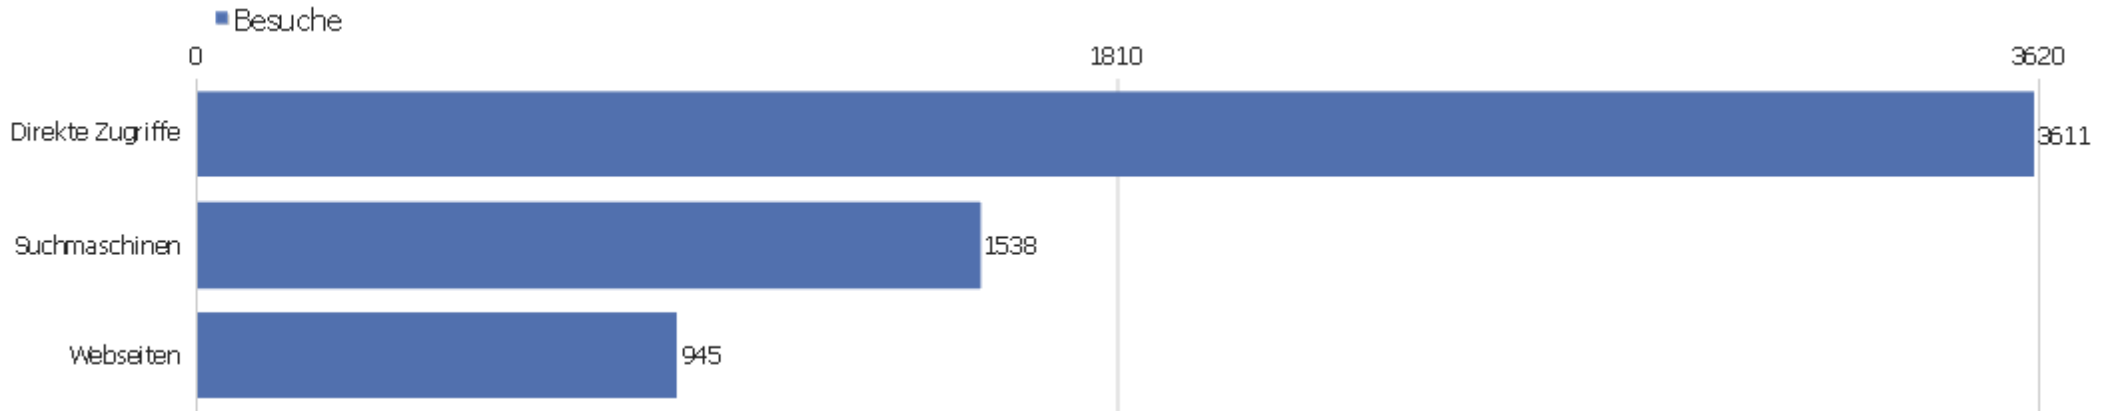

Verweisart

Verweisart	Besuche	Aktionen	Aktionen pro Besuch	Durchschnittszeit auf der Webseite	Absprungrate	Umsatz
Direkte Zugriffe	3611	35916	9,95	00:09:38	22,49%	0 €
Suchmaschinen	1538	12063	7,84	00:05:35	35,63%	0 €
Webseiten	945	7297	7,72	00:05:25	31,85%	0 €