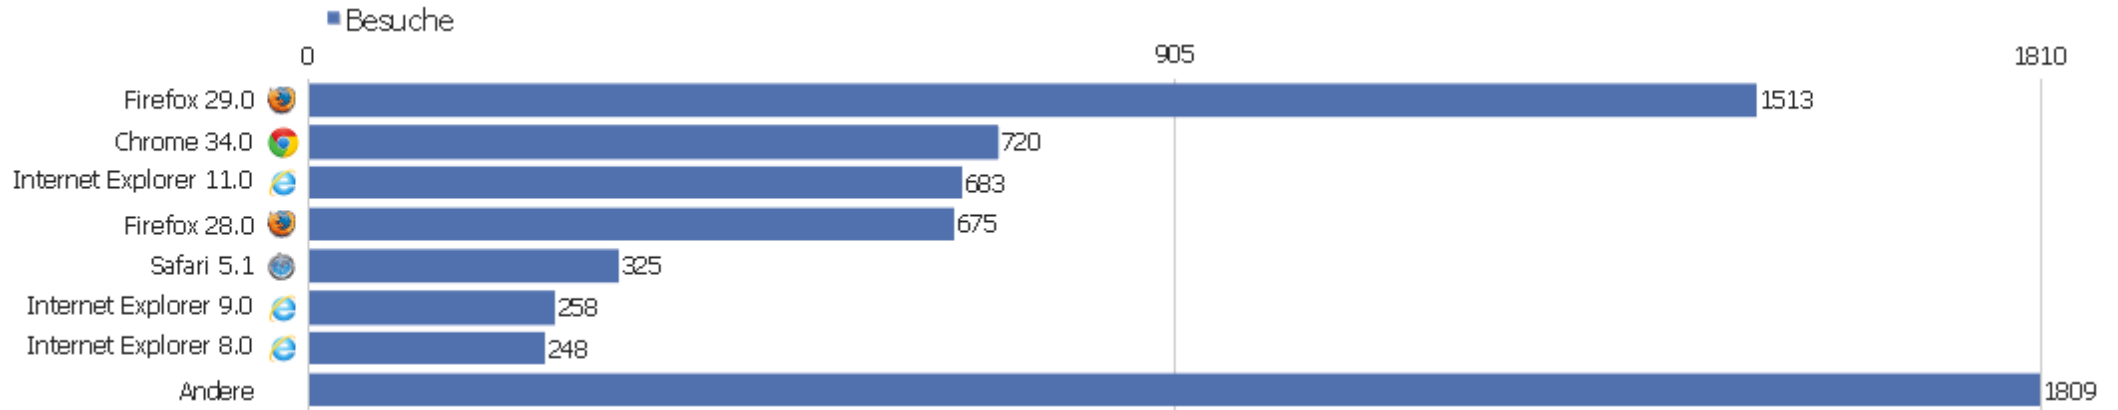

Browser-Version

Browserversion	Besuche	Aktionen	Aktionen pro Besuch	Durchschnittszeit auf der Webseite	Absprungrate	Konversionsrate
Firefox 29.0	1513	12823	8,48	00:07:37	24,79%	0%
Chrome 34.0	720	5968	8,29	00:07:33	25,28%	0%
Internet Explorer 11.0	683	7296	10,68	00:08:51	21,08%	0%
Firefox 28.0	675	5914	8,76	00:07:23	22,81%	0%
Safari 5.1	325	1395	4,29	00:04:16	45,85%	0%
Internet Explorer 9.0	258	3607	13,98	00:09:20	23,64%	0%
Internet Explorer 8.0	248	1712	6,9	00:04:25	18,95%	0%
Safari 7.0	227	1035	4,56	00:04:11	49,78%	0%
Chrome 35.0	198	1755	8,86	00:07:24	29,29%	0%
Firefox 24.0	191	1642	8,6	00:08:17	16,23%	0%
Internet Explorer 10.0	127	1230	9,69	00:06:39	29,92%	0%
Opera 12.17	117	415	3,55	00:02:12	59,83%	0%
Mobile Safari 7.0	107	409	3,82	00:02:22	57,94%	0%
Safari 6.1	83	746	8,99	00:09:05	26,51%	0%