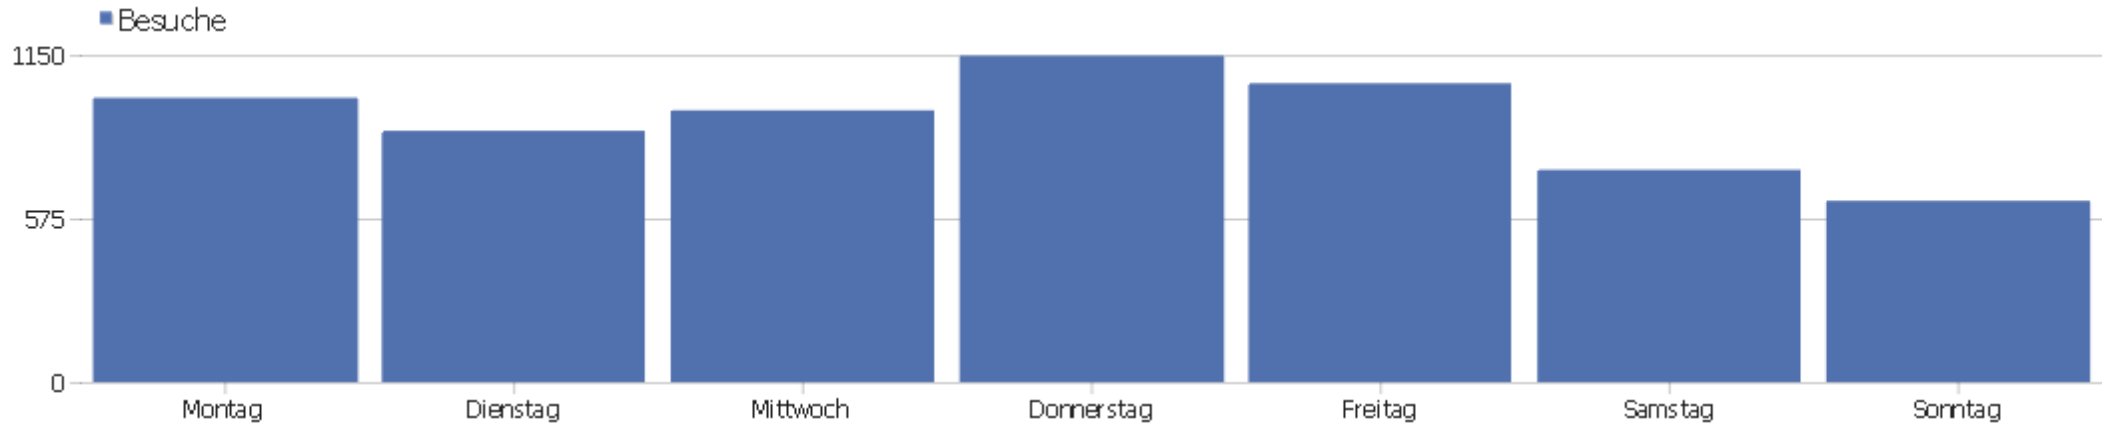

Besuche nach Wochentagen

Wochentag	Besuche	Aktionen	Aktionen pro Besuch	Durchschnittszeit auf der Webseite	Absprungrate	Konversionsrate
Montag	999	7837	7,84	00:06:04	30,63%	0%
Dienstag	883	6943	7,86	00:06:27	30,01%	0%
Mittwoch	955	8217	8,6	00:06:44	27,12%	0%
Donnerstag	1147	9121	7,95	00:06:57	29,64%	0%
Freitag	1050	8227	7,84	00:07:06	27,33%	0%
Samstag	746	7005	9,39	00:08:20	29,76%	0%
Sonntag	637	4409	6,92	00:05:47	31,87%	0%