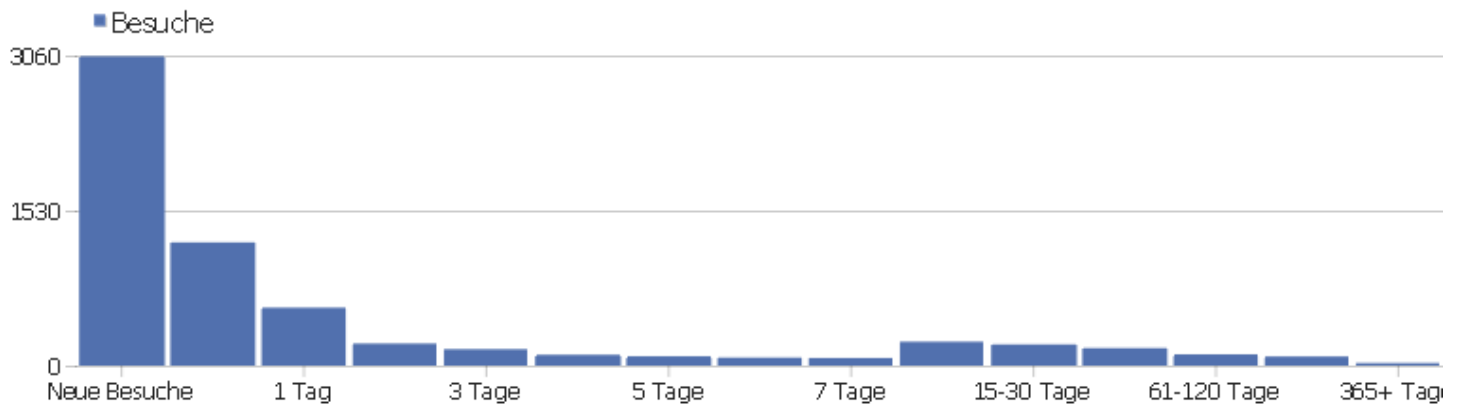

Besuche pro Tage seit letztem Besuch

Besuche pro Tage seit letztem Besuch	Besuche
Neue Besuche	3052
0 Tage	1216
1 Tag	572
2 Tage	218
3 Tage	162
4 Tage	107
5 Tage	92
6 Tage	79
7 Tage	75
8-14 Tage	236
15-30 Tage	209
31-60 Tage	173
61-120 Tage	111
121-364 Tage	90
365+ Tage	25