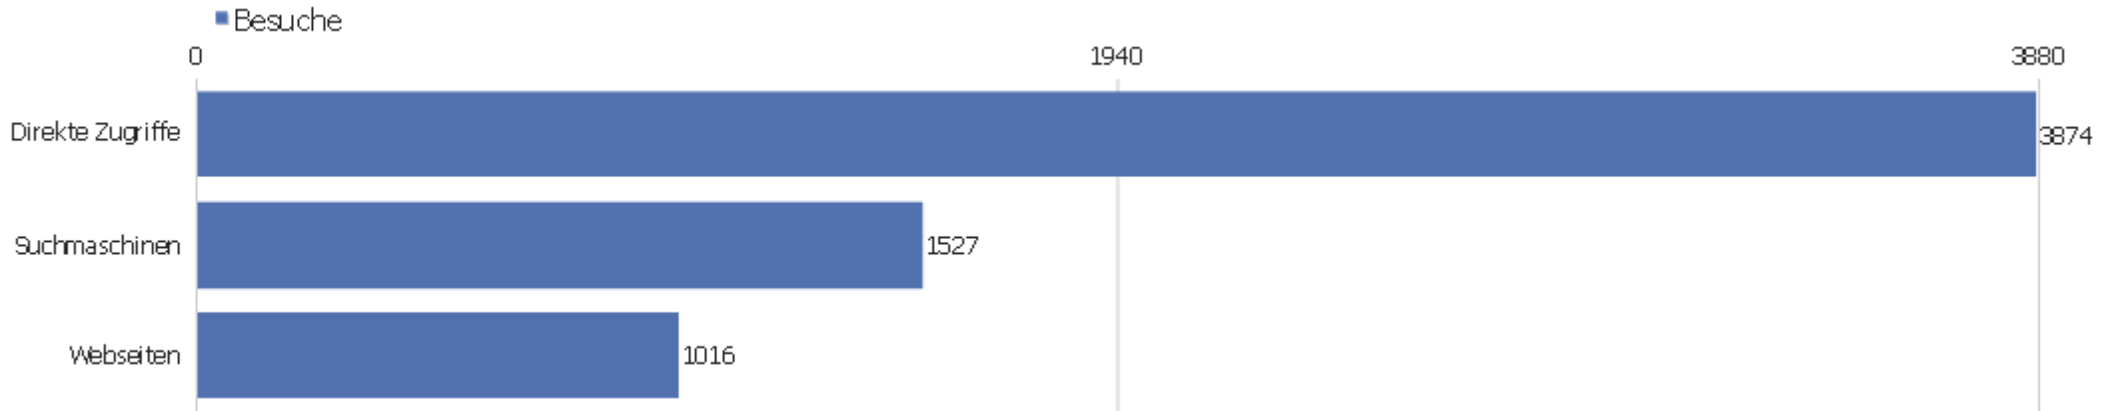

Verweisart

Verweisart	Besuche	Aktionen	Aktionen pro Besuch	Durchschnittszeit auf der Webseite	Absprungrate	Umsatz
Direkte Zugriffe	3874	34067	8,79	00:08:05	26,2%	0 €
Suchmaschinen	1527	11121	7,28	00:04:58	36,54%	0 €
Webseiten	1016	6571	6,47	00:04:33	30,41%	0 €