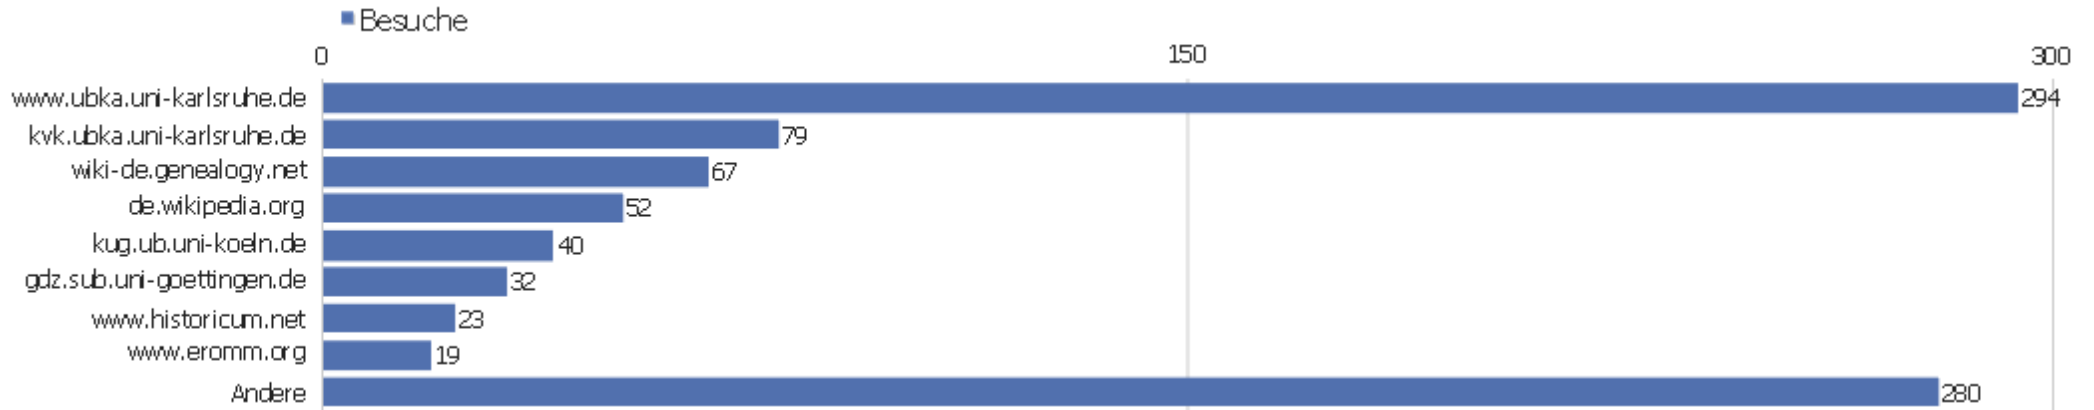

Webseiten

Webseite	Besuche	Aktionen	Aktionen pro Besuch	Durchschnittszeit auf der Webseite	Absprungrate	Umsatz
www.ubka.uni-karlsruhe.de	294	768	2,61	00:02:15	45,24%	0 €
kvk.ubka.uni-karlsruhe.de	79	252	3,19	00:02:03	35,44%	0 €
wiki-de.genealogy.net	67	763	11,39	00:09:38	16,42%	0 €
de.wikipedia.org	52	365	7,02	00:03:06	30,77%	0 €
kug.ub.uni-koeln.de	40	98	2,45	00:02:03	22,5%	0 €
gdz.sub.uni-goettingen.de	32	541	16,91	00:14:40	9,38%	0 €
www.historicum.net	23	194	8,43	00:05:52	13,04%	0 €
www.eromm.org	19	65	3,42	00:03:32	36,84%	0 €
www.sub.uni-goettingen.de	18	394	21,89	00:18:13	11,11%	0 €
genwiki.genealogy.net	17	113	6,65	00:03:04	23,53%	0 €
rzblx10.uni-regensburg.de	16	307	19,19	00:10:53	0%	0 €
www.kulturerbe-digital.de	16	138	8,63	00:05:38	18,75%	0 €
www.biblhertz.it	15	93	6,2	00:04:01	33,33%	0 €
www.bsb-muenchen.de	15	148	9,87	00:06:56	40%	0 €