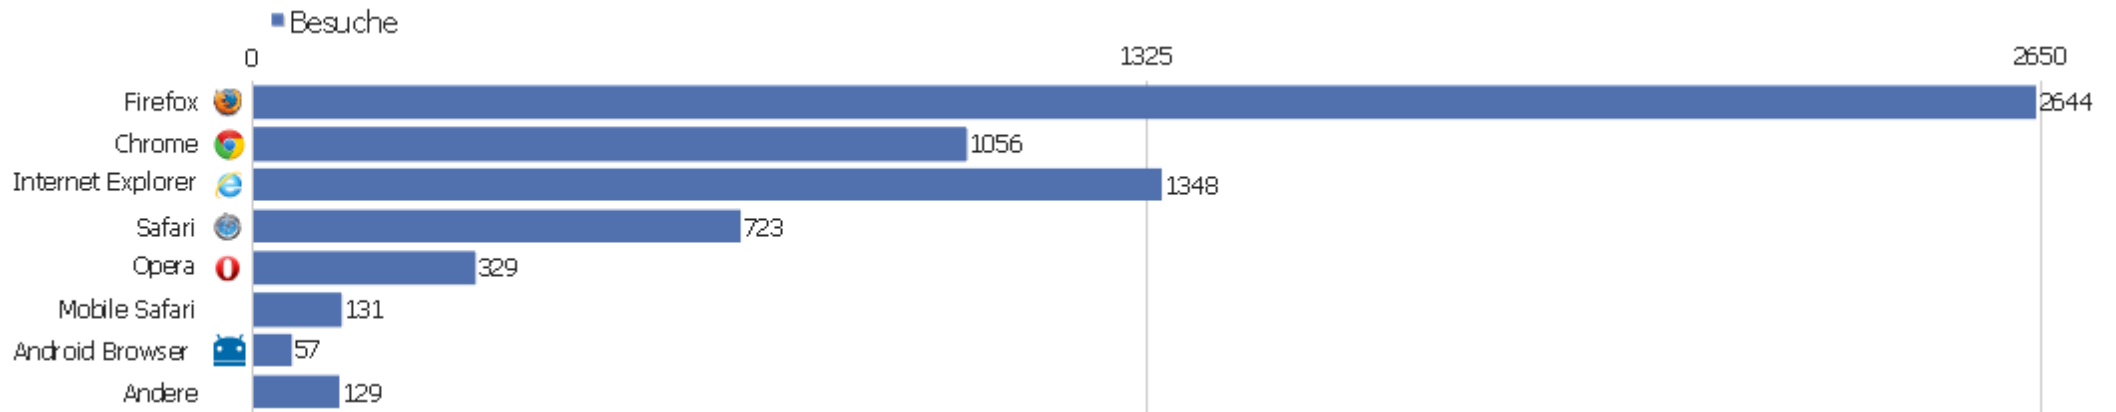

Besucher-Browser

Browser	Besuche	Aktionen	Aktionen pro Besuch	Durchschnittszeit auf der Webseite	Absprungrate	Konversionsrate
Firefox	2644	22271	8,42	00:07:22	24,17%	0%
Chrome	1056	8890	8,42	00:07:23	28,31%	0%
Internet Explorer	1348	14041	10,42	00:07:54	21,66%	0%
Safari	723	3694	5,11	00:04:45	42,19%	0%
Opera	329	1385	4,21	00:03:57	58,97%	0%
Mobile Safari	131	556	4,24	00:02:19	52,67%	0%
Android Browser	57	251	4,4	00:02:49	50,88%	0%
Mobile Safari	19	186	9,79	00:04:32	31,58%	0%
Chrome Mobile	29	71	2,45	00:01:10	62,07%	0%
Mercury	13	153	11,77	00:04:48	15,38%	0%
Safari	9	10	1,11	00:00:00	88,89%	0%
SeaMonkey	10	68	6,8	00:07:18	20%	0%
unbekannt	9	11	1,22	00:00:03	77,78%	0%
Chrome Mobile iOS	7	24	3,43	00:01:57	28,57%	0%