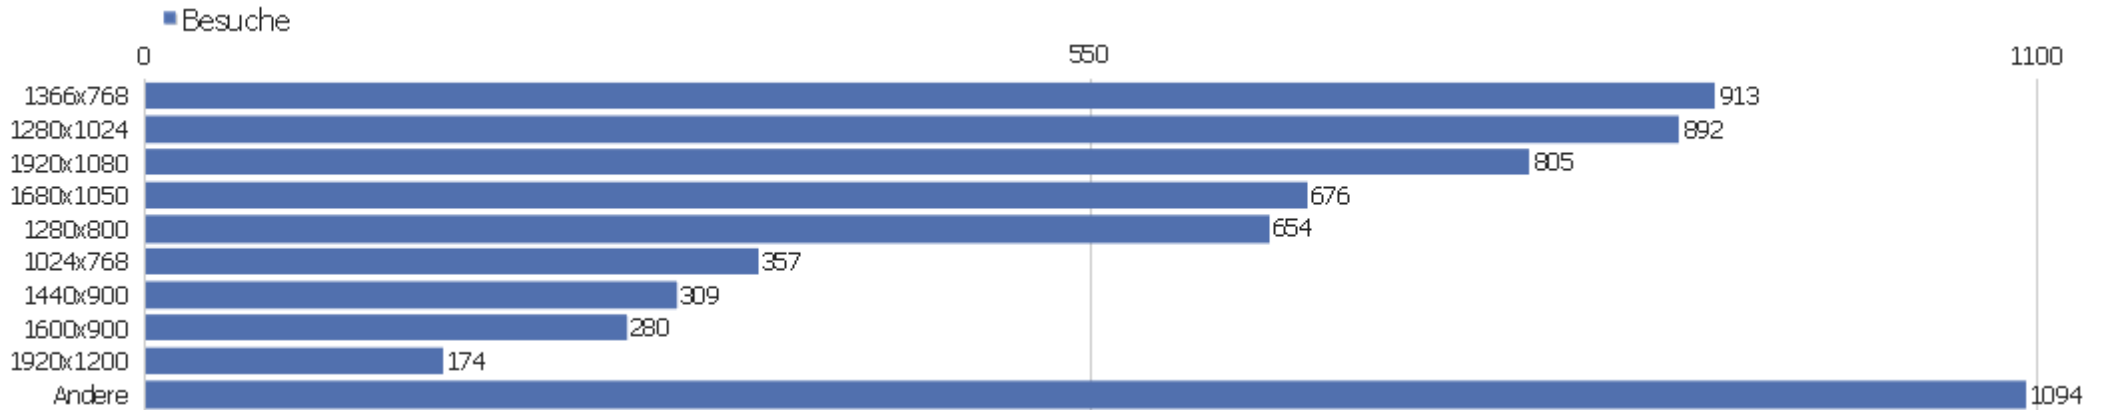

Bildschirmauflösungen

Auflösung	Besuche	Aktionen	Aktionen pro Besuch	Durchschnittszeit auf der Webseite	Absprungsrate	Konversionsrate
1366x768	913	6540	7,16	00:05:51	28,59%	0%
1280x1024	892	7288	8,17	00:06:32	23,65%	0%
1920x1080	805	6116	7,6	00:05:58	31,43%	0%
1680x1050	676	5546	8,2	00:08:33	30,92%	0%
1280x800	654	3881	5,93	00:05:24	36,85%	0%
1024x768	357	3254	9,11	00:08:02	22,97%	0%
1440x900	309	2333	7,55	00:06:37	22,33%	0%
1600x900	280	3103	11,08	00:08:53	25,36%	0%
1920x1200	174	1193	6,86	00:05:33	28,16%	0%
1024x819	95	1248	13,14	00:08:36	17,89%	0%
1536x864	92	807	8,77	00:05:27	32,61%	0%
1280x720	81	1212	14,96	00:08:49	28,4%	0%
2560x1440	73	505	6,92	00:04:39	43,84%	0%
1024x600	72	751	10,43	00:11:56	19,44%	0%