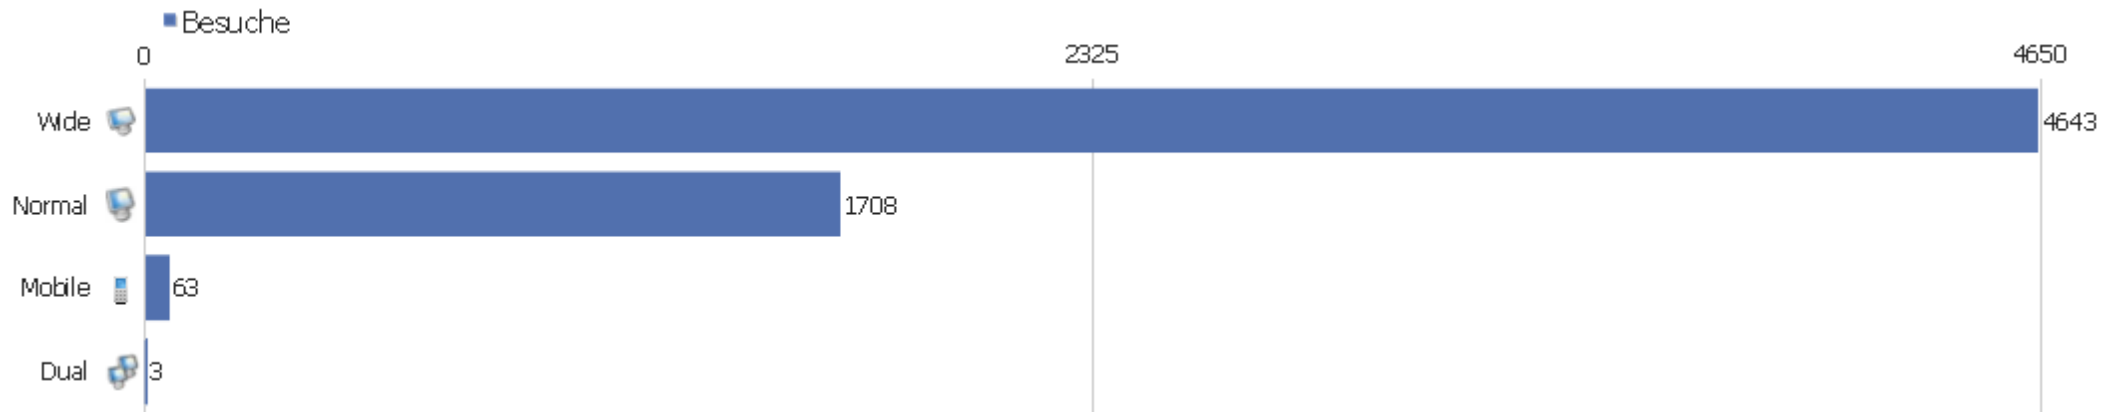

Normal / Breitbild

Bildschirmtyp	Besuche	Aktionen	Aktionen pro Besuch	Durchschnittszeit auf der Webseite	Absprungrate	Konversionsrate
Wide	4643	37806	8,14	00:07:01	29,81%	0%
Normal	1708	13799	8,08	00:06:22	26,64%	0%
Mobile	63	148	2,35	00:00:56	65,08%	0%
Dual	3	6	2	00:00:20	66,67%	0%