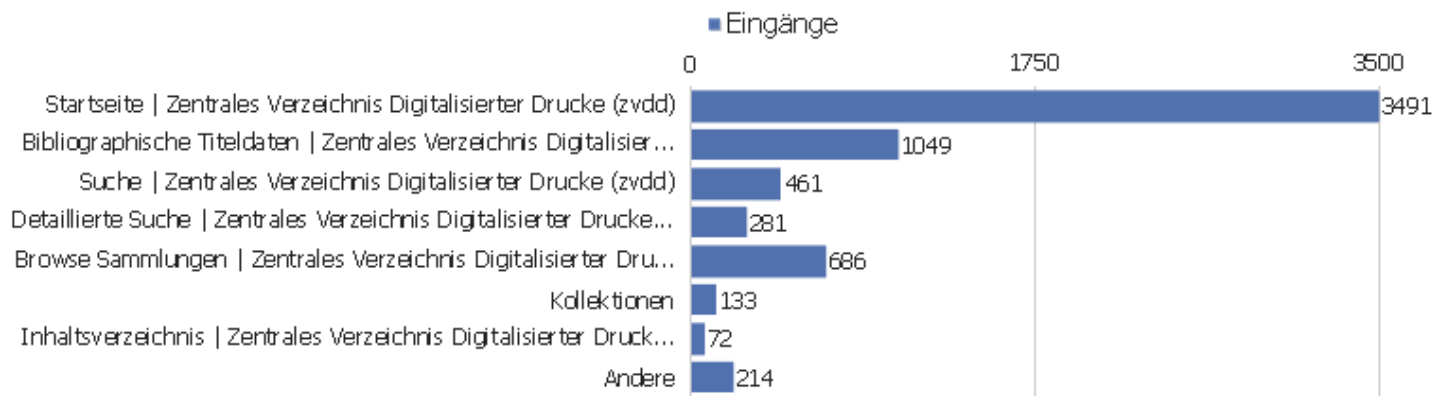

Titel der Einstiegsseite

Seitenname	Eingänge	Absprünge	Absprungrate
Startseite | Zentrales Verzeichnis Digitalisierter D	3491	651	19%
Bibliographische Titeldaten | Zentrales Verzeichnis	1049	532	51%
Suche | Zentrales Verzeichnis Digitalisierter Drucke	461	98	21%
Detaillierte Suche | Zentrales Verzeichnis Digitalis	281	66	23%
Browse Sammlungen | Zentrales Verzeichnis Digitalisi	686	305	44%
Kollektionen	133	85	64%
Inhaltsverzeichnis | Zentrales Verzeichnis Digitalis	72	46	64%
Search | Zentrales Verzeichnis Digitalisierter Druck	40	12	30%
Start | Zentrales Verzeichnis Digitalisierter Drucke	26	10	38%
Seite nicht gefunden | Zentrales Verzeichnis Digital	34	6	18%
Strukturdaten | Zentrales Verzeichnis Digitalisierte	33	32	97%
Browse Collections | Zentrales Verzeichnis Digitalis	26	13	50%
Anmelden | Zentrales Verzeichnis Digitalisierter Dru	2	0	0%
Datenformate im Überblick | Zentrales Verzeichnis D	6	4	67%
ZVDD Validator | Zentrales Verzeichnis Digitalisiert	9	3	33%
Hilfe zur Suche | Zentrales Verzeichnis Digitalisier	1	1	100%
Sitemap | Zentrales Verzeichnis Digitalisierter Druc	10	0	0%
Collections | Zentrales Verzeichnis Digitalisierter	1	0	0%
Dokumentation | Zentrales Verzeichnis Digitalisierte	1	0	0%
Ansprechpartner | Zentrales Verzeichnis Digitalisier	1	1	100%
Startseite | Zentrales Verzeichnis Digitalisierter Dru	5	1	20%
Weitere Informationen | Zentrales Verzeichnis Digita	1	1	100%
Bibliographische Titeldaten | Zentrales Verzeichnis Di	2	0	0%
Andere	18	4	22%