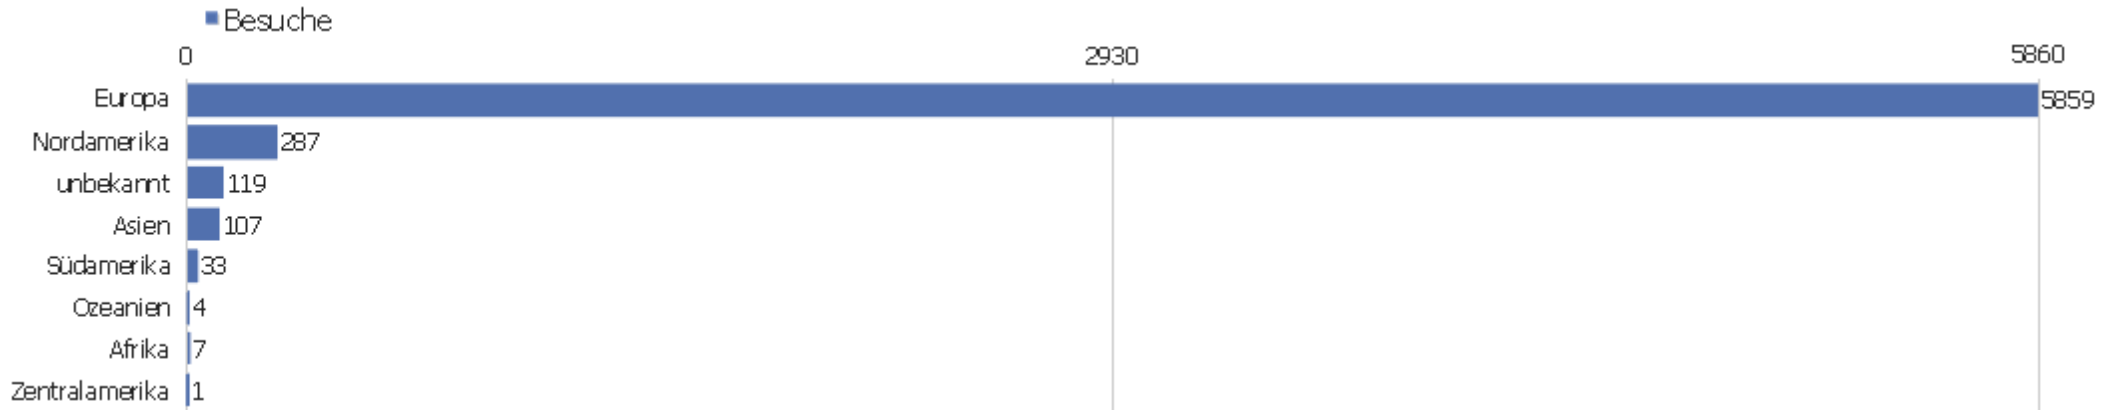

Kontinent

Kontinent	Besuche	Aktionen	Aktionen pro Besuch	Durchschnittszeit auf der Webseite	Absprungrate	Umsatz
Europa	5859	47920	8,18	00:06:54	28,83%	0 €
Nordamerika	287	2384	8,31	00:05:54	27,87%	0 €
unbekannt	119	563	4,73	00:04:02	40,34%	0 €
Asien	107	726	6,79	00:07:16	39,25%	0 €
Südamerika	33	104	3,15	00:02:21	63,64%	0 €
Ozeanien	4	19	4,75	00:03:34	25%	0 €
Afrika	7	40	5,71	00:10:08	14,29%	0 €
Zentralamerika	1	3	3	00:01:05	0%	0 €