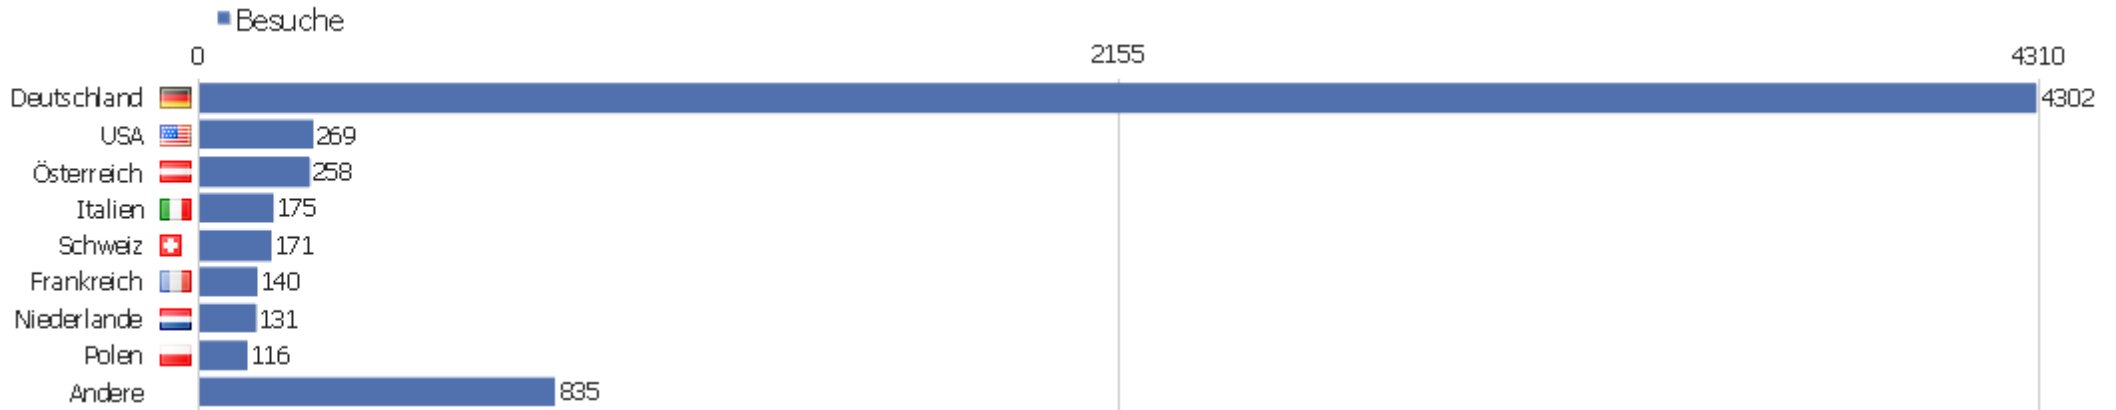

Land

Land	Besuche	Aktionen	Aktionen pro Besuch	Durchschnittszeit auf der Webseite	Absprungrate	Umsatz
Deutschland	4302	34883	8,11	00:06:50	28,52%	0 €
USA	269	2231	8,29	00:05:44	27,51%	0 €
Österreich	258	1888	7,32	00:06:39	42,64%	0 €
Italien	175	883	5,05	00:04:00	34,29%	0 €
Schweiz	171	1282	7,5	00:05:32	21,05%	0 €
Frankreich	140	1850	13,21	00:12:31	19,29%	0 €
Niederlande	131	1136	8,67	00:09:03	13,74%	0 €
Polen	116	870	7,5	00:06:03	37,07%	0 €
unbekannt	116	553	4,77	00:04:07	40,52%	0 €
Russische Föderation	85	346	4,07	00:01:58	68,24%	0 €
Ungarn	82	910	11,1	00:07:22	19,51%	0 €
Spanien	67	637	9,51	00:09:11	13,43%	0 €
Großbritannien	61	480	7,87	00:05:02	27,87%	0 €
Japan	59	534	9,05	00:11:07	33,9%	0 €