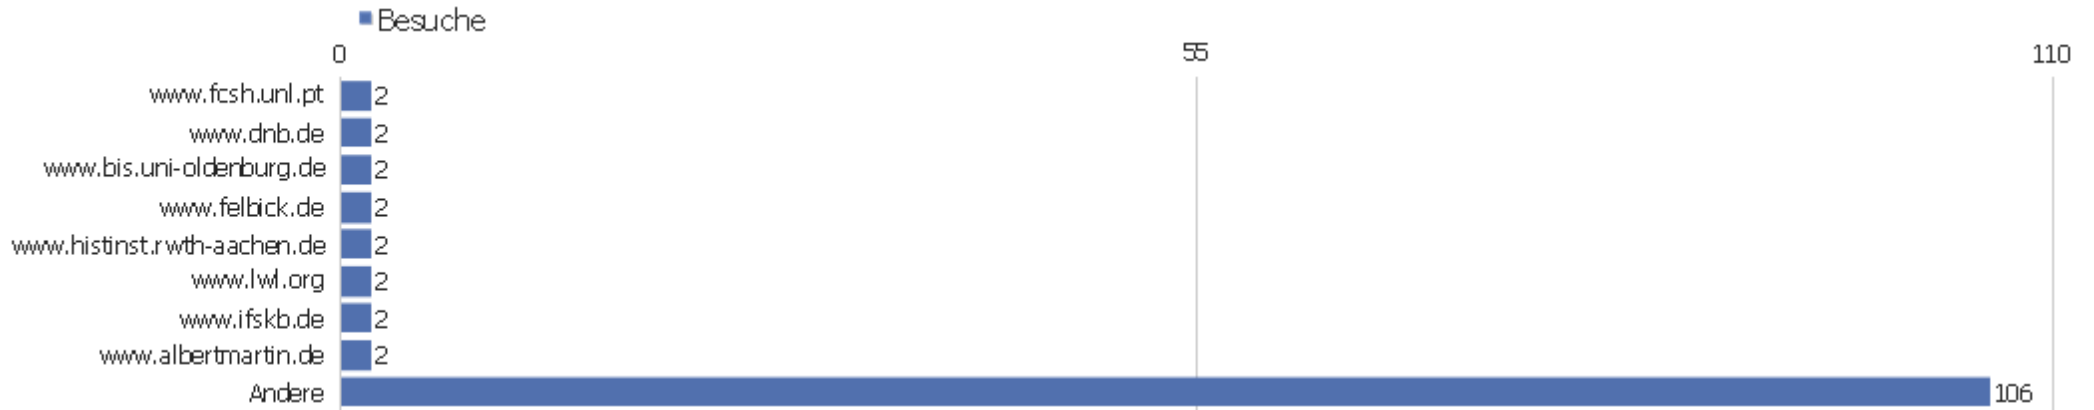

Alle Verweise

Verweis	Besuche	Aktionen	Aktionen pro Besuch	Durchschnittszeit auf der Webseite	Absprungrate	Konversionsrate
www.fcsh.unl.pt	2	6	3	00:09:09	50%	0%
www.dnb.de	2	4	2	00:00:27	50%	0%
www.bis.uni-oldenburg.de	2	9	4,5	00:01:08	0%	0%
www.felbick.de	2	186	93	01:03:46	0%	0%
www.histinst.rwth-aachen.de	2	7	3,5	00:09:40	0%	0%
www.lwl.org	2	14	7	00:01:54	0%	0%
www.ifskb.de	2	18	9	00:01:47	0%	0%
www.albertmartin.de	2	3	1,5	00:00:59	50%	0%
wafr.lbm.de	2	7	3,5	00:00:19	0%	0%
greiz.otz.de	2	6	3	00:00:25	50%	0%
drqerg.de	2	11	5,5	00:03:22	0%	0%
mind42.com	2	64	32	00:38:39	0%	0%
nthk.de	2	7	3,5	00:00:26	0%	0%
von-wachter.de	2	23	11,5	00:05:21	0%	0%