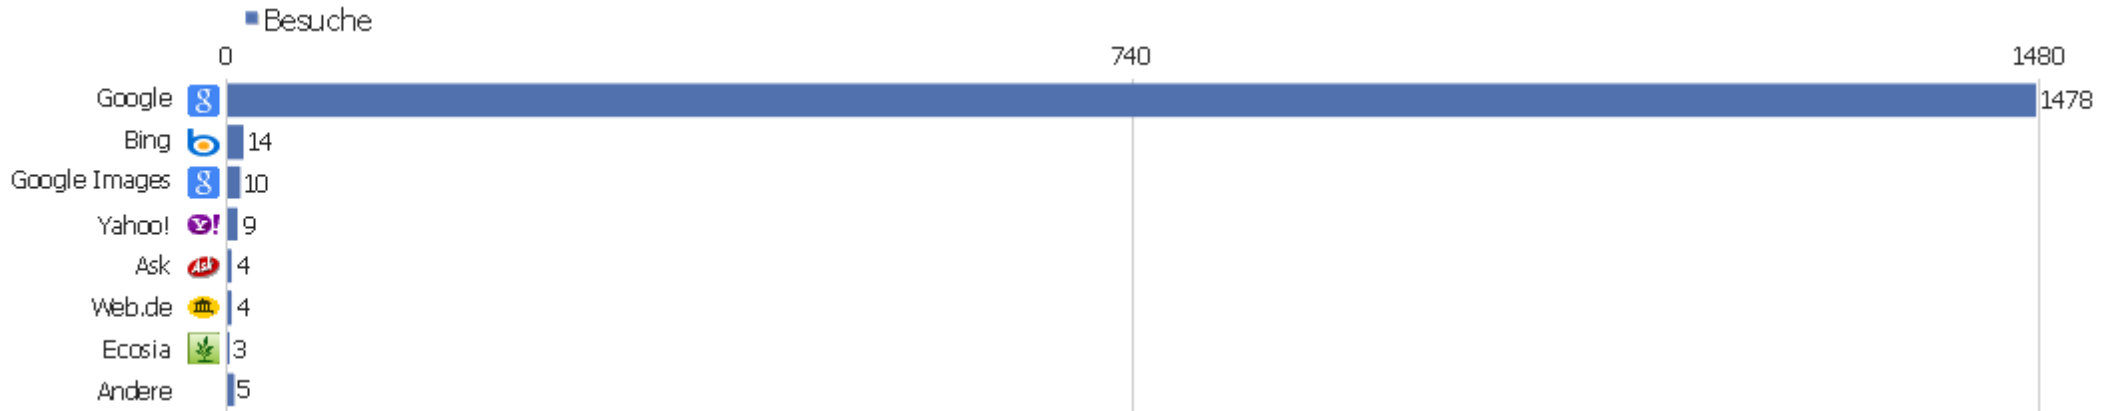

Suchmaschinen

Suchmaschine	Besuche	Aktionen	Aktionen pro Besuch	Durchschnittszeit auf der Webseite	Absprungrate	Umsatz
Google	1478	10601	7,17	00:04:52	36,94%	0 €
Bing	14	137	9,79	00:05:01	7,14%	0 €
Google Images	10	23	2,3	00:03:21	60%	0 €
Yahoo!	9	92	10,22	00:14:08	22,22%	0 €
Ask	4	38	9,5	00:03:39	25%	0 €
Web.de	4	35	8,75	00:03:23	25%	0 €
Ecosia	3	180	60	00:37:34	0%	0 €
T-Online	3	6	2	00:00:21	33,33%	0 €
AOL	1	3	3	00:12:32	0%	0 €
Conduit.com	1	6	6	00:01:52	0%	0 €