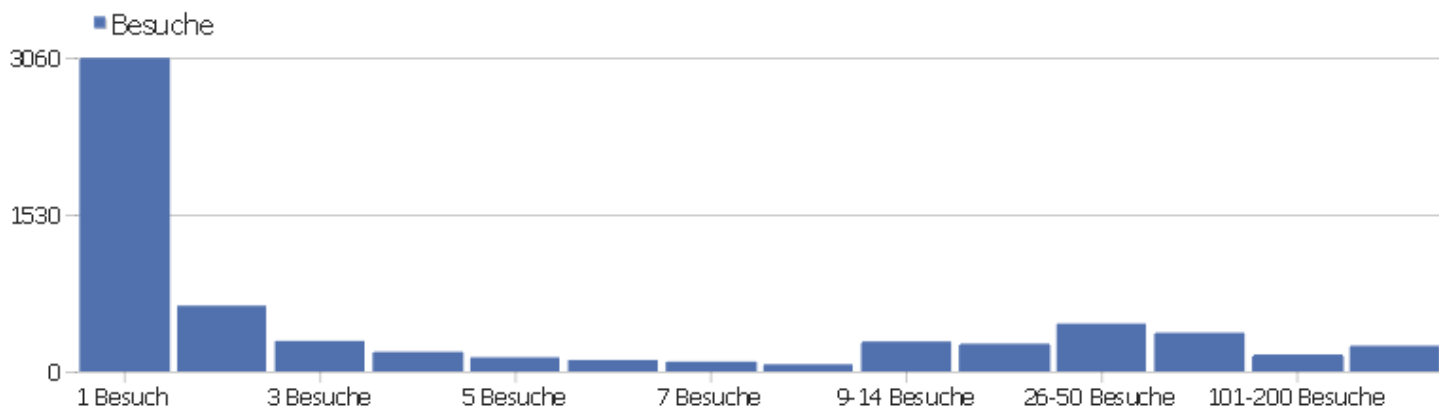

Kontinent

Kontinent	Besuche	Aktionen	Aktionen pro Besuch	Durchschnittszeit auf der Webseite	Absprungrate	Umsatz
Europa	5859	47920	8,18	00:06:54	28,83%	0 €
Nordamerika	287	2384	8,31	00:05:54	27,87%	0 €
unbekannt	119	563	4,73	00:04:02	40,34%	0 €
Asien	107	726	6,79	00:07:16	39,25%	0 €
Südamerika	33	104	3,15	00:02:21	63,64%	0 €
Ozeanien	4	19	4,75	00:03:34	25%	0 €
Afrika	7	40	5,71	00:10:08	14,29%	0 €
Zentralamerika	1	3	3	00:01:05	0%	0 €

Besuchslänge

Besuchsdauer	Besuche
0-10s	2236
11-30s	692
31-60s	587
1-2 min	609
2-4 min	526
4-7 min	402
7-10 min	249
10-15 min	279
15-30 min	462
30+ min	400

Seiten pro Besuch

Seiten pro Besuch	Besuche
1 Seite	1882
2 Seiten	884
3 Seiten	546
4 Seiten	505
5 Seiten	390
6-7 Seiten	519
8-10 Seiten	479
11-14 Seiten	371
15-20 Seiten	319
21+ Seiten	522

Besuche nach Besuchszahl

Besuche nach Besuchszahl	Besuche	% Besuche
1 Besuch	3056	48%
2 Besuche	641	10%
3 Besuche	297	5%
4 Besuche	191	3%
5 Besuche	137	2%
6 Besuche	111	2%
7 Besuche	95	1%
8 Besuche	69	1%
9-14 Besuche	292	5%
15-25 Besuche	270	4%
26-50 Besuche	466	7%
51-100 Besuche	377	6%
101-200 Besuche	165	3%
201+ Besuche	250	4%