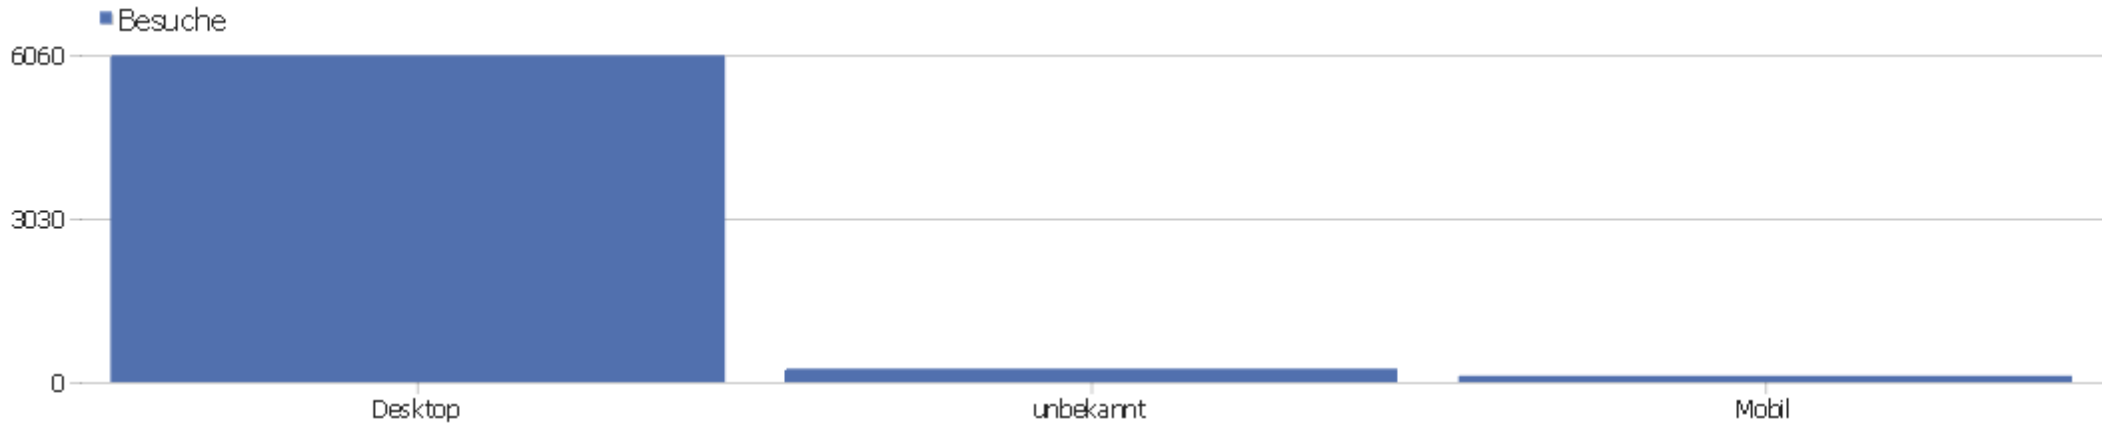

Mobilgerät vs. Desktop

Mobilgerät vs. Desktop		Besuche	Aktionen	Aktionen pro Besuch	Durchschnittszeit auf der Webseite	Absprungrate	Konversionsrate
Desktop		6051	49701	8,21	00:06:56	28,31%	0%
unbekannt		249	1583	6,36	00:04:48	41,37%	0%
Mobil		117	475	4,06	00:02:52	56,41%	0%