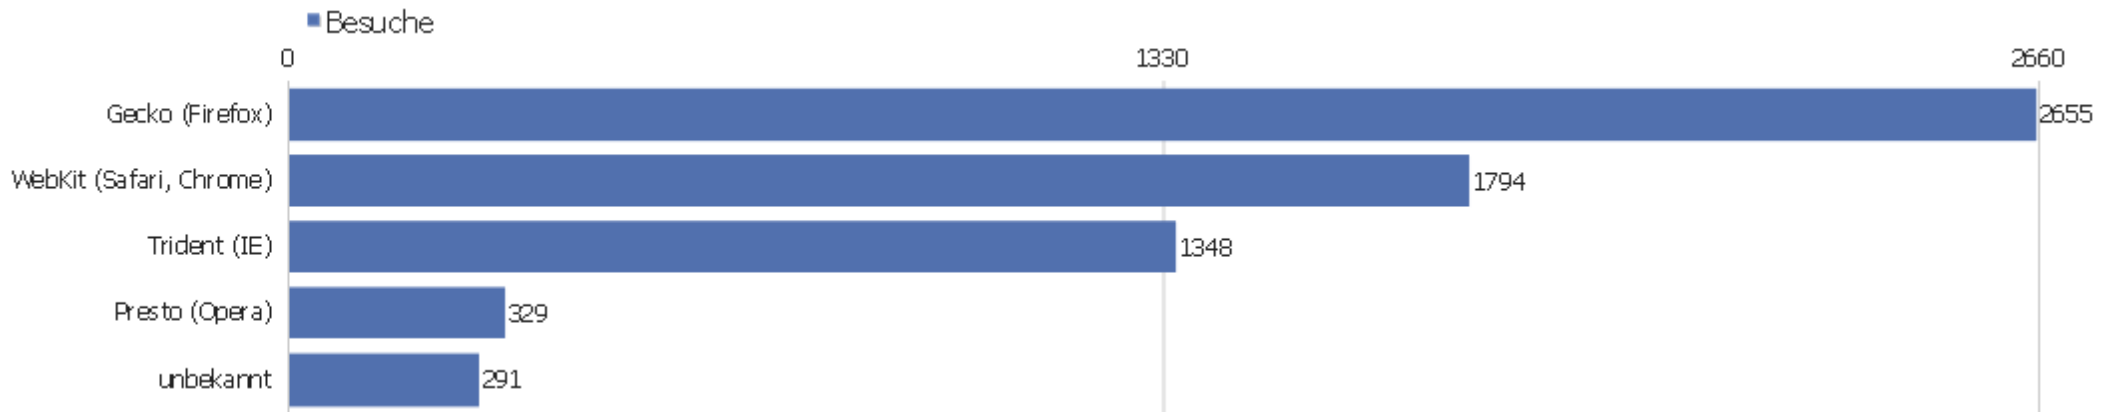

Browser nach Familie

Browserfamilie	Besuche	Aktionen	Aktionen pro Besuch	Durchschnittszeit auf der Webseite	Absprungrate	Konversionsrate
Gecko (Firefox)	2655	22344	8,42	00:07:22	24,14%	0%
WebKit (Safari, Chrome)	1794	12643	7,05	00:06:16	34,11%	0%
Trident (IE)	1348	14041	10,42	00:07:54	21,66%	0%
Presto (Opera)	329	1385	4,21	00:03:57	58,97%	0%
unbekannt	291	1346	4,63	00:02:32	49,14%	0%