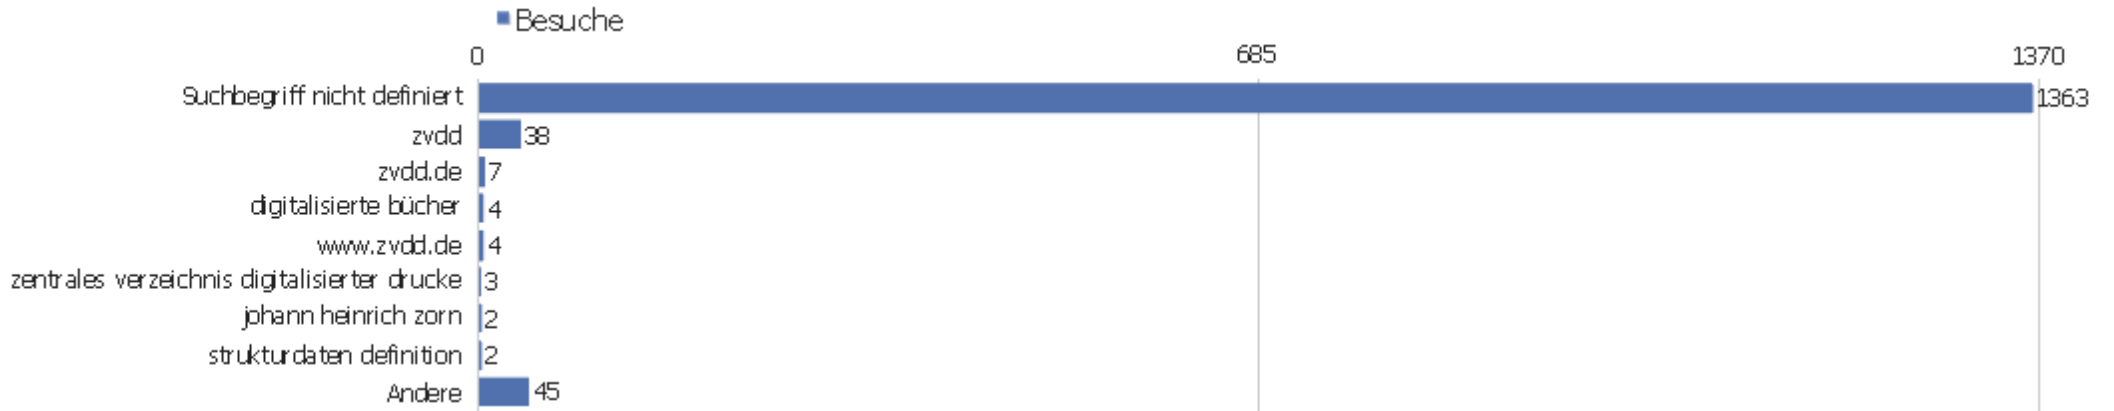

Suchbegriffe

Suchbegriff	Besuche	Aktionen	Aktionen pro Besuch	Durchschnittszeit auf der Webseite	Absprungrate	Umsatz
Suchbegriff nicht definiert	1363	9542	7	00:04:48	36,9%	0 €
zvdd	38	784	20,63	00:12:57	5,26%	0 €
zvdd.de	7	62	8,86	00:01:53	0%	0 €
digitalisierte bücher	4	77	19,25	00:06:50	0%	0 €
www.zvdd.de	4	57	14,25	00:06:30	0%	0 €
zentrales verzeichnis digitalisierter drucke	3	93	31	00:25:06	0%	0 €
johann heinrich zorn	2	5	2,5	00:02:46	50%	0 €
strukturdaten definition	2	2	1	00:00:00	100%	0 €
verzeichnis	2	3	1,5	00:13:41	50%	0 €
zentralverzeichnis digitalisierter drucke	2	21	10,5	00:10:49	0%	0 €
zvdd.de	2	26	13	00:05:31	0%	0 €
"aesopi vita brevissime ex maximo"	1	2	2	00:00:38	0%	0 €
"catena aurea super quattuor evangelistas"	1	3	3	00:00:34	0%	0 €
"disciplina seu leges"	1	1	1	00:00:00	100%	0 €