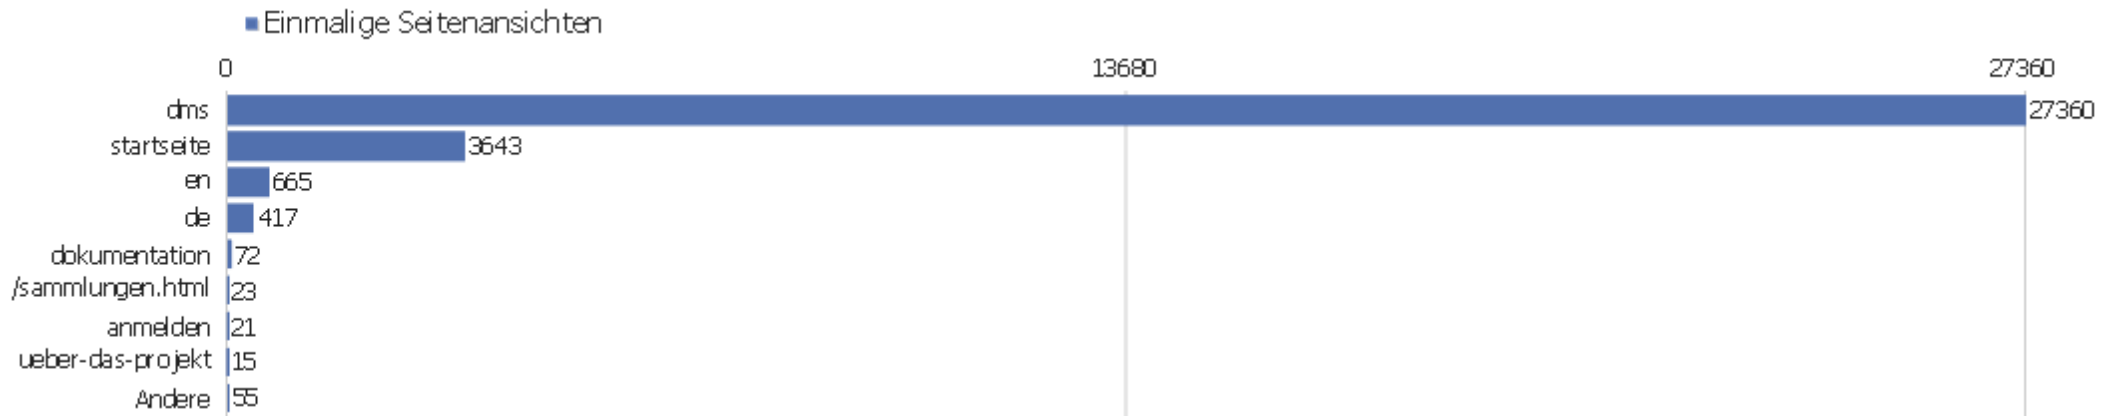

Seiten URL

Seiten-URL	Seitenansichten	Einmalige Seitenansichten	Absprungsrate	Durchschnittszeit pro Seite	Ausstiegsrate	Durchschnittliche Generierungszeit
dms	39355	27360	40%	00:00:56	13%	1,28s
startseite	5083	3643	18%	00:00:51	28%	0,59s
en	837	665	58%	00:00:50	39%	1,57s
de	514	417	48%	00:00:58	19%	1,29s
dokumentation	83	72	90%	00:00:48	60%	0,78s
/sammlungen.html	32	23	22%	00:01:42	52%	0,36s
anmelden	30	21	0%	00:01:16	33%	0,44s
ueber-das-projekt	18	15	100%	00:01:34	33%	0,46s
/index.html	15	13	23%	00:02:04	23%	1,01s
sitemap	17	13	0%	00:01:52	0%	0,46s
Seiten-URL nicht definiert	14	12	0%	00:00:00	0%	0,003s
/startseite	10	9	56%	00:00:17	67%	2,55s
/sammlungen.htm	4	3	0%	00:00:19	33%	0,7s
/?id=60	1	1	0%	00:04:38	0%	7,53s