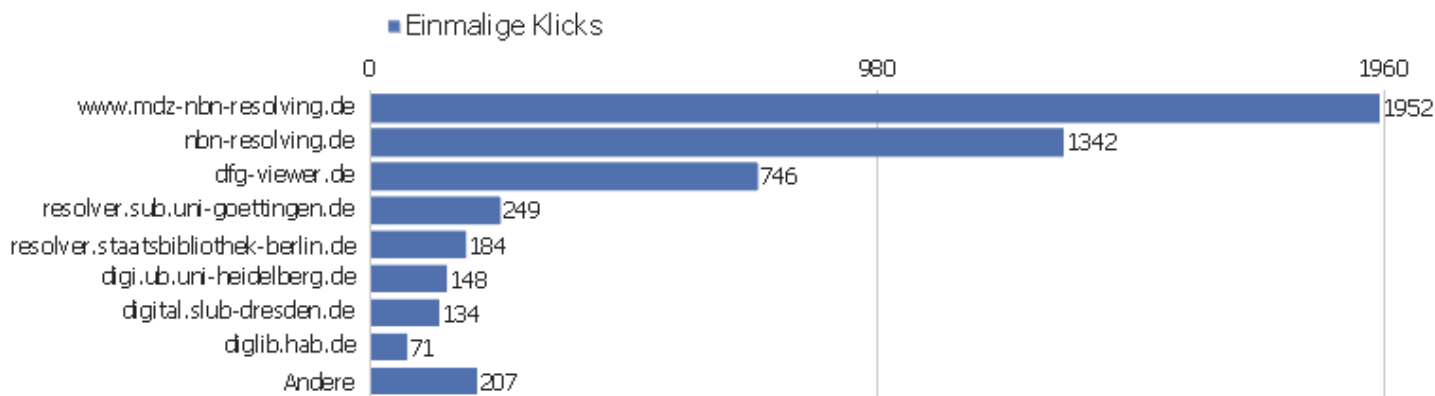

Ausgehende Verweise

Angeklickte URL	Einmalige Klicks	Klicks
www.mdz-nbn-resolving.de	1952	2127
nbn-resolving.de	1342	1543
dfg-viewer.de	746	800
resolver.sub.uni-goettingen.de	249	279
resolver.staatsbibliothek-berlin.de	184	220
digi.ub.uni-heidelberg.de	148	162
digital.slub-dresden.de	134	150
diglib.hab.de	71	91
www.digizeitschriften.de	34	38
www.ub.uni-koeln.de	32	34
idb.ub.uni-tuebingen.de	22	26
tudigit.ulb.tu-darmstadt.de	18	21
dl.ub.uni-freiburg.de	16	20
www.ag-sdd.de	12	13
histbest.ub.uni-leipzig.de	10	16
www.bsb-muenchen.de	9	11
resolver.sub.uni-hamburg.de	6	7
www.sub.uni-goettingen.de	6	7
digital.blb-karlsruhe.de	5	5
www.bibliothek.uni-regensburg.de	5	6
www.bbf.dipf.de	4	7
www.gbv.de	4	4
translate.googleusercontent.com	3	4
Andere	21	27