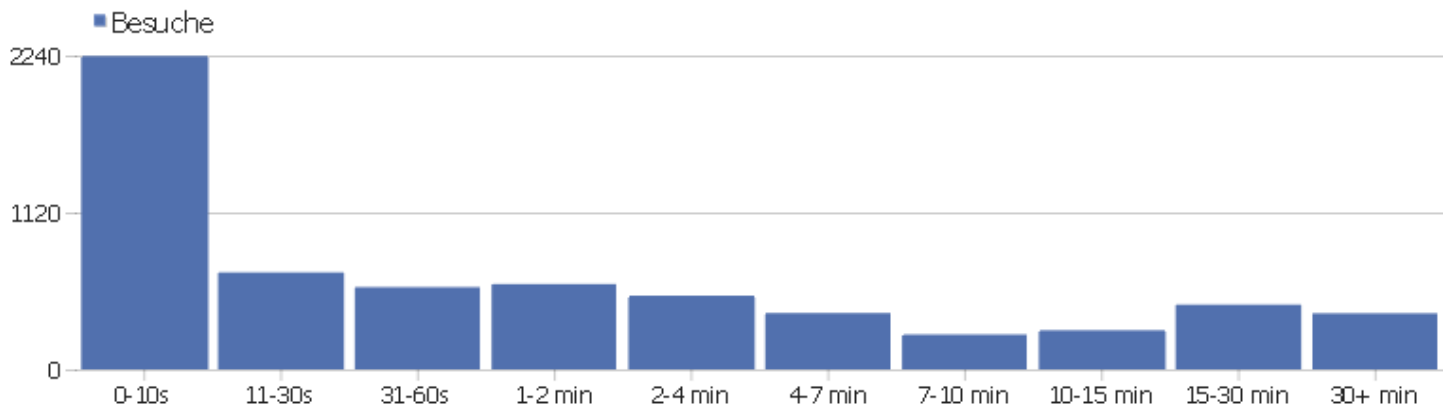

Besuchslänge

Besuchsdauer	Besuche
0-10s	2236
11-30s	692
31-60s	587
1-2 min	609
2-4 min	526
4-7 min	402
7-10 min	249
10-15 min	279
15-30 min	462
30+ min	400