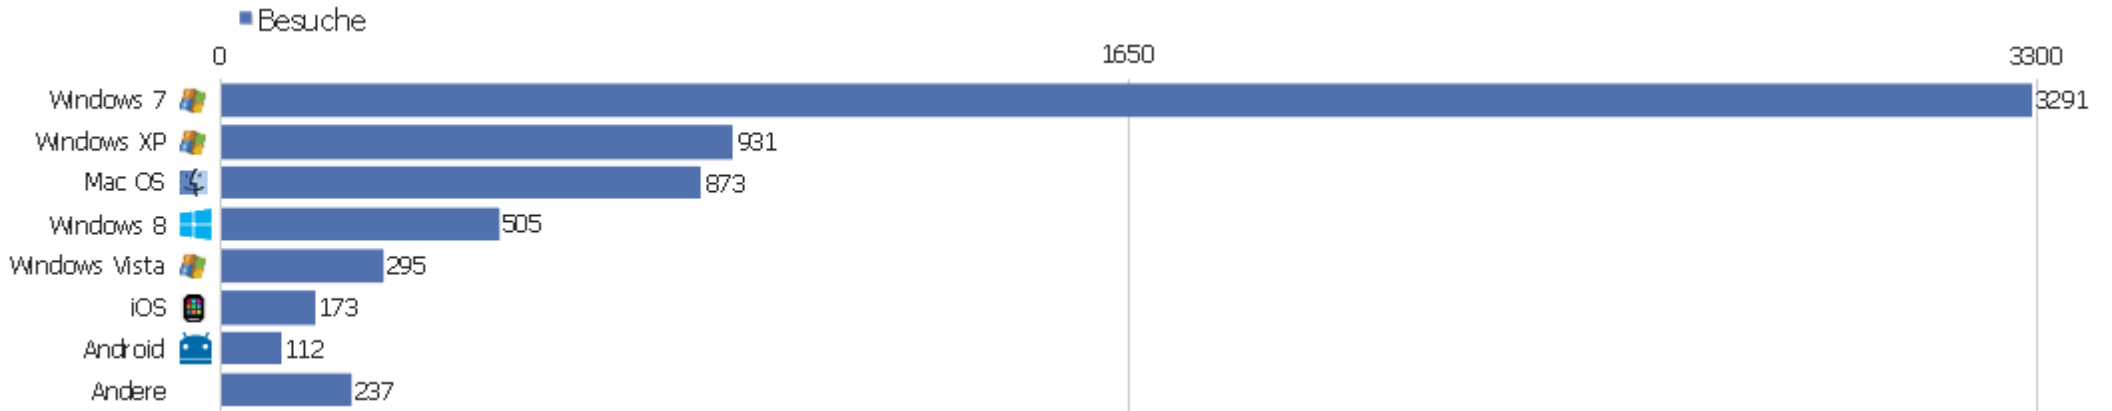

Betriebssysteme

Betriebssystem	Besuche	Aktionen	Aktionen pro Besuch	Durchschnittszeit auf der Webseite	Absprungrate	Konversionsrate
Windows 7	3291	26946	8,19	00:07:01	28,32%	0%
Windows XP	931	8863	9,52	00:08:03	25,03%	0%
Mac OS	873	5381	6,16	00:05:10	33,33%	0%
Windows 8	505	4131	8,18	00:05:42	29,5%	0%
Windows Vista	295	3377	11,45	00:08:24	22,37%	0%
iOS	173	931	5,38	00:02:45	45,66%	0%
Android	112	464	4,14	00:02:56	56,25%	0%
Linux	75	373	4,97	00:07:44	37,33%	0%
Windows Server 2003 / XP x64	73	604	8,27	00:12:57	17,81%	0%
Ubuntu	68	640	9,41	00:10:36	26,47%	0%
Bot	5	5	1	00:00:00	100%	0%
Windows Phone OS	5	11	2,2	00:01:04	60%	0%
SunOS	4	12	3	00:00:25	0%	0%
Windows 2000	3	13	4,33	00:01:20	0%	0%