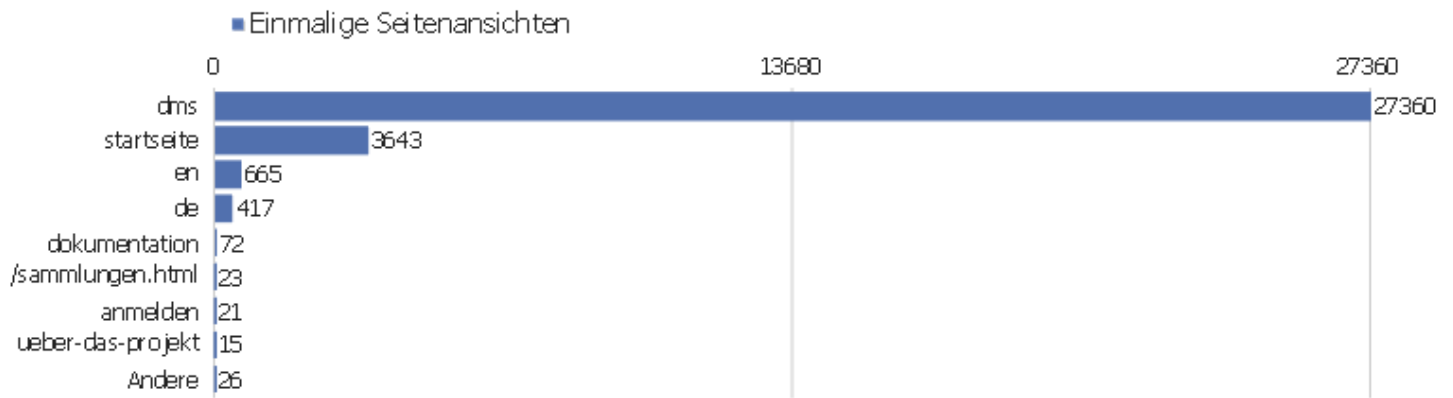

Ausstiegsseiten

Seiten-URL	Ausstiege	Einmalige Seitenansichten	Ausstiegsrate
dms	3689	27360	13%
startseite	1028	3643	28%
en	261	665	39%
de	78	417	19%
dokumentation	43	72	60%
/sammlungen.html	12	23	52%
anmelden	7	21	33%
ueber-das-projekt	5	15	33%
/index.html	3	13	23%
/startseite	6	9	67%
/sammlungen.htm	1	3	33%
/proxy.ashx?h=322ZAP9iHVZhIziAp-KST2YsUt9z_cRM&a=ht	1	1	100%