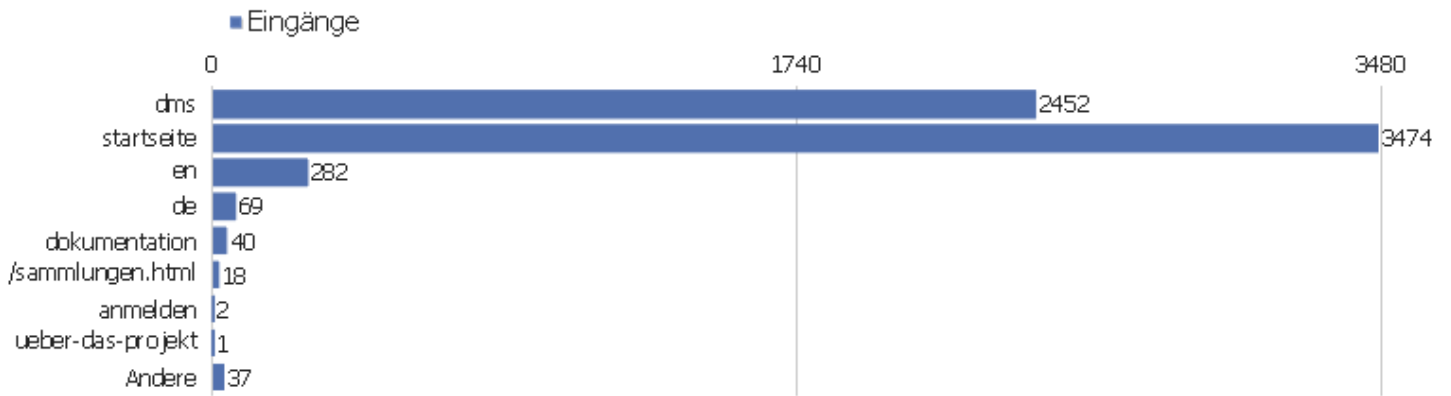

Eingangsseiten

Seiten-URL	Eingänge	Absprünge	Absprungrate
dms	2452	981	40%
startseite	3474	638	18%
en	282	163	58%
de	69	33	48%
dokumentation	40	36	90%
/sammlungen.html	18	4	22%
anmelden	2	0	0%
ueber-das-projekt	1	1	100%
/index.html	13	3	23%
sitemap	10	0	0%
/startseite	9	5	56%
/sammlungen.htm	3	0	0%
/proxy.ashx?h=UxiOr_IApGWf3RZKXD6pGWYsUt8Ue9vU&a=ht:1	1	0	0%
iPort	1	0	0%