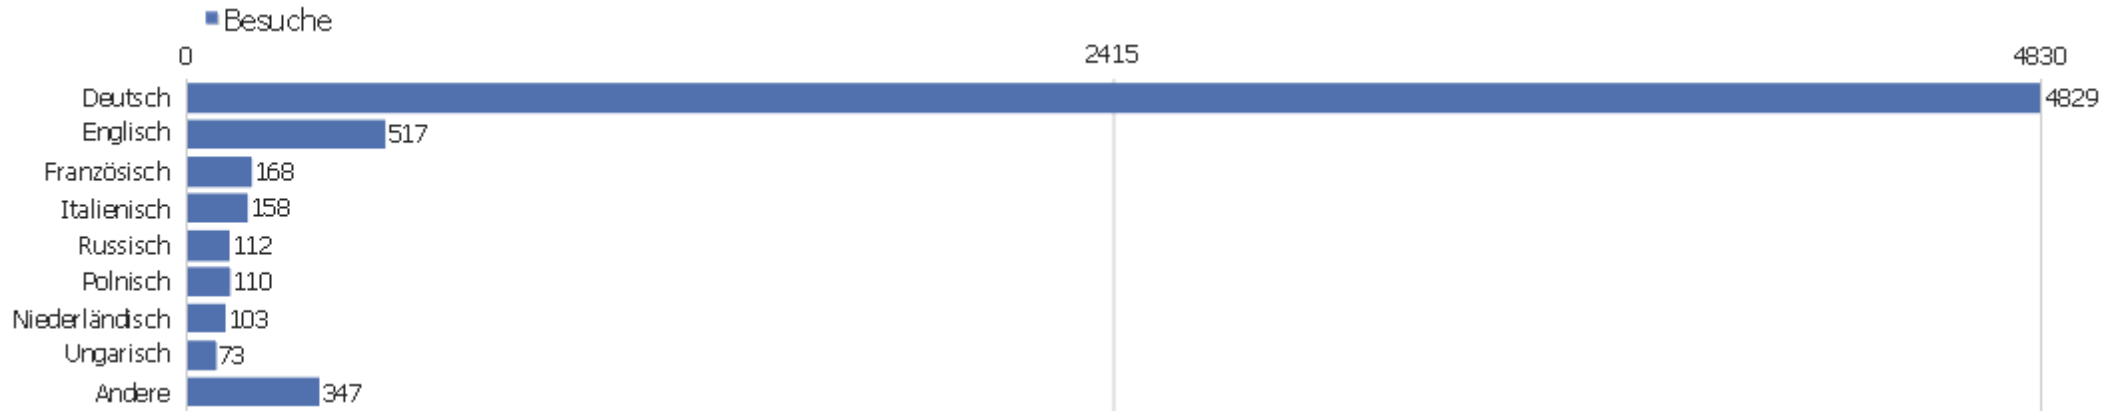

Browsersprache

Sprache	Besuche	Aktionen	Aktionen pro Besuch	Durchschnittszeit auf der Webseite	Absprungrate	Konversionsrate
Deutsch	4829	38807	8,04	00:06:48	28,83%	0%
Englisch	517	3646	7,05	00:05:21	31,14%	0%
Französisch	168	3090	18,39	00:18:10	14,88%	0%
Italienisch	158	802	5,08	00:04:01	36,08%	0%
Russisch	112	496	4,43	00:02:04	67,86%	0%
Polnisch	110	860	7,82	00:06:20	36,36%	0%
Niederländisch	103	804	7,81	00:08:21	13,59%	0%
Ungarisch	73	895	12,26	00:08:38	15,07%	0%
Japanisch	60	536	8,93	00:10:56	33,33%	0%
Tschechisch	54	281	5,2	00:02:58	9,26%	0%
Spanisch	53	352	6,64	00:04:49	22,64%	0%
Portugiesisch	32	98	3,06	00:02:08	62,5%	0%
Schwedisch	32	271	8,47	00:07:17	28,13%	0%
Türkisch	28	86	3,07	00:00:53	35,71%	0%