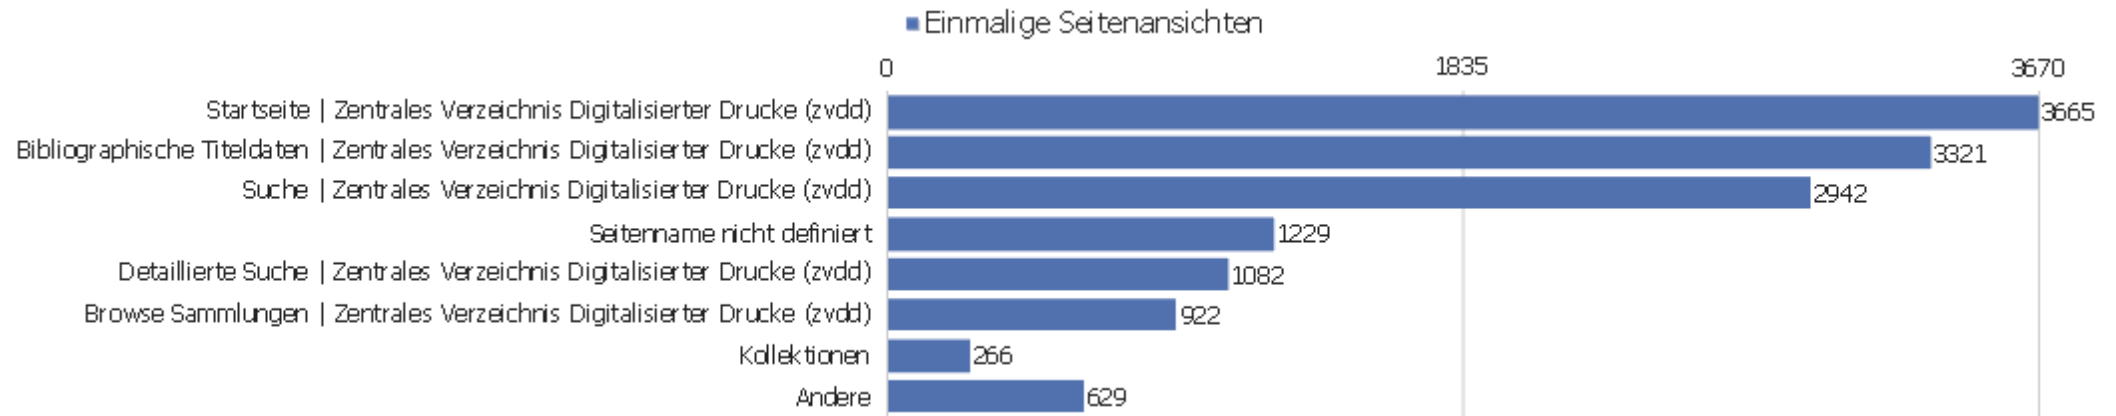

Seitentitel

Seitenname	Seitenansichten	Einmalige Seitenansichten	Absprungrate	Durchschnittszeit pro Seite	Ausstiegsrate	Durchschnittliche Generierungszeit
Startseite | Zentrales Verzeichnis Digitalisierter D	5127	3665	19%	00:00:51	29%	0,59s
Bibliographische Titeldaten | Zentrales Verzeichnis	9514	3321	51%	00:05:48	69%	0,72s
Suche | Zentrales Verzeichnis Digitalisierter Drucke	17915	2942	21%	00:04:12	49%	1,44s
Seitenname nicht definiert	3430	1229	0%	00:00:00	0%	0,2s
Detaillierte Suche | Zentrales Verzeichnis Digitalis	8505	1082	23%	00:05:07	53%	1,29s
Browse Sammlungen | Zentrales Verzeichnis Digitalisi	3412	922	44%	00:01:44	64%	1,34s
Kollektionen	356	266	64%	00:01:25	52%	7,76s
Inhaltsverzeichnis | Zentrales Verzeichnis Digitalis	294	178	64%	00:01:22	50%	1,44s
Search | Zentrales Verzeichnis Digitalisierter Druck	232	71	30%	00:01:12	61%	1,75s
Start | Zentrales Verzeichnis Digitalisierter Drucke	105	65	38%	00:01:25	31%	0,97s
Seite nicht gefunden | Zentrales Verzeichnis Digital	52	40	18%	00:01:47	43%	0,5s
Strukturdaten | Zentrales Verzeichnis Digitalisierte	38	36	97%	00:00:03	97%	0,73s
Browse Collections | Zentrales Verzeichnis Digitalis	62	33	50%	00:00:46	58%	2,32s
Anmelden | Zentrales Verzeichnis Digitalisierter Dru	31	21	0%	00:01:27	33%	0,44s