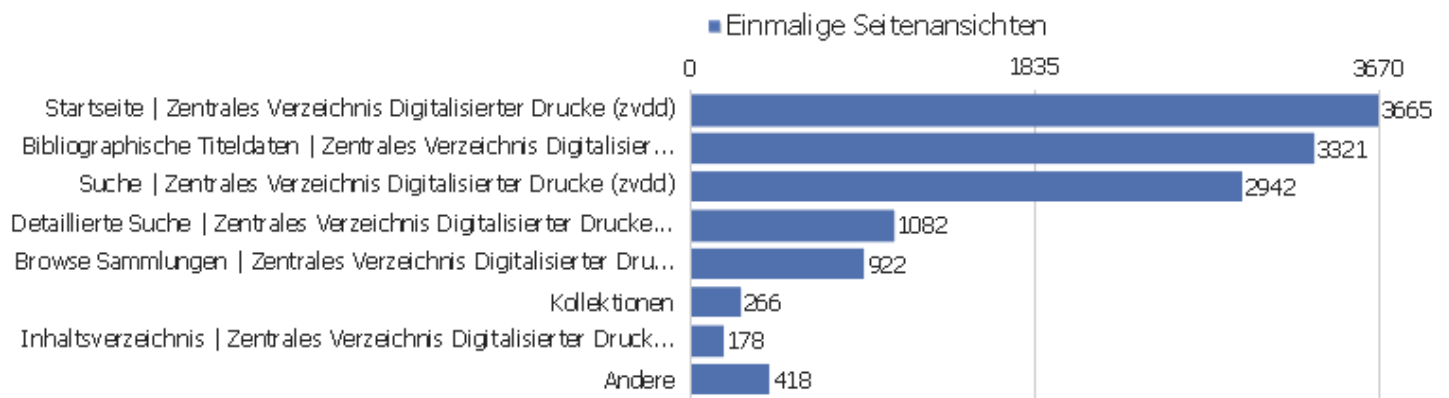

Titel der Ausstiegsseite

Seitenname	Ausstiege	Einmalige Seitenansichten	Ausstiegsrate
Startseite | Zentrales Verzeichnis Digitalisierter D	1048	3665	29%
Bibliographische Titeldaten | Zentrales Verzeichnis	2292	3321	69%
Suche | Zentrales Verzeichnis Digitalisierter Drucke	1453	2942	49%
Detaillierte Suche | Zentrales Verzeichnis Digitalis	572	1082	53%
Browse Sammlungen | Zentrales Verzeichnis Digitalisi	591	922	64%
Kollektionen	139	266	52%
Inhaltsverzeichnis | Zentrales Verzeichnis Digitalis	89	178	50%
Search | Zentrales Verzeichnis Digitalisierter Druck	43	71	61%
Start | Zentrales Verzeichnis Digitalisierter Drucke	20	65	31%
Seite nicht gefunden | Zentrales Verzeichnis Digital	17	40	43%
Strukturdaten | Zentrales Verzeichnis Digitalisierte	35	36	97%
Browse Collections | Zentrales Verzeichnis Digitalis	19	33	58%
Anmelden | Zentrales Verzeichnis Digitalisierter Dru	7	21	33%
Datenformate im Überblick | Zentrales Verzeichnis D	11	19	58%
ZVDD Validator | Zentrales Verzeichnis Digitalisiert	15	19	79%
Hilfe zur Suche | Zentrales Verzeichnis Digitalisier	3	18	17%
Collections | Zentrales Verzeichnis Digitalisierter	4	11	36%
Advanced Search | Zentrales Verzeichnis Digitalisier	2	10	20%
Bibliographische Titeldaten | Zentrales V	3	8	38%
Suche | Zentrales Verzeichnis Digitalisie	3	8	38%
Ansprechpartner | Zentrales Verzeichnis Digitalisier	2	7	29%
Impressum | Zentrales Verzeichnis Digitalisierter Dr	3	6	50%
Startseite | Zentrales Verzeichnis Digitalisierter Dru	3	5	60%
Andere	28	51	55%