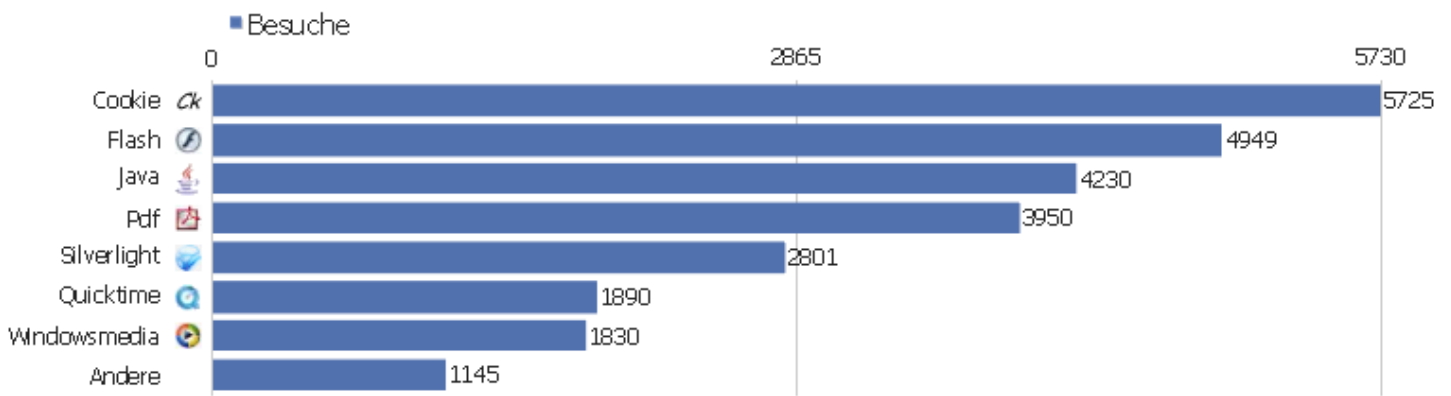

Liste der Plugins

Plugin	Besuche	% Besuche
Cookie	5725	100
Flash	4949	97,6%
Java	4230	83,4%
Pdf	3950	77,9%
Silverlight	2801	55,3%
Quicktime	1890	37,3%
Windowsmedia	1830	36,1%
Director	654	12,9%
Realplayer	490	9,7%
Gears	1	0%