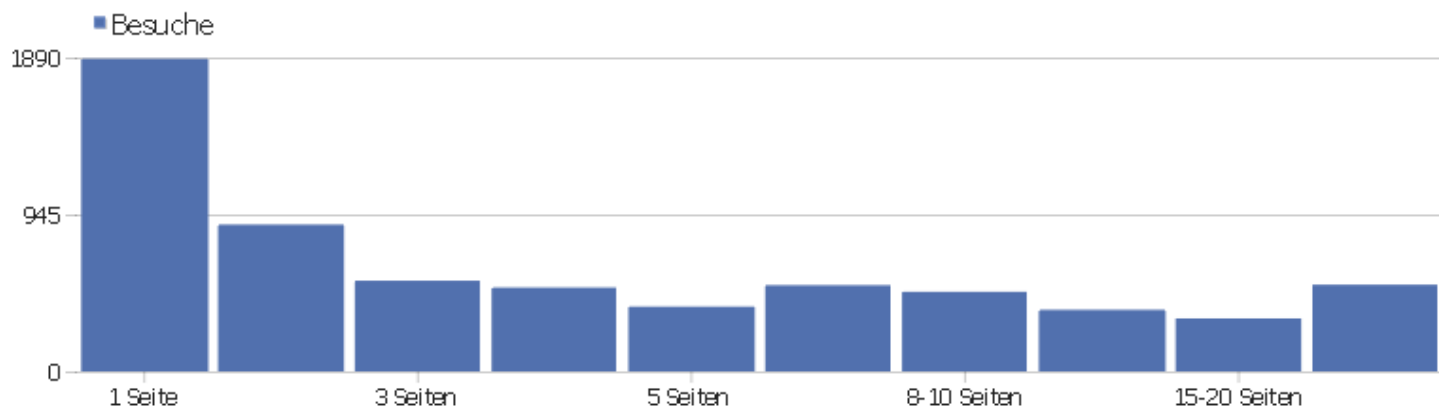

Kontinent

Kontinent	Besuche	Aktionen	Aktionen pro Besuch	Durchschnittszeit auf der Webseite	Absprungrate	Umsatz
Europa	5859	47920	8,18	00:06:54	28,83%	0 €
Nordamerika	287	2384	8,31	00:05:54	27,87%	0 €
unbekannt	119	563	4,73	00:04:02	40,34%	0 €
Asien	107	726	6,79	00:07:16	39,25%	0 €
Südamerika	33	104	3,15	00:02:21	63,64%	0 €
Ozeanien	4	19	4,75	00:03:34	25%	0 €
Afrika	7	40	5,71	00:10:08	14,29%	0 €
Zentralamerika	1	3	3	00:01:05	0%	0 €

Besuchslänge

Besuchsdauer	Besuche
0-10s	2236
11-30s	692
31-60s	587
1-2 min	609
2-4 min	526
4-7 min	402
7-10 min	249
10-15 min	279
15-30 min	462
30+ min	400

Seiten pro Besuch

Seiten pro Besuch	Besuche
1 Seite	1882
2 Seiten	884
3 Seiten	546
4 Seiten	505
5 Seiten	390
6-7 Seiten	519
8-10 Seiten	479
11-14 Seiten	371
15-20 Seiten	319
21+ Seiten	522