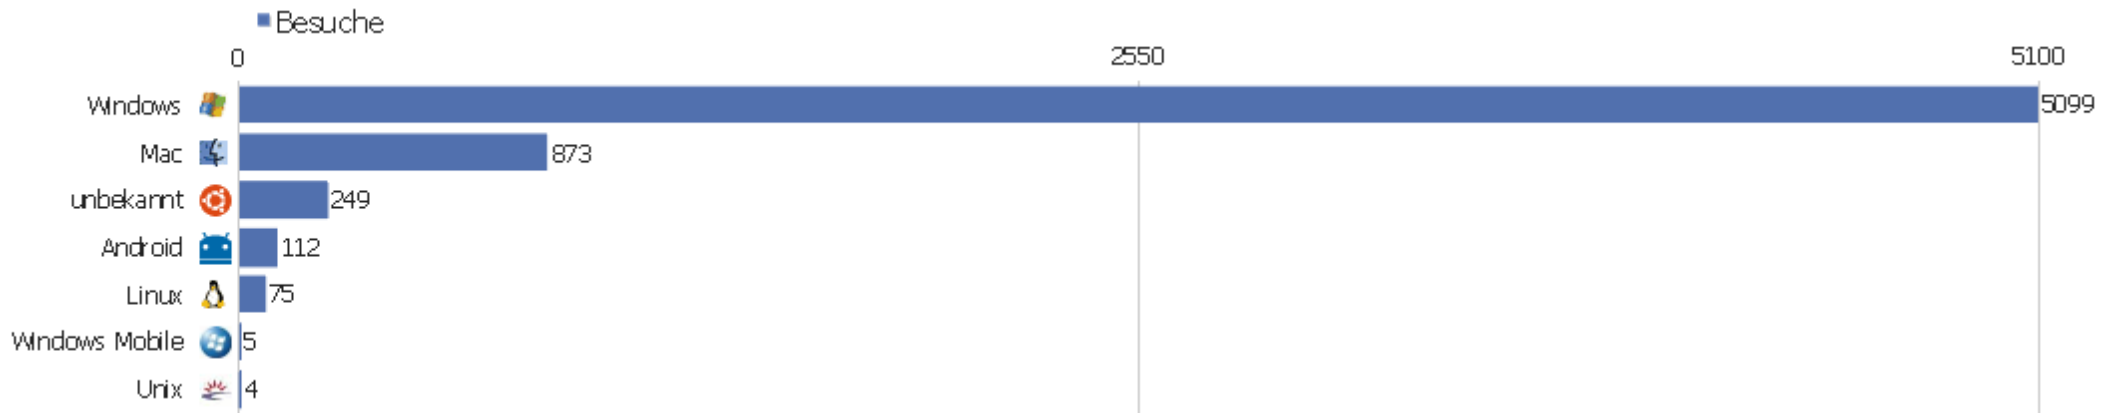

Betriebssystem-Familie

Betriebssystem-Familie	Besuche	Aktionen	Aktionen pro Besuch	Durchschnittszeit auf der Webseite	Absprungrate	Konversionsrate
Windows	5099	43935	8,62	00:07:14	27,34%	0%
Mac	873	5381	6,16	00:05:10	33,33%	0%
unbekannt	249	1583	6,36	00:04:48	41,37%	0%
Android	112	464	4,14	00:02:56	56,25%	0%
Linux	75	373	4,97	00:07:44	37,33%	0%
Windows Mobile	5	11	2,2	00:01:04	60%	0%
Unix	4	12	3	00:00:25	0%	0%