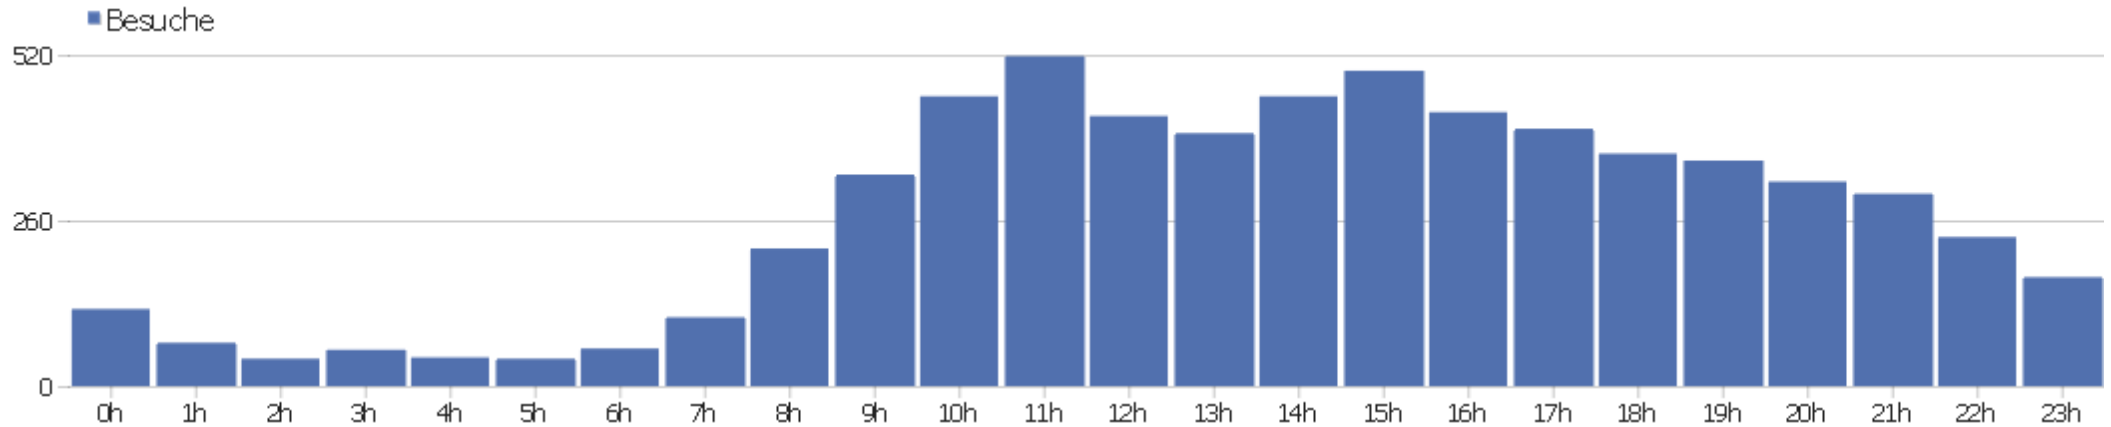

PIWIK

Webseite Uni, ZVDD

Zeitspanne: 2014, Mai

ZVDD monatliche Zugriffsstatistik

Besucherüberblick

Name	Wert
Eindeutige Besucher	1865
Besuche	6417
Aktionen	51759
Maximale Aktionen pro Besuch	507
Absprungrate	29%
Aktionen pro Besuch	8,1
Durchschnittliche Besuchszeit (in Sekunden)	00:06:47

Besuche nach Server-Zeit

Server-Zeit	Besuche	Aktionen	Aktionen pro Besuch	Durchschnittszeit auf der Webseite	Absprungrate	Umsatz
0h	121	1287	10,64	00:06:45	35,54%	0 €
1h	68	703	10,34	00:06:01	29,41%	0 €
2h	43	231	5,37	00:04:28	30,23%	0 €
3h	57	326	5,72	00:04:40	61,4%	0 €
4h	45	266	5,91	00:04:58	33,33%	0 €
5h	43	271	6,3	00:05:09	27,91%	0 €
6h	59	473	8,02	00:07:53	37,29%	0 €
7h	108	949	8,79	00:06:31	35,19%	0 €
8h	216	1231	5,7	00:04:29	33,33%	0 €
9h	332	2633	7,93	00:05:56	29,52%	0 €
10h	455	2990	6,57	00:05:59	29,67%	0 €
11h	518	4277	8,26	00:07:09	27,22%	0 €
12h	424	3234	7,63	00:06:21	25,71%	0 €
13h	397	2986	7,52	00:06:28	29,97%	0 €