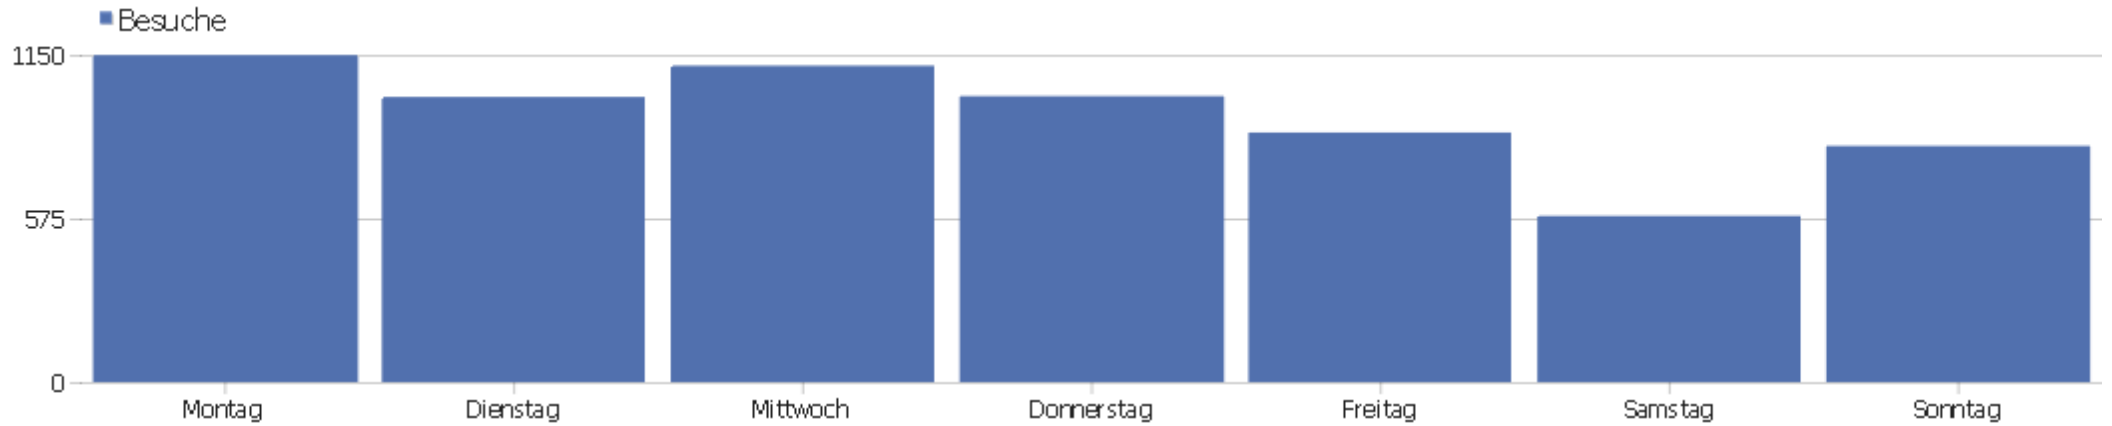

Besuche nach Wochentagen

Wochentag	Besuche	Aktionen	Aktionen pro Besuch	Durchschnittszeit auf der Webseite	Absprungrate	Konversionsrate
Montag	1149	8505	7,4	00:06:16	34,12%	0%
Dienstag	1002	8431	8,41	00:07:02	31,04%	0%
Mittwoch	1112	9185	8,26	00:07:05	30,85%	0%
Donnerstag	1005	7928	7,89	00:07:19	30,05%	0%
Freitag	877	6992	7,97	00:07:43	30,1%	0%
Samstag	584	4591	7,86	00:06:46	32,02%	0%
Sonntag	830	6918	8,33	00:07:20	34,82%	0%