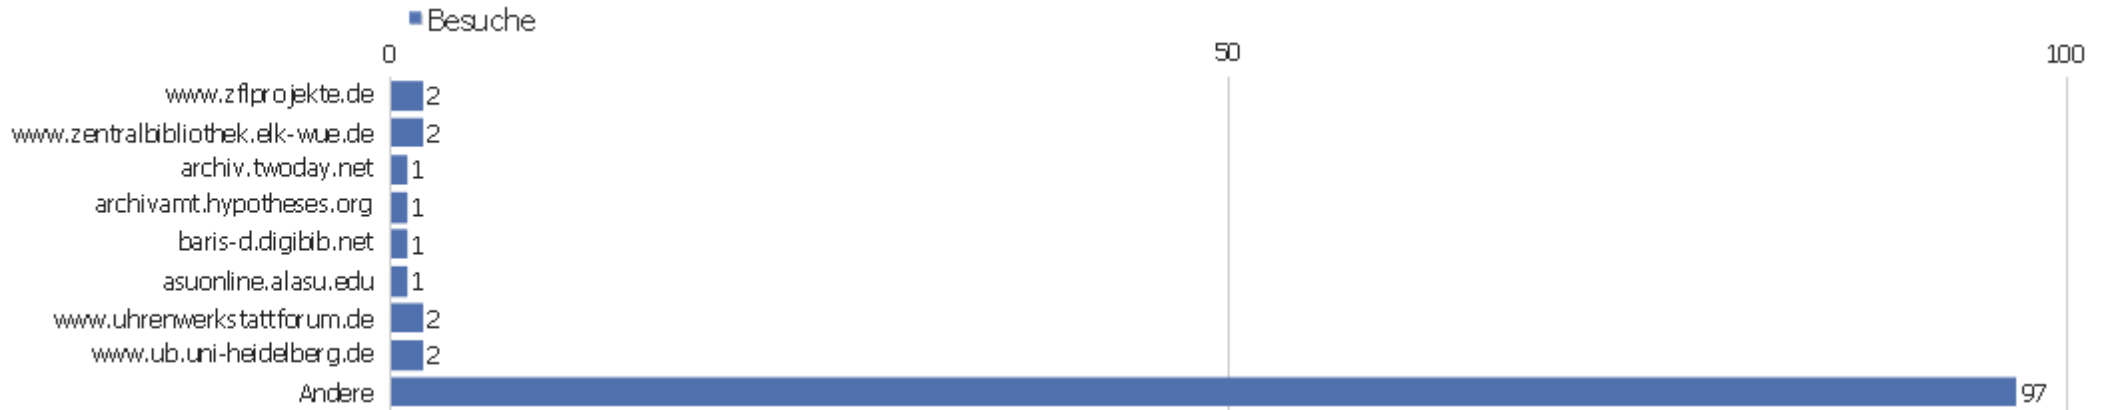

Alle Verweise

Verweis	Besuche	Aktionen	Aktionen pro Besuch	Durchschnittszeit auf der Webseite	Absprungsrate	Konversionsrate
www.zflprojekte.de	2	7	3,5	00:00:55	0%	0%
www.zentralbibliothek.elk-wue.de	2	11	5,5	00:01:17	0%	0%
archiv.twoday.net	1	8	8	00:01:51	0%	0%
archivamt.hypotheses.org	1	1	1	00:00:00	100%	0%
baris-d.digibib.net	1	3	3	00:00:35	0%	0%
asuonline.alasu.edu	1	1	1	00:00:00	100%	0%
www.uhrenwerkstattforum.de	2	4	2	00:00:41	50%	0%
www.ub.uni-heidelberg.de	2	58	29	00:30:12	0%	0%
www.kirche.hu-berlin.de	2	4	2	00:00:02	50%	0%
www.ghi-dc.org	2	18	9	00:02:48	50%	0%
www.kronoskaf.com	2	2	1	00:00:00	100%	0%
www.slub-dresden.de	2	26	13	00:02:30	0%	0%
www.ub.uni-freiburg.de	2	19	9,5	00:10:48	50%	0%
www.ub.fu-berlin.de	2	5	2,5	00:00:13	50%	0%