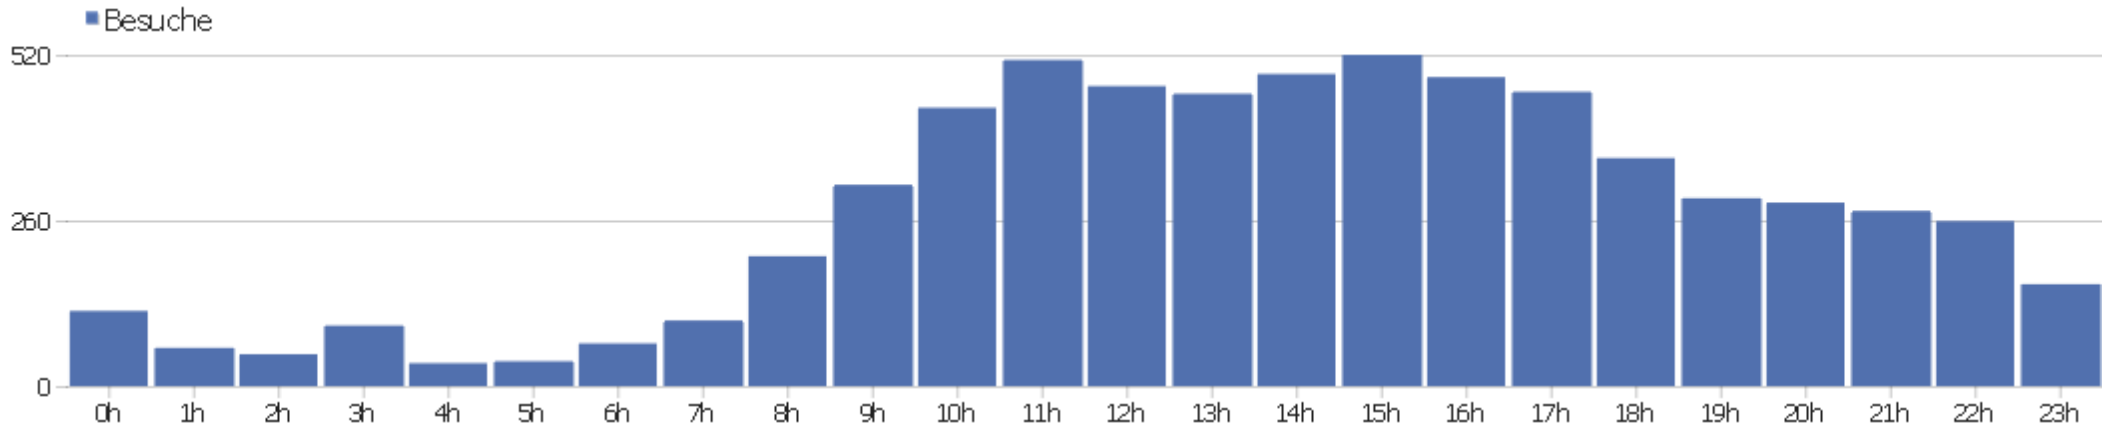

# PIWIK

Webseite Uni, ZVDD

Zeitspanne: 2014, Juni

ZVDD monatliche Zugriffsstatistik

# Besucherüberblick

Name	Wert
Eindeutige Besucher	1332
Besuche	6559
Aktionen	52550
Maximale Aktionen pro Besuch	433
Absprungrate	32%
Aktionen pro Besuch	8
Durchschnittliche Besuchszeit (in Sekunden)	00:07:03

## Besuche nach Server-Zeit

Server-Zeit	Besuche	Aktionen	Aktionen pro Besuch	Durchschnittszeit auf der Webseite	Absprungrate	Umsatz
0h	118	1298	11	00:09:58	33,9%	0 €
1h	60	432	7,2	00:07:01	33,33%	0 €
2h	50	606	12,12	00:12:11	30%	0 €
3h	95	826	8,69	00:08:50	60%	0 €
4h	36	274	7,61	00:07:00	22,22%	0 €
5h	39	307	7,87	00:09:17	33,33%	0 €
6h	67	540	8,06	00:08:42	35,82%	0 €
7h	103	609	5,91	00:04:23	40,78%	0 €
8h	204	1311	6,43	00:04:15	35,78%	0 €
9h	316	1935	6,12	00:04:31	28,8%	0 €
10h	437	2994	6,85	00:06:28	29,75%	0 €
11h	512	3650	7,13	00:06:13	27,34%	0 €
12h	471	3578	7,6	00:06:32	29,3%	0 €
13h	459	3007	6,55	00:05:28	34,2%	0 €