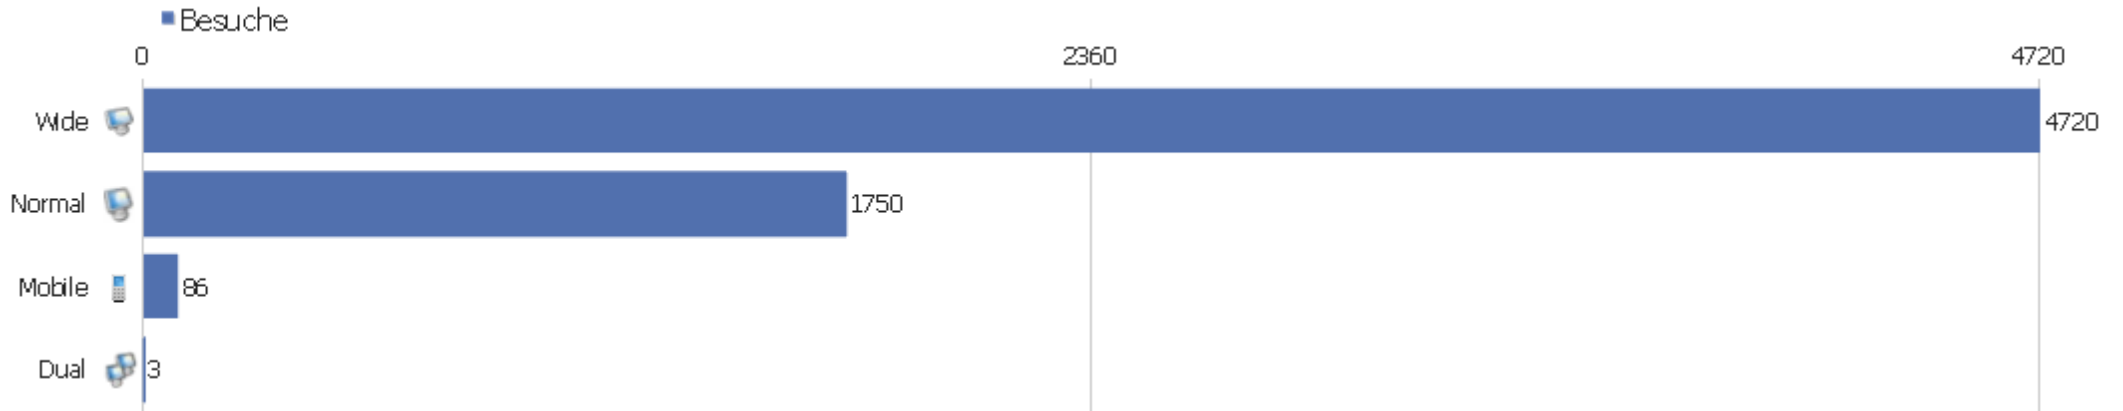

Normal / Breitbild

Bildschirmtyp	Besuche	Aktionen	Aktionen pro Besuch	Durchschnittszeit auf der Webseite	Absprungrate	Konversionsrate
Wide	4720	39904	8,45	00:07:35	31,21%	0%
Normal	1750	12367	7,07	00:05:53	32%	0%
Mobile	86	276	3,21	00:02:05	60,47%	0%
Dual	3	3	1	00:00:00	100%	0%