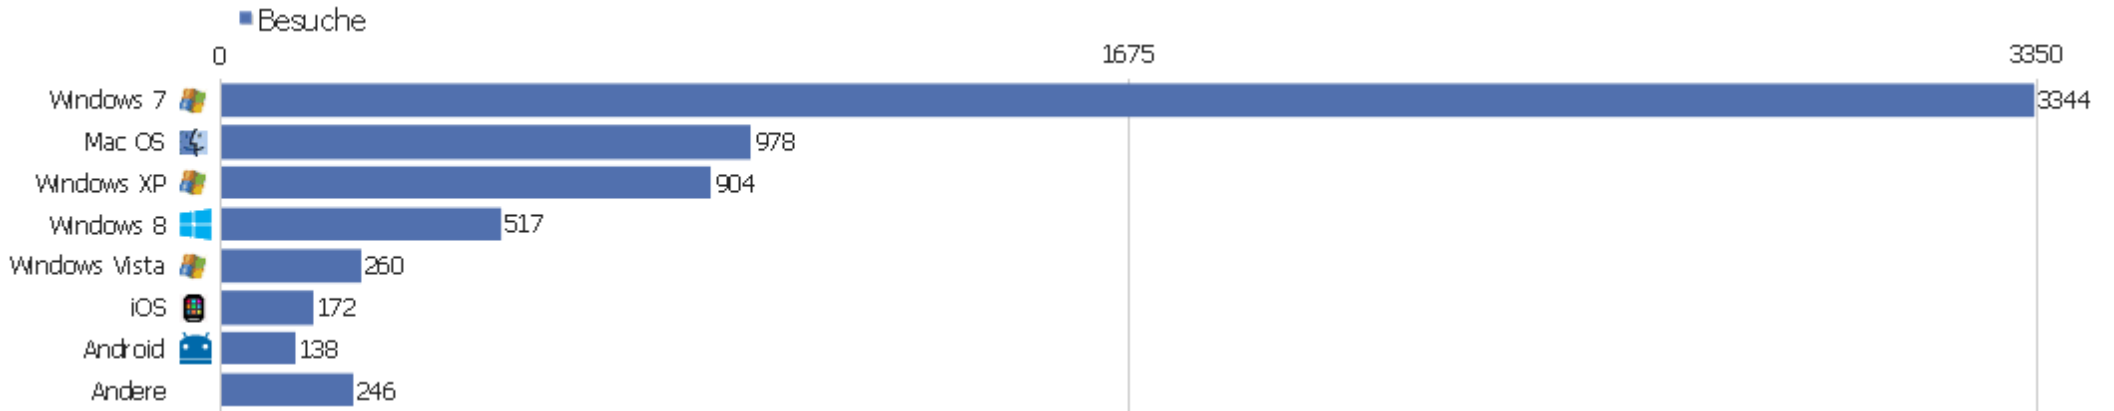

Betriebssysteme

Betriebssystem	Besuche	Aktionen	Aktionen pro Besuch	Durchschnittszeit auf der Webseite	Absprungrate	Konversionsrate
Windows 7	3344	26689	7,98	00:06:45	29,75%	0%
Mac OS	978	5860	5,99	00:05:29	34,05%	0%
Windows XP	904	11632	12,87	00:12:11	26,33%	0%
Windows 8	517	3545	6,86	00:05:27	37,72%	0%
Windows Vista	260	1989	7,65	00:06:43	28,85%	0%
iOS	172	669	3,89	00:03:12	60,47%	0%
Android	138	534	3,87	00:03:54	52,9%	0%
Linux	96	653	6,8	00:06:18	36,46%	0%
Windows Server 2003 / XP x64	54	464	8,59	00:09:15	5,56%	0%
Ubuntu	49	307	6,27	00:10:36	38,78%	0%
Windows 2000	21	124	5,9	00:01:34	9,52%	0%
Bot	7	7	1	00:00:00	100%	0%
Windows Phone OS	5	6	1,2	00:00:02	80%	0%
unbekannt	4	21	5,25	00:02:30	75%	0%