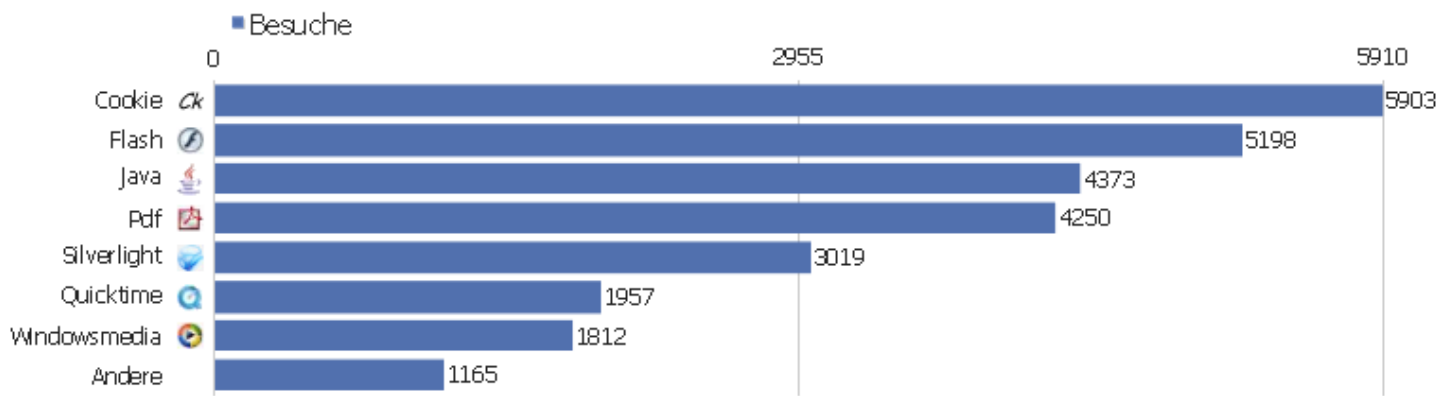

Liste der Plugins

Plugin	Besuche	% Besuche
Cookie	5903	100
Flash	5198	99,7%
Java	4373	83,9%
Pdf	4250	81,5%
Silverlight	3019	57,9%
Quicktime	1957	37,5%
Windowsmedia	1812	34,8%
Director	691	13,3%
Realplayer	473	9,1%
Gears	1	0%