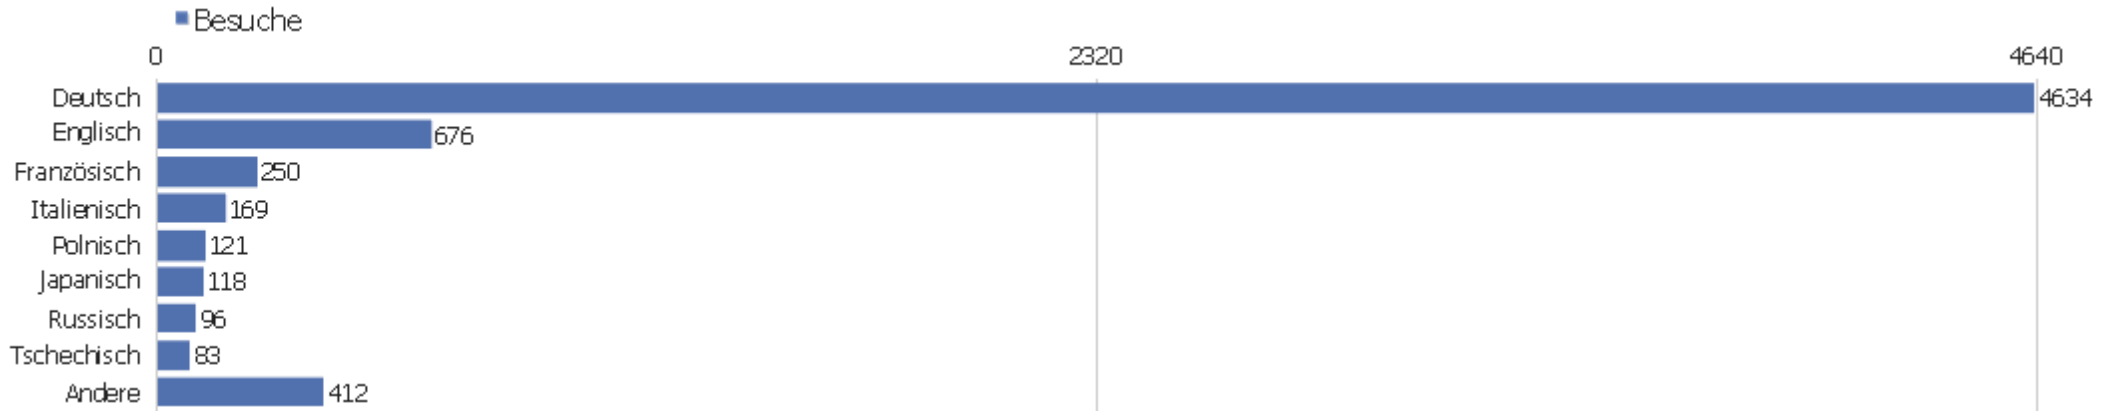

Browsersprache

Sprache	Besuche	Aktionen	Aktionen pro Besuch	Durchschnittszeit auf der Webseite	Absprungrate	Konversionsrate
Deutsch	4634	31648	6,83	00:05:53	31,85%	0%
Englisch	676	4823	7,13	00:06:25	32,99%	0%
Französisch	250	7407	29,63	00:29:43	16,8%	0%
Italienisch	169	1390	8,22	00:05:40	40,83%	0%
Polnisch	121	1277	10,55	00:11:22	31,4%	0%
Japanisch	118	1029	8,72	00:07:41	27,97%	0%
Russisch	96	467	4,86	00:03:12	59,38%	0%
Tschechisch	83	654	7,88	00:05:30	22,89%	0%
Ungarisch	69	552	8	00:07:03	14,49%	0%
Niederländisch	67	590	8,81	00:05:55	26,87%	0%
Schwedisch	61	793	13	00:10:36	27,87%	0%
Dänisch	53	1009	19,04	00:16:31	20,75%	0%
Spanisch	50	372	7,44	00:06:42	42%	0%
Portugiesisch	35	78	2,23	00:01:41	74,29%	0%