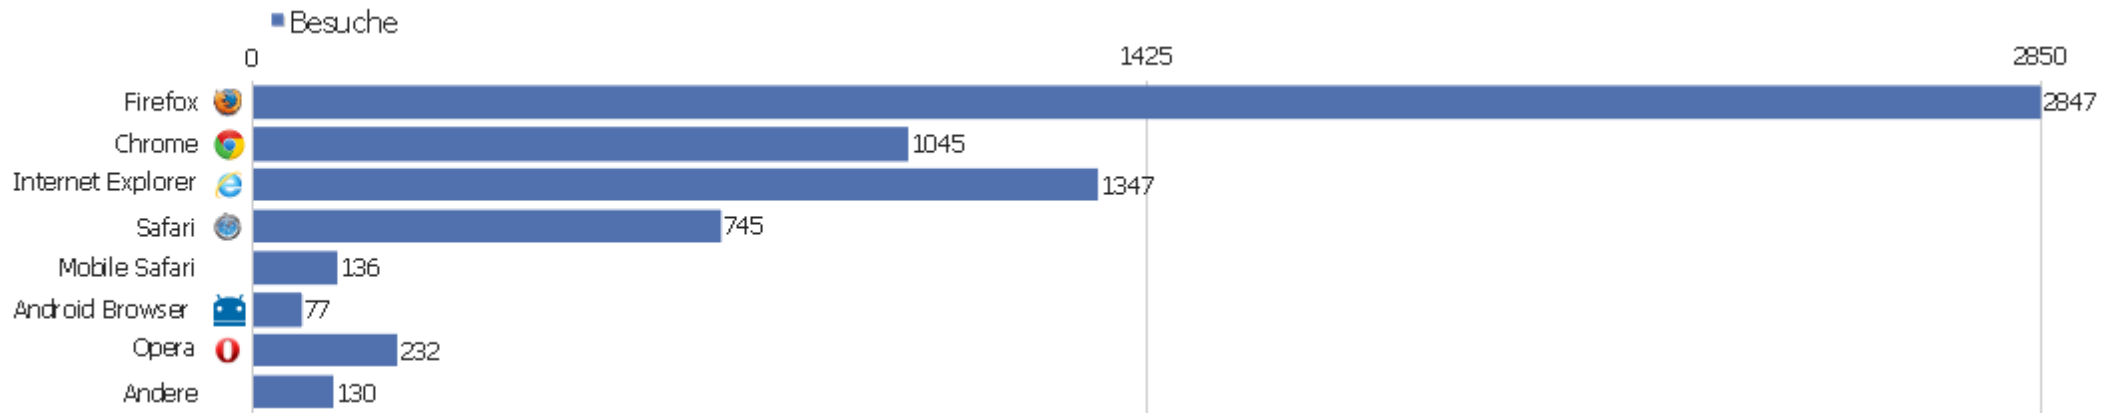

Besucher-Browser

Browser	Besuche	Aktionen	Aktionen pro Besuch	Durchschnittszeit auf der Webseite	Absprungrate	Konversionsrate
Firefox	2847	26499	9,31	00:08:25	27,61%	0%
Chrome	1045	7707	7,38	00:06:50	36,08%	0%
Internet Explorer	1347	12123	9	00:07:02	24,35%	0%
Safari	745	4130	5,54	00:05:12	34,9%	0%
Mobile Safari	136	561	4,13	00:03:49	60,29%	0%
Android Browser	77	230	2,99	00:03:43	55,84%	0%
Opera	232	770	3,32	00:03:07	58,19%	0%
Chrome Mobile	33	133	4,03	00:03:04	63,64%	0%
Mobile Safari	15	39	2,6	00:00:29	60%	0%
unbekannt	13	30	2,31	00:00:46	92,31%	0%
Mercury	11	25	2,27	00:00:18	72,73%	0%
Chrome Mobile iOS	10	44	4,4	00:02:14	50%	0%
Safari	9	11	1,22	00:00:04	77,78%	0%
SeaMonkey	9	61	6,78	00:03:28	0%	0%