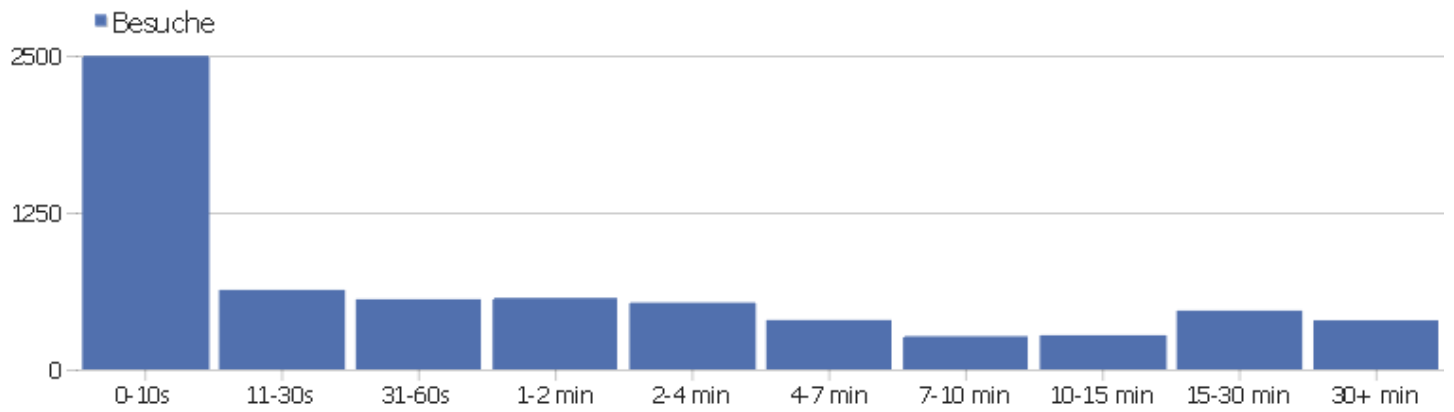

# Land

Land	Besuche	Aktionen	Aktionen pro Besuch	Durchschnittszeit auf der Webseite	Absprungrate	Umsatz
Deutschland	4066	28233	6,94	00:06:01	30,6%	0 €
Österreich	371	1900	5,12	00:04:23	44,2%	0 €
USA	249	2199	8,83	00:09:28	28,51%	0 €
Italien	209	1596	7,64	00:05:34	43,06%	0 €
unbekannt	178	979	5,5	00:04:23	35,39%	0 €
Frankreich	177	1566	8,85	00:09:10	23,16%	0 €
Schweiz	169	1309	7,75	00:06:20	31,95%	0 €
Japan	124	1099	8,86	00:07:53	25,81%	0 €
Polen	115	1250	10,87	00:11:33	33,04%	0 €
Niederlande	95	795	8,37	00:05:31	26,32%	0 €
Dänemark	92	1641	17,84	00:14:38	22,83%	0 €
Belgien	77	5858	76,08	01:15:46	11,69%	0 €
Ungarn	74	563	7,61	00:06:51	20,27%	0 €
Tschechische Republik	73	577	7,9	00:06:19	30,14%	0 €

Großbritannien	73	288	3,95	00:02:56	28,77%	0 €
 Russische Föderation	64	302	4,72	00:02:47	60,94%	0 €
 Spanien	53	325	6,13	00:05:02	30,19%	0 €
 Brasilien	31	59	1,9	00:00:51	80,65%	0 €
 Schweden	31	254	8,19	00:07:58	41,94%	0 €
 Kanada	22	206	9,36	00:07:35	27,27%	0 €
 Kroatien	17	211	12,41	00:05:23	5,88%	0 €
 Türkei	15	100	6,67	00:09:05	40%	0 €
 Israel	14	125	8,93	00:04:05	21,43%	0 €
Andere	170	1115	6,56	00:04:51	40,59%	0 €

# Kontinent

Kontinent	Besuche	Aktionen	Aktionen pro Besuch	Durchschnittszeit auf der Webseite	Absprungrate	Umsatz
Europa	5859	47371	8,09	00:07:05	31,59%	0 €
Nordamerika	283	2627	9,28	00:09:38	28,62%	0 €
unbekannt	184	1046	5,68	00:04:22	34,24%	0 €
Asien	174	1325	7,61	00:06:28	31,61%	0 €
Südamerika	45	143	3,18	00:01:53	66,67%	0 €
Ozeanien	11	27	2,45	00:00:34	63,64%	0 €
Afrika	3	11	3,67	00:03:06	33,33%	0 €

# Besuchslänge

Besuchsdauer	Besuche
0-10s	2497
11-30s	633
31-60s	559
1-2 min	569
2-4 min	532
4-7 min	393
7-10 min	264
10-15 min	272
15-30 min	468
30+ min	391