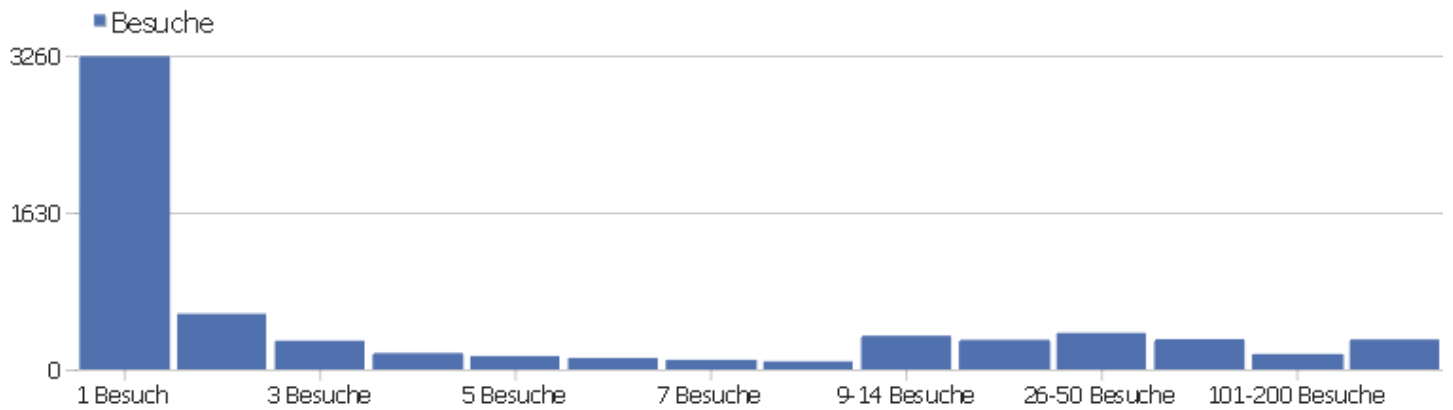

Besuche nach Besuchszahl

Besuche nach Besuchszahl	Besuche	% Besuche
1 Besuch	3252	50%
2 Besuche	578	9%
3 Besuche	298	5%
4 Besuche	170	3%
5 Besuche	139	2%
6 Besuche	119	2%
7 Besuche	99	2%
8 Besuche	83	1%
9-14 Besuche	350	5%
15-25 Besuche	307	5%
26-50 Besuche	379	6%
51-100 Besuche	314	5%
101-200 Besuche	160	2%
201+ Besuche	311	5%