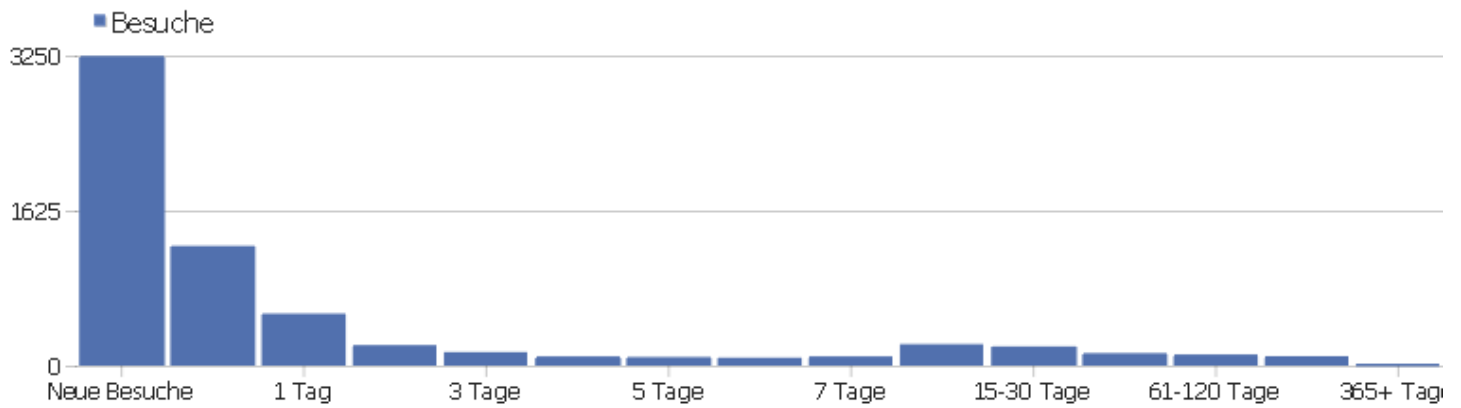

Besuche pro Tage seit letztem Besuch

Besuche pro Tage seit letztem Besuch	Besuche
Neue Besuche	3245
0 Tage	1255
1 Tag	545
2 Tage	215
3 Tage	142
4 Tage	97
5 Tage	90
6 Tage	83
7 Tage	97
8-14 Tage	225
15-30 Tage	201
31-60 Tage	131
61-120 Tage	117
121-364 Tage	99
365+ Tage	17