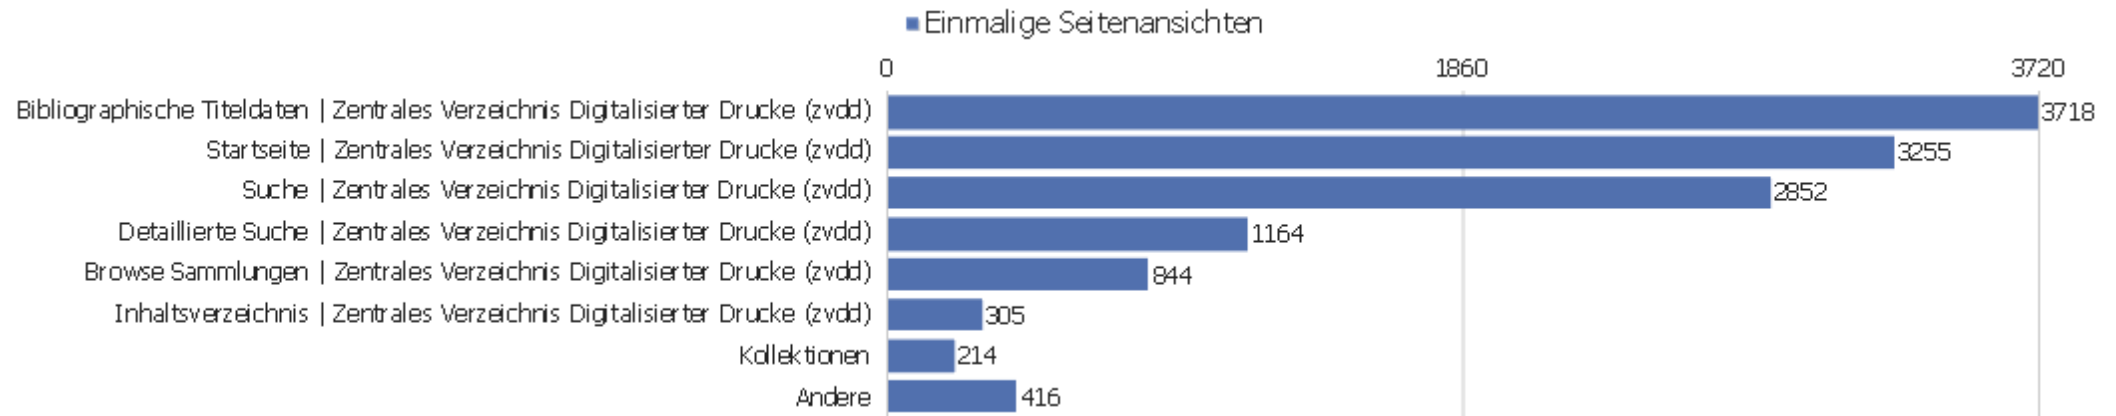

Seitentitel

Seitenname	Seitenansichten	Einmalige Seitenansichten	Absprungrate	Durchschnittszeit pro Seite	Ausstiegsrate	Durchschnittliche Generierungszeit
Bibliographische Titeldaten | Zentrales Verzeichnis	9800	3718	52%	00:05:22	73%	0,8s
Startseite | Zentrales Verzeichnis Digitalisierter D	4652	3255	17%	00:00:49	27%	0,63s
Suche | Zentrales Verzeichnis Digitalisierter Drucke	19662	2852	33%	00:05:09	49%	1,62s
Detaillierte Suche | Zentrales Verzeichnis Digitalis	8646	1164	17%	00:05:23	50%	1,48s
Browse Sammlungen | Zentrales Verzeichnis Digitalisi	2584	844	48%	00:01:43	62%	1,77s
Inhaltsverzeichnis | Zentrales Verzeichnis Digitalis	473	305	68%	00:01:07	66%	1,68s
Kollektionen	272	214	39%	00:01:26	36%	9,01s
Start | Zentrales Verzeichnis Digitalisierter Drucke	94	72	39%	00:01:20	38%	1,13s
Search | Zentrales Verzeichnis Digitalisierter Druck	232	69	44%	00:02:47	49%	3,39s
Seite nicht gefunden | Zentrales Verzeichnis Digital	58	44	16%	00:00:22	30%	0,47s
Strukturdaten | Zentrales Verzeichnis Digitalisierte	34	34	100%	00:00:00	100%	0,74s
Anmelden | Zentrales Verzeichnis Digitalisierter Dru	26	20	0%	00:03:07	30%	0,38s
Sitemap | Zentrales Verzeichnis Digitalisierter Druc	30	19	0%	00:01:00	21%	0,53s
Datenformate im Überblick | Zentrales Verzeichnis D	20	18	25%	00:01:49	78%	0,57s