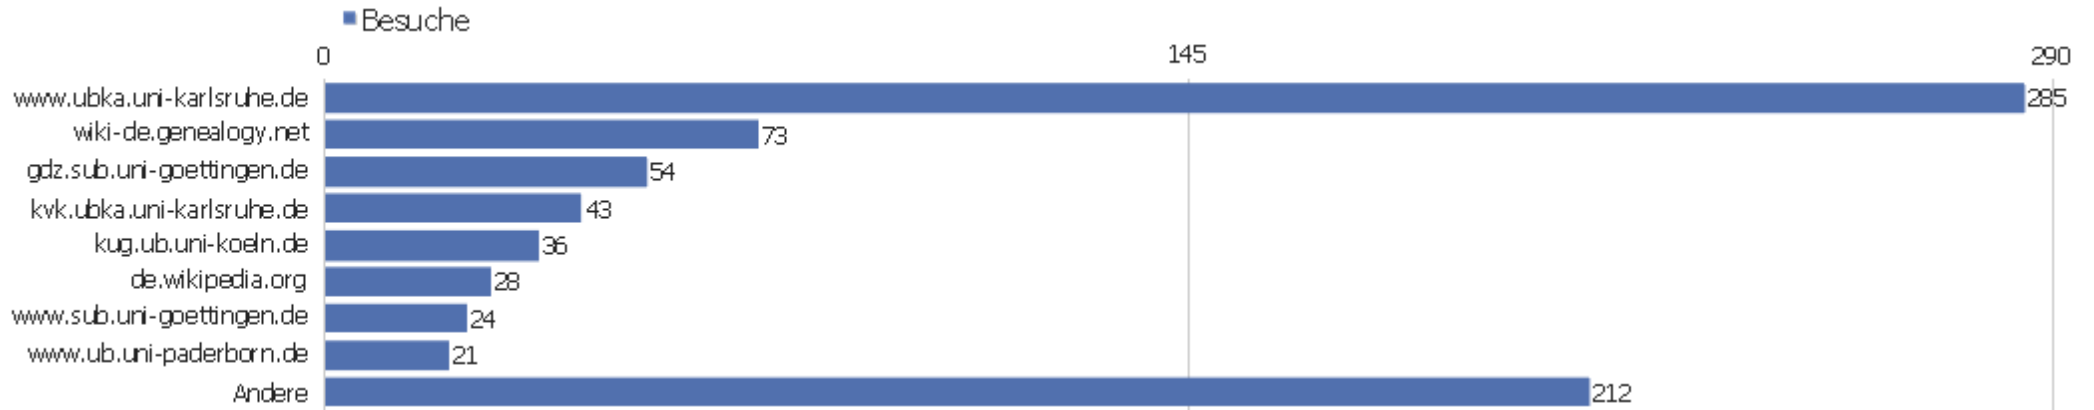

Webseiten

Webseite	Besuche	Aktionen	Aktionen pro Besuch	Durchschnittszeit auf der Webseite	Absprungrate	Umsatz
www.ubka.uni-karlsruhe.de	285	858	3,01	00:02:34	39,3%	0 €
wiki-de.genealogy.net	73	945	12,95	00:08:19	9,59%	0 €
gdz.sub.uni-goettingen.de	54	940	17,41	00:11:37	12,96%	0 €
kvk.ubka.uni-karlsruhe.de	43	219	5,09	00:04:41	41,86%	0 €
kug.ub.uni-koeln.de	36	75	2,08	00:01:28	50%	0 €
de.wikipedia.org	28	212	7,57	00:08:25	28,57%	0 €
www.sub.uni-goettingen.de	24	665	27,71	00:16:53	8,33%	0 €
www.ub.uni-paderborn.de	21	100	4,76	00:02:29	23,81%	0 €
www.uni-mannheim.de	19	342	18	00:11:43	0%	0 €
www.eromm.org	16	64	4	00:08:38	50%	0 €
www.biblhertz.it	15	125	8,33	00:04:17	20%	0 €
rzblx10.uni-regensburg.de	13	70	5,38	00:02:31	38,46%	0 €
www.historicum.net	9	73	8,11	00:03:01	11,11%	0 €
www.bsb-muenchen.de	8	26	3,25	00:00:38	50%	0 €