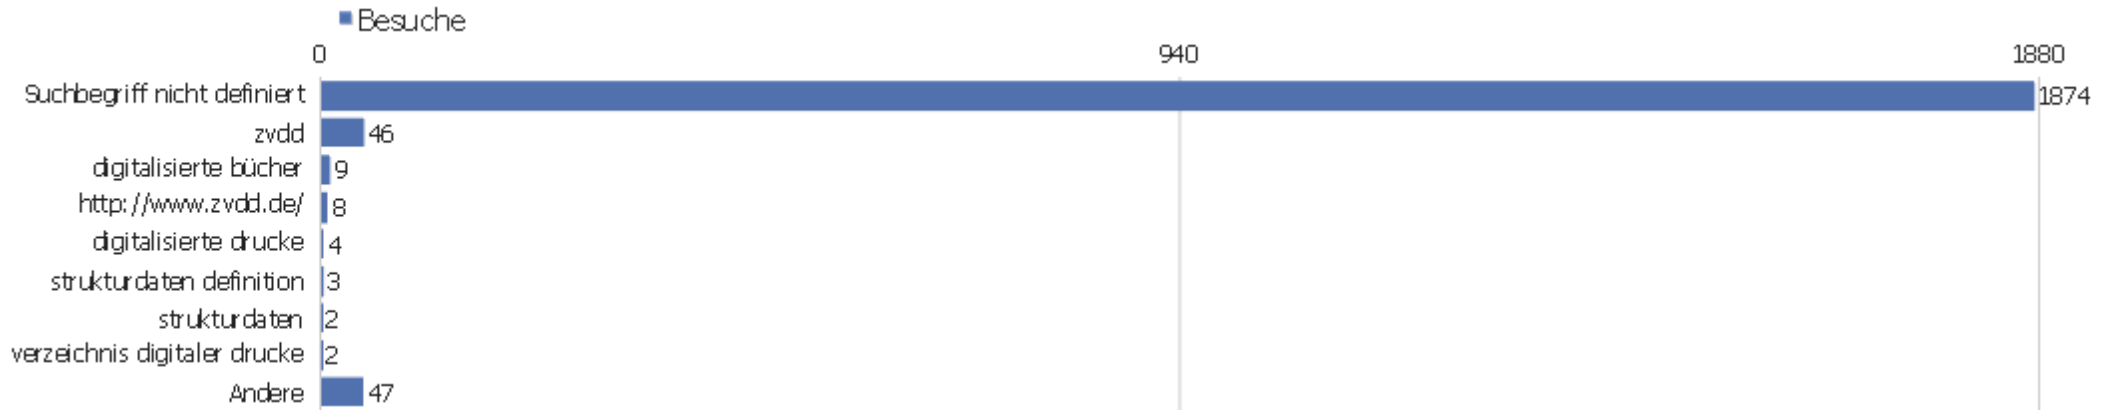

Suchbegriffe

Suchbegriff	Besuche	Aktionen	Aktionen pro Besuch	Durchschnittszeit auf der Webseite	Absprungrate	Umsatz
Suchbegriff nicht definiert	1874	11450	6,11	00:04:34	43,97%	0 €
zvdd	46	725	15,76	00:13:46	8,7%	0 €
digitalisierte bücher	9	110	12,22	00:11:46	0%	0 €
http://www.zvdd.de/	8	150	18,75	00:10:20	0%	0 €
digitalisierte drucke	4	33	8,25	00:08:11	0%	0 €
strukturdaten definition	3	3	1	00:00:00	100%	0 €
strukturdaten	2	2	1	00:00:00	100%	0 €
verzeichnis digitaler drucke	2	6	3	00:00:26	0%	0 €
wilhelm burchards eines in die	2	6	3	00:05:22	50%	0 €
www.zvdd.de	2	10	5	00:03:32	0%	0 €
zentrales verzeichnis digitalisierter drucke	2	17	8,5	00:01:12	0%	0 €
zvdd.de	2	42	21	00:12:24	0%	0 €
zvddddd$..	2	2	1	00:00:00	100%	0 €
"23 brumaire" représenté théâtre	1	1	1	00:00:00	100%	0 €