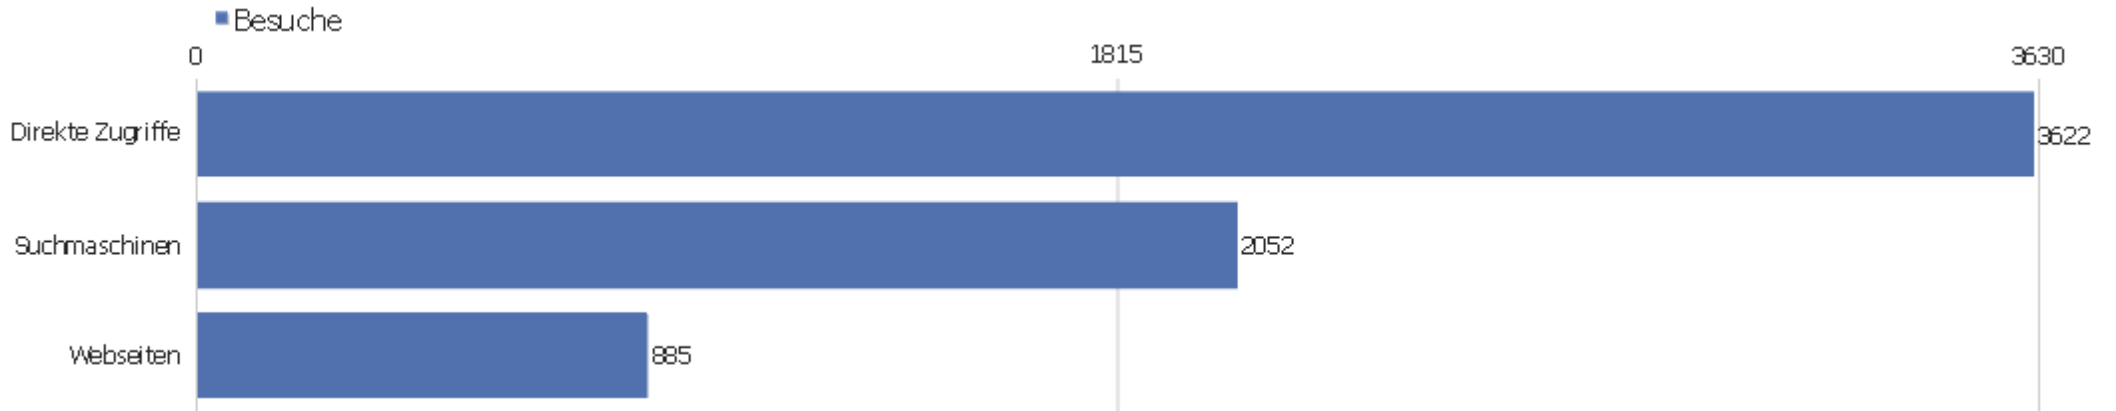

Verweisart

Verweisart	Besuche	Aktionen	Aktionen pro Besuch	Durchschnittszeit auf der Webseite	Absprungrate	Umsatz
Direkte Zugriffe	3622	33528	9,26	00:08:54	25,43%	0 €
Suchmaschinen	2052	12822	6,25	00:04:43	43,18%	0 €
Webseiten	885	6200	7,01	00:04:56	31,75%	0 €