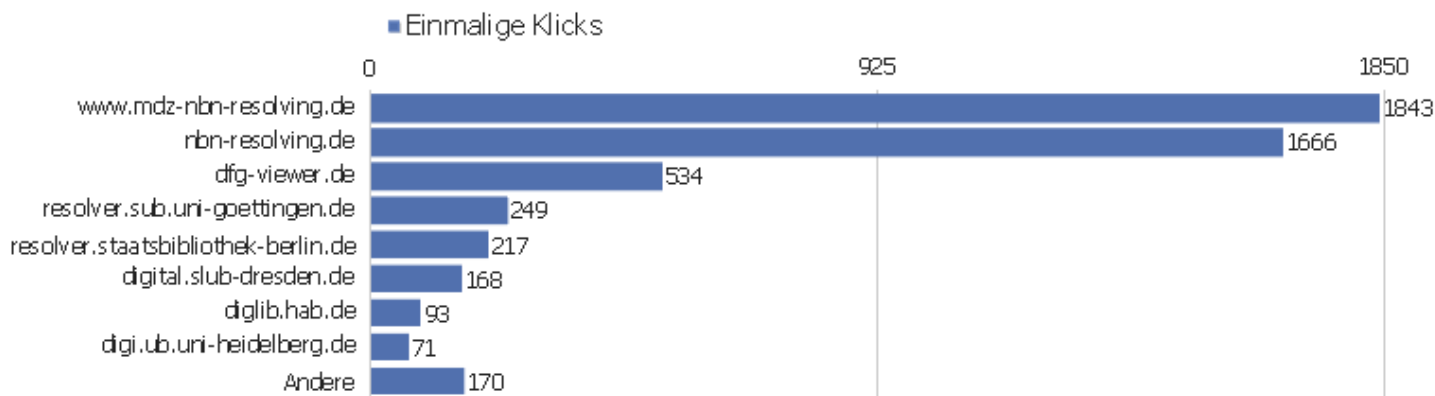

Ausgehende Verweise

Angeklickte URL	Einmalige Klicks	Klicks
www.mdz-nbn-resolving.de	1843	1995
nbn-resolving.de	1666	1837
dfg-viewer.de	534	583
resolver.sub.uni-goettingen.de	249	286
resolver.staatsbibliothek-berlin.de	217	253
digital.slub-dresden.de	168	184
diglib.hab.de	93	102
digi.ub.uni-heidelberg.de	71	78
www.ub.uni-koeln.de	38	40
www.digizeitschriften.de	33	39
tudigit.ulb.tu-darmstadt.de	21	21
dl.ub.uni-freiburg.de	20	21
www.sub.uni-goettingen.de	11	11
idb.ub.uni-tuebingen.de	9	9
www.ag-sdd.de	8	8
digital.blb-karlsruhe.de	4	6
resolver.sub.uni-hamburg.de	4	4
histbest.ub.uni-leipzig.de	3	3
www.dfg.de	3	5
translate.googleusercontent.com	2	3
typo3	2	2
www.bibliothek.uni-regensburg.de	2	3
www.blb-karlsruhe.de	2	2
Andere	8	9