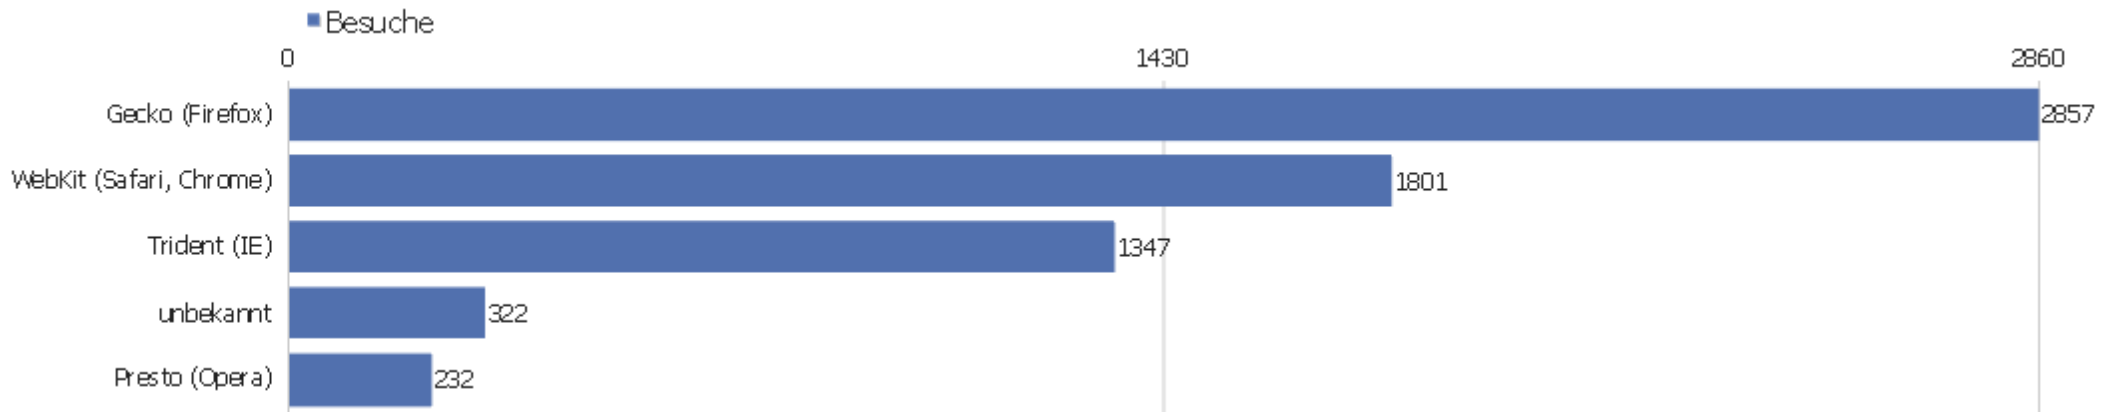

Browser nach Familie

Browserfamilie	Besuche	Aktionen	Aktionen pro Besuch	Durchschnittszeit auf der Webseite	Absprungrate	Konversionsrate
Gecko (Firefox)	2857	26567	9,3	00:08:24	27,51%	0%
WebKit (Safari, Chrome)	1801	11857	6,58	00:06:07	35,81%	0%
Trident (IE)	1347	12123	9	00:07:02	24,35%	0%
unbekannt	322	1233	3,83	00:03:18	60,25%	0%
Presto (Opera)	232	770	3,32	00:03:07	58,19%	0%