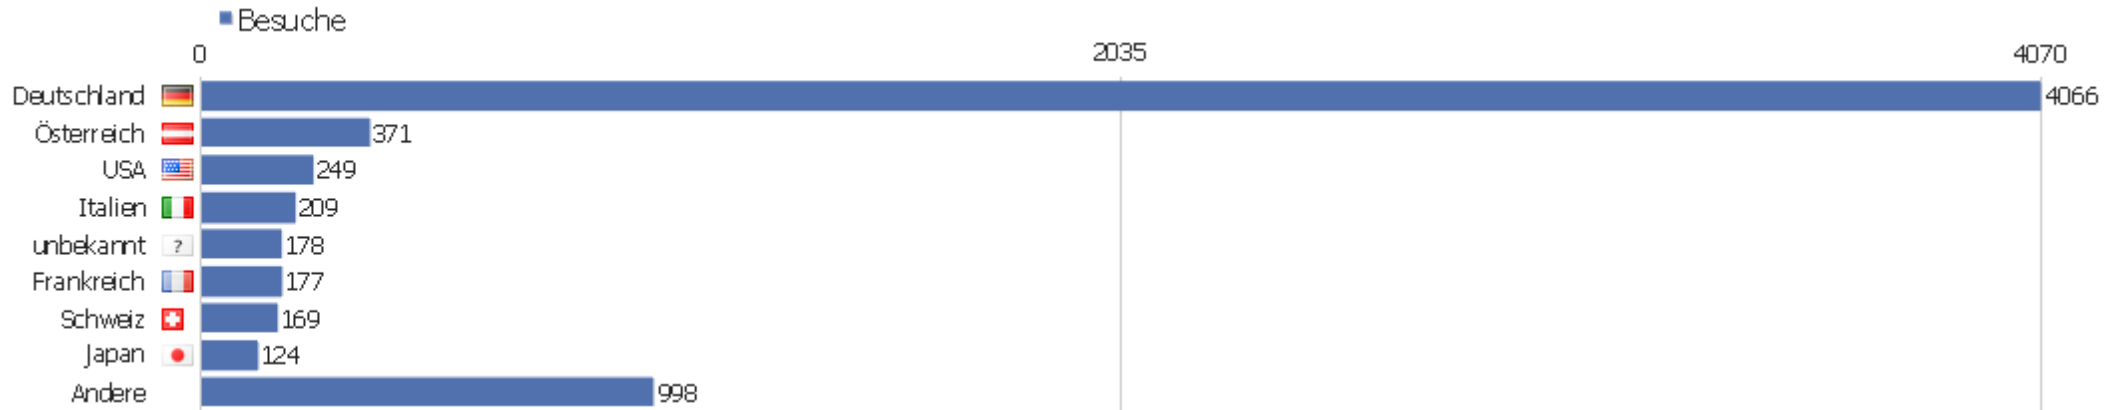

Land

Land	Besuche	Aktionen	Aktionen pro Besuch	Durchschnittszeit auf der Webseite	Absprungrate	Umsatz
Deutschland	4066	28233	6,94	00:06:01	30,6%	0 €
Österreich	371	1900	5,12	00:04:23	44,2%	0 €
USA	249	2199	8,83	00:09:28	28,51%	0 €
Italien	209	1596	7,64	00:05:34	43,06%	0 €
unbekannt	178	979	5,5	00:04:23	35,39%	0 €
Frankreich	177	1566	8,85	00:09:10	23,16%	0 €
Schweiz	169	1309	7,75	00:06:20	31,95%	0 €
Japan	124	1099	8,86	00:07:53	25,81%	0 €
Polen	115	1250	10,87	00:11:33	33,04%	0 €
Niederlande	95	795	8,37	00:05:31	26,32%	0 €
Dänemark	92	1641	17,84	00:14:38	22,83%	0 €
Belgien	77	5858	76,08	01:15:46	11,69%	0 €
Ungarn	74	563	7,61	00:06:51	20,27%	0 €
Tschechische Republik	73	577	7,9	00:06:19	30,14%	0 €