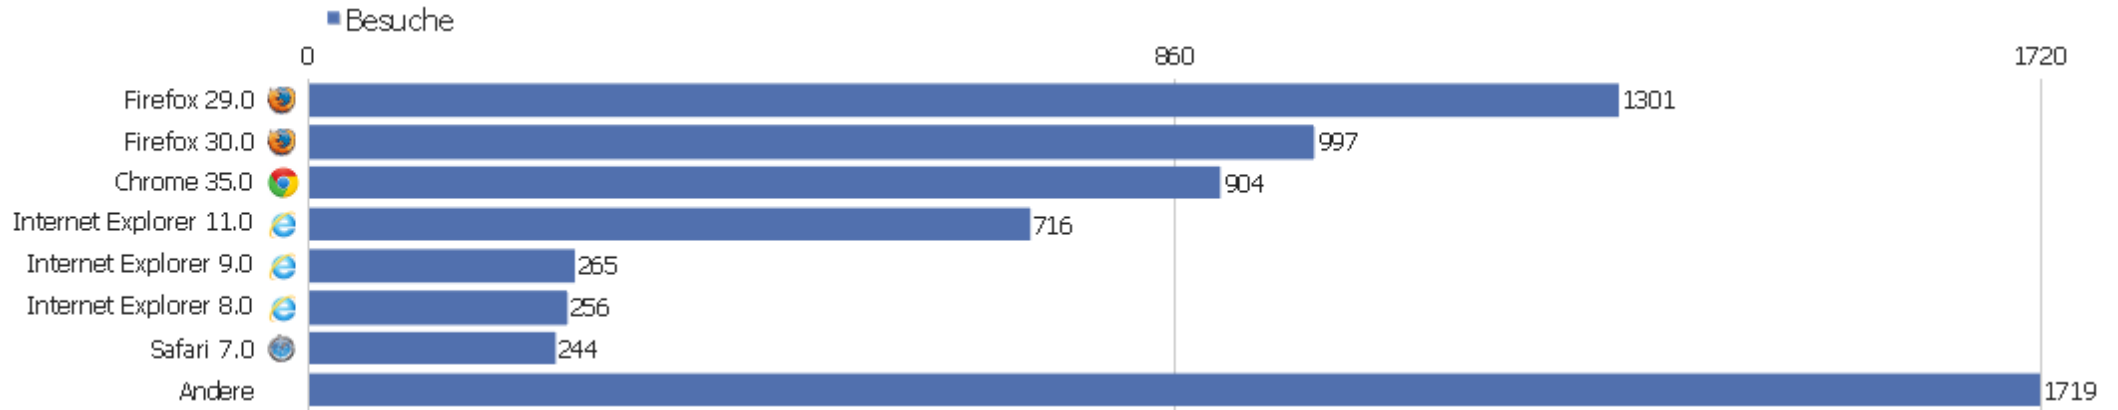

Browser-Version

Browserversion	Besuche	Aktionen	Aktionen pro Besuch	Durchschnittszeit auf der Webseite	Absprungrate	Konversionsrate
Firefox 29.0	1301	12833	9,86	00:08:47	25,98%	0%
Firefox 30.0	997	9819	9,85	00:09:11	29,49%	0%
Chrome 35.0	904	6971	7,71	00:06:56	34,29%	0%
Internet Explorer 11.0	716	6799	9,5	00:07:41	24,44%	0%
Internet Explorer 9.0	265	2523	9,52	00:06:43	28,68%	0%
Internet Explorer 8.0	256	1869	7,3	00:05:02	19,14%	0%
Safari 7.0	244	1500	6,15	00:05:56	45,9%	0%
Safari 5.1	217	1015	4,68	00:04:15	44,7%	0%
Safari 6.1	183	884	4,83	00:05:45	15,3%	0%
Firefox 24.0	182	1257	6,91	00:05:35	29,67%	0%
Mobile Safari 7.0	97	333	3,43	00:02:24	62,89%	0%
Internet Explorer 10.0	88	715	8,13	00:08:09	27,27%	0%
Android Browser	77	230	2,99	00:03:43	55,84%	0%
Opera 12.17	75	377	5,03	00:05:29	25,33%	0%