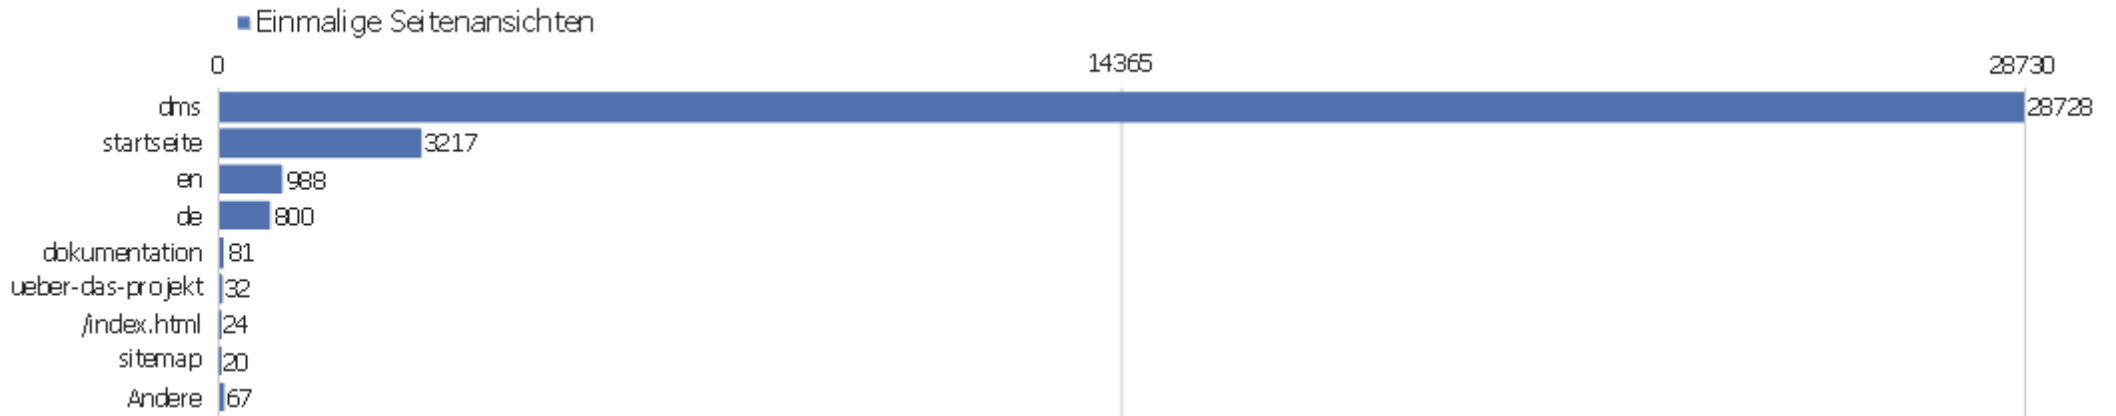

Seiten URL

Seiten-URL	Seitenansichten	Einmalige Seitenansichten	Absprungsrate	Durchschnittszeit pro Seite	Ausstiegsrate	Durchschnittliche Generierungszeit
dms	39684	28728	43%	00:00:59	13%	1,47s
startseite	4573	3217	16%	00:00:48	26%	0,62s
en	1326	988	59%	00:01:05	40%	1,33s
de	1142	800	46%	00:00:54	22%	1,33s
dokumentation	105	81	80%	00:00:12	48%	0,53s
ueber-das-projekt	39	32	33%	00:01:58	22%	0,39s
/index.html	35	24	0%	00:00:29	8%	0,5s
sitemap	31	20	0%	00:00:58	20%	0,53s
anmelden	24	19	0%	00:03:11	32%	0,38s
Seiten-URL nicht definiert	22	19	0%	00:00:00	0%	0,67s
/sammlungen.html	15	13	23%	00:00:12	38%	0,49s
/startseite	7	7	71%	00:00:07	71%	0,52s
/index	10	5	0%	00:02:14	0%	0,22s
/sammlungen.htm	2	2	100%	00:00:00	100%	0,31s