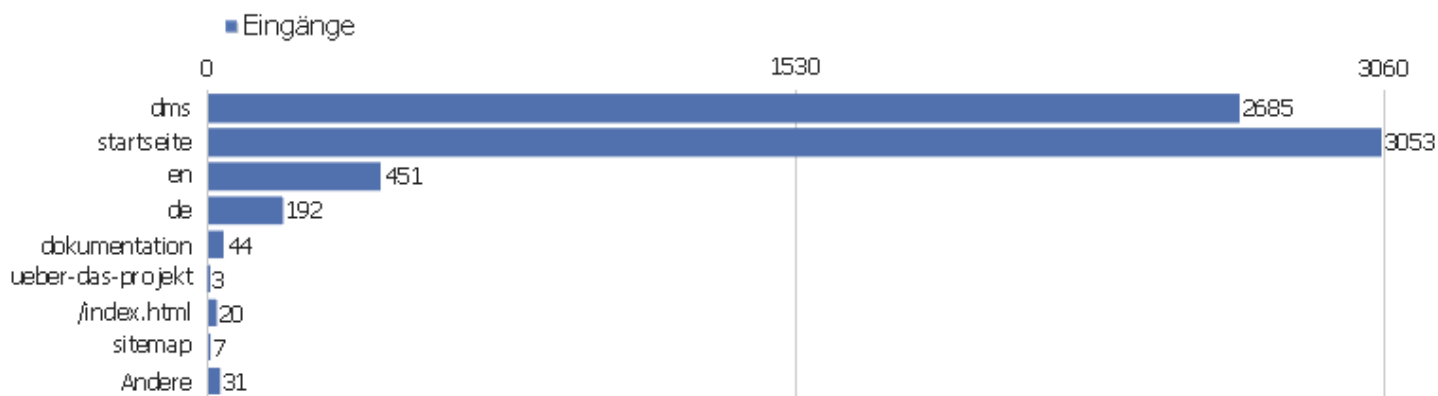

Eingangsseiten

Seiten-URL	Eingänge	Absprünge	Absprungrate
dms	2685	1150	43%
startseite	3053	502	16%
en	451	265	59%
de	192	89	46%
dokumentation	44	35	80%
ueber-das-projekt	3	1	33%
/index.html	20	0	0%
sitemap	7	0	0%
anmelden	3	0	0%
/sammlungen.html	13	3	23%
/startseite	7	5	71%
/index	5	0	0%
/sammlungen.htm	2	2	100%
iPort	1	1	100%