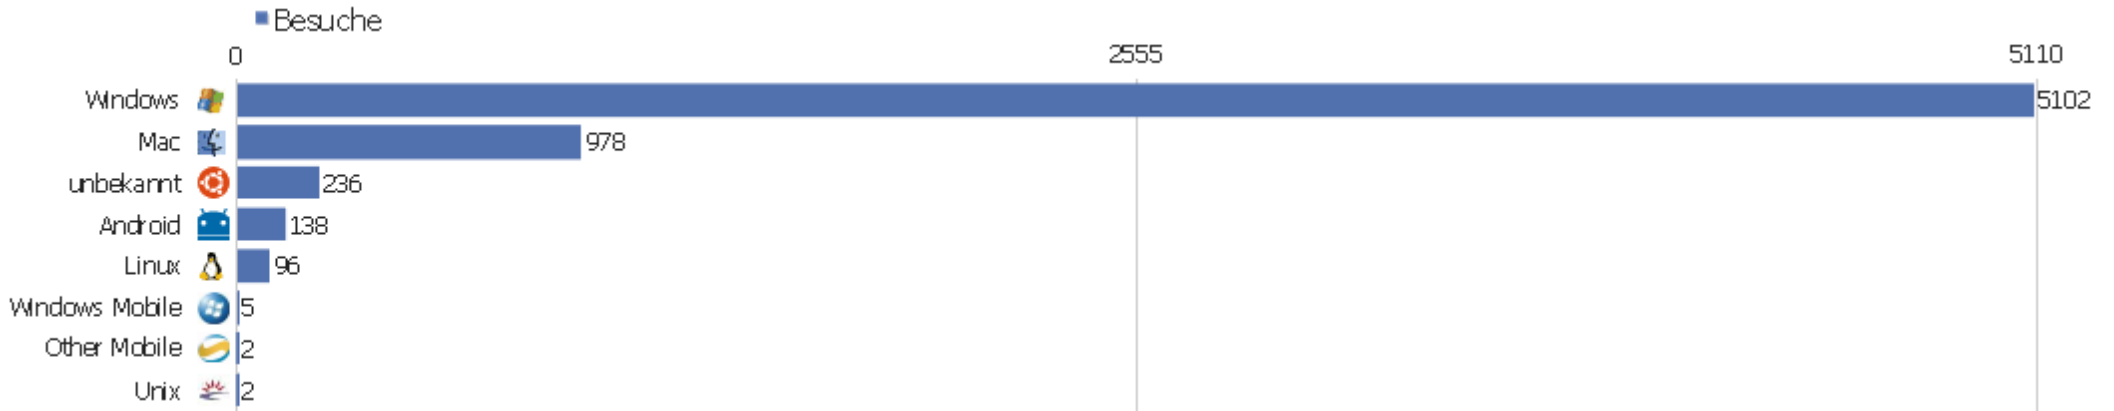

Betriebssystem-Familie

Betriebssystem-Familie	Besuche	Aktionen	Aktionen pro Besuch	Durchschnittszeit auf der Webseite	Absprungrate	Konversionsrate
Windows	5102	44453	8,71	00:07:35	29,56%	0%
Mac	978	5860	5,99	00:05:29	34,05%	0%
unbekannt	236	1036	4,39	00:04:40	56,36%	0%
Android	138	534	3,87	00:03:54	52,9%	0%
Linux	96	653	6,8	00:06:18	36,46%	0%
Windows Mobile	5	6	1,2	00:00:02	80%	0%
Other Mobile	2	2	1	00:00:00	100%	0%
Unix	2	6	3	00:00:54	0%	0%