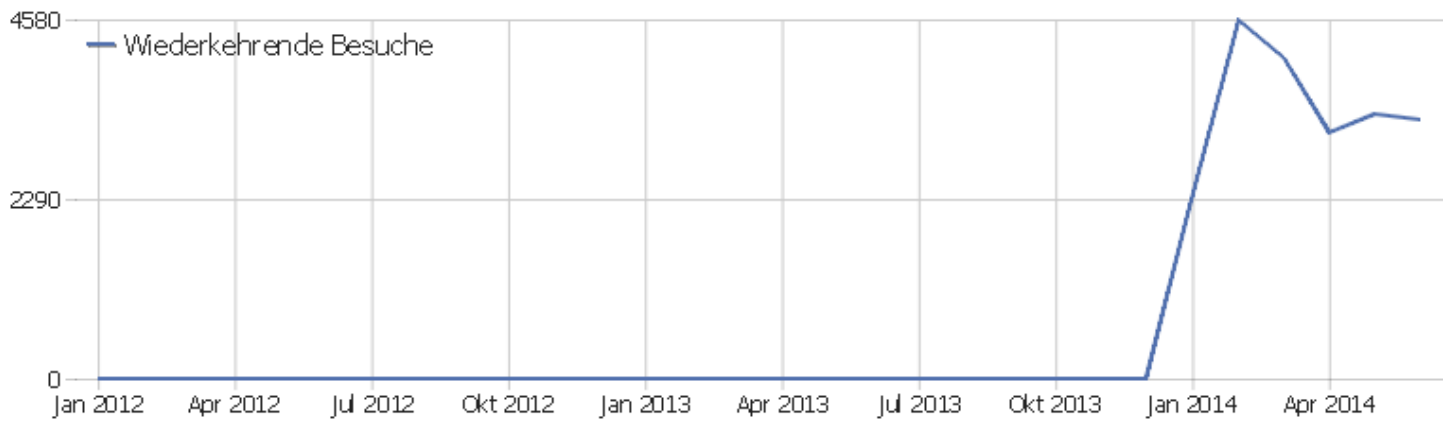

Wiederkehrende Besuche

Name	Wert
Eindeutige wiederkehrende Besucher	463
Wiederkehrende Besuche	3314
Aktionen bei wiederkehrenden Besuchen	29778
Absprungrate bei wiederkehrenden Besuchen	25%
Aktionen pro wiederkehrendem Besuch	9
Durchschnittszeit von wiederkehrenden Besuchen	00:08:38