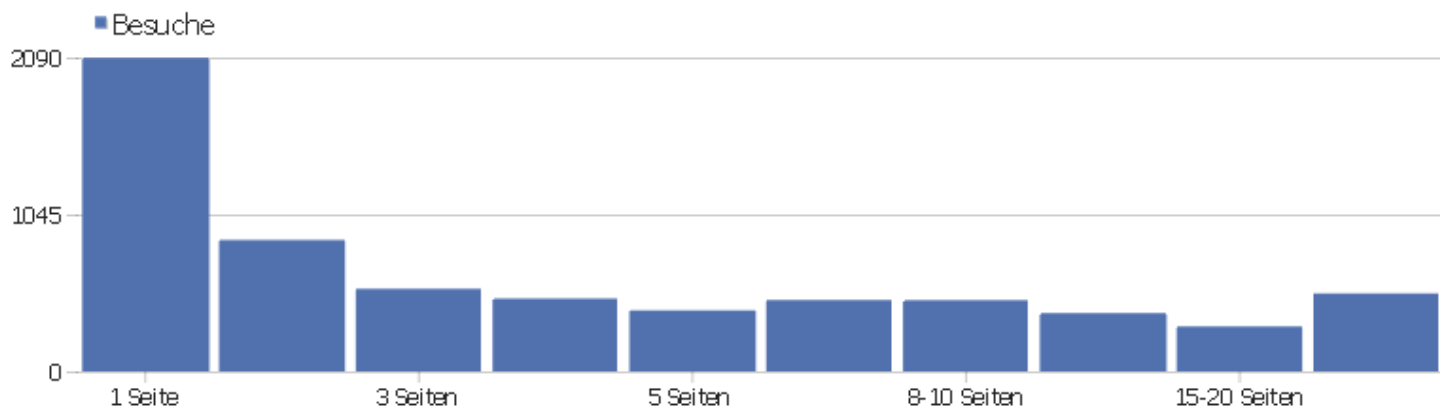

Seiten pro Besuch

Seiten pro Besuch	Besuche
1 Seite	2088
2 Seiten	875
3 Seiten	550
4 Seiten	485
5 Seiten	406
6-7 Seiten	475
8-10 Seiten	474
11-14 Seiten	388
15-20 Seiten	299
21+ Seiten	519