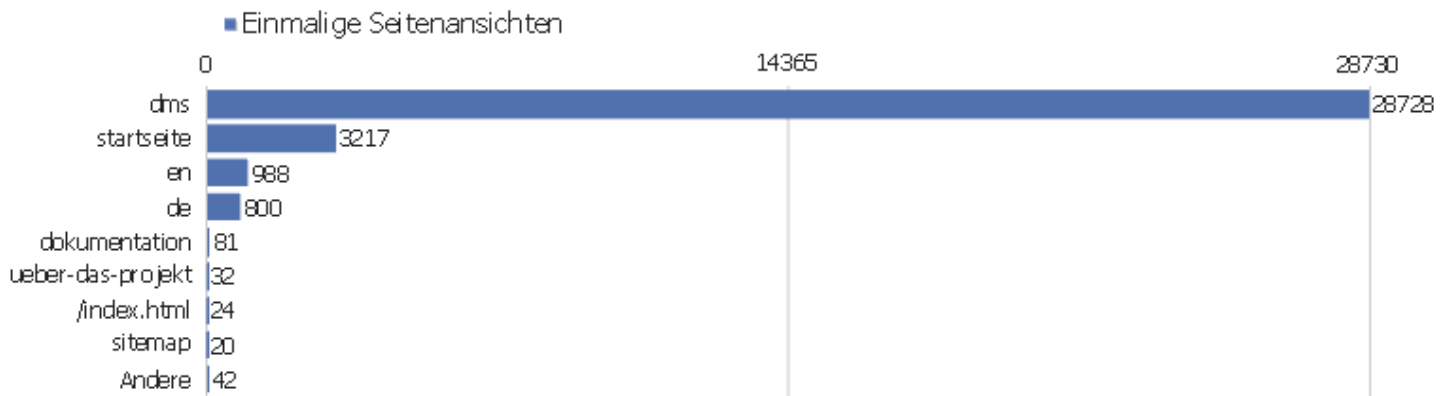

Ausstiegsseiten

Seiten-URL	Ausstiege	Einmalige Seitenansichten	Ausstiegsrate
dms	3778	28728	13%
startseite	832	3217	26%
en	396	988	40%
de	179	800	22%
dokumentation	39	81	48%
ueber-das-projekt	7	32	22%
/index.html	2	24	8%
sitemap	4	20	20%
anmelden	6	19	32%
/sammlungen.html	5	13	38%
/startseite	5	7	71%
/sammlungen.htm	2	2	100%
iPort	1	1	100%