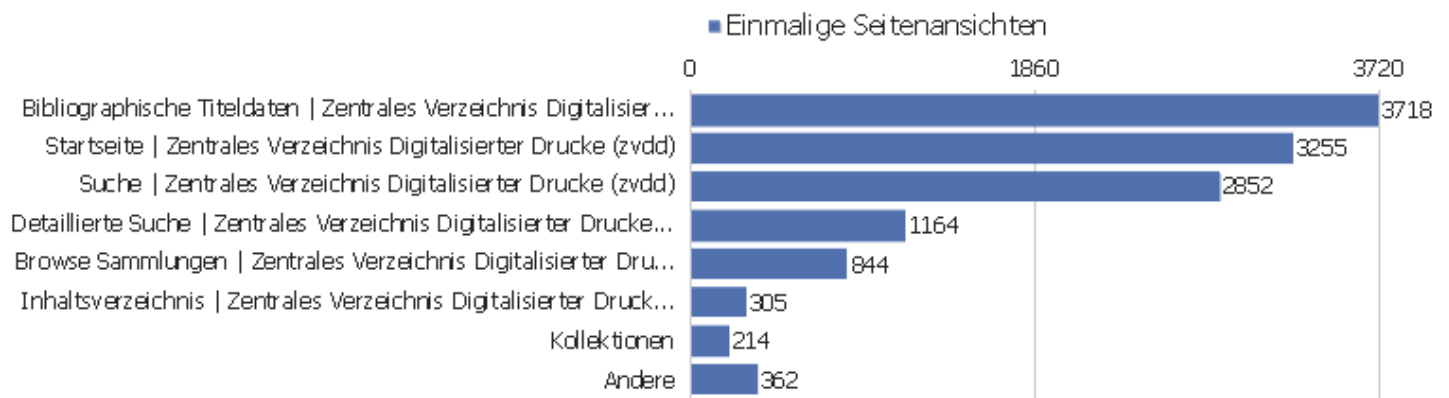

Titel der Ausstiegsseite

Seitenname	Ausstiege	Einmalige Seitenansichten	Ausstiegsrate
Bibliographische Titeldaten | Zentrales Verzeichnis	2717	3718	73%
Startseite | Zentrales Verzeichnis Digitalisierter D	864	3255	27%
Suche | Zentrales Verzeichnis Digitalisierter Drucke	1402	2852	49%
Detaillierte Suche | Zentrales Verzeichnis Digitalis	577	1164	50%
Browse Sammlungen | Zentrales Verzeichnis Digitalisi	521	844	62%
Inhaltsverzeichnis | Zentrales Verzeichnis Digitalis	200	305	66%
Kollektionen	76	214	36%
Start | Zentrales Verzeichnis Digitalisierter Drucke	27	72	38%
Search | Zentrales Verzeichnis Digitalisierter Druck	34	69	49%
Seite nicht gefunden | Zentrales Verzeichnis Digital	13	44	30%
Strukturdaten | Zentrales Verzeichnis Digitalisierte	34	34	100%
Anmelden | Zentrales Verzeichnis Digitalisierter Dru	6	20	30%
Sitemap | Zentrales Verzeichnis Digitalisierter Druc	4	19	21%
Datenformate im Überblick | Zentrales Verzeichnis D	14	18	78%
Browse Collections | Zentrales Verzeichnis Digitalis	8	17	47%
Advanced Search | Zentrales Verzeichnis Digitalisier	4	13	31%
Ansprechpartner | Zentrales Verzeichnis Digitalisier	2	13	15%
Collections | Zentrales Verzeichnis Digitalisierter	2	8	25%
Suche | Zentrales Verzeichnis Digitalisie	3	6	50%
Zugriffsstatistik | Zentrales Verzeichnis Digitalisi	2	6	33%
Über das Projekt | Zentrales Verzeichnis Digitalisi	4	4	100%
Bibliographische Titeldaten | Zentrales Verzeichnis Di	3	3	100%
Startseite | Zentrales Verzeichnis Digitalisierter Dru	2	3	67%
Andere	12	14	86%