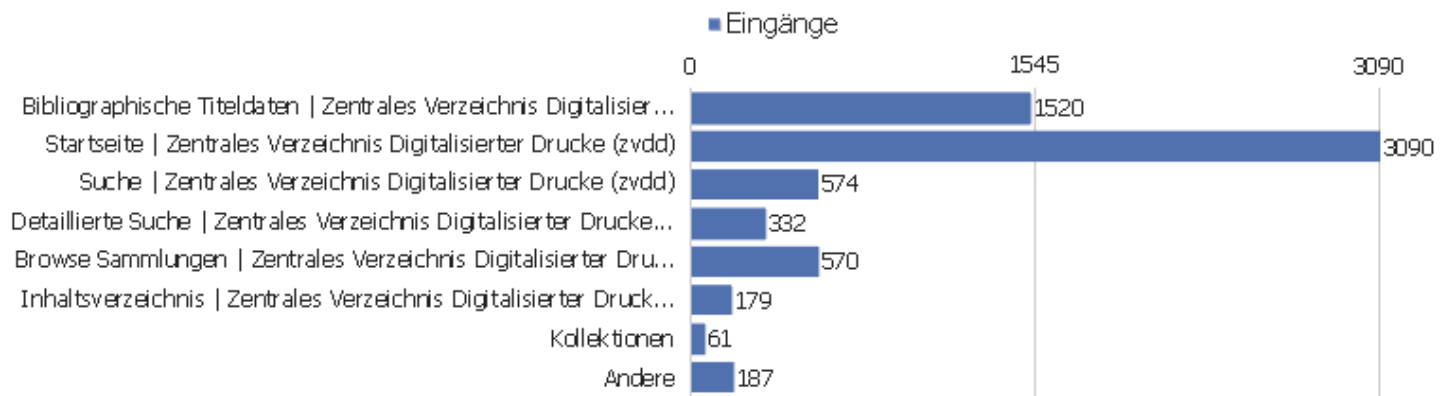

Titel der Einstiegsseite

Seitenname	Eingänge	Absprünge	Absprungrate
Bibliographische Titeldaten | Zentrales Verzeichnis	1520	786	52%
Startseite | Zentrales Verzeichnis Digitalisierter D	3090	523	17%
Suche | Zentrales Verzeichnis Digitalisierter Drucke	574	192	33%
Detaillierte Suche | Zentrales Verzeichnis Digitalis	332	58	17%
Browse Sammlungen | Zentrales Verzeichnis Digitalisi	570	276	48%
Inhaltsverzeichnis | Zentrales Verzeichnis Digitalis	179	121	68%
Kollektionen	61	24	39%
Start | Zentrales Verzeichnis Digitalisierter Drucke	38	15	39%
Search | Zentrales Verzeichnis Digitalisierter Druck	27	12	44%
Seite nicht gefunden | Zentrales Verzeichnis Digital	37	6	16%
Strukturdaten | Zentrales Verzeichnis Digitalisierte	33	33	100%
Anmelden | Zentrales Verzeichnis Digitalisierter Dru	3	0	0%
Sitemap | Zentrales Verzeichnis Digitalisierter Druc	7	0	0%
Datenformate im Überblick | Zentrales Verzeichnis D	8	2	25%
Dokumentation | Zentrales Verzeichnis Digitalisierte	2	0	0%
Browse Collections | Zentrales Verzeichnis Digitalis	11	5	45%
Advanced Search | Zentrales Verzeichnis Digitalisier	1	0	0%
Zugriffsstatistik | Zentrales Verzeichnis Digitalisi	2	0	0%
Über das Projekt | Zentrales Verzeichnis Digitalisi	1	1	100%
Bibliographische Titeldaten | Zentrales Verzeichnis Di	3	2	67%
Startseite | Zentrales Verzeichnis Digitalisierter Dru	3	0	0%
Technische Architektur | Zentrales Verzeichnis Digit	1	0	0%
ZVDD Validator | Zentrales Verzeichnis Digitalisiert	1	1	100%
Andere	9	4	44%