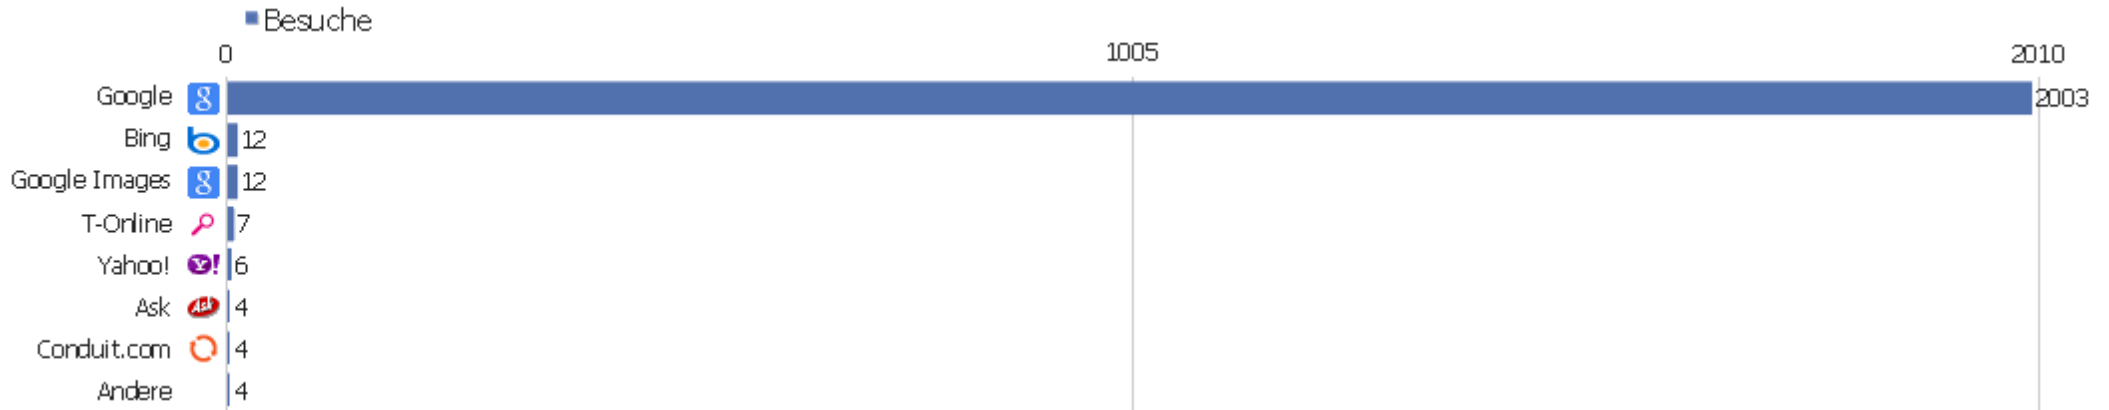

Suchmaschinen

Suchmaschine	Besuche	Aktionen	Aktionen pro Besuch	Durchschnittszeit auf der Webseite	Absprungrate	Umsatz
Google	2003	12397	6,19	00:04:38	43,43%	0 €
Bing	12	60	5	00:02:51	25%	0 €
Google Images	12	17	1,42	00:00:07	66,67%	0 €
T-Online	7	156	22,29	00:18:53	14,29%	0 €
Yahoo!	6	58	9,67	00:13:20	16,67%	0 €
Ask	4	15	3,75	00:01:24	25%	0 €
Conduit.com	4	63	15,75	00:27:04	0%	0 €
Web.de	2	54	27	00:17:19	0%	0 €
Babylon	1	1	1	00:00:00	100%	0 €
Yahoo! Japan	1	1	1	00:00:00	100%	0 €