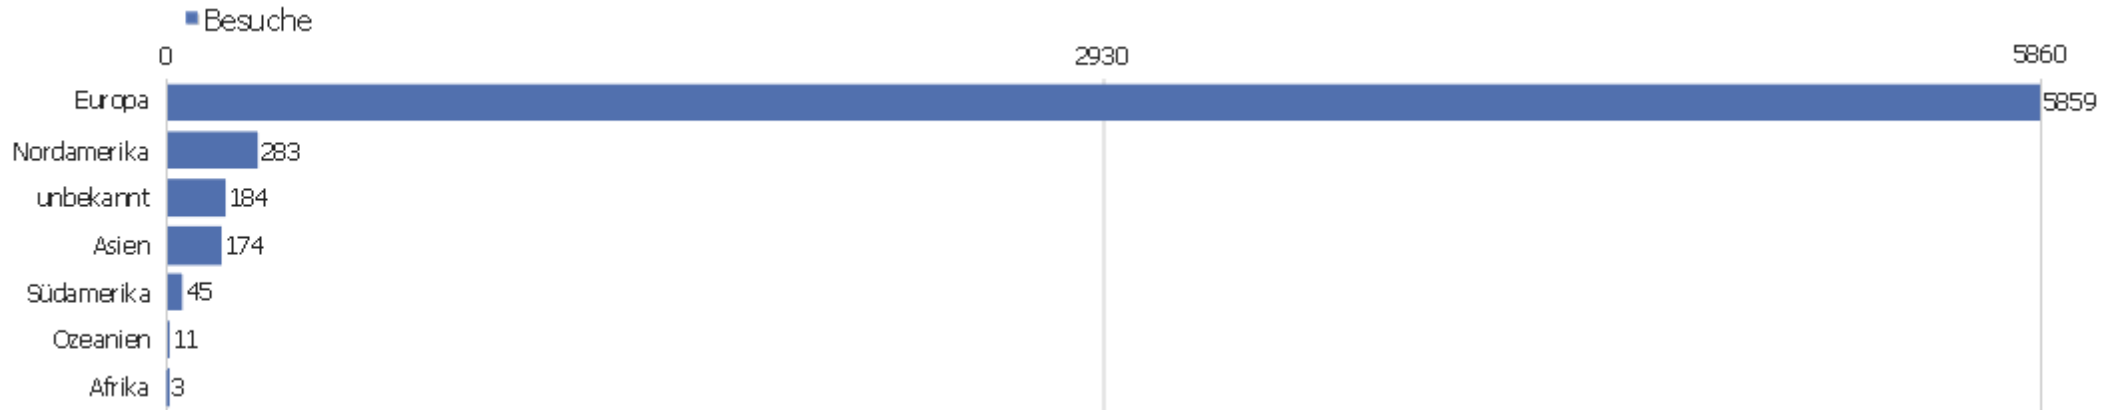

Kontinent

Kontinent	Besuche	Aktionen	Aktionen pro Besuch	Durchschnittszeit auf der Webseite	Absprungrate	Umsatz
Europa	5859	47371	8,09	00:07:05	31,59%	0 €
Nordamerika	283	2627	9,28	00:09:38	28,62%	0 €
unbekannt	184	1046	5,68	00:04:22	34,24%	0 €
Asien	174	1325	7,61	00:06:28	31,61%	0 €
Südamerika	45	143	3,18	00:01:53	66,67%	0 €
Ozeanien	11	27	2,45	00:00:34	63,64%	0 €
Afrika	3	11	3,67	00:03:06	33,33%	0 €