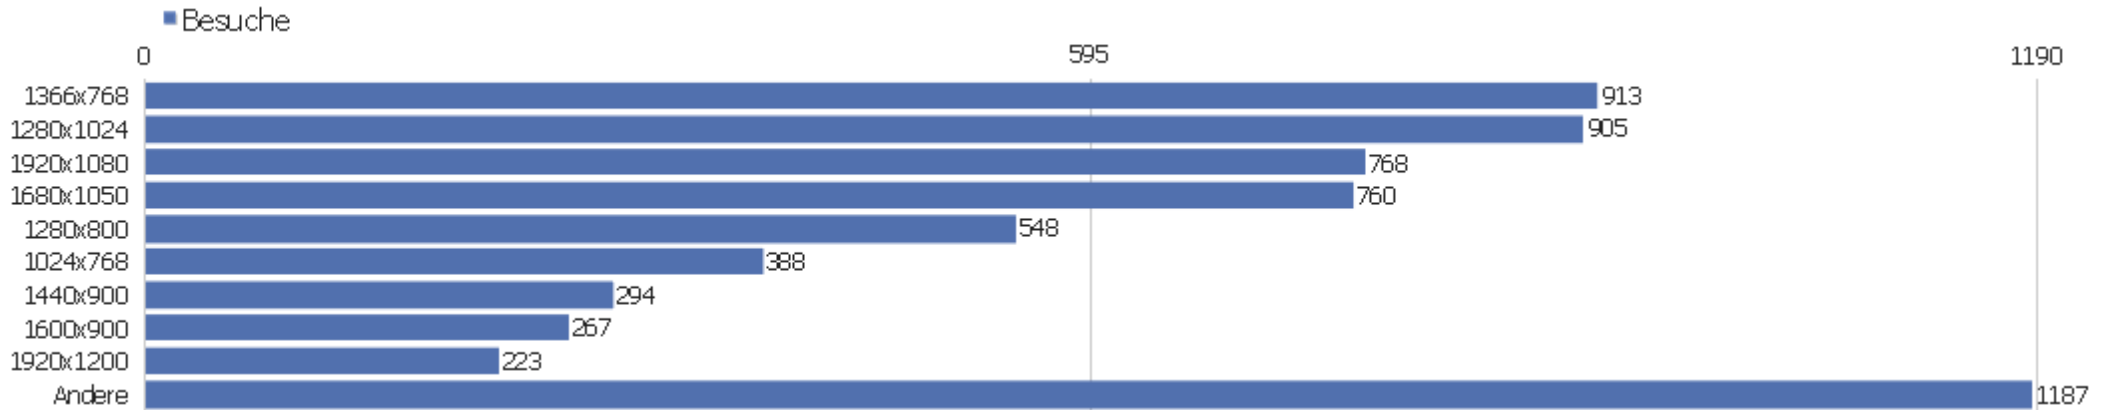

Bildschirmauflösungen

Auflösung	Besuche	Aktionen	Aktionen pro Besuch	Durchschnittszeit auf der Webseite	Absprungrate	Konversionsrate
1366x768	913	6554	7,18	00:06:54	29,03%	0%
1280x1024	905	6569	7,26	00:05:50	27,29%	0%
1920x1080	768	5339	6,95	00:04:44	39,97%	0%
1680x1050	760	5843	7,69	00:07:28	30,26%	0%
1280x800	548	4385	8	00:08:13	27,74%	0%
1024x768	388	3185	8,21	00:07:35	31,44%	0%
1440x900	294	2014	6,85	00:05:23	28,57%	0%
1600x900	267	1846	6,91	00:05:17	30,71%	0%
1920x1200	223	1389	6,23	00:05:03	44,39%	0%
1280x720	100	1257	12,57	00:08:25	25%	0%
1536x864	100	1033	10,33	00:10:33	29%	0%
1024x600	74	415	5,61	00:05:40	27,03%	0%
1344x840	74	657	8,88	00:05:14	14,86%	0%
2560x1440	72	254	3,53	00:01:39	52,78%	0%