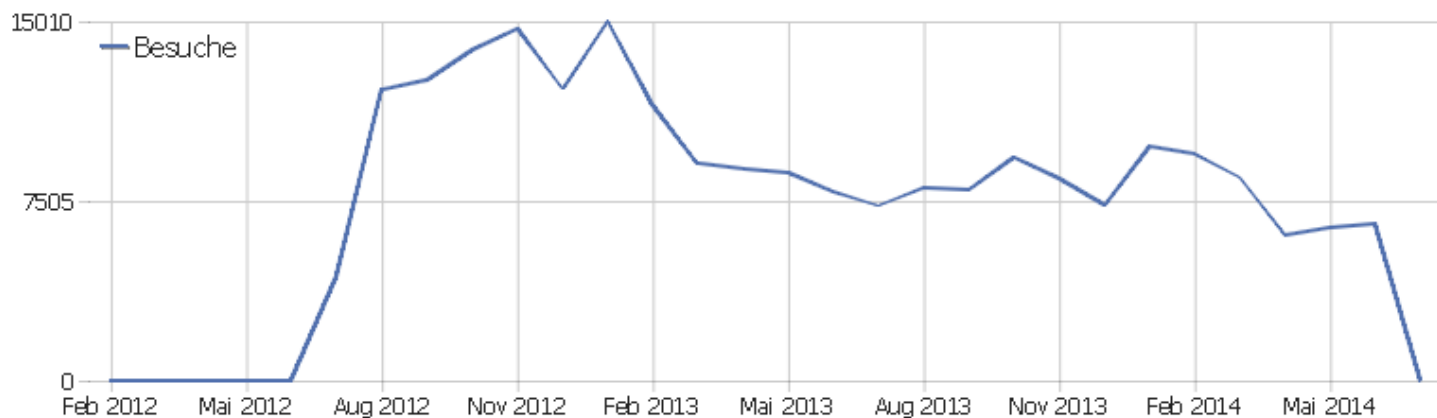

PIWIK

Webseite Uni, ZVDD

Zeitspanne: 2014, Juli

ZVDD monatliche Zugriffsstatistik

Besucherüberblick

Name	Wert
Eindeutige Besucher	0
Besuche	0
Aktionen	0
Maximale Aktionen pro Besuch	0
Absprungrate	0%
Aktionen pro Besuch	0
Durchschnittliche Besuchszeit (in Sekunden)	00:00:00

Besuche nach Server-Zeit

Es stehen keine Daten für diesen Bericht zur Verfügung.

Besuche nach Wochentagen

Es stehen keine Daten für diesen Bericht zur Verfügung.

Bildschirmauflösungen

Es stehen keine Daten für diesen Bericht zur Verfügung.

Wiederkehrende Besuche

Name	Wert
Eindeutige wiederkehrende Besucher	15
Wiederkehrende Besuche	18
Aktionen bei wiederkehrenden Besuchen	105
Absprungrate bei wiederkehrenden Besuchen	50%
Aktionen pro wiederkehrendem Besuch	5,8
Durchschnittszeit von wiederkehrenden Besuchen	00:04:45