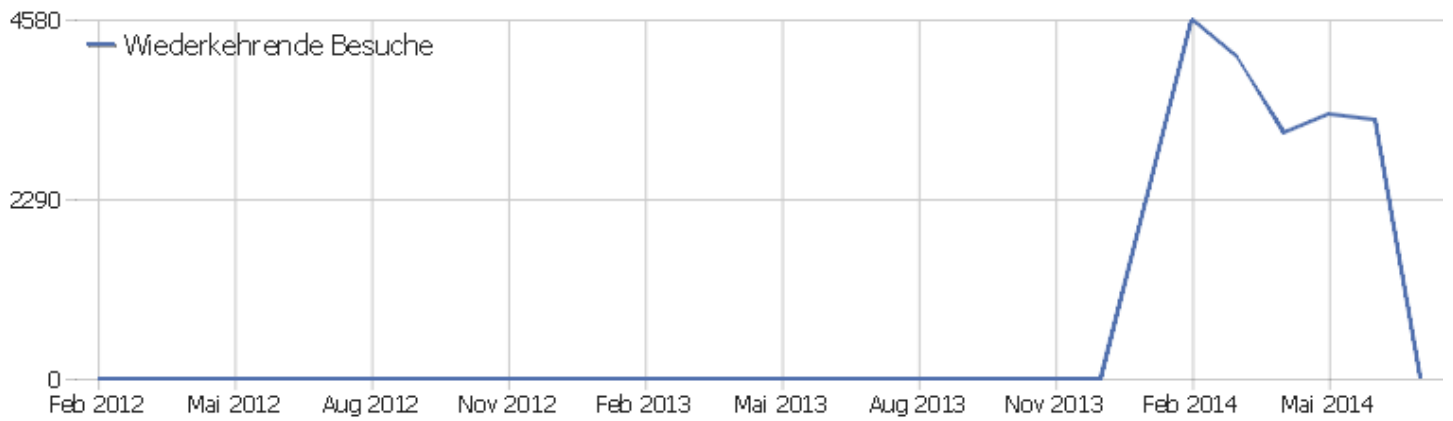

Es stehen keine Daten für diesen Bericht zur Verfügung.

Besuche nach Besuchszahl

Es stehen keine Daten für diesen Bericht zur Verfügung.

Besuche pro Tage seit letztem Besuch

Es stehen keine Daten für diesen Bericht zur Verfügung.

Wiederkehrende Besuche

Name	Wert
Eindeutige wiederkehrende Besucher	15
Wiederkehrende Besuche	18
Aktionen bei wiederkehrenden Besuchen	105
Absprungrate bei wiederkehrenden Besuchen	50%
Aktionen pro wiederkehrendem Besuch	5,8
Durchschnittszeit von wiederkehrenden Besuchen	00:04:45