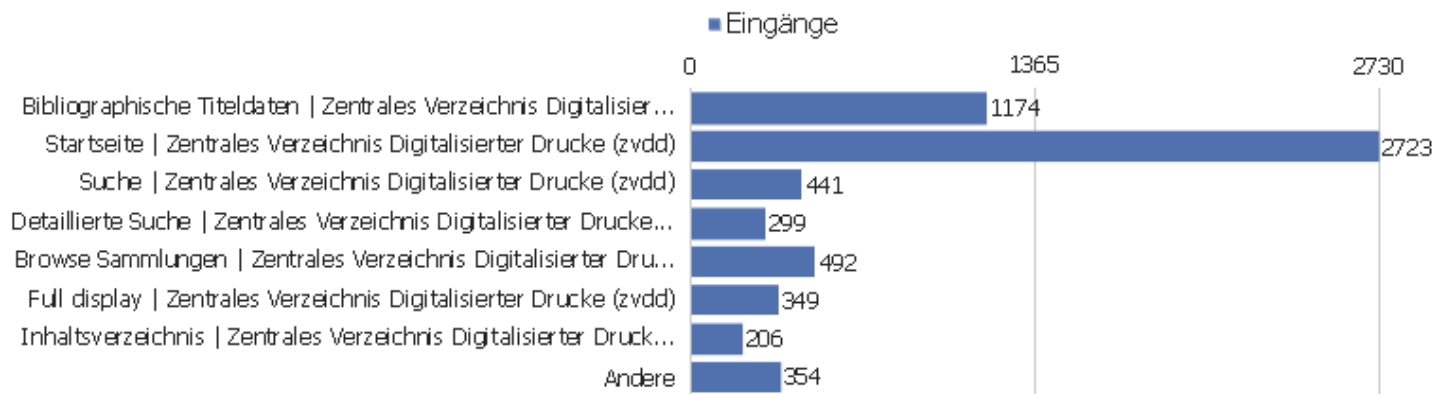

Titel der Einstiegsseite

Titel der Einstiegsseite	Eingänge	Absprünge	Absprungrate
Bibliographische Titeldaten | Zentrales Verzeichnis	1174	629	54%
Startseite | Zentrales Verzeichnis Digitalisierter D	2723	408	15%
Suche | Zentrales Verzeichnis Digitalisierter Drucke	441	103	23%
Detaillierte Suche | Zentrales Verzeichnis Digitalis	299	53	18%
Browse Sammlungen | Zentrales Verzeichnis Digitalisi	492	219	45%
Full display | Zentrales Verzeichnis Digitalisierter	349	226	65%
Inhaltsverzeichnis | Zentrales Verzeichnis Digitalis	206	142	69%
Kollektionen	76	31	41%
Search | Zentrales Verzeichnis Digitalisierter Druck	114	42	37%
Start | Zentrales Verzeichnis Digitalisierter Drucke	25	3	12%
Seite nicht gefunden | Zentrales Verzeichnis Digital	40	9	23%
Table of contents | Zentrales Verzeichnis Digitalisi	15	11	73%
Anmelden | Zentrales Verzeichnis Digitalisierter Dru	4	2	50%
Strukturdaten | Zentrales Verzeichnis Digitalisierte	15	14	93%
Sitemap | Zentrales Verzeichnis Digitalisierter Druc	10	1	10%
Advanced Search | Zentrales Verzeichnis Digitalisier	4	0	0%
Datenformate im Überblick | Zentrales Verzeichnis D	5	3	60%
Browse Collections | Zentrales Verzeichnis Digitalis	6	3	50%
Ansprechpartner | Zentrales Verzeichnis Digitalisier	2	1	50%
Startseite | Zentrales Verzeichnis Digitalisierter Dru	7	1	14%
ZVDD Validator | Zentrales Verzeichnis Digitalisiert	6	2	33%
Technische Architektur | Zentrales Verzeichnis Digit	2	1	50%
Collections | Zentrales Verzeichnis Digitalisierter	1	0	0%
Andere	13	3	23%