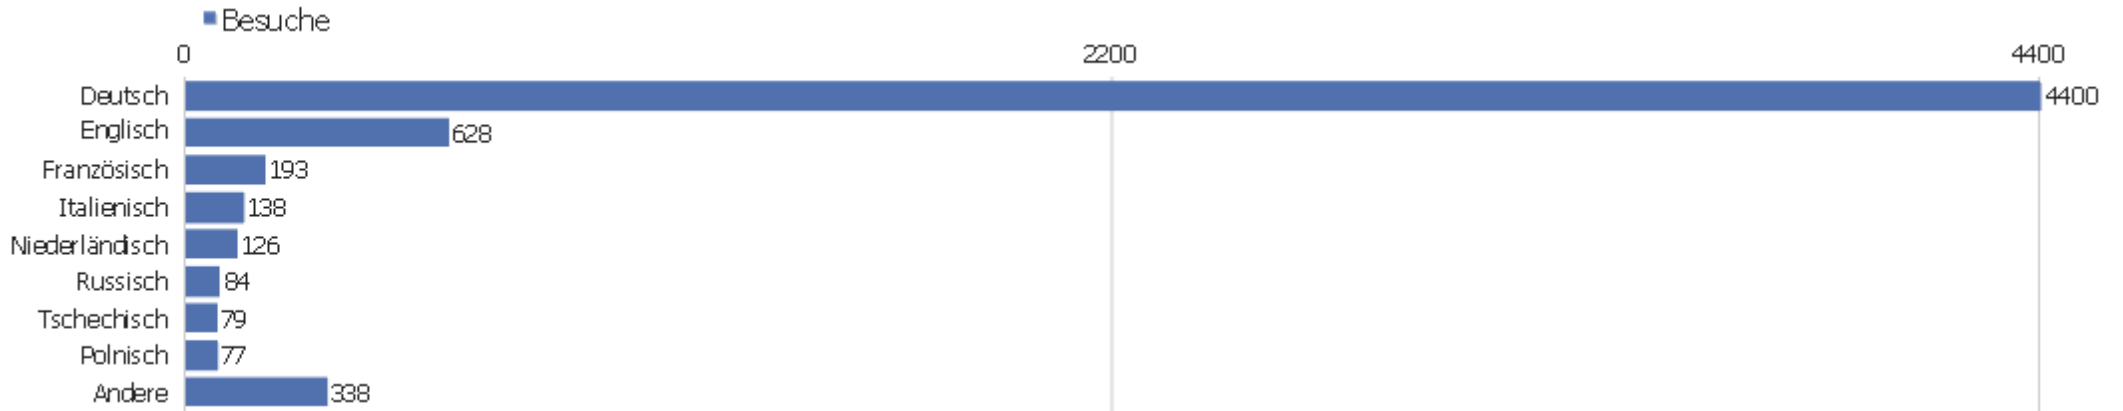

Browsersprache

Sprache	Besuche	Aktionen	Aktionen pro Besuch	Durchschnittszeit auf der Webseite	Absprungrate	Konversionsrate
Deutsch	4400	35714	8,12	00:06:51	31,34%	0%
Englisch	628	4002	6,37	00:06:24	28,34%	0%
Französisch	193	4707	24,39	00:26:57	29,53%	0%
Italienisch	138	746	5,41	00:04:52	45,65%	0%
Niederländisch	126	1391	11,04	00:08:26	28,57%	0%
Russisch	84	456	5,43	00:03:51	51,19%	0%
Tschechisch	79	757	9,58	00:07:25	16,46%	0%
Polnisch	77	311	4,04	00:02:40	41,56%	0%
Ungarisch	75	750	10	00:11:56	21,33%	0%
Spanisch	42	246	5,86	00:02:57	40,48%	0%
Japanisch	40	180	4,5	00:05:19	27,5%	0%
Schwedisch	38	455	11,97	00:09:14	26,32%	0%
Portugiesisch	27	112	4,15	00:02:51	74,07%	0%
Finnisch	24	160	6,67	00:02:30	16,67%	0%