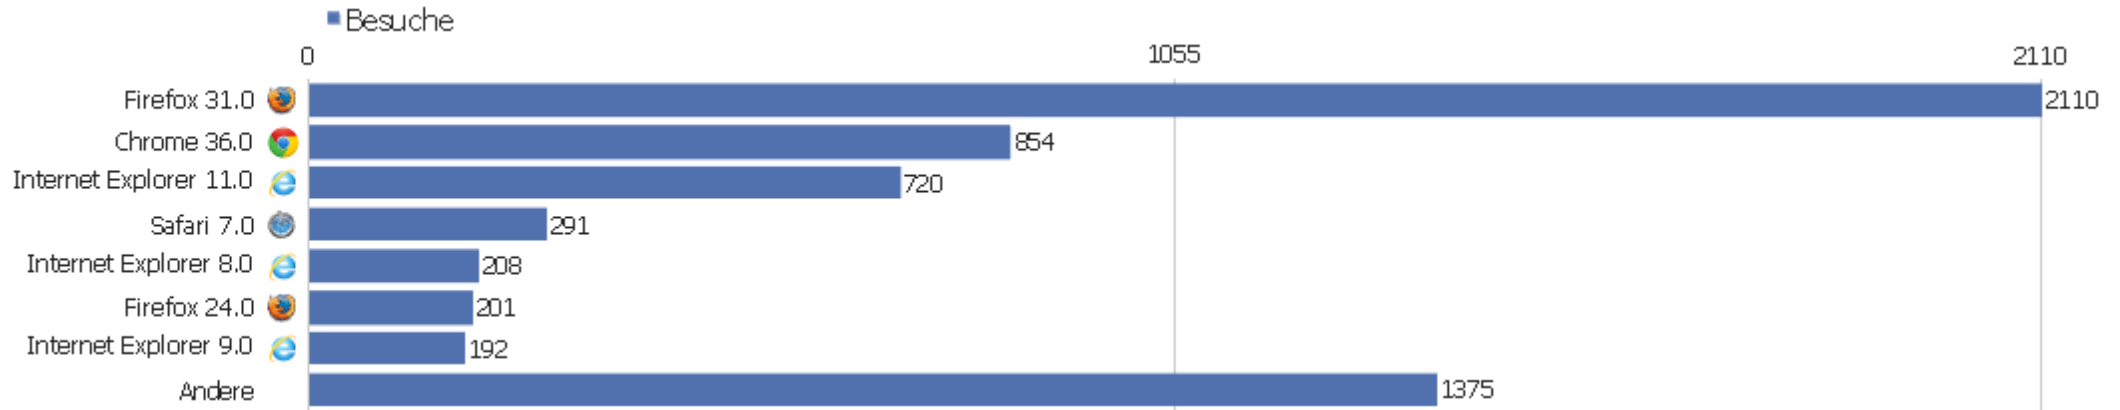

Browser-Version

Browserversion	Besuche	Aktionen	Aktionen pro Besuch	Durchschnittszeit auf der Webseite	Absprungsrate	Konversionsrate
Firefox 31.0	2110	21112	10,01	00:09:22	27,58%	0%
Chrome 36.0	854	7837	9,18	00:08:47	30,68%	0%
Internet Explorer 11.0	720	6116	8,49	00:06:52	30,42%	0%
Safari 7.0	291	1199	4,12	00:04:09	43,99%	0%
Internet Explorer 8.0	208	1465	7,04	00:05:30	26,44%	0%
Firefox 24.0	201	1342	6,68	00:05:16	23,38%	0%
Internet Explorer 9.0	192	2327	12,12	00:06:48	27,6%	0%
Firefox 30.0	189	1550	8,2	00:08:17	24,87%	0%
Internet Explorer 10.0	143	1108	7,75	00:05:27	38,46%	0%
Safari 5.1	110	582	5,29	00:03:18	41,82%	0%
Mobile Safari 7.0	85	294	3,46	00:01:40	58,82%	0%
Android Browser	83	223	2,69	00:01:23	63,86%	0%
Safari 6.1	76	520	6,84	00:07:36	30,26%	0%
Opera 12.17	72	338	4,69	00:05:38	23,61%	0%