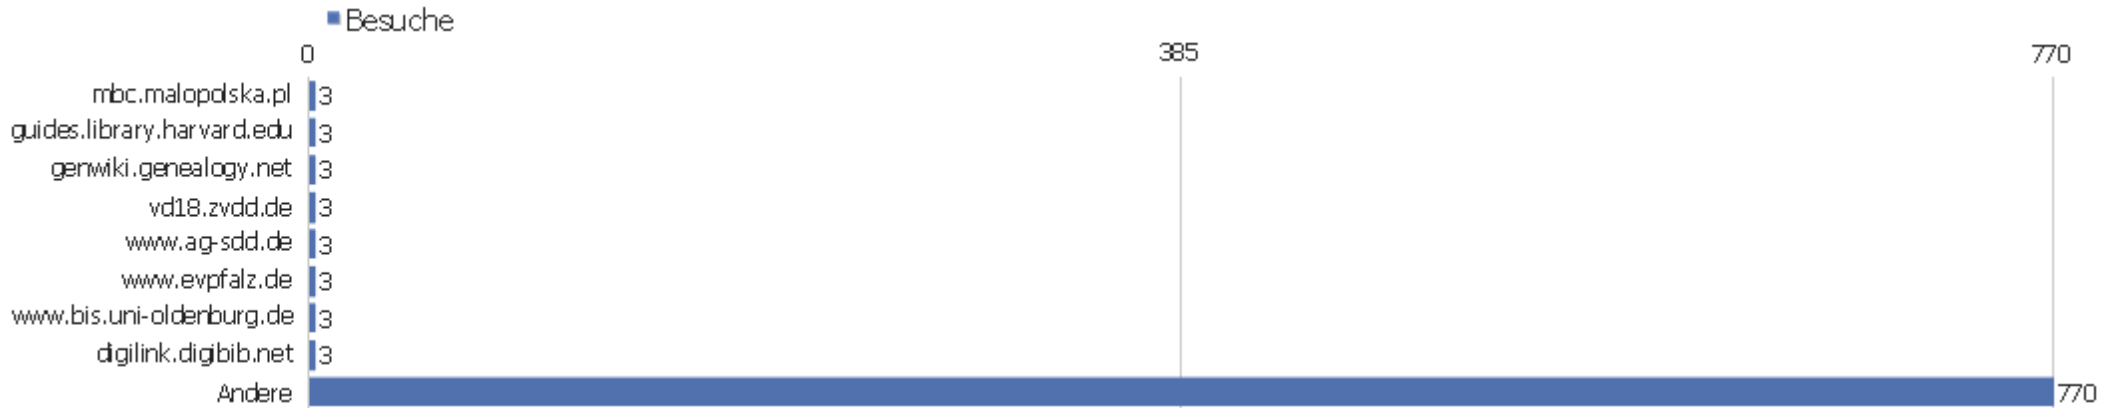

Alle Verweise

Verweis	Besuche	Aktionen	Aktionen pro Besuch	Durchschnittszeit auf der Webseite	Absprungrate	Konversionsrate
mbc.malopolska.pl	3	17	5,67	00:02:17	33,33%	0%
guides.library.harvard.edu	3	75	25	00:17:47	33,33%	0%
genwiki.genealogy.net	3	12	4	00:00:33	0%	0%
vd18.zvdd.de	3	13	4,33	00:10:51	66,67%	0%
www.ag-sdd.de	3	9	3	00:01:32	33,33%	0%
www.evpfalz.de	3	19	6,33	00:01:18	66,67%	0%
www.bis.uni-oldenburg.de	3	100	33,33	00:49:19	0%	0%
digilink.digibib.net	3	17	5,67	00:02:47	33,33%	0%
catalogi.kb.nl	3	41	13,67	00:09:25	33,33%	0%
www.bsb-muenchen.de	4	4	1	00:00:00	100%	0%
www.bibliothek.kit.edu	4	56	14	00:11:33	50%	0%
www.dnb.de	4	14	3,5	00:01:38	25%	0%
www.histinst.rwth-aachen.de	4	46	11,5	00:04:56	0%	0%
www.uni-trier.de	4	23	5,75	00:01:09	25%	0%