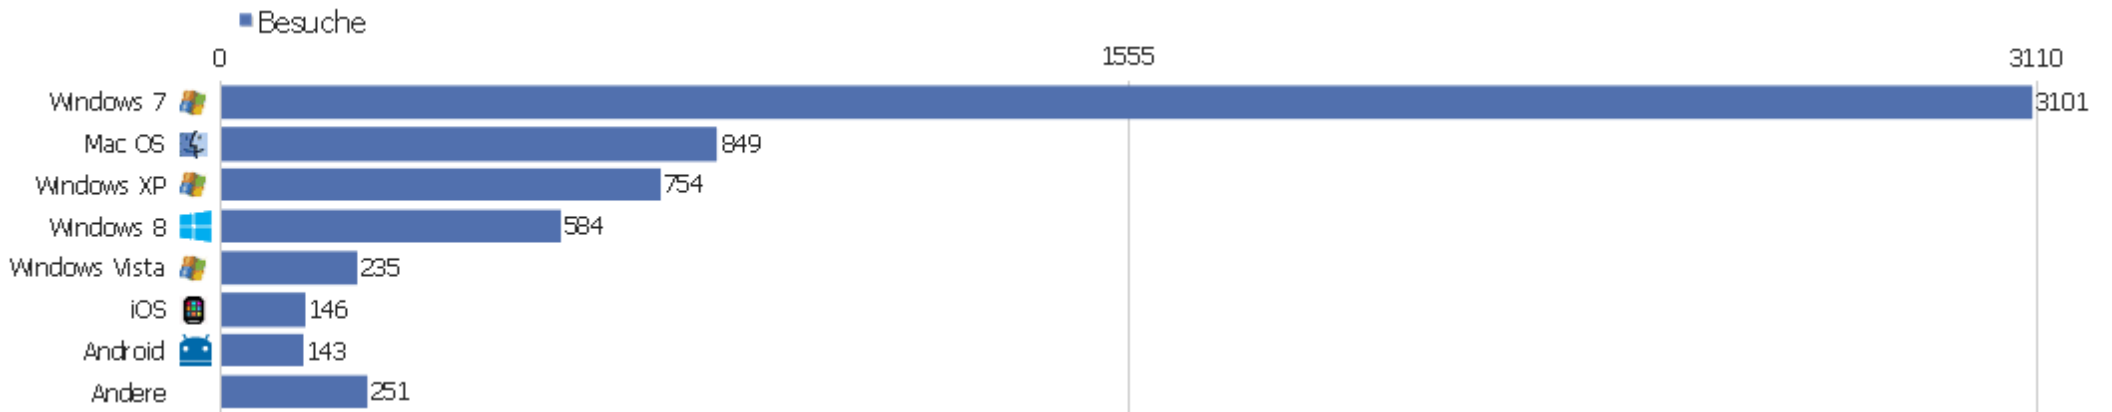

Betriebssysteme

Betriebssystem	Besuche	Aktionen	Aktionen pro Besuch	Durchschnittszeit auf der Webseite	Absprungrate	Konversionsrate
Windows 7	3101	25157	8,11	00:06:42	29,22%	0%
Mac OS	849	7352	8,66	00:06:36	33,69%	0%
Windows XP	754	9370	12,43	00:14:18	26,13%	0%
Windows 8	584	4693	8,04	00:06:38	32,19%	0%
Windows Vista	235	1671	7,11	00:06:42	37,87%	0%
iOS	146	656	4,49	00:03:16	50%	0%
Android	143	530	3,71	00:03:02	55,24%	0%
Ubuntu	111	466	4,2	00:02:47	42,34%	0%
Linux	90	438	4,87	00:03:25	46,67%	0%
Windows Server 2003 / XP x64	34	213	6,26	00:08:49	20,59%	0%
unbekannt	6	19	3,17	00:00:51	50%	0%
Windows 2000	5	27	5,4	00:02:36	0%	0%
Windows Me	3	35	11,67	00:11:34	0%	0%
Symbian OS Series 40	1	1	1	00:00:00	100%	0%