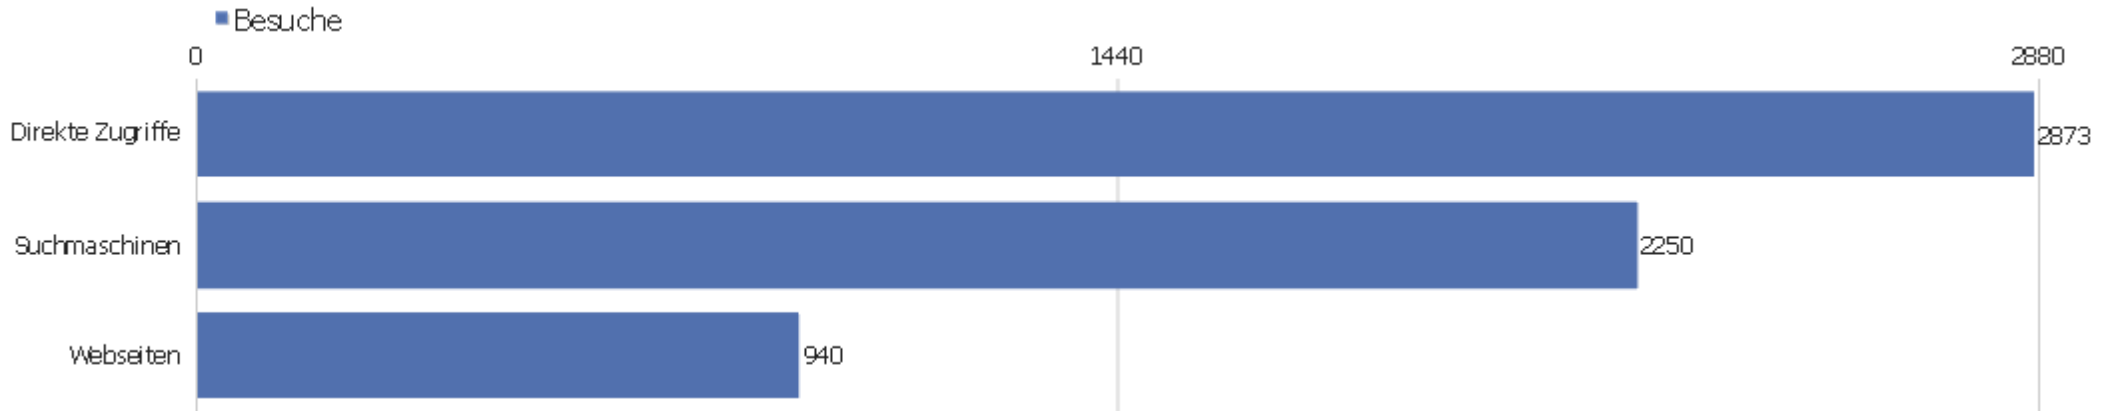

Verweisart

Verweisart	Besuche	Aktionen	Aktionen pro Besuch	Durchschnittszeit auf der Webseite	Absprungrate	Umsatz
Direkte Zugriffe	2873	28971	10,08	00:09:59	21,55%	0 €
Suchmaschinen	2250	14982	6,66	00:04:52	44,44%	0 €
Webseiten	940	6678	7,1	00:05:09	31,81%	0 €