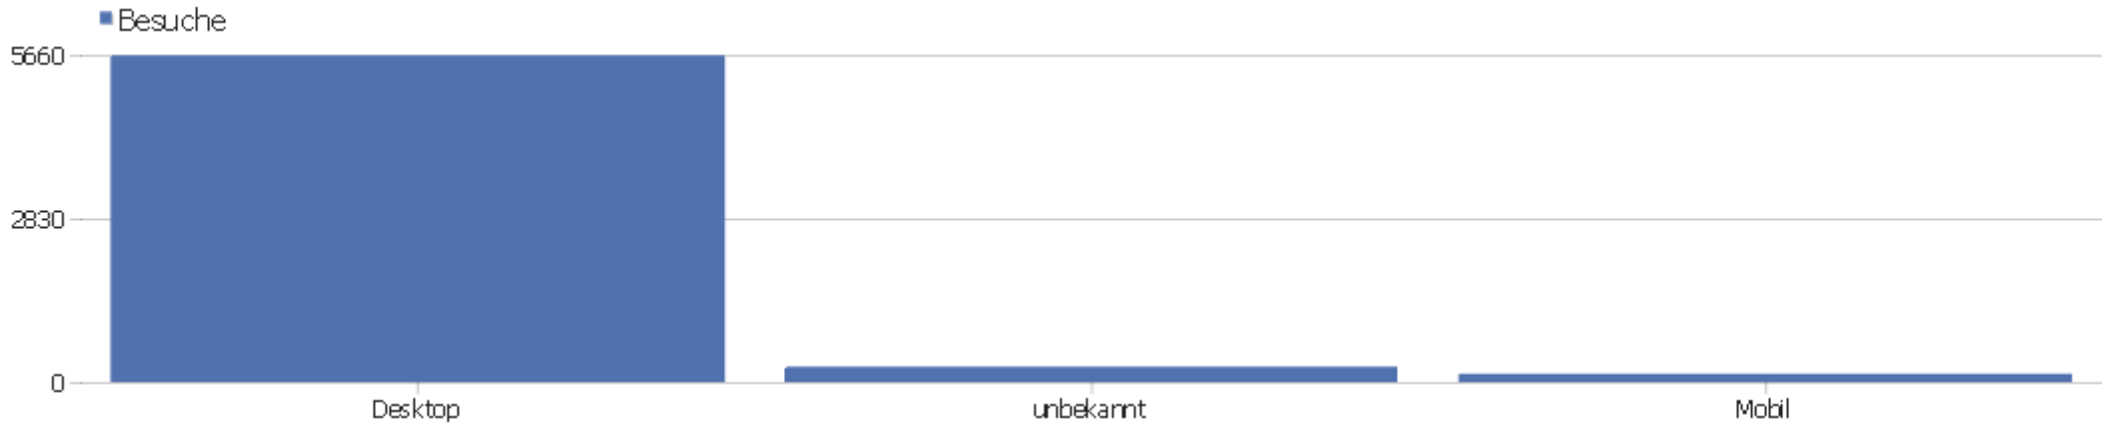

Mobilgerät vs. Desktop

Mobilgerät vs. Desktop		Besuche	Aktionen	Aktionen pro Besuch	Durchschnittszeit auf der Webseite	Absprungrate	Konversionsrate
Desktop		5652	48921	8,66	00:07:39	30,34%	0%
unbekannt		267	1177	4,41	00:03:06	46,44%	0%
Mobil		144	533	3,7	00:03:01	54,86%	0%