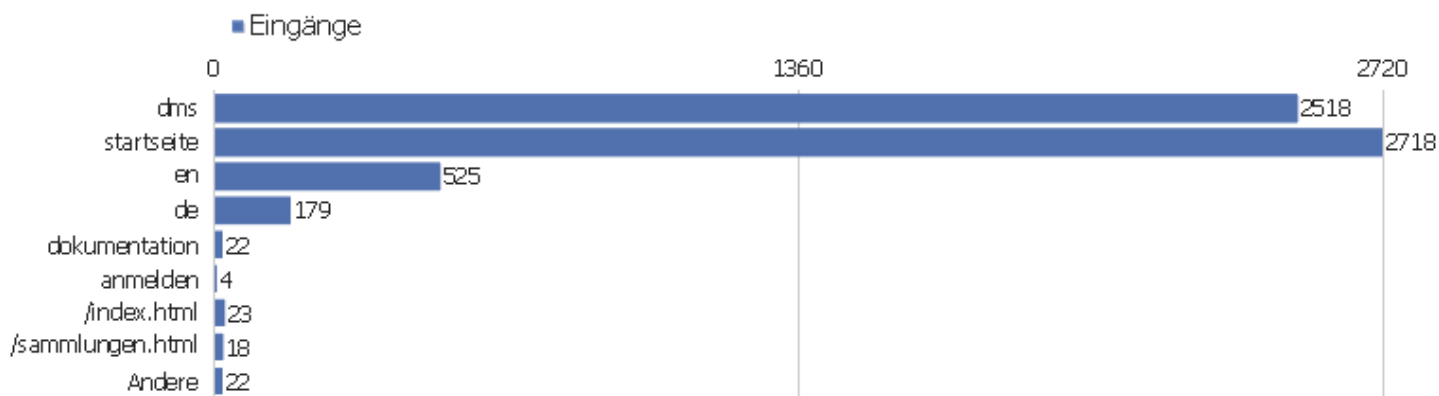

Eingangsseiten

URL der Einstiegsseite	Eingänge	Absprünge	Absprungrate
dms	2518	1104	44%
startseite	2718	403	15%
en	525	291	55%
de	179	76	42%
dokumentation	22	18	82%
anmelden	4	2	50%
/index.html	23	3	13%
/sammlungen.html	18	5	28%
ueber-das-projekt	3	2	67%
sitemap	10	1	10%
/?id=60	2	0	0%
/startseite	3	1	33%
web	2	2	100%
/proxy.ashx?h=7oYdVOENZgTUakgdQAvf1myyzT73R7FK&a=h	1	1	100%
iPort	1	0	0%