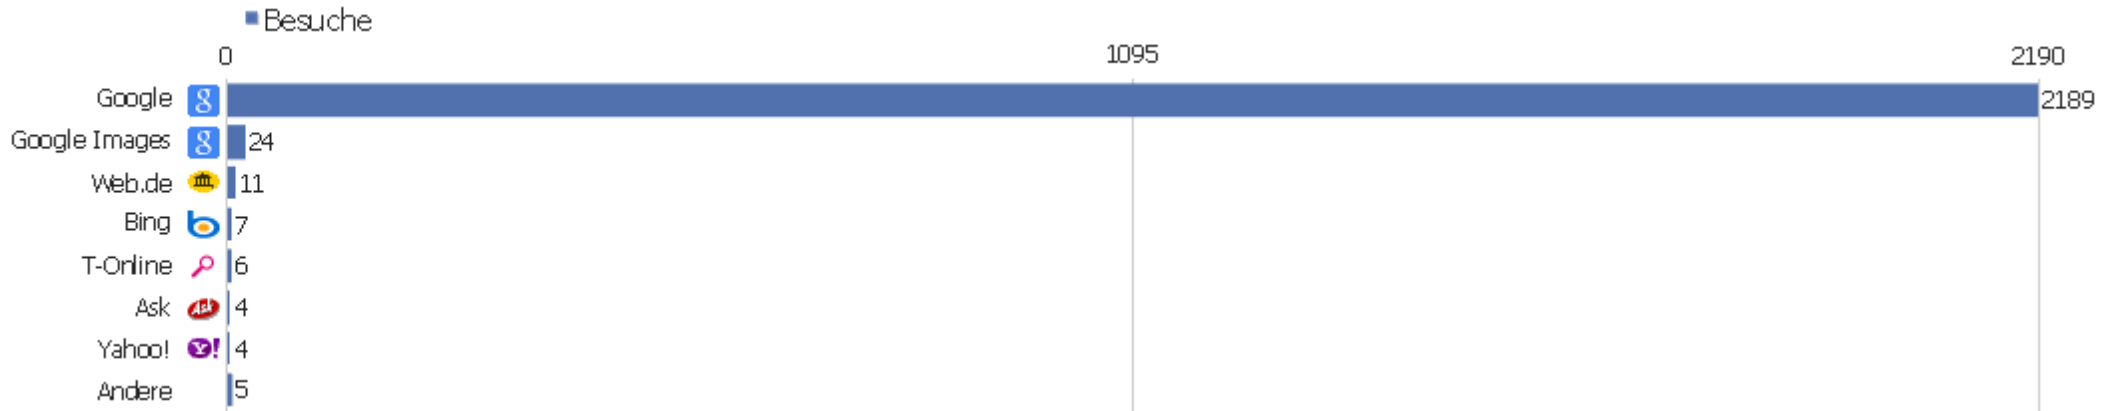

Suchmaschinen

Suchmaschine	Besuche	Aktionen	Aktionen pro Besuch	Durchschnittszeit auf der Webseite	Absprungrate	Umsatz
Google	2189	14618	6,68	00:04:54	44,59%	0 €
Google Images	24	57	2,38	00:02:00	58,33%	0 €
Web.de	11	72	6,55	00:02:03	0%	0 €
Bing	7	40	5,71	00:06:24	14,29%	0 €
T-Online	6	122	20,33	00:12:09	50%	0 €
Ask	4	19	4,75	00:00:59	25%	0 €
Yahoo!	4	46	11,5	00:13:44	25%	0 €
Yahoo! Japan	3	6	2	00:00:16	66,67%	0 €
LookAny	1	1	1	00:00:00	100%	0 €
Rambler	1	1	1	00:00:00	100%	0 €