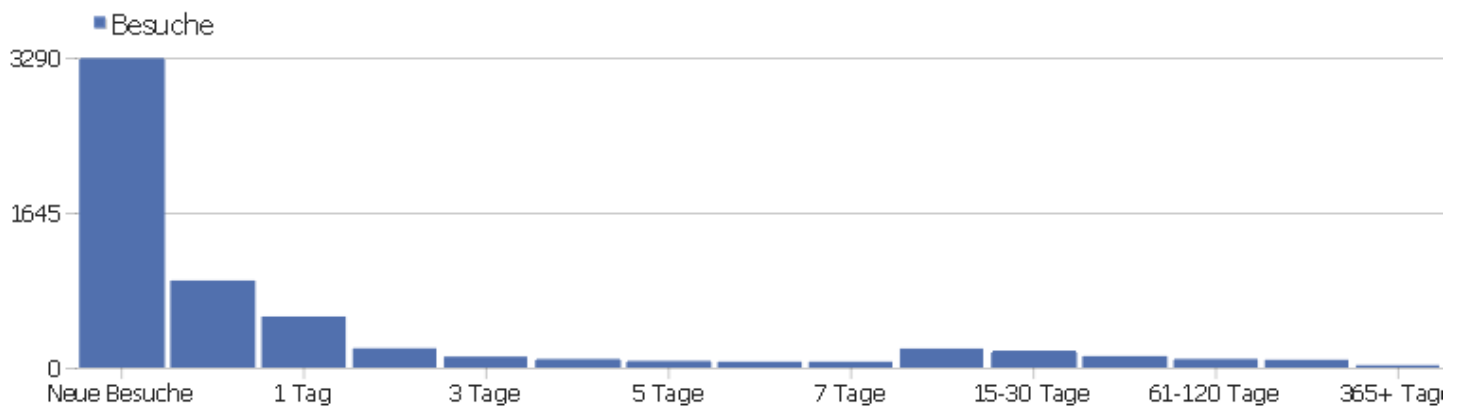

Besuche pro Tage seit letztem Besuch

Besuche pro Tage seit letztem Besuch	Besuche
Neue Besuche	3283
0 Tage	924
1 Tag	542
2 Tage	205
3 Tage	117
4 Tage	91
5 Tage	71
6 Tage	63
7 Tage	63
8-14 Tage	202
15-30 Tage	180
31-60 Tage	122
61-120 Tage	92
121-364 Tage	83
365+ Tage	25