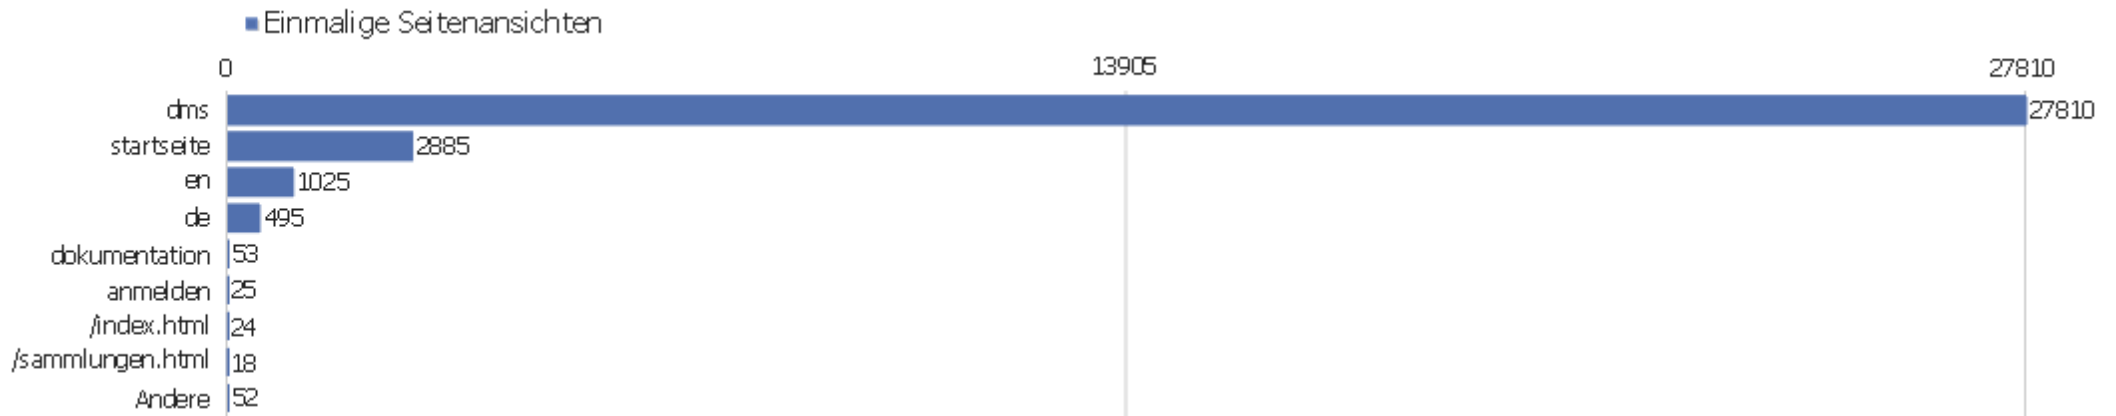

Seiten URL

Seiten-URL	Seitenansichten	Einmalige Seitenansichten	Absprungsrate	Durchschnittszeit pro Seite	Ausstiegsrate	Durchschnittliche Generierungszeit
dms	38957	27810	44%	00:01:00	13%	1,47s
startseite	4114	2885	15%	00:00:50	24%	0,76s
en	1403	1025	55%	00:01:06	45%	1,47s
de	632	495	42%	00:00:45	30%	1,29s
dokumentation	60	53	82%	00:01:48	38%	0,8s
anmelden	55	25	50%	00:01:40	40%	0,48s
/index.html	33	24	13%	00:00:27	21%	0,15s
/sammlungen.html	19	18	28%	00:00:19	33%	0,46s
ueber-das-projekt	20	18	67%	00:01:56	28%	0,65s
sitemap	20	17	10%	00:00:08	18%	0,55s
Seiten-URL nicht definiert	12	7	0%	00:00:00	0%	0,01s
/?id=60	5	3	0%	00:00:38	33%	3,99s
/startseite	3	3	33%	00:00:22	33%	0,69s
web	2	2	100%	00:00:00	100%	0,75s