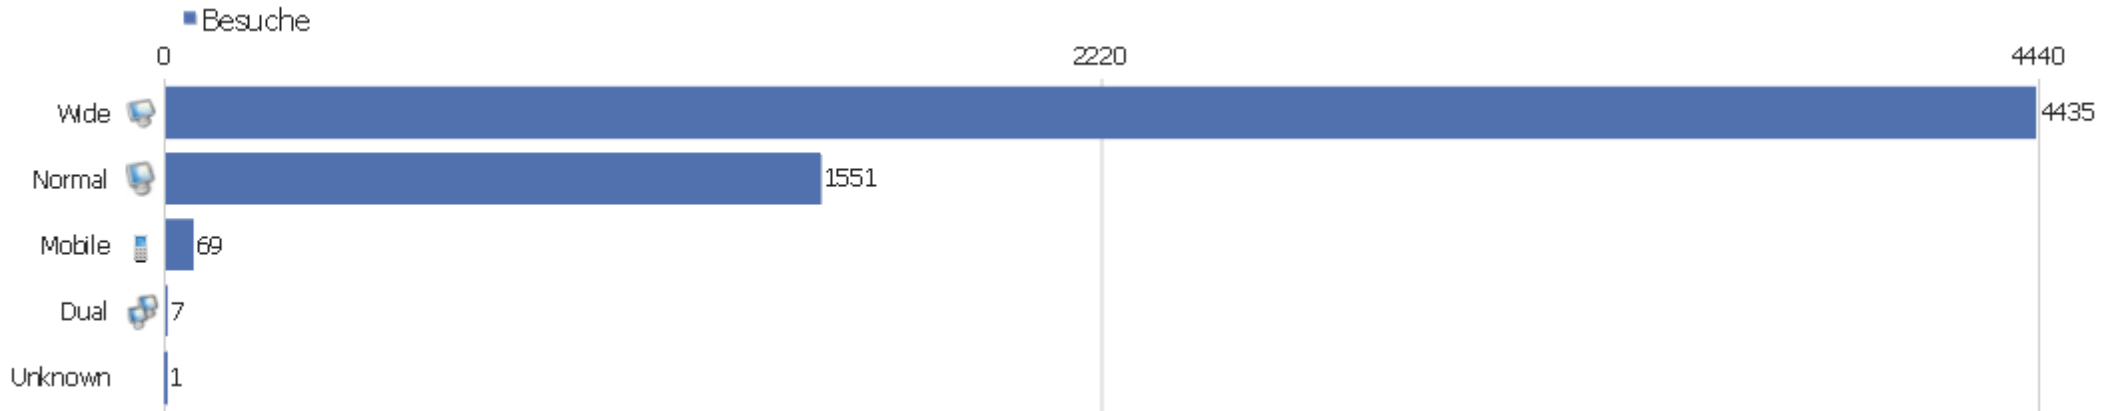

Normal / Breitbild

Bildschirmtyp	Besuche	Aktionen	Aktionen pro Besuch	Durchschnittszeit auf der Webseite	Absprungrate	Konversionsrate
Wide	4435	38661	8,72	00:08:03	32,13%	0%
Normal	1551	11706	7,55	00:05:29	29,21%	0%
Mobile	69	240	3,48	00:03:31	50,72%	0%
Dual	7	23	3,29	00:02:18	57,14%	0%
Unknown	1	1	1	00:00:00	100%	0%