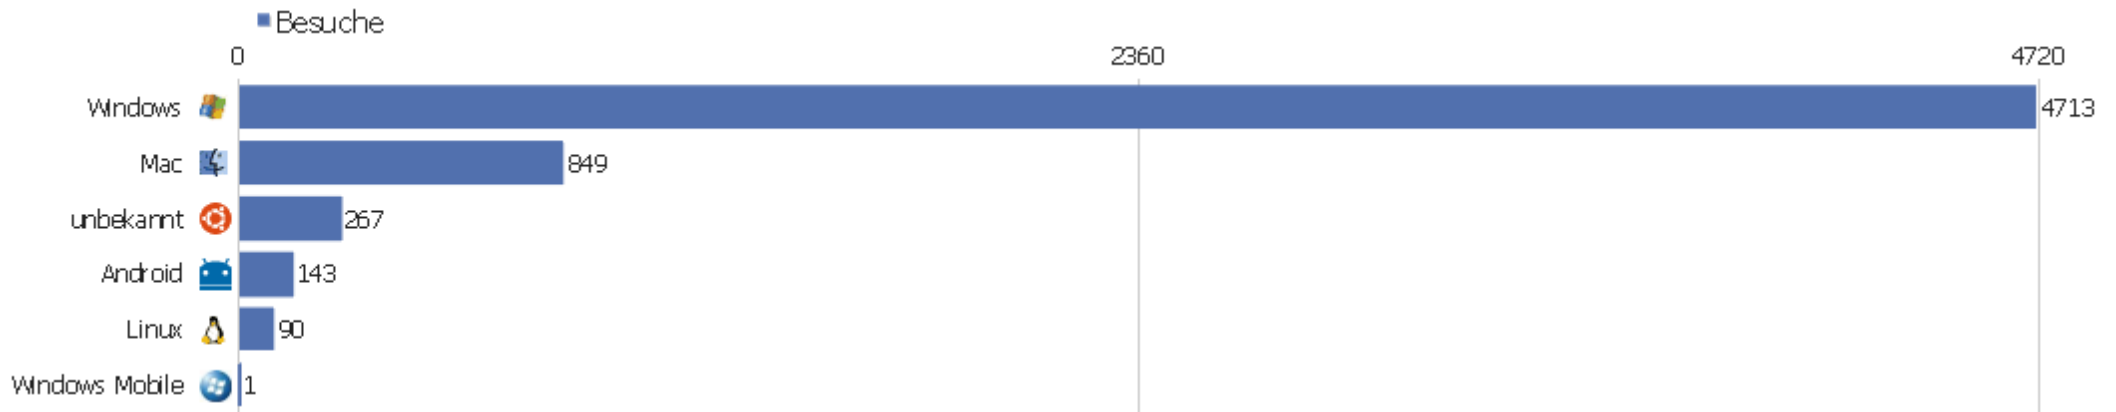

Betriebssystem-Familie

Betriebssystem-Familie	Besuche	Aktionen	Aktionen pro Besuch	Durchschnittszeit auf der Webseite	Absprungrate	Konversionsrate
Windows	4713	41131	8,73	00:07:55	29,43%	0%
Mac	849	7352	8,66	00:06:36	33,69%	0%
unbekannt	267	1177	4,41	00:03:06	46,44%	0%
Android	143	530	3,71	00:03:02	55,24%	0%
Linux	90	438	4,87	00:03:25	46,67%	0%
Windows Mobile	1	3	3	00:00:41	0%	0%