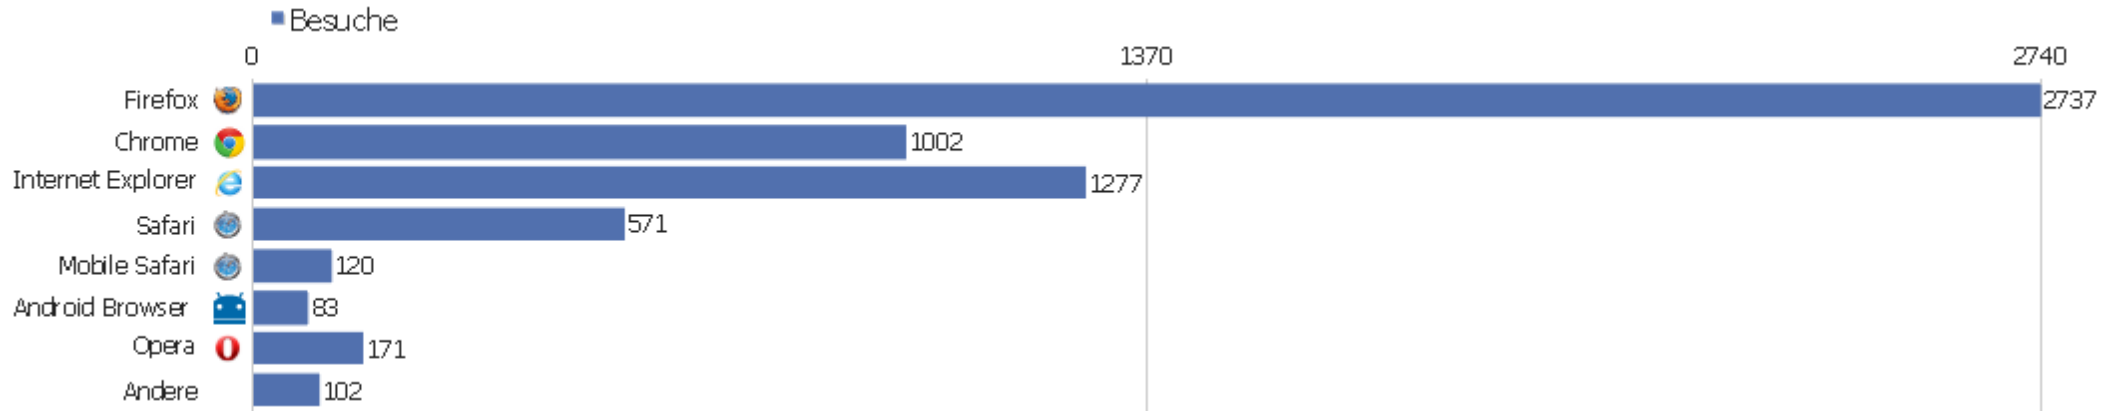

Besucher-Browser

Browser	Besuche	Aktionen	Aktionen pro Besuch	Durchschnittszeit auf der Webseite	Absprungrate	Konversionsrate
Firefox	2737	25586	9,35	00:08:35	27,8%	0%
Chrome	1002	8648	8,63	00:08:09	33,43%	0%
Internet Explorer	1277	11068	8,67	00:06:26	30,23%	0%
Safari	571	3036	5,32	00:04:43	38,35%	0%
Mobile Safari	120	530	4,42	00:03:17	52,5%	0%
Android Browser	83	223	2,69	00:01:23	63,86%	0%
Opera	171	1095	6,4	00:05:40	33,92%	0%
Mobile Safari	19	71	3,74	00:03:06	47,37%	0%
Chrome Mobile	33	76	2,3	00:02:12	51,52%	0%
SeaMonkey	12	102	8,5	00:10:29	0%	0%
Opera Mini	10	96	9,6	00:15:06	30%	0%
Chrome Mobile iOS	4	32	8	00:04:13	0%	0%
Safari	4	5	1,25	00:00:01	75%	0%
Iceweasel	2	6	3	00:00:55	50%	0%