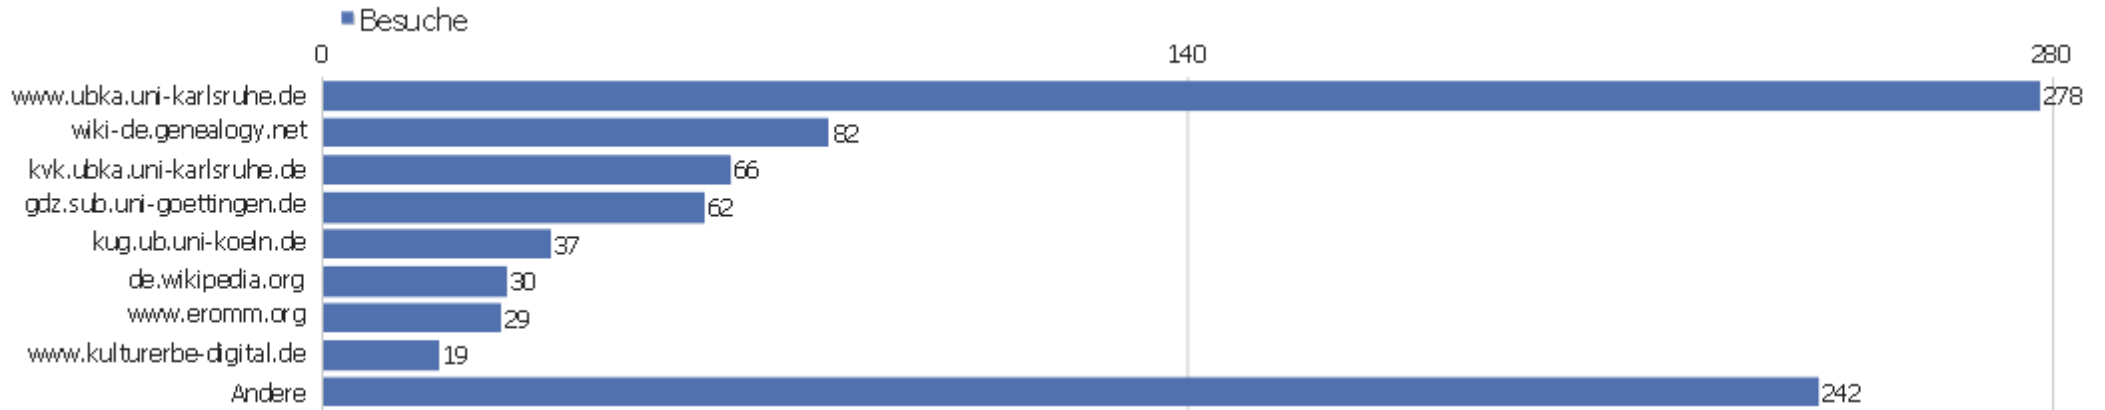

Webseiten

Webseite	Besuche	Aktionen	Aktionen pro Besuch	Durchschnittszeit auf der Webseite	Absprungrate	Umsatz
www.ubka.uni-karlsruhe.de	278	728	2,62	00:02:21	42,09%	0 €
wiki-de.genealogy.net	82	991	12,09	00:10:16	17,07%	0 €
kvk.ubka.uni-karlsruhe.de	66	276	4,18	00:03:05	34,85%	0 €
gdz.sub.uni-goettingen.de	62	1097	17,69	00:14:37	9,68%	0 €
kug.ub.uni-koeln.de	37	117	3,16	00:02:32	37,84%	0 €
de.wikipedia.org	30	144	4,8	00:02:51	36,67%	0 €
www.eromm.org	29	158	5,45	00:05:00	34,48%	0 €
www.kulturerbe-digital.de	19	636	33,47	00:11:45	15,79%	0 €
kat.martin-opitz-bibliothek.de	18	97	5,39	00:02:51	27,78%	0 €
www.uni-mannheim.de	16	315	19,69	00:16:16	0%	0 €
www.sub.uni-goettingen.de	14	152	10,86	00:06:57	7,14%	0 €
www.pss-archi.eu	12	73	6,08	00:04:02	8,33%	0 €
www.hab.de	11	106	9,64	00:06:00	9,09%	0 €
www.mittelpolen.de	11	27	2,45	00:00:48	45,45%	0 €