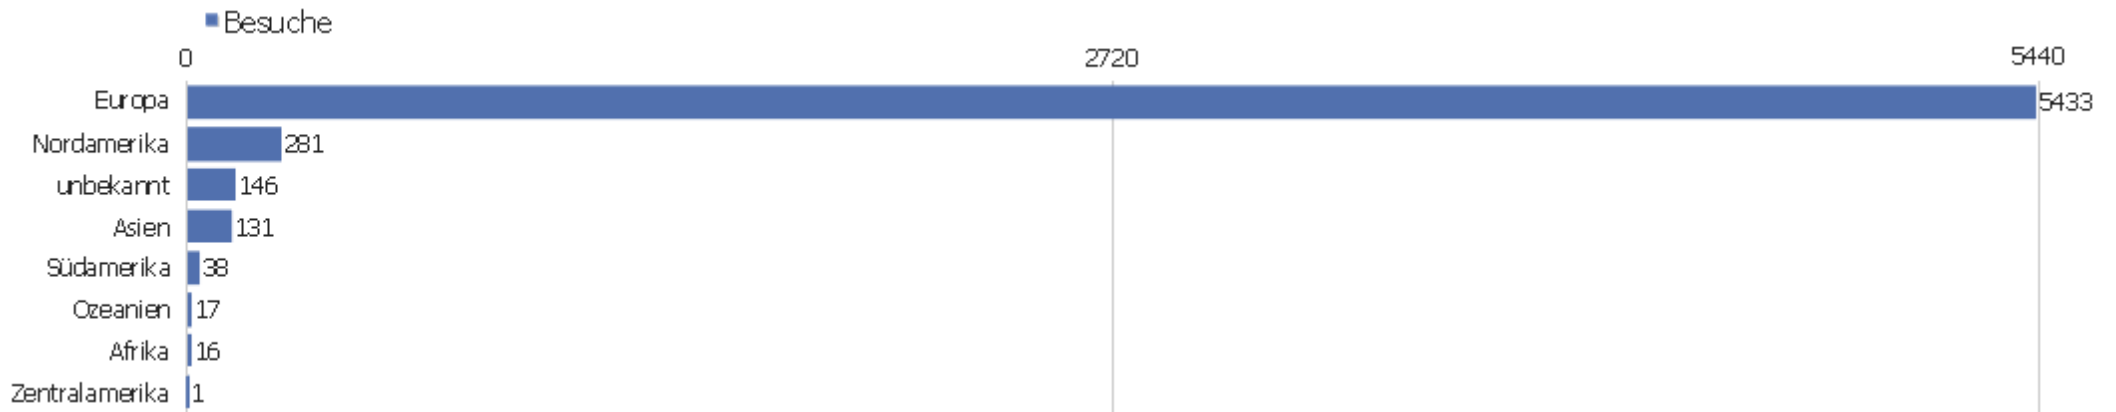

Kontinent

Kontinent	Besuche	Aktionen	Aktionen pro Besuch	Durchschnittszeit auf der Webseite	Absprungrate	Umsatz
Europa	5433	46230	8,51	00:07:21	31,27%	0 €
Nordamerika	281	2239	7,97	00:08:35	35,94%	0 €
unbekannt	146	1013	6,94	00:06:15	27,4%	0 €
Asien	131	824	6,29	00:07:21	29,77%	0 €
Südamerika	38	163	4,29	00:02:34	57,89%	0 €
Ozeanien	17	56	3,29	00:03:25	41,18%	0 €
Afrika	16	105	6,56	00:07:16	56,25%	0 €
Zentralamerika	1	1	1	00:00:00	100%	0 €