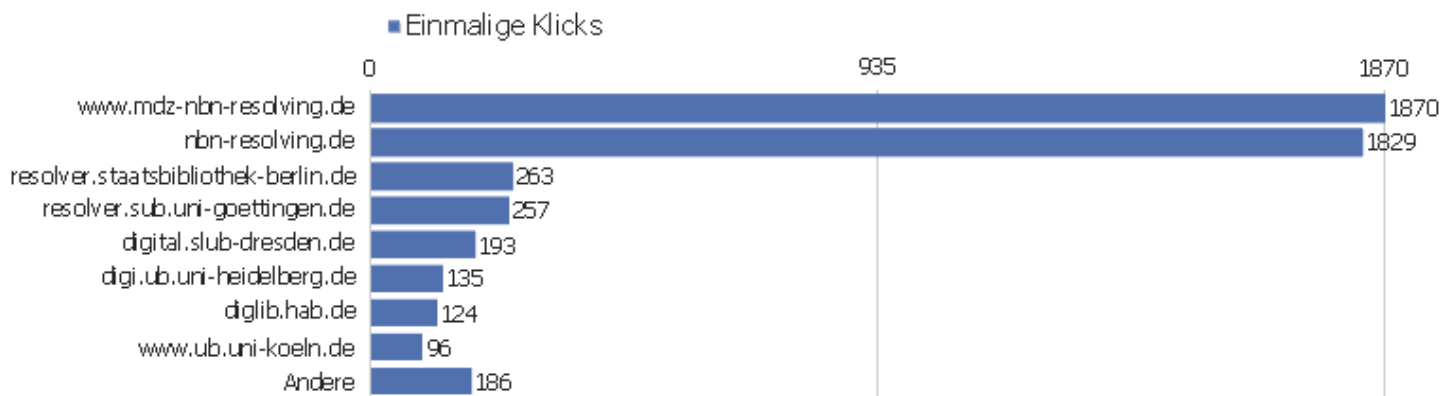

Ausgehende Verweise

Angeklickte URL	Einmalige Klicks	Klicks
www.mdz-nbn-resolving.de	1870	2012
nbn-resolving.de	1829	2069
resolver.staatsbibliothek-berlin.de	263	317
resolver.sub.uni-goettingen.de	257	315
digital.slub-dresden.de	193	209
digi.ub.uni-heidelberg.de	135	142
diglib.hab.de	124	128
www.ub.uni-koeln.de	96	99
www.digizeitschriften.de	22	26
idb.ub.uni-tuebingen.de	19	19
tudigit.ulb.tu-darmstadt.de	19	19
dl.ub.uni-freiburg.de	18	18
digital.blb-karlsruhe.de	17	18
histbest.ub.uni-leipzig.de	17	19
resolver.sub.uni-hamburg.de	14	23
translate.googleusercontent.com	8	21
www.ag-sdd.de	8	10
www.bibliothek.uni-regensburg.de	8	8
dfg-viewer.de	7	8
dibiki.ub.uni-kiel.de	7	9
www.deutsche-digitale-bibliothek.de	5	5
www.gbv.de	4	4
www.dfg.de	3	3
Andere	10	12