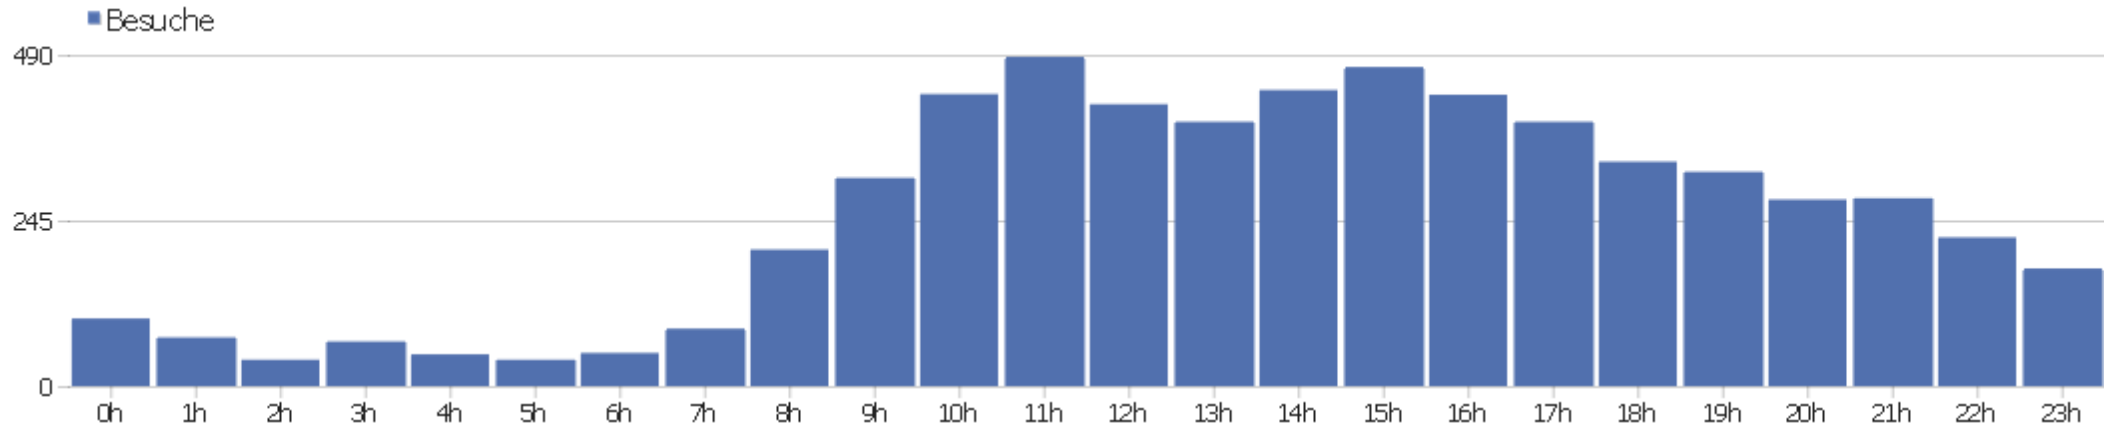

PIWIK

Webseite Uni, ZVDD

Zeitspanne: 2014, August

ZVDD monatliche Zugriffsstatistik

Besucherüberblick

Name	Wert
Eindeutige Besucher	2020
Besuche	6063
Aktionen	50631
Maximale Aktionen pro Besuch	499
Absprungrate	32%
Aktionen pro Besuch	8,4
Durchschnittliche Besuchszeit (in Sekunden)	00:07:20

Besuche nach Server-Zeit

Server-Zeit	Besuche	Aktionen	Aktionen pro Besuch	Durchschnittszeit auf der Webseite	Absprungrate	Umsatz
0h	100	772	7,72	00:07:27	37%	0 €
1h	72	796	11,06	00:11:44	30,56%	0 €
2h	39	510	13,08	00:11:16	30,77%	0 €
3h	66	493	7,47	00:07:45	51,52%	0 €
4h	47	696	14,81	00:14:45	21,28%	0 €
5h	39	561	14,38	00:20:32	28,21%	0 €
6h	49	270	5,51	00:03:47	18,37%	0 €
7h	85	469	5,52	00:06:37	40%	0 €
8h	202	988	4,89	00:04:37	37,13%	0 €
9h	308	2255	7,32	00:04:50	31,17%	0 €
10h	432	3091	7,16	00:06:44	31,02%	0 €
11h	487	3231	6,63	00:05:49	27,52%	0 €
12h	417	2846	6,82	00:06:49	32,61%	0 €
13h	391	3175	8,12	00:06:48	34,02%	0 €