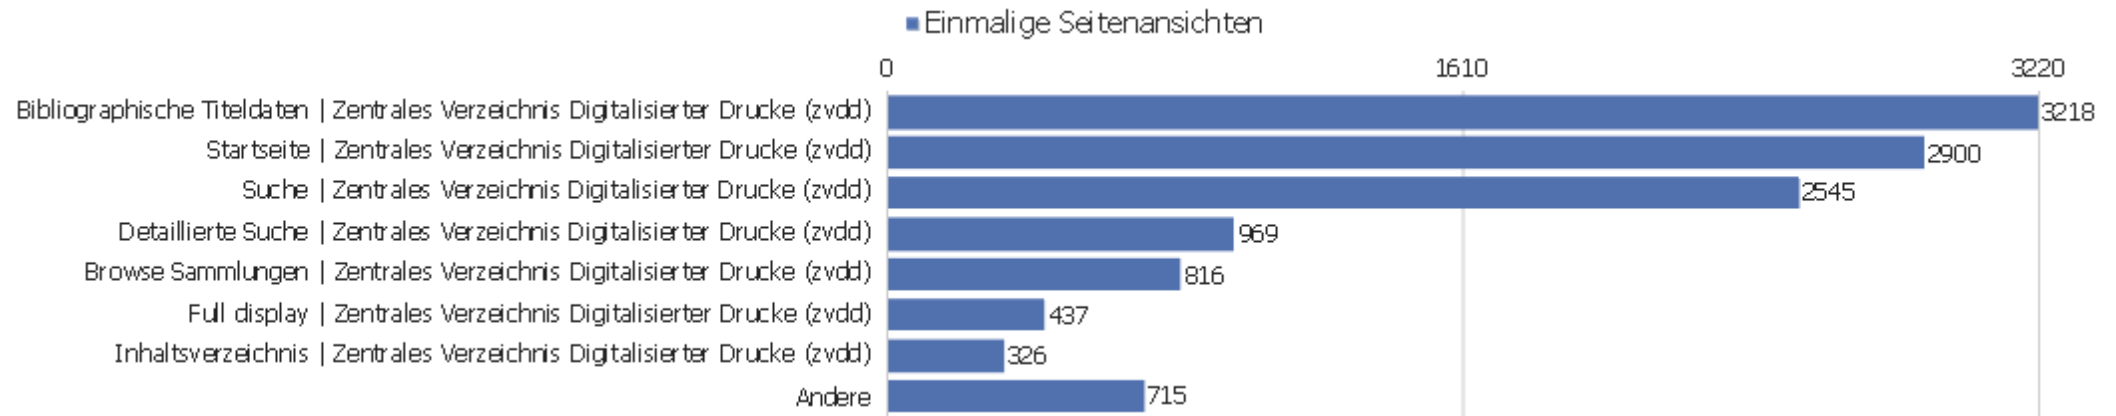

Seitentitel

Seitenname	Seitenansichten	Einmalige Seitenansichten	Absprungrate	Durchschnittszeit pro Seite	Ausstiegsrate	Durchschnittliche Generierungszeit
Bibliographische Titeldaten | Zentrales Verzeichnis	9284	3218	54%	00:05:45	73%	0,75s
Startseite | Zentrales Verzeichnis Digitalisierter D	4131	2900	15%	00:00:50	24%	0,76s
Suche | Zentrales Verzeichnis Digitalisierter Drucke	19782	2545	23%	00:05:48	45%	1,65s
Detaillierte Suche | Zentrales Verzeichnis Digitalis	6698	969	18%	00:05:48	53%	1,57s
Browse Sammlungen | Zentrales Verzeichnis Digitalisi	2783	816	45%	00:01:40	54%	1,56s
Full display | Zentrales Verzeichnis Digitalisierter	666	437	65%	00:01:47	81%	0,87s
Inhaltsverzeichnis | Zentrales Verzeichnis Digitalis	524	326	69%	00:01:31	72%	1,45s
Kollektionen	294	203	41%	00:01:19	41%	9,21s
Search | Zentrales Verzeichnis Digitalisierter Druck	408	147	37%	00:02:10	59%	1,77s
Start | Zentrales Verzeichnis Digitalisierter Drucke	73	52	12%	00:00:58	19%	1,11s
Seite nicht gefunden | Zentrales Verzeichnis Digital	53	41	23%	00:00:14	37%	0,38s
Table of contents | Zentrales Verzeichnis Digitalisi	55	38	73%	00:01:02	61%	1,67s
Anmelden | Zentrales Verzeichnis Digitalisierter Dru	55	25	50%	00:02:56	44%	0,48s
Strukturdaten | Zentrales Verzeichnis Digitalisierte	19	18	93%	00:02:06	89%	0,61s