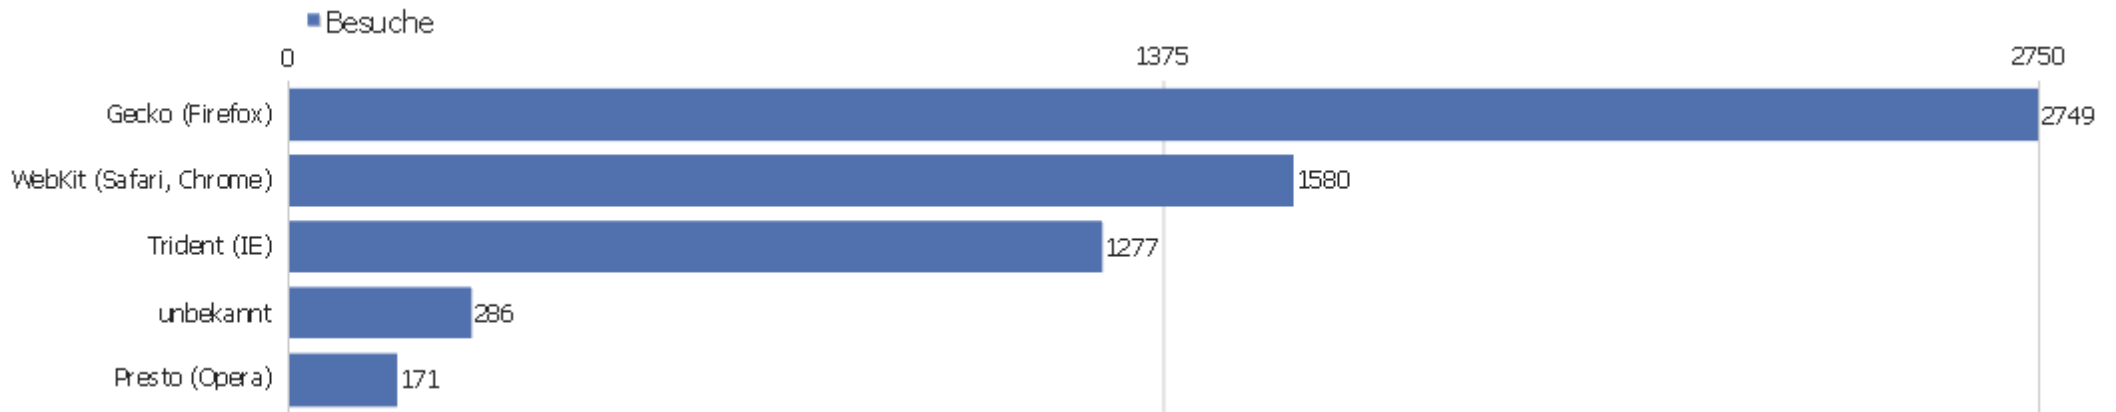

Browser nach Familie

Browserfamilie	Besuche	Aktionen	Aktionen pro Besuch	Durchschnittszeit auf der Webseite	Absprungrate	Konversionsrate
Gecko (Firefox)	2749	25688	9,34	00:08:36	27,68%	0%
WebKit (Safari, Chrome)	1580	11698	7,4	00:06:53	35,38%	0%
Trident (IE)	1277	11068	8,67	00:06:26	30,23%	0%
unbekannt	286	1082	3,78	00:02:53	53,85%	0%
Presto (Opera)	171	1095	6,4	00:05:40	33,92%	0%