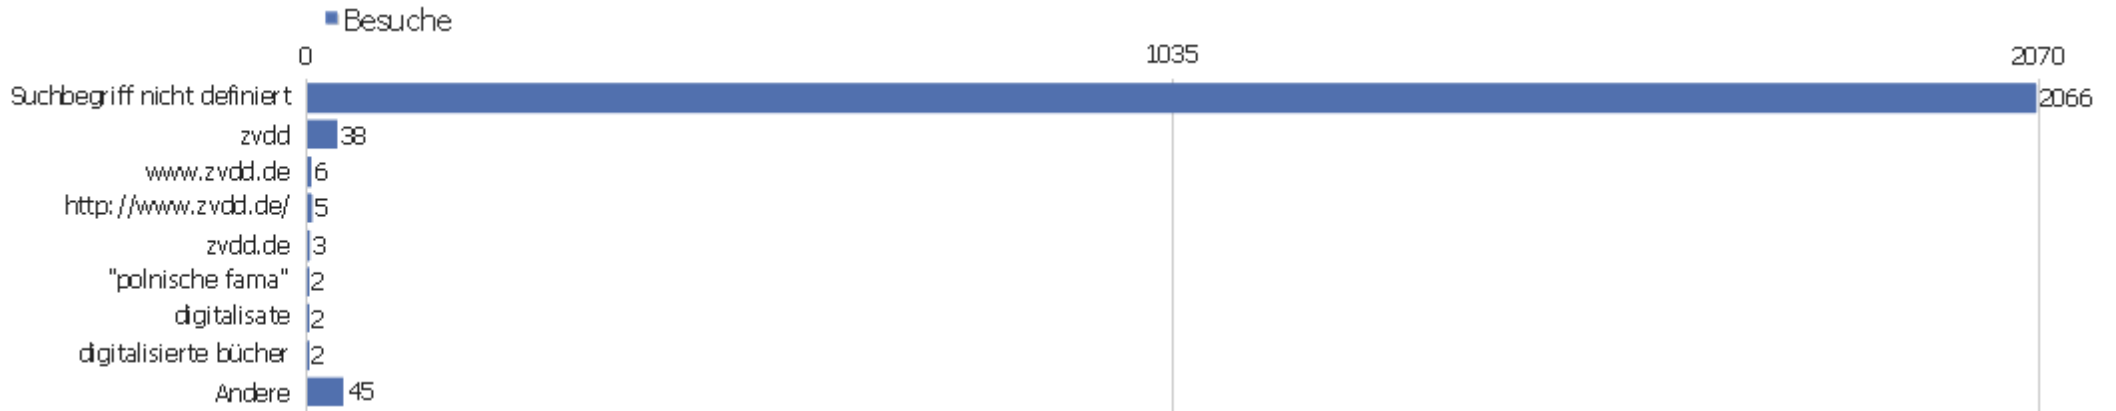

Suchbegriffe

Suchbegriff	Besuche	Aktionen	Aktionen pro Besuch	Durchschnittszeit auf der Webseite	Absprungrate	Umsatz
Suchbegriff nicht definiert	2066	13924	6,74	00:04:59	44,19%	0 €
zvdd	38	478	12,58	00:08:35	10,53%	0 €
www.zvdd.de	6	28	4,67	00:01:04	0%	0 €
http://www.zvdd.de/	5	63	12,6	00:04:20	0%	0 €
zvdd.de	3	111	37	00:11:27	0%	0 €
"polnische fama"	2	2	1	00:00:00	100%	0 €
digitalisate	2	14	7	00:02:46	0%	0 €
digitalisierte bücher	2	31	15,5	00:07:36	0%	0 €
verzeichnis deutscher ingenieure	2	2	1	00:00:00	100%	0 €
www.zvdd.de	2	12	6	00:03:16	0%	0 €
zentrales verzeichnis digitaler drucke	2	52	26	00:28:04	0%	0 €
"ariadne bacchum in curru"	1	1	1	00:00:00	100%	0 €
"eleonora linck jonisch	1	2	2	00:08:36	0%	0 €
"elias heinrich henckel"	1	1	1	00:00:00	100%	0 €