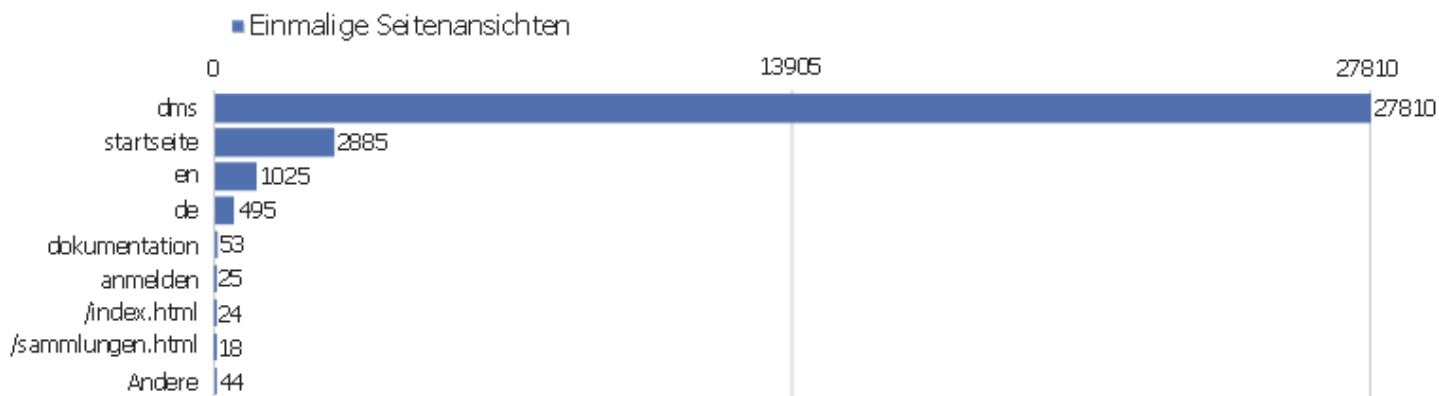

Ausstiegsseiten

URL der Ausstiegsseite	Ausstiege	Einmalige Seitenansichten	Ausstiegsrate
dms	3518	27810	13%
startseite	695	2885	24%
en	457	1025	45%
de	149	495	30%
dokumentation	20	53	38%
anmelden	10	25	40%
/index.html	5	24	21%
/sammlungen.html	6	18	33%
ueber-das-projekt	5	18	28%
sitemap	3	17	18%
/?id=60	1	3	33%
/startseite	1	3	33%
web	2	2	100%
/proxy.ashx?h=7oYdVOENZgTUakgdQAvf1myyzT73R7FK&a=h	1	1	100%