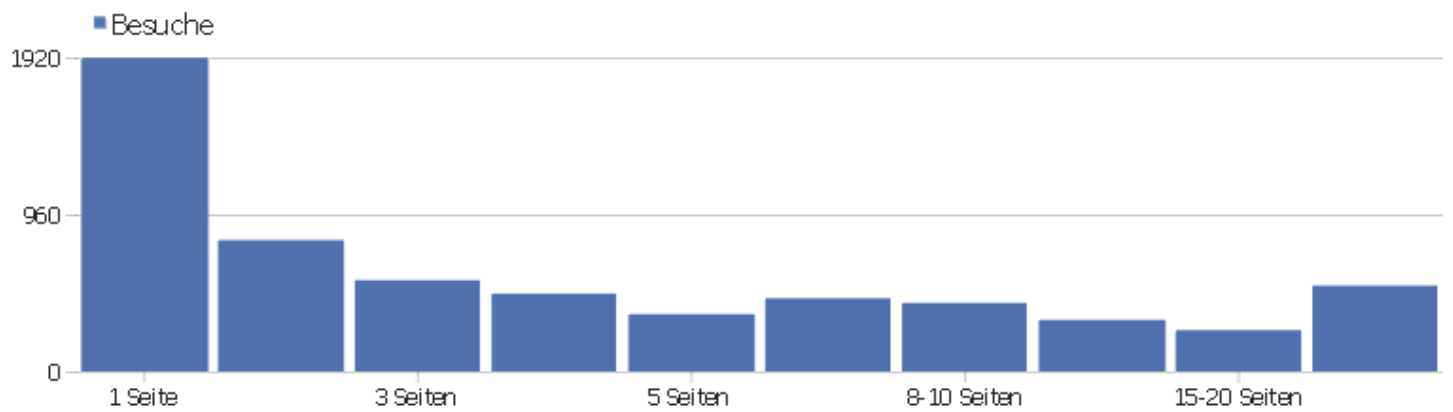

Seiten pro Besuch

Seiten pro Besuch	Besuche
1 Seite	1918
2 Seiten	803
3 Seiten	558
4 Seiten	476
5 Seiten	350
6-7 Seiten	447
8-10 Seiten	419
11-14 Seiten	315
15-20 Seiten	252
21+ Seiten	525