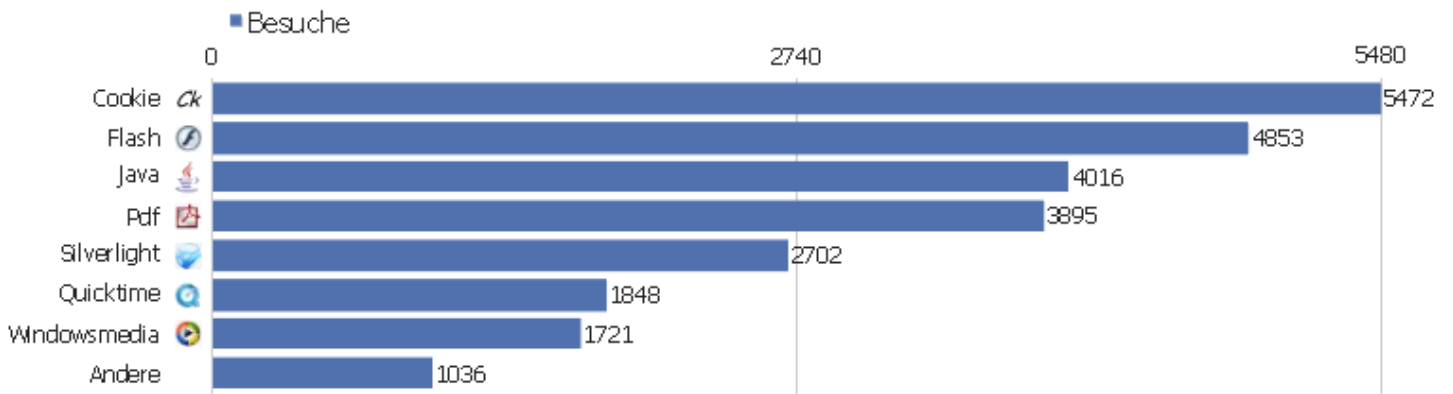

Liste der Plugins

Plugin	Besuche	% Besuche
Cookie	5472	100
Flash	4853	100
Java	4016	83,9%
Pdf	3895	81,4%
Silverlight	2702	56,5%
Quicktime	1848	38,6%
Windowsmedia	1721	36%
Director	621	13%
Realplayer	414	8,7%
Gears	1	0%