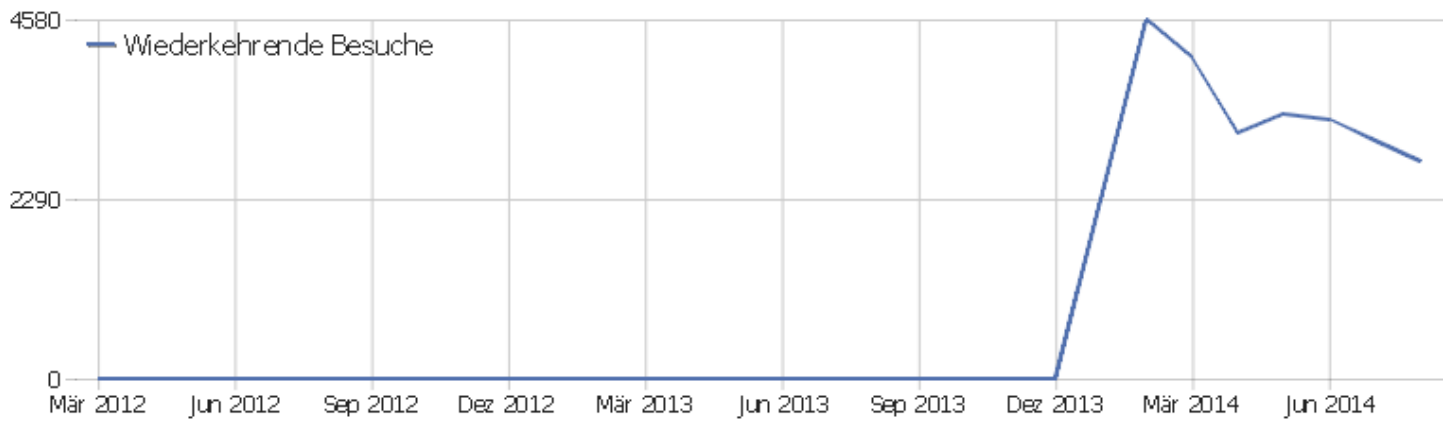

Wiederkehrende Besuche

Name	Wert
Eindeutige wiederkehrende Besucher	576
Wiederkehrende Besuche	2780
Aktionen bei wiederkehrenden Besuchen	28237
Absprungrate bei wiederkehrenden Besuchen	22%
Aktionen pro wiederkehrendem Besuch	10,2
Durchschnittszeit von wiederkehrenden Besuchen	00:09:57