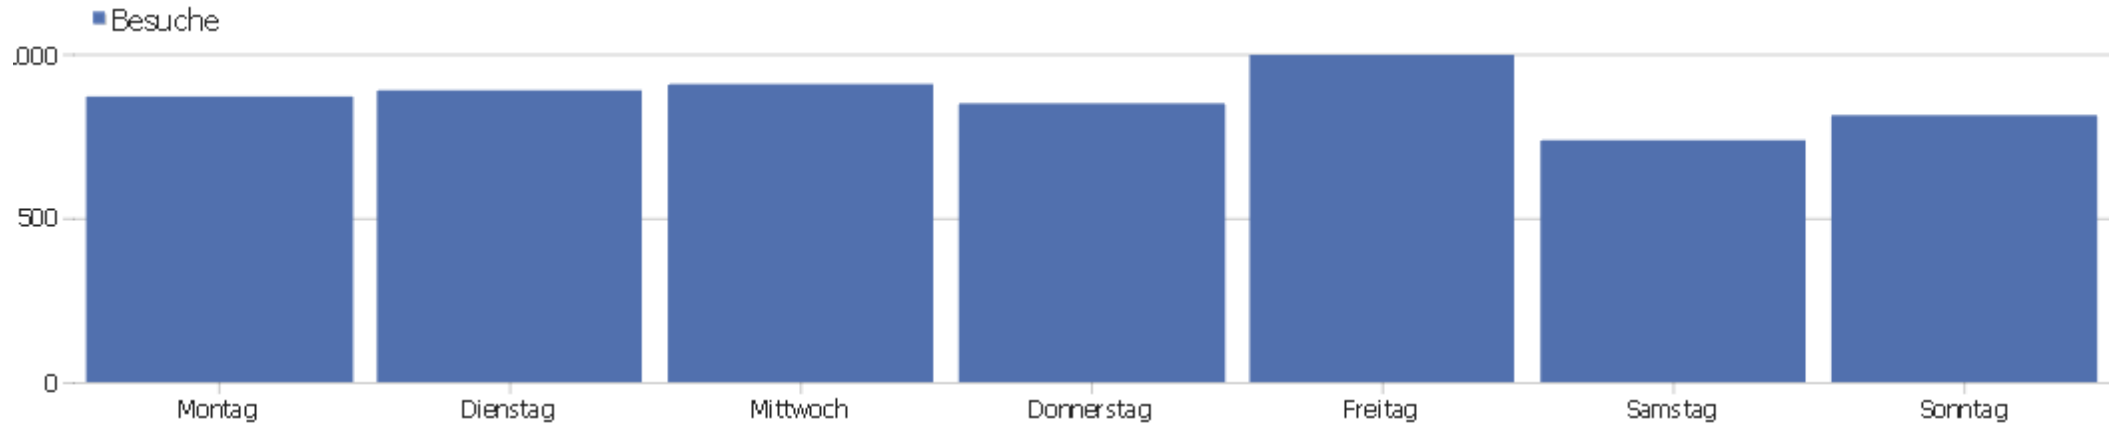

Besuche nach Wochentagen

Wochentag	Besuche	Aktionen	Aktionen pro Besuch	Durchschnittszeit auf der Webseite	Absprungrate	Konversionsrate
Montag	870	7550	8,68	00:06:35	30,46%	0%
Dienstag	889	7245	8,15	00:07:09	32,96%	0%
Mittwoch	908	7736	8,52	00:07:47	32,16%	0%
Donnerstag	849	7456	8,78	00:07:19	28,98%	0%
Freitag	997	7877	7,9	00:07:28	30,99%	0%
Samstag	737	6836	9,28	00:09:15	31,75%	0%
Sonntag	813	5931	7,3	00:05:59	34,32%	0%