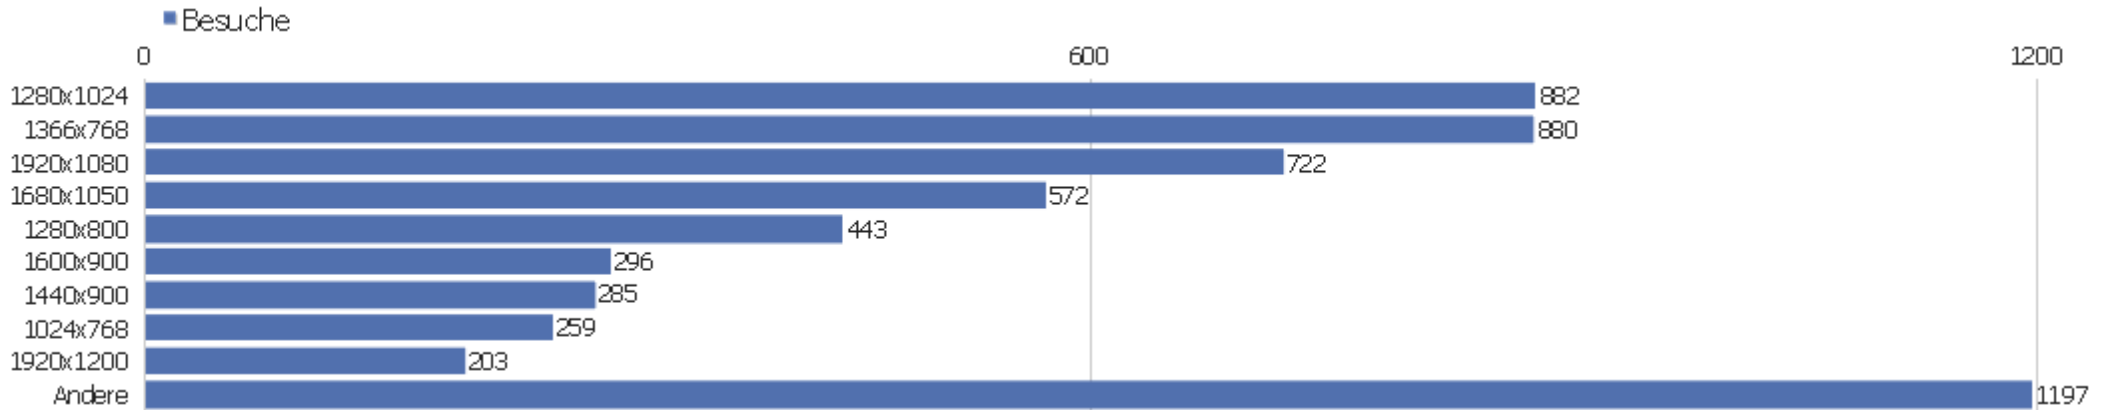

Bildschirmauflösungen

Auflösung	Besuche	Aktionen	Aktionen pro Besuch	Durchschnittszeit auf der Webseite	Absprungsrate	Konversionsrate
1280x1024	882	7711	8,74	00:06:02	22,45%	0%
1366x768	880	6211	7,06	00:06:56	31,48%	0%
1920x1080	722	6495	9	00:06:55	29,78%	0%
1680x1050	572	5482	9,58	00:08:43	33,04%	0%
1280x800	443	3210	7,25	00:07:43	32,28%	0%
1600x900	296	2304	7,78	00:05:29	32,77%	0%
1440x900	285	1749	6,14	00:05:09	31,23%	0%
1024x768	259	1632	6,3	00:05:36	35,14%	0%
1920x1200	203	1323	6,52	00:05:44	32,51%	0%
1536x864	153	1722	11,25	00:09:32	28,1%	0%
2560x1440	98	360	3,67	00:02:19	60,2%	0%
1280x720	97	548	5,65	00:06:17	34,02%	0%
1024x600	71	500	7,04	00:09:13	36,62%	0%
1024x819	65	332	5,11	00:04:10	35,38%	0%