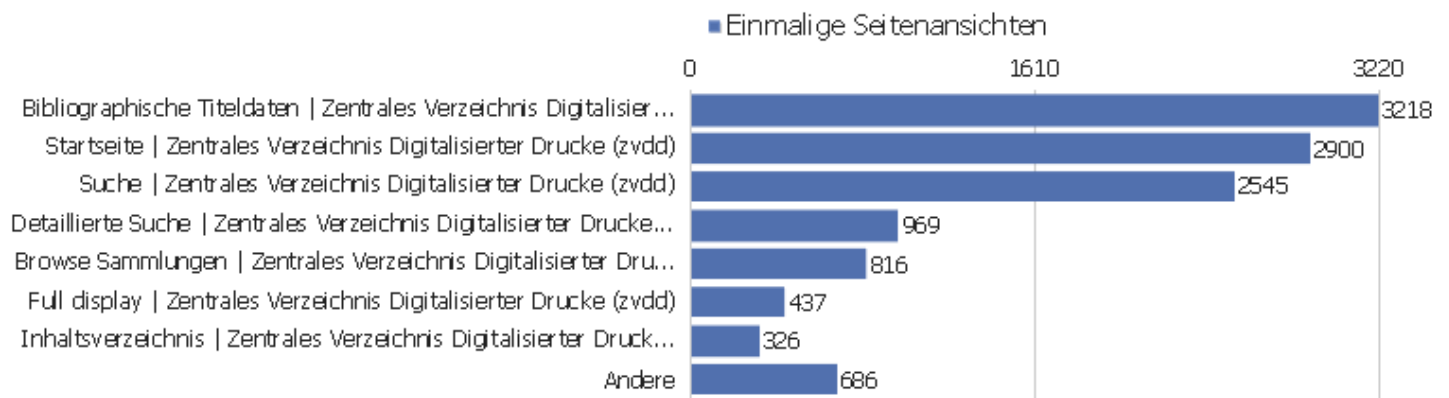

Titel der Ausstiegsseite

Titel der Ausstiegsseite	Ausstiege	Einmalige Seitenansichten	Ausstiegsrate
Bibliographische Titeldaten | Zentrales Verzeichnis	2337	3218	73%
Startseite | Zentrales Verzeichnis Digitalisierter D	701	2900	24%
Suche | Zentrales Verzeichnis Digitalisierter Drucke	1148	2545	45%
Detaillierte Suche | Zentrales Verzeichnis Digitalis	512	969	53%
Browse Sammlungen | Zentrales Verzeichnis Digitalisi	437	816	54%
Full display | Zentrales Verzeichnis Digitalisierter	356	437	81%
Inhaltsverzeichnis | Zentrales Verzeichnis Digitalis	235	326	72%
Kollektionen	84	203	41%
Search | Zentrales Verzeichnis Digitalisierter Druck	86	147	59%
Start | Zentrales Verzeichnis Digitalisierter Drucke	10	52	19%
Seite nicht gefunden | Zentrales Verzeichnis Digital	15	41	37%
Table of contents | Zentrales Verzeichnis Digitalisi	23	38	61%
Anmelden | Zentrales Verzeichnis Digitalisierter Dru	11	25	44%
Strukturdaten | Zentrales Verzeichnis Digitalisierte	16	18	89%
Sitemap | Zentrales Verzeichnis Digitalisierter Druc	4	17	24%
Hilfe zur Suche | Zentrales Verzeichnis Digitalisier	2	16	13%
Advanced Search | Zentrales Verzeichnis Digitalisier	12	14	86%
Datenformate im Überblick | Zentrales Verzeichnis D	7	14	50%
Browse Collections | Zentrales Verzeichnis Digitalis	9	13	69%
Ansprechpartner | Zentrales Verzeichnis Digitalisier	4	10	40%
Startseite | Zentrales Verzeichnis Digitalisierter Dru	5	8	63%
ZVDD Validator | Zentrales Verzeichnis Digitalisiert	5	8	63%
Impressum | Zentrales Verzeichnis Digitalisierter Dr	2	6	33%
Andere	23	49	47%