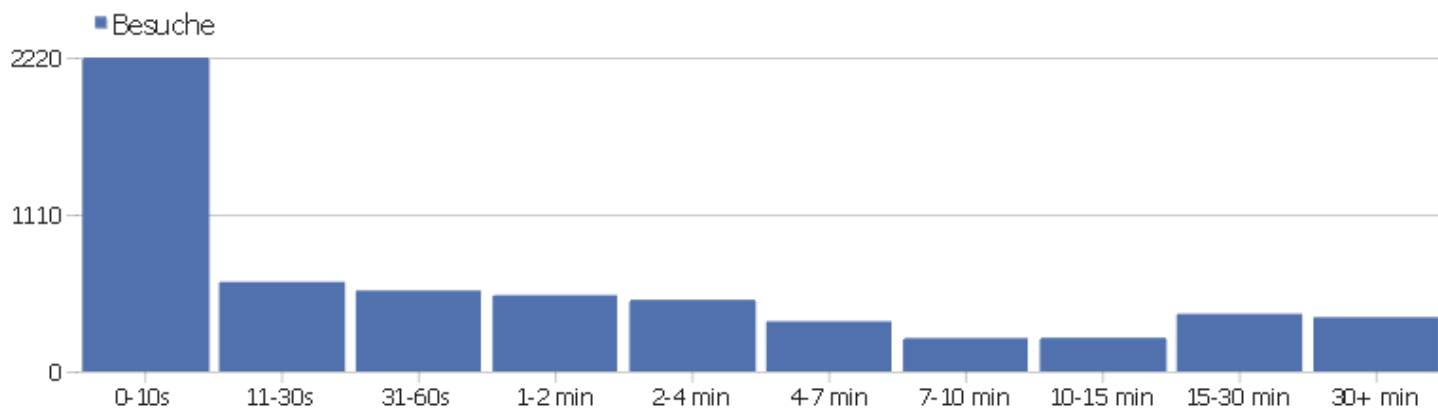

Besuchslänge

Besuchsdauer	Besuche
0-10s	2219
11-30s	633
31-60s	572
1-2 min	539
2-4 min	506
4-7 min	354
7-10 min	236
10-15 min	238
15-30 min	407
30+ min	383