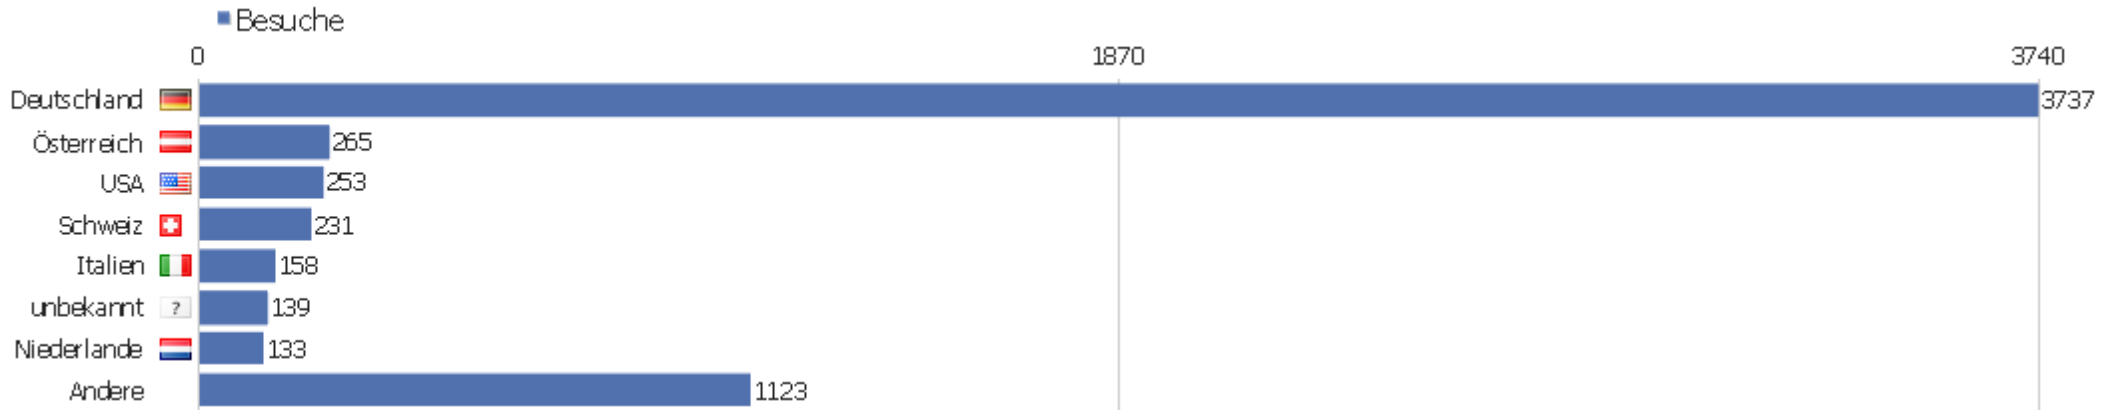

Land

Land	Besuche	Aktionen	Aktionen pro Besuch	Durchschnittszeit auf der Webseite	Absprungrate	Umsatz
Deutschland	3737	28890	7,73	00:06:37	30,96%	0 €
Österreich	265	1447	5,46	00:04:31	38,49%	0 €
USA	253	2136	8,44	00:09:06	32,41%	0 €
Schweiz	231	1372	5,94	00:05:17	37,66%	0 €
Italien	158	936	5,92	00:06:10	38,61%	0 €
unbekannt	139	976	7,02	00:06:25	28,78%	0 €
Niederlande	133	1526	11,47	00:08:16	27,07%	0 €
Frankreich	128	635	4,96	00:04:24	39,06%	0 €
Belgien	92	4146	45,07	00:49:58	20,65%	0 €
Finnland	92	3145	34,18	00:23:02	3,26%	0 €
Japan	84	519	6,18	00:08:05	19,05%	0 €
Polen	84	376	4,48	00:03:47	38,1%	0 €
Ungarn	82	805	9,82	00:11:16	15,85%	0 €
Tschechische Republik	72	674	9,36	00:07:40	18,06%	0 €