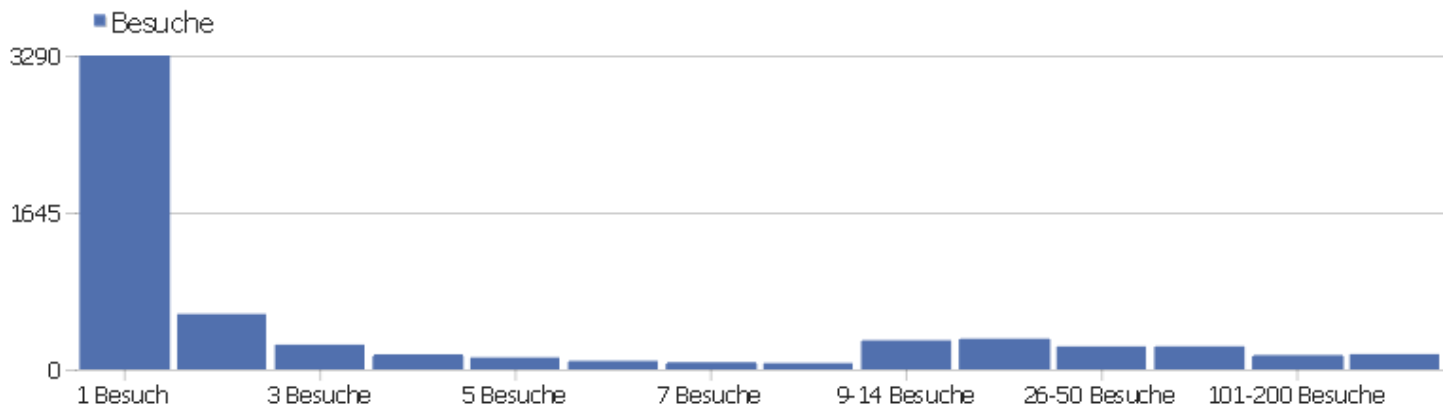

Kontinent

Kontinent	Besuche	Aktionen	Aktionen pro Besuch	Durchschnittszeit auf der Webseite	Absprungrate	Umsatz
Europa	5433	46230	8,51	00:07:21	31,27%	0 €
Nordamerika	281	2239	7,97	00:08:35	35,94%	0 €
unbekannt	146	1013	6,94	00:06:15	27,4%	0 €
Asien	131	824	6,29	00:07:21	29,77%	0 €
Südamerika	38	163	4,29	00:02:34	57,89%	0 €
Ozeanien	17	56	3,29	00:03:25	41,18%	0 €
Afrika	16	105	6,56	00:07:16	56,25%	0 €
Zentralamerika	1	1	1	00:00:00	100%	0 €

Besuchslänge

Besuchsdauer	Besuche
0-10s	2219
11-30s	633
31-60s	572
1-2 min	539
2-4 min	506
4-7 min	354
7-10 min	236
10-15 min	238
15-30 min	407
30+ min	383

Seiten pro Besuch

Seiten pro Besuch	Besuche
1 Seite	1918
2 Seiten	803
3 Seiten	558
4 Seiten	476
5 Seiten	350
6-7 Seiten	447
8-10 Seiten	419
11-14 Seiten	315
15-20 Seiten	252
21+ Seiten	525

Besuche nach Besuchszahl

Besuche nach Besuchszahl	Besuche	% Besuche
1 Besuch	3290	54%
2 Besuche	581	10%
3 Besuche	259	4%
4 Besuche	158	3%
5 Besuche	125	2%
6 Besuche	89	1%
7 Besuche	75	1%
8 Besuche	66	1%
9-14 Besuche	305	5%
15-25 Besuche	322	5%
26-50 Besuche	241	4%
51-100 Besuche	242	4%
101-200 Besuche	150	2%
201+ Besuche	160	3%