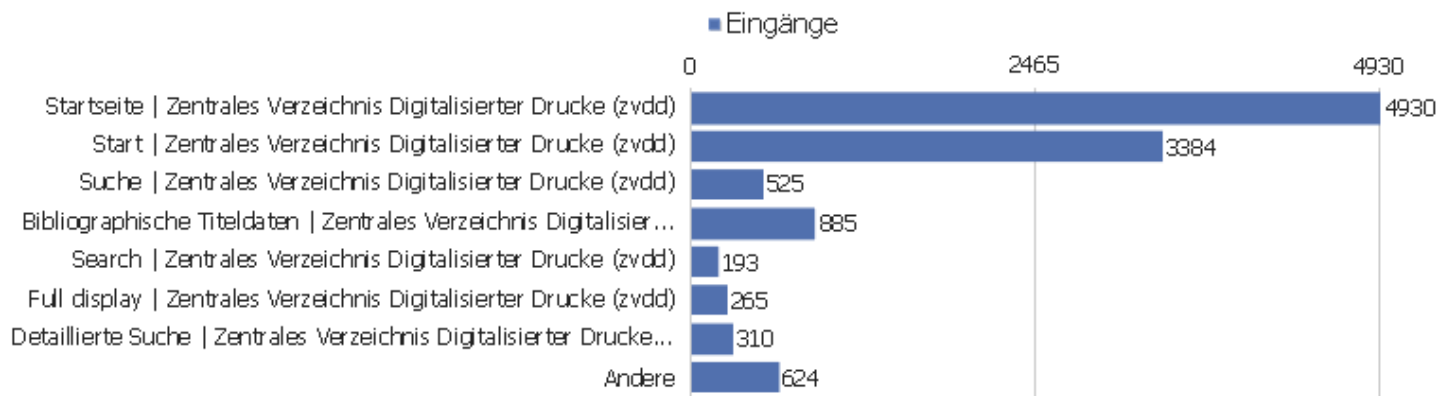

Titel der Einstiegsseite

Titel der Einstiegsseite	Eingänge	Absprünge	Absprungrate
Startseite | Zentrales Verzeichnis Digitalisierter D	4930	1426	29%
Start | Zentrales Verzeichnis Digitalisierter Drucke	3384	1619	48%
Suche | Zentrales Verzeichnis Digitalisierter Drucke	525	154	29%
Bibliographische Titeldaten | Zentrales Verzeichnis	885	453	51%
Search | Zentrales Verzeichnis Digitalisierter Druck	193	57	30%
Full display | Zentrales Verzeichnis Digitalisierter	265	161	61%
Detaillierte Suche | Zentrales Verzeichnis Digitalis	310	70	23%
Browse Sammlungen | Zentrales Verzeichnis Digitalisi	249	100	40%
Inhaltsverzeichnis | Zentrales Verzeichnis Digitalis	113	74	65%
Kollektionen	83	46	55%
Advanced Search | Zentrales Verzeichnis Digitalisier	26	14	54%
Collections | Zentrales Verzeichnis Digitalisierter	5	3	60%
Seite nicht gefunden | Zentrales Verzeichnis Digital	56	25	45%
Table of contents | Zentrales Verzeichnis Digitalisi	11	8	73%
Strukturdaten | Zentrales Verzeichnis Digitalisierte	31	30	97%
Sitemap | Zentrales Verzeichnis Digitalisierter Druc	10	0	0%
Browse Collections | Zentrales Verzeichnis Digitalis	6	1	17%
Anmelden | Zentrales Verzeichnis Digitalisierter Dru	3	1	33%
Bibliographische Titeldaten	1	0	0%
Datenformate im Überblick | Zentrales Verzeichnis D	9	2	22%
Hilfe zur Suche | Zentrales Verzeichnis Digitalisier	1	0	0%
Startseite | Zentrales Verzeichnis Digitalisierter Dru	5	2	40%
ZVDD Validator | Zentrales Verzeichnis Digitalisiert	2	1	50%
Andere	7	3	43%