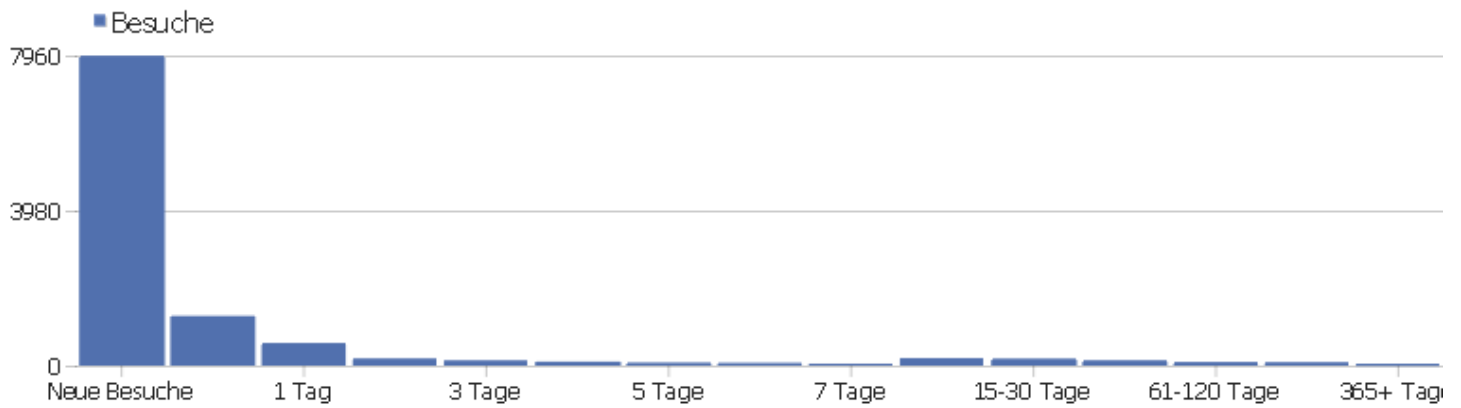

Besuche pro Tage seit letztem Besuch

Besuche pro Tage seit letztem Besuch	Besuche
Neue Besuche	7954
0 Tage	1277
1 Tag	581
2 Tage	185
3 Tage	137
4 Tage	102
5 Tage	78
6 Tage	70
7 Tage	49
8-14 Tage	192
15-30 Tage	181
31-60 Tage	138
61-120 Tage	94
121-364 Tage	89
365+ Tage	32