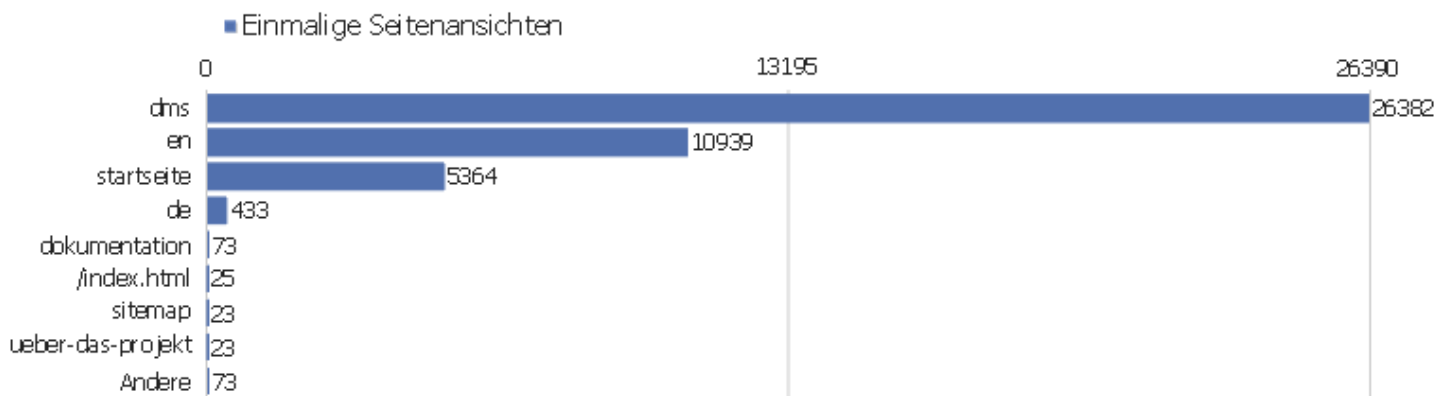

Ausstiegsseiten

URL der Ausstiegsseite	Ausstiege	Einmalige Seitenansichten	Ausstiegsrate
dms	3767	26382	14%
en	3506	10939	32%
startseite	2018	5364	38%
de	90	433	21%
dokumentation	40	73	55%
/index.html	8	25	32%
sitemap	4	23	17%
ueber-das-projekt	7	23	30%
anmelden	5	20	25%
/sammlungen.html	11	19	58%
/startseite	5	14	36%
/english.html	2	4	50%
/RhjA0uC	1	2	50%
/sammlungen.htm	2	2	100%
EN	2	2	100%
/?id=60	1	1	100%
/STARTSEITE	1	1	100%
/translate_url?url=http://fanyi.youdao.com/&url=ht	1	1	100%
/translate_url?url=http://fanyi.youdao.com/&url=ht	1	1	100%
/translate_url?url=http://fanyi.youdao.com/&url=ht	1	1	100%
/translate_url?url=http://fanyi.youdao.com/&url=ht	1	1	100%
/translate_url?url=http://fanyi.youdao.com/&url=ht	1	1	100%
/translate_url?url=http://fanyi.youdao.com/&url=ht	1	1	100%
Andere	1	1	100%