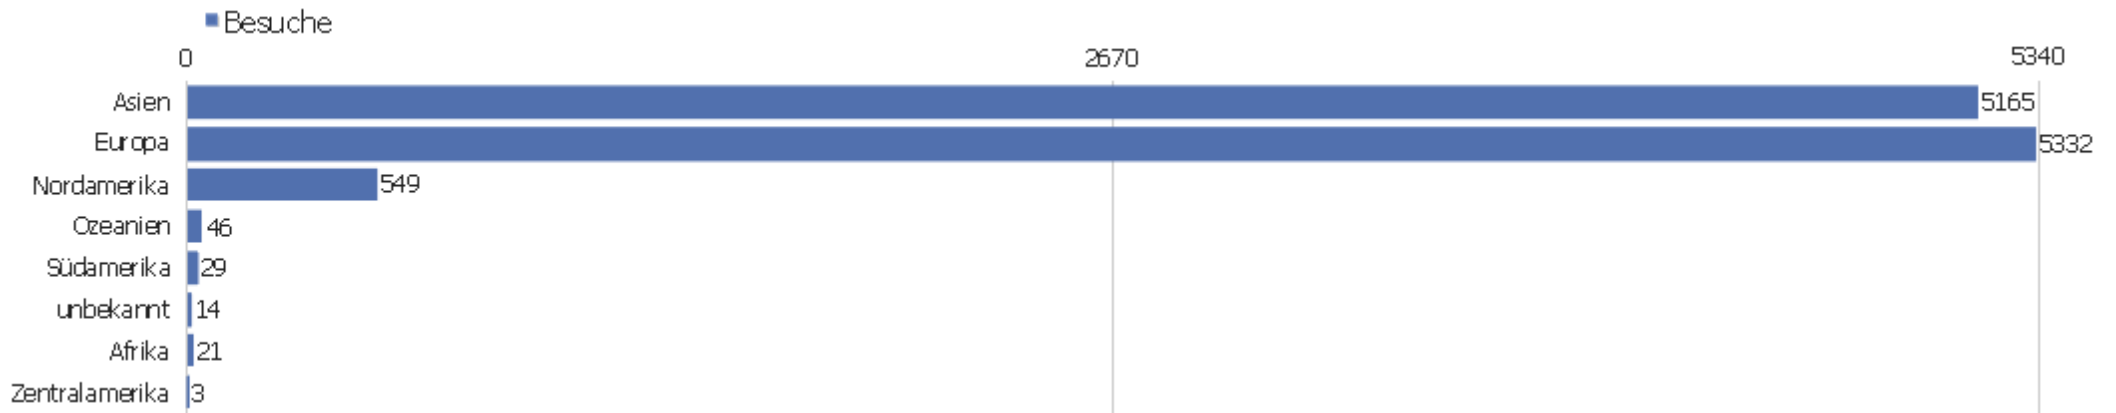

Kontinent

Kontinent	Besuche	Aktionen	Aktionen pro Besuch	Durchschnittszeit auf der Webseite	Absprungrate	Umsatz
Asien	5165	20824	4,03	00:03:06	44,67%	0 €
Europa	5332	40313	7,56	00:06:48	31,36%	0 €
Nordamerika	549	2632	4,79	00:03:43	44,08%	0 €
Ozeanien	46	156	3,39	00:01:39	47,83%	0 €
Südamerika	29	271	9,34	00:07:00	51,72%	0 €
unbekannt	14	53	3,79	00:01:57	50%	0 €
Afrika	21	121	5,76	00:08:25	33,33%	0 €
Zentralamerika	3	14	4,67	00:01:41	66,67%	0 €