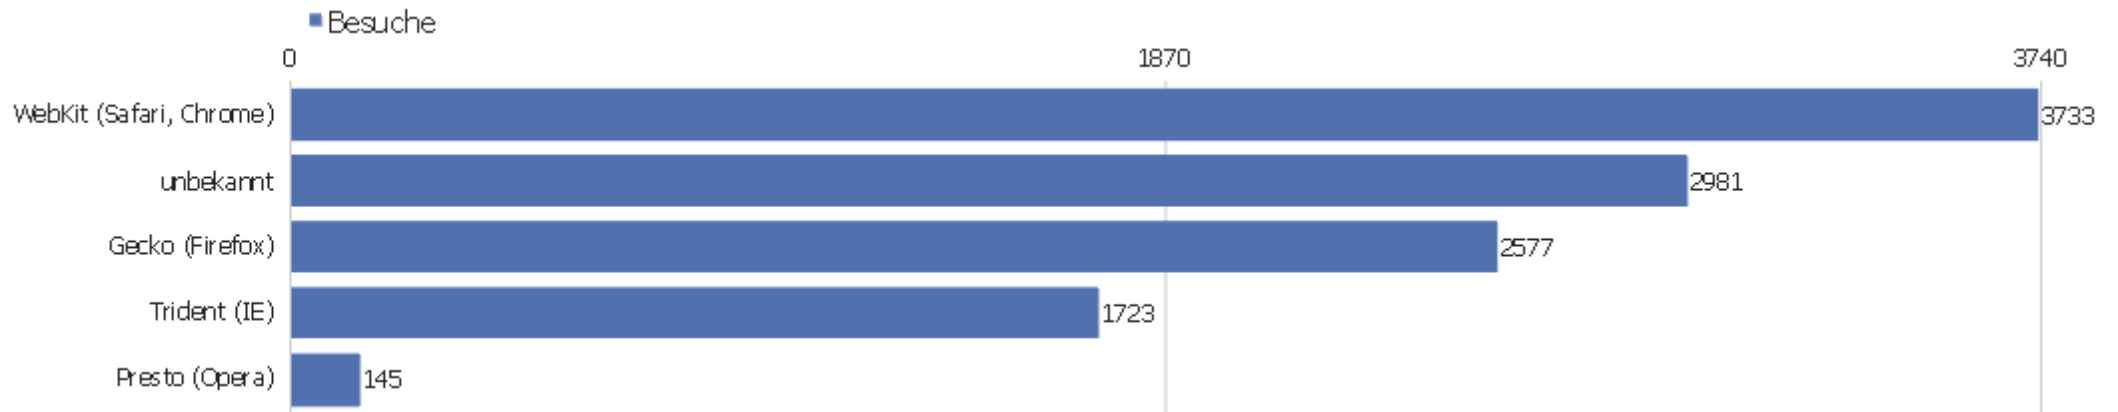

Browser nach Familie

Browserfamilie	Besuche	Aktionen	Aktionen pro Besuch	Durchschnittszeit auf der Webseite	Absprungrate	Konversionsrate
WebKit (Safari, Chrome)	3733	19828	5,31	00:04:24	38,44%	0%
unbekannt	2981	8890	2,98	00:02:00	54,51%	0%
Gecko (Firefox)	2577	20528	7,97	00:07:46	27,24%	0%
Trident (IE)	1723	14254	8,27	00:06:42	26,87%	0%
Presto (Opera)	145	884	6,1	00:05:28	33,79%	0%