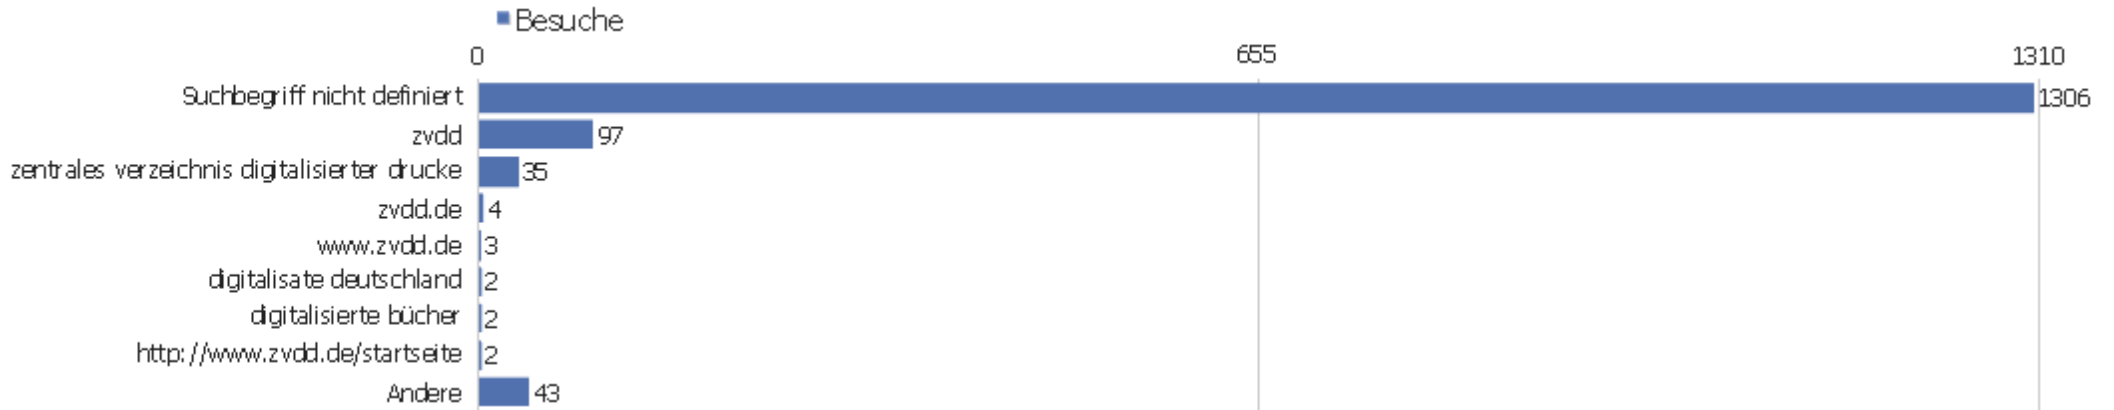

Suchbegriffe

Suchbegriff	Besuche	Aktionen	Aktionen pro Besuch	Durchschnittszeit auf der Webseite	Absprungrate	Umsatz
Suchbegriff nicht definiert	1306	8451	6,47	00:04:31	38,9%	0 €
zvdd	97	1135	11,7	00:07:14	13,4%	0 €
zentrales verzeichnis digitalisierter drucke	35	165	4,71	00:03:47	8,57%	0 €
zvdd.de	4	28	7	00:04:00	0%	0 €
www.zvdd.de	3	21	7	00:01:46	0%	0 €
digitalisate deutschland	2	6	3	00:00:25	0%	0 €
digitalisierte bücher	2	28	14	00:16:14	0%	0 €
http://www.zvdd.de/startseite	2	8	4	00:00:55	0%	0 €
verzeichnis digitaler drucke	2	16	8	00:02:48	0%	0 €
"der lachende bursche"	1	1	1	00:00:00	100%	0 €
"gräfin cosel" "von apel"	1	1	1	00:00:00	100%	0 €
"in armuth muß ich sterben"	1	3	3	00:00:27	0%	0 €
"irwing" königsberg	1	2	2	00:00:20	0%	0 €
"note remise le 7 août 1790"	1	4	4	00:00:35	0%	0 €