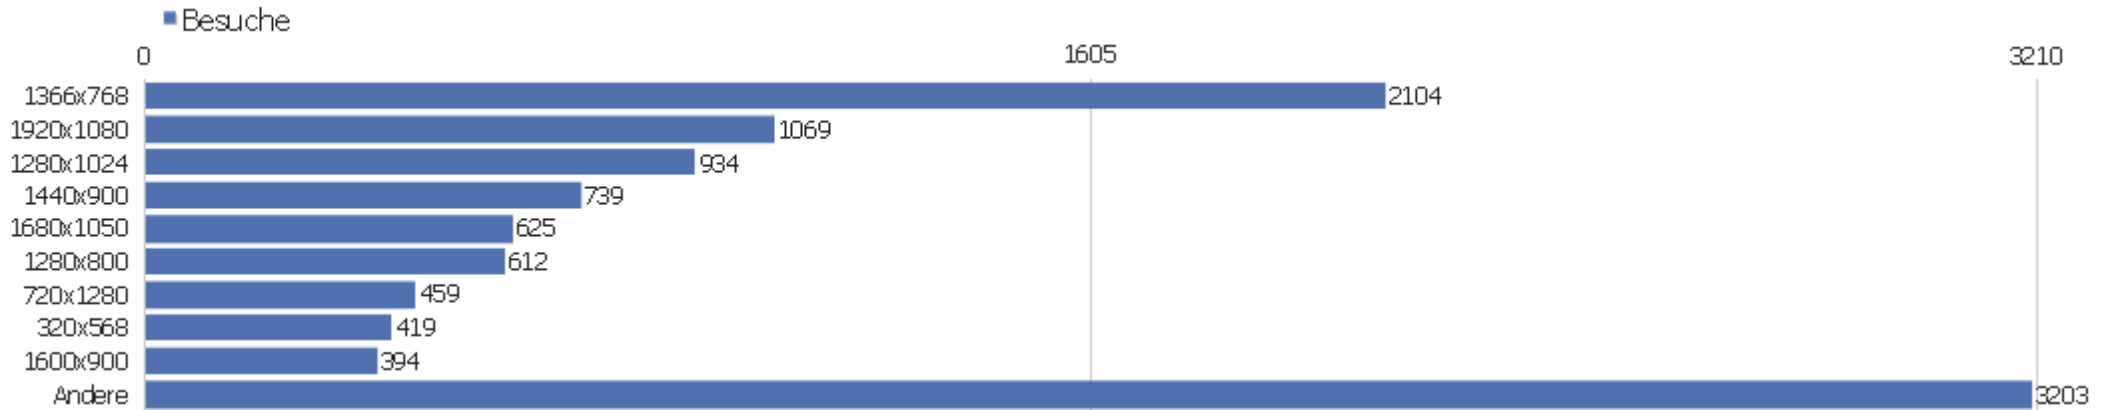

Bildschirmauflösungen

Auflösung	Besuche	Aktionen	Aktionen pro Besuch	Durchschnittszeit auf der Webseite	Absprungrate	Konversionsrate
1366x768	2104	10984	5,22	00:04:21	34,74%	0%
1920x1080	1069	6982	6,53	00:04:48	31,24%	0%
1280x1024	934	6951	7,44	00:05:45	24,2%	0%
1440x900	739	3710	5,02	00:03:59	38,43%	0%
1680x1050	625	4440	7,1	00:06:43	31,04%	0%
1280x800	612	4541	7,42	00:06:34	29,08%	0%
720x1280	459	1263	2,75	00:01:25	56,86%	0%
320x568	419	990	2,36	00:01:39	60,86%	0%
1600x900	394	1878	4,77	00:03:33	34,77%	0%
768x1024	392	1063	2,71	00:01:40	56,12%	0%
1024x768	385	1915	4,97	00:04:33	45,19%	0%
1080x1920	244	748	3,07	00:02:21	51,23%	0%
1920x1200	214	1436	6,71	00:06:11	32,24%	0%
320x480	188	485	2,58	00:01:07	56,38%	0%