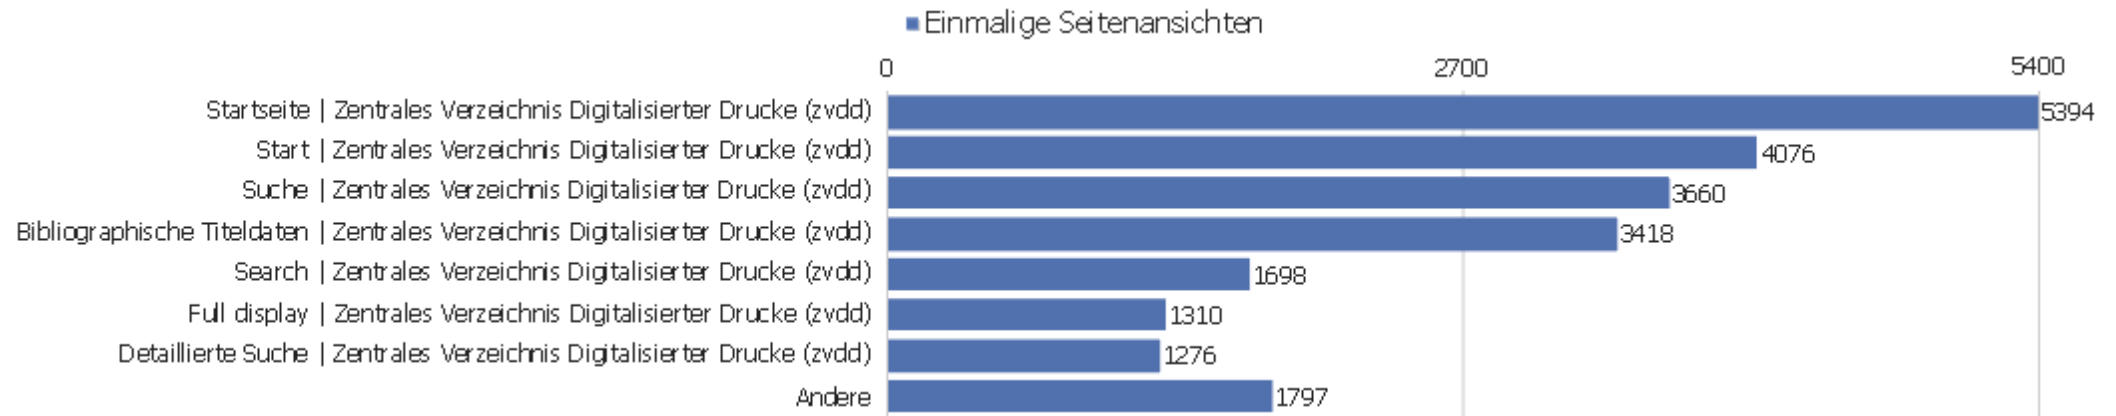

Seitentitel

Seitenname	Seitenansichten	Einmalige Seitenansichten	Absprungrate	Durchschnittszeit pro Seite	Ausstiegsrate	Durchschnittliche Generierungszeit
Startseite | Zentrales Verzeichnis Digitalisierter D	7149	5394	29%	00:00:48	38%	1,25s
Start | Zentrales Verzeichnis Digitalisierter Drucke	5269	4076	48%	00:00:56	56%	1,86s
Suche | Zentrales Verzeichnis Digitalisierter Drucke	18162	3660	29%	00:04:00	43%	2,16s
Bibliographische Titeldaten | Zentrales Verzeichnis	8678	3418	51%	00:04:58	69%	0,82s
Search | Zentrales Verzeichnis Digitalisierter Druck	4885	1698	30%	00:01:52	35%	2,65s
Full display | Zentrales Verzeichnis Digitalisierter	2529	1310	61%	00:02:46	68%	1,21s
Detaillierte Suche | Zentrales Verzeichnis Digitalis	6905	1276	23%	00:03:28	47%	1,71s
Browse Sammlungen | Zentrales Verzeichnis Digitalisi	2195	690	40%	00:01:45	43%	1,66s
Inhaltsverzeichnis | Zentrales Verzeichnis Digitalis	360	228	65%	00:01:04	62%	1,3s
Kollektionen	268	219	55%	00:02:01	47%	11,53s
Advanced Search | Zentrales Verzeichnis Digitalisier	758	163	54%	00:03:43	40%	5,72s
Collections | Zentrales Verzeichnis Digitalisierter	70	63	60%	00:01:54	40%	24,65s
Seite nicht gefunden | Zentrales Verzeichnis Digital	66	59	45%	00:00:09	54%	1,16s
Table of contents | Zentrales Verzeichnis Digitalisi	73	57	73%	00:01:34	40%	3,01s