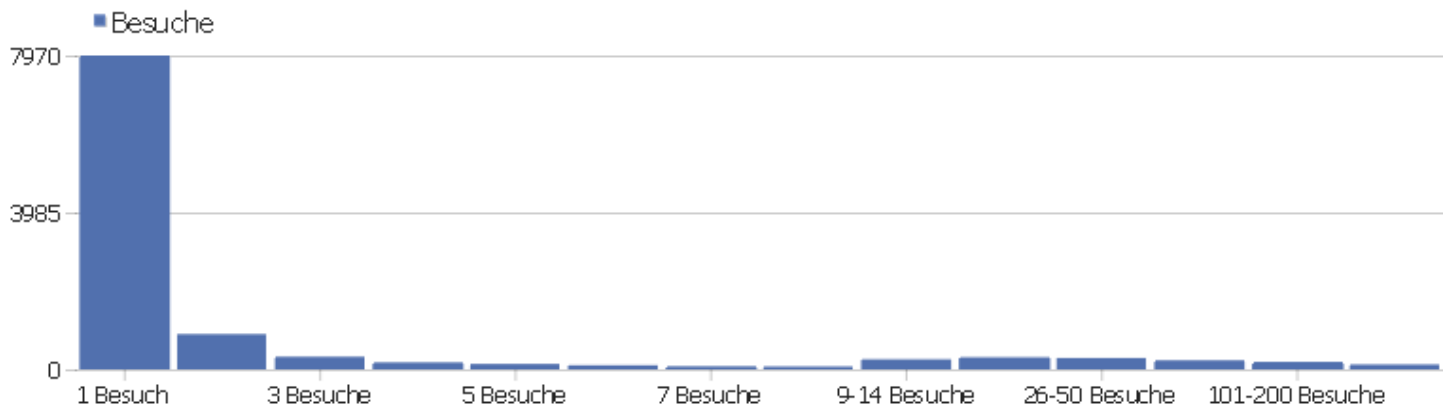

Besuche nach Besuchszahl

Besuche nach Besuchszahl	Besuche	% Besuche
1 Besuch	7969	71%
2 Besuche	896	8%
3 Besuche	322	3%
4 Besuche	178	2%
5 Besuche	138	1%
6 Besuche	105	1%
7 Besuche	79	1%
8 Besuche	73	1%
9-14 Besuche	256	2%
15-25 Besuche	308	3%
26-50 Besuche	289	3%
51-100 Besuche	231	2%
101-200 Besuche	191	2%
201+ Besuche	124	1%