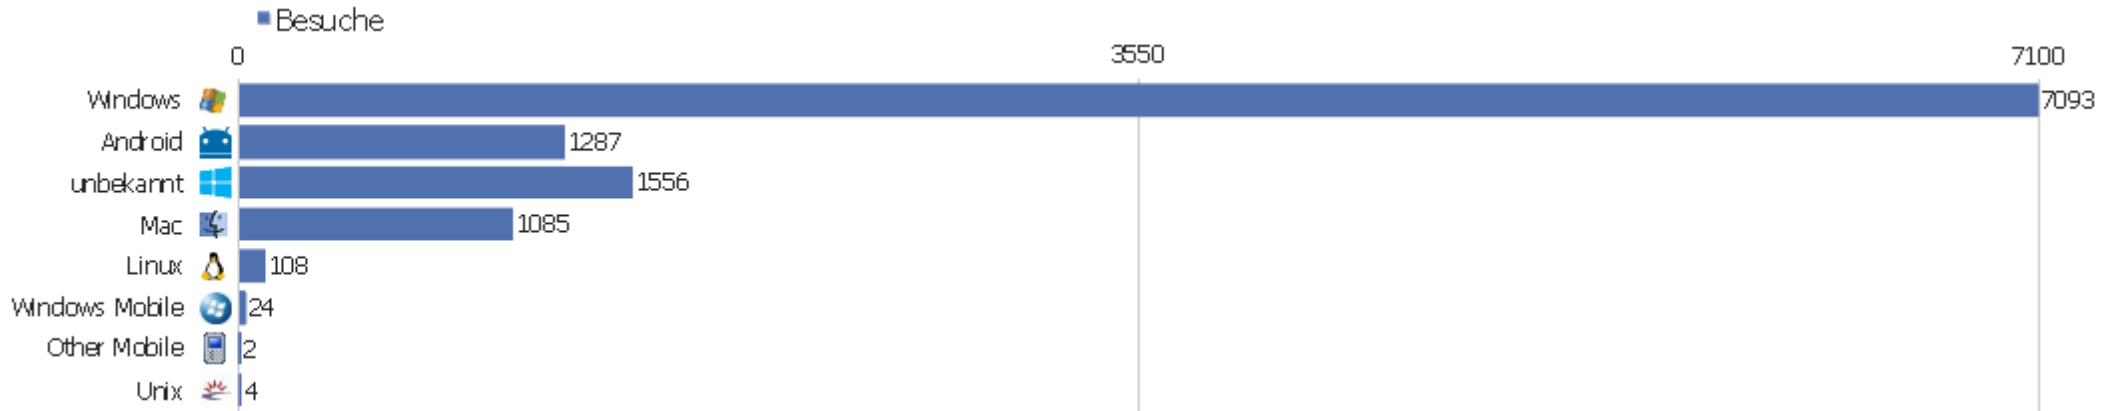

Betriebssystem-Familie

Betriebssystem-Familie	Besuche	Aktionen	Aktionen pro Besuch	Durchschnittszeit auf der Webseite	Absprungrate	Konversionsrate
Windows	7093	48308	6,81	00:06:07	31,04%	0%
Android	1287	3625	2,82	00:01:45	56,1%	0%
unbekannt	1556	4878	3,13	00:02:15	56,04%	0%
Mac	1085	6571	6,06	00:04:17	39,63%	0%
Linux	108	948	8,78	00:08:53	26,85%	0%
Windows Mobile	24	43	1,79	00:01:20	62,5%	0%
Other Mobile	2	4	2	00:00:18	50%	0%
Unix	4	7	1,75	00:00:33	75%	0%