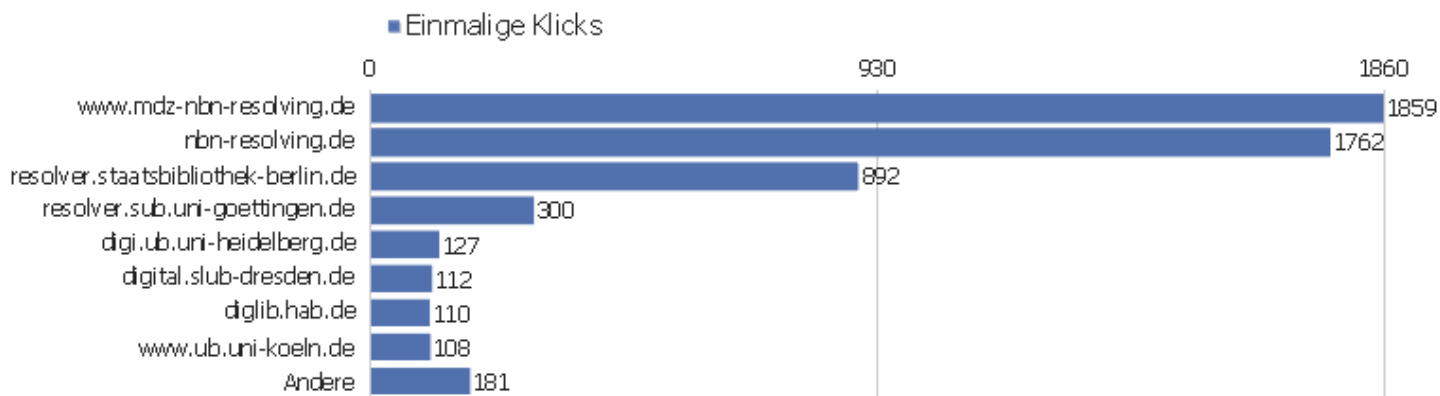

Ausgehende Verweise

Angeklickte URL	Einmalige Klicks	Klicks
www.mdz-nbn-resolving.de	1859	1974
nbn-resolving.de	1762	2011
resolver.staatsbibliothek-berlin.de	892	1041
resolver.sub.uni-goettingen.de	300	368
digi.ub.uni-heidelberg.de	127	135
digital.slub-dresden.de	112	129
diglib.hab.de	110	121
www.ub.uni-koeln.de	108	120
www.digizeitschriften.de	33	38
tudigit.ulb.tu-darmstadt.de	25	26
dl.ub.uni-freiburg.de	18	20
idb.ub.uni-tuebingen.de	17	18
www.ag-sdd.de	14	14
dfg-viewer.de	13	16
resolver.sub.uni-hamburg.de	11	12
www.sub.uni-goettingen.de	10	10
digital.blb-karlsruhe.de	9	10
www.deutsche-digitale-bibliothek.de	5	5
histbest.ub.uni-leipzig.de	4	7
www.dfg.de	4	4
www.blb-karlsruhe.de	3	3
www.hbz-nrw.de	3	3
www.bibliothek.uni-regensburg.de	2	2
Andere	10	15