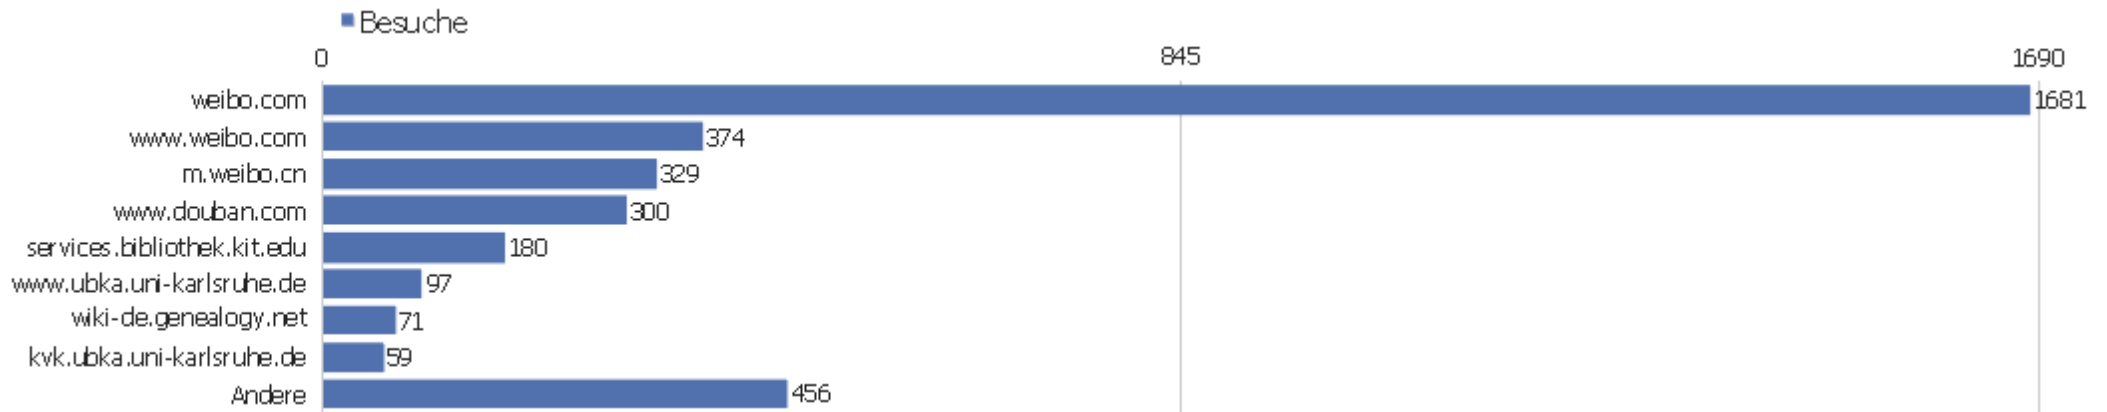

Webseiten

Webseite	Besuche	Aktionen	Aktionen pro Besuch	Durchschnittszeit auf der Webseite	Absprungrate	Umsatz
weibo.com	1681	8036	4,78	00:03:35	35,93%	0 €
www.weibo.com	374	1941	5,19	00:03:32	39,57%	0 €
m.weibo.cn	329	906	2,75	00:01:30	54,1%	0 €
www.douban.com	300	851	2,84	00:02:23	52,33%	0 €
services.bibliothek.kit.edu	180	464	2,58	00:02:58	47,78%	0 €
www.ubka.uni-karlsruhe.de	97	356	3,67	00:02:21	44,33%	0 €
wiki-de.genealogy.net	71	599	8,44	00:05:46	23,94%	0 €
kvk.ubka.uni-karlsruhe.de	59	212	3,59	00:02:40	30,51%	0 €
gdz.sub.uni-goettingen.de	54	655	12,13	00:09:28	7,41%	0 €
de.wikipedia.org	38	343	9,03	00:06:37	26,32%	0 €
kug.ub.uni-koeln.de	35	91	2,6	00:00:54	62,86%	0 €
t.co	27	45	1,67	00:01:09	77,78%	0 €
www.eromm.org	23	46	2	00:01:36	52,17%	0 €
l.facebook.com	17	109	6,41	00:03:19	23,53%	0 €