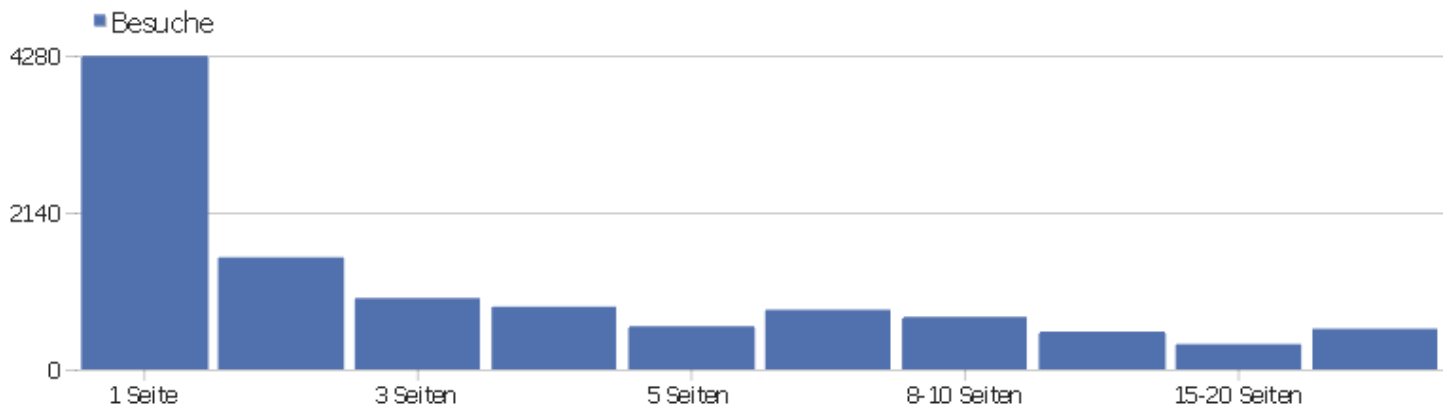

Seiten pro Besuch

Seiten pro Besuch	Besuche
1 Seite	4274
2 Seiten	1528
3 Seiten	972
4 Seiten	855
5 Seiten	588
6-7 Seiten	813
8-10 Seiten	716
11-14 Seiten	515
15-20 Seiten	344
21+ Seiten	554