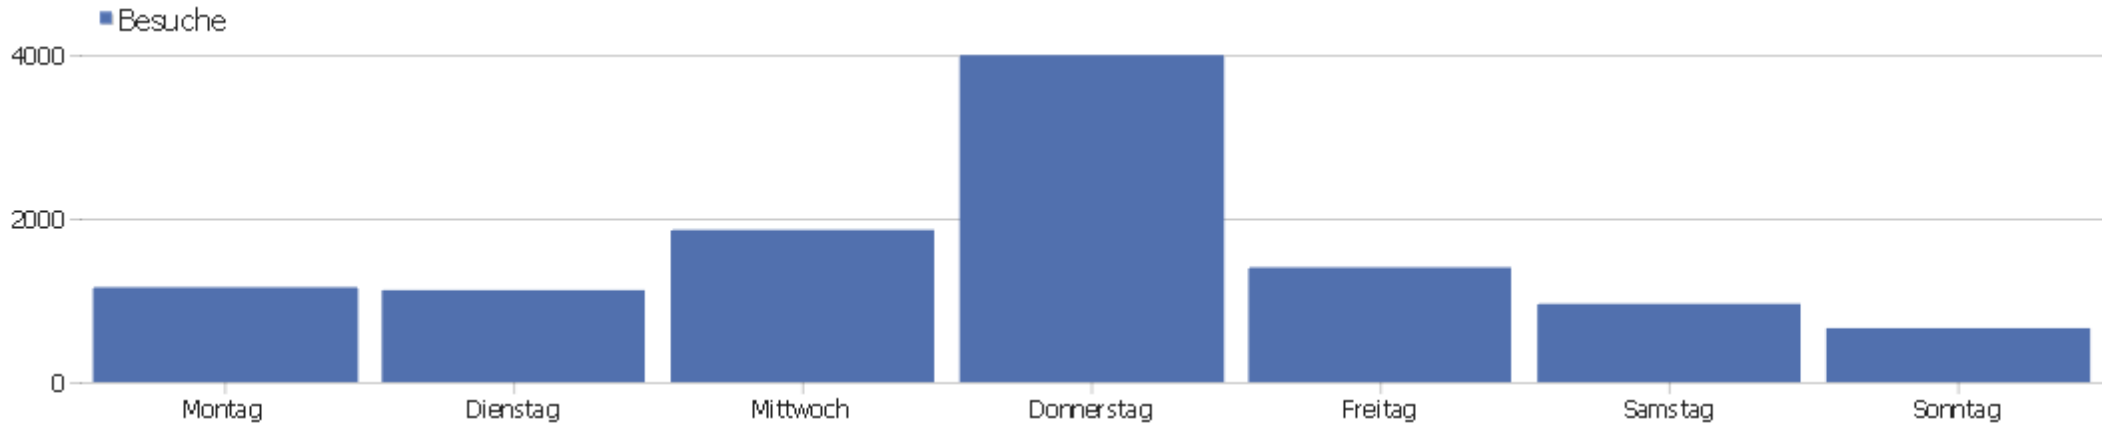

Besuche nach Wochentagen

Wochentag	Besuche	Aktionen	Aktionen pro Besuch	Durchschnittszeit auf der Webseite	Absprungrate	Konversionsrate
Montag	1159	8237	7,11	00:06:33	32,18%	0%
Dienstag	1124	7902	7,03	00:06:41	32,03%	0%
Mittwoch	1861	9788	5,26	00:03:54	39,23%	0%
Donnerstag	3997	18520	4,63	00:03:47	41,33%	0%
Freitag	1402	9773	6,97	00:06:05	35,66%	0%
Samstag	957	5742	6	00:05:21	41,48%	0%
Sonntag	659	4422	6,71	00:05:31	39,76%	0%