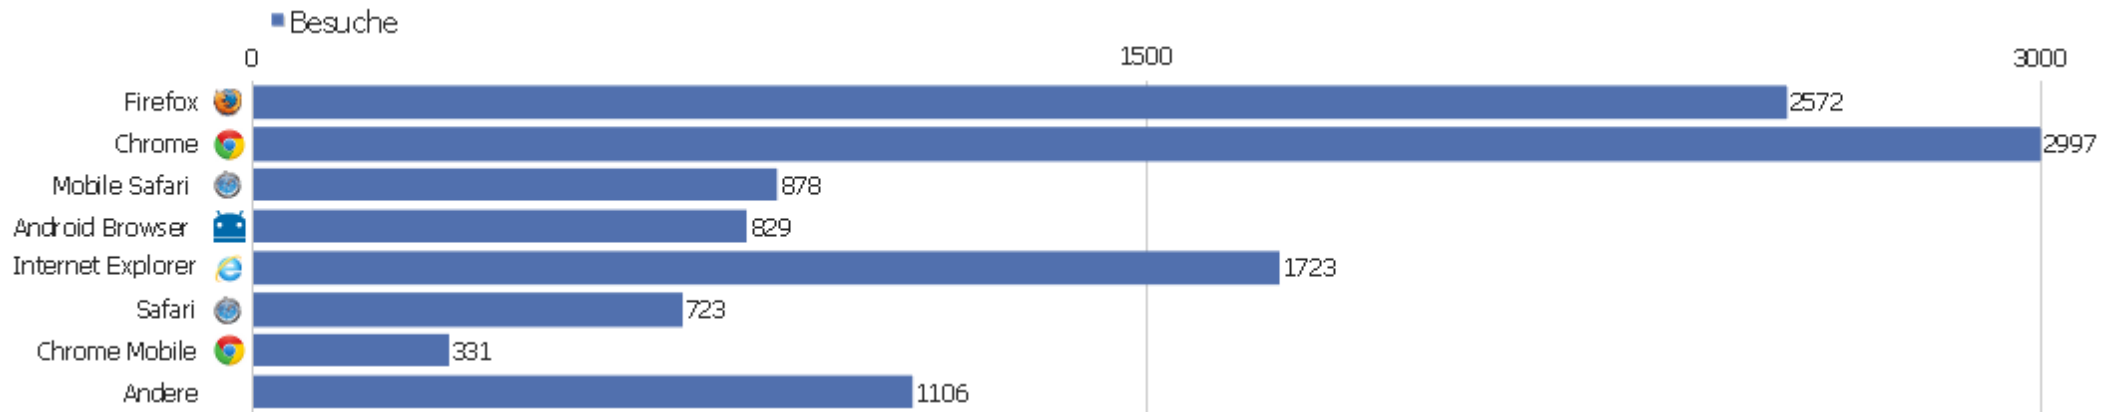

Besucher-Browser

Browser	Besuche	Aktionen	Aktionen pro Besuch	Durchschnittszeit auf der Webseite	Absprungrate	Konversionsrate
Firefox	2572	20521	7,98	00:07:47	27,14%	0%
Chrome	2997	16100	5,37	00:04:37	37,5%	0%
Mobile Safari	878	2222	2,53	00:01:30	57,86%	0%
Android Browser	829	2346	2,83	00:01:42	55,13%	0%
Internet Explorer	1723	14254	8,27	00:06:42	26,87%	0%
Safari	723	3695	5,11	00:03:36	42,05%	0%
Chrome Mobile	331	870	2,63	00:01:17	58,61%	0%
Sogou Explorer	234	1158	4,95	00:04:14	36,75%	0%
Mobile Safari	346	902	2,61	00:01:52	63,01%	0%
Liebao	127	545	4,29	00:02:41	34,65%	0%
Opera	145	884	6,1	00:05:28	33,79%	0%
UC Browser	81	210	2,59	00:03:26	59,26%	0%
Baidu Spark	39	212	5,44	00:04:48	28,21%	0%
unbekannt	30	93	3,1	00:04:33	63,33%	0%