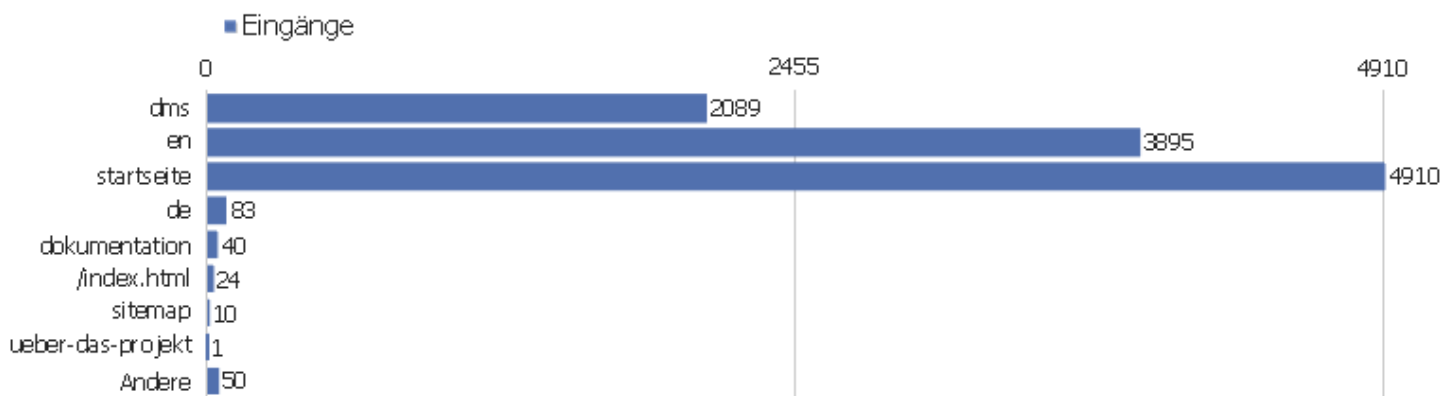

Eingangsseiten

URL der Einstiegsseite	Eingänge	Absprünge	Absprungrate
dms	2089	878	42%
en	3895	1869	48%
startseite	4910	1419	29%
de	83	28	34%
dokumentation	40	32	80%
/index.html	24	8	33%
sitemap	10	0	0%
ueber-das-projekt	1	0	0%
anmelden	3	1	33%
/sammlungen.html	19	8	42%
/startseite	13	5	38%
/english.html	4	2	50%
/RhjA0uC	2	0	0%
/sammlungen.htm	2	1	50%
EN	2	2	100%
/?id=60	1	1	100%
/STARTSEITE	1	1	100%
/translate_url?url=http://fanyi.youdao.com/&url=ht	1	0	0%
images	1	0	0%
iPort	1	0	0%