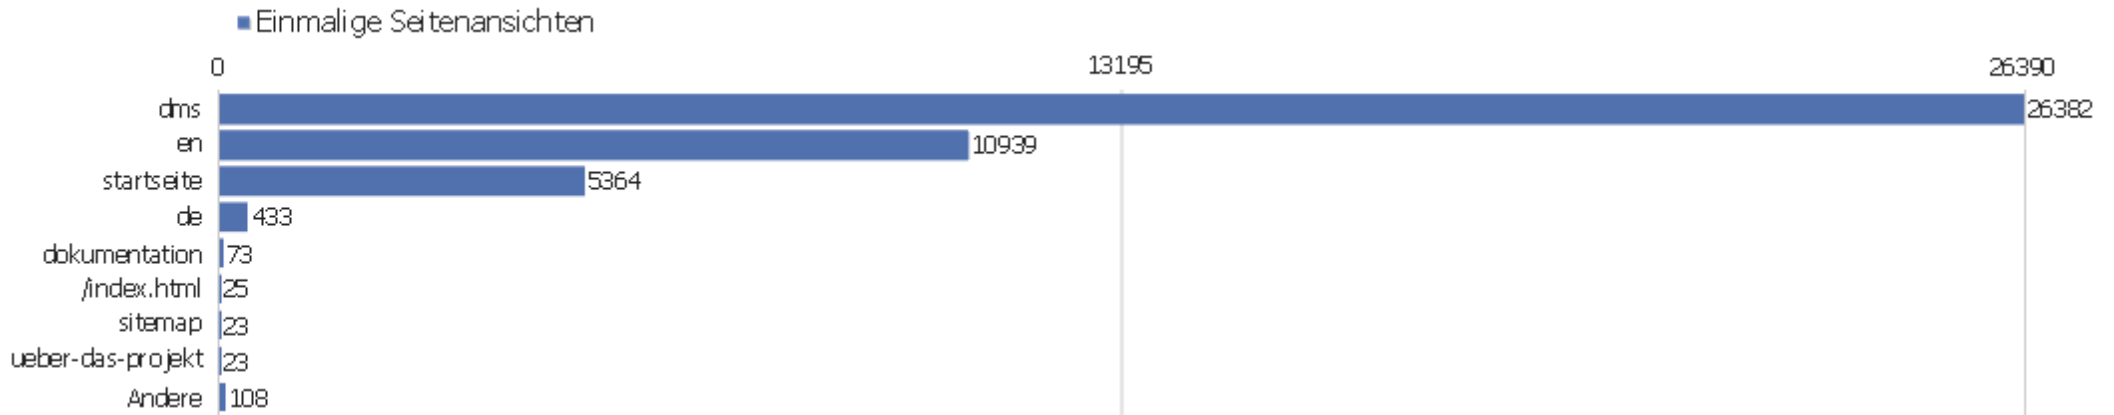

Seiten URL

Seiten-URL	Seitenansichten	Einmalige Seitenansichten	Absprungsrate	Durchschnittszeit pro Seite	Ausstiegsrate	Durchschnittliche Generierungszeit
dms	36210	26382	42%	00:00:59	14%	1,79s
en	13785	10939	48%	00:00:54	32%	2,36s
startseite	7067	5364	29%	00:00:48	38%	1,26s
de	602	433	34%	00:00:56	21%	1,71s
dokumentation	114	73	80%	00:00:38	55%	0,4s
/index.html	29	25	33%	00:00:12	32%	2,01s
sitemap	24	23	0%	00:00:13	17%	0,61s
ueber-das-projekt	29	23	0%	00:01:16	30%	0,46s
anmelden	25	20	33%	00:00:35	25%	0,66s
/sammlungen.html	22	19	42%	00:00:08	58%	0,62s
/startseite	17	14	38%	00:00:22	36%	1,07s
Seiten-URL nicht definiert	18	11	0%	00:00:00	0%	0s
/english.html	4	4	50%	00:00:12	50%	0,51s
/RhjA0uC	3	2	0%	00:00:53	50%	3,73s