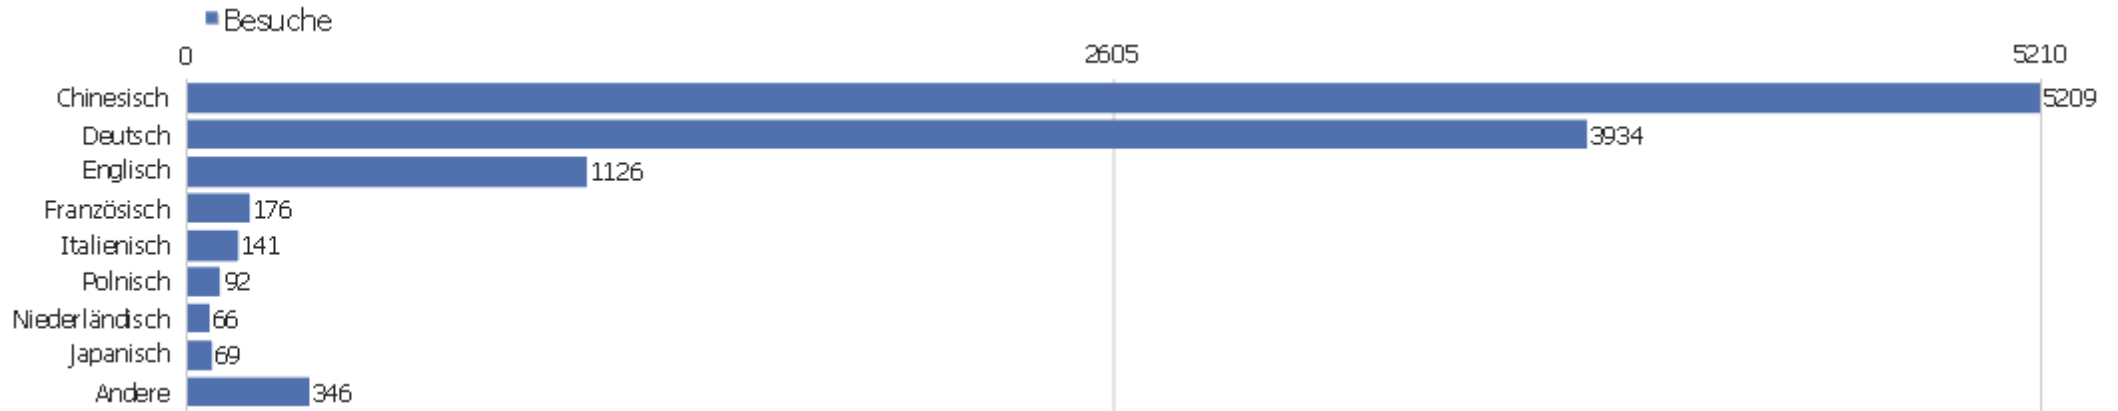

Browsersprache

Sprache	Besuche	Aktionen	Aktionen pro Besuch	Durchschnittszeit auf der Webseite	Absprungsrate	Konversionsrate
Chinesisch	5209	21174	4,06	00:03:03	44,75%	0%
Deutsch	3934	28815	7,32	00:06:26	30,53%	0%
Englisch	1126	5648	5,02	00:04:00	42,45%	0%
Französisch	176	3502	19,9	00:25:40	23,3%	0%
Italienisch	141	859	6,09	00:05:03	21,28%	0%
Polnisch	92	1176	12,78	00:13:08	36,96%	0%
Niederländisch	66	297	4,5	00:02:06	34,85%	0%
Japanisch	69	388	5,62	00:06:17	23,19%	0%
Spanisch	50	251	5,02	00:02:44	40%	0%
Tschechisch	55	282	5,13	00:03:56	34,55%	0%
Ungarisch	46	481	10,46	00:09:59	10,87%	0%
Russisch	42	229	5,45	00:02:44	57,14%	0%
unbekannt	21	86	4,1	00:05:46	57,14%	0%
Arabisch	17	280	16,47	00:17:45	0%	0%