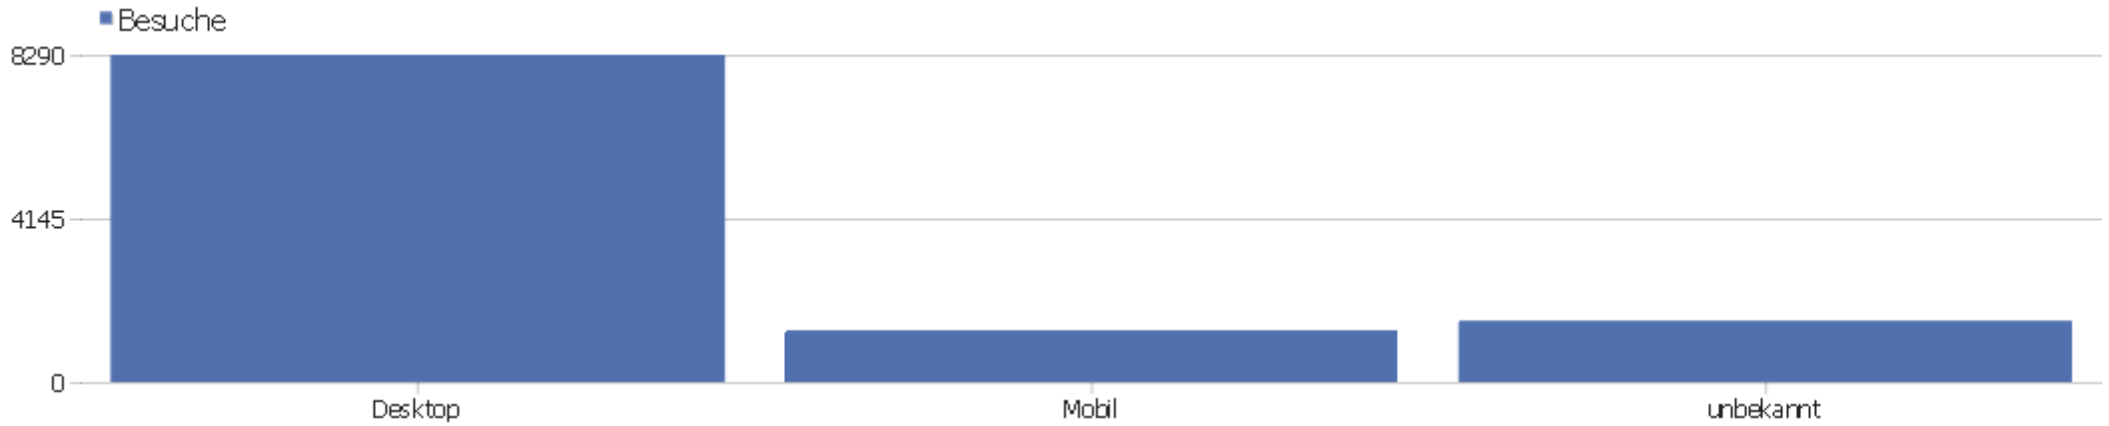

Mobilgerät vs. Desktop

Mobilgerät vs. Desktop		Besuche	Aktionen	Aktionen pro Besuch	Durchschnittszeit auf der Webseite	Absprungrate	Konversionsrate
Desktop		8290	55834	6,74	00:05:55	32,14%	0%
Mobil		1313	3672	2,8	00:01:44	56,21%	0%
unbekannt		1556	4878	3,13	00:02:15	56,04%	0%