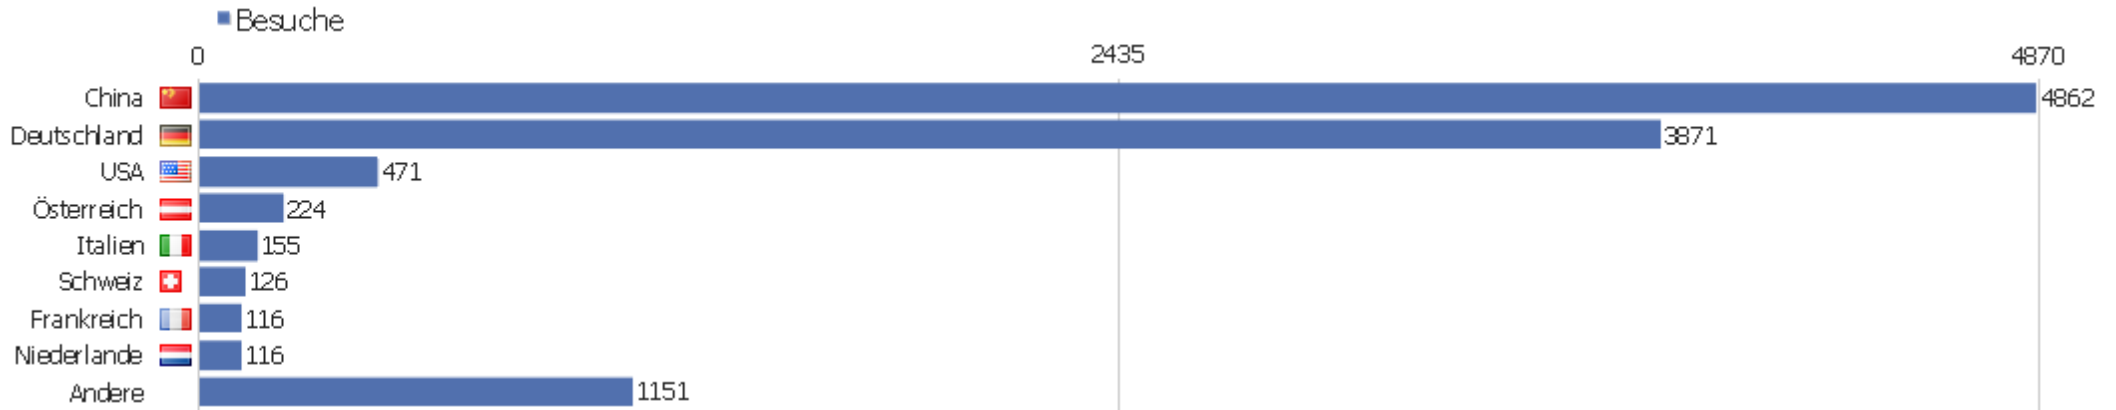

Land

Land	Besuche	Aktionen	Aktionen pro Besuch	Durchschnittszeit auf der Webseite	Absprungrate	Umsatz
China	4862	19368	3,98	00:03:01	45,1%	0 €
Deutschland	3871	27241	7,04	00:06:18	31,31%	0 €
USA	471	2395	5,08	00:03:56	42,25%	0 €
Österreich	224	1223	5,46	00:04:06	41,52%	0 €
Italien	155	969	6,25	00:04:53	24,52%	0 €
Schweiz	126	845	6,71	00:05:16	23,81%	0 €
Frankreich	116	694	5,98	00:03:02	35,34%	0 €
Niederlande	116	1032	8,9	00:05:17	34,48%	0 €
Großbritannien	94	497	5,29	00:04:34	37,23%	0 €
Polen	94	1188	12,64	00:12:54	35,11%	0 €
Japan	91	480	5,27	00:05:32	27,47%	0 €
Belgien	83	2971	35,8	00:49:53	14,46%	0 €
Kanada	72	219	3,04	00:02:29	55,56%	0 €
Finnland	57	871	15,28	00:10:14	17,54%	0 €