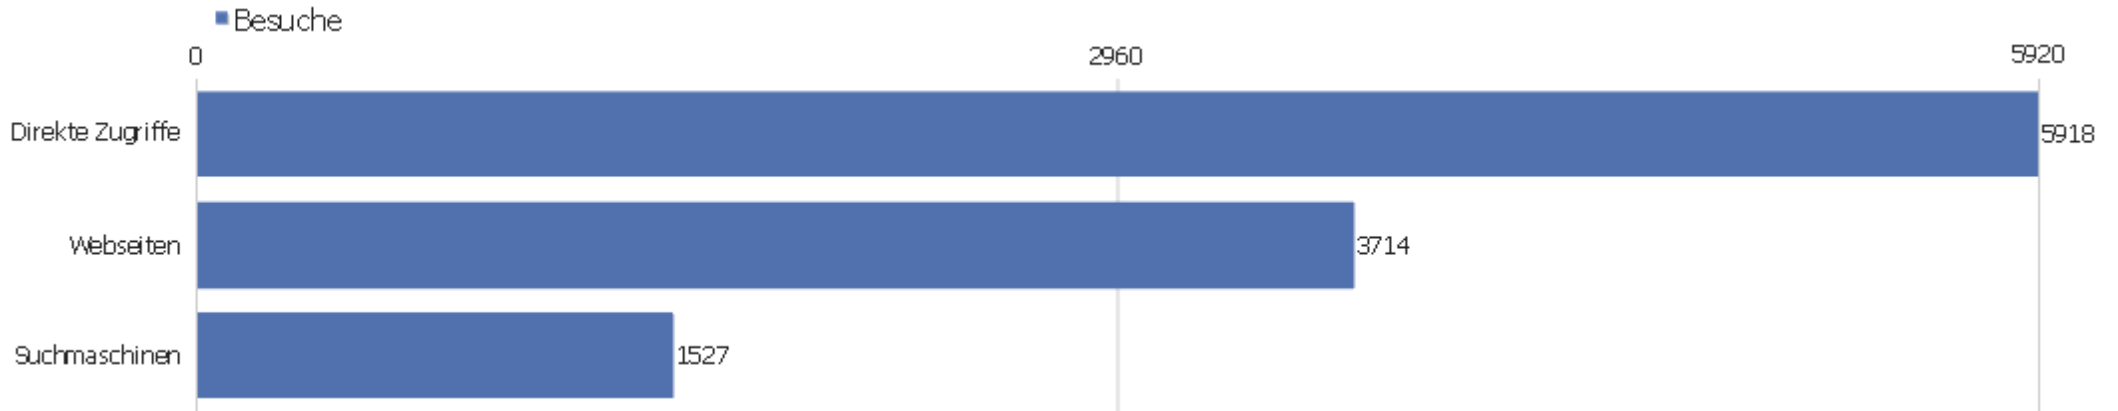

Verweisart

Verweisart	Besuche	Aktionen	Aktionen pro Besuch	Durchschnittszeit auf der Webseite	Absprungrate	Umsatz
Direkte Zugriffe	5918	37069	6,26	00:06:00	37,95%	0 €
Webseiten	3714	17255	4,65	00:03:19	39,53%	0 €
Suchmaschinen	1527	10060	6,59	00:04:31	36,67%	0 €