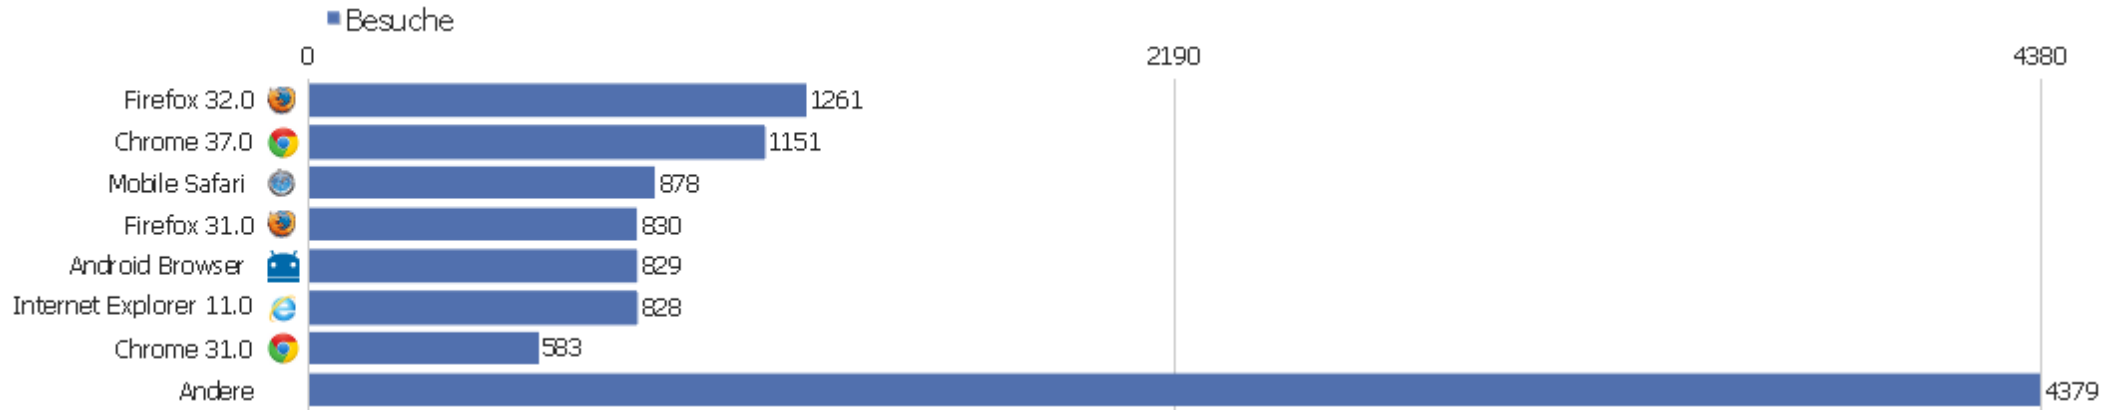

Browser-Version

Browserversion	Besuche	Aktionen	Aktionen pro Besuch	Durchschnittszeit auf der Webseite	Absprungrate	Konversionsrate
Firefox 32.0	1261	11194	8,88	00:09:03	26,41%	0%
Chrome 37.0	1151	6455	5,61	00:05:10	37,71%	0%
Mobile Safari	878	2222	2,53	00:01:30	57,86%	0%
Firefox 31.0	830	6433	7,75	00:07:12	26,39%	0%
Android Browser	829	2346	2,83	00:01:42	55,13%	0%
Internet Explorer 11.0	828	7269	8,78	00:07:04	25,24%	0%
Chrome 31.0	583	3246	5,57	00:04:32	34,65%	0%
Internet Explorer 8.0	389	2534	6,51	00:04:23	29,31%	0%
Safari 7.0	344	1689	4,91	00:03:55	43,31%	0%
Chrome 36.0	334	1638	4,9	00:04:00	40,42%	0%
Internet Explorer 9.0	281	2315	8,24	00:07:40	29,54%	0%
Chrome 21.0	238	1242	5,22	00:04:16	37,39%	0%
Chrome Mobile 30.0	234	625	2,67	00:01:33	57,69%	0%
Sogou Explorer 2	234	1158	4,95	00:04:14	36,75%	0%