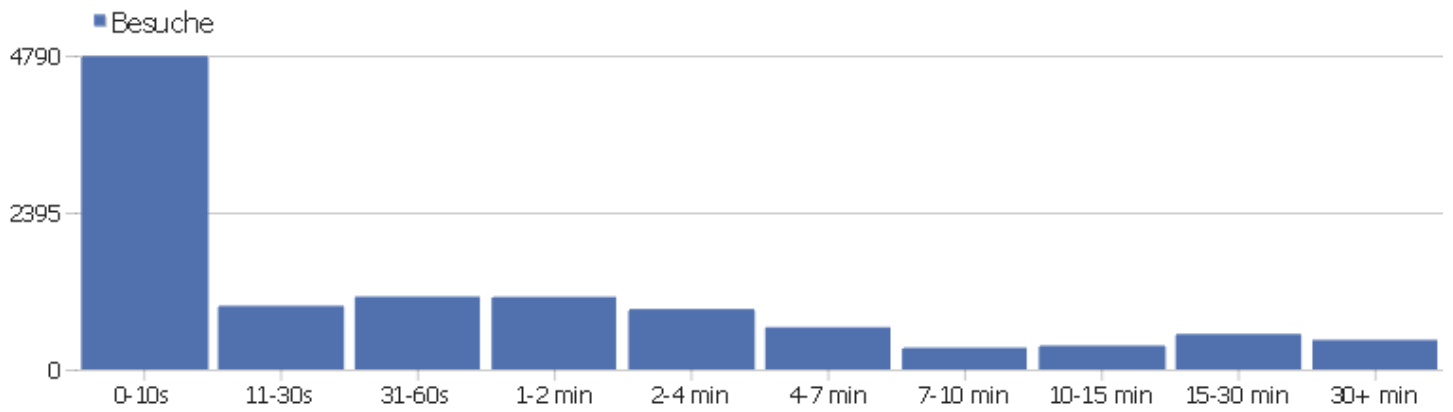

# Land

Land	Besuche	Aktionen	Aktionen pro Besuch	Durchschnittszeit auf der Webseite	Absprungrate	Umsatz
China	4862	19368	3,98	00:03:01	45,1%	0 €
Deutschland	3871	27241	7,04	00:06:18	31,31%	0 €
USA	471	2395	5,08	00:03:56	42,25%	0 €
Österreich	224	1223	5,46	00:04:06	41,52%	0 €
Italien	155	969	6,25	00:04:53	24,52%	0 €
Schweiz	126	845	6,71	00:05:16	23,81%	0 €
Frankreich	116	694	5,98	00:03:02	35,34%	0 €
Niederlande	116	1032	8,9	00:05:17	34,48%	0 €
Großbritannien	94	497	5,29	00:04:34	37,23%	0 €
Polen	94	1188	12,64	00:12:54	35,11%	0 €
Japan	91	480	5,27	00:05:32	27,47%	0 €
Belgien	83	2971	35,8	00:49:53	14,46%	0 €
Kanada	72	219	3,04	00:02:29	55,56%	0 €
Finnland	57	871	15,28	00:10:14	17,54%	0 €

Taiwan	55	192	3,49	00:03:53	43,64%	0 €
 Hong Kong	53	216	4,08	00:02:46	45,28%	0 €
 Dänemark	49	277	5,65	00:06:03	34,69%	0 €
 Ungarn	49	488	9,96	00:09:39	16,33%	0 €
 Tschechische Republik	46	249	5,41	00:03:28	36,96%	0 €
 Spanien	40	266	6,65	00:03:36	32,5%	0 €
 Russische Föderation	39	230	5,9	00:03:06	53,85%	0 €
 Australien	38	134	3,53	00:01:46	44,74%	0 €
 Bulgarien	25	276	11,04	00:10:03	4%	0 €
Andere	333	2063	6,2	00:04:59	39,34%	0 €

# Kontinent

Kontinent	Besuche	Aktionen	Aktionen pro Besuch	Durchschnittszeit auf der Webseite	Absprungrate	Umsatz
Asien	5165	20824	4,03	00:03:06	44,67%	0 €
Europa	5332	40313	7,56	00:06:48	31,36%	0 €
Nordamerika	549	2632	4,79	00:03:43	44,08%	0 €
Ozeanien	46	156	3,39	00:01:39	47,83%	0 €
Südamerika	29	271	9,34	00:07:00	51,72%	0 €
unbekannt	14	53	3,79	00:01:57	50%	0 €
Afrika	21	121	5,76	00:08:25	33,33%	0 €
Zentralamerika	3	14	4,67	00:01:41	66,67%	0 €

# Besuchslänge

Besuchsdauer	Besuche
0-10s	4781
11-30s	970
31-60s	1111
1-2 min	1107
2-4 min	921
4-7 min	643
7-10 min	331
10-15 min	363
15-30 min	540
30+ min	450