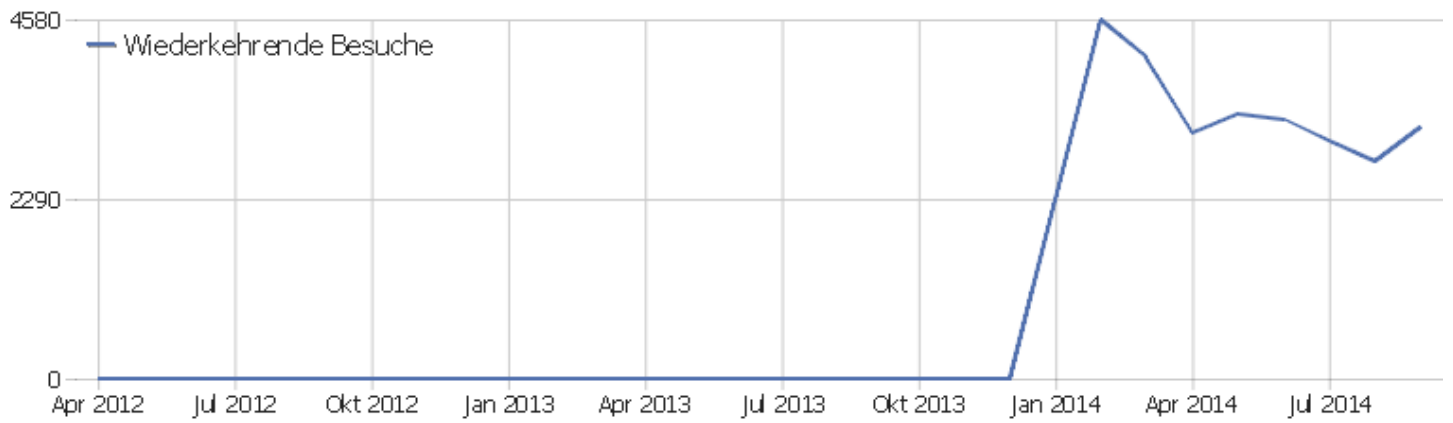

Wiederkehrende Besuche

Name	Wert
Eindeutige wiederkehrende Besucher	781
Wiederkehrende Besuche	3205
Aktionen bei wiederkehrenden Besuchen	25943
Absprungrate bei wiederkehrenden Besuchen	28%
Aktionen pro wiederkehrendem Besuch	8,1
Durchschnittszeit von wiederkehrenden Besuchen	00:08:15