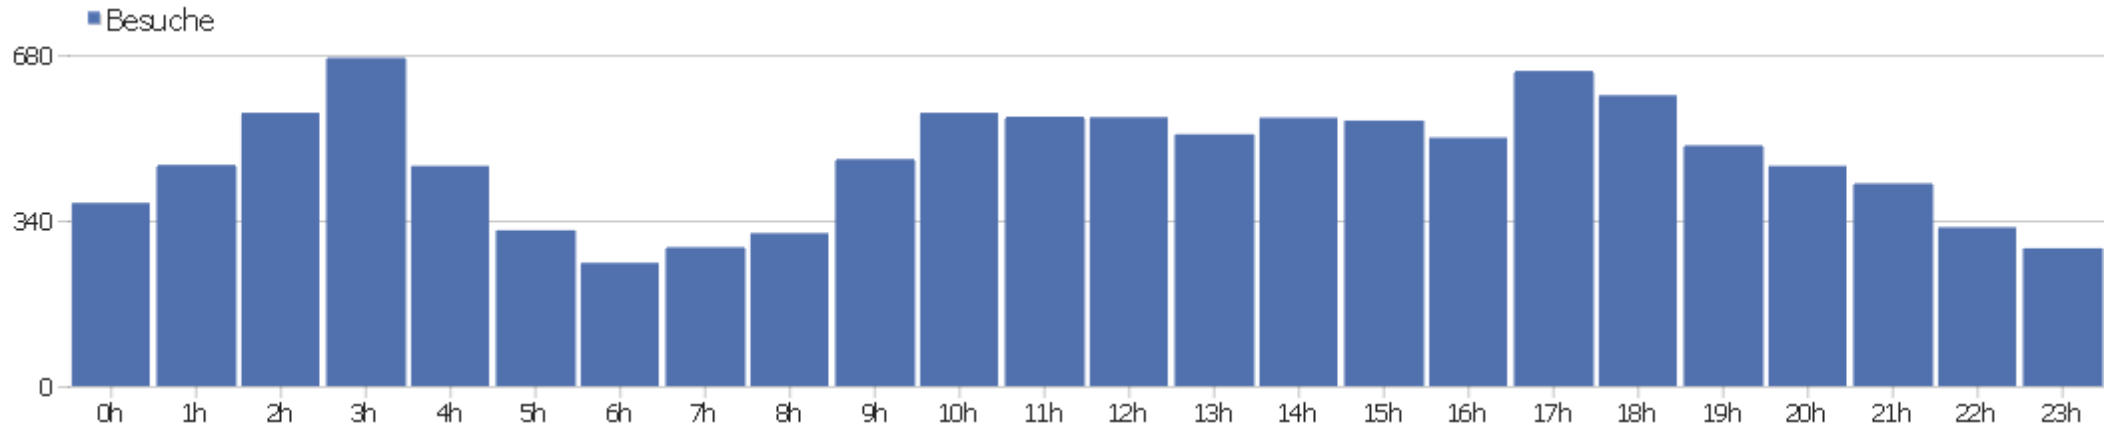

# PIWIK

Webseite Uni, ZVDD

Zeitspanne: 2014, September

ZVDD monatliche Zugriffsstatistik

# Besucherüberblick

Name	Wert
Eindeutige Besucher	6246
Benutzer	0
Besuche	11159
Aktionen	64384
Maximale Aktionen pro Besuch	428
Absprungrate	38%
Aktionen pro Besuch	5,8
Durchschnittliche Besuchszeit (in Sekunden)	00:04:55

## Besuche nach Server-Zeit

Server-Zeit	Besuche	Aktionen	Aktionen pro Besuch	Durchschnittszeit auf der Webseite	Absprungrate	Umsatz
0h	376	1707	4,54	00:03:50	48,14%	0 €
1h	454	1901	4,19	00:03:24	48,9%	0 €
2h	561	2169	3,87	00:02:32	41,35%	0 €
3h	674	3044	4,52	00:03:29	47,48%	0 €
4h	452	2393	5,29	00:04:18	38,72%	0 €
5h	320	1526	4,77	00:04:20	42,19%	0 €
6h	253	1177	4,65	00:04:31	39,92%	0 €
7h	285	1173	4,12	00:02:44	41,05%	0 €
8h	314	1421	4,53	00:03:43	44,59%	0 €
9h	466	2779	5,96	00:05:13	35,62%	0 €
10h	561	3947	7,04	00:06:39	37,08%	0 €
11h	553	3916	7,08	00:07:12	30,74%	0 €
12h	552	3512	6,36	00:05:21	32,25%	0 €
13h	517	3226	6,24	00:05:37	33,08%	0 €