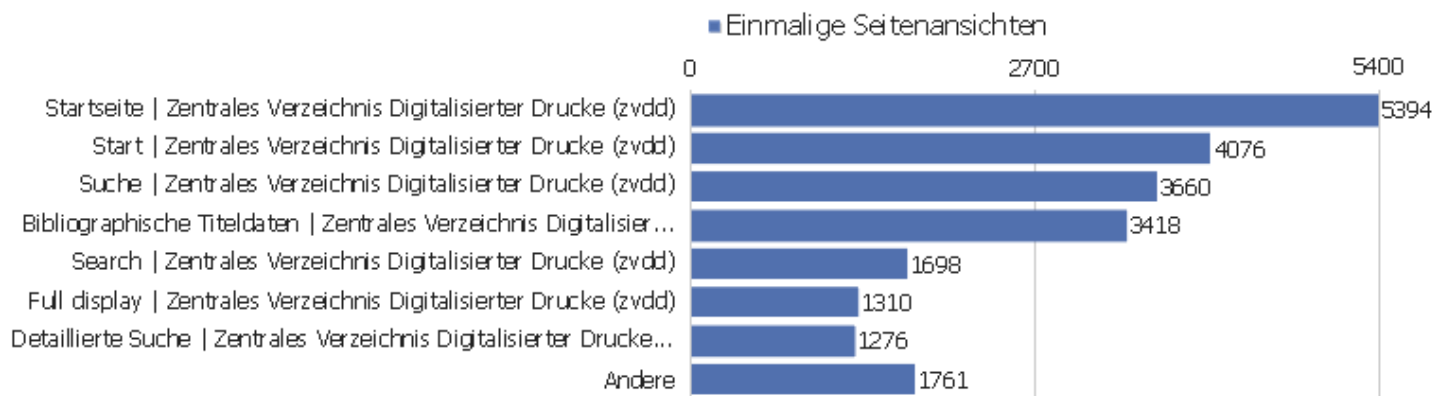

Titel der Ausstiegsseite

Titel der Ausstiegsseite	Ausstiege	Einmalige Seitenansichten	Ausstiegsrate
Startseite | Zentrales Verzeichnis Digitalisierter D	2042	5394	38%
Start | Zentrales Verzeichnis Digitalisierter Drucke	2269	4076	56%
Suche | Zentrales Verzeichnis Digitalisierter Drucke	1564	3660	43%
Bibliographische Titeldaten | Zentrales Verzeichnis	2343	3418	69%
Search | Zentrales Verzeichnis Digitalisierter Druck	598	1698	35%
Full display | Zentrales Verzeichnis Digitalisierter	895	1310	68%
Detaillierte Suche | Zentrales Verzeichnis Digitalis	594	1276	47%
Browse Sammlungen | Zentrales Verzeichnis Digitalisi	298	690	43%
Inhaltsverzeichnis | Zentrales Verzeichnis Digitalis	142	228	62%
Kollektionen	103	219	47%
Advanced Search | Zentrales Verzeichnis Digitalisier	65	163	40%
Collections | Zentrales Verzeichnis Digitalisierter	25	63	40%
Seite nicht gefunden | Zentrales Verzeichnis Digital	32	59	54%
Table of contents | Zentrales Verzeichnis Digitalisi	23	57	40%
Strukturdaten | Zentrales Verzeichnis Digitalisierte	34	36	94%
Sitemap | Zentrales Verzeichnis Digitalisierter Druc	6	33	18%
Browse Collections | Zentrales Verzeichnis Digitalis	14	27	52%
Anmelden | Zentrales Verzeichnis Digitalisierter Dru	5	20	25%
Bibliographische Titeldaten	14	16	88%
Datenformate im Überblick | Zentrales Verzeichnis D	12	15	80%
Hilfe zur Suche | Zentrales Verzeichnis Digitalisier	4	15	27%
Register your collections | Zentrales Verzeichnis Di	11	14	79%
Suche | Zentrales Ve	1	11	9%
Andere	37	99	37%