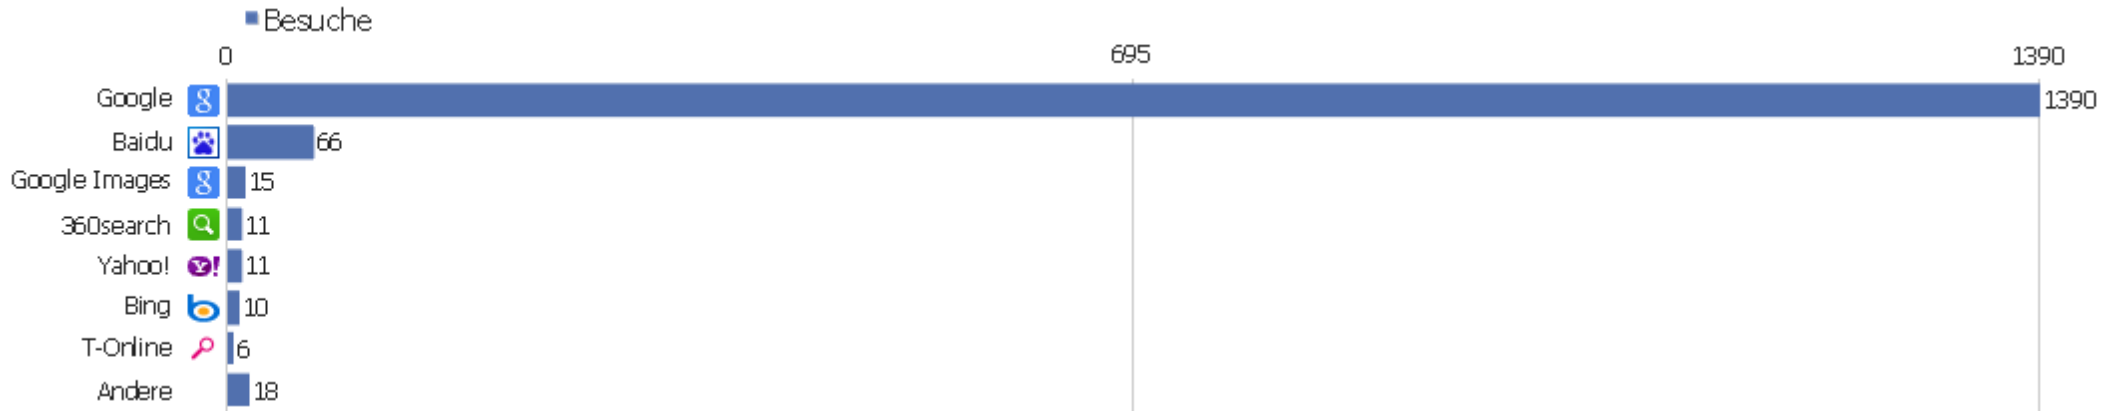

Suchmaschinen

Suchmaschine	Besuche	Aktionen	Aktionen pro Besuch	Durchschnittszeit auf der Webseite	Absprungrate	Umsatz
Google	1390	9175	6,6	00:04:34	38,06%	0 €
Baidu	66	495	7,5	00:05:28	12,12%	0 €
Google Images	15	51	3,4	00:02:31	60%	0 €
360search	11	90	8,18	00:05:54	18,18%	0 €
Yahoo!	11	51	4,64	00:01:30	36,36%	0 €
Bing	10	76	7,6	00:03:43	30%	0 €
T-Online	6	33	5,5	00:02:40	16,67%	0 €
Web.de	6	34	5,67	00:01:09	0%	0 €
Sogou	5	28	5,6	00:01:19	20%	0 €
Ask	3	22	7,33	00:02:11	0%	0 €
Startpagina (Google)	2	3	1,5	00:00:08	50%	0 €
Google Custom Search	1	1	1	00:00:00	100%	0 €
Yahoo! Japan	1	1	1	00:00:00	100%	0 €