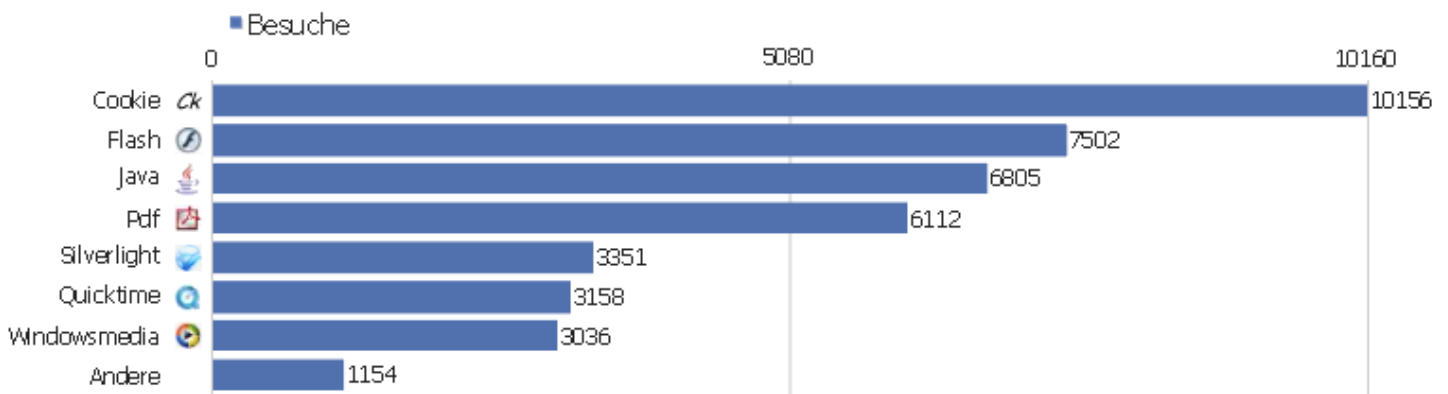

Liste der Plugins

Plugin	Besuche	% Besuche
Cookie	10156	100
Flash	7502	79,5%
Java	6805	72,1%
Pdf	6112	64,8%
Silverlight	3351	35,5%
Quicktime	3158	33,5%
Windowsmedia	3036	32,2%
Director	592	6,3%
Realplayer	558	5,9%
Gears	4	0%