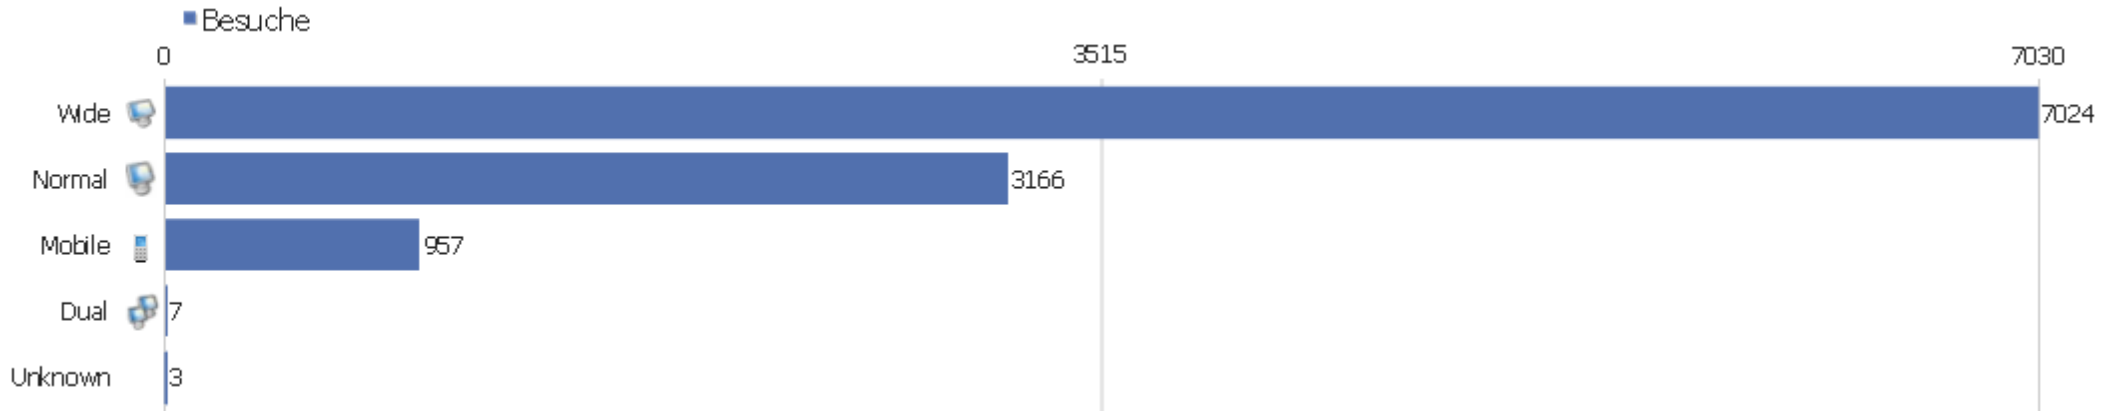

Normal / Breitbild

Bildschirmtyp	Besuche	Aktionen	Aktionen pro Besuch	Durchschnittszeit auf der Webseite	Absprungrate	Konversionsrate
Wide	7024	46506	6,62	00:05:53	32,99%	0%
Normal	3166	15376	4,86	00:03:44	43,75%	0%
Mobile	957	2472	2,58	00:01:38	59,04%	0%
Dual	7	11	1,57	00:01:38	57,14%	0%
Unknown	3	17	5,67	00:09:20	33,33%	0%