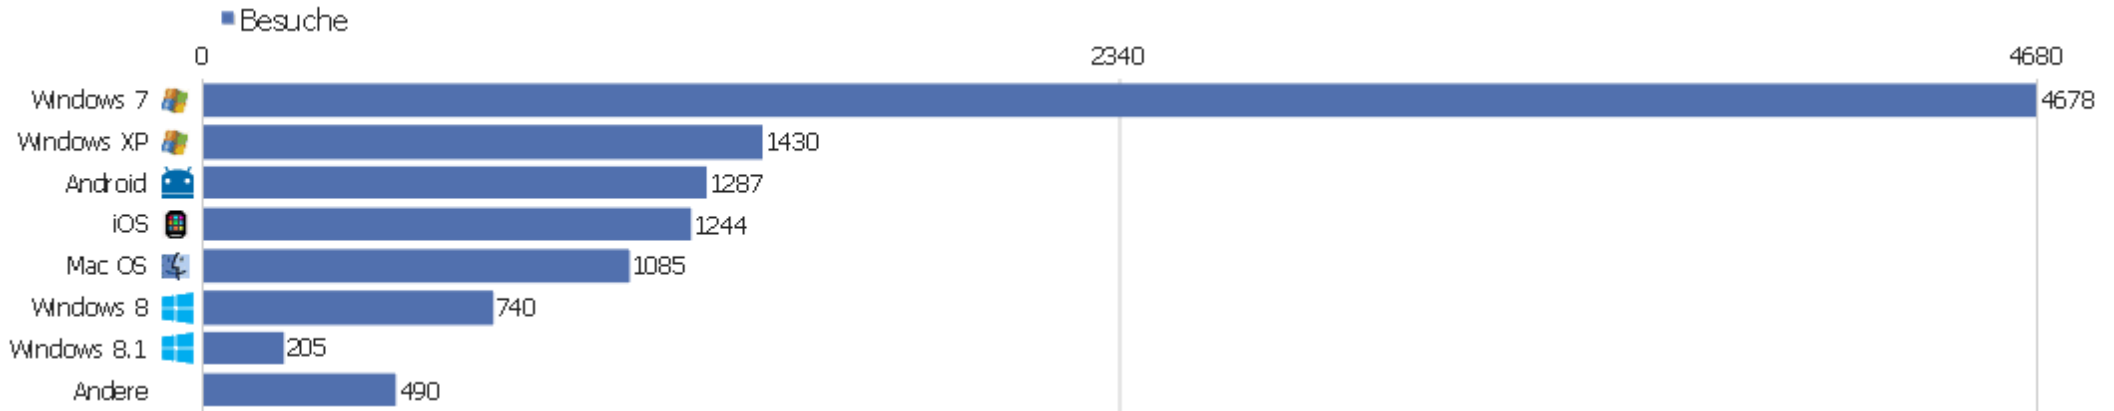

Betriebssysteme

Betriebssystem	Besuche	Aktionen	Aktionen pro Besuch	Durchschnittszeit auf der Webseite	Absprungrate	Konversionsrate
Windows 7	4678	31250	6,68	00:05:43	31,04%	0%
Windows XP	1430	10994	7,69	00:08:31	29,58%	0%
Android	1287	3625	2,82	00:01:45	56,1%	0%
iOS	1244	3173	2,55	00:01:36	59,24%	0%
Mac OS	1085	6571	6,06	00:04:17	39,63%	0%
Windows 8	740	4581	6,19	00:04:21	32,7%	0%
Windows 8.1	205	982	4,79	00:04:02	42,93%	0%
Windows Vista	203	1268	6,25	00:05:10	37,44%	0%
Linux	108	948	8,78	00:08:53	26,85%	0%
Ubuntu	76	563	7,41	00:06:17	38,16%	0%
Windows Server 2003 / XP x64	38	210	5,53	00:05:41	15,79%	0%
unbekannt	26	137	5,27	00:06:24	57,69%	0%
Windows Phone OS	24	43	1,79	00:01:20	62,5%	0%
Windows 2000	3	4	1,33	00:00:02	66,67%	0%