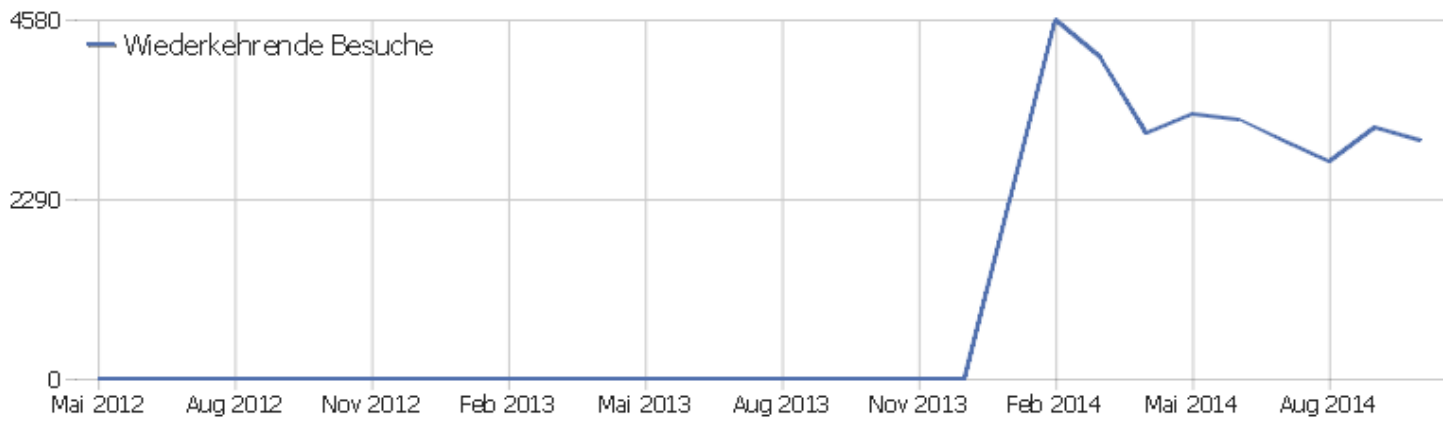

Wiederkehrende Besuche

Name	Wert
Eindeutige wiederkehrende Besucher	649
Wiederkehrende Besuche	3039
Aktionen bei wiederkehrenden Besuchen	28814
Absprungrate bei wiederkehrenden Besuchen	31%
Aktionen pro wiederkehrendem Besuch	9,5
Durchschnittszeit von wiederkehrenden Besuchen	00:07:39