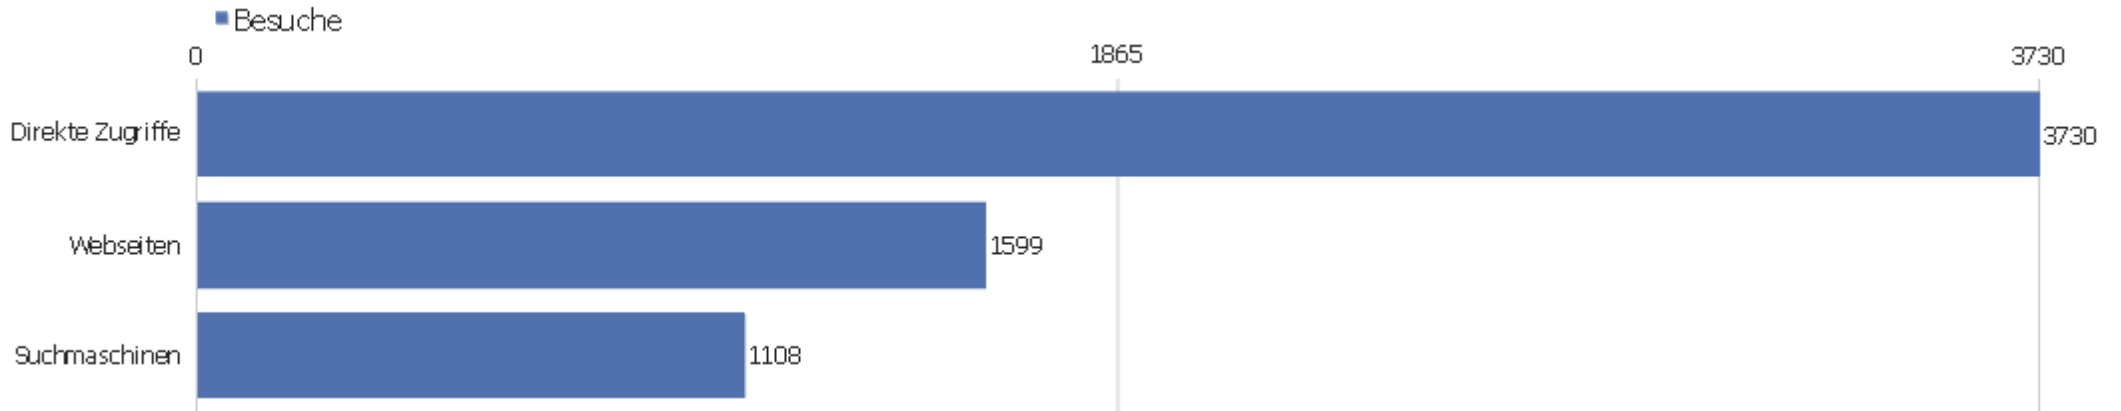

Verweisart

Verweisart	Besuche	Aktionen	Aktionen pro Besuch	Durchschnittszeit auf der Webseite	Absprungrate	Umsatz
Direkte Zugriffe	3730	31171	8,36	00:07:00	33,35%	0 €
Webseiten	1599	8125	5,08	00:03:30	39,02%	0 €
Suchmaschinen	1108	11126	10,04	00:07:38	27,35%	0 €