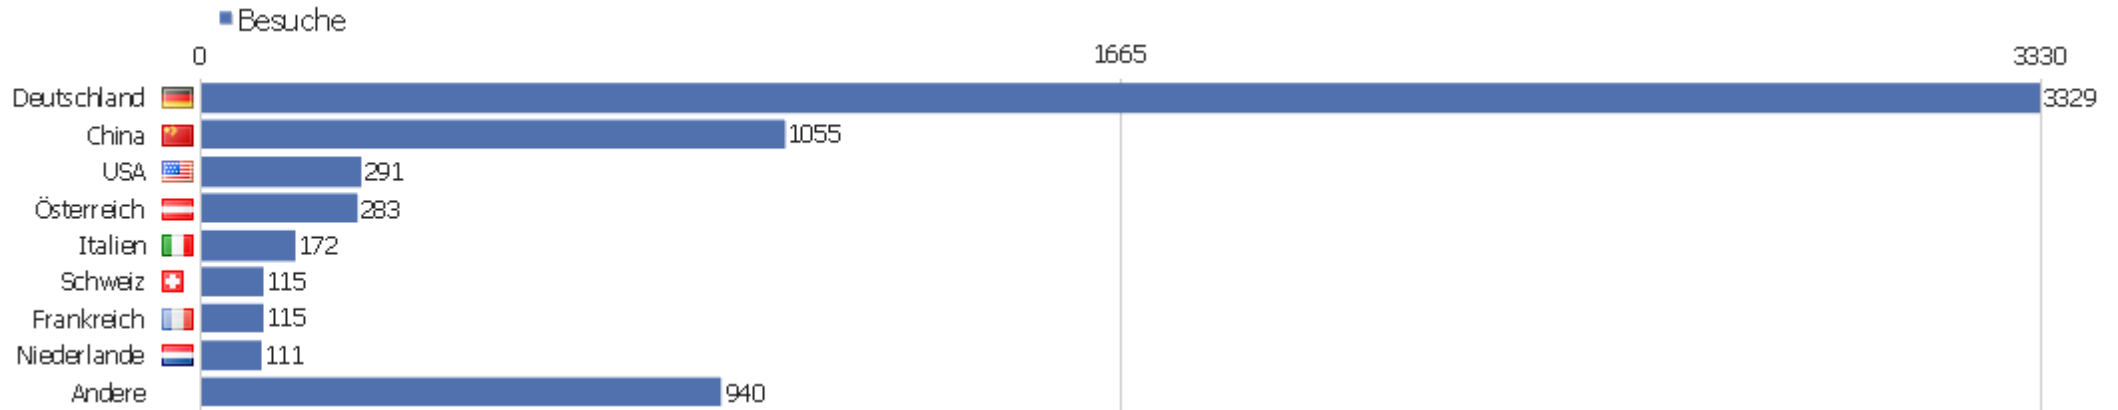

Land

Land	Besuche	Aktionen	Aktionen pro Besuch	Durchschnittszeit auf der Webseite	Absprungrate	Umsatz
Deutschland	3329	25368	7,62	00:06:42	27,67%	0 €
China	1055	3585	3,4	00:02:29	53,36%	0 €
USA	291	1426	4,9	00:04:29	43,64%	0 €
Österreich	283	1786	6,31	00:05:30	32,51%	0 €
Italien	172	1002	5,83	00:03:49	33,14%	0 €
Schweiz	115	747	6,5	00:05:40	30,43%	0 €
Frankreich	115	540	4,7	00:02:40	36,52%	0 €
Niederlande	111	1273	11,47	00:09:54	23,42%	0 €
Polen	102	5264	51,61	00:13:40	33,33%	0 €
Finnland	71	783	11,03	00:09:45	14,08%	0 €
Schweden	69	997	14,45	00:12:14	15,94%	0 €
Großbritannien	66	296	4,48	00:04:38	39,39%	0 €
Japan	65	380	5,85	00:05:38	29,23%	0 €
Russische Föderation	53	280	5,28	00:04:31	54,72%	0 €