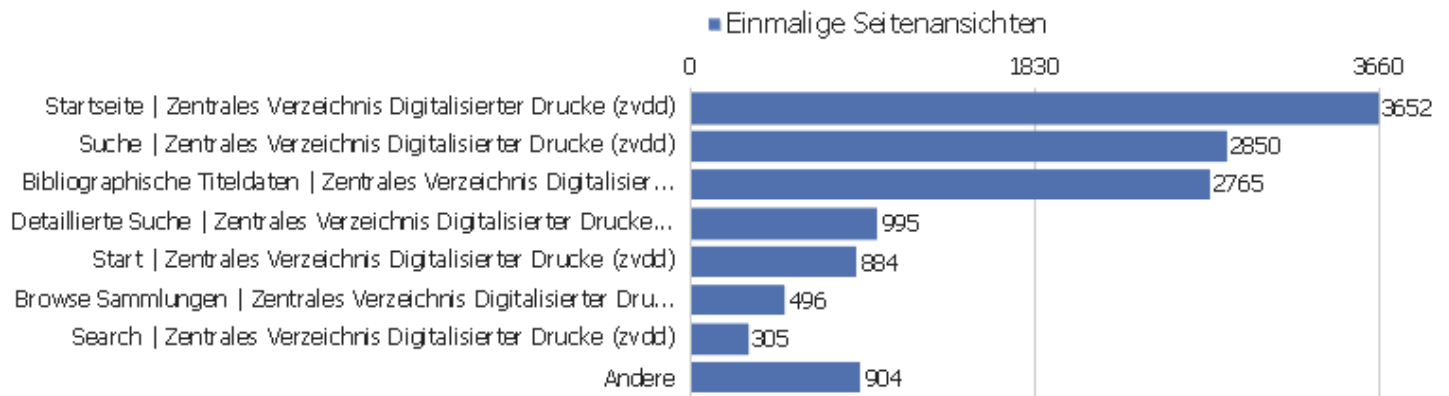

Titel der Ausstiegsseite

Titel der Ausstiegsseite	Ausstiege	Einmalige Seitenansichten	Ausstiegsrate
Startseite | Zentrales Verzeichnis Digitalisierter D	1179	3652	32%
Suche | Zentrales Verzeichnis Digitalisierter Drucke	1318	2850	46%
Bibliographische Titeldaten | Zentrales Verzeichnis	1953	2765	71%
Detaillierte Suche | Zentrales Verzeichnis Digitalis	518	995	52%
Start | Zentrales Verzeichnis Digitalisierter Drucke	533	884	60%
Browse Sammlungen | Zentrales Verzeichnis Digitalisi	225	496	45%
Search | Zentrales Verzeichnis Digitalisierter Druck	160	305	52%
Full display | Zentrales Verzeichnis Digitalisierter	203	281	72%
Kollektionen	92	192	48%
Inhaltsverzeichnis | Zentrales Verzeichnis Digitalis	76	149	51%
Advanced Search | Zentrales Verzeichnis Digitalisier	37	64	58%
Seite nicht gefunden | Zentrales Verzeichnis Digital	30	53	57%
Strukturdaten | Zentrales Verzeichnis Digitalisierte	21	23	91%
Anmelden | Zentrales Verzeichnis Digitalisierter Dru	12	21	57%
Table of contents | Zentrales Verzeichnis Digitalisi	12	21	57%
Collections | Zentrales Verzeichnis Digitalisierter	6	18	33%
Browse Collections | Zentrales Verzeichnis Digitalis	5	10	50%
Hilfe zur Suche | Zentrales Verzeichnis Digitalisier	2	10	20%
ZVDD Validator | Zentrales Verzeichnis Digitalisiert	5	9	56%
Ansprechpartner | Zentrales Verzeichnis Digitalisier	3	7	43%
Datenformate im Überblick | Zentrales Verzeichnis D	6	7	86%
Impressum | Zentrales Verzeichnis Digitalisierter Dr	1	7	14%
Bibliographische Titeldaten | Zentrales Verzeichnis	1	3	33%
Andere	19	37	51%