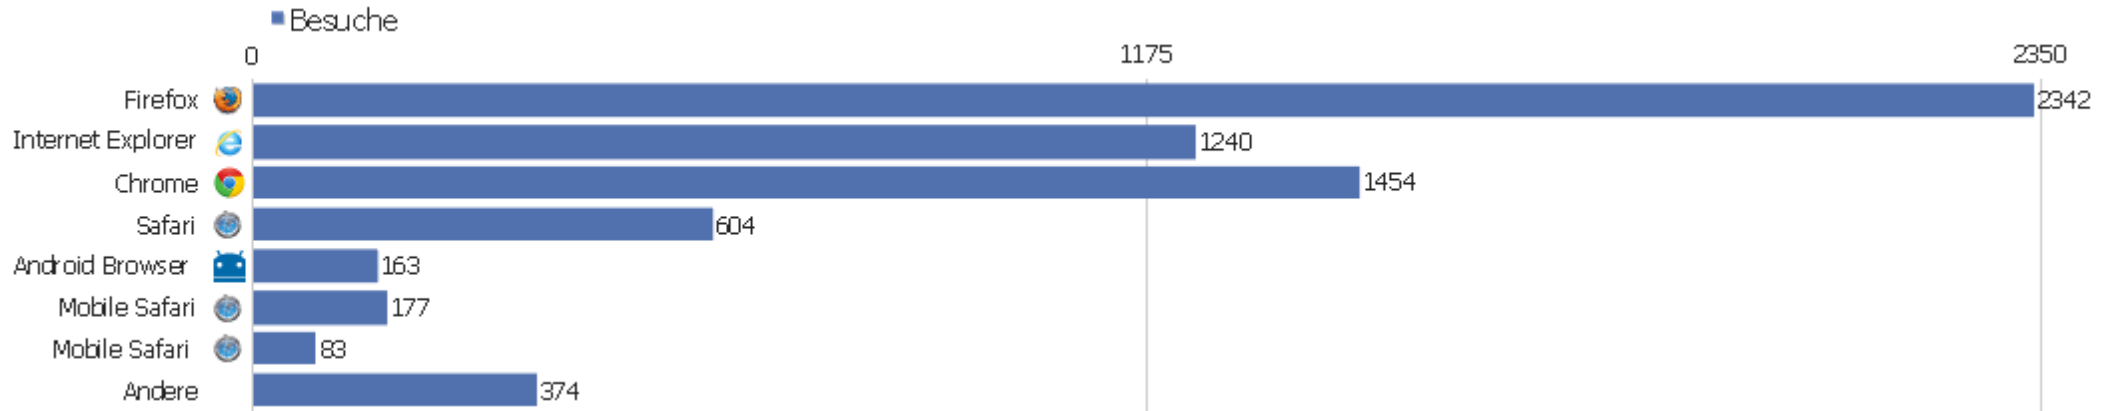

Besucher-Browser

Browser	Besuche	Aktionen	Aktionen pro Besuch	Durchschnittszeit auf der Webseite	Absprungsrate	Konversionsrate
Firefox	2342	21218	9,06	00:07:51	23,31%	0%
Internet Explorer	1240	15170	12,23	00:08:15	24,68%	0%
Chrome	1454	7571	5,21	00:04:16	45,39%	0%
Safari	604	3269	5,41	00:04:48	41,56%	0%
Android Browser	163	638	3,91	00:03:34	46,63%	0%
Mobile Safari	177	432	2,44	00:01:29	77,4%	0%
Mobile Safari	83	173	2,08	00:00:27	67,47%	0%
Opera	132	1017	7,7	00:07:08	21,21%	0%
Sogou Explorer	47	184	3,91	00:03:57	42,55%	0%
Chrome Mobile	74	345	4,66	00:02:46	54,05%	0%
Liebao	23	89	3,87	00:03:59	34,78%	0%
IE Mobile	18	123	6,83	00:03:51	16,67%	0%
unbekannt	17	46	2,71	00:00:39	52,94%	0%
Chromium	13	23	1,77	00:01:32	53,85%	0%