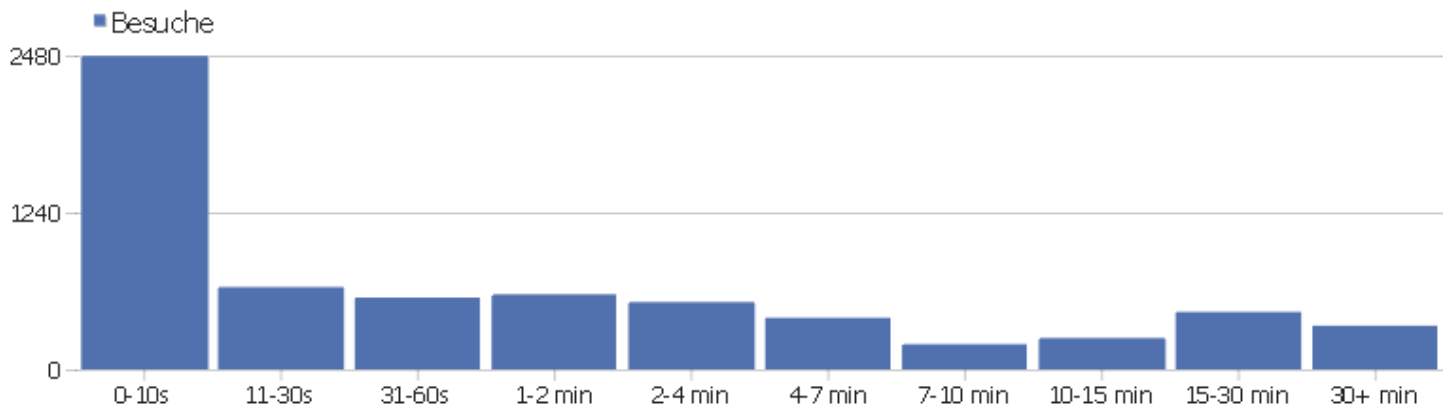

Besuchslänge

Besuchsdauer	Besuche
0-10s	2476
11-30s	650
31-60s	567
1-2 min	593
2-4 min	532
4-7 min	408
7-10 min	199
10-15 min	248
15-30 min	454
30+ min	345