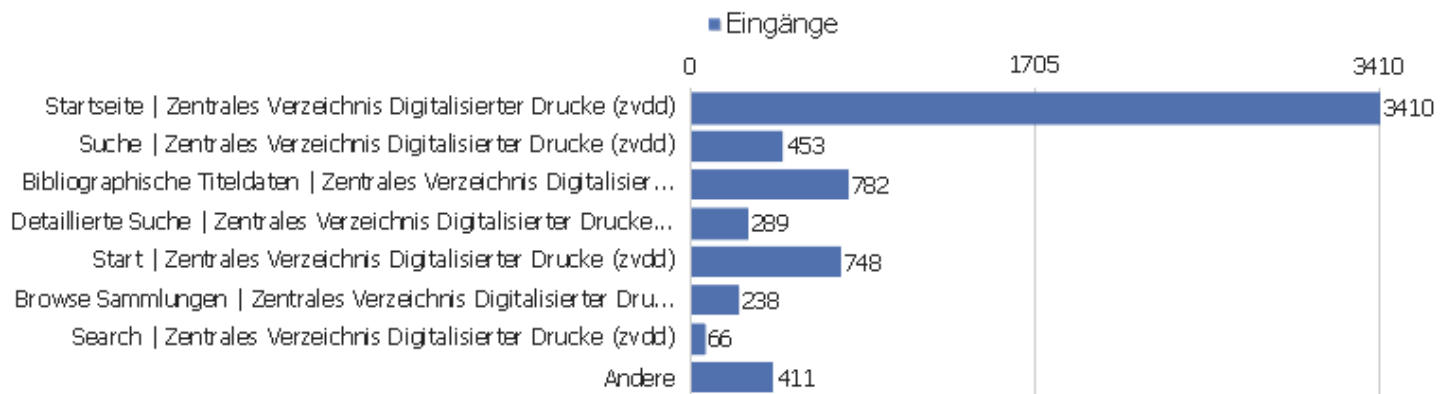

Titel der Einstiegsseite

Titel der Einstiegsseite	Eingänge	Absprünge	Absprungrate
Startseite | Zentrales Verzeichnis Digitalisierter D	3410	758	22%
Suche | Zentrales Verzeichnis Digitalisierter Drucke	453	171	38%
Bibliographische Titeldaten | Zentrales Verzeichnis	782	381	49%
Detaillierte Suche | Zentrales Verzeichnis Digitalis	289	63	22%
Start | Zentrales Verzeichnis Digitalisierter Drucke	748	413	55%
Browse Sammlungen | Zentrales Verzeichnis Digitalisi	238	104	44%
Search | Zentrales Verzeichnis Digitalisierter Druck	66	30	45%
Full display | Zentrales Verzeichnis Digitalisierter	125	91	73%
Kollektionen	85	40	47%
Inhaltsverzeichnis | Zentrales Verzeichnis Digitalis	52	36	69%
Advanced Search | Zentrales Verzeichnis Digitalisier	23	13	57%
Seite nicht gefunden | Zentrales Verzeichnis Digital	50	17	34%
Strukturdaten | Zentrales Verzeichnis Digitalisierte	21	18	86%
Anmelden | Zentrales Verzeichnis Digitalisierter Dru	6	4	67%
Table of contents | Zentrales Verzeichnis Digitalisi	7	3	43%
Collections | Zentrales Verzeichnis Digitalisierter	2	1	50%
Sitemap | Zentrales Verzeichnis Digitalisierter Druc	6	0	0%
Browse Collections | Zentrales Verzeichnis Digitalis	5	1	20%
Hilfe zur Suche | Zentrales Verzeichnis Digitalisier	1	1	100%
ZVDD Validator | Zentrales Verzeichnis Digitalisiert	3	0	0%
Datenformate im Überblick | Zentrales Verzeichnis D	3	1	33%
Impressum | Zentrales Verzeichnis Digitalisierter Dr	3	0	0%
Full display | Central Directory Digitised Prints (ZVD	3	1	33%
Andere	16	6	38%