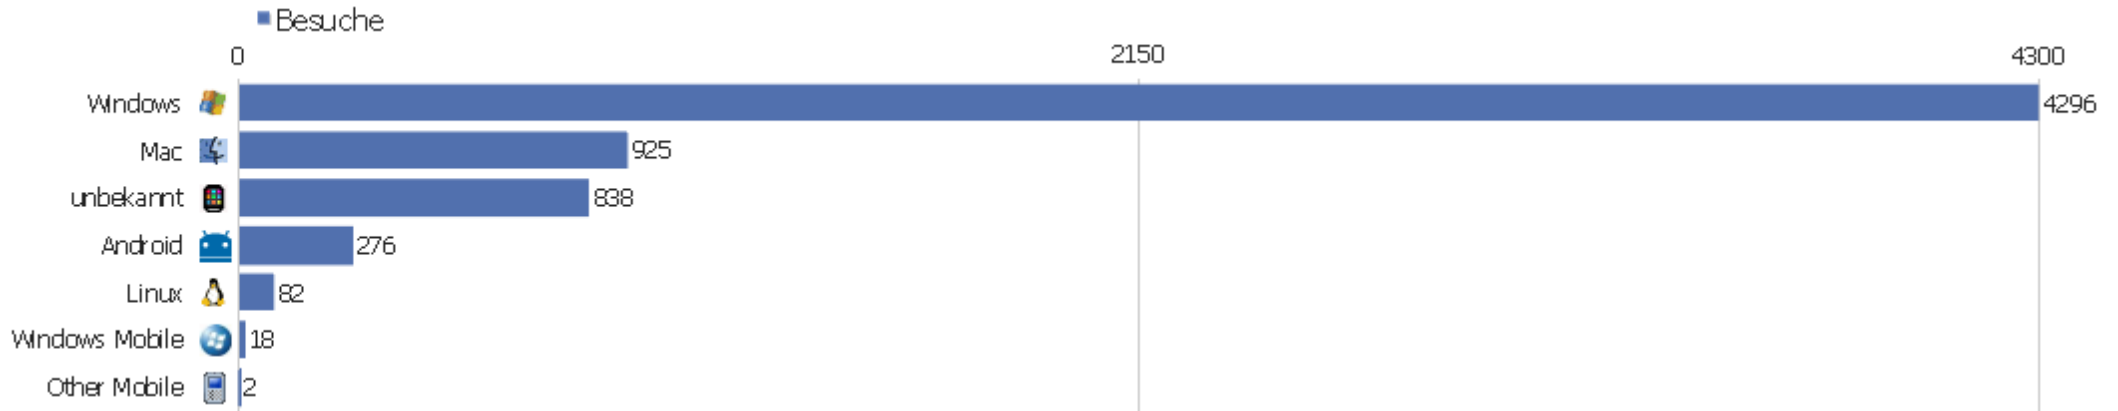

Betriebssystem-Familie

Betriebssystem-Familie	Besuche	Aktionen	Aktionen pro Besuch	Durchschnittszeit auf der Webseite	Absprungrate	Konversionsrate
Windows	4296	36465	8,49	00:06:46	29,77%	0%
Mac	925	7863	8,5	00:07:11	35,03%	0%
unbekannt	838	4459	5,32	00:03:55	46,06%	0%
Android	276	1103	4	00:03:22	50,36%	0%
Linux	82	404	4,93	00:02:40	47,56%	0%
Windows Mobile	18	123	6,83	00:03:51	16,67%	0%
Other Mobile	2	5	2,5	00:00:21	50%	0%