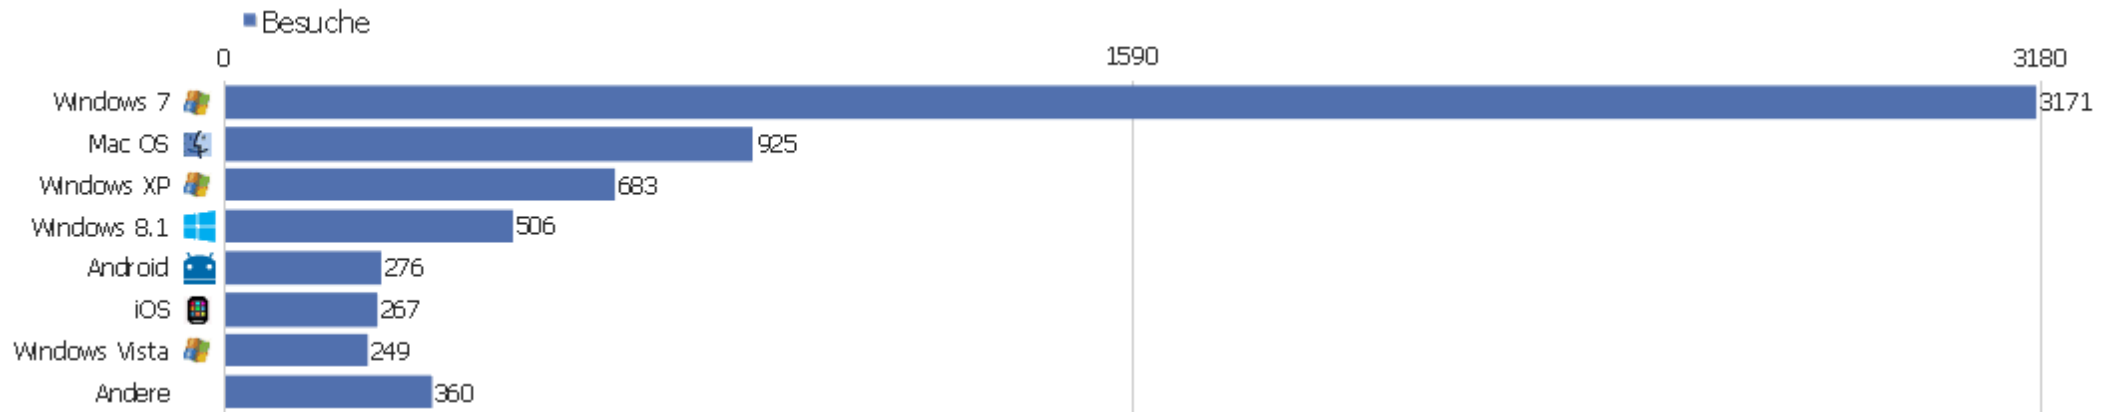

Betriebssysteme

Betriebssystem	Besuche	Aktionen	Aktionen pro Besuch	Durchschnittszeit auf der Webseite	Absprungrate	Konversionsrate
Windows 7	3171	27429	8,65	00:06:26	29,9%	0%
Mac OS	925	7863	8,5	00:07:11	35,03%	0%
Windows XP	683	5530	8,1	00:07:07	32,21%	0%
Windows 8.1	506	3515	6,95	00:05:21	33,4%	0%
Android	276	1103	4	00:03:22	50,36%	0%
iOS	267	628	2,35	00:01:08	72,66%	0%
Windows Vista	249	2319	9,31	00:10:58	21,69%	0%
Windows 8	166	1103	6,64	00:05:48	29,52%	0%
Linux	82	404	4,93	00:02:40	47,56%	0%
Ubuntu	58	287	4,95	00:04:19	34,48%	0%
Windows Server 2003 / XP x64	27	84	3,11	00:02:30	29,63%	0%
Windows Phone OS	18	123	6,83	00:03:51	16,67%	0%
unbekannt	5	26	5,2	00:02:32	40%	0%
BlackBerry	2	5	2,5	00:00:21	50%	0%