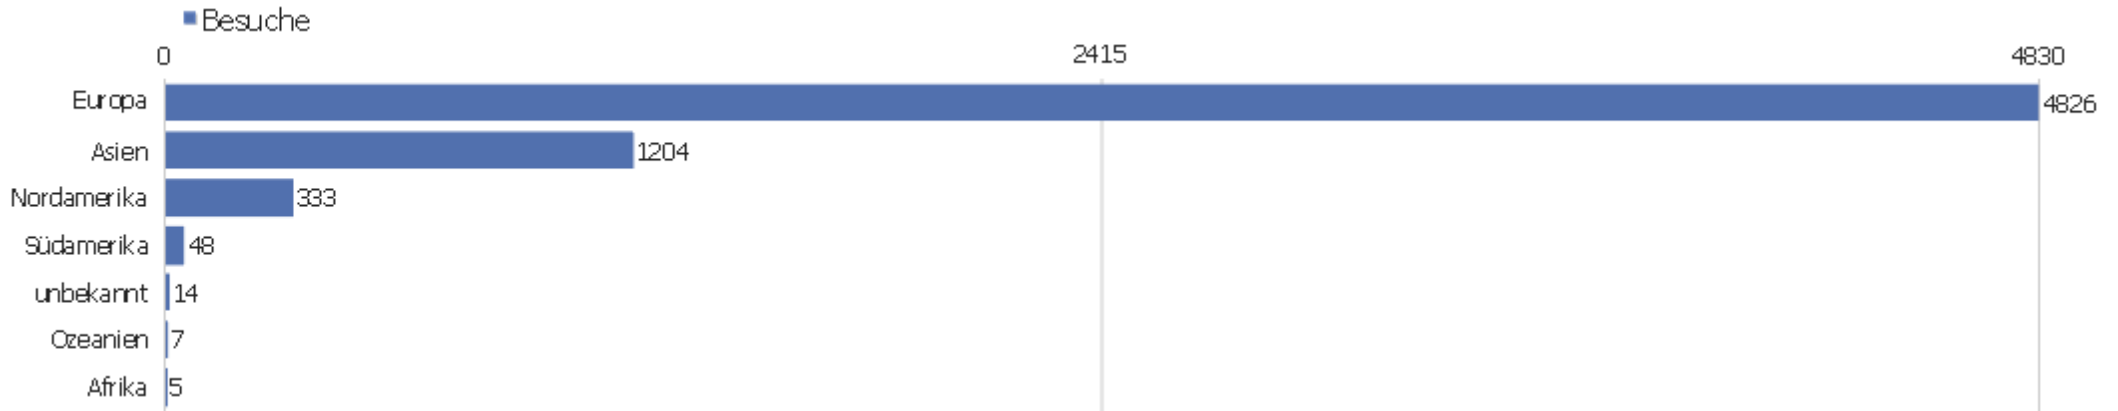

Kontinent

Kontinent	Besuche	Aktionen	Aktionen pro Besuch	Durchschnittszeit auf der Webseite	Absprungsrate	Umsatz
Europa	4826	43858	9,09	00:07:14	28,49%	0 €
Asien	1204	4352	3,61	00:02:45	51,74%	0 €
Nordamerika	333	1690	5,08	00:04:33	44,14%	0 €
Südamerika	48	364	7,58	00:05:42	35,42%	0 €
unbekannt	14	117	8,36	00:04:30	21,43%	0 €
Ozeanien	7	20	2,86	00:07:42	57,14%	0 €
Afrika	5	21	4,2	00:03:40	40%	0 €