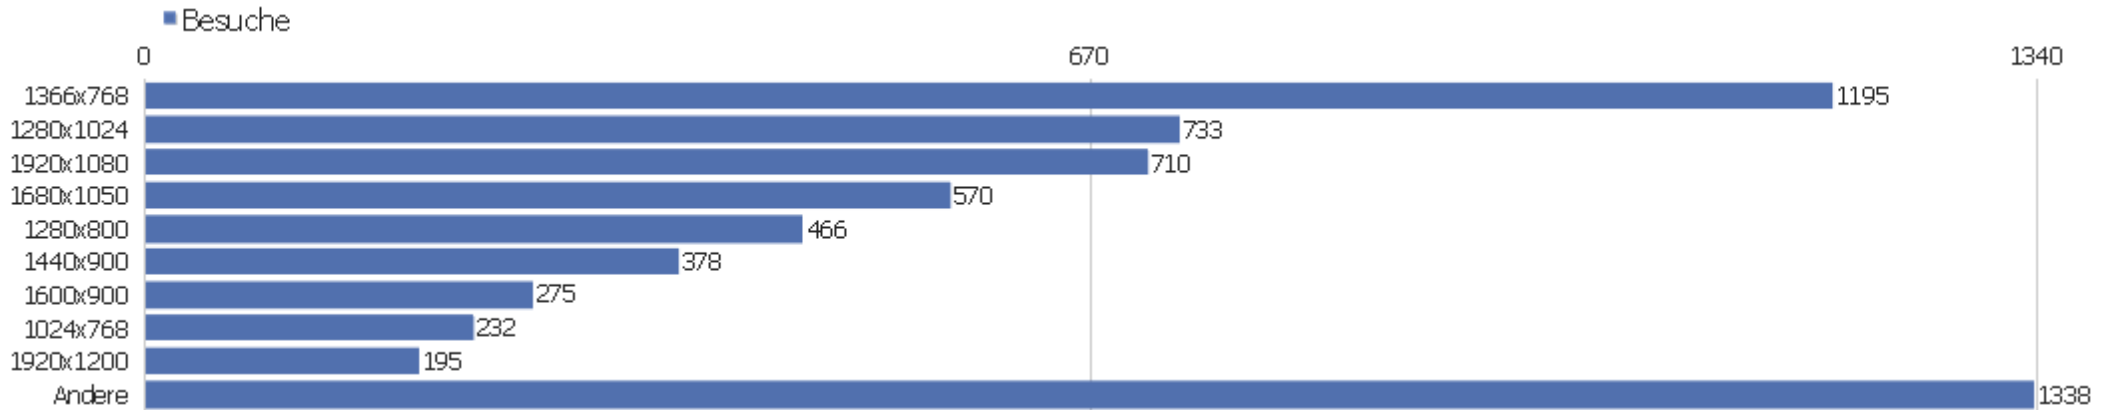

Bildschirmauflösungen

Auflösung	Besuche	Aktionen	Aktionen pro Besuch	Durchschnittszeit auf der Webseite	Absprungsrate	Konversionsrate
1366x768	1195	7722	6,46	00:06:03	31,46%	0%
1280x1024	733	10197	13,91	00:06:23	25,92%	0%
1920x1080	710	4593	6,47	00:04:47	33,24%	0%
1680x1050	570	4494	7,88	00:07:07	30%	0%
1280x800	466	3579	7,68	00:06:49	27,47%	0%
1440x900	378	2225	5,89	00:05:05	34,92%	0%
1600x900	275	1853	6,74	00:04:55	31,64%	0%
1024x768	232	1214	5,23	00:04:21	49,57%	0%
1920x1200	195	1298	6,66	00:09:39	33,85%	0%
2560x1440	101	464	4,59	00:04:47	48,51%	0%
1536x864	92	702	7,63	00:07:03	33,7%	0%
1536x2048	89	214	2,4	00:01:47	74,16%	0%
1280x720	88	562	6,39	00:05:25	31,82%	0%
1024x819	85	799	9,4	00:06:55	14,12%	0%