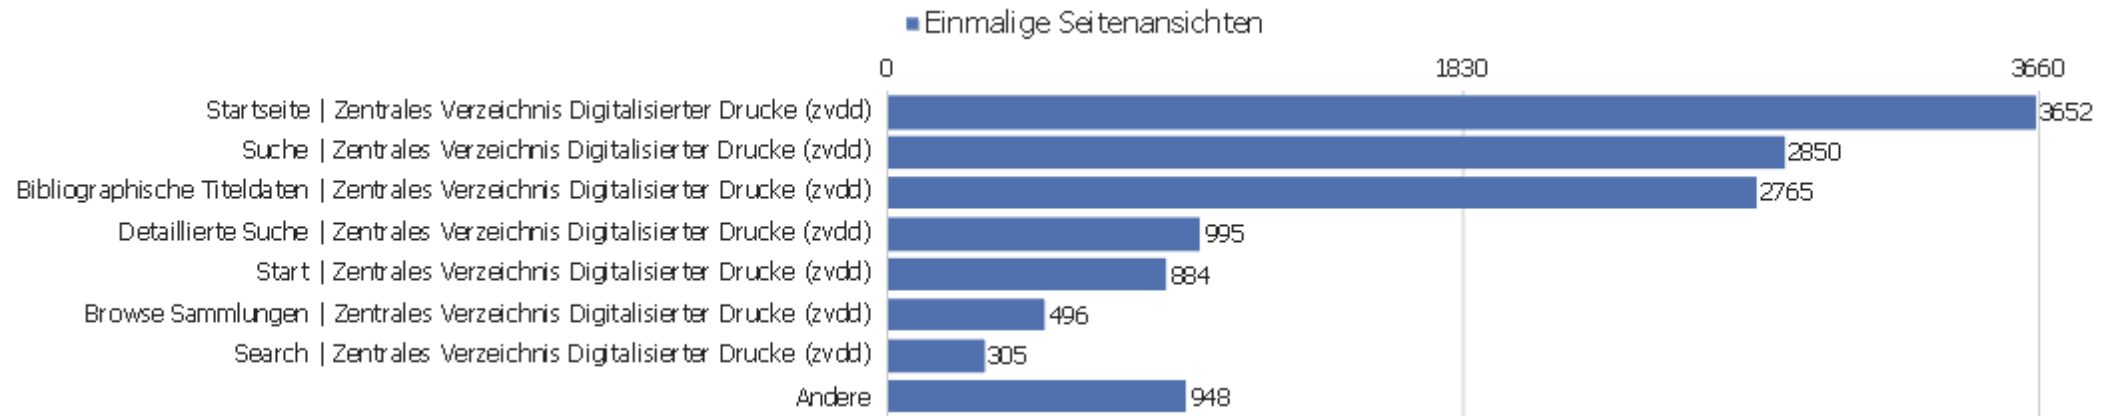

Seitentitel

Seitenname	Seitenansichten	Einmalige Seitenansichten	Absprungrate	Durchschnittszeit pro Seite	Ausstiegsrate	Durchschnittliche Generierungszeit
Startseite | Zentrales Verzeichnis Digitalisierter D	4966	3652	22%	00:00:44	32%	0,83s
Suche | Zentrales Verzeichnis Digitalisierter Drucke	16656	2850	38%	00:03:46	46%	1,61s
Bibliographische Titeldaten | Zentrales Verzeichnis	9780	2765	49%	00:06:44	71%	0,61s
Detaillierte Suche | Zentrales Verzeichnis Digitalis	6731	995	22%	00:04:04	52%	1,86s
Start | Zentrales Verzeichnis Digitalisierter Drucke	1061	884	55%	00:00:40	60%	1,87s
Browse Sammlungen | Zentrales Verzeichnis Digitalisi	1868	496	44%	00:02:14	45%	1,41s
Search | Zentrales Verzeichnis Digitalisierter Druck	864	305	45%	00:01:37	52%	2,66s
Full display | Zentrales Verzeichnis Digitalisierter	511	281	73%	00:02:08	72%	0,8s
Kollektionen	234	192	47%	00:02:13	48%	9,7s
Inhaltsverzeichnis | Zentrales Verzeichnis Digitalis	235	149	69%	00:01:11	51%	1,01s
Advanced Search | Zentrales Verzeichnis Digitalisier	352	64	57%	00:04:27	58%	3,38s
Seite nicht gefunden | Zentrales Verzeichnis Digital	68	53	34%	00:00:24	57%	0,4s
Strukturdaten | Zentrales Verzeichnis Digitalisierte	25	23	86%	00:00:11	91%	0,66s
Anmelden | Zentrales Verzeichnis Digitalisierter Dru	30	21	67%	00:02:38	57%	0,37s