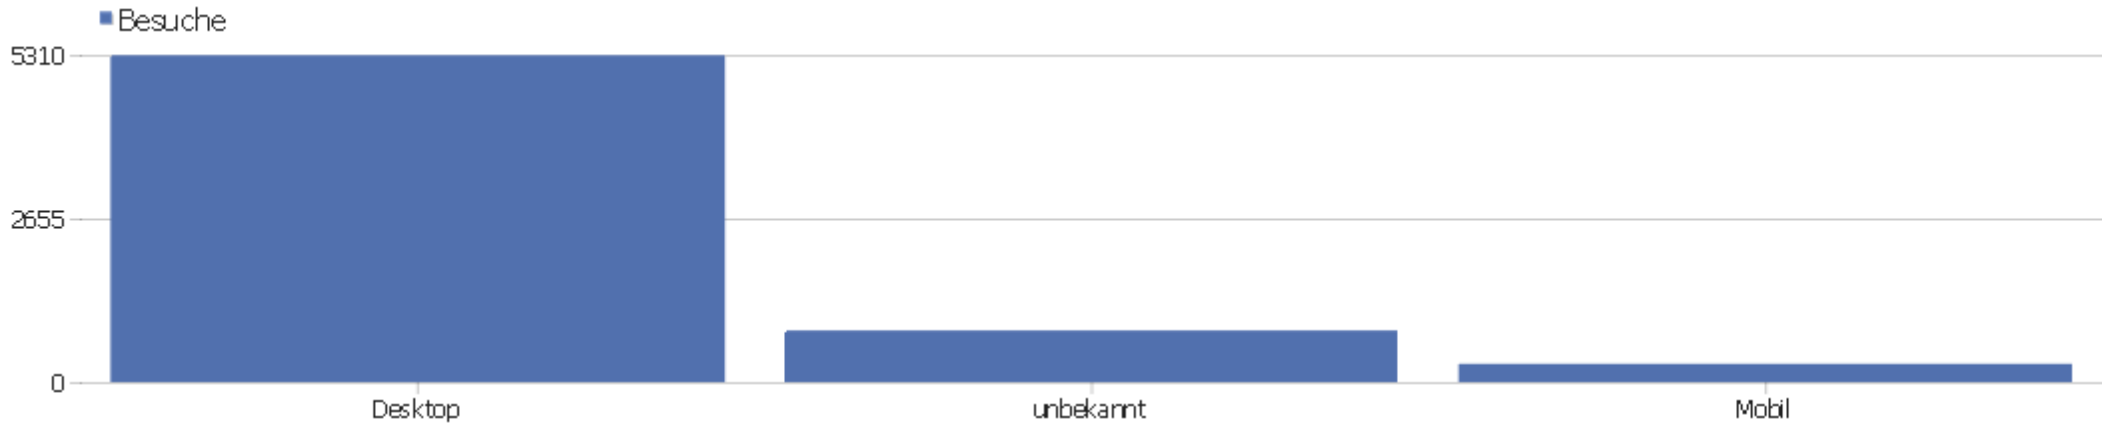

Mobilgerät vs. Desktop

Mobilgerät vs. Desktop		Besuche	Aktionen	Aktionen pro Besuch	Durchschnittszeit auf der Webseite	Absprungrate	Konversionsrate
Desktop		5303	44732	8,44	00:06:46	30,96%	0%
unbekannt		838	4459	5,32	00:03:55	46,06%	0%
Mobil		296	1231	4,16	00:03:23	48,31%	0%