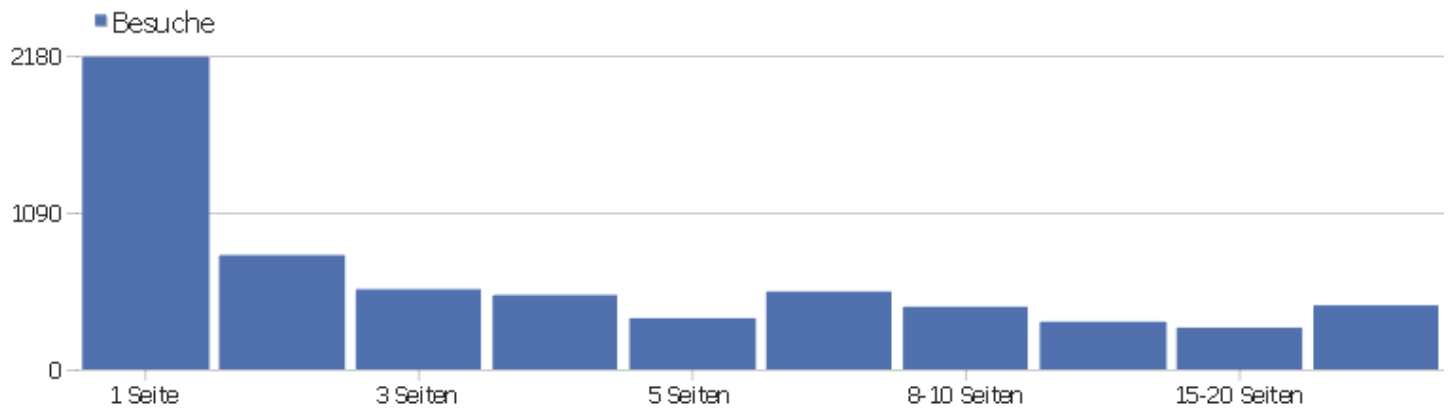

Kontinent

Kontinent	Besuche	Aktionen	Aktionen pro Besuch	Durchschnittszeit auf der Webseite	Absprungsrate	Umsatz
Europa	4826	43858	9,09	00:07:14	28,49%	0 €
Asien	1204	4352	3,61	00:02:45	51,74%	0 €
Nordamerika	333	1690	5,08	00:04:33	44,14%	0 €
Südamerika	48	364	7,58	00:05:42	35,42%	0 €
unbekannt	14	117	8,36	00:04:30	21,43%	0 €
Ozeanien	7	20	2,86	00:07:42	57,14%	0 €
Afrika	5	21	4,2	00:03:40	40%	0 €

Besuchslänge

Besuchsdauer	Besuche
0-10s	2476
11-30s	650
31-60s	567
1-2 min	593
2-4 min	532
4-7 min	408
7-10 min	199
10-15 min	248
15-30 min	454
30+ min	345

Seiten pro Besuch

Seiten pro Besuch	Besuche
1 Seite	2171
2 Seiten	794
3 Seiten	557
4 Seiten	517
5 Seiten	356
6-7 Seiten	541
8-10 Seiten	435
11-14 Seiten	331
15-20 Seiten	290
21+ Seiten	445