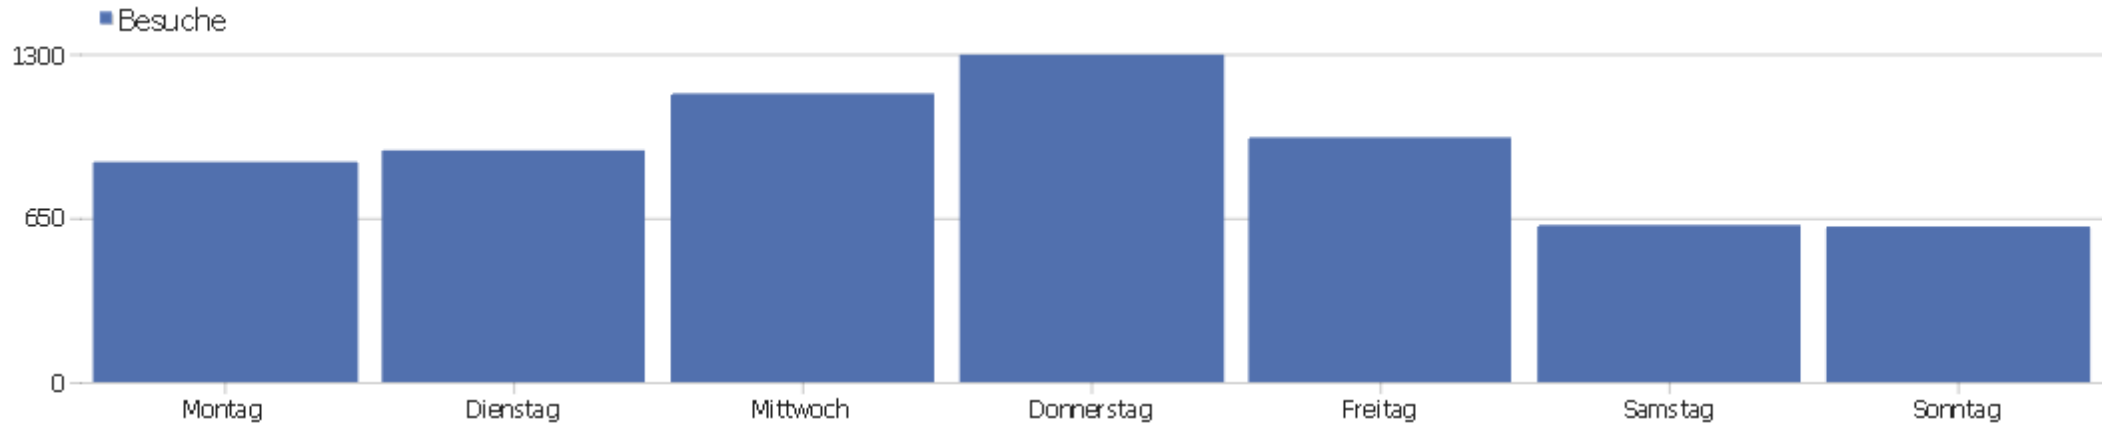

Besuche nach Wochentagen

Wochentag	Besuche	Aktionen	Aktionen pro Besuch	Durchschnittszeit auf der Webseite	Absprungrate	Konversionsrate
Montag	872	7531	8,64	00:05:24	33,03%	0%
Dienstag	918	8208	8,94	00:06:39	29,85%	0%
Mittwoch	1143	10759	9,41	00:07:24	33,42%	0%
Donnerstag	1297	7992	6,16	00:05:12	36,08%	0%
Freitag	969	7291	7,52	00:06:50	33,95%	0%
Samstag	622	4143	6,66	00:06:01	36,17%	0%
Sonntag	616	4498	7,3	00:06:09	33,28%	0%