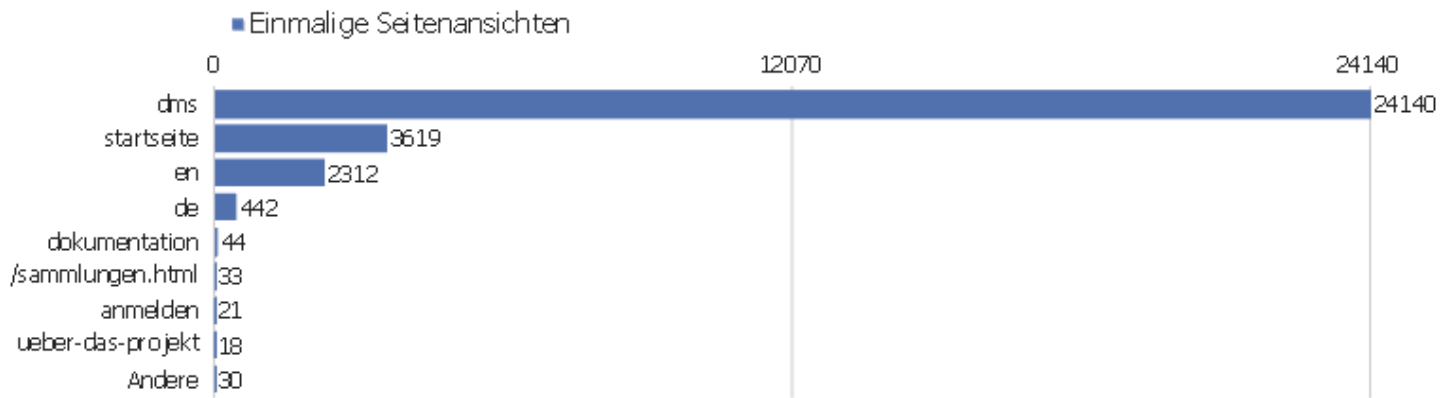

Ausstiegsseiten

URL der Ausstiegsseite	Ausstiege	Einmalige Seitenansichten	Ausstiegsrate
dms	3059	24140	13%
startseite	1153	3619	32%
en	900	2312	39%
de	89	442	20%
dokumentation	25	44	57%
/sammlungen.html	17	33	52%
anmelden	9	21	43%
ueber-das-projekt	5	18	28%
/index.html	5	12	42%
/startseite	4	8	50%
vd18	1	3	33%
/?id=60	1	2	50%
EN	2	2	100%
/english.html	1	1	100%
/sammlungen.htm	1	1	100%
cgi-bin	1	1	100%