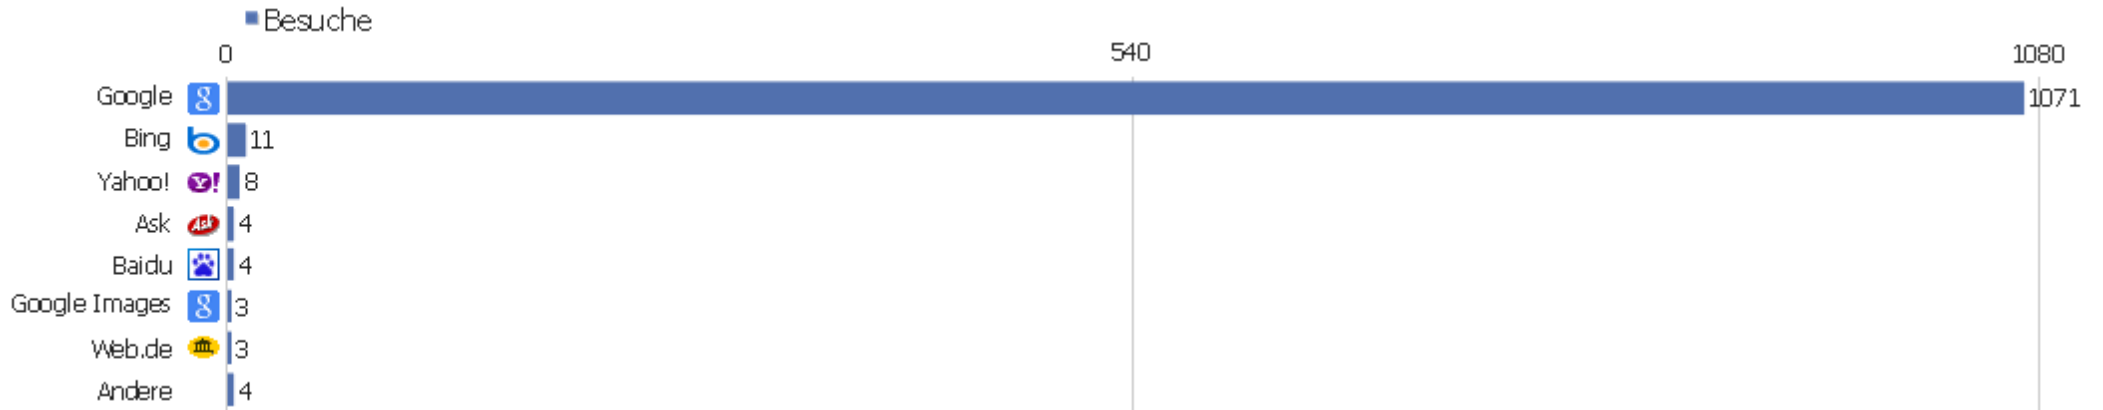

Suchmaschinen

Suchmaschine	Besuche	Aktionen	Aktionen pro Besuch	Durchschnittszeit auf der Webseite	Absprungrate	Umsatz
Google	1071	10961	10,23	00:07:49	26,98%	0 €
Bing	11	50	4,55	00:03:11	54,55%	0 €
Yahoo!	8	48	6	00:04:11	12,5%	0 €
Ask	4	16	4	00:00:44	0%	0 €
Baidu	4	30	7,5	00:02:53	0%	0 €
Google Images	3	4	1,33	00:00:01	66,67%	0 €
Web.de	3	13	4,33	00:02:10	33,33%	0 €
360search	2	2	1	00:00:00	100%	0 €
Yahoo! Japan	2	2	1	00:00:00	100%	0 €