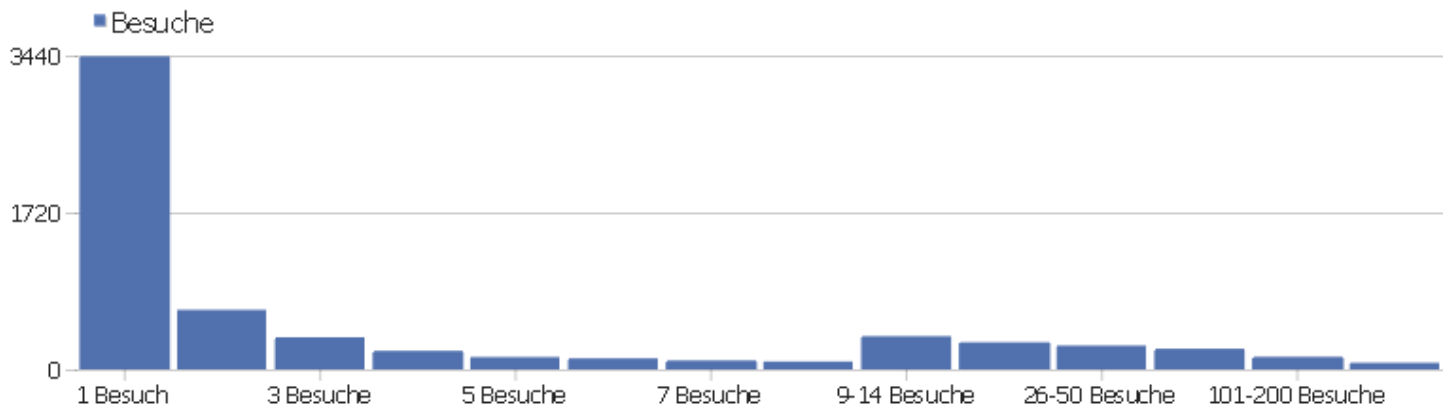

Kontinent

Kontinent	Besuche	Aktionen	Aktionen pro Besuch	Durchschnittszeit auf der Webseite	Absprungsrate	Umsatz
Europa	4826	43858	9,09	00:07:14	28,49%	0 €
Asien	1204	4352	3,61	00:02:45	51,74%	0 €
Nordamerika	333	1690	5,08	00:04:33	44,14%	0 €
Südamerika	48	364	7,58	00:05:42	35,42%	0 €
unbekannt	14	117	8,36	00:04:30	21,43%	0 €
Ozeanien	7	20	2,86	00:07:42	57,14%	0 €
Afrika	5	21	4,2	00:03:40	40%	0 €

Besuchslänge

Besuchsdauer	Besuche
0-10s	2476
11-30s	650
31-60s	567
1-2 min	593
2-4 min	532
4-7 min	408
7-10 min	199
10-15 min	248
15-30 min	454
30+ min	345

Seiten pro Besuch

Seiten pro Besuch	Besuche
1 Seite	2171
2 Seiten	794
3 Seiten	557
4 Seiten	517
5 Seiten	356
6-7 Seiten	541
8-10 Seiten	435
11-14 Seiten	331
15-20 Seiten	290
21+ Seiten	445

Besuche nach Besuchszahl

Besuche nach Besuchszahl	Besuche	% Besuche
1 Besuch	3431	53%
2 Besuche	653	10%
3 Besuche	352	5%
4 Besuche	203	3%
5 Besuche	135	2%
6 Besuche	121	2%
7 Besuche	98	2%
8 Besuche	86	1%
9-14 Besuche	364	6%
15-25 Besuche	297	5%
26-50 Besuche	261	4%
51-100 Besuche	226	4%
101-200 Besuche	138	2%
201+ Besuche	72	1%