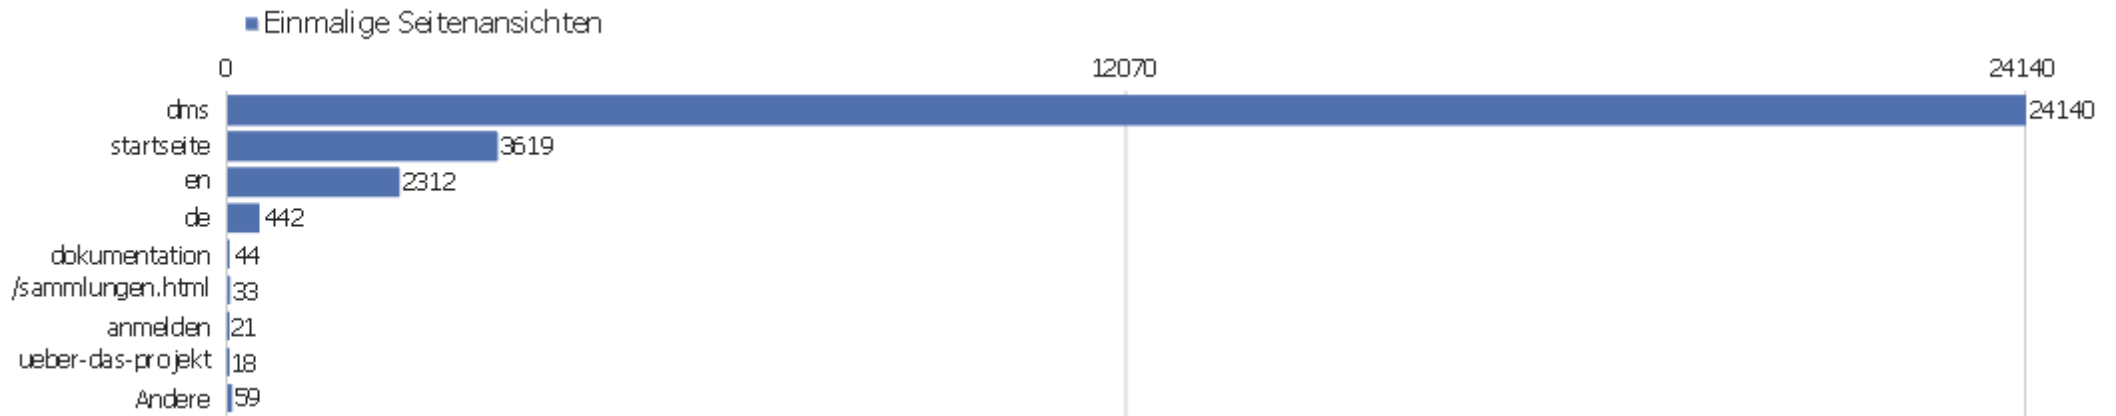

Seiten URL

Seiten-URL	Seitenansichten	Einmalige Seitenansichten	Absprungsrate	Durchschnittszeit pro Seite	Ausstiegsrate	Durchschnittliche Generierungszeit
dms	35028	24140	42%	00:00:54	13%	1,42s
startseite	4898	3619	22%	00:00:44	32%	0,83s
en	2898	2312	57%	00:00:46	39%	2,21s
de	607	442	39%	00:00:47	20%	1,1s
dokumentation	50	44	80%	00:00:45	57%	0,55s
/sammlungen.html	42	33	27%	00:00:28	52%	0,33s
anmelden	30	21	67%	00:02:20	43%	0,37s
ueber-das-projekt	21	18	25%	00:00:28	28%	0,27s
sitemap	21	16	0%	00:00:17	0%	0,31s
/index.html	16	12	25%	00:00:23	42%	0,06s
Seiten-URL nicht definiert	13	12	0%	00:00:00	0%	0s
/startseite	14	8	29%	00:00:32	50%	1,15s
vd18	5	3	0%	00:00:24	33%	0,35s
/?id=60	2	2	100%	00:03:51	50%	3,48s