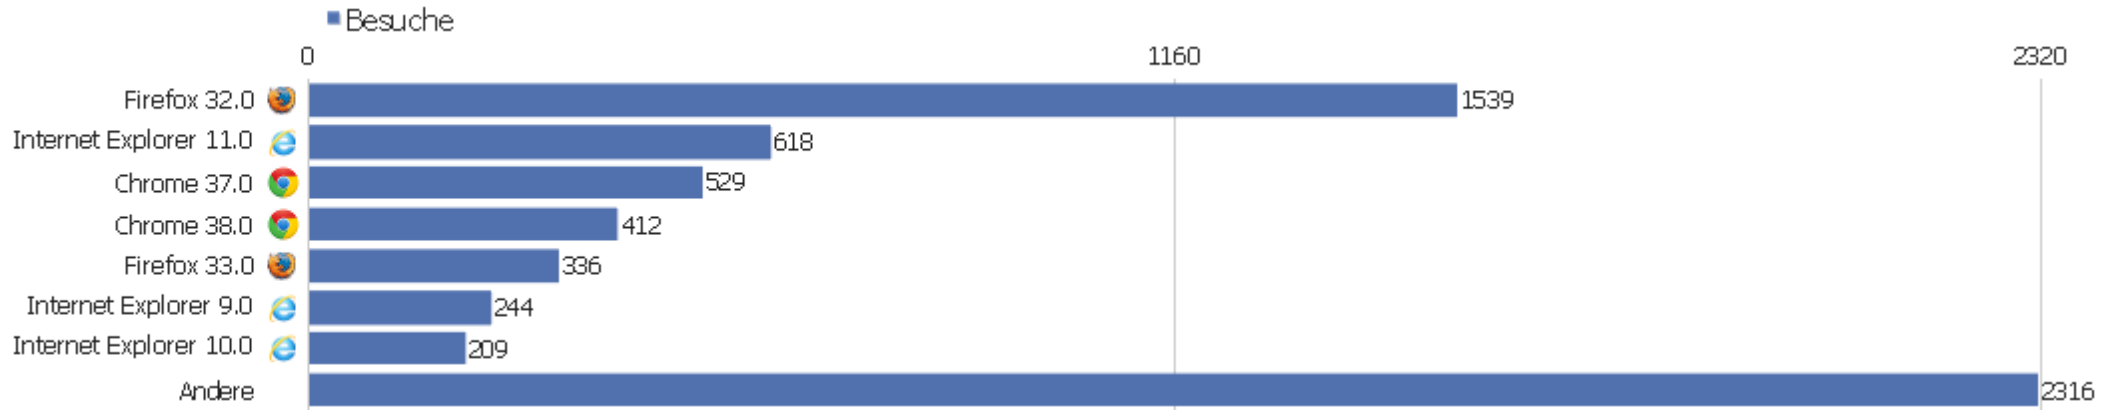

Browser-Version

Browserversion	Besuche	Aktionen	Aktionen pro Besuch	Durchschnittszeit auf der Webseite	Absprungsrate	Konversionsrate
Firefox 32.0	1539	14588	9,48	00:07:39	22,61%	0%
Internet Explorer 11.0	618	5180	8,38	00:06:58	22,98%	0%
Chrome 37.0	529	2828	5,35	00:04:36	39,89%	0%
Chrome 38.0	412	2894	7,02	00:06:04	39,08%	0%
Firefox 33.0	336	3295	9,81	00:10:16	22,32%	0%
Internet Explorer 9.0	244	6832	28	00:13:54	29,51%	0%
Internet Explorer 10.0	209	1748	8,36	00:06:49	24,4%	0%
Safari 7.1	186	817	4,39	00:03:51	47,85%	0%
Chrome 31.0	171	662	3,87	00:02:36	46,2%	0%
Android Browser	163	638	3,91	00:03:34	46,63%	0%
Firefox 31.0	163	928	5,69	00:06:16	30,67%	0%
Internet Explorer 8.0	163	1391	8,53	00:06:39	23,93%	0%
Safari 5.1	130	991	7,62	00:07:18	39,23%	0%
Chrome 30.0	104	294	2,83	00:02:17	64,42%	0%