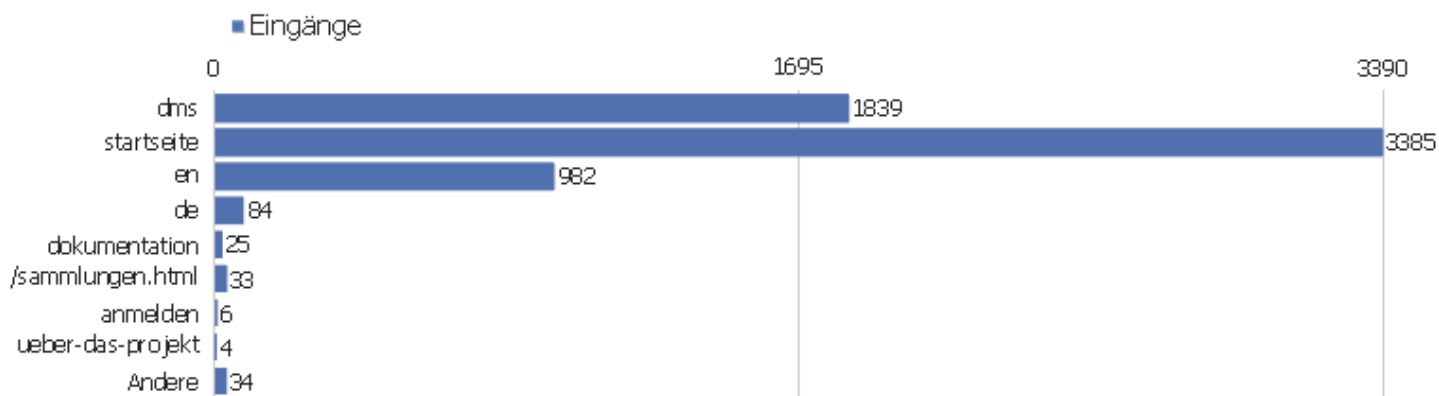

Eingangsseiten

URL der Einstiegsseite	Eingänge	Absprünge	Absprungrate
dms	1839	770	42%
startseite	3385	744	22%
en	982	555	57%
de	84	33	39%
dokumentation	25	20	80%
/sammlungen.html	33	9	27%
anmelden	6	4	67%
ueber-das-projekt	4	1	25%
sitemap	6	0	0%
/index.html	12	3	25%
/startseite	7	2	29%
vd18	3	0	0%
/?id=60	1	1	100%
EN	2	2	100%
/english.html	1	0	0%
/sammlungen.htm	1	0	0%
cgi-bin	1	1	100%