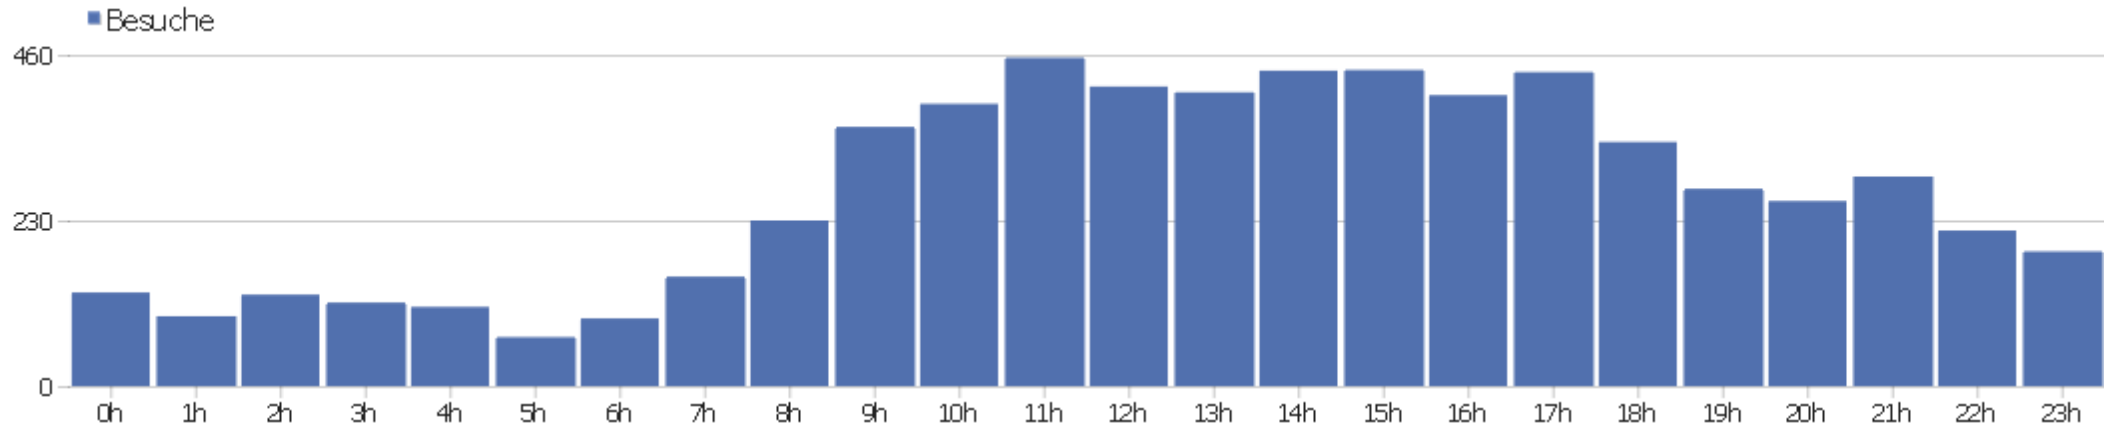

PIWIK

Uni, ZVDD

Zeitspanne: 2014, Oktober

ZVDD monatliche Zugriffsstatistik

Besucherüberblick

Name	Wert
Eindeutige Besucher	1918
Benutzer	0
Besuche	6437
Aktionen	50422
Maximale Aktionen pro Besuch	1390
Absprungrate	34%
Aktionen pro Besuch	7,8
Durchschnittliche Besuchszeit (in Sekunden)	00:06:14

Besuche nach Server-Zeit

Server-Zeit	Besuche	Aktionen	Aktionen pro Besuch	Durchschnittszeit auf der Webseite	Absprungrate	Umsatz
0h	130	1012	7,78	00:06:36	38,46%	0 €
1h	97	512	5,28	00:04:08	47,42%	0 €
2h	127	532	4,19	00:03:53	44,88%	0 €
3h	116	363	3,13	00:02:12	64,66%	0 €
4h	110	445	4,05	00:03:38	44,55%	0 €
5h	68	219	3,22	00:04:41	58,82%	0 €
6h	94	559	5,95	00:04:16	37,23%	0 €
7h	152	851	5,6	00:03:56	38,16%	0 €
8h	230	1864	8,1	00:04:44	37,83%	0 €
9h	360	2175	6,04	00:05:25	33,33%	0 €
10h	392	2487	6,34	00:04:58	37,5%	0 €
11h	456	3118	6,84	00:05:48	27,63%	0 €
12h	416	4262	10,25	00:07:37	30,53%	0 €
13h	408	2753	6,75	00:05:51	35,78%	0 €