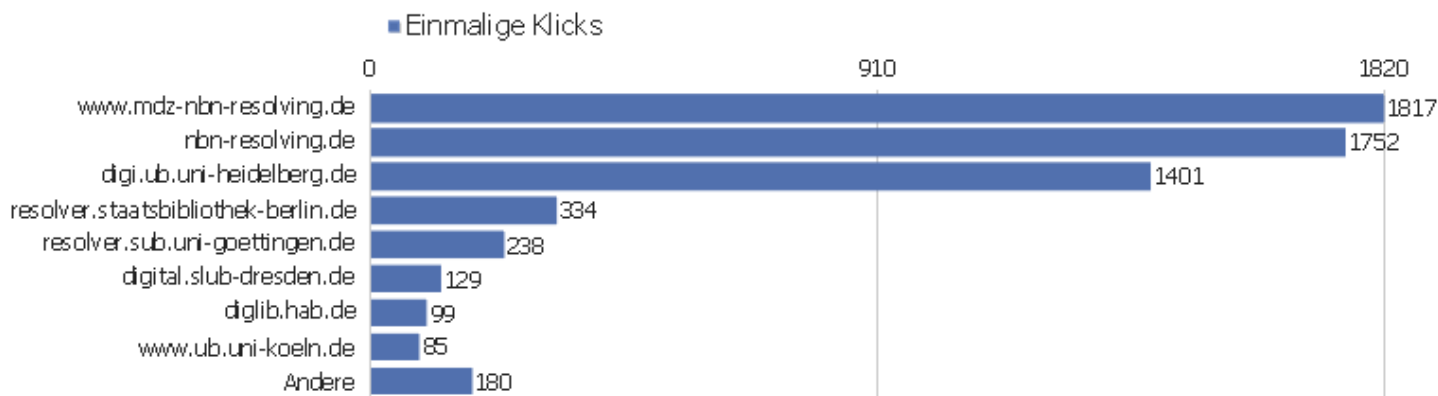

Ausgehende Verweise

Angeklickte URL	Einmalige Klicks	Klicks
www.mdz-nbn-resolving.de	1817	2008
nbn-resolving.de	1752	2012
digi.ub.uni-heidelberg.de	1401	1491
resolver.staatsbibliothek-berlin.de	334	401
resolver.sub.uni-goettingen.de	238	299
digital.slub-dresden.de	129	143
diglib.hab.de	99	111
www.ub.uni-koeln.de	85	90
www.digizeitschriften.de	35	39
tudigit.ulb.tu-darmstadt.de	19	20
idb.ub.uni-tuebingen.de	18	19
histbest.ub.uni-leipzig.de	16	16
dl.ub.uni-freiburg.de	15	15
digital.blb-karlsruhe.de	14	15
www.ag-sdd.de	11	13
translate.googleusercontent.com	8	8
resolver.sub.uni-hamburg.de	6	6
dfg-viewer.de	5	5
www.bibliothek.uni-regensburg.de	5	6
www.deutsche-digitale-bibliothek.de	4	4
www.sub.uni-goettingen.de	4	4
www.blb-karlsruhe.de	3	3
www.inka.uni-tuebingen.de	3	4
Andere	14	15