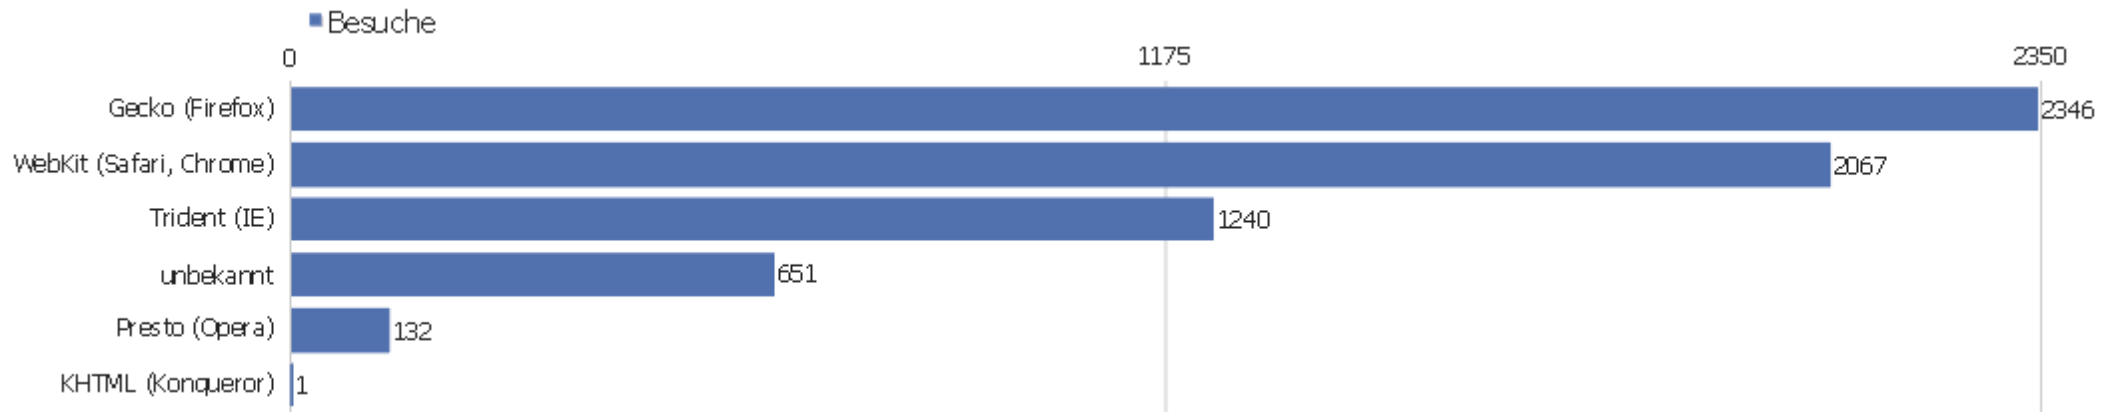

Browser nach Familie

Browserfamilie	Besuche	Aktionen	Aktionen pro Besuch	Durchschnittszeit auf der Webseite	Absprungrate	Konversionsrate
Gecko (Firefox)	2346	21229	9,05	00:07:51	23,36%	0%
WebKit (Safari, Chrome)	2067	10853	5,25	00:04:24	44,41%	0%
Trident (IE)	1240	15170	12,23	00:08:15	24,68%	0%
unbekannt	651	2152	3,31	00:02:20	56,84%	0%
Presto (Opera)	132	1017	7,7	00:07:08	21,21%	0%
KHTML (Konqueror)	1	1	1	00:00:00	100%	0%