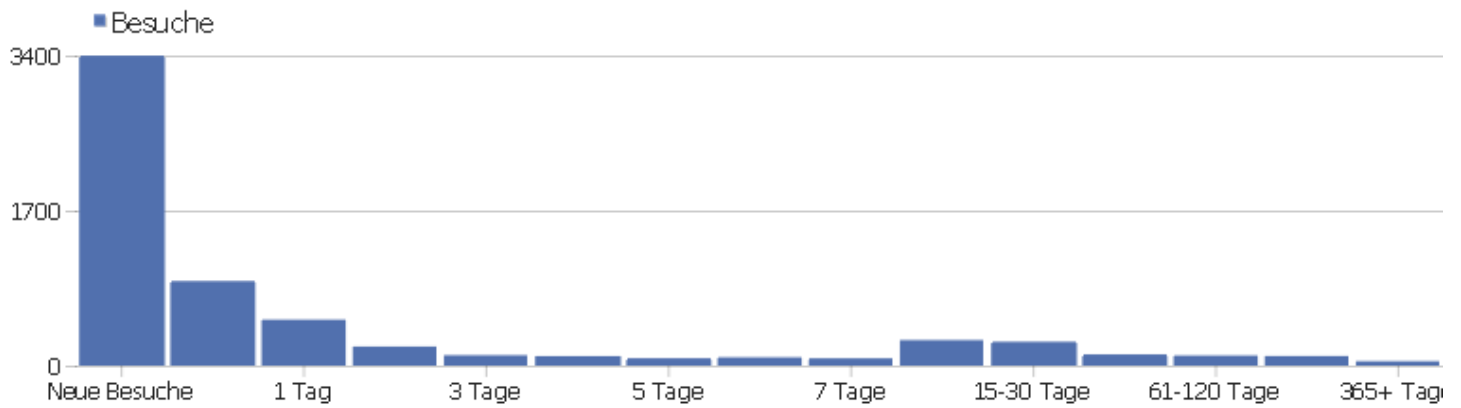

Besuche pro Tage seit letztem Besuch

Besuche pro Tage seit letztem Besuch	Besuche
Neue Besuche	3398
0 Tage	927
1 Tag	504
2 Tage	209
3 Tage	114
4 Tage	104
5 Tage	81
6 Tage	91
7 Tage	80
8-14 Tage	280
15-30 Tage	262
31-60 Tage	123
61-120 Tage	111
121-364 Tage	105
365+ Tage	48