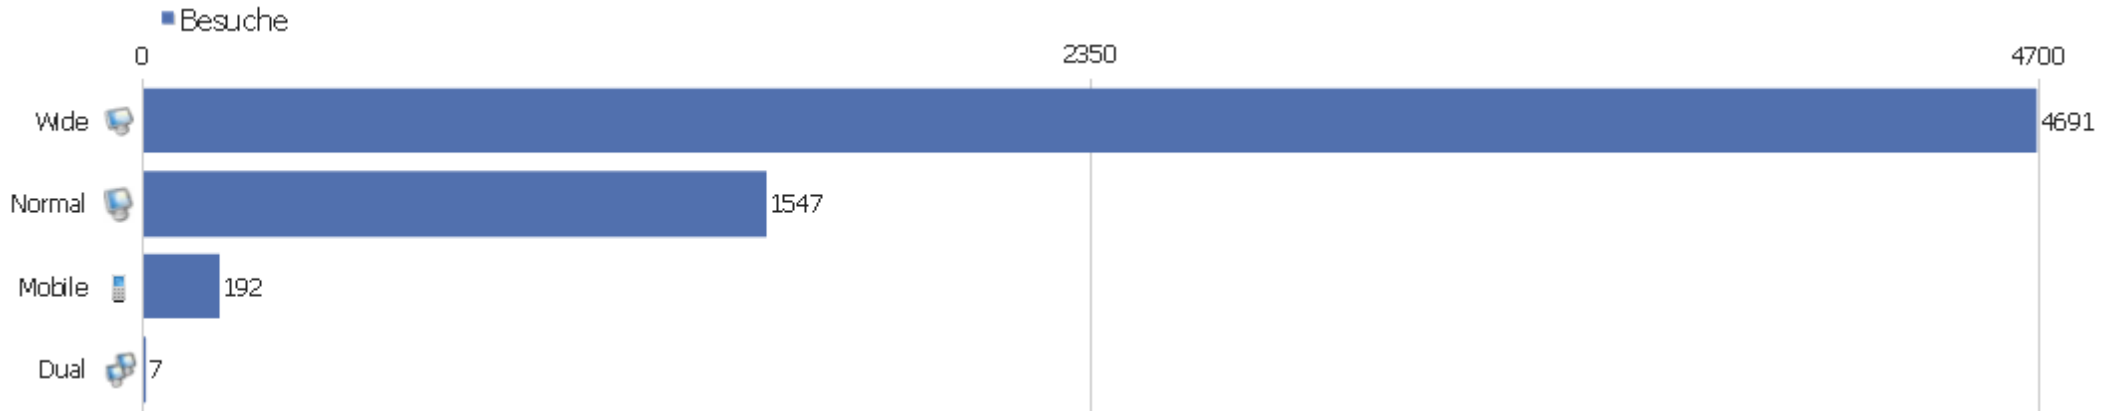

Normal / Breitbild

Bildschirmtyp	Besuche	Aktionen	Aktionen pro Besuch	Durchschnittszeit auf der Webseite	Absprungrate	Konversionsrate
Wide	4691	35164	7,5	00:06:46	31,38%	0%
Normal	1547	14174	9,16	00:05:07	38,01%	0%
Mobile	192	1057	5,51	00:02:32	56,77%	0%
Dual	7	27	3,86	00:01:37	28,57%	0%