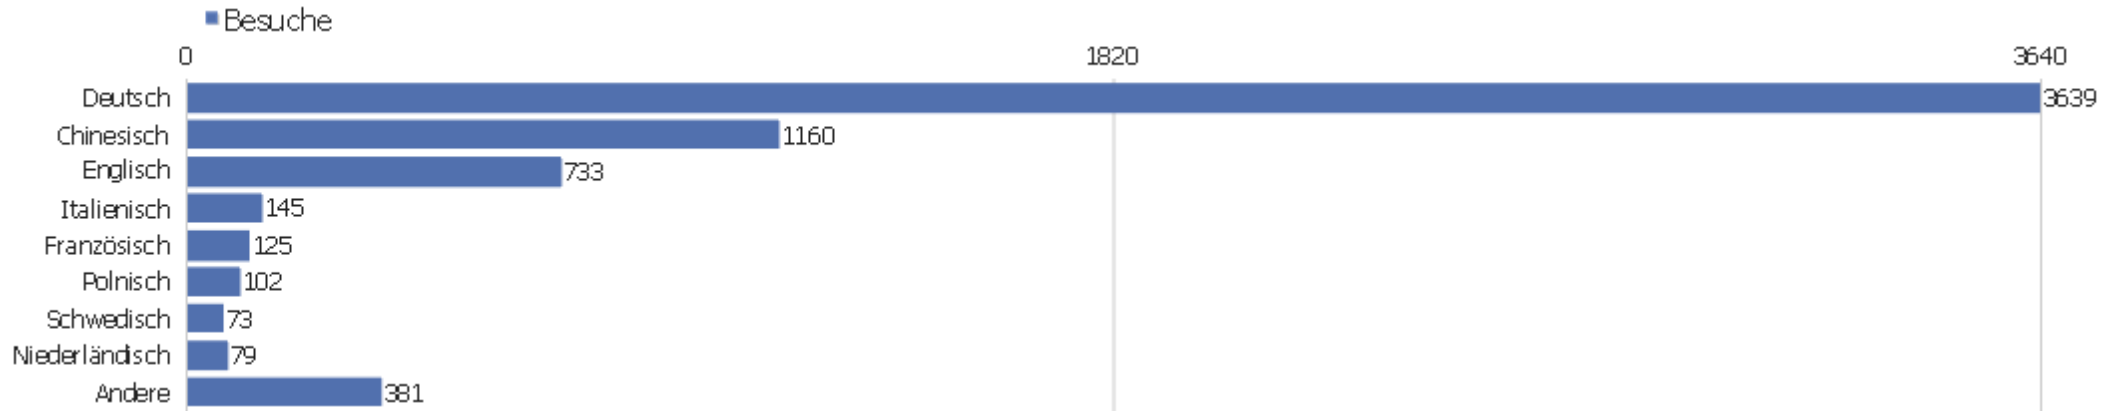

Browsersprache

Sprache	Besuche	Aktionen	Aktionen pro Besuch	Durchschnittszeit auf der Webseite	Absprungrate	Konversionsrate
Deutsch	3639	28309	7,78	00:06:56	25,67%	0%
Chinesisch	1160	3987	3,44	00:02:26	54,05%	0%
Englisch	733	5873	8,01	00:06:41	45,16%	0%
Italienisch	145	744	5,13	00:03:28	34,48%	0%
Französisch	125	1639	13,11	00:12:58	27,2%	0%
Polnisch	102	5264	51,61	00:13:33	32,35%	0%
Schwedisch	73	835	11,44	00:10:26	26,03%	0%
Niederländisch	79	993	12,57	00:10:20	20,25%	0%
Russisch	60	738	12,3	00:09:11	48,33%	0%
Tschechisch	53	425	8,02	00:06:35	20,75%	0%
Spanisch	51	257	5,04	00:04:52	25,49%	0%
Japanisch	48	310	6,46	00:06:16	25%	0%
Ungarisch	32	148	4,63	00:02:47	31,25%	0%
Finnisch	30	213	7,1	00:04:32	26,67%	0%