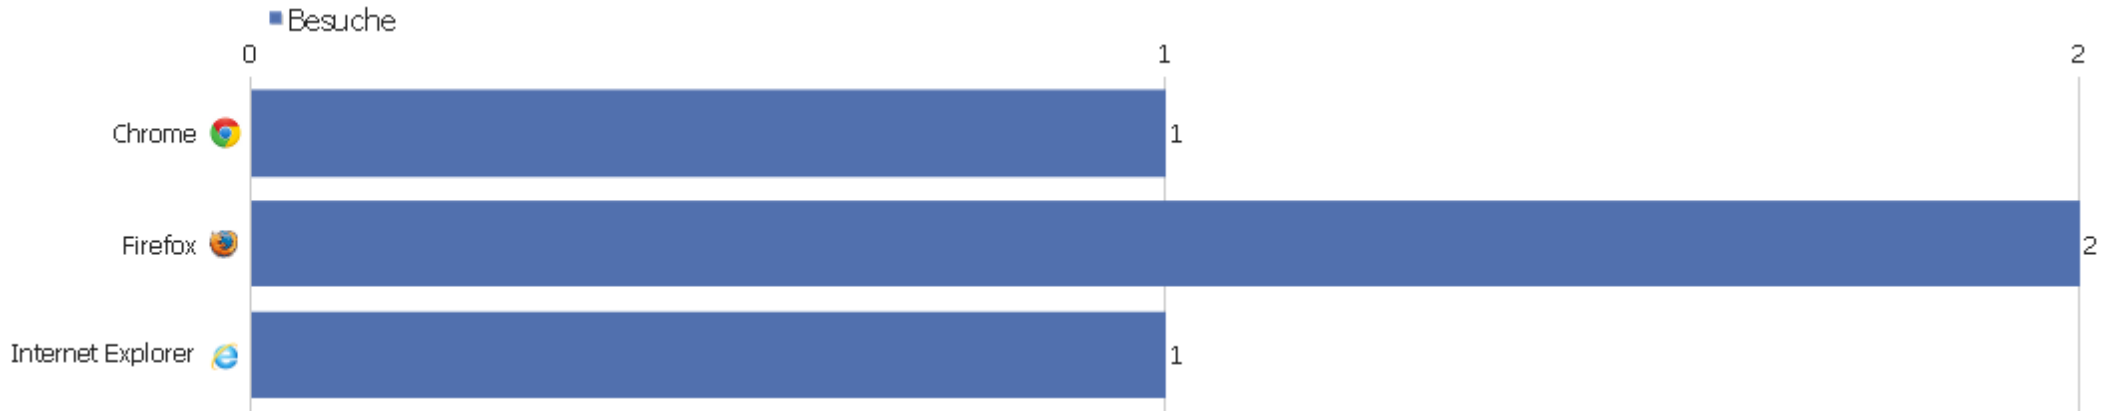

Besucher-Browser

Browser	Besuche	Aktionen	Aktionen pro Besuch	Durchschnittszeit auf der Webseite	Absprungrate	Konversionsrate
Chrome	1	3	3	00:00:55	0%	0%
Firefox	2	10	5	00:01:09	50%	0%
Internet Explorer	1	4	4	00:00:45	0%	0%