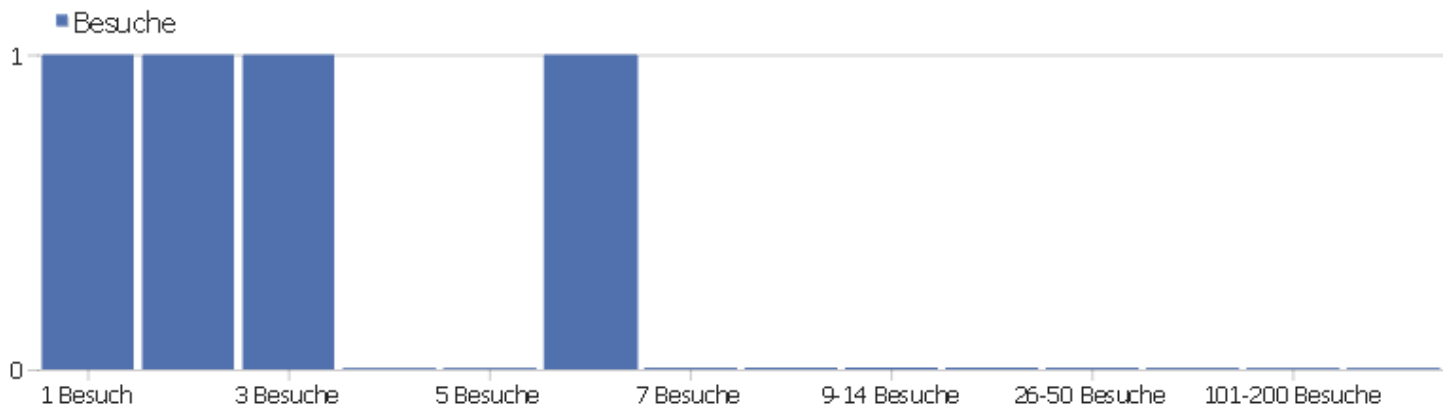

Besuche nach Besuchszahl

Besuche nach Besuchszahl	Besuche	% Besuche
1 Besuch	1	25%
2 Besuche	1	25%
3 Besuche	1	25%
4 Besuche	0	0%
5 Besuche	0	0%
6 Besuche	1	25%
7 Besuche	0	0%
8 Besuche	0	0%
9-14 Besuche	0	0%
15-25 Besuche	0	0%
26-50 Besuche	0	0%
51-100 Besuche	0	0%
101-200 Besuche	0	0%
201+ Besuche	0	0%