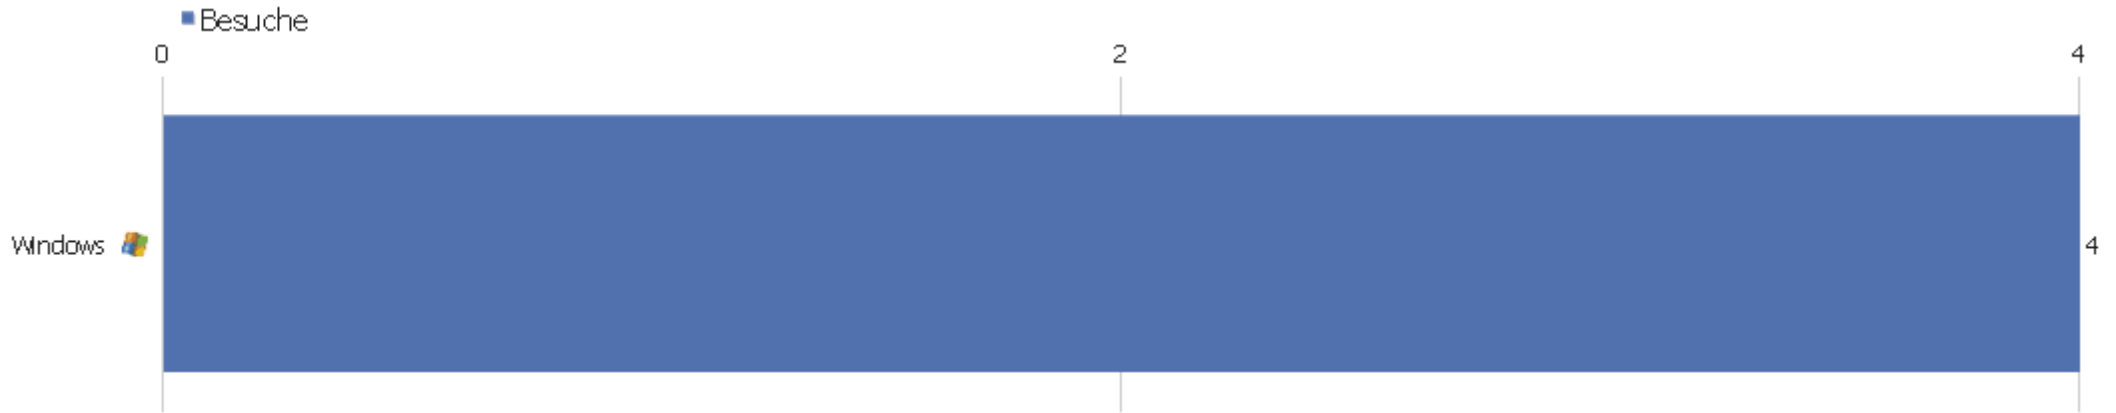

Betriebssystem-Familie

Betriebssystem-Familie	Besuche	Aktionen	Aktionen pro Besuch	Durchschnittszeit auf der Webseite	Absprungrate	Konversionsrate
Windows	4	17	4,25	00:01:00	25%	0%