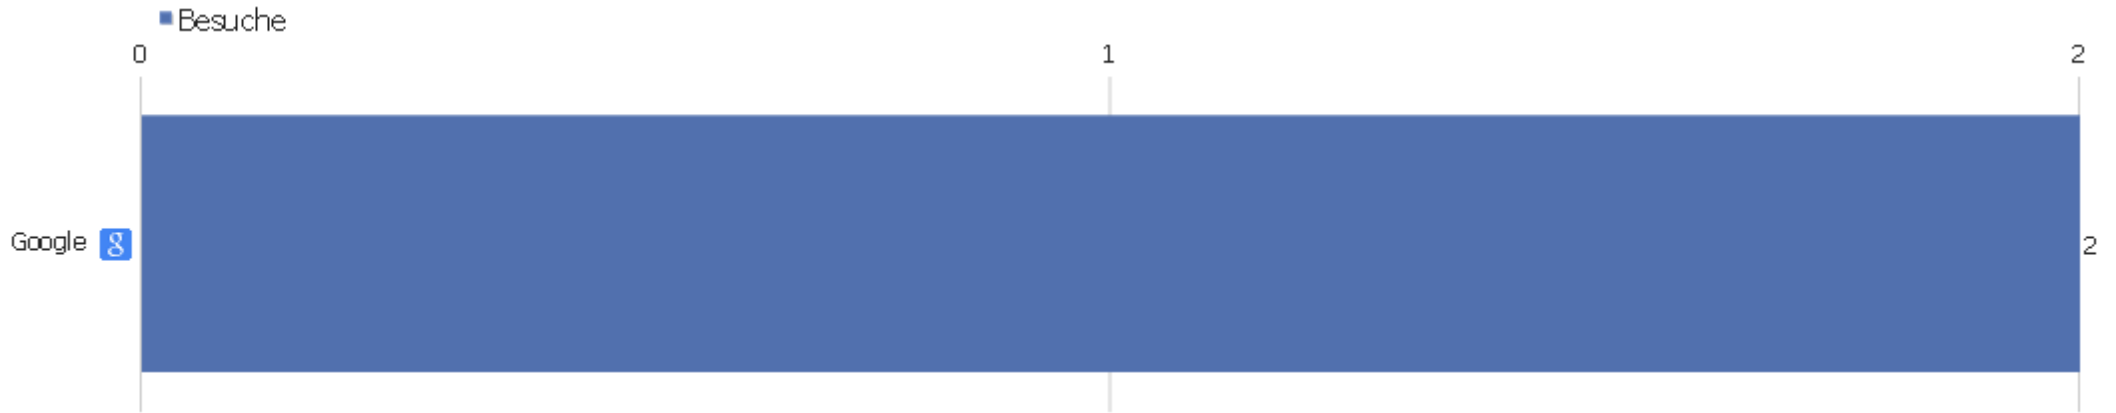

Suchbegriffe

Suchbegriff	Besuche	Aktionen	Aktionen pro Besuch	Durchschnittszeit auf der Webseite	Absprungrate	Umsatz
Suchbegriff nicht definiert	2	4	2	00:00:28	50%	0 €

Webseiten

Webseite	Besuche	Aktionen	Aktionen pro Besuch	Durchschnittszeit auf der Webseite	Absprungrate	Umsatz
www.ubka.uni-karlsruhe.de	1	4	4	00:00:45	0%	0 €

Suchmaschinen

Suchmaschine	Besuche	Aktionen	Aktionen pro Besuch	Durchschnittszeit auf der Webseite	Absprungrate	Umsatz
Google	2	4	2	00:00:28	50%	0 €

Land

Land	Besuche	Aktionen	Aktionen pro Besuch	Durchschnittszeit auf der Webseite	Absprungrate	Umsatz
Deutschland	2	4	2	00:00:28	50%	0 €
Ungarn	1	9	9	00:02:18	0%	0 €
Israel	1	4	4	00:00:45	0%	0 €