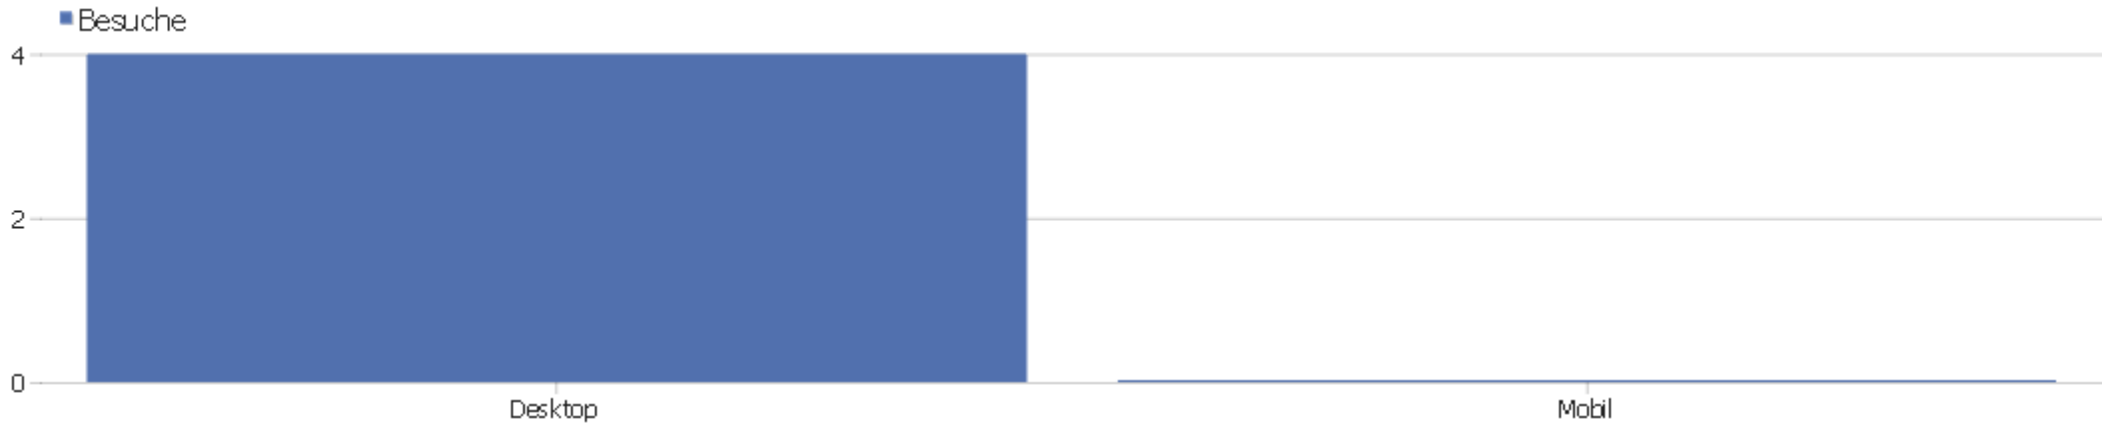

Mobilgerät vs. Desktop

Mobilgerät vs. Desktop		Besuche	Aktionen	Aktionen pro Besuch	Durchschnittszeit auf der Webseite	Absprungrate	Konversionsrate
Desktop		4	17	4,25	00:01:00	25%	0%
Mobil		0	0	0	00:00:00	0%	0%