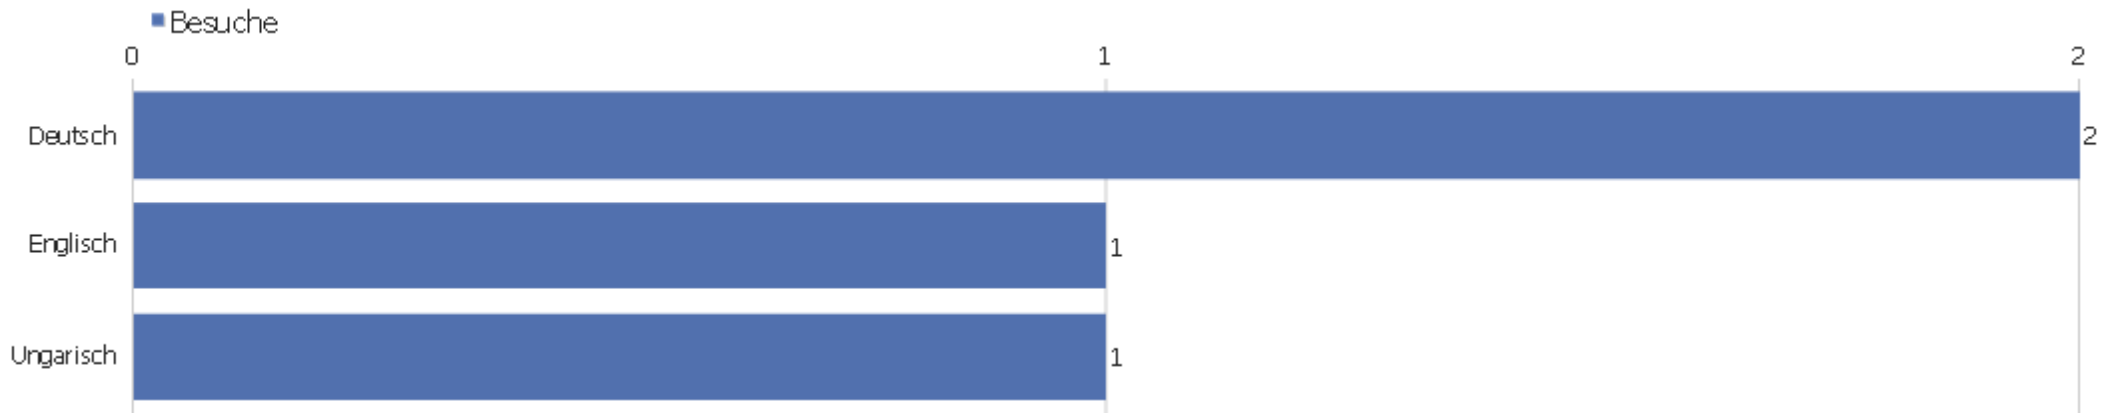

Browsersprache

Sprache	Besuche	Aktionen	Aktionen pro Besuch	Durchschnittszeit auf der Webseite	Absprungrate	Konversionsrate
Deutsch	2	4	2	00:00:28	50%	0%
Englisch	1	4	4	00:00:45	0%	0%
Ungarisch	1	9	9	00:02:18	0%	0%