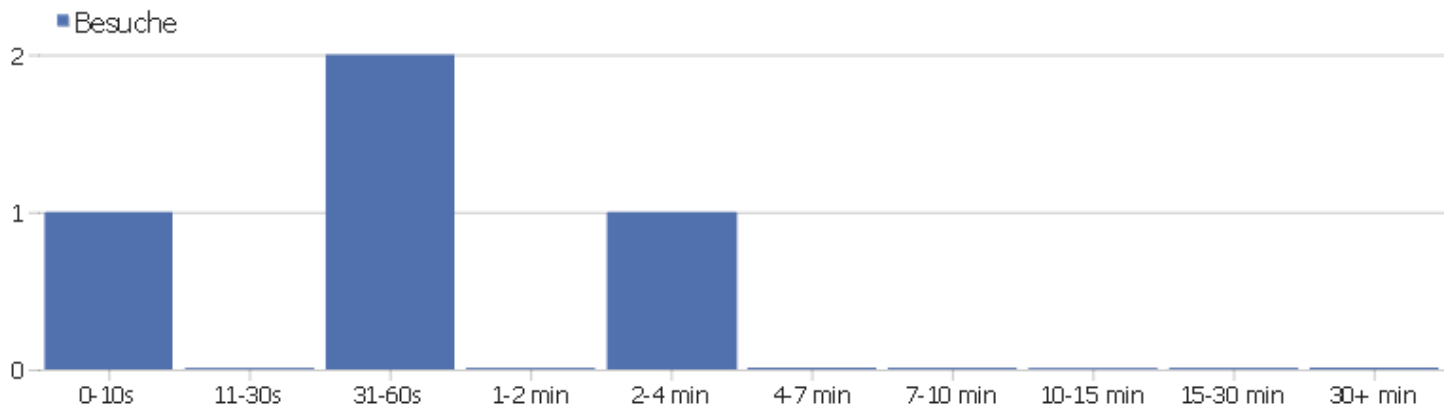

Suchbegriffe

Suchbegriff	Besuche	Aktionen	Aktionen pro Besuch	Durchschnittszeit auf der Webseite	Absprungrate	Umsatz
Suchbegriff nicht definiert	2	4	2	00:00:28	50%	0 €

Webseiten

Webseite	Besuche	Aktionen	Aktionen pro Besuch	Durchschnittszeit auf der Webseite	Absprungrate	Umsatz
www.ubka.uni-karlsruhe.de	1	4	4	00:00:45	0%	0 €

Suchmaschinen

Suchmaschine	Besuche	Aktionen	Aktionen pro Besuch	Durchschnittszeit auf der Webseite	Absprungrate	Umsatz
Google	2	4	2	00:00:28	50%	0 €

Land

Land	Besuche	Aktionen	Aktionen pro Besuch	Durchschnittszeit auf der Webseite	Absprungrate	Umsatz
Deutschland	2	4	2	00:00:28	50%	0 €
Ungarn	1	9	9	00:02:18	0%	0 €
Israel	1	4	4	00:00:45	0%	0 €

Kontinent

Kontinent	Besuche	Aktionen	Aktionen pro Besuch	Durchschnittszeit auf der Webseite	Absprungrate	Umsatz
Europa	3	13	4,33	00:01:04	33,33%	0 €
Asien	1	4	4	00:00:45	0%	0 €

Besuchslänge

Besuchsdauer	Besuche
0-10s	1
11-30s	0
31-60s	2
1-2 min	0
2-4 min	1
4-7 min	0
7-10 min	0
10-15 min	0
15-30 min	0
30+ min	0