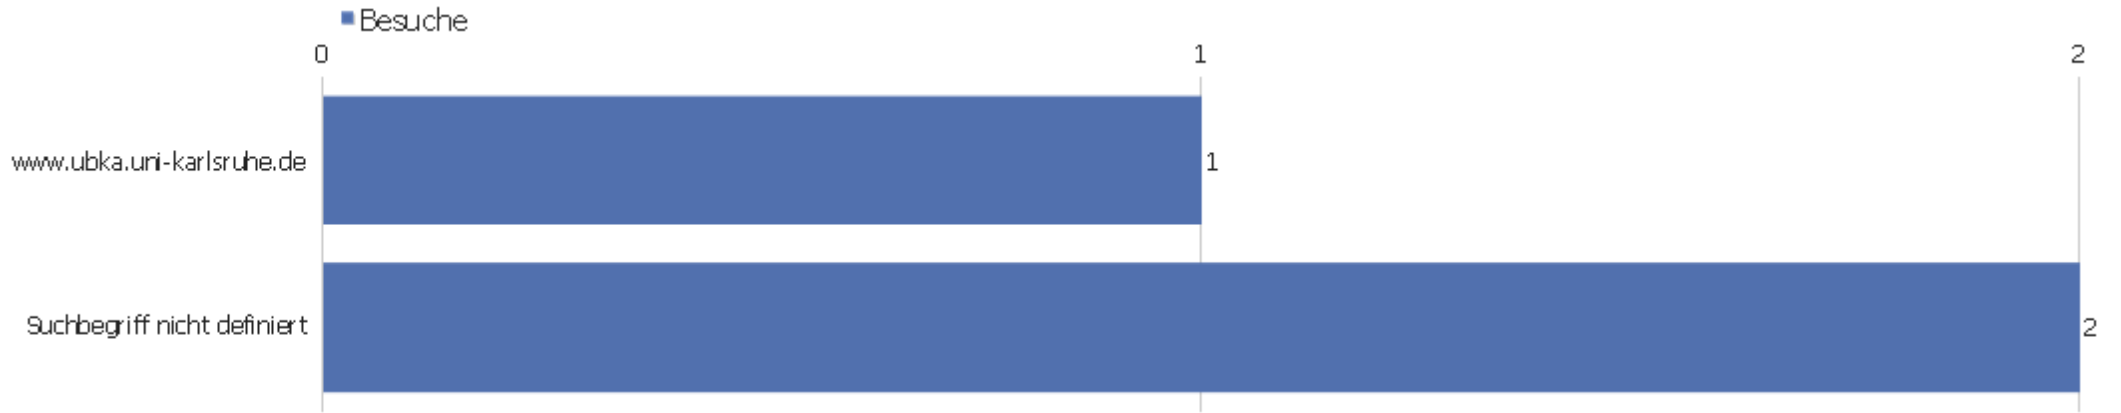

Alle Verweise

Verweis	Besuche	Aktionen	Aktionen pro Besuch	Durchschnittszeit auf der Webseite	Absprungrate	Konversionsrate
www.ubka.uni-karlsruhe.de	1	4	4	00:00:45	0%	0%
Suchbegriff nicht definiert	2	4	2	00:00:28	50%	0%