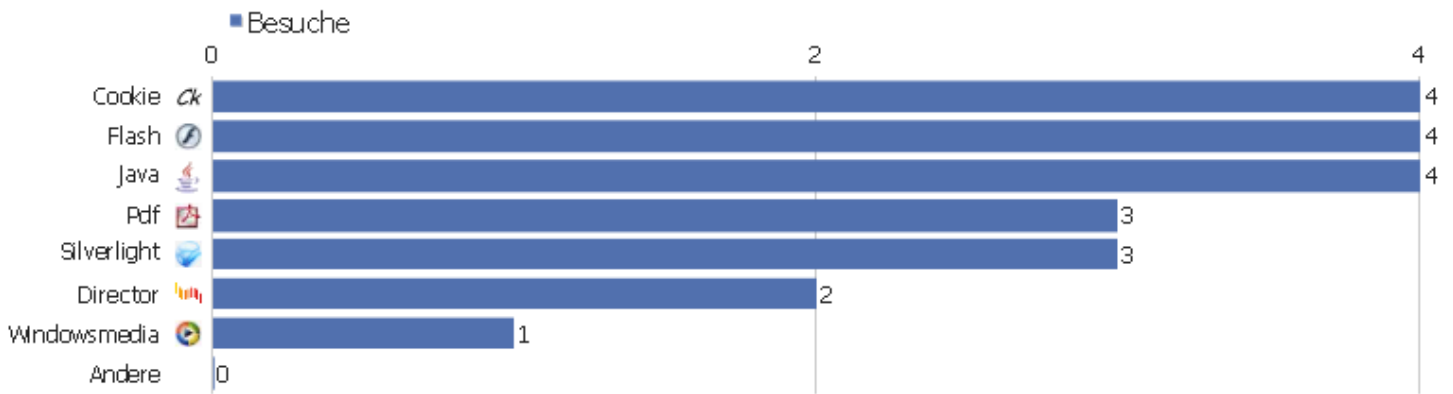

Liste der Plugins

Plugin	Besuche	% Besuche
Cookie	4	100.00%
Flash	4	100.00%
Java	4	100.00%
Pdf	3	100%
Silverlight	3	100%
Director	2	66,7%
Windowsmedia	1	33,3%
Gears	0	0%
Quicktime	0	0%
Realplayer	0	0%