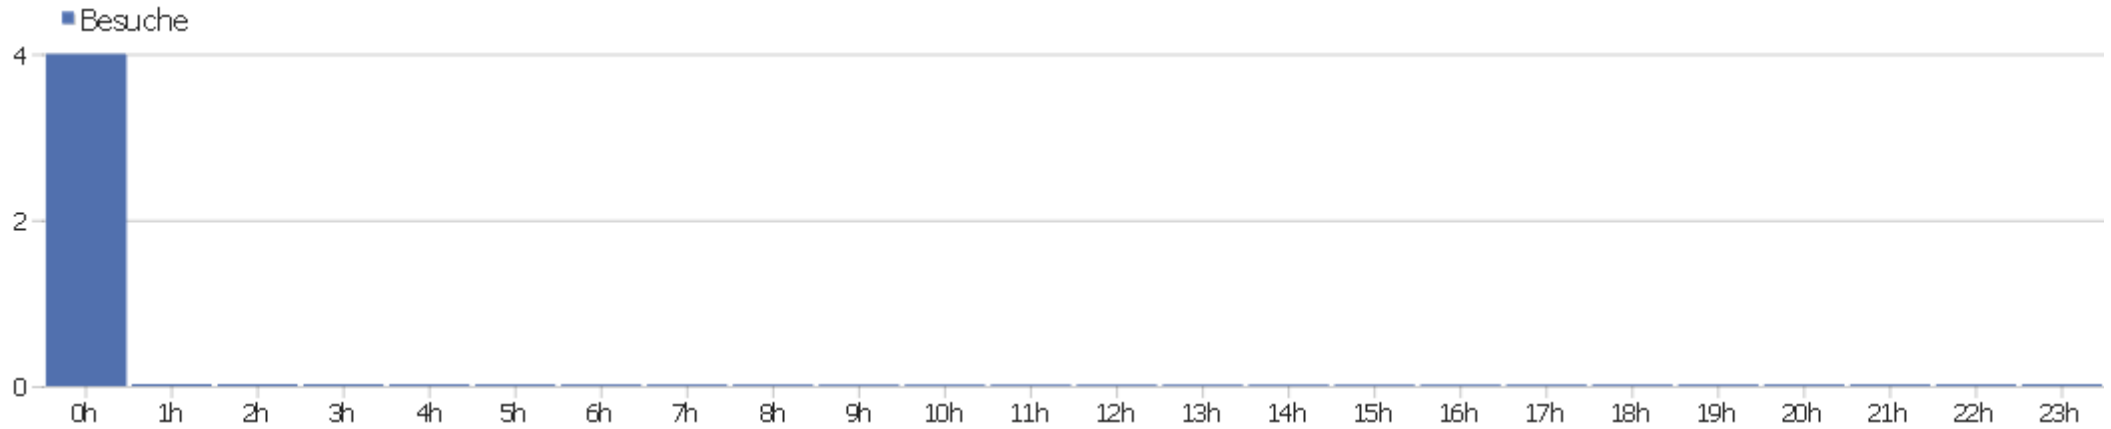

PIWIK

Uni, ZVDD

Zeitspanne: 2014, Dezember

ZVDD monatliche Zugriffsstatistik

Besucherüberblick

Name	Wert
Eindeutige Besucher	4
Benutzer	0
Besuche	4
Aktionen	17
Maximale Aktionen pro Besuch	9
Absprungrate	25%
Aktionen pro Besuch	4,3
Durchschnittliche Besuchszeit (in Sekunden)	00:01:00

Besuche nach Server-Zeit

Server-Zeit	Besuche	Aktionen	Aktionen pro Besuch	Durchschnittszeit auf der Webseite	Absprungrate	Umsatz
0h	4	17	4,25	00:01:00	25%	0 €
1h	0	0	0	00:00:00	0%	0 €
2h	0	0	0	00:00:00	0%	0 €
3h	0	0	0	00:00:00	0%	0 €
4h	0	0	0	00:00:00	0%	0 €
5h	0	0	0	00:00:00	0%	0 €
6h	0	0	0	00:00:00	0%	0 €
7h	0	0	0	00:00:00	0%	0 €
8h	0	0	0	00:00:00	0%	0 €
9h	0	0	0	00:00:00	0%	0 €
10h	0	0	0	00:00:00	0%	0 €
11h	0	0	0	00:00:00	0%	0 €
12h	0	0	0	00:00:00	0%	0 €
13h	0	0	0	00:00:00	0%	0 €