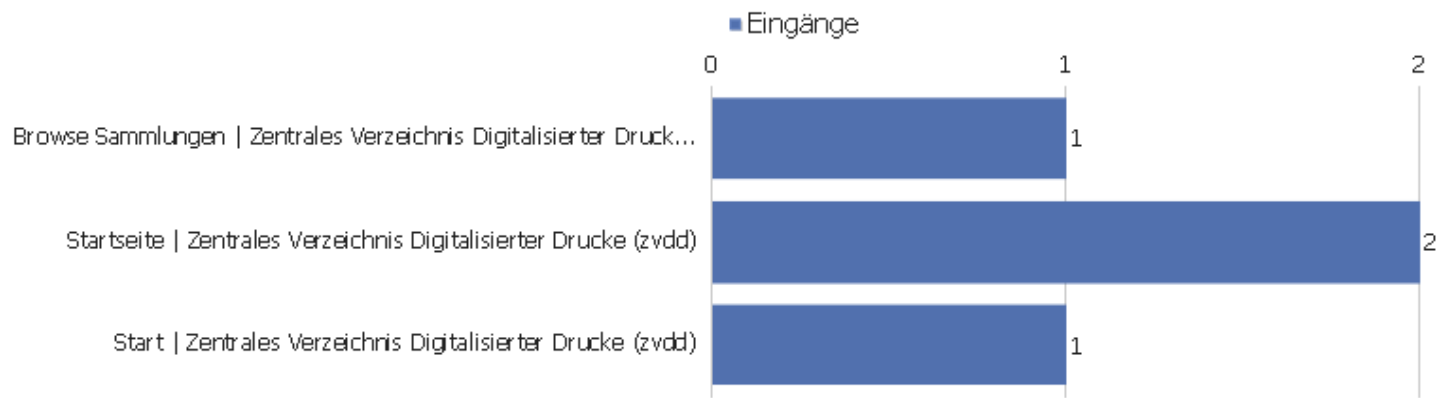

Titel der Einstiegsseite

Titel der Einstiegsseite	Eingänge	Absprünge	Absprungrate
Browse Sammlungen | Zentrales Verzeichnis Digitalisi	1	1	100%
Startseite | Zentrales Verzeichnis Digitalisierter D	2	0	0%
Start | Zentrales Verzeichnis Digitalisierter Drucke	1	0	0%