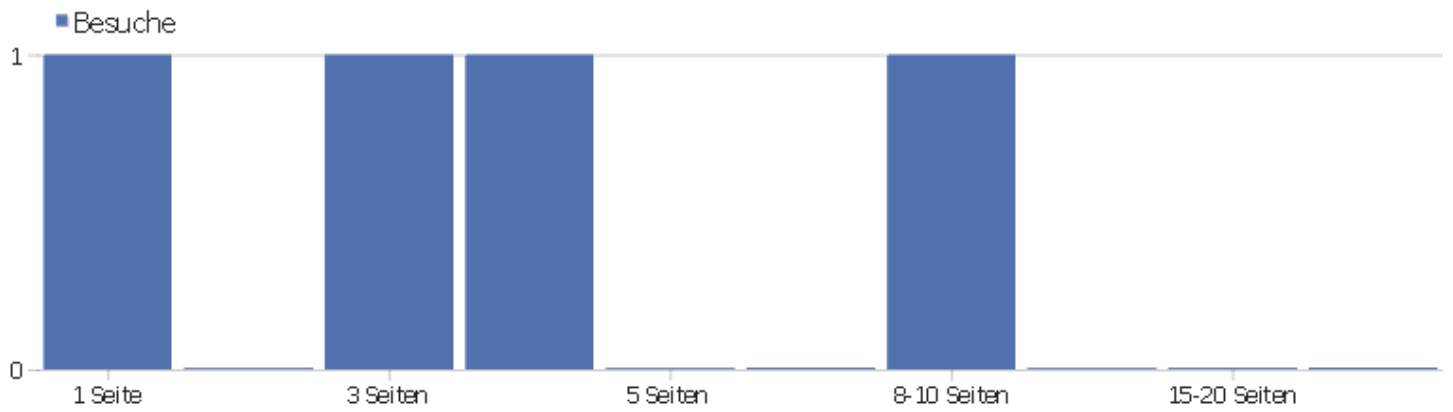

Seiten pro Besuch

Seiten pro Besuch	Besuche
1 Seite	1
2 Seiten	0
3 Seiten	1
4 Seiten	1
5 Seiten	0
6-7 Seiten	0
8-10 Seiten	1
11-14 Seiten	0
15-20 Seiten	0
21+ Seiten	0