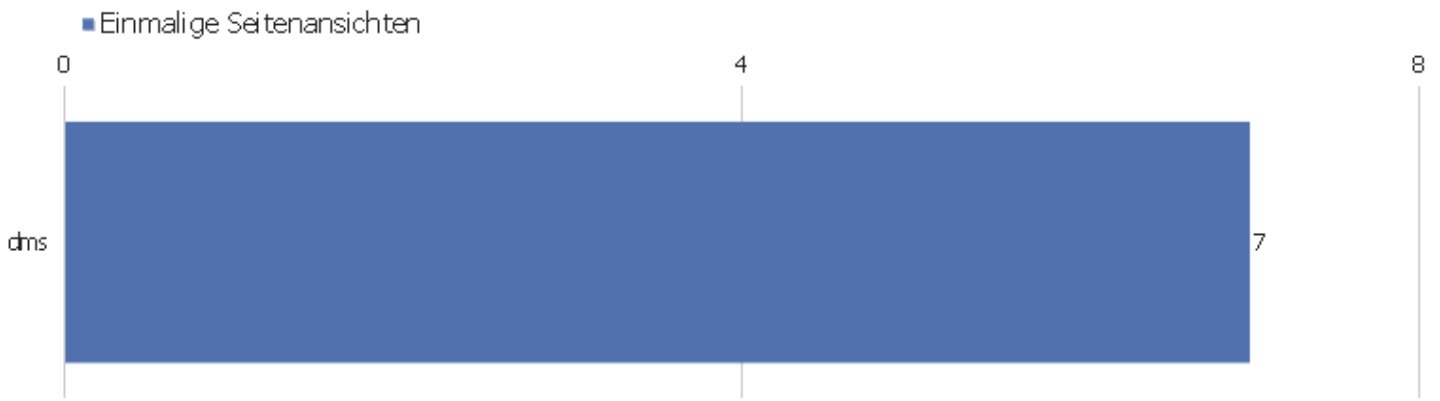

Seiten URL

Seiten-URL	Seitenansichten	Einmalige Seitenansichten	Absprungrate	Durchschnittszeit pro Seite	Ausstiegsrate	Durchschnittliche Generierungszeit
dms	8	7	100%	00:00:15	29%	3,38s
en	5	3	0%	00:00:27	0%	1,53s
startseite	2	2	0%	00:00:27	0%	0,82s

Eingangsseiten

URL der Einstiegsseite	Eingänge	Absprünge	Absprungrate
dms	1	1	100%
en	1	0	0%
startseite	2	0	0%

Ausstiegsseiten

URL der Ausstiegsseite	Ausstiege	Einmalige Seitenansichten	Ausstiegsrate
dms	2	7	29%