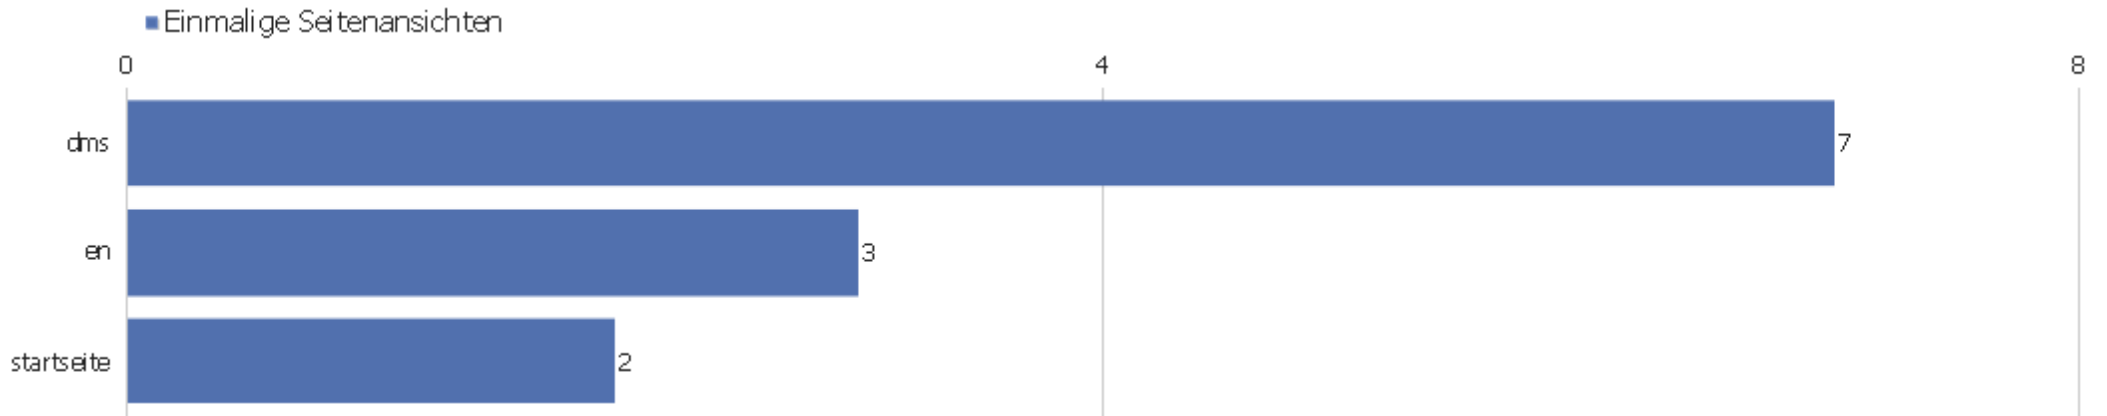

Seiten URL

Seiten-URL	Seitenansichten	Einmalige Seitenansichten	Absprungrate	Durchschnittszeit pro Seite	Ausstiegsrate	Durchschnittliche Generierungszeit
dms	8	7	100%	00:00:15	29%	3,38s
en	5	3	0%	00:00:27	0%	1,53s
startseite	2	2	0%	00:00:27	0%	0,82s