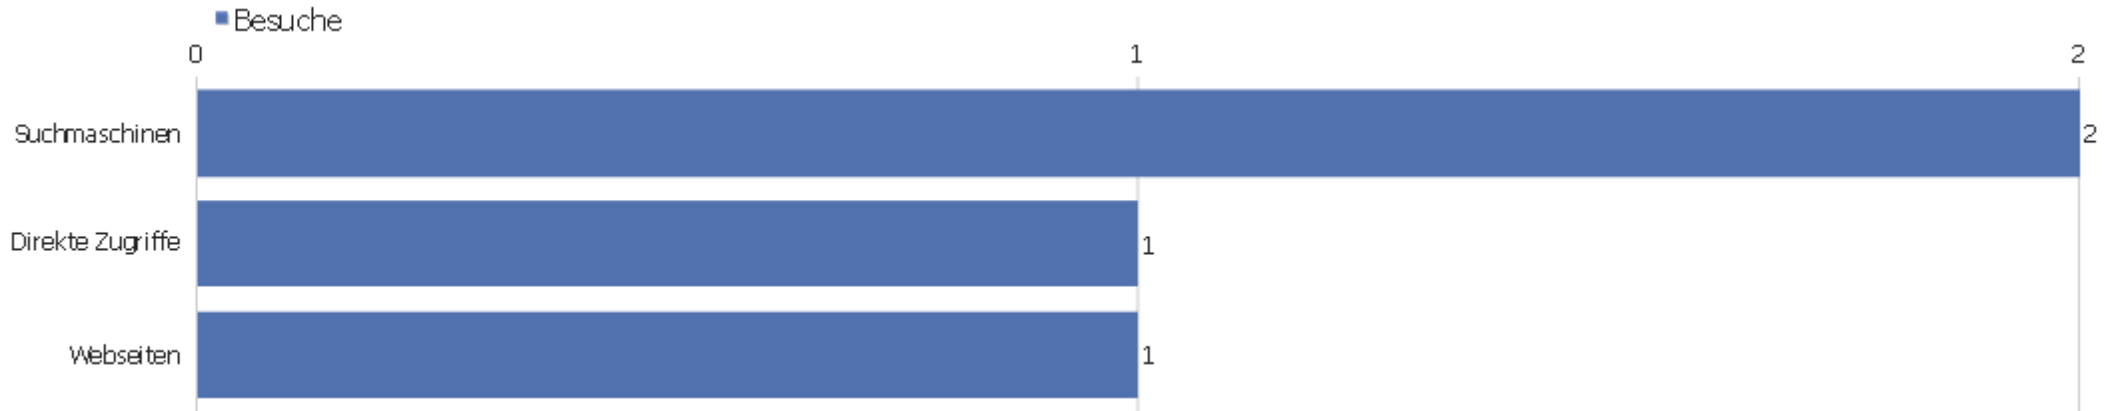

Titel der Ausstiegsseite

Titel der Ausstiegsseite	Ausstiege	Einmalige Seitenansichten	Ausstiegsrate
Browse Sammlungen Zentrales Verzeichnis Digitalisi	1	2	50%
Suche Zentrales Verzeichnis Digitalisierter Drucke	1	2	50%
Bibliographische Titeldaten Zentrales Verzeichnis	1	1	100%
Full display Zentrales Verzeichnis Digitalisierter	1	1	100%

Ausgehende Verweise

Angeklickte URL	Einmalige Klicks	Klicks
diglib.hab.de	1	1
rbn-resolving.de	1	1

Verweisart

Verweisart	Besuche	Aktionen	Aktionen pro Besuch	Durchschnittszeit auf der Webseite	Absprungrate	Umsatz
Suchmaschinen	2	4	2	00:00:28	50%	0 €
Direkte Zugriffe	1	9	9	00:02:18	0%	0 €
Webseiten	1	4	4	00:00:45	0%	0 €