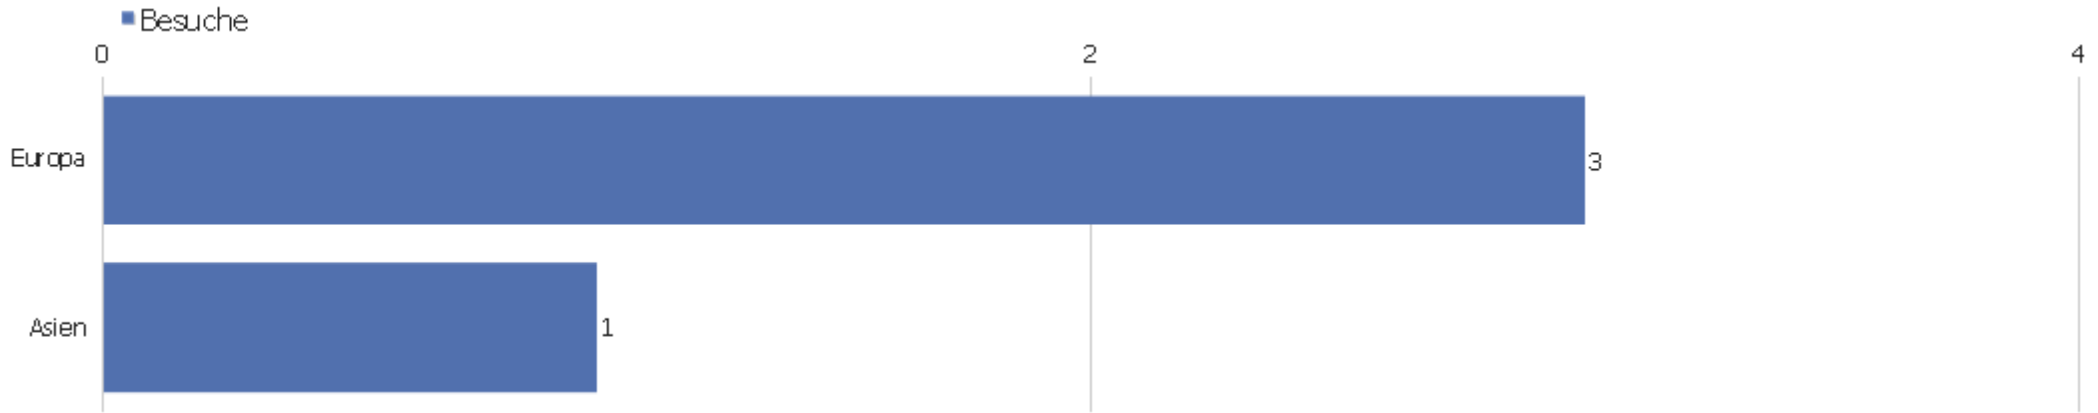

Kontinent

Kontinent	Besuche	Aktionen	Aktionen pro Besuch	Durchschnittszeit auf der Webseite	Absprungrate	Umsatz
Europa	3	13	4,33	00:01:04	33,33%	0 €
Asien	1	4	4	00:00:45	0%	0 €