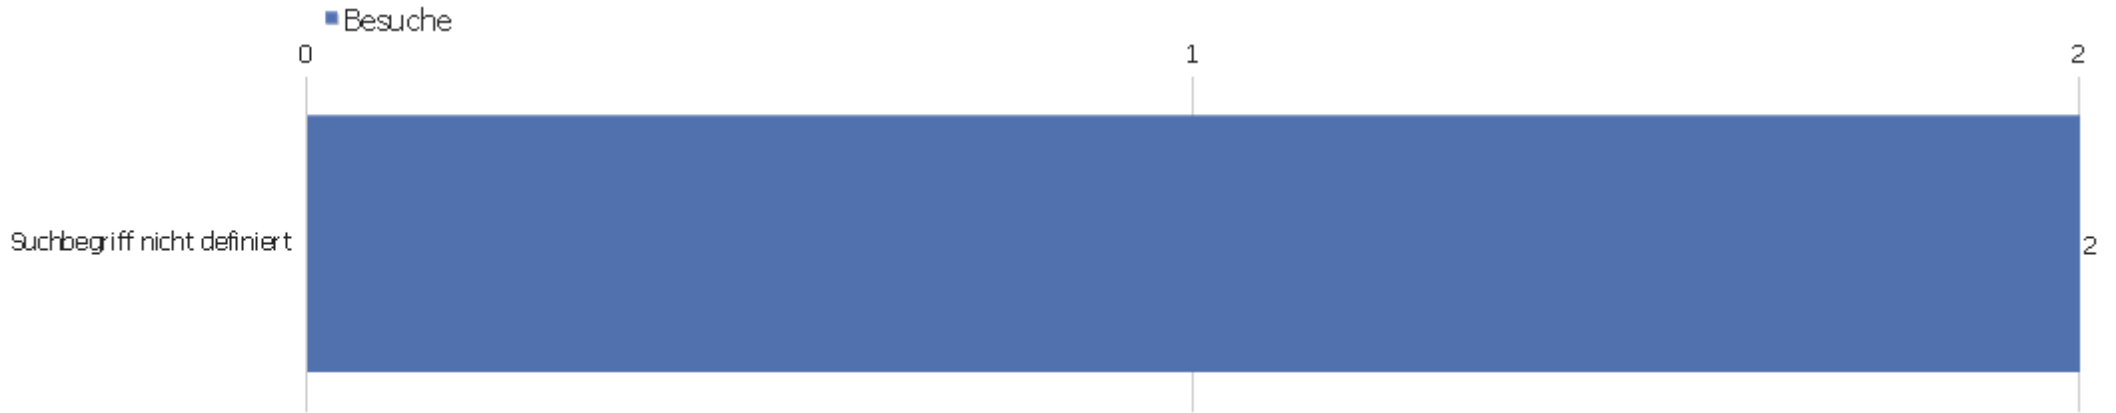

Suchbegriffe

Suchbegriff	Besuche	Aktionen	Aktionen pro Besuch	Durchschnittszeit auf der Webseite	Absprungrate	Umsatz
Suchbegriff nicht definiert	2	4	2	00:00:28	50%	0 €