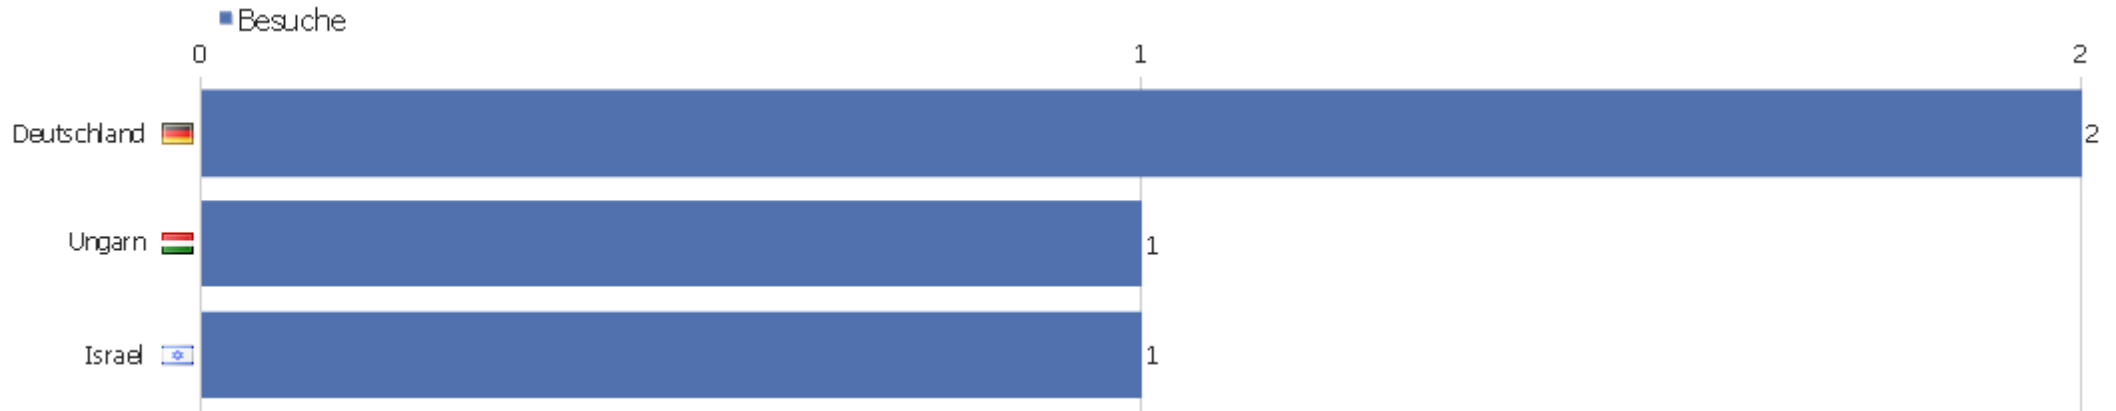

Land

Land	Besuche	Aktionen	Aktionen pro Besuch	Durchschnittszeit auf der Webseite	Absprungrate	Umsatz
Deutschland	2	4	2	00:00:28	50%	0 €
Ungarn	1	9	9	00:02:18	0%	0 €
Israel	1	4	4	00:00:45	0%	0 €