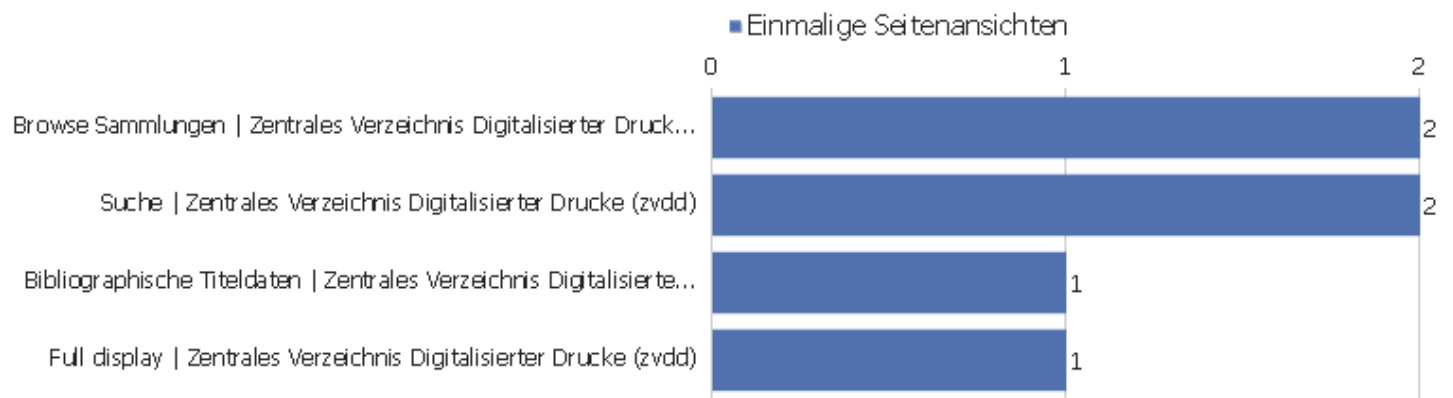

Titel der Ausstiegsseite

Titel der Ausstiegsseite	Ausstiege	Einmalige Seitenansichten	Ausstiegsrate
Browse Sammlungen | Zentrales Verzeichnis Digitalisi	1	2	50%
Suche | Zentrales Verzeichnis Digitalisierter Drucke	1	2	50%
Bibliographische Titeldaten | Zentrales Verzeichnis	1	1	100%
Full display | Zentrales Verzeichnis Digitalisierter	1	1	100%