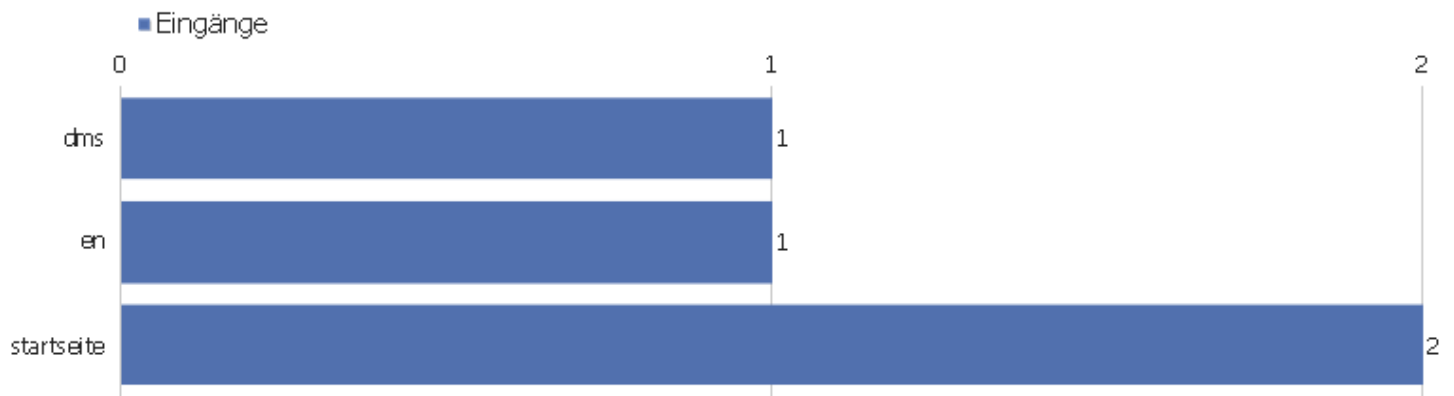

Eingangsseiten

URL der Einstiegsseite	Eingänge	Absprünge	Absprungrate
dms	1	1	100%
en	1	0	0%
startseite	2	0	0%