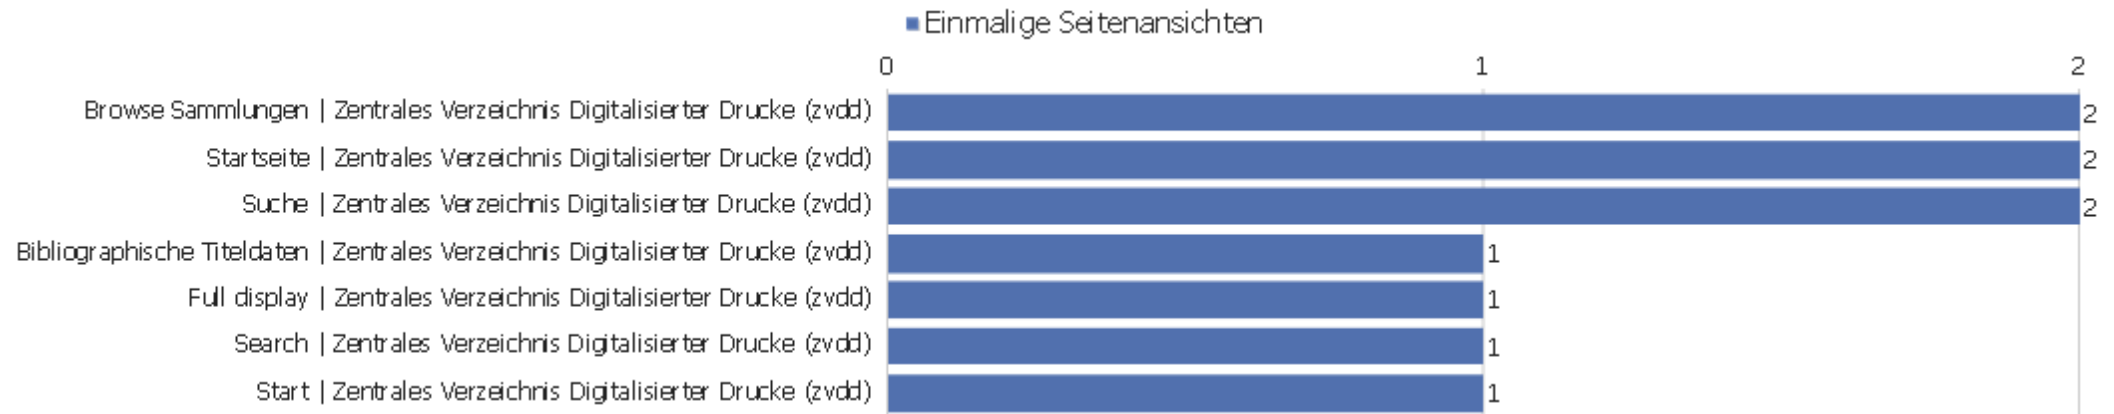

Seitentitel

Seitenname	Seitenansichten	Einmalige Seitenansichten	Absprungrate	Durchschnittszeit pro Seite	Ausstiegsrate	Durchschnittliche Generierungszeit
Browse Sammlungen | Zentrales Verzeichnis Digitalisi	4	2	100%	00:00:29	50%	3,41s
Startseite | Zentrales Verzeichnis Digitalisierter D	2	2	0%	00:00:27	0%	0,82s
Suche | Zentrales Verzeichnis Digitalisierter Drucke	3	2	0%	00:00:21	50%	4,9s
Bibliographische Titeldaten | Zentrales Verzeichnis	1	1	0%	00:00:04	100%	0,23s
Full display | Zentrales Verzeichnis Digitalisierter	3	1	0%	00:00:41	100%	0,48s
Search | Zentrales Verzeichnis Digitalisierter Druck	1	1	0%	00:00:13	0%	5,44s
Start | Zentrales Verzeichnis Digitalisierter Drucke	1	1	0%	00:00:26	0%	0,77s