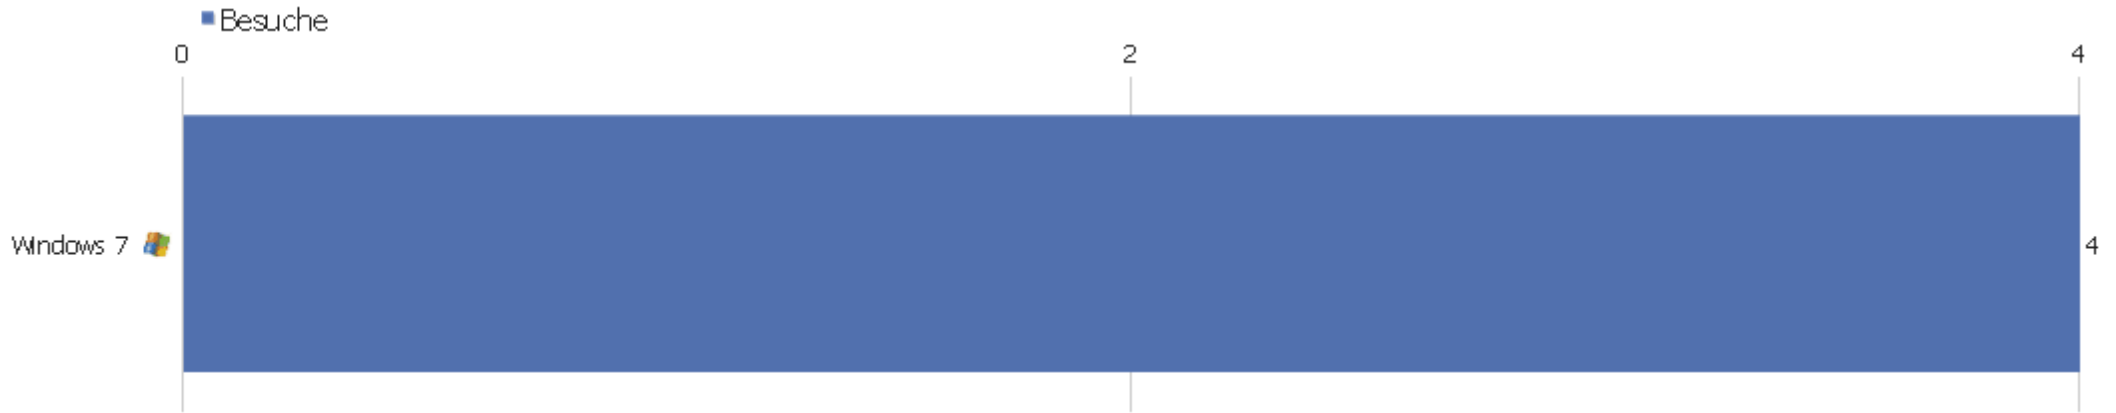

Betriebssysteme

Betriebssystem	Besuche	Aktionen	Aktionen pro Besuch	Durchschnittszeit auf der Webseite	Absprungrate	Konversionsrate
Windows 7	4	17	4,25	00:01:00	25%	0%