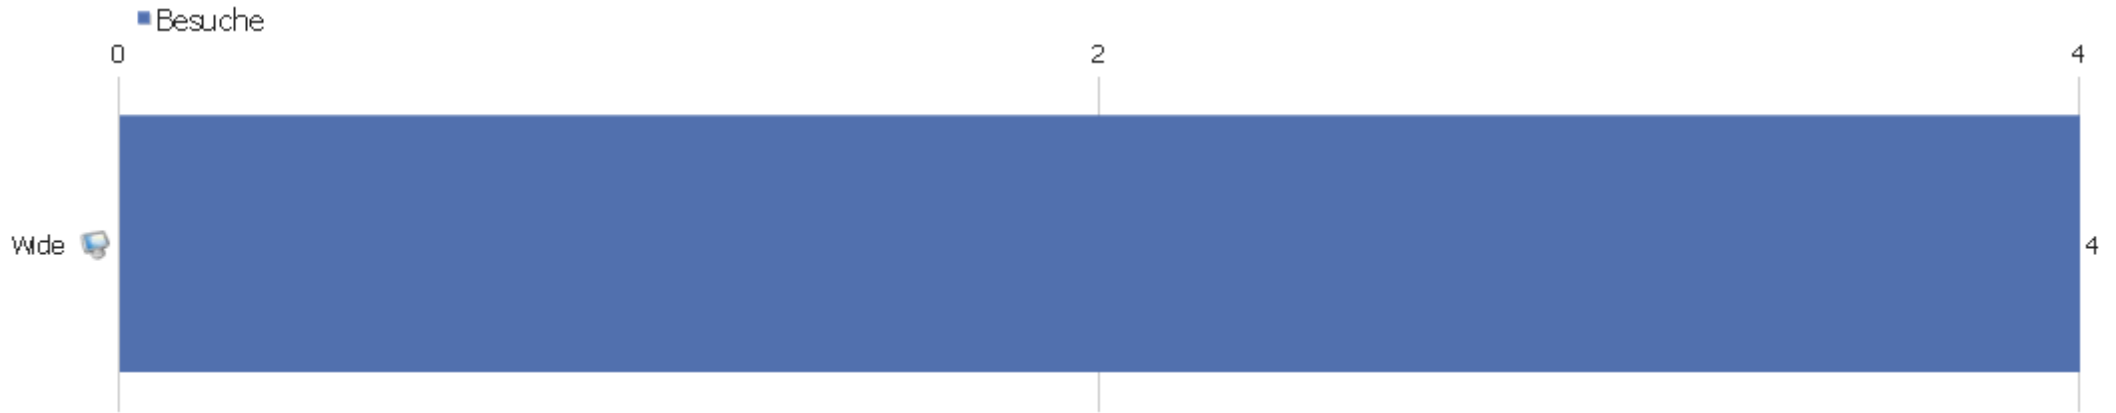

Normal / Breitbild

Bildschirmtyp	Besuche	Aktionen	Aktionen pro Besuch	Durchschnittszeit auf der Webseite	Absprungrate	Konversionsrate
Wide	4	17	4,25	00:01:00	25%	0%