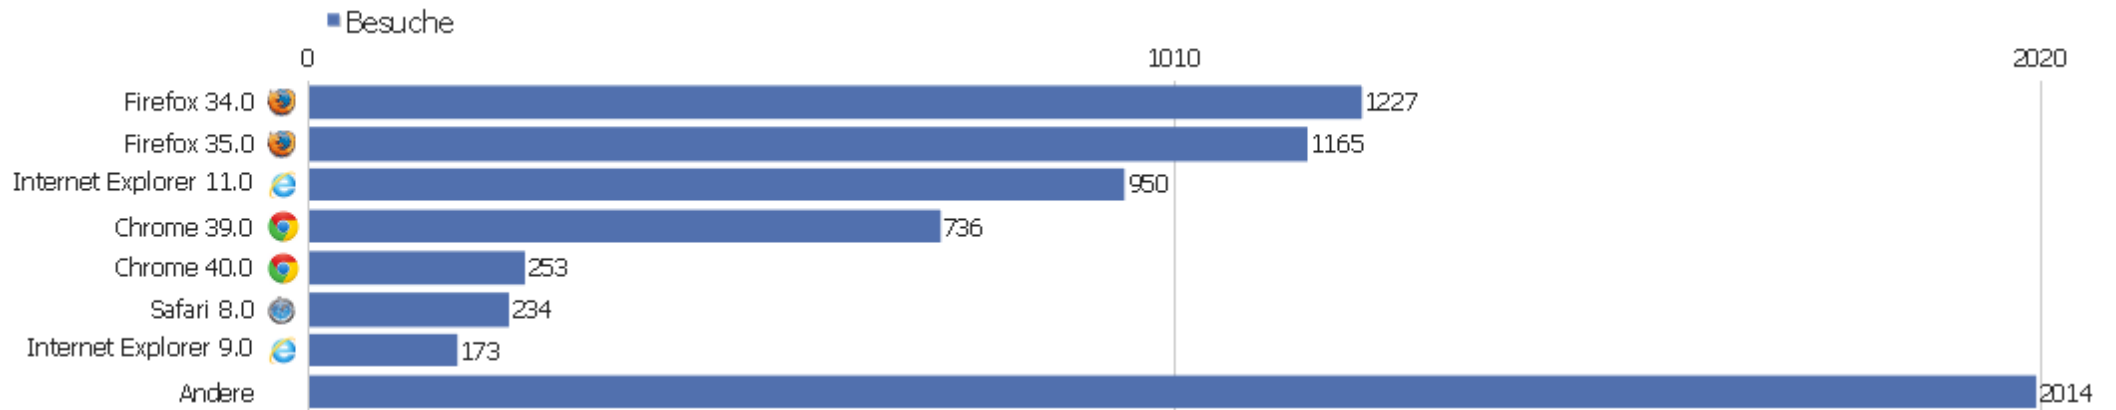

Browserversion

Browserversion	Besuche	Aktionen	Aktionen pro Besuch	Durchschnittszeit auf der Webseite	Absprungrate	Konversionsrate
Firefox 34.0	1227	12114	9,9	00:08:17	25%	0%
Firefox 35.0	1165	11100	9,5	00:08:22	23%	0%
Internet Explorer 11.0	950	8684	9,1	00:07:04	23%	0%
Chrome 39.0	736	4540	6,2	00:04:35	33%	0%
Chrome 40.0	253	1858	7,3	00:07:02	33%	0%
Safari 8.0	234	1302	5,6	00:03:46	41%	0%
Internet Explorer 9.0	173	2218	12,8	00:13:23	24%	0%
Internet Explorer 8.0	148	1229	8,3	00:06:22	24%	0%
Firefox 31.0	144	1264	8,8	00:06:47	33%	0%
Internet Explorer 10.0	136	998	7,3	00:06:30	38%	0%
Opera 18.0	122	135	1,1	00:01:50	92%	0%
Safari 5.1	122	963	7,9	00:04:34	34%	0%
Android Browser	119	419	3,5	00:02:19	49%	0%
Chrome 31.0	93	313	3,4	00:03:10	45%	0%