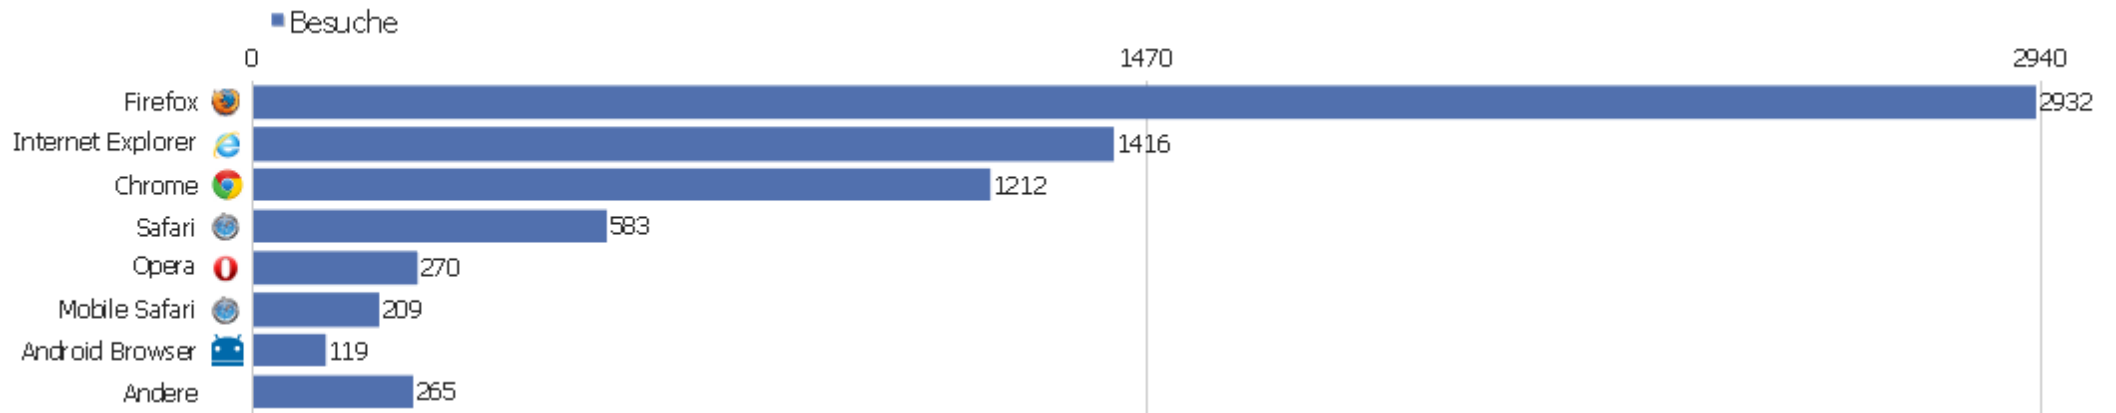

Besucher-Browser

Browser	Besuche	Aktionen	Aktionen pro Besuch	Durchschnittszeit auf der Webseite	Absprungrate	Konversionsrate
Firefox	2932	27153	9,3	00:07:55	24%	0%
Internet Explorer	1416	13183	9,3	00:07:41	25%	0%
Chrome	1212	7166	5,9	00:04:49	36%	0%
Safari	583	3537	6,1	00:04:15	33%	0%
Opera	270	1320	4,9	00:04:41	59%	0%
Mobile Safari	209	885	4,2	00:03:15	55%	0%
Android Browser	119	419	3,5	00:02:19	49%	0%
Chrome Mobile	83	174	2,1	00:01:45	71%	0%
Iceweasel	43	477	11,1	00:13:34	5%	0%
Sogou Explorer	36	157	4,4	00:02:18	56%	0%
Chromium	19	47	2,5	00:00:43	68%	0%
SeaMonkey	15	50	3,3	00:04:21	47%	0%
unbekannt	13	15	1,2	00:00:28	85%	0%
Maxthon	12	26	2,2	00:01:26	67%	0%