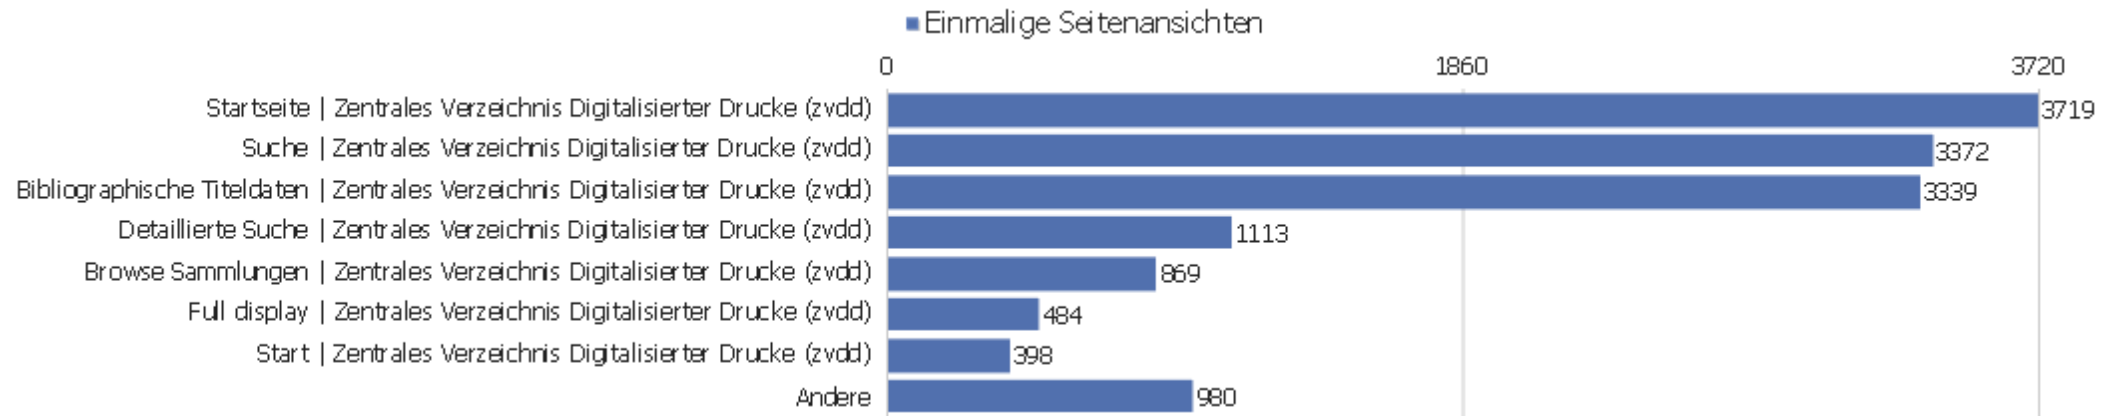

Seitentitel

Seitenname	Seitenansichten	Einmalige Seitenansichten	Durchschnittszeit pro Seite	Absprungrate	Ausstiegsrate	Durchschnittliche Generierungszeit
Startseite | Zentrales Verzeichnis Digitalisierter D	5452	3719	00:00:45	18%	28%	0,68s
Suche | Zentrales Verzeichnis Digitalisierter Drucke	18949	3372	00:03:32	27%	45%	1,68s
Bibliographische Titeldaten | Zentrales Verzeichnis	10046	3339	00:06:27	57%	69%	0,64s
Detaillierte Suche | Zentrales Verzeichnis Digitalis	7330	1113	00:04:25	25%	50%	2,45s
Browse Sammlungen | Zentrales Verzeichnis Digitalisi	3435	869	00:01:53	41%	56%	1,46s
Full display | Zentrales Verzeichnis Digitalisierter	819	484	00:02:09	64%	77%	1s
Start | Zentrales Verzeichnis Digitalisierter Drucke	515	398	00:01:07	52%	59%	2,74s
Search | Zentrales Verzeichnis Digitalisierter Druck	1042	328	00:02:20	35%	55%	3,11s
Kollektionen	194	153	00:00:58	58%	35%	11,23s
Inhaltsverzeichnis | Zentrales Verzeichnis Digitalis	244	148	00:01:25	59%	43%	1,15s
Table of contents | Zentrales Verzeichnis Digitalisi	77	45	00:01:08	77%	67%	1,15s
Seite nicht gefunden | Zentrales Verzeichnis Digital	58	43	00:00:55	13%	44%	0,23s
Advanced Search | Zentrales Verzeichnis Digitalisier	116	23	00:02:46	0%	52%	2,24s
Sitemap | Zentrales Verzeichnis Digitalisierter Druc	26	22	00:00:21	29%	18%	0,12s