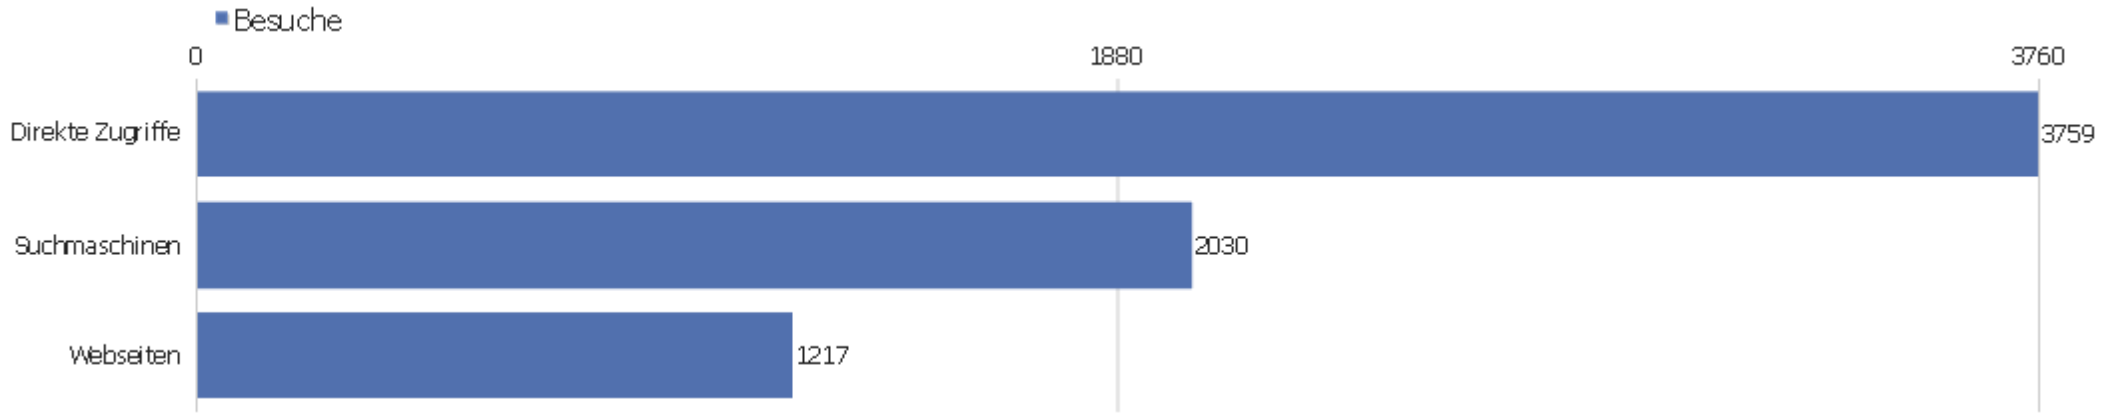

Verweisart

Verweisart	Besuche	Aktionen	Aktionen pro Besuch	Durchschnittszeit auf der Webseite	Absprungrate	Umsatz
Direkte Zugriffe	3759	32909	8,8	00:08:00	27%	0 €
Suchmaschinen	2030	15371	7,6	00:05:35	34%	0 €
Webseiten	1217	6640	5,5	00:03:35	37%	0 €