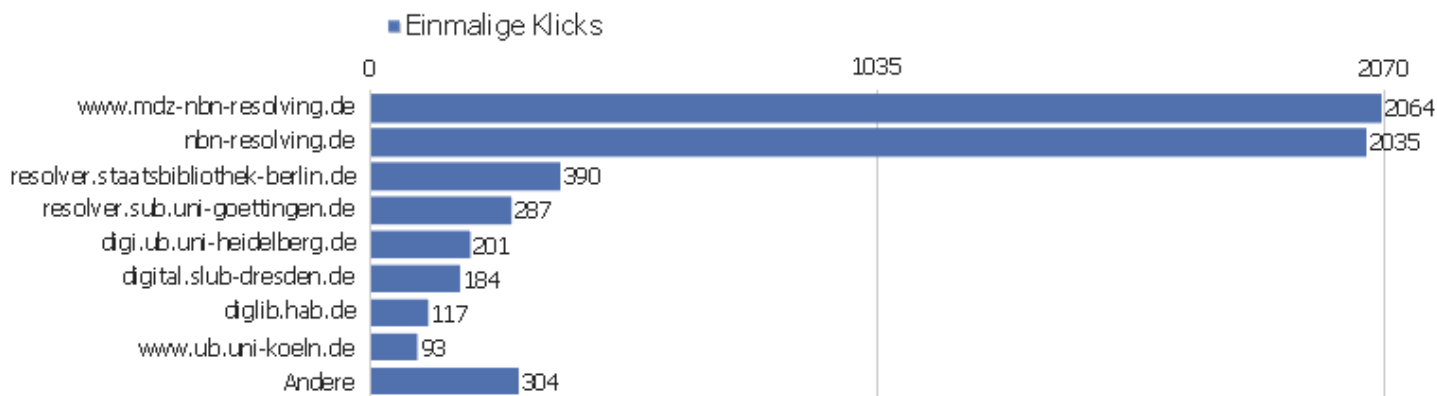

Ausgehende Verweise

Angeklickte URL	Einmalige Klicks	Klicks
www.mdz-nbn-resolving.de	2064	2205
nbn-resolving.de	2035	2247
resolver.staatsbibliothek-berlin.de	390	447
resolver.sub.uni-goettingen.de	287	353
digi.ub.uni-heidelberg.de	201	216
digital.slub-dresden.de	184	194
diglib.hab.de	117	126
www.ub.uni-koeln.de	93	111
www.digizeitschriften.de	47	49
tudigit.ulb.tu-darmstadt.de	45	45
digital.blb-karlsruhe.de	36	39
dl.ub.uni-freiburg.de	26	29
www.zvdd.de	25	27
resolver.sub.uni-hamburg.de	23	27
idb.ub.uni-tuebingen.de	18	18
www.ag-sdd.de	13	13
dfg-viewer.de	10	10
www.sub.uni-goettingen.de	10	10
www.microsofttranslator.com	9	9
www.deutsche-digitale-bibliothek.de	7	8
www.inka.uni-tuebingen.de	6	6
histbest.ub.uni-leipzig.de	5	5
www.bibliothek.uni-regensburg.de	3	3
Andere	21	22