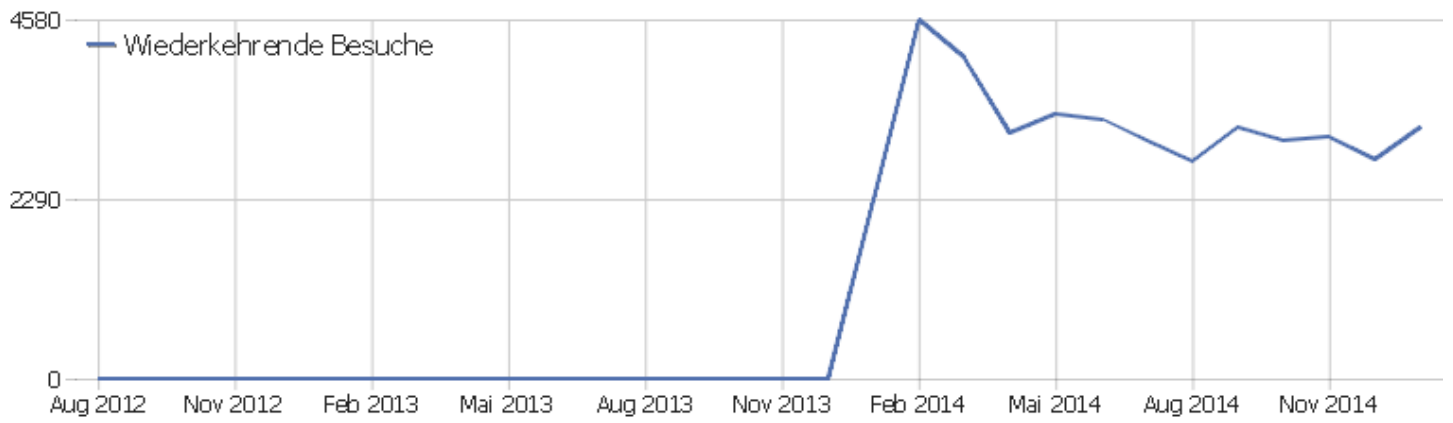

Besuchslänge

Besuchsdauer	Besuche
0-10s	2500
11-30s	681
31-60s	633
1-2 min	697
2-4 min	637
4-7 min	445
7-10 min	283
10-15 min	290
15-30 min	468
30+ min	404

Seiten pro Besuch

Seiten pro Besuch	Besuche
1 Seite	2157
2 Seiten	841
3 Seiten	644
4 Seiten	573
5 Seiten	404
6-7 Seiten	554
8-10 Seiten	527
11-14 Seiten	401
15-20 Seiten	332
21+ Seiten	573

Besuche nach Besuchszahl

Besuche nach Besuchszahl	Besuche	% Besuche
1 Besuch	3819	55%
2 Besuche	697	10%
3 Besuche	335	5%
4 Besuche	205	3%
5 Besuche	155	2%
6 Besuche	123	2%
7 Besuche	105	1%
8 Besuche	97	1%
9-14 Besuche	369	5%
15-25 Besuche	321	5%
26-50 Besuche	309	4%
51-100 Besuche	238	3%
101-200 Besuche	202	3%
201+ Besuche	31	0%

Besuche pro Tage seit letztem Besuch

Besuche pro Tage seit letztem Besuch	Besuche
Neue Besuche	3792
0 Tage	1147
1 Tag	598
2 Tage	237
3 Tage	122
4 Tage	96
5 Tage	81
6 Tage	81
7 Tage	64
8-14 Tage	180
15-30 Tage	192
31-60 Tage	165
61-120 Tage	127
121-364 Tage	93
365+ Tage	31

Wiederkehrende Besuche

Name	Wert
Eindeutige wiederkehrende Besucher	657
Wiederkehrende Benutzer	0
Wiederkehrende Besuche	3214
Aktionen bei wiederkehrenden Besuchen	29916
Maximale Aktionen eines wiederkehrenden Besuchs	272
Absprungrate bei wiederkehrenden Besuchen	25%
Aktionen pro wiederkehrendem Besuch	9,3
Durchschnittszeit von wiederkehrenden Besuchen	00:08:40