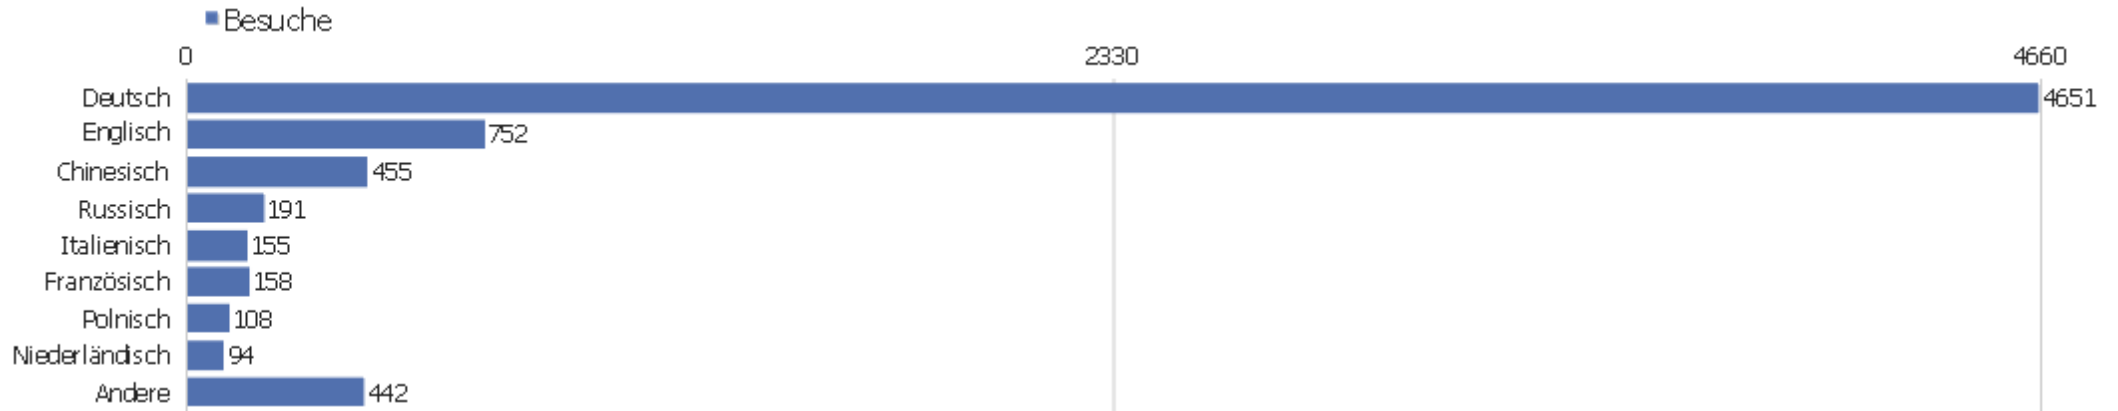

Browsersprache

Sprache	Besuche	Aktionen	Aktionen pro Besuch	Durchschnittszeit auf der Webseite	Absprungrate	Konversionsrate
Deutsch	4651	37941	8,2	00:06:46	27%	0%
Englisch	752	6345	8,4	00:07:55	30%	0%
Chinesisch	455	1577	3,5	00:02:33	53%	0%
Russisch	191	482	2,5	00:02:52	76%	0%
Italienisch	155	2510	16,2	00:09:33	24%	0%
Französisch	158	2145	13,6	00:14:30	29%	0%
Polnisch	108	621	5,8	00:03:32	48%	0%
Niederländisch	94	494	5,3	00:02:35	23%	0%
Ungarisch	84	558	6,6	00:05:02	19%	0%
Spanisch	58	390	6,7	00:06:03	43%	0%
Tschechisch	46	283	6,2	00:04:42	22%	0%
Koreanisch	46	280	6,1	00:04:09	11%	0%
Schwedisch	44	394	9	00:08:04	30%	0%
Japanisch	37	236	6,4	00:05:27	22%	0%