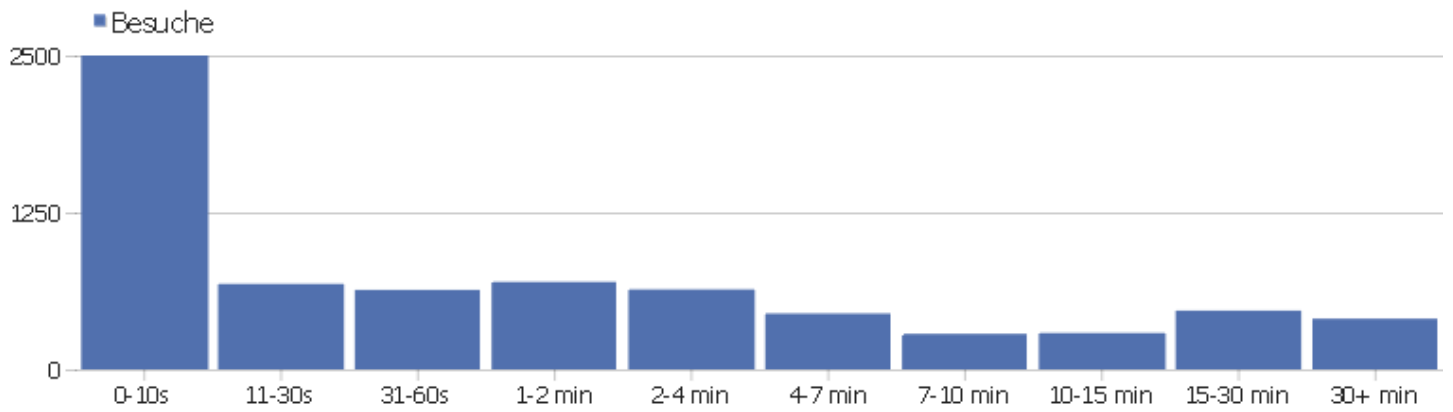

Besuchslänge

Besuchsdauer	Besuche
0-10s	2500
11-30s	681
31-60s	633
1-2 min	697
2-4 min	637
4-7 min	445
7-10 min	283
10-15 min	290
15-30 min	468
30+ min	404