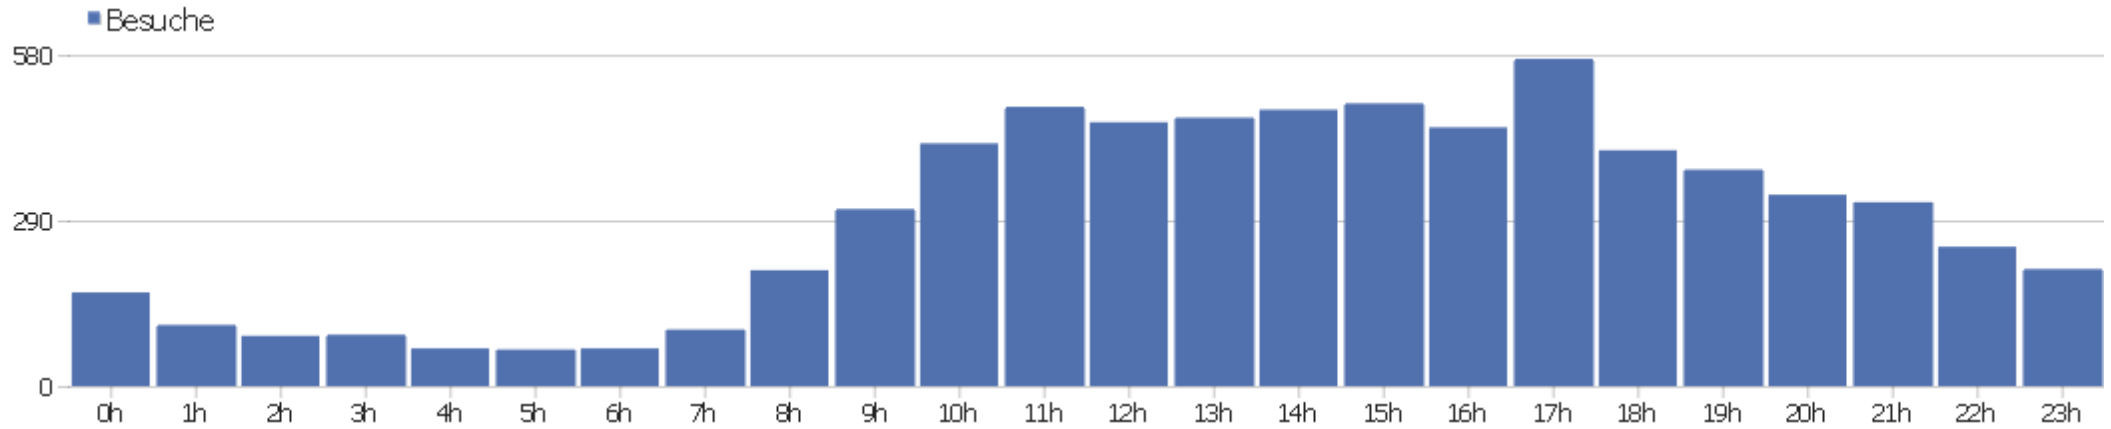

PIWIK

Uni, ZVDD

Zeitspanne: 2015, Januar

ZVDD monatliche Zugriffsstatistik

Besucherüberblick

Name	Wert
Eindeutige Besucher	2217
Benutzer	0
Besuche	7006
Aktionen	54920
Maximale Aktionen pro Besuch	272
Aktionen pro Besuch	7,8
Durchschnittliche Besuchszeit (in Sekunden)	00:06:32
Absprungrate	31%

Besuche nach Server-Zeit

Server-Zeit	Besuche	Aktionen	Aktionen pro Besuch	Durchschnittszeit auf der Webseite	Absprungrate	Umsatz
0h	164	1482	9	00:09:08	34%	0 €
1h	107	800	7,5	00:05:39	36%	0 €
2h	88	815	9,3	00:07:10	30%	0 €
3h	90	777	8,6	00:08:35	47%	0 €
4h	66	470	7,1	00:06:20	27%	0 €
5h	64	597	9,3	00:11:15	36%	0 €
6h	66	343	5,2	00:05:34	35%	0 €
7h	99	632	6,4	00:05:36	30%	0 €
8h	203	1266	6,2	00:04:47	40%	0 €
9h	310	1827	5,9	00:04:39	32%	0 €
10h	425	2785	6,6	00:04:57	28%	0 €
11h	489	3969	8,1	00:06:48	26%	0 €
12h	462	3908	8,5	00:07:53	26%	0 €
13h	470	3942	8,4	00:06:22	29%	0 €