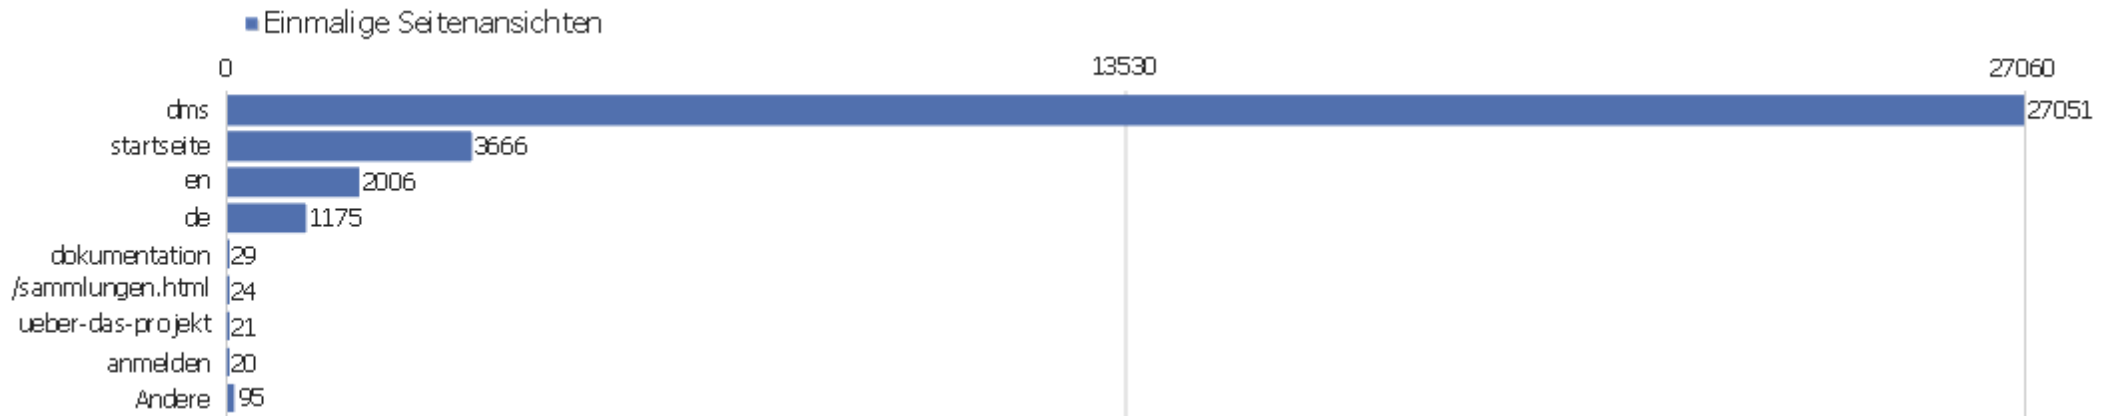

Seiten URL

Seiten-URL	Seitenansichten	Einmalige Seitenansichten	Durchschnittszeit pro Seite	Absprungrate	Ausstiegsrate	Durchschnittliche Generierungszeit
dms	38762	27051	00:00:53	42%	13%	1,59s
startseite	5303	3666	00:00:44	18%	28%	0,68s
en	2651	2006	00:01:01	53%	38%	2,27s
de	1694	1175	00:01:00	33%	23%	1,2s
dokumentation	36	29	00:01:49	78%	66%	0,84s
/sammlungen.html	34	24	00:01:18	13%	46%	0,17s
ueber-das-projekt	23	21	00:00:30	0%	29%	0,56s
anmelden	22	20	00:00:36	0%	25%	1,21s
sitemap	23	19	00:00:25	9%	5%	0,12s
Seiten-URL nicht definiert	37	16	00:00:00	0%	0%	0s
/index.html	18	14	00:00:35	8%	14%	0,37s
/startseite	18	13	00:00:37	18%	23%	0,35s
/english.html	1	1	00:00:17	0%	0%	0,25s
/proxy.ashx?h=0SAqXyEzQZIIcfrHaUw2TV_Px6x8hKX&a=ht	1	1	00:04:13	0%	0%	0,91s