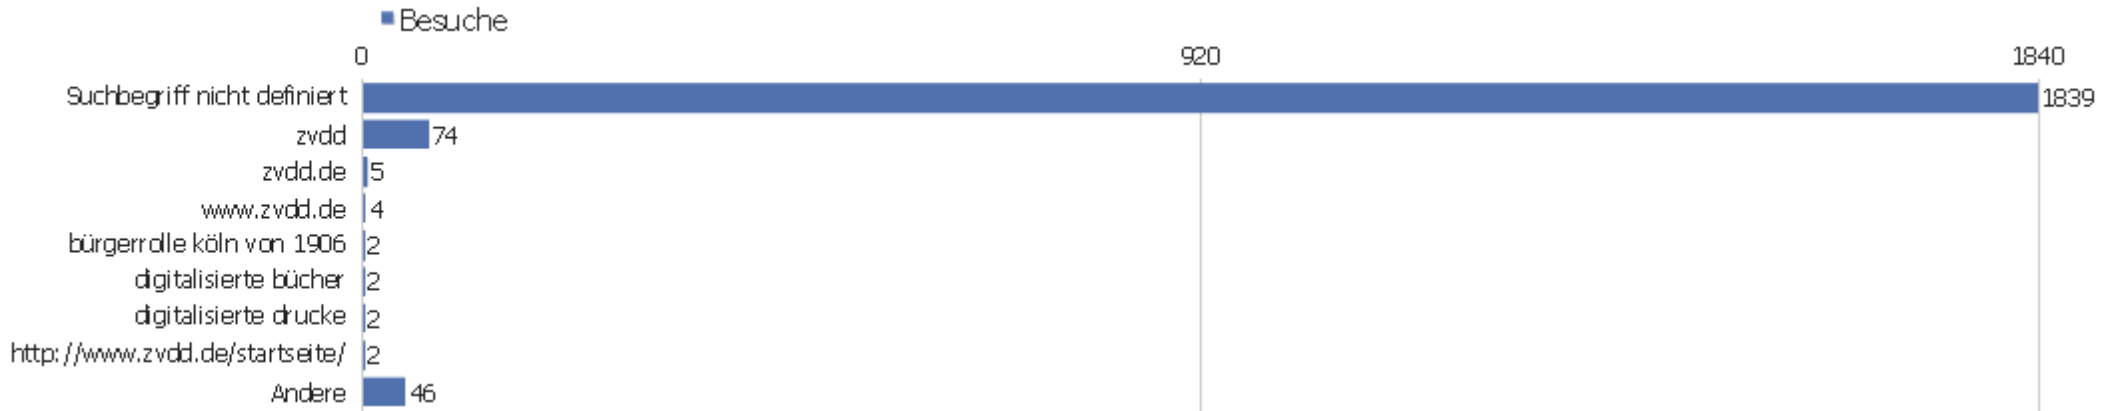

Suchbegriffe

Suchbegriff	Besuche	Aktionen	Aktionen pro Besuch	Durchschnittszeit auf der Webseite	Absprungrate	Umsatz
Suchbegriff nicht definiert	1839	13668	7,4	00:05:33	35%	0 €
zvdd	74	1050	14,2	00:08:46	3%	0 €
zvdd.de	5	56	11,2	00:05:11	0%	0 €
www.zvdd.de	4	19	4,8	00:02:24	0%	0 €
bürgerrolle köln von 1906	2	5	2,5	00:00:15	50%	0 €
digitalisierte bücher	2	37	18,5	00:09:00	0%	0 €
digitalisierte drucke	2	26	13	00:12:54	0%	0 €
http://www.zvdd.de/startseite/	2	109	54,5	00:37:00	0%	0 €
verzeichnis digitalisierter drucke	2	48	24	00:12:24	0%	0 €
was sind strukturdaten	2	2	1	00:00:00	100%	0 €
zentrales verzeichnis digitalisierter drucke	2	6	3	00:01:28	50%	0 €
zvdd de	2	2	1	00:00:00	100%	0 €
"ein neues jahr ein neues hoffen"	1	1	1	00:00:00	100%	0 €
"matthäus schmiedbauer"	1	1	1	00:00:00	100%	0 €