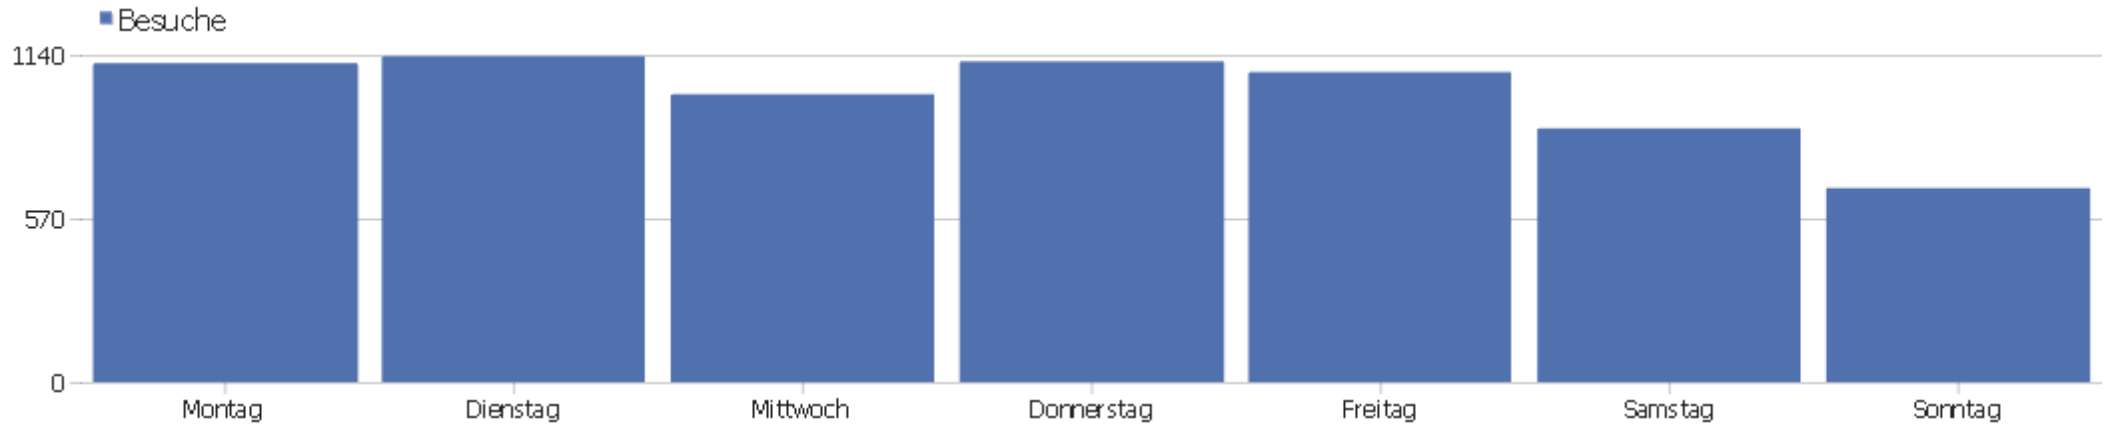

Besuche nach Wochentagen

Wochentag	Besuche	Aktionen	Aktionen pro Besuch	Durchschnittszeit auf der Webseite	Absprungrate	Konversionsrate
Montag	1111	7630	6,9	00:05:52	28%	0%
Dienstag	1135	8887	7,8	00:06:40	33%	0%
Mittwoch	1003	8255	8,2	00:06:52	29%	0%
Donnerstag	1117	9407	8,4	00:06:56	32%	0%
Freitag	1080	8386	7,8	00:06:25	32%	0%
Samstag	884	7167	8,1	00:06:40	29%	0%
Sonntag	676	5188	7,7	00:06:16	33%	0%