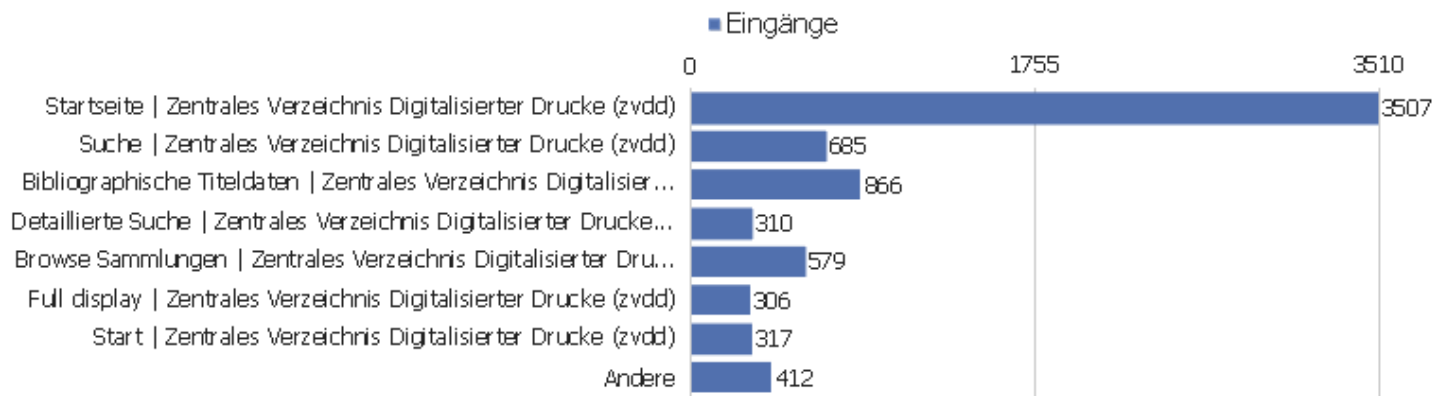

Titel der Einstiegsseite

Titel der Einstiegsseite	Eingänge	Absprünge	Absprungrate	Durchschnittliche Generierungszeit
Startseite | Zentrales Verzeichnis Digitalisierter D	3507	620	18%	0,68s
Suche | Zentrales Verzeichnis Digitalisierter Drucke	685	184	27%	1,68s
Bibliographische Titeldaten | Zentrales Verzeichnis	866	492	57%	0,64s
Detaillierte Suche | Zentrales Verzeichnis Digitalis	310	77	25%	2,45s
Browse Sammlungen | Zentrales Verzeichnis Digitalisi	579	240	41%	1,46s
Full display | Zentrales Verzeichnis Digitalisierter	306	195	64%	1s
Start | Zentrales Verzeichnis Digitalisierter Drucke	317	166	52%	2,74s
Search | Zentrales Verzeichnis Digitalisierter Druck	208	73	35%	3,11s
Kollektionen	31	18	58%	11,23s
Inhaltsverzeichnis | Zentrales Verzeichnis Digitalis	44	26	59%	1,15s
Table of contents | Zentrales Verzeichnis Digitalisi	22	17	77%	1,15s
Seite nicht gefunden | Zentrales Verzeichnis Digital	39	5	13%	0,23s
Advanced Search | Zentrales Verzeichnis Digitalisier	6	0	0%	2,24s
Sitemap | Zentrales Verzeichnis Digitalisierter Druc	14	4	29%	0,12s
Strukturdaten | Zentrales Verzeichnis Digitalisierte	16	12	75%	1,13s
Browse Collections | Zentrales Verzeichnis Digitalis	9	4	44%	1,83s
Ansprechpartner | Zentrales Verzeichnis Digitalisier	1	0	0%	0,49s
ZVDD Validator | Zentrales Verzeichnis Digitalisiert	3	1	33%	4,84s
Register your collections | Zentrales Verzeichnis Di	1	0	0%	1,11s
Datenformate im Überblick | Zentrales Verzeichnis D	1	1	100%	0,72s
Detaillierte Suche | Zentrales Verzeichnis Digitalis	1	0	0%	1,4s
Startsei	1	0	0%	0,25s
About the ZVDD Project | Zentrales Verzeichnis Digi	1	1	100%	1,6s
Andere	7	2	29%	2,04s