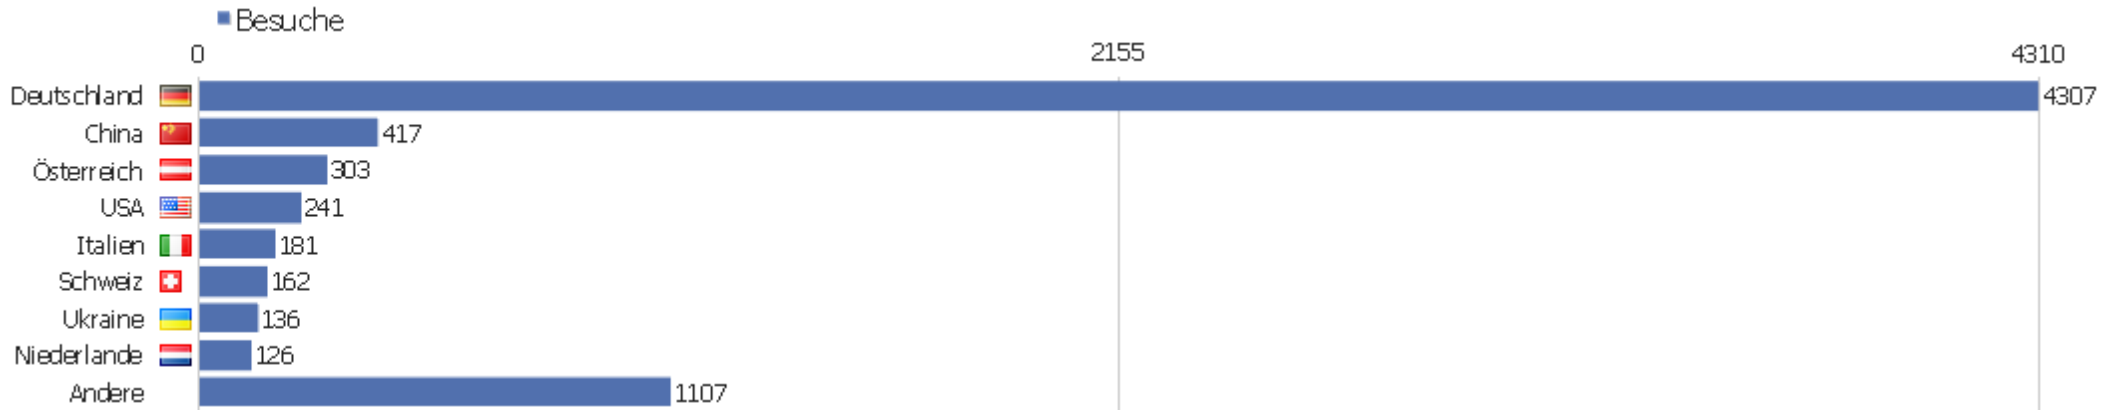

Land

Land	Besuche	Aktionen	Aktionen pro Besuch	Durchschnittszeit auf der Webseite	Absprungrate	Umsatz
Deutschland	4307	34553	8	00:06:46	27%	0 €
China	417	1449	3,5	00:02:43	56%	0 €
Österreich	303	2023	6,7	00:04:56	35%	0 €
USA	241	1695	7	00:06:36	27%	0 €
Italien	181	2855	15,8	00:09:20	23%	0 €
Schweiz	162	1135	7	00:05:36	35%	0 €
Ukraine	136	159	1,2	00:01:54	89%	0 €
Niederlande	126	1028	8,2	00:08:08	17%	0 €
Polen	109	633	5,8	00:03:32	48%	0 €
Frankreich	107	598	5,6	00:02:58	38%	0 €
Ungarn	92	605	6,6	00:05:21	16%	0 €
Belgien	66	1494	22,6	00:27:36	20%	0 €
Großbritannien	61	277	4,5	00:03:55	34%	0 €
Finnland	60	697	11,6	00:06:27	5%	0 €