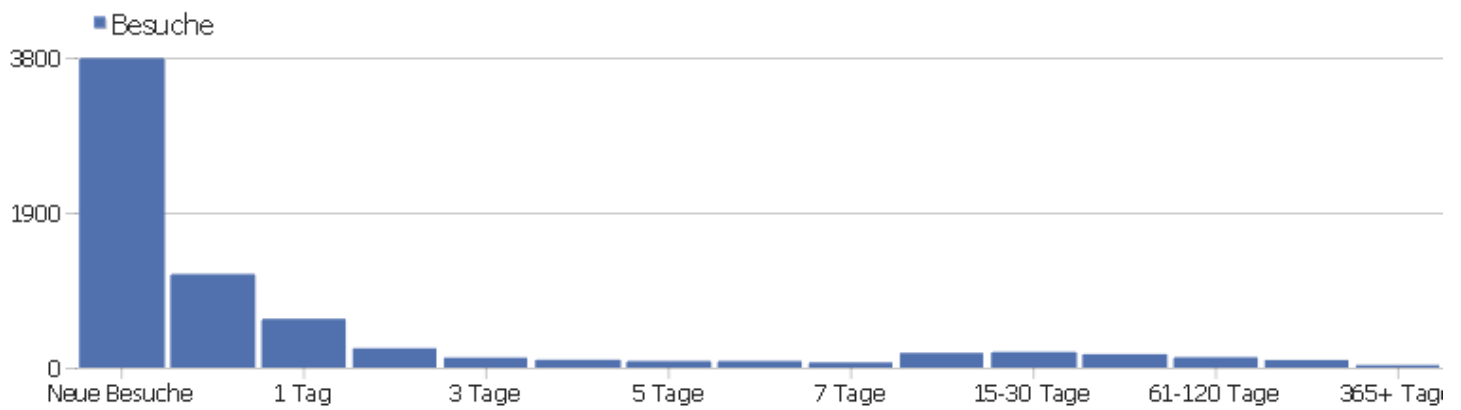

Kontinent

Kontinent	Besuche	Aktionen	Aktionen pro Besuch	Durchschnittszeit auf der Webseite	Absprungrate	Umsatz
Europa	6092	50351	8,3	00:06:53	29%	0 €
Asien	577	2233	3,9	00:02:59	48%	0 €
Nordamerika	296	2225	7,5	00:07:03	27%	0 €
Südamerika	25	64	2,6	00:01:43	72%	0 €
Ozeanien	7	13	1,9	00:00:10	57%	0 €
unbekannt	5	28	5,6	00:04:01	40%	0 €
Afrika	3	3	1	00:00:00	100%	0 €
Zentralamerika	1	3	3	00:02:10	0%	0 €

Besuchslänge

Besuchsdauer	Besuche
0-10s	2500
11-30s	681
31-60s	633
1-2 min	697
2-4 min	637
4-7 min	445
7-10 min	283
10-15 min	290
15-30 min	468
30+ min	404

Seiten pro Besuch

Seiten pro Besuch	Besuche
1 Seite	2157
2 Seiten	841
3 Seiten	644
4 Seiten	573
5 Seiten	404
6-7 Seiten	554
8-10 Seiten	527
11-14 Seiten	401
15-20 Seiten	332
21+ Seiten	573

Besuche nach Besuchszahl

Besuche nach Besuchszahl	Besuche	% Besuche
1 Besuch	3819	55%
2 Besuche	697	10%
3 Besuche	335	5%
4 Besuche	205	3%
5 Besuche	155	2%
6 Besuche	123	2%
7 Besuche	105	1%
8 Besuche	97	1%
9-14 Besuche	369	5%
15-25 Besuche	321	5%
26-50 Besuche	309	4%
51-100 Besuche	238	3%
101-200 Besuche	202	3%
201+ Besuche	31	0%

Besuche pro Tage seit letztem Besuch

Besuche pro Tage seit letztem Besuch	Besuche
Neue Besuche	3792
0 Tage	1147
1 Tag	598
2 Tage	237
3 Tage	122
4 Tage	96
5 Tage	81
6 Tage	81
7 Tage	64
8-14 Tage	180
15-30 Tage	192
31-60 Tage	165
61-120 Tage	127
121-364 Tage	93
365+ Tage	31