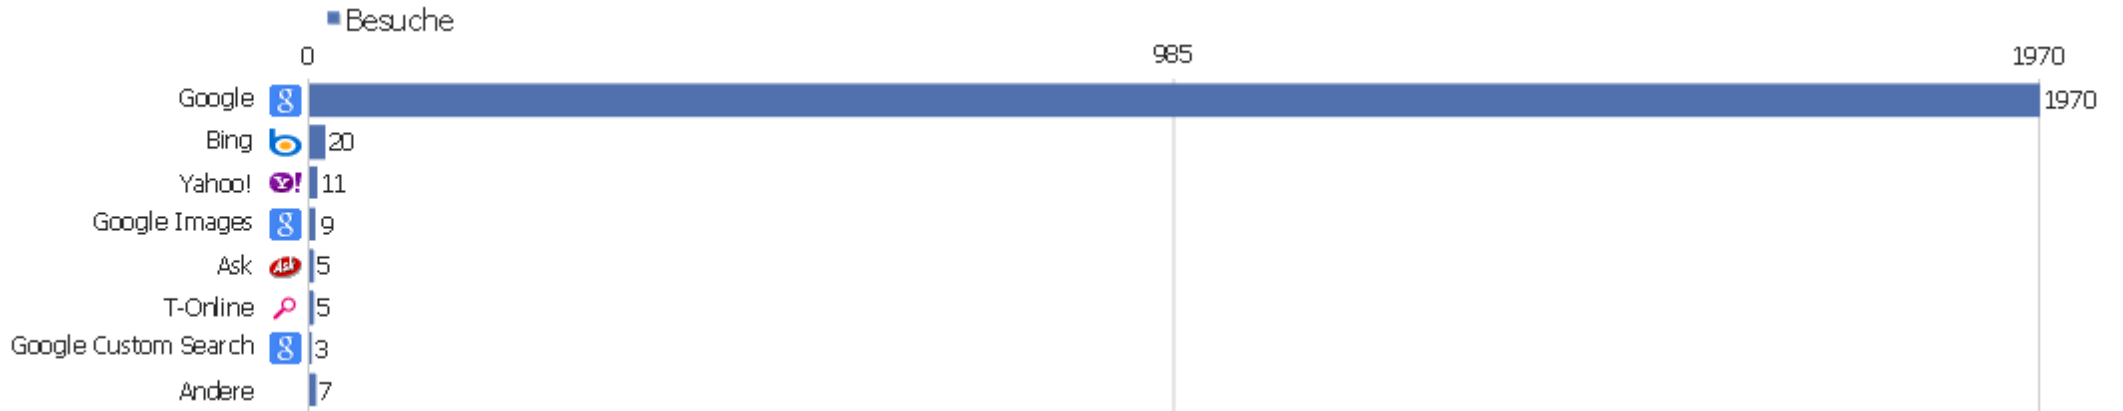

Suchmaschinen

Suchmaschine	Besuche	Aktionen	Aktionen pro Besuch	Durchschnittszeit auf der Webseite	Absprungrate	Umsatz
Google	1970	15032	7,6	00:05:39	34%	0 €
Bing	20	148	7,4	00:03:31	25%	0 €
Yahoo!	11	59	5,4	00:04:46	9%	0 €
Google Images	9	17	1,9	00:00:28	78%	0 €
Ask	5	18	3,6	00:01:52	20%	0 €
T-Online	5	48	9,6	00:04:18	40%	0 €
Google Custom Search	3	23	7,7	00:05:09	0%	0 €
Web.de	2	10	5	00:05:58	50%	0 €
AOL	1	4	4	00:01:06	0%	0 €
Baidu	1	1	1	00:00:00	100%	0 €
goo	1	3	3	00:01:05	0%	0 €
Sogou	1	6	6	00:02:00	0%	0 €
Yahoo! Japan	1	2	2	00:00:23	0%	0 €