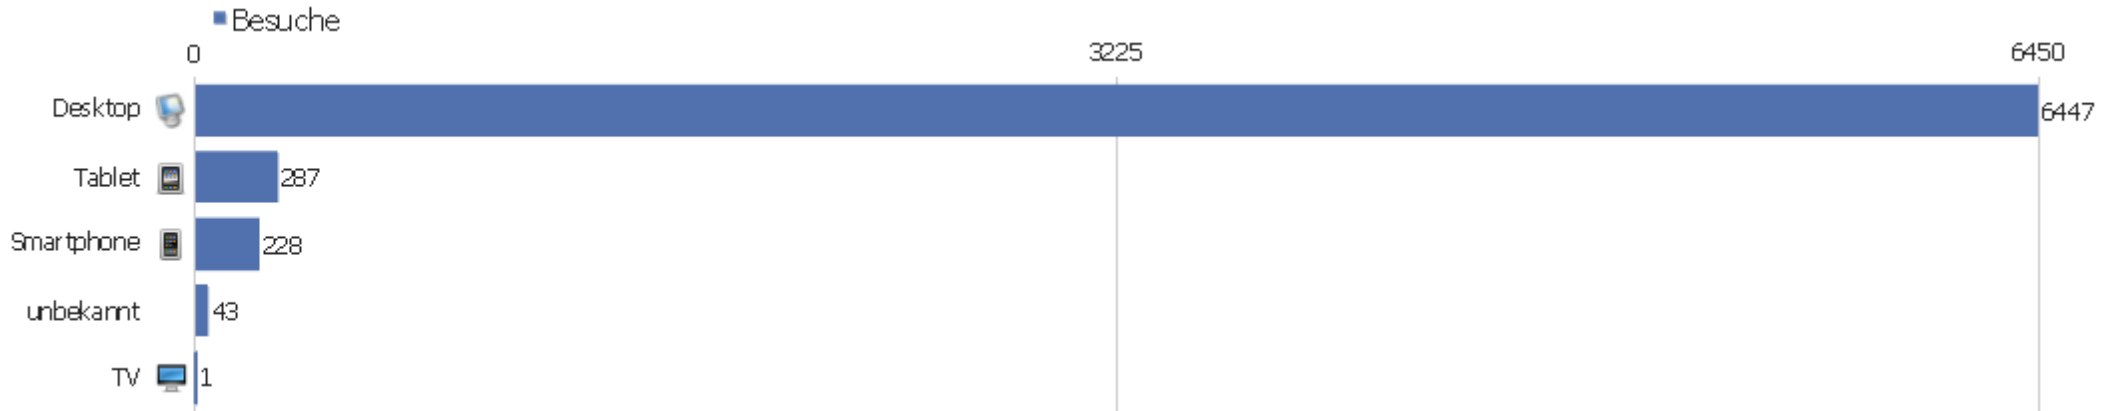

Gerätetyp

Gerätetyp	Besuche	Aktionen	Aktionen pro Besuch	Durchschnittszeit auf der Webseite	Absprungrate	Konversionsrate
Desktop	6447	52276	8,1	00:06:45	29%	0%
Tablet	287	1934	6,7	00:06:30	39%	0%
Smartphone	228	609	2,7	00:01:41	64%	0%
unbekannt	43	97	2,3	00:00:48	72%	0%
TV	1	4	4	00:01:31	0%	0%