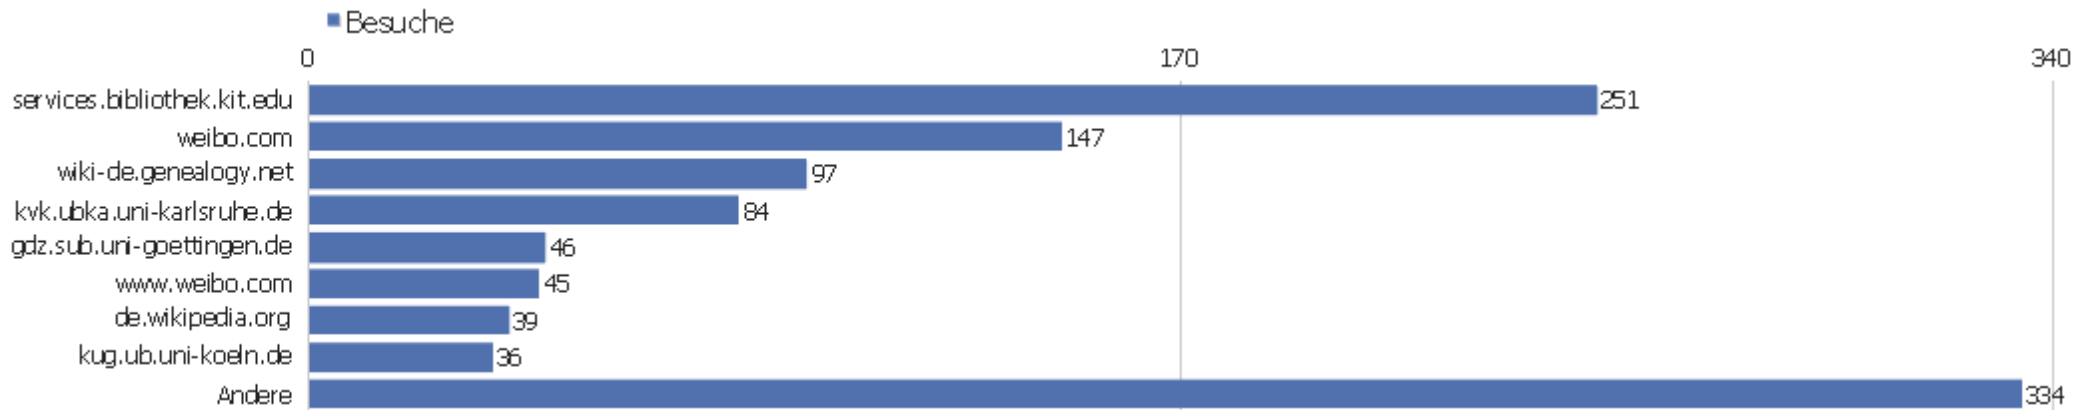

Webseiten

Webseite	Besuche	Aktionen	Aktionen pro Besuch	Durchschnittszeit auf der Webseite	Absprungrate	Umsatz
services.bibliothek.kit.edu	251	544	2,2	00:01:42	61%	0 €
weibo.com	147	640	4,4	00:03:08	40%	0 €
wiki-de.genealogy.net	97	777	8	00:05:20	20%	0 €
kvk.ubka.uni-karlsruhe.de	84	305	3,6	00:02:29	35%	0 €
gdz.sub.uni-goettingen.de	46	461	10	00:07:46	17%	0 €
www.weibo.com	45	158	3,5	00:02:19	38%	0 €
de.wikipedia.org	39	408	10,5	00:08:13	21%	0 €
kug.ub.uni-koeln.de	36	138	3,8	00:04:06	31%	0 €
www.ubka.uni-karlsruhe.de	32	109	3,4	00:03:36	44%	0 €
www.ub.uni-paderborn.de	28	93	3,3	00:02:20	14%	0 €
kat.martin-opitz-bibliothek.de	26	273	10,5	00:05:05	0%	0 €
m.weibo.cn	20	33	1,7	00:00:27	75%	0 €
rzblx10.uni-regensburg.de	19	193	10,2	00:04:16	11%	0 €
www.eromm.org	19	55	2,9	00:01:05	26%	0 €