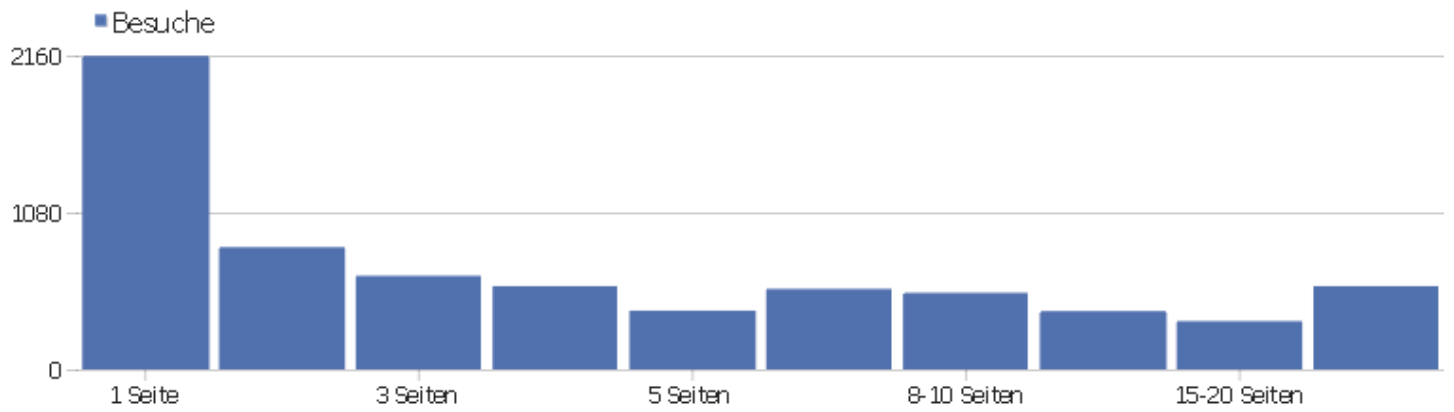

Kontinent

Kontinent	Besuche	Aktionen	Aktionen pro Besuch	Durchschnittszeit auf der Webseite	Absprungrate	Umsatz
Europa	6092	50351	8,3	00:06:53	29%	0 €
Asien	577	2233	3,9	00:02:59	48%	0 €
Nordamerika	296	2225	7,5	00:07:03	27%	0 €
Südamerika	25	64	2,6	00:01:43	72%	0 €
Ozeanien	7	13	1,9	00:00:10	57%	0 €
unbekannt	5	28	5,6	00:04:01	40%	0 €
Afrika	3	3	1	00:00:00	100%	0 €
Zentralamerika	1	3	3	00:02:10	0%	0 €

Besuchslänge

Besuchsdauer	Besuche
0-10s	2500
11-30s	681
31-60s	633
1-2 min	697
2-4 min	637
4-7 min	445
7-10 min	283
10-15 min	290
15-30 min	468
30+ min	404

Seiten pro Besuch

Seiten pro Besuch	Besuche
1 Seite	2157
2 Seiten	841
3 Seiten	644
4 Seiten	573
5 Seiten	404
6-7 Seiten	554
8-10 Seiten	527
11-14 Seiten	401
15-20 Seiten	332
21+ Seiten	573