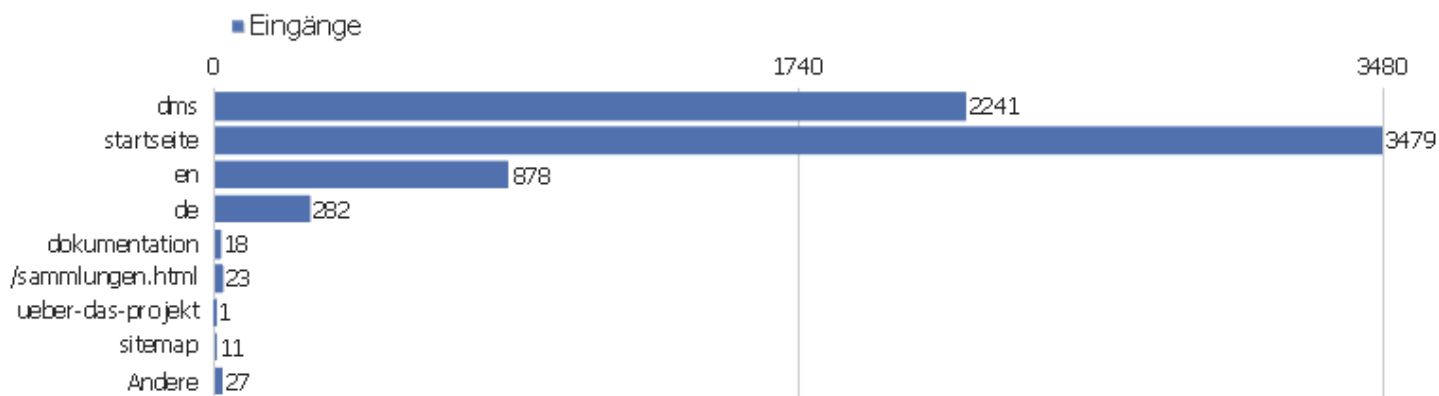

Eingangsseiten

URL der Einstiegsseite	Eingänge	Absprünge	Absprungrate	Durchschnittliche Generierungszeit
dms	2241	944	42%	1,59s
startseite	3479	611	18%	0,68s
en	878	462	53%	2,27s
de	282	94	33%	1,2s
dokumentation	18	14	78%	0,84s
/sammlungen.html	23	3	13%	0,17s
ueber-das-projekt	1	0	0%	0,56s
sitemap	11	1	9%	0,12s
/index.html	13	1	8%	0,37s
/startseite	11	2	18%	0,35s
/english.html	1	0	0%	0,25s
/proxy.ashx?h=E1Pf4HNsICtIjkrL5U_XRWyyzT4XuMFV&a=ht	1	0	0%	0,02s
/sammlungen.htm	1	1	100%	0s