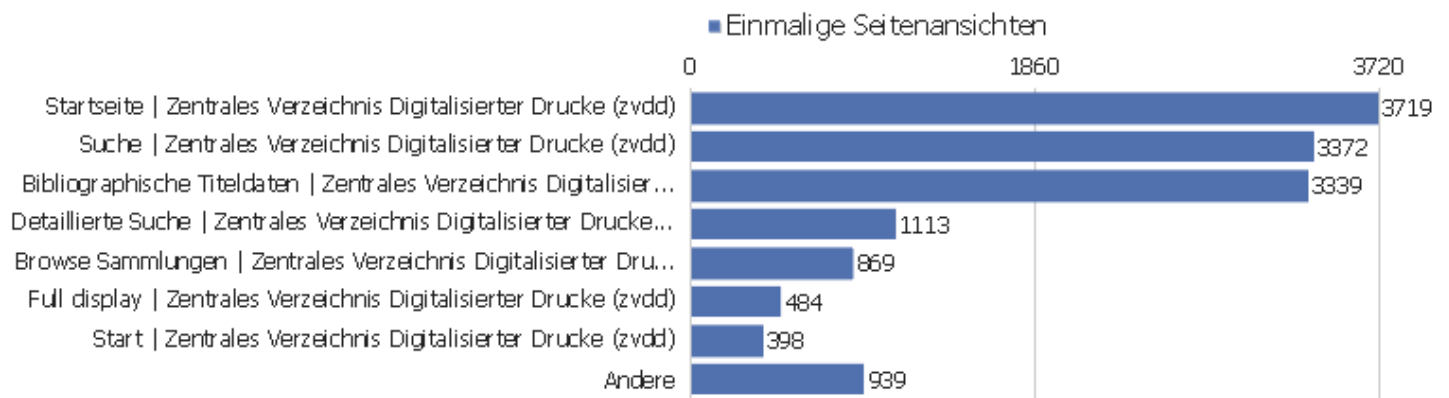

Titel der Ausstiegsseite

Titel der Ausstiegsseite	Ausstiege	Einmalige Seitenansichten	Ausstiegsrate	Durchschnittliche Generierungszeit
Startseite | Zentrales Verzeichnis Digitalisierter D	1055	3719	28%	0,68s
Suche | Zentrales Verzeichnis Digitalisierter Drucke	1522	3372	45%	1,68s
Bibliographische Titeldaten | Zentrales Verzeichnis	2312	3339	69%	0,64s
Detaillierte Suche | Zentrales Verzeichnis Digitalis	559	1113	50%	2,45s
Browse Sammlungen | Zentrales Verzeichnis Digitalisi	484	869	56%	1,46s
Full display | Zentrales Verzeichnis Digitalisierter	373	484	77%	1s
Start | Zentrales Verzeichnis Digitalisierter Drucke	234	398	59%	2,74s
Search | Zentrales Verzeichnis Digitalisierter Druck	180	328	55%	3,11s
Kollektionen	53	153	35%	11,23s
Inhaltsverzeichnis | Zentrales Verzeichnis Digitalis	64	148	43%	1,15s
Table of contents | Zentrales Verzeichnis Digitalisi	30	45	67%	1,15s
Seite nicht gefunden | Zentrales Verzeichnis Digital	19	43	44%	0,23s
Advanced Search | Zentrales Verzeichnis Digitalisier	12	23	52%	2,24s
Sitemap | Zentrales Verzeichnis Digitalisierter Druc	4	22	18%	0,12s
Hilfe zur Suche | Zentrales Verzeichnis Digitalisier	4	20	20%	0,3s
Anmelden | Zentrales Verzeichnis Digitalisierter Dru	6	19	32%	1,21s
Strukturdaten | Zentrales Verzeichnis Digitalisierte	16	17	94%	1,13s
Collections | Zentrales Verzeichnis Digitalisierter	4	13	31%	12,21s
Browse Collections | Zentrales Verzeichnis Digitalis	9	12	75%	1,83s
Ansprechpartner | Zentrales Verzeichnis Digitalisier	3	11	27%	0,49s
Bibliographische Titeldaten | Zentrales Verzeichnis	4	9	44%	0,38s
Impressum | Zentrales Verzeichnis Digitalisierter Dr	3	9	33%	0,55s
Bibliogr	2	8	25%	0,18s
Andere	30	54	56%	1,87s