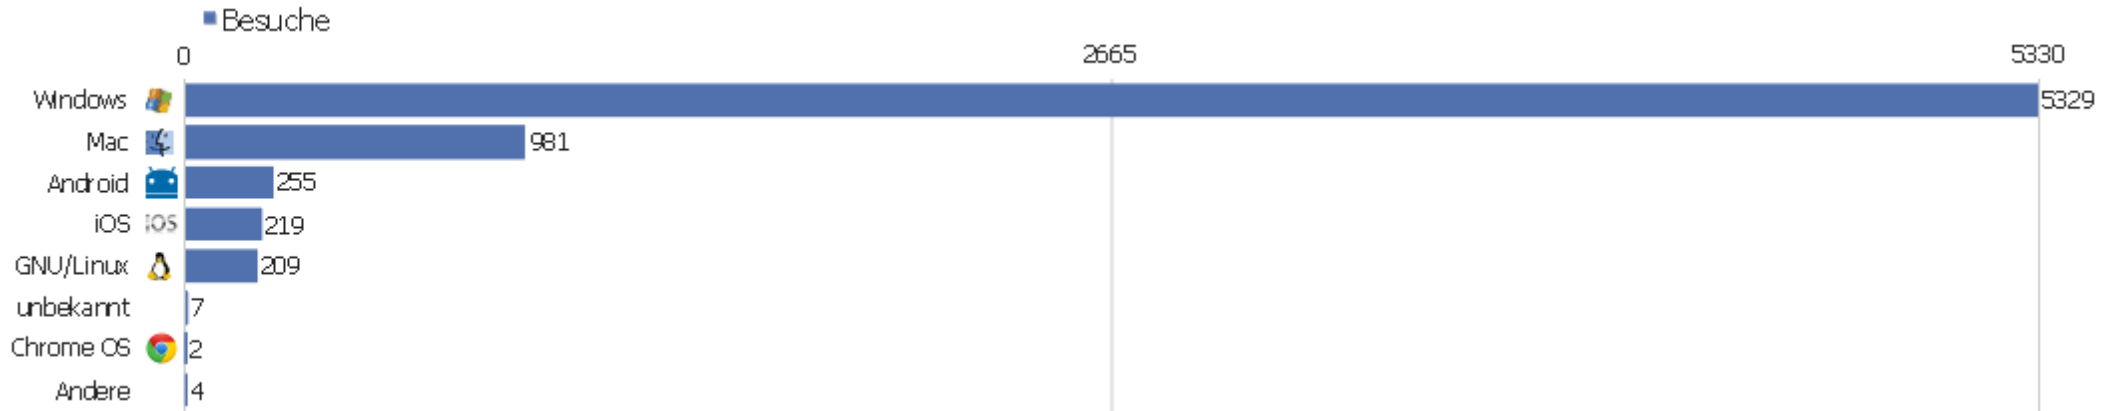

Betriebssystem Familien

Betriebssystem-Familie	Besuche	Aktionen	Aktionen pro Besuch	Durchschnittszeit auf der Webseite	Absprungrate	Konversionsrate
Windows	5329	44024	8,3	00:06:52	29%	0%
Mac	981	7787	7,9	00:06:34	29%	0%
Android	255	781	3,1	00:02:18	56%	0%
iOS	219	928	4,2	00:03:13	54%	0%
GNU/Linux	209	1379	6,6	00:06:50	33%	0%
unbekannt	7	9	1,3	00:00:19	86%	0%
Chrome OS	2	5	2,5	00:00:45	0%	0%
BlackBerry	2	3	1,5	00:00:05	50%	0%
Unix	1	3	3	00:01:22	0%	0%
Symbian	1	1	1	00:00:00	100%	0%