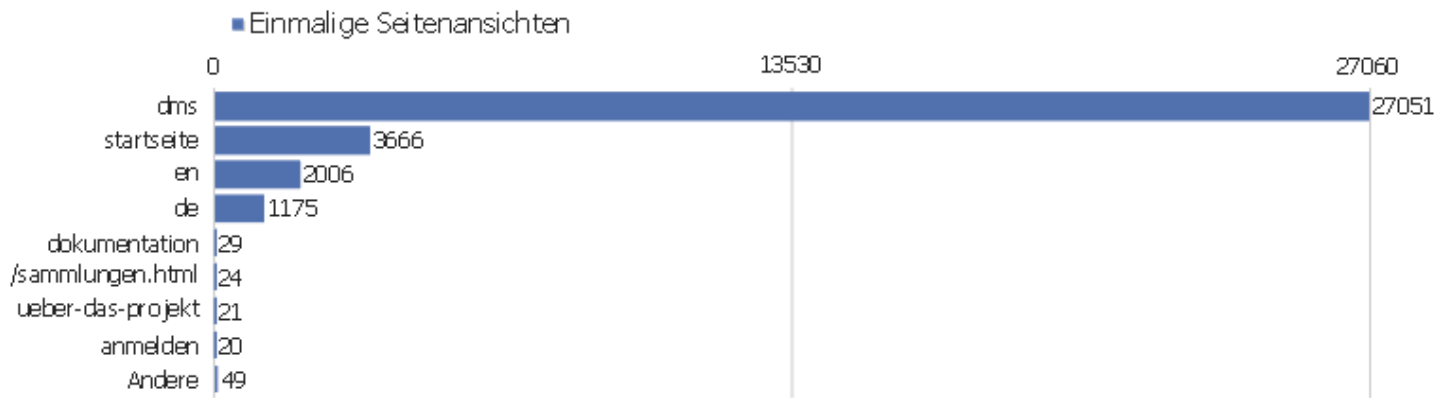

Ausstiegsseiten

URL der Ausstiegsseite	Ausstiege	Einmalige Seitenansichten	Ausstiegsrate	Durchschnittliche Generierungszeit
dms	3504	27051	13%	1,59s
startseite	1020	3666	28%	0,68s
en	765	2006	38%	2,27s
de	272	1175	23%	1,2s
dokumentation	19	29	66%	0,84s
/sammlungen.html	11	24	46%	0,17s
ueber-das-projekt	6	21	29%	0,56s
anmelden	5	20	25%	1,21s
sitemap	1	19	5%	0,12s
/index.html	2	14	14%	0,37s
/startseite	3	13	23%	0,35s
/sammlungen.htm	1	1	100%	0s
/search?sf=title&so=a&rg=1&sc=0&of=xm	1	1	100%	0,61s
/translate_url?rurl=http://fanyi.youdao.com/&url=ht	1	1	100%	4,03s