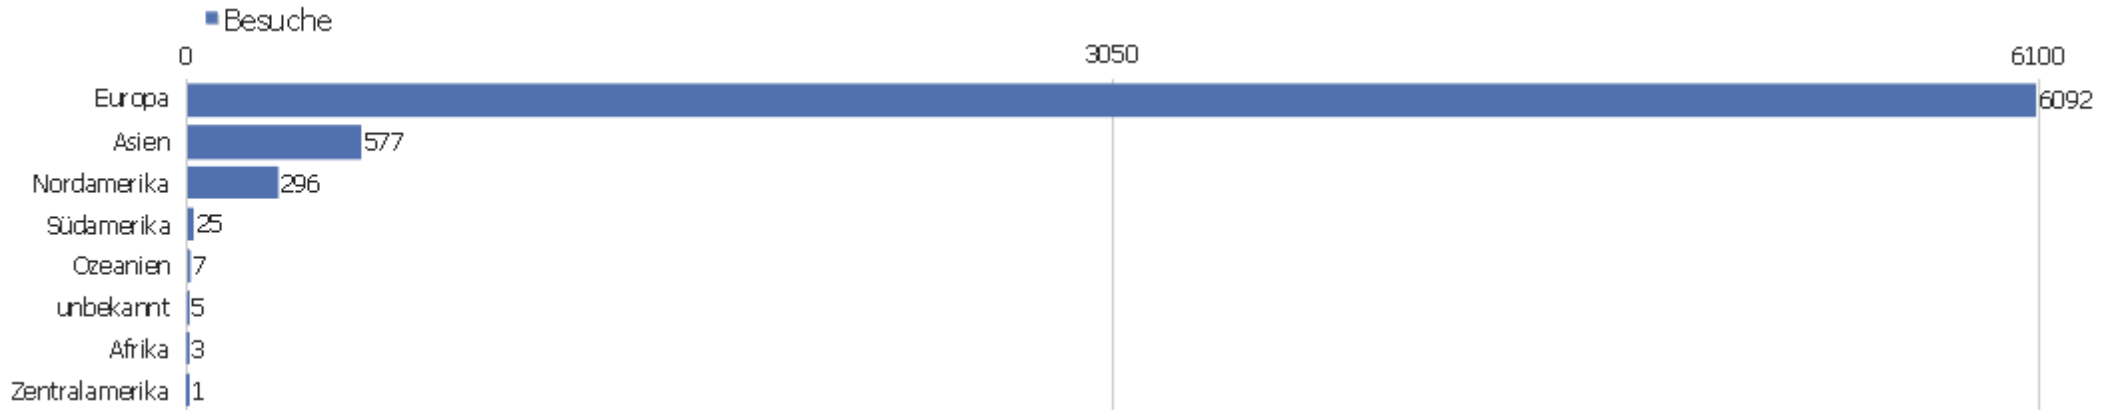

Land

Land	Besuche	Aktionen	Aktionen pro Besuch	Durchschnittszeit auf der Webseite	Absprungrate	Umsatz
Deutschland	4307	34553	8	00:06:46	27%	0 €
China	417	1449	3,5	00:02:43	56%	0 €
Österreich	303	2023	6,7	00:04:56	35%	0 €
USA	241	1695	7	00:06:36	27%	0 €
Italien	181	2855	15,8	00:09:20	23%	0 €
Schweiz	162	1135	7	00:05:36	35%	0 €
Ukraine	136	159	1,2	00:01:54	89%	0 €
Niederlande	126	1028	8,2	00:08:08	17%	0 €
Polen	109	633	5,8	00:03:32	48%	0 €
Frankreich	107	598	5,6	00:02:58	38%	0 €
Ungarn	92	605	6,6	00:05:21	16%	0 €
Belgien	66	1494	22,6	00:27:36	20%	0 €
Großbritannien	61	277	4,5	00:03:55	34%	0 €
Finnland	60	697	11,6	00:06:27	5%	0 €

Griechenland	59	1883	31,9	00:31:23	7%	0 €
 Japan	56	310	5,5	00:04:58	21%	0 €
 Republik Korea (Süd)	49	289	5,9	00:03:58	10%	0 €
 Russische Föderation	48	208	4,3	00:03:15	56%	0 €
 Schweden	47	559	11,9	00:11:02	21%	0 €
 Kanada	35	274	7,8	00:05:58	23%	0 €
 Tschechische Republik	35	226	6,5	00:05:18	20%	0 €
 Rumänien	32	210	6,6	00:06:04	19%	0 €
 Spanien	28	193	6,9	00:04:47	50%	0 €
Andere	249	1567	6,3	00:04:37	41%	0 €

Kontinent

Kontinent	Besuche	Aktionen	Aktionen pro Besuch	Durchschnittszeit auf der Webseite	Absprungrate	Umsatz
Europa	6092	50351	8,3	00:06:53	29%	0 €
Asien	577	2233	3,9	00:02:59	48%	0 €
Nordamerika	296	2225	7,5	00:07:03	27%	0 €
Südamerika	25	64	2,6	00:01:43	72%	0 €
Ozeanien	7	13	1,9	00:00:10	57%	0 €
unbekannt	5	28	5,6	00:04:01	40%	0 €
Afrika	3	3	1	00:00:00	100%	0 €
Zentralamerika	1	3	3	00:02:10	0%	0 €