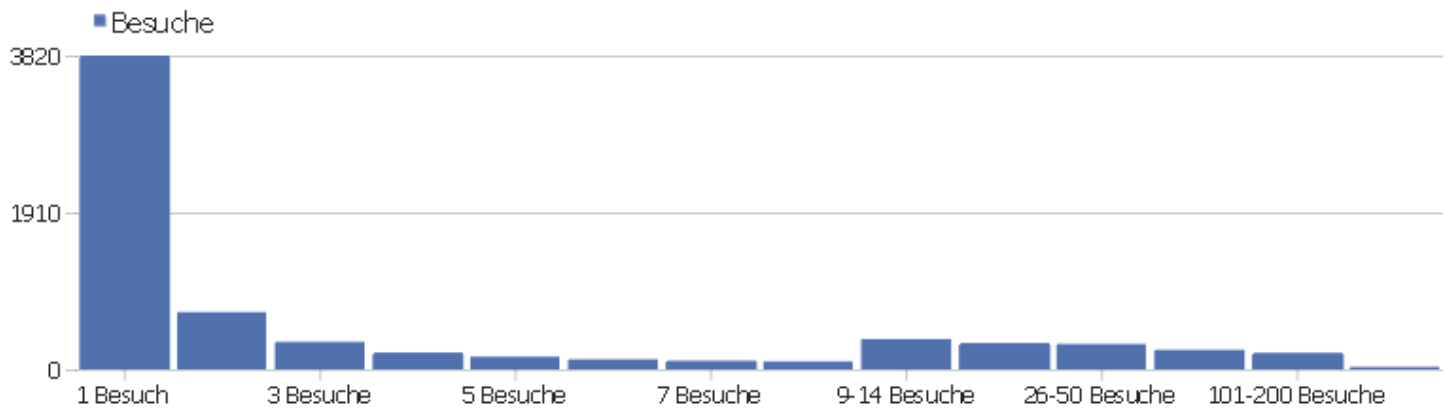

Kontinent

Kontinent	Besuche	Aktionen	Aktionen pro Besuch	Durchschnittszeit auf der Webseite	Absprungrate	Umsatz
Europa	6092	50351	8,3	00:06:53	29%	0 €
Asien	577	2233	3,9	00:02:59	48%	0 €
Nordamerika	296	2225	7,5	00:07:03	27%	0 €
Südamerika	25	64	2,6	00:01:43	72%	0 €
Ozeanien	7	13	1,9	00:00:10	57%	0 €
unbekannt	5	28	5,6	00:04:01	40%	0 €
Afrika	3	3	1	00:00:00	100%	0 €
Zentralamerika	1	3	3	00:02:10	0%	0 €

Besuchslänge

Besuchsdauer	Besuche
0-10s	2500
11-30s	681
31-60s	633
1-2 min	697
2-4 min	637
4-7 min	445
7-10 min	283
10-15 min	290
15-30 min	468
30+ min	404

Seiten pro Besuch

Seiten pro Besuch	Besuche
1 Seite	2157
2 Seiten	841
3 Seiten	644
4 Seiten	573
5 Seiten	404
6-7 Seiten	554
8-10 Seiten	527
11-14 Seiten	401
15-20 Seiten	332
21+ Seiten	573

Besuche nach Besuchszahl

Besuche nach Besuchszahl	Besuche	% Besuche
1 Besuch	3819	55%
2 Besuche	697	10%
3 Besuche	335	5%
4 Besuche	205	3%
5 Besuche	155	2%
6 Besuche	123	2%
7 Besuche	105	1%
8 Besuche	97	1%
9-14 Besuche	369	5%
15-25 Besuche	321	5%
26-50 Besuche	309	4%
51-100 Besuche	238	3%
101-200 Besuche	202	3%
201+ Besuche	31	0%

Besuche pro Tage seit letztem Besuch

Besuche pro Tage seit letztem Besuch	Besuche
Neue Besuche	3792
0 Tage	1147
1 Tag	598
2 Tage	237
3 Tage	122
4 Tage	96
5 Tage	81
6 Tage	81
7 Tage	64
8-14 Tage	180
15-30 Tage	192
31-60 Tage	165
61-120 Tage	127
121-364 Tage	93
365+ Tage	31