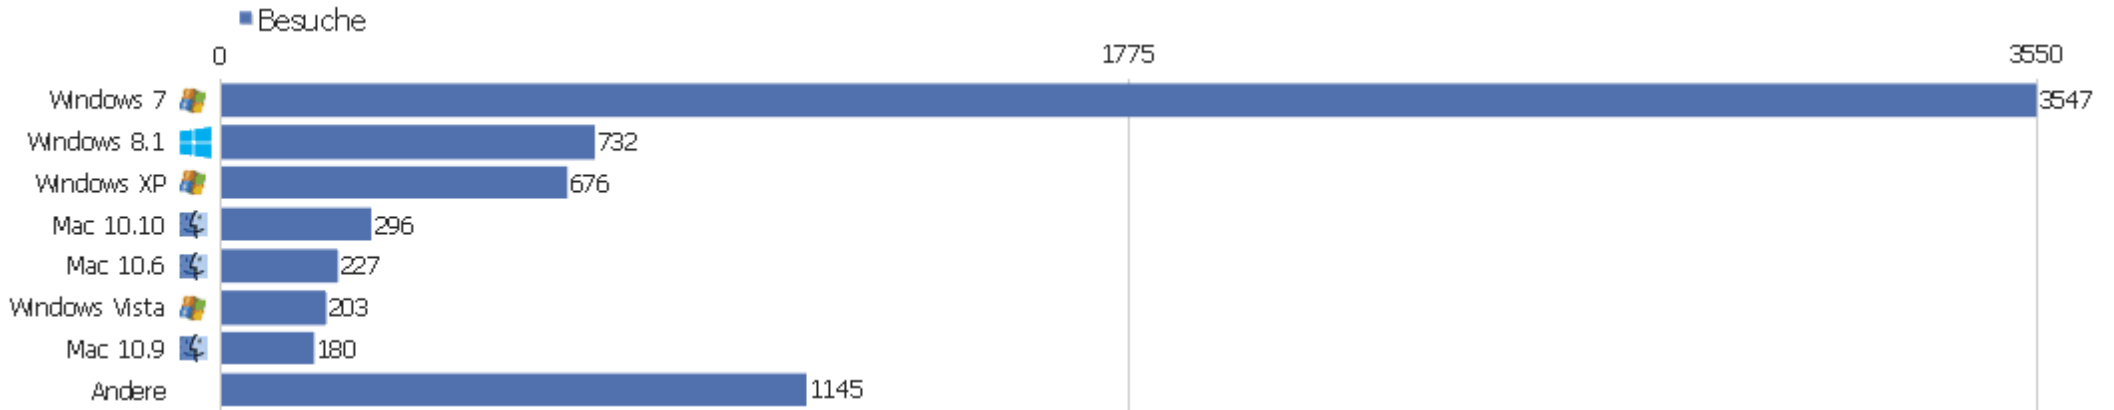

Betriebssystem Versionen

Betriebssystem Versionen	Besuche	Aktionen	Aktionen pro Besuch	Durchschnittszeit auf der Webseite	Absprungrate	Konversionsrate
Windows 7	3547	28641	8,1	00:06:41	32%	0%
Windows 8.1	732	5984	8,2	00:05:58	25%	0%
Windows XP	676	5998	8,9	00:08:26	22%	0%
Mac 10.10	296	1600	5,4	00:03:51	42%	0%
Mac 10.6	227	3082	13,6	00:11:01	26%	0%
Windows Vista	203	2217	10,9	00:08:11	23%	0%
Mac 10.9	180	1015	5,6	00:05:05	30%	0%
iOS 8.1	131	468	3,6	00:02:34	56%	0%
Windows 8	118	886	7,5	00:07:41	26%	0%
Ubuntu	114	631	5,5	00:05:00	36%	0%
Mac 10.8	102	829	8,1	00:08:47	16%	0%
Mac 10.7	101	719	7,1	00:05:15	21%	0%
GNU/Linux	93	735	7,9	00:09:07	29%	0%
Android 4.4	75	185	2,5	00:01:52	59%	0%