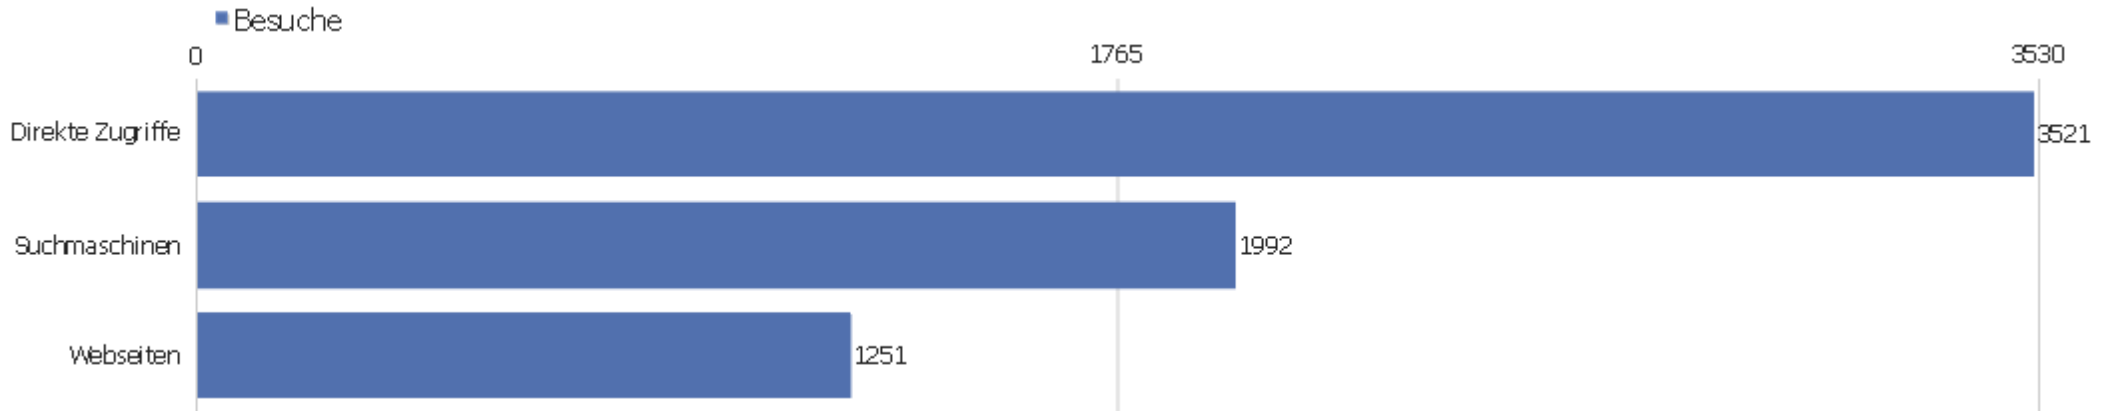

Verweisart

Verweisart	Besuche	Aktionen	Aktionen pro Besuch	Durchschnittszeit auf der Webseite	Absprungrate	Umsatz
Direkte Zugriffe	3521	36534	10,4	00:08:58	28%	0 €
Suchmaschinen	1992	14429	7,2	00:05:22	37%	0 €
Webseiten	1251	6400	5,1	00:03:37	38%	0 €