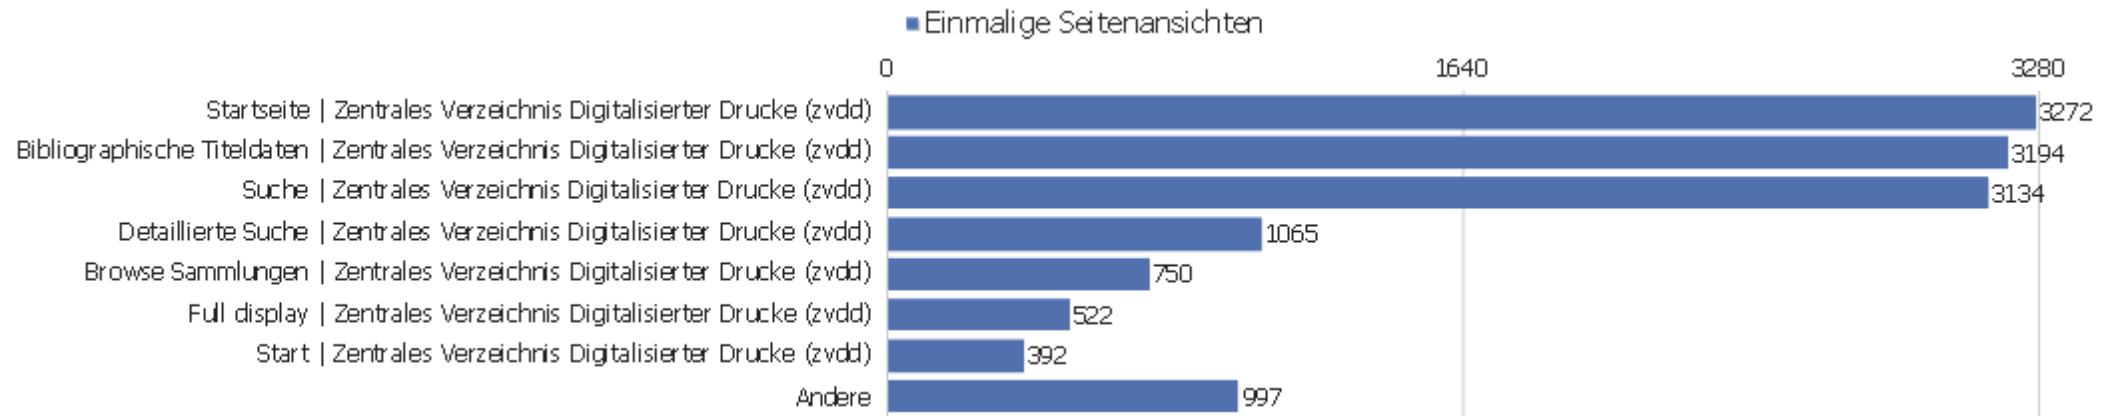

Seitentitel

Seitenname	Seitenansichten	Einmalige Seitenansichten	Durchschnittsgröße pro Seite	Absprungrate	Ausstiegsrate	Durchschnittliche Generierungszeit
Startseite | Zentrales Verzeichnis Digitalisierter D	4845	3272	00:00:45	19%	29%	1,12s
Bibliographische Titeldaten | Zentrales Verzeichnis	11414	3194	00:07:21	51%	69%	0,76s
Suche | Zentrales Verzeichnis Digitalisierter Drucke	19826	3134	00:03:53	28%	45%	1,69s
Detaillierte Suche | Zentrales Verzeichnis Digitalis	7395	1065	00:03:25	23%	51%	1,88s
Browse Sammlungen | Zentrales Verzeichnis Digitalisi	2401	750	00:01:40	40%	56%	1,86s
Full display | Zentrales Verzeichnis Digitalisierter	808	522	00:01:47	69%	82%	0,86s
Start | Zentrales Verzeichnis Digitalisierter Drucke	485	392	00:01:04	60%	63%	2,05s
Search | Zentrales Verzeichnis Digitalisierter Druck	925	318	00:01:57	36%	59%	3,13s
Kollektionen	204	148	00:01:22	33%	36%	9,39s
Inhaltsverzeichnis | Zentrales Verzeichnis Digitalis	273	145	00:02:05	48%	42%	1,03s
Table of contents | Zentrales Verzeichnis Digitalisi	97	62	00:01:10	70%	76%	2,99s
Seite nicht gefunden | Zentrales Verzeichnis Digital	54	47	00:00:10	43%	55%	0,27s
Anmelden | Zentrales Verzeichnis Digitalisierter Dru	20	20	00:00:21	67%	50%	1,91s
Hilfe zur Suche | Zentrales Verzeichnis Digitalisier	22	20	00:01:36	0%	10%	1,12s