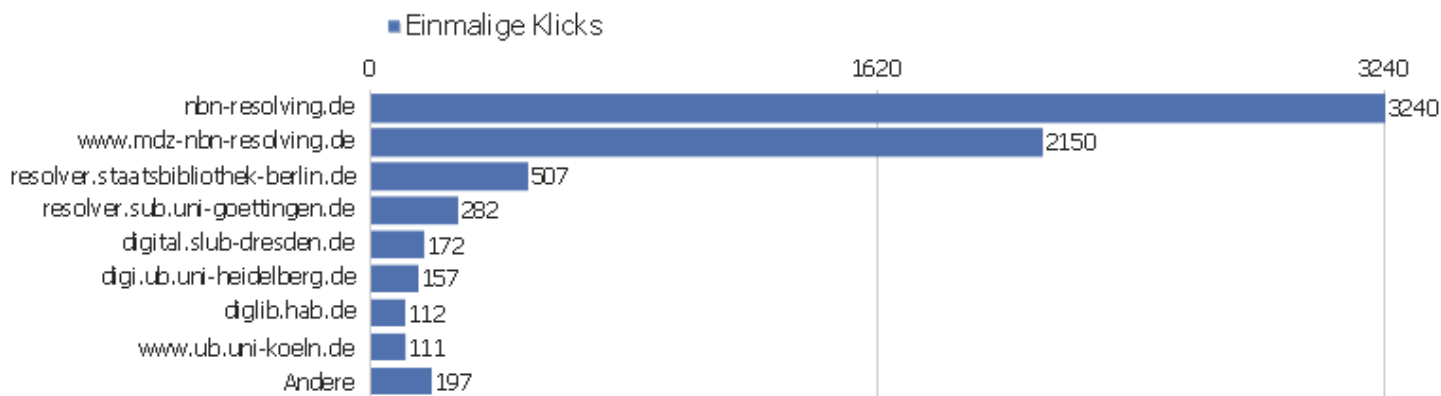

Ausgehende Verweise

Angeklickte URL	Einmalige Klicks	Klicks
nbn-resolving.de	3240	3510
www.mdz-nbn-resolving.de	2150	2276
resolver.staatsbibliothek-berlin.de	507	626
resolver.sub.uni-goettingen.de	282	332
digital.slub-dresden.de	172	185
digi.ub.uni-heidelberg.de	157	171
diglib.hab.de	112	128
www.ub.uni-koeln.de	111	117
www.digizeitschriften.de	36	43
resolver.sub.uni-hamburg.de	25	29
idb.ub.uni-tuebingen.de	24	24
dl.ub.uni-freiburg.de	20	21
tudigit.ulb.tu-darmstadt.de	16	16
digital.blb-karlsruhe.de	12	13
translate.googleusercontent.com	12	12
www.ag-sdd.de	9	9
dfg-viewer.de	7	8
histbest.ub.uni-leipzig.de	5	6
www.bibliothek.uni-regensburg.de	4	4
www.dfg.de	4	6
www.sub.uni-goettingen.de	4	4
www.bsb-muenchen.de	3	3
www.inka.uni-tuebingen.de	3	3
Andere	13	15