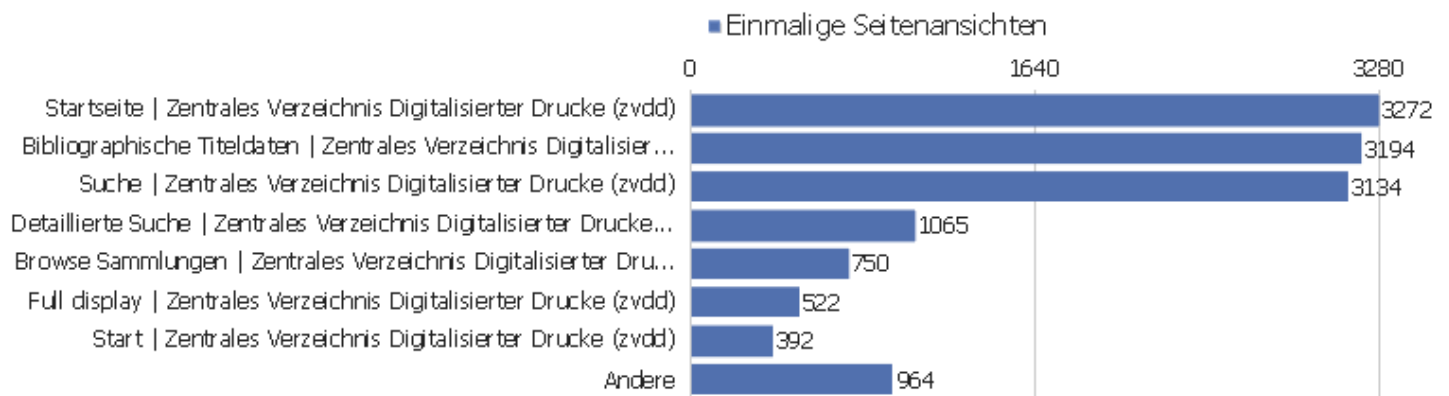

Titel der Ausstiegsseite

Titel der Ausstiegsseite	Ausstiege	Einmalige Seitenansichten	Ausstiegsrate	Durchschnittliche Generierungszeit
Startseite | Zentrales Verzeichnis Digitalisierter D	965	3272	29%	1,12s
Bibliographische Titeldaten | Zentrales Verzeichnis	2212	3194	69%	0,76s
Suche | Zentrales Verzeichnis Digitalisierter Drucke	1421	3134	45%	1,69s
Detaillierte Suche | Zentrales Verzeichnis Digitalis	547	1065	51%	1,88s
Browse Sammlungen | Zentrales Verzeichnis Digitalisi	422	750	56%	1,86s
Full display | Zentrales Verzeichnis Digitalisierter	426	522	82%	0,86s
Start | Zentrales Verzeichnis Digitalisierter Drucke	245	392	63%	2,05s
Search | Zentrales Verzeichnis Digitalisierter Druck	188	318	59%	3,13s
Kollektionen	53	148	36%	9,39s
Inhaltsverzeichnis | Zentrales Verzeichnis Digitalis	61	145	42%	1,03s
Table of contents | Zentrales Verzeichnis Digitalisi	47	62	76%	2,99s
Seite nicht gefunden | Zentrales Verzeichnis Digital	26	47	55%	0,27s
Anmelden | Zentrales Verzeichnis Digitalisierter Dru	10	20	50%	1,91s
Hilfe zur Suche | Zentrales Verzeichnis Digitalisier	2	20	10%	1,12s
Browse Collections | Zentrales Verzeichnis Digitalis	12	16	75%	1,83s
Full display | Zentrales Verzeichnis Digitalisierter D	11	15	73%	0s
Search | Zentrales Verzeichnis Digitalisierter Drucke	6	15	40%	0s
ZVDD Validator | Zentrales Verzeichnis Digitalisiert	9	15	60%	5,37s
Advanced Search | Zentrales Verzeichnis Digitalisier	7	14	50%	1,46s
Sitemap | Zentrales Verzeichnis Digitalisierter Druc	3	14	21%	0,23s
Impressum | Zentrales Verzeichnis Digitalisierter Dr	3	12	25%	0,49s
Ansprechpartner | Zentrales Verzeichnis Digitalisier	5	10	50%	2,16s
Strukturdaten | Zentrales Verzeichnis Digitalisierte	8	10	80%	2,07s
Andere	41	84	49%	3,3s