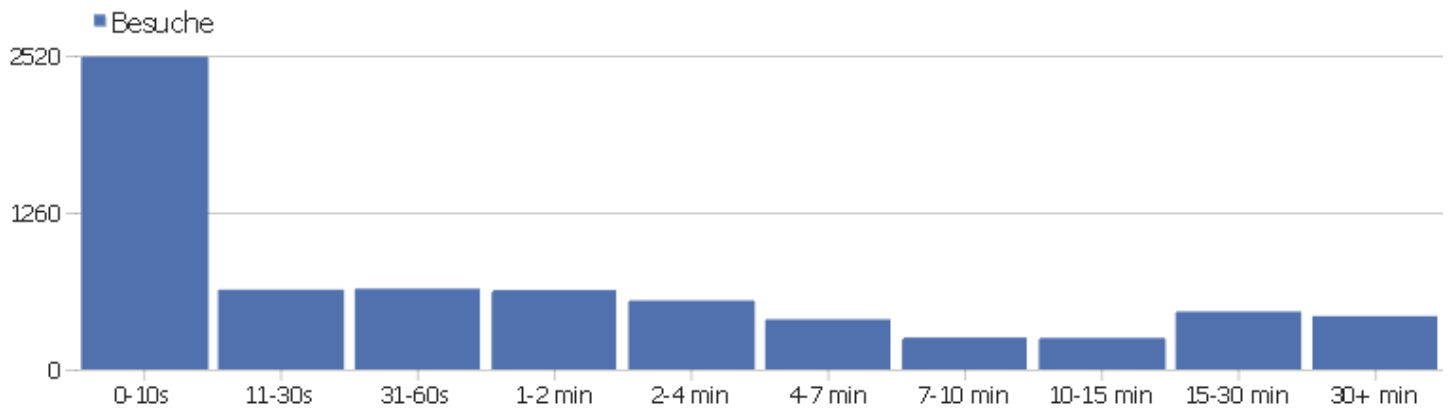

Land

Land	Besuche	Aktionen	Aktionen pro Besuch	Durchschnittszeit auf der Webseite	Absprungrate	Umsatz
Deutschland	3932	34569	8,8	00:07:23	29%	0 €
China	507	1662	3,3	00:03:11	59%	0 €
Österreich	274	1780	6,5	00:04:49	34%	0 €
USA	253	1738	6,9	00:05:52	36%	0 €
Italien	189	2001	10,6	00:08:54	29%	0 €
Niederlande	152	952	6,3	00:06:06	29%	0 €
Schweiz	140	796	5,7	00:04:01	27%	0 €
Frankreich	120	513	4,3	00:03:27	35%	0 €
Polen	118	3432	29,1	00:09:50	37%	0 €
Großbritannien	82	584	7,1	00:06:05	22%	0 €
Ukraine	82	95	1,2	00:00:05	96%	0 €
Republik Korea (Süd)	79	620	7,8	00:06:45	13%	0 €
Japan	72	398	5,5	00:04:09	24%	0 €
Belgien	61	1076	17,6	00:23:48	18%	0 €

 Finnland	60	953	15,9	00:10:54	7%	0 €
 Ungarn	52	312	6	00:05:34	27%	0 €
 Schweden	52	469	9	00:07:06	13%	0 €
 Russische Föderation	50	367	7,3	00:06:48	50%	0 €
 Tschechische Republik	49	324	6,6	00:05:17	35%	0 €
 Rumänien	48	754	15,7	00:16:59	10%	0 €
 Griechenland	47	1829	38,9	00:33:00	4%	0 €
 Spanien	40	291	7,3	00:05:14	43%	0 €
 Kanada	27	114	4,2	00:04:49	33%	0 €
Andere	278	1734	6,2	00:04:20	37%	0 €

Kontinent

Kontinent	Besuche	Aktionen	Aktionen pro Besuch	Durchschnittszeit auf der Webseite	Absprungrate	Umsatz
Europa	5685	52169	9,2	00:07:25	30%	0 €
Asien	705	2831	4	00:03:39	49%	0 €
Nordamerika	302	2003	6,6	00:05:45	34%	0 €
Südamerika	50	258	5,2	00:04:48	40%	0 €
Ozeanien	14	48	3,4	00:02:07	50%	0 €
unbekannt	7	53	7,6	00:04:23	29%	0 €
Afrika	1	1	1	00:00:00	100%	0 €

Besuchslänge

Besuchsdauer	Besuche
0-10s	2511
11-30s	640
31-60s	648
1-2 min	637
2-4 min	553
4-7 min	402
7-10 min	256
10-15 min	253
15-30 min	464
30+ min	428

Seiten pro Besuch

Seiten pro Besuch

Besuche

Seiten pro Besuch	Besuche
1 Seite	2186
2 Seiten	800
3 Seiten	621
4 Seiten	509
5 Seiten	394
6-7 Seiten	537
8-10 Seiten	474
11-14 Seiten	382
15-20 Seiten	278
21+ Seiten	583