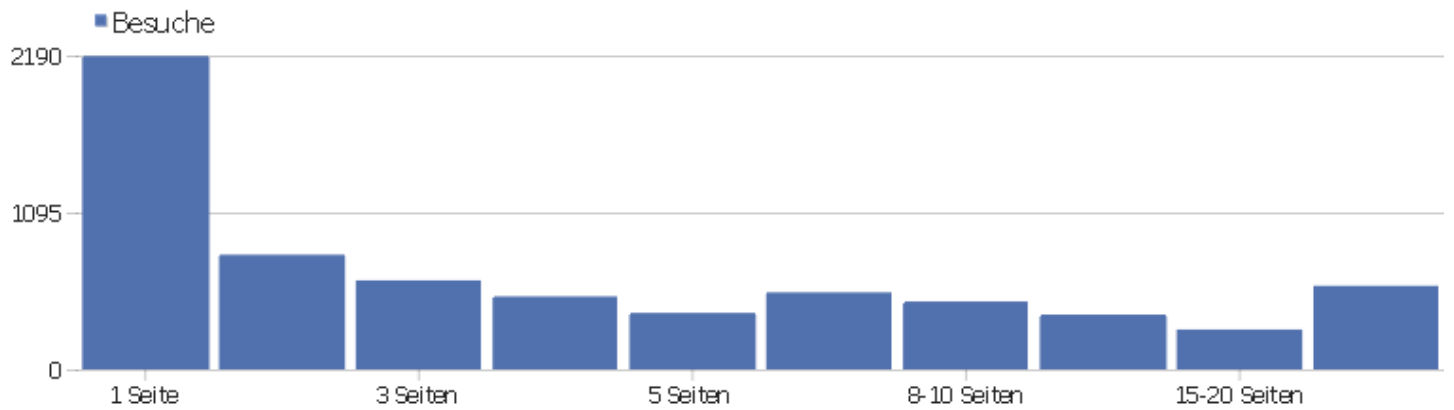

Kontinent

Kontinent	Besuche	Aktionen	Aktionen pro Besuch	Durchschnittszeit auf der Webseite	Absprungrate	Umsatz
Europa	5685	52169	9,2	00:07:25	30%	0 €
Asien	705	2831	4	00:03:39	49%	0 €
Nordamerika	302	2003	6,6	00:05:45	34%	0 €
Südamerika	50	258	5,2	00:04:48	40%	0 €
Ozeanien	14	48	3,4	00:02:07	50%	0 €
unbekannt	7	53	7,6	00:04:23	29%	0 €
Afrika	1	1	1	00:00:00	100%	0 €

Besuchslänge

Besuchsdauer	Besuche
0-10s	2511
11-30s	640
31-60s	648
1-2 min	637
2-4 min	553
4-7 min	402
7-10 min	256
10-15 min	253
15-30 min	464
30+ min	428

Seiten pro Besuch

Seiten pro Besuch

Besuche

Seiten pro Besuch	Besuche
1 Seite	2186
2 Seiten	800
3 Seiten	621
4 Seiten	509
5 Seiten	394
6-7 Seiten	537
8-10 Seiten	474
11-14 Seiten	382
15-20 Seiten	278
21+ Seiten	583