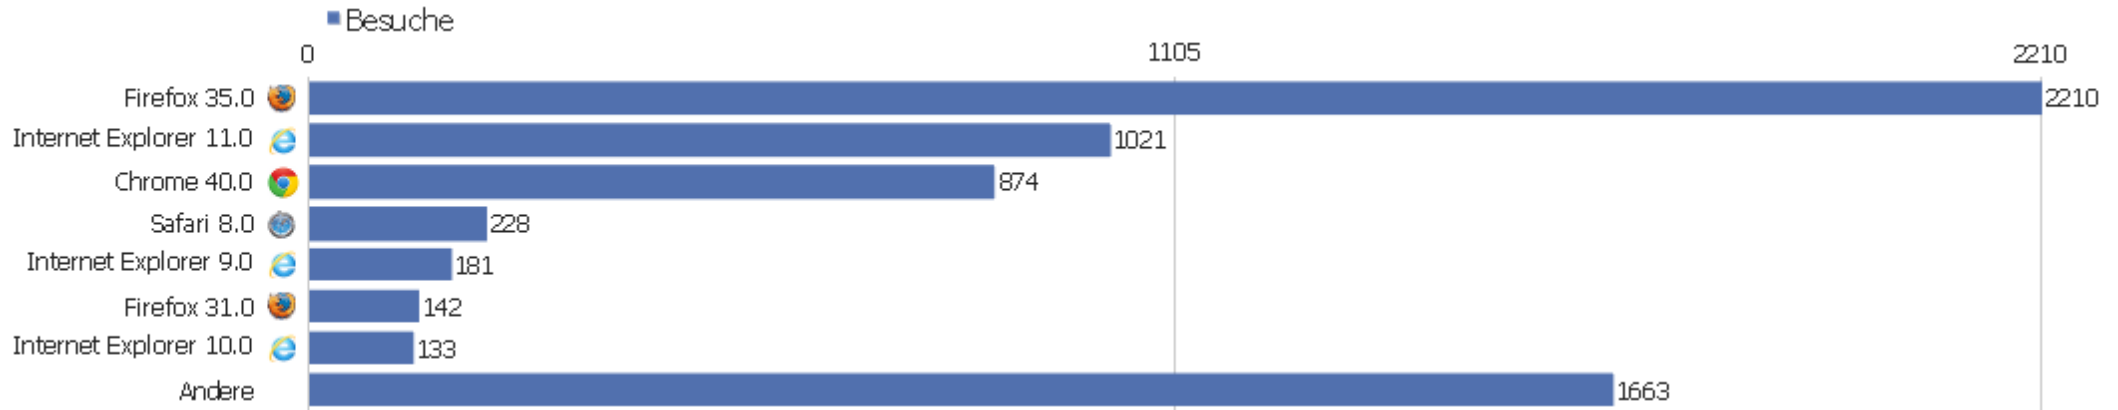

Browserversion

Browserversion	Besuche	Aktionen	Aktionen pro Besuch	Durchschnittszeit auf der Webseite	Absprungrate	Konversionsrate
Firefox 35.0	2210	23458	10,6	00:09:16	24%	0%
Internet Explorer 11.0	1021	9983	9,8	00:07:06	25%	0%
Chrome 40.0	874	5643	6,5	00:05:54	35%	0%
Safari 8.0	228	1747	7,7	00:05:23	40%	0%
Internet Explorer 9.0	181	4267	23,6	00:15:11	29%	0%
Firefox 31.0	142	847	6	00:05:28	23%	0%
Internet Explorer 10.0	133	669	5	00:02:39	36%	0%
Mobile Safari 8.0	113	408	3,6	00:02:26	54%	0%
unbekannt	103	152	1,5	00:00:27	75%	0%
Internet Explorer 8.0	97	708	7,3	00:04:29	27%	0%
Android Browser	89	245	2,8	00:01:19	58%	0%
Chrome 31.0	89	373	4,2	00:03:55	45%	0%
Safari 5.1	81	633	7,8	00:08:19	38%	0%
Safari 7.1	78	314	4	00:02:32	41%	0%