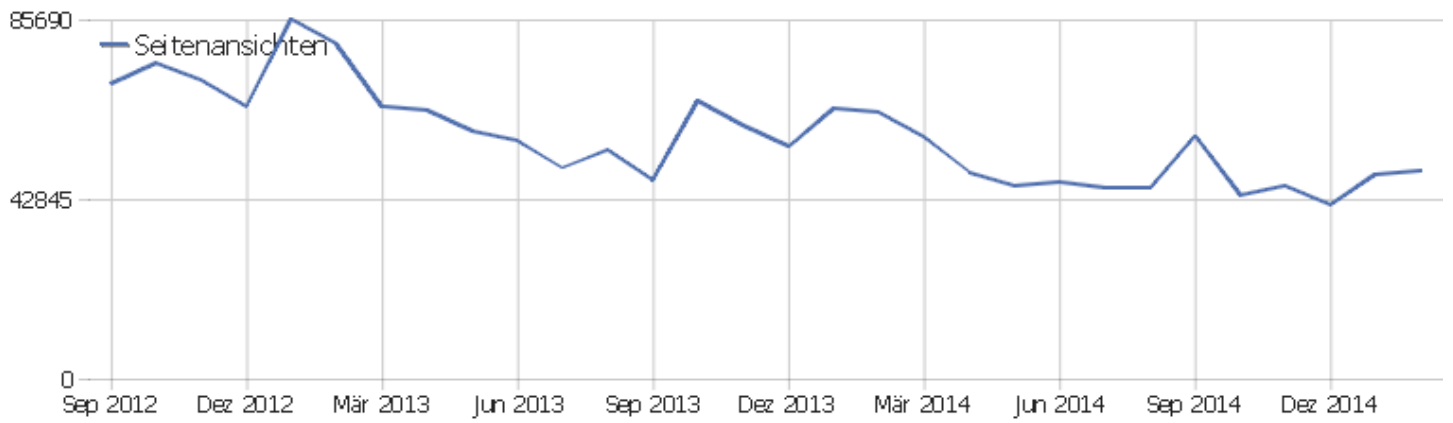

Aktionen - Kernmetriken

Name	Wert
Seitenansichten	49795
Einmalige Seitenansichten	33778
Downloads	7
Einmalige Downloads	7
Ausgehende Verweise	7561
Einmalige ausgehende Verweise	6928
Suchanfragen	0
Einmalige Suchbegriffe	0
Durchschnittliche Generierungszeit	1,5s