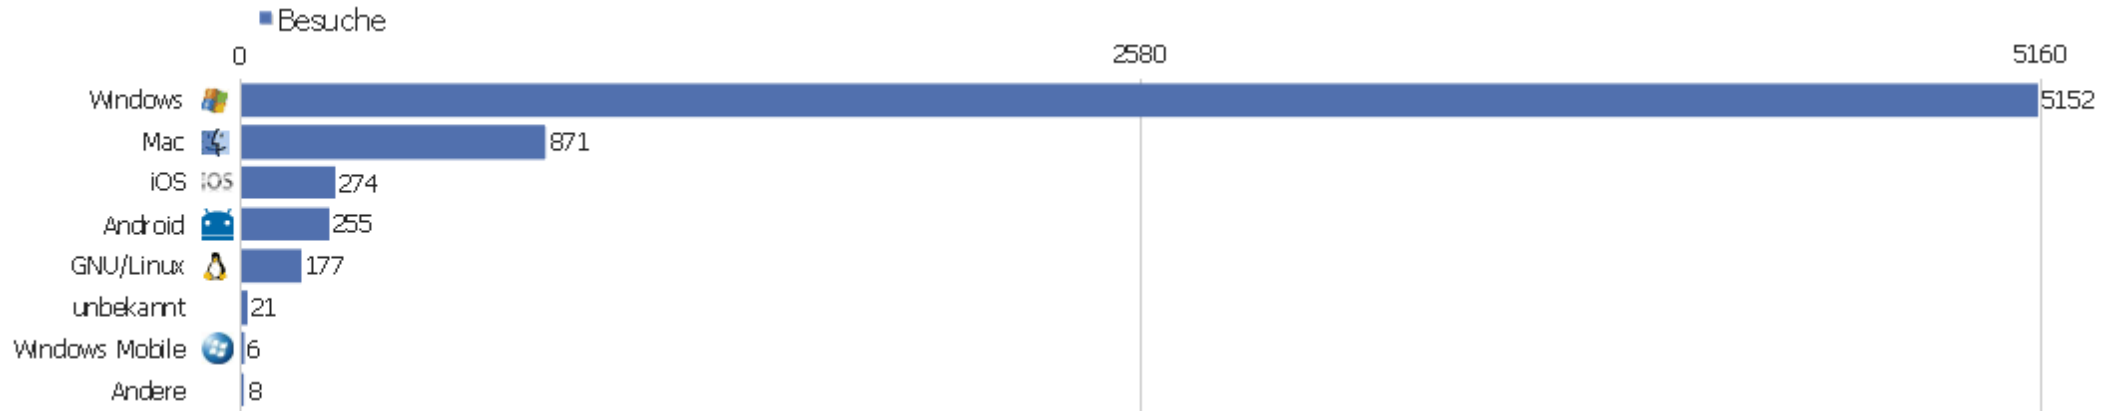

Betriebssystem Familien

Betriebssystem-Familie	Besuche	Aktionen	Aktionen pro Besuch	Durchschnittszeit auf der Webseite	Absprungrate	Konversionsrate
Windows	5152	46211	9	00:07:17	29%	0%
Mac	871	7486	8,6	00:07:27	32%	0%
iOS	274	955	3,5	00:02:13	59%	0%
Android	255	803	3,1	00:01:24	63%	0%
GNU/Linux	177	1290	7,3	00:05:59	34%	0%
unbekannt	21	577	27,5	00:34:11	10%	0%
Windows Mobile	6	21	3,5	00:03:12	33%	0%
BlackBerry	3	5	1,7	00:00:22	33%	0%
Chrome OS	3	4	1,3	00:00:32	67%	0%
Symbian	1	7	7	00:05:02	0%	0%
Unix	1	4	4	00:08:55	0%	0%