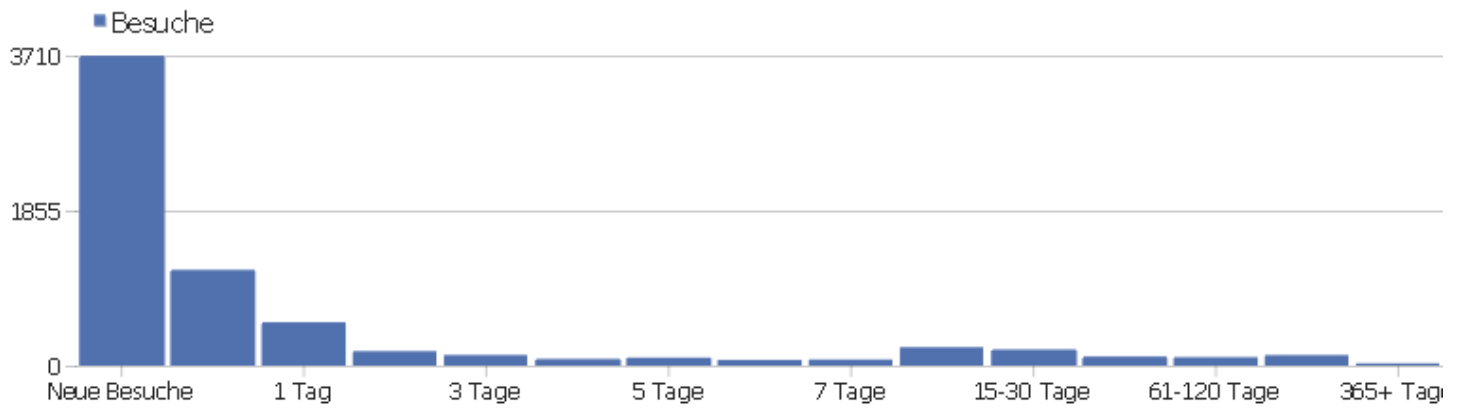

Besuchslänge

Besuchsdauer	Besuche
0-10s	2511
11-30s	640
31-60s	648
1-2 min	637
2-4 min	553
4-7 min	402
7-10 min	256
10-15 min	253
15-30 min	464
30+ min	428

Seiten pro Besuch

Seiten pro Besuch

Besuche

Seiten pro Besuch	Besuche
1 Seite	2186
2 Seiten	800
3 Seiten	621
4 Seiten	509
5 Seiten	394
6-7 Seiten	537
8-10 Seiten	474
11-14 Seiten	382
15-20 Seiten	278
21+ Seiten	583

Besuche nach Besuchszahl

Besuche nach Besuchszahl

Besuch
e %
Besuch
e

Besuche nach Besuchszahl	Besuch e	% Besuch e
1 Besuch	3734	55%
2 Besuche	667	10%
3 Besuche	305	5%
4 Besuche	181	3%
5 Besuche	137	2%
6 Besuche	101	1%
7 Besuche	88	1%
8 Besuche	86	1%
9-14 Besuche	400	6%
15-25 Besuche	299	4%
26-50 Besuche	356	5%
51-100 Besuche	141	2%
101-200 Besuche	167	2%
201+ Besuche	102	2%

Besuche pro Tage seit letztem Besuch

Besuche pro Tage seit letztem Besuch

Besuche

Neue Besuche	3707
0 Tage	1146
1 Tag	519
2 Tage	173
3 Tage	127
4 Tage	80
5 Tage	95
6 Tage	68
7 Tage	73
8-14 Tage	220
15-30 Tage	193
31-60 Tage	109
61-120 Tage	101
121-364 Tage	126
365+ Tage	27

Wiederkehrende Besuche

Name	Wert
Eindeutige wiederkehrende Besucher	1249
Wiederkehrende Benutzer	0
Wiederkehrende Besuche	3057
Aktionen bei wiederkehrenden Besuchen	34506
Maximale Aktionen eines wiederkehrenden Besuchs	1154
Absprungrate bei wiederkehrenden Besuchen	24%
Aktionen pro wiederkehrendem Besuch	11,3
Durchschnittszeit von wiederkehrenden Besuchen	00:09:48