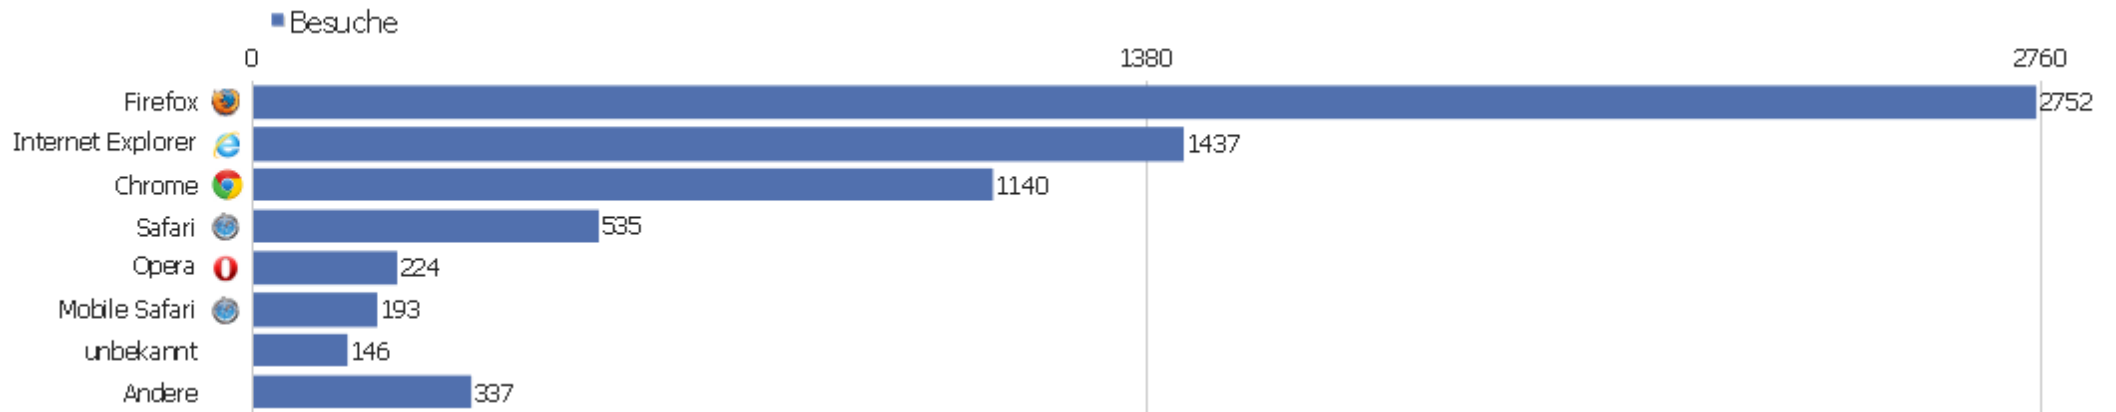

Besucher-Browser

Browser	Besuche	Aktionen	Aktionen pro Besuch	Durchschnittszeit auf der Webseite	Absprungrate	Konversionsrate
Firefox	2752	27031	9,8	00:08:34	24%	0%
Internet Explorer	1437	15646	10,9	00:07:31	27%	0%
Chrome	1140	6902	6,1	00:05:35	38%	0%
Safari	535	3763	7	00:05:32	39%	0%
Opera	224	1041	4,6	00:03:05	53%	0%
Mobile Safari	193	791	4,1	00:02:57	52%	0%
unbekannt	146	237	1,6	00:00:32	75%	0%
Android Browser	89	245	2,8	00:01:19	58%	0%
Chrome Mobile	56	272	4,9	00:01:55	68%	0%
Sogou Explorer	26	111	4,3	00:04:47	42%	0%
SeaMonkey	25	157	6,3	00:08:09	20%	0%
Iceweasel	20	239	12	00:09:42	5%	0%
Maxthon	20	74	3,7	00:03:10	55%	0%
Opera Mini	18	551	30,6	00:37:49	11%	0%