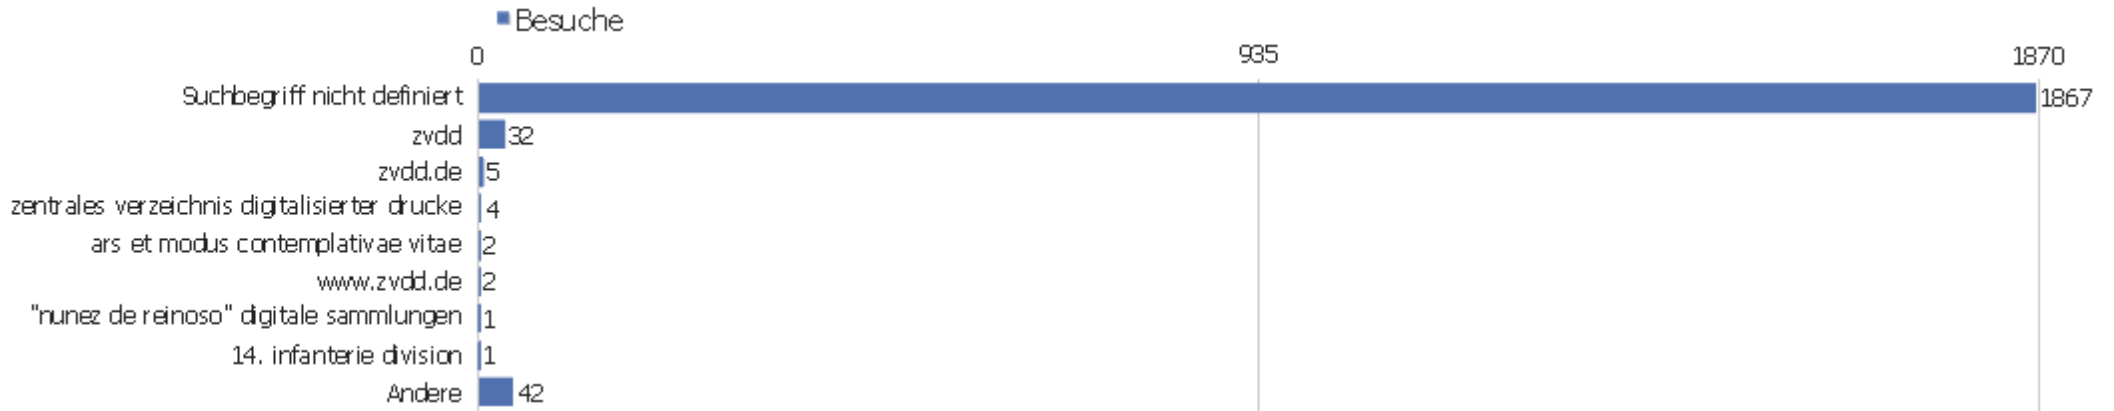

Suchbegriffe

Suchbegriff	Besuche	Aktionen	Aktionen pro Besuch	Durchschnittszeit auf der Webseite	Absprungrate	Umsatz
Suchbegriff nicht definiert	1867	13255	7,1	00:05:19	37%	0 €
zvdd	32	546	17,1	00:10:24	3%	0 €
zvdd.de	5	112	22,4	00:14:11	0%	0 €
zentrales verzeichnis digitalisierter drucke	4	25	6,3	00:04:38	50%	0 €
ars et modus contemplativae vitae	2	3	1,5	00:01:29	50%	0 €
www.zvdd.de	2	48	24	00:08:08	50%	0 €
"nunez de reinoso" digitale sammlungen	1	5	5	00:00:25	0%	0 €
14. infanterie division	1	2	2	00:00:30	0%	0 €
absagsbrieff	1	7	7	00:02:13	0%	0 €
aristoteles de virtutibus digital	1	2	2	00:00:15	0%	0 €
augsburger chronik	1	2	2	00:00:37	0%	0 €
bergwerksmunzen	1	1	1	00:00:00	100%	0 €
berlin 1850 wer nicht liebt wein weib und gesang drucke	1	1	1	00:00:00	100%	0 €
bossu jean bernard	1	2	2	00:01:06	0%	0 €