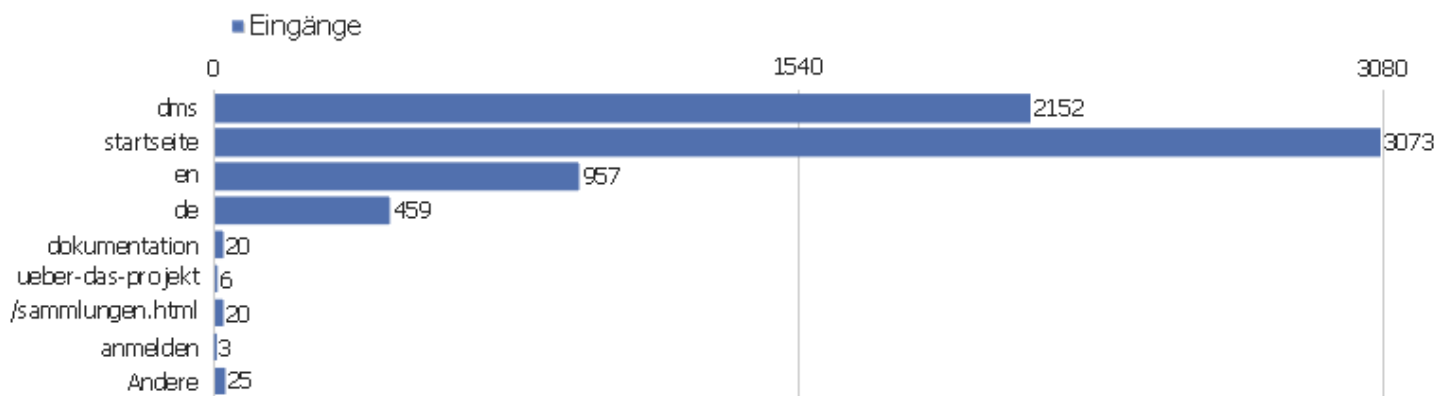

Eingangsseiten

URL der Einstiegsseite	Eingänge	Absprünge	Absprungrate	Durchschnittliche Generierungszeit
dms	2152	813	38%	1,51s
startseite	3073	587	19%	1,11s
en	957	551	58%	2,1s
de	459	176	38%	1,5s
dokumentation	20	16	80%	0,99s
ueber-das-projekt	6	3	50%	1,02s
/sammlungen.html	20	8	40%	0,28s
anmelden	3	2	67%	1,91s
sitemap	4	0	0%	0,25s
/index.html	13	2	15%	0,14s
/startseite	4	1	25%	0,32s
/english.html	2	1	50%	0,22s
/dokumentation.html	1	1	100%	1,25s
/sammlungen.html Zentrales Verzeichnis Digitalisierter	1	1	100%	0,43s