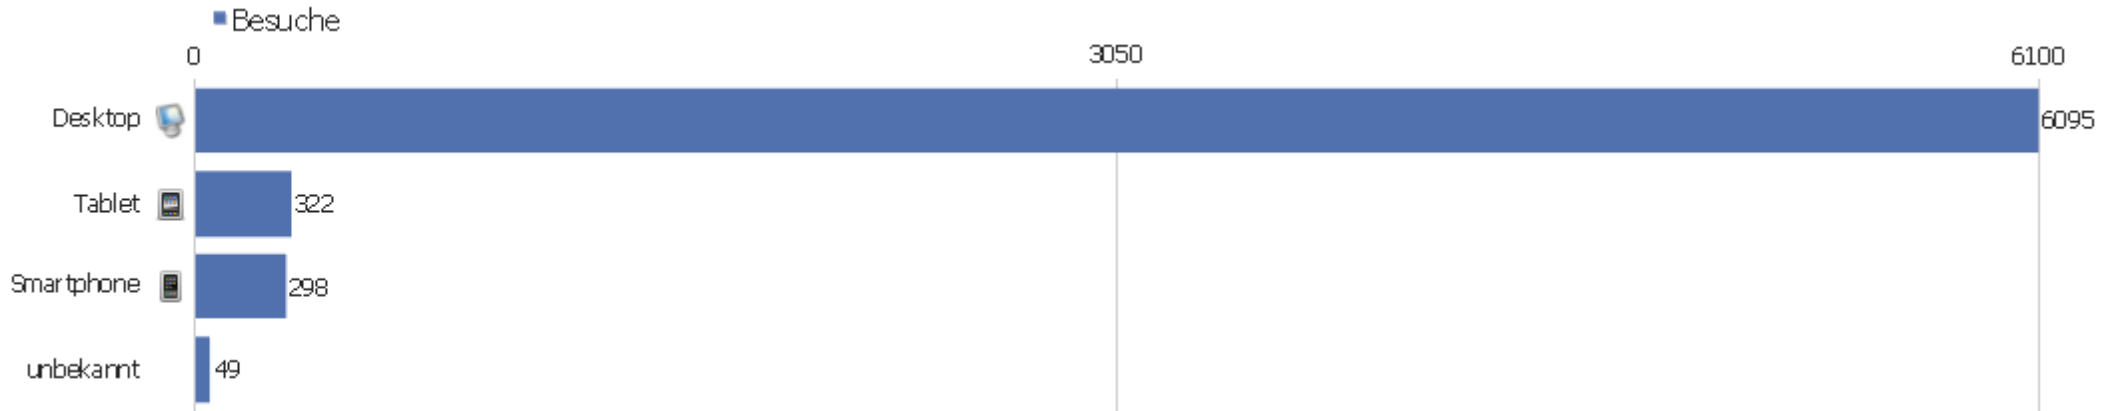

Gerätetyp

Gerätetyp	Besuche	Aktionen	Aktionen pro Besuch	Durchschnittszeit auf der Webseite	Absprungrate	Konversionsrate
Desktop	6095	52260	8,6	00:07:07	30%	0%
Tablet	322	3713	11,5	00:07:15	37%	0%
Smartphone	298	779	2,6	00:01:08	68%	0%
unbekannt	49	611	12,5	00:14:13	49%	0%