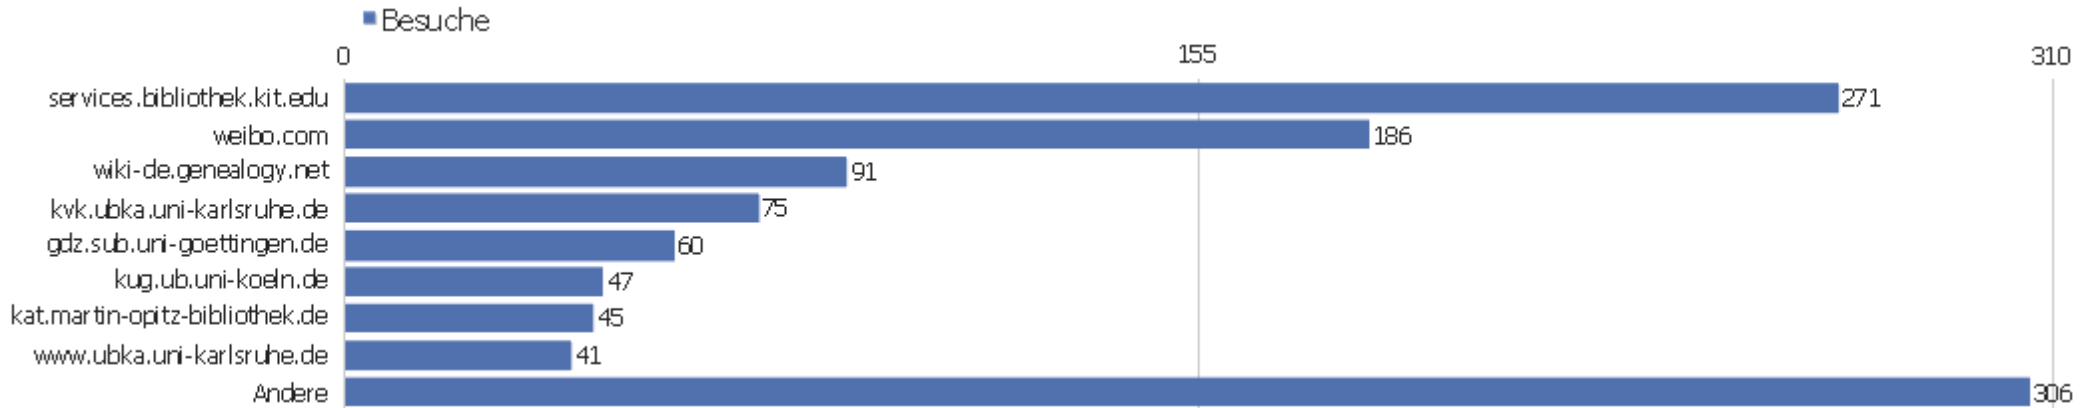

Webseiten

Webseite	Besuche	Aktionen	Aktionen pro Besuch	Durchschnittszeit auf der Webseite	Absprungrate	Umsatz
services.bibliothek.kit.edu	271	611	2,3	00:01:40	46%	0 €
weibo.com	186	813	4,4	00:04:02	47%	0 €
wiki-de.genealogy.net	91	859	9,4	00:05:33	22%	0 €
kvk.ubka.uni-karlsruhe.de	75	214	2,9	00:03:11	44%	0 €
gdz.sub.uni-goettingen.de	60	740	12,3	00:08:57	8%	0 €
kug.ub.uni-koeln.de	47	95	2	00:00:38	45%	0 €
kat.martin-opitz-bibliothek.de	45	291	6,5	00:02:08	22%	0 €
www.ubka.uni-karlsruhe.de	41	253	6,2	00:08:22	37%	0 €
de.wikipedia.org	30	96	3,2	00:02:20	43%	0 €
weibo.cn	25	41	1,6	00:00:29	84%	0 €
www.weibo.com	25	63	2,5	00:02:01	76%	0 €
www.ub.uni-paderborn.de	22	103	4,7	00:01:58	23%	0 €
www.eromm.org	19	51	2,7	00:03:34	53%	0 €
www.kulturerbe-digital.de	16	213	13,3	00:06:55	38%	0 €