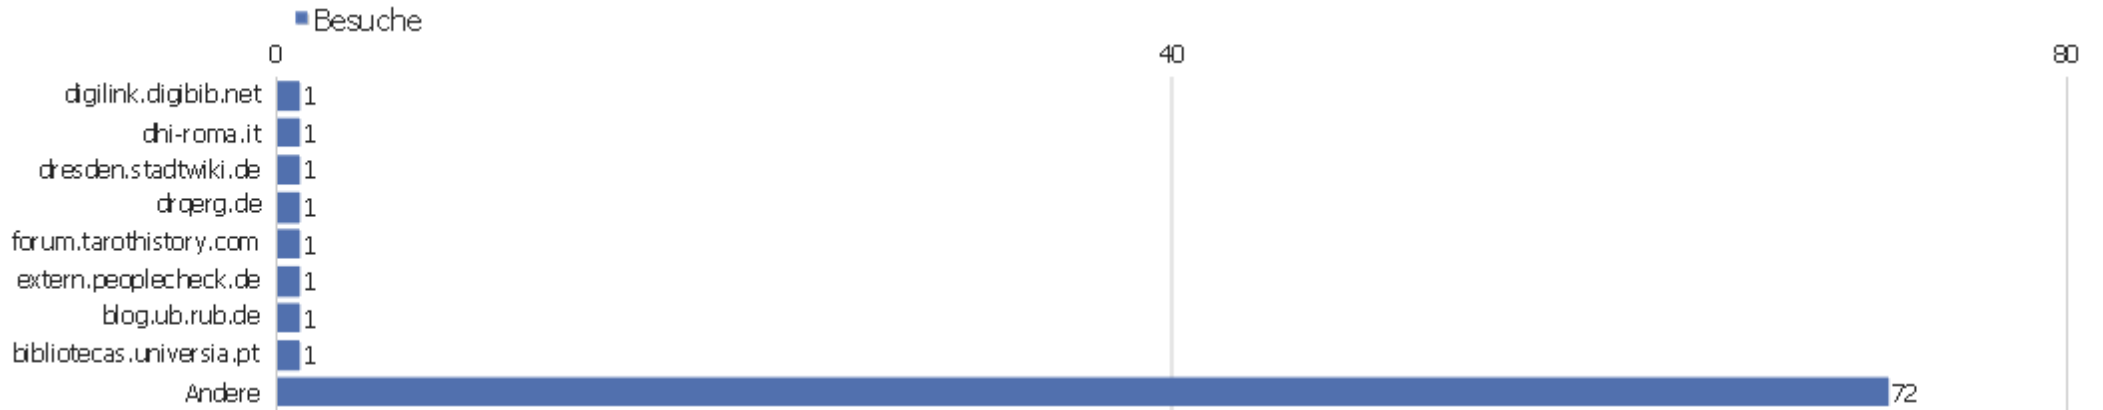

Alle Verweise

Verweis	Besuche	Aktionen	Aktionen pro Besuch	Durchschnittszeit auf der Webseite	Absprungrate	Konversionsrate
digilink.digibib.net	1	2	2	00:00:12	0%	0%
dhi-roma.it	1	5	5	00:00:58	0%	0%
dresden.stadtwiki.de	1	1	1	00:00:00	100%	0%
drqerg.de	1	3	3	00:00:21	0%	0%
forum.tarothistory.com	1	1	1	00:00:00	100%	0%
extern.peoplecheck.de	1	9	9	00:03:58	0%	0%
blog.ub.rub.de	1	1	1	00:00:00	100%	0%
bibliotecas.universia.pt	1	2	2	00:01:34	0%	0%
10.44.1.1	1	10	10	00:14:39	0%	0%
www.zlb.de	2	8	4	00:02:02	0%	0%
10.196.52.71	1	6	6	00:02:24	0%	0%
95.168.222.25	1	1	1	00:00:00	100%	0%
abcd4.de	1	1	1	00:00:00	100%	0%
109.73.50.95	1	2	2	00:00:14	0%	0%