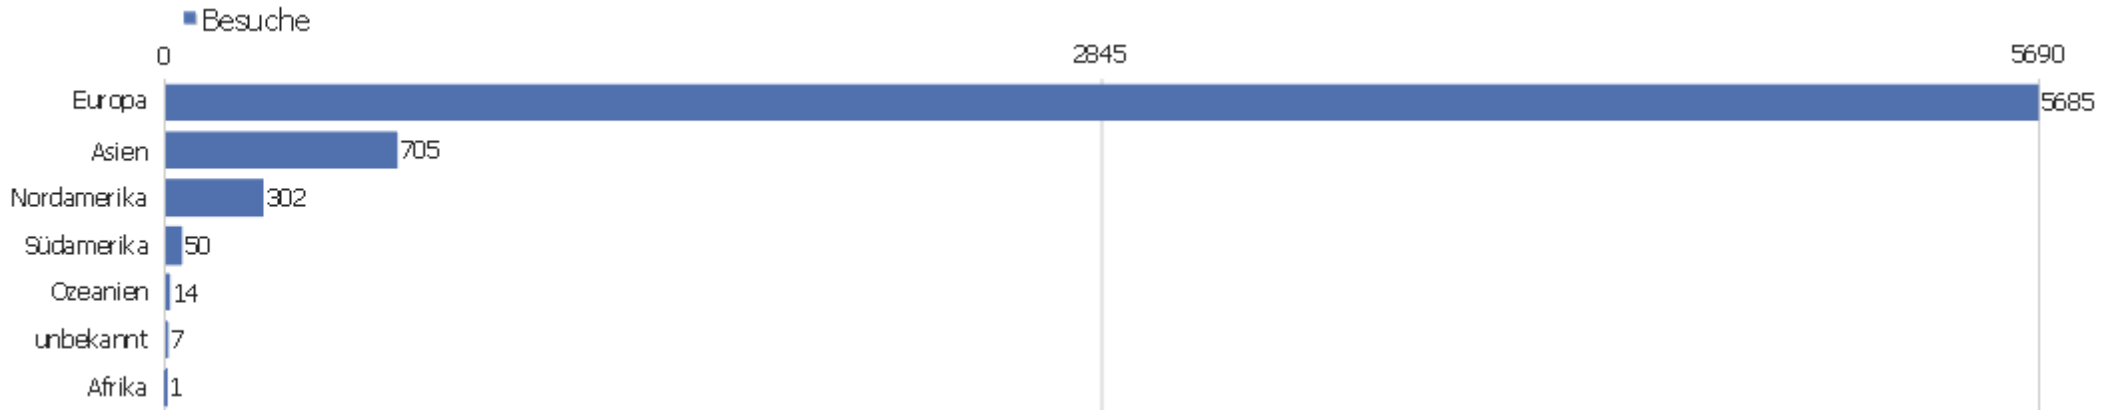

Land

Land	Besuche	Aktionen	Aktionen pro Besuch	Durchschnittszeit auf der Webseite	Absprungrate	Umsatz
Deutschland	3932	34569	8,8	00:07:23	29%	0 €
China	507	1662	3,3	00:03:11	59%	0 €
Österreich	274	1780	6,5	00:04:49	34%	0 €
USA	253	1738	6,9	00:05:52	36%	0 €
Italien	189	2001	10,6	00:08:54	29%	0 €
Niederlande	152	952	6,3	00:06:06	29%	0 €
Schweiz	140	796	5,7	00:04:01	27%	0 €
Frankreich	120	513	4,3	00:03:27	35%	0 €
Polen	118	3432	29,1	00:09:50	37%	0 €
Großbritannien	82	584	7,1	00:06:05	22%	0 €
Ukraine	82	95	1,2	00:00:05	96%	0 €
Republik Korea (Süd)	79	620	7,8	00:06:45	13%	0 €
Japan	72	398	5,5	00:04:09	24%	0 €
Belgien	61	1076	17,6	00:23:48	18%	0 €

 Finnland	60	953	15,9	00:10:54	7%	0 €
 Ungarn	52	312	6	00:05:34	27%	0 €
 Schweden	52	469	9	00:07:06	13%	0 €
 Russische Föderation	50	367	7,3	00:06:48	50%	0 €
 Tschechische Republik	49	324	6,6	00:05:17	35%	0 €
 Rumänien	48	754	15,7	00:16:59	10%	0 €
 Griechenland	47	1829	38,9	00:33:00	4%	0 €
 Spanien	40	291	7,3	00:05:14	43%	0 €
 Kanada	27	114	4,2	00:04:49	33%	0 €
Andere	278	1734	6,2	00:04:20	37%	0 €

Kontinent

Kontinent	Besuche	Aktionen	Aktionen pro Besuch	Durchschnittszeit auf der Webseite	Absprungrate	Umsatz
Europa	5685	52169	9,2	00:07:25	30%	0 €
Asien	705	2831	4	00:03:39	49%	0 €
Nordamerika	302	2003	6,6	00:05:45	34%	0 €
Südamerika	50	258	5,2	00:04:48	40%	0 €
Ozeanien	14	48	3,4	00:02:07	50%	0 €
unbekannt	7	53	7,6	00:04:23	29%	0 €
Afrika	1	1	1	00:00:00	100%	0 €