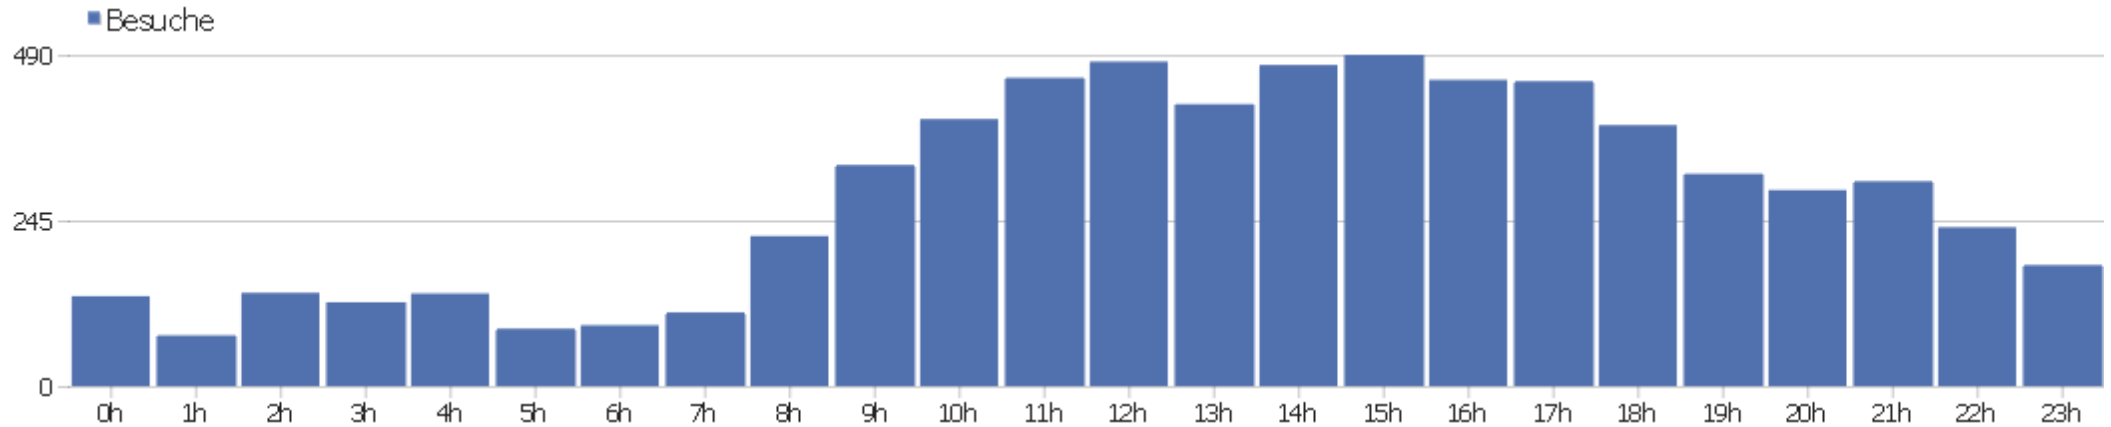

PIWIK

Uni, ZVDD

Zeitspanne: 2015, Februar

ZVDD monatliche Zugriffsstatistik

Besucherüberblick

Name	Wert
Eindeutige Besucher	3260
Besuche	6764
Aktionen	57363
Maximale Aktionen pro Besuch	1154
Aktionen pro Besuch	8,5
Durchschnittliche Besuchszeit (in Sekunden)	00:06:55
Absprungrate	32%

Besuche nach Server-Zeit

Server-Zeit	Besuche	Aktionen	Aktionen pro Besuch	Durchschnittszeit auf der Webseite	Absprungrate	Umsatz
0h	133	1414	10,6	00:07:16	32%	0 €
1h	75	653	8,7	00:07:08	24%	0 €
2h	138	830	6	00:06:01	49%	0 €
3h	124	503	4,1	00:02:39	60%	0 €
4h	137	566	4,1	00:03:03	53%	0 €
5h	85	357	4,2	00:04:01	44%	0 €
6h	90	463	5,1	00:05:38	42%	0 €
7h	109	820	7,5	00:06:43	33%	0 €
8h	222	1426	6,4	00:04:54	32%	0 €
9h	327	2056	6,3	00:04:50	29%	0 €
10h	395	2567	6,5	00:05:26	29%	0 €
11h	456	4648	10,2	00:07:05	31%	0 €
12h	480	4177	8,7	00:05:59	31%	0 €
13h	417	3719	8,9	00:07:39	31%	0 €