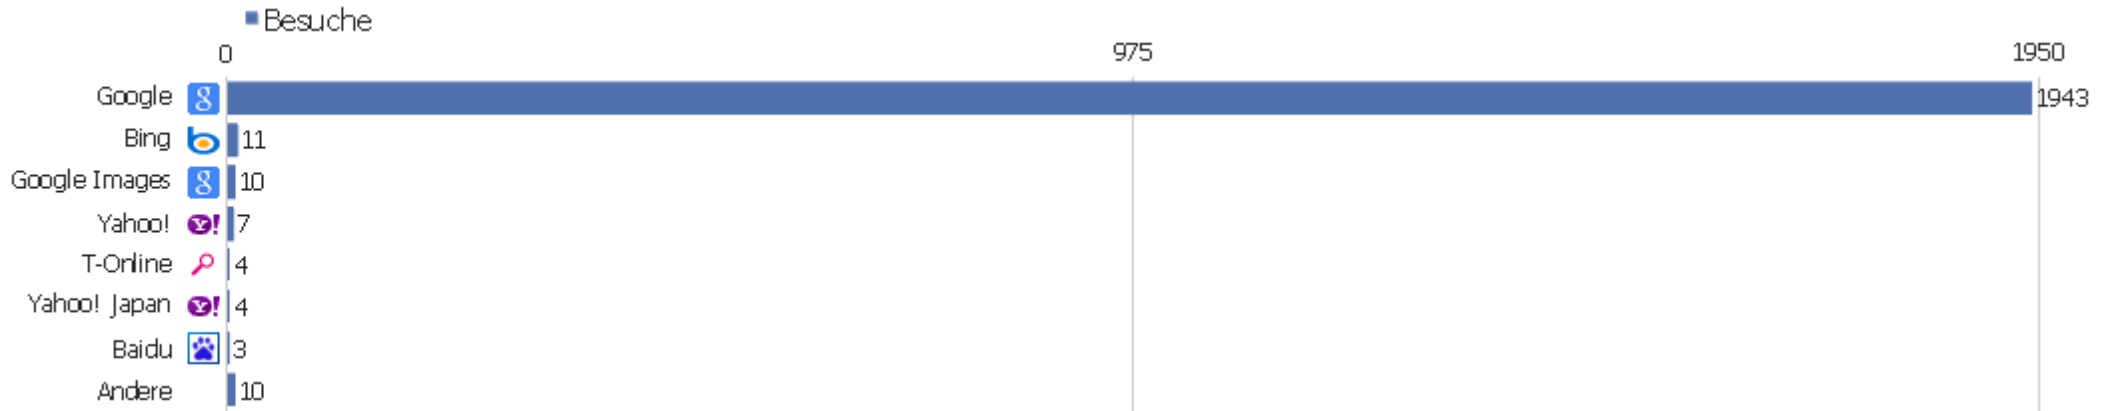

Suchmaschinen

Suchmaschine	Besuche	Aktionen	Aktionen pro Besuch	Durchschnittszeit auf der Webseite	Absprungrate	Umsatz
Google	1943	14143	7,3	00:05:24	37%	0 €
Bing	11	50	4,5	00:04:25	18%	0 €
Google Images	10	29	2,9	00:02:01	40%	0 €
Yahoo!	7	46	6,6	00:04:47	29%	0 €
T-Online	4	26	6,5	00:03:20	25%	0 €
Yahoo! Japan	4	28	7	00:06:08	50%	0 €
Baidu	3	17	5,7	00:05:36	0%	0 €
Google Custom Search	3	11	3,7	00:02:55	33%	0 €
Ask	2	15	7,5	00:06:54	0%	0 €
Haosou	2	15	7,5	00:04:15	50%	0 €
Sogou	1	1	1	00:00:00	100%	0 €
Web.de	1	47	47	00:16:15	0%	0 €
Yandex	1	1	1	00:00:00	100%	0 €