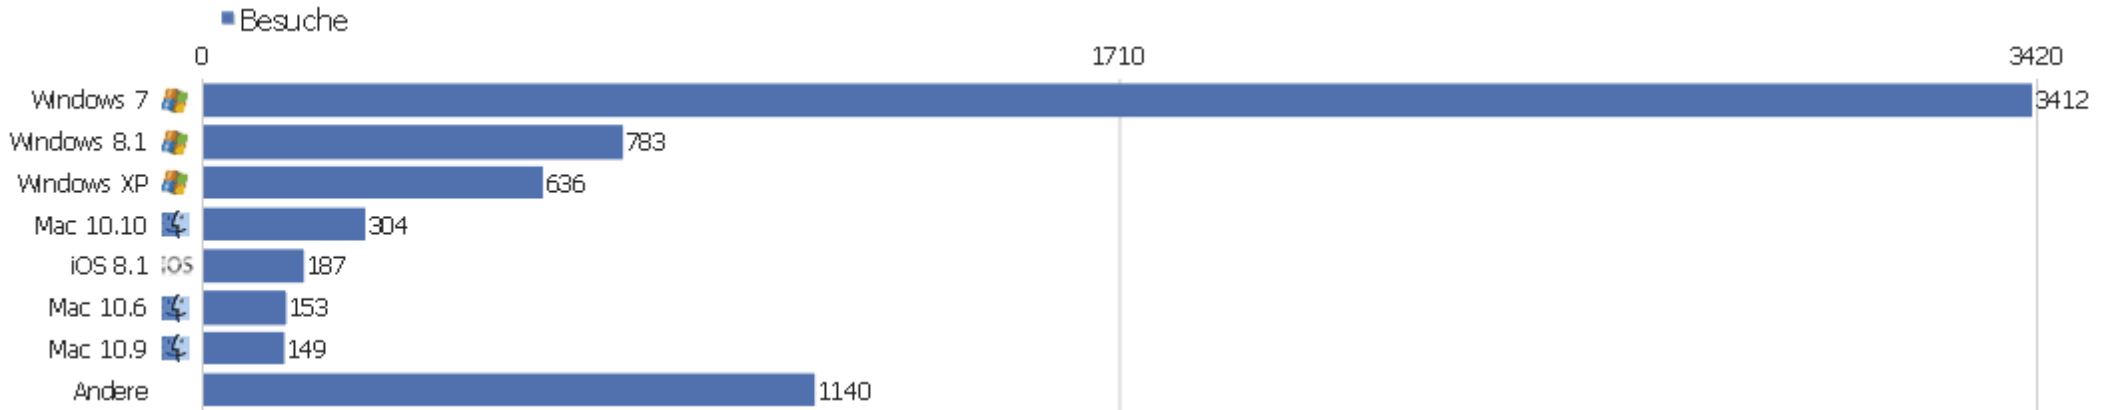

Betriebssystem Versionen

Betriebssystem Versionen	Besuche	Aktionen	Aktionen pro Besuch	Durchschnittszeit auf der Webseite	Absprungrate	Konversionsrate
Windows 7	3412	30460	8,9	00:07:36	30%	0%
Windows 8.1	783	7425	9,5	00:06:17	27%	0%
Windows XP	636	6323	9,9	00:08:07	26%	0%
Mac 10.10	304	2170	7,1	00:05:40	40%	0%
iOS 8.1	187	692	3,7	00:02:27	60%	0%
Mac 10.6	153	2522	16,5	00:15:09	26%	0%
Mac 10.9	149	663	4,4	00:03:06	35%	0%
Windows Vista	199	1214	6,1	00:04:36	35%	0%
Android 4.4	105	392	3,7	00:01:27	68%	0%
Mac 10.8	104	664	6,4	00:06:39	33%	0%
GNU/Linux	99	643	6,5	00:05:13	38%	0%
Mac 10.7	89	474	5,3	00:04:47	27%	0%
Ubuntu	76	641	8,4	00:07:08	29%	0%
Windows 8	80	572	7,2	00:04:52	36%	0%