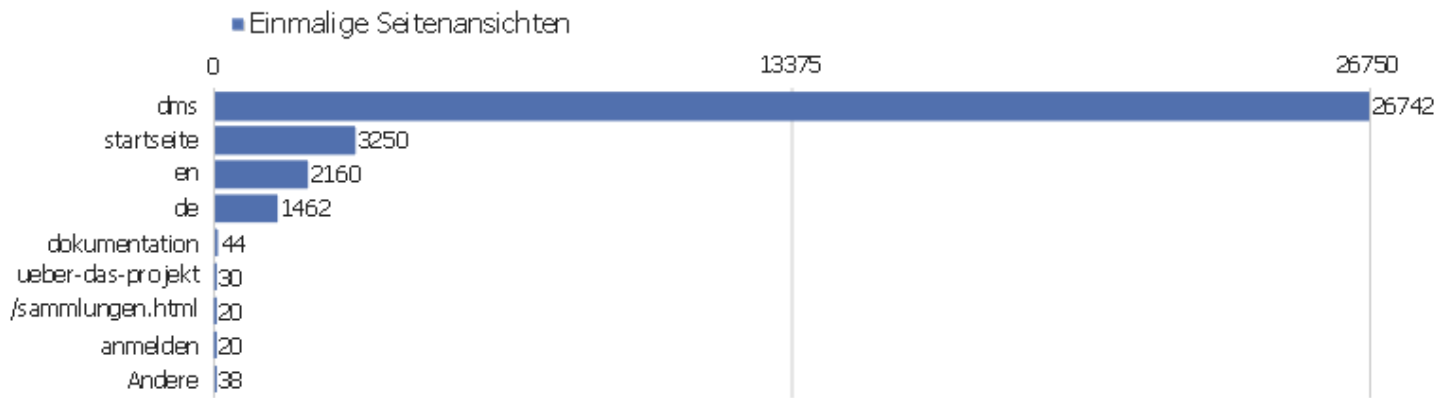

Ausstiegsseiten

URL der Ausstiegsseite	Ausstiege	Einmalige Seitenansichten	Ausstiegsrate	Durchschnittliche Generierungszeit
dms	3127	26742	12%	1,51s
startseite	942	3250	29%	1,11s
en	870	2160	40%	2,1s
de	393	1462	27%	1,5s
dokumentation	21	44	48%	0,99s
ueber-das-projekt	7	30	23%	1,02s
/sammlungen.html	9	20	45%	0,28s
anmelden	8	20	40%	1,91s
sitemap	3	14	21%	0,25s
/index.html	5	13	38%	0,14s
/startseite	2	4	50%	0,32s
/english.html	1	2	50%	0,22s
translate_url?url=http:	1	2	50%	2,87s
/?id=60	1	1	100%	7,18s
/dokumentation.html	1	1	100%	1,25s
/sammlungen.html Zentrales Verzeichnis Digitalisierter	1	1	100%	0,43s