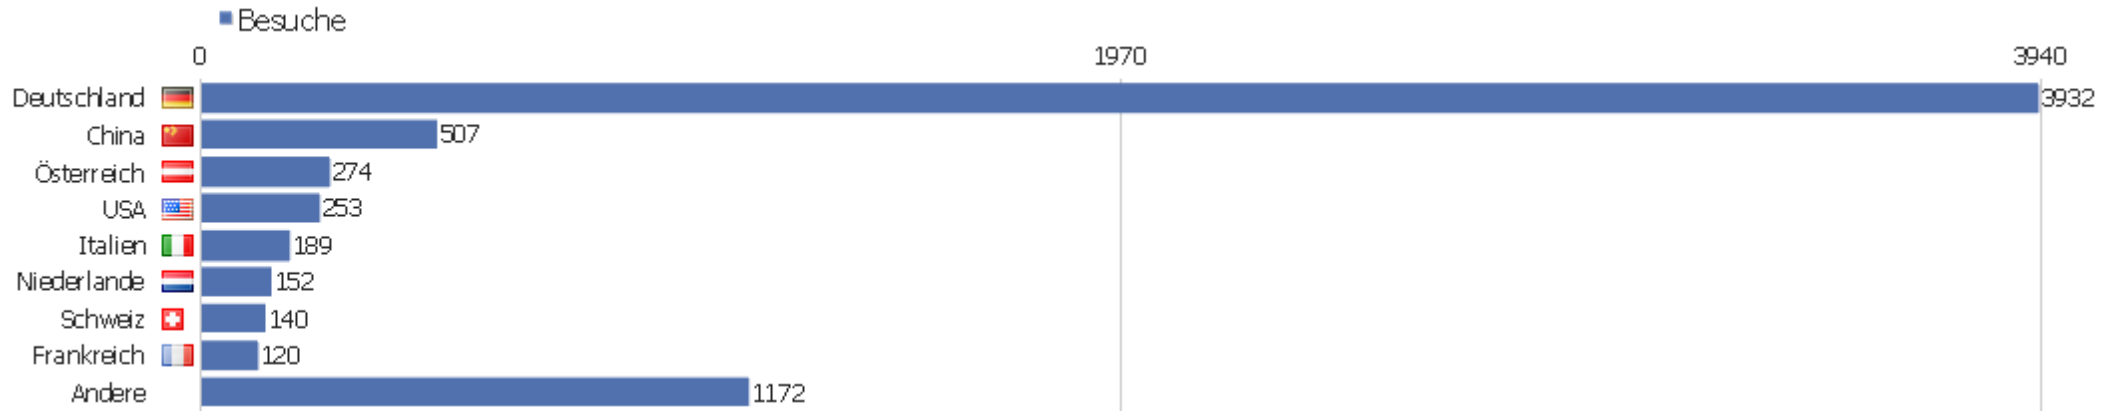

Land

Land	Besuche	Aktionen	Aktionen pro Besuch	Durchschnittszeit auf der Webseite	Absprungrate	Umsatz
Deutschland	3932	34569	8,8	00:07:23	29%	0 €
China	507	1662	3,3	00:03:11	59%	0 €
Österreich	274	1780	6,5	00:04:49	34%	0 €
USA	253	1738	6,9	00:05:52	36%	0 €
Italien	189	2001	10,6	00:08:54	29%	0 €
Niederlande	152	952	6,3	00:06:06	29%	0 €
Schweiz	140	796	5,7	00:04:01	27%	0 €
Frankreich	120	513	4,3	00:03:27	35%	0 €
Polen	118	3432	29,1	00:09:50	37%	0 €
Großbritannien	82	584	7,1	00:06:05	22%	0 €
Ukraine	82	95	1,2	00:00:05	96%	0 €
Republik Korea (Süd)	79	620	7,8	00:06:45	13%	0 €
Japan	72	398	5,5	00:04:09	24%	0 €
Belgien	61	1076	17,6	00:23:48	18%	0 €