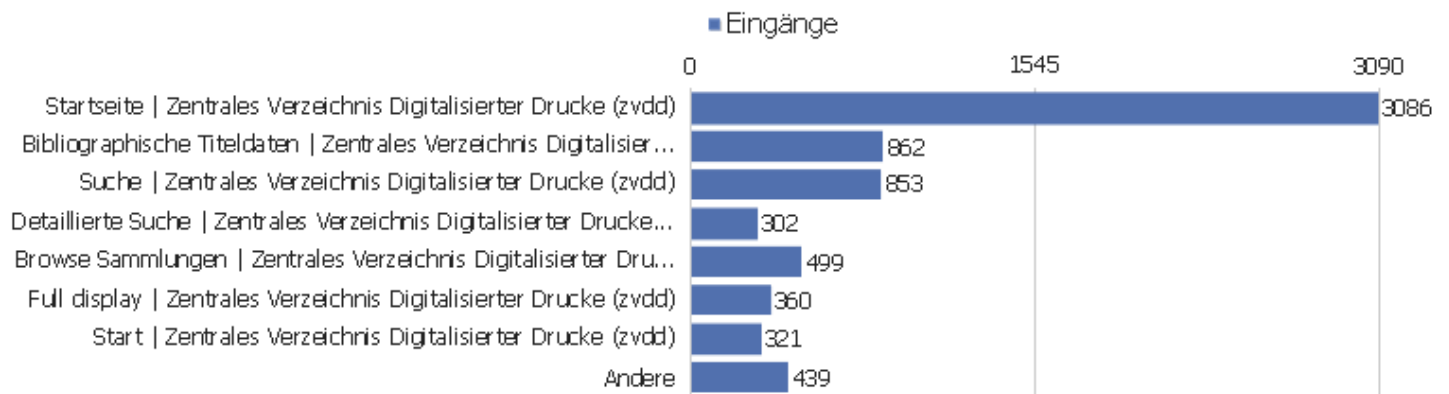

Titel der Einstiegsseite

Titel der Einstiegsseite	Eingänge	Absprünge	Absprungrate	Durchschnittliche Generierungszeit
Startseite | Zentrales Verzeichnis Digitalisierter D	3086	597	19%	1,12s
Bibliographische Titeldaten | Zentrales Verzeichnis	862	437	51%	0,76s
Suche | Zentrales Verzeichnis Digitalisierter Drucke	853	238	28%	1,69s
Detaillierte Suche | Zentrales Verzeichnis Digitalis	302	69	23%	1,88s
Browse Sammlungen | Zentrales Verzeichnis Digitalisi	499	202	40%	1,86s
Full display | Zentrales Verzeichnis Digitalisierter	360	247	69%	0,86s
Start | Zentrales Verzeichnis Digitalisierter Drucke	321	191	60%	2,05s
Search | Zentrales Verzeichnis Digitalisierter Druck	203	73	36%	3,13s
Kollektionen	27	9	33%	9,39s
Inhaltsverzeichnis | Zentrales Verzeichnis Digitalis	33	16	48%	1,03s
Table of contents | Zentrales Verzeichnis Digitalisi	37	26	70%	2,99s
Seite nicht gefunden | Zentrales Verzeichnis Digital	47	20	43%	0,27s
Anmelden | Zentrales Verzeichnis Digitalisierter Dru	3	2	67%	1,91s
Browse Collections | Zentrales Verzeichnis Digitalis	8	5	63%	1,83s
Full display | Zentrales Verzeichnis Digitalisierter D	3	2	67%	0s
Search | Zentrales Verzeichnis Digitalisierter Drucke	14	0	0%	0s
ZVDD Validator | Zentrales Verzeichnis Digitalisiert	9	2	22%	5,37s
Advanced Search | Zentrales Verzeichnis Digitalisier	3	2	67%	1,46s
Sitemap | Zentrales Verzeichnis Digitalisierter Druc	4	0	0%	0,23s
Impressum | Zentrales Verzeichnis Digitalisierter Dr	4	2	50%	0,49s
Ansprechpartner | Zentrales Verzeichnis Digitalisier	1	1	100%	2,16s
Strukturdaten | Zentrales Verzeichnis Digitalisierte	8	8	100%	2,07s
Collections | Zentrales Verzeichnis Digitalisierter	1	1	100%	11,77s
Andere	22	10	45%	4,2s