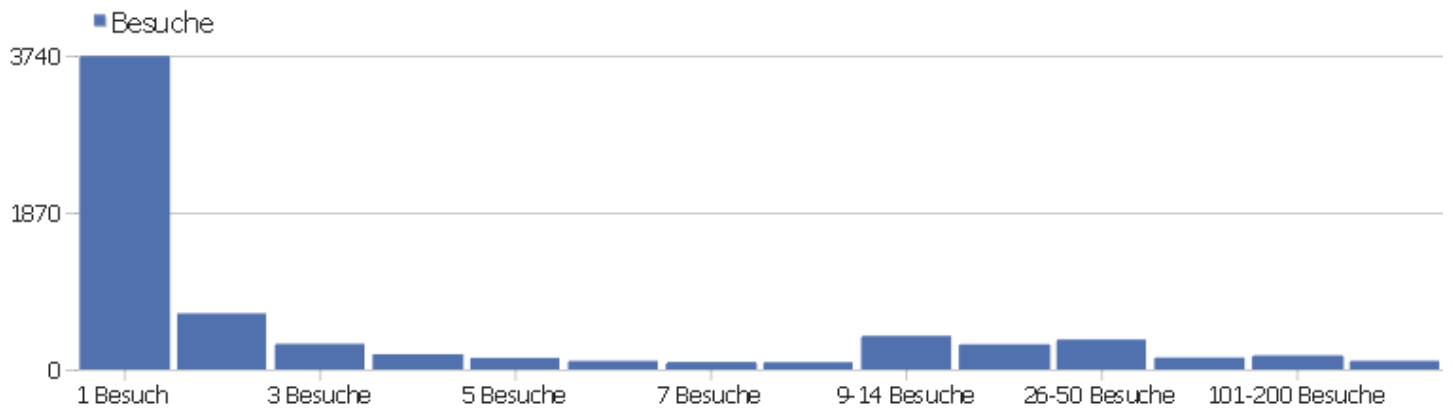

Kontinent

Kontinent	Besuche	Aktionen	Aktionen pro Besuch	Durchschnittszeit auf der Webseite	Absprungrate	Umsatz
Europa	5685	52169	9,2	00:07:25	30%	0 €
Asien	705	2831	4	00:03:39	49%	0 €
Nordamerika	302	2003	6,6	00:05:45	34%	0 €
Südamerika	50	258	5,2	00:04:48	40%	0 €
Ozeanien	14	48	3,4	00:02:07	50%	0 €
unbekannt	7	53	7,6	00:04:23	29%	0 €
Afrika	1	1	1	00:00:00	100%	0 €

Besuchslänge

Besuchsdauer	Besuche
0-10s	2511
11-30s	640
31-60s	648
1-2 min	637
2-4 min	553
4-7 min	402
7-10 min	256
10-15 min	253
15-30 min	464
30+ min	428

Seiten pro Besuch

Seiten pro Besuch

Besuche

Seiten pro Besuch	Besuche
1 Seite	2186
2 Seiten	800
3 Seiten	621
4 Seiten	509
5 Seiten	394
6-7 Seiten	537
8-10 Seiten	474
11-14 Seiten	382
15-20 Seiten	278
21+ Seiten	583

Besuche nach Besuchszahl

Besuche nach Besuchszahl

Besuch
e %
Besuch
e

Besuche nach Besuchszahl	Besuch e	% Besuch e
1 Besuch	3734	55%
2 Besuche	667	10%
3 Besuche	305	5%
4 Besuche	181	3%
5 Besuche	137	2%
6 Besuche	101	1%
7 Besuche	88	1%
8 Besuche	86	1%
9-14 Besuche	400	6%
15-25 Besuche	299	4%
26-50 Besuche	356	5%
51-100 Besuche	141	2%
101-200 Besuche	167	2%
201+ Besuche	102	2%

Besuche pro Tage seit letztem Besuch

Besuche pro Tage seit letztem Besuch

Besuche

Neue Besuche	3707
0 Tage	1146
1 Tag	519
2 Tage	173
3 Tage	127
4 Tage	80
5 Tage	95
6 Tage	68
7 Tage	73
8-14 Tage	220
15-30 Tage	193
31-60 Tage	109
61-120 Tage	101
121-364 Tage	126
365+ Tage	27