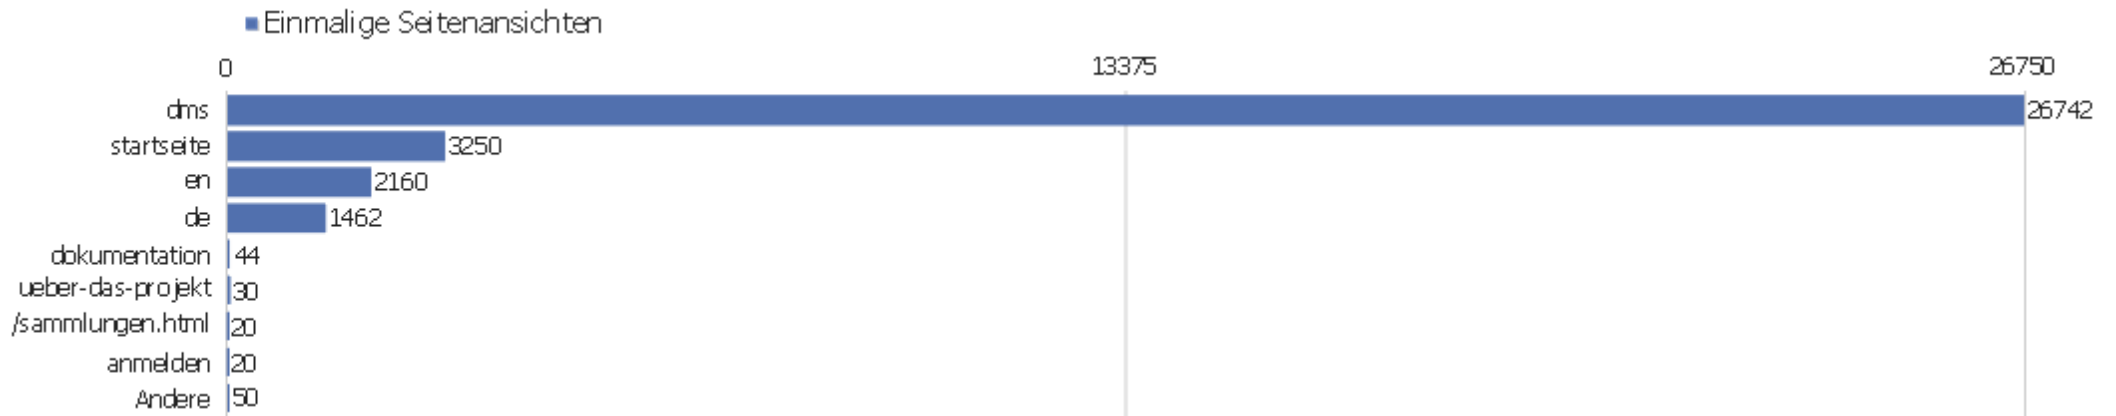

Seiten URL

Seiten-URL	Seitenansichten	Einmalige Seitenansichten	Durchschnittszeit pro Seite	Absprungrate	Ausstiegsrate	Durchschnittliche Generierungszeit
dms	39784	26742	00:00:50	38%	12%	1,51s
startseite	4774	3250	00:00:44	19%	29%	1,11s
en	2974	2160	00:01:03	58%	40%	2,1s
de	2046	1462	00:00:55	38%	27%	1,5s
dokumentation	62	44	00:00:28	80%	48%	0,99s
ueber-das-projekt	34	30	00:02:23	50%	23%	1,02s
/sammlungen.html	21	20	00:00:13	40%	45%	0,28s
anmelden	20	20	00:00:20	67%	40%	1,91s
sitemap	28	14	00:00:21	0%	21%	0,25s
/index.html	16	13	00:00:14	15%	38%	0,14s
Seiten-URL nicht definiert	20	10	00:00:00	0%	0%	0,001s
/startseite	5	4	00:00:06	25%	50%	0,32s
/english.html	2	2	00:00:03	50%	50%	0,22s
translate_url?url=http:	2	2	00:00:16	0%	50%	2,87s