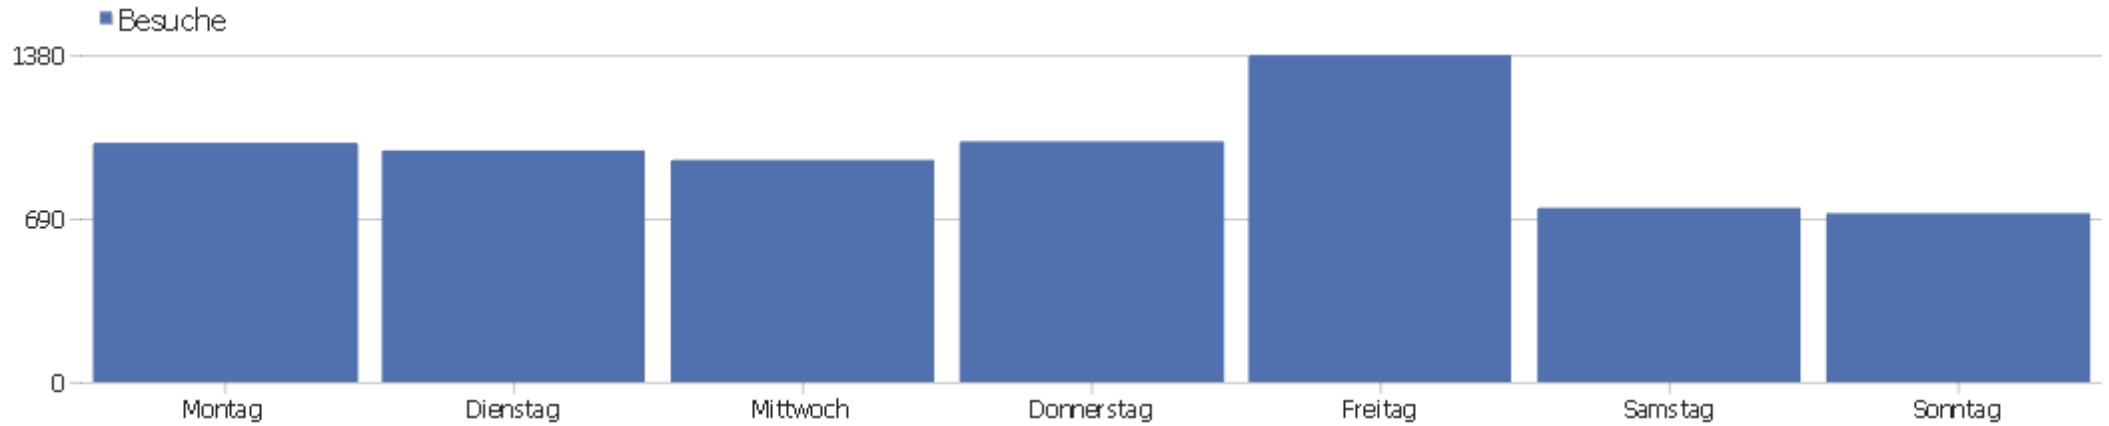

Besuche nach Wochentagen

Wochentag	Besuche	Aktionen	Aktionen pro Besuch	Durchschnittszeit auf der Webseite	Absprungrate	Konversionsrate
Montag	1009	7817	7,7	00:06:48	31%	0%
Dienstag	977	7499	7,7	00:07:54	30%	0%
Mittwoch	937	7807	8,3	00:07:22	29%	0%
Donnerstag	1015	8527	8,4	00:06:35	32%	0%
Freitag	1379	11833	8,6	00:06:15	37%	0%
Samstag	735	6876	9,4	00:06:49	35%	0%
Sonntag	712	7004	9,8	00:07:01	31%	0%