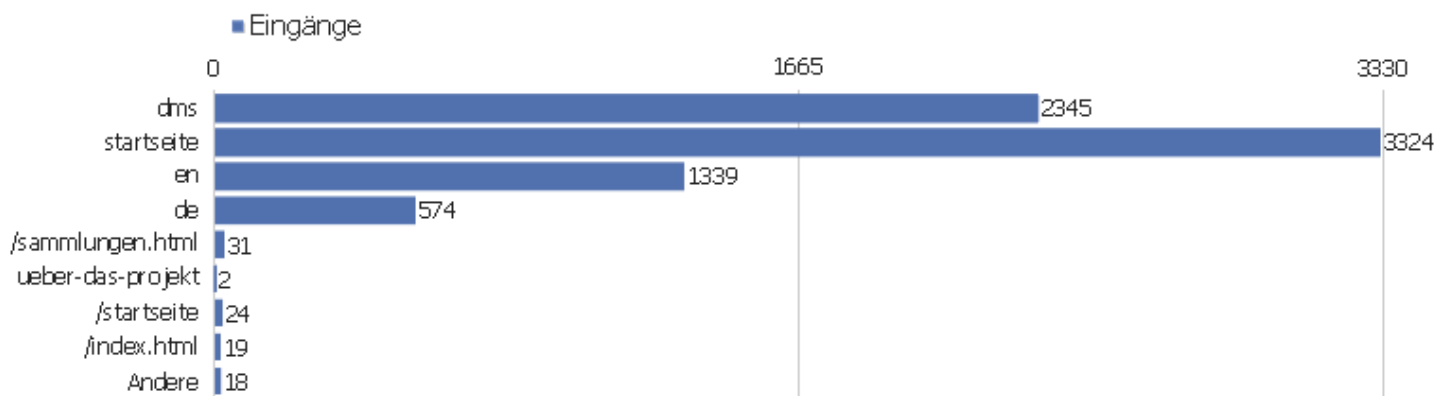

Eingangsseiten

URL der Einstiegsseite	Eingänge	Absprünge	Absprungrate	Durchschnittliche Generierungszeit
dms	2345	965	41%	0,86s
startseite	3324	639	19%	0,58s
en	1339	728	54%	1,53s
de	574	220	38%	1,17s
/sammlungen.html	31	10	32%	0,37s
ueber-das-projekt	2	1	50%	0,24s
/startseite	24	11	46%	1,07s
/index.html	19	6	32%	0,19s
dokumentation	4	2	50%	0,26s
sitemap	7	3	43%	0,2s
/english.html	4	3	75%	0,19s
/sammlungen.htm	2	0	0%	0,64s
cgi-bin	1	0	0%	5,85s