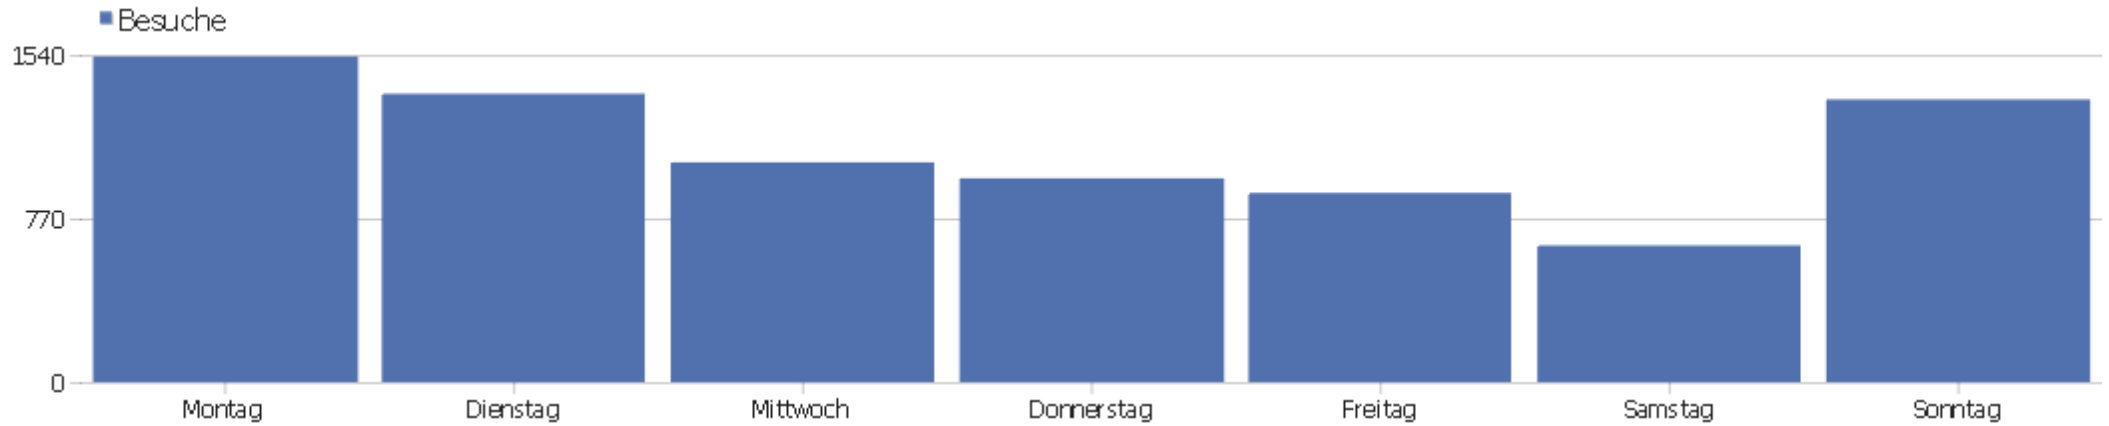

Besuche nach Wochentagen

Wochentag	Besuche	Aktionen	Aktionen pro Besuch	Durchschnittszeit auf der Webseite	Absprungrate	Konversionsrate
Montag	1532	13511	8,8	00:05:53	34%	0%
Dienstag	1357	10378	7,6	00:05:49	33%	0%
Mittwoch	1034	8224	8	00:06:37	29%	0%
Donnerstag	959	8471	8,8	00:07:34	35%	0%
Freitag	890	8540	9,6	00:07:07	31%	0%
Samstag	643	6283	9,8	00:07:46	35%	0%
Sonntag	1330	9049	6,8	00:05:22	38%	0%