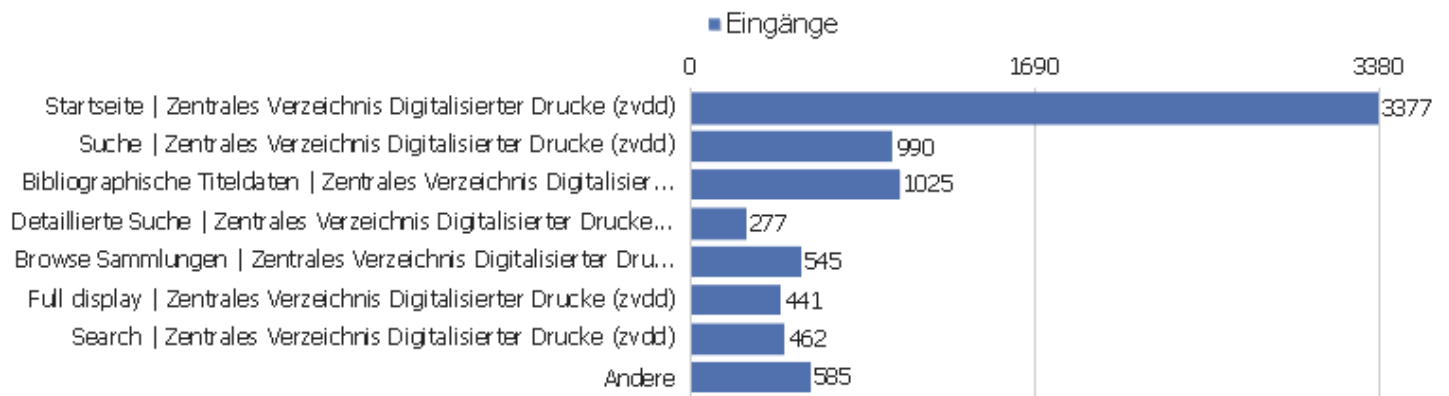

Titel der Einstiegsseite

Titel der Einstiegsseite	Eingänge	Absprünge	Absprungrate	Durchschnittliche Generierungszeit
Startseite | Zentrales Verzeichnis Digitalisierter D	3377	655	19%	0,58s
Suche | Zentrales Verzeichnis Digitalisierter Drucke	990	330	33%	0,94s
Bibliographische Titeldaten | Zentrales Verzeichnis	1025	522	51%	0,52s
Detaillierte Suche | Zentrales Verzeichnis Digitalis	277	62	22%	1,1s
Browse Sammlungen | Zentrales Verzeichnis Digitalisi	545	231	42%	0,95s
Full display | Zentrales Verzeichnis Digitalisierter	441	281	64%	0,81s
Search | Zentrales Verzeichnis Digitalisierter Druck	462	244	53%	1,96s
Start | Zentrales Verzeichnis Digitalisierter Drucke	334	151	45%	1,36s
Inhaltsverzeichnis | Zentrales Verzeichnis Digitalis	39	25	64%	0,9s
Kollektionen	26	9	35%	11,76s
Seite nicht gefunden | Zentrales Verzeichnis Digital	59	20	34%	0,31s
Table of contents | Zentrales Verzeichnis Digitalisi	34	25	74%	1,42s
Browse Collections | Zentrales Verzeichnis Digitalis	42	15	36%	3,01s
Advanced Search | Zentrales Verzeichnis Digitalisier	7	4	57%	1,04s
Suche	1	1	100%	1,86s
Ansprechpartner | Zentrales Verzeichnis Digitalisier	1	1	100%	0,24s
Sitemap | Zentrales Verzeichnis Digitalisierter Druc	8	3	38%	0,19s
Datenformate im Überblick | Zentrales Verzeichnis D	3	1	33%	0,28s
Startsei	3	1	33%	0,86s
Search | Zentrales Verzeichnis Digitalisierter Drucke	6	0	0%	0s
Full display | Zentrales Verzeichnis Digitalisierter D	1	1	100%	0s
Über das Projekt | Zentrales Verzeichnis Digitalisi	1	0	0%	0,31s
Bibliographische Titeldaten | Zentrales Verzeichnis Di	1	1	100%	0s
Andere	19	10	53%	0,54s