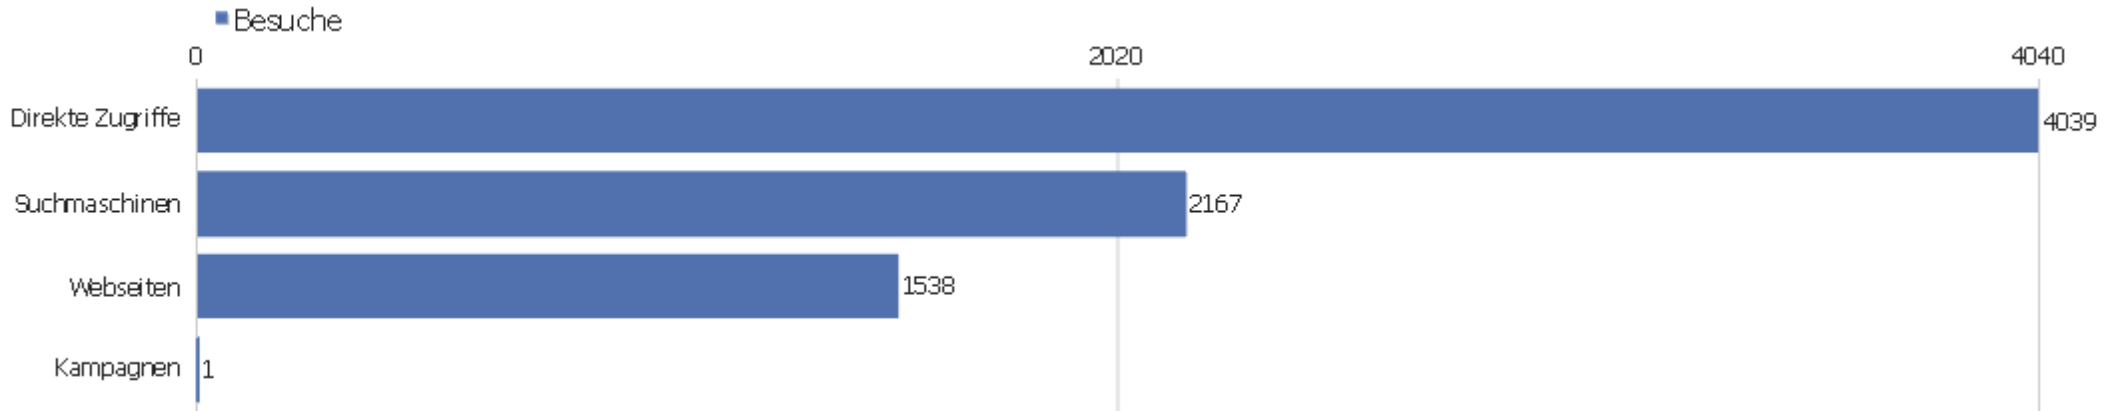

Verweisart

Verweisart	Besuche	Aktionen	Aktionen pro Besuch	Durchschnittszeit auf der Webseite	Absprungrate	Umsatz
Direkte Zugriffe	4039	41705	10,3	00:08:22	29%	0 €
Suchmaschinen	2167	14486	6,7	00:04:36	39%	0 €
Webseiten	1538	8261	5,4	00:03:42	39%	0 €
Kampagnen	1	4	4	00:00:30	0%	0 €