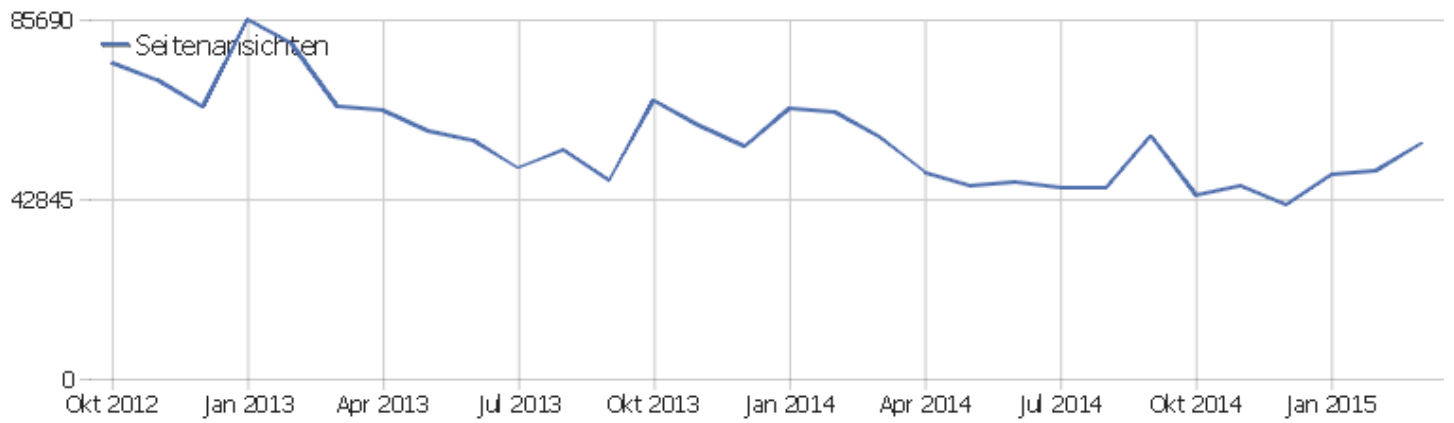

Aktionen - Kernmetriken

Name	Wert
Seitenansichten	56121
Einmalige Seitenansichten	38819
Downloads	15
Einmalige Downloads	14
Ausgehende Verweise	8319
Einmalige ausgehende Verweise	7651
Suchanfragen	1
Einmalige Suchbegriffe	1
Durchschnittliche Generierungszeit	0,9s