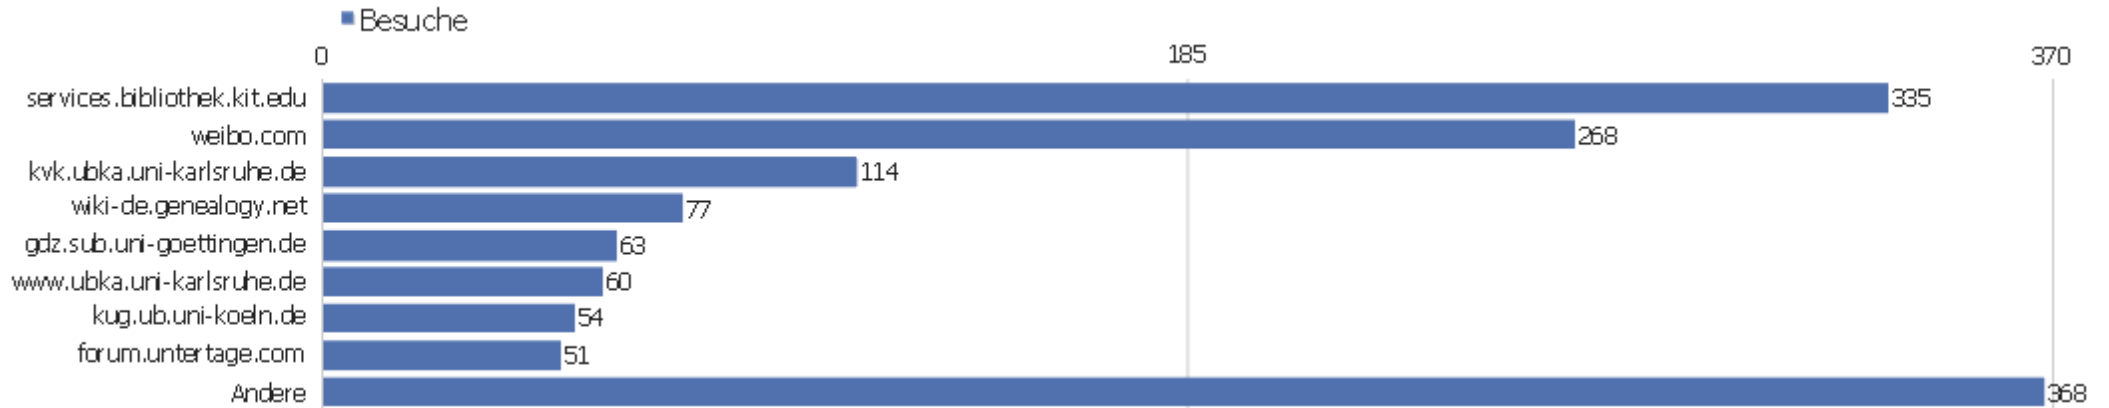

Webseiten

Webseite	Besuche	Aktionen	Aktionen pro Besuch	Durchschnittszeit auf der Webseite	Absprungrate	Umsatz
services.bibliothek.kit.edu	335	732	2,2	00:01:52	49%	0 €
weibo.com	268	1273	4,8	00:03:54	47%	0 €
kvk.ubka.uni-karlsruhe.de	114	406	3,6	00:02:35	49%	0 €
wiki-de.genealogy.net	77	753	9,8	00:04:52	26%	0 €
gdz.sub.uni-goettingen.de	63	804	12,8	00:09:48	10%	0 €
www.ubka.uni-karlsruhe.de	60	336	5,6	00:03:48	38%	0 €
kug.ub.uni-koeln.de	54	143	2,6	00:01:18	39%	0 €
forum.untertage.com	51	423	8,3	00:05:49	39%	0 €
weibo.cn	36	113	3,1	00:01:27	67%	0 €
www.eromm.org	34	180	5,3	00:04:30	41%	0 €
www.weibo.com	31	120	3,9	00:03:02	39%	0 €
de.wikipedia.org	28	176	6,3	00:03:09	39%	0 €
www.kulturerbe-digital.de	26	190	7,3	00:07:18	15%	0 €
kat.martin-opitz-bibliothek.de	19	173	9,1	00:04:34	5%	0 €