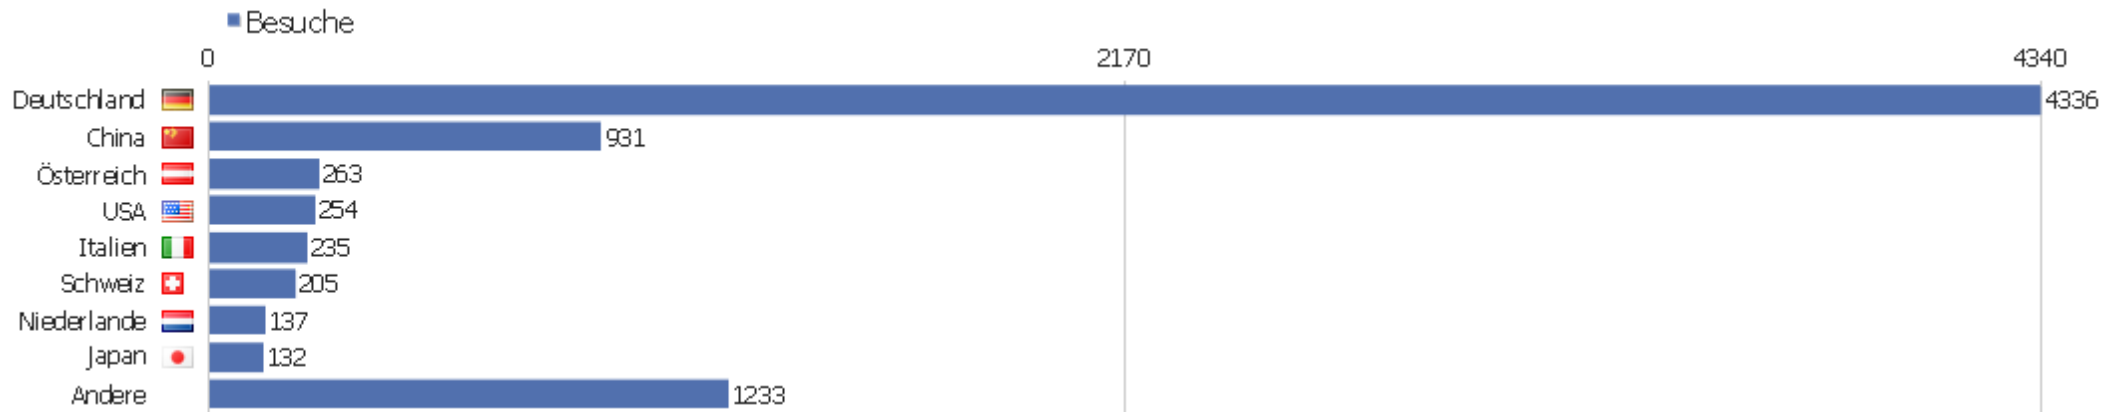

Land

Land	Besuche	Aktionen	Aktionen pro Besuch	Durchschnittszeit auf der Webseite	Absprungrate	Umsatz
Deutschland	4336	34234	7,9	00:06:33	30%	0 €
China	931	6098	6,5	00:05:20	48%	0 €
Österreich	263	1682	6,4	00:04:58	35%	0 €
USA	254	1826	7,2	00:05:16	43%	0 €
Italien	235	2578	11	00:07:24	30%	0 €
Schweiz	205	1522	7,4	00:06:14	28%	0 €
Niederlande	137	920	6,7	00:06:06	25%	0 €
Japan	132	795	6	00:05:43	37%	0 €
Polen	127	5458	43	00:11:41	35%	0 €
Frankreich	107	752	7	00:04:25	40%	0 €
Ukraine	92	100	1,1	00:00:56	92%	0 €
Finnland	71	1154	16,3	00:08:58	8%	0 €
Ungarn	71	562	7,9	00:06:37	27%	0 €
Belgien	69	1375	19,9	00:22:36	22%	0 €