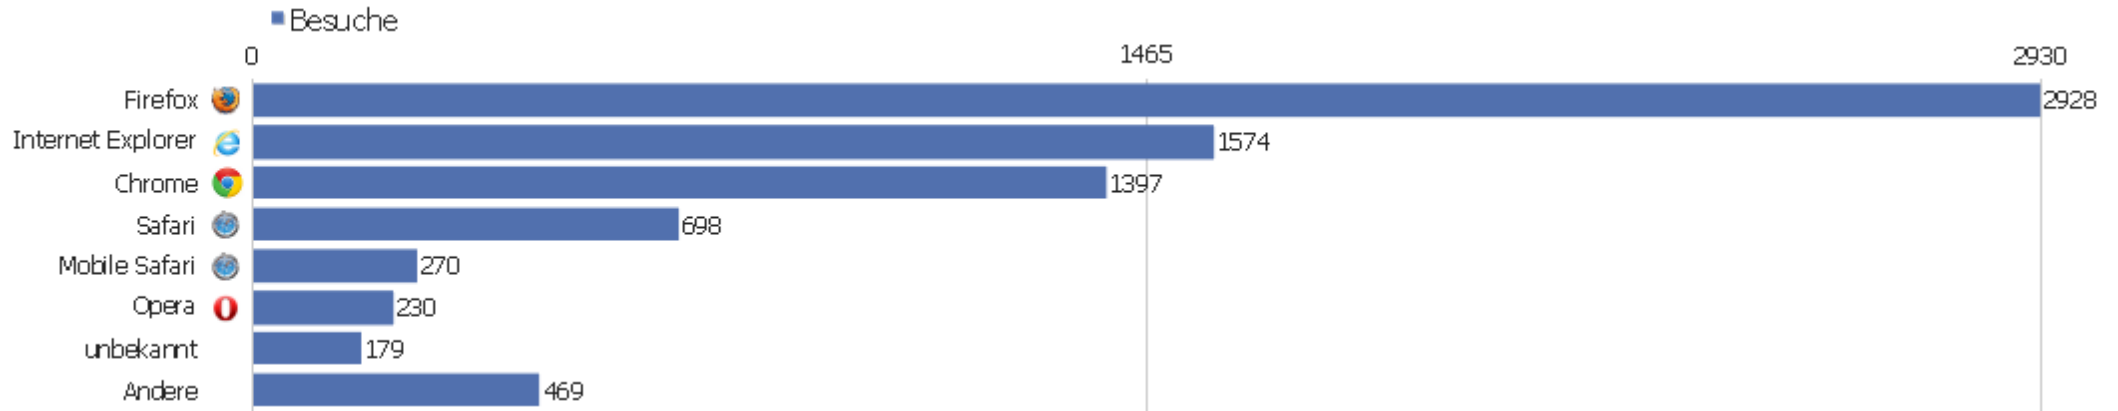

Besucher-Browser

Browser	Besuche	Aktionen	Aktionen pro Besuch	Durchschnittszeit auf der Webseite	Absprungrate	Konversionsrate
Firefox	2928	25219	8,6	00:07:32	25%	0%
Internet Explorer	1574	18862	12	00:07:45	30%	0%
Chrome	1397	11056	7,9	00:06:03	36%	0%
Safari	698	4301	6,2	00:04:45	41%	0%
Mobile Safari	270	943	3,5	00:02:10	58%	0%
Opera	230	868	3,8	00:02:43	56%	0%
unbekannt	179	326	1,8	00:00:34	77%	0%
Android Browser	95	314	3,3	00:01:43	52%	0%
Sogou Explorer	84	705	8,4	00:05:41	50%	0%
Chrome Mobile	73	250	3,4	00:01:38	58%	0%
Maxthon	33	211	6,4	00:07:08	21%	0%
Liebao	25	329	13,2	00:12:16	20%	0%
QQ Browser	24	116	4,8	00:03:19	29%	0%
UC Browser	23	49	2,1	00:01:09	52%	0%