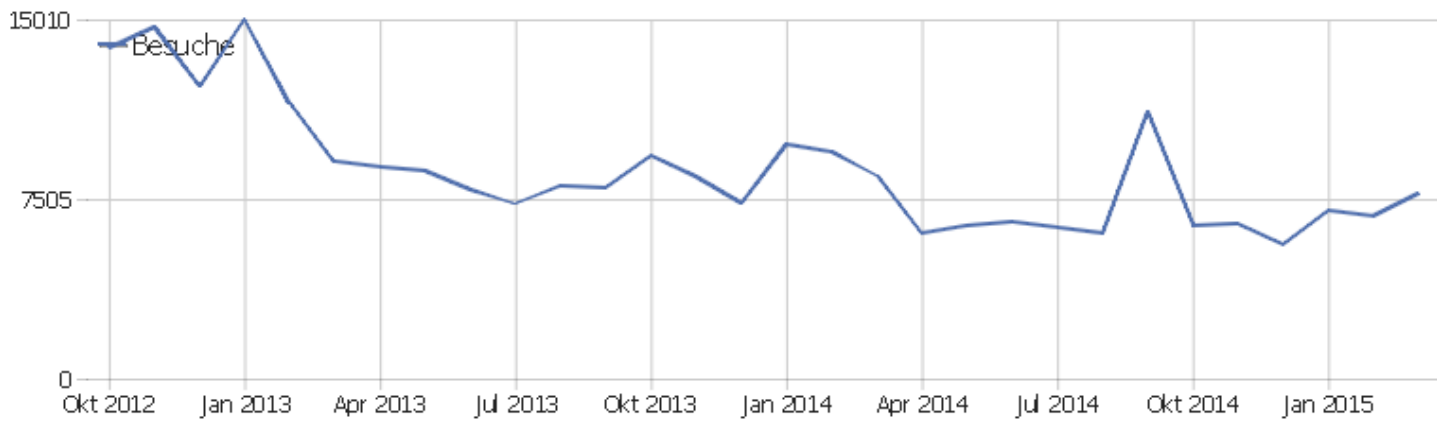

# PIWIK

Uni, ZVDD

Zeitspanne: 2015, März

ZVDD monatliche Zugriffsstatistik

# Besucherüberblick

Name	Wert
Eindeutige Besucher	1885
Besuche	7745
Aktionen	64456
Maximale Aktionen pro Besuch	1783
Aktionen pro Besuch	8,3
Durchschnittliche Besuchszeit (in Sekunden)	00:06:23
Absprungrate	34%

# Besuche nach Server-Zeit

Server-Zeit	Besuche	Aktionen	Aktionen pro Besuch	Durchschnittszeit auf der Webseite	Absprungrate	Umsatz
0h	136	741	5,4	00:03:10	37%	0 €
1h	114	564	4,9	00:03:42	35%	0 €
2h	81	706	8,7	00:07:27	32%	0 €
3h	173	619	3,6	00:02:29	71%	0 €
4h	87	447	5,1	00:03:52	40%	0 €
5h	79	719	9,1	00:06:40	33%	0 €
6h	173	934	5,4	00:03:40	49%	0 €
7h	236	1555	6,6	00:04:51	47%	0 €
8h	294	1902	6,5	00:04:49	35%	0 €
9h	440	2792	6,3	00:04:22	35%	0 €
10h	479	3683	7,7	00:06:31	34%	0 €
11h	539	3969	7,4	00:06:40	29%	0 €
12h	504	4092	8,1	00:06:55	32%	0 €
13h	457	4136	9,1	00:05:13	32%	0 €