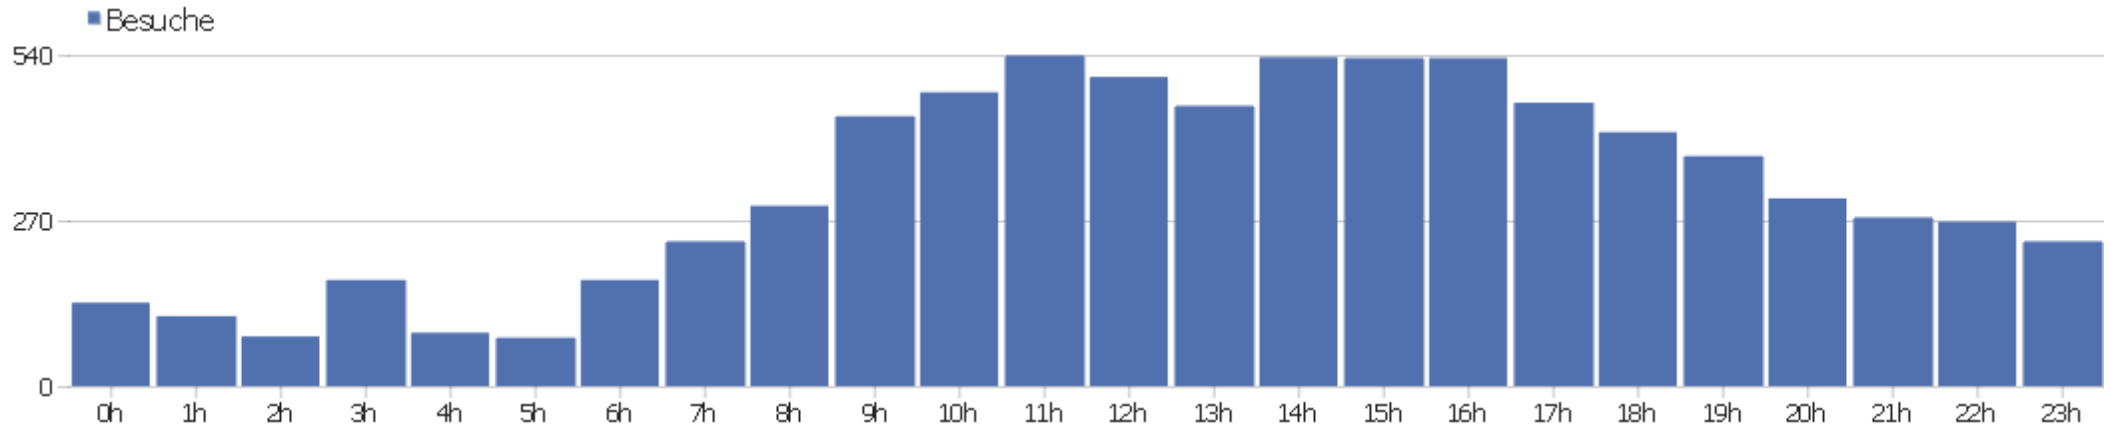

# PIWIK

Uni, ZVDD

Zeitspanne: 2015, März

ZVDD monatliche Zugriffsstatistik

# Besucherüberblick

Name	Wert
Eindeutige Besucher	1885
Besuche	7745
Aktionen	64456
Maximale Aktionen pro Besuch	1783
Aktionen pro Besuch	8,3
Durchschnittliche Besuchszeit (in Sekunden)	00:06:23
Absprungrate	34%

# Besuche nach Server-Zeit

Server-Zeit	Besuche	Aktionen	Aktionen pro Besuch	Durchschnittszeit auf der Webseite	Absprungrate	Umsatz
0h	136	741	5,4	00:03:10	37%	0 €
1h	114	564	4,9	00:03:42	35%	0 €
2h	81	706	8,7	00:07:27	32%	0 €
3h	173	619	3,6	00:02:29	71%	0 €
4h	87	447	5,1	00:03:52	40%	0 €
5h	79	719	9,1	00:06:40	33%	0 €
6h	173	934	5,4	00:03:40	49%	0 €
7h	236	1555	6,6	00:04:51	47%	0 €
8h	294	1902	6,5	00:04:49	35%	0 €
9h	440	2792	6,3	00:04:22	35%	0 €
10h	479	3683	7,7	00:06:31	34%	0 €
11h	539	3969	7,4	00:06:40	29%	0 €
12h	504	4092	8,1	00:06:55	32%	0 €
13h	457	4136	9,1	00:05:13	32%	0 €