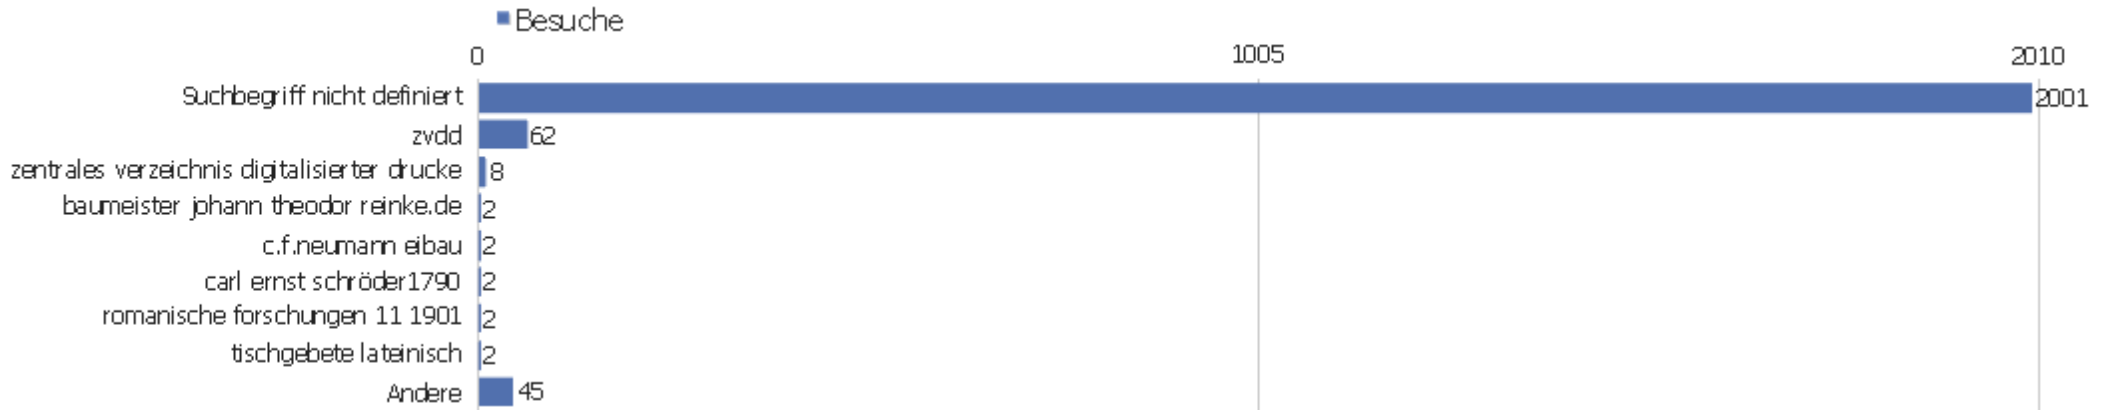

Suchbegriffe

Suchbegriff	Besuche	Aktionen	Aktionen pro Besuch	Durchschnittszeit auf der Webseite	Absprungrate	Umsatz
Suchbegriff nicht definiert	2001	13461	6,7	00:04:38	40%	0 €
zvdd	62	650	10,5	00:08:35	6%	0 €
zentrales verzeichnis digitalisierter drucke	8	26	3,3	00:01:15	13%	0 €
baumeister johann theodor reinke.de	2	51	25,5	00:21:27	0%	0 €
c.f.neumann eibau	2	6	3	00:01:12	0%	0 €
carl ernst schröder1790	2	4	2	00:00:28	0%	0 €
romanische forschungen 11 1901	2	8	4	00:00:28	0%	0 €
tischgebete lateinisch	2	2	1	00:00:00	100%	0 €
verzeichnis digitaler drucke	2	22	11	00:02:47	0%	0 €
www.zvdd.de	2	9	4,5	00:00:50	0%	0 €
zvdd.de	2	22	11	00:02:16	0%	0 €
"wimpfener zeitung" unterhaltung	1	3	3	00:04:48	0%	0 €
"de compagnies-administratie handboek"	1	2	2	00:00:36	0%	0 €
"libri de piscibus marinis" 1554 digital	1	2	2	00:00:06	0%	0 €