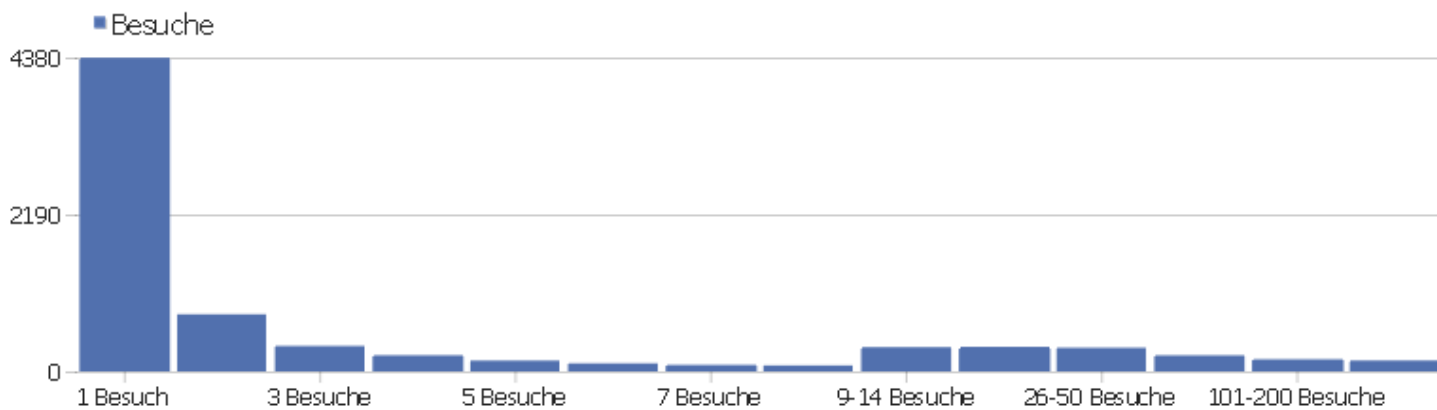

# Besuchslänge

Besuchsdauer	Besuche
0-10s	3005
11-30s	714
31-60s	722
1-2 min	709
2-4 min	670
4-7 min	443
7-10 min	283
10-15 min	295
15-30 min	473
30+ min	452

# Seiten pro Besuch

Seiten pro Besuch

Besuche

1 Seite	2613
2 Seiten	932
3 Seiten	660
4 Seiten	607
5 Seiten	443
6-7 Seiten	589
8-10 Seiten	503
11-14 Seiten	425
15-20 Seiten	330
21+ Seiten	643

# Besuche nach Besuchszahl

Besuche nach Besuchszahl

Besuch  
e %  
Besuch  
e

Besuche nach Besuchszahl	Besuch e	% Besuch e
1 Besuch	4376	57%
2 Besuche	797	10%
3 Besuche	355	5%
4 Besuche	225	3%
5 Besuche	151	2%
6 Besuche	112	1%
7 Besuche	90	1%
8 Besuche	83	1%
9-14 Besuche	338	4%
15-25 Besuche	343	4%
26-50 Besuche	330	4%
51-100 Besuche	224	3%
101-200 Besuche	169	2%
201+ Besuche	152	2%

# Besuche pro Tage seit letztem Besuch

Besuche pro Tage seit letztem Besuch

Besuche

Neue Besuche	4351
0 Tage	2936
1 Tag	117
2 Tage	49
3 Tage	25
4 Tage	37
5 Tage	30
6 Tage	10
7 Tage	12
8-14 Tage	52
15-30 Tage	39
31-60 Tage	20
61-120 Tage	11
121-364 Tage	33
365+ Tage	23