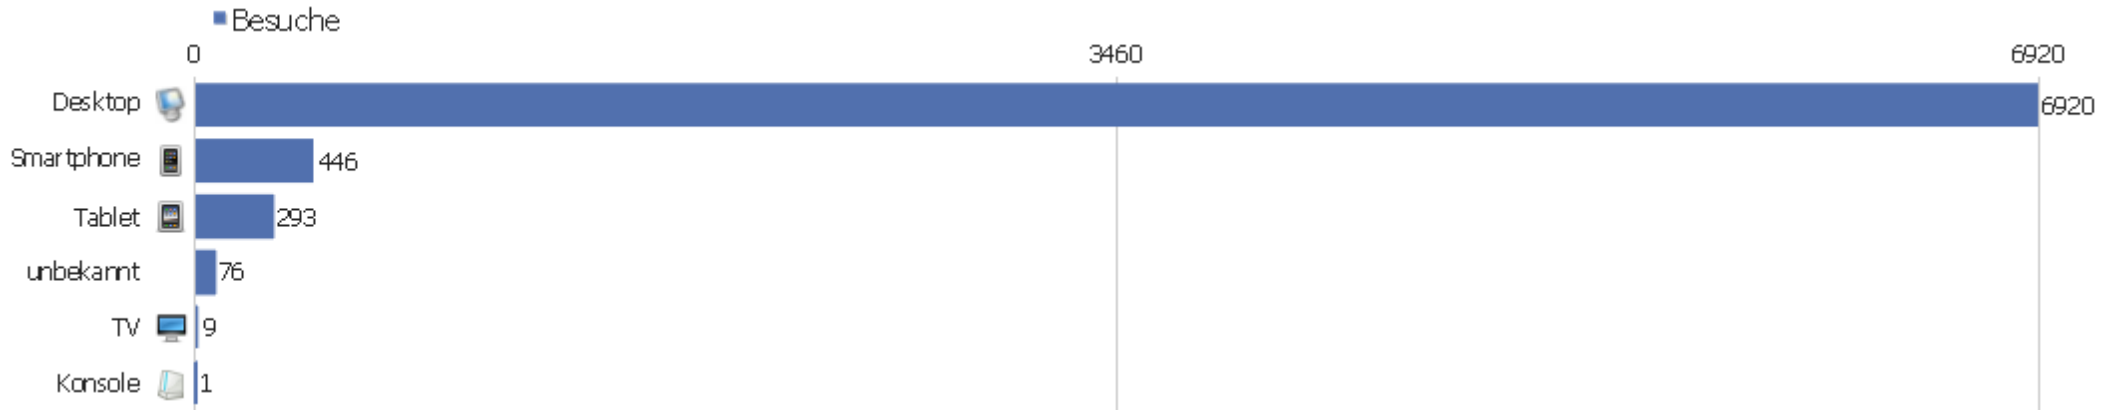

Gerätetyp

Gerätetyp	Besuche	Aktionen	Aktionen pro Besuch	Durchschnittszeit auf der Webseite	Absprungrate	Konversionsrate
Desktop	6920	61024	8,8	00:06:52	31%	0%
Smartphone	446	1388	3,1	00:01:34	62%	0%
Tablet	293	1708	5,8	00:03:20	48%	0%
unbekannt	76	288	3,8	00:02:41	57%	0%
TV	9	47	5,2	00:02:36	78%	0%
Konsole	1	1	1	00:00:00	100%	0%