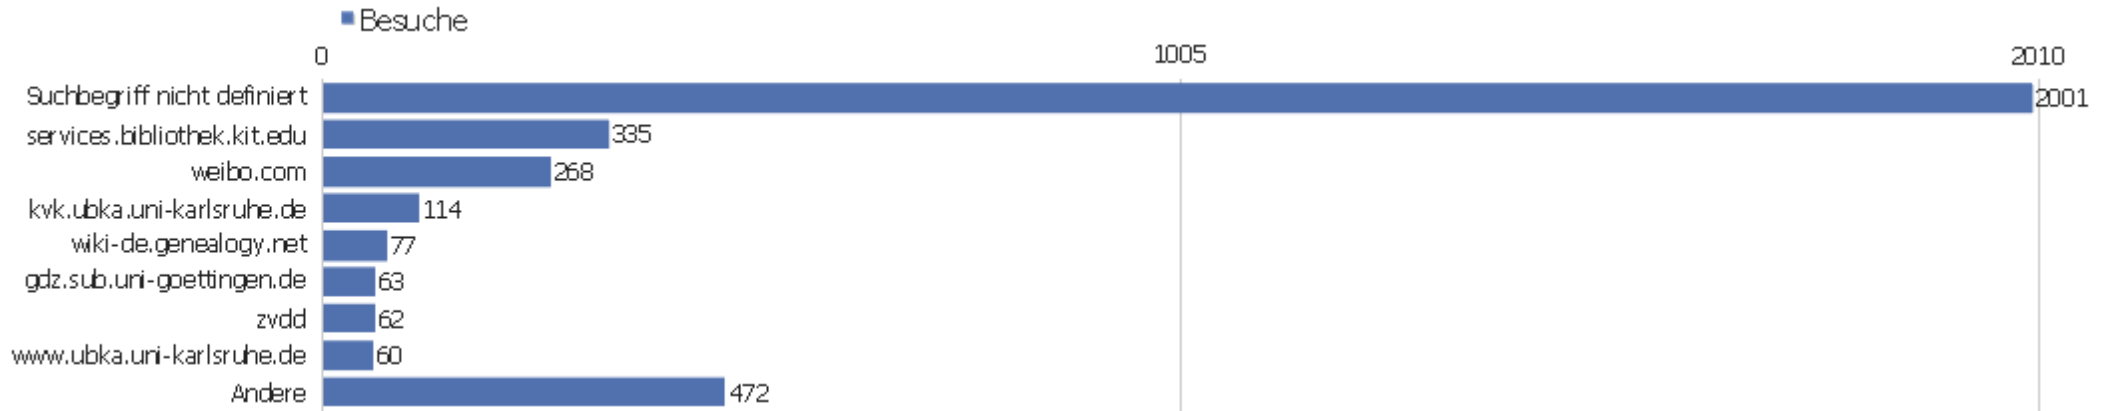

Alle Verweise

Verweis	Besuche	Aktionen	Aktionen pro Besuch	Durchschnittszeit auf der Webseite	Absprungrate	Konversionsrate
Suchbegriff nicht definiert	2001	13461	6,7	00:04:38	40%	0%
services.bibliothek.kit.edu	335	732	2,2	00:01:52	49%	0%
weibo.com	268	1273	4,8	00:03:54	47%	0%
kvk.ubka.uni-karlsruhe.de	114	406	3,6	00:02:35	49%	0%
wiki-de.genealogy.net	77	753	9,8	00:04:52	26%	0%
gdz.sub.uni-goettingen.de	63	804	12,8	00:09:48	10%	0%
zvdd	62	650	10,5	00:08:35	6%	0%
www.ubka.uni-karlsruhe.de	60	336	5,6	00:03:48	38%	0%
kug.ub.uni-koeln.de	54	143	2,6	00:01:18	39%	0%
forum.untertage.com	51	423	8,3	00:05:49	39%	0%
weibo.cn	36	113	3,1	00:01:27	67%	0%
www.eromm.org	34	180	5,3	00:04:30	41%	0%
www.weibo.com	31	120	3,9	00:03:02	39%	0%
de.wikipedia.org	28	176	6,3	00:03:09	39%	0%