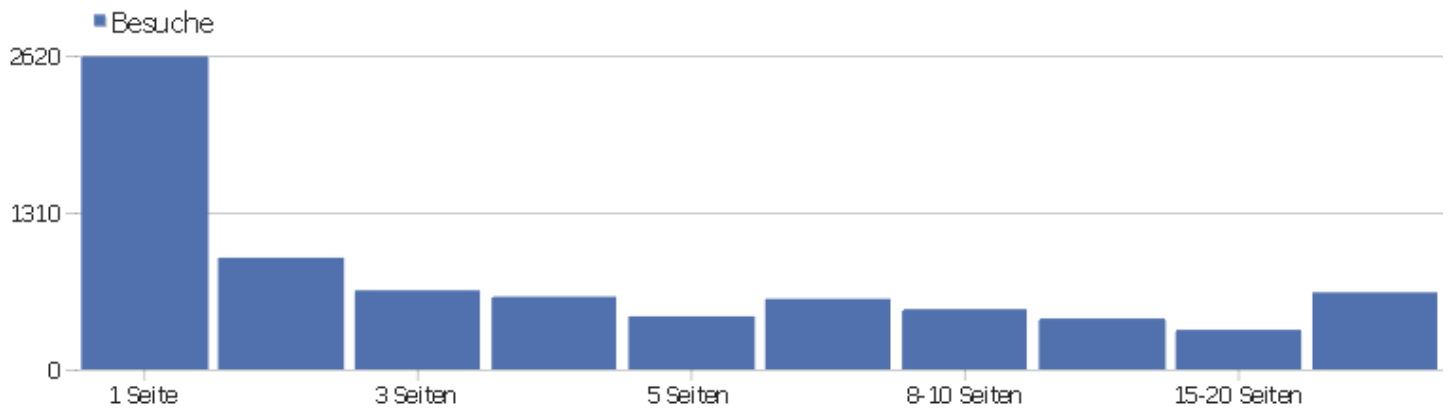

Seiten pro Besuch

Seiten pro Besuch

Besuche

1 Seite	2613
2 Seiten	932
3 Seiten	660
4 Seiten	607
5 Seiten	443
6-7 Seiten	589
8-10 Seiten	503
11-14 Seiten	425
15-20 Seiten	330
21+ Seiten	643