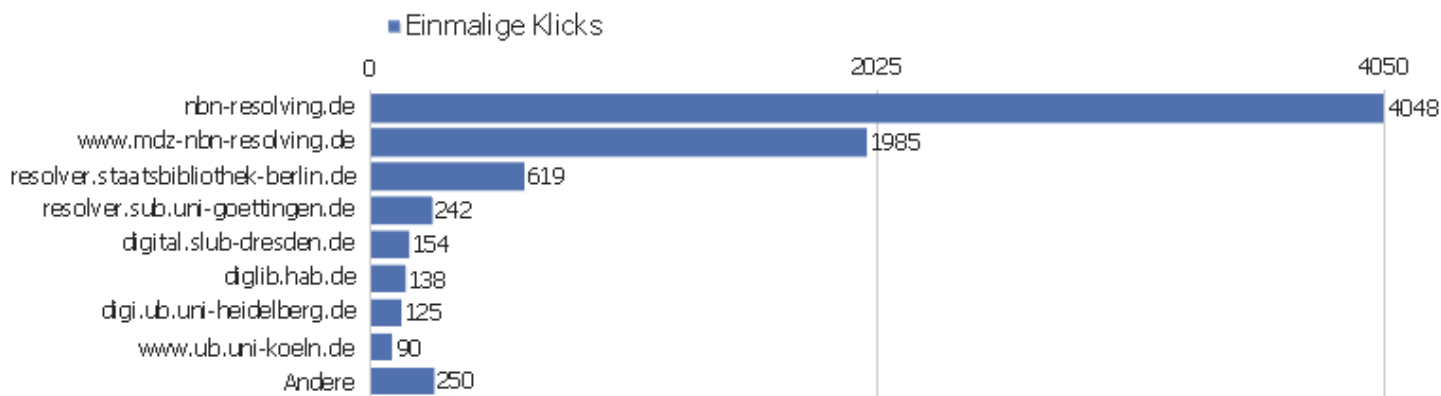

Ausgehende Verweise

Angeklickte URL	Einmalige Klicks	Klicks
nbn-resolving.de	4048	4342
www.mdz-nbn-resolving.de	1985	2128
resolver.staatsbibliothek-berlin.de	619	748
resolver.sub.uni-goettingen.de	242	285
digital.slub-dresden.de	154	164
diglib.hab.de	138	152
digi.ub.uni-heidelberg.de	125	133
www.ub.uni-koeln.de	90	91
tudigit.ulb.tu-darmstadt.de	57	59
www.digizeitschriften.de	35	37
idb.ub.uni-tuebingen.de	31	37
resolver.sub.uni-hamburg.de	28	36
dl.ub.uni-freiburg.de	22	22
www.ag-sdd.de	15	16
digital.blb-karlsruhe.de	8	9
www.sub.uni-goettingen.de	8	8
digitool.hbz-nrw.de:1801	7	9
archive.thulb.uni-jena.de	6	8
www.deutsche-digitale-bibliothek.de	6	6
translate.googleusercontent.com	4	4
www.inka.uni-tuebingen.de	4	5
dfg-viewer.de	3	3
www.dfg.de	3	4
Andere	13	13