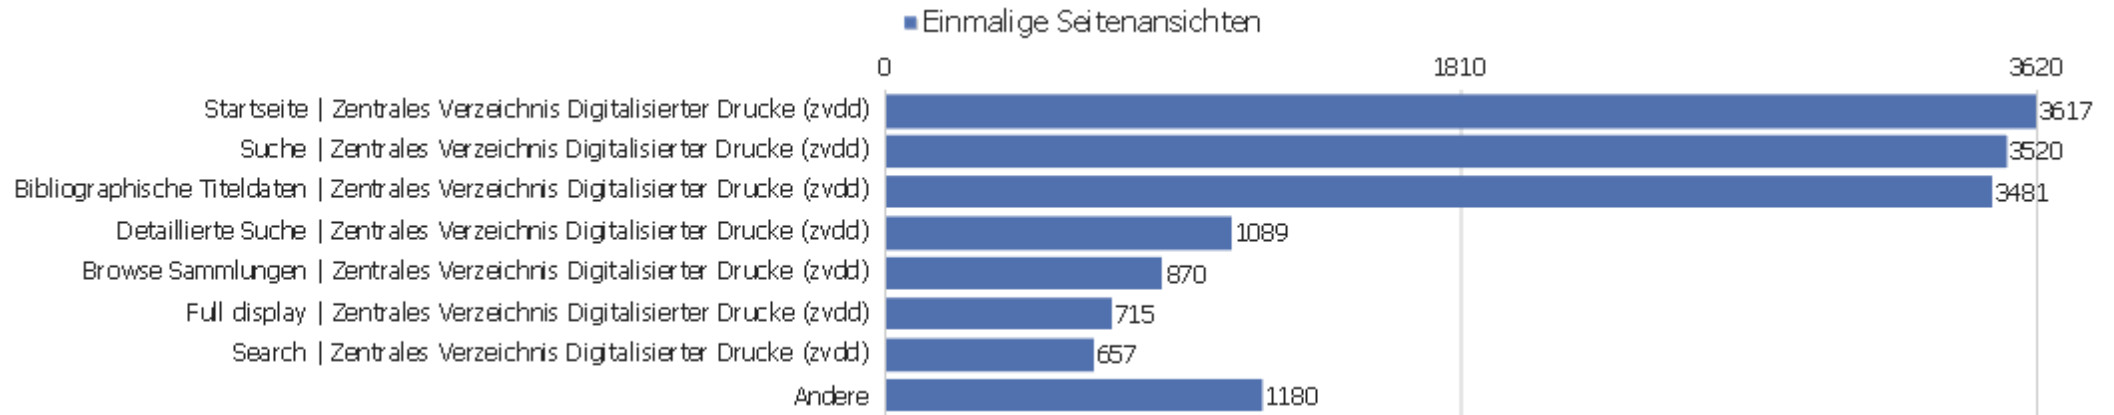

Seitentitel

Seitenname	Seitenansichten	Einmalige Seitenansichten	Durchschnittszeit pro Seite	Absprungrate	Ausstiegsrate	Durchschnittliche Generierungszeit
Startseite | Zentrales Verzeichnis Digitalisierter D	5517	3617	00:00:50	19%	30%	0,58s
Suche | Zentrales Verzeichnis Digitalisierter Drucke	23352	3520	00:03:49	33%	49%	0,94s
Bibliographische Titeldaten | Zentrales Verzeichnis	12238	3481	00:06:48	51%	68%	0,52s
Detaillierte Suche | Zentrales Verzeichnis Digitalis	6670	1089	00:03:12	22%	50%	1,1s
Browse Sammlungen | Zentrales Verzeichnis Digitalisi	3236	870	00:02:04	42%	54%	0,95s
Full display | Zentrales Verzeichnis Digitalisierter	1246	715	00:02:18	64%	78%	0,81s
Search | Zentrales Verzeichnis Digitalisierter Druck	1987	657	00:01:49	53%	65%	1,96s
Start | Zentrales Verzeichnis Digitalisierter Drucke	559	449	00:01:08	45%	52%	1,36s
Inhaltsverzeichnis | Zentrales Verzeichnis Digitalis	261	153	00:01:15	64%	42%	0,9s
Kollektionen	176	141	00:01:09	35%	28%	11,76s
Seite nicht gefunden | Zentrales Verzeichnis Digital	79	61	00:00:22	34%	49%	0,31s
Table of contents | Zentrales Verzeichnis Digitalisi	100	61	00:00:52	74%	70%	1,42s
Browse Collections | Zentrales Verzeichnis Digitalis	139	49	00:01:27	36%	59%	3,01s
Advanced Search | Zentrales Verzeichnis Digitalisier	174	35	00:02:41	57%	49%	1,04s