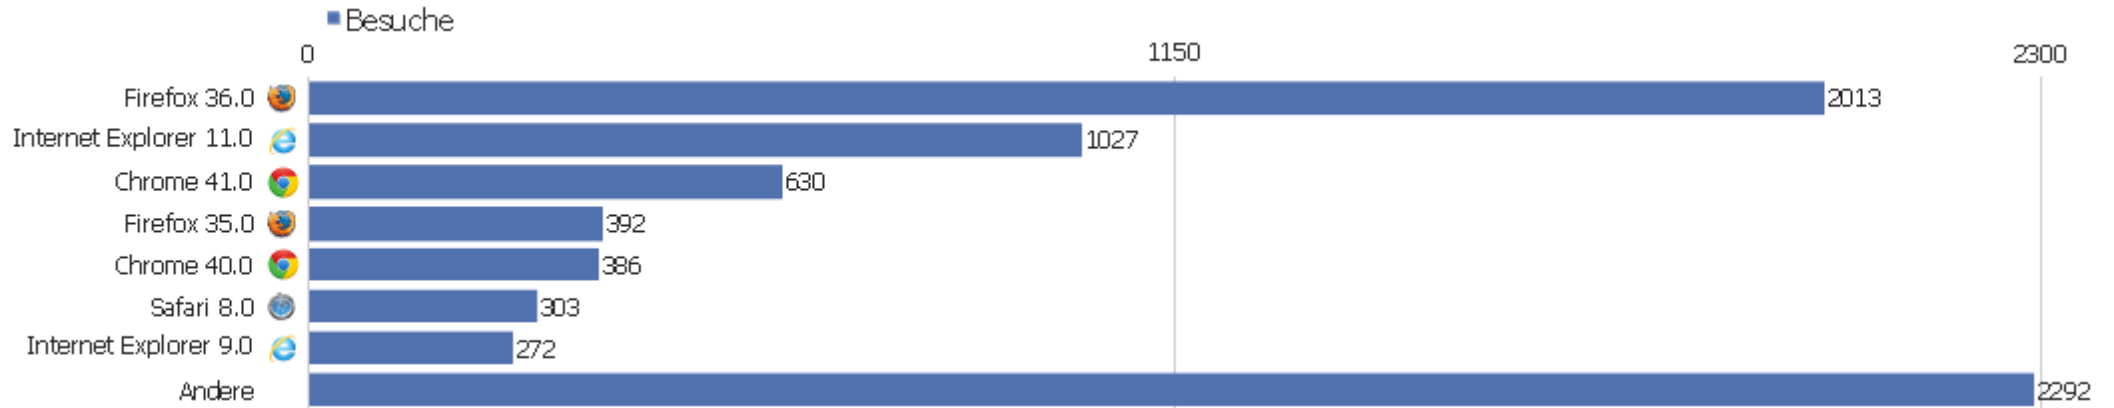

Browserversion

Browserversion	Besuche	Aktionen	Aktionen pro Besuch	Durchschnittszeit auf der Webseite	Absprungrate	Konversionsrate
Firefox 36.0	2013	17936	8,9	00:07:45	24%	0%
Internet Explorer 11.0	1027	8107	7,9	00:06:12	28%	0%
Chrome 41.0	630	5799	9,2	00:06:46	33%	0%
Firefox 35.0	392	3308	8,4	00:08:16	29%	0%
Chrome 40.0	386	2532	6,6	00:05:11	34%	0%
Safari 8.0	303	1981	6,5	00:04:16	44%	0%
Internet Explorer 9.0	272	7718	28,4	00:15:01	31%	0%
Firefox 31.0	226	1766	7,8	00:06:01	26%	0%
Chrome 31.0	182	1626	8,9	00:06:45	45%	0%
Mobile Safari 8.0	175	643	3,7	00:02:29	58%	0%
Internet Explorer 10.0	158	2352	14,9	00:08:13	35%	0%
Safari 5.1	121	449	3,7	00:02:54	55%	0%
Internet Explorer 8.0	110	651	5,9	00:03:51	29%	0%
unbekannt	100	189	1,9	00:00:47	75%	0%