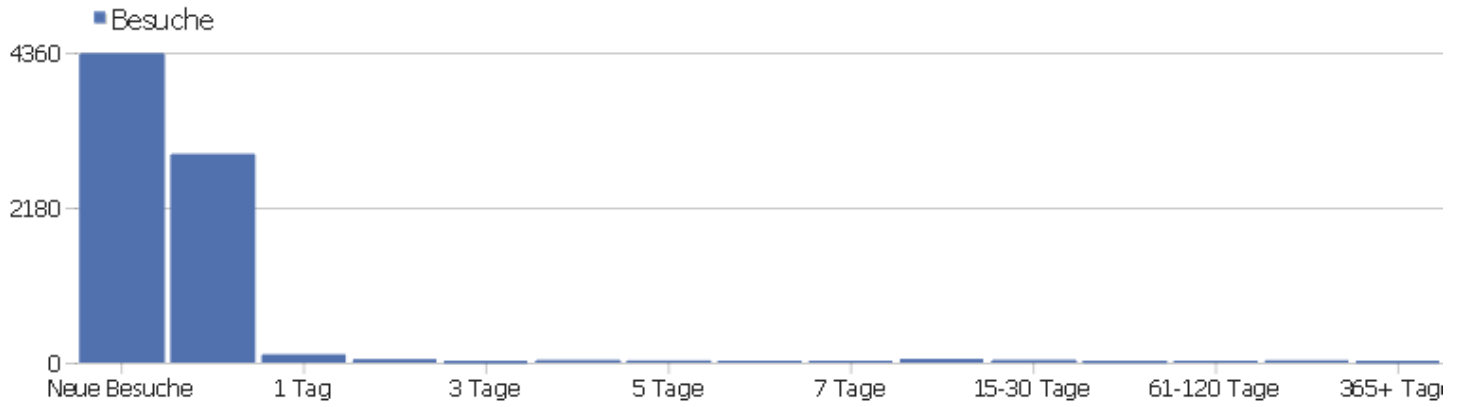

# Seiten pro Besuch

Seiten pro Besuch

Besuche

1 Seite	2613
2 Seiten	932
3 Seiten	660
4 Seiten	607
5 Seiten	443
6-7 Seiten	589
8-10 Seiten	503
11-14 Seiten	425
15-20 Seiten	330
21+ Seiten	643

# Besuche nach Besuchszahl

Besuche nach Besuchszahl

Besuch  
e %  
Besuch  
e

Besuche nach Besuchszahl	Besuch e	% Besuch e
1 Besuch	4376	57%
2 Besuche	797	10%
3 Besuche	355	5%
4 Besuche	225	3%
5 Besuche	151	2%
6 Besuche	112	1%
7 Besuche	90	1%
8 Besuche	83	1%
9-14 Besuche	338	4%
15-25 Besuche	343	4%
26-50 Besuche	330	4%
51-100 Besuche	224	3%
101-200 Besuche	169	2%
201+ Besuche	152	2%

# Besuche pro Tage seit letztem Besuch

Besuche pro Tage seit letztem Besuch

Besuche

Neue Besuche	4351
0 Tage	2936
1 Tag	117
2 Tage	49
3 Tage	25
4 Tage	37
5 Tage	30
6 Tage	10
7 Tage	12
8-14 Tage	52
15-30 Tage	39
31-60 Tage	20
61-120 Tage	11
121-364 Tage	33
365+ Tage	23