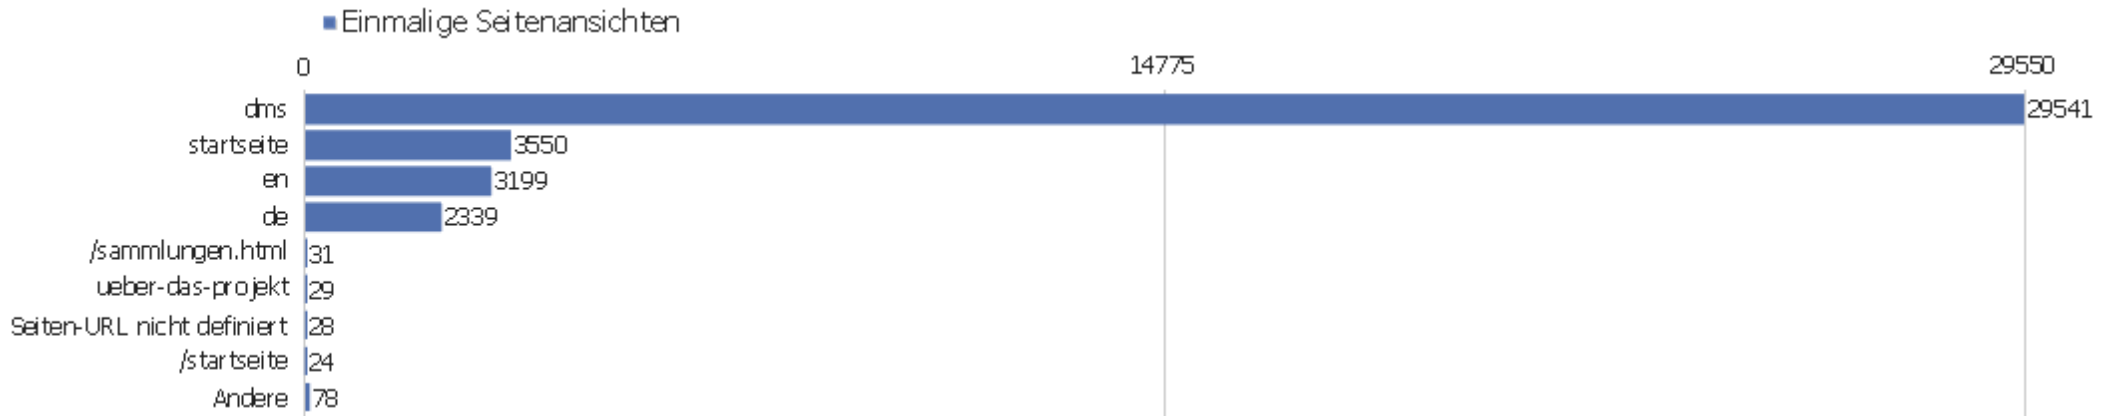

Seiten URL

Seiten-URL	Seitenansichten	Einmalige Seitenansichten	Durchschnittszeit pro Seite	Absprungrate	Ausstiegsrate	Durchschnittliche Generierungszeit
dms	42880	29541	00:00:50	41%	12%	0,86s
startseite	5327	3550	00:00:50	19%	30%	0,58s
en	4290	3199	00:00:56	54%	37%	1,53s
de	3383	2339	00:00:49	38%	22%	1,17s
/sammlungen.html	41	31	00:00:33	32%	52%	0,37s
ueber-das-projekt	33	29	00:01:25	50%	34%	0,24s
Seiten-URL nicht definiert	49	28	00:00:00	0%	0%	0,02s
/startseite	26	24	00:00:16	46%	50%	1,07s
/index.html	22	19	00:00:07	32%	42%	0,19s
dokumentation	22	19	00:01:50	50%	26%	0,26s
anmelden	17	15	00:01:00	0%	20%	0,37s
sitemap	17	15	00:00:07	43%	20%	0,2s
/english.html	4	4	00:00:07	75%	75%	0,19s
/sammlungen.htm	4	2	00:00:08	0%	100%	0,64s