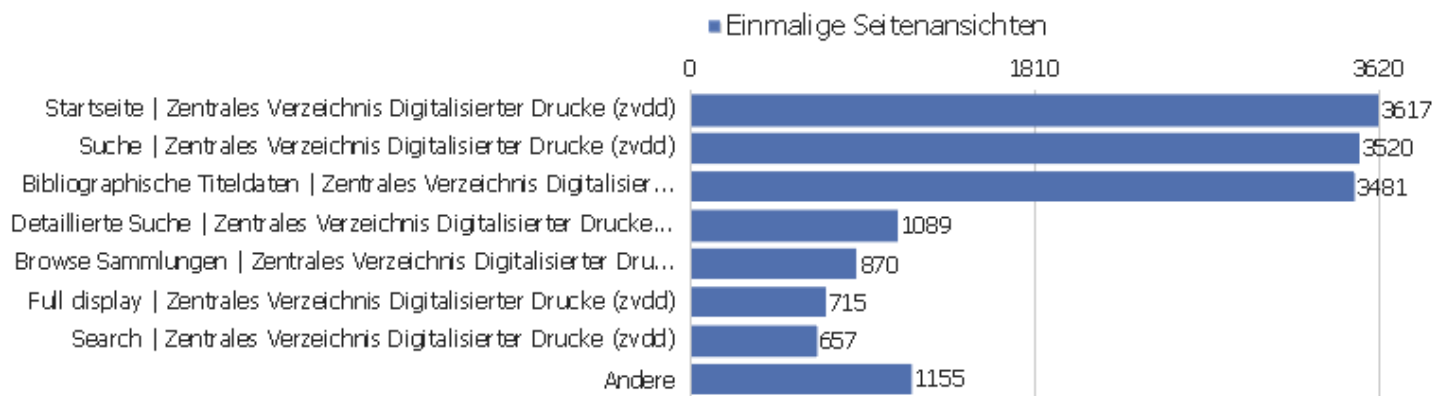

Titel der Ausstiegsseite

Titel der Ausstiegsseite	Ausstiege	Einmalige Seitenansichten	Ausstiegsrate	Durchschnittliche Generierungszeit
Startseite | Zentrales Verzeichnis Digitalisierter D	1101	3617	30%	0,58s
Suche | Zentrales Verzeichnis Digitalisierter Drucke	1730	3520	49%	0,94s
Bibliographische Titeldaten | Zentrales Verzeichnis	2358	3481	68%	0,52s
Detaillierte Suche | Zentrales Verzeichnis Digitalis	542	1089	50%	1,1s
Browse Sammlungen | Zentrales Verzeichnis Digitalisi	468	870	54%	0,95s
Full display | Zentrales Verzeichnis Digitalisierter	558	715	78%	0,81s
Search | Zentrales Verzeichnis Digitalisierter Druck	427	657	65%	1,96s
Start | Zentrales Verzeichnis Digitalisierter Drucke	233	449	52%	1,36s
Inhaltsverzeichnis | Zentrales Verzeichnis Digitalis	65	153	42%	0,9s
Kollektionen	39	141	28%	11,76s
Seite nicht gefunden | Zentrales Verzeichnis Digital	30	61	49%	0,31s
Table of contents | Zentrales Verzeichnis Digitalisi	43	61	70%	1,42s
Browse Collections | Zentrales Verzeichnis Digitalis	29	49	59%	3,01s
Advanced Search | Zentrales Verzeichnis Digitalisier	17	35	49%	1,04s
Suche	2	23	9%	1,86s
Bibliogr	2	19	11%	0,84s
Ansprechpartner | Zentrales Verzeichnis Digitalisier	4	18	22%	0,24s
Sitemap | Zentrales Verzeichnis Digitalisierter Druc	4	17	24%	0,19s
Anmelden | Zentrales Verzeichnis Digitalisierter Dru	5	15	33%	0,37s
Bibliographische Titeldaten | Zentrales Verzeichnis	7	15	47%	0,7s
Hilfe zur Suche | Zentrales Verzeichnis Digitalisier	1	11	9%	0,31s
Collections | Zentrales Verzeichnis Digitalisierter	5	10	50%	10,95s
Datenformate im Überblick | Zentrales Verzeichnis D	7	9	78%	0,28s
Andere	44	69	64%	0,54s