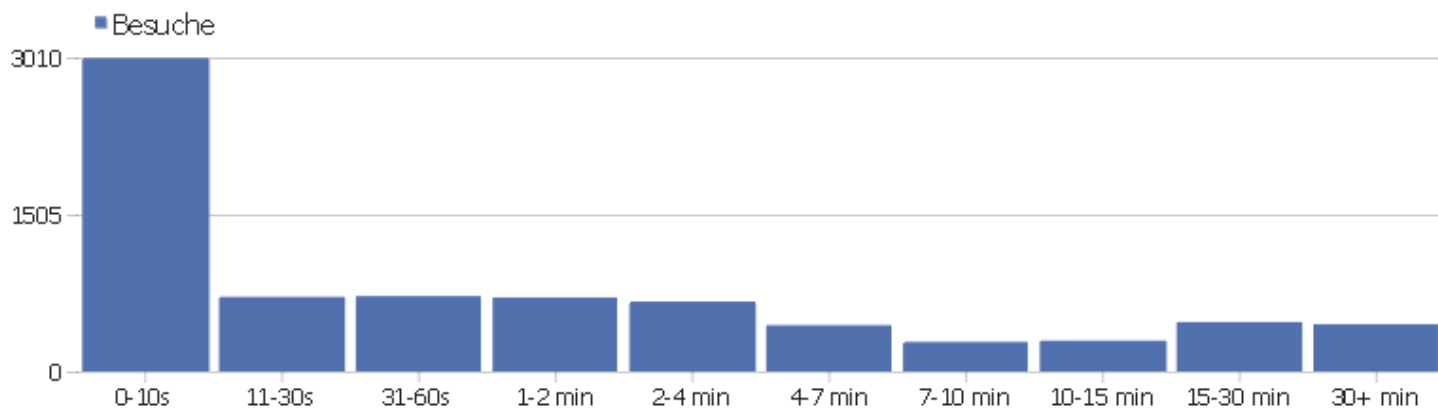

# Land

Land	Besuche	Aktionen	Aktionen pro Besuch	Durchschnittszeit auf der Webseite	Absprungrate	Umsatz
Deutschland	4336	34234	7,9	00:06:33	30%	0 €
China	931	6098	6,5	00:05:20	48%	0 €
Österreich	263	1682	6,4	00:04:58	35%	0 €
USA	254	1826	7,2	00:05:16	43%	0 €
Italien	235	2578	11	00:07:24	30%	0 €
Schweiz	205	1522	7,4	00:06:14	28%	0 €
Niederlande	137	920	6,7	00:06:06	25%	0 €
Japan	132	795	6	00:05:43	37%	0 €
Polen	127	5458	43	00:11:41	35%	0 €
Frankreich	107	752	7	00:04:25	40%	0 €
Ukraine	92	100	1,1	00:00:56	92%	0 €
Finnland	71	1154	16,3	00:08:58	8%	0 €
Ungarn	71	562	7,9	00:06:37	27%	0 €
Belgien	69	1375	19,9	00:22:36	22%	0 €

Großbritannien	67	491	7,3	00:06:59	25%	0 €
 Tschechische Republik	67	451	6,7	00:04:53	36%	0 €
 Schweden	66	660	10	00:07:02	17%	0 €
 Russische Föderation	62	348	5,6	00:04:08	56%	0 €
 Rumänien	37	240	6,5	00:05:15	14%	0 €
 Kanada	35	187	5,3	00:03:52	29%	0 €
 Spanien	35	250	7,1	00:03:16	37%	0 €
 Lettland	30	265	8,8	00:09:10	13%	0 €
 Griechenland	26	630	24,2	00:25:25	15%	0 €
Andere	290	1878	6,5	00:04:20	36%	0 €

# Kontinent

Kontinent	Besuche	Aktionen	Aktionen pro Besuch	Durchschnittszeit auf der Webseite	Absprungrate	Umsatz
Europa	6249	54668	8,7	00:06:41	31%	0 €
Asien	1147	7479	6,5	00:05:17	46%	0 €
Nordamerika	299	2082	7	00:05:03	40%	0 €
Südamerika	26	96	3,7	00:03:09	46%	0 €
Ozeanien	15	55	3,7	00:01:19	53%	0 €
unbekannt	5	60	12	00:03:01	40%	0 €
Afrika	4	16	4	00:01:27	50%	0 €

# Besuchslänge

Besuchsdauer	Besuche
0-10s	3005
11-30s	714
31-60s	722
1-2 min	709
2-4 min	670
4-7 min	443
7-10 min	283
10-15 min	295
15-30 min	473
30+ min	452