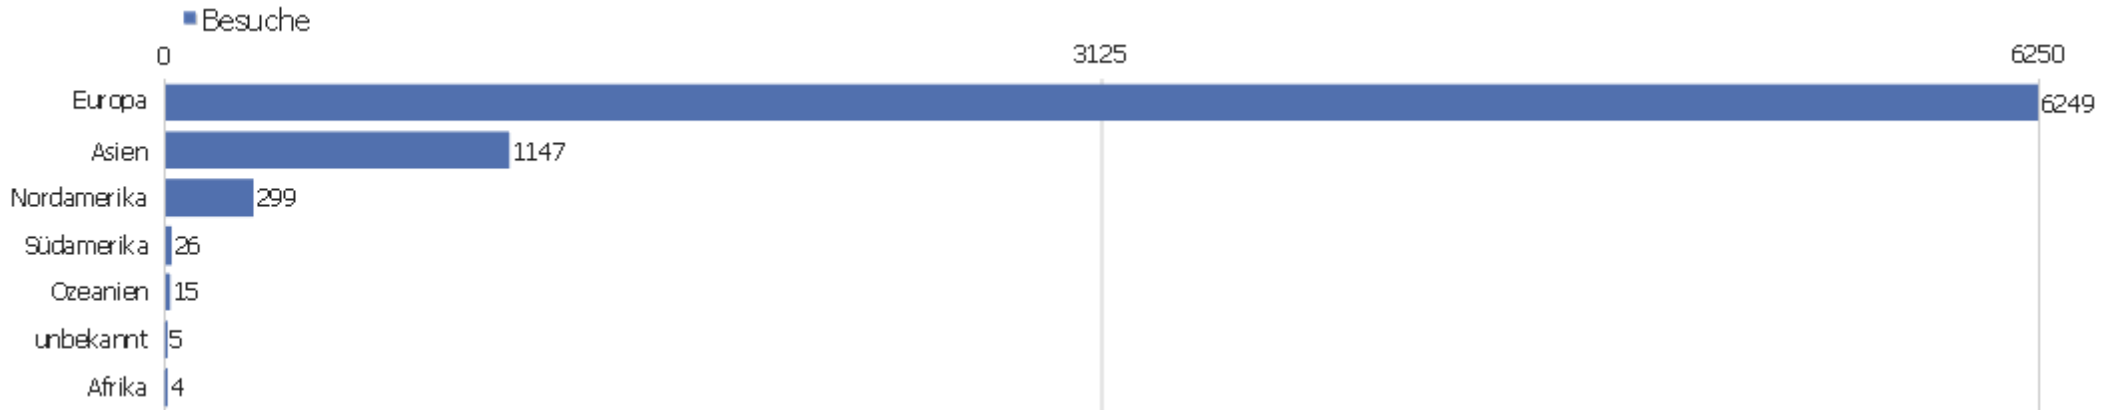

# Land

Land	Besuche	Aktionen	Aktionen pro Besuch	Durchschnittszeit auf der Webseite	Absprungrate	Umsatz
Deutschland	4336	34234	7,9	00:06:33	30%	0 €
China	931	6098	6,5	00:05:20	48%	0 €
Österreich	263	1682	6,4	00:04:58	35%	0 €
USA	254	1826	7,2	00:05:16	43%	0 €
Italien	235	2578	11	00:07:24	30%	0 €
Schweiz	205	1522	7,4	00:06:14	28%	0 €
Niederlande	137	920	6,7	00:06:06	25%	0 €
Japan	132	795	6	00:05:43	37%	0 €
Polen	127	5458	43	00:11:41	35%	0 €
Frankreich	107	752	7	00:04:25	40%	0 €
Ukraine	92	100	1,1	00:00:56	92%	0 €
Finnland	71	1154	16,3	00:08:58	8%	0 €
Ungarn	71	562	7,9	00:06:37	27%	0 €
Belgien	69	1375	19,9	00:22:36	22%	0 €

Großbritannien	67	491	7,3	00:06:59	25%	0 €
 Tschechische Republik	67	451	6,7	00:04:53	36%	0 €
 Schweden	66	660	10	00:07:02	17%	0 €
 Russische Föderation	62	348	5,6	00:04:08	56%	0 €
 Rumänien	37	240	6,5	00:05:15	14%	0 €
 Kanada	35	187	5,3	00:03:52	29%	0 €
 Spanien	35	250	7,1	00:03:16	37%	0 €
 Lettland	30	265	8,8	00:09:10	13%	0 €
 Griechenland	26	630	24,2	00:25:25	15%	0 €
Andere	290	1878	6,5	00:04:20	36%	0 €

# Kontinent

Kontinent	Besuche	Aktionen	Aktionen pro Besuch	Durchschnittszeit auf der Webseite	Absprungrate	Umsatz
Europa	6249	54668	8,7	00:06:41	31%	0 €
Asien	1147	7479	6,5	00:05:17	46%	0 €
Nordamerika	299	2082	7	00:05:03	40%	0 €
Südamerika	26	96	3,7	00:03:09	46%	0 €
Ozeanien	15	55	3,7	00:01:19	53%	0 €
unbekannt	5	60	12	00:03:01	40%	0 €
Afrika	4	16	4	00:01:27	50%	0 €