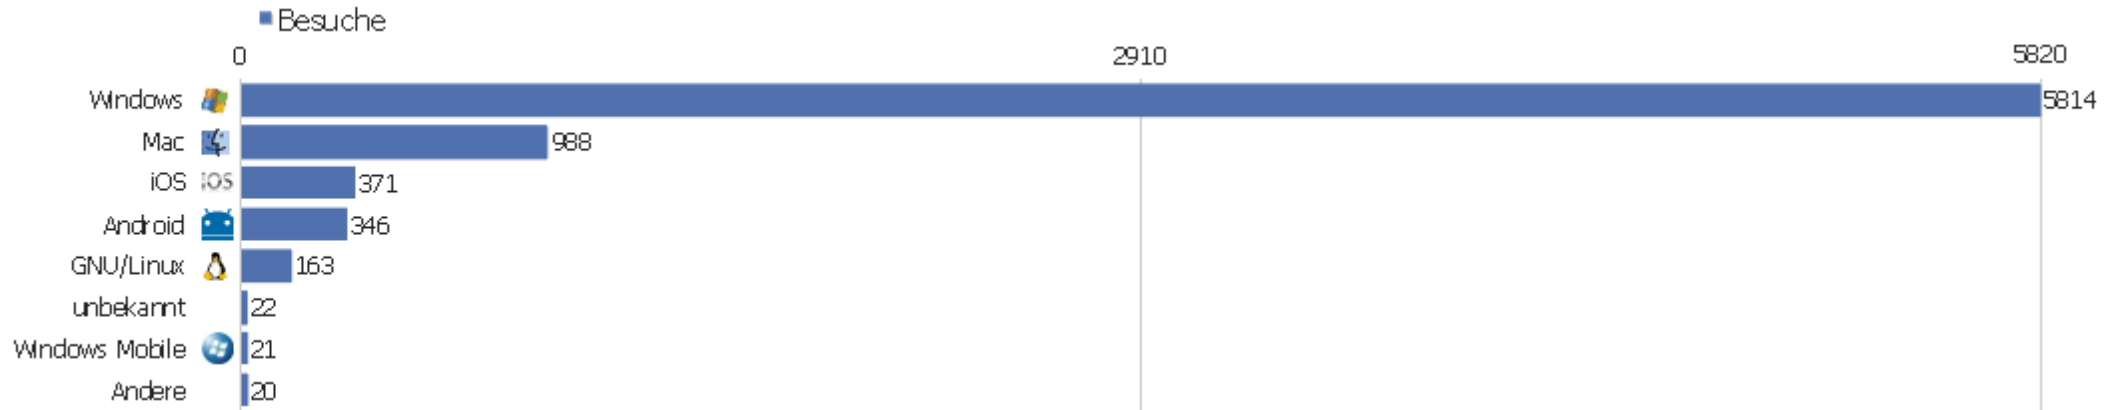

Betriebssystem Familien

Betriebssystem-Familie	Besuche	Aktionen	Aktionen pro Besuch	Durchschnittszeit auf der Webseite	Absprungrate	Konversionsrate
Windows	5814	53951	9,3	00:07:13	30%	0%
Mac	988	6550	6,6	00:05:04	36%	0%
iOS	371	1155	3,1	00:01:47	63%	0%
Android	346	1458	4,2	00:02:11	57%	0%
GNU/Linux	163	1040	6,4	00:04:59	38%	0%
unbekannt	22	137	6,2	00:06:33	23%	0%
Windows Mobile	21	52	2,5	00:00:46	67%	0%
Google TV	9	47	5,2	00:02:36	78%	0%
Chrome OS	4	41	10,3	00:02:25	25%	0%
Unix	4	16	4	00:05:43	50%	0%
BlackBerry	1	1	1	00:00:00	100%	0%
Konsole	1	1	1	00:00:00	100%	0%
Symbian	1	7	7	00:07:03	0%	0%