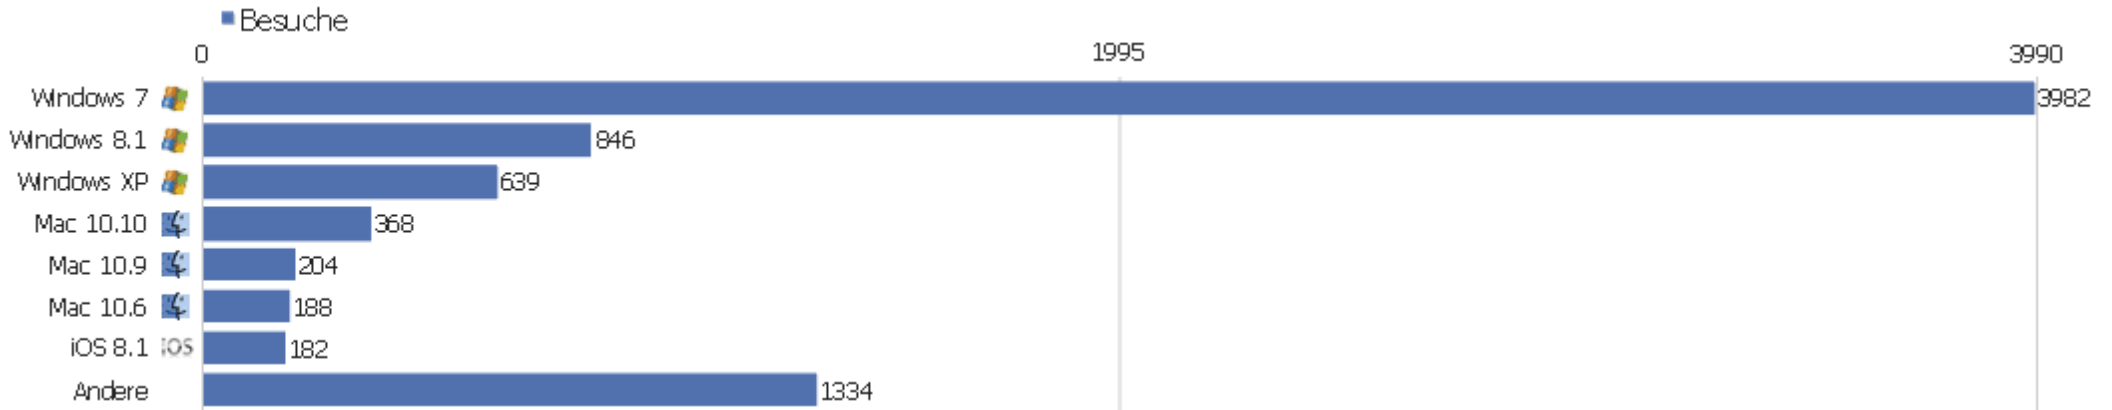

Betriebssystem Versionen

Betriebssystem Versionen	Besuche	Aktionen	Aktionen pro Besuch	Durchschnittszeit auf der Webseite	Absprungrate	Konversionsrate
Windows 7	3982	39096	9,8	00:07:42	30%	0%
Windows 8.1	846	6783	8	00:05:21	28%	0%
Windows XP	639	5245	8,2	00:07:38	30%	0%
Mac 10.10	368	2265	6,2	00:04:00	43%	0%
Mac 10.9	204	1471	7,2	00:06:43	27%	0%
Mac 10.6	188	1383	7,4	00:06:29	38%	0%
iOS 8.1	182	663	3,6	00:02:31	62%	0%
Windows Vista	181	1659	9,2	00:05:34	33%	0%
Android 4.4	159	583	3,7	00:01:40	60%	0%
Windows 8	119	943	7,9	00:05:55	31%	0%
GNU/Linux	102	811	8	00:05:54	41%	0%
Mac 10.8	88	467	5,3	00:03:13	38%	0%
iOS 8.2	78	180	2,3	00:00:46	64%	0%
Mac 10.7	67	327	4,9	00:03:54	39%	0%