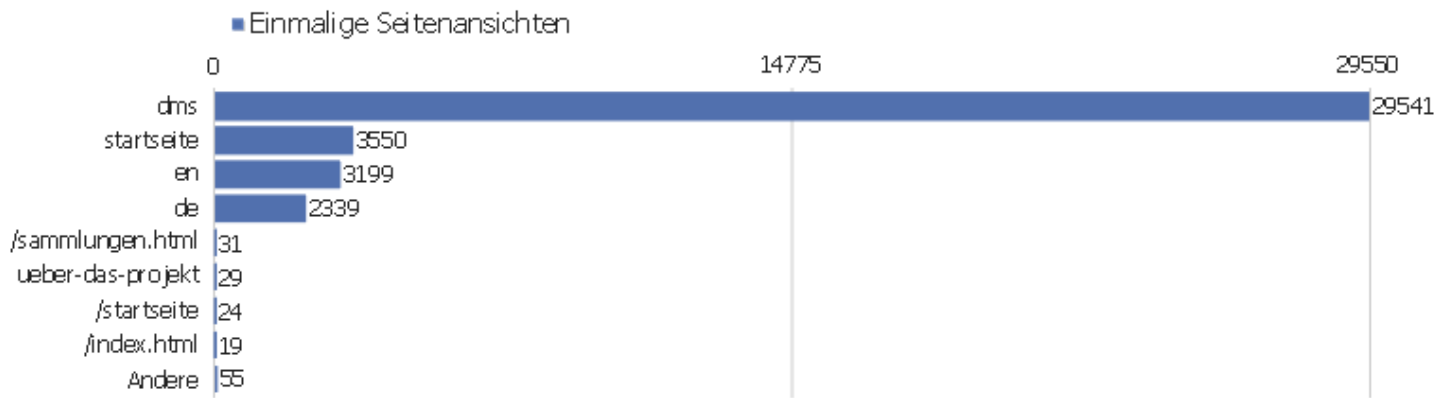

Ausstiegsseiten

URL der Ausstiegsseite	Ausstiege	Einmalige Seitenansichten	Ausstiegsrate	Durchschnittliche Generierungszeit
dms	3523	29541	12%	0,86s
startseite	1061	3550	30%	0,58s
en	1188	3199	37%	1,53s
de	512	2339	22%	1,17s
/sammlungen.html	16	31	52%	0,37s
ueber-das-projekt	10	29	34%	0,24s
/startseite	12	24	50%	1,07s
/index.html	8	19	42%	0,19s
dokumentation	5	19	26%	0,26s
anmelden	3	15	20%	0,37s
sitemap	3	15	20%	0,2s
/english.html	3	4	75%	0,19s
/sammlungen.htm	2	2	100%	0,64s