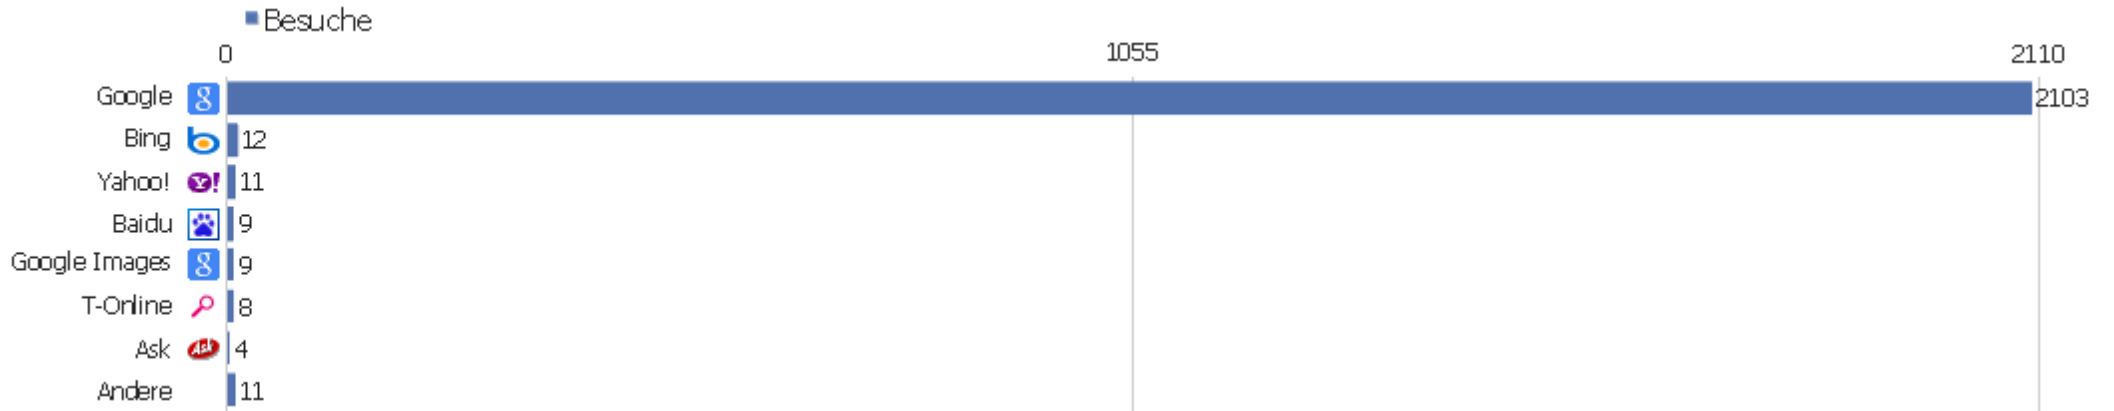

Suchmaschinen

Suchmaschine	Besuche	Aktionen	Aktionen pro Besuch	Durchschnittszeit auf der Webseite	Absprungrate	Umsatz
Google	2103	14031	6,7	00:04:36	39%	0 €
Bing	12	64	5,3	00:04:15	25%	0 €
Yahoo!	11	168	15,3	00:09:29	0%	0 €
Baidu	9	46	5,1	00:03:21	11%	0 €
Google Images	9	29	3,2	00:00:52	67%	0 €
T-Online	8	60	7,5	00:05:30	38%	0 €
Ask	4	17	4,3	00:01:18	0%	0 €
Yahoo! Japan	4	4	1	00:00:00	100%	0 €
Haosou	3	35	11,7	00:10:25	0%	0 €
Google Custom Search	1	5	5	00:01:20	0%	0 €
Naver	1	1	1	00:00:00	100%	0 €
sm.de	1	25	25	00:07:37	0%	0 €
Web.de	1	1	1	00:00:00	100%	0 €