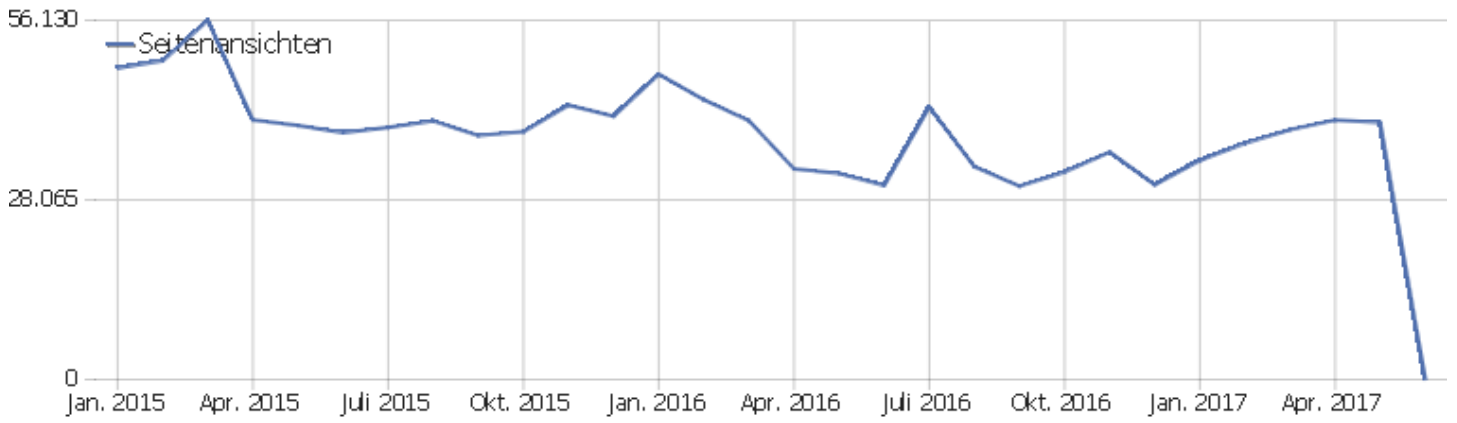

Aktionen - Kernmetriken

Name	Wert
Seitenansichten	0
Eindeutige Seitenansichten	0
Downloads	0
Eindeutige Downloads	0
Ausgehende Verweise	0
Eindeutige ausgehende Verweise	0
Suchanfragen	0
Eindeutige Suchbegriffe	0

Seiten URL

Es stehen keine Daten für diesen Bericht zur Verfügung.

Einstiegsseiten

Es stehen keine Daten für diesen Bericht zur Verfügung.

Titel der Einstiegsseite

Es stehen keine Daten für diesen Bericht zur Verfügung.

Ausstiegsseiten

Es stehen keine Daten für diesen Bericht zur Verfügung.

Titel der Ausstiegsseite

Es stehen keine Daten für diesen Bericht zur Verfügung.

Seitentitel

Es stehen keine Daten für diesen Bericht zur Verfügung.

Ausgehende Verweise

Es stehen keine Daten für diesen Bericht zur Verfügung.