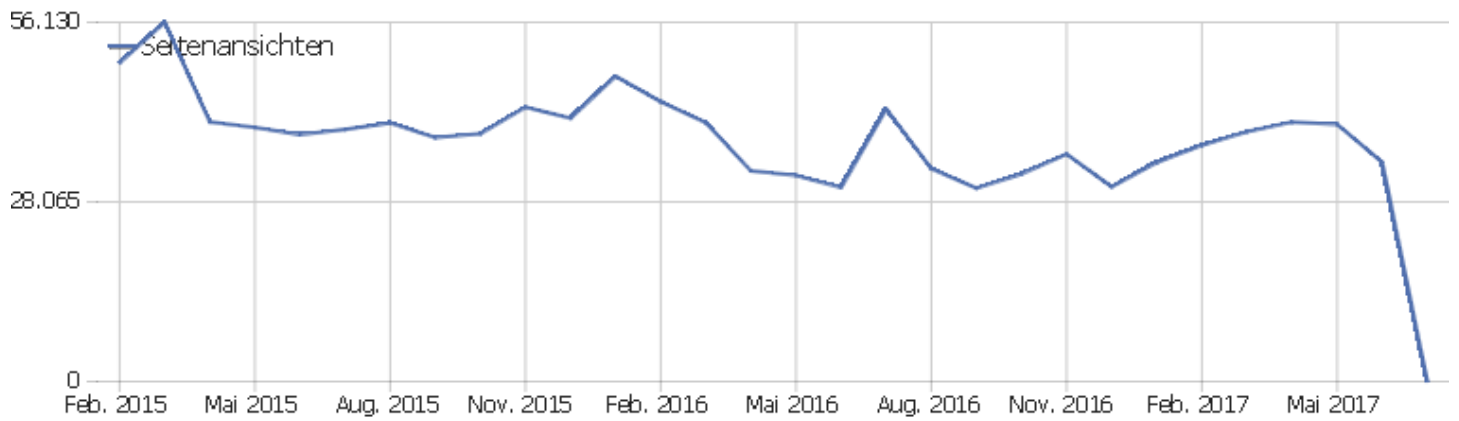

Aktionen - Kernmetriken

Name	Wert
Seitenansichten	0
Eindeutige Seitenansichten	0
Downloads	0
Eindeutige Downloads	0
Ausgehende Verweise	0
Eindeutige ausgehende Verweise	0
Suchanfragen	0
Eindeutige Suchbegriffe	0

Seiten URL

Es stehen keine Daten für diesen Bericht zur Verfügung.

Einstiegsseiten

Es stehen keine Daten für diesen Bericht zur Verfügung.

Titel der Einstiegsseite

Es stehen keine Daten für diesen Bericht zur Verfügung.

Ausstiegsseiten

Es stehen keine Daten für diesen Bericht zur Verfügung.

Titel der Ausstiegsseite

Es stehen keine Daten für diesen Bericht zur Verfügung.

Seitentitel

Es stehen keine Daten für diesen Bericht zur Verfügung.

Ausgehende Verweise

Es stehen keine Daten für diesen Bericht zur Verfügung.