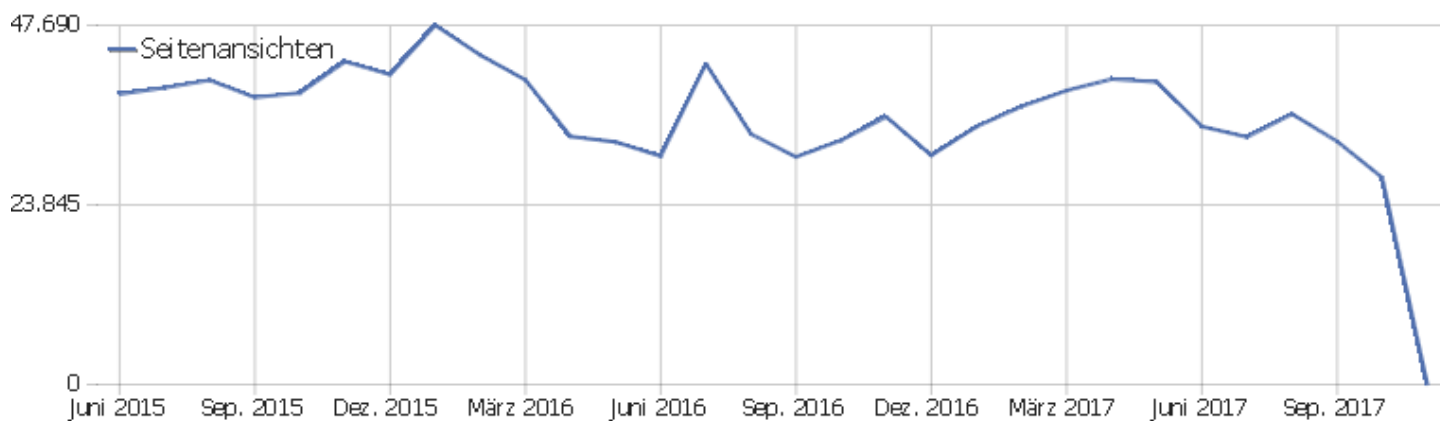

Aktionen - Kernmetriken

Name	Wert
Seitenansichten	0
Eindeutige Seitenansichten	0
Downloads	0
Eindeutige Downloads	0
Ausgehende Verweise	0
Eindeutige ausgehende Verweise	0
Suchanfragen	0
Eindeutige Suchbegriffe	0

Titel der Einstiegsseite

Es stehen keine Daten für diesen Bericht zur Verfügung.

Titel der Ausstiegsseite

Es stehen keine Daten für diesen Bericht zur Verfügung.

Seitentitel

Es stehen keine Daten für diesen Bericht zur Verfügung.

Ausgehende Verweise

Es stehen keine Daten für diesen Bericht zur Verfügung.

Downloads

Es stehen keine Daten für diesen Bericht zur Verfügung.

Verweisart

Es stehen keine Daten für diesen Bericht zur Verfügung.

Alle Verweise

Es stehen keine Daten für diesen Bericht zur Verfügung.