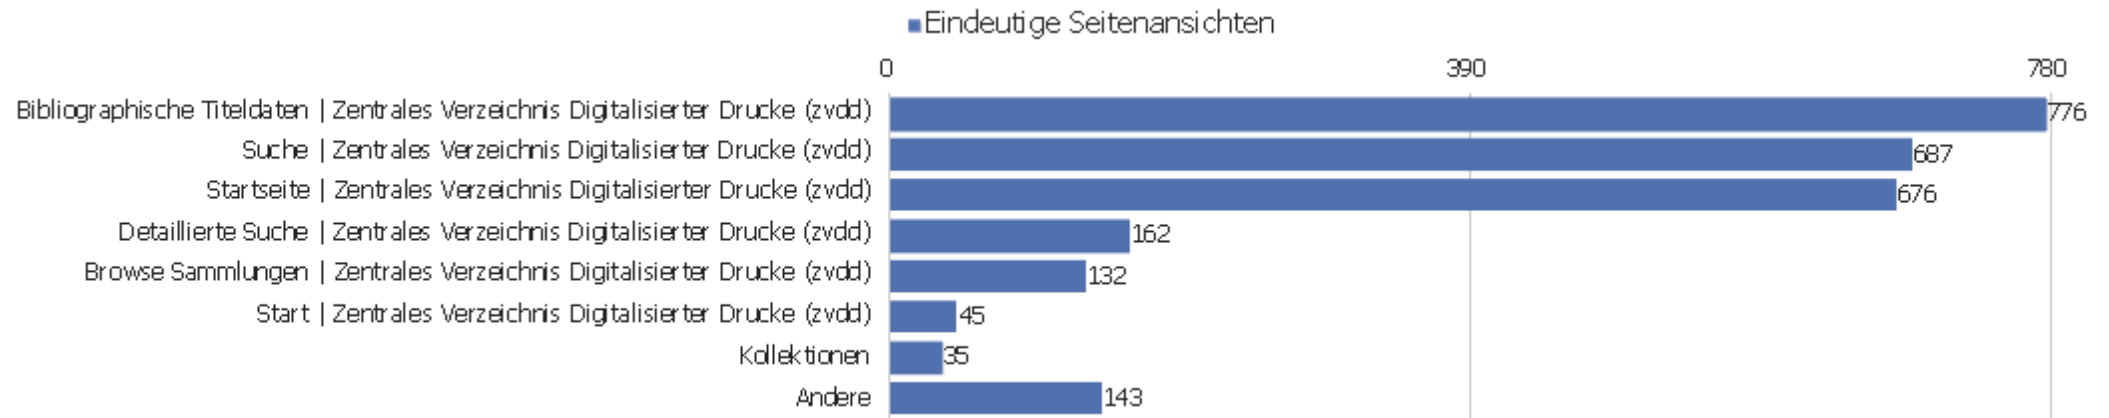

Seitentitel

Seitentitel	Seitenansichten	Eindeutige Seitenansichten	Durchschnittszeit pro Seite	Absprungrate	Ausstiegsrate	Durchschnittliche Generierungszeit
Bibliographische Titeldaten | Zentrales Verzeichnis D	2.525	776	00:01:56	48 %	75 %	0,51 s
S	4.957	687	00:00:41	31 %	45 %	0,86 s
Startseite | Zentrales Verzeichnis Digitalisierter Dr	1.049	676	00:00:36	18 %	28 %	0,55 s
Detaillierte Suche | Zentrales Verzeichnis Digitalisi	1.044	162	00:00:30	16 %	40 %	1,47 s
Browse Sammlungen | Zentrales Verzeichnis Digitalisie	392	132	00:00:34	44 %	34 %	0,84 s
S	57	45	00:00:20	21 %	20 %	1,07 s
Kollektionen/Sammlungen | Zentrales Verzeichnis Digit	55	35	00:01:14	56 %	37 %	5,22 s
Search | Zentrales Verzeichnis Digitalisierter Drucke	60	30	00:01:18	33 %	60 %	3,56 s
Full display | Zentrales Verzeichnis Digitalisierter	67	29	00:01:45	27 %	66 %	0,42 s
Inhaltsverzeichnis | Zentrales Verzeichnis Digitalisi	55	29	00:00:59	50 %	41 %	1,18 s
Table of contents | Zentrales Verzeichnis Digitalisie	10	6	00:00:59	25 %	67 %	1,02 s
Anmelden | Zentrales Verzeichnis Digitalisierter Druc	6	5	00:00:55	50 %	80 %	0,61 s
Advanced Search | Zentrales Verzeichnis Digitalisiert	22	3	00:00:21	0 %	33 %	1,8 s
Impressum | Zentrales Verzeichnis Digitalisierter Dru	3	3	00:00:08	100 %	67 %	0,31 s