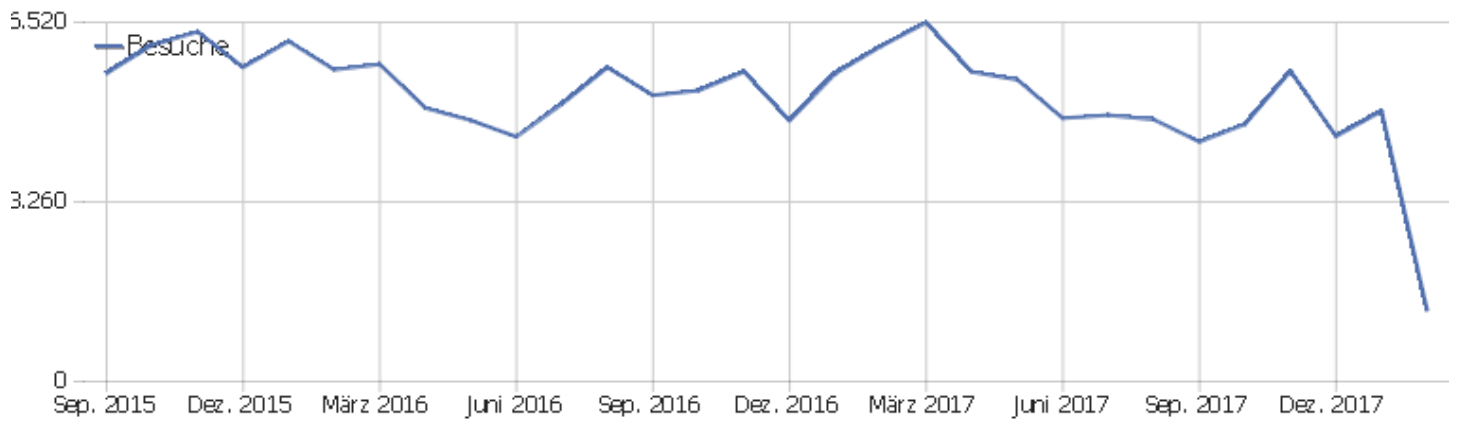

Uni, ZVDD

Zeitspanne: Februar 2018

Monatsstatistik für ZVDD (JK)

Besucherüberblick

Name	Wert
Eindeutige Besucher	862
Besuche	1.294
Aktionen	11.838
Maximale Aktionen pro Besuch	176
Aktionen pro Besuch	9
Durchschnittliche Besuchszeit (in Sekunden)	00:07:49
Absprungrate	28 %

Gerätetyp

Gerätetyp	Besuche	Aktionen	Aktionen pro Besuch	Durchschnittszeit auf der Website	Absprungrate	Umsatz
Desktop	1.208	11.494	10	00:08:11	27 %	0 €
Tablet	42	207	5	00:03:13	29 %	0 €
Smartphone	40	127	3	00:02:29	50 %	0 €
Phablet	3	9	3	00:00:31	67 %	0 €
unbekannt	1	1	1	00:00:00	100 %	0 €

Bildschirmauflösungen

Auflösung	Besuche	Aktionen	Aktionen pro Besuch	Durchschnittszeit auf der Website	Absprungrate	Konversionsrate
1366x768	222	2.513	11	00:07:51	23 %	0 %
1920x1080	188	1.476	8	00:04:53	29 %	0 %
1680x1050	113	644	6	00:04:51	35 %	0 %
1536x864	98	1.240	13	00:08:03	24 %	0 %
1280x1024	94	803	9	00:08:32	22 %	0 %
1440x900	68	421	6	00:05:35	28 %	0 %
1600x900	60	470	8	00:08:57	23 %	0 %
1280x800	58	509	9	00:07:00	28 %	0 %
1920x1200	55	271	5	00:02:51	35 %	0 %
1280x720	46	1.362	30	00:41:01	15 %	0 %
1024x768	36	117	3	00:02:34	64 %	0 %
360x640	23	95	4	00:03:09	43 %	0 %
768x1024	22	112	5	00:03:29	27 %	0 %
1280x768	22	204	9	00:07:55	14 %	0 %