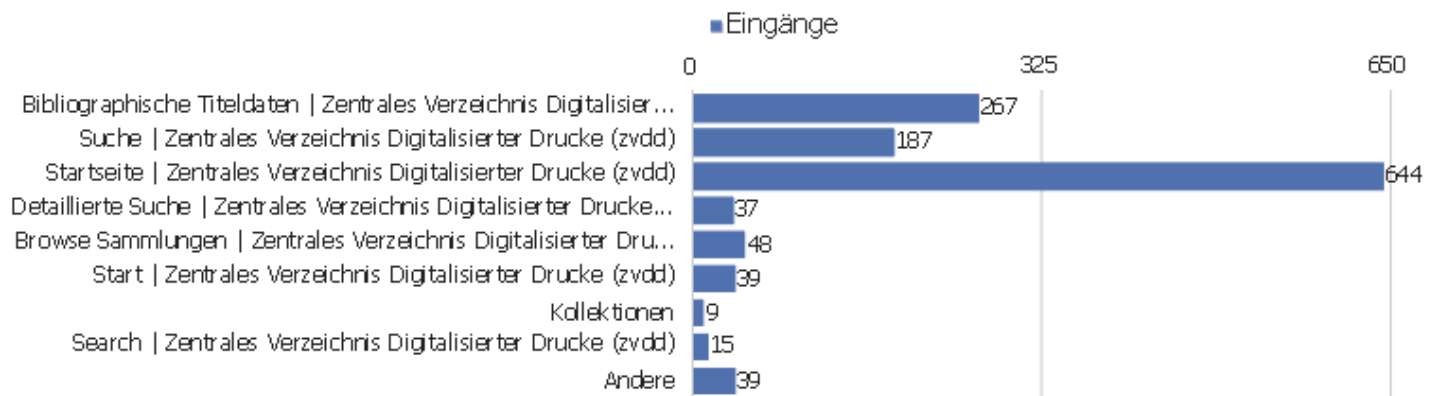

Titel der Einstiegsseite

Titel der Einstiegsseite	Eingänge	Absprünge	Absprungrate	Durchschnittliche Generierungszeit
Bibliographische Titeldaten | Zentrales Verzeichnis D	267	128	48 %	0,51 s
S	187	58	31 %	0,86 s
Startseite | Zentrales Verzeichnis Digitalisierter Dr	644	115	18 %	0,55 s
Detaillierte Suche | Zentrales Verzeichnis Digitalisi	37	6	16 %	1,47 s
Browse Sammlungen | Zentrales Verzeichnis Digitalisie	48	21	44 %	0,84 s
S	39	8	21 %	1,07 s
Kollektionen/Sammlungen | Zentrales Verzeichnis Digit	9	5	56 %	5,22 s
Search | Zentrales Verzeichnis Digitalisierter Drucke	15	5	33 %	3,56 s
Full display | Zentrales Verzeichnis Digitalisierter	15	4	27 %	0,42 s
Inhaltsverzeichnis | Zentrales Verzeichnis Digitalisi	6	3	50 %	1,18 s
Table of contents | Zentrales Verzeichnis Digitalisie	4	1	25 %	1,02 s
Anmelden | Zentrales Verzeichnis Digitalisierter Druc	2	1	50 %	0,61 s
Advanced Search | Zentrales Verzeichnis Digitalisiert	1	0	0 %	1,8 s
Impressum | Zentrales Verzeichnis Digitalisierter Dru	2	2	100 %	0,31 s
Start??|??ZentralesVerzeichnisDigitalisierterDrucke??(z	1	1	100 %	2,12 s
Collections | Zentrales Verzeichnis Digitalisierter D	1	1	100 %	8,37 s
Contact | Zentrales Verzeichnis Digitalisierter Druck	1	1	100 %	0,64 s
Legal Notice | Zentrales Verzeichnis Digitalisierter	1	1	100 %	1,01 s
About the ZVDD Project | Zentrales Verzeichnis Digita	1	1	100 %	0,11 s
Bibliographische Titeldaten | Zentrales Verzeichni	1	0	0 %	0,64 s
Loader | Zentrales Verzeichnis Digitalisierter Drucke	1	1	100 %	0,1 s
Seite nicht gefunden | Zentrales Verzeichnis Digitali	1	0	0 %	0,48 s
Zoeken | Gecentraliseerde gids met gedigitaliseerde pre	1	0	0 %	2,73 s