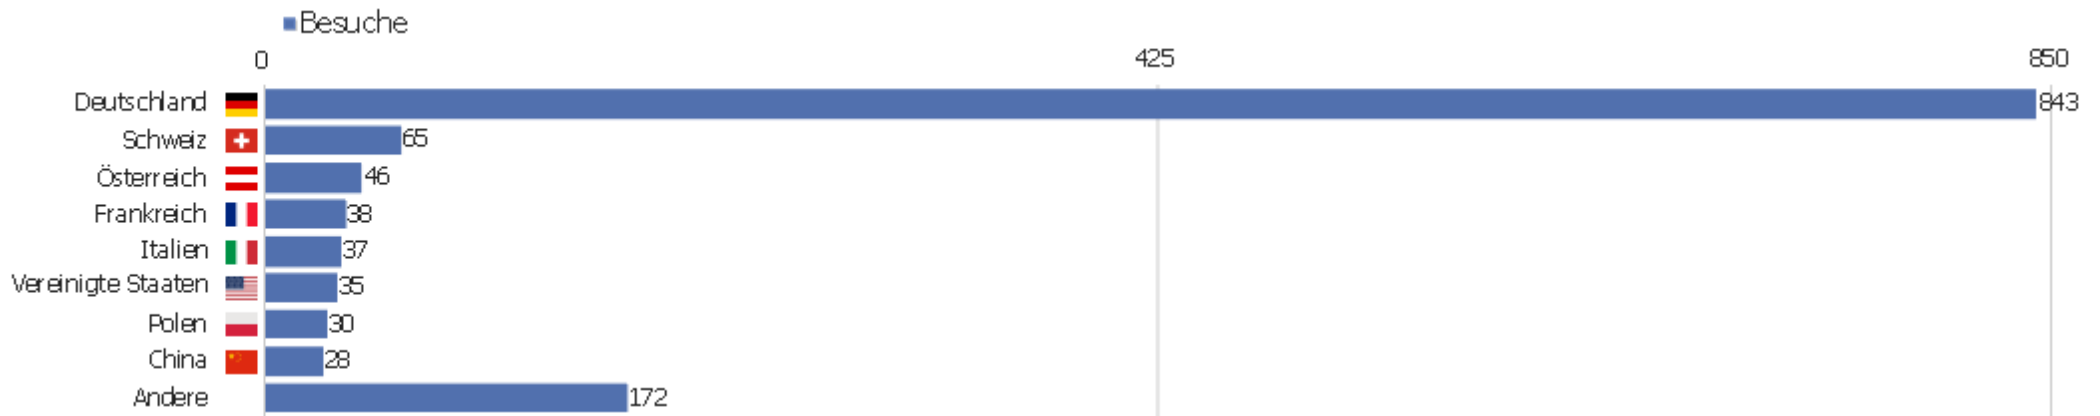

Firefox Mobile	2	14	7	00:05:53	0 %	0 %
 QQ Browser	2	23	12	00:12:04	50 %	0 %
 SeaMonkey	1	2	2	00:00:30	0 %	0 %
 UC Browser	1	1	1	00:00:00	100 %	0 %

Betriebssystem-Familien

Betriebssystem-Familie	Besuche	Aktionen	Aktionen pro Besuch	Durchschnittszeit auf der Website	Absprungrate	Konversionsrate
Windows	1.036	10.357	10	00:08:40	27 %	0 %
Mac	148	944	6	00:05:14	30 %	0 %
Android	58	261	5	00:03:23	40 %	0 %
GNU/Linux	28	203	7	00:04:41	39 %	0 %
iOS	23	72	3	00:01:40	43 %	0 %
unbekannt	1	1	1	00:00:00	100 %	0 %

Land

Land	Besuche	Aktionen	Aktionen pro Besuch	Durchschnittszeit auf der Website	Absprungrate	Umsatz
Deutschland	843	8.171	10	00:08:45	28 %	0 €
Schweiz	65	602	9	00:07:31	23 %	0 €
Österreich	46	276	6	00:03:20	22 %	0 €
Frankreich	38	333	9	00:07:33	8 %	0 €
Italien	37	272	7	00:04:44	24 %	0 €
Vereinigte Staaten	35	115	3	00:01:40	40 %	0 €
Polen	30	136	5	00:04:16	47 %	0 €
China	28	163	6	00:05:45	43 %	0 €
Japan	21	669	32	00:19:49	5 %	0 €
Schweden	19	164	9	00:05:08	11 %	0 €
Niederlande	16	163	10	00:07:40	13 %	0 €
Russland	15	29	2	00:01:22	80 %	0 €
Spanien	13	96	7	00:08:59	38 %	0 €
Dänemark	11	182	17	00:18:25	18 %	0 €

Finnland	11	97	9	00:08:44	9 %	0 €
 Tschechien	11	47	4	00:02:41	18 %	0 €
 Vereinigtes Königreich	9	16	2	00:00:24	67 %	0 €
 Brasilien	5	34	7	00:02:48	40 %	0 €
 Rumänien	5	17	3	00:01:34	60 %	0 €
 Griechenland	4	71	18	00:07:01	25 %	0 €
 Türkei	4	62	16	00:12:53	25 %	0 €
 Ungarn	4	14	4	00:00:45	50 %	0 €
 Belgien	2	4	2	00:00:29	50 %	0 €
Andere	22	105	5	00:03:13	41 %	0 €