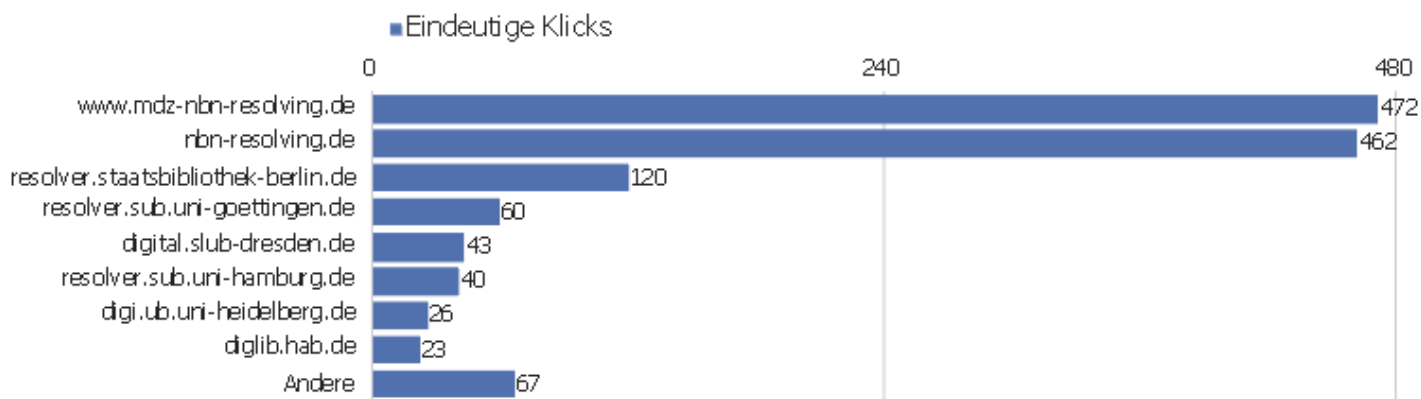

Ausgehende Verweise

Angeklickte URL

Eindeutige Klicks

Angeklickte URL	Eindeutige Klicks	Klicks
nbn-resolving.de/ - Andere	352	390
www.mdz-nbn-resolving.de/ - Andere	350	375
resolver.staatsbibliothek-berlin.de/ - Andere	17	18
digi.ub.uni-heidelberg.de/diglit/dioezarchivschwab	5	22
resolver.sub.uni-hamburg.de/goobi/PPN822185911	5	8
www.mdz-nbn-resolving.de/urn/resolver.pl?urn=urn:nbn:de	5	6
dfg-viewer.de/	4	4
resolver.sub.uni-hamburg.de/goobi/PPN823324648	4	5
nbn-resolving.de/urn:nbn:de:bvb:29-bv017805835-3	3	3
resolver.sub.uni-hamburg.de/goobi/PPN82218639X	3	4
resolver.sub.uni-hamburg.de/goobi/PPN822186039	3	4
resolver.sub.uni-hamburg.de/goobi/PPN823323862	3	3
www.ag-sdd.de/	3	3
www.mdz-nbn-resolving.de/urn/resolver.pl?urn=urn:nbn:de	3	3
www.mdz-nbn-resolving.de/urn/resolver.pl?urn=urn:nbn:de	3	3
digi.ub.uni-heidelberg.de/diglit/dkd1901_1902	2	2
digital.slub-dresden.de/id335635903	2	4
digital.slub-dresden.de/id371727049	2	2
diglib.hab.de/drucke/alv-ga-14a-2f/start.htm	2	2
nbn-resolving.de/urn/resolver.pl?urn=urn:nbn:de:bvb:12-	2	2
nbn-resolving.de/urn/resolver.pl?urn=urn:nbn:de:bvb:12-	2	2
nbn-resolving.de/urn/resolver.pl?urn=urn:nbn:de:bvb:12-	2	2
nbn-resolving.de/urn/resolver.pl?urn=urn:nbn:de:bvb:12-	2	2
Andere	534	603