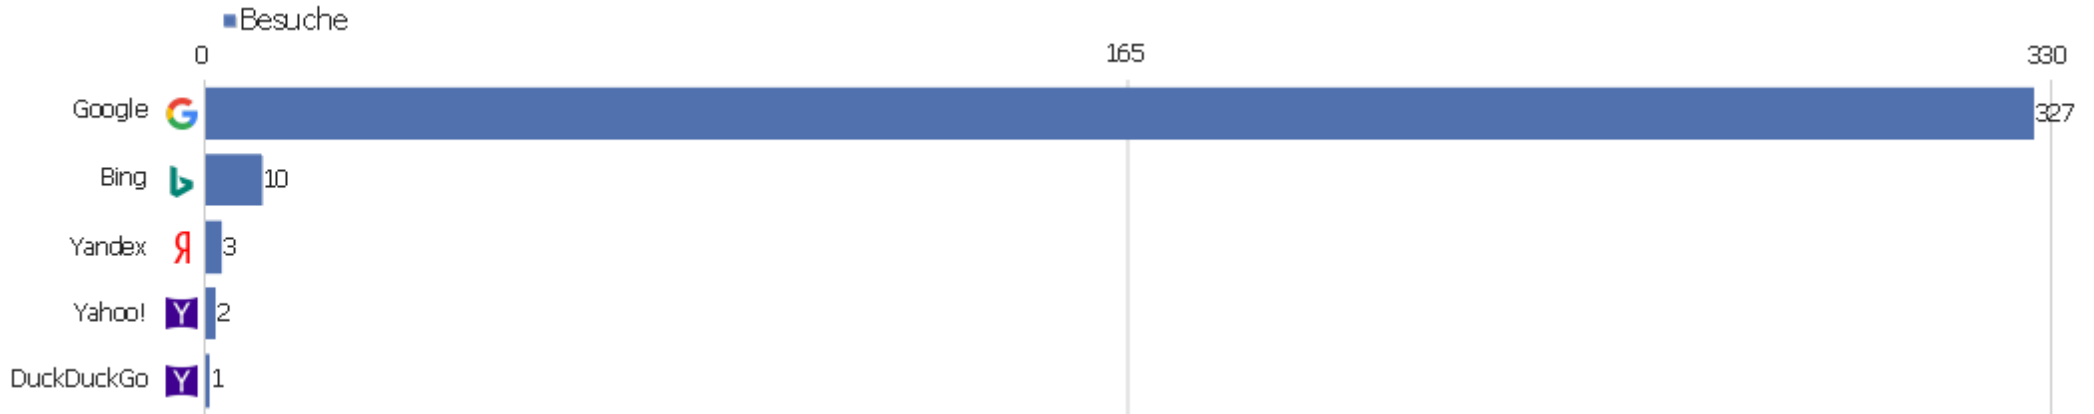

Suchmaschinen

Suchmaschine	Besuche	Aktionen	Aktionen pro Besuch	Durchschnittszeit auf der Website	Absprungrate	Umsatz
Google - Suchbegriff nicht definiert	326	2.771	9	00:06:52	25 %	0 €
Bing - Suchbegriff nicht definiert	4	52	13	00:04:49	25 %	0 €
Bing - amazon	3	3	1	00:00:00	100 %	0 €
Yandex - Suchbegriff nicht definiert	3	3	1	00:00:00	100 %	0 €
Yahoo! - Suchbegriff nicht definiert	2	19	10	00:06:38	0 %	0 €
Bing - zentrales verzeichnis digitalisierter drucke	1	4	4	00:00:51	0 %	0 €
Bing - zvdd	1	4	4	00:00:51	0 %	0 €
Bing - zvdd ub heidelberg digital	1	4	4	00:03:26	0 %	0 €
DuckDuckGo - Suchbegriff nicht definiert	1	5	5	00:01:38	0 %	0 €
Google - zvdd	1	3	3	00:00:20	0 %	0 €