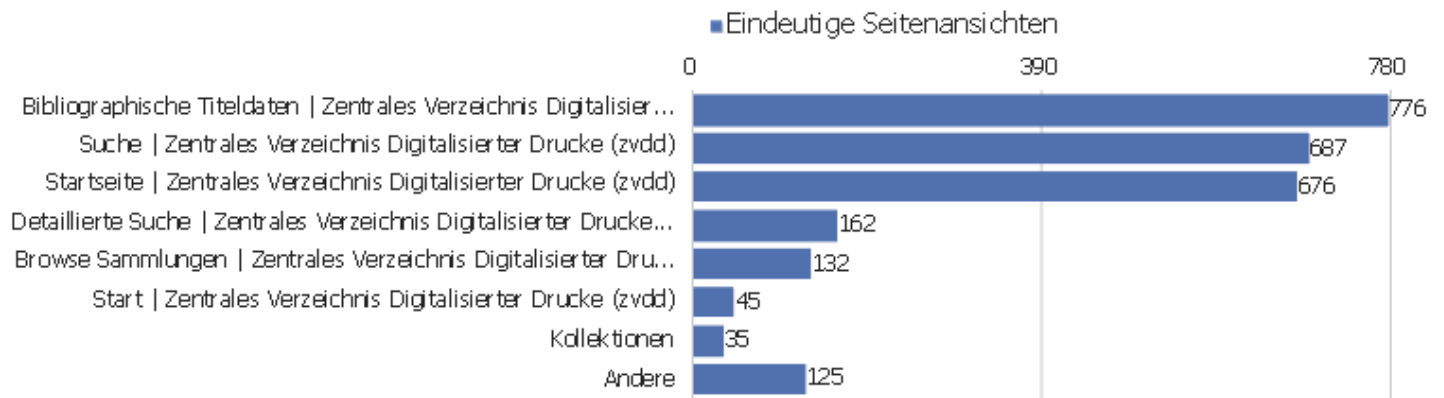

Titel der Ausstiegsseite

Titel der Ausstiegsseite	Ausstiege	Eindeutige Seitenansichten	Ausstiegsrate	Durchschnittliche Generierungszeit
Bibliographische Titeldaten | Zentrales Verzeichnis D	579	776	75 %	0,51 s
S	311	687	45 %	0,86 s
Startseite | Zentrales Verzeichnis Digitalisierter Dr	191	676	28 %	0,55 s
Detaillierte Suche | Zentrales Verzeichnis Digitalisi	65	162	40 %	1,47 s
Browse Sammlungen | Zentrales Verzeichnis Digitalisie	45	132	34 %	0,84 s
S	9	45	20 %	1,07 s
Kollektionen/Sammlungen | Zentrales Verzeichnis Digit	13	35	37 %	5,22 s
Search | Zentrales Verzeichnis Digitalisierter Drucke	18	30	60 %	3,56 s
Full display | Zentrales Verzeichnis Digitalisierter	19	29	66 %	0,42 s
Inhaltsverzeichnis | Zentrales Verzeichnis Digitalisi	12	29	41 %	1,18 s
Table of contents | Zentrales Verzeichnis Digitalisie	4	6	67 %	1,02 s
Anmelden | Zentrales Verzeichnis Digitalisierter Druc	4	5	80 %	0,61 s
Advanced Search | Zentrales Verzeichnis Digitalisiert	1	3	33 %	1,8 s
Impressum | Zentrales Verzeichnis Digitalisierter Dru	2	3	67 %	0,31 s
Start??|??ZentralesVerzeichnisDigitalisierterDrucke??(z	3	3	100 %	2,12 s
Suche??|??ZentralesVerzeichnisDigitalisierterDrucke??(z	1	3	33 %	2,13 s
BibliographischeTiteldaten??|??ZentralesVerzeichnisDigi	2	2	100 %	0,94 s
Collections | Zentrales Verzeichnis Digitalisierter D	1	2	50 %	8,37 s
Contact | Zentrales Verzeichnis Digitalisierter Druck	1	2	50 %	0,64 s
Legal Notice | Zentrales Verzeichnis Digitalisierter	2	2	100 %	1,01 s
About the ZVDD Project | Zentrales Verzeichnis Digita	1	1	100 %	0,11 s
Bibliographische Titeldaten | Zentrales Verzeichnis D	1	1	100 %	0,16 s
Datenformate im Überblick | Zentrales Verzeichnis Di	1	1	100 %	0,21 s
Andere	3	3	100 %	1,42 s