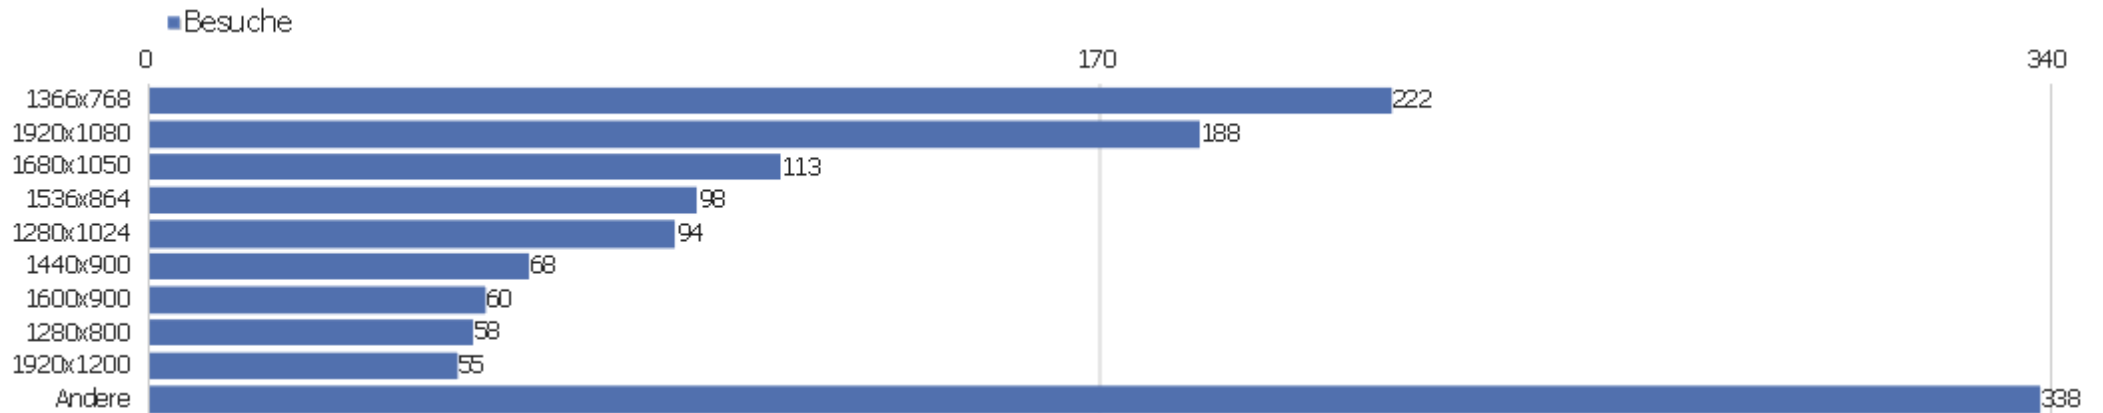

Uni, ZVDD

Zeitspanne: Februar 2018

Monatsstatistik für ZVDD (JK)

Besucherüberblick

Name	Wert
Eindeutige Besucher	862
Besuche	1.294
Aktionen	11.838
Maximale Aktionen pro Besuch	176
Aktionen pro Besuch	9
Durchschnittliche Besuchszeit (in Sekunden)	00:07:49
Absprungrate	28 %

Gerätetyp

Gerätetyp	Besuche	Aktionen	Aktionen pro Besuch	Durchschnittszeit auf der Website	Absprungrate	Umsatz
Desktop	1.208	11.494	10	00:08:11	27 %	0 €
Tablet	42	207	5	00:03:13	29 %	0 €
Smartphone	40	127	3	00:02:29	50 %	0 €
Phablet	3	9	3	00:00:31	67 %	0 €
unbekannt	1	1	1	00:00:00	100 %	0 €

Bildschirmauflösungen

Auflösung	Besuche	Aktionen	Aktionen pro Besuch	Durchschnittszeit auf der Website	Absprungrate	Konversionsrate
1366x768	222	2.513	11	00:07:51	23 %	0 %
1920x1080	188	1.476	8	00:04:53	29 %	0 %
1680x1050	113	644	6	00:04:51	35 %	0 %
1536x864	98	1.240	13	00:08:03	24 %	0 %
1280x1024	94	803	9	00:08:32	22 %	0 %
1440x900	68	421	6	00:05:35	28 %	0 %
1600x900	60	470	8	00:08:57	23 %	0 %
1280x800	58	509	9	00:07:00	28 %	0 %
1920x1200	55	271	5	00:02:51	35 %	0 %
1280x720	46	1.362	30	00:41:01	15 %	0 %
1024x768	36	117	3	00:02:34	64 %	0 %
360x640	23	95	4	00:03:09	43 %	0 %
768x1024	22	112	5	00:03:29	27 %	0 %
1280x768	22	204	9	00:07:55	14 %	0 %