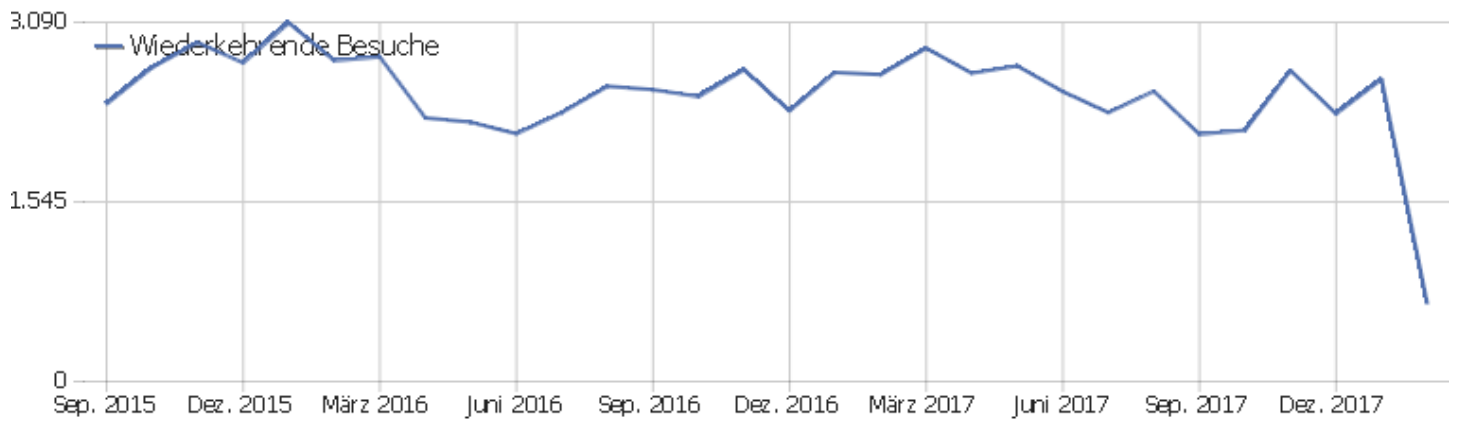

Besuche nach Besuchszahl

Besuche nach Besuchszahl

Besuch
e %
Besuch
e

Besuche nach Besuchszahl	Besuch e	% Besuch e
1 Besuch	629	49 %
2 Besuche	132	10 %
3 Besuche	63	5 %
4 Besuche	40	3 %
5 Besuche	31	2 %
6 Besuche	27	2 %
7 Besuche	16	1 %
8 Besuche	19	1 %
9-14 Besuche	74	6 %
15-25 Besuche	59	5 %
26-50 Besuche	72	6 %
51-100 Besuche	58	4 %
101-200 Besuche	66	5 %
201+ Besuche	8	1 %

Wiederkehrende Besuche

Name	Wert
Eindeutige wiederkehrende Besucher	301
Wiederkehrende Benutzer	0
Wiederkehrende Besuche	672
Aktionen bei wiederkehrenden Besuchen	7.790
Maximale Aktionen eines wiederkehrenden Besuchs	157
Absprungrate bei wiederkehrenden Besuchen	22 %
Aktionen pro wiederkehrendem Besuch	12
Durchschnittszeit von wiederkehrenden Besuchen	00:10:43