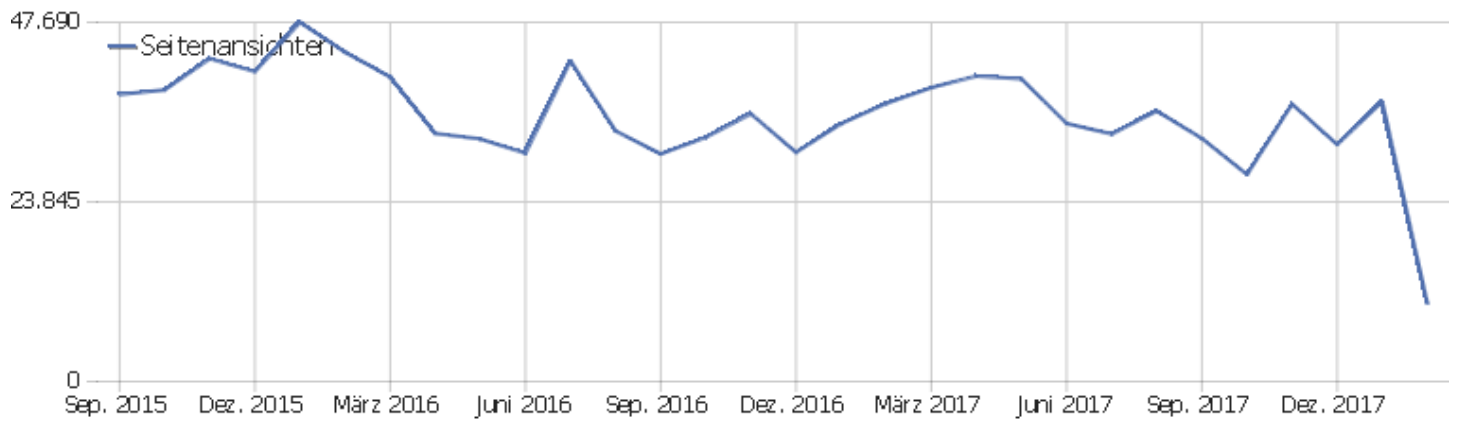

Aktionen - Kernmetriken

Name	Wert
Seitenansichten	10.363
Eindeutige Seitenansichten	7.205
Downloads	3
Eindeutige Downloads	3
Ausgehende Verweise	1.472
Eindeutige ausgehende Verweise	1.313
Suchanfragen	0
Eindeutige Suchbegriffe	0
Durchschnittliche Generierungszeit	0,85 s