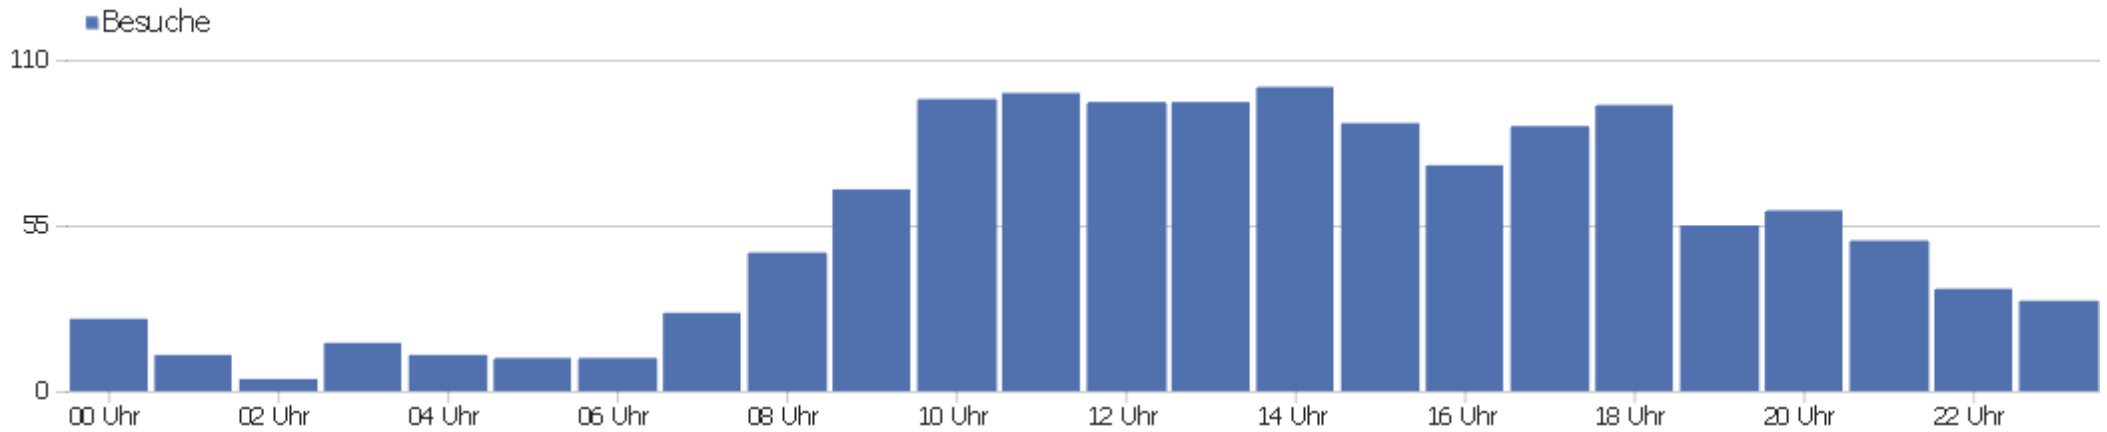

Besuchslänge

Besuchsdauer	Besuche
0-10s	443
11-30s	128
31-60s	114
1-2 Min.	119
2-4 Min.	105
4-7 Min.	82
7-10 Min.	44
10-15 Min.	69
15-30 Min.	93
30+ Min.	98

Seiten pro Besuch

Seiten pro Besuch	Besuche
1 Seite	366
2 Seiten	160
3 Seiten	108
4 Seiten	104
5 Seiten	85
6-7 Seiten	102
8-10 Seiten	99
11-14 Seiten	70
15-20 Seiten	73
21+ Seiten	127

Besuche nach Besuchszahl

Besuche nach Besuchszahl

Besuch
e %
Besuch
e

Besuche nach Besuchszahl	Besuch e	% Besuch e
1 Besuch	629	49 %
2 Besuche	132	10 %
3 Besuche	63	5 %
4 Besuche	40	3 %
5 Besuche	31	2 %
6 Besuche	27	2 %
7 Besuche	16	1 %
8 Besuche	19	1 %
9-14 Besuche	74	6 %
15-25 Besuche	59	5 %
26-50 Besuche	72	6 %
51-100 Besuche	58	4 %
101-200 Besuche	66	5 %
201+ Besuche	8	1 %

Wiederkehrende Besuche

Name	Wert
Eindeutige wiederkehrende Besucher	301
Wiederkehrende Benutzer	0
Wiederkehrende Besuche	672
Aktionen bei wiederkehrenden Besuchen	7.790
Maximale Aktionen eines wiederkehrenden Besuchs	157
Absprungrate bei wiederkehrenden Besuchen	22 %
Aktionen pro wiederkehrendem Besuch	12
Durchschnittszeit von wiederkehrenden Besuchen	00:10:43

Besuche nach Server-Zeit

Serverzeit - Stunde (Ende des Besuchs)	Besuche	Aktionen	Aktionen pro Besuch	Durchschnittszeit auf der Website	Absprungrate	Umsatz
00 Uhr	24	169	7	00:03:56	29 %	0 €
01 Uhr	12	87	7	00:10:05	17 %	0 €
02 Uhr	4	5	1	00:00:01	75 %	0 €
03 Uhr	16	104	7	00:05:33	44 %	0 €
04 Uhr	12	56	5	00:02:31	33 %	0 €
05 Uhr	11	206	19	00:12:11	18 %	0 €
06 Uhr	11	54	5	00:01:27	18 %	0 €
07 Uhr	26	188	7	00:03:39	15 %	0 €
08 Uhr	46	225	5	00:02:04	39 %	0 €
09 Uhr	67	489	7	00:04:57	34 %	0 €
10 Uhr	97	889	9	00:06:08	39 %	0 €
11 Uhr	99	622	6	00:05:51	23 %	0 €
12 Uhr	96	799	8	00:08:04	28 %	0 €
13 Uhr	96	913	10	00:09:08	30 %	0 €