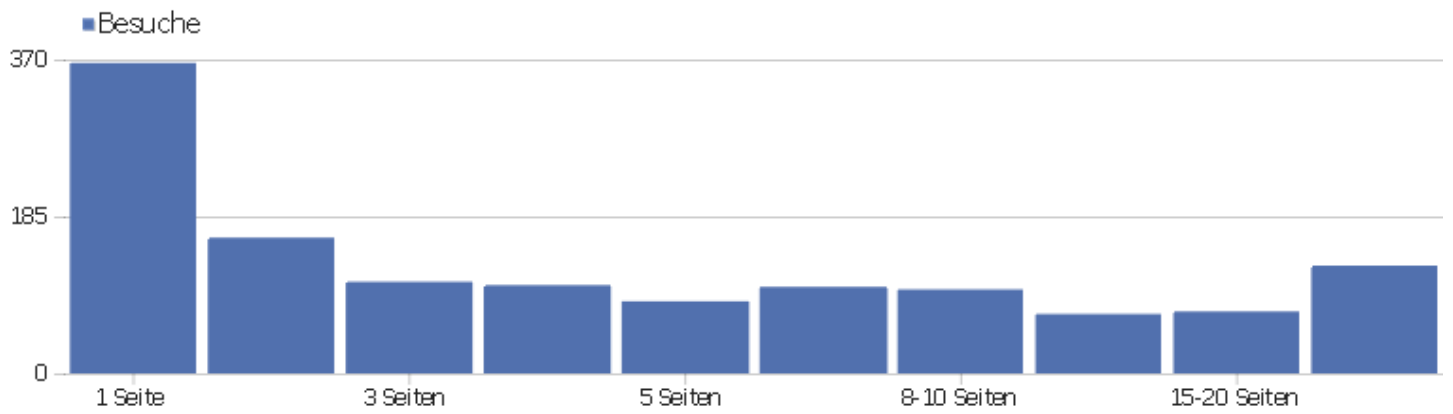

Seiten pro Besuch

Seiten pro Besuch	Besuche
1 Seite	366
2 Seiten	160
3 Seiten	108
4 Seiten	104
5 Seiten	85
6-7 Seiten	102
8-10 Seiten	99
11-14 Seiten	70
15-20 Seiten	73
21+ Seiten	127