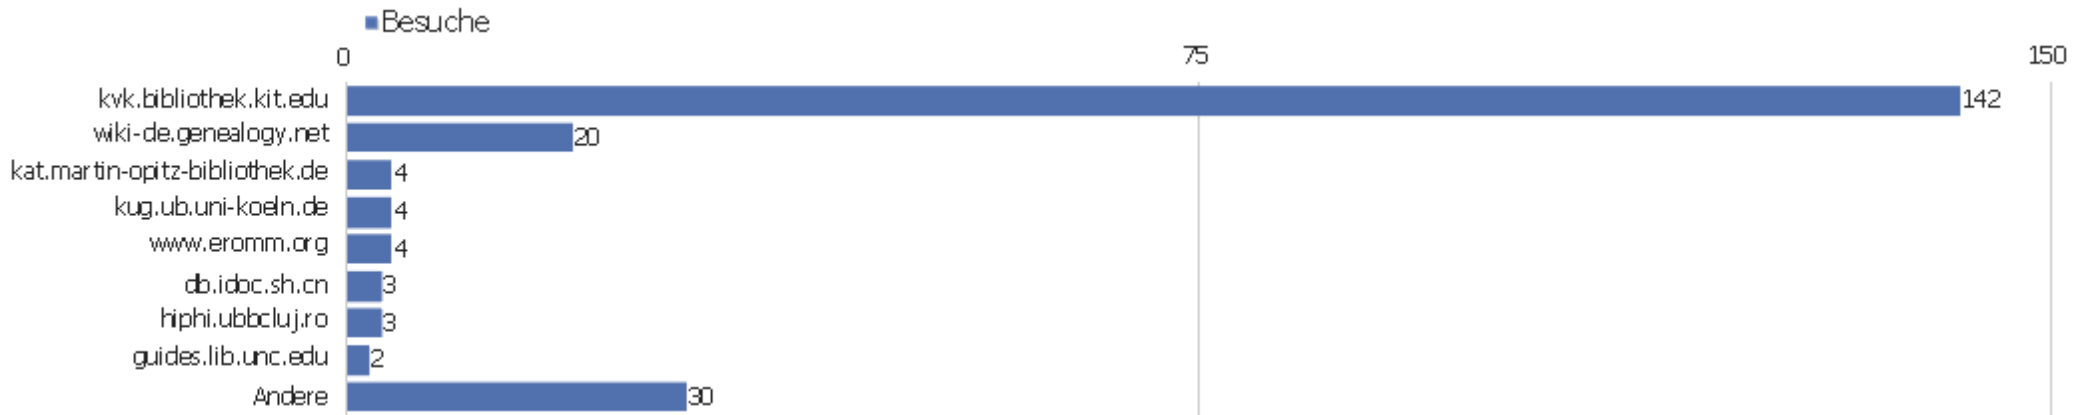

Websites

Website	Besuche	Aktionen	Aktionen pro Besuch	Durchschnittszeit auf der Website	Absprungrate	Umsatz
kvk.bibliothek.kit.edu/ - Andere	90	223	3	00:02:38	42 %	0 €
wiki-de.genealogy.net/Portal:DigiBib	15	131	9	00:08:52	33 %	0 €
kat.martin-opitz-bibliothek.de/vufind/	4	15	4	00:00:55	50 %	0 €
hiphi.ubbcluj.ro/colectii_docum_digitale.html	3	3	1	00:00:00	100 %	0 €
guides.lib.unc.edu/germanstudies/digital	2	46	23	00:09:29	0 %	0 €
kvk.bibliothek.kit.edu/view-title/index.php?katalog=ZVD	2	24	12	00:03:59	0 %	0 €
kvk.bibliothek.kit.edu/view-title/index.php?katalog=ZVD	2	4	2	00:05:48	0 %	0 €
kvk.bibliothek.kit.edu/view-title/index.php?katalog=ZVD	2	2	1	00:00:00	100 %	0 €
l.facebook.com/index	2	17	9	00:03:15	0 %	0 €
wiki-de.genealogy.net/Gren.R_11	2	3	2	00:00:23	50 %	0 €
wiki-de.genealogy.net/Schlesien/Digitale_Drucke_im_Inte	2	4	2	00:00:10	50 %	0 €
www.ub.uni-heidelberg.de/helios/digi/digitalg.html	2	5	3	00:03:23	50 %	0 €
www.ub.uni-paderborn.de/recherche/ausgewaehlte-suchmasc	2	12	6	00:01:30	0 %	0 €
blumenbach-online.de/fileadmin/wikiuser/Daten_Digitalis	1	1	1	00:00:00	100 %	0 €