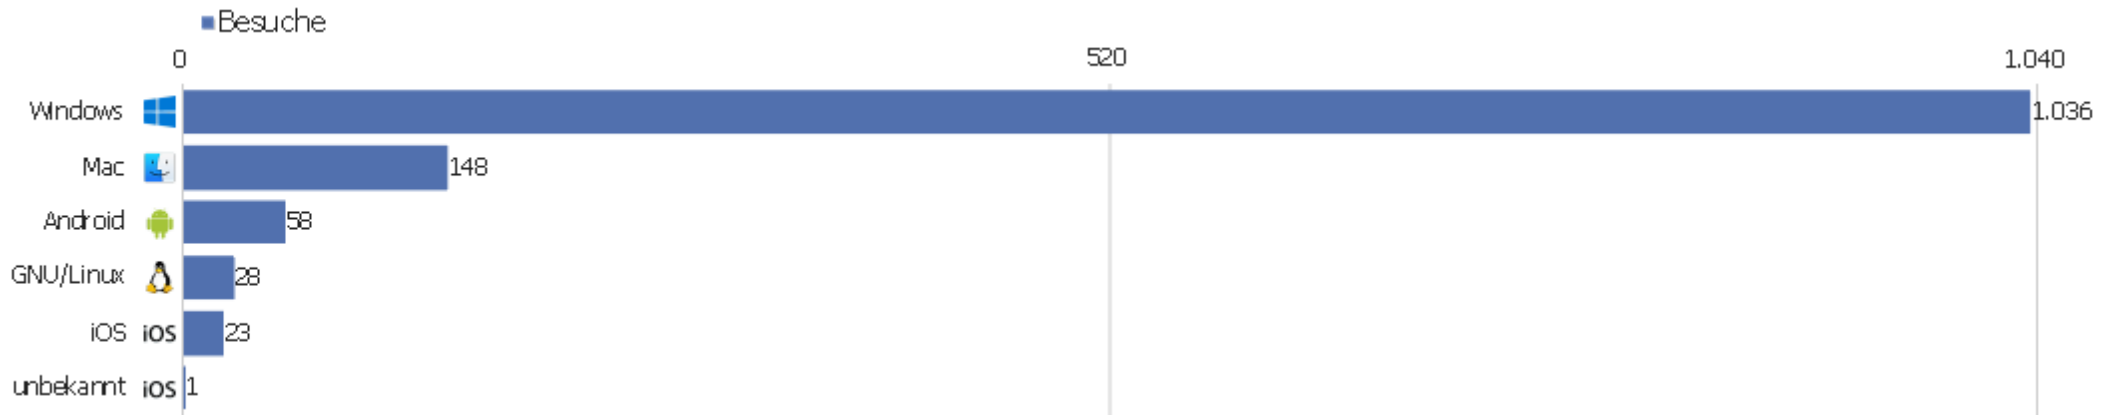

Browser

Browser	Besuche	Aktionen	Aktionen pro Besuch	Durchschnittszeit auf der Website	Absprungrate	Konversionsrate
Firefox	570	5.953	10	00:09:06	23 %	0 %
Chrome	236	1.938	8	00:06:09	33 %	0 %
Internet Explorer	193	1.923	10	00:08:37	28 %	0 %
Safari	97	504	5	00:05:26	30 %	0 %
Microsoft Edge	79	895	11	00:11:25	33 %	0 %
Opera	44	332	8	00:04:19	30 %	0 %
Chrome Mobile	23	98	4	00:03:09	39 %	0 %
Mobile Safari	20	65	3	00:01:49	45 %	0 %
Samsung Browser	9	35	4	00:01:01	89 %	0 %
unbekannt	5	24	5	00:01:39	20 %	0 %
Maxthon	4	15	4	00:00:49	0 %	0 %
Sogou Explorer	3	5	2	00:01:28	33 %	0 %
Yandex Browser	3	7	2	00:08:14	67 %	0 %
Chrome Mobile iOS	2	4	2	00:00:51	50 %	0 %

Firefox Mobile	2	14	7	00:05:53	0 %	0 %
 QQ Browser	2	23	12	00:12:04	50 %	0 %
 SeaMonkey	1	2	2	00:00:30	0 %	0 %
 UC Browser	1	1	1	00:00:00	100 %	0 %

Betriebssystem-Familien

Betriebssystem-Familie	Besuche	Aktionen	Aktionen pro Besuch	Durchschnittszeit auf der Website	Absprungrate	Konversionsrate
Windows	1.036	10.357	10	00:08:40	27 %	0 %
Mac	148	944	6	00:05:14	30 %	0 %
Android	58	261	5	00:03:23	40 %	0 %
GNU/Linux	28	203	7	00:04:41	39 %	0 %
iOS	23	72	3	00:01:40	43 %	0 %
unbekannt	1	1	1	00:00:00	100 %	0 %

Land

Land	Besuche	Aktionen	Aktionen pro Besuch	Durchschnittszeit auf der Website	Absprungrate	Umsatz
Deutschland	843	8.171	10	00:08:45	28 %	0 €
Schweiz	65	602	9	00:07:31	23 %	0 €
Österreich	46	276	6	00:03:20	22 %	0 €
Frankreich	38	333	9	00:07:33	8 %	0 €
Italien	37	272	7	00:04:44	24 %	0 €
Vereinigte Staaten	35	115	3	00:01:40	40 %	0 €
Polen	30	136	5	00:04:16	47 %	0 €
China	28	163	6	00:05:45	43 %	0 €
Japan	21	669	32	00:19:49	5 %	0 €
Schweden	19	164	9	00:05:08	11 %	0 €
Niederlande	16	163	10	00:07:40	13 %	0 €
Russland	15	29	2	00:01:22	80 %	0 €
Spanien	13	96	7	00:08:59	38 %	0 €
Dänemark	11	182	17	00:18:25	18 %	0 €