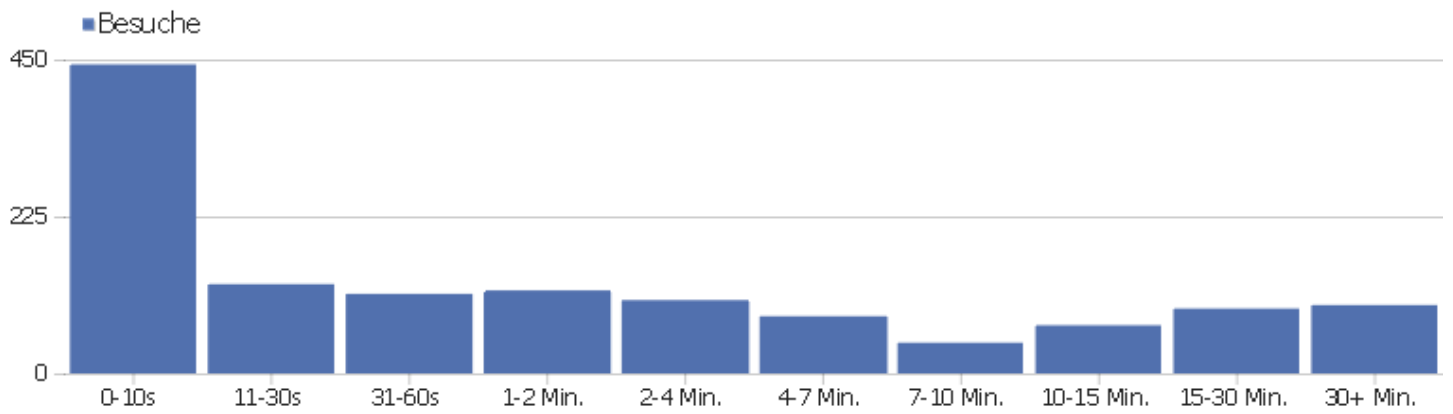

Besuchslänge

Besuchsdauer	Besuche
0-10s	443
11-30s	128
31-60s	114
1-2 Min.	119
2-4 Min.	105
4-7 Min.	82
7-10 Min.	44
10-15 Min.	69
15-30 Min.	93
30+ Min.	98