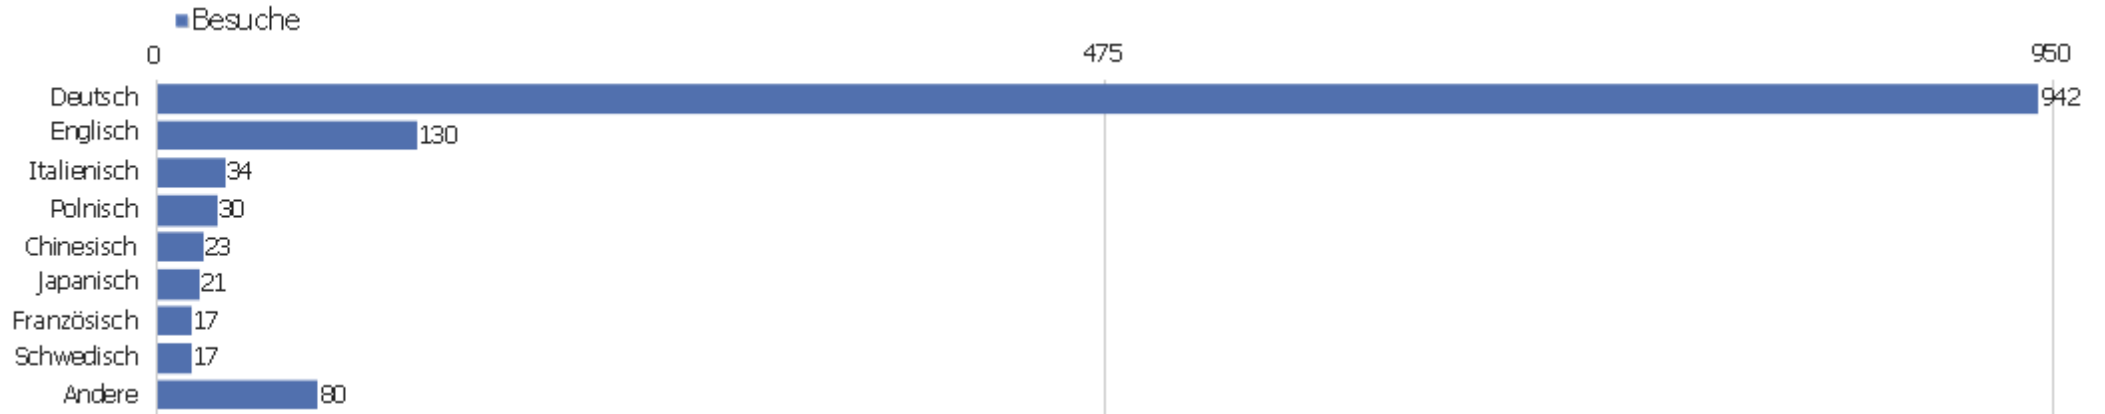

Browsersprache

Sprache	Besuche	Aktionen	Aktionen pro Besuch	Durchschnittszeit auf der Website	Absprungrate	Konversionsrate
Deutsch	942	8.951	10	00:08:28	26 %	0 %
Englisch	130	1.007	8	00:05:56	35 %	0 %
Italienisch	34	272	8	00:05:10	21 %	0 %
Polnisch	30	136	5	00:04:16	47 %	0 %
Chinesisch	23	126	6	00:04:30	48 %	0 %
Japanisch	21	669	32	00:19:49	5 %	0 %
Französisch	17	122	7	00:08:24	18 %	0 %
Schwedisch	17	157	9	00:05:35	6 %	0 %
Ungarisch	13	43	3	00:00:34	46 %	0 %
Spanisch	12	74	6	00:08:46	42 %	0 %
Niederländisch	11	72	7	00:02:38	9 %	0 %
Russisch	9	10	1	00:00:02	89 %	0 %
Tschechisch	9	33	4	00:02:47	22 %	0 %
unbekannt	7	24	3	00:07:17	86 %	0 %