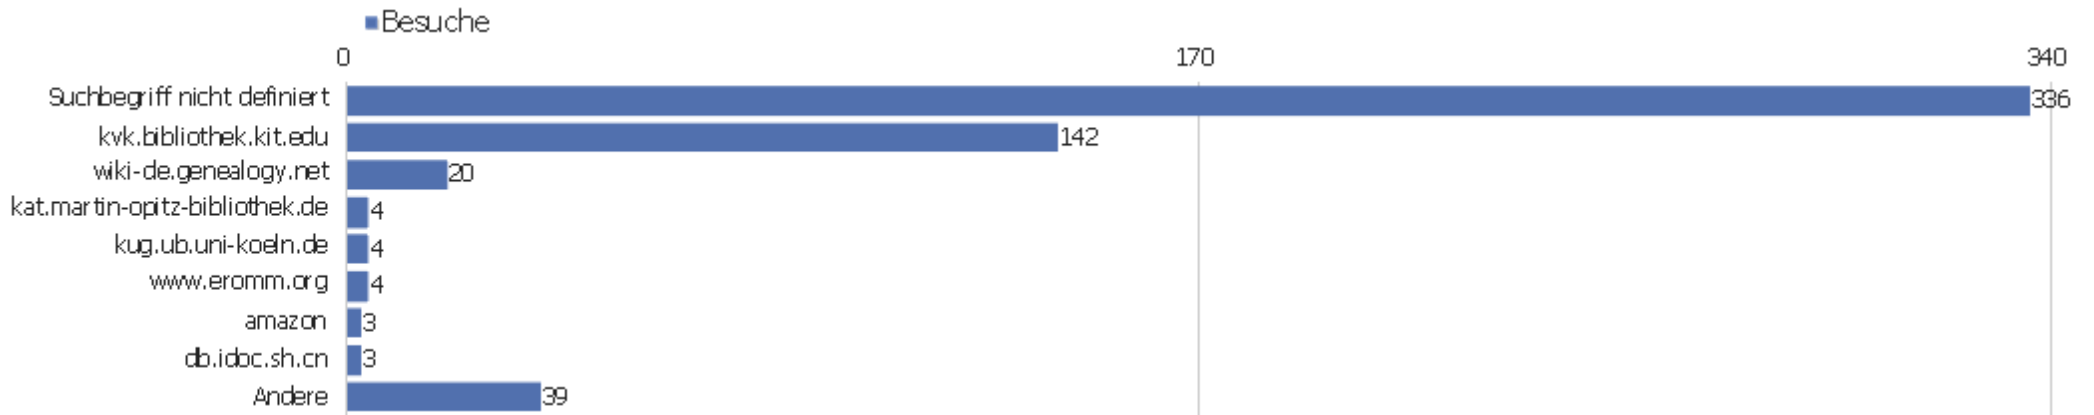

Alle Verweise

Verweis	Besuche	Aktionen	Aktionen pro Besuch	Durchschnittszeit auf der Website	Absprungrate	Konversionsrate
Suchbegriff nicht definiert	336	2.850	9	00:06:45	25 %	0 %
kvk.bibliothek.kit.edu	142	362	3	00:02:17	47 %	0 %
wiki-de.genealogy.net	20	139	7	00:06:42	40 %	0 %
kat.martin-opitz-bibliothek.de	4	15	4	00:00:55	50 %	0 %
kug.ub.uni-koeln.de	4	10	3	00:04:02	25 %	0 %
www.eromm.org	4	21	5	00:03:14	25 %	0 %
amazon	3	3	1	00:00:00	100 %	0 %
db.idoc.sh.cn	3	11	4	00:04:19	0 %	0 %
hiphi.ubbcluj.ro	3	3	1	00:00:00	100 %	0 %
guides.lib.unc.edu	2	46	23	00:09:29	0 %	0 %
kulturerbe-digital.de	2	6	3	00:00:48	0 %	0 %
l.facebook.com	2	17	9	00:03:15	0 %	0 %
www.ub.uni-heidelberg.de	2	5	3	00:03:23	50 %	0 %
www.ub.uni-paderborn.de	2	12	6	00:01:30	0 %	0 %