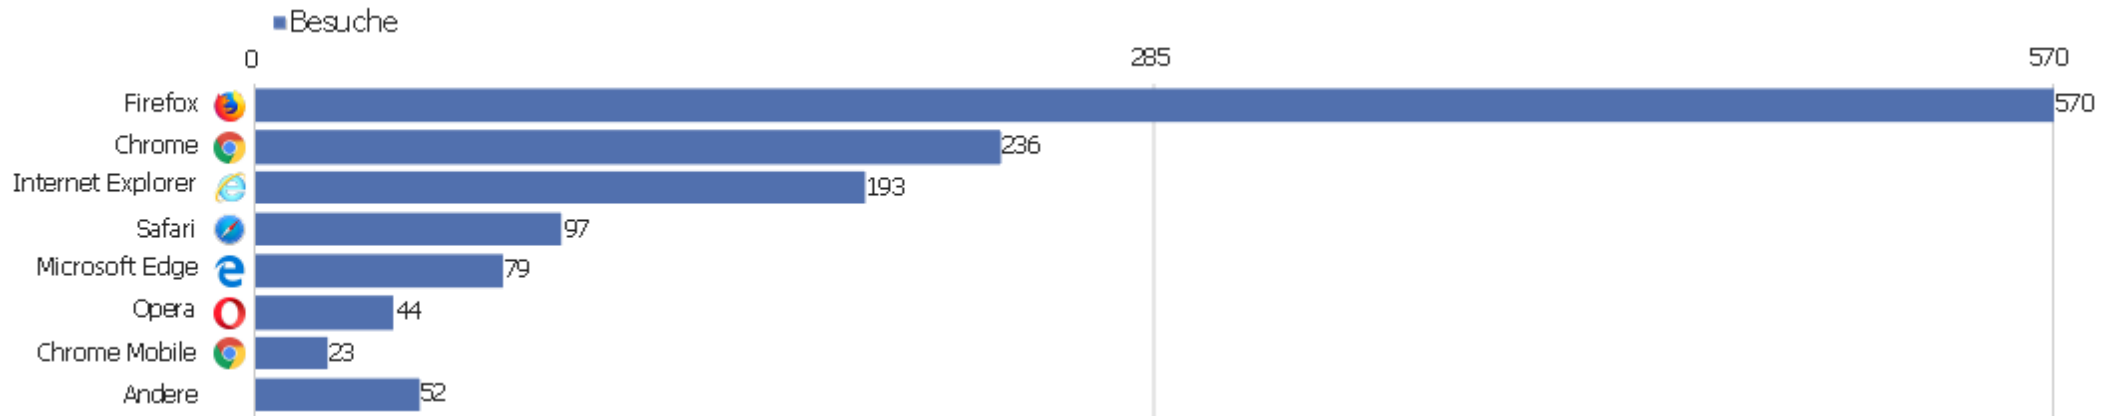

Browser

Browser	Besuche	Aktionen	Aktionen pro Besuch	Durchschnittszeit auf der Website	Absprungrate	Konversionsrate
Firefox	570	5.953	10	00:09:06	23 %	0 %
Chrome	236	1.938	8	00:06:09	33 %	0 %
Internet Explorer	193	1.923	10	00:08:37	28 %	0 %
Safari	97	504	5	00:05:26	30 %	0 %
Microsoft Edge	79	895	11	00:11:25	33 %	0 %
Opera	44	332	8	00:04:19	30 %	0 %
Chrome Mobile	23	98	4	00:03:09	39 %	0 %
Mobile Safari	20	65	3	00:01:49	45 %	0 %
Samsung Browser	9	35	4	00:01:01	89 %	0 %
unbekannt	5	24	5	00:01:39	20 %	0 %
Maxthon	4	15	4	00:00:49	0 %	0 %
Sogou Explorer	3	5	2	00:01:28	33 %	0 %
Yandex Browser	3	7	2	00:08:14	67 %	0 %
Chrome Mobile iOS	2	4	2	00:00:51	50 %	0 %