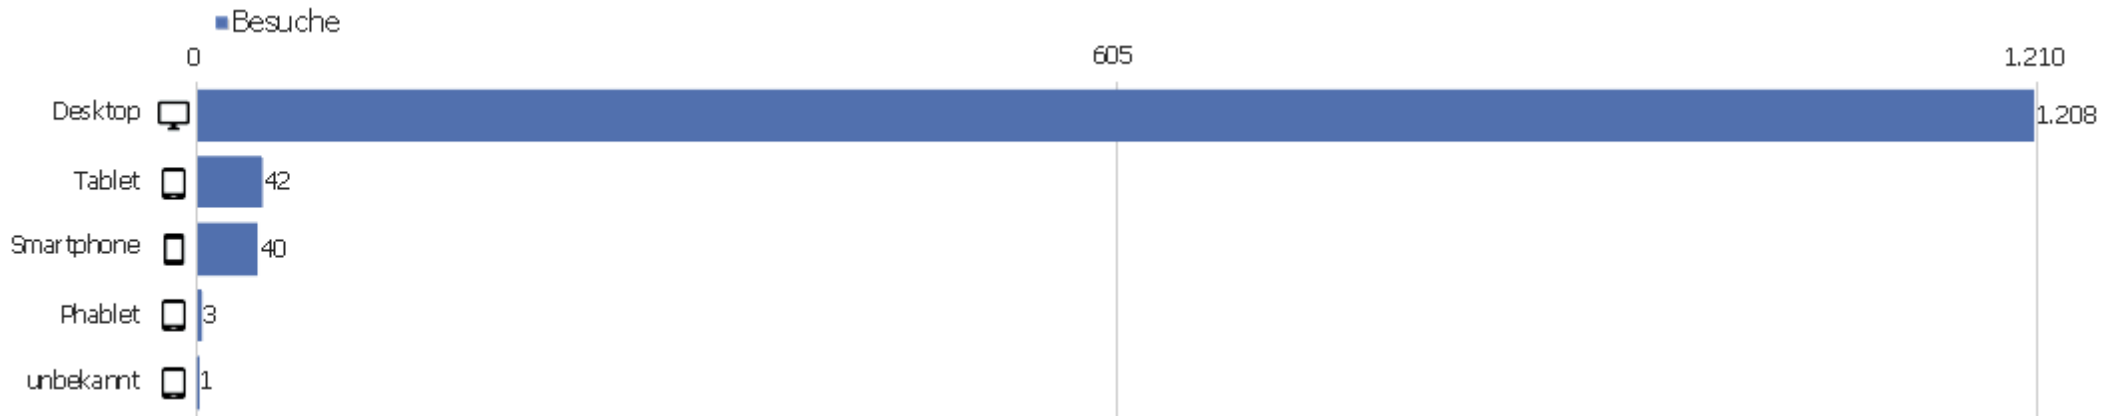

Uni, ZVDD

Zeitspanne: Februar 2018

Monatsstatistik für ZVDD (JK)

Besucherüberblick

Name	Wert
Eindeutige Besucher	862
Besuche	1.294
Aktionen	11.838
Maximale Aktionen pro Besuch	176
Aktionen pro Besuch	9
Durchschnittliche Besuchszeit (in Sekunden)	00:07:49
Absprungrate	28 %

Gerätetyp

Gerätetyp	Besuche	Aktionen	Aktionen pro Besuch	Durchschnittszeit auf der Website	Absprungrate	Umsatz
Desktop	1.208	11.494	10	00:08:11	27 %	0 €
Tablet	42	207	5	00:03:13	29 %	0 €
Smartphone	40	127	3	00:02:29	50 %	0 €
Phablet	3	9	3	00:00:31	67 %	0 €
unbekannt	1	1	1	00:00:00	100 %	0 €