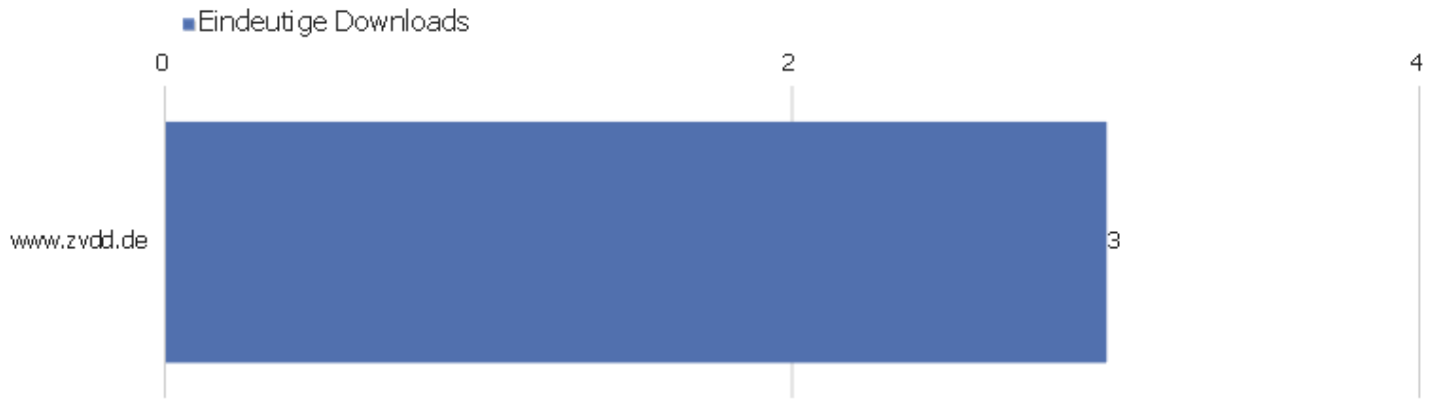

Downloads

Download-URL	Eindeutige Downloads	Downloads
www.zvdd.de/dms/browse-sammlungen/?tx_goobit3_search[or	1	1
www.zvdd.de/fileadmin/AGSDD-Redaktion/METS_Anwendungsp	1	1
www.zvdd.de/fileadmin/AGSDD-Redaktion/zvdd_MODS_Applic	1	1