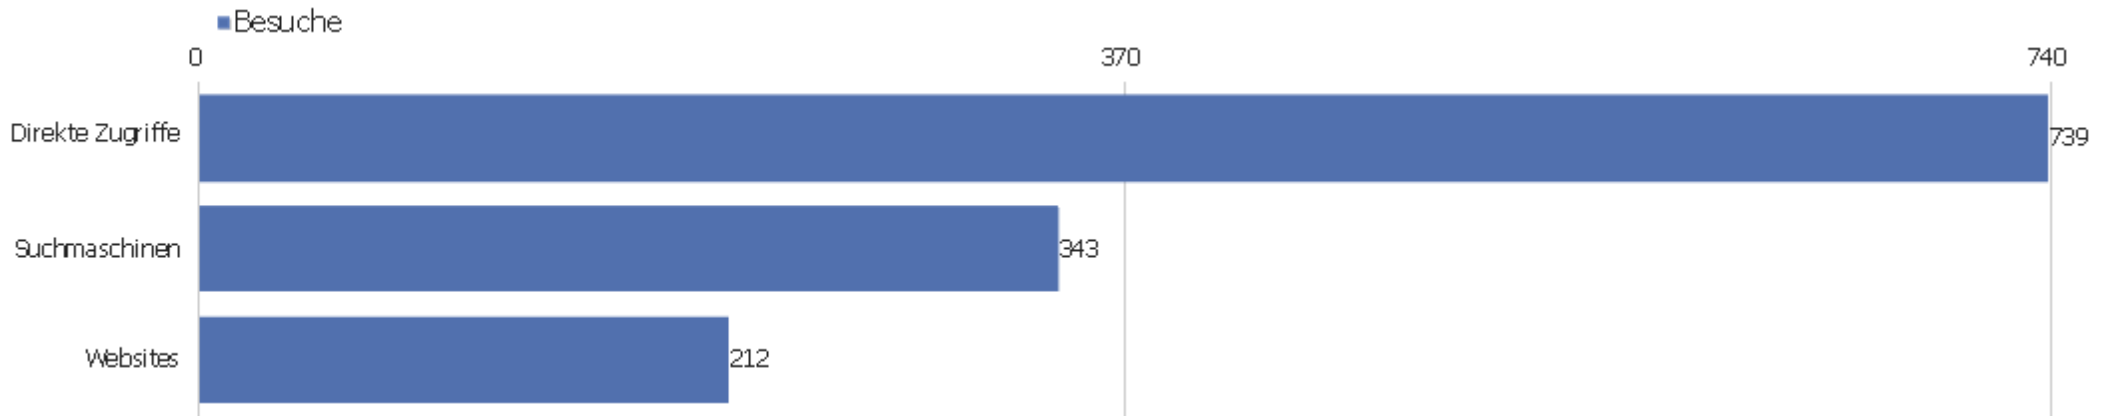

Verweisart

Verweisart	Besuche	Aktionen	Aktionen pro Besuch	Durchschnittszeit auf der Website	Absprungrate	Umsatz
Direkte Zugriffe	739	8.014	11	00:09:39	25 %	0 €
Suchmaschinen	343	2.868	8	00:06:38	25 %	0 €
Websites	212	956	5	00:03:19	43 %	0 €