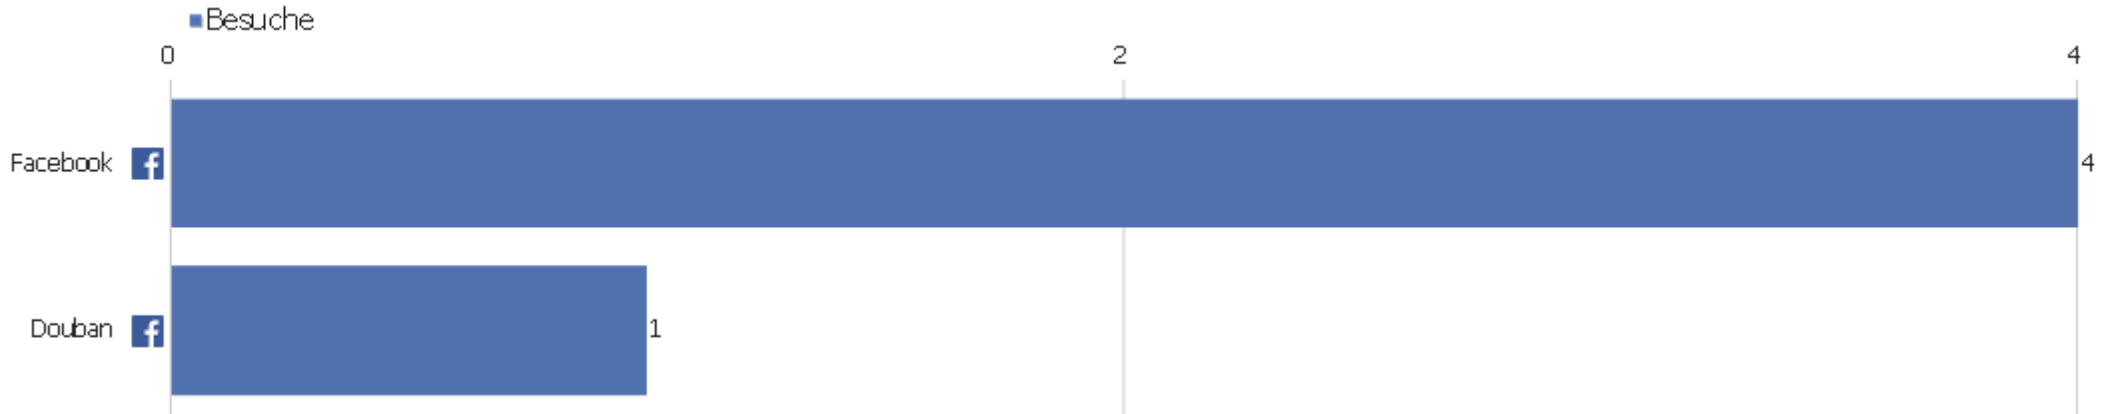

Soziale Netzwerke

Soziales Netzwerk	Besuche	Aktionen	Aktionen pro Besuch	Durchschnittszeit auf der Website	Absprungrate	Konversionsrate
Facebook - l.facebook.com/	2	17	9	00:03:15	0 %	0 %
Douban - www.douban.com/link2/?url=http://www.zvdd.de	1	1	1	00:00:00	100 %	0 %
Facebook - m.facebook.com	1	3	3	00:00:38	0 %	0 %
Facebook - www.facebook.com/	1	1	1	00:00:00	100 %	0 %