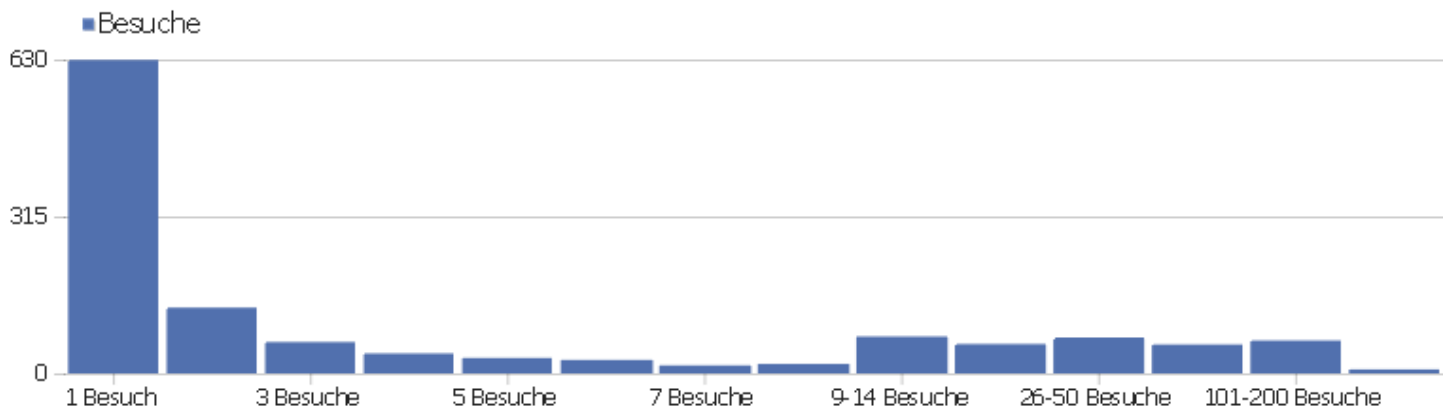

Besuchslänge

Besuchsdauer	Besuche
0-10s	443
11-30s	128
31-60s	114
1-2 Min.	119
2-4 Min.	105
4-7 Min.	82
7-10 Min.	44
10-15 Min.	69
15-30 Min.	93
30+ Min.	98

Seiten pro Besuch

Seiten pro Besuch	Besuche
1 Seite	366
2 Seiten	160
3 Seiten	108
4 Seiten	104
5 Seiten	85
6-7 Seiten	102
8-10 Seiten	99
11-14 Seiten	70
15-20 Seiten	73
21+ Seiten	127

Besuche nach Besuchszahl

Besuche nach Besuchszahl

Besuch
e %
Besuch
e

Besuche nach Besuchszahl	Besuch e	% Besuch e
1 Besuch	629	49 %
2 Besuche	132	10 %
3 Besuche	63	5 %
4 Besuche	40	3 %
5 Besuche	31	2 %
6 Besuche	27	2 %
7 Besuche	16	1 %
8 Besuche	19	1 %
9-14 Besuche	74	6 %
15-25 Besuche	59	5 %
26-50 Besuche	72	6 %
51-100 Besuche	58	4 %
101-200 Besuche	66	5 %
201+ Besuche	8	1 %