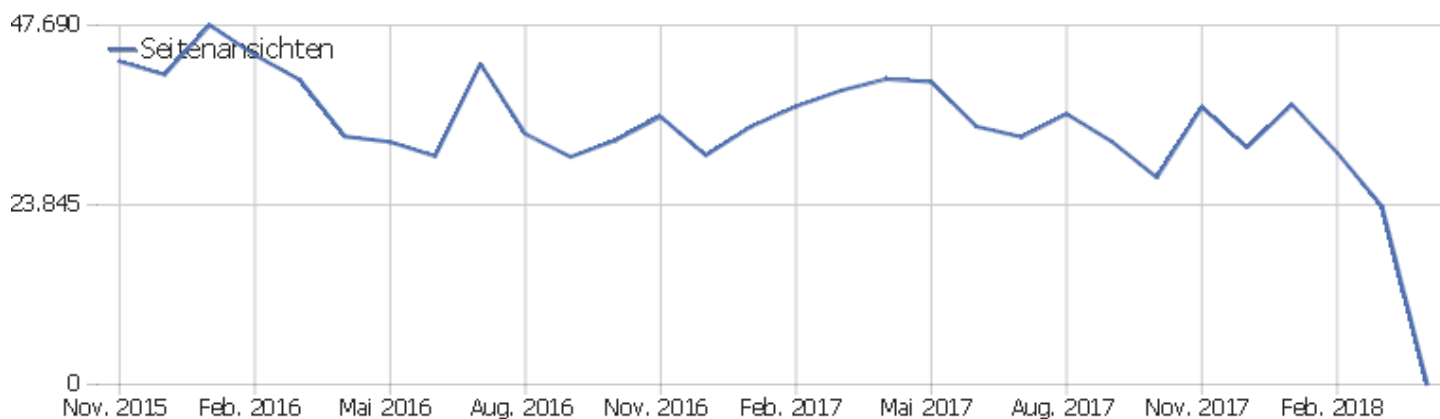

Seiten pro Besuch

Es stehen keine Daten für diesen Bericht zur Verfügung.

Besuche nach Besuchszahl

Es stehen keine Daten für diesen Bericht zur Verfügung.

Wiederkehrende Besuche

Name	Wert
Eindeutige wiederkehrende Besucher	1
Wiederkehrende Benutzer	0
Wiederkehrende Besuche	1
Aktionen bei wiederkehrenden Besuchen	5
Maximale Aktionen eines wiederkehrenden Besuchs	5
Absprungrate bei wiederkehrenden Besuchen	0 %
Aktionen pro wiederkehrendem Besuch	5
Durchschnittszeit von wiederkehrenden Besuchen	00:01:56

Besuche nach Server-Zeit

Es stehen keine Daten für diesen Bericht zur Verfügung.

Aktionen - Kernmetriken

Name	Wert
Seitenansichten	0
Eindeutige Seitenansichten	0
Downloads	0
Eindeutige Downloads	0
Ausgehende Verweise	0
Eindeutige ausgehende Verweise	0
Suchanfragen	0
Eindeutige Suchbegriffe	0