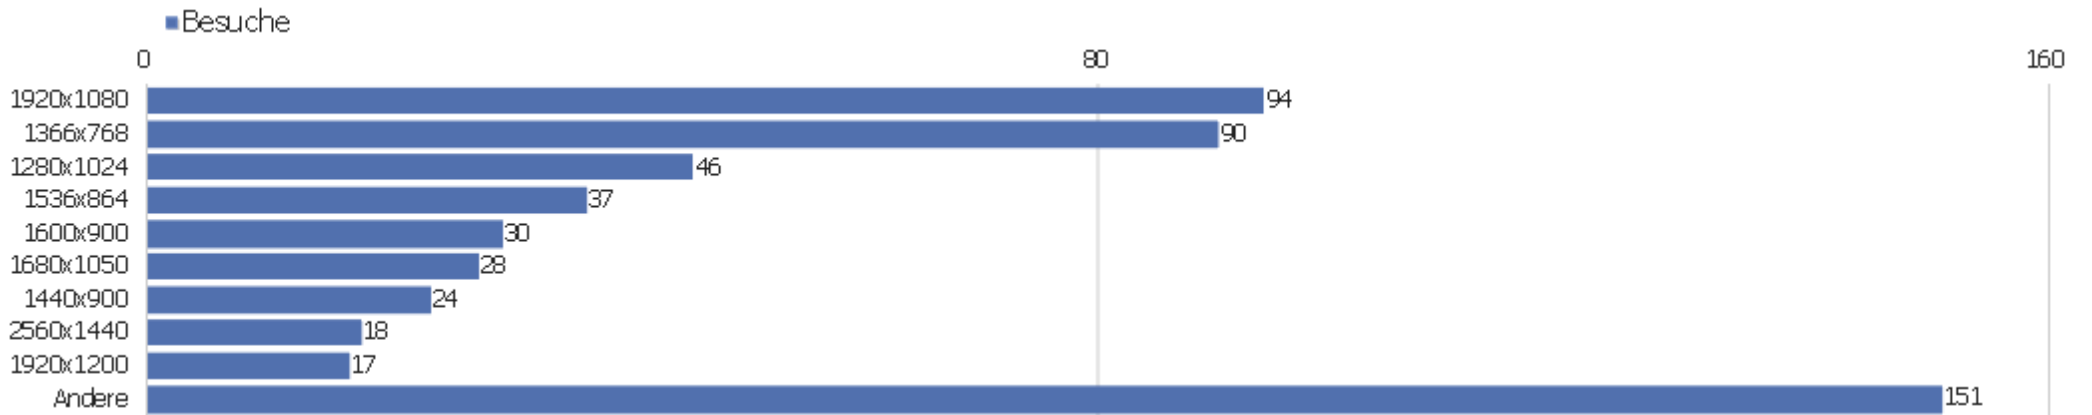

Uni, ZVDD

Zeitspanne: Mai 2018

Monatsstatistik für ZVDD (JK)

# Besucherüberblick

Name	Wert
Eindeutige Besucher	376
Besuche	535
Aktionen	4.532
Maximale Aktionen pro Besuch	241
Aktionen pro Besuch	9
Durchschnittliche Besuchszeit (in Sekunden)	00:07:34
Absprungrate	29 %

# Gerätetyp

Gerätetyp	Besuche	Aktionen	Aktionen pro Besuch	Durchschnittszeit auf der Website	Absprungrate	Umsatz
Desktop	496	4.416	9	00:08:03	28 %	0 €
Smartphone	26	82	3	00:01:40	46 %	0 €
Tablet	13	34	3	00:00:28	62 %	0 €

# Bildschirmauflösungen

Auflösung	Besuche	Aktionen	Aktionen pro Besuch	Durchschnittszeit auf der Website	Absprungrate	Konversionsrate
1920x1080	94	721	8	00:07:58	21 %	0 %
1366x768	90	1.227	14	00:11:52	28 %	0 %
1280x1024	46	349	8	00:07:35	26 %	0 %
1536x864	37	463	13	00:09:20	14 %	0 %
1600x900	30	161	5	00:03:13	33 %	0 %
1680x1050	28	277	10	00:07:31	36 %	0 %
1440x900	24	164	7	00:09:34	21 %	0 %
2560x1440	18	143	8	00:03:47	33 %	0 %
1920x1200	17	101	6	00:03:29	35 %	0 %
360x640	14	41	3	00:00:43	36 %	0 %
1280x800	14	56	4	00:02:29	50 %	0 %
1280x720	13	37	3	00:01:21	31 %	0 %
1821x1024	10	81	8	00:10:50	20 %	0 %
1024x768	8	10	1	00:00:30	88 %	0 %