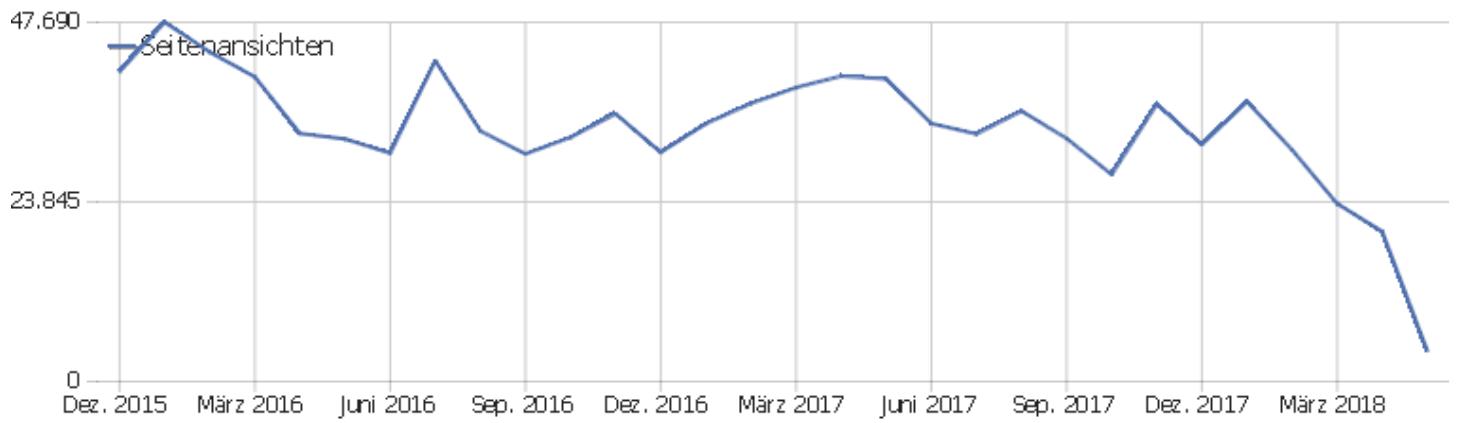

Aktionen - Kernmetriken

Name	Wert
Seitenansichten	4.042
Eindeutige Seitenansichten	2.844
Downloads	0
Eindeutige Downloads	0
Ausgehende Verweise	490
Eindeutige ausgehende Verweise	459
Suchanfragen	0
Eindeutige Suchbegriffe	0
Durchschnittliche Generierungszeit	1,03 s