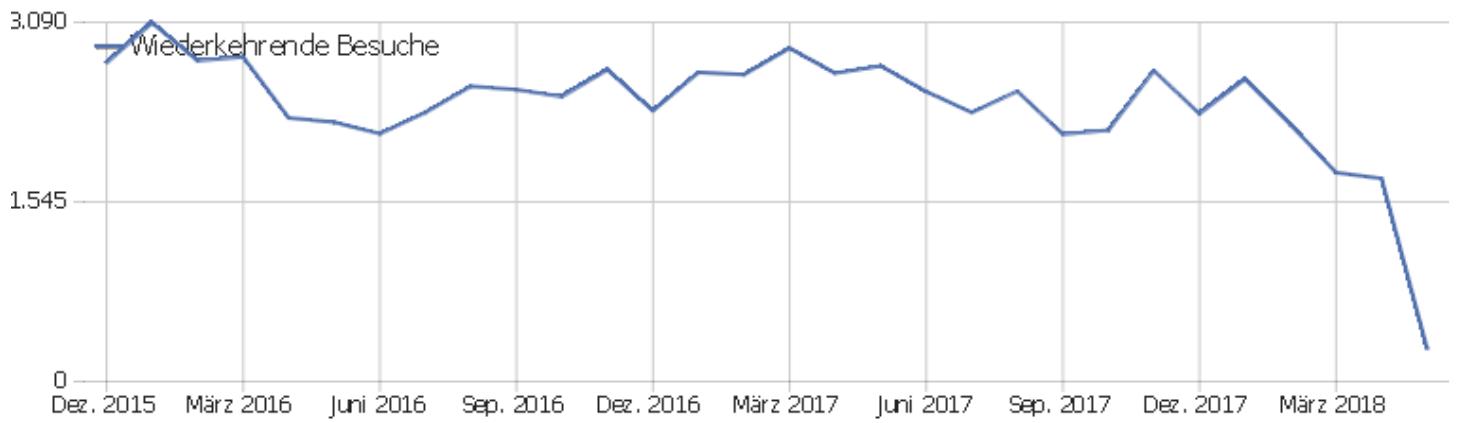

# Seiten pro Besuch

Seiten pro Besuch

Besuche

1 Seite	157
2 Seiten	92
3 Seiten	47
4 Seiten	36
5 Seiten	33
6-7 Seiten	42
8-10 Seiten	29
11-14 Seiten	19
15-20 Seiten	25
21+ Seiten	55

# Besuche nach Besuchszahl

Besuche nach Besuchszahl

Besuch  
e %  
Besuch  
e

Besuchszahl	Besuche	%
1 Besuch	259	48 %
2 Besuche	57	11 %
3 Besuche	33	6 %
4 Besuche	15	3 %
5 Besuche	14	3 %
6 Besuche	12	2 %
7 Besuche	8	1 %
8 Besuche	5	1 %
9-14 Besuche	22	4 %
15-25 Besuche	29	5 %
26-50 Besuche	24	4 %
51-100 Besuche	30	6 %
101-200 Besuche	20	4 %
201+ Besuche	7	1 %

# Wiederkehrende Besuche

Name	Wert
Eindeutige wiederkehrende Besucher	154
Wiederkehrende Benutzer	0
Wiederkehrende Besuche	283
Aktionen bei wiederkehrenden Besuchen	2.527
Maximale Aktionen eines wiederkehrenden Besuchs	93
Absprungrate bei wiederkehrenden Besuchen	24 %
Aktionen pro wiederkehrendem Besuch	9
Durchschnittszeit von wiederkehrenden Besuchen	00:09:59