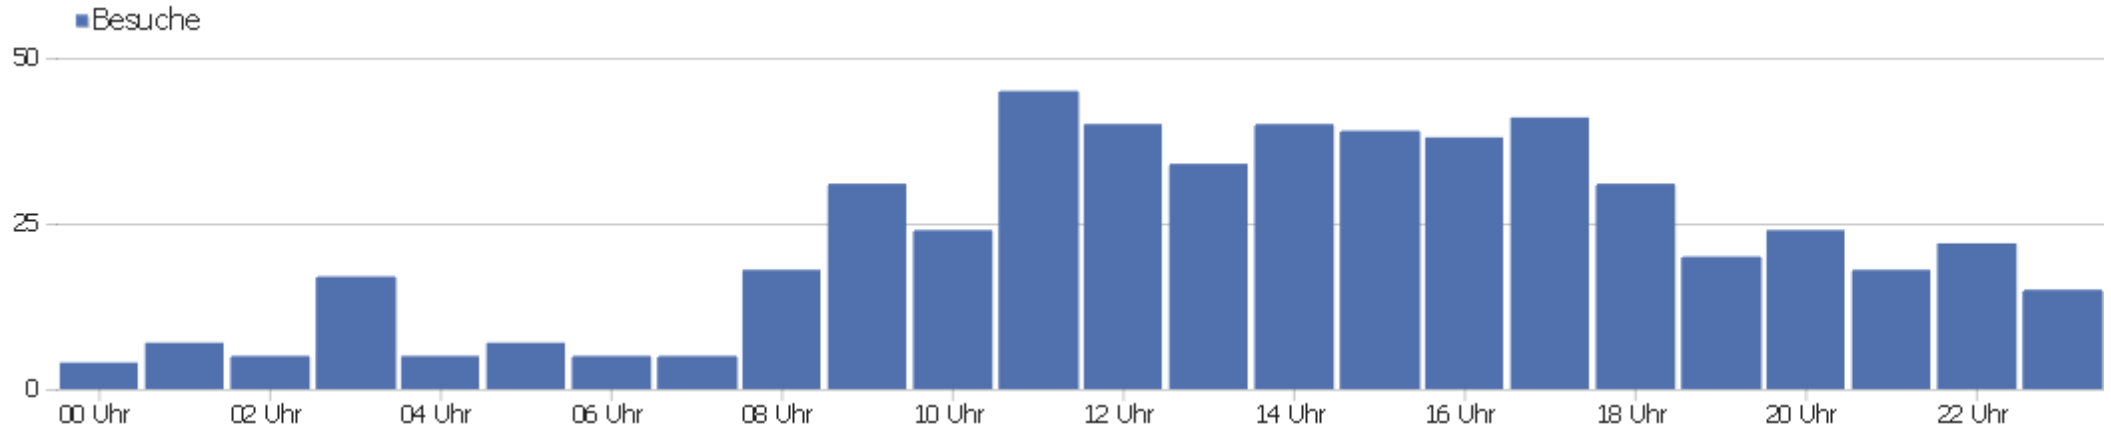

# Seiten pro Besuch

Seiten pro Besuch

Besuche

1 Seite	157
2 Seiten	92
3 Seiten	47
4 Seiten	36
5 Seiten	33
6-7 Seiten	42
8-10 Seiten	29
11-14 Seiten	19
15-20 Seiten	25
21+ Seiten	55

# Besuche nach Besuchszahl

Besuche nach Besuchszahl

Besuch  
e %  
Besuch  
e

Besuchszahl	Besuche	%
1 Besuch	259	48 %
2 Besuche	57	11 %
3 Besuche	33	6 %
4 Besuche	15	3 %
5 Besuche	14	3 %
6 Besuche	12	2 %
7 Besuche	8	1 %
8 Besuche	5	1 %
9-14 Besuche	22	4 %
15-25 Besuche	29	5 %
26-50 Besuche	24	4 %
51-100 Besuche	30	6 %
101-200 Besuche	20	4 %
201+ Besuche	7	1 %

# Wiederkehrende Besuche

Name	Wert
Eindeutige wiederkehrende Besucher	154
Wiederkehrende Benutzer	0
Wiederkehrende Besuche	283
Aktionen bei wiederkehrenden Besuchen	2.527
Maximale Aktionen eines wiederkehrenden Besuchs	93
Absprungrate bei wiederkehrenden Besuchen	24 %
Aktionen pro wiederkehrendem Besuch	9
Durchschnittszeit von wiederkehrenden Besuchen	00:09:59

# Besuche nach Server-Zeit

Serverzeit - Stunde (Ende des Besuchs)	Besuche	Aktionen	Aktionen pro Besuch	Durchschnittszeit auf der Website	Absprungrate	Umsatz
00 Uhr	4	20	5	00:06:52	25 %	0 €
01 Uhr	7	250	36	00:31:21	14 %	0 €
02 Uhr	5	19	4	00:16:03	40 %	0 €
03 Uhr	17	96	6	00:10:45	71 %	0 €
04 Uhr	5	13	3	00:00:32	80 %	0 €
05 Uhr	7	296	42	00:29:06	14 %	0 €
06 Uhr	5	69	14	00:08:53	20 %	0 €
07 Uhr	5	49	10	00:13:23	40 %	0 €
08 Uhr	18	122	7	00:04:03	33 %	0 €
09 Uhr	31	227	7	00:10:01	35 %	0 €
10 Uhr	24	153	6	00:11:25	38 %	0 €
11 Uhr	45	226	5	00:03:00	24 %	0 €
12 Uhr	40	377	9	00:08:33	28 %	0 €
13 Uhr	34	348	10	00:05:57	26 %	0 €