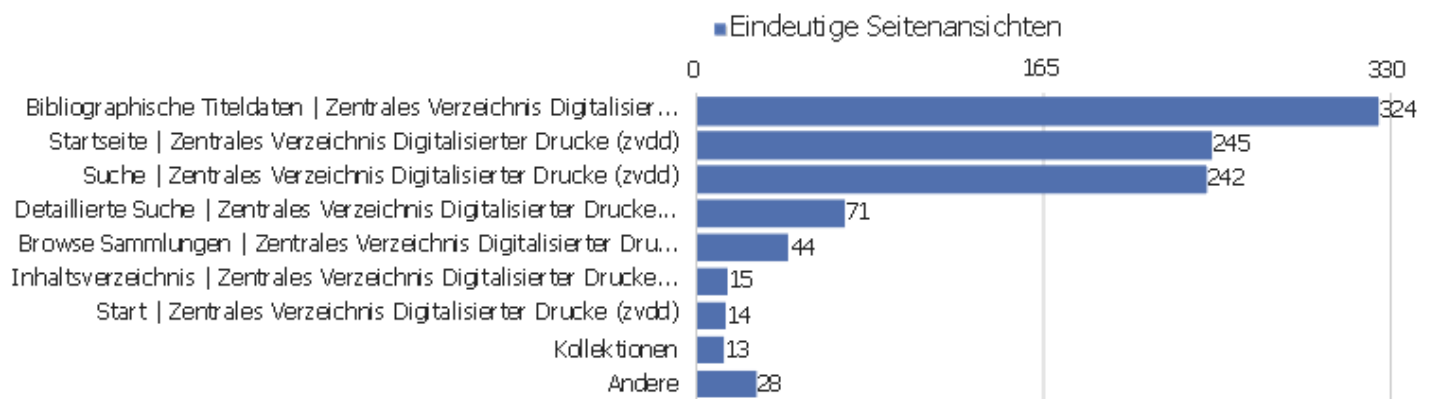

Titel der Ausstiegsseite

Titel der Ausstiegsseite	Ausstiege	Eindeutige Seitenansichten	Ausstiegsrate	Durchschnittliche Generierungszeit
Bibliographische Titeldaten | Zentrales Verzeichnis D	234	324	72 %	0,65 s
Startseite | Zentrales Verzeichnis Digitalisierter Dr	82	245	33 %	0,43 s
S	120	242	50 %	0,85 s
Detaillierte Suche | Zentrales Verzeichnis Digitalisi	38	71	54 %	1,98 s
Browse Sammlungen | Zentrales Verzeichnis Digitalisie	24	44	55 %	1,34 s
Inhaltsverzeichnis | Zentrales Verzeichnis Digitalisi	5	15	33 %	0,63 s
S	8	14	57 %	1,02 s
Kollektionen/Sammlungen | Zentrales Verzeichnis Digit	5	13	38 %	9,44 s
Search | Zentrales Verzeichnis Digitalisierter Drucke	4	9	44 %	2,05 s
Full display | Zentrales Verzeichnis Digitalisierter	5	8	63 %	0,51 s
Table of contents | Zentrales Verzeichnis Digitalisie	3	3	100 %	2,87 s
Ansprechpartner | Zentrales Verzeichnis Digitalisiert	1	2	50 %	0,32 s
ZVDD Validator | Zentrales Verzeichnis Digitalisierte	2	2	100 %	0,82 s
About the ZVDD Project | Zentrales Verzeichnis Digita	1	1	100 %	0,47 s
Anmelden | Zentrales Verzeichnis Digitalisierter Druc	1	1	100 %	0,86 s
Hilfe zur Suche | Zentrales Verzeichnis Digitalisiert	1	1	100 %	0,37 s
Sitemap | Zentrales Verzeichnis Digitalisierter Druck	1	1	100 %	0,28 s