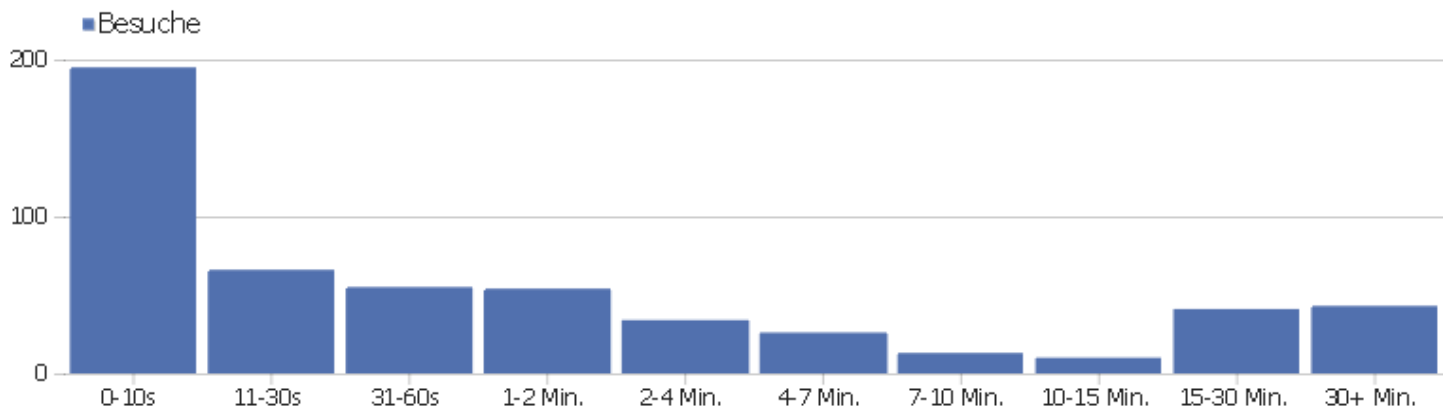

Besuchslänge

Besuchsdauer	Besuche
0-10s	195
11-30s	66
31-60s	55
1-2 Min.	54
2-4 Min.	34
4-7 Min.	26
7-10 Min.	13
10-15 Min.	10
15-30 Min.	41
30+ Min.	43