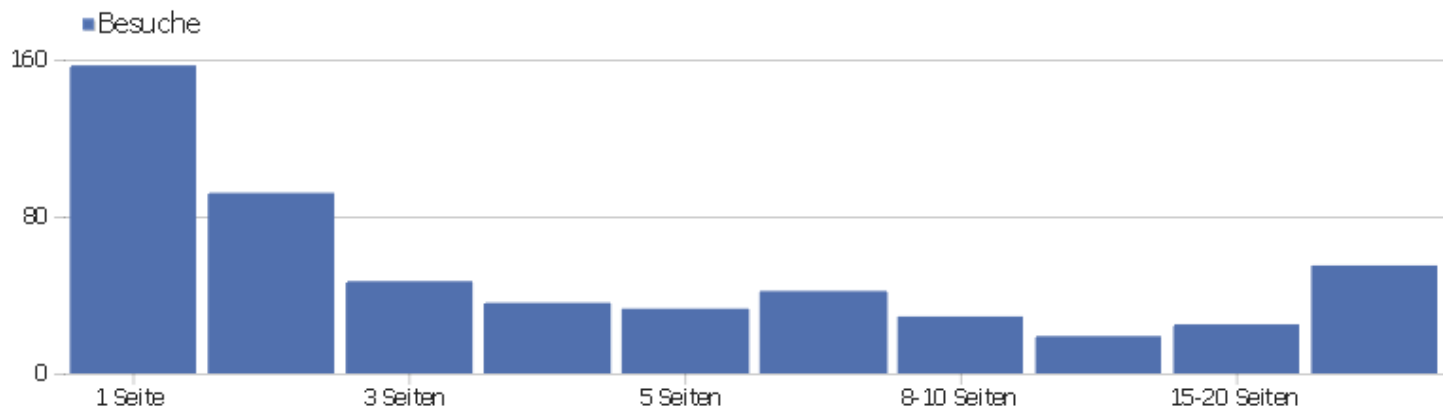

Seiten pro Besuch

Seiten pro Besuch

Besuche

1 Seite	157
2 Seiten	92
3 Seiten	47
4 Seiten	36
5 Seiten	33
6-7 Seiten	42
8-10 Seiten	29
11-14 Seiten	19
15-20 Seiten	25
21+ Seiten	55