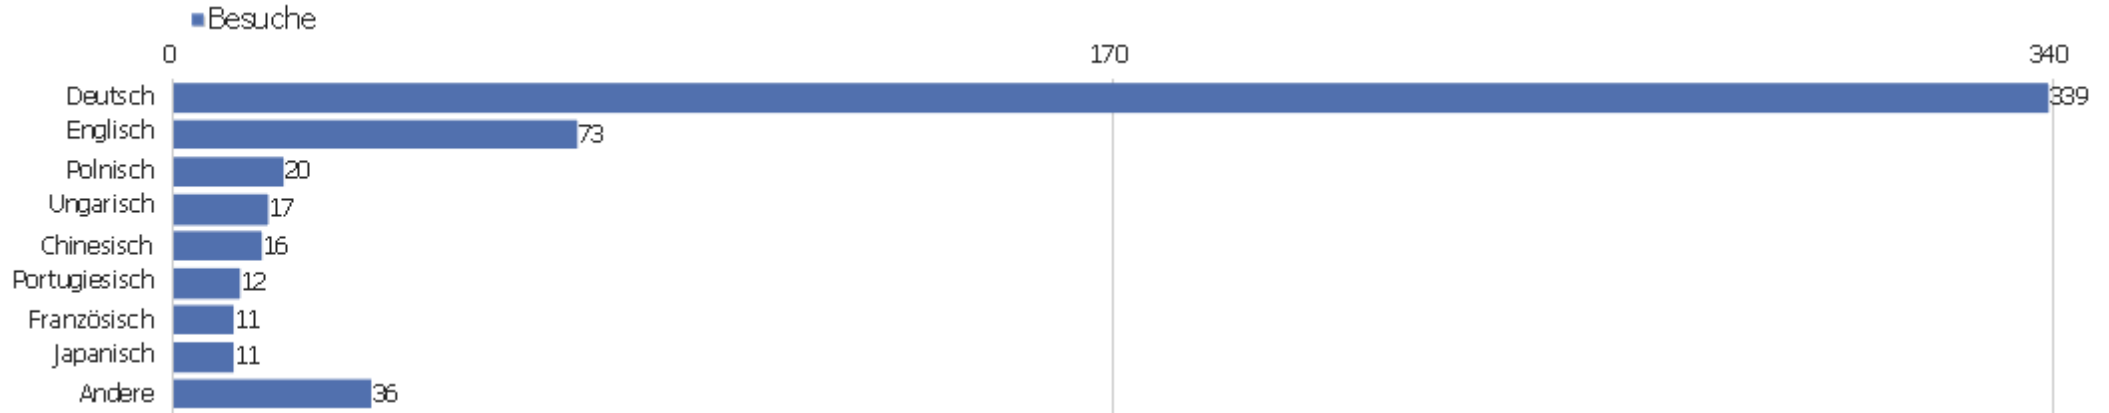

Browsersprache

Sprache	Besuche	Aktionen	Aktionen pro Besuch	Durchschnittszeit auf der Website	Absprungrate	Konversionsrate
Deutsch	339	2.635	8	00:06:03	28 %	0 %
Englisch	73	888	12	00:14:57	22 %	0 %
Polnisch	20	44	2	00:00:18	30 %	0 %
Ungarisch	17	59	4	00:11:34	12 %	0 %
Chinesisch	16	34	2	00:02:31	75 %	0 %
Portugiesisch	12	267	22	00:10:38	83 %	0 %
Französisch	11	186	17	00:13:04	18 %	0 %
Japanisch	11	168	15	00:23:13	0 %	0 %
Italienisch	10	157	16	00:05:56	20 %	0 %
Niederländisch	8	54	7	00:08:15	13 %	0 %
Koreanisch	4	4	1	00:00:00	100 %	0 %
Spanisch	4	12	3	00:01:08	50 %	0 %
Russisch	3	8	3	00:00:15	67 %	0 %
Griechisch	1	4	4	00:00:22	0 %	0 %