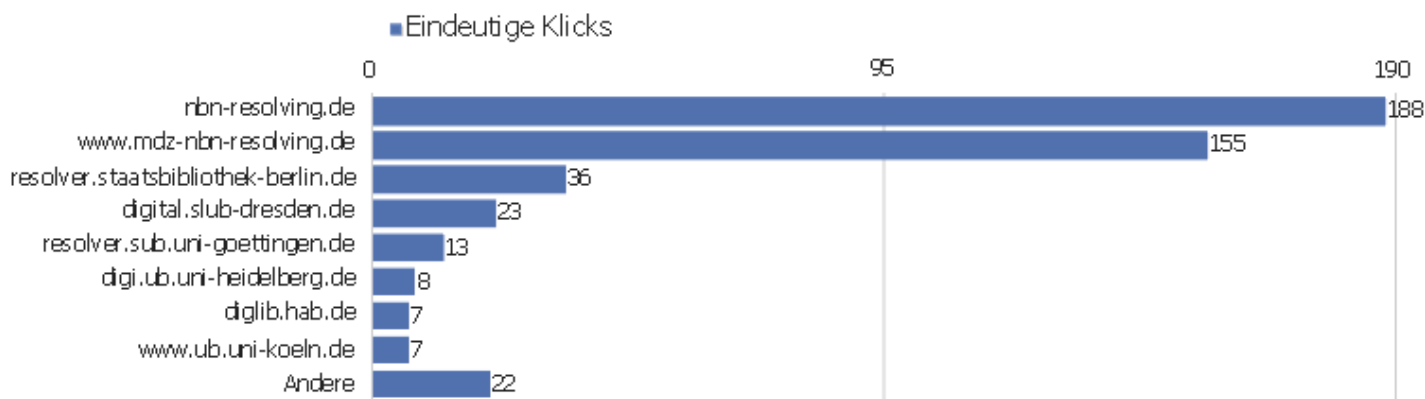

Ausgehende Verweise

Angeklickte URL

Eindeutige Klicks

Angeklickte URL	Eindeutige Klicks	Klicks
nbn-resolving.de/ - Andere	89	94
www.mdz-nbn-resolving.de/ - Andere	55	58
resolver.staatsbibliothek-berlin.de/SBB00004AB900010000	4	5
dl.ub.uni-freiburg.de/diglit/more1524	3	3
digi.ub.uni-heidelberg.de/diglit/bartsch1802ga	2	2
digital.slub-dresden.de/id36717409X	2	2
resolver.staatsbibliothek-berlin.de/SBB0000538100000000	2	2
resolver.staatsbibliothek-berlin.de/SBB00006ED700000000	2	2
resolver.staatsbibliothek-berlin.de/SBB00007B6F00000000	2	2
resolver.sub.uni-goettingen.de/purl?PPN312745753	2	2
www.mdz-nbn-resolving.de/urn/resolver.pl?urn=urn:nbn:de	2	2
archive.thulb.uni-jena.de/hisbest/receive/HisBest_cbu_0	1	1
archive.thulb.uni-jena.de/hisbest/receive/HisBest_cbu_0	1	1
archive.thulb.uni-jena.de/hisbest/receive/HisBest_cbu_0	1	1
archive.thulb.uni-jena.de/hisbest/receive/HisBest_cbu_0	1	1
archive.thulb.uni-jena.de/hisbest/receive/HisBest_imgit	1	1
archive.thulb.uni-jena.de/hisbest/receive/HisBest_imgit	1	1
dfg-viewer.de/	1	1
digi.ub.uni-heidelberg.de/diglit/breslauer1913_06_18	1	1
digi.ub.uni-heidelberg.de/diglit/einsiedlgera	1	1
digi.ub.uni-heidelberg.de/diglit/lepke1923_11_27	1	1
digi.ub.uni-heidelberg.de/diglit/nette1710	1	1
digi.ub.uni-heidelberg.de/diglit/quatremeredequincy1803	1	1
Andere	282	304

Downloads

Es stehen keine Daten für diesen Bericht zur Verfügung.