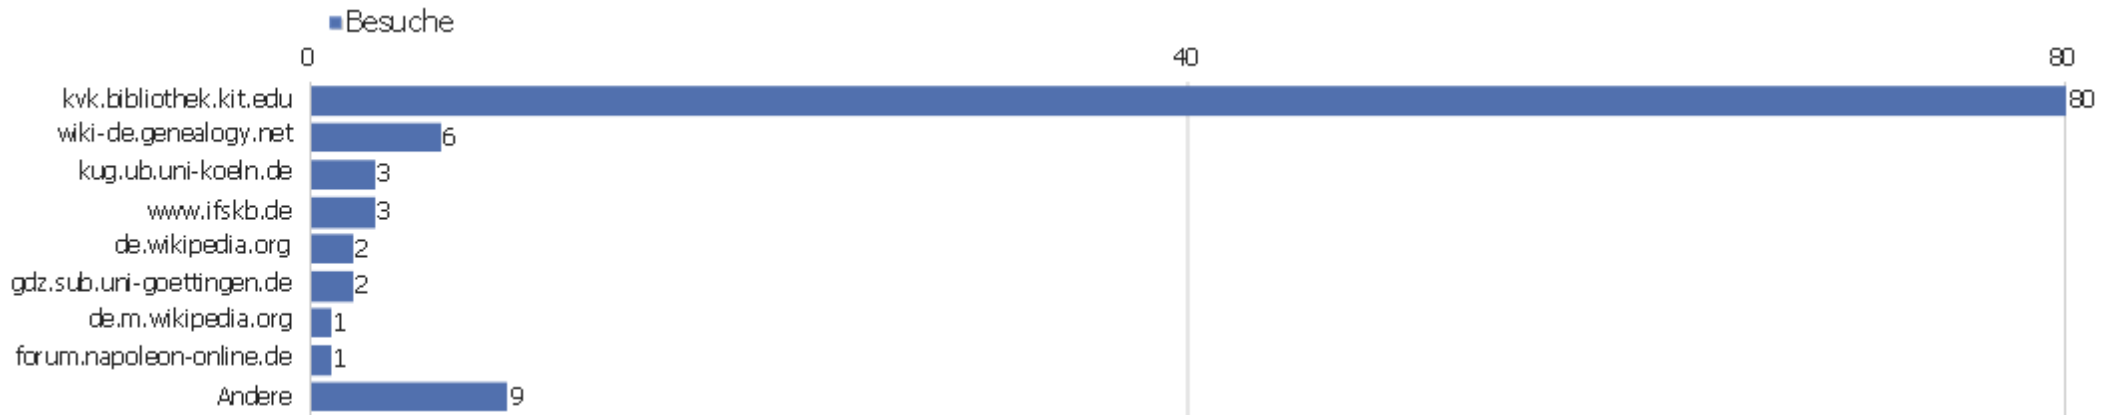

Websites

Website	Besuche	Aktionen	Aktionen pro Besuch	Durchschnittszeit auf der Website	Absprungrate	Umsatz
kvk.bibliothek.kit.edu/ - Andere	31	81	3	00:04:36	26 %	0 €
wiki-de.genealogy.net/Portal:DigiBib	4	19	5	00:03:27	25 %	0 €
www.ifs kb.de/node/313	3	46	15	00:09:46	0 %	0 €
de.wikipedia.org/index	2	3	2	00:00:06	50 %	0 €
de.m.wikipedia.org/index	1	2	2	00:00:16	0 %	0 €
forum.napoleon-online.de/showthread.php?1924-Digitalisi	1	2	2	00:00:05	0 %	0 €
gdz.sub.uni-goettingen.de/dms/load/img/?PPN=PPN79040420	1	14	14	00:12:07	0 %	0 €
gdz.sub.uni-goettingen.de/no_cache/dms/colbrowse/?tx_go	1	2	2	00:00:19	0 %	0 €
genwiki.genealogy.net/IR_60	1	2	2	00:00:25	0 %	0 €
kug.ub.uni-koeln.de/portal/kug/databases/id/zvdd/titles	1	2	2	00:00:10	0 %	0 €
kug.ub.uni-koeln.de/portal/kug/databases/id/zvdd/titles	1	3	3	00:00:48	0 %	0 €
kug.ub.uni-koeln.de/portal/kug/databases/id/zvdd/titles	1	1	1	00:00:00	100 %	0 €
kvk.bibliothek.kit.edu/hylib-bin/kvk/nph-kvk2.cgi?maske	1	4	4	00:05:49	0 %	0 €
kvk.bibliothek.kit.edu/hylib-bin/kvk/nph-kvk2.cgi?maske	1	2	2	00:00:12	0 %	0 €