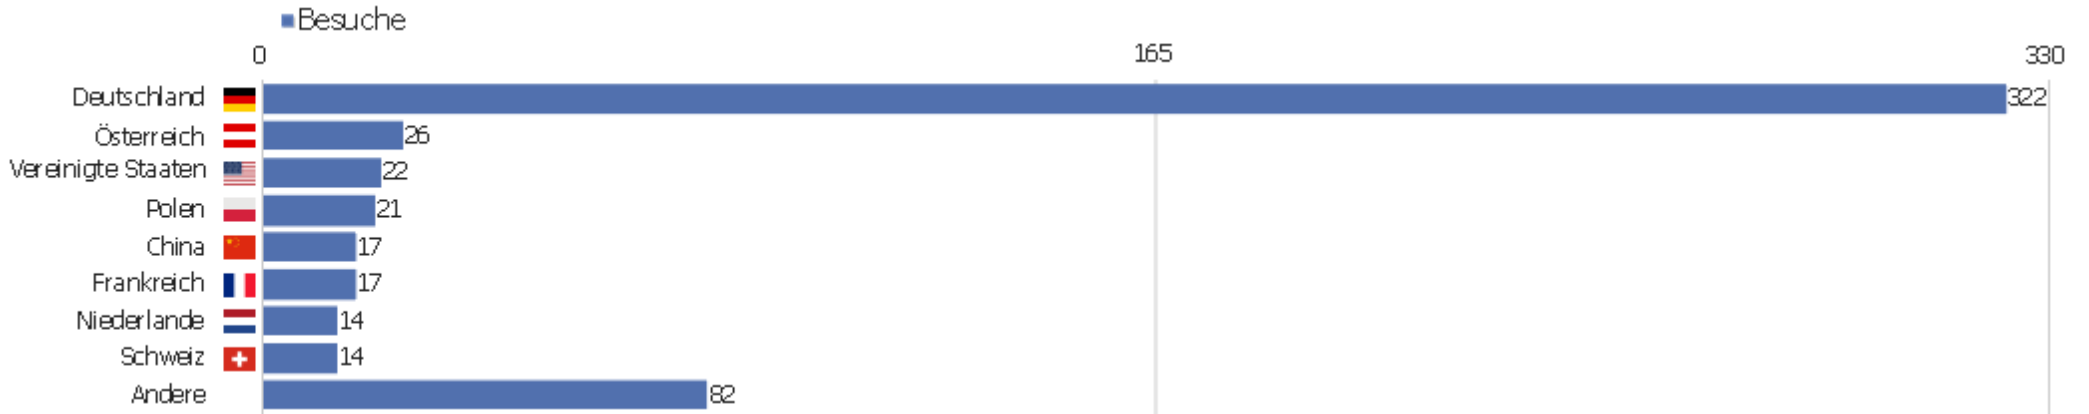

# Betriebssystem-Familien

Betriebssystem-Familie	Besuche	Aktionen	Aktionen pro Besuch	Durchschnittszeit auf der Website	Absprungrate	Konversionsrate
Windows	421	3.770	9	00:08:18	28 %	0 %
Mac	59	436	7	00:06:16	25 %	0 %
Android	22	72	3	00:01:35	45 %	0 %
GNU/Linux	17	215	13	00:07:52	29 %	0 %
iOS	15	37	3	00:00:52	67 %	0 %
Windows Mobile	1	2	2	00:00:15	0 %	0 %

# Land

Land	Besuche	Aktionen	Aktionen pro Besuch	Durchschnittszeit auf der Website	Absprungrate	Umsatz
Deutschland	322	2.548	8	00:06:12	26 %	0 €
Österreich	26	317	12	00:09:56	42 %	0 €
Vereinigte Staaten	22	313	14	00:28:34	23 %	0 €
Polen	21	45	2	00:00:18	33 %	0 €
China	17	34	2	00:01:16	82 %	0 €
Frankreich	17	325	19	00:19:17	12 %	0 €
Niederlande	14	88	6	00:08:00	14 %	0 €
Schweiz	14	65	5	00:03:11	21 %	0 €
Brasilien	12	267	22	00:10:38	83 %	0 €
Italien	12	197	16	00:05:44	17 %	0 €
Japan	11	168	15	00:23:13	0 %	0 €
Ungarn	9	40	4	00:15:21	11 %	0 €
Südkorea	4	4	1	00:00:00	100 %	0 €
Finnland	3	44	15	00:06:09	67 %	0 €