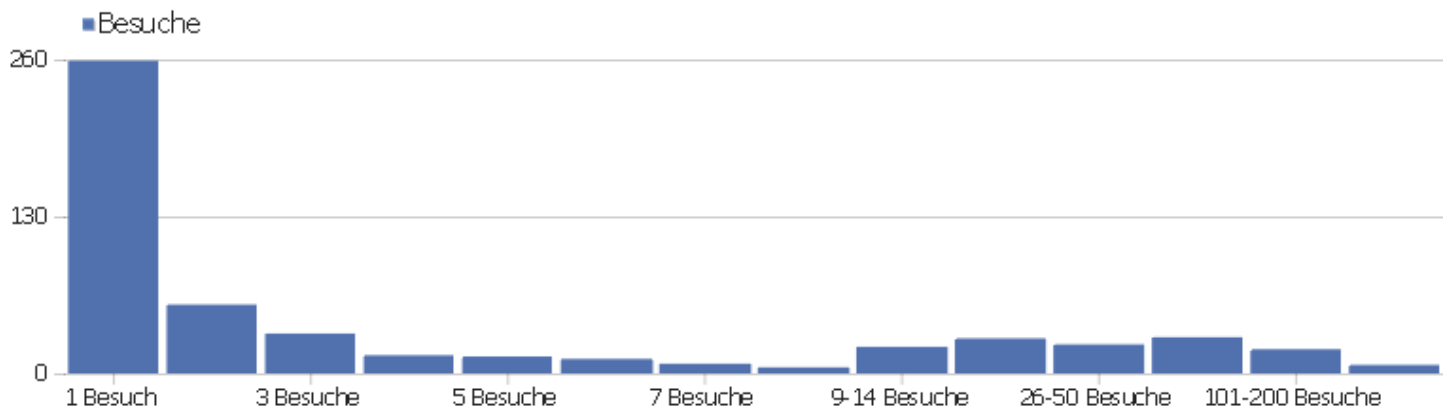

# Besuchslänge

Besuchsdauer	Besuche
0-10s	195
11-30s	66
31-60s	55
1-2 Min.	54
2-4 Min.	34
4-7 Min.	26
7-10 Min.	13
10-15 Min.	10
15-30 Min.	41
30+ Min.	43

# Seiten pro Besuch

Seiten pro Besuch

Besuche

1 Seite	157
2 Seiten	92
3 Seiten	47
4 Seiten	36
5 Seiten	33
6-7 Seiten	42
8-10 Seiten	29
11-14 Seiten	19
15-20 Seiten	25
21+ Seiten	55

# Besuche nach Besuchszahl

Besuche nach Besuchszahl

Besuch  
e %  
Besuch  
e

Besuchszahl	Besuche	%
1 Besuch	259	48 %
2 Besuche	57	11 %
3 Besuche	33	6 %
4 Besuche	15	3 %
5 Besuche	14	3 %
6 Besuche	12	2 %
7 Besuche	8	1 %
8 Besuche	5	1 %
9-14 Besuche	22	4 %
15-25 Besuche	29	5 %
26-50 Besuche	24	4 %
51-100 Besuche	30	6 %
101-200 Besuche	20	4 %
201+ Besuche	7	1 %