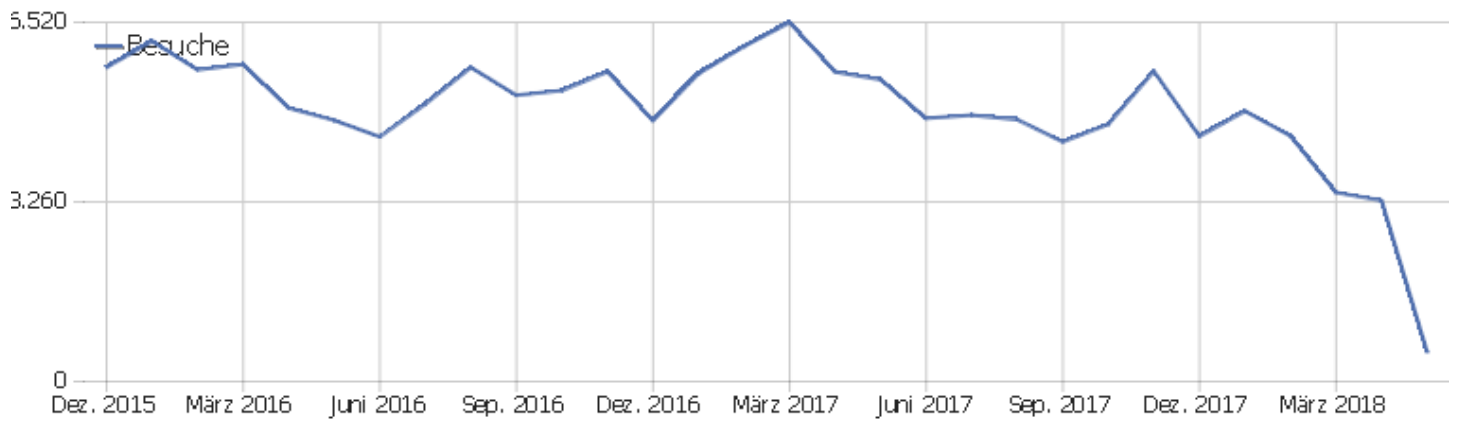

Uni, ZVDD

Zeitspanne: Mai 2018

Monatsstatistik für ZVDD (JK)

# Besucherüberblick

Name	Wert
Eindeutige Besucher	376
Besuche	535
Aktionen	4.532
Maximale Aktionen pro Besuch	241
Aktionen pro Besuch	9
Durchschnittliche Besuchszeit (in Sekunden)	00:07:34
Absprungrate	29 %

# Gerätetyp

Gerätetyp	Besuche	Aktionen	Aktionen pro Besuch	Durchschnittszeit auf der Website	Absprungrate	Umsatz
Desktop	496	4.416	9	00:08:03	28 %	0 €
Smartphone	26	82	3	00:01:40	46 %	0 €
Tablet	13	34	3	00:00:28	62 %	0 €

# Bildschirmauflösungen

Auflösung	Besuche	Aktionen	Aktionen pro Besuch	Durchschnittszeit auf der Website	Absprungrate	Konversionsrate
1920x1080	94	721	8	00:07:58	21 %	0 %
1366x768	90	1.227	14	00:11:52	28 %	0 %
1280x1024	46	349	8	00:07:35	26 %	0 %
1536x864	37	463	13	00:09:20	14 %	0 %
1600x900	30	161	5	00:03:13	33 %	0 %
1680x1050	28	277	10	00:07:31	36 %	0 %
1440x900	24	164	7	00:09:34	21 %	0 %
2560x1440	18	143	8	00:03:47	33 %	0 %
1920x1200	17	101	6	00:03:29	35 %	0 %
360x640	14	41	3	00:00:43	36 %	0 %
1280x800	14	56	4	00:02:29	50 %	0 %
1280x720	13	37	3	00:01:21	31 %	0 %
1821x1024	10	81	8	00:10:50	20 %	0 %
1024x768	8	10	1	00:00:30	88 %	0 %