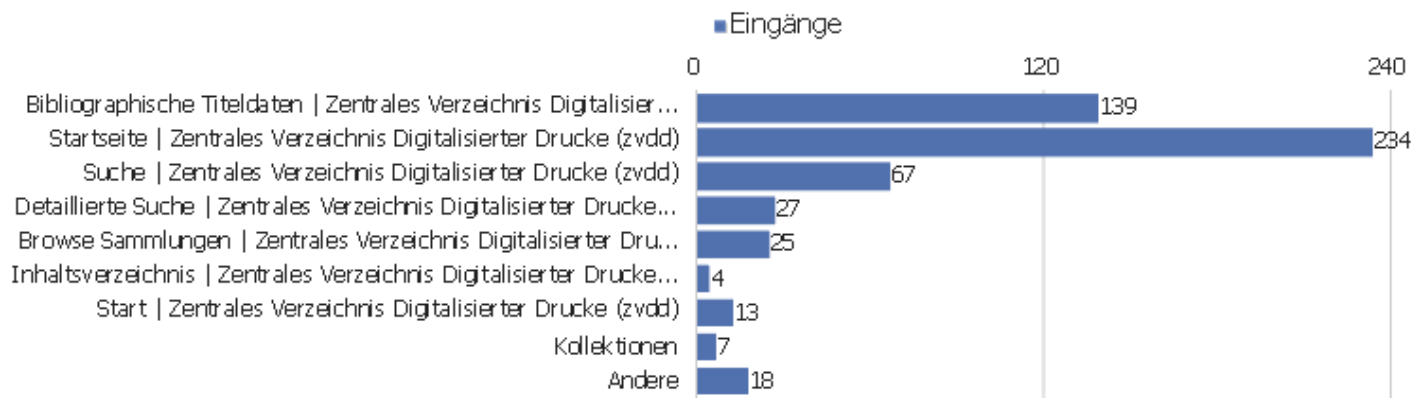

Titel der Einstiegsseite

Titel der Einstiegsseite	Eingänge	Absprünge	Absprungrate	Durchschnittliche Generierungszeit
Bibliographische Titeldaten | Zentrales Verzeichnis D	139	56	40 %	0,65 s
Startseite | Zentrales Verzeichnis Digitalisierter Dr	234	47	20 %	0,43 s
S	67	17	25 %	0,85 s
Detaillierte Suche | Zentrales Verzeichnis Digitalisi	27	7	26 %	1,98 s
Browse Sammlungen | Zentrales Verzeichnis Digitalisie	25	12	48 %	1,34 s
Inhaltsverzeichnis | Zentrales Verzeichnis Digitalisi	4	2	50 %	0,63 s
S	13	6	46 %	1,02 s
Kollektionen/Sammlungen | Zentrales Verzeichnis Digit	7	4	57 %	9,44 s
Search | Zentrales Verzeichnis Digitalisierter Drucke	4	0	0 %	2,05 s
Full display | Zentrales Verzeichnis Digitalisierter	3	1	33 %	0,51 s
Table of contents | Zentrales Verzeichnis Digitalisie	3	2	67 %	2,87 s
Ansprechpartner | Zentrales Verzeichnis Digitalisiert	1	1	100 %	0,32 s
Seite nicht gefunden | Zentrales Verzeichnis Digitali	2	0	0 %	0,15 s
ZVDD Validator | Zentrales Verzeichnis Digitalisierte	2	1	50 %	0,82 s
About the ZVDD Project | Zentrales Verzeichnis Digita	1	0	0 %	0,47 s
Anmelden | Zentrales Verzeichnis Digitalisierter Druc	1	1	100 %	0,86 s
Register your collections | Zentrales Verzeichnis Dig	1	0	0 %	0,38 s