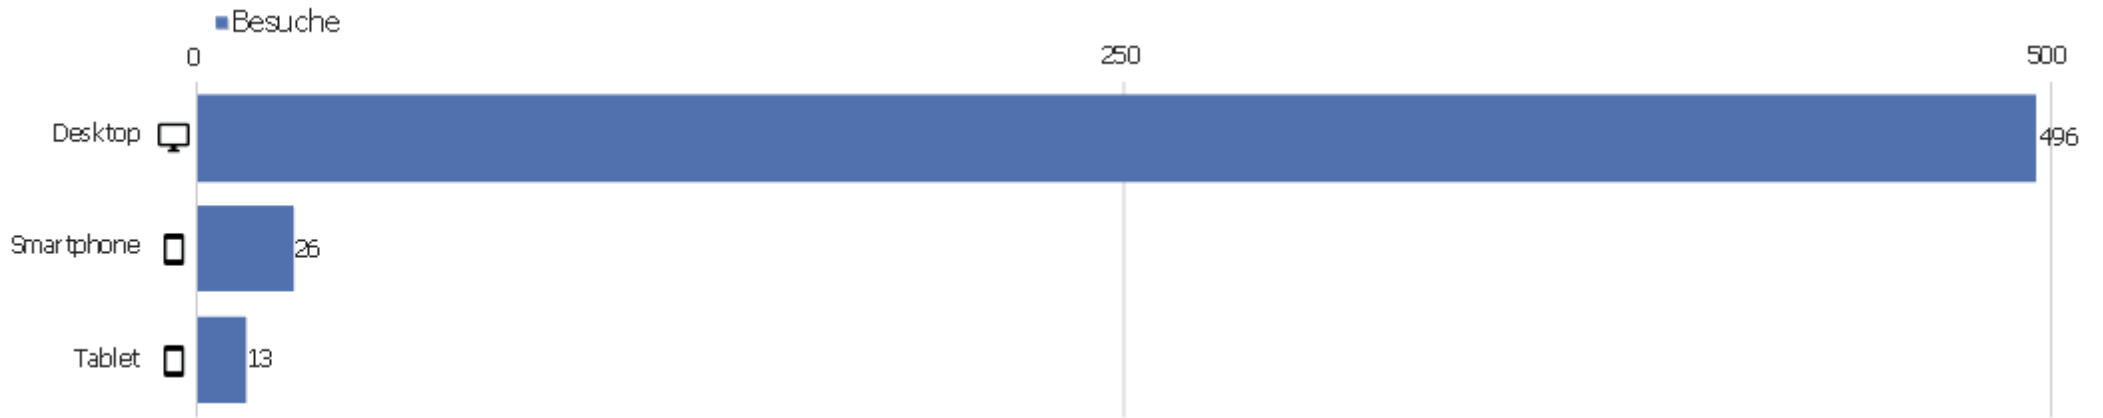

Uni, ZVDD

Zeitspanne: Mai 2018

Monatsstatistik für ZVDD (JK)

# Besucherüberblick

Name	Wert
Eindeutige Besucher	376
Besuche	535
Aktionen	4.532
Maximale Aktionen pro Besuch	241
Aktionen pro Besuch	9
Durchschnittliche Besuchszeit (in Sekunden)	00:07:34
Absprungrate	29 %

# Gerätetyp

Gerätetyp	Besuche	Aktionen	Aktionen pro Besuch	Durchschnittszeit auf der Website	Absprungrate	Umsatz
Desktop	496	4.416	9	00:08:03	28 %	0 €
Smartphone	26	82	3	00:01:40	46 %	0 €
Tablet	13	34	3	00:00:28	62 %	0 €