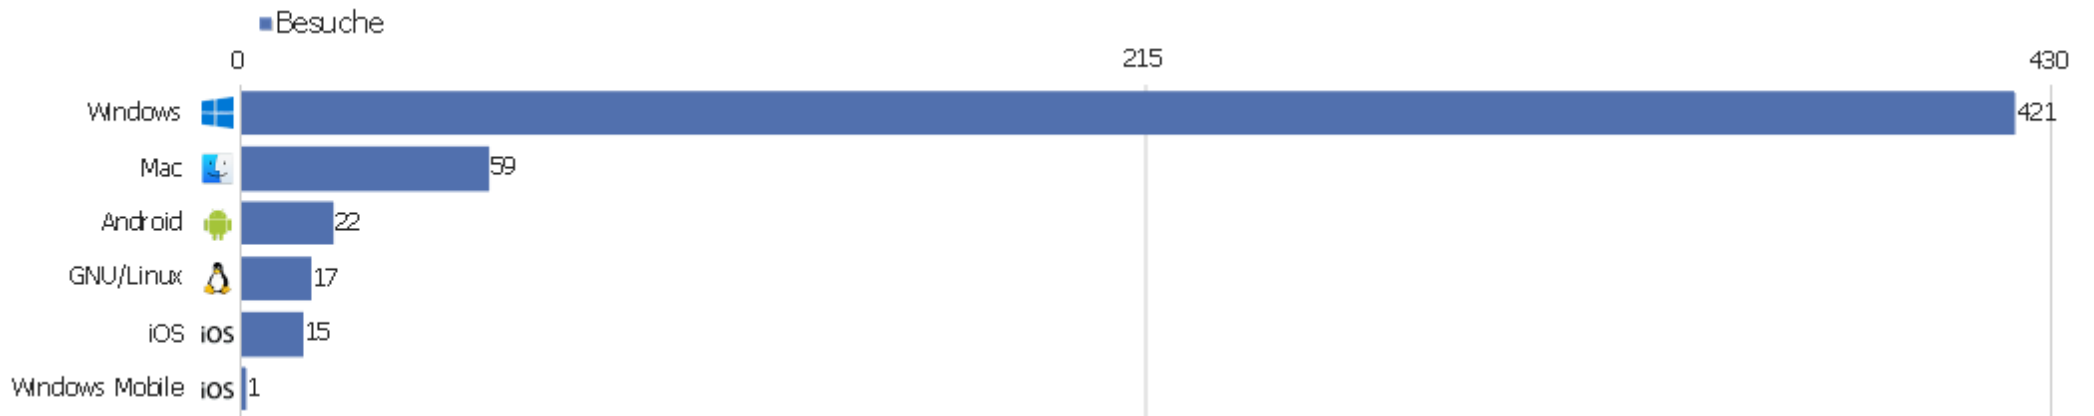

Betriebssystem-Familien

Betriebssystem-Familie	Besuche	Aktionen	Aktionen pro Besuch	Durchschnittszeit auf der Website	Absprungrate	Konversionsrate
Windows	421	3.770	9	00:08:18	28 %	0 %
Mac	59	436	7	00:06:16	25 %	0 %
Android	22	72	3	00:01:35	45 %	0 %
GNU/Linux	17	215	13	00:07:52	29 %	0 %
iOS	15	37	3	00:00:52	67 %	0 %
Windows Mobile	1	2	2	00:00:15	0 %	0 %