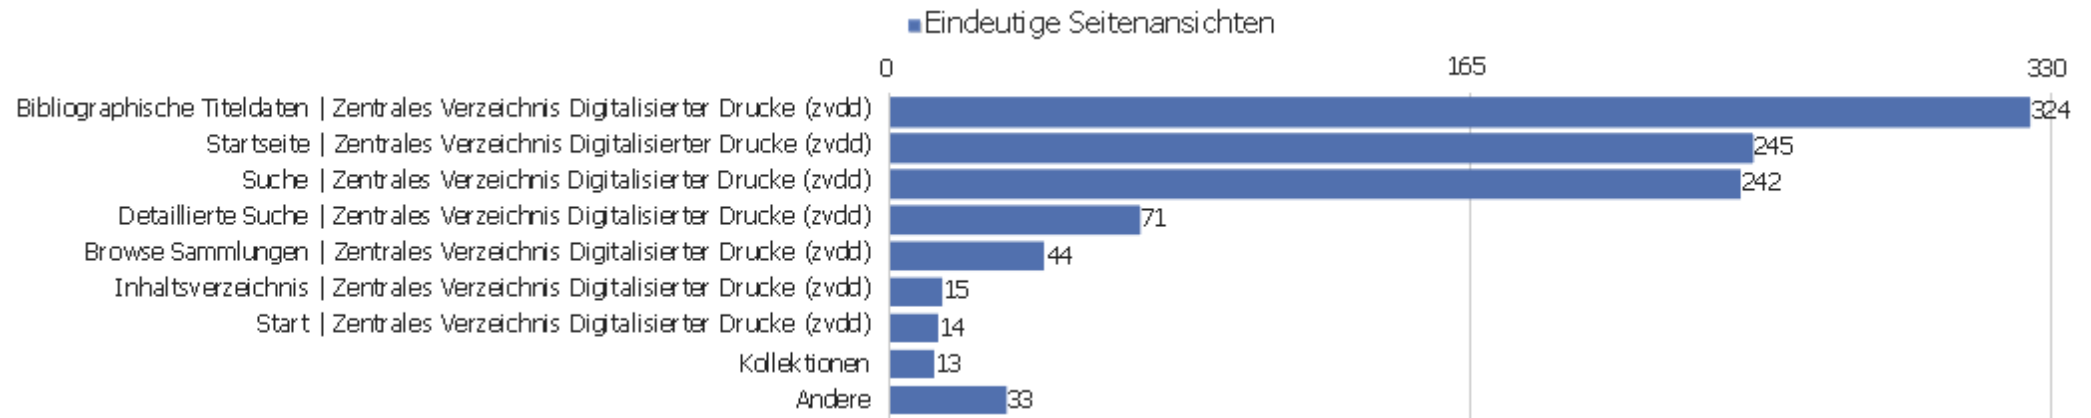

Seitentitel

Seitentitel	Seitenansichten	Eindeutige Seitenansichten	Durchschnittsgröße pro Seite	Absprungrate	Ausstiegsrate	Durchschnittliche Generierungszeit
Bibliographische Titeldaten | Zentrales Verzeichnis D	1.103	324	00:01:59	40 %	72 %	0,65 s
Startseite | Zentrales Verzeichnis Digitalisierter Dr	362	245	00:00:33	20 %	33 %	0,43 s
S	1.493	242	00:00:40	25 %	50 %	0,85 s
Detaillierte Suche | Zentrales Verzeichnis Digitalisi	559	71	00:01:05	26 %	54 %	1,98 s
Browse Sammlungen | Zentrales Verzeichnis Digitalisie	390	44	00:00:19	48 %	55 %	1,34 s
Inhaltsverzeichnis | Zentrales Verzeichnis Digitalisi	37	15	00:00:27	50 %	33 %	0,63 s
S	19	14	00:00:08	46 %	57 %	1,02 s
Kollektionen/Sammlungen | Zentrales Verzeichnis Digi	30	13	00:00:34	57 %	38 %	9,44 s
Search | Zentrales Verzeichnis Digitalisierter Drucke	17	9	00:01:04	0 %	44 %	2,05 s
Full display | Zentrales Verzeichnis Digitalisierter	12	8	00:00:56	33 %	63 %	0,51 s
Table of contents | Zentrales Verzeichnis Digitalisie	5	3	00:00:22	67 %	100 %	2,87 s
Ansprechpartner | Zentrales Verzeichnis Digitalisiert	2	2	00:00:03	100 %	50 %	0,32 s
Seite nicht gefunden | Zentrales Verzeichnis Digitali	2	2	00:00:18	0 %	0 %	0,15 s
ZVDD Validator | Zentrales Verzeichnis Digitalisierte	3	2	00:00:05	50 %	100 %	0,82 s