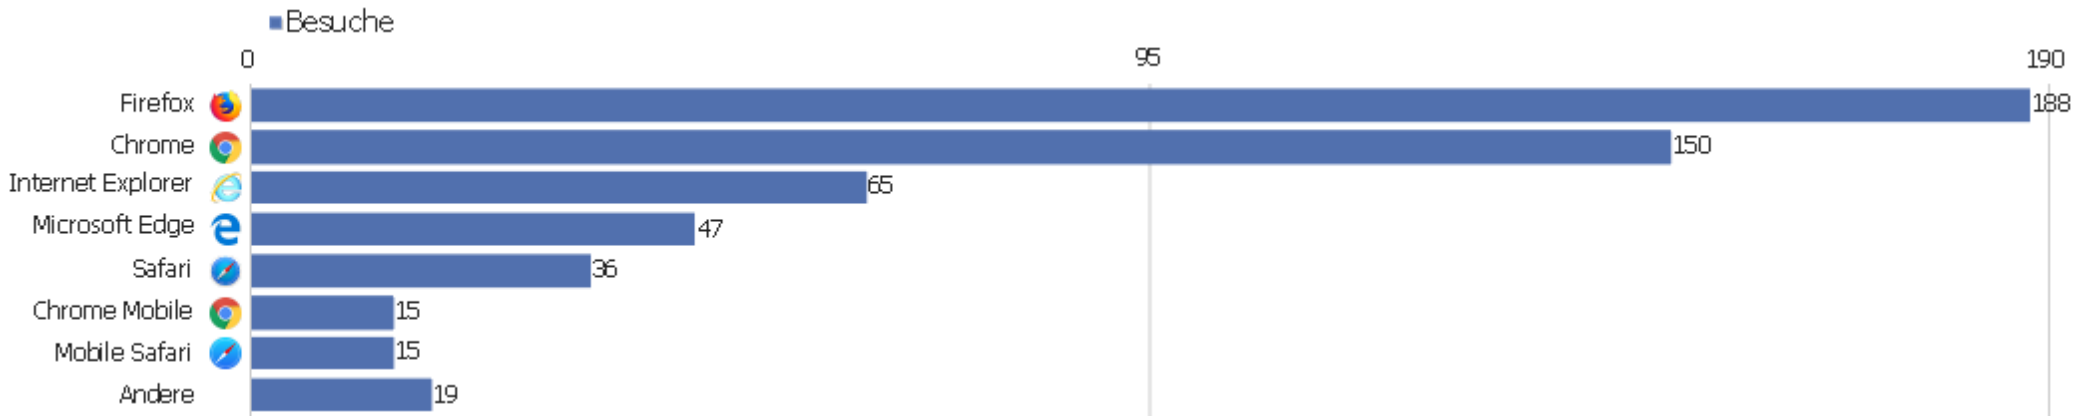

Browser

Browser	Besuche	Aktionen	Aktionen pro Besuch	Durchschnittszeit auf der Website	Absprungrate	Konversionsrate
Firefox	188	1.722	9	00:06:30	27 %	0 %
Chrome	150	1.327	9	00:07:42	32 %	0 %
Internet Explorer	65	569	9	00:06:02	20 %	0 %
Microsoft Edge	47	518	11	00:19:13	21 %	0 %
Safari	36	224	6	00:07:57	28 %	0 %
Chrome Mobile	15	52	4	00:02:01	33 %	0 %
Mobile Safari	15	37	3	00:00:52	67 %	0 %
Opera	7	41	6	00:01:59	57 %	0 %
Sogou Explorer	3	3	1	00:00:00	100 %	0 %
Cyberfox	2	18	9	00:12:36	0 %	0 %
Samsung Browser	2	11	6	00:01:56	50 %	0 %
Chromium	1	1	1	00:00:00	100 %	0 %
Firefox Mobile	1	5	5	00:00:52	0 %	0 %
IE Mobile	1	2	2	00:00:15	0 %	0 %