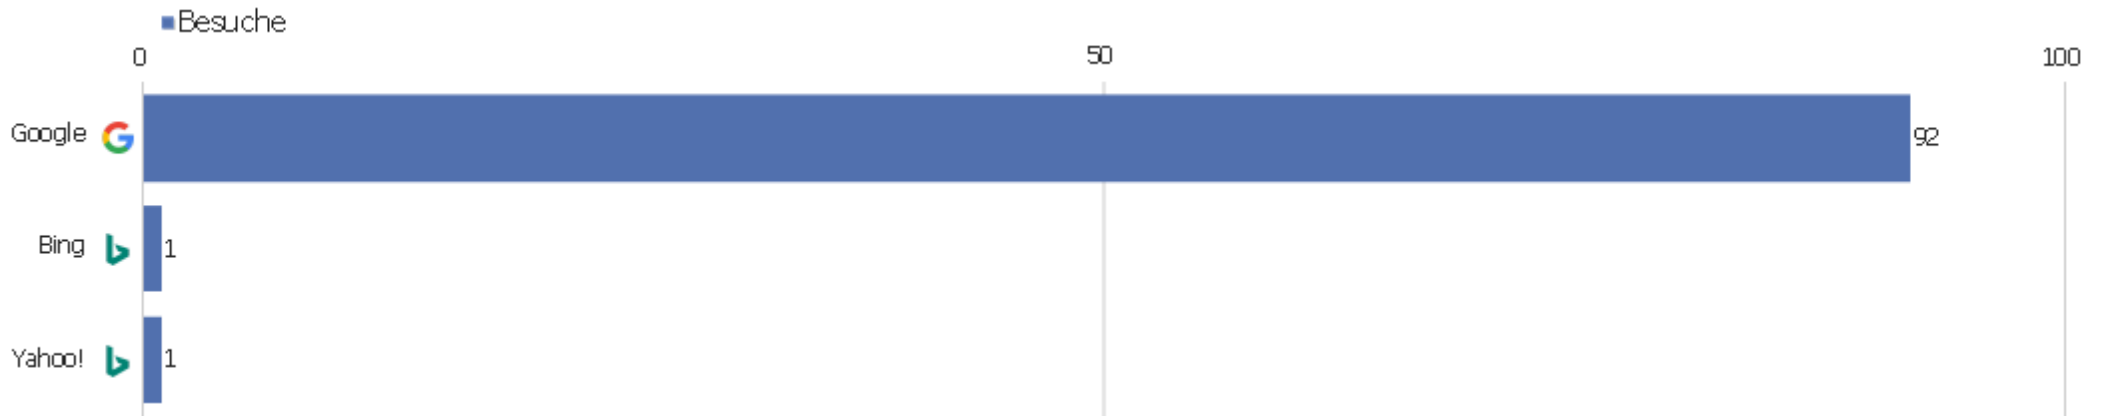

Suchmaschinen

Suchmaschine	Besuche	Aktionen	Aktionen pro Besuch	Durchschnittszeit auf der Website	Absprungrate	Umsatz
Google - Suchbegriff nicht definiert	92	769	8	00:06:19	24 %	0 €
Bing - Suchbegriff nicht definiert	1	38	38	00:54:40	0 %	0 €
Yahoo! - Suchbegriff nicht definiert	1	2	2	00:01:00	0 %	0 €