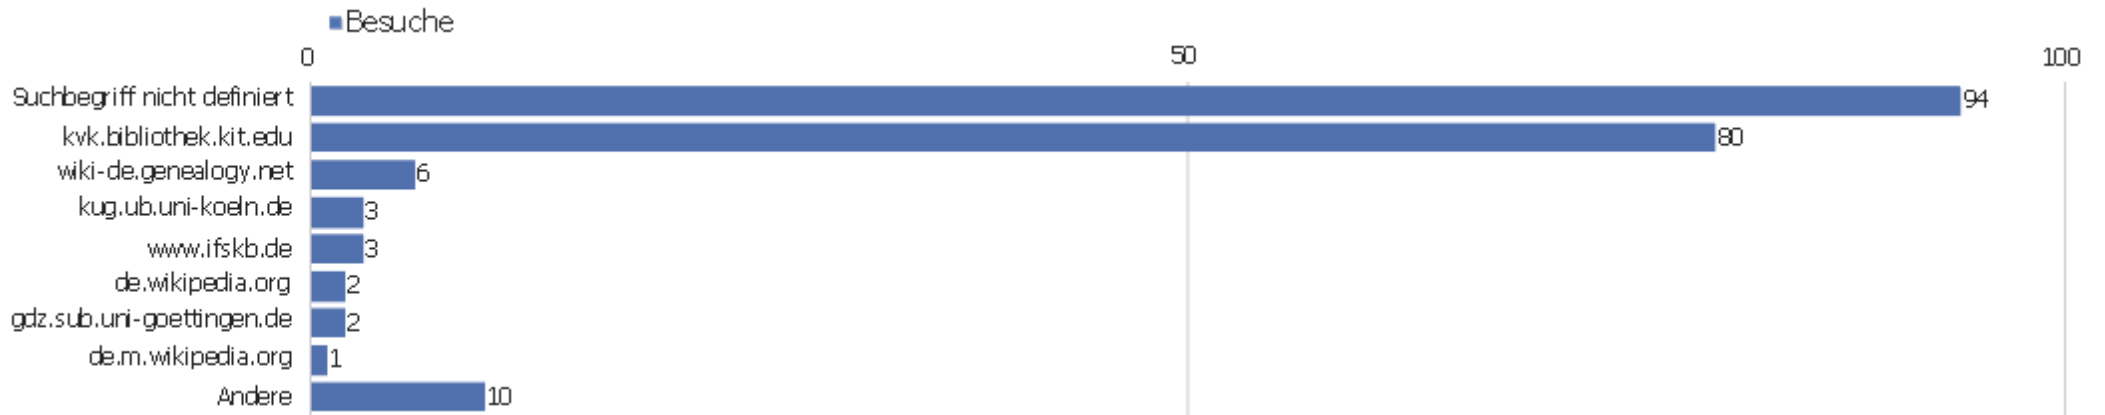

Alle Verweise

Verweis	Besuche	Aktionen	Aktionen pro Besuch	Durchschnittszeit auf der Website	Absprungrate	Konversionsrate
Suchbegriff nicht definiert	94	809	9	00:06:47	23 %	0 %
kvk.bibliothek.kit.edu	80	193	2	00:03:25	39 %	0 %
wiki-de.genealogy.net	6	25	4	00:02:24	33 %	0 %
kug.ub.uni-koeln.de	3	6	2	00:00:19	33 %	0 %
www.ifskb.de	3	46	15	00:09:46	0 %	0 %
de.wikipedia.org	2	3	2	00:00:06	50 %	0 %
gdz.sub.uni-goettingen.de	2	16	8	00:06:13	0 %	0 %
de.m.wikipedia.org	1	2	2	00:00:16	0 %	0 %
forum.napoleon-online.de	1	2	2	00:00:05	0 %	0 %
genwiki.genealogy.net	1	2	2	00:00:25	0 %	0 %
m.facebook.com	1	4	4	00:00:48	0 %	0 %
www.geschichte.uni-halle.de	1	4	4	00:00:36	0 %	0 %
www.prdl.org	1	14	14	00:23:46	0 %	0 %
www.spiegel.de	1	18	18	00:27:14	0 %	0 %