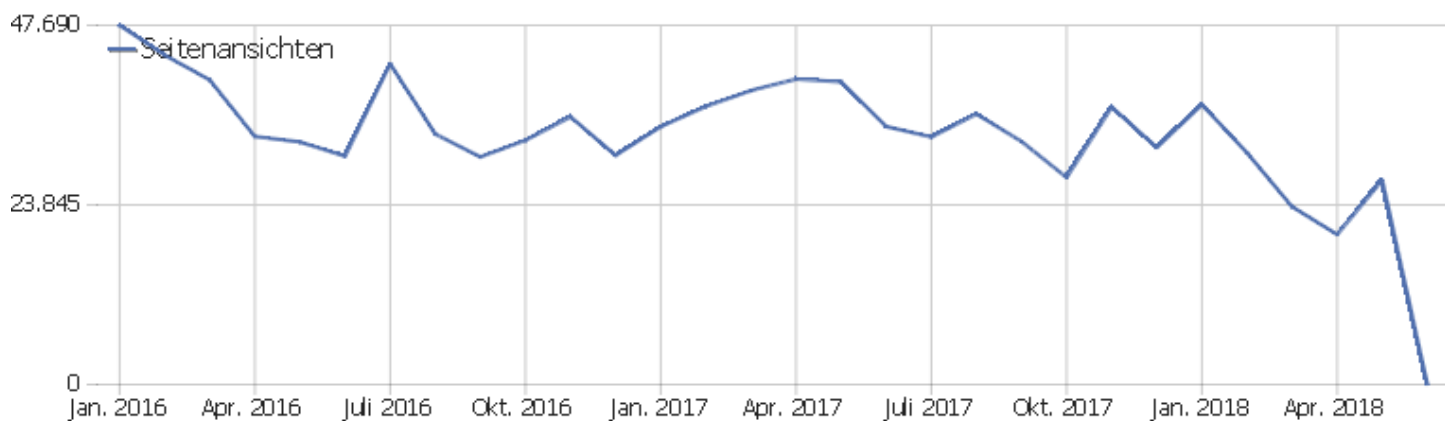

Seiten pro Besuch

Es stehen keine Daten für diesen Bericht zur Verfügung.

Besuche nach Besuchszahl

Es stehen keine Daten für diesen Bericht zur Verfügung.

Wiederkehrende Besuche

Name	Wert
Eindeutige wiederkehrende Besucher	60
Wiederkehrende Benutzer	0
Wiederkehrende Besuche	93
Aktionen bei wiederkehrenden Besuchen	912
Maximale Aktionen eines wiederkehrenden Besuchs	79
Absprungrate bei wiederkehrenden Besuchen	26 %
Aktionen pro wiederkehrendem Besuch	10
Durchschnittszeit von wiederkehrenden Besuchen	00:09:44

Besuche nach Server-Zeit

Es stehen keine Daten für diesen Bericht zur Verfügung.

Aktionen - Kernmetriken

Name	Wert
Seitenansichten	0
Eindeutige Seitenansichten	0
Downloads	0
Eindeutige Downloads	0
Ausgehende Verweise	0
Eindeutige ausgehende Verweise	0
Suchanfragen	0
Eindeutige Suchbegriffe	0