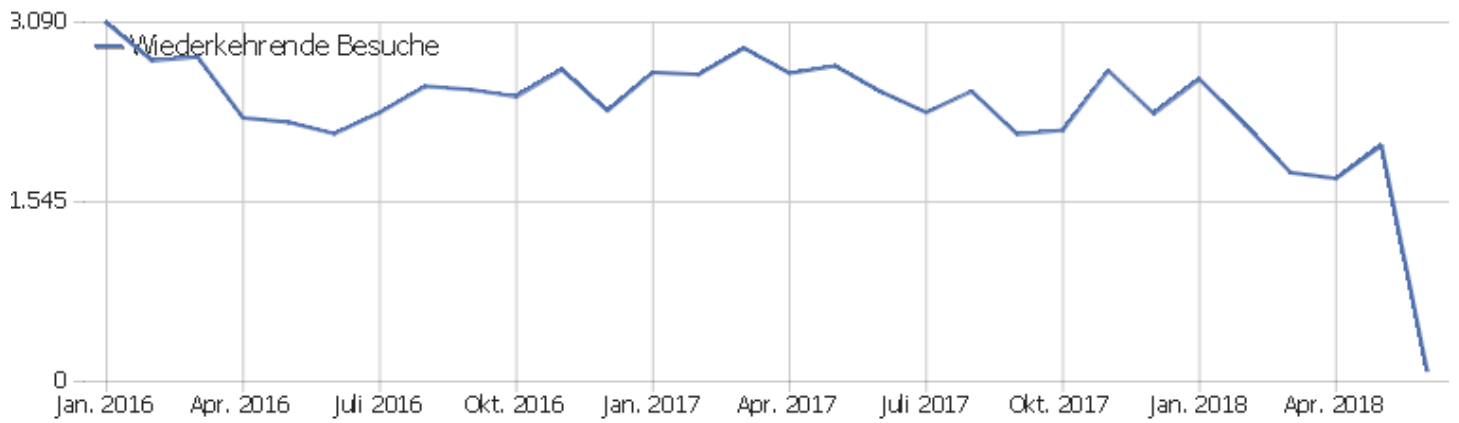

Seiten pro Besuch

Es stehen keine Daten für diesen Bericht zur Verfügung.

Besuche nach Besuchszahl

Es stehen keine Daten für diesen Bericht zur Verfügung.

Wiederkehrende Besuche

Name	Wert
Eindeutige wiederkehrende Besucher	60
Wiederkehrende Benutzer	0
Wiederkehrende Besuche	93
Aktionen bei wiederkehrenden Besuchen	912
Maximale Aktionen eines wiederkehrenden Besuchs	79
Absprungrate bei wiederkehrenden Besuchen	26 %
Aktionen pro wiederkehrendem Besuch	10
Durchschnittszeit von wiederkehrenden Besuchen	00:09:44

Besuche nach Server-Zeit

Es stehen keine Daten für diesen Bericht zur Verfügung.

Aktionen - Kernmetriken

Name	Wert
Seitenansichten	0
Eindeutige Seitenansichten	0
Downloads	0
Eindeutige Downloads	0
Ausgehende Verweise	0
Eindeutige ausgehende Verweise	0
Suchanfragen	0
Eindeutige Suchbegriffe	0