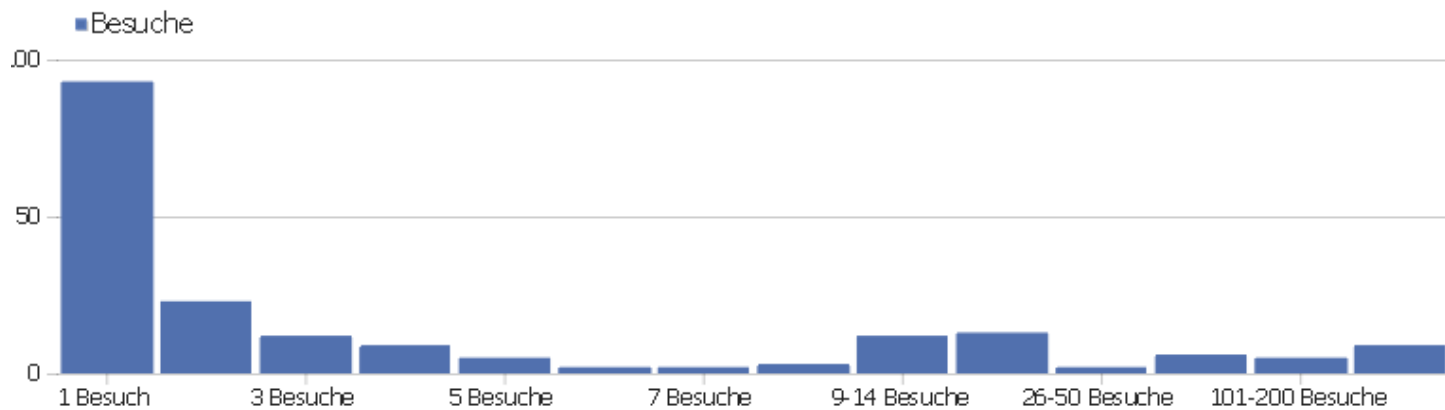

# Besuchslänge

Besuchsdauer	Besuche
0-10s	73
11-30s	22
31-60s	13
1-2 Min.	18
2-4 Min.	19
4-7 Min.	11
7-10 Min.	9
10-15 Min.	7
15-30 Min.	11
30+ Min.	14

# Seiten pro Besuch

Seiten pro Besuch

Besuche

1 Seite	57
2 Seiten	38
3 Seiten	14
4 Seiten	14
5 Seiten	7
6-7 Seiten	11
8-10 Seiten	17
11-14 Seiten	17
15-20 Seiten	9
21+ Seiten	12

# Besuche nach Besuchszahl

Besuche nach Besuchszahl

Besuch  
e %  
Besuch  
e

Besuchszahl	Besuche	% Besuch
1 Besuch	93	47 %
2 Besuche	23	12 %
3 Besuche	12	6 %
4 Besuche	9	5 %
5 Besuche	5	3 %
6 Besuche	2	1 %
7 Besuche	2	1 %
8 Besuche	3	2 %
9-14 Besuche	12	6 %
15-25 Besuche	13	7 %
26-50 Besuche	2	1 %
51-100 Besuche	6	3 %
101-200 Besuche	5	3 %
201+ Besuche	9	5 %