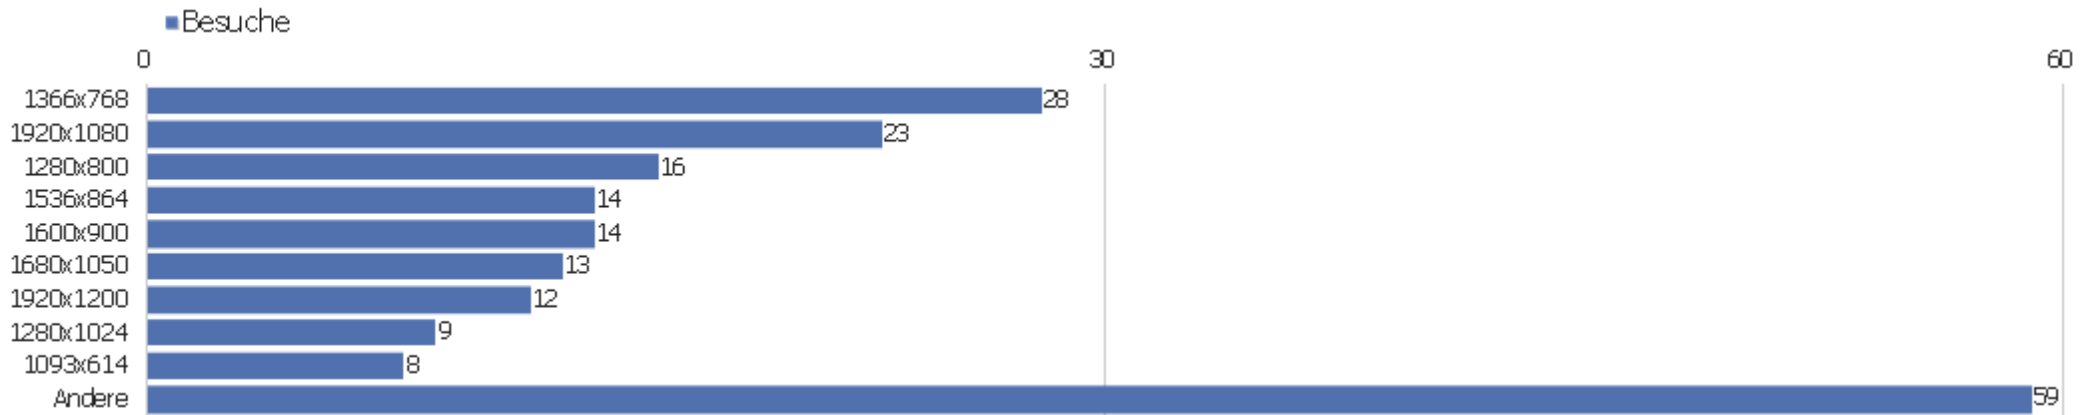

Bildschirmauflösungen

Auflösung	Besuche	Aktionen	Aktionen pro Besuch	Durchschnittszeit auf der Website	Absprungrate	Konversionsrate
1366x768	28	423	15	00:07:24	25 %	0 %
1920x1080	23	145	6	00:02:02	26 %	0 %
1280x800	16	183	11	00:19:23	19 %	0 %
1536x864	14	203	15	00:09:23	21 %	0 %
1600x900	14	59	4	00:06:13	21 %	0 %
1680x1050	13	70	5	00:02:38	31 %	0 %
1920x1200	12	52	4	00:05:42	50 %	0 %
1280x1024	9	34	4	00:02:31	44 %	0 %
1093x614	8	76	10	00:18:01	25 %	0 %
1440x900	7	52	7	00:04:43	14 %	0 %
1024x768	5	32	6	00:02:48	40 %	0 %
1280x720	5	19	4	00:00:33	40 %	0 %
375x667	4	15	4	00:00:49	50 %	0 %
768x1024	4	7	2	00:00:16	75 %	0 %