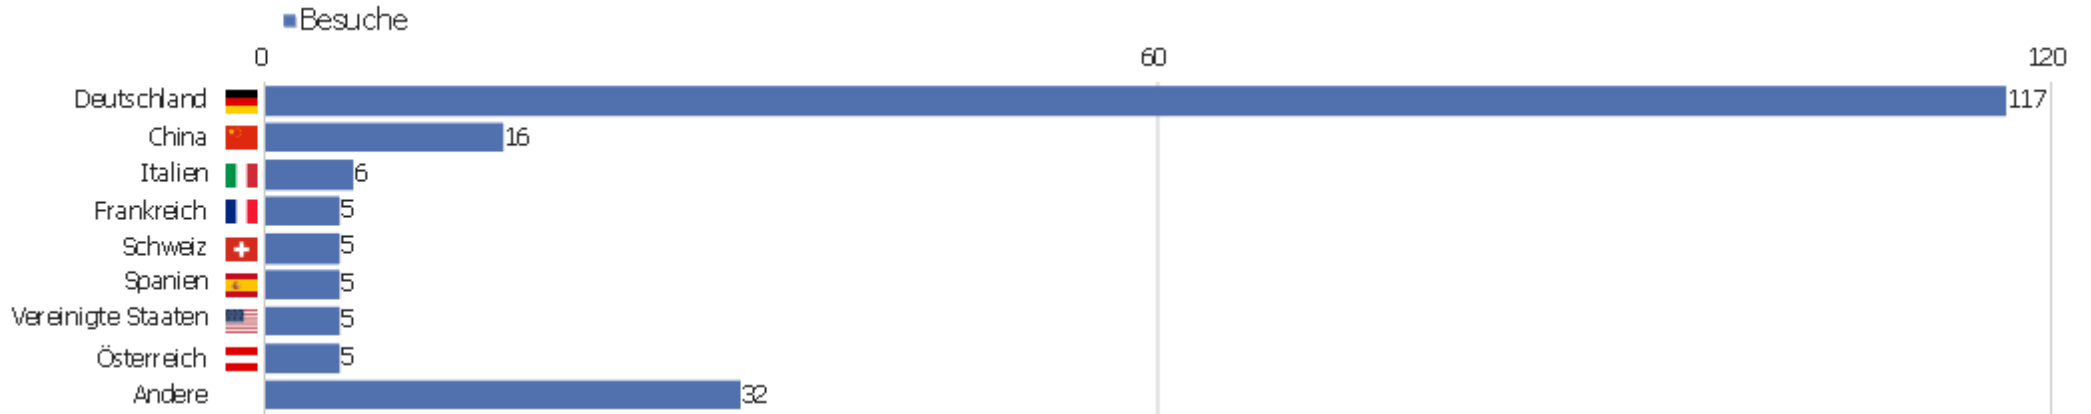

Land

Land	Besuche	Aktionen	Aktionen pro Besuch	Durchschnittszeit auf der Website	Absprungrate	Umsatz
Deutschland	117	932	8	00:05:57	29 %	0 €
China	16	102	6	00:13:18	44 %	0 €
Italien	6	23	4	00:01:52	33 %	0 €
Frankreich	5	27	5	00:05:50	0 %	0 €
Schweiz	5	149	30	00:11:50	0 %	0 €
Spanien	5	27	5	00:02:07	40 %	0 €
Vereinigte Staaten	5	20	4	00:03:21	40 %	0 €
Österreich	5	9	2	00:01:00	40 %	0 €
Finnland	4	33	8	00:11:41	0 %	0 €
Niederlande	4	55	14	00:10:31	0 %	0 €
Tschechien	4	17	4	00:00:29	50 %	0 €
Polen	3	18	6	00:03:32	0 %	0 €
Griechenland	2	77	39	00:52:33	0 %	0 €
Japan	2	8	4	00:00:37	0 %	0 €