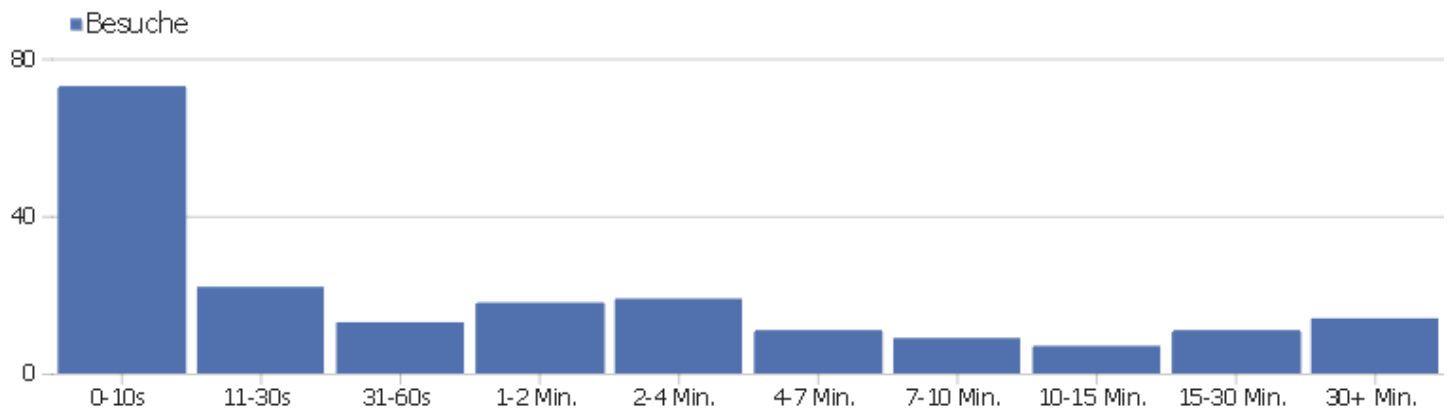

Besuchslänge

Besuchsdauer	Besuche
0-10s	73
11-30s	22
31-60s	13
1-2 Min.	18
2-4 Min.	19
4-7 Min.	11
7-10 Min.	9
10-15 Min.	7
15-30 Min.	11
30+ Min.	14