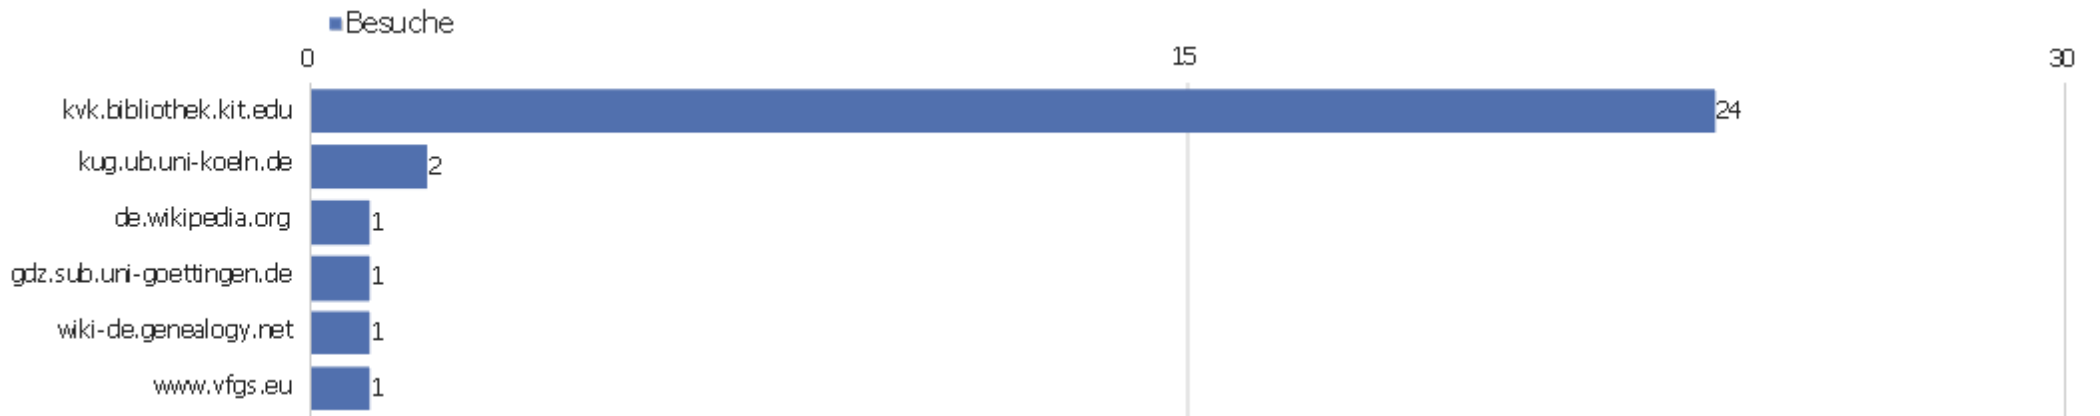

Websites

Website	Besuche	Aktionen	Aktionen pro Besuch	Durchschnittszeit auf der Website	Absprungrate	Umsatz
de.wikipedia.org/index	1	1	1	00:00:00	100 %	0 €
gdz.sub.uni-goettingen.de/dms/colbrowse/?tx_goobit3_sea	1	26	26	00:06:54	0 %	0 €
kug.ub.uni-koeln.de/portal/kug/databases/id/zvdd/titles	1	12	12	00:01:35	0 %	0 €
kug.ub.uni-koeln.de/portal/kug/databases/id/zvdd/titles	1	2	2	00:00:13	0 %	0 €
kvk.bibliothek.kit.edu/hylib-bin/kvk/nph-kvk2.cgi?maske	1	2	2	00:00:10	0 %	0 €
kvk.bibliothek.kit.edu/hylib-bin/kvk/nph-kvk2.cgi?maske	1	1	1	00:00:00	100 %	0 €
kvk.bibliothek.kit.edu/view-title/index.php?katalog=ZVD	1	1	1	00:00:00	100 %	0 €
kvk.bibliothek.kit.edu/view-title/index.php?katalog=ZVD	1	2	2	00:06:05	0 %	0 €
kvk.bibliothek.kit.edu/view-title/index.php?katalog=ZVD	1	2	2	00:00:02	0 %	0 €
kvk.bibliothek.kit.edu/view-title/index.php?katalog=ZVD	1	1	1	00:00:00	100 %	0 €
kvk.bibliothek.kit.edu/view-title/index.php?katalog=ZVD	1	1	1	00:00:00	100 %	0 €
kvk.bibliothek.kit.edu/view-title/index.php?katalog=ZVD	1	3	3	00:01:20	0 %	0 €
kvk.bibliothek.kit.edu/view-title/index.php?katalog=ZVD	1	4	4	00:00:15	0 %	0 €
kvk.bibliothek.kit.edu/view-title/index.php?katalog=ZVD	1	1	1	00:00:00	100 %	0 €