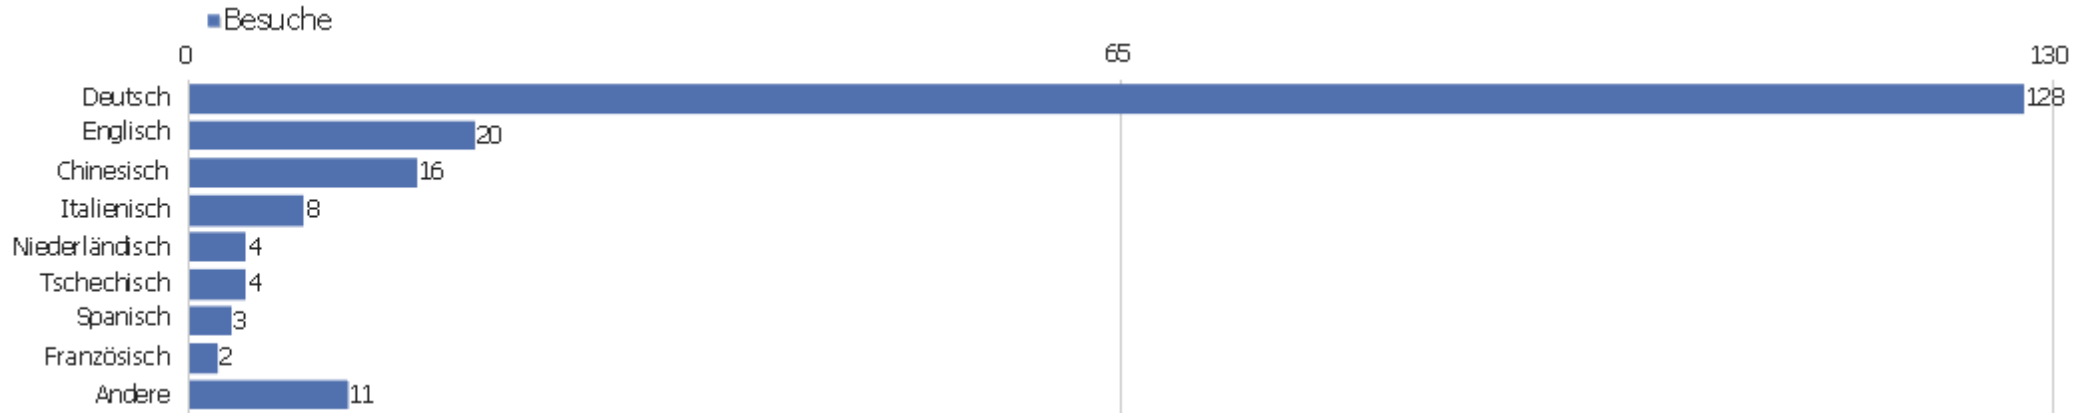

Browsersprache

Sprache	Besuche	Aktionen	Aktionen pro Besuch	Durchschnittszeit auf der Website	Absprungrate	Konversionsrate
Deutsch	128	1.125	9	00:06:26	27 %	0 %
Englisch	20	131	7	00:07:20	35 %	0 %
Chinesisch	16	112	7	00:13:58	38 %	0 %
Italienisch	8	43	5	00:01:45	25 %	0 %
Niederländisch	4	55	14	00:10:31	0 %	0 %
Tschechisch	4	17	4	00:00:29	50 %	0 %
Spanisch	3	3	1	00:00:00	100 %	0 %
Französisch	2	12	6	00:01:04	0 %	0 %
Japanisch	2	8	4	00:00:37	0 %	0 %
Polnisch	2	7	4	00:04:29	0 %	0 %
Russisch	2	16	8	00:14:10	50 %	0 %
Dänisch	1	2	2	00:03:37	0 %	0 %
Griechisch	1	2	2	00:00:16	0 %	0 %
Norwegisch Bokmål	1	49	49	00:22:36	0 %	0 %