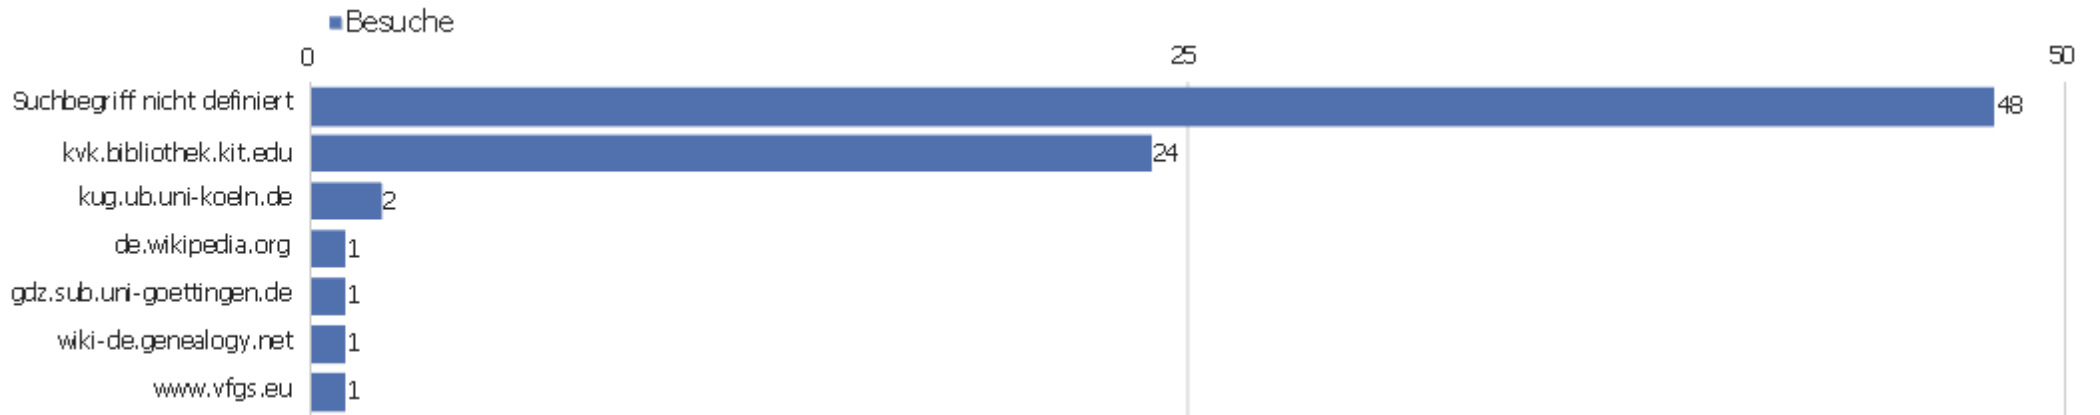

Alle Verweise

Verweis	Besuche	Aktionen	Aktionen pro Besuch	Durchschnittszeit auf der Website	Absprungrate	Konversionsrate
Suchbegriff nicht definiert	48	396	8	00:08:58	27 %	0 %
kvk.bibliothek.kit.edu	24	38	2	00:00:29	58 %	0 %
kug.ub.uni-koeln.de	2	14	7	00:00:54	0 %	0 %
de.wikipedia.org	1	1	1	00:00:00	100 %	0 %
gdz.sub.uni-goettingen.de	1	26	26	00:06:54	0 %	0 %
wiki-de.genealogy.net	1	1	1	00:00:00	100 %	0 %
www.vfgs.eu	1	3	3	00:06:05	0 %	0 %