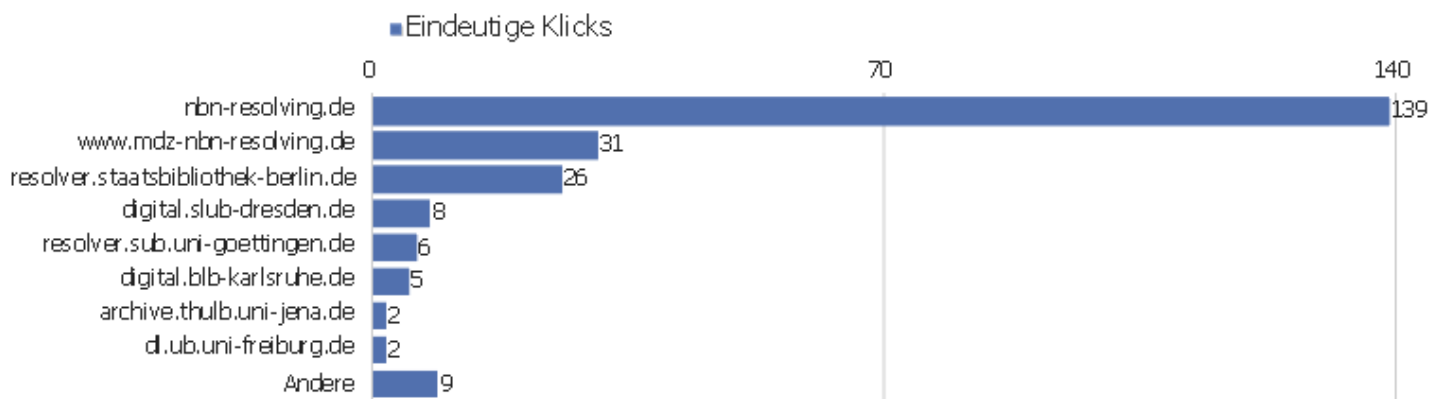

Ausgehende Verweise

Angeklickte URL

Eindeutige Klicks

Angeklickte URL	Eindeutige Klicks	Klicks
nbn-resolving.de/ - Andere	40	41
resolver.staatsbibliothek-berlin.de/SBB0000A8E300000000	5	8
resolver.staatsbibliothek-berlin.de/SBB0000317500000000	2	2
resolver.staatsbibliothek-berlin.de/SBB00012DF700000000	2	2
resolver.staatsbibliothek-berlin.de/SBB0001613900000000	2	2
www.mdz-nbn-resolving.de/urn/resolver.pl?urn=urn:nbn:de	2	4
archive.thulb.uni-jena.de/hisbest/receive/HisBest_cbu_0	1	1
archive.thulb.uni-jena.de/hisbest/receive/HisBest_cbu_0	1	1
digi.ub.uni-heidelberg.de/diglit/goldmann1699	1	1
digital.blb-karlsruhe.de/id/124764	1	1
digital.blb-karlsruhe.de/id/537758	1	1
digital.blb-karlsruhe.de/id/537793	1	1
digital.blb-karlsruhe.de/id/566822	1	1
digital.blb-karlsruhe.de/id/4070584	1	1
digital.slub-dresden.de/id322067227	1	1
digital.slub-dresden.de/id323665772	1	1
digital.slub-dresden.de/id330722514	1	1
digital.slub-dresden.de/id373231776	1	1
digital.slub-dresden.de/id373239386	1	1
digital.slub-dresden.de/id379010909	1	2
digital.slub-dresden.de/id432742581	1	1
digital.slub-dresden.de/id448881527	1	1
diglib.hab.de/drucke/lh-4f-70/start.htm	1	1
Andere	158	179