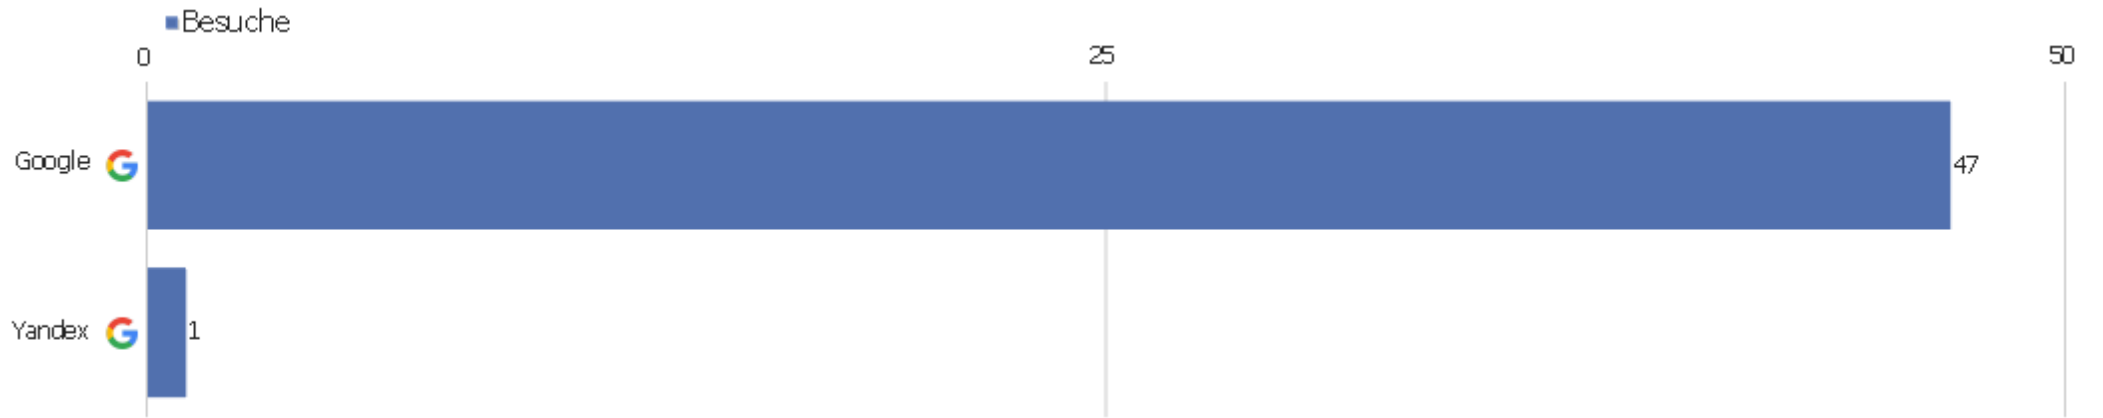

Suchmaschinen

Suchmaschine	Besuche	Aktionen	Aktionen pro Besuch	Durchschnittszeit auf der Website	Absprungrate	Umsatz
Google - Suchbegriff nicht definiert	47	395	8	00:09:09	26 %	0 €
Yandex - Suchbegriff nicht definiert	1	1	1	00:00:00	100 %	0 €