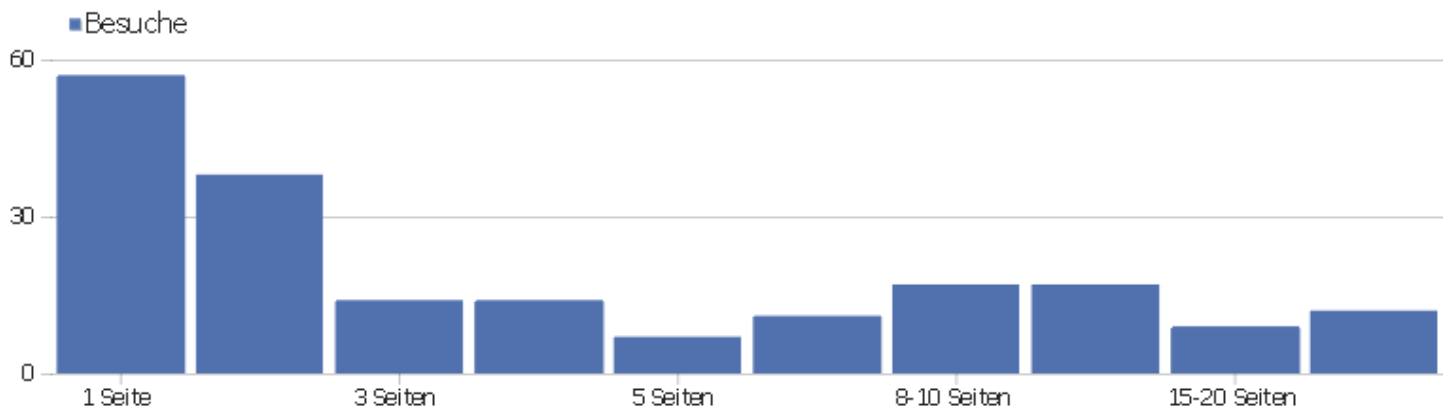

Seiten pro Besuch

Seiten pro Besuch

Besuche

1 Seite	57
2 Seiten	38
3 Seiten	14
4 Seiten	14
5 Seiten	7
6-7 Seiten	11
8-10 Seiten	17
11-14 Seiten	17
15-20 Seiten	9
21+ Seiten	12