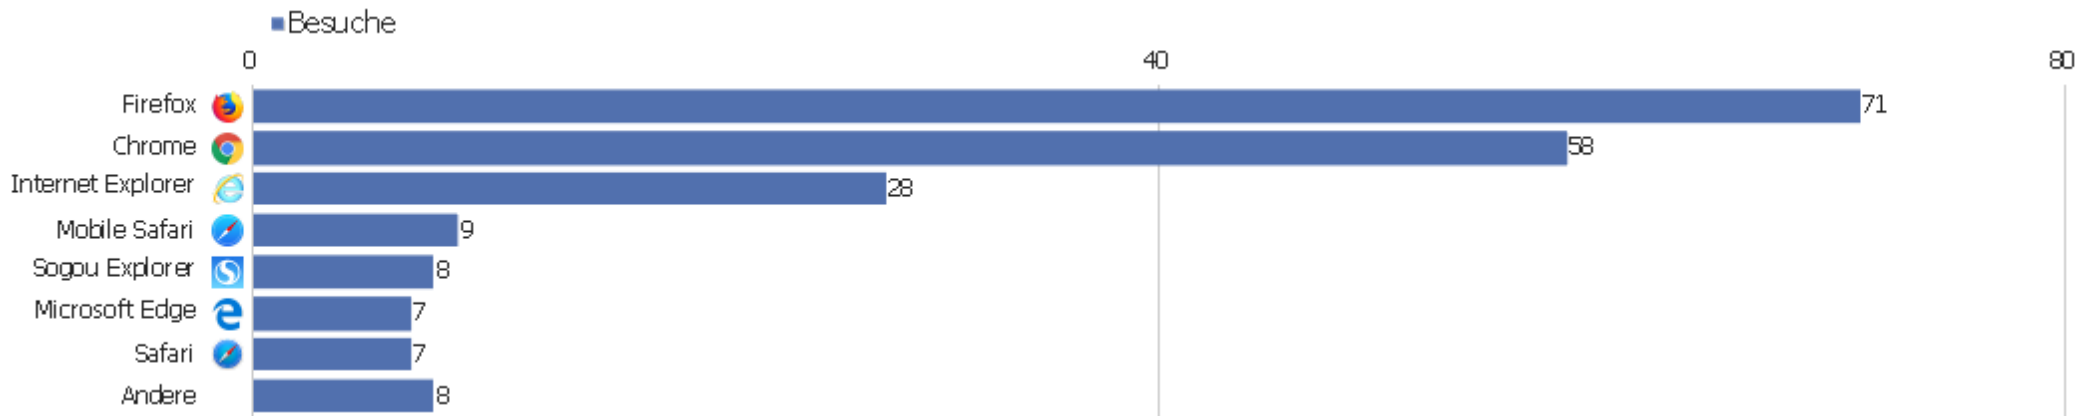

Browser

Browser	Besuche	Aktionen	Aktionen pro Besuch	Durchschnittszeit auf der Website	Absprungrate	Konversionsrate
Firefox	71	511	7	00:05:08	20 %	0 %
Chrome	58	630	11	00:06:41	38 %	0 %
Internet Explorer	28	234	8	00:07:28	32 %	0 %
Mobile Safari	9	23	3	00:00:29	67 %	0 %
Sogou Explorer	8	84	11	00:25:02	0 %	0 %
Microsoft Edge	7	65	9	00:19:13	0 %	0 %
Safari	7	17	2	00:00:23	43 %	0 %
Chrome Mobile	3	22	7	00:05:08	0 %	0 %
Opera	2	4	2	00:01:04	50 %	0 %
Pale Moon	1	2	2	00:00:21	0 %	0 %
unbekannt	1	1	1	00:00:00	100 %	0 %
Yandex Browser	1	1	1	00:00:00	100 %	0 %