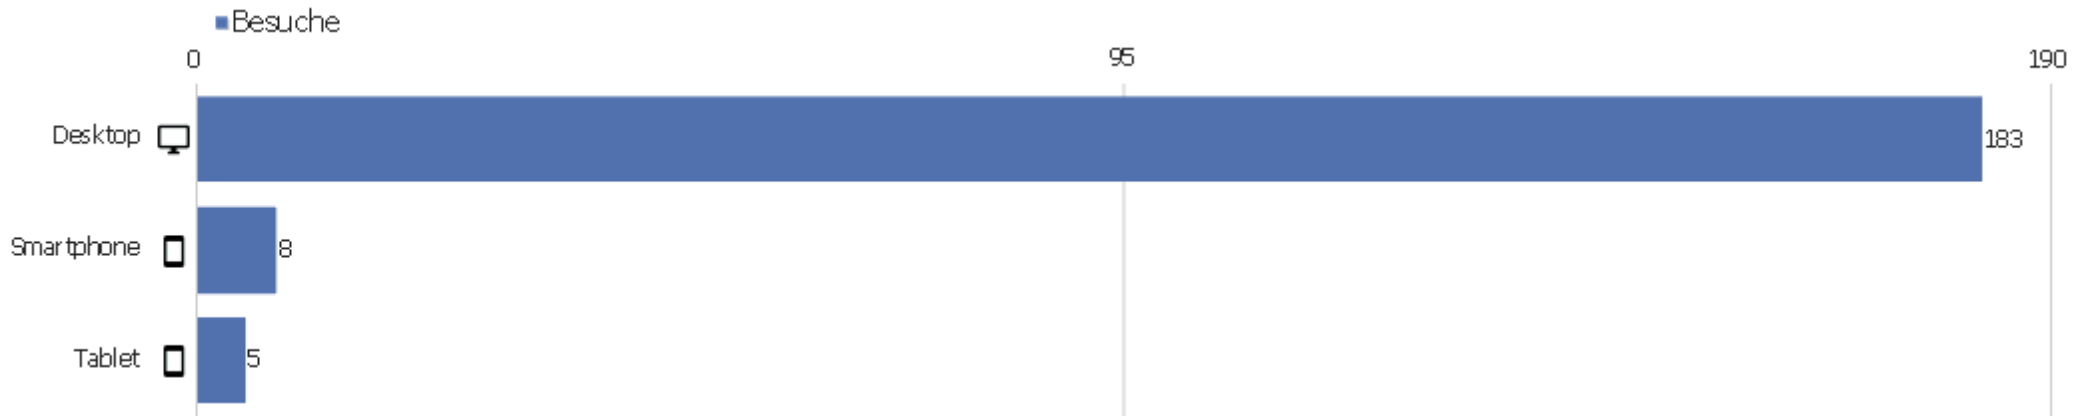

Uni, ZVDD

Zeitspanne: Juli 2018

Monatsstatistik für ZVDD (JK)

# Besucherüberblick

Name	Wert
Eindeutige Besucher	159
Besuche	196
Aktionen	1.594
Maximale Aktionen pro Besuch	339
Aktionen pro Besuch	8
Durchschnittliche Besuchszeit (in Sekunden)	00:06:44
Absprungrate	29 %

# Gerätetyp

Gerätetyp	Besuche	Aktionen	Aktionen pro Besuch	Durchschnittszeit auf der Website	Absprungrate	Umsatz
Desktop	183	1.548	9	00:07:06	27 %	0 €
Smartphone	8	38	5	00:02:20	38 %	0 €
Tablet	5	8	2	00:00:13	80 %	0 €