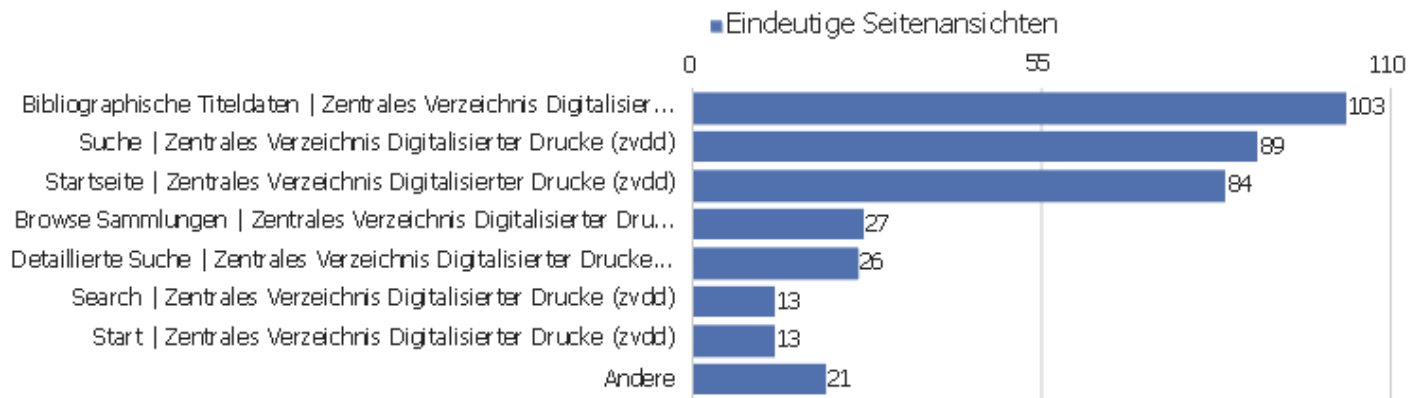

Titel der Ausstiegsseite

Titel der Ausstiegsseite	Ausstiege	Eindeutige Seitenansichten	Ausstiegsrate	Durchschnittliche Generierungszeit
Bibliographische Titeldaten | Zentrales Verzeichnis D	76	103	74 %	0,56 s
S	50	89	56 %	1,44 s
Startseite | Zentrales Verzeichnis Digitalisierter Dr	22	84	26 %	0,38 s
Browse Sammlungen | Zentrales Verzeichnis Digitalisie	10	27	37 %	1,07 s
Detaillierte Suche | Zentrales Verzeichnis Digitalisi	14	26	54 %	1 s
Search | Zentrales Verzeichnis Digitalisierter Drucke	3	13	23 %	1,6 s
S	5	13	38 %	1,37 s
Full display | Zentrales Verzeichnis Digitalisierter	8	11	73 %	0,97 s
Kollektionen/Sammlungen | Zentrales Verzeichnis Digit	1	3	33 %	5,36 s
Advanced Search | Zentrales Verzeichnis Digitalisiert	1	1	100 %	0,86 s
Anmelden | Zentrales Verzeichnis Digitalisierter Druc	1	1	100 %	0,3 s
Datenformate im Überblick | Zentrales Verzeichnis Di	1	1	100 %	0,46 s
Seite nicht gefunden | Zentrales Verzeichnis Digitali	1	1	100 %	0,11 s
Start??|??ZentralesVerzeichnisDigitalisierterDrucke??(z	1	1	100 %	4,29 s
Startseite | Zentrales Verzeichnis Digitalisierter Druc	1	1	100 %	0 s
Table of contents | Zentrales Verzeichnis Digitalisie	1	1	100 %	11,3 s