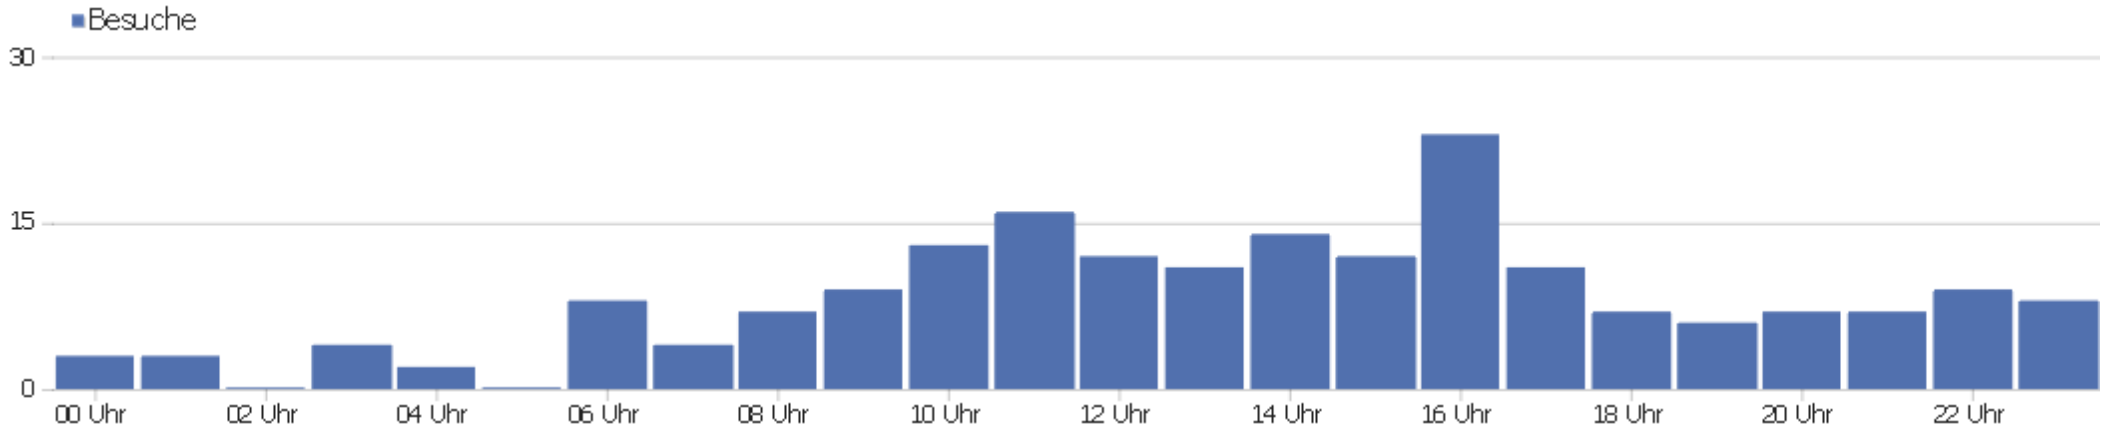

# Seiten pro Besuch

Seiten pro Besuch

Besuche

1 Seite	57
2 Seiten	38
3 Seiten	14
4 Seiten	14
5 Seiten	7
6-7 Seiten	11
8-10 Seiten	17
11-14 Seiten	17
15-20 Seiten	9
21+ Seiten	12

# Besuche nach Besuchszahl

Besuche nach Besuchszahl

Besuch  
e %  
Besuch  
e

Besuchszahl	Besuche	% Besuch
1 Besuch	93	47 %
2 Besuche	23	12 %
3 Besuche	12	6 %
4 Besuche	9	5 %
5 Besuche	5	3 %
6 Besuche	2	1 %
7 Besuche	2	1 %
8 Besuche	3	2 %
9-14 Besuche	12	6 %
15-25 Besuche	13	7 %
26-50 Besuche	2	1 %
51-100 Besuche	6	3 %
101-200 Besuche	5	3 %
201+ Besuche	9	5 %

# Wiederkehrende Besuche

Name	Wert
Eindeutige wiederkehrende Besucher	82
Wiederkehrende Benutzer	0
Wiederkehrende Besuche	122
Aktionen bei wiederkehrenden Besuchen	1.145
Maximale Aktionen eines wiederkehrenden Besuchs	111
Absprungrate bei wiederkehrenden Besuchen	24 %
Aktionen pro wiederkehrendem Besuch	9
Durchschnittszeit von wiederkehrenden Besuchen	00:09:25

# Besuche nach Server-Zeit

Serverzeit - Stunde (Ende des Besuchs)	Besuche	Aktionen	Aktionen pro Besuch	Durchschnittszeit auf der Website	Absprungrate	Umsatz
00 Uhr	3	27	9	00:17:20	33 %	0 €
01 Uhr	3	129	43	00:30:37	0 %	0 €
02 Uhr	0	0	0	00:00:00	0 %	0 €
03 Uhr	4	12	3	00:07:12	50 %	0 €
04 Uhr	2	7	4	00:01:16	0 %	0 €
05 Uhr	0	0	0	00:00:00	0 %	0 €
06 Uhr	8	27	3	00:02:52	50 %	0 €
07 Uhr	4	16	4	00:04:31	50 %	0 €
08 Uhr	7	19	3	00:01:19	29 %	0 €
09 Uhr	9	82	9	00:22:23	11 %	0 €
10 Uhr	13	31	2	00:00:33	46 %	0 €
11 Uhr	16	104	7	00:03:38	50 %	0 €
12 Uhr	12	62	5	00:04:15	8 %	0 €
13 Uhr	11	54	5	00:05:54	18 %	0 €