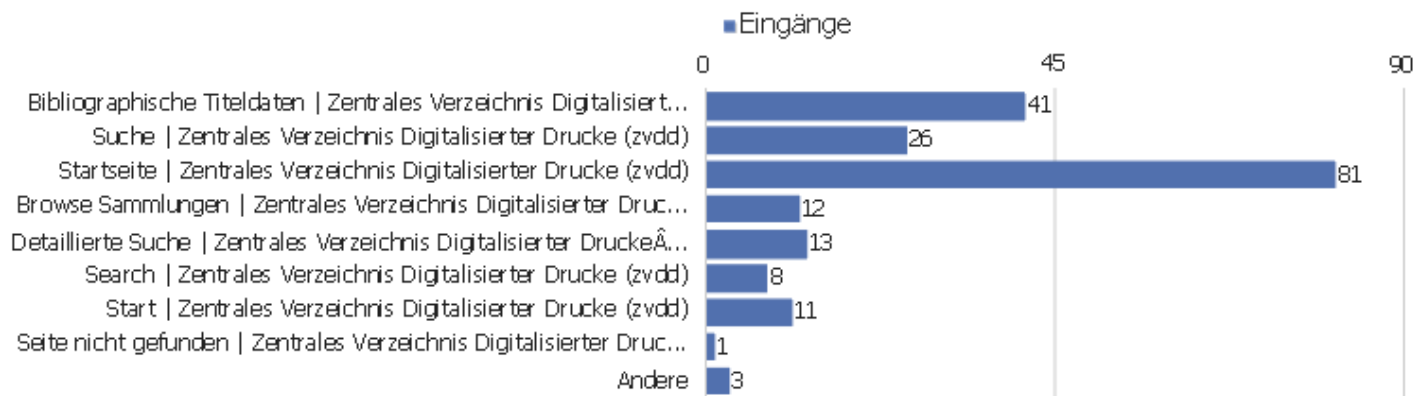

Titel der Einstiegsseite

Titel der Einstiegsseite	Eingänge	Absprünge	Absprungrate	Durchschnittliche Generierungszeit
Bibliographische Titeldaten | Zentrales Verzeichnis D	41	21	51 %	0,56 s
S	26	7	27 %	1,44 s
Startseite | Zentrales Verzeichnis Digitalisierter Dr	81	15	19 %	0,38 s
Browse Sammlungen | Zentrales Verzeichnis Digitalisie	12	4	33 %	1,07 s
Detaillierte Suche | Zentrales Verzeichnis Digitalisi	13	1	8 %	1 s
Search | Zentrales Verzeichnis Digitalisierter Drucke	8	2	25 %	1,6 s
S	11	5	45 %	1,37 s
Seite nicht gefunden | Zentrales Verzeichnis Digitali	1	1	100 %	0,11 s
Startsei	1	0	0 %	0,67 s
Startseite | Zentrales Verzeichnis Digitalisierter Druc	1	0	0 %	0 s
Table of contents | Zentrales Verzeichnis Digitalisie	1	1	100 %	11,3 s