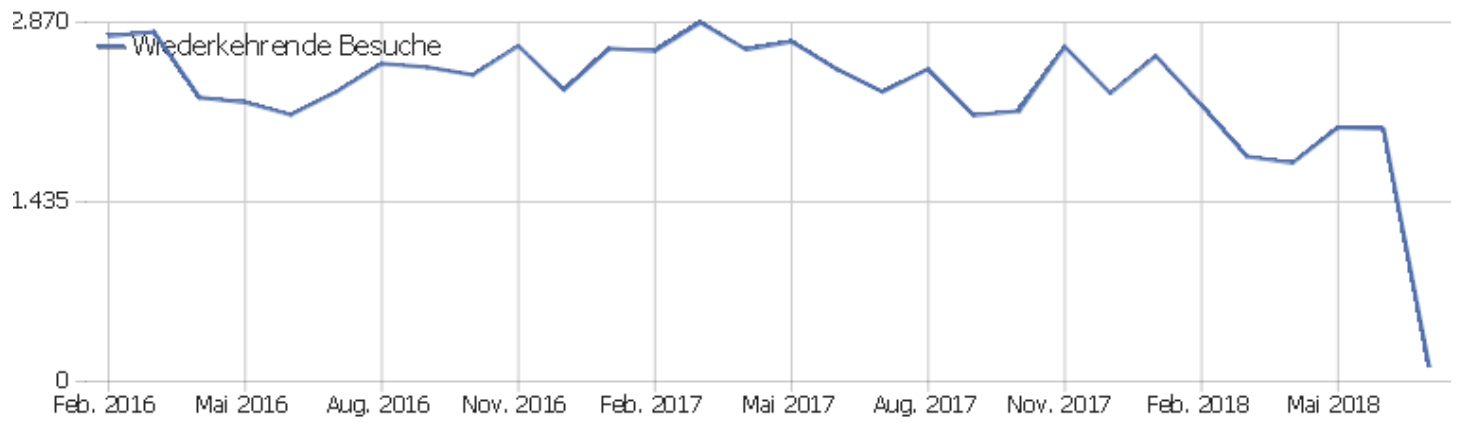

# Seiten pro Besuch

Seiten pro Besuch

Besuche

1 Seite	57
2 Seiten	38
3 Seiten	14
4 Seiten	14
5 Seiten	7
6-7 Seiten	11
8-10 Seiten	17
11-14 Seiten	17
15-20 Seiten	9
21+ Seiten	12

# Besuche nach Besuchszahl

Besuche nach Besuchszahl

Besuch  
e %  
Besuch  
e

Besuchszahl	Besuche	% Besuch
1 Besuch	93	47 %
2 Besuche	23	12 %
3 Besuche	12	6 %
4 Besuche	9	5 %
5 Besuche	5	3 %
6 Besuche	2	1 %
7 Besuche	2	1 %
8 Besuche	3	2 %
9-14 Besuche	12	6 %
15-25 Besuche	13	7 %
26-50 Besuche	2	1 %
51-100 Besuche	6	3 %
101-200 Besuche	5	3 %
201+ Besuche	9	5 %

# Wiederkehrende Besuche

Name	Wert
Eindeutige wiederkehrende Besucher	82
Wiederkehrende Benutzer	0
Wiederkehrende Besuche	122
Aktionen bei wiederkehrenden Besuchen	1.145
Maximale Aktionen eines wiederkehrenden Besuchs	111
Absprungrate bei wiederkehrenden Besuchen	24 %
Aktionen pro wiederkehrendem Besuch	9
Durchschnittszeit von wiederkehrenden Besuchen	00:09:25

# Besuche nach Server-Zeit

Serverzeit - Stunde (Ende des Besuchs)	Besuche	Aktionen	Aktionen pro Besuch	Durchschnittszeit auf der Website	Absprungrate	Umsatz
00 Uhr	3	27	9	00:17:20	33 %	0 €
01 Uhr	3	129	43	00:30:37	0 %	0 €
02 Uhr	0	0	0	00:00:00	0 %	0 €
03 Uhr	4	12	3	00:07:12	50 %	0 €
04 Uhr	2	7	4	00:01:16	0 %	0 €
05 Uhr	0	0	0	00:00:00	0 %	0 €
06 Uhr	8	27	3	00:02:52	50 %	0 €
07 Uhr	4	16	4	00:04:31	50 %	0 €
08 Uhr	7	19	3	00:01:19	29 %	0 €
09 Uhr	9	82	9	00:22:23	11 %	0 €
10 Uhr	13	31	2	00:00:33	46 %	0 €
11 Uhr	16	104	7	00:03:38	50 %	0 €
12 Uhr	12	62	5	00:04:15	8 %	0 €
13 Uhr	11	54	5	00:05:54	18 %	0 €