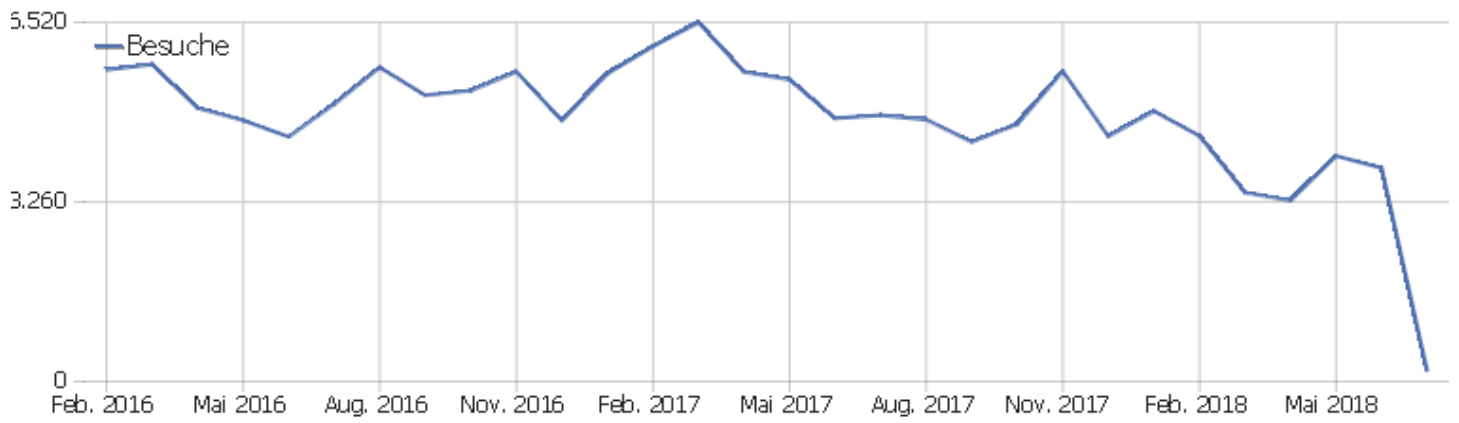

Uni, ZVDD

Zeitspanne: Juli 2018

Monatsstatistik für ZVDD (JK)

# Besucherüberblick

Name	Wert
Eindeutige Besucher	159
Besuche	196
Aktionen	1.594
Maximale Aktionen pro Besuch	339
Aktionen pro Besuch	8
Durchschnittliche Besuchszeit (in Sekunden)	00:06:44
Absprungrate	29 %

# Gerätetyp

Gerätetyp	Besuche	Aktionen	Aktionen pro Besuch	Durchschnittszeit auf der Website	Absprungrate	Umsatz
Desktop	183	1.548	9	00:07:06	27 %	0 €
Smartphone	8	38	5	00:02:20	38 %	0 €
Tablet	5	8	2	00:00:13	80 %	0 €

# Bildschirmauflösungen

Auflösung	Besuche	Aktionen	Aktionen pro Besuch	Durchschnittszeit auf der Website	Absprungrate	Konversionsrate
1366x768	28	423	15	00:07:24	25 %	0 %
1920x1080	23	145	6	00:02:02	26 %	0 %
1280x800	16	183	11	00:19:23	19 %	0 %
1536x864	14	203	15	00:09:23	21 %	0 %
1600x900	14	59	4	00:06:13	21 %	0 %
1680x1050	13	70	5	00:02:38	31 %	0 %
1920x1200	12	52	4	00:05:42	50 %	0 %
1280x1024	9	34	4	00:02:31	44 %	0 %
1093x614	8	76	10	00:18:01	25 %	0 %
1440x900	7	52	7	00:04:43	14 %	0 %
1024x768	5	32	6	00:02:48	40 %	0 %
1280x720	5	19	4	00:00:33	40 %	0 %
375x667	4	15	4	00:00:49	50 %	0 %
768x1024	4	7	2	00:00:16	75 %	0 %