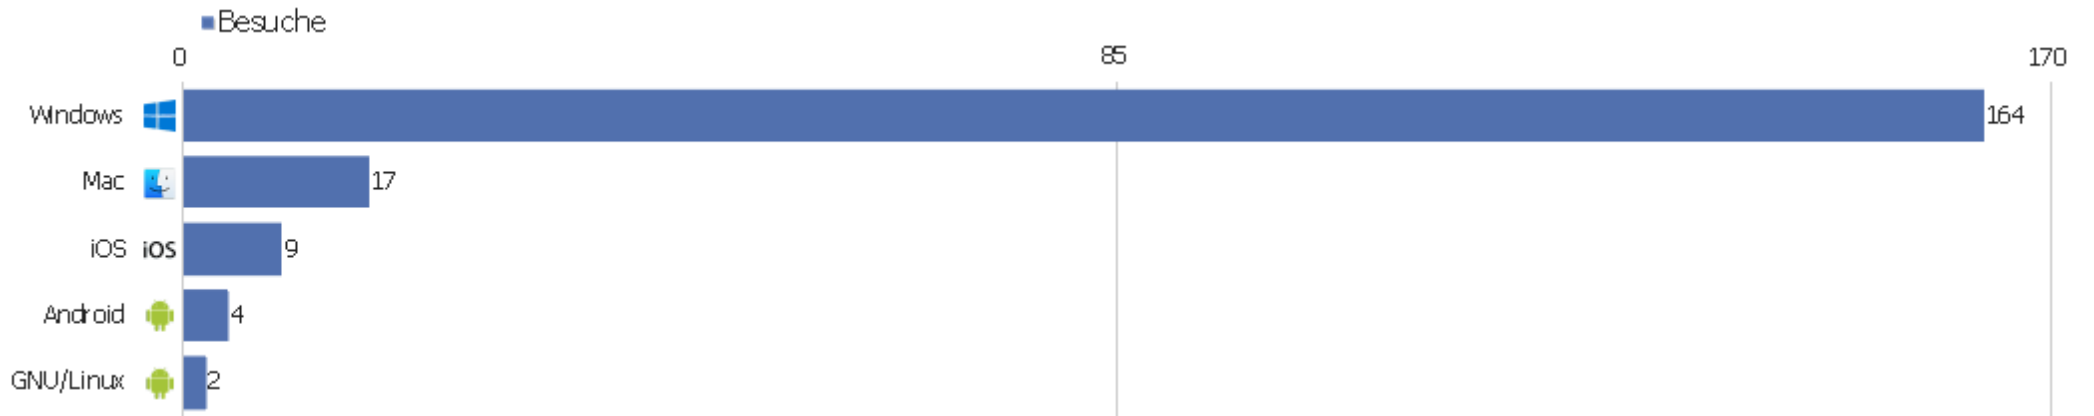

Betriebssystem-Familien

Betriebssystem-Familie	Besuche	Aktionen	Aktionen pro Besuch	Durchschnittszeit auf der Website	Absprungrate	Konversionsrate
Windows	164	1.385	8	00:07:02	28 %	0 %
Mac	17	150	9	00:08:36	24 %	0 %
iOS	9	23	3	00:00:29	67 %	0 %
Android	4	23	6	00:03:51	25 %	0 %
GNU/Linux	2	13	7	00:00:49	0 %	0 %