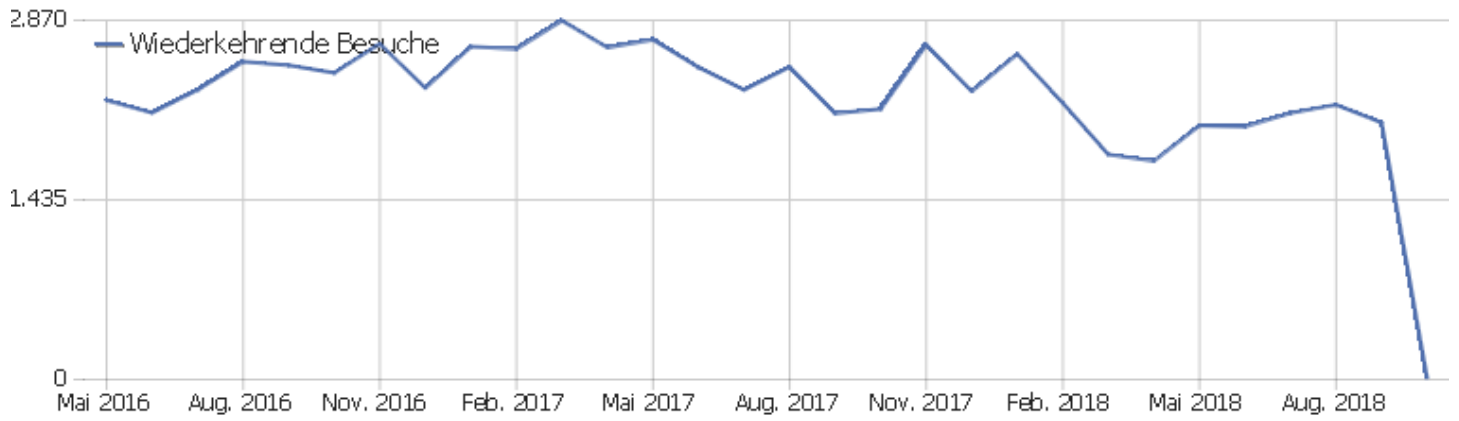

Es stehen keine Daten für diesen Bericht zur Verfügung.

Seiten pro Besuch

Es stehen keine Daten für diesen Bericht zur Verfügung.

Besuche nach Besuchszahl

Es stehen keine Daten für diesen Bericht zur Verfügung.

Wiederkehrende Besuche

Name	Wert
Eindeutige wiederkehrende Besucher	11
Wiederkehrende Benutzer	0
Wiederkehrende Besuche	11
Aktionen bei wiederkehrenden Besuchen	81
Maximale Aktionen eines wiederkehrenden Besuchs	25
Absprungrate bei wiederkehrenden Besuchen	36 %
Aktionen pro wiederkehrendem Besuch	7
Durchschnittszeit von wiederkehrenden Besuchen	00:09:28