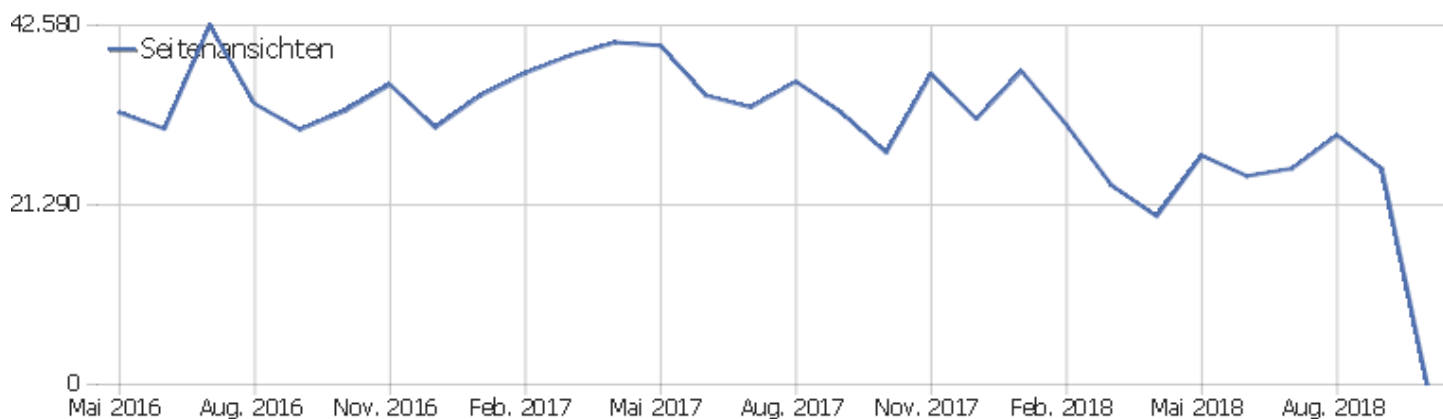

Wiederkehrende Besuche

Name	Wert
Eindeutige wiederkehrende Besucher	11
Wiederkehrende Benutzer	0
Wiederkehrende Besuche	11
Aktionen bei wiederkehrenden Besuchen	81
Maximale Aktionen eines wiederkehrenden Besuchs	25
Absprungrate bei wiederkehrenden Besuchen	36 %
Aktionen pro wiederkehrendem Besuch	7
Durchschnittszeit von wiederkehrenden Besuchen	00:09:28

Besuche nach Server-Zeit

Es stehen keine Daten für diesen Bericht zur Verfügung.

Land

Es stehen keine Daten für diesen Bericht zur Verfügung.

Browsersprache

Es stehen keine Daten für diesen Bericht zur Verfügung.

Sprach-Code

Es stehen keine Daten für diesen Bericht zur Verfügung.

Aktionen - Kernmetriken

Name	Wert
Seitenansichten	0
Eindeutige Seitenansichten	0
Downloads	0
Eindeutige Downloads	0
Ausgehende Verweise	0
Eindeutige ausgehende Verweise	0
Suchanfragen	0
Eindeutige Suchbegriffe	0