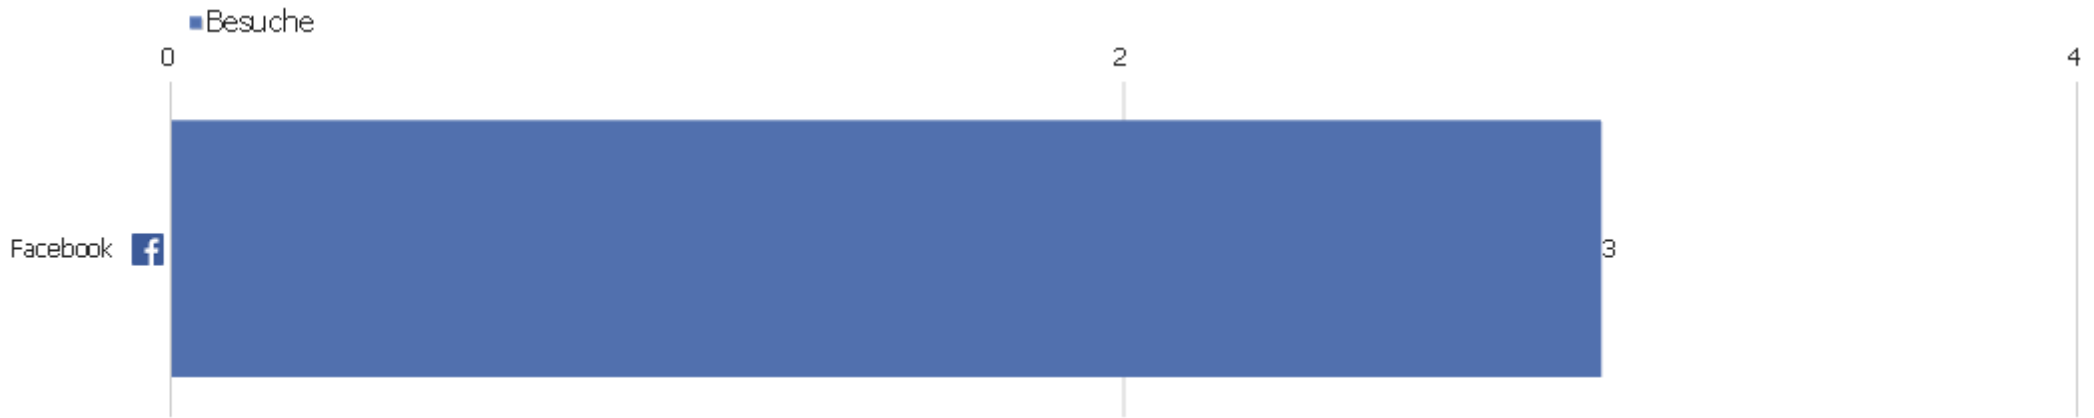

Soziale Netzwerke

Soziales Netzwerk	Besuche	Aktionen	Aktionen pro Besuch	Durchschnittszeit auf der Website	Absprungrate	Konversionsrate
Facebook - https://www.facebook.com/	3	3	1	00:00:00	100 %	0 %