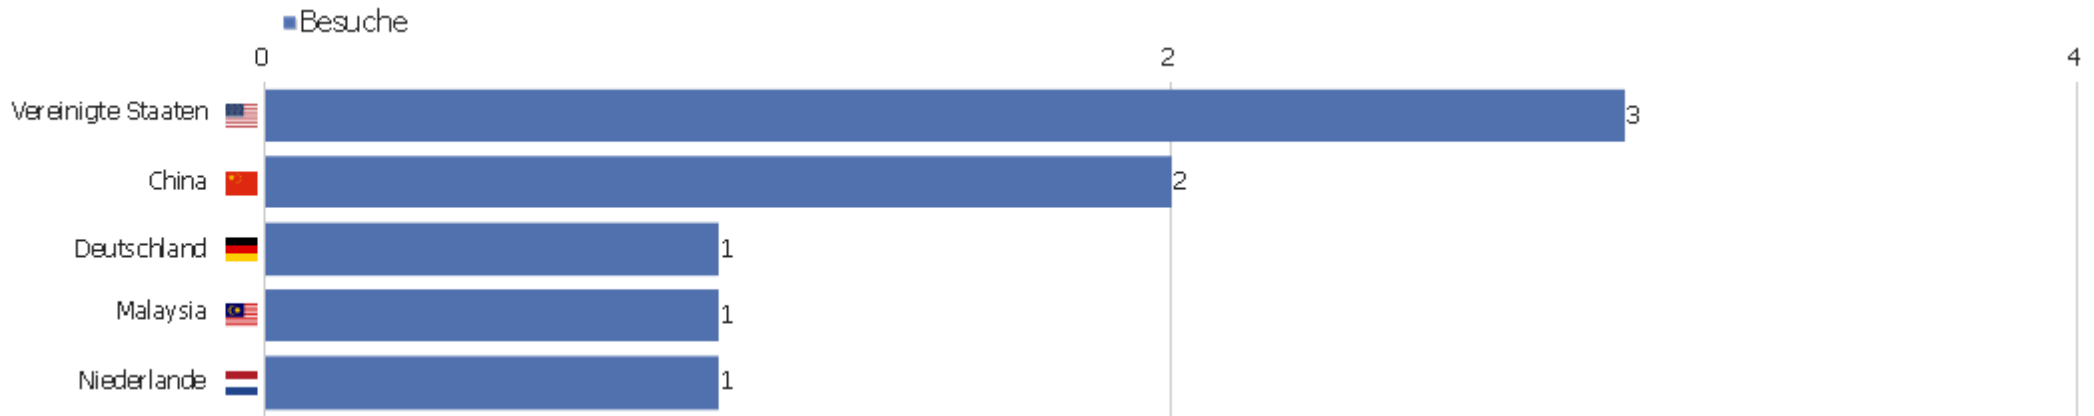

Land

Land	Besuche	Aktionen	Aktionen pro Besuch	Durchschnittszeit auf der Website	Absprungrate	Umsatz
Vereinigte Staaten	3	3	1	00:00:00	100 %	0 €
China	2	2	1	00:00:00	100 %	0 €
Deutschland	1	1	1	00:00:00	100 %	0 €
Malaysia	1	1	1	00:00:00	100 %	0 €
Niederlande	1	1	1	00:00:00	100 %	0 €