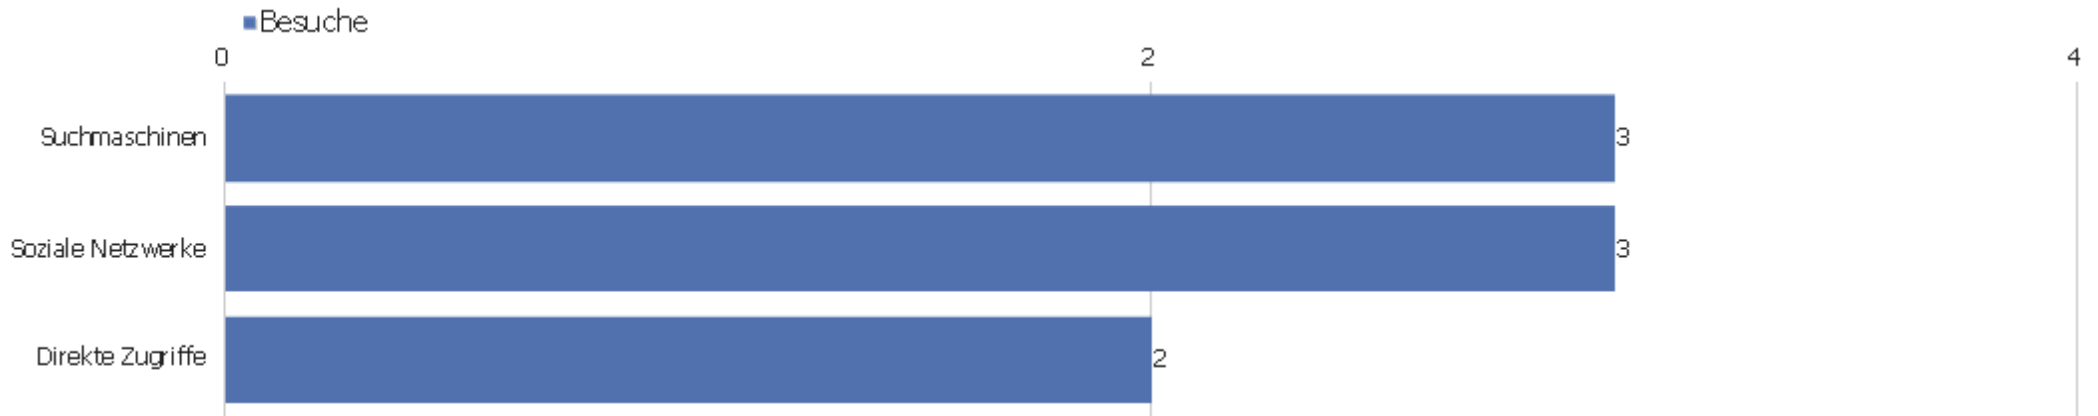

Verweisart

Verweisart	Besuche	Aktionen	Aktionen pro Besuch	Durchschnittszeit auf der Website	Absprungrate	Umsatz
Suchmaschinen	3	3	1	00:00:00	100 %	0 €
Soziale Netzwerke	3	3	1	00:00:00	100 %	0 €
Direkte Zugriffe	2	2	1	00:00:00	100 %	0 €