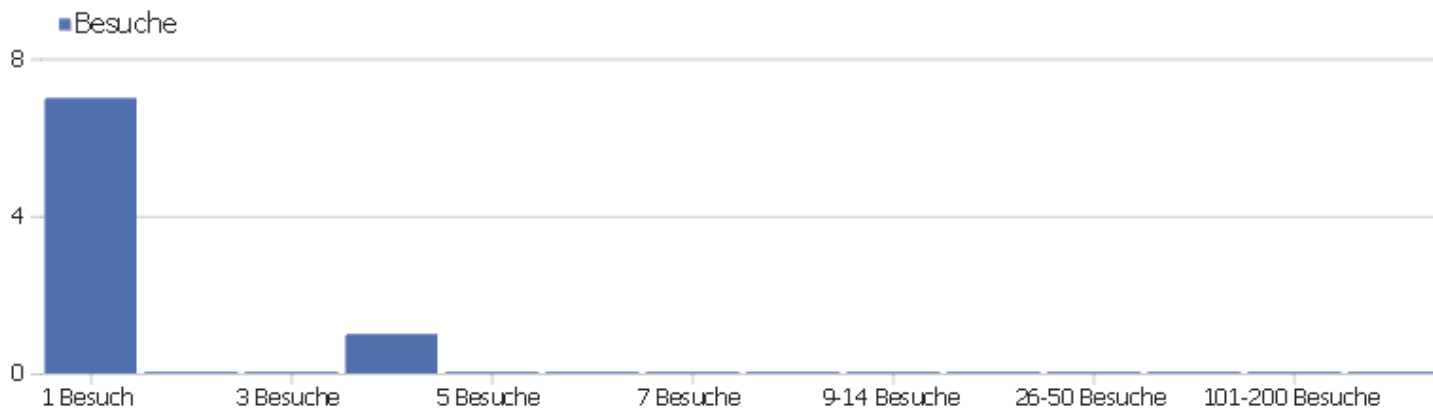

Betriebssystem-Familien

Betriebssystem-Familie	Besuche	Aktionen	Aktionen pro Besuch	Durchschnittszeit auf der Website	Absprungrate	Konversionsrate
Windows	6	6	1	00:00:00	100 %	0 %
Android	1	1	1	00:00:00	100 %	0 %
Mac	1	1	1	00:00:00	100 %	0 %

Besuchslänge

Besuchsdauer	Besuche
0-10s	8
11-30s	0
31-60s	0
1-2 Min.	0
2-4 Min.	0
4-7 Min.	0
7-10 Min.	0
10-15 Min.	0
15-30 Min.	0
30+ Min.	0

Seiten pro Besuch

Seiten pro Besuch	Besuche
1 Seite	8
2 Seiten	0
3 Seiten	0
4 Seiten	0
5 Seiten	0
6-7 Seiten	0
8-10 Seiten	0
11-14 Seiten	0
15-20 Seiten	0
21+ Seiten	0

Besuche nach Besuchszahl

Besuche nach Besuchszahl

Besuche nach Besuchszahl	Besuche	% Besuche
1 Besuch	7	88 %
2 Besuche	0	0 %
3 Besuche	0	0 %
4 Besuche	1	13 %
5 Besuche	0	0 %
6 Besuche	0	0 %
7 Besuche	0	0 %
8 Besuche	0	0 %
9-14 Besuche	0	0 %
15-25 Besuche	0	0 %
26-50 Besuche	0	0 %
51-100 Besuche	0	0 %
101-200 Besuche	0	0 %
201+ Besuche	0	0 %