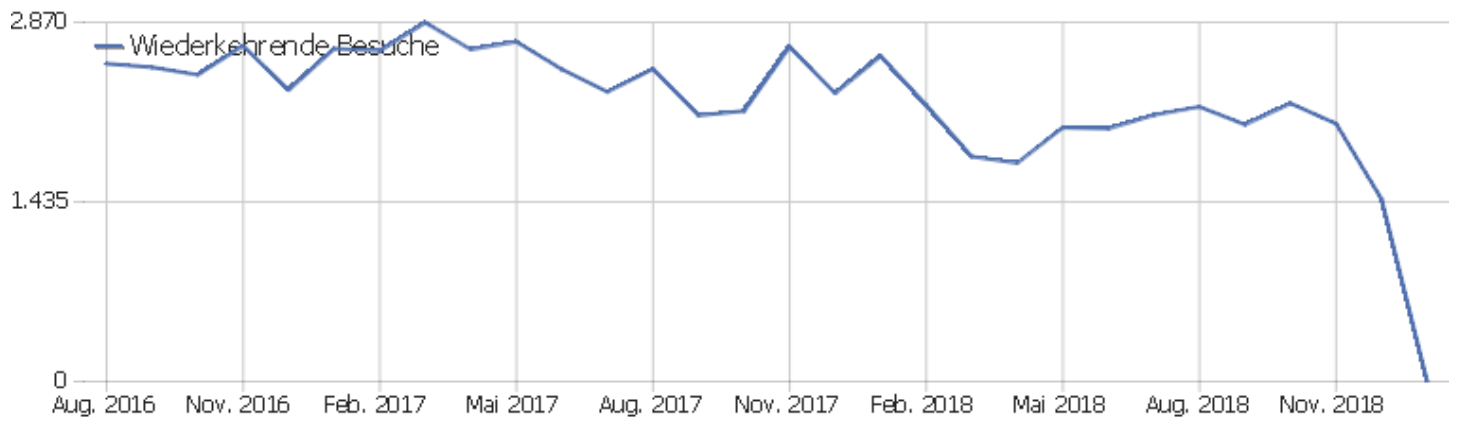

Wiederkehrende Besuche

Name	Wert
Eindeutige wiederkehrende Besucher	1
Wiederkehrende Benutzer	0
Wiederkehrende Besuche	1
Aktionen bei wiederkehrenden Besuchen	1
Maximale Aktionen eines wiederkehrenden Besuchs	1
Absprungrate bei wiederkehrenden Besuchen	100 %
Aktionen pro wiederkehrendem Besuch	1
Durchschnittszeit von wiederkehrenden Besuchen	00:00:00