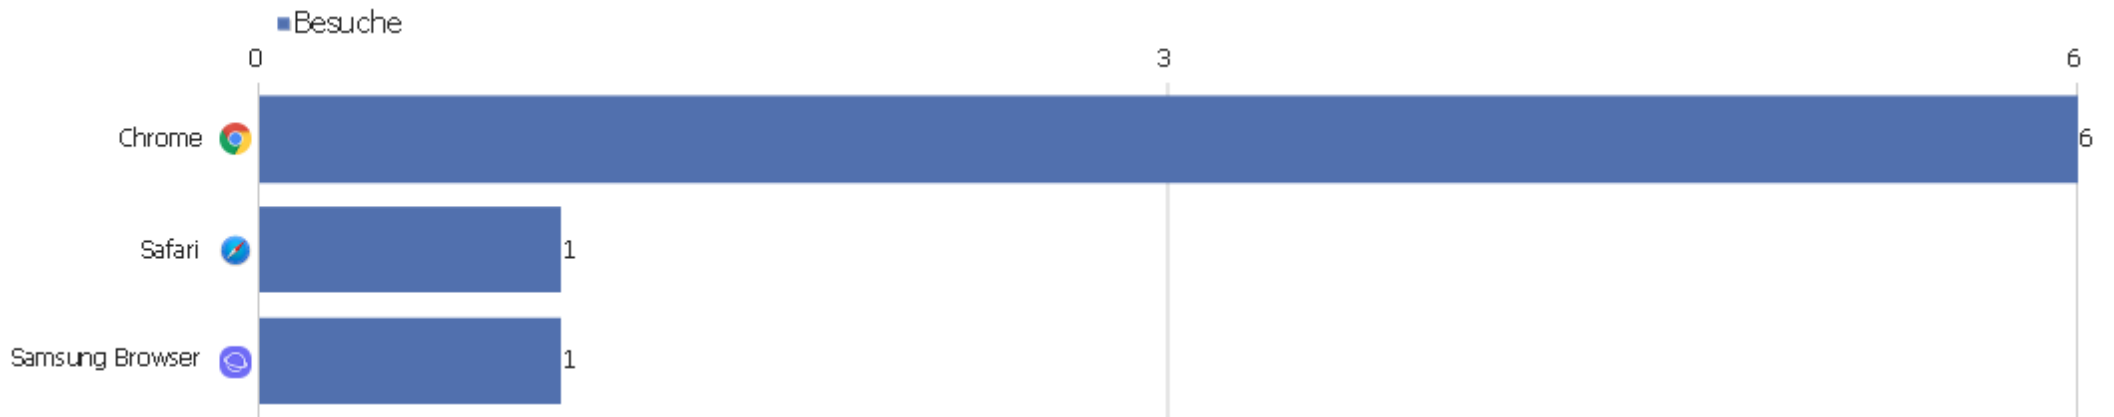

Browser

Browser	Besuche	Aktionen	Aktionen pro Besuch	Durchschnittszeit auf der Website	Absprungrate	Konversionsrate
Chrome	6	6	1	00:00:00	100 %	0 %
Safari	1	1	1	00:00:00	100 %	0 %
Samsung Browser	1	1	1	00:00:00	100 %	0 %