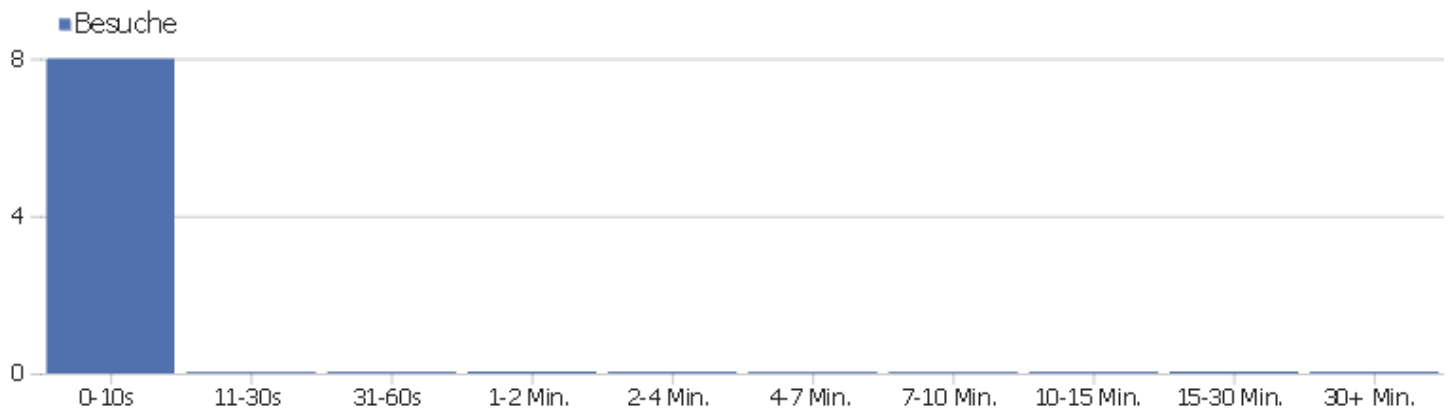

Besuchslänge

Besuchsdauer	Besuche
0-10s	8
11-30s	0
31-60s	0
1-2 Min.	0
2-4 Min.	0
4-7 Min.	0
7-10 Min.	0
10-15 Min.	0
15-30 Min.	0
30+ Min.	0