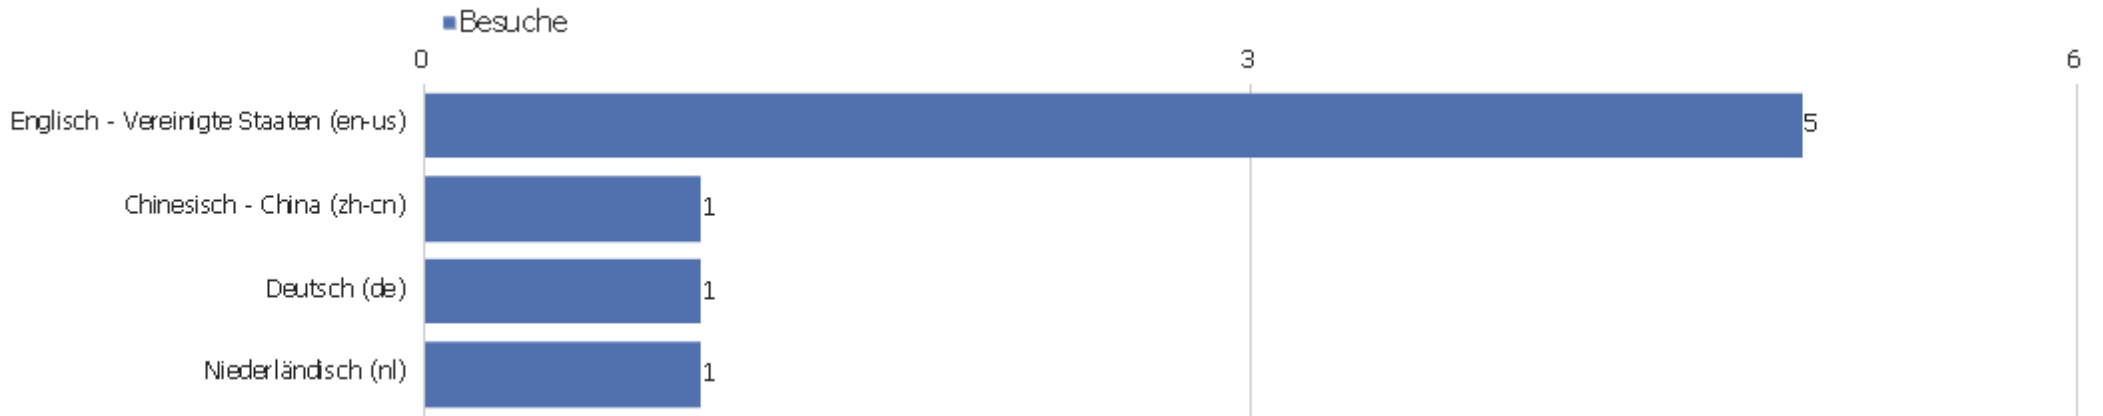

Sprach-Code

Sprache	Besuche	Aktionen	Aktionen pro Besuch	Durchschnittszeit auf der Website	Absprungrate	Konversionsrate
Englisch - Vereinigte Staaten (en-us)	5	5	1	00:00:00	100 %	0 %
Chinesisch - China (zh-cn)	1	1	1	00:00:00	100 %	0 %
Deutsch (de)	1	1	1	00:00:00	100 %	0 %
Niederländisch (nl)	1	1	1	00:00:00	100 %	0 %