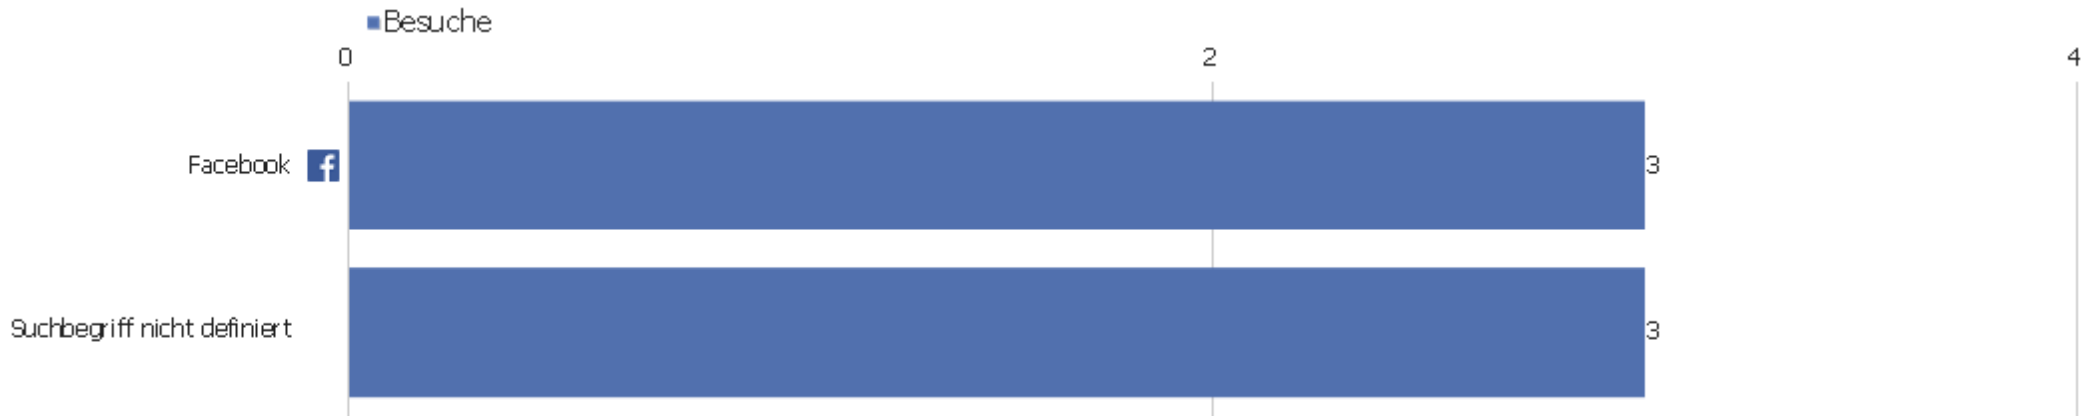

Alle Verweise

Verweis	Besuche	Aktionen	Aktionen pro Besuch	Durchschnittszeit auf der Website	Absprungrate	Konversionsrate
Facebook	3	3	1	00:00:00	100 %	0 %
Suchbegriff nicht definiert	3	3	1	00:00:00	100 %	0 %