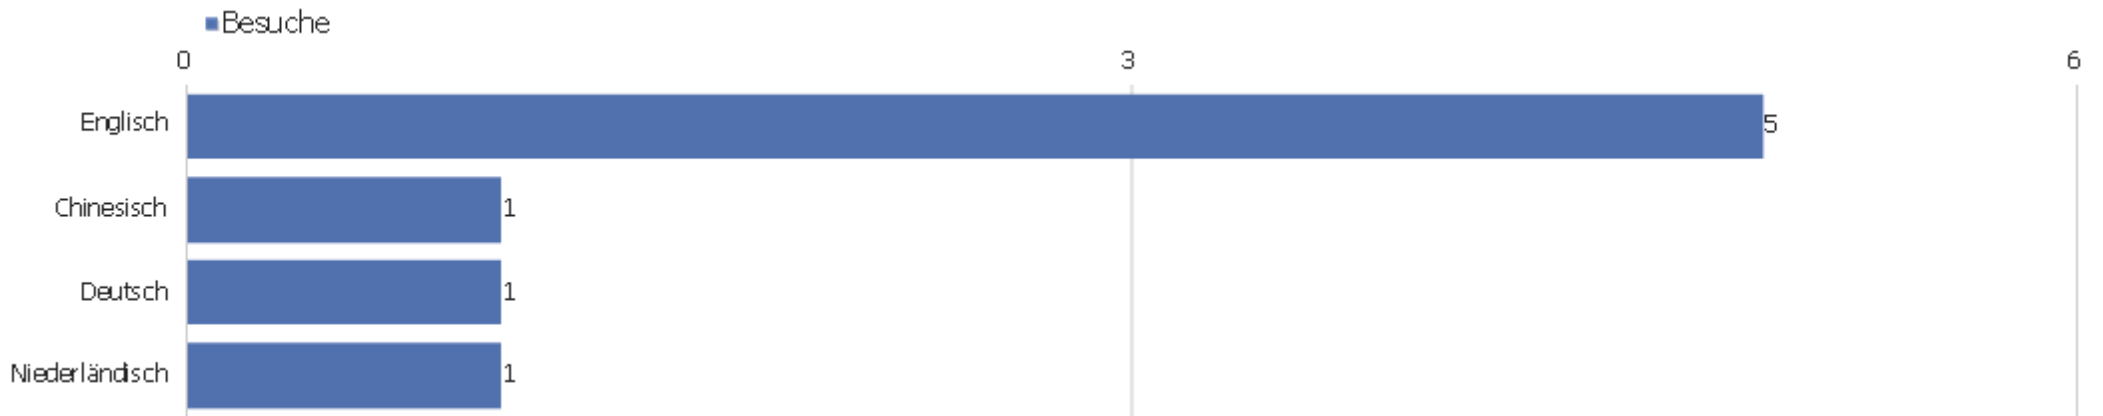

Browsersprache

Sprache	Besuche	Aktionen	Aktionen pro Besuch	Durchschnittszeit auf der Website	Absprungrate	Konversionsrate
Englisch	5	5	1	00:00:00	100 %	0 %
Chinesisch	1	1	1	00:00:00	100 %	0 %
Deutsch	1	1	1	00:00:00	100 %	0 %
Niederländisch	1	1	1	00:00:00	100 %	0 %