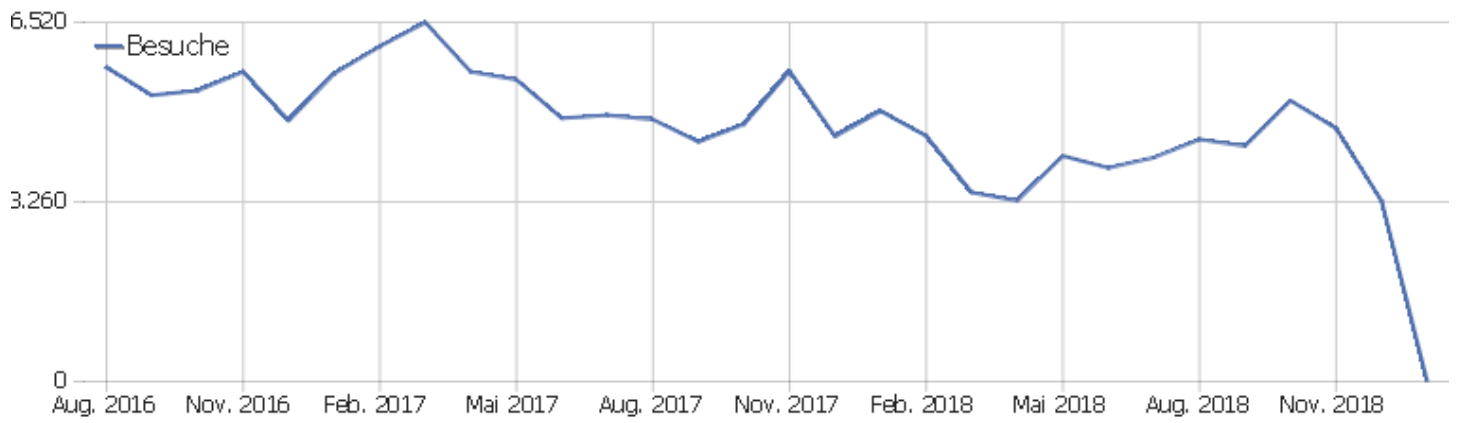

Uni, ZVDD

Zeitspanne: Januar 2019

Monatsstatistik für ZVDD (JK)

Besucherüberblick

Name	Wert
Eindeutige Besucher	8
Besuche	8
Aktionen	8
Maximale Aktionen pro Besuch	1
Aktionen pro Besuch	1
Durchschnittliche Besuchszeit (in Sekunden)	00:00:00
Absprungrate	100 %

Gerätetyp

Gerätetyp	Besuche	Aktionen	Aktionen pro Besuch	Durchschnittszeit auf der Website	Absprungrate	Umsatz
Desktop	7	7	1	00:00:00	100 %	0 €
Tablet	1	1	1	00:00:00	100 %	0 €

Bildschirmauflösungen

Auflösung	Besuche	Aktionen	Aktionen pro Besuch	Durchschnittszeit auf der Website	Absprungrate	Konversionsrate
2000x2000	3	3	1	00:00:00	100 %	0 %
800x1280	1	1	1	00:00:00	100 %	0 %
1024x768	1	1	1	00:00:00	100 %	0 %
1440x900	1	1	1	00:00:00	100 %	0 %
1600x1600	1	1	1	00:00:00	100 %	0 %
1920x1080	1	1	1	00:00:00	100 %	0 %