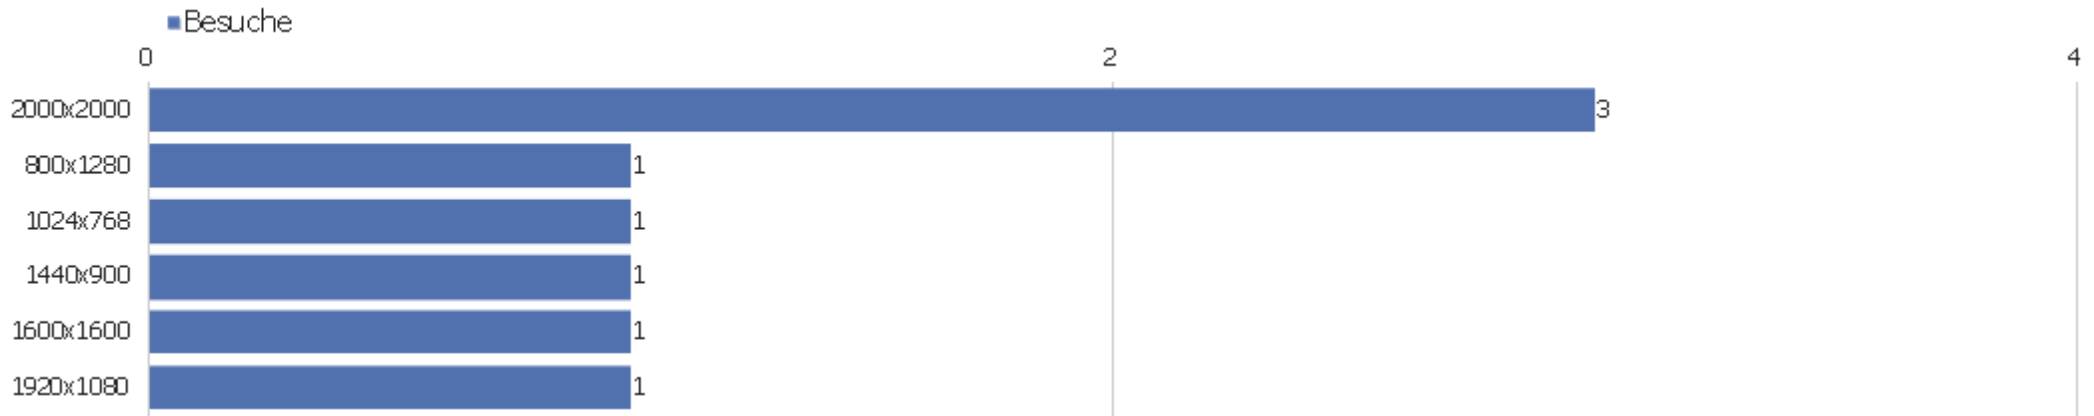

Uni, ZVDD

Zeitspanne: Januar 2019

Monatsstatistik für ZVDD (JK)

Besucherüberblick

Name	Wert
Eindeutige Besucher	8
Besuche	8
Aktionen	8
Maximale Aktionen pro Besuch	1
Aktionen pro Besuch	1
Durchschnittliche Besuchszeit (in Sekunden)	00:00:00
Absprungrate	100 %

Gerätetyp

Gerätetyp	Besuche	Aktionen	Aktionen pro Besuch	Durchschnittszeit auf der Website	Absprungrate	Umsatz
Desktop	7	7	1	00:00:00	100 %	0 €
Tablet	1	1	1	00:00:00	100 %	0 €

Bildschirmauflösungen

Auflösung	Besuche	Aktionen	Aktionen pro Besuch	Durchschnittszeit auf der Website	Absprungrate	Konversionsrate
2000x2000	3	3	1	00:00:00	100 %	0 %
800x1280	1	1	1	00:00:00	100 %	0 %
1024x768	1	1	1	00:00:00	100 %	0 %
1440x900	1	1	1	00:00:00	100 %	0 %
1600x1600	1	1	1	00:00:00	100 %	0 %
1920x1080	1	1	1	00:00:00	100 %	0 %