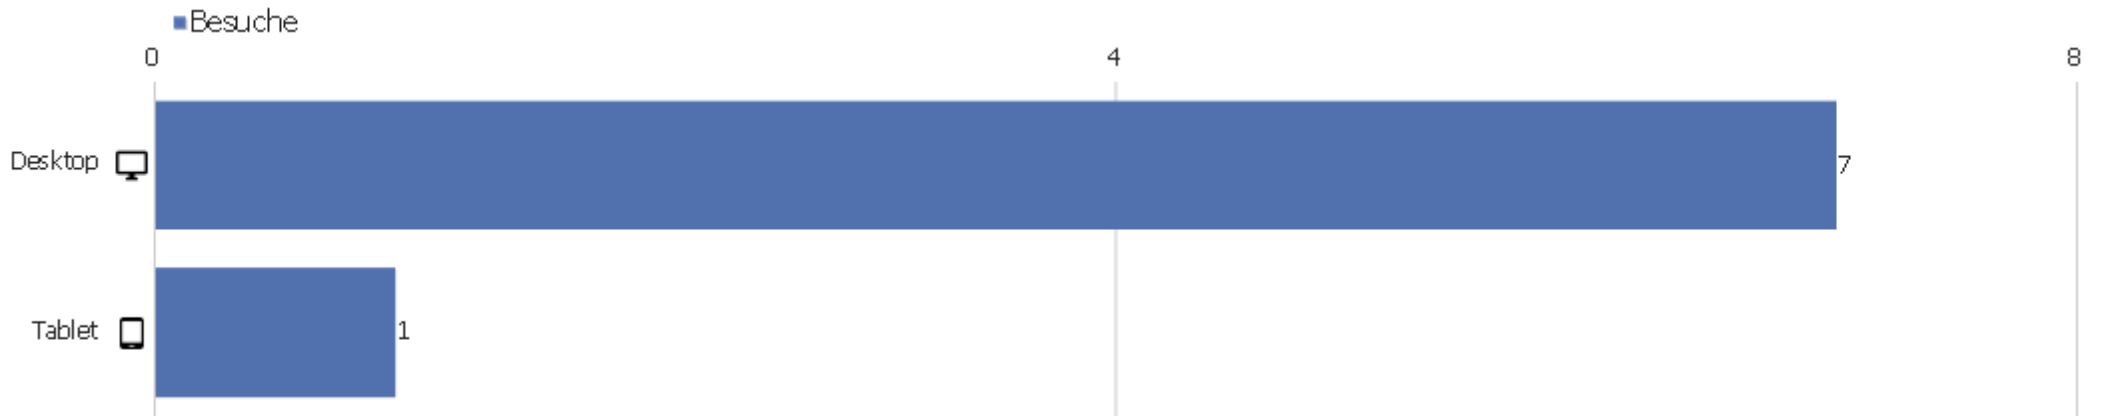

Uni, ZVDD

Zeitspanne: Januar 2019

Monatsstatistik für ZVDD (JK)

Besucherüberblick

Name	Wert
Eindeutige Besucher	8
Besuche	8
Aktionen	8
Maximale Aktionen pro Besuch	1
Aktionen pro Besuch	1
Durchschnittliche Besuchszeit (in Sekunden)	00:00:00
Absprungrate	100 %

Gerätetyp

Gerätetyp	Besuche	Aktionen	Aktionen pro Besuch	Durchschnittszeit auf der Website	Absprungrate	Umsatz
Desktop	7	7	1	00:00:00	100 %	0 €
Tablet	1	1	1	00:00:00	100 %	0 €

Bildschirmauflösungen

Auflösung	Besuche	Aktionen	Aktionen pro Besuch	Durchschnittszeit auf der Website	Absprungrate	Konversionsrate
2000x2000	3	3	1	00:00:00	100 %	0 %
800x1280	1	1	1	00:00:00	100 %	0 %
1024x768	1	1	1	00:00:00	100 %	0 %
1440x900	1	1	1	00:00:00	100 %	0 %
1600x1600	1	1	1	00:00:00	100 %	0 %
1920x1080	1	1	1	00:00:00	100 %	0 %