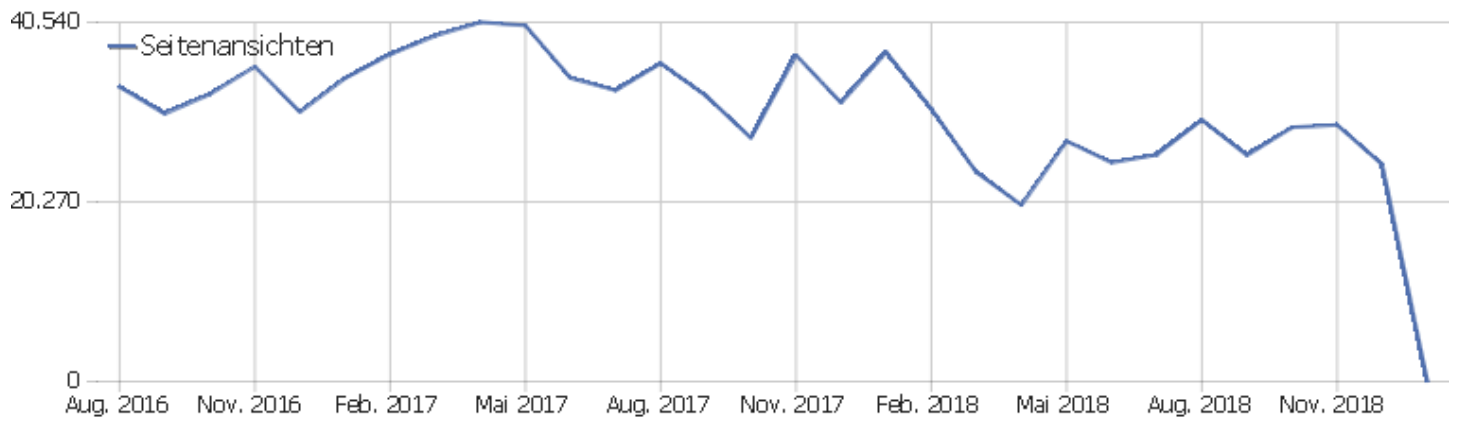

Aktionen - Kernmetriken

Name	Wert
Seitenansichten	8
Eindeutige Seitenansichten	8
Downloads	0
Eindeutige Downloads	0
Ausgehende Verweise	0
Eindeutige ausgehende Verweise	0
Suchanfragen	0
Eindeutige Suchbegriffe	0
Durchschnittliche Generierungszeit	1 Minuten 5,06s