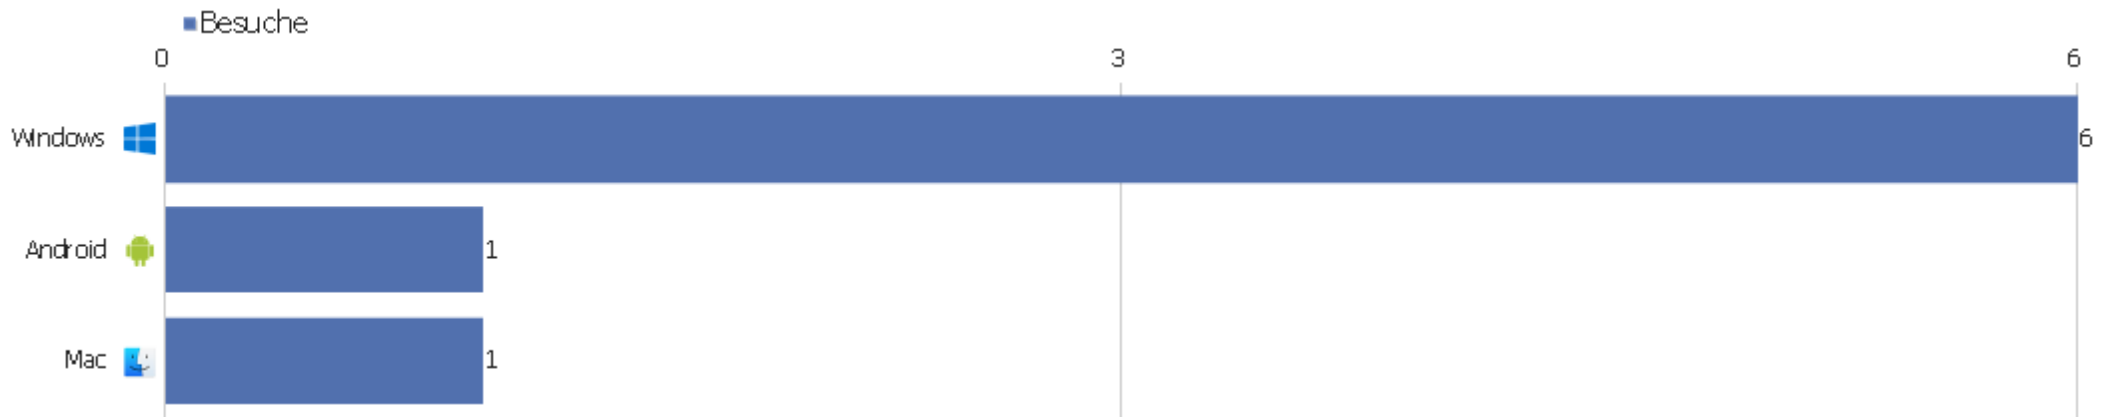

Betriebssystem-Familien

Betriebssystem-Familie	Besuche	Aktionen	Aktionen pro Besuch	Durchschnittszeit auf der Website	Absprungrate	Konversionsrate
Windows	6	6	1	00:00:00	100 %	0 %
Android	1	1	1	00:00:00	100 %	0 %
Mac	1	1	1	00:00:00	100 %	0 %