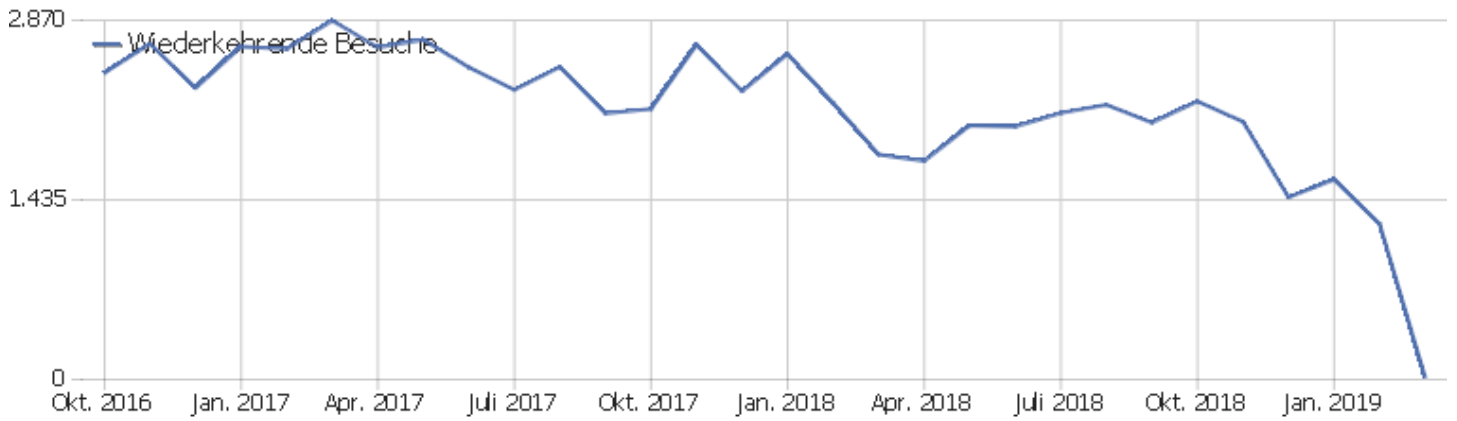

Ausgehende Verweise

Es stehen keine Daten für diesen Bericht zur Verfügung.

Downloads

Es stehen keine Daten für diesen Bericht zur Verfügung.

Besuchslänge

Es stehen keine Daten für diesen Bericht zur Verfügung.

Seiten pro Besuch

Es stehen keine Daten für diesen Bericht zur Verfügung.

Besuche nach Besuchszahl

Es stehen keine Daten für diesen Bericht zur Verfügung.

Wiederkehrende Besuche

Name	Wert
Eindeutige wiederkehrende Besucher	16
Wiederkehrende Benutzer	0
Wiederkehrende Besuche	17
Aktionen bei wiederkehrenden Besuchen	63
Maximale Aktionen eines wiederkehrenden Besuchs	16
Absprungrate bei wiederkehrenden Besuchen	47 %
Aktionen pro wiederkehrendem Besuch	4
Durchschnittszeit von wiederkehrenden Besuchen	00:02:22