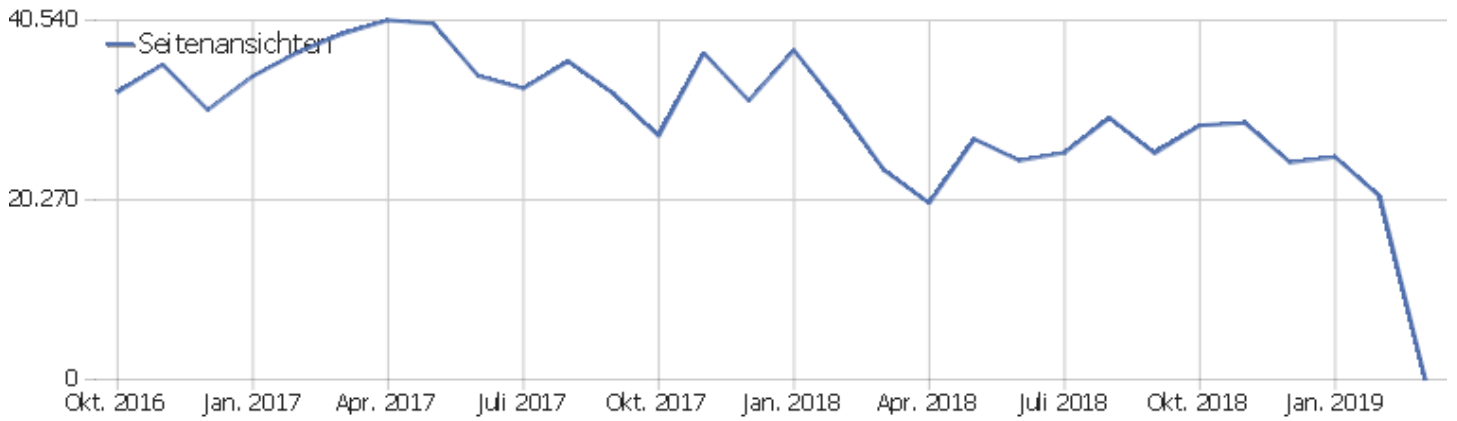

Es stehen keine Daten für diesen Bericht zur Verfügung.

Browser

Es stehen keine Daten für diesen Bericht zur Verfügung.

Betriebssystem-Familien

Es stehen keine Daten für diesen Bericht zur Verfügung.

Besuche nach Server-Zeit

Es stehen keine Daten für diesen Bericht zur Verfügung.

Aktionen - Kernmetriken

Name	Wert
Seitenansichten	0
Eindeutige Seitenansichten	0
Downloads	0
Eindeutige Downloads	0
Ausgehende Verweise	0
Eindeutige ausgehende Verweise	0
Suchanfragen	0
Eindeutige Suchbegriffe	0