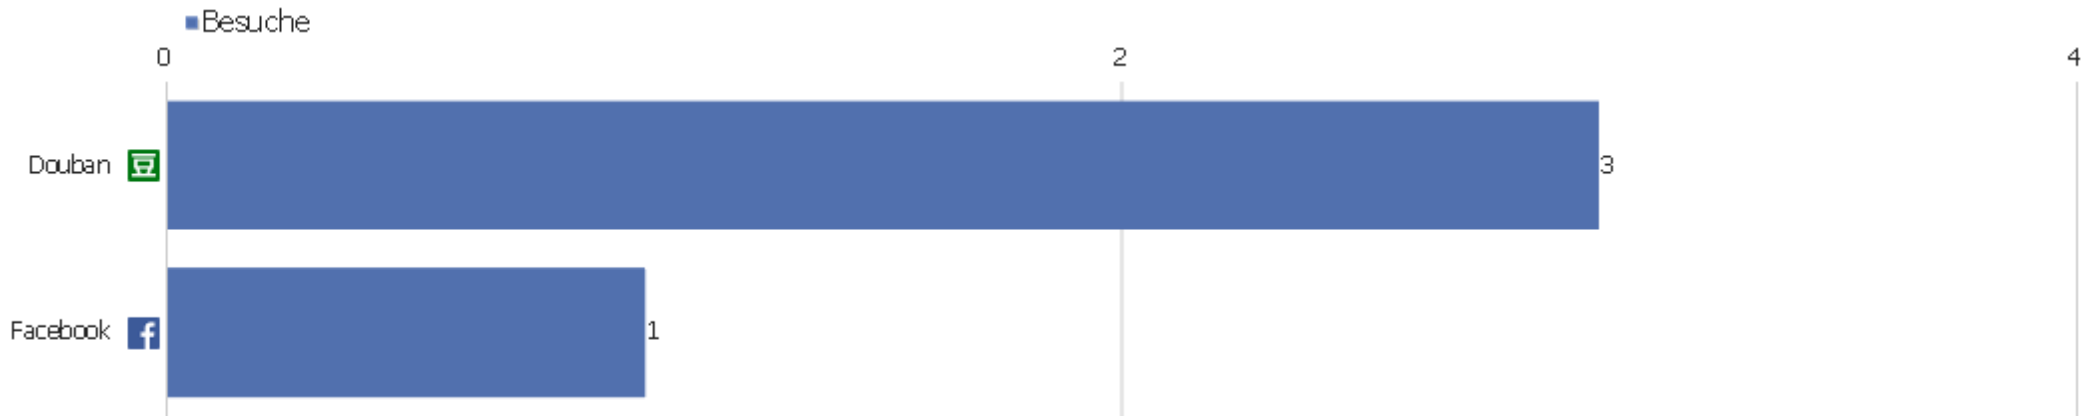

Soziale Netzwerke

Soziales Netzwerk	Besuche	Aktionen	Aktionen pro Besuch	Durchschnittszeit auf der Website	Absprungrate	Konversionsrate
Douban - https://www.douban.com/note/694143616/	2	8	4	00:01:29	0 %	0 %
Douban - https://www.douban.com/link2?url=http://www.	1	1	1	00:00:00	100 %	0 %
Facebook - https://www.facebook.com/	1	1	1	00:00:00	100 %	0 %