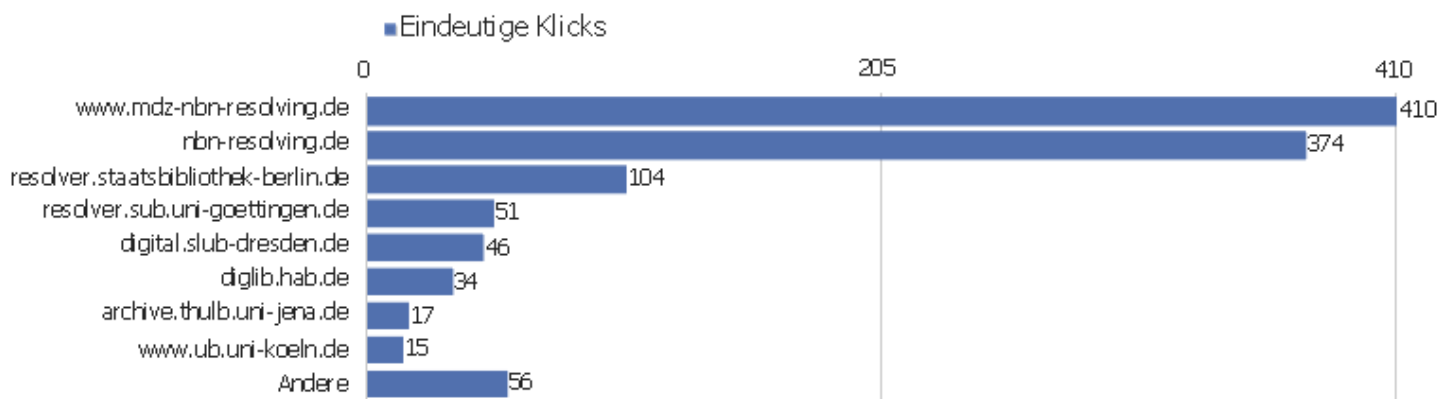

Ausgehende Verweise

Angeklickte URL	Eindeutige Klicks	Klicks
www.mdz-nbn-resolving.de/ - Andere	265	272
nbn-resolving.de/ - Andere	256	270
www.mdz-nbn-resolving.de/urn/resolver.pl?urn=urn:nbn:de	12	12
nbn-resolving.de/urn/resolver.pl?urn=urn:nbn:de:bvb:12-	4	5
www.mdz-nbn-resolving.de/urn/resolver.pl?urn=urn:nbn:de	4	4
www.mdz-nbn-resolving.de/urn/resolver.pl?urn=urn:nbn:de	4	4
nbn-resolving.de/urn/resolver.pl?urn=urn:nbn:de:hbz:061	3	3
www.mdz-nbn-resolving.de/urn/resolver.pl?urn=urn:nbn:de	3	3
www.mdz-nbn-resolving.de/urn/resolver.pl?urn=urn:nbn:de	3	3
www.mdz-nbn-resolving.de/urn/resolver.pl?urn=urn:nbn:de	3	3
www.mdz-nbn-resolving.de/urn/resolver.pl?urn=urn:nbn:de	3	4
digital.slub-dresden.de/id361432984	2	2
diglib.hab.de/drucke/textb-4f-35/start.htm	2	2
nbn-resolving.de/urn/resolver.pl?urn=urn:nbn:de:0128-4-	2	2
nbn-resolving.de/urn/resolver.pl?urn=urn:nbn:de:0220-gd	2	2
nbn-resolving.de/urn/resolver.pl?urn=urn:nbn:de:bvb:12-	2	2
nbn-resolving.de/urn/resolver.pl?urn=urn:nbn:de:bvb:12-	2	3
nbn-resolving.de/urn/resolver.pl?urn=urn:nbn:de:bvb:12-	2	2
nbn-resolving.de/urn/resolver.pl?urn=urn:nbn:de:bvb:12-	2	2
nbn-resolving.de/urn/resolver.pl?urn=urn:nbn:de:bvb:12-	2	2
nbn-resolving.de/urn/resolver.pl?urn=urn:nbn:de:bvb:12-	2	2
nbn-resolving.de/urn/resolver.pl?urn=urn:nbn:de:bvb:12-	2	2
nbn-resolving.de/urn/resolver.pl?urn=urn:nbn:de:bvb:12-	2	2
nbn-resolving.de/urn/resolver.pl?urn=urn:nbn:de:bvb:12-	2	2
Ander e	523	565