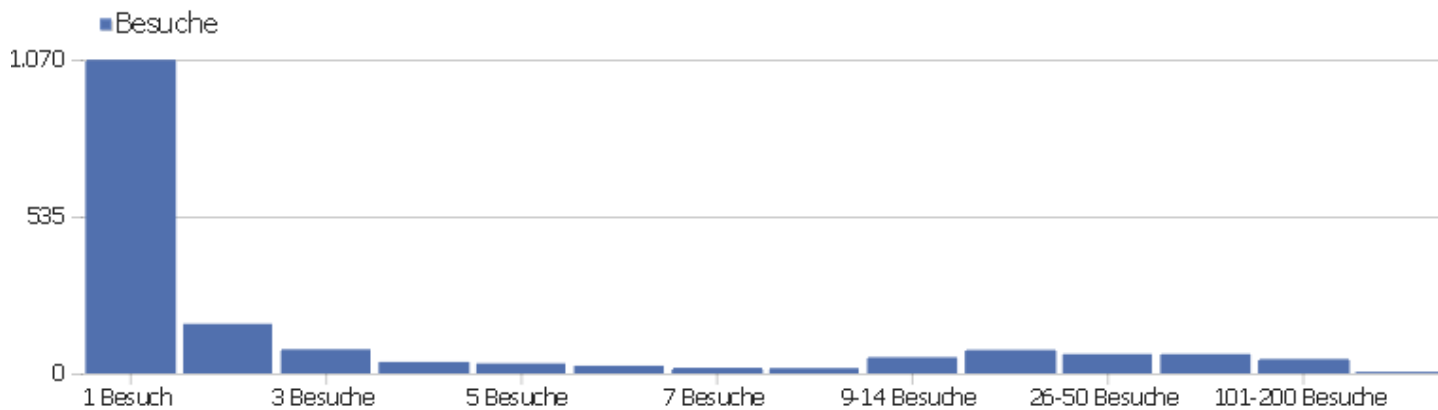

Downloads

Download-URL	Eindeutige Downloads	Downloads
www.zvdd.de/fileadmin/AGSDD-Redaktion/zvdd_MODS_Applic	2	2
dfg-viewer.de/fileadmin/groups/dfgviewer/MODS-Anwendung	1	2

Besuchslänge

Besuchsdauer	Besuche
0-10s	716
11-30s	170
31-60s	176
1-2 Min.	188
2-4 Min.	141
4-7 Min.	111
7-10 Min.	52
10-15 Min.	51
15-30 Min.	90
30+ Min.	84

Seiten pro Besuch

Seiten pro Besuch	Besuche
1 Seite	626
2 Seiten	190
3 Seiten	173
4 Seiten	152
5 Seiten	116
6-7 Seiten	145
8-10 Seiten	113
11-14 Seiten	80
15-20 Seiten	67
21+ Seiten	110

Besuche nach Besuchszahl

Besuche nach Besuchszahl

Besuch
e %
Besuch
e

Besuchszahl	Besuche	%
1 Besuch	1.069	60 %
2 Besuche	169	10 %
3 Besuche	82	5 %
4 Besuche	39	2 %
5 Besuche	34	2 %
6 Besuche	26	1 %
7 Besuche	19	1 %
8 Besuche	18	1 %
9-14 Besuche	55	3 %
15-25 Besuche	80	5 %
26-50 Besuche	66	4 %
51-100 Besuche	66	4 %
101-200 Besuche	49	3 %
201+ Besuche	0	0 %