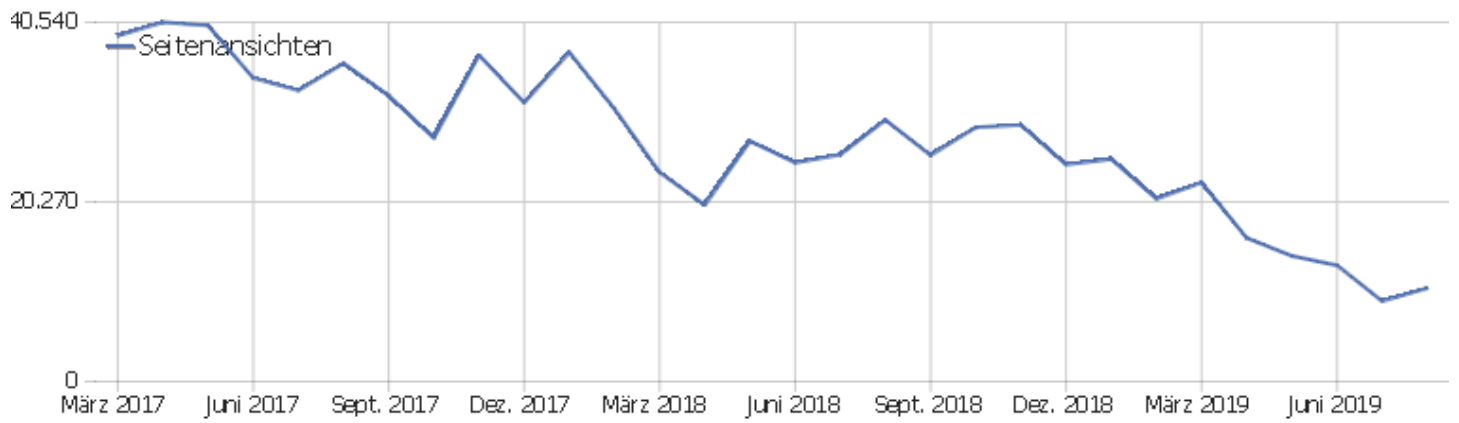

Aktionen - Kernmetriken

Name	Wert
Seitenansichten	10.537
Eindeutige Seitenansichten	7.696
Downloads	4
Eindeutige Downloads	3
Ausgehende Verweise	1.173
Eindeutige ausgehende Verweise	1.107
Suchanfragen	0
Eindeutige Suchbegriffe	0
Durchschnittliche Generierungszeit	1,25 s