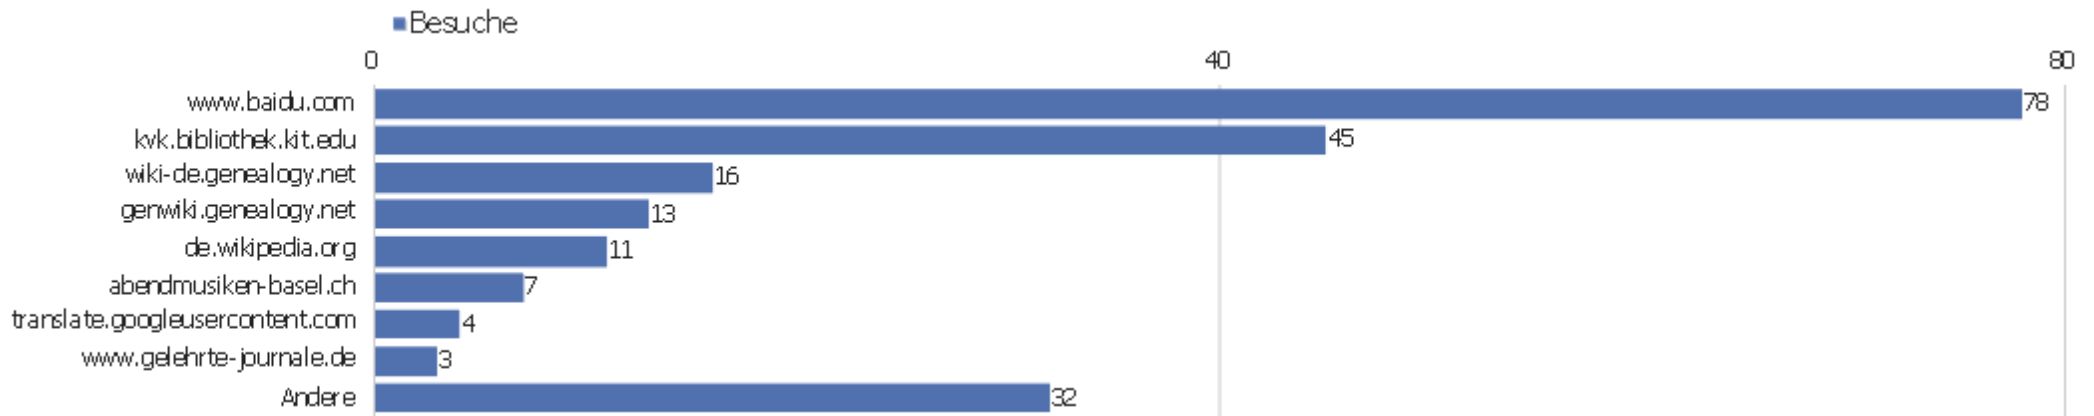

Websites

Website	Besuche	Aktionen	Aktionen pro Besuch	Durchschnittszeit auf der Website	Absprungrate	Umsatz
www.baidu.com/index	78	78	1	00:00:00	100 %	0 €
de.wikipedia.org/index	11	64	6	00:01:58	45 %	0 €
wiki-de.genealogy.net/Portal:DigiBib	11	106	10	00:05:35	0 %	0 €
abendmusiken-basel.ch/Literatur.Links/Literatur.Links.h	7	34	5	00:00:56	0 %	0 €
kvk.bibliothek.kit.edu/hylib-bin/kvk/nph-kvk2.cgi?maske	3	3	1	00:00:00	100 %	0 €
www.gelehrte-journale.de/ueber-uns/links/digitale-samml	3	12	4	00:05:19	0 %	0 €
134.76.18.69/Einzelseiten/Sammlungsverzeichnisse-englis	2	4	2	00:01:03	0 %	0 €
evangelicaltextualcriticism.blogspot.com/2015/05/histor	2	20	10	00:01:49	50 %	0 €
genwiki.genealogy.net/IR_13	2	10	5	00:02:34	0 %	0 €
genwiki.genealogy.net/IR_19	2	4	2	00:00:05	0 %	0 €
genwiki.genealogy.net/Portal:DigiBib	2	71	36	00:15:27	0 %	0 €
kvk.bibliothek.kit.edu/hylib-bin/kvk/nph-kvk2.cgi?maske	2	2	1	00:00:00	100 %	0 €
kvk.bibliothek.kit.edu/view-title/index.php?katalog=ZVD	2	45	23	00:10:51	0 %	0 €
rzblx10.uni-regensburg.de/dbinfo/einzeln.phtml?bib_id=u	2	6	3	00:00:32	0 %	0 €