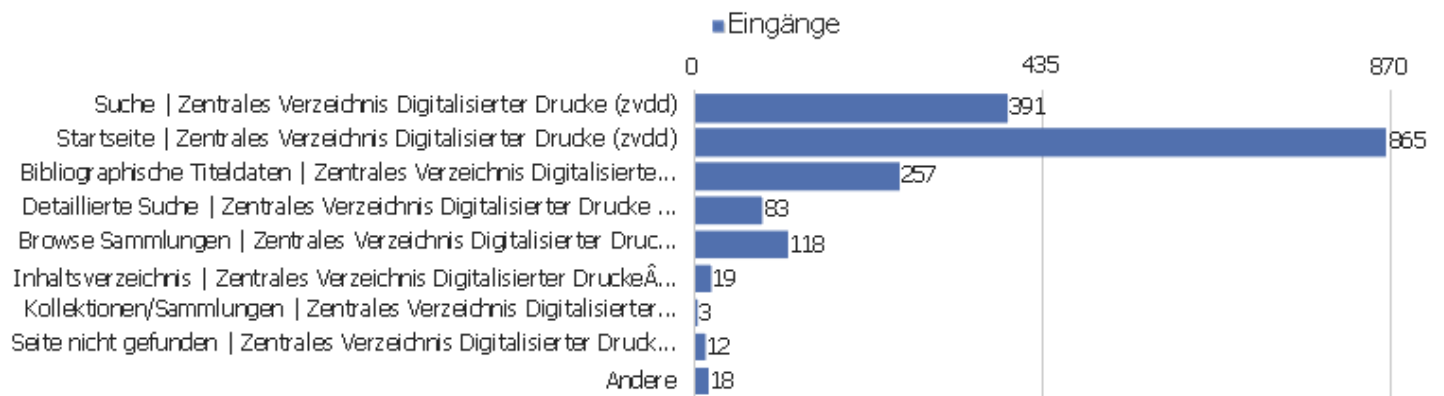

Titel der Einstiegsseite

Titel der Einstiegsseite	Eingänge	Absprünge	Absprungrate	Durchschnittliche Generierungszeit
S	391	136	35 %	1,05 s
Startseite | Zentrales Verzeichnis Digitalisierter Dr	865	270	31 %	1,17 s
Bibliographische Titeldaten | Zentrales Verzeichnis D	257	122	47 %	0,77 s
Detaillierte Suche | Zentrales Verzeichnis Digitalisi	83	16	19 %	2,01 s
Browse Sammlungen | Zentrales Verzeichnis Digitalisie	118	51	43 %	0,93 s
Inhaltsverzeichnis | Zentrales Verzeichnis Digitalisi	19	9	47 %	0,87 s
Kollektionen/Sammlungen | Zentrales Verzeichnis Digit	3	1	33 %	6,11 s
Seite nicht gefunden | Zentrales Verzeichnis Digitali	12	9	75 %	1,34 s
ZVDD Validator | Zentrales Verzeichnis Digitalisierte	11	2	18 %	15,85 s
Ansprechpartner | Zentrales Verzeichnis Digitalisiert	1	1	100 %	0,44 s
Browse Collections | Centralized Directory of Digitized	2	2	100 %	3,42 s
Hilfe zur Suche | Zentrales Verzeichnis Digitalisiert	1	1	100 %	0,28 s
DetaillierteSuche??|??ZentralesVerzeichnisDigitalisiert	1	1	100 %	10,64 s
Przeglądaj kolekcje | Scentralizowany katalog wydrukó	1	0	0 %	1,1 s
zvdd: Startseite	1	1	100 %	30,14 s