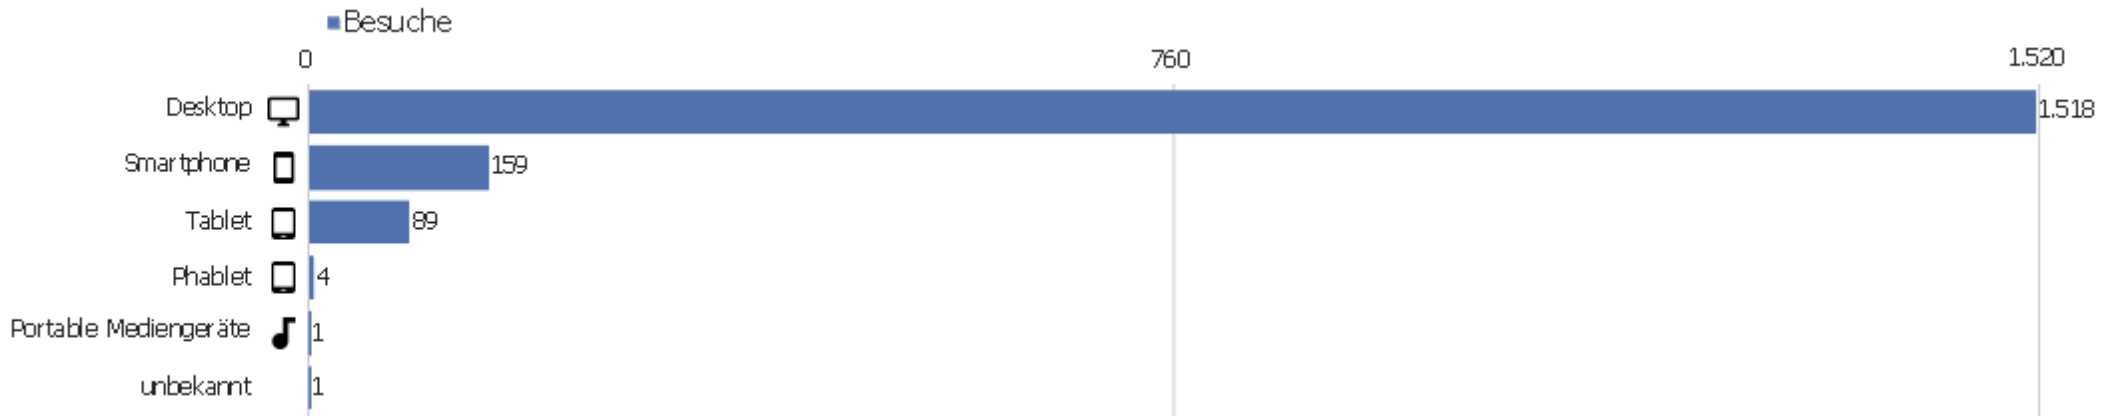

Gerätetyp

Gerätetyp	Besuche	Aktionen	Aktionen pro Besuch	Durchschnittszeit auf der Website	Absprungrate	Umsatz
Desktop	1.518	10.722	7	00:05:56	32 %	0 €
Smartphone	159	397	3	00:01:18	73 %	0 €
Tablet	89	570	6	00:06:54	29 %	0 €
Phablet	4	20	5	00:05:46	25 %	0 €
Portable Mediengeräte	1	1	1	00:00:00	100 %	0 €
unbekannt	1	4	4	00:01:02	0 %	0 €