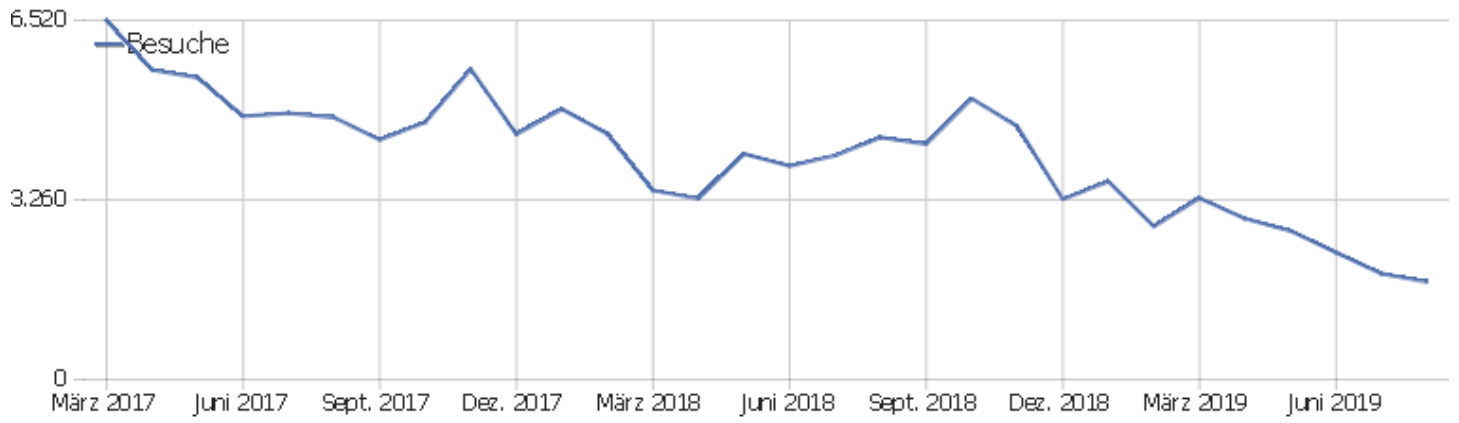

Uni, ZVDD

Zeitspanne: August 2019

Monatsstatistik für ZVDD (JK)

Besucherüberblick

Name	Wert
Eindeutige Besucher	674
Besuche	1.772
Aktionen	11.714
Maximale Aktionen pro Besuch	305
Aktionen pro Besuch	7
Durchschnittliche Besuchszeit (in Sekunden)	00:05:34
Absprungrate	35 %

Land

Land	Besuche	Aktionen	Aktionen pro Besuch	Durchschnittszeit auf der Website	Absprungrate	Umsatz
Deutschland	1.041	7.657	7	00:06:25	28 %	0 €
China	207	361	2	00:00:34	78 %	0 €
Vereinigte Staaten	99	873	9	00:09:32	34 %	0 €
Schweiz	60	436	7	00:05:11	28 %	0 €
Österreich	48	282	6	00:05:25	21 %	0 €
Frankreich	33	246	8	00:04:30	21 %	0 €
Italien	25	283	11	00:06:40	32 %	0 €
Schweden	21	171	8	00:04:29	24 %	0 €
Polen	20	145	7	00:05:56	35 %	0 €
Tschechien	20	115	6	00:03:18	45 %	0 €
Vereinigtes Königreich	19	70	4	00:03:03	42 %	0 €
Niederlande	18	91	5	00:03:24	22 %	0 €
Spanien	18	119	7	00:02:44	11 %	0 €
Belgien	13	43	3	00:01:03	46 %	0 €