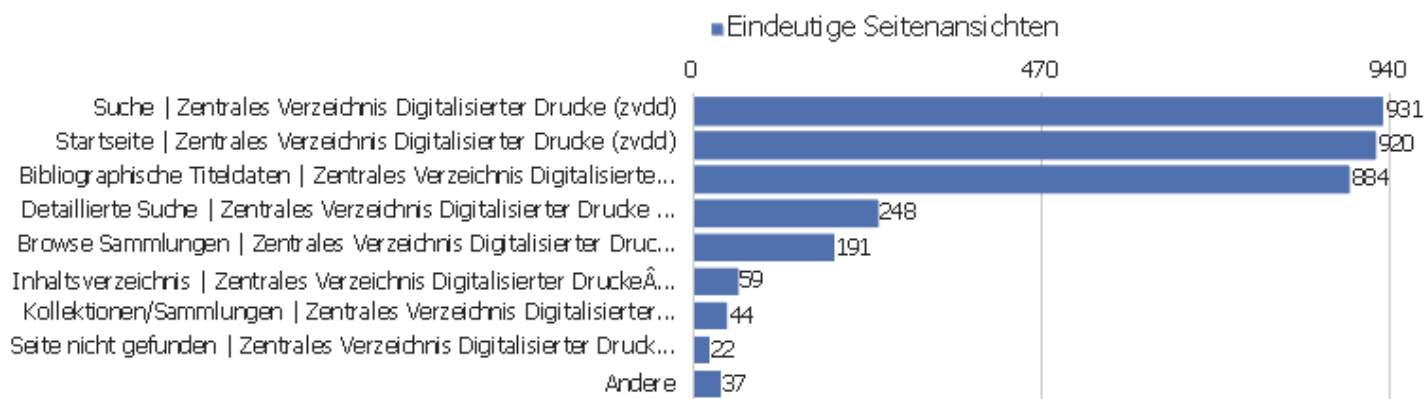

Titel der Ausstiegsseite

Titel der Ausstiegsseite	Ausstiege	Eindeutige Seitenansichten	Ausstiegsrate	Durchschnittliche Generierungszeit
S	491	931	53 %	1,05 s
Startseite | Zentrales Verzeichnis Digitalisierter Dr	344	920	37 %	1,17 s
Bibliographische Titeldaten | Zentrales Verzeichnis D	627	884	71 %	0,77 s
Detaillierte Suche | Zentrales Verzeichnis Digitalisi	122	248	49 %	2,01 s
Browse Sammlungen | Zentrales Verzeichnis Digitalisie	99	191	52 %	0,93 s
Inhaltsverzeichnis | Zentrales Verzeichnis Digitalisi	26	59	44 %	0,87 s
Kollektionen/Sammlungen | Zentrales Verzeichnis Digit	12	44	27 %	6,11 s
Seite nicht gefunden | Zentrales Verzeichnis Digitali	19	22	86 %	1,34 s
ZVDD Validator | Zentrales Verzeichnis Digitalisierte	11	14	79 %	15,85 s
Ansprechpartner | Zentrales Verzeichnis Digitalisiert	3	6	50 %	0,44 s
Startseite??|??ZentralesVerzeichnisDigitalisierterDruck	2	3	67 %	1,92 s
Anmelden | Zentrales Verzeichnis Digitalisierter Druc	1	2	50 %	0,18 s
Browse Collections | Centralized Directory of Digitized	2	2	100 %	3,42 s
Dokumentation | Zentrales Verzeichnis Digitalisierter	1	2	50 %	0,26 s
Hilfe zur Suche | Zentrales Verzeichnis Digitalisiert	1	2	50 %	0,28 s
DetaillierteSuche??|??ZentralesVerzeichnisDigitalisiert	1	1	100 %	10,64 s
Przeglądaj kolekcje | Scentralizowany katalog wydrukó	1	1	100 %	1,1 s
Sitemap | Zentrales Verzeichnis Digitalisierter Druck	1	1	100 %	0 s
Suche??|??ZentralesVerzeichnisDigitalisierterDrucke??(z	1	1	100 %	0,92 s
zvdd: Startseite	1	1	100 %	30,14 s
□□□□□□|□□□□□□□□□□□□	1	1	100 %	0 s