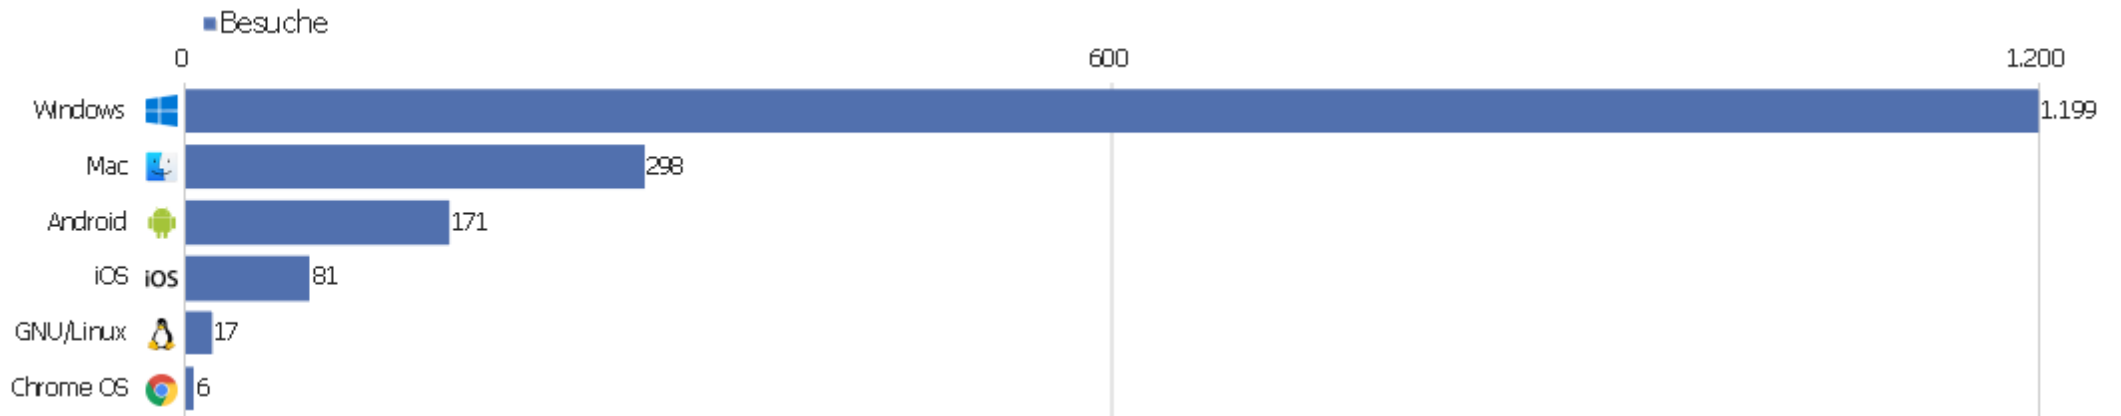

Browser

Browser	Besuche	Aktionen	Aktionen pro Besuch	Durchschnittszeit auf der Website	Absprungrate	Konversionsrate
Firefox	632	5.234	8	00:07:39	24 %	0 %
Chrome	464	3.021	7	00:05:23	39 %	0 %
Safari	214	1.375	6	00:04:58	34 %	0 %
Internet Explorer	99	705	7	00:05:57	34 %	0 %
Microsoft Edge	84	406	5	00:02:35	29 %	0 %
Mobile Safari	76	251	3	00:02:51	57 %	0 %
UC Browser	55	55	1	00:00:00	100 %	0 %
Chrome Mobile	43	187	4	00:02:20	49 %	0 %
Opera	36	228	6	00:05:18	33 %	0 %
unbekannt	18	51	3	00:01:18	39 %	0 %
QQ Browser	11	26	2	00:00:29	45 %	0 %
Sogou Explorer	9	13	1	00:00:02	78 %	0 %
Samsung Browser	8	20	3	00:03:14	63 %	0 %
Firefox Mobile	5	54	11	00:05:48	0 %	0 %

Vivaldi	4	42	11	00:03:41	0 %	0 %
 MIUI Browser	3	10	3	00:06:14	67 %	0 %
 SeaMonkey	3	18	6	00:10:24	0 %	0 %
 Chrome Mobile iOS	2	6	3	00:00:46	0 %	0 %
 Liebao	2	2	1	00:00:00	100 %	0 %
 Oppo Browser	2	5	3	00:00:18	50 %	0 %
 Android Browser	1	4	4	00:01:02	0 %	0 %
 Opera Mobile	1	1	1	00:00:00	100 %	0 %

Betriebssystem-Familien

Betriebssystem-Familie	Besuche	Aktionen	Aktionen pro Besuch	Durchschnittszeit auf der Website	Absprungrate	Konversionsrate
Windows	1.199	8.556	7	00:06:11	33 %	0 %
Mac	298	2.010	7	00:04:39	29 %	0 %
Android	171	718	4	00:03:38	57 %	0 %
iOS	81	264	3	00:02:43	56 %	0 %
GNU/Linux	17	80	5	00:06:26	29 %	0 %
Chrome OS	6	86	14	00:18:06	0 %	0 %