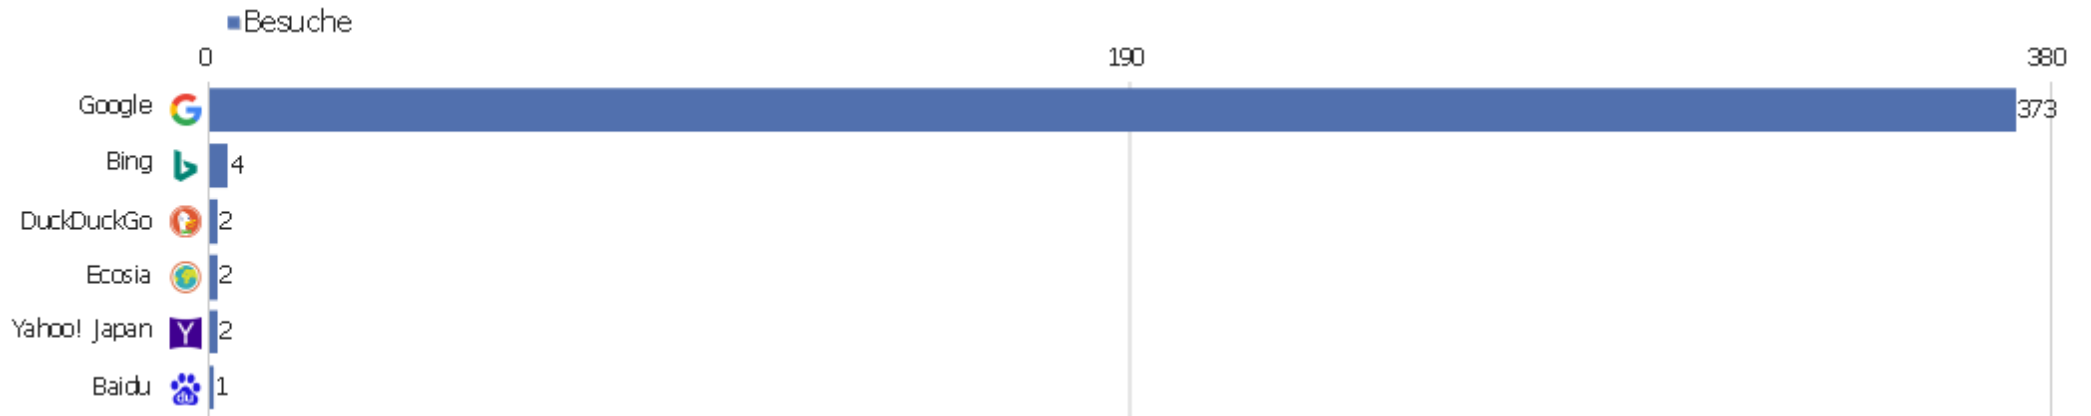

Suchmaschinen

Suchmaschine	Besuche	Aktionen	Aktionen pro Besuch	Durchschnittszeit auf der Website	Absprungrate	Umsatz
Google - Suchbegriff nicht definiert	370	1.974	5	00:04:18	42 %	0 €
Bing - Suchbegriff nicht definiert	4	114	29	00:26:24	0 %	0 €
DuckDuckGo - Suchbegriff nicht definiert	2	46	23	00:28:22	0 %	0 €
Ecosia - Suchbegriff nicht definiert	2	23	12	00:10:30	0 %	0 €
Google - zvdd.de	2	17	9	00:04:13	0 %	0 €
Yahoo! Japan - Suchbegriff nicht definiert	2	11	6	00:01:09	0 %	0 €
Baidu - Suchbegriff nicht definiert	1	9	9	00:02:14	0 %	0 €
Google - die hamburger bürgercapitaine	1	2	2	00:03:35	0 %	0 €