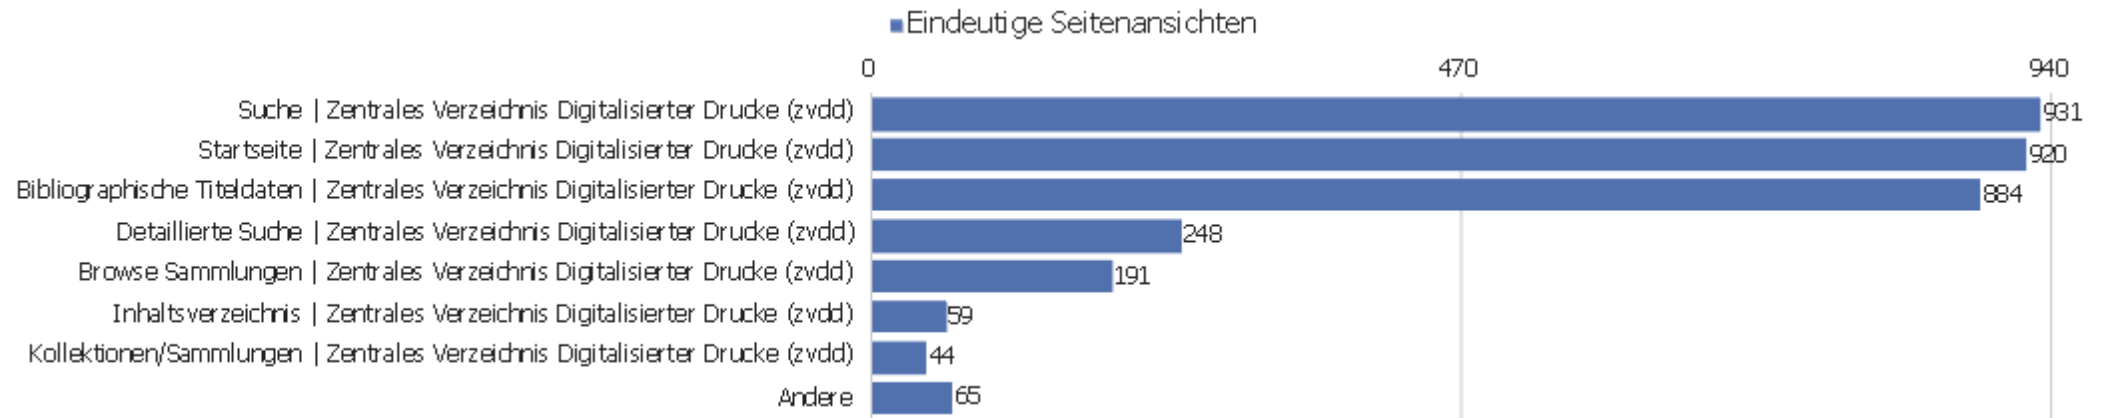

Seitentitel

Seitentitel	Seitenansichten	Eindeutige Seitenansichten	Durchschnittsgröße pro Seite	Absprungrate	Ausstiegsrate	Durchschnittliche Generierungszeit
S	4.459	931	00:00:45	35 %	53 %	1,05 s
Startseite | Zentrales Verzeichnis Digitalisierter Dr	1.165	920	00:00:23	31 %	37 %	1,17 s
Bibliographische Titeldaten | Zentrales Verzeichnis D	2.442	884	00:01:50	47 %	71 %	0,77 s
Detaillierte Suche | Zentrales Verzeichnis Digitalisi	1.689	248	00:00:34	19 %	49 %	2,01 s
Browse Sammlungen | Zentrales Verzeichnis Digitalisie	495	191	00:00:22	43 %	52 %	0,93 s
Inhaltsverzeichnis | Zentrales Verzeichnis Digitalisi	110	59	00:01:33	47 %	44 %	0,87 s
Kollektionen/Sammlungen | Zentrales Verzeichnis Digit	61	44	00:00:30	33 %	27 %	6,11 s
Seite nicht gefunden | Zentrales Verzeichnis Digitali	31	22	00:00:38	75 %	86 %	1,34 s
ZVDD Validator | Zentrales Verzeichnis Digitalisierte	51	14	00:03:06	18 %	79 %	15,85 s
Ansprechpartner | Zentrales Verzeichnis Digitalisiert	6	6	00:02:09	100 %	50 %	0,44 s
Startseite??|??ZentralesVerzeichnisDigitalisierterDruck	3	3	00:00:58	0 %	67 %	1,92 s
Anmelden | Zentrales Verzeichnis Digitalisierter Druc	2	2	00:06:26	0 %	50 %	0,18 s
Browse Collections | Centralized Directory of Digitized	2	2	00:00:00	100 %	100 %	3,42 s
Dokumentation | Zentrales Verzeichnis Digitalisierter	3	2	00:00:03	0 %	50 %	0,26 s