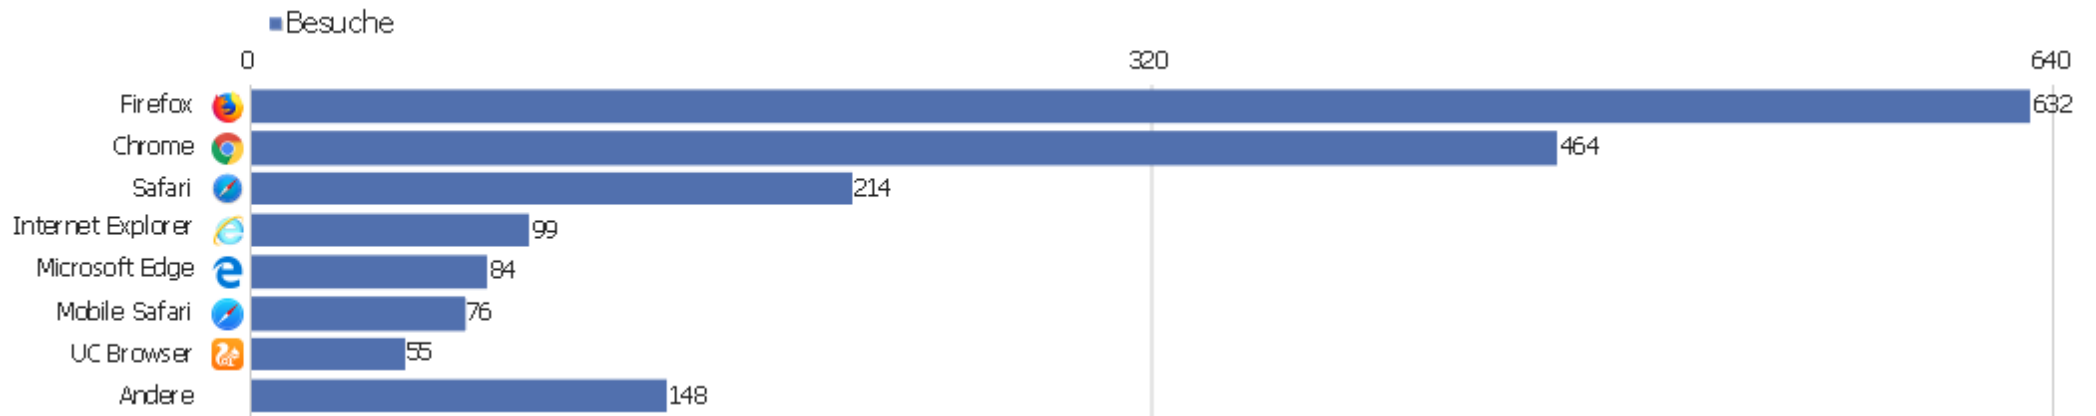

Browser

Browser	Besuche	Aktionen	Aktionen pro Besuch	Durchschnittszeit auf der Website	Absprungrate	Konversionsrate
Firefox	632	5.234	8	00:07:39	24 %	0 %
Chrome	464	3.021	7	00:05:23	39 %	0 %
Safari	214	1.375	6	00:04:58	34 %	0 %
Internet Explorer	99	705	7	00:05:57	34 %	0 %
Microsoft Edge	84	406	5	00:02:35	29 %	0 %
Mobile Safari	76	251	3	00:02:51	57 %	0 %
UC Browser	55	55	1	00:00:00	100 %	0 %
Chrome Mobile	43	187	4	00:02:20	49 %	0 %
Opera	36	228	6	00:05:18	33 %	0 %
unbekannt	18	51	3	00:01:18	39 %	0 %
QQ Browser	11	26	2	00:00:29	45 %	0 %
Sogou Explorer	9	13	1	00:00:02	78 %	0 %
Samsung Browser	8	20	3	00:03:14	63 %	0 %
Firefox Mobile	5	54	11	00:05:48	0 %	0 %