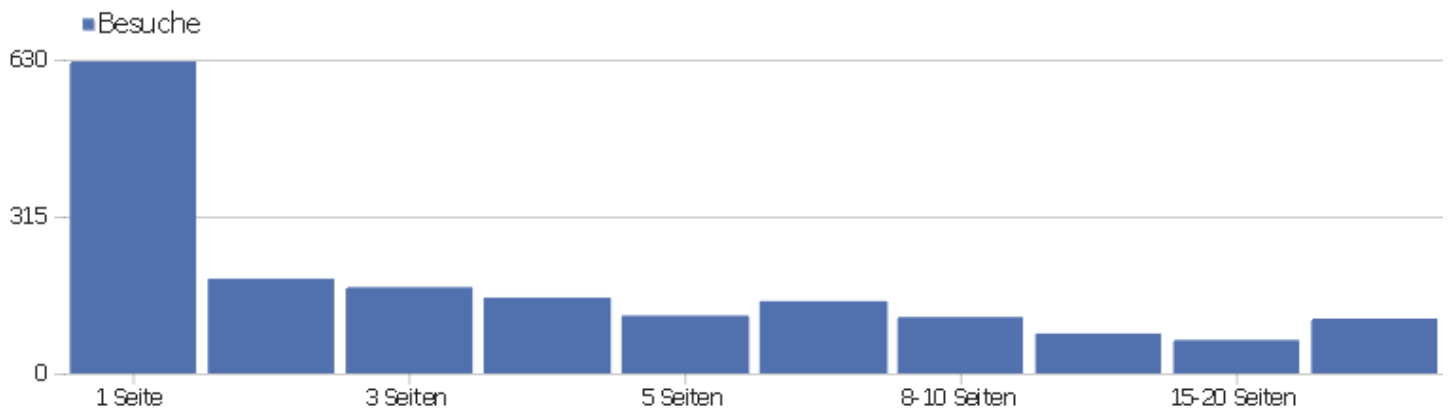

Downloads

Download-URL	Eindeutige Downloads	Downloads
www.zvdd.de/fileadmin/AGSDD-Redaktion/zvdd_MODS_Applic	2	2
dfg-viewer.de/fileadmin/groups/dfgviewer/MODS-Anwendung	1	2

Besuchslänge

Besuchsdauer	Besuche
0-10s	716
11-30s	170
31-60s	176
1-2 Min.	188
2-4 Min.	141
4-7 Min.	111
7-10 Min.	52
10-15 Min.	51
15-30 Min.	90
30+ Min.	84

Seiten pro Besuch

Seiten pro Besuch	Besuche
1 Seite	626
2 Seiten	190
3 Seiten	173
4 Seiten	152
5 Seiten	116
6-7 Seiten	145
8-10 Seiten	113
11-14 Seiten	80
15-20 Seiten	67
21+ Seiten	110

Besuche nach Besuchszahl