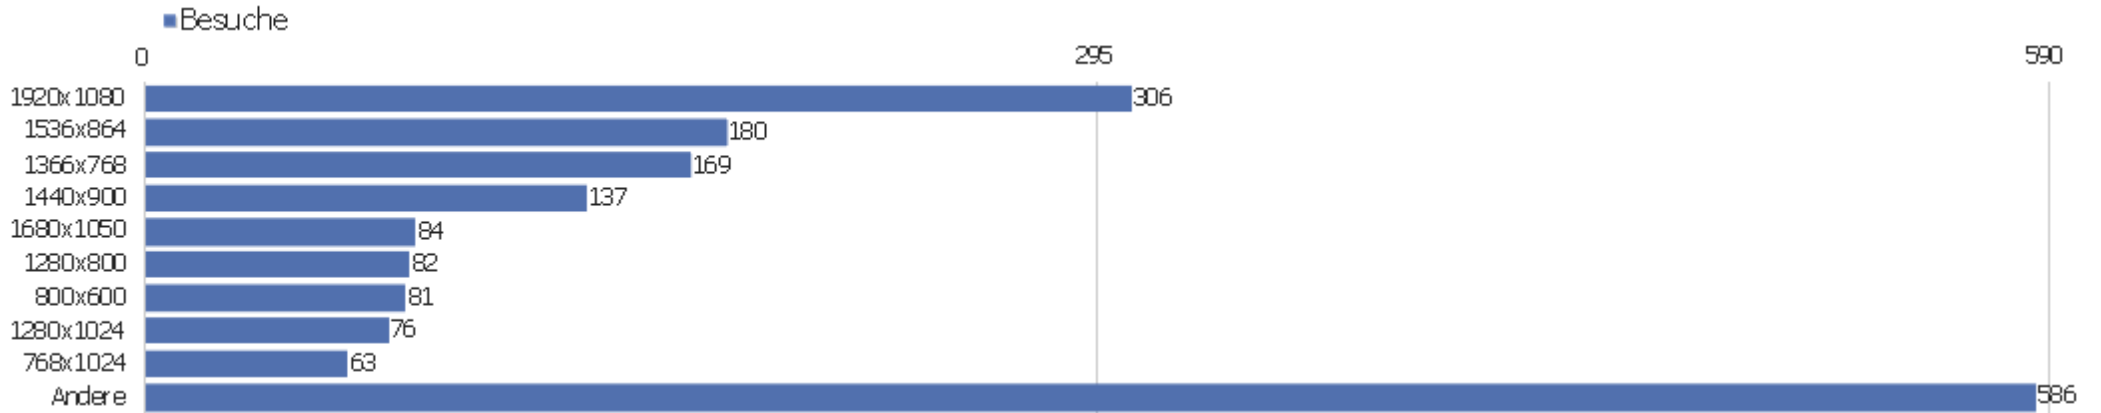

Bildschirmauflösungen

Auflösung	Besuche	Aktionen	Aktionen pro Besuch	Durchschnittszeit auf der Website	Absprungrate	Konversionsrate
1920x1080	306	2.261	7	00:06:45	27 %	0 %
1536x864	180	2.016	11	00:13:55	25 %	0 %
1366x768	169	1.180	7	00:04:47	27 %	0 %
1440x900	137	889	7	00:04:01	23 %	0 %
1680x1050	84	537	6	00:04:00	29 %	0 %
1280x800	82	533	7	00:04:59	33 %	0 %
800x600	81	81	1	00:00:00	100 %	0 %
1280x1024	76	763	10	00:05:14	32 %	0 %
768x1024	63	428	7	00:07:54	27 %	0 %
1600x900	62	357	6	00:03:27	26 %	0 %
1920x1200	60	525	9	00:06:01	32 %	0 %
1024x768	58	232	4	00:02:20	55 %	0 %
1280x720	50	238	5	00:03:30	24 %	0 %
2560x1440	45	167	4	00:02:48	60 %	0 %