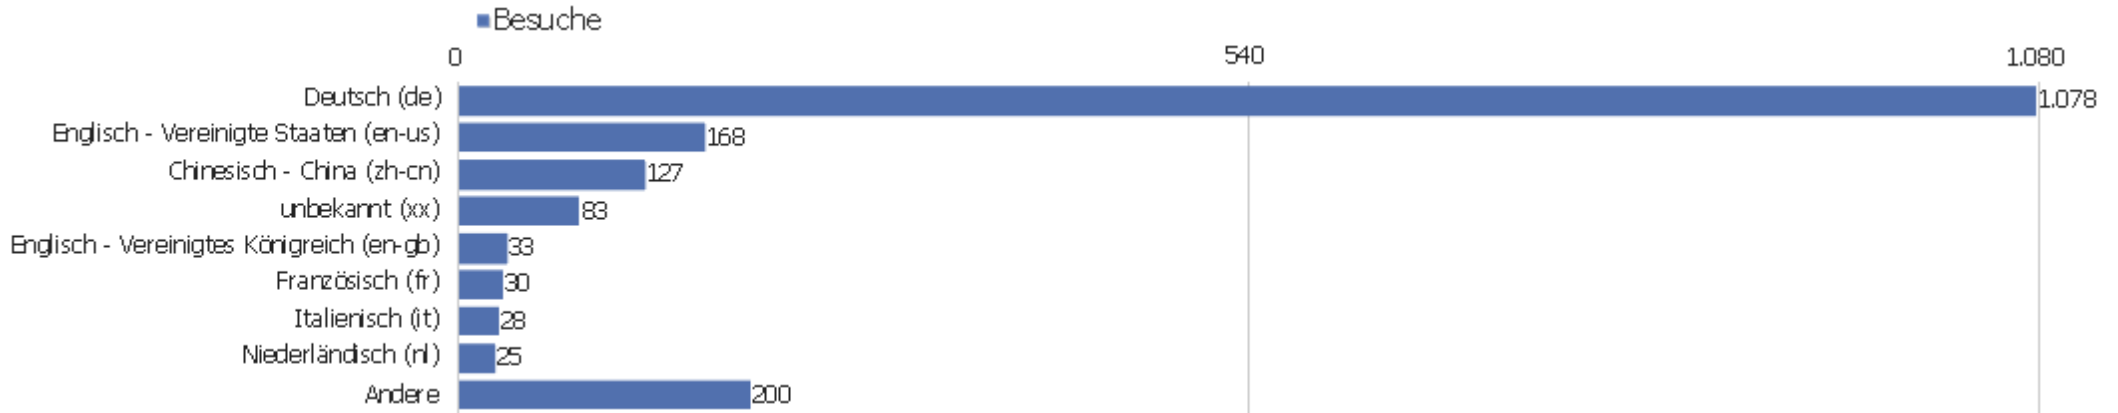

Sprach-Code

Sprache	Besuche	Aktionen	Aktionen pro Besuch	Durchschnittszeit auf der Website	Absprungrate	Konversionsrate
Deutsch (de)	1.078	8.181	8	00:06:46	28 %	0 %
Englisch - Vereinigte Staaten (en-us)	168	1.211	7	00:07:00	33 %	0 %
Chinesisch - China (zh-cn)	127	330	3	00:01:05	61 %	0 %
unbekannt (xx)	83	83	1	00:00:00	100 %	0 %
Englisch - Vereinigtes Königreich (en-gb)	33	220	7	00:05:38	33 %	0 %
Französisch (fr)	30	229	8	00:03:49	20 %	0 %
Italienisch (it)	28	289	10	00:05:42	29 %	0 %
Niederländisch (nl)	25	101	4	00:02:49	40 %	0 %
Deutsch - Schweiz (de-ch)	21	96	5	00:02:33	33 %	0 %
Spanisch (es)	21	126	6	00:02:13	24 %	0 %
Polnisch (pl)	18	130	7	00:06:23	39 %	0 %
Tschechisch - Tschechien (cs-cz)	18	108	6	00:03:36	50 %	0 %
Schwedisch - Schweden (sv-se)	17	133	8	00:04:16	24 %	0 %
Japanisch - Japan (ja-jp)	14	44	3	00:01:58	43 %	0 %