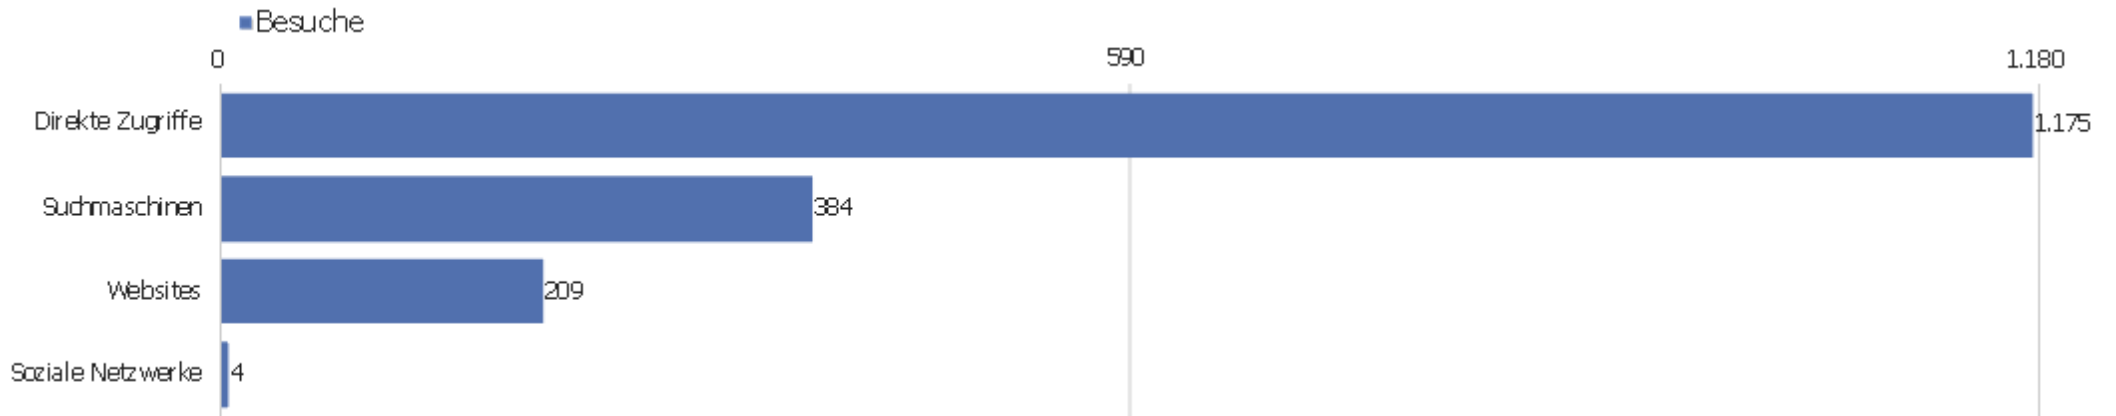

Kanaltyp

Kanaltyp	Besuche	Aktionen	Aktionen pro Besuch	Durchschnittszeit auf der Website	Absprungrate	Umsatz
Direkte Zugriffe	1.175	8.673	7	00:06:32	29 %	0 €
Suchmaschinen	384	2.196	6	00:04:39	41 %	0 €
Websites	209	835	4	00:01:54	59 %	0 €
Soziale Netzwerke	4	10	3	00:00:45	50 %	0 €