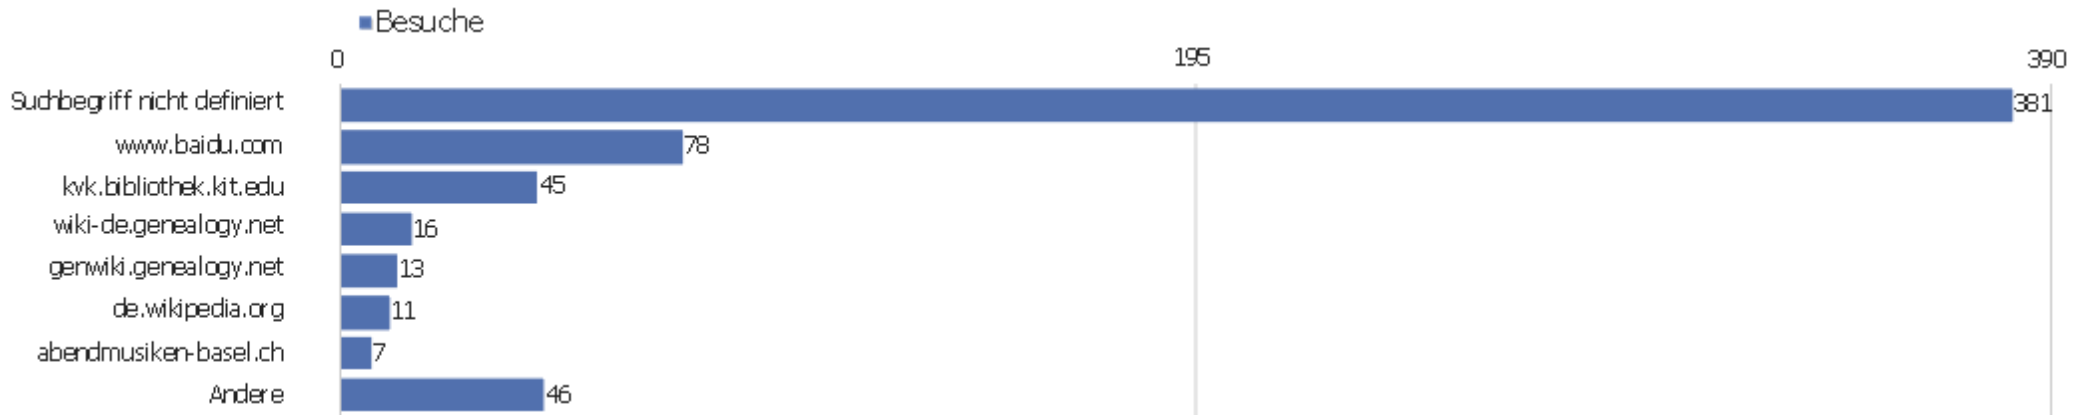

Alle Kanäle

Verweis	Besuche	Aktionen	Aktionen pro Besuch	Durchschnittszeit auf der Website	Absprungrate	Konversionsrate
Suchbegriff nicht definiert	381	2.177	6	00:04:40	41 %	0 %
www.baidu.com	78	78	1	00:00:00	100 %	0 %
kvk.bibliothek.kit.edu	45	167	4	00:02:22	47 %	0 %
wiki-de.genealogy.net	16	147	9	00:06:07	6 %	0 %
genwiki.genealogy.net	13	129	10	00:03:31	15 %	0 %
de.wikipedia.org	11	64	6	00:01:58	45 %	0 %
abendmusiken-basel.ch	7	34	5	00:00:56	0 %	0 %
translate.googleusercontent.com	4	11	3	00:02:54	50 %	0 %
Douban	3	9	3	00:00:59	33 %	0 %
www.gelehrte-journale.de	3	12	4	00:05:19	0 %	0 %
134.76.18.69	2	4	2	00:01:03	0 %	0 %
evangelicaltextualcriticism.blogspot.com	2	20	10	00:01:49	50 %	0 %
rzblx10.uni-regensburg.de	2	6	3	00:00:32	0 %	0 %
www.archi123.com	2	2	1	00:00:00	100 %	0 %