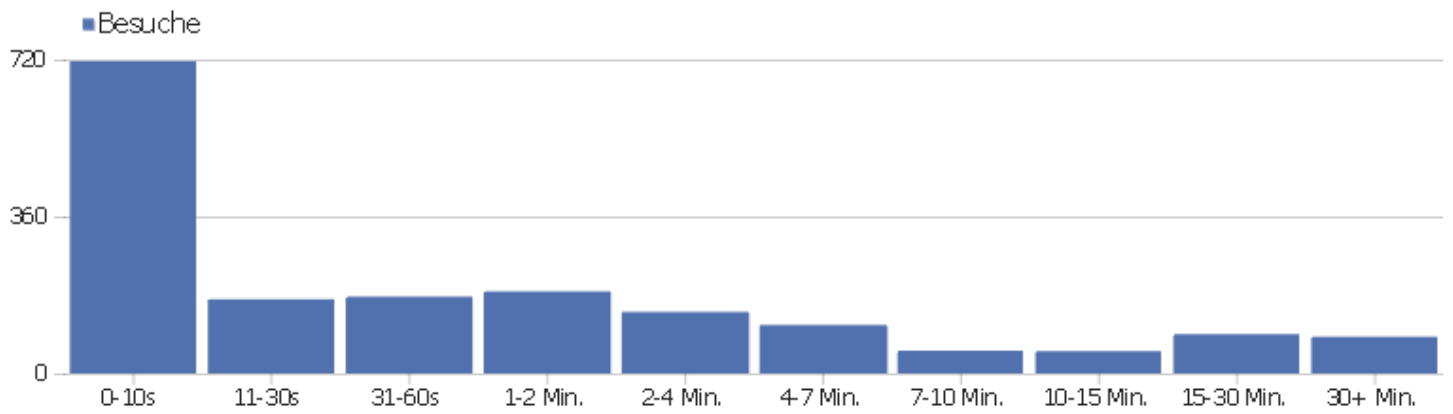

Downloads

Download-URL	Eindeutige Downloads	Downloads
www.zvdd.de/fileadmin/AGSDD-Redaktion/zvdd_MODS_Applic	2	2
dfg-viewer.de/fileadmin/groups/dfgviewer/MODS-Anwendung	1	2

Besuchslänge

Besuchsdauer	Besuche
0-10s	716
11-30s	170
31-60s	176
1-2 Min.	188
2-4 Min.	141
4-7 Min.	111
7-10 Min.	52
10-15 Min.	51
15-30 Min.	90
30+ Min.	84