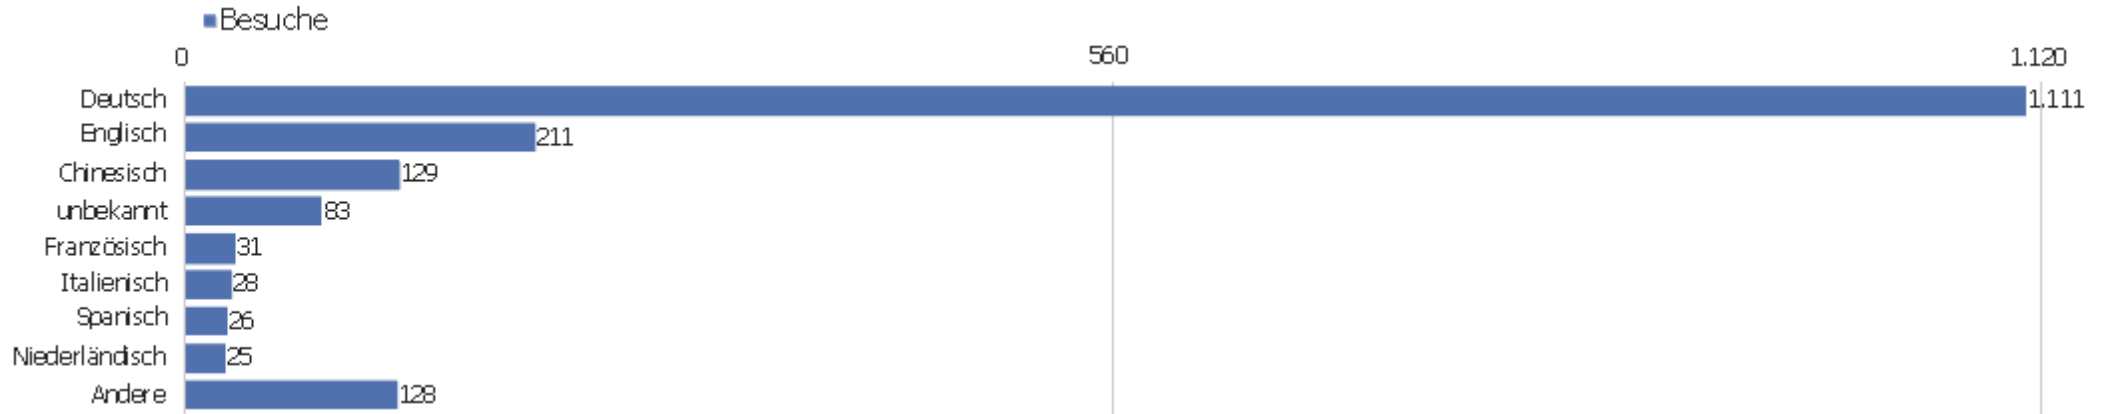

Browsersprache

Sprache	Besuche	Aktionen	Aktionen pro Besuch	Durchschnittszeit auf der Website	Absprungrate	Konversionsrate
Deutsch	1.111	8.324	8	00:06:38	28 %	0 %
Englisch	211	1.464	7	00:06:30	34 %	0 %
Chinesisch	129	334	3	00:01:05	60 %	0 %
unbekannt	83	83	1	00:00:00	100 %	0 %
Französisch	31	237	8	00:03:49	19 %	0 %
Italienisch	28	289	10	00:05:42	29 %	0 %
Spanisch	26	183	7	00:03:41	27 %	0 %
Niederländisch	25	101	4	00:02:49	40 %	0 %
Polnisch	18	130	7	00:06:23	39 %	0 %
Tschechisch	18	108	6	00:03:36	50 %	0 %
Schwedisch	17	133	8	00:04:16	24 %	0 %
Japanisch	14	44	3	00:01:58	43 %	0 %
Russisch	14	48	3	00:02:24	29 %	0 %
Ungarisch	12	22	2	00:01:38	67 %	0 %