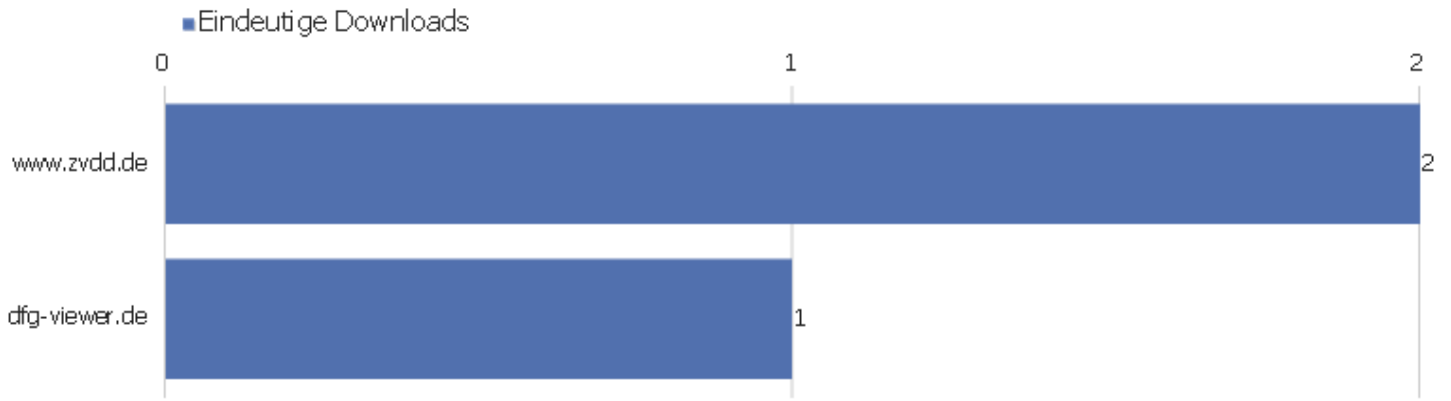

Downloads

Download-URL	Eindeutige Downloads	Downloads
www.zvdd.de/fileadmin/AGSDD-Redaktion/zvdd_MODS_Applic	2	2
dfg-viewer.de/fileadmin/groups/dfgviewer/MODS-Anwendung	1	2