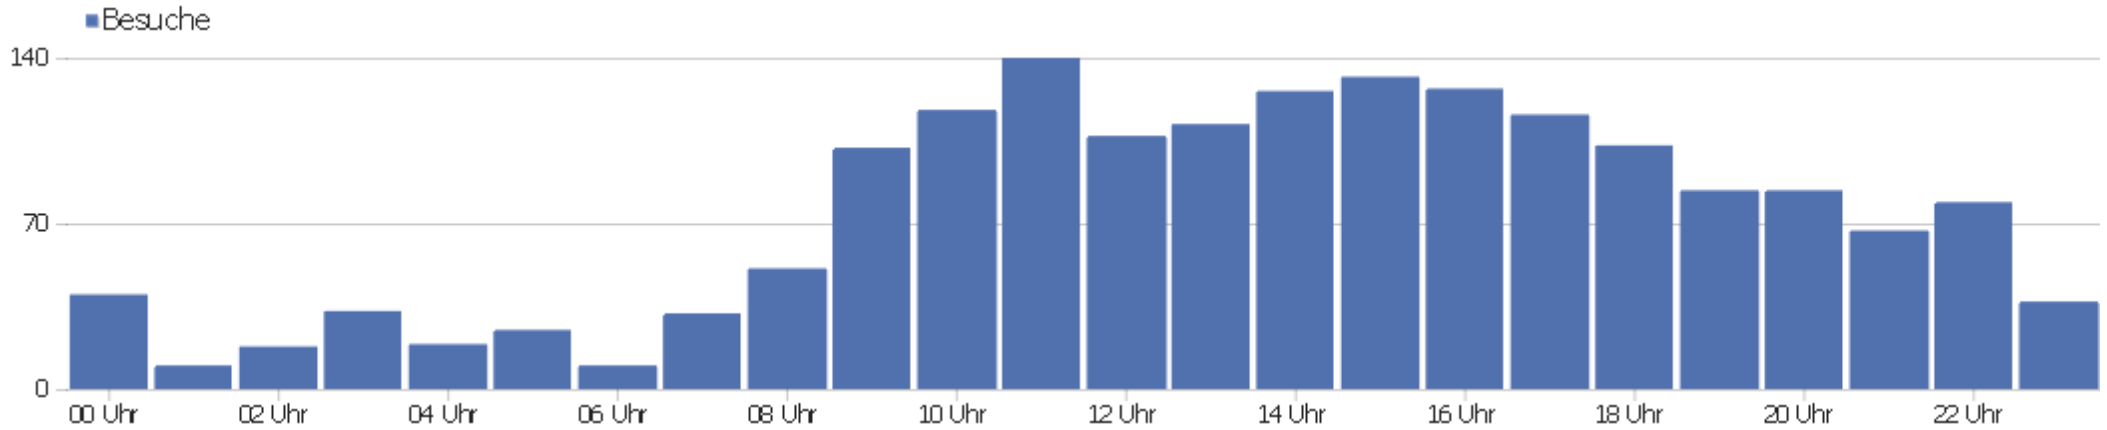

Browser

Browser	Besuche	Aktionen	Aktionen pro Besuch	Durchschnittszeit auf der Website	Absprungrate	Konversionsrate
Firefox	632	5.234	8	00:07:39	24 %	0 %
Chrome	464	3.021	7	00:05:23	39 %	0 %
Safari	214	1.375	6	00:04:58	34 %	0 %
Internet Explorer	99	705	7	00:05:57	34 %	0 %
Microsoft Edge	84	406	5	00:02:35	29 %	0 %
Mobile Safari	76	251	3	00:02:51	57 %	0 %
UC Browser	55	55	1	00:00:00	100 %	0 %
Chrome Mobile	43	187	4	00:02:20	49 %	0 %
Opera	36	228	6	00:05:18	33 %	0 %
unbekannt	18	51	3	00:01:18	39 %	0 %
QQ Browser	11	26	2	00:00:29	45 %	0 %
Sogou Explorer	9	13	1	00:00:02	78 %	0 %
Samsung Browser	8	20	3	00:03:14	63 %	0 %
Firefox Mobile	5	54	11	00:05:48	0 %	0 %

Vivaldi	4	42	11	00:03:41	0 %	0 %
 MIUI Browser	3	10	3	00:06:14	67 %	0 %
 SeaMonkey	3	18	6	00:10:24	0 %	0 %
 Chrome Mobile iOS	2	6	3	00:00:46	0 %	0 %
 Liebao	2	2	1	00:00:00	100 %	0 %
 Oppo Browser	2	5	3	00:00:18	50 %	0 %
 Android Browser	1	4	4	00:01:02	0 %	0 %
 Opera Mobile	1	1	1	00:00:00	100 %	0 %

Betriebssystem-Familien

Betriebssystem-Familie	Besuche	Aktionen	Aktionen pro Besuch	Durchschnittszeit auf der Website	Absprungrate	Konversionsrate
Windows	1.199	8.556	7	00:06:11	33 %	0 %
Mac	298	2.010	7	00:04:39	29 %	0 %
Android	171	718	4	00:03:38	57 %	0 %
iOS	81	264	3	00:02:43	56 %	0 %
GNU/Linux	17	80	5	00:06:26	29 %	0 %
Chrome OS	6	86	14	00:18:06	0 %	0 %

Besuche nach Server-Zeit

Serverzeit - Stunde (Start des Besuchs)	Besuche	Aktionen	Aktionen pro Besuch	Durchschnittszeit auf der Website	Absprungrate	Umsatz
00 Uhr	40	464	12	00:12:00	25 %	0 €
01 Uhr	10	60	6	00:03:40	50 %	0 €
02 Uhr	18	302	17	00:16:39	33 %	0 €
03 Uhr	33	79	2	00:02:36	67 %	0 €
04 Uhr	19	39	2	00:00:30	58 %	0 €
05 Uhr	25	49	2	00:00:38	64 %	0 €
06 Uhr	10	25	3	00:01:02	50 %	0 €
07 Uhr	32	156	5	00:05:55	44 %	0 €
08 Uhr	51	285	6	00:04:35	55 %	0 €
09 Uhr	102	876	9	00:06:52	36 %	0 €
10 Uhr	118	1.128	10	00:08:23	29 %	0 €
11 Uhr	140	799	6	00:04:58	37 %	0 €
12 Uhr	107	619	6	00:03:17	29 %	0 €
13 Uhr	112	520	5	00:02:32	35 %	0 €