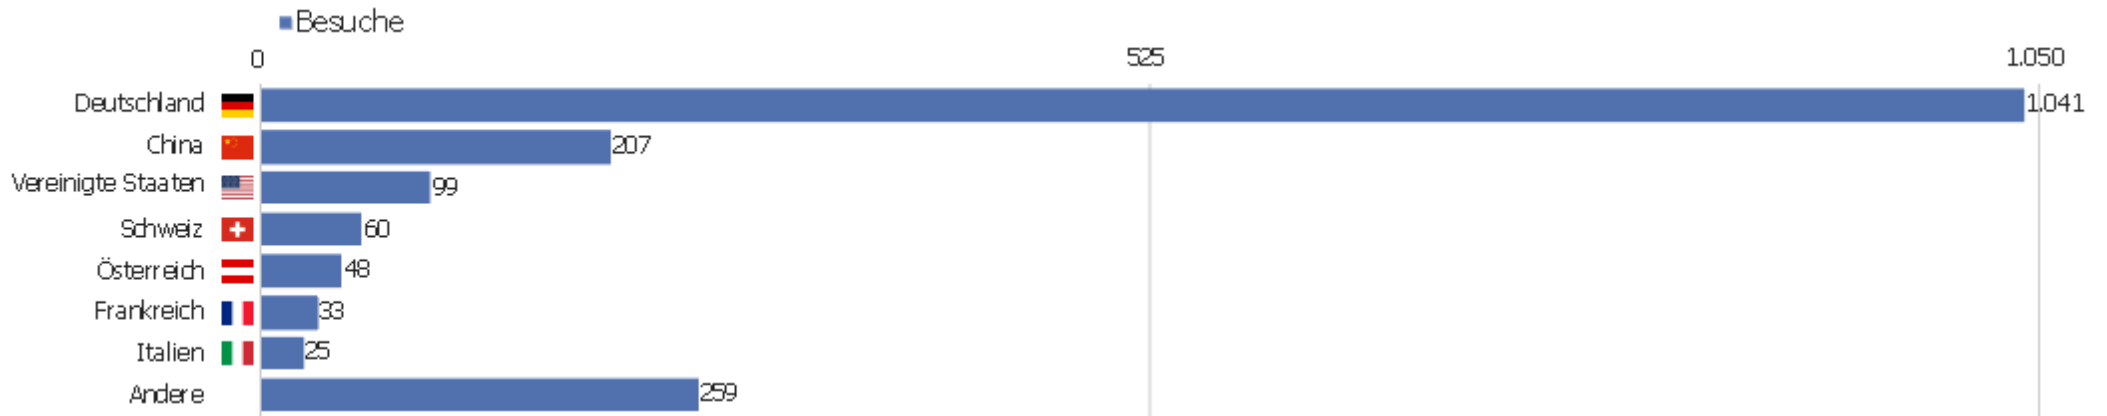

Uni, ZVDD

Zeitspanne: August 2019

Monatsstatistik für ZVDD (JK)

Besucherüberblick

Name	Wert
Eindeutige Besucher	674
Besuche	1.772
Aktionen	11.714
Maximale Aktionen pro Besuch	305
Aktionen pro Besuch	7
Durchschnittliche Besuchszeit (in Sekunden)	00:05:34
Absprungrate	35 %

Land

Land	Besuche	Aktionen	Aktionen pro Besuch	Durchschnittszeit auf der Website	Absprungrate	Umsatz
Deutschland	1.041	7.657	7	00:06:25	28 %	0 €
China	207	361	2	00:00:34	78 %	0 €
Vereinigte Staaten	99	873	9	00:09:32	34 %	0 €
Schweiz	60	436	7	00:05:11	28 %	0 €
Österreich	48	282	6	00:05:25	21 %	0 €
Frankreich	33	246	8	00:04:30	21 %	0 €
Italien	25	283	11	00:06:40	32 %	0 €
Schweden	21	171	8	00:04:29	24 %	0 €
Polen	20	145	7	00:05:56	35 %	0 €
Tschechien	20	115	6	00:03:18	45 %	0 €
Vereinigtes Königreich	19	70	4	00:03:03	42 %	0 €
Niederlande	18	91	5	00:03:24	22 %	0 €
Spanien	18	119	7	00:02:44	11 %	0 €
Belgien	13	43	3	00:01:03	46 %	0 €

Japan	13	81	6	00:03:44	46 %	0 €
 Ungarn	13	30	2	00:02:04	62 %	0 €
 Russland	12	38	3	00:02:19	50 %	0 €
 Finnland	8	85	11	00:15:11	0 %	0 €
 Südkorea	7	30	4	00:03:00	71 %	0 €
 Luxemburg	5	12	2	00:00:15	60 %	0 €
 Slowakei	5	11	2	00:06:41	40 %	0 €
 Australien	4	12	3	00:01:38	25 %	0 €
 Brasilien	4	37	9	00:04:32	50 %	0 €
Andere	59	486	8	00:07:47	31 %	0 €