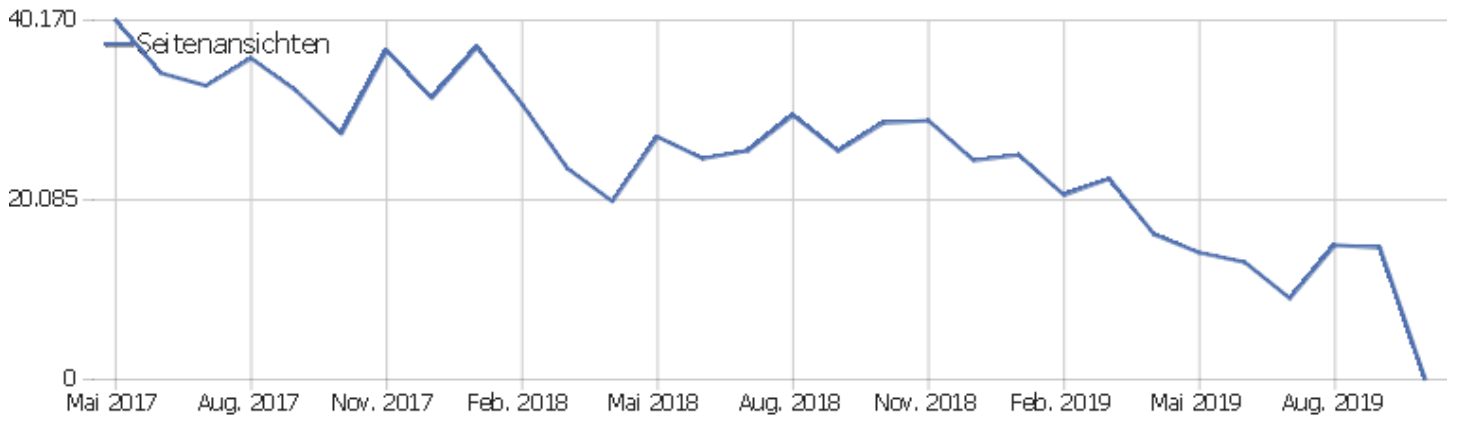

Es stehen keine Daten für diesen Bericht zur Verfügung.

Browser

Es stehen keine Daten für diesen Bericht zur Verfügung.

Betriebssystem-Familien

Es stehen keine Daten für diesen Bericht zur Verfügung.

Besuche nach Server-Zeit

Es stehen keine Daten für diesen Bericht zur Verfügung.

Aktionen - Kernmetriken

Name	Wert
Seitenansichten	0
Eindeutige Seitenansichten	0
Downloads	0
Eindeutige Downloads	0
Ausgehende Verweise	0
Eindeutige ausgehende Verweise	0
Suchanfragen	0
Eindeutige Suchbegriffe	0