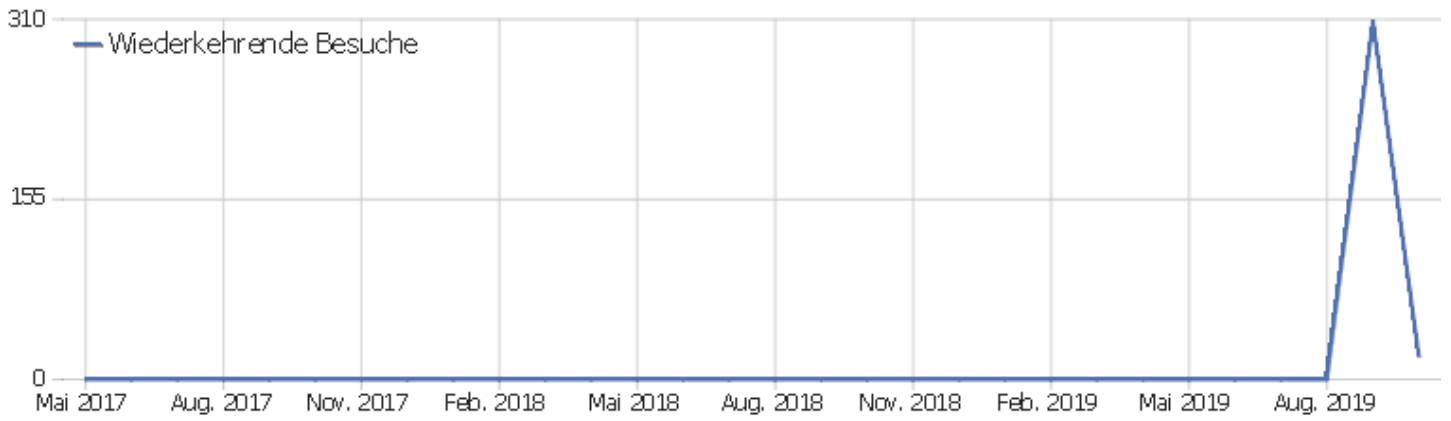

Ausgehende Verweise

Es stehen keine Daten für diesen Bericht zur Verfügung.

Downloads

Es stehen keine Daten für diesen Bericht zur Verfügung.

Besuchslänge

Es stehen keine Daten für diesen Bericht zur Verfügung.

Seiten pro Besuch

Es stehen keine Daten für diesen Bericht zur Verfügung.

Besuche nach Besuchszahl

Es stehen keine Daten für diesen Bericht zur Verfügung.

Wiederkehrende Besuche

Name	Wert
Eindeutige wiederkehrende Besucher	17
Wiederkehrende Benutzer	0
Wiederkehrende Besuche	20
Aktionen bei wiederkehrenden Besuchen	209
Maximale Aktionen eines wiederkehrenden Besuchs	96
Absprungrate bei wiederkehrenden Besuchen	40 %
Aktionen pro wiederkehrendem Besuch	11
Durchschnittszeit von wiederkehrenden Besuchen	00:09:21