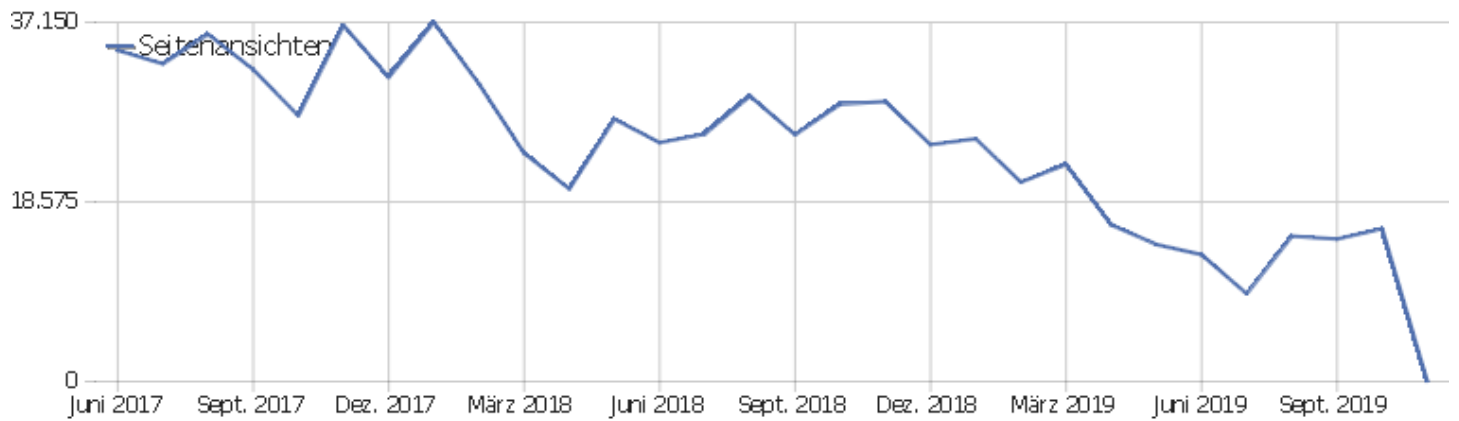

Es stehen keine Daten für diesen Bericht zur Verfügung.

Browser

Es stehen keine Daten für diesen Bericht zur Verfügung.

Betriebssystem-Familien

Es stehen keine Daten für diesen Bericht zur Verfügung.

Besuche nach Server-Zeit

Es stehen keine Daten für diesen Bericht zur Verfügung.

Aktionen - Kernmetriken

Name	Wert
Seitenansichten	0
Eindeutige Seitenansichten	0
Downloads	0
Eindeutige Downloads	0
Ausgehende Verweise	0
Eindeutige ausgehende Verweise	0
Suchanfragen	0
Eindeutige Suchbegriffe	0