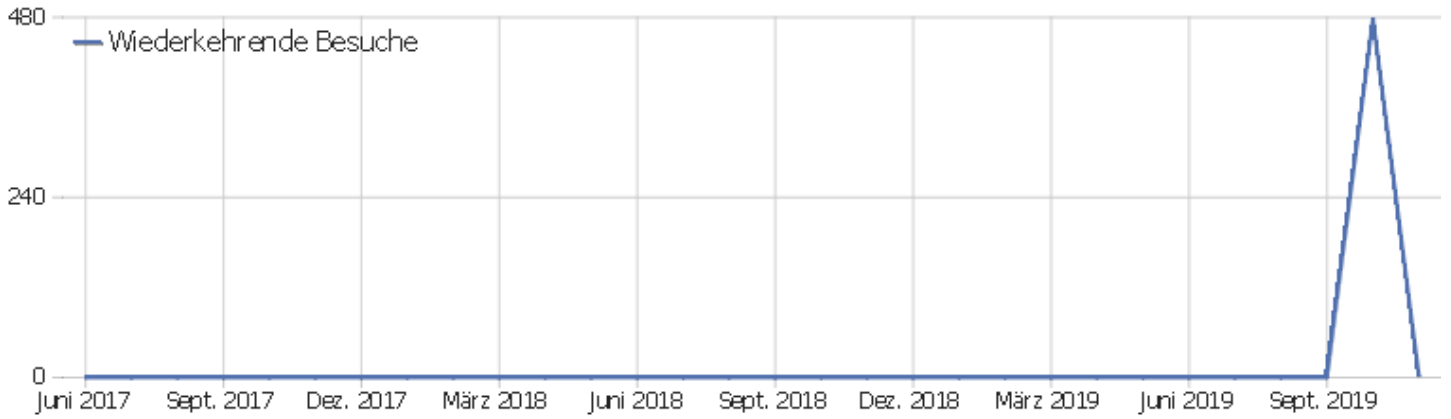

Ausgehende Verweise

Es stehen keine Daten für diesen Bericht zur Verfügung.

Downloads

Es stehen keine Daten für diesen Bericht zur Verfügung.

Besuchslänge

Es stehen keine Daten für diesen Bericht zur Verfügung.

Seiten pro Besuch

Es stehen keine Daten für diesen Bericht zur Verfügung.

Besuche nach Besuchszahl

Es stehen keine Daten für diesen Bericht zur Verfügung.

Wiederkehrende Besuche

Name	Wert
Eindeutige wiederkehrende Besucher	2
Wiederkehrende Benutzer	0
Wiederkehrende Besuche	2
Aktionen bei wiederkehrenden Besuchen	7
Maximale Aktionen eines wiederkehrenden Besuchs	6
Absprungrate bei wiederkehrenden Besuchen	50 %
Aktionen pro wiederkehrendem Besuch	4
Durchschnittszeit von wiederkehrenden Besuchen	00:09:45