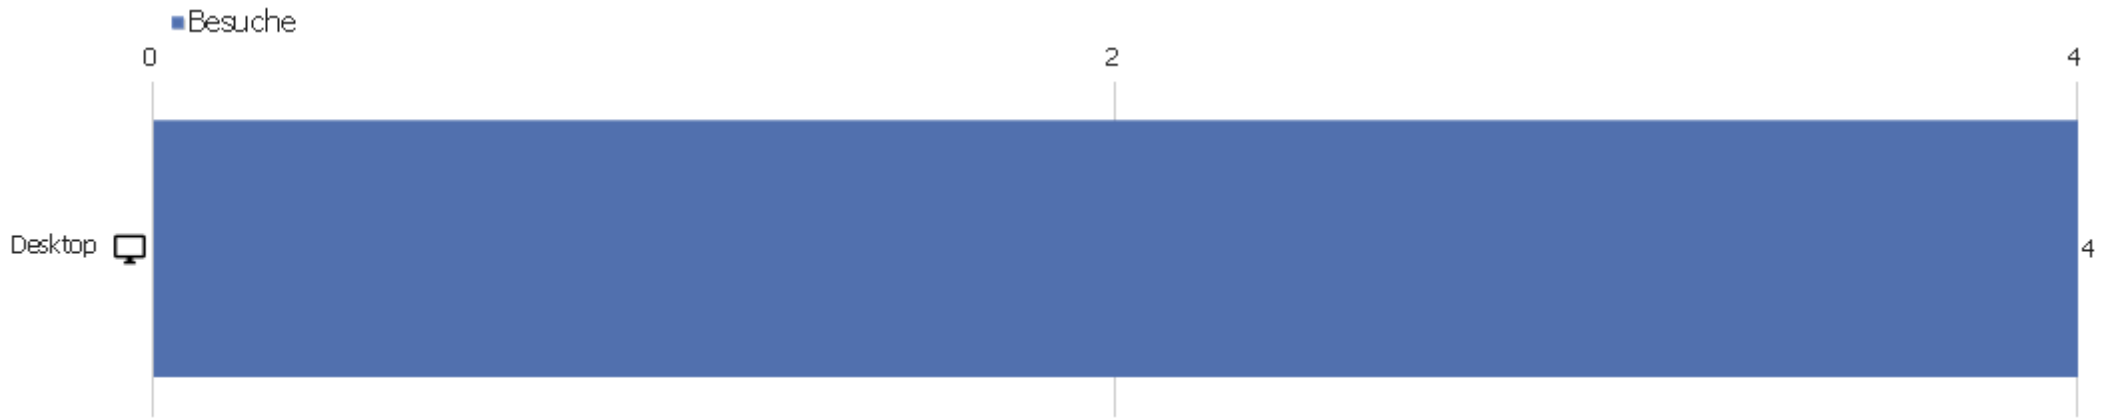

Gerätetyp

Gerätetyp	Besuche	Aktionen	Aktionen pro Besuch	Durchschnittszeit auf der Website	Absprungrate	Umsatz
Desktop	4	6	2	00:10:09	75 %	0 €