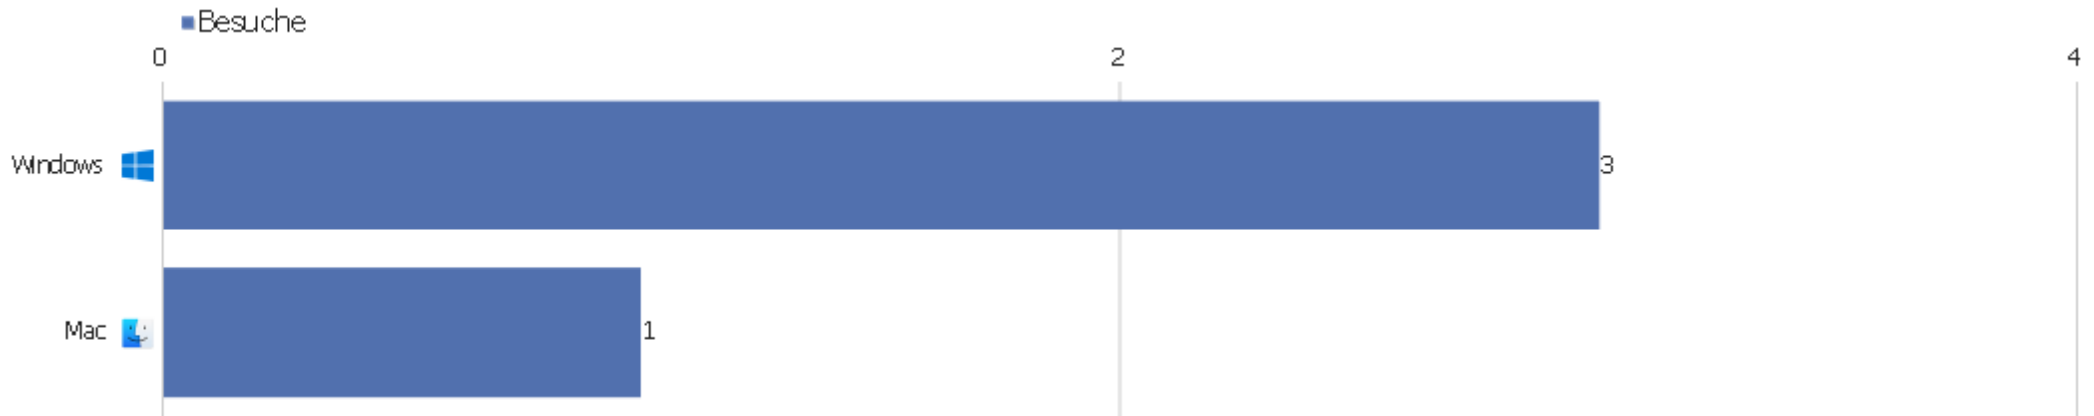

Betriebssystem-Familien

Betriebssystem-Familie	Besuche	Aktionen	Aktionen pro Besuch	Durchschnittszeit auf der Website	Absprungrate	Konversionsrate
Windows	3	5	2	00:13:32	67 %	0 %
Mac	1	1	1	00:00:00	100 %	0 %