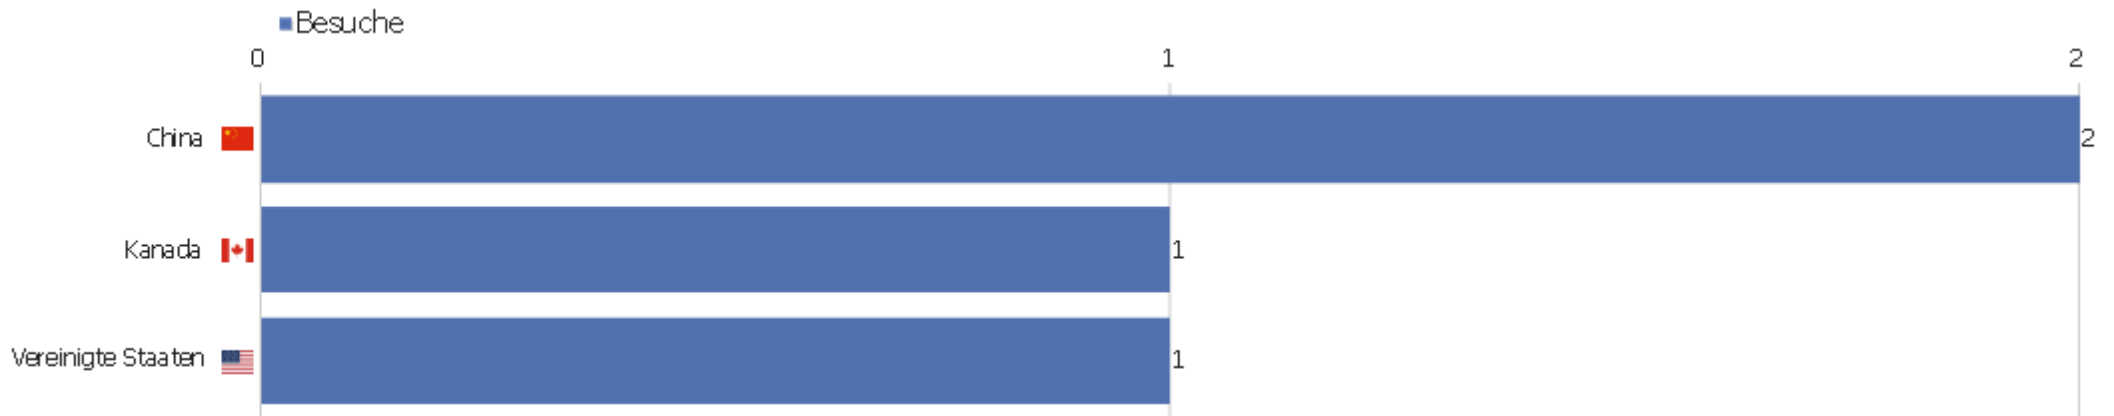

Uni, ZVDD

Zeitspanne: Februar 2020

Monatsstatistik für ZVDD (JK)

Besucherüberblick

Name	Wert
Eindeutige Besucher	4
Besuche	4
Aktionen	6
Maximale Aktionen pro Besuch	3
Aktionen pro Besuch	2
Durchschnittliche Besuchszeit (in Sekunden)	00:10:09
Absprungrate	75 %

Land

Land	Besuche	Aktionen	Aktionen pro Besuch	Durchschnittszeit auf der Website	Absprungrate	Umsatz
China	2	4	2	00:20:19	50 %	0 €
Kanada	1	1	1	00:00:00	100 %	0 €
Vereinigte Staaten	1	1	1	00:00:00	100 %	0 €