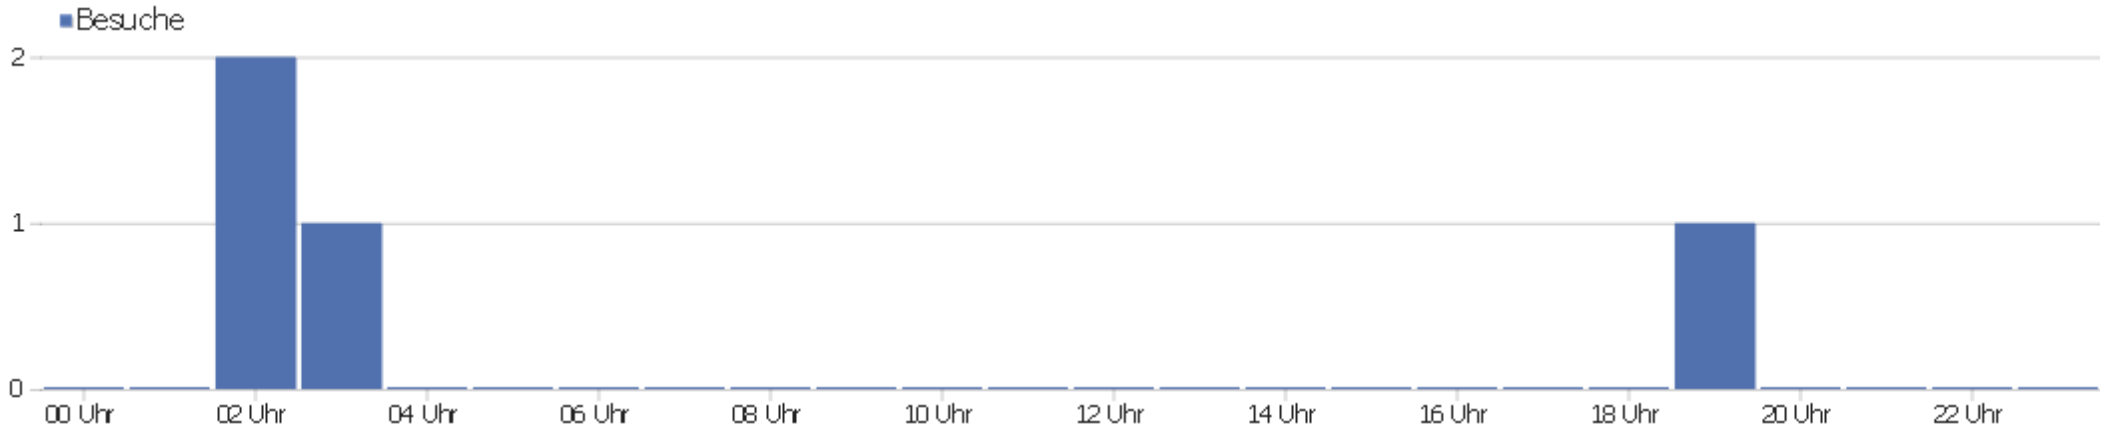

Gerätetyp

Gerätetyp	Besuche	Aktionen	Aktionen pro Besuch	Durchschnittszeit auf der Website	Absprungrate	Umsatz
Desktop 	4	6	2	00:10:09	75 %	0 €

Bildschirmauflösungen

Auflösung	Besuche	Aktionen	Aktionen pro Besuch	Durchschnittszeit auf der Website	Absprungrate	Konversionsrate
1366x768	2	2	1	00:00:00	100 %	0 %
1500x844	1	3	3	00:40:37	0 %	0 %
1600x1600	1	1	1	00:00:00	100 %	0 %

Browser

Browser	Besuche	Aktionen	Aktionen pro Besuch	Durchschnittszeit auf der Website	Absprungrate	Konversionsrate
Chrome	2	2	1	00:00:00	100 %	0 %
Microsoft Edge	1	3	3	00:40:37	0 %	0 %
Safari	1	1	1	00:00:00	100 %	0 %

Betriebssystem-Familien

Betriebssystem-Familie	Besuche	Aktionen	Aktionen pro Besuch	Durchschnittszeit auf der Website	Absprungrate	Konversionsrate
Windows	3	5	2	00:13:32	67 %	0 %
Mac	1	1	1	00:00:00	100 %	0 %

Besuche nach Server-Zeit

Serverzeit - Stunde (Start des Besuchs)	Besuche	Aktionen	Aktionen pro Besuch	Durchschnittszeit auf der Website	Absprungrate	Umsatz
00 Uhr	0	0	0	00:00:00	0 %	0 €
01 Uhr	0	0	0	00:00:00	0 %	0 €
02 Uhr	2	2	1	00:00:00	100 %	0 €
03 Uhr	1	3	3	00:40:37	0 %	0 €
04 Uhr	0	0	0	00:00:00	0 %	0 €
05 Uhr	0	0	0	00:00:00	0 %	0 €
06 Uhr	0	0	0	00:00:00	0 %	0 €
07 Uhr	0	0	0	00:00:00	0 %	0 €
08 Uhr	0	0	0	00:00:00	0 %	0 €
09 Uhr	0	0	0	00:00:00	0 %	0 €
10 Uhr	0	0	0	00:00:00	0 %	0 €
11 Uhr	0	0	0	00:00:00	0 %	0 €
12 Uhr	0	0	0	00:00:00	0 %	0 €
13 Uhr	0	0	0	00:00:00	0 %	0 €