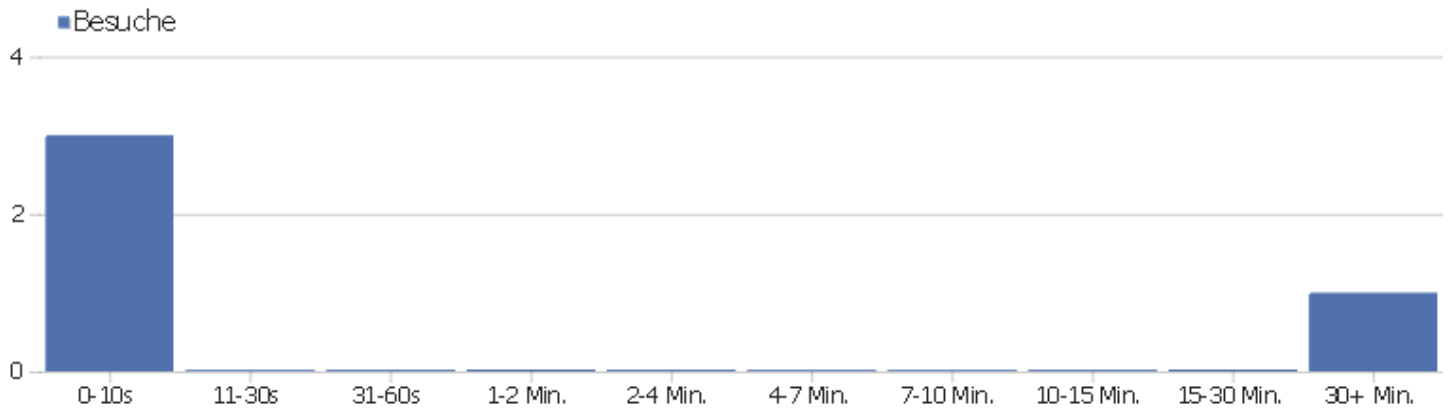

Seitentitel	Seitenansichten	Eindeutige Seitenansichten	Durchschnittszeit pro Seite	Absprungrate	Ausstiegsrate	Durchschnittliche Generierungszeit
Startseite Zentrales Verzeichnis Digitalisierter Dr	6	4	00:06:46	75 %	100 %	1 Minuten 47,43s

Ausgehende Verweise

Es stehen keine Daten für diesen Bericht zur Verfügung.

Downloads

Es stehen keine Daten für diesen Bericht zur Verfügung.

Besuchslänge

Besuchsdauer	Besuche
0-10s	3
11-30s	0
31-60s	0
1-2 Min.	0
2-4 Min.	0
4-7 Min.	0
7-10 Min.	0
10-15 Min.	0
15-30 Min.	0
30+ Min.	1