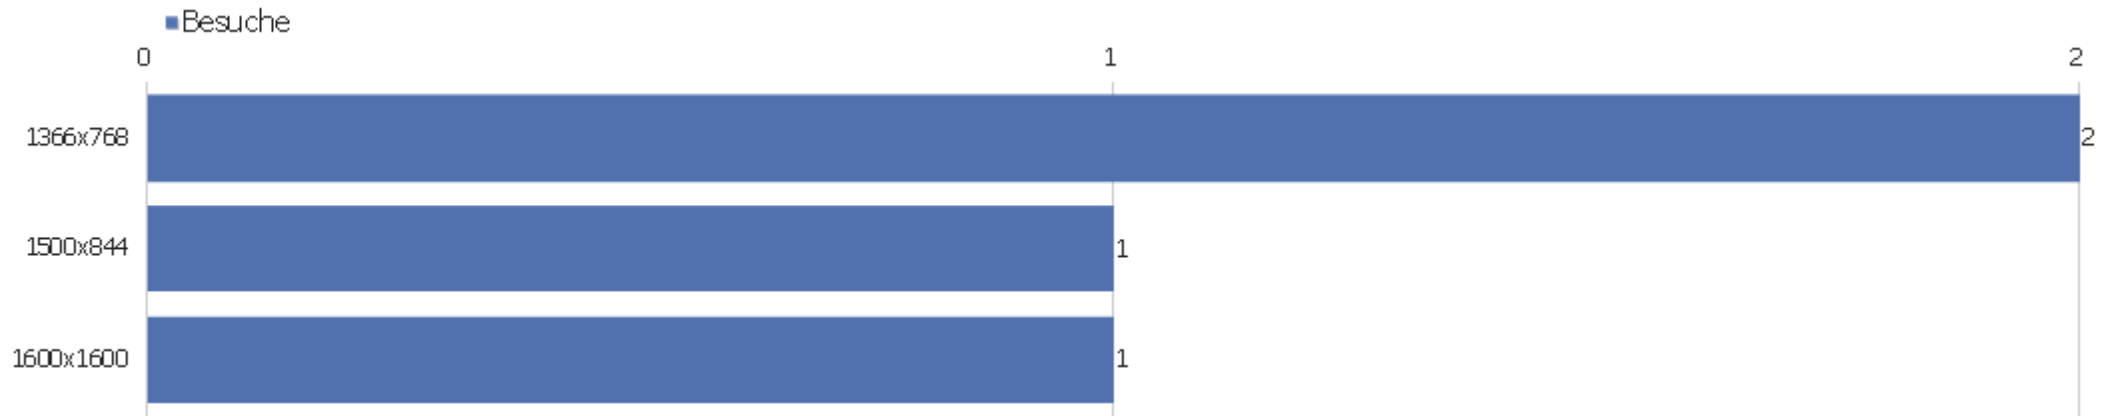

Bildschirmauflösungen

Auflösung	Besuche	Aktionen	Aktionen pro Besuch	Durchschnittszeit auf der Website	Absprungrate	Konversionsrate
1366x768	2	2	1	00:00:00	100 %	0 %
1500x844	1	3	3	00:40:37	0 %	0 %
1600x1600	1	1	1	00:00:00	100 %	0 %