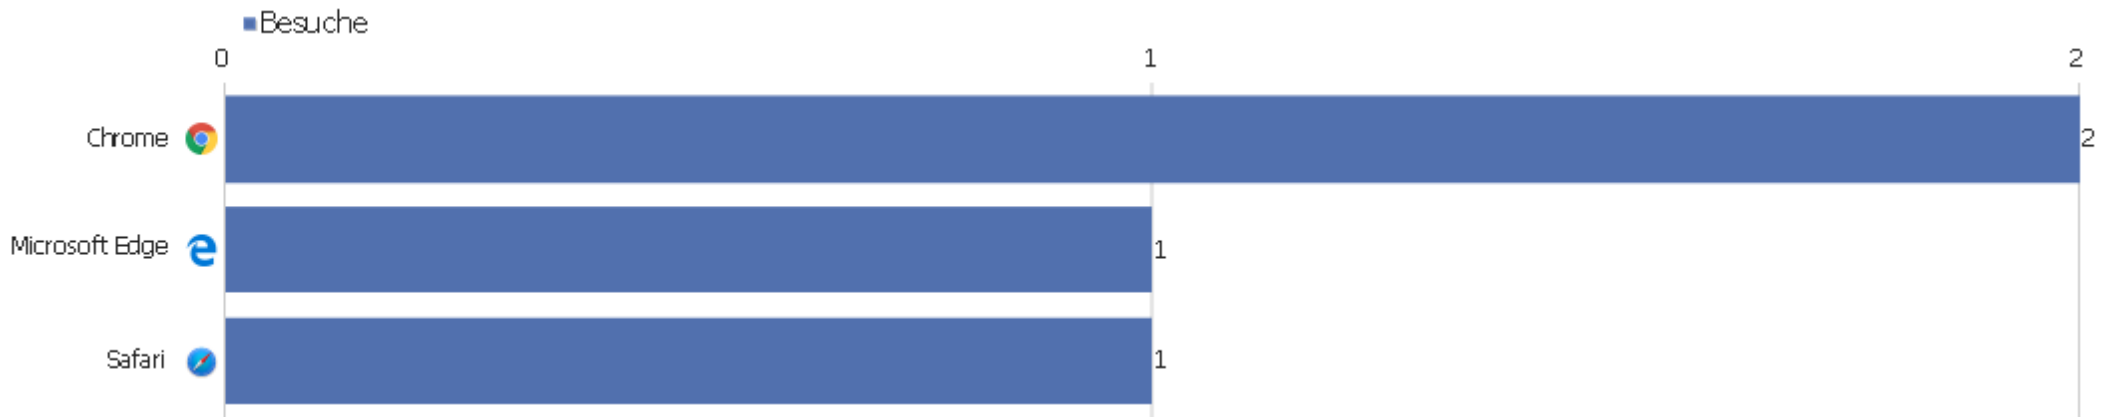

Browser

Browser	Besuche	Aktionen	Aktionen pro Besuch	Durchschnittszeit auf der Website	Absprungrate	Konversionsrate
Chrome	2	2	1	00:00:00	100 %	0 %
Microsoft Edge	1	3	3	00:40:37	0 %	0 %
Safari	1	1	1	00:00:00	100 %	0 %