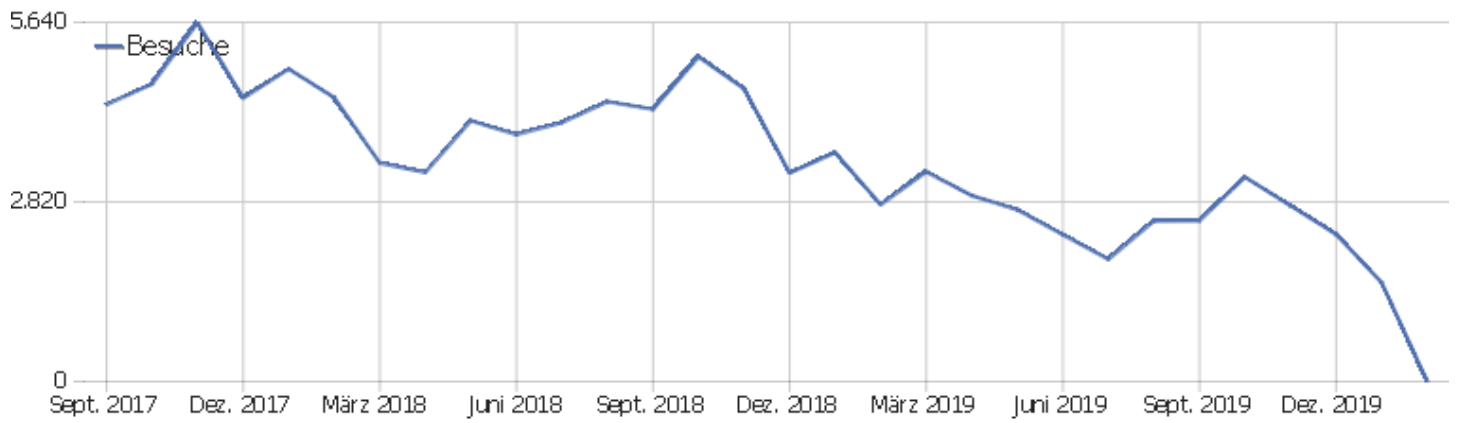

Uni, ZVDD

Zeitspanne: Februar 2020

Monatsstatistik für ZVDD (JK)

Besucherüberblick

Name	Wert
Eindeutige Besucher	4
Besuche	4
Aktionen	6
Maximale Aktionen pro Besuch	3
Aktionen pro Besuch	2
Durchschnittliche Besuchszeit (in Sekunden)	00:10:09
Absprungrate	75 %

Land

Land	Besuche	Aktionen	Aktionen pro Besuch	Durchschnittszeit auf der Website	Absprungrate	Umsatz
China	2	4	2	00:20:19	50 %	0 €
Kanada	1	1	1	00:00:00	100 %	0 €
Vereinigte Staaten	1	1	1	00:00:00	100 %	0 €