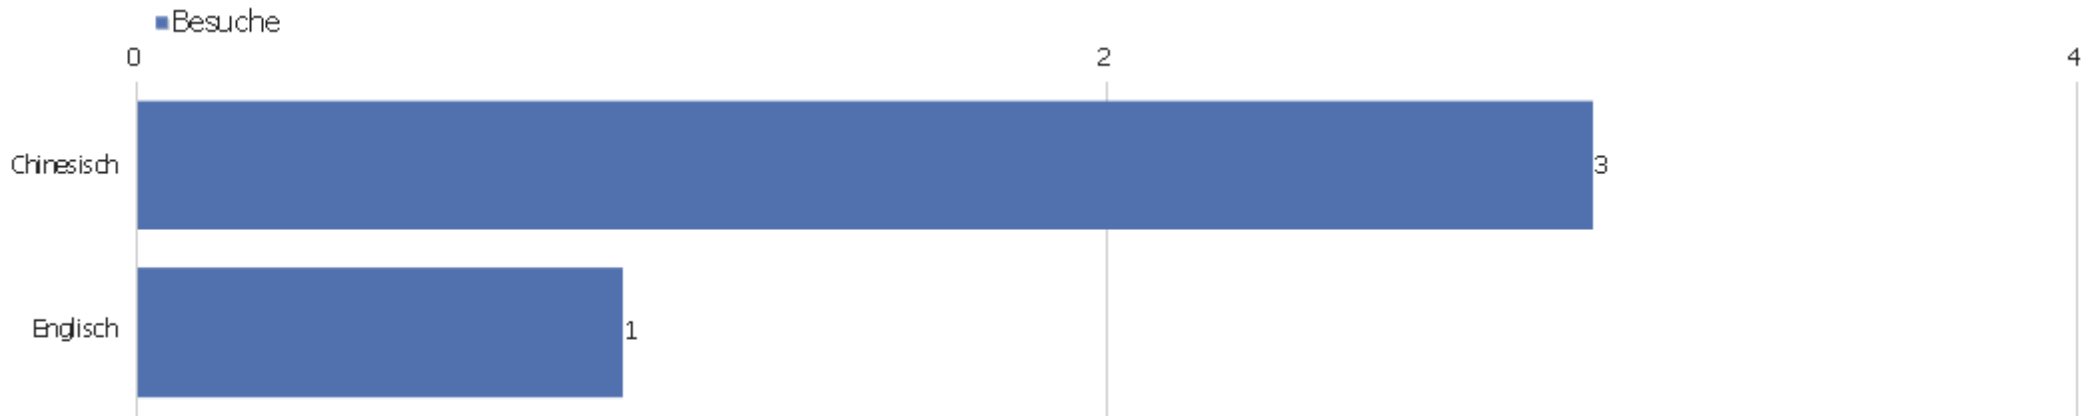

Browsersprache

Sprache	Besuche	Aktionen	Aktionen pro Besuch	Durchschnittszeit auf der Website	Absprungrate	Konversionsrate
Chinesisch	3	5	2	00:13:32	67 %	0 %
Englisch	1	1	1	00:00:00	100 %	0 %