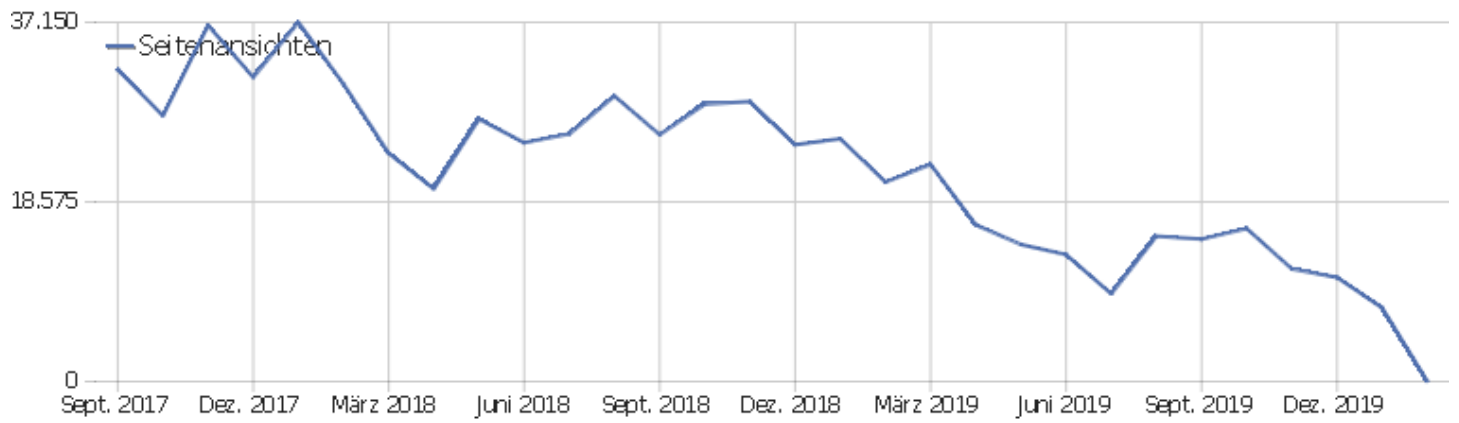

Aktionen - Kernmetriken

Name	Wert
Seitenansichten	6
Eindeutige Seitenansichten	4
Downloads	0
Eindeutige Downloads	0
Ausgehende Verweise	0
Eindeutige ausgehende Verweise	0
Suchanfragen	0
Eindeutige Suchbegriffe	0
Durchschnittliche Generierungszeit	1 Minuten 47,43s