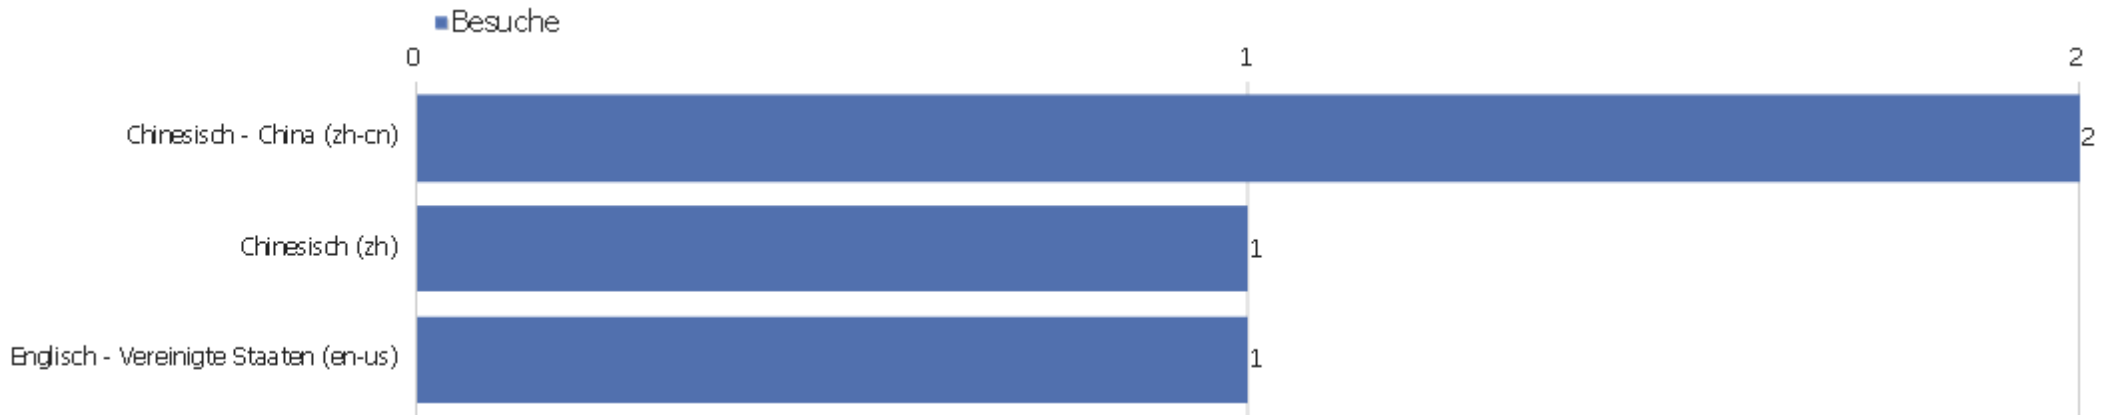

Sprach-Code

Sprache	Besuche	Aktionen	Aktionen pro Besuch	Durchschnittszeit auf der Website	Absprungrate	Konversionsrate
Chinesisch - China (zh-cn)	2	2	1	00:00:00	100 %	0 %
Chinesisch (zh)	1	3	3	00:40:37	0 %	0 %
Englisch - Vereinigte Staaten (en-us)	1	1	1	00:00:00	100 %	0 %