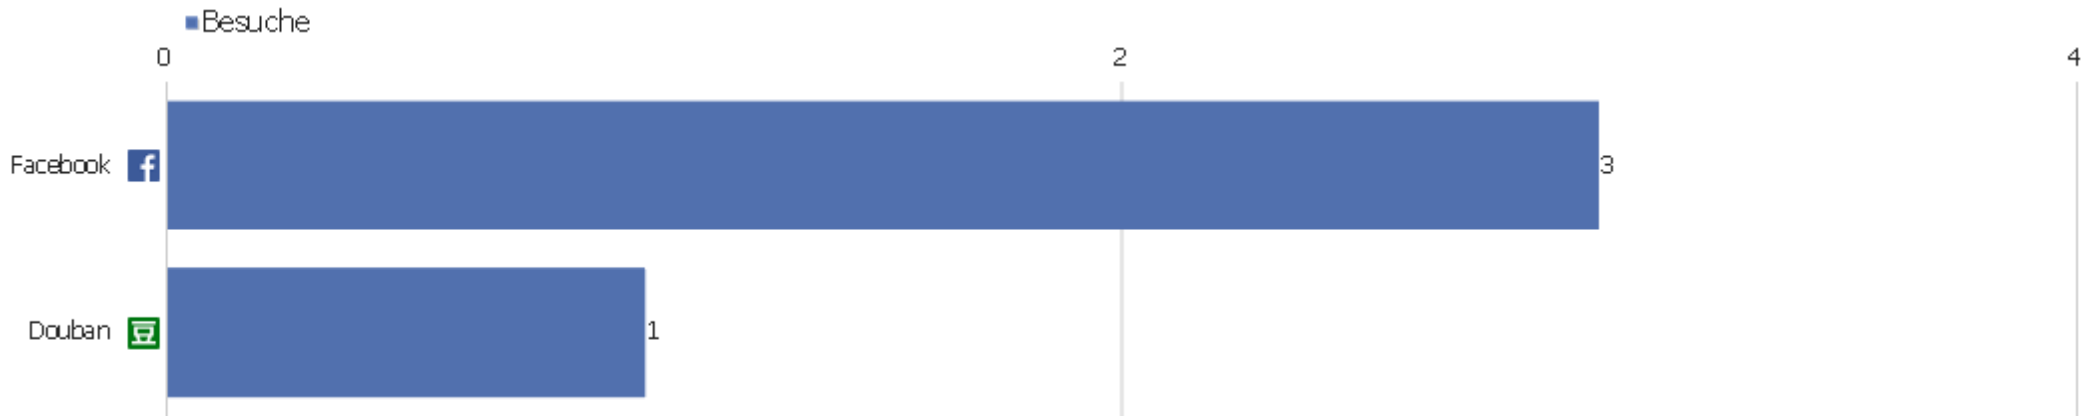

Soziale Netzwerke

Soziales Netzwerk	Besuche	Aktionen	Aktionen pro Besuch	Durchschnittszeit auf der Website	Absprungrate	Konversionsrate
Douban - https://www.douban.com/note/694143616/	1	3	3	00:02:58	0 %	0 %
Facebook - http://m.facebook.com/	1	1	1	00:00:00	100 %	0 %
Facebook - https://l.facebook.com/	1	1	1	00:00:00	100 %	0 %
Facebook - https://www.facebook.com/	1	1	1	00:00:00	100 %	0 %