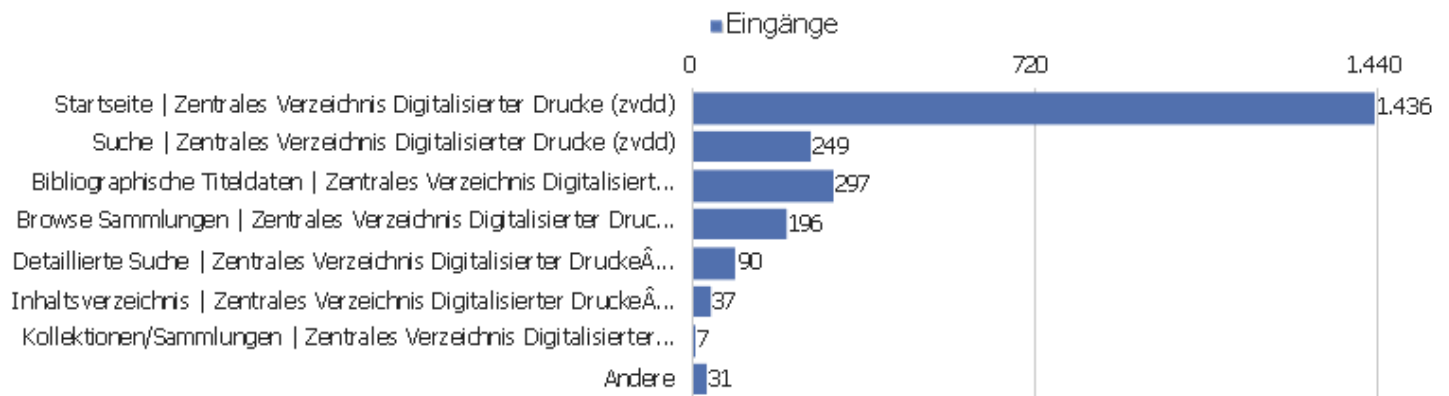

Titel der Einstiegsseite

Titel der Einstiegsseite	Eingänge	Absprünge	Absprungrate	Durchschnittliche Generierungszeit
Startseite | Zentrales Verzeichnis Digitalisierter Dr	1.436	517	36 %	1,78 s
Suche | Zentrales Verzeichnis Digitalisierter Drucke (zvdd)	249	89	36 %	3,53 s
Bibliographische Titeldaten | Zentrales Verzeichnis D	297	148	50 %	0,54 s
Browse Sammlungen | Zentrales Verzeichnis Digitalisie	196	86	44 %	3,33 s
Detaillierte Suche | Zentrales Verzeichnis Digitalisi	90	33	37 %	5,76 s
Inhaltsverzeichnis | Zentrales Verzeichnis Digitalisi	37	21	57 %	2,75 s
Kollektionen/Sammlungen | Zentrales Verzeichnis Digit	7	2	29 %	6,23 s
ZVDD Validator | Zentrales Verzeichnis Digitalisierte	14	6	43 %	4,21 s
Anmelden | Zentrales Verzeichnis Digitalisierter Druc	2	0	0 %	0,13 s
Hilfe zur Suche | Zentrales Verzeichnis Digitalisiert	3	3	100 %	0,3 s
Seite nicht gefunden | Zentrales Verzeichnis Digitali	5	1	20 %	0,26 s
zvdd: Suche	1	1	100 %	19,5 s
zvdd: Browse Sammlungen	5	4	80 %	21,75 s
Über das Projekt | Zentrales Verzeichnis Digitalisie	1	1	100 %	0 s