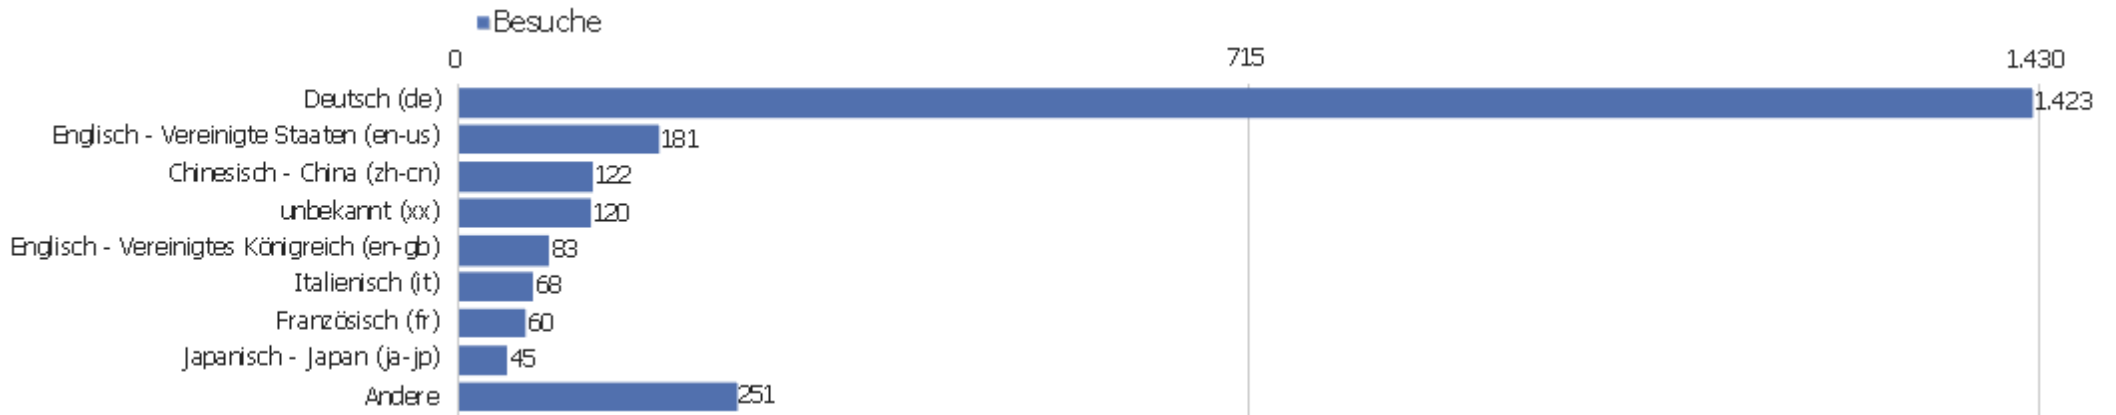

Sprach-Code

Sprache	Besuche	Aktionen	Aktionen pro Besuch	Durchschnittszeit auf der Website	Absprungrate	Konversionsrate
Deutsch (de)	1.423	9.473	7	00:06:37	33 %	0 %
Englisch - Vereinigte Staaten (en-us)	181	667	4	00:03:28	43 %	0 %
Chinesisch - China (zh-cn)	122	233	2	00:00:55	57 %	0 %
unbekannt (xx)	120	140	1	00:00:04	93 %	0 %
Englisch - Vereinigtes Königreich (en-gb)	83	499	6	00:03:14	39 %	0 %
Italienisch (it)	68	530	8	00:05:08	37 %	0 %
Französisch (fr)	60	276	5	00:01:43	30 %	0 %
Japanisch - Japan (ja-jp)	45	800	18	00:11:17	20 %	0 %
Spanisch (es)	35	232	7	00:06:03	57 %	0 %
Polnisch (pl)	30	82	3	00:06:09	53 %	0 %
Deutsch - Schweiz (de-ch)	24	68	3	00:01:10	33 %	0 %
Niederländisch (nl)	22	221	10	00:08:57	32 %	0 %
Russisch (ru)	21	89	4	00:05:41	48 %	0 %
Schwedisch - Schweden (sv-se)	20	101	5	00:02:42	15 %	0 %