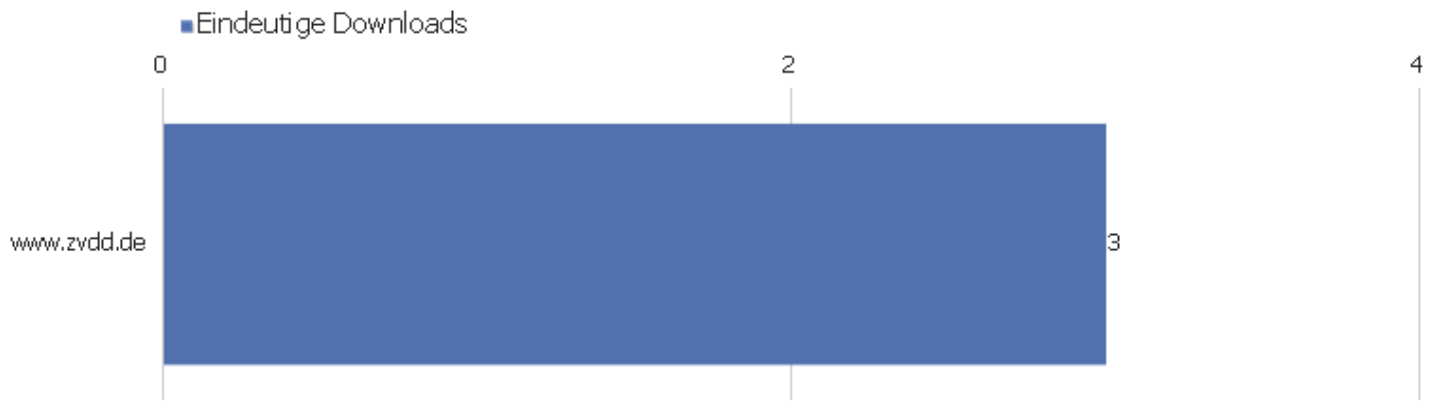

Downloads

Download-URL

Eindeutige Downloads

Download-URL	Eindeutige Downloads	Downloads
www.zvdd.de/fileadmin/AGSDD-Redaktion/METS_Anwendungen	2	3
www.zvdd.de/fileadmin/AGSDD-Redaktion/zvdd_MODS_Applica	1	1