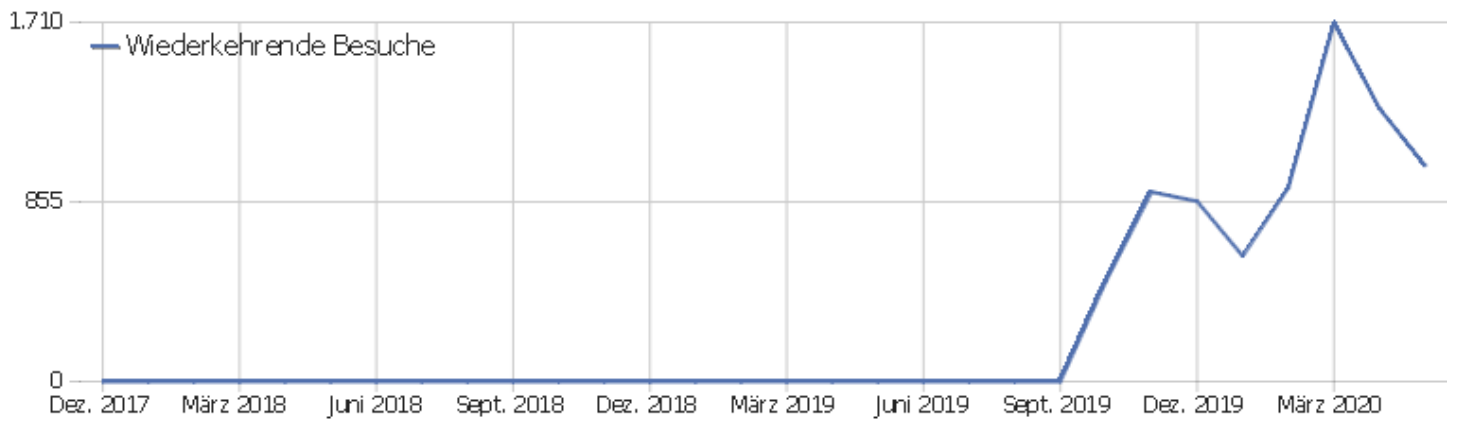

Besuchslänge

Besuchsdauer	Besuche
0-10s	1.019
11-30s	203
31-60s	226
1-2 Min.	206
2-4 Min.	190
4-7 Min.	121
7-10 Min.	76
10-15 Min.	69
15-30 Min.	146
30+ Min.	111

Seiten pro Besuch

Seiten pro Besuch	Besuche
1 Seite	916
2 Seiten	368
3 Seiten	234
4 Seiten	147
5 Seiten	136
6-7 Seiten	140
8-10 Seiten	130
11-14 Seiten	79
15-20 Seiten	73
21+ Seiten	130

Besuche nach Besuchszahl

Besuche nach Besuchszahl

Besuch
e %
Besuch
e

Besuchszahl	Besuche	%
1 Besuch	1.331	57 %
2 Besuche	263	11 %
3 Besuche	129	5 %
4 Besuche	76	3 %
5 Besuche	48	2 %
6 Besuche	41	2 %
7 Besuche	36	2 %
8 Besuche	30	1 %
9-14 Besuche	85	4 %
15-25 Besuche	135	6 %
26-50 Besuche	80	3 %
51-100 Besuche	87	4 %
101-200 Besuche	12	1 %
201+ Besuche	0	0 %

Wiederkehrende Besuche

Name	Wert
Eindeutige neue Besucher	651
Neue Benutzer	0
Neue Besuche	1.326
Aktionen bei neuen Besuchen	6.438
Max_actions_new	144
Absprungrate bei neuen Besuchen	45 %
Durchschnittsaktionen pro neuem Besuch	5
Durchschnittszeit neuer Besuche (in Sekunden)	00:03:59
Eindeutige wiederkehrende Besucher	242
Wiederkehrende Benutzer	0
Wiederkehrende Besuche	1.027
Aktionen bei wiederkehrenden Besuchen	7.374
Maximale Aktionen eines wiederkehrenden Besuchs	175
Absprungrate bei wiederkehrenden Besuchen	31 %
Aktionen pro wiederkehrendem Besuch	7
Durchschnittszeit von wiederkehrenden Besuchen	00:07:01