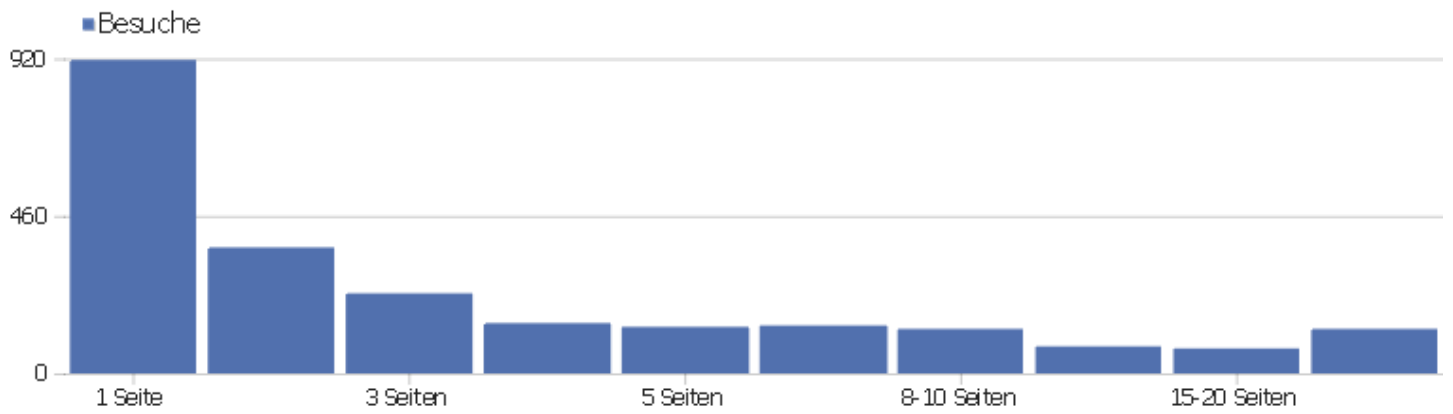

Besuchslänge

Besuchsdauer	Besuche
0-10s	1.019
11-30s	203
31-60s	226
1-2 Min.	206
2-4 Min.	190
4-7 Min.	121
7-10 Min.	76
10-15 Min.	69
15-30 Min.	146
30+ Min.	111

Seiten pro Besuch

Seiten pro Besuch	Besuche
1 Seite	916
2 Seiten	368
3 Seiten	234
4 Seiten	147
5 Seiten	136
6-7 Seiten	140
8-10 Seiten	130
11-14 Seiten	79
15-20 Seiten	73
21+ Seiten	130