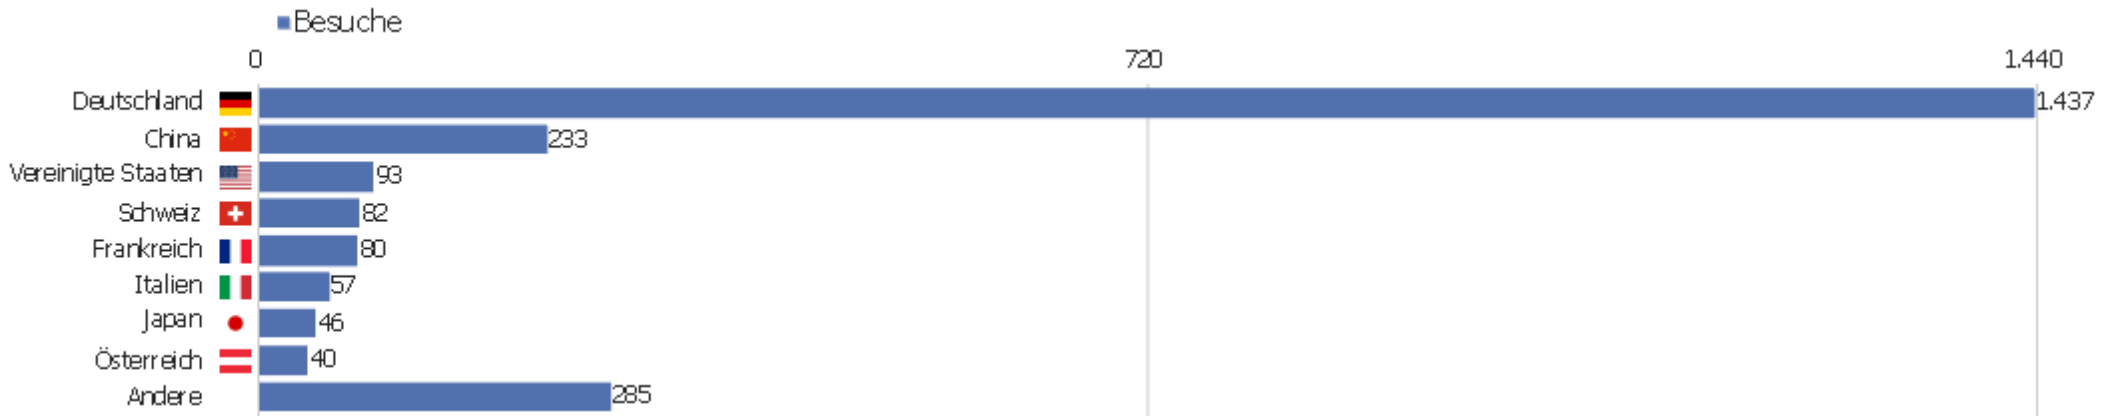

Uni, ZVDD

Zeitspanne: Mai 2020

Monatsstatistik für ZVDD (JK)

Besucherüberblick

Name	Wert
Eindeutige Besucher	817
Besuche	2.353
Aktionen	13.812
Maximale Aktionen pro Besuch	175
Aktionen pro Besuch	6
Durchschnittliche Besuchszeit (in Sekunden)	00:05:19
Absprungrate	39 %

Land

Land	Besuche	Aktionen	Aktionen pro Besuch	Durchschnittszeit auf der Website	Absprungrate	Umsatz
Deutschland	1.437	9.442	7	00:06:32	34 %	0 €
China	233	357	2	00:00:42	77 %	0 €
Vereinigte Staaten	93	313	3	00:03:06	48 %	0 €
Schweiz	82	446	5	00:03:10	26 %	0 €
Frankreich	80	330	4	00:01:31	43 %	0 €
Italien	57	468	8	00:05:21	47 %	0 €
Japan	46	802	17	00:10:54	20 %	0 €
Österreich	40	161	4	00:02:07	28 %	0 €
Polen	30	82	3	00:06:09	53 %	0 €
Niederlande	29	272	9	00:08:45	28 %	0 €
Schweden	24	109	5	00:02:21	21 %	0 €
Finnland	17	147	9	00:05:27	47 %	0 €
Russland	17	86	5	00:06:59	41 %	0 €
Spanien	17	206	12	00:11:47	24 %	0 €