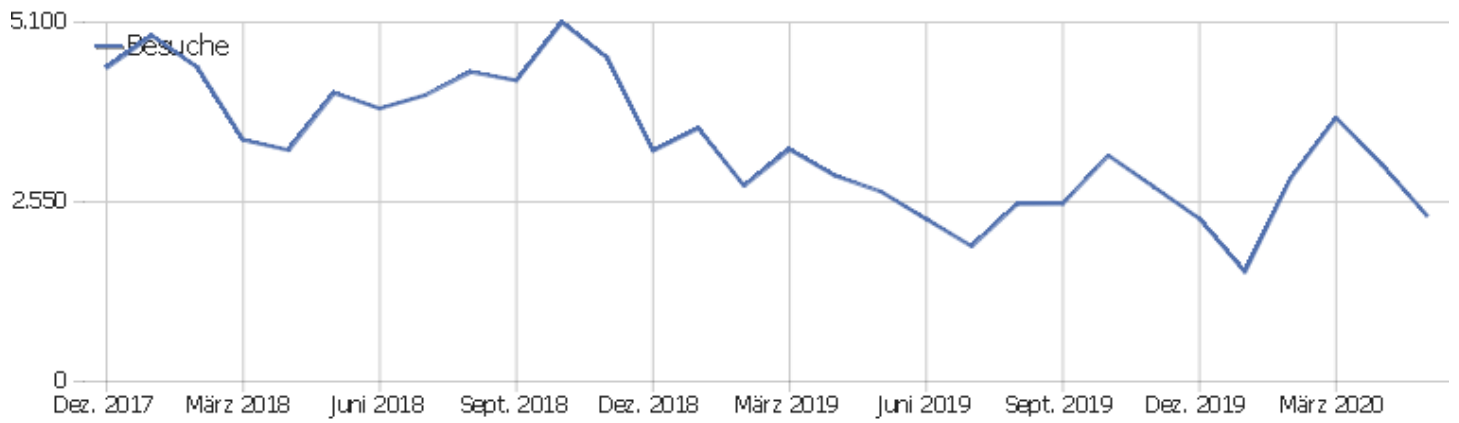

Uni, ZVDD

Zeitspanne: Mai 2020

Monatsstatistik für ZVDD (JK)

Besucherüberblick

Name	Wert
Eindeutige Besucher	817
Besuche	2.353
Aktionen	13.812
Maximale Aktionen pro Besuch	175
Aktionen pro Besuch	6
Durchschnittliche Besuchszeit (in Sekunden)	00:05:19
Absprungrate	39 %

Land

Land	Besuche	Aktionen	Aktionen pro Besuch	Durchschnittszeit auf der Website	Absprungrate	Umsatz
Deutschland	1.437	9.442	7	00:06:32	34 %	0 €
China	233	357	2	00:00:42	77 %	0 €
Vereinigte Staaten	93	313	3	00:03:06	48 %	0 €
Schweiz	82	446	5	00:03:10	26 %	0 €
Frankreich	80	330	4	00:01:31	43 %	0 €
Italien	57	468	8	00:05:21	47 %	0 €
Japan	46	802	17	00:10:54	20 %	0 €
Österreich	40	161	4	00:02:07	28 %	0 €
Polen	30	82	3	00:06:09	53 %	0 €
Niederlande	29	272	9	00:08:45	28 %	0 €
Schweden	24	109	5	00:02:21	21 %	0 €
Finnland	17	147	9	00:05:27	47 %	0 €
Russland	17	86	5	00:06:59	41 %	0 €
Spanien	17	206	12	00:11:47	24 %	0 €