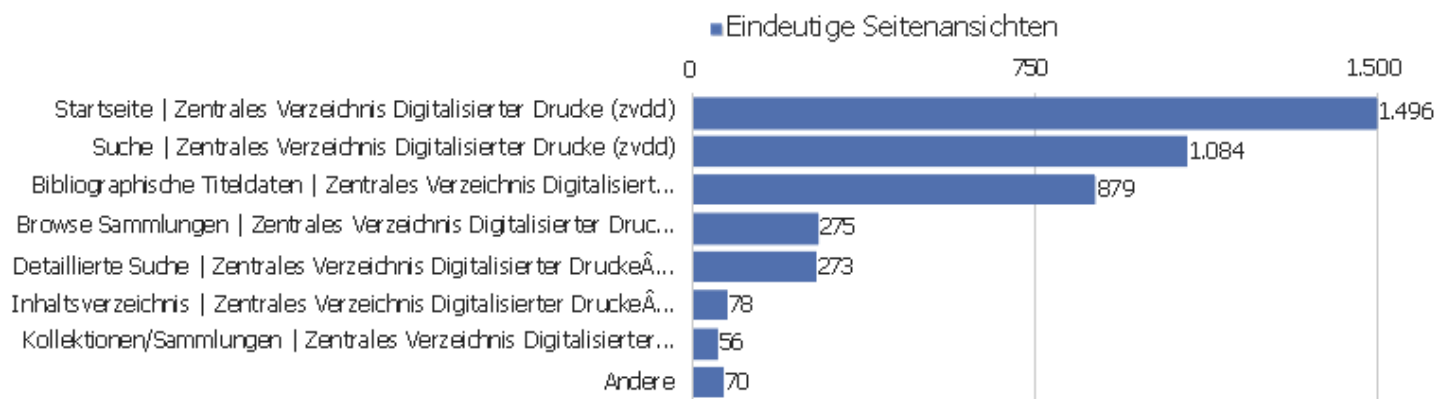

Titel der Ausstiegsseite

Titel der Ausstiegsseite	Ausstiege	Eindeutige Seitenansichten	Ausstiegsrate	Durchschnittliche Generierungszeit
Startseite | Zentrales Verzeichnis Digitalisierter Dr	703	1.496	47 %	1,78 s
Suche | Zentrales Verzeichnis Digitalisierter Drucke (zvdd)	618	1.084	57 %	3,53 s
Bibliographische Titeldaten | Zentrales Verzeichnis D	616	879	70 %	0,54 s
Browse Sammlungen | Zentrales Verzeichnis Digitalisie	165	275	60 %	3,33 s
Detaillierte Suche | Zentrales Verzeichnis Digitalisi	155	273	57 %	5,76 s
Inhaltsverzeichnis | Zentrales Verzeichnis Digitalisi	46	78	59 %	2,75 s
Kollektionen/Sammlungen | Zentrales Verzeichnis Digit	14	56	25 %	6,23 s
ZVDD Validator | Zentrales Verzeichnis Digitalisierte	10	16	63 %	4,21 s
Anmelden | Zentrales Verzeichnis Digitalisierter Druc	5	11	45 %	0,13 s
Hilfe zur Suche | Zentrales Verzeichnis Digitalisiert	3	10	30 %	0,3 s
Seite nicht gefunden | Zentrales Verzeichnis Digitali	2	8	25 %	0,26 s
zvdd: Suche	3	8	38 %	19,5 s
zvdd: Browse Sammlungen	4	5	80 %	21,75 s
Ansprechpartner | Zentrales Verzeichnis Digitalisiert	1	4	25 %	0,16 s
Dokumentation | Zentrales Verzeichnis Digitalisierter	1	4	25 %	0,18 s
Sitemap | Zentrales Verzeichnis Digitalisierter Druck	1	2	50 %	0,08 s
zvdd: Kollektionen/Sammlungen	1	1	100 %	30,99 s
Über das Projekt | Zentrales Verzeichnis Digitalisie	1	1	100 %	0 s