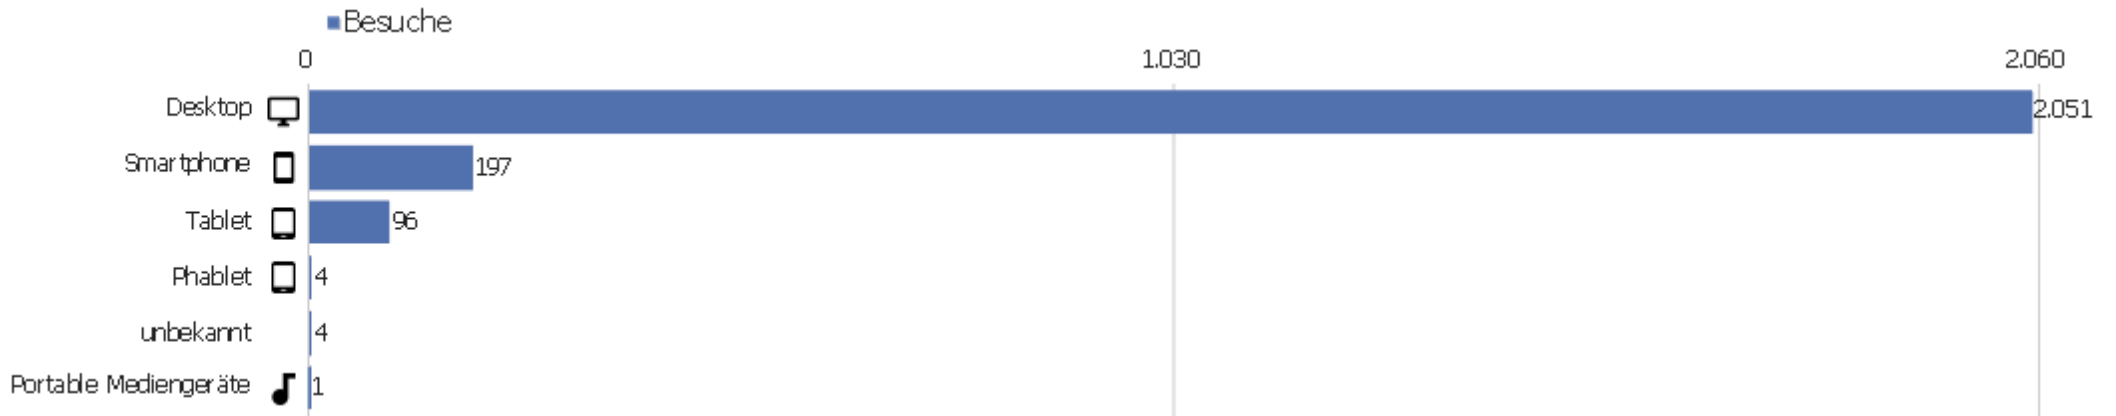

Gerätetyp

Gerätetyp	Besuche	Aktionen	Aktionen pro Besuch	Durchschnittszeit auf der Website	Absprungrate	Umsatz
Desktop	2.051	12.664	6	00:05:39	36 %	0 €
Smartphone	197	456	2	00:00:55	71 %	0 €
Tablet	96	429	5	00:05:15	29 %	0 €
Phablet	4	6	2	00:00:12	50 %	0 €
unbekannt	4	254	64	00:51:44	25 %	0 €
Portable Mediengeräte	1	3	3	00:03:16	0 %	0 €