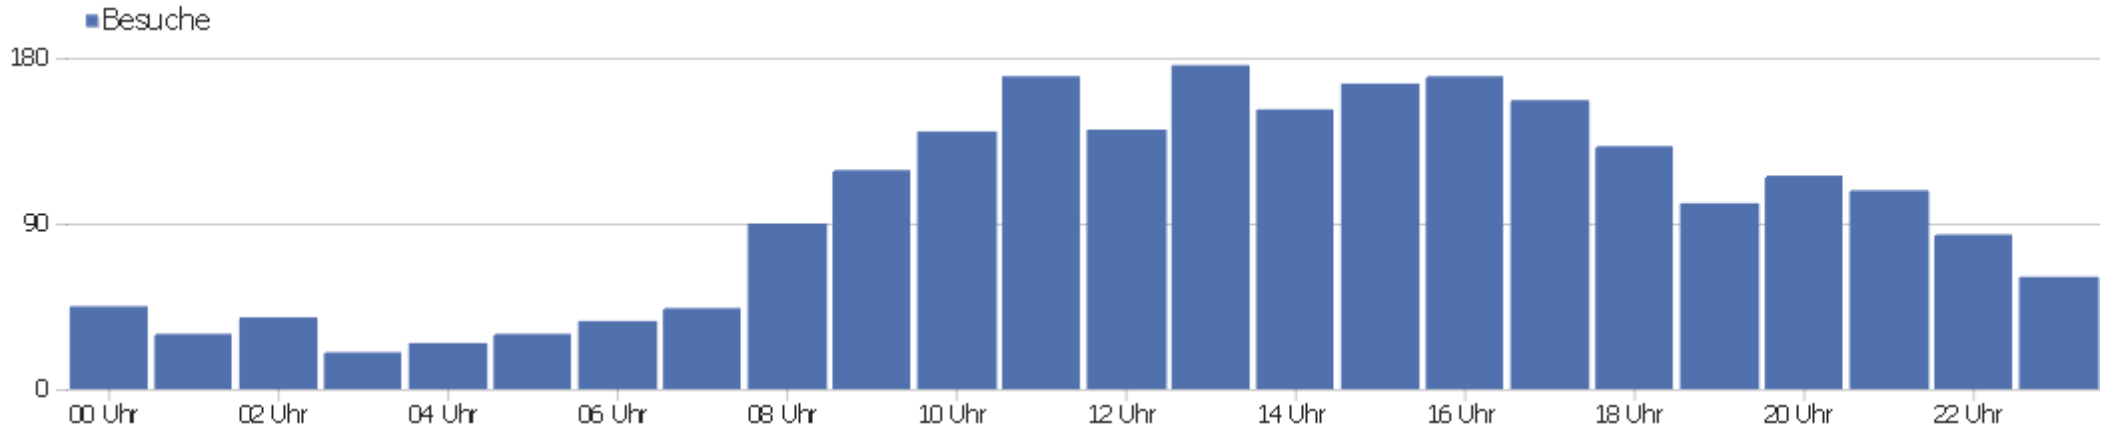

Chrome Webview	5	14	3	00:00:30	60 %	0 %
T-online.de Browser	5	44	9	00:02:16	0 %	0 %
 Firefox Mobile	4	19	5	00:01:22	50 %	0 %
 Headless Chrome	4	4	1	00:00:00	100 %	0 %
 Mobile Silk	4	13	3	00:02:01	0 %	0 %
 UBrowser	4	6	2	00:00:03	50 %	0 %
 Firefox Focus	3	253	84	01:08:59	0 %	0 %
 Opera Mobile	3	7	2	00:02:45	33 %	0 %
 Sogou Explorer	3	7	2	00:00:35	33 %	0 %
Andere	13	57	4	00:01:46	46 %	0 %

Betriebssystem-Familien

Betriebssystem-Familie	Besuche	Aktionen	Aktionen pro Besuch	Durchschnittszeit auf der Website	Absprungrate	Konversionsrate
Windows	1.586	10.501	7	00:06:12	35 %	0 %
Mac	432	1.906	4	00:03:43	41 %	0 %
Android	223	923	4	00:03:31	58 %	0 %
iOS	75	215	3	00:01:29	52 %	0 %
GNU/Linux	24	124	5	00:03:06	33 %	0 %
Chrome OS	13	143	11	00:07:07	31 %	0 %

Besuche nach Server-Zeit

Serverzeit - Stunde (Start des Besuchs)	Besuche	Aktionen	Aktionen pro Besuch	Durchschnittszeit auf der Website	Absprungrate	Umsatz
00 Uhr	45	300	7	00:06:54	40 %	0 €
01 Uhr	30	161	5	00:04:56	47 %	0 €
02 Uhr	39	134	3	00:02:10	64 %	0 €
03 Uhr	20	37	2	00:00:56	80 %	0 €
04 Uhr	25	112	5	00:04:53	56 %	0 €
05 Uhr	30	412	14	00:13:44	47 %	0 €
06 Uhr	37	171	5	00:03:27	49 %	0 €
07 Uhr	44	147	3	00:01:47	52 %	0 €
08 Uhr	90	382	4	00:09:02	44 %	0 €
09 Uhr	119	494	4	00:05:22	39 %	0 €
10 Uhr	140	822	6	00:04:49	30 %	0 €
11 Uhr	170	1.080	6	00:05:23	32 %	0 €
12 Uhr	141	635	5	00:04:02	46 %	0 €
13 Uhr	176	1.352	8	00:07:17	36 %	0 €