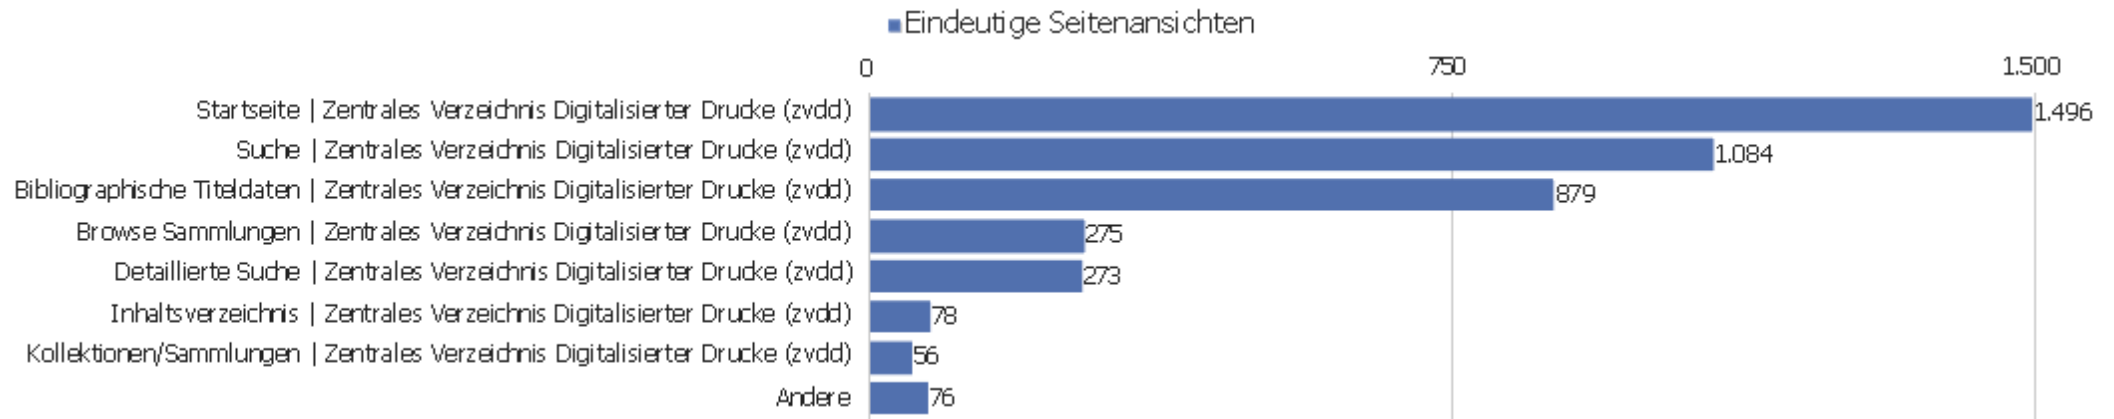

Seitentitel

Seitentitel	Seitenansichten	Eindeutige Seitenansichten	Durchschnittszeit pro Seite	Absprungrate	Ausstiegsrate	Durchschnittliche Generierungszeit
Startseite | Zentrales Verzeichnis Digitalisierter Dr	1.994	1.496	00:00:45	36 %	47 %	1,78 s
Suche | Zentrales Verzeichnis Digitalisierter Drucke (zvdd)	4.959	1.084	00:00:54	36 %	57 %	3,53 s
Bibliographische Titeldaten | Zentrales Verzeichnis D	2.721	879	00:01:36	50 %	70 %	0,54 s
Browse Sammlungen | Zentrales Verzeichnis Digitalisie	936	275	00:01:06	44 %	60 %	3,33 s
Detaillierte Suche | Zentrales Verzeichnis Digitalisi	1.261	273	00:00:34	37 %	57 %	5,76 s
Inhaltsverzeichnis | Zentrales Verzeichnis Digitalisi	121	78	00:01:02	57 %	59 %	2,75 s
Kollektionen/Sammlungen | Zentrales Verzeichnis Digit	69	56	00:01:25	29 %	25 %	6,23 s
ZVDD Validator | Zentrales Verzeichnis Digitalisierte	59	16	00:01:41	43 %	63 %	4,21 s
Anmelden | Zentrales Verzeichnis Digitalisierter Druc	20	11	00:01:22	0 %	45 %	0,13 s
Hilfe zur Suche | Zentrales Verzeichnis Digitalisiert	10	10	00:00:57	100 %	30 %	0,3 s
Seite nicht gefunden | Zentrales Verzeichnis Digitali	11	8	00:00:05	20 %	25 %	0,26 s
zvdd: Suche	12	8	00:00:51	100 %	38 %	19,5 s
zvdd: Browse Sammlungen	5	5	00:00:24	80 %	80 %	21,75 s
Ansprechpartner | Zentrales Verzeichnis Digitalisiert	5	4	00:00:59	0 %	25 %	0,16 s