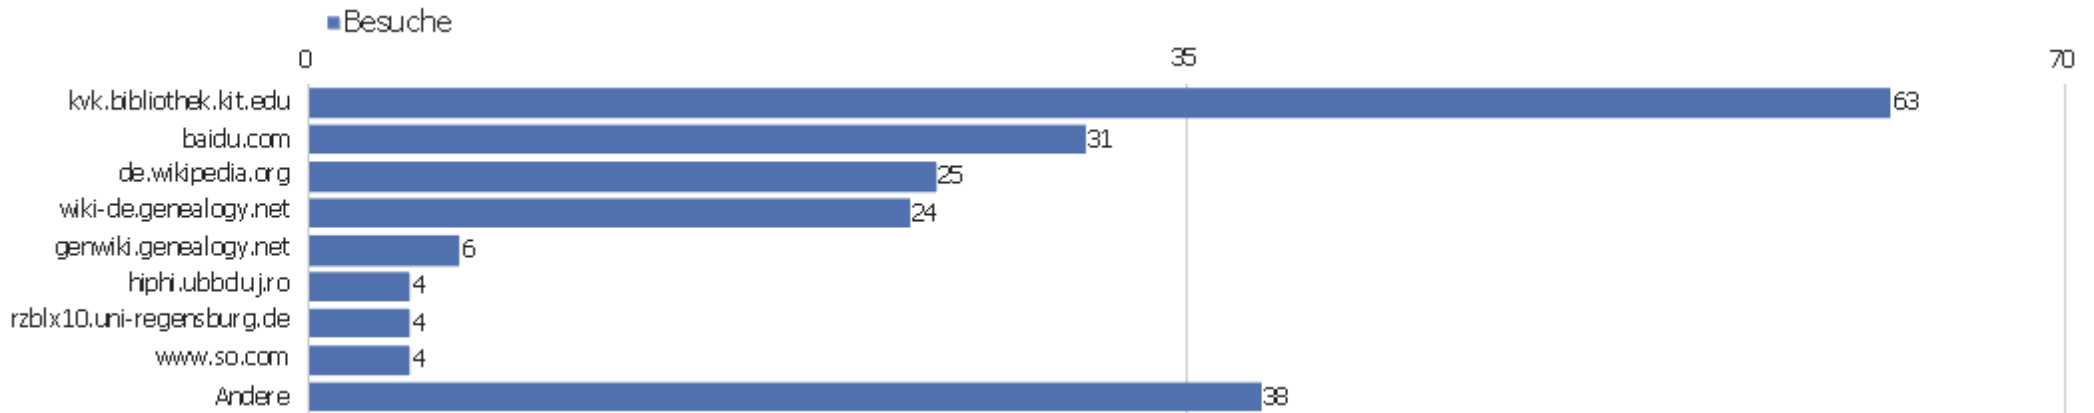

Websites

Website	Besuche	Aktionen	Aktionen pro Besuch	Durchschnittszeit auf der Website	Absprungrate	Umsatz
baidu.com/index	31	33	1	00:00:11	94 %	0 €
de.wikipedia.org/index	25	112	5	00:07:42	32 %	0 €
wiki-de.genealogy.net/Portal:DigiBib	16	106	7	00:04:11	19 %	0 €
kvk.bibliothek.kit.edu/ - Andere	14	60	4	00:04:19	21 %	0 €
hiphi.ubbcluj.ro/colectii_docum_digitale.html	4	4	1	00:00:00	100 %	0 €
de.m.wikipedia.org/index	2	2	1	00:00:00	100 %	0 €
genwiki.genealogy.net/HR_6	2	3	2	00:00:02	50 %	0 €
histinst.uni-koeln.de/institut/corona-infos/digitale-an	2	30	15	00:10:25	0 %	0 €
kepler-tasaki.com/links/	2	5	3	00:01:51	50 %	0 €
lem-umr8584.cnrs.fr/?Portails-documentaires	2	3	2	00:00:08	50 %	0 €
wiki-de.genealogy.net/index	2	3	2	00:00:20	50 %	0 €
wiki-de.genealogy.net/Schlesien/Digitale_Drucke_im_Inte	2	6	3	00:00:35	50 %	0 €
www.omega-magick.com/2015/07/nigromantisches-kunst-buc	2	28	14	00:19:10	50 %	0 €
blog.csdn.net/rockingstorm/article/details/84931403	1	2	2	00:02:41	0 %	0 €