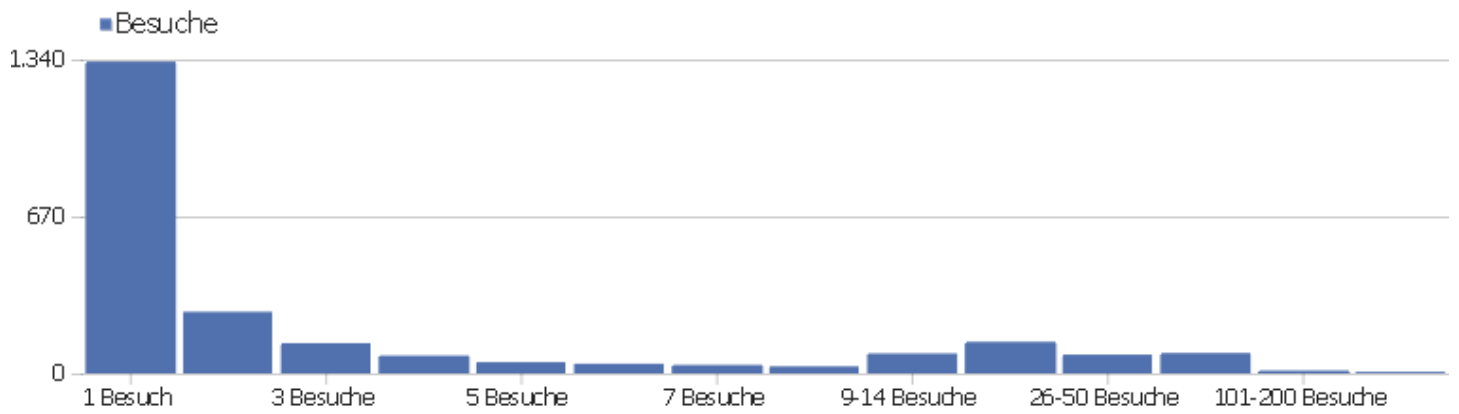

Besuchslänge

Besuchsdauer	Besuche
0-10s	1.019
11-30s	203
31-60s	226
1-2 Min.	206
2-4 Min.	190
4-7 Min.	121
7-10 Min.	76
10-15 Min.	69
15-30 Min.	146
30+ Min.	111

Seiten pro Besuch

Seiten pro Besuch	Besuche
1 Seite	916
2 Seiten	368
3 Seiten	234
4 Seiten	147
5 Seiten	136
6-7 Seiten	140
8-10 Seiten	130
11-14 Seiten	79
15-20 Seiten	73
21+ Seiten	130

Besuche nach Besuchszahl

Besuche nach Besuchszahl

Besuch
e %
Besuch
e

Besuchszahl	Besuche	%
1 Besuch	1.331	57 %
2 Besuche	263	11 %
3 Besuche	129	5 %
4 Besuche	76	3 %
5 Besuche	48	2 %
6 Besuche	41	2 %
7 Besuche	36	2 %
8 Besuche	30	1 %
9-14 Besuche	85	4 %
15-25 Besuche	135	6 %
26-50 Besuche	80	3 %
51-100 Besuche	87	4 %
101-200 Besuche	12	1 %
201+ Besuche	0	0 %