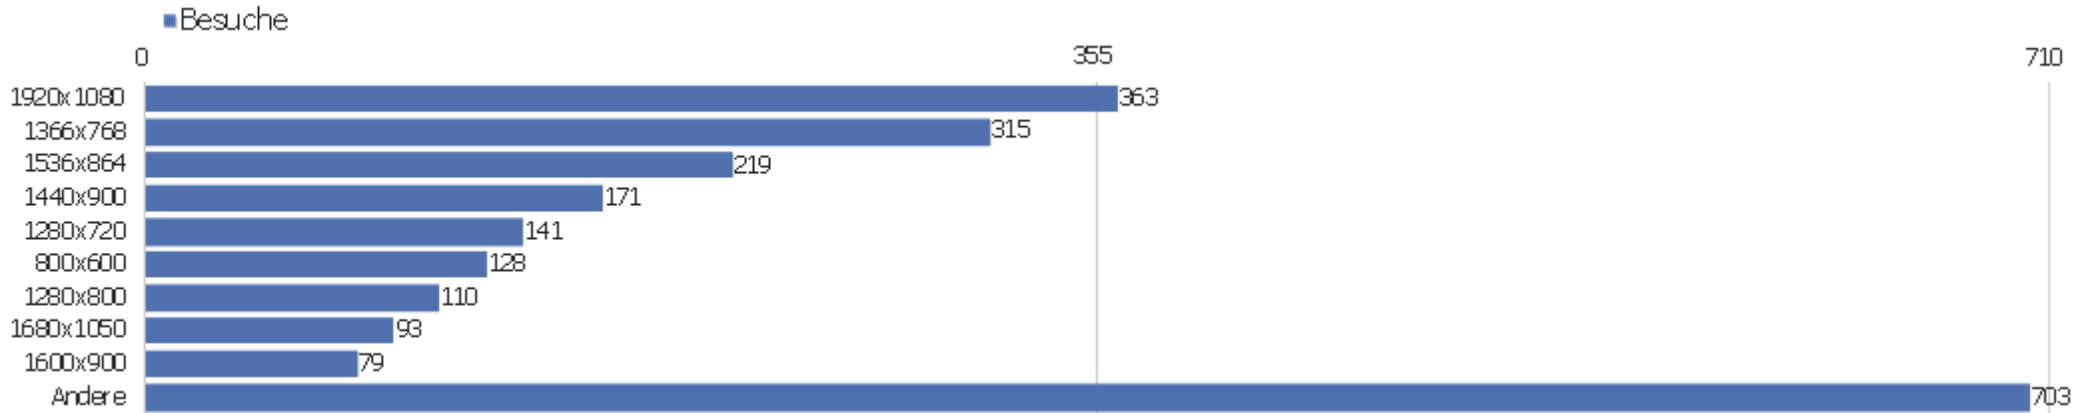

Bildschirmauflösungen

Auflösung	Besuche	Aktionen	Aktionen pro Besuch	Durchschnittszeit auf der Website	Absprungrate	Konversionsrate
1920x1080	363	3.076	9	00:06:23	30 %	0 %
1366x768	315	1.847	6	00:06:07	32 %	0 %
1536x864	219	2.104	10	00:10:08	30 %	0 %
1440x900	171	726	4	00:03:55	34 %	0 %
1280x720	141	539	4	00:02:20	42 %	0 %
800x600	128	133	1	00:00:03	96 %	0 %
1280x800	110	646	6	00:05:31	40 %	0 %
1680x1050	93	626	7	00:05:04	18 %	0 %
1600x900	79	487	6	00:04:17	38 %	0 %
1280x1024	78	516	7	00:07:23	21 %	0 %
1920x1200	56	398	7	00:04:28	41 %	0 %
2560x1440	49	149	3	00:02:33	51 %	0 %
800x1280	47	232	5	00:06:11	26 %	0 %
768x1024	46	146	3	00:04:18	50 %	0 %