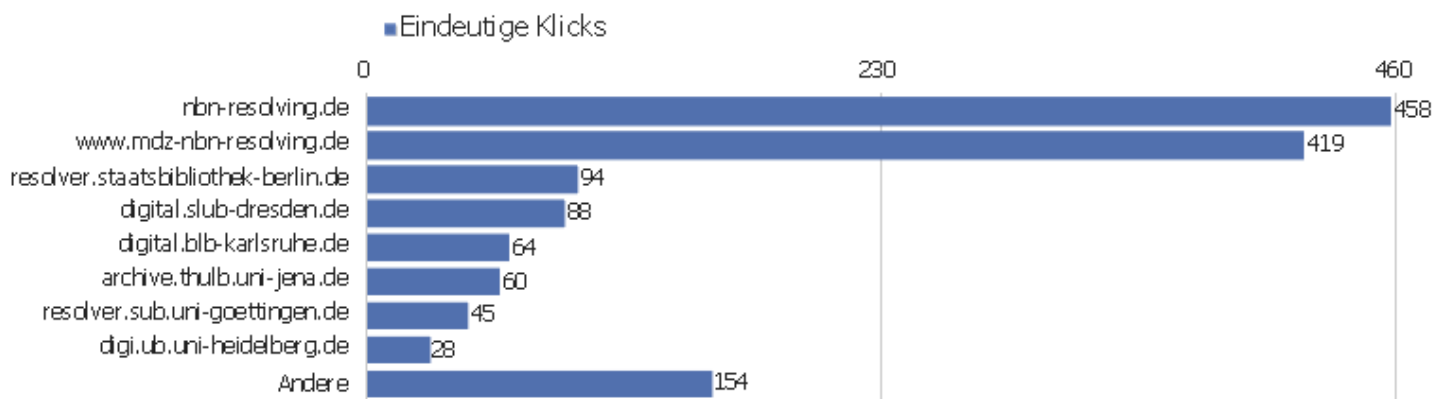

Ausgehende Verweise

Gewählter ausgehender Verweis

Eindeutige Klicks

Gewählter ausgehender Verweis	Eindeutige Klicks	Klicks
nbn-resolving.de/ - Andere	342	366
www.mdz-nbn-resolving.de/ - Andere	312	339
www.ag-sdd.de/	6	6
dfg-viewer.de/	4	5
www.deutsche-digitale-bibliothek.de/	4	4
nbn-resolving.de/urn/resolver.pl?urn=urn:nbn:de:gbv:3:1	3	3
www.dfg.de/	3	3
www.mdz-nbn-resolving.de/urn/resolver.pl?urn=urn:nbn:de	3	3
www.openarchives.org/OAI/openarchivesprotocol.html	3	3
www.sub.uni-goettingen.de/	3	3
archive.thulb.uni-jena.de/collections/receive/HisBest_c	2	2
archive.thulb.uni-jena.de/collections/receive/HisBest_c	2	4
digital.blb-karlsruhe.de/id/	2	6
digital.slub-dresden.de/id250233169	2	2
digital.slub-dresden.de/id252070399	2	2
digital.slub-dresden.de/id258958405	2	2
digital.slub-dresden.de/id1677506512	2	2
digitool.hbz-nrw.de:1801/webclient/DeliveryManager?pid=	2	2
diglib.hab.de/drucke/th-903-2b-1s/start.htm	2	2
nbn-resolving.de/urn/resolver.pl?urn=urn:nbn:de:0220-gd	2	2
nbn-resolving.de/urn/resolver.pl?urn=urn:nbn:de:bsz:14-	2	2
nbn-resolving.de/urn/resolver.pl?urn=urn:nbn:de:bsz:31-	2	2
nbn-resolving.de/urn/resolver.pl?urn=urn:nbn:de:bvb:12-	2	2
Andere	701	839