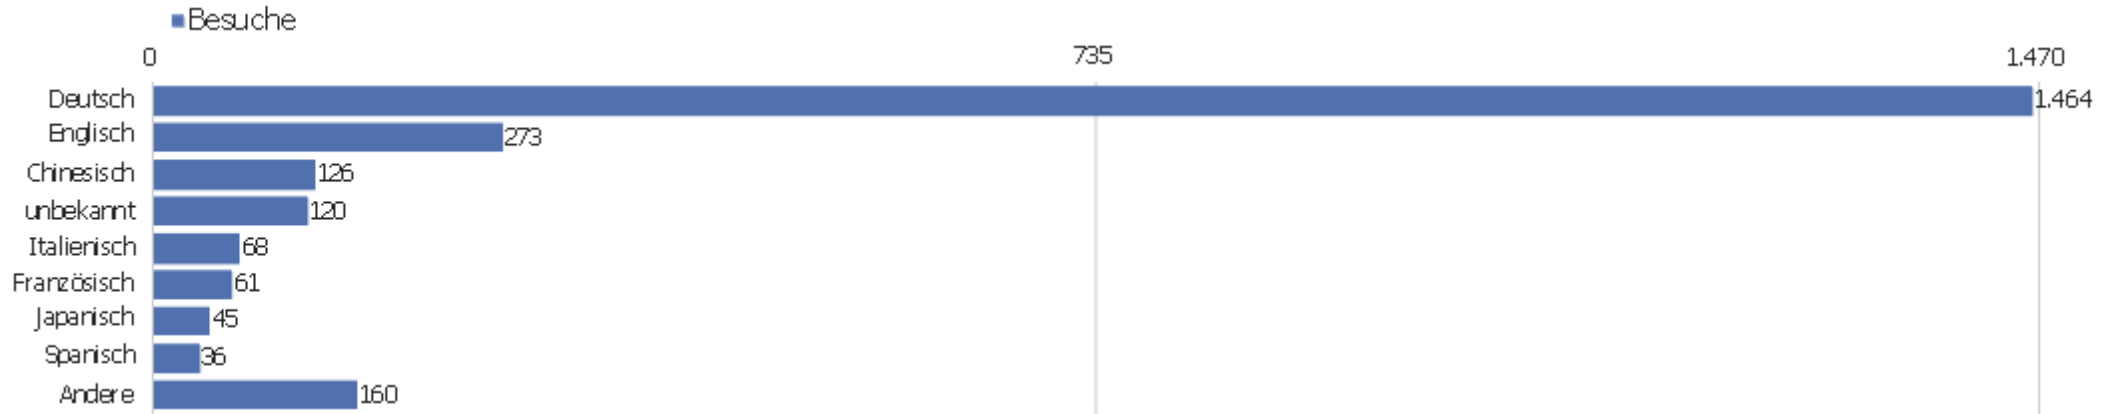

Browsersprache

Sprache	Besuche	Aktionen	Aktionen pro Besuch	Durchschnittszeit auf der Website	Absprungrate	Konversionsrate
Deutsch	1.464	9.603	7	00:06:28	33 %	0 %
Englisch	273	1.209	4	00:03:22	41 %	0 %
Chinesisch	126	259	2	00:01:19	56 %	0 %
unbekannt	120	140	1	00:00:04	93 %	0 %
Italienisch	68	530	8	00:05:08	37 %	0 %
Französisch	61	277	5	00:01:41	31 %	0 %
Japanisch	45	800	18	00:11:17	20 %	0 %
Spanisch	36	235	7	00:05:56	56 %	0 %
Polnisch	30	82	3	00:06:09	53 %	0 %
Niederländisch	22	221	10	00:08:57	32 %	0 %
Russisch	21	89	4	00:05:41	48 %	0 %
Schwedisch	20	101	5	00:02:42	15 %	0 %
Tschechisch	15	55	4	00:01:30	33 %	0 %
Ungarisch	15	57	4	00:02:31	27 %	0 %