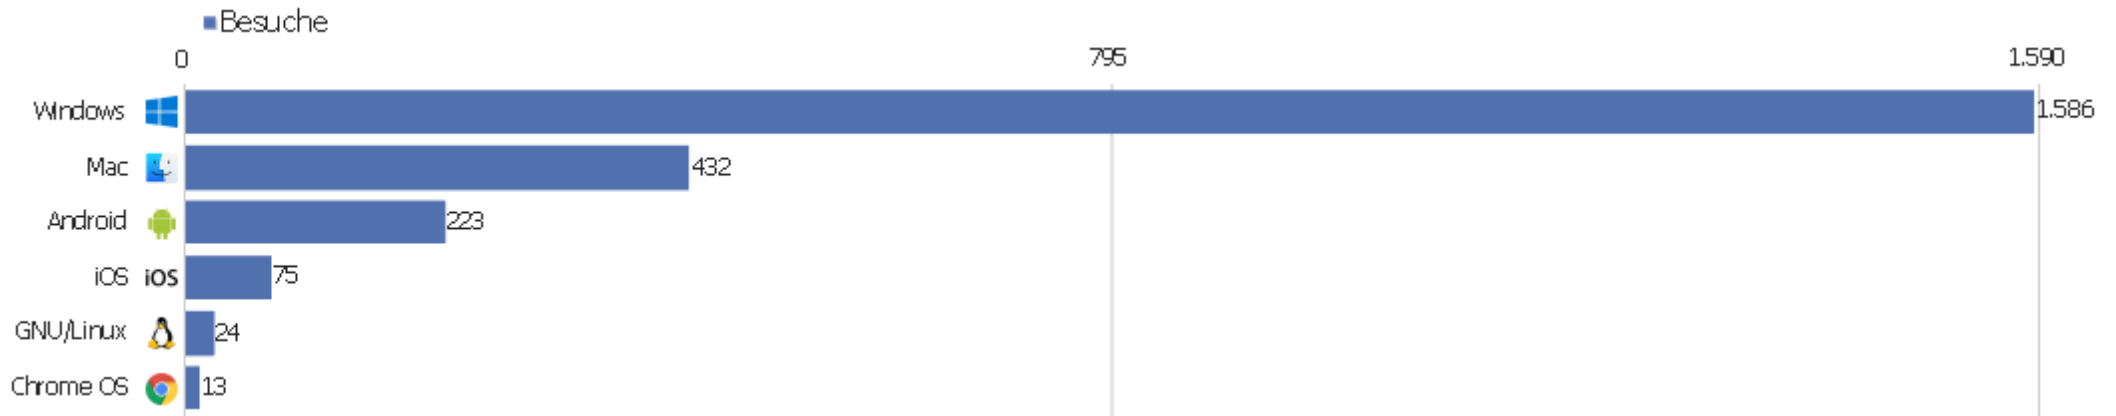

Browser

Browser	Besuche	Aktionen	Aktionen pro Besuch	Durchschnittszeit auf der Website	Absprungrate	Konversionsrate
Chrome	769	4.374	6	00:06:44	38 %	0 %
Firefox	659	4.850	7	00:05:35	27 %	0 %
Safari	303	1.309	4	00:03:48	45 %	0 %
Microsoft Edge	238	2.032	9	00:07:24	29 %	0 %
Internet Explorer	95	279	3	00:02:08	64 %	0 %
UC Browser	75	80	1	00:00:05	93 %	0 %
Mobile Safari	62	167	3	00:01:07	56 %	0 %
Chrome Mobile	39	120	3	00:01:25	62 %	0 %
Opera	20	52	3	00:01:21	60 %	0 %
unbekannt	15	34	2	00:01:03	67 %	0 %
Samsung Browser	10	44	4	00:02:51	30 %	0 %
QQ Browser	9	19	2	00:02:34	44 %	0 %
Ecosia	6	9	2	00:03:44	67 %	0 %
Chrome Mobile iOS	5	19	4	00:01:34	40 %	0 %

Chrome Webview	5	14	3	00:00:30	60 %	0 %
T-online.de Browser	5	44	9	00:02:16	0 %	0 %
 Firefox Mobile	4	19	5	00:01:22	50 %	0 %
 Headless Chrome	4	4	1	00:00:00	100 %	0 %
 Mobile Silk	4	13	3	00:02:01	0 %	0 %
 UBrowser	4	6	2	00:00:03	50 %	0 %
 Firefox Focus	3	253	84	01:08:59	0 %	0 %
 Opera Mobile	3	7	2	00:02:45	33 %	0 %
 Sogou Explorer	3	7	2	00:00:35	33 %	0 %
Andere	13	57	4	00:01:46	46 %	0 %

Betriebssystem-Familien

Betriebssystem-Familie	Besuche	Aktionen	Aktionen pro Besuch	Durchschnittszeit auf der Website	Absprungrate	Konversionsrate
Windows	1.586	10.501	7	00:06:12	35 %	0 %
Mac	432	1.906	4	00:03:43	41 %	0 %
Android	223	923	4	00:03:31	58 %	0 %
iOS	75	215	3	00:01:29	52 %	0 %
GNU/Linux	24	124	5	00:03:06	33 %	0 %
Chrome OS	13	143	11	00:07:07	31 %	0 %