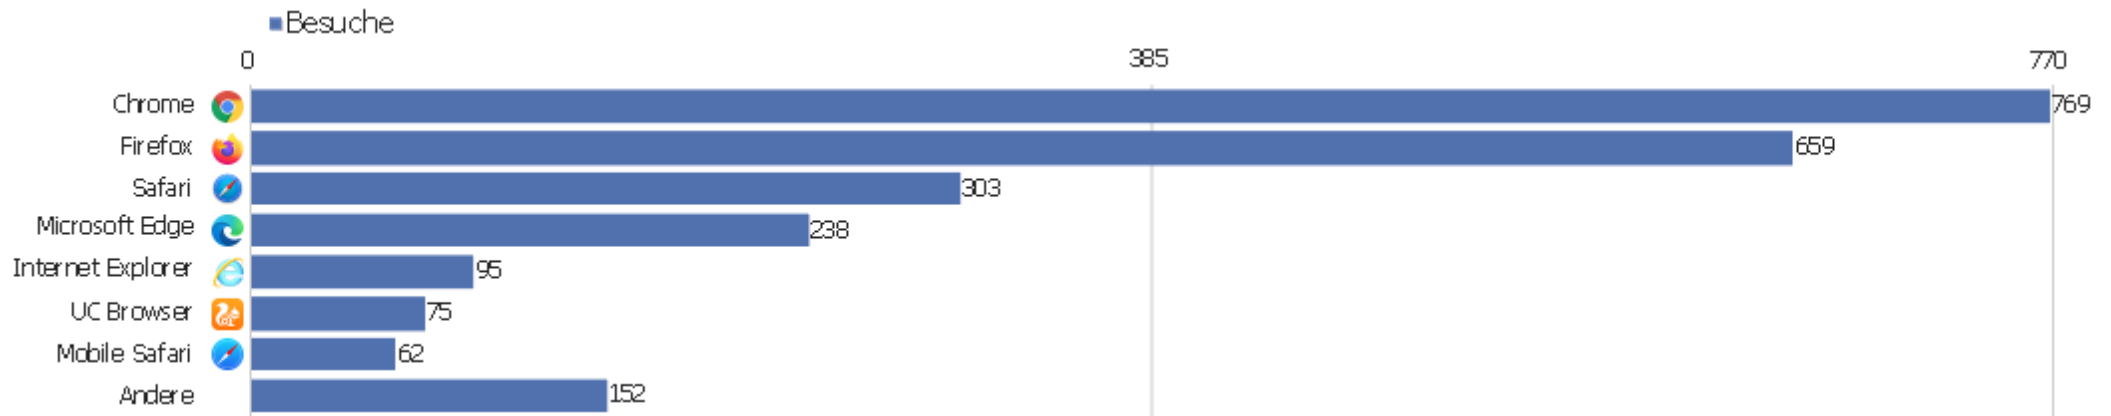

Browser

Browser	Besuche	Aktionen	Aktionen pro Besuch	Durchschnittszeit auf der Website	Absprungrate	Konversionsrate
Chrome	769	4.374	6	00:06:44	38 %	0 %
Firefox	659	4.850	7	00:05:35	27 %	0 %
Safari	303	1.309	4	00:03:48	45 %	0 %
Microsoft Edge	238	2.032	9	00:07:24	29 %	0 %
Internet Explorer	95	279	3	00:02:08	64 %	0 %
UC Browser	75	80	1	00:00:05	93 %	0 %
Mobile Safari	62	167	3	00:01:07	56 %	0 %
Chrome Mobile	39	120	3	00:01:25	62 %	0 %
Opera	20	52	3	00:01:21	60 %	0 %
unbekannt	15	34	2	00:01:03	67 %	0 %
Samsung Browser	10	44	4	00:02:51	30 %	0 %
QQ Browser	9	19	2	00:02:34	44 %	0 %
Ecosia	6	9	2	00:03:44	67 %	0 %
Chrome Mobile iOS	5	19	4	00:01:34	40 %	0 %