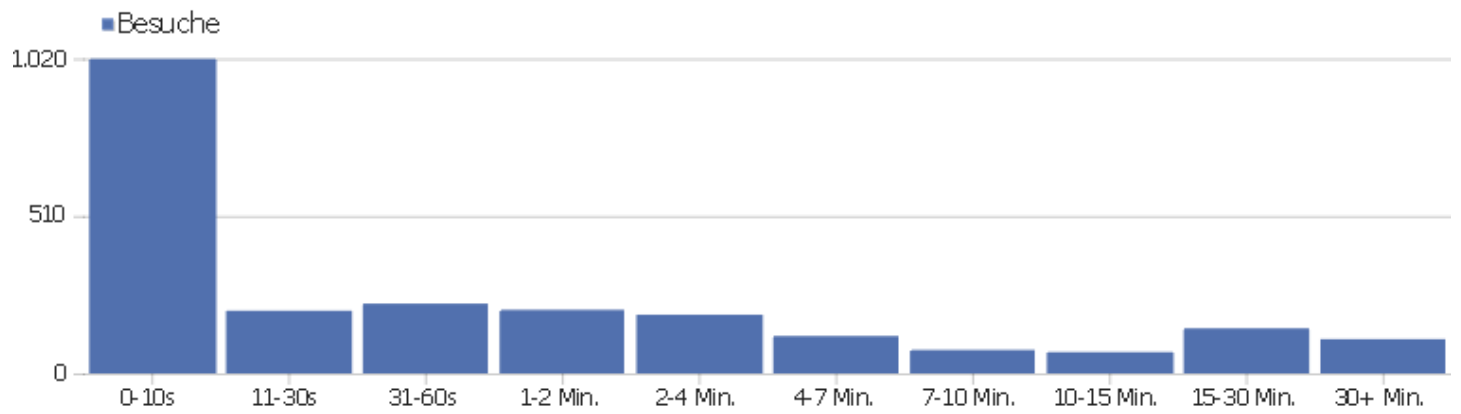

Besuchslänge

Besuchsdauer	Besuche
0-10s	1.019
11-30s	203
31-60s	226
1-2 Min.	206
2-4 Min.	190
4-7 Min.	121
7-10 Min.	76
10-15 Min.	69
15-30 Min.	146
30+ Min.	111

Seiten pro Besuch

Seiten pro Besuch	Besuche
1 Seite	916
2 Seiten	368
3 Seiten	234
4 Seiten	147
5 Seiten	136
6-7 Seiten	140
8-10 Seiten	130
11-14 Seiten	79
15-20 Seiten	73
21+ Seiten	130