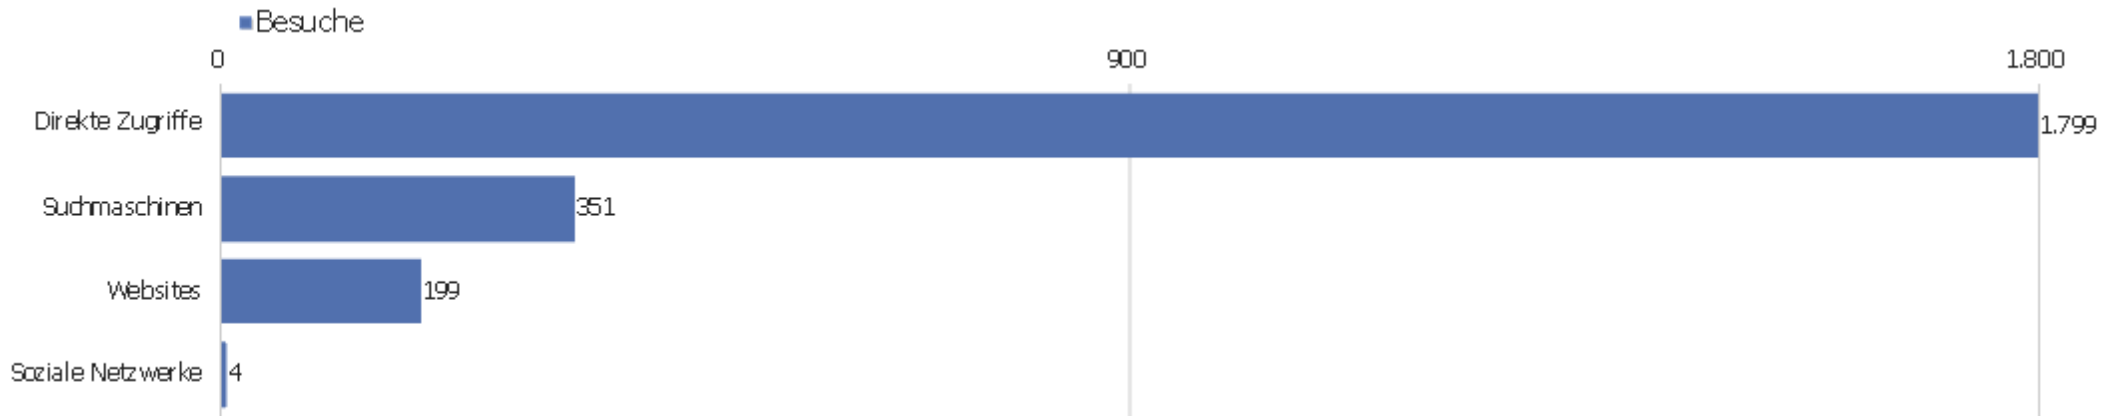

Kanaltyp

Kanaltyp	Besuche	Aktionen	Aktionen pro Besuch	Durchschnittszeit auf der Website	Absprungrate	Umsatz
Direkte Zugriffe	1.799	11.699	7	00:05:57	34 %	0 €
Suchmaschinen	351	1.437	4	00:03:21	58 %	0 €
Websites	199	670	3	00:03:01	49 %	0 €
Soziale Netzwerke	4	6	2	00:00:45	75 %	0 €