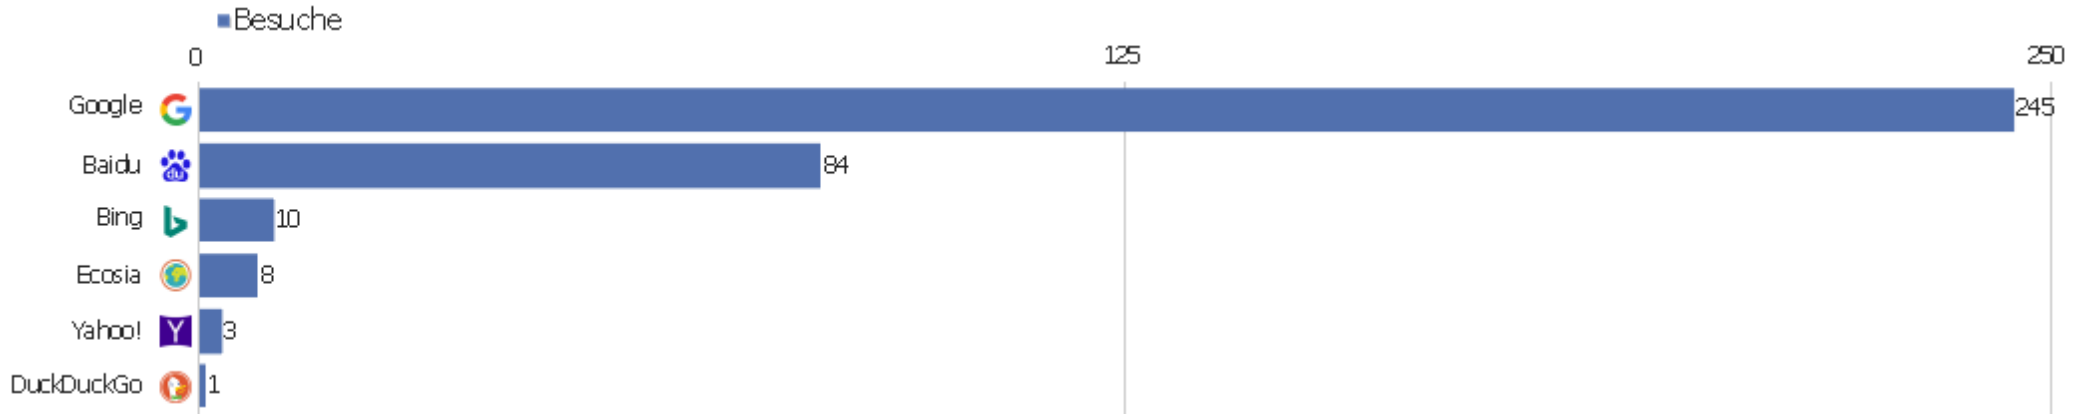

Suchmaschinen

Suchmaschine	Besuche	Aktionen	Aktionen pro Besuch	Durchschnittszeit auf der Website	Absprungrate	Umsatz
Google - Suchbegriff nicht definiert	244	1.203	5	00:03:57	47 %	0 €
Baidu - Suchbegriff nicht definiert	84	99	1	00:00:03	92 %	0 €
Ecosia - Suchbegriff nicht definiert	8	53	7	00:12:07	38 %	0 €
Bing - Suchbegriff nicht definiert	6	43	7	00:12:54	33 %	0 €
Bing - amazon	4	4	1	00:00:00	100 %	0 €
Yahoo! - Suchbegriff nicht definiert	3	12	4	00:04:24	0 %	0 €
DuckDuckGo - Suchbegriff nicht definiert	1	22	22	00:23:09	0 %	0 €
Google - zvdd zentrales verzeichnis digitalisierter dru	1	1	1	00:00:00	100 %	0 €