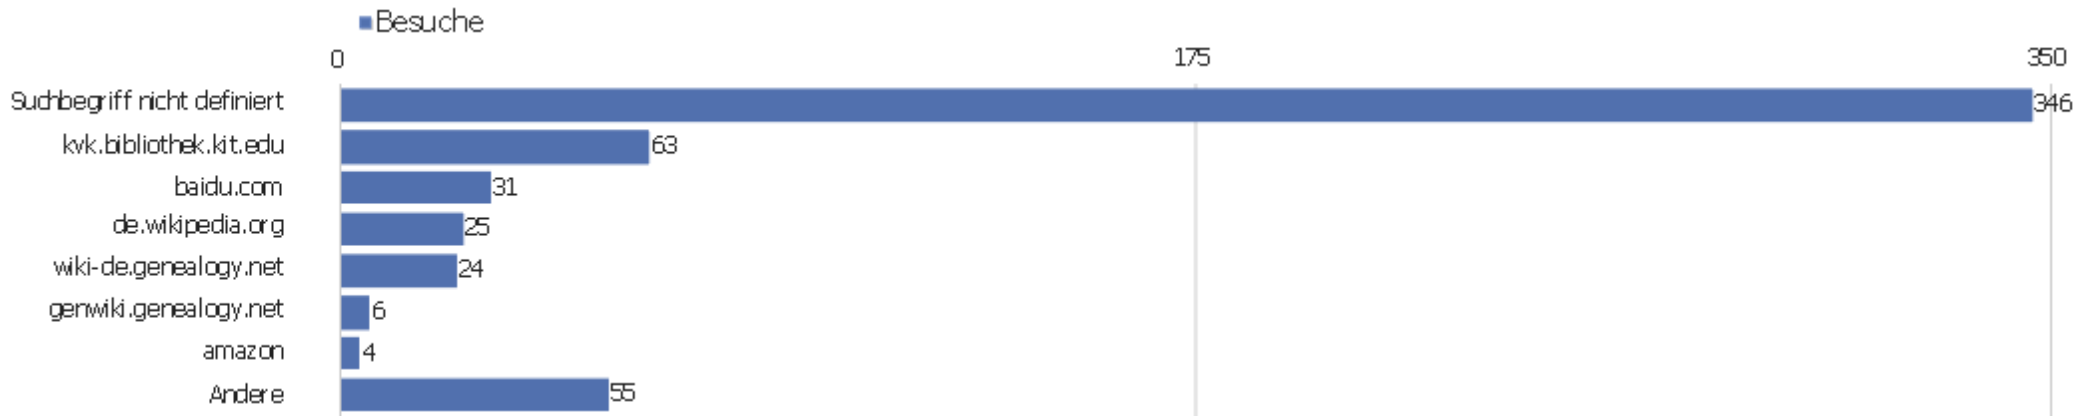

Alle Kanäle

Verweis	Besuche	Aktionen	Aktionen pro Besuch	Durchschnittszeit auf der Website	Absprungrate	Konversionsrate
Suchbegriff nicht definiert	346	1.432	4	00:03:24	57 %	0 %
kvk.bibliothek.kit.edu	63	198	3	00:02:43	38 %	0 %
baidu.com	31	33	1	00:00:11	94 %	0 %
de.wikipedia.org	25	112	5	00:07:42	32 %	0 %
wiki-de.genealogy.net	24	134	6	00:04:27	29 %	0 %
genwiki.genealogy.net	6	8	1	00:00:01	67 %	0 %
amazon	4	4	1	00:00:00	100 %	0 %
hiphi.ubbcluj.ro	4	4	1	00:00:00	100 %	0 %
rzblx10.uni-regensburg.de	4	8	2	00:00:13	25 %	0 %
www.so.com	4	5	1	00:00:09	75 %	0 %
Facebook	3	3	1	00:00:00	100 %	0 %
keppler-tasaki.com	3	16	5	00:03:18	33 %	0 %
de.m.wikipedia.org	2	2	1	00:00:00	100 %	0 %
digitale.bibliothek.uni-halle.de	2	16	8	00:02:17	0 %	0 %