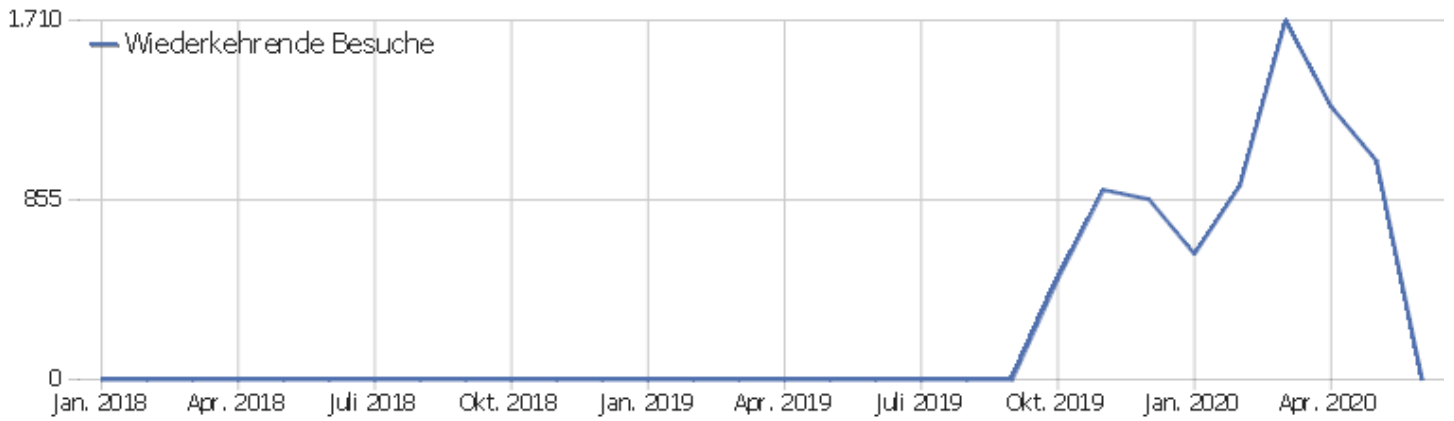

Ausgehende Verweise

Es stehen keine Daten für diesen Bericht zur Verfügung.

Downloads

Es stehen keine Daten für diesen Bericht zur Verfügung.

Besuchslänge

Es stehen keine Daten für diesen Bericht zur Verfügung.

Seiten pro Besuch

Es stehen keine Daten für diesen Bericht zur Verfügung.

Besuche nach Besuchszahl

Es stehen keine Daten für diesen Bericht zur Verfügung.

Wiederkehrende Besuche

Name	Wert
Eindeutige neue Besucher	0
Neue Benutzer	0
Neue Besuche	0
Aktionen bei neuen Besuchen	0
Max_actions_new	0
Absprungrate bei neuen Besuchen	0 %
Durchschnittsaktionen pro neuem Besuch	0
Durchschnittszeit neuer Besuche (in Sekunden)	00:00:00
Eindeutige wiederkehrende Besucher	0
Wiederkehrende Benutzer	0
Wiederkehrende Besuche	0
Aktionen bei wiederkehrenden Besuchen	0
Maximale Aktionen eines wiederkehrenden Besuchs	0
Absprungrate bei wiederkehrenden Besuchen	0 %
Aktionen pro wiederkehrendem Besuch	0
Durchschnittszeit von wiederkehrenden Besuchen	00:00:00