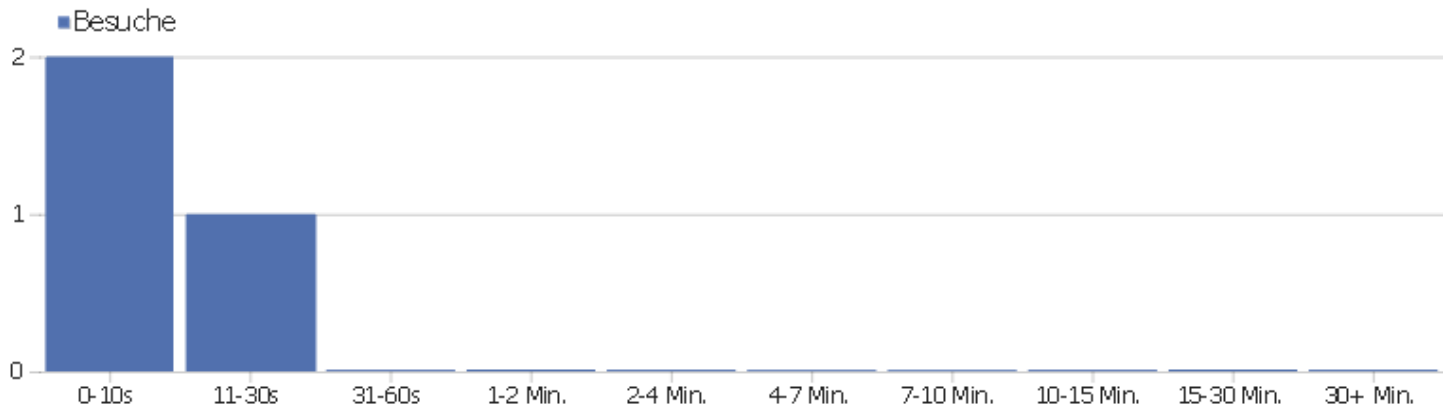

Titel der Ausstiegsseite

Titel der Ausstiegsseite	Ausstiege	Eindeutige Seitenansichten	Ausstiegsrate	Durchschnittliche Generierungszeit
Browse Sammlungen Zentrales Verzeichnis Digitalisierter Drucke...	2	2	100 %	1,04 s
Startseite Zentrales Verzeichnis Digitalisierter Drucke (zvdd)	1	1	100 %	2,24 s

Seitentitel

Seitentitel	Seitenansichten	Eindeutige Seitenansichten	Durchschnittszeit pro Seite	Absprungrate	Ausstiegsrate	Durchschnittliche Generierungszeit
Browse Sammlungen Zentrales Verzeichnis Digitalisier	2	2	00:00:00	100 %	100 %	1,04 s
Bibliographische Titeldaten Zentrales Verzeichnis D	1	1	00:00:10	0 %	0 %	0,4 s
Startseite Zentrales Verzeichnis Digitalisierter Dr	1	1	00:00:00	100 %	100 %	2,24 s

Ausgehende Verweise

Es stehen keine Daten für diesen Bericht zur Verfügung.

Downloads

Es stehen keine Daten für diesen Bericht zur Verfügung.

Besuchslänge

Besuchsdauer	Besuche
0-10s	2
11-30s	1
31-60s	0
1-2 Min.	0
2-4 Min.	0
4-7 Min.	0
7-10 Min.	0
10-15 Min.	0
15-30 Min.	0
30+ Min.	0