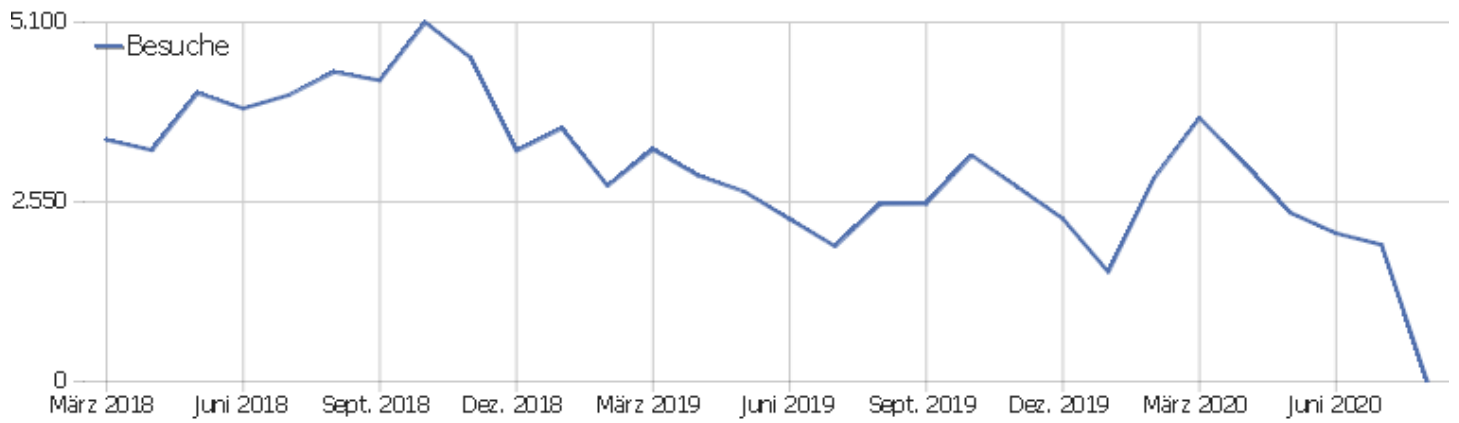

Uni, ZVDD

Zeitspanne: August 2020

Monatsstatistik für ZVDD (JK)

Besucherüberblick

Name	Wert
Eindeutige Besucher	3
Besuche	3
Aktionen	4
Maximale Aktionen pro Besuch	2
Aktionen pro Besuch	1
Durchschnittliche Besuchszeit (in Sekunden)	00:00:04
Absprungrate	67 %

Land

Land	Besuche	Aktionen	Aktionen pro Besuch	Durchschnittszeit auf der Website	Absprungrate	Umsatz
China	1	1	1	00:00:00	100 %	0 €
Deutschland	1	1	1	00:00:00	100 %	0 €
Vereinigte Staaten	1	2	2	00:00:11	0 %	0 €