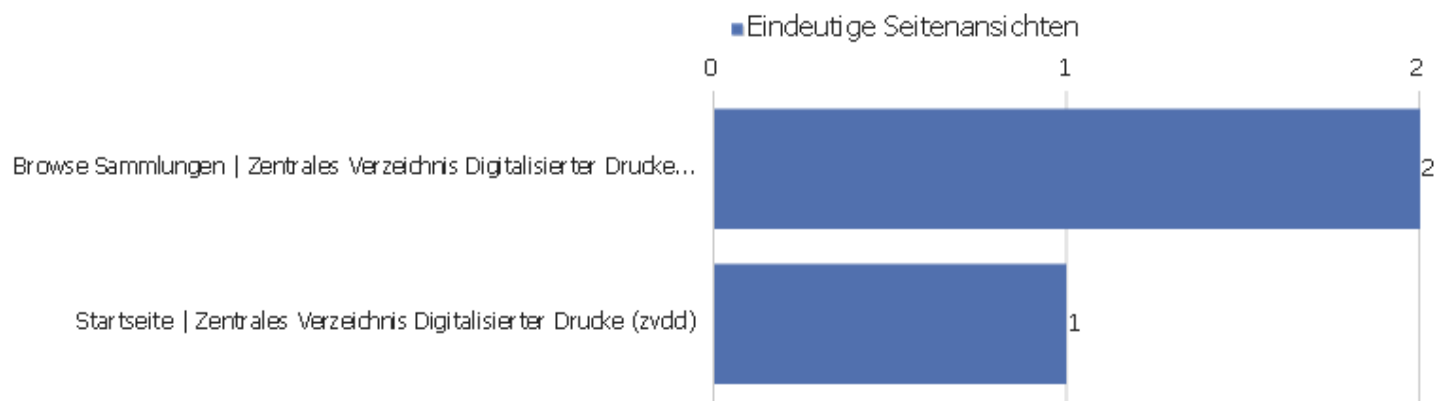

Titel der Ausstiegsseite

Titel der Ausstiegsseite	Ausstiege	Eindeutige Seitenansichten	Ausstiegsrate	Durchschnittliche Generierungszeit
Browse Sammlungen | Zentrales Verzeichnis Digitalisierter Drucke...	2	2	100 %	1,04 s
Startseite | Zentrales Verzeichnis Digitalisierter Drucke (zvdd)	1	1	100 %	2,24 s