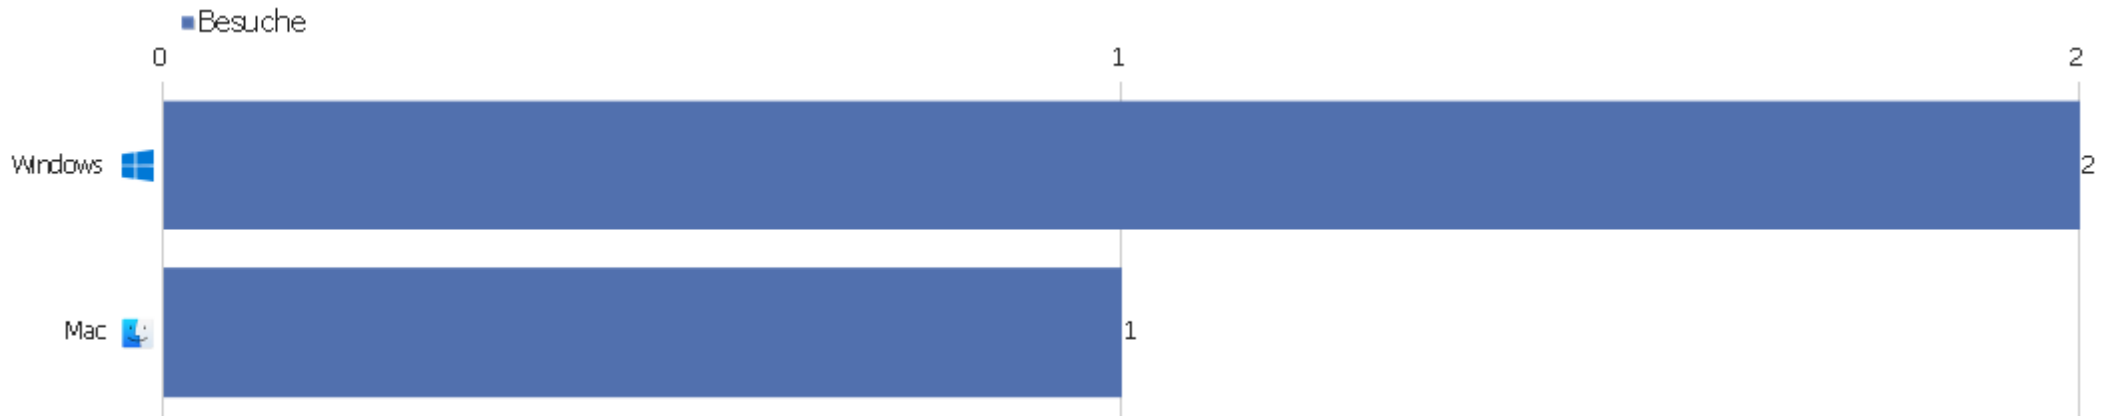

Betriebssystem-Familien

Betriebssystem-Familie	Besuche	Aktionen	Aktionen pro Besuch	Durchschnittszeit auf der Website	Absprungrate	Konversionsrate
Windows	2	3	2	00:00:06	50 %	0 %
Mac	1	1	1	00:00:00	100 %	0 %