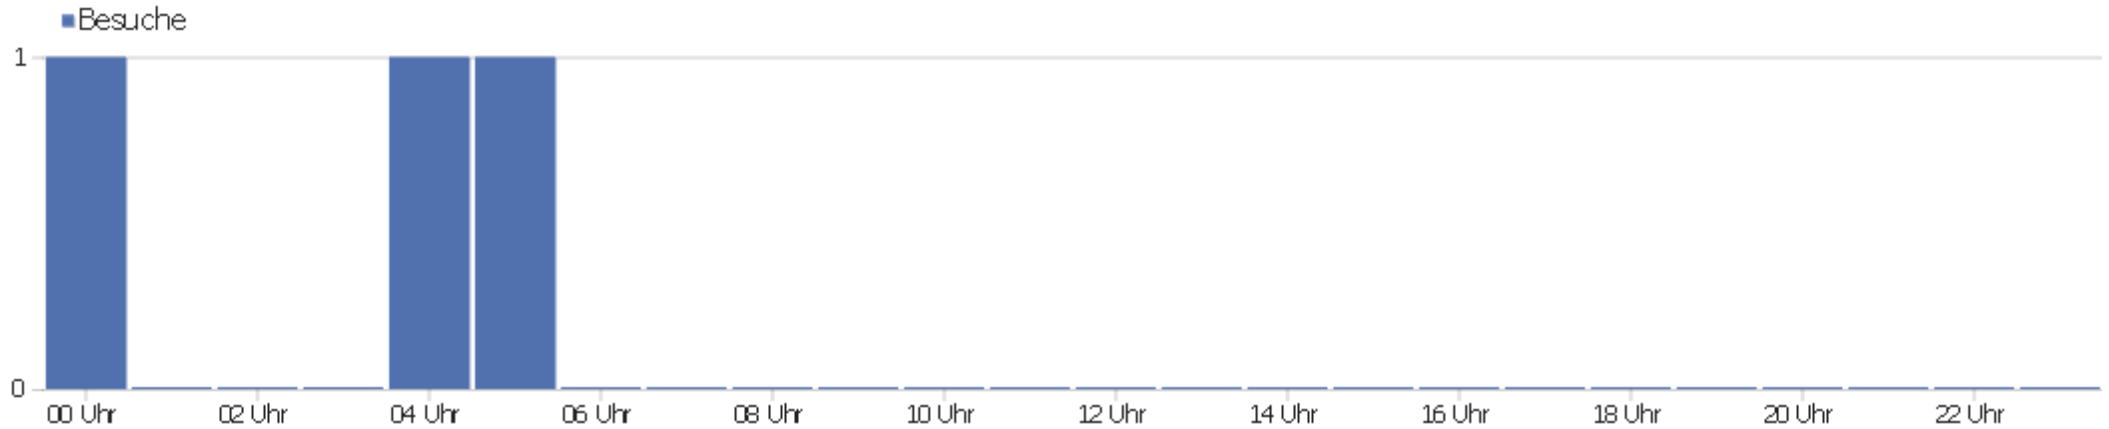

Gerätetyp

Gerätetyp	Besuche	Aktionen	Aktionen pro Besuch	Durchschnittszeit auf der Website	Absprungrate	Umsatz
Desktop 	3	4	1	00:00:04	67 %	0 €

Bildschirmauflösungen

Auflösung	Besuche	Aktionen	Aktionen pro Besuch	Durchschnittszeit auf der Website	Absprungrate	Konversionsrate
1280x720	1	1	1	00:00:00	100 %	0 %
1440x900	1	1	1	00:00:00	100 %	0 %
1920x1200	1	2	2	00:00:11	0 %	0 %

Browser

Browser	Besuche	Aktionen	Aktionen pro Besuch	Durchschnittszeit auf der Website	Absprungrate	Konversionsrate
Chrome	1	2	2	00:00:11	0 %	0 %
Microsoft Edge	1	1	1	00:00:00	100 %	0 %
Safari	1	1	1	00:00:00	100 %	0 %

Betriebssystem-Familien

Betriebssystem-Familie	Besuche	Aktionen	Aktionen pro Besuch	Durchschnittszeit auf der Website	Absprungrate	Konversionsrate
Windows	2	3	2	00:00:06	50 %	0 %
Mac	1	1	1	00:00:00	100 %	0 %

Besuche nach Server-Zeit

Serverzeit - Stunde (Start des Besuchs)	Besuche	Aktionen	Aktionen pro Besuch	Durchschnittszeit auf der Website	Absprungrate	Umsatz
00 Uhr	1	1	1	00:00:00	100 %	0 €
01 Uhr	0	0	0	00:00:00	0 %	0 €
02 Uhr	0	0	0	00:00:00	0 %	0 €
03 Uhr	0	0	0	00:00:00	0 %	0 €
04 Uhr	1	1	1	00:00:00	100 %	0 €
05 Uhr	1	2	2	00:00:11	0 %	0 €
06 Uhr	0	0	0	00:00:00	0 %	0 €
07 Uhr	0	0	0	00:00:00	0 %	0 €
08 Uhr	0	0	0	00:00:00	0 %	0 €
09 Uhr	0	0	0	00:00:00	0 %	0 €
10 Uhr	0	0	0	00:00:00	0 %	0 €
11 Uhr	0	0	0	00:00:00	0 %	0 €
12 Uhr	0	0	0	00:00:00	0 %	0 €
13 Uhr	0	0	0	00:00:00	0 %	0 €