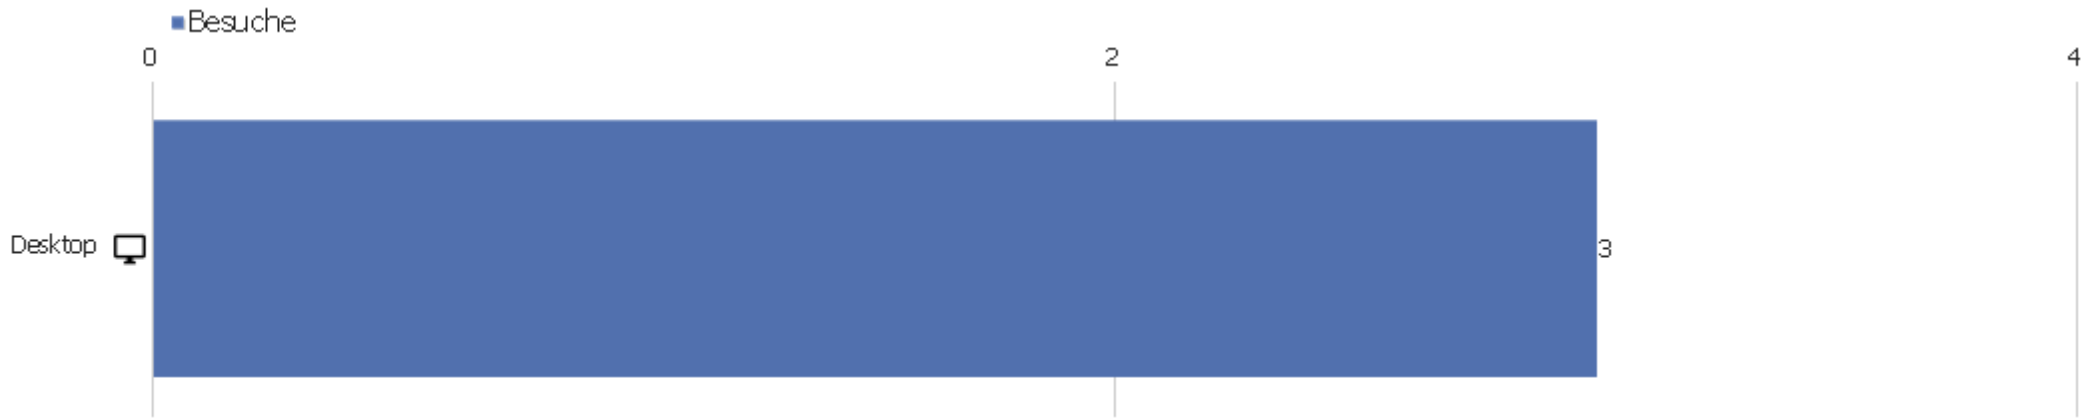

Gerätetyp

Gerätetyp	Besuche	Aktionen	Aktionen pro Besuch	Durchschnittszeit auf der Website	Absprungrate	Umsatz
Desktop 	3	4	1	00:00:04	67 %	0 €

Bildschirmauflösungen

Auflösung	Besuche	Aktionen	Aktionen pro Besuch	Durchschnittszeit auf der Website	Absprungrate	Konversionsrate
1280x720	1	1	1	00:00:00	100 %	0 %
1440x900	1	1	1	00:00:00	100 %	0 %
1920x1200	1	2	2	00:00:11	0 %	0 %