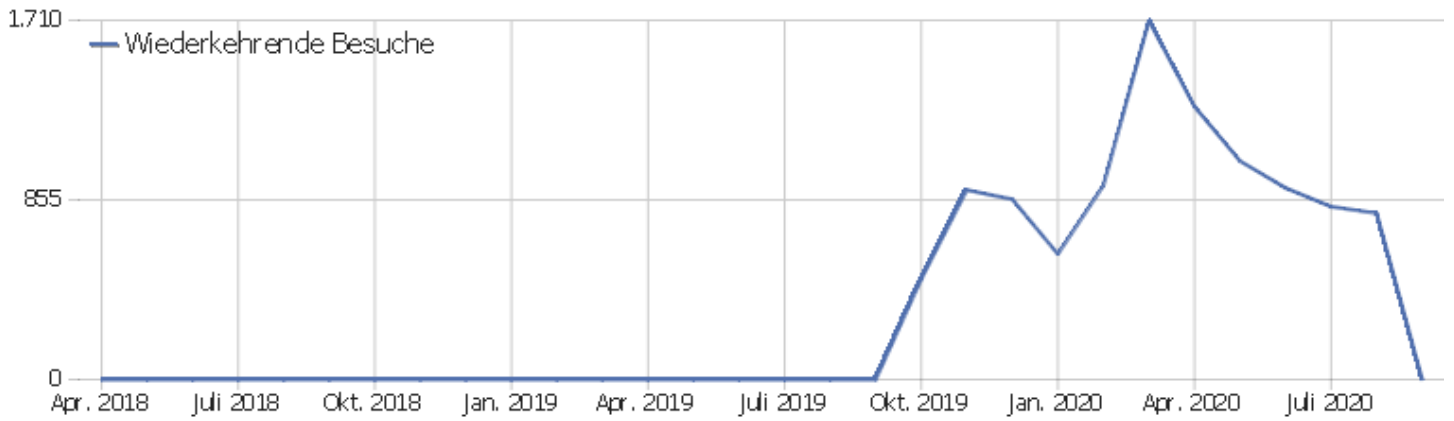

Ausgehende Verweise

Es stehen keine Daten für diesen Bericht zur Verfügung.

Downloads

Es stehen keine Daten für diesen Bericht zur Verfügung.

Besuchslänge

Es stehen keine Daten für diesen Bericht zur Verfügung.

Seiten pro Besuch

Es stehen keine Daten für diesen Bericht zur Verfügung.

Besuche nach Besuchszahl

Es stehen keine Daten für diesen Bericht zur Verfügung.

Wiederkehrende Besuche

Name	Wert
Eindeutige neue Besucher	0
Neue Benutzer	0
Neue Besuche	0
Aktionen bei neuen Besuchen	0
Max_actions_new	0
Absprungrate bei neuen Besuchen	0 %
Durchschnittsaktionen pro neuem Besuch	0
Durchschnittszeit neuer Besuche (in Sekunden)	00:00:00
Eindeutige wiederkehrende Besucher	0
Wiederkehrende Benutzer	0
Wiederkehrende Besuche	0
Aktionen bei wiederkehrenden Besuchen	0
Maximale Aktionen eines wiederkehrenden Besuchs	0
Absprungrate bei wiederkehrenden Besuchen	0 %
Aktionen pro wiederkehrendem Besuch	0
Durchschnittszeit von wiederkehrenden Besuchen	00:00:00