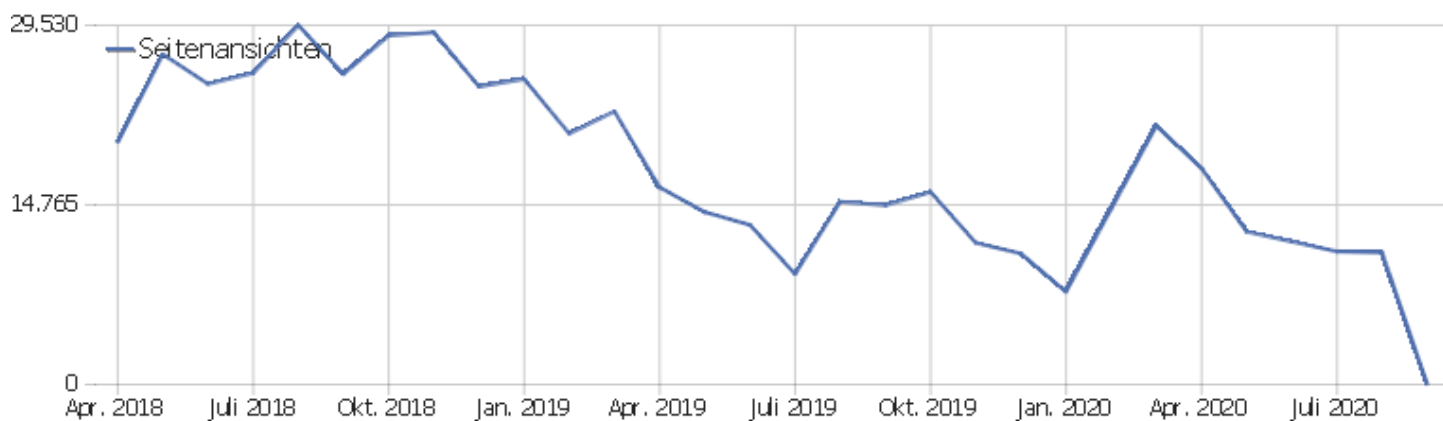

Es stehen keine Daten für diesen Bericht zur Verfügung.

Browser

Es stehen keine Daten für diesen Bericht zur Verfügung.

Betriebssystem-Familien

Es stehen keine Daten für diesen Bericht zur Verfügung.

Besuche nach Server-Zeit

Es stehen keine Daten für diesen Bericht zur Verfügung.

Aktionen - Kernmetriken

Name	Wert
Seitenansichten	0
Eindeutige Seitenansichten	0
Downloads	0
Eindeutige Downloads	0
Ausgehende Verweise	0
Eindeutige ausgehende Verweise	0
Suchanfragen	0
Eindeutige Suchbegriffe	0