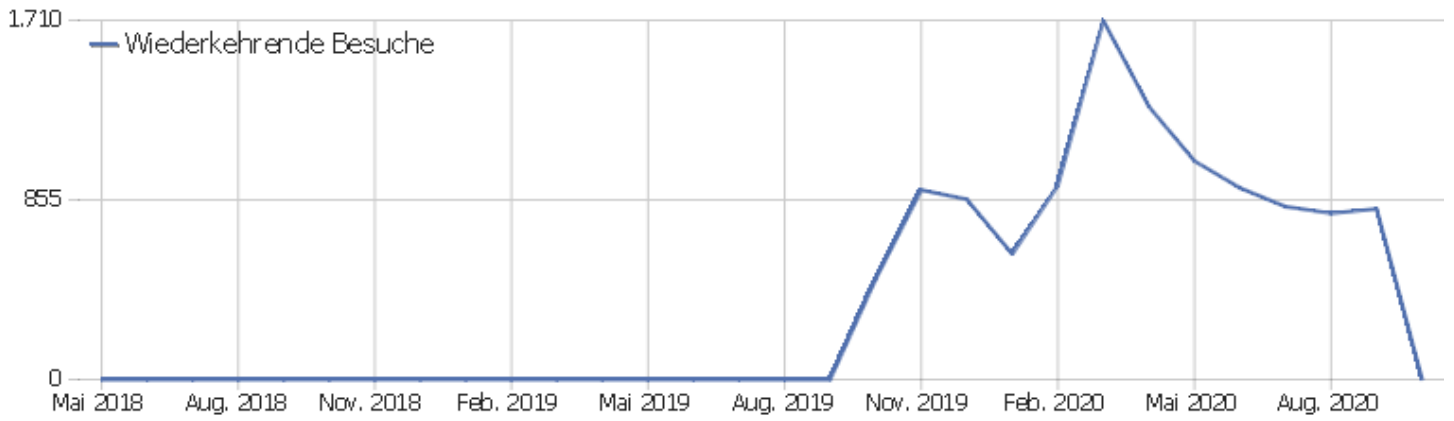

Ausgehende Verweise

Es stehen keine Daten für diesen Bericht zur Verfügung.

Downloads

Es stehen keine Daten für diesen Bericht zur Verfügung.

Besuchslänge

Es stehen keine Daten für diesen Bericht zur Verfügung.

Seiten pro Besuch

Es stehen keine Daten für diesen Bericht zur Verfügung.

Besuche nach Besuchszahl

Es stehen keine Daten für diesen Bericht zur Verfügung.

Wiederkehrende Besuche

Name	Wert
Eindeutige neue Besucher	0
Neue Benutzer	0
Neue Besuche	0
Aktionen bei neuen Besuchen	0
Max_actions_new	0
Absprungrate bei neuen Besuchen	0 %
Durchschnittsaktionen pro neuem Besuch	0
Durchschnittszeit neuer Besuche (in Sekunden)	00:00:00
Eindeutige wiederkehrende Besucher	0
Wiederkehrende Benutzer	0
Wiederkehrende Besuche	0
Aktionen bei wiederkehrenden Besuchen	0
Maximale Aktionen eines wiederkehrenden Besuchs	0
Absprungrate bei wiederkehrenden Besuchen	0 %
Aktionen pro wiederkehrendem Besuch	0
Durchschnittszeit von wiederkehrenden Besuchen	00:00:00