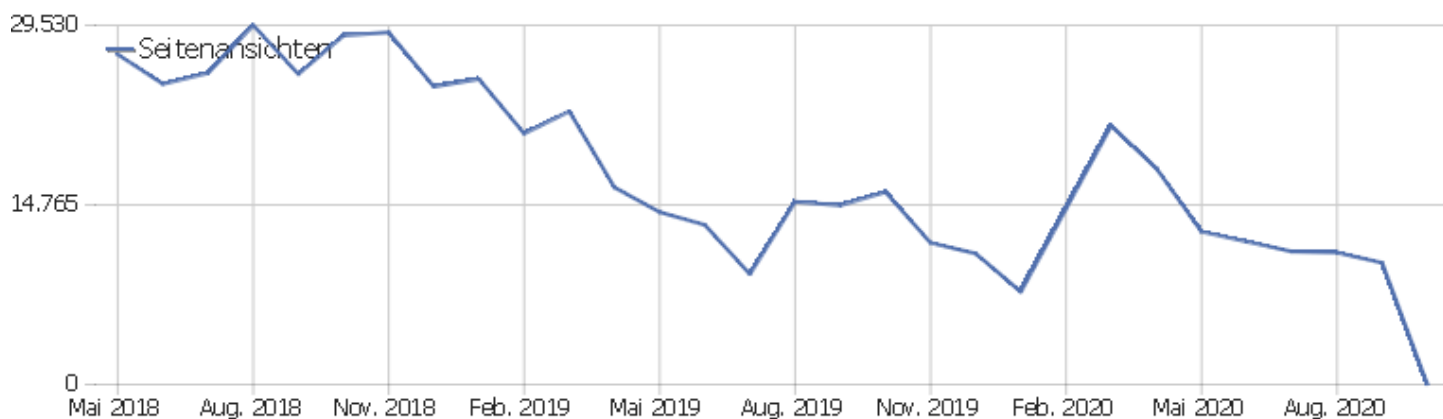

Es stehen keine Daten für diesen Bericht zur Verfügung.

Browser

Es stehen keine Daten für diesen Bericht zur Verfügung.

Betriebssystem-Familien

Es stehen keine Daten für diesen Bericht zur Verfügung.

Besuche nach Server-Zeit

Es stehen keine Daten für diesen Bericht zur Verfügung.

Aktionen - Kernmetriken

Name	Wert
Seitenansichten	0
Eindeutige Seitenansichten	0
Downloads	0
Eindeutige Downloads	0
Ausgehende Verweise	0
Eindeutige ausgehende Verweise	0
Suchanfragen	0
Eindeutige Suchbegriffe	0